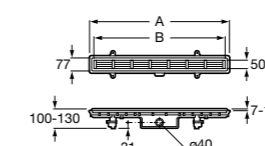

Plate X1

PLATE X1 - Крышка сливного отверстия, совместима с In-Drain Channel.

	A	B
276095000	950 x 50	990
276155000	850 x 50	890
276094000	750 x 50	790
276093000	650 x 50	690