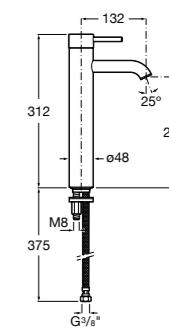

Lanta

5A3411C00 Смеситель для раковины с высоким изливом, гладкий корпус, с донным клапаном с системой click-clack и гибкой подводкой. Cold start.