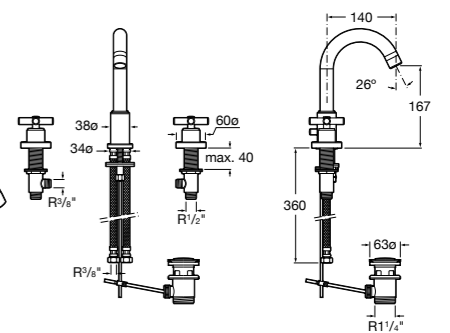

Loft

1. **5A443C00** Монтируемый на раковину смеситель с центральным поворотным изливом, донным клапаном и гибкой подводкой.