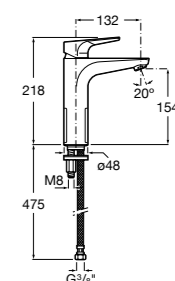

Atlas

5A3D90C00 Смеситель для раковины, гладкий корпус, Mezzo Plus, с гибкой подводкой. Cold start.