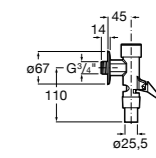

Aqualine Basic

5A9477C00 Смывной кран 3/4" для унитаза.