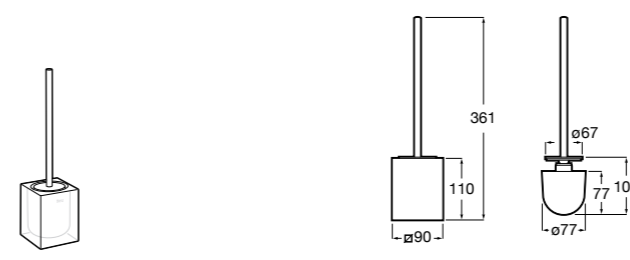

816668001 Напольный держатель для щеток.

Размеры в мм

**Onda**

3870ZF000 Напольный держатель для щеток.

**Hotel's**

816390001 Диспенсер на столешницу.

**Ice**816863012 Напольный держатель для щеток. Черный цвет.  
816863009 Напольный держатель для щеток. Белый цвет.  
816863013 Напольный держатель для щеток. Синий цвет.**Rubik**816841001 Диспенсер на столешницу. Хром.  
816841024 Диспенсер на столешницу. Черный цвет. ®**Аксессуары / диспенсеры на столешницу****Tempo**817026001 Диспенсер на столешницу. Хром.  
817026022 Диспенсер на столешницу. Покрытие Everlux титановый черный.**Twin**