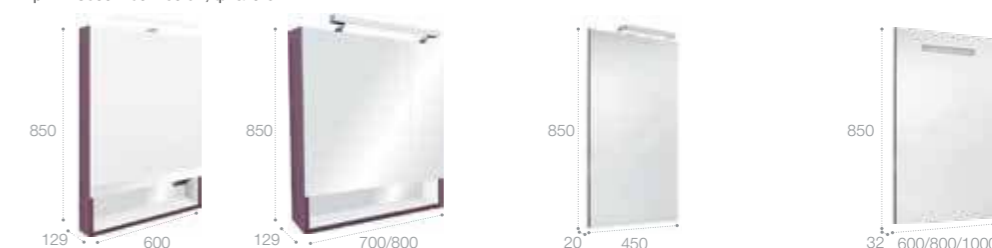

### Зеркальный шкаф

LED-светильник, блок с розеткой, включение от общего выключателя  
 Стр. 252

Арт. ZRU9302748 60 см, белый матовый  
 Арт. ZRU9302885 60 см, белый глянец  
 Арт. ZRU9302751 60 см, фиолетовый  
 Арт. ZRU9302749 70 см, белый матовый  
 Арт. ZRU9302886 70 см, белый глянец  
 Арт. ZRU9302752 70 см, фиолетовый  
 Арт. ZRU9302750 80 см, белый матовый  
 Арт. ZRU9302887 80 см, белый глянец  
 Арт. ZRU9302753 80 см, фиолетовый