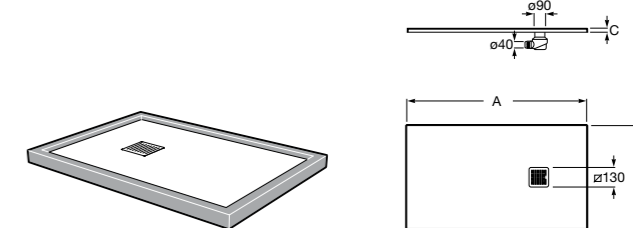

Terran (с рамкой)

Ультралпоский душевой поддон, материал STONEX®, с рамкой.

	A	B	C
До 1800 x 900 x 41	1800	900	41
До 1600 x 900 x 41	1600	900	41
До 1400 x 900 x 41	1400	900	41
До 1200 x 900 x 38	1200	900	38
До 1000 x 900 x 36	1000	900	36
До 1800 x 800 x 41	1800	800	41
До 1600 x 800 x 41	1600	800	41
До 1400 x 800 x 41	1400	800	41
До 1200 x 800 x 38	1200	800	38
До 1000 x 800 x 36	1000	800	36
До 1800 x 750 x 41	1800	750	41
До 1600 x 750 x 41	1600	750	41
До 1400 x 750 x 41	1400	750	41
До 1200 x 750 x 38	1200	750	38
До 1000 x 750 x 36	1000	750	36
До 1800 x 700 x 41	1800	700	41
До 1600 x 700 x 41	1600	700	41
До 1400 x 700 x 41	1400	700	41
До 1200 x 700 x 38	1200	700	38
До 1000 x 700 x 36	1000	700	36

Размеры в мм