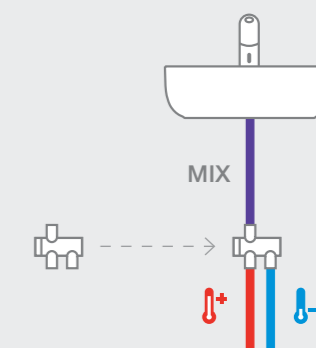

**Установка термостата для подвода
смешанной воды в смеситель
(холодная + горячая вода)**