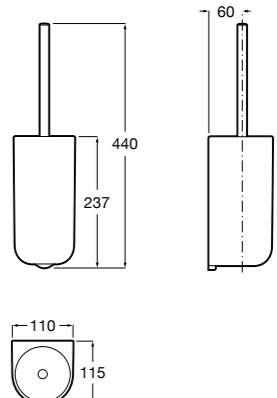

Onda ®

3870ZE000 Настенный держатель для щетки.