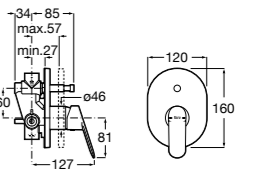

Alfa

1. **5A0A25C00** Встраиваемый смеситель для ванны-душа с переключателем потока.