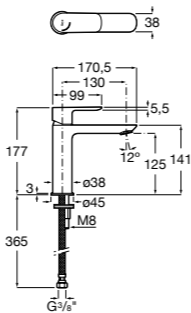

Cala ®

1. **5A336EC00** Смеситель для раковины, гладкий корпус, Mezzo, с гибкой подводкой. Cold start.