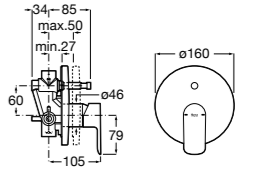

Cala

1. **5A066EC00** Встраиваемый смеситель для ванны-душа с переключателем потока.