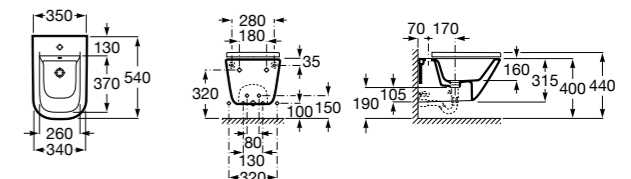

The Gap Square

357476000 Подвесное биде без крышки. Включает: комплект скрытого крепления. Смеситель не входит в комплект.
806472004 Крышка для биде с механизмом «мягкое закрывание».
806470004 Крышка для биде.