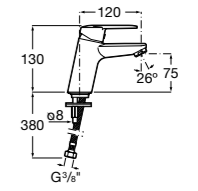

### Victoria

- 5A3H25C0M** Смеситель для раковины, гладкий корпус, с гибкой подводкой.