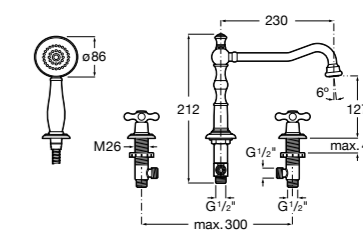

Loft

5A0943C00 Монтируемый на край ванны смеситель с высоким изливом для ванны и душа с переключателем, душевой лейкой и гибким душевым шлангом 1,75 м.