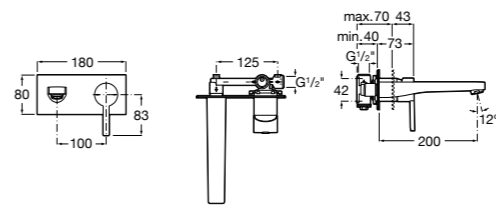

5A3596C00 Встраиваемый смеситель для раковины. Для установки вместе с арт. 525220603.

5A3596..0 Встраиваемый смеситель для раковины. Покрытие Everlux. Для установки вместе с арт. 5252206...

525220603 Универсальный монтажный блок для встраиваемого смесителя для раковины.

5252206.. Универсальный монтажный блок для встраиваемого смесителя для раковины. Покрытие Everlux.