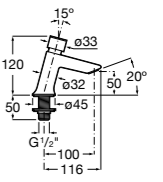

Instant

1. **5A4477C00** Кран для раковины с аэратором. Подвод одной воды. Ограничитель расхода 2 л/мин. Автоматическое закрытие через 15 секунд.