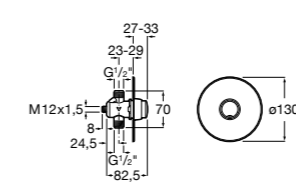

Avant

5A9079C00 Встраиваемый смывной кран для писсуара.