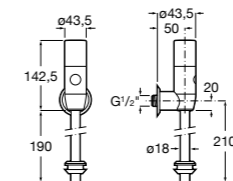

**Aqualine Confort**

**5A9177C00** Нажимной смывной кран для писсуара

**Смывные краны для унитазов / настенные краны**

**Gem**

**526900610** Смывной кран для унитаза. Изогнутая сливная труба 1".

**Aqualine Plus**