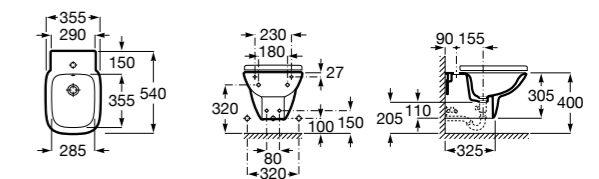

The Gap Round

3570N6000 Подвесное биде без крышки. Включает: комплект скрытого крепления. Смеситель не входит в комплект.
806D12001 Крышка для биде с механизмом «мягкое закрывание».
806D10001 Крышка для биде.