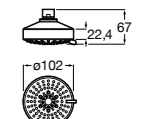

#### Stella

**5BF103C00** Душевая насадка с тремя функциями (Rain, Soft и Pulse).  
**5BN103C00** Душевая насадка с одной функцией (Rain).

Размеры в мм