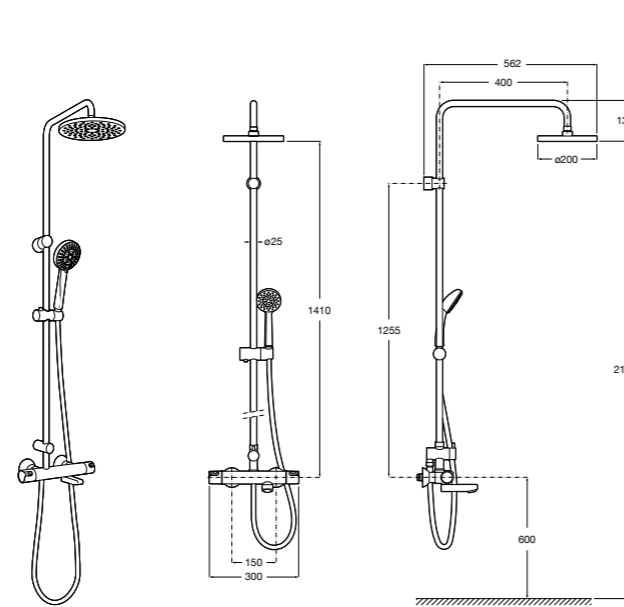

Victoria-T

5A2718C00* Душевая стойка со смесителем и термостатом для ванны и душа. С поворотным изливом. Включает: верхний душ диаметром 200 мм, ручной душ диаметром 100 мм с одним режимом напора воды, гибкий металлический шланг 1,7 м и держатель с возможностью регулировки наклона и высоты.