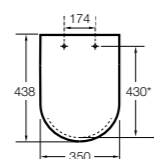

Inspira Square

- **801532..B** SQUARE - Сиденье и крышка с механизмом «мягкое закрытие» для унитаза. Материал SUPRALIT®.

Debba Round ©

- **801B2200B** Сиденье и крышка с механизмом «мягкое закрытие» для унитаза. Материал SUPRALIT®.
- **801B2000B** Сиденье и крышка с креплениями из нержавеющей стали для унитаза. Материал SUPRALIT®.