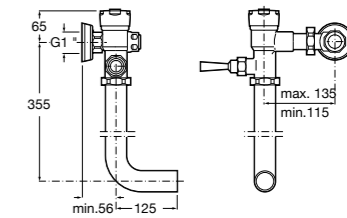

**Aqualine Confort**

**5A9177C00** Нажимной смывной кран для писсуара

**Смывные краны для унитазов / настенные краны**

**Gem**

**526900610** Смывной кран для унитаза. Изогнутая сливная труба 1".

**Aqualine Plus**