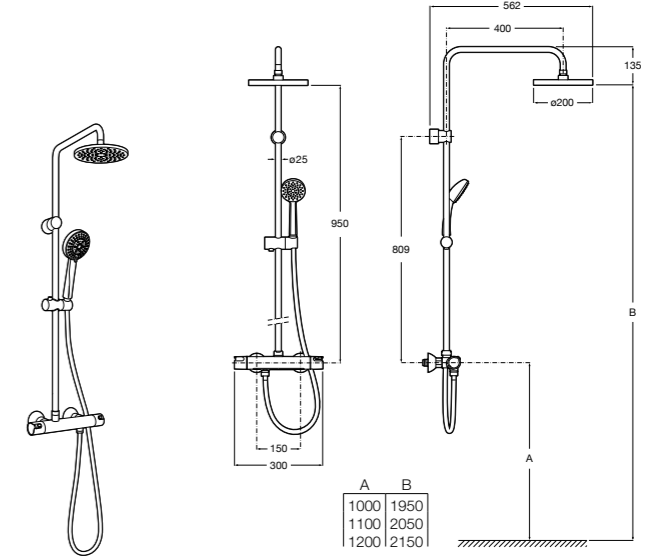

Victoria-T Basic

5A9718C00* Душевая стойка со смесителем-термостатом. Включает: верхний душ диаметром 200 мм, ручной душ диаметром 100 мм с одним режимом напора воды, гибкий металлический шланг 1,7 м и держатель с возможностью регулировки наклона и высоты.