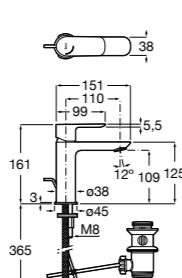

Cala ®

1. **5A306EC00** Смеситель для раковины с донным клапаном и гибкой подводкой. Cold start.