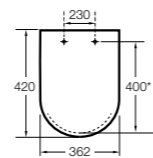

Meridian-N Compacto ©

- **8012AC..B** Сиденье и крышка с креплениями из нержавеющей стали и механизмом «мягкое закрытие» для укороченного унитаза.
- **8012AB..B** Сиденье и крышка с креплениями из нержавеющей стали для укороченного унитаза.