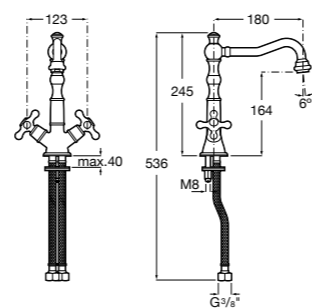

5A384BC00 Смеситель для раковины с высоким поворотным изливом, донным клапаном click-clack и гибкой подводкой.