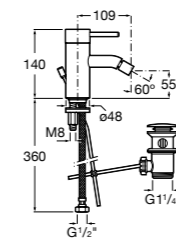

#### Lanta

**5A6011C00** Смеситель для биде с регулятором направления потока, донным клапаном и гибкой подводкой.