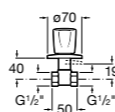

Brava

5A1530C00 Встраиваемый вентиль. 1/2". Синий указатель (холодная).

5A0530C00 Встраиваемый вентиль. 1/2". Красный указатель (горячая).