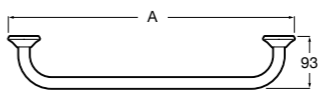

Cubica

816823001 Полотенцедержатель.

Hotel's Classic

Полотенцедержатель.

	A
815422001	600
815420001	450