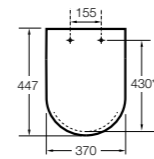

Meridian-N ограниченная подвижность

- **801230..4** Крышка и не цельное сиденье с креплениями из нержавеющей стали.
- **80123D..4** Не цельное сиденье с креплениями из нержавеющей стали.