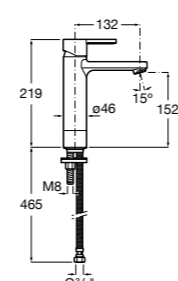

Naia

5A3D96C00 Смеситель для раковины с аэратором, гладкий корпус, Mezzo Plus, с донным клапаном с системой click-clack и гибкой подводкой. Cold start.