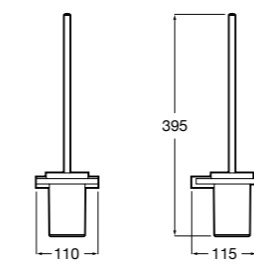

Nuova

816530001 Настенный держатель для щетки.