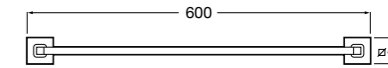

Аксессуары / Полотенцедержатель-штанга

Cubica

816819001 Крючок.

Tempo

Полотенцедержатель. Хром.

	A
817030001	600
817029001	450
817039001	300

Cubica

816834001 Крючок.

Полотенцедержатель. Покрытие Everlux титановый черный.

	A
817029022	450
817030022	600
817039022	300

Carmen

817003001 Полотенцедержатель.

Classica

816808001 Крючок.

Superinox

Полотенцедержатель.

	A
817308002	600
817307002	400

Record ®

A817661001 Двойной крючок.

Nuova

Полотенцедержатель.

	A
816527001	600
816526001	400
816525001	300

Record ®

817660001 Крючок.

Размеры в мм

Hotel's

Полотенцедержатель.

	A
816376001	750
816729001	600
816728001	450
816727001	300

Compas

Полотенцедержатель.

	A
817360001	800
817359001	600
817444001	400

Hotel's

816386001 Полотенцедержатель двойной.

Cubica

816823001 Полотенцедержатель.

Hotel's Classic

Полотенцедержатель.

	A
815422001	600
815420001	450

Classica

816812001 Полотенцедержатель.

Rubik

Полотенцедержатель. Хром. Крепление на болты или клей.

	A
816845001	600
816846001	400

Record ®

Полотенцедержатель.

	A
817664001	400
817663001	300

Размеры в мм