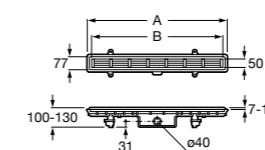

In-Drain X3

IN-DRAIN X3 - Сливной комплект с прокладкой из геотекстиля. Реверсивная керамическая панель (не входит в комплект).

	A	B
276131000	950 x 50	990
276130000	850 x 50	890
276129000	750 x 50	790
276128000	650 x 50	690