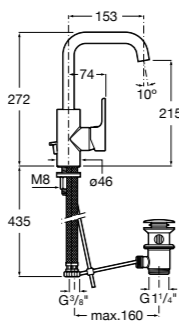

Смесители для раковин / встраиваемые / однорычажные

5A4009C00 Смеситель со средней высотой излива, гибкой подводкой. Cold start.

5A353AC00 Встраиваемый смеситель для раковины. Для установки вместе с арт. 525220603.

5A353A..0 Встраиваемый смеситель для раковины. Покрытие Everlux. Для установки вместе с арт. 5252206...

525220603 Универсальный монтажный блок для встраиваемого смесителя для раковины.

5252206.. Универсальный монтажный блок для встраиваемого смесителя для раковины. Покрытие Everlux.