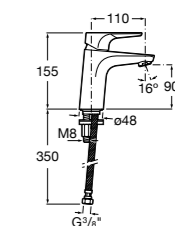

Pals ©

5A306DC00 Смеситель для раковины с ручкой-джойстиком, донным клапаном и гибкой подводкой.

Naia

5A3296C00 Смеситель для раковины, гладкий корпус, с донным клапаном с системой click-clack и гибкой подводкой. Cold start.

5A3A96.0 Смеситель для раковины, гладкий корпус, с гибкой подводкой. Cold start. Покрытие Everlux.

Pals ©

5A326DC00 Смеситель для раковины с ручкой-джойстиком, гладкий корпус, с донным клапаном системы click-clack и гибкой подводкой.

Naia

5A3996C00 Смеситель для раковины, гладкий корпус, Mezzo, с донным клапаном с системой click-clack и гибкой подводкой. Cold start.

Carmen

5A304BC00 Смеситель для раковины, гладкий корпус, с донным клапаном с системой click-clack и гибкой подводкой.

5A314BC00 Смеситель для раковины, гладкий корпус, без донного клапана и с гибкой подводкой.

Naia

5A3D96C00 Смеситель для раковины с аэратором, гладкий корпус, Mezzo Plus, с донным клапаном с системой click-clack и гибкой подводкой. Cold start.

Naia

5A3096C00 Смеситель для раковины с донным клапаном с системой click-clack и гибкой подводкой, Cold start.

Lanta

5A3011C00 Смеситель для раковины с аэратором, с донным клапаном и гибкой подводкой. Cold start.

Lanta

5A3111C00 Смеситель для раковины с аэратором, цепочкой и гибкой подводкой. Cold start.

Atlas

5A3290C0M Смеситель для раковины, гладкий корпус, с аэратором, гибкой подводкой.

5A3290C00 Смеситель для раковины, гладкий корпус, с аэратором, гибкой подводкой. Cold start.

Lanta

5A3A11C00 Смеситель для раковины с аэратором, гладкий корпус, с донным клапаном с системой click-clack и гибкой подводкой. Cold start.

Atlas

5A3990C00 Смеситель для раковины, гладкий корпус, Mezzo, с аэратором и гибкой подводкой. Cold start.

Lanta