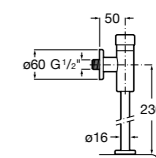

**Aqualine Confort**

**5A9177C00** Нажимной смывной кран для писсуара

**Смывные краны для унитазов / настенные краны**

**Gem**

**526900610** Смывной кран для унитаза. Изогнутая сливная труба 1".

**Aqualine Plus**