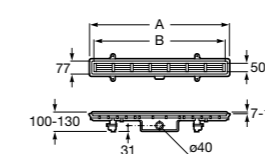

Plate X2

PLATE X2 - Крышка с решёткой для сливного отверстия, совместима с In-Drain Channel.

	A	B
276098000	950 x 50	990
276154000	850 x 50	890
276097000	750 x 50	790
276096000	650 x 50	690