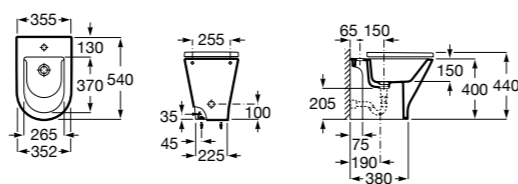

### The Gap Square

**357474000** Биде керамическое без крышки.

**806472004** Крышка для биде с механизмом «мягкое закрывание».

**806470004** Крышка для биде.