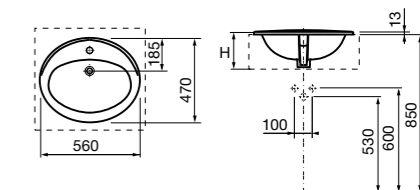

Beyond

3270B8..0 Накладная раковина из материала FINECERAMIC®. Универсальный выпуск с керамической крышкой Ø 72 мм. Смеситель не входит в комплект.