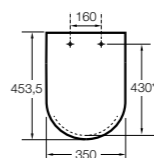

The Gap Square

- **801470..4** Сиденье и крышка для унитаза.
- **801472..4** Сиденье и крышка с механизмом «мягкое закрытие» для унитаза.