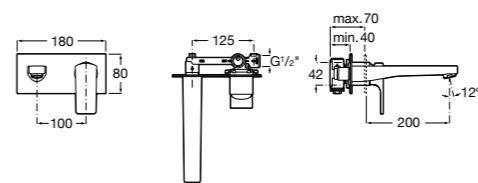

5A3L20C00 Встраиваемый смеситель для раковины. Для установки вместе с арт. 525220603.

525220603 Универсальный монтажный блок для встраиваемого смесителя для раковины.