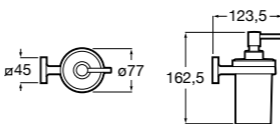

## Cubica

**816828001** Настенный диспенсер.

Размеры в мм