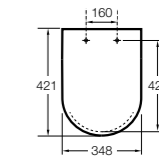

The Gap Comfort

- **801472..4** Сиденье и крышка с механизмом «мягкое закрытие» для унитаза.
- **801470..4** Сиденье и крышка для унитаза.

Victoria

- **801B60..B** Сиденье и крышка с креплениями из нержавеющей стали для унитаза. Материал SUPRALIT®.
- **801B66..B** Сиденье и крышка с креплениями из пластика. Материал SUPRALIT®.
- **801B62..B** Сиденье и крышка с механизмом «мягкое закрытие» для унитаза. Материал SUPRALIT®.
- **801398004** Сиденье и крышка для унитаза, пластик.