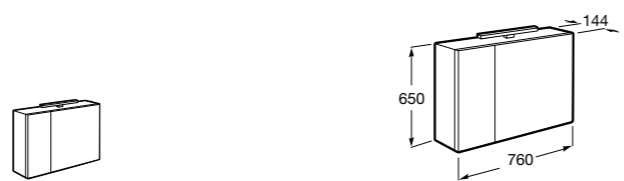

## Etna

Зеркальный шкаф с LED-светильником и регулируемые по высоте стеклянными полочками.

<b>857304806</b>	Белый глянец.
<b>857304445</b>	Дуб верона.