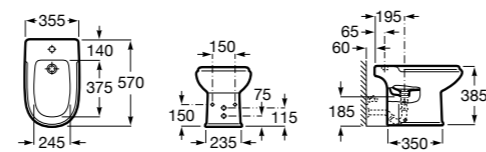

### Dama

**357784000** Биде без крышки. Смеситель не входит в комплект.

**806782004** Крышка для биде с механизмом «мягкое закрывание».

**806780004** Крышка для биде.