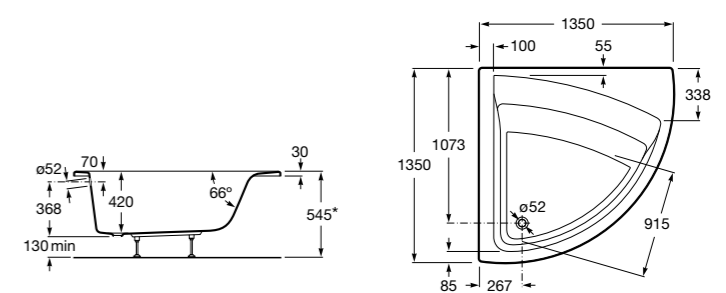

**Easy Угловая**

**248188001** Симметричная угловая акриловая ванна с гидромассажем Tonis.

**248189000** Симметричная угловая акриловая ванна.

**259861000** Панель для акриловой ванны.

Размеры в мм

**Genova-N**