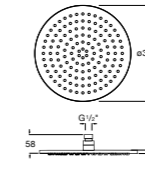

Rainsense

5B3950.0 Круглая душевая насадка. Покрытие Everlux. Кронштейн покупается отдельно.