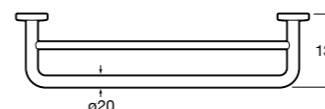

Аксессуары / Полотенцедержатель-штанга

Cubica

816819001 Крючок.

Tempo

Полотенцедержатель. Хром.

	A
817030001	600
817029001	450
817039001	300

Cubica

816834001 Крючок.

Полотенцедержатель. Покрытие Everlux титановый черный.

	A
817029022	450
817030022	600
817039022	300

Carmen

817003001 Полотенцедержатель.

Classica

816808001 Крючок.

Superinox

Полотенцедержатель.

	A
817308002	600
817307002	400

Record ®

A817661001 Двойной крючок.

Nuova

Полотенцедержатель.

	A
816527001	600
816526001	400
816525001	300

Record ®

817660001 Крючок.

Размеры в мм

Hotel's

Полотенцедержатель.

	A
816376001	750
816729001	600
816728001	450
816727001	300

Compas

Полотенцедержатель.

	A
817360001	800
817359001	600
817444001	400

Hotel's

816386001 Полотенцедержатель двойной.

Cubica

816823001 Полотенцедержатель.

Hotel's Classic

Полотенцедержатель.

	A
815422001	600
815420001	450

Classica

816812001 Полотенцедержатель.

Rubik

Полотенцедержатель. Хром. Крепление на болты или клей.

	A
816845001	600
816846001	400

Record ®

Полотенцедержатель.

	A
817664001	400
817663001	300

Размеры в мм