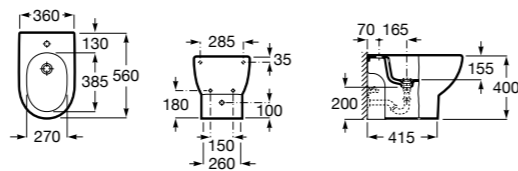

Meridian

355244000 Биде без крышки. Включает: установочный комплект. Смеситель не входит в комплект.

8062A2..B Крышка для биде с механизмом «мягкое закрывание». Материал SUPRALIT®. ©

8062A0..B Крышка для биде с креплениями из нержавеющей стали. Материал SUPRALIT®. ©

Dama

357784000 Биде без крышки. Смеситель не входит в комплект.

806782004 Крышка для биде с механизмом «мягкое закрывание».

806780004 Крышка для биде.

Dama Retro

351324001 Биде без крышки. Включает: установочный комплект. Смеситель не входит в комплект.

806320004 Крышка для биде с креплениями из нержавеющей стали.

The Gap Square

357474000 Биде керамическое без крышки.

806472004 Крышка для биде с механизмом «мягкое закрывание».

806470004 Крышка для биде.

The Gap Round ©

3570N4000 Биде керамическое без крышки.

806D12001 Крышка для биде с механизмом «мягкое закрывание».

806D10001 Крышка для биде.

Размеры в мм

The Gap Square

357477000 Биде приставное к стене, без крышки. Смеситель не входит в комплект.

806472004 Крышка для биде с механизмом «мягкое закрывание».

806470004 Крышка для биде.

The Gap Square

35747C000 Биде приставное к стене, без крышки. Смеситель не входит в комплект.

806472004 Крышка для биде с механизмом «мягкое закрывание».

806470004 Крышка для биде.

The Gap Round

3570N7000 Биде керамическое без крышки.

806D12001 Крышка для биде с механизмом «мягкое закрывание».

806D10001 Крышка для биде.

Debba Square

357994000 Биде без крышки. Включает: установочный комплект. Смеситель не входит в комплект.

8069D200B Крышка для биде с механизмом «мягкое закрывание». ©

8069D000B Крышка для биде. ©

8069D2004 Крышка для биде с механизмом «мягкое закрывание».

8069D0004 Крышка для биде.

Размеры в мм