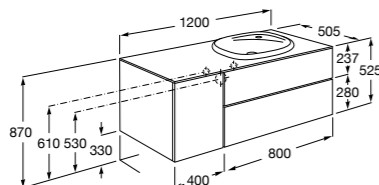

Мебельные модули для одной раковины 1200 мм

Beyond раковина справа

851392XXX UNIK - Комплект мебели из двух ящиков и шкафа с одной дверцей и раковины справа. Материал раковины Surfex®. Смеситель и ножки не входят в комплект.