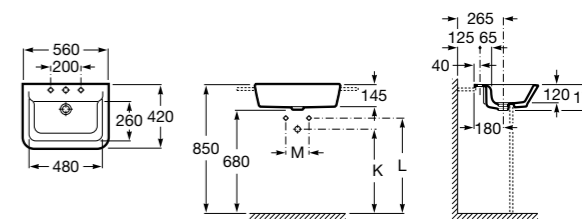

### The Gap Original

**32747S000** Раковина керамическая, полувстраиваемая. Смеситель не входит в комплект.

Размеры в мм

**Diverta**

**32711S000** Раковина керамическая, полувстраиваемая. Смеситель не входит в комплект.