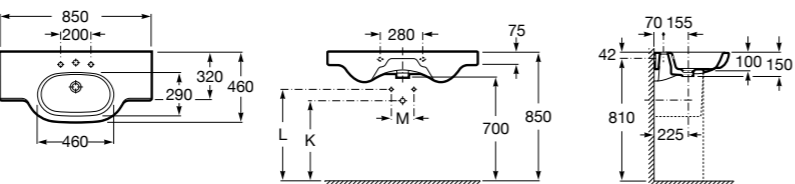

Meridian

32724D000 Настенная керамическая раковина. Смеситель не входит в комплект.

335240000 Пьедестал для керамической раковины.

337241000 Полупьедестал для керамической раковины.