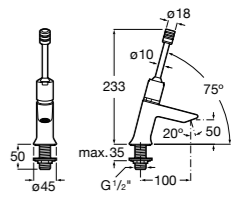

Instant Care

1. **5A4377C00** Кран для раковины с аэратором. Подвод одной воды.