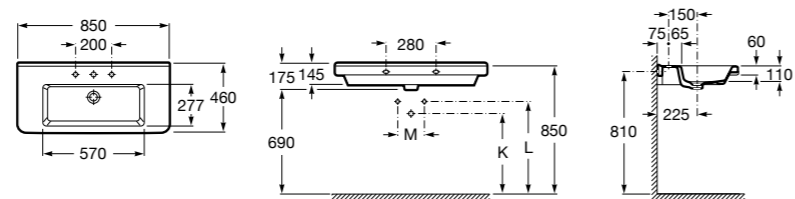

Dama

32781000 Настенная керамическая раковина. Смеситель не входит в комплект.

337470000 Пьедестал для керамической раковины.

337471000 Полупьедестал для керамической раковины.