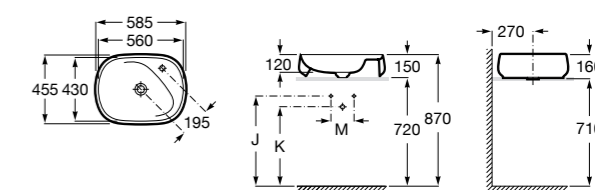

The Gap Square ©

3270Y2000 Накладная керамическая раковина. Смеситель не входит в комплект.