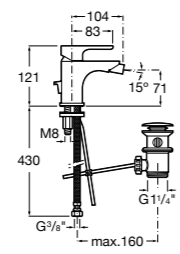

L20

5A6A09C0M Смеситель для биде с регулятором направления потока, донным клапаном и гибкой подводкой.

Victoria

5A6125C0M Смеситель для биде с регулятором направления потока, держателем для цепочки и гибкой подводкой.