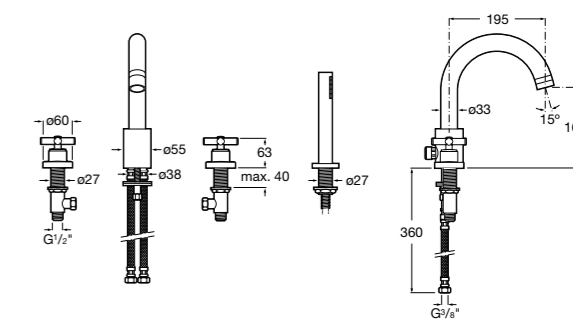

Pals

5A986DC00 Монтируемый на край ванны смеситель для ванны-душа с центральным изливом, с переключателем и душевой лейкой.