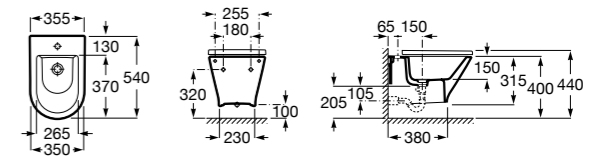

The Gap Square

357475000 Подвесное биде без крышки. Смеситель не входит в комплект. Для установки подвесных биде необходима совместимая система инсталляции Rosa.
806472004 Крышка для биде с механизмом «мягкое закрывание».
806470004 Крышка для биде.