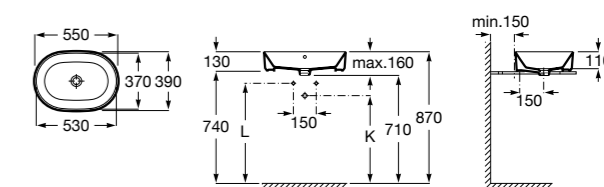

The Gap Round ©

3270Y0000 Накладная керамическая раковина. Смеситель не входит в комплект.