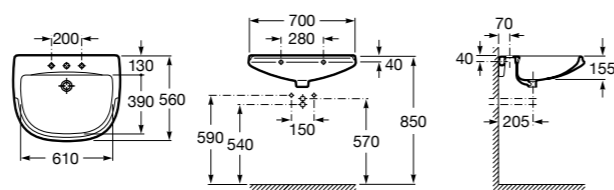

Dama Retro

320321001 Настенная керамическая раковина. Пьедестал и смеситель не входят в комплект.

331325001 Пьедестал для керамической раковины.

Dama

327782000 Настенная керамическая раковина. Смеситель не входит в комплект.

337470000 Пьедестал для керамической раковины.

337471000 Полупьедестал для керамической раковины.

Meridian

327240000 Настенная керамическая раковина. Смеситель не входит в комплект.

335240000 Пьедестал для керамической раковины.

337241000 Полупьедестал для керамической раковины.

Victoria

325391.0 Настенная керамическая раковина. Смеситель не входит в комплект.

337390000 Пьедестал для керамической раковины.

33739200Y Полупьедестал для керамической раковины.

Hall

327621000 Настенная или накладная керамическая раковина. Смеситель не входит в комплект.

337621000 Полупьедестал для керамической раковины.

337621000 Полупьедестал для керамической раковины.

Размеры в мм

Carmen

3270A1.0 Настенная керамическая раковина под пьедестал с установочным комплектом и одним отверстием под смеситель. Смеситель и пьедестал не входят в комплект.

3270A1.3 Настенная керамическая раковина под пьедестал с установочным комплектом и тремя отверстиями под смеситель. Смеситель и пьедестал не входят в комплект.

3370A0.0 Керамический пьедестал для раковины. Монтажный комплект не входит.

Debba

325993000 Настенная керамическая раковина. Смеситель не входит в комплект.

33799000Y Пьедестал для керамической раковины.

33799100Y Полупьедестал для керамической раковины.

The Gap Original

327473000 Настенная керамическая раковина. Смеситель не входит в комплект.

337470000 Пьедестал для керамической раковины.

337471000 Полупьедестал для керамической раковины.

Dama