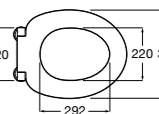

Сиденье на ножках

Access Comfort

- **801B60001** Детские сиденья для унитаза и сиденье на ножках.

Сиденья и крышки для унитазов, снятых с производства

America

- **801492..4** Сиденье и крышка с механизмом «мягкое закрытие» для унитаза.
- **801492M14** Сиденье и крышка с механизмом «мягкое закрытие» для унитаза.
- **801490..4** Сиденье и крышка для унитаза.
- **801490M14** Сиденье и крышка для унитаза.