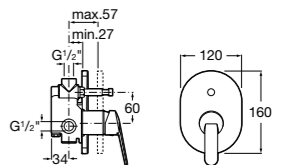

Victoria

1. **5A0625C00** Встраиваемый смеситель для ванны-душа с переключателем потока.