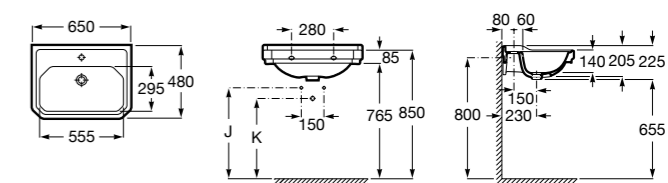

Dama Retro

320321001 Настенная керамическая раковина. Пьедестал и смеситель не входят в комплект.

331325001 Пьедестал для керамической раковины.

Dama

327782000 Настенная керамическая раковина. Смеситель не входит в комплект.

337470000 Пьедестал для керамической раковины.

337471000 Полупьедестал для керамической раковины.

Meridian

327240000 Настенная керамическая раковина. Смеситель не входит в комплект.

335240000 Пьедестал для керамической раковины.

337241000 Полупьедестал для керамической раковины.

Victoria

325391.0 Настенная керамическая раковина. Смеситель не входит в комплект.

337390000 Пьедестал для керамической раковины.

33739200Y Полупьедестал для керамической раковины.

Hall

327621000 Настенная или накладная керамическая раковина. Смеситель не входит в комплект.

337621000 Полупьедестал для керамической раковины.

337621000 Полупьедестал для керамической раковины.

Размеры в мм

Carmen

3270A1.0 Настенная керамическая раковина под пьедестал с установочным комплектом и одним отверстием под смеситель. Смеситель и пьедестал не входят в комплект.

3270A1.3 Настенная керамическая раковина под пьедестал с установочным комплектом и тремя отверстиями под смеситель. Смеситель и пьедестал не входят в комплект.

3370A0.0 Керамический пьедестал для раковины. Монтажный комплект не входит.

Debba

325993000 Настенная керамическая раковина. Смеситель не входит в комплект.

33799000Y Пьедестал для керамической раковины.

33799100Y Полупьедестал для керамической раковины.

The Gap Original

327473000 Настенная керамическая раковина. Смеситель не входит в комплект.

337470000 Пьедестал для керамической раковины.

337471000 Полупьедестал для керамической раковины.

Dama