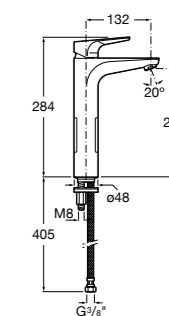

Atlas

5A3790C0M Смеситель для раковины с высоким изливом, гладкий корпус, с гибкой подводкой.

5A3790C00 Смеситель для раковины с высоким изливом, гладкий корпус, с гибкой подводкой. Cold start.