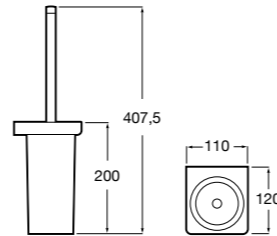

Tempo

817036001 Настенный держатель для щетки. Хром.
817036022 Настенный держатель для щетки. Покрытие Everlux титановый черный.