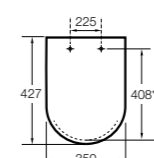

The Gap Square compacto

- **801730..4** Сиденье и крышка для укороченного унитаза.
- **801732..4** Сиденье и крышка с механизмом «мягкое закрытие».