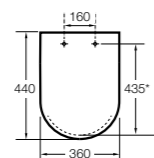

Hall

- **80162B..4** Сиденье и крышка с креплениями из нержавеющей стали для унитаза.
- **80162C..4** Сиденье и крышка с механизмом «мягкое закрытие» для унитаза.