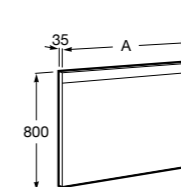

Prisma Comfort

COMFORT - Зеркало с верхней LED-подсветкой, встроенной снизу функцией рассеянного света и системой антизапотевания. Бесконтактное включение с помощью датчика движения.

	A
812277000	1300
812268000	1200
812267000	1100
812266000	1000
812265000	900
812264000	800
812263000	600

Victoria Basic

Зеркало.

	A
812330406	1200
812329406	1000
812328406	800
812327406	700
812326406	600

Luna

Зеркало прямоугольное.

	A
812192000	1300
812191000	1200
812190000	1100
812189000	1000
812188000	900
812117000	800
812184000	700
812182000	600

Prisma Basic

BASIC - Зеркало с LED-подсветкой для прямого подключения к общему выключателю ванной комнаты. Система антизапотевания не входит в комплект.

	A
812262000	1200
812261000	1100
812260000	1000
812259000	900
812258000	800
812257000	600

Romea ©

Зеркало.

	A
812384XXX	1000
812383XXX	800
812382XXX	600

Victoria-N

Зеркало.

	A
812336406	1200
812335406	1000
812334406	900
812333406	800
812332406	700
812331406	600
812345406	500