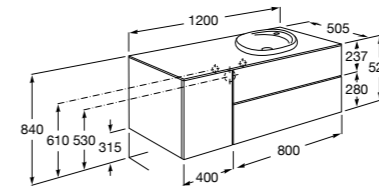

Beyond раковина справа

851411XXX Мебельный модуль для размещения накладной раковины 450 мм справа. Раковины и смесители не входят в комплект.