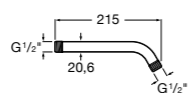

#### Настенный держатель

**5B0750C00** Настенный держатель для душевой насадки. Совместим с Stella.