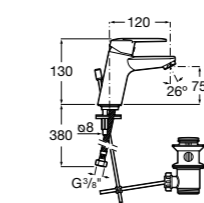

Victoria

1. **5A3J25C0M** Смеситель для раковины, с донным клапаном и гибкой подводкой.