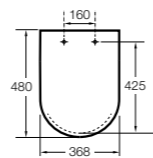

Debba Round ©

- **801B2200B** Сиденье и крышка с механизмом «мягкое закрытие» для унитаза. Материал SUPRALIT®.
- **801B2000B** Сиденье и крышка с креплениями из нержавеющей стали для унитаза. Материал SUPRALIT®.

Inspira Round

- **801522..B** ROUND - Сиденье и крышка с механизмом «мягкое закрытие» для унитаза. Материал SUPRALIT®.