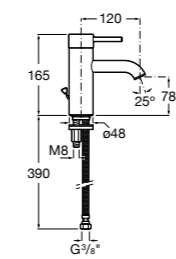

Lanta

5A3111C00 Смеситель для раковины с аэратором, цепочкой и гибкой подводкой. Cold start.

Atlas

5A3290C0M Смеситель для раковины, гладкий корпус, с аэратором, гибкой подводкой.

5A3290C00 Смеситель для раковины, гладкий корпус, с аэратором, гибкой подводкой. Cold start.