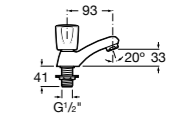

Brava

1. **5A4230C00** Кран для раковины (синий указатель).
   5A4330C00 Кран для раковины (красный указатель).