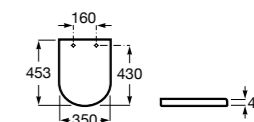

Debba Square ©

- **8019D200B** SQUARE - Сиденье и крышка с механизмом «мягкое закрытие» для унитаза. Материал SUPRALIT®.
- **8019D000B** SQUARE - Сиденье и крышка с креплениями из нержавеющей стали для унитаза. Материал SUPRALIT®.

Inspira Square

- **801532..B** SQUARE - Сиденье и крышка с механизмом «мягкое закрытие» для унитаза. Материал SUPRALIT®.

Debba Round ©

- **801B2200B** Сиденье и крышка с механизмом «мягкое закрытие» для унитаза. Материал SUPRALIT®.
- **801B2000B** Сиденье и крышка с креплениями из нержавеющей стали для унитаза. Материал SUPRALIT®.

Inspira Round

- **801522..B** ROUND - Сиденье и крышка с механизмом «мягкое закрытие» для унитаза. Материал SUPRALIT®.

Hall

- **801620..4** Сиденье и крышка с креплениями из нержавеющей стали для укороченного унитаза.
- **801622..4** Сиденье и крышка с механизмом «мягкое закрытие».

Inspira Round compacto

- **80152C..B** ROUND - Сиденье и крышка с механизмом «мягкое закрытие» для унитаза-компакт. Материал SUPRALIT®.

Hall

- **80162B..4** Сиденье и крышка с креплениями из нержавеющей стали для унитаза.
- **80162C..4** Сиденье и крышка с механизмом «мягкое закрытие» для унитаза.

Meridian-N ©

- **8012A2..B** Сиденье и крышка с механизмом «мягкое закрытие» для унитаза.
- **8012A0..B** Сиденье и крышка с креплениями из нержавеющей стали для унитаза.

Happening infantil

- **801116..4** Сиденье и крышка с механизмом «мягкое закрытие» для унитаза.

Meridian-N Compacto ©

- **8012AC..B** Сиденье и крышка с креплениями из нержавеющей стали и механизмом «мягкое закрытие» для укороченного унитаза.
- **8012AB..B** Сиденье и крышка с креплениями из нержавеющей стали для укороченного унитаза.

Meridian-N Comfort ©