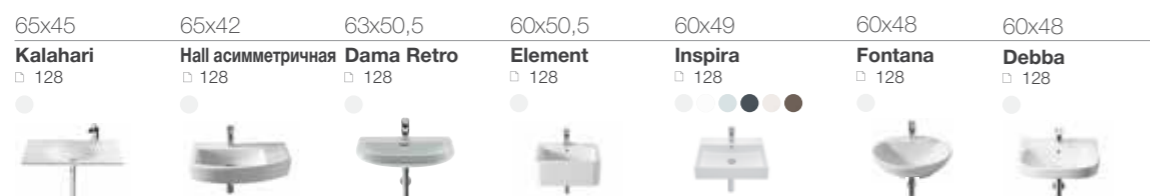

## Раковины подвесные

100-140

70-99

60-69

60-69

50-59

35-49