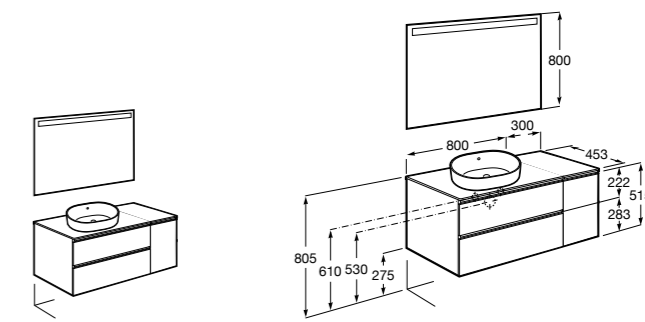

The Gap раковина справа ®

1. **851502XXX** UNIK - мебельный модуль для раковины справа. Базовый набор включает 2 ящика, 1 дверцу и столешницу, обработанную защитой от влаги.
   851533XXX PACK - мебельный модуль для раковины справа. Базовый набор включает 2 ящика, 1 дверцу, столешницу, обработанную защитой от влаги и зеркало Eidos.
   816829339 Набор из 2 ножек 275 мм для мебели со столешницей.
   816829458 Набор из 2 ножек 275 мм для мебели со столешницей.