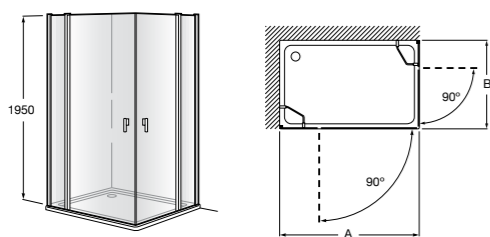

Easy 2PLF

Угловой душ с 2 распашными элементами + 2 фиксированных элемента.

		Минимальное открытие (C)
2PLF (A-B)	От 970 до 1100	615
	От 1101 до 1200	640
	От 1201 до 1400	645