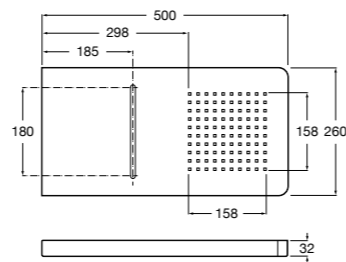

Держатели для душевых насадок

Потолочный держатель

Потолочный держатель для душевой насадки. Совместим с RainDream и RainSense.

	A	
5B0650C00	300	
5B0550C00	200	
5B0450C00	100	
5B0550..0 Ⓞ	200	Покрытие Everlux.

Потолочный держатель

Потолочный держатель для душевой насадки 100 мм. Совместим с RainDream и RainSense.

5B1050C00	

Настенный держатель

Настенный держатель для душевой насадки. Совместим с RainDream и RainSense.

	A	
5B0350C00	500	
5B0250C00	400	
5B0150C00	300	
5B0250..0	400	Покрытие Everlux.

Настенный держатель

5B0750C00 Настенный держатель для душевой насадки. Совместим с Stella.

Настенный держатель

5B0950C00 Настенный держатель для душевой насадки 400 мм. Совместим с RainDream и RainSense.

Душевые насадки, монтаж к стене

Puzzle

5A9978C00 Монтируемая к стене душевая насадка из нержавеющей стали с функцией каскадного потока.