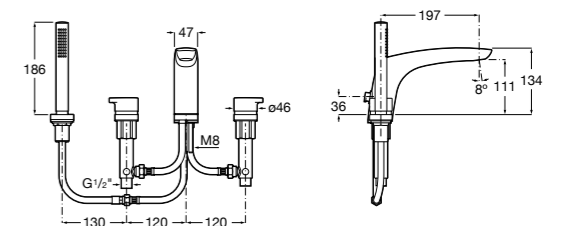

Смесители для ванны и душа / монтаж на бортик

Insignia

1. **5A093AC00** Монтируемый на край ванны двухвентильный смеситель для ванны-душа с изливом 197 мм, с душевой лейкой и гибким шлангом.