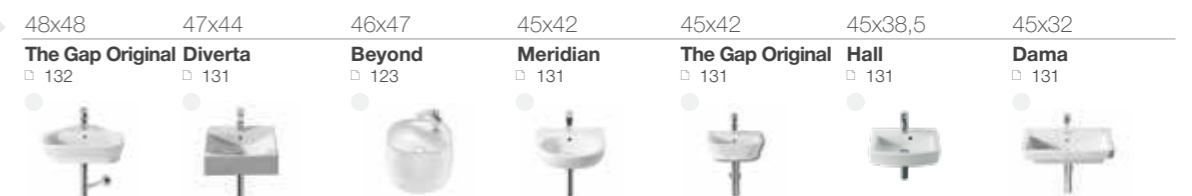

## Раковины подвесные

100-140

70-99

60-69

60-69

50-59

35-49