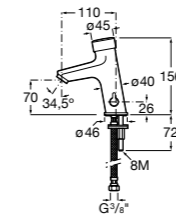

Fluent

1. **5A3A24C00** Смеситель для раковины с аэратором и гибкой подводкой. Ограничитель расхода 5 л/мин