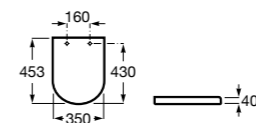

- 801470..4** Сиденье и крышка для унитаза.
- 801472..4** Сиденье и крышка с механизмом «мягкое закрытие» для унитаза.

**The Gap Square compacto**

- 801730..4** Сиденье и крышка для укороченного унитаза.
- 801732..4** Сиденье и крышка с механизмом «мягкое закрытие».