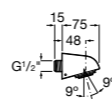

Держатели для душевых насадок

Потолочный держатель

Потолочный держатель для душевой насадки. Совместим с RainDream и RainSense.

	A	
5B0650C00	300	
5B0550C00	200	
5B0450C00	100	
5B0550..0 Ⓞ	200	Покрытие Everlux.

Потолочный держатель

Потолочный держатель для душевой насадки 100 мм. Совместим с RainDream и RainSense.

5B1050C00	

Настенный держатель

Настенный держатель для душевой насадки. Совместим с RainDream и RainSense.

	A	
5B0350C00	500	
5B0250C00	400	
5B0150C00	300	
5B0250..0	400	Покрытие Everlux.

Настенный держатель

5B0750C00 Настенный держатель для душевой насадки. Совместим с Stella.

Настенный держатель

5B0950C00 Настенный держатель для душевой насадки 400 мм. Совместим с RainDream и RainSense.

Душевые насадки, монтаж к стене

Puzzle

5A9978C00 Монтируемая к стене душевая насадка из нержавеющей стали с функцией каскадного потока.

Puzzle

5A9878C00 Монтируемая к стене душевая насадка из нержавеющей стали.

Fit

5B6661C00 Антивандальная душевая насадка.

Душевые форсунки

Форсунка Square

5B3778C00 SQUARE - Душевая форсунка с изменяемым углом потока. Хром.

Форсунка Round

5B3878C00 ROUND - Душевая форсунка с изменяемым углом потока. Хром.

Аксессуары для душа / Штанги

Sensum

5B0405C00 Штанга 800 мм с регулируемым держателем для душа.

5B0405..0 Штанга 800 мм с регулируемым держателем для душа. Покрытие Everlux. Ⓞ

Stella

Душевая штанга с регулируемым держателем для ручного душа.

	A	B
5B0305C00	900	846
5B0205C00	700	646

Minimal

Душевая штанга с регулируемым держателем для ручного душа.

	A
5B0605C00	900
5B0505C00	700

Clasica

5B3450C00 Классическая душевая штанга 700 мм с регулируемым держателем для ручного душа. Хром.

Мыльница

5B5150TP0 Прозрачная мыльница для душа.

5B0250C00 Хромированная мыльница для душа.