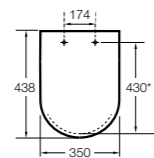

Debba Square ©

- **8019D200B** SQUARE - Сиденье и крышка с механизмом «мягкое закрытие» для унитаза. Материал SUPRALIT®.
- **8019D000B** SQUARE - Сиденье и крышка с креплениями из нержавеющей стали для унитаза. Материал SUPRALIT®.

Inspira Square

- **801532..B** SQUARE - Сиденье и крышка с механизмом «мягкое закрытие» для унитаза. Материал SUPRALIT®.

Debba Round ©

- **801B2200B** Сиденье и крышка с механизмом «мягкое закрытие» для унитаза. Материал SUPRALIT®.
- **801B2000B** Сиденье и крышка с креплениями из нержавеющей стали для унитаза. Материал SUPRALIT®.

Inspira Round

- **801522..B** ROUND - Сиденье и крышка с механизмом «мягкое закрытие» для унитаза. Материал SUPRALIT®.

Hall

- **801620..4** Сиденье и крышка с креплениями из нержавеющей стали для укороченного унитаза.
- **801622..4** Сиденье и крышка с механизмом «мягкое закрытие».

Inspira Round compacto

- **80152C..B** ROUND - Сиденье и крышка с механизмом «мягкое закрытие» для унитаза-компакт. Материал SUPRALIT®.

Hall

- **80162B..4** Сиденье и крышка с креплениями из нержавеющей стали для унитаза.
- **80162C..4** Сиденье и крышка с механизмом «мягкое закрытие» для унитаза.

Meridian-N ©

- **8012A2..B** Сиденье и крышка с механизмом «мягкое закрытие» для унитаза.
- **8012A0..B** Сиденье и крышка с креплениями из нержавеющей стали для унитаза.

Happening infantil

- **801116..4** Сиденье и крышка с механизмом «мягкое закрытие» для унитаза.

Meridian-N Compacto ©

- **8012AC..B** Сиденье и крышка с креплениями из нержавеющей стали и механизмом «мягкое закрытие» для укороченного унитаза.
- **8012AB..B** Сиденье и крышка с креплениями из нержавеющей стали для укороченного унитаза.

Meridian-N Comfort ©