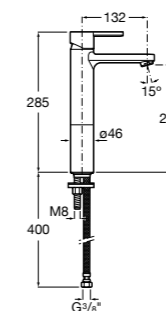

Naia

5A3796C00 Смеситель для раковины, гладкий корпус, с высоким изливом, с донным клапаном с системой click-clack, гибкой подводкой. Cold start.

5A3B96..0 Смеситель для раковины, гладкий корпус, с высоким изливом, с гибкой подводкой. Cold start. Покрытие Everlux.

Malva

5A373BC0M Смеситель для раковины с высоким изливом, гладкий корпус, с гибкой подводкой.

5A373BC00 Смеситель для раковины, гладкий корпус, с высоким изливом, с гибкой подводкой. Cold start.