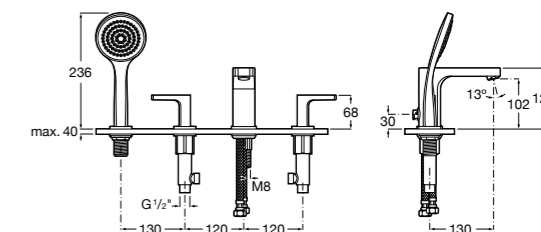

Insignia

5A183AC00 Монтируемый на край ванны двухвентильный смеситель для ванны-душа с изливом 130 мм, с душевой лейкой и гибким шлангом.

L90

5A9801C00 Монтируемый на край ванны двухвентильный смеситель для ванны-душа с изливом 197 мм, с душевой лейкой и гибким шлангом.

L90

5A9901C00 Монтируемый на край ванны двухвентильный смеситель для ванны-душа с изливом 130 мм, с душевой лейкой и гибким шлангом.

L90

5A0901C00 Монтируемый на край ванны однорычажный смеситель для ванны-душа, гибкая душевая лейка L90 1,75 м. Излив 197 мм.

Размеры в мм

L90

5A1801C00 Монтируемый на край ванны двухвентильный смеситель для ванны-душа с изливом 130 мм, с душевой лейкой и гибким шлангом.

Pals

5A986DC00 Монтируемый на край ванны смеситель для ванны-душа с центральным изливом, с переключателем и душевой лейкой.

Loft

5A0943C00 Монтируемый на край ванны смеситель с высоким изливом для ванны и душа с переключателем, душевой лейкой и гибким душевым шлангом 1,75 м.

Carmen

5A094BC00 Встраиваемый смеситель для ванны-душа с переключателем потока.

Размеры в мм