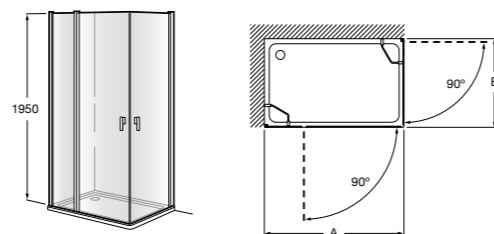

Easy PLF + PL

Фронтальное расположение. 1 распашной элемент + 1 фиксированный элемент + 1 фиксированный элемент сбоку.

		Минимальное открытие (C)
PLF (A)	От 970 до 1100	615
	От 1101 до 1200	640
	От 1201 до 1400	645
PL (B)	От 600 до 800	-
	От 801 до 1000	-