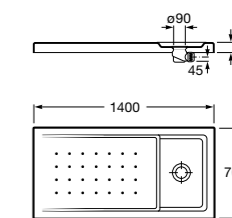

**Керамические душевые поддоны****Malta Walk-In**

Керамический душевой поддон с противоскользящим покрытием и с платформой венге.

373524000