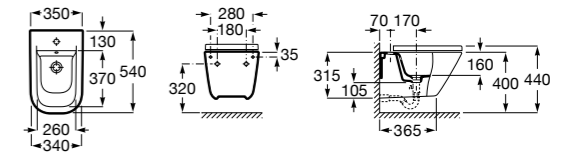

Inspira Round

357525..0 ROUND - Подвесное биде без крышки. Включает: комплект для крепления. Смеситель не входит в комплект.
806522..B ROUND - Крышка для биде с механизмом «мягкое закрывание». Материал SUPRALIT®.

Meridian

357248000 Подвесное биде без крышки. Включает: комплект скрытого крепления. Смеситель не входит в комплект.
8062A2..B Крышка для биде с механизмом «мягкое закрывание». Материал SUPRALIT®. ©
8062A0..B Крышка для биде с креплениями из нержавеющей стали. Материал SUPRALIT®. ©

Meridian

357245000 Подвесное биде без крышки. Смеситель не входит в комплект.
8062A2..B Крышка для биде с механизмом «мягкое закрывание». Материал SUPRALIT®. ©
8062A0..B Крышка для биде с креплениями из нержавеющей стали. Материал SUPRALIT®. ©

Dama

357788000 Подвесное биде со скрытым креплением.
806782004 Крышка для биде с механизмом «мягкое закрывание».
806780004 Крышка для биде.

Dama

357785000 Подвесное биде без крышки. Смеситель не входит в комплект. Для установки подвесных биде необходима совместимая система инсталляции Rosa.
806782004 Крышка для биде с механизмом «мягкое закрывание».
806780004 Крышка для биде.

Размеры в мм

The Gap Square

357476000 Подвесное биде без крышки. Включает: комплект скрытого крепления. Смеситель не входит в комплект.
806472004 Крышка для биде с механизмом «мягкое закрывание».
806470004 Крышка для биде.

The Gap Square

357475000 Подвесное биде без крышки. Смеситель не входит в комплект. Для установки подвесных биде необходима совместимая система инсталляции Rosa.
806472004 Крышка для биде с механизмом «мягкое закрывание».
806470004 Крышка для биде.

The Gap Round