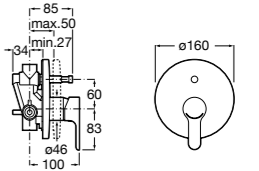

L20

1. **5A0A09C00** Встраиваемый смеситель для ванны-душа с переключателем потока.