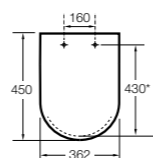

Meridian-N ©

- **8012A2..B** Сиденье и крышка с механизмом «мягкое закрытие» для унитаза.
- **8012A0..B** Сиденье и крышка с креплениями из нержавеющей стали для унитаза.