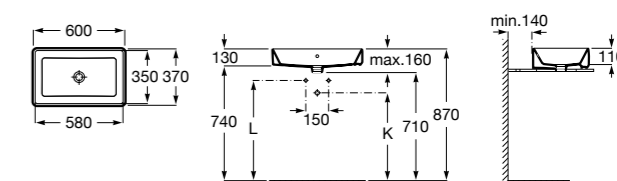

**Diverta**

**32711G000** Накладная керамическая раковина. Смеситель не входит в комплект.

**The Gap Square ©**

**3270MN000** Накладная керамическая раковина. Смеситель не входит в комплект.

Размеры в мм

**The Gap Square ©**