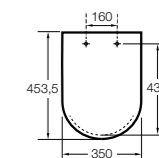

Debba Square ©

- **8019D200B** SQUARE - Сиденье и крышка с механизмом «мягкое закрытие» для унитаза. Материал SUPRALIT®.
- **8019D000B** SQUARE - Сиденье и крышка с креплениями из нержавеющей стали для унитаза. Материал SUPRALIT®.

Inspira Square

- **801532..B** SQUARE - Сиденье и крышка с механизмом «мягкое закрытие» для унитаза. Материал SUPRALIT®.

Debba Round ©

- **801B2200B** Сиденье и крышка с механизмом «мягкое закрытие» для унитаза. Материал SUPRALIT®.
- **801B2000B** Сиденье и крышка с креплениями из нержавеющей стали для унитаза. Материал SUPRALIT®.

Inspira Round

- **801522..B** ROUND - Сиденье и крышка с механизмом «мягкое закрытие» для унитаза. Материал SUPRALIT®.

Hall

- **801620..4** Сиденье и крышка с креплениями из нержавеющей стали для укороченного унитаза.
- **801622..4** Сиденье и крышка с механизмом «мягкое закрытие».

Inspira Round compacto

- **80152C..B** ROUND - Сиденье и крышка с механизмом «мягкое закрытие» для унитаза-компакт. Материал SUPRALIT®.

Hall

- **80162B..4** Сиденье и крышка с креплениями из нержавеющей стали для унитаза.
- **80162C..4** Сиденье и крышка с механизмом «мягкое закрытие» для унитаза.

Meridian-N ©

- **8012A2..B** Сиденье и крышка с механизмом «мягкое закрытие» для унитаза.
- **8012A0..B** Сиденье и крышка с креплениями из нержавеющей стали для унитаза.

Happening infantil

- **801116..4** Сиденье и крышка с механизмом «мягкое закрытие» для унитаза.

Meridian-N Compacto ©

- **8012AC..B** Сиденье и крышка с креплениями из нержавеющей стали и механизмом «мягкое закрытие» для укороченного унитаза.
- **8012AB..B** Сиденье и крышка с креплениями из нержавеющей стали для укороченного унитаза.

Meridian-N Comfort ©