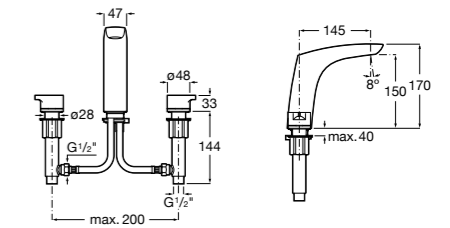

Смесители для раковин / монтаж на бортик / двухвентильные

Insignia

1. **5A443AC00** Монтируемый на раковину смеситель с центральным изливом, донным клапаном и гибкой подводкой.