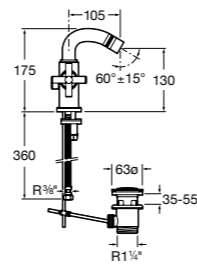

Monodin-N

5A6198C00 Смеситель для биде с цепочкой, регулятором направления потока и гибкой подводкой.

Alfa

5A6F25C00 Смеситель для биде с регулятором направления потока, донным клапаном и гибкой подводкой.

Cala

5A606EC00 Смеситель для биде с регулятором направления потока, донным клапаном и гибкой подводкой.

Victoria

5A6N25C0M Смеситель для биде с регулятором направления потока, донным клапаном и гибкой подводкой.

L20

5A6A09C0M Смеситель для биде с регулятором направления потока, донным клапаном и гибкой подводкой.

Victoria

5A6125C0M Смеситель для биде с регулятором направления потока, держателем для цепочки и гибкой подводкой.

Смесители для биде / монтаж на бортик / двухвентильные

L20

5A6B09C00 Смеситель для биде с регулятором направления потока, держателем для цепочки и гибкой подводкой.

Loft

5A6043C00 Смеситель для биде с регулятором направления потока, донным клапаном и гибкой подводкой.

Carmen

5A6A4BC00 Смеситель для биде с регулятором направления потока, донным клапаном click-clack и гибкой подводкой воды.

Brava

5A6130C00 Смеситель для биде с регулятором направления потока и гибкой подводкой.

Brava

5A6530C00 Встраиваемый вентиль для биде, синий указатель (холодный).
5A6630C00 Встраиваемый вентиль для биде, красный указатель (горячий).