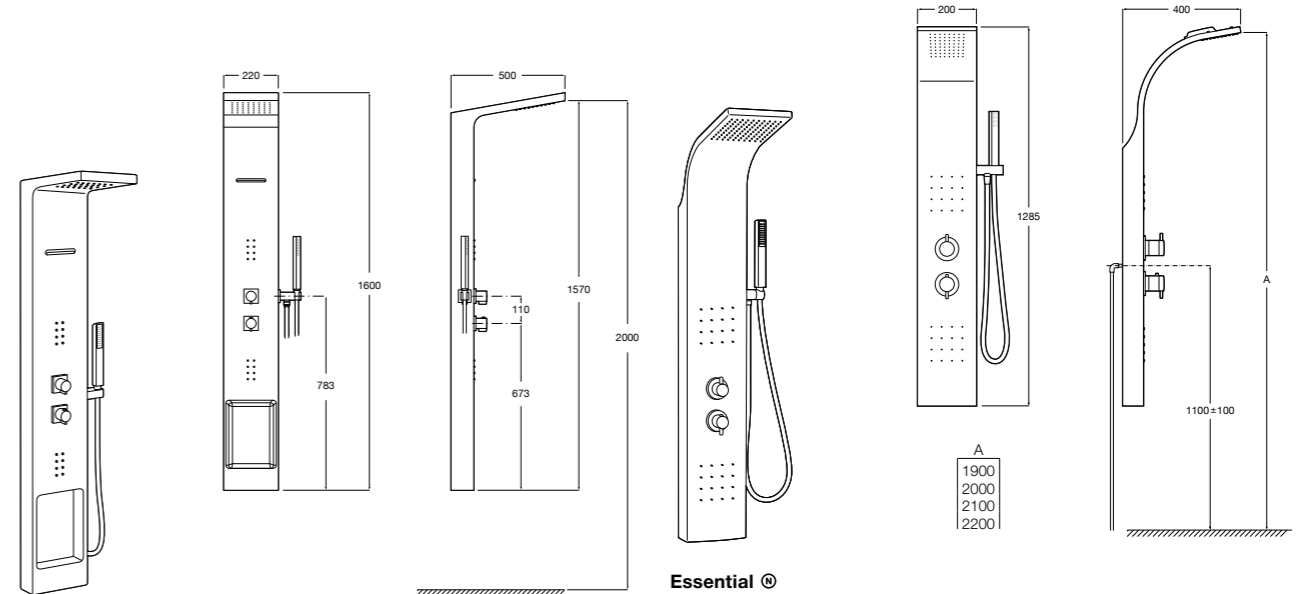

Aqualine Round 2 положения

5A154AC00 ROUND - Встраиваемый переключатель (2 положения) для ванны или душа. Установка с Арт. 525166803.
525166803 Скрытый монтажный блок для дивертора на 2 выхода 1/2".

Aqualine Square 3 положения

5A194AC00 SQUARE - Встраиваемый переключатель (3 положения) для ванны или душа. Установка с Арт. 525166803.
525166903 Скрытый монтажный блок для дивертора на 3 выхода 1/2".

Aqualine Soft 3 положения

5A1B4AC00 SOFT - Встраиваемый переключатель (3 положения) для ванны или душа. Установка с Арт. 525166803.
525166903 Скрытый монтажный блок для дивертора на 3 выхода 1/2".

Aqualine Round 3 положения

5A184AC00 ROUND - Встраиваемый переключатель (3 положения) для ванны или душа. Установка с Арт. 525166803.
525166903 Скрытый монтажный блок для дивертора на 3 выхода 1/2".

Aqualine Square

5A094AC00 SQUARE - Встраиваемый запорный клапан. Установка с Арт. 525166703.
525166703 Скрытый монтажный блок для запорного клапана на 1 выход 3/4".

Aqualine Soft

5A0A4AC00 SOFT - Встраиваемый запорный клапан. Установка с Арт. 525166703.
525166703 Скрытый монтажный блок для запорного клапана на 1 выход 3/4".

Aqualine Round

5A084AC00 ROUND - Встраиваемый запорный клапан. Установка с Арт. 525166703.
525166703 Скрытый монтажный блок для запорного клапана на 1 выход 3/4".

Настенная душевая панель с гидромассажем

Eternal

5A978BC00 Гидромассажная панель из материала SURFEX®.

Essential ®

5A9A8BC00 Гидромассажная панель.
525994103 Дополнительный монтажный комплект для угловой установки панели Essential.
5B4863TP0 Полочка. Для установки с гидромассажной душевой панелью Essential или Evolution.