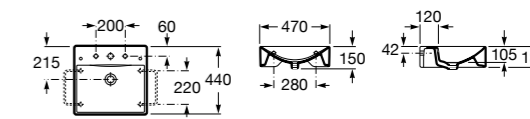

**Diverta**

**327111000** Настенная или накладная керамическая раковина. Смеситель не входит в комплект.

Размеры в мм

**Sofia**

**327720000** Накладная керамическая раковина. Смеситель не входит в комплект.