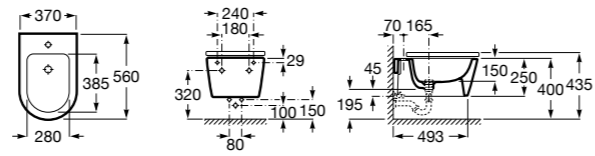

Inspira Round

357525..0 ROUND - Подвесное биде без крышки. Включает: комплект для крепления. Смеситель не входит в комплект.
806522..B ROUND - Крышка для биде с механизмом «мягкое закрывание». Материал SUPRALIT®.

Meridian

357248000 Подвесное биде без крышки. Включает: комплект скрытого крепления. Смеситель не входит в комплект.
8062A2..B Крышка для биде с механизмом «мягкое закрывание». Материал SUPRALIT®. ©
8062A0..B Крышка для биде с креплениями из нержавеющей стали. Материал SUPRALIT®. ©

Meridian

357245000 Подвесное биде без крышки. Смеситель не входит в комплект.
8062A2..B Крышка для биде с механизмом «мягкое закрывание». Материал SUPRALIT®. ©
8062A0..B Крышка для биде с креплениями из нержавеющей стали. Материал SUPRALIT®. ©

Dama

357788000 Подвесное биде со скрытым креплением.
806782004 Крышка для биде с механизмом «мягкое закрывание».
806780004 Крышка для биде.

Dama

357785000 Подвесное биде без крышки. Смеситель не входит в комплект. Для установки подвесных биде необходима совместимая система инсталляции Rosa.
806782004 Крышка для биде с механизмом «мягкое закрывание».
806780004 Крышка для биде.

Размеры в мм

The Gap Square

357476000 Подвесное биде без крышки. Включает: комплект скрытого крепления. Смеситель не входит в комплект.
806472004 Крышка для биде с механизмом «мягкое закрывание».
806470004 Крышка для биде.

The Gap Square

357475000 Подвесное биде без крышки. Смеситель не входит в комплект. Для установки подвесных биде необходима совместимая система инсталляции Rosa.
806472004 Крышка для биде с механизмом «мягкое закрывание».
806470004 Крышка для биде.

The Gap Round