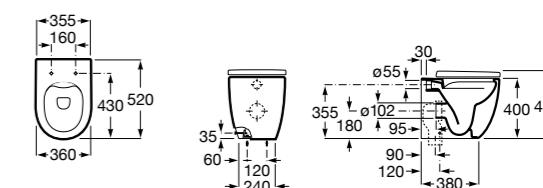

Meridian

347246000	Чаша унитаза укороченная с двойным выпуском. Включает: крепежный комплект.
8012A2..B	Сиденье и крышка с механизмом «мягкое закрывание» для унитаза. Материал SUPRALIT®. ©
8012A0..B	Сиденье и крышка с креплениями из нержавеющей стали для унитаза. Материал SUPRALIT®. ©
801D12003	Сиденье и крышка для унитаза.
V0007900R	Патрубок для вертикального выпуска. Расстояние до стены в собранном виде 120 мм.
V0007700R	Патрубок для вертикального выпуска. Расстояние до стены 150 мм.
V0013100R	Настенный установочный комплект для патрубка.