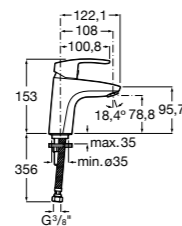

Monodin-N

1. **5A3B98C0M** Смеситель для раковины, гладкий корпус, с гибкой подводкой.
   5A3298C00 Смеситель для раковины, гладкий корпус, с гибкой подводкой. Cold start.