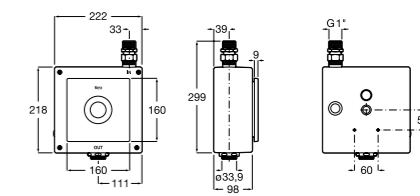

Краны для унитазов / встраиваемые краны / электронные

Sentronic-R ®

5A9102C00 Электронный смывной кран для унитаза. Слив с регулировкой 6 л или 3 л.