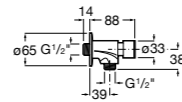

Смывные краны для писсуаров / монтируемые на стену / порционно-нажимные

Instant

5A9277C00 Наружный смывной кран для писсуара.
5A9317C00 Внешняя трубка для писсуара.