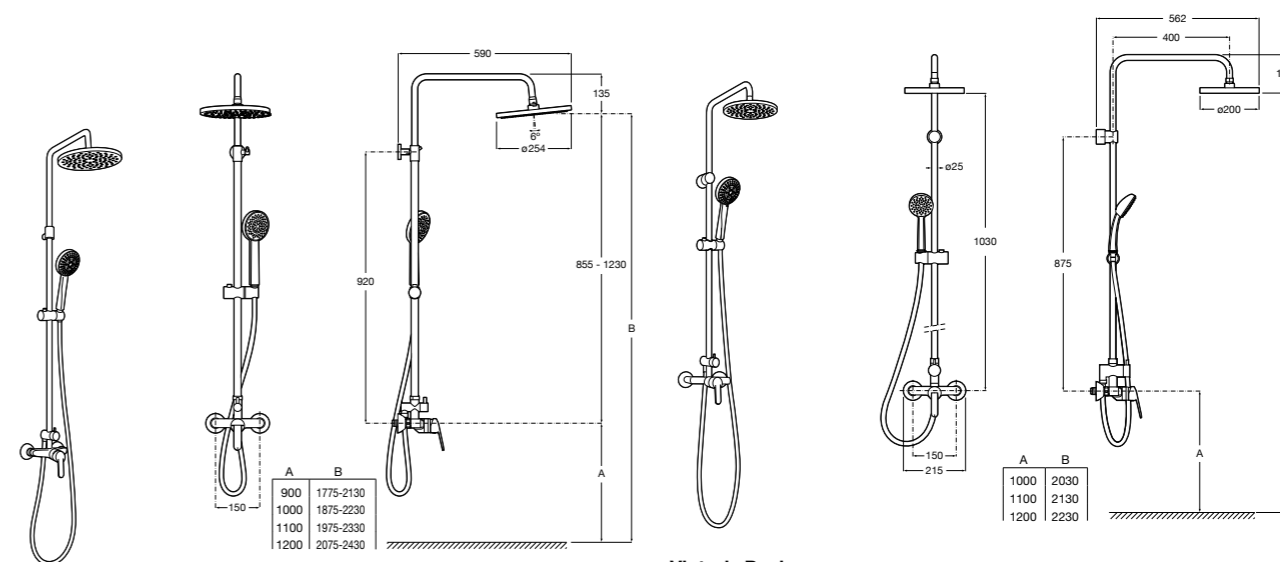

Victoria Plus

5A9A25C00 Душевая стойка с однорычажным управлением. Включает: верхний душ диаметром 250 мм, ручной душ диаметром 100 мм с 1 режимом потока, гибкий металлический шланг 1,5 м и держатель с возможностью регулировки наклона и высоты. Высота стойки регулируется от 855 до 1230 мм.

Victoria Basic

5A9725C00 Душевая стойка без смесителя. Включает: верхний душ диаметром 200 мм, ручной душ диаметром 100 мм с 1 режимом потока, гибкий металлический шланг 1,5 м.

Victoria Connect

5B9961C00* Душевая стойка. Включает: верхний душ диаметром 200 мм, ручной душ диаметром 100 мм, с 1 режимом потока, гибкий металлический шланг 1,5 м, держатель с возможностью регулировки наклона и высоты.

Victoria Connect Plus

5B9M61C00 Душевая стойка без смесителя. Включает: верхний душ диаметром 250 мм, ручной душ диаметром 100 мм, с 1 режимом потока, гибкий металлический шланг 1,5 м, держатель с возможностью регулировки наклона и высоты.