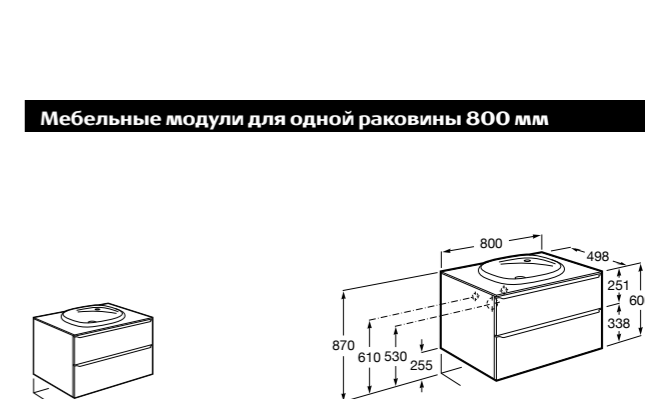

Beyond ®

1. **851453XXX** UNIK - Комплект мебели с двумя ящиками с ручками и раковиной из материала FINECERAMIC®.