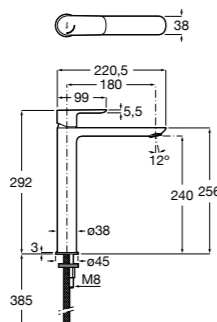

5A346EC00 Смеситель для раковины с высоким изливом, гладкий корпус, с гибкой подводкой. Cold start.

Loft