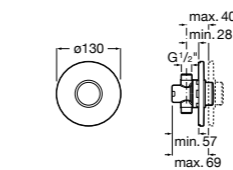

Fluent

5A9C24C00 Встраиваемый смывной кран для писсуара.