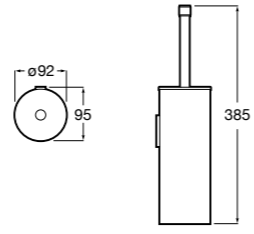

Superinox

817305002 Настенный держатель для щетки.