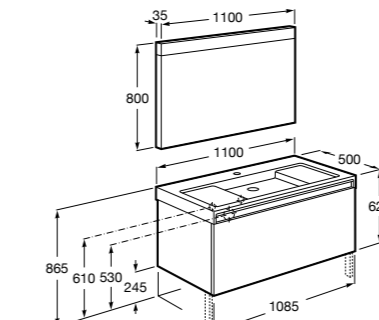

Мебельные модули для одной раковины 1100 мм

Stratum

851068XXX UNIK - Комплект мебели и раковины. Встроенные динамики Bluetooth®, внутреннее освещение (фиксированное или активируемое при открытии ящика). Встроенная розетка. Компактный сифон. Ножки и смеситель не входят в комплект.

851072XXX PACK - Комплект мебели, раковины и зеркала Prisma Comfort с подсветкой и системой антизапотевания, активируемой датчиками движения. Встроенные динамики Bluetooth®, внутреннее освещение (фиксированное или активируемое при открытии ящика). Встроенная розетка. Компактный сифон. Ножки и смеситель не входят в комплект.

816811336 Комплект из 2-х ножек.