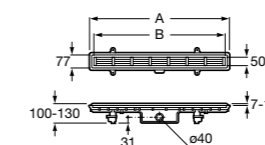

Malta

Керамический душевой поддон.

	A	B	C	D
373516000	1200	800	65	180
373517000	1000	800	65	180
373505000	1200	750	65	175
373506000	1000	750	65	170
37450C000	1200	700	65	175
37450D000	1000	700	65	170
37450E000	900	700	65	170
373513000	1200	700	80	175
373512000	1000	700	80	170
373519000	900	700	80	170

Malta

Угловой керамический душевой поддон.

	A	B	Rad
37450A000	1000	1000	504
37450B000	900	900	504

Italia

Прямоугольный керамический душевой поддон.

	A	B	C	D
3740HP000	1200	800	80	170
3740HS000	1000	800	80	170
3740HG000	1400	700	80	170
3740HR000	1200	700	80	170
3740HT000	1000	700	80	170
3740HU000	900	720	80	170

Italia

Угловой керамический душевой поддон.

	A	B	C	D	Rad
3740HL000	900	900	80	625	550
3740HM000	800	800	80	525	550

Сливы для керамических душевых поддонов

Сливы ультраплоские

27L026000	высота: 60 мм
27L018000	высота: 80 мм

Сливы

506404400	Слив Ø 90 для душевых поддонов.
P0005900R	Слив Ø 65 для душевых поддонов.
506404500	Слив Ø 52 для душевых поддонов.

Italia

Квадратный керамический душевой поддон.

	A	B
3740NH000	900	900
3740NJ000	800	800
3740NK000	700	700

Сливные системы In-Drain

In-Drain Channel

IN-DRAIN CHANNEL - Сливной комплект с прокладкой из геотекстиля.

	A	B
276091000	950 x 50	990
276153000	850 x 50	890
276090000	750 x 50	790
276089000	650 x 50	690

In-Drain X3

IN-DRAIN X3 - Сливной комплект с прокладкой из геотекстиля. Реверсивная керамическая панель (не входит в комплект).

	A	B
276131000	950 x 50	990
276130000	850 x 50	890
276129000	750 x 50	790
276128000	650 x 50	690

Plate X1

PLATE X1 - Крышка сливного отверстия, совместима с In-Drain Channel.

	A	B
276095000	950 x 50	990
276155000	850 x 50	890
276094000	750 x 50	790
276093000	650 x 50	690

Plate X2

PLATE X2 - Крышка с решёткой для сливного отверстия, совместима с In-Drain Channel.