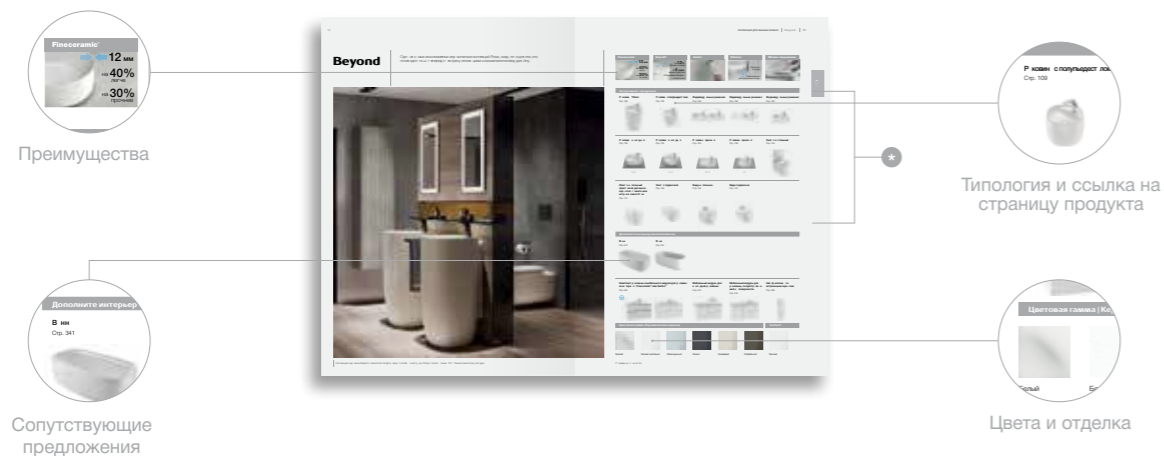

Путеводитель

ПРЕДСТАВЛЕНИЕ ПРОДУКТОВ ПО КОЛЛЕКЦИЯМ

Краткое описание характеристик каждой коллекции, оттенков и текстур.