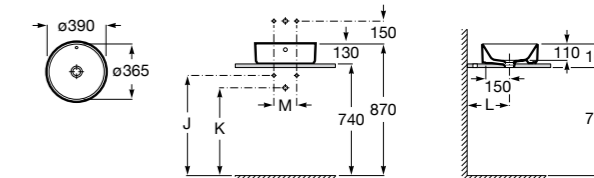

**The Gap Square**

**3270ML000** Накладная керамическая раковина. Смеситель не входит в комплект.

**The Gap Round**

**3270MJ000** Накладная керамическая раковина. Смеситель не входит в комплект.

**Terra**