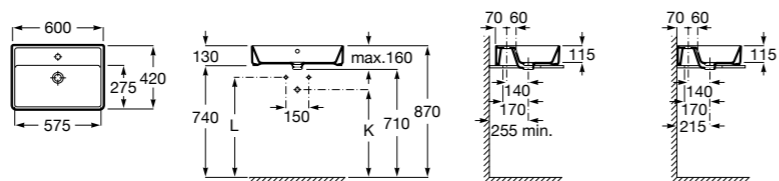

**Diverta**

**32711G000** Накладная керамическая раковина. Смеситель не входит в комплект.

**The Gap Square ©**

**3270MN000** Накладная керамическая раковина. Смеситель не входит в комплект.

Размеры в мм

**The Gap Square ©**