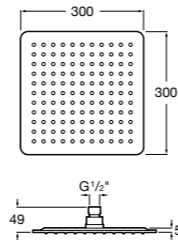

Raindream

5B2750C00 Квадратная душевая насадка. Хромированная нержавеющая сталь. Кронштейн покупается отдельно.