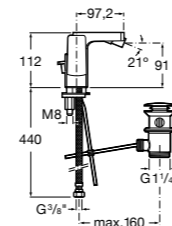

Смесители для раковин / встраиваемые / двухвентильные

Insignia

5A453AC00 Встраиваемый смеситель для раковины.

Loft

5A4743C00 Встраиваемый в стену смеситель для раковины с изливом 190 мм.

Carmen

5A474BC00 Встраиваемый в стену смеситель для раковины.

Смесители для биде / монтаж на бортик / однорычажные

Insignia

5A603AC00 Смеситель для биде с регулятором направления потока, донным клапаном и гибкой подводкой.

5A6A3A..0 Смеситель для биде с регулятором направления потока и гибкой подводкой. Не включает донный клапан. Покрытие Everlux.

Pais

5A606DC00 Смеситель для биде с ручкой-джойстиком, регулятором направления потока, донным клапаном и гибкой подводкой.

L90

5A6001C00 Смеситель для биде с регулятором направления потока, донным клапаном и гибкой подводкой.

L90

5A6301C00 Смеситель для биде с рычагом сбоку, регулятором направления потока, донным клапаном и гибкой подводкой. Cold start.

L90C

5A6A01C00 Смеситель для биде с регулятором направления потока, донным клапаном и гибкой подводкой. Cold start.

Carmen

5A604BC00 Смеситель для биде с регулятором направления потока, гладким корпусом, донным клапаном click-clack и гибкой подводкой.

Naia

5A6096C00 Смеситель для биде с регулятором направления потока, донным клапаном и гибкой подводкой.

5A6A96..0 Смеситель для биде с регулятором направления потока и гибкой подводкой. Не включает донный клапан. Покрытие Everlux.

Lanta

5A6011C00 Смеситель для биде с регулятором направления потока, донным клапаном и гибкой подводкой.

Lanta

5A6111C00 Смеситель для биде с регулятором направления потока, цепочкой и гибкой подводкой.

Atlas

5A6090C00 Смеситель для биде с регулятором направления потока, донным клапаном и гибкой подводкой.

Atlas