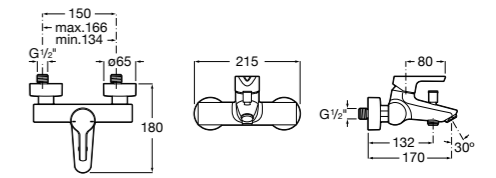

Размеры в мм

**Malva**

**5A023BC0M** Монтируемый на стену смеситель для ванны-душа с автоматическим переключателем потока.

**Monodin-N**

**5A0298C0M** Монтируемый на стену смеситель для ванны-душа с автоматическим переключателем потока.