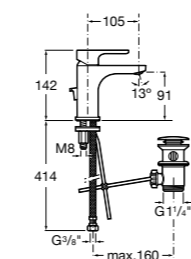

L20

1. **5A3A09C0M** Смеситель для раковины с донным клапаном и гибкой подводкой.
   5A3I09C00 Смеситель для раковины с донным клапаном и гибкой подводкой. Cold start.