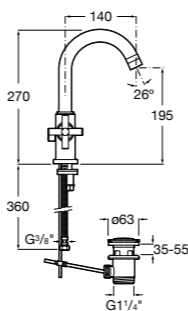

5A3043C00 Смеситель для раковины с высоким поворотным изливом, донным клапаном и гибкой подводкой.

Carmen