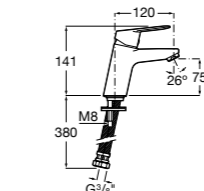

Alfa ®

1. **5A3L25C00** Смеситель для раковины, гладкий корпус, с гибкой подводкой. Cold start.