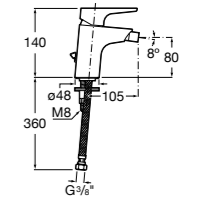

Atlas

5A6190C00 Смеситель для биде с регулятором направления потока, цепочкой и гибкой подводкой.