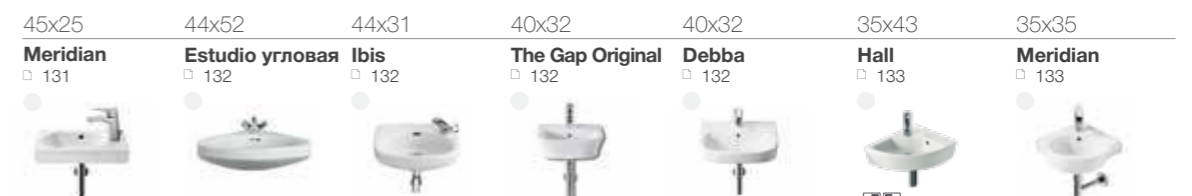

## Раковины подвесные

100-140

70-99

60-69

60-69

50-59

35-49