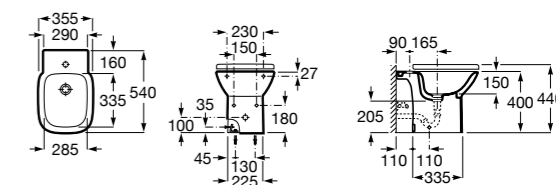

Debba Square

357994000 Биде без крышки. Включает: установочный комплект. Смеситель не входит в комплект.

8069D200B Крышка для биде с механизмом «мягкое закрывание». ©

8069D000B Крышка для биде. ©

8069D2004 Крышка для биде с механизмом «мягкое закрывание».

8069D0004 Крышка для биде.

Размеры в мм