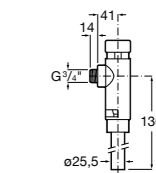

Aqualine Plus

5A9577C00 Смывной кран 3/4" для унитаза. Механизм двойного слива 6/3 литра.