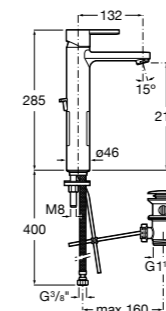

Naia

5A3496C00 Смеситель для раковины с высоким изливом, с донным клапаном и гибкой подводкой. Cold start.