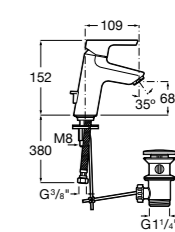

Malva

5A303BC0M Смеситель для раковины с донным клапаном и гибкой подводкой.

5A303BC00 Смеситель для раковины с донным клапаном и гибкой подводкой. Cold start.