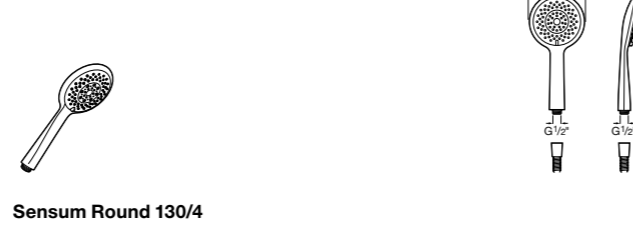

Sensum Round 130/4

5B1107C00 ROUND - Душевая лейка с 4 функциями. Хром.

5B1107..0 ROUND - Душевая лейка с 4 функциями. Покрытие Everlux.