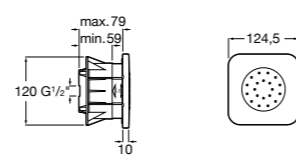

#### Форсунка Square

**5B3778C00** SQUARE - Душевая форсунка с изменяемым углом потока. Хром.