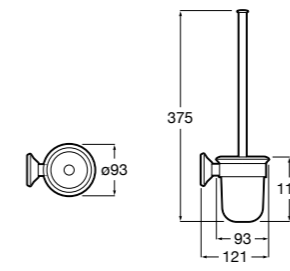

**Hotel's Classic**

**815480001** Настенный держатель для щетки.

**Rubik**

**816851001** Настенный держатель для щетки. Хром.  
**816851024** Настенный держатель для щетки. Черный цвет. ®

**Twin**

**816715001** Настенный держатель для щетки. Крепление на болты или клей.