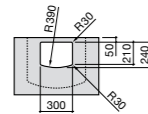

Victoria

325391.0 Настенная керамическая раковина. Смеситель не входит в комплект.

337390000 Пьедестал для керамической раковины.

33739200Y Полупьедестал для керамической раковины.

Hall

327621000 Настенная или накладная керамическая раковина. Смеситель не входит в комплект.

337621000 Полупьедестал для керамической раковины.

337621000 Полупьедестал для керамической раковины.

Размеры в мм