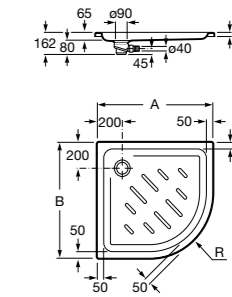

**Керамические душевые поддоны****Malta Walk-In**

Керамический душевой поддон с противоскользящим покрытием и с платформой венге.

373524000