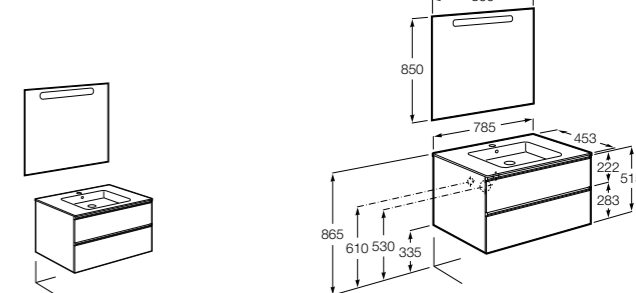

The Gap ®
857551806 Мебельный модуль.
3279A4000 Раковина The Gap 800.
ZRU9302689 Зеркало The Gap Original 800.
ZRU9302887 Зеркальный шкаф The Gap Original 800.
Также возможна комплектация раковинами
3270M0004 Раковина мебельная The Gap Plus 800.
851478XXX Комплект: раковина в центре. Включает в себя: мебельный модуль с раковиной в центре.
851511XXX Готовое решение: раковина в центре. Включает в себя: мебельный модуль, раковину и зеркало Eidos.
32799C000 Victoria Unik 800.
Дополнительно:
816826339 Ножки (2 шт.) Алюминий.
816826458 Ножки (2 шт.) Никель.