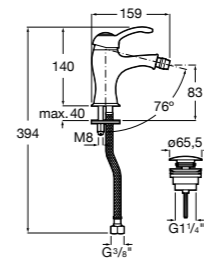

#### Carmen

**5A604BC00** Смеситель для биде с регулятором направления потока, гладким корпусом, донным клапаном click-clack и гибкой подводкой.