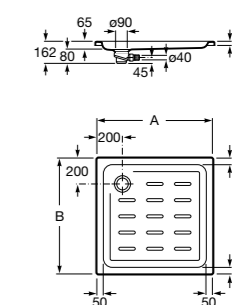

**Керамические душевые поддоны****Malta Walk-In**

Керамический душевой поддон с противоскользящим покрытием и с платформой венге.

373524000