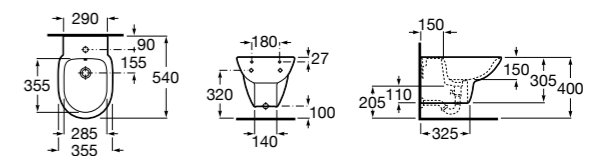

Debba Square

355995000 Подвесное биде без крышки. Смеситель не входит в комплект.
8069D2004 Крышка для биде с механизмом «мягкое закрывание».
8069D0004 Крышка для биде.
8069D200B Крышка для биде с механизмом «мягкое закрывание».
8069D000B Крышка для биде.