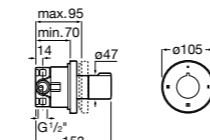

#### Aqualine Square

**5A094AC00** SQUARE - Встраиваемый запорный клапан. Установка с Арт. 525166703.  
**525166703** Скрытый монтажный блок для запорного клапана на 1 выход 3/4".