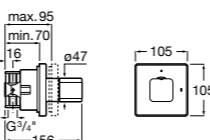

#### Aqualine Square

**5A094AC00** SQUARE - Встраиваемый запорный клапан. Установка с Арт. 525166703.  
**525166703** Скрытый монтажный блок для запорного клапана на 1 выход 3/4".