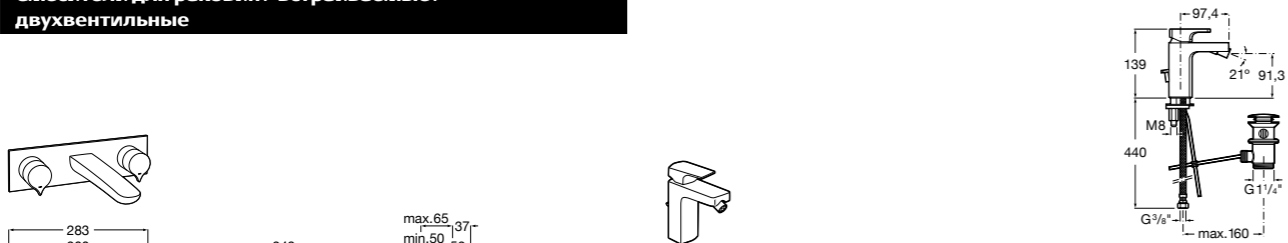

L90

5A6001C00 Смеситель для биде с регулятором направления потока, донным клапаном и гибкой подводкой.

L90

5A6301C00 Смеситель для биде с рычагом сбоку, регулятором направления потока, донным клапаном и гибкой подводкой. Cold start.

L90C

5A6A01C00 Смеситель для биде с регулятором направления потока, донным клапаном и гибкой подводкой. Cold start.

Carmen

5A604BC00 Смеситель для биде с регулятором направления потока, гладким корпусом, донным клапаном click-clack и гибкой подводкой.

Naia

5A6096C00 Смеситель для биде с регулятором направления потока, донным клапаном и гибкой подводкой.

5A6A96..0 Смеситель для биде с регулятором направления потока и гибкой подводкой. Не включает донный клапан. Покрытие Everlux.

Lanta

5A6011C00 Смеситель для биде с регулятором направления потока, донным клапаном и гибкой подводкой.

Lanta

5A6111C00 Смеситель для биде с регулятором направления потока, цепочкой и гибкой подводкой.

Atlas

5A6090C00 Смеситель для биде с регулятором направления потока, донным клапаном и гибкой подводкой.

Atlas

5A6190C00 Смеситель для биде с регулятором направления потока, цепочкой и гибкой подводкой.

Malva

5A603BC00 Смеситель для биде с регулятором направления потока, донным клапаном и гибкой подводкой.

Malva

5A613BC00 Смеситель для биде с регулятором направления потока, цепочкой и гибкой подводкой.

Monodin-N

5A6098C00 Смеситель для биде с регулятором направления потока, донным клапаном и гибкой подводкой.