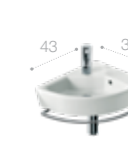

43 | 35

Раковина накладная
Стр. 135