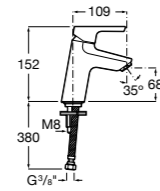

Malva

1. **5A323BC0M** Смеситель для раковины, гладкий корпус, с гибкой подводкой.
   5A323BC00 Смеситель для раковины, гладкий корпус, с гибкой подводкой. Cold start.