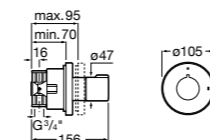

Aqualine Round

5A084AC00 ROUND - Встраиваемый запорный клапан. Установка с Арт. 525166703.
525166703 Скрытый монтажный блок для запорного клапана на 1 выход 3/4".