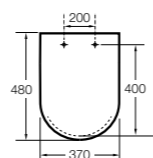

Inspira Round compacto

- **80152C..B** ROUND - Сиденье и крышка с механизмом «мягкое закрытие» для унитаза-компакт. Материал SUPRALIT®.