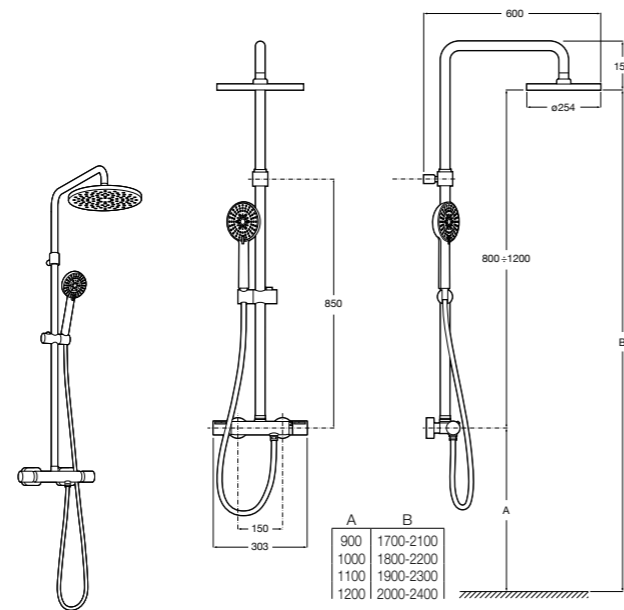

Even-T Round

5A9780C00* ROUND - Душевая стойка со смесителем-термостатом. Регулируемая высота. Включает: верхний душ диаметром 250 мм, ручной душ диаметром 100 мм с тремя режимами напора воды, гибкий шланг 1,75 м и держатель с возможностью регулировки наклона.