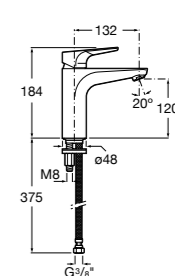

Atlas

5A3990C00 Смеситель для раковины, гладкий корпус, Mezzo, с аэратором и гибкой подводкой. Cold start.