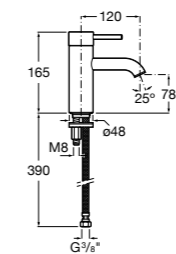

Lanta

5A3A11C00 Смеситель для раковины с аэратором, гладкий корпус, с донным клапаном с системой click-clack и гибкой подводкой. Cold start.