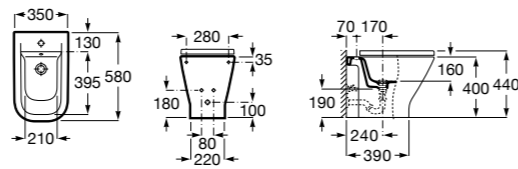

Dama Retro

351324001 Биде без крышки. Включает: установочный комплект. Смеситель не входит в комплект.

806320004 Крышка для биде с креплениями из нержавеющей стали.

The Gap Square

357474000 Биде керамическое без крышки.

806472004 Крышка для биде с механизмом «мягкое закрывание».

806470004 Крышка для биде.