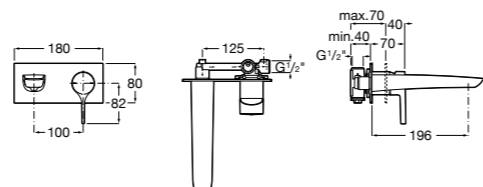

Смесители для раковин / монтаж на бортик / высокий излив / двухвентильные

5A346EC00 Смеситель для раковины с высоким изливом, гладкий корпус, с гибкой подводкой. Cold start.

5A3043C00 Смеситель для раковины с высоким поворотным изливом, донным клапаном и гибкой подводкой.

5A384BC00 Смеситель для раковины с высоким поворотным изливом, донным клапаном click-clack и гибкой подводкой.

5A3C09C00 Смеситель для раковины с высоким изливом, донным клапаном и гибкой подводкой. Cold start.

5A3H09C00 Смеситель для раковины с высоким изливом, гладкий корпус, с гибкой подводкой.

Смесители для раковин / встраиваемые / однорычажные

5A4009C00 Смеситель со средней высотой излива, гибкой подводкой. Cold start.

5A353AC00 Встраиваемый смеситель для раковины. Для установки вместе с арт. 525220603.

5A353A..0 Встраиваемый смеситель для раковины. Покрытие Everlux. Для установки вместе с арт. 5252206...

525220603 Универсальный монтажный блок для встраиваемого смесителя для раковины.

5252206.. Универсальный монтажный блок для встраиваемого смесителя для раковины. Покрытие Everlux.

5A3L20C00 Встраиваемый смеситель для раковины. Для установки вместе с арт. 525220603.

525220603 Универсальный монтажный блок для встраиваемого смесителя для раковины.

5A356DC00 Встраиваемый смеситель для раковины.

525220603 Универсальный монтажный блок для встраиваемого смесителя для раковины.

5A3596C00 Встраиваемый смеситель для раковины. Для установки вместе с арт. 525220603.

5A3596..0 Встраиваемый смеситель для раковины. Покрытие Everlux. Для установки вместе с арт. 5252206...

525220603 Универсальный монтажный блок для встраиваемого смесителя для раковины.