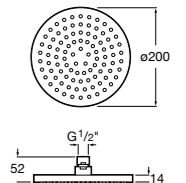

Rainsense

5B2950C00 Круглая душевая насадка. Хромированная нержавеющая сталь. Кронштейн покупается отдельно.