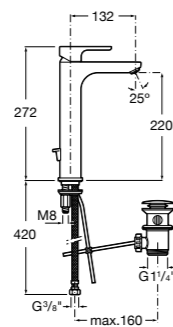

5A3C09C00 Смеситель для раковины с высоким изливом, донным клапаном и гибкой подводкой. Cold start.