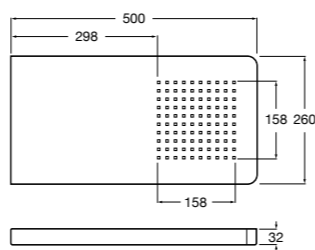

#### Puzzle

**5A9878C00** Монтируемая к стене душевая насадка из нержавеющей стали.