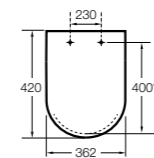

Meridian-N Comfort ©

- **8012AC..B** Сиденье и крышка с креплениями из нержавеющей стали и механизмом «мягкое закрытие» для укороченного унитаза.
- **8012AB..B** Сиденье и крышка с креплениями из нержавеющей стали для укороченного унитаза. Материал SUPRALIT®.