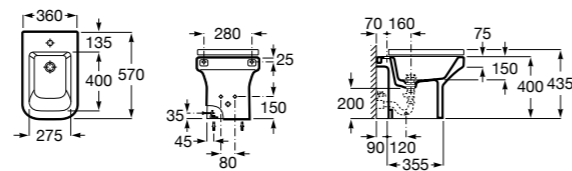

### Dama

**357784000** Биде без крышки. Смеситель не входит в комплект.

**806782004** Крышка для биде с механизмом «мягкое закрывание».

**806780004** Крышка для биде.