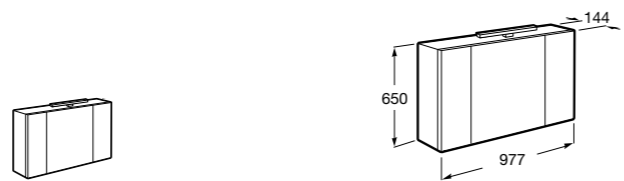

## Etna

Зеркальный шкаф с LED-светильником и регулируемые по высоте стеклянными полочками.

<b>857304806</b>	Белый глянец.
<b>857304445</b>	Дуб верона.