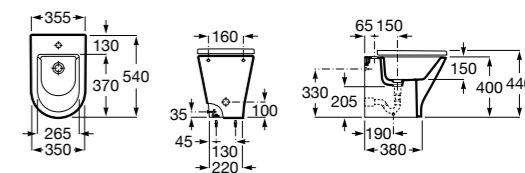

The Gap Round

3570N7000 Биде керамическое без крышки.

806D12001 Крышка для биде с механизмом «мягкое закрывание».

806D10001 Крышка для биде.