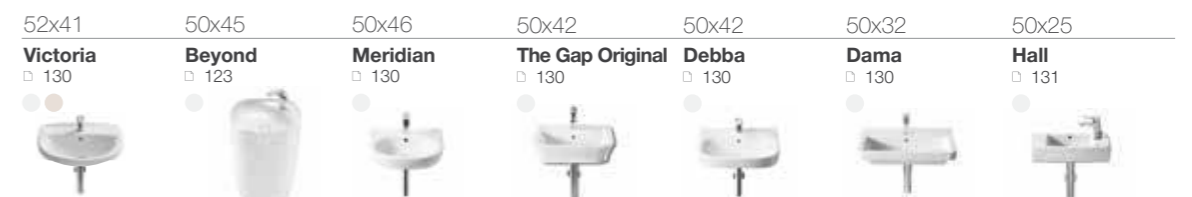

## Раковины подвесные

100-140

70-99

60-69

60-69

50-59

35-49