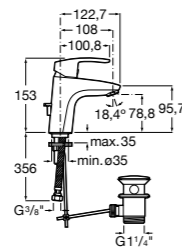

Monodin-N

1. **5A3A98C0M** Смеситель для раковины с донным клапаном и гибкой подводкой.
   5A3098C00 Смеситель для раковины с донным клапаном и гибкой подводкой. Cold start.