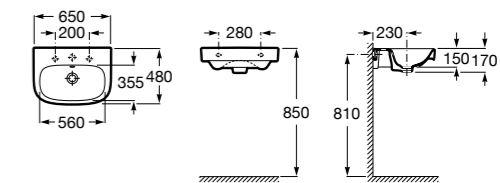

Carmen

3270A1.0 Настенная керамическая раковина под пьедестал с установочным комплектом и одним отверстием под смеситель. Смеситель и пьедестал не входят в комплект.

3270A1.3 Настенная керамическая раковина под пьедестал с установочным комплектом и тремя отверстиями под смеситель. Смеситель и пьедестал не входят в комплект.

3370A0.0 Керамический пьедестал для раковины. Монтажный комплект не входит.

Debba

325993000 Настенная керамическая раковина. Смеситель не входит в комплект.

33799000Y Пьедестал для керамической раковины.

33799100Y Полупьедестал для керамической раковины.