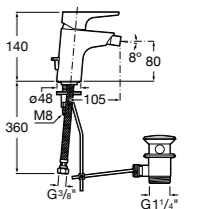

Atlas

5A6090C00 Смеситель для биде с регулятором направления потока, донным клапаном и гибкой подводкой.