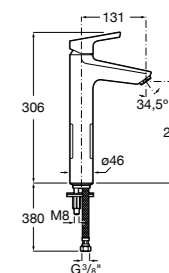

Carmen

5A444BC00 Монтируемый на раковину смеситель с центральным поворотным изливом, донным клапаном и гибкой подводкой.

Смесители для раковин / монтаж на бортик / высокий излив / однорычажные

Insignia

5A343AC00 Смеситель для раковины с высоким изливом, с донным клапаном и гибкой подводкой. Cold start.

Carmen

5A3A4BC00 Смеситель для раковины, гладкий корпус, с донным клапаном click-clack и гибкой подводкой.

5A3B4BC00 Смеситель для раковины, гладкий корпус, с гибкой подводкой.

Insignia

5A3A3AC00 Смеситель для раковины с высоким изливом, гладкий корпус, с донным клапаном с системой click-clack и гибкой подводкой. Cold start.

5A3C3A..0 Смеситель для раковины с высоким изливом, гладкий корпус, с гибкой подводкой. Cold start. Покрытие Everlux.

Brava

5A3130C00 Смеситель для раковины с держателем для цепочки и гибкой подводкой.

L90

5A3G01C00 Смеситель для раковины с высоким изливом, донным клапаном и гибкой подводкой, Cold start.

Pals ©

5A376DC00 Смеситель для раковины с высоким изливом, с ручкой-джойстиком, гладкий корпус, с донным клапаном с системой click-clack и гибкой подводкой.

Lanta

5A3411C00 Смеситель для раковины с высоким изливом, гладкий корпус, с донным клапаном с системой click-clack и гибкой подводкой. Cold start.

Naia

5A3496C00 Смеситель для раковины с высоким изливом, с донным клапаном и гибкой подводкой. Cold start.

Atlas

5A3790C0M Смеситель для раковины с высоким изливом, гладкий корпус, с гибкой подводкой.

5A3790C00 Смеситель для раковины с высоким изливом, гладкий корпус, с гибкой подводкой. Cold start.

Naia

5A3796C00 Смеситель для раковины, гладкий корпус, с высоким изливом, с донным клапаном с системой click-clack, гибкой подводкой. Cold start.