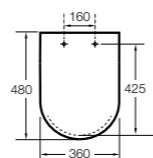

Debba Square ©

- **8019D200B** SQUARE - Сиденье и крышка с механизмом «мягкое закрытие» для унитаза. Материал SUPRALIT®.
- **8019D000B** SQUARE - Сиденье и крышка с креплениями из нержавеющей стали для унитаза. Материал SUPRALIT®.