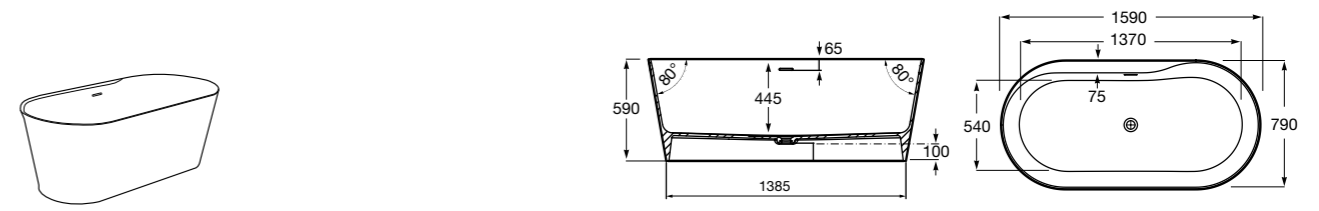

Raina

248466000 Свободностоящая ванна STONEX®, объем 318 л. Интегрированный слив-перелив, донный клапан с системой click-clack.