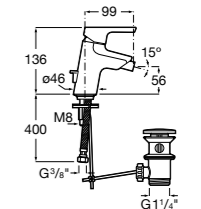

Malva

5A603BC00 Смеситель для биде с регулятором направления потока, донным клапаном и гибкой подводкой.