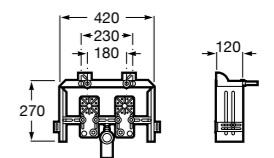

Duplo Bide

890091200 DUPLO BIDE - Встраиваемый каркас для подвесного биде. Металлический профиль с максимальной нагрузкой 400 кг. Минимальная глубина 80 мм. Межосевое расстояние 180 мм или 230 мм. Регулируемые ножки 0-200 мм. Верхнее гидравлическое соединение.