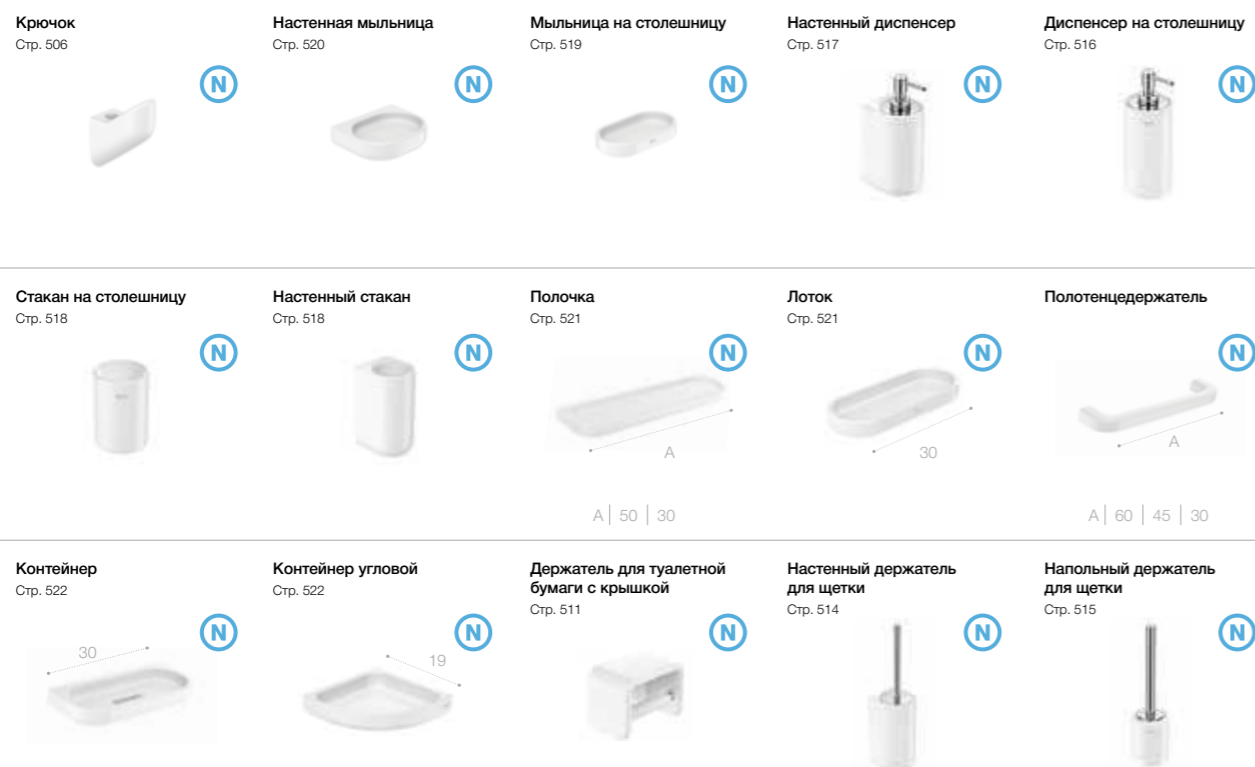

Ассортимент продукции