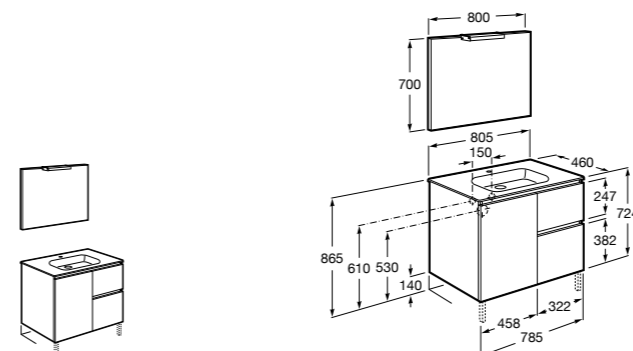

Anima
851030XXX UNIK - Комплект мебели и раковины. Компактный сифон. Ножки и смеситель не входят в комплект.
851034XXX ПАК - Комплект мебели, раковины, зеркала и LED-светильника. Компактный сифон. Ножки и смеситель не входят в комплект.
816757339 Комплект из 2-х ножек.

Размеры в мм