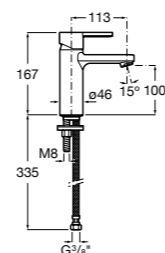

Pals ©

5A306DC00 Смеситель для раковины с ручкой-джойстиком, донным клапаном и гибкой подводкой.

Naia

5A3296C00 Смеситель для раковины, гладкий корпус, с донным клапаном с системой click-clack и гибкой подводкой. Cold start.

5A3A96.0 Смеситель для раковины, гладкий корпус, с гибкой подводкой. Cold start. Покрытие Everlux.

Pals ©

5A326DC00 Смеситель для раковины с ручкой-джойстиком, гладкий корпус, с донным клапаном системы click-clack и гибкой подводкой.

Naia

5A3996C00 Смеситель для раковины, гладкий корпус, Mezzo, с донным клапаном с системой click-clack и гибкой подводкой. Cold start.

Carmen

5A304BC00 Смеситель для раковины, гладкий корпус, с донным клапаном с системой click-clack и гибкой подводкой.

5A314BC00 Смеситель для раковины, гладкий корпус, без донного клапана и с гибкой подводкой.

Naia

5A3D96C00 Смеситель для раковины с аэратором, гладкий корпус, Mezzo Plus, с донным клапаном с системой click-clack и гибкой подводкой. Cold start.

Naia

5A3096C00 Смеситель для раковины с донным клапаном с системой click-clack и гибкой подводкой, Cold start.

Lanta

5A3011C00 Смеситель для раковины с аэратором, с донным клапаном и гибкой подводкой. Cold start.

Lanta

5A3111C00 Смеситель для раковины с аэратором, цепочкой и гибкой подводкой. Cold start.

Atlas

5A3290C0M Смеситель для раковины, гладкий корпус, с аэратором, гибкой подводкой.

5A3290C00 Смеситель для раковины, гладкий корпус, с аэратором, гибкой подводкой. Cold start.

Lanta

5A3A11C00 Смеситель для раковины с аэратором, гладкий корпус, с донным клапаном с системой click-clack и гибкой подводкой. Cold start.

Atlas

5A3990C00 Смеситель для раковины, гладкий корпус, Mezzo, с аэратором и гибкой подводкой. Cold start.

Lanta