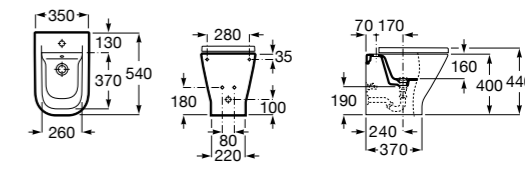

The Gap Square

357477000 Биде приставное к стене, без крышки. Смеситель не входит в комплект.

806472004 Крышка для биде с механизмом «мягкое закрывание».

806470004 Крышка для биде.