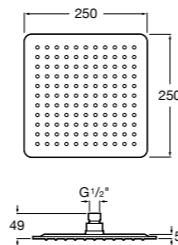

Raindream

5B2550C00 Круглая душевая насадка. Хромированная нержавеющая сталь. Кронштейн покупается отдельно.