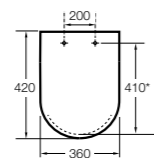

Hall

- **801620..4** Сиденье и крышка с креплениями из нержавеющей стали для укороченного унитаза.
- **801622..4** Сиденье и крышка с механизмом «мягкое закрытие».