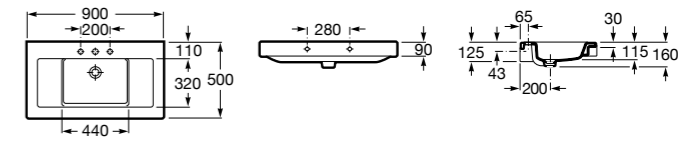

Stratum

327632000 Настенная или накладная керамическая раковина. Смеситель не входит в комплект.

Размеры в мм