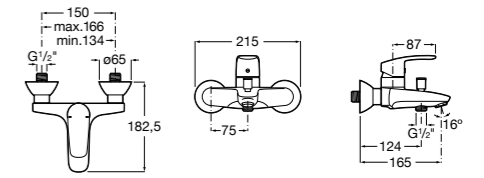

Размеры в мм

**Malva**

**5A023BC0M** Монтируемый на стену смеситель для ванны-душа с автоматическим переключателем потока.

**Monodin-N**

**5A0298C0M** Монтируемый на стену смеситель для ванны-душа с автоматическим переключателем потока.