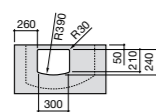

### Hall

**327621000** Настенная или накладная керамическая раковина. Смеситель не входит в комплект.

Размеры в мм

**Hall**

**327620000** Настенная или накладная керамическая раковина. Смеситель не входит в комплект.