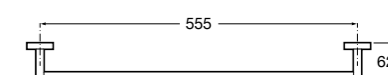

Аксессуары / Полотенцедержатель-штанга

Cubica

816819001 Крючок.

Tempo

Полотенцедержатель. Хром.

	A
817030001	600
817029001	450
817039001	300

Cubica

816834001 Крючок.

Полотенцедержатель. Покрытие Everlux титановый черный.

	A
817029022	450
817030022	600
817039022	300

Carmen

817003001 Полотенцедержатель.

Classica

816808001 Крючок.

Superinox

Полотенцедержатель.

	A
817308002	600
817307002	400

Record ®

A817661001 Двойной крючок.

Nuova

Полотенцедержатель.

	A
816527001	600
816526001	400
816525001	300

Record ®

817660001 Крючок.

Размеры в мм

Hotel's

Полотенцедержатель.

	A
816376001	750
816729001	600
816728001	450
816727001	300

Compas

Полотенцедержатель.

	A
817360001	800
817359001	600
817444001	400

Hotel's

816386001 Полотенцедержатель двойной.

Cubica

816823001 Полотенцедержатель.

Hotel's Classic

Полотенцедержатель.

	A
815422001	600
815420001	450

Classica

816812001 Полотенцедержатель.

Rubik

Полотенцедержатель. Хром. Крепление на болты или клей.

	A
816845001	600
816846001	400

Record ®

Полотенцедержатель.

	A
817664001	400
817663001	300

Размеры в мм