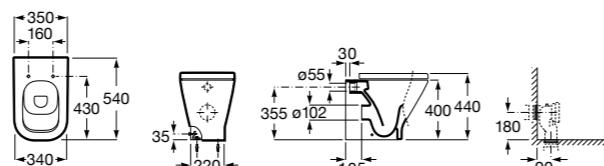

The Gap Square

347477000	Чаша унитаза с двойным выпуском.
801472004	Сиденье и крышка с механизмом «мягкое закрывание» для унитаза.
801470004	Сиденье и крышка для унитаза.
801472001	Сиденье и крышка тонкие с механизмом «мягкое закрывание» и быстрого снятия для унитаза.
801472003	Сиденье и крышка для унитаза.