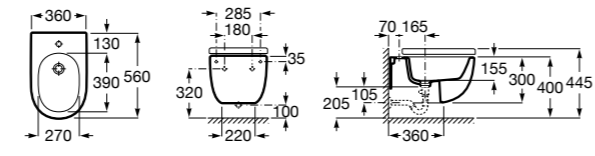

Inspira Round

357525..0 ROUND - Подвесное биде без крышки. Включает: комплект для крепления. Смеситель не входит в комплект.
806522..B ROUND - Крышка для биде с механизмом «мягкое закрывание». Материал SUPRALIT®.