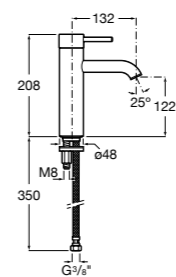

Lanta

5A3C11C00 Смеситель для раковины с аэратором, гладкий корпус, Mezzo, с донным клапаном с системой click-clack и гибкой подводкой. Cold start.