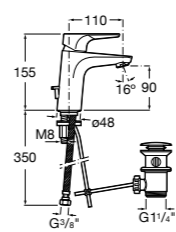

Atlas

5A3090C0M Смеситель для раковины с аэратором, донным клапаном и гибкой подводкой.

5A3090C00 Смеситель для раковины с аэратором, донным клапаном и гибкой подводкой. Cold start.