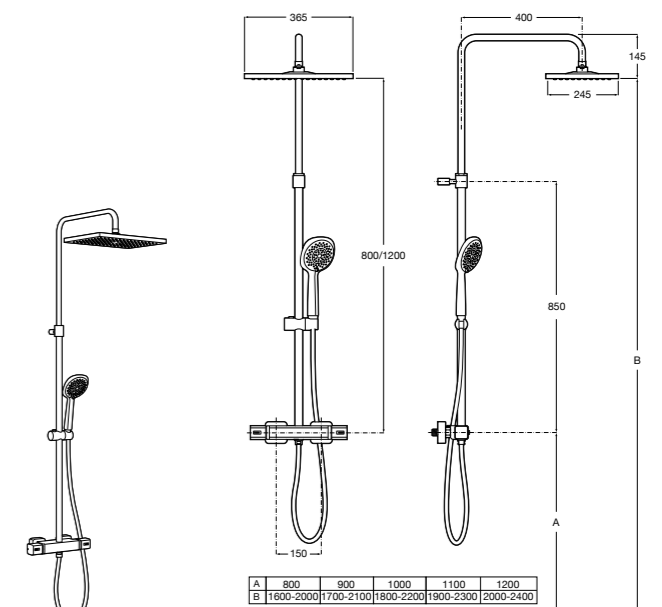

Level-T

5A201AC00 Душевая стойка со смесителем-термостатом. Регулируемая высота. Включает: верхний душ 365x245 мм, ручной душ диаметром 130 мм с тремя режимами напора воды, гибкий шланг 1,75 м и держатель с возможностью регулировки наклона и высоты.