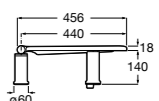

Сиденье на ножках

Access Comfort

- **801B60001** Детские сиденья для унитаза и сиденье на ножках.

Сиденья и крышки для унитазов, снятых с производства

America

- **801492..4** Сиденье и крышка с механизмом «мягкое закрытие» для унитаза.
- **801492M14** Сиденье и крышка с механизмом «мягкое закрытие» для унитаза.
- **801490..4** Сиденье и крышка для унитаза.
- **801490M14** Сиденье и крышка для унитаза.