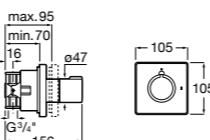

Aqualine Soft

5A0A4AC00 SOFT - Встраиваемый запорный клапан. Установка с Арт. 525166703.
525166703 Скрытый монтажный блок для запорного клапана на 1 выход 3/4".