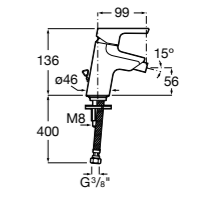

Malva

5A613BC00 Смеситель для биде с регулятором направления потока, цепочкой и гибкой подводкой.