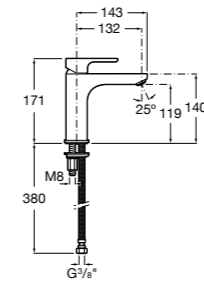

### Victoria

- 5A3H25C0M** Смеситель для раковины, гладкий корпус, с гибкой подводкой.