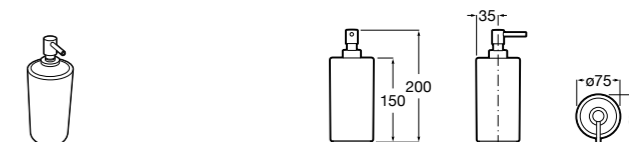

Onda

3870ZD000 Диспенсер на столешницу.