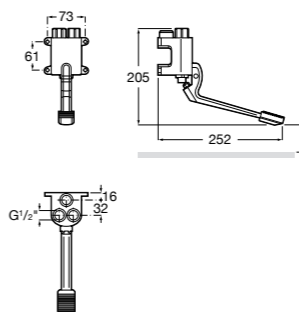

Смесители для раковин / педаль монтируемая в стену

Instant Foot

505128900 Педальный смеситель с прогрессивным смешиванием. Установка на стене.