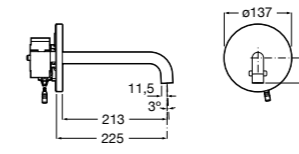

Fluent

5A4A24C00 Кран для раковины с аэратором. Подвод одной воды. Ограничитель расхода 5 л/мин.

Avant

5A7979C00 Кран для раковины, встраиваемый в стену, с длинным изливом, 190 мм. С аэратором.

Fluent

5A4B24C00 Кран для раковины с аэратором. Подвод одной воды. Ограничитель расхода 5 л/мин.

Avant

5A7879C00 Кран для раковины, встраиваемый в стену, с длинным изливом, 150 мм. С аэратором.

Смесители для раковины / встраиваемые / электронные

Avant

5A4279C00 Кран для раковины с аэратором. Подвод одной воды.

Sentronic-E

5A4602C00 Электронный смеситель для раковины, монтируемый на стену. Питание от сети 230 V. Включает источник питания. Необходимо укомплектовать 525874603.

525874603 Внутренняя часть электронного смесителя для раковины, монтируемого в стену. Питание от сети 230 V.

Краны для раковины / монтируемые на стену / порционно-нажимные

Instant

5A7877C00 Монтируемый на стену кран для раковины. С аэратором.

Смесители для раковины / встраиваемые / электронные

Instant Care

5A7977C00 CARE - Монтируемый на стену кран для раковины. С аэратором.

Loft-E

5A3543C00 Встраиваемый электронный смеситель для раковины с сенсором приближения. Питание от четырех щелочных батареек 1,5 V LRG (AA). С блоком предварительного смешивания горячей и холодной воды.

5A3643C00 Встраиваемый электронный смеситель для раковины с сенсором приближения. Питание от сети 230 V. Включает источник питания. С блоком предварительного смешивания горячей и холодной воды.

5A5643C00 Встраиваемый электронный смеситель для раковины с сенсором приближения. Питание от четырех щелочных батареек 1,5 V LRG (AA). Подвод одной воды.