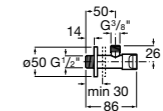

Угловые запорные краны для смесителей

Запорный кран

525164400 Угловой запорный кран 1/2" - 3/8" (керамический механизм, металлическая ручка).

525164500 Угловой запорный кран 1/2" - 1/2" (керамический механизм, металлическая ручка).