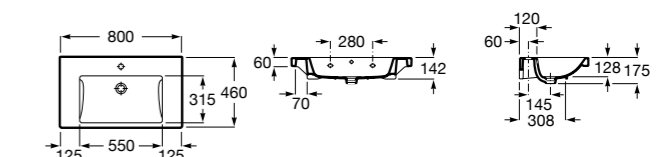

The Gap

3270M0000 Настенная или накладная керамическая раковина. Смеситель не входит в комплект.