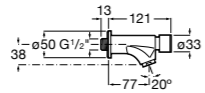

Краны для раковины / монтируемые на стену / порционно-нажимные

Instant

5A7877C00 Монтируемый на стену кран для раковины. С аэратором.

Смесители для раковины / встраиваемые / электронные