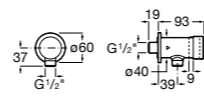

Fluent

5A9B24C00 Наружный смывной кран для писсуара.