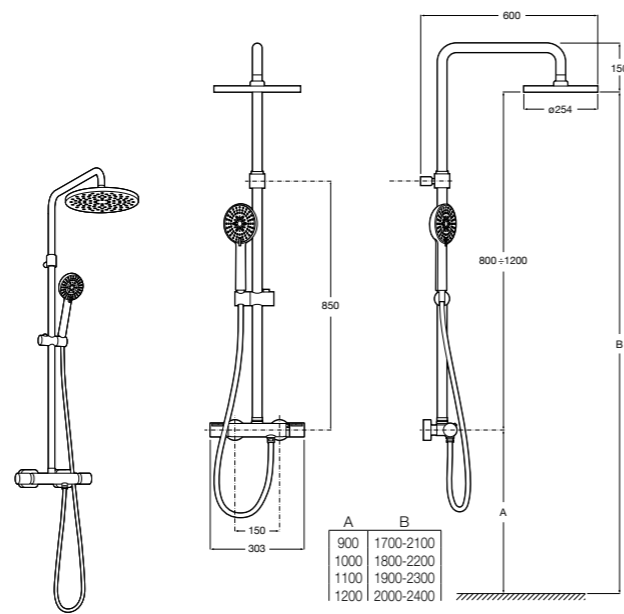

Even-T Round

5A9780C00* ROUND - Душевая стойка со смесителем-термостатом. Регулируемая высота. Включает: верхний душ диаметром 250 мм, ручной душ диаметром 100 мм с тремя режимами напора воды, гибкий шланг 1,75 м и держатель с возможностью регулировки наклона.