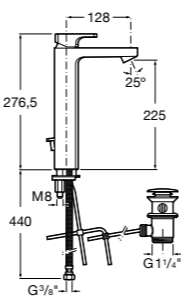

L90

5A3G01C00 Смеситель для раковины с высоким изливом, донным клапаном и гибкой подводкой, Cold start.