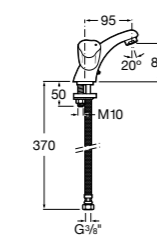

Brava

5A3130C00 Смеситель для раковины с держателем для цепочки и гибкой подводкой.