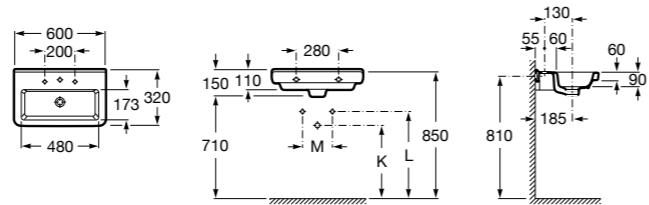

Dama

1. **327785000** Настенная керамическая раковина. Смеситель не входит в комплект.
   337782000 Полупьедестал для керамической раковины компакт.