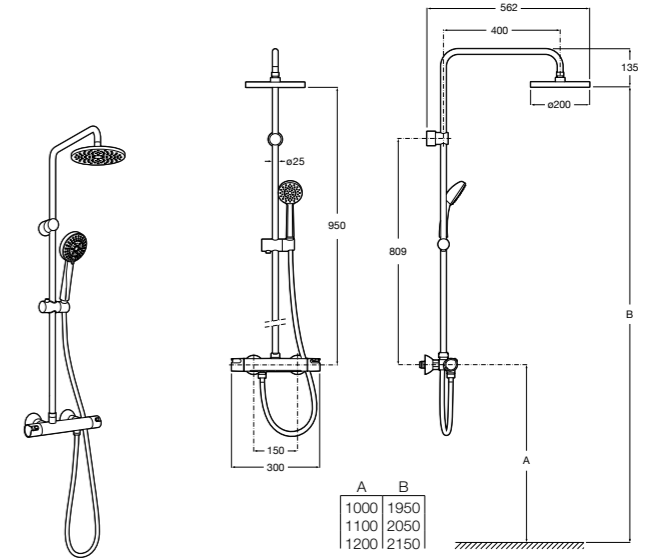

Victoria-T Basic

5A9718C00* Душевая стойка со смесителем-термостатом. Включает: верхний душ диаметром 200 мм, ручной душ диаметром 100 мм с одним режимом напора воды, гибкий металлический шланг 1,7 м и держатель с возможностью регулировки наклона и высоты.