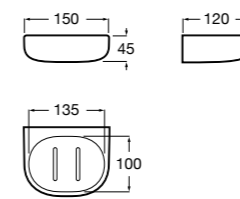

	A
817027022	600
817040022	300

**Victoria**

816683001 Настенная мыльница. Крепление на болты или клей.

**Onda ©**

3870Z4000 Настенная мыльница.

**Nuova**

816524001 Полочка.

Hotel's
816372001 Полочка. Крепления в комплекте.