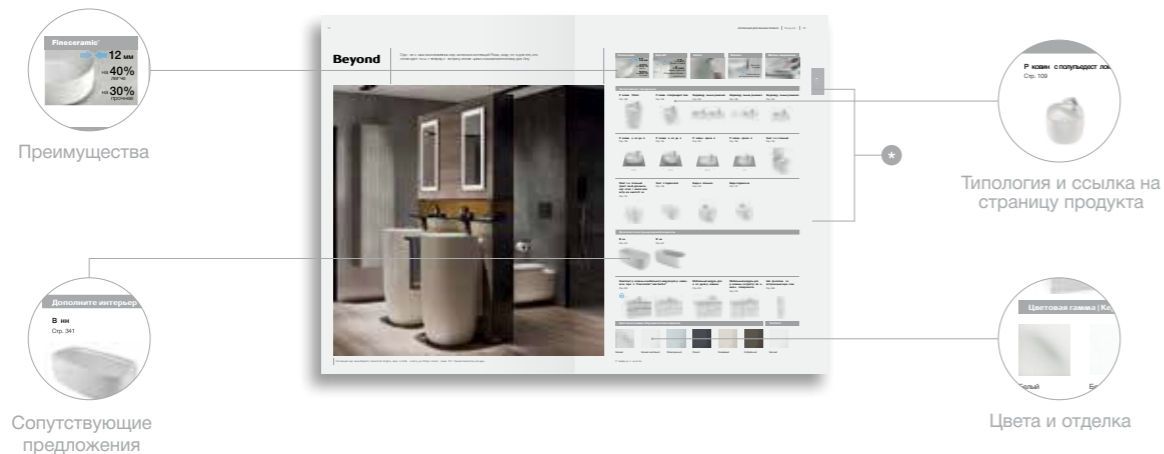

Путеводитель

ПРЕДСТАВЛЕНИЕ ПРОДУКТОВ ПО КОЛЛЕКЦИЯМ

Краткое описание характеристик каждой коллекции, оттенков и текстур.