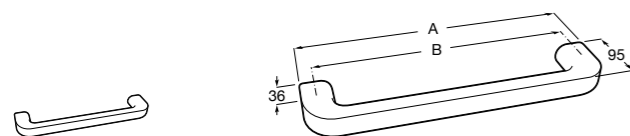

Onda
Полотенцедержатель.

	A	B
3870ZH000	600	560
3870ZG000	450	420
3870ZJ000	300	260