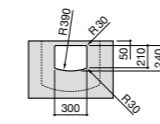

Hall

1. **327881000** Настенная или накладная керамическая раковина. Смеситель не входит в комплект.
   337621000 Полупьедестал для керамической раковины.