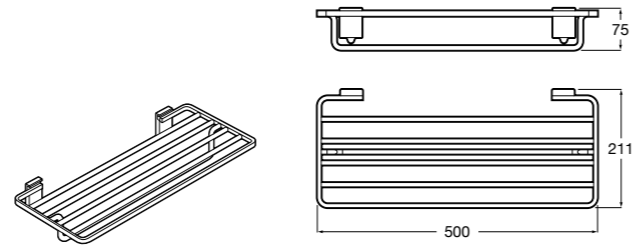

Rubik

1. 816848001 Решетка для полотенец, Хром. Крепление на болты или клей.
   816848024 Решетка для полотенец, Черный цвет. Крепление на болты или клей. Ⓜ