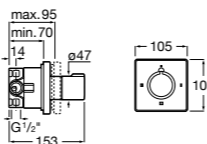

Aqualine Soft 3 положения

1. **5A1B4AC00** SOFT - Встраиваемый переключатель (3 положения) для ванны или душа. Установка с Арт. 525166803.
   525166903 Скрытый монтажный блок для дивертора на 3 выхода 1/2".