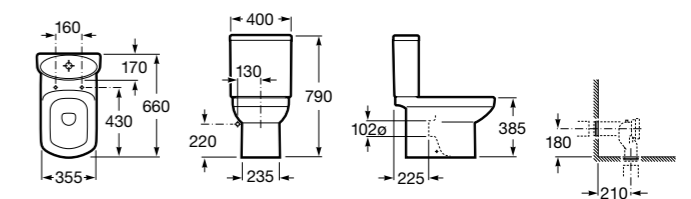

Размеры в мм

Dama Retro

342321001	Чаша унитаза с вертикальным выпуском. Включен установочный комплект.
342320001	Чаша унитаза с горизонтальным выпуском. Включен установочный комплект.
341325000	Бачок с механизмом двойного смыва 6/3 литра с нижним подводом воды. Включен установочный комплект, механизм для подвода воды и механизм смыва.
801327004	Сиденье и крышка со съемными креплениями.
V0007800R	Манжет прямой.