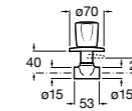

Brava

5A1330C00 Встраиваемый вентиль для сварки 15 мм. Синий указатель (холодная).

5A2330C00 Встраиваемый вентиль для сварки 15 мм. Красный указатель (горячая).