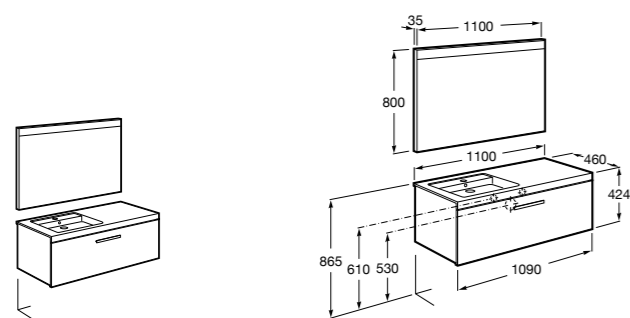

Prisma раковина слева

855948XXX UNIK - Комплект мебели и раковины. Компактный сифон. Ножки и смеситель не входят в комплект.

855932XXX PASC - Комплект мебели, раковины и зеркала Prisma Basic со встроенной LED-подсветкой. Компактный сифон. Ножки и смеситель не входят в комплект.