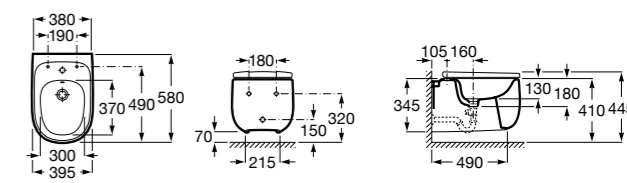

Биде подвесные