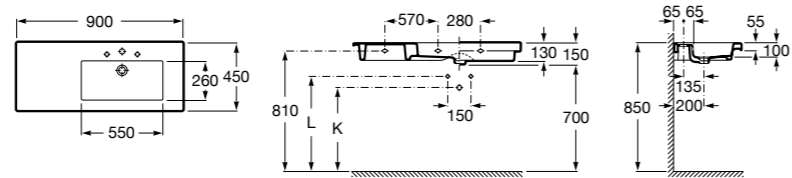

Prisma

327543000 Настенная или накладная керамическая раковина. Смеситель не входит в комплект.