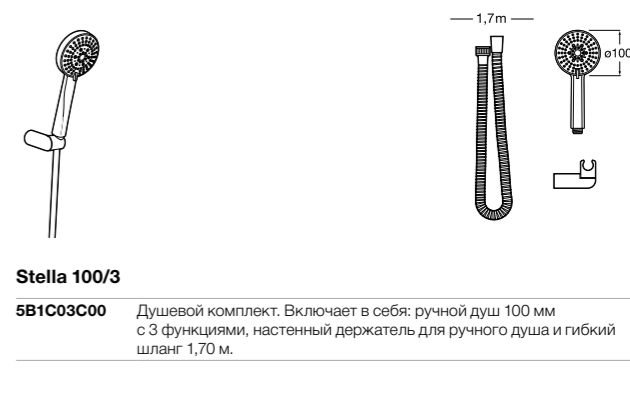

Stella 100/3

5B1C03C00 Душевой комплект. Включает в себя: ручной душ 100 мм с 3 функциями, настенный держатель для ручного душа и гибкий шланг 1,70 м.