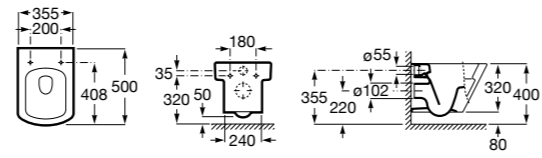

Унитазы подвесные укороченные