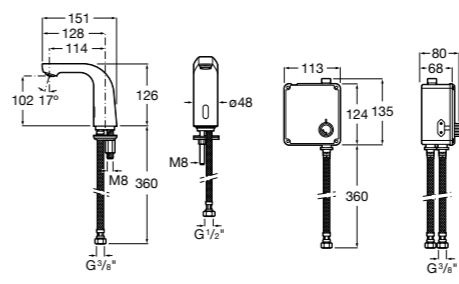

L20-E

1. **5A5309C00** Электронный смеситель для раковины с гибкой подводкой. С блоком предварительного смешивания горячей и холодной воды. Питание от четырех щелочных батареек 1,5V LRG (AA). Батарейки не включены в комплект.
2. **5A5509C00** Электронный смеситель для раковины с гибкой подводкой. С блоком предварительного смешивания горячей и холодной воды. Питание от сети 230 V. Источник питания включен в комплект.