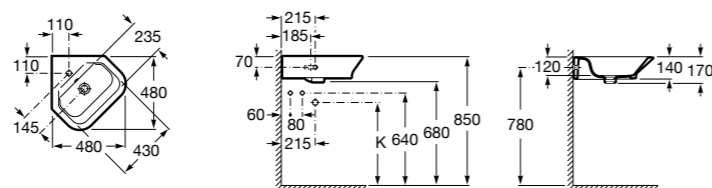

Размеры в мм

Senso Square

32751D000 Настенная или накладная керамическая раковина. Смеситель не входит в комплект.

Раковины подвесные угловые

The Gap Original

32747R000 Настенная керамическая раковина. Смеситель не входит в комплект.