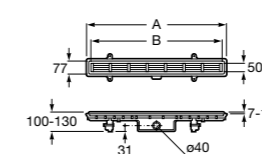

Plate X2

PLATE X2 - Крышка с решёткой для сливного отверстия, совместима с In-Drain Channel.

	A	B
276098000	950 x 50	990
276154000	850 x 50	890
276097000	750 x 50	790
276096000	650 x 50	690