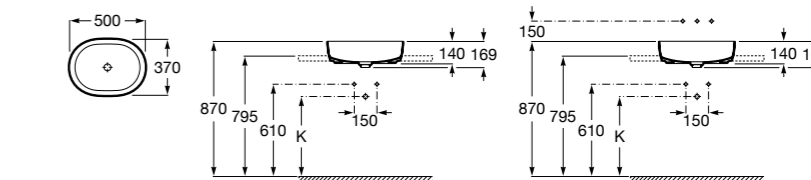

Inspira Round

327520..0 ROUND - Накладная раковина из материала FINECERAMIC® с фиксированным открытым керамическим выпуском. Смеситель не входит в комплект.