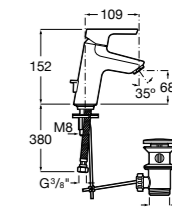

Malva

5A303BC0M Смеситель для раковины с донным клапаном и гибкой подводкой.

5A303BC00 Смеситель для раковины с донным клапаном и гибкой подводкой. Cold start.