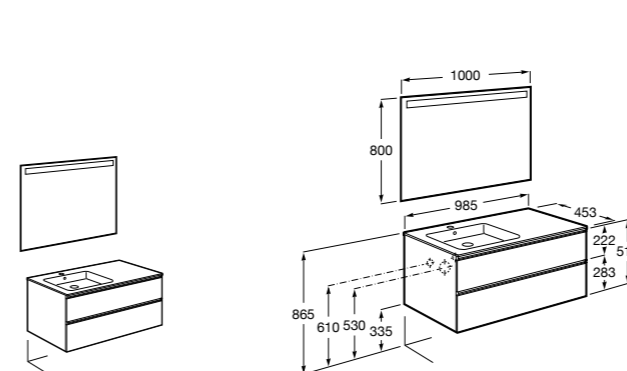

The Gap раковина слева

851481XXX UNIK - Комплект мебели с 2 ящиками и раковины.

851514XXX PASC - Комплект мебели с 2 ящиками, раковины и зеркала Eidos.

816826339 Набор из 2 ножек 335 мм для мебели UNIK с 2 ящиками.

816826458 Набор из 2 ножек 335 мм для мебели UNIK с 2 ящиками.