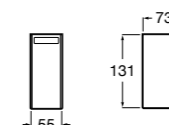

Nuova

816523001 Настенный стакан.