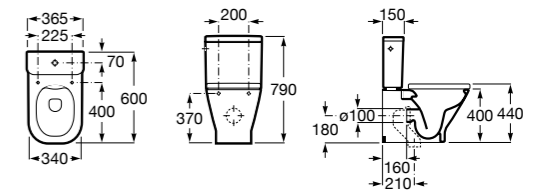

Meridian

34224L000	Чаша унитаза Rimless укороченная приставная с двойным выпуском. Включен установочный комплект.
341241000	Бачок с механизмом двойного смыва 4,5/3 литра с нижним подводом воды для укороченного унитаза. Включен установочный комплект, механизм для подвода воды и механизм смыва.
8012AC..B	Сиденье и крышка с креплениями из нержавеющей стали и механизмом «мягкое закрывание» для укороченного унитаза. Материал SUPRALIT®. ©
8012AB..B	Сиденье и крышка с креплениями из нержавеющей стали для укороченного унитаза. Материал SUPRALIT®. ©
8012B2002	Сиденье и крышка для унитаза.

Meridian

342248000	Чаша унитаза укороченная с двойным выпуском. Включен установочный комплект и крепеж патрубков к стене.
341242000	Бачок с механизмом двойного смыва 4,5/3 литра с нижним подводом воды для укороченного унитаза. Включен установочный комплект, механизм для подвода воды и механизм смыва.
8012AC..B	Сиденье и крышка с креплениями из нержавеющей стали и механизмом «мягкое закрывание» для укороченного унитаза. Материал SUPRALIT®. ©
8012AB..B	Сиденье и крышка с креплениями из нержавеющей стали для укороченного унитаза. Материал SUPRALIT®. ©
8012B2002	Сиденье и крышка для унитаза.

Dama Senso

342518000	Чаша унитаза укороченная приставная с двойным выпуском.
34151B000	Бачок с механизмом двойного смыва 6/3 литра с нижним подводом воды и механизмом для двойного смыва.
ZRU9000040	Сиденье и крышка с функцией быстрого снятия.
ZRU9000041	Сиденье и крышка с механизмом «мягкое закрывание» и быстрого снятия для унитаза.
ZRU9302820	Сиденье и крышка с механизмом «мягкое закрывание» и быстрого снятия для унитаза.
ZRU9302991	Сиденье и крышка тонкие с механизмом «мягкое закрывание» и быстрого снятия для унитаза.

Размеры в мм

The Gap Square