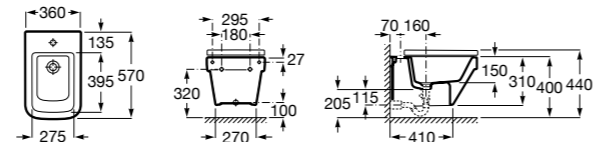

Meridian

357245000 Подвесное биде без крышки. Смеситель не входит в комплект.

8062A2..B Крышка для биде с механизмом «мягкое закрывание». Материал SUPRALIT®. ©

8062A0..B Крышка для биде с креплениями из нержавеющей стали. Материал SUPRALIT®. ©

Dama

357788000 Подвесное биде со скрытым креплением.

806782004 Крышка для биде с механизмом «мягкое закрывание».

806780004 Крышка для биде.