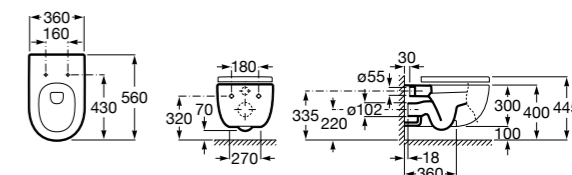

Meridian

346247000 Подвесная чаша с горизонтальным выпуском. Для установки выберите систему инсталляции Rosa для подвесных унитазов.

8012A2..B Сиденье и крышка с механизмом «мягкое закрытие» для унитаза. Материал SUPRALIT®.

8012A0..B Сиденье и крышка с креплениями из нержавеющей стали для унитаза. Материал SUPRALIT®.

801D12003 Сиденье и крышка для унитаза.