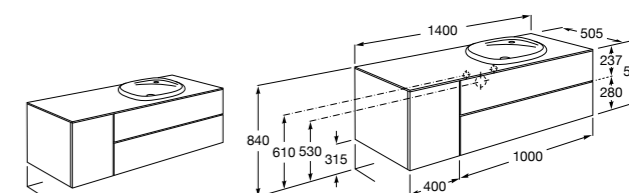

Beyond раковина справа

851417XXX Мебельный модуль для размещения встраиваемой раковины 585 мм справа. Раковины и смесители не входят в комплект.