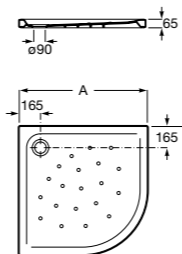

Italia

Прямоугольный керамический душевой поддон.

	A	B	C	D
3740HP000	1200	800	80	170
3740HS000	1000	800	80	170
3740HG000	1400	700	80	170
3740HR000	1200	700	80	170
3740HT000	1000	700	80	170
3740HU000	900	720	80	170