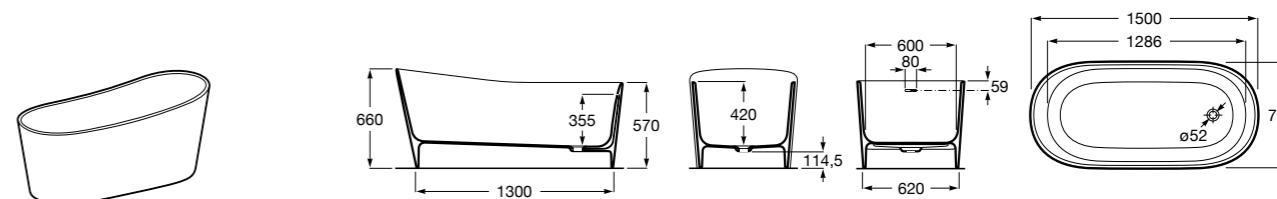

Maui Round ©

248499000 Овальная ванна STONEX®, интегрированный слив-перелив, донный клапан с системой click-clack.