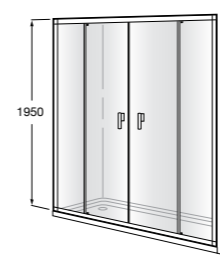

Fusion-N L4-E

Фронтальное расположение. Два раздвижных элемента + 2 фиксированных элемента.

	Минимальное открытие (С)	
L4-E (A)	От 1170 а 1400	420
	От 1401 а 1800	519
	От 1801 а 2000	719

Easy L4-E

Фронтальное расположение. Два раздвижных элемента + 2 фиксированных элемента.

	Минимальное открытие (С)	
L4-E (A)	От 1170 а 1400	390
	От 1401 а 1800	490
	От 1801 а 2000	690