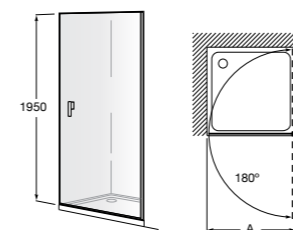

Easy PE

Фронтальное расположение. 1 распашной элемент.

PE (A)	
	От 670 до 800
	От 801 до 1000