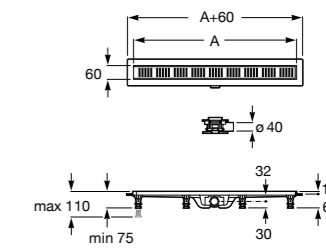

Malta

Керамический душевой поддон.

	A	B	C	D
373516000	1200	800	65	180
373517000	1000	800	65	180
373505000	1200	750	65	175
373506000	1000	750	65	170
37450C000 ©	1200	700	65	175
37450D000 ©	1000	700	65	170
37450E000 ©	900	700	65	170
373513000	1200	700	80	175
373512000	1000	700	80	170
373519000	900	700	80	170

Malta

Угловой керамический душевой поддон.

	A	B	Rad
37450A000	1000	1000	504
37450B000	900	900	504

Italia

Прямоугольный керамический душевой поддон.

	A	B	C	D
3740HP000	1200	800	80	170
3740HS000	1000	800	80	170
3740HG000	1400	700	80	170
3740HR000	1200	700	80	170
3740HT000	1000	700	80	170
3740HU000	900	720	80	170

Italia

Угловой керамический душевой поддон.

	A	B	C	D	Rad
3740HL000	900	900	80	625	550
3740HM000	800	800	80	525	550

Сливы для керамических душевых поддонов

Сливы ультраплоские

27L026000	высота: 60 мм ©
27L018000	высота: 80 мм

Сливы

506404400	Слив Ø 90 для душевых поддонов.
P0005900R	Слив Ø 65 для душевых поддонов.
506404500	Слив Ø 52 для душевых поддонов.

Italia

Квадратный керамический душевой поддон.

	A	B
3740NH000	900	900
3740NJ000	800	800
3740NK000	700	700

Сливные системы In-Drain

In-Drain Channel

IN-DRAIN CHANNEL - Сливной комплект с прокладкой из геотекстиля.

	A	B
276091000	950 x 50	990
276153000	850 x 50	890
276090000	750 x 50	790
276089000	650 x 50	690

In-Drain X3

IN-DRAIN X3 - Сливной комплект с прокладкой из геотекстиля. Реверсивная керамическая панель (не входит в комплект).

	A	B
276131000	950 x 50	990
276130000	850 x 50	890
276129000	750 x 50	790
276128000	650 x 50	690

Plate X1

PLATE X1 - Крышка сливного отверстия, совместима с In-Drain Channel.

	A	B
276095000	950 x 50	990
276155000	850 x 50	890
276094000	750 x 50	790
276093000	650 x 50	690

Plate X2

PLATE X2 - Крышка с решёткой для сливного отверстия, совместима с In-Drain Channel.