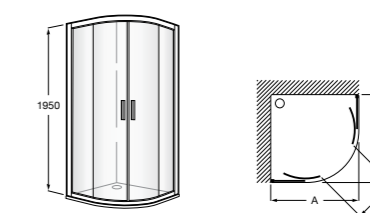

Душевые ограждения / 2 стены / угловые / раздвижные двери

Ura Standard MR

MR - Угловой душ с 2 раздвижными элементами + 2 фиксируемых элемента. Прозрачное стекло, профиль цвета – блестящий хром. Предел до стены в открытом виде 25 мм. Включает обработку Maxiclean.

	Ширина (A)	Открытие (B)
AM16608012M	800 (R.500)	435
AM16609012M	900 (R.500)	465