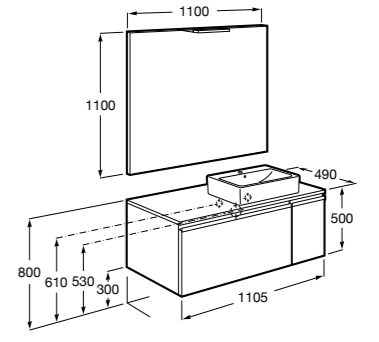

816811336 Комплект из 2-х ножек.

Размеры в мм

Heima раковина справа

851005XXX Мебельный модуль для раковины с рабочей поверхностью. Раковина и смеситель не входят в комплект. Модуль дополнительно обработан защитой от влаги.