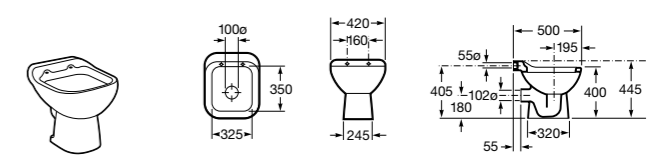

Слив

Garda

1. **371055000** Слив. Включает в комплект: керамическую решетку, резиновое выпускное соединение и установочный комплект.
   526005510 Решетка из нержавеющей стали с резиновой вставкой.