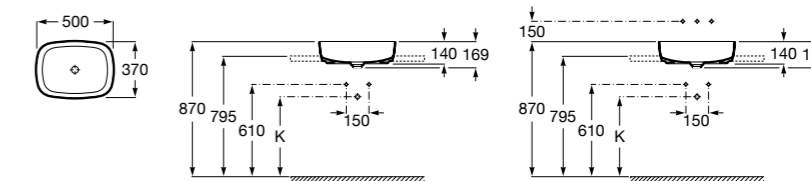

Inspira Soft

327500..0 SOFT - Накладная раковина из материала FINECERAMIC® с фиксированным открытым керамическим выпуском. Смеситель не входит в комплект.