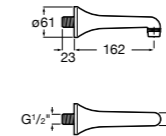

Fluent

5A4A24C00 Кран для раковины с аэратором. Подвод одной воды. Ограничитель расхода 5 л/мин.

Avant

5A7979C00 Кран для раковины, встраиваемый в стену, с длинным изливом, 190 мм. С аэратором.

Fluent

5A4B24C00 Кран для раковины с аэратором. Подвод одной воды. Ограничитель расхода 5 л/мин.

Avant

5A7879C00 Кран для раковины, встраиваемый в стену, с длинным изливом, 150 мм. С аэратором.

Смесители для раковины / встраиваемые / электронные

Avant

5A4279C00 Кран для раковины с аэратором. Подвод одной воды.

Sentronic-E

5A4602C00 Электронный смеситель для раковины, монтируемый на стену. Питание от сети 230 V. Включает источник питания. Необходимо укомплектовать 525874603.

525874603 Внутренняя часть электронного смесителя для раковины, монтируемого в стену. Питание от сети 230 V.

Краны для раковины / монтируемые на стену / порционно-нажимные

Instant

5A7877C00 Монтируемый на стену кран для раковины. С аэратором.

Смесители для раковины / встраиваемые / электронные

Instant Care

5A7977C00 CARE - Монтируемый на стену кран для раковины. С аэратором.

Loft-E

5A3543C00 Встраиваемый электронный смеситель для раковины с сенсором приближения. Питание от четырех щелочных батареек 1,5 V LRG (AA). С блоком предварительного смешивания горячей и холодной воды.

5A3643C00 Встраиваемый электронный смеситель для раковины с сенсором приближения. Питание от сети 230 V. Включает источник питания. С блоком предварительного смешивания горячей и холодной воды.

5A5643C00 Встраиваемый электронный смеситель для раковины с сенсором приближения. Питание от четырех щелочных батареек 1,5 V LRG (AA). Подвод одной воды.