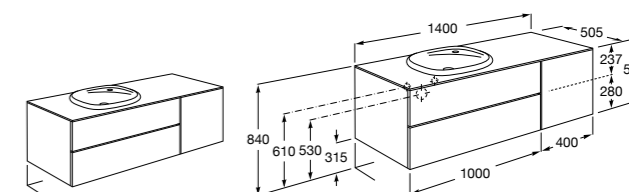

Beyond раковина слева

851416XXX Мебельный модуль для размещения встраиваемой раковины 585 мм слева. Раковины и смесители не входят в комплект.