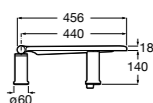

Сиденье на ножках

Access Comfort

1. **801B60001** Детские сиденья для унитаза и сиденье на ножках.

Сиденья и крышки для унитазов, снятых с производства

America

1. **801492..4** Сиденье и крышка с механизмом «мягкое закрытие» для унитаза.
2. **801492M14** Сиденье и крышка с механизмом «мягкое закрытие» для унитаза.
3. **801490..4** Сиденье и крышка для унитаза.
4. **801490M14** Сиденье и крышка для унитаза.