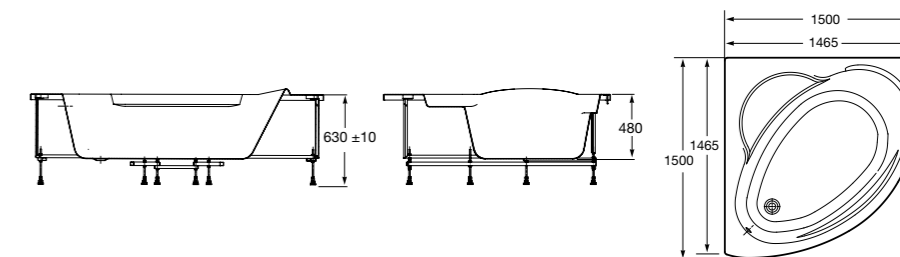

Genova, Genova-N

Акриловая ванна прямоугольная, глубина 45 см. Монтажный комплект заказывается отдельно.

	A	B	C	Объем, л
ZRU9302894	1500	750	1390	235
ZRU9302973	1600	700	1490	230

ZRU9302895	Монтажный комплект 1500 (каркас, комплект креплений к стене, система слив-перелив полуавтомат).
ZRU9302974	Монтажный комплект 1600 (каркас, комплект креплений к стене, система слив-перелив полуавтомат).
ZRU9302896	Фронтальная панель 1500.
ZRU9302975	Фронтальная панель 1600.
ZRU9302897	Боковая панель 750, левая.
ZRU9302898	Боковая панель 750, правая.
ZRU9302976	Боковая панель 700, левая.
ZRU9302977	Боковая панель 700, правая.

Easy

Акриловая ванна прямоугольная, глубина 45 см. Монтажный комплект заказывается отдельно.

	A	B	C	D	Объем, л
ZRU9302904	1500	700	1390	620	190
ZRU9302905	1700	700	1590	620	250
ZRU9302899	1700	750	1590	670	260
248618000	1800	800	1690	690	275

ZRU9302906	Монтажный комплект 1500 (каркас, комплект креплений к стене, система слив-перелив полуавтомат).
ZRU9302907	Монтажный комплект 1700x700 (каркас, комплект креплений к стене, система слив-перелив полуавтомат).
ZRU9302900	Монтажный комплект 1700x750 (каркас, комплект креплений к стене, система слив-перелив полуавтомат).
25P028000	Монтажный комплект 1800x750 (каркас, комплект креплений к стене, система слив-перелив полуавтомат).
ZRU9302908	Фронтальная панель 1500.
ZRU9302901	Фронтальная панель 1700.
259121000	Фронтальная панель 1800.
ZRU9302909	Боковая панель 700, левая.
ZRU9302910	Боковая панель 700, правая.
ZRU9302902	Боковая панель 750, левая.
ZRU9302903	Боковая панель 750, правая.
259123000	Боковая панель 800, левая.
259122000	Боковая панель 800, правая.

Bali