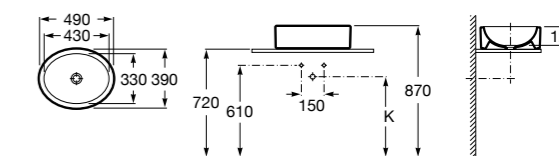

**Diverta**

327111000 Настенная или накладная керамическая раковина. Смеситель не входит в комплект.

Размеры в мм

**Sofia**

32720000 Накладная керамическая раковина. Смеситель не входит в комплект.

**Beyond**