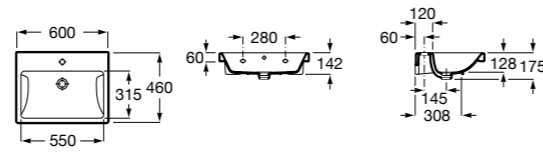

The Gap

1. **3270M1000** Настенная или накладная керамическая раковина. Смеситель не входит в комплект.