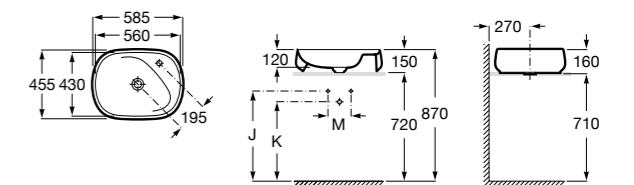

Beyond

3270B8..0 Накладная раковина из материала FINECERAMIC®. Универсальный выпуск с керамической крышкой Ø 72 мм. Смеситель не входит в комплект.