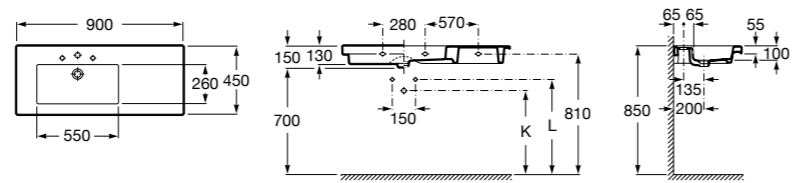

Prisma

327544000 Настенная или накладная керамическая раковина. Смеситель не входит в комплект.