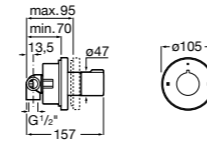

Aqualine Round 2 положения

1. **5A154AC00** ROUND - Встраиваемый переключатель (2 положения) для ванны или душа. Установка с Арт. 525166803.
   525166803 Скрытый монтажный блок для дивертора на 2 выхода 1/2".