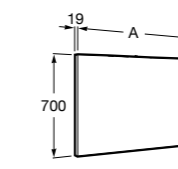

Victoria-N

Зеркало.

	A
812336406	1200
812335406	1000
812334406	900
812333406	800
812332406	700
812331406	600
812345406	500

Luna

Зеркало круглое.

	A
812194000	Ø 750
812193000	Ø 550