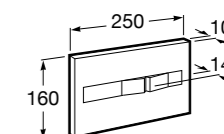

PL2 Dual ©

8901960.. PL2 DUAL - Двойной смыв.