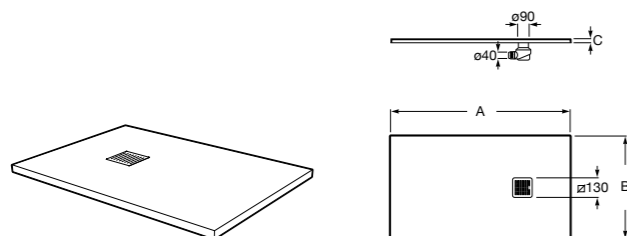

Terran

Ультратонкий душевой поддон, материал STONEX®. Противоскользящая поверхность с текстурой под камень. Включает слив gran saudal. Сифон и решетка в комплекте.

	A	B	C
AP1017D057801..0	2000	1400	33,5
AP10164057801..0	1600	1400	31,6
AP1017D03E801..0	2000	1000	31
AP1017083E801..0 ©	1800	1000	31
AP1016403E801..0 ©	1600	1000	31
AP1015783E801..0 ©	1400	1000	31
AP1014B03E801..0 ©	1200	1000	31
AP10170838401..0	1800	900	31
AP10164038401..0	1600	900	31
AP10157838401..0	1400	900	31
AP1014B038401..0	1200	900	28
AP1013E838401..0	1000	900	26
AP10170832001..0	1800	800	31
AP10164032001..0	1600	800	31
AP10157832001..0	1400	800	31
AP1014B032001..0	1200	800	28
AP1013E832001..0	1000	800	26
AP1017082EE01..0	1800	750	31
AP1016402EE01..0	1600	750	31
AP1015782EE01..0	1400	750	31
AP1014B02EE01..0	1200	750	28
AP1013E82EE01..0	1000	750	26
AP1017082BC01..0	1800	700	31
AP1016402BC01..0	1600	700	31
AP1015782BC01..0	1400	700	31
AP1014B02BC01..0	1200	700	28
P013E82BC01..0	1000	700	26