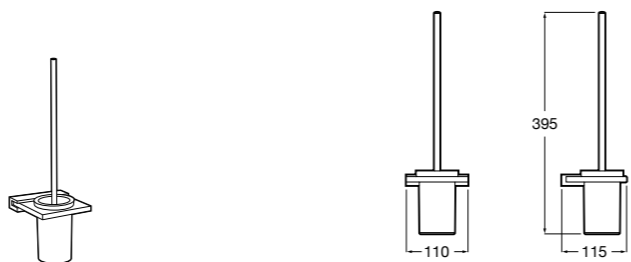

Nuova
816530001 Настенный держатель для щетки.

Размеры в мм

Hotel's
816726001 Настенный держатель для щетки.

Hotel's Classic
815480001 Настенный держатель для щетки.

Rubik
816851001 Настенный держатель для щетки. Хром.
816851024 Настенный держатель для щетки. Черный цвет.