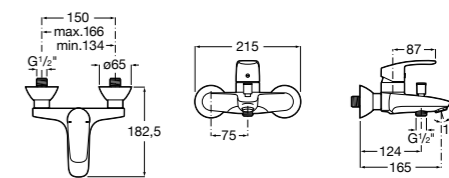

Malva

5A023BC0M Монтируемый на стену смеситель для ванны-душа с автоматическим переключателем потока.