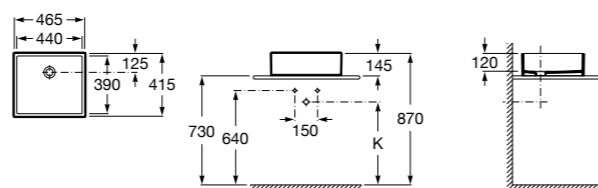

**Diverta**

327111000 Настенная или накладная керамическая раковина. Смеситель не входит в комплект.

Размеры в мм

**Sofia**

32720000 Накладная керамическая раковина. Смеситель не входит в комплект.

**Beyond**