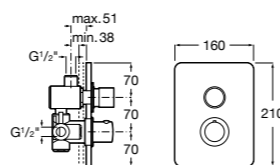

Смывные краны для унитазов / дополнения для кранов

Дополнения для смывных кранов

1. **AG0094703R** Дополнительная сливная труба. Прямой сливной кран.
   505521600 Изогнутая труба.
   525936100 Обратный клапан для смывного крана.
   V0016200R Вставка смывного крана для подвесного унитаза.

Смывные краны для унитазов / встраиваемые краны

Aqua

1. **5A9779C00** Встраиваемый смывной кран 3/4" для унитаза. Механизм двойного слива 6/3 литра.

Aqualine

1. **5A9777C00** Встраиваемый смывной кран. Механизм двойного слива 6/3 литра.

Aqualine

1. **5A9677C00** Встраиваемый смывной кран. Механизм слива 6 литров.

Смесители для душа / настенные / порционно-нажимные

Instant

1. **5A2777C00** Наружный угловой кран для душа.

Смесители для душа/ встраиваемые / порционно-нажимные

Instant

1. **5A2677C00** Встраиваемый кран для душа.

Avant

1. **5A2217C00** Встраиваемый смеситель для душа.

Avant

1. **5A0679C00** Встраиваемый смеситель-термостат для душа.