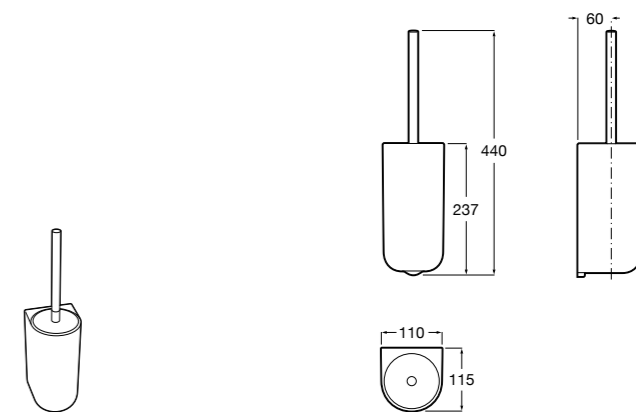

Onda
3870ZE000 Настенный держатель для щетки.