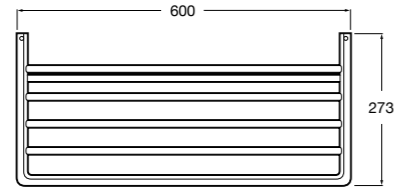

Аксессуары / решетки для полотенец

Tempo

1. 817032001 Решетка для полотенец, Хром.
   817032022 Решетка для полотенец, Покрытие Everlux титановый черный.