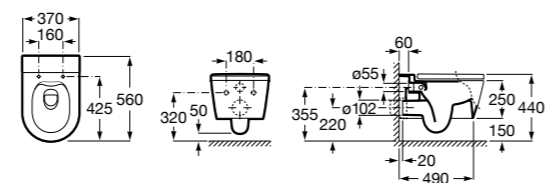

Inspira Square

346537..0 SQUARE - Подвесная чаша Rimless с горизонтальным выпуском. Включает: крепежный комплект. Для установки выберите систему инсталляции Rosa для подвесных унитазов.

801532..B SQUARE - Сиденье и крышка с механизмом «мягкое закрытие» для унитаза. Материал SUPRALIT®.

Inspira Round

346527..0 ROUND - Подвесная чаша Rimless с горизонтальным выпуском. Включает: крепежный комплект. Для установки выберите систему инсталляции Rosa для подвесных унитазов.

801522..B ROUND - Сиденье и крышка с механизмом «мягкое закрытие» для унитаза. Материал SUPRALIT®.

Размеры в мм