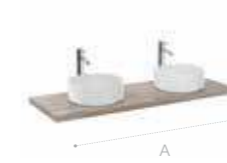

Дополните интерьер ванной комнаты

Столешница Savana
Стр. 245

A | 140 | 120

Столешница Savana
Стр. 245