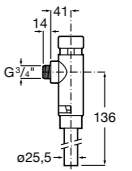

Aqualine Plus

5A9577C00 Смывной кран 3/4" для унитаза. Механизм двойного слива 6/3 литра.