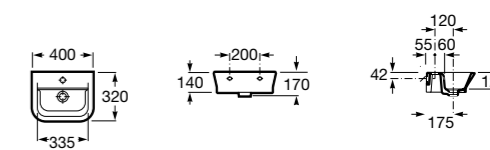

The Gap Original

327478000 Настенная керамическая раковина. Смеситель не входит в комплект.

337472000 Полуьпедестал для керамической раковины компакт.