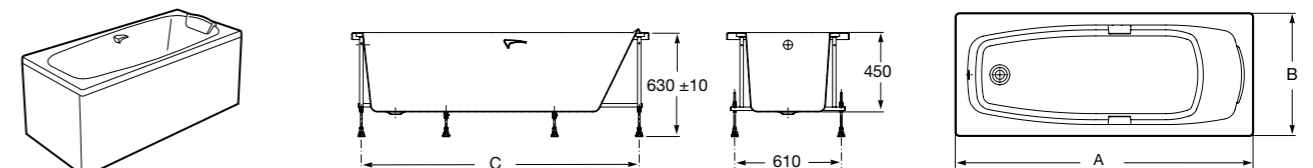

Sureste

Акриловая ванна прямоугольная, глубина 45 см. Монтажный комплект заказывается отдельно.

	A	B	C	Объем, л
ZRU9302778	1500	700	1390	200
ZRU9302787	1600	700	1470	220
ZRU9302769	1700	700	1590	240

ZRU9302779	Монтажный комплект 1500 (ручки хромированные, каркас, комплект креплений к стене, система слив-перелив полуавтомат).			
ZRU9302788	Монтажный комплект 1600 (ручки хромированные, каркас, комплект креплений к стене, система слив-перелив полуавтомат).			
ZRU9302771	Монтажный комплект 1700 (ручки хромированные, каркас, комплект креплений к стене, система слив-перелив полуавтомат).			
ZRU9302780	Фронтальная панель 1500.			
ZRU9302789	Фронтальная панель 1600.			
ZRU9302773	Фронтальная панель 1700.			
ZRU9302774	Боковая панель 700, левая.			
ZRU9302775	Боковая панель 700, правая.			
247990000	Полиуретановый подголовник.