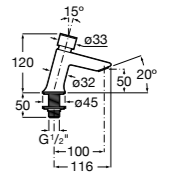

Instant

1. **5A4277C00** Смеситель для раковины с аэратором. Подвод одной воды. Ограничитель расхода 6 л/мин. Автоматическое закрытие через 15 секунд.
2. **5A4577C00** Смеситель для раковины с аэратором. Подвод одной воды. Ограничитель расхода 6 л/мин. Автоматическое закрытие через 15 секунд. С антиблокировочной системой.