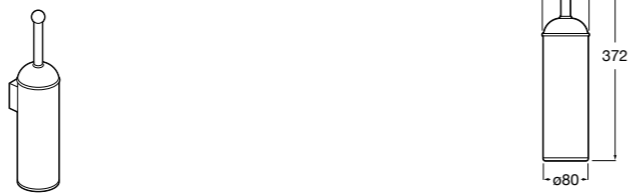

Carmen
817008001 Настенный держатель для щетки.