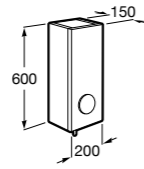

Luna

856841XXX Шкаф-зеркало с эффектом увеличения. Открытие слева.
856843XXX Шкаф-зеркало с эффектом увеличения. Открытие справа.

Moonlight

813083000 LED-подсветка 6 Вт.
813087000 LED-подсветка 6 Вт с держателем.