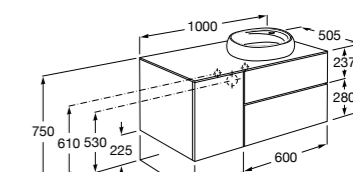

Beyond раковина справа

851397XXX Мебельный модуль для накладной раковины 455 (см. совместимость). Раковина и смеситель не входят в комплект.