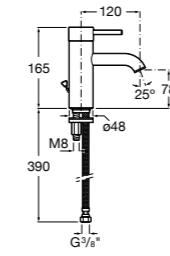

Lanta

5A3111C00 Смеситель для раковины с аэратором, цепочкой и гибкой подводкой. Cold start.

Atlas

5A3290C0M Смеситель для раковины, гладкий корпус, с аэратором, гибкой подводкой.

5A3290C00 Смеситель для раковины, гладкий корпус, с аэратором, гибкой подводкой. Cold start.