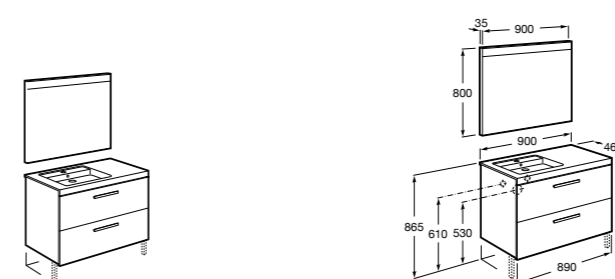

Мебельные модули для одной раковины 800 мм

Prisma раковина слева

1. **855953XXX** UNIK - Комплект мебели и раковины. Компактный сифон. Ножки и смеситель не входят в комплект.
   855937XXX PACK - Комплект мебели, раковины и зеркала Prisma Basic со встроенной LED-подсветкой. Компактный сифон. Ножки и смеситель не входят в комплект.
   816764339 Комплект из 2-х ножек.