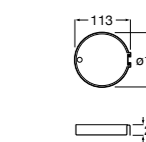

Мыльница

5B5150TP0 Прозрачная мыльница для душа.

5B0250C00 Хромированная мыльница для душа.

Аксессуары для душа / шланги

Neo-Flex

5B2016C00	Пластиковый гибкий душевой шланг 2 м. Сатин. Система против закручивания шланга Antitwist.
5B2116C00	Пластиковый гибкий душевой шланг 1,75 м. Сатин. Система против закручивания шланга Antitwist.
5B2216C00	Пластиковый гибкий душевой шланг 1,50 м. Сатин. Система против закручивания шланга Antitwist.