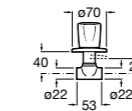

Brava

5A1930C00 Встраиваемый вентиль для сварки 22 мм. Синий указатель (холодная).

5A0930C00 Встраиваемый вентиль для сварки 22 мм. Красный указатель (горячая).