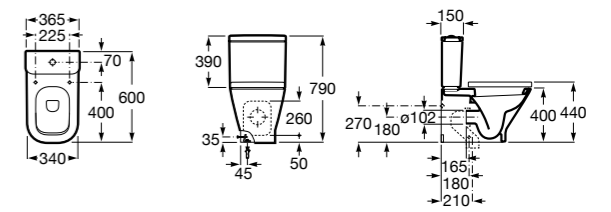

Размеры в мм

**The Gap Square**

342472000	Чаша унитаза укороченная приставная с двойным выпуском.
341471000	Бачок с механизмом двойного смыва 4,5/3 литра с боковым подводом воды. Включен установочный комплект, механизм для подвода воды и механизм смыва.
34147000Y	Бачок с механизмом двойного смыва 4,5/3 литра с нижним подводом воды. Включен установочный комплект, механизм для подвода воды и механизм смыва.
801732004	Сиденье и крышка с механизмом «мягкое закрывание».
801730004	Сиденье и крышка для укороченного унитаза.
801732001	Сиденье и крышка для унитаза.