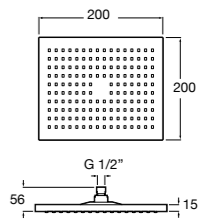

Rainsense

5B2350C00 Квадратная душевая насадка. Хромированный ABS-пластик. Кронштейн покупается отдельно.