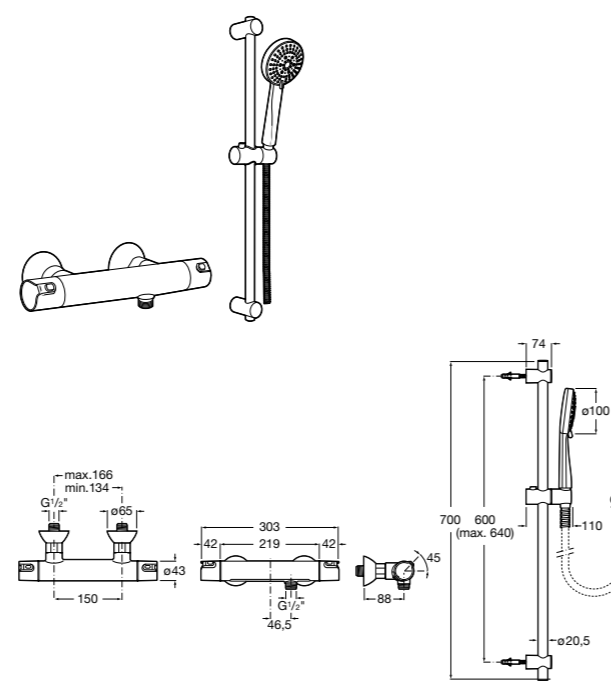

T-500

5D0418C00

Комплект состоит из внешнего термостатического смесителя для душа и набора для душа с ручным душем 100 мм с 3 режимами потока, штанги 700 мм, регулируемого держателя для ручного душа и гибкого шланга 1,70 м.

Размеры в мм