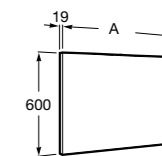

Victoria Basic

Зеркало.

	A
812330406	1200
812329406	1000
812328406	800
812327406	700
812326406	600