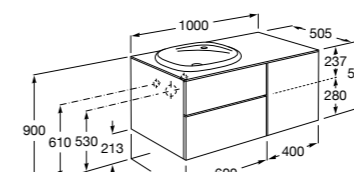

Beyond раковина слева

851389XXX UNIK - Комплект мебели с двумя ящиками и модулем с дверцей, раковина из материала SURFEX®. Ножки и смеситель не входят в комплект.