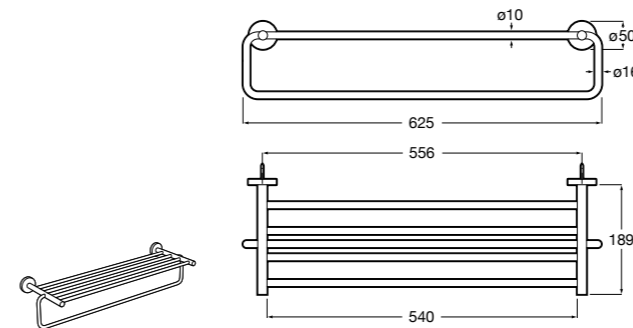

- 817361001 Решетка для полотенец.

Hotel's

- 816379001 Решетка для полотенец.

Размеры в мм

**Compas**

- 817438001 Решетка для полотенец.

**Cubica**

- 817416002 Решетка для полотенец с полотенцедержателем.