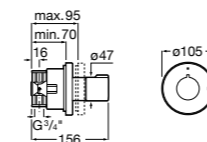

Aqualine Round

1. **5A084AC00** ROUND - Встраиваемый запорный клапан. Установка с Арт. 525166703.
   525166703 Скрытый монтажный блок для запорного клапана на 1 выход 3/4".