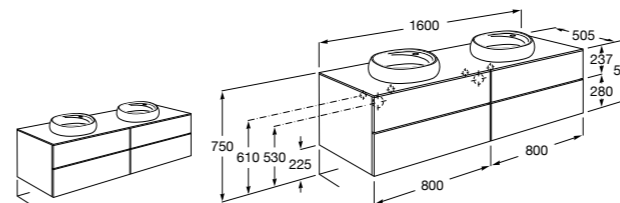

Beyond

851406XXX Мебельный модуль для двух накладных раковин 455 мм (необходимо уточнить совместимость). Раковины и смесители не входят в комплект.