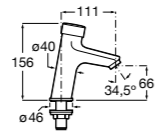

Fluent

5A4B24C00 Кран для раковины с аэратором. Подвод одной воды. Ограничитель расхода 5 л/мин.

Avant

5A7879C00 Кран для раковины, встраиваемый в стену, с длинным изливом, 150 мм. С аэратором.