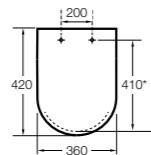

Inspira Round compacto

1. **80152C..B** ROUND - Сиденье и крышка с механизмом «мягкое закрытие» для унитаза-компакт. Материал SUPRALIT®.