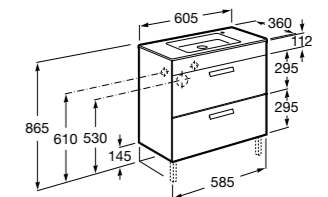

The Gap Compact ®

1. **851498XXX** UNIK - Комплект мебели с 3 ящиками и раковиной (смеситель располагается по центру).
   851529XXX PACK - Комплект мебели с 3 ящиками и раковиной (смеситель располагается по центру) и зеркала Eidos.
   816827339 Набор из 4 ножек 110 мм для мебели UNIK с 3 ящиками.
   816827458 Набор из 4 ножек 110 мм для мебели UNIK с 3 ящиками.