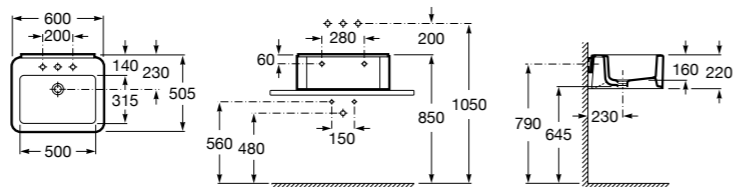

Element

1. **327570000** Настенная или накладная керамическая раковина. Смеситель не входит в комплект.