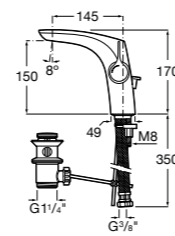

Insignia

5A333AC00 Смеситель для раковины с донным клапаном с системой click-clack и гибкой подводкой, Cold start.