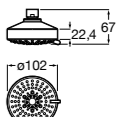

Stella

5B103C00 Душевая насадка с тремя функциями (Rain, Soft и Pulse).
5B103C00 Душевая насадка с одной функцией (Rain).