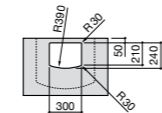

Hall

327621000 Настенная или накладная керамическая раковина. Смеситель не входит в комплект.