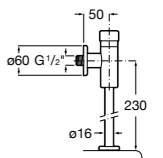

**Aqualine Confort**

5A9177C00 Нажимной смывной кран для писсуара

**Смывные краны для унитазов / настенные краны****Gem**

526900610 Смывной кран для унитаза. Изогнутая сливная труба 1".

**Aqualine Plus**

5A9577C00 Смывной кран 3/4" для унитаза. Механизм двойного слива 6/3 литра.