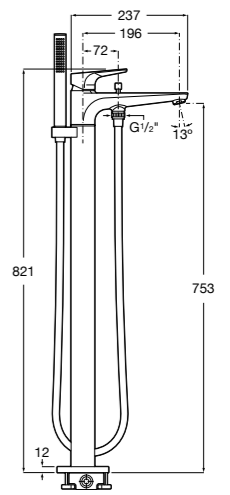

Размеры в мм

Carmen

5A274BC00 Напольный смеситель для ванны и душа с ручным переключателем, гибким душевым шлангом 1,50 м, душевой лейкой, встроенным держателем.

Atlas ©

5A2790C00 Напольный однорычажный смеситель с автоматическим переключателем, душевой лейкой, встроенным держателем для душа и гибким шлангом.