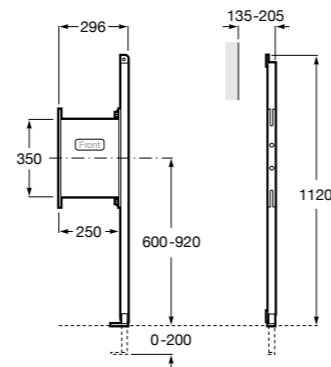

Duplo Handicapped

890090600 DUPLO HANDICAPPED - Встраиваемый каркас для установки поручня. Подходит для установки сбоку систем Duplo. Металлический профиль с максимальной нагрузкой 100 кг, регулируемые ножки 0-200 мм.

Системы инсталляции / аксессуары

Silent in wall

890063000 SILENT IN WALL - звукоизоляционная прокладка для подвесного унитаза или подвесного биде. Предназначена для поглощения звука во время смыва.

Патрубок

892027000 Патрубок-адаптер для подвесного унитаза с выпуском в пол.

Панели смыва / одинарные

PL1 Single

890095100 PL1 SINGLE - Одинарный смыв.

PL2 Single

890096100 PL2 SINGLE - Одинарный смыв.

PL3 Single

890097100 PL3 SINGLE - Антивандальная панель смыва из нержавеющей стали, одинарный смыв.