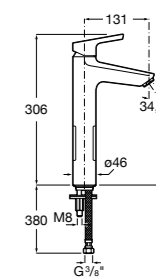

Carmen

5A444BC00 Монтируемый на раковину смеситель с центральным поворотным изливом, донным клапаном и гибкой подводкой.

Смесители для раковин / монтаж на бортик / высокий излив / однорычажные

Insignia

5A343AC00 Смеситель для раковины с высоким изливом, с донным клапаном и гибкой подводкой. Cold start.

Carmen

5A3A4BC00 Смеситель для раковины, гладкий корпус, с донным клапаном click-clack и гибкой подводкой.

5A3B4BC00 Смеситель для раковины, гладкий корпус, с гибкой подводкой.

Insignia

5A3A3AC00 Смеситель для раковины с высоким изливом, гладкий корпус, с донным клапаном с системой click-clack и гибкой подводкой. Cold start.

5A3C3A..0 Смеситель для раковины с высоким изливом, гладкий корпус, с гибкой подводкой. Cold start. Покрытие Everlux.

Brava

5A3130C00 Смеситель для раковины с держателем для цепочки и гибкой подводкой.

L90

5A3G01C00 Смеситель для раковины с высоким изливом, донным клапаном и гибкой подводкой, Cold start.

Pals ©

5A376DC00 Смеситель для раковины с высоким изливом, с ручкой-джойстиком, гладкий корпус, с донным клапаном с системой click-clack и гибкой подводкой.

Lanta

5A3411C00 Смеситель для раковины с высоким изливом, гладкий корпус, с донным клапаном с системой click-clack и гибкой подводкой. Cold start.

Naia

5A3496C00 Смеситель для раковины с высоким изливом, с донным клапаном и гибкой подводкой. Cold start.

Atlas

5A3790C0M Смеситель для раковины с высоким изливом, гладкий корпус, с гибкой подводкой.

5A3790C00 Смеситель для раковины с высоким изливом, гладкий корпус, с гибкой подводкой. Cold start.

Naia

5A3796C00 Смеситель для раковины, гладкий корпус, с высоким изливом, с донным клапаном с системой click-clack, гибкой подводкой. Cold start.