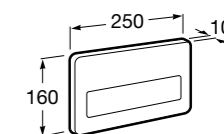

PL3 Single ©

890197104 PL3 SINGLE - Антивандальная панель смыва. Одинарный смыв.