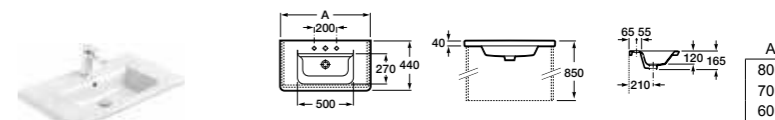

Ассортимент

Модуль для раковины

Арт. ZRU9303012 80 см
Стр. 237
Арт. ZRU9303011 70 см
Стр. 237
Арт. ZRU9303010 60 см
Стр. 237

Раковина The Gap Original

Стр. 126
Арт. 327470000 80 см
Арт. 327471000 70 см
Арт. 327472000 60 см