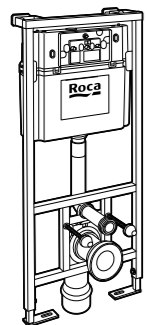

Комплект для адаптации ©

890064000 Тип В: остальные панели смыва PL.

Системы инсталляций Duplo / подвесные унитазы

Duplo WC

890090020 Каркас со встроенным бачком и системой двойного смыва для подвесного унитаза, минимальная глубина 140 мм. Осевое расстояние 180 мм. Патрубок Ø 90 и 110. Максимальная нагрузка 400 кг, регулируемые ножки 0-200 мм. Верхнее гидравлическое соединение.

Duplo WC Compact

890080020 Каркас со встроенным бачком и системой двойного смыва для подвесного унитаза. Осевое расстояние 180 и 230 мм. Патрубок Ø 90 и 110. Максимальная нагрузка 400 кг, регулируемые ножки 0-200 мм. Верхнее гидравлическое соединение. Может быть укомплектован совместимой панелью смыва Roca (в комплект не входит).

Duplo WC Freestanding

890090700 Каркас со встроенным бачком и системой двойного смыва для подвесного унитаза. Осевое расстояние 180 и 230 мм. Для свободной установки. Максимальная нагрузка 400 кг, регулируемые ножки 0-200 мм. Верхнее гидравлическое соединение. Может быть укомплектован совместимой панелью смыва Roca (в комплект не входит).

Duplo WC Fluxor-E (Электронная / механическая панель смыва)

890092200 DUPLO WC Fluxor Electronic - Каркас со встроенным бачком, встраиваемым клапаном двойного смыва и установочными крепежами. Минимальная глубина 140 мм, патрубок Ø 90/100. Электронная и механическая панель смыва. Осевое расстояние 180 мм.

Duplo WC Fluxor

890092100 DUPLO WC FLUXOR - Каркас со встроенным бачком, с клапаном двойного смыва и установочными крепежами. Минимальная глубина 140 мм. Патрубок Ø 90 и 100. Осевое расстояние 180 мм. Максимальная нагрузка 400 кг, регулируемые ножки 0-200 мм.

890065004 Антивандальный комплект из нержавеющей стали для DUPLO WC FLUXOR.