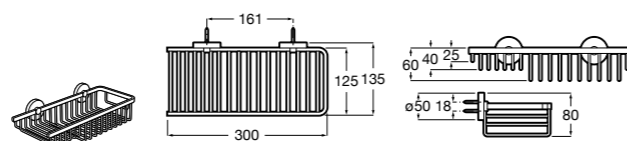

Compas
817442001 Контейнер решетчатый.