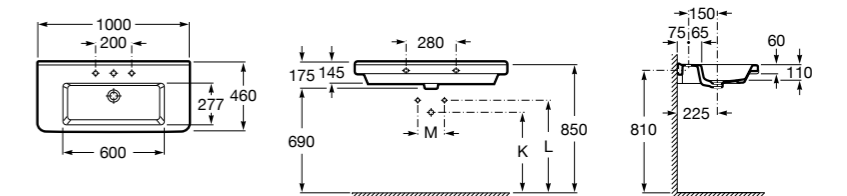

The Gap

3270MB000 Настенная или накладная керамическая раковина. Смеситель не входит в комплект.