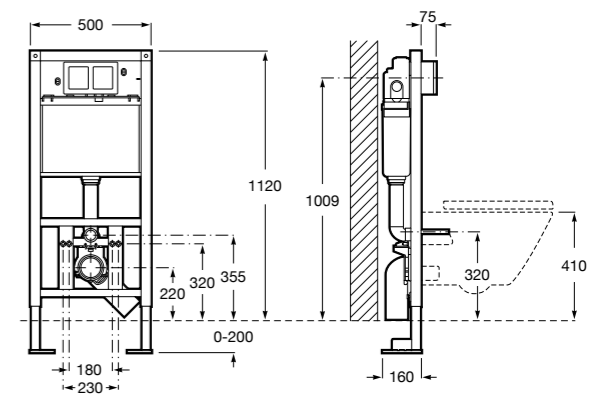

Duplo WC Freestanding

890090700 Каркас со встроенным бачком и системой двойного смыва для подвесного унитаза. Осевое расстояние 180 и 230 мм. Для свободной установки. Максимальная нагрузка 400 кг, регулируемые ножки 0-200 мм. Верхнее гидравлическое соединение. Может быть укомплектован совместимой панелью смыва Roca (в комплект не входит).