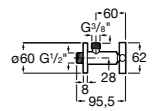

Запорный кран

525168000 Керамический угловой запорный кран 1/2" x 3/8".

525170800 Керамический угловой запорный кран 1/2" x 1/2".

Запорный кран

- 525168100** Керамический угловой запорный кран 1/2" x 3/8".
525170900 Керамический угловой запорный кран 1/2" x 1/2".