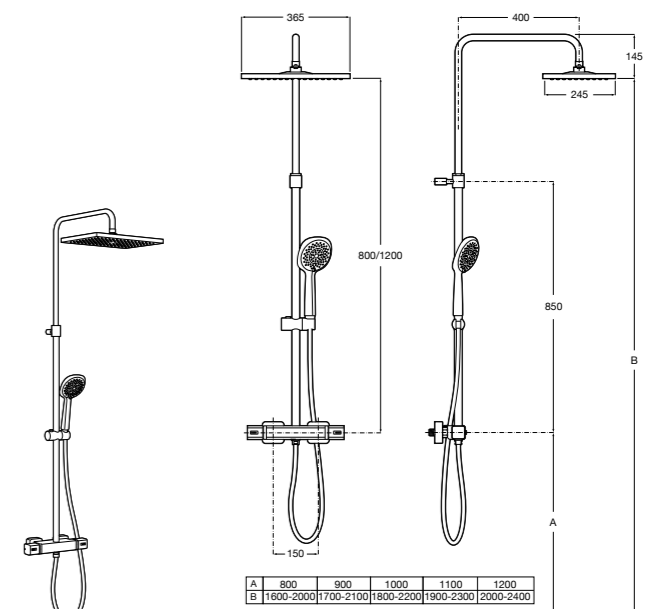

Level-T

5A201AC00 Душевая стойка со смесителем-термостатом. Регулируемая высота. Включает: верхний душ 365x245 мм, ручной душ диаметром 130 мм с тремя режимами напора воды, гибкий шланг 1,75 м и держатель с возможностью регулировки наклона и высоты.