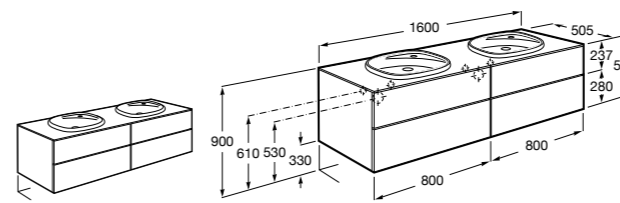

Beyond

851419XXX Мебельный модуль для двух встраиваемых раковин 585 мм. Раковины и смесители не входят в комплект.