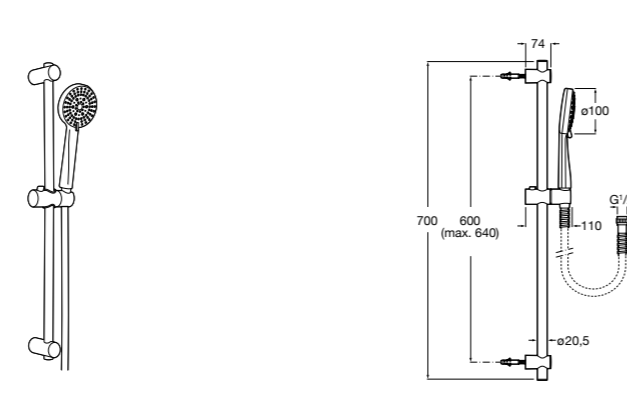

Stella 100/1

5B9D03C00 Душевой комплект. Включает в себя: ручной душ 100 мм с 1 функцией, штангу 700 мм, регулируемый держатель для ручного душа и гибкий шланг 1,70 м.