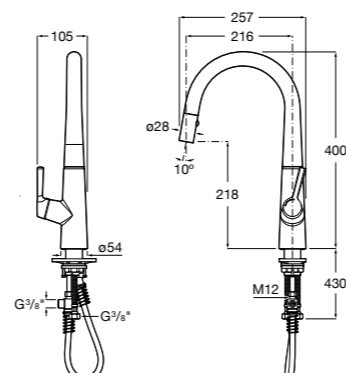

Смесители для кухни

Смесители для кухни / монтируемые на край раковины / однорычажные

Syra

5A812AC00 Смеситель для кухни с поворотным изливом, выдвижным душем, аэратором и гибкой подводкой. Cold start.

Syra

5A832AC00 Смеситель для кухни с высоким поворотным изливом, аэратором и гибкой подводкой. Cold start.

Syra

5A842AC00 Смеситель для кухни с высоким поворотным изливом, аэратором и гибкой подводкой. Cold start.

Syra-E ®

5A82AC00 Электронный смеситель для кухни с поворотным изливом, выдвижным душем, аэратором и гибкой подводкой. Питание от сети 230 V. Включает источник питания. Cold start.

Syra

5A852AC00 Смеситель для кухни с поворотным изливом, выдвижным душем, аэратором и гибкой подводкой. Cold start.

Syra-F ®

5A8C2AC00 Смеситель для кухни с поворотным изливом, функцией подключения к фильтру питьевой воды и гибкой подводкой. В комплекте фильтр с картриджем. Cold start.

5A8B2AC00

Смеситель для кухни с поворотным изливом, функцией подключения к фильтру питьевой воды и гибкой подводкой. Cold start.

Картридж

525898107 Сменный картридж для фильтра (рекомендуется менять каждые 6 месяцев).

Glera ®

5A854DC00 Смеситель для кухни с поворотным изливом с выдвижным душем с 2 функциями и гибкой подводкой. Cold start.

Glera ®

5A814DC00 Смеситель для кухни с поворотным изливом с выдвижным душем с 2 функциями и гибкой подводкой. Cold start.

Glera ®

5A834DC00 Смеситель для кухни с прямым поворотным изливом, аэратором и гибкой подводкой. Cold start.

Glera ®

5A844DC00 Смеситель для кухни с поворотным изливом, аэратором и гибкой подводкой. Cold start.

L90

5A8301C00 Смеситель для кухни с поворотным изливом, аэратором и гибкой подводкой. Cold start.