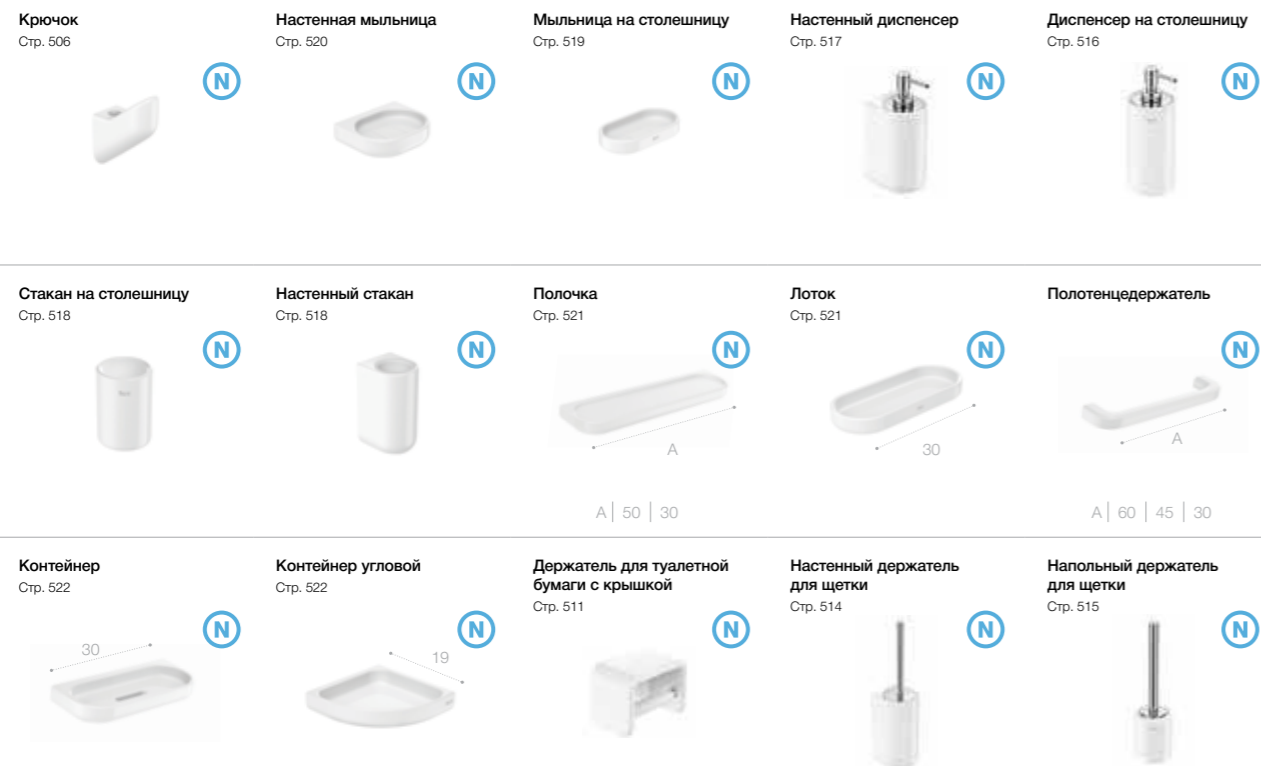

Ассортимент продукции