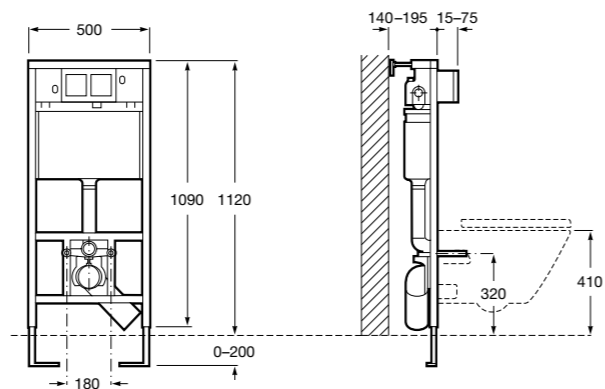

Комплект для адаптации ©

890064000 Тип В: остальные панели смыва PL.

Системы инсталляций Duplo / подвесные унитазы

Duplo WC

890090020 Каркас со встроенным бачком и системой двойного смыва для подвесного унитаза, минимальная глубина 140 мм. Осевое расстояние 180 мм. Патрубок Ø 90 и 110. Максимальная нагрузка 400 кг, регулируемые ножки 0-200 мм. Верхнее гидравлическое соединение.