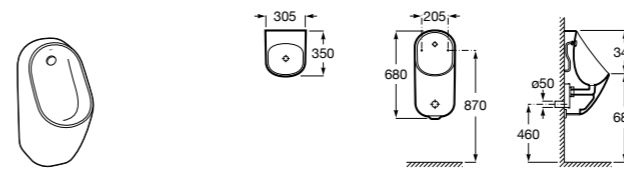

Общественные пространства / писсуары

Proton ®
3590J4000 Безободковый керамический писсуар с верхним подводом воды.
3590J5000 Безободковый керамический писсуар с задним подводом воды.