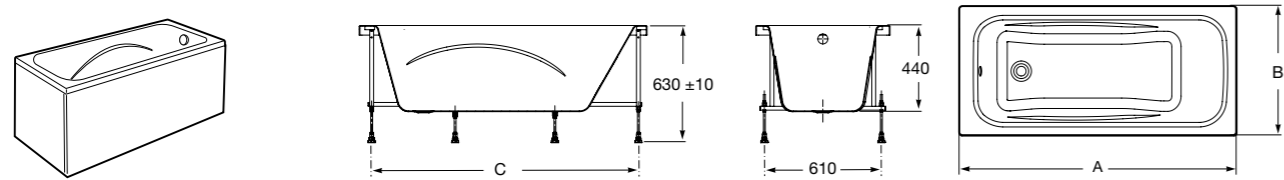

Line

Акриловая ванна прямоугольная, глубина 44 см. Монтажный комплект заказывается отдельно.

	A	B	C	Объем, л
ZRU9302982	1500	700	1390	200
ZRU9302985	1600	700	1490	210
ZRU9302924	1700	700	1590	220

ZRU9302983	Монтажный комплект 1500 (каркас, комплект креплений к стене, система слив-перелив полуавтомат).			
ZRU9302986	Монтажный комплект 1600 (каркас, комплект креплений к стене, система слив-перелив полуавтомат).			
ZRU9302925	Монтажный комплект 1700 (каркас, комплект креплений к стене, система слив-перелив полуавтомат).			
ZRU9302984	Фронтальная панель 1500.			
ZRU9302987	Фронтальная панель 1600.			
ZRU9302926	Фронтальная панель 1700.			
ZRU9302927	Боковая панель 700, левая.			
ZRU9302928	Боковая панель 700, правая.