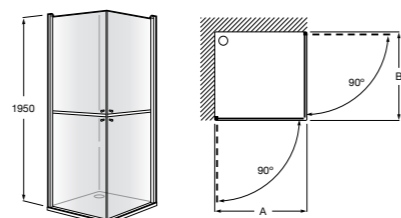

Access 2PL

Угловой душ с 2 распашными элементами, разделенными на 2 части.

2PL (A и B)	От 600 до 800
	От 801 до 1000