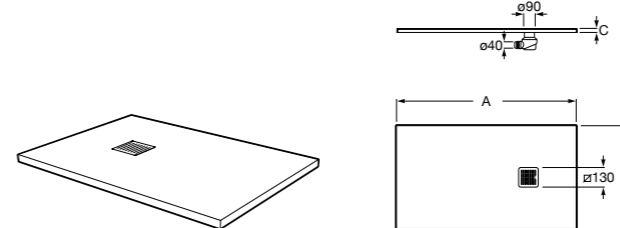

Terran

Ультралпоский душевой поддон, материал STONEX®. Противоскользящая поверхность с текстурой под камень. Включает слив gran caudal.

	A	B	C
До 2000 x 1400 x 33,5 Extra King size	2000	1400	33,5
До 1600 x 1400 x 31,6 Extra King size	1600	1400	31,6
До 2000 x 1000 x 31 King size	2000	1000	31
До 1800 x 1000 x 31	1800	1000	31
До 1600 x 1000 x 31	1600	1000	31
До 1400 x 1000 x 31	1400	1000	31
До 1200 x 1000 x 31	1200	1000	31
До 1800 x 900 x 31	1800	900	31
До 1600 x 900 x 31	1600	900	31
До 1400 x 900 x 31	1400	900	31
До 1200 x 900 x 28	1200	900	28
До 1000 x 900 x 26	1000	900	26
До 1800 x 800 x 31	1800	800	31
До 1600 x 800 x 31	1600	800	31
До 1400 x 800 x 31	1400	800	31
До 1200 x 800 x 28	1200	800	28
До 1000 x 800 x 26	1000	800	26
До 1800 x 750 x 31	1800	750	31
До 1600 x 750 x 31	1600	750	31
До 1400 x 750 x 31	1400	750	31
До 1200 x 750 x 28	1200	750	28
До 1000 x 750 x 26	1000	750	26
До 1800 x 700 x 31	1800	700	31
До 1600 x 700 x 31	1600	700	31
До 1400 x 700 x 31	1400	700	31
До 1200 x 700 x 28	1200	700	28
До 1000 x 700 x 26	1000	700	26

Размеры в мм