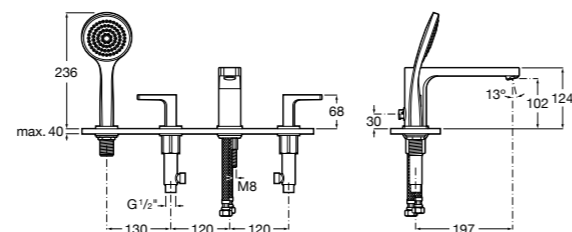

L90

5A9901C00 Монтируемый на край ванны двухвентильный смеситель для ванны-душа с изливом 130 мм, с душевой лейкой и гибким шлангом.

L90

5A0901C00 Монтируемый на край ванны однорычажный смеситель для ванны-душа, гибкая душевая лейка L90 1,75 м. Излив 197 мм.