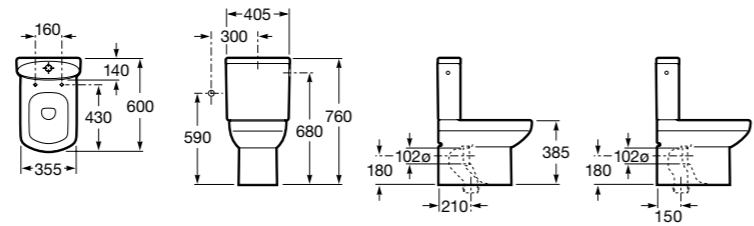

Meridian

342248000	Чаша унитаза укороченная с двойным выпуском. Включен установочный комплект и крепеж патрубков к стене.
341242000	Бачок с механизмом двойного смыва 4,5/3 литра с нижним подводом воды для укороченного унитаза. Включен установочный комплект, механизм для подвода воды и механизм смыва.
8012AC..B	Сиденье и крышка с креплениями из нержавеющей стали и механизмом «мягкое закрывание» для укороченного унитаза. Материал SUPRALIT®. ©
8012AB..B	Сиденье и крышка с креплениями из нержавеющей стали для укороченного унитаза. Материал SUPRALIT®. ©
8012B2002	Сиденье и крышка для унитаза.

Dama Senso

342518000	Чаша унитаза укороченная приставная с двойным выпуском.
34151B000	Бачок с механизмом двойного смыва 6/3 литра с нижним подводом воды и механизмом для двойного смыва.
ZRU9000040	Сиденье и крышка с функцией быстрого снятия.
ZRU9000041	Сиденье и крышка с механизмом «мягкое закрывание» и быстрого снятия для унитаза.
ZRU9302820	Сиденье и крышка с механизмом «мягкое закрывание» и быстрого снятия для унитаза.
ZRU9302991	Сиденье и крышка тонкие с механизмом «мягкое закрывание» и быстрого снятия для унитаза.

Размеры в мм