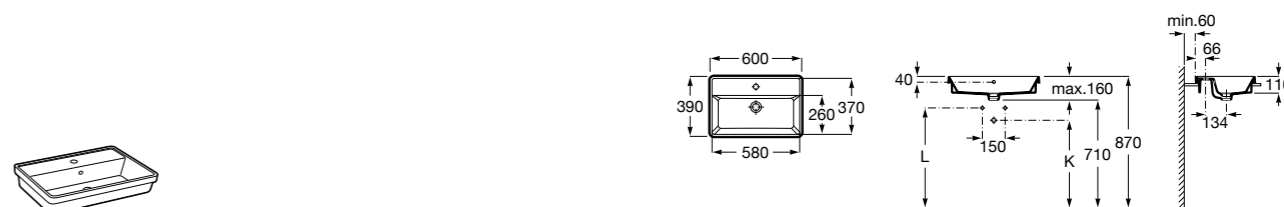

**The Gap Square ®**

3270YA000 Раковина керамическая врезная. Смеситель не входит в комплект.

**The Gap Square ®**

3270Y8000 Раковина керамическая врезная. Смеситель не входит в комплект.

Размеры в мм

**Meridian**