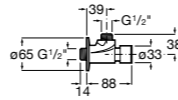

Смывные краны для унитазов / дополнения для кранов

Дополнения для смывных кранов

1. **AG0094703R** Дополнительная сливная труба. Прямой сливной кран.
   505521600 Изогнутая труба.
   525936100 Обратный клапан для смывного крана.
   V0016200R Вставка смывного крана для подвесного унитаза.

Смывные краны для унитазов / встраиваемые краны

Aqua

1. **5A9779C00** Встраиваемый смывной кран 3/4" для унитаза. Механизм двойного слива 6/3 литра.

Aqualine

1. **5A9777C00** Встраиваемый смывной кран. Механизм двойного слива 6/3 литра.

Aqualine

1. **5A9677C00** Встраиваемый смывной кран. Механизм слива 6 литров.

Смесители для душа / настенные / порционно-нажимные

Instant

1. **5A2777C00** Наружный угловой кран для душа.

Смесители для душа/ встраиваемые / порционно-нажимные

Instant

1. **5A2677C00** Встраиваемый кран для душа.

Avant

1. **5A2217C00** Встраиваемый смеситель для душа.

Avant

1. **5A0679C00** Встраиваемый смеситель-термостат для душа.

Профессионал / аксессуары для кухонных смесителей

Instant Pro

1. **5A8564C00** Промышленный излив 1200 мм с 1 выходом.

Instant Pro

1. **5A8664C00** Промышленный излив 1200 мм с 2 выходами.

Instant Pro

1. **5A8764C00** Адаптер для установки промышленного спирального излива 1200 мм (см. информацию о совместимости).

Instant Pro

1. **5A8064C00** PRO - Однорычажный кухонный смеситель для промышленного излива 1200 мм. Излив в комплект не входит (см. информацию о совместимости).

Слив

Garda

1. **371055000** Слив. Включает в комплект: керамическую решетку, резиновое выпускное соединение и установочный комплект.
   526005510 Решетка из нержавеющей стали с резиновой вставкой.

Хозяйственные мойки

Unik Henares

1. **851028806** Тумба под мойку.

Henares

1. **368951001** Хозяйственная мойка.

Henares

1. **856897806** Шкафчик.