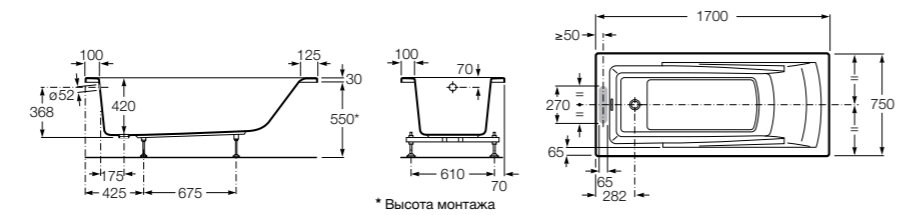

Hall Biplaza

248170001 Прямоугольная акриловая ванна с гидромассажем Total и набором для слива.

248163000 Прямоугольная акриловая ванна.

Hall

248168001 Прямоугольная акриловая ванна с гидромассажем Total и набором для слива.