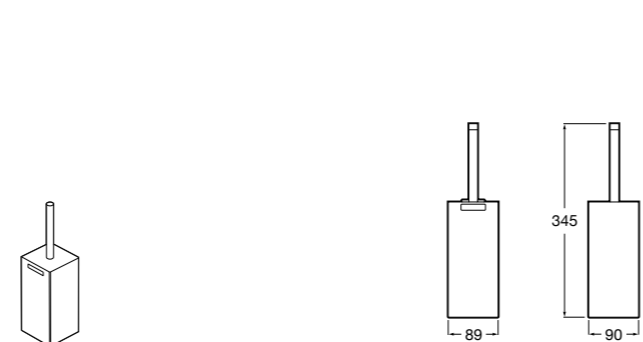

Rubik

816852001 Напольный держатель для щеток. Хром.
816852024 Напольный держатель для щеток. Черный цвет. ®