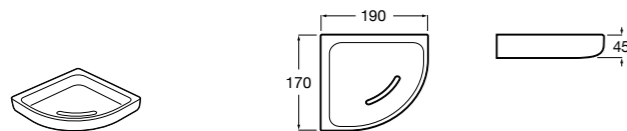

Onda ®
3870Z3000 Контейнер.