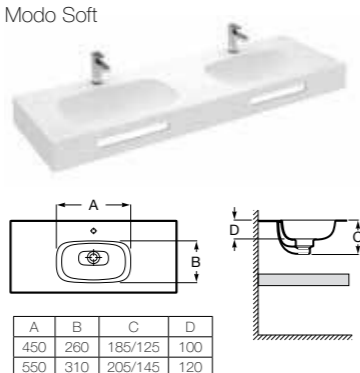

Полотенцедержатель - опционально
 Для раковин с передним бортиком 125 мм

Дополнительная полочка
 Доступна шириной 385 мм и высотой 50 мм

Модели чаш

Modo Round

Modo Soft

Modo Square

Beyond

Комбинируемость чаш по высоте столешницы