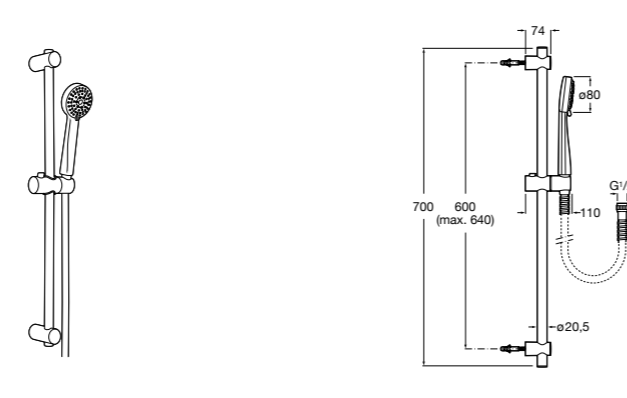

Stella 80/3

5B1403C00 Душевой комплект. Включает в себя: ручной душ 80 мм с 3 функциями, штангу 700 мм, регулируемый держатель для ручного душа и гибкий шланг 1,70 м.

Размеры в мм