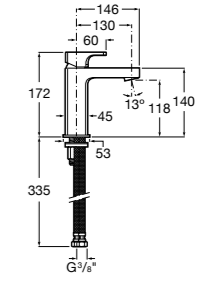

L90C

5A3C01C00 Смеситель для раковины компактный, гладкий корпус, с донным клапаном системы click-clack и гибкой подводкой. Cold start.