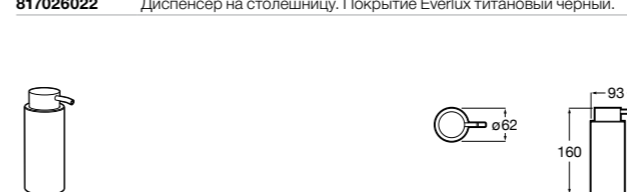

Superinox

817312002 Диспенсер на столешницу.