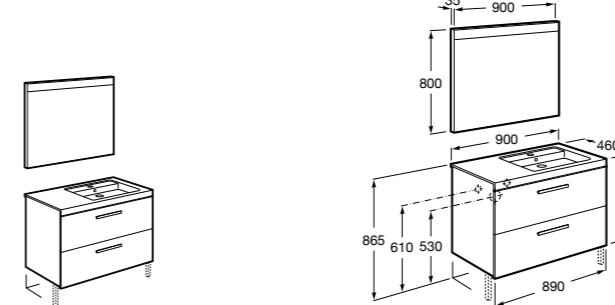

Prisma раковина справа

1. **855954XXX** UNIK - Комплект мебели и раковины. Компактный сифон. Ножки и смеситель не входят в комплект.
   855938XXX PACK - Комплект мебели, раковины и зеркала Prisma Basic со встроенной LED-подсветкой. Компактный сифон. Ножки и смеситель не входят в комплект.
   816764339 Комплект из 2-х ножек.