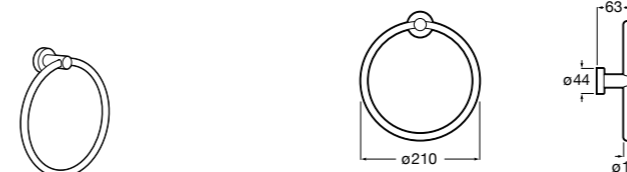

Superinox
817309002 Полотенцедержатель в форме кольца.