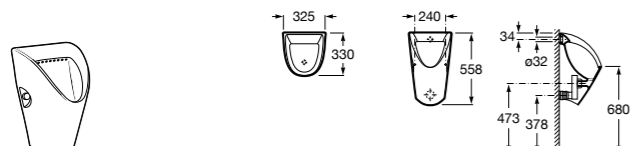

Общественные пространства / писсуары / разделители

Chic

35945J000 Писсуар с задним подводом воды. Включает в комплект: систему крепления, сифон и сливную крышку.

35945L000 Писсуар с верхним подводом воды. Включает в комплект: систему крепления, сифон и сливную крышку.