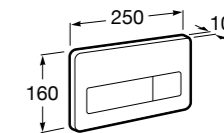

PL3 Dual ©

890197004 PL3 DUAL - Антивандальная панель смыва. Двойной смыв.