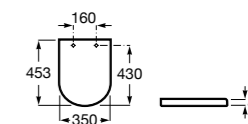

Debba Square ©

1. **8019D200B** SQUARE - Сиденье и крышка с механизмом «мягкое закрытие» для унитаза. Материал SUPRALIT®.
2. **8019D000B** SQUARE - Сиденье и крышка с креплениями из нержавеющей стали для унитаза. Материал SUPRALIT®.

Inspira Square

1. **801532..B** SQUARE - Сиденье и крышка с механизмом «мягкое закрытие» для унитаза. Материал SUPRALIT®.

Debba Round ©

1. **801B2200B** Сиденье и крышка с механизмом «мягкое закрытие» для унитаза. Материал SUPRALIT®.
2. **801B2000B** Сиденье и крышка с креплениями из нержавеющей стали для унитаза. Материал SUPRALIT®.

Inspira Round

1. **801522..B** ROUND - Сиденье и крышка с механизмом «мягкое закрытие» для унитаза. Материал SUPRALIT®.

Hall

1. **801620..4** Сиденье и крышка с креплениями из нержавеющей стали для укороченного унитаза.
2. **801622..4** Сиденье и крышка с механизмом «мягкое закрытие».

Inspira Round compacto

1. **80152C..B** ROUND - Сиденье и крышка с механизмом «мягкое закрытие» для унитаза-компакт. Материал SUPRALIT®.

Hall

1. **80162B..4** Сиденье и крышка с креплениями из нержавеющей стали для унитаза.
2. **80162C..4** Сиденье и крышка с механизмом «мягкое закрытие» для унитаза.

Meridian-N ©

1. **8012A2..B** Сиденье и крышка с механизмом «мягкое закрытие» для унитаза.
2. **8012A0..B** Сиденье и крышка с креплениями из нержавеющей стали для унитаза.

Happening infantil

1. **801116..4** Сиденье и крышка с механизмом «мягкое закрытие» для унитаза.

Meridian-N Compacto ©

1. **8012AC..B** Сиденье и крышка с креплениями из нержавеющей стали и механизмом «мягкое закрытие» для укороченного унитаза.
2. **8012AB..B** Сиденье и крышка с креплениями из нержавеющей стали для укороченного унитаза.

Meridian-N Comfort ©