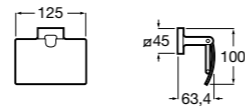

Cubica

816822001 Держатель для туалетной бумаги с крышкой.