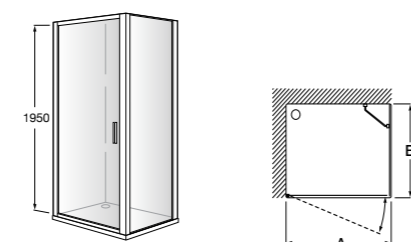

Ura Standard PE + LF

Угловой душ с 1 распашным элементом + 1 фиксированный + 1 боковой фиксированный элемент. Включает обработку Maxiclean.

	Ширина (A)	Открытие (C)
PE (A)		
AM16708012M	800	650
AM16709012M	900	750
AM16710012M	1000	850
LF (B)		
AM16807012M	700	
AM16807512M	750	
AM16808012M	800	
AM16809012M	900	
AM99003602