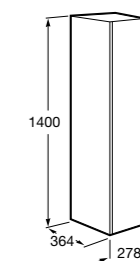

Lander

857269XXX Реверсивная шкаф-колонна с регулируемыми по высоте полочками. По центру колонны открытый модуль для хранения, который облегчает открытие дверей.

Natura

851074392 Колонна из натурального дерева с открытыми полочками и дверцей.

Anima

856931XXX Реверсивная шкаф-колонна с регулируемыми по высоте полочками.

Aneto

857431806 Шкаф-колонна левая.
857467806 Шкаф-колонна правая.

The Gap ©

857554XXX Шкаф-колонна.

Lago

857297806 Шкаф-колонна белый глянец.
857297444 Шкаф-колонна светлый дуб.

The Gap Original

ZRU9302739 Шкаф-колонна левая с металлическими полочками, белый матовый.
ZRU9302738 Шкаф-колонна правая с металлическими полочками, белый матовый.
ZRU9302884 Шкаф-колонна левая с металлическими полочками, белый глянец.
ZRU9302883 Шкаф-колонна правая с металлическими полочками, белый глянец.
ZRU9302747 Шкаф-колонна левая с металлическими полочками, фиолетовый.
ZRU9302746 Шкаф-колонна правая с металлическими полочками, фиолетовый.

Victoria Ice/Black Edition

ZRU9302729 Шкаф-колонна реверсивная белый глянец.
ZRU9000095 Шкаф-колонна реверсивная черный глянец.

Victoria Nord

ZRU9000026 Шкаф-колонна реверсивная белый глянец.
ZRU9000025 Шкаф-колонна реверсивная венге.

Up

ZRU9303013 Шкаф-колонна левая.
ZRU9303014 Шкаф-колонна правая.

Luna

856842XXX Открытый шкафчик.

Мебельная фурнитура

Органайзеры

Органайзеры.

816819409 90 x 90
816820409 100 x 208

Ronda

ZRU9303005 Шкаф-колонна левая, бетон/белый матовый.
ZRU9303006 Шкаф-колонна правая, бетон/белый матовый.
ZRU9302966 Шкаф-колонна левая, белый глянец/антрацит.
ZRU9302967 Шкаф-колонна правая, белый глянец/антрацит.

Крючки для полотенец для мебели

816761001 Набор из 2 крючков для полотенец для мебели.

Etna