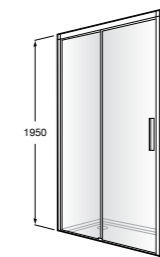

Fusion-N L2-E

Фронтальное расположение. Один раздвижной элемент + 1 фиксированный элемент.

	Минимальное открытие (С)	
L2-E (A)	От 970 до 1300	408
	От 1301 до 1600	533
	От 1601 до 2000	783