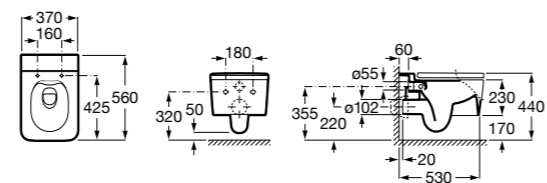

80162C004 Сиденье и крышка с механизмом «мягкое закрытие» для унитаза.

80162B004 Сиденье и крышка с креплениями из нержавеющей стали для унитаза.

Inspira Square

346537..0 SQUARE - Подвесная чаша Rimless с горизонтальным выпуском. Включает: крепежный комплект. Для установки выберите систему инсталляции Rosa для подвесных унитазов.