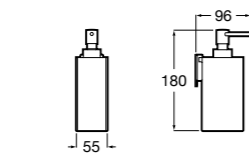

**Cubica**

816828001 Настенный диспенсер.

**Classica**

816817001 Настенный диспенсер.

**Onda ©**

3870ZK000 Стакан на столешницу.

Аксессуары / стаканы на столешницу

**Tempo**