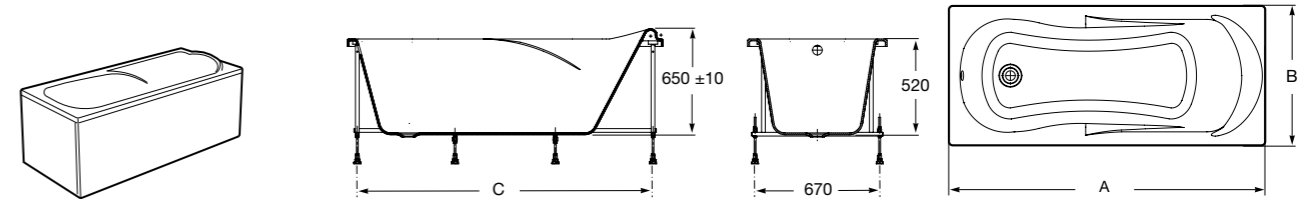

Uno

Акриловая ванна прямоугольная, глубина 50,5 см. Монтажный комплект заказывается отдельно.

	A	B	C	Объем, л
ZRU9302869	1600	750	1490	240
ZRU9302870	1700	750	1590	280

ZRU9302875	Монтажный комплект 1600 (каркас, комплект креплений к стене, система слив-перелив полуавтомат).			
ZRU9302876	Монтажный комплект 1700 (каркас, комплект креплений к стене, система слив-перелив полуавтомат).			
ZRU9303038	Фронтальная панель 1600.			
ZRU9303039	Фронтальная панель 1700.			
ZRU9303040	Боковая панель 750, левая.			
ZRU9303041	Боковая панель 750, правая.