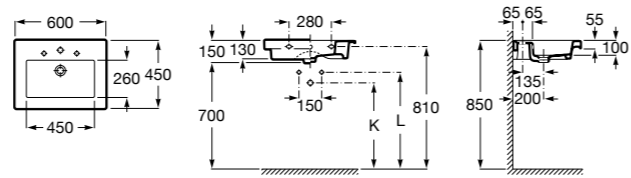

Prisma

1. **327546000** Настенная или накладная керамическая раковина. Смеситель не входит в комплект.