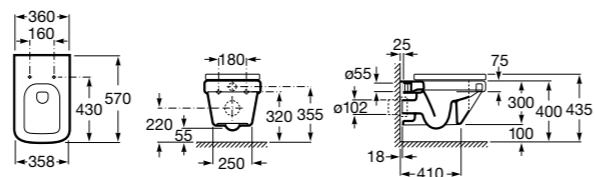

Dama

357785000 Подвесное биде без крышки. Смеситель не входит в комплект. Для установки подвесных биде необходима совместимая система инсталляции Rosa.

806782004 Крышка для биде с механизмом «мягкое закрывание».

806780004 Крышка для биде.

Размеры в мм