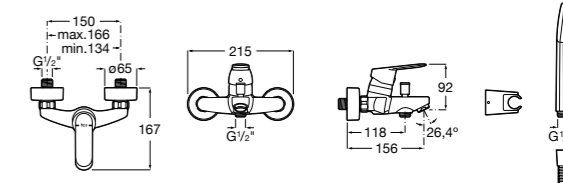

L20

5A0209C0M Монтируемый на стену смеситель для ванны и душа с автоматическим переключателем потока.