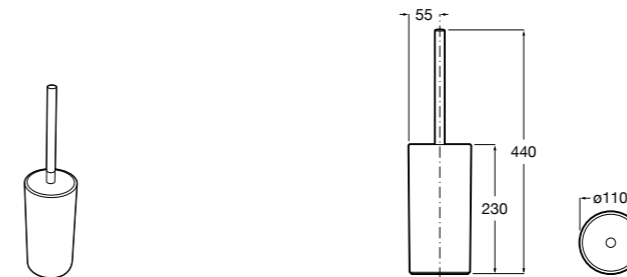

Onda

3870ZF000 Напольный держатель для щеток.