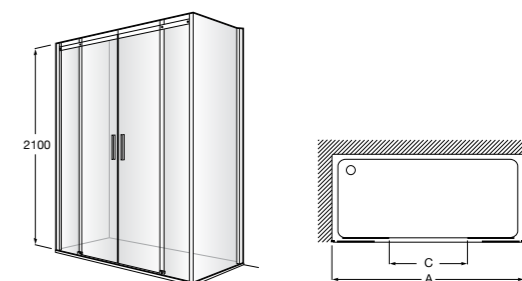

Душевые ограждения / 3 стены / фронтальное расположение / складные двери**Easy PP-E**

Фронтальное расположение с 2 складными элементами.

PP-E (A)	
	От 600 до 800
	От 801 до 1000

Душевые ограждения / 2 стены / раздвижные двери**Aerea L4 + LF**