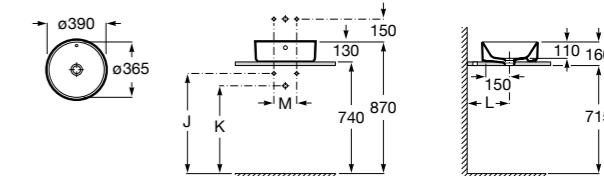

The Gap Round

3270MJ000 Накладная керамическая раковина. Смеситель не входит в комплект.