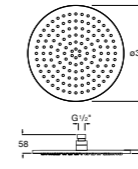

Rainsense

5B3950.0 Круглая душевая насадка. Покрытие Everflux. Кронштейн покупается отдельно.