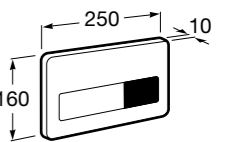

Панели смыва Duplo / двойной смыв, электронные