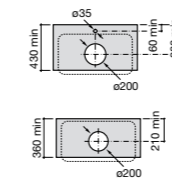

Element

327572000 Накладная керамическая раковина. Смеситель не входит в комплект.