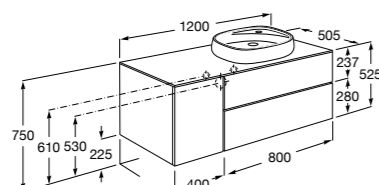

Beyond раковина справа

851401XXX Мебельный модуль для размещения накладной раковины 585 мм справа. Раковина и смесители не входят в комплект.