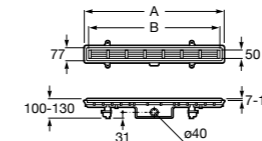

In-Drain X3

IN-DRAIN X3 - Сливной комплект с прокладкой из геотекстиля. Реверсивная керамическая панель (не входит в комплект).

	A	B
276131000	950 x 50	990
276130000	850 x 50	890
276129000	750 x 50	790
276128000	650 x 50	690