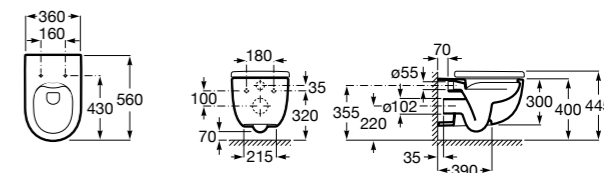

Meridian

34624L000 Подвесная чаша Rimless со скрытым креплением. Включает: крепежный комплект. Для установки выберите систему инсталляции Rosa для подвесных унитазов.

8012A2..B Сиденье и крышка с механизмом «мягкое закрытие» для унитаза. Материал SUPRALIT®.

8012A0..B Сиденье и крышка с креплениями из нержавеющей стали для унитаза. Материал SUPRALIT®.

801D12003 Сиденье и крышка для унитаза.