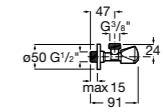

Запорный кран

525166000 Угловой запорный кран 1/2" - 3/8" (шаровый механизм, металлическая ручка).

525166100 Угловой запорный кран 1/2" - 1/2" (шаровый механизм, металлическая ручка).