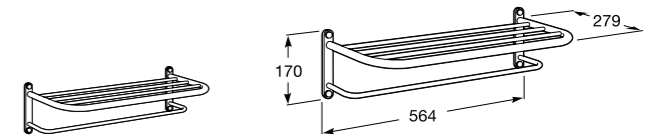

Cubica

1. 817416002 Решетка для полотенец с полотенцедержателем.