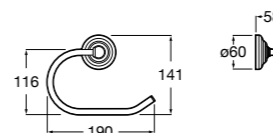

Carmen

817004001 Держатель для туалетной бумаги без крышки.