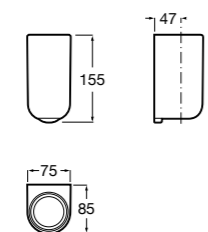

Twin

816702001 Мыльница на столешницу.

Onda ©

3870ZL000 Настенный держатель для щетки.

Onda ©

3870Z5000 Мыльница на столешницу.