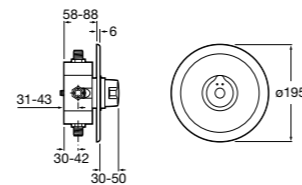

Смывные краны для унитазов / дополнения для кранов

Дополнения для смывных кранов

1. **AG0094703R** Дополнительная сливная труба. Прямой сливной кран.
   505521600 Изогнутая труба.
   525936100 Обратный клапан для смывного крана.
   V0016200R Вставка смывного крана для подвесного унитаза.

Смывные краны для унитазов / встраиваемые краны

Aqua

1. **5A9779C00** Встраиваемый смывной кран 3/4" для унитаза. Механизм двойного слива 6/3 литра.

Aqualine

1. **5A9777C00** Встраиваемый смывной кран. Механизм двойного слива 6/3 литра.

Aqualine

1. **5A9677C00** Встраиваемый смывной кран. Механизм слива 6 литров.

Смесители для душа / настенные / порционно-нажимные

Instant

1. **5A2777C00** Наружный угловой кран для душа.

Смесители для душа/ встраиваемые / порционно-нажимные

Instant

1. **5A2677C00** Встраиваемый кран для душа.

Avant

1. **5A2217C00** Встраиваемый смеситель для душа.

Avant

1. **5A0679C00** Встраиваемый смеситель-термостат для душа.