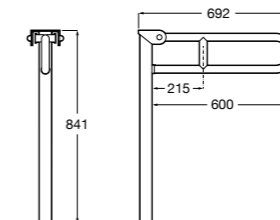

Доступность / аксессуары / поручень и держатель для бумаги

Access Pro

1. **816911009** Держатель для туалетной бумаги, с антибактериальным покрытием. Поручень не входит в комплект.

Access Comfort

1. **816910009** COMFORT - Поручень напольный, складной.