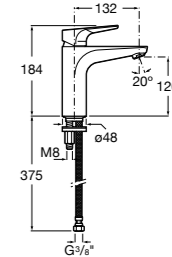

Atlas

5A3990C00 Смеситель для раковины, гладкий корпус, Mezzo, с аэратором и гибкой подводкой. Cold start.