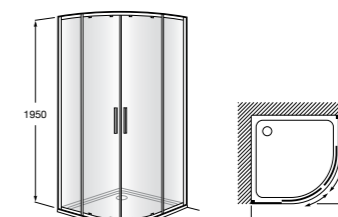

Victoria Standard MR

MR - Угловой душ с 2 раздвижными элементами + 2 фиксируемых элемента. Прозрачное стекло, профиль цвета – блестящий хром. Предел до стены в открытом виде 25 мм.

	Ширина (A)	Открытие (C)
AM18907512	750 (R380)	390
AM18908012	800 (R500)	420
AM19008012	800 (R550)	395
AM18909012	900 (R500)	525
AM19009012	900 (R550)	540
AM18910012	1000 (R500)	540