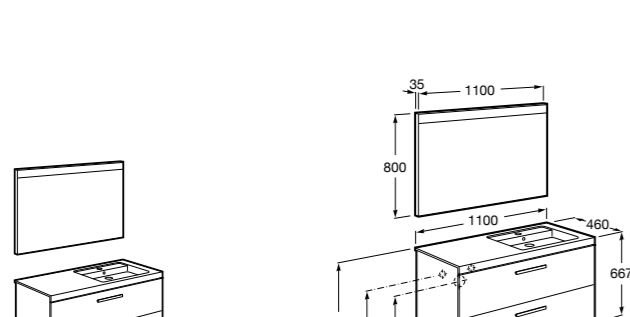

The Gap раковина слева

851505XXX UNIK - мебельный модуль для раковины слева. Базовый набор включает 2 ящика, 1 дверцу и столешницу, обработанную защитой от влаги.

851536XXX PASC - мебельный модуль для раковины слева. Базовый набор включает 2 ящика, 1 дверцу, столешницу, обработанную защитой от влаги и зеркало Eidos.

816829339 Набор из 2 ножек 275 мм для мебели со столешницей.

816829458 Набор из 2 ножек 275 мм для мебели со столешницей.

Prisma раковина справа

855956XXX UNIK - Комплект мебели и раковины. Компактный сифон. Ножки и смеситель не входят в комплект.

855940XXX PASC - Комплект мебели, раковины и зеркала Prisma Basic со встроенной LED-подсветкой. Компактный сифон. Ножки и смеситель не входят в комплект.

816764339 Комплект из 2-х ножек.

Мебельные модули для одной раковины 1000 мм

Beyond

851454XXX UNIK - Комплект мебели с двумя ящиками с ручками и раковиной из материала FINECERAMIC®.

Beyond

851358XXX UNIK - Комплект мебели с двумя ящиками и раковиной из материала FINECERAMIC®. Ножки и смеситель не входят в комплект.

Beyond раковина справа

851390XXX UNIK - Комплект мебели с двумя ящиками и модулем с дверцей, раковина из материала SURFEX®. Ножки и смеситель не входят в комплект.

Beyond раковина слева

851389XXX UNIK - Комплект мебели с двумя ящиками и модулем с дверцей, раковина из материала SURFEX®. Ножки и смеситель не входят в комплект.

Beyond раковина справа

851397XXX Мебельный модуль для накладной раковины 455 (см. совместимость). Раковина и смеситель не входят в комплект.

Beyond раковина слева

851396XXX Мебельный модуль для накладной раковины 455 (см. совместимость). Раковина и смеситель не входят в комплект.

Beyond раковина справа

851409XXX Мебельный модуль для врезной раковины 450 (см. совместимость). Раковина и смеситель не входят в комплект.

Beyond раковина слева

851408XXX Мебельный модуль для врезной раковины 450 (см. совместимость). Раковина и смеситель не входят в комплект.

Inspira

851077XXX UNIK - Комплект мебели и раковины. Компактный сифон. Ножки и смеситель не входят в комплект.

816815339 Комплект из 2-х ножек.