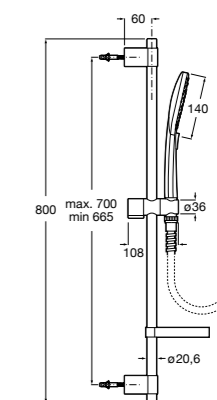

Deck-M

5A9A88C00

Смеситель для душа с интегрированной стойкой, полочкой и однорычажным управлением. Включает: ручной душ диаметром 100 мм, с 3 режимами потока, гибкий пластиковый шланг 1,75 м и держатель с возможностью регулировки наклона и высоты.

Carmen

5A974BC00

Душевая стойка с двухвентильным управлением. Включает: верхний душ диаметром 200 мм, ручной душ, гибкий металлический шланг 1,5 м и регулируемый держатель для ручного душа.

Смесители для ванны и душа / комплекты с внешним термостатом

Loft

5A9743C00

Душевая стойка с двухвентильным управлением. Включает: верхний душ диаметром 200 мм, ручной душ 22x180 мм, гибкий металлический шланг 1,7 м и держатель с возможностью регулировки наклона и высоты.

T-500

5D0418C00

Комплект состоит из внешнего термостатического смесителя для душа и набора для душа с ручным душем 100 мм с 3 режимами потока, штанги 700 мм, регулируемого держателя для ручного душа и гибкого шланга 1,70 м.

Размеры в мм

T-500

5D1118C00

Комплект состоит из внешнего термостатического смесителя для душа и набора для душа с ручным душем 100 мм с 3 режимами потока, держателя для ручного душа и гибкого шланга 1,70 м.

Смесители для ванны и душа / встраиваемые комплекты

T-500

5D0618C00

Комплект встраиваемый с термостатическим смесителем.

Monodin-N

5D0518C00

Комплект встраиваемый с однорычажным смесителем.

T-1000 Round

5D1009C00

Комплект встраиваемый с термостатическим смесителем.

Размеры в мм

T-2000

5D1088C00

Комплект встраиваемый с термостатическим смесителем.

Душевые комплекты

Plenum Square 140/3

5B1A10C00

SQUARE - Душевой комплект. Включает в себя: ручной душ 140 мм с 3 функциями, штангу 800 мм, регулируемый держатель для ручного душа, мыльницу и гибкий шланг 1,70 м. Хром.

5B1A10CB0