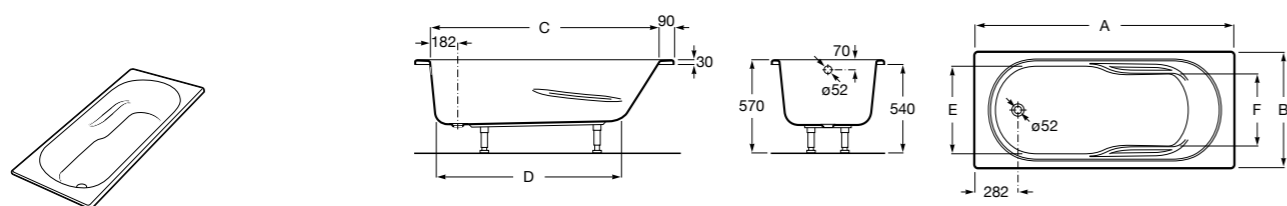

Easy Угловая

248188001 Симметричная угловая акриловая ванна с гидромассажем Tonis.

248189000 Симметричная угловая акриловая ванна.

259861000 Панель для акриловой ванны.

Размеры в мм

**Genova-N**

Прямоугольная акриловая ванна с гидромассажем Basic.