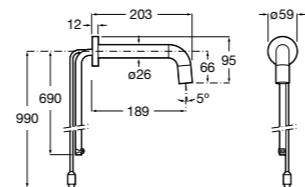

Loft-E

5A3543C00 Встраиваемый электронный смеситель для раковины с сенсором приближения. Питание от четырех щелочных батареек 1,5 V LRG (AA). С блоком предварительного смешивания горячей и холодной воды.

5A3643C00 Встраиваемый электронный смеситель для раковины с сенсором приближения. Питание от сети 230 V. Включает источник питания. С блоком предварительного смешивания горячей и холодной воды.

5A5643C00 Встраиваемый электронный смеситель для раковины с сенсором приближения. Питание от четырех щелочных батареек 1,5 V LRG (AA). Подвод одной воды.

5A5743C00 Встраиваемый электронный смеситель для раковины с сенсором приближения. Питание от сети 230 V. Включает источник питания. Подвод одной воды.