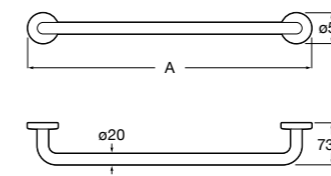

Полотенцедержатель.

	A
816527001	600
816526001	400
816525001	300

Размеры в мм

Hotel's

Полотенцедержатель.

	A
816376001	750
816729001	600
816728001	450
816727001	300

Compas

Полотенцедержатель.