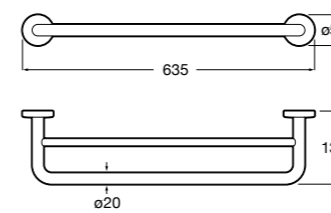

Hotel's

816386001 Полотенцедержатель двойной.