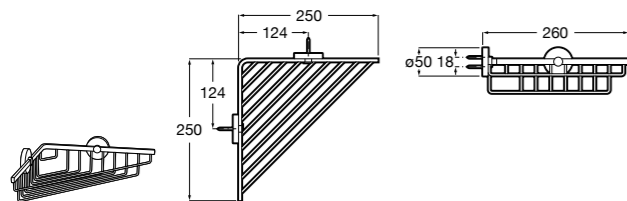

Compas
817441001 Контейнер решетчатый.