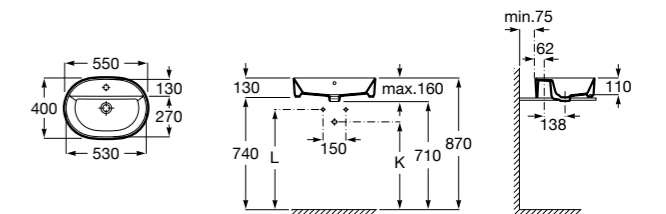

The Gap Round ©

3270Y0000 Накладная керамическая раковина. Смеситель не входит в комплект.