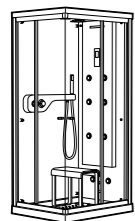

Душевые ограждения

Кабины с гидромассажем