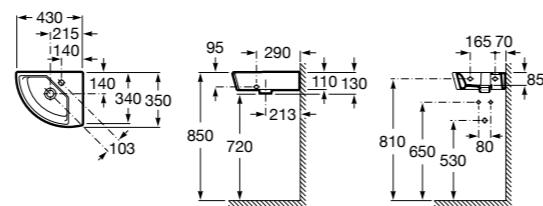

Hall

327622000 Настенная керамическая раковина. Смеситель не входит в комплект.