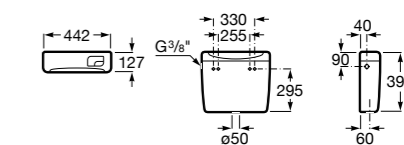

Universal

890200000	Высокий / средней высоты пластиковый бачок, механизм слива на 6/3 л.
890200001	Трубка для пластикового бачка.

Размеры в мм