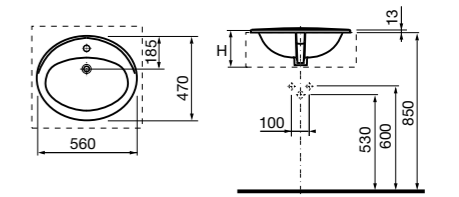

Adora

327203000 Встраиваемая сверху керамическая раковина. Смеситель не входит в комплект.