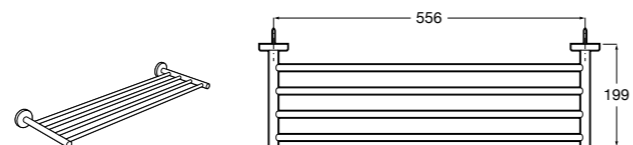

Compas

1. 817361001 Решетка для полотенец.

Hotel's

1. 816379001 Решетка для полотенец.

Размеры в мм