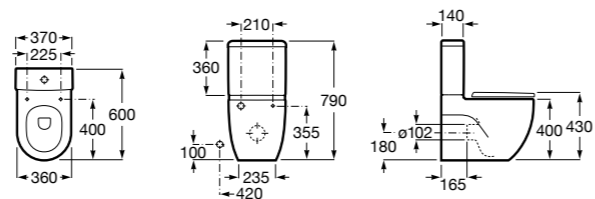

Meridian

34224L000	Чаша унитаза Rimless укороченная приставная с двойным выпуском. Включен установочный комплект.
341241000	Бачок с механизмом двойного смыва 4,5/3 литра с нижним подводом воды для укороченного унитаза. Включен установочный комплект, механизм для подвода воды и механизм смыва.
8012AC..B	Сиденье и крышка с креплениями из нержавеющей стали и механизмом «мягкое закрывание» для укороченного унитаза. Материал SUPRALIT®. ©
8012AB..B	Сиденье и крышка с креплениями из нержавеющей стали для укороченного унитаза. Материал SUPRALIT®. ©
8012B2002	Сиденье и крышка для унитаза.