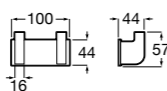

Record

A817661001 Двойной крючок.

Superinox

Полотенцедержатель.

	A
817308002	600
817307002	400