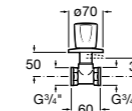

Brava

5A1630C00 Встраиваемый вентиль. 3/4". Синий указатель (холодная).

5A0630C00 Встраиваемый вентиль. 3/4". Красный указатель (горячая).