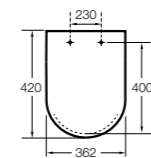

The Gap Round compacto

1. **801D22..1** Сиденье и крышка с механизмом «мягкое закрытие» для унитаза.
2. **801D20..1** Сиденье и крышка для унитаза.