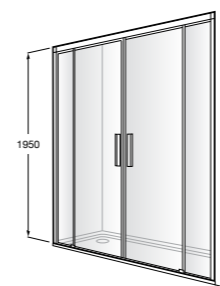

Aerea L4-E

Фронтальное расположение. Два раздвижных элемента + 2 фиксированных элемента.

	Минимальное открытие (С)	
L4-E (A)	От 1570 а 1800	556
	От 1801 а 2000	671