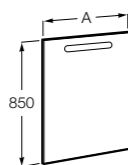

Зеркала

The Gap Original

Прямоугольное зеркало с LED-подсветкой, системой антизапотевания и сенсорным выключателем.

	A
ZRU9302809	1000
ZRU9302689	800
ZRU9302688	600

Eidos

Прямоугольное зеркало с LED-подсветкой для прямого подключения к общему выключателю ванной комнаты.

	A
812358000	1200
812361000 ©	1100
812357000	1000
812360000 ©	900
812356000	800
812359000	700
812355000	600
812354000	500

Iridia

Прямоугольное зеркало с LED-подсветкой по периметру зеркала и системой антизапотевания. Интенсивность подсветки регулируется; система антизапотевания работает от сенсорного выключателя.

	A
812347000	1400
812346000	1200
812342000	1000
812341000	800
812340000	600
812339000	400

Aneto

Прямоугольное зеркало с LED-подсветкой по периметру (кроме верхней стороны), системой антизапотевания и сенсорным выключателем.

	A
812363000	800
812362000	600