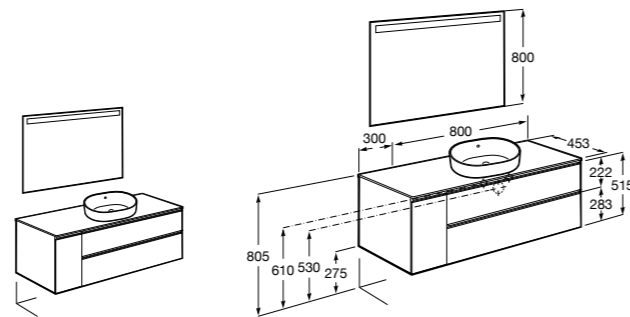

The Gap раковина слева

851505XXX UNIK - мебельный модуль для раковины слева. Базовый набор включает 2 ящика, 1 дверцу и столешницу, обработанную защитой от влаги.

851536XXX PASC - мебельный модуль для раковины слева. Базовый набор включает 2 ящика, 1 дверцу, столешницу, обработанную защитой от влаги и зеркало Eidos.

816829339 Набор из 2 ножек 275 мм для мебели со столешницей.

816829458 Набор из 2 ножек 275 мм для мебели со столешницей.

Prisma раковина справа

855956XXX UNIK - Комплект мебели и раковины. Компактный сифон. Ножки и смеситель не входят в комплект.

855940XXX PASC - Комплект мебели, раковины и зеркала Prisma Basic со встроенной LED-подсветкой. Компактный сифон. Ножки и смеситель не входят в комплект.

816764339 Комплект из 2-х ножек.

Мебельные модули для одной раковины 1000 мм

Beyond

851454XXX UNIK - Комплект мебели с двумя ящиками с ручками и раковиной из материала FINECERAMIC®.

Beyond

851358XXX UNIK - Комплект мебели с двумя ящиками и раковиной из материала FINECERAMIC®. Ножки и смеситель не входят в комплект.

Beyond раковина справа

851390XXX UNIK - Комплект мебели с двумя ящиками и модулем с дверцей, раковина из материала SURFEX®. Ножки и смеситель не входят в комплект.

Beyond раковина слева

851389XXX UNIK - Комплект мебели с двумя ящиками и модулем с дверцей, раковина из материала SURFEX®. Ножки и смеситель не входят в комплект.

Beyond раковина справа

851397XXX Мебельный модуль для накладной раковины 455 (см. совместимость). Раковина и смеситель не входят в комплект.

Beyond раковина слева

851396XXX Мебельный модуль для накладной раковины 455 (см. совместимость). Раковина и смеситель не входят в комплект.

Beyond раковина справа

851409XXX Мебельный модуль для врезной раковины 450 (см. совместимость). Раковина и смеситель не входят в комплект.

Beyond раковина слева

851408XXX Мебельный модуль для врезной раковины 450 (см. совместимость). Раковина и смеситель не входят в комплект.

Inspira

851077XXX UNIK - Комплект мебели и раковины. Компактный сифон. Ножки и смеситель не входят в комплект.

816815339 Комплект из 2-х ножек.