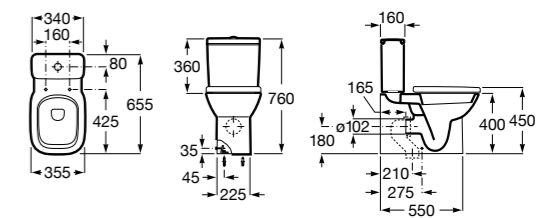

Размеры в мм

Debba Square

34299B00U	Чаша унитаза приставная с двойным выпуском.
341992000	Бачок с механизмом двойного смыва 4,5/3 литра с боковым подводом воды. Включен установочный комплект, механизм для подвода воды и механизм смыва.
341993000	Бачок с механизмом двойного смыва 4,5/3 литра с нижним подводом воды. Включен установочный комплект, механизм для подвода воды и механизм смыва.
8019D200B	Сиденье и крышка с механизмом «мягкое закрывание» для унитаза.
8019D000B	Сиденье и крышка с креплениями из нержавеющей стали для унитаза.
8019D0004	Сиденье и крышка с креплениями из нержавеющей стали для унитаза.