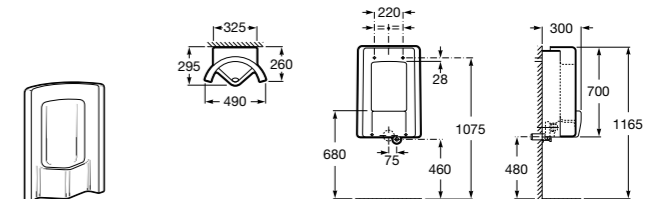

Site
359605000 Писсуар с задним подводом воды. В комплект входит: сифон, патрубок и сливная крышка.
359607001 Писсуар с верхним подводом воды. В комплект входит: сифон, патрубок и сливная крышка. Может использоваться с настенным сливом Mural.
359607000 Писсуар с верхним подводом воды. В комплект входит: сифон, патрубок и сливная крышка.