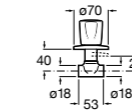

Brava

5A1830C00 Встраиваемый вентиль для сварки 18 мм. Синий указатель (холодная).

5A0830C00 Встраиваемый вентиль для сварки 18 мм. Красный указатель (горячая).