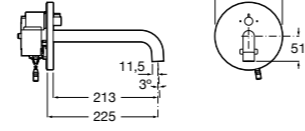

Fluent

5A4A24C00 Кран для раковины с аэратором. Подвод одной воды. Ограничитель расхода 5 л/мин.

Avant

5A7979C00 Кран для раковины, встраиваемый в стену, с длинным изливом, 190 мм. С аэратором.

Fluent

5A4B24C00 Кран для раковины с аэратором. Подвод одной воды. Ограничитель расхода 5 л/мин.

Avant

5A7879C00 Кран для раковины, встраиваемый в стену, с длинным изливом, 150 мм. С аэратором.

Смесители для раковины / встраиваемые / электронные

Avant

5A4279C00 Кран для раковины с аэратором. Подвод одной воды.

Sentronic-E

5A4602C00 Электронный смеситель для раковины, монтируемый на стену. Питание от сети 230 V. Включает источник питания. Необходимо укомплектовать 525874603.

525874603 Внутренняя часть электронного смесителя для раковины, монтируемого в стену. Питание от сети 230 V.

Краны для раковины / монтируемые на стену / порционно-нажимные

Instant

5A7877C00 Монтируемый на стену кран для раковины. С аэратором.

Смесители для раковины / встраиваемые / электронные

Instant Care

5A7977C00 CARE - Монтируемый на стену кран для раковины. С аэратором.

Loft-E

5A3543C00 Встраиваемый электронный смеситель для раковины с сенсором приближения. Питание от четырех щелочных батареек 1,5 V LRG (AA). С блоком предварительного смешивания горячей и холодной воды.

5A3643C00 Встраиваемый электронный смеситель для раковины с сенсором приближения. Питание от сети 230 V. Включает источник питания. С блоком предварительного смешивания горячей и холодной воды.

5A5643C00 Встраиваемый электронный смеситель для раковины с сенсором приближения. Питание от четырех щелочных батареек 1,5 V LRG (AA). Подвод одной воды.