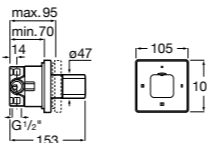

Aqualine Square 3 положения

1. **5A194AC00** SQUARE - Встраиваемый переключатель (3 положения) для ванны или душа. Установка с Арт. 525166803.
   525166903 Скрытый монтажный блок для дивертора на 3 выхода 1/2".