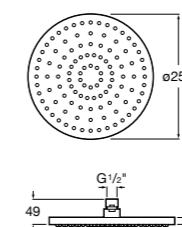

Rainsense

5B2250C00 Круглая душевая насадка. Хромированный ABS-пластик. Кронштейн покупается отдельно.