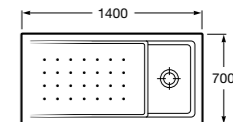

Керамические душевые поддоны

Malta Walk-In

Керамический душевой поддон с противоскользящим покрытием и с платформой венге.

373524000

**Malta**

Керамический душевой поддон.

	A	B	C	D
373516000	1200	800	65	180
373517000	1000	800	65	180
373505000	1200	750	65	175
373506000	1000	750	65	170
37450C000 ©	1200	700	65	175
37450D000 ©	1000	700	65	170
37450E000 ©	900	700	65	170
373513000	1200	700	80	175
373512000	1000	700	80	170
373519000	900	700	80	170