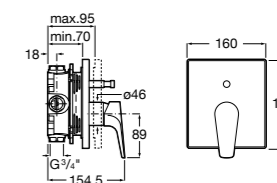

Lanta

5A0B11C00 Встраиваемый смеситель для ванны-душа с переключателем потока. Установка с RocaBox Арт. 525869403.