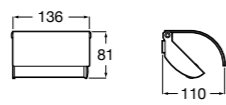

Hotel's Classic

815437001 Держатель для туалетной бумаги с крышкой.