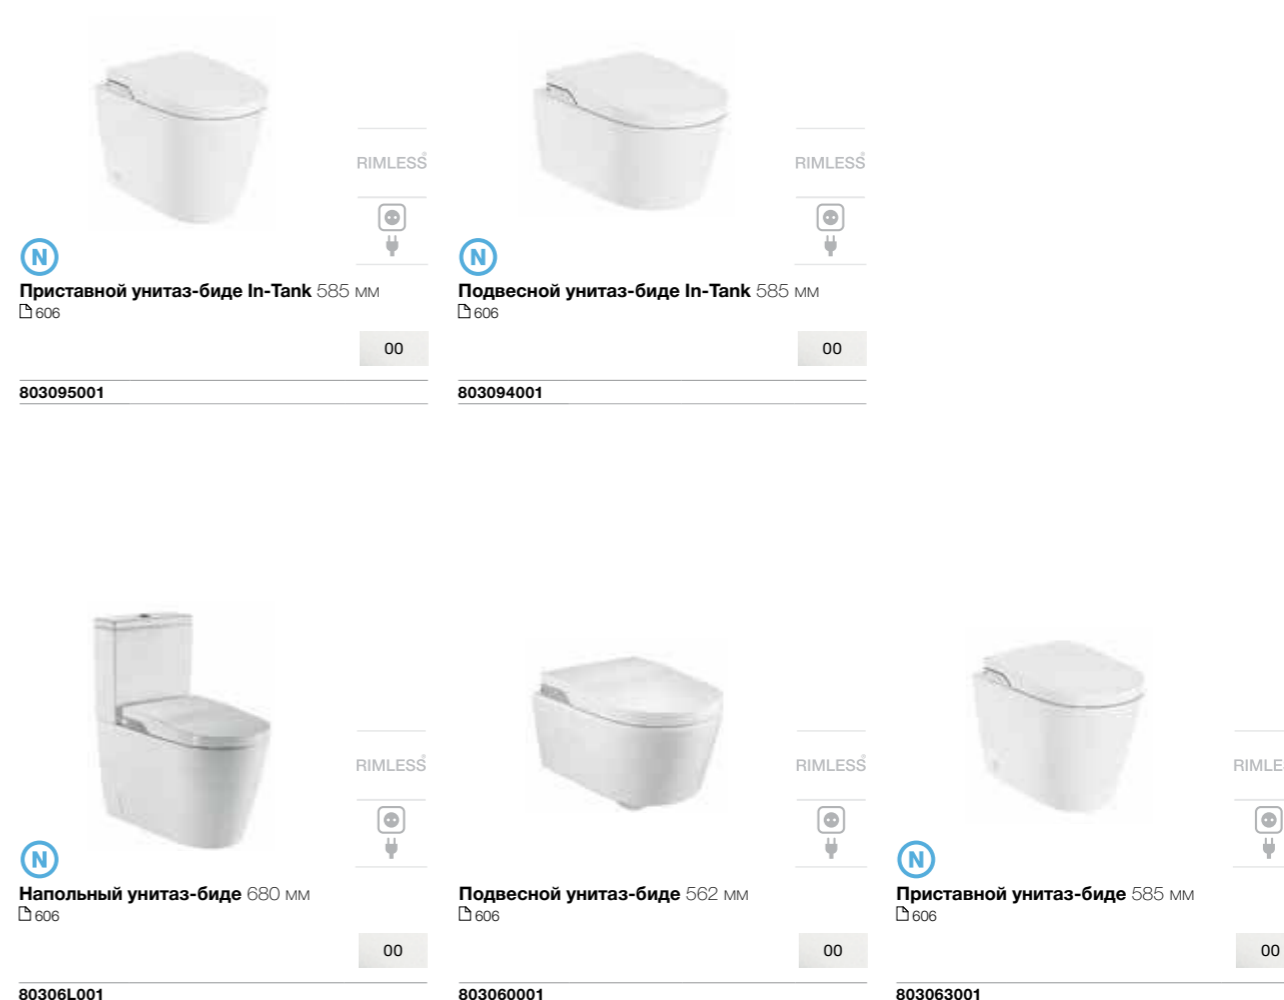

Категория	Функция	Доступно
Омывание	Анальная зона	ДА
	Дамский душ	ДА
	Колебательное	ДА
	Подогрев воды	ДА
	Регулировка температуры воды	3 уровня
	Регулировка интенсивности (давления) воды	3 уровня
Сушка	Регулировка положения форсунки	5 позиций
	Съемная форсунка	ДА
	Количество форсунок	1
	Регулировка температуры	3 уровня
Сиденье	Обнаружение пользователя	ДА
	Система «Мягкое закрывание»	ДА
	Цветовая гамма	Белый
	Подсветка	ДА
Энергосбережение	Антибактериальный материал	ДА
	Широкая и комфортная поверхность	ДА
	Функция энергосбережения	ДА
Пульт управления	Дистанционный	ДА
	Прямой доступ к функциям	ДА
	Боковая вспомогательная панель	ДА
Разрядка	ТОЛЬКО для модели IN-TANK	Бачок интегрирован в чашу Объем смыва Смыв без электричества
		ДА 4,5/3 л 2/3 использования
Гигиена	Съемное сиденье и крышка	ДА
	Самоочищающийся распылитель	ДА
	Съемный распылитель	ДА
	Технология Rimless	ДА
Энергосбережение	Скрытые крепления	ДА
	Кнопка ON/OFF	ДА

☞ См. указанную страницу для получения дополнительной информации. Размеры указаны в мм.