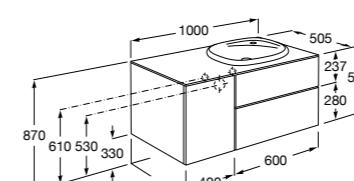

Beyond раковина справа

851390XXX UNIK - Комплект мебели с двумя ящиками и модулем с дверцей, раковина из материала SURFEX®. Ножки и смеситель не входят в комплект.