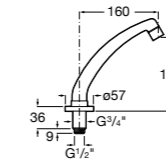

Fluent

5A4A24C00 Кран для раковины с аэратором. Подвод одной воды. Ограничитель расхода 5 л/мин.

Avant

5A7979C00 Кран для раковины, встраиваемый в стену, с длинным изливом, 190 мм. С аэратором.

Fluent

5A4B24C00 Кран для раковины с аэратором. Подвод одной воды. Ограничитель расхода 5 л/мин.

Avant

5A7879C00 Кран для раковины, встраиваемый в стену, с длинным изливом, 150 мм. С аэратором.

Смесители для раковины / встраиваемые / электронные

Avant

5A4279C00 Кран для раковины с аэратором. Подвод одной воды.

Sentronic-E

5A4602C00 Электронный смеситель для раковины, монтируемый на стену. Питание от сети 230 V. Включает источник питания. Необходимо укомплектовать 525874603.

525874603 Внутренняя часть электронного смесителя для раковины, монтируемого в стену. Питание от сети 230 V.

Краны для раковины / монтируемые на стену / порционно-нажимные

Instant

5A7877C00 Монтируемый на стену кран для раковины. С аэратором.

Смесители для раковины / встраиваемые / электронные

Instant Care

5A7977C00 CARE - Монтируемый на стену кран для раковины. С аэратором.

Loft-E

5A3543C00 Встраиваемый электронный смеситель для раковины с сенсором приближения. Питание от четырех щелочных батареек 1,5 V LRG (AA). С блоком предварительного смешивания горячей и холодной воды.

5A3643C00 Встраиваемый электронный смеситель для раковины с сенсором приближения. Питание от сети 230 V. Включает источник питания. С блоком предварительного смешивания горячей и холодной воды.

5A5643C00 Встраиваемый электронный смеситель для раковины с сенсором приближения. Питание от четырех щелочных батареек 1,5 V LRG (AA). Подвод одной воды.