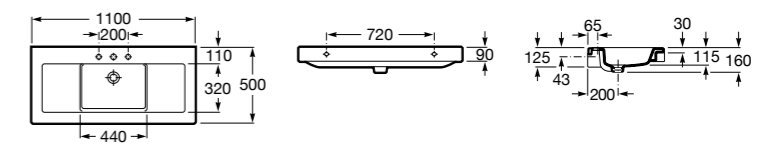

Раковины подвесные

Stratum

327631000 Настенная или накладная керамическая раковина. Смеситель не входит в комплект.