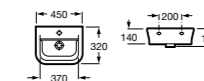

Раковина

- Стр. 111
- Арт. 327477000 45 см