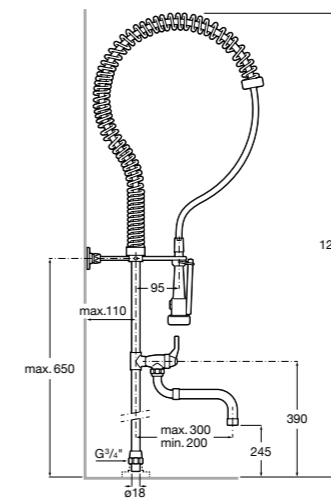

Смывные краны для унитазов / дополнения для кранов

Дополнения для смывных кранов

1. **AG0094703R** Дополнительная сливная труба. Прямой сливной кран.
   505521600 Изогнутая труба.
   525936100 Обратный клапан для смывного крана.
   V0016200R Вставка смывного крана для подвесного унитаза.

Смывные краны для унитазов / встраиваемые краны

Aqua

1. **5A9779C00** Встраиваемый смывной кран 3/4" для унитаза. Механизм двойного слива 6/3 литра.

Aqualine

1. **5A9777C00** Встраиваемый смывной кран. Механизм двойного слива 6/3 литра.

Aqualine

1. **5A9677C00** Встраиваемый смывной кран. Механизм слива 6 литров.

Смесители для душа / настенные / порционно-нажимные

Instant

1. **5A2777C00** Наружный угловой кран для душа.

Смесители для душа/ встраиваемые / порционно-нажимные

Instant

1. **5A2677C00** Встраиваемый кран для душа.

Avant

1. **5A2217C00** Встраиваемый смеситель для душа.

Avant

1. **5A0679C00** Встраиваемый смеситель-термостат для душа.

Профессионал / аксессуары для кухонных смесителей

Instant Pro

1. **5A8564C00** Промышленный излив 1200 мм с 1 выходом.

Instant Pro

1. **5A8664C00** Промышленный излив 1200 мм с 2 выходами.

Instant Pro

1. **5A8764C00** Адаптер для установки промышленного спирального излива 1200 мм (см. информацию о совместимости).

Instant Pro

1. **5A8064C00** PRO - Однорычажный кухонный смеситель для промышленного излива 1200 мм. Излив в комплект не входит (см. информацию о совместимости).