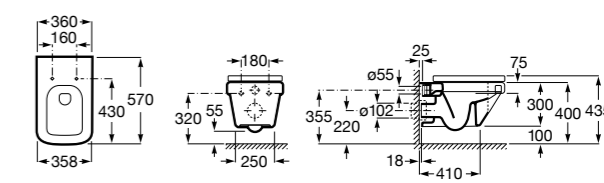

Dama

346787000 Подвесная чаша с горизонтальным выпуском. Для установки выберите систему инсталляции Rosa для подвесных унитазов.

801782004 Сиденье и крышка с механизмом «мягкое закрытие» для унитаза.

801780004 Сиденье и крышка для унитаза.

Размеры в мм