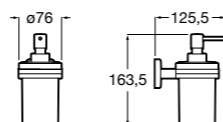

Victoria

816678001 Настенный диспенсер. Крепление на болты или клей.