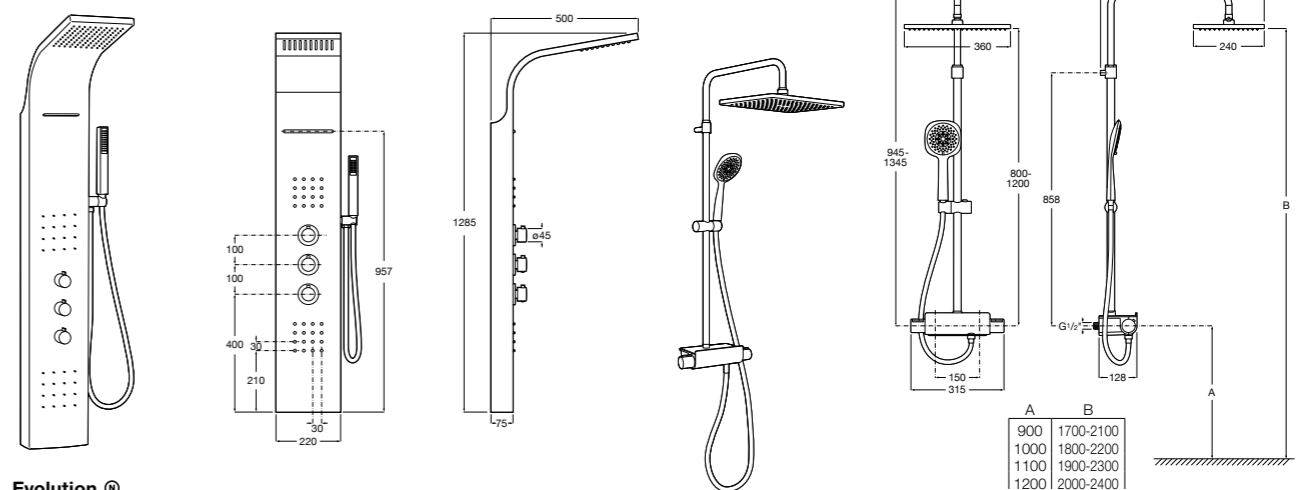

Душевые стойки / смеситель-термостат

Evolution ®

1. **5A9B8BC00** Гидромассажная панель с каскадным режимом.
   525994103 Дополнительный монтажный комплект для угловой установки панели Evolution.
   5B4863TP0 Полочка. Для установки с гидромассажной душевой панелью Essential или Evolution.

Deck-T Square

1. **5A9C8BC00** SQUARE - Душевая стойка со смесителем-термостатом и полочкой. Включает: верхний душ размером 360x240 мм, ручной душ диаметром 130 мм с 4 режимами потока, гибкий шланг 1,75 м и держатель с возможностью регулировки наклона.