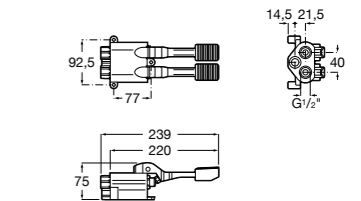

Смесители для раковин / педаль монтируемая в пол

Instant Foot

505128600 Педальный смеситель. Установка на полу.