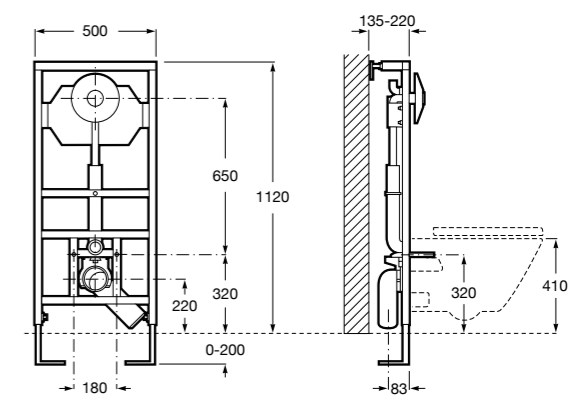

Duplo WC Fluxor

890092100 DUPLO WC FLUXOR - Каркас со встроенным бачком, с клапаном двойного смыва и установочными крепежами. Минимальная глубина 140 мм. Патрубок Ø 90 и 100. Осевое расстояние 180 мм. Максимальная нагрузка 400 кг, регулируемые ножки 0-200 мм.

890065004 Антивандальный комплект из нержавеющей стали для DUPLO WC FLUXOR.