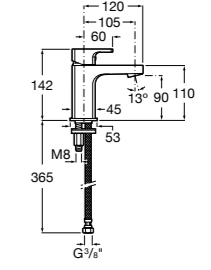

L90C

5A3B01C00 Смеситель для раковины компактный, гладкий корпус, с донным клапаном системы click-clack и гибкой подводкой. Cold start.