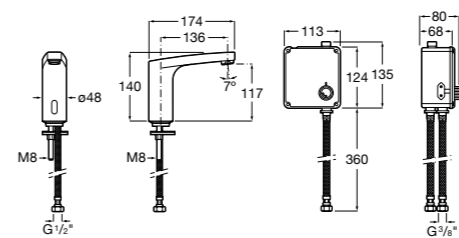

L70-E

1. **5A5A09C00** Электронный смеситель для раковины, ограничитель потока воды 5 л/мин. С блоком предварительного смешивания горячей и холодной воды. Питание от четырех щелочных батареек 1,5V LRG (AA). Батарейки не включены в комплект.
2. **5A5B09C00** Электронный смеситель для раковины, ограничитель потока воды 5 л/мин. С блоком предварительного смешивания горячей и холодной воды. Питание от сети 230 V. Источник питания включен в комплект.