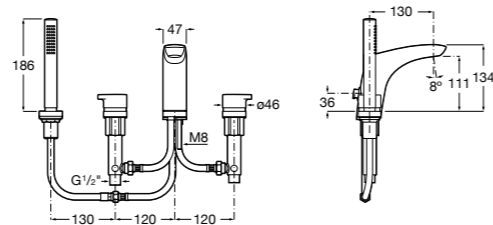

Insignia

5A183AC00 Монтируемый на край ванны двухвентильный смеситель для ванны-душа с изливом 130 мм, с душевой лейкой и гибким шлангом.

L90

5A9801C00 Монтируемый на край ванны двухвентильный смеситель для ванны-душа с изливом 197 мм, с душевой лейкой и гибким шлангом.

L90

5A9901C00 Монтируемый на край ванны двухвентильный смеситель для ванны-душа с изливом 130 мм, с душевой лейкой и гибким шлангом.

L90

5A0901C00 Монтируемый на край ванны однорычажный смеситель для ванны-душа, гибкая душевая лейка L90 1,75 м. Излив 197 мм.

L90

5A1801C00 Монтируемый на край ванны двухвентильный смеситель для ванны-душа с изливом 130 мм, с душевой лейкой и гибким шлангом.

Pals

5A986DC00 Монтируемый на край ванны смеситель для ванны-душа с центральным изливом, с переключателем и душевой лейкой.

Loft

5A0943C00 Монтируемый на край ванны смеситель с высоким изливом для ванны и душа с переключателем, душевой лейкой и гибким душевым шлангом 1,75 м.

Carmen

5A094BC00 Встраиваемый смеситель для ванны-душа с переключателем потока.