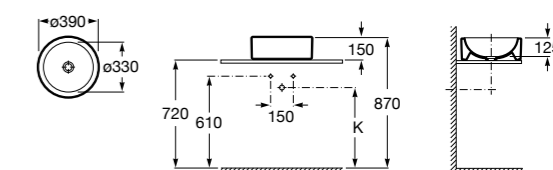

**The Gap Square**

3270ML000 Накладная керамическая раковина. Смеситель не входит в комплект.

**The Gap Round**

3270MJ000 Накладная керамическая раковина. Смеситель не входит в комплект.

**Terra**

32722D000 Накладная керамическая раковина. Смеситель не входит в комплект.