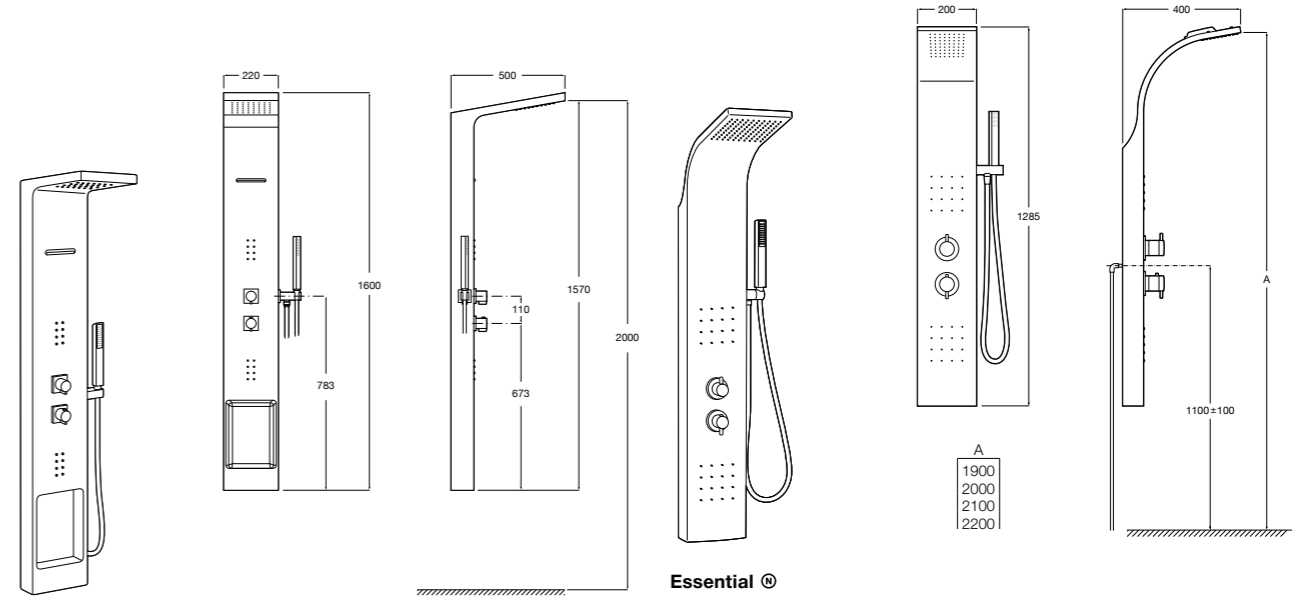

Aqualine Round 2 положения

1. **5A154AC00** ROUND - Встраиваемый переключатель (2 положения) для ванны или душа. Установка с Арт. 525166803.
   525166803 Скрытый монтажный блок для дивертора на 2 выхода 1/2".

Aqualine Square 3 положения

1. **5A194AC00** SQUARE - Встраиваемый переключатель (3 положения) для ванны или душа. Установка с Арт. 525166803.
   525166903 Скрытый монтажный блок для дивертора на 3 выхода 1/2".

Aqualine Soft 3 положения

1. **5A1B4AC00** SOFT - Встраиваемый переключатель (3 положения) для ванны или душа. Установка с Арт. 525166803.
   525166903 Скрытый монтажный блок для дивертора на 3 выхода 1/2".

Aqualine Round 3 положения

1. **5A184AC00** ROUND - Встраиваемый переключатель (3 положения) для ванны или душа. Установка с Арт. 525166803.
   525166903 Скрытый монтажный блок для дивертора на 3 выхода 1/2".

Aqualine Square

1. **5A094AC00** SQUARE - Встраиваемый запорный клапан. Установка с Арт. 525166703.
   525166703 Скрытый монтажный блок для запорного клапана на 1 выход 3/4".

Aqualine Soft

1. **5A0A4AC00** SOFT - Встраиваемый запорный клапан. Установка с Арт. 525166703.
   525166703 Скрытый монтажный блок для запорного клапана на 1 выход 3/4".

Aqualine Round

1. **5A084AC00** ROUND - Встраиваемый запорный клапан. Установка с Арт. 525166703.
   525166703 Скрытый монтажный блок для запорного клапана на 1 выход 3/4".

Настенная душевая панель с гидромассажем

Eternal

1. **5A978BC00** Гидромассажная панель из материала SURFEX®.

Essential ®

1. **5A9A8BC00** Гидромассажная панель.
   525994103 Дополнительный монтажный комплект для угловой установки панели Essential.
   5B4863TP0 Полочка. Для установки с гидромассажной душевой панелью Essential или Evolution.