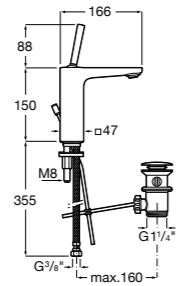

Pals ©

5A306DC00 Смеситель для раковины с ручкой-джойстиком, донным клапаном и гибкой подводкой.

Naia

5A3296C00 Смеситель для раковины, гладкий корпус, с донным клапаном с системой click-clack и гибкой подводкой. Cold start.

5A3A96.0 Смеситель для раковины, гладкий корпус, с гибкой подводкой. Cold start. Покрытие Everlux.