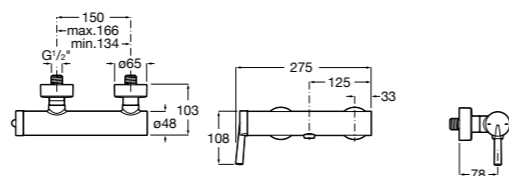

Pals ©

5A216DC00 Монтируемый на стену смеситель для душа.