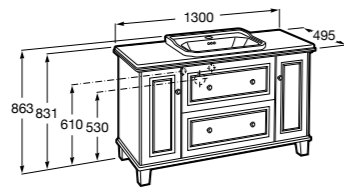

Мебельные модули для одной раковины 1300 мм

Carmen

857136XXX Мебельный модуль для накладной раковины. Раковина, мраморная столешница и смеситель не входят в комплект.

857142421 Столешница из черного мрамора Marquina Black.

857142420 Столешница из белого мрамора Venato White.