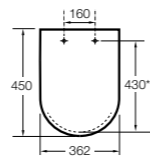

Happening infantil

1. **801116..4** Сиденье и крышка с механизмом «мягкое закрытие» для унитаза.