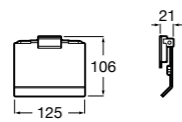

Rubik

816849001 Держатель для туалетной бумаги с крышкой. Хром. Крепление на болты или клей.
816849024 Держатель для туалетной бумаги с крышкой. Черный цвет. Крепление на болты или клей. Ⓞ