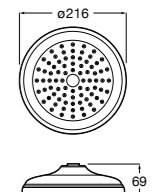

Rainsense

5B3050C00 Прямоугольная душевая насадка. Хромированный ABS-пластик. Кронштейн покупается отдельно.