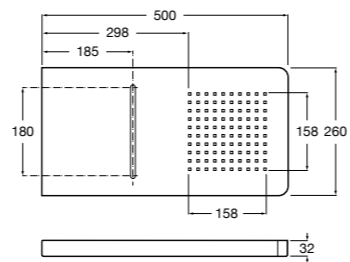

Держатели для душевых насадок

Потолочный держатель

Потолочный держатель для душевой насадки. Совместим с RainDream и RainSense.

	A	
5B0650C00	300	
5B0550C00	200	
5B0450C00	100	
5B0550..0 Ⓞ	200	Покрытие Everlux.

Потолочный держатель

Потолочный держатель для душевой насадки 100 мм. Совместим с RainDream и RainSense.

5B1050C00	

Настенный держатель

Настенный держатель для душевой насадки. Совместим с RainDream и RainSense.

	A	
5B0350C00	500	
5B0250C00	400	
5B0150C00	300	
5B0250..0	400	Покрытие Everlux.

Настенный держатель

5B0750C00 Настенный держатель для душевой насадки. Совместим с Stella.

Настенный держатель

5B0950C00 Настенный держатель для душевой насадки 400 мм. Совместим с RainDream и RainSense.

Душевые насадки, монтаж к стене

Puzzle

5A9978C00 Монтируемая к стене душевая насадка из нержавеющей стали с функцией каскадного потока.