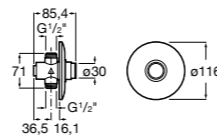

Смывные краны для унитазов / дополнения для кранов

Дополнения для смывных кранов

1. **AG0094703R** Дополнительная сливная труба. Прямой сливной кран.
   505521600 Изогнутая труба.
   525936100 Обратный клапан для смывного крана.
   V0016200R Вставка смывного крана для подвесного унитаза.

Смывные краны для унитазов / встраиваемые краны

Aqua

1. **5A9779C00** Встраиваемый смывной кран 3/4" для унитаза. Механизм двойного слива 6/3 литра.

Aqualine

1. **5A9777C00** Встраиваемый смывной кран. Механизм двойного слива 6/3 литра.

Aqualine

1. **5A9677C00** Встраиваемый смывной кран. Механизм слива 6 литров.

Смесители для душа / настенные / порционно-нажимные

Instant

1. **5A2777C00** Наружный угловой кран для душа.

Смесители для душа/ встраиваемые / порционно-нажимные

Instant

1. **5A2677C00** Встраиваемый кран для душа.

Avant

1. **5A2217C00** Встраиваемый смеситель для душа.

Avant

1. **5A0679C00** Встраиваемый смеситель-термостат для душа.

Профессионал / аксессуары для кухонных смесителей

Instant Pro

1. **5A8564C00** Промышленный излив 1200 мм с 1 выходом.

Instant Pro

1. **5A8664C00** Промышленный излив 1200 мм с 2 выходами.

Instant Pro

1. **5A8764C00** Адаптер для установки промышленного спирального излива 1200 мм (см. информацию о совместимости).

Instant Pro

1. **5A8064C00** PRO - Однорычажный кухонный смеситель для промышленного излива 1200 мм. Излив в комплект не входит (см. информацию о совместимости).

Слив

Garda

1. **371055000** Слив. Включает в комплект: керамическую решетку, резиновое выпускное соединение и установочный комплект.
   526005510 Решетка из нержавеющей стали с резиновой вставкой.

Хозяйственные мойки

Unik Henares

1. **851028806** Тумба под мойку.

Henares

1. **368951001** Хозяйственная мойка.

Henares

1. **856897806** Шкафчик.