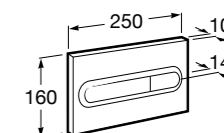

Панели смыва для систем Duplo One / двойной смыв

PL1 Dual ©

8901950.. PL1 DUAL - Двойной смыв.