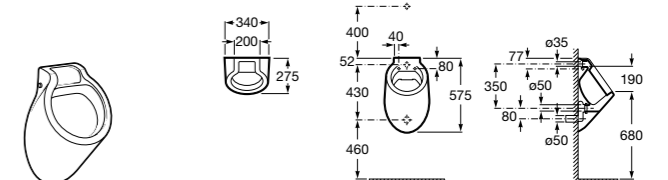

Spun
353148000 Писсуар с задним подводом воды с крышкой. Включает в себя: систему крепления, сливной сифон и шланг 1/2" с заглушкой.
353147000 Писсуар с задним подводом воды без крышки. Включает в себя: систему крепления, сливной сифон и шланг 1/2" с заглушкой.
353149000 Писсуар с верхним подводом воды без крышки. Включает в себя: систему крепления, сливной сифон и шланг 1/2" с заглушкой.