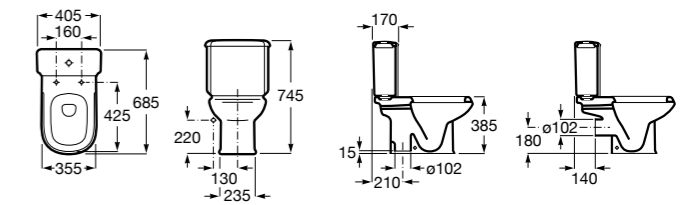

Размеры в мм

Dama Retro

342321001	Чаша унитаза с вертикальным выпуском. Включен установочный комплект.
342320001	Чаша унитаза с горизонтальным выпуском. Включен установочный комплект.
341325000	Бачок с механизмом двойного смыва 6/3 литра с нижним подводом воды. Включен установочный комплект, механизм для подвода воды и механизм смыва.
801327004	Сиденье и крышка со съемными креплениями.
V0007800R	Манжет прямой.