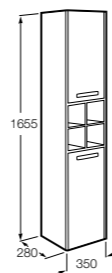

Lander

857269XXX Реверсивная шкаф-колонна с регулируемыми по высоте полочками. По центру колонны открытый модуль для хранения, который облегчает открытие дверей.

Natura

851074392 Колонна из натурального дерева с открытыми полочками и дверцей.

Anima

856931XXX Реверсивная шкаф-колонна с регулируемыми по высоте полочками.

Aneto

857431806 Шкаф-колонна левая.
857467806 Шкаф-колонна правая.

The Gap ©

857554XXX Шкаф-колонна.

Lago

857297806 Шкаф-колонна белый глянец.
857297444 Шкаф-колонна светлый дуб.

The Gap Original

ZRU9302739 Шкаф-колонна левая с металлическими полочками, белый матовый.
ZRU9302738 Шкаф-колонна правая с металлическими полочками, белый матовый.
ZRU9302884 Шкаф-колонна левая с металлическими полочками, белый глянец.
ZRU9302883 Шкаф-колонна правая с металлическими полочками, белый глянец.
ZRU9302747 Шкаф-колонна левая с металлическими полочками, фиолетовый.
ZRU9302746 Шкаф-колонна правая с металлическими полочками, фиолетовый.

Victoria Ice/Black Edition

ZRU9302729 Шкаф-колонна реверсивная белый глянец.
ZRU9000095 Шкаф-колонна реверсивная черный глянец.

Victoria Nord

ZRU9000026 Шкаф-колонна реверсивная белый глянец.
ZRU9000025 Шкаф-колонна реверсивная венге.

Up

ZRU9303013 Шкаф-колонна левая.
ZRU9303014 Шкаф-колонна правая.

Luna

856842XXX Открытый шкафчик.

Мебельная фурнитура

Органайзеры

Органайзеры.

816819409 90 x 90
816820409 100 x 208

Ronda

ZRU9303005 Шкаф-колонна левая, бетон/белый матовый.
ZRU9303006 Шкаф-колонна правая, бетон/белый матовый.
ZRU9302966 Шкаф-колонна левая, белый глянец/антрацит.
ZRU9302967 Шкаф-колонна правая, белый глянец/антрацит.

Крючки для полотенец для мебели

816761001 Набор из 2 крючков для полотенец для мебели.

Etna