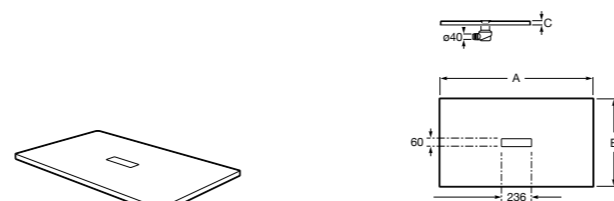

Решетка металлическая для сливного отверстия для душевого поддона Aquos (см. информацию о совместимости).

	Ширина поддона
276362000	1000
276361000	900
276360000	800
276359000	700

Размеры в мм

Helios

Ультралпоский душевой поддон, материал STONEX®. Противоскользящая поверхность с текстурой под дерево. Включает слив.