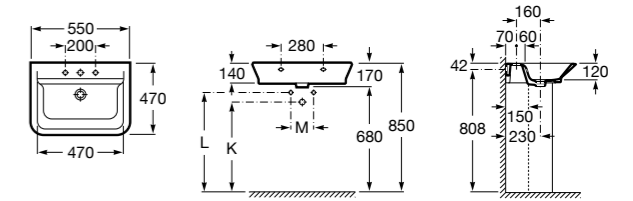

The Gap Original

1. **327475000** Настенная или накладная керамическая раковина. Смеситель не входит в комплект.
   337470000 Пьедестал для керамической раковины.
   337471000 Полупьедестал для керамической раковины.