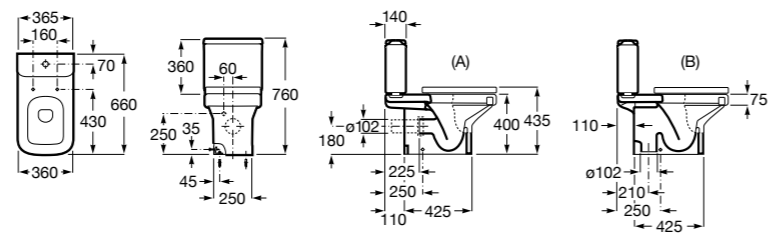

Meridian

342247000	Чаша унитаза с двойным выпуском для унитаза с низким бачком. Включен установочный комплект.
341241000	Бачок с механизмом двойного смыва 4,5/3 литра с нижним подводом воды. Включен установочный комплект, механизм для подвода воды и механизм смыва.
8012A2..B	Сиденье и крышка с механизмом «мягкое закрывание» для унитаза. Материал SUPRALIT®. ©
8012A0..B	Сиденье и крышка с креплениями из нержавеющей стали для унитаза. Материал SUPRALIT®. ©
801D12003	Сиденье и крышка с креплениями из нержавеющей стали для унитаза.
V0007900R	Патрубок для вертикального выпуска. Расстояние до стены в собранном виде 120 мм.

Dama

342787000	Чаша унитаза с горизонтальным выпуском. Включен установочный комплект (А).
342788000	Чаша унитаза с вертикальным выпуском. Включен установочный комплект (В).
341782000	Бачок с механизмом двойного смыва 4,5/3 литра с боковым подводом воды. Включен установочный комплект, механизм для подвода воды и механизм смыва.
341786000	Бачок с механизмом двойного смыва 4,5/3 литра с нижним подводом воды. Включен установочный комплект, механизм для подвода воды и механизм смыва.
341784000	Бачок-моноблок (без крышки) с механизмом двойного смыва 4,5/3 литра с нижним подводом воды для укороченного унитаза. Включен установочный комплект, механизмы для подвода воды и смыва.
801782004	Сиденье и крышка с механизмом «мягкое закрывание» для унитаза.
801780004	Сиденье и крышка для унитаза.

Размеры в мм