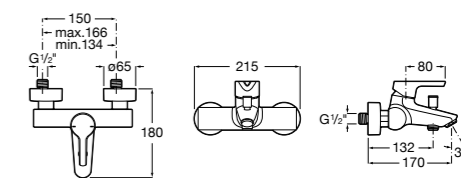

Смесители для ванны и душа / настенные / однорычажные

L90

5A0D01C00 Монтируемый на стену смеситель для ванны-душа с автоматическим переключателем потока.

Pals ©

5A026DC00 Монтируемый на стену смеситель для ванны-душа с автоматическим переключателем потока.

Naia

5A0296C00 Монтируемый на стену смеситель для ванны-душа с автоматическим переключателем потока.

5A0296..0 Монтируемый на стену смеситель для ванны-душа с автоматическим переключателем потока. Покрытие Everlux

Lanta

5A0211C00 Монтируемый на стену смеситель для ванны-душа с автоматическим переключателем потока.

Atlas

5A0290C0M Монтируемый на стену смеситель для ванны-душа с автоматическим переключателем потока.

Размеры в мм

Malva

5A023BC0M Монтируемый на стену смеситель для ванны-душа с автоматическим переключателем потока.

Monodin-N

5A0298C0M Монтируемый на стену смеситель для ванны-душа с автоматическим переключателем потока.

Cala

5A026EC00 Монтируемый на стену смеситель для ванны-душа с автоматическим переключателем потока.

L20

5A0209C0M Монтируемый на стену смеситель для ванны и душа с автоматическим переключателем потока.

Alfa ©

5A0425C00 Монтируемый на стену смеситель для ванны-душа с автоматическим переключателем потока, с ручным душем, шлангом 1,7 м и регулируемым настенным держателем.

Размеры в мм