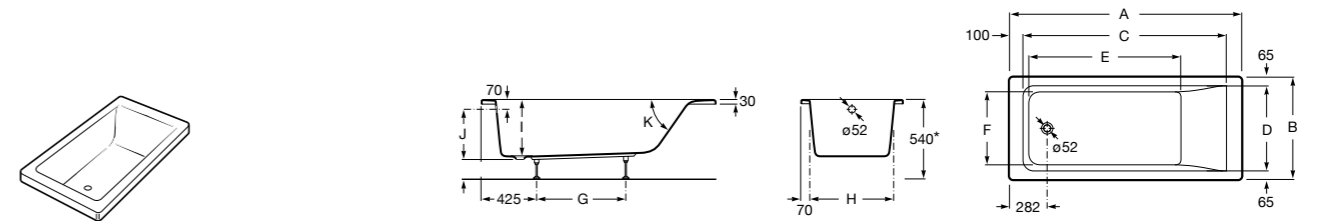

Easy

Прямоугольная акриловая ванна с гидромассажем Tonis.

	A	B	C	D	E	F	G	H	I	J	K	Объем, л
248155001	1700	750	1418	618	1110	540	650	309	420	341	55°	197
248156001	1700	700	1418	568	1110	490	490	284	420	341	55°	180
248171001	1600	750	1318	618	1010	540	650	309	420	341	55°	183
248157001	1600	700	1318	568	1010	490	490	284	420	341	55°	167
248172001	1500	700	1218	568	910	490	470	284	400	341	62°	161
248173001	1400	700	1118	568	810	490	470	284	400	341	62°	146

Прямоугольная акриловая ванна с гидромассажем Basic.

	A	B	C	D	E	F	G	H	I	J	K	Объем, л
248519001 ©	1700	750	1418	618	1110	540	650	309	420	341	55°	197
248520001 ©	1700	700	1418	568	1110	490	470	284	420	341	55°	180
248521001 ©	1600	750	1318	618	1010	540	650	309	420	341	55°	183
248522001 ©	1600	700	1318	568	1010	490	490	284	420	341	55°	167
248523001 ©	1500	700	1218	568	910	490	470	284	400	341	62°	161
248524001 ©	1400	700	1118	568	810	490	470	284	400	341	62°	146

Прямоугольная акриловая ванна.

	A	B	C	D	E	F	G	H	I	J	K	Объем, л
248178000	1600	750	1318	618	1010	540	650	309	420	341	55°	183
248151000	1600	700	1318	568	1010	490	490	284	420	341	55°	167
248180000	1400	700	1118	568	810	490	410	284	400	341	62°	146

Easy Угловая

248188001 Симметричная угловая акриловая ванна с гидромассажем Tonis.

248189000 Симметричная угловая акриловая ванна.

259861000 Панель для акриловой ванны.