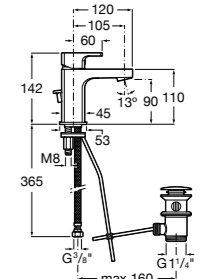

L90C

5A3A01C00 Смеситель для раковины компактный, с донным клапаном и гибкой подводкой. Cold start.