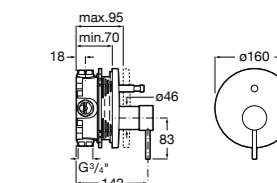

Naia

5A0B96C00 Встраиваемый смеситель для ванны-душа с переключателем потока. Установка с RocaBox Арт. 525869403.

5A0B96..0 Встраиваемый смеситель для ванны-душа с переключателем потока. Покрытие Everlux. Установка с RocaBox Арт. 525869403.