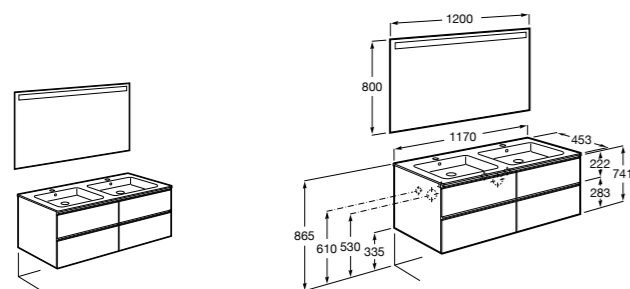

Мебельные модули для одной раковины 1400 мм

The Gap

851483XXX UNIK - Комплект из мебельного модуля с 4 ящиками и раковины.

851516XXX PASC - Комплект из мебельного модуля с 4 ящиками, раковины и зеркала Eidos.

816826339 Набор из 2 ножек 335 мм для мебели UNIK с 2 ящиками.

816826458 Набор из 2 ножек 335 мм для мебели UNIK с 2 ящиками.