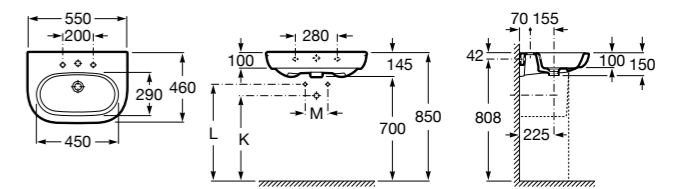

Meridian

1. **325243000** Настенная керамическая раковина. Смеситель не входит в комплект.
   335240000 Пьедестал для керамической раковины.
   337241000 Полупьедестал для керамической раковины.