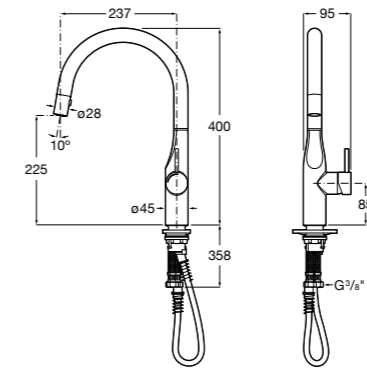

Glera ®

5A814DC00 Смеситель для кухни с поворотным изливом с выдвижным душем с 2 функциями и гибкой подводкой. Cold start.