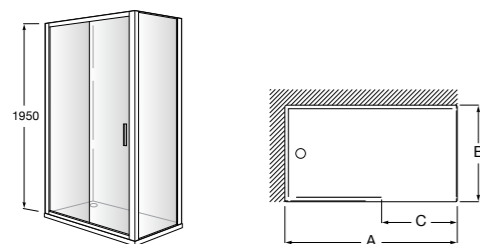

Душевые ограждения / 2 стены / фронтальное расположение / распашные двери

Ura Standard L2-E + LF-C

L2-E - Фронтальное расположение, 1 раздвижной элемент + 1 фиксированный элемент для установки между стенами или 1 боковым фиксированным элементом LF. Прозрачное стекло, цвет профиля: блестящее серебро. Предел до стены в открытом виде 25 мм.

LF - Фиксированный боковой элемент для установки с элементами L2-E или L4-E. Прозрачное стекло.

	Ширина (A)	Открытие (C)
L2-E	A	
AM16210012M	1000	370
AM16211012M	1100	420
AM16212012M	1200	470
AM16213012M	1300	520
AM16214012M	1400	570
AM16215012M	1500	620
AM16216012M	1600	670
LF (B)	B	
AM16407012M	700	
AM16407512M	750	
AM16408012M	800	
AM16409012M	900