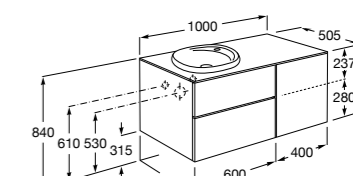

Beyond раковина слева

851408XXX Мебельный модуль для врезной раковины 450 (см. совместимость). Раковина и смеситель не входят в комплект.