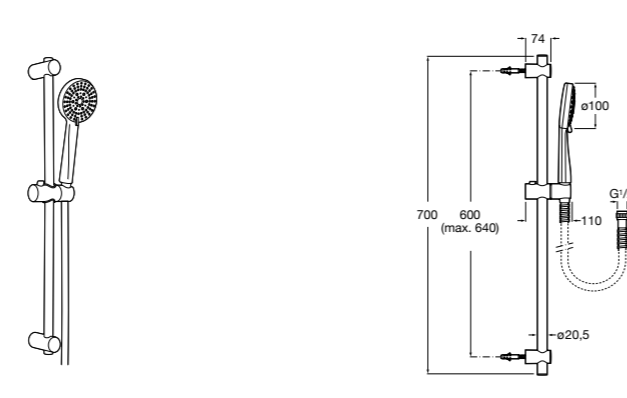

**Stella 100/3**

5B1D03C00 Душевой комплект. Включает в себя: ручной душ 100 мм с 3 функциями, штангу 700 мм, регулируемый держатель для ручного душа и гибкий шланг 1,70 м.

**Sensum Square 130/4**

5B1408C00 SQUARE - Душевой комплект. Включает в себя: ручной душ 130 мм с 4 функциями, штангу 800 мм, регулируемый держатель для ручного душа, мыльницу и гибкий шланг 1,70 м.