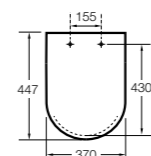

The Gap Comfort

- 801472..4** Сиденье и крышка с механизмом «мягкое закрытие» для унитаза.
- 801470..4** Сиденье и крышка для унитаза.

The Gap Square

- 801470..4** Сиденье и крышка для унитаза.
- 801472..4** Сиденье и крышка с механизмом «мягкое закрытие» для унитаза.