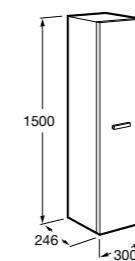

Victoria Nord

ZRU9000026 Шкаф-колонна реверсивная белый глянец.
ZRU9000025 Шкаф-колонна реверсивная венге.

Up

ZRU9303013 Шкаф-колонна левая.
ZRU9303014 Шкаф-колонна правая.