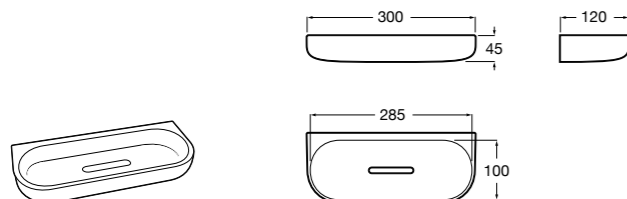

Onda ®
3870Z2000 Контейнер.