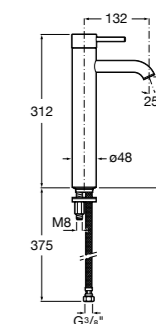

Lanta

5A3411C00 Смеситель для раковины с высоким изливом, гладкий корпус, с донным клапаном с системой click-clack и гибкой подводкой. Cold start.