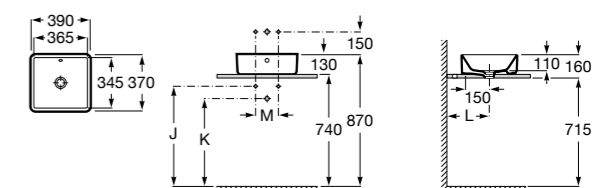

The Gap Square

3270ML000 Накладная керамическая раковина. Смеситель не входит в комплект.