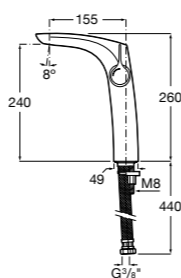

Carmen

5A444BC00 Монтируемый на раковину смеситель с центральным поворотным изливом, донным клапаном и гибкой подводкой.

Смесители для раковин / монтаж на бортик / высокий излив / однорычажные

Insignia

5A343AC00 Смеситель для раковины с высоким изливом, с донным клапаном и гибкой подводкой. Cold start.

Carmen

5A3A4BC00 Смеситель для раковины, гладкий корпус, с донным клапаном click-clack и гибкой подводкой.

5A3B4BC00 Смеситель для раковины, гладкий корпус, с гибкой подводкой.

Insignia

5A3A3AC00 Смеситель для раковины с высоким изливом, гладкий корпус, с донным клапаном с системой click-clack и гибкой подводкой. Cold start.

5A3C3A..0 Смеситель для раковины с высоким изливом, гладкий корпус, с гибкой подводкой. Cold start. Покрытие Everlux.

Brava

5A3130C00 Смеситель для раковины с держателем для цепочки и гибкой подводкой.

L90

5A3G01C00 Смеситель для раковины с высоким изливом, донным клапаном и гибкой подводкой, Cold start.

Pals ©

5A376DC00 Смеситель для раковины с высоким изливом, с ручкой-джойстиком, гладкий корпус, с донным клапаном с системой click-clack и гибкой подводкой.

Lanta

5A3411C00 Смеситель для раковины с высоким изливом, гладкий корпус, с донным клапаном с системой click-clack и гибкой подводкой. Cold start.

Naia

5A3496C00 Смеситель для раковины с высоким изливом, с донным клапаном и гибкой подводкой. Cold start.

Atlas

5A3790C0M Смеситель для раковины с высоким изливом, гладкий корпус, с гибкой подводкой.

5A3790C00 Смеситель для раковины с высоким изливом, гладкий корпус, с гибкой подводкой. Cold start.

Naia

5A3796C00 Смеситель для раковины, гладкий корпус, с высоким изливом, с донным клапаном с системой click-clack, гибкой подводкой. Cold start.