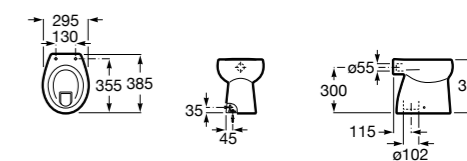

Baby

344PB8000	Чаша детского унитаза с вертикальным выпуском для высокорасполагаемого бачка. В комплект включен установочный комплект.
801PB6004	Сиденье для детского унитаза.