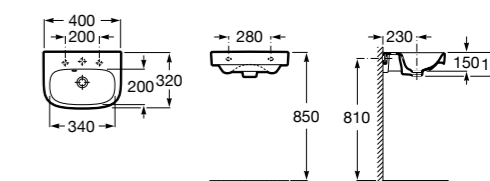

Debba

325998000 Настенная керамическая раковина. Смеситель не входит в комплект.