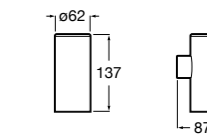

**Rubik**

816843001 Настенный стакан. Хром. Крепление на болты или клей.
816843024 Настенный стакан. Черный цвет. Крепление на болты или клей. ©

Classica

816810001 Настенный стакан.

Аксессуары / мыльницы на столешницу**Twin**