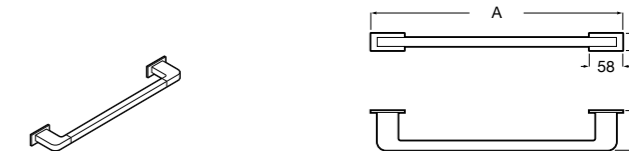

Rubik

Полотенцедержатель. Хром. Крепление на болты или клей.

	A
816845001	600
816846001	400

Полотенцедержатель. Покрытие Everlux титановый черный. Крепление на болты или клей.

	A
816845024	600
816846024	400

Record

Полотенцедержатель.

	A
817664001	400
817663001	300

Размеры в мм