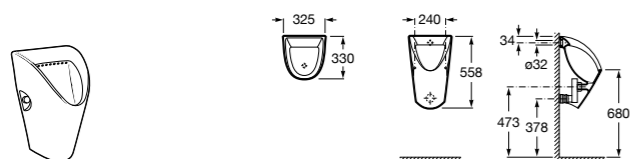

Pack Chic + Fluent

35T45L000 Готовое решение, состоящее из писсуара Chic, крана Fluent, внешней трубки, комплекта для фиксации писсуара и сифона.