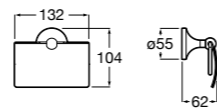

Classica

816811001 Держатель для туалетной бумаги с крышкой.