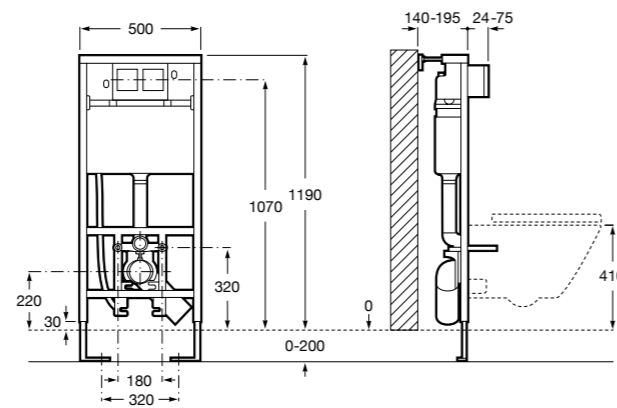

Duplo WC Smart

890090800 Встраиваемый каркас с бачком двойного смыва, гибкой подводкой для Smart-унитазов, гибким шлангом и установочным комплектом. Минимальная глубина 140 мм, высота 1190 мм. Межосевое расстояние 180 мм. Патрубок Ø 90 и 110. Рекомендуется для установки подвесного унитаза In-Wash® Inspira. Может быть укомплектован совместимой панелью смыва Roca (в комплект не входит).