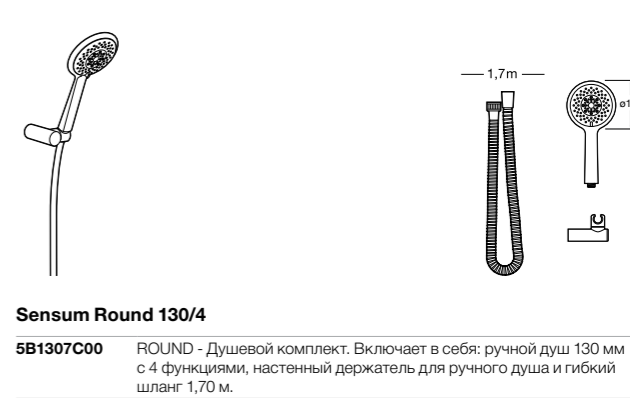

Sensum Round 130/4

5B1307C00 ROUND - Душевой комплект. Включает в себя: ручной душ 130 мм с 4 функциями, настенный держатель для ручного душа и гибкий шланг 1,70 м.