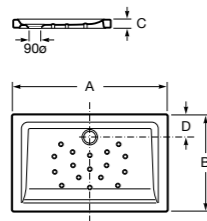

Malta

Керамический душевой поддон.

	A	B	C	D
373516000	1200	800	65	180
373517000	1000	800	65	180
373505000	1200	750	65	175
373506000	1000	750	65	170
37450C000 ©	1200	700	65	175
37450D000 ©	1000	700	65	170
37450E000 ©	900	700	65	170
373513000	1200	700	80	175
373512000	1000	700	80	170
373519000	900	700	80	170

Malta

Угловой керамический душевой поддон.

	A	B	Rad
37450A000	1000	1000	504
37450B000	900	900	504