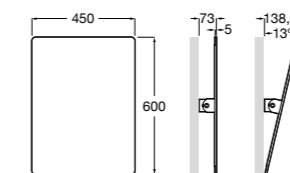

Доступность / аксессуары / откидные зеркала

Access Pro

1. **816965009** PRO - Регулируемое зеркало под наклоном.