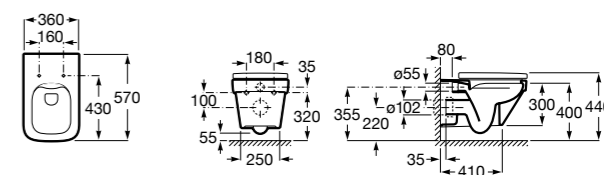

Dama

34678L000 Подвесная чаша Rimless со скрытым креплением. Включает: крепежный комплект. Для установки выберите систему инсталляции Rosa для подвесных унитазов.

801782004 Сиденье и крышка с механизмом «мягкое закрытие» для унитаза.

801780004 Сиденье и крышка для унитаза.