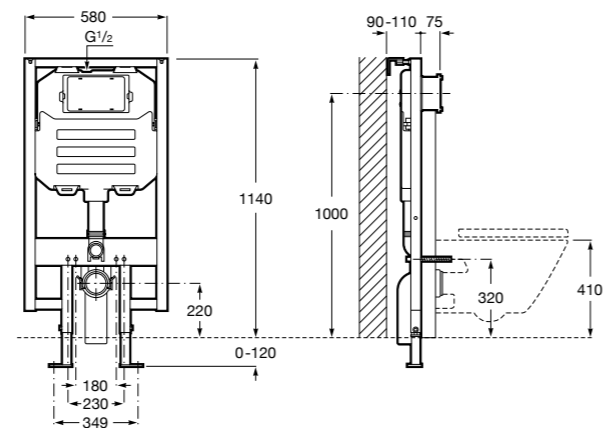

Duplo WC Compact

890080020 Каркас со встроенным бачком и системой двойного смыва для подвесного унитаза. Осевое расстояние 180 и 230 мм. Патрубок Ø 90 и 110. Максимальная нагрузка 400 кг, регулируемые ножки 0-200 мм. Верхнее гидравлическое соединение. Может быть укомплектован совместимой панелью смыва Roca (в комплект не входит).