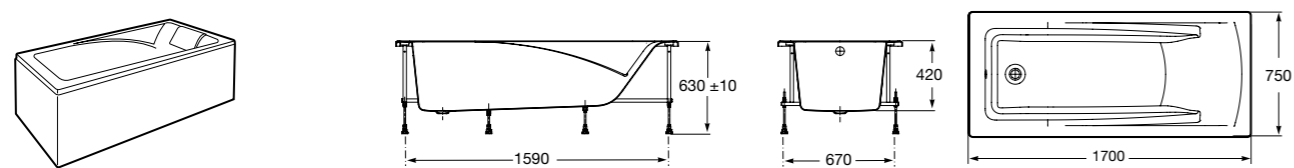

Hall

Акриловая ванна прямоугольная, глубина 42 см. Монтажный комплект заказывается отдельно.

	A	B	C	Объем, л
ZRU9302768	1700	750	1590	220

ZRU9302770	Монтажный комплект (каркас, комплект креплений к стене, система слив-перелив полуавтомат).			
ZRU9302772	Фронтальная панель.			
ZRU9302776	Боковая панель 750, левая.			
ZRU9302777	Боковая панель 750, правая.			
24F061000	Полиуретановый подголовник.