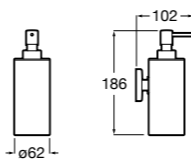

Victoria

816677001 Настенный диспенсер. Крепление на болты или клей.