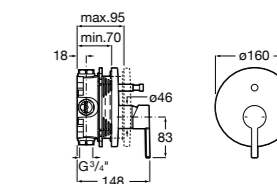

Pals

5A0B6DC00 Встраиваемый смеситель для ванны-душа с переключателем потока. Установка с RocaBox Арт. 525869403.