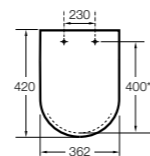

Meridian-N Comfort ©

1. **8012AC..B** Сиденье и крышка с креплениями из нержавеющей стали и механизмом «мягкое закрытие» для укороченного унитаза.
2. **8012AB..B** Сиденье и крышка с креплениями из нержавеющей стали для укороченного унитаза. Материал SUPRALIT®.