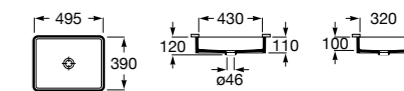

Inspira Round

32752R..0 ROUND - Полувстраиваемая раковина из материала FINECERAMIC® с фиксированным открытым керамическим выпуском. Смеситель не входит в комплект.

Foro

327880000 Раковина керамическая врезная. Смеситель не входит в комплект.

Раковины, встраиваемые снизу

Grand Berna

327899000 Раковина керамическая, встраиваемая снизу. Смеситель не входит в комплект.

Inspira

327535..0 Раковина из материала FINECERAMIC®, встраиваемая снизу с монтажным креплением.

Berna

327871001 Раковина керамическая, встраиваемая снизу. Смеситель не входит в комплект.

Neo Selene

322307000 Раковина керамическая врезная или встраиваемая снизу. Смеситель не входит в комплект.

Размеры в мм

Diverta

327114000 Раковина керамическая врезная или встраиваемая снизу. Смеситель не входит в комплект.

Inspira

327536..0 Раковина из материала FINECERAMIC®, встраиваемая снизу, с монтажным креплением.

Foro

327884000 Раковина керамическая, встраиваемая снизу. Смеситель не входит в комплект.

Раковины полувстраиваемые

Senso Square

32751S000 Раковина керамическая, полувстраиваемая. Смеситель не входит в комплект.

Inspira

32753S..0 Полувстраиваемая раковина из материала FINECERAMIC®. Смеситель не входит в комплект.

The Gap Original

32747S000 Раковина керамическая, полувстраиваемая. Смеситель не входит в комплект.

Размеры в мм