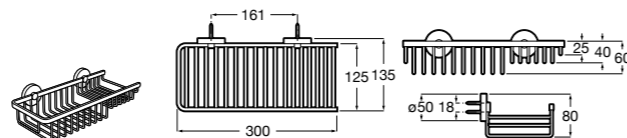

Compas
817365001 Контейнер решетчатый.