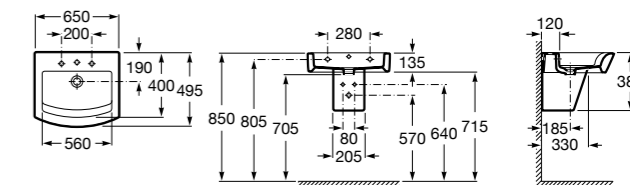

Hall

327621000 Настенная или накладная керамическая раковина. Смеситель не входит в комплект.