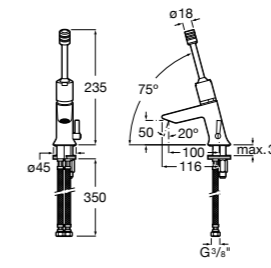

Instant Care

1. **5A3277C00** CARE - Смеситель для раковины с аэратором.