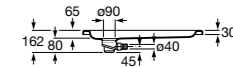

Easy STA

Акриловый душевой поддон с противоскользящим покрытием. Включает сливной комплект.

	A	B
276081000	900	900
276080000	800	800
276079000	750	750

Easy STA

Угловой акриловый душевой поддон с противоскользящим покрытием. Включает сливной комплект.

	A	B	R
276085000	900	900	504
276084000	800	800	504
276083000	750	750	373