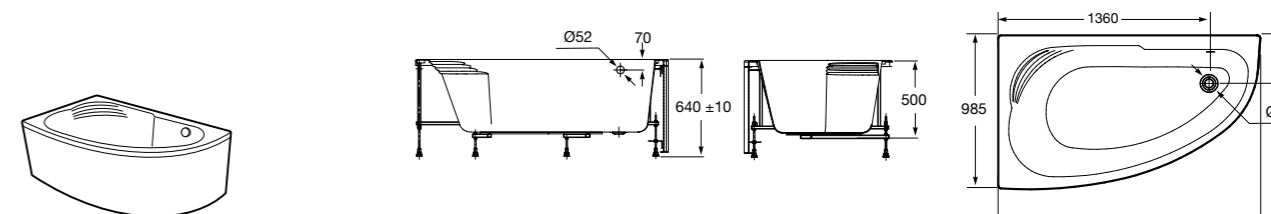

**Merida**

Акриловая ванна асимметричная, глубина 48 см. Монтажный комплект заказывается отдельно.

		A	B	Объем, л
248644000	Левая	1360	985	310
248645000	Правая	1360	985	310

24F187000	Монтажный комплект (каркас, комплект креплений к стене, система слив-перелив полуавтомат).
259135000	Фронтальная панель левая.