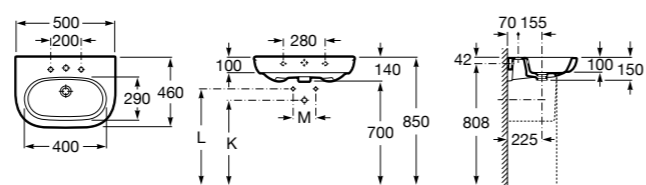

Meridian

325244000 Настенная керамическая раковина. Смеситель не входит в комплект.

335240000 Пьедестал для керамической раковины.

337241000 Полуьпедестал для керамической раковины.

Размеры в мм

The Gap Original