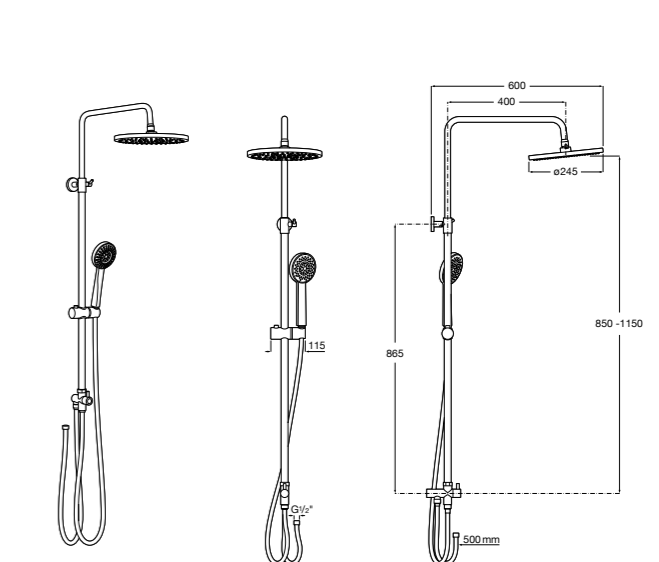

Victoria Connect Plus

5B9M61C00 Душевая стойка без смесителя. Включает: верхний душ диаметром 250 мм, ручной душ диаметром 100 мм, с 1 режимом потока, гибкий металлический шланг 1,5 м, держатель с возможностью регулировки наклона и высоты.