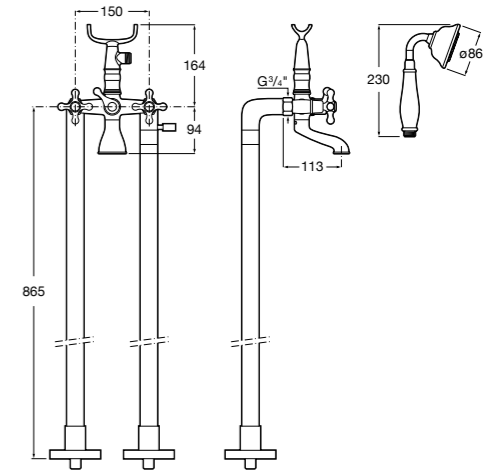

Размеры в мм

5A274BC00 Напольный смеситель для ванны и душа с ручным переключателем, гибким душевым шлангом 1,50 м, душевой лейкой, встроенным держателем.