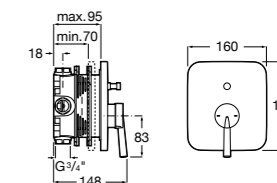

L90

5A0B01C00 Встраиваемый смеситель 1/2" для ванны-душа с переключателем потока. Установка с RocaBox Арт. 525869403.