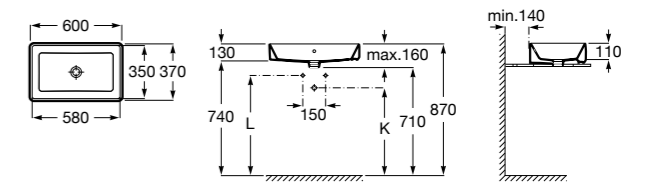

The Gap Square ©

3270Y2000 Накладная керамическая раковина. Смеситель не входит в комплект.