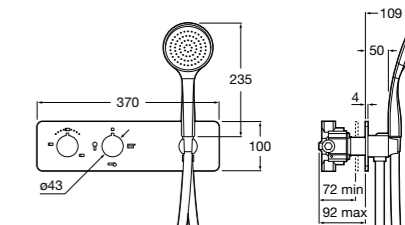

**Puzzle-T****5A2778C00** Встраиваемый термостат для душа. 3-поточный переключатель.**Insignia****5A213AC00** Встраиваемый термостат для душа. 3-поточный переключатель.**L90****5A2101C00** Встраиваемый термостат для душа. 3-поточный переключатель.**Naia****5A2196C00** Встраиваемый термостат для душа. 3-поточный переключатель.**Atlas****5A2190C00** Встраиваемый термостат для душа. 3-поточный переключатель.**Смесители для душа / термостатические / встраиваемые / 4-поточный переключатель****Puzzle-T****5A2878C00** Встраиваемый термостат для душа. 4-поточный переключатель.**Смесители для душа / термостатические / встраиваемые / 5-поточный переключатель****Puzzle-T****5A2978C00** Встраиваемый термостат для душа. 5-поточный переключатель.**Центральные термостаты****Gran Caudal Square****5A9B4AC00** Встраиваемый центральный термостат для душа высокой пропускной способности. Для установки с RosaBox Арт. 525869403**Gran Caudal Round****5A9A4AC00** Встраиваемый центральный термостат для душа высокой пропускной способности. Для установки с RosaBox Арт. 525869403**Переключатели и вентили****Aqualine Square 2 положения****5A164AC00** SQUARE - Встраиваемый переключатель (2 положения) для ванны или душа. Установка с Арт. 525166803.**525166803** Скрытый монтажный блок для дивертора на 2 выхода 1/2".**Aqualine Soft 2 положения****5A1A4AC00** SOFT - Встраиваемый переключатель (2 положения) для ванны или душа. Установка с Арт. 525166803.**525166803** Скрытый монтажный блок для дивертора на 2 выхода 1/2".