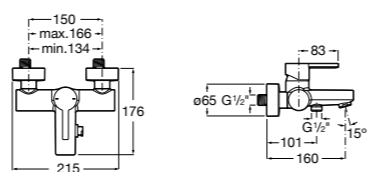

Pals ©

5A026DC00 Монтируемый на стену смеситель для ванны-душа с автоматическим переключателем потока.