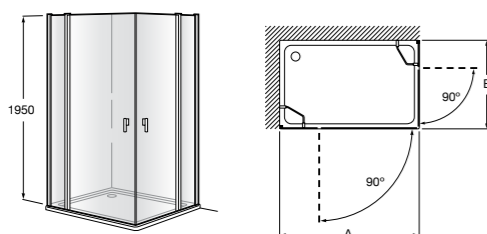

Easy 2PLF

Угловой душ с 2 распашными элементами + 2 фиксированных элемента.

		Минимальное открытие (C)
2PLF (A-B)	От 970 до 1100	615
	От 1101 до 1200	640
	От 1201 до 1400	645