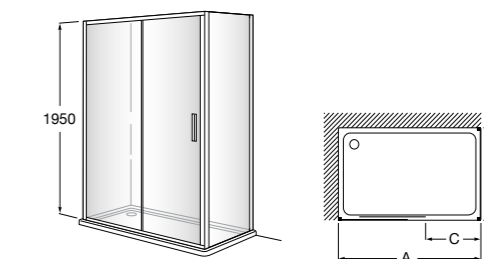

Naray Standard L2-E + LF

L2-E - Фронтальное расположение. 1 раздвижной элемент + 1 фиксированный элемент для установки между стенами или 1 боковым фиксированным элементом LF. Прозрачное стекло, цвет профиля: блестящее серебро. Предел до стены в открытом виде 100 мм. Включает обработку Maxiclean.

LF - Фиксированный боковой элемент, совместим с перегородкой.

	Ширина (A)	Открытие (C)
L2-E	A	
AM14510012M	1000	360
AM14511012M	1100	410
AM14512012M	1200	460
AM14513012M	1300	510
AM14514012M	1400	560
AM14515012M	1500	610
AM14516012M	1600	660
AM14517012M ©	1700	710
AM14518012M ©	1800	760
LF (B)	B	
AM14707012M	700	
AM14708012M	800	
AM14709012M	900	

Размеры в мм