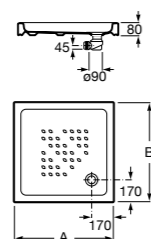

Italia

Квадратный керамический душевой поддон.

	A	B
3740NH000	900	900
3740NJ000	800	800
3740NK000	700	700