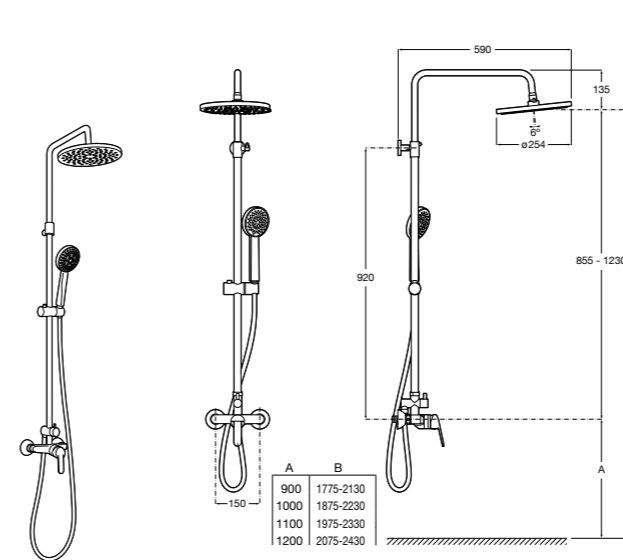

Victoria Plus

5A9A25C00 Душевая стойка с однорычажным управлением. Включает: верхний душ диаметром 250 мм, ручной душ диаметром 100 мм с 1 режимом потока, гибкий металлический шланг 1,5 м и держатель с возможностью регулировки наклона и высоты. Высота стойки регулируется от 855 до 1230 мм.