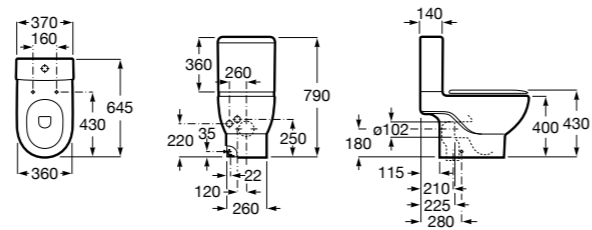

Meridian

34224C00U	Чаша унитаза «комфортная высота» приставная с двойным выпуском. В комплект включен выпускной патрубок и установочный комплект.
341242000	Бачок с механизмом двойного смыва 4,5/3 литра с нижним подводом воды для укороченного унитаза. Включен установочный комплект, механизм для подвода воды и механизм смыва.
8012AC..B	Сиденье и крышка с креплениями из нержавеющей стали и механизмом «мягкое закрывание» для укороченного унитаза. Материал SUPRALIT®. ©
8012AB..B	Сиденье и крышка с креплениями из нержавеющей стали для укороченного унитаза. Материал SUPRALIT®. ©
8012B2002	Сиденье и крышка с креплениями из нержавеющей стали для укороченного унитаза.