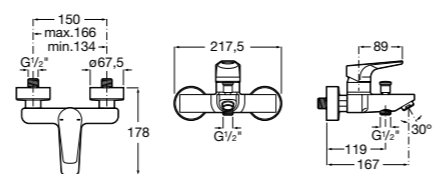

Lanta

5A0211C00 Монтируемый на стену смеситель для ванны-душа с автоматическим переключателем потока.

Atlas

5A0290C0M Монтируемый на стену смеситель для ванны-душа с автоматическим переключателем потока.

Размеры в мм