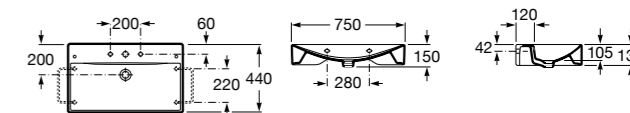

Diverta

327110000 Настенная или накладная керамическая раковина. Смеситель не входит в комплект.