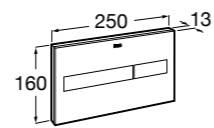

PL7 Dual ©

8901883.. PL7 DUAL - Двойной смыв. Глянцевая отделка.