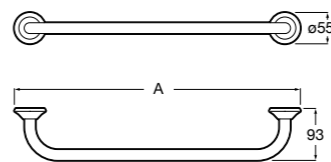

	A
817360001	800
817359001	600
817444001	400

Hotel's

816386001 Полотенцедержатель двойной.

Hotel's Classic

Полотенцедержатель.

	A
815422001	600
815420001	450

Rubik

Полотенцедержатель. Хром. Крепление на болты или клей.