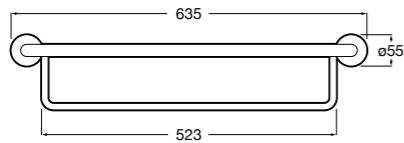

Compas

1. 817361001 Решетка для полотенец.

Hotel's

1. 816379001 Решетка для полотенец.

Размеры в мм