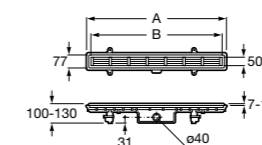

Malta

Керамический душевой поддон.

	A	B	C	D
373516000	1200	800	65	180
373517000	1000	800	65	180
373505000	1200	750	65	175
373506000	1000	750	65	170
37450C000 ©	1200	700	65	175
37450D000 ©	1000	700	65	170
37450E000 ©	900	700	65	170
373513000	1200	700	80	175
373512000	1000	700	80	170
373519000	900	700	80	170

Malta

Угловой керамический душевой поддон.

	A	B	Rad
37450A000	1000	1000	504
37450B000	900	900	504

Italia

Прямоугольный керамический душевой поддон.

	A	B	C	D
3740HP000	1200	800	80	170
3740HS000	1000	800	80	170
3740HG000	1400	700	80	170
3740HR000	1200	700	80	170
3740HT000	1000	700	80	170
3740HU000	900	720	80	170

Italia

Угловой керамический душевой поддон.

	A	B	C	D	Rad
3740HL000	900	900	80	625	550
3740HM000	800	800	80	525	550

Сливы для керамических душевых поддонов

Сливы ультраплоские

27L026000	высота: 60 мм ©
27L018000	высота: 80 мм

Сливы

506404400	Слив Ø 90 для душевых поддонов.
P0005900R	Слив Ø 65 для душевых поддонов.
506404500	Слив Ø 52 для душевых поддонов.

Italia

Квадратный керамический душевой поддон.

	A	B
3740NH000	900	900
3740NJ000	800	800
3740NK000	700	700

Сливные системы In-Drain

In-Drain Channel

IN-DRAIN CHANNEL - Сливной комплект с прокладкой из геотекстиля.

	A	B
276091000	950 x 50	990
276153000	850 x 50	890
276090000	750 x 50	790
276089000	650 x 50	690

In-Drain X3

IN-DRAIN X3 - Сливной комплект с прокладкой из геотекстиля. Реверсивная керамическая панель (не входит в комплект).

	A	B
276131000	950 x 50	990
276130000	850 x 50	890
276129000	750 x 50	790
276128000	650 x 50	690

Plate X1

PLATE X1 - Крышка сливного отверстия, совместима с In-Drain Channel.

	A	B
276095000	950 x 50	990
276155000	850 x 50	890
276094000	750 x 50	790
276093000	650 x 50	690

Plate X2

PLATE X2 - Крышка с решёткой для сливного отверстия, совместима с In-Drain Channel.