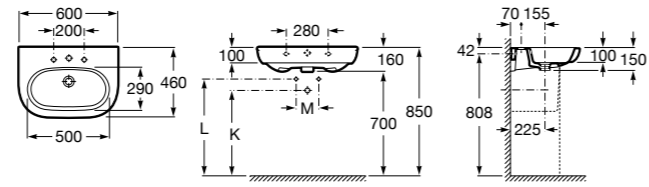

Dama

- 327784000** Настенная керамическая раковина. Смеситель не входит в комплект.
337470000 Пьедестал для керамической раковины.
337471000 Полупьедестал для керамической раковины.

Размеры в мм

Meridian