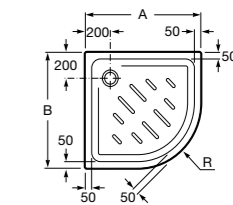

Керамические душевые поддоны

Malta Walk-In

Керамический душевой поддон с противоскользящим покрытием и с платформой венге.

373524000

**Malta**

Керамический душевой поддон.

	A	B	C	D
373516000	1200	800	65	180
373517000	1000	800	65	180
373505000	1200	750	65	175
373506000	1000	750	65	170
37450C000 ©	1200	700	65	175
37450D000 ©	1000	700	65	170
37450E000 ©	900	700	65	170
373513000	1200	700	80	175
373512000	1000	700	80	170
373519000	900	700	80	170