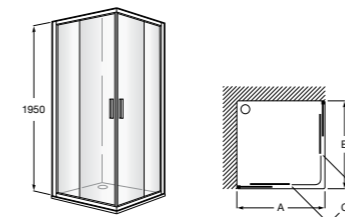

Ura Standard 2L2

L2 - Боковой душ с 1 раздвижным элементом + 1 фиксируемая панель. Для установки еще одного элемента L2, создавая прямой угол 2L2. Прозрачное стекло, профиль цвета – блестящий хром. Предел до стены в открытом виде 25 мм.

Для создания угла Ura 2L2 необходимо заказать 2 элемента Ura L2. Элементы возможно комбинировать между собой или другими совместимыми с Naray L2.

	Ширина (A и B)
AM16507012M	700
AM16507512M	750
AM16508012M	800
AM16509012M	900
AM16510012M	1000
AM16512012M	1200