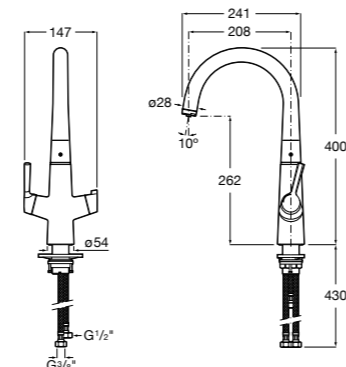

Смесители для кухни

Смесители для кухни / монтируемые на край раковины / однорычажные

Syra

5A812AC00 Смеситель для кухни с поворотным изливом, выдвижным душем, аэратором и гибкой подводкой. Cold start.

Syra

5A832AC00 Смеситель для кухни с высоким поворотным изливом, аэратором и гибкой подводкой. Cold start.

Syra

5A842AC00 Смеситель для кухни с высоким поворотным изливом, аэратором и гибкой подводкой. Cold start.

Syra-E ®

5A82AC00 Электронный смеситель для кухни с поворотным изливом, выдвижным душем, аэратором и гибкой подводкой. Питание от сети 230 V. Включает источник питания. Cold start.

Syra

5A852AC00 Смеситель для кухни с поворотным изливом, выдвижным душем, аэратором и гибкой подводкой. Cold start.

Syra-F ®

5A8C2AC00 Смеситель для кухни с поворотным изливом, функцией подключения к фильтру питьевой воды и гибкой подводкой. В комплекте фильтр с картриджем. Cold start.

5A8B2AC00

Смеситель для кухни с поворотным изливом, функцией подключения к фильтру питьевой воды и гибкой подводкой. Cold start.

Картридж

525898107 Сменный картридж для фильтра (рекомендуется менять каждые 6 месяцев).

Glera ®

5A854DC00 Смеситель для кухни с поворотным изливом с выдвижным душем с 2 функциями и гибкой подводкой. Cold start.

Glera ®

5A814DC00 Смеситель для кухни с поворотным изливом с выдвижным душем с 2 функциями и гибкой подводкой. Cold start.

Glera ®

5A834DC00 Смеситель для кухни с прямым поворотным изливом, аэратором и гибкой подводкой. Cold start.

Glera ®

5A844DC00 Смеситель для кухни с поворотным изливом, аэратором и гибкой подводкой. Cold start.

L90

5A8301C00 Смеситель для кухни с поворотным изливом, аэратором и гибкой подводкой. Cold start.