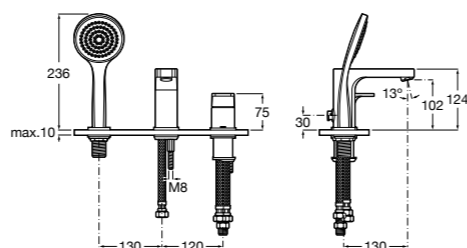

L90

5A9801C00 Монтируемый на край ванны двухвентильный смеситель для ванны-душа с изливом 197 мм, с душевой лейкой и гибким шлангом.