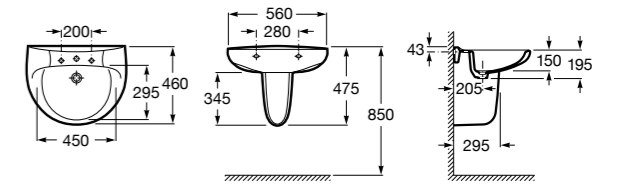

Victoria

1. **32739300Y** Настенная керамическая раковина. Смеситель не входит в комплект.
   337390000 Пьедестал для керамической раковины.
   33739200Y Полупьедестал для керамической раковины.