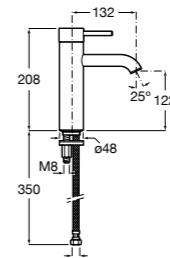

Lanta

5A3C11C00 Смеситель для раковины с аэратором, гладкий корпус, Mezzo, с донным клапаном с системой click-clack и гибкой подводкой. Cold start.