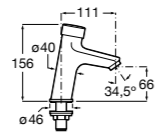

Fluent

5A4A24C00 Кран для раковины с аэратором. Подвод одной воды. Ограничитель расхода 5 л/мин.

Avant

5A7979C00 Кран для раковины, встраиваемый в стену, с длинным изливом, 190 мм. С аэратором.