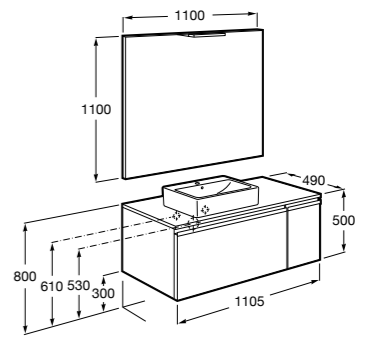

Heima раковина слева

851006XXX Мебельный модуль для раковины с рабочей поверхностью. Раковина и смеситель не входят в комплект. Модуль дополнительно обработан защитой от влаги.

851044XXX PASC - Комплект мебели, раковины и зеркала с подсветкой LED Smartlight. Компактный сифон. Раковина, ножки и смеситель не входят в комплект. Модуль дополнительно обработан защитой от влаги.

856925331 Комплект из 2-х ножек.