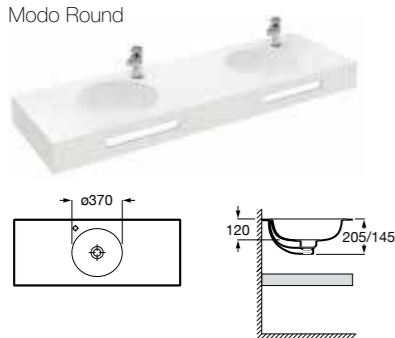

Модели чаш

Modo Round