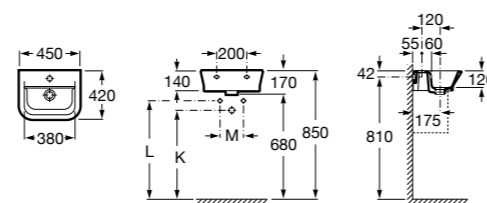

The Gap Original

327477000 Настенная или накладная керамическая раковина. Смеситель не входит в комплект.