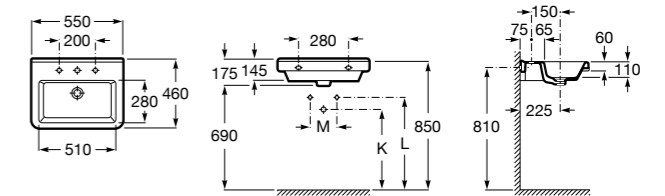

Dama

1. **327786000** Настенная керамическая раковина. Смеситель не входит в комплект.
   337470000 Пьедестал для керамической раковины.
   337471000 Полупьедестал для керамической раковины.