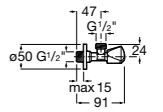

Запорный кран

525166000 Угловой запорный кран 1/2" - 3/8" (шаровый механизм, металлическая ручка).

525166100 Угловой запорный кран 1/2" - 1/2" (шаровый механизм, металлическая ручка).