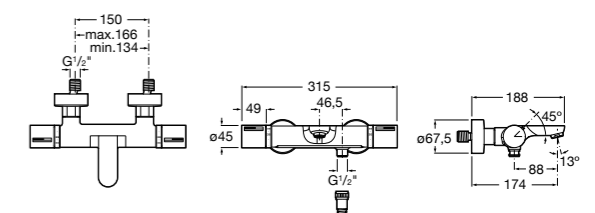

T-1000 Round

5A1209C00 Монтируемый на стену термостат для ванны и душа с переключателем потока.

5A1209CN0 Монтируемый на стену термостат для ванны и душа с переключателем потока. Покрытие Everlux титановый черный.