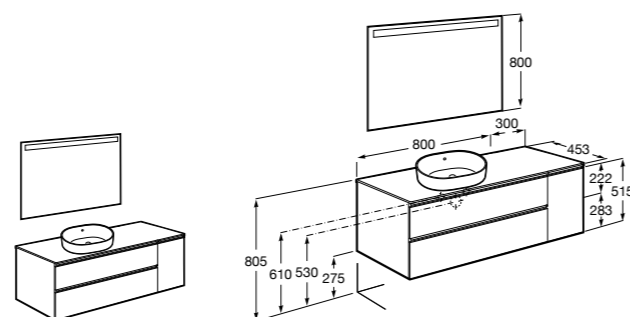

The Gap раковина справа

851504XXX UNIK - мебельный модуль для раковины справа. Базовый набор включает 2 ящика, 1 дверцу и столешницу, обработанную защитой от влаги.

851535XXX PASC - мебельный модуль для раковины справа. Базовый набор включает 2 ящика, 1 дверцу, столешницу, обработанную защитой от влаги и зеркало Eidos.

816829339 Набор из 2 ножек 275 мм для мебели со столешницей.

816829458 Набор из 2 ножек 275 мм для мебели со столешницей.