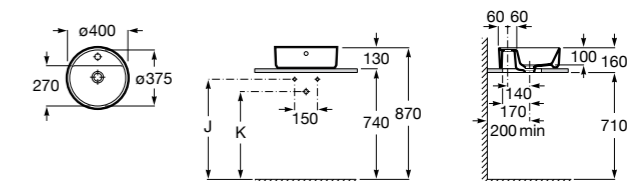

The Gap Round

3270MK000 Накладная или встраиваемая керамическая раковина с отверстием под смеситель. Смеситель не входит в комплект.