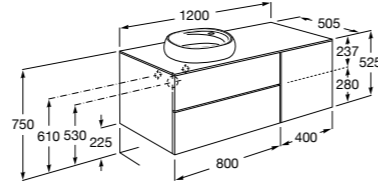

Beyond раковина слева

851398XXX Мебельный модуль для размещения накладной раковины 455 мм слева. Раковины и смесители не входят в комплект.