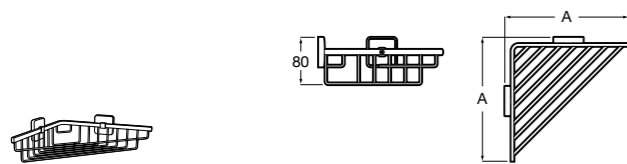

Victoria
Угловой контейнер решетчатый. Крепление на болты или клей.

	A
816686001	260
816685001	210