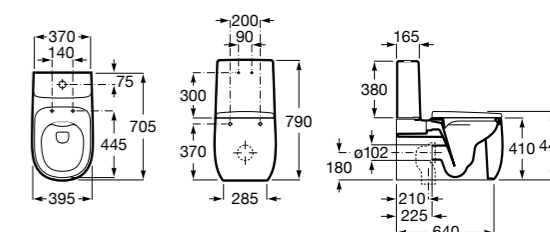

Унитазы напольные

Beyond

3420B9..0 Чаша унитаза Rimless приставная с двойным выпуском. Включен установочный комплект.

3410B1..0 Бачок с механизмом двойного смыва 4,5/3 литра с нижним подводом воды. Включен установочный комплект, механизм для подвода воды и механизм смыва.

801B82..B Сиденье и крышка с механизмом «мягкое закрывание» для унитаза. Материал SUPRALIT®.