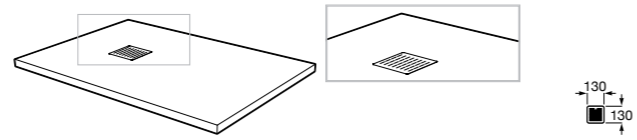

Аксессуары для душевых поддонов

Решетка Terran

P0006100R Решетка-сток Terran.

Аксессуары для ванн

Дополнительные подголовники

291051100 Подголовник (черный).

291053100 Подголовник (черный).

291066000 Подголовник (белый).

247518000 Подголовник для ванны Georgia.

Ручки для ванн

24F023000 Набор ручек BeCool (biplaza).

24F040000 Набор ручек BeCool (одноместная).

526804210 Haiti 2 ручки, хром.

526803010 Malibu 2 ручки, хром.

52680421P Haiti 2 ручки, золото.

52680301P Malibu 2 ручки, золото.

526804310 Набор ручек Princess-N.

24F038001 Набор ручек Sureste-N.