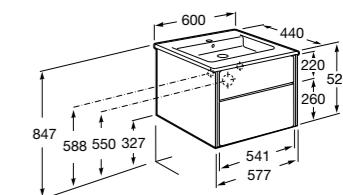

Ronda

ZRU9303002	Мебельный модуль бетон/белый матовый.
ZRU9302963	Мебельный модуль белый глянец/антрацит.
327472000	Раковина The Gap Original 600.