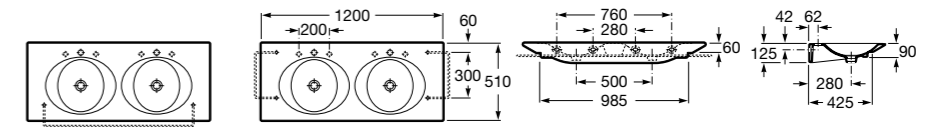

Kalahari

327896000 Настенная или накладная керамическая раковина. Смеситель не входит в комплект.