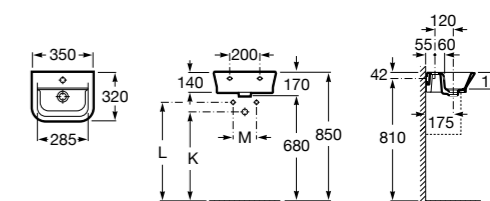

The Gap Original

327479000 Настенная керамическая раковина. Смеситель не входит в комплект.

337472000 Полуьпедестал для керамической раковины компакт.