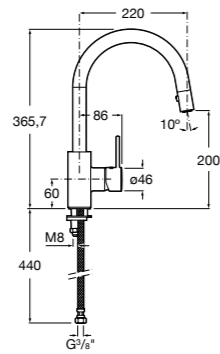

Targa

5A8160C00 Смеситель для кухни с поворотным изливом, аэратором, выдвижной душевой насадкой и гибкой подводкой.

Etna

5A7B09C00 Смеситель для кухни с высоким поворотным изливом, аэратором и гибкой подводкой. Хром.

5A7B09B00 Смеситель для кухни с высоким поворотным изливом, аэратором и гибкой подводкой. Белый.

5A7B09CM0 Смеситель для кухни с высоким поворотным изливом, аэратором и гибкой подводкой. Титан PVD.

5A7B09CN0 Смеситель для кухни с высоким поворотным изливом, аэратором и гибкой подводкой. Черный.