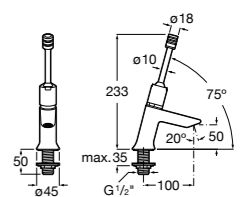

Instant Care

1. **5A4377C00** Кран для раковины с аэратором. Подвод одной воды.