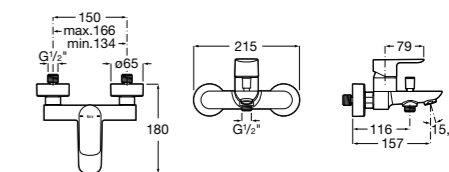

Monodin-N

5A0298C0M Монтируемый на стену смеситель для ванны-душа с автоматическим переключателем потока.