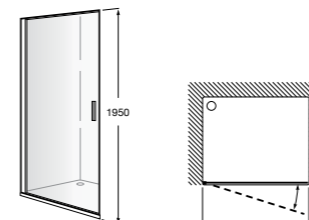

Душевые ограждения / 3 стены / фронтальное расположение / распашные двери

Ura Standard PE

PE - фронтальное расположение душа с 1 распашным элементом для установки между стенами или 1 боковым фиксированным элементом LF. Прозрачное стекло, цвет профиля: блестящее серебро. Предел до стены в открытом виде 25 мм. Для обеспечения надежного крепления элементов PE + LF требуется покупка фиксатора AM99003602. Включает обработку Maxiclean.

	Ширина (A)	Открытие
AM16708012M	800	650
AM16709012M	900	750
AM16710012M	1000	850