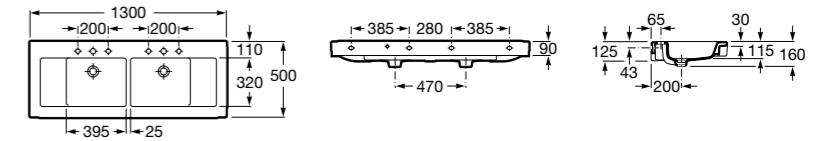

Раковины подвесные двойные

Stratum

327630000 Настенная или накладная керамическая раковина. Смеситель не входит в комплект.