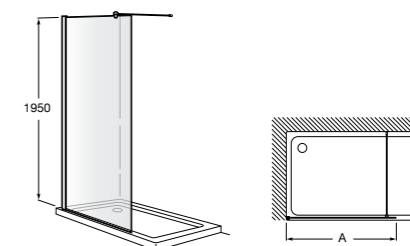

Easy DF

Фиксированная панель.

DF (A)	От 600 до 800
	От 801 до 1000
	От 1001 до 1200