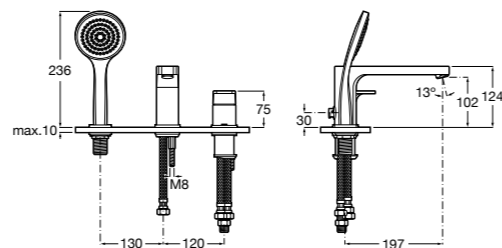

Insignia

5A183AC00 Монтируемый на край ванны двухвентильный смеситель для ванны-душа с изливом 130 мм, с душевой лейкой и гибким шлангом.