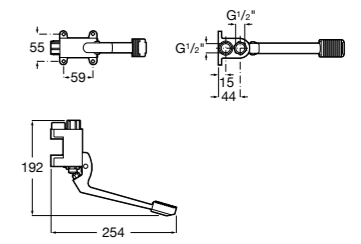

Instant Foot

505127900 Педальный кран. Установка на стене. Подвод одной воды.