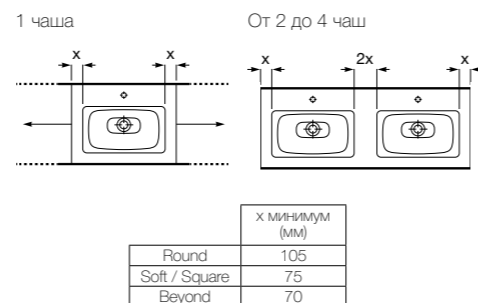

Раковины индивидуального размера Modo и Beyond

Возможные модификации

Форма чаши
Modo Round ø 370 мм
Modo Soft 450 и 550 мм
Modo Square 450 и 550 мм
Beyond 500 мм

Возможность размещения до 4 чаш на одной столешнице

Возможны различные варианты расположения отверстий под смесители и слива-перелива

Доступна в белом цвете

Столешница
Доступная ширина: 450 и 500 мм

Передний бортик - опционально
Без переднего бортика высота 12 мм
С передним бортиком 50 или 125 мм

Полотенцедержатель - опционально
Для раковин с передним бортиком 125 мм

Дополнительная полочка
Доступна шириной 385 мм и высотой 50 мм

Модели чаш

Комбинируемость чаш по высоте столешницы

Размер чаши (мм)	Ширина столешницы (мм)		Минимальная длина столешницы (мм)			
	450	500	1 чаша	2 чаши	3 чаши	4 чаши
ø 370	НЕТ	ДА	○	○	○	○
Modo	450 x 260	ДА	ДА	○	○	○
	550 x 310	ДА	ДА	○	○	○
Beyond	500 x 420	НЕТ	ДА	○	○	○

Выберите столешницу

Длина, мм	Столешница	
	Ширина 450 мм	Ширина 500 мм
580 - 800	○	○
801 - 1000	○	○
1001 - 1100	○	○
1101 - 1200	○	○
1201 - 1400	○	○
1401 - 1600	○	○
1601 - 1800	○	○
1801 - 2000	○	○
2001 - 2200	○	○
2201 - 2400	○	○
2401 - 2600	○	○
2601 - 2800	○	○

Выберите чашу

Укажите количество чаш.

Чаша	Модель	
	Modo	Beyond
Без перелива, без слива. Не включает крышку.	○	○
Без перелива, фиксированный открытый сток. Включает крышку Surfex®.	○	○
Со скрытым переливом, без слива. Включает крышку Surfex®.	○	○
Со скрытым переливом, донный клапан с системой click-clack. Включает крышку Surfex®.	○	○
Со скрытым переливом, фиксированный открытый слив. Включает крышку Surfex®.	○	○

Передний бортик - опционально

Без переднего бортика высота столешницы составляет 12 мм.

Для раковин с передним бортиком 125 мм возможно исполнение с полотенцедержателем или без него.