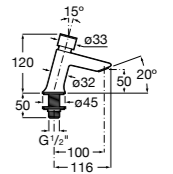

Instant

1. **5A4477C00** Кран для раковины с аэратором. Подвод одной воды. Ограничитель расхода 2 л/мин. Автоматическое закрытие через 15 секунд.