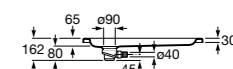

Terran

Ультратонкий душевой поддон, материал STONEX®. Противоскользящая поверхность с текстурой под камень. Включает слив gran saudal. Сифон и решетка в комплекте.

	A	B	C
AP1017D057801..0	2000	1400	33,5
AP10164057801..0	1600	1400	31,6
AP1017D03E801..0	2000	1000	31
AP1017083E801..0 ©	1800	1000	31
AP1016403E801..0 ©	1600	1000	31
AP1015783E801..0 ©	1400	1000	31
AP1014B03E801..0 ©	1200	1000	31
AP10170838401..0	1800	900	31
AP10164038401..0	1600	900	31
AP10157838401..0	1400	900	31
AP1014B038401..0	1200	900	28
AP1013E838401..0	1000	900	26
AP10170832001..0	1800	800	31
AP10164032001..0	1600	800	31
AP10157832001..0	1400	800	31
AP1014B032001..0	1200	800	28
AP1013E832001..0	1000	800	26
AP1017082EE01..0	1800	750	31
AP1016402EE01..0	1600	750	31
AP1015782EE01..0	1400	750	31
AP1014B02EE01..0	1200	750	28
AP1013E82EE01..0	1000	750	26
AP1017082BC01..0	1800	700	31
AP1016402BC01..0	1600	700	31
AP1015782BC01..0	1400	700	31
AP1014B02BC01..0	1200	700	28
P013E82BC01..0	1000	700	26

Terran (с рамкой)

Ультратонкий душевой поддон, материал STONEX®, с рамкой.

	A	B	C
P10270838441..0	1800	900	41
P10264038441..0	1600	900	41
P10257838441..0	1400	900	41
P1024B038441..0	1200	900	38
P1023E838441..0	1000	900	36
P10270832041..0	1800	800	41
P10264032041..0	1600	800	41
P10257832041..0	1400	800	41
P1024B032041..0	1200	800	38
P1023E832041..0	1000	800	36
P1027082EE41..0	1800	750	41
P1026402EE41..0	1600	750	41
P1025782EE41..0	1400	750	41
P1024B02EE41..0	1200	750	38
P1023E82EE41..0	1000	750	36
P1027082BC41..0	1800	700	41
P1026402BC41..0	1600	700	41
P1025782BC41..0	1400	700	41
P1024B02BC41..0	1200	700	38
P1023E82BC41..0	1000	700	36

Terran