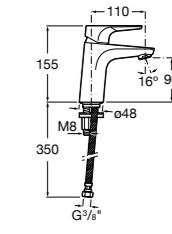

Pals ©

5A306DC00 Смеситель для раковины с ручкой-джойстиком, донным клапаном и гибкой подводкой.

Naia

5A3296C00 Смеситель для раковины, гладкий корпус, с донным клапаном с системой click-clack и гибкой подводкой. Cold start.

5A3A96.0 Смеситель для раковины, гладкий корпус, с гибкой подводкой. Cold start. Покрытие Everlux.

Pals ©

5A326DC00 Смеситель для раковины с ручкой-джойстиком, гладкий корпус, с донным клапаном системы click-clack и гибкой подводкой.

Naia

5A3996C00 Смеситель для раковины, гладкий корпус, Mezzo, с донным клапаном с системой click-clack и гибкой подводкой. Cold start.

Carmen

5A304BC00 Смеситель для раковины, гладкий корпус, с донным клапаном с системой click-clack и гибкой подводкой.

5A314BC00 Смеситель для раковины, гладкий корпус, без донного клапана и с гибкой подводкой.

Naia

5A3D96C00 Смеситель для раковины с аэратором, гладкий корпус, Mezzo Plus, с донным клапаном с системой click-clack и гибкой подводкой. Cold start.

Naia

5A3096C00 Смеситель для раковины с донным клапаном с системой click-clack и гибкой подводкой, Cold start.

Lanta

5A3011C00 Смеситель для раковины с аэратором, с донным клапаном и гибкой подводкой. Cold start.

Lanta

5A3111C00 Смеситель для раковины с аэратором, цепочкой и гибкой подводкой. Cold start.

Atlas

5A3290C0M Смеситель для раковины, гладкий корпус, с аэратором, гибкой подводкой.

5A3290C00 Смеситель для раковины, гладкий корпус, с аэратором, гибкой подводкой. Cold start.

Lanta

5A3A11C00 Смеситель для раковины с аэратором, гладкий корпус, с донным клапаном с системой click-clack и гибкой подводкой. Cold start.

Atlas

5A3990C00 Смеситель для раковины, гладкий корпус, Mezzo, с аэратором и гибкой подводкой. Cold start.

Lanta