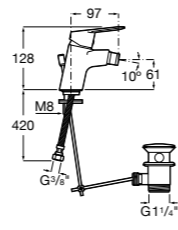

5A6198C00 Смеситель для биде с цепочкой, регулятором направления потока и гибкой подводкой.

**Alfa**

5A6F25C00 Смеситель для биде с регулятором направления потока, донным клапаном и гибкой подводкой.

**Carmen**