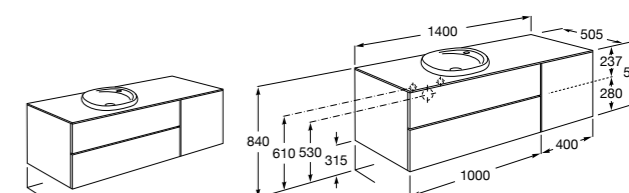

Beyond раковина слева

851414XXX Мебельный модуль для размещения встраиваемой раковины 455 мм слева. Раковины и смесители не входят в комплект.