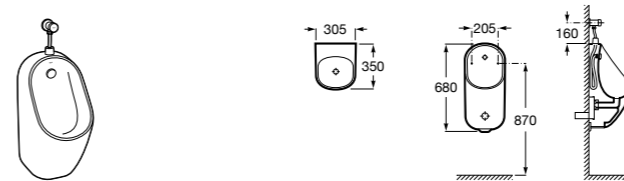

Proton
3590J2000 Электронный писсуар с задним подводом воды, безободковый, питание от сети, 230V.