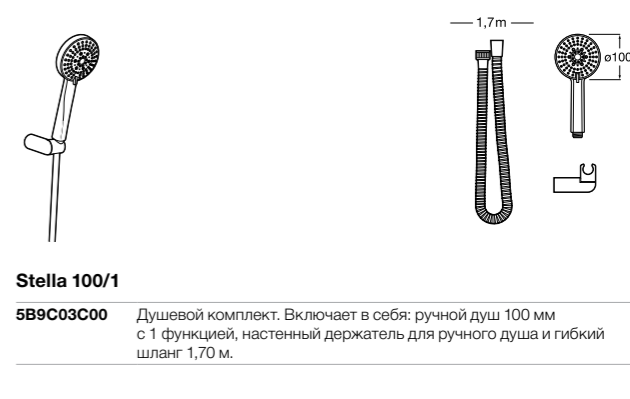

Stella 100/1

5B9C03C00 Душевой комплект. Включает в себя: ручной душ 100 мм с 1 функцией, настенный держатель для ручного душа и гибкий шланг 1,70 м.