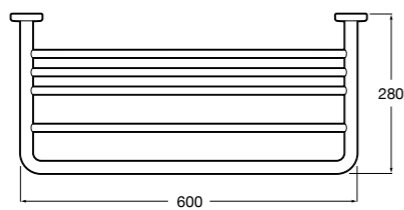

Compas

1. 817361001 Решетка для полотенец.

Hotel's

1. 816379001 Решетка для полотенец.

Размеры в мм