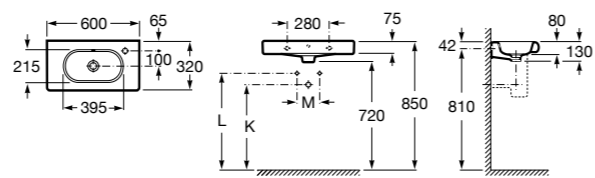

Meridian

1. **32724T000** Настенная керамическая раковина. Смеситель не входит в комплект.
   32724X000 Настенная керамическая раковина. Смеситель не входит в комплект.
   337242000 Полупьедестал для керамической раковины компакт.