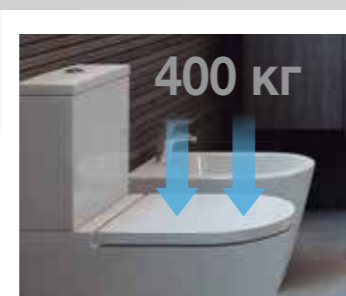

Керамика Rosa

Легко чистить

Инновационный дизайн Rimless (безободковый) с гладкой и полностью доступной внутренней поверхностью значительно упрощает ее очистку.

Максимальная гигиена

Поверхность с нулевой пористостью препятствует впитыванию воды и, следовательно, накоплению влаги и бактерий.

Стойкий блеск

Эксклюзивная эмаль, которая позволяет поддерживать яркость и состояние нового изделия независимо от срока использования.

Прочность

Необычайная прочность, доказанная испытаниями при нагрузке весом до 400 кг.

Надежность

Детали обладают невероятной прочностью и надежностью благодаря эксклюзивному составу минералов и контролю обжига.

Износостойкость

Свойства глазури гарантируют устойчивость лицевых поверхностей к абразивам, высоким температурам и ультрафиолету.

Материал

Fineceramic®

Невероятная легкость

Толщина стенок всего 5 мм, что делает раковины на 40% более легкими.

Невероятная прочность

Инновационная формула позволяет создавать раковины на 30% прочнее, чем традиционные керамические изделия.