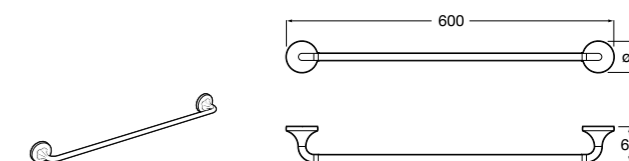

	A
817360001	800
817359001	600
817444001	400

Hotel's

816386001 Полотенцедержатель двойной.

Hotel's Classic

Полотенцедержатель.

	A
815422001	600
815420001	450

Rubik

Полотенцедержатель. Хром. Крепление на болты или клей.