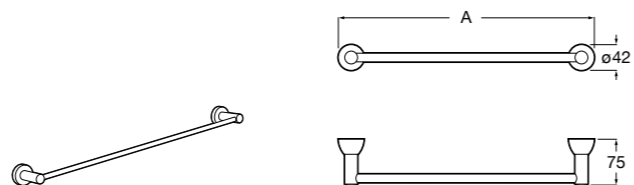

Carmen

817003001 Полотенцедержатель.