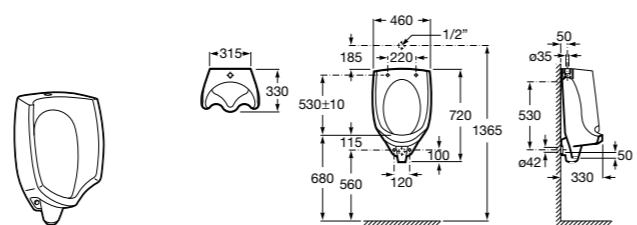

526803010 Malibu 2 ручки, хром.

52680421P Haiti 2 ручки, золото.

52680301P Malibu 2 ручки, золото.

526804310 Набор ручек Princess-N.

24F038001 Набор ручек Sureste-N.

Аксессуары для писсуаров

Mural

353330001 Писсуар настенный с манжетой, пробкой для очистки и крепежным комплектом.