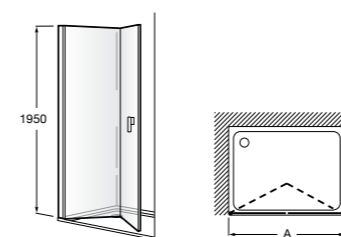

Душевые ограждения / 3 стены / фронтальное расположение / складные двери**Easy PP-E**

Фронтальное расположение с 2 складными элементами.

PP-E (A)	
	От 600 до 800
	От 801 до 1000

Душевые ограждения / 2 стены / раздвижные двери**Aerea L4 + LF**