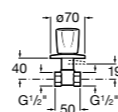

Brava

5A1530C00 Встраиваемый вентиль. 1/2". Синий указатель (холодная).

5A0530C00 Встраиваемый вентиль. 1/2". Красный указатель (горячая).