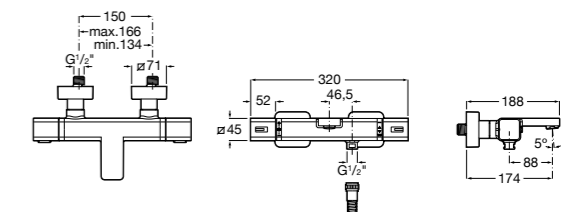

T-1000 Square

5A121AC00 Монтируемый на стену термостат для ванны и душа с переключателем потока.