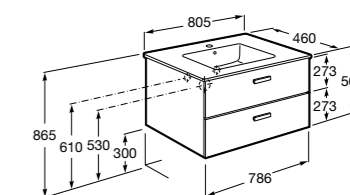

Victoria Nord

ZRU9000032	Мебельный модуль белый глянцев.
ZRU9000031	Мебельный модуль венге.
32799C000	Раковина Victoria Unik 800.