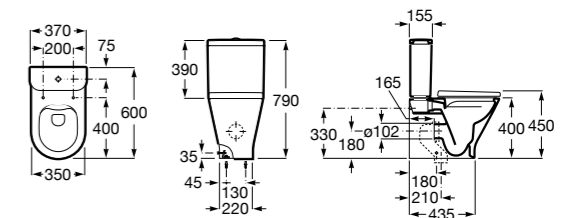

The Gap Square

34273700H	Чаша унитаза укороченная Rimless приставная с двойным выпуском.
341731000	Бачок с механизмом двойного смыва 4/2 литра с боковым подводом воды. Включен установочный комплект, механизм для подвода воды и механизм смыва.
341730000	Бачок с механизмом двойного смыва 4/2 литра с нижним подводом воды. Включен установочный комплект, механизм для подвода воды и механизм смыва.
801732004	Сиденье и крышка с механизмом «мягкое закрывание».
801730004	Сиденье и крышка для укороченного унитаза.