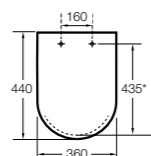

Meridian-N ©

1. **8012A2..B** Сиденье и крышка с механизмом «мягкое закрытие» для унитаза.
2. **8012A0..B** Сиденье и крышка с креплениями из нержавеющей стали для унитаза.