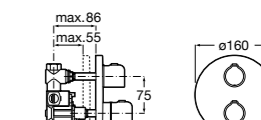

5A2B18C00* Встраиваемый термостат для душа.