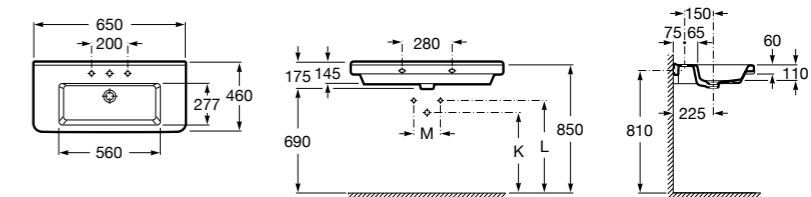

**Dama**

327783000 Настенная керамическая раковина. Смеситель не входит в комплект.

337470000 Пьедестал для керамической раковины.

337471000 Полупьедестал для керамической раковины.

Размеры в мм

Meridian

- 325241000** Настенная керамическая раковина. Смеситель не входит в комплект.
335240000 Пьедестал для керамической раковины.
337241000 Полупьедестал для керамической раковины.