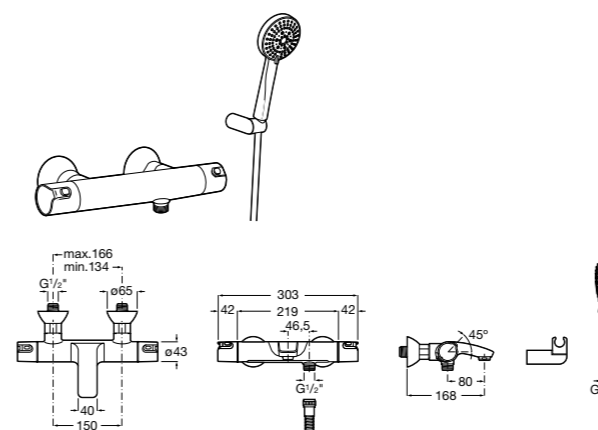

T-500

5D1118C00

Комплект состоит из внешнего термостатического смесителя для душа и набора для душа с ручным душем 100 мм с 3 режимами потока, держателя для ручного душа и гибкого шланга 1,70 м.

Смесители для ванны и душа / встраиваемые комплекты

T-500

5D0618C00

Комплект встраиваемый с термостатическим смесителем.

Monodin-N

5D0518C00

Комплект встраиваемый с однорычажным смесителем.

T-1000 Round

5D1009C00

Комплект встраиваемый с термостатическим смесителем.

Размеры в мм

T-2000

5D1088C00

Комплект встраиваемый с термостатическим смесителем.

Душевые комплекты

Plenum Square 140/3

5B1A10C00

SQUARE - Душевой комплект. Включает в себя: ручной душ 140 мм с 3 функциями, штангу 800 мм, регулируемый держатель для ручного душа, мыльницу и гибкий шланг 1,70 м. Хром.

5B1A10CB0

SQUARE - Душевой комплект. Включает в себя: ручной душ 140 мм с 3 функциями, штангу 800 мм, регулируемый держатель для ручного душа, мыльницу и гибкий шланг 1,70 м. Хром, белый.

Plenum Round 140/3

5B1411C00

ROUND - Душевой комплект. Включает в себя: ручной душ 140 мм с 3 функциями, штангу 800 мм, регулируемый держатель для ручного душа, мыльницу и гибкий шланг 1,70 м. Хром.

5B1411CB0

ROUND - Душевой комплект. Включает в себя: ручной душ 140 мм с 3 функциями, штангу 800 мм, регулируемый держатель для ручного душа, мыльницу и гибкий шланг 1,70 м. Хром, белый.