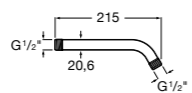

Настенный держатель

5B0750C00 Настенный держатель для душевой насадки. Совместим с Stella.