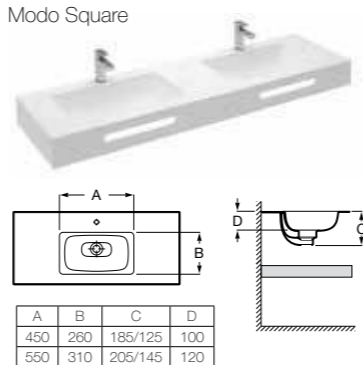

Полотенцедержатель - опционально
 Для раковин с передним бортиком 125 мм

Дополнительная полочка
 Доступна шириной 385 мм и высотой 50 мм

Модели чаш

Modo Round

Modo Soft

Modo Square

Beyond

Комбинируемость чаш по высоте столешницы