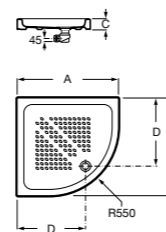

Malta

Керамический душевой поддон.

	A	B	C	D
373516000	1200	800	65	180
373517000	1000	800	65	180
373505000	1200	750	65	175
373506000	1000	750	65	170
37450C000 ©	1200	700	65	175
37450D000 ©	1000	700	65	170
37450E000 ©	900	700	65	170
373513000	1200	700	80	175
373512000	1000	700	80	170
373519000	900	700	80	170

Malta

Угловой керамический душевой поддон.

	A	B	Rad
37450A000	1000	1000	504
37450B000	900	900	504

Italia

Прямоугольный керамический душевой поддон.

	A	B	C	D
3740HP000	1200	800	80	170
3740HS000	1000	800	80	170
3740HG000	1400	700	80	170
3740HR000	1200	700	80	170
3740HT000	1000	700	80	170
3740HU000	900	720	80	170

Italia

Угловой керамический душевой поддон.

	A	B	C	D	Rad
3740HL000	900	900	80	625	550
3740HM000	800	800	80	525	550

Сливы для керамических душевых поддонов

Сливы ультраплоские

27L026000	высота: 60 мм ©
27L018000	высота: 80 мм

Сливы

506404400	Слив Ø 90 для душевых поддонов.
P0005900R	Слив Ø 65 для душевых поддонов.
506404500	Слив Ø 52 для душевых поддонов.

Italia

Квадратный керамический душевой поддон.

	A	B
3740NH000	900	900
3740NJ000	800	800
3740NK000	700	700

Сливные системы In-Drain

In-Drain Channel

IN-DRAIN CHANNEL - Сливной комплект с прокладкой из геотекстиля.

	A	B
276091000	950 x 50	990
276153000	850 x 50	890
276090000	750 x 50	790
276089000	650 x 50	690

In-Drain X3

IN-DRAIN X3 - Сливной комплект с прокладкой из геотекстиля. Реверсивная керамическая панель (не входит в комплект).

	A	B
276131000	950 x 50	990
276130000	850 x 50	890
276129000	750 x 50	790
276128000	650 x 50	690

Plate X1

PLATE X1 - Крышка сливного отверстия, совместима с In-Drain Channel.

	A	B
276095000	950 x 50	990
276155000	850 x 50	890
276094000	750 x 50	790
276093000	650 x 50	690

Plate X2

PLATE X2 - Крышка с решёткой для сливного отверстия, совместима с In-Drain Channel.