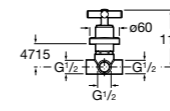

Встраиваемые переключатели

Loft

5A9043C00 1/2" встраиваемый переключатель (2 положения) для ванны или душа.

5A9143C00 1/2" встраиваемый переключатель (3 положения) для ванны или душа.