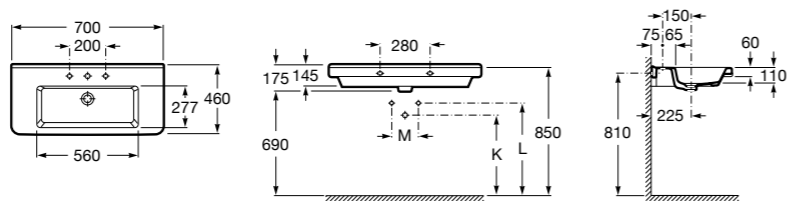

Dama Retro

320321001 Настенная керамическая раковина. Пьедестал и смеситель не входят в комплект.

331325001 Пьедестал для керамической раковины.