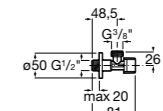

Запорный кран

525165800 Угловой запорный кран 1/2" - 3/8" (шаровый механизм, пластиковая ручка).

525165900 Угловой запорный кран 1/2" - 1/2" (шаровый механизм, пластиковая ручка).