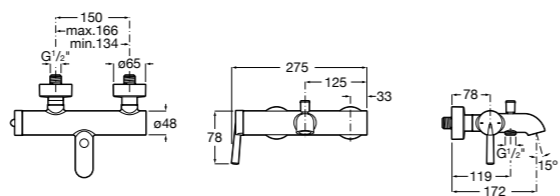

L90

5A0D01C00 Монтируемый на стену смеситель для ванны-душа с автоматическим переключателем потока.