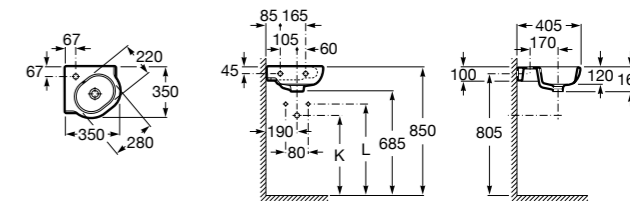

Размеры в мм

Meridian

32724C000 Настенная керамическая раковина. Смеситель не входит в комплект.

Раковины накладные

Hall

32762G000 Настенная или накладная керамическая раковина. Смеситель не входит в комплект.