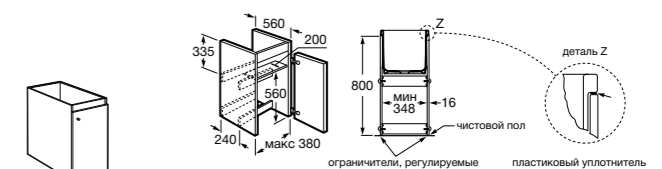

Henares

1. **856897806** Шкафчик.