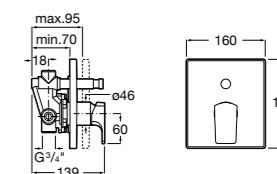

Victoria

5A0225C0M Монтируемый на стену смеситель для ванны и душа с автоматическим переключателем потока.

Смесители для ванны и душа / настенные / двухвентильные

Loft

5A0143C00 Монтируемый на стену смеситель для ванны и душа с автоматическим переключателем с фиксатором, гибким душевым шлангом 1,75 м, душевой лейкой и поворотным держателем.

Carmen

5A014BC00 Монтируемый на стену смеситель для ванны и душа с ручным переключателем, гибким душевым шлангом 1,50 м, душевой лейкой и поворотным держателем.

Brava

5A0130C02 Монтируемый на стену смеситель для ванны и душа с автоматическим переключателем с фиксатором, гибким душевым шлангом 1,50 м, душевой лейкой и поворотным держателем.

Смесители для ванны и душа / встраиваемые (установка с RocaBox)

Insignia

5A0B3AC00 Встраиваемый смеситель для ванны-душа с переключателем потока. Установка с RocaBox Арт. 525869403.

5A0B3A..0 Встраиваемый смеситель для ванны-душа с переключателем потока. Покрытие Everlux. Установка с RocaBox Арт. 525869403.

Размеры в мм

L90

5A0B01C00 Встраиваемый смеситель 1/2" для ванны-душа с переключателем потока. Установка с RocaBox Арт. 525869403.

Pals

5A0B6DC00 Встраиваемый смеситель для ванны-душа с переключателем потока. Установка с RocaBox Арт. 525869403.

Naia

5A0B96C00 Встраиваемый смеситель для ванны-душа с переключателем потока. Установка с RocaBox Арт. 525869403.

5A0B96..0 Встраиваемый смеситель для ванны-душа с переключателем потока. Покрытие Everlux. Установка с RocaBox Арт. 525869403.

Lanta

5A0B11C00 Встраиваемый смеситель для ванны-душа с переключателем потока. Установка с RocaBox Арт. 525869403.

Atlas

5A0B90C00 Встраиваемый смеситель для ванны-душа с переключателем потока. Установка с RocaBox Арт. 525869403.

Размеры в мм