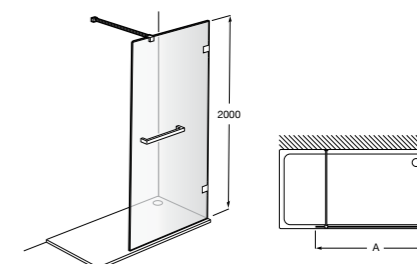

Душевые ограждения / 2 стены / Walk-in

Mistral Standard DF

Фиксированное стеклянное ограждение для душа с держателем для полотенца из нержавеющей стали. Включает обработку Maxiclean.

	Ширина (A)
AM25910012M	1000
AM25912012M	1200
AM25914012M	1400