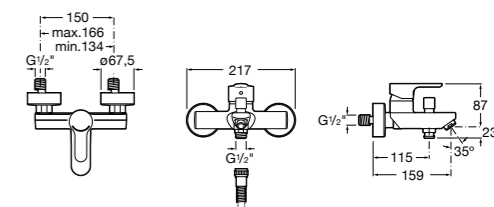

Cala

5A026EC00 Монтируемый на стену смеситель для ванны-душа с автоматическим переключателем потока.