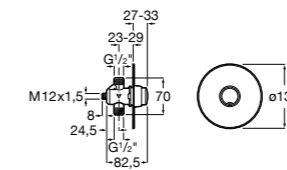

Avant

5A9079C00 Встраиваемый смывной кран для писсуара.