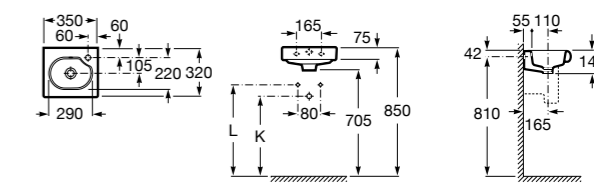

Meridian

327249000 Настенная керамическая раковина. Смеситель не входит в комплект.

337242000 Полуьпедестал для керамической раковины компакт.