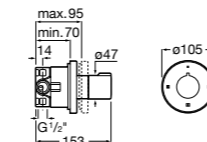

- 5A184AC00** ROUND - Встраиваемый переключатель (3 положения) для ванны или душа. Установка с Арт. 525166803.
525166903 Скрытый монтажный блок для дивертора на 3 выхода 1/2".

Aqualine Square

- 5A094AC00** SQUARE - Встраиваемый запорный клапан. Установка с Арт. 525166703.
525166703 Скрытый монтажный блок для запорного клапана на 1 выход 3/4".