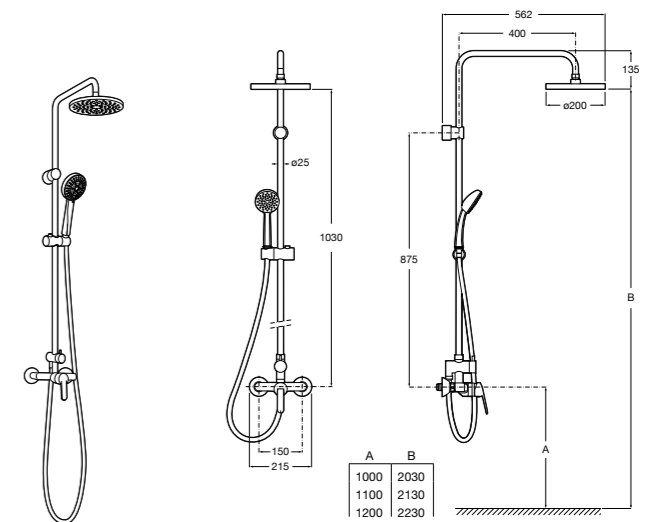

Victoria Basic

5A9725C00 Душевая стойка без смесителя. Включает: верхний душ диаметром 200 мм, ручной душ диаметром 100 мм с 1 режимом потока, гибкий металлический шланг 1,5 м.