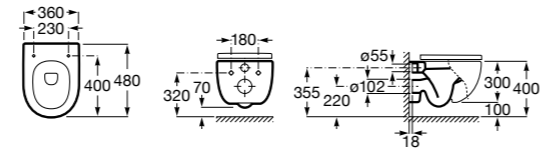

Inspira Round

346528..0 ROUND - Подвесная укороченная чаша Rimless с горизонтальным выпуском. Включает: крепежный комплект. Для установки выберите систему инсталляции Роса для подвесных унитазов.

80152C..B ROUND - Сиденье и крышка с механизмом «мягкое закрывание» для укороченного унитаза. Материал SUPRALIT®.

Meridian

346248000 Подвесная чаша укороченная с горизонтальным выпуском. Для установки выберите систему инсталляции Роса для подвесных унитазов.

8012AC..B Сиденье и крышка с креплениями из нержавеющей стали и механизмом «мягкое закрывание» для укороченного унитаза. Материал SUPRALIT®. ©

8012AB..B Сиденье и крышка с креплениями из нержавеющей стали для укороченного унитаза. Материал SUPRALIT®. ©

8012B2002 Сиденье и крышка для унитаза.