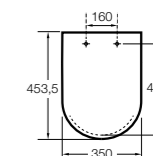

The Gap Comfort

- 801472..4** Сиденье и крышка с механизмом «мягкое закрытие» для унитаза.
- 801470..4** Сиденье и крышка для унитаза.

The Gap Square

- 801470..4** Сиденье и крышка для унитаза.
- 801472..4** Сиденье и крышка с механизмом «мягкое закрытие» для унитаза.