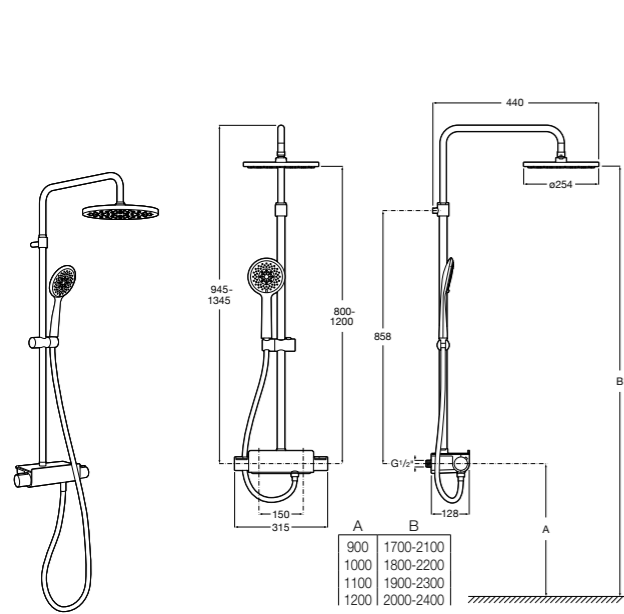

Deck-T Round

5A9788C00 ROUND - Душевая стойка со смесителем-термостатом и полочкой. Регулируемая высота. Включает: верхний душ диаметром 250 мм, ручной душ диаметром 130 мм с 4 режимами потока, гибкий шланг 1,75 м и держатель с возможностью регулировки наклона.