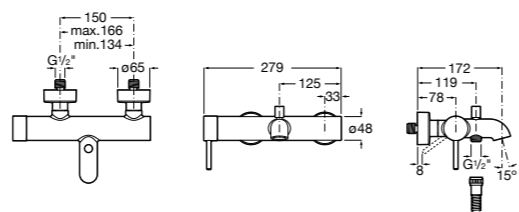

Naia

5A0296C00 Монтируемый на стену смеситель для ванны-душа с автоматическим переключателем потока.

5A0296..0 Монтируемый на стену смеситель для ванны-душа с автоматическим переключателем потока. Покрытие Everlux