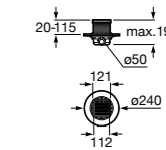

In-Drain Shower SQ

IN-DRAIN SHOWER SQ - Сливной комплект с прокладкой из геотекстиля и крышкой.

276092000	113 x 113

In-Drain Basic

IN-DRAIN BASIC - сливной комплект с прокладкой и с крышкой.

	A
276308000	950 x 60
276307000	850 x 60
276306000	750 x 60
276305000	650 x 60