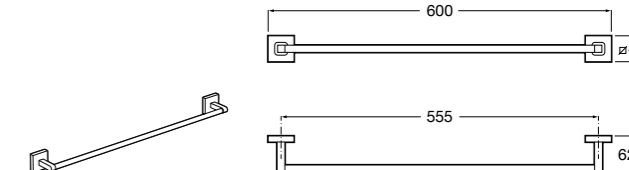

Hotel's

816386001 Полотенцедержатель двойной.