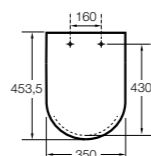

The Gap Comfort

- 801472..4** Сиденье и крышка с механизмом «мягкое закрытие» для унитаза.
- 801470..4** Сиденье и крышка для унитаза.

The Gap Square

- 801470..4** Сиденье и крышка для унитаза.
- 801472..4** Сиденье и крышка с механизмом «мягкое закрытие» для унитаза.