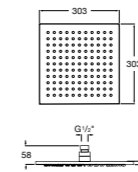

Rainsense

5B4050.0 Квадратная душевая насадка. Покрытие Everflux. Кронштейн покупается отдельно.