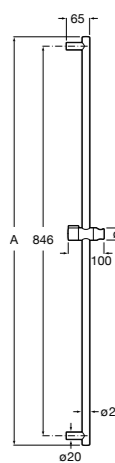

Мыльница

5B5150TP0 Прозрачная мыльница для душа.

5B0250C00 Хромированная мыльница для душа.

Аксессуары для душа / шланги

Neo-Flex

5B2016C00	Пластиковый гибкий душевой шланг 2 м. Сатин. Система против закручивания шланга Antitwist.
5B2116C00	Пластиковый гибкий душевой шланг 1,75 м. Сатин. Система против закручивания шланга Antitwist.
5B2216C00	Пластиковый гибкий душевой шланг 1,50 м. Сатин. Система против закручивания шланга Antitwist.