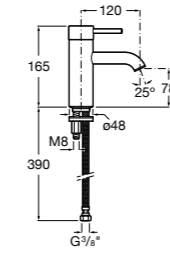

Lanta

5A3A11C00 Смеситель для раковины с аэратором, гладкий корпус, с донным клапаном с системой click-clack и гибкой подводкой. Cold start.