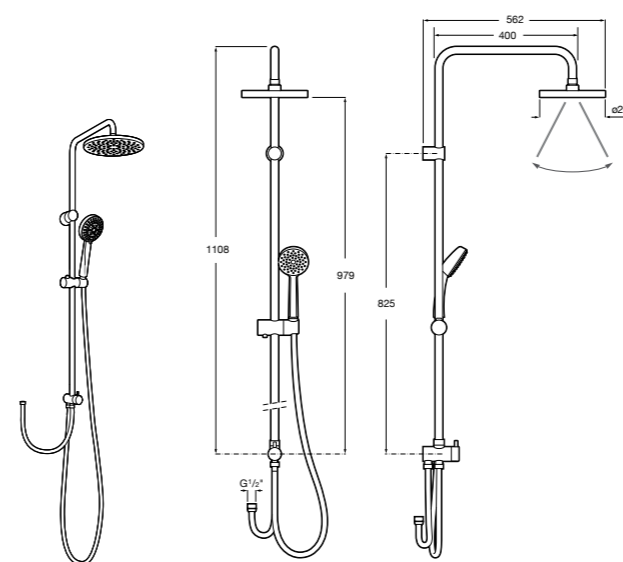

Victoria Connect

5B9961C00* Душевая стойка. Включает: верхний душ диаметром 200 мм, ручной душ диаметром 100 мм, с 1 режимом потока, гибкий металлический шланг 1,5 м, держатель с возможностью регулировки наклона и высоты.