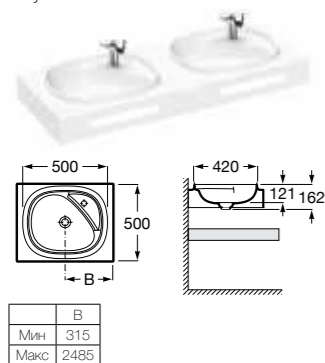

Полотенцедержатель - опционально
 Для раковин с передним бортиком 125 мм

Дополнительная полочка
 Доступна шириной 385 мм и высотой 50 мм

Модели чаш

Modo Round

Modo Soft

Modo Square

Beyond

Комбинируемость чаш по высоте столешницы