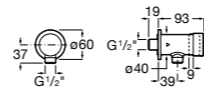

Fluent

5A9D24C00 Наружный смывной кран для писсуара. Есо.