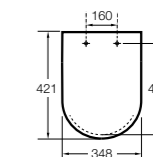

Debba Square ©

1. **8019D200B** SQUARE - Сиденье и крышка с механизмом «мягкое закрытие» для унитаза. Материал SUPRALIT®.
2. **8019D000B** SQUARE - Сиденье и крышка с креплениями из нержавеющей стали для унитаза. Материал SUPRALIT®.

Inspira Square

1. **801532..B** SQUARE - Сиденье и крышка с механизмом «мягкое закрытие» для унитаза. Материал SUPRALIT®.

Debba Round ©

1. **801B2200B** Сиденье и крышка с механизмом «мягкое закрытие» для унитаза. Материал SUPRALIT®.
2. **801B2000B** Сиденье и крышка с креплениями из нержавеющей стали для унитаза. Материал SUPRALIT®.

Inspira Round

1. **801522..B** ROUND - Сиденье и крышка с механизмом «мягкое закрытие» для унитаза. Материал SUPRALIT®.

Hall

1. **801620..4** Сиденье и крышка с креплениями из нержавеющей стали для укороченного унитаза.
2. **801622..4** Сиденье и крышка с механизмом «мягкое закрытие».

Inspira Round compacto

1. **80152C..B** ROUND - Сиденье и крышка с механизмом «мягкое закрытие» для унитаза-компакт. Материал SUPRALIT®.

Hall

1. **80162B..4** Сиденье и крышка с креплениями из нержавеющей стали для унитаза.
2. **80162C..4** Сиденье и крышка с механизмом «мягкое закрытие» для унитаза.

Meridian-N ©

1. **8012A2..B** Сиденье и крышка с механизмом «мягкое закрытие» для унитаза.
2. **8012A0..B** Сиденье и крышка с креплениями из нержавеющей стали для унитаза.

Happening infantil

1. **801116..4** Сиденье и крышка с механизмом «мягкое закрытие» для унитаза.

Meridian-N Compacto ©

1. **8012AC..B** Сиденье и крышка с креплениями из нержавеющей стали и механизмом «мягкое закрытие» для укороченного унитаза.
2. **8012AB..B** Сиденье и крышка с креплениями из нержавеющей стали для укороченного унитаза.

Meridian-N Comfort ©