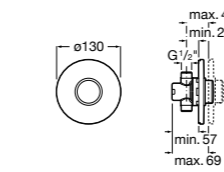

Fluent

5A9C24C00 Встраиваемый смывной кран для писсуара.