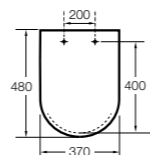

Hall

1. **80162B..4** Сиденье и крышка с креплениями из нержавеющей стали для унитаза.
2. **80162C..4** Сиденье и крышка с механизмом «мягкое закрытие» для унитаза.