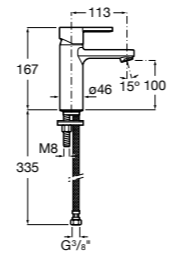

Pals ©

5A306DC00 Смеситель для раковины с ручкой-джойстиком, донным клапаном и гибкой подводкой.

Naia

5A3296C00 Смеситель для раковины, гладкий корпус, с донным клапаном с системой click-clack и гибкой подводкой. Cold start.

5A3A96.0 Смеситель для раковины, гладкий корпус, с гибкой подводкой. Cold start. Покрытие Everlux.

Pals ©

5A326DC00 Смеситель для раковины с ручкой-джойстиком, гладкий корпус, с донным клапаном системы click-clack и гибкой подводкой.

Naia

5A3996C00 Смеситель для раковины, гладкий корпус, Mezzo, с донным клапаном с системой click-clack и гибкой подводкой. Cold start.

Carmen

5A304BC00 Смеситель для раковины, гладкий корпус, с донным клапаном с системой click-clack и гибкой подводкой.

5A314BC00 Смеситель для раковины, гладкий корпус, без донного клапана и с гибкой подводкой.

Naia

5A3D96C00 Смеситель для раковины с аэратором, гладкий корпус, Mezzo Plus, с донным клапаном с системой click-clack и гибкой подводкой. Cold start.

Naia

5A3096C00 Смеситель для раковины с донным клапаном с системой click-clack и гибкой подводкой, Cold start.

Lanta

5A3011C00 Смеситель для раковины с аэратором, с донным клапаном и гибкой подводкой. Cold start.

Lanta

5A3111C00 Смеситель для раковины с аэратором, цепочкой и гибкой подводкой. Cold start.

Atlas

5A3290C0M Смеситель для раковины, гладкий корпус, с аэратором, гибкой подводкой.

5A3290C00 Смеситель для раковины, гладкий корпус, с аэратором, гибкой подводкой. Cold start.

Lanta

5A3A11C00 Смеситель для раковины с аэратором, гладкий корпус, с донным клапаном с системой click-clack и гибкой подводкой. Cold start.

Atlas

5A3990C00 Смеситель для раковины, гладкий корпус, Mezzo, с аэратором и гибкой подводкой. Cold start.

Lanta