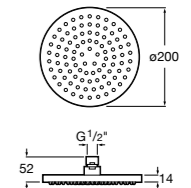

Rainsense

5B2950C00 Круглая душевая насадка. Хромированная нержавеющая сталь. Кронштейн покупается отдельно.