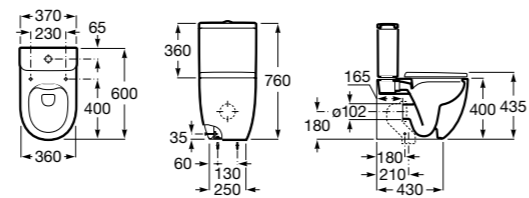

Meridian

34224L000	Чаша унитаза Rimless укороченная приставная с двойным выпуском. Включен установочный комплект.
341241000	Бачок с механизмом двойного смыва 4,5/3 литра с нижним подводом воды для укороченного унитаза. Включен установочный комплект, механизм для подвода воды и механизм смыва.
8012AC..B	Сиденье и крышка с креплениями из нержавеющей стали и механизмом «мягкое закрывание» для укороченного унитаза. Материал SUPRALIT®. ©
8012AB..B	Сиденье и крышка с креплениями из нержавеющей стали для укороченного унитаза. Материал SUPRALIT®. ©
8012B2002	Сиденье и крышка для унитаза.

Meridian

342248000	Чаша унитаза укороченная с двойным выпуском. Включен установочный комплект и крепеж патрубков к стене.
341242000	Бачок с механизмом двойного смыва 4,5/3 литра с нижним подводом воды для укороченного унитаза. Включен установочный комплект, механизм для подвода воды и механизм смыва.
8012AC..B	Сиденье и крышка с креплениями из нержавеющей стали и механизмом «мягкое закрывание» для укороченного унитаза. Материал SUPRALIT®. ©
8012AB..B	Сиденье и крышка с креплениями из нержавеющей стали для укороченного унитаза. Материал SUPRALIT®. ©
8012B2002	Сиденье и крышка для унитаза.

Dama Senso

342518000	Чаша унитаза укороченная приставная с двойным выпуском.
34151B000	Бачок с механизмом двойного смыва 6/3 литра с нижним подводом воды и механизмом для двойного смыва.
ZRU9000040	Сиденье и крышка с функцией быстрого снятия.
ZRU9000041	Сиденье и крышка с механизмом «мягкое закрывание» и быстрого снятия для унитаза.
ZRU9302820	Сиденье и крышка с механизмом «мягкое закрывание» и быстрого снятия для унитаза.
ZRU9302991	Сиденье и крышка тонкие с механизмом «мягкое закрывание» и быстрого снятия для унитаза.

Размеры в мм

The Gap Square