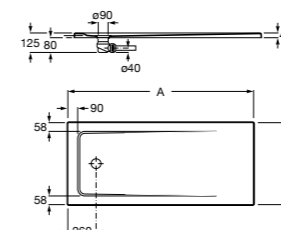

Easy STA

Акриловый душевой поддон с противоскользящим покрытием. Включает сливной комплект.

	A	B
276081000	900	900
276080000	800	800
276079000	750	750

Easy STA

Угловой акриловый душевой поддон с противоскользящим покрытием. Включает сливной комплект.

	A	B	R
276085000	900	900	504
276084000	800	800	504
276083000	750	750	373