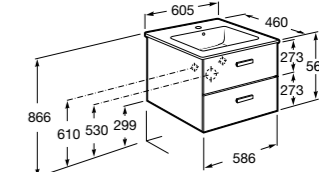

Victoria Nord

ZRU9000028	Мебельный модуль белый глянец.
ZRU9000027	Мебельный модуль венге.
32799E000	Раковина Victoria Unik 600.