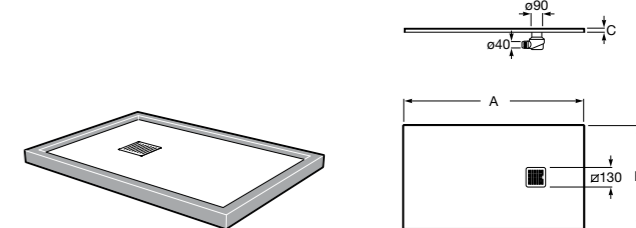

Terran (с рамкой)

Ультралпоский душевой поддон, материал STONEX®, с рамкой.

	A	B	C
До 1800 x 900 x 41	1800	900	41
До 1600 x 900 x 41	1600	900	41
До 1400 x 900 x 41	1400	900	41
До 1200 x 900 x 38	1200	900	38
До 1000 x 900 x 36	1000	900	36
До 1800 x 800 x 41	1800	800	41
До 1600 x 800 x 41	1600	800	41
До 1400 x 800 x 41	1400	800	41
До 1200 x 800 x 38	1200	800	38
До 1000 x 800 x 36	1000	800	36
До 1800 x 750 x 41	1800	750	41
До 1600 x 750 x 41	1600	750	41
До 1400 x 750 x 41	1400	750	41
До 1200 x 750 x 38	1200	750	38
До 1000 x 750 x 36	1000	750	36
До 1800 x 700 x 41	1800	700	41
До 1600 x 700 x 41	1600	700	41
До 1400 x 700 x 41	1400	700	41
До 1200 x 700 x 38	1200	700	38
До 1000 x 700 x 36	1000	700	36

Размеры в мм