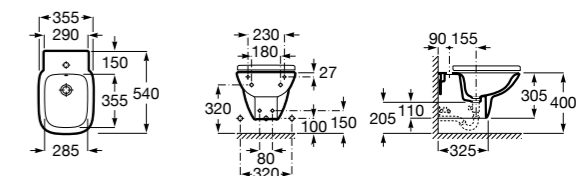

Debba Square

355995000 Подвесное биде без крышки. Смеситель не входит в комплект.

8069D2004 Крышка для биде с механизмом «мягкое закрывание».

8069D0004 Крышка для биде.

8069D200B Крышка для биде с механизмом «мягкое закрывание».

8069D000B Крышка для биде.