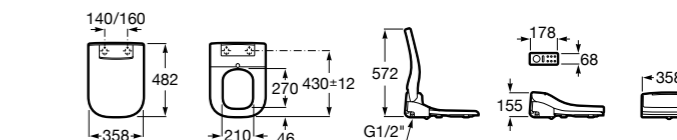

Premium Square

804007001 Сиденье для унитаза с функцией мытья и сушки, совместим с унитазами Роса квадратной формы. Для установки и работы необходимо подключение к сети электропитания и подачи воды.