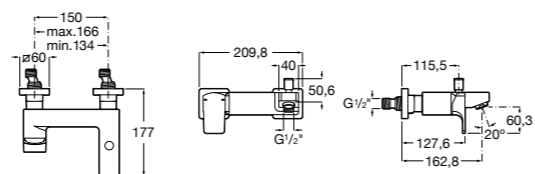

Смесители для ванны и душа / настенные / однорычажные