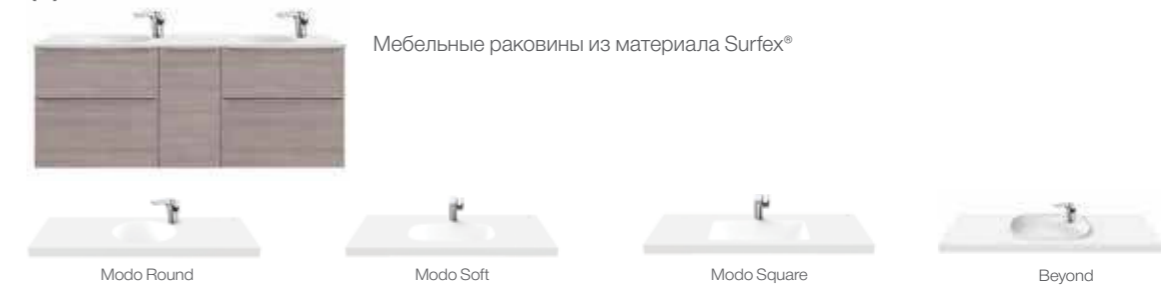

2. Выберите раковину

(a)

Мебельные раковины из материала Surfex®

Modo Round

Modo Soft

Modo Square

Beyond

Полный набор измерений, включая планку

Опционально передний бортик

Градация увеличения цены в зависимости от ширины

Ширина мм	Глубина 500 мм	Высота 50 мм
600 - 869		
870 - 1069		
1070 - 1169		
1170 - 1269		
1270 - 1469		
1470 - 1669		
1670 - 1869		
1870 - 2068		

Без переднего бортика высота столешницы составляет 12 мм.

(b)