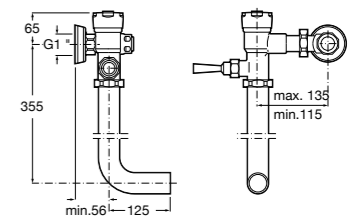

**Aqualine Confort**

5A9177C00 Нажимной смывной кран для писсуара

**Смывные краны для унитазов / настенные краны****Gem**

526900610 Смывной кран для унитаза. Изогнутая сливная труба 1".

**Aqualine Plus**

5A9577C00 Смывной кран 3/4" для унитаза. Механизм двойного слива 6/3 литра.