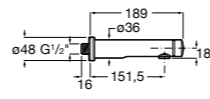

Fluent

5A4A24C00 Кран для раковины с аэратором. Подвод одной воды. Ограничитель расхода 5 л/мин.

Avant

5A7979C00 Кран для раковины, встраиваемый в стену, с длинным изливом, 190 мм. С аэратором.

Fluent

5A4B24C00 Кран для раковины с аэратором. Подвод одной воды. Ограничитель расхода 5 л/мин.

Avant

5A7879C00 Кран для раковины, встраиваемый в стену, с длинным изливом, 150 мм. С аэратором.

Смесители для раковины / встраиваемые / электронные

Avant

5A4279C00 Кран для раковины с аэратором. Подвод одной воды.

Sentronic-E

5A4602C00 Электронный смеситель для раковины, монтируемый на стену. Питание от сети 230 V. Включает источник питания. Необходимо укомплектовать 525874603.

525874603 Внутренняя часть электронного смесителя для раковины, монтируемого в стену. Питание от сети 230 V.

Краны для раковины / монтируемые на стену / порционно-нажимные

Instant

5A7877C00 Монтируемый на стену кран для раковины. С аэратором.

Смесители для раковины / встраиваемые / электронные

Instant Care

5A7977C00 CARE - Монтируемый на стену кран для раковины. С аэратором.

Loft-E

5A3543C00 Встраиваемый электронный смеситель для раковины с сенсором приближения. Питание от четырех щелочных батареек 1,5 V LRG (AA). С блоком предварительного смешивания горячей и холодной воды.

5A3643C00 Встраиваемый электронный смеситель для раковины с сенсором приближения. Питание от сети 230 V. Включает источник питания. С блоком предварительного смешивания горячей и холодной воды.

5A5643C00 Встраиваемый электронный смеситель для раковины с сенсором приближения. Питание от четырех щелочных батареек 1,5 V LRG (AA). Подвод одной воды.