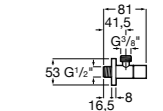

Запорный кран

525168000 Керамический угловой запорный кран 1/2" x 3/8".

525170800 Керамический угловой запорный кран 1/2" x 1/2".

Запорный кран

- 525168100** Керамический угловой запорный кран 1/2" x 3/8".
525170900 Керамический угловой запорный кран 1/2" x 1/2".