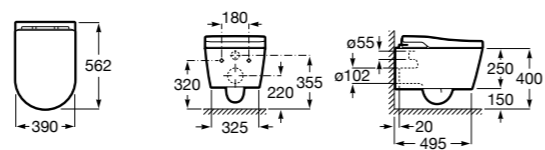

In-Wash® Inspira напольный ©

80306L001 In-Wash® - Smart-унитаз напольный Rimless, двойной выпуск. Включает: бачок, крышку и сиденье с функцией мытья и сушки. Требуется подключение к сети.