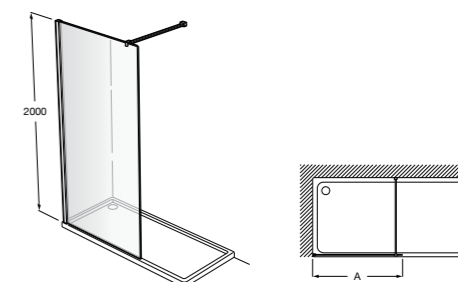

Душевые панели / фиксированные

Line DF

Фиксированная панель.

DF (A)	От 700 до 900
	От 901 до 1200