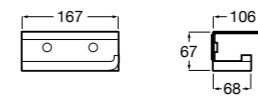

Record

817665001 Держатель для туалетной бумаги с крышкой.