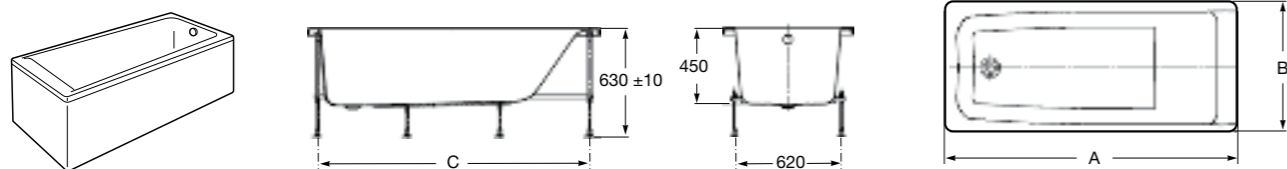

Elba

Акриловая ванна прямоугольная, глубина 45 см. Монтажный комплект заказывается отдельно.

	A	B	C	Объем, л
7248509000	1500	750	1390	220
7248619000	1600	750	1490	230
7248507000	1700	750	1590	250

7248514000	Монтажный комплект 1500 (каркас, комплект креплений к стене, система слив-перелив полуавтомат).			
725P029000	Монтажный комплект 1600 (каркас, комплект креплений к стене, система слив-перелив полуавтомат).			
7248513000	Монтажный комплект 1700 (каркас, комплект креплений к стене, система слив-перелив полуавтомат).			
7248510000	Фронтальная панель 1500.			
7259124000	Фронтальная панель 1600.			
7248508000	Фронтальная панель 1700.			
7248511000	Боковая панель 750, левая.			
7248512000	Боковая панель 750, правая.