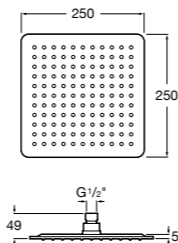

Raindream

5B2850C00 Квадратная душевая насадка. Хромированная нержавеющая сталь. Кронштейн покупается отдельно.