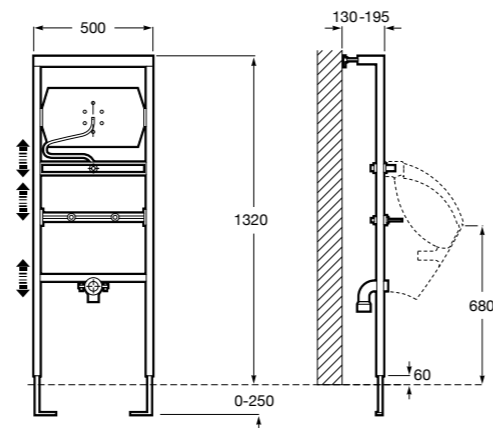

Каркас

822091001 Каркасная рама для подвесных унитазов и биде с межосевым расстоянием 180 мм. Стальной профиль с максимальной нагрузкой 400 кг.

Системы инсталляции / писсуары

Duplo Urinario Universal

890094100 DUPLO URINAL UNIVERSAL - Инсталляционная система для писсуаров. Минимальная глубина 130 мм. Металлический профиль с максимальной нагрузкой 130 кг, регулируемые ножки 0-200 мм. Регулируемое по высоте гидравлическое соединение.

Системы инсталляции / поручни