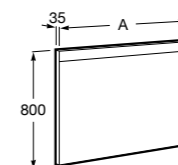

Prisma Basic

BASIC - Зеркало с LED-подсветкой для прямого подключения к общему выключателю ванной комнаты. Система антизапотевания не входит в комплект.

	A
812262000	1200
812261000	1100
812260000	1000
812259000	900
812258000	800
812257000	600