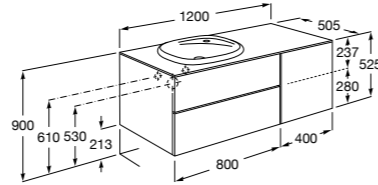

Beyond раковина слева

851412XXX Мебельный модуль для размещения накладной раковины 585 мм слева. Раковины и смесители не входят в комплект.

Размеры в мм