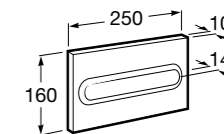

Панели смыва для систем Duplo One / одинарные

PL1 Single ©

890195100 PL1 SINGLE - Одинарный смыв.