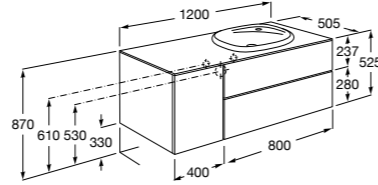

Beyond раковина справа

851413XXX Мебельный модуль для размещения встраиваемой раковины 585 мм справа. Раковины и смесители не входят в комплект.