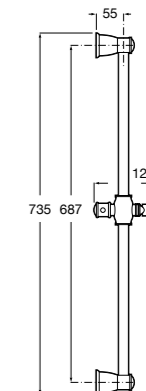

Мыльница

5B5150TP0 Прозрачная мыльница для душа.

5B0250C00 Хромированная мыльница для душа.

Аксессуары для душа / шланги

Neo-Flex

5B2016C00	Пластиковый гибкий душевой шланг 2 м. Сатин. Система против закручивания шланга Antitwist.
5B2116C00	Пластиковый гибкий душевой шланг 1,75 м. Сатин. Система против закручивания шланга Antitwist.
5B2216C00	Пластиковый гибкий душевой шланг 1,50 м. Сатин. Система против закручивания шланга Antitwist.