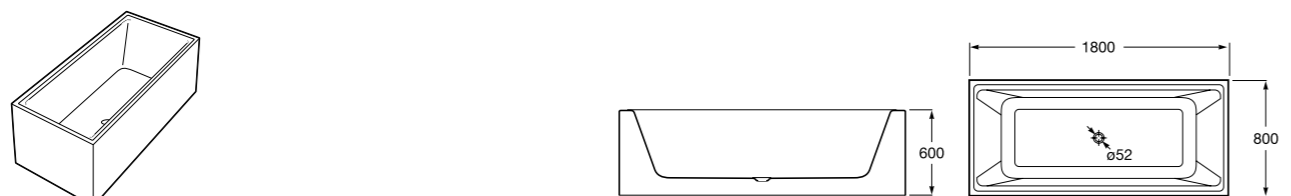

Modo

AB10070832000000 Прямоугольная ванна SURFEX®, интегрированный слив-перелив, донный клапан с системой click-clack, с крышкой Surfex®.