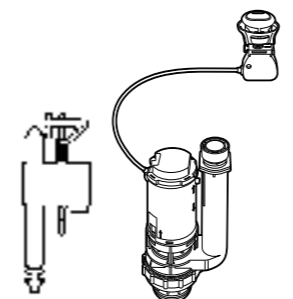

Комплект арматуры с нижним подводом воды

822504200 Комплект сливного механизма с нижним подводом с металлической резьбой и механизмом двойного смыва. См. таблицу совместимости.

Арматура двойного смыва ©

822505500 Механизм двойного смыва D8D (6/3 или 4,5/3 литра). Комплект из 2 смывных клавиш (короткая и длинная, ø40 и ø50).