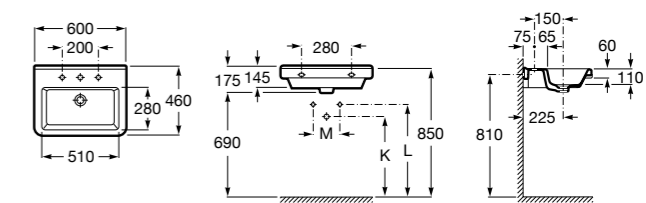

Dama

- 327784000** Настенная керамическая раковина. Смеситель не входит в комплект.
337470000 Пьедестал для керамической раковины.
337471000 Полупьедестал для керамической раковины.

Размеры в мм

Meridian