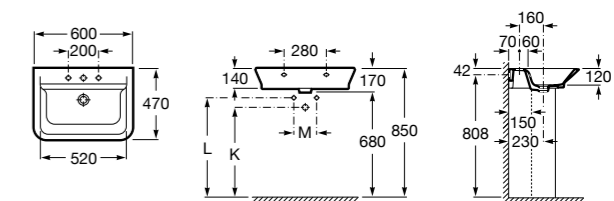

Dama

- 327784000** Настенная керамическая раковина. Смеситель не входит в комплект.
337470000 Пьедестал для керамической раковины.
337471000 Полупьедестал для керамической раковины.

Размеры в мм

Meridian