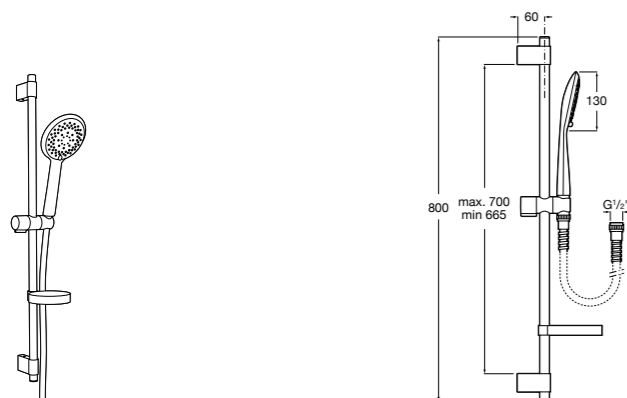

Sensum Round 130/4

5B1407C00 ROUND - Душевой комплект. Включает в себя: ручной душ 130 мм с 4 функциями, штангу 800 мм, регулируемый держатель для ручного душа, мыльницу и гибкий шланг 1,70 м.