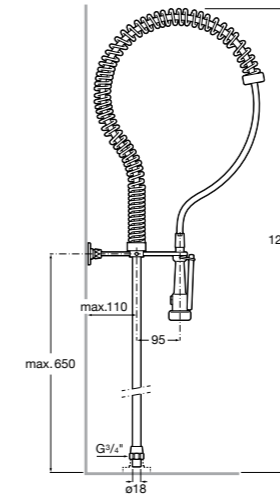

Instant Pro

1. **5A8064C00** PRO - Однорычажный кухонный смеситель для промышленного излива 1200 мм. Излив в комплект не входит (см. информацию о совместимости).