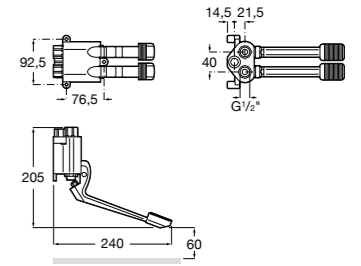

Instant Foot

505128700 Педальный смеситель. Установка на стене.