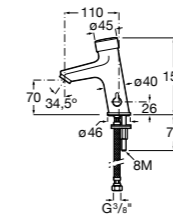

Fluent

1. **5A3A24C00** Смеситель для раковины с аэратором и гибкой подводкой. Ограничитель расхода 5 л/мин