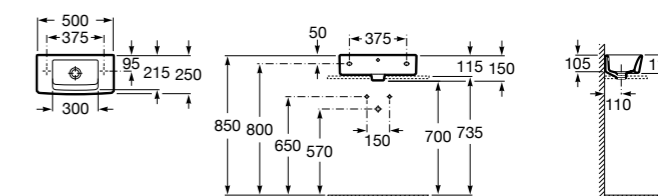

Hall

325883000 Настенная или накладная керамическая раковина. Смеситель не входит в комплект.