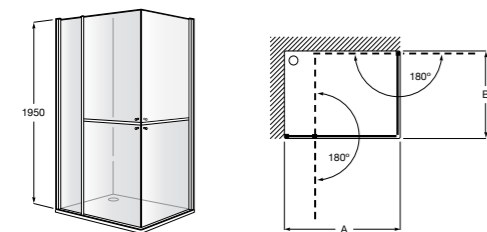

Access PLF + PL

Угловой душ. 1 распашной элемент из 2-х частей + 1 неподвижный фронтальный элемент с 1 створкой из 2-х частей.

PLF (A)	От 970 до 1100
	От 1101 до 1200
	От 1201 до 1400
PL (B)	От 600 до 800
	От 801 до 1000