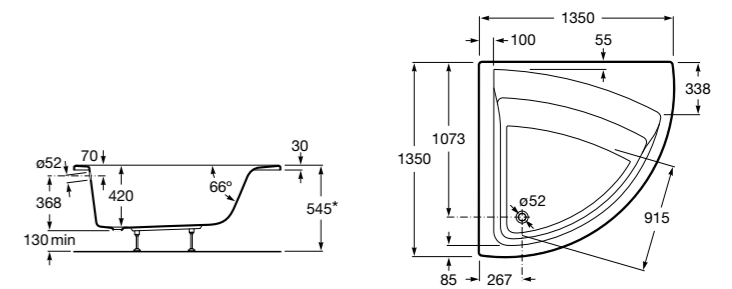

Easy Угловая

248188001 Симметричная угловая акриловая ванна с гидромассажем Tonis.

248189000 Симметричная угловая акриловая ванна.

259861000 Панель для акриловой ванны.

Размеры в мм

**Genova-N**

Прямоугольная акриловая ванна с гидромассажем Basic.