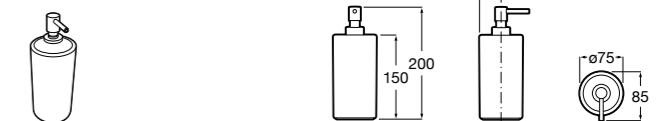

Ice

816861012 Диспенсер на столешницу. Черный цвет.
816861009 Диспенсер на столешницу. Белый цвет.
816861013 Диспенсер на столешницу. Синий цвет.

Размеры в мм