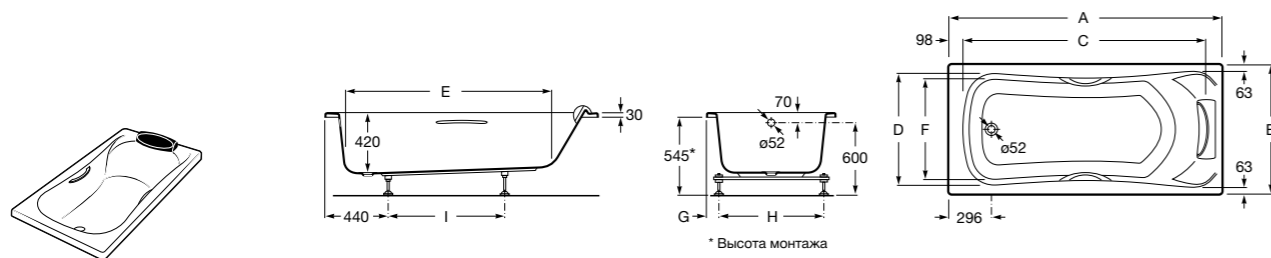

BeCool

Прямоугольная акриловая ванна с гидромассажем Total и набором для слива.

	A	B	C	D	E	F	G	H	I	Объем, л
248046001	1900	900	1695	774	1435	695	85	730	810	300
248048001	1800	800	1595	674	1335	590	80	640	810	240
248050001	1700	800	1495	674	1235	590	80	640	700	255
248342001	1700	700	1495	574	1235	485	70	560	700	200

Прямоугольная акриловая ванна с ручками.

	A	B	C	D	E	F	G	H	I	Объем, л
248340001	1700	700	1495	574	1235	485	70	560	700	200