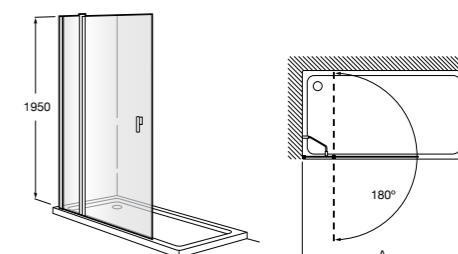

Easy D1HF

Фиксированная панель + 1 распашной элемент.

D1HF (A)	От 800 до 880
	От 881 до 1200
	От 1201 до 1400

**Easy D1H**

Панель распашная.

D1H (A)	От 600 до 800
	От 801 до 1000

Душевые панели / 2 фиксированные панели**Line D1HF + LF**