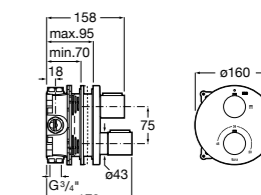

5A2C09C00* Встраиваемый термостат для душа. Установка с RocaBox Арт. 525869403.

5A2C09CN0* Встраиваемый термостат для душа. Покрытие Everlux титановый черный. Установка с RocaBox Арт. 525869403.