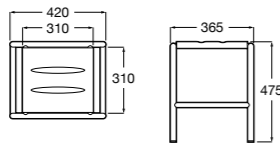

Access Comfort
816914009 COMFORT - Табурет для ванны.