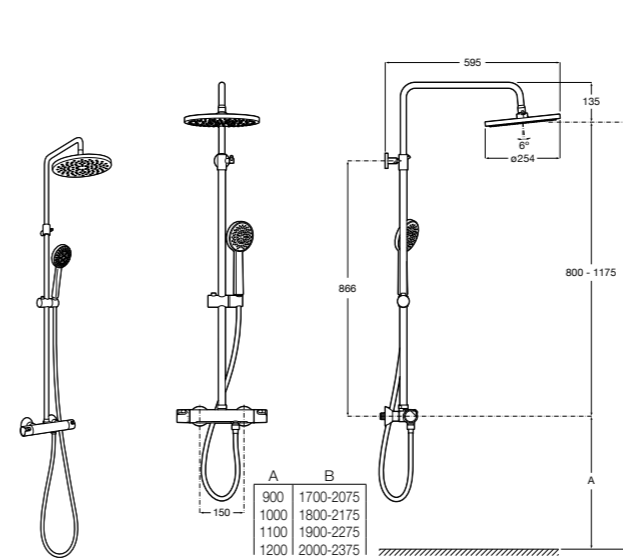

Victoria-T Plus

5A2C18C00* Душевая стойка со смесителем-термостатом, регулируемая высота (800-1200). Включает: верхний душ диаметром 254 мм, ручной душ диаметром 100 мм с одним режимом напора воды, гибкий металлический шланг 1,7 м и держатель с возможностью регулировки наклона и высоты.