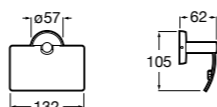

Twin

816713001 Держатель для туалетной бумаги с крышкой. Крепление на болты или клей.