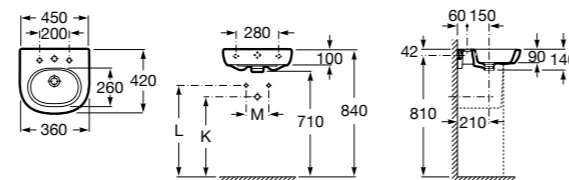

Meridian

325245000 Настенная керамическая раковина. Смеситель не входит в комплект.

335240000 Пьедестал для керамической раковины.

337241000 Полуьпедестал для керамической раковины.