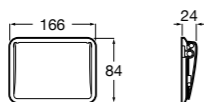

Nuova

816529001 Держатель для туалетной бумаги с крышкой.

Onda

3870ZB000 Держатель для туалетной бумаги с крышкой.

Hotel's

816720001 Держатель для туалетной бумаги с крышкой.

Compas

817358001 Держатель для туалетной бумаги с крышкой.