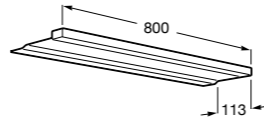

Delight

813070000 LED-подсветка для шкафа-зеркало. Мощность 12 Вт.