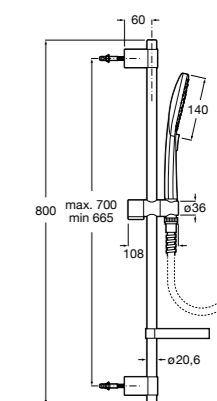

Deck-M

5A9A88C00

Смеситель для душа с интегрированной стойкой, полочкой и однорычажным управлением. Включает: ручной душ диаметром 100 мм, с 3 режимами потока, гибкий пластиковый шланг 1,75 м и держатель с возможностью регулировки наклона и высоты.

Carmen

5A974BC00

Душевая стойка с двухвентильным управлением. Включает: верхний душ диаметром 200 мм, ручной душ, гибкий металлический шланг 1,5 м и регулируемый держатель для ручного душа.

Смесители для ванны и душа / комплекты с внешним термостатом

Loft

5A9743C00

Душевая стойка с двухвентильным управлением. Включает: верхний душ диаметром 200 мм, ручной душ 22x180 мм, гибкий металлический шланг 1,7 м и держатель с возможностью регулировки наклона и высоты.

T-500

5D0418C00

Комплект состоит из внешнего термостатического смесителя для душа и набора для душа с ручным душем 100 мм с 3 режимами потока, штанги 700 мм, регулируемого держателя для ручного душа и гибкого шланга 1,70 м.

Размеры в мм

T-500

5D1118C00

Комплект состоит из внешнего термостатического смесителя для душа и набора для душа с ручным душем 100 мм с 3 режимами потока, держателя для ручного душа и гибкого шланга 1,70 м.

Смесители для ванны и душа / встраиваемые комплекты

T-500

5D0618C00

Комплект встраиваемый с термостатическим смесителем.

Monodin-N

5D0518C00

Комплект встраиваемый с однорычажным смесителем.

T-1000 Round

5D1009C00

Комплект встраиваемый с термостатическим смесителем.

Размеры в мм

T-2000

5D1088C00

Комплект встраиваемый с термостатическим смесителем.

Душевые комплекты

Plenum Square 140/3

5B1A10C00

SQUARE - Душевой комплект. Включает в себя: ручной душ 140 мм с 3 функциями, штангу 800 мм, регулируемый держатель для ручного душа, мыльницу и гибкий шланг 1,70 м. Хром.

5B1A10CB0