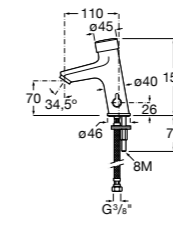

Fluent

1. **5A3B24C00** Смеситель для раковины с аэратором и гибкой подводкой. Ограничитель расхода 2 л/мин.