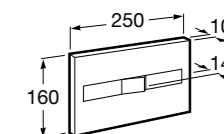

PL2 Single ©

890196100 PL2 SINGLE - Одинарный смыв.