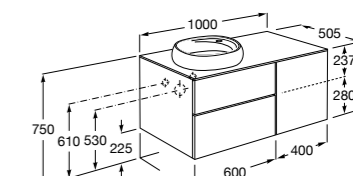

Beyond раковина слева

851396XXX Мебельный модуль для накладной раковины 455 (см. совместимость). Раковина и смеситель не входят в комплект.