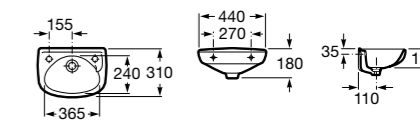

Meridian

327248000 Настенная керамическая раковина. Смеситель не входит в комплект.

Размеры в мм

Ibis

320841001 Настенная керамическая раковина. Смеситель не входит в комплект.

The Gap Original

327478000 Настенная керамическая раковина. Смеситель не входит в комплект.