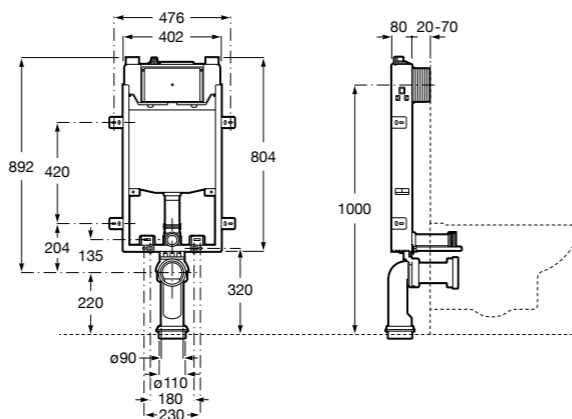

Размеры в мм

Duplo WC One Smart ©

890078020 Каркас с компактным бачком с двойной системой смыва, шланг подачи воды для Smart-унитазов, гофрированная труба и монтажные принадлежности. Минимальная глубина 107 мм, высота 1190 мм, патрубок 90/110 ø. Осевое расстояние 180 и 230 мм. Рекомендуется для установки с подвесным унитазом In-Wash* Inspira. Регулируемые ножки 0-200 мм с тормозной системой. Верхнее гидравлическое соединение. Может быть укомплектован совместимой панелью смыва Roca (в комплект не входит).