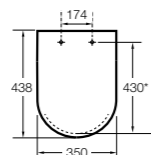

Debba Round ©

1. **801B2200B** Сиденье и крышка с механизмом «мягкое закрытие» для унитаза. Материал SUPRALIT®.
2. **801B2000B** Сиденье и крышка с креплениями из нержавеющей стали для унитаза. Материал SUPRALIT®.

Inspira Round

1. **801522..B** ROUND - Сиденье и крышка с механизмом «мягкое закрытие» для унитаза. Материал SUPRALIT®.