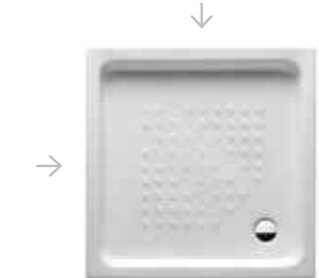

КЕРАМИКА

Italia
762

00

3740HN000	900 x 900 x 80
3740HJ000	800 x 800 x 80
3740HK000	700 x 700 x 80