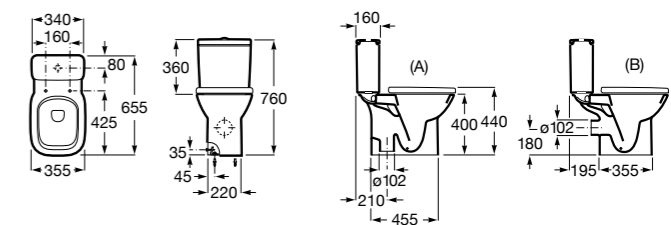

Размеры в мм

Debba Square

34299B00U	Чаша унитаза приставная с двойным выпуском.
341992000	Бачок с механизмом двойного смыва 4,5/3 литра с боковым подводом воды. Включен установочный комплект, механизм для подвода воды и механизм смыва.
341993000	Бачок с механизмом двойного смыва 4,5/3 литра с нижним подводом воды. Включен установочный комплект, механизм для подвода воды и механизм смыва.
8019D200B	Сиденье и крышка с механизмом «мягкое закрывание» для унитаза.
8019D000B	Сиденье и крышка с креплениями из нержавеющей стали для унитаза.
8019D0004	Сиденье и крышка с креплениями из нержавеющей стали для унитаза.