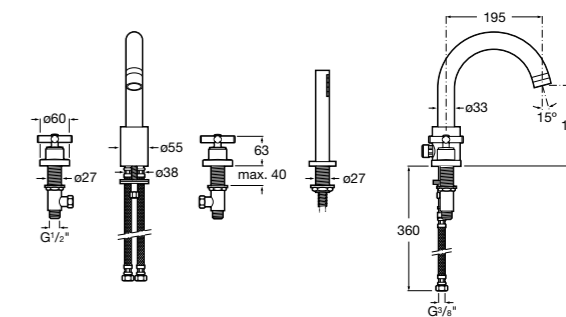

Pals

5A986DC00 Монтируемый на край ванны смеситель для ванны-душа с центральным изливом, с переключателем и душевой лейкой.