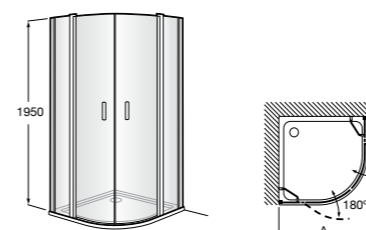

Easy MRF

Угловой душ с 2 распашными элементами + 2 фиксированных элемента.

		Минимальное открытие (C)
MRF (A)	От 750 до 900	650
	От 901 до 1100	650