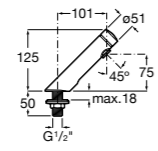

Sentronic-E

5A4602C00 Электронный смеситель для раковины, монтируемый на стену. Питание от сети 230 V. Включает источник питания. Необходимо укомплектовать 525874603.

525874603 Внутренняя часть электронного смесителя для раковины, монтируемого в стену. Питание от сети 230 V.