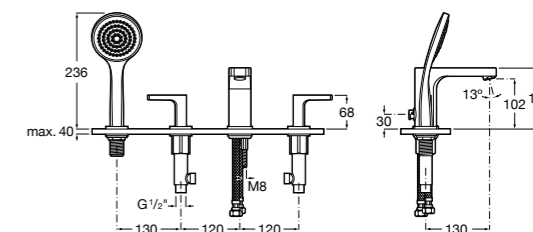

Insignia

5A183AC00 Монтируемый на край ванны двухвентильный смеситель для ванны-душа с изливом 130 мм, с душевой лейкой и гибким шлангом.

L90

5A9801C00 Монтируемый на край ванны двухвентильный смеситель для ванны-душа с изливом 197 мм, с душевой лейкой и гибким шлангом.

L90

5A9901C00 Монтируемый на край ванны двухвентильный смеситель для ванны-душа с изливом 130 мм, с душевой лейкой и гибким шлангом.

L90

5A0901C00 Монтируемый на край ванны однорычажный смеситель для ванны-душа, гибкая душевая лейка L90 1,75 м. Излив 197 мм.

L90

5A1801C00 Монтируемый на край ванны двухвентильный смеситель для ванны-душа с изливом 130 мм, с душевой лейкой и гибким шлангом.

Pals

5A986DC00 Монтируемый на край ванны смеситель для ванны-душа с центральным изливом, с переключателем и душевой лейкой.

Loft

5A0943C00 Монтируемый на край ванны смеситель с высоким изливом для ванны и душа с переключателем, душевой лейкой и гибким душевым шлангом 1,75 м.

Carmen

5A094BC00 Встраиваемый смеситель для ванны-душа с переключателем потока.