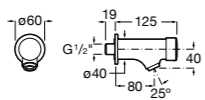

Fluent

5A7A24C00 Монтируемый на стену кран для раковины.

Sentronic-E

5A4702C00 Электронный смеситель для раковины, монтируемый на стену. Питание от сети 230 V. Включает источник питания. Необходимо укомплектовать с 525874603. Подвод одной воды.

525874603 Внутренняя часть электронного смесителя для раковины, монтируемого в стену. Питание от сети 230 V.