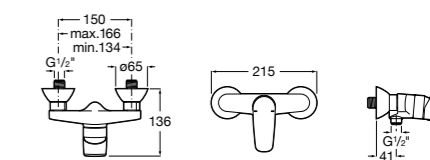

Monodin-N

5A2198C0M Монтируемый на стену смеситель для душа.