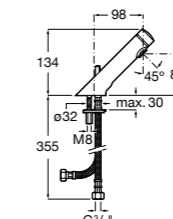

Avant

1. **5A3179C00** Смеситель для раковины, с аэратором и гибкой подводкой. Боковая ручка для регулировки температуры воды.