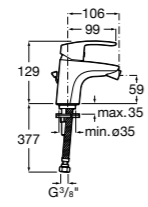

5A6198C00 Смеситель для биде с цепочкой, регулятором направления потока и гибкой подводкой.

**Alfa**

5A6F25C00 Смеситель для биде с регулятором направления потока, донным клапаном и гибкой подводкой.

**Carmen**