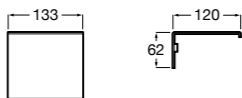

Nuova

816529001 Держатель для туалетной бумаги с крышкой.

Onda

3870ZB000 Держатель для туалетной бумаги с крышкой.