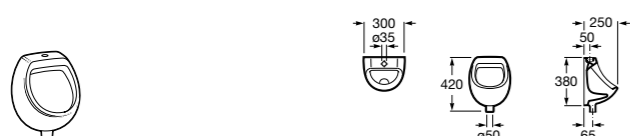

Mini

353145000 Писсуар с верхним подводом воды. Включает в комплект: разъем электропитания.