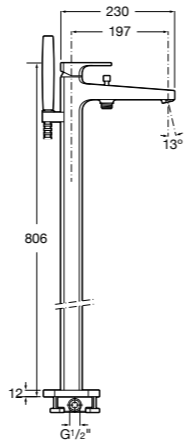

Pals ©

5A276DC00 Напольный однорычажный смеситель с автоматическим переключателем, душевой лейкой, встроенным держателем для душа и гибким шлангом.