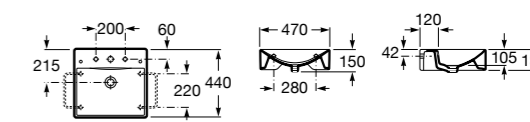

**Diverta**

327111000 Настенная или накладная керамическая раковина. Смеситель не входит в комплект.

Размеры в мм

**Sofia**

32720000 Накладная керамическая раковина. Смеситель не входит в комплект.

**Beyond**