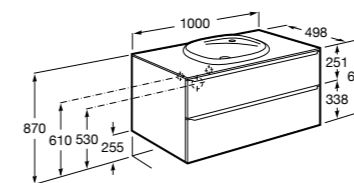

Prisma раковина справа

855949XXX UNIK - Комплект мебели и раковины. Компактный сифон. Ножки и смеситель не входят в комплект.

855933XXX PASC - Комплект мебели, раковины и зеркала Prisma Basic со встроенной LED-подсветкой. Компактный сифон. Ножки и смеситель не входят в комплект.

Prisma раковина слева

855955XXX UNIK - Комплект мебели и раковины. Компактный сифон. Ножки и смеситель не входят в комплект.

855939XXX PASC - Комплект мебели, раковины и зеркала Prisma Basic со встроенной LED-подсветкой. Компактный сифон. Ножки и смеситель не входят в комплект.

816764339 Комплект из 2-х ножек.

Prisma раковина слева

855948XXX UNIK - Комплект мебели и раковины. Компактный сифон. Ножки и смеситель не входят в комплект.

855932XXX PASC - Комплект мебели, раковины и зеркала Prisma Basic со встроенной LED-подсветкой. Компактный сифон. Ножки и смеситель не входят в комплект.

The Gap раковина справа

851504XXX UNIK - мебельный модуль для раковины справа. Базовый набор включает 2 ящика, 1 дверцу и столешницу, обработанную защитой от влаги.

851535XXX PASC - мебельный модуль для раковины справа. Базовый набор включает 2 ящика, 1 дверцу, столешницу, обработанную защитой от влаги и зеркало Eidos.

816829339 Набор из 2 ножек 275 мм для мебели со столешницей.

816829458 Набор из 2 ножек 275 мм для мебели со столешницей.

The Gap раковина слева

851505XXX UNIK - мебельный модуль для раковины слева. Базовый набор включает 2 ящика, 1 дверцу и столешницу, обработанную защитой от влаги.

851536XXX PASC - мебельный модуль для раковины слева. Базовый набор включает 2 ящика, 1 дверцу, столешницу, обработанную защитой от влаги и зеркало Eidos.

816829339 Набор из 2 ножек 275 мм для мебели со столешницей.

816829458 Набор из 2 ножек 275 мм для мебели со столешницей.