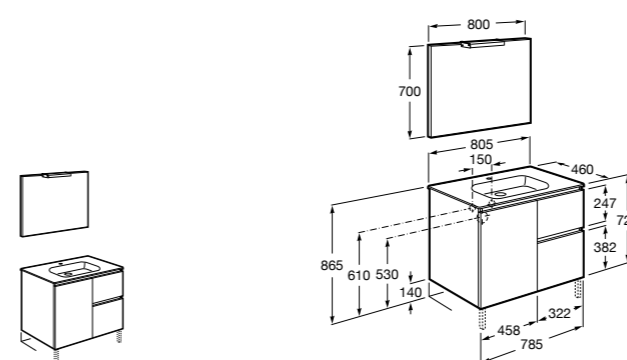

Anima

851030XXX UNIK - Комплект мебели и раковины. Компактный сифон. Ножки и смеситель не входят в комплект.

851034XXX PACK - Комплект мебели, раковины, зеркала и LED-светильника. Компактный сифон. Ножки и смеситель не входят в комплект.

816757339 Комплект из 2-х ножек.