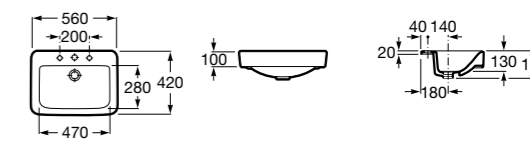

Раковины полувстраиваемые

Senso Square

32751S000 Раковина керамическая, полувстраиваемая. Смеситель не входит в комплект.