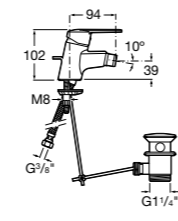

Monodin-N

5A6198C00 Смеситель для биде с цепочкой, регулятором направления потока и гибкой подводкой.

Alfa

5A6F25C00 Смеситель для биде с регулятором направления потока, донным клапаном и гибкой подводкой.

Carmen

5A6A4BC00 Смеситель для биде с регулятором направления потока, донным клапаном click-clack и гибкой подводкой воды.

Cala

5A606EC00 Смеситель для биде с регулятором направления потока, донным клапаном и гибкой подводкой.

Victoria

5A6N25C0M Смеситель для биде с регулятором направления потока, донным клапаном и гибкой подводкой.

L20

5A6A09C0M Смеситель для биде с регулятором направления потока, донным клапаном и гибкой подводкой.

Victoria

5A6125C0M Смеситель для биде с регулятором направления потока, держателем для цепочки и гибкой подводкой.

Смесители для биде / монтаж на бортик / двухвентильные

L20

5A6B09C00 Смеситель для биде с регулятором направления потока, держателем для цепочки и гибкой подводкой.

Loft

5A6043C00 Смеситель для биде с регулятором направления потока, донным клапаном и гибкой подводкой.

Brava

5A6130C00 Смеситель для биде с регулятором направления потока и гибкой подводкой.

Brava

5A6530C00 Встраиваемый вентиль для биде, синий указатель (холодный).
5A6630C00 Встраиваемый вентиль для биде, красный указатель (горячий).