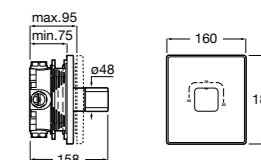

Центральные термостаты

5A9B4AC00 Встраиваемый центральный термостат для душа высокой пропускной способности. Для установки с RosaBox Арт. 525869403