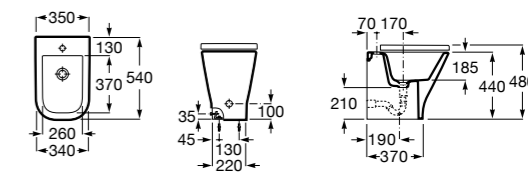

The Gap Square

35747C000 Биде приставное к стене, без крышки. Смеситель не входит в комплект.

806472004 Крышка для биде с механизмом «мягкое закрывание».

806470004 Крышка для биде.