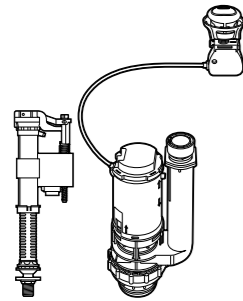

Комплект кабельной арматуры ©

822505800 Впускной клапан A4L_m, нижний подвод с металлической резьбой, механизм двойного смыва с кабелем, кнопкой, прокладкой и креплениями.