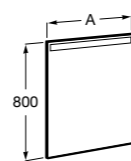

Prisma Comfort

COMFORT - Зеркало с верхней LED-подсветкой, встроенной снизу функцией рассеянного света и системой антизапотевания. Бесконтактное включение с помощью датчика движения.

	A
812277000	1300
812268000	1200
812267000	1100
812266000	1000
812265000	900
812264000	800
812263000	600