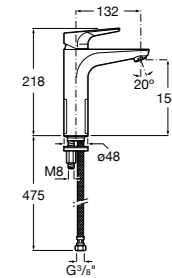

Atlas

5A3D90C00 Смеситель для раковины, гладкий корпус, Mezzo Plus, с гибкой подводкой. Cold start.