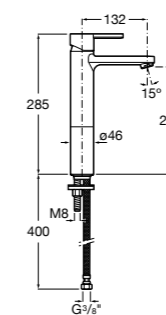

Naia

5A3796C00 Смеситель для раковины, гладкий корпус, с высоким изливом, с донным клапаном с системой click-clack, гибкой подводкой. Cold start.

5A3B96..0 Смеситель для раковины, гладкий корпус, с высоким изливом, с гибкой подводкой. Cold start. Покрытие Everlux.

Malva

5A373BC0M Смеситель для раковины с высоким изливом, гладкий корпус, с гибкой подводкой.

5A373BC00 Смеситель для раковины, гладкий корпус, с высоким изливом, с гибкой подводкой. Cold start.