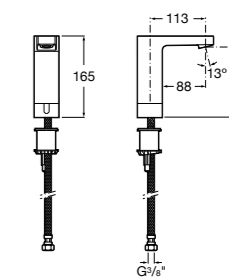

L90-E

1. **5A5601C00** Электронный кран для раковины для подвода одной воды. Ограничитель потока воды 5,7 л/мин, гибкая подводка. Питание от четырех щелочных батареек 1,5V LRG (AA). Батарейки не включены в комплект.
2. **5A5701C00** Электронный кран для раковины для подвода одной воды. Ограничитель потока воды 5,7 л/мин, гибкая подводка. Питание от сети 230 V. Источник питания включен в комплект.