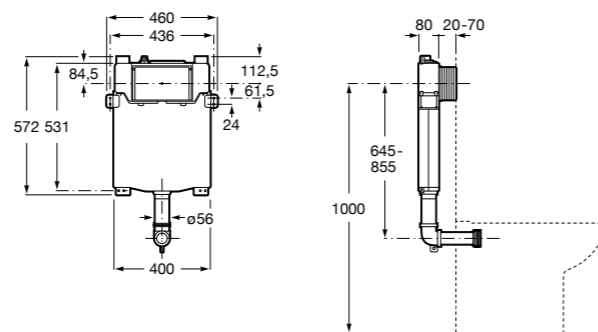

Системы инсталляции Duplo One / для высокорасполагаемых бачков

Basic Tank One Compact ©

890070200 Встроенный компактный бачок с системой двойного смыва для унитаза с высокорасполагаемым бачком, минимальная глубина 80 мм. Патрубок 90 ø / 110 ø. Верхнее и боковое гидравлическое соединение. Может быть укомплектован совместимой панелью смыва Roca (в комплект не входит).

Размеры в мм

Панели смыва для систем Duplo One / одинарные

PL1 Single ©

890195100 PL1 SINGLE - Одинарный смыв.

PL2 Single ©

890196100 PL2 SINGLE - Одинарный смыв.

PL3 Single ©

890197104 PL3 SINGLE - Антивандальная панель смыва. Одинарный смыв.

Панели смыва для систем Duplo One / двойной смыв

PL1 Dual ©

8901950.. PL1 DUAL - Двойной смыв.

PL2 Dual ©

8901960.. PL2 DUAL - Двойной смыв.

PL3 Dual ©

890197004 PL3 DUAL - Антивандальная панель смыва. Двойной смыв.

Размеры в мм