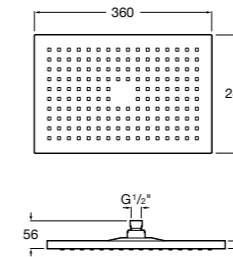

Rainsense

5B3350C00 Круглая душевая насадка. Хромированный ABS-пластик.

Rainsense

5B3050C00 Прямоугольная душевая насадка. Хромированный ABS-пластик. Кронштейн покупается отдельно.