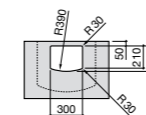

Размеры в мм

Meridian

32724C000 Настенная керамическая раковина. Смеситель не входит в комплект.

Раковины накладные

Hall

32762G000 Настенная или накладная керамическая раковина. Смеситель не входит в комплект.