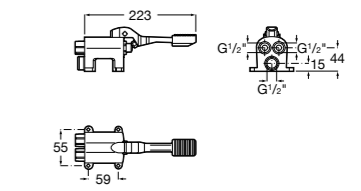

Instant Foot

505128800 Педальный смеситель с прогрессивным смешиванием. Установка на полу.