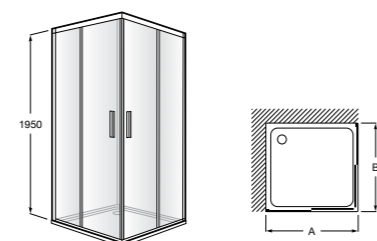

Naray Standard 2L2

L2 - Боковой душ с 1 раздвижным элементом + 1 фиксируемый элемент для установки с еще одним элементом L2, создавая прямой угол (2L2). Прозрачное стекло, профиль цвета – блестящее серебро. Предел до стены в открытом виде 50 мм. Включает обработку Maxiclean.

Для создания угла Naray 2L2 необходимо заказать 2 элемента Naray L2. Элементы возможно комбинировать между собой или другими совместимыми с Naray L2.

	Ширина (A и B)
AM14607012M	700
AM14607512M	750
AM14608012M	800
AM14608512M	850
AM14609012M	900
AM14610012M	1000
AM14611012M	1100
AM14612012M	1200