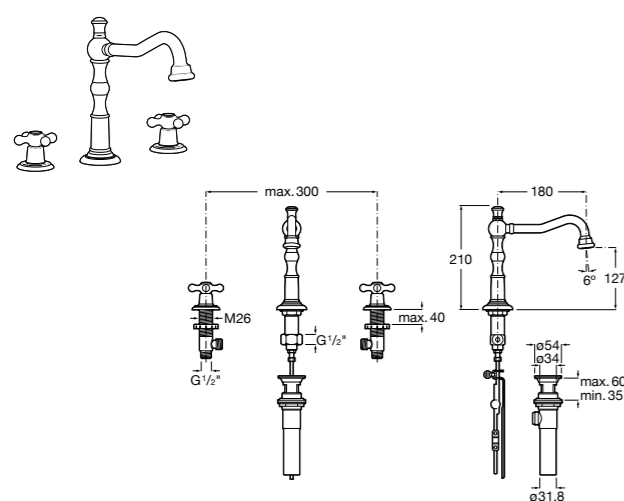

Carmen

5A444BC00 Монтируемый на раковину смеситель с центральным поворотным изливом, донным клапаном и гибкой подводкой.

Смесители для раковин / монтаж на бортик / высокий излив / однорычажные

Insignia

5A343AC00 Смеситель для раковины с высоким изливом, с донным клапаном и гибкой подводкой. Cold start.

Carmen

5A3A4BC00 Смеситель для раковины, гладкий корпус, с донным клапаном click-clack и гибкой подводкой.

5A3B4BC00 Смеситель для раковины, гладкий корпус, с гибкой подводкой.

Insignia

5A3A3AC00 Смеситель для раковины с высоким изливом, гладкий корпус, с донным клапаном с системой click-clack и гибкой подводкой. Cold start.

5A3C3A..0 Смеситель для раковины с высоким изливом, гладкий корпус, с гибкой подводкой. Cold start. Покрытие Everlux.

Brava

5A3130C00 Смеситель для раковины с держателем для цепочки и гибкой подводкой.

L90

5A3G01C00 Смеситель для раковины с высоким изливом, донным клапаном и гибкой подводкой, Cold start.

Pals ©

5A376DC00 Смеситель для раковины с высоким изливом, с ручкой-джойстиком, гладкий корпус, с донным клапаном с системой click-clack и гибкой подводкой.

Lanta

5A3411C00 Смеситель для раковины с высоким изливом, гладкий корпус, с донным клапаном с системой click-clack и гибкой подводкой. Cold start.

Naia

5A3496C00 Смеситель для раковины с высоким изливом, с донным клапаном и гибкой подводкой. Cold start.

Atlas

5A3790C0M Смеситель для раковины с высоким изливом, гладкий корпус, с гибкой подводкой.

5A3790C00 Смеситель для раковины с высоким изливом, гладкий корпус, с гибкой подводкой. Cold start.

Naia

5A3796C00 Смеситель для раковины, гладкий корпус, с высоким изливом, с донным клапаном с системой click-clack, гибкой подводкой. Cold start.

5A3B96..0 Смеситель для раковины, гладкий корпус, с высоким изливом, с гибкой подводкой. Cold start. Покрытие Everlux.

Malva

5A373BC0M Смеситель для раковины с высоким изливом, гладкий корпус, с гибкой подводкой.

5A373BC00 Смеситель для раковины, гладкий корпус, с высоким изливом, с гибкой подводкой. Cold start.