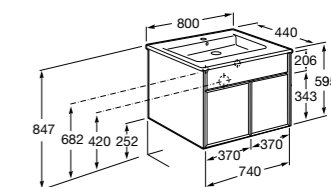

Up

ZRU9303012	Мебельный модуль белый глянцев.
327470000	Раковина The Gap Original 800.