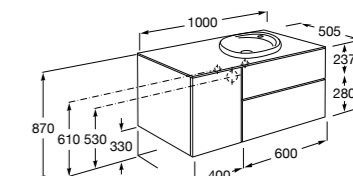

Beyond раковина справа

851409XXX Мебельный модуль для врезной раковины 450 (см. совместимость). Раковина и смеситель не входят в комплект.