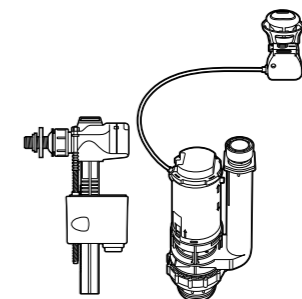

Комплект кабельной арматуры ©

822505900 Впускной клапан A8L_m, боковой подвод с металлической резьбой, механизм двойного смыва с кабелем, кнопкой, прокладкой и креплениями.