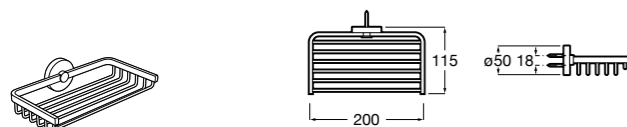

Compas
817363001 Контейнер решетчатый.