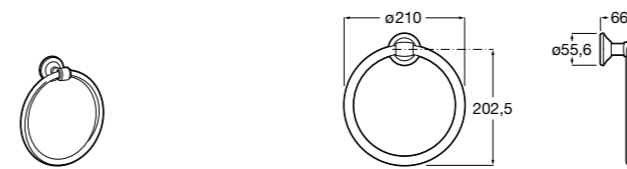

Hotel's Classic
815425001 Полотенцедержатель в форме кольца.