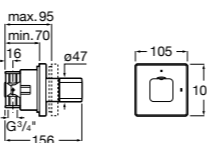

- 5A184AC00** ROUND - Встраиваемый переключатель (3 положения) для ванны или душа. Установка с Арт. 525166803.
525166903 Скрытый монтажный блок для дивертора на 3 выхода 1/2".

Aqualine Square

- 5A094AC00** SQUARE - Встраиваемый запорный клапан. Установка с Арт. 525166703.
525166703 Скрытый монтажный блок для запорного клапана на 1 выход 3/4".