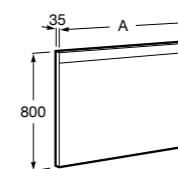

Prisma Comfort

COMFORT - Зеркало с верхней LED-подсветкой, встроенной снизу функцией рассеянного света и системой антизапотевания. Бесконтактное включение с помощью датчика движения.

	A
812277000	1300
812268000	1200
812267000	1100
812266000	1000
812265000	900
812264000	800
812263000	600