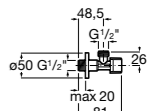

Запорный кран

525165800 Угловой запорный кран 1/2" - 3/8" (шаровый механизм, пластиковая ручка).

525165900 Угловой запорный кран 1/2" - 1/2" (шаровый механизм, пластиковая ручка).