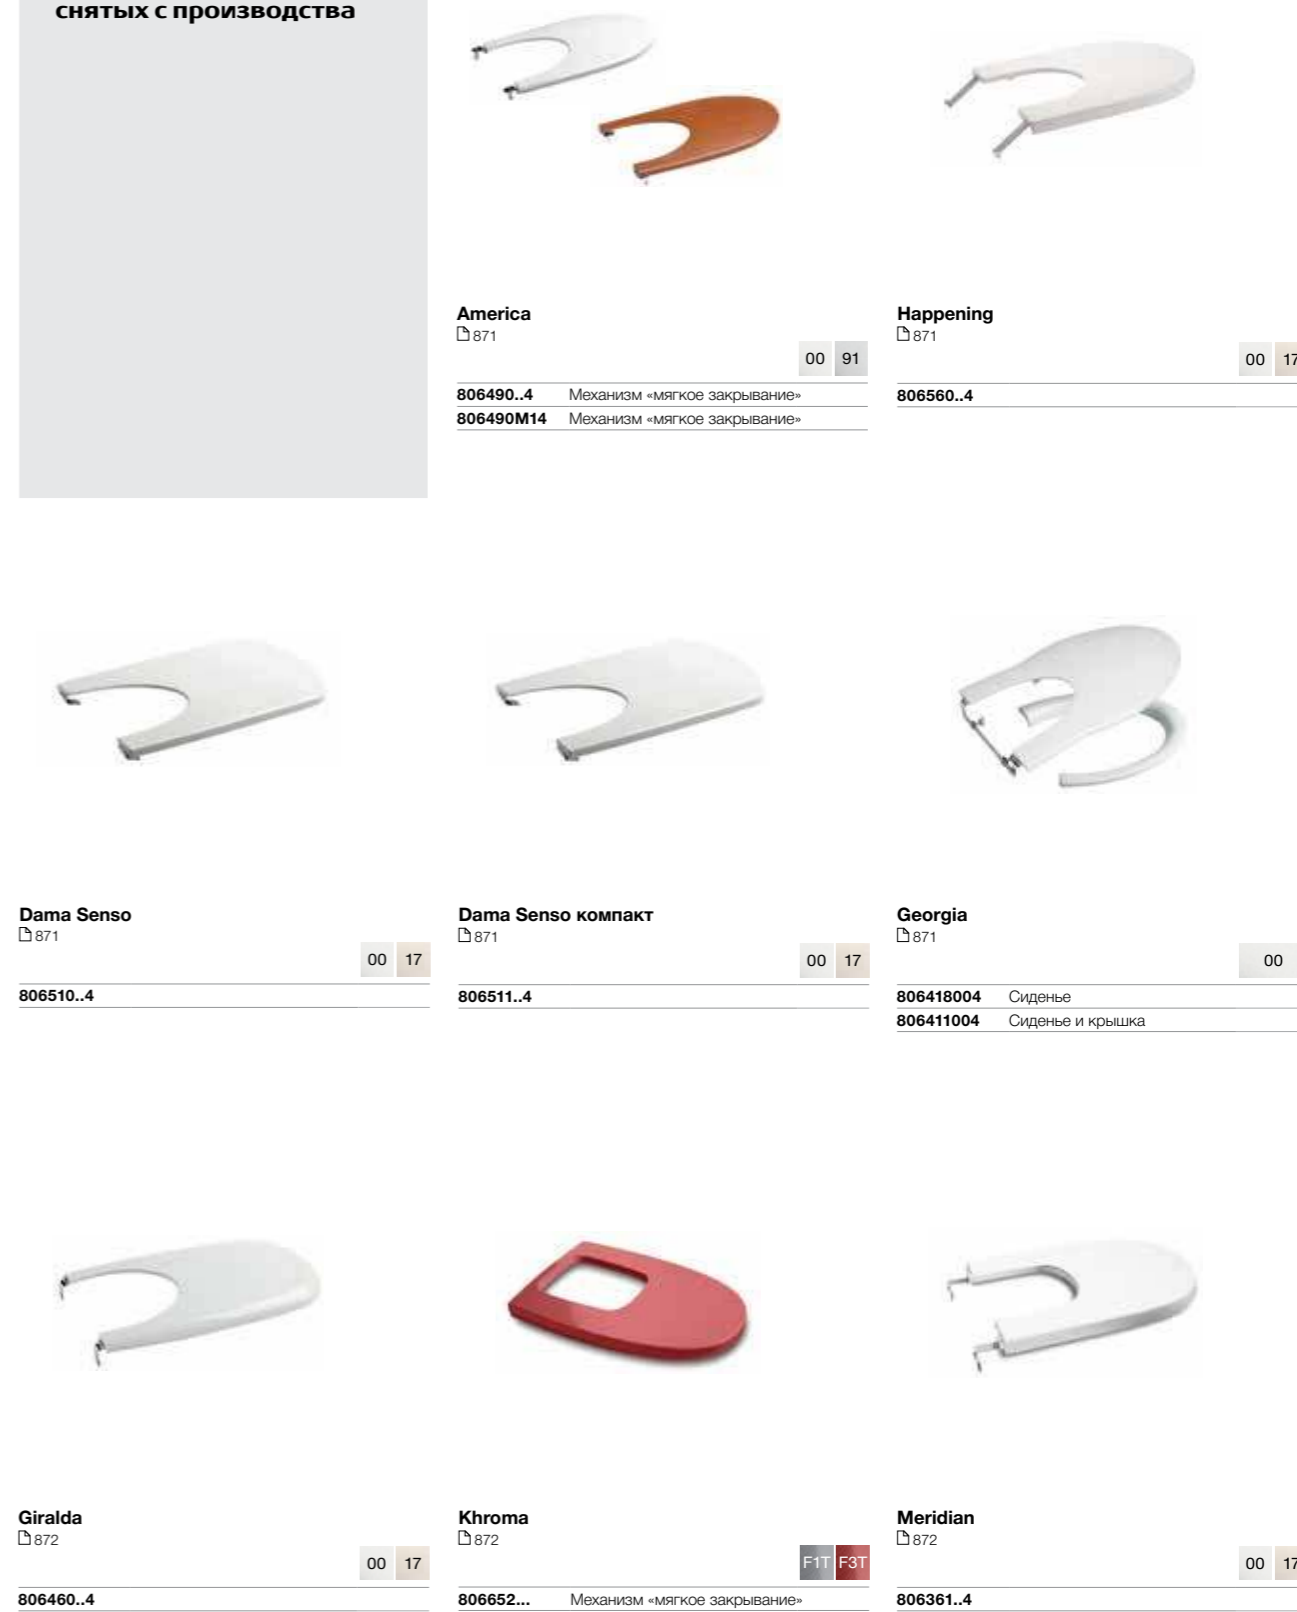

Крышки для биде, снятых с производства