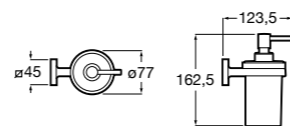

**Cubica**

816828001 Настенный диспенсер.

**Classica**

816817001 Настенный диспенсер.

**Onda ©**

3870ZK000 Стакан на столешницу.

Аксессуары / стаканы на столешницу

**Tempo**