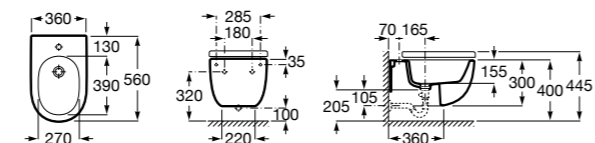

Inspira Round

357525..0 ROUND - Подвесное биде без крышки. Включает: комплект для крепления. Смеситель не входит в комплект.

806522..B ROUND - Крышка для биде с механизмом «мягкое закрывание». Материал SUPRALIT®.