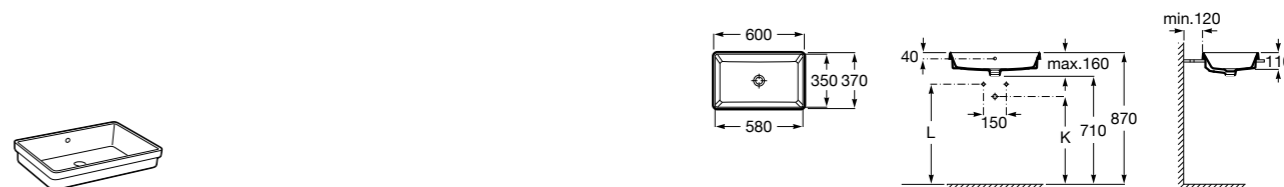

**The Gap Square ®**

3270YA000 Раковина керамическая врезная. Смеситель не входит в комплект.

**The Gap Square ®**

3270Y8000 Раковина керамическая врезная. Смеситель не входит в комплект.

Размеры в мм

**Meridian**