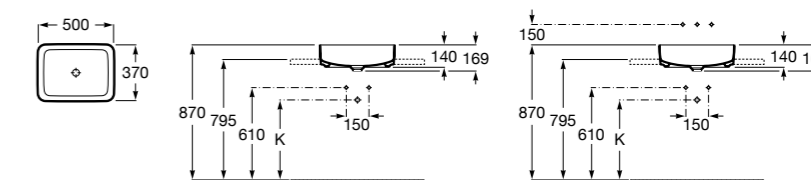

Inspira Square

327530..0 SQUARE - Накладная раковина из материала FINECERAMIC® с фиксированным открытым керамическим выпуском. Смеситель не входит в комплект.