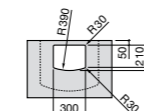

Prisma

327545000 Настенная или накладная керамическая раковина. Смеситель не входит в комплект.