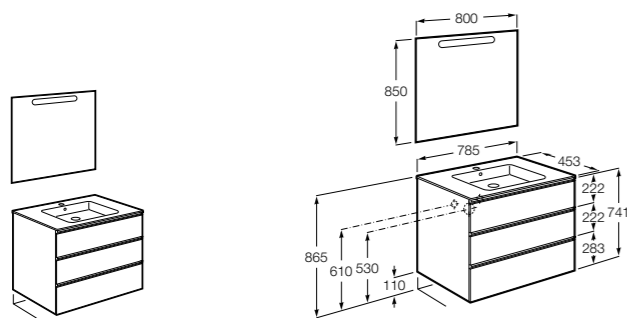

The Gap ®

857553806	Мебельный модуль.
3279A4000	Раковина The Gap 800.
ZRU9302689	Зеркало The Gap Original 800.
ZRU9302887	Зеркальный шкаф The Gap Original 800.
Также возможна комплектация раковинами	
3270M0004	Раковина мебельная The Gap Plus 800.
32799C000	Victoria Unik 800.
851486XXX	Комплект: раковина в центре. Включает в себя: мебельный модуль с раковиной в центре.
851519XXX	Готовое решение: раковина в центре. Включает в себя: мебельный модуль, раковину и зеркало Eidos.
Дополнительно:	
816827339	Ножки (4 шт.) Алюминий.
816827458	Ножки (4 шт.) Никель.

The Gap ®

851501XXX	UNIK - Мебельный модуль для раковины с рабочей поверхностью. Раковина и смеситель не входят в комплект. Столешница дополнительно обработана защитой от влаги.
851532XXX	РАСК - Мебельный модуль для раковины с рабочей поверхностью и зеркалом Eidos. Раковина и смеситель не входят в комплект. Столешница дополнительно обработана защитой от влаги.
816829339	Набор из 2 ножек 275 мм для мебели со столешницей.
816829458	Набор из 2 ножек 275 мм для мебели со столешницей.