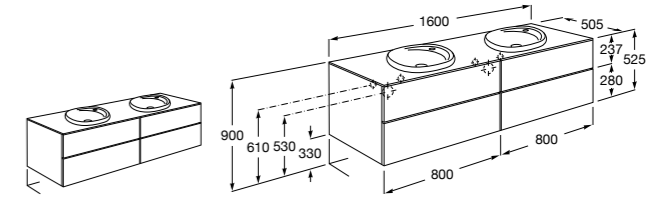

Beyond

851418XXX Мебельный модуль для двух встраиваемых раковин 450 мм. Раковины и смесители не входят в комплект.