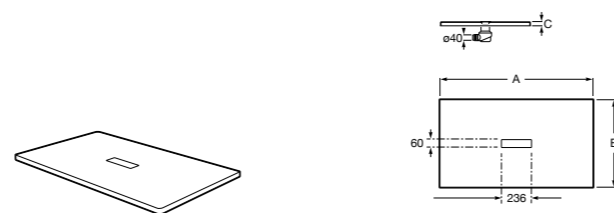

Helios

Ультралпоский душевой поддон, материал STONEX®. Противоскользящая поверхность с текстурой под дерево. Включает слив.

	A	B	C
AP20164038401..0	1600	900	30
AP20157838401..0	1000	900	25
AP2014B038401..0	1200	800	27
AP2013E838401..0	1400	700	30
AP20164032001..0	1400	900	30
AP20157832001..0	1600	800	30
AP2014B032001..0	1000	800	25
AP2013E832001..0	1200	700	27
AP2016402BC01..0	1200	900	27
AP2015782BC01..0	1400	800	30
AP2014B02BC01..0	1600	700	30
AP2013E82BC01..0	1000	700	25

Размеры в мм