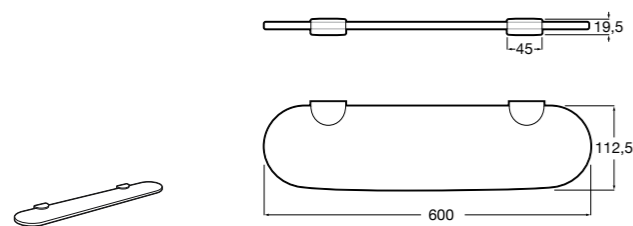

	A
817027022	600
817040022	300

**Victoria**

816683001 Настенная мыльница. Крепление на болты или клей.

**Onda ©**

3870Z4000 Настенная мыльница.

**Nuova**

816524001 Полочка.

Hotel's
816372001 Полочка. Крепления в комплекте.