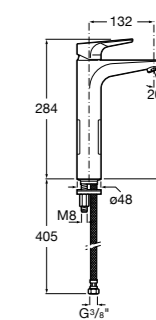

Atlas

5A3790C0M Смеситель для раковины с высоким изливом, гладкий корпус, с гибкой подводкой.

5A3790C00 Смеситель для раковины с высоким изливом, гладкий корпус, с гибкой подводкой. Cold start.