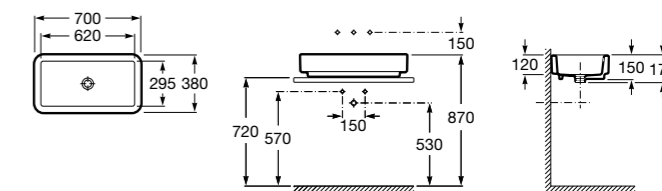

Element

327572000 Накладная керамическая раковина. Смеситель не входит в комплект.