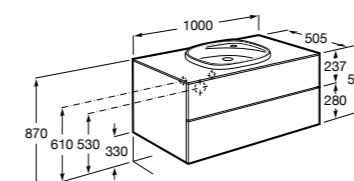

Beyond

851358XXX UNIK - Комплект мебели с двумя ящиками и раковиной из материала FINECERAMIC®. Ножки и смеситель не входят в комплект.