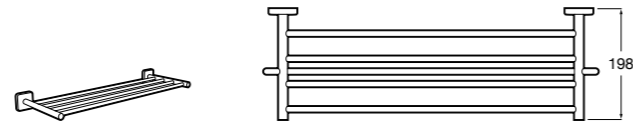

Victoria

1. 816660001 Решетка для полотенец, Крепление на болты или клей.