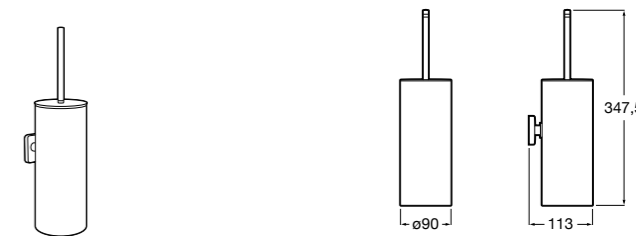

Victoria
816666001 Настенный держатель для щетки. Крепление на болты или клей.