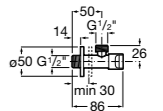

Угловые запорные краны для смесителей

Запорный кран

525164400 Угловой запорный кран 1/2" - 3/8" (керамический механизм, металлическая ручка).

525164500 Угловой запорный кран 1/2" - 1/2" (керамический механизм, металлическая ручка).