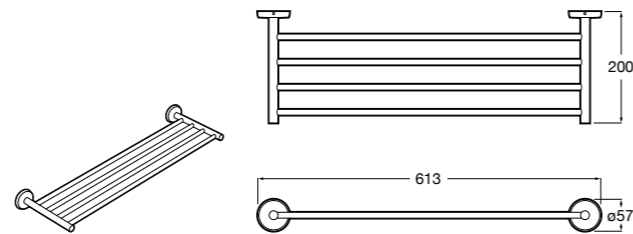

Twin

1. 816707001 Решетка для полотенец, Крепление на болты или клей.