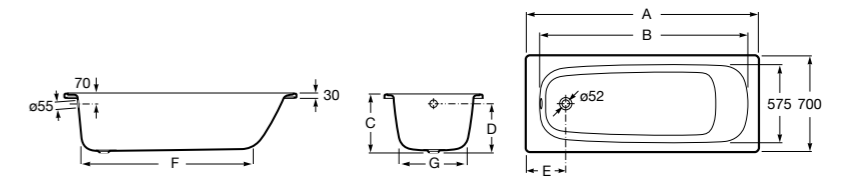

Duo Plus

221670000 Прямоугольная стальная ванна с противоскользящим покрытием дна (стальной лист 3 мм).

Contesa Plus

Прямоугольная стальная ванна с противоскользящим покрытием дна (стальной лист 3,5 мм).

	A	B
237760000	1700	1255
237360000	1600	1157

Princess-N

Прямоугольная стальная ванна с противоскользящим покрытием дна и отверстиями для ручек.

	A	B	C	D	E	F	G	Объем, л
2202E0000	1700	750	1517	620	415	1180	500	215
2203E0000	1600	750	1417	620	415	1135	500	205
2204E0000	1500	750	1317	620	415	1035	500	190
2209E0000	1700	700	1517	575	430	1180	450	190

291053100	Подголовник (черный).
291110000	Хромированные ручки.

Contesa

Прямоугольная стальная ванна.

	A	B	C	D	E	F	G	Объем, л
7235860000	1700	1525	400	300	310	1255	500	195
7235960000	1600	1425	400	300	310	1157	500	180
7236060000	1500	1325	400	300	310	1057	500	165
7236160000	1400	1225	400	300	310	1000	500	150
7212D06001	1200	1045	415	345	290	825	500	130
7212D07001	1000	875	372	300	275	800	500	90

Contesa-Banaseo

213100001 Прямоугольная стальная ванна.