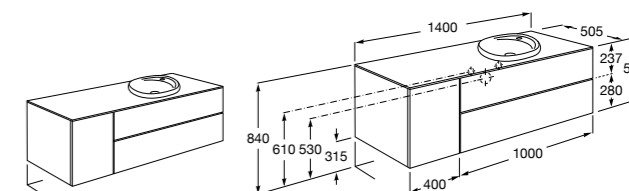

Beyond раковина справа

851415XXX Мебельный модуль для размещения встраиваемой раковины 455 мм справа. Раковины и смесители не входят в комплект.