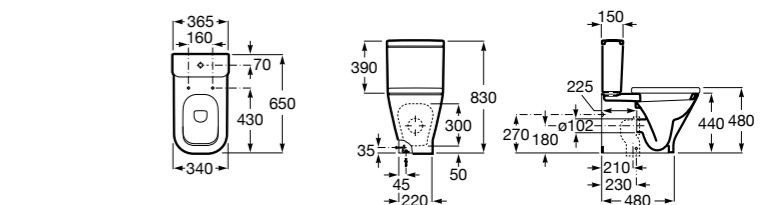

The Gap Comfort

34247C00U	Чаша унитаза «комфортная высота» приставная с двойным выпуском.
34147000Y	Бачок с механизмом двойного смыва 4,5/3 литра с нижним подводом воды. Включен установочный комплект, механизм для подвода воды и механизм смыва.
341471000	Бачок с механизмом двойного смыва 4,5/3 литра с боковым подводом воды. Включен установочный комплект, механизм для подвода воды и механизм смыва.
801472004	Сиденье и крышка с механизмом «мягкое закрывание» для унитаза.
801470004	Сиденье и крышка для унитаза.
801472003	Сиденье и крышка для унитаза.
801472001	Сиденье и крышка тонкие с механизмом «мягкое закрывание» и быстрое снятие для унитаза.

Размеры в мм