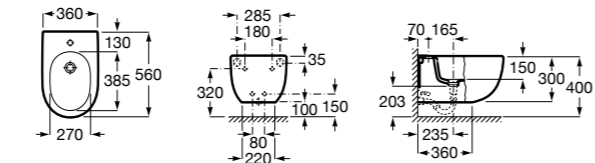

Meridian

357248000 Подвесное биде без крышки. Включает: комплект скрытого крепления. Смеситель не входит в комплект.

8062A2..B Крышка для биде с механизмом «мягкое закрывание». Материал SUPRALIT®. ©

8062A0..B Крышка для биде с креплениями из нержавеющей стали. Материал SUPRALIT®. ©