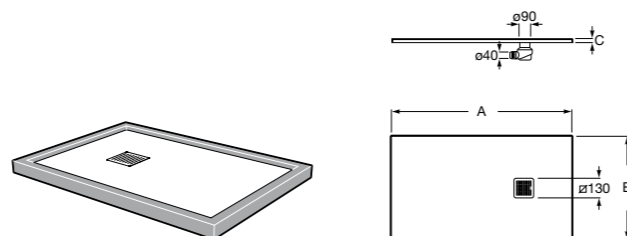

Terran (с рамкой)

Ультратонкий душевой поддон, материал STONEX®, с рамкой.

	A	B	C
P10270838441..0	1800	900	41
P10264038441..0	1600	900	41
P10257838441..0	1400	900	41
P1024B038441..0	1200	900	38
P1023E838441..0	1000	900	36
P10270832041..0	1800	800	41
P10264032041..0	1600	800	41
P10257832041..0	1400	800	41
P1024B032041..0	1200	800	38
P1023E832041..0	1000	800	36
P1027082EE41..0	1800	750	41
P1026402EE41..0	1600	750	41
P1025782EE41..0	1400	750	41
P1024B02EE41..0	1200	750	38
P1023E82EE41..0	1000	750	36
P1027082BC41..0	1800	700	41
P1026402BC41..0	1600	700	41
P1025782BC41..0	1400	700	41
P1024B02BC41..0	1200	700	38
P1023E82BC41..0	1000	700	36

Terran

Ультратонкий душевой поддон, материал STONEX®. Противоскользящая поверхность с текстурой под камень. Включает слив gran saudal.

	A	B	C
AP1033E83E801..0 ©	1000	1000	31
AP10338438401..0	900	900	28
AP10332032001..0	800	800	26

Terran 1/4 круга

Ультратонкий душевой поддон, материал STONEX®. Противоскользящая поверхность с текстурой под камень. Включает слив gran saudal.

	A	B	C
AP10538438401..0	900	900	28

Акриловые душевые поддоны

Neo Daiquiri

Сверхтонкий акриловый душевой поддон, включает слив диаметром 90 с крышкой того же цвета, что и поддон.

	A	B	C
276167..0	1800	800	40
276323..0	1400	800	40
276183..0	1200	800	40
276187..0	1000	800	40
276169..0	1700	750	40
276173..0	1600	750	40
276177..0	1500	750	40
276209..0	1200	750	40
276191..0	900	750	40
276171..0	1700	700	40
276175..0	1600	700	40
276179..0	1500	700	40
276181..0	1400	700	40
276185..0	1200	700	40
276189..0	1000	700	40
276193..0	900	700	40

Easy STA

Акриловый душевой поддон с противоскользящим покрытием. Включает сливной комплект.

	A	B
276088000	1000	700
276087000	900	750