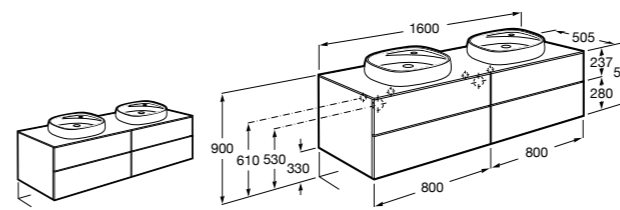

Beyond

851407XXX Мебельный модуль для двух накладных раковин 585 мм (необходимо уточнить совместимость). Раковины и смесители не входят в комплект.