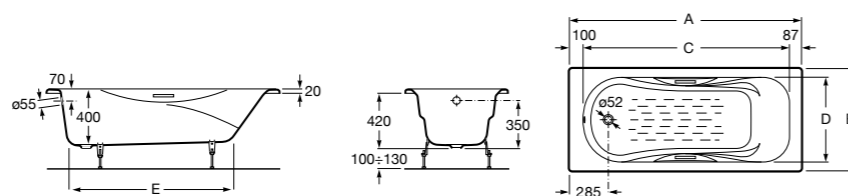

	A	B	C	D	E	Объем, л
2327G000R	1700	800	1490	680	1165	180
2330G000R	1600	800	1390	680	1120	177
2332G000R	1500	800	1290	680	1040	170
2331G0000	1400	750	1190	630	980	145

291051100	Подголовник (черный).
526804210	Ручки для ванны Haiti, хром.
52680421P	Ручки для ванны Haiti, золото.