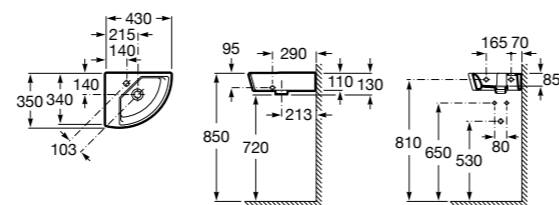

Размеры в мм

Meridian

32724C000 Настенная керамическая раковина. Смеситель не входит в комплект.

Раковины накладные

Hall

32762G000 Настенная или накладная керамическая раковина. Смеситель не входит в комплект.