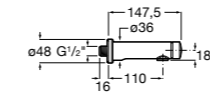

Смесители для раковины / встраиваемые / электронные