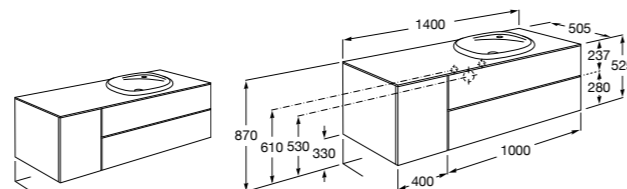

Beyond раковина справа

851394XXX UNIK - Комплект мебели из двух ящиков и шкафа с одной дверцей и раковины справа. Материал раковины Surfex®. Ножки и смеситель не входят в комплект.