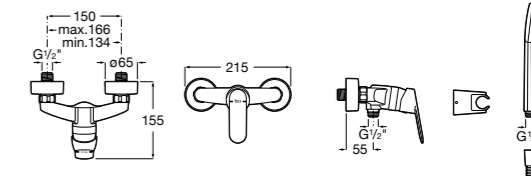

Alfa ©

5A2325C00 Монтируемый на стену смеситель для душа с гибким душевым шлангом 1,50 м, душевой лейкой и поворотным настенным держателем.