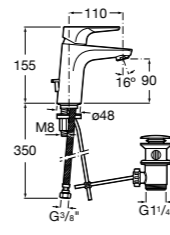

Atlas

5A3090C0M Смеситель для раковины с аэратором, донным клапаном и гибкой подводкой.

5A3090C00 Смеситель для раковины с аэратором, донным клапаном и гибкой подводкой. Cold start.