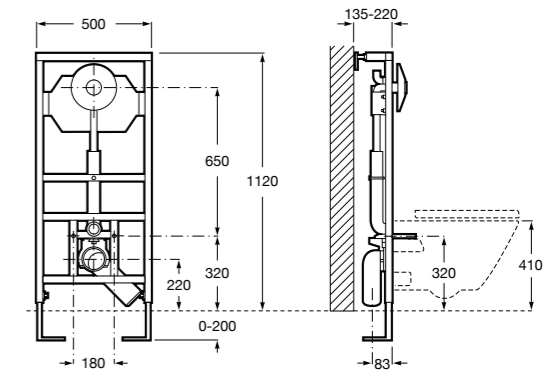

Duplo WC Fluxor-E (Электронная / механическая панель смыва)

890092200 DUPLO WC Fluxor Electronic - Каркас со встроенным бачком, встраиваемым клапаном двойного смыва и установочными крепежами. Минимальная глубина 140 мм, патрубок Ø 90/100. Электронная и механическая панель смыва. Осевое расстояние 180 мм.