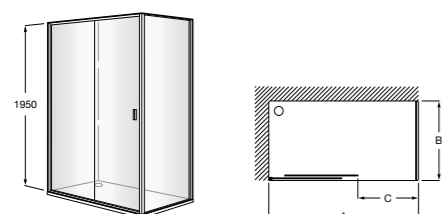

Душевые ограждения / 2 стены / угловые / раздвижные двери

Victoria Standard L2-E + LF

Фронтальное расположение с 1 раздвижной створкой + 1 фиксированной створкой + 1 фиксированный боковой элемент.

	Ширина (A)	Открытие (C)
L2-E	A	
AM18610012	1000	390
AM18611012	1100	415
AM18612012	1200	465
AM18613012	1300	515
AM18614012	1400	565
AM18615012	1500	615
AM18616012	1600	665
LF (B)	B	
AM18707012M	700	
AM18707512M	750	
AM18708012M	800	
AM18709012M	900