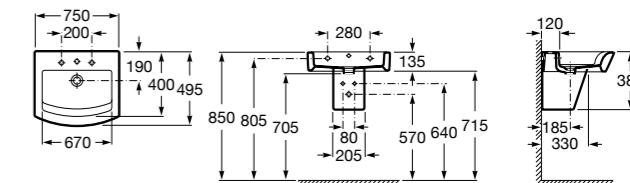

Размеры в мм

Meridian

32724C000 Настенная керамическая раковина. Смеситель не входит в комплект.

Раковины накладные

Hall

32762G000 Настенная или накладная керамическая раковина. Смеситель не входит в комплект.