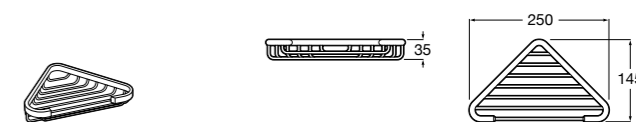

Hotel's Classic
815414001 Угловой контейнер решетчатый.