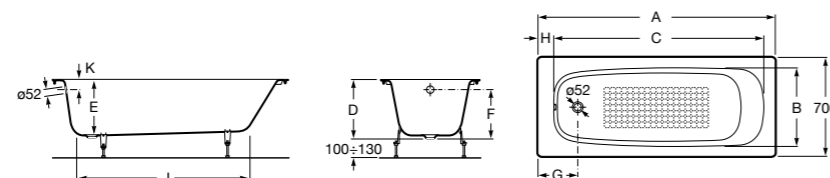

Continental

Прямоугольная чугунная эмалированная ванна.

	A	B	C	D	E	F	G	H	K	J	Объем, л
21291100R	1700	570	1530	420	400	350	285	100	70	1235	182
21291200R	1600	570	1430	420	400	350	285	100	70	1180	170
21291300R	1500	570	1330	420	400	350	285	100	70	1120	161
212914001	1400	560	1230	420	400	350	285	100	70	1020	144
211506001	1200	550	1050	390	370	330	260	75	60	900	117
211507001	1000	550	850	390	370	330	260	75	60	730	95
21290100R	1700	700	1530	420	400	350	285	100	70	1235	182
21290200R	1600	700	1430	420	400	350	285	100	70	1180	170
21290300R	1500	700	1330	420	400	350	285	100	70	1120	161
212904001	1400	700	1230	420	400	350	285	100	70	1020	144