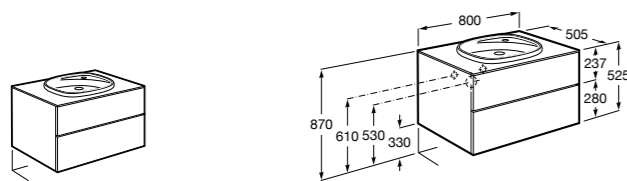

Beyond

851357XXX UNIK - Комплект мебели с двумя ящиками и раковиной из материала FINECERAMIC®. Ножки и смеситель не входят в комплект.