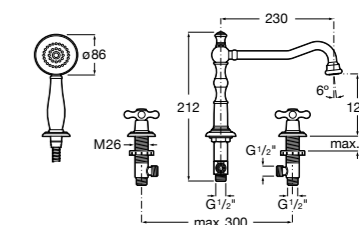

Loft

5A0943C00 Монтируемый на край ванны смеситель с высоким изливом для ванны и душа с переключателем, душевой лейкой и гибким душевым шлангом 1,75 м.