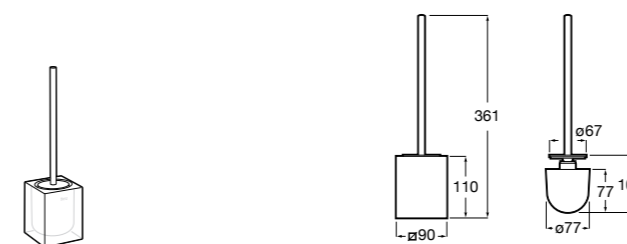

816668001 Напольный держатель для щеток.

Размеры в мм

**Onda**

3870ZF000 Напольный держатель для щеток.

**Hotel's**

816390001 Диспенсер на столешницу.

**Ice**816863012 Напольный держатель для щеток. Черный цвет.
816863009 Напольный держатель для щеток. Белый цвет.
816863013 Напольный держатель для щеток. Синий цвет.**Rubik**816841001 Диспенсер на столешницу. Хром.
816841024 Диспенсер на столешницу. Черный цвет. ®**Аксессуары / диспенсеры на столешницу****Tempo**817026001 Диспенсер на столешницу. Хром.
817026022 Диспенсер на столешницу. Покрытие Everlux титановый черный.**Twin**