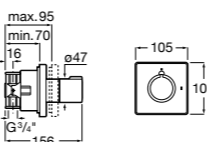

Aqualine Soft

1. **5A0A4AC00** SOFT - Встраиваемый запорный клапан. Установка с Арт. 525166703.
   525166703 Скрытый монтажный блок для запорного клапана на 1 выход 3/4".