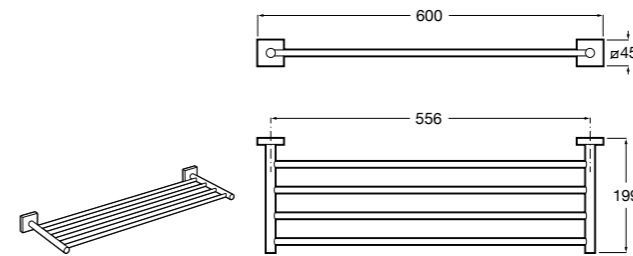

**Cubica**

- 816825001 Решетка для полотенец.

**Classica**

- 816814001 Решетка для полотенец.

Размеры в мм

Аксессуары / держатель для туалетной бумаги с крышкой

Tempo

817033001 Держатель для туалетной бумаги с крышкой. Хром.
817033022 Держатель для туалетной бумаги с крышкой. Покрытие Everlux титановый черный.