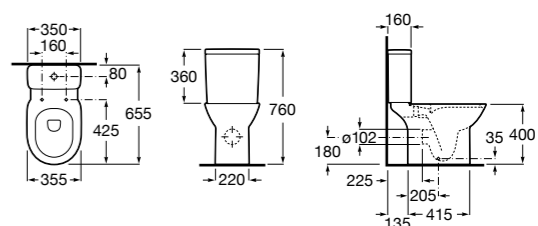

Debba Square

342998000	Чаша унитаза с вертикальным выпуском. Включен установочный комплект (A).
34299700Y	Чаша унитаза с горизонтальным выпуском. Включен установочный комплект (B).
341990000	Бачок с механизмом двойного смыва 4,5/3 литра с боковым подводом воды. Включен установочный комплект, механизм для подвода воды и механизм смыва.
34199100Y	Бачок с механизмом двойного смыва 4,5/3 литра с нижним подводом воды. Включен установочный комплект, механизм для подвода воды и механизм смыва.
8019D0004	Сиденье и крышка с креплениями из нержавеющей стали для унитаза.
8019D0004	Сиденье и крышка с креплениями из нержавеющей стали для унитаза.
8019D2003	Сиденье и крышка тонкие с механизмом «мягкое закрывание» и быстрое снятие для унитаза.
ZRU930282B	Сиденье и крышка с механизмом «мягкое закрывание» и быстрое снятие для унитаза.
8019D2005	Сиденье и крышка для унитаза.