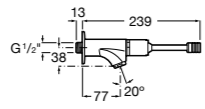

Instant Care

5A7977C00 CARE - Монтируемый на стену кран для раковины. С аэратором.

Loft-E

5A3543C00 Встраиваемый электронный смеситель для раковины с сенсором приближения. Питание от четырех щелочных батареек 1,5 V LRG (AA). С блоком предварительного смешивания горячей и холодной воды.

5A3643C00 Встраиваемый электронный смеситель для раковины с сенсором приближения. Питание от сети 230 V. Включает источник питания. С блоком предварительного смешивания горячей и холодной воды.

5A5643C00 Встраиваемый электронный смеситель для раковины с сенсором приближения. Питание от четырех щелочных батареек 1,5 V LRG (AA). Подвод одной воды.

5A5743C00 Встраиваемый электронный смеситель для раковины с сенсором приближения. Питание от сети 230 V. Включает источник питания. Подвод одной воды.