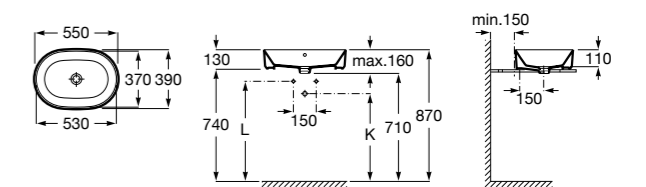

The Gap Round ©

3270Y1000 Накладная керамическая раковина. Смеситель не входит в комплект.