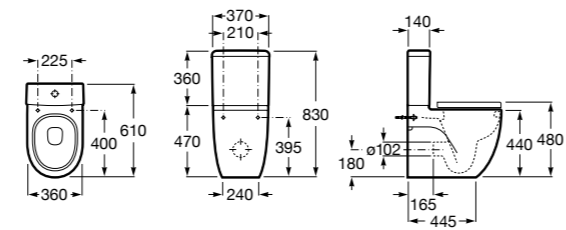

Meridian

34224C00U	Чаша унитаза «комфортная высота» приставная с двойным выпуском. В комплект включен выпускной патрубок и установочный комплект.
341242000	Бачок с механизмом двойного смыва 4,5/3 литра с нижним подводом воды для укороченного унитаза. Включен установочный комплект, механизм для подвода воды и механизм смыва.
8012AC..B	Сиденье и крышка с креплениями из нержавеющей стали и механизмом «мягкое закрывание» для укороченного унитаза. Материал SUPRALIT®. ©
8012AB..B	Сиденье и крышка с креплениями из нержавеющей стали для укороченного унитаза. Материал SUPRALIT®. ©
8012B2002	Сиденье и крышка с креплениями из нержавеющей стали для укороченного унитаза.

Meridian

342247000	Чаша унитаза с двойным выпуском для унитаза с низким бачком. Включен установочный комплект.
341241000	Бачок с механизмом двойного смыва 4,5/3 литра с нижним подводом воды. Включен установочный комплект, механизм для подвода воды и механизм смыва.
8012A2..B	Сиденье и крышка с механизмом «мягкое закрывание» для унитаза. Материал SUPRALIT®. ©
8012A0..B	Сиденье и крышка с креплениями из нержавеющей стали для унитаза. Материал SUPRALIT®. ©
801D12003	Сиденье и крышка с креплениями из нержавеющей стали для унитаза.
V0007900R	Патрубок для вертикального выпуска. Расстояние до стены в собранном виде 120 мм.

Dama