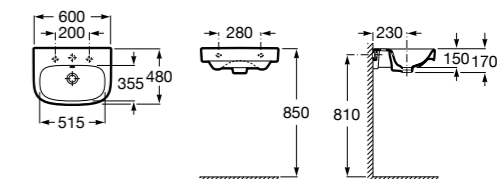

Debba

1. **32799400Y** Настенная керамическая раковина. Смеситель не входит в комплект.
   33799000Y Пьедестал для керамической раковины.
   33799100Y Полупьедестал для керамической раковины.