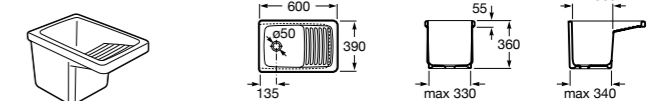

Henares

1. **368951001** Хозяйственная мойка.