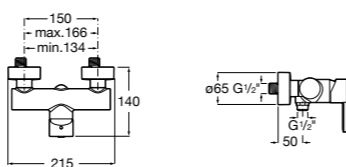

Naia

5A2196C00 Монтируемый на стену смеситель для душа.

5A2196..0 Монтируемый на стену смеситель для душа. Покрытие Everlux.

Lanta

5A2111C00 Монтируемый на стену смеситель для душа.