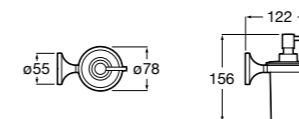

**Cubica**

816828001 Настенный диспенсер.

**Classica**

816817001 Настенный диспенсер.

**Onda ©**

3870ZK000 Стакан на столешницу.

Аксессуары / стаканы на столешницу

**Tempo**