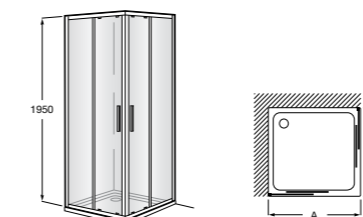

Victoria Standard 2L2

L2 - Боковой душ с 1 раздвижным элементом + 1 фиксируемая панель.

	Ширина (A и B)
AM18807012	700
AM18807512	750
AM18808012	800
AM18809012	900
AM18810012	1000
AM18812012	1200