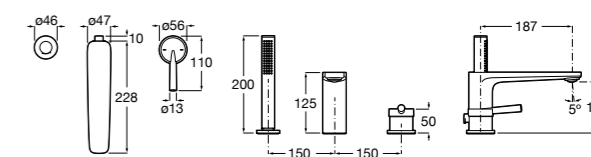

L90

5A1801C00 Монтируемый на край ванны двухвентильный смеситель для ванны-душа с изливом 130 мм, с душевой лейкой и гибким шлангом.