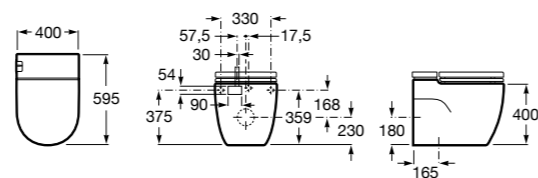

Meridian In-tank приставной

893303000 IN-TANK - Напольный приставной унитаз со встроенным бачком. В комплект входит сиденье и крышка. Необходим источник питания.