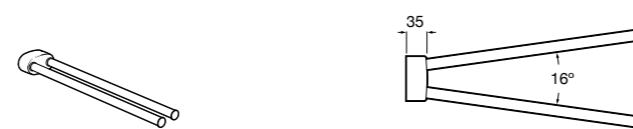

Twin
Полотенцедержатель. Крепление на болты или клей.

	A
816710001	600
816709001	400

Superinox
817310002 Полотенцедержатель настенный.

Victoria
Полотенцедержатель. Крепление на болты или клей.

	A
816656001	600
816655001	500
816654001	400
816653001	300