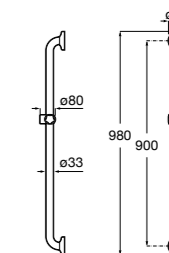

Доступность / аксессуары / поручни для душа

Access Pro

1. **816956009** PRO - вертикальный поручень с креплением для душевой лейки. Комплект включает крепления.
2. **816981009** PRO - вертикальный поручень с креплением для душевой лейки. Комплект включает крепления. Антибактериальное покрытие.