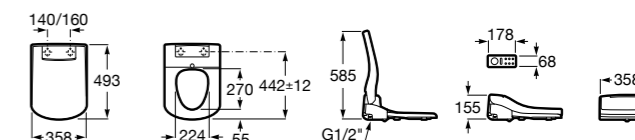

Premium Square

804007001 Сиденье для унитаза с функцией мытья и сушки, совместим с унитазами Роса квадратной формы. Для установки и работы необходимо подключение к сети электропитания и подачи воды.

Premium Soft