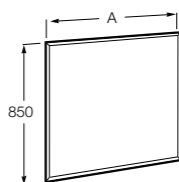

Iridia

Круглое зеркало с LED-подсветкой по периметру зеркала и покрытием, предотвращающим запотевание. Интенсивность подсветки регулируется; система антизапотевания работает от сенсорного выключателя.

	A
812338000	Ø 1000
812337000	Ø 800