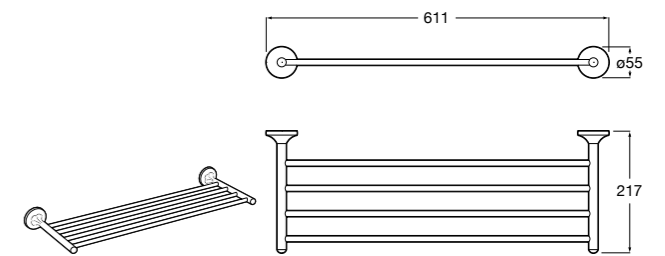

**Cubica**

- 816825001 Решетка для полотенец.

**Classica**

- 816814001 Решетка для полотенец.

Размеры в мм

Аксессуары / держатель для туалетной бумаги с крышкой

Tempo

817033001 Держатель для туалетной бумаги с крышкой. Хром.
817033022 Держатель для туалетной бумаги с крышкой. Покрытие Everlux титановый черный.