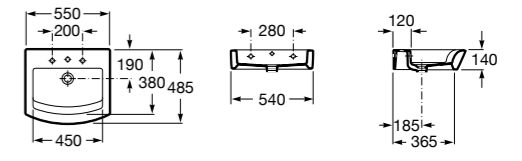

Hall

1. **327881000** Настенная или накладная керамическая раковина. Смеситель не входит в комплект.
   337621000 Полупьедестал для керамической раковины.