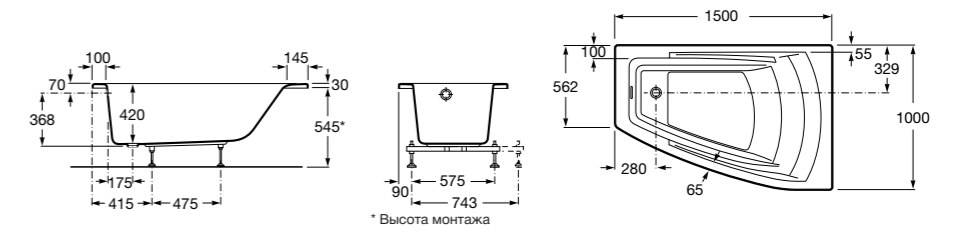

BeCool

Прямоугольная акриловая ванна с гидромассажем Total и набором для слива.

	A	B	C	D	E	F	G	H	I	Объем, л
248046001	1900	900	1695	774	1435	695	85	730	810	300
248048001	1800	800	1595	674	1335	590	80	640	810	240
248050001	1700	800	1495	674	1235	590	80	640	700	255
248342001	1700	700	1495	574	1235	485	70	560	700	200

Прямоугольная акриловая ванна с ручками.

	A	B	C	D	E	F	G	H	I	Объем, л
248340001	1700	700	1495	574	1235	485	70	560	700	200

Hall Biplaza

248170001 Прямоугольная акриловая ванна с гидромассажем Total и набором для слива.

248163000 Прямоугольная акриловая ванна.

Hall

248168001 Прямоугольная акриловая ванна с гидромассажем Total и набором для слива.

Hall

248186001 Левая асимметричная угловая акриловая ванна с гидромассажем Total и набором для слива.

248187001 Правая асимметричная угловая акриловая ванна с гидромассажем Total и набором для слива.

259852000 Панель для левой акриловой ванны.

259853000 Панель для правой акриловой ванны.

Vythos

Прямоугольная акриловая ванна с гидромассажем Total и набором для слива.

	A	B	C	D	E	Объем, л
248062001	1800	900	1520	760	1100	250
248060001	1700	800	1430	660	1002	216

Прямоугольная акриловая ванна с гидромассажем Topic и набором для слива.

	A	B	C	D	E	Объем, л
248061001	1800	900	1520	760	1100	250
248057001	1700	800	1430	660	1002	216

Прямоугольная акриловая ванна.

	A	B	C	D	E	Объем, л
247592000	1800	900	1520	760	1100	250
247701000	1700	800	1430	660	1002	216

Подголовник (белый).

291066000