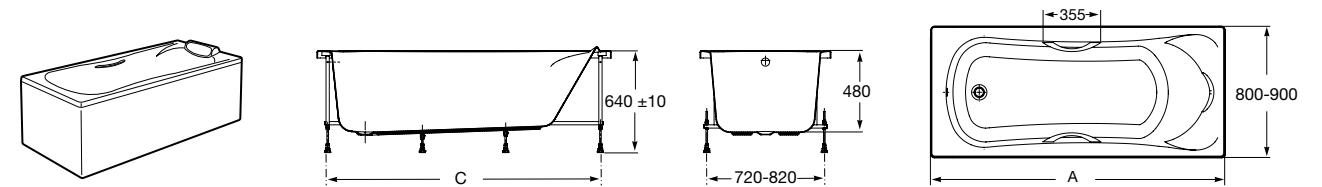

BeCool

Акриловая ванна прямоугольная, глубина 50 см. Монтажный комплект заказывается отдельно.

	A	B	C	Объем, л
ZRU9302852	1700	800	1590	300
ZRU9302782	1800	800	1670	330
ZRU9303020	1900	900	1790	390
ZRU9302853	Монтажный комплект 1700 (ручки хромированные, каркас, комплект креплений к стене, система слив-перелив).			
ZRU9302786	Монтажный комплект 1800 (ручки хромированные, каркас, комплект креплений к стене, система слив-перелив).			
ZRU9303021	Монтажный комплект 1900 (ручки хромированные, каркас, комплект креплений к стене, система слив-перелив).			
ZRU9302854	Фронтальная панель 1700.			
ZRU9302783	Фронтальная панель 1800.			
ZRU9303022	Фронтальная панель 1900.			
ZRU9302784	Боковая панель 800, левая.			
ZRU9302785	Боковая панель 800, правая.			
ZRU9303023	Боковая панель 900, левая.			
ZRU9303024	Боковая панель 900, правая.			
247997000	Полиуретановый подголовник для BeCool 1700x800, BeCool 1800x800, BeCool 1900x900.			

Размеры в мм