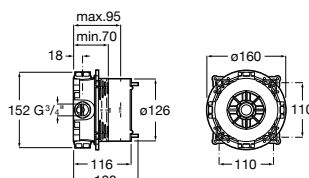

RocaBox Universal

525869403 RocaBox - Универсальный монтажный блок для встраиваемых смесителей. Установка с монтируемым на стену термостатом или смесителем для ванны или душа. Смеситель не входит в комплект.

525564303 Набор для удлинения на 20 мм. Подходит для увеличения встраиваемого механизма с максимальной глубиной 95 мм, с последующим удлинением до 115 мм.

525564600 ROUND - Набор круглой формы для внешнего удлинения встраиваемого механизма на 20 мм. Подходит для встраиваемого механизма с максимальной глубиной 50 мм, с последующим удлинением до 70 мм.

525564700 SQUARE - Набор для внешнего удлинения встраиваемого механизма на 20 мм. Подходит для встраиваемого механизма с максимальной глубиной 50 мм, с последующим удлинением до 70 мм.