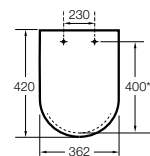

Meridian-N Compacto ©

1. **8012AC..B** Сиденье и крышка с креплениями из нержавеющей стали и механизмом «мягкое закрытие» для укороченного унитаза.
2. **8012AB..B** Сиденье и крышка с креплениями из нержавеющей стали для укороченного унитаза.