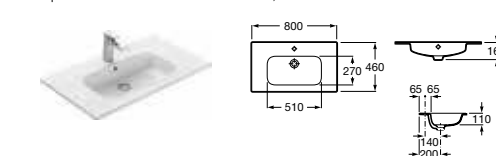

Раковина

Арт. 32799C000 Victoria-N Unik, 80 см