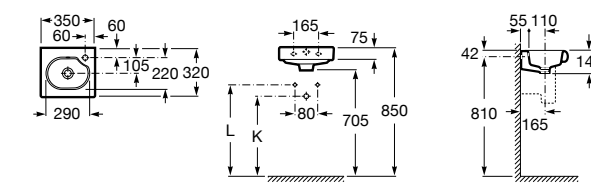

Meridian

327249000 Настенная керамическая раковина. Смеситель не входит в комплект.

337242000 Полуьпедестал для керамической раковины компакт.