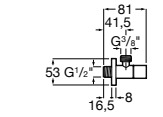

Запорный кран Square

525167900 Керамический угловой запорный кран 1/2" x 3/8".

5251679.. Керамический угловой запорный кран 1/2" x 3/8". Покрытие Everlux. ®

525170700 Керамический угловой запорный кран 1/2" x 1/2".

5251707.. Керамический угловой запорный кран 1/2" x 1/2". Покрытие Everlux. ®