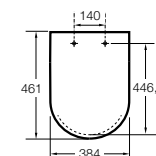

Carmen

801B52..B Сиденье и крышка с механизмом «мягкое закрытие» для унитаза. Материал SUPRALIT®