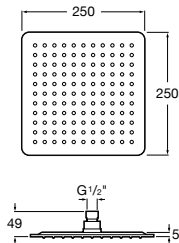

Raindream

5B2450C00 Квадратная душевая насадка. Хромированная нержавеющая сталь. Кронштейн покупается отдельно.