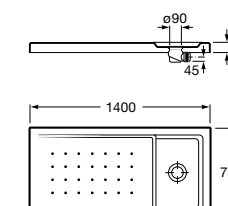

**Malta Walk-In**

Керамический душевой поддон с противоскользящим покрытием и с платформой венге.

373524000