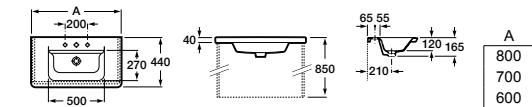

Раковина The Gap Original

Стр. 126

Арт. 327470000 80 см
Арт. 327471000 70 см
Арт. 327472000 60 см