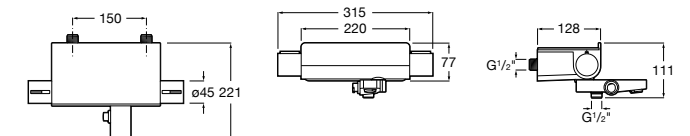

T-2000

5A1288C00 Монтируемый на стену термостат для ванны и душа с изливом и полочкой из закаленного стекла.