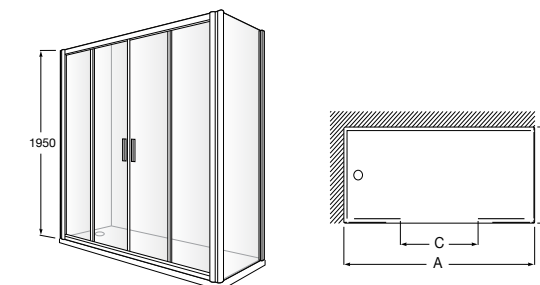

Душевые ограждения / 2 стены / фронтальное расположение / раздвижные двери

Ura Standard L4-E + LF-C

L4-E - Фронтальное расположение. 2 раздвижных элемента + 2 фиксированных элемента для установки между стенами или 1 боковым фиксированным элементом LF. Прозрачное стекло, цвет профиля: блестящее серебро. Предел до стены в открытом виде 25 мм. Включает обработку Maxiclean.

	Ширина (A)	Открытие (C)
L4-E	A	
AM16316012M	1600	610
AM16317012M	1700	660
AM16318012M	1800	710
AM16319012M	1900	710
AM16320012M	2000	710
LF (B)	B	
AM16407012M	700	
AM16407512M	750	
AM16408012M	800	
AM16409012M	900