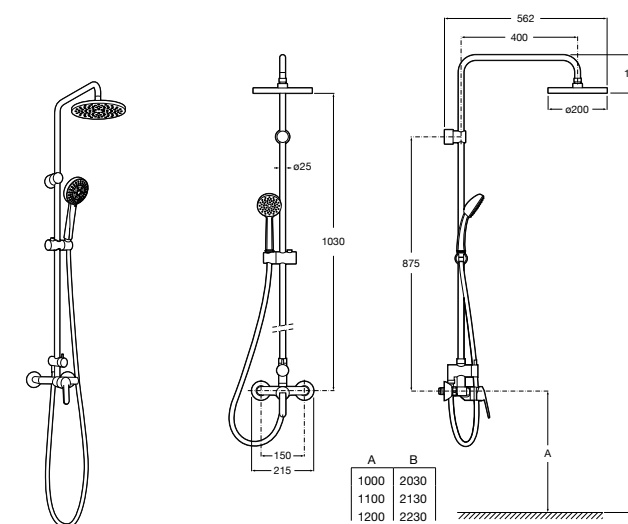

Victoria Basic

5A9725C00 Душевая стойка без смесителя. Включает: верхний душ диаметром 200 мм, ручной душ диаметром 100 мм с 1 режимом потока, гибкий металлический шланг 1,5 м.