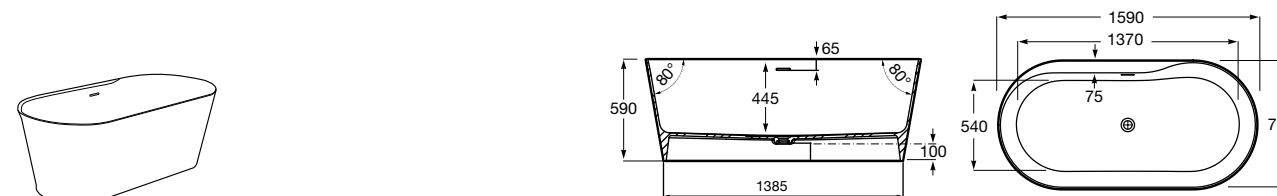

Raina

248466000 Свободнстоящая ванна STONEX®, объем 318 л. Интегрированный слив-перелив, донный клапан с системой click-clack.