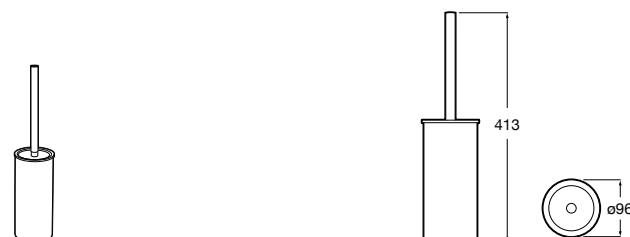

Аксессуары / напольные держатели для щеток

Tempo

817038001 Напольный держатель для щеток. Хром.
817038022 Напольный держатель для щеток. Покрытие Everlux титановый черный.