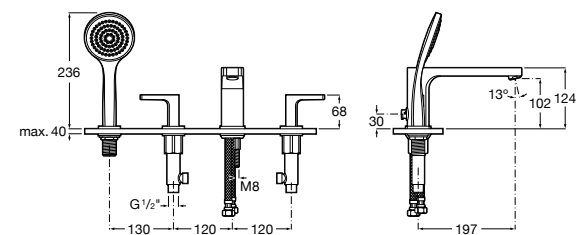

L90

5A9901C00 Монтируемый на край ванны двухвентильный смеситель для ванны-душа с изливом 130 мм, с душевой лейкой и гибким шлангом.

L90

5A0901C00 Монтируемый на край ванны однорычажный смеситель для ванны-душа, гибкая душевая лейка L90 1,75 м. Излив 197 мм.

Размеры в мм