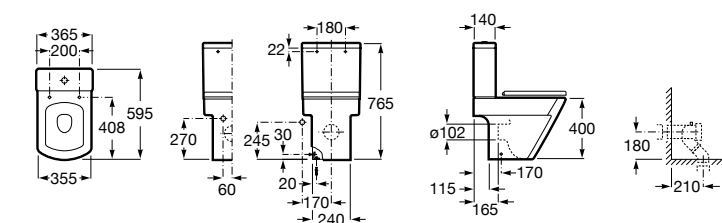

Hall

1. **342628000** Чаша унитаза укороченная приставная с двойным выпуском. Включен патрубок с крепежом к стене и установочный комплект.
   342629000 Чаша унитаза укороченная приставная с двойным выпуском.
   341620000 Бачок с механизмом двойного смыва 6/3 литра с нижним подводом воды. Включен установочный комплект, механизм для подвода воды и механизм смыва.
   801622004 Сиденье и крышка с механизмом «мягкое закрывание».
   801620004 Сиденье и крышка с креплениями из нержавеющей стали для укороченного унитаза.

Hall

1. **342627000** Чаша унитаза укороченная с двойным выпуском. Включен патрубок и установочный комплект.
   341620000 Бачок с механизмом двойного смыва 6/3 литра с нижним подводом воды. Включен установочный комплект, механизм для подвода воды и механизм смыва.
   801622004 Сиденье и крышка с механизмом «мягкое закрывание».
   801620004 Сиденье и крышка с креплениями из нержавеющей стали для укороченного унитаза.