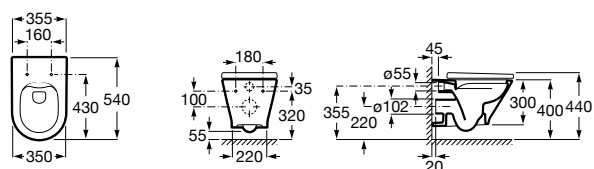

The Gap Round

3460NL000 Подвесная чаша Rimless со скрытым креплением. Включает: крепежный комплект. Для установки выберите систему инсталляции Роса для подвесных унитазов.

801D12001 Сиденье и крышка с механизмом «мягкое закрывание» для унитаза.

801D10001 Сиденье и крышка для унитаза.

801D12003 Сиденье и крышка для унитаза.

801D12007 Сиденье и крышка для унитаза.

Размеры в мм