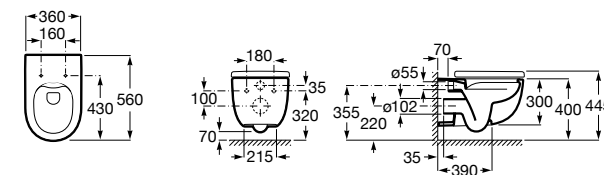

Meridian

34624L000 Подвесная чаша Rimless со скрытым креплением. Включает: крепежный комплект. Для установки выберите систему инсталляции Rosa для подвесных унитазов.

8012A2..B Сиденье и крышка с механизмом «мягкое закрывание» для унитаза. Материал SUPRALIT®.

8012A0..B Сиденье и крышка с креплениями из нержавеющей стали для унитаза. Материал SUPRALIT®.

801D12003 Сиденье и крышка для унитаза.