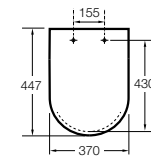

Meridian-N ограниченная подвижность

1. **801230..4** Крышка и не цельное сиденье с креплениями из нержавеющей стали.
2. **80123D..4** Не цельное сиденье с креплениями из нержавеющей стали.