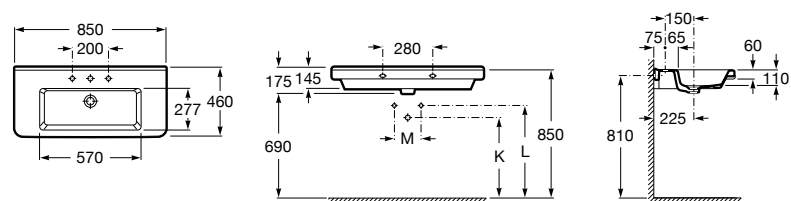

Prisma

327544000 Настенная или накладная керамическая раковина. Смеситель не входит в комплект.