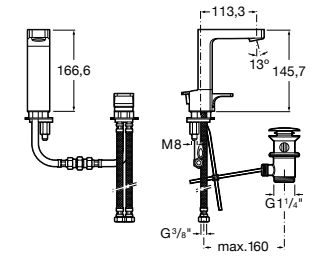

L90

5A3801C00 Смеситель для раковины на два отверстия, с донным клапаном и гибкой подводкой.