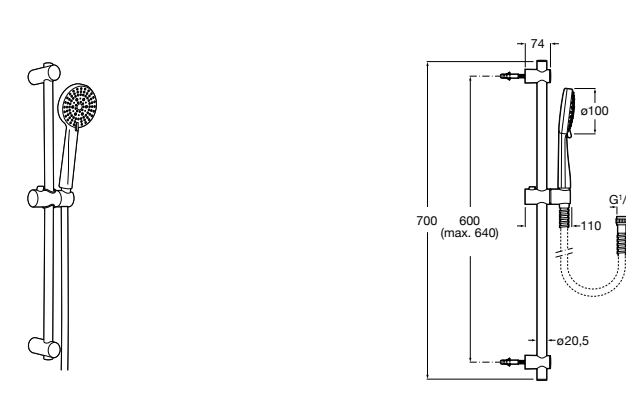

Stella 100/1

5B9D03C00 Душевой комплект. Включает в себя: ручной душ 100 мм с 1 функцией, штангу 700 мм, регулируемый держатель для ручного душа и гибкий шланг 1,70 м.