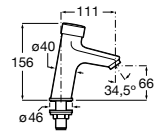

Fluent

5A4B24C00 Кран для раковины с аэратором. Подвод одной воды. Ограничитель расхода 5 л/мин.

Avant

5A7879C00 Кран для раковины, встраиваемый в стену, с длинным изливом, 150 мм. С аэратором.