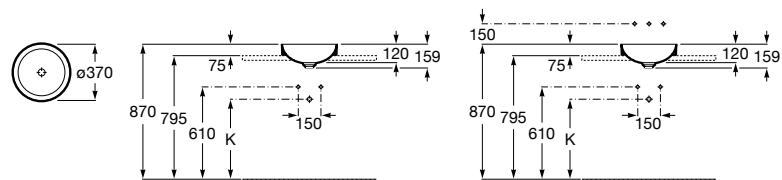

Inspira Round

32752R..0 ROUND - Полувстраиваемая раковина из материала FINECERAMIC® с фиксированным открытым керамическим выпуском. Смеситель не входит в комплект.