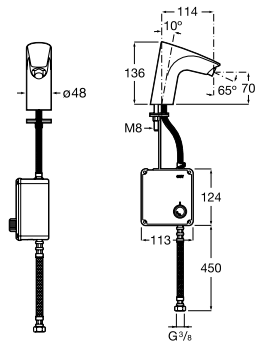

Atlas-E

1. **5A5690C00** Электронный кран для раковины с высоким изливом для подвода одной воды. Сенсор приближения. Питание от четырех щелочных батареек 1,5V LRG (AA). Батарейки не включены в комплект.
2. **5A5790C00** Электронный кран для раковины с высоким изливом для подвода одной воды. Сенсор приближения. Питание от сети 230 V. Источник питания включен в комплект.

L20-E

1. **5A5609C00** Электронный кран для раковины для подвода одной воды. Ограничитель потока воды 5,7 л/мин, гибкая подводка. Питание от четырех щелочных батареек 1,5V LRG (AA). Батарейки не включены в комплект.
2. **5A5709C00** Электронный кран для раковины для подвода одной воды. Ограничитель потока воды 5,7 л/мин, гибкая подводка. Питание от сети 230 V. Источник питания включен в комплект.