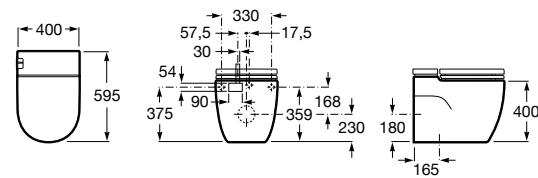

Meridian In-tank приставной

893303000 IN-TANK - Напольный приставной унитаз со встроенным бачком. В комплект входит сиденье и крышка. Необходим источник питания.