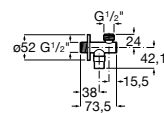

Запорный кран с фильтром

1. **525168300** Угловой запорный кран 1/2" x 3/8", керамический механизм, фильтр.
   525171100 Угловой запорный кран 1/2" x 1/2", керамический механизм, фильтр.