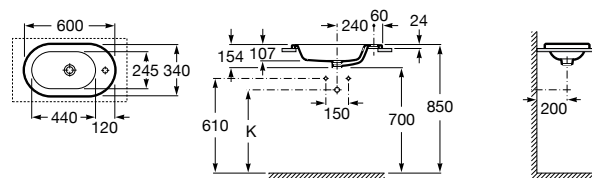

Meridian

32724E000 Раковина керамическая врезная. Смеситель не входит в комплект.