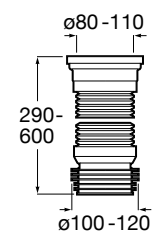

Гофра для унитазов и систем инсталляции Duplo

Tubo flexible

890068000 Гофра для унитазов и систем инсталляции Duplo.