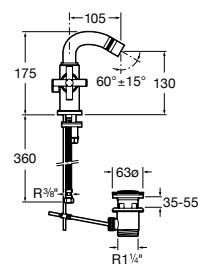

Monodin-N

5A6198C00 Смеситель для биде с цепочкой, регулятором направления потока и гибкой подводкой.

Alfa

5A6F25C00 Смеситель для биде с регулятором направления потока, донным клапаном и гибкой подводкой.

Cala

5A606EC00 Смеситель для биде с регулятором направления потока, донным клапаном и гибкой подводкой.

Victoria

5A6N25C0M Смеситель для биде с регулятором направления потока, донным клапаном и гибкой подводкой.

L20

5A6A09C0M Смеситель для биде с регулятором направления потока, донным клапаном и гибкой подводкой.

Victoria

5A6125C0M Смеситель для биде с регулятором направления потока, держателем для цепочки и гибкой подводкой.

**Смесители для биде / монтаж на бортик /
двухвентильные**

L20

5A6B09C00 Смеситель для биде с регулятором направления потока, держателем для цепочки и гибкой подводкой.

Loft

5A6043C00 Смеситель для биде с регулятором направления потока, донным клапаном и гибкой подводкой.

Carmen

5A6A4BC00 Смеситель для биде с регулятором направления потока, донным клапаном click-clack и гибкой подводкой воды.

Brava

5A6130C00 Смеситель для биде с регулятором направления потока и гибкой подводкой.

Brava

5A6530C00 Встраиваемый вентиль для биде, синий указатель (холодный).
5A6630C00 Встраиваемый вентиль для биде, красный указатель (горячий).