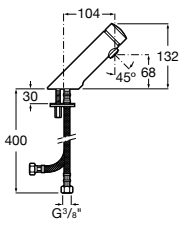

Atlas-E

1. **5A5690C00** Электронный кран для раковины с высоким изливом для подвода одной воды. Сенсор приближения. Питание от четырех щелочных батареек 1,5V LRG (AA). Батарейки не включены в комплект.
2. **5A5790C00** Электронный кран для раковины с высоким изливом для подвода одной воды. Сенсор приближения. Питание от сети 230 V. Источник питания включен в комплект.

L20-E

1. **5A5609C00** Электронный кран для раковины для подвода одной воды. Ограничитель потока воды 5,7 л/мин, гибкая подводка. Питание от четырех щелочных батареек 1,5V LRG (AA). Батарейки не включены в комплект.
2. **5A5709C00** Электронный кран для раковины для подвода одной воды. Ограничитель потока воды 5,7 л/мин, гибкая подводка. Питание от сети 230 V. Источник питания включен в комплект.

Смесители для раковины / монтируемые на край раковины / порционно-нажимные

Loft-E

1. **5A4243C00** Электронный кран для раковины с высоким изливом для подвода одной воды. Сенсор приближения. Питание от четырех щелочных батареек 1,5V LRG (AA). Батарейки не включены в комплект.
2. **5A4343C00** Электронный кран для раковины с высоким изливом для подвода одной воды. Сенсор приближения. Питание от сети 230 V. Источник питания включен в комплект.

Instant

1. **5A3177C00** Смеситель для раковины с аэратором и гибкой подводкой. Ограничитель расхода 6 л/мин. Автоматическое закрытие через 15 секунд.

L70-E ®

1. **5A5C09C00** Электронный кран для раковины для подвода одной воды. Ограничитель потока воды 5 л/мин, гибкая подводка. Питание от четырех щелочных батареек 1,5V LRG (AA). Батарейки не включены в комплект.
2. **5A5D09C00** Электронный кран для раковины для подвода одной воды. Ограничитель потока воды 5 л/мин, гибкая подводка. Питание от сети 230 V. Источник питания включен в комплект.

Instant