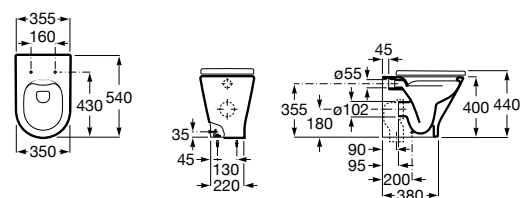

The Gap Round

3470N7000	Чаша унитаза Rimless с двойным выпуском. Включает: крепежный комплект.
801D12001	Сиденье и крышка с механизмом «мягкое закрывание» для унитаза.
801D10001	Сиденье и крышка для унитаза.
801D12003	Сиденье и крышка для унитаза.