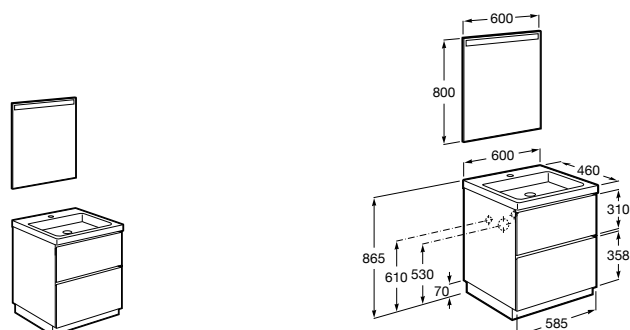

Lander

851424XXX	UNIK - Комплект мебели и раковины. Ножки и смеситель не входят в комплект. Встроенная розетка. Модуль дополнительно обработан защитой от влаги.
851429XXX	РАСК - Комплект мебели, раковины и зеркала Eidos. Ножки и смеситель не входят в комплект. Встроенная розетка. Модуль дополнительно обработан защитой от влаги.
816824339	Комплект из 2-х ножек.