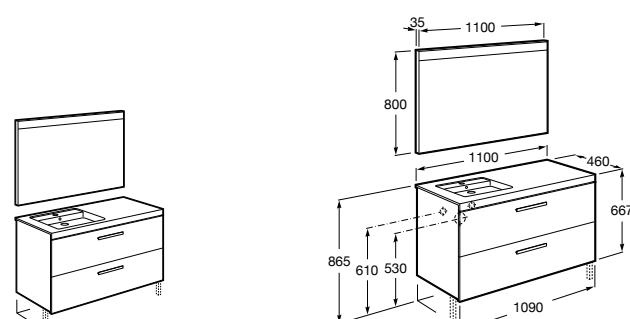

Prisma раковина слева

855955XXX UNIK - Комплект мебели и раковины. Компактный сифон. Ножки и смеситель не входят в комплект.

855939XXX PASC - Комплект мебели, раковины и зеркала Prisma Basic со встроенной LED-подсветкой. Компактный сифон. Ножки и смеситель не входят в комплект.

816764339 Комплект из 2-х ножек.