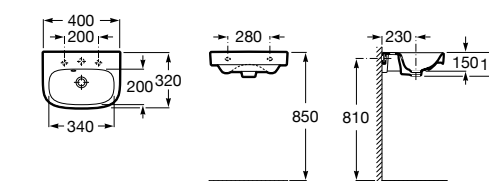

Debba

325998000 Настенная керамическая раковина. Смеситель не входит в комплект.