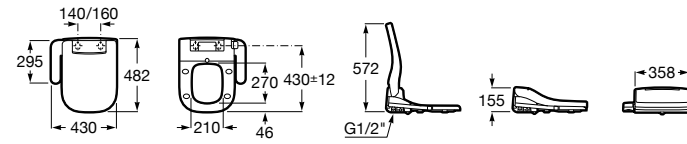

Advance Soft

804004001 Сиденье для унитаза с функцией мытья и сушки, совместим с унитазами Роса формы «soft» (слегка закругленная форма). Для установки и работы необходимо подключение к сети электропитания и подачи воды.