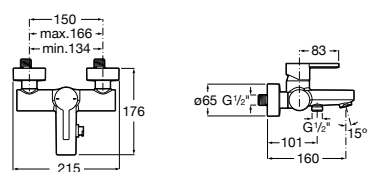

Naia

5A0296C00 Монтируемый на стену смеситель для ванны-душа с автоматическим переключателем потока.

5A0296..0 Монтируемый на стену смеситель для ванны-душа с автоматическим переключателем потока. Покрытие Everlux