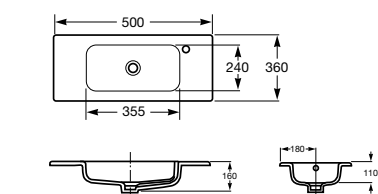

Раковина

Арт. 32799J00Y Debba Unik, 50 см