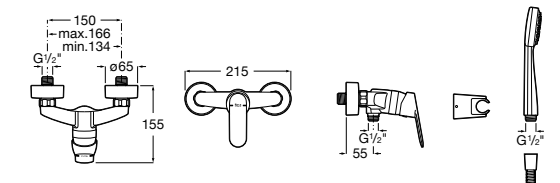

Размеры в мм  
\*до окончания складских запасов

**Victoria**

**5A2025C0M\*** Монтируемый на стену смеситель для душа, душевой лейкой Natura, гибким шлангом 1,50 м и поворотным настенным держателем.

**5A2125C0M** Монтируемый на стену смеситель для душа.