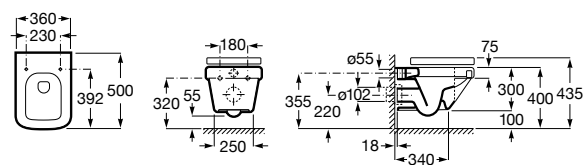

Dama

346788000 Подвесная чаша укороченная с горизонтальным выпуском. Для установки выберите систему инсталляции Роса для подвесных унитазов.

80178C004 Сиденье и крышка с механизмом «мягкое закрывание».

80178B004 Сиденье и крышка для укороченного унитаза.

Размеры в мм