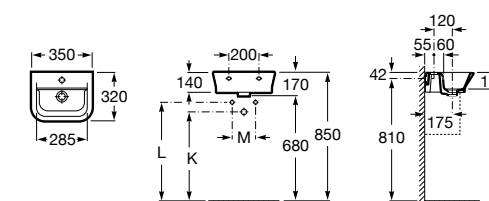

The Gap Original

327479000 Настенная керамическая раковина. Смеситель не входит в комплект.

337472000 Полуьпедестал для керамической раковины компакт.