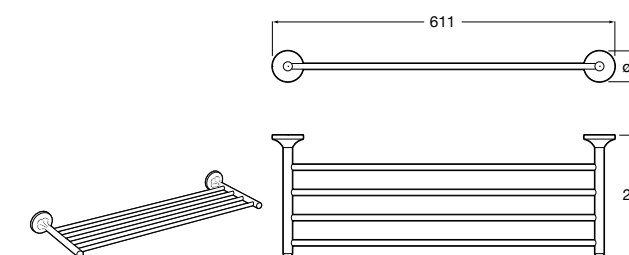

**Cubica**

- 816825001 Решетка для полотенец.

**Classica**

- 816814001 Решетка для полотенец.

Размеры в мм