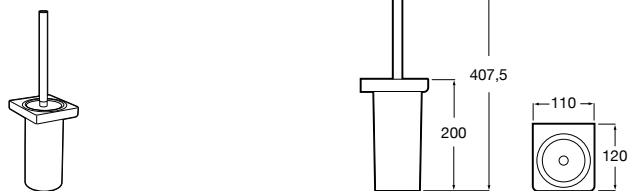

Tempo
817036001 Настенный держатель для щетки. Хром.
817036022 Настенный держатель для щетки. Покрытие Everlux титановый черный.