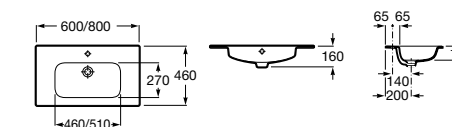

Раковина

Арт. 32799E000 60 x 46 см
Арт. 327827000 60 x 46 см, овал
Арт. 32799C000 80 x 46 см
Арт. 327826000 80 x 46 см, овал