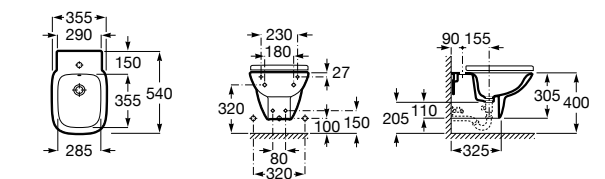

The Gap Round

3570N6000 Подвесное биде без крышки. Включает: комплект скрытого крепления. Смеситель не входит в комплект.
806D12001 Крышка для биде с механизмом «мягкое закрывание».
806D10001 Крышка для биде.