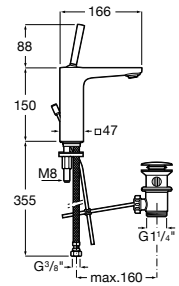

Pais ©

5A306DC00 Смеситель для раковины с ручкой-джойстиком, донным клапаном и гибкой подводкой.

Naia

5A3296C00 Смеситель для раковины, гладкий корпус, с донным клапаном с системой click-clack и гибкой подводкой. Cold start.

5A3A96.0 Смеситель для раковины, гладкий корпус, с гибкой подводкой. Cold start. Покрытие Everlux.