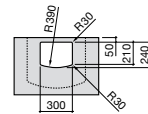

Victoria

325391.0 Настенная керамическая раковина. Смеситель не входит в комплект.

337390000 Пьедестал для керамической раковины.

33739200Y Полупьедестал для керамической раковины.

Hall

327621000 Настенная или накладная керамическая раковина. Смеситель не входит в комплект.

337621000 Полупьедестал для керамической раковины.

Размеры в мм