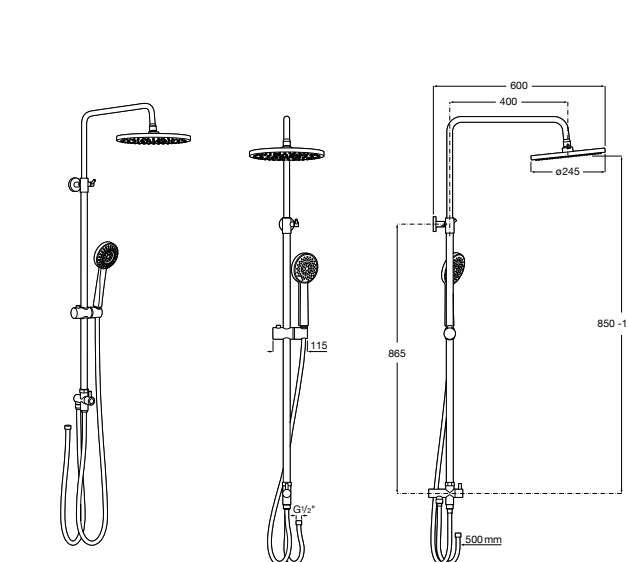

Victoria Connect Plus

5B9M61C00 Душевая стойка без смесителя. Включает: верхний душ диаметром 250 мм, ручной душ диаметром 100 мм, с 1 режимом потока, гибкий металлический шланг 1,5 м, держатель с возможностью регулировки наклона и высоты.