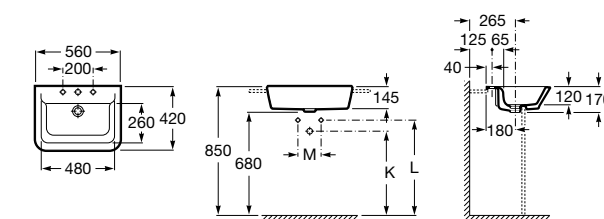

Размеры в мм

**Diverta**

**32711S000** Раковина керамическая, полувстраиваемая. Смеситель не входит в комплект.

**Раковины 2 в 1 (раковина + унитаз)****W + W**

**893020001** Подвесной унитаз и раковина. В комплект входит крышка для унитаза и смеситель серии Singles.