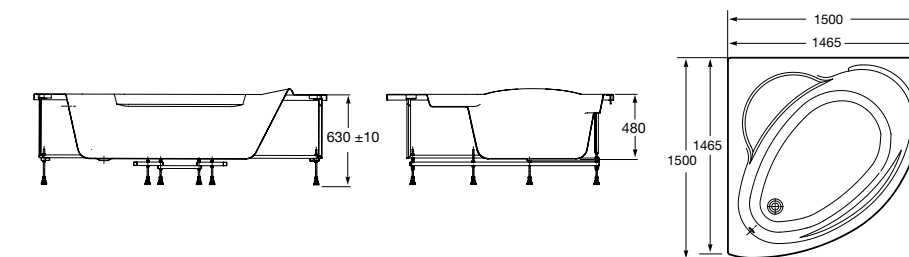

Genova, Genova-N

Акриловая ванна прямоугольная, глубина 45 см. Монтажный комплект заказывается отдельно.

	A	B	C	Объем, л
ZRU9302894	1500	750	1390	235
ZRU9302973	1600	700	1490	230

ZRU9302895	Монтажный комплект 1500 (каркас, комплект креплений к стене, система слив-перелив полуавтомат).
ZRU9302974	Монтажный комплект 1600 (каркас, комплект креплений к стене, система слив-перелив полуавтомат).
ZRU9302896	Фронтальная панель 1500.
ZRU9302975	Фронтальная панель 1600.
ZRU9302897	Боковая панель 750, левая.
ZRU9302898	Боковая панель 750, правая.
ZRU9302976	Боковая панель 700, левая.
ZRU9302977	Боковая панель 700, правая.

Easy

Акриловая ванна прямоугольная, глубина 45 см. Монтажный комплект заказывается отдельно.

	A	B	C	D	Объем, л
ZRU9302904	1500	700	1390	620	190
ZRU9302905	1700	700	1590	620	250
ZRU9302899	1700	750	1590	670	260
248618000	1800	800	1690	690	275

ZRU9302906	Монтажный комплект 1500 (каркас, комплект креплений к стене, система слив-перелив полуавтомат).
ZRU9302907	Монтажный комплект 1700x700 (каркас, комплект креплений к стене, система слив-перелив полуавтомат).
ZRU9302900	Монтажный комплект 1700x750 (каркас, комплект креплений к стене, система слив-перелив полуавтомат).
25P028000	Монтажный комплект 1800x750 (каркас, комплект креплений к стене, система слив-перелив полуавтомат).
ZRU9302908	Фронтальная панель 1500.
ZRU9302901	Фронтальная панель 1700.
259121000	Фронтальная панель 1800.
ZRU9302909	Боковая панель 700, левая.
ZRU9302910	Боковая панель 700, правая.
ZRU9302902	Боковая панель 750, левая.
ZRU9302903	Боковая панель 750, правая.
259123000	Боковая панель 800, левая.
259122000	Боковая панель 800, правая.

Bali