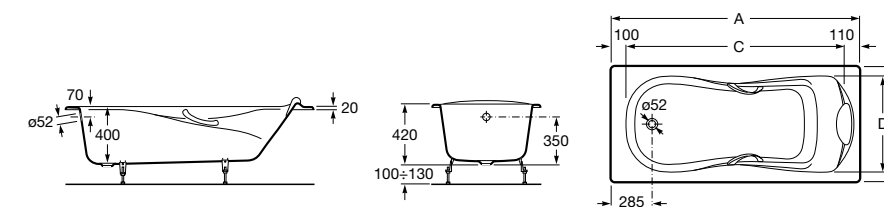

### Haiti

Прямоугольная чугунная эмалированная ванна с противоскользящим покрытием дна и отверстиями для ручек.

	A	B	C	D	E	Объем, л
<b>2327G000R</b>	1700	800	1490	680	1165	180
<b>2330G000R</b>	1600	800	1390	680	1120	177
<b>2332G000R</b>	1500	800	1290	680	1040	170
<b>2331G0000</b>	1400	750	1190	630	980	145