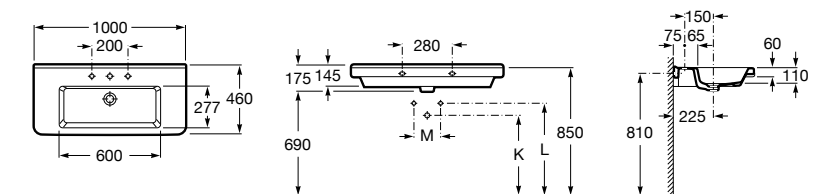

The Gap

3270MB000 Настенная или накладная керамическая раковина. Смеситель не входит в комплект.