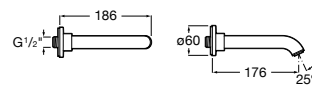

Lanta

5A0803C00 Излив, монтируемый на стену.