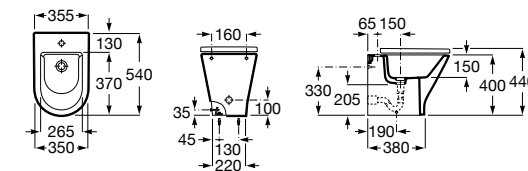

The Gap Round

3570N7000 Биде керамическое без крышки.

806D12001 Крышка для биде с механизмом «мягкое закрывание».

806D10001 Крышка для биде.