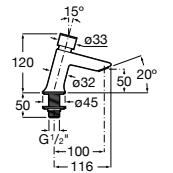

Instant

1. **5A4277C00** Смеситель для раковины с аэратором. Подвод одной воды. Ограничитель расхода 6 л/мин. Автоматическое закрытие через 15 секунд.
2. **5A4577C00** Смеситель для раковины с аэратором. Подвод одной воды. Ограничитель расхода 6 л/мин. Автоматическое закрытие через 15 секунд. С антиблокировочной системой.