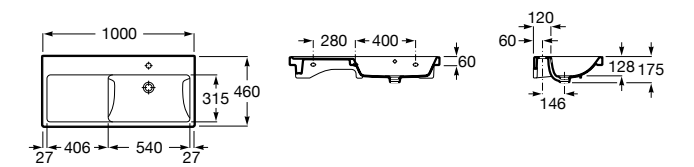

**The Gap**

**3270MA000** Настенная или накладная керамическая раковина. Смеситель не входит в комплект.

Размеры в мм

**The Gap**

**3270ME000** Настенная или накладная керамическая раковина. Смеситель не входит в комплект.