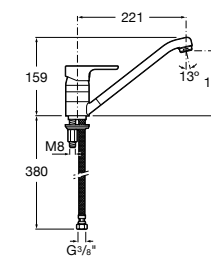

L20

5A8909C00 Смеситель для кухни с поворотным изливом, аэратором и гибкой подводкой. Cold start.