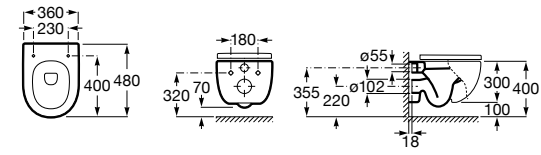

Inspira Round

346528..0 ROUND - Подвесная укороченная чаша Rimless с горизонтальным выпуском. Включает: крепежный комплект. Для установки выберите систему инсталляции Роса для подвесных унитазов.

80152C..B ROUND - Сиденье и крышка с механизмом «мягкое закрывание» для укороченного унитаза. Материал SUPRALIT®.

Meridian

346248000 Подвесная чаша укороченная с горизонтальным выпуском. Для установки выберите систему инсталляции Роса для подвесных унитазов.

8012AC..B Сиденье и крышка с креплениями из нержавеющей стали и механизмом «мягкое закрывание» для укороченного унитаза. Материал SUPRALIT®. ©

8012AB..B Сиденье и крышка с креплениями из нержавеющей стали для укороченного унитаза. Материал SUPRALIT®. ©

8012B2002 Сиденье и крышка для унитаза.