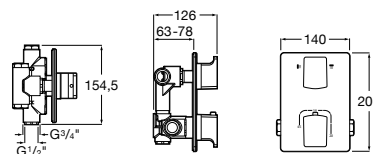

5A0101C00 Встраиваемый термостат для ванны и душа с переключателем потока.