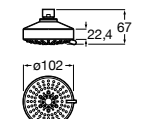

Stella

5B103C00 Душевая насадка с тремя функциями (Rain, Soft и Pulse).
5B103C00 Душевая насадка с одной функцией (Rain).