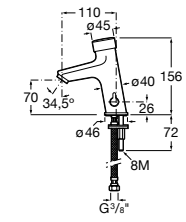

Fluent

1. **5A3A24C00** Смеситель для раковины с аэратором и гибкой подводкой. Ограничитель расхода 5 л/мин