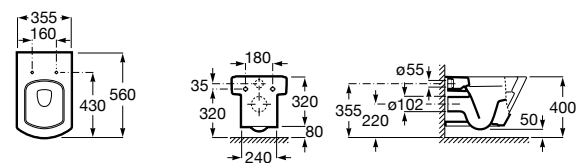

Beyond

3460B7..0 Подвесная чаша Rimless с горизонтальным выпуском, со скрытым креплением. Включает: крепежный комплект. Для установки выберите систему инсталляции Rosa для подвесных унитазов.

801B82..B Сиденье и крышка с механизмом «мягкое закрывание» для унитаза. Материал SUPRALIT®.