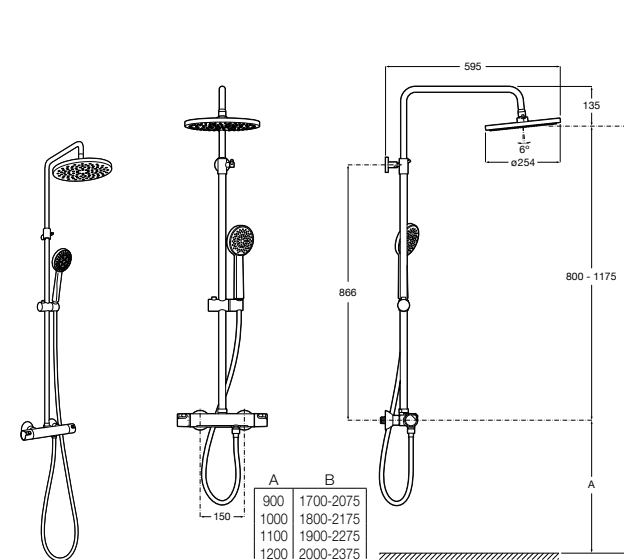

Victoria-T Plus

5A2C18C00* Душевая стойка со смесителем-термостатом, регулируемая высота (800-1200). Включает: верхний душ диаметром 254 мм, ручной душ диаметром 100 мм с одним режимом напора воды, гибкий металлический шланг 1,7 м и держатель с возможностью регулировки наклона и высоты.