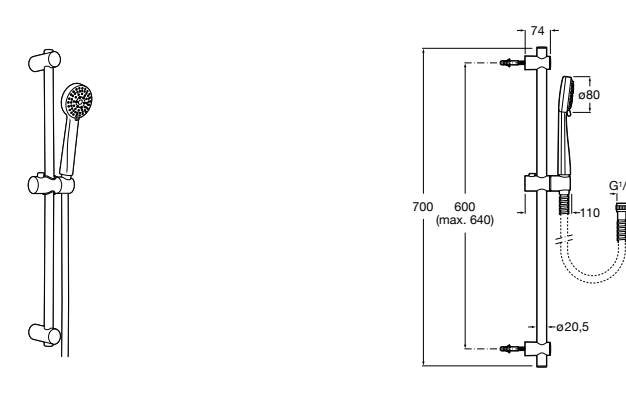

Stella 80/3

5B1403C00 Душевой комплект. Включает в себя: ручной душ 80 мм с 3 функциями, штангу 700 мм, регулируемый держатель для ручного душа и гибкий шланг 1,70 м.