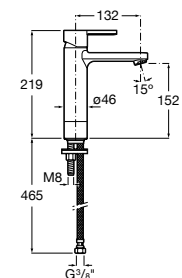

Naia

5A3D96C00 Смеситель для раковины с аэратором, гладкий корпус, Mezzo Plus, с донным клапаном с системой click-clack и гибкой подводкой. Cold start.