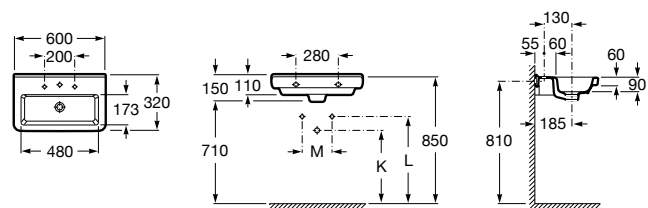

Dama

1. **327785000** Настенная керамическая раковина. Смеситель не входит в комплект.
   337782000 Полупьедестал для керамической раковины компакт.