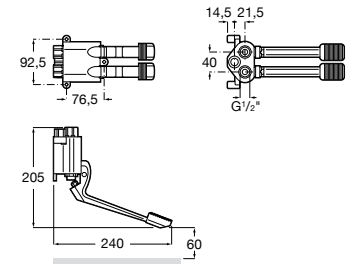

Instant Foot

505128700 Педальный смеситель. Установка на стене.