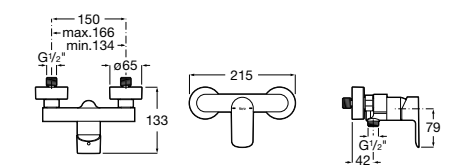

Cala ©

5A216EC00 Монтируемый на стену смеситель для душа.

L20

5A2009C0M* Монтируемый на стену смеситель для душа с гибким душевым шлангом 1,50 м, душевой лейкой Stella 80/1 и поворотным настенным держателем.

5A2109C0M Монтируемый на стену смеситель для душа.