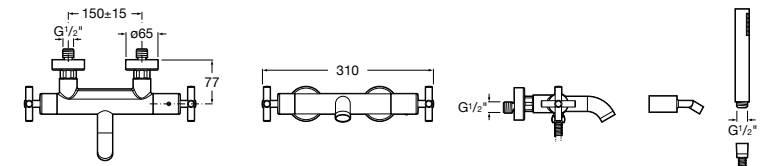

Смесители для ванны и душа / термостатические / настенные

Loft-T

5A1143C00 Монтируемый на стену термостат для ванны и душа с переключателем потока, гибким душевым шлангом 1,70 м, душевой лейкой и поворотным держателем.