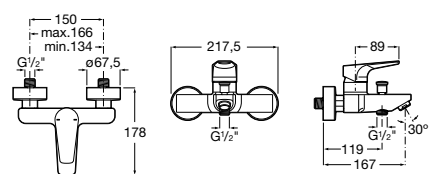

Размеры в мм

**Malva**

**5A023BC0M** Монтируемый на стену смеситель для ванны-душа с автоматическим переключателем потока.

**Monodin-N**

**5A0298C0M** Монтируемый на стену смеситель для ванны-душа с автоматическим переключателем потока.