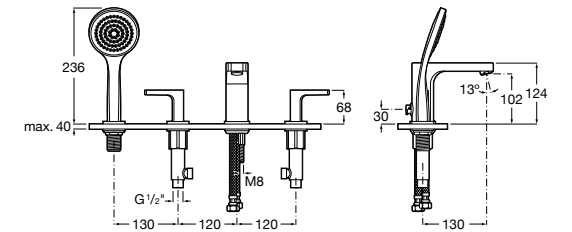

Insignia

5A183AC00 Монтируемый на край ванны двухвентильный смеситель для ванны-душа с изливом 130 мм, с душевой лейкой и гибким шлангом.

L90

5A9801C00 Монтируемый на край ванны двухвентильный смеситель для ванны-душа с изливом 197 мм, с душевой лейкой и гибким шлангом.

L90

5A9901C00 Монтируемый на край ванны двухвентильный смеситель для ванны-душа с изливом 130 мм, с душевой лейкой и гибким шлангом.

L90

5A0901C00 Монтируемый на край ванны однорычажный смеситель для ванны-душа, гибкая душевая лейка L90 1,75 м. Излив 197 мм.

Размеры в мм

L90

5A1801C00 Монтируемый на край ванны двухвентильный смеситель для ванны-душа с изливом 130 мм, с душевой лейкой и гибким шлангом.

Pals ©

5A986DC00 Монтируемый на край ванны смеситель для ванны-душа с центральным изливом, с переключателем и душевой лейкой.

Loft

5A0943C00 Монтируемый на край ванны смеситель с высоким изливом для ванны и душа с переключателем, душевой лейкой и гибким душевым шлангом 1,75 м.

Carmen

5A094BC00 Встраиваемый смеситель для ванны-душа с переключателем потока.

Размеры в мм