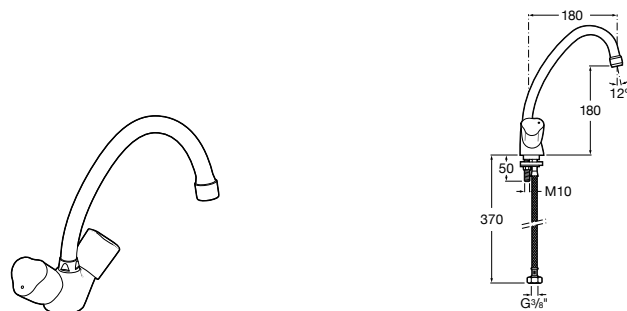

Brava

5A8430C00 Смеситель для кухни с высоким поворотным изливом, аэратором и гибкой подводкой.