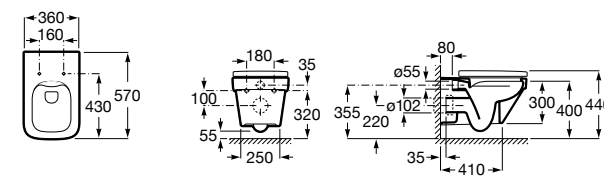

Dama

34678L000 Подвесная чаша Rimless со скрытым креплением. Включает: крепежный комплект. Для установки выберите систему инсталляции Rosa для подвесных унитазов.

801782004 Сиденье и крышка с механизмом «мягкое закрывание» для унитаза.

801780004 Сиденье и крышка для унитаза.