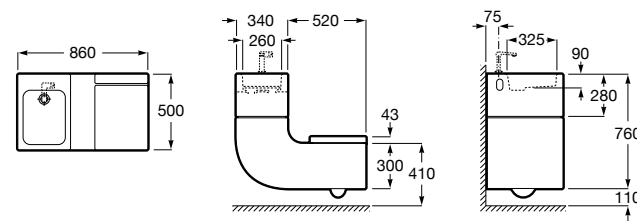

Раковины 2 в 1 (раковина + унитаз)

W + W

893020001 Подвесной унитаз и раковина. В комплект входит крышка для унитаза и смеситель серии Singles.