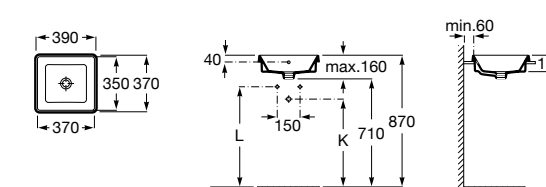

Foro

327872000 Раковина керамическая врезная. Смеситель не входит в комплект.