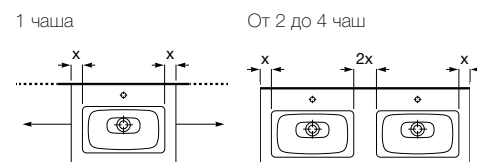

x минимум (мм)
Round	105
Soft / Square	75
Beyond	70

По умолчанию раковина поставляется без сифона. Опционально могут поставляться указанные сливы. Артикулы и цены предоставляются по запросу. Раковины и полки включают соответствующие кронштейны для установки. Важно: не принимается возврат раковин и полок индивидуального размера.

Выберите столешницу

Длина, мм	Столешница	
	Ширина 450 мм	Ширина 500 мм
580 - 800	○	○
801 - 1000	○	○
1001 - 1100	○	○
1101 - 1200	○	○
1201 - 1400	○	○
1401 - 1600	○	○
1601 - 1800	○	○
1801 - 2000	○	○
2001 - 2200	○	○
2201 - 2400	○	○
2401 - 2600	○	○
2601 - 2800	○	○

Выберите чашу

Укажите количество чаш.

Чаша	Модель	
	Modo	Beyond
Без перелива, без слива. Не включает крышку.	○	○
Без перелива, фиксированный открытый сток. Включает крышку Surfex®.	○	○
Со скрытым переливом, без слива. Включает крышку Surfex®.	○	○
Со скрытым переливом, донный клапан с системой click-clack. Включает крышку Surfex®.	○	○
Со скрытым переливом, фиксированный открытый слив. Включает крышку Surfex®.	○	○

Передний бортик - опционально

Без переднего бортика высота столешницы составляет 12 мм.

Для раковин с передним бортиком 125 мм возможно исполнение с полотенцедержателем или без него.

Длина, мм	Передний бортик	
	Высота 50 мм	Высота 125 мм
580 - 800	○	○
801 - 1000	○	○
1001 - 1100	○	○
1101 - 1200	○	○
1201 - 1400	○	○
1401 - 1600	○	○
1601 - 1800	○	○
1801 - 2000	○	○
2001 - 2200	○	○
2201 - 2400	○	○
2401 - 2600	○	○
2601 - 2800	○	○

Модификация со скрытым сливом-переливом – это альтернатива обычному сливу-переливу. Данная система незаметна снаружи и позволяет обходиться без заметных отверстий слива-перелива, улучшая эстетические и гигиенические характеристики изделия.

Функциональность: вода поднимается по встроенному каналу в раковину параллельно уровню воды в чаше и, достигнув максимального уровня, переливается в слив.

Добавьте полку

Полка	
Ширина 385 мм - Высота 50 мм	
Длина мм	
580 - 800	
801 - 1000	
1001 - 1100	
1101 - 1200	
1201 - 1400	
1401 - 1600	
1601 - 1800	
1801 - 2000	
2001 - 2200	
2201 - 2400	
2401 - 2600	
2601 - 2800