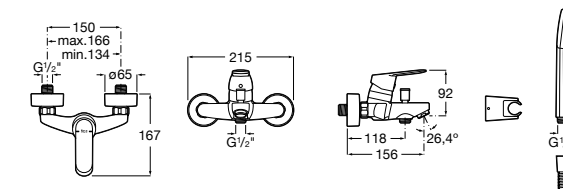

Alfa ©

5A0425C00 Монтируемый на стену смеситель для ванны-душа с автоматическим переключателем потока, с ручным душем, шлангом 1,7 м и регулируемым настенным держателем.