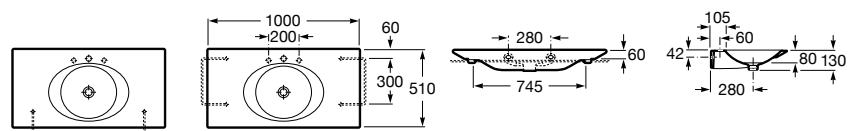

Prisma

327542000 Настенная или накладная керамическая раковина. Смеситель не входит в комплект.