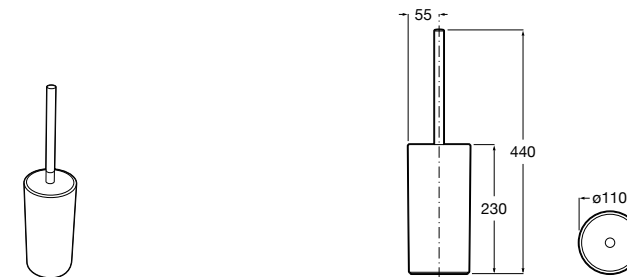

Onda

3870ZF000 Напольный держатель для щеток.