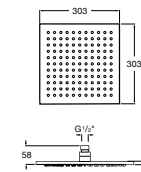

Rainsense

5B4050.0 Квадратная душевая насадка. Покрытие Everflux. Кронштейн покупается отдельно.