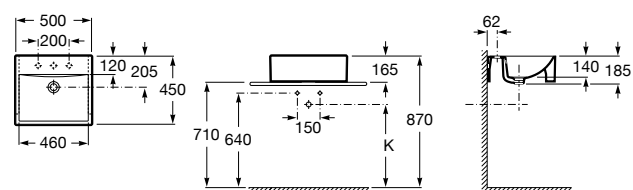

Размеры в мм

**Diverta**

**32711S000** Раковина керамическая, полувстраиваемая. Смеситель не входит в комплект.

**Раковины 2 в 1 (раковина + унитаз)****W + W**

**893020001** Подвесной унитаз и раковина. В комплект входит крышка для унитаза и смеситель серии Singles.