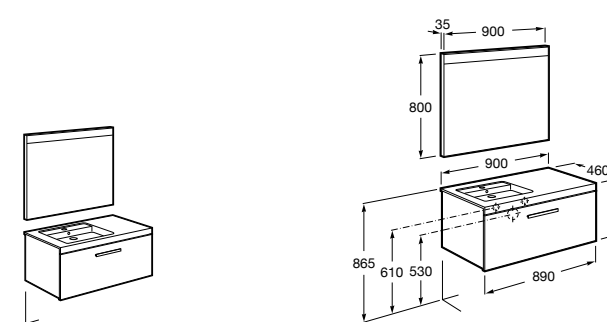

Prisma раковина слева

1. **855946XXX** UNIK - Комплект мебели и раковины. Компактный сифон. Ножки и смеситель не входят в комплект.
   855930XXX PACK - Комплект мебели, раковины и зеркала Prisma Basic со встроенной LED-подсветкой. Компактный сифон. Ножки и смеситель не входят в комплект.