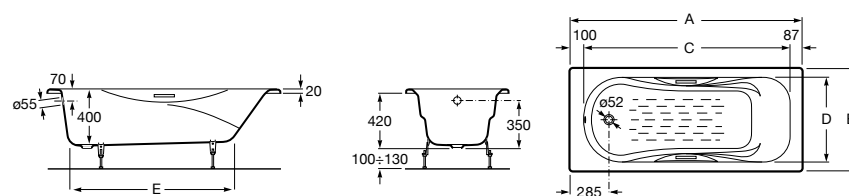

Malibu

Прямоугольная чугунная эмалированная ванна с противоскользящим покрытием дна и отверстиями для ручек.

	A	B	C	D	E	Объем, л
2309G000R	1700	750	1513	630	1175	185
2310G000R	1600	750	1413	630	1075	171
2315G000R	1500	750	1313	630	1040	165
2333G0000	1700	700	1513	580	1175	178
2334G0000	1600	700	1413	580	1075	162

Прямоугольная чугунная эмалированная ванна с противоскользящим покрытием дна.

	A	B	C	D	E	Объем, л
230960000	1700	750	1513	630	1175	185
231060000	1600	750	1413	630	1075	171
231560000	1500	750	1313	630	1040	165
233360000	1700	700	1513	580	1175	178
233460000	1600	700	1413	580	1075	162

291053100	Подголовник (черный).
526803010	Ручки для ванны Malibu, хром.
52680301P	Ручки для ванны Malibu, золото.