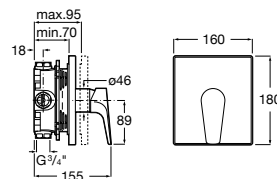

Atlas

5A2B90C00 Встраиваемый смеситель для ванны или душа. Установка с RocaBox Арт. 525869403