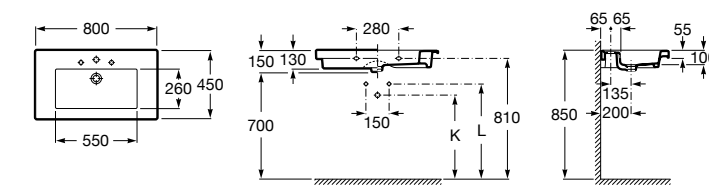

Prisma

327545000 Настенная или накладная керамическая раковина. Смеситель не входит в комплект.