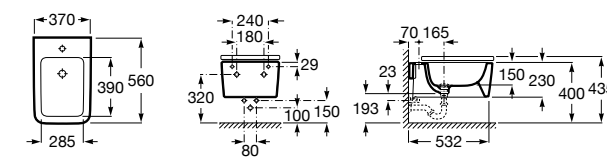

Hall

35762K000 Подвесное биде без крышки. Смеситель не входит в комплект. Для установки подвесных биде необходима совместимая система инсталляции Rosa.
80662B004 Крышка для биде с металлическими креплениями.