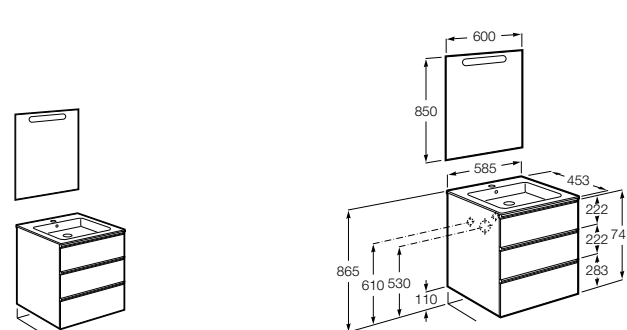

The Gap ®

857552806	Мебельный модуль.
3279A8000	Раковина The Gap 600.
ZRU9302688	Зеркало The Gap Original 600.
ZRU9302885	Зеркальный шкаф The Gap Original 600.
Также возможна комплектация раковинами	
3270M1004	Раковина мебельная The Gap Plus 600x460.
32799E000	Victoria Unik 600.
851484XXX	Комплект. Включает в себя: мебельный модуль и раковину.
851517XXX	Готовое решение. Включает в себя: мебельный модуль, раковину и зеркало Eidos.

Дополнительно:

816827339	Ножки (4 шт.) Алюминий.
816827458	Ножки (4 шт.) Никель.