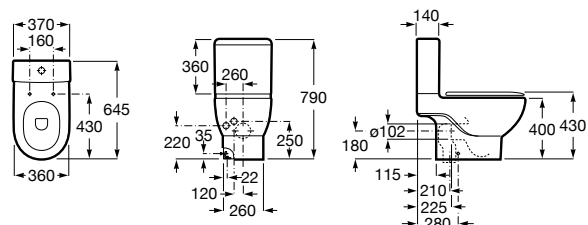

Meridian

34224C00U	Чаша унитаза «комфортная высота» приставная с двойным выпуском. В комплект включен выпускной патрубок и установочный комплект.
341242000	Бачок с механизмом двойного смыва 4,5/3 литра с нижним подводом воды для укороченного унитаза. Включен установочный комплект, механизм для подвода воды и механизм смыва.
8012AC..B	Сиденье и крышка с креплениями из нержавеющей стали и механизмом «мягкое закрытие» для укороченного унитаза. Материал SUPRALIT®. ©
8012AB..B	Сиденье и крышка с креплениями из нержавеющей стали для укороченного унитаза. Материал SUPRALIT®. ©
8012B2002	Сиденье и крышка с креплениями из нержавеющей стали для укороченного унитаза.