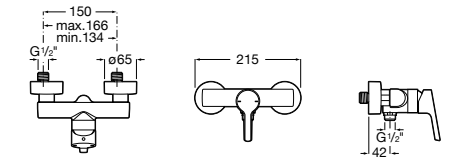

Malva

5A213BC0M Монтируемый на стену смеситель для душа.