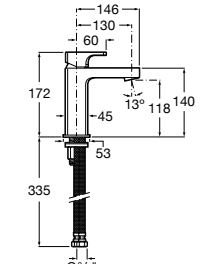

L90C

5A3C01C00 Смеситель для раковины компактный, гладкий корпус, с донным клапаном системы click-clack и гибкой подводкой. Cold start.