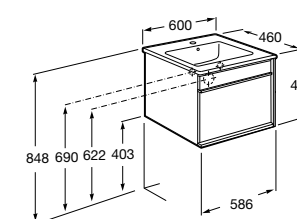

Aneto

857429806	Мебельный модуль белый глянец/черный матовый.
32799E000	Раковина Victoria Unik 600.