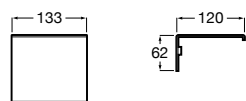

Nuova

816529001 Держатель для туалетной бумаги с крышкой.

Onda

3870ZB000 Держатель для туалетной бумаги с крышкой.