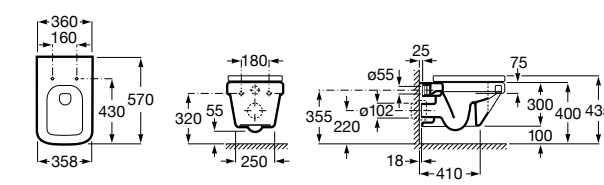

Dama

346787000 Подвесная чаша с горизонтальным выпуском. Для установки выберите систему инсталляции Rosa для подвесных унитазов.

801782004 Сиденье и крышка с механизмом «мягкое закрывание» для унитаза.

801780004 Сиденье и крышка для унитаза.

Размеры в мм