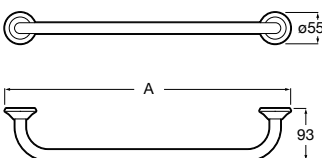

Hotel's Classic

Полотенцедержатель.

	A
815422001	600
815420001	450

Classica

816812001 Полотенцедержатель.