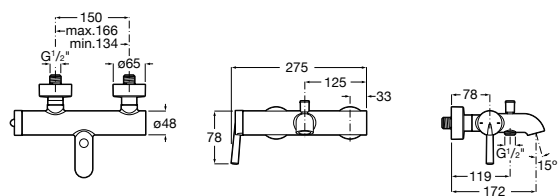

Pals ©

5A026DC00 Монтируемый на стену смеситель для ванны-душа с автоматическим переключателем потока.