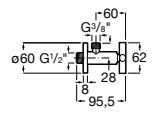

### Запорный кран

- 525168100** Керамический угловой запорный кран 1/2" x 3/8".  
**525170900** Керамический угловой запорный кран 1/2" x 1/2".