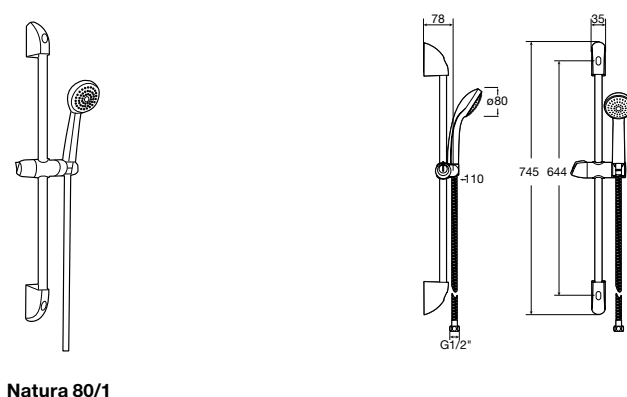

Natura 80/1

5B9402C07 Душевой комплект. Включает в себя: ручной душ 80 мм с 1 функцией, штангу 700 мм, регулируемый держатель для ручного душа и гибкий шланг 1,70 м.