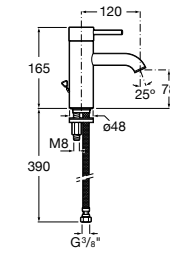

Lanta

5A3111C00 Смеситель для раковины с аэратором, цепочкой и гибкой подводкой. Cold start.

Atlas

5A3290C0M Смеситель для раковины, гладкий корпус, с аэратором, гибкой подводкой.

5A3290C00 Смеситель для раковины, гладкий корпус, с аэратором, гибкой подводкой. Cold start.