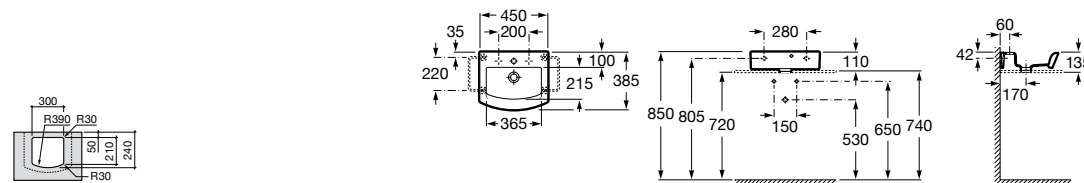

Hall

327624000 Настенная или накладная керамическая раковина. Смеситель не входит в комплект.

337471000 Полуьедестал