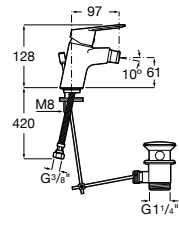

Monodin-N

5A6198C00 Смеситель для биде с цепочкой, регулятором направления потока и гибкой подводкой.

Alfa

5A6F25C00 Смеситель для биде с регулятором направления потока, донным клапаном и гибкой подводкой.

Cala

5A606EC00 Смеситель для биде с регулятором направления потока, донным клапаном и гибкой подводкой.

Victoria

5A6N25C0M Смеситель для биде с регулятором направления потока, донным клапаном и гибкой подводкой.

L20

5A6A09C0M Смеситель для биде с регулятором направления потока, донным клапаном и гибкой подводкой.

Victoria

5A6125C0M Смеситель для биде с регулятором направления потока, держателем для цепочки и гибкой подводкой.

**Смесители для биде / монтаж на бортик /
двухвентильные**

L20

5A6B09C00 Смеситель для биде с регулятором направления потока, держателем для цепочки и гибкой подводкой.

Loft

5A6043C00 Смеситель для биде с регулятором направления потока, донным клапаном и гибкой подводкой.

Carmen

5A6A4BC00 Смеситель для биде с регулятором направления потока, донным клапаном click-clack и гибкой подводкой воды.

Brava

5A6130C00 Смеситель для биде с регулятором направления потока и гибкой подводкой.

Brava

5A6530C00 Встраиваемый вентиль для биде, синий указатель (холодный).
5A6630C00 Встраиваемый вентиль для биде, красный указатель (горячий).