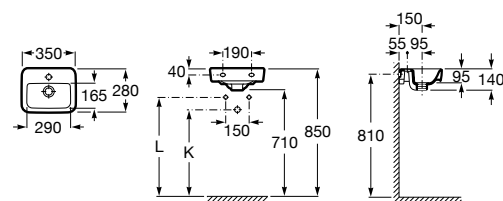

Senso Square

32751D000 Настенная или накладная керамическая раковина. Смеситель не входит в комплект.