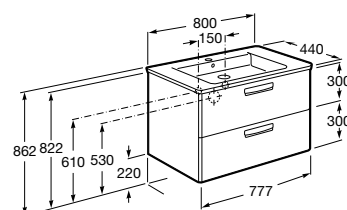

The Gap Original

ZRU9302732	Мебельный модуль белый матовый.
ZRU9302877	Мебельный модуль белый глянцевый.
ZRU9302740	Мебельный модуль фиолетовый.
327470000	Раковина The Gap Original 800.