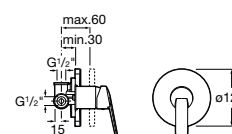

Victoria

5A2225C00 Встраиваемый смеситель для ванны или душа.