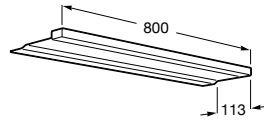

Delight

813070000 LED-подсветка для шкафа-зеркало. Мощность 12 Вт.