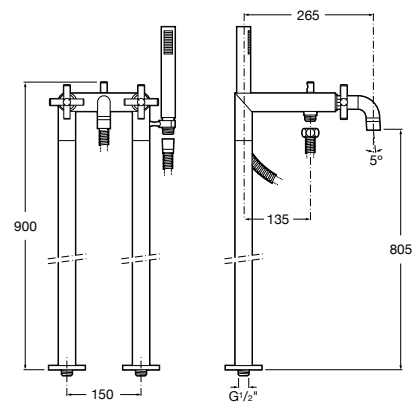

5A2743C00 Напольный смеситель для ванны и душа с автоматическим переключателем, гибким душевым шлангом 1,75 м, душевой лейкой, встроенным держателем и вертикальными колонками подвода воды.