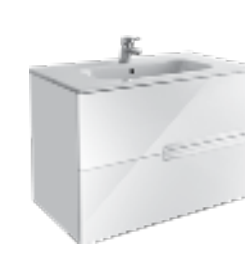

Victoria Nord Ice Edition 600 мм 2 ящика
□ 687

ZRU9302730 Мебельный модуль белый глянец

32799E000 Раковина Victoria Unik 600