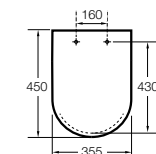

#### Dama

**801782..4** Сиденье и крышка с механизмом «мягкое закрытие» для унитаза.  
**801780..4** Сиденье и крышка для унитаза.