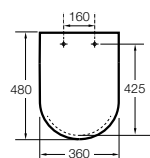

Inspira Square

1. **801532..B** SQUARE - Сиденье и крышка с механизмом «мягкое закрытие» для унитаза. Материал SUPRALIT®.