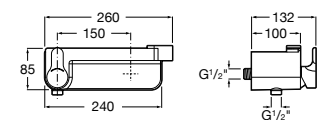

5A2088C00 Монтируемый на стену смеситель для душа с полочкой и встроенной душевой стойкой. Без душевых принадлежностей.