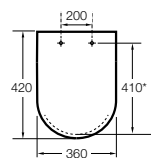

Hall

1. **801620..4** Сиденье и крышка с креплениями из нержавеющей стали для укороченного унитаза.
2. **801622..4** Сиденье и крышка с механизмом «мягкое закрытие».