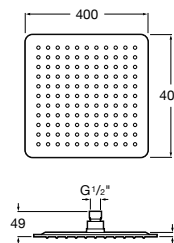

Душевые насадки / крепление к потолочному или настенному держателю

Raindream

5B2850C00 Квадратная душевая насадка. Хромированная нержавеющая сталь. Кронштейн покупается отдельно.