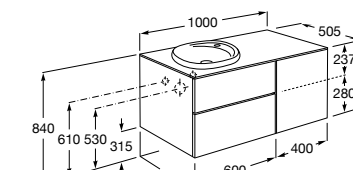

**Beyond раковина слева**

**851408XXX** Мебельный модуль для врезной раковины 450 (см. совместимость). Раковина и смеситель не входят в комплект.

**Inspira**

**851077XXX** UNIK - Комплект мебели и раковины. Компактный сифон. Ножки и смеситель не входят в комплект.