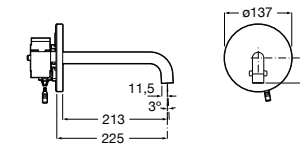

Fluent

5A4A24C00 Кран для раковины с аэратором. Подвод одной воды. Ограничитель расхода 5 л/мин.

Avant

5A7979C00 Кран для раковины, встраиваемый в стену, с длинным изливом, 190 мм. С аэратором.

Fluent

5A4B24C00 Кран для раковины с аэратором. Подвод одной воды. Ограничитель расхода 5 л/мин.

Avant

5A7879C00 Кран для раковины, встраиваемый в стену, с длинным изливом, 150 мм. С аэратором.

Смесители для раковины / встраиваемые / электронные

Avant

5A4279C00 Кран для раковины с аэратором. Подвод одной воды.

Sentronic-E

5A4602C00 Электронный смеситель для раковины, монтируемый на стену. Питание от сети 230 V. Включает источник питания. Необходимо укомплектовать 525874603.

525874603 Внутренняя часть электронного смесителя для раковины, монтируемого в стену. Питание от сети 230 V.

Краны для раковины / монтируемые на стену / порционно-нажимные

Instant

5A7877C00 Монтируемый на стену кран для раковины. С аэратором.

Смесители для раковины / встраиваемые / электронные

Instant Care

5A7977C00 CARE - Монтируемый на стену кран для раковины. С аэратором.

Loft-E

5A3543C00 Встраиваемый электронный смеситель для раковины с сенсором приближения. Питание от четырех щелочных батареек 1,5 V LRG (AA). С блоком предварительного смешивания горячей и холодной воды.

5A3643C00 Встраиваемый электронный смеситель для раковины с сенсором приближения. Питание от сети 230 V. Включает источник питания. С блоком предварительного смешивания горячей и холодной воды.

5A5643C00 Встраиваемый электронный смеситель для раковины с сенсором приближения. Питание от четырех щелочных батареек 1,5 V LRG (AA). Подвод одной воды.