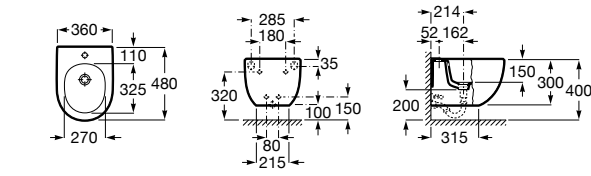

Hall

357625000 Подвесное укороченное биде без крышки. Смеситель не входит в комплект.

806620004 Крышка для укороченного биде с металлическими креплениями.