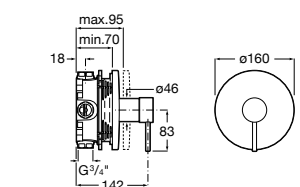

Lanta

5A2B11C00 Встраиваемый смеситель для ванны или душа. Установка с RocaBox Арт. 525869403.