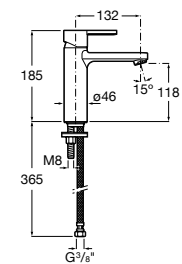

Naia

5A3996C00 Смеситель для раковины, гладкий корпус, Mezzo, с донным клапаном с системой click-clack и гибкой подводкой. Cold start.