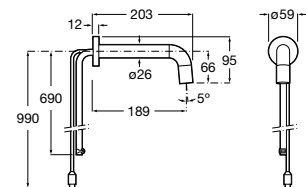

Loft-E

5A3543C00 Встраиваемый электронный смеситель для раковины с сенсором приближения. Питание от четырех щелочных батареек 1,5 V LRG (AA). С блоком предварительного смешивания горячей и холодной воды.

5A3643C00 Встраиваемый электронный смеситель для раковины с сенсором приближения. Питание от сети 230 V. Включает источник питания. С блоком предварительного смешивания горячей и холодной воды.

5A5643C00 Встраиваемый электронный смеситель для раковины с сенсором приближения. Питание от четырех щелочных батареек 1,5 V LRG (AA). Подвод одной воды.

5A5743C00 Встраиваемый электронный смеситель для раковины с сенсором приближения. Питание от сети 230 V. Включает источник питания. Подвод одной воды.