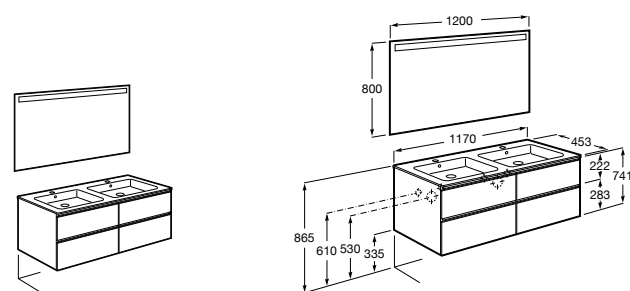

Мебельные модули для одной раковины 1400 мм

The Gap ®

851483XXX UNIK - Комплект из мебельного модуля с 4 ящиками и раковины.

851516XXX PASC - Комплект из мебельного модуля с 4 ящиками, раковины и зеркала Eidos.

816826339 Набор из 2 ножек 335 мм для мебели UNIK с 2 ящиками.

816826458 Набор из 2 ножек 335 мм для мебели UNIK с 2 ящиками.