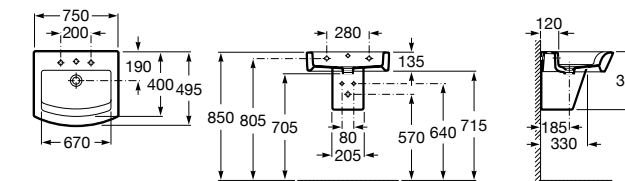

Раковины накладные

Hall

32762G000 Настенная или накладная керамическая раковина. Смеситель не входит в комплект.