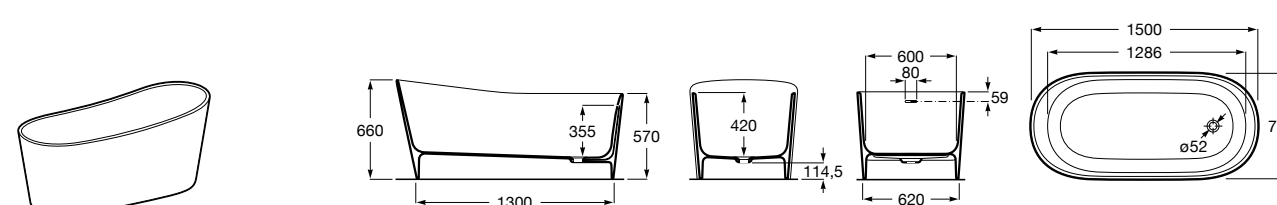

Maui Round ©

248499000 Овальная ванна STONEX®, интегрированный слив-перелив, донный клапан с системой click-clack.