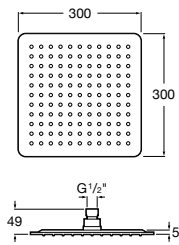

Raindream

5B3150C00 Круглая душевая насадка. Хромированная нержавеющая сталь. Крепится к потолку.