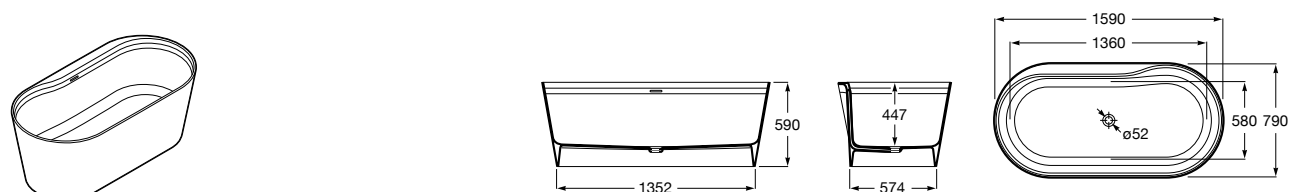

Alena

248467000 Овальная ванна SURFEX®. Интегрированный слив-перелив, донный клапан с системой click-clack, с крышкой Surfex®.