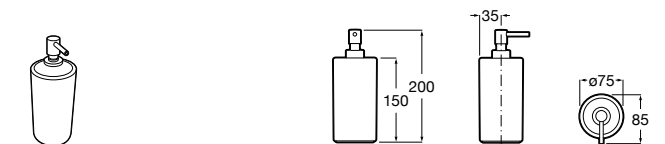

Onda

3870ZD000 Диспенсер на столешницу.