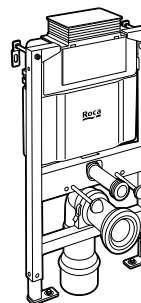

#### Duplo WC Smart

**890090800** Встраиваемый каркас с бачком двойного смыва, гибкой подводкой для Smart-унитазов, гибким шлангом и установочным комплектом. Минимальная глубина 140 мм, высота 1190 мм. Межосевое расстояние 180 мм. Патрубок Ø 90 и 110. Рекомендуется для установки подвесного унитаза In-Wash® Inspira. Может быть укомплектован совместимой панелью смыва Roca (в комплект не входит).