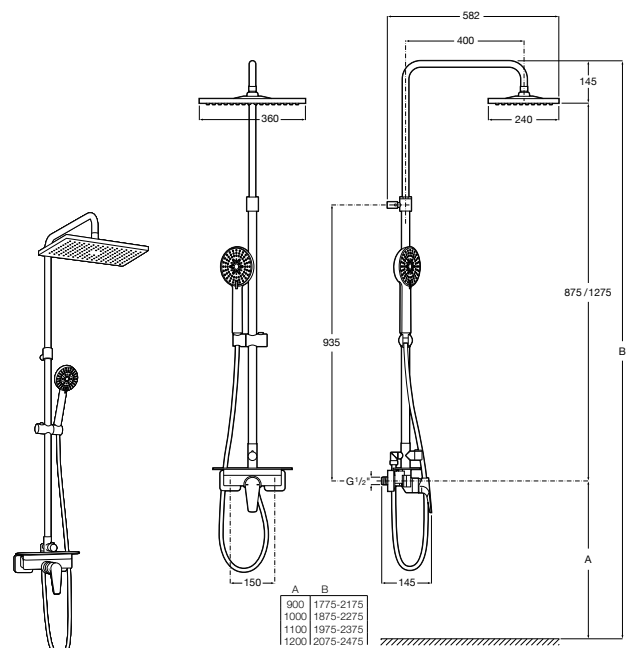

**Even-M Round**

**5A9790C00** Душевая стойка с однорычажным управлением и полочкой. Высота стойки регулируется от 875 мм до 1275 мм. Включает: ручной душ и держатель с возможностью регулировки наклона и высоты.