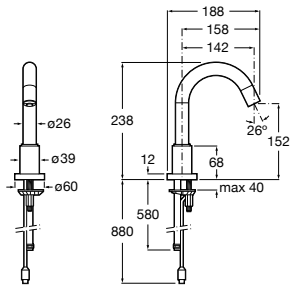

Смесители для раковины / монтируемые на край раковины / порционно-нажимные

Loft-E

1. **5A4243C00** Электронный кран для раковины с высоким изливом для подвода одной воды. Сенсор приближения. Питание от четырех щелочных батареек 1,5V LRG (AA). Батарейки не включены в комплект.
2. **5A4343C00** Электронный кран для раковины с высоким изливом для подвода одной воды. Сенсор приближения. Питание от сети 230 V. Источник питания включен в комплект.