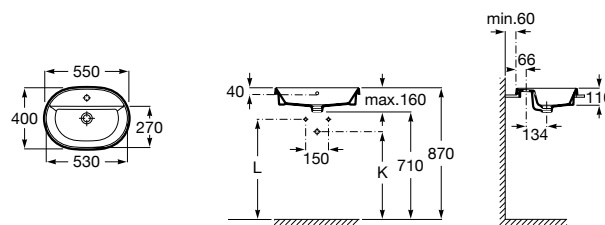

The Gap Round ®

3270Y6000 Раковина керамическая врезная. Смеситель не входит в комплект.