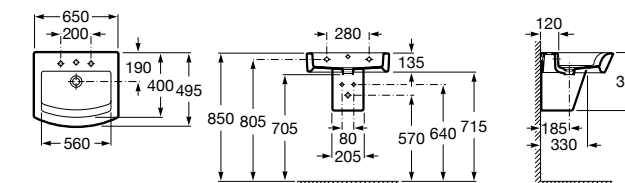

Hall

327621000 Настенная или накладная керамическая раковина. Смеситель не входит в комплект.