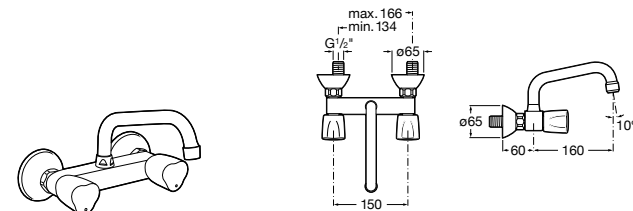

Смесители для кухни / монтируемые на стену / двухвентильные

Brava

5A7430C00 Монтируемый в стену смеситель для кухни с верхним поворотным изливом и аэратором.