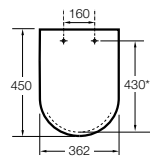

Meridian-N ©

1. **8012A2..B** Сиденье и крышка с механизмом «мягкое закрытие» для унитаза.
2. **8012A0..B** Сиденье и крышка с креплениями из нержавеющей стали для унитаза.