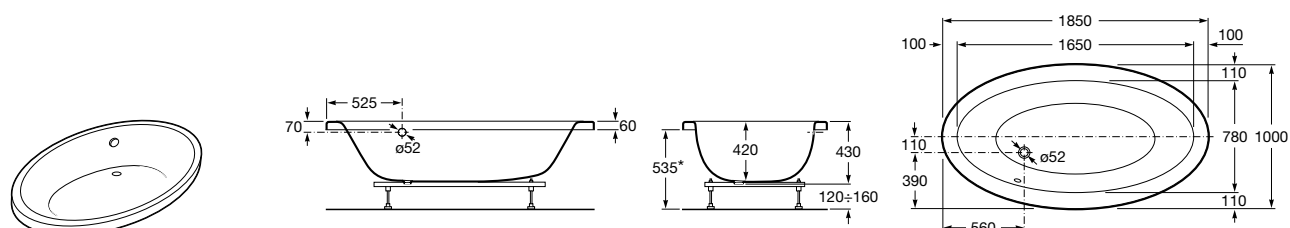

## Georgia

- 248159001** Целая овальная акриловая ванна на едином каркасе, со встроенной панелью и донным клапаном.