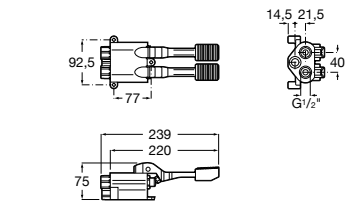

Смесители для раковин / педаль монтируемая в пол

Instant Foot

505128600 Педальный смеситель. Установка на полу.