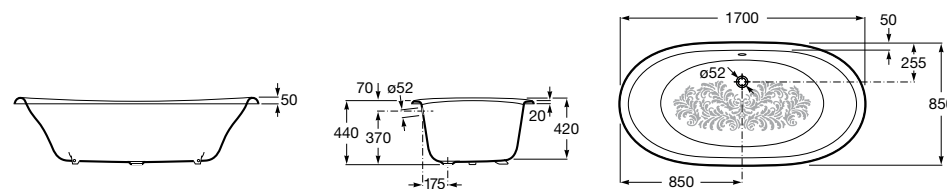

Чугунные ванны

Newcast

233650007	Овальная чугунная эмалированная ванна с противоскользящим покрытием дна, внешнее покрытие белого цвета. Ножки и слив не включены.
233650002	Овальная чугунная эмалированная ванна с противоскользящим покрытием дна, внешнее покрытие черного цвета. Ножки и слив не включены.
233650003	Овальная чугунная эмалированная ванна с противоскользящим покрытием дна, внешнее покрытие бордового цвета. Ножки и слив не включены.
233650004	Овальная чугунная эмалированная ванна с противоскользящим покрытием дна, внешнее покрытие синего цвета. Ножки и слив не включены.
233650000	Овальная чугунная эмалированная ванна с противоскользящим покрытием дна, внешнее покрытие серого цвета. Ножки и слив не включены.
233650008	Овальная чугунная эмалированная ванна с противоскользящим покрытием дна, внешнее покрытие медного цвета. Ножки и слив не включены.