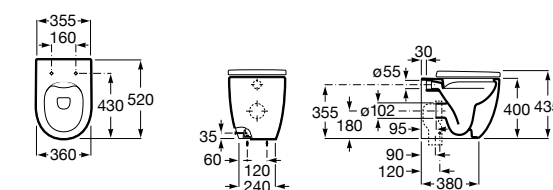

Meridian

347246000	Чаша унитаза укороченная с двойным выпуском. Включает: крепежный комплект.
8012A2..B	Сиденье и крышка с механизмом «мягкое закрывание» для унитаза. Материал SUPRALIT®. ©
8012A0..B	Сиденье и крышка с креплениями из нержавеющей стали для унитаза. Материал SUPRALIT®. ©
801D12003	Сиденье и крышка для унитаза.
V0007900R	Патрубок для вертикального выпуска. Расстояние до стены в собранном виде 120 мм.
V0007700R	Патрубок для вертикального выпуска. Расстояние до стены 150 мм.
V0013100R	Настенный установочный комплект для патрубка.