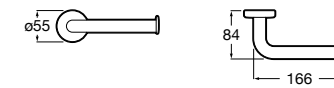

Hotel's

816725001 Резервный держатель для туалетной бумаги.