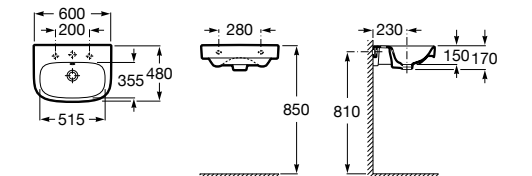

Debba

1. **32799400Y** Настенная керамическая раковина. Смеситель не входит в комплект.
   33799000Y Пьедестал для керамической раковины.
   33799100Y Полуьпедестал для керамической раковины.