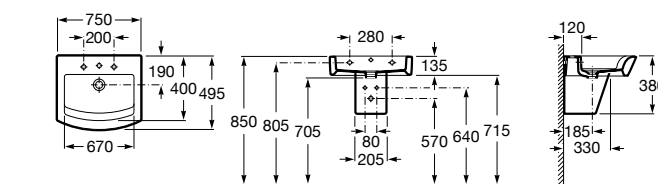

Hall

32762G000 Настенная или накладная керамическая раковина. Смеситель не входит в комплект.

337621000 Полупьедестал для керамической раковины.