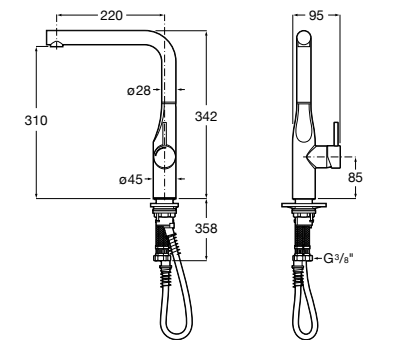

Glera ®

5A834DC00 Смеситель для кухни с прямым поворотным изливом, аэратором и гибкой подводкой. Cold start.