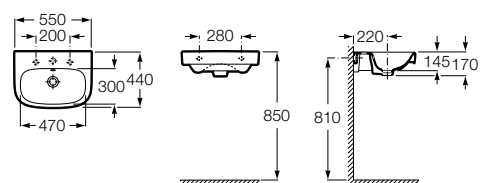

Debba

32799500Y Настенная керамическая раковина 550. Смеситель не входит в комплект.

33799000Y Пьедестал для керамической раковины.

33799100Y Полуьпедестал для керамической раковины.