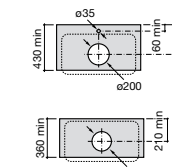

Element

327572000 Накладная керамическая раковина. Смеситель не входит в комплект.