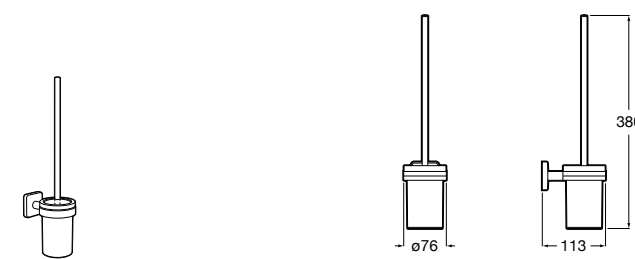

Размеры в мм

**Victoria**  
816666001 Настенный держатель для щетки. Крепление на болты или клей.

**Victoria**  
816667001 Настенный держатель для щетки. Крепление на болты или клей.

**Onda**  
3870ZE000 Настенный держатель для щетки.