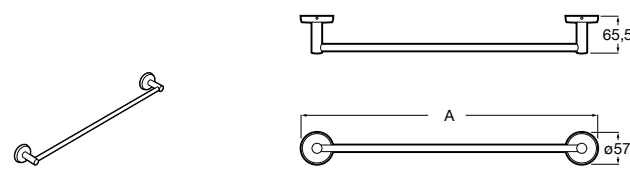

**Rubik**

Полотенцедержатель. Хром. Крепление на болты или клей.

	A
816845001	600
816846001	400

**Record ®**

Полотенцедержатель.

	A
817664001	400
817663001	300

Размеры в мм

**Twin**  
Полотенцедержатель. Крепление на болты или клей.