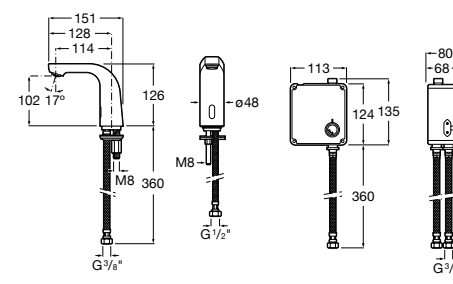

L20-E

1. **5A5309C00** Электронный смеситель для раковины с гибкой подводкой. С блоком предварительного смешивания горячей и холодной воды. Питание от четырех щелочных батареек 1,5V LRG (AA). Батарейки не включены в комплект.
2. **5A5509C00** Электронный смеситель для раковины с гибкой подводкой. С блоком предварительного смешивания горячей и холодной воды. Питание от сети 230 V. Источник питания включен в комплект.