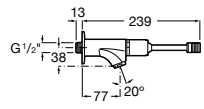

Instant Care

5A7977C00 CARE - Монтируемый на стену кран для раковины. С аэратором.

Loft-E

5A3543C00 Встраиваемый электронный смеситель для раковины с сенсором приближения. Питание от четырех щелочных батареек 1,5 V LRG (AA). С блоком предварительного смешивания горячей и холодной воды.

5A3643C00 Встраиваемый электронный смеситель для раковины с сенсором приближения. Питание от сети 230 V. Включает источник питания. С блоком предварительного смешивания горячей и холодной воды.

5A5643C00 Встраиваемый электронный смеситель для раковины с сенсором приближения. Питание от четырех щелочных батареек 1,5 V LRG (AA). Подвод одной воды.

5A5743C00 Встраиваемый электронный смеситель для раковины с сенсором приближения. Питание от сети 230 V. Включает источник питания. Подвод одной воды.