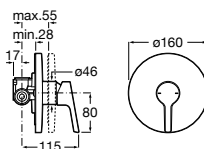

Malva

5A223BC00 Встраиваемый смеситель для ванны или душа.