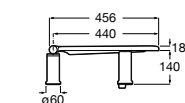

Сиденья и крышки для унитазов, снятых с производства