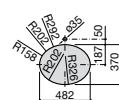

Rodeo

327866000 Раковина керамическая врезная. Смеситель не входит в комплект.

Neo Selene

322307000 Раковина керамическая врезная или встраиваемая снизу. Смеситель не входит в комплект.

Diverta

327114000 Раковина керамическая врезная или встраиваемая снизу. Смеситель не входит в комплект.

Debba

32799M000 Раковина керамическая врезная. Смеситель не входит в комплект.

Beyond

3270B7.0 Полувстраиваемая раковина из материала FINECERAMIC®. Универсальный выпуск с керамической крышкой Ø 72мм. Смеситель не входит в комплект.

The Gap Square ©

3270Y9000 Раковина керамическая врезная. Смеситель не входит в комплект.

Размеры в мм

The Gap Round ©

3270Y4000 Раковина керамическая врезная. Смеситель не входит в комплект.

Foro

327872000 Раковина керамическая врезная. Смеситель не входит в комплект.

The Gap Square ©

3270Y7000 Раковина керамическая врезная. Смеситель не входит в комплект.

The Gap Round ©

3270Y3000 Раковина керамическая врезная. Смеситель не входит в комплект.

Inspira Square

32753R.0 SQUARE - Полувстраиваемая раковина из материала FINECERAMIC® с фиксированным открытым керамическим выпуском. Смеситель не входит в комплект.

Inspira Soft

32750R.0 SOFT - Полувстраиваемая раковина из материала FINECERAMIC® с фиксированным открытым керамическим выпуском. Смеситель не входит в комплект.

Размеры в мм