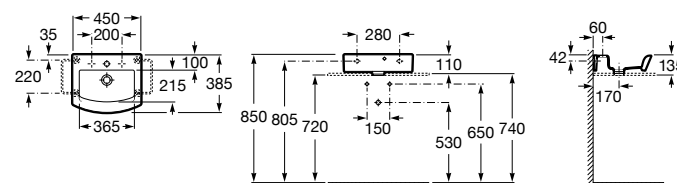

Hall

327624000 Настенная или накладная керамическая раковина. Смеситель не входит в комплект.