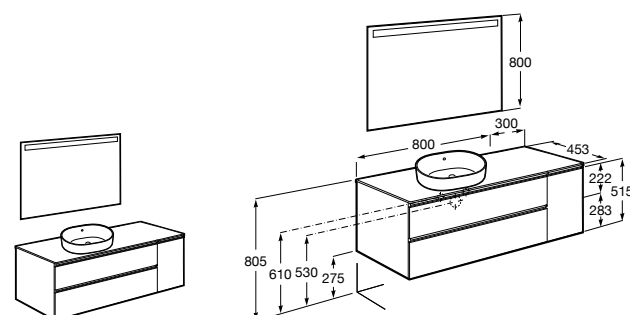

The Gap раковина справа

851504XXX UNIK - мебельный модуль для раковины справа. Базовый набор включает 2 ящика, 1 дверцу и столешницу, обработанную защитой от влаги.

851535XXX PASC - мебельный модуль для раковины справа. Базовый набор включает 2 ящика, 1 дверцу, столешницу, обработанную защитой от влаги и зеркало Eidos.

816829339 Набор из 2 ножек 275 мм для мебели со столешницей.

816829458 Набор из 2 ножек 275 мм для мебели со столешницей.