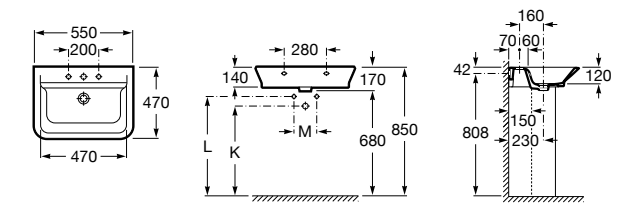

The Gap Original

1. **327475000** Настенная или накладная керамическая раковина. Смеситель не входит в комплект.
   337470000 Пьедестал для керамической раковины.
   337471000 Полупьедестал для керамической раковины.