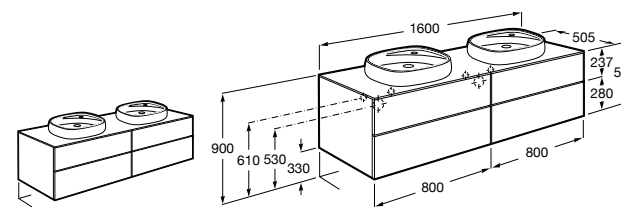

Beyond

851407XXX Мебельный модуль для двух накладных раковин 585 мм (необходимо уточнить совместимость). Раковины и смесители не входят в комплект.