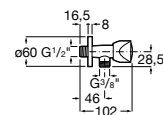

### Запорный кран

- 525168100** Керамический угловой запорный кран 1/2" x 3/8".  
**525170900** Керамический угловой запорный кран 1/2" x 1/2".