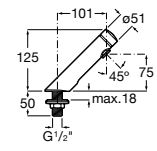

Sentronic-E

5A4602C00 Электронный смеситель для раковины, монтируемый на стену. Питание от сети 230 V. Включает источник питания. Необходимо укомплектовать 525874603.

525874603 Внутренняя часть электронного смесителя для раковины, монтируемого в стену. Питание от сети 230 V.