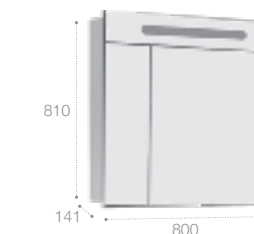

Зеркальный шкаф

Светодиодная подсветка
Стр. 252
Арт. ZRU9000033 80 см, белый глянец