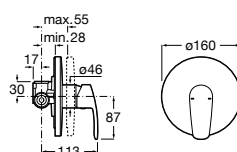

Monodin-N

5A2298C00 Встраиваемый смеситель для ванны или душа.