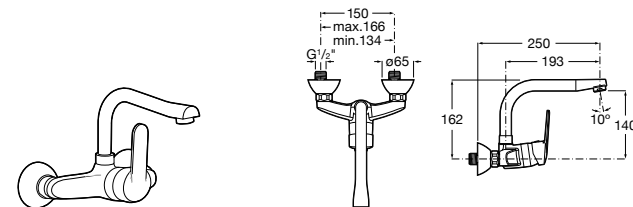

Victoria

5A7725C00 Монтируемый в стену смеситель для кухни с верхним поворотным изливом и аэратором.