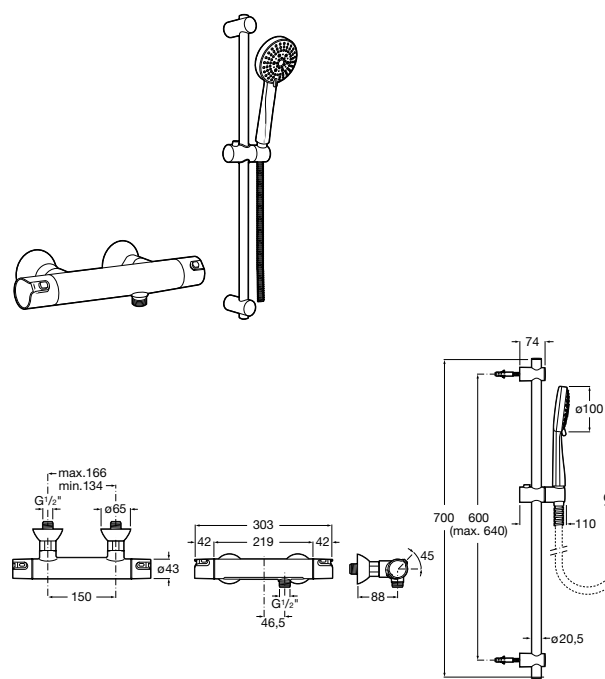

T-500

5D0418C00

Комплект состоит из внешнего термостатического смесителя для душа и набора для душа с ручным душем 100 мм с 3 режимами потока, штанги 700 мм, регулируемого держателя для ручного душа и гибкого шланга 1,70 м.