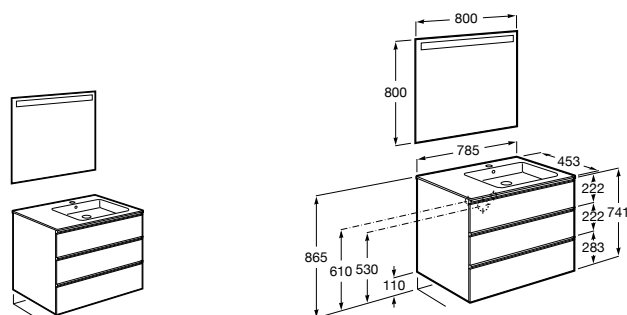

The Gap раковина справа ®

851489XXX	UNIK - Комплект мебели с 3 ящиками и раковины.
851521XXX	РАСК - Комплект мебели с 3 ящиками, раковины и зеркала Eidos.
816827339	Набор из 4 ножек 110 мм для мебели UNIK с 3 ящиками.
816827458	Набор из 4 ножек 110 мм для мебели UNIK с 3 ящиками.

The Gap Original

ZRU9302732	Мебельный модуль белый матовый.
ZRU9302877	Мебельный модуль белый глянцевый.
ZRU9302740	Мебельный модуль фиолетовый.
327470000	Раковина The Gap Original 800.