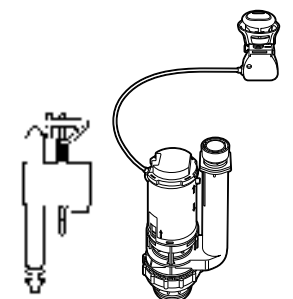

Комплект арматуры с нижним подводом воды

822504200 Комплект сливного механизма с нижним подводом с металлической резьбой и механизмом двойного смыва. См. таблицу совместимости.

Размеры в мм

Арматура двойного смыва ©

822505500 Механизм двойного смыва D8D (6/3 или 4,5/3 литра). Комплект из 2 смывных клавиш (короткая и длинная, ø40 и ø50).