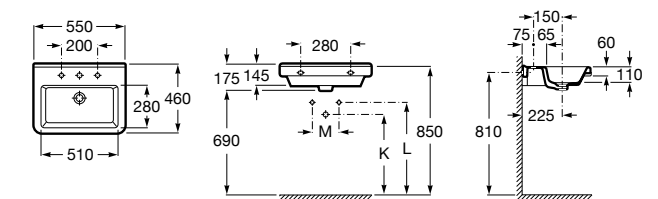

Dama

1. **327786000** Настенная керамическая раковина. Смеситель не входит в комплект.
   337470000 Пьедестал для керамической раковины.
   337471000 Полупьедестал для керамической раковины.