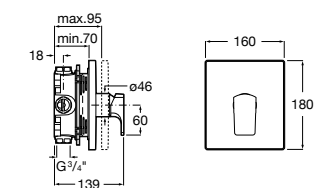

L90

5A2B01C00 Встраиваемый смеситель 1/2" для ванны или душа. Установка с RocaBox Арт. 525869403.