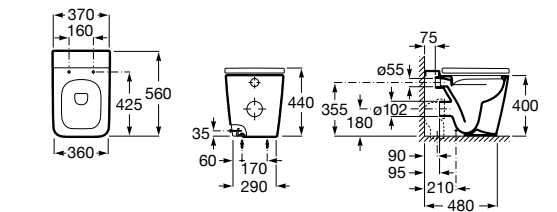

Carmen

3440A9..0 Чаша унитаза Rimless с двойным выпуском. Включает: крепежный комплект.

801B52..B Сиденье и крышка с механизмом «мягкое закрывание» для унитаза. Материал SUPRALIT®.