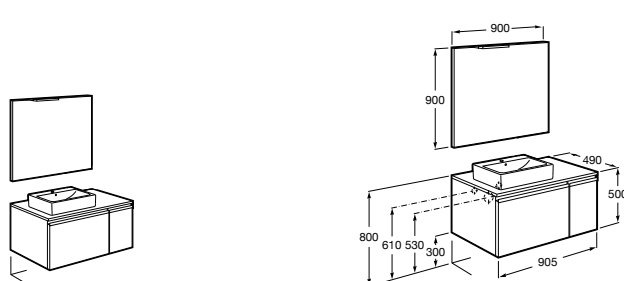

Heima раковина слева

1. **851004XXX** Мебельный модуль для раковины с рабочей поверхностью. Раковина и смеситель не входят в комплект. Модуль дополнительно обработан защитой от влаги.
   851042XXX PACK - Комплект мебели, раковины и зеркала с подсветкой LED Smartlight. Компактный сифон. Раковина, ножки и смеситель не входят в комплект. Модуль дополнительно обработан защитой от влаги.
   856925331 Комплект из 2-х ножек.