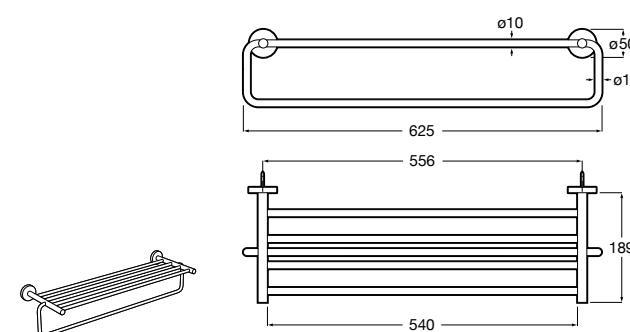

Compas

1. 817438001 Решетка для полотенец.