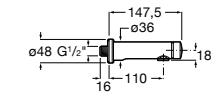

Смесители для раковины / встраиваемые / электронные