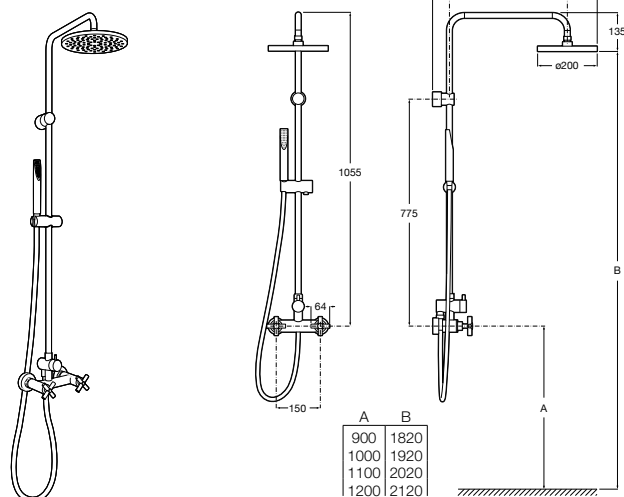

Loft

5A9743C00

Душевая стойка с двухвентильным управлением. Включает: верхний душ диаметром 200 мм, ручной душ 22x180 мм, гибкий металлический шланг 1,7 м и держатель с возможностью регулировки наклона и высоты.