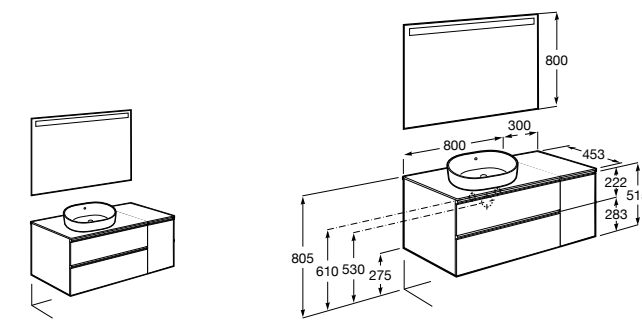

The Gap раковина справа ®

1. **851502XXX** UNIK - мебельный модуль для раковины справа. Базовый набор включает 2 ящика, 1 дверцу и столешницу, обработанную защитой от влаги.
   851533XXX PACK - мебельный модуль для раковины справа. Базовый набор включает 2 ящика, 1 дверцу, столешницу, обработанную защитой от влаги и зеркало Eidos.
   816829339 Набор из 2 ножек 275 мм для мебели со столешницей.
   816829458 Набор из 2 ножек 275 мм для мебели со столешницей.