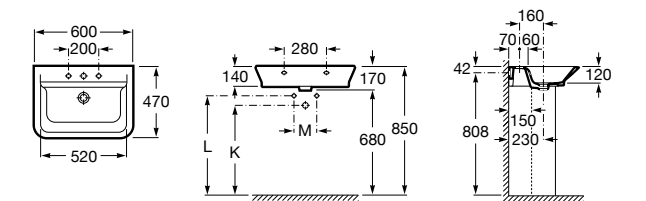

### Dama

- 327784000** Настенная керамическая раковина. Смеситель не входит в комплект.  
**337470000** Пьедестал для керамической раковины.  
**337471000** Полуьпедестал для керамической раковины.

Размеры в мм