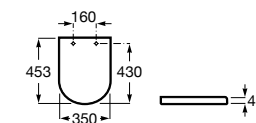

The Gap Round

1. **801D12..1** Сиденье и крышка с механизмом «мягкое закрытие» для унитаза.
2. **801D10..1** Сиденье и крышка для унитаза.