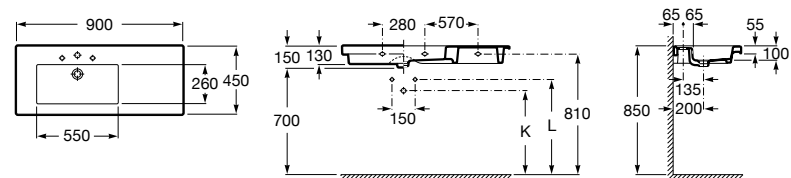

Prisma

327543000 Настенная или накладная керамическая раковина. Смеситель не входит в комплект.