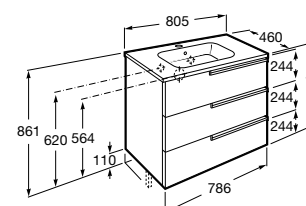

**Ronda**

<b>ZRU9303004</b>	Мебельный модуль бетон/белый матовый.
<b>ZRU9302965</b>	Мебельный модуль белый глянцев/антрацит.
<b>327470000</b>	Раковина The Gap Original 800.

**Victoria Ice Edition 3 ящика**