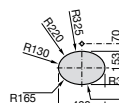

Rodeo

327866000 Раковина керамическая врезная. Смеситель не входит в комплект.

Neo Selene

322307000 Раковина керамическая врезная или встраиваемая снизу. Смеситель не входит в комплект.