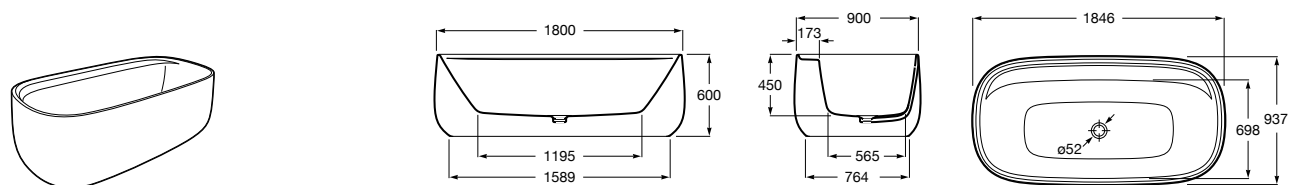

Ванны

Ванны из материала Surfex®

Beyond

248452000 Овальная ванна SURFEX®. Интегрированный слив-перелив, донный клапан с системой click-clack, с крышкой Surfex®. Без отверстий для смесителя.

248453000 Овальная ванна SURFEX®. Интегрированный слив-перелив, донный клапан с системой click-clack, с крышкой Surfex®. С отверстиями для смесителя.