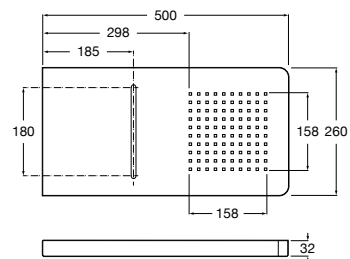

Держатели для душевых насадок

Потолочный держатель

Потолочный держатель для душевой насадки. Совместим с RainDream и RainSense.

	A	
5B0650C00	300	
5B0550C00	200	
5B0450C00	100	
5B0550..0 ☉	200	Покрытие Everlux.

Потолочный держатель

Потолочный держатель для душевой насадки 100 мм. Совместим с RainDream и RainSense.

5B1050C00	

Настенный держатель

Настенный держатель для душевой насадки. Совместим с RainDream и RainSense.

	A	
5B0350C00	500	
5B0250C00	400	
5B0150C00	300	
5B0250..0	400	Покрытие Everlux.

Настенный держатель

5B0750C00 Настенный держатель для душевой насадки. Совместим с Stella.

Настенный держатель

5B0950C00 Настенный держатель для душевой насадки 400 мм. Совместим с RainDream и RainSense.

Душевые насадки, монтаж к стене

Puzzle

5A9978C00 Монтируемая к стене душевая насадка из нержавеющей стали с функцией каскадного потока.