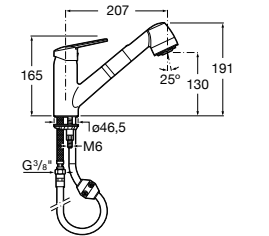

Victoria

5A8125C00 Смеситель для кухни с поворотным изливом, выдвижным душем и гибкой подводкой.