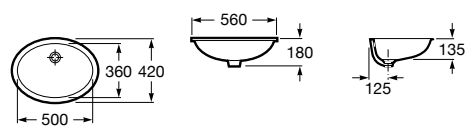

Berna

327871001 Раковина керамическая, встраиваемая снизу. Смеситель не входит в комплект.