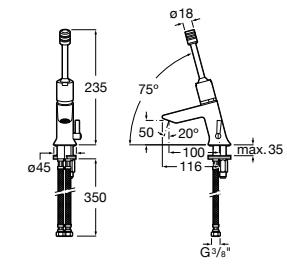

Instant Care

1. **5A3277C00** CARE - Смеситель для раковины с аэратором.

Avant

1. **5A3279C00** Смеситель для раковины, с аэратором и гибкой подводкой. Встроенный регулятор температуры воды.