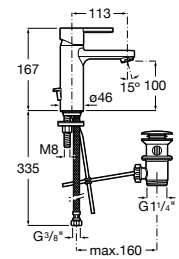

Naia

5A3096C00 Смеситель для раковины с донным клапаном с системой click-clack и гибкой подводкой, Cold start.