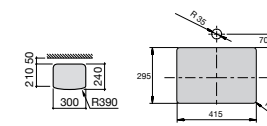

Diverta

327114000 Раковина керамическая врезная или встраиваемая снизу. Смеситель не входит в комплект.

Inspira

327536..0 Раковина из материала FINECERAMIC®, встраиваемая снизу, с монтажным креплением.