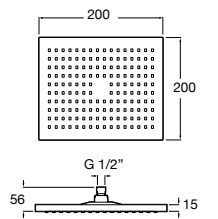

Rainsense

5B2350C00 Квадратная душевая насадка. Хромированный ABS-пластик. Кронштейн покупается отдельно.