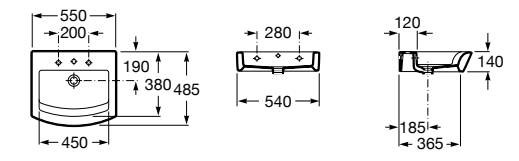

Hall

1. **327881000** Настенная или накладная керамическая раковина. Смеситель не входит в комплект.
   337621000 Полупьедестал для керамической раковины.