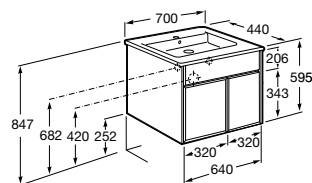

Up

1. **ZRU9303011** Мебельный модуль белый глянец.
   327471000 Раковина The Gap Original 700.