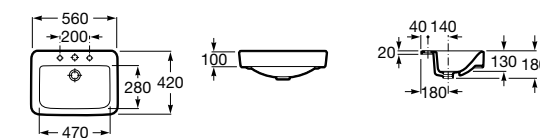

Раковины полувстраиваемые

Senso Square

32751S000 Раковина керамическая, полувстраиваемая. Смеситель не входит в комплект.