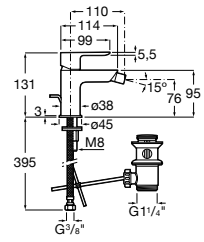

Cala

5A606EC00 Смеситель для биде с регулятором направления потока, донным клапаном и гибкой подводкой.

Victoria

5A6N25C0M Смеситель для биде с регулятором направления потока, донным клапаном и гибкой подводкой.