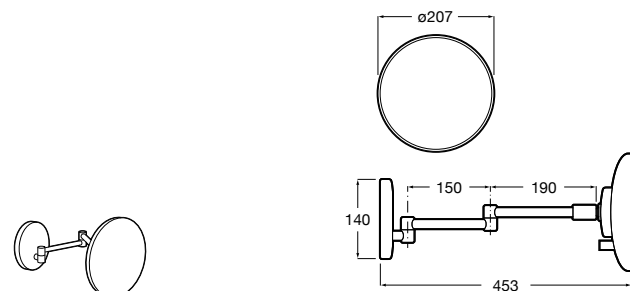

Hotel's

816381001 Настенное увеличительное зеркало поворотным держателем. Крепление включено в комплект.