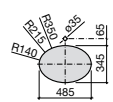

Berna

327871001 Раковина керамическая, встраиваемая снизу. Смеситель не входит в комплект.