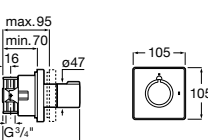

Aqualine Soft

5A0A4AC00 SOFT - Встраиваемый запорный клапан. Установка с Арт. 525166703.

525166703 Скрытый монтажный блок для запорного клапана на 1 выход 3/4".