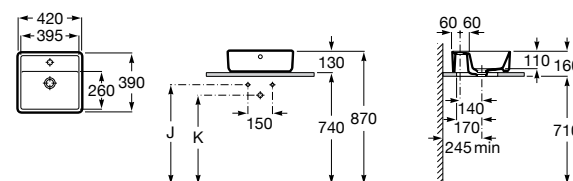

The Gap Square

3270MM000 Накладная или встраиваемая керамическая раковина с отверстием под смеситель. Смеситель не входит в комплект.