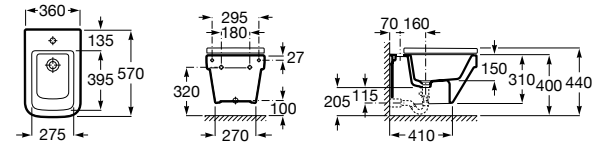

Meridian

357245000 Подвесное биде без крышки. Смеситель не входит в комплект.
8062A2..B Крышка для биде с механизмом «мягкое закрывание». Материал SUPRALIT®. ©
8062A0..B Крышка для биде с креплениями из нержавеющей стали. Материал SUPRALIT®. ©