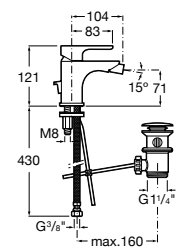

L20

5A6A09C0M Смеситель для биде с регулятором направления потока, донным клапаном и гибкой подводкой.

Victoria

5A6125C0M Смеситель для биде с регулятором направления потока, держателем для цепочки и гибкой подводкой.