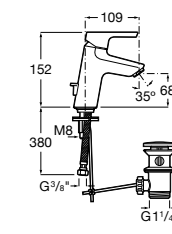

Pais ©

5A306DC00 Смеситель для раковины с ручкой-джойстиком, донным клапаном и гибкой подводкой.

Naia

5A3296C00 Смеситель для раковины, гладкий корпус, с донным клапаном с системой click-clack и гибкой подводкой. Cold start.

5A3A96.0 Смеситель для раковины, гладкий корпус, с гибкой подводкой. Cold start. Покрытие Everlux.

Pais ©

5A326DC00 Смеситель для раковины с ручкой-джойстиком, гладкий корпус, с донным клапаном системы click-clack и гибкой подводкой.

Naia

5A3996C00 Смеситель для раковины, гладкий корпус, Mezzo, с донным клапаном с системой click-clack и гибкой подводкой. Cold start.

Carmen

5A304BC00 Смеситель для раковины, гладкий корпус, с донным клапаном с системой click-clack и гибкой подводкой.

5A314BC00 Смеситель для раковины, гладкий корпус, без донного клапана и с гибкой подводкой.

Naia

5A3D96C00 Смеситель для раковины с аэратором, гладкий корпус, Mezzo Plus, с донным клапаном с системой click-clack и гибкой подводкой. Cold start.

Naia

5A3096C00 Смеситель для раковины с донным клапаном с системой click-clack и гибкой подводкой, Cold start.

Lanta

5A3011C00 Смеситель для раковины с аэратором, с донным клапаном и гибкой подводкой. Cold start.

Lanta

5A3111C00 Смеситель для раковины с аэратором, цепочкой и гибкой подводкой. Cold start.

Atlas

5A3290C0M Смеситель для раковины, гладкий корпус, с аэратором, гибкой подводкой.

5A3290C00 Смеситель для раковины, гладкий корпус, с аэратором, гибкой подводкой. Cold start.

Lanta

5A3A11C00 Смеситель для раковины с аэратором, гладкий корпус, с донным клапаном с системой click-clack и гибкой подводкой. Cold start.

Atlas

5A3990C00 Смеситель для раковины, гладкий корпус, Mezzo, с аэратором и гибкой подводкой. Cold start.

Lanta