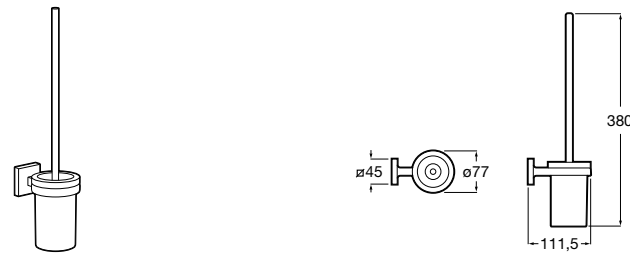

Cubica

816829001 Настенный держатель для щетки.