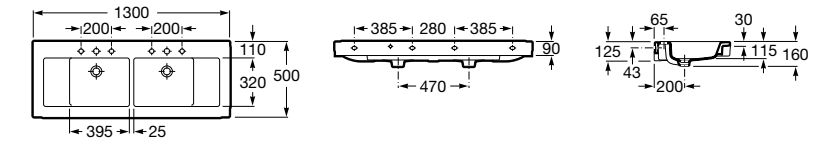

Раковины подвесные двойные

Stratum

327630000 Настенная или накладная керамическая раковина. Смеситель не входит в комплект.