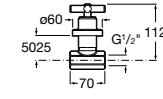

Loft

5A1543C00 Встраиваемый вентиль. 1/2". F-указатель (холодная).

5A1843C00 Встраиваемый вентиль. 1/2". C-указатель (горячая).