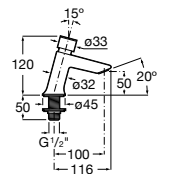

Instant

1. **5A4477C00** Кран для раковины с аэратором. Подвод одной воды. Ограничитель расхода 2 л/мин. Автоматическое закрытие через 15 секунд.