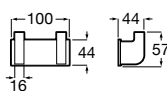

Record ®

A817661001 Двойной крючок.