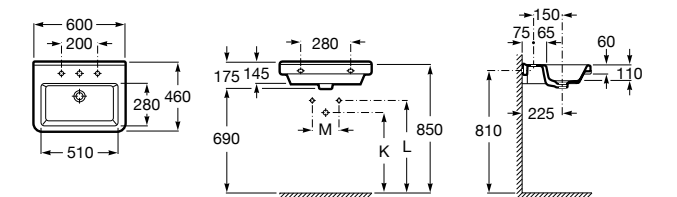

### Dama

- 327784000** Настенная керамическая раковина. Смеситель не входит в комплект.  
**337470000** Пьедестал для керамической раковины.  
**337471000** Полуьпедестал для керамической раковины.

Размеры в мм