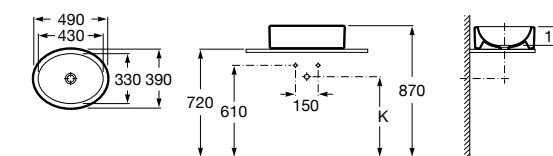

Fuego

32722E000 Накладная керамическая раковина. Смеситель не входит в комплект.