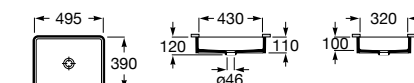

Inspira Round

32752R..0 ROUND - Полувстраиваемая раковина из материала FINECERAMIC® с фиксированным открытым керамическим выпуском. Смеситель не входит в комплект.

Foro

327880000 Раковина керамическая врезная. Смеситель не входит в комплект.

Раковины, встраиваемые снизу

Grand Berna

327899000 Раковина керамическая, встраиваемая снизу. Смеситель не входит в комплект.

Inspira

327535..0 Раковина из материала FINECERAMIC®, встраиваемая снизу с монтажным креплением.

Berna

327871001 Раковина керамическая, встраиваемая снизу. Смеситель не входит в комплект.

Neo Selene

322307000 Раковина керамическая врезная или встраиваемая снизу. Смеситель не входит в комплект.

Размеры в мм

Diverta

327114000 Раковина керамическая врезная или встраиваемая снизу. Смеситель не входит в комплект.

Inspira

327536..0 Раковина из материала FINECERAMIC®, встраиваемая снизу, с монтажным креплением.

Foro

327884000 Раковина керамическая, встраиваемая снизу. Смеситель не входит в комплект.

Раковины полувстраиваемые

Senso Square

32751S000 Раковина керамическая, полувстраиваемая. Смеситель не входит в комплект.

Inspira

32753S..0 Полувстраиваемая раковина из материала FINECERAMIC®. Смеситель не входит в комплект.

The Gap Original

32747S000 Раковина керамическая, полувстраиваемая. Смеситель не входит в комплект.

Размеры в мм