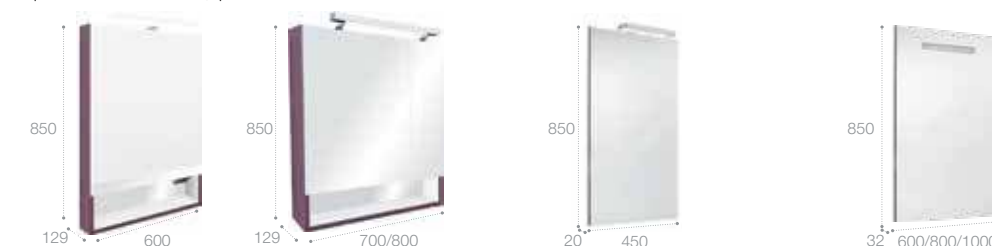

### Зеркальный шкаф

LED-светильник, блок с розеткой, включение от общего выключателя  
 Стр. 252

Арт. ZRU9302748 60 см, белый матовый  
 Арт. ZRU9302885 60 см, белый глянец  
 Арт. ZRU9302751 60 см, фиолетовый  
 Арт. ZRU9302749 70 см, белый матовый  
 Арт. ZRU9302886 70 см, белый глянец  
 Арт. ZRU9302752 70 см, фиолетовый  
 Арт. ZRU9302750 80 см, белый матовый  
 Арт. ZRU9302887 80 см, белый глянец  
 Арт. ZRU9302753 80 см, фиолетовый