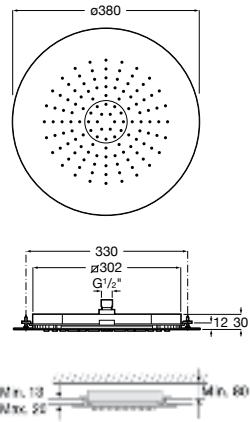

Душевые насадки / встраиваемые

Raindream

5B2650C00 Круглая душевая насадка. Хромированная нержавеющая сталь. Кронштейн покупается отдельно.