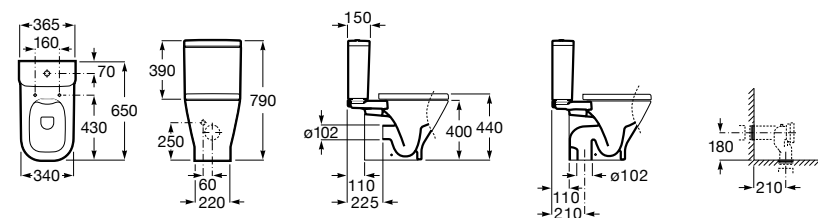

The Gap Square

342479000	Чаша унитаза Rimless с двойным выпуском.
341471000	Бачок с механизмом двойного смыва 4,5/3 литра с боковым подводом воды. Включен установочный комплект, механизм для подвода воды и механизм смыва.
34147000Y	Бачок с механизмом двойного смыва 4,5/3 литра с нижним подводом воды. Включен установочный комплект, механизм для подвода воды и механизм смыва.
801472004	Сиденье и крышка с механизмом «мягкое закрывание» для унитаза.
801470004	Сиденье и крышка для унитаза.
801472003	Сиденье и крышка для унитаза.
801472001	Сиденье и крышка тонкие с механизмом «мягкое закрывание» и быстрое снятие для унитаза.