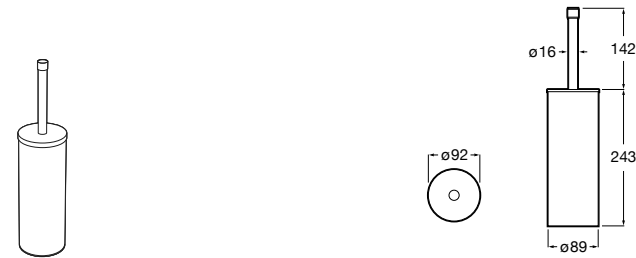

Superinox

817306002 Напольный держатель для щеток.