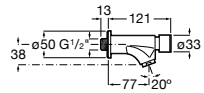

Краны для раковины / монтируемые на стену / порционно-нажимные

Instant

5A7877C00 Монтируемый на стену кран для раковины. С аэратором.

Смесители для раковины / встраиваемые / электронные