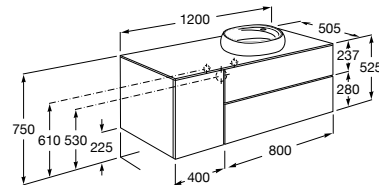

Beyond раковина справа

851399XXX Мебельный модуль для размещения накладной раковины 455 мм справа. Раковины и смесители не входят в комплект.