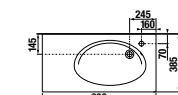

Раковина Etna

Арт. 32700A000 80 см