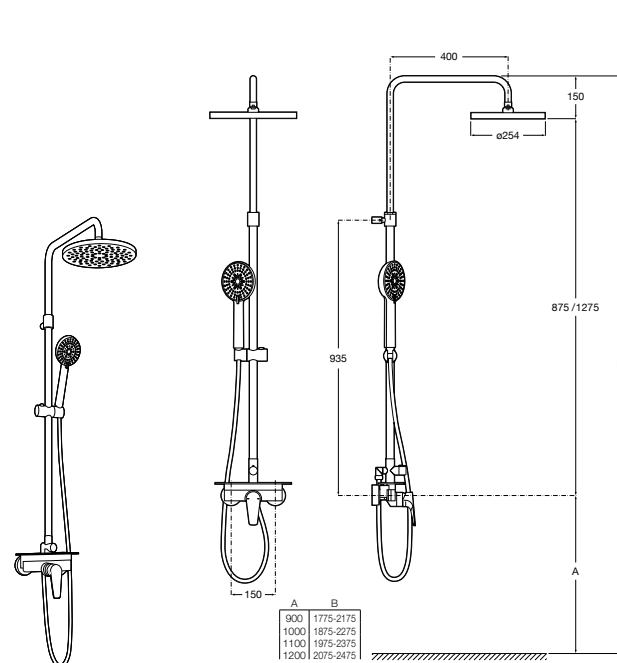

Even-M Round

5A9790C00 Душевая стойка с однорычажным управлением и полочкой. Высота стойки регулируется от 875 мм до 1275 мм. Включает: ручной душ и держатель с возможностью регулировки наклона и высоты.