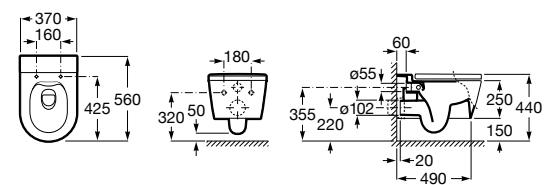

Inspira Square

346537..0 SQUARE - Подвесная чаша Rimless с горизонтальным выпуском. Включает: крепежный комплект. Для установки выберите систему инсталляции Rosa для подвесных унитазов.

801532..B SQUARE - Сиденье и крышка с механизмом «мягкое закрывание» для унитаза. Материал SUPRALIT®.

Inspira Round

346527..0 ROUND - Подвесная чаша Rimless с горизонтальным выпуском. Включает: крепежный комплект. Для установки выберите систему инсталляции Rosa для подвесных унитазов.

801522..B ROUND - Сиденье и крышка с механизмом «мягкое закрывание» для унитаза. Материал SUPRALIT®.

Размеры в мм