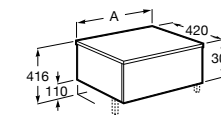

Тумбы

Suma

Тумба с возможностью крепления к стене, с ножками/колесами. В комплект входит система крепления к стене и набор ножек. Колеса не входят в комплект.

	A
857077XXX	800
857076XXX	600

4 колеса - опционально.

816821000