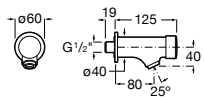

Fluent

5A7A24C00 Монтируемый на стену кран для раковины.

Sentronic-E

5A4702C00 Электронный смеситель для раковины, монтируемый на стену. Питание от сети 230 V. Включает источник питания. Необходимо укомплектовать с 525874603. Подвод одной воды.

525874603 Внутренняя часть электронного смесителя для раковины, монтируемого в стену. Питание от сети 230 V.