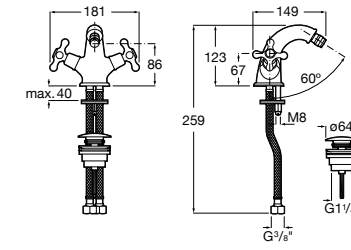

Carmen

5A6A4BC00 Смеситель для биде с регулятором направления потока, донным клапаном click-clack и гибкой подводкой воды.