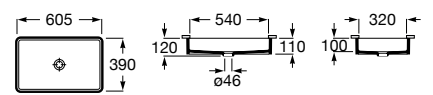

Inspira Round

32752R..0 ROUND - Полувстраиваемая раковина из материала FINECERAMIC® с фиксированным открытым керамическим выпуском. Смеситель не входит в комплект.

Foro

327880000 Раковина керамическая врезная. Смеситель не входит в комплект.

Раковины, встраиваемые снизу

Grand Berna

327899000 Раковина керамическая, встраиваемая снизу. Смеситель не входит в комплект.

Inspira

327535..0 Раковина из материала FINECERAMIC®, встраиваемая снизу с монтажным креплением.

Berna

327871001 Раковина керамическая, встраиваемая снизу. Смеситель не входит в комплект.

Neo Selene

322307000 Раковина керамическая врезная или встраиваемая снизу. Смеситель не входит в комплект.

Размеры в мм

Diverta

327114000 Раковина керамическая врезная или встраиваемая снизу. Смеситель не входит в комплект.

Inspira

327536..0 Раковина из материала FINECERAMIC®, встраиваемая снизу, с монтажным креплением.

Foro

327884000 Раковина керамическая, встраиваемая снизу. Смеситель не входит в комплект.

Раковины полувстраиваемые

Senso Square

32751S000 Раковина керамическая, полувстраиваемая. Смеситель не входит в комплект.

Inspira

32753S..0 Полувстраиваемая раковина из материала FINECERAMIC®. Смеситель не входит в комплект.

The Gap Original

32747S000 Раковина керамическая, полувстраиваемая. Смеситель не входит в комплект.

Размеры в мм