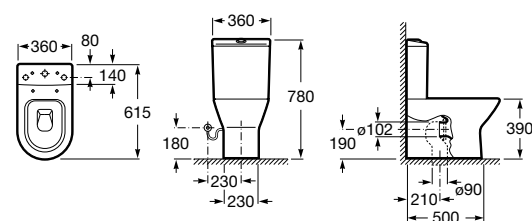

Leon

1. **342649000** Чаша унитаза с универсальным выпуском. Включен установочный комплект.
   341649000 Бачок с механизмом двойного смыва 6/3 литра с нижним подводом воды.
   ZRU9302943 Сиденье с крышкой тонкое.