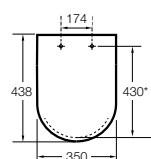

Debbia Round ©

1. **801B2200B** Сиденье и крышка с механизмом «мягкое закрытие» для унитаза. Материал SUPRALIT®.
2. **801B2000B** Сиденье и крышка с креплениями из нержавеющей стали для унитаза. Материал SUPRALIT®.