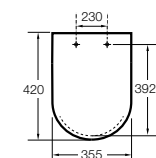

Запасные части

Донные клапаны для раковин

Click-Clack Minimal

505400000 Донный клапан 1 1/4" для раковины / биде с переливом.

Click-Clack Universal

505401100 Универсальный донный клапан 1 1/4", керамическая белая крышка. Ø 65

Click-Clack Universal

505401000 Универсальный донный клапан 1 1/4", хромированная крышка. Ø 65
5054015.. Универсальный донный клапан 1 1/4", покрытие Everlux. Ø 65

Click-Clack Universal

505400900 Универсальный донный клапан 1 1/4", хромированная крышка. Ø 40
5054009CN* Универсальный донный клапан 1 1/4", крышка. Покрытие Everlux титановый черный. Ø 40

Выпуск Universal

50640390C Выпуск 1 1/4" без перелива, с фиксированной открытой керамической белой крышкой Ø 72 мм.
506403900 Выпуск 1 1/4" без перелива, с фиксированной открытой хромированной крышкой Ø 72 мм.
5064039.. Выпуск 1 1/4" без перелива, с фиксированной открытой керамической крышкой Ø 72 мм. Цвета: 62, 63, 64, 65, 66.

Сифоны для раковины и биде

Trap ®

506406600 Сифон для раковины

Basic

506406300 Сифон для раковины 1 1/4" цилиндрический.

Mini

506406400 Сифон для мини-раковины 1 1/4" цилиндрический.

Cuadrado

506406500 Сифон для раковины 1 1/4" квадратный

Totem

506403110 Сифон для раковины 1 1/4". Труба 300 мм.
5064031.. Сифон для раковины 1 1/4". Труба 300 мм. Покрытие Everlux.

Minimal

506403810 Сифон для раковины 1 1/4". Труба 300 мм.

506401614 Сифон для раковины 1 1/4". Труба 250 мм.

506401814 Сифон для биде 1 1/4". Труба 300 мм.

506402210 Сифон для биде 1 1/4". Труба 300 мм.

Крепежные наборы для раковин

Крепежные наборы