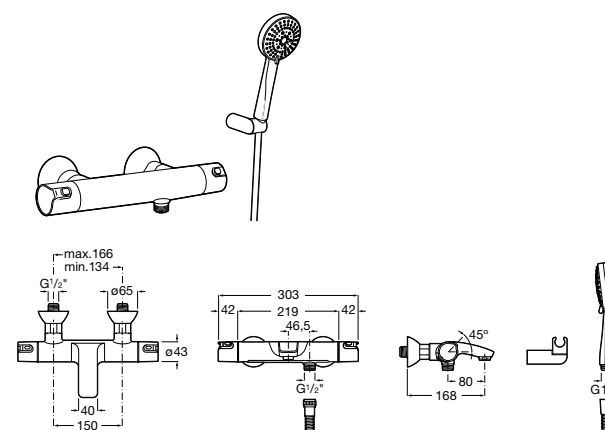

T-500

5D1118C00

Комплект состоит из внешнего термостатического смесителя для душа и набора для душа с ручным душем 100 мм с 3 режимами потока, держателя для ручного душа и гибкого шланга 1,70 м.

Смесители для ванны и душа / встраиваемые комплекты

T-500

5D0618C00

Комплект встраиваемый с термостатическим смесителем.

Monodin-N

5D0518C00

Комплект встраиваемый с однорычажным смесителем.

T-1000 Round

5D1009C00

Комплект встраиваемый с термостатическим смесителем.

T-2000

5D1088C00

Комплект встраиваемый с термостатическим смесителем.

Душевые комплекты

Plenum Square 140/3

5B1A10C00

SQUARE - Душевой комплект. Включает в себя: ручной душ 140 мм с 3 функциями, штангу 800 мм, регулируемый держатель для ручного душа, мыльницу и гибкий шланг 1,70 м. Хром.

5B1A10CB0

SQUARE - Душевой комплект. Включает в себя: ручной душ 140 мм с 3 функциями, штангу 800 мм, регулируемый держатель для ручного душа, мыльницу и гибкий шланг 1,70 м. Хром, белый.

Plenum Round 140/3

5B1411C00

ROUND - Душевой комплект. Включает в себя: ручной душ 140 мм с 3 функциями, штангу 800 мм, регулируемый держатель для ручного душа, мыльницу и гибкий шланг 1,70 м. Хром.

5B1411CB0

ROUND - Душевой комплект. Включает в себя: ручной душ 140 мм с 3 функциями, штангу 800 мм, регулируемый держатель для ручного душа, мыльницу и гибкий шланг 1,70 м. Хром, белый.