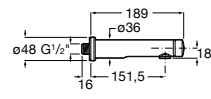

Fluent

5A4A24C00 Кран для раковины с аэратором. Подвод одной воды. Ограничитель расхода 5 л/мин.

Avant

5A7979C00 Кран для раковины, встраиваемый в стену, с длинным изливом, 190 мм. С аэратором.

Fluent

5A4B24C00 Кран для раковины с аэратором. Подвод одной воды. Ограничитель расхода 5 л/мин.

Avant

5A7879C00 Кран для раковины, встраиваемый в стену, с длинным изливом, 150 мм. С аэратором.

Смесители для раковины / встраиваемые / электронные

Avant

5A4279C00 Кран для раковины с аэратором. Подвод одной воды.

Sentronic-E

5A4602C00 Электронный смеситель для раковины, монтируемый на стену. Питание от сети 230 V. Включает источник питания. Необходимо укомплектовать 525874603.

525874603 Внутренняя часть электронного смесителя для раковины, монтируемого в стену. Питание от сети 230 V.

Краны для раковины / монтируемые на стену / порционно-нажимные

Instant

5A7877C00 Монтируемый на стену кран для раковины. С аэратором.

Смесители для раковины / встраиваемые / электронные

Instant Care

5A7977C00 CARE - Монтируемый на стену кран для раковины. С аэратором.

Loft-E

5A3543C00 Встраиваемый электронный смеситель для раковины с сенсором приближения. Питание от четырех щелочных батареек 1,5 V LRG (AA). С блоком предварительного смешивания горячей и холодной воды.

5A3643C00 Встраиваемый электронный смеситель для раковины с сенсором приближения. Питание от сети 230 V. Включает источник питания. С блоком предварительного смешивания горячей и холодной воды.

5A5643C00 Встраиваемый электронный смеситель для раковины с сенсором приближения. Питание от четырех щелочных батареек 1,5 V LRG (AA). Подвод одной воды.