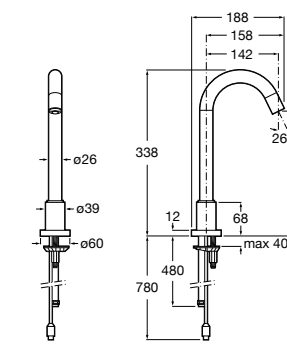

Loft-E

1. **5A3143C00** Электронный смеситель для раковины с высоким изливом для подвода одной воды. Ограничитель потока воды 5,7 л/мин. Сенсор приближения. Питание от четырех щелочных батареек 1,5V LRG (AA). Батарейки не включены в комплект.
2. **5A3943C00** Электронный смеситель для раковины с высоким изливом для подвода одной воды. Ограничитель потока воды 5,7 л/мин. Сенсор приближения. Питание от сети 230 V. Источник питания включен в комплект.