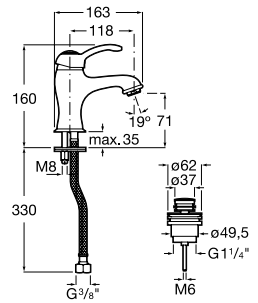

Carmen

5A304BC00 Смеситель для раковины, гладкий корпус, с донным клапаном с системой click-clack и гибкой подводкой.

5A314BC00 Смеситель для раковины, гладкий корпус, без донного клапана и с гибкой подводкой.