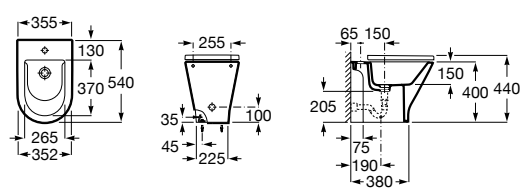

### The Gap Square

**357474000** Биде керамическое без крышки.

**806472004** Крышка для биде с механизмом «мягкое закрывание».

**806470004** Крышка для биде.