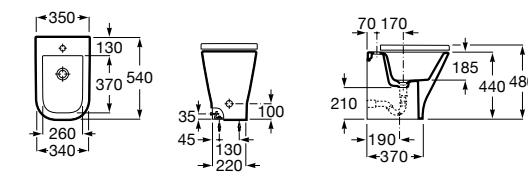

The Gap Square

35747C000 Биде приставное к стене, без крышки. Смеситель не входит в комплект.

806472004 Крышка для биде с механизмом «мягкое закрывание».

806470004 Крышка для биде.