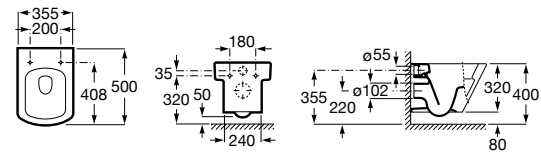

Унитазы подвесные укороченные