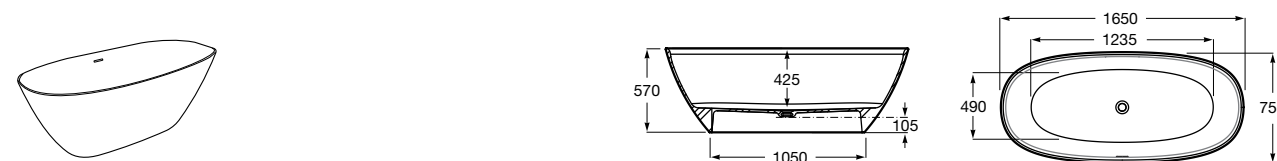

Ванны из материала Stonex®

Ariane

248470000 Свободнстоящая ванна STONEX®, объем 240 л. Интегрированный слив-перелив, донный клапан с системой click-clack.