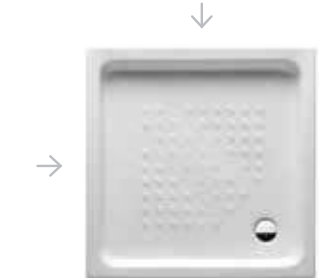

КЕРАМИКА

Italia
762

00

3740HN000	900 x 900 x 80
3740HJ000	800 x 800 x 80
3740HK000	700 x 700 x 80