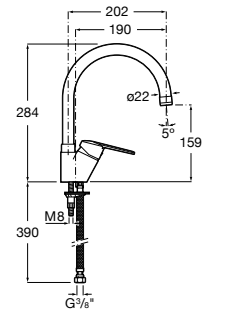

Victoria

5A8E25C00 Смеситель для кухни с высоким поворотным изливом, аэратором и гибкой подводкой.