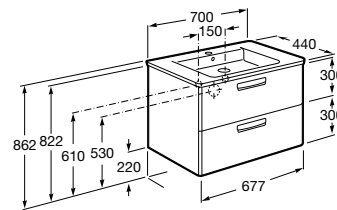

The Gap Original

1. **ZRU9302733** Мебельный модуль белый матовый.
   ZRU9302878 Мебельный модуль белый глянцевый.
   ZRU9302741 Мебельный модуль фиолетовый.
   327471000 Раковина The Gap Original 700.