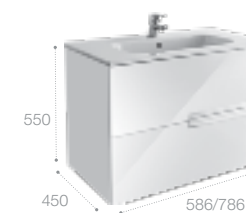

Ассортимент

Модуль для раковины

Арт. ZRU9302730 60 см, подвесной, белый глянец
Арт. ZRU9302731 80 см, подвесной, белый глянец
Стр. 220