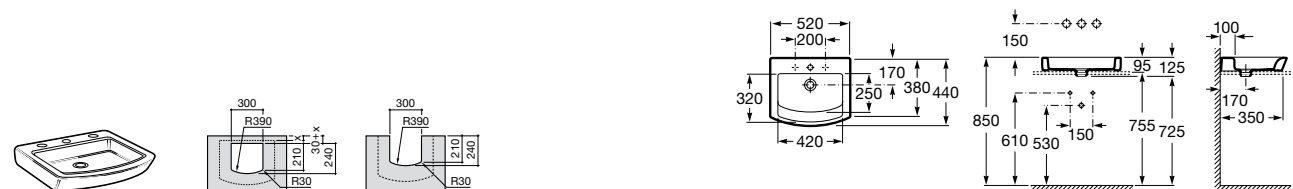

Hall

327882000 Накладная керамическая раковина. Смеситель не входит в комплект.

32788200H Накладная керамическая раковина. Смеситель не входит в комплект.