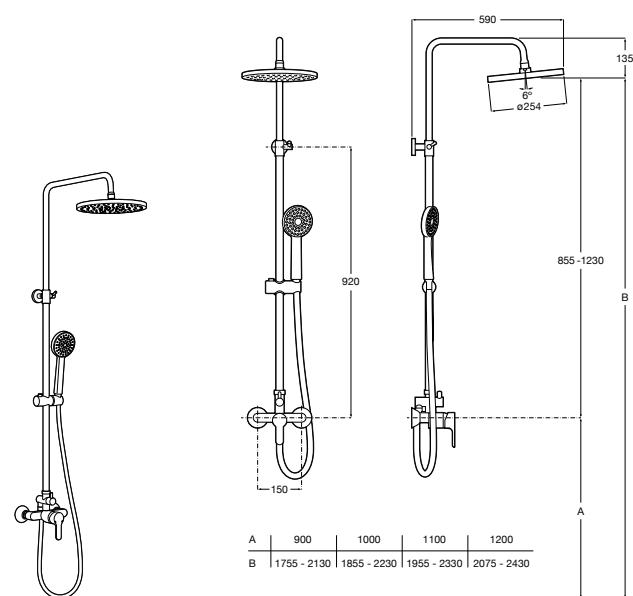

**Even-M Square**

**5A9B90C00** Душевая стойка с полочкой с однорычажным управлением. Высота стойки регулируется от 875 мм до 1275 мм. Включает: ручной душ и держатель с возможностью регулировки наклона.