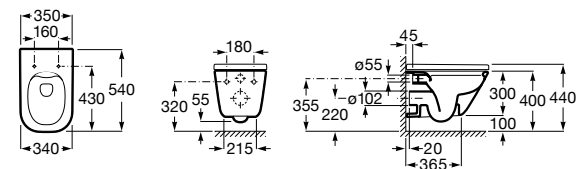

The Gap Square

346477000 Подвесная чаша с горизонтальным выпуском. Для установки выберите систему инсталляции Роса для подвесных унитазов.

801472004 Сиденье и крышка с механизмом «мягкое закрывание» для унитаза.

801470004 Сиденье и крышка для унитаза.

801472001 Сиденье и крышка тонкие с механизмом «мягкое закрывание» и быстрого снятия для унитаза.

The Gap Square

34647L000 Подвесная чаша Rimless со скрытым креплением. Включает: крепежный комплект. Для установки выберите систему инсталляции Роса для подвесных унитазов.

801472004 Сиденье и крышка с механизмом «мягкое закрывание» для унитаза.

801470004 Сиденье и крышка для унитаза.

801472001 Сиденье и крышка тонкие с механизмом «мягкое закрывание» и быстрого снятия для унитаза.

801472003 Сиденье и крышка для унитаза.