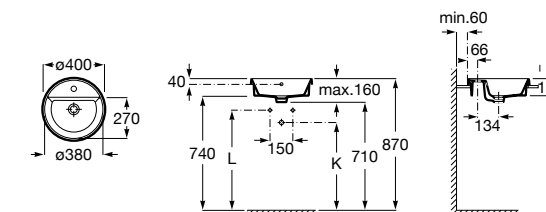

**The Gap Square ©**

**3270Y9000** Раковина керамическая врезная. Смеситель не входит в комплект.

Размеры в мм

**The Gap Round ©**

**3270Y4000** Раковина керамическая врезная. Смеситель не входит в комплект.