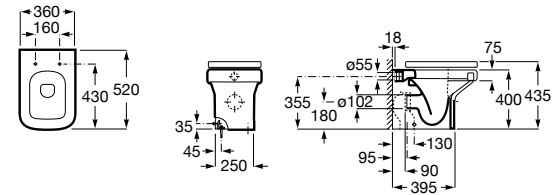

Meridian

347247000	Чаша унитаза укороченная с двойным выпуском. В комплект включен выпускной патрубок, крепление для патрубка и установочный комплект.
8012A2..B	Сиденье и крышка с механизмом «мягкое закрывание» для унитаза. Материал SUPRALIT®. ©
8012A0..B	Сиденье и крышка с креплениями из нержавеющей стали для унитаза. Материал SUPRALIT®. ©
801D12003	Сиденье и крышка для унитаза.
V0007900R	Патрубок для вертикального выпуска. Расстояние до стены в собранном виде 120 мм.
V0007700R	Патрубок для вертикального выпуска. Расстояние до стены 150 мм.
V0013100R	Настенный установочный комплект для патрубка.

Dama

347787000	Чаша унитаза укороченная с двойным выпуском. В комплект включен установочный комплект.
801782004	Сиденье и крышка с механизмом «мягкое закрывание» для унитаза.
801780004	Сиденье и крышка для унитаза.
V0007900R	Патрубок для вертикального выпуска. Расстояние до стены в собранном виде 120 мм.