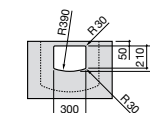

Hall

32762G000 Настенная или накладная керамическая раковина. Смеситель не входит в комплект.