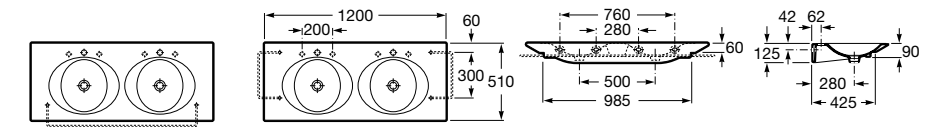

Kalahari

327896000 Настенная или накладная керамическая раковина. Смеситель не входит в комплект.