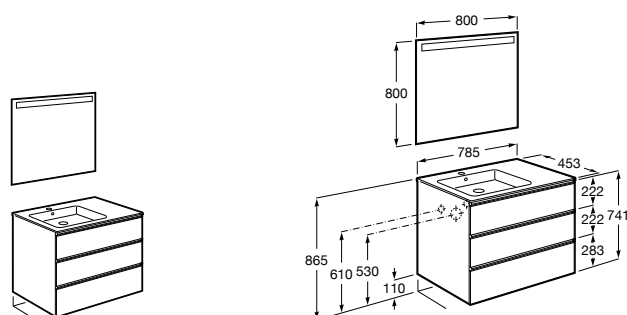

The Gap раковина слева ®

851487XXX	UNIK - Комплект мебели с 3 ящиками и раковины.
851520XXX	РАСК - Комплект мебели с 3 ящиками, раковины и зеркала Eidos.
816827339	Набор из 4 ножек 110 мм для мебели UNIK с 3 ящиками.
816827458	Набор из 4 ножек 110 мм для мебели UNIK с 3 ящиками.

Aneto

857430806	Мебельный модуль белый глянцевый/черный матовый.
32799C000	Раковина Victoria Unik 800.

Lago

857296806	Мебельный модуль белый глянцев.
857296444	Мебельный модуль светлый дуб.
32799C000	Раковина Victoria Unik 800.

Victoria Nord

ZRU9000032	Мебельный модуль белый глянцев.
ZRU9000031	Мебельный модуль венге.
32799C000	Раковина Victoria Unik 800.

Victoria Ice/Black Edition 2 ящика

ZRU9302731	Мебельный модуль белый глянцев.
ZRU9000097	Мебельный модуль черный глянцев.
32799C000	Раковина Victoria Unik 800.

Ronda

ZRU9303004	Мебельный модуль бетон/белый матовый.
ZRU9302965	Мебельный модуль белый глянцев/антрацит.
327470000	Раковина The Gap Original 800.

Victoria Ice Edition 3 ящика

ZRU9302835	Мебельный модуль белый глянцев.
32799C000	Раковина Victoria Unik 800.

Up

ZRU9303012	Мебельный модуль белый глянцев.
327470000	Раковина The Gap Original 800.