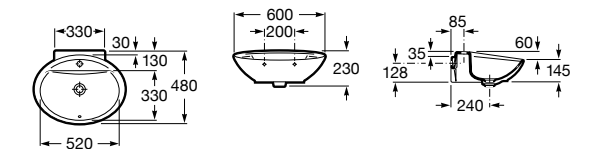

Fontana

1. **327877000** Настенная или накладная керамическая раковина. Смеситель не входит в комплект.