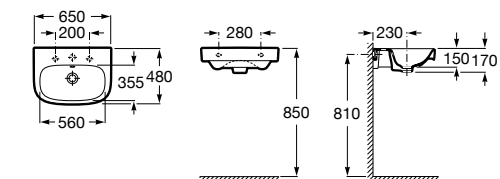

Carmen

3270A1.0 Настенная керамическая раковина под пьедестал с установочным комплектом и одним отверстием под смеситель. Смеситель и пьедестал не входят в комплект.

3270A1.3 Настенная керамическая раковина под пьедестал с установочным комплектом и тремя отверстиями под смеситель. Смеситель и пьедестал не входят в комплект.

3370A0.0 Керамический пьедестал для раковины. Монтажный комплект не входит.

Debba

325993000 Настенная керамическая раковина. Смеситель не входит в комплект.

33799000Y Пьедестал для керамической раковины.

33799100Y Полупьедестал для керамической раковины.