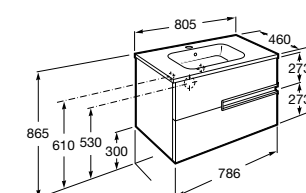

Victoria Ice/Black Edition 2 ящика

ZRU9302731	Мебельный модуль белый глянцев.
ZRU9000097	Мебельный модуль черный глянцев.
32799C000	Раковина Victoria Unik 800.