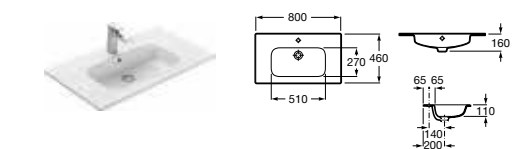

Раковина

Арт. 32799C000 Victoria-N Unik, 80 см