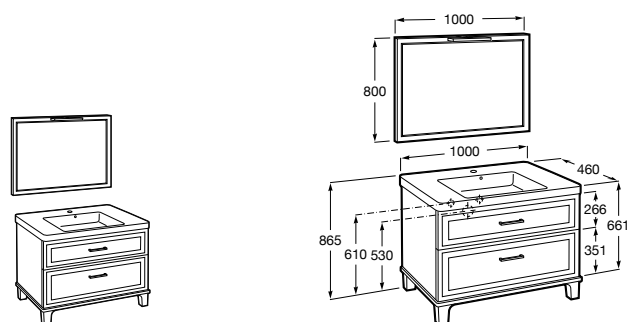

Romea ®

1. **851583XXX** UNIK – Комплект мебели с двумя ящиками и раковины.
   851591XXX PACK – Комплект мебели с двумя ящиками, раковины и зеркала.