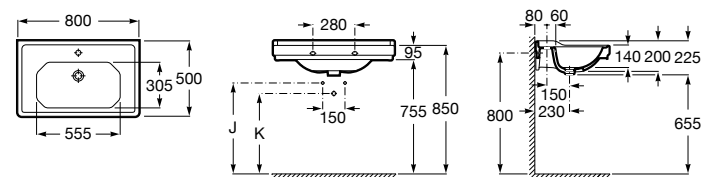

Meridian

32724D000 Настенная керамическая раковина. Смеситель не входит в комплект.

335240000 Пьедестал для керамической раковины.

337241000 Полупьедестал для керамической раковины.