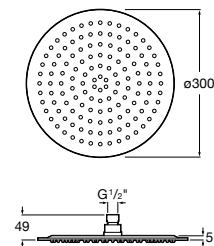

Душевые насадки / встраиваемые

Raindream

5B2650C00 Круглая душевая насадка. Хромированная нержавеющая сталь. Кронштейн покупается отдельно.

Raindream

5B3150C00 Круглая душевая насадка. Хромированная нержавеющая сталь. Крепится к потолку.

Raindream

5B2750C00 Квадратная душевая насадка. Хромированная нержавеющая сталь. Кронштейн покупается отдельно.

Raindream

5B3250C00 Квадратная душевая насадка. Хромированная нержавеющая сталь. Крепится к потолку.

Raindream

5B2550C00 Круглая душевая насадка. Хромированная нержавеющая сталь. Кронштейн покупается отдельно.

Душевые насадки / крепление к потолочному или настенному держателю

Raindream

5B2850C00 Квадратная душевая насадка. Хромированная нержавеющая сталь. Кронштейн покупается отдельно.

Raindream

5B2450C00 Квадратная душевая насадка. Хромированная нержавеющая сталь. Кронштейн покупается отдельно.

Rainsense

5B3950.0 Круглая душевая насадка. Покрытие Everflux. Кронштейн покупается отдельно.

Rainsense

5B4050.0 Квадратная душевая насадка. Покрытие Everflux. Кронштейн покупается отдельно.

Rainsense

5B2350C00 Квадратная душевая насадка. Хромированный ABS-пластик. Кронштейн покупается отдельно.

Rainsense

5B2950C00 Круглая душевая насадка. Хромированная нержавеющая сталь. Кронштейн покупается отдельно.

Rainsense

5B2150C00 Круглая душевая насадка. Хромированный ABS-пластик. Кронштейн покупается отдельно.

Rainsense

5B3050C00 Прямоугольная душевая насадка. Хромированный ABS-пластик. Кронштейн покупается отдельно.

Rainsense

5B3350C00 Круглая душевая насадка. Хромированный ABS-пластик.

Rainsense

5B2250C00 Круглая душевая насадка. Хромированный ABS-пластик. Кронштейн покупается отдельно.

Stella