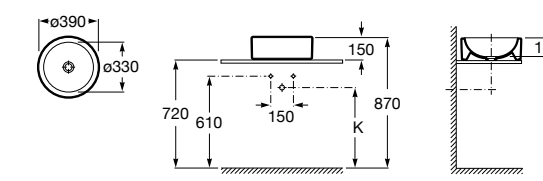

Terra

32722D000 Накладная керамическая раковина. Смеситель не входит в комплект.