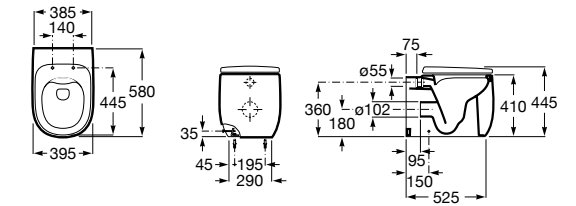

Унитазы напольные для высокорасполагаемого или встраиваемого бачка