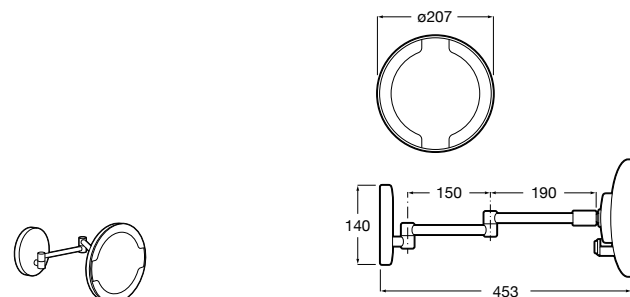

Увеличительные зеркала

Hotel's

816380001 Настенное увеличительное зеркало с подсветкой и поворотным держателем. Крепление включено в комплект.