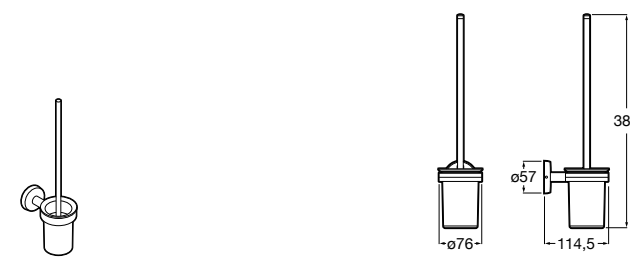

Twin
816715001 Настенный держатель для щетки. Крепление на болты или клей.

Размеры в мм