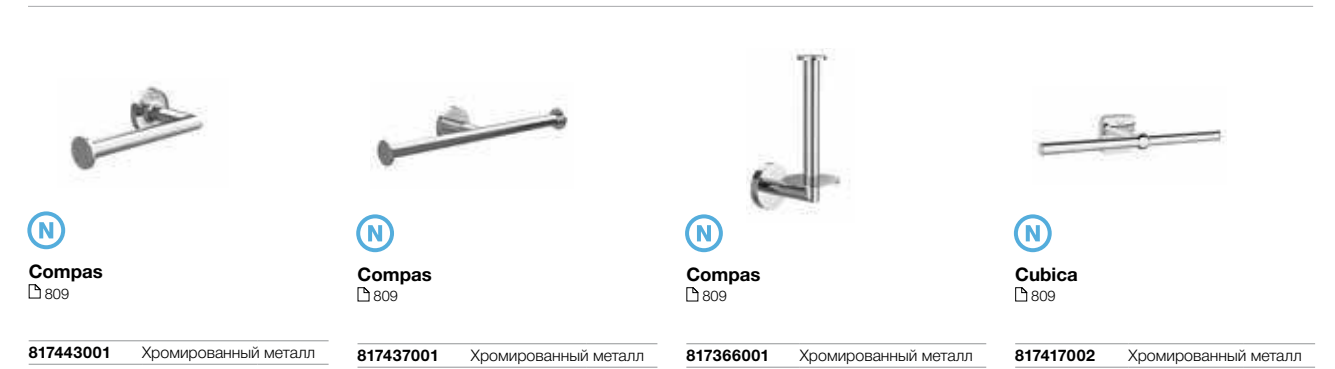

**817665001** Хромированный металл

**Аксессуары /  
держатели  
для туалетной  
бумаги и для  
дополнительных  
рулонов  
туалетной бумаги**

**Tempo**  
808

**817034...** Металл

Аксессуары /  
настенные  
держатели  
для щетки