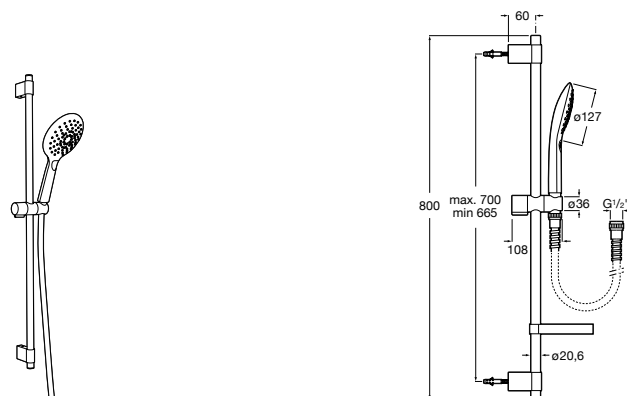

Plenum Go 120/3

5B1P11C00 GO ROUND - Душевой комплект. Включает в себя: ручной душ 120 мм с 3 функциями (rain, rainstorm и pulse), штангу 800 мм, регулируемый держатель для ручного душа, мыльницу и гибкий шланг 1,70 м. Хром.

5B1P11CB0 GO ROUND - Душевой комплект. Включает в себя: ручной душ 120 мм с 3 функциями (rain, rainstorm и pulse), штангу 800 мм, регулируемый держатель для ручного душа, мыльницу и гибкий шланг 1,70 м. Хром, белый.