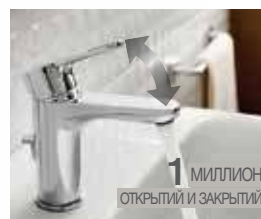

Экономия

Технология Cold Start позволяет уменьшить потребление энергии.

Долговечность

Керамический картридж проверен более чем одним миллионом циклов открытия и закрытия.