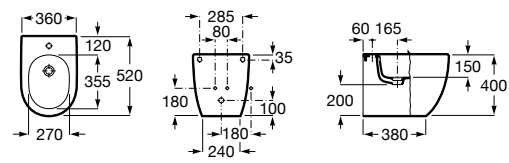

Hall

357624000 Биде укороченное приставное без крышки. Включает: установочный комплект. Смеситель не входит в комплект.
806620004 Крышка для укороченного биде с металлическими креплениями.

Meridian

357247000 Биде укороченное приставное без крышки. Включает: установочный комплект. Смеситель не входит в комплект.
8062AC..B Крышка для укороченного биде с механизмом «мягкое закрывание». Материал SUPRALIT®. ©
8062AB..B Крышка для биде с креплениями из нержавеющей стали. Материал SUPRALIT®. ©

Размеры в мм