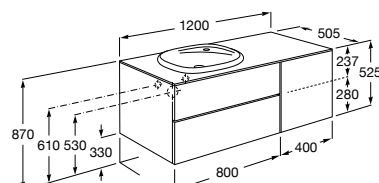

Beyond раковина слева

851391XXX UNIK - Комплект мебели из двух ящиков и шкафа с одной дверцей и раковины слева. Материал раковины Surfex®. Смеситель и ножки не входят в комплект.