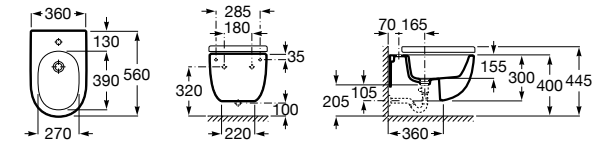

Inspira Round

357525..0 ROUND - Подвесное биде без крышки. Включает: комплект для крепления. Смеситель не входит в комплект.
806522..B ROUND - Крышка для биде с механизмом «мягкое закрывание». Материал SUPRALIT®.