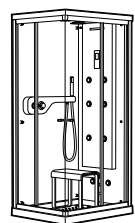

Душевые ограждения

Кабины с гидромассажем