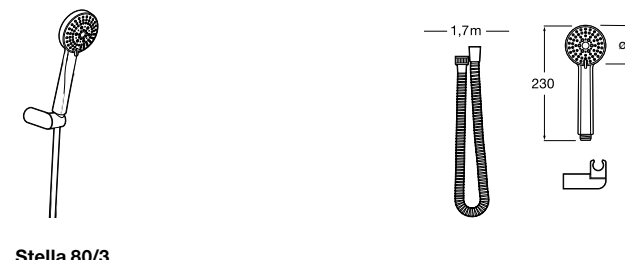

**Душевые комплекты****Sensum Square 130/4**

**5B1308C00** SQUARE - Душевой комплект. Включает в себя: ручной душ 130 мм с 4 функциями, настенный держатель для ручного душа и гибкий шланг 1,70 м.

**Stella 80/3**