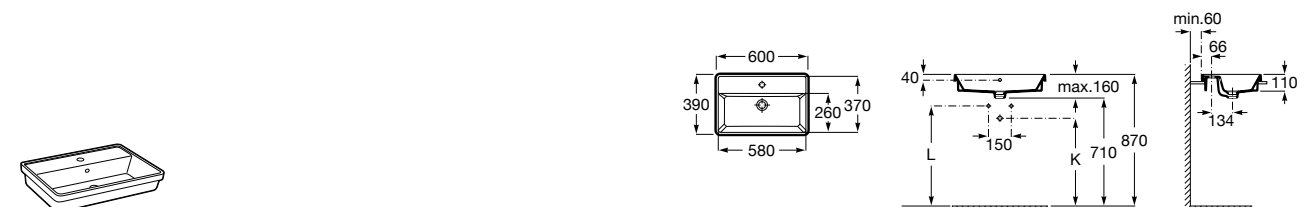

The Gap Square ®

3270YA000 Раковина керамическая врезная. Смеситель не входит в комплект.