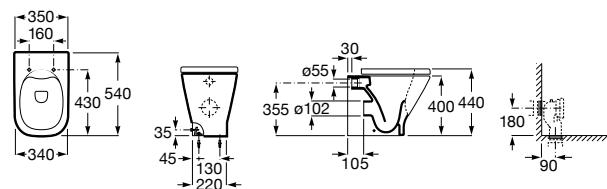

The Gap Square

347737000	Чаша унитаза Rimless.
801472004	Сиденье и крышка с механизмом «мягкое закрывание» для унитаза.
801470004	Сиденье и крышка для унитаза.
801472001	Сиденье и крышка тонкие с механизмом «мягкое закрывание» и быстрого снятия для унитаза.
801472003	Сиденье и крышка для унитаза.