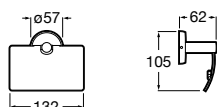

Аксессуары / держатель для туалетной бумаги с крышкой

Tempo

817033001 Держатель для туалетной бумаги с крышкой. Хром.
817033022 Держатель для туалетной бумаги с крышкой. Покрытие Everlux титановый черный.

Twin

816713001 Держатель для туалетной бумаги с крышкой. Крепление на болты или клей.

Superinox

817304002 Держатель для туалетной бумаги с крышкой.

Victoria

816662001 Держатель для туалетной бумаги с крышкой. Крепление на болты или клей.

Nuova

816529001 Держатель для туалетной бумаги с крышкой.

Onda

3870ZB000 Держатель для туалетной бумаги с крышкой.

Hotel's

816720001 Держатель для туалетной бумаги с крышкой.

Compas

817358001 Держатель для туалетной бумаги с крышкой.

Hotel's Classic

815437001 Держатель для туалетной бумаги с крышкой.

Cubica

816822001 Держатель для туалетной бумаги с крышкой.

Rubik

816849001 Держатель для туалетной бумаги с крышкой. Хром. Крепление на болты или клей.

816849024 Держатель для туалетной бумаги с крышкой. Черный цвет. Крепление на болты или клей. Ⓜ

Classica

816811001 Держатель для туалетной бумаги с крышкой.

Размеры в мм

Record

817665001 Держатель для туалетной бумаги с крышкой.

Hotel's

816383001 Держатель для туалетной бумаги без крышки.

Аксессуары / держатели для туалетной бумаги без крышки и резервные

Tempo

817034001 Держатель для туалетной бумаги без крышки. Хром.
817034022 Держатель для туалетной бумаги без крышки. Покрытие Everlux титановый черный.

Tempo

817035001 Резервный держатель для туалетной бумаги. Хром.
817035022 Резервный держатель для туалетной бумаги. Покрытие Everlux титановый черный.

Carmen

817004001 Держатель для туалетной бумаги без крышки.

Superinox

817303002 Резервный держатель для туалетной бумаги.

Nuova