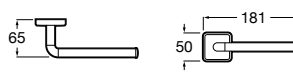

**Twin**

**816712001** Держатель для туалетной бумаги без крышки. Крепление на болты или клей.

**Victoria**

**816663001** Держатель для туалетной бумаги без крышки. Крепление на болты или клей.

Размеры в мм