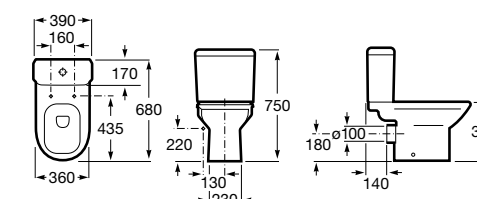

Giralda

1. **342466000** Чаша SH.
   341469000 Бачок AI.
   ZRU9000046 Сиденье с крышкой.
   ZRU9000047 Сиденье с крышкой.