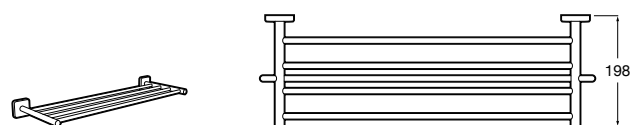

Victoria

1. 816660001 Решетка для полотенец, Крепление на болты или клей.