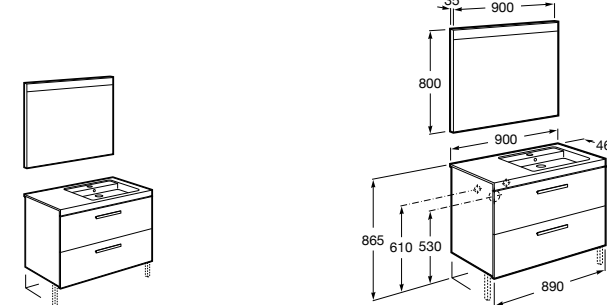

Prisma раковина слева

1. **855954XXX** UNIK - Комплект мебели и раковины. Компактный сифон. Ножки и смеситель не входят в комплект.
   855938XXX PACK - Комплект мебели, раковины и зеркала Prisma Basic со встроенной LED-подсветкой. Компактный сифон. Ножки и смеситель не входят в комплект.
   816764339 Комплект из 2-х ножек.