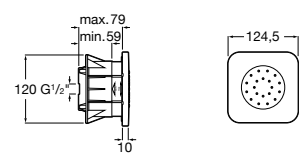

#### Форсунка Square

**5B3778C00** SQUARE - Душевая форсунка с изменяемым углом потока. Хром.