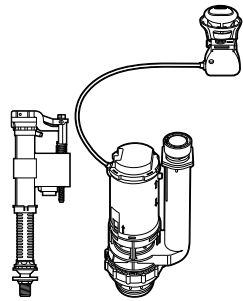

Комплект кабельной арматуры ©

822505800 Впускной клапан A4L_т, нижний подвод с металлической резьбой, механизм двойного смыва с кабелем, кнопкой, прокладкой и креплениями.