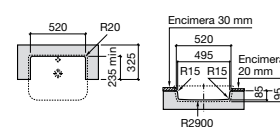

Размеры в мм

**Diverta**

**32711S000** Раковина керамическая, полувстраиваемая. Смеситель не входит в комплект.

**Раковины 2 в 1 (раковина + унитаз)****W + W**

**893020001** Подвесной унитаз и раковина. В комплект входит крышка для унитаза и смеситель серии Singles.