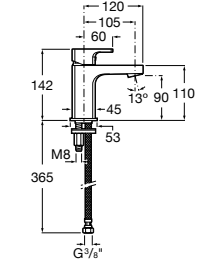

L90C

5A3B01C00 Смеситель для раковины компактный, гладкий корпус, с донным клапаном системы click-clack и гибкой подводкой. Cold start.