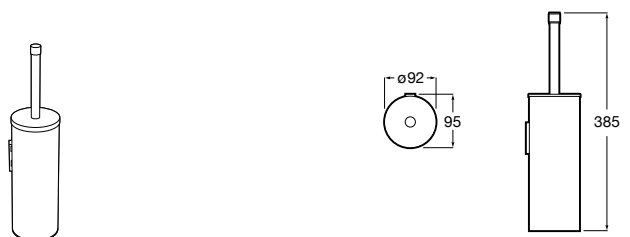

Superinox
817305002 Настенный держатель для щетки.