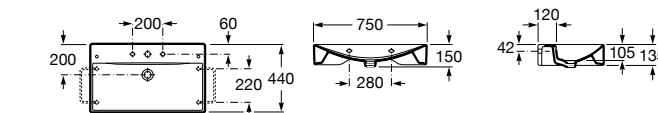

Размеры в мм

**Dama Retro**

**320321001** Настенная керамическая раковина. Пьедестал и смеситель не входят в комплект.

**331325001** Пьедестал для керамической раковины.

**Dama**

**327782000** Настенная керамическая раковина. Смеситель не входит в комплект.