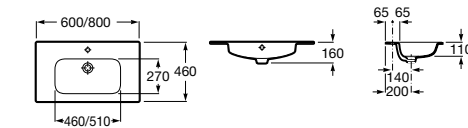

### Раковина

Арт. 32799E000 60 x 46 см

Арт. 32799C000 80 x 46 см