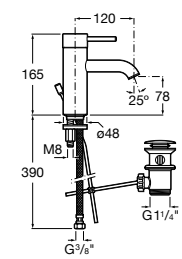

Lanta

5A3011C00 Смеситель для раковины с аэратором, с донным клапаном и гибкой подводкой. Cold start.