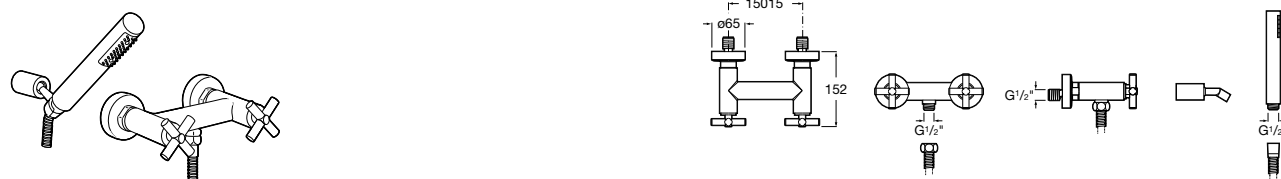

Смесители для душа / настенные / двухвентильные

Loft

5A2043C00 Монтируемый на стену смеситель для душа с гибким душевым шлангом 1,50 м, душевой лейкой и поворотным держателем.