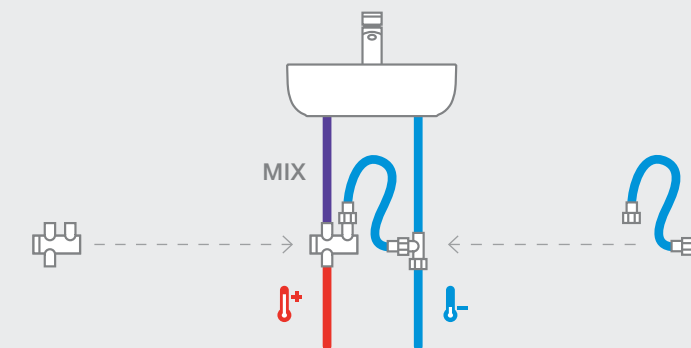

**Смесители для раковин /
педаль, монтируемая
к стене**

505128900

505128700

505127900

один
подвод
воды

**Смесители для раковин /
педаль, монтируемая
в пол**

Instant Foot
855

505128800

Instant Foot
855

505128600

Instant Foot
856

505127800

один
подвод
воды

☐ Более подробную информацию см. на указанной странице / Размеры в мм.

**Смесители для раковин /
термостаты Micro-T**

5A0279C00

5A0179C00

ПРЕДВАРИТЕЛЬНО
СМЕШИВАНИЕ

**Установка термостата-смесителя для подачи холодной воды + предварительно
смешанной**