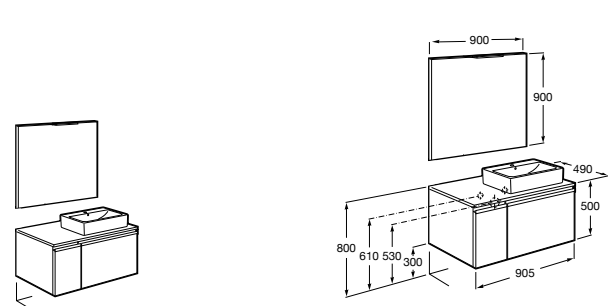

**Heima раковина справа**

- 851003XXX** Мебельный модуль для раковины с рабочей поверхностью. Раковина и смеситель не входят в комплект. Модуль дополнительно обработан защитой от влаги.  
**851041XXX** PACK - Комплект мебели, раковины и зеркала с подсветкой LED Smartlight. Компактный сифон. Раковина, ножки и смеситель не входят в комплект. Модуль дополнительно обработан защитой от влаги.  
**856925331** Комплект из 2-х ножек.