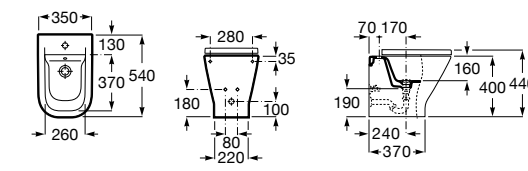

The Gap Square

357477000 Биде приставное к стене, без крышки. Смеситель не входит в комплект.

806472004 Крышка для биде с механизмом «мягкое закрывание».

806470004 Крышка для биде.