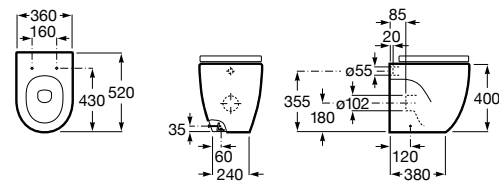

Meridian

347247000	Чаша унитаза укороченная с двойным выпуском. В комплект включен выпускной патрубок, крепление для патрубка и установочный комплект.
8012A2..B	Сиденье и крышка с механизмом «мягкое закрывание» для унитаза. Материал SUPRALIT®. ©
8012A0..B	Сиденье и крышка с креплениями из нержавеющей стали для унитаза. Материал SUPRALIT®. ©
801D12003	Сиденье и крышка для унитаза.
V0007900R	Патрубок для вертикального выпуска. Расстояние до стены в собранном виде 120 мм.
V0007700R	Патрубок для вертикального выпуска. Расстояние до стены 150 мм.
V0013100R	Настенный установочный комплект для патрубка.

Dama

347787000	Чаша унитаза укороченная с двойным выпуском. В комплект включен установочный комплект.
801782004	Сиденье и крышка с механизмом «мягкое закрывание» для унитаза.
801780004	Сиденье и крышка для унитаза.
V0007900R	Патрубок для вертикального выпуска. Расстояние до стены в собранном виде 120 мм.

Детские унитазы

Happening

347115000	Чаша детского унитаза с двойным выпуском для высокорасполагаемого бачка. В комплект включен патрубок для вертикального выпуска и установочный комплект.
801116..4	Сиденье для детского унитаза с высокорасполагаемым бачком.

Baby

344PB7000	Чаша детского унитаза с горизонтальным выпуском для высокорасполагаемого бачка. В комплект включен установочный комплект.
801PB6004	Сиденье для детского унитаза.

Размеры в мм

Baby

344PB8000	Чаша детского унитаза с вертикальным выпуском для высокорасполагаемого бачка. В комплект включен установочный комплект.
801PB6004	Сиденье для детского унитаза.

Санитарные измельчители

D-Trit