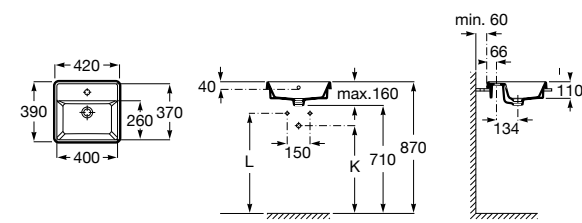

**The Gap Square ©**

**3270Y9000** Раковина керамическая врезная. Смеситель не входит в комплект.

Размеры в мм

**The Gap Round ©**

**3270Y4000** Раковина керамическая врезная. Смеситель не входит в комплект.