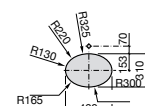

Neo Selene

322307000 Раковина керамическая врезная или встраиваемая снизу. Смеситель не входит в комплект.

Размеры в мм