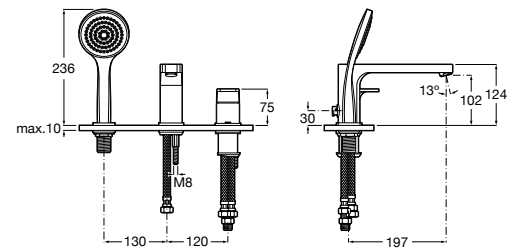

Insignia

5A183AC00 Монтируемый на край ванны двухвентильный смеситель для ванны-душа с изливом 130 мм, с душевой лейкой и гибким шлангом.