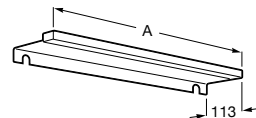

LED-подсветка

Smartlight

LED-подсветка с регулируемой интенсивностью света и индикатором температуры. Включается пультом управления.

	A
813072000	800
813071000	500