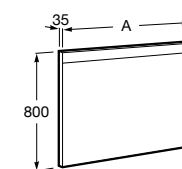

Prisma Comfort

COMFORT - Зеркало с верхней LED-подсветкой, встроенной снизу функцией рассеянного света и системой антизапотевания. Бесконтактное включение с помощью датчика движения.

	A
812277000	1300
812268000	1200
812267000	1100
812266000	1000
812265000	900
812264000	800
812263000	600

Victoria Basic

Зеркало.

	A
812330406	1200
812329406	1000
812328406	800
812327406	700
812326406	600

Luna

Зеркало прямоугольное.

	A
812192000	1300
812191000	1200
812190000	1100
812189000	1000
812188000	900
812117000	800
812184000	700
812182000	600

Prisma Basic

BASIC - Зеркало с LED-подсветкой для прямого подключения к общему выключателю ванной комнаты. Система антизапотевания не входит в комплект.

	A
812262000	1200
812261000	1100
812260000	1000
812259000	900
812258000	800
812257000	600

Romea ©

Зеркало.

	A
812384XXX	1000
812383XXX	800
812382XXX	600

Victoria-N

Зеркало.

	A
812336406	1200
812335406	1000
812334406	900
812333406	800
812332406	700
812331406	600
812345406	500