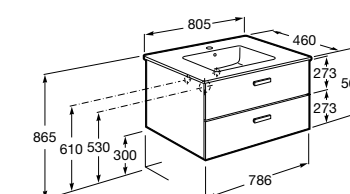

Victoria Nord

ZRU9000032	Мебельный модуль белый глянцев.
ZRU9000031	Мебельный модуль венге.
32799C000	Раковина Victoria Unik 800.