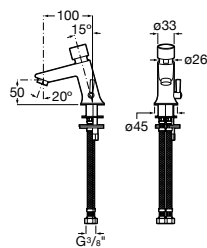

Instant

1. **5A3377C00** Смеситель для раковины с аэратором и гибкой подводкой. Ограничитель расхода 2 л/мин. Автоматическое закрытие через 15 секунд.