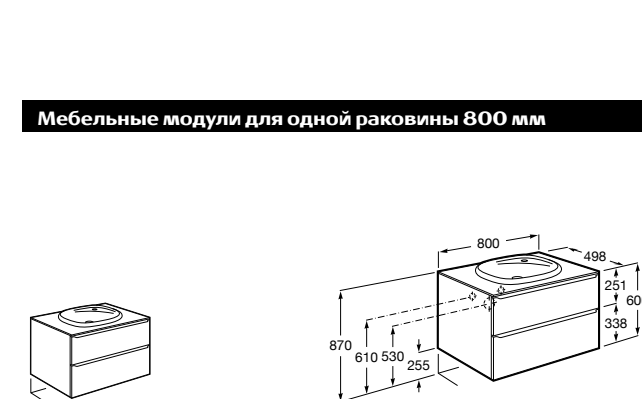

Beyond ®

1. **851453XXX** UNIK - Комплект мебели с двумя ящиками с ручками и раковиной из материала FINECERAMIC®.