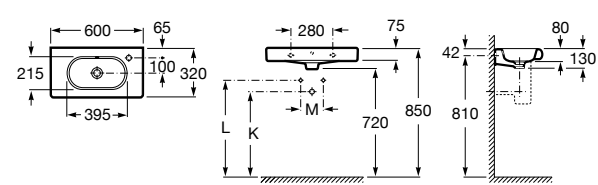

Meridian

1. **32724T000** Настенная керамическая раковина. Смеситель не входит в комплект.
   32724X000 Настенная керамическая раковина. Смеситель не входит в комплект.
   337242000 Полупьедестал для керамической раковины компакт.