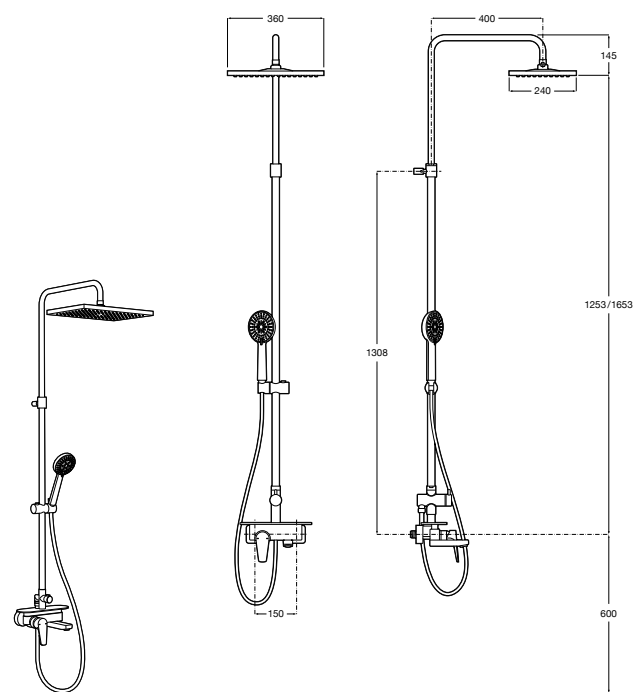

Душевые стойки / однорычажные и двухвентильные смесители

Even-M

5A9C90C00 Душевая стойка для ванны и душа с полочкой с однорычажным управлением. Высота стойки регулируется от 1253 до 1653 мм. Включает: ручной душ и держатель с возможностью регулировки наклона.