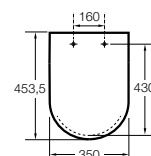

#### The Gap Square

- 801470..4** Сиденье и крышка для унитаза.
- 801472..4** Сиденье и крышка с механизмом «мягкое закрытие» для унитаза.