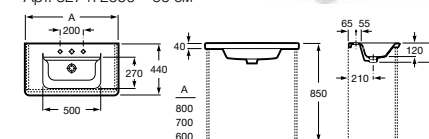

Раковина The Gap Original

Стр. 126

Арт. 327470000 80 см
Арт. 327471000 70 см
Арт. 327472000 60 см