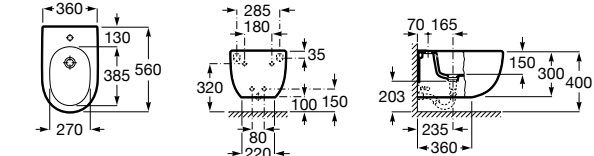

Meridian

357248000 Подвесное биде без крышки. Включает: комплект скрытого крепления. Смеситель не входит в комплект.
8062A2..B Крышка для биде с механизмом «мягкое закрывание». Материал SUPRALIT®. ©
8062A0..B Крышка для биде с креплениями из нержавеющей стали. Материал SUPRALIT®. ©