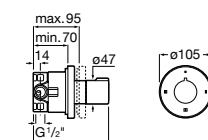

### Aqualine Square

**5A094AC00** SQUARE - Встраиваемый запорный клапан. Установка с Арт. 525166703.

**525166703** Скрытый монтажный блок для запорного клапана на 1 выход 3/4".