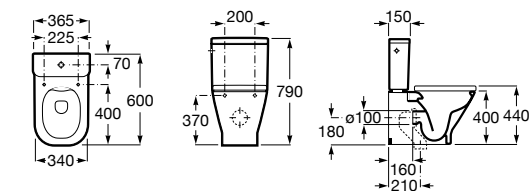

The Gap Square

34273700H Чаша унитаза укороченная Rimless приставная с двойным выпуском.

341731000 Бачок с механизмом двойного смыва 4/2 литра с боковым подводом воды. Включен установочный комплект, механизм для подвода воды и механизм смыва.

341730000 Бачок с механизмом двойного смыва 4/2 литра с нижним подводом воды. Включен установочный комплект, механизм для подвода воды и механизм смыва.

801732004 Сиденье и крышка с механизмом «мягкое закрывание».

801730004 Сиденье и крышка для укороченного унитаза.