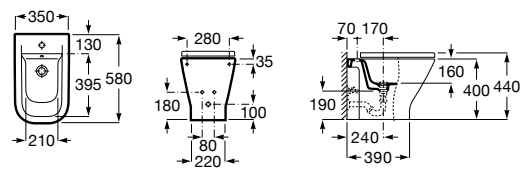

Dama Retro

351324001 Биде без крышки. Включает: установочный комплект. Смеситель не входит в комплект.

806320004 Крышка для биде с креплениями из нержавеющей стали.

The Gap Square

357474000 Биде керамическое без крышки.

806472004 Крышка для биде с механизмом «мягкое закрывание».

806470004 Крышка для биде.