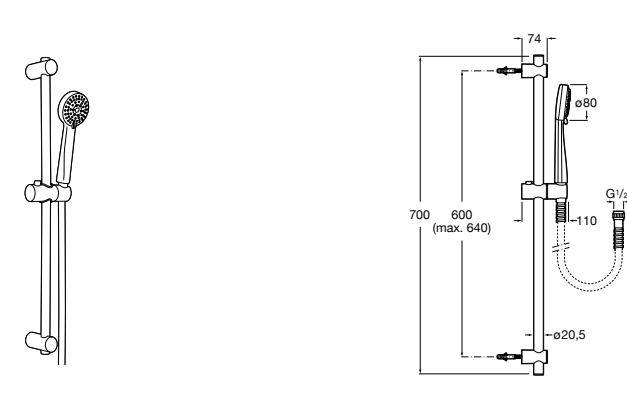

Stella 80/1

5B9403C00 Душевой комплект. Включает в себя: ручной душ 80 мм с 1 функцией, штангу 700 мм, регулируемый держатель для ручного душа и гибкий шланг 1,70 м.