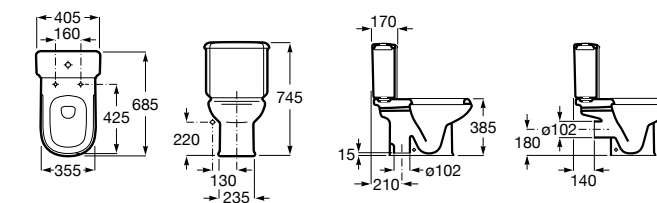

Dama Retro

342321001	Чаша унитаза с вертикальным выпуском. Включен установочный комплект.
342320001	Чаша унитаза с горизонтальным выпуском. Включен установочный комплект.
341325000	Бачок с механизмом двойного смыва 6/3 литра с нижним подводом воды. Включен установочный комплект, механизм для подвода воды и механизм смыва.
801327004	Сиденье и крышка со съемными креплениями.
V0007800R	Манжет прямой.