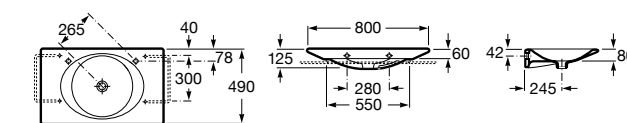

Kalahari

32787800H Настенная или накладная керамическая раковина. Смеситель не входит в комплект.

327878000 Настенная или накладная керамическая раковина без отверстия под смеситель.