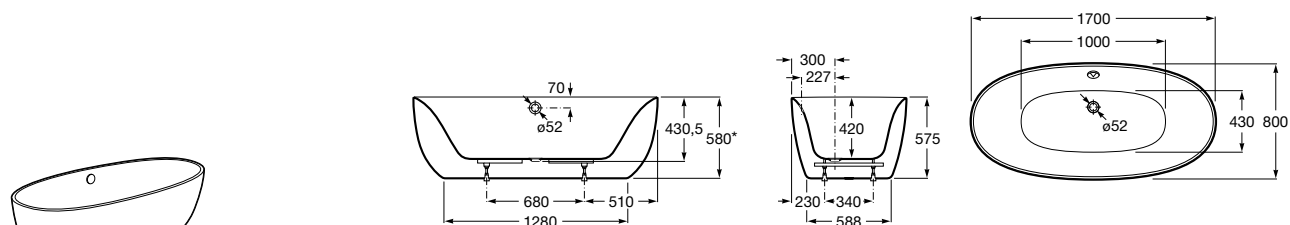

Virginia One piece ®

1. **248313000** Овальная акриловая ванна с автоматическим сливом и сифоном.

Размеры в мм