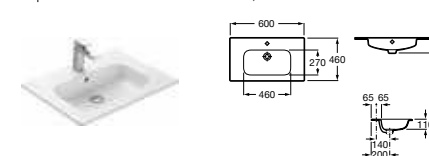

Раковина

Арт. 32799E000 Victoria-N Unik, 60 см