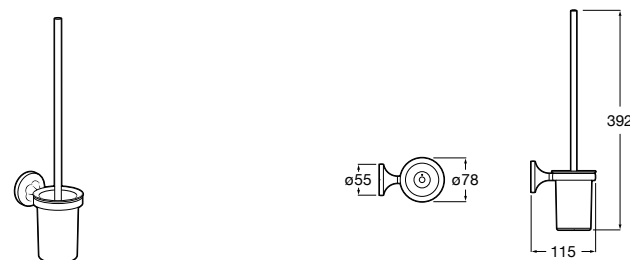

Classica

816818001 Настенный держатель для щетки.