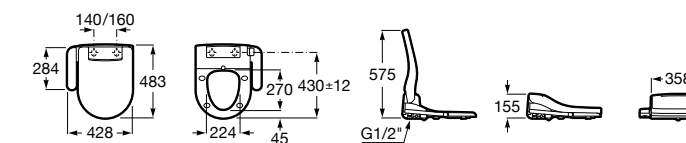

Premium Soft

804008001 Сиденье для унитаза с функцией мытья и сушки, совместим с унитазами Роса формы «soft» (слегка закругленная форма). Для установки и работы необходимо подключение к сети электропитания и подачи воды.