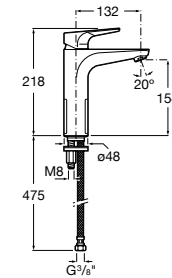

Atlas

5A3D90C00 Смеситель для раковины, гладкий корпус, Mezzo Plus, с гибкой подводкой. Cold start.