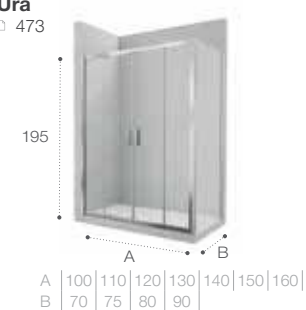

L3-E+LF-C Easy
□ 449

L4-E+LF-C Ura
□ 473