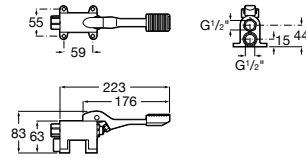

Instant Foot

505127800 Педальный кран. Установка на полу. Подвод одной воды.