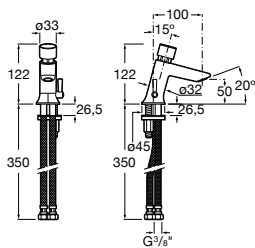

Instant

1. **5A3177C00** Смеситель для раковины с аэратором и гибкой подводкой. Ограничитель расхода 6 л/мин. Автоматическое закрытие через 15 секунд.