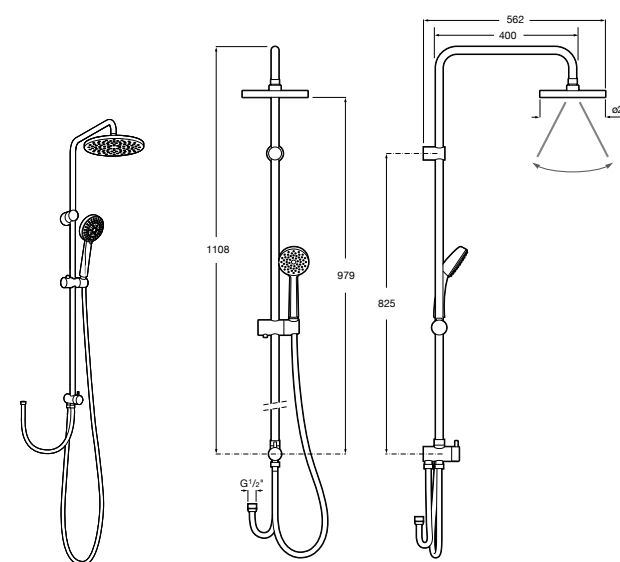

**Victoria Basic**

**5A9725C00** Душевая стойка без смесителя. Включает: верхний душ диаметром 200 мм, ручной душ диаметром 100 мм с 1 режимом потока, гибкий металлический шланг 1,5 м.

**Victoria Connect**