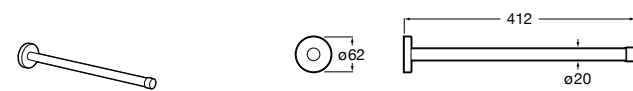

Superinox
817310002 Полотенцедержатель настенный.