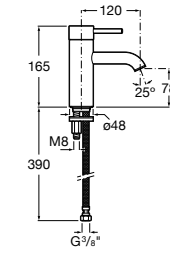

Lanta

5A3A11C00 Смеситель для раковины с аэратором, гладкий корпус, с донным клапаном с системой click-clack и гибкой подводкой. Cold start.