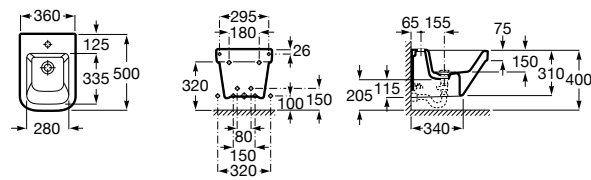

Meridian

357246000 Подвесное укороченное биде без крышки. Смеситель не входит в комплект.

Dama

357786000 Подвесное укороченное биде без крышки. Смеситель не входит в комплект.