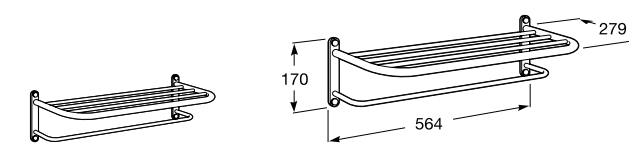

Cubica

1. 817416002 Решетка для полотенец с полотенцедержателем.