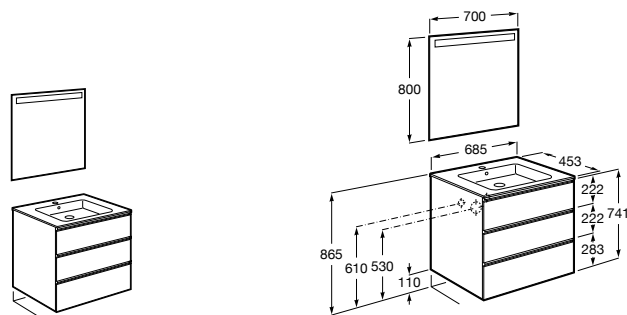

The Gap ©

1. **851485XXX** UNIK - Комплект мебели с 3 ящиками и раковины.
   851518XXX PACK - Комплект мебели с 3 ящиками, раковины и зеркала Eidos.
   816827339 Набор из 4 ножек 110 мм для мебели UNIK с 3 ящиками.
   816827458 Набор из 4 ножек 110 мм для мебели UNIK с 3 ящиками.

Мебельные модули для одной раковины 600 мм

Beyond ©

1. **851452XXX** UNIK - Комплект мебели с двумя ящиками с ручками и раковиной из материала FINECERAMIC®.

Beyond

1. **851356XXX** UNIK - Комплект мебели с двумя ящиками и раковиной из материала FINECERAMIC®. Ножки и смеситель не входят в комплект.

Inspira

1. **851075XXX** UNIK - Комплект мебели и раковины. Компактный сифон. Ножки и смеситель не входят в комплект.
   816815339 Комплект из 2-х ножек.

Inspira

1. **851079XXX** Мебельный модуль для накладной раковины. Раковина и смеситель не входят в комплект. Влагостойкая столешница.
   816815339 Комплект из 2-х ножек.

Inspira

1. **851087XXX** Мебельный модуль, совместим с полустраиваемыми раковинами формы ROUND / SOFT. Раковина и смеситель не входят в комплект. Влагостойкая столешница.
   851095XXX Мебельный модуль, совместим с полустраиваемыми раковинами формы SQUARE. Раковина и смеситель не входят в комплект. Влагостойкая столешница.
   816815339 Комплект из 2-х ножек.

Heima

1. **856925331** Комплект из 2-х ножек.

Prisma

1. **855944XXX** UNIK - Комплект мебели и раковины. Компактный сифон. Ножки и смеситель не входят в комплект.
   855928XXX PACK - Комплект мебели, раковины и зеркала Prisma Basic со встроенной LED-подсветкой. Компактный сифон. Ножки и смеситель не входят в комплект.

Prisma

1. **855951XXX** UNIK - Комплект мебели и раковины. Компактный сифон. Ножки и смеситель не входят в комплект.
   855935XXX PACK - Комплект мебели, раковины и зеркала Prisma Basic со встроенной LED-подсветкой. Компактный сифон. Ножки и смеситель не входят в комплект.
   816764339 Комплект из 2-х ножек.