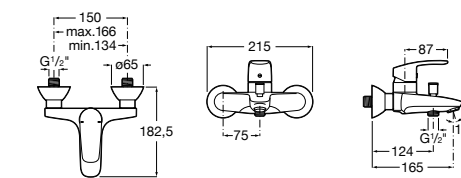

Monodin-N

5A0298C0M Монтируемый на стену смеситель для ванны-душа с автоматическим переключателем потока.