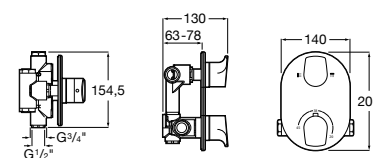

5A0190C00 Встраиваемый термостат для ванны и душа с переключателем потока.