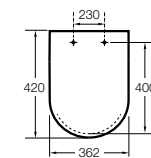

Meridian-N Comfort ©

1. **8012AC..B** Сиденье и крышка с креплениями из нержавеющей стали и механизмом «мягкое закрытие» для укороченного унитаза.
2. **8012AB..B** Сиденье и крышка с креплениями из нержавеющей стали для укороченного унитаза. Материал SUPRALIT®.