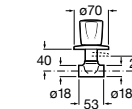

Brava

5A1830C00 Встраиваемый вентиль для сварки 18 мм. Синий указатель (холодная).

5A0830C00 Встраиваемый вентиль для сварки 18 мм. Красный указатель (горячая).