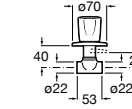

Brava

5A1930C00 Встраиваемый вентиль для сварки 22 мм. Синий указатель (холодная).

5A0930C00 Встраиваемый вентиль для сварки 22 мм. Красный указатель (горячая).