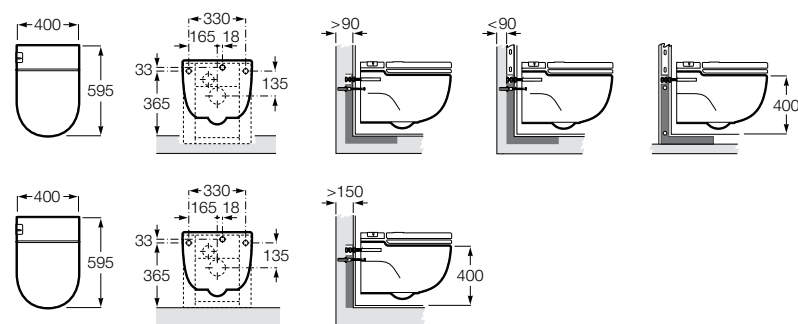

Унитазы со встроенным бачком In-tank

Meridian In-tank подвесной

893301000 IN-TANK - Подвесной унитаз со встроенным бачком. В комплект входит сиденье, крышка и опорная стойка типа «L» для монтажа на стену. Необходим источник питания.

893302000 IN-TANK - Подвесной унитаз со встроенным бачком. В комплект входит сиденье, крышка и опорная стойка типа «I» для монтажа на стену. Необходим источник питания.