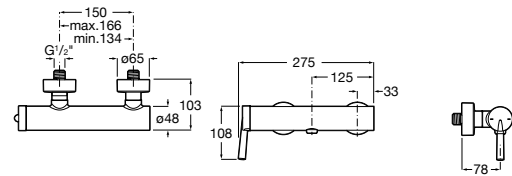

Pals ©

5A216DC00 Монтируемый на стену смеситель для душа.