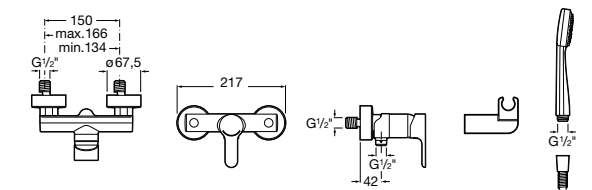

L20

5A2009C0M* Монтируемый на стену смеситель для душа с гибким душевым шлангом 1,50 м, душевой лейкой Stella 80/1 и поворотным настенным держателем.

5A2109C0M Монтируемый на стену смеситель для душа.