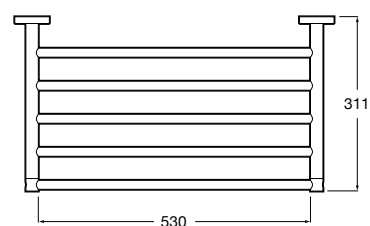

Twin

1. 816707001 Решетка для полотенец, Крепление на болты или клей.

Superinox

1. 817302002 Решетка для полотенец.