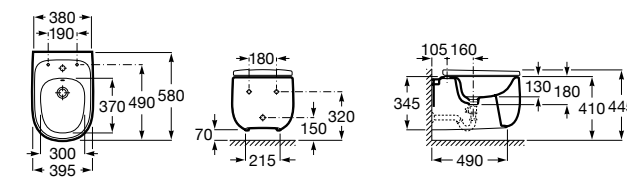

Биде подвесные