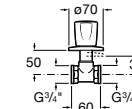

Brava

5A1630C00 Встраиваемый вентиль. 3/4". Синий указатель (холодная).

5A0630C00 Встраиваемый вентиль. 3/4". Красный указатель (горячая).