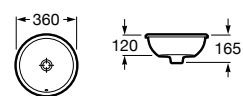

Foro

327880000 Раковина керамическая врезная. Смеситель не входит в комплект.