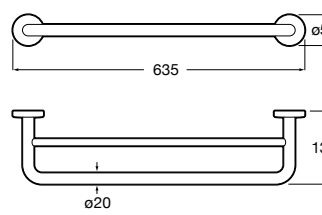

Hotel's

816386001 Полотенцедержатель двойной.

Cubica

816823001 Полотенцедержатель.