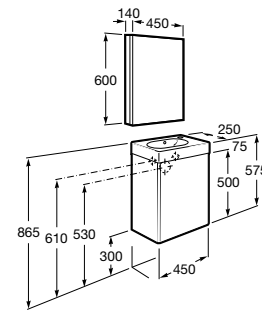

Mini

855873XXX Комплект мебели с раковиной. Сифон в комплекте.
855866XXX ПАСК - Комплект мебели с раковиной и зеркального шкафа. Сифон в комплекте.
855865XXX ПАСК - Комплект мебели с раковиной и зеркала. Сифон в комплекте.