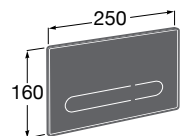

EP-1 Dual Electronica ©

890104008 EP1 - Двойной смыв, электронная, отделка стекло. Автоматический или ручной смыв. Настраиваемая цветная подсветка. Совместима со всеми системами инсталляций Роса. Бесконтактный смыв с помощью датчика присутствия. Подходит для установки в частных и общественных местах.