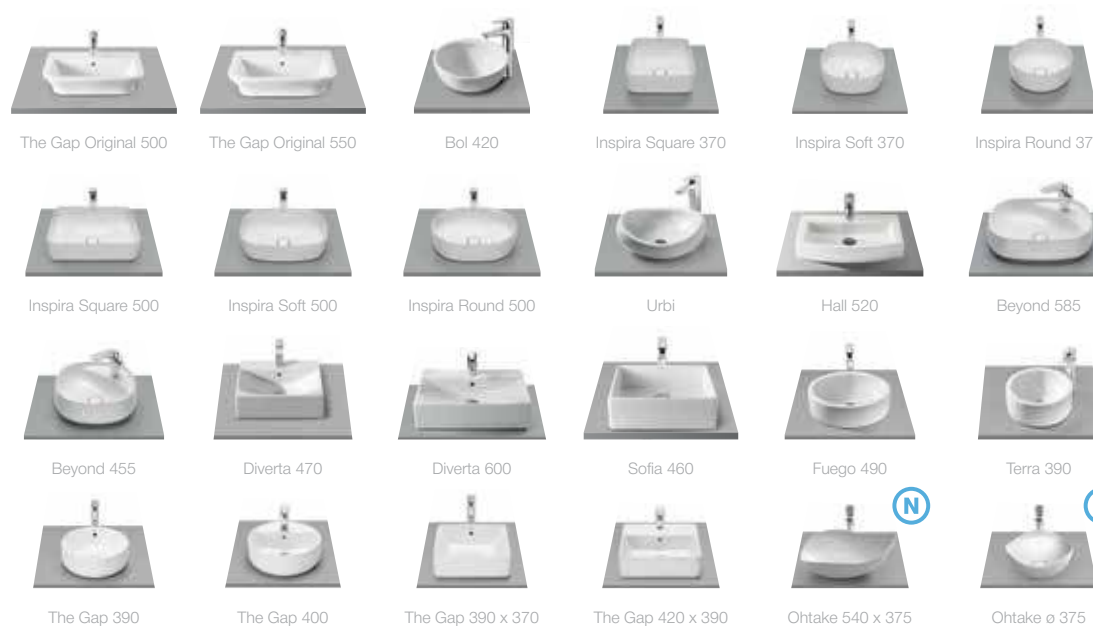

Дополните интерьер ванной комнаты

Примеры накладных раковин. Полный ассортимент смотрите на странице 120.

Тумба Suma
Стр. 246

A | 80 | 60

Настенная мыльница Nuova
Стр. 519

Стакан на столешницу Nuova
Стр. 517

Цветовая гамма | Мебель

Глянцевый
белый

Городской
дуб

Размеры указаны в см.