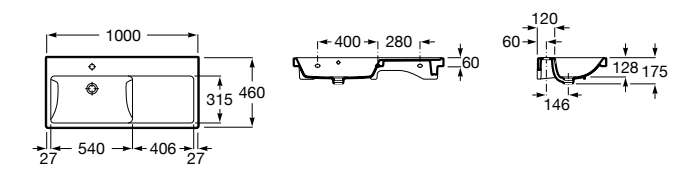

The Gap

3270ME000 Настенная или накладная керамическая раковина. Смеситель не входит в комплект.