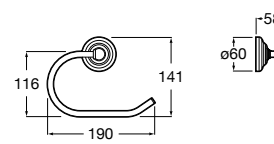

Carmen

817004001 Держатель для туалетной бумаги без крышки.