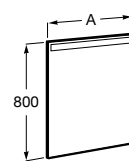

Prisma Comfort

COMFORT - Зеркало с верхней LED-подсветкой, встроенной снизу функцией рассеянного света и системой антизапотевания. Бесконтактное включение с помощью датчика движения.

	A
812277000	1300
812268000	1200
812267000	1100
812266000	1000
812265000	900
812264000	800
812263000	600