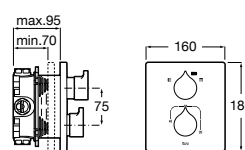

Смесители для ванны и душа / термостатические / встраиваемые

5A0C3AC00 Встраиваемый термостат для ванны и душа с переключателем потока. Установка с RocaBox Арт. 525869403.

5A0C3A..0 Встраиваемый термостат для ванны и душа с переключателем потока. Покрытие Everlux. Установка с RocaBox Арт. 525869403.