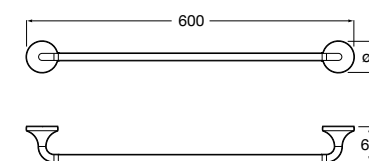

Hotel's Classic

Полотенцедержатель.

	A
815422001	600
815420001	450

Classica

816812001 Полотенцедержатель.