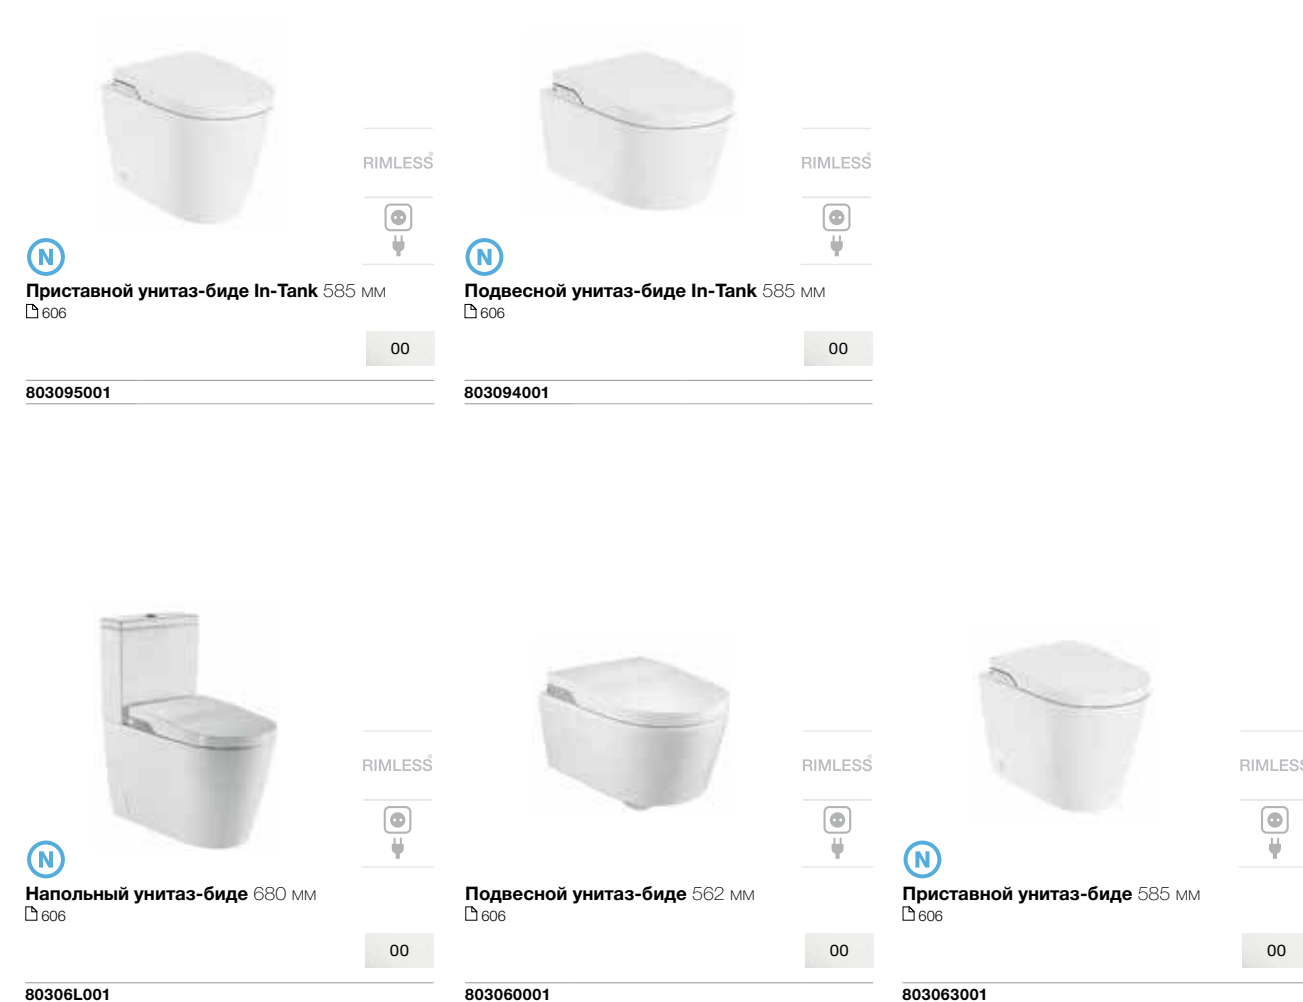

N

Приставной унитаз-биде In-Tank 585 мм
□ 606

RIMLESS

00

803095001

N

Подвесной унитаз-биде In-Tank 585 мм
□ 606

RIMLESS

00

803094001

N

Напольный унитаз-биде 680 мм
□ 606

RIMLESS

00

80306L001

N

Подвесной унитаз-биде 562 мм
□ 606

RIMLESS

00

803060001

N

Приставной унитаз-биде 585 мм
□ 606

RIMLESS

00

803063001

Омывание	Анальная зона	ДА	Пульт управления	Дистанционный	ДА	
	Дамский душ	ДА		Прямой доступ к функциям	ДА	
	Колебательное	ДА		Боковая вспомогательная панель	ДА	
	Подогрев воды	ДА		Разрядка ТОЛЬКО для модели IN-TANK	Бачок интегрирован в чашу	ДА
	Регулировка температуры воды	3 уровня			Объем смыва	4,5/3 л
	Регулировка интенсивности (давления) воды	3 уровня			Смыв без электричества	2/3 использования
Сушка	Регулировка положения форсунки	5 позиций	Гигиена	Съемное сиденье и крышка	ДА	
	Съемная форсунка	ДА		Самоочищающийся распылитель	ДА	
Сиденье	Количество форсунок	1		Съемный распылитель	ДА	
	Сушка	Регулировка температуры	3 уровня	Технология Rimless	ДА	
		Обнаружение пользователя	ДА	Скрытые крепления	ДА	
		Система «Мягкое закрывание»	ДА	Энергосбережение	Функция энергосбережения	ДА
Цветовая гамма		Белый	Кнопка ON/OFF		ДА	
Сиденье	Подсветка	ДА				
	Антибактериальный материал	ДА				
	Широкая и комфортная поверхность	ДА				

□ См. указанную страницу для получения дополнительной информации. Размеры указаны в мм.