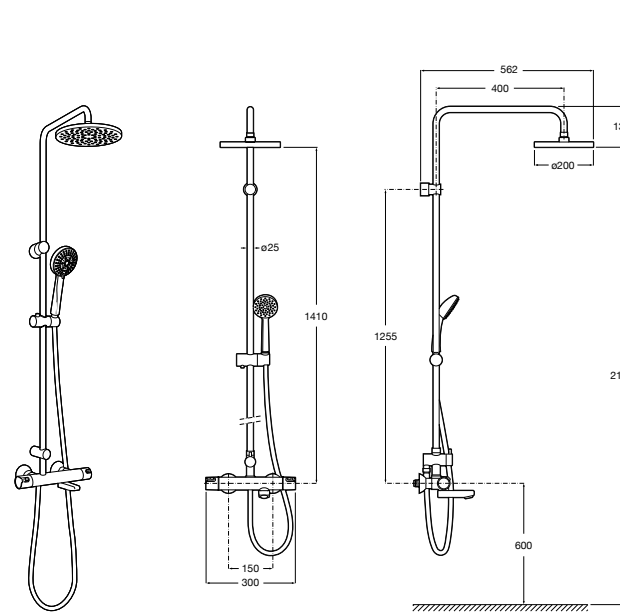

Victoria-T

5A2718C00* Душевая стойка со смесителем и термостатом для ванны и душа. С поворотным изливом. Включает: верхний душ диаметром 200 мм, ручной душ диаметром 100 мм с одним режимом напора воды, гибкий металлический шланг 1,7 м и держатель с возможностью регулировки наклона и высоты.