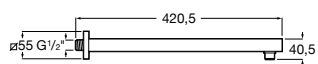

#### Настенный держатель

**5B0750C00** Настенный держатель для душевой насадки. Совместим с Stella.