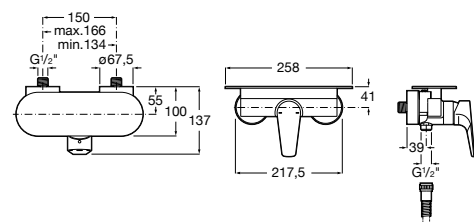

Atlas

5A2190C0M Монтируемый на стену смеситель для душа.

5B4961TP0 Опционально полочка-мыльница.

Размеры в мм