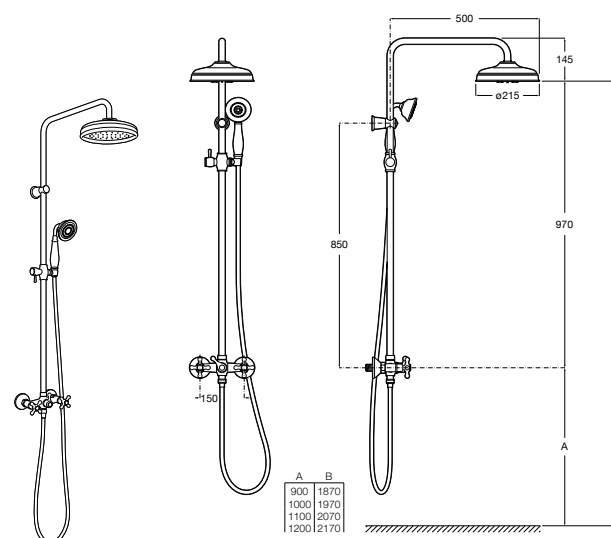

Carmen

5A974BC00

Душевая стойка с двухвентильным управлением. Включает: верхний душ диаметром 200 мм, ручной душ, гибкий металлический шланг 1,5 м и регулируемый держатель для ручного душа.

Смесители для ванны и душа / комплекты с внешним термостатом