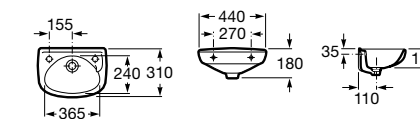

Ibis

320841001 Настенная керамическая раковина. Смеситель не входит в комплект.