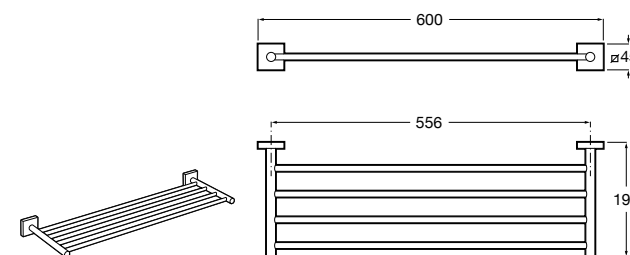

**Cubica**

- 816825001 Решетка для полотенец.

**Classica**

- 816814001 Решетка для полотенец.

Размеры в мм