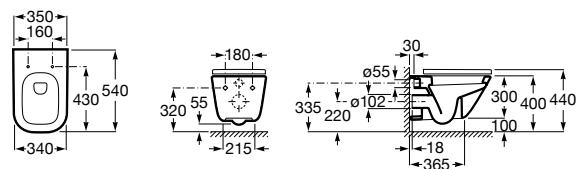

Dama Senso

346517000 Подвесная чаша с горизонтальным выпуском.

ZRU9000040 Сиденье и крышка с механизмом «мягкое закрывание» и быстрого снятия для унитаза.

ZRU9302991 Сиденье и крышка тонкие с механизмом «мягкое закрывание» и быстрого снятия для унитаза.