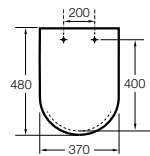

Inspira Round compacto

1. **80152C..B** ROUND - Сиденье и крышка с механизмом «мягкое закрытие» для унитаза-компакт. Материал SUPRALIT®.