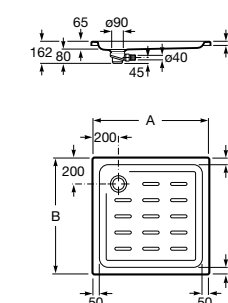

**Malta Walk-In**

Керамический душевой поддон с противоскользящим покрытием и с платформой венге.

373524000