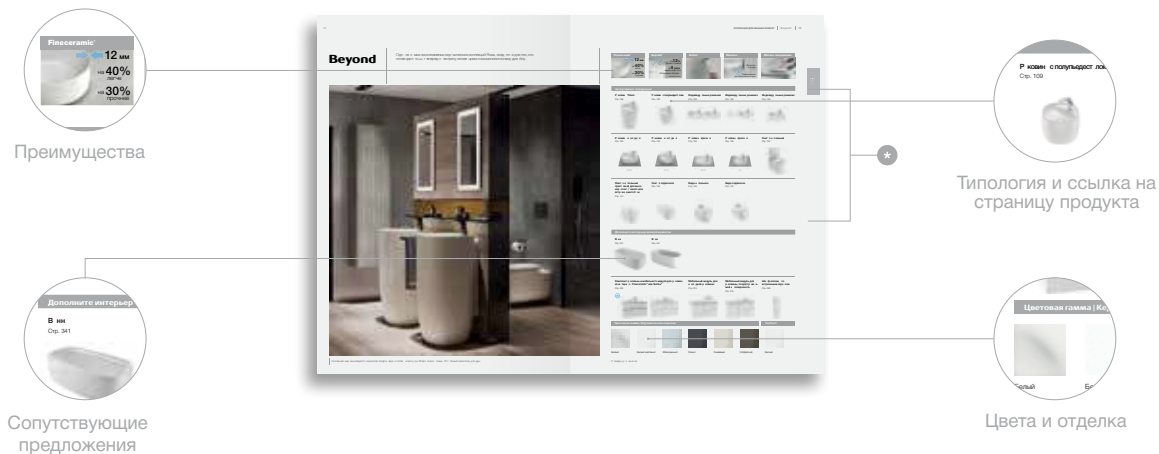

Путеводитель

ПРЕДСТАВЛЕНИЕ ПРОДУКТОВ ПО КОЛЛЕКЦИЯМ

Краткое описание характеристик каждой коллекции, оттенков и текстур.