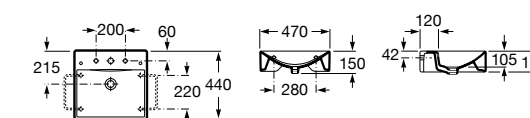

Diverta

327111000 Настенная или накладная керамическая раковина. Смеситель не входит в комплект.