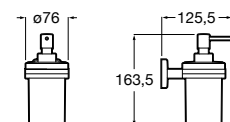

Victoria

816678001 Настенный диспенсер. Крепление на болты или клей.