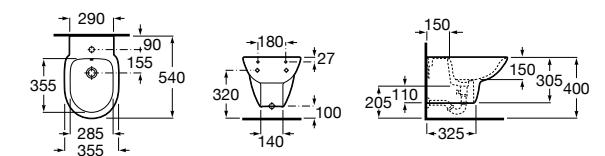

### Debba Square

**355995000** Подвесное биде без крышки. Смеситель не входит в комплект.  
**8069D2004** Крышка для биде с механизмом «мягкое закрывание».  
**8069D0004** Крышка для биде.  
**8069D200B** Крышка для биде с механизмом «мягкое закрывание».  
**8069D000B** Крышка для биде.