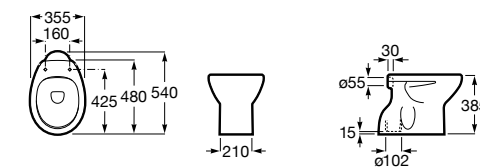

Victoria

344398..0	Чаша унитаза с вертикальным выпуском. Включает: крепежный комплект.
801B62..B	Сиденье и крышка с механизмом «мягкое закрывание» для унитаза. Материал SUPRALIT®.
801B60..B	Сиденье и крышка с креплениями из нержавеющей стали для унитаза. Материал SUPRALIT®.
801B66..B	Сиденье и крышка с креплениями из пластика. Материал SUPRALIT®.
V0007800R	Манжет прямой.