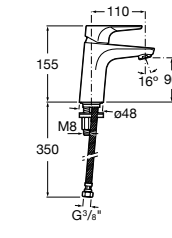

Pais ©

5A306DC00 Смеситель для раковины с ручкой-джойстиком, донным клапаном и гибкой подводкой.

Naia

5A3296C00 Смеситель для раковины, гладкий корпус, с донным клапаном с системой click-clack и гибкой подводкой. Cold start.

5A3A96.0 Смеситель для раковины, гладкий корпус, с гибкой подводкой. Cold start. Покрытие Everlux.

Pais ©

5A326DC00 Смеситель для раковины с ручкой-джойстиком, гладкий корпус, с донным клапаном системы click-clack и гибкой подводкой.

Naia

5A3996C00 Смеситель для раковины, гладкий корпус, Mezzo, с донным клапаном с системой click-clack и гибкой подводкой. Cold start.

Carmen

5A304BC00 Смеситель для раковины, гладкий корпус, с донным клапаном с системой click-clack и гибкой подводкой.

5A314BC00 Смеситель для раковины, гладкий корпус, без донного клапана и с гибкой подводкой.

Naia

5A3D96C00 Смеситель для раковины с аэратором, гладкий корпус, Mezzo Plus, с донным клапаном с системой click-clack и гибкой подводкой. Cold start.

Naia

5A3096C00 Смеситель для раковины с донным клапаном с системой click-clack и гибкой подводкой, Cold start.

Lanta

5A3011C00 Смеситель для раковины с аэратором, с донным клапаном и гибкой подводкой. Cold start.

Lanta

5A3111C00 Смеситель для раковины с аэратором, цепочкой и гибкой подводкой. Cold start.

Atlas

5A3290C0M Смеситель для раковины, гладкий корпус, с аэратором, гибкой подводкой.

5A3290C00 Смеситель для раковины, гладкий корпус, с аэратором, гибкой подводкой. Cold start.

Lanta

5A3A11C00 Смеситель для раковины с аэратором, гладкий корпус, с донным клапаном с системой click-clack и гибкой подводкой. Cold start.

Atlas

5A3990C00 Смеситель для раковины, гладкий корпус, Mezzo, с аэратором и гибкой подводкой. Cold start.

Lanta