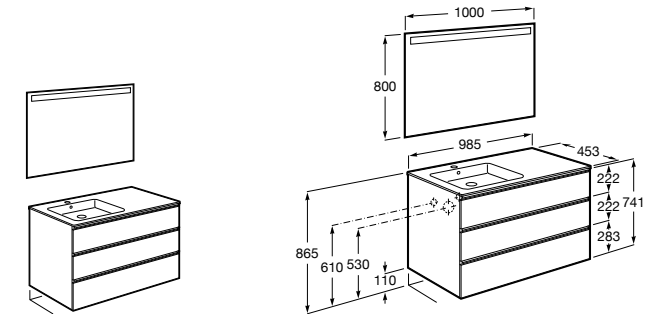

The Gap раковина слева

851491XXX UNIK - Комплект мебели с 3 ящиками и раковины.

851522XXX PASC - Комплект мебели и раковины. Сифон в комплекте. Ножки и смеситель не входят в комплект.

816827339 Набор из 4 ножек 110 мм для мебели UNIK с 3 ящиками.

816827458 Набор из 4 ножек 110 мм для мебели UNIK с 3 ящиками.