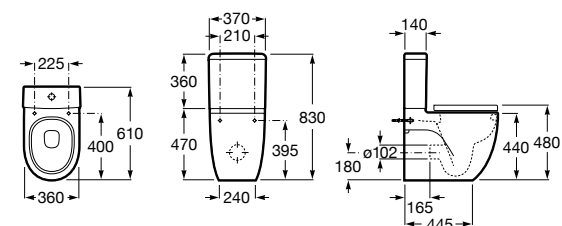

Meridian

34224C00U	Чаша унитаза «комфортная высота» приставная с двойным выпуском. В комплект включен выпускной патрубок и установочный комплект.
341242000	Бачок с механизмом двойного смыва 4,5/3 литра с нижним подводом воды для укороченного унитаза. Включен установочный комплект, механизм для подвода воды и механизм смыва.
8012AC..B	Сиденье и крышка с креплениями из нержавеющей стали и механизмом «мягкое закрытие» для укороченного унитаза. Материал SUPRALIT®. ©
8012AB..B	Сиденье и крышка с креплениями из нержавеющей стали для укороченного унитаза. Материал SUPRALIT®. ©
8012B2002	Сиденье и крышка с креплениями из нержавеющей стали для укороченного унитаза.

Meridian

342247000	Чаша унитаза с двойным выпуском для унитаза с низким бачком. Включен установочный комплект.
341241000	Бачок с механизмом двойного смыва 4,5/3 литра с нижним подводом воды. Включен установочный комплект, механизм для подвода воды и механизм смыва.
8012A2..B	Сиденье и крышка с механизмом «мягкое закрытие» для унитаза. Материал SUPRALIT®. ©
8012A0..B	Сиденье и крышка с креплениями из нержавеющей стали для унитаза. Материал SUPRALIT®. ©
801D12003	Сиденье и крышка с креплениями из нержавеющей стали для унитаза.
V0007900R	Патрубок для вертикального выпуска. Расстояние до стены в собранном виде 120 мм.

Dama