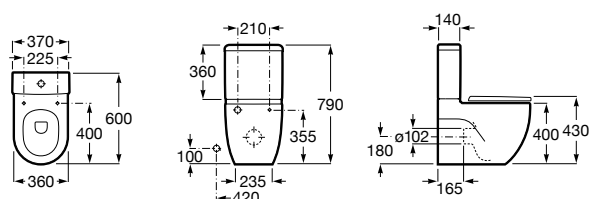

Meridian

342248000 Чаша унитаза укороченная с двойным выпуском. Включен установочный комплект и крепеж патрубков к стене.

341242000 Бачок с механизмом двойного смыва 4,5/3 литра с нижним подводом воды для укороченного унитаза. Включен установочный комплект, механизм для подвода воды и механизм смыва.

8012AC..B Сиденье и крышка с креплениями из нержавеющей стали и механизмом «мягкое закрывание» для укороченного унитаза. Материал SUPRALIT®. ©

8012AB..B Сиденье и крышка с креплениями из нержавеющей стали для укороченного унитаза. Материал SUPRALIT®. ©

8012B2002 Сиденье и крышка для унитаза.