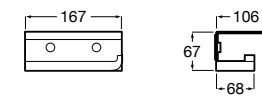

**816811001** Держатель для туалетной бумаги с крышкой.

Размеры в мм

**Record**

**817665001** Держатель для туалетной бумаги с крышкой.

**Hotel's**

**816383001** Держатель для туалетной бумаги без крышки.