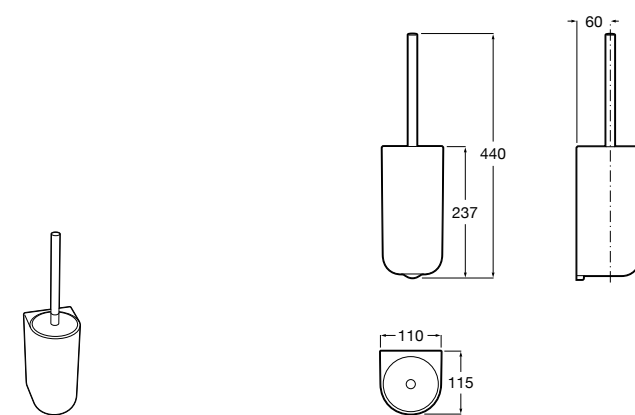

Размеры в мм

**Victoria**  
816666001 Настенный держатель для щетки. Крепление на болты или клей.

**Victoria**  
816667001 Настенный держатель для щетки. Крепление на болты или клей.

**Onda**  
3870ZE000 Настенный держатель для щетки.