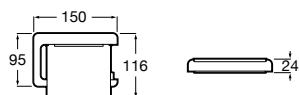

Аксессуары / держатель для туалетной бумаги с крышкой

Tempo

817033001 Держатель для туалетной бумаги с крышкой. Хром.
817033022 Держатель для туалетной бумаги с крышкой. Покрытие Everlux титановый черный.

Twin

816713001 Держатель для туалетной бумаги с крышкой. Крепление на болты или клей.