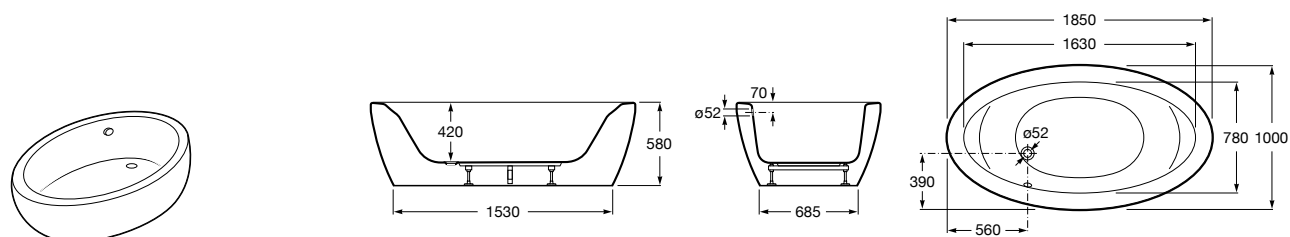

## Georgia

- 248159001** Целая овальная акриловая ванна на едином каркасе, со встроенной панелью и донным клапаном.