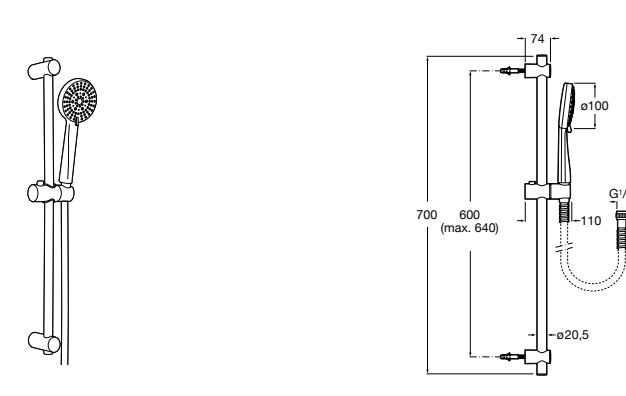

Stella 100/3

5B1D03C00 Душевой комплект. Включает в себя: ручной душ 100 мм с 3 функциями, штангу 700 мм, регулируемый держатель для ручного душа и гибкий шланг 1,70 м.