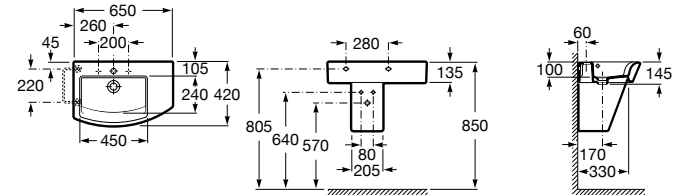

### Hall Asimetrico

- 327620000** Настенная или накладная керамическая раковина. Смеситель не входит в комплект.  
**337621000** Полуьпедестал для керамической раковины.