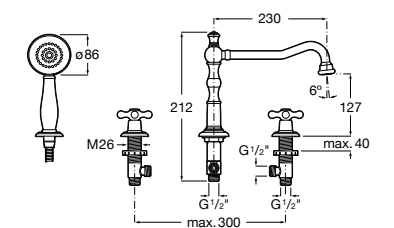

Loft

5A0943C00 Монтируемый на край ванны смеситель с высоким изливом для ванны и душа с переключателем, душевой лейкой и гибким душевым шлангом 1,75 м.