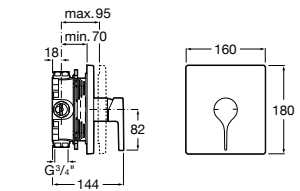

Victoria

5A2025C0M* Монтируемый на стену смеситель для душа, душевой лейкой Natura, гибким шлангом 1,50 м и поворотным настенным держателем.

5A2125C0M Монтируемый на стену смеситель для душа.

Смесители для душа / настенные / двухвентильные

Loft

5A2043C00 Монтируемый на стену смеситель для душа с гибким душевым шлангом 1,50 м, душевой лейкой и поворотным держателем.

Carmen

5A204BC00 Монтируемый на стену смеситель для душа с гибким душевым шлангом 1,50 м, душевой лейкой и поворотным держателем.

Brava

5A2030C02 Монтируемый на стену смеситель для ванны и душа с автоматическим переключателем с фиксатором, гибким душевым шлангом 1,50 м, душевой лейкой и поворотным держателем.

Размеры в мм
*до окончания складских запасов

Смесители для душа / встраиваемые (установка с RocaBox)

Insignia

5A2B3AC00 Встраиваемый смеситель для ванны или душа. Установка с RocaBox Арт. 525869403.

5A2B3A..0 Встраиваемый смеситель для ванны или душа. Покрытие Everlux. Установка с RocaBox Арт. 525869403.

L90

5A2B01C00 Встраиваемый смеситель 1/2" для ванны или душа. Установка с RocaBox Арт. 525869403.

Pals

5A2B6DC00 Встраиваемый смеситель для ванны или душа. Установка с RocaBox Арт. 525869403.

Naia

5A2B96C00 Встраиваемый смеситель для ванны или душа. Установка с RocaBox Арт. 525869403.

5A2B96..0 Встраиваемый смеситель для ванны или душа. Покрытие Everlux. Установка с RocaBox Арт. 525869403.

Lanta

5A2B11C00 Встраиваемый смеситель для ванны или душа. Установка с RocaBox Арт. 525869403.

Размеры в мм