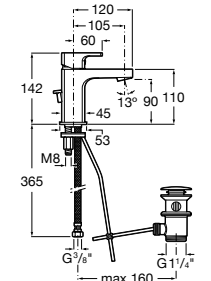

L90C

5A3A01C00 Смеситель для раковины компактный, с донным клапаном и гибкой подводкой. Cold start.