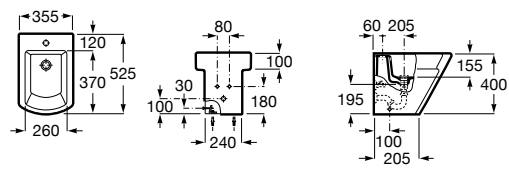

Биде напольные укороченные