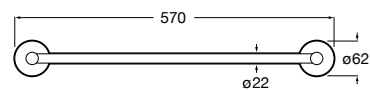

Twin

1. 816707001 Решетка для полотенец, Крепление на болты или клей.

Superinox

1. 817302002 Решетка для полотенец.