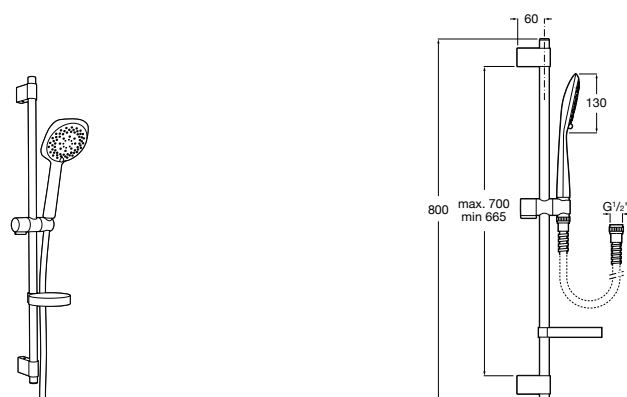

**Stella 100/3**

**5B1D03C00** Душевой комплект. Включает в себя: ручной душ 100 мм с 3 функциями, штангу 700 мм, регулируемый держатель для ручного душа и гибкий шланг 1,70 м.

**Sensum Square 130/4**

**5B1408C00** SQUARE - Душевой комплект. Включает в себя: ручной душ 130 мм с 4 функциями, штангу 800 мм, регулируемый держатель для ручного душа, мыльницу и гибкий шланг 1,70 м.