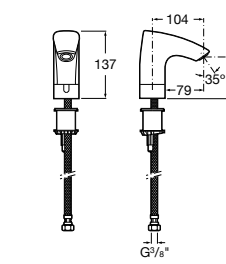

M3-E

1. **5A5602C00** Электронный кран для раковины для подвода одной воды. Ограничитель потока воды 5,7 л/мин, гибкая подводка. Питание от четырех щелочных батареек 1,5V LRG (AA). Батарейки не включены в комплект.
2. **5A5702C00** Электронный кран для раковины для подвода одной воды. Гибкая подводка. Питание от сети 230 V. Источник питания включен в комплект.