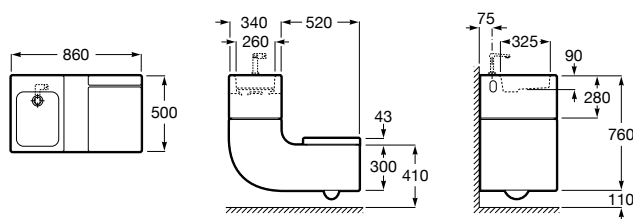

Раковины 2 в 1 (раковина + унитаз)

W + W

893020001 Подвесной унитаз и раковина. В комплект входит крышка для унитаза и смеситель серии Singles.