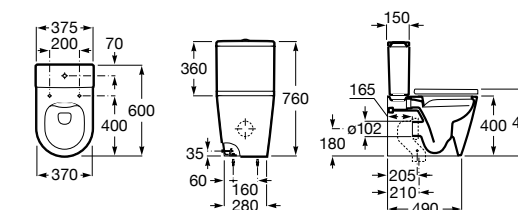

Inspira Round

1. **342529..0** Чаша унитаза Rimless с двойным выпуском.
   341520..0 Бачок с механизмом двойного смыва 4,5/3 литра с нижним подводом воды. Включен установочный комплект, механизм для подвода воды и механизм смыва.
   80152C..B ROUND - Сиденье и крышка с механизмом «мягкое закрывание» для укороченного унитаза. Материал SUPRALIT®.