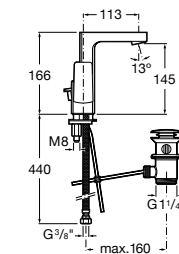

L90

5A4001C00 Смеситель для раковины с рычагом сбоку, донным клапаном и гибкой подводкой.