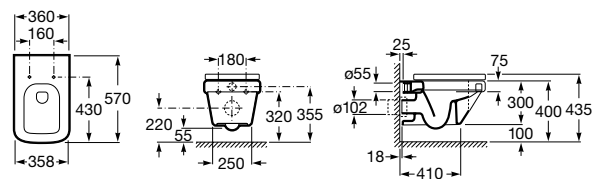

Dama

357788000 Подвесное биде со скрытым креплением.
806782004 Крышка для биде с механизмом «мягкое закрывание».
806780004 Крышка для биде.

Dama

357785000 Подвесное биде без крышки. Смеситель не входит в комплект. Для установки подвесных биде необходима совместимая система инсталляции Rosa.
806782004 Крышка для биде с механизмом «мягкое закрывание».
806780004 Крышка для биде.

Размеры в мм