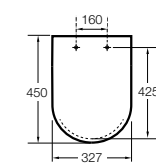

Dama Retro

801327..4 Сиденье и крышка со съемными креплениями.

Размеры в мм
* до окончания складских запасов.