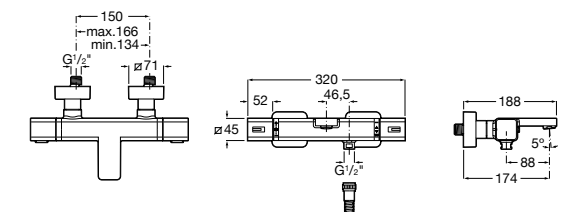

T-1000 Square

5A121AC00 Монтируемый на стену термостат для ванны и душа с переключателем потока.