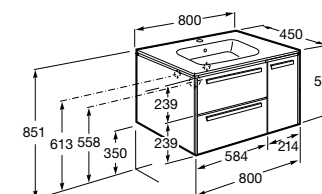

Lago

857296806	Мебельный модуль белый глянцев.
857296444	Мебельный модуль светлый дуб.
32799C000	Раковина Victoria Unik 800.