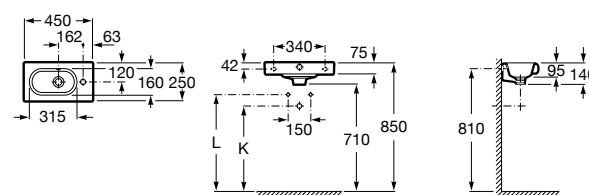

Meridian

327248000 Настенная керамическая раковина. Смеситель не входит в комплект.