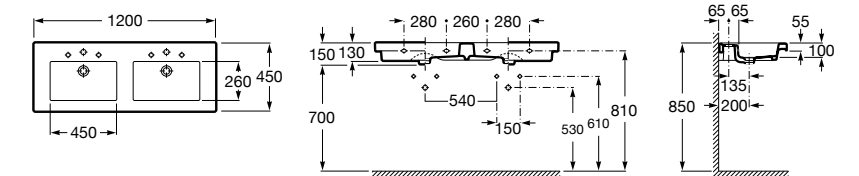

Prisma

327540000 Настенная или накладная керамическая раковина. Смеситель не входит в комплект.