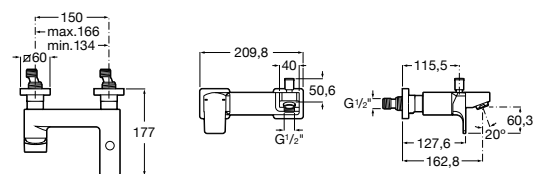

Смесители для ванны и душа / настенные / однорычажные

L90

5A0D01C00 Монтируемый на стену смеситель для ванны-душа с автоматическим переключателем потока.