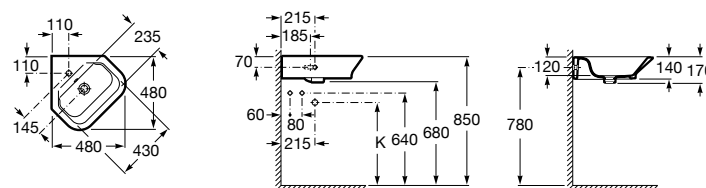

Раковины подвесные угловые

The Gap Original

32747R000 Настенная керамическая раковина. Смеситель не входит в комплект.