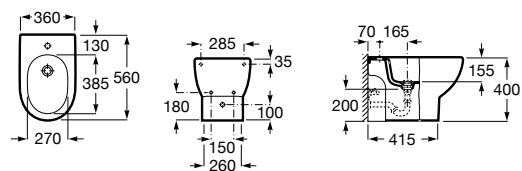

Meridian

355244000 Биде без крышки. Включает: установочный комплект. Смеситель не входит в комплект.

8062A2..B Крышка для биде с механизмом «мягкое закрывание». Материал SUPRALIT®. ©

8062A0..B Крышка для биде с креплениями из нержавеющей стали. Материал SUPRALIT®. ©

Dama

357784000 Биде без крышки. Смеситель не входит в комплект.

806782004 Крышка для биде с механизмом «мягкое закрывание».

806780004 Крышка для биде.

Dama Retro

351324001 Биде без крышки. Включает: установочный комплект. Смеситель не входит в комплект.

806320004 Крышка для биде с креплениями из нержавеющей стали.

The Gap Square

357474000 Биде керамическое без крышки.

806472004 Крышка для биде с механизмом «мягкое закрывание».

806470004 Крышка для биде.

The Gap Round ©

3570N4000 Биде керамическое без крышки.

806D12001 Крышка для биде с механизмом «мягкое закрывание».

806D10001 Крышка для биде.

Размеры в мм

The Gap Square

357477000 Биде приставное к стене, без крышки. Смеситель не входит в комплект.

806472004 Крышка для биде с механизмом «мягкое закрывание».

806470004 Крышка для биде.

The Gap Square

35747C000 Биде приставное к стене, без крышки. Смеситель не входит в комплект.

806472004 Крышка для биде с механизмом «мягкое закрывание».

806470004 Крышка для биде.

The Gap Round

3570N7000 Биде керамическое без крышки.

806D12001 Крышка для биде с механизмом «мягкое закрывание».

806D10001 Крышка для биде.

Debba Square

357994000 Биде без крышки. Включает: установочный комплект. Смеситель не входит в комплект.

8069D200B Крышка для биде с механизмом «мягкое закрывание». ©

8069D000B Крышка для биде. ©

8069D2004 Крышка для биде с механизмом «мягкое закрывание».

8069D0004 Крышка для биде.

Размеры в мм