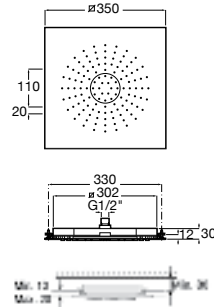

Raindream

5B2750C00 Квадратная душевая насадка. Хромированная нержавеющая сталь. Кронштейн покупается отдельно.

Raindream

5B3250C00 Квадратная душевая насадка. Хромированная нержавеющая сталь. Крепится к потолку.