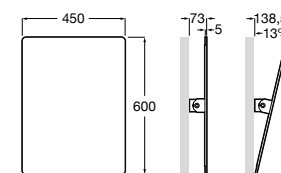

Доступность / аксессуары / откидные зеркала