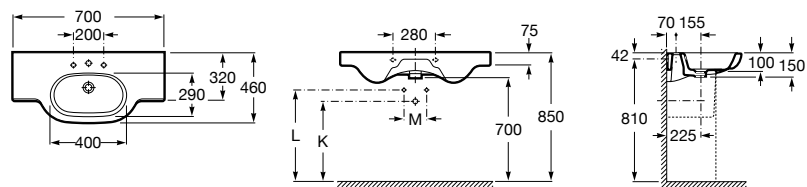

Dama

327782000 Настенная керамическая раковина. Смеситель не входит в комплект.

337470000 Пьедестал для керамической раковины.

337471000 Полупьедестал для керамической раковины.

Meridian

327240000 Настенная керамическая раковина. Смеситель не входит в комплект.

335240000 Пьедестал для керамической раковины.

337241000 Полупьедестал для керамической раковины.