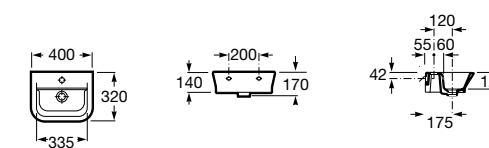

The Gap Original

327478000 Настенная керамическая раковина. Смеситель не входит в комплект.

337472000 Полуьпедестал для керамической раковины компакт.