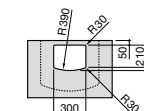

Prisma

327545000 Настенная или накладная керамическая раковина. Смеситель не входит в комплект.