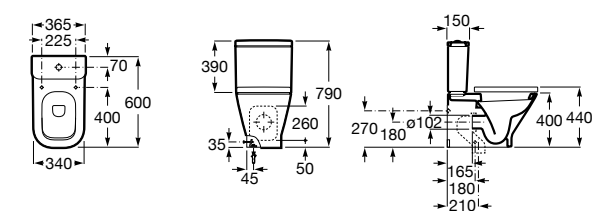

**ZRU9302991** Сиденье и крышка тонкие с механизмом «мягкое закрывание» и быстрого снятия для унитаза.

Размеры в мм

**The Gap Square**

**342472000** Чаша унитаза укороченная приставная с двойным выпуском.