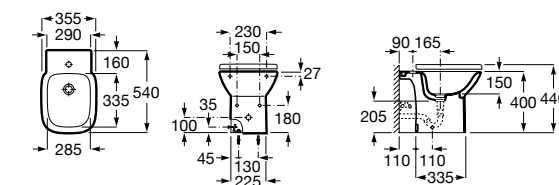

Debba Square

357994000 Биде без крышки. Включает: установочный комплект. Смеситель не входит в комплект.

8069D200B Крышка для биде с механизмом «мягкое закрывание». ©

8069D000B Крышка для биде. ©

8069D2004 Крышка для биде с механизмом «мягкое закрывание».

8069D0004 Крышка для биде.

Размеры в мм