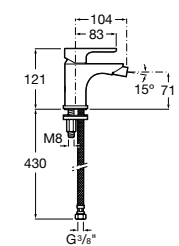

**Смесители для биде / монтаж на бортик /
двухвентильные**

L20

5A6B09C00 Смеситель для биде с регулятором направления потока, держателем для цепочки и гибкой подводкой.

Loft

5A6043C00 Смеситель для биде с регулятором направления потока, донным клапаном и гибкой подводкой.