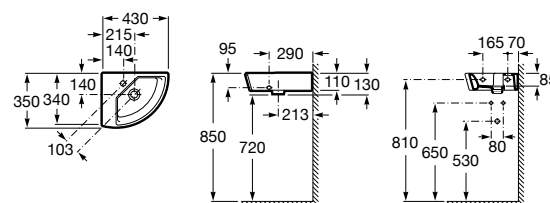

### Hall

**327623000** Настенная керамическая раковина. Смеситель не входит в комплект.

Размеры в мм