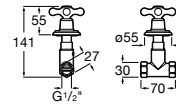

Carmen

5A154BC00 Встраиваемый вентиль.