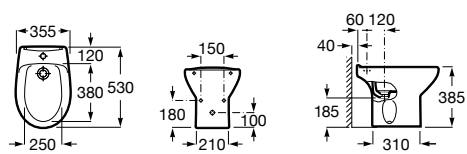

Debba Round ©

355998000 Биде без крышки. Включает: установочный комплект. Смеситель не входит в комплект.
806B2000B Крышка для биде с креплениями из нержавеющей стали. Материал SUPRALIT®.

Victoria

355394..0 Биде без крышки. Включает: установочный комплект. Смеситель не входит в комплект.
806390..4 Крышка для биде с креплениями из нержавеющей стали.