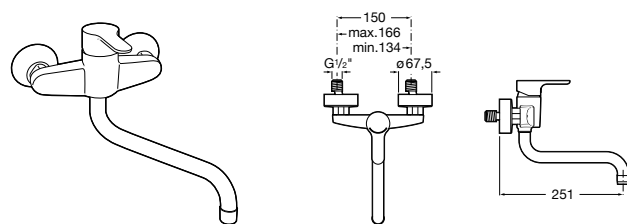

Смесители для кухни / монтируемые на стену / однорычажные

L20

5A7609C00 Монтируемый на стену смеситель для кухни с поворотным изливом и аэратором.