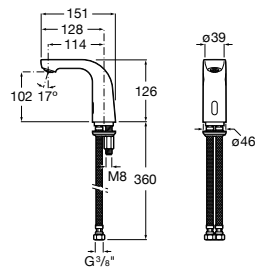

Atlas-E

1. **5A5690C00** Электронный кран для раковины с высоким изливом для подвода одной воды. Сенсор приближения. Питание от четырех щелочных батареек 1,5V LRG (AA). Батарейки не включены в комплект.
2. **5A5790C00** Электронный кран для раковины с высоким изливом для подвода одной воды. Сенсор приближения. Питание от сети 230 V. Источник питания включен в комплект.

L20-E

1. **5A5609C00** Электронный кран для раковины для подвода одной воды. Ограничитель потока воды 5,7 л/мин, гибкая подводка. Питание от четырех щелочных батареек 1,5V LRG (AA). Батарейки не включены в комплект.
2. **5A5709C00** Электронный кран для раковины для подвода одной воды. Ограничитель потока воды 5,7 л/мин, гибкая подводка. Питание от сети 230 V. Источник питания включен в комплект.

Смесители для раковины / монтируемые на край раковины / порционно-нажимные

Loft-E

1. **5A4243C00** Электронный кран для раковины с высоким изливом для подвода одной воды. Сенсор приближения. Питание от четырех щелочных батареек 1,5V LRG (AA). Батарейки не включены в комплект.
2. **5A4343C00** Электронный кран для раковины с высоким изливом для подвода одной воды. Сенсор приближения. Питание от сети 230 V. Источник питания включен в комплект.

Instant

1. **5A3177C00** Смеситель для раковины с аэратором и гибкой подводкой. Ограничитель расхода 6 л/мин. Автоматическое закрытие через 15 секунд.

L70-E ®

1. **5A5C09C00** Электронный кран для раковины для подвода одной воды. Ограничитель потока воды 5 л/мин, гибкая подводка. Питание от четырех щелочных батареек 1,5V LRG (AA). Батарейки не включены в комплект.
2. **5A5D09C00** Электронный кран для раковины для подвода одной воды. Ограничитель потока воды 5 л/мин, гибкая подводка. Питание от сети 230 V. Источник питания включен в комплект.

Instant