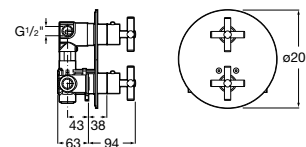

5A0643C00 Встраиваемый термостат для ванны и душа с переключателем потока. Установка с RocaBox Арт. 525869403.