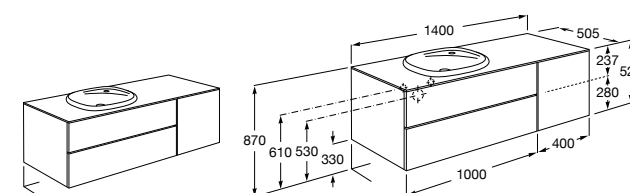

Beyond раковина слева

851393XXX UNIK - Комплект мебели из двух ящиков и шкафа с одной дверцей и раковины слева. Материал раковины Surfex®. Раковины и смесители не входят в комплект.