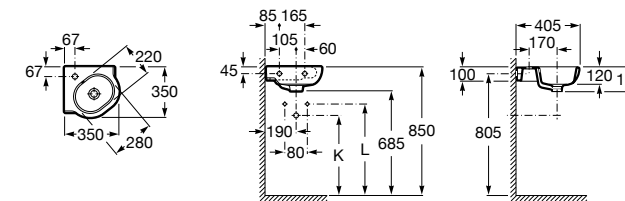

Meridian

32724C000 Настенная керамическая раковина. Смеситель не входит в комплект.