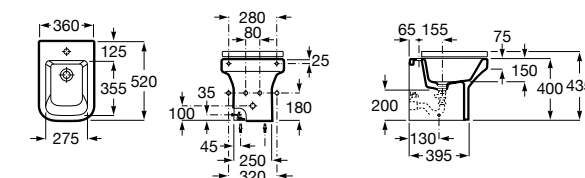

Debba Round ©

355998000 Биде без крышки. Включает: установочный комплект. Смеситель не входит в комплект.
806B2000B Крышка для биде с креплениями из нержавеющей стали. Материал SUPRALIT®.

Victoria

355394..0 Биде без крышки. Включает: установочный комплект. Смеситель не входит в комплект.
806390..4 Крышка для биде с креплениями из нержавеющей стали.

Биде напольные укороченные

Hall

357624000 Биде укороченное приставное без крышки. Включает: установочный комплект. Смеситель не входит в комплект.
806620004 Крышка для укороченного биде с металлическими креплениями.

Meridian

357247000 Биде укороченное приставное без крышки. Включает: установочный комплект. Смеситель не входит в комплект.
8062AC..B Крышка для укороченного биде с механизмом «мягкое закрывание». Материал SUPRALIT®. ©
8062AB..B Крышка для биде с креплениями из нержавеющей стали. Материал SUPRALIT®. ©

Размеры в мм

Dama

357787000 Биде укороченное приставное к стене, без крышки. Смеситель не входит в комплект.
80678C004 Крышка для укороченного биде с механизмом «мягкое закрывание».
80678B004 Крышка для укороченного биде.

Debba Square

355997000 Биде укороченное приставное к стене, без крышки. Смеситель не входит в комплект.

Биде подвесные

Beyond

3570B6..0 Подвесное биде без крышки. Включает: установочный комплект.
806B82..B Крышка для биде с механизмом «мягкое закрывание». Материал SUPRALIT®.

Hall

35762K000 Подвесное биде без крышки. Смеситель не входит в комплект. Для установки подвесных биде необходима совместимая система инсталляции Rosa.
80662B004 Крышка для биде с металлическими креплениями.

Inspira Square