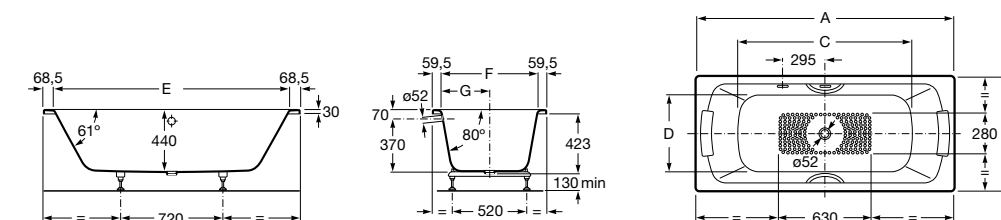

Стальные ванны

Lun Plus

Прямоугольная стальная ванна с противоскользящим покрытием дна (стальной лист 3,5 мм) и ручками.

	A	B	C	D	E	F	G	Объем, л
221250001	1800	800	1198	522	1663	681	328	264
221350001	1700	750	1096	472	1563	631	303	225

Прямоугольная стальная ванна с противоскользящим покрытием дна (стальной лист 3,5 мм).

	A	B	C	D	E	F	G	Объем, л
221270000	1800	800	1198	522	1663	681	328	264
221370000	1700	750	1096	472	1563	631	303	225