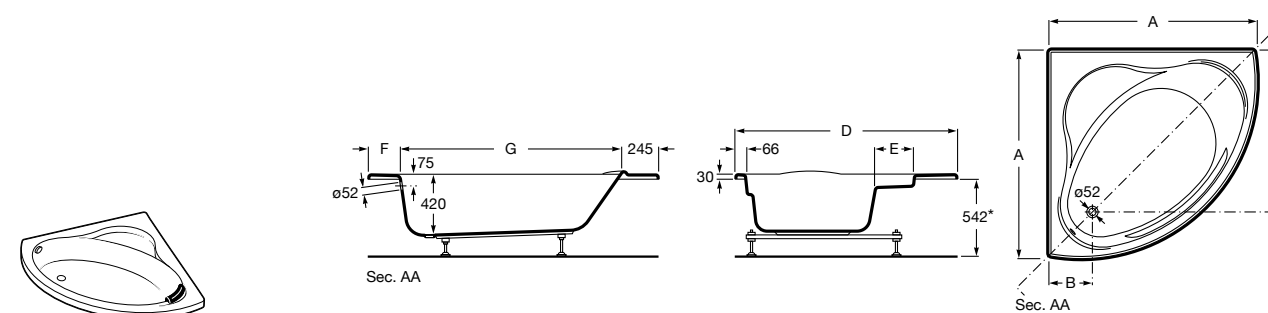

Bali

Угловая симметричная акриловая ванна с гидромассажем Total с донным клапаном.

	A	B	C	D	E	F	G
248064001	1450	305	1125	1535	270	215	1550
248101001	1300	294	980	1325	260	210	1365

Угловая симметричная акриловая ванна с гидромассажем Topic с донным клапаном.

	A	B	C	D	E	F	G
248063001	1450	305	1125	1535	270	215	1550
248100001	1300	294	980	1325	260	210	1365

Симметричная угловая акриловая ванна.

	A	B	C	D	E	F	G
247661000	1450	305	1125	1535	270	215	1550
248070000	1300	294	980	1325	260	210	1365

Панель для акриловой ванны.

1. **259856000** 1450
   259855000 1300