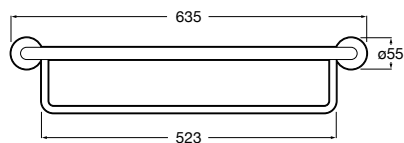

Hotel's

1. 816379001 Решетка для полотенец.