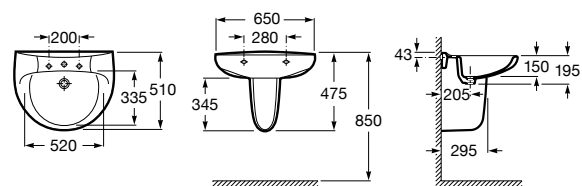

Dama Retro

320321001 Настенная керамическая раковина. Пьедестал и смеситель не входят в комплект.

331325001 Пьедестал для керамической раковины.

Dama

327782000 Настенная керамическая раковина. Смеситель не входит в комплект.

337470000 Пьедестал для керамической раковины.

337471000 Полупьедестал для керамической раковины.

Meridian

327240000 Настенная керамическая раковина. Смеситель не входит в комплект.

335240000 Пьедестал для керамической раковины.

337241000 Полупьедестал для керамической раковины.

Victoria

325391.0 Настенная керамическая раковина. Смеситель не входит в комплект.

337390000 Пьедестал для керамической раковины.

33739200Y Полупьедестал для керамической раковины.

Hall

327621000 Настенная или накладная керамическая раковина. Смеситель не входит в комплект.

337621000 Полупьедестал для керамической раковины.

Размеры в мм

Carmen

3270A1.0 Настенная керамическая раковина под пьедестал с установочным комплектом и одним отверстием под смеситель. Смеситель и пьедестал не входят в комплект.

3270A1.3 Настенная керамическая раковина под пьедестал с установочным комплектом и тремя отверстиями под смеситель. Смеситель и пьедестал не входят в комплект.

3370A0.0 Керамический пьедестал для раковины. Монтажный комплект не входит.

Debba

325993000 Настенная керамическая раковина. Смеситель не входит в комплект.

33799000Y Пьедестал для керамической раковины.

33799100Y Полупьедестал для керамической раковины.

The Gap Original

327473000 Настенная керамическая раковина. Смеситель не входит в комплект.

337470000 Пьедестал для керамической раковины.

337471000 Полупьедестал для керамической раковины.

Dama

327783000 Настенная керамическая раковина. Смеситель не входит в комплект.