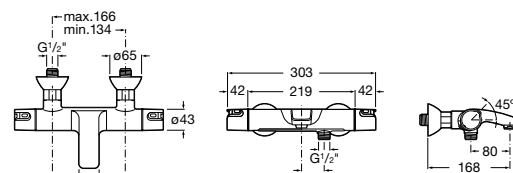

5A1118C00 Монтируемый на стену термостат для ванны и душа с переключателем потока.