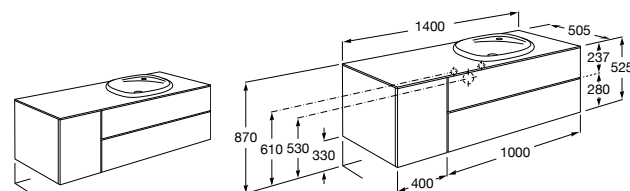

Beyond раковина справа

851394XXX UNIK - Комплект мебели из двух ящиков и шкафа с одной дверцей и раковины справа. Материал раковины Surfex®. Ножки и смеситель не входят в комплект.