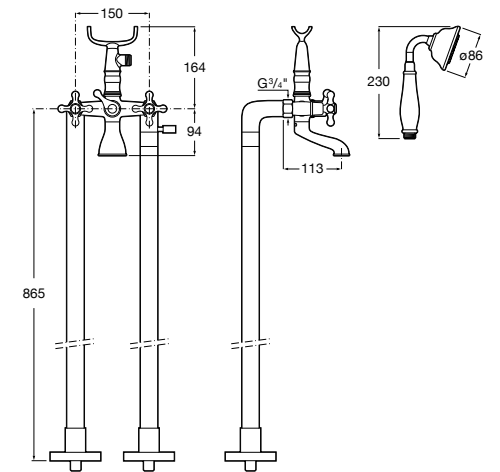

Размеры в мм

5A274BC00 Напольный смеситель для ванны и душа с ручным переключателем, гибким душевым шлангом 1,50 м, душевой лейкой, встроенным держателем.