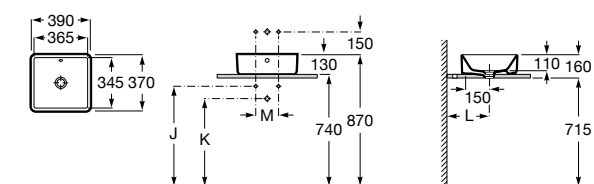

**The Gap Square**

**3270ML000** Накладная керамическая раковина. Смеситель не входит в комплект.

**The Gap Round**

**3270MJ000** Накладная керамическая раковина. Смеситель не входит в комплект.

**Terra**