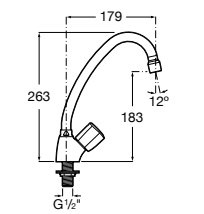

Brava

5A8630C00 Кран вентиляционный для кухни с одним подводом воды, с поворотным изливом и аэратором.