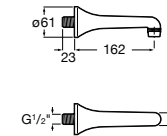

Fluent

5A4A24C00 Кран для раковины с аэратором. Подвод одной воды. Ограничитель расхода 5 л/мин.

Avant

5A7979C00 Кран для раковины, встраиваемый в стену, с длинным изливом, 190 мм. С аэратором.

Fluent

5A4B24C00 Кран для раковины с аэратором. Подвод одной воды. Ограничитель расхода 5 л/мин.

Avant

5A7879C00 Кран для раковины, встраиваемый в стену, с длинным изливом, 150 мм. С аэратором.

Смесители для раковины / встраиваемые / электронные

Avant

5A4279C00 Кран для раковины с аэратором. Подвод одной воды.

Sentronic-E

5A4602C00 Электронный смеситель для раковины, монтируемый на стену. Питание от сети 230 V. Включает источник питания. Необходимо укомплектовать 525874603.

525874603 Внутренняя часть электронного смесителя для раковины, монтируемого в стену. Питание от сети 230 V.

Краны для раковины / монтируемые на стену / порционно-нажимные

Instant

5A7877C00 Монтируемый на стену кран для раковины. С аэратором.

Смесители для раковины / встраиваемые / электронные

Instant Care

5A7977C00 CARE - Монтируемый на стену кран для раковины. С аэратором.

Loft-E

5A3543C00 Встраиваемый электронный смеситель для раковины с сенсором приближения. Питание от четырех щелочных батареек 1,5 V LRG (AA). С блоком предварительного смешивания горячей и холодной воды.

5A3643C00 Встраиваемый электронный смеситель для раковины с сенсором приближения. Питание от сети 230 V. Включает источник питания. С блоком предварительного смешивания горячей и холодной воды.

5A5643C00 Встраиваемый электронный смеситель для раковины с сенсором приближения. Питание от четырех щелочных батареек 1,5 V LRG (AA). Подвод одной воды.