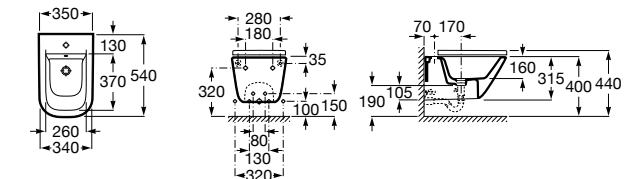

The Gap Square

357476000 Подвесное биде без крышки. Включает: комплект скрытого крепления. Смеситель не входит в комплект.
806472004 Крышка для биде с механизмом «мягкое закрывание».
806470004 Крышка для биде.