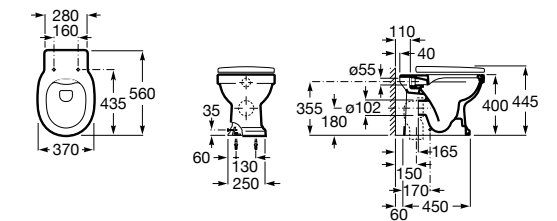

Beyond

3470B7..0 Чаша унитаза Rimless с двойным выпуском. Включает: крепежный комплект.

801B82..B Сиденье и крышка с механизмом «мягкое закрывание» для унитаза. Материал SUPRALIT®.