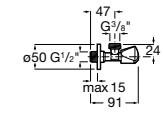

Запорный кран

525166000 Угловой запорный кран 1/2" - 3/8" (шаровый механизм, металлическая ручка).

525166100 Угловой запорный кран 1/2" - 1/2" (шаровый механизм, металлическая ручка).