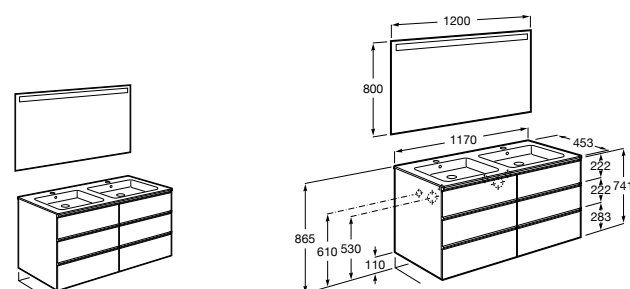

The Gap ®

851493XXX UNIK - Комплект из мебельного модуля с 6 ящиками и двойной раковины.

851524XXX PASC - Комплект из мебельного модуля с 6 ящиками, двойной раковины и зеркала Eidos.

816827339 Набор из 4 ножек 110 мм для мебели UNIK с 3 ящиками.

816827458 Набор из 4 ножек 110 мм для мебели UNIK с 3 ящиками.