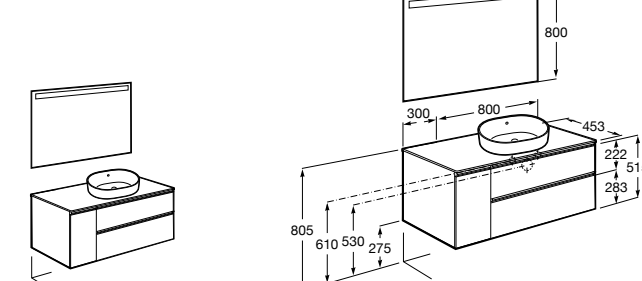

The Gap раковина слева ®

1. **851503XXX** UNIK - мебельный модуль для раковины слева. Базовый набор включает 2 ящика, 1 дверцу и столешницу, обработанную защитой от влаги.
   851534XXX PACK - мебельный модуль для раковины слева. Базовый набор включает 2 ящика, 1 дверцу и столешницу, обработанную защитой от влаги и зеркало Eidos.
   816829339 Набор из 2 ножек 275 мм для мебели со столешницей.
   816829458 Набор из 2 ножек 275 мм для мебели со столешницей.