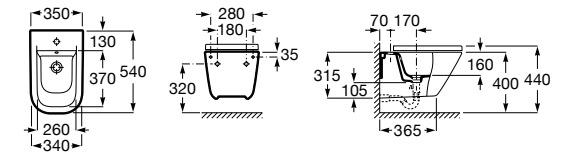

Inspira Round

357525..0 ROUND - Подвесное биде без крышки. Включает: комплект для крепления. Смеситель не входит в комплект.
806522..B ROUND - Крышка для биде с механизмом «мягкое закрывание». Материал SUPRALIT®.

Meridian

357248000 Подвесное биде без крышки. Включает: комплект скрытого крепления. Смеситель не входит в комплект.
8062A2..B Крышка для биде с механизмом «мягкое закрывание». Материал SUPRALIT®. ©
8062A0..B Крышка для биде с креплениями из нержавеющей стали. Материал SUPRALIT®. ©

Meridian

357245000 Подвесное биде без крышки. Смеситель не входит в комплект.
8062A2..B Крышка для биде с механизмом «мягкое закрывание». Материал SUPRALIT®. ©
8062A0..B Крышка для биде с креплениями из нержавеющей стали. Материал SUPRALIT®. ©

Dama

357788000 Подвесное биде со скрытым креплением.
806782004 Крышка для биде с механизмом «мягкое закрывание».
806780004 Крышка для биде.

Dama

357785000 Подвесное биде без крышки. Смеситель не входит в комплект. Для установки подвесных биде необходима совместимая система инсталляции Rosa.
806782004 Крышка для биде с механизмом «мягкое закрывание».
806780004 Крышка для биде.

Размеры в мм

The Gap Square

357476000 Подвесное биде без крышки. Включает: комплект скрытого крепления. Смеситель не входит в комплект.
806472004 Крышка для биде с механизмом «мягкое закрывание».
806470004 Крышка для биде.

The Gap Square

357475000 Подвесное биде без крышки. Смеситель не входит в комплект. Для установки подвесных биде необходима совместимая система инсталляции Rosa.
806472004 Крышка для биде с механизмом «мягкое закрывание».
806470004 Крышка для биде.

The Gap Round