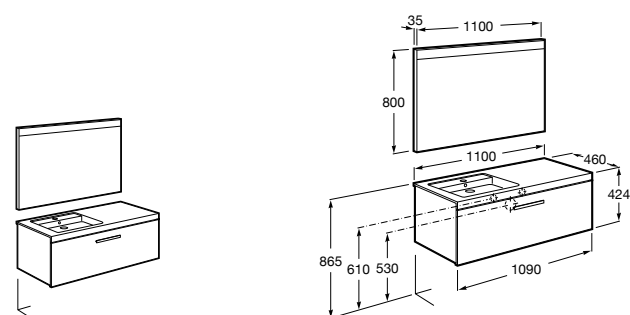

Prisma раковина слева

855948XXX UNIK - Комплект мебели и раковины. Компактный сифон. Ножки и смеситель не входят в комплект.

855932XXX PASC - Комплект мебели, раковины и зеркала Prisma Basic со встроенной LED-подсветкой. Компактный сифон. Ножки и смеситель не входят в комплект.