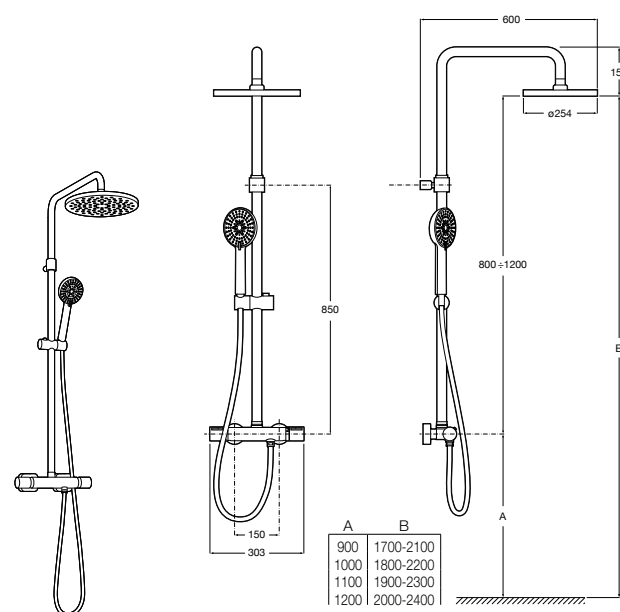

Even-T Round

5A9780C00* ROUND - Душевая стойка со смесителем-термостатом. Регулируемая высота. Включает: верхний душ диаметром 250 мм, ручной душ диаметром 100 мм с тремя режимами напора воды, гибкий шланг 1,75 м и держатель с возможностью регулировки наклона.