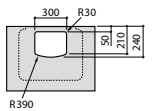

Element

1. **327570000** Настенная или накладная керамическая раковина. Смеситель не входит в комплект.

Размеры в мм