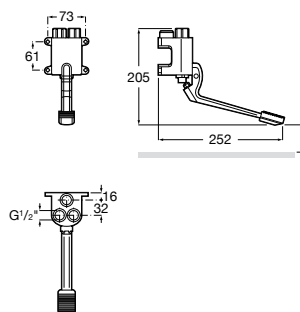

Смесители для раковин / педаль монтируемая в стену

Instant Foot

505128900 Педальный смеситель с прогрессивным смешиванием. Установка на стене.