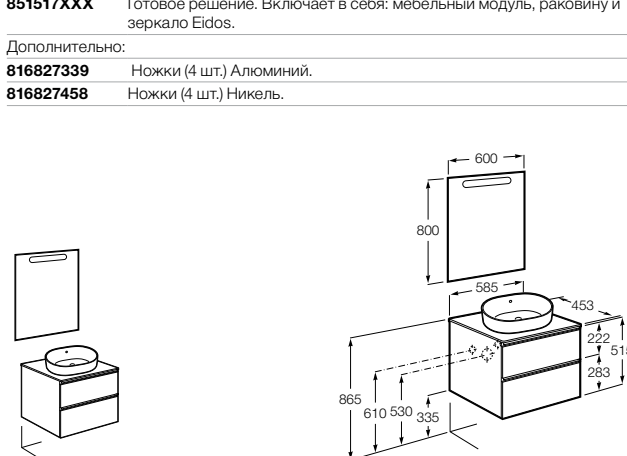

The Gap ®

851500XXX	UNIK - Мебельный модуль для раковины с рабочей поверхностью. Раковина и смеситель не входят в комплект. Столешница дополнительно обработана защитой от влаги.
851531XXX	РАСК - Мебельный модуль для раковины с рабочей поверхностью и зеркалом Eidos. Раковина и смеситель не входят в комплект. Столешница дополнительно обработана защитой от влаги.
816829339	Набор из 2 ножек 275 мм для мебели со столешницей.
816829458	Набор из 2 ножек 275 мм для мебели со столешницей.