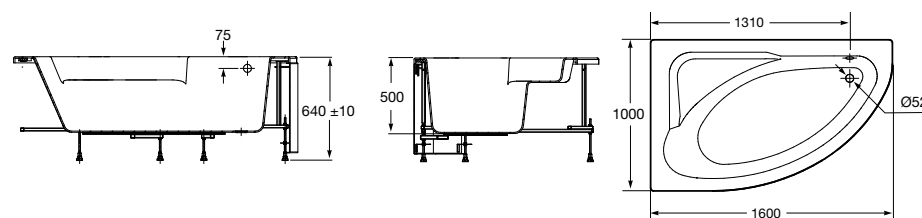

Luna

Акриловая ванна асимметричная, глубина 48 см. Монтажный комплект заказывается отдельно.

	A	B	Объем, л	
7248640000	Левая	1700	1150	350
7248641000	Правая	1700	1150	350

724F185000	Монтажный комплект (каркас, комплект креплений к стене, система слив-перелив полуавтомат).
7259132000	Фронтальная панель левая.
7259133000	Фронтальная панель правая.

Welna

Акриловая ванна асимметричная, глубина 48 см. Монтажный комплект заказывается отдельно.

	A	B	Объем, л	
7248642000	Левая	1600	1000	280
7248643000	Правая	1600	1000	280

724F186000	Монтажный комплект.
7259137000	Фронтальная панель левая.
7259138000	Фронтальная панель правая.