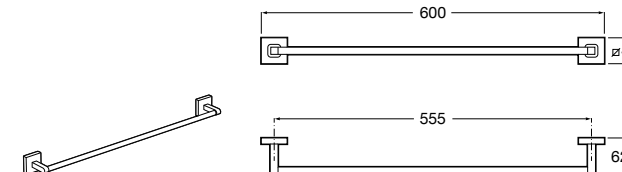

Hotel's

816386001 Полотенцедержатель двойной.

Cubica

816823001 Полотенцедержатель.