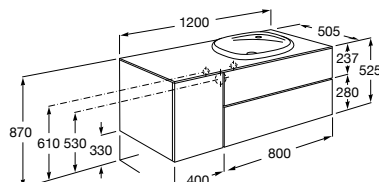

Beyond раковина справа

851392XXX UNIK - Комплект мебели из двух ящиков и шкафа с одной дверцей и раковины справа. Материал раковины Surfex®. Смеситель и ножки не входят в комплект.