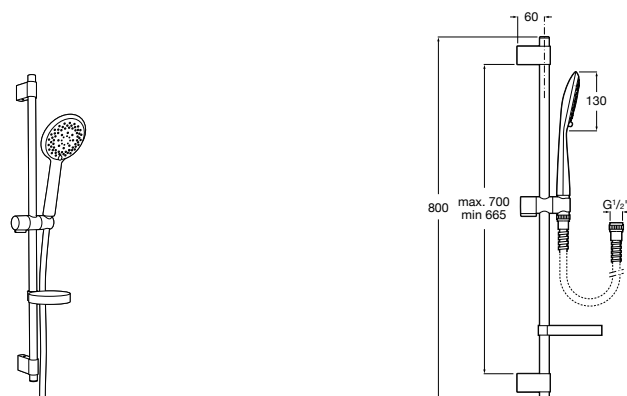

Sensum Round 130/4

5B1407C00 ROUND - Душевой комплект. Включает в себя: ручной душ 130 мм с 4 функциями, штангу 800 мм, регулируемый держатель для ручного душа, мыльницу и гибкий шланг 1,70 м.