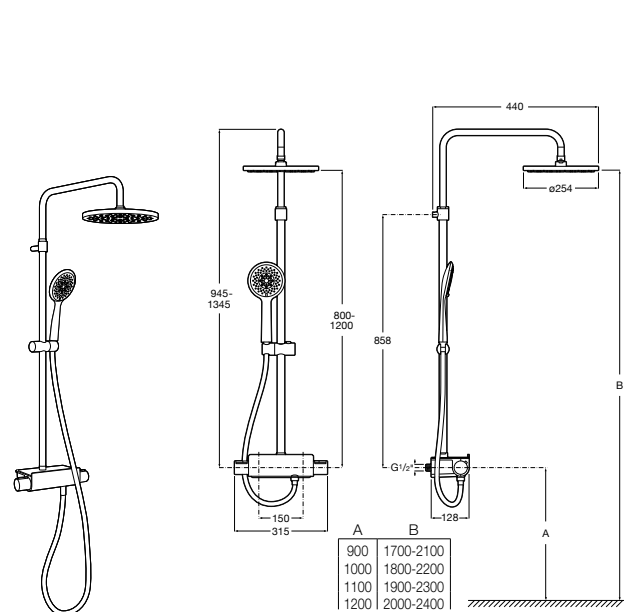

Deck-T Round

5A9788C00 ROUND - Душевая стойка со смесителем-термостатом и полочкой. Регулируемая высота. Включает: верхний душ диаметром 250 мм, ручной душ диаметром 130 мм с 4 режимами потока, гибкий шланг 1,75 м и держатель с возможностью регулировки наклона.