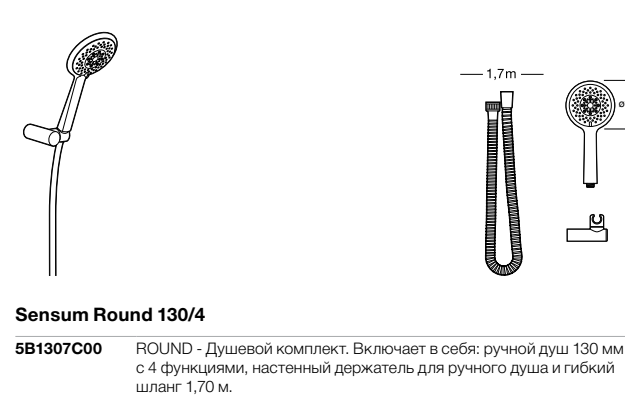

Sensum Round 130/4

5B1307C00 ROUND - Душевой комплект. Включает в себя: ручной душ 130 мм с 4 функциями, настенный держатель для ручного душа и гибкий шланг 1,70 м.