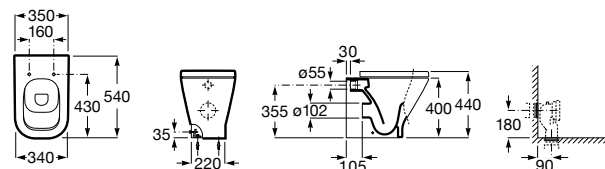

The Gap Square

347477000	Чаша унитаза с двойным выпуском.
801472004	Сиденье и крышка с механизмом «мягкое закрывание» для унитаза.
801470004	Сиденье и крышка для унитаза.
801472001	Сиденье и крышка тонкие с механизмом «мягкое закрывание» и быстрого снятия для унитаза.
801472003	Сиденье и крышка для унитаза.