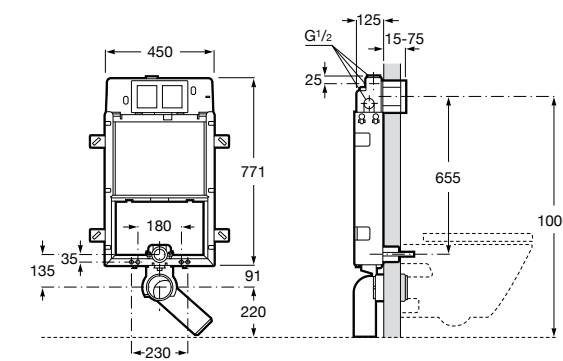

Duplo WC Fluxor Single Flush

890092300 DUPLO WC Fluxor Single Flush - Каркас со встроенным бачком, клапаном смыва и установочными крепежами. Минимальная глубина 140 мм. Осевое расстояние 180 мм. Металлический профиль с сопротивлением 400 кг. 0-200 мм регулируемые ножки. Патрубок Ø 90 / Ø 110.

Duplo WC Smart

890090800 Встраиваемый каркас с бачком двойного смыва, гибкой подводкой для Smart-унитазов, гибким шлангом и установочным комплектом. Минимальная глубина 140 мм, высота 1190 мм. Межосевое расстояние 180 мм. Патрубок Ø 90 и 110. Рекомендуется для установки подвесного унитаза In-Wash® Inspira. Может быть укомплектован совместимой панелью смыва Roca (в комплект не входит).

Duplo WC под окно

890121010 Каркас со встроенным бачком двойного смыва для подвесного унитаза. Минимальная глубина 160 мм. Боковое гидравлическое соединение. Позволяет установить панель смыва фронтально или сбоку. Патрубок Ø 90 и 110. Межосевое расстояние 180 мм или 230 мм. Металлический профиль с максимальной нагрузкой 400 кг, регулируемые ножки 0-200 мм. Может быть укомплектован совместимой панелью смыва Roca (в комплект не входит).

Basic WC

890090120 Каркас со встроенным бачком двойного смыва для подвесного унитаза. Минимальная глубина 140 мм. Патрубок Ø 90 и 110. Межосевое расстояние 180 мм. или 230 мм. Верхнее или заднее гидравлическое соединение. Может быть укомплектован совместимой панелью смыва Roca (в комплект не входит).

Basic WC Compact

890080120 Каркас со встроенным бачком двойного смыва для подвесного унитаза. Патрубок Ø 90 и 110. Межосевое расстояние 180 мм или 230 мм. Верхнее гидравлическое соединение. Может быть укомплектован совместимой панелью смыва Roca (в комплект не входит).

Каркас