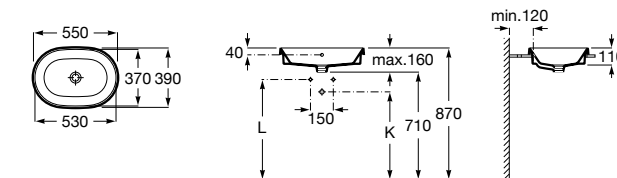

The Gap Round ®

3270Y5000 Раковина керамическая врезная. Смеситель не входит в комплект.