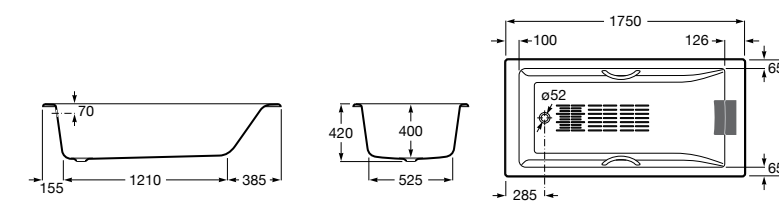

Carmen

234250007	Овальная чугунная эмалированная ванна с противоскользящим покрытием дна, внешнее покрытие белого цвета. Ножки и слив не включены.
234250002	Овальная чугунная эмалированная ванна с противоскользящим покрытием дна, внешнее покрытие черного цвета. Ножки и слив не включены.
234250003	Овальная чугунная эмалированная ванна с противоскользящим покрытием дна, внешнее покрытие бордового цвета. Ножки и слив не включены.
234250004	Овальная чугунная эмалированная ванна с противоскользящим покрытием дна, внешнее покрытие синего цвета. Ножки и слив не включены.
234250000	Овальная чугунная эмалированная ванна с противоскользящим покрытием дна, внешнее покрытие серого цвета. Ножки и слив не включены.
234250008	Овальная чугунная эмалированная ванна с противоскользящим покрытием дна, внешнее покрытие медного цвета. Ножки и слив не включены.