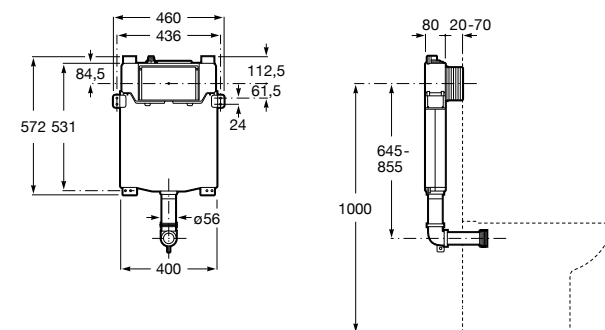

Системы инсталляции Duplo One / для высокорасполагаемых бачков

Basic Tank One Compact ©

890070200 Встроенный компактный бачок с системой двойного смыва для унитаза с высокорасполагаемым бачком, минимальная глубина 80 мм. Патрубок 90 ø / 110 ø. Верхнее и боковое гидравлическое соединение. Может быть укомплектован совместимой панелью смыва Roca (в комплект не входит).

Размеры в мм

Панели смыва для систем Duplo One / одинарные

PL1 Single ©

890195100 PL1 SINGLE - Одинарный смыв.

PL2 Single ©

890196100 PL2 SINGLE - Одинарный смыв.

PL3 Single ©

890197104 PL3 SINGLE - Антивандальная панель смыва. Одинарный смыв.

Панели смыва для систем Duplo One / двойной смыв

PL1 Dual ©

8901950.. PL1 DUAL - Двойной смыв.

PL2 Dual ©

8901960.. PL2 DUAL - Двойной смыв.

PL3 Dual ©

890197004 PL3 DUAL - Антивандальная панель смыва. Двойной смыв.

Размеры в мм