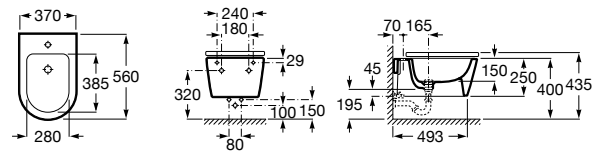

Inspira Round

357525..0 ROUND - Подвесное биде без крышки. Включает: комплект для крепления. Смеситель не входит в комплект.
806522..B ROUND - Крышка для биде с механизмом «мягкое закрывание». Материал SUPRALIT®.

Meridian

357248000 Подвесное биде без крышки. Включает: комплект скрытого крепления. Смеситель не входит в комплект.
8062A2..B Крышка для биде с механизмом «мягкое закрывание». Материал SUPRALIT®. ©
8062A0..B Крышка для биде с креплениями из нержавеющей стали. Материал SUPRALIT®. ©

Meridian

357245000 Подвесное биде без крышки. Смеситель не входит в комплект.
8062A2..B Крышка для биде с механизмом «мягкое закрывание». Материал SUPRALIT®. ©
8062A0..B Крышка для биде с креплениями из нержавеющей стали. Материал SUPRALIT®. ©

Dama

357788000 Подвесное биде со скрытым креплением.
806782004 Крышка для биде с механизмом «мягкое закрывание».
806780004 Крышка для биде.

Dama

357785000 Подвесное биде без крышки. Смеситель не входит в комплект. Для установки подвесных биде необходима совместимая система инсталляции Rosa.
806782004 Крышка для биде с механизмом «мягкое закрывание».
806780004 Крышка для биде.

Размеры в мм

The Gap Square

357476000 Подвесное биде без крышки. Включает: комплект скрытого крепления. Смеситель не входит в комплект.
806472004 Крышка для биде с механизмом «мягкое закрывание».
806470004 Крышка для биде.

The Gap Square

357475000 Подвесное биде без крышки. Смеситель не входит в комплект. Для установки подвесных биде необходима совместимая система инсталляции Rosa.
806472004 Крышка для биде с механизмом «мягкое закрывание».
806470004 Крышка для биде.

The Gap Round