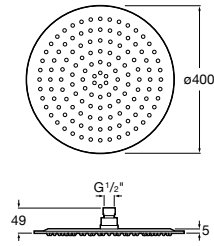

Душевые насадки / встраиваемые

Raindream

5B2650C00 Круглая душевая насадка. Хромированная нержавеющая сталь. Кронштейн покупается отдельно.

Raindream

5B3150C00 Круглая душевая насадка. Хромированная нержавеющая сталь. Крепится к потолку.

Raindream

5B2750C00 Квадратная душевая насадка. Хромированная нержавеющая сталь. Кронштейн покупается отдельно.

Raindream

5B3250C00 Квадратная душевая насадка. Хромированная нержавеющая сталь. Крепится к потолку.

Raindream

5B2550C00 Круглая душевая насадка. Хромированная нержавеющая сталь. Кронштейн покупается отдельно.

Душевые насадки / крепление к потолочному или настенному держателю

Raindream

5B2850C00 Квадратная душевая насадка. Хромированная нержавеющая сталь. Кронштейн покупается отдельно.

Raindream

5B2450C00 Квадратная душевая насадка. Хромированная нержавеющая сталь. Кронштейн покупается отдельно.

Rainsense

5B3950.0 Круглая душевая насадка. Покрытие Everflux. Кронштейн покупается отдельно.

Rainsense

5B4050.0 Квадратная душевая насадка. Покрытие Everflux. Кронштейн покупается отдельно.

Rainsense

5B2350C00 Квадратная душевая насадка. Хромированный ABS-пластик. Кронштейн покупается отдельно.

Rainsense

5B2950C00 Круглая душевая насадка. Хромированная нержавеющая сталь. Кронштейн покупается отдельно.

Rainsense

5B2150C00 Круглая душевая насадка. Хромированный ABS-пластик. Кронштейн покупается отдельно.

Rainsense

5B3050C00 Прямоугольная душевая насадка. Хромированный ABS-пластик. Кронштейн покупается отдельно.

Rainsense

5B3350C00 Круглая душевая насадка. Хромированный ABS-пластик.

Rainsense

5B2250C00 Круглая душевая насадка. Хромированный ABS-пластик. Кронштейн покупается отдельно.

Stella