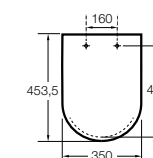

The Gap Comfort

1. **801472..4** Сиденье и крышка с механизмом «мягкое закрытие» для унитаза.
2. **801470..4** Сиденье и крышка для унитаза.