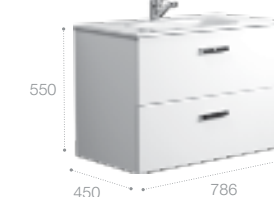

Модуль для раковины

Стр. 237

Арт. ZRU9000031 80 см, подвесной, венге

Арт. ZRU9000032 80 см, подвесной, белый глянец