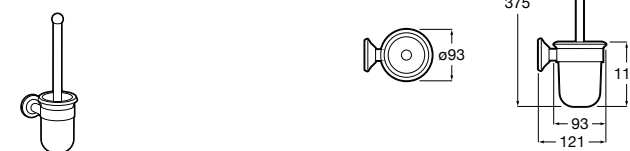

Hotel's Classic
815480001 Настенный держатель для щетки.