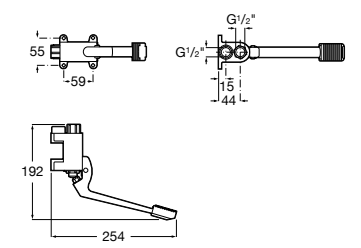

Instant Foot

505127900 Педальный кран. Установка на стене. Подвод одной воды.