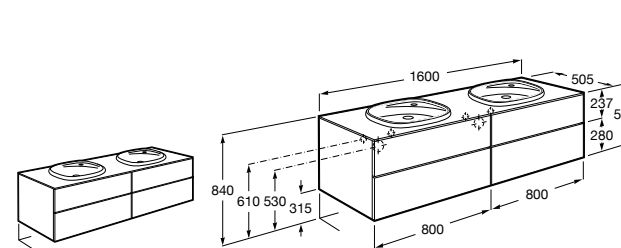

Мебель для ванных комнат, зеркала и светильники

Мебельные модули для двух раковин

Beyond

851395XXX UNIK - Комплект из мебельного модуля с 4 ящиками и двойной раковины из материала Surfex®. Ножки и смеситель не входят в комплект.