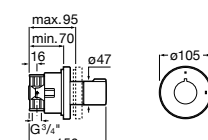

Aqualine Round

5A084AC00 ROUND - Встраиваемый запорный клапан. Установка с Арт. 525166703.

525166703 Скрытый монтажный блок для запорного клапана на 1 выход 3/4".