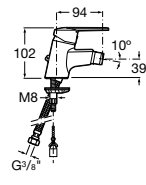

Monodin-N

5A6198C00 Смеситель для биде с цепочкой, регулятором направления потока и гибкой подводкой.

Alfa

5A6F25C00 Смеситель для биде с регулятором направления потока, донным клапаном и гибкой подводкой.

Cala

5A606EC00 Смеситель для биде с регулятором направления потока, донным клапаном и гибкой подводкой.

Victoria

5A6N25C0M Смеситель для биде с регулятором направления потока, донным клапаном и гибкой подводкой.

L20

5A6A09C0M Смеситель для биде с регулятором направления потока, донным клапаном и гибкой подводкой.

Victoria

5A6125C0M Смеситель для биде с регулятором направления потока, держателем для цепочки и гибкой подводкой.

**Смесители для биде / монтаж на бортик /
двухвентильные**

L20

5A6B09C00 Смеситель для биде с регулятором направления потока, держателем для цепочки и гибкой подводкой.

Loft

5A6043C00 Смеситель для биде с регулятором направления потока, донным клапаном и гибкой подводкой.

Carmen

5A6A4BC00 Смеситель для биде с регулятором направления потока, донным клапаном click-clack и гибкой подводкой воды.

Brava

5A6130C00 Смеситель для биде с регулятором направления потока и гибкой подводкой.

Brava

5A6530C00 Встраиваемый вентиль для биде, синий указатель (холодный).
5A6630C00 Встраиваемый вентиль для биде, красный указатель (горячий).