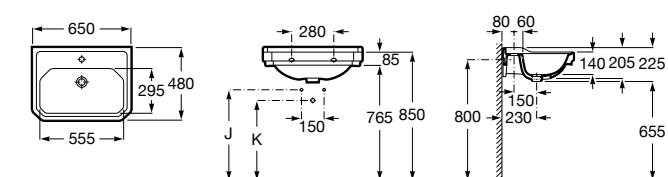

Dama Retro

320321001 Настенная керамическая раковина. Пьедестал и смеситель не входят в комплект.

331325001 Пьедестал для керамической раковины.

Dama

327782000 Настенная керамическая раковина. Смеситель не входит в комплект.

337470000 Пьедестал для керамической раковины.

337471000 Полупьедестал для керамической раковины.

Meridian

327240000 Настенная керамическая раковина. Смеситель не входит в комплект.

335240000 Пьедестал для керамической раковины.

337241000 Полупьедестал для керамической раковины.

Victoria

325391.0 Настенная керамическая раковина. Смеситель не входит в комплект.

337390000 Пьедестал для керамической раковины.

33739200Y Полупьедестал для керамической раковины.

Hall

327621000 Настенная или накладная керамическая раковина. Смеситель не входит в комплект.

337621000 Полупьедестал для керамической раковины.

Размеры в мм

Carmen

3270A1.0 Настенная керамическая раковина под пьедестал с установочным комплектом и одним отверстием под смеситель. Смеситель и пьедестал не входят в комплект.

3270A1.3 Настенная керамическая раковина под пьедестал с установочным комплектом и тремя отверстиями под смеситель. Смеситель и пьедестал не входят в комплект.

3370A0.0 Керамический пьедестал для раковины. Монтажный комплект не входит.

Debba

325993000 Настенная керамическая раковина. Смеситель не входит в комплект.

33799000Y Пьедестал для керамической раковины.

33799100Y Полупьедестал для керамической раковины.

The Gap Original

327473000 Настенная керамическая раковина. Смеситель не входит в комплект.

337470000 Пьедестал для керамической раковины.

337471000 Полупьедестал для керамической раковины.

Dama

327783000 Настенная керамическая раковина. Смеситель не входит в комплект.