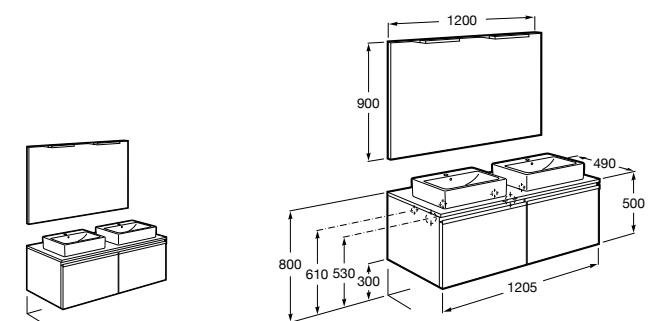

Heima

851007XXX Мебельный модуль для двух накладных или встраиваемых раковин. Раковины и смесители не входят в комплект.

851045XXX PASC - Комплект из мебельного модуля, раковины с двумя чашами и зеркала со светодиодной подсветкой для двоих с регулируемой интенсивностью света и индикатором температуры. Включает: пульт управления и компактный сифон. Раковины, смеситель и ножки не входят в комплект.

856925331 Комплект из 2-х ножек.