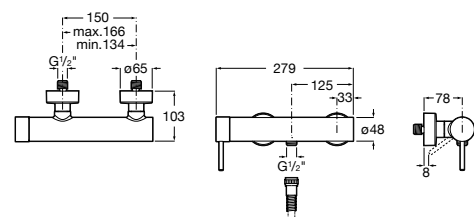

Lanta

5A2111C00 Монтируемый на стену смеситель для душа.