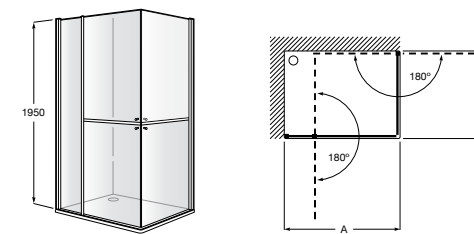

Access PLF + PL

Угловой душ. 1 распашной элемент из 2-х частей + 1 неподвижный фронтальный элемент с 1 створкой из 2-х частей.

PLF (A)	От 970 до 1100
	От 1101 до 1200
	От 1201 до 1400
PL (B)	От 600 до 800
	От 801 до 1000