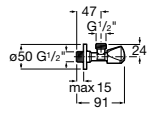

Запорный кран

525166000 Угловой запорный кран 1/2" - 3/8" (шаровый механизм, металлическая ручка).

525166100 Угловой запорный кран 1/2" - 1/2" (шаровый механизм, металлическая ручка).