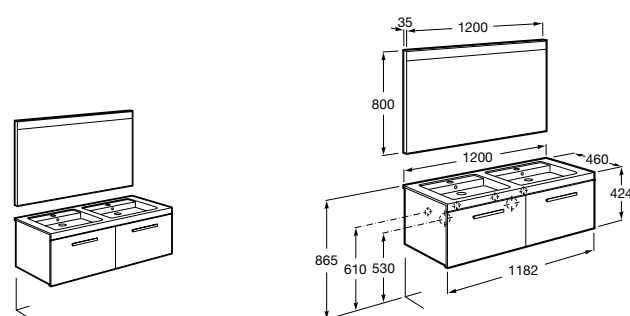

Prisma

855950XXX UNIK - Комплект из мебельного модуля и раковины с двумя чашами. Включает: компактный сифон. Ножки и смеситель не входят в комплект.

855934XXX PASC - Комплект из мебельного модуля, раковины с двумя чашами и зеркала Prisma Basic со светодиодной подсветкой, встроенной на внешнюю часть. Включает: компактный сифон. Ножки и смеситель не входят в комплект.