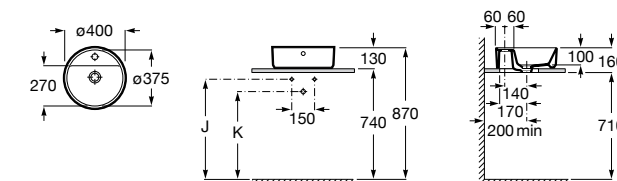

The Gap Round

3270MK000 Накладная или встраиваемая керамическая раковина с отверстием под смеситель. Смеситель не входит в комплект.