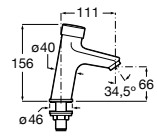

Fluent

5A4A24C00 Кран для раковины с аэратором. Подвод одной воды. Ограничитель расхода 5 л/мин.

Avant

5A7979C00 Кран для раковины, встраиваемый в стену, с длинным изливом, 190 мм. С аэратором.