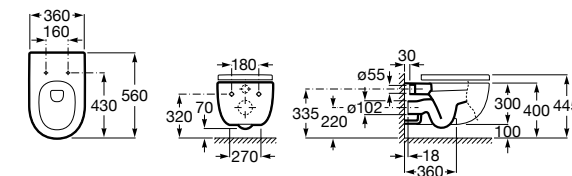

Meridian

346247000 Подвесная чаша с горизонтальным выпуском. Для установки выберите систему инсталляции Rosa для подвесных унитазов.

8012A2..B Сиденье и крышка с механизмом «мягкое закрывание» для унитаза. Материал SUPRALIT®.

8012A0..B Сиденье и крышка с креплениями из нержавеющей стали для унитаза. Материал SUPRALIT®.

801D12003 Сиденье и крышка для унитаза.