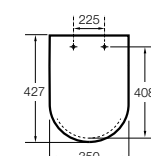

The Gap Square compacto

1. **801730..4** Сиденье и крышка для укороченного унитаза.
2. **801732..4** Сиденье и крышка с механизмом «мягкое закрытие».

Access Comfort

1. **801B60001** Детские сиденья для унитаза и сиденье на ножках.