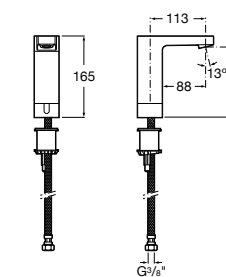

Краны для раковины / монтируемые на край раковины / электронные

L90-E

1. **5A5601C00** Электронный кран для раковины для подвода одной воды. Ограничитель потока воды 5,7 л/мин, гибкая подводка. Питание от четырех щелочных батареек 1,5V LRG (AA). Батарейки не включены в комплект.
2. **5A5701C00** Электронный кран для раковины для подвода одной воды. Ограничитель потока воды 5,7 л/мин, гибкая подводка. Питание от сети 230 V. Источник питания включен в комплект.