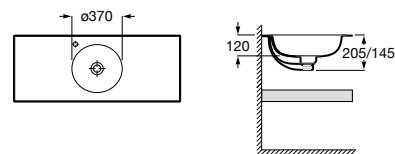

Модели чаш

	B
Мин	315
Макс	2485

Комбинируемость чаш по высоте столешницы

Размер чаши (мм)	Ширина столешницы (мм)		Минимальная длина столешницы (мм)			
	450	500	1 чаша	2 чаши	3 чаши	4 чаши
ø 370	НЕТ	ДА	○	○	○	○
Modo	450 x 260	ДА	ДА	○	○	○
	550 x 310	ДА	ДА	○	○	○
Beyond	500 x 420	НЕТ	ДА	○	○	○