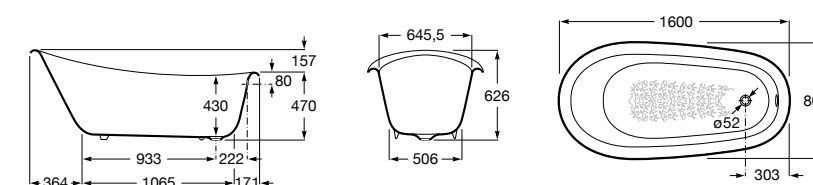

Luna

Акриловая ванна асимметричная, глубина 48 см. Монтажный комплект заказывается отдельно.

	A	B	Объем, л	
7248640000	Левая	1700	1150	350
7248641000	Правая	1700	1150	350

724F185000	Монтажный комплект (каркас, комплект креплений к стене, система слив-перелив полуавтомат).
7259132000	Фронтальная панель левая.
7259133000	Фронтальная панель правая.

Welna

Акриловая ванна асимметричная, глубина 48 см. Монтажный комплект заказывается отдельно.

	A	B	Объем, л	
7248642000	Левая	1600	1000	280
7248643000	Правая	1600	1000	280

724F186000	Монтажный комплект.
7259137000	Фронтальная панель левая.
7259138000	Фронтальная панель правая.

Чугунные ванны

Newcast

233650007	Овальная чугунная эмалированная ванна с противоскользящим покрытием дна, внешнее покрытие белого цвета. Ножки и слив не включены.
233650002	Овальная чугунная эмалированная ванна с противоскользящим покрытием дна, внешнее покрытие черного цвета. Ножки и слив не включены.
233650003	Овальная чугунная эмалированная ванна с противоскользящим покрытием дна, внешнее покрытие бордового цвета. Ножки и слив не включены.
233650004	Овальная чугунная эмалированная ванна с противоскользящим покрытием дна, внешнее покрытие синего цвета. Ножки и слив не включены.
233650000	Овальная чугунная эмалированная ванна с противоскользящим покрытием дна, внешнее покрытие серого цвета. Ножки и слив не включены.
233650008	Овальная чугунная эмалированная ванна с противоскользящим покрытием дна, внешнее покрытие медного цвета. Ножки и слив не включены.

Carmen