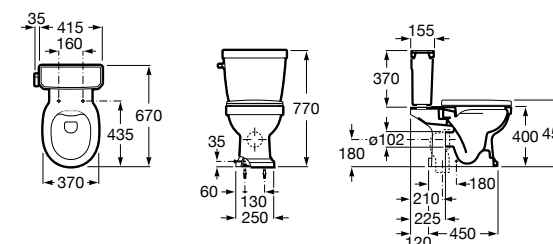

Carmen

3420A7..0 Чаша унитаза Rimless с двойным выпуском. В комплект включен выпускной патрубок и установочный комплект.

3410A1..0 Бачок с механизмом двойного смыва 4,5/3 литра с нижним подводом воды. Включен установочный комплект, механизм для подвода воды и механизм смыва.

801B52..B Сиденье и крышка с механизмом «мягкое закрывание» для унитаза. Материал SUPRALIT®.