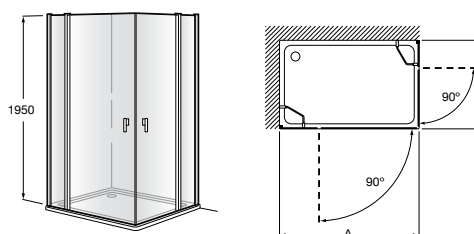

Easy 2PLF

Угловой душ с 2 распашными элементами + 2 фиксированных элемента.

		Минимальное открытие (C)
2PLF (A-B)	От 970 до 1100	615
	От 1101 до 1200	640
	От 1201 до 1400	645