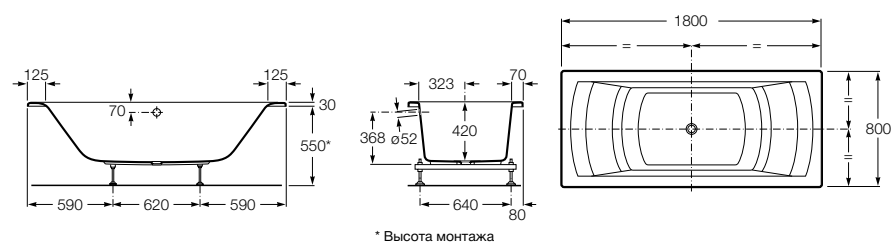

BeCool

Прямоугольная акриловая ванна с гидромассажем Total и набором для слива.

	A	B	C	D	E	F	G	H	I	Объем, л
248046001	1900	900	1695	774	1435	695	85	730	810	300
248048001	1800	800	1595	674	1335	590	80	640	810	240
248050001	1700	800	1495	674	1235	590	80	640	700	255
248342001	1700	700	1495	574	1235	485	70	560	700	200

Прямоугольная акриловая ванна с ручками.

	A	B	C	D	E	F	G	H	I	Объем, л
248340001	1700	700	1495	574	1235	485	70	560	700	200

Hall Biplaza

248170001 Прямоугольная акриловая ванна с гидромассажем Total и набором для слива.

248163000 Прямоугольная акриловая ванна.

Hall

248168001 Прямоугольная акриловая ванна с гидромассажем Total и набором для слива.

Hall

248186001 Левая асимметричная угловая акриловая ванна с гидромассажем Total и набором для слива.

248187001 Правая асимметричная угловая акриловая ванна с гидромассажем Total и набором для слива.

259852000 Панель для левой акриловой ванны.

259853000 Панель для правой акриловой ванны.

Vythos

Прямоугольная акриловая ванна с гидромассажем Total и набором для слива.

	A	B	C	D	E	Объем, л
248062001	1800	900	1520	760	1100	250
248060001	1700	800	1430	660	1002	216

Прямоугольная акриловая ванна с гидромассажем Topic и набором для слива.

	A	B	C	D	E	Объем, л
248061001	1800	900	1520	760	1100	250
248057001	1700	800	1430	660	1002	216

Прямоугольная акриловая ванна.

	A	B	C	D	E	Объем, л
247592000	1800	900	1520	760	1100	250
247701000	1700	800	1430	660	1002	216

Подголовник (белый).

291066000