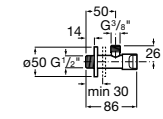

Угловые запорные краны для смесителей

Запорный кран

525164400 Угловой запорный кран 1/2" - 3/8" (керамический механизм, металлическая ручка).

525164500 Угловой запорный кран 1/2" - 1/2" (керамический механизм, металлическая ручка).