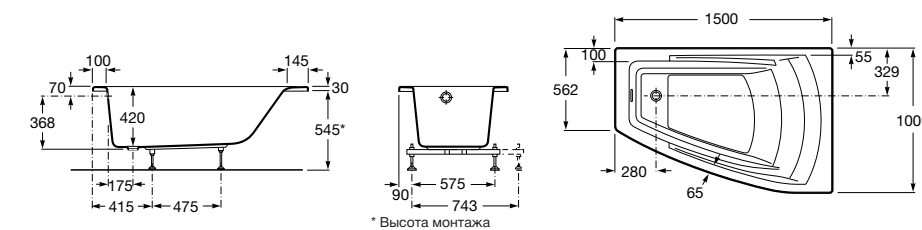

BeCool

Прямоугольная акриловая ванна с гидромассажем Total и набором для слива.

	A	B	C	D	E	F	G	H	I	Объем, л
248046001	1900	900	1695	774	1435	695	85	730	810	300
248048001	1800	800	1595	674	1335	590	80	640	810	240
248050001	1700	800	1495	674	1235	590	80	640	700	255
248342001	1700	700	1495	574	1235	485	70	560	700	200

Прямоугольная акриловая ванна с ручками.

	A	B	C	D	E	F	G	H	I	Объем, л
248340001	1700	700	1495	574	1235	485	70	560	700	200

Hall Biplaza

248170001 Прямоугольная акриловая ванна с гидромассажем Total и набором для слива.

248163000 Прямоугольная акриловая ванна.

Hall

248168001 Прямоугольная акриловая ванна с гидромассажем Total и набором для слива.

Hall

248186001 Левая асимметричная угловая акриловая ванна с гидромассажем Total и набором для слива.

248187001 Правая асимметричная угловая акриловая ванна с гидромассажем Total и набором для слива.

259852000 Панель для левой акриловой ванны.

259853000 Панель для правой акриловой ванны.

Vythos

Прямоугольная акриловая ванна с гидромассажем Total и набором для слива.

	A	B	C	D	E	Объем, л
248062001	1800	900	1520	760	1100	250
248060001	1700	800	1430	660	1002	216

Прямоугольная акриловая ванна с гидромассажем Topic и набором для слива.

	A	B	C	D	E	Объем, л
248061001	1800	900	1520	760	1100	250
248057001	1700	800	1430	660	1002	216

Прямоугольная акриловая ванна.

	A	B	C	D	E	Объем, л
247592000	1800	900	1520	760	1100	250
247701000	1700	800	1430	660	1002	216

Подголовник (белый).

291066000