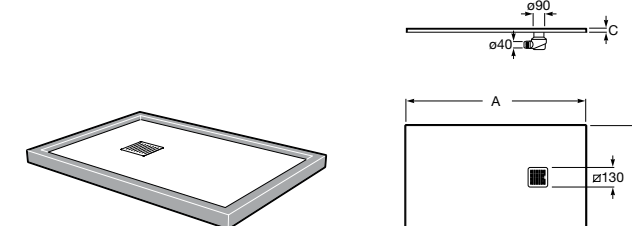

Terran (с рамкой)

Ультралпоский душевой поддон, материал STONEX®, с рамкой.

	A	B	C
До 1800 x 900 x 41	1800	900	41
До 1600 x 900 x 41	1600	900	41
До 1400 x 900 x 41	1400	900	41
До 1200 x 900 x 38	1200	900	38
До 1000 x 900 x 36	1000	900	36
До 1800 x 800 x 41	1800	800	41
До 1600 x 800 x 41	1600	800	41
До 1400 x 800 x 41	1400	800	41
До 1200 x 800 x 38	1200	800	38
До 1000 x 800 x 36	1000	800	36
До 1800 x 750 x 41	1800	750	41
До 1600 x 750 x 41	1600	750	41
До 1400 x 750 x 41	1400	750	41
До 1200 x 750 x 38	1200	750	38
До 1000 x 750 x 36	1000	750	36
До 1800 x 700 x 41	1800	700	41
До 1600 x 700 x 41	1600	700	41
До 1400 x 700 x 41	1400	700	41
До 1200 x 700 x 38	1200	700	38
До 1000 x 700 x 36	1000	700	36

Размеры в мм