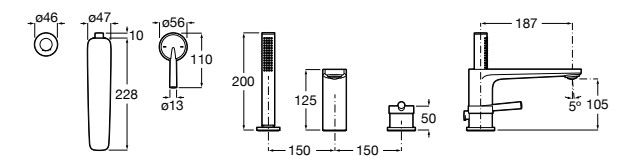

L90

5A1801C00 Монтируемый на край ванны двухвентильный смеситель для ванны-душа с изливом 130 мм, с душевой лейкой и гибким шлангом.