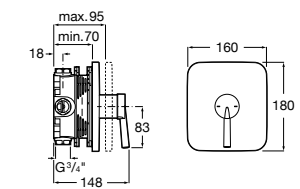

Pals

5A2B6DC00 Встраиваемый смеситель для ванны или душа. Установка с RocaBox Арт. 525869403.