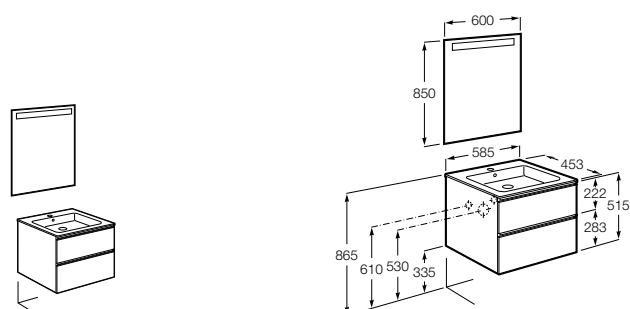

The Gap ®

857550806	Мебельный модуль.
3279A8000	Раковина The Gap 600.
ZRU9302688	Зеркало The Gap Original 600.
ZRU9302885	Зеркальный шкаф The Gap Original 600.
Также возможна комплектация раковинами	
3270M1004	Раковина мебельная The Gap Plus 600x460.
32799E000	Victoria Unik 600.
851476XXX	Комплект. Включает в себя: мебельный модуль и раковину.
851509XXX	Готовое решение. Включает в себя: мебельный модуль, раковину и зеркало Eidos.

Дополнительно:

816826339	Ножки (2 шт.) Алюминий.
816826458	Ножки (2 шт.) Никель.

The Gap Original

ZRU9302734	Мебельный модуль белый матовый.
ZRU9302879	Мебельный модуль белый глянцевый.
ZRU9302742	Мебельный модуль фиолетовый.
327472000	Раковина The Gap Original 600.

Aneto

857429806	Мебельный модуль белый глянец/черный матовый.
32799E000	Раковина Victoria Unik 600.

Lago

857295806	Мебельный модуль белый глянец.
857295444	Мебельный модуль светлый дуб.
32799E000	Раковина Victoria Unik 600.

Victoria Nord Ice Edition

ZRU9302730	Мебельный модуль белый глянец.
32799E000	Раковина Victoria Unik 600.

Victoria Ice Edition 3 ящика

ZRU9302834	Мебельный модуль белый глянец.
32799E000	Раковина Victoria Unik 600.

Victoria Nord

ZRU9000028	Мебельный модуль белый глянец.
ZRU9000027	Мебельный модуль венге.
32799E000	Раковина Victoria Unik 600.

Ronda

ZRU9303002	Мебельный модуль бетон/белый матовый.
ZRU9302963	Мебельный модуль белый глянец/антрацит.
327472000	Раковина The Gap Original 600.

Up

ZRU9303010	Мебельный модуль белый глянец.
327472000	Раковина The Gap Original 600.