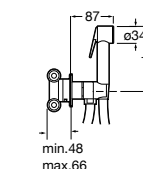

Be Fresh

5B9361C00	Комплект гигиенического душа со смесителем, встраиваемый. Включает: душевую лейку и гибкий шланг.