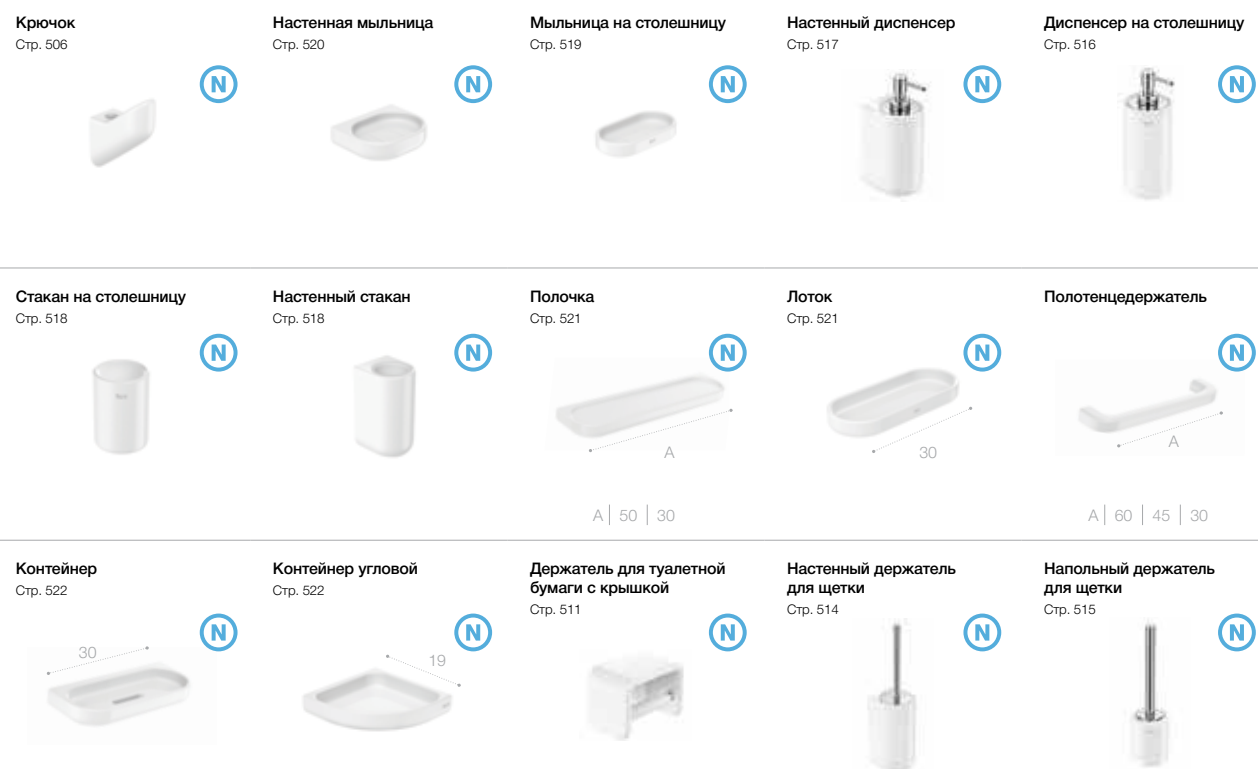

Ассортимент продукции