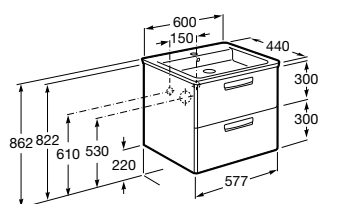

The Gap Original

ZRU9302734	Мебельный модуль белый матовый.
ZRU9302879	Мебельный модуль белый глянцевый.
ZRU9302742	Мебельный модуль фиолетовый.
327472000	Раковина The Gap Original 600.