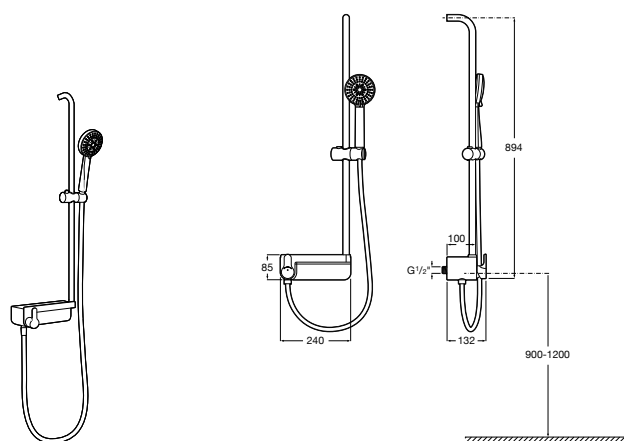

Deck-M

5A9A88C00

Смеситель для душа с интегрированной стойкой, полочкой и однорычажным управлением. Включает: ручной душ диаметром 100 мм, с 3 режимами потока, гибкий пластиковый шланг 1,75 м и держатель с возможностью регулировки наклона и высоты.