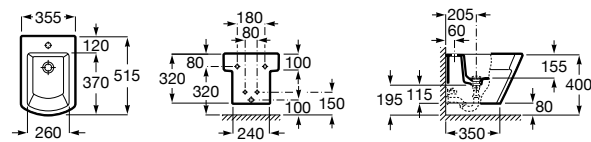

Биде подвесные укороченные