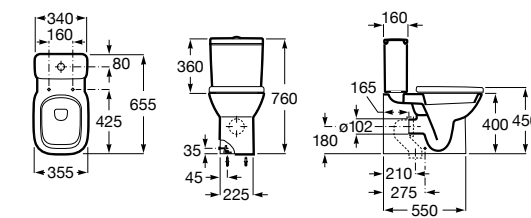

The Gap Square

342479000	Чаша унитаза Rimless с двойным выпуском.
341471000	Бачок с механизмом двойного смыва 4,5/3 литра с боковым подводом воды. Включен установочный комплект, механизм для подвода воды и механизм смыва.
34147000Y	Бачок с механизмом двойного смыва 4,5/3 литра с нижним подводом воды. Включен установочный комплект, механизм для подвода воды и механизм смыва.
801472004	Сиденье и крышка с механизмом «мягкое закрывание» для унитаза.
801470004	Сиденье и крышка для унитаза.
801472003	Сиденье и крышка для унитаза.
801472001	Сиденье и крышка тонкие с механизмом «мягкое закрывание» и быстрое снятие для унитаза.

The Gap Square

342477000	Чаша унитаза с горизонтальным выпуском.
342478000	Чаша унитаза с вертикальным выпуском.
341471000	Бачок с механизмом двойного смыва 4,5/3 литра с боковым подводом воды. Включен установочный комплект, механизм для подвода воды и механизм смыва.
34147000Y	Бачок с механизмом двойного смыва 4,5/3 литра с нижним подводом воды. Включен установочный комплект, механизм для подвода воды и механизм смыва.
801472004	Сиденье и крышка с механизмом «мягкое закрывание» для унитаза.
801470004	Сиденье и крышка для унитаза.
801472003	Сиденье и крышка для унитаза.
801472001	Сиденье и крышка тонкие с механизмом «мягкое закрывание» и быстрое снятие для унитаза.

The Gap Round

3420N8000	Чаша унитаза Rimless с двойным выпуском.
3410N1000	Бачок с механизмом двойного смыва 4,5/3 литра с боковым подводом воды и механизмом для двойного смыва.
3410N0000	Бачок с механизмом двойного смыва 4,5/3 литра с нижним подводом воды и механизмом для двойного смыва.
801D12001	Сиденье и крышка с механизмом «мягкое закрывание» для унитаза.
801D10001	Сиденье и крышка для унитаза.
801D12003	Сиденье и крышка для унитаза.