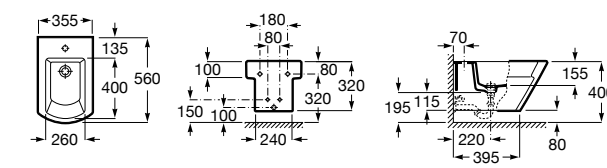

Beyond

3570B6..0 Подвесное биде без крышки. Включает: установочный комплект.
806B82..B Крышка для биде с механизмом «мягкое закрывание». Материал SUPRALIT®.