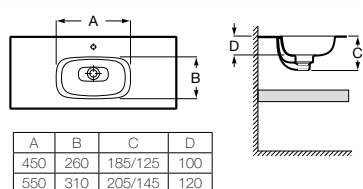

Модели чаш

	B
Мин	315
Макс	2485

Комбинируемость чаш по высоте столешницы

Размер чаши (мм)	Ширина столешницы (мм)		Минимальная длина столешницы (мм)			
	450	500	1 чаша	2 чаши	3 чаши	4 чаши
ø 370	НЕТ	ДА	○	○	○	○
Modo	450 x 260	ДА	ДА	○	○	○
	550 x 310	ДА	ДА	○	○	○
Beyond	500 x 420	НЕТ	ДА	○	○	○