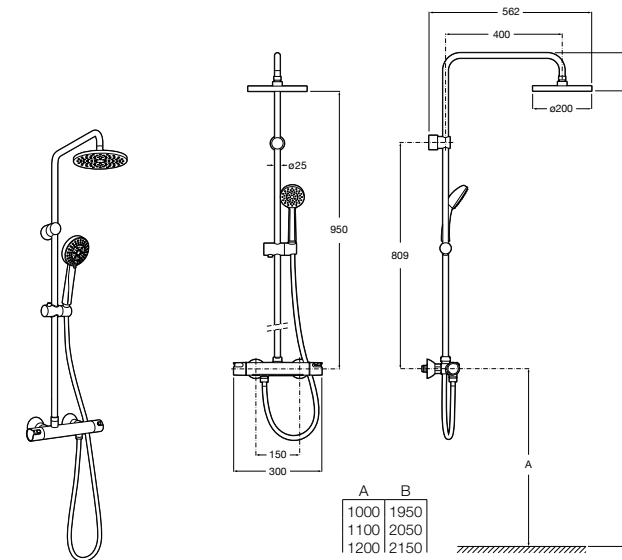

Victoria-T Basic

5A9718C00* Душевая стойка со смесителем-термостатом. Включает: верхний душ диаметром 200 мм, ручной душ диаметром 100 мм с одним режимом напора воды, гибкий металлический шланг 1,7 м и держатель с возможностью регулировки наклона и высоты.