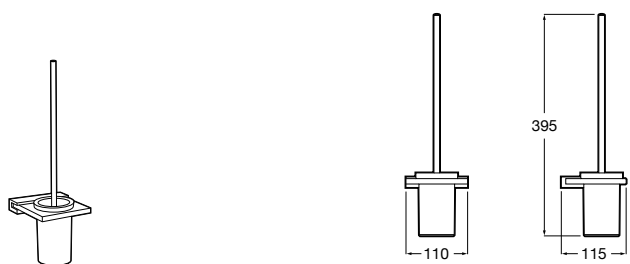

Nuova
816530001 Настенный держатель для щетки.

Размеры в мм