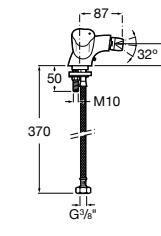

Brava

5A6130C00 Смеситель для биде с регулятором направления потока и гибкой подводкой.

Brava

5A6530C00 Встраиваемый вентиль для биде, синий указатель (холодный).
5A6630C00 Встраиваемый вентиль для биде, красный указатель (горячий).