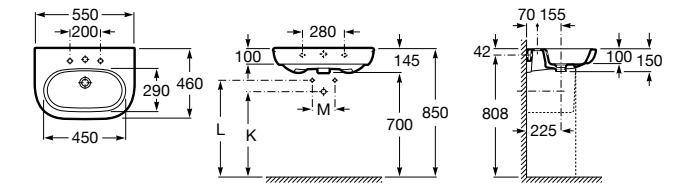

Meridian

1. **325243000** Настенная керамическая раковина. Смеситель не входит в комплект.
   335240000 Пьедестал для керамической раковины.
   337241000 Полупьедестал для керамической раковины.