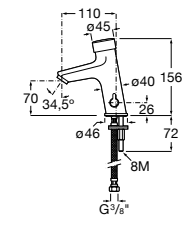

Fluent

1. **5A3B24C00** Смеситель для раковины с аэратором и гибкой подводкой. Ограничитель расхода 2 л/мин.