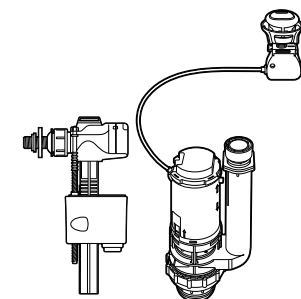

Комплект кабельной арматуры ©

822505900 Впускной клапан A8L_m, боковой подвод с металлической резьбой, механизм двойного смыва с кабелем, кнопкой, прокладкой и креплениями.