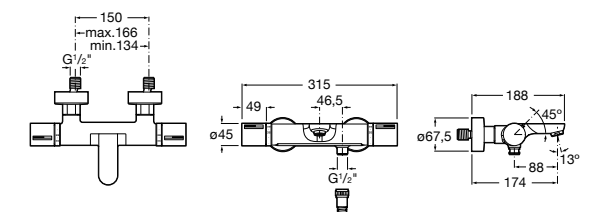

T-1000 Round

5A1209C00 Монтируемый на стену термостат для ванны и душа с переключателем потока.

5A1209CN0 Монтируемый на стену термостат для ванны и душа с переключателем потока. Покрытие Everlux титановый черный.