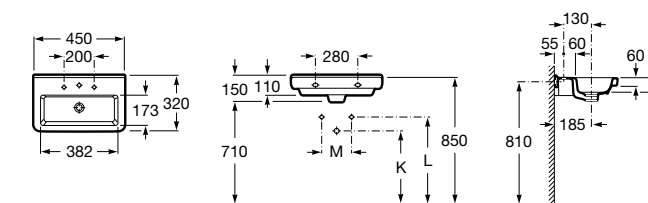

Dama

327789000 Настенная керамическая раковина. Смеситель не входит в комплект.

337782000 Полуьпедестал для керамической раковины компакт.