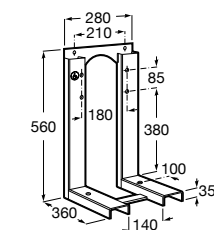

Каркас

822091001 Каркасная рама для подвесных унитазов и биде с межосевым расстоянием 180 мм. Стальной профиль с максимальной нагрузкой 400 кг.