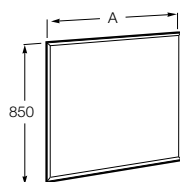

Iridia

Круглое зеркало с LED-подсветкой по периметру зеркала и покрытием, предотвращающим запотевание. Интенсивность подсветки регулируется; система антизапотевания работает от сенсорного выключателя.

	A
812338000	Ø 1000
812337000	Ø 800