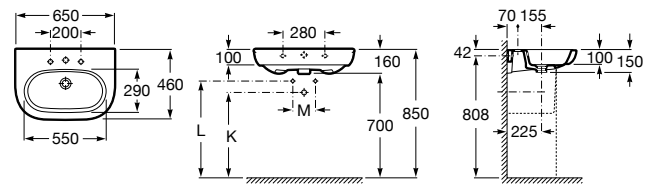

Meridian

1. **325241000** Настенная керамическая раковина. Смеситель не входит в комплект.
   335240000 Пьедестал для керамической раковины.
   337241000 Полуьпедестал для керамической раковины.