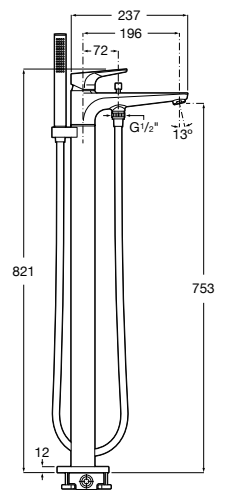

Размеры в мм

Carmen

**5A274BC00** Напольный смеситель для ванны и душа с ручным переключателем, гибким душевым шлангом 1,50 м, душевой лейкой, встроенным держателем.

Atlas ©

**5A2790C00** Напольный однорычажный смеситель с автоматическим переключателем, душевой лейкой, встроенным держателем для душа и гибким шлангом.