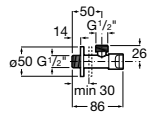

Угловые запорные краны для смесителей

Запорный кран

525164400 Угловой запорный кран 1/2" - 3/8" (керамический механизм, металлическая ручка).

525164500 Угловой запорный кран 1/2" - 1/2" (керамический механизм, металлическая ручка).