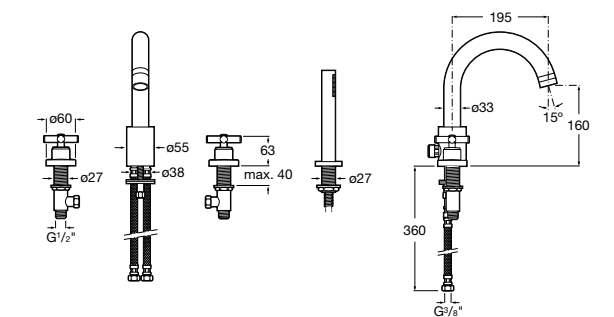

Pals ©

5A986DC00 Монтируемый на край ванны смеситель для ванны-душа с центральным изливом, с переключателем и душевой лейкой.