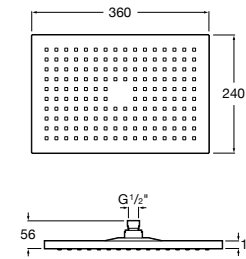

Rainsense

5B3050C00 Прямоугольная душевая насадка. Хромированный ABS-пластик. Кронштейн покупается отдельно.