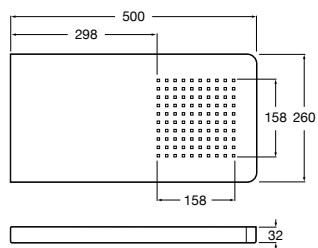

#### Puzzle

**5A9878C00** Монтируемая к стене душевая насадка из нержавеющей стали.