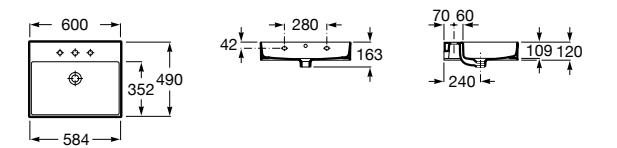

Inspira

1. **32752C..0** Настенная или накладная керамическая раковина из материала FINECERAMIC®. Смеситель не входит в комплект.