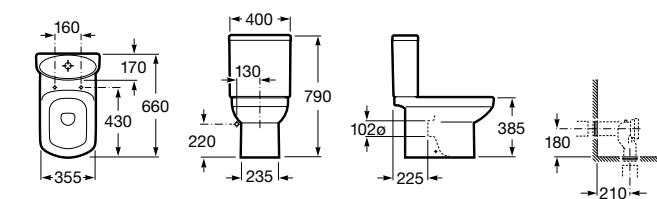

Dama Senso

342517000	Чаша SD.
341517000	Бачок AI.
ZRU9000040	Сиденье с крышкой.
ZRU9000041	Сиденье с крышкой.
ZRU9302820	Сиденье с крышкой.
ZRU9302991	Сиденье с крышкой тонкое.