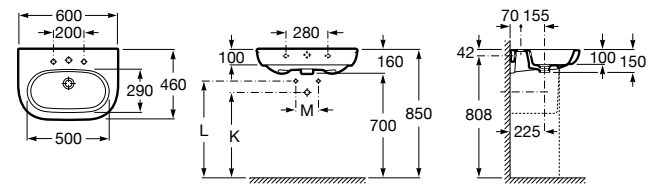

### Dama

- 327784000** Настенная керамическая раковина. Смеситель не входит в комплект.  
**337470000** Пьедестал для керамической раковины.  
**337471000** Полуьпедестал для керамической раковины.

Размеры в мм