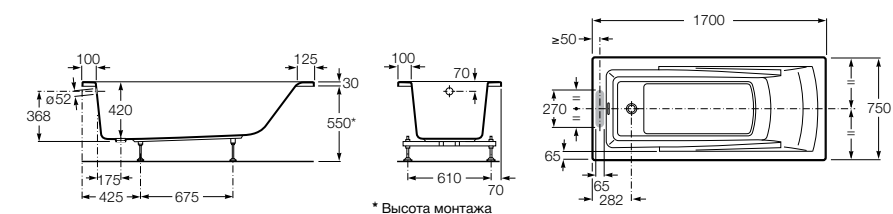

Hall Biplaza

248170001 Прямоугольная акриловая ванна с гидромассажем Total и набором для слива.

248163000 Прямоугольная акриловая ванна.

Hall

248168001 Прямоугольная акриловая ванна с гидромассажем Total и набором для слива.