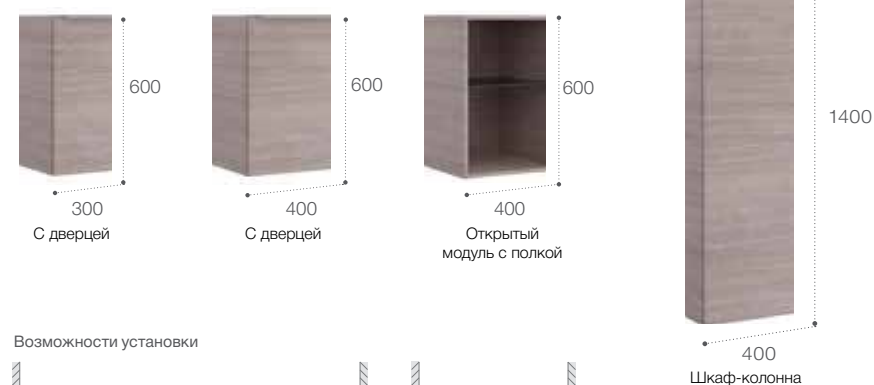

Возможности установки