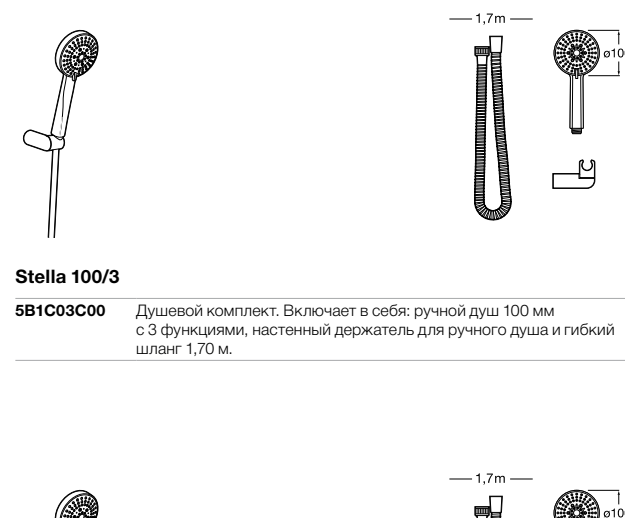

Stella 100/3

5B1C03C00 Душевой комплект. Включает в себя: ручной душ 100 мм с 3 функциями, настенный держатель для ручного душа и гибкий шланг 1,70 м.