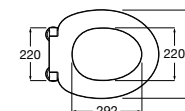

Сиденья и крышки для унитазов, снятых с производства