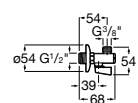

### Запорный кран

- 525168100** Керамический угловой запорный кран 1/2" x 3/8".  
**525170900** Керамический угловой запорный кран 1/2" x 1/2".