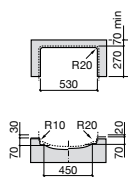

Inspira

32753S..0 Полувстраиваемая раковина из материала FINECERAMIC®. Смеситель не входит в комплект.