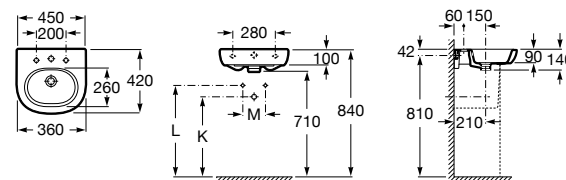

## Meridian

**325245000** Настенная керамическая раковина. Смеситель не входит в комплект.

**335240000** Пьедестал для керамической раковины.

**337241000** Полуьпедестал для керамической раковины.