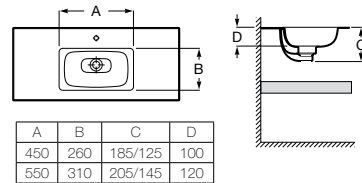

Модели чаш

	B
Мин	315
Макс	2485

Комбинируемость чаш по высоте столешницы

Размер чаши (мм)	Ширина столешницы (мм)		Минимальная длина столешницы (мм)			
	450	500	1 чаша	2 чаши	3 чаши	4 чаши
ø 370	НЕТ	ДА	○	○	○	○
Modo	450 x 260	ДА	ДА	○	○	○
	550 x 310	ДА	ДА	○	○	○
Beyond	500 x 420	НЕТ	ДА	○	○	○