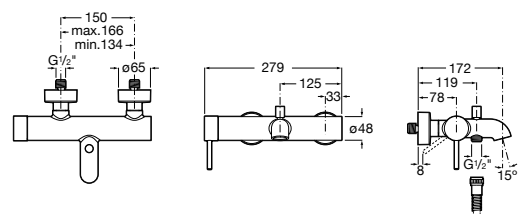

Lanta

5A0211C00 Монтируемый на стену смеситель для ванны-душа с автоматическим переключателем потока.