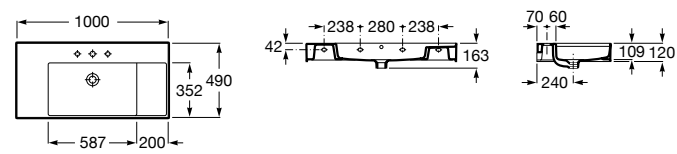

Kalahari

327897000 Настенная или накладная керамическая раковина. Смеситель не входит в комплект.