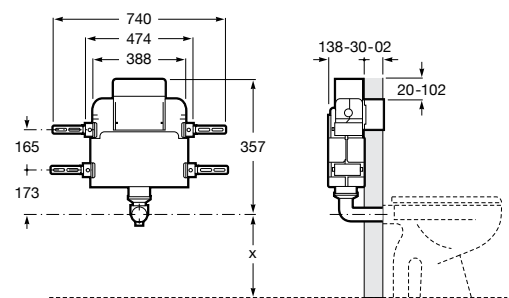

Basic Tank Compact

890080200 BASIC TANK COMPACT - Встраиваемый бачок с двойным смывом для унитаза с высоким или встраиваемым бачком. Минимальная глубина 80 мм. Верхнее гидравлическое соединение. Позволяет установить панель смыва сбоку или на фронтальной части. Может быть укомплектован совместимой панелью смыва Roca (в комплект не входит).

Basic Tank под окно

890121200 BASIC TANK ПОД ОКНО - Встраиваемый бачок с двойным смывом для унитаза с высоким или встраиваемым бачком. Минимальная глубина 140 мм. Боковое гидравлическое соединение. Позволяет установить панель смыва сбоку или на фронтальной части. Включает установочный комплект. Может быть укомплектован совместимой панелью смыва Roca (в комплект не входит).