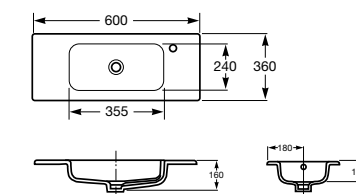

Раковина

Арт. 32799J00Y Debba Unik, 60 см