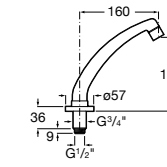

Fluent

5A4A24C00 Кран для раковины с аэратором. Подвод одной воды. Ограничитель расхода 5 л/мин.

Avant

5A7979C00 Кран для раковины, встраиваемый в стену, с длинным изливом, 190 мм. С аэратором.

Fluent

5A4B24C00 Кран для раковины с аэратором. Подвод одной воды. Ограничитель расхода 5 л/мин.

Avant

5A7879C00 Кран для раковины, встраиваемый в стену, с длинным изливом, 150 мм. С аэратором.

Смесители для раковины / встраиваемые / электронные

Avant

5A4279C00 Кран для раковины с аэратором. Подвод одной воды.

Sentronic-E

5A4602C00 Электронный смеситель для раковины, монтируемый на стену. Питание от сети 230 V. Включает источник питания. Необходимо укомплектовать 525874603.

525874603 Внутренняя часть электронного смесителя для раковины, монтируемого в стену. Питание от сети 230 V.

Краны для раковины / монтируемые на стену / порционно-нажимные

Instant

5A7877C00 Монтируемый на стену кран для раковины. С аэратором.

Смесители для раковины / встраиваемые / электронные

Instant Care

5A7977C00 CARE - Монтируемый на стену кран для раковины. С аэратором.

Loft-E

5A3543C00 Встраиваемый электронный смеситель для раковины с сенсором приближения. Питание от четырех щелочных батареек 1,5 V LRG (AA). С блоком предварительного смешивания горячей и холодной воды.

5A3643C00 Встраиваемый электронный смеситель для раковины с сенсором приближения. Питание от сети 230 V. Включает источник питания. С блоком предварительного смешивания горячей и холодной воды.

5A5643C00 Встраиваемый электронный смеситель для раковины с сенсором приближения. Питание от четырех щелочных батареек 1,5 V LRG (AA). Подвод одной воды.