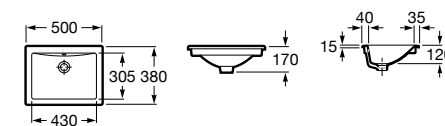

Diverta

327114000 Раковина керамическая врезная или встраиваемая снизу. Смеситель не входит в комплект.