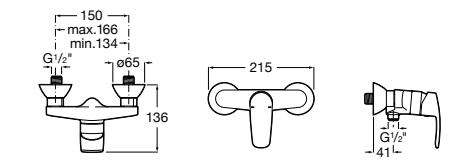

Monodin-N

5A2198C0M Монтируемый на стену смеситель для душа.