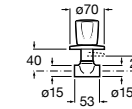

Brava

5A1330C00 Встраиваемый вентиль для сварки 15 мм. Синий указатель (холодная).

5A2330C00 Встраиваемый вентиль для сварки 15 мм. Красный указатель (горячая).