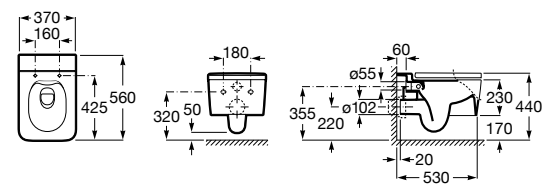

Hall

34662E000 Подвесная чаша с горизонтальным выпуском. Для установки выберите систему инсталляции Rosa для подвесных унитазов.

80162C004 Сиденье и крышка с механизмом «мягкое закрывание» для унитаза.

80162B004 Сиденье и крышка с креплениями из нержавеющей стали для унитаза.