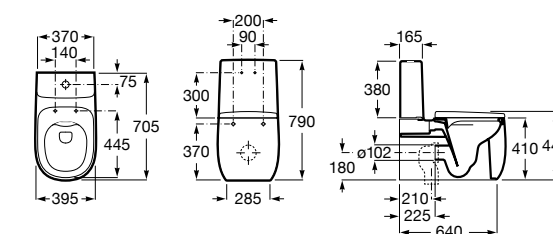

Унитазы напольные

Beyond

3420B9..0 Чаша унитаза Rimless приставная с двойным выпуском. Включен установочный комплект.

3410B1..0 Бачок с механизмом двойного смыва 4,5/3 литра с нижним подводом воды. Включен установочный комплект, механизм для подвода воды и механизм смыва.

801B82..B Сиденье и крышка с механизмом «мягкое закрывание» для унитаза. Материал SUPRALIT®.