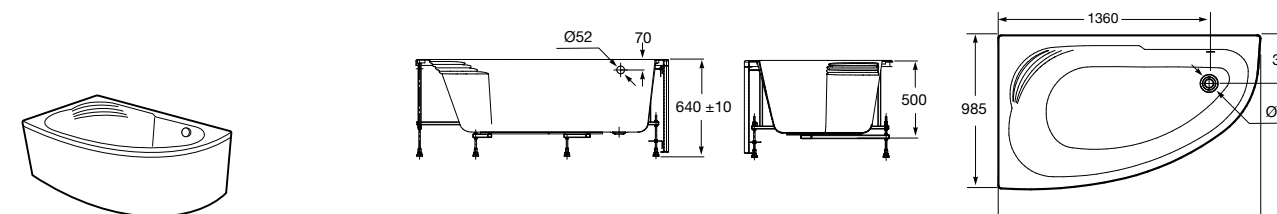

**Merida**

Акриловая ванна асимметричная, глубина 48 см. Монтажный комплект заказывается отдельно.

		A	B	Объем, л
248644000	Левая	1360	985	310
248645000	Правая	1360	985	310

24F187000	Монтажный комплект (каркас, комплект креплений к стене, система слив-перелив полуавтомат).
259135000	Фронтальная панель левая.