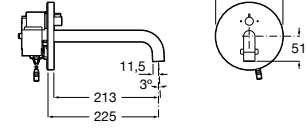

Fluent

5A4A24C00 Кран для раковины с аэратором. Подвод одной воды. Ограничитель расхода 5 л/мин.

Avant

5A7979C00 Кран для раковины, встраиваемый в стену, с длинным изливом, 190 мм. С аэратором.

Fluent

5A4B24C00 Кран для раковины с аэратором. Подвод одной воды. Ограничитель расхода 5 л/мин.

Avant

5A7879C00 Кран для раковины, встраиваемый в стену, с длинным изливом, 150 мм. С аэратором.

Смесители для раковины / встраиваемые / электронные

Avant

5A4279C00 Кран для раковины с аэратором. Подвод одной воды.

Sentronic-E

5A4602C00 Электронный смеситель для раковины, монтируемый на стену. Питание от сети 230 V. Включает источник питания. Необходимо укомплектовать 525874603.

525874603 Внутренняя часть электронного смесителя для раковины, монтируемого в стену. Питание от сети 230 V.

Краны для раковины / монтируемые на стену / порционно-нажимные

Instant

5A7877C00 Монтируемый на стену кран для раковины. С аэратором.

Смесители для раковины / встраиваемые / электронные

Instant Care

5A7977C00 CARE - Монтируемый на стену кран для раковины. С аэратором.

Loft-E

5A3543C00 Встраиваемый электронный смеситель для раковины с сенсором приближения. Питание от четырех щелочных батареек 1,5 V LRG (AA). С блоком предварительного смешивания горячей и холодной воды.

5A3643C00 Встраиваемый электронный смеситель для раковины с сенсором приближения. Питание от сети 230 V. Включает источник питания. С блоком предварительного смешивания горячей и холодной воды.

5A5643C00 Встраиваемый электронный смеситель для раковины с сенсором приближения. Питание от четырех щелочных батареек 1,5 V LRG (AA). Подвод одной воды.