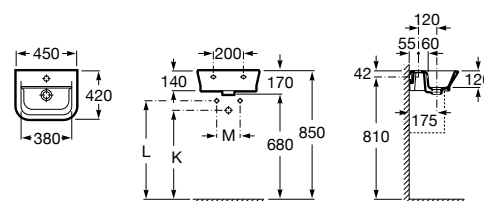

The Gap Original

327477000 Настенная или накладная керамическая раковина. Смеситель не входит в комплект.