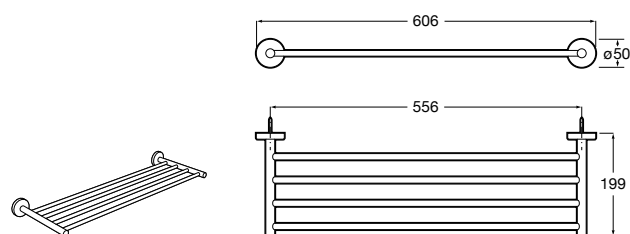

Compas

1. 817361001 Решетка для полотенец.

Размеры в мм