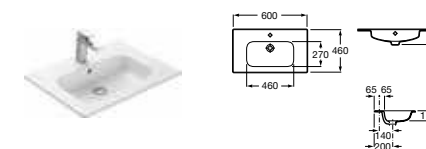

### Раковина

Арт. 32799E000 Victoria-N Unik, 60 см