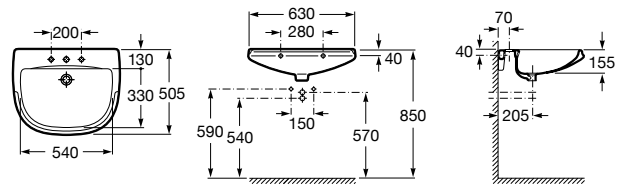

Dama Retro

1. **320322001** Настенная керамическая раковина. Пьедестал и смеситель не входят в комплект.
   331325001 Пьедестал для керамической раковины.