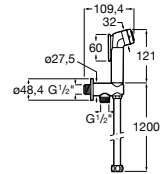

Be Fresh One

5B9D30C00 Комплект гигиенического душа. Включает: душевую лейку, настенный держатель с предохранительным клапаном и металлический гибкий шланг.