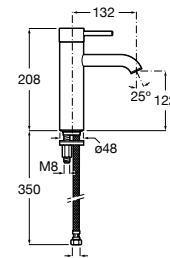

Lanta

5A3C11C00 Смеситель для раковины с аэратором, гладкий корпус, Mezzo, с донным клапаном с системой click-clack и гибкой подводкой. Cold start.