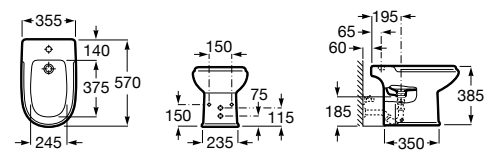

### Dama

**357784000** Биде без крышки. Смеситель не входит в комплект.

**806782004** Крышка для биде с механизмом «мягкое закрывание».

**806780004** Крышка для биде.