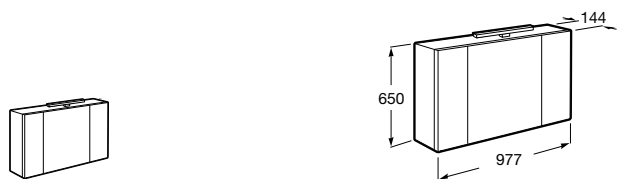

## Etna

Зеркальный шкаф с LED-светильником и регулируемыми по высоте стеклянными полочками.

<b>857304806</b>	Белый глянец.
<b>857304445</b>	Дуб верона.