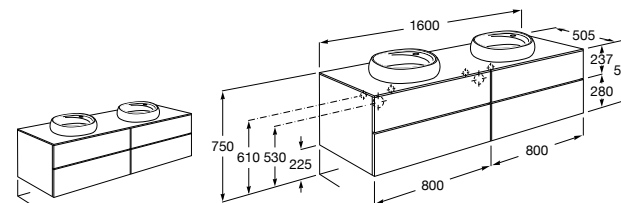

Beyond

851406XXX Мебельный модуль для двух накладных раковин 455 мм (необходимо уточнить совместимость). Раковины и смесители не входят в комплект.