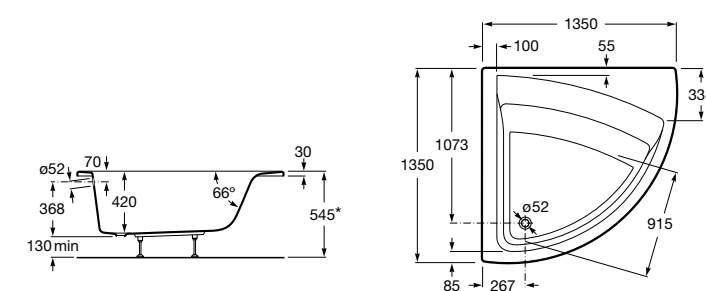

**Easy Угловая**

**248188001** Симметричная угловая акриловая ванна с гидромассажем Tonis.

**248189000** Симметричная угловая акриловая ванна.

**259861000** Панель для акриловой ванны.

Размеры в мм

**Genova-N**