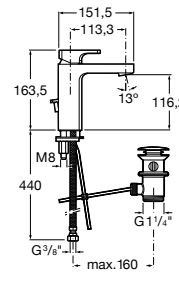

L90

5A3E01C00 Смеситель для раковины с донным клапаном и гибкой подводкой, Cold start.