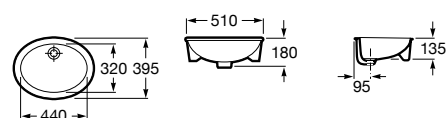

Neo Selene

322307000 Раковина керамическая врезная или встраиваемая снизу. Смеситель не входит в комплект.