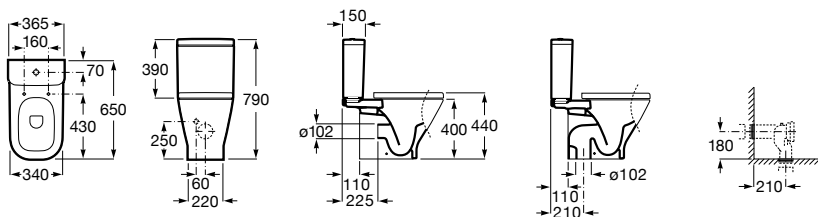

The Gap Square

342477000	Чаша унитаза с горизонтальным выпуском.
342478000	Чаша унитаза с вертикальным выпуском.
341471000	Бачок с механизмом двойного смыва 4,5/3 литра с боковым подводом воды. Включен установочный комплект, механизм для подвода воды и механизм смыва.
34147000Y	Бачок с механизмом двойного смыва 4,5/3 литра с нижним подводом воды. Включен установочный комплект, механизм для подвода воды и механизм смыва.
801472004	Сиденье и крышка с механизмом «мягкое закрывание» для унитаза.
801470004	Сиденье и крышка для унитаза.
801472003	Сиденье и крышка для унитаза.
801472001	Сиденье и крышка тонкие с механизмом «мягкое закрывание» и быстрое снятие для унитаза.