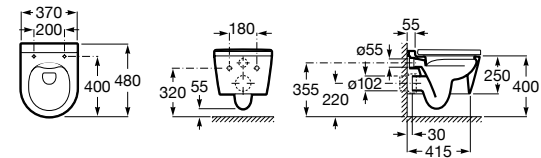

Hall

346627000 Подвесная укороченная чаша с горизонтальным выпуском. Включает: крепежный комплект. Для установки выберите систему инсталляции Роса для подвесных унитазов.

801622004 Сиденье и крышка с механизмом «мягкое закрывание».

801620004 Сиденье и крышка с креплениями из нержавеющей стали для укороченного унитаза.