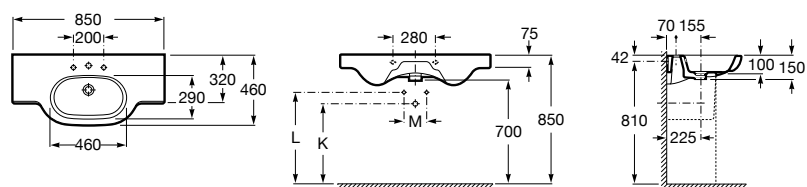

Dama

32781000 Настенная керамическая раковина. Смеситель не входит в комплект.

337470000 Пьедестал для керамической раковины.

337471000 Полупьедестал для керамической раковины.