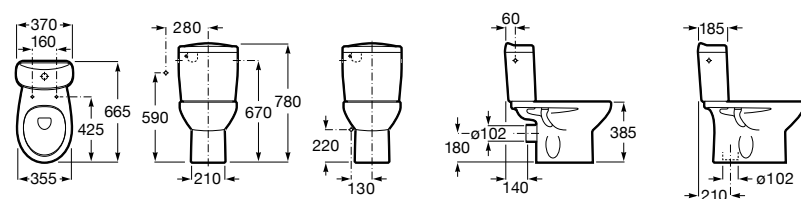

Унитазы напольные укороченные

Victoria

1. **342394..0** Чаша унитаза с вертикальным выпуском. Включен установочный комплект (B).
   34239U000 Чаша унитаза с косым выпуском. Включен установочный комплект (A).
   342399000 Чаша унитаза с горизонтальным выпуском. Включен установочный комплект (A).
   34139H..0 Бачок с механизмом двойного смыва 6/3 литра с боковым подводом воды. Включен установочный комплект, механизм для подвода воды и механизм смыва.
   34139Z000 Бачок с механизмом двойного смыва 6/3 литра с нижним подводом воды. Включен установочный комплект, механизм для подвода воды и механизм смыва.
   801B62..B Сиденье и крышка с механизмом «мягкое закрывание» для унитаза. Материал SUPRALIT®.
   801B60..B Сиденье и крышка с креплениями из нержавеющей стали для унитаза. Материал SUPRALIT®.
   801B66..B Сиденье и крышка с креплениями из пластика. Материал SUPRALIT®.
   ZRU8013900 Сиденье и крышка с креплениями из нержавеющей стали для унитаза.
   ZRU8013920 Сиденье и крышка с механизмом «мягкое закрывание» быстрого снятия для унитаза.