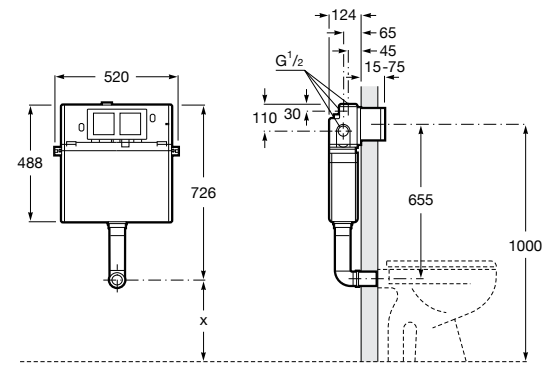

Системы инсталляции Duplo / для высокорасполагаемых бачков