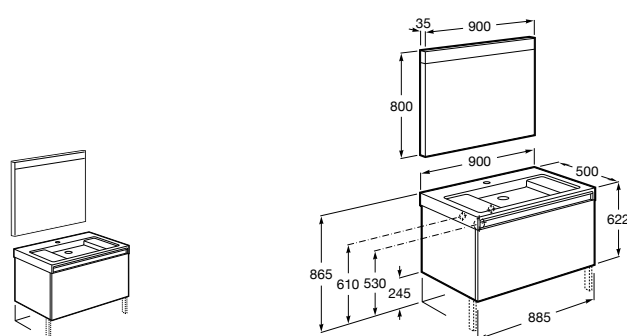

Мебельные модули для одной раковины 900 мм

Stratum

1. **851067XXX** UNIK - Комплект мебели и раковины. Встроенные динамики Bluetooth®, внутреннее освещение (зеркало Prisma Comfort), фиксированное или активируемое при открытии ящика. Встроенная розетка. Компактный сифон. Ножки и смеситель не входят в комплект.
   851071XXX PACK - Комплект мебели, раковины и зеркала с подсветкой и системой антизапотевания, активируемой датчиками движения. Встроенные динамики Bluetooth®, внутреннее освещение (фиксированное или активируемое при открытии ящика). Встроенная розетка. Компактный сифон. Ножки и смеситель не входят в комплект.
   816811336 Комплект из 2-х ножек.