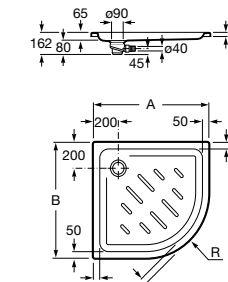

**Malta Walk-In**

Керамический душевой поддон с противоскользящим покрытием и с платформой венге.

373524000