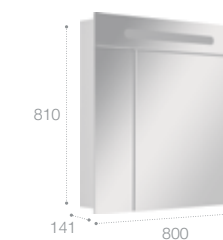

Зеркальный шкаф

LED-подсветка сверху, включение от общего выключателя

Стр. 252

Арт. ZRU9000033 80 см, белый глянец