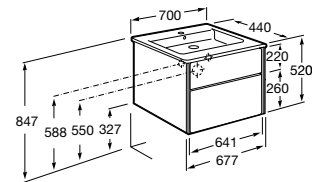

Ronda

1. **ZRU9303003** Мебельный модуль бетон/белый матовый.
   ZRU9302964 Мебельный модуль белый глянец/антрацит.
   327471000 Раковина The Gap Original 700.