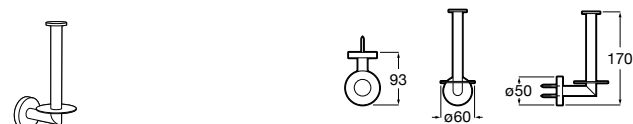

Compas
817366001 Держатель для туалетной бумаги без крышки.