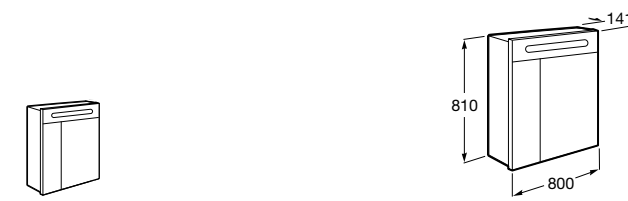

Victoria Nord

Зеркальный шкаф с LED-светильником и регулируемыми по высоте стеклянными полочками.

ZRU9000033	Зеркальный шкаф.