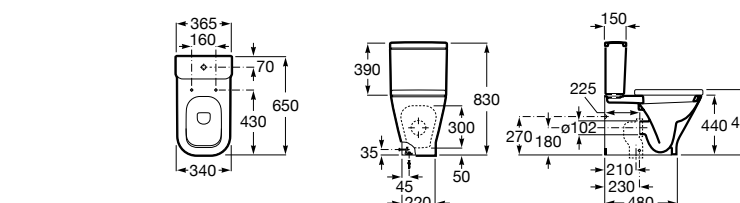

The Gap Comfort

34247C00U	Чаша унитаза «комфортная высота» приставная с двойным выпуском.
34147000Y	Бачок с механизмом двойного смыва 4,5/3 литра с нижним подводом воды. Включен установочный комплект, механизм для подвода воды и механизм смыва.
341471000	Бачок с механизмом двойного смыва 4,5/3 литра с боковым подводом воды. Включен установочный комплект, механизм для подвода воды и механизм смыва.
801472004	Сиденье и крышка с механизмом «мягкое закрытие» для унитаза.
801470004	Сиденье и крышка для унитаза.
801472003	Сиденье и крышка для унитаза.
801472001	Сиденье и крышка тонкие с механизмом «мягкое закрытие» и быстрое снятие для унитаза.

Размеры в мм