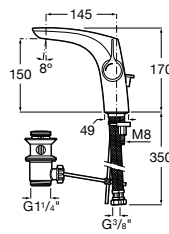

Insignia

5A333AC00 Смеситель для раковины с донным клапаном с системой click-clack и гибкой подводкой, Cold start.