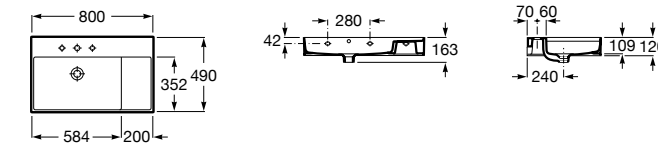

Inspira

32752B..0 Настенная или накладная керамическая раковина из материала FINECERAMIC®. Смеситель не входит в комплект.