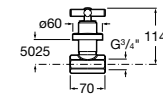

Loft

5A1643C00 Встраиваемый вентиль. 3/4". F-указатель (холодная).

5A1943C00 Встраиваемый вентиль. 3/4". C-указатель (горячая).