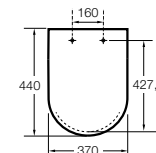

#### Dama

**801782..4** Сиденье и крышка с механизмом «мягкое закрытие» для унитаза.  
**801780..4** Сиденье и крышка для унитаза.