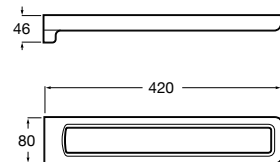

Аксессуары / Настенные полотенцедержатели

Аксессуары / полотенцедержатели в форме кольца

Tempo
817031001 Полотенцедержатель двойной. Хром.
817031022 Полотенцедержатель двойной. Покрытие Everlux титановый черный. ®