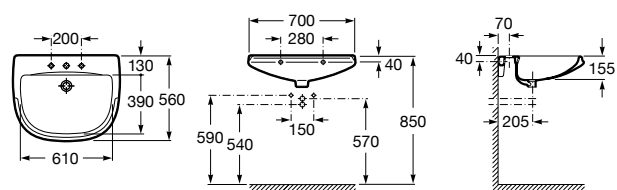

Размеры в мм

**Dama Retro**

**320321001** Настенная керамическая раковина. Пьедестал и смеситель не входят в комплект.

**331325001** Пьедестал для керамической раковины.

**Dama**

**327782000** Настенная керамическая раковина. Смеситель не входит в комплект.