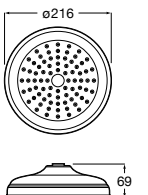

Rainsense

5B3350C00 Круглая душевая насадка. Хромированный ABS-пластик.