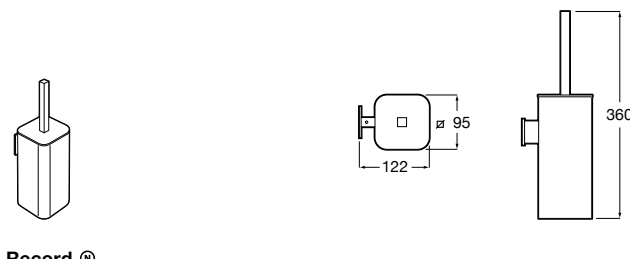

Hotel's

816369001 Напольный держатель для щеток.

Record

817667001 Настенный держатель для щетки.