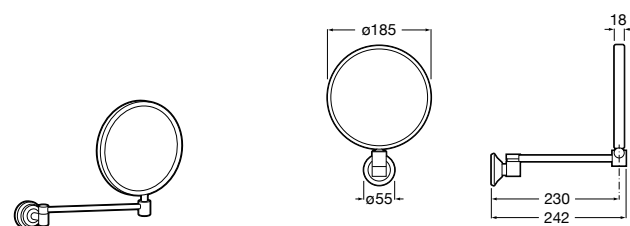

Hotel's Classic

815486001 Настенное двухстороннее увеличительное зеркало. Крепление включено в комплект.