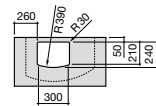

### Hall Asimetrico

- 327620000** Настенная или накладная керамическая раковина. Смеситель не входит в комплект.  
**337621000** Полуьпедестал для керамической раковины.