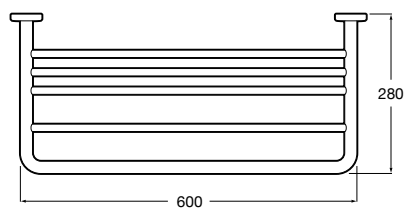

Hotel's

1. 816379001 Решетка для полотенец.