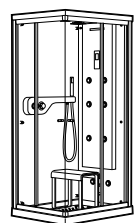

Zen Club

1. **2H0429000** CLUB - Кабина с гидромассажем, правая (панель с форсунками справа).
   2H0428000 CLUB - Кабина с гидромассажем, левая (панель с форсунками слева).
   2H0425000 CLUB - Кабина с гидромассажем, правая (панель с форсунками справа).
   2H0424000 CLUB - Кабина с гидромассажем, левая (панель с форсунками слева).
   2H0432000 Сиденье.