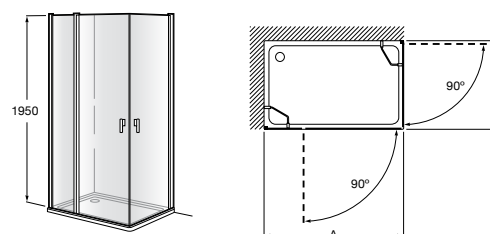

Easy PLF + PL

Фронтальное расположение. 1 распашной элемент + 1 фиксированный элемент + 1 фиксированный элемент сбоку.

		Минимальное открытие (C)
PLF (A)	От 970 до 1100	615
	От 1101 до 1200	640
	От 1201 до 1400	645
PL (B)	От 600 до 800	-
	От 801 до 1000	-