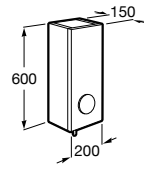

Luna

856841XXX Шкаф-зеркало с эффектом увеличения. Открытие слева.
856843XXX Шкаф-зеркало с эффектом увеличения. Открытие справа.

Moonlight

813083000 LED-подсветка 6 Вт.
813087000 LED-подсветка 6 Вт с держателем.