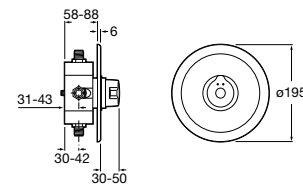

Смывные краны для унитазов / дополнения для кранов

Дополнения для смывных кранов

1. **AG0094703R** Дополнительная сливная труба. Прямой сливной кран.
   505521600 Изогнутая труба.
   525936100 Обратный клапан для смывного крана.
   V0016200R Вставка смывного крана для подвешенного унитаза.

Смывные краны для унитазов / встраиваемые краны

Aqua

1. **5A9779C00** Встраиваемый смывной кран 3/4" для унитаза. Механизм двойного слива 6/3 литра.

Aqualine

1. **5A9777C00** Встраиваемый смывной кран. Механизм двойного слива 6/3 литра.

Aqualine

1. **5A9677C00** Встраиваемый смывной кран. Механизм слива 6 литров.

Смесители для душа / настенные / порционно-нажимные

Instant

1. **5A2777C00** Наружный угловой кран для душа.

Смесители для душа/ встраиваемые / порционно-нажимные

Instant

1. **5A2677C00** Встраиваемый кран для душа.

Avant

1. **5A2217C00** Встраиваемый смеситель для душа.

Avant

1. **5A0679C00** Встраиваемый смеситель-термостат для душа.