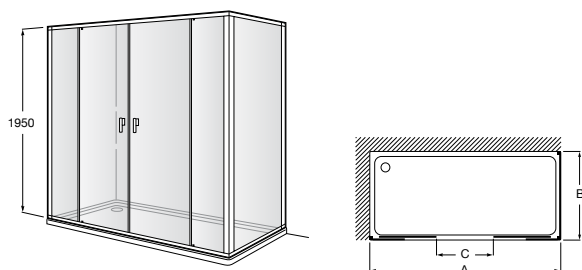

Easy L4-E + LF-C

Фронтальное расположение. 2 раздвижных элемента + 2 фиксированных элемента + 1 фиксированный элемент сбоку.

		Минимальное открытие (C)
L4-E (A)	От 1170 до 1400	390
	От 1401 до 1800	490
LF-C (B)	От 1801 до 2000	690
	От 200 до 500	-
	От 501 до 800	-
	От 801 до 1000	-