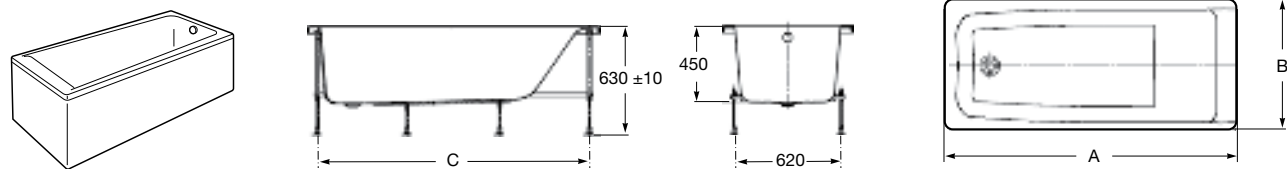

Elba

Акриловая ванна прямоугольная, глубина 45 см. Монтажный комплект заказывается отдельно.

	A	B	C	Объем, л
7248509000	1500	750	1390	220
7248619000	1600	750	1490	230
7248507000	1700	750	1590	250
7248514000	Монтажный комплект 1500 (каркас, комплект креплений к стене, система слив-перелив полуавтомат).			
725P029000	Монтажный комплект 1600 (каркас, комплект креплений к стене, система слив-перелив полуавтомат).			
7248513000	Монтажный комплект 1700 (каркас, комплект креплений к стене, система слив-перелив полуавтомат).			
7248510000	Фронтальная панель 1500.			
7259124000	Фронтальная панель 1600.			
7248508000	Фронтальная панель 1700.			
7248511000	Боковая панель 750, левая.			
7248512000	Боковая панель 750, правая.			

Размеры в мм