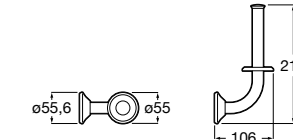

Hotel's Classic

815436001 Резервный держатель для туалетной бумаги.