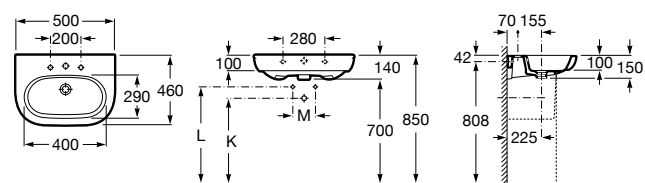

Meridian

325244000 Настенная керамическая раковина. Смеситель не входит в комплект.

335240000 Пьедестал для керамической раковины.

337241000 Полуьпедестал для керамической раковины.