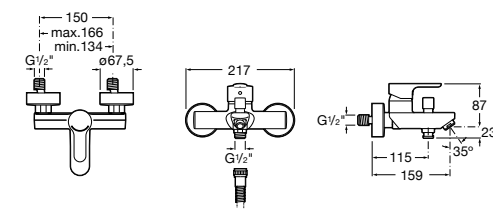

L20

5A0209C0M Монтируемый на стену смеситель для ванны и душа с автоматическим переключателем потока.