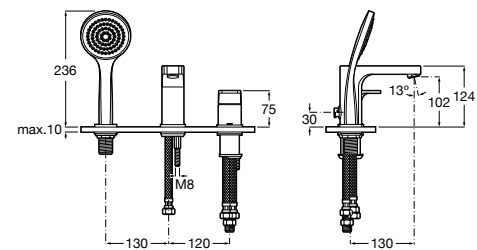

L90

5A9801C00 Монтируемый на край ванны двухвентильный смеситель для ванны-душа с изливом 197 мм, с душевой лейкой и гибким шлангом.