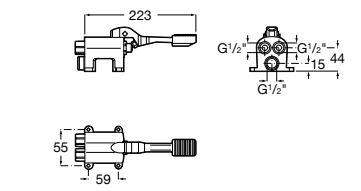

Instant Foot

505128800 Педальный смеситель с прогрессивным смешиванием. Установка на полу.