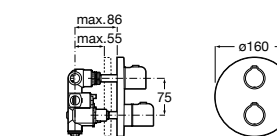

5A2A18C00 Встраиваемый термостат для ванны и душа с переключателем потока.