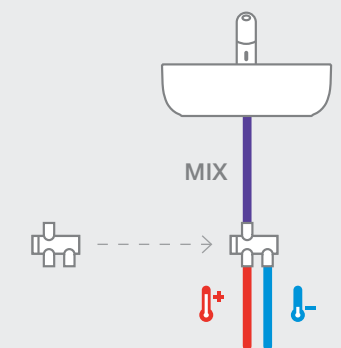

**Установка термостата для подвода
смешанной воды в смеситель
(холодная + горячая вода)**