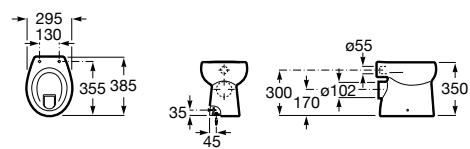

Happening

347115000	Чаша детского унитаза с двойным выпуском для высокорасполагаемого бачка. В комплект включен патрубок для вертикального выпуска и установочный комплект.
801116..4	Сиденье для детского унитаза с высокорасполагаемым бачком.