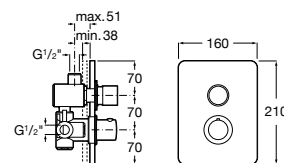

Смывные краны для унитазов / дополнения для кранов

Дополнения для смывных кранов

1. **AG0094703R** Дополнительная сливная труба. Прямой сливной кран.
   505521600 Изогнутая труба.
   525936100 Обратный клапан для смывного крана.
   V0016200R Вставка смывного крана для подвешенного унитаза.

Смывные краны для унитазов / встраиваемые краны

Aqua

1. **5A9779C00** Встраиваемый смывной кран 3/4" для унитаза. Механизм двойного слива 6/3 литра.

Aqualine

1. **5A9777C00** Встраиваемый смывной кран. Механизм двойного слива 6/3 литра.

Aqualine

1. **5A9677C00** Встраиваемый смывной кран. Механизм слива 6 литров.

Смесители для душа / настенные / порционно-нажимные

Instant

1. **5A2777C00** Наружный угловой кран для душа.

Смесители для душа/ встраиваемые / порционно-нажимные

Instant

1. **5A2677C00** Встраиваемый кран для душа.

Avant

1. **5A2217C00** Встраиваемый смеситель для душа.

Avant

1. **5A0679C00** Встраиваемый смеситель-термостат для душа.