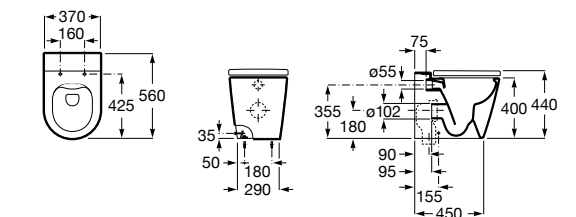

## Inspira Square

**347537..0** Чаша унитаза Rimless с двойным выпуском. Включает: крепежный комплект.

**801532..B** SQUARE - Сиденье и крышка с механизмом «мягкое закрывание» для унитаза. Материал SUPRALIT®.