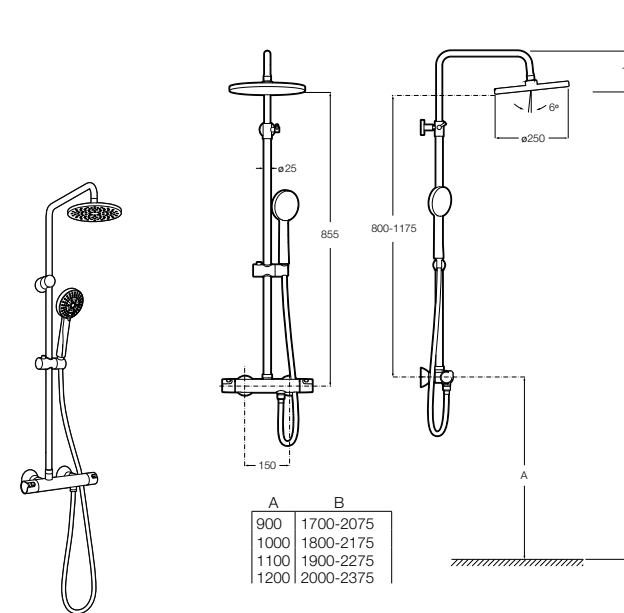

Victoria-T Basic

5A9F18C00 Душевая стойка со смесителем-термостатом. Включает верхний душ диаметром 250 мм, ручной душ диаметром 100 мм с одним режимом напора воды, гибкий металлический шланг 1,7 м и держатель с возможностью регулировки наклона и высоты.