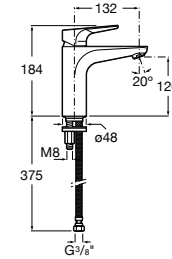

Atlas

5A3990C00 Смеситель для раковины, гладкий корпус, Mezzo, с аэратором и гибкой подводкой. Cold start.