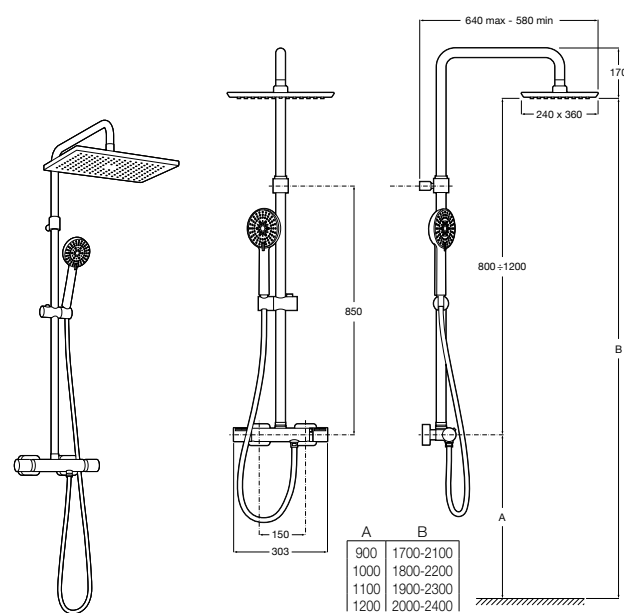

Even-T Square

5A2080C00* SQUARE - Душевая стойка со смесителем-термостатом. Регулируемая высота. Включает: верхний душ размером 360x240 мм, ручной душ диаметром 100 мм с тремя режимами потока, гибкий шланг 1,75 м и держатель с возможностью регулировки высоты и наклона.