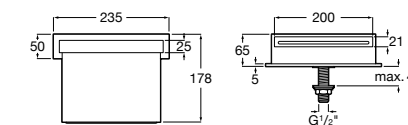

Изливы для ванн / монтаж на бортик

Flowdream

5A0503C00 Излив, монтируемый на край ванны.