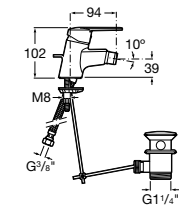

Monodin-N

5A6198C00 Смеситель для биде с цепочкой, регулятором направления потока и гибкой подводкой.

Alfa

5A6F25C00 Смеситель для биде с регулятором направления потока, донным клапаном и гибкой подводкой.

Cala

5A606EC00 Смеситель для биде с регулятором направления потока, донным клапаном и гибкой подводкой.

Victoria

5A6N25C0M Смеситель для биде с регулятором направления потока, донным клапаном и гибкой подводкой.

L20

5A6A09C0M Смеситель для биде с регулятором направления потока, донным клапаном и гибкой подводкой.

Victoria

5A6125C0M Смеситель для биде с регулятором направления потока, держателем для цепочки и гибкой подводкой.

**Смесители для биде / монтаж на бортик /
двухвентильные**

L20

5A6B09C00 Смеситель для биде с регулятором направления потока, держателем для цепочки и гибкой подводкой.

Loft

5A6043C00 Смеситель для биде с регулятором направления потока, донным клапаном и гибкой подводкой.

Carmen

5A6A4BC00 Смеситель для биде с регулятором направления потока, донным клапаном click-clack и гибкой подводкой воды.

Brava

5A6130C00 Смеситель для биде с регулятором направления потока и гибкой подводкой.

Brava

5A6530C00 Встраиваемый вентиль для биде, синий указатель (холодный).
5A6630C00 Встраиваемый вентиль для биде, красный указатель (горячий).