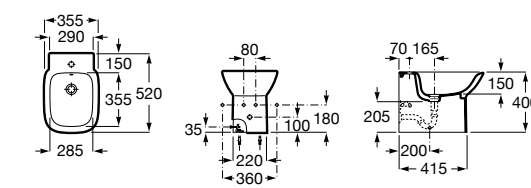

#### Debba Square

**355997000** Биде укороченное приставное к стене, без крышки. Смеситель не входит в комплект.