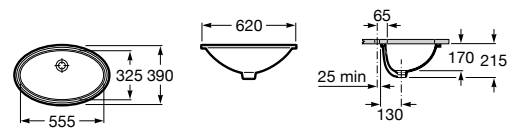

Раковины, встраиваемые снизу

Grand Berna

327899000 Раковина керамическая, встраиваемая снизу. Смеситель не входит в комплект.