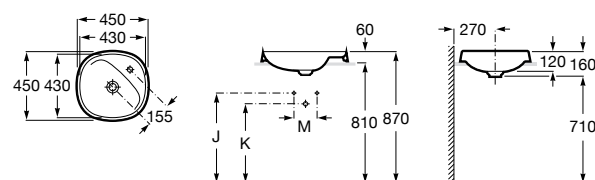

Debba

32799M000 Раковина керамическая врезная. Смеситель не входит в комплект.