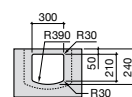

Мини-раковины

Hall

325883000 Настенная или накладная керамическая раковина. Смеситель не входит в комплект.

Meridian

325245000 Настенная керамическая раковина. Смеситель не входит в комплект.

335240000 Пьедестал для керамической раковины.

337241000 Полуьпедестал для керамической раковины.

The Gap Original

327477000 Настенная или накладная керамическая раковина. Смеситель не входит в комплект.

Hall

327624000 Настенная или накладная керамическая раковина. Смеситель не входит в комплект.

Meridian

327248000 Настенная керамическая раковина. Смеситель не входит в комплект.

Размеры в мм

Ibis

320841001 Настенная керамическая раковина. Смеситель не входит в комплект.

The Gap Original

327478000 Настенная керамическая раковина. Смеситель не входит в комплект.

337472000 Полуьпедестал для керамической раковины компакт.

Debba

325998000 Настенная керамическая раковина. Смеситель не входит в комплект.

Meridian

327249000 Настенная керамическая раковина. Смеситель не входит в комплект.

337242000 Полуьпедестал для керамической раковины компакт.

The Gap Original

327479000 Настенная керамическая раковина. Смеситель не входит в комплект.

337472000 Полуьпедестал для керамической раковины компакт.

Размеры в мм