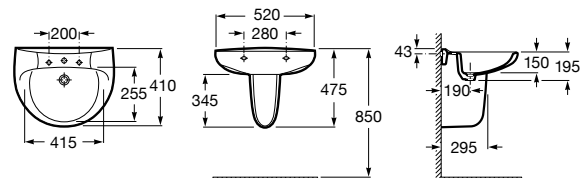

Victoria

325394..0 Настенная керамическая раковина. Смеситель не входит в комплект.

337390000 Пьедестал для керамической раковины.

33739200Y Полуьпедестал для керамической раковины.