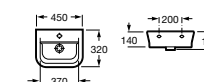

Раковина

Стр. 111

Арт. 327477000 45 см