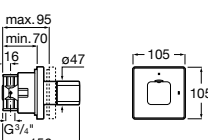

### Aqualine Square

**5A094AC00** SQUARE - Встраиваемый запорный клапан. Установка с Арт. 525166703.

**525166703** Скрытый монтажный блок для запорного клапана на 1 выход 3/4".