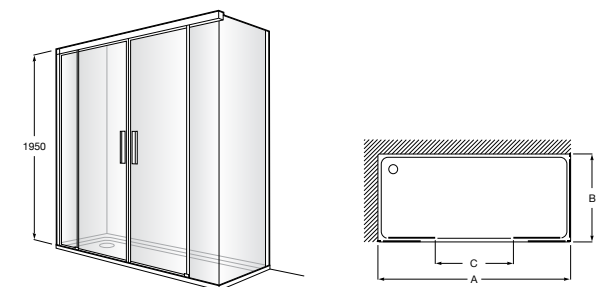

Fusion-N L4 + LF

Фронтальное расположение. 2 раздвижных элемента + 2 фиксированных элемента + 1 фиксированный элемент сбоку.

		Минимальное открытие (C)
L4 (A)	От 1170 до 1400	420
	От 1401 до 1800	519
	От 1801 до 2000	719
LF (B)	От 200 до 500	-
	От 501 до 800	-
	От 801 до 1000	-