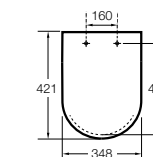

Victoria

1. **801B60..B** Сиденье и крышка с креплениями из нержавеющей стали для унитаза. Материал SUPRALIT®.
2. **801B66..B** Сиденье и крышка с креплениями из пластика. Материал SUPRALIT®.
3. **801B62..B** Сиденье и крышка с механизмом «мягкое закрытие» для унитаза. Материал SUPRALIT®.
4. **801398004** Сиденье и крышка для унитаза, пластик.

Сиденье на ножках