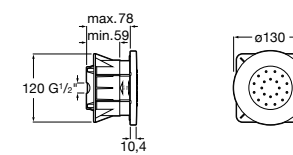

Форсунка Round

5B3878C00 ROUND - Душевая форсунка с изменяемым углом потока. Хром.

Аксессуары для душа / Штанги

Sensum

5B0405C00 Штанга 800 мм с регулируемым держателем для душа.

5B0405..0 Штанга 800 мм с регулируемым держателем для душа. Покрытие Everlux. ☉

Stella

Душевая штанга с регулируемым держателем для ручного душа.

	A	B
5B0305C00	900	846
5B0205C00	700	646