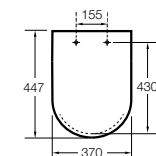

Beyond

801B82..B Сиденье и крышка с механизмом «мягкое закрытие» для унитаза. Материал SUPRALIT®