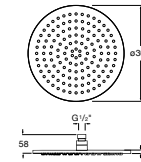

Rainsense

5B3950.0 Круглая душевая насадка. Покрытие Everflux. Кронштейн покупается отдельно.