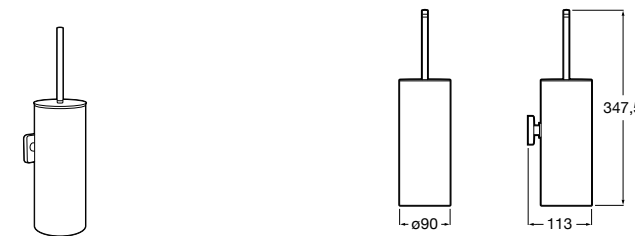

Размеры в мм

**Victoria**  
816666001 Настенный держатель для щетки. Крепление на болты или клей.

**Victoria**  
816667001 Настенный держатель для щетки. Крепление на болты или клей.

**Onda**  
3870ZE000 Настенный держатель для щетки.