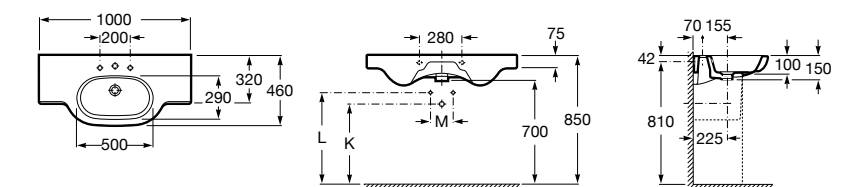

Dama

327780000 Настенная керамическая раковина. Смеситель не входит в комплект.

337470000 Пьедестал для керамической раковины.

337471000 Полупьедестал для керамической раковины.

Meridian

32724B000 Настенная керамическая раковина. Смеситель не входит в комплект.

335240000 Пьедестал для керамической раковины.

337241000 Полупьедестал для керамической раковины.