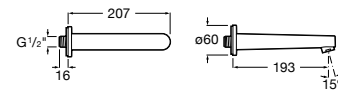

Round

525310800 Излив, монтируемый на стену.