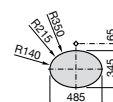

Grand Berna

327899000 Раковина керамическая, встраиваемая снизу. Смеситель не входит в комплект.

Inspira

327535..0 Раковина из материала FINECERAMIC®, встраиваемая снизу с монтажным креплением.