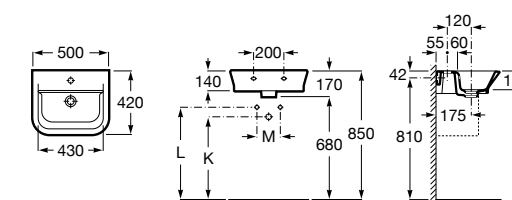

The Gap Original

327476000 Настенная или накладная керамическая раковина. Смеситель не входит в комплект.

337470000 Пьедестал для керамической раковины.

337471000 Полуьпедестал для керамической раковины.