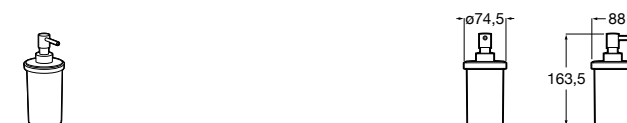

Nuova

816532001 Диспенсер на столешницу.