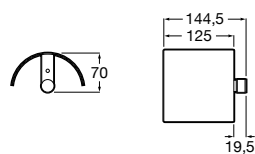

Superinox

817304002 Держатель для туалетной бумаги с крышкой.