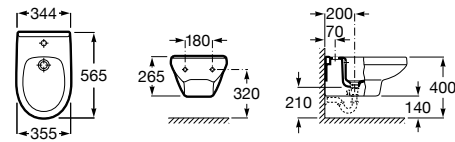

Victoria

355305..S Подвесное биде без крышки. Смеситель не входит в комплект. Для установки подвесных биде необходима совместимая система инсталляции Rosa.