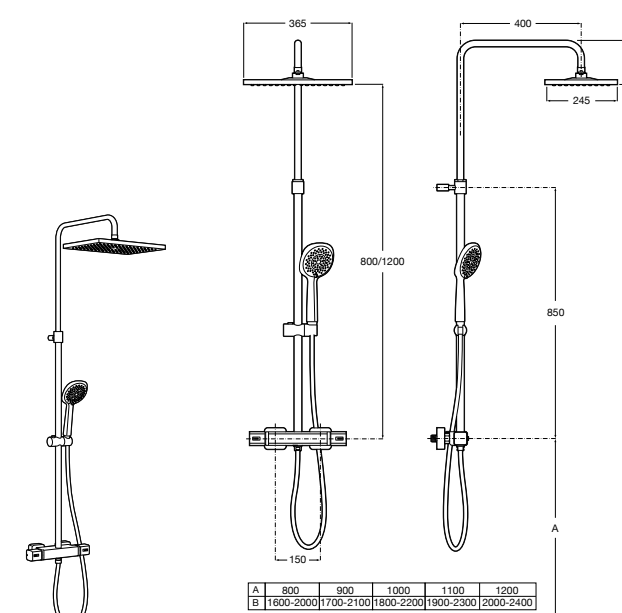

Level-T

5A201AC00 Душевая стойка со смесителем-термостатом. Регулируемая высота. Включает: верхний душ 365x245 мм, ручной душ диаметром 130 мм с тремя режимами напора воды, гибкий шланг 1,75 м и держатель с возможностью регулировки наклона и высоты.