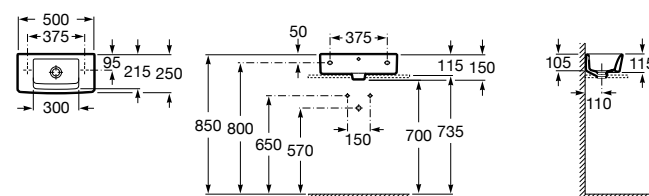

Мини-раковины

Hall

325883000 Настенная или накладная керамическая раковина. Смеситель не входит в комплект.