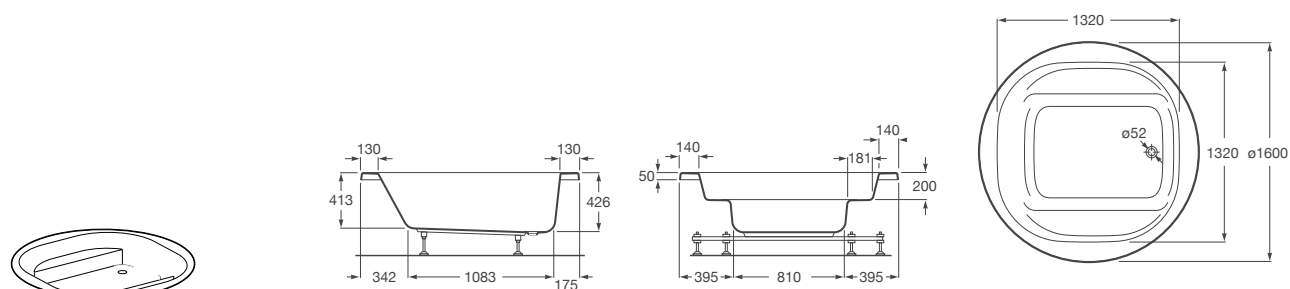

Акриловые ванны

Waikiki-N

1. **248429001** Акриловая круглая ванна со встроенной спинкой и сиденьями, с системой гидромассажа Total и донным клапаном.
   248345000 Акриловая круглая ванна со встроенной спинкой и сиденьями.