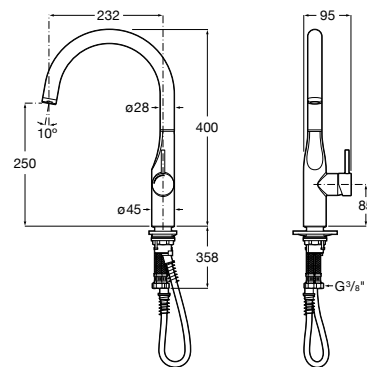

Glera ®

5A844DC00 Смеситель для кухни с поворотным изливом, аэратором и гибкой подводкой. Cold start.