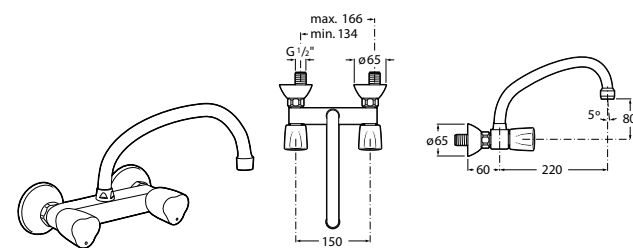

Brava

5A7730C00 Монтируемый на стену смеситель для кухни с верхним поворотным изливом и аэратором.