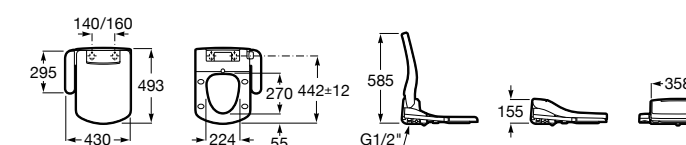

Advance Round

804001001 Сиденье для унитаза с функцией мытья и сушки, совместим с унитазами Роса круглой формы. Для установки и работы необходимо подключение к сети электропитания и подачи воды.