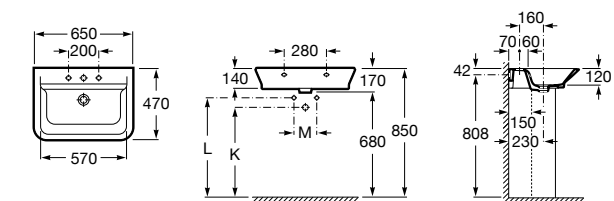

Dama Retro

320321001 Настенная керамическая раковина. Пьедестал и смеситель не входят в комплект.

331325001 Пьедестал для керамической раковины.

Dama

327782000 Настенная керамическая раковина. Смеситель не входит в комплект.

337470000 Пьедестал для керамической раковины.

337471000 Полупьедестал для керамической раковины.

Meridian

327240000 Настенная керамическая раковина. Смеситель не входит в комплект.

335240000 Пьедестал для керамической раковины.

337241000 Полупьедестал для керамической раковины.

Victoria

325391.0 Настенная керамическая раковина. Смеситель не входит в комплект.

337390000 Пьедестал для керамической раковины.

33739200Y Полупьедестал для керамической раковины.

Hall

327621000 Настенная или накладная керамическая раковина. Смеситель не входит в комплект.

337621000 Полупьедестал для керамической раковины.

Размеры в мм

Carmen

3270A1.0 Настенная керамическая раковина под пьедестал с установочным комплектом и одним отверстием под смеситель. Смеситель и пьедестал не входят в комплект.

3270A1.3 Настенная керамическая раковина под пьедестал с установочным комплектом и тремя отверстиями под смеситель. Смеситель и пьедестал не входят в комплект.

3370A0.0 Керамический пьедестал для раковины. Монтажный комплект не входит.

Debba

325993000 Настенная керамическая раковина. Смеситель не входит в комплект.

33799000Y Пьедестал для керамической раковины.

33799100Y Полупьедестал для керамической раковины.

The Gap Original

327473000 Настенная керамическая раковина. Смеситель не входит в комплект.

337470000 Пьедестал для керамической раковины.

337471000 Полупьедестал для керамической раковины.

Dama

327783000 Настенная керамическая раковина. Смеситель не входит в комплект.