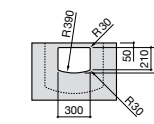

Hall

1. **327881000** Настенная или накладная керамическая раковина. Смеситель не входит в комплект.
   337621000 Полупьедестал для керамической раковины.