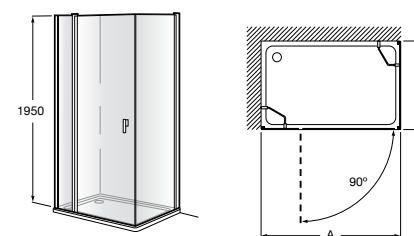

Easy PLF + LF

Фронтальное расположение. 1 распашной элемент + 1 фиксированный элемент + 1 фиксированный элемент сбоку.

		Минимальное открытие (C)
PLF (A)	От 970 до 1100	615
	От 1101 до 1200	640
	От 1201 до 1400	645
LF (B)	От 670 до 800	-
	От 801 до 900	-
	От 901 до 1000	-