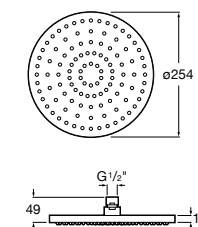

Rainsense

5B2250C00 Круглая душевая насадка. Хромированный ABS-пластик. Кронштейн покупается отдельно.