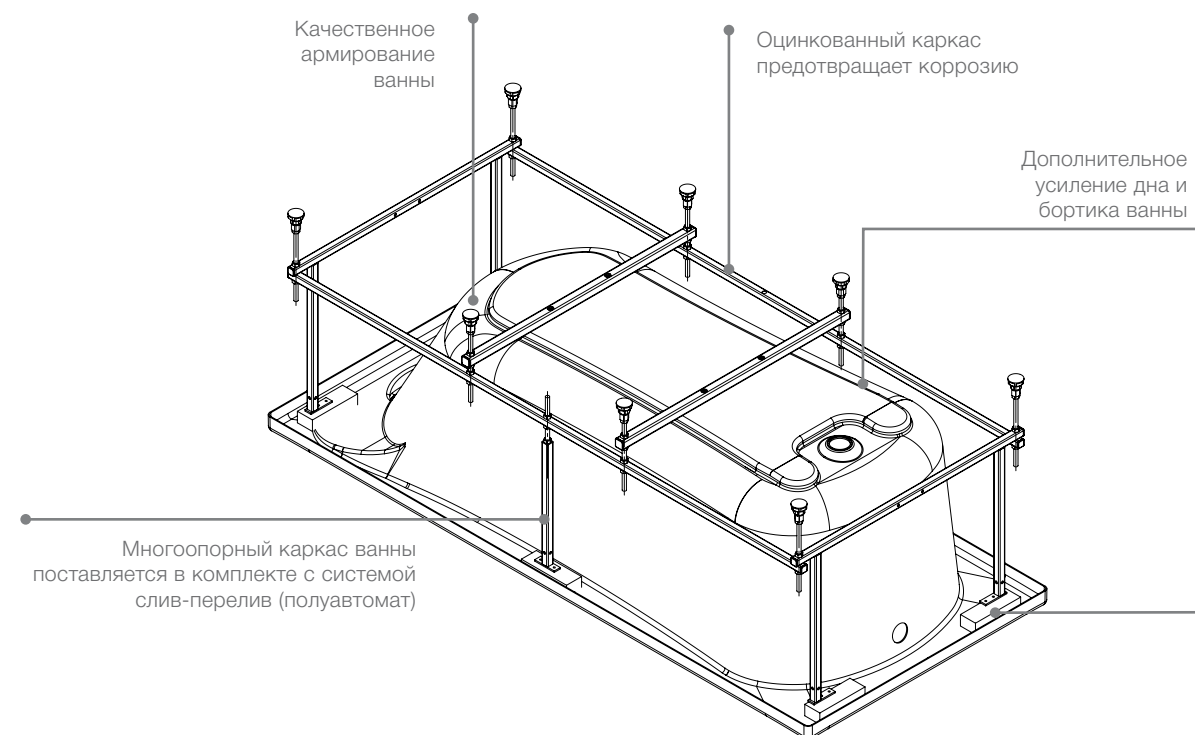

Характеристики и преимущества

Рекомендуемая высота установки для акриловых ванн составляет 62-64 см от уровня пола до верхней точки бортика ванны, за исключением ванны Уло. За счет своей глубины данную ванну рекомендовано выставлять на высоту 66 см.