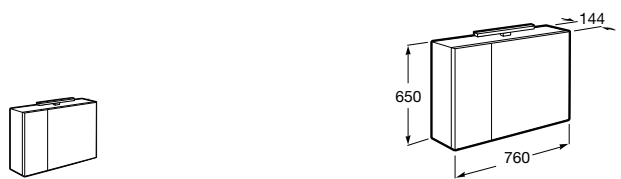

## Etna

Зеркальный шкаф с LED-светильником и регулируемыми по высоте стеклянными полочками.

<b>857304806</b>	Белый глянец.
<b>857304445</b>	Дуб верона.