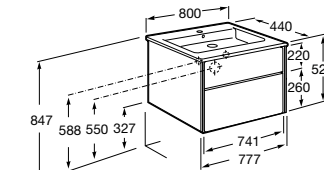

**Ronda**

<b>ZRU9303004</b>	Мебельный модуль бетон/белый матовый.
<b>ZRU9302965</b>	Мебельный модуль белый глянцев/антрацит.
<b>327470000</b>	Раковина The Gap Original 800.

**Victoria Ice Edition 3 ящика**