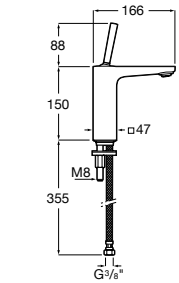

Pais ©

5A326DC00 Смеситель для раковины с ручкой-джойстиком, гладкий корпус, с донным клапаном системы click-clack и гибкой подводкой.