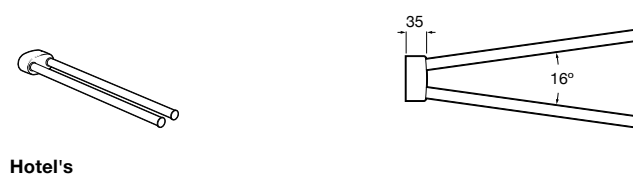

Hotel's
816378001 Полотенцедержатель двойной.

	A
816656001	600
816655001	500
816654001	400
816653001	300

	A	B
3870ZH000	600	560
3870ZG000	450	420
3870ZJ000	300	260

Victoria
816658001 Двойной вращающийся полотенцедержатель.

Аксессуары / Настенные полотенцедержатели

Аксессуары / полотенцедержатели в форме кольца