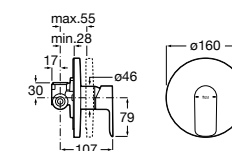

Cala

5A226EC00 Встраиваемый смеситель для ванны или душа.