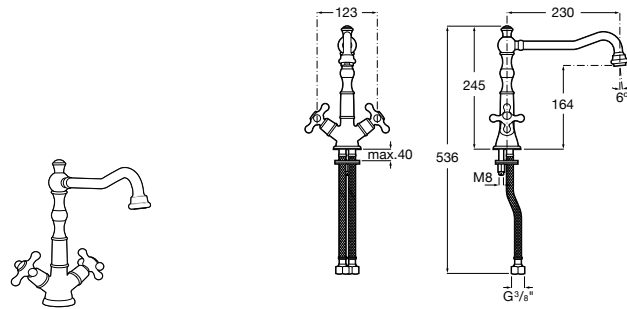

Смесители для кухни / монтируемые на край раковины / двухвентильные

Carmen

5A844BC00 Смеситель для кухни с поворотным изливом, аэратором и гибкой подводкой.