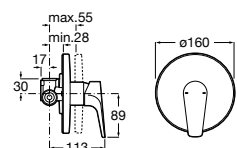

Смесители для душа / встраиваемые (с внутренней частью в комплекте)

Atlas

5A2290C00 Встраиваемый смеситель для ванны или душа.