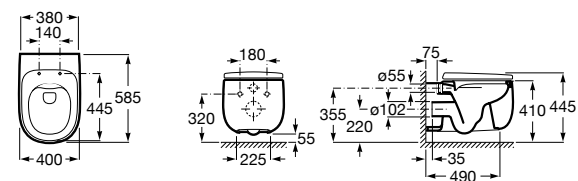

Унитазы подвесные