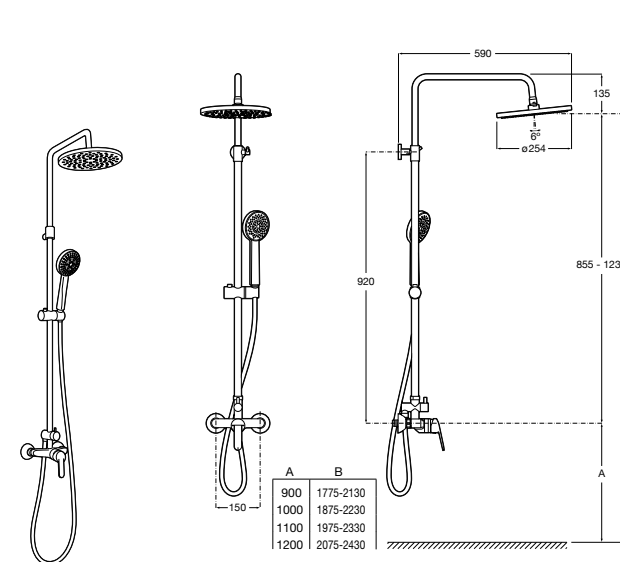

Victoria Plus

5A9A25C00 Душевая стойка с однорычажным управлением. Включает: верхний душ диаметром 250 мм, ручной душ диаметром 100 мм с 1 режимом потока, гибкий металлический шланг 1,5 м и держатель с возможностью регулировки наклона и высоты. Высота стойки регулируется от 855 до 1230 мм.