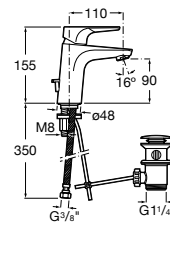

Atlas

5A3090C0M Смеситель для раковины с аэратором, донным клапаном и гибкой подводкой.

5A3090C00 Смеситель для раковины с аэратором, донным клапаном и гибкой подводкой. Cold start.

Malva

5A303BC0M Смеситель для раковины с донным клапаном и гибкой подводкой.

5A303BC00 Смеситель для раковины с донным клапаном и гибкой подводкой. Cold start.