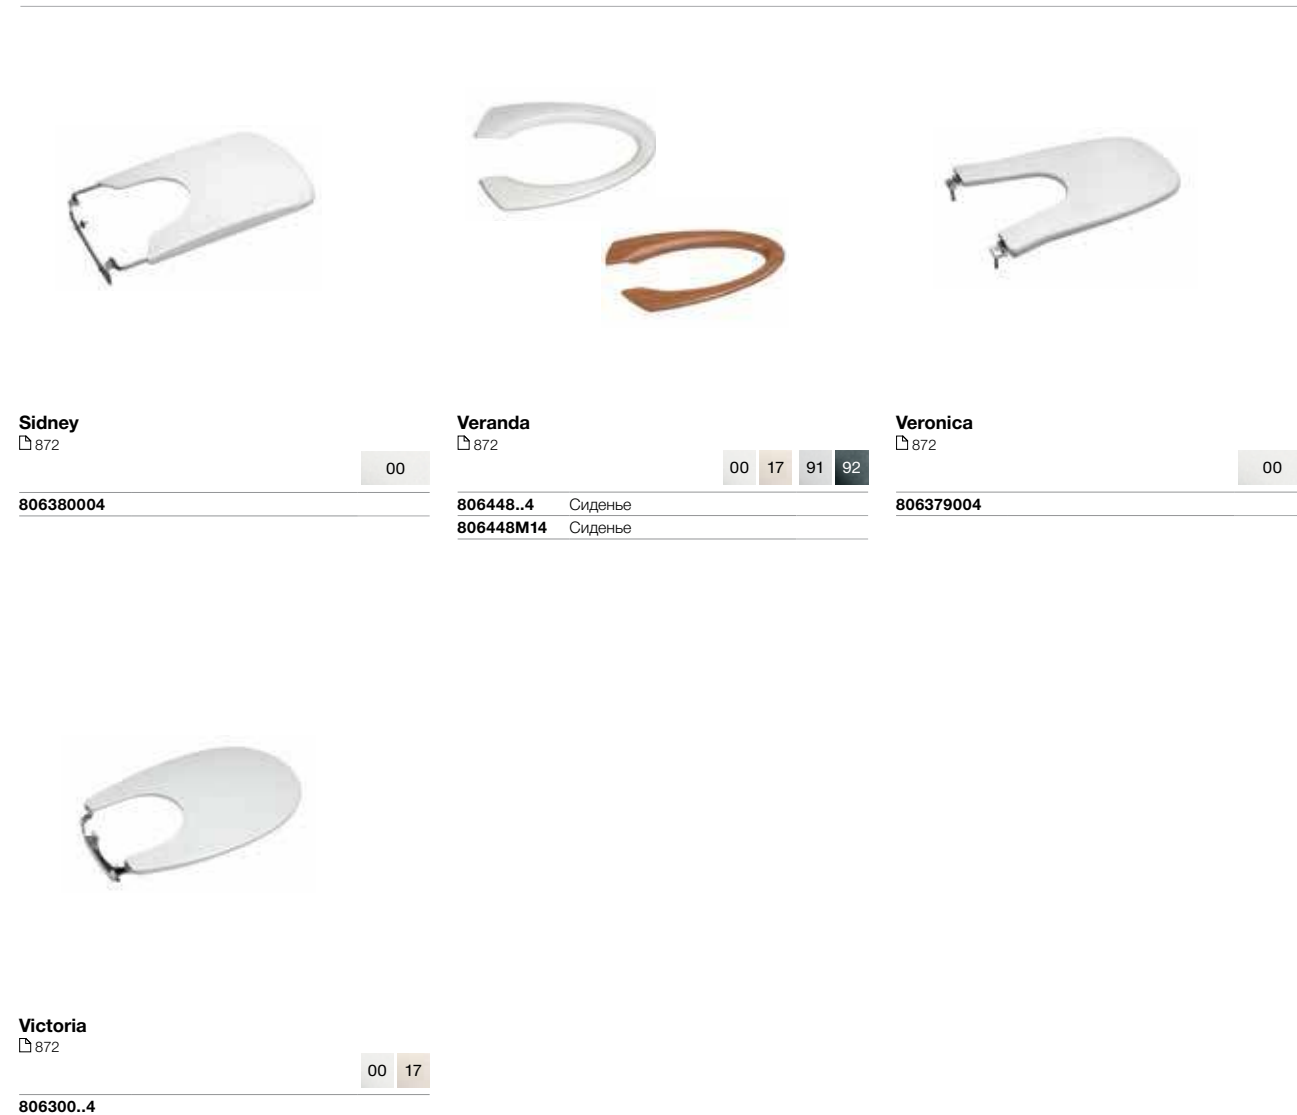

☐ Более подробную информацию см. на указанной странице / В артикуле продукта замените .. на код выбранного цвета

Виды креплений крышек и сидений на унитаз

Комплект петель			
Тип	Для унитаза/биде		
Для сиденья	Механизм «мягкое закрывание»	America, Happening, Hall, Sidney, Meridian, Dama Senso, Dama Senso Compact, Giralda	I0001200R
		Frontalis, Element	I0001300R
		Khroma	I0003800R
		Veranda	I0003100R
		Meridian-N, Dama	I0012400R
		Комплект креплений для механизма «мягкое закрывание»	I0001100R
Сталь	Gondola		I0006700R
	Access		I0009600R
	Meridian		I0006300R
	Meridian-N / Dama		I0012500R
	America, Georgia, Giralda, Hall, Sidney		I0006500R
	Veranda		I0006600R
Ацетал	Magnum		I0006800R
	Victoria		I0002900R
Ацетал съемный	Dama Retro	Белый	I0005800R
		Светлый кремовый	I0005900R
		Норка	I0006000R
		Серый	I0006100R
Съемный	Dama Senso, Giralda		I0002100R
Пластик	Happening Baby		I0003400R

Комплект петель и креплений			
Тип	Для унитаза/биде		
Для сиденья	Механизм «мягкое закрывание»	Veranda	I0003700R
		Frontalis, Element, Khroma, America, Happening, Veronica, Hall, Sidney, Meridian, Meridian-N, Dama, Dama Senso, Dama Senso Compact, Dama Retro, The Gap, Giralda и Victoria	I0000400R
Ацетал съемный	Dama Retro белый		I0001800R
Съемный	Dama Senso, Giralda		I0002500R
Общие	Meridian, Hall, Georgia, Sidney, Giralda, America, Veranda, Veronica		I0002400R

Пластиковые заглушки			
Тип	Для унитаза/биде		
Сиденья и крышки	Сиденье	Для остальных серий (4 шт.)	I0009100R
	Сиденье и крышка	Для остальных серий	I0009000R

☐ Более подробную информацию см. на указанной странице / Размеры в мм