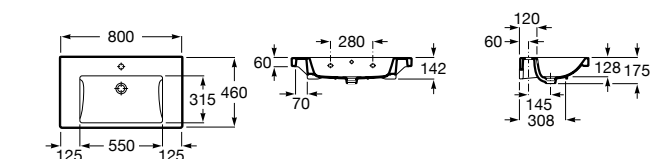

The Gap

3270M0000 Настенная или накладная керамическая раковина. Смеситель не входит в комплект.