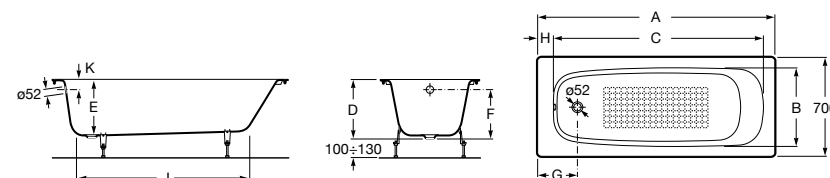

Continental

Прямоугольная чугунная эмалированная ванна.

	A	B	C	D	E	F	G	H	K	J	Объем, л
21291100R	1700	570	1530	420	400	350	285	100	70	1235	182
21291200R	1600	570	1430	420	400	350	285	100	70	1180	170
21291300R	1500	570	1330	420	400	350	285	100	70	1120	161
212914001	1400	560	1230	420	400	350	285	100	70	1020	144
211506001	1200	550	1050	390	370	330	260	75	60	900	117
211507001	1000	550	850	390	370	330	260	75	60	730	95
21290100R	1700	700	1530	420	400	350	285	100	70	1235	182
21290200R	1600	700	1430	420	400	350	285	100	70	1180	170
21290300R	1500	700	1330	420	400	350	285	100	70	1120	161
212904001	1400	700	1230	420	400	350	285	100	70	1020	144

Размеры в мм