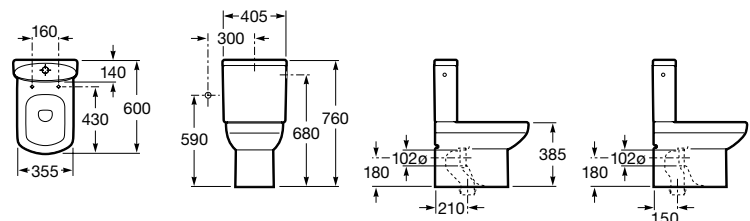

Dama Senso

342518000 Чаша унитаза укороченная приставная с двойным выпуском.

34151B000 Бачок с механизмом двойного смыва 6/3 литра с нижним подводом воды и механизмом для двойного смыва.

ZRU9000040 Сиденье и крышка с функцией быстрого снятия.

ZRU9000041 Сиденье и крышка с механизмом «мягкое закрывание» и быстрого снятия для унитаза.

ZRU9302820 Сиденье и крышка с механизмом «мягкое закрывание» и быстрого снятия для унитаза.

ZRU9302991 Сиденье и крышка тонкие с механизмом «мягкое закрывание» и быстрого снятия для унитаза.

Размеры в мм