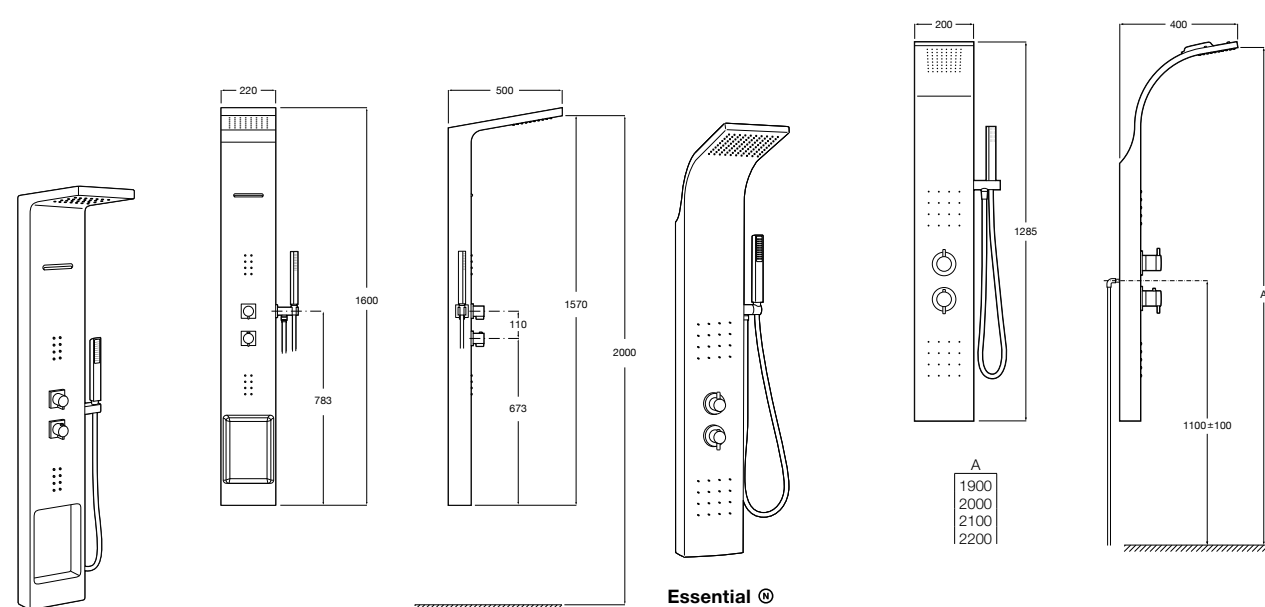

Aqualine Round 2 положения

5A154AC00 ROUND - Встраиваемый переключатель (2 положения) для ванны или душа. Установка с Арт. 525166803.

525166803 Скрытый монтажный блок для дивертора на 2 выхода 1/2".

Aqualine Square 3 положения

5A194AC00 SQUARE - Встраиваемый переключатель (3 положения) для ванны или душа. Установка с Арт. 525166803.

525166903 Скрытый монтажный блок для дивертора на 3 выхода 1/2".

Aqualine Soft 3 положения

5A1B4AC00 SOFT - Встраиваемый переключатель (3 положения) для ванны или душа. Установка с Арт. 525166803.

525166903 Скрытый монтажный блок для дивертора на 3 выхода 1/2".

Aqualine Round 3 положения

5A184AC00 ROUND - Встраиваемый переключатель (3 положения) для ванны или душа. Установка с Арт. 525166803.

525166903 Скрытый монтажный блок для дивертора на 3 выхода 1/2".

Aqualine Square

5A094AC00 SQUARE - Встраиваемый запорный клапан. Установка с Арт. 525166703.

525166703 Скрытый монтажный блок для запорного клапана на 1 выход 3/4".

Aqualine Soft

5A0A4AC00 SOFT - Встраиваемый запорный клапан. Установка с Арт. 525166703.

525166703 Скрытый монтажный блок для запорного клапана на 1 выход 3/4".

Aqualine Round

5A084AC00 ROUND - Встраиваемый запорный клапан. Установка с Арт. 525166703.

525166703 Скрытый монтажный блок для запорного клапана на 1 выход 3/4".

Настенная душевая панель с гидромассажем

Eternal

5A978BC00 Гидромассажная панель из материала SURFEX®.

Essential ®

5A9A8BC00 Гидромассажная панель.

525994103 Дополнительный монтажный комплект для угловой установки панели Essential.

5B4863TP0 Полочка. Для установки с гидромассажной душевой панелью Essential или Evolution.