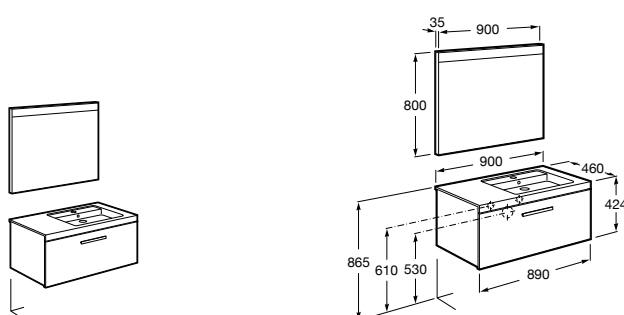

Prisma раковина справа

1. **855947XXX** UNIK - Комплект мебели и раковины. Компактный сифон. Ножки и смеситель не входят в комплект.
   855931XXX PACK - Комплект мебели, раковины и зеркала Prisma Basic со встроенной LED-подсветкой. Компактный сифон. Ножки и смеситель не входят в комплект.