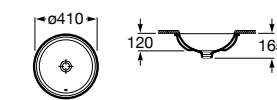

Foro

327884000 Раковина керамическая, встраиваемая снизу. Смеситель не входит в комплект.