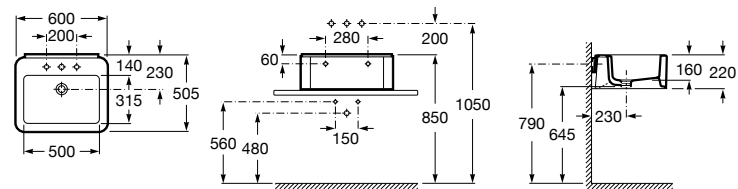

Element

1. **327570000** Настенная или накладная керамическая раковина. Смеситель не входит в комплект.