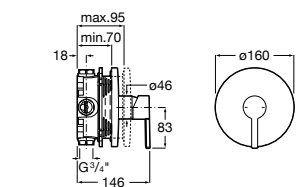

Naia

5A2B96C00 Встраиваемый смеситель для ванны или душа. Установка с RocaBox Арт. 525869403.

5A2B96..0 Встраиваемый смеситель для ванны или душа. Покрытие Everlux. Установка с RocaBox Арт. 525869403.