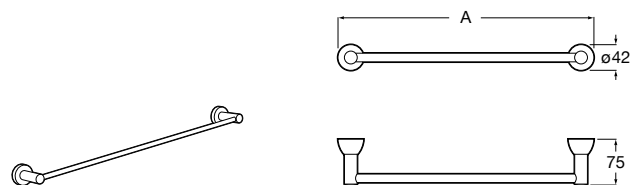

Classica

816808001 Крючок.

Superinox

Полотенцедержатель.

	A
817308002	600
817307002	400