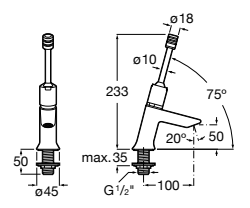

Atlas-E

1. **5A5690C00** Электронный кран для раковины с высоким изливом для подвода одной воды. Сенсор приближения. Питание от четырех щелочных батареек 1,5V LRG (AA). Батарейки не включены в комплект.
2. **5A5790C00** Электронный кран для раковины с высоким изливом для подвода одной воды. Сенсор приближения. Питание от сети 230 V. Источник питания включен в комплект.

L20-E

1. **5A5609C00** Электронный кран для раковины для подвода одной воды. Ограничитель потока воды 5,7 л/мин, гибкая подводка. Питание от четырех щелочных батареек 1,5V LRG (AA). Батарейки не включены в комплект.
2. **5A5709C00** Электронный кран для раковины для подвода одной воды. Ограничитель потока воды 5,7 л/мин, гибкая подводка. Питание от сети 230 V. Источник питания включен в комплект.

Смесители для раковины / монтируемые на край раковины / порционно-нажимные

Loft-E

1. **5A4243C00** Электронный кран для раковины с высоким изливом для подвода одной воды. Сенсор приближения. Питание от четырех щелочных батареек 1,5V LRG (AA). Батарейки не включены в комплект.
2. **5A4343C00** Электронный кран для раковины с высоким изливом для подвода одной воды. Сенсор приближения. Питание от сети 230 V. Источник питания включен в комплект.

Instant

1. **5A3177C00** Смеситель для раковины с аэратором и гибкой подводкой. Ограничитель расхода 6 л/мин. Автоматическое закрытие через 15 секунд.

L70-E ®

1. **5A5C09C00** Электронный кран для раковины для подвода одной воды. Ограничитель потока воды 5 л/мин, гибкая подводка. Питание от четырех щелочных батареек 1,5V LRG (AA). Батарейки не включены в комплект.
2. **5A5D09C00** Электронный кран для раковины для подвода одной воды. Ограничитель потока воды 5 л/мин, гибкая подводка. Питание от сети 230 V. Источник питания включен в комплект.

Instant