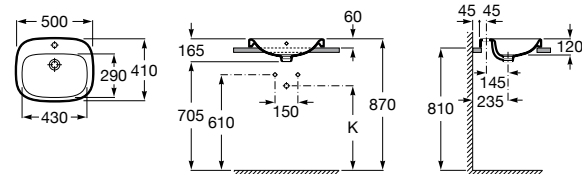

Rodeo

327866000 Раковина керамическая врезная. Смеситель не входит в комплект.

Neo Selene

322307000 Раковина керамическая врезная или встраиваемая снизу. Смеситель не входит в комплект.

Diverta

327114000 Раковина керамическая врезная или встраиваемая снизу. Смеситель не входит в комплект.