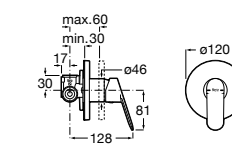

Alfa

5A2A25C00 Встраиваемый смеситель для ванны или душа.