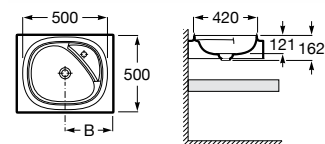

Модели чаш

	B
Мин	315
Макс	2485

Комбинируемость чаш по высоте столешницы

Размер чаши (мм)	Ширина столешницы (мм)		Минимальная длина столешницы (мм)			
	450	500	1 чаша	2 чаши	3 чаши	4 чаши
ø 370	НЕТ	ДА	○	○	○	○
Modo	450 x 260	ДА	ДА	○	○	○
	550 x 310	ДА	ДА	○	○	○
Beyond	500 x 420	НЕТ	ДА	○	○	○