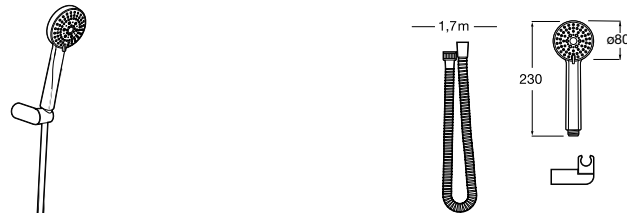

Stella 80/1

5B9303C00 Душевой комплект. Включает в себя: ручной душ 80 мм с 1 функцией, настенный держатель для ручного душа и гибкий шланг 1,70 м.