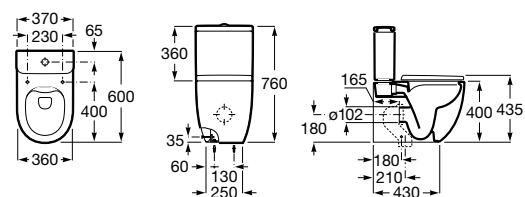

Meridian

34224L000 Чаша унитаза Rimless укороченная приставная с двойным выпуском. Включен установочный комплект.

341241000 Бачок с механизмом двойного смыва 4,5/3 литра с нижним подводом воды для укороченного унитаза. Включен установочный комплект, механизм для подвода воды и механизм смыва.

8012AC..B Сиденье и крышка с креплениями из нержавеющей стали и механизмом «мягкое закрывание» для укороченного унитаза. Материал SUPRALIT®. ©

8012AB..B Сиденье и крышка с креплениями из нержавеющей стали для укороченного унитаза. Материал SUPRALIT®. ©

8012B2002 Сиденье и крышка для унитаза.