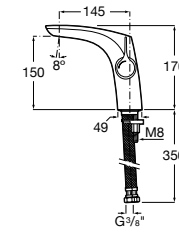

Смесители

Insignia

5A323AC00 Смеситель для раковины, гладкий корпус, с донным клапаном с системой click-clack и гибкой подводкой. Cold start.
5A3B3A..0 Смеситель для раковины, гладкий корпус, с гибкой подводкой. Покрытие Everlux.