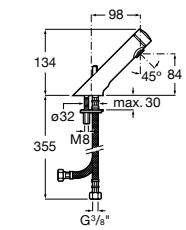

Avant

1. **5A3179C00** Смеситель для раковины, с аэратором и гибкой подводкой. Боковая ручка для регулировки температуры воды.

Instant Care

1. **5A4377C00** Кран для раковины с аэратором. Подвод одной воды.