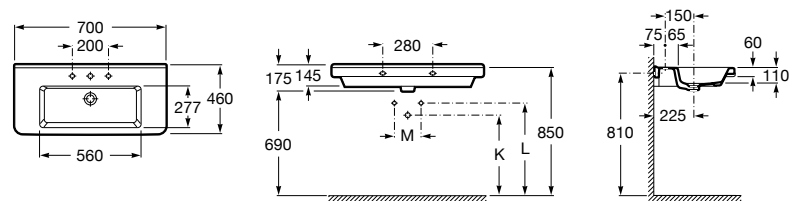

Размеры в мм

**Dama Retro**

**320321001** Настенная керамическая раковина. Пьедестал и смеситель не входят в комплект.

**331325001** Пьедестал для керамической раковины.

**Dama**

**327782000** Настенная керамическая раковина. Смеситель не входит в комплект.