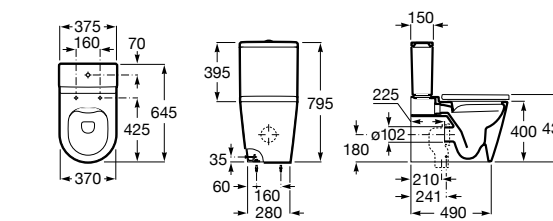

Inspira Round

342526..0 ROUND - Чаша унитаза приставная с двойным выпуском. В комплект включен выпускной патрубок и установочный комплект.

341520..0 Бачок с механизмом двойного смыва 4,5/3 литра с нижним подводом воды. Включен установочный комплект, механизм для подвода воды и механизм смыва.

801522..B ROUND - Сиденье и крышка с механизмом «мягкое закрывание» для унитаза. Материал SUPRALIT®.