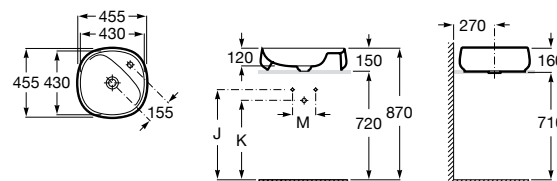

Beyond

3270B9..0 Накладная раковина из материала FINECERAMIC®. Универсальный выпуск с керамической крышкой Ø 72 мм. Смеситель не входит в комплект.