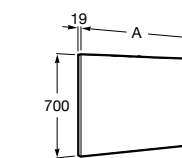

## Luna

Зеркало круглое.

	A
812194000	Ø 750
812193000	Ø 550