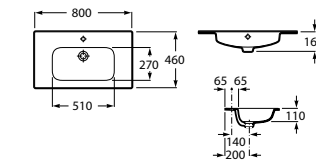

Victoria Nord Black Edition

Коллекция мебели Victoria Nord Black Edition является прекрасным образцом сочетания дизайна и функциональности. Насыщенный черный глянцевый цвет идеально подойдет для создания контрастного цветового решения в ванной комнате.

В зеркальный шкафчик для удобства интегрирована LED-подсветка.

Два вместительных ящика в модуле под раковину оснащены механизмом плавного закрывания.

Фасады тумбы и шкафа-колонны дополнены элегантной врезной ручкой.

Подвесная шкаф-колонна реверсивна, что дает возможность выбрать удобный способ открывания фасадов (фасады могут открываться как в правую, так и в левую сторону).

Ассортимент

Модуль для раковины

Стр. 237

Арт. ZRU9000097 80 см, черный глянец

Раковина

Арт. 32799C000 80 x 46 см

Арт. 327826000 80 x 45 см, овал

Шкаф-колонна

Стр. 248

Арт. ZRU9000095 черный глянец

Общая ширина шкафчика в открытом положении составит 32 см.

Зеркальный шкаф

LED-подсветка сверху, включение от общего выключателя

Арт. ZRU9000100 80 см, черный глянец

Общая ширина зеркального шкафчика в открытом положении составит 105 см.

Цветовая гамма отделки:

Черный
глянец

Размеры в описаниях указаны в см, на чертежах – в мм.