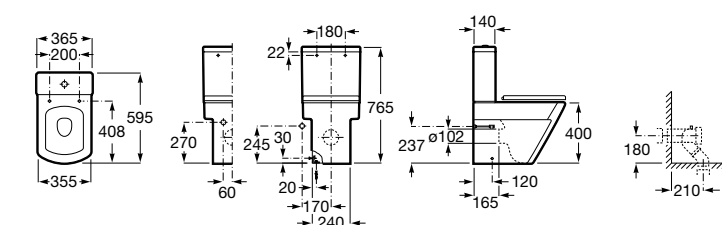

Leon

1. **342649000** Чаша унитаза с универсальным выпуском. Включен установочный комплект.
   341649000 Бачок с механизмом двойного смыва 6/3 литра с нижним подводом воды.
   ZRU9302943 Сиденье с крышкой тонкое.

Giralda

1. **342466000** Чаша SH.
   341469000 Бачок AI.
   ZRU9000046 Сиденье с крышкой.
   ZRU9000047 Сиденье с крышкой.

Унитазы напольные укороченные

Victoria

1. **342394..0** Чаша унитаза с вертикальным выпуском. Включен установочный комплект (B).
   34239U000 Чаша унитаза с косым выпуском. Включен установочный комплект (A).
   342399000 Чаша унитаза с горизонтальным выпуском. Включен установочный комплект (A).
   34139H..0 Бачок с механизмом двойного смыва 6/3 литра с боковым подводом воды. Включен установочный комплект, механизм для подвода воды и механизм смыва.
   34139Z000 Бачок с механизмом двойного смыва 6/3 литра с нижним подводом воды. Включен установочный комплект, механизм для подвода воды и механизм смыва.
   801B62..B Сиденье и крышка с механизмом «мягкое закрывание» для унитаза. Материал SUPRALIT®.
   801B60..B Сиденье и крышка с креплениями из нержавеющей стали для унитаза. Материал SUPRALIT®.
   801B66..B Сиденье и крышка с креплениями из пластика. Материал SUPRALIT®.
   ZRU8013900 Сиденье и крышка с креплениями из нержавеющей стали для унитаза.
   ZRU8013920 Сиденье и крышка с механизмом «мягкое закрывание» быстрого снятия для унитаза.

Hall