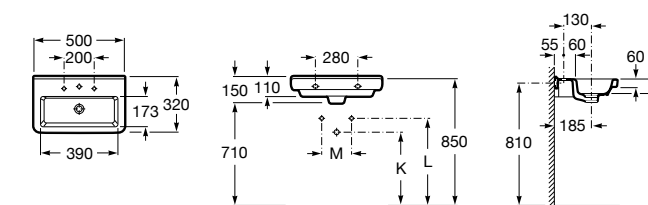

Dama

327788000 Настенная керамическая раковина. Смеситель не входит в комплект.

337782000 Полуьпедестал для керамической раковины компакт.