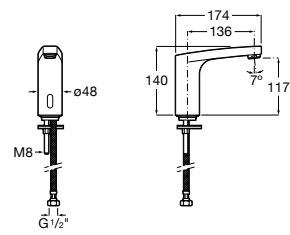

L70-E ®

1. **5A5C09C00** Электронный кран для раковины для подвода одной воды. Ограничитель потока воды 5 л/мин, гибкая подводка. Питание от четырех щелочных батареек 1,5V LRG (AA). Батарейки не включены в комплект.
2. **5A5D09C00** Электронный кран для раковины для подвода одной воды. Ограничитель потока воды 5 л/мин, гибкая подводка. Питание от сети 230 V. Источник питания включен в комплект.