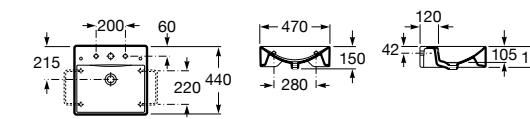

**Diverta**

**327111000** Настенная или накладная керамическая раковина. Смеситель не входит в комплект.

Размеры в мм

**Sofia**

**32720000** Накладная керамическая раковина. Смеситель не входит в комплект.