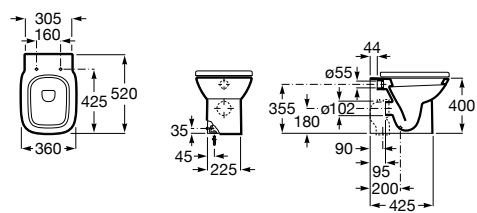

Debba Square

347996000	Чаша унитаза с двойным выпуском. Включает: крепежный комплект.
8019D0004	Сиденье и крышка с креплениями из нержавеющей стали для унитаза.
8019D0004	Сиденье и крышка с креплениями из нержавеющей стали для унитаза.
8019D2005	Сиденье и крышка для унитаза.