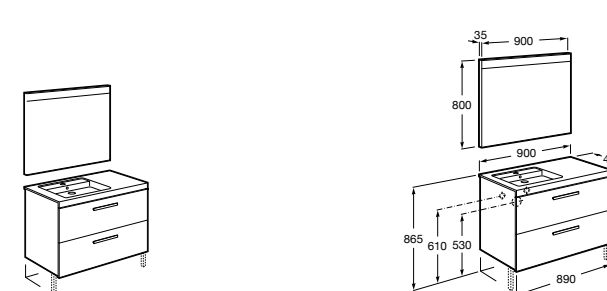

Мебельные модули для одной раковины 800 мм

Prisma раковина слева

1. **855953XXX** UNIK - Комплект мебели и раковины. Компактный сифон. Ножки и смеситель не входят в комплект.
   855937XXX PACK - Комплект мебели, раковины и зеркала Prisma Basic со встроенной LED-подсветкой. Компактный сифон. Ножки и смеситель не входят в комплект.
   816764339 Комплект из 2-х ножек.