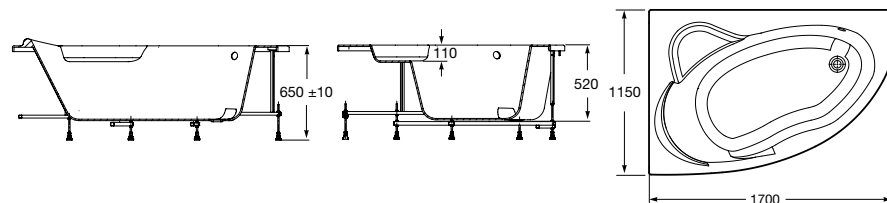

Luna

Акриловая ванна асимметричная, глубина 48 см. Монтажный комплект заказывается отдельно.

	A	B	Объем, л	
7248640000	Левая	1700	1150	350
7248641000	Правая	1700	1150	350

724F185000	Монтажный комплект (каркас, комплект креплений к стене, система слив-перелив полуавтомат).
7259132000	Фронтальная панель левая.
7259133000	Фронтальная панель правая.

Welna

Акриловая ванна асимметричная, глубина 48 см. Монтажный комплект заказывается отдельно.

	A	B	Объем, л	
7248642000	Левая	1600	1000	280
7248643000	Правая	1600	1000	280

724F186000	Монтажный комплект.
7259137000	Фронтальная панель левая.
7259138000	Фронтальная панель правая.

Чугунные ванны

Newcast

233650007	Овальная чугунная эмалированная ванна с противоскользящим покрытием дна, внешнее покрытие белого цвета. Ножки и слив не включены.
233650002	Овальная чугунная эмалированная ванна с противоскользящим покрытием дна, внешнее покрытие черного цвета. Ножки и слив не включены.
233650003	Овальная чугунная эмалированная ванна с противоскользящим покрытием дна, внешнее покрытие бордового цвета. Ножки и слив не включены.
233650004	Овальная чугунная эмалированная ванна с противоскользящим покрытием дна, внешнее покрытие синего цвета. Ножки и слив не включены.
233650000	Овальная чугунная эмалированная ванна с противоскользящим покрытием дна, внешнее покрытие серого цвета. Ножки и слив не включены.
233650008	Овальная чугунная эмалированная ванна с противоскользящим покрытием дна, внешнее покрытие медного цвета. Ножки и слив не включены.

Carmen