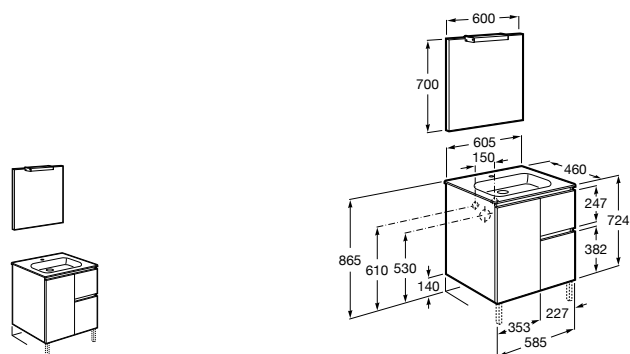

Дополнительно:

<b>816827339</b>	Ножки (4 шт.) Алюминий.
<b>816827458</b>	Ножки (4 шт.) Никель.

**Anima**

<b>851029XXX</b>	UNIK - Комплект мебели и раковины. Компактный сифон. Ножки и смеситель не входят в комплект.
<b>851033XXX</b>	РАСК - Комплект мебели, раковины, зеркала и настенного LED-светильника. Сифон не включен в комплект. Ножки и смеситель не входят в комплект.
<b>816757339</b>	Комплект из 2-х ножек.