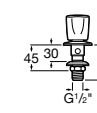

Brava

5A6530C00 Встраиваемый вентиль для биде, синий указатель (холодный).
5A6630C00 Встраиваемый вентиль для биде, красный указатель (горячий).