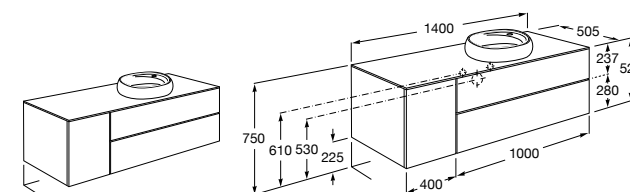

Beyond раковина справа

851405XXX Мебельный модуль для размещения накладной раковины 585 мм справа. Раковина и смесители не входят в комплект.