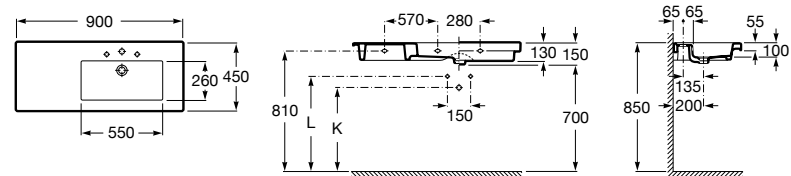

Prisma

327543000 Настенная или накладная керамическая раковина. Смеситель не входит в комплект.

Prisma

327544000 Настенная или накладная керамическая раковина. Смеситель не входит в комплект.

Dama

32781000 Настенная керамическая раковина. Смеситель не входит в комплект.

337470000 Пьедестал для керамической раковины.

337471000 Полупьедестал для керамической раковины.

Meridian

32724D000 Настенная керамическая раковина. Смеситель не входит в комплект.

335240000 Пьедестал для керамической раковины.

337241000 Полупьедестал для керамической раковины.

Carmen

3270A0..0 Настенная керамическая раковина под пьедестал с установочным комплектом и одним отверстием под смеситель. Смеситель и пьедестал не входят в комплект.

3270A0..3 Настенная керамическая раковина под пьедестал с установочным комплектом и тремя отверстиями под смеситель. Смеситель и пьедестал не входят в комплект.

3370A0..0 Керамический пьедестал для раковины. Монтажный комплект не входит.

Размеры в мм

Inspira

32752B..0 Настенная или накладная керамическая раковина из материала FINECERAMIC®. Смеситель не входит в комплект.

Kalahari

32787800H Настенная или накладная керамическая раковина. Смеситель не входит в комплект.

327878000 Настенная или накладная керамическая раковина без отверстия под смеситель.

The Gap

3270M0000 Настенная или накладная керамическая раковина. Смеситель не входит в комплект.

Prisma

327545000 Настенная или накладная керамическая раковина. Смеситель не входит в комплект.

Hall

32762G000 Настенная или накладная керамическая раковина. Смеситель не входит в комплект.

337621000 Полупьедестал для керамической раковины.

Diverta

327110000 Настенная или накладная керамическая раковина. Смеситель не входит в комплект.