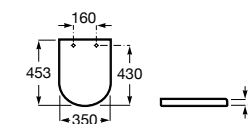

The Gap Round compacto

1. **801D22..1** Сиденье и крышка с механизмом «мягкое закрытие» для унитаза.
2. **801D20..1** Сиденье и крышка для унитаза.