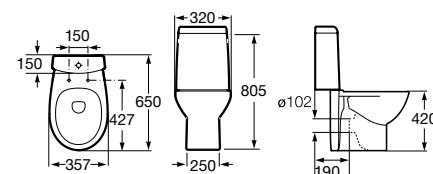

Victoria Nord

1. **342ND7000** Чаша SH.
   341ND0000 Бачок AI.
   ZRU9000023 Сиденье с крышкой.
   ZRU9302627 Сиденье с крышкой: черная крышка/белое сиденье.
   ZRU9000101 Сиденье с крышкой: черная крышка/белое сиденье.
   ZRU9000103 Сиденье с крышкой черное.
   ZRU9000102 Сиденье с крышкой черное.
   ZRU9302919 Сиденье с крышкой тонкое.