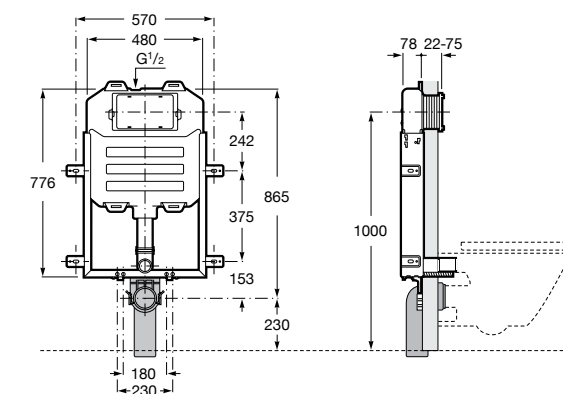

Basic WC

890090120 Каркас со встроенным бачком двойного смыва для подвесного унитаза. Минимальная глубина 140 мм. Патрубок Ø 90 и 110. Межосевое расстояние 180 мм. или 230 мм. Верхнее или заднее гидравлическое соединение. Может быть укомплектован совместимой панелью смыва Roca (в комплект не входит).