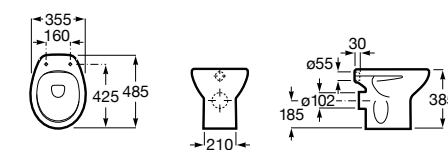

Victoria

344397..0	Чаша унитаза с горизонтальным выпуском. Включает: крепежный комплект.
801B62..B	Сиденье и крышка с механизмом «мягкое закрывание» для унитаза. Материал SUPRALIT®.
801B60..B	Сиденье и крышка с креплениями из нержавеющей стали для унитаза. Материал SUPRALIT®.
801B66..B	Сиденье и крышка с креплениями из пластика. Материал SUPRALIT®.
V0007800R	Манжет прямой.