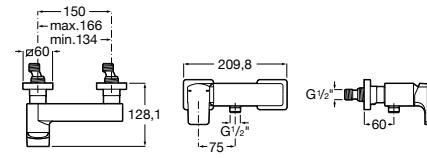

L90

5A2D01C00 Монтируемый на стену смеситель для душа.