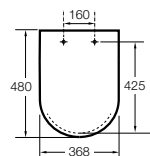

Inspira Round

1. **801522..B** ROUND - Сиденье и крышка с механизмом «мягкое закрытие» для унитаза. Материал SUPRALIT®.