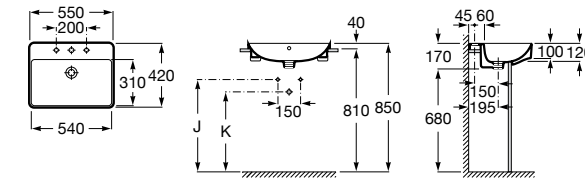

Inspira

32753S..0 Полувстраиваемая раковина из материала FINECERAMIC®. Смеситель не входит в комплект.