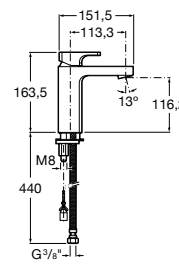

L90

5A3F01C00 Смеситель для раковины с донным клапаном с системой click-clack и гибкой подводкой, Cold start.