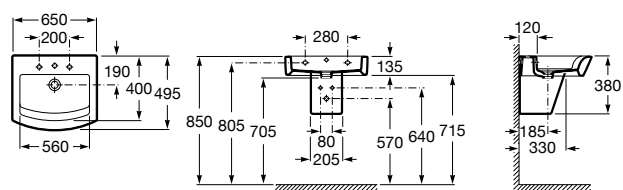

Victoria

325391.0 Настенная керамическая раковина. Смеситель не входит в комплект.

337390000 Пьедестал для керамической раковины.

33739200Y Полупьедестал для керамической раковины.

Hall

327621000 Настенная или накладная керамическая раковина. Смеситель не входит в комплект.

337621000 Полупьедестал для керамической раковины.

Размеры в мм