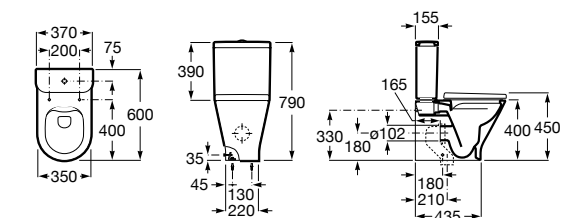

The Gap Round

3420N7000 Чаша унитаза Rimless укороченная приставная с двойным выпуском.

3410N1000 Бачок с механизмом двойного смыва 4,5/3 литра с боковым подводом воды и механизмом для двойного смыва.

3410N0000 Бачок с механизмом двойного смыва 4,5/3 литра с нижним подводом воды и механизмом для двойного смыва.

801D22001 Сиденье и крышка с механизмом «мягкое закрывание» для унитаза.

801D20001 Сиденье и крышка для унитаза.

Размеры в мм