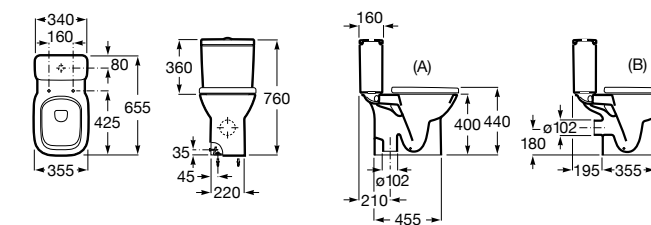

Debba Square

34299B00U	Чаша унитаза приставная с двойным выпуском.
341992000	Бачок с механизмом двойного смыва 4,5/3 литра с боковым подводом воды. Включен установочный комплект, механизм для подвода воды и механизм смыва.
341993000	Бачок с механизмом двойного смыва 4,5/3 литра с нижним подводом воды. Включен установочный комплект, механизм для подвода воды и механизм смыва.
8019D200B	Сиденье и крышка с механизмом «мягкое закрывание» для унитаза. Ⓞ
8019D000B	Сиденье и крышка с креплениями из нержавеющей стали для унитаза. Ⓞ
8019D0004	Сиденье и крышка с креплениями из нержавеющей стали для унитаза.