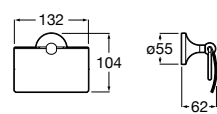

**816811001** Держатель для туалетной бумаги с крышкой.

Размеры в мм

**Record**

**817665001** Держатель для туалетной бумаги с крышкой.

**Hotel's**

**816383001** Держатель для туалетной бумаги без крышки.