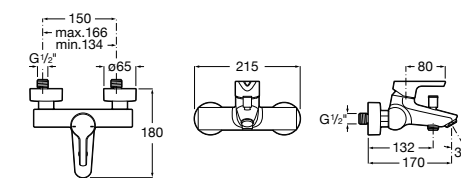

Размеры в мм

**Malva**

**5A023BC0M** Монтируемый на стену смеситель для ванны-душа с автоматическим переключателем потока.

**Monodin-N**

**5A0298C0M** Монтируемый на стену смеситель для ванны-душа с автоматическим переключателем потока.