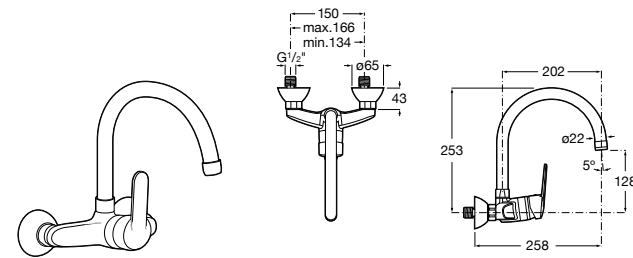

Victoria

5A7G25C00 Монтируемый в стену смеситель для кухни с верхним поворотным изливом и аэратором.