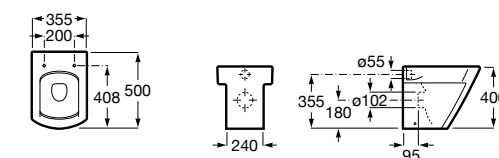

Унитазы напольные для высокорасполагаемого или встраиваемого бачка укороченные

Hall

347627000	Чаша унитаза укороченная с двойным выпуском. В комплект включен выпускной патрубок, крепление для патрубка и установочный комплект.
801622004	Сиденье и крышка с механизмом «мягкое закрывание».
801620004	Сиденье и крышка с креплениями из нержавеющей стали для укороченного унитаза.