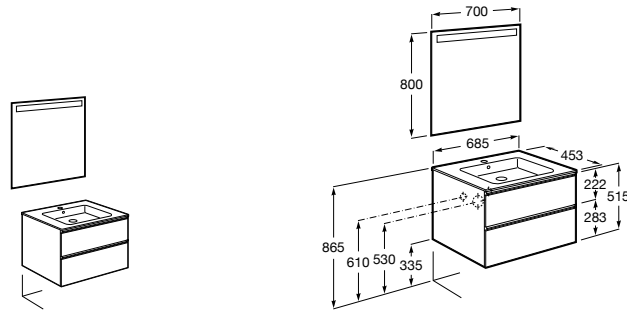

Мебельные модули для одной раковины 700 мм

The Gap ©

1. **851477XXX** UNIK - Комплект мебели с 2 ящиками и раковины.
   851510XXX PACK - Комплект мебели с 2 ящиками, раковины и зеркала Eidos.
   816826339 Набор из 2 ножек 335 мм для мебели UNIK с 2 ящиками.
   816826458 Набор из 2 ножек 335 мм для мебели UNIK с 2 ящиками.