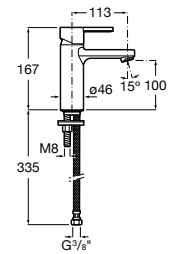

Pais ©

5A306DC00 Смеситель для раковины с ручкой-джойстиком, донным клапаном и гибкой подводкой.

Naia

5A3296C00 Смеситель для раковины, гладкий корпус, с донным клапаном с системой click-clack и гибкой подводкой. Cold start.

5A3A96.0 Смеситель для раковины, гладкий корпус, с гибкой подводкой. Cold start. Покрытие Everlux.

Pais ©

5A326DC00 Смеситель для раковины с ручкой-джойстиком, гладкий корпус, с донным клапаном системы click-clack и гибкой подводкой.

Naia

5A3996C00 Смеситель для раковины, гладкий корпус, Mezzo, с донным клапаном с системой click-clack и гибкой подводкой. Cold start.

Carmen

5A304BC00 Смеситель для раковины, гладкий корпус, с донным клапаном с системой click-clack и гибкой подводкой.

5A314BC00 Смеситель для раковины, гладкий корпус, без донного клапана и с гибкой подводкой.

Naia

5A3D96C00 Смеситель для раковины с аэратором, гладкий корпус, Mezzo Plus, с донным клапаном с системой click-clack и гибкой подводкой. Cold start.

Naia

5A3096C00 Смеситель для раковины с донным клапаном с системой click-clack и гибкой подводкой, Cold start.

Lanta

5A3011C00 Смеситель для раковины с аэратором, с донным клапаном и гибкой подводкой. Cold start.

Lanta

5A3111C00 Смеситель для раковины с аэратором, цепочкой и гибкой подводкой. Cold start.

Atlas

5A3290C0M Смеситель для раковины, гладкий корпус, с аэратором, гибкой подводкой.

5A3290C00 Смеситель для раковины, гладкий корпус, с аэратором, гибкой подводкой. Cold start.

Lanta

5A3A11C00 Смеситель для раковины с аэратором, гладкий корпус, с донным клапаном с системой click-clack и гибкой подводкой. Cold start.

Atlas

5A3990C00 Смеситель для раковины, гладкий корпус, Mezzo, с аэратором и гибкой подводкой. Cold start.

Lanta