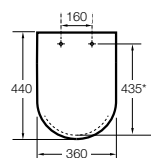

Hall

1. **80162B..4** Сиденье и крышка с креплениями из нержавеющей стали для унитаза.
2. **80162C..4** Сиденье и крышка с механизмом «мягкое закрытие» для унитаза.