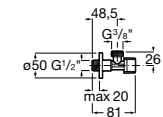

Запорный кран

525165800 Угловой запорный кран 1/2" - 3/8" (шаровый механизм, пластиковая ручка).

525165900 Угловой запорный кран 1/2" - 1/2" (шаровый механизм, пластиковая ручка).