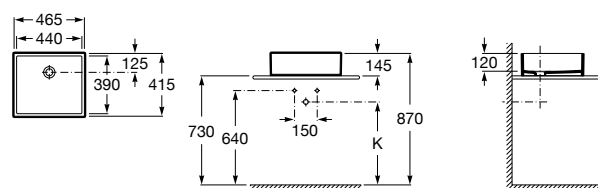

Sofia

32720000 Накладная керамическая раковина. Смеситель не входит в комплект.