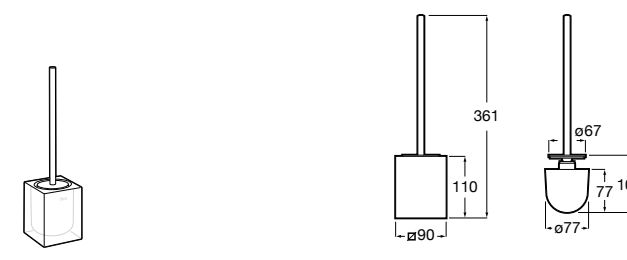

Ice

816863012 Напольный держатель для щеток. Черный цвет.
816863009 Напольный держатель для щеток. Белый цвет.
816863013 Напольный держатель для щеток. Синий цвет.