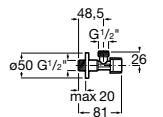

Запорный кран

525165800 Угловой запорный кран 1/2" - 3/8" (шаровый механизм, пластиковая ручка).

525165900 Угловой запорный кран 1/2" - 1/2" (шаровый механизм, пластиковая ручка).