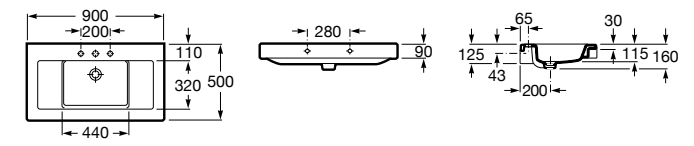

Stratum

327632000 Настенная или накладная керамическая раковина. Смеситель не входит в комплект.

Размеры в мм