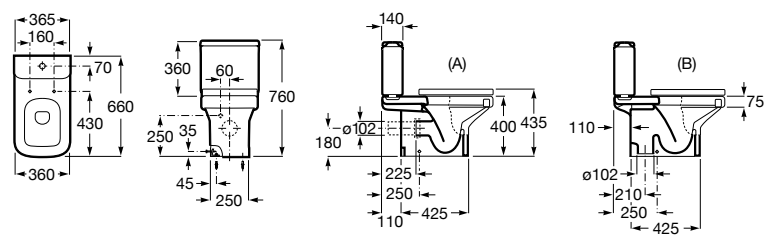

Meridian

342247000	Чаша унитаза с двойным выпуском для унитаза с низким бачком. Включен установочный комплект.
341241000	Бачок с механизмом двойного смыва 4,5/3 литра с нижним подводом воды. Включен установочный комплект, механизм для подвода воды и механизм смыва.
8012A2..B	Сиденье и крышка с механизмом «мягкое закрытие» для унитаза. Материал SUPRALIT®. ©
8012A0..B	Сиденье и крышка с креплениями из нержавеющей стали для унитаза. Материал SUPRALIT®. ©
801D12003	Сиденье и крышка с креплениями из нержавеющей стали для унитаза.
V0007900R	Патрубок для вертикального выпуска. Расстояние до стены в собранном виде 120 мм.

Dama

342787000	Чаша унитаза с горизонтальным выпуском. Включен установочный комплект (A).
342788000	Чаша унитаза с вертикальным выпуском. Включен установочный комплект (B).
341782000	Бачок с механизмом двойного смыва 4,5/3 литра с боковым подводом воды. Включен установочный комплект, механизм для подвода воды и механизм смыва.
341786000	Бачок с механизмом двойного смыва 4,5/3 литра с нижним подводом воды. Включен установочный комплект, механизм для подвода воды и механизм смыва.
341784000	Бачок-моноблок (без крышки) с механизмом двойного смыва 4,5/3 литра с нижним подводом воды для укороченного унитаза. Включен установочный комплект, механизмы для подвода воды и смыва.
801782004	Сиденье и крышка с механизмом «мягкое закрытие» для унитаза.
801780004	Сиденье и крышка для унитаза.

Размеры в мм