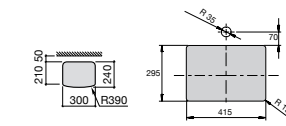

Rodeo

327866000 Раковина керамическая врезная. Смеситель не входит в комплект.

Neo Selene

322307000 Раковина керамическая врезная или встраиваемая снизу. Смеситель не входит в комплект.