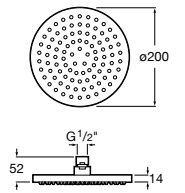

Rainsense

5B2950C00 Круглая душевая насадка. Хромированная нержавеющая сталь. Кронштейн покупается отдельно.