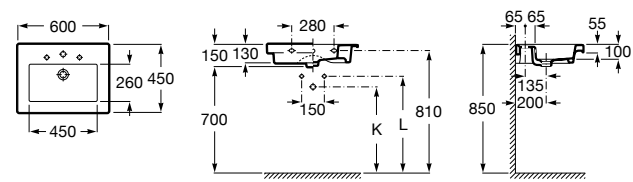

Prisma

1. **327546000** Настенная или накладная керамическая раковина. Смеситель не входит в комплект.