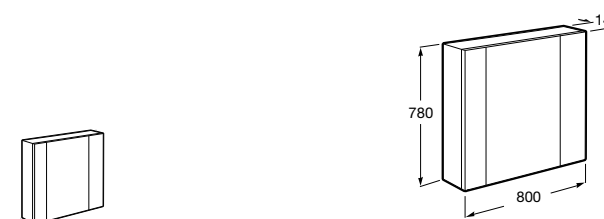

Ronda

Зеркальный шкаф с LED-подсветкой, сенсорным выключателем с диммером и розеткой.

ZRU9303009	Белый матовый.
ZRU9302970	Антрацит.