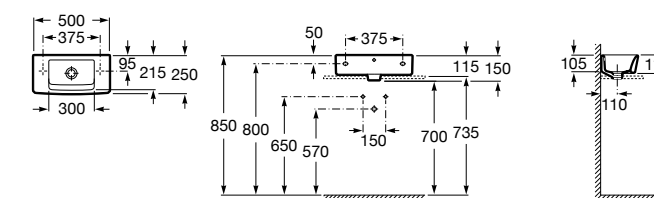

Hall

325883000 Настенная или накладная керамическая раковина. Смеситель не входит в комплект.