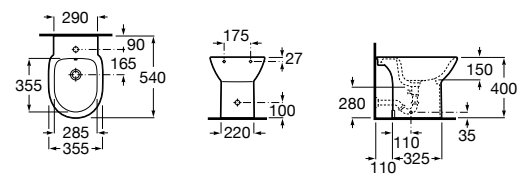

Debba Round ©

355998000 Биде без крышки. Включает: установочный комплект. Смеситель не входит в комплект.
806B2000B Крышка для биде с креплениями из нержавеющей стали. Материал SUPRALIT®.

Victoria

355394..0 Биде без крышки. Включает: установочный комплект. Смеситель не входит в комплект.
806390..4 Крышка для биде с креплениями из нержавеющей стали.

Биде напольные укороченные

Hall

357624000 Биде укороченное приставное без крышки. Включает: установочный комплект. Смеситель не входит в комплект.
806620004 Крышка для укороченного биде с металлическими креплениями.

Meridian

357247000 Биде укороченное приставное без крышки. Включает: установочный комплект. Смеситель не входит в комплект.
8062AC..B Крышка для укороченного биде с механизмом «мягкое закрывание». Материал SUPRALIT®. ©
8062AB..B Крышка для биде с креплениями из нержавеющей стали. Материал SUPRALIT®. ©

Размеры в мм

Dama

357787000 Биде укороченное приставное к стене, без крышки. Смеситель не входит в комплект.
80678C004 Крышка для укороченного биде с механизмом «мягкое закрывание».
80678B004 Крышка для укороченного биде.

Debba Square

355997000 Биде укороченное приставное к стене, без крышки. Смеситель не входит в комплект.

Биде подвесные

Beyond

3570B6..0 Подвесное биде без крышки. Включает: установочный комплект.
806B82..B Крышка для биде с механизмом «мягкое закрывание». Материал SUPRALIT®.

Hall

35762K000 Подвесное биде без крышки. Смеситель не входит в комплект. Для установки подвесных биде необходима совместимая система инсталляции Rosa.
80662B004 Крышка для биде с металлическими креплениями.

Inspira Square