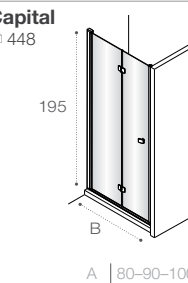

Capital
□ 448