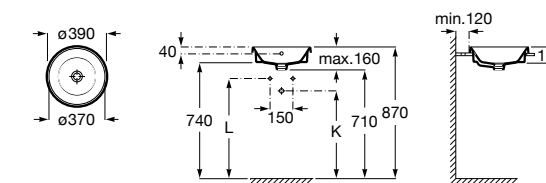

The Gap Square ©

3270Y7000 Раковина керамическая врезная. Смеситель не входит в комплект.