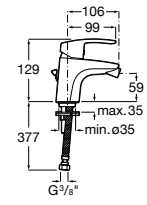

Monodin-N

5A6198C00 Смеситель для биде с цепочкой, регулятором направления потока и гибкой подводкой.

Alfa

5A6F25C00 Смеситель для биде с регулятором направления потока, донным клапаном и гибкой подводкой.