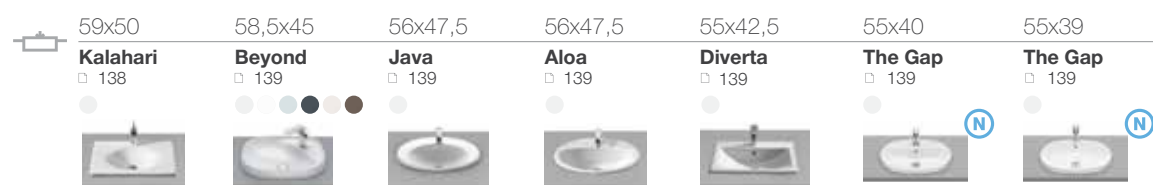

## Раковины для установки на столешницу

65-75

60-64

55-59

55-59

50-54