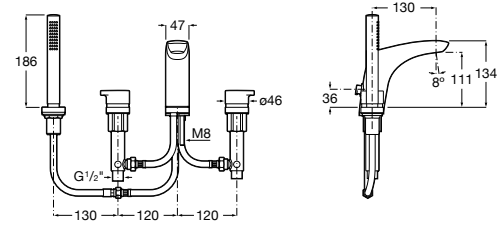

Insignia

5A183AC00 Монтируемый на край ванны двухвентильный смеситель для ванны-душа с изливом 130 мм, с душевой лейкой и гибким шлангом.

L90

5A9801C00 Монтируемый на край ванны двухвентильный смеситель для ванны-душа с изливом 197 мм, с душевой лейкой и гибким шлангом.

L90

5A9901C00 Монтируемый на край ванны двухвентильный смеситель для ванны-душа с изливом 130 мм, с душевой лейкой и гибким шлангом.

L90

5A0901C00 Монтируемый на край ванны однорычажный смеситель для ванны-душа, гибкая душевая лейка L90 1,75 м. Излив 197 мм.

Размеры в мм

L90

5A1801C00 Монтируемый на край ванны двухвентильный смеситель для ванны-душа с изливом 130 мм, с душевой лейкой и гибким шлангом.

Pals ©

5A986DC00 Монтируемый на край ванны смеситель для ванны-душа с центральным изливом, с переключателем и душевой лейкой.

Loft

5A0943C00 Монтируемый на край ванны смеситель с высоким изливом для ванны и душа с переключателем, душевой лейкой и гибким душевым шлангом 1,75 м.

Carmen

5A094BC00 Встраиваемый смеситель для ванны-душа с переключателем потока.

Размеры в мм