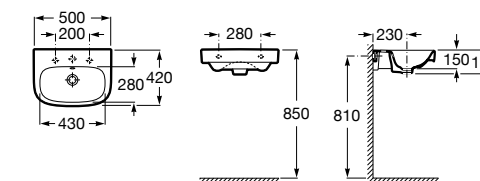

Debba

32799600Y Настенная керамическая раковина. Смеситель не входит в комплект.

33799000Y Пьедестал для керамической раковины.

33799100Y Полуьпедестал для керамической раковины.