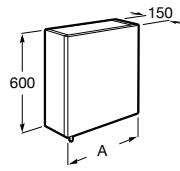

Luna

Зеркальный шкафчик.

	A
856840XXX	500
856839XXX	400