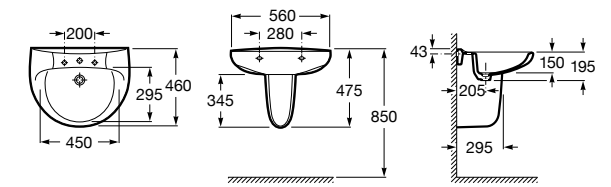

Victoria

1. **32739300Y** Настенная керамическая раковина. Смеситель не входит в комплект.
   337390000 Пьедестал для керамической раковины.
   33739200Y Полупьедестал для керамической раковины.