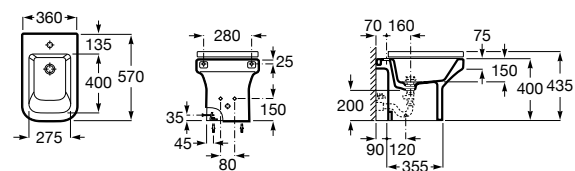

### Dama

**357784000** Биде без крышки. Смеситель не входит в комплект.

**806782004** Крышка для биде с механизмом «мягкое закрывание».

**806780004** Крышка для биде.