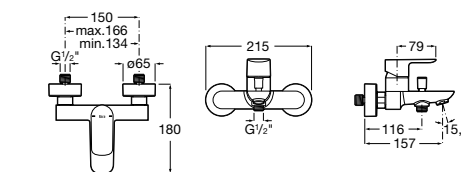

Cala

5A026EC00 Монтируемый на стену смеситель для ванны-душа с автоматическим переключателем потока.