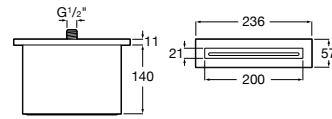

Изливы для ванн / настенный

Flowdream

5A0603C00 Излив, монтируемый на стену.