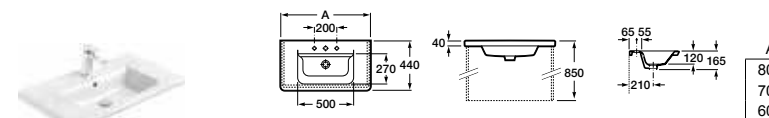

Раковина The Gap Original

Стр. 126
Арт. 327470000 80 см
Арт. 327471000 70 см
Арт. 327472000 60 см