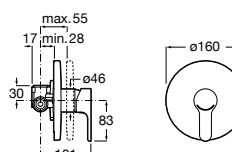

L20

5A2A09C00 Встраиваемый смеситель для ванны или душа.