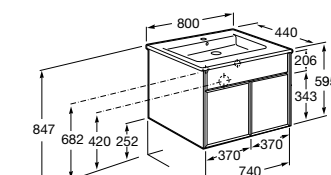

Up

ZRU9303012	Мебельный модуль белый глянцев.
327470000	Раковина The Gap Original 800.