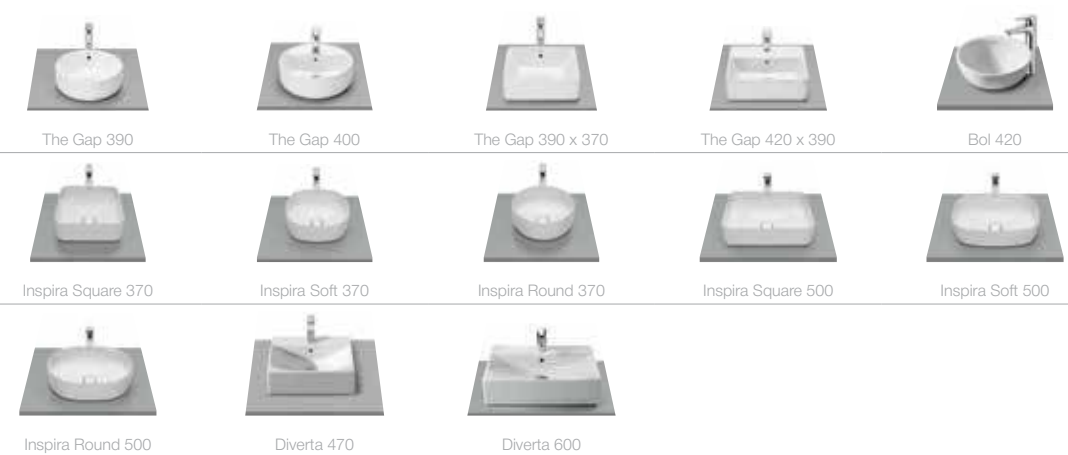

Дополните интерьер ванной комнаты

Примеры накладных раковин. Полный ассортимент смотрите на странице 120.