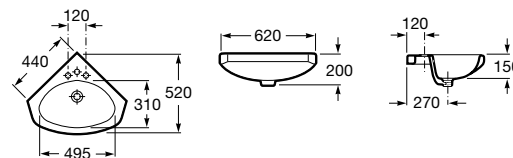

Estudio Angular

325200001 Настенная керамическая раковина. Смеситель не входит в комплект.