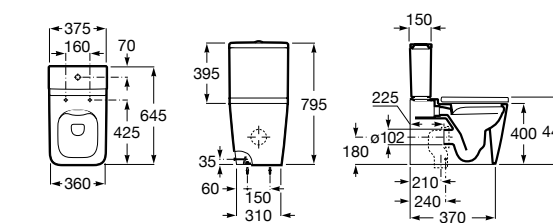

Inspira Square

342536..0 SQUARE - Чаша унитаза приставная с двойным выпуском. В комплект включен выпускной патрубок и установочный комплект.

341520..0 Бачок с механизмом двойного смыва 4,5/3 литра с нижним подводом воды. Включен установочный комплект, механизм для подвода воды и механизм смыва.

801532..B SQUARE - Сиденье и крышка с механизмом «мягкое закрывание» для унитаза. Материал SUPRALIT®.