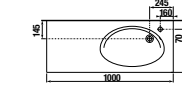

Раковина Etna

Арт. 327009000 100 см