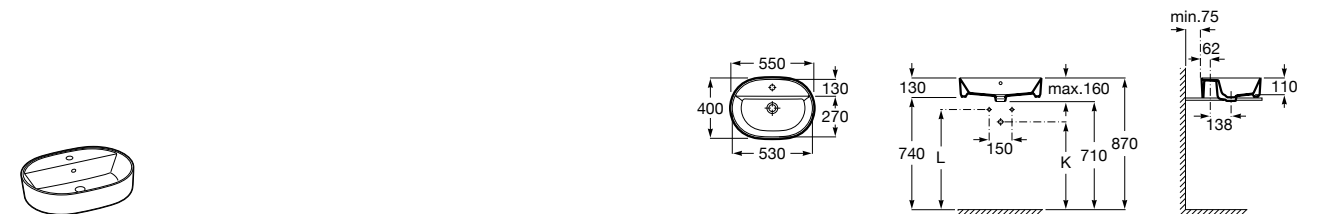

The Gap Round ©

3270Y0000 Накладная керамическая раковина. Смеситель не входит в комплект.