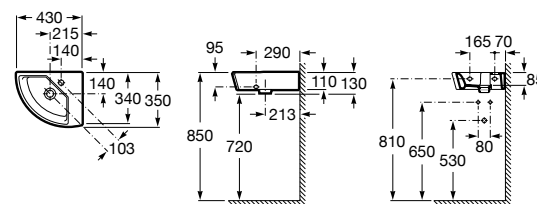

Hall

327622000 Настенная керамическая раковина. Смеситель не входит в комплект.