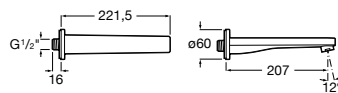

Square

525308900 Излив, монтируемый на стену.

5253089.. Излив, монтируемый на стену. Покрытие Everlux.