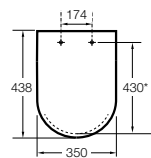

Debbia Square ©

1. **8019D200B** SQUARE - Сиденье и крышка с механизмом «мягкое закрытие» для унитаза. Материал SUPRALIT®.
2. **8019D000B** SQUARE - Сиденье и крышка с креплениями из нержавеющей стали для унитаза. Материал SUPRALIT®.