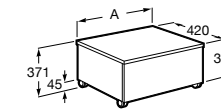

Тумбы

Suma

Тумба с возможностью крепления к стене, с ножками/колесами. В комплект входит система крепления к стене и набор ножек. Колеса не входят в комплект.

	A
857077XXX	800
857076XXX	600

4 колеса - опционально.

816821000