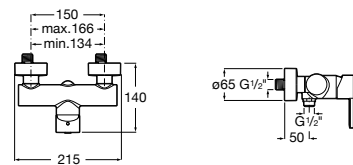

Naia

5A2196C00 Монтируемый на стену смеситель для душа.

5A2196..0 Монтируемый на стену смеситель для душа. Покрытие Everlux.

Lanta

5A2111C00 Монтируемый на стену смеситель для душа.