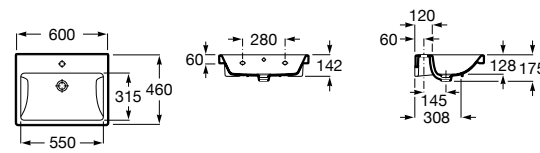

The Gap

1. **3270M1000** Настенная или накладная керамическая раковина. Смеситель не входит в комплект.