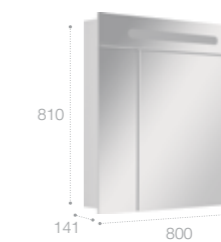

Зеркальный шкаф с LED-светильником

Арт. ZRU9000033 800 мм, белый глянец