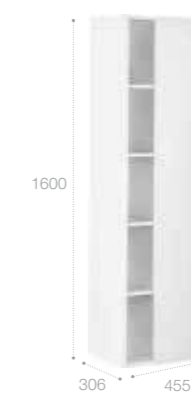

Шкаф-колонна с зеркалом

Арт. 857303445 дуб верона
Арт. 857303806 белый глянец