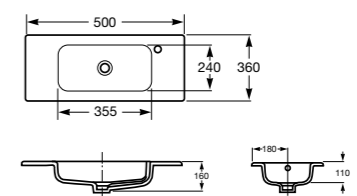

Раковина

Арт. 32799J00Y Debba Unik, 500 мм