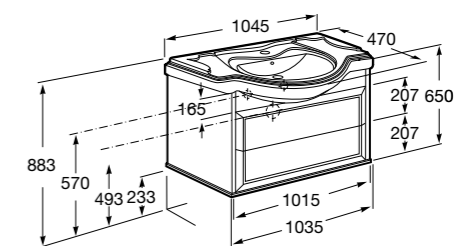

Модуль для раковины 600 мм

**Victoria Nord Ice Edition**

Модуль для раковины 600 мм

Модуль для раковины 800 мм

**America Evolution W**

Модуль для раковины 850 мм

Модуль для раковины 1050 мм