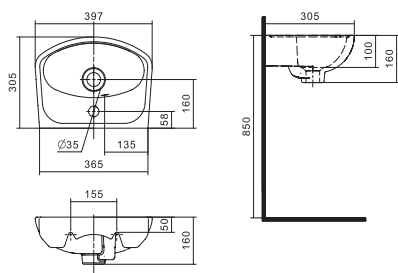

Чертеж умывальника Анимо-40

Чертеж умывальников Анимо-50, Анимо-55, Анимо-60

x	y	z	f
500	392	190	170
550	440	205	200
585	475	202	200

Унитаз-компакт Анимо

	габариты, мм			тип монтажа
	длина	высота	ширина	
Унитаз-компакт Анимо с диагональным выпуском	635	750	380	открытый