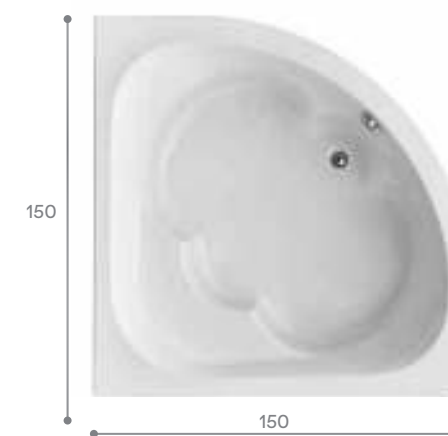

Симметричные ванны

Индивидуальность

Угловая ванна поможет придать вашей ванной комнате индивидуальность. Симметричные модели подойдут для просторных помещений. Такие размеры позволяют чувствовать себя очень комфортно, даже если вы принимаете ее вдвоем. Элегантность и эргономичность ванн Santek позволяют говорить о процессе принятия ванны, как об истинном удовольствии, доступном широкому кругу потребителей.

КАННЫ