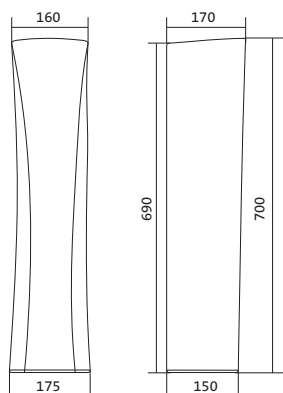

x	y	z	f
500	360	170	148
552	451	198	165
595	488	212	212

Чертеж умывальника Бриз-40