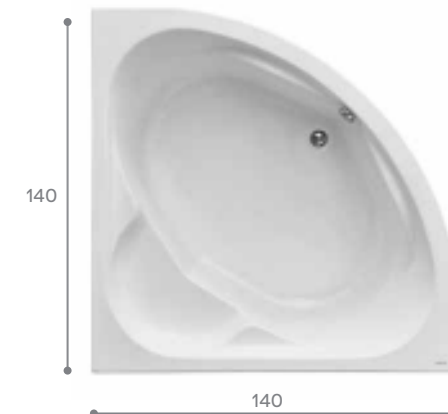

Симметричные ванны

Индивидуальность

Угловая ванна поможет придать вашей ванной комнате индивидуальность. Симметричные модели подойдут для просторных помещений. Такие размеры позволяют чувствовать себя очень комфортно, даже если вы принимаете ее вдвоем. Элегантность и эргономичность ванн Santek позволяют говорить о процессе принятия ванны, как об истинном удовольствии, доступном широкому кругу потребителей.

КАРИБЫ