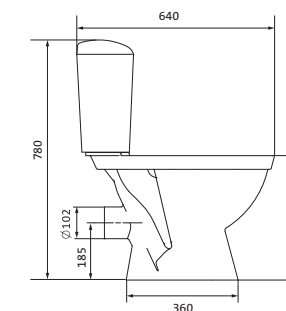

Унитаз-компакт Паллада

	габариты, мм			тип монтажа
	длина	высота	ширина	
Унитаз-компакт Паллада	640	780	370	открытый

Артикул	Комплектация
1.WH30.2.371	1.WH30.2.372 чаша унитаза Паллада
	1.WH30.2.373 бачок унитаза Паллада
	1.WH10.8.693 комплект крепления к полу
1.WH30.2.376	1.WH30.2.372 чаша унитаза Паллада
	1.WH30.2.373 бачок унитаза Паллада
	1.WH10.8.693 комплект крепления к полу
	1.WH30.2.382 двухрежимная арматура
	1.WH30.2.377 полипропиленовое сиденье
	1.WH30.2.382 двухрежимная арматура
	1.WH30.2.378 дюропластовое сиденье