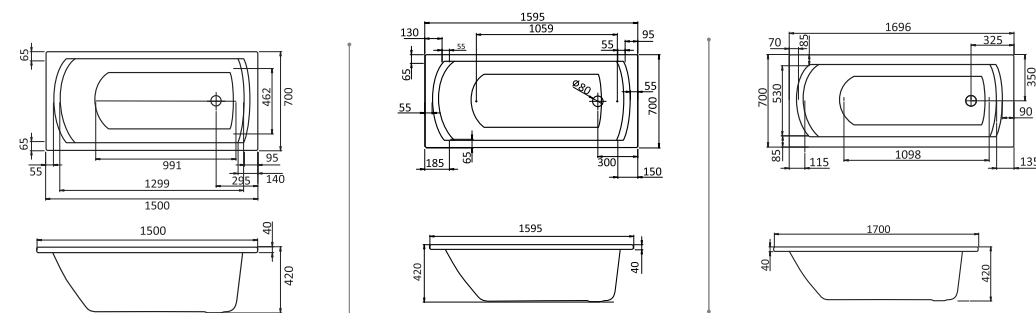

Артикул	Название	Глубина, мм	Объем, л	Комплектация
1.WH11.1.976	Монако 150x70	420	180	1.WH11.2.424 Монтажный комплект 1.WH30.2.498 Фронтальная панель 1.WH20.7.787 Боковая панель, левая 1.WH20.7.788 Боковая панель, правая
1.WH11.1.977	Монако 160x70	420	190	1.WH11.2.425 Монтажный комплект 1.WH30.2.495 Фронтальная панель 1.WH20.7.787 Боковая панель, левая 1.WH20.7.788 Боковая панель, правая
1.WH11.1.979	Монако 170x70	420	200	1.WH11.2.421 Монтажный комплект 1.WH30.2.489 Фронтальная панель 1.WH20.7.787 Боковая панель, левая 1.WH20.7.788 Боковая панель, правая