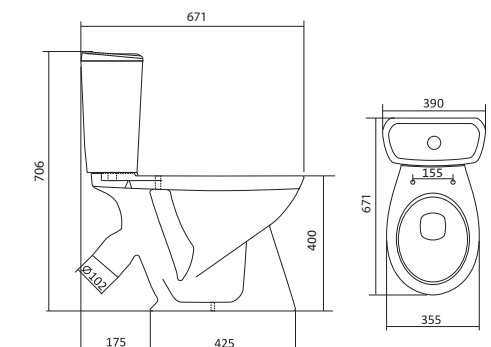

Унитаз-компакт Бриз

	габариты, мм			тип монтажа
	длина	высота	ширина	
Унитаз-компакт Бриз	671	706	390	открытый

Артикул	Комплектация		
1.WH20.2.569	1.WH11.0.384	чаша унитаза Бриз	1.WH10.6.823 однорежимная арматура
	1.WH11.0.639	бачок Бриз	1.WH30.1.947 полипропиленовое сиденье
	1.WH10.8.693	комплект крепления к полу	
1.WH30.2.138	1.WH11.0.384	чаша унитаза Бриз	1.WH30.2.105 двухрежимная арматура
	1.WH11.0.639	бачок Бриз	1.WH10.6.901 дюропластовое сиденье
	1.WH10.8.693	комплект крепления к полу