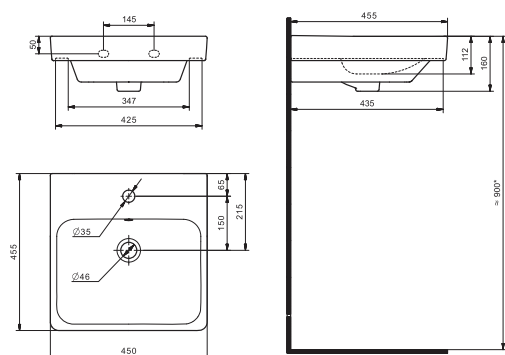

Умывальник Миранда-40

400x220x130

Умывальник Нео-40

1.WH30.2.183

Умывальник Нео-40

400x345x170

Умывальник Адриана-45

1.WH50.1.630