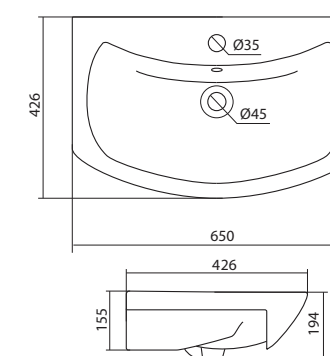

1.WH10.9.652 Умывальник Байкал-60 605x470x190

Умывальник Селигер-60

1.WH11.0.268 Умывальник Селигер-60 605x445x190

Умывальник Миранда-60

1.WH30.2.421 Умывальник Миранда-60 600x435x190

Умывальник Элина-60

1.WH50.1.606 Умывальник Элина-60 600x468x172

Умывальник Тигода-60

1.WH30.2.082 Умывальник Тигода-60 600x475x190

Умывальник Эллада-60

1.WH11.0.198 Умывальник Эллада-60 600x435x190

Умывальник Балтика-65

1.WH20.7.775 Умывальник Балтика-65 650x426x194

Умывальник Байкал-65

1.WH10.9.651 Умывальник Байкал-65 660x475x180

Умывальник Стелла-65

1.WH11.0.174 Умывальник Стелла-65 665x495x200

Умывальник Беверли-65

1.WH30.2.501 Умывальник Беверли-65 650x480x170

Умывальник Адриана-70

1.WH50.1.628 Умывальник Адриана-70 705x450x170