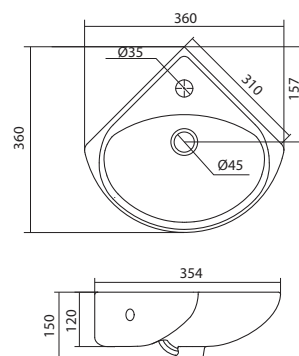

Умывальник Ирис-36

1.WH11.0.514	Умывальник Ирис-36	360x354x150	угловой, с отверстием под смеситель