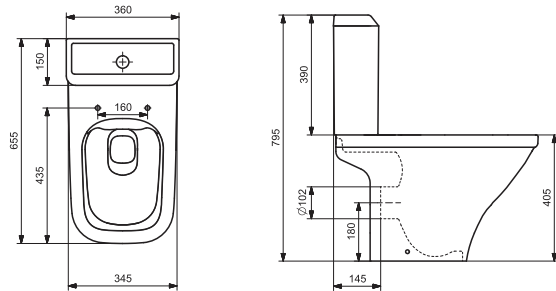

Лига

Бриз

Каспер

НОВИНКА

ДЕТСКИЙ

Унитаз-компакт безободковый Лайн rimless

	габариты, мм			тип монтажа
	длина	высота	ширина	
Унитаз-компакт безободковый Лайн rimless	650	795	360	скрытый

Артикул	Комплектация
1.WH50.1.573	1.WH50.1.579 чаша безободкового унитаза Лайн rimless 1.WH50.1.580 бачок Лайн 1.WH30.1.852 комплект крепления к полу
	1.WH30.2.299 двухрежимная арматура 1.WH50.1.622 тонкое дюропластовое сиденье с функцией мягкого закрывания и быстрого снятия