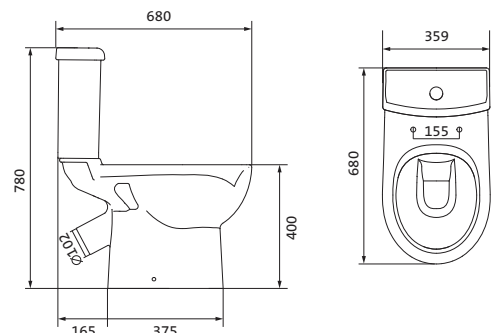

Унитаз-компакт Нео

габариты, мм тип монтажа

Унитаз-компакт Нео	габариты, мм			скрытый
	длина	высота	ширина	
	648	785	365	

Артикул	Комплектация		
1.WH30.2.187	1.WH30.2.188	чаша унитаза Нео	1.WH30.2.299 двухрежимная арматура
	1.WH30.2.189	бачок Нео	1.WH30.2.192 дюропластовое сиденье
	1.WH30.1.852	комплект крепления к полу	
1.WH30.2.194	1.WH30.2.188	чаша унитаза Нео	1.WH30.2.299 двухрежимная арматура
	1.WH30.2.189	бачок Нео	1.WH30.2.193 дюропластовое сиденье с функцией
	1.WH30.1.852	комплект крепления к полу	мягкого закрывания и быстрого снятия
1.WH30.2.470	1.WH30.2.188	чаша унитаза Нео	1.WH30.2.299 двухрежимная арматура 1.WH30.2.450
	1.WH30.2.189	бачок Нео	тонкое дюропластовое сиденье
	1.WH30.1.852	комплект крепления к полу	с функцией мягкого закрывания и быстрого снятия

Унитаз-компакт Нео Лайт

габариты, мм тип монтажа

Унитаз-компакт Нео Лайт	габариты, мм			открытый
	длина	высота	ширина	
	646	791	363	

Артикул	Комплектация		
1.WH30.2.408	1.WH30.2.469	чаша унитаза Нео Лайт	1.WH30.2.299 двухрежимная арматура
	1.WH30.2.189	бачок Нео	1.WH30.2.467 дюропластовое сиденье с функцией
	1.WH10.8.693	комплект крепления к полу	быстрого снятия
1.WH30.2.409	1.WH30.2.469	чаша унитаза Нео Лайт	1.WH30.2.299 двухрежимная арматура
	1.WH30.2.189	бачок Нео	1.WH30.2.466 дюропластовое сиденье с функцией
	1.WH10.8.693	комплект крепления к полу	мягкого закрывания и быстрого снятия
1.WH30.2.471	1.WH30.2.469	чаша унитаза Нео Лайт	1.WH30.2.299 двухрежимная арматура
	1.WH30.2.189	бачок Нео	1.WH30.2.449 тонкое дюропластовое сиденье
	1.WH10.8.693	комплект крепления к полу	с функцией мягкого закрывания и быстрого снятия

Унитаз-компакт Юнион

	габариты, мм			тип монтажа
	длина	высота	ширина	
Унитаз-компакт Юнион	680	780	359	скрытый

Артикул	Комплектация
1.WH30.2.420	1.WH30.2.425 чаша унитаза Юнион
	1.WH30.2.426 бачок Юнион
	1.WH30.1.852 комплект крепления к полу
	1.WH30.2.492 двухрежимная арматура
	1.WH50.1.634 тонкое дюропластовое сиденье с функцией мягкого закрывания и быстрого снятия