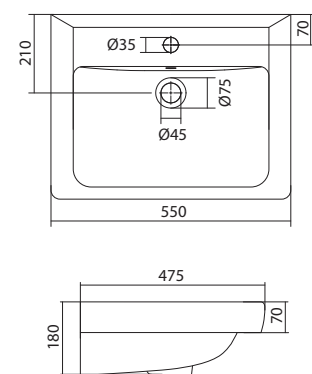

Умывальник Тигода-55

1.WH30.2.126 Умывальник Тигода-55 550x475x180