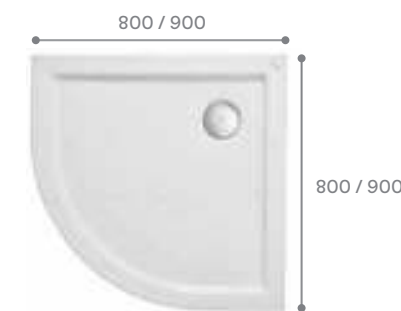

Душевые ПОДДОНЫ

Надежность и лаконичность

Душевые поддоны — новая товарная категория в ассортименте Santek, которая за короткое время успела завоевать популярность потребителей. Выполнены из 100% литьевого акрила. Лаконичные современные формы, продуманная высота и функциональность отвечают запросам современного жилья. Мы позаботились, чтобы все необходимое для установки было в одной коробке! Ножки, регулируемые по высоте, и надежный сифон поставляются в комплекте с поддоном.

ПАЛЕРМО