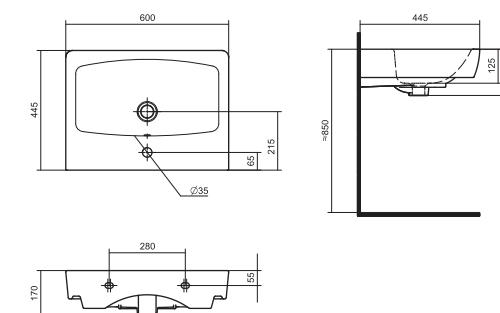

Умывальник Балтика-60

1.WH11.0.246 Умывальник Балтика-60 610x445x184

Умывальник Тигода-55

1.WH30.2.126 Умывальник Тигода-55 550x475x180

Умывальник Нео-60

1.WH30.2.186 Умывальник Нео-60 600x445x170

Умывальник Байкал-60