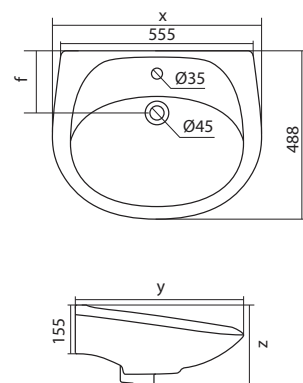

Чертеж умывальников Бриз-50, Бриз-55, Бриз-60

1.WH11.0.442	Умывальник Бриз-40	400x265x153	левое отверстие	
1.WH11.0.445	Умывальник Бриз-40	400x265x153	правое отверстие	
1.WH11.0.439	Умывальник Бриз-40	400x265x153	без отверстия	
1.WH11.0.451	Умывальник Бриз-50	500x360x170	с отверстием	1.WH11.0.595 Постамент БИЦ
1.WH11.0.448	Умывальник Бриз-50	500x360x170	без отверстия	1.WH11.0.595 Постамент БИЦ
1.WH11.0.460	Умывальник Бриз-55	552x451x198	с отверстием	1.WH11.0.595 Постамент БИЦ
1.WH11.0.457	Умывальник Бриз-55	552x451x198	без отверстия	1.WH11.0.595 Постамент БИЦ
1.WH11.0.466	Умывальник Бриз-60	595x488x212	с отверстием	1.WH11.0.595 Постамент БИЦ
1.WH11.0.463	Умывальник Бриз-60	595x488x212	без отверстия	1.WH11.0.595 Постамент БИЦ
1.WH11.0.595	Постамент БИЦ