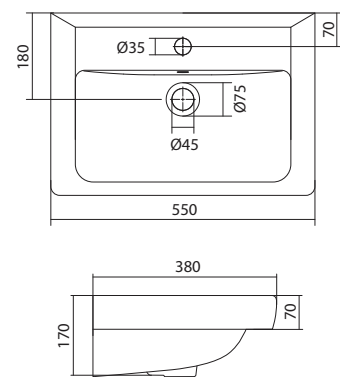

1.WH50.1.620 Умывальник Адриана-55 550x450x170

Умывальник Балтика-55

1.WH50.1.702 Умывальник Балтика-55 550x430x185

Умывальник Нео-55

1.WH30.2.185 Умывальник Нео-55 550x450x170

Умывальник Тигода мини-55

1.WH30.2.127 Умывальник Тигода мини-55 550x380x170