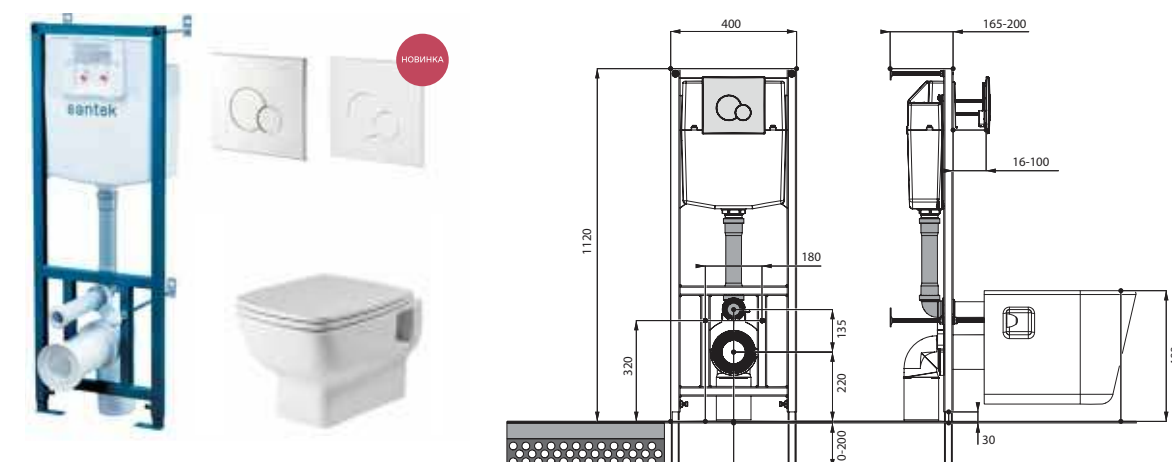

Готовое решение Neо rimless

Артикул	Комплектация	Комплектация	
1.WH50.1.758	Пэк Neо rimless (подвесной безободковый унитаз с сиденьем, инсталляция, панель белого цвета)	1.WH50.1.761	инсталляция для унитаза Neо rimless, панель белого цвета
		1.WH50.1.604	чаша подвесного безободкового унитаза Neо rimless
		1.WH30.2.450	тонкое сиденье Neо с функцией мягкого закрывания и быстрого снятия
1.WH50.1.572	ПЭК Neо rimless (подвесной безободковый унитаз с сиденьем, инсталляция, панель хром глянец)	1.WH50.1.762	инсталляция для унитаза Neо rimless, панель хром глянец
		1.WH50.1.604	чаша подвесного безободкового унитаза Neо rimless
		1.WH30.2.450	тонкое сиденье Neо с функцией мягкого закрывания и быстрого снятия