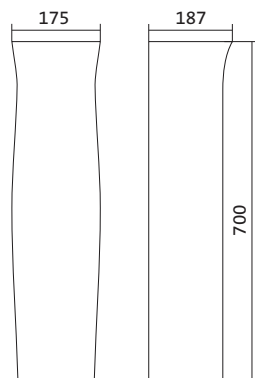

Чертеж умывальника Анимо-40

Чертеж умывальников Анимо-50, Анимо-55, Анимо-60

x	y	z	f
500	392	190	170
550	440	205	200
585	475	202	200

Унитаз-компакт Анимо

	габариты, мм			тип монтажа
	длина	высота	ширина	
Унитаз-компакт Анимо с диагональным выпуском	635	750	380	открытый