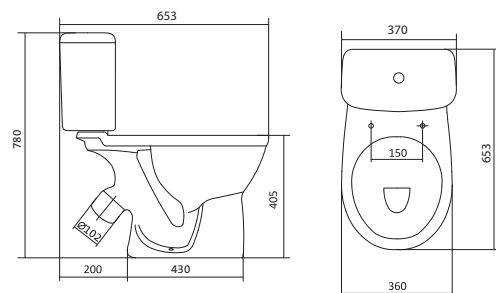

Унитаз-компакт Юнион

	габариты, мм			тип монтажа
	длина	высота	ширина	
Унитаз-компакт Юнион	680	780	359	скрытый

Артикул	Комплектация
1.WH30.2.420	1.WH30.2.425 чаша унитаза Юнион
	1.WH30.2.426 бачок Юнион
	1.WH30.1.852 комплект крепления к полу
	1.WH30.2.492 двухрежимная арматура
	1.WH50.1.634 тонкое дюропластовое сиденье с функцией мягкого закрывания и быстрого снятия

Унитаз-компакт Остин

	габариты, мм			тип монтажа
	длина	высота	ширина	
Унитаз-компакт Остин	650	790	350	скрытый

Артикул	Комплектация
1.WH30.2.419	1.WH30.2.427 чаша унитаза Остин
	1.WH30.2.428 бачок Остин
	1.WH30.1.852 комплект крепления к полу
	1.WH30.2.486 двухрежимная арматура
	1.WH30.2.485 тонкое дюропластовое сиденье с функцией мягкого закрывания и быстрого снятия

Унитаз-компакт Бореаль

	габариты, мм			тип монтажа
	длина	высота	ширина	
Унитаз-компакт Бореаль с диагональным выпуском «Антивсплеск»	653	780	370	открытый

Артикул	Комплектация		
1.WH30.1.704	1.WH11.1.553	чаша унитаза Бореаль антивсплеск	1.WH10.7.275 однорежимная арматура
	1.WH11.0.642	бачок Бореаль	1.WH30.1.949 полипропиленовое сиденье
	1.WH10.8.693	комплект крепления к полу	
1.WH30.2.143	1.WH11.1.553	чаша унитаза Бореаль антивсплеск	1.WH50.1.711 двухрежимная арматура
	1.WH11.0.642	бачок Бореаль	1.WH10.6.915 дюропластовое сиденье
	1.WH10.8.693	комплект крепления к полу	
1.WH30.2.146	1.WH11.1.553	чаша унитаза Бореаль антивсплеск	1.WH50.1.711 двухрежимная арматура
	1.WH11.0.642	бачок Бореаль	1.WH30.2.050 дюропластовое сиденье с функцией мягкого закрывания и быстрого снятия
	1.WH10.8.693	комплект крепления к полу	