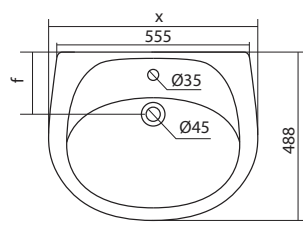

Чертеж умывальника Анимо-40

Чертеж умывальников Анимо-50, Анимо-55, Анимо-60

x	y	z	f
500	392	190	170
550	440	205	200
585	475	202	200

Умывальник Бриз

1.WH11.0.442	Умывальник Бриз-40	400x265x153	левое отверстие	
1.WH11.0.445	Умывальник Бриз-40	400x265x153	правое отверстие	
1.WH11.0.439	Умывальник Бриз-40	400x265x153	без отверстия	
1.WH11.0.451	Умывальник Бриз-50	500x360x170	с отверстием	1.WH11.0.595 Постамент БИЦ
1.WH11.0.448	Умывальник Бриз-50	500x360x170	без отверстия	1.WH11.0.595 Постамент БИЦ
1.WH11.0.460	Умывальник Бриз-55	552x451x198	с отверстием	1.WH11.0.595 Постамент БИЦ
1.WH11.0.457	Умывальник Бриз-55	552x451x198	без отверстия	1.WH11.0.595 Постамент БИЦ
1.WH11.0.466	Умывальник Бриз-60	595x488x212	с отверстием	1.WH11.0.595 Постамент БИЦ
1.WH11.0.463	Умывальник Бриз-60	595x488x212	без отверстия	1.WH11.0.595 Постамент БИЦ
1.WH11.0.595	Постамент БИЦ			