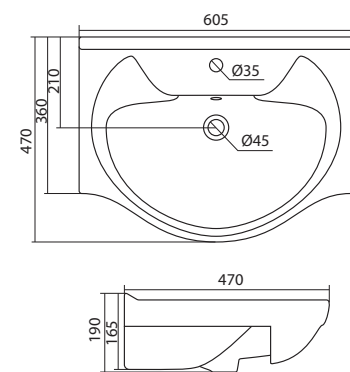

Умывальник Балтика-60

1.WH11.0.246 Умывальник Балтика-60 610x445x184

Умывальник Тигода-55

1.WH30.2.126 Умывальник Тигода-55 550x475x180

Умывальник Нео-60

1.WH30.2.186 Умывальник Нео-60 600x445x170

Умывальник Байкал-60