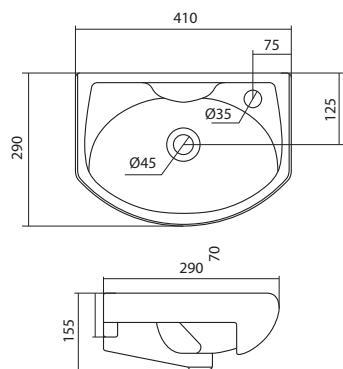

Умывальник Азов-40

1.WH11.0.254

Умывальник Азов-40

410x290x155