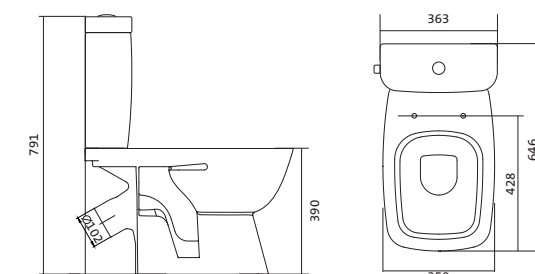

Унитаз-компакт Нео

габариты, мм тип монтажа

Унитаз-компакт Нео	габариты, мм			скрытый
	длина	высота	ширина	
	648	785	365	

Артикул	Комплектация		
1.WH30.2.187	1.WH30.2.188	чаша унитаза Нео	1.WH30.2.299 двухрежимная арматура
	1.WH30.2.189	бачок Нео	1.WH30.2.192 дюропластовое сиденье
	1.WH30.1.852	комплект крепления к полу	
1.WH30.2.194	1.WH30.2.188	чаша унитаза Нео	1.WH30.2.299 двухрежимная арматура
	1.WH30.2.189	бачок Нео	1.WH30.2.193 дюропластовое сиденье с функцией
	1.WH30.1.852	комплект крепления к полу	мягкого закрывания и быстрого снятия
1.WH30.2.470	1.WH30.2.188	чаша унитаза Нео	1.WH30.2.299 двухрежимная арматура 1.WH30.2.450
	1.WH30.2.189	бачок Нео	тонкое дюропластовое сиденье
	1.WH30.1.852	комплект крепления к полу	с функцией мягкого закрывания и быстрого снятия

Унитаз-компакт Нео Лайт

габариты, мм тип монтажа

Унитаз-компакт Нео Лайт	габариты, мм			открытый
	длина	высота	ширина	
	646	791	363	

Артикул	Комплектация		
1.WH30.2.408	1.WH30.2.469	чаша унитаза Нео Лайт	1.WH30.2.299 двухрежимная арматура
	1.WH30.2.189	бачок Нео	1.WH30.2.467 дюропластовое сиденье с функцией
	1.WH10.8.693	комплект крепления к полу	быстрого снятия
1.WH30.2.409	1.WH30.2.469	чаша унитаза Нео Лайт	1.WH30.2.299 двухрежимная арматура
	1.WH30.2.189	бачок Нео	1.WH30.2.466 дюропластовое сиденье с функцией
	1.WH10.8.693	комплект крепления к полу	мягкого закрывания и быстрого снятия
1.WH30.2.471	1.WH30.2.469	чаша унитаза Нео Лайт	1.WH30.2.299 двухрежимная арматура
	1.WH30.2.189	бачок Нео	1.WH30.2.449 тонкое дюропластовое сиденье
	1.WH10.8.693	комплект крепления к полу	с функцией мягкого закрывания и быстрого снятия