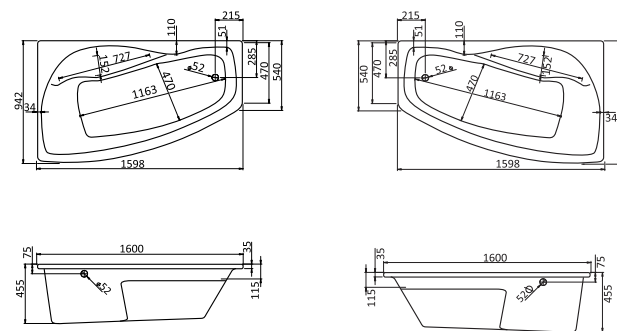

Асимметричная ванна Майорка XL 160x95

Артикул	Название	Глубина, мм	Объем, л	Комплектация
1.WH11.1.991	Майорка XL 160x95 левосторонняя	455	220	1.WH11.2.429 Монтажный комплект 1.WH50.1.649 Фронтальная панель
1.WH11.1.990	Майорка XL 160x95 правосторонняя	455	220	1.WH11.2.429 Монтажный комплект 1.WH50.1.650 Фронтальная панель