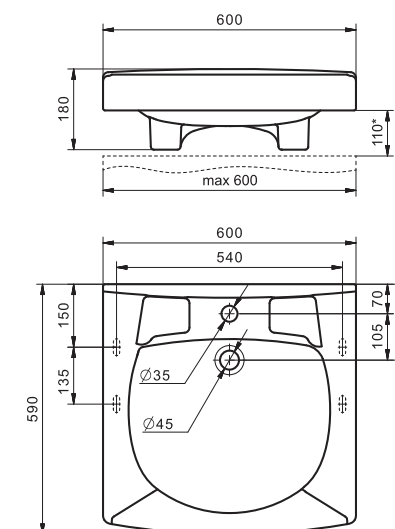

Умывальник Пилот-60

1.WH30.1.971	Умывальник Пилот-60	600x590x180	с кронштейном, крепежом и сифоном
1.WH11.0.572	Умывальник Пилот-60	600x590x180