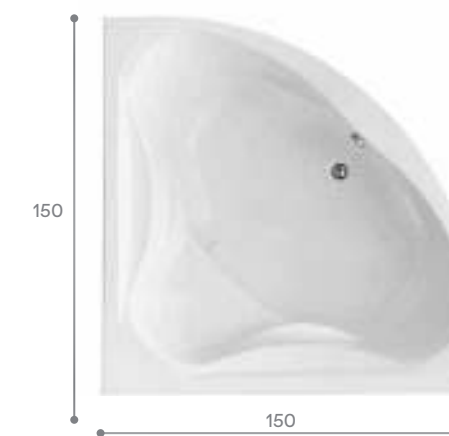

КАРИБЫ

МЕЛВИЛЛ

КАННЫ

САН-ПАУЛУ

Симметричная ванна Карибы 140x140

Артикул	Название	Глубина, мм	Объем, л	Комплектация
1.WH11.1.982	Карибы 140x140	470	320	1.WH11.2.430 Монтажный комплект 1.WH11.2.082 Фронтальная панель