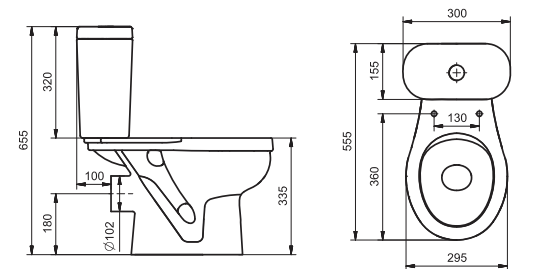

Артикул	Комплектация
1.WH50.1.741	1.WH50.1.742 чаша унитаза Каспер
	1.WH50.1.743 бачок с крышкой Каспер
	1.WH10.8.693 комплект крепления к полу
	1.WH50.1.745 однорежимная арматура
	1.WH50.1.765 полипропиленовое сиденье