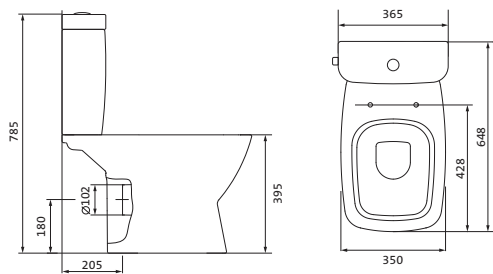

Артикул	Комплектация		
1.WH30.2.187	1.WH30.2.188	чаша унитаза Нео	1.WH30.2.299 двухрежимная арматура
	1.WH30.2.189	бачок Нео	1.WH30.2.192 дюропластовое сиденье
	1.WH30.1.852	комплект крепления к полу	
1.WH30.2.194	1.WH30.2.188	чаша унитаза Нео	1.WH30.2.299 двухрежимная арматура
	1.WH30.2.189	бачок Нео	1.WH30.2.193 дюропластовое сиденье с функцией
	1.WH30.1.852	комплект крепления к полу	мягкого закрывания и быстрого снятия
1.WH30.2.470	1.WH30.2.188	чаша унитаза Нео	1.WH30.2.299 двухрежимная арматура 1.WH30.2.450
	1.WH30.2.189	бачок Нео	тонкое дюропластовое сиденье
	1.WH30.1.852	комплект крепления к полу	с функцией мягкого закрывания и быстрого снятия