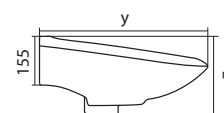

Умывальник Бриз

1.WH11.0.442	Умывальник Бриз-40	400x265x153	левое отверстие	
1.WH11.0.445	Умывальник Бриз-40	400x265x153	правое отверстие	
1.WH11.0.439	Умывальник Бриз-40	400x265x153	без отверстия	
1.WH11.0.451	Умывальник Бриз-50	500x360x170	с отверстием	1.WH11.0.595 Постамент БИЦ
1.WH11.0.448	Умывальник Бриз-50	500x360x170	без отверстия	1.WH11.0.595 Постамент БИЦ
1.WH11.0.460	Умывальник Бриз-55	552x451x198	с отверстием	1.WH11.0.595 Постамент БИЦ
1.WH11.0.457	Умывальник Бриз-55	552x451x198	без отверстия	1.WH11.0.595 Постамент БИЦ
1.WH11.0.466	Умывальник Бриз-60	595x488x212	с отверстием	1.WH11.0.595 Постамент БИЦ
1.WH11.0.463	Умывальник Бриз-60	595x488x212	без отверстия	1.WH11.0.595 Постамент БИЦ
1.WH11.0.595	Постамент БИЦ			

x	y	z	f
500	360	170	148
552	451	198	165
595	488	212	212