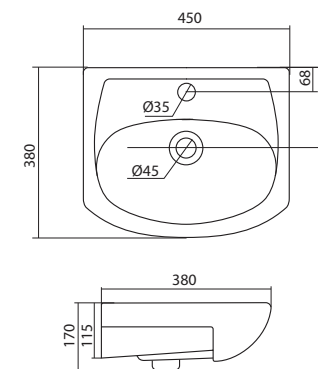

Умывальник Азов-45

1.WH11.2.449

Умывальник Азов-45

450x380x170