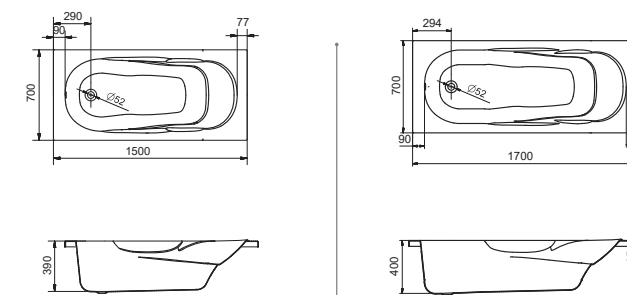

Прямоугольная ванна Касабланка М 150x70 / 170x70

Артикул	Название	Глубина, мм	Объем, л	Комплектация
1.WH50.1.530	Касабланка М 150x70	390	150	1.WH50.1.541 Упрощенный монтажный комплект (без слива-перелива) 1.WH50.1.532 Фронтальная панель
1.WH50.1.531	Касабланка М 170x70	400	175	1.WH50.1.541 Упрощенный монтажный комплект (без слива-перелива) 1.WH50.1.533 Фронтальная панель