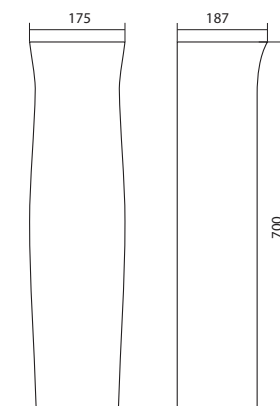

1.WH50.1.753	Умывальник Лонги-45	455x420x200	с отверстием	1.WH11.0.587 Постамент Анимо
1.WH50.1.754	Умывальник Лонги-50	500x420x195	с отверстием	1.WH11.0.587 Постамент Анимо
1.WH50.1.755	Умывальник Лонги-55	550x420x195	с отверстием	1.WH11.0.587 Постамент Анимо
1.WH11.0.587	Постамент Анимо			
1.WH50.1.771	Комплект кронштейнов 250 мм