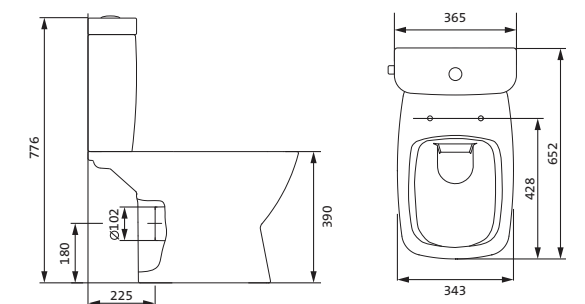

Артикул	Комплектация
1.WH30.2.418	1.WH50.1.604 чаша безободкового унитаза Нео rimless 1.WH30.2.189 бачок Нео 1.WH30.1.852 комплект крепления к полу
	1.WH30.2.299 двухрежимная арматура 1.WH30.2.450 тонкое дюропластовое сиденье с функцией мягкого закрывания и быстрого снятия