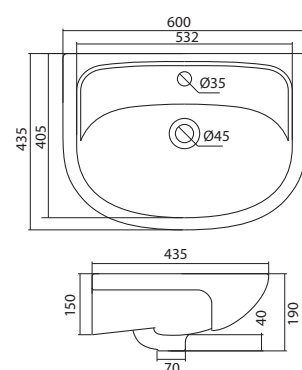

Умывальник Эллада-60

1.WH11.0.198 Умывальник Эллада-60 600x435x190