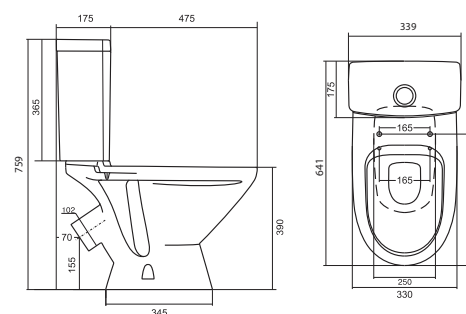

Унитаз-компакт Бриз

	габариты, мм			тип монтажа
	длина	высота	ширина	
Унитаз-компакт Бриз	671	706	390	открытый

Артикул	Комплектация		
1.WH20.2.569	1.WH11.0.384	чаша унитаза Бриз	1.WH10.6.823 однорежимная арматура
	1.WH11.0.639	бачок Бриз	1.WH30.1.947 полипропиленовое сиденье
	1.WH10.8.693	комплект крепления к полу	
1.WH30.2.138	1.WH11.0.384	чаша унитаза Бриз	1.WH30.2.105 двухрежимная арматура
	1.WH11.0.639	бачок Бриз	1.WH10.6.901 дюропластовое сиденье
	1.WH10.8.693	комплект крепления к полу	

Унитаз-компакт Лига

	габариты, мм			тип монтажа
	длина	высота	ширина	
Унитаз-компакт Лига	641	759	339	открытый

Артикул	Комплектация		
1.WH30.2.141	1.WH30.1.855	чаша Лига	1.WH30.2.104 двухрежимная арматура
	1.WH30.1.856	бачок Лига	1.WH10.6.906 дюропластовое сиденье
	1.WH10.8.693	комплект крепления к полу	
1.WH30.2.197	1.WH30.1.855	чаша Лига	1.WH30.2.104 двухрежимная арматура
	1.WH30.1.856	бачок Лига	1.WH30.2.199 полипропиленовое сиденье
	1.WH10.8.693	комплект крепления к полу	