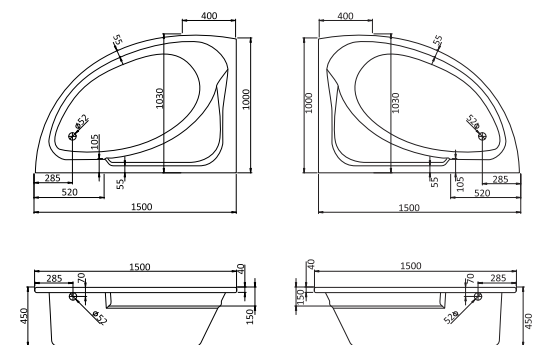

Артикул	Название	Глубина, мм	Объем, л	Комплектация
1.WH11.2.033	Гоа 150x100 левосторонняя	450	240	1.WH11.2.428 Монтажный комплект 1.WH50.1.651 Фронтальная панель
1.WH11.2.032	Гоа 150x100 правосторонняя	450	240	1.WH11.2.428 Монтажный комплект 1.WH50.1.652 Фронтальная панель