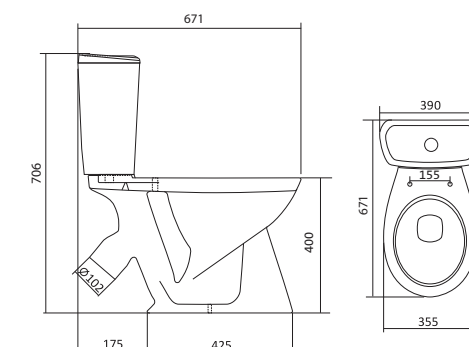

x	y	z	f
500	360	170	148
552	451	198	165
595	488	212	212

Чертеж умывальника Бриз-40

Чертеж умывальников Бриз-50, Бриз-55, Бриз-60

Унитаз-компакт Бриз

	габариты, мм			тип монтажа
	длина	высота	ширина	
Унитаз-компакт Бриз	671	706	390	открытый