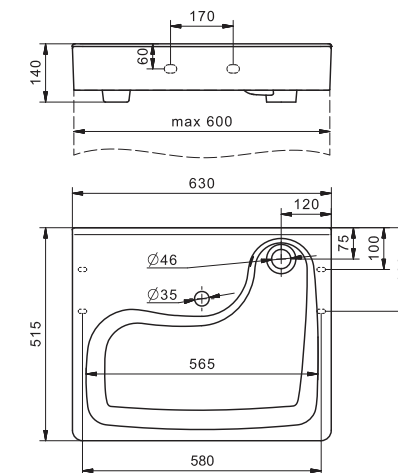

Умывальник Одри 420x420

1.WH50.1.709 Умывальник Одри-42 420x420x130

Умывальник Одри 620x420

1.WH50.1.710 Умывальник Одри-62 620x420x130

Специальные умывальники

Умывальник Клио-50

1.WH50.1769	Умывальник Клио-50	630x515x140	
1.WH50.1770	Умывальник Клио-50	630x515x140	с кронштейном