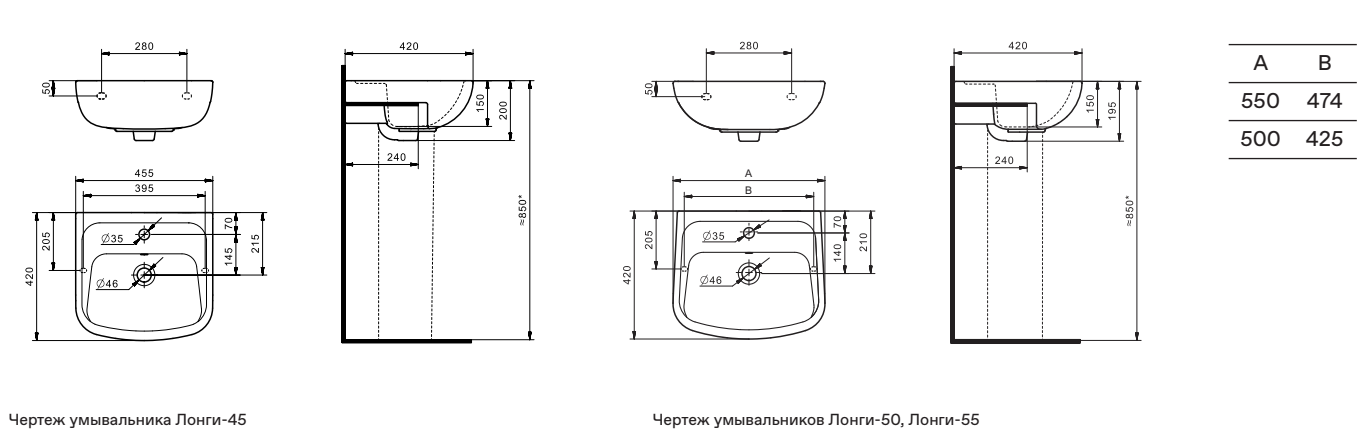

1.WH50.1.753	Умывальник Лонги-45	455x420x200	с отверстием	1.WH11.0.587 Постамент Анимо
1.WH50.1.754	Умывальник Лонги-50	500x420x195	с отверстием	1.WH11.0.587 Постамент Анимо
1.WH50.1.755	Умывальник Лонги-55	550x420x195	с отверстием	1.WH11.0.587 Постамент Анимо
1.WH11.0.587	Постамент Анимо			
1.WH50.1.771	Комплект кронштейнов 250 мм