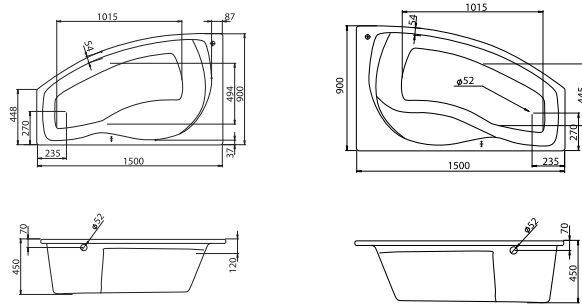

Асимметричная ванна Майорка 150x90

Артикул	Название	Глубина, мм	Объем, л	Комплектация
1.WH11.1.984	Майорка 150x90 левосторонняя	450	200	1.WH11.2.431 Монтажный комплект 1.WH50.1.647 Фронтальная панель
1.WH11.1.985	Майорка 150x90 правосторонняя	450	200	1.WH11.2.431 Монтажный комплект 1.WH50.1.648 Фронтальная панель