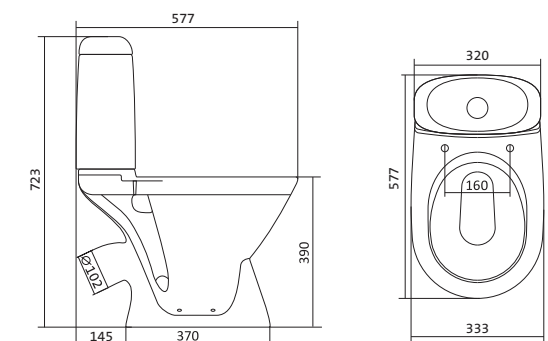

Унитаз-компакт Бореаль

	габариты, мм			тип монтажа
	длина	высота	ширина	
Унитаз-компакт Бореаль с диагональным выпуском «Антивсплеск»	653	780	370	открытый

Артикул	Комплектация		
1.WH30.1.704	1.WH11.1.553	чаша унитаза Бореаль антивсплеск	1.WH10.7.275 однорежимная арматура
	1.WH11.0.642	бачок Бореаль	1.WH30.1.949 полипропиленовое сиденье
	1.WH10.8.693	комплект крепления к полу	
1.WH30.2.143	1.WH11.1.553	чаша унитаза Бореаль антивсплеск	1.WH50.1.711 двухрежимная арматура
	1.WH11.0.642	бачок Бореаль	1.WH10.6.915 дюропластовое сиденье
	1.WH10.8.693	комплект крепления к полу	
1.WH30.2.146	1.WH11.1.553	чаша унитаза Бореаль антивсплеск	1.WH50.1.711 двухрежимная арматура
	1.WH11.0.642	бачок Бореаль	1.WH30.2.050 дюропластовое сиденье с функцией мягкого закрывания и быстрого снятия
	1.WH10.8.693	комплект крепления к полу	

Унитаз-компакт Римини

	габариты, мм			тип монтажа
	длина	высота	ширина	
Унитаз-компакт Римини	577	723	333	открытый

Артикул	Комплектация		
1.WH11.1.758	1.WH11.0.427	чаша унитаза Римини	1.WH10.7.275 однорежимная арматура
	1.WH11.0.673	бачок Римини	1.WH30.1.948 полипропиленовое сиденье
	1.WH10.8.693	комплект креплений к полу	
1.WH50.1.523	1.WH11.0.427	чаша унитаза Римини	1.WH30.1.957 двухрежимная арматура
	1.WH11.0.673	бачок Римини	1.WH30.1.948 полипропиленовое сиденье
	1.WH10.8.693	комплект креплений к полу	
1.WH30.2.130	1.WH11.0.427	чаша унитаза Римини	1.WH30.2.451 двухрежимная арматура
	1.WH11.0.673	бачок Римини	1.WH10.6.924 дюропластовое сиденье
	1.WH10.8.693	комплект креплений к полу	