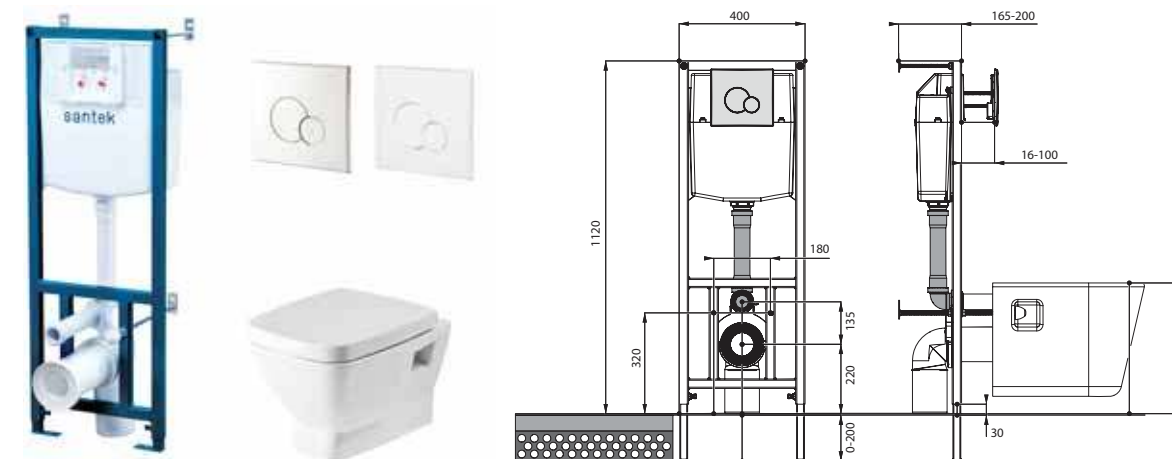

Готовое решение Neо

Артикул	Комплектация	Комплектация	
1.WH30.2.463	Пэк Neо (подвесной унитаз с сиденьем, инсталляция, панель белого цвета)	1.WH30.2.430	чаша унитаза подвесного Neо
		1.WH30.2.479	сиденье Neо с функцией мягкого закрывания и быстрого снятия
		1.WH50.1.761	инсталляция для унитаза Бореаль / Neо, панель белого цвета
1.WH50.1.543	Пэк Neо (подвесной унитаз с сиденьем, инсталляция, панель хром глянец)	1.WH30.2.430	чаша унитаза подвесного Neо
		1.WH30.2.479	сиденье Neо с функцией мягкого закрывания и быстрого снятия
		1.WH50.1.762	инсталляция для унитаза Бореаль / Neо, панель хром глянец