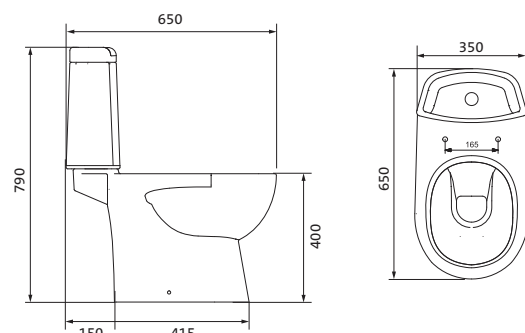

Унитаз-компакт Юнион

	габариты, мм			тип монтажа
	длина	высота	ширина	
Унитаз-компакт Юнион	680	780	359	скрытый

Артикул	Комплектация
1.WH30.2.420	1.WH30.2.425 чаша унитаза Юнион
	1.WH30.2.426 бачок Юнион
	1.WH30.1.852 комплект крепления к полу
	1.WH30.2.492 двухрежимная арматура
	1.WH50.1.634 тонкое дюропластовое сиденье с функцией мягкого закрывания и быстрого снятия

Унитаз-компакт Уно

	габариты, мм			тип монтажа
	длина	высота	ширина	
Унитаз-компакт Уно	648	765	355	открытый

Артикул	Комплектация
1.WH50.1.613	1.WH50.1.614 чаша унитаза Уно
	1.WH30.1.856 бачок Уно
	1.WH10.8.693 комплект крепления к полу
	1.WH30.2.104 двухрежимная арматура
	1.WH50.1.618 полипропиленовое сиденье с функцией мягкого закрывания

Унитаз-компакт Остин

	габариты, мм			тип монтажа
	длина	высота	ширина	
Унитаз-компакт Остин	650	790	350	скрытый

Артикул	Комплектация
1.WH30.2.419	1.WH30.2.427 чаша унитаза Остин
	1.WH30.2.428 бачок Остин
	1.WH30.1.852 комплект крепления к полу
	1.WH30.2.486 двухрежимная арматура
	1.WH30.2.485 тонкое дюропластовое сиденье с функцией мягкого закрывания и быстрого снятия