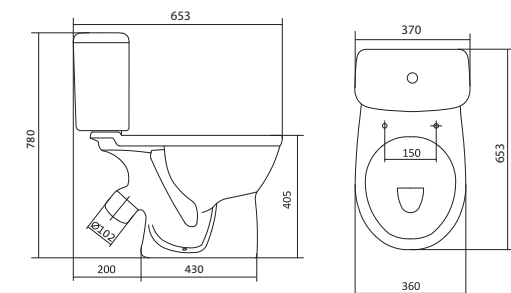

Унитаз-компакт Бореаль

	габариты, мм			тип монтажа
	длина	высота	ширина	
Унитаз-компакт Бореаль с диагональным выпуском «Антивсплеск»	653	780	370	открытый