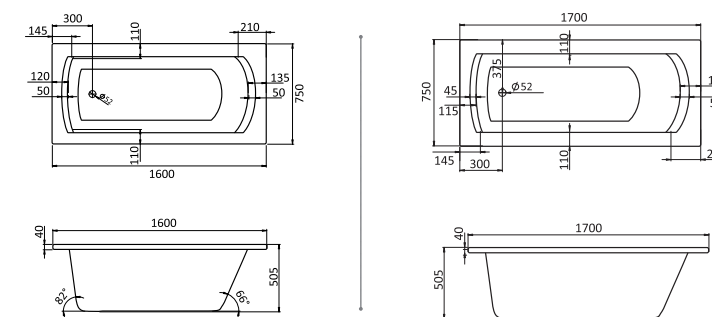

Прямоугольная ванна Монако XL 160x75 / 170x75

Артикул	Название	Глубина, мм	Объем, л	Комплектация
1.WH11.1.978	Монако XL 160x75	505	210	1.WH11.2.422 Монтажный комплект 1.WH50.1.567 Фронтальная панель 1.WH20.7.789 Боковая панель, левая 1.WH20.7.790 Боковая панель, правая
1.WH11.1.980	Монако XL 170x75	505	230	1.WH11.2.423 Монтажный комплект 1.WH50.1.568 Фронтальная панель 1.WH20.7.789 Боковая панель, левая 1.WH20.7.790 Боковая панель, правая

Прямоугольная ванна Тенерифе 150x70 / 160x70 / 170x70