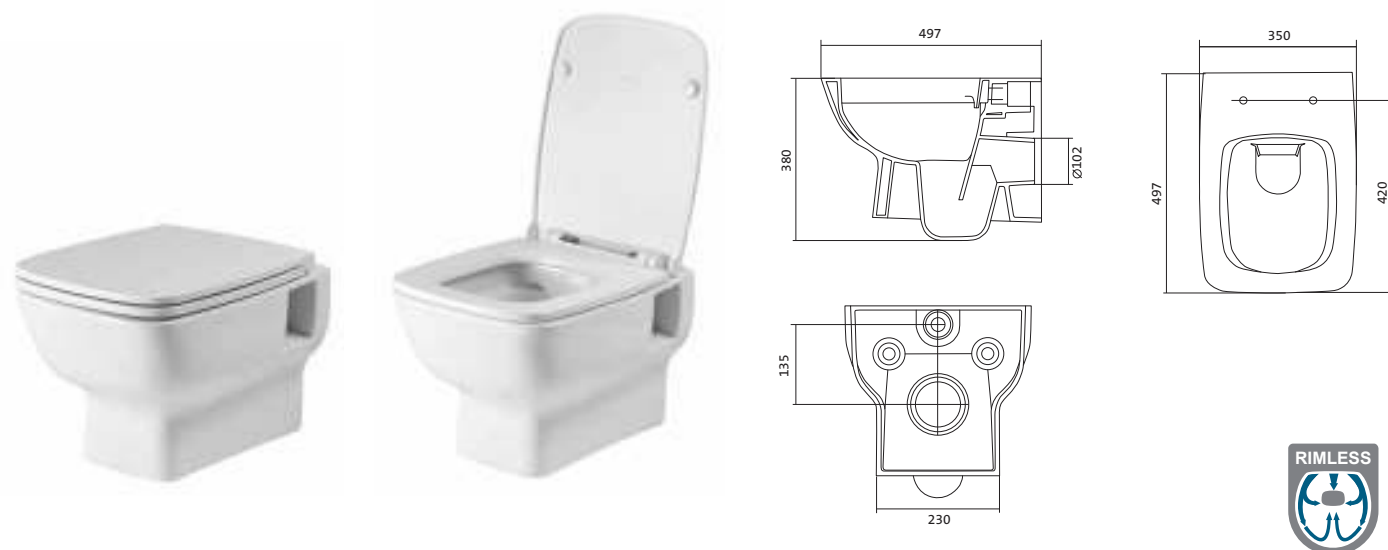

Унитаз подвесной безободковый Neо rimless

габариты, мм

длина   высота   ширина

Унитаз подвесной безободковый Neо rimless	497	380	350

Артикул	Комплектация		
1.WH30.2.411	1.WH30.2.429	чаша унитаза подвесного безободкового Neо rimless	1.WH30.2.450 дюропластовое сиденье с функцией мягкого закрывания и быстрого снятия