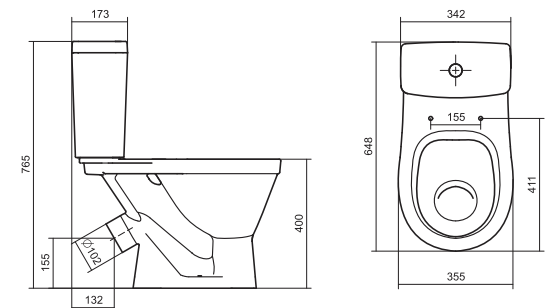

Унитаз-компакт Нео Лайт

габариты, мм тип монтажа

Унитаз-компакт Нео Лайт	габариты, мм			открытый
	длина	высота	ширина	
	646	791	363	

Артикул	Комплектация		
1.WH30.2.408	1.WH30.2.469	чаша унитаза Нео Лайт	1.WH30.2.299 двухрежимная арматура
	1.WH30.2.189	бачок Нео	1.WH30.2.467 дюропластовое сиденье с функцией
	1.WH10.8.693	комплект крепления к полу	быстрого снятия
1.WH30.2.409	1.WH30.2.469	чаша унитаза Нео Лайт	1.WH30.2.299 двухрежимная арматура
	1.WH30.2.189	бачок Нео	1.WH30.2.466 дюропластовое сиденье с функцией
	1.WH10.8.693	комплект крепления к полу	мягкого закрывания и быстрого снятия
1.WH30.2.471	1.WH30.2.469	чаша унитаза Нео Лайт	1.WH30.2.299 двухрежимная арматура
	1.WH30.2.189	бачок Нео	1.WH30.2.449 тонкое дюропластовое сиденье
	1.WH10.8.693	комплект крепления к полу	с функцией мягкого закрывания и быстрого снятия

Унитаз-компакт Юнион

	габариты, мм			тип монтажа
	длина	высота	ширина	
Унитаз-компакт Юнион	680	780	359	скрытый

Артикул	Комплектация
1.WH30.2.420	1.WH30.2.425 чаша унитаза Юнион
	1.WH30.2.426 бачок Юнион
	1.WH30.1.852 комплект крепления к полу
	1.WH30.2.492 двухрежимная арматура
	1.WH50.1.634 тонкое дюропластовое сиденье с функцией мягкого закрывания и быстрого снятия

Унитаз-компакт Уно

	габариты, мм			тип монтажа
	длина	высота	ширина	
Унитаз-компакт Уно	648	765	355	открытый

Артикул	Комплектация
1.WH50.1.613	1.WH50.1.614 чаша унитаза Уно
	1.WH30.1.856 бачок Уно
	1.WH10.8.693 комплект крепления к полу
	1.WH30.2.104 двухрежимная арматура
	1.WH50.1.618 полипропиленовое сиденье с функцией мягкого закрывания