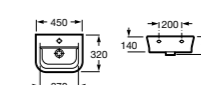

Раковина

Арт. 327477000 450 мм