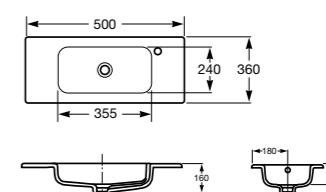

Раковина

Арт. 32799J00Y Debba Unik, 500 мм