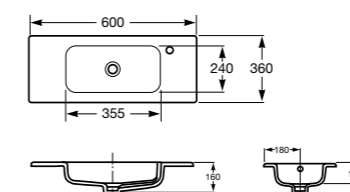

Раковина

Арт. 32799H00Y Debba Unik, 600 мм