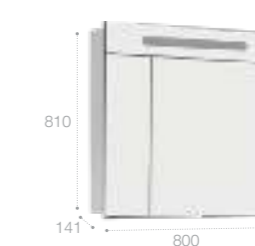

Зеркальный шкаф

Светодиодная подсветка

Арт. ZRU9000033 800 мм, белый глянец