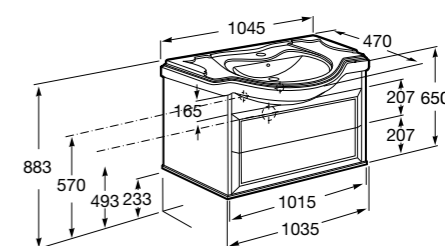

Модуль для раковины 600 мм

**Victoria Nord Ice Edition**

Модуль для раковины 600 мм

Модуль для раковины 800 мм

**America Evolution W**

Модуль для раковины 850 мм

Модуль для раковины 1050 мм