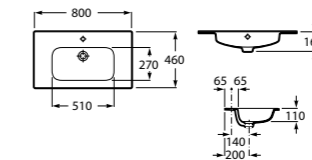

Victoria Nord Black Edition

Коллекция мебели Victoria Nord Black Edition является прекрасным образцом сочетания дизайна и функциональности. Насыщенный черный глянцевый цвет идеально подойдет для создания контрастного цветового решения в ванной комнате.

В зеркальный шкафчик для удобства интегрирована LED-подсветка.

Два вместительных ящика в модуле под раковину оснащены механизмом плавного закрывания.

Фасады тумбы и шкафа-колонны дополнены элегантной врезной ручкой.

Подвесная шкаф-колонна реверсивна, что дает возможность выбрать удобный способ открывания фасадов (фасады могут открываться как в правую, так и в левую сторону).

Ассортимент

Модуль для раковины
Арт. ZRU9000097 800 мм, черный глянец

Раковина
Арт. 32799C000 800 x 450 мм
Арт. 327826000 800 x 450 мм, овал

Шкаф-колонна
Арт. ZRU9000095 черный глянец

Общая ширина шкафчика в открытом положении составит 320 мм.

Зеркальный шкаф
С LED-светильником
Арт. ZRU9000100 800 мм, черный глянец

Общая ширина зеркального шкафчика в открытом положении составит 1050 мм.

Цветовая гамма отделки:

Черный
глянец

Размеры в мм.