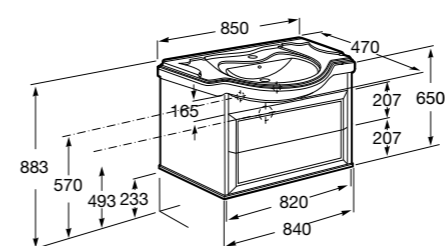

America Evolution W

Модуль для раковины 850 мм

Модуль для раковины 1050 мм