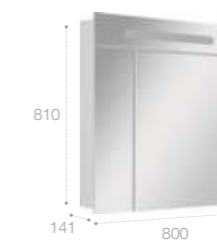

Зеркальный шкаф с LED-светильником

Арт. ZRU9000033 800 мм, белый глянец