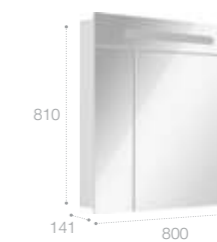

### Зеркальный шкаф

С LED-светильником  
Арт. ZRU9000029 600 мм, левый, белый глянец  
Арт. ZRU9000030 600 мм, правый, белый глянец

Общая ширина зеркального шкафчика 600 мм в открытом положении составит 780 мм.

### Зеркальный шкаф

С LED-светильником  
Арт. ZRU9000033 800 мм, белый глянец

Общая ширина зеркального шкафчика 800 мм в открытом положении составит 1050 мм.