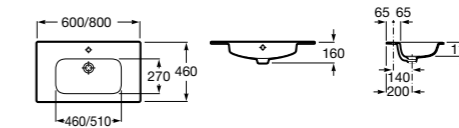

Раковина

Арт. 32799E000 600 x 450 мм
Арт. 32799C000 800 x 450 мм