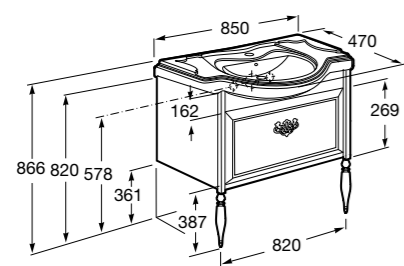

Модуль для раковины 600 мм

**Victoria Nord Ice Edition**

Модуль для раковины 600 мм

Модуль для раковины 800 мм

**America Evolution W**

Модуль для раковины 850 мм

Модуль для раковины 1050 мм