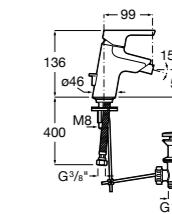

Malva

5A603BC00 Смеситель для биде с регулятором направления потока, донным клапаном и гибкой подводкой.