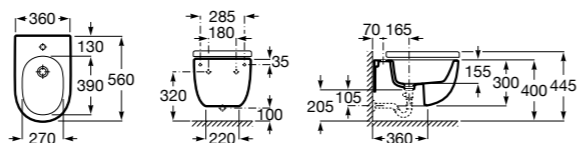

Inspira Round

- **357525..0** ROUND - Подвесное биде без крышки. Включает: комплект для крепления. Смеситель не входит в комплект.
- **806522..B** ROUND - Крышка для биде с механизмом «мягкое закрывание». Материал SUPRALIT®.