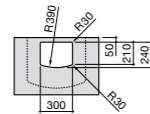

### Hall

- 327621000** Настенная или накладная керамическая раковина. Смеситель не входит в комплект.  
**337621000** Полупьедестал для керамической раковины.

Размеры в мм