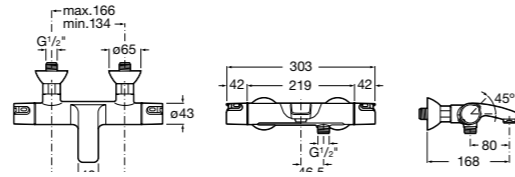

5A1118C00 Монтируемый на стену термостат для ванны и душа с переключателем потока.