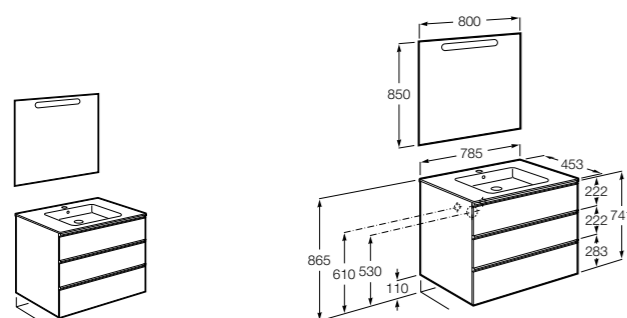

The Gap ®

857553806	Мебельный модуль.
3279A4000	Раковина The Gap 800.
ZRU9302689	Зеркало The Gap Original 800.
ZRU9302887	Зеркальный шкаф The Gap Original 800.
Также возможна комплектация раковинами	
3270M0004	Раковина мебельная The Gap Plus 800.
32799C000	Victoria Unik 800.
851486XXX	Комплект: раковина в центре. Включает в себя: мебельный модуль с раковиной в центре.
851519XXX	Готовое решение: раковина в центре. Включает в себя: мебельный модуль, раковину и зеркало Eidos.
Дополнительно:	
816827339	Ножки (4 шт.) Алюминий.
816827458	Ножки (4 шт.) Никель.

851501XXX	UNIK - Мебельный модуль для раковины с рабочей поверхностью. Раковина и смеситель не входят в комплект. Столешница дополнительно обработана защитой от влаги.
851532XXX	РАСК - Мебельный модуль для раковины с рабочей поверхностью и зеркалом Eidos. Раковина и смеситель не входят в комплект. Столешница дополнительно обработана защитой от влаги.
816829339	Набор из 2 ножек 275 мм для мебели со столешницей.
816829458	Набор из 2 ножек 275 мм для мебели со столешницей.