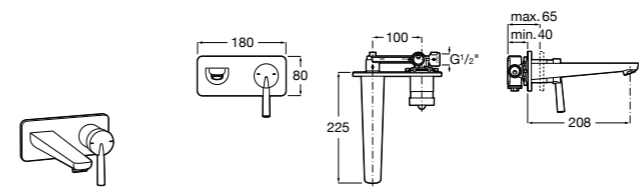

Pals ©

5A356DC00 Встраиваемый смеситель для раковины.

525220603 Универсальный монтажный блок для встраиваемого смесителя для раковины.