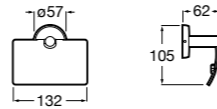

Twin

1. **816713001** Держатель для туалетной бумаги с крышкой. Крепление на болты или клей.