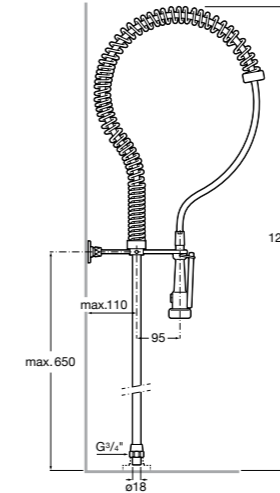

Instant Pro

1. **5A8564C00** Промышленный излив 1200 мм с 1 выходом.