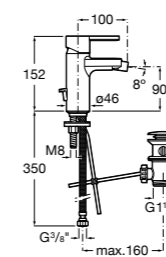

Naia

5A6096C00 Смеситель для биде с регулятором направления потока, донным клапаном и гибкой подводкой.

5A6A96..0 Смеситель для биде с регулятором направления потока и гибкой подводкой. Не включает донный клапан. Покрытие Everlux.