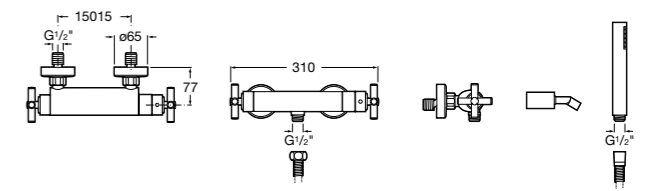

Смесители для душа / термостатические / настенные

5A1343C00 Монтируемый на стену термостат для душа с гибким душевым шлангом 1,50 м, душевой лейкой и поворотным держателем.