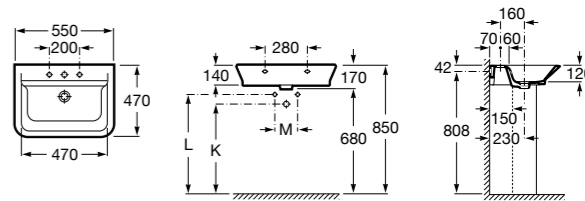

Hall

- **327881000** Настенная или накладная керамическая раковина. Смеситель не входит в комплект.
- **337621000** Полупьедестал для керамической раковины.