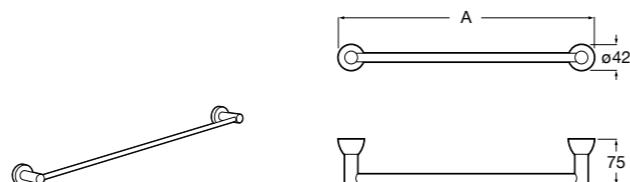

**Classica**

816808001 Крючок.

**Carmen**

817003001 Полотенцедержатель.

**Record ®**

A817661001 Двойной крючок.

**Superinox**

Полотенцедержатель.