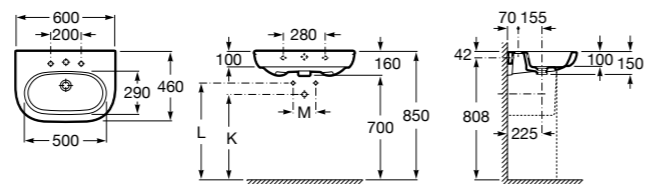

### Dama

- 327784000** Настенная керамическая раковина. Смеситель не входит в комплект.  
**337470000** Пьедестал для керамической раковины.  
**337471000** Полупьедестал для керамической раковины.

Размеры в мм