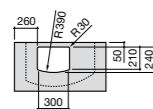

Kalahari

1. **32787400H** Настенная или накладная керамическая раковина. Смеситель не входит в комплект.
   327874000 Настенная или накладная керамическая раковина без отверстия под смеситель.