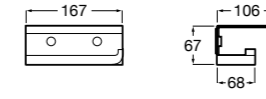

- 816811001** Держатель для туалетной бумаги с крышкой.

Размеры в мм

**Record ©**

- 817665001** Держатель для туалетной бумаги с крышкой.

**Hotel's**

- 816383001** Держатель для туалетной бумаги без крышки.