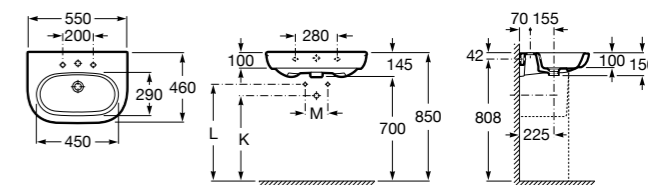

**Dama**

- 327786000** Настенная керамическая раковина. Смеситель не входит в комплект.
- 337470000** Пьедестал для керамической раковины.
- 337471000** Полупьедестал для керамической раковины.

**Meridian**