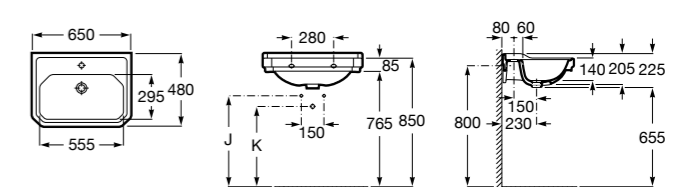

Dama Retro

1. **320321001** Настенная керамическая раковина. Пьедестал и смеситель не входят в комплект.
   331325001 Пьедестал для керамической раковины.

Dama

1. **327782000** Настенная керамическая раковина. Смеситель не входит в комплект.
   337470000 Пьедестал для керамической раковины.
   337471000 Полупьедестал для керамической раковины.

Meridian

1. **327240000** Настенная керамическая раковина. Смеситель не входит в комплект.
   335240000 Пьедестал для керамической раковины.
   337241000 Полупьедестал для керамической раковины.

Victoria

1. **325391.0** Настенная керамическая раковина. Смеситель не входит в комплект.
   337390000 Пьедестал для керамической раковины.
   33739200Y Полупьедестал для керамической раковины.

Hall

1. **327621000** Настенная или накладная керамическая раковина. Смеситель не входит в комплект.
   337621000 Полупьедестал для керамической раковины.

Размеры в мм

Carmen

1. **3270A1.0** Настенная керамическая раковина под пьедестал с установочным комплектом и одним отверстием под смеситель. Смеситель и пьедестал не входят в комплект.
   3270A1.3 Настенная керамическая раковина под пьедестал с установочным комплектом и тремя отверстиями под смеситель. Смеситель и пьедестал не входят в комплект.
   3370A0.0 Керамический пьедестал для раковины. Монтажный комплект не входит.

Debba

1. **325993000** Настенная керамическая раковина. Смеситель не входит в комплект.
   33799000Y Пьедестал для керамической раковины.
   33799100Y Полупьедестал для керамической раковины.

The Gap Original

1. **327473000** Настенная керамическая раковина. Смеситель не входит в комплект.
   337470000 Пьедестал для керамической раковины.
   337471000 Полупьедестал для керамической раковины.

Dama