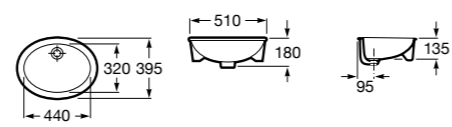

Neo Selene

322307000 Раковина керамическая врезная или встраиваемая снизу. Смеситель не входит в комплект.