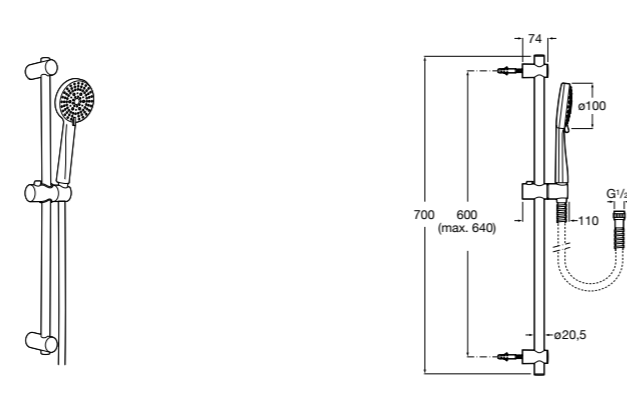

Stella 100/3

5B1D03C00 Душевой комплект. Включает в себя: ручной душ 100 мм с 3 функциями, штангу 700 мм, регулируемый держатель для ручного душа и гибкий шланг 1,70 м.