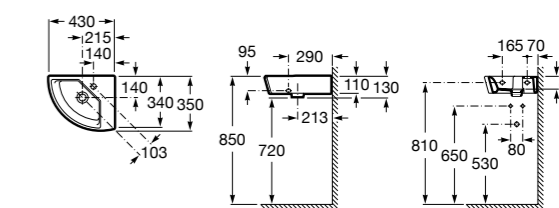

Hall

327622000 Настенная керамическая раковина. Смеситель не входит в комплект.