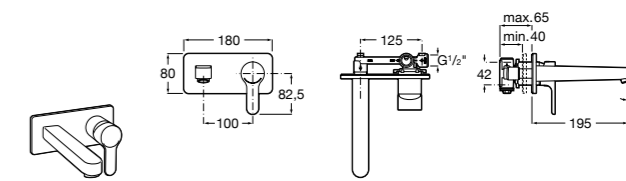

L20

5A3L09C00 Встраиваемый смеситель для раковины. Для установки вместе с арт. 525220603.

525220603 Универсальный монтажный блок для встраиваемого смесителя для раковины.