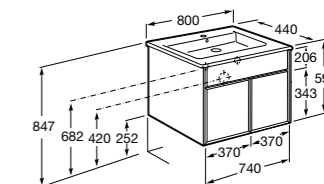

Up

ZRU9303012	Мебельный модуль белый глянцев.
327470000	Раковина The Gap Original 800.