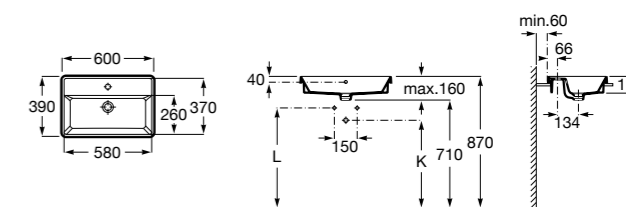

The Gap Square ®

3270YA000 Раковина керамическая врезная. Смеситель не входит в комплект.