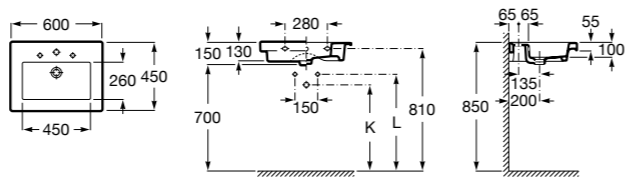

The Gap

- **3270M1000** Настенная или накладная керамическая раковина. Смеситель не входит в комплект.