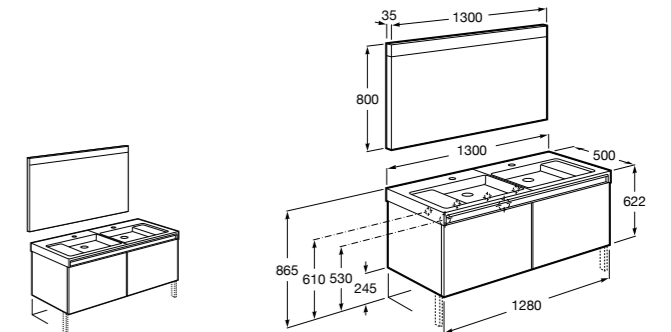

Stratum

851069XXX UNIK - Комплект из мебельного модуля и раковины с двумя чашами. В мебельный модуль встроены колонки Bluetooth®, розетка и освещение. Освещение активируется во время открытия ящика. Включает: компактный сифон. Ножки и смесители не входят в комплект.

851073XXX PASC - Комплект из мебельного модуля и раковины с двумя чашами, зеркала Prisma Comfort с подсветкой и функцией антизапотевания. Система антизапотевания работает от сенсора движения. В мебельный модуль встроены колонки Bluetooth®, розетка и внутренняя подсветка. Внутреннее освещение активируется во время открытия ящика. Включает: компактный сифон. Ножки и смесители не входят в комплект.

816811336 Комплект из 2-х ножек.