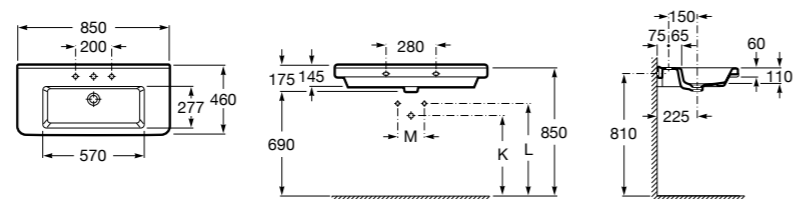

Dama

327810000 Настенная керамическая раковина. Смеситель не входит в комплект.

337470000 Пьедестал для керамической раковины.

337471000 Полупьедестал для керамической раковины.