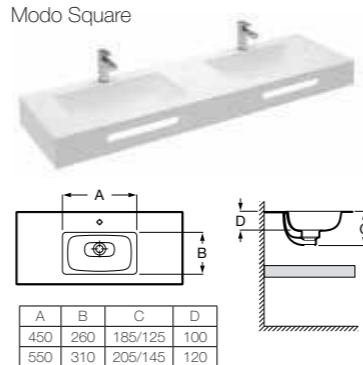

**Дополнительная полочка**  
 Доступна шириной 385 мм и высотой 50 мм

**Модели чаш**

Modo Round

Modo Soft

Modo Square

Beyond

**Комбинируемость чаш по высоте столешницы**

Размер чаши (мм)	Ширина столешницы (мм)		Минимальная длина столешницы (мм)			
	450	500	1 чаша	2 чаши	3 чаши	4 чаши
ø 370	НЕТ	ДА	○	○	○	○
<b>Modo</b>	450 x 260	ДА	ДА	○	○	○
	550 x 310	ДА	ДА	○	○	○
<b>Beyond</b>	500 x 420	НЕТ	ДА	○	○	○