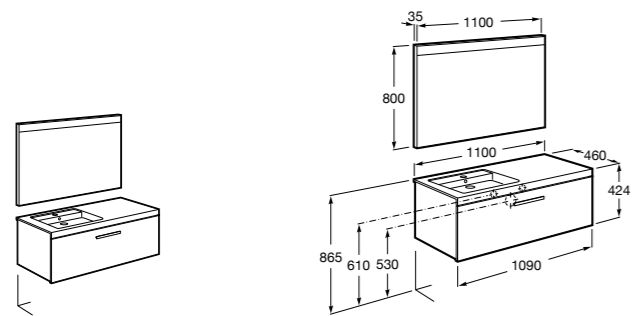

Prisma раковина слева

855948XXX UNIK - Комплект мебели и раковины. Компактный сифон. Ножки и смеситель не входят в комплект.

855932XXX PASC - Комплект мебели, раковины и зеркала Prisma Basic со встроенной LED-подсветкой. Компактный сифон. Ножки и смеситель не входят в комплект.