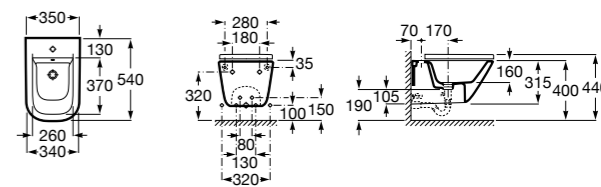

The Gap Square

- **357476000** Подвесное биде без крышки. Включает: комплект скрытого крепления. Смеситель не входит в комплект.
- **806472004** Крышка для биде с механизмом «мягкое закрывание».
- **806470004** Крышка для биде.