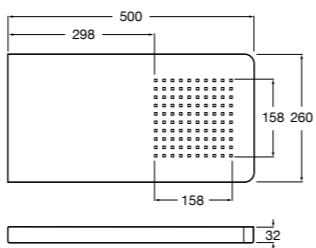

Держатели для душевых насадок

Потолочный держатель

Потолочный держатель для душевой насадки. Совместим с RainDream и RainSense.

	A	
5B0650C00	300	
5B0550C00	200	
5B0450C00	100	
5B0550..0 ☉	200	Покрытие Everlux.

Потолочный держатель

Потолочный держатель для душевой насадки 100 мм. Совместим с RainDream и RainSense.

5B1050C00	

Настенный держатель

Настенный держатель для душевой насадки. Совместим с RainDream и RainSense.

	A	
5B0350C00	500	
5B0250C00	400	
5B0150C00	300	
5B0250..0	400	Покрытие Everlux.

Настенный держатель

5B0750C00 Настенный держатель для душевой насадки. Совместим с Stella.

Настенный держатель

5B0950C00 Настенный держатель для душевой насадки 400 мм. Совместим с RainDream и RainSense.

Душевые насадки, монтаж к стене

Puzzle

5A9978C00 Монтируемая к стене душевая насадка из нержавеющей стали с функцией каскадного потока.

Puzzle

5A9878C00 Монтируемая к стене душевая насадка из нержавеющей стали.

Fit

5B6661C00 Антивандальная душевая насадка.

Душевые форсунки

Форсунка Square

5B3778C00 SQUARE - Душевая форсунка с изменяемым углом потока. Хром.