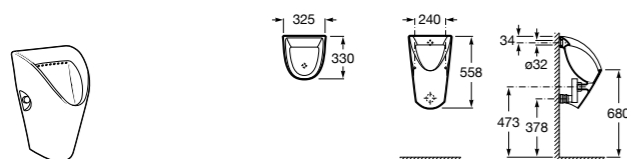

Pack Chic + Fluent ©

- **35T45L000** Готовое решение, состоящее из писсуара Chic, крана Fluent, внешней трубки, комплекта для фиксации писсуара и сифона.

Wing

- **387090000** Разделитель для писсуаров.