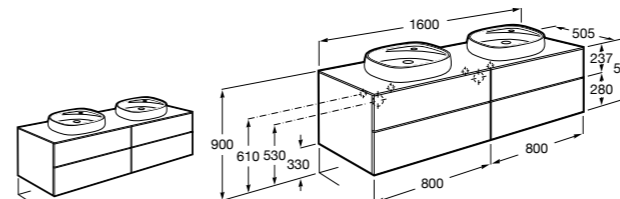

Beyond

851407XXX Мебельный модуль для двух накладных раковин 585 мм (необходимо уточнить совместимость). Раковины и смесители не входят в комплект.