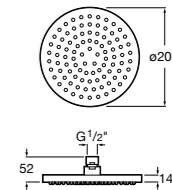

Rainsense

5B2950C00 Круглая душевая насадка. Хромированная нержавеющая сталь. Кронштейн покупается отдельно.