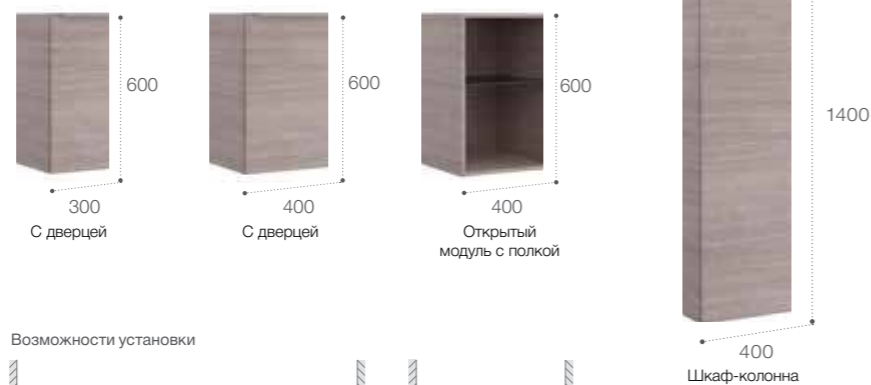

Возможности установки