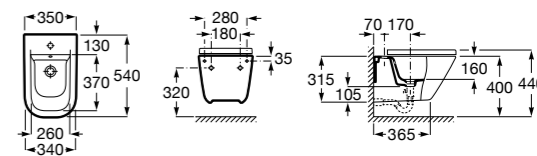

Inspira Round

- **357525..0** ROUND - Подвесное биде без крышки. Включает: комплект для крепления. Смеситель не входит в комплект.
- **806522..B** ROUND - Крышка для биде с механизмом «мягкое закрывание». Материал SUPRALIT®.

Meridian

- **357248000** Подвесное биде без крышки. Включает: комплект скрытого крепления. Смеситель не входит в комплект.
- **8062A2..B** Крышка для биде с механизмом «мягкое закрывание». Материал SUPRALIT®. ©
- **8062A0..B** Крышка для биде с креплениями из нержавеющей стали. Материал SUPRALIT®. ©

Meridian

- **357245000** Подвесное биде без крышки. Смеситель не входит в комплект.
- **8062A2..B** Крышка для биде с механизмом «мягкое закрывание». Материал SUPRALIT®. ©
- **8062A0..B** Крышка для биде с креплениями из нержавеющей стали. Материал SUPRALIT®. ©

Dama

- **357788000** Подвесное биде со скрытым креплением.
- **806782004** Крышка для биде с механизмом «мягкое закрывание».
- **806780004** Крышка для биде.

Dama

- **357785000** Подвесное биде без крышки. Смеситель не входит в комплект. Для установки подвесных биде необходима совместимая система инсталляции Rosa.
- **806782004** Крышка для биде с механизмом «мягкое закрывание».
- **806780004** Крышка для биде.

The Gap Square

- **357476000** Подвесное биде без крышки. Включает: комплект скрытого крепления. Смеситель не входит в комплект.
- **806472004** Крышка для биде с механизмом «мягкое закрывание».
- **806470004** Крышка для биде.

The Gap Square

- **357475000** Подвесное биде без крышки. Смеситель не входит в комплект. Для установки подвесных биде необходима совместимая система инсталляции Rosa.
- **806472004** Крышка для биде с механизмом «мягкое закрывание».
- **806470004** Крышка для биде.

The Gap Round