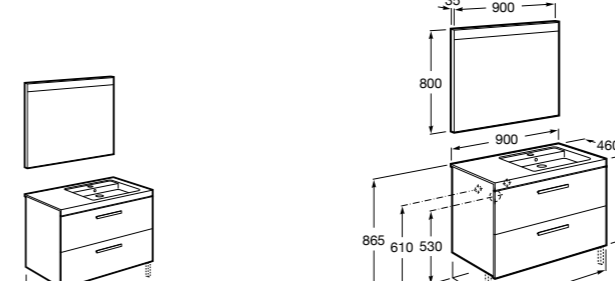

Prisma раковина слева

1. **855954XXX** UNIK - Комплект мебели и раковины. Компактный сифон. Ножки и смеситель не входят в комплект.
   855938XXX PACK - Комплект мебели, раковины и зеркала Prisma Basic со встроенной LED-подсветкой. Компактный сифон. Ножки и смеситель не входят в комплект.
   816764339 Комплект из 2-х ножек.