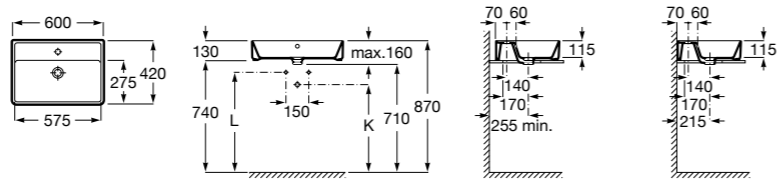

**Diverta**

**32711G000** Накладная керамическая раковина. Смеситель не входит в комплект.

**The Gap Square ©**

**3270MN000** Накладная керамическая раковина. Смеситель не входит в комплект.

Размеры в мм

**The Gap Square ©**