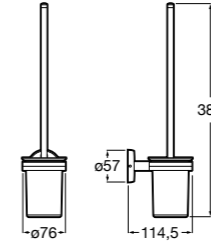

Twin

816715001 Настенный держатель для щетки. Крепление на болты или клей.