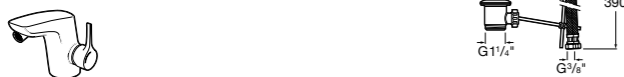

**Loft**

**5A4743C00** Встраиваемый в стену смеситель для раковины с изливом 190 мм.

**Carmen**

**5A474BC00** Встраиваемый в стену смеситель для раковины.

**Смесители для биде / монтаж на бортик / однорычажные**