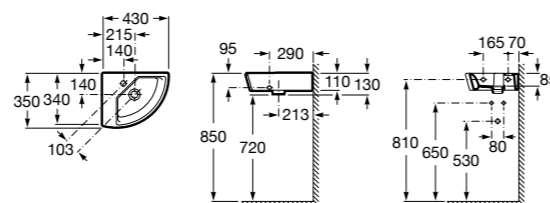

### Hall

**327623000** Настенная керамическая раковина. Смеситель не входит в комплект.

Размеры в мм