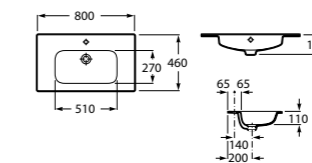

Victoria Nord Black Edition

Коллекция мебели Victoria Nord Black Edition является прекрасным образцом сочетания дизайна и функциональности. Насыщенный черный глянцевый цвет идеально подойдет для создания контрастного цветового решения в ванной комнате.

В зеркальный шкафчик для удобства интегрирована LED-подсветка.

Два вместительных ящика в модуле под раковину оснащены механизмом плавного закрывания.

Фасады тумбы и шкафа-колонны дополнены элегантной врезной ручкой.

Подвесная шкаф-колонна реверсивна, что дает возможность выбрать удобный способ открывания фасадов (фасады могут открываться как в правую, так и в левую сторону).

Ассортимент

Модуль для раковины

Стр. 237

Арт. ZRU9000097 80 см, черный глянец

Раковина

Арт. 32799C000 80 x 46 см

Арт. 327826000 80 x 45 см, овал

Шкаф-колонна

Стр. 248

Арт. ZRU9000095 черный глянец

Общая ширина шкафчика в открытом положении составит 32 см.

Зеркальный шкаф

LED-подсветка сверху, включение от общего выключателя

Арт. ZRU9000100 80 см, черный глянец

Общая ширина зеркального шкафчика в открытом положении составит 105 см.

Цветовая гамма отделки:

Черный
глянец

Размеры в описаниях указаны в см, на чертежах – в мм.