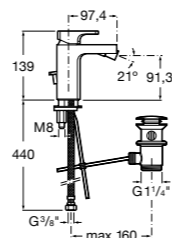

L90

5A6001C00 Смеситель для биде с регулятором направления потока, донным клапаном и гибкой подводкой.