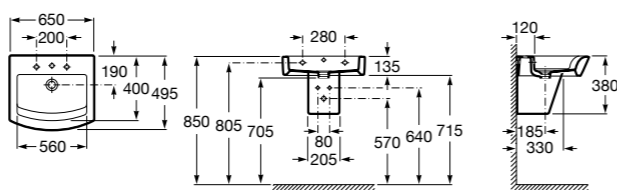

Victoria

1. **325391.0** Настенная керамическая раковина. Смеситель не входит в комплект.
   337390000 Пьедестал для керамической раковины.
   33739200Y Полупьедестал для керамической раковины.

Hall

1. **327621000** Настенная или накладная керамическая раковина. Смеситель не входит в комплект.
   337621000 Полупьедестал для керамической раковины.

Размеры в мм