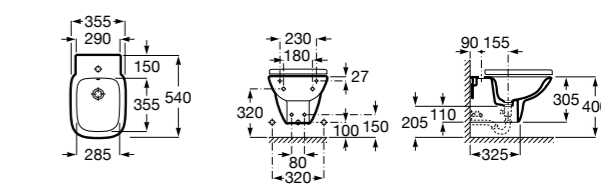

The Gap Round

- **3570N6000** Подвесное биде без крышки. Включает: комплект скрытого крепления. Смеситель не входит в комплект.
- **806D12001** Крышка для биде с механизмом «мягкое закрывание».
- **806D10001** Крышка для биде.