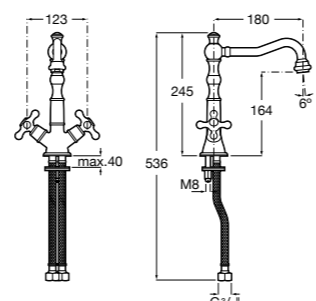

Смесители для раковин / монтаж на бортик / высокий излив / двухвентильные

Cala ©

5A346EC00 Смеситель для раковины с высоким изливом, гладкий корпус, с гибкой подводкой. Cold start.

Loft

5A3043C00 Смеситель для раковины с высоким поворотным изливом, донным клапаном и гибкой подводкой.

L20

5A3C09C00 Смеситель для раковины с высоким изливом, донным клапаном и гибкой подводкой. Cold start.

5A3H09C00 Смеситель для раковины с высоким изливом, гладкий корпус, с гибкой подводкой.

Carmen

5A384BC00 Смеситель для раковины с высоким поворотным изливом, донным клапаном click-clack и гибкой подводкой.

Смесители для раковин / встраиваемые / однорычажные

L20

5A4009C00 Смеситель со средней высотой излива, гибкой подводкой. Cold start.

Insignia

5A353AC00 Встраиваемый смеситель для раковины. Для установки вместе с арт. 525220603.

5A353A..0 Встраиваемый смеситель для раковины. Покрытие Everlux. Для установки вместе с арт. 5252206...

525220603 Универсальный монтажный блок для встраиваемого смесителя для раковины.

5252206.. Универсальный монтажный блок для встраиваемого смесителя для раковины. Покрытие Everlux.

L90

5A3L20C00 Встраиваемый смеситель для раковины. Для установки вместе с арт. 525220603.

525220603 Универсальный монтажный блок для встраиваемого смесителя для раковины.

Atlas

5A3590C00 Встраиваемый смеситель для раковины. Для установки вместе с арт. 525220603.

525220603 Универсальный монтажный блок для встраиваемого смесителя для раковины.

Pals ©

5A356DC00 Встраиваемый смеситель для раковины.

525220603 Универсальный монтажный блок для встраиваемого смесителя для раковины.

Malva ©

5A3L3BC00 Встраиваемый смеситель для раковины.