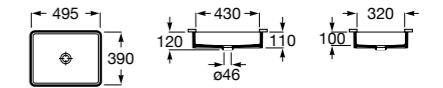

Inspira Round

32752R..0 ROUND - Полувстраиваемая раковина из материала FINECERAMIC® с фиксированным открытым керамическим выпуском. Смеситель не входит в комплект.

Foro

327880000 Раковина керамическая врезная. Смеситель не входит в комплект.

Раковины, встраиваемые снизу

Grand Berna

327899000 Раковина керамическая, встраиваемая снизу. Смеситель не входит в комплект.

Inspira

327535..0 Раковина из материала FINECERAMIC®, встраиваемая снизу с монтажным креплением.

Berna

327871001 Раковина керамическая, встраиваемая снизу. Смеситель не входит в комплект.

Neo Selene

322307000 Раковина керамическая врезная или встраиваемая снизу. Смеситель не входит в комплект.

Размеры в мм

Diverta

327114000 Раковина керамическая врезная или встраиваемая снизу. Смеситель не входит в комплект.

Inspira

327536..0 Раковина из материала FINECERAMIC®, встраиваемая снизу, с монтажным креплением.

Foro

327884000 Раковина керамическая, встраиваемая снизу. Смеситель не входит в комплект.

Раковины полувстраиваемые

Senso Square

32751S000 Раковина керамическая, полувстраиваемая. Смеситель не входит в комплект.

Inspira

32753S..0 Полувстраиваемая раковина из материала FINECERAMIC®. Смеситель не входит в комплект.

The Gap Original

32747S000 Раковина керамическая, полувстраиваемая. Смеситель не входит в комплект.

Размеры в мм