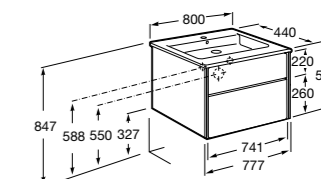

**Ronda**

<b>ZRU9303004</b>	Мебельный модуль бетон/белый матовый.
<b>ZRU9302965</b>	Мебельный модуль белый глянцев/антрацит.
<b>327470000</b>	Раковина The Gap Original 800.

**Victoria Ice Edition 3 ящика**