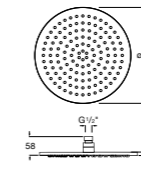

Rainsense

5B3950.0 Круглая душевая насадка. Покрытие Everflux. Кронштейн покупается отдельно.