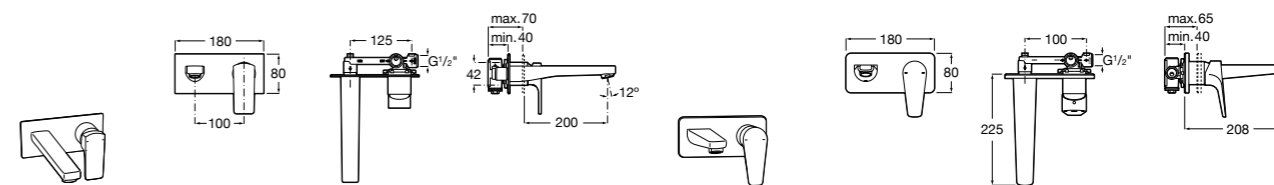

L90

5A3L20C00 Встраиваемый смеситель для раковины. Для установки вместе с арт. 525220603.

525220603 Универсальный монтажный блок для встраиваемого смесителя для раковины.