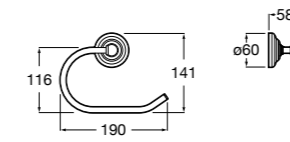

Carmen

1. **817004001** Держатель для туалетной бумаги без крышки.