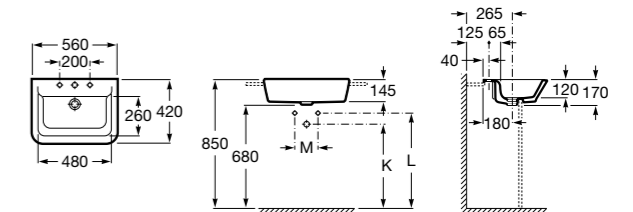

Размеры в мм

**Diverta**

**32711S000** Раковина керамическая, полувстраиваемая. Смеситель не входит в комплект.

**Раковины 2 в 1 (раковина + унитаз)****W + W**

**893020001** Подвесной унитаз и раковина. В комплект входит крышка для унитаза и смеситель серии Singles.