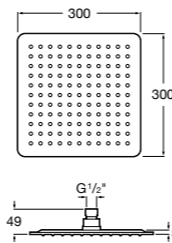

Raindream

5B2750C00 Квадратная душевая насадка. Хромированная нержавеющая сталь. Кронштейн покупается отдельно.