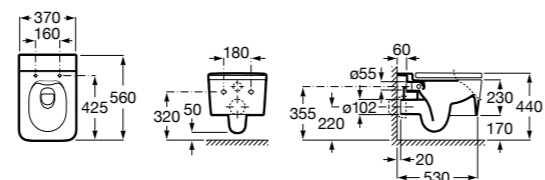

## Inspira Square

**346537..0** SQUARE - Подвесная чаша Rimless с горизонтальным выпуском. Включает: крепежный комплект. Для установки выберите систему инсталляции Rosa для подвесных унитазов.

**801532..B** SQUARE - Сиденье и крышка с механизмом «мягкое закрытие» для унитаза. Материал SUPRALIT®.