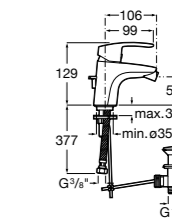

**Malva**

**5A613BC00** Смеситель для биде с регулятором направления потока, цепочкой и гибкой подводкой.

**Monodin-N**

**5A6098C00** Смеситель для биде с регулятором направления потока, донным клапаном и гибкой подводкой.