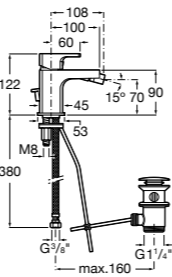

L90C

5A6A01C00 Смеситель для биде с регулятором направления потока, донным клапаном и гибкой подводкой. Cold start.