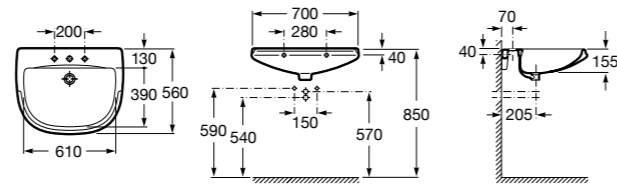

Dama Retro

1. **320321001** Настенная керамическая раковина. Пьедестал и смеситель не входят в комплект.
   331325001 Пьедестал для керамической раковины.

Dama

1. **327782000** Настенная керамическая раковина. Смеситель не входит в комплект.
   337470000 Пьедестал для керамической раковины.
   337471000 Полупьедестал для керамической раковины.

Meridian

1. **327240000** Настенная керамическая раковина. Смеситель не входит в комплект.
   335240000 Пьедестал для керамической раковины.
   337241000 Полупьедестал для керамической раковины.

Victoria

1. **325391.0** Настенная керамическая раковина. Смеситель не входит в комплект.
   337390000 Пьедестал для керамической раковины.
   33739200Y Полупьедестал для керамической раковины.

Hall

1. **327621000** Настенная или накладная керамическая раковина. Смеситель не входит в комплект.
   337621000 Полупьедестал для керамической раковины.

Размеры в мм

Carmen

1. **3270A1.0** Настенная керамическая раковина под пьедестал с установочным комплектом и одним отверстием под смеситель. Смеситель и пьедестал не входят в комплект.
   3270A1.3 Настенная керамическая раковина под пьедестал с установочным комплектом и тремя отверстиями под смеситель. Смеситель и пьедестал не входят в комплект.
   3370A0.0 Керамический пьедестал для раковины. Монтажный комплект не входит.

Debba

1. **325993000** Настенная керамическая раковина. Смеситель не входит в комплект.
   33799000Y Пьедестал для керамической раковины.
   33799100Y Полупьедестал для керамической раковины.

The Gap Original

1. **327473000** Настенная керамическая раковина. Смеситель не входит в комплект.
   337470000 Пьедестал для керамической раковины.
   337471000 Полупьедестал для керамической раковины.

Dama