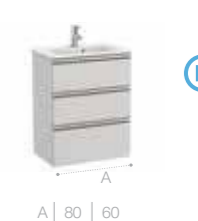

Комплект мебельного модуля и раковины компакт
Стр. 243