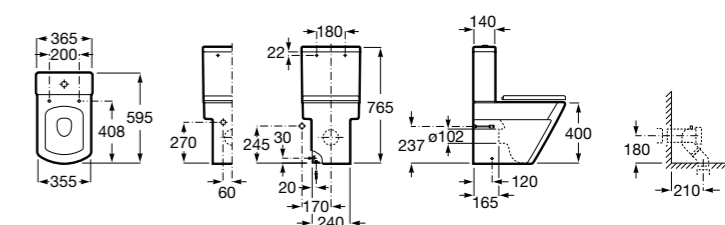

Leon

342649000	Чаша унитаза с универсальным выпуском. Включен установочный комплект.
341649000	Бачок с механизмом двойного смыва 6/3 литра с нижним подводом воды.
ZRU9302943	Сиденье с крышкой тонкое.

Giralda

342466000	Чаша SH.
341469000	Бачок AI.
ZRU9000046	Сиденье с крышкой.
ZRU9000047	Сиденье с крышкой.

Унитазы напольные укороченные

Victoria

342394..0	Чаша унитаза с вертикальным выпуском. Включен установочный комплект (B).
34239U000	Чаша унитаза с косым выпуском. Включен установочный комплект (A).
342399000	Чаша унитаза с горизонтальным выпуском. Включен установочный комплект (A).
34139H..0	Бачок с механизмом двойного смыва 6/3 литра с боковым подводом воды. Включен установочный комплект, механизм для подвода воды и механизм смыва.
34139Z000	Бачок с механизмом двойного смыва 6/3 литра с нижним подводом воды. Включен установочный комплект, механизм для подвода воды и механизм смыва.
801B62..B	Сиденье и крышка с механизмом «мягкое закрывание» для унитаза. Материал SUPRALIT®.
801B60..B	Сиденье и крышка с креплениями из нержавеющей стали для унитаза. Материал SUPRALIT®.
801B66..B	Сиденье и крышка с креплениями из пластика. Материал SUPRALIT®.
ZRU8013900	Сиденье и крышка с креплениями из нержавеющей стали для унитаза.
ZRU8013920	Сиденье и крышка с механизмом «мягкое закрывание» быстрого снятия для унитаза.

Hall