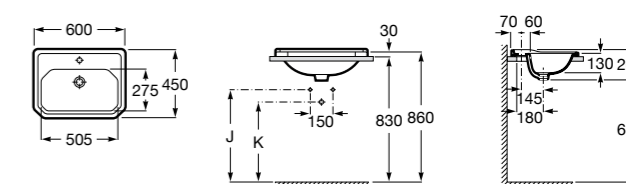

Раковины врезные

Carmen

3270A5..0 Раковина керамическая врезная, 1 отверстие под смеситель. Смеситель не входит в комплект.

3270A5..3 Раковина керамическая врезная, 3 отверстия под смеситель. Смеситель не входит в комплект.