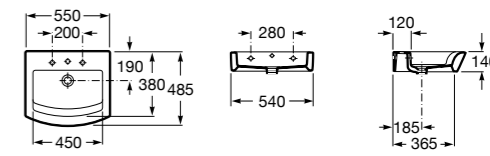

Victoria

- **32739300Y** Настенная керамическая раковина. Смеситель не входит в комплект.
- **337390000** Пьедестал для керамической раковины.
- **33739200Y** Полупьедестал для керамической раковины.