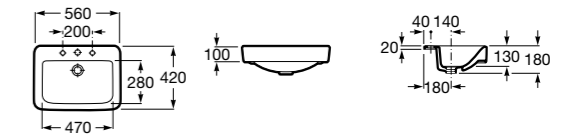

Раковины полувстраиваемые

Senso Square

32751S000 Раковина керамическая, полувстраиваемая. Смеситель не входит в комплект.