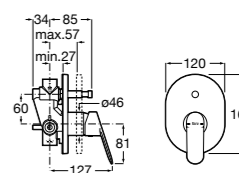

Alfa ©

1. **5A0A25C00** Встраиваемый смеситель для ванны-душа с переключателем потока.