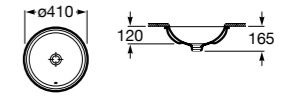

Foro

327884000 Раковина керамическая, встраиваемая снизу. Смеситель не входит в комплект.