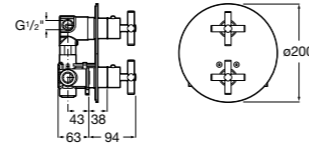

5A0643C00 Встраиваемый термостат для ванны и душа с переключателем потока. Установка с RocaBox Арт. 525869403.