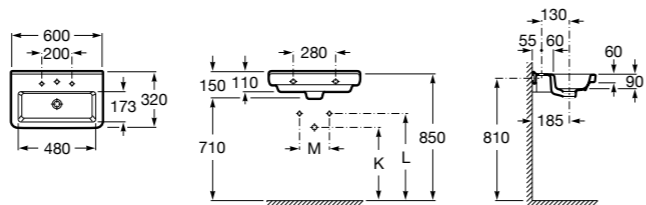

Prisma

- **327546000** Настенная или накладная керамическая раковина. Смеситель не входит в комплект.