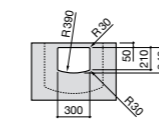

Victoria

- **32739300Y** Настенная керамическая раковина. Смеситель не входит в комплект.
- **337390000** Пьедестал для керамической раковины.
- **33739200Y** Полупьедестал для керамической раковины.