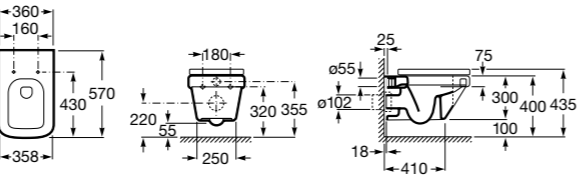

Dama

- **357788000** Подвесное биде со скрытым креплением.
- **806782004** Крышка для биде с механизмом «мягкое закрывание».
- **806780004** Крышка для биде.

Dama

- **357785000** Подвесное биде без крышки. Смеситель не входит в комплект. Для установки подвесных биде необходима совместимая система инсталляции Rosa.
- **806782004** Крышка для биде с механизмом «мягкое закрывание».
- **806780004** Крышка для биде.