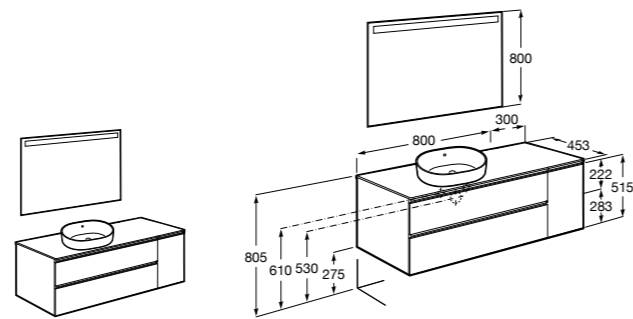

The Gap раковина справа

851504XXX UNIK - мебельный модуль для раковины справа. Базовый набор включает 2 ящика, 1 дверцу и столешницу, обработанную защитой от влаги.

851535XXX PASC - мебельный модуль для раковины справа. Базовый набор включает 2 ящика, 1 дверцу, столешницу, обработанную защитой от влаги и зеркало Eidos.

816829339 Набор из 2 ножек 275 мм для мебели со столешницей.

816829458 Набор из 2 ножек 275 мм для мебели со столешницей.