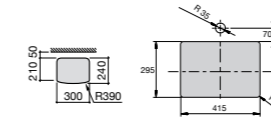

Diverta

327114000 Раковина керамическая врезная или встраиваемая снизу. Смеситель не входит в комплект.

Inspira

327536..0 Раковина из материала FINECERAMIC®, встраиваемая снизу, с монтажным креплением.