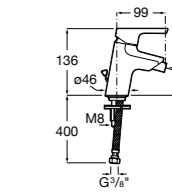

**Malva**

**5A613BC00** Смеситель для биде с регулятором направления потока, цепочкой и гибкой подводкой.

**Monodin-N**

**5A6098C00** Смеситель для биде с регулятором направления потока, донным клапаном и гибкой подводкой.