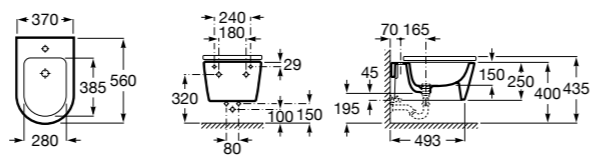

Inspira Round

- **357525..0** ROUND - Подвесное биде без крышки. Включает: комплект для крепления. Смеситель не входит в комплект.
- **806522..B** ROUND - Крышка для биде с механизмом «мягкое закрывание». Материал SUPRALIT®.

Meridian

- **357248000** Подвесное биде без крышки. Включает: комплект скрытого крепления. Смеситель не входит в комплект.
- **8062A2..B** Крышка для биде с механизмом «мягкое закрывание». Материал SUPRALIT®. ©
- **8062A0..B** Крышка для биде с креплениями из нержавеющей стали. Материал SUPRALIT®. ©

Meridian

- **357245000** Подвесное биде без крышки. Смеситель не входит в комплект.
- **8062A2..B** Крышка для биде с механизмом «мягкое закрывание». Материал SUPRALIT®. ©
- **8062A0..B** Крышка для биде с креплениями из нержавеющей стали. Материал SUPRALIT®. ©

Dama

- **357788000** Подвесное биде со скрытым креплением.
- **806782004** Крышка для биде с механизмом «мягкое закрывание».
- **806780004** Крышка для биде.

Dama

- **357785000** Подвесное биде без крышки. Смеситель не входит в комплект. Для установки подвесных биде необходима совместимая система инсталляции Rosa.
- **806782004** Крышка для биде с механизмом «мягкое закрывание».
- **806780004** Крышка для биде.

The Gap Square

- **357476000** Подвесное биде без крышки. Включает: комплект скрытого крепления. Смеситель не входит в комплект.
- **806472004** Крышка для биде с механизмом «мягкое закрывание».
- **806470004** Крышка для биде.

The Gap Square

- **357475000** Подвесное биде без крышки. Смеситель не входит в комплект. Для установки подвесных биде необходима совместимая система инсталляции Rosa.
- **806472004** Крышка для биде с механизмом «мягкое закрывание».
- **806470004** Крышка для биде.

The Gap Round