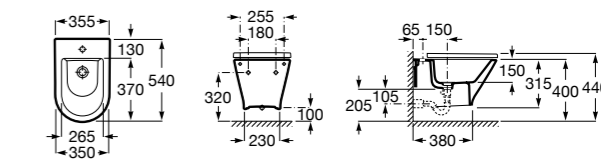

The Gap Square

- **357475000** Подвесное биде без крышки. Смеситель не входит в комплект. Для установки подвесных биде необходима совместимая система инсталляции Rosa.
- **806472004** Крышка для биде с механизмом «мягкое закрывание».
- **806470004** Крышка для биде.