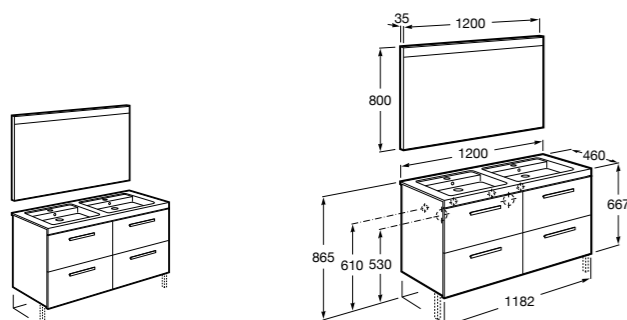

Prisma

855957XXX UNIK - Комплект из мебельного модуля и раковины с двумя чашами. Включает: компактный сифон. Ножки и смеситель не входят в комплект.

855941XXX PASC - Комплект из мебельного модуля, раковины с двумя чашами и зеркала Prisma Basic со светодиодной подсветкой, встроенной на внешнюю часть. Включает: компактный сифон. Ножки и смеситель не входят в комплект.

816764339 Комплект из 2-х ножек.