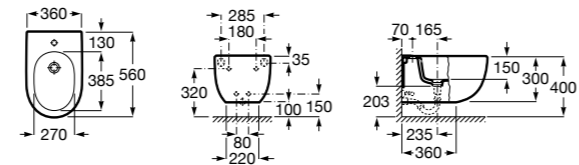

Meridian

- **357248000** Подвесное биде без крышки. Включает: комплект скрытого крепления. Смеситель не входит в комплект.
- **8062A2..B** Крышка для биде с механизмом «мягкое закрывание». Материал SUPRALIT®. ©
- **8062A0..B** Крышка для биде с креплениями из нержавеющей стали. Материал SUPRALIT®. ©