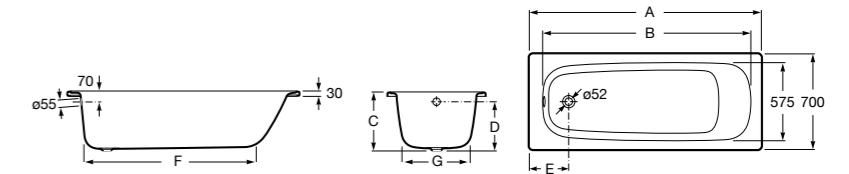

Duo Plus

221670000 Прямоугольная стальная ванна с противоскользящим покрытием дна (стальной лист 3 мм).

Contesa Plus

Прямоугольная стальная ванна с противоскользящим покрытием дна (стальной лист 3,5 мм).

	A	B
237760000	1700	1255
237360000	1600	1157

Princess-N

Прямоугольная стальная ванна с противоскользящим покрытием дна и отверстиями для ручек.

	A	B	C	D	E	F	G	Объем, л
2202E0000	1700	750	1517	620	415	1180	500	215
2203E0000	1600	750	1417	620	415	1135	500	205
2204E0000	1500	750	1317	620	415	1035	500	190
2209E0000	1700	700	1517	575	430	1180	450	190

291053100	Подголовник (черный).
291110000	Хромированные ручки.

Contesa

Прямоугольная стальная ванна.

	A	B	C	D	E	F	G	Объем, л
7235860000	1700	1525	400	300	310	1255	500	195
7235960000	1600	1425	400	300	310	1157	500	180
7236060000	1500	1325	400	300	310	1057	500	165
7236160000	1400	1225	400	300	310	1000	500	150
7212D06001	1200	1045	415	345	290	825	500	130
7212D07001	1000	875	372	300	275	800	500	90

Contesa-Banaseo

213100001 Прямоугольная стальная ванна.