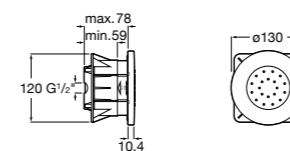

Форсунка Round

5B3878C00 ROUND - Душевая форсунка с изменяемым углом потока. Хром.

Аксессуары для душа / Штанги

Sensum

5B0405C00 Штанга 800 мм с регулируемым держателем для душа.

5B0405..0 Штанга 800 мм с регулируемым держателем для душа. Покрытие Everlux. ☉

Stella

Душевая штанга с регулируемым держателем для ручного душа.

	A	B
5B0305C00	900	846
5B0205C00	700	646