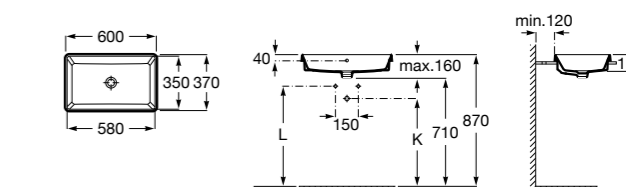

The Gap Square ®

3270Y8000 Раковина керамическая врезная. Смеситель не входит в комплект.