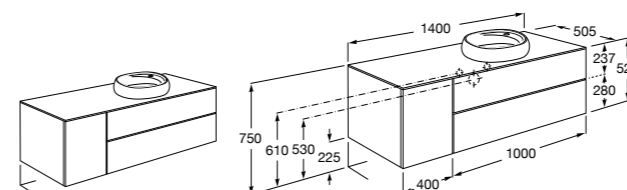

Beyond раковина справа

851405XXX Мебельный модуль для размещения накладной раковины 585 мм справа. Раковина и смесители не входят в комплект.