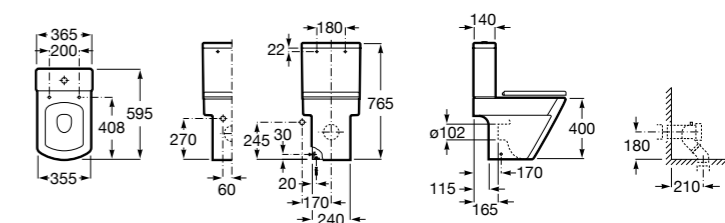

Hall

342628000	Чаша унитаза укороченная приставная с двойным выпуском. Включен патрубок с крепежом к стене и установочный комплект.
342629000	Чаша унитаза укороченная приставная с двойным выпуском.
341620000	Бачок с механизмом двойного смыва 6/3 литра с нижним подводом воды. Включен установочный комплект, механизм для подвода воды и механизм смыва.
801622004	Сиденье и крышка с механизмом «мягкое закрывание».
801620004	Сиденье и крышка с креплениями из нержавеющей стали для укороченного унитаза.

Hall

342627000	Чаша унитаза укороченная с двойным выпуском. Включен патрубок и установочный комплект.
341620000	Бачок с механизмом двойного смыва 6/3 литра с нижним подводом воды. Включен установочный комплект, механизм для подвода воды и механизм смыва.
801622004	Сиденье и крышка с механизмом «мягкое закрывание».
801620004	Сиденье и крышка с креплениями из нержавеющей стали для укороченного унитаза.