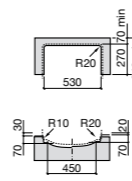

Inspira

32753S..0 Полувстраиваемая раковина из материала FINECERAMIC®. Смеситель не входит в комплект.