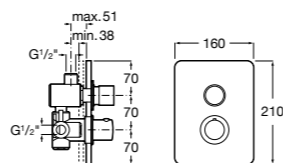

Смесители для душа/ встраиваемые / с термостатом

Avant

1. **5A0679C00** Встраиваемый смеситель-термостат для душа.