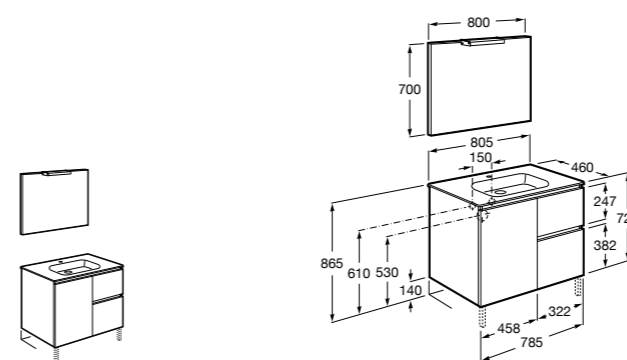

Anima

851030XXX UNIK - Комплект мебели и раковины. Компактный сифон. Ножки и смеситель не входят в комплект.

851034XXX PACK - Комплект мебели, раковины, зеркала и LED-светильника. Компактный сифон. Ножки и смеситель не входят в комплект.

816757339 Комплект из 2-х ножек.

Размеры в мм