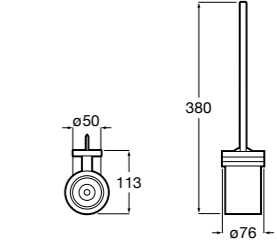

Compas

817434001 Настенный держатель для щетки.