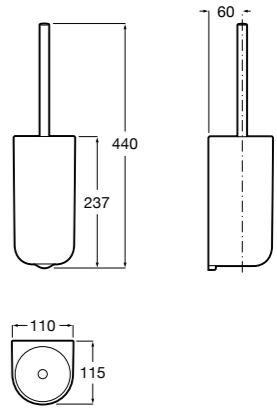

Onda ®

3870ZE000 Настенный держатель для щетки.