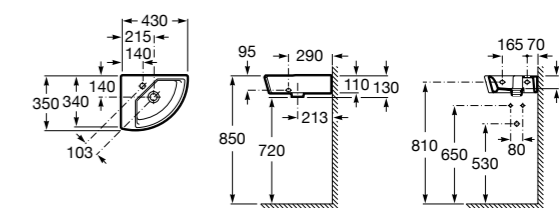

Раковины накладные угловые

Hall

327623000 Настенная керамическая раковина. Смеситель не входит в комплект.