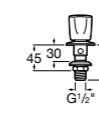

Brava

5A6530C00 Встраиваемый вентиль для биде, синий указатель (холодный).
5A6630C00 Встраиваемый вентиль для биде, красный указатель (горячий).