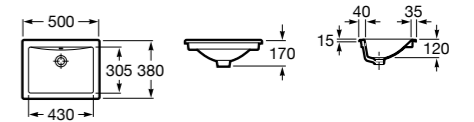

Diverta

327114000 Раковина керамическая врезная или встраиваемая снизу. Смеситель не входит в комплект.