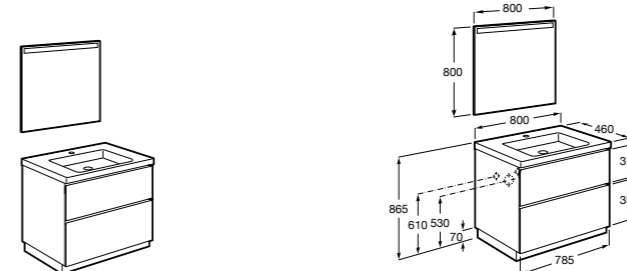

Lander

851425XXX UNIK - Комплект мебели, раковины и зеркала с подсветкой LED Smartlight. Компактный сифон. Раковина, ножки и смеситель не входят в комплект. Модуль дополнительно обработан защитой от влаги.

851430XXX PACK - Комплект мебели, раковины и зеркала Eidos. Ножки и смеситель не входят в комплект. Встроенная розетка. Модуль дополнительно обработан защитой от влаги.

816824339 Комплект из 2-х ножек.