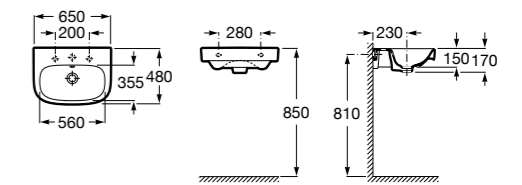

Carmen

1. **3270A1.0** Настенная керамическая раковина под пьедестал с установочным комплектом и одним отверстием под смеситель. Смеситель и пьедестал не входят в комплект.
   3270A1.3 Настенная керамическая раковина под пьедестал с установочным комплектом и тремя отверстиями под смеситель. Смеситель и пьедестал не входят в комплект.
   3370A0.0 Керамический пьедестал для раковины. Монтажный комплект не входит.