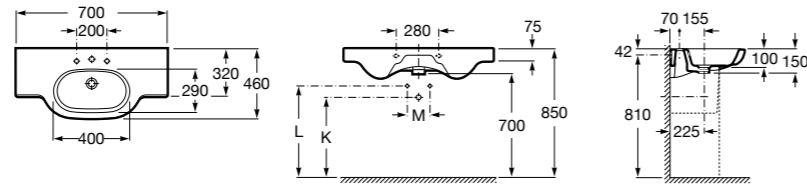

### Dama

- 327782000** Настенная керамическая раковина. Смеситель не входит в комплект.  
**337470000** Пьедестал для керамической раковины.  
**337471000** Полупьедестал для керамической раковины.