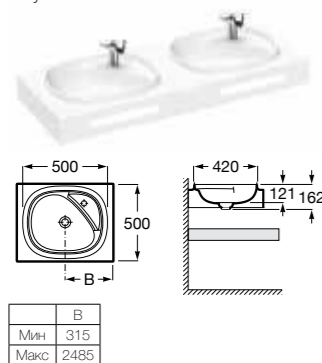

**Дополнительная полочка**  
 Доступна шириной 385 мм и высотой 50 мм

**Модели чаш**

Modo Round

Modo Soft

Modo Square

Beyond

**Комбинируемость чаш по высоте столешницы**

Размер чаши (мм)	Ширина столешницы (мм)		Минимальная длина столешницы (мм)			
	450	500	1 чаша	2 чаши	3 чаши	4 чаши
ø 370	НЕТ	ДА	○	○	○	○
<b>Modo</b>	450 x 260	ДА	ДА	○	○	○
	550 x 310	ДА	ДА	○	○	○
<b>Beyond</b>	500 x 420	НЕТ	ДА	○	○	○