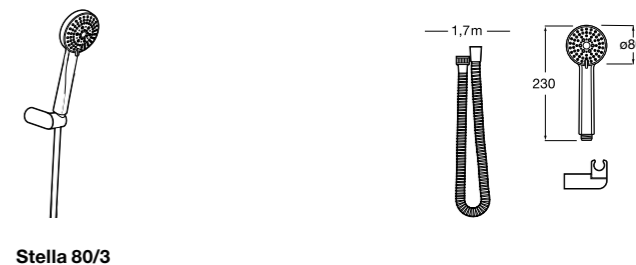

**Душевые комплекты****Sensum Square 130/4**

**5B1308C00** SQUARE - Душевой комплект. Включает в себя: ручной душ 130 мм с 4 функциями, настенный держатель для ручного душа и гибкий шланг 1,70 м.

**Stella 80/3**