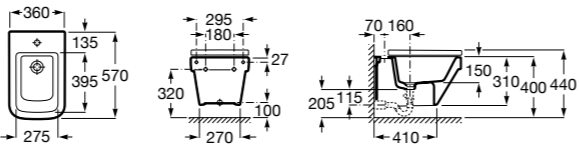

Meridian

- **357245000** Подвесное биде без крышки. Смеситель не входит в комплект.
- **8062A2..B** Крышка для биде с механизмом «мягкое закрывание». Материал SUPRALIT®. ©
- **8062A0..B** Крышка для биде с креплениями из нержавеющей стали. Материал SUPRALIT®. ©