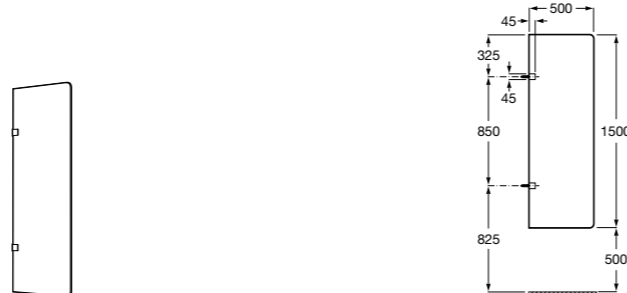

Track ©

- **M25015052** Разделитель для писсуаров, стекло, высота 1500.