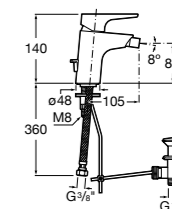

Atlas

5A6090C00 Смеситель для биде с регулятором направления потока, донным клапаном и гибкой подводкой.