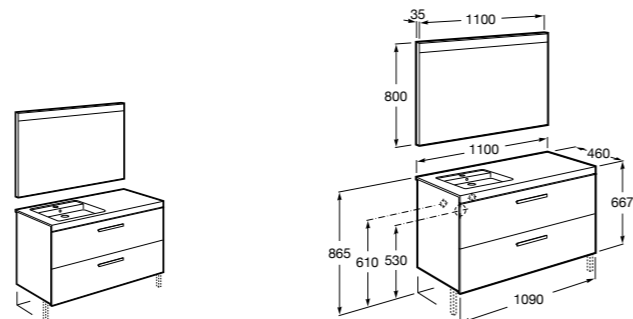

Prisma раковина слева

855955XXX UNIK - Комплект мебели и раковины. Компактный сифон. Ножки и смеситель не входят в комплект.

855939XXX PASC - Комплект мебели, раковины и зеркала Prisma Basic со встроенной LED-подсветкой. Компактный сифон. Ножки и смеситель не входят в комплект.

816764339 Комплект из 2-х ножек.