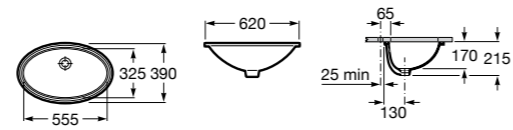

Раковины, встраиваемые снизу

Grand Berna

327899000 Раковина керамическая, встраиваемая снизу. Смеситель не входит в комплект.