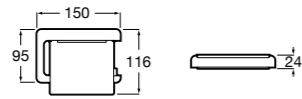

Аксессуары / держатель для туалетной бумаги с крышкой

Tempo

1. **817033001** Держатель для туалетной бумаги с крышкой. Хром.
2. **817033022** Держатель для туалетной бумаги с крышкой. Покрытие Everlux титановый черный.