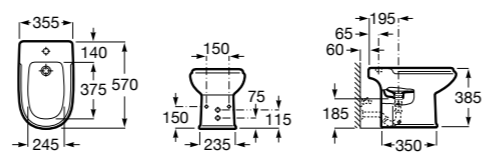

### Dama

**357784000** Биде без крышки. Смеситель не входит в комплект.

**806782004** Крышка для биде с механизмом «мягкое закрывание».

**806780004** Крышка для биде.