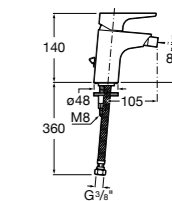

Atlas

5A6190C00 Смеситель для биде с регулятором направления потока, цепочкой и гибкой подводкой.