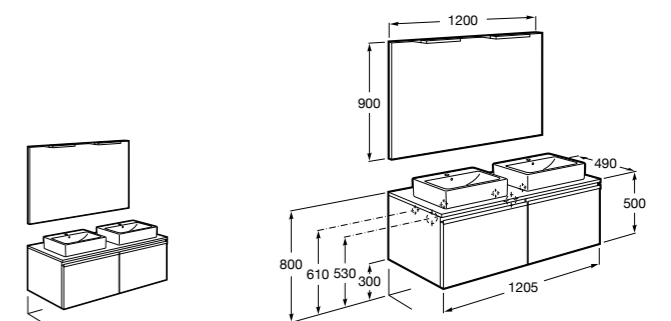

Heima

851007XXX Мебельный модуль для двух накладных или встраиваемых раковин. Раковины и смесители не входят в комплект.

851045XXX PASC - Комплект из мебельного модуля, раковины с двумя чашами и зеркала со светодиодной подсветкой для двоих с регулируемой интенсивностью света и индикатором температуры. Включает: пульт управления и компактный сифон. Раковины, смеситель и ножки не входят в комплект.

856925331 Комплект из 2-х ножек.

Размеры в мм