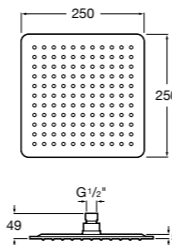

Душевые насадки / встраиваемые

Raindream

5B2650C00 Круглая душевая насадка. Хромированная нержавеющая сталь. Кронштейн покупается отдельно.

Raindream

5B3150C00 Круглая душевая насадка. Хромированная нержавеющая сталь. Крепится к потолку.

Raindream

5B3250C00 Квадратная душевая насадка. Хромированная нержавеющая сталь. Крепится к потолку.

Душевые насадки / крепление к потолочному или настенному держателю

Raindream

5B2850C00 Квадратная душевая насадка. Хромированная нержавеющая сталь. Кронштейн покупается отдельно.

Raindream

5B2450C00 Квадратная душевая насадка. Хромированная нержавеющая сталь. Кронштейн покупается отдельно.

Raindream

5B2550C00 Круглая душевая насадка. Хромированная нержавеющая сталь. Кронштейн покупается отдельно.

Raindream

5B2750C00 Квадратная душевая насадка. Хромированная нержавеющая сталь. Кронштейн покупается отдельно.

Rainsense

5B3950.0 Круглая душевая насадка. Покрытие Everflux. Кронштейн покупается отдельно.

Rainsense

5B4050.0 Квадратная душевая насадка. Покрытие Everflux. Кронштейн покупается отдельно.

Rainsense

5B2350C00 Квадратная душевая насадка. Хромированный ABS-пластик. Кронштейн покупается отдельно.

Rainsense

5B2950C00 Круглая душевая насадка. Хромированная нержавеющая сталь. Кронштейн покупается отдельно.

Rainsense

5B2150C00 Круглая душевая насадка. Хромированный ABS-пластик. Кронштейн покупается отдельно.

Rainsense

5B3050C00 Прямоугольная душевая насадка. Хромированный ABS-пластик. Кронштейн покупается отдельно.

Rainsense

5B3350C00 Круглая душевая насадка. Хромированный ABS-пластик.

Rainsense

5B2250C00 Круглая душевая насадка. Хромированный ABS-пластик. Кронштейн покупается отдельно.

Stella