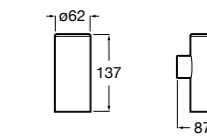

Размеры в мм

**Rubik**

**816843001** Настенный стакан. Хром. Крепление на болты или клей.  
**816843024** Настенный стакан. Черный цвет. Крепление на болты или клей. ©

**Classica**

**816810001** Настенный стакан.