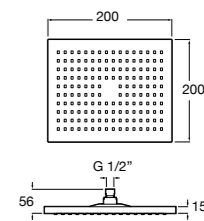

Rainsense

5B2350C00 Квадратная душевая насадка. Хромированный ABS-пластик. Кронштейн покупается отдельно.