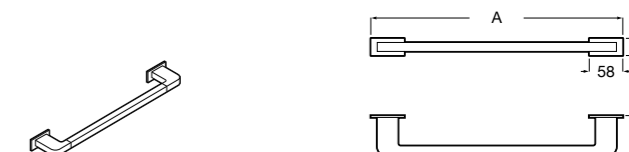

Rubik

Полотенцедержатель. Хром. Крепление на болты или клей.

	A
816845001	600
816846001	400

Полотенцедержатель. Покрытие Everlux титановый черный. Крепление на болты или клей.

	A
816845024 ®	600
816846024 ®	400

Record ®

Полотенцедержатель.

	A
817664001	400
817663001	300