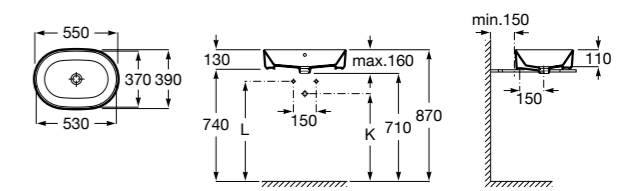

The Gap Round ©

3270Y0000 Накладная керамическая раковина. Смеситель не входит в комплект.