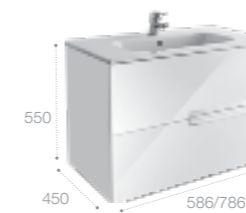

Ассортимент

Модуль для раковины

Арт. ZRU9302730 60 см, подвесной, белый глянец
Арт. ZRU9302731 80 см, подвесной, белый глянец
Стр. 220