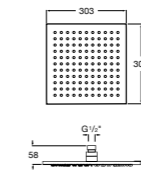

Rainsense

5B4050.0 Квадратная душевая насадка. Покрытие Everflux. Кронштейн покупается отдельно.