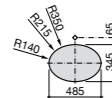

Grand Berna

327899000 Раковина керамическая, встраиваемая снизу. Смеситель не входит в комплект.

Inspira

327535..0 Раковина из материала FINECERAMIC®, встраиваемая снизу с монтажным креплением.