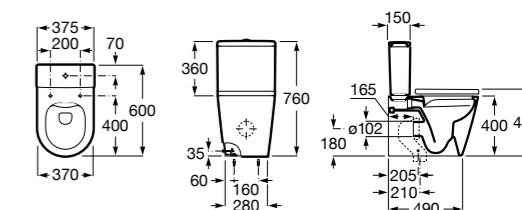

Inspira Round

342529..0	Чаша унитаза Rimless с двойным выпуском.
341520..0	Бачок с механизмом двойного смыва 4,5/3 литра с нижним подводом воды. Включен установочный комплект, механизм для подвода воды и механизм смыва.
80152C..B	ROUND - Сиденье и крышка с механизмом «мягкое закрывание» для укороченного унитаза. Материал SUPRALIT®.