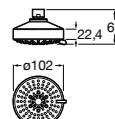

Stella

5B103C00 Душевая насадка с тремя функциями (Rain, Soft и Pulse).
5B103C00 Душевая насадка с одной функцией (Rain).