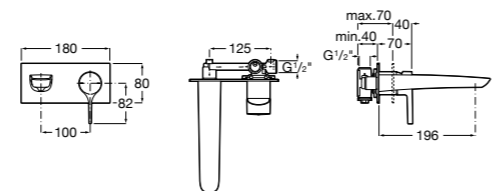

L90

5A3L20C00 Встраиваемый смеситель для раковины. Для установки вместе с арт. 525220603.

525220603 Универсальный монтажный блок для встраиваемого смесителя для раковины.