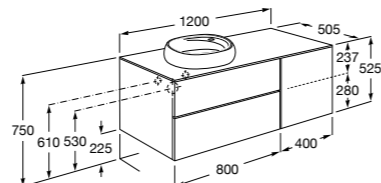

Beyond раковина слева

851398XXX Мебельный модуль для размещения накладной раковины 455 мм слева. Раковины и смесители не входят в комплект.