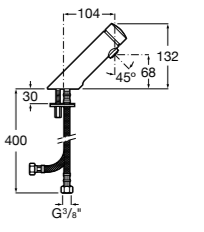

Atlas-E

1. **5A5690C00** Электронный кран для раковины с высоким изливом для подвода одной воды. Сенсор приближения. Питание от четырех щелочных батареек 1,5V LRG (AA). Батарейки не включены в комплект.
2. **5A5790C00** Электронный кран для раковины с высоким изливом для подвода одной воды. Сенсор приближения. Питание от сети 230 V. Источник питания включен в комплект.

L20-E

1. **5A5609C00** Электронный кран для раковины для подвода одной воды. Ограничитель потока воды 5,7 л/мин, гибкая подводка. Питание от четырех щелочных батареек 1,5V LRG (AA). Батарейки не включены в комплект.
2. **5A5709C00** Электронный кран для раковины для подвода одной воды. Ограничитель потока воды 5,7 л/мин, гибкая подводка. Питание от сети 230 V. Источник питания включен в комплект.

Смесители для раковины / монтируемые на край раковины / порционно-нажимные

Loft-E

1. **5A4243C00** Электронный кран для раковины с высоким изливом для подвода одной воды. Сенсор приближения. Питание от четырех щелочных батареек 1,5V LRG (AA). Батарейки не включены в комплект.
2. **5A4343C00** Электронный кран для раковины с высоким изливом для подвода одной воды. Сенсор приближения. Питание от сети 230 V. Источник питания включен в комплект.

Instant

1. **5A3177C00** Смеситель для раковины с аэратором и гибкой подводкой. Ограничитель расхода 6 л/мин. Автоматическое закрытие через 15 секунд.

L70-E ®

1. **5A5C09C00** Электронный кран для раковины для подвода одной воды. Ограничитель потока воды 5 л/мин, гибкая подводка. Питание от четырех щелочных батареек 1,5V LRG (AA). Батарейки не включены в комплект.
2. **5A5D09C00** Электронный кран для раковины для подвода одной воды. Ограничитель потока воды 5 л/мин, гибкая подводка. Питание от сети 230 V. Источник питания включен в комплект.

Instant