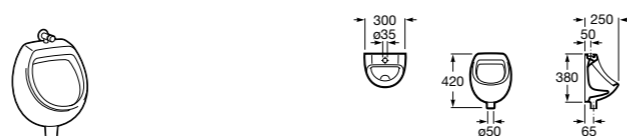

Pack Mini + Instant

- **35T145000** Готовое решение, состоящее из писсуара Mini, сливного клапана Instant, внешней трубки, комплекта для фиксации писсуара и сифона.