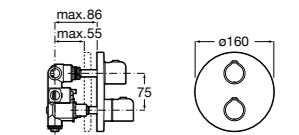

5A2A18C00 Встраиваемый термостат для ванны и душа с переключателем потока.