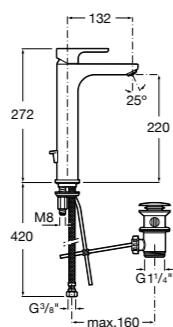

L20

5A3C09C00 Смеситель для раковины с высоким изливом, донным клапаном и гибкой подводкой. Cold start.

5A3H09C00 Смеситель для раковины с высоким изливом, гладкий корпус, с гибкой подводкой.

Carmen

5A384BC00 Смеситель для раковины с высоким поворотным изливом, донным клапаном click-clack и гибкой подводкой.