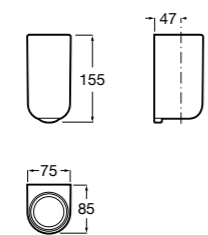

**Victoria**

**816681001** Настенный стакан. Крепление на болты или клей.

**Twin**

**816702001** Мыльница на столешницу.

**Onda ©**

**3870ZL000** Настенный держатель для щетки.

**Onda ©**

**3870Z5000** Мыльница на столешницу.