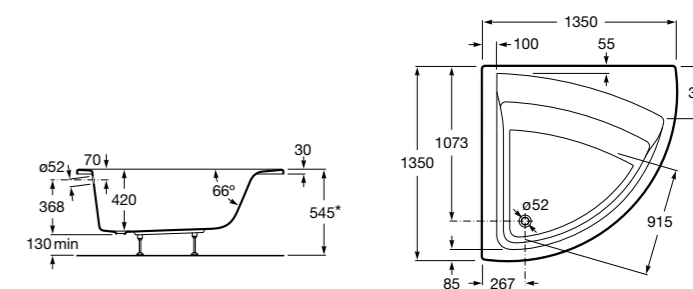

### Easy Угловая

**248188001** Симметричная угловая акриловая ванна с гидромассажем Tonis.

**248189000** Симметричная угловая акриловая ванна.

**259861000** Панель для акриловой ванны.

Размеры в мм

**Genova-N**