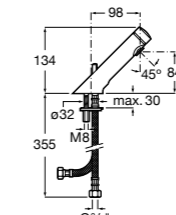

Avant

1. **5A3179C00** Смеситель для раковины, с аэратором и гибкой подводкой. Боковая ручка для регулировки температуры воды.