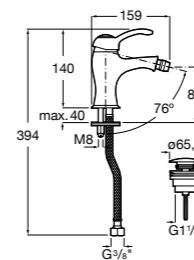

**Carmen**

**5A604BC00** Смеситель для биде с регулятором направления потока, гладким корпусом, донным клапаном click-clack и гибкой подводкой.

**Naia**

**5A6096C00** Смеситель для биде с регулятором направления потока, донным клапаном и гибкой подводкой.