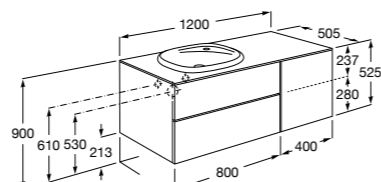

Beyond раковина слева

851412XXX Мебельный модуль для размещения накладной раковины 585 мм слева. Раковины и смесители не входят в комплект.