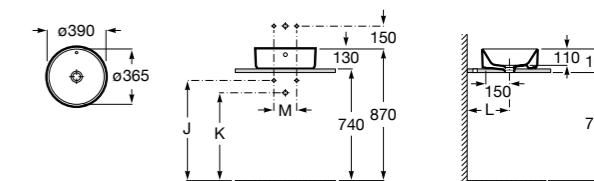

**The Gap Square**

**3270ML000** Накладная керамическая раковина. Смеситель не входит в комплект.

**The Gap Round**

**3270MJ000** Накладная керамическая раковина. Смеситель не входит в комплект.

**Terra**