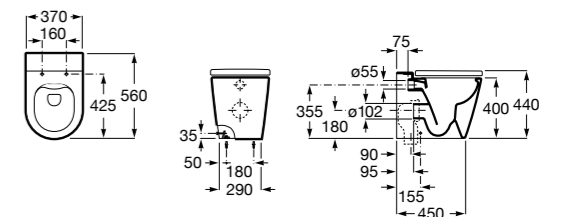

## Inspira Square

**347537..0** Чаша унитаза Rimless с двойным выпуском. Включает: крепежный комплект.

**801532..B** SQUARE - Сиденье и крышка с механизмом «мягкое закрывание» для унитаза. Материал SUPRALIT®.