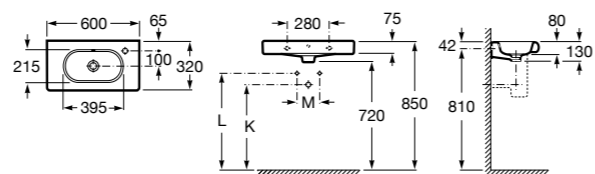

Dama

- **327785000** Настенная керамическая раковина. Смеситель не входит в комплект.
- **337782000** Полупьедестал для керамической раковины компакт.

Meridian

- **32724T000** Настенная керамическая раковина. Смеситель не входит в комплект.
- **32724X000** Настенная керамическая раковина. Смеситель не входит в комплект.
- **337242000** Полупьедестал для керамической раковины компакт.