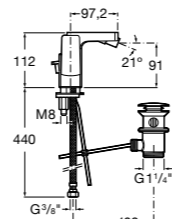

L90

5A6301C00 Смеситель для биде с рычагом сбоку, регулятором направления потока, донным клапаном и гибкой подводкой. Cold start.