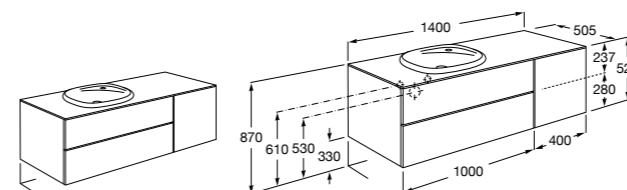

Beyond раковина слева

851393XXX UNIK - Комплект мебели из двух ящиков и шкафа с одной дверцей и раковины слева. Материал раковины Surfex®. Раковины и смесители не входят в комплект.