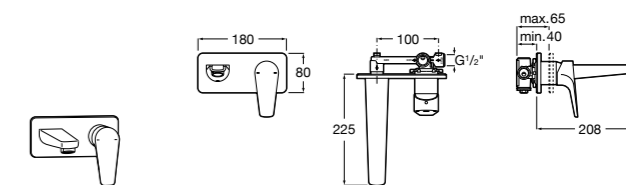

Atlas

5A3590C00 Встраиваемый смеситель для раковины. Для установки вместе с арт. 525220603.

525220603 Универсальный монтажный блок для встраиваемого смесителя для раковины.