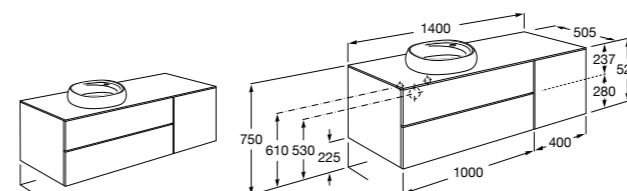

Beyond раковина слева

851404XXX Мебельный модуль для размещения накладной раковины 585 мм слева. Раковины и смесители не входят в комплект.