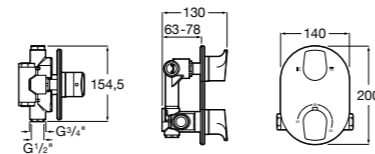

5A0190C00 Встраиваемый термостат для ванны и душа с переключателем потока.