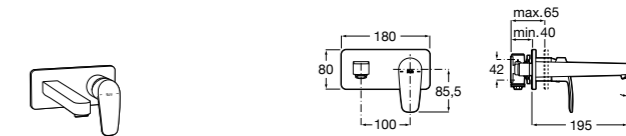

Monodin ©

5A3L98C00 Встраиваемый смеситель для раковины.

525220603 Универсальный монтажный блок для встраиваемого смесителя для раковины.