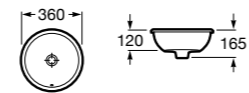

Foro

327880000 Раковина керамическая врезная. Смеситель не входит в комплект.