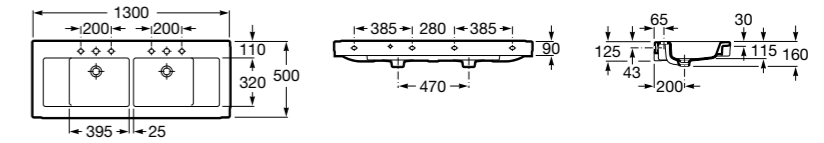

Раковины подвесные двойные

Stratum

327630000 Настенная или накладная керамическая раковина. Смеситель не входит в комплект.