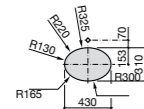

Neo Selene

322307000 Раковина керамическая врезная или встраиваемая снизу. Смеситель не входит в комплект.

Размеры в мм