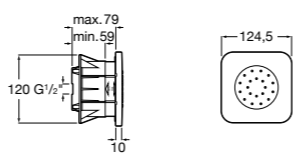

Держатели для душевых насадок

Потолочный держатель

Потолочный держатель для душевой насадки. Совместим с RainDream и RainSense.

	A	
5B0650C00	300	
5B0550C00	200	
5B0450C00	100	
5B0550..0 ☉	200	Покрытие Everlux.

Потолочный держатель

Потолочный держатель для душевой насадки 100 мм. Совместим с RainDream и RainSense.

5B1050C00	

Настенный держатель

Настенный держатель для душевой насадки. Совместим с RainDream и RainSense.

	A	
5B0350C00	500	
5B0250C00	400	
5B0150C00	300	
5B0250..0	400	Покрытие Everlux.

Настенный держатель

5B0750C00 Настенный держатель для душевой насадки. Совместим с Stella.

Настенный держатель

5B0950C00 Настенный держатель для душевой насадки 400 мм. Совместим с RainDream и RainSense.

Душевые насадки, монтаж к стене

Puzzle

5A9978C00 Монтируемая к стене душевая насадка из нержавеющей стали с функцией каскадного потока.

Puzzle

5A9878C00 Монтируемая к стене душевая насадка из нержавеющей стали.

Fit

5B6661C00 Антивандальная душевая насадка.

Душевые форсунки

Форсунка Square

5B3778C00 SQUARE - Душевая форсунка с изменяемым углом потока. Хром.