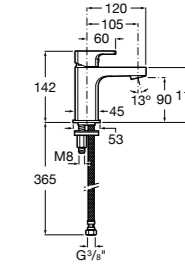

L90C

5A3B01C00 Смеситель для раковины компактный, гладкий корпус, с донным клапаном системы click-clack и гибкой подводкой. Cold start.