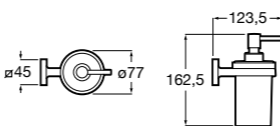

Размеры в мм

**Classica**

**816817001** Настенный диспенсер.

**Onda ©**

**3870ZK000** Стакан на столешницу.