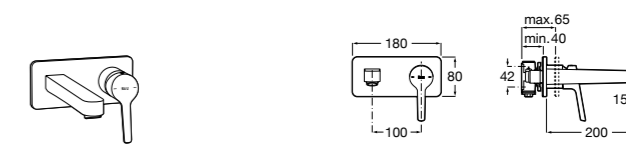

Malva ©

5A3L3BC00 Встраиваемый смеситель для раковины.

525220603 Универсальный монтажный блок для встраиваемого смесителя для раковины.