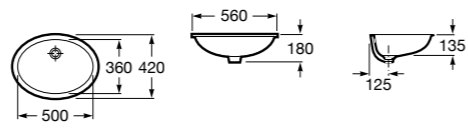

Berna

327871001 Раковина керамическая, встраиваемая снизу. Смеситель не входит в комплект.