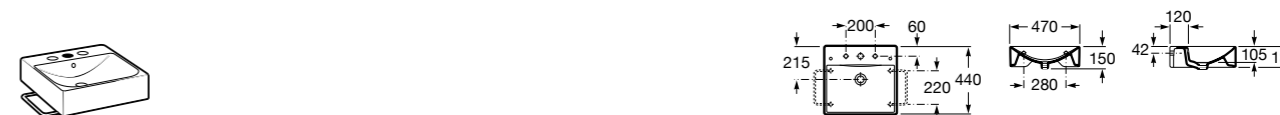

**Diverta**

**327111000** Настенная или накладная керамическая раковина. Смеситель не входит в комплект.

Размеры в мм

**Sofia**

**327720000** Накладная керамическая раковина. Смеситель не входит в комплект.