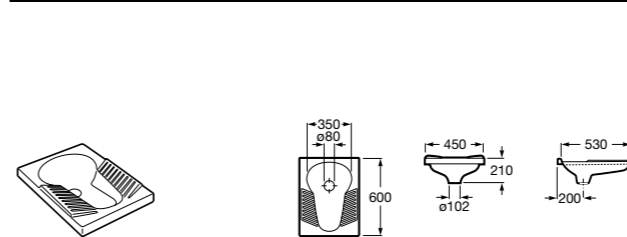

Общественные пространства / чаша Генуя

Oriental

- **345090001** Чаша Генуя.