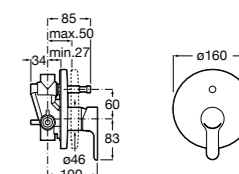

L20

1. **5A0A09C00** Встраиваемый смеситель для ванны-душа с переключателем потока.