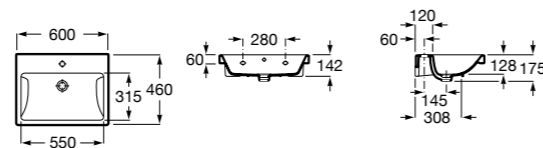

Meridian

- **325242000** Настенная керамическая раковина. Смеситель не входит в комплект.
- **335240000** Пьедестал для керамической раковины.
- **337241000** Полупьедестал для керамической раковины.