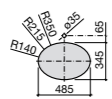

Berna

327871001 Раковина керамическая, встраиваемая снизу. Смеситель не входит в комплект.