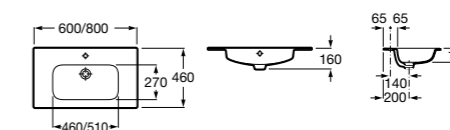

### Раковина

Арт. 32799E000 60 x 46 см

Арт. 32799C000 80 x 46 см