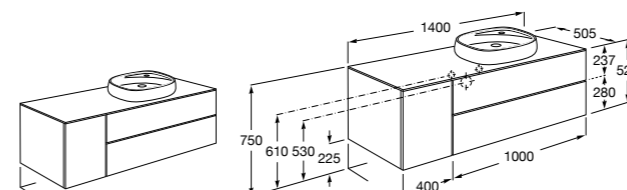

Beyond раковина справа

851403XXX Мебельный модуль для размещения накладной раковины 455 мм справа. Раковины и смесители не входят в комплект.