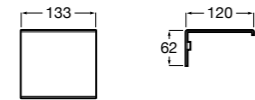

Nuova

1. **816529001** Держатель для туалетной бумаги с крышкой.

Onda ©

1. **3870ZB000** Держатель для туалетной бумаги с крышкой.