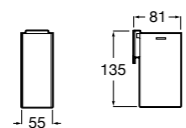

Размеры в мм

**Rubik**

**816843001** Настенный стакан. Хром. Крепление на болты или клей.  
**816843024** Настенный стакан. Черный цвет. Крепление на болты или клей. ©

**Classica**

**816810001** Настенный стакан.