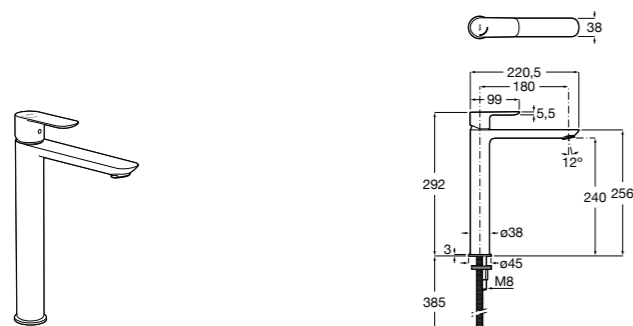

Смесители для раковин / монтаж на бортик / высокий излив / двухвентильные

Cala ©

5A346EC00 Смеситель для раковины с высоким изливом, гладкий корпус, с гибкой подводкой. Cold start.

Loft

5A3043C00 Смеситель для раковины с высоким поворотным изливом, донным клапаном и гибкой подводкой.

L20

5A3C09C00 Смеситель для раковины с высоким изливом, донным клапаном и гибкой подводкой. Cold start.

5A3H09C00 Смеситель для раковины с высоким изливом, гладкий корпус, с гибкой подводкой.

Carmen

5A384BC00 Смеситель для раковины с высоким поворотным изливом, донным клапаном click-clack и гибкой подводкой.