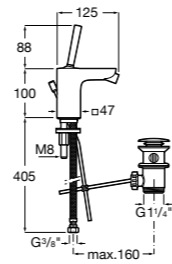

**Carmen**

**5A604BC00** Смеситель для биде с регулятором направления потока, гладким корпусом, донным клапаном click-clack и гибкой подводкой.

**Naia**

**5A6096C00** Смеситель для биде с регулятором направления потока, донным клапаном и гибкой подводкой.