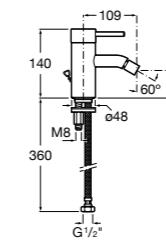

Lanta

5A6111C00 Смеситель для биде с регулятором направления потока, цепочкой и гибкой подводкой.