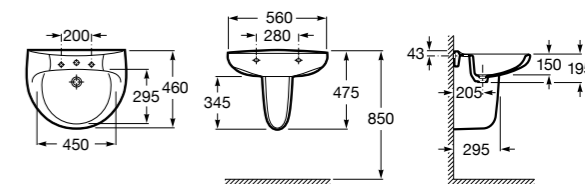

Meridian

- **325242000** Настенная керамическая раковина. Смеситель не входит в комплект.
- **335240000** Пьедестал для керамической раковины.
- **337241000** Полупьедестал для керамической раковины.

The Gap

- **3270M1000** Настенная или накладная керамическая раковина. Смеситель не входит в комплект.

Prisma

- **327546000** Настенная или накладная керамическая раковина. Смеситель не входит в комплект.

Dama

- **327785000** Настенная керамическая раковина. Смеситель не входит в комплект.
- **337782000** Полупьедестал для керамической раковины компакт.

Meridian

- **32724T000** Настенная керамическая раковина. Смеситель не входит в комплект.
- **32724X000** Настенная керамическая раковина. Смеситель не входит в комплект.
- **337242000** Полупьедестал для керамической раковины компакт.

Victoria

- **32739300Y** Настенная керамическая раковина. Смеситель не входит в комплект.
- **337390000** Пьедестал для керамической раковины.
- **33739200Y** Полупьедестал для керамической раковины.

Hall

- **327881000** Настенная или накладная керамическая раковина. Смеситель не входит в комплект.
- **337621000** Полупьедестал для керамической раковины.

The Gap Original

- **327475000** Настенная или накладная керамическая раковина. Смеситель не входит в комплект.
- **337470000** Пьедестал для керамической раковины.
- **337471000** Полупьедестал для керамической раковины.

Dama

- **327786000** Настенная керамическая раковина. Смеситель не входит в комплект.
- **337470000** Пьедестал для керамической раковины.
- **337471000** Полупьедестал для керамической раковины.

Meridian

- **325243000** Настенная керамическая раковина. Смеситель не входит в комплект.
- **335240000** Пьедестал для керамической раковины.
- **337241000** Полупьедестал для керамической раковины.