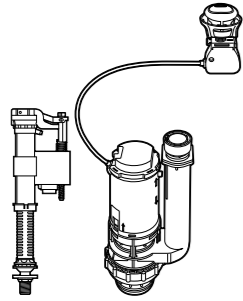

Комплект кабельной арматуры ©

822505800 Впускной клапан A4L_т, нижний подвод с металлической резьбой, механизм двойного смыва с кабелем, кнопкой, прокладкой и креплениями.