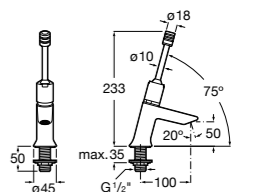

**Instant Care**

- 5A4377C00** Кран для раковины с аэратором. Подвод одной воды.

**Fluent**

**5A4A24C00** Кран для раковины с аэратором. Подвод одной воды. Ограничитель расхода 5 л/мин.

**Avant**

**5A7979C00** Кран для раковины, встраиваемый в стену, с длинным изливом, 190 мм. С аэратором.