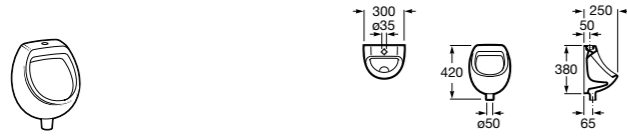

Mini

- **353145000** Писсуар с верхним подводом воды. Включает в комплект: разъем электропитания.