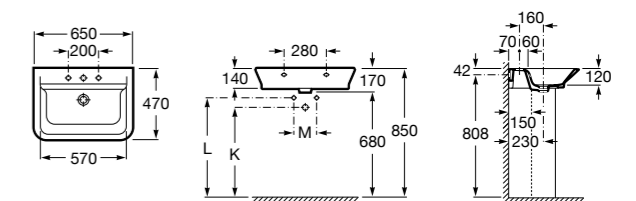

Debba

1. **325993000** Настенная керамическая раковина. Смеситель не входит в комплект.
   33799000Y Пьедестал для керамической раковины.
   33799100Y Полупьедестал для керамической раковины.