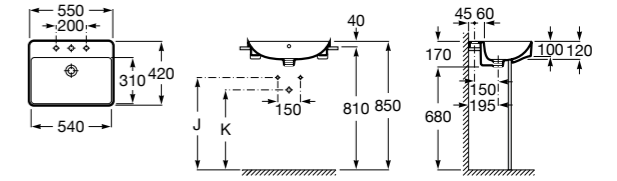

Inspira

32753S..0 Полувстраиваемая раковина из материала FINECERAMIC®. Смеситель не входит в комплект.