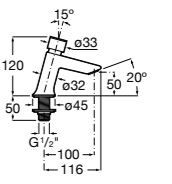

Instant

1. **5A4277C00** Смеситель для раковины с аэратором. Подвод одной воды. Ограничитель расхода 6 л/мин. Автоматическое закрытие через 15 секунд.
2. **5A4577C00** Смеситель для раковины с аэратором. Подвод одной воды. Ограничитель расхода 6 л/мин. Автоматическое закрытие через 15 секунд. С антиблокировочной системой.