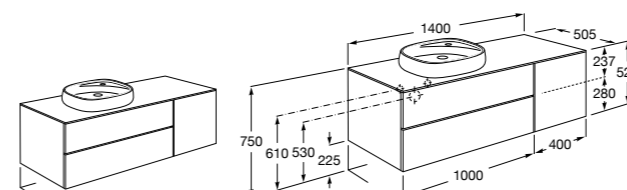

Beyond раковина слева

851402XXX Мебельный модуль для размещения накладной раковины 455 мм слева. Раковины и смесители не входят в комплект.