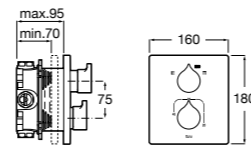

Смесители для ванны и душа / термостатические / встраиваемые

5A0C3AC00 Встраиваемый термостат для ванны и душа с переключателем потока. Установка с RocaBox Арт. 525869403.

5A0C3A..0 Встраиваемый термостат для ванны и душа с переключателем потока. Покрытие Everlux. Установка с RocaBox Арт. 525869403.