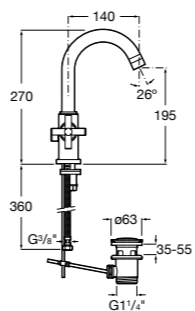

Смесители для раковин / монтаж на бортик / высокий излив / двухвентильные

Cala ©

5A346EC00 Смеситель для раковины с высоким изливом, гладкий корпус, с гибкой подводкой. Cold start.

Loft

5A3043C00 Смеситель для раковины с высоким поворотным изливом, донным клапаном и гибкой подводкой.

L20

5A3C09C00 Смеситель для раковины с высоким изливом, донным клапаном и гибкой подводкой. Cold start.

5A3H09C00 Смеситель для раковины с высоким изливом, гладкий корпус, с гибкой подводкой.

Carmen

5A384BC00 Смеситель для раковины с высоким поворотным изливом, донным клапаном click-clack и гибкой подводкой.

Смесители для раковин / встраиваемые / однорычажные

L20

5A4009C00 Смеситель со средней высотой излива, гибкой подводкой. Cold start.

Insignia

5A353AC00 Встраиваемый смеситель для раковины. Для установки вместе с арт. 525220603.

5A353A..0 Встраиваемый смеситель для раковины. Покрытие Everlux. Для установки вместе с арт. 5252206...

525220603 Универсальный монтажный блок для встраиваемого смесителя для раковины.

5252206.. Универсальный монтажный блок для встраиваемого смесителя для раковины. Покрытие Everlux.

L90

5A3L20C00 Встраиваемый смеситель для раковины. Для установки вместе с арт. 525220603.

525220603 Универсальный монтажный блок для встраиваемого смесителя для раковины.

Atlas

5A3590C00 Встраиваемый смеситель для раковины. Для установки вместе с арт. 525220603.

525220603 Универсальный монтажный блок для встраиваемого смесителя для раковины.

Pals ©

5A356DC00 Встраиваемый смеситель для раковины.

525220603 Универсальный монтажный блок для встраиваемого смесителя для раковины.

Malva ©

5A3L3BC00 Встраиваемый смеситель для раковины.