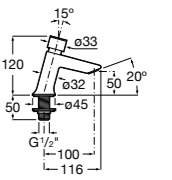

Instant

1. **5A4477C00** Кран для раковины с аэратором. Подвод одной воды. Ограничитель расхода 2 л/мин. Автоматическое закрытие через 15 секунд.