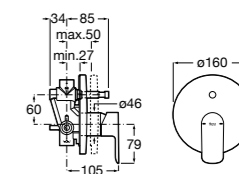

Cala ©

1. **5A066EC00** Встраиваемый смеситель для ванны-душа с переключателем потока.