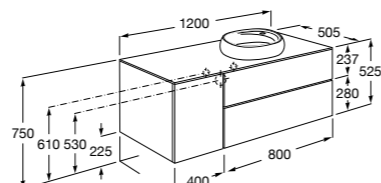

Beyond раковина справа

851399XXX Мебельный модуль для размещения накладной раковины 455 мм справа. Раковины и смесители не входят в комплект.