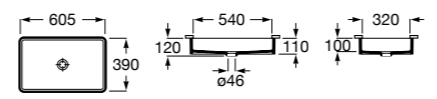

Inspira Round

32752R..0 ROUND - Полувстраиваемая раковина из материала FINECERAMIC® с фиксированным открытым керамическим выпуском. Смеситель не входит в комплект.

Foro

327880000 Раковина керамическая врезная. Смеситель не входит в комплект.

Раковины, встраиваемые снизу

Grand Berna

327899000 Раковина керамическая, встраиваемая снизу. Смеситель не входит в комплект.

Inspira

327535..0 Раковина из материала FINECERAMIC®, встраиваемая снизу с монтажным креплением.

Berna

327871001 Раковина керамическая, встраиваемая снизу. Смеситель не входит в комплект.

Neo Selene

322307000 Раковина керамическая врезная или встраиваемая снизу. Смеситель не входит в комплект.

Размеры в мм

Diverta

327114000 Раковина керамическая врезная или встраиваемая снизу. Смеситель не входит в комплект.

Inspira

327536..0 Раковина из материала FINECERAMIC®, встраиваемая снизу, с монтажным креплением.

Foro

327884000 Раковина керамическая, встраиваемая снизу. Смеситель не входит в комплект.

Раковины полувстраиваемые

Senso Square

32751S000 Раковина керамическая, полувстраиваемая. Смеситель не входит в комплект.

Inspira

32753S..0 Полувстраиваемая раковина из материала FINECERAMIC®. Смеситель не входит в комплект.

The Gap Original

32747S000 Раковина керамическая, полувстраиваемая. Смеситель не входит в комплект.

Размеры в мм