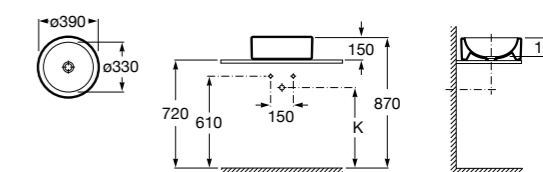

Terra

32722D000 Накладная керамическая раковина. Смеситель не входит в комплект.