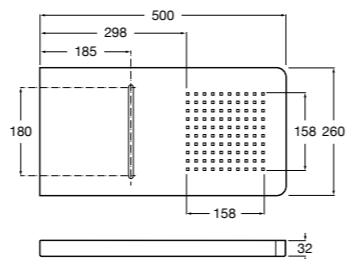

Держатели для душевых насадок

Потолочный держатель

Потолочный держатель для душевой насадки. Совместим с RainDream и RainSense.

	A	
5B0650C00	300	
5B0550C00	200	
5B0450C00	100	
5B0550..0 ☉	200	Покрытие Everlux.

Потолочный держатель

Потолочный держатель для душевой насадки 100 мм. Совместим с RainDream и RainSense.

5B1050C00	

Настенный держатель

Настенный держатель для душевой насадки. Совместим с RainDream и RainSense.

	A	
5B0350C00	500	
5B0250C00	400	
5B0150C00	300	
5B0250..0	400	Покрытие Everlux.

Настенный держатель

5B0750C00 Настенный держатель для душевой насадки. Совместим с Stella.

Настенный держатель

5B0950C00 Настенный держатель для душевой насадки 400 мм. Совместим с RainDream и RainSense.

Душевые насадки, монтаж к стене

Puzzle

5A9978C00 Монтируемая к стене душевая насадка из нержавеющей стали с функцией каскадного потока.

Puzzle

5A9878C00 Монтируемая к стене душевая насадка из нержавеющей стали.

Fit

5B6661C00 Антивандальная душевая насадка.

Душевые форсунки

Форсунка Square

5B3778C00 SQUARE - Душевая форсунка с изменяемым углом потока. Хром.