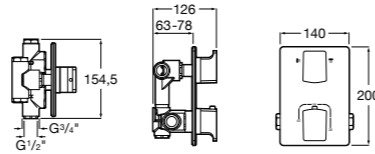

5A0101C00 Встраиваемый термостат для ванны и душа с переключателем потока.