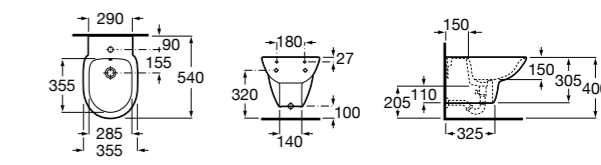

Debba Square

- **355995000** Подвесное биде без крышки. Смеситель не входит в комплект.
- **8069D2004** Крышка для биде с механизмом «мягкое закрывание».
- **8069D0004** Крышка для биде.
- **8069D200B** Крышка для биде с механизмом «мягкое закрывание».
- **8069D000B** Крышка для биде.