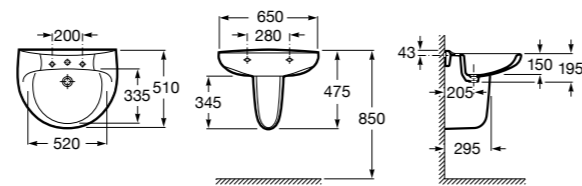

Meridian

1. **327240000** Настенная керамическая раковина. Смеситель не входит в комплект.
   335240000 Пьедестал для керамической раковины.
   337241000 Полупьедестал для керамической раковины.