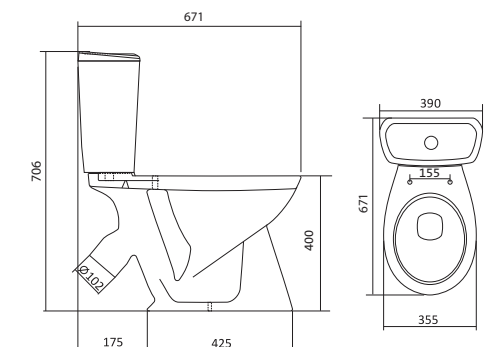

x	y	z	f
500	360	170	148
552	451	198	165
595	488	212	212

Чертеж умывальника Бриз-40

Чертеж умывальников Бриз-50, Бриз-55, Бриз-60

Унитаз-компакт Бриз

	габариты, мм			тип монтажа
	длина	высота	ширина	
Унитаз-компакт Бриз	671	706	390	открытый