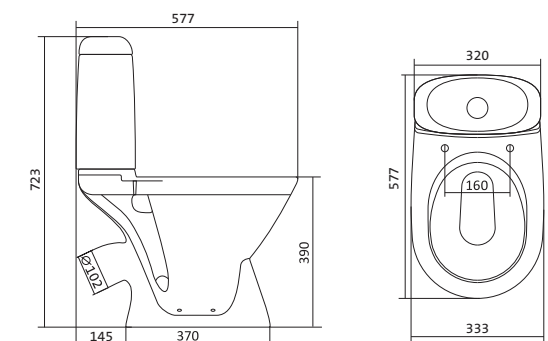

Унитаз-компакт Остин

	габариты, мм			тип монтажа
	длина	высота	ширина	
Унитаз-компакт Остин	650	790	350	скрытый

Артикул	Комплектация		
1.WH30.2.419	1.WH30.2.427	чаша унитаза Остин	1.WH30.2.486 двухрежимная арматура
	1.WH30.2.428	бачок Остин	1.WH30.2.485 тонкое дюропластовое сиденье с функцией мягкого закрывания и быстрого снятия
	1.WH30.1.852	комплект крепления к полу	

Унитаз-компакт Бореаль

	габариты, мм			тип монтажа
	длина	высота	ширина	
Унитаз-компакт Бореаль с диагональным выпуском «Антивсплеск»	653	780	370	открытый

Артикул	Комплектация
1.WH30.1.704	1.WH11.1.553 чаша унитаза Бореаль антивсплеск
	1.WH11.0.642 бачок Бореаль
	1.WH10.8.693 комплект крепления к полу
1.WH30.2.143	1.WH11.1.553 чаша унитаза Бореаль антивсплеск
	1.WH11.0.642 бачок Бореаль
	1.WH10.8.693 комплект крепления к полу
1.WH30.2.146	1.WH11.1.553 чаша унитаза Бореаль антивсплеск
	1.WH11.0.642 бачок Бореаль
	1.WH10.8.693 комплект крепления к полу
	1.WH10.7.275 однорежимная арматура
	1.WH30.1.949 полипропиленовое сиденье
	1.WH50.1.711 двухрежимная арматура
	1.WH10.6.915 дюропластовое сиденье
	1.WH50.1.711 двухрежимная арматура
	1.WH30.2.050 дюропластовое сиденье с функцией мягкого закрывания и быстрого снятия

Унитаз-компакт Римини

	габариты, мм			тип монтажа
	длина	высота	ширина	
Унитаз-компакт Римини	577	723	333	открытый

Артикул	Комплектация
1.WH11.1.758	1.WH11.0.427 чаша унитаза Римини
	1.WH11.0.673 бачок Римини
	1.WH10.8.693 комплект креплений к полу
1.WH50.1.523	1.WH11.0.427 чаша унитаза Римини
	1.WH11.0.673 бачок Римини
	1.WH10.8.693 комплект креплений к полу
1.WH30.2.130	1.WH11.0.427 чаша унитаза Римини
	1.WH11.0.673 бачок Римини
	1.WH10.8.693 комплект креплений к полу
	1.WH10.7.275 однорежимная арматура
	1.WH30.1.948 полипропиленовое сиденье
	1.WH30.1.957 двухрежимная арматура
	1.WH30.1.948 полипропиленовое сиденье
	1.WH30.2.451 двухрежимная арматура
	1.WH10.6.924 дюропластовое сиденье