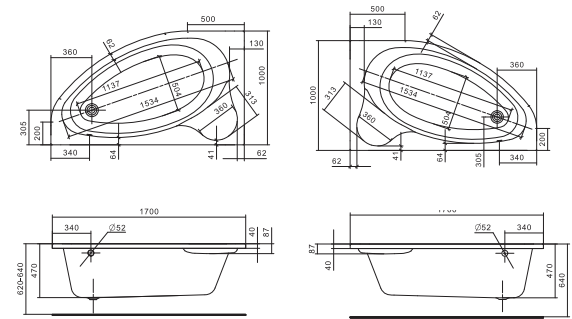

Асимметричная ванна Эдера 170x100

Артикул	Название	Глубина, мм	Объем, л	Комплектация
1.WH50.1.662	Эдера 170x100 левосторонняя	470	255	1.WH50.1.666 Монтажный комплект 1.WH50.1.664 Фронтальная панель
1.WH50.1.663	Эдера 170x100 правосторонняя	470	255	1.WH50.1.666 Монтажный комплект 1.WH50.1.664 Фронтальная панель