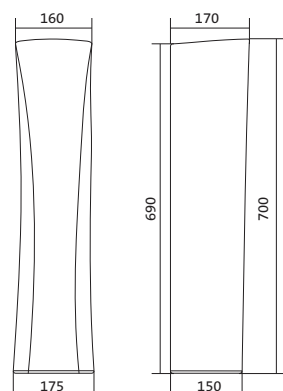

x	y	z	f
500	360	170	148
552	451	198	165
595	488	212	212

Чертеж умывальника Бриз-40

Чертеж умывальников Бриз-50, Бриз-55, Бриз-60

Унитаз-компакт Бриз

	габариты, мм			тип монтажа
	длина	высота	ширина	
Унитаз-компакт Бриз	671	706	390	открытый