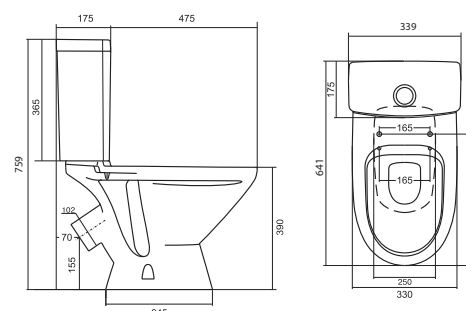

Унитаз-компакт Бриз

	габариты, мм			тип монтажа
	длина	высота	ширина	
Унитаз-компакт Бриз	671	706	390	открытый

Артикул	Комплектация		
1.WH20.2.569	1.WH11.0.384	чаша унитаза Бриз	1.WH10.6.823 однорежимная арматура
	1.WH11.0.639	бачок Бриз	1.WH30.1.947 полипропиленовое сиденье
	1.WH10.8.693	комплект крепления к полу	
1.WH30.2.138	1.WH11.0.384	чаша унитаза Бриз	1.WH30.2.105 двухрежимная арматура
	1.WH11.0.639	бачок Бриз	1.WH10.6.901 дюропластовое сиденье
	1.WH10.8.693	комплект крепления к полу	

Унитаз-компакт Лига

	габариты, мм			тип монтажа
	длина	высота	ширина	
Унитаз-компакт Лига	641	759	339	открытый

Артикул	Комплектация		
1.WH30.2.141	1.WH30.1.855	чаша Лига	1.WH30.2.104 двухрежимная арматура
	1.WH30.1.856	бачок Лига	1.WH10.6.906 дюропластовое сиденье
	1.WH10.8.693	комплект крепления к полу	
1.WH30.2.197	1.WH30.1.855	чаша Лига	1.WH30.2.104 двухрежимная арматура
	1.WH30.1.856	бачок Лига	1.WH30.2.199 полипропиленовое сиденье
	1.WH10.8.693	комплект крепления к полу	