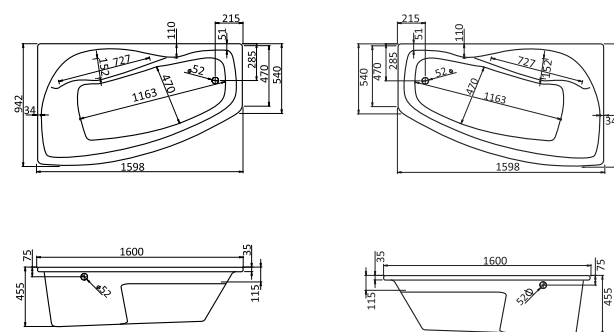

Асимметричная ванна Майорка XL 160x95

Артикул	Название	Глубина, мм	Объем, л	Комплектация
1.WH11.1.991	Майорка XL 160x95 левосторонняя	455	220	1.WH11.2.429 Монтажный комплект 1.WH50.1.649 Фронтальная панель
1.WH11.1.990	Майорка XL 160x95 правосторонняя	455	220	1.WH11.2.429 Монтажный комплект 1.WH50.1.650 Фронтальная панель