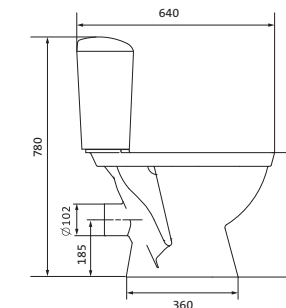

Унитаз-компакт Паллада

	габариты, мм			тип монтажа
	длина	высота	ширина	
Унитаз-компакт Паллада	640	780	370	открытый

Артикул	Комплектация		
1.WH30.2.371	1.WH30.2.372	чаша унитаза Паллада	1.WH30.2.382 двухрежимная арматура
	1.WH30.2.373	бачок унитаза Паллада	1.WH30.2.377 полипропиленовое сиденье
	1.WH10.8.693	комплект крепления к полу	
1.WH30.2.376	1.WH30.2.372	чаша унитаза Паллада	1.WH30.2.382 двухрежимная арматура
	1.WH30.2.373	бачок унитаза Паллада	1.WH30.2.378 дюропластовое сиденье
	1.WH10.8.693	комплект крепления к полу