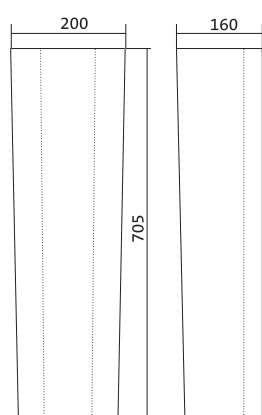

Чертеж умывальника Лонги-45

Чертеж умывальников Лонги-50, Лонги-55

Умывальник Бореаль

1.WH11.0.484	Умывальник Бореаль-60	585x475x205	с отверстием	1.WH11.0.591 Постамент БСК
1.WH11.0.481	Умывальник Бореаль-60	585x475x205	без отверстия	1.WH11.0.591 Постамент БСК
1.WH11.0.591	Постамент БСК			