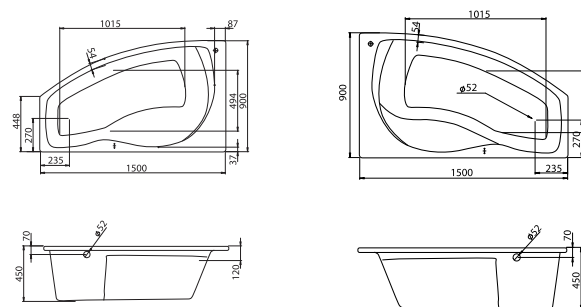

Асимметричная ванна Майорка 150x90

Артикул	Название	Глубина, мм	Объем, л	Комплектация
1.WH11.1.984	Майорка 150x90 левосторонняя	450	200	1.WH11.2.431 Монтажный комплект 1.WH50.1.647 Фронтальная панель
1.WH11.1.985	Майорка 150x90 правосторонняя	450	200	1.WH11.2.431 Монтажный комплект 1.WH50.1.648 Фронтальная панель