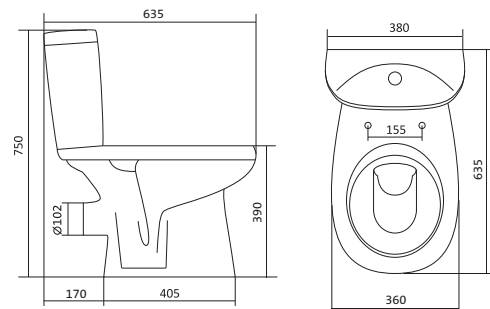

Унитаз-компакт Анимо

	габариты, мм			тип монтажа
	длина	высота	ширина	
Унитаз-компакт Анимо с горизонтальным выпуском	635	750	380	открытый

Артикул	Комплектация		
1.WH11.0.035	1.WH11.0.390	чаша унитаза Анимо горизонтальная	1.WH10.7.275 однорежимная арматура
	1.WH11.0.645	бачок Анимо	1.WH30.1.834 полипропиленовое сиденье
	1.WH10.8.693	комплект крепления к полу	
1.WH30.2.132	1.WH11.0.390	чаша унитаза Анимо горизонтальная	1.WH50.1.712 двухрежимная арматура
	1.WH11.0.645	бачок Анимо	1.WH10.6.914 дюропластовое сиденье
	1.WH10.8.693	комплект крепления к полу	
1.WH30.2.135	1.WH11.0.390	чаша унитаза Анимо горизонтальная	1.WH50.1.712 двухрежимная арматура
	1.WH11.0.645	бачок Анимо	1.WH10.6.897 дюропластовое сиденье с функцией мягкого закрывания и быстрого снятия
	1.WH10.8.693	комплект крепления к полу