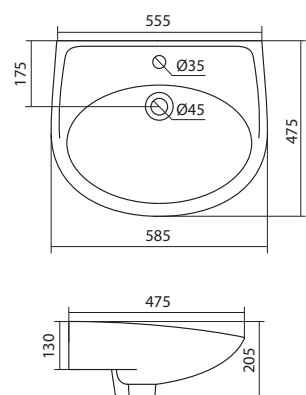

Чертеж умывальника Лонги-45

Чертеж умывальников Лонги-50, Лонги-55

Умывальник Бореаль

1.WH11.0.484	Умывальник Бореаль-60	585x475x205	с отверстием	1.WH11.0.591 Постамент БСК
1.WH11.0.481	Умывальник Бореаль-60	585x475x205	без отверстия	1.WH11.0.591 Постамент БСК
1.WH11.0.591	Постамент БСК			