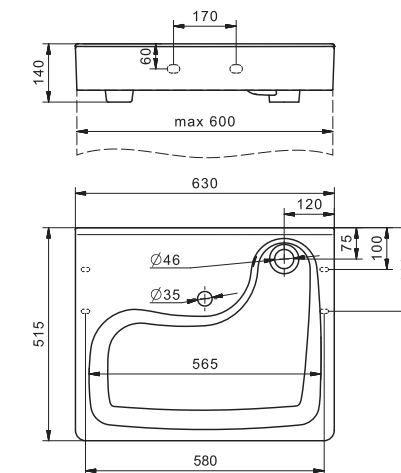

Умывальник Одри 420x420

1.WH50.1.709 Умывальник Одри-42 420x420x130

Умывальник Одри 620x420

1.WH50.1.710 Умывальник Одри-62 620x420x130

Специальные умывальники

Умывальник Клио-50

1.WH50.1769	Умывальник Клио-50	630x515x140	
1.WH50.1770	Умывальник Клио-50	630x515x140	с кронштейном