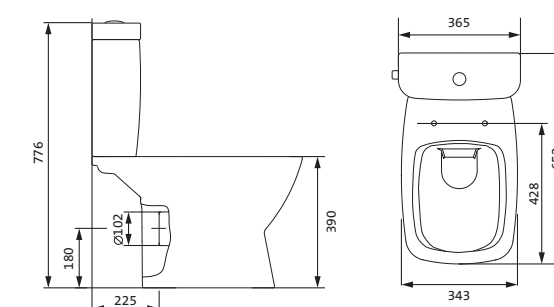

Артикул	Комплектация
1.WH30.2.418	1.WH50.1.604 чаша безободкового унитаза Neo rimless 1.WH30.2.189 бачок Neo 1.WH30.1.852 комплект крепления к полу
	1.WH30.2.299 двухрежимная арматура 1.WH30.2.450 тонкое дюропластовое сиденье с функцией мягкого закрывания и быстрого снятия