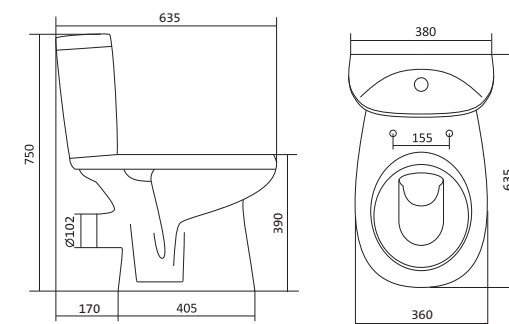

Артикул	Комплектация	
1.WH11.0.035	1.WH11.0.390	чаша унитаза Анимо горизонтальная
	1.WH11.0.645	бачок Анимо
	1.WH10.8.693	комплект крепления к полу
1.WH30.2.132	1.WH11.0.390	чаша унитаза Анимо горизонтальная
	1.WH11.0.645	бачок Анимо
	1.WH10.8.693	комплект крепления к полу
1.WH30.2.135	1.WH11.0.390	чаша унитаза Анимо горизонтальная
	1.WH11.0.645	бачок Анимо
	1.WH10.8.693	комплект крепления к полу
	1.WH10.7.275	однорежимная арматура
	1.WH30.1.834	полипропиленовое сиденье
	1.WH50.1.712	двухрежимная арматура
	1.WH10.6.914	дюропластовое сиденье
	1.WH10.6.897	дюропластовое сиденье с функцией мягкого закрывания и быстрого снятия