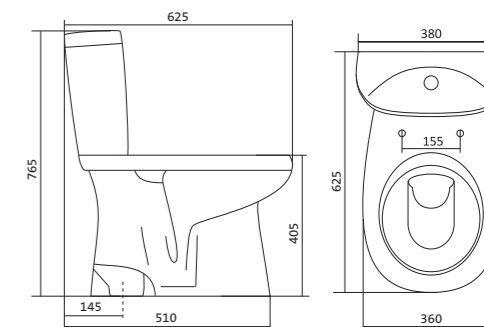

Унитаз-компакт Анимо

	габариты, мм			тип монтажа
	длина	высота	ширина	
Унитаз-компакт Анимо с диагональным выпуском	635	750	380	открытый

Артикул	Комплектация		
1.WH11.0.032	1.WH11.0.393	чаша унитаза Анимо диагональная	1.WH10.7.275 однорежимная арматура
	1.WH11.0.645	бачок Анимо	1.WH30.1.834 полипропиленовое сиденье
	1.WH10.8.693	комплект крепления к полу	
1.WH30.2.134	1.WH11.0.393	чаша унитаза Анимо диагональная	1.WH50.1.712 двухрежимная арматура
	1.WH11.0.645	бачок Анимо	1.WH10.6.914 дюропластовое сиденье
	1.WH10.8.693	комплект крепления к полу	
1.WH30.2.137	1.WH11.0.393	чаша унитаза Анимо диагональная	1.WH50.1.712 двухрежимная арматура
	1.WH11.0.645	бачок Анимо	1.WH10.6.897 дюропластовое сиденье с функцией мягкого закрывания и быстрого снятия
	1.WH10.8.693	комплект крепления к полу	

Унитаз-компакт Анимо

	габариты, мм			тип монтажа
	длина	высота	ширина	
Унитаз-компакт Анимо с вертикальным выпуском	625	765	380	открытый

Артикул	Комплектация		
1.WH11.0.038	1.WH11.0.396	чаша унитаза Анимо вертикальная	1.WH10.7.275 однорежимная арматура
	1.WH11.0.645	бачок Анимо	1.WH30.1.834 полипропиленовое сиденье
	1.WH10.8.693	комплект крепления к полу	
1.WH30.2.133	1.WH11.0.396	чаша унитаза Анимо вертикальная	1.WH50.1.712 двухрежимная арматура
	1.WH11.0.645	бачок Анимо	1.WH10.6.914 дюропластовое сиденье
	1.WH10.8.693	комплект крепления к полу	
1.WH30.2.136	1.WH11.0.396	чаша унитаза Анимо вертикальная	1.WH50.1.712 двухрежимная арматура
	1.WH11.0.645	бачок Анимо	1.WH10.6.897 дюропластовое сиденье с функцией мягкого закрывания и быстрого снятия
	1.WH10.8.693	комплект крепления к полу	