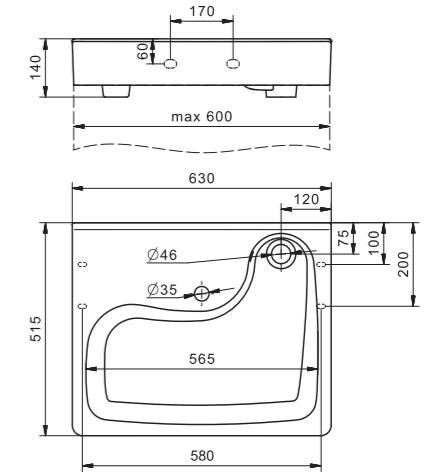

1.WH50.1.709 Умывальник Одри-42 420x420x130

Умывальник Одри 620x420

1.WH50.1.710 Умывальник Одри-62 620x420x130

Специальные умывальники

Умывальник Клио-50

1.WH50.1769	Умывальник Клио-50	630x515x140	
1.WH50.1770	Умывальник Клио-50	630x515x140	с кронштейном