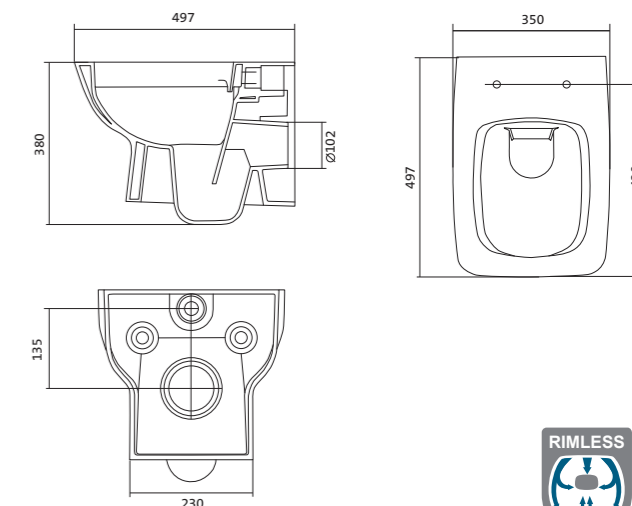

Унитаз подвесной безободковый Neo rimless

габариты, мм

	длина	высота	ширина
Унитаз подвесной безободковый Neo rimless	497	380	350

Артикул	Комплектация		
1.WH30.2.411	1.WH30.2.429	чаша унитаза подвесного безободкового Neo rimless	1.WH30.2.450 дюропластовое сиденье с функцией мягкого закрывания и быстрого снятия