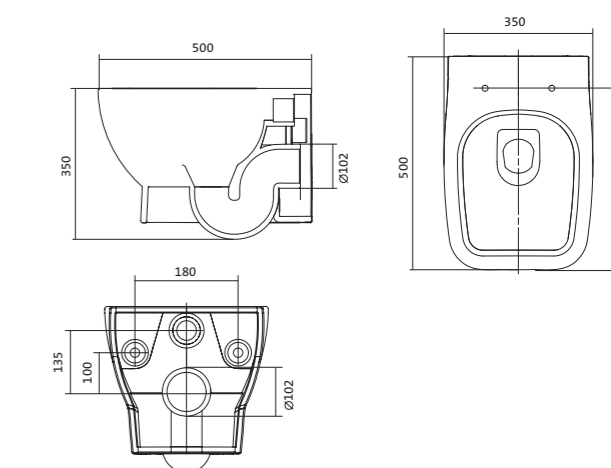

Унитаз подвесной Neo

габариты, мм

	длина	высота	ширина
Унитаз подвесной Neo	500	350	350

Артикул	Комплектация		
1.WH30.2.423	1.WH30.2.430	чаша унитаза подвесного Neo	1.WH30.2.479 дюропластовое сиденье с функцией мягкого закрывания и быстрого снятия
1.WH30.2.410	1.WH30.2.430	чаша унитаза подвесного Neo	1.WH30.2.480 дюропластовое сиденье с функцией быстрого снятия