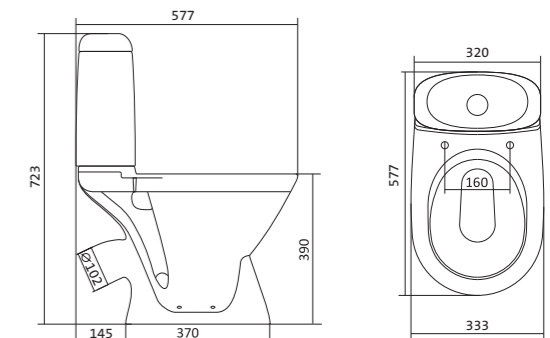

Унитаз-компакт Остин

	габариты, мм			тип монтажа
	длина	высота	ширина	
Унитаз-компакт Остин	650	790	350	скрытый

Артикул	Комплектация		
1.WH30.2.419	1.WH30.2.427	чаша унитаза Остин	1.WH30.2.486 двухрежимная арматура
	1.WH30.2.428	бачок Остин	1.WH30.2.485 тонкое дюропластовое сиденье с функцией мягкого закрывания и быстрого снятия
	1.WH30.1.852	комплект крепления к полу	

Унитаз-компакт Бореаль

	габариты, мм			тип монтажа
	длина	высота	ширина	
Унитаз-компакт Бореаль с диагональным выпуском «Антивсплеск»	653	780	370	открытый

Артикул	Комплектация		
1.WH30.1.704	1.WH11.1.553	чаша унитаза Бореаль антивсплеск	1.WH10.7.275 однорежимная арматура
	1.WH11.0.642	бачок Бореаль	1.WH30.1.949 полипропиленовое сиденье
	1.WH10.8.693	комплект крепления к полу	
1.WH30.2.143	1.WH11.1.553	чаша унитаза Бореаль антивсплеск	1.WH50.1.711 двухрежимная арматура
	1.WH11.0.642	бачок Бореаль	1.WH10.6.915 дюропластовое сиденье
	1.WH10.8.693	комплект крепления к полу	
1.WH30.2.146	1.WH11.1.553	чаша унитаза Бореаль антивсплеск	1.WH50.1.711 двухрежимная арматура
	1.WH11.0.642	бачок Бореаль	1.WH30.2.050 дюропластовое сиденье с функцией мягкого закрывания и быстрого снятия
	1.WH10.8.693	комплект крепления к полу	

Унитаз-компакт Римини

	габариты, мм			тип монтажа
	длина	высота	ширина	
Унитаз-компакт Римини	577	723	333	открытый

Артикул	Комплектация		
1.WH11.1.758	1.WH11.0.427	чаша унитаза Римини	1.WH10.7.275 однорежимная арматура
	1.WH11.0.673	бачок Римини	1.WH30.1.948 полипропиленовое сиденье
	1.WH10.8.693	комплект креплений к полу	
1.WH50.1.523	1.WH11.0.427	чаша унитаза Римини	1.WH30.1.957 двухрежимная арматура
	1.WH11.0.673	бачок Римини	1.WH30.1.948 полипропиленовое сиденье
	1.WH10.8.693	комплект креплений к полу	
1.WH30.2.130	1.WH11.0.427	чаша унитаза Римини	1.WH30.2.451 двухрежимная арматура
	1.WH11.0.673	бачок Римини	1.WH10.6.924 дюропластовое сиденье
	1.WH10.8.693	комплект креплений к полу	