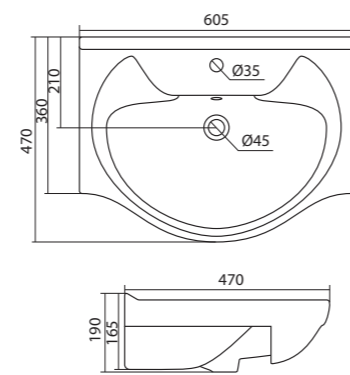

Умывальник Балтика-60

1.WH11.0.246 Умывальник Балтика-60 610x445x184

Умывальник Тигода-55

1.WH30.2.126 Умывальник Тигода-55 550x475x180

Умывальник Нео-60

1.WH30.2.186 Умывальник Нео-60 600x445x170

Умывальник Байкал-60