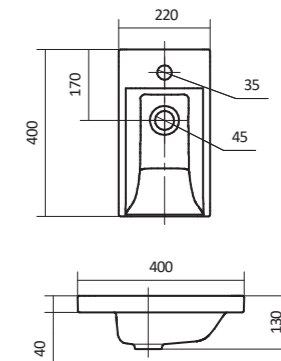

Умывальник Миранда-40

1.WH30.2.500 Умывальник Миранда-40 400x220x130