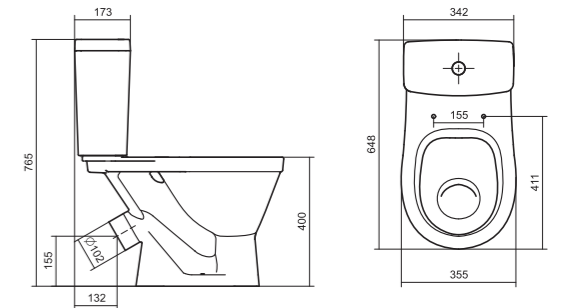

Унитаз-компакт Уно

	габариты, мм			тип монтажа
	длина	высота	ширина	
Унитаз-компакт Уно	648	765	355	открытый