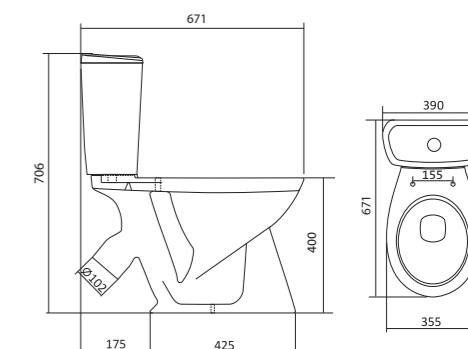

Унитаз-компакт Бриз

	габариты, мм			тип монтажа
	длина	высота	ширина	
Унитаз-компакт Бриз	671	706	390	открытый

Артикул	Комплектация		
1.WH20.2.569	1.WH11.0.384	чаша унитаза Бриз	1.WH10.6.823 однорежимная арматура
	1.WH11.0.639	бачок Бриз	1.WH30.1.947 полипропиленовое сиденье
	1.WH10.8.693	комплект крепления к полу	
1.WH30.2.138	1.WH11.0.384	чаша унитаза Бриз	1.WH30.2.105 двухрежимная арматура
	1.WH11.0.639	бачок Бриз	1.WH10.6.901 дюропластовое сиденье
	1.WH10.8.693	комплект крепления к полу