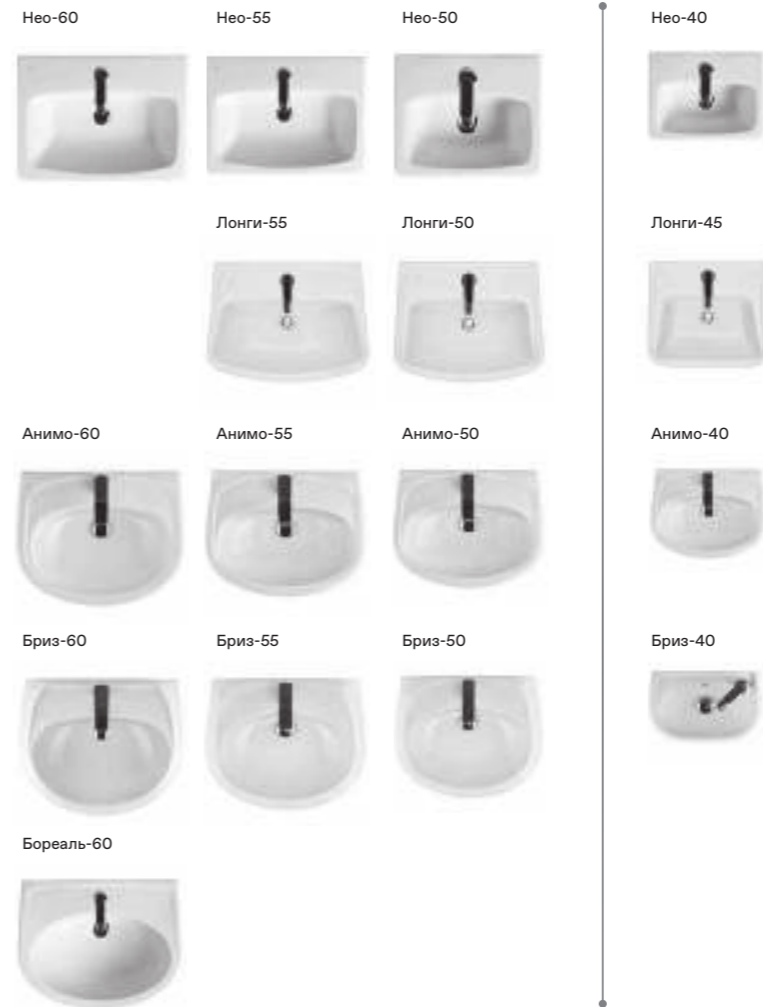

Комфорт и эстетика

Если габариты помещения не позволяют установить мебельную тумбу под умывальник, то скрыть коммуникации позволит раковина с постаментом. Постамент выполняет не только функцию опоры, но и является декоративным элементом в интерьере. Мы предлагаем современные коллекционные решения для типовых размеров ванных комнат. В коллекциях представлены умывальники с шириной от 60 до 40 см.

Маленькие умывальники с шириной 40 см не рекомендуем устанавливать на постамент.