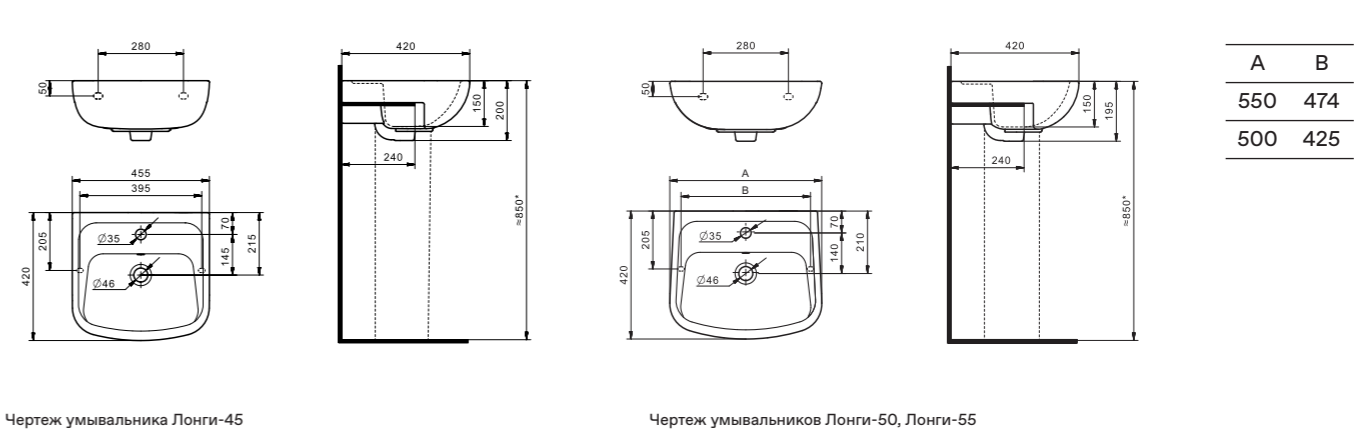

1.WH50.1.753	Умывальник Лонги-45	455x420x200	с отверстием	1.WH11.0.587 Постамент Анимо
1.WH50.1.754	Умывальник Лонги-50	500x420x195	с отверстием	1.WH11.0.587 Постамент Анимо
1.WH50.1.755	Умывальник Лонги-55	550x420x195	с отверстием	1.WH11.0.587 Постамент Анимо
1.WH11.0.587	Постамент Анимо			
1.WH50.1.771	Комплект кронштейнов 250 мм			

Чертеж умывальников Лонги-50, Лонги-55