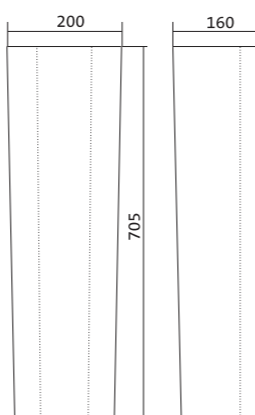

Чертеж умывальника Лонги-45

Чертеж умывальников Лонги-50, Лонги-55

Умывальник Бореаль

1.WH11.0.484	Умывальник Бореаль-60	585x475x205	с отверстием	1.WH11.0.591 Постамент БСК
1.WH11.0.481	Умывальник Бореаль-60	585x475x205	без отверстия	1.WH11.0.591 Постамент БСК
1.WH11.0.591	Постамент БСК			