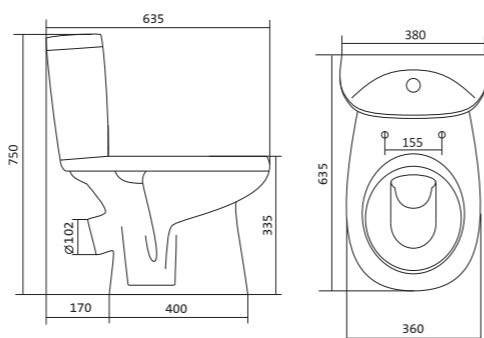

Унитаз-компакт Римини

	габариты, мм			тип монтажа
	длина	высота	ширина	
Унитаз-компакт Римини	577	723	333	открытый

Артикул	Комплектация		
1.WH11.1.758	1.WH11.0.427	чаша унитаза Римини	1.WH10.7.275 однорежимная арматура
	1.WH11.0.673	бачок Римини	1.WH30.1.948 полипропиленовое сиденье
	1.WH10.8.693	комплект креплений к полу	
1.WH50.1.523	1.WH11.0.427	чаша унитаза Римини	1.WH30.1.957 двухрежимная арматура
	1.WH11.0.673	бачок Римини	1.WH30.1.948 полипропиленовое сиденье
	1.WH10.8.693	комплект креплений к полу	
1.WH30.2.130	1.WH11.0.427	чаша унитаза Римини	1.WH30.2.451 двухрежимная арматура
	1.WH11.0.673	бачок Римини	1.WH10.6.924 дюропластовое сиденье
	1.WH10.8.693	комплект креплений к полу	

Унитаз-компакт Анимо

	габариты, мм			тип монтажа
	длина	высота	ширина	
Унитаз-компакт Анимо с диагональным выпуском	635	750	380	открытый

Артикул	Комплектация		
1.WH11.0.032	1.WH11.0.393	чаша унитаза Анимо диагональная	1.WH10.7.275 однорежимная арматура
	1.WH11.0.645	бачок Анимо	1.WH30.1.834 полипропиленовое сиденье
	1.WH10.8.693	комплект крепления к полу	
1.WH30.2.134	1.WH11.0.393	чаша унитаза Анимо диагональная	1.WH50.1.712 двухрежимная арматура
	1.WH11.0.645	бачок Анимо	1.WH10.6.914 дюропластовое сиденье
	1.WH10.8.693	комплект крепления к полу	
1.WH30.2.137	1.WH11.0.393	чаша унитаза Анимо диагональная	1.WH50.1.712 двухрежимная арматура
	1.WH11.0.645	бачок Анимо	1.WH10.6.897 дюропластовое сиденье с функцией мягкого закрывания и быстрого снятия
	1.WH10.8.693	комплект крепления к полу	