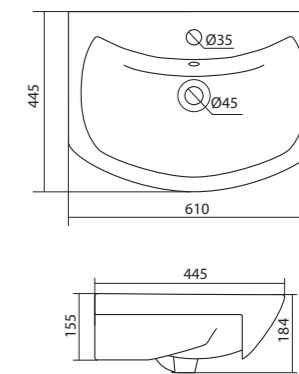

Умывальник Балтика-60

1.WH11.0.246 Умывальник Балтика-60 610x445x184