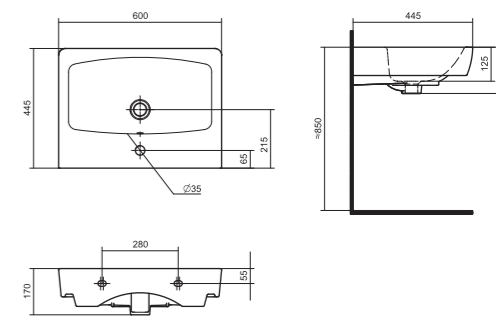

Умывальник Балтика-60

1.WH11.0.246 Умывальник Балтика-60 610x445x184

Умывальник Тигода-55

1.WH30.2.126 Умывальник Тигода-55 550x475x180

Умывальник Нео-60

1.WH30.2.186 Умывальник Нео-60 600x445x170

Умывальник Байкал-60