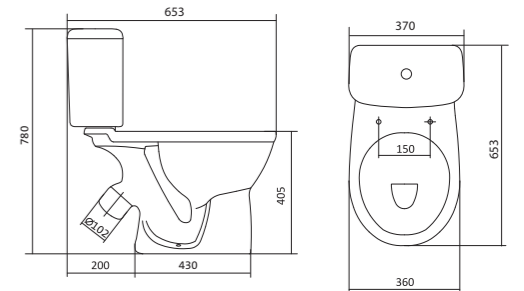

Унитаз-компакт Бореаль

	габариты, мм			тип монтажа
	длина	высота	ширина	
Унитаз-компакт Бореаль с диагональным выпуском «Антивсплеск»	653	780	370	открытый