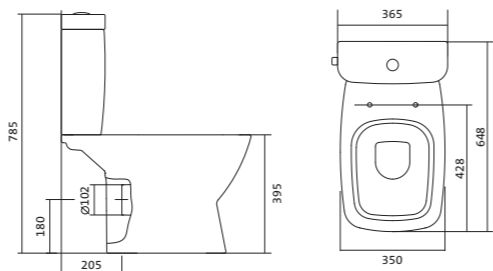

Артикул	Комплектация
1.WH30.2.187	1.WH30.2.188 чаша унитаза Нео 1.WH30.2.189 бачок Нео 1.WH30.1.852 комплект крепления к полу
1.WH30.2.194	1.WH30.2.188 чаша унитаза Нео 1.WH30.2.189 бачок Нео 1.WH30.1.852 комплект крепления к полу
1.WH30.2.470	1.WH30.2.188 чаша унитаза Нео 1.WH30.2.189 бачок Нео 1.WH30.1.852 комплект крепления к полу
	1.WH30.2.299 двухрежимная арматура 1.WH30.2.192 дюропластовое сиденье
	1.WH30.2.299 двухрежимная арматура 1.WH30.2.193 дюропластовое сиденье с функцией мягкого закрывания и быстрого снятия
	1.WH30.2.299 двухрежимная арматура 1.WH30.2.450 тонкое дюропластовое сиденье с функцией мягкого закрывания и быстрого снятия