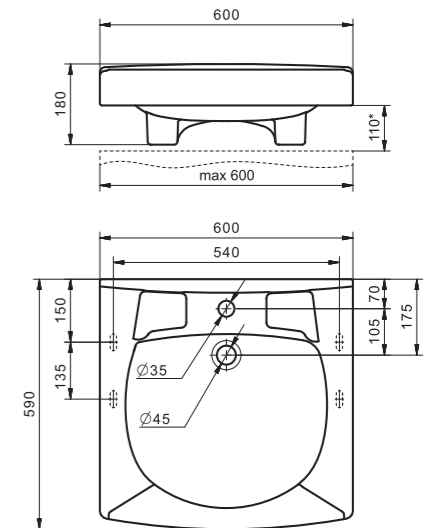

Умывальник Пилот-60

1.WH30.1.971	Умывальник Пилот-60	600x590x180	с кронштейном, крепежом и сифоном
1.WH11.0.572	Умывальник Пилот-60	600x590x180