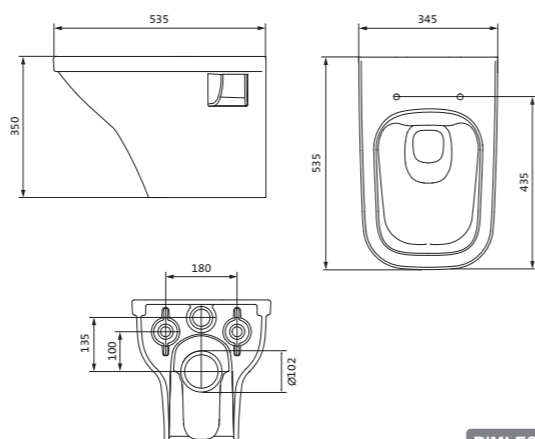

Писсуар Гала

Унитаз подвесной безободковый Лайн rimless

габариты, мм

	длина	высота	ширина
Унитаз подвесной безободковый Лайн rimless	535	350	345

Артикул	Комплектация		
1.WH50.1.574	1.WH50.1.608	чаша подвесного унитаза Лайн rimless	1.WH50.1.575 тонкое дюропластовое сиденье Лайн

Унитаз подвесной безободковый Neo rimless

габариты, мм

	длина	высота	ширина
Унитаз подвесной безободковый Neo rimless	497	380	350

Артикул	Комплектация		
1.WH30.2.411	1.WH30.2.429	чаша унитаза подвесного безободкового Neo rimless	1.WH30.2.450 дюропластовое сиденье с функцией мягкого закрывания и быстрого снятия