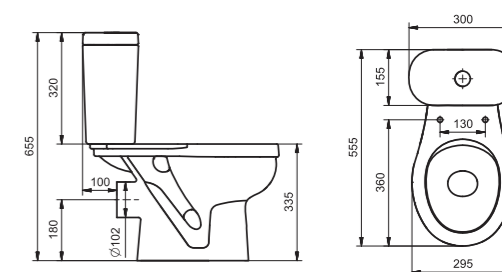

Артикул	Комплектация
1.WH50.1.741	1.WH50.1.742 чаша унитаза Каспер
	1.WH50.1.743 бачок с крышкой Каспер
	1.WH10.8.693 комплект крепления к полу
	1.WH50.1.745 однорежимная арматура
	1.WH50.1.765 полипропиленовое сиденье