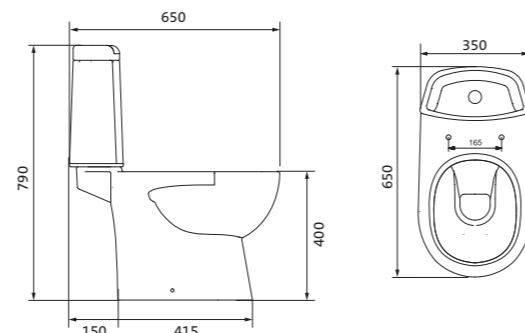

Унитаз-компакт Юнион

	габариты, мм			тип монтажа
	длина	высота	ширина	
Унитаз-компакт Юнион	680	780	359	скрытый

Артикул	Комплектация		
1.WH30.2.420	1.WH30.2.425	чаша унитаза Юнион	1.WH30.2.492 двухрежимная арматура
	1.WH30.2.426	бачок Юнион	1.WH50.1.634 тонкое дюропластовое сиденье с функцией мягкого закрывания и быстрого снятия
	1.WH30.1.852	комплект крепления к полу	

Унитаз-компакт Уно

	габариты, мм			тип монтажа
	длина	высота	ширина	
Унитаз-компакт Уно	648	765	355	открытый

Артикул	Комплектация		
1.WH50.1.613	1.WH50.1.614	чаша унитаза Уно	1.WH30.2.104 двухрежимная арматура
	1.WH30.1.856	бачок Уно	1.WH50.1.618 полипропиленовое сиденье с функцией мягкого закрывания
	1.WH10.8.693	комплект крепления к полу	

Унитаз-компакт Остин

	габариты, мм			тип монтажа
	длина	высота	ширина	
Унитаз-компакт Остин	650	790	350	скрытый

Артикул	Комплектация		
1.WH30.2.419	1.WH30.2.427	чаша унитаза Остин	1.WH30.2.486 двухрежимная арматура
	1.WH30.2.428	бачок Остин	1.WH30.2.485 тонкое дюропластовое сиденье с функцией мягкого закрывания и быстрого снятия
	1.WH30.1.852	комплект крепления к полу	