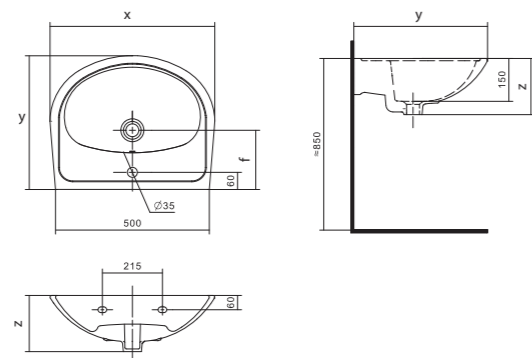

Коллекция АНИМО

Умывальник Анимо

1.WH11.0.490	Умывальник Анимо-40	397x305x160	с отверстием	
1.WH11.0.487	Умывальник Анимо-40	397x305x160	без отверстия	
1.WH11.0.496	Умывальник Анимо-50	500x392x190	с отверстием	1.WH11.0.587 Постамент Анимо
1.WH11.0.493	Умывальник Анимо-50	500x392x190	без отверстия	1.WH11.0.587 Постамент Анимо
1.WH11.0.502	Умывальник Анимо-55	550x440x205	с отверстием	1.WH11.0.587 Постамент Анимо
1.WH11.0.499	Умывальник Анимо-55	550x440x205	без отверстия	1.WH11.0.587 Постамент Анимо
1.WH11.0.508	Умывальник Анимо-60	585x475x202	с отверстием	1.WH11.0.587 Постамент Анимо
1.WH11.0.505	Умывальник Анимо-60	585x475x202	без отверстия	1.WH11.0.587 Постамент Анимо
1.WH11.0.587	Постамент Анимо			

Чертеж умывальника Анимо-40

Чертеж умывальников Анимо-50, Анимо-55, Анимо-60

x	y	z	f
500	392	190	170
550	440	205	200
585	475	202	200

Унитаз-компакт Анимо

	габариты, мм			тип монтажа
	длина	высота	ширина	
Унитаз-компакт Анимо с диагональным выпуском	635	750	380	открытый