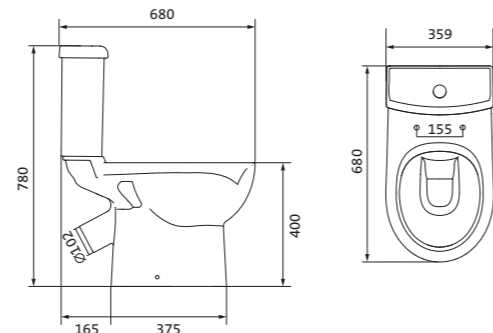

Унитаз-компакт Нео Лайт

габариты, мм тип монтажа

Унитаз-компакт Нео Лайт	габариты, мм			открытый
	длина	высота	ширина	
	646	791	363	

Артикул	Комплектация		
1.WH30.2.408	1.WH30.2.469	чаша унитаза Нео Лайт	1.WH30.2.299 двухрежимная арматура
	1.WH30.2.189	бачок Нео	1.WH30.2.467 дюропластовое сиденье с функцией
	1.WH10.8.693	комплект крепления к полу	быстрого снятия
1.WH30.2.409	1.WH30.2.469	чаша унитаза Нео Лайт	1.WH30.2.299 двухрежимная арматура
	1.WH30.2.189	бачок Нео	1.WH30.2.466 дюропластовое сиденье с функцией
	1.WH10.8.693	комплект крепления к полу	мягкого закрывания и быстрого снятия
1.WH30.2.471	1.WH30.2.469	чаша унитаза Нео Лайт	1.WH30.2.299 двухрежимная арматура
	1.WH30.2.189	бачок Нео	1.WH30.2.449 тонкое дюропластовое сиденье
	1.WH10.8.693	комплект крепления к полу	с функцией мягкого закрывания и быстрого снятия

Унитаз-компакт Юнион

	габариты, мм			тип монтажа
	длина	высота	ширина	
Унитаз-компакт Юнион	680	780	359	скрытый

Артикул	Комплектация		
1.WH30.2.420	1.WH30.2.425	чаша унитаза Юнион	1.WH30.2.492 двухрежимная арматура
	1.WH30.2.426	бачок Юнион	1.WH50.1.634 тонкое дюропластовое сиденье с функцией мягкого закрывания и быстрого снятия
	1.WH30.1.852	комплект крепления к полу	