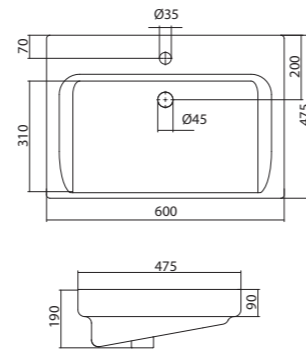

Умывальник Тигода-60

1.WH30.2.082 Умывальник Тигода-60 600x475x190