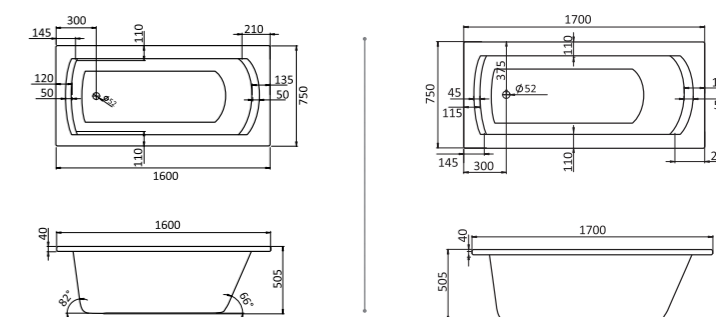

Прямоугольная ванна Монако XL 160x75 / 170x75

Артикул	Название	Глубина, мм	Объем, л	Комплектация
1.WH11.1.978	Монако XL 160x75	505	210	1.WH11.2.422 Монтажный комплект 1.WH50.1.567 Фронтальная панель 1.WH20.7.789 Боковая панель, левая 1.WH20.7.790 Боковая панель, правая
1.WH11.1.980	Монако XL 170x75	505	230	1.WH11.2.423 Монтажный комплект 1.WH50.1.568 Фронтальная панель 1.WH20.7.789 Боковая панель, левая 1.WH20.7.790 Боковая панель, правая

Прямоугольная ванна Тенерифе 150x70 / 160x70 / 170x70