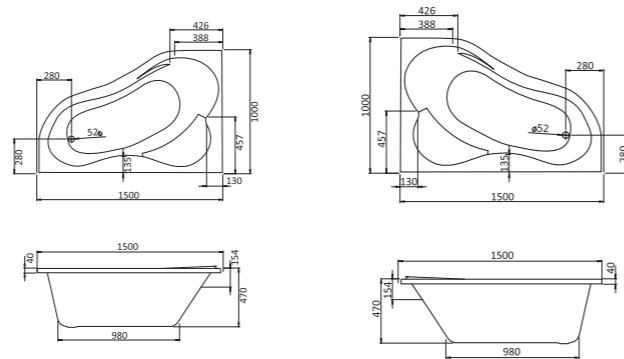

Асимметричная ванна Ибица 150x100

Артикул	Название	Глубина, мм	Объем, л	Комплектация
1.WH11.2.034	Ибица 150x100 левосторонняя	470	230	1.WH11.2.433 Монтажный комплект 1.WH11.2.087 Фронтальная панель
1.WH11.2.035	Ибица 150x100 правосторонняя	470	230	1.WH11.2.433 Монтажный комплект 1.WH11.2.205 Фронтальная панель