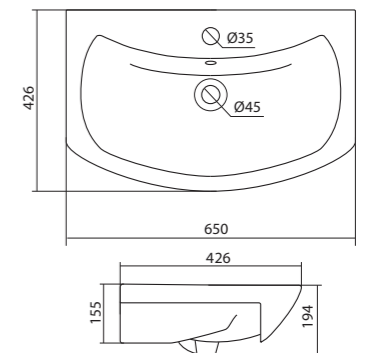

1.WH10.9.652 Умывальник Байкал-60 605x470x190

Умывальник Селигер-60

1.WH11.0.268 Умывальник Селигер-60 605x445x190

Умывальник Миранда-60

1.WH30.2.421 Умывальник Миранда-60 600x435x190

Умывальник Элина-60

1.WH50.1.606 Умывальник Элина-60 600x468x172

Умывальник Тигода-60

1.WH30.2.082 Умывальник Тигода-60 600x475x190

Умывальник Эллада-60

1.WH11.0.198 Умывальник Эллада-60 600x435x190

Умывальник Балтика-65

1.WH20.7.775 Умывальник Балтика-65 650x426x194

Умывальник Байкал-65