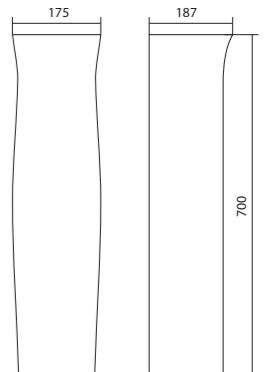

Чертеж умывальника Анимо-40

Чертеж умывальников Анимо-50, Анимо-55, Анимо-60

x	y	z	f
500	392	190	170
550	440	205	200
585	475	202	200

Умывальник Бриз

1.WH11.0.442	Умывальник Бриз-40	400x265x153	левое отверстие	
1.WH11.0.445	Умывальник Бриз-40	400x265x153	правое отверстие	
1.WH11.0.439	Умывальник Бриз-40	400x265x153	без отверстия	
1.WH11.0.451	Умывальник Бриз-50	500x360x170	с отверстием	1.WH11.0.595 Постамент БИЦ
1.WH11.0.448	Умывальник Бриз-50	500x360x170	без отверстия	1.WH11.0.595 Постамент БИЦ
1.WH11.0.460	Умывальник Бриз-55	552x451x198	с отверстием	1.WH11.0.595 Постамент БИЦ
1.WH11.0.457	Умывальник Бриз-55	552x451x198	без отверстия	1.WH11.0.595 Постамент БИЦ
1.WH11.0.466	Умывальник Бриз-60	595x488x212	с отверстием	1.WH11.0.595 Постамент БИЦ
1.WH11.0.463	Умывальник Бриз-60	595x488x212	без отверстия	1.WH11.0.595 Постамент БИЦ
1.WH11.0.595	Постамент БИЦ			