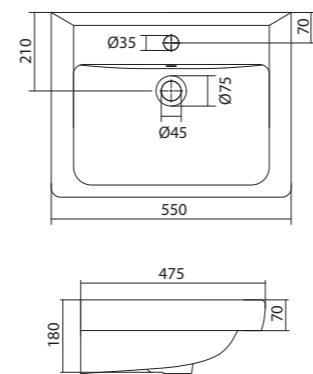

Умывальник Тигода-55

1.WH30.2.126 Умывальник Тигода-55 550x475x180