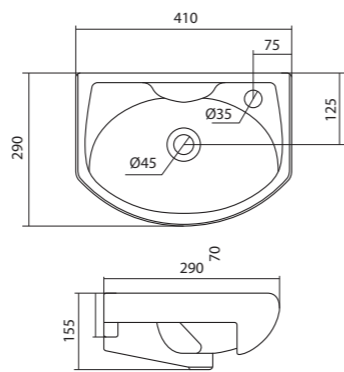

Умывальник Азов-40

1.WH11.0.254 Умывальник Азов-40 410x290x155