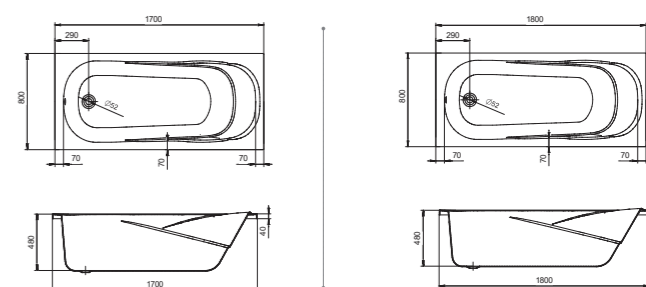

Прямоугольная ванна Касабланка XL 170x80 / 180x80

Артикул	Название	Глубина, мм	Объем, л	Комплектация
1.WH30.2.441	Касабланка XL 170x80	480	290	1.WH30.2.442 Монтажный комплект 1.WH30.2.443 Фронтальная панель 1.WH30.2.444 Боковая панель, левая 1.WH30.2.445 Боковая панель, правая
1.WH30.2.482	Касабланка XL 180x80	480	300	1.WH30.2.483 Монтажный комплект 1.WH30.2.484 Фронтальная панель 1.WH30.2.444 Боковая панель, левая 1.WH30.2.445 Боковая панель, правая