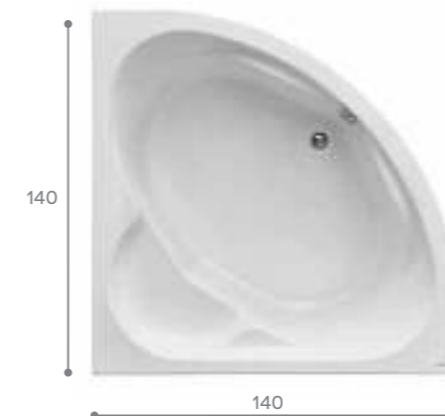

Симметричные ванны

Индивидуальность

Угловая ванна поможет придать вашей ванной комнате индивидуальность. Симметричные модели подойдут для просторных помещений. Такие размеры позволяют чувствовать себя очень комфортно, даже если вы принимаете ее вдвоем. Элегантность и эргономичность ванн Santek позволяют говорить о процессе принятия ванны, как об истинном удовольствии, доступном широкому кругу потребителей.

КАРИБЫ