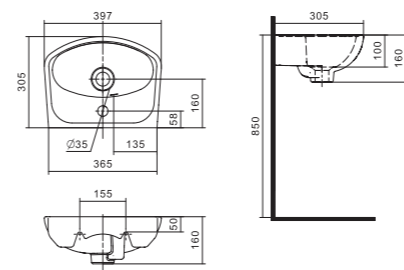

1.WH11.0.490	Умывальник Анимо-40	397x305x160	с отверстием	
1.WH11.0.487	Умывальник Анимо-40	397x305x160	без отверстия	
1.WH11.0.496	Умывальник Анимо-50	500x392x190	с отверстием	1.WH11.0.587 Постамент Анимо
1.WH11.0.493	Умывальник Анимо-50	500x392x190	без отверстия	1.WH11.0.587 Постамент Анимо
1.WH11.0.502	Умывальник Анимо-55	550x440x205	с отверстием	1.WH11.0.587 Постамент Анимо
1.WH11.0.499	Умывальник Анимо-55	550x440x205	без отверстия	1.WH11.0.587 Постамент Анимо
1.WH11.0.508	Умывальник Анимо-60	585x475x202	с отверстием	1.WH11.0.587 Постамент Анимо
1.WH11.0.505	Умывальник Анимо-60	585x475x202	без отверстия	1.WH11.0.587 Постамент Анимо
1.WH11.0.587	Постамент Анимо			

Чертеж умывальника Анимо-40