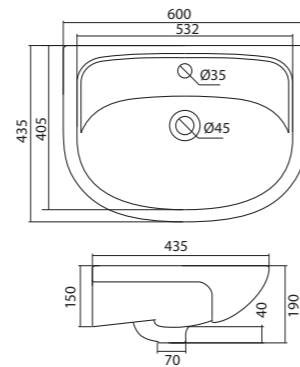

Умывальник Эллада-60

1.WH11.0.198 Умывальник Эллада-60 600x435x190