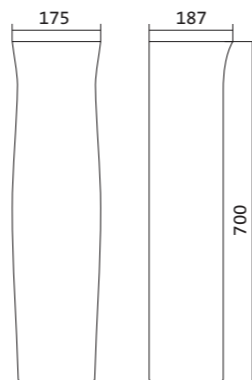

Коллекция АНИМО

Умывальник Анимо

1.WH11.0.490	Умывальник Анимо-40	397x305x160	с отверстием	
1.WH11.0.487	Умывальник Анимо-40	397x305x160	без отверстия	
1.WH11.0.496	Умывальник Анимо-50	500x392x190	с отверстием	1.WH11.0.587 Постамент Анимо
1.WH11.0.493	Умывальник Анимо-50	500x392x190	без отверстия	1.WH11.0.587 Постамент Анимо
1.WH11.0.502	Умывальник Анимо-55	550x440x205	с отверстием	1.WH11.0.587 Постамент Анимо
1.WH11.0.499	Умывальник Анимо-55	550x440x205	без отверстия	1.WH11.0.587 Постамент Анимо
1.WH11.0.508	Умывальник Анимо-60	585x475x202	с отверстием	1.WH11.0.587 Постамент Анимо
1.WH11.0.505	Умывальник Анимо-60	585x475x202	без отверстия	1.WH11.0.587 Постамент Анимо
1.WH11.0.587	Постамент Анимо			

Чертеж умывальника Анимо-40

Чертеж умывальников Анимо-50, Анимо-55, Анимо-60

x	y	z	f
500	392	190	170
550	440	205	200
585	475	202	200

Унитаз-компакт Анимо

	габариты, мм			тип монтажа
	длина	высота	ширина	
Унитаз-компакт Анимо с диагональным выпуском	635	750	380	открытый