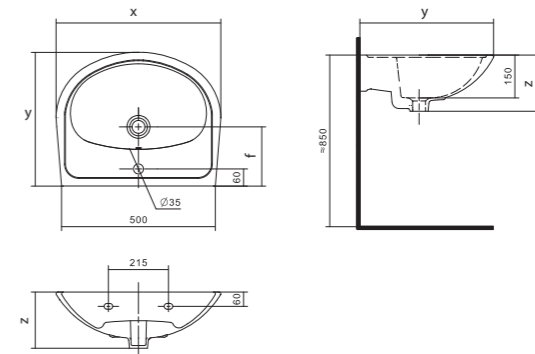

Чертеж умывальников Анимо-50, Анимо-55, Анимо-60

x	y	z	f
500	392	190	170
550	440	205	200
585	475	202	200