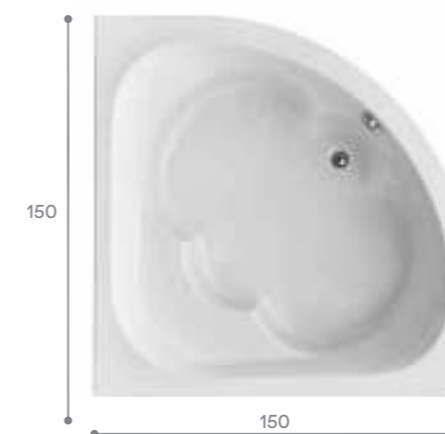

Симметричные ванны

Индивидуальность

Угловая ванна поможет придать вашей ванной комнате индивидуальность. Симметричные модели подойдут для просторных помещений. Такие размеры позволяют чувствовать себя очень комфортно, даже если вы принимаете ее вдвоем. Элегантность и эргономичность ванн Santek позволяют говорить о процессе принятия ванны, как об истинном удовольствии, доступном широкому кругу потребителей.

КАННЫ