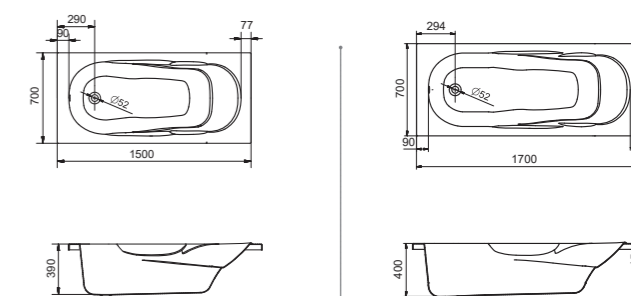

Прямоугольная ванна Касабланка М 150x70 / 170x70

Артикул	Название	Глубина, мм	Объем, л	Комплектация
1.WH50.1.530	Касабланка М 150x70	390	150	1.WH50.1.541 Упрощенный монтажный комплект (без слива-перелива) 1.WH50.1.532 Фронтальная панель
1.WH50.1.531	Касабланка М 170x70	400	175	1.WH50.1.541 Упрощенный монтажный комплект (без слива-перелива) 1.WH50.1.533 Фронтальная панель