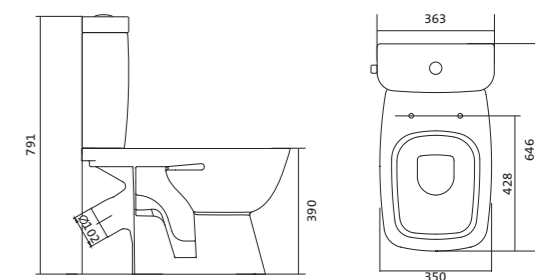

Артикул	Комплектация
1.WH30.2.408	1.WH30.2.469 чаша унитаза Нео Лайт 1.WH30.2.189 бачок Нео 1.WH10.8.693 комплект крепления к полу
1.WH30.2.409	1.WH30.2.469 чаша унитаза Нео Лайт 1.WH30.2.189 бачок Нео 1.WH10.8.693 комплект крепления к полу
1.WH30.2.471	1.WH30.2.469 чаша унитаза Нео Лайт 1.WH30.2.189 бачок Нео 1.WH10.8.693 комплект крепления к полу
	1.WH30.2.299 двухрежимная арматура 1.WH30.2.467 дюропластовое сиденье с функцией быстрого снятия
	1.WH30.2.299 двухрежимная арматура 1.WH30.2.466 дюропластовое сиденье с функцией мягкого закрывания и быстрого снятия
	1.WH30.2.299 двухрежимная арматура 1.WH30.2.449 тонкое дюропластовое сиденье с функцией мягкого закрывания и быстрого снятия