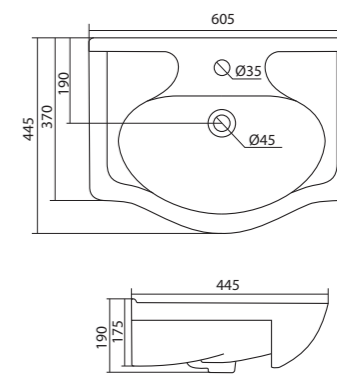

Умывальник Селигер-60

1.WH11.0.268 Умывальник Селигер-60 605x445x190