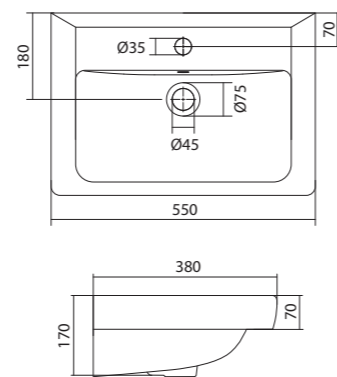

Умывальник Балтика-55

1.WH50.1.702 Умывальник Балтика-55 550x430x185

Умывальник Нео-55

1.WH30.2.185 Умывальник Нео-55 550x450x170

Умывальник Тигода мини-55

1.WH30.2.127 Умывальник Тигода мини-55 550x380x170