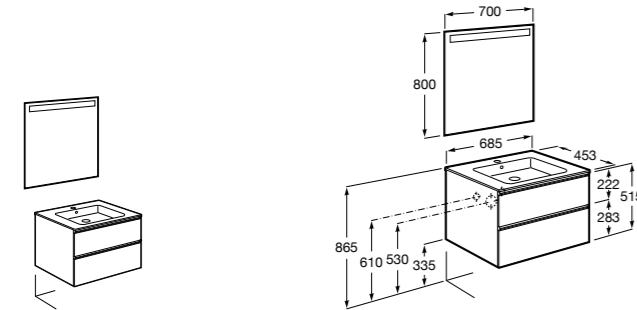

Up

1. **ZRU9303011** Мебельный модуль белый глянцевый.
   327471000 Раковина The Gap Original 700.

The Gap ©

1. **851477XXX** UNIK - Комплект мебели с 2 ящиками и раковины.
   851510XXX PACK - Комплект мебели с 2 ящиками, раковины и зеркала Eidos.
   816826339 Набор из 2 ножек 335 мм для мебели UNIK с 2 ящиками.
   816826458 Набор из 2 ножек 335 мм для мебели UNIK с 2 ящиками.