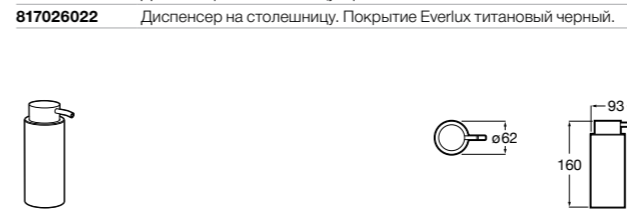

Superinox

817312002 Диспенсер на столешницу.