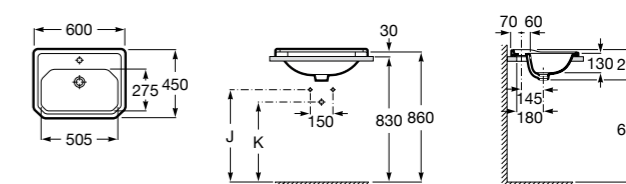

**The Gap Square**

3270YA000 Раковина керамическая врезная. Смеситель не входит в комплект.

**The Gap Square**

3270Y8000 Раковина керамическая врезная. Смеситель не входит в комплект.

Размеры в мм

**Meridian**