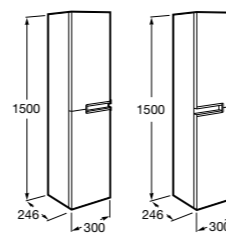

Lander

857269XXX Реверсивная шкаф-колонна с регулируемыми по высоте полочками. По центру колонны открытый модуль для хранения, который облегчает открытие дверей.

Natura

851074392 Колонна из натурального дерева с открытыми полочками и дверцей.

Anima

856931XXX Реверсивная шкаф-колонна с регулируемыми по высоте полочками.

Aneto

857431806 Шкаф-колонна левая.
857467806 Шкаф-колонна правая.

The Gap ©

857554XXX Шкаф-колонна.

Lago

857297806 Шкаф-колонна белый глянец.
857297444 Шкаф-колонна светлый дуб.

The Gap Original

ZRU9302739 Шкаф-колонна левая с металлическими полочками, белый матовый.
ZRU9302738 Шкаф-колонна правая с металлическими полочками, белый матовый.
ZRU9302884 Шкаф-колонна левая с металлическими полочками, белый глянец.
ZRU9302883 Шкаф-колонна правая с металлическими полочками, белый глянец.
ZRU9302747 Шкаф-колонна левая с металлическими полочками, фиолетовый.
ZRU9302746 Шкаф-колонна правая с металлическими полочками, фиолетовый.

Victoria Ice/Black Edition

ZRU9302729 Шкаф-колонна реверсивная белый глянец.
ZRU9000095 Шкаф-колонна реверсивная черный глянец.

Victoria Nord

ZRU9000026 Шкаф-колонна реверсивная белый глянец.
ZRU9000025 Шкаф-колонна реверсивная венге.

Up

ZRU9303013 Шкаф-колонна левая.
ZRU9303014 Шкаф-колонна правая.

Luna

856842XXX Открытый шкафчик.

Мебельная фурнитура

Органайзеры

Органайзеры.

816819409 90 x 90
816820409 100 x 208

Ronda

ZRU9303005 Шкаф-колонна левая, бетон/белый матовый.
ZRU9303006 Шкаф-колонна правая, бетон/белый матовый.
ZRU9302966 Шкаф-колонна левая, белый глянец/антрацит.
ZRU9302967 Шкаф-колонна правая, белый глянец/антрацит.

Крючки для полотенец для мебели

816761001 Набор из 2 крючков для полотенец для мебели.

Etna