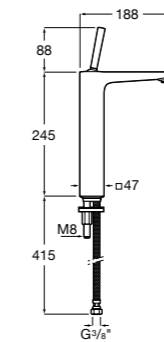

Pals ©

5A376DC00 Смеситель для раковины с высоким изливом, с ручкой-джойстиком, гладкий корпус, с донным клапаном с системой click-clack и гибкой подводкой.