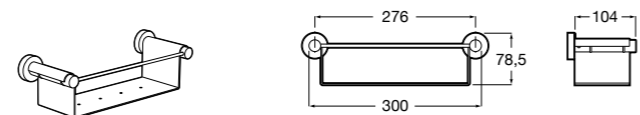

Superinox

817311002 Контейнер.