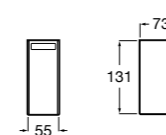

Nuova

816523001 Настенный стакан.