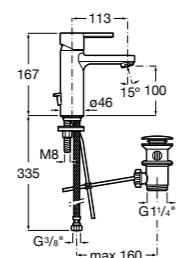

Naia

5A3096C00 Смеситель для раковины с донным клапаном с системой click-clack и гибкой подводкой, Cold start.