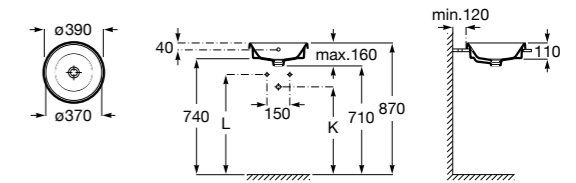

The Gap Square ©

3270Y7000 Раковина керамическая врезная. Смеситель не входит в комплект.