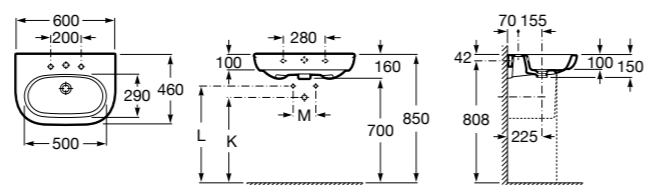

**Dama**

- 327784000** Настенная керамическая раковина. Смеситель не входит в комплект.
337470000 Пьедестал для керамической раковины.
337471000 Полупьедестал для керамической раковины.

Размеры в мм

**Meridian**