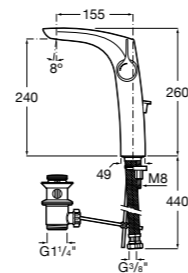

Carmen

5A444BC00 Монтируемый на раковину смеситель с центральным поворотным изливом, донным клапаном и гибкой подводкой.

Смесители для раковин / монтаж на бортик / высокий излив / однорычажные

Insignia

5A343AC00 Смеситель для раковины с высоким изливом, с донным клапаном и гибкой подводкой. Cold start.

Carmen

5A3A4BC00 Смеситель для раковины, гладкий корпус, с донным клапаном click-clack и гибкой подводкой.
5A3B4BC00 Смеситель для раковины, гладкий корпус, с гибкой подводкой.

Insignia

5A3A3AC00 Смеситель для раковины с высоким изливом, гладкий корпус, с донным клапаном с системой click-clack и гибкой подводкой. Cold start.
5A3C3A..0 Смеситель для раковины с высоким изливом, гладкий корпус, с гибкой подводкой. Cold start. Покрытие Everlux.

Brava

5A3130C00 Смеситель для раковины с держателем для цепочки и гибкой подводкой.

L90

5A3G01C00 Смеситель для раковины с высоким изливом, донным клапаном и гибкой подводкой, Cold start.

Pals ©

5A376DC00 Смеситель для раковины с высоким изливом, с ручкой-джойстиком, гладкий корпус, с донным клапаном с системой click-clack и гибкой подводкой.

Lanta

5A3411C00 Смеситель для раковины с высоким изливом, гладкий корпус, с донным клапаном с системой click-clack и гибкой подводкой. Cold start.

Naia

5A3496C00 Смеситель для раковины с высоким изливом, с донным клапаном и гибкой подводкой. Cold start.

Atlas

5A3790COM Смеситель для раковины с высоким изливом, гладкий корпус, с гибкой подводкой.
5A3790C00 Смеситель для раковины с высоким изливом, гладкий корпус, с гибкой подводкой. Cold start.

Naia