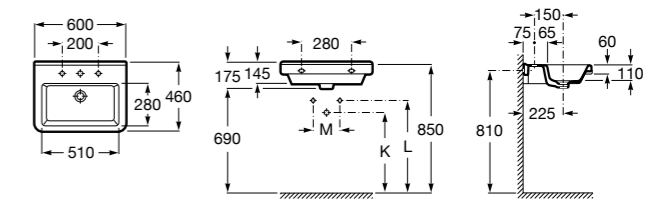

**Dama**

- 327784000** Настенная керамическая раковина. Смеситель не входит в комплект.
337470000 Пьедестал для керамической раковины.
337471000 Полупьедестал для керамической раковины.

Размеры в мм

**Meridian**