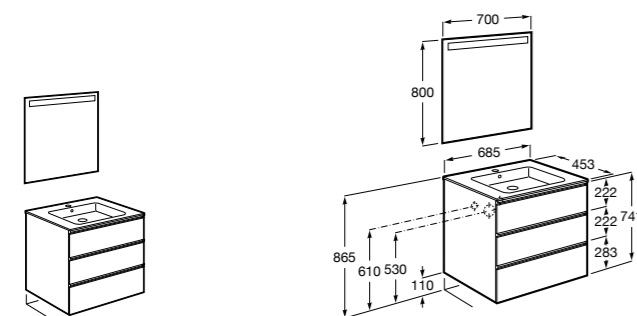

The Gap ©

1. **851485XXX** UNIK - Комплект мебели с 3 ящиками и раковины.
   851518XXX PACK - Комплект мебели с 3 ящиками, раковины и зеркала Eidos.
   816827339 Набор из 4 ножек 110 мм для мебели UNIK с 3 ящиками.
   816827458 Набор из 4 ножек 110 мм для мебели UNIK с 3 ящиками.

Размеры в мм

Мебельные модули для одной раковины 600 мм

Beyond ©

1. **851452XXX** UNIK - Комплект мебели с двумя ящиками с ручками и раковиной из материала FINECERAMIC®.

Beyond

1. **851356XXX** UNIK - Комплект мебели с двумя ящиками и раковиной из материала FINECERAMIC®. Ножки и смеситель не входят в комплект.

Inspira

1. **851075XXX** UNIK - Комплект мебели и раковины. Компактный сифон. Ножки и смеситель не входят в комплект.
   816815339 Комплект из 2-х ножек.

Inspira

1. **851079XXX** Мебельный модуль для накладной раковины. Раковина и смеситель не входят в комплект. Влагостойкая столешница.
   816815339 Комплект из 2-х ножек.

Inspira

1. **851087XXX** Мебельный модуль, совместим с полустраиваемыми раковинами формы ROUND / SOFT. Раковина и смеситель не входят в комплект. Влагостойкая столешница.
   851095XXX Мебельный модуль, совместим с полустраиваемыми раковинами формы SQUARE. Раковина и смеситель не входят в комплект. Влагостойкая столешница.
   816815339 Комплект из 2-х ножек.

Размеры в мм