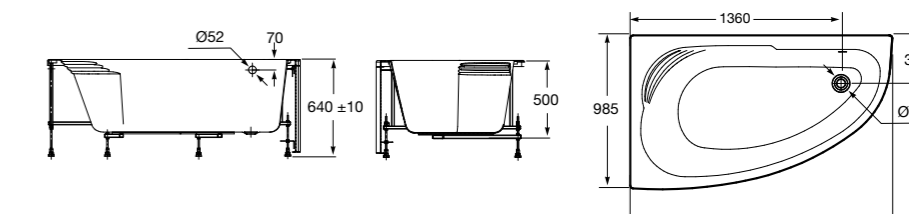

Genova, Genova-N

Акриловая ванна прямоугольная, глубина 45 см. Монтажный комплект заказывается отдельно.

	A	B	C	Объем, л
ZRU9302894	1500	750	1390	235
ZRU9302973	1600	700	1490	230

ZRU9302895	Монтажный комплект 1500 (каркас, комплект креплений к стене, система слив-перелив полуавтомат).
ZRU9302974	Монтажный комплект 1600 (каркас, комплект креплений к стене, система слив-перелив полуавтомат).
ZRU9302896	Фронтальная панель 1500.
ZRU9302975	Фронтальная панель 1600.
ZRU9302897	Боковая панель 750, левая.
ZRU9302898	Боковая панель 750, правая.
ZRU9302976	Боковая панель 700, левая.
ZRU9302977	Боковая панель 700, правая.

Easy

Акриловая ванна прямоугольная, глубина 45 см. Монтажный комплект заказывается отдельно.

	A	B	C	D	Объем, л
ZRU9302904	1500	700	1390	620	190
ZRU9302905	1700	700	1590	620	250
ZRU9302899	1700	750	1590	670	260
248618000	1800	800	1690	690	275

ZRU9302906	Монтажный комплект 1500 (каркас, комплект креплений к стене, система слив-перелив полуавтомат).
ZRU9302907	Монтажный комплект 1700x700 (каркас, комплект креплений к стене, система слив-перелив полуавтомат).
ZRU9302900	Монтажный комплект 1700x750 (каркас, комплект креплений к стене, система слив-перелив полуавтомат).
25P028000	Монтажный комплект 1800x750 (каркас, комплект креплений к стене, система слив-перелив полуавтомат).
ZRU9302908	Фронтальная панель 1500.
ZRU9302901	Фронтальная панель 1700.
259121000	Фронтальная панель 1800.
ZRU9302909	Боковая панель 700, левая.
ZRU9302910	Боковая панель 700, правая.
ZRU9302902	Боковая панель 750, левая.
ZRU9302903	Боковая панель 750, правая.
259123000	Боковая панель 800, левая.
259122000	Боковая панель 800, правая.

Bali