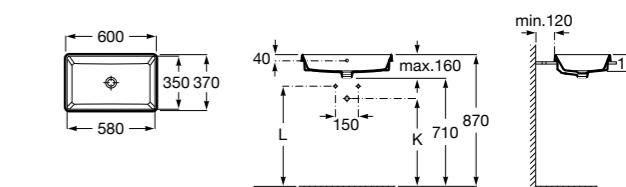

**The Gap Square**

3270YA000 Раковина керамическая врезная. Смеситель не входит в комплект.

**The Gap Square**

3270Y8000 Раковина керамическая врезная. Смеситель не входит в комплект.

Размеры в мм

**Meridian**