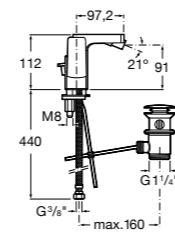

L90

5A6301C00 Смеситель для биде с рычагом сбоку, регулятором направления потока, донным клапаном и гибкой подводкой. Cold start.