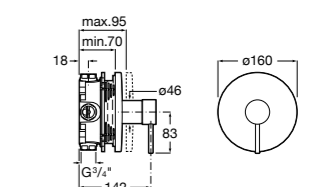

Lanta

5A2B11C00 Встраиваемый смеситель для ванны или душа. Установка с RocaBox Арт. 525869403.