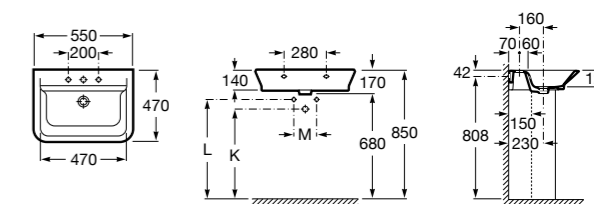

The Gap Original

327475000 Настенная или накладная керамическая раковина. Смеситель не входит в комплект.

337470000 Пьедестал для керамической раковины.

337471000 Полупьедестал для керамической раковины.