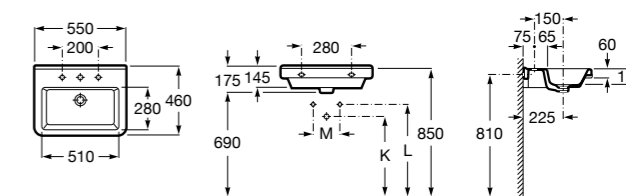

Dama

327786000 Настенная керамическая раковина. Смеситель не входит в комплект.

337470000 Пьедестал для керамической раковины.

337471000 Полупьедестал для керамической раковины.