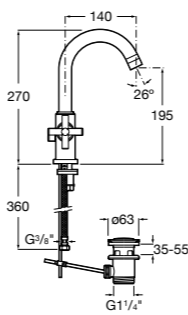

Loft

5A3043C00 Смеситель для раковины с высоким поворотным изливом, донным клапаном и гибкой подводкой.