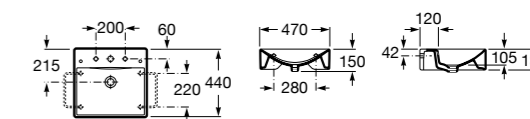

Dama

327789000 Настенная керамическая раковина. Смеситель не входит в комплект.

337782000 Полуьпедестал для керамической раковины компакт.

Размеры в мм

Мини-раковины

Hall

325883000 Настенная или накладная керамическая раковина. Смеситель не входит в комплект.