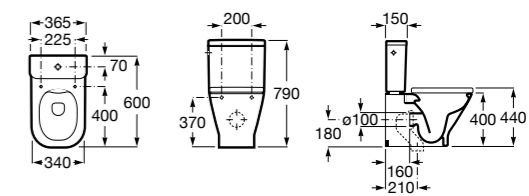

Meridian

34224L000	Чаша унитаза Rimless укороченная приставная с двойным выпуском. Включен установочный комплект.
341241000	Бачок с механизмом двойного смыва 4,5/3 литра с нижним подводом воды для укороченного унитаза. Включен установочный комплект, механизм для подвода воды и механизм смыва.
8012AC..B	Сиденье и крышка с креплениями из нержавеющей стали и механизмом «мягкое закрывание» для укороченного унитаза. Материал SUPRALIT®. ©
8012AB..B	Сиденье и крышка с креплениями из нержавеющей стали для укороченного унитаза. Материал SUPRALIT®. ©
8012B2002	Сиденье и крышка для унитаза.

Meridian

342248000	Чаша унитаза укороченная с двойным выпуском. Включен установочный комплект и крепеж патрубков к стене.
341242000	Бачок с механизмом двойного смыва 4,5/3 литра с нижним подводом воды для укороченного унитаза. Включен установочный комплект, механизм для подвода воды и механизм смыва.
8012AC..B	Сиденье и крышка с креплениями из нержавеющей стали и механизмом «мягкое закрывание» для укороченного унитаза. Материал SUPRALIT®. ©
8012AB..B	Сиденье и крышка с креплениями из нержавеющей стали для укороченного унитаза. Материал SUPRALIT®. ©
8012B2002	Сиденье и крышка для унитаза.

Dama Senso

342518000	Чаша унитаза укороченная приставная с двойным выпуском.
34151B000	Бачок с механизмом двойного смыва 6/3 литра с нижним подводом воды и механизмом для двойного смыва.
ZRU9000040	Сиденье и крышка с функцией быстрого снятия.
ZRU9000041	Сиденье и крышка с механизмом «мягкое закрывание» и быстрого снятия для унитаза.
ZRU9302820	Сиденье и крышка с механизмом «мягкое закрывание» и быстрого снятия для унитаза.
ZRU9302991	Сиденье и крышка тонкие с механизмом «мягкое закрывание» и быстрого снятия для унитаза.

Размеры в мм

The Gap Square