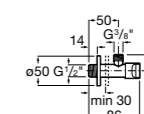

Угловые запорные краны для смесителей

Запорный кран

525164400 Угловой запорный кран 1/2" - 3/8" (керамический механизм, металлическая ручка).

525164500 Угловой запорный кран 1/2" - 1/2" (керамический механизм, металлическая ручка).