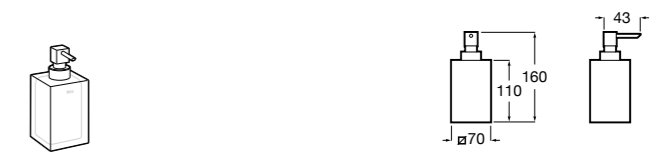

Ice

816861012 Диспенсер на столешницу. Черный цвет.
816861009 Диспенсер на столешницу. Белый цвет.
816861013 Диспенсер на столешницу. Синий цвет.

Размеры в мм