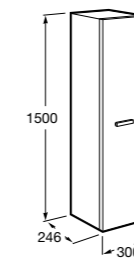

Victoria Nord

ZRU9000026 Шкаф-колонна реверсивная белый глянец.
ZRU9000025 Шкаф-колонна реверсивная венге.

Up

ZRU9303013 Шкаф-колонна левая.
ZRU9303014 Шкаф-колонна правая.