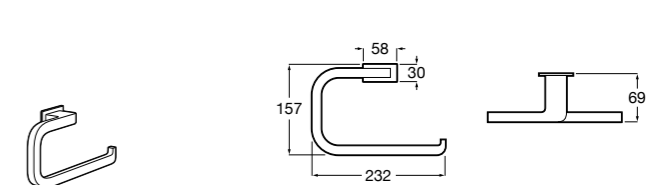

816847024 Полотенцедержатель в форме кольца. Черный. Крепление на болты или клей. ©

Classica

816813001 Полотенцедержатель в форме кольца.

Twin

816711001 Полотенцедержатель в форме кольца. Крепление на болты или клей.