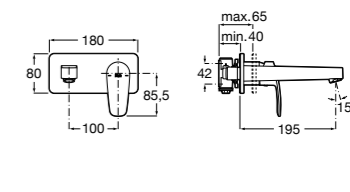

Monodin ©

5A3L98C00 Встраиваемый смеситель для раковины.

525220603 Универсальный монтажный блок для встраиваемого смесителя для раковины.