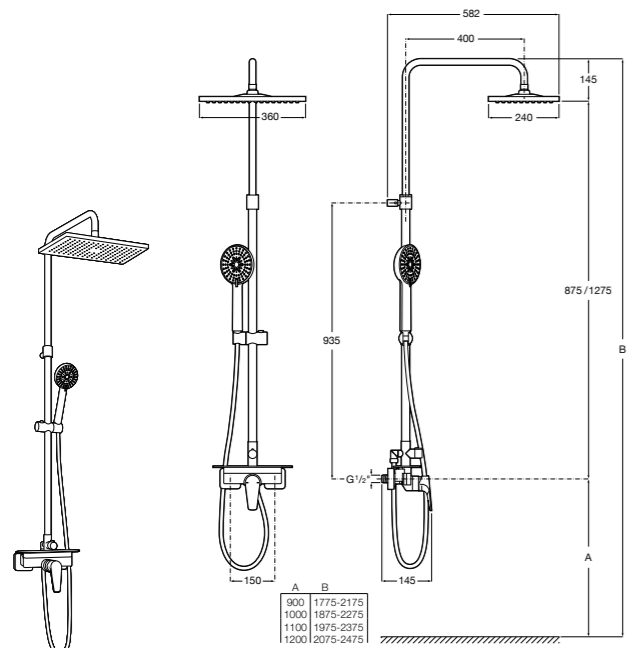

Even-M Round

5A9790C00 Душевая стойка с однорычажным управлением и полочкой. Высота стойки регулируется от 875 мм до 1275 мм. Включает: ручной душ и держатель с возможностью регулировки наклона и высоты.