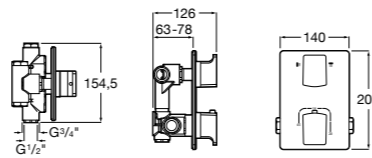

5A0101C00 Встраиваемый термостат для ванны и душа с переключателем потока.