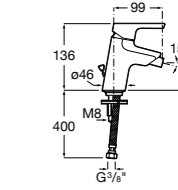

Malva

5A613BC00 Смеситель для биде с регулятором направления потока, цепочкой и гибкой подводкой.

Monodin-N

5A6098C00 Смеситель для биде с регулятором направления потока, донным клапаном и гибкой подводкой.