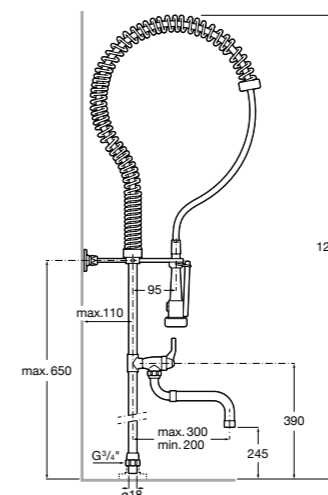

Смывные краны для унитазов / дополнения для кранов

Дополнения для смывных кранов

1. **AG0094703R** Дополнительная сливная труба. Прямой сливной кран.
   505521600 Изогнутая труба.
   525936100 Обратный клапан для смывного крана.
   V0016200R Вставка смывного крана для подвесного унитаза.

Смывные краны для унитазов / встраиваемые краны

Aqua

1. **5A9779C00** Встраиваемый смывной кран 3/4" для унитаза. Механизм двойного слива 6/3 литра.

Aqualine

1. **5A9777C00** Встраиваемый смывной кран. Механизм двойного слива 6/3 литра.

Aqualine

1. **5A9677C00** Встраиваемый смывной кран. Механизм слива 6 литров.

Смесители для душа / настенные / порционно-нажимные

Instant

1. **5A2777C00** Наружный угловой кран для душа.

Смесители для душа / встраиваемые / порционно-нажимные

Instant

1. **5A2677C00** Встраиваемый кран для душа.

Avant

1. **5A2217C00** Встраиваемый смеситель для душа.

Смесители для душа / встраиваемые / с термостатом

Avant

1. **5A0679C00** Встраиваемый смеситель-термостат для душа.

Профессионал / аксессуары для кухонных смесителей

Instant Pro

1. **5A8564C00** Промышленный излив 1200 мм с 1 выходом.

Instant Pro

1. **5A8664C00** Промышленный излив 1200 мм с 2 выходами.

Instant Pro

1. **5A8764C00** Адаптер для установки промышленного спирального излива 1200 мм (см. информацию о совместимости).