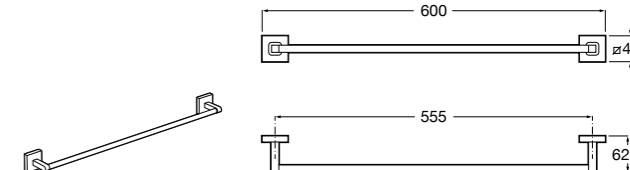

Hotel's

816386001 Полотенцедержатель двойной.