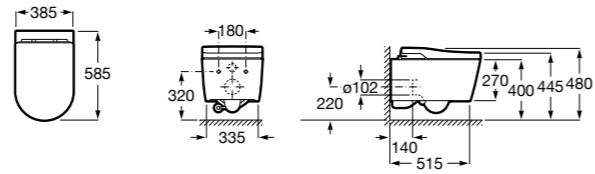

Inspira In-Wash® In-Tank приставной ©

803095001 In-Wash® - Smart-унитаз приставной Rimless, с интегрированным в корпус бачком. Включает: крышку и сиденье с функцией мытья и сушки. Требуется подключение к сети.