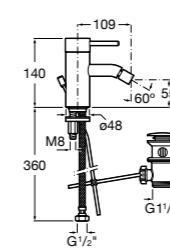

Lanta

5A6011C00 Смеситель для биде с регулятором направления потока, донным клапаном и гибкой подводкой.