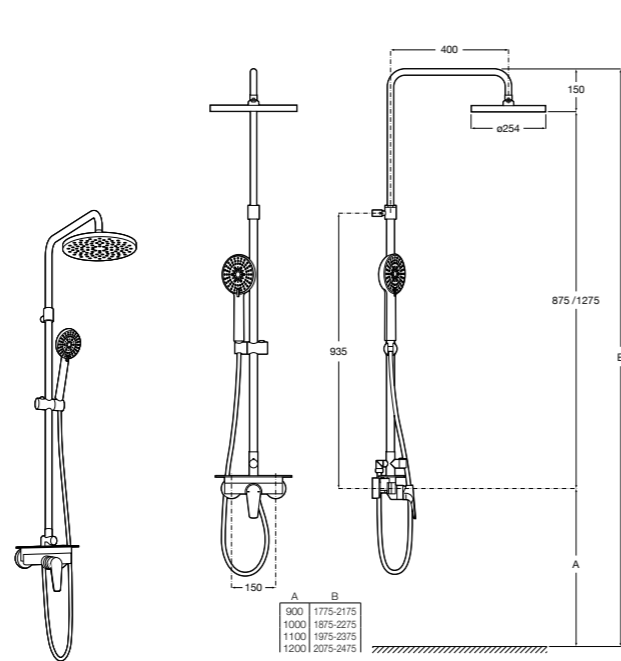

Even-M Round

5A9790C00 Душевая стойка с однорычажным управлением и полочкой. Высота стойки регулируется от 875 мм до 1275 мм. Включает: ручной душ и держатель с возможностью регулировки наклона и высоты.