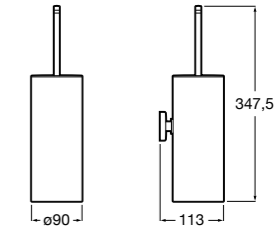

Victoria

816666001 Настенный держатель для щетки. Крепление на болты или клей.