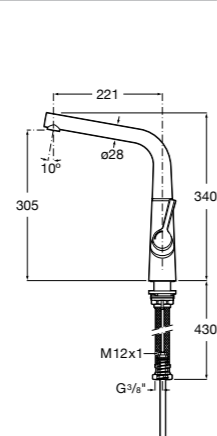

Syra

5A852AC00 Смеситель для кухни с поворотным изливом, выдвижным душем, аэратором и гибкой подводкой. Cold start.