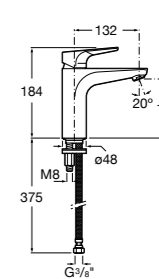

Atlas

5A3990C00 Смеситель для раковины, гладкий корпус, Mezzo, с аэратором и гибкой подводкой. Cold start.