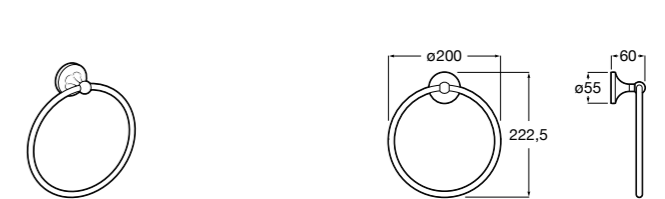

Classica

816813001 Полотенцедержатель в форме кольца.