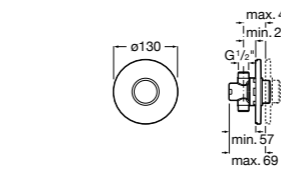

Fluent

5A9C24C00 Встраиваемый смывной кран для писсуара.