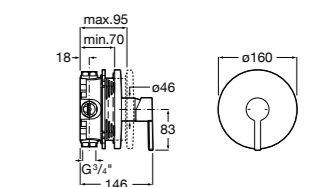

Naia

5A2B96C00 Встраиваемый смеситель для ванны или душа. Установка с RocaBox Арт. 525869403.

5A2B96..0 Встраиваемый смеситель для ванны или душа. Покрытие Everlux. Установка с RocaBox Арт. 525869403.