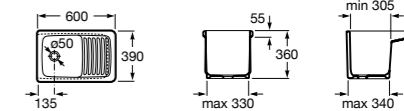

Henares

1. **368951001** Хозяйственная мойка.