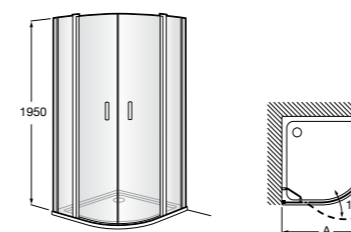

Easy MRF

Угловой душ с 2 распашными элементами + 2 фиксированных элемента.

		Минимальное открытие (C)
MRF (A)	От 750 до 900	650
	От 901 до 1100	650