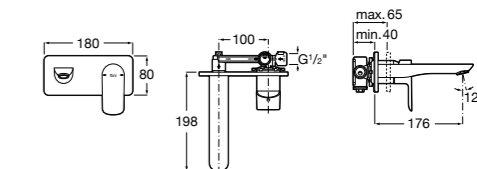

Cala ©

5A356EC00 Встраиваемый смеситель для раковины.

525220603 Универсальный монтажный блок для встраиваемого смесителя для раковины.