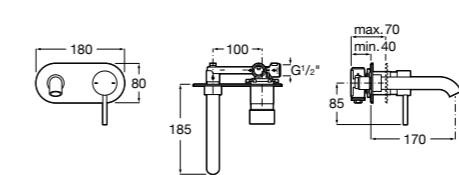

Lanta

5A3511C00 Встраиваемый смеситель для раковины. Для установки вместе с арт. 525220603.

525220603 Универсальный монтажный блок для встраиваемого смесителя для раковины.

L20

5A3L09C00 Встраиваемый смеситель для раковины. Для установки вместе с арт. 525220603.

525220603 Универсальный монтажный блок для встраиваемого смесителя для раковины.