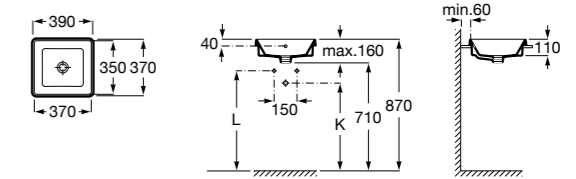

Foro

327872000 Раковина керамическая врезная. Смеситель не входит в комплект.