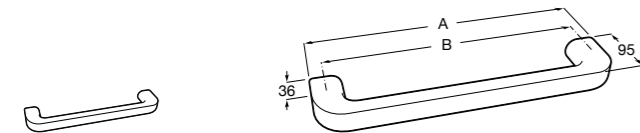

	A
816656001	600
816655001	500
816654001	400
816653001	300

Hotel's Classic

815429001 Полотенцедержатель настенный.

Onda

Полотенцедержатель.

	A	B
3870ZH000	600	560
3870ZG000	450	420
3870ZJ000	300	260

Victoria