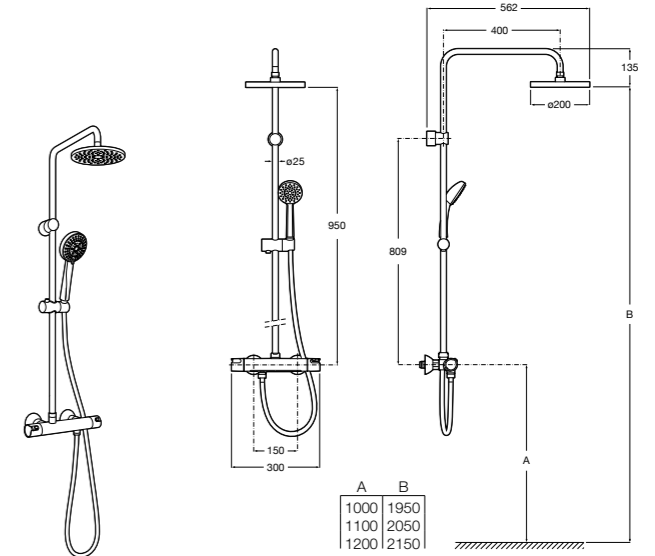

Victoria-T Basic

5A9718C00* Душевая стойка со смесителем-термостатом. Включает: верхний душ диаметром 200 мм, ручной душ диаметром 100 мм с одним режимом напора воды, гибкий металлический шланг 1,7 м и держатель с возможностью регулировки наклона и высоты.