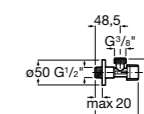

Запорный кран

525165800 Угловой запорный кран 1/2" - 3/8" (шаровый механизм, пластиковая ручка).

525165900 Угловой запорный кран 1/2" - 1/2" (шаровый механизм, пластиковая ручка).