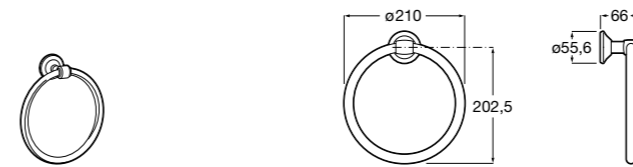

Hotel's Classic

815425001 Полотенцедержатель в форме кольца.