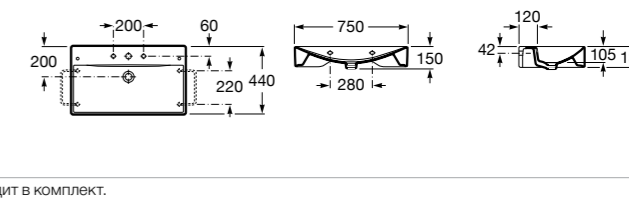

Diverta

327110000 Настенная или накладная керамическая раковина. Смеситель не входит в комплект.