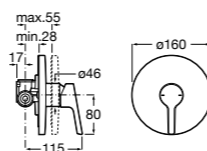

Malva

5A223BC00 Встраиваемый смеситель для ванны или душа.