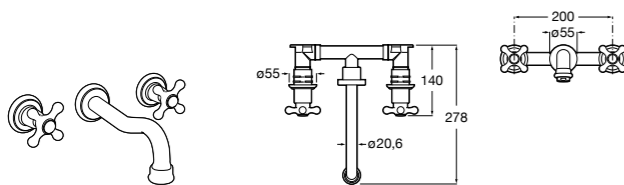

525220603 Универсальный монтажный блок для встраиваемого смесителя для раковины.

Смесители для раковин / встраиваемые / двухвентильные

Insignia

5A453AC00 Встраиваемый смеситель для раковины.

Loft

5A4743C00 Встраиваемый в стену смеситель для раковины с изливом 190 мм.