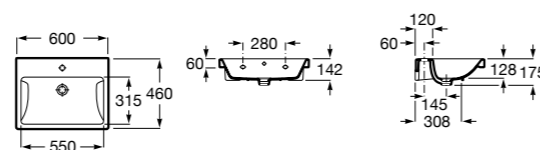

The Gap

3270M1000 Настенная или накладная керамическая раковина. Смеситель не входит в комплект.