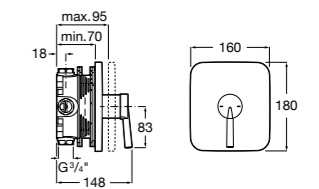

Pals ©

5A2B6DC00 Встраиваемый смеситель для ванны или душа. Установка с RocaBox Арт. 525869403.