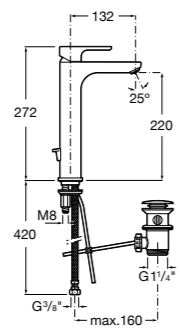

L20

5A3C09C00 Смеситель для раковины с высоким изливом, донным клапаном и гибкой подводкой. Cold start.

5A3H09C00 Смеситель для раковины с высоким изливом, гладкий корпус, с гибкой подводкой.

Carmen

5A384BC00 Смеситель для раковины с высоким поворотным изливом, донным клапаном click-clack и гибкой подводкой.