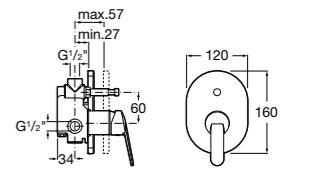

Alfa

- 5A0A25C00** Встраиваемый смеситель для ванны-душа с переключателем потока.

Victoria

- 5A0625C00** Встраиваемый смеситель для ванны-душа с переключателем потока.

Смесители для ванны и душа / монтаж на бортик