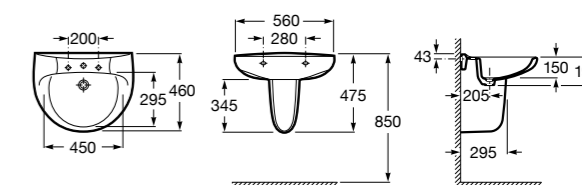

Victoria

32739300Y Настенная керамическая раковина. Смеситель не входит в комплект.

337390000 Пьедестал для керамической раковины.

33739200Y Полупьедестал для керамической раковины.