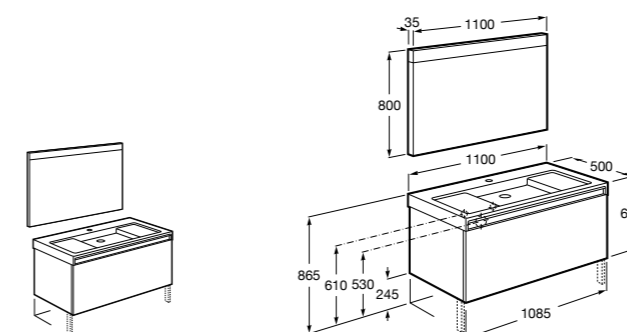

Мебельные модули для одной раковины 1100 мм

Stratum

851068XXX UNIK - Комплект мебели и раковины. Встроенные динамики Bluetooth®, внутреннее освещение (фиксированное или активируемое при открытии ящика). Встроенная розетка. Компактный сифон. Ножки и смеситель не входят в комплект.

851072XXX PACK - Комплект мебели, раковины и зеркала Prisma Comfort с подсветкой и системой антизапотевания, активируемой датчиками движения. Встроенные динамики Bluetooth®, внутреннее освещение (фиксированное или активируемое при открытии ящика). Встроенная розетка. Компактный сифон. Ножки и смеситель не входят в комплект.

816811336 Комплект из 2-х ножек.