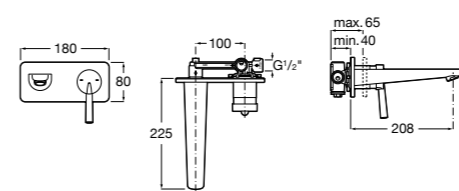

Pals ©

5A356DC00 Встраиваемый смеситель для раковины.

525220603 Универсальный монтажный блок для встраиваемого смесителя для раковины.