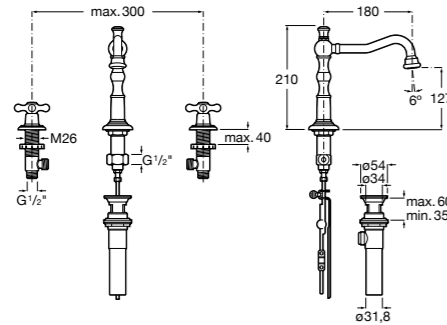

Carmen

5A444BC00 Монтируемый на раковину смеситель с центральным поворотным изливом, донным клапаном и гибкой подводкой.

Смесители для раковин / монтаж на бортик / высокий излив / однорычажные

Insignia

5A343AC00 Смеситель для раковины с высоким изливом, с донным клапаном и гибкой подводкой. Cold start.

Carmen

5A3A4BC00 Смеситель для раковины, гладкий корпус, с донным клапаном click-clack и гибкой подводкой.
5A3B4BC00 Смеситель для раковины, гладкий корпус, с гибкой подводкой.

Insignia

5A3A3AC00 Смеситель для раковины с высоким изливом, гладкий корпус, с донным клапаном с системой click-clack и гибкой подводкой. Cold start.
5A3C3A..0 Смеситель для раковины с высоким изливом, гладкий корпус, с гибкой подводкой. Cold start. Покрытие Everlux.

Brava

5A3130C00 Смеситель для раковины с держателем для цепочки и гибкой подводкой.

L90

5A3G01C00 Смеситель для раковины с высоким изливом, донным клапаном и гибкой подводкой, Cold start.

Pals ©

5A376DC00 Смеситель для раковины с высоким изливом, с ручкой-джойстиком, гладкий корпус, с донным клапаном с системой click-clack и гибкой подводкой.

Lanta

5A3411C00 Смеситель для раковины с высоким изливом, гладкий корпус, с донным клапаном с системой click-clack и гибкой подводкой. Cold start.