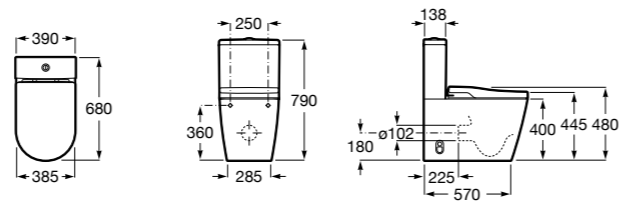

Inspira In-Wash® In-Tank подвесной ©

803094001 In-Wash® - Smart-унитаз подвесной Rimless, с интегрированным в корпус бачком. Включает: крышку и сиденье с функцией мытья и сушки. Требуется подключение к сети. Для установки рекомендуется использовать инсталляцию (822091001).