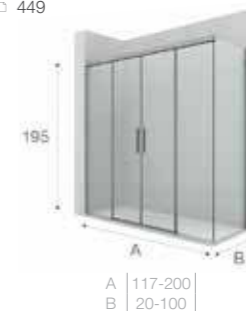

L4+LF-F Fusion-N
□ 449