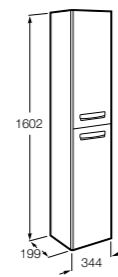

The Gap Original

ZRU9302739 Шкаф-колонна левая с металлическими полочками, белый матовый.
ZRU9302738 Шкаф-колонна правая с металлическими полочками, белый матовый.
ZRU9302884 Шкаф-колонна левая с металлическими полочками, белый глянец.
ZRU9302883 Шкаф-колонна правая с металлическими полочками, белый глянец.
ZRU9302747 Шкаф-колонна левая с металлическими полочками, фиолетовый.
ZRU9302746 Шкаф-колонна правая с металлическими полочками, фиолетовый.

Victoria Ice/Black Edition

ZRU9302729 Шкаф-колонна реверсивная белый глянец.
ZRU9000095 Шкаф-колонна реверсивная черный глянец.