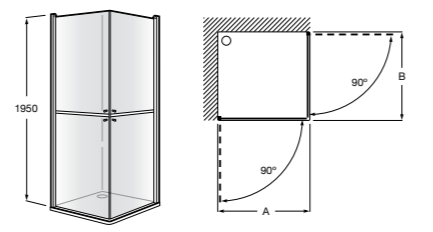

Access 2PL

Угловой душ с 2 распашными элементами, разделенными на 2 части.

2PL (A и B)	От 600 до 800
	От 801 до 1000