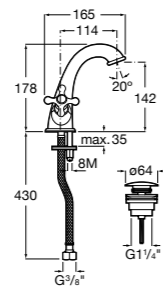

Insignia

5A343AC00 Смеситель для раковины с высоким изливом, с донным клапаном и гибкой подводкой. Cold start.