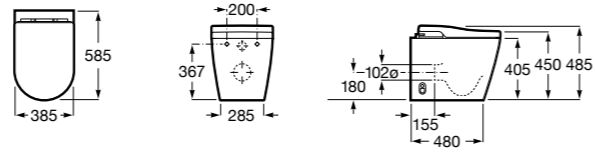

Smart-унитазы

In-Wash®