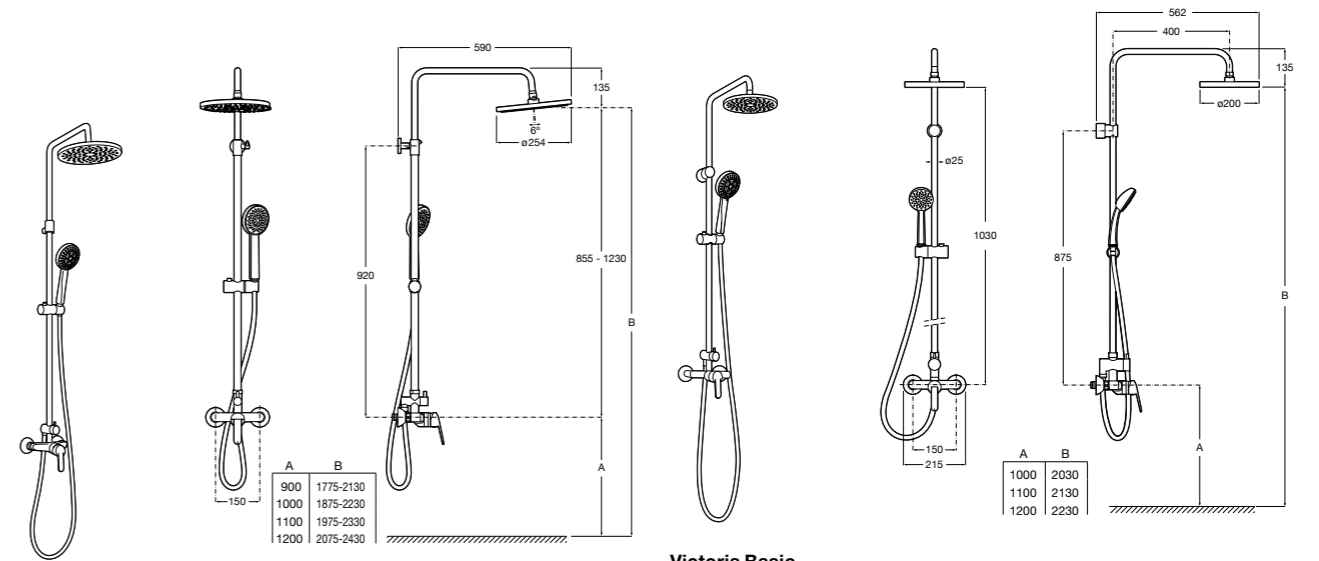

Victoria Plus

5A9A25C00 Душевая стойка с однорычажным управлением. Включает: верхний душ диаметром 250 мм, ручной душ диаметром 100 мм с 1 режимом потока, гибкий металлический шланг 1,5 м и держатель с возможностью регулировки наклона и высоты. Высота стойки регулируется от 855 до 1230 мм.

Victoria Basic

5A9725C00 Душевая стойка без смесителя. Включает: верхний душ диаметром 200 мм, ручной душ диаметром 100 мм с 1 режимом потока, гибкий металлический шланг 1,5 м.