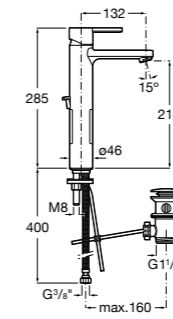

Naia

5A3496C00 Смеситель для раковины с высоким изливом, с донным клапаном и гибкой подводкой. Cold start.