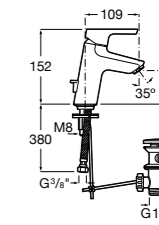

Malva

5A303BC0M Смеситель для раковины с донным клапаном и гибкой подводкой.

5A303BC00 Смеситель для раковины с донным клапаном и гибкой подводкой. Cold start.