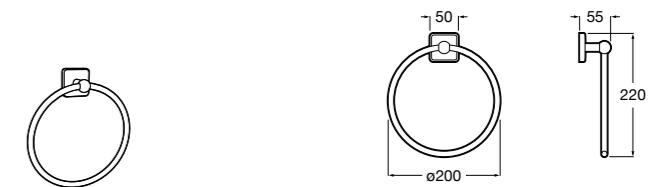

Victoria

816659001 Полотенцедержатель в форме кольца. Крепление на болты или клей.