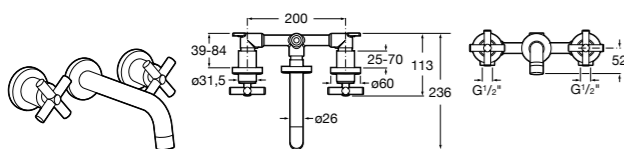

525220603 Универсальный монтажный блок для встраиваемого смесителя для раковины.

Смесители для раковин / встраиваемые / двухвентильные

Insignia

5A453AC00 Встраиваемый смеситель для раковины.

Loft

5A4743C00 Встраиваемый в стену смеситель для раковины с изливом 190 мм.