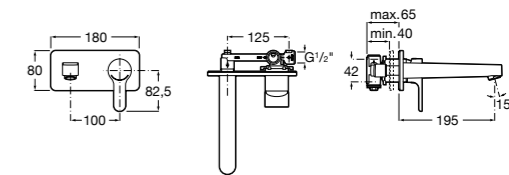

525220603 Универсальный монтажный блок для встраиваемого смесителя для раковины.

Смесители для раковин / встраиваемые / двухвентильные

Insignia

5A453AC00 Встраиваемый смеситель для раковины.

Loft

5A4743C00 Встраиваемый в стену смеситель для раковины с изливом 190 мм.