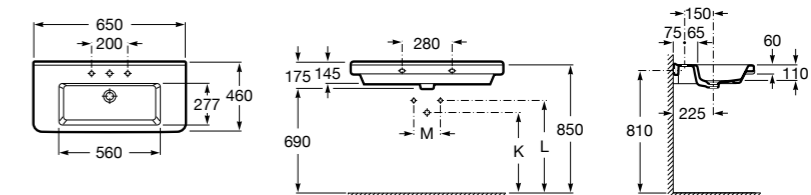

**Dama**

327783000 Настенная керамическая раковина. Смеситель не входит в комплект.

337470000 Пьедестал для керамической раковины.

337471000 Полупьедестал для керамической раковины.

Размеры в мм

**Meridian**