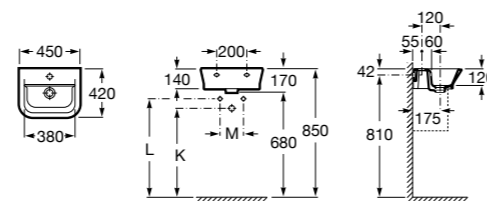

Hall

327624000 Настенная или накладная керамическая раковина. Смеситель не входит в комплект.

Meridian

327248000 Настенная керамическая раковина. Смеситель не входит в комплект.

Размеры в мм

Ibis

320841001 Настенная керамическая раковина. Смеситель не входит в комплект.