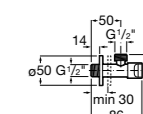

Угловые запорные краны для смесителей

Запорный кран

525164400 Угловой запорный кран 1/2" - 3/8" (керамический механизм, металлическая ручка).

525164500 Угловой запорный кран 1/2" - 1/2" (керамический механизм, металлическая ручка).