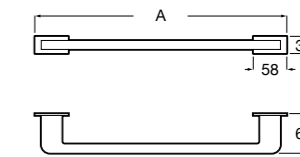

Record ®

Полотенцедержатель.

	A
817664001	400
817663001	300