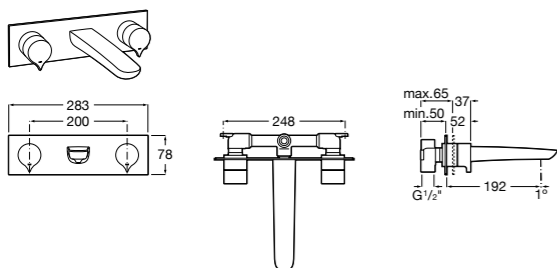

525220603 Универсальный монтажный блок для встраиваемого смесителя для раковины.

Смесители для раковин / встраиваемые / двухвентильные

Insignia

5A453AC00 Встраиваемый смеситель для раковины.

Loft

5A4743C00 Встраиваемый в стену смеситель для раковины с изливом 190 мм.