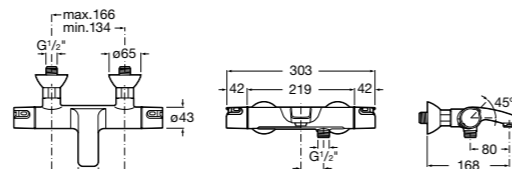

5A1118C00 Монтируемый на стену термостат для ванны и душа с переключателем потока.