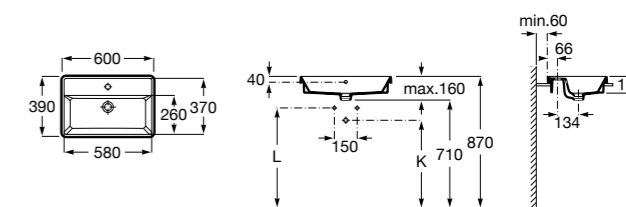

**The Gap Square**

3270YA000 Раковина керамическая врезная. Смеситель не входит в комплект.

**The Gap Square**

3270Y8000 Раковина керамическая врезная. Смеситель не входит в комплект.

Размеры в мм

**Meridian**