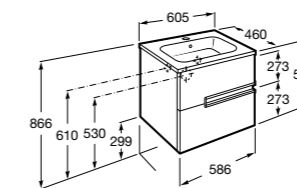

Lago

857295806 Мебельный модуль белый глянец.

857295444 Мебельный модуль светлый дуб.

32799E000 Раковина Victoria Unik 600.

Victoria Nord Ice Edition

ZRU9302730 Мебельный модуль белый глянец.

32799E000 Раковина Victoria Unik 600.