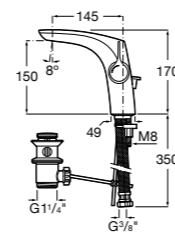

Insignia

5A333AC00 Смеситель для раковины с донным клапаном с системой click-clack и гибкой подводкой, Cold start.