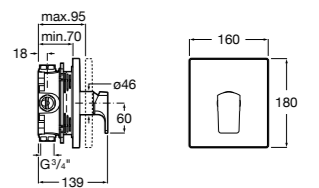

L90

5A2B01C00 Встраиваемый смеситель 1/2" для ванны или душа. Установка с RocaBox Арт. 525869403.