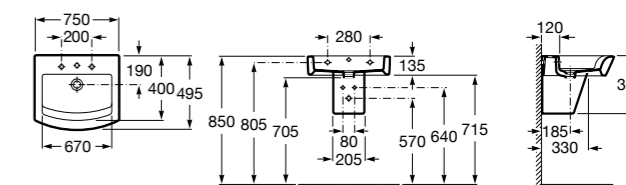

Hall

327623000 Настенная керамическая раковина. Смеситель не входит в комплект.

Размеры в мм

Meridian

32724C000 Настенная керамическая раковина. Смеситель не входит в комплект.

Раковины накладные

Hall

32762G000 Настенная или накладная керамическая раковина. Смеситель не входит в комплект.