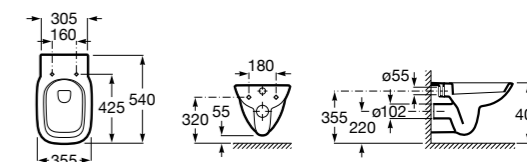

Dama Senso

346517000 Подвесная чаша с горизонтальным выпуском.

ZRU9000040 Сиденье и крышка с механизмом «мягкое закрывание» и быстрого снятия для унитаза.

ZRU9302991 Сиденье и крышка тонкие с механизмом «мягкое закрывание» и быстрого снятия для унитаза.

The Gap Square

346477000 Подвесная чаша с горизонтальным выпуском. Для установки выберите систему инсталляции Rosa для подвесных унитазов.

801472004 Сиденье и крышка с механизмом «мягкое закрывание» для унитаза.

801470004 Сиденье и крышка для унитаза.

801472001 Сиденье и крышка тонкие с механизмом «мягкое закрывание» и быстрого снятия для унитаза.

The Gap Square

34647L000 Подвесная чаша Rimless со скрытым креплением. Включает: крепежный комплект. Для установки выберите систему инсталляции Rosa для подвесных унитазов.

801472004 Сиденье и крышка с механизмом «мягкое закрывание» для унитаза.

801470004 Сиденье и крышка для унитаза.

801472001 Сиденье и крышка тонкие с механизмом «мягкое закрывание» и быстрого снятия для унитаза.

801472003 Сиденье и крышка для унитаза.

The Gap Round

3460NL000 Подвесная чаша Rimless со скрытым креплением. Включает: крепежный комплект. Для установки выберите систему инсталляции Rosa для подвесных унитазов.

801D12001 Сиденье и крышка с механизмом «мягкое закрывание» для унитаза.

801D10001 Сиденье и крышка для унитаза.

801D12003 Сиденье и крышка для унитаза.

801D12007 Сиденье и крышка для унитаза.

Размеры в мм

Debba Square

34699L00Y Подвесная чаша Rimless с горизонтальным выпуском.

8019D2003 Сиденье и крышка тонкие с механизмом «мягкое закрывание» и быстрого снятия для унитаза.

ZRU9302826 Сиденье и крышка с механизмом «мягкое закрывание» и быстрого снятия для унитаза.

Debba Square