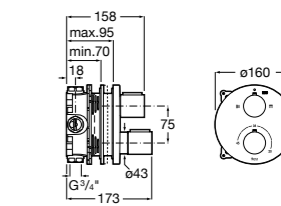

5A0C09C00 Встраиваемый термостат для ванны и душа с переключателем потока. Установка с RocaBox Арт. 525869403.

5A0C09CNO Встраиваемый термостат для ванны и душа с переключателем потока. Покрытие Everlux титановый черный. Для установки с RocaBox Арт. 525869403