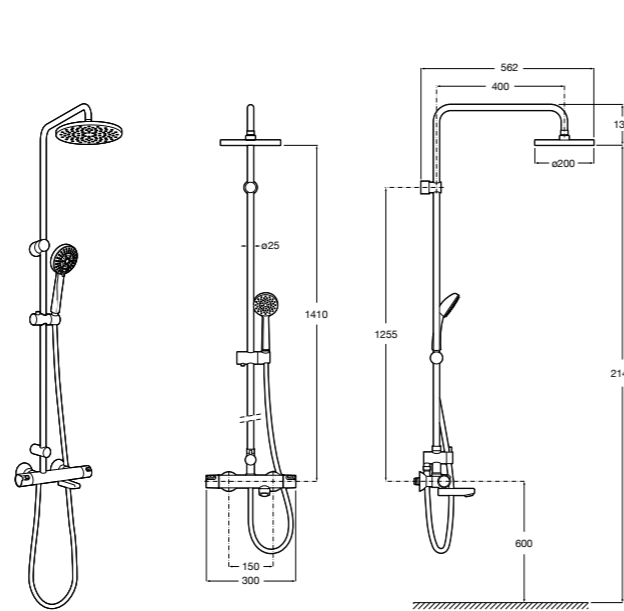

Victoria-T

5A2718C00* Душевая стойка со смесителем и термостатом для ванны и душа. С поворотным изливом. Включает: верхний душ диаметром 200 мм, ручной душ диаметром 100 мм с одним режимом напора воды, гибкий металлический шланг 1,7 м и держатель с возможностью регулировки наклона и высоты.