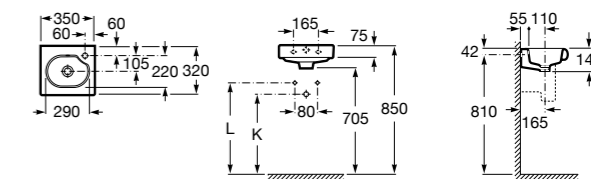

Meridian

327249000 Настенная керамическая раковина. Смеситель не входит в комплект.

337242000 Полуьпедестал для керамической раковины компакт.