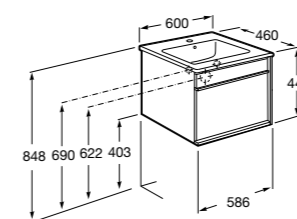

Aneto

857429806 Мебельный модуль белый глянец/черный матовый.

32799E000 Раковина Victoria Unik 600.