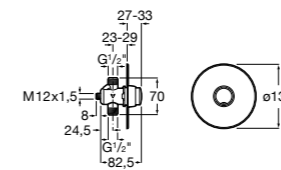

Avant

5A9079C00 Встраиваемый смывной кран для писсуара.