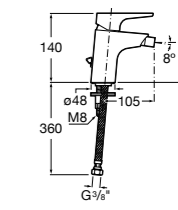

Atlas

5A6190C00 Смеситель для биде с регулятором направления потока, цепочкой и гибкой подводкой.