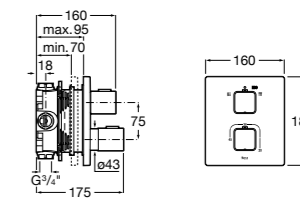

5A0C1AC00 Встраиваемый термостат для ванны и душа с переключателем потока. Установка с RocaBox Арт. 525869403.