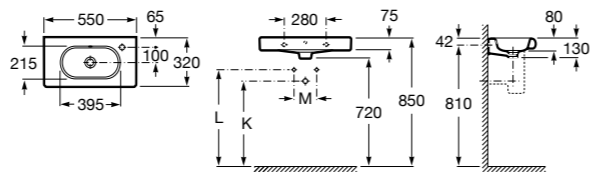

32724Z000 Настенная керамическая раковина. Смеситель не входит в комплект.

337242000 Полуьпедестал для керамической раковины компакт.

Victoria

325394..0 Настенная керамическая раковина. Смеситель не входит в комплект.