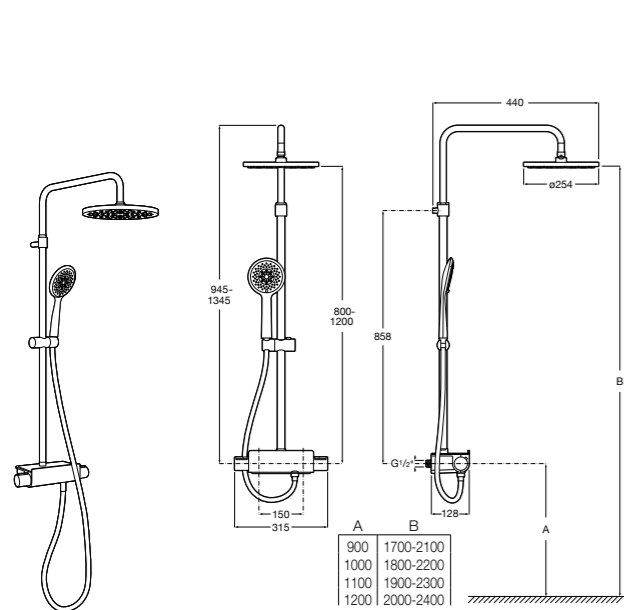

Deck-T Round

5A9788C00 ROUND - Душевая стойка со смесителем-термостатом и полочкой. Регулируемая высота. Включает: верхний душ диаметром 250 мм, ручной душ диаметром 130 мм с 4 режимами потока, гибкий шланг 1,75 м и держатель с возможностью регулировки наклона.