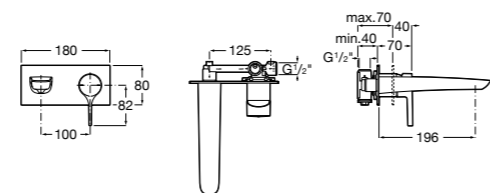

Смесители для раковин / монтаж на бортик / высокий излив / двухвентильные

Cala ©

5A346EC00 Смеситель для раковины с высоким изливом, гладкий корпус, с гибкой подводкой. Cold start.

Loft

5A3043C00 Смеситель для раковины с высоким поворотным изливом, донным клапаном и гибкой подводкой.

L20

5A3C09C00 Смеситель для раковины с высоким изливом, донным клапаном и гибкой подводкой. Cold start.

5A3H09C00 Смеситель для раковины с высоким изливом, гладкий корпус, с гибкой подводкой.

Carmen

5A384BC00 Смеситель для раковины с высоким поворотным изливом, донным клапаном click-clack и гибкой подводкой.

Смесители для раковин / встраиваемые / однорычажные

L20

5A4009C00 Смеситель со средней высотой излива, гибкой подводкой. Cold start.

Insignia

5A353AC00 Встраиваемый смеситель для раковины. Для установки вместе с арт. 525220603.

5A353A..0 Встраиваемый смеситель для раковины. Покрытие Everlux. Для установки вместе с арт. 5252206...

525220603 Универсальный монтажный блок для встраиваемого смесителя для раковины.

5252206.. Универсальный монтажный блок для встраиваемого смесителя для раковины. Покрытие Everlux.

L90

5A3L20C00 Встраиваемый смеситель для раковины. Для установки вместе с арт. 525220603.

525220603 Универсальный монтажный блок для встраиваемого смесителя для раковины.

Atlas

5A3590C00 Встраиваемый смеситель для раковины. Для установки вместе с арт. 525220603.

525220603 Универсальный монтажный блок для встраиваемого смесителя для раковины.

Pals ©

5A356DC00 Встраиваемый смеситель для раковины.

525220603 Универсальный монтажный блок для встраиваемого смесителя для раковины.

Malva ©

5A3L3BC00 Встраиваемый смеситель для раковины.