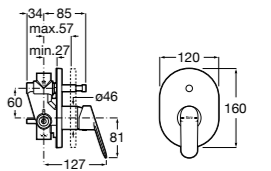

Alfa

- 5A0A25C00** Встраиваемый смеситель для ванны-душа с переключателем потока.

Victoria

- 5A0625C00** Встраиваемый смеситель для ванны-душа с переключателем потока.

Смесители для ванны и душа / монтаж на бортик