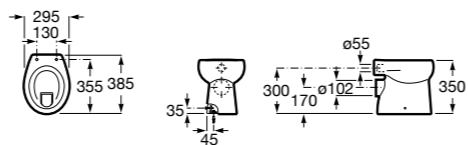

Happening

1. **347115000** Чаша детского унитаза с двойным выпуском для высокорасполагаемого бачка. В комплект включен патрубок для вертикального выпуска и установочный комплект.
2. **801116..4** Сиденье для детского унитаза с высокорасполагаемым бачком.