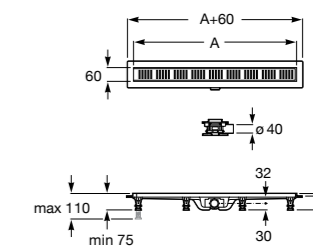

Malta

Керамический душевой поддон.

	A	B	C	D
373516000	1200	800	65	180
373517000	1000	800	65	180
373505000	1200	750	65	175
373506000	1000	750	65	170
37450C000	1200	700	65	175
37450D000	1000	700	65	170
37450E000	900	700	65	170
373513000	1200	700	80	175
373512000	1000	700	80	170
373519000	900	700	80	170

Malta

Угловой керамический душевой поддон.

	A	B	Rad
37450A000	1000	1000	504
37450B000	900	900	504

Italia

Прямоугольный керамический душевой поддон.

	A	B	C	D
3740HP000	1200	800	80	170
3740HS000	1000	800	80	170
3740HG000	1400	700	80	170
3740HR000	1200	700	80	170
3740HT000	1000	700	80	170
3740HU000	900	720	80	170

Italia

Угловой керамический душевой поддон.

	A	B	C	D	Rad
3740HL000	900	900	80	625	550
3740HM000	800	800	80	525	550

Сливы для керамических душевых поддонов

Сливы ультраплоские

27L026000	высота: 60 мм
27L018000	высота: 80 мм

Сливы

506404400	Слив Ø 90 для душевых поддонов.
P0005900R	Слив Ø 65 для душевых поддонов.
506404500	Слив Ø 52 для душевых поддонов.

Italia

Квадратный керамический душевой поддон.

	A	B
3740NH000	900	900
3740NJ000	800	800
3740NK000	700	700

Сливные системы In-Drain

In-Drain Channel

IN-DRAIN CHANNEL - Сливной комплект с прокладкой из геотекстиля.

	A	B
276091000	950 x 50	990 950
276153000	850 x 50	890 850
276090000	750 x 50	790 750
276089000	650 x 50	690 650

In-Drain X3

IN-DRAIN X3 - Сливной комплект с прокладкой из геотекстиля. Реверсивная керамическая панель (не входит в комплект).

	A	B
276131000	950 x 50	990 950
276130000	850 x 50	890 850
276129000	750 x 50	790 750
276128000	650 x 50	690 650

Plate X1

PLATE X1 - Крышка сливного отверстия, совместима с In-Drain Channel.

	A	B
276095000	950 x 50	990 950
276155000	850 x 50	890 850
276094000	750 x 50	790 750
276093000	650 x 50	690 650

Plate X2

PLATE X2 - Крышка с решёткой для сливного отверстия, совместима с In-Drain Channel.