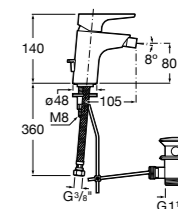

Atlas

5A6090C00 Смеситель для биде с регулятором направления потока, донным клапаном и гибкой подводкой.