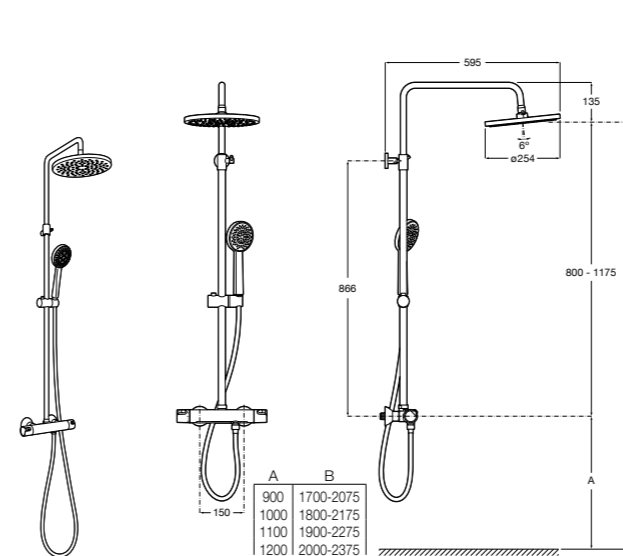

Victoria-T Plus

5A2C18C00* Душевая стойка со смесителем-термостатом, регулируемая высота (800-1200). Включает: верхний душ диаметром 254 мм, ручной душ диаметром 100 мм с одним режимом напора воды, гибкий металлический шланг 1,7 м и держатель с возможностью регулировки наклона и высоты.