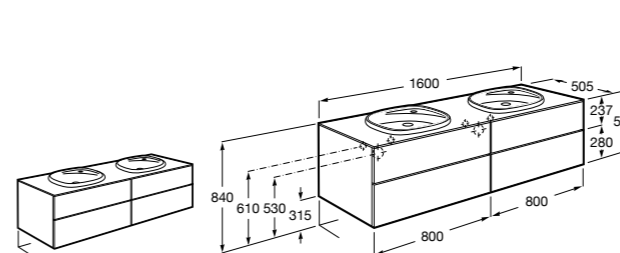

**Dama**

357786000 Подвесное укороченное биде без крышки. Смеситель не входит в комплект.

Размеры в мм

Мебель для ванных комнат, зеркала и светильники**Мебельные модули для двух раковин****Beyond**

851395XXX UNIK - Комплект из мебельного модуля с 4 ящиками и двойной раковины из материала Surfex®. Ножки и смеситель не входят в комплект.