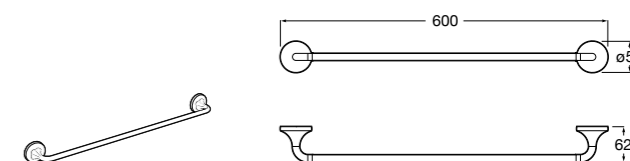

Hotel's Classic

Полотенцедержатель.

	A
815422001	600
815420001	450