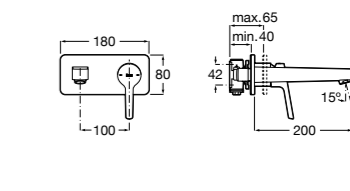

Malva ©

5A3L3BC00 Встраиваемый смеситель для раковины.

525220603 Универсальный монтажный блок для встраиваемого смесителя для раковины.