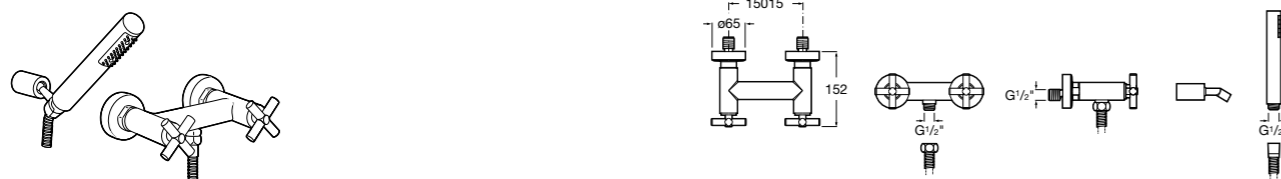

**Victoria**

5A2025C0M* Монтируемый на стену смеситель для душа, душевой лейкой Natura, гибким шлангом 1,50 м и поворотным настенным держателем.

5A2125C0M Монтируемый на стену смеситель для душа.

Смесители для душа / настенные / двухвентильные**Loft**