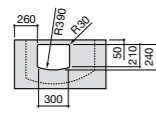

Размеры в мм

**Hall**

327620000 Настенная или накладная керамическая раковина. Смеситель не входит в комплект.

**Element**

327570000 Настенная или накладная керамическая раковина. Смеситель не входит в комплект.