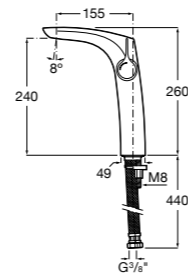

Carmen

5A3A4BC00 Смеситель для раковины, гладкий корпус, с донным клапаном click-clack и гибкой подводкой.
5A3B4BC00 Смеситель для раковины, гладкий корпус, с гибкой подводкой.