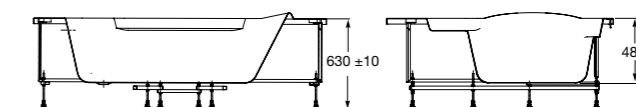

Genova, Genova-N

Акриловая ванна прямоугольная, глубина 45 см. Монтажный комплект заказывается отдельно.

	A	B	C	Объем, л
ZRU9302894	1500	750	1390	235
ZRU9302973	1600	700	1490	230

ZRU9302895	Монтажный комплект 1500 (каркас, комплект креплений к стене, система слив-перелив полуавтомат).
ZRU9302974	Монтажный комплект 1600 (каркас, комплект креплений к стене, система слив-перелив полуавтомат).
ZRU9302896	Фронтальная панель 1500.
ZRU9302975	Фронтальная панель 1600.
ZRU9302897	Боковая панель 750, левая.
ZRU9302898	Боковая панель 750, правая.
ZRU9302976	Боковая панель 700, левая.
ZRU9302977	Боковая панель 700, правая.

Easy

Акриловая ванна прямоугольная, глубина 45 см. Монтажный комплект заказывается отдельно.

	A	B	C	D	Объем, л
ZRU9302904	1500	700	1390	620	190
ZRU9302905	1700	700	1590	620	250
ZRU9302899	1700	750	1590	670	260
248618000	1800	800	1690	690	275

ZRU9302906	Монтажный комплект 1500 (каркас, комплект креплений к стене, система слив-перелив полуавтомат).
ZRU9302907	Монтажный комплект 1700x700 (каркас, комплект креплений к стене, система слив-перелив полуавтомат).
ZRU9302900	Монтажный комплект 1700x750 (каркас, комплект креплений к стене, система слив-перелив полуавтомат).
25P028000	Монтажный комплект 1800x750 (каркас, комплект креплений к стене, система слив-перелив полуавтомат).
ZRU9302908	Фронтальная панель 1500.
ZRU9302901	Фронтальная панель 1700.
259121000	Фронтальная панель 1800.
ZRU9302909	Боковая панель 700, левая.
ZRU9302910	Боковая панель 700, правая.
ZRU9302902	Боковая панель 750, левая.
ZRU9302903	Боковая панель 750, правая.
259123000	Боковая панель 800, левая.
259122000	Боковая панель 800, правая.

Bali