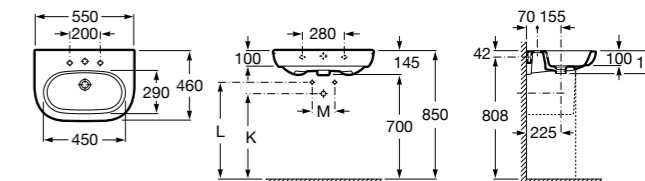

Meridian

325243000 Настенная керамическая раковина. Смеситель не входит в комплект.

335240000 Пьедестал для керамической раковины.

337241000 Полупьедестал для керамической раковины.