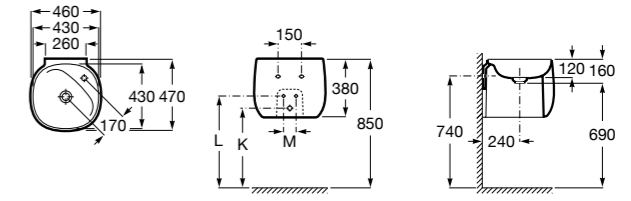

Раковины со встроенным полупьедесталом

Beyond

3270B1..0 Настенная раковина из материала FINECERAMIC® с универсальным выпуском с керамической крышкой Ø 72мм. Смеситель не входит в комплект.