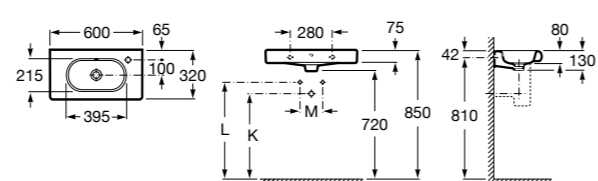

Meridian

32724T000 Настенная керамическая раковина. Смеситель не входит в комплект.

32724X000 Настенная керамическая раковина. Смеситель не входит в комплект.

337242000 Полупьедестал для керамической раковины компакт.