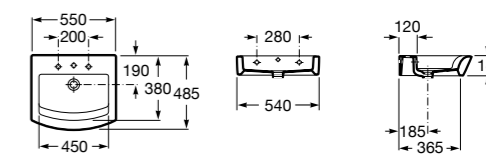

Meridian

325242000 Настенная керамическая раковина. Смеситель не входит в комплект.

335240000 Пьедестал для керамической раковины.

337241000 Полупьедестал для керамической раковины.

Victoria

32739300Y Настенная керамическая раковина. Смеситель не входит в комплект.

337390000 Пьедестал для керамической раковины.

33739200Y Полупьедестал для керамической раковины.

The Gap

3270M1000 Настенная или накладная керамическая раковина. Смеситель не входит в комплект.

Hall

327881000 Настенная или накладная керамическая раковина. Смеситель не входит в комплект.

337621000 Полупьедестал для керамической раковины.

Prisma

327546000 Настенная или накладная керамическая раковина. Смеситель не входит в комплект.

The Gap Original

327475000 Настенная или накладная керамическая раковина. Смеситель не входит в комплект.

337470000 Пьедестал для керамической раковины.

337471000 Полупьедестал для керамической раковины.

Dama

327785000 Настенная керамическая раковина. Смеситель не входит в комплект.

337782000 Полупьедестал для керамической раковины компакт.

Dama

327786000 Настенная керамическая раковина. Смеситель не входит в комплект.

337470000 Пьедестал для керамической раковины.

337471000 Полупьедестал для керамической раковины.

Meridian

32724T000 Настенная керамическая раковина. Смеситель не входит в комплект.

32724X000 Настенная керамическая раковина. Смеситель не входит в комплект.

337242000 Полупьедестал для керамической раковины компакт.

Meridian

325243000 Настенная керамическая раковина. Смеситель не входит в комплект.

335240000 Пьедестал для керамической раковины.

337241000 Полупьедестал для керамической раковины.