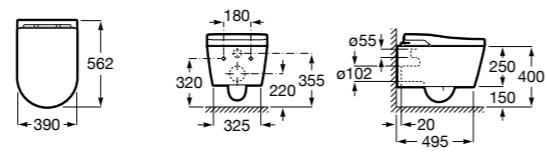

In-Wash® Inspira напольный ©

80306L001 In-Wash® - Smart-унитаз напольный Rimless, двойной выпуск. Включает: бачок, крышку и сиденье с функцией мытья и сушки. Требуется подключение к сети.