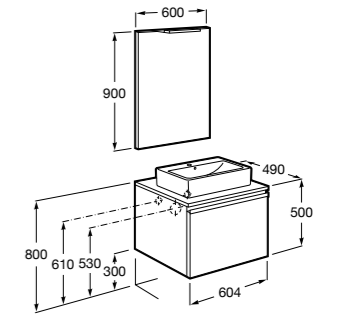

Heima

1. **856925331** Комплект из 2-х ножек.

Prisma

1. **855944XXX** UNIK - Комплект мебели и раковины. Компактный сифон. Ножки и смеситель не входят в комплект.
   855928XXX PACK - Комплект мебели, раковины и зеркала Prisma Basic со встроенной LED-подсветкой. Компактный сифон. Ножки и смеситель не входят в комплект.

Prisma

1. **855951XXX** UNIK - Комплект мебели и раковины. Компактный сифон. Ножки и смеситель не входят в комплект.
   855935XXX PACK - Комплект мебели, раковины и зеркала Prisma Basic со встроенной LED-подсветкой. Компактный сифон. Ножки и смеситель не входят в комплект.
   816764339 Комплект из 2-х ножек.

Размеры в мм