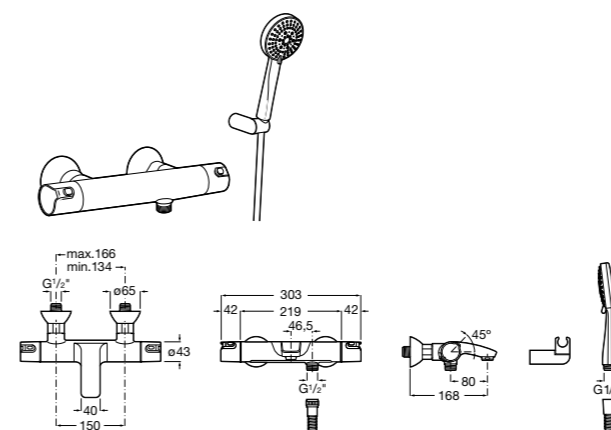

T-500

5D1118C00

Комплект состоит из внешнего термостатического смесителя для душа и набора для душа с ручным душем 100 мм с 3 режимами потока, держателя для ручного душа и гибкого шланга 1,70 м.

Смесители для ванны и душа / встраиваемые комплекты

T-500

5D0618C00

Комплект встраиваемый с термостатическим смесителем.

Monodin-N

5D0518C00

Комплект встраиваемый с однорычажным смесителем.

T-1000 Round

5D1009C00

Комплект встраиваемый с термостатическим смесителем.

T-2000

5D1088C00

Комплект встраиваемый с термостатическим смесителем.

Душевые комплекты

Plenum Square 140/3

5B1A10C00

SQUARE - Душевой комплект. Включает в себя: ручной душ 140 мм с 3 функциями, штангу 800 мм, регулируемый держатель для ручного душа, мыльницу и гибкий шланг 1,70 м. Хром.

5B1A10CB0

SQUARE - Душевой комплект. Включает в себя: ручной душ 140 мм с 3 функциями, штангу 800 мм, регулируемый держатель для ручного душа, мыльницу и гибкий шланг 1,70 м. Хром, белый.

Plenum Round 140/3

5B1411C00

ROUND - Душевой комплект. Включает в себя: ручной душ 140 мм с 3 функциями, штангу 800 мм, регулируемый держатель для ручного душа, мыльницу и гибкий шланг 1,70 м. Хром.

5B1411CB0

ROUND - Душевой комплект. Включает в себя: ручной душ 140 мм с 3 функциями, штангу 800 мм, регулируемый держатель для ручного душа, мыльницу и гибкий шланг 1,70 м. Хром, белый.