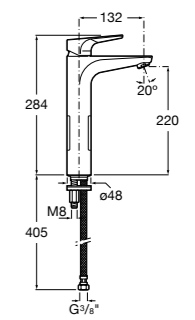

Atlas

5A3790COM Смеситель для раковины с высоким изливом, гладкий корпус, с гибкой подводкой.
5A3790C00 Смеситель для раковины с высоким изливом, гладкий корпус, с гибкой подводкой. Cold start.