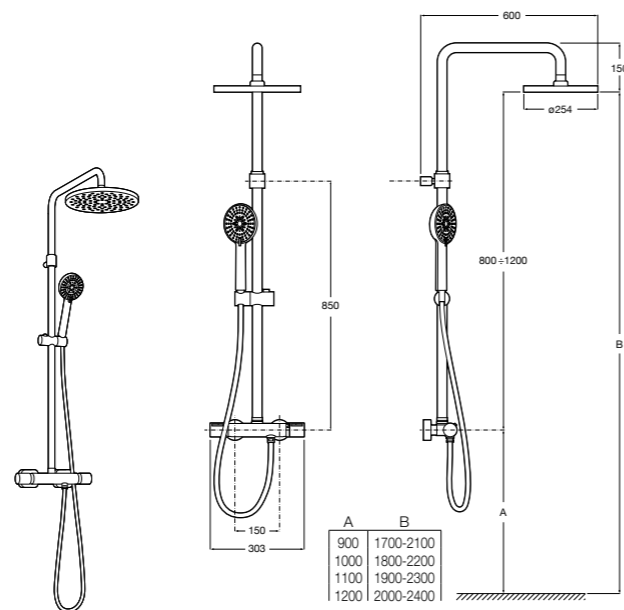

Even-T Round

5A9780C00* ROUND - Душевая стойка со смесителем-термостатом. Регулируемая высота. Включает: верхний душ диаметром 250 мм, ручной душ диаметром 100 мм с тремя режимами напора воды, гибкий шланг 1,75 м и держатель с возможностью регулировки наклона.