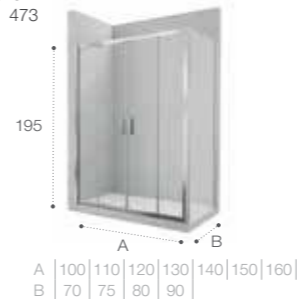

L4-E+LF-C Ura
□ 473