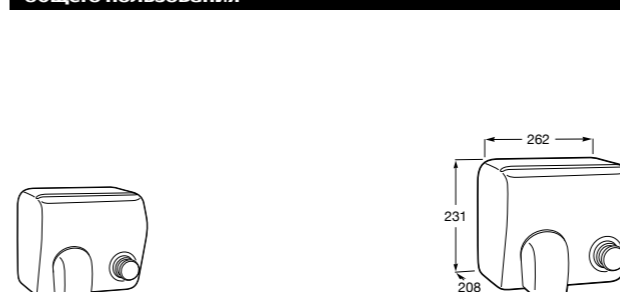

817405002 Диспенсер для жидкого мыла с нажимной кнопкой. 1,25 л. Отделка сталь-сатин.

Общественные пространства / аксессуары для зон общего пользования**Public**

817400001 Сушилка для рук с насадкой. Глянцевая отделка. ☹