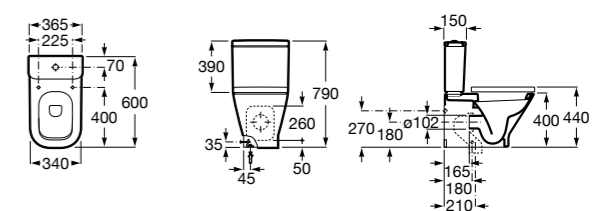

Размеры в мм

**The Gap Square**

342472000	Чаша унитаза укороченная приставная с двойным выпуском.
341471000	Бачок с механизмом двойного смыва 4,5/3 литра с боковым подводом воды. Включен установочный комплект, механизм для подвода воды и механизм смыва.
34147000Y	Бачок с механизмом двойного смыва 4,5/3 литра с нижним подводом воды. Включен установочный комплект, механизм для подвода воды и механизм смыва.
801732004	Сиденье и крышка с механизмом «мягкое закрывание».
801730004	Сиденье и крышка для укороченного унитаза.
801732001	Сиденье и крышка для унитаза.