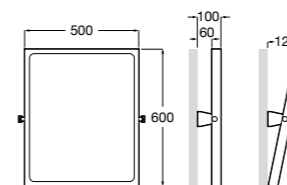

Access Pro

1. **816965009** PRO - Регулируемое зеркало под наклоном.

Access Comfort

1. **816915009** COMFORT - Зеркало регулируемое.