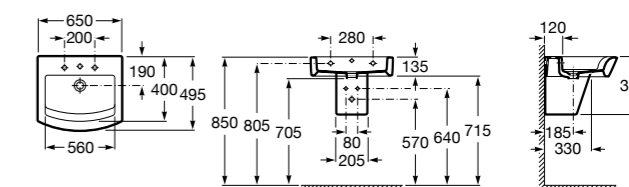

Размеры в мм

**Hall**

327620000 Настенная или накладная керамическая раковина. Смеситель не входит в комплект.

**Element**

327570000 Настенная или накладная керамическая раковина. Смеситель не входит в комплект.