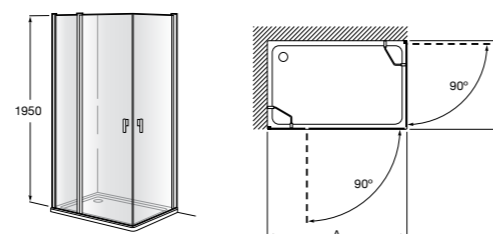

Easy PLF + PL

Фронтальное расположение. 1 распашной элемент + 1 фиксированный элемент + 1 фиксированный элемент сбоку.

		Минимальное открытие (C)
PLF (A)	От 970 до 1100	615
	От 1101 до 1200	640
	От 1201 до 1400	645
PL (B)	От 600 до 800	-
	От 801 до 1000	-