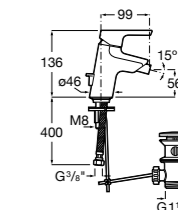

Malva

5A613BC00 Смеситель для биде с регулятором направления потока, цепочкой и гибкой подводкой.

Monodin-N

5A6098C00 Смеситель для биде с регулятором направления потока, донным клапаном и гибкой подводкой.