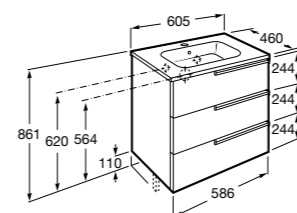

Victoria Ice Edition 3 ящика

ZRU9302834 Мебельный модуль белый глянец.

32799E000 Раковина Victoria Unik 600.