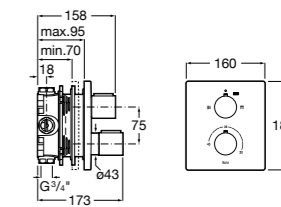

Размеры в мм

5A0C88C00 Встраиваемый термостат для ванны и душа с переключателем потока. Установка с RocaBox Арт. 525869403.