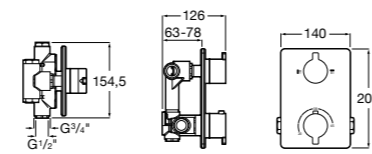

5A0196C00 Встраиваемый термостат для ванны и душа с переключателем потока.