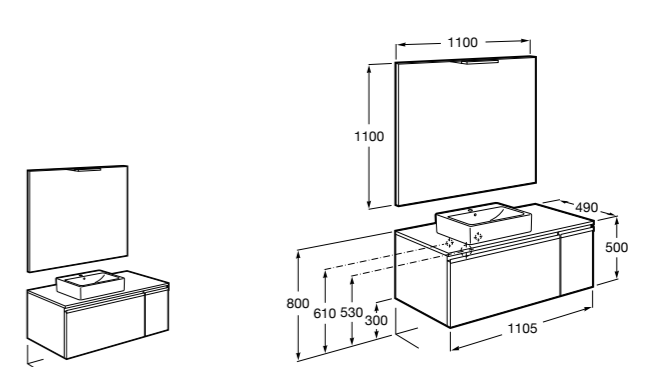

Heima раковина слева

851006XXX Мебельный модуль для раковины с рабочей поверхностью. Раковина и смеситель не входят в комплект. Модуль дополнительно обработан защитой от влаги.

851044XXX PACK - Комплект мебели, раковины и зеркала с подсветкой LED Smartlight. Компактный сифон. Раковина, ножки и смеситель не входят в комплект. Модуль дополнительно обработан защитой от влаги.

856925331 Комплект из 2-х ножек.

Размеры в мм