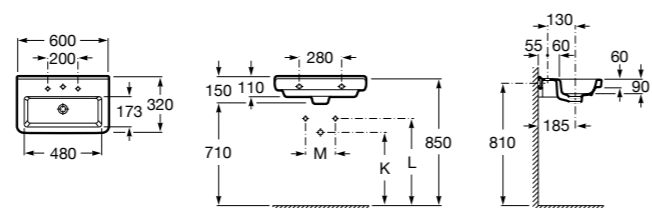

Dama

327785000 Настенная керамическая раковина. Смеситель не входит в комплект.

337782000 Полупьедестал для керамической раковины компакт.