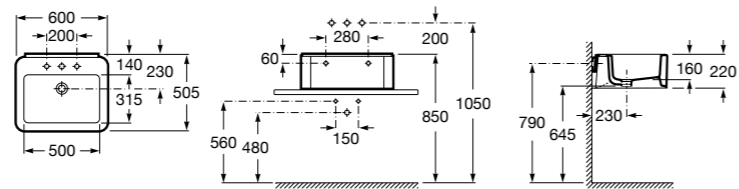

Размеры в мм

**Hall**

327620000 Настенная или накладная керамическая раковина. Смеситель не входит в комплект.

**Element**

327570000 Настенная или накладная керамическая раковина. Смеситель не входит в комплект.