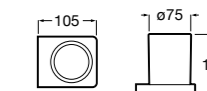

Tempo

817021001 Настенный стакан. Хром.
817021022 Настенный стакан. Покрытие Everlux титановый черный.