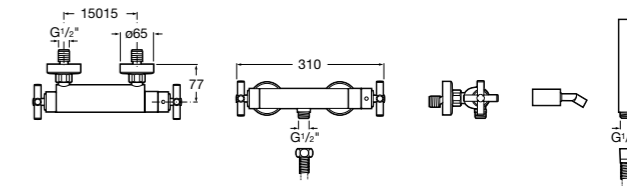

5A1343C00 Монтируемый на стену термостат для душа с гибким душевым шлангом 1,50 м, душевой лейкой и поворотным держателем.