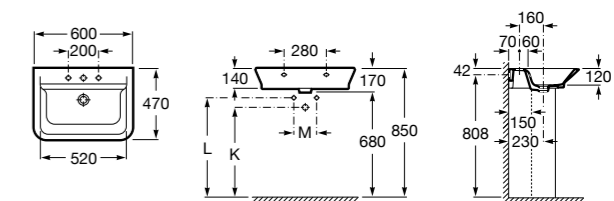

**Dama**

- 327784000** Настенная керамическая раковина. Смеситель не входит в комплект.
337470000 Пьедестал для керамической раковины.
337471000 Полупьедестал для керамической раковины.

Размеры в мм

**Meridian**