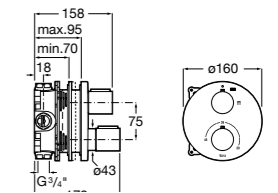

5A2C09C00* Встраиваемый термостат для душа. Установка с RocaBox Арт. 525869403.

5A2C09CN0* Встраиваемый термостат для душа. Покрытие Everlux титановый черный. Установка с RocaBox Арт. 525869403.