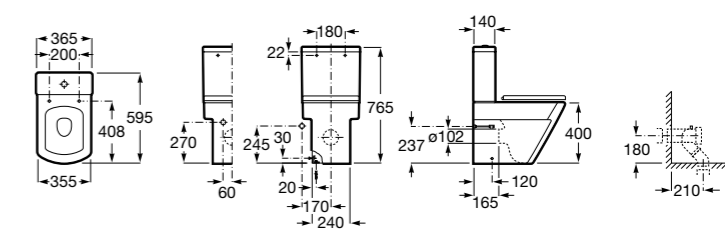

Leon

1. **342649000** Чаша унитаза с универсальным выпуском. Включен установочный комплект.
   341649000 Бачок с механизмом двойного смыва 6/3 литра с нижним подводом воды.
   ZRU9302943 Сиденье с крышкой тонкое.

Giralda

1. **342466000** Чаша SH.
   341469000 Бачок AI.
   ZRU9000046 Сиденье с крышкой.
   ZRU9000047 Сиденье с крышкой.

Унитазы напольные укороченные

Victoria

1. **342394..0** Чаша унитаза с вертикальным выпуском. Включен установочный комплект (B).
   34239U000 Чаша унитаза с косым выпуском. Включен установочный комплект (A).
   342399000 Чаша унитаза с горизонтальным выпуском. Включен установочный комплект (A).
   34139H..0 Бачок с механизмом двойного смыва 6/3 литра с боковым подводом воды. Включен установочный комплект, механизм для подвода воды и механизм смыва.
   34139Z000 Бачок с механизмом двойного смыва 6/3 литра с нижним подводом воды. Включен установочный комплект, механизм для подвода воды и механизм смыва.
   801B62..B Сиденье и крышка с механизмом «мягкое закрывание» для унитаза. Материал SUPRALIT®.
   801B60..B Сиденье и крышка с креплениями из нержавеющей стали для унитаза. Материал SUPRALIT®.
   801B66..B Сиденье и крышка с креплениями из пластика. Материал SUPRALIT®.
   ZRU8013900 Сиденье и крышка с креплениями из нержавеющей стали для унитаза.
   ZRU8013920 Сиденье и крышка с механизмом «мягкое закрывание» быстрого снятия для унитаза.

Hall