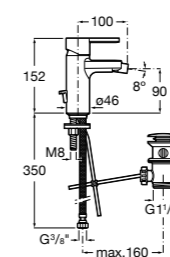

Naia

5A6096C00 Смеситель для биде с регулятором направления потока, донным клапаном и гибкой подводкой.

5A6A96..0 Смеситель для биде с регулятором направления потока и гибкой подводкой. Не включает донный клапан. Покрытие Everlux.