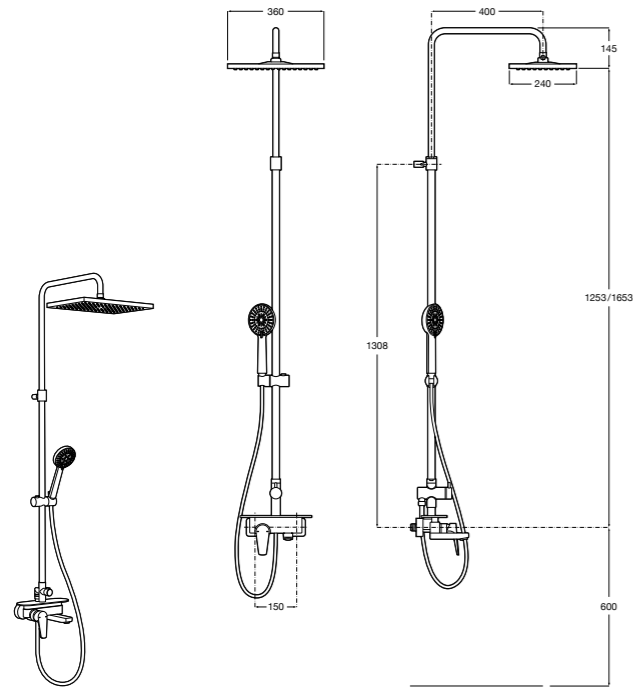

Душевые стойки / однорычажные и двухвентильные смесители

Even-M ©

5A9C90C00 Душевая стойка для ванны и душа с полочкой с однорычажным управлением. Высота стойки регулируется от 1253 до 1653 мм. Включает: ручной душ и держатель с возможностью регулировки наклона.