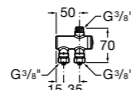

Avant

5A0179C00 Термостат Micro-T для смесителя с одним подводом воды.