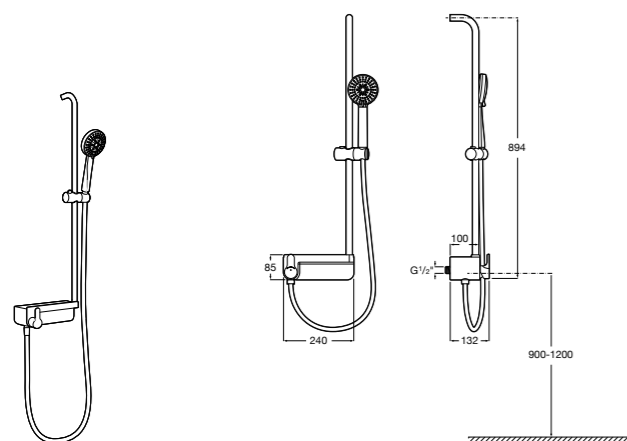

Deck-M

5A9A88C00

Смеситель для душа с интегрированной стойкой, полочкой и однорычажным управлением. Включает: ручной душ диаметром 100 мм, с 3 режимами потока, гибкий пластиковый шланг 1,75 м и держатель с возможностью регулировки наклона и высоты.