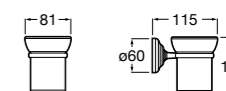

Rubik

816844001 Стакан на столешницу. Хром.
816844024 Стакан на столешницу. Черный цвет. ©