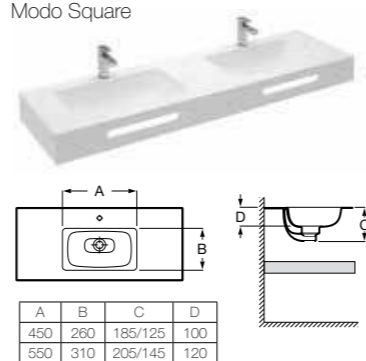

Полотенцедержатель - опционально
 Для раковин с передним бортиком 125 мм

Дополнительная полочка
 Доступна шириной 385 мм и высотой 50 мм

Модели чаш

Modo Round

Modo Soft

Modo Square

Beyond

Комбинируемость чаш по высоте столешницы