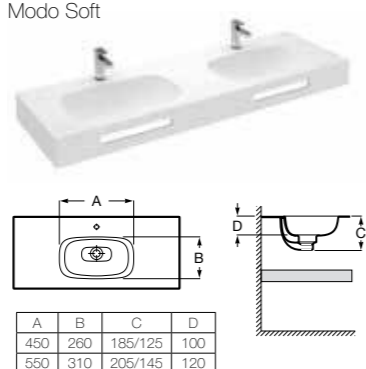

Полотенцедержатель - опционально
 Для раковин с передним бортиком 125 мм

Дополнительная полочка
 Доступна шириной 385 мм и высотой 50 мм

Модели чаш

Modo Round

Modo Soft

Modo Square

Beyond

Комбинируемость чаш по высоте столешницы