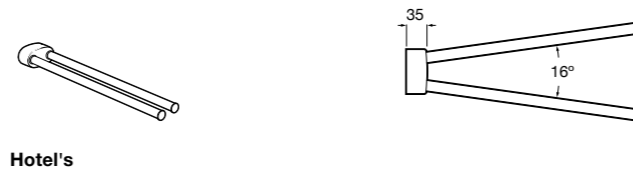

Hotel's

816378001 Полотенцедержатель двойной.

Victoria

Полотенцедержатель. Крепление на болты или клей.

	A
816656001	600
816655001	500
816654001	400
816653001	300