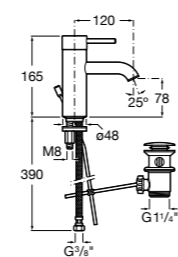

Lanta

5A3011C00 Смеситель для раковины с аэратором, с донным клапаном и гибкой подводкой. Cold start.