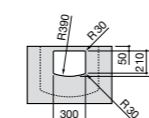

Hall

327623000 Настенная керамическая раковина. Смеситель не входит в комплект.

Размеры в мм

Meridian

32724C000 Настенная керамическая раковина. Смеситель не входит в комплект.

Раковины накладные

Hall

32762G000 Настенная или накладная керамическая раковина. Смеситель не входит в комплект.