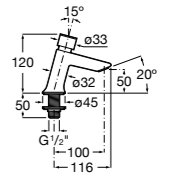

Instant

1. **5A4477C00** Кран для раковины с аэратором. Подвод одной воды. Ограничитель расхода 2 л/мин. Автоматическое закрытие через 15 секунд.