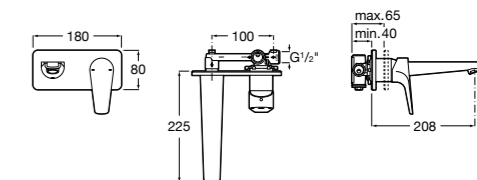

Смесители для раковин / монтаж на бортик / высокий излив / двухвентильные

Cala ©

5A346EC00 Смеситель для раковины с высоким изливом, гладкий корпус, с гибкой подводкой. Cold start.

Loft

5A3043C00 Смеситель для раковины с высоким поворотным изливом, донным клапаном и гибкой подводкой.

L20

5A3C09C00 Смеситель для раковины с высоким изливом, донным клапаном и гибкой подводкой. Cold start.

5A3H09C00 Смеситель для раковины с высоким изливом, гладкий корпус, с гибкой подводкой.

Carmen

5A384BC00 Смеситель для раковины с высоким поворотным изливом, донным клапаном click-clack и гибкой подводкой.

Смесители для раковин / встраиваемые / однорычажные

L20

5A4009C00 Смеситель со средней высотой излива, гибкой подводкой. Cold start.

Insignia

5A353AC00 Встраиваемый смеситель для раковины. Для установки вместе с арт. 525220603.

5A353A..0 Встраиваемый смеситель для раковины. Покрытие Everlux. Для установки вместе с арт. 5252206...

525220603 Универсальный монтажный блок для встраиваемого смесителя для раковины.

5252206.. Универсальный монтажный блок для встраиваемого смесителя для раковины. Покрытие Everlux.

L90

5A3L20C00 Встраиваемый смеситель для раковины. Для установки вместе с арт. 525220603.

525220603 Универсальный монтажный блок для встраиваемого смесителя для раковины.

Atlas

5A3590C00 Встраиваемый смеситель для раковины. Для установки вместе с арт. 525220603.

525220603 Универсальный монтажный блок для встраиваемого смесителя для раковины.

Pals ©

5A356DC00 Встраиваемый смеситель для раковины.

525220603 Универсальный монтажный блок для встраиваемого смесителя для раковины.

Malva ©

5A3L3BC00 Встраиваемый смеситель для раковины.