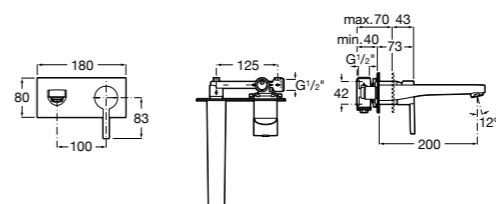

Naia

5A3596C00 Встраиваемый смеситель для раковины. Для установки вместе с арт. 525220603.

5A3596..0 Встраиваемый смеситель для раковины. Покрытие Everlux. Для установки вместе с арт. 5252206...

525220603 Универсальный монтажный блок для встраиваемого смесителя для раковины.

5252206.. Универсальный монтажный блок для встраиваемого смесителя для раковины. Покрытие Everlux.