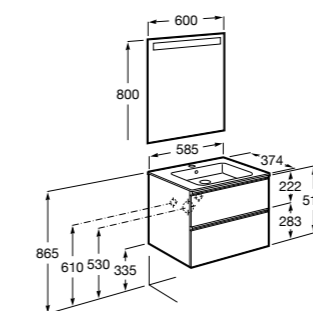

The Gap Compact ®

1. **851495XXX** UNIK - Комплект мебели с 2 ящиками и раковиной (смеситель располагается по центру).
   851526XXX PACK - Комплект мебели с 2 ящиками и раковиной (смеситель располагается по центру) и зеркала Eidos.
   816826339 Набор из 2 ножек 335 мм для мебели UNIK с 2 ящиками.
   816826458 Набор из 2 ножек 335 мм для мебели UNIK с 2 ящиками.