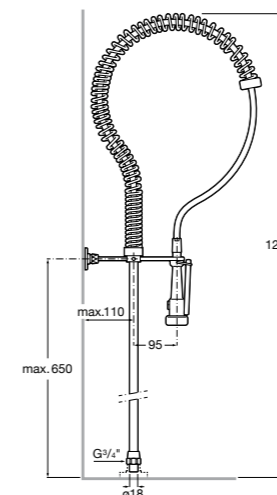

Смывные краны для унитазов / дополнения для кранов

Дополнения для смывных кранов

1. **AG0094703R** Дополнительная сливная труба. Прямой сливной кран.
   505521600 Изогнутая труба.
   525936100 Обратный клапан для смывного крана.
   V0016200R Вставка смывного крана для подвесного унитаза.

Смывные краны для унитазов / встраиваемые краны

Aqua

1. **5A9779C00** Встраиваемый смывной кран 3/4" для унитаза. Механизм двойного слива 6/3 литра.

Aqualine

1. **5A9777C00** Встраиваемый смывной кран. Механизм двойного слива 6/3 литра.

Aqualine

1. **5A9677C00** Встраиваемый смывной кран. Механизм слива 6 литров.

Смесители для душа / настенные / порционно-нажимные

Instant

1. **5A2777C00** Наружный угловой кран для душа.

Смесители для душа / встраиваемые / порционно-нажимные

Instant

1. **5A2677C00** Встраиваемый кран для душа.

Avant

1. **5A2217C00** Встраиваемый смеситель для душа.

Смесители для душа / встраиваемые / с термостатом

Avant

1. **5A0679C00** Встраиваемый смеситель-термостат для душа.

Профессионал / аксессуары для кухонных смесителей

Instant Pro

1. **5A8564C00** Промышленный излив 1200 мм с 1 выходом.

Instant Pro

1. **5A8664C00** Промышленный излив 1200 мм с 2 выходами.

Instant Pro

1. **5A8764C00** Адаптер для установки промышленного спирального излива 1200 мм (см. информацию о совместимости).

Instant Pro

1. **5A8064C00** PRO - Однорычажный кухонный смеситель для промышленного излива 1200 мм. Излив в комплект не входит (см. информацию о совместимости).

Слив

Garda

1. **371055000** Слив. Включает в комплект: керамическую решетку, резиновое выпускное соединение и установочный комплект.
   526005510 Решетка из нержавеющей стали с резиновой вставкой.

Хозяйственные мойки

Unik Henares

1. **851028806** Тумба под мойку.

Henares

1. **368951001** Хозяйственная мойка.

Henares

1. **856897806** Шкафчик.