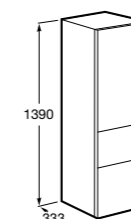

**Крючки для полотенец для мебели**

816761001 Набор из 2 крючков для полотенец для мебели.

**Etna**

857303806 Шкаф-колонна белый глянец.
857303445 Шкаф-колонна дуб верона.

**Полотенцедержатель для мебели**