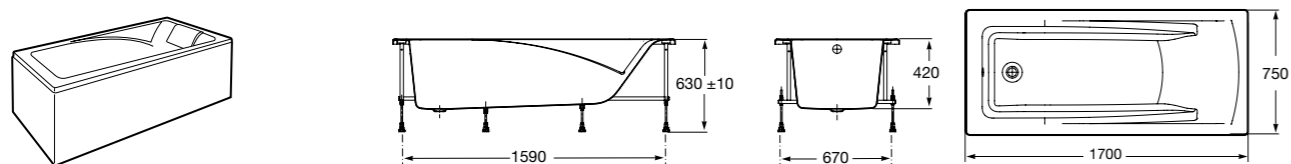

Hall

Акриловая ванна прямоугольная, глубина 42 см. Монтажный комплект заказывается отдельно.

	A	B	C	Объем, л
ZRU9302768	1700	750	1590	220

ZRU9302770	Монтажный комплект (каркас, комплект креплений к стене, система слив-перелив полуавтомат).			
ZRU9302772	Фронтальная панель.			
ZRU9302776	Боковая панель 750, левая.			
ZRU9302777	Боковая панель 750, правая.			
24F061000	Полиуретановый подголовник.