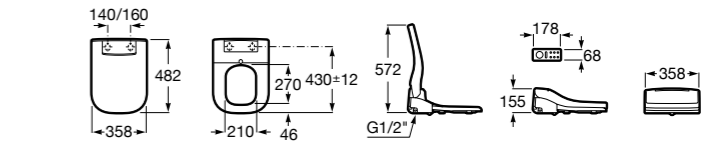

Premium Square

804007001 Сиденье для унитаза с функцией мытья и сушки, совместим с унитазами Роса квадратной формы. Для установки и работы необходимо подключение к сети электропитания и подачи воды.