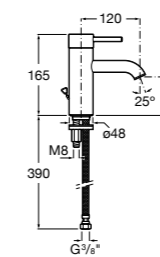

Lanta

5A3111C00 Смеситель для раковины с аэратором, цепочкой и гибкой подводкой. Cold start.

Atlas

5A3290C0M Смеситель для раковины, гладкий корпус, с аэратором, гибкой подводкой.

5A3290C00 Смеситель для раковины, гладкий корпус, с аэратором, гибкой подводкой. Cold start.