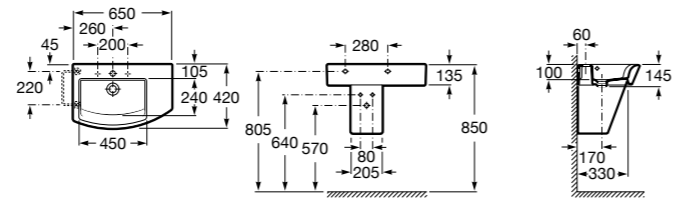

Размеры в мм

**Hall**

327620000 Настенная или накладная керамическая раковина. Смеситель не входит в комплект.

**Element**

327570000 Настенная или накладная керамическая раковина. Смеситель не входит в комплект.