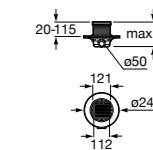

In-Drain Shower SQ

IN-DRAIN SHOWER SQ - Сливной комплект с прокладкой из геотекстиля и крышкой.

276092000	113 x 113

In-Drain Basic

IN-DRAIN BASIC - сливной комплект с прокладкой и с крышкой.

	A
276308000	950 x 60 950
276307000	850 x 60 850
276306000	750 x 60 750
276305000	650 x 60 650