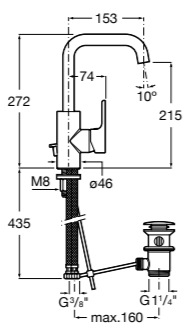

Смесители для раковин / встраиваемые / однорычажные

L20

5A4009C00 Смеситель со средней высотой излива, гибкой подводкой. Cold start.

Insignia

5A353AC00 Встраиваемый смеситель для раковины. Для установки вместе с арт. 525220603.

5A353A..0 Встраиваемый смеситель для раковины. Покрытие Everlux. Для установки вместе с арт. 5252206...

525220603 Универсальный монтажный блок для встраиваемого смесителя для раковины.

5252206.. Универсальный монтажный блок для встраиваемого смесителя для раковины. Покрытие Everlux.