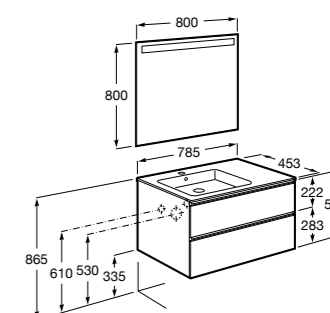

Beyond

851357XXX UNIK - Комплект мебели с двумя ящиками и раковиной из материала FINECERAMIC®. Ножки и смеситель не входят в комплект.

Inspira

851088XXX Мебельный модуль, совместим с полустраиваемыми раковинами формы ROUND / SOFT. Раковина и смеситель не входят в комплект. Влагостойкая столешница.

851096XXX Мебельный модуль, совместим с полустраиваемыми раковинами формы SQUARE. Раковина и смеситель не входят в комплект. Влагостойкая столешница.

816815339 Комплект из 2-х ножек.

Carmen

857135XXX Модуль для раковины.

3270A0000 Раковина с одним отверстием для смесителя.

3270A0003 Раковина с тремя отверстиями под смеситель.

Heima

851002XXX Мебельный модуль для раковины с рабочей поверхностью. Раковина и смеситель не входят в комплект. Модуль дополнительно обработан защитой от влаги.

851040XXX PACK - Комплект мебели, раковины и зеркала с подсветкой LED Smartlight. Компактный сифон. Раковина, ножки и смеситель не входят в комплект. Модуль дополнительно обработан защитой от влаги.

856925331 Комплект из 2-х ножек.

Inspira

851076XXX UNIK - Комплект мебели и раковины. Компактный сифон. Ножки и смеситель не входят в комплект.

816815339 Комплект из 2-х ножек.

Prisma

855945XXX UNIK - Комплект мебели и раковины. Компактный сифон. Ножки и смеситель не входят в комплект.

855929XXX PACK - Комплект мебели, раковины и зеркала Prisma Basic со встроенной LED-подсветкой. Компактный сифон. Ножки и смеситель не входят в комплект.

Inspira

851080XXX Мебельный модуль для накладной раковины. Раковина и смеситель не входят в комплект. Влагостойкая столешница.

816815339 Комплект из 2-х ножек.

Prisma

855952XXX UNIK - Комплект мебели и раковины. Компактный сифон. Ножки и смеситель не входят в комплект.