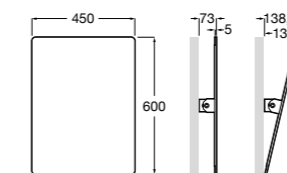

Доступность / аксессуары / откидные зеркала