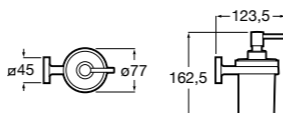

Cubica

816828001 Настенный диспенсер.