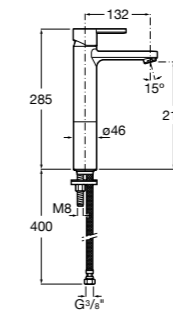

Naia

5A3796C00 Смеситель для раковины, гладкий корпус, с высоким изливом, с донным клапаном с системой click-clack, гибкой подводкой. Cold start.
5A3B96..0 Смеситель для раковины, гладкий корпус, с высоким изливом, с гибкой подводкой. Cold start. Покрытие Everlux.