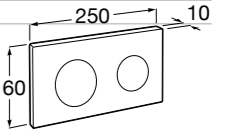

PL7 Dual

8900883.. PL7 DUAL - Двойной смыв. Глянцевая отделка.

PL10 Dual

8900890.. PL10 DUAL - Двойной смыв.

8900892.. PL10 DUAL - Двойной смыв. Матовая отделка.

8900893.. PL10 DUAL - Двойной смыв. Глянцевая отделка.

890089304 PL10 antivandamica - PL10 Антивандальный - Двойной смыв. Отделка из нержавеющей стали.