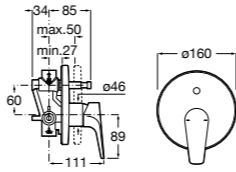

Смесители для ванны и душа / встраиваемые (с внутренней частью в комплекте)

Atlas

1. **5A0690C00** Встраиваемый смеситель для ванны-душа с переключателем потока.