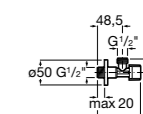

Запорный кран

525165800 Угловой запорный кран 1/2" - 3/8" (шаровый механизм, пластиковая ручка).

525165900 Угловой запорный кран 1/2" - 1/2" (шаровый механизм, пластиковая ручка).