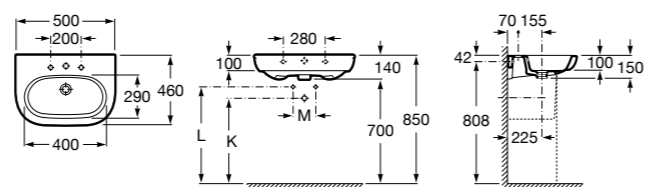

337241000 Полуьпедестал для керамической раковины.

Размеры в мм

The Gap Original

327476000 Настенная или накладная керамическая раковина. Смеситель не входит в комплект.

337470000 Пьедестал для керамической раковины.