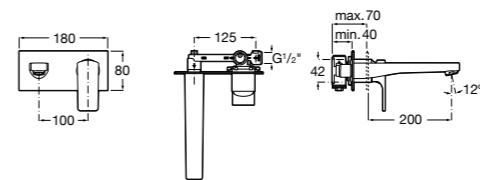

L90

5A3L20C00 Встраиваемый смеситель для раковины. Для установки вместе с арт. 525220603.

525220603 Универсальный монтажный блок для встраиваемого смесителя для раковины.

Atlas

5A3590C00 Встраиваемый смеситель для раковины. Для установки вместе с арт. 525220603.

525220603 Универсальный монтажный блок для встраиваемого смесителя для раковины.