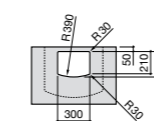

Hall

327881000 Настенная или накладная керамическая раковина. Смеситель не входит в комплект.

337621000 Полупьедестал для керамической раковины.