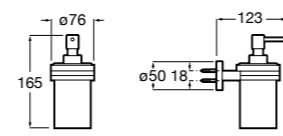

Compas

817433001 Настенный диспенсер.