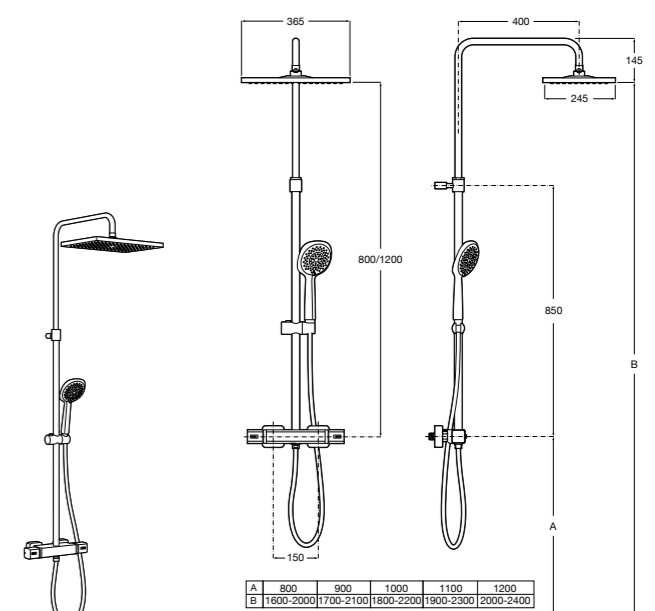

Level-T

5A201AC00 Душевая стойка со смесителем-термостатом. Регулируемая высота. Включает: верхний душ 365x245 мм, ручной душ диаметром 130 мм с тремя режимами напора воды, гибкий шланг 1,75 м и держатель с возможностью регулировки наклона и высоты.