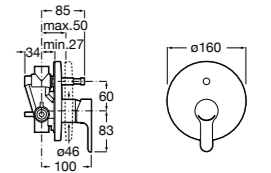

Alfa

- 5A0A25C00** Встраиваемый смеситель для ванны-душа с переключателем потока.

Victoria

- 5A0625C00** Встраиваемый смеситель для ванны-душа с переключателем потока.

Смесители для ванны и душа / монтаж на бортик