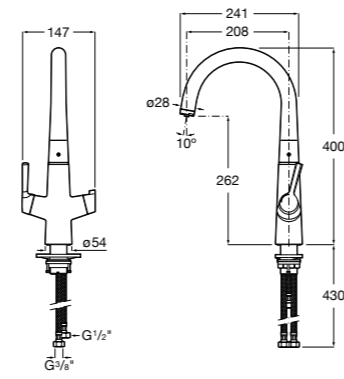

Syra-F ®

5A8C2AC00 Смеситель для кухни с поворотным изливом, функцией подключения к фильтру питьевой воды и гибкой подводкой. В комплекте фильтр с картриджем. Cold start.