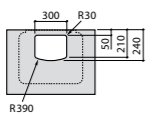

Размеры в мм

**Hall**

327620000 Настенная или накладная керамическая раковина. Смеситель не входит в комплект.

**Element**

327570000 Настенная или накладная керамическая раковина. Смеситель не входит в комплект.