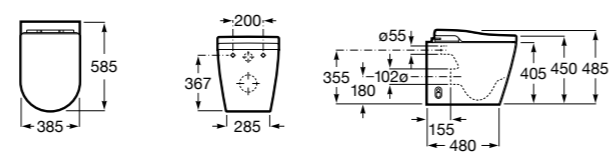

In-Wash® Inspira подвесной

803060001 In-Wash® - Smart-унитаз Rimless подвесной с выпуском в стену. Включает: крышку и сиденье с функцией мытья и сушки. Требуется подключение к сети. Для установки рекомендуется использовать систему инсталляции Duplo WC Smart (890090800), оснащенную механизмом двойного смыва и шлангом для подвода воды в Smart-унитазов.

Inspira In-Wash® In-Tank приставной для высокорасполагаемого бачка ©

803063001 In-Wash® - Smart-унитаз приставной Rimless, для высокорасполагаемого бачка. Включает: крышку и сиденье с функцией мытья и сушки. Требуется подключение к сети. Для установки рекомендуются системы инсталляции Basic Tank.

Размеры в мм