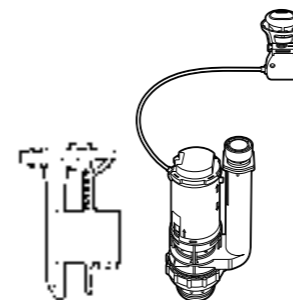

Двойной смыв
822502100 Механизм двойного смыва (6/3 или 4,5/3 литра). Включает в себя набор из 2 кнопок (короткая и длинная, Ø40). См. таблицу совместимости.

Размеры в мм

Кабельная арматура двойного смыва
822502800 Механизм двойного смыва (6/3 литра) с кабелем, кнопкой, прокладкой и креплениями. См. таблицу совместимости.