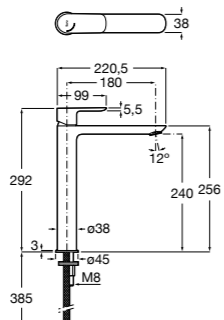

Cala ©

5A346EC00 Смеситель для раковины с высоким изливом, гладкий корпус, с гибкой подводкой. Cold start.