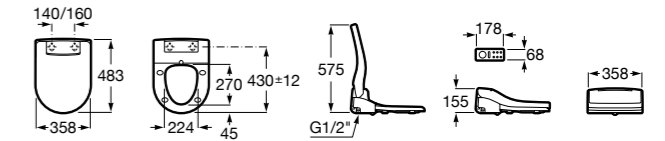

Multiclean® Premium