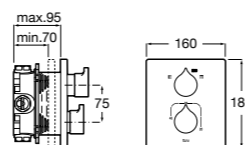

Смесители для ванны и душа / термостатические / встраиваемые

5A0C3AC00 Встраиваемый термостат для ванны и душа с переключателем потока. Установка с RocaBox Арт. 525869403.

5A0C3A..0 Встраиваемый термостат для ванны и душа с переключателем потока. Покрытие Everlux. Установка с RocaBox Арт. 525869403.