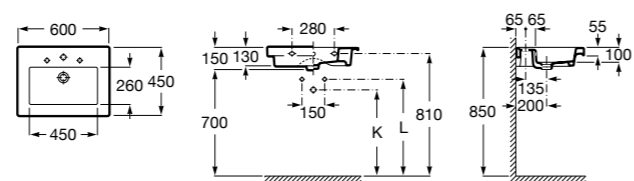

Hall

327881000 Настенная или накладная керамическая раковина. Смеситель не входит в комплект.

337621000 Полупьедестал для керамической раковины.

Prisma

327546000 Настенная или накладная керамическая раковина. Смеситель не входит в комплект.