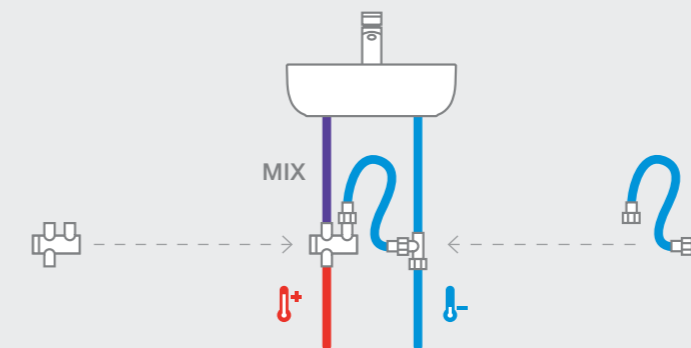

**Смесители для раковин /
педаль, монтируемая
к стене**

505128900

505128700

505127900

один
подвод
воды

**Смесители для раковин /
педаль, монтируемая
в пол**

Instant Foot
855

505128800

Instant Foot
855

505128600

Instant Foot
856

505127800

один
подвод
воды

□ Более подробную информацию см. на указанной странице / Размеры в мм.

**Смесители для раковин /
термостаты Micro-T**

5A0279C00

5A0179C00

ПРЕДВАРИТЕЛЬНО
СМЕШИВАНИЕ

**Установка термостата-смесителя для подачи холодной воды + предварительно
смешанной**