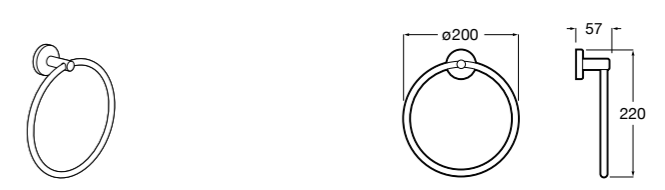

Compas

817362001 Полотенцедержатель в форме кольца.