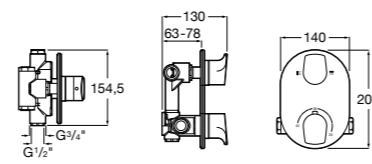

5A0190C00 Встраиваемый термостат для ванны и душа с переключателем потока.