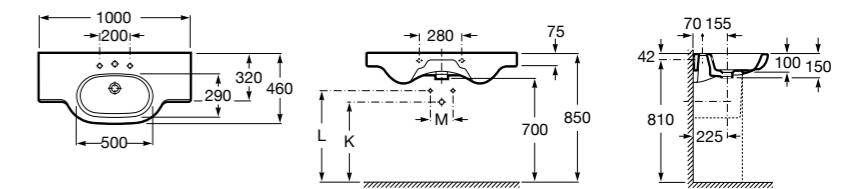

Dama

327780000 Настенная керамическая раковина. Смеситель не входит в комплект.

337470000 Пьедестал для керамической раковины.

337471000 Полупьедестал для керамической раковины.

Meridian

32724B000 Настенная керамическая раковина. Смеситель не входит в комплект.

335240000 Пьедестал для керамической раковины.

337241000 Полупьедестал для керамической раковины.