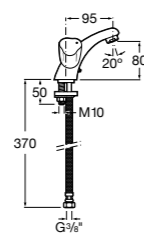

Insignia

5A3A3AC00 Смеситель для раковины с высоким изливом, гладкий корпус, с донным клапаном с системой click-clack и гибкой подводкой. Cold start.
5A3C3A..0 Смеситель для раковины с высоким изливом, гладкий корпус, с гибкой подводкой. Cold start. Покрытие Everlux.