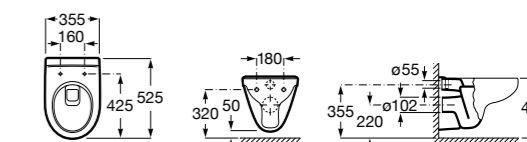

Debba Round ©

346998000 Подвесная чаша Rimless с горизонтальным выпуском. Для установки выберите систему инсталляции Rosa для подвесных унитазов.

801B2200B Сиденье и крышка с механизмом «мягкое закрывание» для унитаза. Материал SUPRALIT®.

801B2000B Сиденье и крышка с креплениями из нержавеющей стали для унитаза. Материал SUPRALIT®.