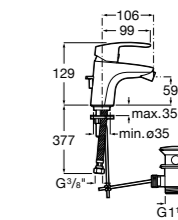

Malva

5A613BC00 Смеситель для биде с регулятором направления потока, цепочкой и гибкой подводкой.

Monodin-N

5A6098C00 Смеситель для биде с регулятором направления потока, донным клапаном и гибкой подводкой.