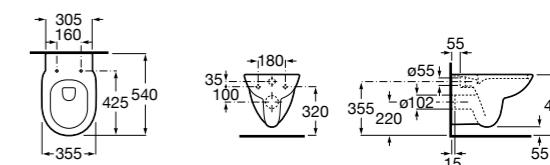

Dama Senso

346517000 Подвесная чаша с горизонтальным выпуском.

ZRU9000040 Сиденье и крышка с механизмом «мягкое закрывание» и быстрого снятия для унитаза.

ZRU9302991 Сиденье и крышка тонкие с механизмом «мягкое закрывание» и быстрого снятия для унитаза.

The Gap Square

346477000 Подвесная чаша с горизонтальным выпуском. Для установки выберите систему инсталляции Rosa для подвесных унитазов.

801472004 Сиденье и крышка с механизмом «мягкое закрывание» для унитаза.

801470004 Сиденье и крышка для унитаза.

801472001 Сиденье и крышка тонкие с механизмом «мягкое закрывание» и быстрого снятия для унитаза.

The Gap Square

34647L000 Подвесная чаша Rimless со скрытым креплением. Включает: крепежный комплект. Для установки выберите систему инсталляции Rosa для подвесных унитазов.

801472004 Сиденье и крышка с механизмом «мягкое закрывание» для унитаза.

801470004 Сиденье и крышка для унитаза.

801472001 Сиденье и крышка тонкие с механизмом «мягкое закрывание» и быстрого снятия для унитаза.

801472003 Сиденье и крышка для унитаза.

The Gap Round

3460NL000 Подвесная чаша Rimless со скрытым креплением. Включает: крепежный комплект. Для установки выберите систему инсталляции Rosa для подвесных унитазов.

801D12001 Сиденье и крышка с механизмом «мягкое закрывание» для унитаза.

801D10001 Сиденье и крышка для унитаза.

801D12003 Сиденье и крышка для унитаза.

801D12007 Сиденье и крышка для унитаза.

Размеры в мм

Debba Square

34699L00Y Подвесная чаша Rimless с горизонтальным выпуском.

8019D2003 Сиденье и крышка тонкие с механизмом «мягкое закрывание» и быстрого снятия для унитаза.

ZRU9302826 Сиденье и крышка с механизмом «мягкое закрывание» и быстрого снятия для унитаза.

Debba Square