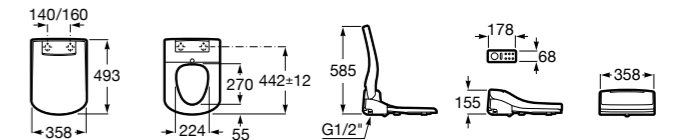

Premium Round

804006001 Сиденье для унитаза с функцией мытья и сушки, совместим с унитазами Роса круглой формы. Для установки и работы необходимо подключение к сети электропитания и подачи воды.