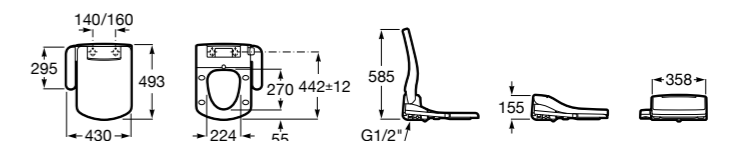

Advance Round

804001001 Сиденье для унитаза с функцией мытья и сушки, совместим с унитазами Роса круглой формы. Для установки и работы необходимо подключение к сети электропитания и подачи воды.