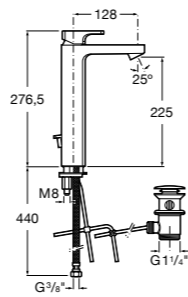

Brava

5A3130C00 Смеситель для раковины с держателем для цепочки и гибкой подводкой.