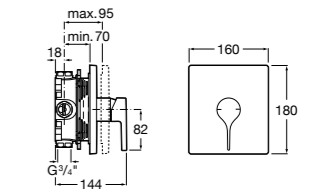

Victoria

5A2025C0M* Монтируемый на стену смеситель для душа, душевой лейкой Natura, гибким шлангом 1,50 м и поворотным настенным держателем.

5A2125C0M Монтируемый на стену смеситель для душа.

Смесители для душа / настенные / двухвентильные

Loft

5A2043C00 Монтируемый на стену смеситель для душа с гибким душевым шлангом 1,50 м, душевой лейкой и поворотным держателем.

Carmen

5A204BC00 Монтируемый на стену смеситель для душа с гибким душевым шлангом 1,50 м, душевой лейкой и поворотным держателем.

Brava

5A2030C02 Монтируемый на стену смеситель для ванны и душа с автоматическим переключателем с фиксатором, гибким душевым шлангом 1,50 м, душевой лейкой и поворотным держателем.

Размеры в мм
*до окончания складских запасов

Смесители для душа / встраиваемые (установка с RocaBox)

Insignia

5A2B3AC00 Встраиваемый смеситель для ванны или душа. Установка с RocaBox Арт. 525869403.

5A2B3A..0 Встраиваемый смеситель для ванны или душа. Покрытие Everlux. Установка с RocaBox Арт. 525869403.

L90

5A2B01C00 Встраиваемый смеситель 1/2" для ванны или душа. Установка с RocaBox Арт. 525869403.

Pals ©

5A2B6DC00 Встраиваемый смеситель для ванны или душа. Установка с RocaBox Арт. 525869403.

Naia

5A2B96C00 Встраиваемый смеситель для ванны или душа. Установка с RocaBox Арт. 525869403.

5A2B96..0 Встраиваемый смеситель для ванны или душа. Покрытие Everlux. Установка с RocaBox Арт. 525869403.

Lanta

5A2B11C00 Встраиваемый смеситель для ванны или душа. Установка с RocaBox Арт. 525869403.

Размеры в мм