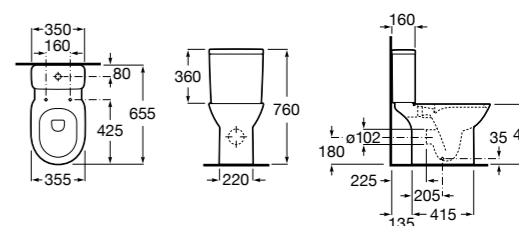

Debba Square

342998000	Чаша унитаза с вертикальным выпуском. Включен установочный комплект (A).
34299700Y	Чаша унитаза с горизонтальным выпуском. Включен установочный комплект (B).
341990000	Бачок с механизмом двойного смыва 4,5/3 литра с боковым подводом воды. Включен установочный комплект, механизм для подвода воды и механизм смыва.
34199100Y	Бачок с механизмом двойного смыва 4,5/3 литра с нижним подводом воды. Включен установочный комплект, механизм для подвода воды и механизм смыва.
8019D0004	Сиденье и крышка с креплениями из нержавеющей стали для унитаза. Ⓢ
8019D0004	Сиденье и крышка с креплениями из нержавеющей стали для унитаза.
8019D2003	Сиденье и крышка тонкие с механизмом «мягкое закрывание» и быстрое снятие для унитаза.
ZRU930282B	Сиденье и крышка с механизмом «мягкое закрывание» и быстрое снятие для унитаза.
8019D2005	Сиденье и крышка для унитаза.