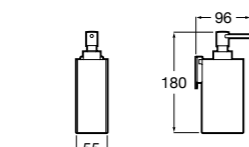

Rubik

816842001 Настенный диспенсер. Хром. Крепление на болты или клей.
816842024 Настенный диспенсер. Черный цвет. Крепление на болты или клей. ©