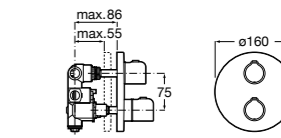

5A2A18C00 Встраиваемый термостат для ванны и душа с переключателем потока.