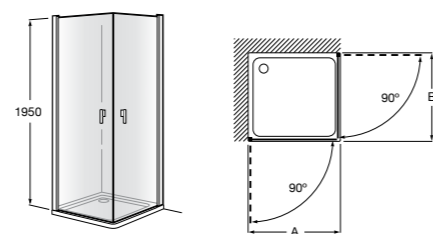

Easy 2PL

Угловой душ с 2 распашными элементами.

2PL (A и B)	От 600 до 800
	От 801 до 1000