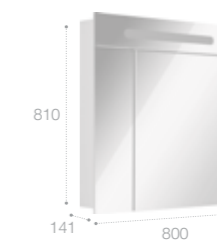

Шкаф-колонна

Арт. ZRU9302729 белый глянец

Общая ширина шкафчика в открытом положении составит 320 мм.

Зеркальный шкаф с LED-светильником

Арт. ZRU9000029 600 мм, левый, белый глянец
Арт. ZRU9000030 600 мм, правый, белый глянец

Общая ширина зеркального шкафчика 600 мм в открытом положении составит 780 мм.

Зеркальный шкаф с LED-светильником

Арт. ZRU9000033 800 мм, белый глянец

Общая ширина зеркального шкафчика 800 мм в открытом положении составит 1050 мм.