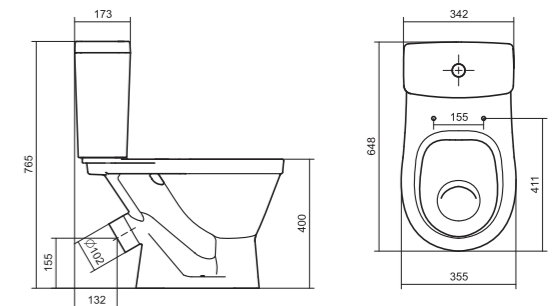

Унитаз-компакт Уно

	габариты, мм			тип монтажа
	длина	высота	ширина	
Унитаз-компакт Уно	648	765	355	открытый