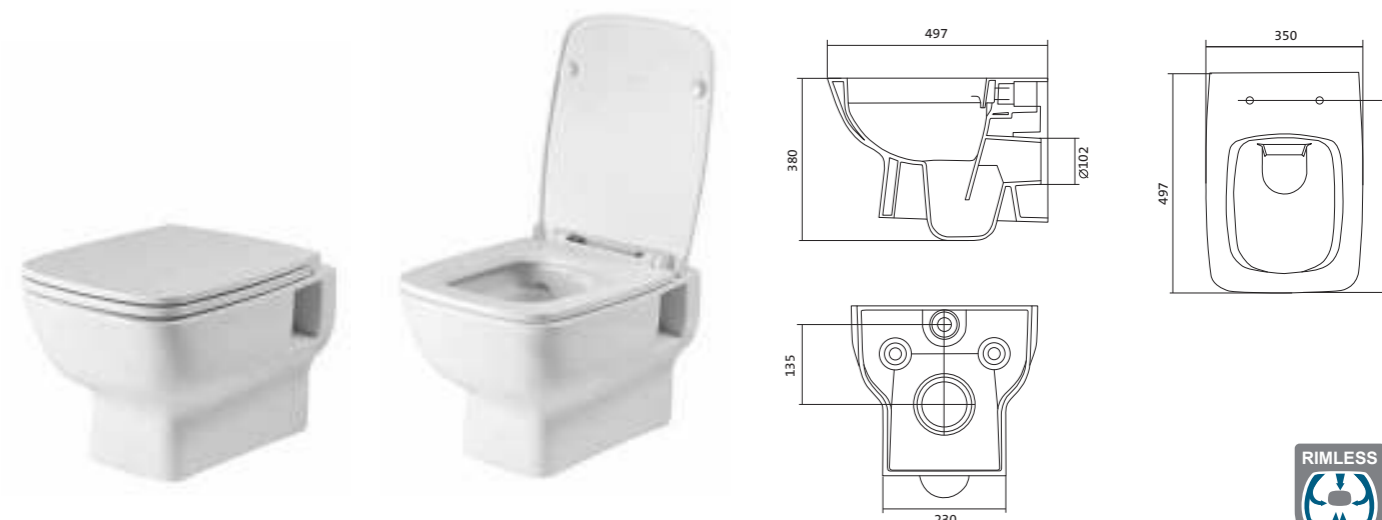

Унитаз подвесной безободковый Neo rimless

габариты, мм

	длина	высота	ширина
Унитаз подвесной безободковый Neo rimless	497	380	350

Артикул	Комплектация		
1.WH30.2.411	1.WH30.2.429	чаша унитаза подвесного безободкового Neo rimless	1.WH30.2.450 дюропластовое сиденье с функцией мягкого закрывания и быстрого снятия