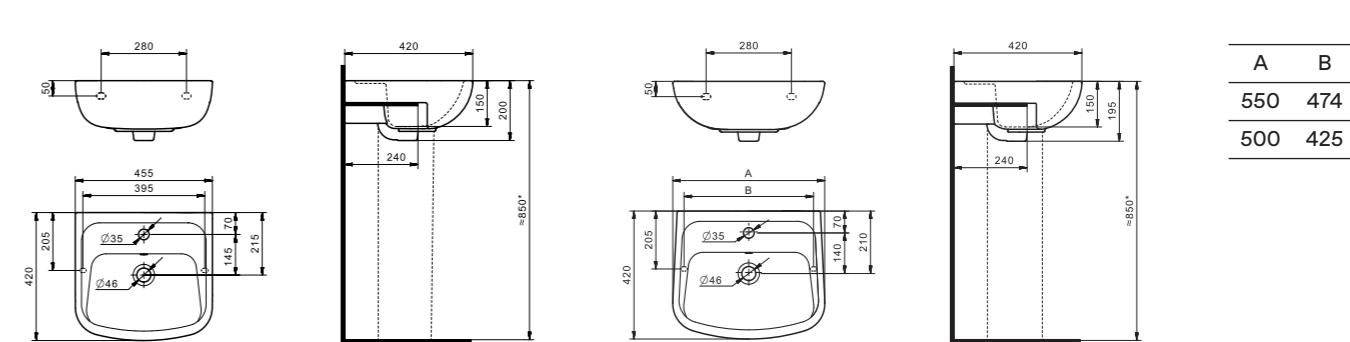

1.WH50.1.753	Умывальник Лонги-45	455x420x200	с отверстием	1.WH11.0.587 Постамент Анимо
1.WH50.1.754	Умывальник Лонги-50	500x420x195	с отверстием	1.WH11.0.587 Постамент Анимо
1.WH50.1.755	Умывальник Лонги-55	550x420x195	с отверстием	1.WH11.0.587 Постамент Анимо
1.WH11.0.587	Постамент Анимо			
1.WH50.1.771	Комплект кронштейнов 250 мм			

Чертеж умывальника Лонги-45

Чертеж умывальников Лонги-50, Лонги-55