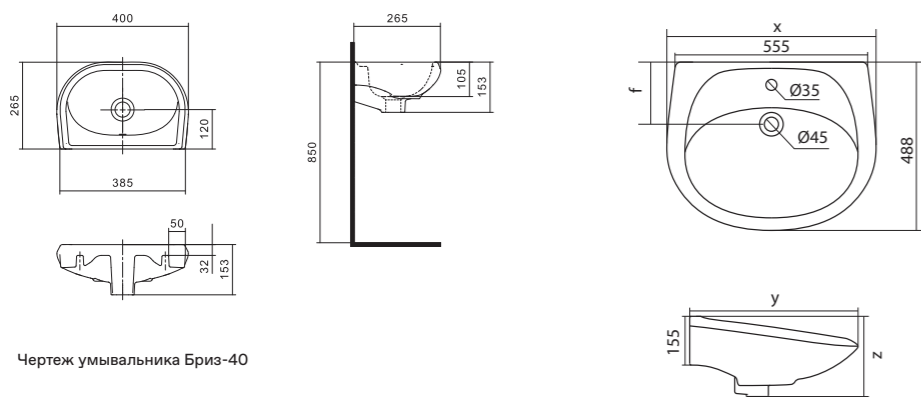

Чертеж умывальника Анимо-40

Чертеж умывальников Анимо-50, Анимо-55, Анимо-60

x	y	z	f
500	392	190	170
550	440	205	200
585	475	202	200

Умывальник Бриз

1.WH11.0.442	Умывальник Бриз-40	400x265x153	левое отверстие	
1.WH11.0.445	Умывальник Бриз-40	400x265x153	правое отверстие	
1.WH11.0.439	Умывальник Бриз-40	400x265x153	без отверстия	
1.WH11.0.451	Умывальник Бриз-50	500x360x170	с отверстием	1.WH11.0.595 Постамент БИЦ
1.WH11.0.448	Умывальник Бриз-50	500x360x170	без отверстия	1.WH11.0.595 Постамент БИЦ
1.WH11.0.460	Умывальник Бриз-55	552x451x198	с отверстием	1.WH11.0.595 Постамент БИЦ
1.WH11.0.457	Умывальник Бриз-55	552x451x198	без отверстия	1.WH11.0.595 Постамент БИЦ
1.WH11.0.466	Умывальник Бриз-60	595x488x212	с отверстием	1.WH11.0.595 Постамент БИЦ
1.WH11.0.463	Умывальник Бриз-60	595x488x212	без отверстия	1.WH11.0.595 Постамент БИЦ
1.WH11.0.595	Постамент БИЦ			