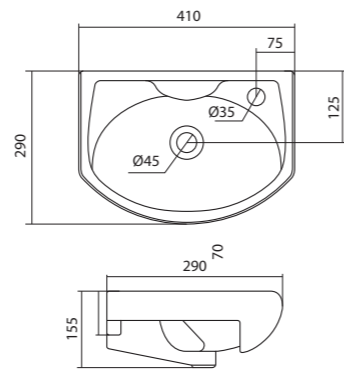

Умывальник Азов-40

1.WH11.0.254

Умывальник Азов-40

410x290x155