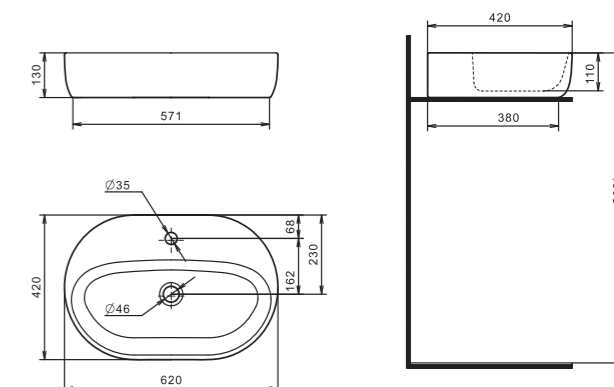

Умывальник Одри 620x420

1.WH50.1.710 Умывальник Одри-62 620x420x130