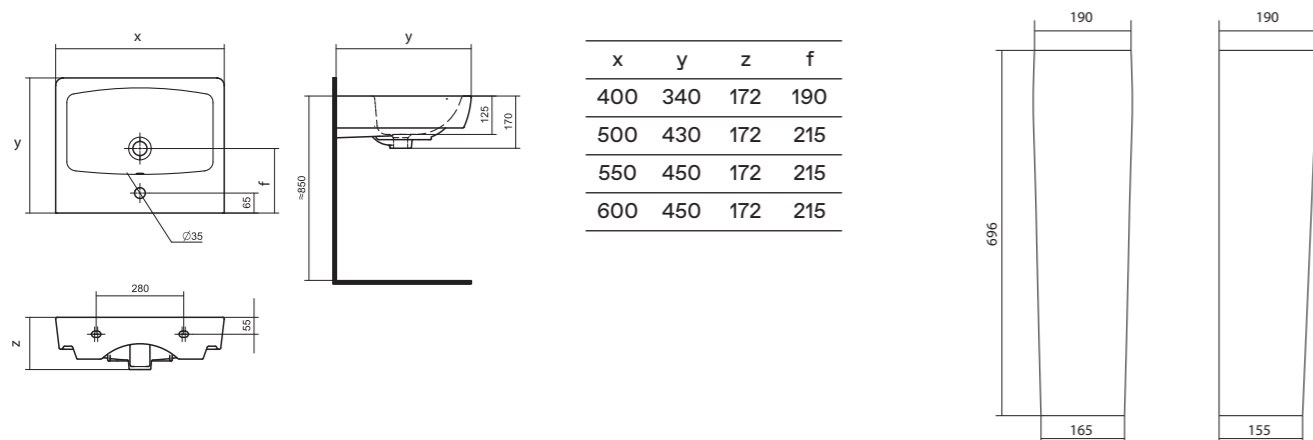

1.WH30.2.183	Умывальник Нео-40	400x340x172	с отверстием	
1.WH30.2.184	Умывальник Нео-50	500x430x172	с отверстием	1.WH30.2.182 Постамент Нео
1.WH30.2.185	Умывальник Нео-55	550x450x172	с отверстием	1.WH30.2.182 Постамент Нео
1.WH30.2.186	Умывальник Нео-60	600x450x172	с отверстием	1.WH30.2.182 Постамент Нео
1.WH30.2.182	Постамент Нео