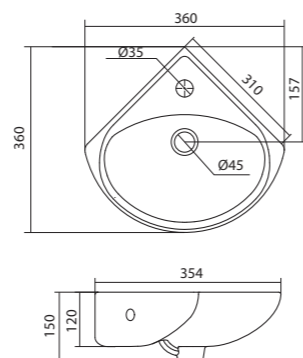

Умывальник Ирис-36

1.WH11.0.514	Умывальник Ирис-36	360x354x150	угловой, с отверстием под смеситель
--------------	--------------------	-------------	-------------------------------------

Умывальник Пилот-50