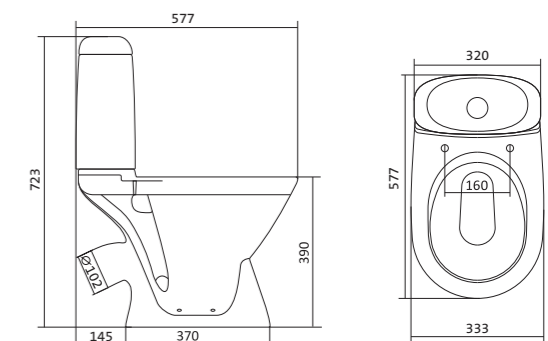

Унитаз-компакт Остин

	габариты, мм			тип монтажа
	длина	высота	ширина	
Унитаз-компакт Остин	650	790	350	скрытый

Артикул	Комплектация		
1.WH30.2.419	1.WH30.2.427	чаша унитаза Остин	1.WH30.2.486 двухрежимная арматура
	1.WH30.2.428	бачок Остин	1.WH30.2.485 тонкое дюропластовое сиденье с функцией мягкого закрывания и быстрого снятия
	1.WH30.1.852	комплект крепления к полу	

Унитаз-компакт Бореаль

	габариты, мм			тип монтажа
	длина	высота	ширина	
Унитаз-компакт Бореаль с диагональным выпуском «Антивсплеск»	653	780	370	открытый

Артикул	Комплектация		
1.WH30.1.704	1.WH11.1.553	чаша унитаза Бореаль антивсплеск	1.WH10.7.275 однорежимная арматура
	1.WH11.0.642	бачок Бореаль	1.WH30.1.949 полипропиленовое сиденье
	1.WH10.8.693	комплект крепления к полу	
1.WH30.2.143	1.WH11.1.553	чаша унитаза Бореаль антивсплеск	1.WH50.1.711 двухрежимная арматура
	1.WH11.0.642	бачок Бореаль	1.WH10.6.915 дюропластовое сиденье
	1.WH10.8.693	комплект крепления к полу	
1.WH30.2.146	1.WH11.1.553	чаша унитаза Бореаль антивсплеск	1.WH50.1.711 двухрежимная арматура
	1.WH11.0.642	бачок Бореаль	1.WH30.2.050 дюропластовое сиденье с функцией мягкого закрывания и быстрого снятия
	1.WH10.8.693	комплект крепления к полу	

Унитаз-компакт Римини

	габариты, мм			тип монтажа
	длина	высота	ширина	
Унитаз-компакт Римини	577	723	333	открытый

Артикул	Комплектация		
1.WH11.1.758	1.WH11.0.427	чаша унитаза Римини	1.WH10.7.275 однорежимная арматура
	1.WH11.0.673	бачок Римини	1.WH30.1.948 полипропиленовое сиденье
	1.WH10.8.693	комплект креплений к полу	
1.WH50.1.523	1.WH11.0.427	чаша унитаза Римини	1.WH30.1.957 двухрежимная арматура
	1.WH11.0.673	бачок Римини	1.WH30.1.948 полипропиленовое сиденье
	1.WH10.8.693	комплект креплений к полу	
1.WH30.2.130	1.WH11.0.427	чаша унитаза Римини	1.WH30.2.451 двухрежимная арматура
	1.WH11.0.673	бачок Римини	1.WH10.6.924 дюропластовое сиденье
	1.WH10.8.693	комплект креплений к полу	