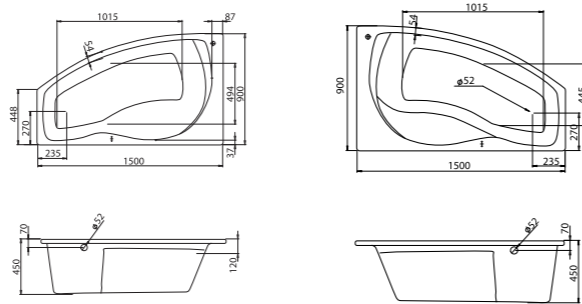

Асимметричная ванна Майорка 150x90

Артикул	Название	Глубина, мм	Объем, л	Комплектация
1.WH11.1.984	Майорка 150x90 левосторонняя	450	200	1.WH11.2.431 Монтажный комплект 1.WH50.1.647 Фронтальная панель
1.WH11.1.985	Майорка 150x90 правосторонняя	450	200	1.WH11.2.431 Монтажный комплект 1.WH50.1.648 Фронтальная панель