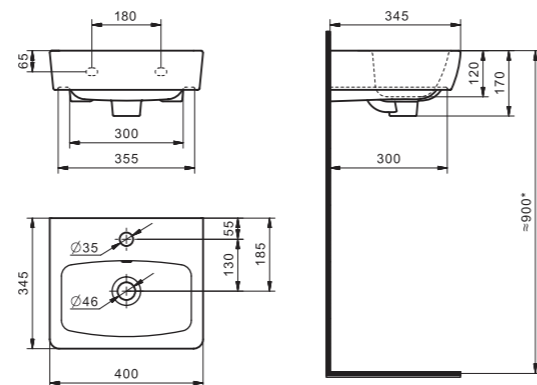

Умывальник Нео-40

1.WH30.2.183 Умывальник Нео-40 400x345x170