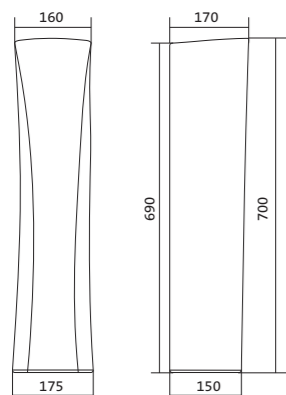

x	y	z	f
500	360	170	148
552	451	198	165
595	488	212	212

Чертеж умывальника Бриз-40