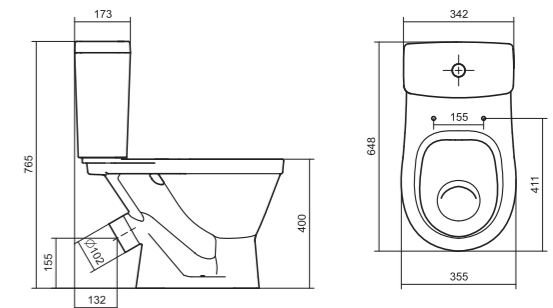

Унитаз-компакт Нео Лайт

габариты, мм тип монтажа

Унитаз-компакт Нео Лайт	габариты, мм			открытый
	длина	высота	ширина	
	646	791	363	

Артикул	Комплектация		
1.WH30.2.408	1.WH30.2.469	чаша унитаза Нео Лайт	1.WH30.2.299 двухрежимная арматура
	1.WH30.2.189	бачок Нео	1.WH30.2.467 дюропластовое сиденье с функцией
	1.WH10.8.693	комплект крепления к полу	быстрого снятия
1.WH30.2.409	1.WH30.2.469	чаша унитаза Нео Лайт	1.WH30.2.299 двухрежимная арматура
	1.WH30.2.189	бачок Нео	1.WH30.2.466 дюропластовое сиденье с функцией
	1.WH10.8.693	комплект крепления к полу	мягкого закрывания и быстрого снятия
1.WH30.2.471	1.WH30.2.469	чаша унитаза Нео Лайт	1.WH30.2.299 двухрежимная арматура
	1.WH30.2.189	бачок Нео	1.WH30.2.449 тонкое дюропластовое сиденье
	1.WH10.8.693	комплект крепления к полу	с функцией мягкого закрывания и быстрого снятия

Унитаз-компакт Юнион

	габариты, мм			тип монтажа
	длина	высота	ширина	
Унитаз-компакт Юнион	680	780	359	скрытый

Артикул	Комплектация		
1.WH30.2.420	1.WH30.2.425	чаша унитаза Юнион	1.WH30.2.492 двухрежимная арматура
	1.WH30.2.426	бачок Юнион	1.WH50.1.634 тонкое дюропластовое сиденье с функцией мягкого закрывания и быстрого снятия
	1.WH30.1.852	комплект крепления к полу	

Унитаз-компакт Уно

	габариты, мм			тип монтажа
	длина	высота	ширина	
Унитаз-компакт Уно	648	765	355	открытый

Артикул	Комплектация		
1.WH50.1.613	1.WH50.1.614	чаша унитаза Уно	1.WH30.2.104 двухрежимная арматура
	1.WH30.1.856	бачок Уно	1.WH50.1.618 полипропиленовое сиденье с функцией мягкого закрывания
	1.WH10.8.693	комплект крепления к полу	