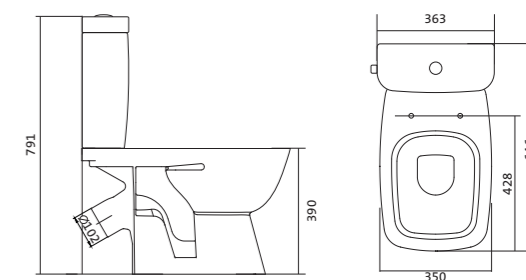

Унитаз-компакт Нео

габариты, мм тип монтажа

Унитаз-компакт Нео	габариты, мм			скрытый
	длина	высота	ширина	
	648	785	365	

Артикул	Комплектация		
1.WH30.2.187	1.WH30.2.188	чаша унитаза Нео	1.WH30.2.299 двухрежимная арматура
	1.WH30.2.189	бачок Нео	1.WH30.2.192 дюропластовое сиденье
	1.WH30.1.852	комплект крепления к полу	
1.WH30.2.194	1.WH30.2.188	чаша унитаза Нео	1.WH30.2.299 двухрежимная арматура
	1.WH30.2.189	бачок Нео	1.WH30.2.193 дюропластовое сиденье с функцией
	1.WH30.1.852	комплект крепления к полу	мягкого закрывания и быстрого снятия
1.WH30.2.470	1.WH30.2.188	чаша унитаза Нео	1.WH30.2.299 двухрежимная арматура 1.WH30.2.450
	1.WH30.2.189	бачок Нео	тонкое дюропластовое сиденье
	1.WH30.1.852	комплект крепления к полу	с функцией мягкого закрывания и быстрого снятия

Унитаз-компакт Нео Лайт

габариты, мм тип монтажа

Унитаз-компакт Нео Лайт	габариты, мм			открытый
	длина	высота	ширина	
	646	791	363	

Артикул	Комплектация		
1.WH30.2.408	1.WH30.2.469	чаша унитаза Нео Лайт	1.WH30.2.299 двухрежимная арматура
	1.WH30.2.189	бачок Нео	1.WH30.2.467 дюропластовое сиденье с функцией
	1.WH10.8.693	комплект крепления к полу	быстрого снятия
1.WH30.2.409	1.WH30.2.469	чаша унитаза Нео Лайт	1.WH30.2.299 двухрежимная арматура
	1.WH30.2.189	бачок Нео	1.WH30.2.466 дюропластовое сиденье с функцией
	1.WH10.8.693	комплект крепления к полу	мягкого закрывания и быстрого снятия
1.WH30.2.471	1.WH30.2.469	чаша унитаза Нео Лайт	1.WH30.2.299 двухрежимная арматура
	1.WH30.2.189	бачок Нео	1.WH30.2.449 тонкое дюропластовое сиденье
	1.WH10.8.693	комплект крепления к полу	с функцией мягкого закрывания и быстрого снятия