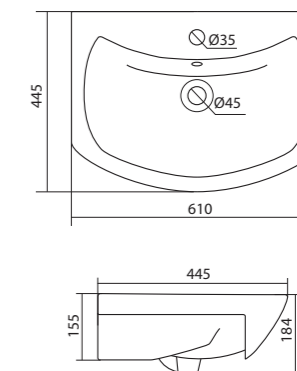

Умывальник Балтика-60

1.WH11.0.246 Умывальник Балтика-60 610x445x184