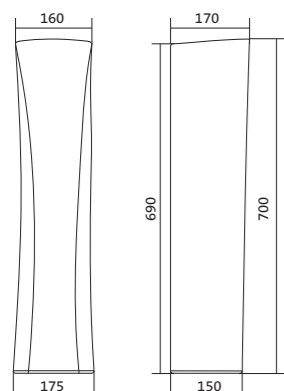

x	y	z	f
500	360	170	148
552	451	198	165
595	488	212	212

Чертеж умывальников Бриз-50, Бриз-55, Бриз-60

Чертеж умывальника Бриз-40

Унитаз-компакт Бриз

	габариты, мм			тип монтажа
	длина	высота	ширина	
Унитаз-компакт Бриз	671	706	390	открытый