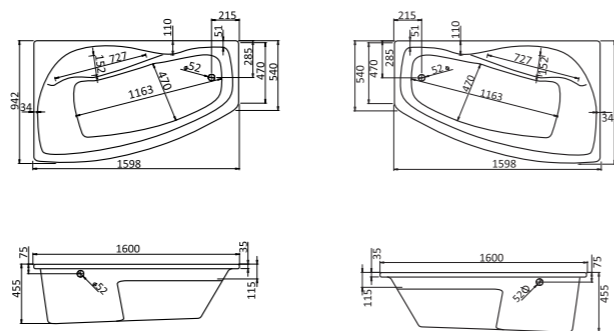

Асимметричная ванна Майорка XL 160x95

Артикул	Название	Глубина, мм	Объем, л	Комплектация
1.WH11.1.991	Майорка XL 160x95 левосторонняя	455	220	1.WH11.2.429 Монтажный комплект 1.WH50.1.649 Фронтальная панель
1.WH11.1.990	Майорка XL 160x95 правосторонняя	455	220	1.WH11.2.429 Монтажный комплект 1.WH50.1.650 Фронтальная панель