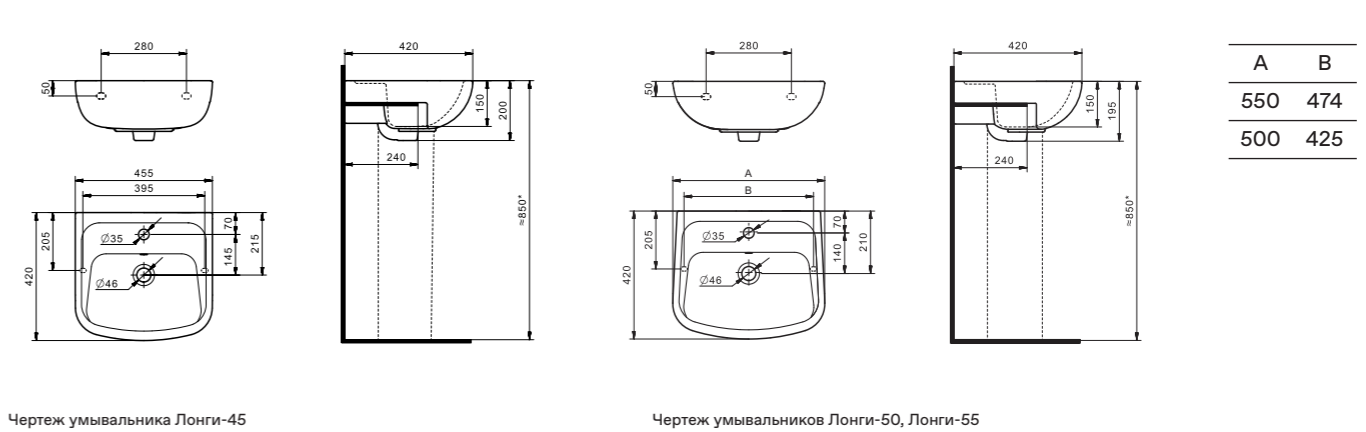

1.WH50.1.753	Умывальник Лонги-45	455x420x200	с отверстием	1.WH11.0.587 Постамент Анимо
1.WH50.1.754	Умывальник Лонги-50	500x420x195	с отверстием	1.WH11.0.587 Постамент Анимо
1.WH50.1.755	Умывальник Лонги-55	550x420x195	с отверстием	1.WH11.0.587 Постамент Анимо
1.WH11.0.587	Постамент Анимо			
1.WH50.1.771	Комплект кронштейнов 250 мм