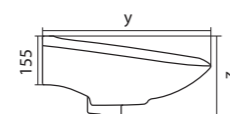

Чертеж умывальников Бриз-50, Бриз-55, Бриз-60