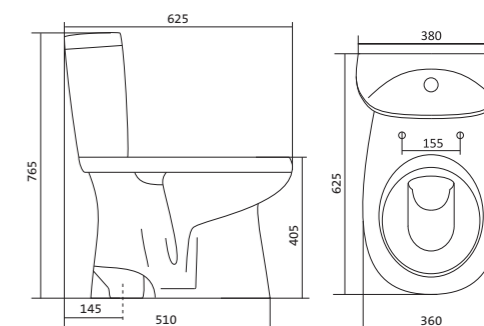

Унитаз-компакт Анимо

	габариты, мм			тип монтажа
	длина	высота	ширина	
Унитаз-компакт Анимо с диагональным выпуском	635	750	380	открытый

Артикул	Комплектация		
1.WH11.0.032	1.WH11.0.393	чаша унитаза Анимо диагональная	1.WH10.7.275 однорежимная арматура
	1.WH11.0.645	бачок Анимо	1.WH30.1.834 полипропиленовое сиденье
	1.WH10.8.693	комплект крепления к полу	
1.WH30.2.134	1.WH11.0.393	чаша унитаза Анимо диагональная	1.WH50.1.712 двухрежимная арматура
	1.WH11.0.645	бачок Анимо	1.WH10.6.914 дюропластовое сиденье
	1.WH10.8.693	комплект крепления к полу	
1.WH30.2.137	1.WH11.0.393	чаша унитаза Анимо диагональная	1.WH50.1.712 двухрежимная арматура
	1.WH11.0.645	бачок Анимо	1.WH10.6.897 дюропластовое сиденье с функцией мягкого закрывания и быстрого снятия
	1.WH10.8.693	комплект крепления к полу	

Унитаз-компакт Анимо

	габариты, мм			тип монтажа
	длина	высота	ширина	
Унитаз-компакт Анимо с вертикальным выпуском	625	765	380	открытый

Артикул	Комплектация		
1.WH11.0.038	1.WH11.0.396	чаша унитаза Анимо вертикальная	1.WH10.7.275 однорежимная арматура
	1.WH11.0.645	бачок Анимо	1.WH30.1.834 полипропиленовое сиденье
	1.WH10.8.693	комплект крепления к полу	
1.WH30.2.133	1.WH11.0.396	чаша унитаза Анимо вертикальная	1.WH50.1.712 двухрежимная арматура
	1.WH11.0.645	бачок Анимо	1.WH10.6.914 дюропластовое сиденье
	1.WH10.8.693	комплект крепления к полу	
1.WH30.2.136	1.WH11.0.396	чаша унитаза Анимо вертикальная	1.WH50.1.712 двухрежимная арматура
	1.WH11.0.645	бачок Анимо	1.WH10.6.897 дюропластовое сиденье с функцией мягкого закрывания и быстрого снятия
	1.WH10.8.693	комплект крепления к полу	