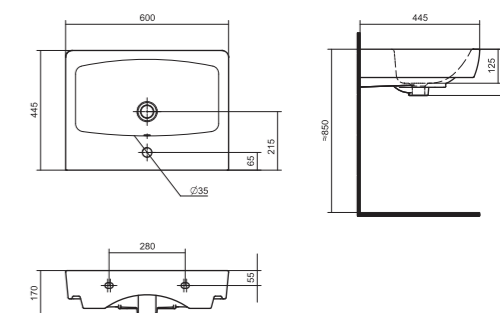

Умывальник Балтика-60

1.WH11.0.246 Умывальник Балтика-60 610x445x184

Умывальник Тигода-55

1.WH30.2.126 Умывальник Тигода-55 550x475x180

Умывальник Нео-60

1.WH30.2.186 Умывальник Нео-60 600x445x170

Умывальник Байкал-60