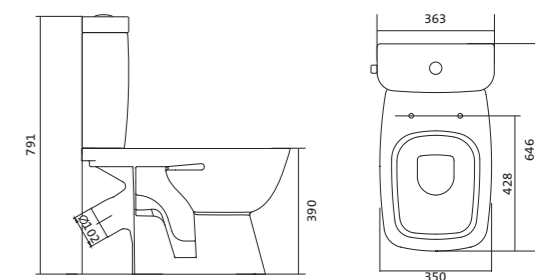

Артикул	Комплектация	
1.WH30.2.408	1.WH30.2.469 чаша унитаза Нео Лайт	1.WH30.2.299 двухрежимная арматура
	1.WH30.2.189 бачок Нео	1.WH30.2.467 дюропластовое сиденье с функцией быстрого снятия
	1.WH10.8.693 комплект крепления к полу	
1.WH30.2.409	1.WH30.2.469 чаша унитаза Нео Лайт	1.WH30.2.299 двухрежимная арматура
	1.WH30.2.189 бачок Нео	1.WH30.2.466 дюропластовое сиденье с функцией мягкого закрывания и быстрого снятия
	1.WH10.8.693 комплект крепления к полу	
1.WH30.2.471	1.WH30.2.469 чаша унитаза Нео Лайт	1.WH30.2.299 двухрежимная арматура
	1.WH30.2.189 бачок Нео	1.WH30.2.449 тонкое дюропластовое сиденье с функцией мягкого закрывания и быстрого снятия
	1.WH10.8.693 комплект крепления к полу