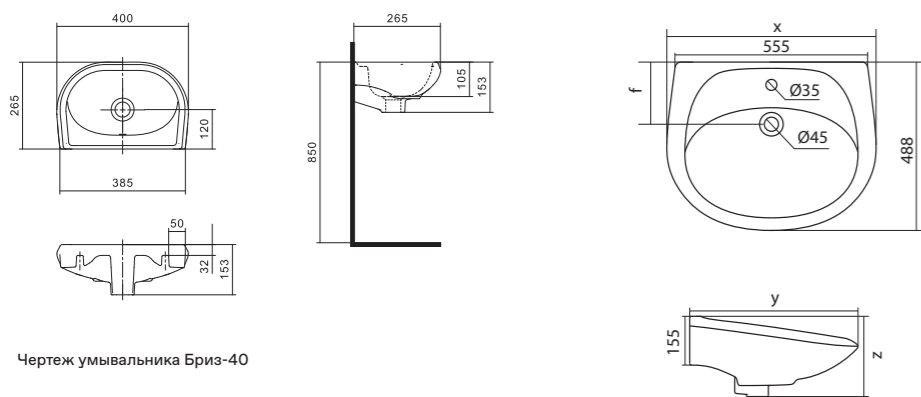

Чертеж умывальника Анимо-40

Чертеж умывальников Анимо-50, Анимо-55, Анимо-60

x	y	z	f
500	392	190	170
550	440	205	200
585	475	202	200

Умывальник Бриз

1.WH11.0.442	Умывальник Бриз-40	400x265x153	левое отверстие	
1.WH11.0.445	Умывальник Бриз-40	400x265x153	правое отверстие	
1.WH11.0.439	Умывальник Бриз-40	400x265x153	без отверстия	
1.WH11.0.451	Умывальник Бриз-50	500x360x170	с отверстием	1.WH11.0.595 Постамент БИЦ
1.WH11.0.448	Умывальник Бриз-50	500x360x170	без отверстия	1.WH11.0.595 Постамент БИЦ
1.WH11.0.460	Умывальник Бриз-55	552x451x198	с отверстием	1.WH11.0.595 Постамент БИЦ
1.WH11.0.457	Умывальник Бриз-55	552x451x198	без отверстия	1.WH11.0.595 Постамент БИЦ
1.WH11.0.466	Умывальник Бриз-60	595x488x212	с отверстием	1.WH11.0.595 Постамент БИЦ
1.WH11.0.463	Умывальник Бриз-60	595x488x212	без отверстия	1.WH11.0.595 Постамент БИЦ
1.WH11.0.595	Постамент БИЦ			