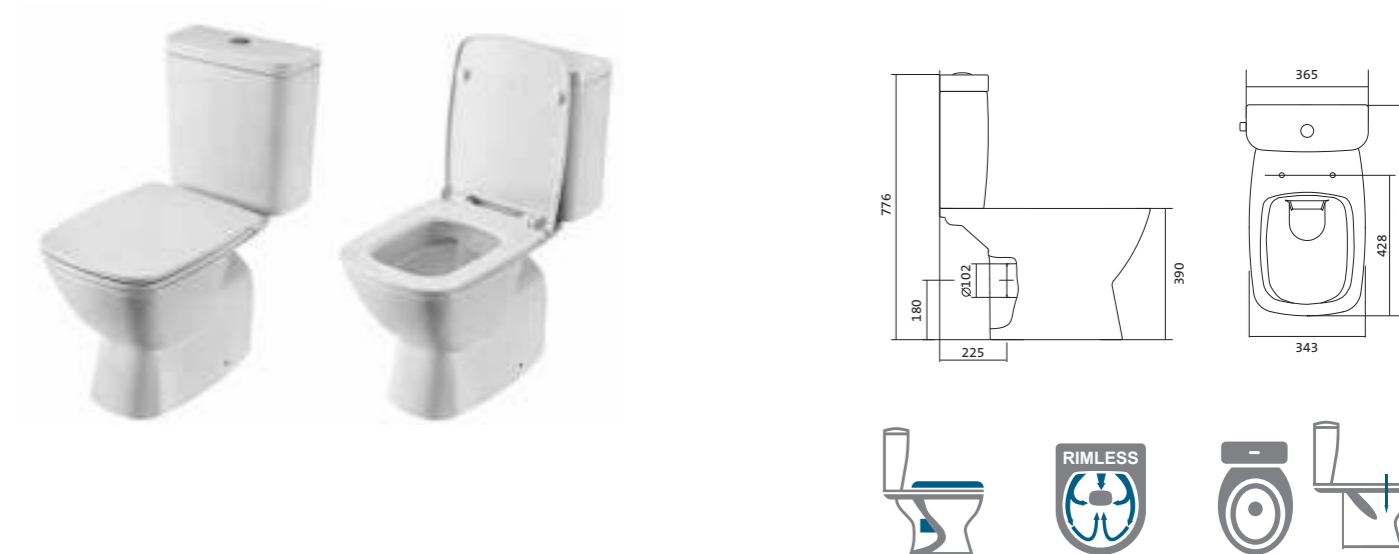

Артикул	Комплектация
1.WH30.2.418	1.WH50.1.604 чаша безободкового унитаза Нео rimless 1.WH30.2.189 бачок Нео 1.WH30.1.852 комплект крепления к полу
	1.WH30.2.299 двухрежимная арматура 1.WH30.2.450 тонкое дюропластовое сиденье с функцией мягкого закрывания и быстрого снятия