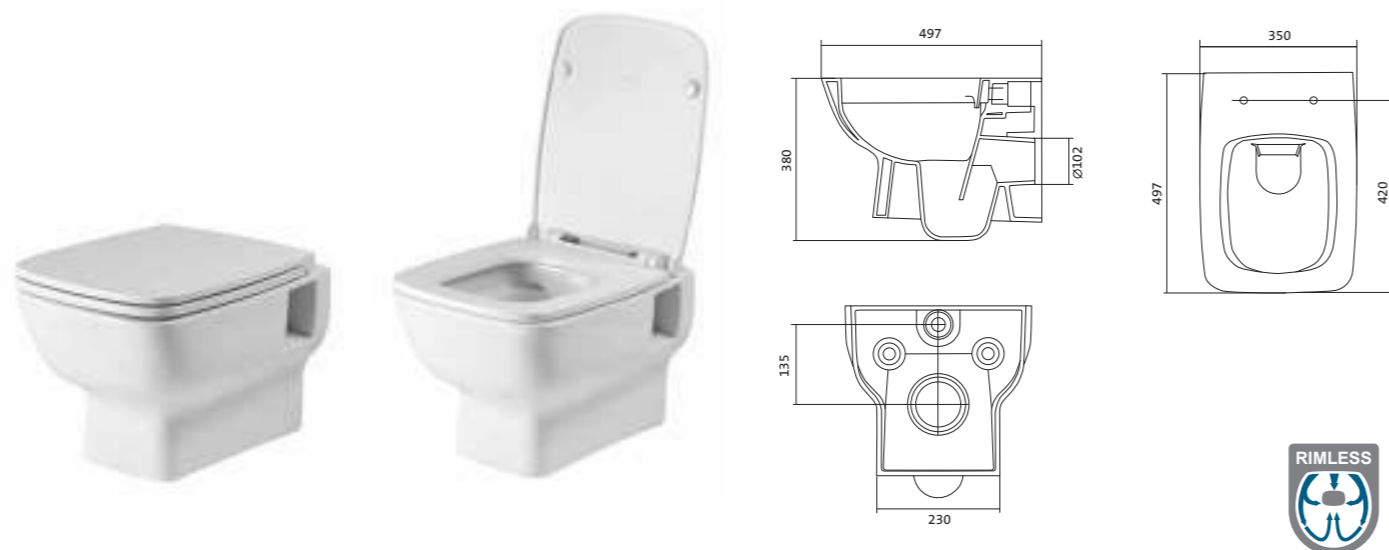

Унитаз подвесной безободковый Neо rimless

габариты, мм

длина   высота   ширина

Унитаз подвесной безободковый Neо rimless	497	380	350

Артикул	Комплектация		
1.WH30.2.411	1.WH30.2.429	чаша унитаза подвесного безободкового Neо rimless	1.WH30.2.450 дюропластовое сиденье с функцией мягкого закрывания и быстрого снятия