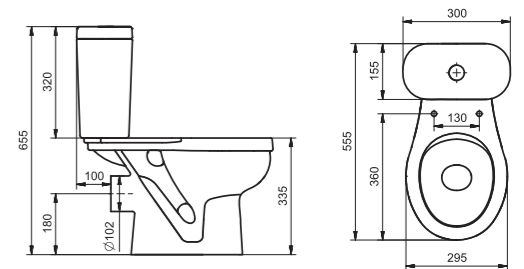

Артикул	Комплектация		
1.WH50.1.741	1.WH50.1.742	чаша унитаза Каспер	1.WH50.1.745 однорежимная арматура
	1.WH50.1.743	бачок с крышкой Каспер	1.WH50.1.765 полипропиленовое сиденье
	1.WH10.8.693	комплект крепления к полу