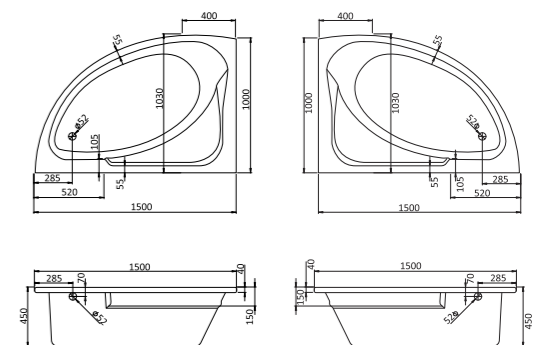

Артикул	Название	Глубина, мм	Объем, л	Комплектация
1.WH11.2.033	Гоа 150x100 левосторонняя	450	240	1.WH11.2.428 Монтажный комплект 1.WH50.1.651 Фронтальная панель
1.WH11.2.032	Гоа 150x100 правосторонняя	450	240	1.WH11.2.428 Монтажный комплект 1.WH50.1.652 Фронтальная панель