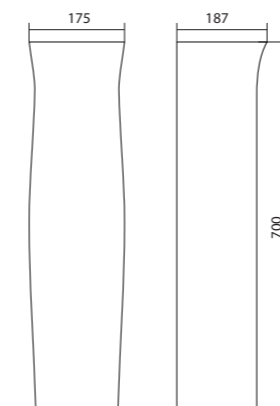

1.WH50.1.753	Умывальник Лонги-45	455x420x200	с отверстием	1.WH11.0.587 Постамент Анимо
1.WH50.1.754	Умывальник Лонги-50	500x420x195	с отверстием	1.WH11.0.587 Постамент Анимо
1.WH50.1.755	Умывальник Лонги-55	550x420x195	с отверстием	1.WH11.0.587 Постамент Анимо
1.WH11.0.587	Постамент Анимо			
1.WH50.1.771	Комплект кронштейнов 250 мм