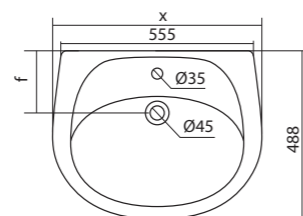

1.WH11.0.442	Умывальник Бриз-40	400x265x153	левое отверстие	
1.WH11.0.445	Умывальник Бриз-40	400x265x153	правое отверстие	
1.WH11.0.439	Умывальник Бриз-40	400x265x153	без отверстия	
1.WH11.0.451	Умывальник Бриз-50	500x360x170	с отверстием	1.WH11.0.595 Постамент БИЦ
1.WH11.0.448	Умывальник Бриз-50	500x360x170	без отверстия	1.WH11.0.595 Постамент БИЦ
1.WH11.0.460	Умывальник Бриз-55	552x451x198	с отверстием	1.WH11.0.595 Постамент БИЦ
1.WH11.0.457	Умывальник Бриз-55	552x451x198	без отверстия	1.WH11.0.595 Постамент БИЦ
1.WH11.0.466	Умывальник Бриз-60	595x488x212	с отверстием	1.WH11.0.595 Постамент БИЦ
1.WH11.0.463	Умывальник Бриз-60	595x488x212	без отверстия	1.WH11.0.595 Постамент БИЦ
1.WH11.0.595	Постамент БИЦ			

x	y	z	f
500	360	170	148
552	451	198	165
595	488	212	212