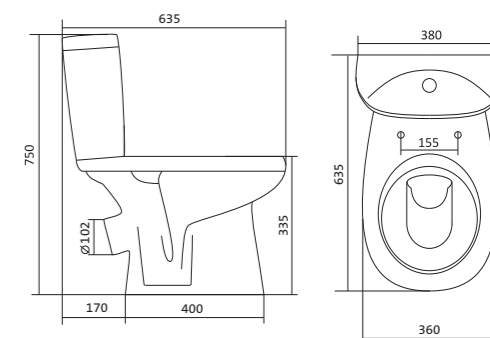

Коллекция АНИМО

Умывальник Анимо

1.WH11.0.490	Умывальник Анимо-40	397x305x160	с отверстием	
1.WH11.0.487	Умывальник Анимо-40	397x305x160	без отверстия	
1.WH11.0.496	Умывальник Анимо-50	500x392x190	с отверстием	1.WH11.0.587 Постамент Анимо
1.WH11.0.493	Умывальник Анимо-50	500x392x190	без отверстия	1.WH11.0.587 Постамент Анимо
1.WH11.0.502	Умывальник Анимо-55	550x440x205	с отверстием	1.WH11.0.587 Постамент Анимо
1.WH11.0.499	Умывальник Анимо-55	550x440x205	без отверстия	1.WH11.0.587 Постамент Анимо
1.WH11.0.508	Умывальник Анимо-60	585x475x202	с отверстием	1.WH11.0.587 Постамент Анимо
1.WH11.0.505	Умывальник Анимо-60	585x475x202	без отверстия	1.WH11.0.587 Постамент Анимо
1.WH11.0.587	Постамент Анимо			

Чертеж умывальника Анимо-40

Чертеж умывальников Анимо-50, Анимо-55, Анимо-60

x	y	z	f
500	392	190	170
550	440	205	200
585	475	202	200

Унитаз-компакт Анимо

	габариты, мм			тип монтажа
	длина	высота	ширина	
Унитаз-компакт Анимо с диагональным выпуском	635	750	380	открытый