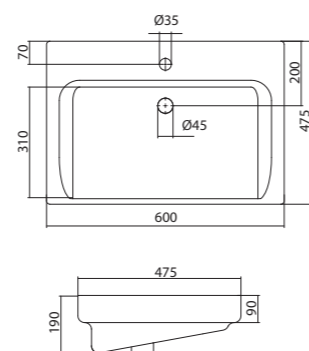

Умывальник Тигода-60

1.WH30.2.082 Умывальник Тигода-60 600x475x190