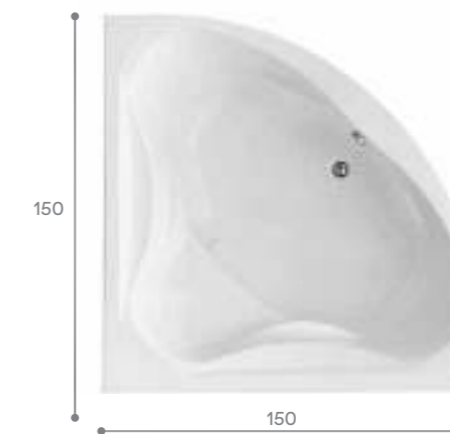

КАРИБЫ

МЕЛВИЛЛ

КАННЫ

САН-ПАУЛУ

Симметричная ванна Карибы 140x140

Артикул	Название	Глубина, мм	Объем, л	Комплектация
1.WH11.1.982	Карибы 140x140	470	320	1.WH11.2.430 Монтажный комплект 1.WH11.2.082 Фронтальная панель