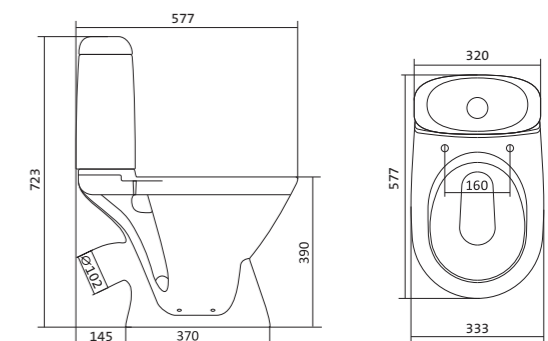

## Унитаз-компакт Бореаль

	габариты, мм			тип монтажа
	длина	высота	ширина	
Унитаз-компакт Бореаль с диагональным выпуском «Антивсплеск»	653	780	370	открытый

Артикул	Комплектация		
1.WH30.1.704	1.WH11.1.553	чаша унитаза Бореаль антивсплеск	1.WH10.7.275 однорежимная арматура
	1.WH11.0.642	бачок Бореаль	1.WH30.1.949 полипропиленовое сиденье
	1.WH10.8.693	комплект крепления к полу	
1.WH30.2.143	1.WH11.1.553	чаша унитаза Бореаль антивсплеск	1.WH50.1.711 двухрежимная арматура
	1.WH11.0.642	бачок Бореаль	1.WH10.6.915 дюропластовое сиденье
	1.WH10.8.693	комплект крепления к полу	
1.WH30.2.146	1.WH11.1.553	чаша унитаза Бореаль антивсплеск	1.WH50.1.711 двухрежимная арматура
	1.WH11.0.642	бачок Бореаль	1.WH30.2.050 дюропластовое сиденье с функцией мягкого закрывания и быстрого снятия
	1.WH10.8.693	комплект крепления к полу	

## Унитаз-компакт Римини

	габариты, мм			тип монтажа
	длина	высота	ширина	
Унитаз-компакт Римини	577	723	333	открытый

Артикул	Комплектация		
1.WH11.1.758	1.WH11.0.427	чаша унитаза Римини	1.WH10.7.275 однорежимная арматура
	1.WH11.0.673	бачок Римини	1.WH30.1.948 полипропиленовое сиденье
	1.WH10.8.693	комплект креплений к полу	
1.WH50.1.523	1.WH11.0.427	чаша унитаза Римини	1.WH30.1.957 двухрежимная арматура
	1.WH11.0.673	бачок Римини	1.WH30.1.948 полипропиленовое сиденье
	1.WH10.8.693	комплект креплений к полу	
1.WH30.2.130	1.WH11.0.427	чаша унитаза Римини	1.WH30.2.451 двухрежимная арматура
	1.WH11.0.673	бачок Римини	1.WH10.6.924 дюропластовое сиденье
	1.WH10.8.693	комплект креплений к полу	