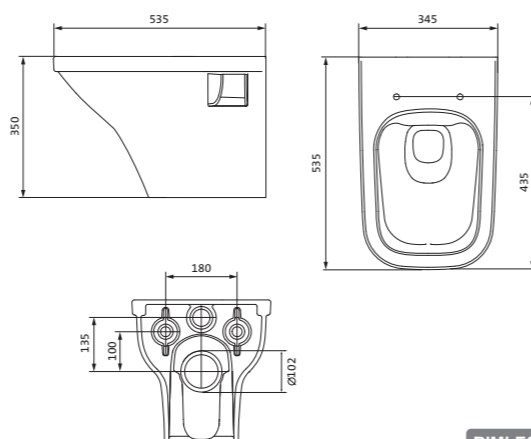

## Унитаз подвесной безободковый Лайн rimless

габариты, мм

	длина	высота	ширина
Унитаз подвесной безободковый Лайн rimless	535	350	345

Артикул	Комплектация		
1.WH50.1.574	1.WH50.1.608	чаша подвесного унитаза Лайн rimless	1.WH50.1.575 тонкое дюропластовое сиденье Лайн