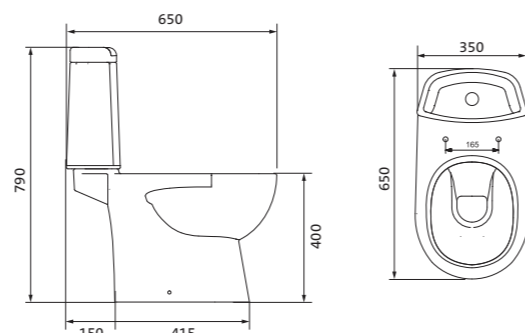

## Унитаз-компакт Юнион

	габариты, мм			тип монтажа
	длина	высота	ширина	
Унитаз-компакт Юнион	680	780	359	скрытый

Артикул	Комплектация
1.WH30.2.420	1.WH30.2.425 чаша унитаза Юнион
	1.WH30.2.426 бачок Юнион
	1.WH30.1.852 комплект крепления к полу
	1.WH30.2.492 двухрежимная арматура
	1.WH50.1.634 тонкое дюропластовое сиденье с функцией мягкого закрывания и быстрого снятия

## Унитаз-компакт Уно

	габариты, мм			тип монтажа
	длина	высота	ширина	
Унитаз-компакт Уно	648	765	355	открытый

Артикул	Комплектация
1.WH50.1.613	1.WH50.1.614 чаша унитаза Уно
	1.WH30.1.856 бачок Уно
	1.WH10.8.693 комплект крепления к полу
	1.WH30.2.104 двухрежимная арматура
	1.WH50.1.618 полипропиленовое сиденье с функцией мягкого закрывания

## Унитаз-компакт Остин

	габариты, мм			тип монтажа
	длина	высота	ширина	
Унитаз-компакт Остин	650	790	350	скрытый

Артикул	Комплектация
1.WH30.2.419	1.WH30.2.427 чаша унитаза Остин
	1.WH30.2.428 бачок Остин
	1.WH30.1.852 комплект крепления к полу
	1.WH30.2.486 двухрежимная арматура
	1.WH30.2.485 тонкое дюропластовое сиденье с функцией мягкого закрывания и быстрого снятия