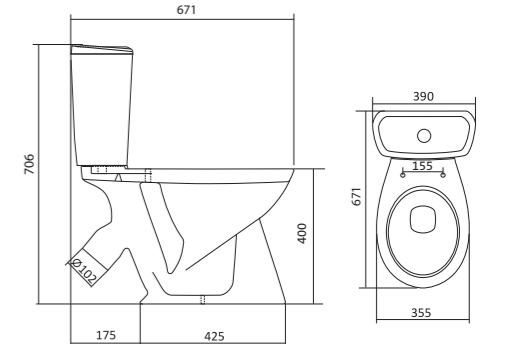

Унитаз-компакт Бриз

	габариты, мм			тип монтажа
	длина	высота	ширина	
Унитаз-компакт Бриз	671	706	390	открытый

Артикул	Комплектация
1.WH20.2.569	1.WH11.0.384 чаша унитаза Бриз 1.WH11.0.639 бачок Бриз 1.WH10.8.693 комплект крепления к полу
1.WH30.2.138	1.WH11.0.384 чаша унитаза Бриз 1.WH11.0.639 бачок Бриз 1.WH10.8.693 комплект крепления к полу
	1.WH10.6.823 однорежимная арматура 1.WH30.1.947 полипропиленовое сиденье 1.WH30.2.105 двухрежимная арматура 1.WH10.6.901 дюрпластовое сиденье