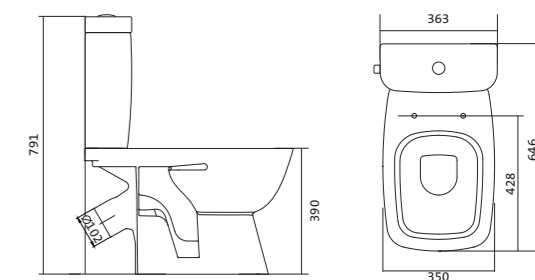

## Унитаз-компакт Нео

габариты, мм тип монтажа

Унитаз-компакт Нео	габариты, мм			скрытый
	длина	высота	ширина	
	648	785	365	

Артикул	Комплектация		
1.WH30.2.187	1.WH30.2.188	чаша унитаза Нео	1.WH30.2.299 двухрежимная арматура
	1.WH30.2.189	бачок Нео	1.WH30.2.192 дюропластовое сиденье
	1.WH30.1.852	комплект крепления к полу	
1.WH30.2.194	1.WH30.2.188	чаша унитаза Нео	1.WH30.2.299 двухрежимная арматура
	1.WH30.2.189	бачок Нео	1.WH30.2.193 дюропластовое сиденье с функцией
	1.WH30.1.852	комплект крепления к полу	мягкого закрывания и быстрого снятия
1.WH30.2.470	1.WH30.2.188	чаша унитаза Нео	1.WH30.2.299 двухрежимная арматура 1.WH30.2.450
	1.WH30.2.189	бачок Нео	тонкое дюропластовое сиденье
	1.WH30.1.852	комплект крепления к полу	с функцией мягкого закрывания и быстрого снятия

## Унитаз-компакт Нео Лайт

габариты, мм тип монтажа

Унитаз-компакт Нео Лайт	габариты, мм			открытый
	длина	высота	ширина	
	646	791	363	

Артикул	Комплектация		
1.WH30.2.408	1.WH30.2.469	чаша унитаза Нео Лайт	1.WH30.2.299 двухрежимная арматура
	1.WH30.2.189	бачок Нео	1.WH30.2.467 дюропластовое сиденье с функцией
	1.WH10.8.693	комплект крепления к полу	быстрого снятия
1.WH30.2.409	1.WH30.2.469	чаша унитаза Нео Лайт	1.WH30.2.299 двухрежимная арматура
	1.WH30.2.189	бачок Нео	1.WH30.2.466 дюропластовое сиденье с функцией
	1.WH10.8.693	комплект крепления к полу	мягкого закрывания и быстрого снятия
1.WH30.2.471	1.WH30.2.469	чаша унитаза Нео Лайт	1.WH30.2.299 двухрежимная арматура
	1.WH30.2.189	бачок Нео	1.WH30.2.449 тонкое дюропластовое сиденье
	1.WH10.8.693	комплект крепления к полу	с функцией мягкого закрывания и быстрого снятия