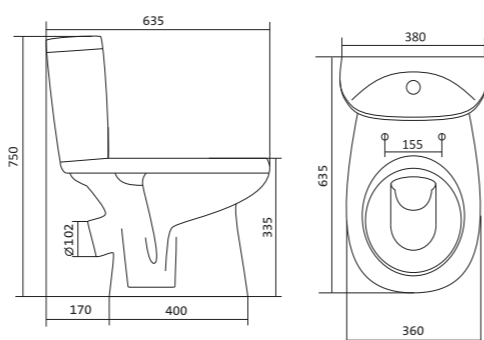

## Унитаз-компакт Римини

	габариты, мм			тип монтажа
	длина	высота	ширина	
Унитаз-компакт Римини	577	723	333	открытый

Артикул	Комплектация		
1.WH11.1.758	1.WH11.0.427	чаша унитаза Римини	1.WH10.7.275 однорежимная арматура
	1.WH11.0.673	бачок Римини	1.WH30.1.948 полипропиленовое сиденье
	1.WH10.8.693	комплект креплений к полу	
1.WH50.1.523	1.WH11.0.427	чаша унитаза Римини	1.WH30.1.957 двухрежимная арматура
	1.WH11.0.673	бачок Римини	1.WH30.1.948 полипропиленовое сиденье
	1.WH10.8.693	комплект креплений к полу	
1.WH30.2.130	1.WH11.0.427	чаша унитаза Римини	1.WH30.2.451 двухрежимная арматура
	1.WH11.0.673	бачок Римини	1.WH10.6.924 дюропластовое сиденье
	1.WH10.8.693	комплект креплений к полу	

## Унитаз-компакт Анимо

	габариты, мм			тип монтажа
	длина	высота	ширина	
Унитаз-компакт Анимо с диагональным выпуском	635	750	380	открытый

Артикул	Комплектация		
1.WH11.0.032	1.WH11.0.393	чаша унитаза Анимо диагональная	1.WH10.7.275 однорежимная арматура
	1.WH11.0.645	бачок Анимо	1.WH30.1.834 полипропиленовое сиденье
	1.WH10.8.693	комплект крепления к полу	
1.WH30.2.134	1.WH11.0.393	чаша унитаза Анимо диагональная	1.WH50.1.712 двухрежимная арматура
	1.WH11.0.645	бачок Анимо	1.WH10.6.914 дюропластовое сиденье
	1.WH10.8.693	комплект крепления к полу	
1.WH30.2.137	1.WH11.0.393	чаша унитаза Анимо диагональная	1.WH50.1.712 двухрежимная арматура
	1.WH11.0.645	бачок Анимо	1.WH10.6.897 дюропластовое сиденье с функцией мягкого закрывания и быстрого снятия
	1.WH10.8.693	комплект крепления к полу	