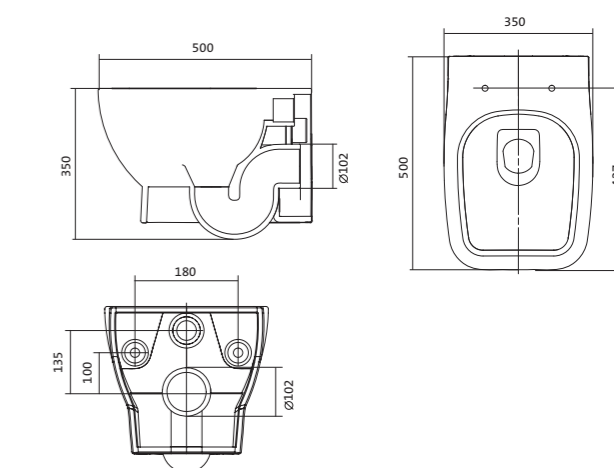

Унитаз подвесной Neo

габариты, мм

	длина	высота	ширина
Унитаз подвесной Neo	500	350	350

Артикул	Комплектация		
1.WH30.2.423	1.WH30.2.430	чаша унитаза подвесного Neo	1.WH30.2.479 дюропластовое сиденье с функцией мягкого закрывания и быстрого снятия
1.WH30.2.410	1.WH30.2.430	чаша унитаза подвесного Neo	1.WH30.2.480 дюропластовое сиденье с функцией быстрого снятия