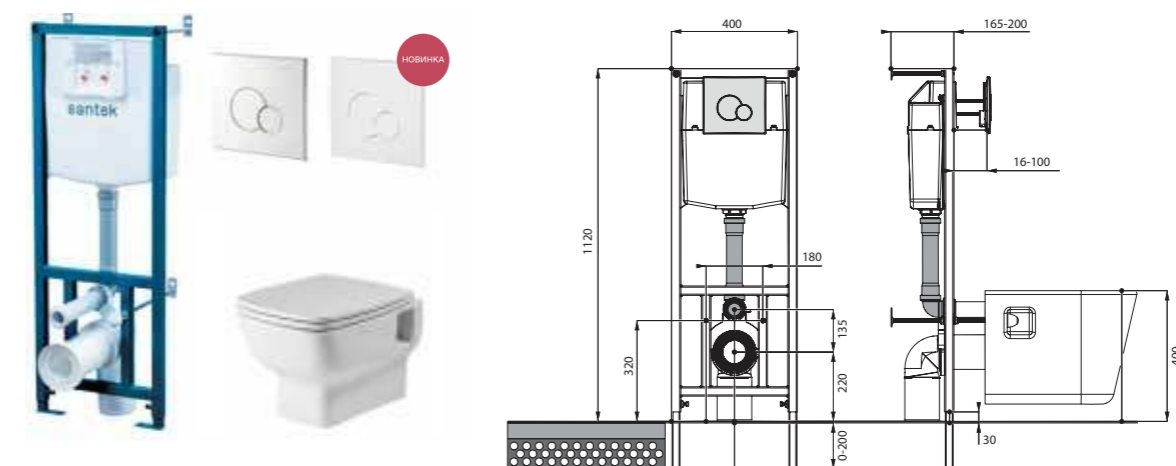

Готовое решение Neо rimless

Артикул	Комплектация	Комплектация	Комплектация
1.WH50.1.758	Пэк Neо rimless (подвесной безободковый унитаз с сиденьем, инсталляция, панель белого цвета)	1.WH50.1.761	инсталляция для унитаза Neо rimless, панель белого цвета
		1.WH50.1.604	чаша подвесного безободкового унитаза Neо rimless
		1.WH30.2.450	тонкое сиденье Neо с функцией мягкого закрывания и быстрого снятия
1.WH50.1.572	ПЭК Neо rimless (подвесной безободковый унитаз с сиденьем, инсталляция, панель хром глянец)	1.WH50.1.762	инсталляция для унитаза Neо rimless, панель хром глянец
		1.WH50.1.604	чаша подвесного безободкового унитаза Neо rimless
		1.WH30.2.450	тонкое сиденье Neо с функцией мягкого закрывания и быстрого снятия