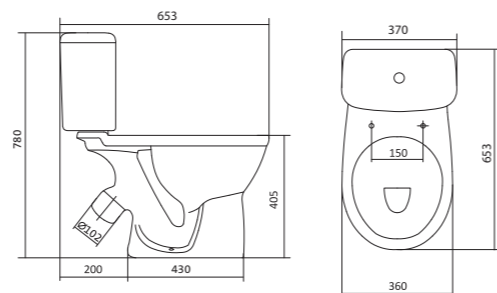

## Унитаз-компакт Остин

	габариты, мм			тип монтажа
	длина	высота	ширина	
Унитаз-компакт Остин	650	790	350	скрытый

Артикул	Комплектация
1.WH30.2.419	1.WH30.2.427 чаша унитаза Остин
	1.WH30.2.428 бачок Остин
	1.WH30.1.852 комплект крепления к полу
	1.WH30.2.486 двухрежимная арматура
	1.WH30.2.485 тонкое дюропластовое сиденье с функцией мягкого закрывания и быстрого снятия

## Унитаз-компакт Бореаль

	габариты, мм			тип монтажа
	длина	высота	ширина	
Унитаз-компакт Бореаль с диагональным выпуском «Антивсплеск»	653	780	370	открытый

Артикул	Комплектация		
1.WH30.1.704	1.WH11.1.553	чаша унитаза Бореаль антивсплеск	1.WH10.7.275 однорежимная арматура
	1.WH11.0.642	бачок Бореаль	1.WH30.1.949 полипропиленовое сиденье
	1.WH10.8.693	комплект крепления к полу	
1.WH30.2.143	1.WH11.1.553	чаша унитаза Бореаль антивсплеск	1.WH50.1.711 двухрежимная арматура
	1.WH11.0.642	бачок Бореаль	1.WH10.6.915 дюропластовое сиденье
	1.WH10.8.693	комплект крепления к полу	
1.WH30.2.146	1.WH11.1.553	чаша унитаза Бореаль антивсплеск	1.WH50.1.711 двухрежимная арматура
	1.WH11.0.642	бачок Бореаль	1.WH30.2.050 дюропластовое сиденье с функцией мягкого закрывания и быстрого снятия
	1.WH10.8.693	комплект крепления к полу	