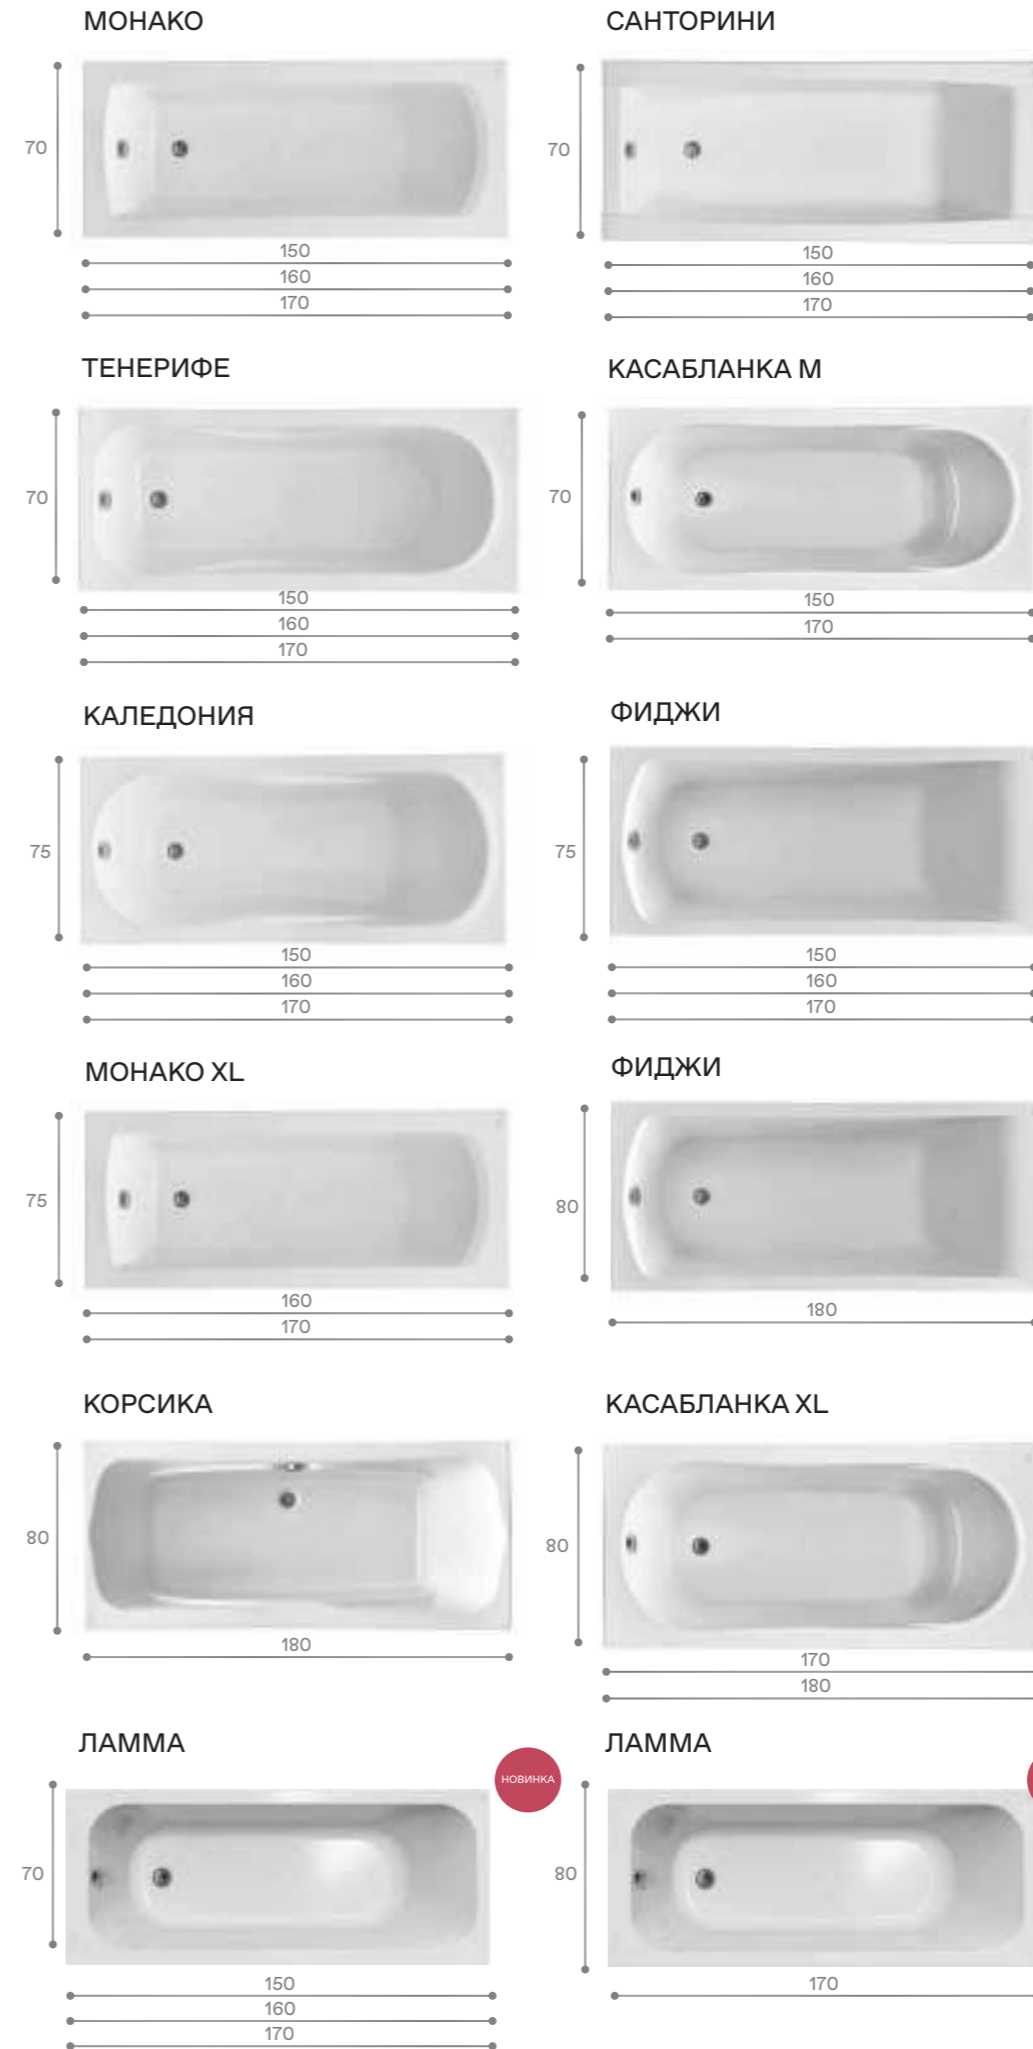

Каркас для прямоугольной ванны

Каркас для асимметричной ванны

Каркас для симметричной ванны

Элегантность и функциональность

Дизайн ванн SanteK создается на основе изучения потребительских предпочтений и пожеланий.

Для помещения любого размера легко выбрать классическую прямоугольную ванну, которая впишется в любой интерьер ванной комнаты и создаст атмосферу уравновешенности и спокойствия. Все модели ванн SanteK отличаются своей функциональностью, практичностью и прослужат вам долгие годы.