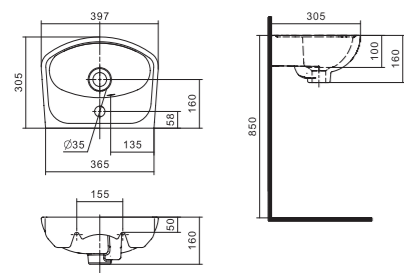

## Умывальник Анимо

1.WH11.0.490	Умывальник Анимо-40	397x305x160	с отверстием	
1.WH11.0.487	Умывальник Анимо-40	397x305x160	без отверстия	
1.WH11.0.496	Умывальник Анимо-50	500x392x190	с отверстием	1.WH11.0.587 Постамент Анимо
1.WH11.0.493	Умывальник Анимо-50	500x392x190	без отверстия	1.WH11.0.587 Постамент Анимо
1.WH11.0.502	Умывальник Анимо-55	550x440x205	с отверстием	1.WH11.0.587 Постамент Анимо
1.WH11.0.499	Умывальник Анимо-55	550x440x205	без отверстия	1.WH11.0.587 Постамент Анимо
1.WH11.0.508	Умывальник Анимо-60	585x475x202	с отверстием	1.WH11.0.587 Постамент Анимо
1.WH11.0.505	Умывальник Анимо-60	585x475x202	без отверстия	1.WH11.0.587 Постамент Анимо
1.WH11.0.587	Постамент Анимо			