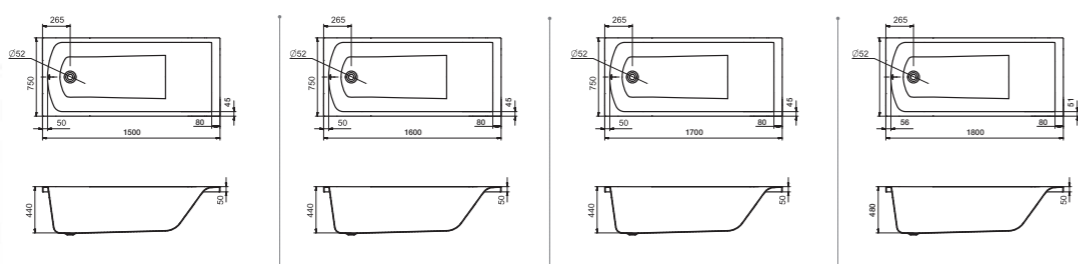

## Прямоугольная ванна Фиджи 150x75 / 160x75 / 170x75 / 180x80

Артикул	Название	Глубина, мм	Объем, л	Комплектация
1.WH50.1.598	Фиджи 150x75	440	190	1.WH50.1.603 Монтажный комплект 1.WH30.2.498 Фронтальная панель 1.WH50.1.599 Боковая панель, левая 1.WH50.1.600 Боковая панель, правая
1.WH50.1.597	Фиджи 160x75	440	210	1.WH50.1.602 Монтажный комплект 1.WH30.2.495 Фронтальная панель 1.WH50.1.599 Боковая панель, левая 1.WH50.1.600 Боковая панель, правая
1.WH50.1.596	Фиджи 170x75	440	220	1.WH50.1.601 Монтажный комплект 1.WH30.2.489 Фронтальная панель 1.WH50.1.599 Боковая панель, левая 1.WH50.1.600 Боковая панель, правая
1.WH50.1.706	Фиджи 180x80	480	300	1.WH30.2.483 Монтажный комплект 1.WH30.2.484 Фронтальная панель 1.WH30.2.444 Боковая панель, левая 1.WH30.2.445 Боковая панель, правая