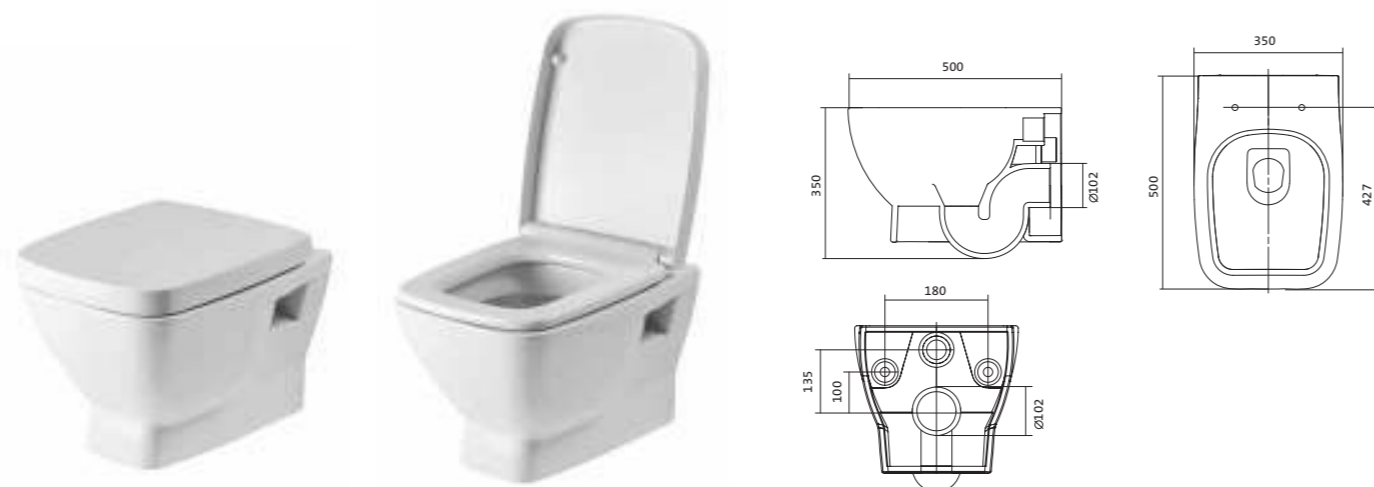

Унитаз подвесной Neо

габариты, мм

длина   высота   ширина

Унитаз подвесной Neо	500	350	350

Артикул	Комплектация		
1.WH30.2.423	1.WH30.2.430	чаша унитаза подвесного Neо	1.WH30.2.479 дюропластовое сиденье с функцией мягкого закрывания и быстрого снятия
1.WH30.2.410	1.WH30.2.430	чаша унитаза подвесного Neо	1.WH30.2.480 дюропластовое сиденье с функцией быстрого снятия