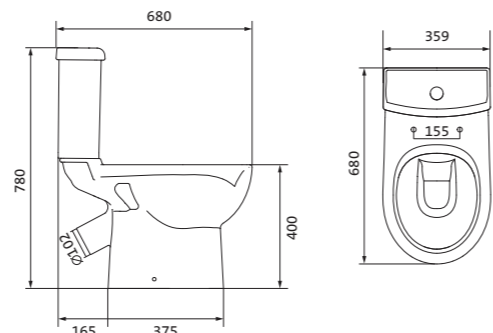

## Унитаз-компакт Нео

габариты, мм тип монтажа

Унитаз-компакт Нео	габариты, мм			скрытый
	длина	высота	ширина	
	648	785	365	

Артикул	Комплектация		
1.WH30.2.187	1.WH30.2.188	чаша унитаза Нео	1.WH30.2.299 двухрежимная арматура
	1.WH30.2.189	бачок Нео	1.WH30.2.192 дюропластовое сиденье
	1.WH30.1.852	комплект крепления к полу	
1.WH30.2.194	1.WH30.2.188	чаша унитаза Нео	1.WH30.2.299 двухрежимная арматура
	1.WH30.2.189	бачок Нео	1.WH30.2.193 дюропластовое сиденье с функцией
	1.WH30.1.852	комплект крепления к полу	мягкого закрывания и быстрого снятия
1.WH30.2.470	1.WH30.2.188	чаша унитаза Нео	1.WH30.2.299 двухрежимная арматура 1.WH30.2.450
	1.WH30.2.189	бачок Нео	тонкое дюропластовое сиденье
	1.WH30.1.852	комплект крепления к полу	с функцией мягкого закрывания и быстрого снятия

## Унитаз-компакт Нео Лайт

габариты, мм тип монтажа

Унитаз-компакт Нео Лайт	габариты, мм			открытый
	длина	высота	ширина	
	646	791	363	

Артикул	Комплектация		
1.WH30.2.408	1.WH30.2.469	чаша унитаза Нео Лайт	1.WH30.2.299 двухрежимная арматура
	1.WH30.2.189	бачок Нео	1.WH30.2.467 дюропластовое сиденье с функцией
	1.WH10.8.693	комплект крепления к полу	быстрого снятия
1.WH30.2.409	1.WH30.2.469	чаша унитаза Нео Лайт	1.WH30.2.299 двухрежимная арматура
	1.WH30.2.189	бачок Нео	1.WH30.2.466 дюропластовое сиденье с функцией
	1.WH10.8.693	комплект крепления к полу	мягкого закрывания и быстрого снятия
1.WH30.2.471	1.WH30.2.469	чаша унитаза Нео Лайт	1.WH30.2.299 двухрежимная арматура
	1.WH30.2.189	бачок Нео	1.WH30.2.449 тонкое дюропластовое сиденье
	1.WH10.8.693	комплект крепления к полу	с функцией мягкого закрывания и быстрого снятия

## Унитаз-компакт Юнион

	габариты, мм			тип монтажа
	длина	высота	ширина	
Унитаз-компакт Юнион	680	780	359	скрытый

Артикул	Комплектация
1.WH30.2.420	1.WH30.2.425 чаша унитаза Юнион
	1.WH30.2.426 бачок Юнион
	1.WH30.1.852 комплект крепления к полу
	1.WH30.2.492 двухрежимная арматура
	1.WH50.1.634 тонкое дюропластовое сиденье с функцией мягкого закрывания и быстрого снятия