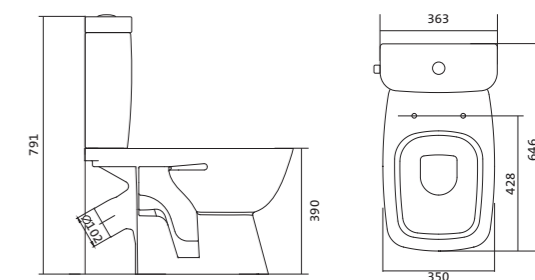

Артикул	Комплектация	
1.WH30.2.408	1.WH30.2.469 чаша унитаза Нео Лайт	1.WH30.2.299 двухрежимная арматура
	1.WH30.2.189 бачок Нео	1.WH30.2.467 дюропластовое сиденье с функцией быстрого снятия
	1.WH10.8.693 комплект крепления к полу	
1.WH30.2.409	1.WH30.2.469 чаша унитаза Нео Лайт	1.WH30.2.299 двухрежимная арматура
	1.WH30.2.189 бачок Нео	1.WH30.2.466 дюропластовое сиденье с функцией мягкого закрывания и быстрого снятия
	1.WH10.8.693 комплект крепления к полу	
1.WH30.2.471	1.WH30.2.469 чаша унитаза Нео Лайт	1.WH30.2.299 двухрежимная арматура
	1.WH30.2.189 бачок Нео	1.WH30.2.449 тонкое дюропластовое сиденье с функцией мягкого закрывания и быстрого снятия
	1.WH10.8.693 комплект крепления к полу