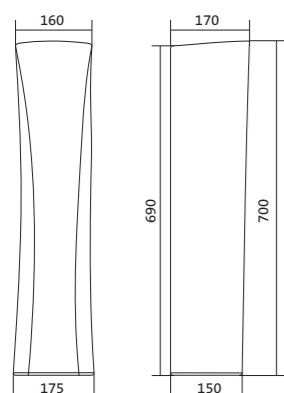

x	y	z	f
500	360	170	148
552	451	198	165
595	488	212	212

Чертеж умывальника Бриз-40

Чертеж умывальников Бриз-50, Бриз-55, Бриз-60

Унитаз-компакт Бриз

	габариты, мм			тип монтажа
	длина	высота	ширина	
Унитаз-компакт Бриз	671	706	390	открытый