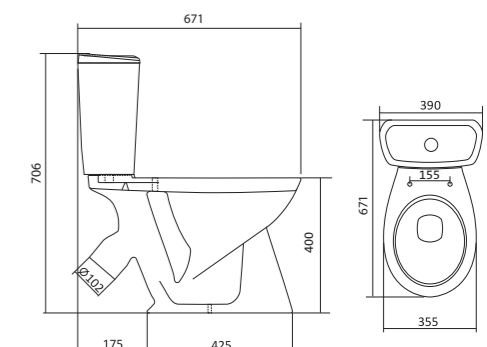

x	y	z	f
500	360	170	148
552	451	198	165
595	488	212	212

Чертеж умывальника Бриз-40

Чертеж умывальников Бриз-50, Бриз-55, Бриз-60

Унитаз-компакт Бриз

	габариты, мм			тип монтажа
	длина	высота	ширина	
Унитаз-компакт Бриз	671	706	390	открытый