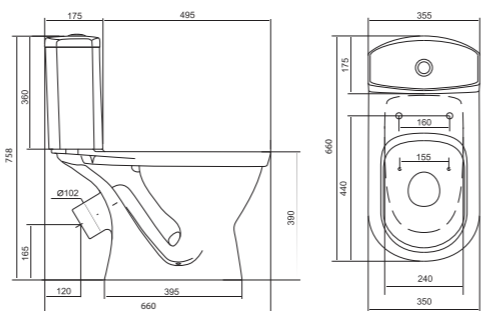

Унитаз-компакт Алькор

	габариты, мм			тип монтажа
	длина	высота	ширина	
Унитаз-компакт Алькор «Антивсплеск»	660	758	355	открытый

Артикул	Комплектация		
1.WH30.2.140	1.WH30.1.859	чаша унитаза Алькор	1.WH30.2.109 двухрежимная арматура
	1.WH30.1.860	бачок унитаза Алькор	1.WH30.1.806 дюропластовое сиденье
	1.WH10.8.693	комплект крепления к полу	
1.WH30.2.196	1.WH30.1.859	чаша унитаза Алькор	1.WH30.2.109 двухрежимная арматура
	1.WH30.1.860	бачок унитаза Алькор	1.WH30.2.198 полипропиленовое сиденье
	1.WH10.8.693	комплект крепления к полу