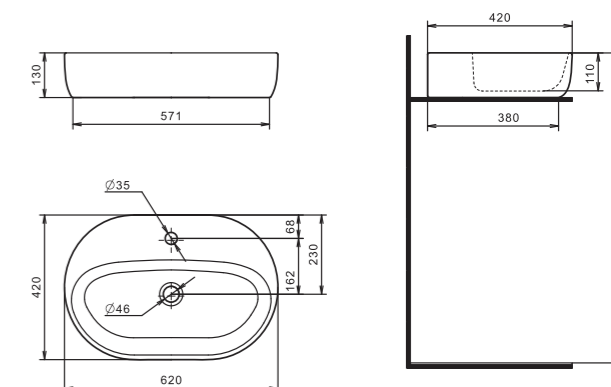

Умывальник Одри 620x420

1.WH50.1.710 Умывальник Одри-62 620x420x130