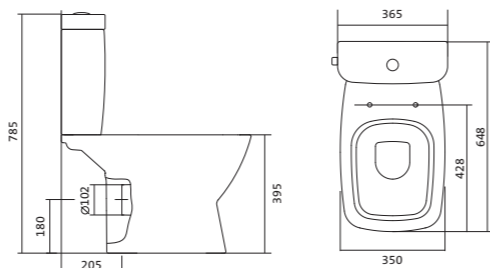

Артикул	Комплектация	
1.WH30.2.187	1.WH30.2.188 чаша унитаза Нео	1.WH30.2.299 двухрежимная арматура
	1.WH30.2.189 бачок Нео	1.WH30.2.192 дюропластовое сиденье
	1.WH30.1.852 комплект крепления к полу	
1.WH30.2.194	1.WH30.2.188 чаша унитаза Нео	1.WH30.2.299 двухрежимная арматура
	1.WH30.2.189 бачок Нео	1.WH30.2.193 дюропластовое сиденье с функцией мягкого закрывания и быстрого снятия
	1.WH30.1.852 комплект крепления к полу	
1.WH30.2.470	1.WH30.2.188 чаша унитаза Нео	1.WH30.2.299 двухрежимная арматура
	1.WH30.2.189 бачок Нео	1.WH30.2.450 тонкое дюропластовое сиденье с функцией мягкого закрывания и быстрого снятия
	1.WH30.1.852 комплект крепления к полу