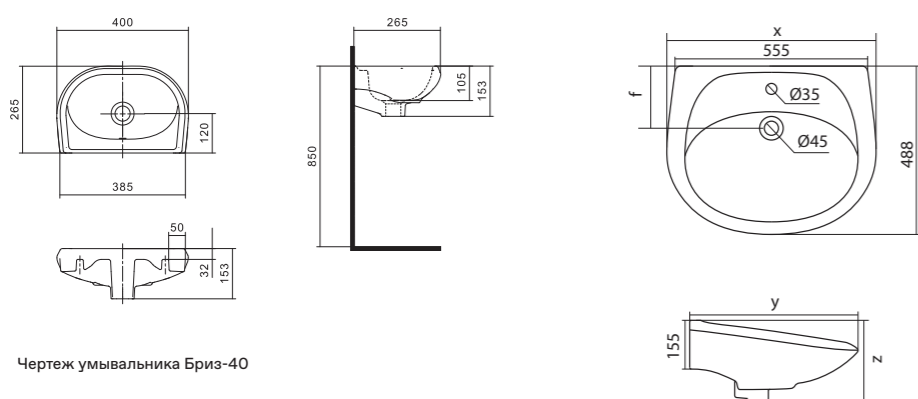

Чертеж умывальника Анимо-40

Чертеж умывальников Анимо-50, Анимо-55, Анимо-60

x	y	z	f
500	392	190	170
550	440	205	200
585	475	202	200

Умывальник Бриз

1.WH11.0.442	Умывальник Бриз-40	400x265x153	левое отверстие	
1.WH11.0.445	Умывальник Бриз-40	400x265x153	правое отверстие	
1.WH11.0.439	Умывальник Бриз-40	400x265x153	без отверстия	
1.WH11.0.451	Умывальник Бриз-50	500x360x170	с отверстием	1.WH11.0.595 Постамент БИЦ
1.WH11.0.448	Умывальник Бриз-50	500x360x170	без отверстия	1.WH11.0.595 Постамент БИЦ
1.WH11.0.460	Умывальник Бриз-55	552x451x198	с отверстием	1.WH11.0.595 Постамент БИЦ
1.WH11.0.457	Умывальник Бриз-55	552x451x198	без отверстия	1.WH11.0.595 Постамент БИЦ
1.WH11.0.466	Умывальник Бриз-60	595x488x212	с отверстием	1.WH11.0.595 Постамент БИЦ
1.WH11.0.463	Умывальник Бриз-60	595x488x212	без отверстия	1.WH11.0.595 Постамент БИЦ
1.WH11.0.595	Постамент БИЦ			