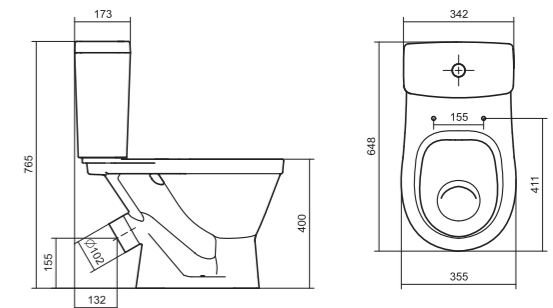

Унитаз-компакт Уно

	габариты, мм			тип монтажа
	длина	высота	ширина	
Унитаз-компакт Уно	648	765	355	открытый