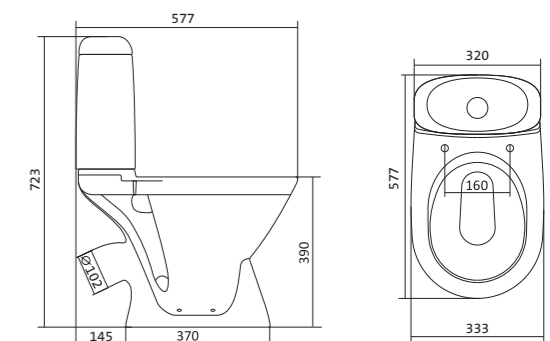

Унитаз-компакт Остин

	габариты, мм			тип монтажа
	длина	высота	ширина	
Унитаз-компакт Остин	650	790	350	скрытый

Артикул	Комплектация
1.WH30.2.419	1.WH30.2.427 чаша унитаза Остин
	1.WH30.2.428 бачок Остин
	1.WH30.1.852 комплект крепления к полу
	1.WH30.2.486 двухрежимная арматура
	1.WH30.2.485 тонкое дюропластовое сиденье с функцией мягкого закрывания и быстрого снятия

Унитаз-компакт Бореаль

	габариты, мм			тип монтажа
	длина	высота	ширина	
Унитаз-компакт Бореаль с диагональным выпуском «Антивсплеск»	653	780	370	открытый

Артикул	Комплектация
1.WH30.1.704	1.WH11.1.553 чаша унитаза Бореаль антивсплеск 1.WH11.0.642 бачок Бореаль 1.WH10.8.693 комплект крепления к полу 1.WH10.7.275 однорежимная арматура 1.WH30.1.949 полипропиленовое сиденье
1.WH30.2.143	1.WH11.1.553 чаша унитаза Бореаль антивсплеск 1.WH11.0.642 бачок Бореаль 1.WH10.8.693 комплект крепления к полу 1.WH50.1.711 двухрежимная арматура 1.WH10.6.915 дюропластовое сиденье
1.WH30.2.146	1.WH11.1.553 чаша унитаза Бореаль антивсплеск 1.WH11.0.642 бачок Бореаль 1.WH10.8.693 комплект крепления к полу 1.WH50.1.711 двухрежимная арматура 1.WH30.2.050 дюропластовое сиденье с функцией мягкого закрывания и быстрого снятия

Унитаз-компакт Римини

	габариты, мм			тип монтажа
	длина	высота	ширина	
Унитаз-компакт Римини	577	723	333	открытый

Артикул	Комплектация
1.WH11.1.758	1.WH11.0.427 чаша унитаза Римини 1.WH11.0.673 бачок Римини 1.WH10.8.693 комплект креплений к полу 1.WH10.7.275 однорежимная арматура 1.WH30.1.948 полипропиленовое сиденье
1.WH50.1.523	1.WH11.0.427 чаша унитаза Римини 1.WH11.0.673 бачок Римини 1.WH10.8.693 комплект креплений к полу 1.WH30.1.957 двухрежимная арматура 1.WH30.1.948 полипропиленовое сиденье
1.WH30.2.130	1.WH11.0.427 чаша унитаза Римини 1.WH11.0.673 бачок Римини 1.WH10.8.693 комплект креплений к полу 1.WH30.2.451 двухрежимная арматура 1.WH10.6.924 дюропластовое сиденье