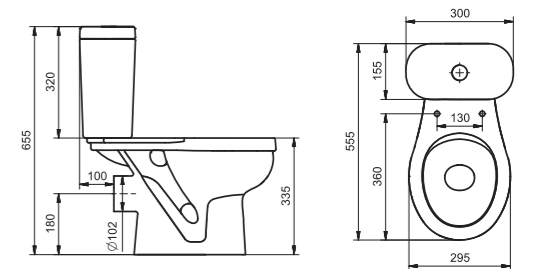

Артикул	Комплектация
1.WH50.1.741	1.WH50.1.742 чаша унитаза Каспер
	1.WH50.1.743 бачок с крышкой Каспер
	1.WH10.8.693 комплект крепления к полу
	1.WH50.1.745 однорежимная арматура
	1.WH50.1.765 полипропиленовое сиденье