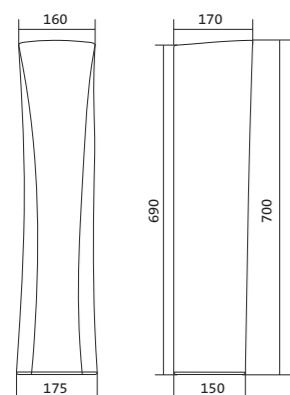

Чертеж умывальника Бриз-40