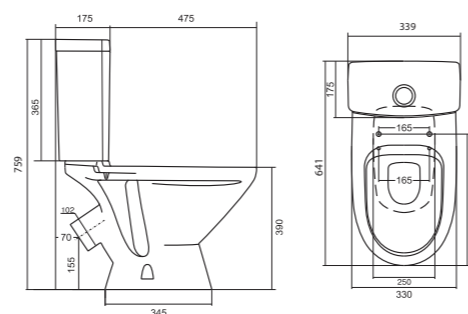

Унитаз-компакт Бриз

	габариты, мм			тип монтажа
	длина	высота	ширина	
Унитаз-компакт Бриз	671	706	390	открытый

Артикул	Комплектация		
1.WH20.2.569	1.WH11.0.384	чаша унитаза Бриз	1.WH10.6.823 однорежимная арматура
	1.WH11.0.639	бачок Бриз	1.WH30.1.947 полипропиленовое сиденье
	1.WH10.8.693	комплект крепления к полу	
1.WH30.2.138	1.WH11.0.384	чаша унитаза Бриз	1.WH30.2.105 двухрежимная арматура
	1.WH11.0.639	бачок Бриз	1.WH10.6.901 дюропластовое сиденье
	1.WH10.8.693	комплект крепления к полу	

Унитаз-компакт Лига

	габариты, мм			тип монтажа
	длина	высота	ширина	
Унитаз-компакт Лига	641	759	339	открытый

Артикул	Комплектация		
1.WH30.2.141	1.WH30.1.855	чаша Лига	1.WH30.2.104 двухрежимная арматура
	1.WH30.1.856	бачок Лига	1.WH10.6.906 дюропластовое сиденье
	1.WH10.8.693	комплект крепления к полу	
1.WH30.2.197	1.WH30.1.855	чаша Лига	1.WH30.2.104 двухрежимная арматура
	1.WH30.1.856	бачок Лига	1.WH30.2.199 полипропиленовое сиденье
	1.WH10.8.693	комплект крепления к полу	