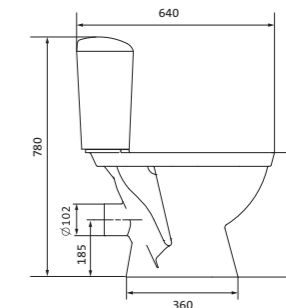

Унитаз-компакт Паллада

	габариты, мм			тип монтажа
	длина	высота	ширина	
Унитаз-компакт Паллада	640	780	370	открытый

Артикул	Комплектация
1.WH30.2.371	1.WH30.2.372 чаша унитаза Паллада
	1.WH30.2.373 бачок унитаза Паллада
	1.WH10.8.693 комплект крепления к полу
1.WH30.2.376	1.WH30.2.372 чаша унитаза Паллада
	1.WH30.2.373 бачок унитаза Паллада
	1.WH10.8.693 комплект крепления к полу
	1.WH30.2.382 двухрежимная арматура
	1.WH30.2.377 полипропиленовое сиденье
	1.WH30.2.382 двухрежимная арматура
	1.WH30.2.378 дюропластовое сиденье