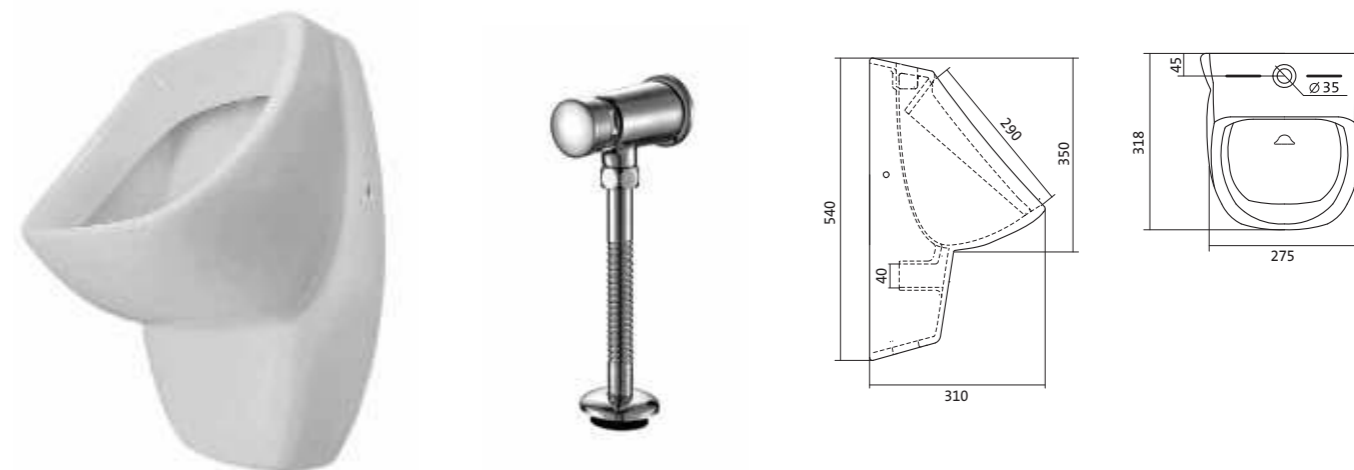

Писсуар Гала

габариты, мм

	длина	высота	ширина
Писсуар Гала	318	540	275

Артикул Приобретаются отдельно