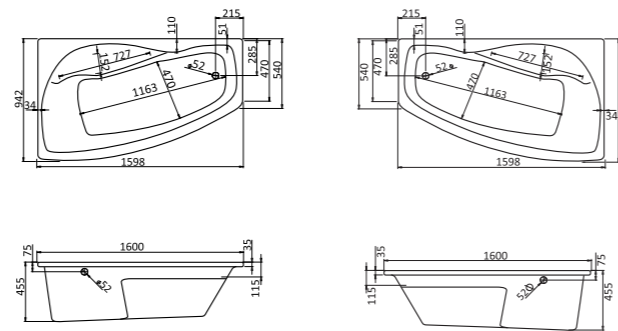

Асимметричная ванна Майорка XL 160x95

Артикул	Название	Глубина, мм	Объем, л	Комплектация
1.WH11.1.991	Майорка XL 160x95 левосторонняя	455	220	1.WH11.2.429 Монтажный комплект 1.WH50.1.649 Фронтальная панель
1.WH11.1.990	Майорка XL 160x95 правосторонняя	455	220	1.WH11.2.429 Монтажный комплект 1.WH50.1.650 Фронтальная панель