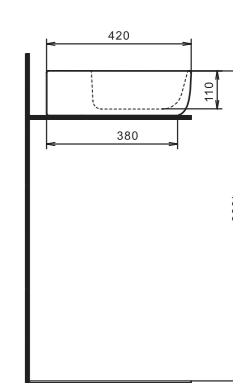

Умывальник Одри 620x420

1.WH50.1.710 Умывальник Одри-62 620x420x130