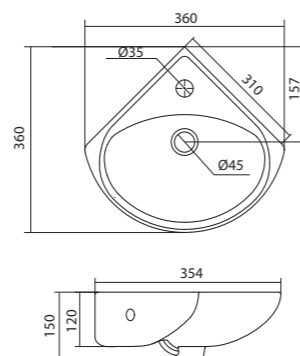

Умывальник Ирис-36

1.WH11.0.514	Умывальник Ирис-36	360x354x150	угловой, с отверстием под смеситель
--------------	--------------------	-------------	-------------------------------------

Умывальник Пилот-50