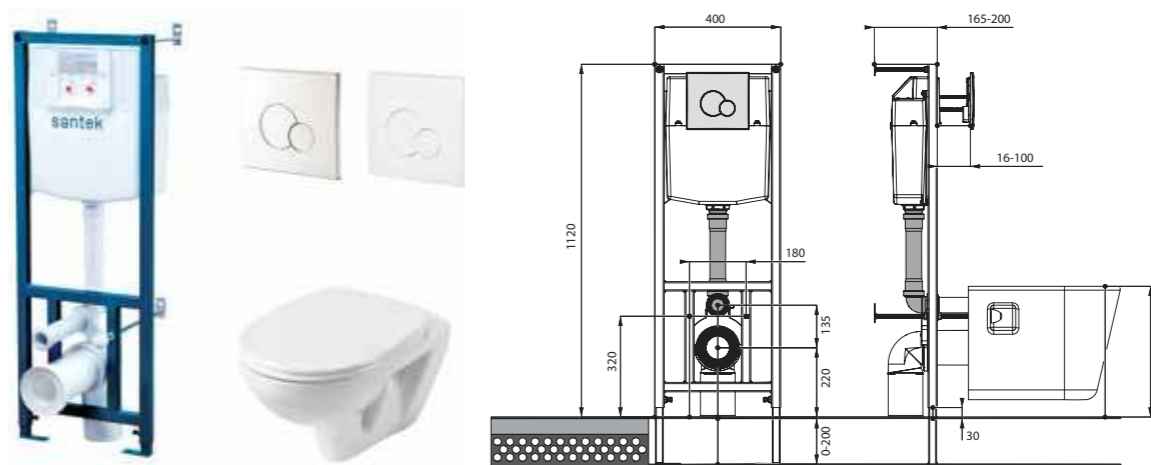

Бореаль

Артикул	Комплектация
1.WH30.2.464	Пэк Бореаль (подвесной унитаз с сиденьем, инсталляция, панель белого цвета)
	1.WH30.2.253 чаша унитаза подвесного Бореаль
	1.WH50.1.688 тонкое сиденье Бореаль с функцией мягкого закрывания и быстрого снятия
1.WH50.1.544	Пэк Бореаль (подвесной унитаз с сиденьем, инсталляция, панель хром глянец)
	1.WH30.2.253 чаша унитаза подвесного Бореаль
	1.WH50.1.688 тонкое сиденье Бореаль с функцией мягкого закрывания и быстрого снятия
1.WH30.2.464	1.WH50.1.761 инсталляция для унитаза Бореаль / Нео, панель хром глянец
	1.WH30.2.253 чаша унитаза подвесного Бореаль
	1.WH50.1.688 тонкое сиденье Бореаль с функцией мягкого закрывания и быстрого снятия
1.WH50.1.544	1.WH50.1.762 инсталляция для унитаза Бореаль / Нео, панель хром глянец
	1.WH30.2.253 чаша унитаза подвесного Бореаль
	1.WH50.1.688 тонкое сиденье Бореаль с функцией мягкого закрывания и быстрого снятия