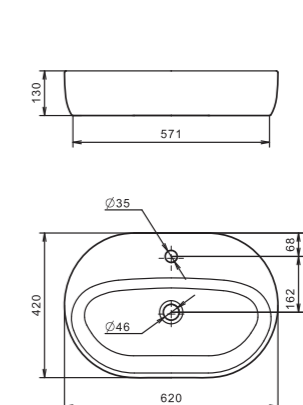

Умывальник Одри 620x420

1.WH50.1.710 Умывальник Одри-62 620x420x130