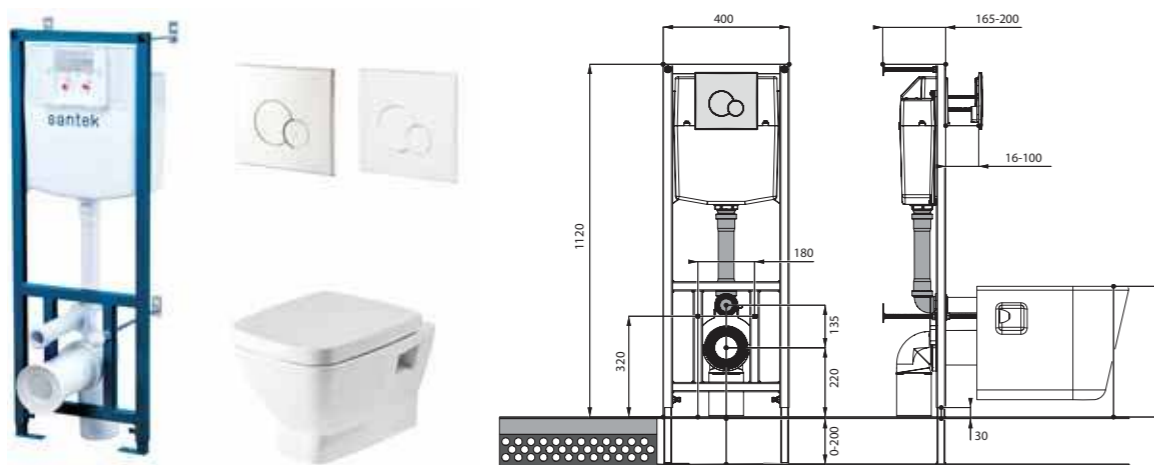

Нео

Артикул	Комплектация
1.WH30.2.463	Пэк Нео (подвесной унитаз с сиденьем, инсталляция, панель белого цвета)
	1.WH30.2.430 чаша унитаза подвесного Нео
	1.WH30.2.479 сиденье Нео с функцией мягкого закрывания и быстрого снятия
1.WH50.1.543	Пэк Нео (подвесной унитаз с сиденьем, инсталляция, панель хром глянец)
	1.WH30.2.430 чаша унитаза подвесного Нео
	1.WH30.2.479 сиденье Нео с функцией мягкого закрывания и быстрого снятия
1.WH30.2.463	1.WH50.1.761 инсталляция для унитаза Бореаль / Нео, панель белого цвета
	1.WH30.2.430 чаша унитаза подвесного Нео
	1.WH30.2.479 сиденье Нео с функцией мягкого закрывания и быстрого снятия
1.WH50.1.543	1.WH50.1.762 инсталляция для унитаза Бореаль / Нео, панель хром глянец
	1.WH30.2.430 чаша унитаза подвесного Нео
	1.WH30.2.479 сиденье Нео с функцией мягкого закрывания и быстрого снятия