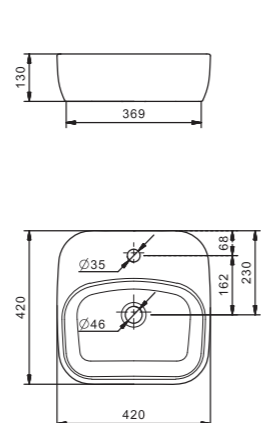

Умывальник Одри 420x420

1.WH50.1.709 Умывальник Одри-42 420x420x130