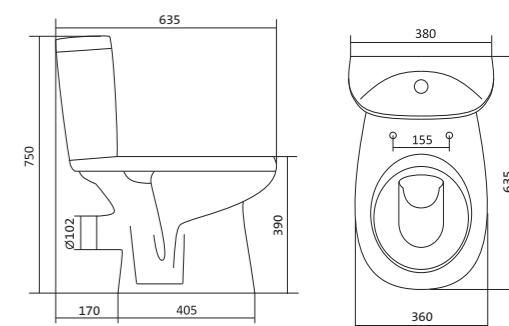

Артикул	Комплектация	
1.WH11.0.035	1.WH11.0.390	чаша унитаза Анимо горизонтальная
	1.WH11.0.645	бачок Анимо
	1.WH10.8.693	комплект крепления к полу
1.WH30.2.132	1.WH11.0.390	чаша унитаза Анимо горизонтальная
	1.WH11.0.645	бачок Анимо
	1.WH10.8.693	комплект крепления к полу
1.WH30.2.135	1.WH11.0.390	чаша унитаза Анимо горизонтальная
	1.WH11.0.645	бачок Анимо
	1.WH10.8.693	комплект крепления к полу

1.WH10.7.275 однорежимная арматура
1.WH30.1.834 полипропиленовое сиденье

1.WH50.1.712 двухрежимная арматура
1.WH10.6.914 дюропластовое сиденье

1.WH50.1.712 двухрежимная арматура
1.WH10.6.897 дюропластовое сиденье с функцией мягкого закрывания и быстрого снятия