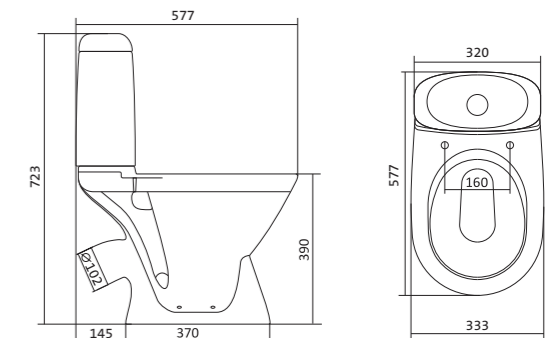

Унитаз-компакт Бореаль

	габариты, мм			тип монтажа
	длина	высота	ширина	
Унитаз-компакт Бореаль с диагональным выпуском «Антивсплеск»	653	780	370	открытый

Артикул	Комплектация
1.WH30.1.704	1.WH11.1.553 чаша унитаза Бореаль антивсплеск 1.WH11.0.642 бачок Бореаль 1.WH10.8.693 комплект крепления к полу 1.WH10.7.275 однорежимная арматура 1.WH30.1.949 полипропиленовое сиденье
1.WH30.2.143	1.WH11.1.553 чаша унитаза Бореаль антивсплеск 1.WH11.0.642 бачок Бореаль 1.WH10.8.693 комплект крепления к полу 1.WH50.1.711 двухрежимная арматура 1.WH10.6.915 дюропластовое сиденье
1.WH30.2.146	1.WH11.1.553 чаша унитаза Бореаль антивсплеск 1.WH11.0.642 бачок Бореаль 1.WH10.8.693 комплект крепления к полу 1.WH50.1.711 двухрежимная арматура 1.WH30.2.050 дюропластовое сиденье с функцией мягкого закрывания и быстрого снятия

Унитаз-компакт Римини

	габариты, мм			тип монтажа
	длина	высота	ширина	
Унитаз-компакт Римини	577	723	333	открытый

Артикул	Комплектация
1.WH11.1.758	1.WH11.0.427 чаша унитаза Римини 1.WH11.0.673 бачок Римини 1.WH10.8.693 комплект креплений к полу 1.WH10.7.275 однорежимная арматура 1.WH30.1.948 полипропиленовое сиденье
1.WH50.1.523	1.WH11.0.427 чаша унитаза Римини 1.WH11.0.673 бачок Римини 1.WH10.8.693 комплект креплений к полу 1.WH30.1.957 двухрежимная арматура 1.WH30.1.948 полипропиленовое сиденье
1.WH30.2.130	1.WH11.0.427 чаша унитаза Римини 1.WH11.0.673 бачок Римини 1.WH10.8.693 комплект креплений к полу 1.WH30.2.451 двухрежимная арматура 1.WH10.6.924 дюропластовое сиденье