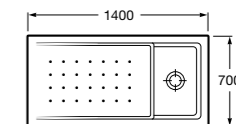

**Керамические душевые поддоны**

**Malta Walk-In**

Керамический душевой поддон с противоскользящим покрытием и с платформой венге.

373524000