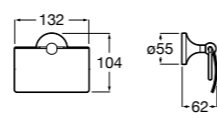

Classica

816811001 Держатель для туалетной бумаги с крышкой.