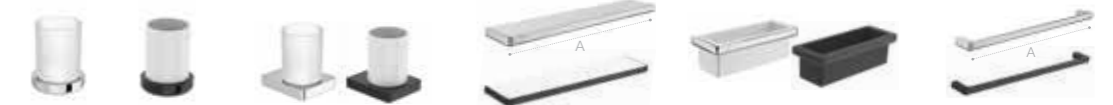

A | 60 | 30

A | 60 | 45 | 30

Полотенцедержатель двойной Стр. 508   Решетка для полотенца Стр. 508   Держатель для туалетной бумаги с крышкой Стр. 510   Держатель для туалетной бумаги без крышки Стр. 511   Держатель для туалетной бумаги без крышки Стр. 512