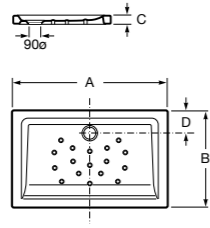

Malta

Керамический душевой поддон.

	A	B	C	D
373516000	1200	800	65	180
373517000	1000	800	65	180
373505000	1200	750	65	175
373506000	1000	750	65	170
37450C000	1200	700	65	175
37450D000	1000	700	65	170
37450E000	900	700	65	170
373513000	1200	700	80	175
373512000	1000	700	80	170
373519000	900	700	80	170