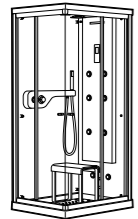

Душевые ограждения

Кабины с гидромассажем