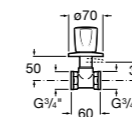

Brava

5A1630C00 Встраиваемый вентиль. 3/4". Синий указатель (холодная).

5A0630C00 Встраиваемый вентиль. 3/4". Красный указатель (горячая).