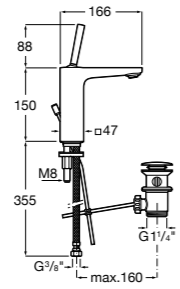

Pais ©

5A306DC00 Смеситель для раковины с ручкой-джойстиком, донным клапаном и гибкой подводкой.

Naia

5A3296C00 Смеситель для раковины, гладкий корпус, с донным клапаном с системой click-clack и гибкой подводкой. Cold start.

5A3A96.0 Смеситель для раковины, гладкий корпус, с гибкой подводкой. Cold start. Покрытие Everlux.