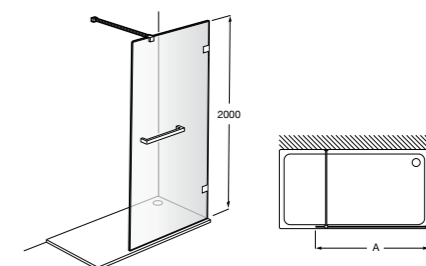

Душевые ограждения / 2 стены / Walk-in

Mistral Standard DF

Фиксированное стеклянное ограждение для душа с держателем для полотенца из нержавеющей стали. Включает обработку Maxiclean.

	Ширина (A)
AM25910012M	1000
AM25912012M	1200
AM25914012M	1400

Размеры в мм