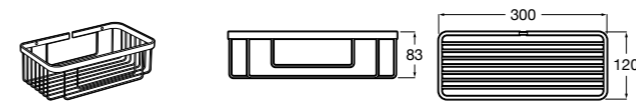

Hotel's
816730001 Контейнер решетчатый.