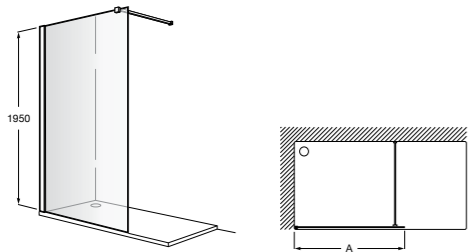

Ura Standard DF

DF - Фиксированное стеклянное ограждение для душа. Прозрачное стекло, профиль цвета – блестящий хром. Предел до стены 25 мм. Включает обработку Maxiclean.

	Ширина (A)
AM16910012M	1000
AM16912012M	1200
AM16914012M	1400