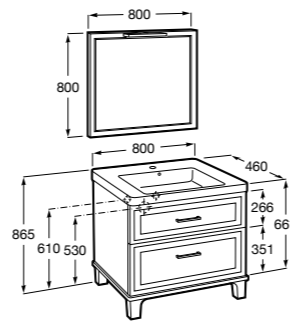

Domi ©

1. **857536806** Мебельный модуль.
   3270M0004 Раковина мебельная The Gap Plus 800x460.
   ZRU9302689 Зеркало The Gap Original 800.

Также возможна комплектация раковинами

1. **32799C000** Victoria Unik 800
   3279A4000 Раковина The Gap 800.
   851546XXX Комплект. Включает в себя: мебельный модуль и раковину.
   851539XXX Готовое решение. Включает в себя: мебельный модуль, раковину и зеркало Eidos.

Дополнительно:

1. **816830485** Каркас без полотенцедержателя (1 шт.).
   816831485 Каркас с полотенцедержателем (1 шт.).

Romea ©

1. **851582XXX** UNIK - Модуль для раковины с 2 ящиками и раковина.
   851589XXX Готовое решение - модуль для раковины с двумя ящиками, раковина, зеркало.

The Gap Original

1. **ZRU9302733** Мебельный модуль белый матовый.
   ZRU9302878 Мебельный модуль белый глянцевый.
   ZRU9302741 Мебельный модуль фиолетовый.
   327471000 Раковина The Gap Original 700.

Ronda

1. **ZRU9303003** Мебельный модуль бетон/белый матовый.
   ZRU9302964 Мебельный модуль белый глянец/антрацит.
   327471000 Раковина The Gap Original 700.

The Gap ©

1. **851477XXX** UNIK - Комплект мебели с 2 ящиками и раковины.
   851510XXX PACK - Комплект мебели с 2 ящиками, раковины и зеркала Eidos.
   816826339 Набор из 2 ножек 335 мм для мебели UNIK с 2 ящиками.
   816826458 Набор из 2 ножек 335 мм для мебели UNIK с 2 ящиками.

The Gap ©

1. **851485XXX** UNIK - Комплект мебели с 3 ящиками и раковины.
   851518XXX PACK - Комплект мебели с 3 ящиками, раковины и зеркала Eidos.
   816827339 Набор из 4 ножек 110 мм для мебели UNIK с 3 ящиками.
   816827458 Набор из 4 ножек 110 мм для мебели UNIK с 3 ящиками.

Up

1. **ZRU9303011** Мебельный модуль белый глянец.
   327471000 Раковина The Gap Original 700.

Размеры в мм

Мебельные модули для одной раковины 600 мм

Beyond ©

1. **851452XXX** UNIK - Комплект мебели с двумя ящиками с ручками и раковиной из материала FINECERAMIC®.

Beyond