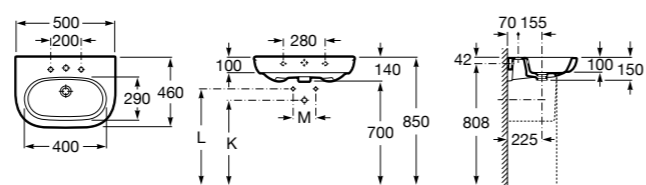

### Meridian

**325244000** Настенная керамическая раковина. Смеситель не входит в комплект.

**335240000** Пьедестал для керамической раковины.

**337241000** Полуьедестал для керамической раковины.

Размеры в мм