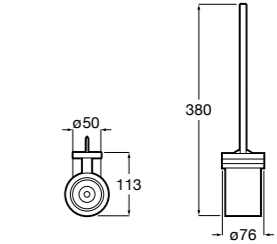

Compas

817434001 Настенный держатель для щетки.