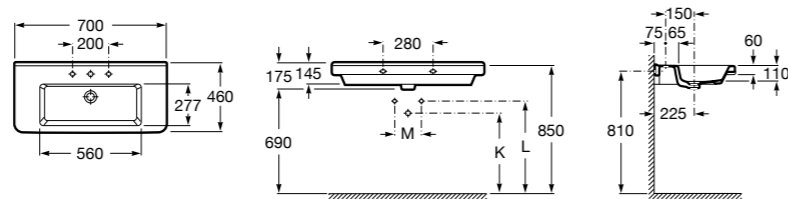

Размеры в мм

**Dama Retro**

**320321001** Настенная керамическая раковина. Пьедестал и смеситель не входят в комплект.

**331325001** Пьедестал для керамической раковины.

**Dama**

**327782000** Настенная керамическая раковина. Смеситель не входит в комплект.