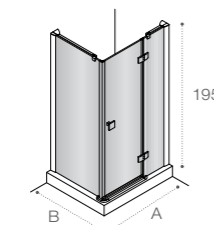

A | 80 | 90 | 100 |
B | 70 | 75 | 80 | 90 |

Metropolis
□ 446