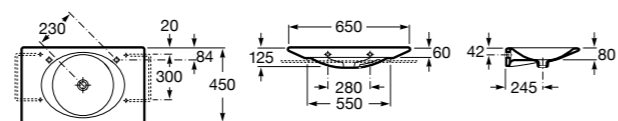

### Hall Asimetrico

- 327620000** Настенная или накладная керамическая раковина. Смеситель не входит в комплект.  
**337621000** Полуьпедестал для керамической раковины.