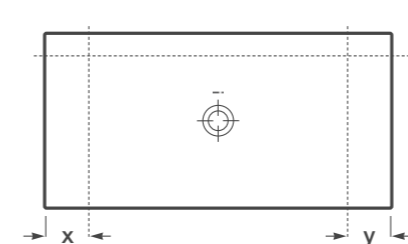

$z \leq 100 \text{ мм}$
 $x + y \leq 200 \text{ мм}$