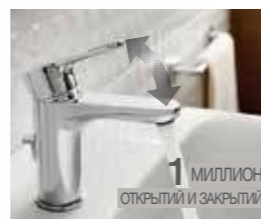

Экономия

Технология Cold Start позволяет уменьшить потребление энергии.

Долговечность

Керамический картридж проверен более чем одним миллионом циклов открытия и закрытия.