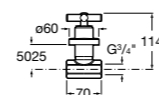

Loft

5A1643C00 Встраиваемый вентиль. 3/4". F-указатель (холодная).

5A1943C00 Встраиваемый вентиль. 3/4". C-указатель (горячая).