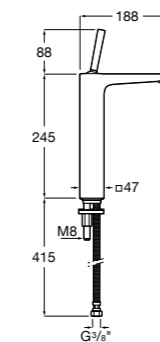

Pals ©

5A376DC00 Смеситель для раковины с высоким изливом, с ручкой-джойстиком, гладкий корпус, с донным клапаном с системой click-clack и гибкой подводкой.