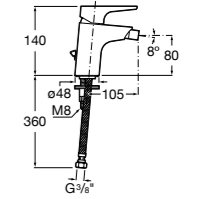

Размеры в мм

**Atlas**

**5A6090C00** Смеситель для биде с регулятором направления потока, донным клапаном и гибкой подводкой.

**Atlas**

**5A6190C00** Смеситель для биде с регулятором направления потока, цепочкой и гибкой подводкой.