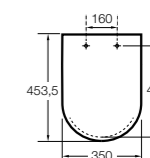

### The Gap Comfort

**801472..4** Сиденье и крышка с механизмом «мягкое закрытие» для унитаза.

**801470..4** Сиденье и крышка для унитаза.