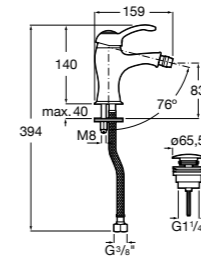

Carmen

5A604BC00 Смеситель для биде с регулятором направления потока, гладким корпусом, донным клапаном click-clack и гибкой подводкой.