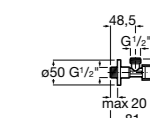

Запорный кран

525165800 Угловой запорный кран 1/2" - 3/8" (шаровый механизм, пластиковая ручка).

525165900 Угловой запорный кран 1/2" - 1/2" (шаровый механизм, пластиковая ручка).

Запорный кран

525166000 Угловой запорный кран 1/2" - 3/8" (шаровый механизм, металлическая ручка).

525166100 Угловой запорный кран 1/2" - 1/2" (шаровый механизм, металлическая ручка).