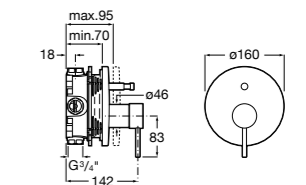

Lanta

5A0B11C00 Встраиваемый смеситель для ванны-душа с переключателем потока. Установка с RocaBox Арт. 525869403.