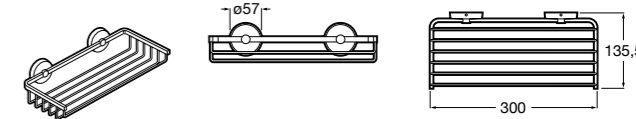

Twin
816714001 Контейнер. Крепление на болты или клей.