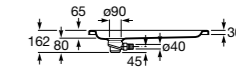

Terran

Ультратолстый душевой поддон, материал STONEX®. Противоскользящая поверхность с текстурой под камень. Включает слив gran saudal. Сифон и решетка в комплекте.

	A	B	C
AP1017D057801..0	2000	1400	33,5
AP10164057801..0	1600	1400	31,6
AP1017D03E801..0	2000	1000	31
AP1017083E801..0	1800	1000	31
AP1016403E801..0	1600	1000	31
AP1015783E801..0	1400	1000	31
AP1014B03E801..0	1200	1000	31
AP10170838401..0	1800	900	31
AP10164038401..0	1600	900	31
AP10157838401..0	1400	900	31
AP1014B038401..0	1200	900	28
AP1013E838401..0	1000	900	26
AP10170832001..0	1800	800	31
AP10164032001..0	1600	800	31
AP10157832001..0	1400	800	31
AP1014B032001..0	1200	800	28
AP1013E832001..0	1000	800	26
AP1017082EE01..0	1800	750	31
AP1016402EE01..0	1600	750	31
AP1015782EE01..0	1400	750	31
AP1014B02EE01..0	1200	750	28
AP1013E82EE01..0	1000	750	26
AP1017082BC01..0	1800	700	31
AP1016402BC01..0	1600	700	31
AP1015782BC01..0	1400	700	31
AP1014B02BC01..0	1200	700	28
P013E82BC01..0	1000	700	26

Terran (с рамкой)

Ультратолстый душевой поддон, материал STONEX®, с рамкой.

	A	B	C
P10270838441..0	1800	900	41
P10264038441..0	1600	900	41
P10257838441..0	1400	900	41
P1024B038441..0	1200	900	38
P1023E838441..0	1000	900	36
P10270832041..0	1800	800	41
P10264032041..0	1600	800	41
P10257832041..0	1400	800	41
P1024B032041..0	1200	800	38
P1023E832041..0	1000	800	36
P1027082EE41..0	1800	750	41
P1026402EE41..0	1600	750	41
P1025782EE41..0	1400	750	41
P1024B02EE41..0	1200	750	38
P1023E82EE41..0	1000	750	36
P1027082BC41..0	1800	700	41
P1026402BC41..0	1600	700	41
P1025782BC41..0	1400	700	41
P1024B02BC41..0	1200	700	38
P1023E82BC41..0	1000	700	36

Terran

Ультратолстый душевой поддон, материал STONEX®. Противоскользящая поверхность с текстурой под камень. Включает слив gran saudal.