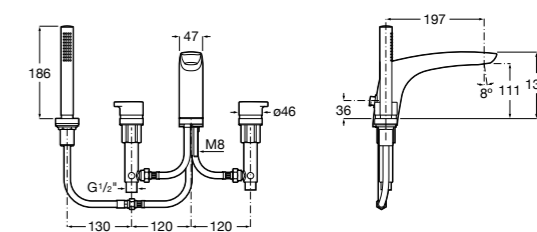

Смесители для ванны и душа / монтаж на бортик

Insignia

1. **5A093AC00** Монтируемый на край ванны двухвентильный смеситель для ванны-душа с изливом 197 мм, с душевой лейкой и гибким шлангом.

Размеры в мм