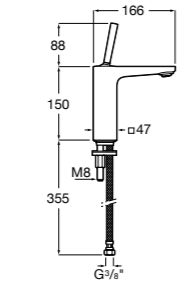

Pais ©

5A326DC00 Смеситель для раковины с ручкой-джойстиком, гладкий корпус, с донным клапаном системы click-clack и гибкой подводкой.