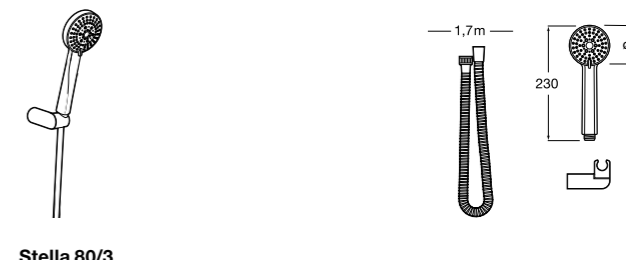

Stella 80/3

5B1303C00 Душевой комплект. Включает в себя: ручной душ 80 мм с 3 функциями, настенный держатель для ручного душа и гибкий шланг 1,70 м.