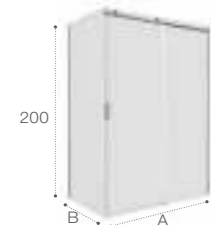

A | 120-140-160 |
B | 80-90-100 |

Town-N
□ 451