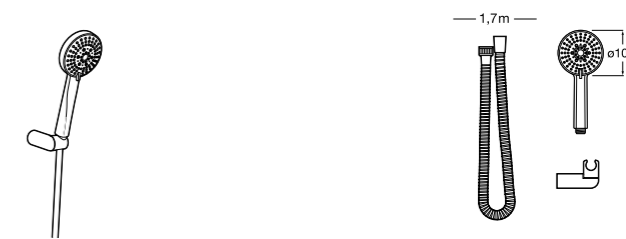

Stella 100/3

5B1C03C00 Душевой комплект. Включает в себя: ручной душ 100 мм с 3 функциями, настенный держатель для ручного душа и гибкий шланг 1,70 м.