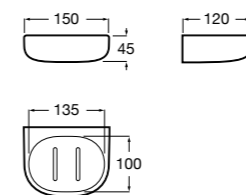

**Onda ©**

**3870Z4000** Настенная мыльница.

**Nuova**

**816524001** Полочка.

Размеры в мм

**Hotel's**  
816372001 Полочка. Крепления в комплекте.

**Twin**  
816708001 Полочка. Крепления в комплекте.

**Victoria**  
816661001 Полочка. Крепление на болты или клей в комплекте.