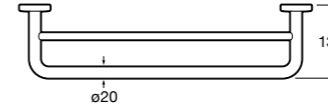

Cubica

816823001 Полотенцедержатель.