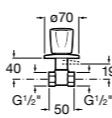

Brava

5A1530C00 Встраиваемый вентиль. 1/2". Синий указатель (холодная).

5A0530C00 Встраиваемый вентиль. 1/2". Красный указатель (горячая).