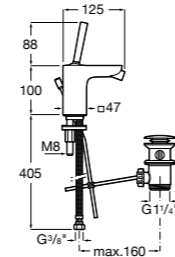

Pais ®

5A606DC00 Смеситель для биде с ручкой-джойстиком, регулятором направления потока, донным клапаном и гибкой подводкой.