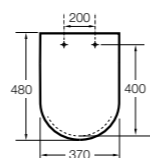

### The Gap Square

**801470..4** Сиденье и крышка для унитаза.

**801472..4** Сиденье и крышка с механизмом «мягкое закрытие» для унитаза.