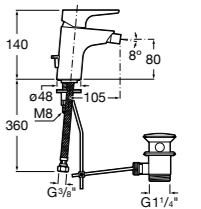

Размеры в мм

**Atlas**

**5A6090C00** Смеситель для биде с регулятором направления потока, донным клапаном и гибкой подводкой.

**Atlas**

**5A6190C00** Смеситель для биде с регулятором направления потока, цепочкой и гибкой подводкой.