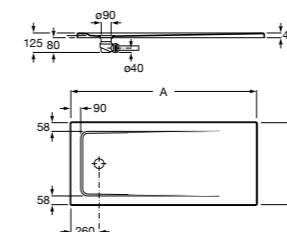

Easy STA

Акриловый душевой поддон с противоскользящим покрытием. Включает сливной комплект.

	A	B
276081000	900	900
276080000	800	800
276079000	750	750