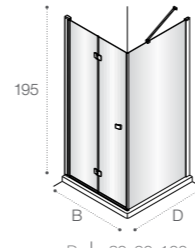

A | 80-90-100 |
D | 80-90-100 |

Capital
□ 454