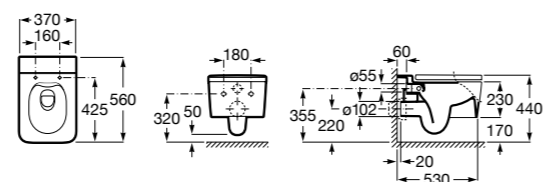

Hall

34662E000 Подвесная чаша с горизонтальным выпуском. Для установки выберите систему инсталляции Rosa для подвесных унитазов.

80162C004 Сиденье и крышка с механизмом «мягкое закрытие» для унитаза.

80162B004 Сиденье и крышка с креплениями из нержавеющей стали для унитаза.