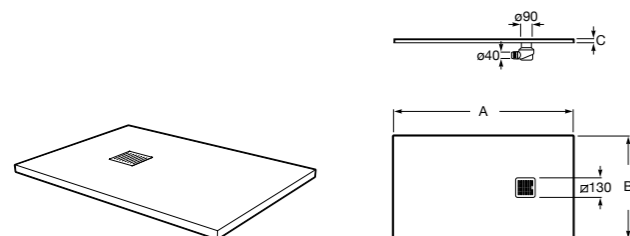

Terran

Ультратолстый душевой поддон, материал STONEX®. Противоскользящая поверхность с текстурой под камень. Включает слив gran saudal. Сифон и решетка в комплекте.

	A	B	C
AP1017D057801..0	2000	1400	33,5
AP10164057801..0	1600	1400	31,6
AP1017D03E801..0	2000	1000	31
AP1017083E801..0	1800	1000	31
AP1016403E801..0	1600	1000	31
AP1015783E801..0	1400	1000	31
AP1014B03E801..0	1200	1000	31
AP10170838401..0	1800	900	31
AP10164038401..0	1600	900	31
AP10157838401..0	1400	900	31
AP1014B038401..0	1200	900	28
AP1013E838401..0	1000	900	26
AP10170832001..0	1800	800	31
AP10164032001..0	1600	800	31
AP10157832001..0	1400	800	31
AP1014B032001..0	1200	800	28
AP1013E832001..0	1000	800	26
AP1017082EE01..0	1800	750	31
AP1016402EE01..0	1600	750	31
AP1015782EE01..0	1400	750	31
AP1014B02EE01..0	1200	750	28
AP1013E82EE01..0	1000	750	26
AP1017082BC01..0	1800	700	31
AP1016402BC01..0	1600	700	31
AP1015782BC01..0	1400	700	31
AP1014B02BC01..0	1200	700	28
P013E82BC01..0	1000	700	26