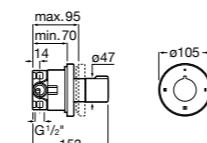

#### Aqualine Square

**5A094AC00** SQUARE - Встраиваемый запорный клапан. Установка с Арт. 525166703.  
**525166703** Скрытый монтажный блок для запорного клапана на 1 выход 3/4".