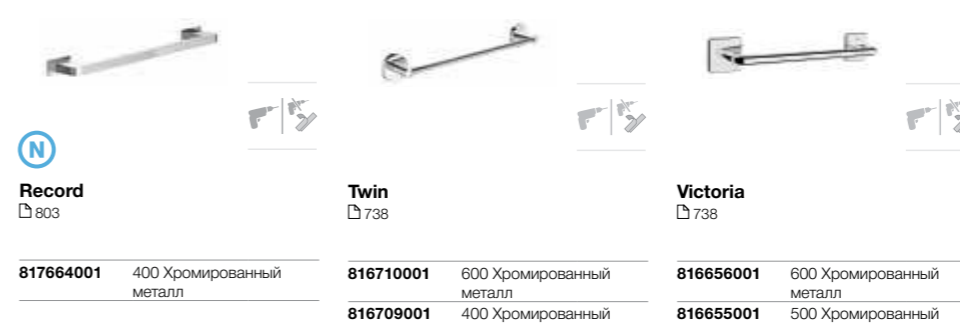

N

Record
803

817664001 400 Хромированный металл

Twin
738

816710001 600 Хромированный металл
816709001 400 Хромированный металл

Victoria
738

816656001 600 Хромированный металл
816655001 500 Хромированный металл
816654001 400 Хромированный металл
816653001 300 Хромированный металл