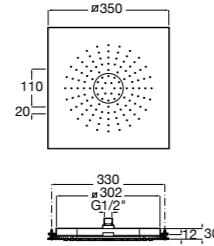

Raindream

5B2750C00 Квадратная душевая насадка. Хромированная нержавеющая сталь. Кронштейн покупается отдельно.