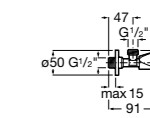

Be Fresh One

5B9D30C00 Комплект гигиенического душа. Включает: душевую лейку, настенный держатель с предохранительным клапаном и металлический гибкий шланг.

Be Fresh Go

5B9230C00 Комплект гигиенического душа. Включает: душевую лейку, настенный держатель с предохранительным клапаном и металлический гибкий шланг.

Be Fresh One

5B9M30C00 Комплект гигиенического душа (1 режим). Включает: душевую лейку, настенный держатель с предохранительным клапаном, угловой запорный кран и металлический гибкий шланг.

Вентили

Brava

5A8030C00 Угловой вентиль для стиральной и посудомоечной машин.

Be Fresh One

5B9N30C00 Комплект гигиенического душа (2 выхода). Включает: душевую лейку, настенный держатель с предохранительным клапаном и металлический гибкий шланг.

Carmen

5A154BC00 Встраиваемый вентиль.

Be Fresh Go

5B9130C00 Комплект гигиенического душа. Включает: душевую лейку, настенный пластиковый держатель и металлический гибкий шланг.

5B9130B00 Комплект гигиенического душа. Включает: душевую лейку, настенный пластиковый держатель и пластиковый гибкий шланг. Белый.

5B9130..0 Комплект гигиенического душа. Включает: душевую лейку, настенный пластиковый держатель и металлический гибкий шланг. Покрытие Everlux.

Loft

5A1543C00 Встраиваемый вентиль. 1/2". F-указатель (холодная).

5A1843C00 Встраиваемый вентиль. 1/2". C-указатель (горячая).

Loft

5A1643C00 Встраиваемый вентиль. 3/4". F-указатель (холодная).

5A1943C00 Встраиваемый вентиль. 3/4". C-указатель (горячая).

Brava

5A1530C00 Встраиваемый вентиль. 1/2". Синий указатель (холодная).

5A0530C00 Встраиваемый вентиль. 1/2". Красный указатель (горячая).

Brava

5A1630C00 Встраиваемый вентиль. 3/4". Синий указатель (холодная).