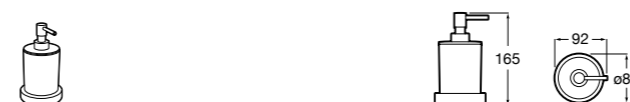

Аксессуары / диспенсеры на столешницу

Tempo

817026001 Диспенсер на столешницу. Хром.
817026022 Диспенсер на столешницу. Покрытие Everlux титановый черный.