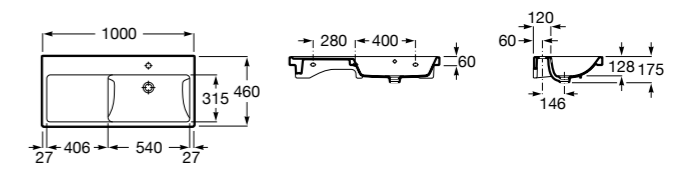

**The Gap**

**3270MA000** Настенная или накладная керамическая раковина. Смеситель не входит в комплект.

Размеры в мм

**The Gap**

**3270ME000** Настенная или накладная керамическая раковина. Смеситель не входит в комплект.