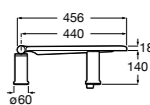

Happening infantil

801116..4 Сиденье и крышка с механизмом «мягкое закрытие» для унитаза.