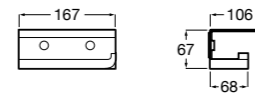

Record

817665001 Держатель для туалетной бумаги с крышкой.