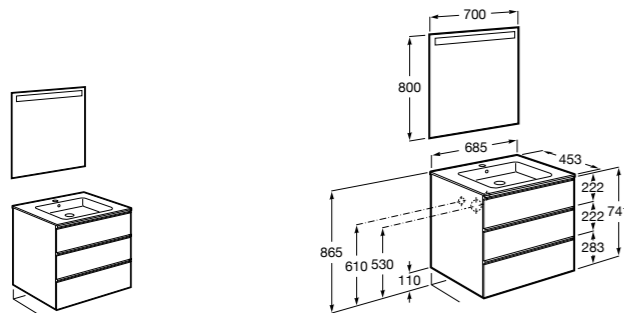

Domi ©

1. **857536806** Мебельный модуль.
   3270M0004 Раковина мебельная The Gap Plus 800x460.
   ZRU9302689 Зеркало The Gap Original 800.

Также возможна комплектация раковинами

1. **32799C000** Victoria Unik 800
   3279A4000 Раковина The Gap 800.
   851546XXX Комплект. Включает в себя: мебельный модуль и раковину.
   851539XXX Готовое решение. Включает в себя: мебельный модуль, раковину и зеркало Eidos.

Дополнительно:

1. **816830485** Каркас без полотенцедержателя (1 шт.).
   816831485 Каркас с полотенцедержателем (1 шт.).

Romea ©

1. **851582XXX** UNIK - Модуль для раковины с 2 ящиками и раковина.
   851589XXX Готовое решение - модуль для раковины с двумя ящиками, раковина, зеркало.

The Gap Original

1. **ZRU9302733** Мебельный модуль белый матовый.
   ZRU9302878 Мебельный модуль белый глянцевый.
   ZRU9302741 Мебельный модуль фиолетовый.
   327471000 Раковина The Gap Original 700.

Ronda

1. **ZRU9303003** Мебельный модуль бетон/белый матовый.
   ZRU9302964 Мебельный модуль белый глянец/антрацит.
   327471000 Раковина The Gap Original 700.

The Gap ©

1. **851477XXX** UNIK - Комплект мебели с 2 ящиками и раковины.
   851510XXX PACK - Комплект мебели с 2 ящиками, раковины и зеркала Eidos.
   816826339 Набор из 2 ножек 335 мм для мебели UNIK с 2 ящиками.
   816826458 Набор из 2 ножек 335 мм для мебели UNIK с 2 ящиками.

The Gap ©

1. **851485XXX** UNIK - Комплект мебели с 3 ящиками и раковины.
   851518XXX PACK - Комплект мебели с 3 ящиками, раковины и зеркала Eidos.
   816827339 Набор из 4 ножек 110 мм для мебели UNIK с 3 ящиками.
   816827458 Набор из 4 ножек 110 мм для мебели UNIK с 3 ящиками.

Up

1. **ZRU9303011** Мебельный модуль белый глянец.
   327471000 Раковина The Gap Original 700.

Размеры в мм

Мебельные модули для одной раковины 600 мм

Beyond ©

1. **851452XXX** UNIK - Комплект мебели с двумя ящиками с ручками и раковиной из материала FINECERAMIC®.

Beyond