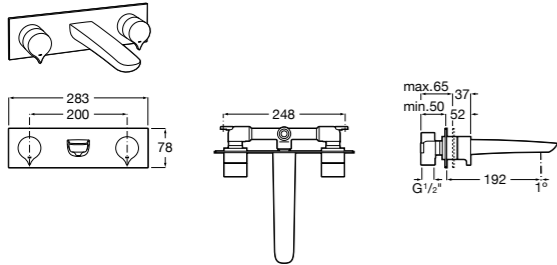

**Смесители для раковин / встраиваемые / двухвентильные**

**Insignia**

**5A453AC00** Встраиваемый смеситель для раковины.

**Loft**

**5A4743C00** Встраиваемый в стену смеситель для раковины с изливом 190 мм.