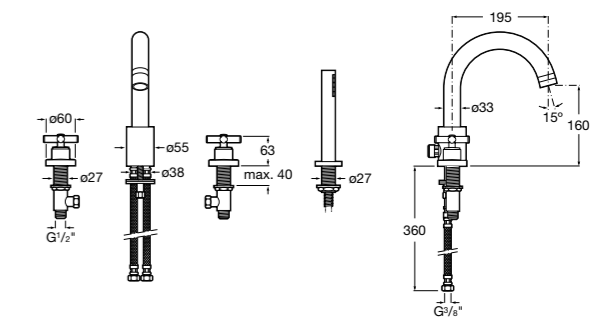

Pals

5A986DC00 Монтируемый на край ванны смеситель для ванны-душа с центральным изливом, с переключателем и душевой лейкой.