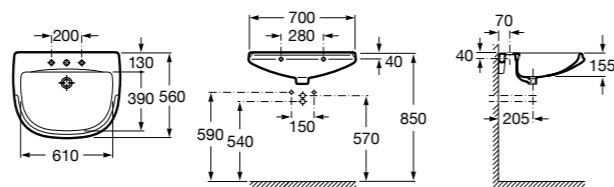

Размеры в мм

**Dama Retro**

**320321001** Настенная керамическая раковина. Пьедестал и смеситель не входят в комплект.

**331325001** Пьедестал для керамической раковины.

**Dama**

**327782000** Настенная керамическая раковина. Смеситель не входит в комплект.