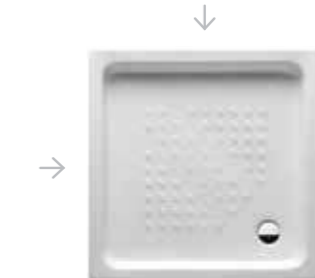

КЕРАМИКА

Italia

762

00

3740HN000	900 x 900 x 80
3740HJ000	800 x 800 x 80
3740HK000	700 x 700 x 80