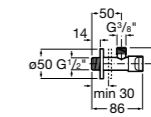

Угловые запорные краны для смесителей

Запорный кран

525164400 Угловой запорный кран 1/2" - 3/8" (керамический механизм, металлическая ручка).

525164500 Угловой запорный кран 1/2" - 1/2" (керамический механизм, металлическая ручка).