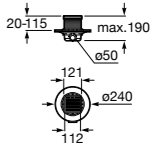

In-Drain Shower SQ

IN-DRAIN SHOWER SQ - Сливной комплект с прокладкой из геотекстиля и крышкой.

276092000	113 x 113

In-Drain Basic

IN-DRAIN BASIC - сливной комплект с прокладкой и с крышкой.

	A
276308000	950 x 60 950
276307000	850 x 60 850
276306000	750 x 60 750
276305000	650 x 60 650