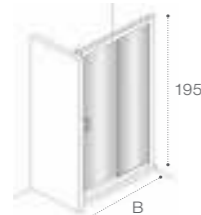

Town-N
□ 451

B | 100-110-120-130-140