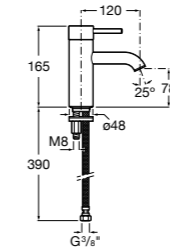

Lanta

5A3A11C00 Смеситель для раковины с аэратором, гладкий корпус, с донным клапаном с системой click-clack и гибкой подводкой. Cold start.