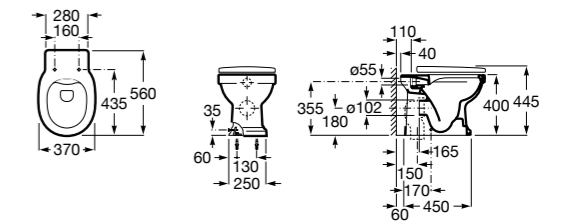

Beyond

3470B7..0 Чаша унитаза Rimless с двойным выпуском. Включает: крепежный комплект.

801B82..B Сиденье и крышка с механизмом «мягкое закрывание» для унитаза. Материал SUPRALIT®.