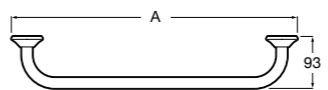

Hotel's Classic

Полотенцедержатель.

	A
815422001	600
815420001	450

Classica

816812001 Полотенцедержатель.