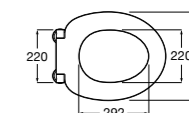

Happening infantil

801116..4 Сиденье и крышка с механизмом «мягкое закрытие» для унитаза.