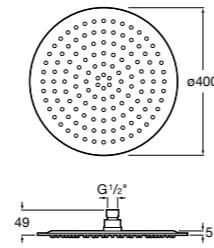

Душевые насадки / встраиваемые

Raindream

5B2650C00 Круглая душевая насадка. Хромированная нержавеющая сталь. Кронштейн покупается отдельно.

Raindream

5B3150C00 Круглая душевая насадка. Хромированная нержавеющая сталь. Крепится к потолку.

Raindream

5B2750C00 Квадратная душевая насадка. Хромированная нержавеющая сталь. Кронштейн покупается отдельно.

Raindream

5B3250C00 Квадратная душевая насадка. Хромированная нержавеющая сталь. Крепится к потолку.

Raindream

5B2550C00 Круглая душевая насадка. Хромированная нержавеющая сталь. Кронштейн покупается отдельно.

Душевые насадки / крепление к потолочному или настенному держателю

Raindream

5B2850C00 Квадратная душевая насадка. Хромированная нержавеющая сталь. Кронштейн покупается отдельно.

Raindream

5B2450C00 Квадратная душевая насадка. Хромированная нержавеющая сталь. Кронштейн покупается отдельно.

Rainsense

5B3950.0 Круглая душевая насадка. Покрытие Everflux. Кронштейн покупается отдельно.

Rainsense

5B2350C00 Квадратная душевая насадка. Хромированный ABS-пластик. Кронштейн покупается отдельно.

Rainsense

5B4050.0 Квадратная душевая насадка. Покрытие Everflux. Кронштейн покупается отдельно.

Rainsense

5B2950C00 Круглая душевая насадка. Хромированная нержавеющая сталь. Кронштейн покупается отдельно.

Rainsense

5B2150C00 Круглая душевая насадка. Хромированный ABS-пластик. Кронштейн покупается отдельно.

Rainsense

5B3050C00 Прямоугольная душевая насадка. Хромированный ABS-пластик. Кронштейн покупается отдельно.

Rainsense

5B3350C00 Круглая душевая насадка. Хромированный ABS-пластик.

Rainsense

5B2250C00 Круглая душевая насадка. Хромированный ABS-пластик. Кронштейн покупается отдельно.

Stella