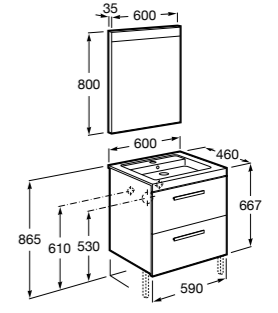

Prisma

1. **855951XXX** UNIK - Комплект мебели и раковины. Компактный сифон. Ножки и смеситель не входят в комплект.
   855935XXX PACK - Комплект мебели, раковины и зеркала Prisma Basic со встроенной LED-подсветкой. Компактный сифон. Ножки и смеситель не входят в комплект.
   816764339 Комплект из 2-х ножек.