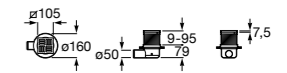

Malta

Керамический душевой поддон.

	A	B	C	D
373516000	1200	800	65	180
373517000	1000	800	65	180
373505000	1200	750	65	175
373506000	1000	750	65	170
37450C000	1200	700	65	175
37450D000	1000	700	65	170
37450E000	900	700	65	170
373513000	1200	700	80	175
373512000	1000	700	80	170
373519000	900	700	80	170

Malta

Угловой керамический душевой поддон.

	A	B	Rad
37450A000	1000	1000	504
37450B000	900	900	504

Italia

Прямоугольный керамический душевой поддон.

	A	B	C	D
3740HP000	1200	800	80	170
3740HS000	1000	800	80	170
3740HG000	1400	700	80	170
3740HR000	1200	700	80	170
3740HT000	1000	700	80	170
3740HU000	900	720	80	170

Italia

Угловой керамический душевой поддон.

	A	B	C	D	Rad
3740HL000	900	900	80	625	550
3740HM000	800	800	80	525	550

Сливы для керамических душевых поддонов

Сливы ультраплоские

27L026000	высота: 60 мм
27L018000	высота: 80 мм

Сливы

506404400	Слив Ø 90 для душевых поддонов.
P0005900R	Слив Ø 65 для душевых поддонов.
506404500	Слив Ø 52 для душевых поддонов.

Italia

Квадратный керамический душевой поддон.

	A	B
3740NH000	900	900
3740NJ000	800	800
3740NK000	700	700

Сливные системы In-Drain

In-Drain Channel

IN-DRAIN CHANNEL - Сливной комплект с прокладкой из геотекстиля.

	A	B
276091000	950 x 50	990 950
276153000	850 x 50	890 850
276090000	750 x 50	790 750
276089000	650 x 50	690 650

In-Drain X3

IN-DRAIN X3 - Сливной комплект с прокладкой из геотекстиля. Реверсивная керамическая панель (не входит в комплект).

	A	B
276131000	950 x 50	990 950
276130000	850 x 50	890 850
276129000	750 x 50	790 750
276128000	650 x 50	690 650

Plate X1

PLATE X1 - Крышка сливного отверстия, совместима с In-Drain Channel.

	A	B
276095000	950 x 50	990 950
276155000	850 x 50	890 850
276094000	750 x 50	790 750
276093000	650 x 50	690 650

Plate X2

PLATE X2 - Крышка с решёткой для сливного отверстия, совместима с In-Drain Channel.