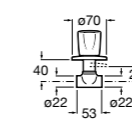

Brava

5A1930C00 Встраиваемый вентиль для сварки 22 мм. Синий указатель (холодная).

5A0930C00 Встраиваемый вентиль для сварки 22 мм. Красный указатель (горячая).