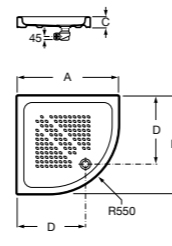

Malta

Керамический душевой поддон.

	A	B	C	D
373516000	1200	800	65	180
373517000	1000	800	65	180
373505000	1200	750	65	175
373506000	1000	750	65	170
37450C000	1200	700	65	175
37450D000	1000	700	65	170
37450E000	900	700	65	170
373513000	1200	700	80	175
373512000	1000	700	80	170
373519000	900	700	80	170

Malta

Угловой керамический душевой поддон.

	A	B	Rad
37450A000	1000	1000	504
37450B000	900	900	504

Italia

Прямоугольный керамический душевой поддон.

	A	B	C	D
3740HP000	1200	800	80	170
3740HS000	1000	800	80	170
3740HG000	1400	700	80	170
3740HR000	1200	700	80	170
3740HT000	1000	700	80	170
3740HU000	900	720	80	170

Italia

Угловой керамический душевой поддон.

	A	B	C	D	Rad
3740HL000	900	900	80	625	550
3740HM000	800	800	80	525	550

Сливы для керамических душевых поддонов

Сливы ультраплоские

27L026000	высота: 60 мм
27L018000	высота: 80 мм

Сливы

506404400	Слив Ø 90 для душевых поддонов.
P0005900R	Слив Ø 65 для душевых поддонов.
506404500	Слив Ø 52 для душевых поддонов.

Italia

Квадратный керамический душевой поддон.

	A	B
3740NH000	900	900
3740NJ000	800	800
3740NK000	700	700

Сливные системы In-Drain

In-Drain Channel

IN-DRAIN CHANNEL - Сливной комплект с прокладкой из геотекстиля.

	A	B
276091000	950 x 50	990 950
276153000	850 x 50	890 850
276090000	750 x 50	790 750
276089000	650 x 50	690 650

In-Drain X3

IN-DRAIN X3 - Сливной комплект с прокладкой из геотекстиля. Реверсивная керамическая панель (не входит в комплект).

	A	B
276131000	950 x 50	990 950
276130000	850 x 50	890 850
276129000	750 x 50	790 750
276128000	650 x 50	690 650

Plate X1

PLATE X1 - Крышка сливного отверстия, совместима с In-Drain Channel.

	A	B
276095000	950 x 50	990 950
276155000	850 x 50	890 850
276094000	750 x 50	790 750
276093000	650 x 50	690 650

Plate X2

PLATE X2 - Крышка с решёткой для сливного отверстия, совместима с In-Drain Channel.