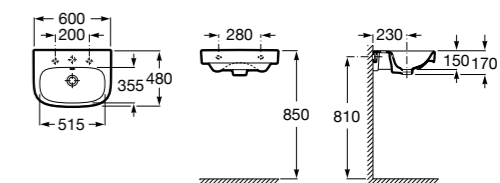

Debba

1. **32799400Y** Настенная керамическая раковина. Смеситель не входит в комплект.
   33799000Y Пьедестал для керамической раковины.
   33799100Y Полуьпедестал для керамической раковины.