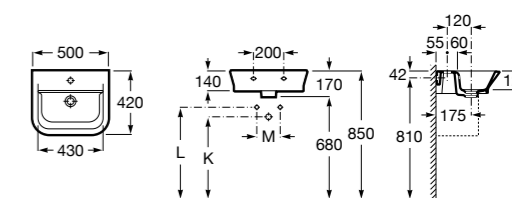

The Gap Original

327476000 Настенная или накладная керамическая раковина. Смеситель не входит в комплект.

337470000 Пьедестал для керамической раковины.

337471000 Полуьедестал для керамической раковины.