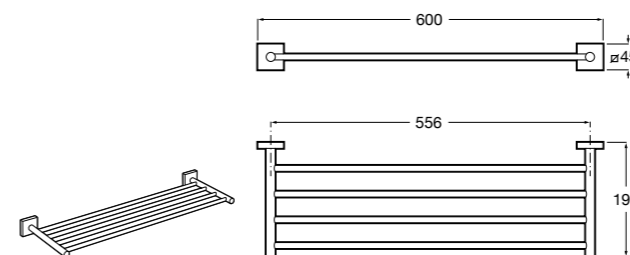

**Cubica**

- 816825001 Решетка для полотенец.

**Classica**

- 816814001 Решетка для полотенец.

Размеры в мм

**Аксессуары / держатель для туалетной бумаги с крышкой**

**Tempo**

**817033001** Держатель для туалетной бумаги с крышкой. Хром.  
**817033022** Держатель для туалетной бумаги с крышкой. Покрытие Everlux титановый черный.