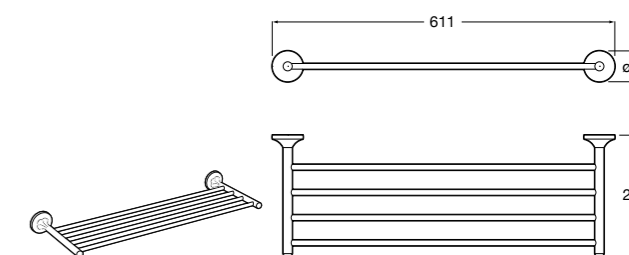

**Cubica**

- 816825001 Решетка для полотенец.

**Classica**

- 816814001 Решетка для полотенец.

Размеры в мм

**Аксессуары / держатель для туалетной бумаги с крышкой**

**Tempo**

**817033001** Держатель для туалетной бумаги с крышкой. Хром.  
**817033022** Держатель для туалетной бумаги с крышкой. Покрытие Everlux титановый черный.