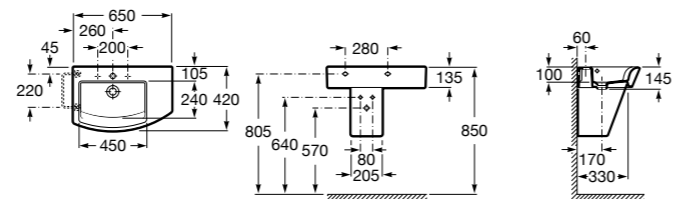

### Hall Asimetrico

- 327620000** Настенная или накладная керамическая раковина. Смеситель не входит в комплект.  
**337621000** Полуьпедестал для керамической раковины.