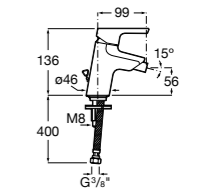

Malva

5A613BC00 Смеситель для биде с регулятором направления потока, цепочкой и гибкой подводкой.