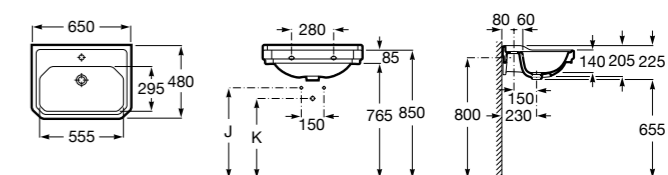

Dama Retro

320321001 Настенная керамическая раковина. Пьедестал и смеситель не входят в комплект.

331325001 Пьедестал для керамической раковины.

Dama

327782000 Настенная керамическая раковина. Смеситель не входит в комплект.

337470000 Пьедестал для керамической раковины.

337471000 Полупьедестал для керамической раковины.

Meridian

327240000 Настенная керамическая раковина. Смеситель не входит в комплект.

335240000 Пьедестал для керамической раковины.

337241000 Полупьедестал для керамической раковины.

Victoria

325391.0 Настенная керамическая раковина. Смеситель не входит в комплект.

337390000 Пьедестал для керамической раковины.

33739200Y Полупьедестал для керамической раковины.

Hall

327621000 Настенная или накладная керамическая раковина. Смеситель не входит в комплект.

337621000 Полупьедестал для керамической раковины.

Размеры в мм

Carmen

3270A1.0 Настенная керамическая раковина под пьедестал с установочным комплектом и одним отверстием под смеситель. Смеситель и пьедестал не входят в комплект.

3270A1.3 Настенная керамическая раковина под пьедестал с установочным комплектом и тремя отверстиями под смеситель. Смеситель и пьедестал не входят в комплект.

3370A0.0 Керамический пьедестал для раковины. Монтажный комплект не входит.

Debba

325993000 Настенная керамическая раковина. Смеситель не входит в комплект.

33799000Y Пьедестал для керамической раковины.

33799100Y Полупьедестал для керамической раковины.

The Gap Original

327473000 Настенная керамическая раковина. Смеситель не входит в комплект.

337470000 Пьедестал для керамической раковины.

337471000 Полупьедестал для керамической раковины.

Dama

327783000 Настенная керамическая раковина. Смеситель не входит в комплект.