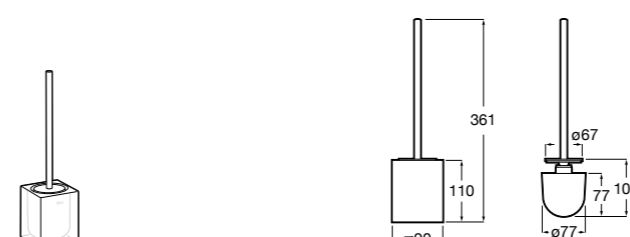

816668001 Напольный держатель для щеток.

Размеры в мм

**Onda**

3870ZF000 Напольный держатель для щеток.

**Hotel's**

816390001 Диспенсер на столешницу.

**Ice**816863012 Напольный держатель для щеток. Черный цвет.  
816863009 Напольный держатель для щеток. Белый цвет.  
816863013 Напольный держатель для щеток. Синий цвет.**Rubik**816841001 Диспенсер на столешницу. Хром.  
816841024 Диспенсер на столешницу. Черный цвет. ®**Twin**