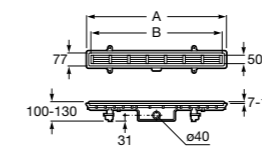

Malta

Керамический душевой поддон.

	A	B	C	D
373516000	1200	800	65	180
373517000	1000	800	65	180
373505000	1200	750	65	175
373506000	1000	750	65	170
37450C000	1200	700	65	175
37450D000	1000	700	65	170
37450E000	900	700	65	170
373513000	1200	700	80	175
373512000	1000	700	80	170
373519000	900	700	80	170

Malta

Угловой керамический душевой поддон.

	A	B	Rad
37450A000	1000	1000	504
37450B000	900	900	504

Italia

Прямоугольный керамический душевой поддон.

	A	B	C	D
3740HP000	1200	800	80	170
3740HS000	1000	800	80	170
3740HG000	1400	700	80	170
3740HR000	1200	700	80	170
3740HT000	1000	700	80	170
3740HU000	900	720	80	170

Italia

Угловой керамический душевой поддон.

	A	B	C	D	Rad
3740HL000	900	900	80	625	550
3740HM000	800	800	80	525	550

Сливы для керамических душевых поддонов

Сливы ультраплоские

27L026000	высота: 60 мм
27L018000	высота: 80 мм

Сливы

506404400	Слив Ø 90 для душевых поддонов.
P0005900R	Слив Ø 65 для душевых поддонов.
506404500	Слив Ø 52 для душевых поддонов.

Italia

Квадратный керамический душевой поддон.

	A	B
3740NH000	900	900
3740NJ000	800	800
3740NK000	700	700

Сливные системы In-Drain

In-Drain Channel

IN-DRAIN CHANNEL - Сливной комплект с прокладкой из геотекстиля.

	A	B
276091000	950 x 50	990 950
276153000	850 x 50	890 850
276090000	750 x 50	790 750
276089000	650 x 50	690 650

In-Drain X3

IN-DRAIN X3 - Сливной комплект с прокладкой из геотекстиля. Реверсивная керамическая панель (не входит в комплект).

	A	B
276131000	950 x 50	990 950
276130000	850 x 50	890 850
276129000	750 x 50	790 750
276128000	650 x 50	690 650

Plate X1

PLATE X1 - Крышка сливного отверстия, совместима с In-Drain Channel.

	A	B
276095000	950 x 50	990 950
276155000	850 x 50	890 850
276094000	750 x 50	790 750
276093000	650 x 50	690 650

Plate X2

PLATE X2 - Крышка с решёткой для сливного отверстия, совместима с In-Drain Channel.