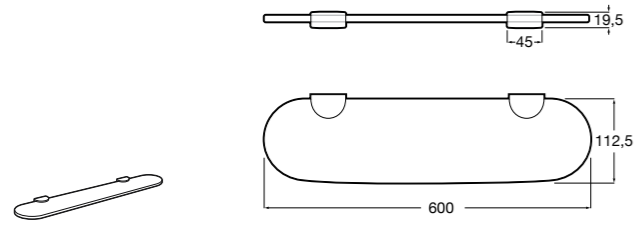

**Onda ©**

**3870Z4000** Настенная мыльница.

**Nuova**

**816524001** Полочка.

Размеры в мм

**Hotel's**  
816372001 Полочка. Крепления в комплекте.

**Twin**  
816708001 Полочка. Крепления в комплекте.

**Victoria**  
816661001 Полочка. Крепление на болты или клей в комплекте.