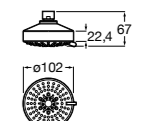

Stella

5B103C00 Душевая насадка с тремя функциями (Rain, Soft и Pulse).
5B103C00 Душевая насадка с одной функцией (Rain).