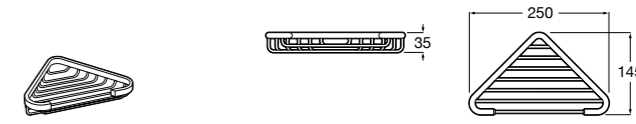

Hotel's Classic
815414001 Угловой контейнер решетчатый.