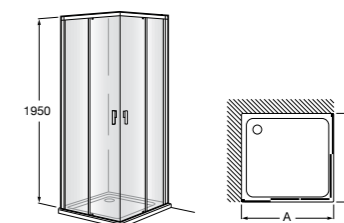

Easy 2L2

Угловой душ с 2 раздвижными элементами + 2 фиксированных элемента.

2L2 (A и B)	От 650 до 1000	
	От 1001 до 1179	
	От 1180 до 1200	
	От 1201 до 1400