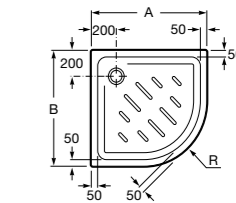

Terran

Ультратолстый душевой поддон, материал STONEX®. Противоскользящая поверхность с текстурой под камень. Включает слив gran saudal. Сифон и решетка в комплекте.

	A	B	C
AP1017D057801..0	2000	1400	33,5
AP10164057801..0	1600	1400	31,6
AP1017D03E801..0	2000	1000	31
AP1017083E801..0	1800	1000	31
AP1016403E801..0	1600	1000	31
AP1015783E801..0	1400	1000	31
AP1014B03E801..0	1200	1000	31
AP10170838401..0	1800	900	31
AP10164038401..0	1600	900	31
AP10157838401..0	1400	900	31
AP1014B038401..0	1200	900	28
AP1013E838401..0	1000	900	26
AP10170832001..0	1800	800	31
AP10164032001..0	1600	800	31
AP10157832001..0	1400	800	31
AP1014B032001..0	1200	800	28
AP1013E832001..0	1000	800	26
AP1017082EE01..0	1800	750	31
AP1016402EE01..0	1600	750	31
AP1015782EE01..0	1400	750	31
AP1014B02EE01..0	1200	750	28
AP1013E82EE01..0	1000	750	26
AP1017082BC01..0	1800	700	31
AP1016402BC01..0	1600	700	31
AP1015782BC01..0	1400	700	31
AP1014B02BC01..0	1200	700	28
P013E82BC01..0	1000	700	26

Terran (с рамкой)

Ультратолстый душевой поддон, материал STONEX®, с рамкой.

	A	B	C
P10270838441..0	1800	900	41
P10264038441..0	1600	900	41
P10257838441..0	1400	900	41
P1024B038441..0	1200	900	38
P1023E838441..0	1000	900	36
P10270832041..0	1800	800	41
P10264032041..0	1600	800	41
P10257832041..0	1400	800	41
P1024B032041..0	1200	800	38
P1023E832041..0	1000	800	36
P1027082EE41..0	1800	750	41
P1026402EE41..0	1600	750	41
P1025782EE41..0	1400	750	41
P1024B02EE41..0	1200	750	38
P1023E82EE41..0	1000	750	36
P1027082BC41..0	1800	700	41
P1026402BC41..0	1600	700	41
P1025782BC41..0	1400	700	41
P1024B02BC41..0	1200	700	38
P1023E82BC41..0	1000	700	36

Terran

Ультратолстый душевой поддон, материал STONEX®. Противоскользящая поверхность с текстурой под камень. Включает слив gran saudal.