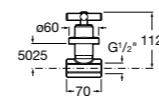

Be Fresh One

5B9D30C00 Комплект гигиенического душа. Включает: душевую лейку, настенный держатель с предохранительным клапаном и металлический гибкий шланг.

Be Fresh Go

5B9230C00 Комплект гигиенического душа. Включает: душевую лейку, настенный держатель с предохранительным клапаном и металлический гибкий шланг.

Be Fresh One

5B9M30C00 Комплект гигиенического душа (1 режим). Включает: душевую лейку, настенный держатель с предохранительным клапаном, угловой запорный кран и металлический гибкий шланг.

Вентили

Brava

5A8030C00 Угловой вентиль для стиральной и посудомоечной машин.

Be Fresh One

5B9N30C00 Комплект гигиенического душа (2 выхода). Включает: душевую лейку, настенный держатель с предохранительным клапаном и металлический гибкий шланг.

Carmen

5A154BC00 Встраиваемый вентиль.

Be Fresh Go

5B9130C00 Комплект гигиенического душа. Включает: душевую лейку, настенный пластиковый держатель и металлический гибкий шланг.

5B9130B00 Комплект гигиенического душа. Включает: душевую лейку, настенный пластиковый держатель и пластиковый гибкий шланг. Белый.

5B9130..0 Комплект гигиенического душа. Включает: душевую лейку, настенный пластиковый держатель и металлический гибкий шланг. Покрытие Everlux.

Loft

5A1543C00 Встраиваемый вентиль. 1/2". F-указатель (холодная).

5A1843C00 Встраиваемый вентиль. 1/2". C-указатель (горячая).

Loft

5A1643C00 Встраиваемый вентиль. 3/4". F-указатель (холодная).

5A1943C00 Встраиваемый вентиль. 3/4". C-указатель (горячая).

Brava

5A1530C00 Встраиваемый вентиль. 1/2". Синий указатель (холодная).

5A0530C00 Встраиваемый вентиль. 1/2". Красный указатель (горячая).

Brava

5A1630C00 Встраиваемый вентиль. 3/4". Синий указатель (холодная).