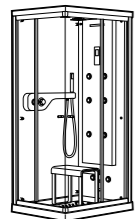

Zen Club

1. **2H0429000** CLUB - Кабина с гидромассажем, правая (панель с форсунками справа).
   2H0428000 CLUB - Кабина с гидромассажем, левая (панель с форсунками слева).
   2H0425000 CLUB - Кабина с гидромассажем, правая (панель с форсунками справа).
   2H0424000 CLUB - Кабина с гидромассажем, левая (панель с форсунками слева).
   2H0432000 Сиденье.