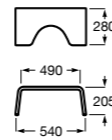

818001000 Физиологическая подставка для ног.

**Общественные пространства / раковины****Access**

Настенная раковина без отверстий под смеситель.

	A	B
368PB8000	1000	928
368PB9000	600	528

**Общественные пространства / писсуары****Proton**