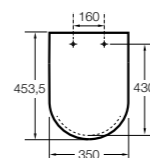

### The Gap Square

**801470..4** Сиденье и крышка для унитаза.

**801472..4** Сиденье и крышка с механизмом «мягкое закрытие» для унитаза.