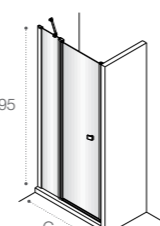

Capital
□ 446

C | 80-80-100