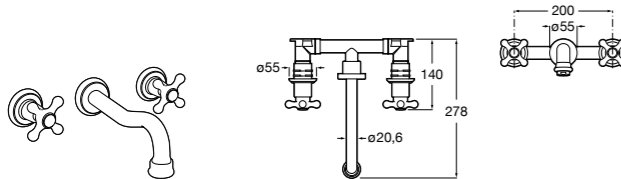

**Смесители для раковин / встраиваемые / двухвентильные**

**Insignia**

**5A453AC00** Встраиваемый смеситель для раковины.

**Loft**

**5A4743C00** Встраиваемый в стену смеситель для раковины с изливом 190 мм.