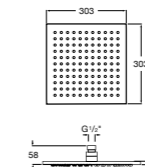

Rainsense

5B4050.0 Квадратная душевая насадка. Покрытие Everflux. Кронштейн покупается отдельно.