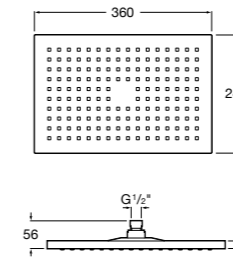

Rainsense

5B3050C00 Прямоугольная душевая насадка. Хромированный ABS-пластик. Кронштейн покупается отдельно.