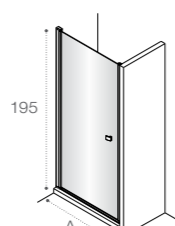

Capital
□ 446

A | 40-50-60-70-80-90-100