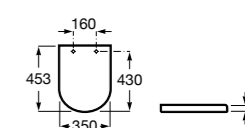

### The Gap Round compacto

**801D22..1** Сиденье и крышка с механизмом «мягкое закрытие» для унитаза.

**801D20..1** Сиденье и крышка для унитаза.