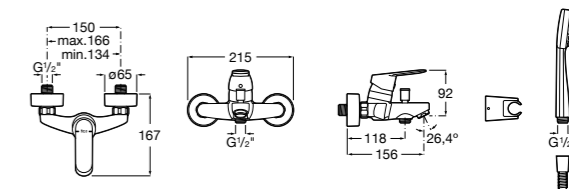

Alfa ©

5A0425C00 Монтируемый на стену смеситель для ванны-душа с автоматическим переключателем потока, с ручным душем, шлангом 1,7 м и регулируемым настенным держателем.