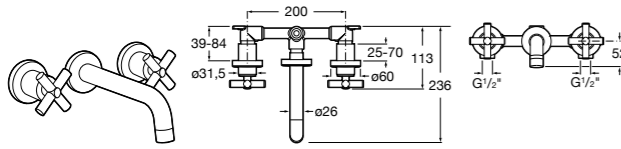

**Смесители для раковин / встраиваемые / двухвентильные**

**Insignia**

**5A453AC00** Встраиваемый смеситель для раковины.

**Loft**

**5A4743C00** Встраиваемый в стену смеситель для раковины с изливом 190 мм.