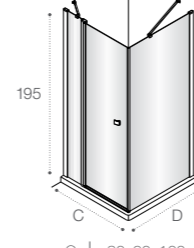

B | 80-90-100 |
D | 70-80-90-100 |

Capital
□ 454