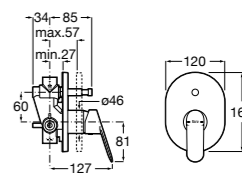

L20

1. **5A0A09C00** Встраиваемый смеситель для ванны-душа с переключателем потока.