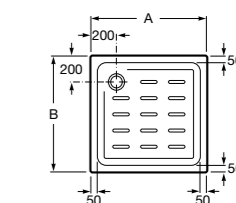

Terran

Ультратолстый душевой поддон, материал STONEX®. Противоскользящая поверхность с текстурой под камень. Включает слив gran saudal. Сифон и решетка в комплекте.

	A	B	C
AP1017D057801..0	2000	1400	33,5
AP10164057801..0	1600	1400	31,6
AP1017D03E801..0	2000	1000	31
AP1017083E801..0	1800	1000	31
AP1016403E801..0	1600	1000	31
AP1015783E801..0	1400	1000	31
AP1014B03E801..0	1200	1000	31
AP10170838401..0	1800	900	31
AP10164038401..0	1600	900	31
AP10157838401..0	1400	900	31
AP1014B038401..0	1200	900	28
AP1013E838401..0	1000	900	26
AP10170832001..0	1800	800	31
AP10164032001..0	1600	800	31
AP10157832001..0	1400	800	31
AP1014B032001..0	1200	800	28
AP1013E832001..0	1000	800	26
AP1017082EE01..0	1800	750	31
AP1016402EE01..0	1600	750	31
AP1015782EE01..0	1400	750	31
AP1014B02EE01..0	1200	750	28
AP1013E82EE01..0	1000	750	26
AP1017082BC01..0	1800	700	31
AP1016402BC01..0	1600	700	31
AP1015782BC01..0	1400	700	31
AP1014B02BC01..0	1200	700	28
P013E82BC01..0	1000	700	26

Terran (с рамкой)

Ультратолстый душевой поддон, материал STONEX®, с рамкой.

	A	B	C
P10270838441..0	1800	900	41
P10264038441..0	1600	900	41
P10257838441..0	1400	900	41
P1024B038441..0	1200	900	38
P1023E838441..0	1000	900	36
P10270832041..0	1800	800	41
P10264032041..0	1600	800	41
P10257832041..0	1400	800	41
P1024B032041..0	1200	800	38
P1023E832041..0	1000	800	36
P1027082EE41..0	1800	750	41
P1026402EE41..0	1600	750	41
P1025782EE41..0	1400	750	41
P1024B02EE41..0	1200	750	38
P1023E82EE41..0	1000	750	36
P1027082BC41..0	1800	700	41
P1026402BC41..0	1600	700	41
P1025782BC41..0	1400	700	41
P1024B02BC41..0	1200	700	38
P1023E82BC41..0	1000	700	36

Terran

Ультратолстый душевой поддон, материал STONEX®. Противоскользящая поверхность с текстурой под камень. Включает слив gran saudal.