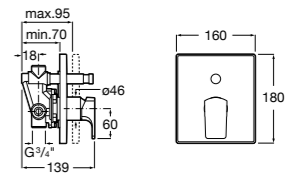

L90

5A0B01C00 Встраиваемый смеситель 1/2" для ванны-душа с переключателем потока. Установка с RocaBox Арт. 525869403.