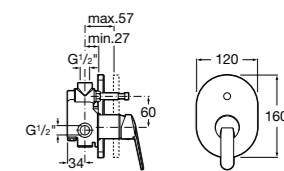

Alfa

1. **5A0A25C00** Встраиваемый смеситель для ванны-душа с переключателем потока.

Victoria

1. **5A0625C00** Встраиваемый смеситель для ванны-душа с переключателем потока.