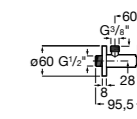

Запорный кран Square

525167900 Керамический угловой запорный кран 1/2" x 3/8".

5251679.. Керамический угловой запорный кран 1/2" x 3/8". Покрытие Everlux.

525170700 Керамический угловой запорный кран 1/2" x 1/2".

5251707.. Керамический угловой запорный кран 1/2" x 1/2". Покрытие Everlux.