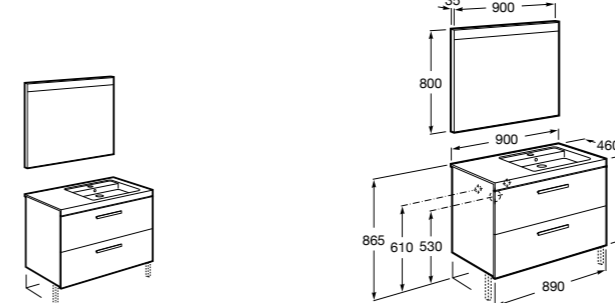

Prisma раковина справа

1. **855954XXX** UNIK - Комплект мебели и раковины. Компактный сифон. Ножки и смеситель не входят в комплект.
   855938XXX PACK - Комплект мебели, раковины и зеркала Prisma Basic со встроенной LED-подсветкой. Компактный сифон. Ножки и смеситель не входят в комплект.
   816764339 Комплект из 2-х ножек.