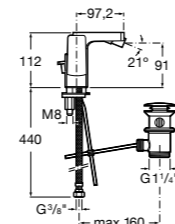

Размеры в мм

**L90**

**5A6001C00** Смеситель для биде с регулятором направления потока, донным клапаном и гибкой подводкой.

**L90**

**5A6301C00** Смеситель для биде с рычагом сбоку, регулятором направления потока, донным клапаном и гибкой подводкой. Cold start.