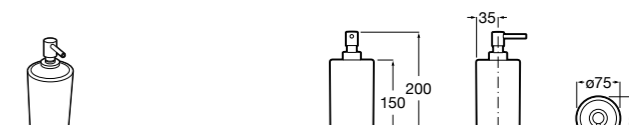

Onda

3870ZD000 Диспенсер на столешницу.