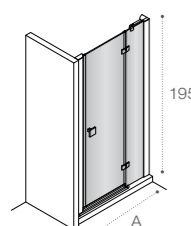

Metropolis
□ 446

A | 80-90-100-120