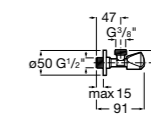

Be Fresh One

5B9D30C00 Комплект гигиенического душа. Включает: душевую лейку, настенный держатель с предохранительным клапаном и металлический гибкий шланг.

Be Fresh Go

5B9230C00 Комплект гигиенического душа. Включает: душевую лейку, настенный держатель с предохранительным клапаном и металлический гибкий шланг.

Be Fresh One

5B9M30C00 Комплект гигиенического душа (1 режим). Включает: душевую лейку, настенный держатель с предохранительным клапаном, угловой запорный кран и металлический гибкий шланг.

Вентили

Brava

5A8030C00 Угловой вентиль для стиральной и посудомоечной машин.

Be Fresh One

5B9N30C00 Комплект гигиенического душа (2 выхода). Включает: душевую лейку, настенный держатель с предохранительным клапаном и металлический гибкий шланг.

Carmen

5A154BC00 Встраиваемый вентиль.

Be Fresh Go

5B9130C00 Комплект гигиенического душа. Включает: душевую лейку, настенный пластиковый держатель и металлический гибкий шланг.

5B9130B00 Комплект гигиенического душа. Включает: душевую лейку, настенный пластиковый держатель и пластиковый гибкий шланг. Белый.

5B9130..0 Комплект гигиенического душа. Включает: душевую лейку, настенный пластиковый держатель и металлический гибкий шланг. Покрытие Everlux.

Loft

5A1543C00 Встраиваемый вентиль. 1/2". F-указатель (холодная).

5A1843C00 Встраиваемый вентиль. 1/2". C-указатель (горячая).

Loft

5A1643C00 Встраиваемый вентиль. 3/4". F-указатель (холодная).

5A1943C00 Встраиваемый вентиль. 3/4". C-указатель (горячая).

Brava

5A1530C00 Встраиваемый вентиль. 1/2". Синий указатель (холодная).

5A0530C00 Встраиваемый вентиль. 1/2". Красный указатель (горячая).

Brava

5A1630C00 Встраиваемый вентиль. 3/4". Синий указатель (холодная).