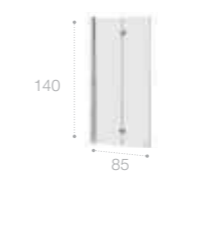

Шторка для ванны складная
Стекло прозрачное, две складные части, профиль хром
Стр. 469

Профиль с магнитом для установки в нишу
1950 мм, хром / черный
Стр. 480