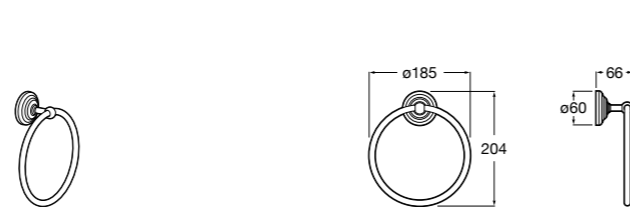

Carmen

817002001 Полотенцедержатель в форме кольца.

Аксессуары / полотенцедержатели в форме кольца