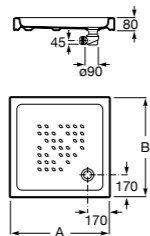

Сливы

506404400	Слив Ø 90 для душевых поддонов.
P0005900R	Слив Ø 65 для душевых поддонов.
506404500	Слив Ø 52 для душевых поддонов.