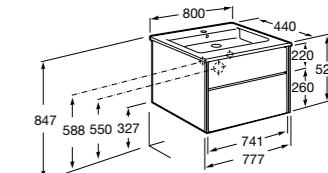

**Ronda**

<b>ZRU9303004</b>	Мебельный модуль бетон/белый матовый.
<b>ZRU9302965</b>	Мебельный модуль белый глянцев/антрацит.
<b>327470000</b>	Раковина The Gap Original 800.

**Victoria Ice Edition 3 ящика**