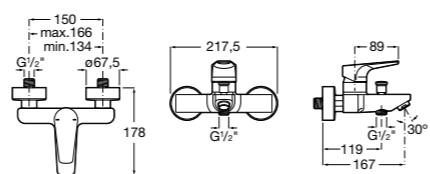

Размеры в мм

**Malva**

**5A023BC0M** Монтируемый на стену смеситель для ванны-душа с автоматическим переключателем потока.

**Monodin-N**

**5A0298C0M** Монтируемый на стену смеситель для ванны-душа с автоматическим переключателем потока.