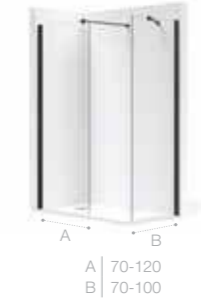

Душевая панель
Две панели, зафиксированные углом
Стр. 466