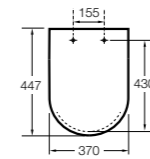

### The Gap Comfort

**801472..4** Сиденье и крышка с механизмом «мягкое закрытие» для унитаза.

**801470..4** Сиденье и крышка для унитаза.