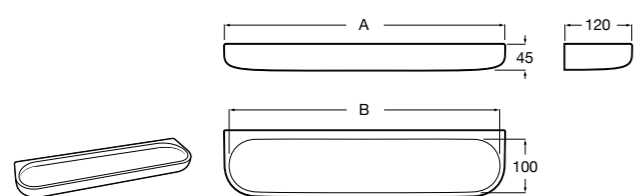

**Onda ©**

**3870Z4000** Настенная мыльница.

**Nuova**

**816524001** Полочка.

Размеры в мм

**Hotel's**  
816372001 Полочка. Крепления в комплекте.

**Twin**  
816708001 Полочка. Крепления в комплекте.

**Victoria**  
816661001 Полочка. Крепление на болты или клей в комплекте.