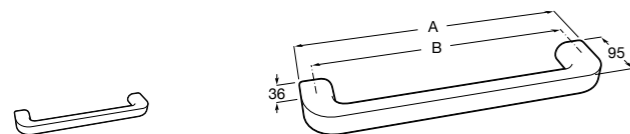

**Onda**

Полотенцедержатель.

	A	B
3870ZH000	600	560
3870ZG000	450	420
3870ZJ000	300	260

**Victoria**

816658001 Двойной вращающийся полотенцедержатель.

**Аксессуары / Настенные полотенцедержатели**

**Tempo**