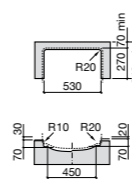

Inspira

32753S..0 Полувстраиваемая раковина из материала FINECERAMIC®. Смеситель не входит в комплект.