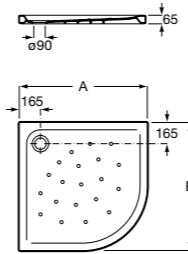

Malta

Угловой керамический душевой поддон.

	A	B	Rad
37450A000	1000	1000	504
37450B000	900	900	504

Italia

Прямоугольный керамический душевой поддон.

	A	B	C	D
3740HP000	1200	800	80	170
3740HS000	1000	800	80	170
3740HG000	1400	700	80	170
3740HR000	1200	700	80	170
3740HT000	1000	700	80	170
3740HU000	900	720	80	170