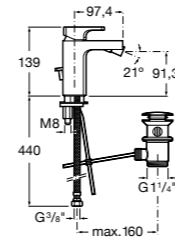

L90

5A6001C00 Смеситель для биде с регулятором направления потока, донным клапаном и гибкой подводкой.