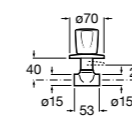

Brava

5A1330C00 Встраиваемый вентиль для сварки 15 мм. Синий указатель (холодная).

5A2330C00 Встраиваемый вентиль для сварки 15 мм. Красный указатель (горячая).