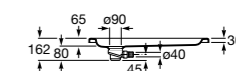

Terran

Ультратолстый душевой поддон, материал STONEX®. Противоскользящая поверхность с текстурой под камень. Включает слив gran saudal. Сифон и решетка в комплекте.

	A	B	C
AP1017D057801..0	2000	1400	33,5
AP10164057801..0	1600	1400	31,6
AP1017D03E801..0	2000	1000	31
AP1017083E801..0	1800	1000	31
AP1016403E801..0	1600	1000	31
AP1015783E801..0	1400	1000	31
AP1014B03E801..0	1200	1000	31
AP10170838401..0	1800	900	31
AP10164038401..0	1600	900	31
AP10157838401..0	1400	900	31
AP1014B038401..0	1200	900	28
AP1013E838401..0	1000	900	26
AP10170832001..0	1800	800	31
AP10164032001..0	1600	800	31
AP10157832001..0	1400	800	31
AP1014B032001..0	1200	800	28
AP1013E832001..0	1000	800	26
AP1017082EE01..0	1800	750	31
AP1016402EE01..0	1600	750	31
AP1015782EE01..0	1400	750	31
AP1014B02EE01..0	1200	750	28
AP1013E82EE01..0	1000	750	26
AP1017082BC01..0	1800	700	31
AP1016402BC01..0	1600	700	31
AP1015782BC01..0	1400	700	31
AP1014B02BC01..0	1200	700	28
P013E82BC01..0	1000	700	26

Terran (с рамкой)

Ультратолстый душевой поддон, материал STONEX®, с рамкой.

	A	B	C
P10270838441..0	1800	900	41
P10264038441..0	1600	900	41
P10257838441..0	1400	900	41
P1024B038441..0	1200	900	38
P1023E838441..0	1000	900	36
P10270832041..0	1800	800	41
P10264032041..0	1600	800	41
P10257832041..0	1400	800	41
P1024B032041..0	1200	800	38
P1023E832041..0	1000	800	36
P1027082EE41..0	1800	750	41
P1026402EE41..0	1600	750	41
P1025782EE41..0	1400	750	41
P1024B02EE41..0	1200	750	38
P1023E82EE41..0	1000	750	36
P1027082BC41..0	1800	700	41
P1026402BC41..0	1600	700	41
P1025782BC41..0	1400	700	41
P1024B02BC41..0	1200	700	38
P1023E82BC41..0	1000	700	36

Terran

Ультратолстый душевой поддон, материал STONEX®. Противоскользящая поверхность с текстурой под камень. Включает слив gran saudal.