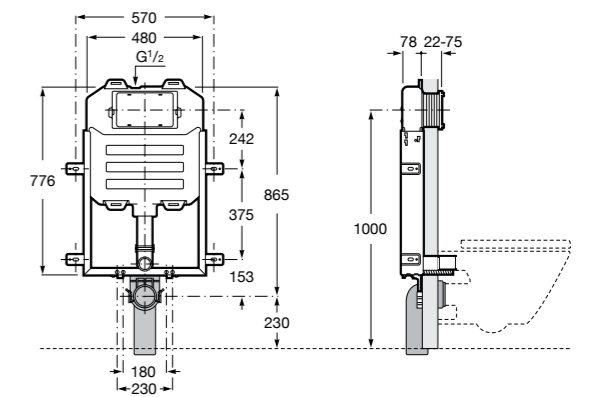

Basic WC

890090120 Каркас со встроенным бачком двойного смыва для подвесного унитаза. Минимальная глубина 140 мм. Патрубок Ø 90 и 110. Межосевое расстояние 180 мм. или 230 мм. Верхнее или заднее гидравлическое соединение. Может быть укомплектован совместимой панелью смыва Roca (в комплект не входит).