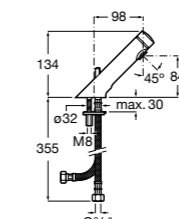

Avant

1. **5A3179C00** Смеситель для раковины, с аэратором и гибкой подводкой. Боковая ручка для регулировки температуры воды.