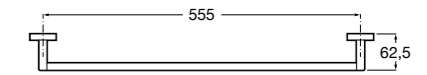

Аксессуары / Полотенцедержатель-штанга

Cubica
816819001 Крючок.

Tempo

Полотенцедержатель. Хром.

	A
817030001	600
817029001	450
817039001	300

Cubica
816834001 Крючок.

Полотенцедержатель. Покрытие Everlux титановый черный.

	A
817029022	450
817030022	600
817039022	300

Carmen

817003001 Полотенцедержатель.

Classica
816808001 Крючок.

Superinox

Полотенцедержатель.

	A
817308002	600
817307002	400

Record ®
A817661001 Двойной крючок.

Nuova

Полотенцедержатель.

	A
816527001	600
816526001	400
816525001	300

Record ®
817660001 Крючок.

Hotel's

Полотенцедержатель.

	A
816376001	750
816729001	600
816728001	450
816727001	300

Compas

Полотенцедержатель.

	A
817360001	800
817359001	600
817444001	400

Hotel's

816386001 Полотенцедержатель двойной.

Cubica

816823001 Полотенцедержатель.

Hotel's Classic

Полотенцедержатель.

	A
815422001	600
815420001	450

Classica

816812001 Полотенцедержатель.

Rubik

Полотенцедержатель. Хром. Крепление на болты или клей.

	A
816845001	600
816846001	400

Record ®

Полотенцедержатель.

	A
817664001	400
817663001	300