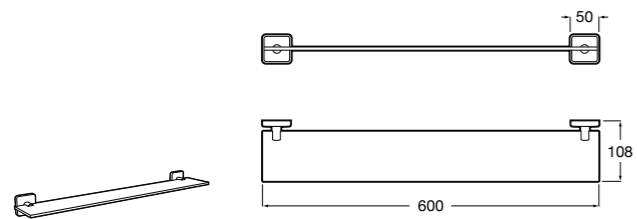

**Onda ©**

**3870Z4000** Настенная мыльница.

**Nuova**

**816524001** Полочка.

Размеры в мм

**Hotel's**  
816372001 Полочка. Крепления в комплекте.

**Twin**  
816708001 Полочка. Крепления в комплекте.

**Victoria**  
816661001 Полочка. Крепление на болты или клей в комплекте.