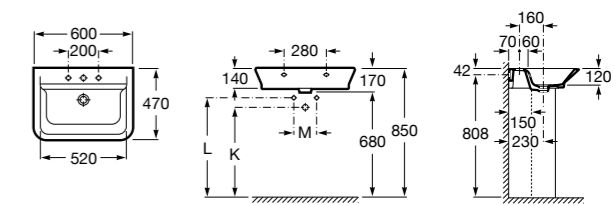

### Dama

- 327784000** Настенная керамическая раковина. Смеситель не входит в комплект.  
**337470000** Пьедестал для керамической раковины.  
**337471000** Полуьпедестал для керамической раковины.

Размеры в мм