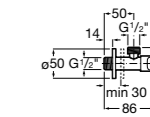

Угловые запорные краны для смесителей

Запорный кран

525164400 Угловой запорный кран 1/2" - 3/8" (керамический механизм, металлическая ручка).

525164500 Угловой запорный кран 1/2" - 1/2" (керамический механизм, металлическая ручка).