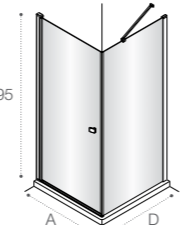

A | 140-160 |
B | 70-80-90-100 |

Capital
□ 446