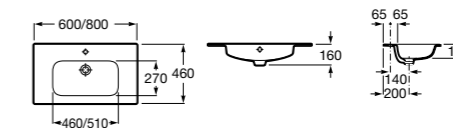

Раковина

Арт. 32799E000 60 x 46 см
Арт. 32799C000 80 x 46 см