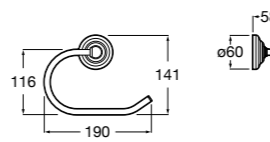

Carmen

817004001 Держатель для туалетной бумаги без крышки.