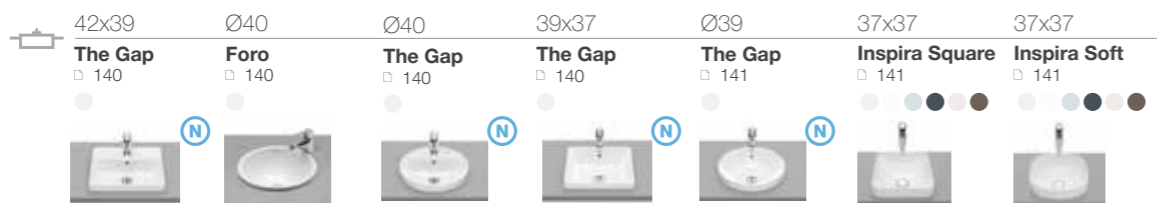

Размеры указаны в см.