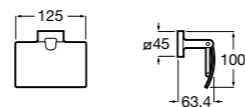

Cubica

816822001 Держатель для туалетной бумаги с крышкой.