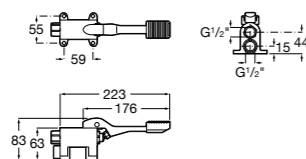

Instant Foot

505127800 Педальный кран. Установка на полу. Подвод одной воды.