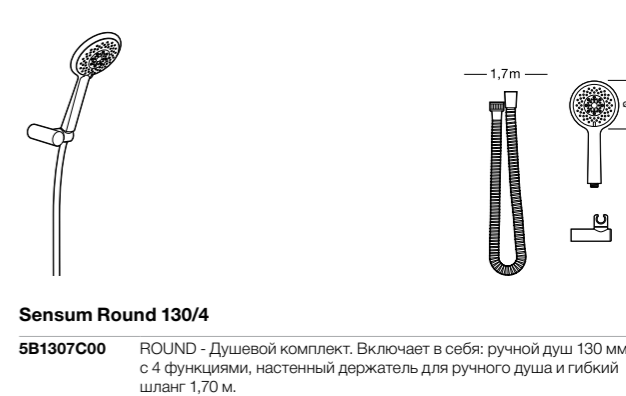

**5B1308C00** SQUARE - Душевой комплект. Включает в себя: ручной душ 130 мм с 4 функциями, настенный держатель для ручного душа и гибкий шланг 1,70 м.

**Sensum Round 130/4**

**5B1307C00** ROUND - Душевой комплект. Включает в себя: ручной душ 130 мм с 4 функциями, настенный держатель для ручного душа и гибкий шланг 1,70 м.