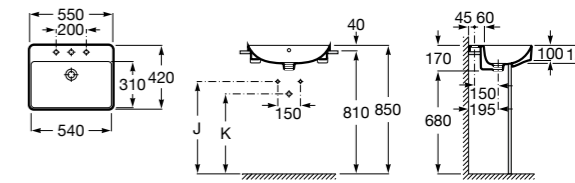

### The Gap Original

**32747S000** Раковина керамическая, полувстраиваемая. Смеситель не входит в комплект.

Размеры в мм

**Diverta**

**32711S000** Раковина керамическая, полувстраиваемая. Смеситель не входит в комплект.