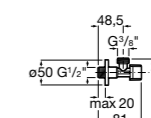

Запорный кран

525165800 Угловой запорный кран 1/2" - 3/8" (шаровый механизм, пластиковая ручка).

525165900 Угловой запорный кран 1/2" - 1/2" (шаровый механизм, пластиковая ручка).

Запорный кран

525166000 Угловой запорный кран 1/2" - 3/8" (шаровый механизм, металлическая ручка).

525166100 Угловой запорный кран 1/2" - 1/2" (шаровый механизм, металлическая ручка).