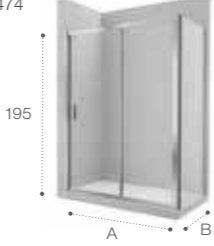

A | 100 | 110 | 120 | 130 | 140 | 150 | 160 | 170 | 180 |
B | 70 | 80 | 90 | 90 |

L2-E+LF-C

Ura
□ 474