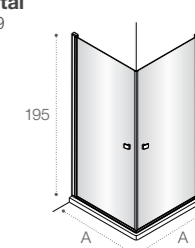

A | 97-140 |
B | 60-100 |

Capital
□ 459