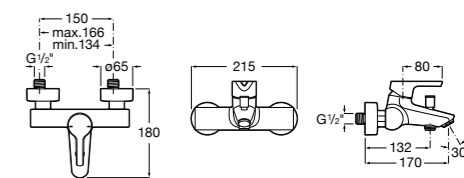

Размеры в мм

**Malva**

**5A023BC0M** Монтируемый на стену смеситель для ванны-душа с автоматическим переключателем потока.

**Monodin-N**

**5A0298C0M** Монтируемый на стену смеситель для ванны-душа с автоматическим переключателем потока.