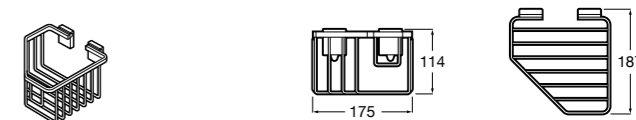

Rubik
816854001 Угловой контейнер решетчатый. Хром. Крепление на болты или клей.
816854024 Угловой контейнер решетчатый. Черный цвет. Крепление на болты или клей. ©