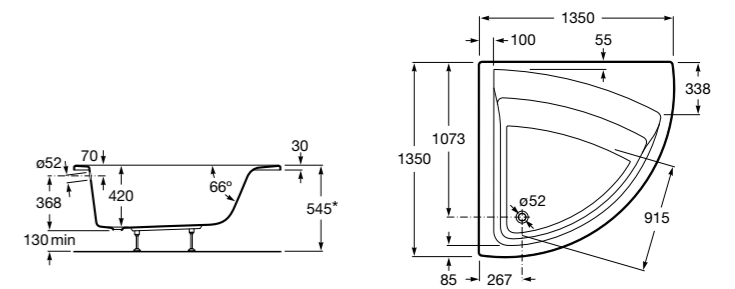

### Easy Угловая

**248188001** Симметричная угловая акриловая ванна с гидромассажем Tonis.

**248189000** Симметричная угловая акриловая ванна.

**259861000** Панель для акриловой ванны.

Размеры в мм

**Genova-N**