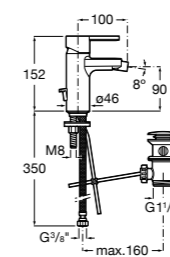

Naia

5A6096C00 Смеситель для биде с регулятором направления потока, донным клапаном и гибкой подводкой.
5A6A96..0 Смеситель для биде с регулятором направления потока и гибкой подводкой. Не включает донный клапан. Покрытие Everlux.