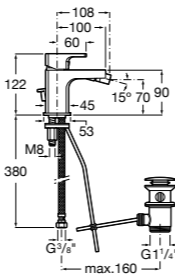

L90C

5A6A01C00 Смеситель для биде с регулятором направления потока, донным клапаном и гибкой подводкой. Cold start.