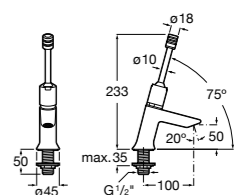

Instant Care

1. **5A4377C00** Кран для раковины с аэратором. Подвод одной воды.