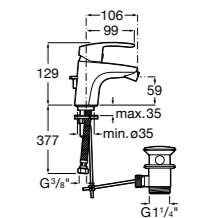

Monodin-N

5A6098C00 Смеситель для биде с регулятором направления потока, донным клапаном и гибкой подводкой.