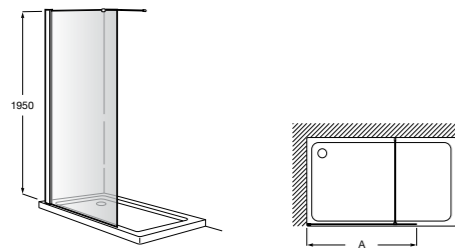

Victoria Standard DF

DF - Фиксированное стеклянное ограждение для душа. Прозрачное стекло, профиль цвета – блестящий хром. Предел до стены 25 мм.

	Ширина (A)
AM18508012	800
AM18509012	900
AM18510012	1000