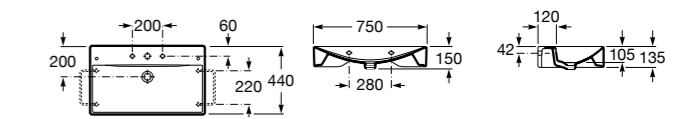

Hall

32762G000 Настенная или накладная керамическая раковина. Смеситель не входит в комплект.

337621000 Полупьедестал для керамической раковины.