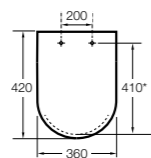

Debbia Square ©

8019D200B SQUARE - Сиденье и крышка с механизмом «мягкое закрытие» для унитаза. Материал SUPRALIT®.

8019D000B SQUARE - Сиденье и крышка с креплениями из нержавеющей стали для унитаза. Материал SUPRALIT®.

Inspira Square

801532..B SQUARE - Сиденье и крышка с механизмом «мягкое закрытие» для унитаза. Материал SUPRALIT®.

Meridian-N Comfort ©

8012AC..B Сиденье и крышка с креплениями из нержавеющей стали и механизмом «мягкое закрытие» для укороченного унитаза.

8012AB..B Сиденье и крышка с креплениями из нержавеющей стали для укороченного унитаза. Материал SUPRALIT®.

The Gap Round compacto

801D22..1 Сиденье и крышка с механизмом «мягкое закрытие» для унитаза.

801D20..1 Сиденье и крышка для унитаза.

Debbia Round ©

801B2200B Сиденье и крышка с механизмом «мягкое закрытие» для унитаза. Материал SUPRALIT®.

801B2000B Сиденье и крышка с креплениями из нержавеющей стали для унитаза. Материал SUPRALIT®.

Inspira Round

801522..B ROUND - Сиденье и крышка с механизмом «мягкое закрытие» для унитаза. Материал SUPRALIT®.

Meridian-N ограниченная подвижность

801230..4 Крышка и не цельное сиденье с креплениями из нержавеющей стали.

80123D..4 Не цельное сиденье с креплениями из нержавеющей стали.

The Gap Comfort

801472..4 Сиденье и крышка с механизмом «мягкое закрытие» для унитаза.

801470..4 Сиденье и крышка для унитаза.

Hall

801620..4 Сиденье и крышка с креплениями из нержавеющей стали для укороченного унитаза.

801622..4 Сиденье и крышка с механизмом «мягкое закрытие».

Inspira Round compacto

80152C..B ROUND - Сиденье и крышка с механизмом «мягкое закрытие» для унитаза-компакт. Материал SUPRALIT®.

The Gap Square

801470..4 Сиденье и крышка для унитаза.

801472..4 Сиденье и крышка с механизмом «мягкое закрытие» для унитаза.