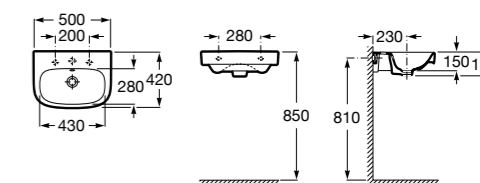

Debba

32799600Y Настенная керамическая раковина. Смеситель не входит в комплект.

33799000Y Пьедестал для керамической раковины.

33799100Y Полуьедестал для керамической раковины.