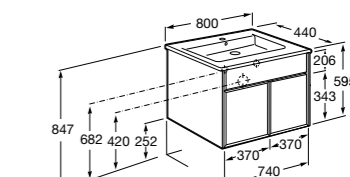

Up

ZRU9303012	Мебельный модуль белый глянцев.
327470000	Раковина The Gap Original 800.