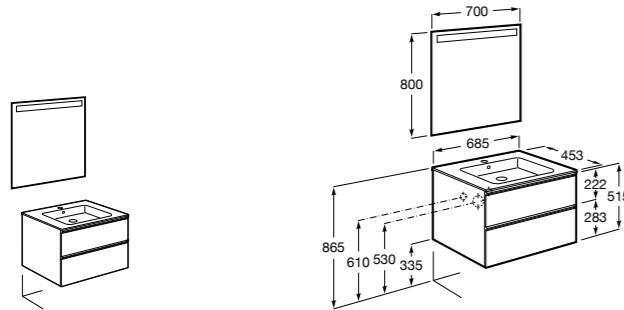

Ronda

1. **ZRU9303003** Мебельный модуль бетон/белый матовый.
   ZRU9302964 Мебельный модуль белый глянец/антрацит.
   327471000 Раковина The Gap Original 700.

The Gap ©

1. **851477XXX** UNIK - Комплект мебели с 2 ящиками и раковины.
   851510XXX PACK - Комплект мебели с 2 ящиками, раковины и зеркала Eidos.
   816826339 Набор из 2 ножек 335 мм для мебели UNIK с 2 ящиками.
   816826458 Набор из 2 ножек 335 мм для мебели UNIK с 2 ящиками.