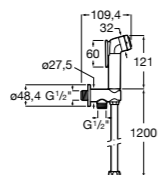

Be Fresh One

5B9D30C00 Комплект гигиенического душа. Включает: душевую лейку, настенный держатель с предохранительным клапаном и металлический гибкий шланг.

Be Fresh Go

5B9230C00 Комплект гигиенического душа. Включает: душевую лейку, настенный держатель с предохранительным клапаном и металлический гибкий шланг.