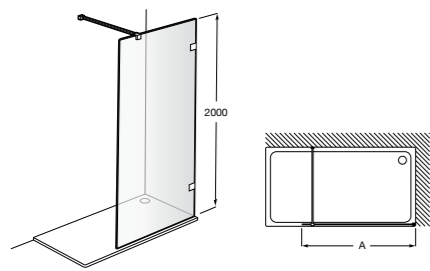

Mistral Standard DF

Фиксированное стеклянное ограждение для душа без полотенцедержателя. Включает обработку Maxiclean.

	Ширина (A)
AM25710012M	1000
AM25712012M	1200
AM25714012M	1400