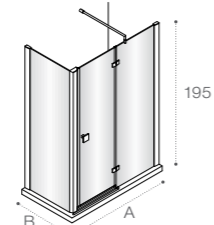

A | 80-90-100-120 |
B | 70-80-90-100 |

Metropolis
□ 446