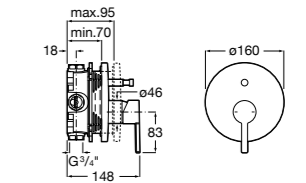

Naia

5A0B96C00 Встраиваемый смеситель для ванны-душа с переключателем потока. Установка с RocaBox Арт. 525869403.

5A0B96..0 Встраиваемый смеситель для ванны-душа с переключателем потока. Покрытие Everlux. Установка с RocaBox Арт. 525869403.