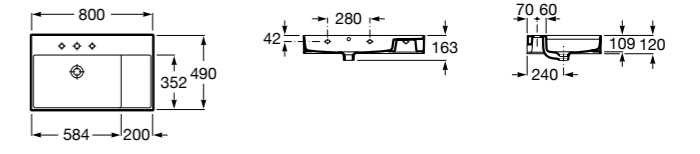

Prisma

327543000 Настенная или накладная керамическая раковина. Смеситель не входит в комплект.

Prisma

327544000 Настенная или накладная керамическая раковина. Смеситель не входит в комплект.

Dama

32781000 Настенная керамическая раковина. Смеситель не входит в комплект.

337470000 Пьедестал для керамической раковины.

337471000 Полупьедестал для керамической раковины.

Meridian

32724D000 Настенная керамическая раковина. Смеситель не входит в комплект.

335240000 Пьедестал для керамической раковины.

337241000 Полупьедестал для керамической раковины.

Carmen

3270A0..0 Настенная керамическая раковина под пьедестал с установочным комплектом и одним отверстием под смеситель. Смеситель и пьедестал не входят в комплект.

3270A0..3 Настенная керамическая раковина под пьедестал с установочным комплектом и тремя отверстиями под смеситель. Смеситель и пьедестал не входят в комплект.

3370A0..0 Керамический пьедестал для раковины. Монтажный комплект не входит.

Размеры в мм

Inspira

32752B..0 Настенная или накладная керамическая раковина из материала FINECERAMIC®. Смеситель не входит в комплект.

Kalahari

32787800H Настенная или накладная керамическая раковина. Смеситель не входит в комплект.

327878000 Настенная или накладная керамическая раковина без отверстия под смеситель.

The Gap

3270M0000 Настенная или накладная керамическая раковина. Смеситель не входит в комплект.

Prisma

327545000 Настенная или накладная керамическая раковина. Смеситель не входит в комплект.

Hall

32762G000 Настенная или накладная керамическая раковина. Смеситель не входит в комплект.

337621000 Полупьедестал для керамической раковины.

Diverta

327110000 Настенная или накладная керамическая раковина. Смеситель не входит в комплект.