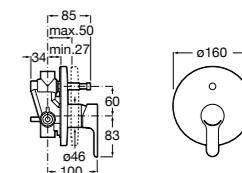

Cala

1. **5A066EC00** Встраиваемый смеситель для ванны-душа с переключателем потока.