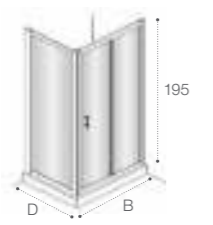

Душевые ограждения

ОБЗОР ПРОДУКЦИИ

L2-E+LF-C

Easy
□ 450

A | 97-200 |
B | 20-100 |

L2-E + LF

Naray
□ 474

A | 100 | 110 | 120 | 130 | 140 | 150 | 160 | 170 | 180 |
B | 70 | 80 | 90 | 90 |

L2-E+LF-C

Ura
□ 474

A | 100 | 110 | 120 | 130 | 140 | 150 | 160 |
B | 70 | 75 | 80 | 90 |

L2-E+LF

Victoria
□ 474

A | 100 | 110 | 120 | 130 | 140 | 150 | 160 |
B | 70 | 75 | 80 | 90 |

Area
□ 443

A | 120-140-160 |
B | 80-90-100 |

Town-N
□ 451

B | 100-110-120-130-140 |
D | 70-80-90-100 |

PLF+LF

Vela
□ 452

A | 76-140 |
B | 20-110 |

PLF+LF

Easy
□ 452

A | 97-140 |
B | 67-100 |

PL+LF

Easy
□ 452

A | 60-100 |
B | 67-100 |

PE+LF

Ura
□ 475

A | 80 | 90 | 100 |
B | 70 | 75 | 80 | 90 |

Metropolis
□ 446

A | 80-90-100-120 |
B | 70-80-90-100 |

Metropolis
□ 446

A | 140-160 |
B | 70-80-90-100 |

Capital
□ 446

A | 80-90-100 |
D | 80-90-100 |

Capital
□ 454

B | 80-90-100 |
D | 70-80-90-100 |

Capital
□ 454

C | 80-90-100 |
D | 70-80-90-100 |

Town-N
□ 454

A | 80-90-100 |
D | 70-80-90-100 |

2L2

Aerea
□ 455

A / B | 67-140 |

2L2

Fusion-N
□ 456

A / B | 67-140 |

2L2

Easy
□ 456

A / B | 65-140 |

2L2

Naray
□ 475

A / B | 70 | 75 | 80 | 85 | 90 | 100 | 110 | 120 |

2L2

Ura
□ 476

A / B | 70 | 75 | 80 | 90 | 100 | 120 |

2L2

Victoria
□ 476

A / B | 70 | 75 | 80 | 90 | 100 | 120 |

Town-N
456

195

80

2PLF

Vela
□ 457

A / B | 76-140 |

2PLF

Easy
□ 457

A / B | 97-140 |

2PL

Easy
□ 458

A / B | 60-100 |

2PL

Access
□ 458

A / B | 60-100 |

PLF+PL

Easy
□ 458

A | 97-140 |
B | 60-100 |

PLF+PL

Access
□ 457

A | 97-140 |
B | 60-100 |

Capital
□ 459

A | 80-90-100 |