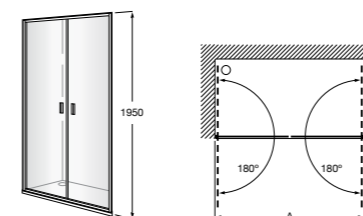

	Ширина (A)	Открытие
<b>AM16708012M</b>	800	650
<b>AM16709012M</b>	900	750
<b>AM16710012M</b>	1000	850

**Victoria Standard 2P**

Фронтальное расположение душа с 2 складными элементами.

	Ширина (A)
<b>AM19208012</b>	800
<b>AM19209012</b>	900