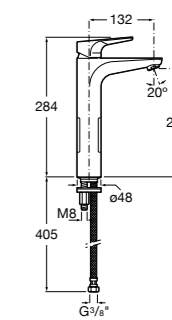

Atlas

5A3790C0M Смеситель для раковины с высоким изливом, гладкий корпус, с гибкой подводкой.

5A3790C00 Смеситель для раковины с высоким изливом, гладкий корпус, с гибкой подводкой. Cold start.