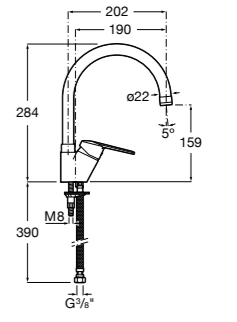

Victoria

5A8E25C00 Смеситель для кухни с высоким поворотным изливом, аэратором и гибкой подводкой.