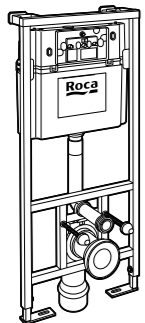

Комплект для адаптации ©

890064000 Тип В: остальные панели смыва PL.

Системы инсталляций Duplo / подвесные унитазы

Duplo WC

890090020 Каркас со встроенным бачком и системой двойного смыва для подвесного унитаза, минимальная глубина 140 мм. Осевое расстояние 180 мм. Патрубок Ø 90 и 110. Максимальная нагрузка 400 кг, регулируемые ножки 0-200 мм. Верхнее гидравлическое соединение.

Duplo WC Compact

890080020 Каркас со встроенным бачком и системой двойного смыва для подвесного унитаза. Осевое расстояние 180 и 230 мм. Патрубок Ø 90 и 110. Максимальная нагрузка 400 кг, регулируемые ножки 0-200 мм. Верхнее гидравлическое соединение. Может быть укомплектован совместимой панелью смыва Roca (в комплект не входит).

Duplo WC Freestanding

890090700 Каркас со встроенным бачком и системой двойного смыва для подвесного унитаза. Осевое расстояние 180 и 230 мм. Для свободстоящей установки. Максимальная нагрузка 400 кг, регулируемые ножки 0-200 мм. Верхнее гидравлическое соединение. Может быть укомплектован совместимой панелью смыва Roca (в комплект не входит).

Duplo WC Fluxor-E (Электронная / механическая панель смыва)

890092200 DUPLO WC Fluxor Electronic - Каркас со встроенным бачком, встраиваемым клапаном двойного смыва и установочными крепежами. Минимальная глубина 140 мм, патрубок Ø 90/100. Электронная и механическая панель смыва. Осевое расстояние 180 мм.

Duplo WC Fluxor

890092100 DUPLO WC FLUXOR - Каркас со встроенным бачком, с клапаном двойного смыва и установочными крепежами. Минимальная глубина 140 мм. Патрубок Ø 90 и 100. Осевое расстояние 180 мм. Максимальная нагрузка 400 кг, регулируемые ножки 0-200 мм.

890065004 Антивандальный комплект из нержавеющей стали для DUPLO WC FLUXOR.