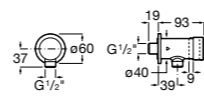

Fluent

5A9D24C00 Наружный смывной кран для писсуара. Есо.