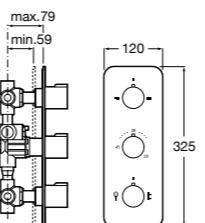

5A2778C00 Встраиваемый термостат для душа. 3-поточный переключатель.

5A213AC00 Встраиваемый термостат для душа. 3-поточный переключатель.

5A2101C00 Встраиваемый термостат для душа. 3-поточный переключатель.

5A2196C00 Встраиваемый термостат для душа. 3-поточный переключатель.

5A2190C00 Встраиваемый термостат для душа. 3-поточный переключатель.

Смесители для душа / термостатические / встраиваемые / 4-поточный переключатель

5A2878C00 Встраиваемый термостат для душа. 4-поточный переключатель.

Смесители для душа / термостатические / встраиваемые / 5-поточный переключатель

5A2978C00 Встраиваемый термостат для душа. 5-поточный переключатель.

Центральные термостаты

5A9B4AC00 Встраиваемый центральный термостат для душа высокой пропускной способности. Для установки с RosaBox Арт. 525869403

5A9A4AC00 Встраиваемый центральный термостат для душа высокой пропускной способности. Для установки с RosaBox Арт. 525869403

Переключатели и вентили

5A164AC00 SQUARE - Встраиваемый переключатель (2 положения) для ванны или душа. Установка с Арт. 525166803.

525166803 Скрытый монтажный блок для дивертора на 2 выхода 1/2\"/>

5A1A4AC00 SOFT - Встраиваемый переключатель (2 положения) для ванны или душа. Установка с Арт. 525166803.

525166803 Скрытый монтажный блок для дивертора на 2 выхода 1/2\"/>