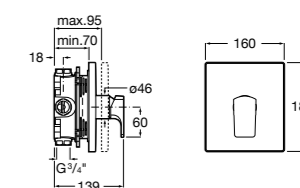

Insignia

5A2B3AC00 Встраиваемый смеситель для ванны или душа. Установка с RocaBox Арт. 525869403.

5A2B3A..0 Встраиваемый смеситель для ванны или душа. Покрытие Everlux. Установка с RocaBox Арт. 525869403.