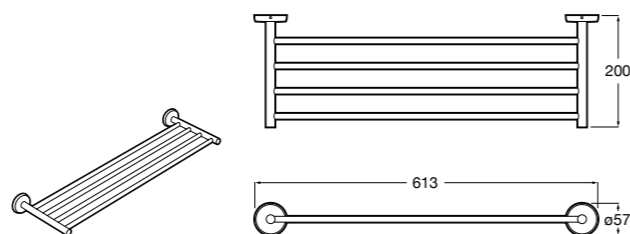

Twin

1. 816707001 Решетка для полотенец, Крепление на болты или клей.