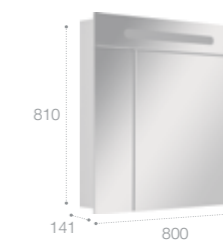

Стр. 252

Арт. ZRU9000033 80 см, белый глянец

Цветовая гамма отделки:

Размеры в описаниях указаны в см, на чертежах – в мм.

Debba

Коллекция Debba – это компактная и функциональная мебель для небольших ванных комнат. Модули для раковины представлены в двух размерах: 50 см и 60 см. Ширина модулей всего 36 см, что позволяет сэкономить пространство и при этом разместить все косметические и гигиенические средства.