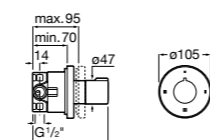

Aqualine Round 3 положения

5A184AC00 ROUND - Встраиваемый переключатель (3 положения) для ванны или душа. Установка с Арт. 525166803.
525166903 Скрытый монтажный блок для дивертора на 3 выхода 1/2".