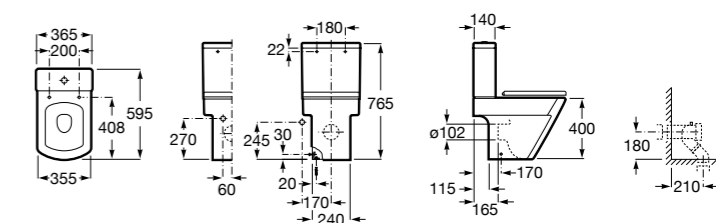

Hall

1. **342628000** Чаша унитаза укороченная приставная с двойным выпуском. Включен патрубок с крепежом к стене и установочный комплект.
   342629000 Чаша унитаза укороченная приставная с двойным выпуском.
   341620000 Бачок с механизмом двойного смыва 6/3 литра с нижним подводом воды. Включен установочный комплект, механизм для подвода воды и механизм смыва.
   801622004 Сиденье и крышка с механизмом «мягкое закрывание».
   801620004 Сиденье и крышка с креплениями из нержавеющей стали для укороченного унитаза.

Hall

1. **342627000** Чаша унитаза укороченная с двойным выпуском. Включен патрубок и установочный комплект.
   341620000 Бачок с механизмом двойного смыва 6/3 литра с нижним подводом воды. Включен установочный комплект, механизм для подвода воды и механизм смыва.
   801622004 Сиденье и крышка с механизмом «мягкое закрывание».
   801620004 Сиденье и крышка с креплениями из нержавеющей стали для укороченного унитаза.