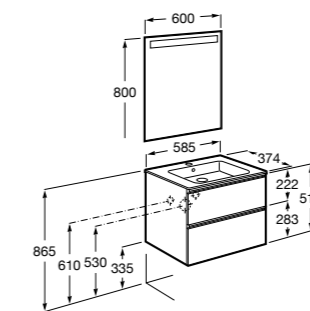

Debba Compact

- ZRU9302708** Мебельный модуль белый глянец.
32799H00Y Раковина Debba Unik 600.

The Gap Compact ®

- 851495XXX** UNIK - Комплект мебели с 2 ящиками и раковиной (смеситель располагается по центру).
851526XXX PACK - Комплект мебели с 2 ящиками и раковиной (смеситель располагается по центру) и зеркала Eidos.
816826339 Набор из 2 ножек 335 мм для мебели UNIK с 2 ящиками.
816826458 Набор из 2 ножек 335 мм для мебели UNIK с 2 ящиками.