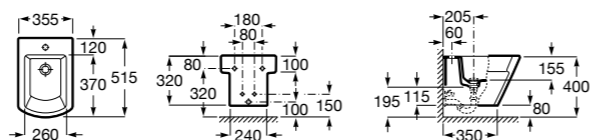

Биде подвесные укороченные