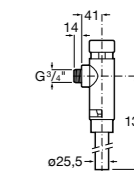

Aqualine Plus

5A9577C00 Смывной кран 3/4" для унитаза. Механизм двойного слива 6/3 литра.