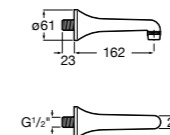

Instant Foot

505326900 Излив настенный.

Смесители для раковин / педаль монтируемая в пол

Смесители для раковин / педаль монтируемая в стену