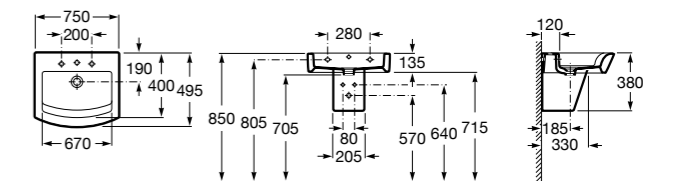

Prisma

327545000 Настенная или накладная керамическая раковина. Смеситель не входит в комплект.