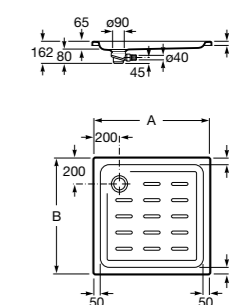

Easy STA

Акриловый душевой поддон с противоскользящим покрытием. Включает сливной комплект.

	A	B
276081000	900	900
276080000	800	800
276079000	750	750