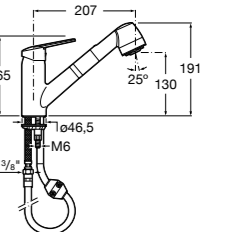

Victoria

5A8125C00 Смеситель для кухни с поворотным изливом, выдвижным душем и гибкой подводкой.