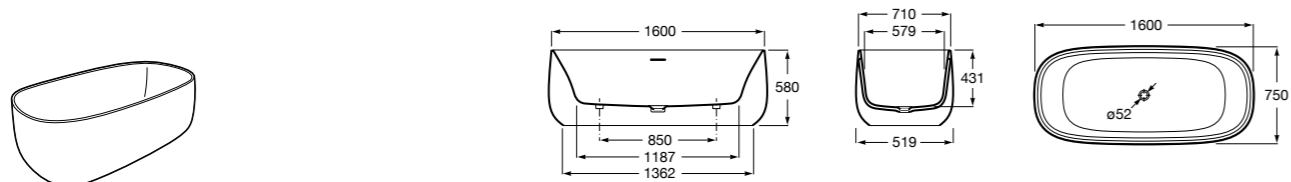

Beyond

248465000 Овальная ванна SURFEX®. Интегрированный слив-перелив, донный клапан с системой click-clack, с крышкой Surfex®.