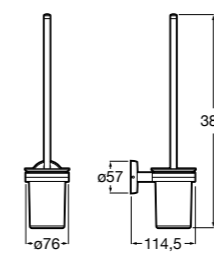

Twin

816715001 Настенный держатель для щетки. Крепление на болты или клей.