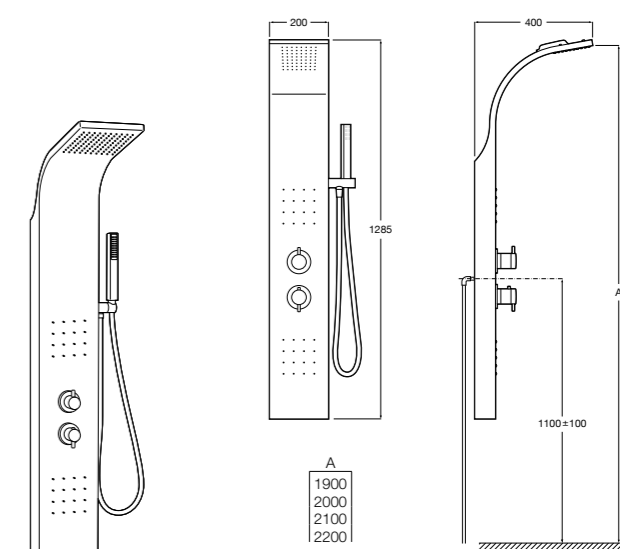

Essential ®

5A9A8BC00 Гидромассажная панель.
525994103 Дополнительный монтажный комплект для угловой установки панели Essential.
5B4863TP0 Полочка. Для установки с гидромассажной душевой панелью Essential или Evolution.