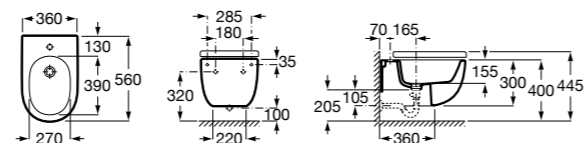

Размеры в мм

Inspira Round

357525..0 ROUND - Подвесное биде без крышки. Включает: комплект для крепления. Смеситель не входит в комплект.

806522..B ROUND - Крышка для биде с механизмом «мягкое закрывание». Материал SUPRALIT®.