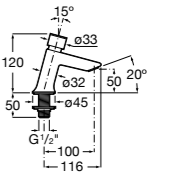

Instant

1. **5A4277C00** Смеситель для раковины с аэратором. Подвод одной воды. Ограничитель расхода 6 л/мин. Автоматическое закрытие через 15 секунд.
2. **5A4577C00** Смеситель для раковины с аэратором. Подвод одной воды. Ограничитель расхода 6 л/мин. Автоматическое закрытие через 15 секунд. С антиблокировочной системой.