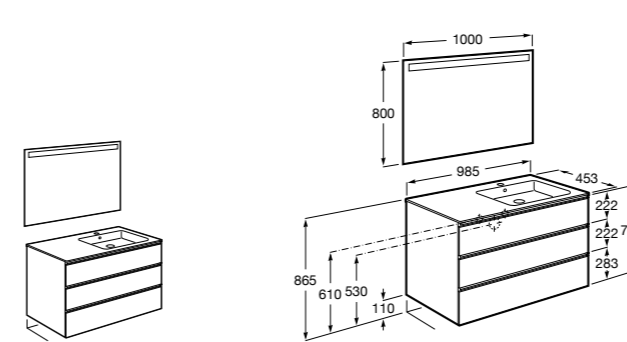

851543XXX Готовое решение. Включает в себя: мебельный модуль, раковину и зеркало Eidos.

Дополнительно:

816830485 Каркас без полотенцедержателя (1 шт.).

816831485 Каркас с полотенцедержателем (1 шт.).

**The Gap раковина справа**