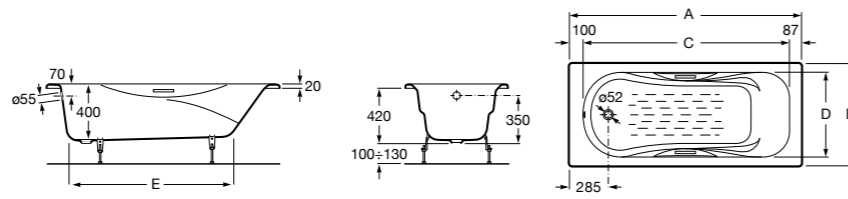

Malibu

Прямоугольная чугунная эмалированная ванна с противоскользящим покрытием дна и отверстиями для ручек.

	A	B	C	D	E	Объем, л
2309G000R	1700	750	1513	630	1175	185
2310G000R	1600	750	1413	630	1075	171
2315G000R	1500	750	1313	630	1040	165
2333G0000	1700	700	1513	580	1175	178
2334G0000	1600	700	1413	580	1075	162

Прямоугольная чугунная эмалированная ванна с противоскользящим покрытием дна.

	A	B	C	D	E	Объем, л
230960000	1700	750	1513	630	1175	185
231060000	1600	750	1413	630	1075	171
231560000	1500	750	1313	630	1040	165
233360000	1700	700	1513	580	1175	178
233460000	1600	700	1413	580	1075	162

291053100	Подголовник (черный).
526803010	Ручки для ванны Malibu, хром.
52680301P	Ручки для ванны Malibu, золото.