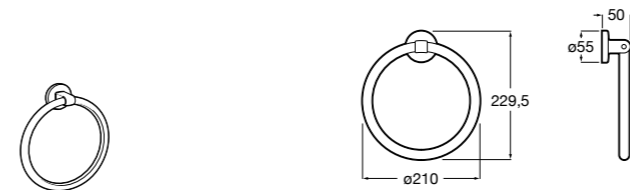

Hotel's

816724001 Полотенцедержатель в форме кольца.