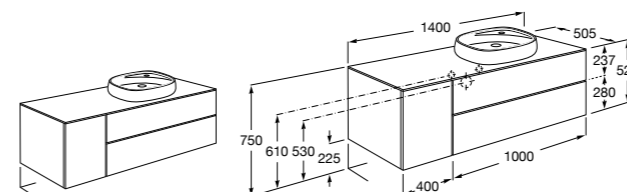

Beyond раковина справа

851403XXX Мебельный модуль для размещения накладной раковины 455 мм справа. Раковины и смесители не входят в комплект.