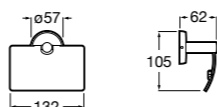

Аксессуары / держатель для туалетной бумаги с крышкой

Tempo

817033001 Держатель для туалетной бумаги с крышкой. Хром.
817033022 Держатель для туалетной бумаги с крышкой. Покрытие Everlux титановый черный.

Twin

816713001 Держатель для туалетной бумаги с крышкой. Крепление на болты или клей.

Superinox

817304002 Держатель для туалетной бумаги с крышкой.

Victoria

816662001 Держатель для туалетной бумаги с крышкой. Крепление на болты или клей.

Nuova

816529001 Держатель для туалетной бумаги с крышкой.

Onda

3870ZB000 Держатель для туалетной бумаги с крышкой.

Hotel's

816720001 Держатель для туалетной бумаги с крышкой.

Compas

817358001 Держатель для туалетной бумаги с крышкой.

Hotel's Classic

815437001 Держатель для туалетной бумаги с крышкой.

Cubica

816822001 Держатель для туалетной бумаги с крышкой.

Rubik

816849001 Держатель для туалетной бумаги с крышкой. Хром. Крепление на болты или клей.
816849024 Держатель для туалетной бумаги с крышкой. Черный цвет. Крепление на болты или клей. Ⓜ

Classica

816811001 Держатель для туалетной бумаги с крышкой.

Размеры в мм

Record

817665001 Держатель для туалетной бумаги с крышкой.

Hotel's

816383001 Держатель для туалетной бумаги без крышки.

Аксессуары / держатели для туалетной бумаги без крышки и резервные

Tempo

817034001 Держатель для туалетной бумаги без крышки. Хром.
817034022 Держатель для туалетной бумаги без крышки. Покрытие Everlux титановый черный.

Tempo

817035001 Резервный держатель для туалетной бумаги. Хром.
817035022 Резервный держатель для туалетной бумаги. Покрытие Everlux титановый черный.

Carmen

817004001 Держатель для туалетной бумаги без крышки.

Superinox

817303002 Резервный держатель для туалетной бумаги.

Nuova