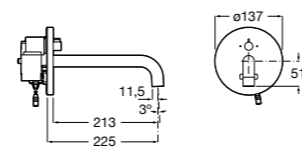

Fluent

5A4A24C00 Кран для раковины с аэратором. Подвод одной воды. Ограничитель расхода 5 л/мин.

Avant

5A7979C00 Кран для раковины, встраиваемый в стену, с длинным изливом, 190 мм. С аэратором.

Fluent

5A4B24C00 Кран для раковины с аэратором. Подвод одной воды. Ограничитель расхода 5 л/мин.

Avant

5A7879C00 Кран для раковины, встраиваемый в стену, с длинным изливом, 150 мм. С аэратором.

Смесители для раковины / встраиваемые / электронные

Avant

5A4279C00 Кран для раковины с аэратором. Подвод одной воды.

Sentronic-E

5A4602C00 Электронный смеситель для раковины, монтируемый на стену. Питание от сети 230 V. Включает источник питания. Необходимо укомплектовать 525874603.

525874603 Внутренняя часть электронного смесителя для раковины, монтируемого в стену. Питание от сети 230 V.

Краны для раковины / монтируемые на стену / порционно-нажимные

Instant

5A7877C00 Монтируемый на стену кран для раковины. С аэратором.

Смесители для раковины / встраиваемые / электронные

Instant Care

5A7977C00 CARE - Монтируемый на стену кран для раковины. С аэратором.

Loft-E

5A3543C00 Встраиваемый электронный смеситель для раковины с сенсором приближения. Питание от четырех щелочных батареек 1,5 V LRG (AA). С блоком предварительного смешивания горячей и холодной воды.

5A3643C00 Встраиваемый электронный смеситель для раковины с сенсором приближения. Питание от сети 230 V. Включает источник питания. С блоком предварительного смешивания горячей и холодной воды.

5A5643C00 Встраиваемый электронный смеситель для раковины с сенсором приближения. Питание от четырех щелочных батареек 1,5 V LRG (AA). Подвод одной воды.