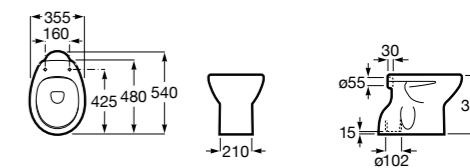

Victoria

344398..0	Чаша унитаза с вертикальным выпуском. Включает: крепежный комплект.
801B62..B	Сиденье и крышка с механизмом «мягкое закрывание» для унитаза. Материал SUPRALIT®.
801B60..B	Сиденье и крышка с креплениями из нержавеющей стали для унитаза. Материал SUPRALIT®.
801B66..B	Сиденье и крышка с креплениями из пластика. Материал SUPRALIT®.
V0007800R	Манжет прямой.