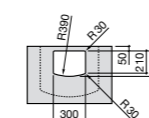

Размеры в мм

**Meridian**

32724C000 Настенная керамическая раковина. Смеситель не входит в комплект.

Раковины накладные**Hall**

32762G000 Настенная или накладная керамическая раковина. Смеситель не входит в комплект.