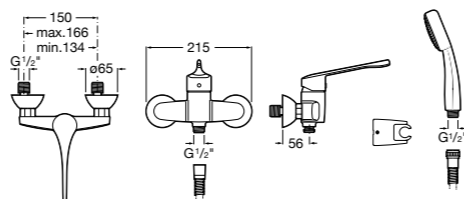

Victoria Pro

5A2023C02 PRO - Однорычажный смеситель для душа с ручным душем, гибкий шланг 1,50 м, регулируемый держатель для душа. Специальный рычаг управления для людей с ограниченными возможностями.