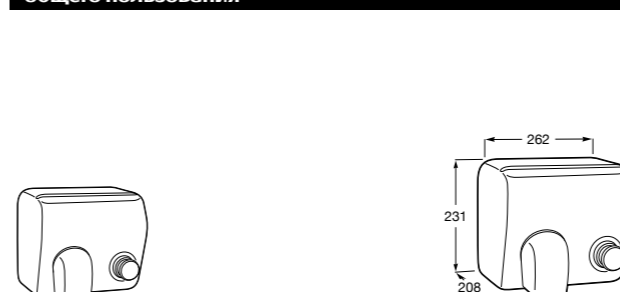

Общественные пространства / аксессуары для зон общего пользования

Public

817400001 Сушилка для рук с насадкой. Глянцевая отделка. ©

817400002 Сушилка для рук с насадкой. Отделка сталь-сатин.