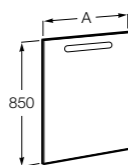

Зеркала

The Gap Original

Прямоугольное зеркало с LED-подсветкой, системой антизапотевания и сенсорным выключателем.

	A
ZRU9302809	1000
ZRU9302689	800
ZRU9302688	600

Eidos

Прямоугольное зеркало с LED-подсветкой для прямого подключения к общему выключателю ванной комнаты.

	A
812358000	1200
812361000 ©	1100
812357000	1000
812360000 ©	900
812356000	800
812359000	700
812355000	600
812354000	500