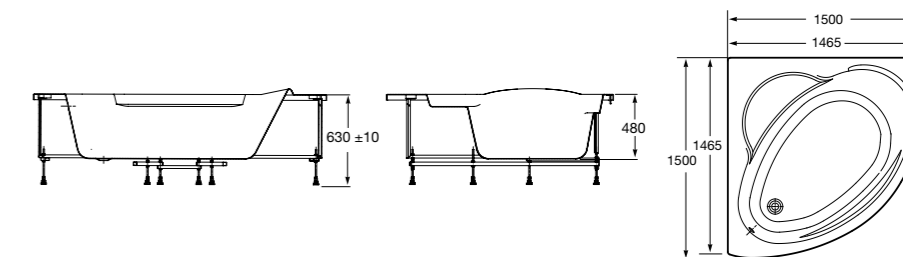

Genova, Genova-N

Акриловая ванна прямоугольная, глубина 45 см. Монтажный комплект заказывается отдельно.

	A	B	C	Объем, л
ZRU9302894	1500	750	1390	235
ZRU9302973	1600	700	1490	230

ZRU9302895	Монтажный комплект 1500 (каркас, комплект креплений к стене, система слив-перелив полуавтомат).
ZRU9302974	Монтажный комплект 1600 (каркас, комплект креплений к стене, система слив-перелив полуавтомат).
ZRU9302896	Фронтальная панель 1500.
ZRU9302975	Фронтальная панель 1600.
ZRU9302897	Боковая панель 750, левая.
ZRU9302898	Боковая панель 750, правая.
ZRU9302976	Боковая панель 700, левая.
ZRU9302977	Боковая панель 700, правая.

Easy

Акриловая ванна прямоугольная, глубина 45 см. Монтажный комплект заказывается отдельно.

	A	B	C	D	Объем, л
ZRU9302904	1500	700	1390	620	190
ZRU9302905	1700	700	1590	620	250
ZRU9302899	1700	750	1590	670	260
248618000	1800	800	1690	690	275

ZRU9302906	Монтажный комплект 1500 (каркас, комплект креплений к стене, система слив-перелив полуавтомат).
ZRU9302907	Монтажный комплект 1700x700 (каркас, комплект креплений к стене, система слив-перелив полуавтомат).
ZRU9302900	Монтажный комплект 1700x750 (каркас, комплект креплений к стене, система слив-перелив полуавтомат).
25P028000	Монтажный комплект 1800x750 (каркас, комплект креплений к стене, система слив-перелив полуавтомат).
ZRU9302908	Фронтальная панель 1500.
ZRU9302901	Фронтальная панель 1700.
259121000	Фронтальная панель 1800.
ZRU9302909	Боковая панель 700, левая.
ZRU9302910	Боковая панель 700, правая.
ZRU9302902	Боковая панель 750, левая.
ZRU9302903	Боковая панель 750, правая.
259123000	Боковая панель 800, левая.
259122000	Боковая панель 800, правая.

Bali