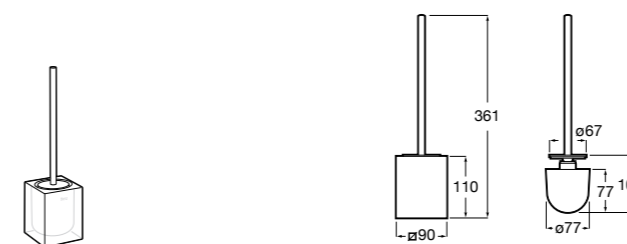

Ice

816863012 Напольный держатель для щеток. Черный цвет.
816863009 Напольный держатель для щеток. Белый цвет.
816863013 Напольный держатель для щеток. Синий цвет.

Аксессуары / диспенсеры на столешницу

Tempo

817026001 Диспенсер на столешницу. Хром.
817026022 Диспенсер на столешницу. Покрытие Everlux титановый черный.