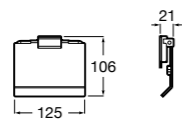

**Classica**

816811001 Держатель для туалетной бумаги с крышкой.

Размеры в мм

**Record**

817665001 Держатель для туалетной бумаги с крышкой.

**Hotel's**

816383001 Держатель для туалетной бумаги без крышки.

Аксессуары / держатели для туалетной бумаги без крышки и резервные