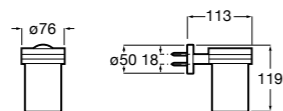

Аксессуары / настенные мыльницы