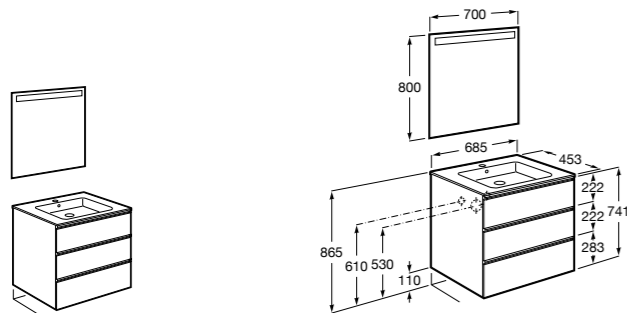

The Gap ©

1. **851485XXX** UNIK - Комплект мебели с 3 ящиками и раковины.
   851518XXX PACK - Комплект мебели с 3 ящиками, раковины и зеркала Eidos.
   816827339 Набор из 4 ножек 110 мм для мебели UNIK с 3 ящиками.
   816827458 Набор из 4 ножек 110 мм для мебели UNIK с 3 ящиками.

Up

1. **ZRU9303011** Мебельный модуль белый глянцевый.
   327471000 Раковина The Gap Original 700.

Мебельные модули для одной раковины 600 мм

Beyond ©

1. **851452XXX** UNIK - Комплект мебели с двумя ящиками с ручками и раковиной из материала FINECERAMIC®.

Beyond

1. **851356XXX** UNIK - Комплект мебели с двумя ящиками и раковиной из материала FINECERAMIC®. Ножки и смеситель не входят в комплект.

Inspira

1. **851075XXX** UNIK - Комплект мебели и раковины. Компактный сифон. Ножки и смеситель не входят в комплект.
   816815339 Комплект из 2-х ножек.

Inspira

1. **851079XXX** Мебельный модуль для накладной раковины. Раковина и смеситель не входят в комплект. Влагостойкая столешница.
   816815339 Комплект из 2-х ножек.

Inspira

1. **851087XXX** Мебельный модуль, совместим с полустраиваемыми раковинами формы ROUND / SOFT. Раковина и смеситель не входят в комплект. Влагостойкая столешница.
   851095XXX Мебельный модуль, совместим с полустраиваемыми раковинами формы SQUARE. Раковина и смеситель не входят в комплект. Влагостойкая столешница.
   816815339 Комплект из 2-х ножек.

Heima

1. **851001XXX** Мебельный модуль для раковины с рабочей поверхностью. Раковина и смеситель не входят в комплект. Модуль дополнительно обработан защитой от влаги.
   851039XXX PACK - Комплект мебели, раковины и зеркала с подсветкой LED Smartlight. Компактный сифон. Раковина, ножки и смеситель не входят в комплект. Модуль дополнительно обработан защитой от влаги.
   856925331 Комплект из 2-х ножек.

Prisma

1. **855944XXX** UNIK - Комплект мебели и раковины. Компактный сифон. Ножки и смеситель не входят в комплект.
   855928XXX PACK - Комплект мебели, раковины и зеркала Prisma Basic со встроенной LED-подсветкой. Компактный сифон. Ножки и смеситель не входят в комплект.

Prisma

1. **855951XXX** UNIK - Комплект мебели и раковины. Компактный сифон. Ножки и смеситель не входят в комплект.
   855935XXX PACK - Комплект мебели, раковины и зеркала Prisma Basic со встроенной LED-подсветкой. Компактный сифон. Ножки и смеситель не входят в комплект.
   816764339 Комплект из 2-х ножек.