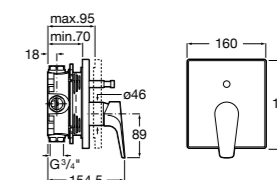

Atlas

5A0B90C00 Встраиваемый смеситель для ванны-душа с переключателем потока. Установка с RocaBox Арт. 525869403.