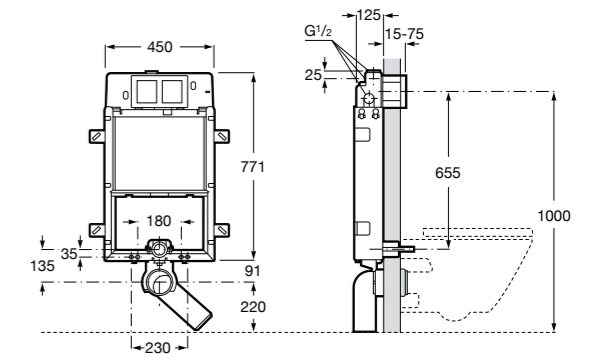

Duplo WC Fluxor Single Flush

890092300 DUPLO WC Fluxor Single Flush - Каркас со встроенным бачком, клапаном смыва и установочными крепежами. Минимальная глубина 140 мм. Осевое расстояние 180 мм. Металлический профиль с сопротивлением 400 кг. 0-200 мм регулируемые ножки. Патрубок Ø 90 / Ø 110.

Duplo WC Smart

890090800 Встраиваемый каркас с бачком двойного смыва, гибкой подводкой для Smart-унитазов, гибким шлангом и установочным комплектом. Минимальная глубина 140 мм, высота 1190 мм. Межосевое расстояние 180 мм. Патрубок Ø 90 и 110. Рекомендуется для установки подвесного унитаза In-Wash® Inspira. Может быть укомплектован совместимой панелью смыва Roca (в комплект не входит).

Duplo WC под окно

890121010 Каркас со встроенным бачком двойного смыва для подвесного унитаза. Минимальная глубина 160 мм. Боковое гидравлическое соединение. Позволяет установить панель смыва фронтально или сбоку. Патрубок Ø 90 и 110. Межосевое расстояние 180 мм или 230 мм. Металлический профиль с максимальной нагрузкой 400 кг, регулируемые ножки 0-200 мм. Может быть укомплектован совместимой панелью смыва Roca (в комплект не входит).

Basic WC

890090120 Каркас со встроенным бачком двойного смыва для подвесного унитаза. Минимальная глубина 140 мм. Патрубок Ø 90 и 110. Межосевое расстояние 180 мм. или 230 мм. Верхнее или заднее гидравлическое соединение. Может быть укомплектован совместимой панелью смыва Roca (в комплект не входит).

Basic WC Compact

890080120 Каркас со встроенным бачком двойного смыва для подвесного унитаза. Патрубок Ø 90 и 110. Межосевое расстояние 180 мм или 230 мм. Верхнее гидравлическое соединение. Может быть укомплектован совместимой панелью смыва Roca (в комплект не входит).

Каркас