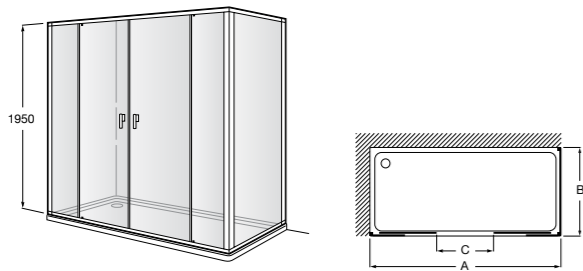

Easy L4-E + LF-C

Фронтальное расположение. 2 раздвижных элемента + 2 фиксированных элемента + 1 фиксированный элемент сбоку.

		Минимальное открытие (C)
L4-E (A)	От 1170 до 1400	390
	От 1401 до 1800	490
LF-C (B)	От 1801 до 2000	690
	От 200 до 500	-
	От 501 до 800	-
	От 801 до 1000	-