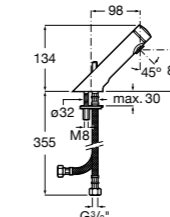

Avant

1. **5A3179C00** Смеситель для раковины, с аэратором и гибкой подводкой. Боковая ручка для регулировки температуры воды.