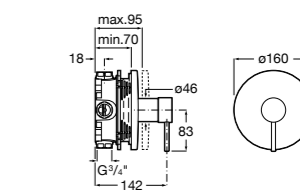

Naia

5A2B96C00 Встраиваемый смеситель для ванны или душа. Установка с RocaBox Арт. 525869403.

5A2B96..0 Встраиваемый смеситель для ванны или душа. Покрытие Everlux. Установка с RocaBox Арт. 525869403.