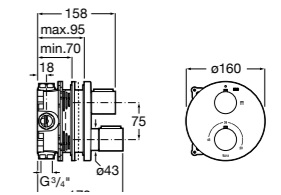

5A2C09C00* Встраиваемый термостат для душа. Установка с RocaBox Арт. 525869403.

5A2C09CN0* Встраиваемый термостат для душа. Покрытие Everlux титановый черный. Установка с RocaBox Арт. 525869403.