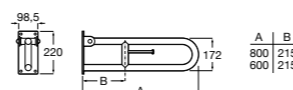

Доступность / аксессуары / поручни откидные / с держателем для бумаги

Access Comfort

- 816934001** COMFORT - Поручень откидной с держателем для туалетной бумаги. Поверхность из полированной нержавеющей стали.
- 816935001** COMFORT - Поручень откидной с держателем для туалетной бумаги. Поверхность из полированной нержавеющей стали.
- 816934002** COMFORT - Поручень откидной с держателем для туалетной бумаги. Поверхность из нержавеющей стали, сатин.
- 816935002** COMFORT - Поручень откидной с держателем для туалетной бумаги. Поверхность из нержавеющей стали, сатин.
- 816916009** COMFORT - Поручень откидной с держателем для туалетной бумаги. Цвет: белый винил.
- 816935009** COMFORT - Поручень откидной с держателем для туалетной бумаги. Цвет: белый винил.