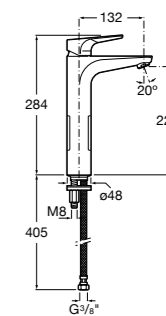

Atlas

5A3790C0M Смеситель для раковины с высоким изливом, гладкий корпус, с гибкой подводкой.

5A3790C00 Смеситель для раковины с высоким изливом, гладкий корпус, с гибкой подводкой. Cold start.