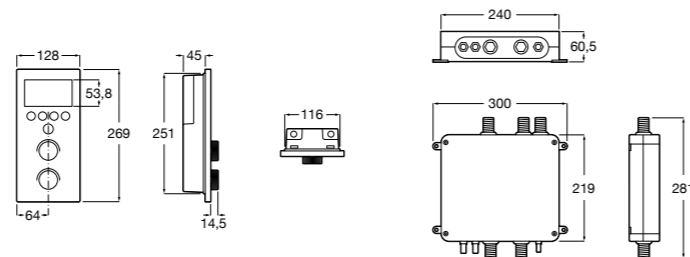

Размеры в мм

Комплект Smart Shower, 2-поточный ©

5D114AC00 Комплект Smart Shower + верхний душ Raindream 300x300 + кронштейн 400 мм + ручной душ Stella Stick Square / шланг satin PVC / подключение к шлангу с держателем.