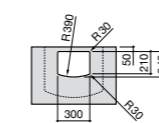

Размеры в мм

Victoria

32739300Y Настенная керамическая раковина. Смеситель не входит в комплект.

337390000 Пьедестал для керамической раковины.

33739200Y Полупьедестал для керамической раковины.

Hall

327881000 Настенная или накладная керамическая раковина. Смеситель не входит в комплект.