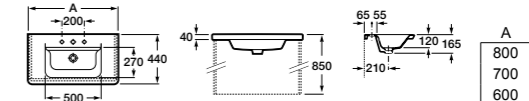

Раковина The Gap Original

Стр. 126

Арт. 327470000 80 см
Арт. 327471000 70 см
Арт. 327472000 60 см