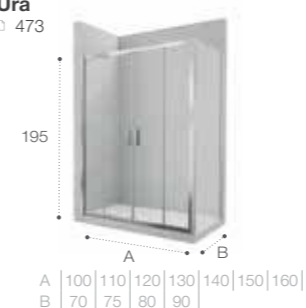

L4-E+LF-C Ura
□ 473

L3-E+LF-C Easy
□ 449

L2+LF Aerea
□ 449

L2+LF-F Fusion-N
□ 450

Душевые ограждения ОБЗОР ПРОДУКЦИИ

<p>L2-E+LF-C Easy □ 450</p>  <p>A 97-200 B 20-100 </p>	<p>L2-E + LF Naray □ 474</p>  <p>A 100 110 120 130 140 150 160 170 180 B 70 80 90 90 </p>	<p>L2-E+LF-C Ura □ 474</p>  <p>A 100 110 120 130 140 150 160 B 70 75 80 90 </p>	<p>L2-E+LF Victoria □ 474</p>  <p>A 100 110 120 130 140 150 160 B 70 75 80 90 </p>
--	---	---	--