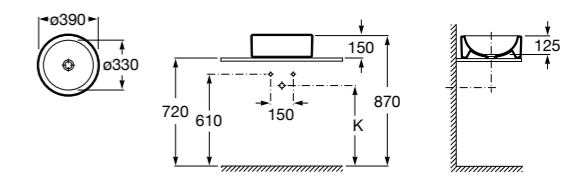

**The Gap Square**

3270ML000 Накладная керамическая раковина. Смеситель не входит в комплект.

**The Gap Round**

3270MJ000 Накладная керамическая раковина. Смеситель не входит в комплект.

**Terra**

32722D000 Накладная керамическая раковина. Смеситель не входит в комплект.