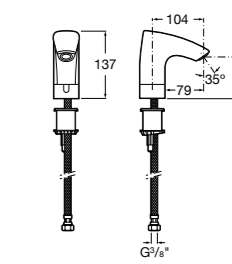

M3-E

1. **5A5602C00** Электронный кран для раковины для подвода одной воды. Ограничитель потока воды 5,7 л/мин, гибкая подводка. Питание от четырех щелочных батареек 1,5V LRG (AA). Батарейки не включены в комплект.
2. **5A5702C00** Электронный кран для раковины для подвода одной воды. Гибкая подводка. Питание от сети 230 V. Источник питания включен в комплект.