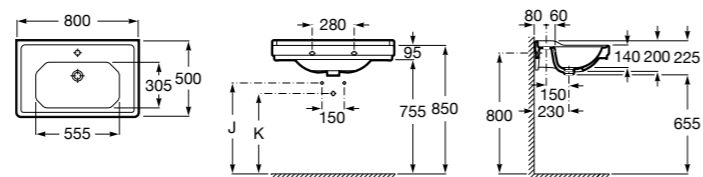

Meridian

32724D000 Настенная керамическая раковина. Смеситель не входит в комплект.

335240000 Пьедестал для керамической раковины.

337241000 Полупьедестал для керамической раковины.

Carmen

3270A0..0 Настенная керамическая раковина под пьедестал с установочным комплектом и одним отверстием под смеситель. Смеситель и пьедестал не входят в комплект.

3270A0..3 Настенная керамическая раковина под пьедестал с установочным комплектом и тремя отверстиями под смеситель. Смеситель и пьедестал не входят в комплект.

3370A0..0 Керамический пьедестал для раковины. Монтажный комплект не входит.

Размеры в мм