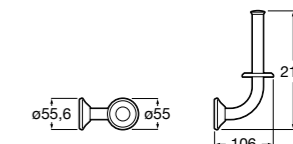

Hotel's Classic

815436001 Резервный держатель для туалетной бумаги.