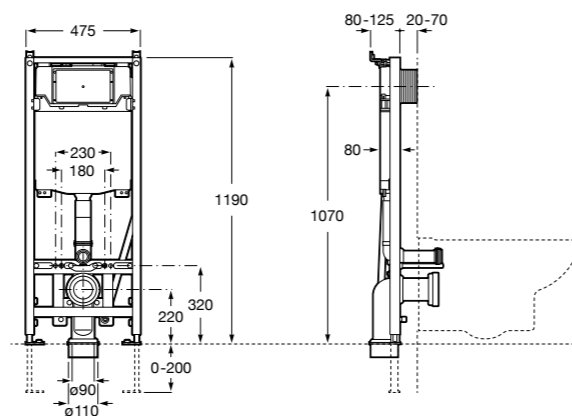

Duplo WC One Smart ©

890078020 Каркас с компактным бачком с двойной системой смыва, шланг подачи воды для Smart-унитазов, гофрированная труба и монтажные принадлежности. Минимальная глубина 107 мм, высота 1190 мм, патрубок 90/110 ø. Осевое расстояние 180 и 230 мм. Рекомендуется для установки с подвесным унитазом In-Wash® Inspira. Регулируемые ножки 0-200 мм с тормозной системой. Верхнее гидравлическое соединение. Может быть укомплектован совместимой панелью смыва Roca (в комплект не входит).

Basic WC One Compact ©

890070120 Каркас с компактным бачком для скрытого монтажа с двойной системой смыва для подвесного унитаза, минимальная глубина 90 мм. Патрубок 90 ø / 110 ø. Осевое расстояние 180 и 230 мм. Верхнее и боковое гидравлическое соединение. Может быть укомплектован совместимой панелью смыва Roca (в комплект не входит).

Системы инсталляции Duplo One / для высокорасполагаемых бачков

Basic Tank One Compact ©

890070200 Встроенный компактный бачок с системой двойного смыва для унитаза с высокорасполагаемым бачком, минимальная глубина 80 мм. Патрубок 90 ø / 110 ø. Верхнее и боковое гидравлическое соединение. Может быть укомплектован совместимой панелью смыва Roca (в комплект не входит).

Размеры в мм

Панели смыва для систем Duplo One / одинарные

PL1 Single ©

890195100 PL1 SINGLE - Одинарный смыв.

PL2 Single ©

890196100 PL2 SINGLE - Одинарный смыв.

PL3 Single ©

890197104 PL3 SINGLE - Антивандальная панель смыва. Одинарный смыв.

Панели смыва для систем Duplo One / двойной смыв

PL1 Dual ©

8901950.. PL1 DUAL - Двойной смыв.

PL2 Dual ©

8901960.. PL2 DUAL - Двойной смыв.

PL3 Dual ©

890197004 PL3 DUAL - Антивандальная панель смыва. Двойной смыв.

Размеры в мм