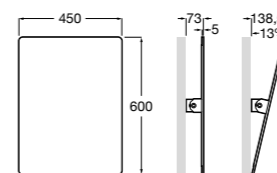

Доступность / аксессуары / откидные зеркала

Access Pro

1. **816965009** PRO - Регулируемое зеркало под наклоном.