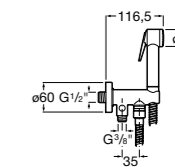

Be Fresh

5B9261C00	Комплект гигиенического душа. Включает: душевую лейку, настенный держатель с предохранительным клапаном и металлический гибкий шланг. Дополнительный выход воды.