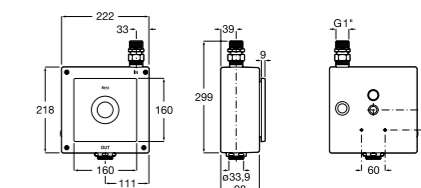

Краны для унитазов / встраиваемые краны / электронные

Sentronic-R

5A9102C00 Электронный смывной кран для унитаза. Слив с регулировкой 6 л или 3 л.