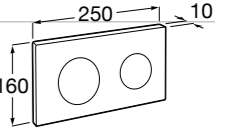

PL7 Dual

8900883.. PL7 DUAL - Двойной смыв. Глянцевая отделка.

PL10 Dual

8900890.. PL10 DUAL - Двойной смыв.

8900892.. PL10 DUAL - Двойной смыв. Матовая отделка.

8900893.. PL10 DUAL - Двойной смыв. Глянцевая отделка.

890089304 PL10 antivandalica - PL10 Антивандальный - Двойной смыв. Отделка из нержавеющей стали.