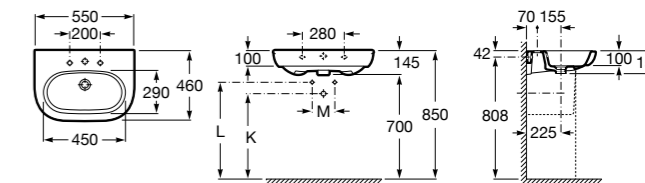

Dama

327786000 Настенная керамическая раковина. Смеситель не входит в комплект.

337470000 Пьедестал для керамической раковины.

337471000 Полупьедестал для керамической раковины.