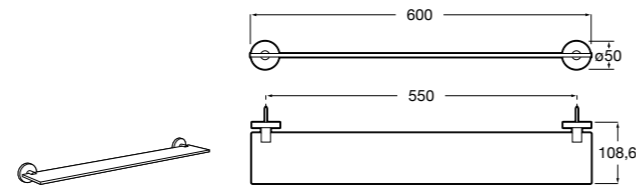

Compas

817436001 Полочка.