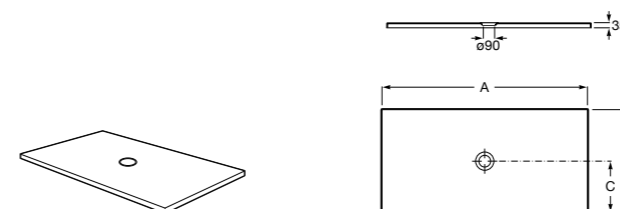

Душевые поддоны Stopex®

Cratos

Ультралегкий душевой поддон из керамики. Противоскользящая текстура. Включает: слив с высокой пропускной способностью и керамическую крышку для сливного отверстия.

	A	B	C
3740L0..0	1800	800	350
3740L2..0	1800	700	350
3740L4..0	1600	800	350
3740L6..0	1600	700	350
3740L8..0	1400	800	350
3740L1..0	1400	700	350
3740L3..0	1200	800	350
3740L5..0	1200	700	350
3740L7..0	1000	800	350
3740L9..0	1000	700	350