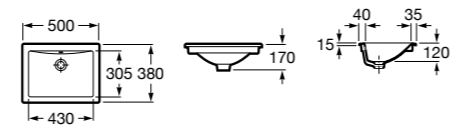

Neo Selene

322307000 Раковина керамическая врезная или встраиваемая снизу. Смеситель не входит в комплект.