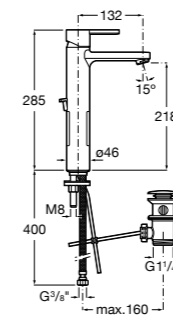

Naia

5A3496C00 Смеситель для раковины с высоким изливом, с донным клапаном и гибкой подводкой. Cold start.