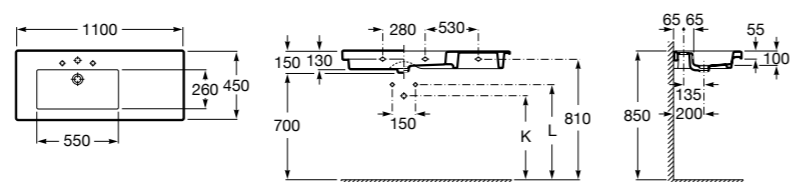

Prisma

327541000 Настенная или накладная керамическая раковина. Смеситель не входит в комплект.