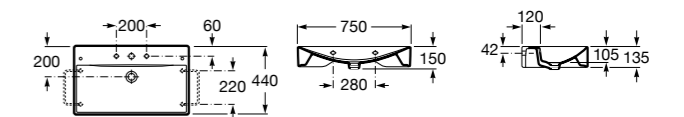

**Diverta**

327110000 Настенная или накладная керамическая раковина. Смеситель не входит в комплект.

Размеры в мм

**Dama Retro**

320321001 Настенная керамическая раковина. Пьедестал и смеситель не входят в комплект.