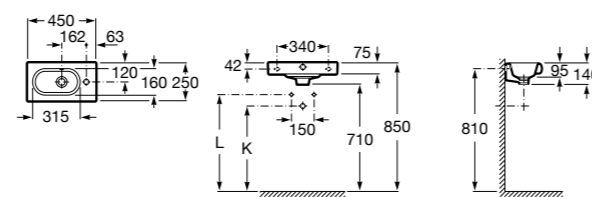

Meridian

327248000 Настенная керамическая раковина. Смеситель не входит в комплект.