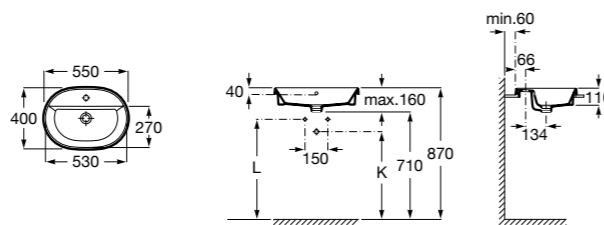

**The Gap Round ®**

3270Y5000 Раковина керамическая врезная. Смеситель не входит в комплект.

**Diverta**

32711600Y Раковина керамическая врезная. Смеситель не входит в комплект.

**Inspira Square**

327534..0 SQUARE - Полуистраиваемая раковина из материала FINECERAMIC® с фиксированным открытым керамическим выпуском и монтажным креплением. Смеситель не входит в комплект.