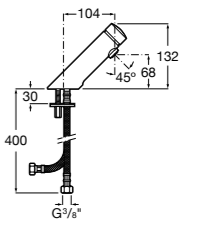

Avant

1. **5A3279C00** Смеситель для раковины, с аэратором и гибкой подводкой. Встроенный регулятор температуры воды.