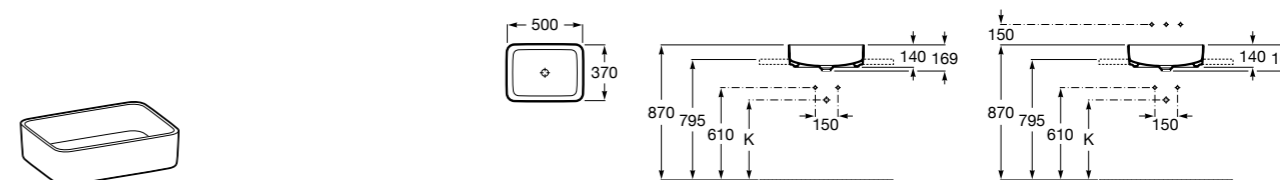

Inspira Square

327530..0 SQUARE - Накладная раковина из материала FINECERAMIC® с фиксированным открытым керамическим выпуском. Смеситель не входит в комплект.