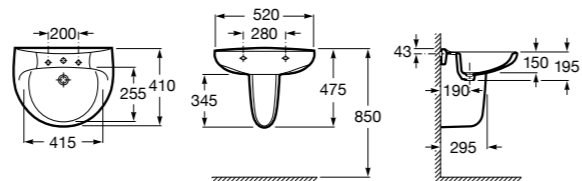

Meridian

325244000 Настенная керамическая раковина. Смеситель не входит в комплект.

335240000 Пьедестал для керамической раковины.

337241000 Полуьпедестал для керамической раковины.

Размеры в мм

The Gap Original