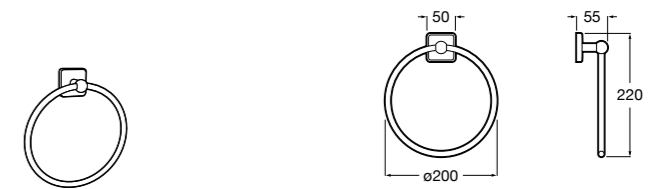

Victoria

816659001 Полотенцедержатель в форме кольца. Крепление на болты или клей.