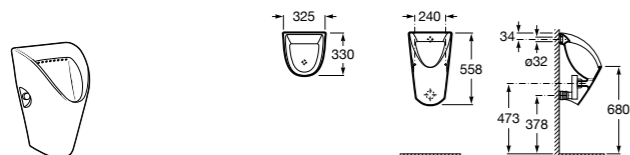

Общественные пространства / писсуары / разделители

Chic

35945J000 Писсуар с задним подводом воды. Включает в комплект: систему крепления, сифон и сливную крышку.

35945L000 Писсуар с верхним подводом воды. Включает в комплект: систему крепления, сифон и сливную крышку.