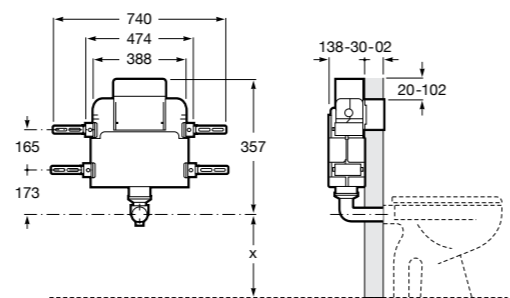

Basic Tank Compact

890080200 BASIC TANK COMPACT - Встраиваемый бачок с двойным смывом для унитаза с высоким или встраиваемым бачком. Минимальная глубина 80 мм. Верхнее гидравлическое соединение. Может быть укомплектован совместимой панелью смыва Roca (в комплект не входит).

Basic Tank под окно

890121200 BASIC TANK ПОД ОКНО - Встраиваемый бачок с двойным смывом для унитаза с высоким или встраиваемым бачком. Минимальная глубина 140 мм. Боковое гидравлическое соединение. Позволяет установить панель смыва сбоку или на фронтальной части. Включает установочный комплект. Может быть укомплектован совместимой панелью смыва Roca (в комплект не входит).