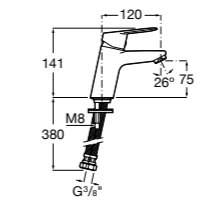

Alfa ®

1. **5A3L25C00** Смеситель для раковины, гладкий корпус, с гибкой подводкой. Cold start.