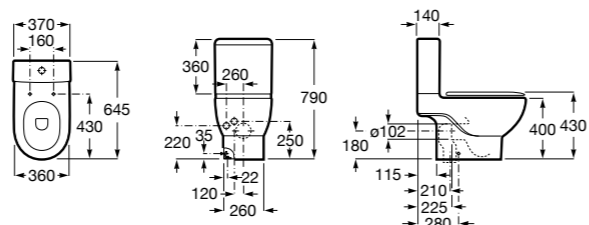

Meridian

34224C00U	Чаша унитаза «комфортная высота» приставная с двойным выпуском. В комплект включен выпускной патрубок и установочный комплект.
341242000	Бачок с механизмом двойного смыва 4,5/3 литра с нижним подводом воды для укороченного унитаза. Включен установочный комплект, механизм для подвода воды и механизм смыва.
8012AC..B	Сиденье и крышка с креплениями из нержавеющей стали и механизмом «мягкое закрытие» для укороченного унитаза. Материал SUPRALIT®. ©
8012AB..B	Сиденье и крышка с креплениями из нержавеющей стали для укороченного унитаза. Материал SUPRALIT®. ©
8012B2002	Сиденье и крышка с креплениями из нержавеющей стали для укороченного унитаза.