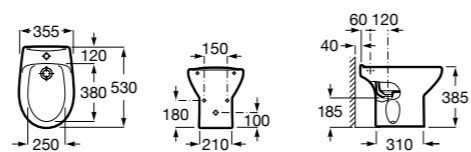

Debba Round ©

355998000 Биде без крышки. Включает: установочный комплект. Смеситель не входит в комплект.

806B2000B Крышка для биде с креплениями из нержавеющей стали. Материал SUPRALIT®.

Victoria

355394..0 Биде без крышки. Включает: установочный комплект. Смеситель не входит в комплект.

806390..4 Крышка для биде с креплениями из нержавеющей стали.