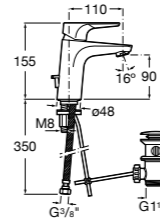

Atlas

5A3090C0M Смеситель для раковины с аэратором, донным клапаном и гибкой подводкой.

5A3090C00 Смеситель для раковины с аэратором, донным клапаном и гибкой подводкой. Cold start.