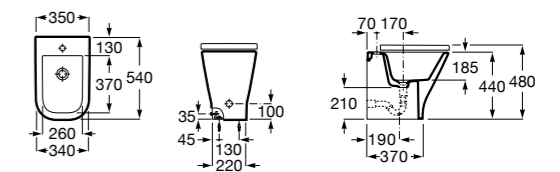

The Gap Square

35747C000 Биде приставное к стене, без крышки. Смеситель не входит в комплект.

806472004 Крышка для биде с механизмом «мягкое закрывание».

806470004 Крышка для биде.