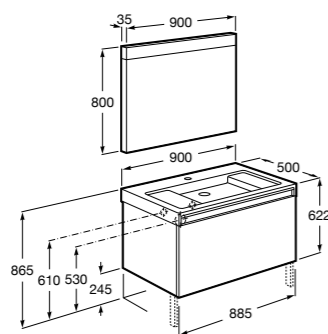

Мебельные модули для одной раковины 900 мм

Stratum

1. **851067XXX** UNIK - Комплект мебели и раковины. Встроенные динамики Bluetooth®, внутреннее освещение (зеркало Prisma Comfort), фиксированное или активируемое при открытии ящика. Встроенная розетка. Компактный сифон. Ножки и смеситель не входят в комплект.
   851071XXX PACK - Комплект мебели, раковины и зеркала с подсветкой и системой антизапотевания, активируемой датчиками движения. Встроенные динамики Bluetooth®, внутреннее освещение (фиксированное или активируемое при открытии ящика). Встроенная розетка. Компактный сифон. Ножки и смеситель не входят в комплект.
   816811336 Комплект из 2-х ножек.