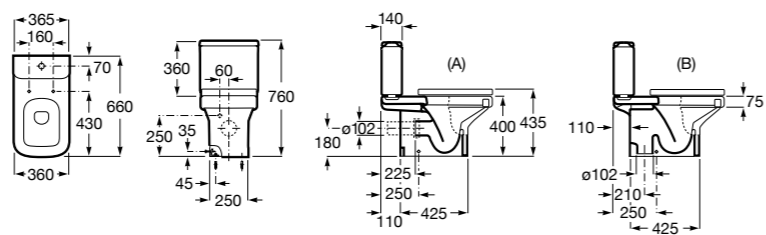

Meridian

342247000	Чаша унитаза с двойным выпуском для унитаза с низким бачком. Включен установочный комплект.
341241000	Бачок с механизмом двойного смыва 4,5/3 литра с нижним подводом воды. Включен установочный комплект, механизм для подвода воды и механизм смыва.
8012A2..B	Сиденье и крышка с механизмом «мягкое закрытие» для унитаза. Материал SUPRALIT®. ©
8012A0..B	Сиденье и крышка с креплениями из нержавеющей стали для унитаза. Материал SUPRALIT®. ©
801D12003	Сиденье и крышка с креплениями из нержавеющей стали для унитаза.
V0007900R	Патрубок для вертикального выпуска. Расстояние до стены в собранном виде 120 мм.

Dama

342787000	Чаша унитаза с горизонтальным выпуском. Включен установочный комплект (A).
342788000	Чаша унитаза с вертикальным выпуском. Включен установочный комплект (B).
341782000	Бачок с механизмом двойного смыва 4,5/3 литра с боковым подводом воды. Включен установочный комплект, механизм для подвода воды и механизм смыва.
341786000	Бачок с механизмом двойного смыва 4,5/3 литра с нижним подводом воды. Включен установочный комплект, механизм для подвода воды и механизм смыва.
341784000	Бачок-моноблок (без крышки) с механизмом двойного смыва 4,5/3 литра с нижним подводом воды для укороченного унитаза. Включен установочный комплект, механизмы для подвода воды и смыва.
801782004	Сиденье и крышка с механизмом «мягкое закрытие» для унитаза.
801780004	Сиденье и крышка для унитаза.

Размеры в мм