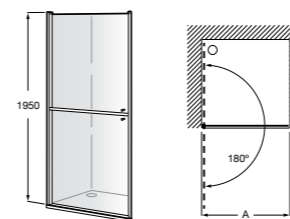

Access PE

Фронтальное расположение. 1 распашной элемент из 2-х частей.

PE (A)	
От 670 до 800	
От 801 до 1000