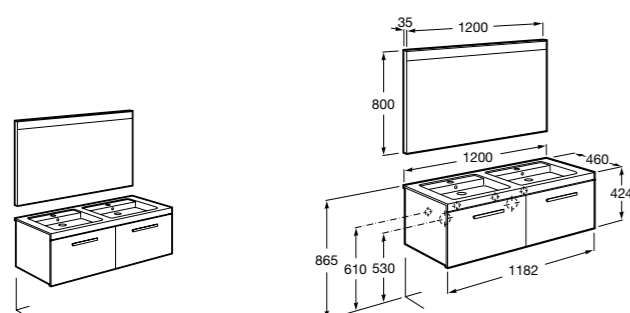

Prisma

855950XXX UNIK - Комплект из мебельного модуля и раковины с двумя чашами. Включает: компактный сифон. Ножки и смеситель не входят в комплект.

855934XXX PASC - Комплект из мебельного модуля, раковины с двумя чашами и зеркала Prisma Basic со светодиодной подсветкой, встроенной на внешнюю часть. Включает: компактный сифон. Ножки и смеситель не входят в комплект.