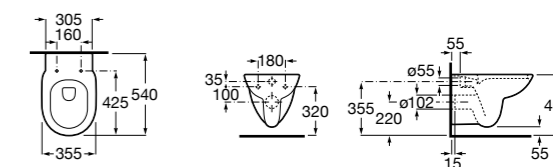

Dama Senso

346517000 Подвесная чаша с горизонтальным выпуском.

ZRU9000040 Сиденье и крышка с механизмом «мягкое закрывание» и быстрого снятия для унитаза.

ZRU9302991 Сиденье и крышка тонкие с механизмом «мягкое закрывание» и быстрого снятия для унитаза.

The Gap Square

346477000 Подвесная чаша с горизонтальным выпуском. Для установки выберите систему инсталляции Роса для подвесных унитазов.

801472004 Сиденье и крышка с механизмом «мягкое закрывание» для унитаза.

801470004 Сиденье и крышка для унитаза.

801472001 Сиденье и крышка тонкие с механизмом «мягкое закрывание» и быстрого снятия для унитаза.

The Gap Square

34647L000 Подвесная чаша Rimless со скрытым креплением. Включает: крепежный комплект. Для установки выберите систему инсталляции Роса для подвесных унитазов.

801472004 Сиденье и крышка с механизмом «мягкое закрывание» для унитаза.

801470004 Сиденье и крышка для унитаза.

801472001 Сиденье и крышка тонкие с механизмом «мягкое закрывание» и быстрого снятия для унитаза.

801472003 Сиденье и крышка для унитаза.

The Gap Round

3460NL000 Подвесная чаша Rimless со скрытым креплением. Включает: крепежный комплект. Для установки выберите систему инсталляции Роса для подвесных унитазов.

801D12001 Сиденье и крышка с механизмом «мягкое закрывание» для унитаза.

801D10001 Сиденье и крышка для унитаза.

801D12003 Сиденье и крышка для унитаза.

801D12007 Сиденье и крышка для унитаза.

Размеры в мм

Debba Square

34699L00Y Подвесная чаша Rimless с горизонтальным выпуском.

8019D2003 Сиденье и крышка тонкие с механизмом «мягкое закрывание» и быстрого снятия для унитаза.

ZRU9302826 Сиденье и крышка с механизмом «мягкое закрывание» и быстрого снятия для унитаза.

Debba Square