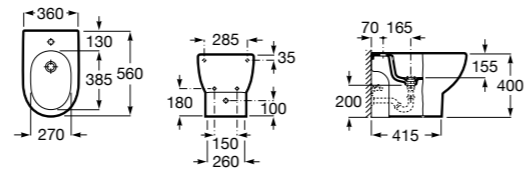

Meridian

355244000 Биде без крышки. Включает: установочный комплект. Смеситель не входит в комплект.

8062A2..B Крышка для биде с механизмом «мягкое закрывание». Материал SUPRALIT®. ©

8062A0..B Крышка для биде с креплениями из нержавеющей стали. Материал SUPRALIT®. ©

Dama

357784000 Биде без крышки. Смеситель не входит в комплект.

806782004 Крышка для биде с механизмом «мягкое закрывание».

806780004 Крышка для биде.

Dama Retro

351324001 Биде без крышки. Включает: установочный комплект. Смеситель не входит в комплект.

806320004 Крышка для биде с креплениями из нержавеющей стали.

The Gap Square

357474000 Биде керамическое без крышки.

806472004 Крышка для биде с механизмом «мягкое закрывание».

806470004 Крышка для биде.

The Gap Round ©

3570N4000 Биде керамическое без крышки.

806D12001 Крышка для биде с механизмом «мягкое закрывание».

806D10001 Крышка для биде.

Размеры в мм

The Gap Square

357477000 Биде приставное к стене, без крышки. Смеситель не входит в комплект.

806472004 Крышка для биде с механизмом «мягкое закрывание».

806470004 Крышка для биде.

The Gap Square

35747C000 Биде приставное к стене, без крышки. Смеситель не входит в комплект.

806472004 Крышка для биде с механизмом «мягкое закрывание».

806470004 Крышка для биде.

The Gap Round

3570N7000 Биде керамическое без крышки.

806D12001 Крышка для биде с механизмом «мягкое закрывание».

806D10001 Крышка для биде.

Debba Square

357994000 Биде без крышки. Включает: установочный комплект. Смеситель не входит в комплект.

8069D200B Крышка для биде с механизмом «мягкое закрывание». ©

8069D000B Крышка для биде. ©

8069D2004 Крышка для биде с механизмом «мягкое закрывание».

8069D0004 Крышка для биде.

Размеры в мм