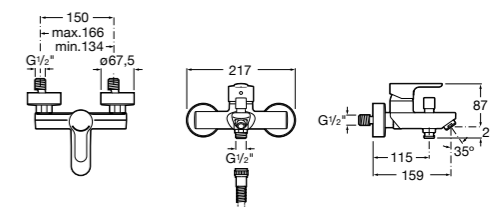

Cala

5A026EC00 Монтируемый на стену смеситель для ванны-душа с автоматическим переключателем потока.