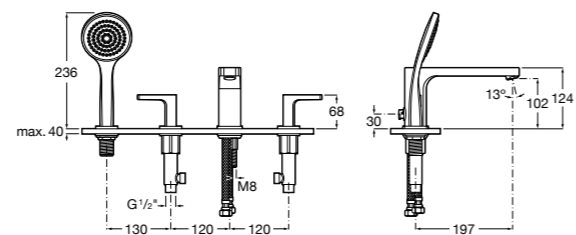

L90

5A9901C00 Монтируемый на край ванны двухвентильный смеситель для ванны-душа с изливом 130 мм, с душевой лейкой и гибким шлангом.

L90

5A0901C00 Монтируемый на край ванны однорычажный смеситель для ванны-душа, гибкая душевая лейка L90 1,75 м. Излив 197 мм.

Размеры в мм