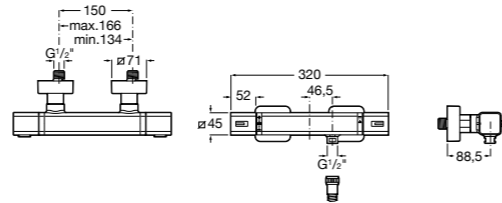

5A2A88C00 Монтируемый на стену термостат для душа с полочкой из закаленного стекла.

5A141AC00 Монтируемый на стену термостат для душа.