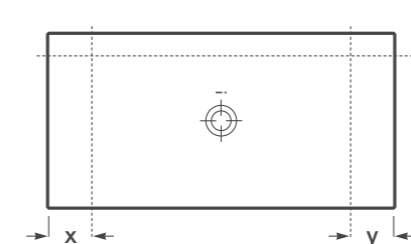

$$z \leq 100 \text{ мм}$$

$$x + y \leq 200 \text{ мм}$$