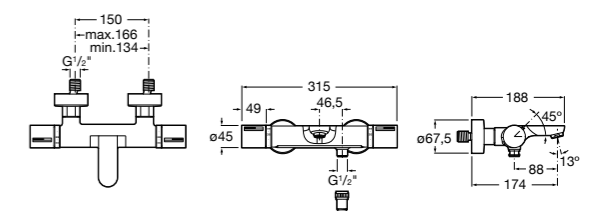

T-1000 Round

5A1209C00 Монтируемый на стену термостат для ванны и душа с переключателем потока.

5A1209CN0 Монтируемый на стену термостат для ванны и душа с переключателем потока. Покрытие Everlux титановый черный.