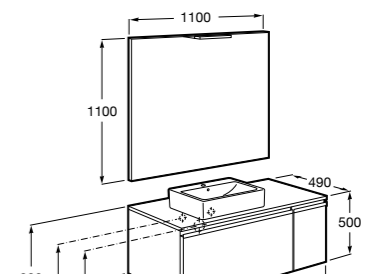

Neima раковина слева

851006XXX Мебельный модуль для раковины с рабочей поверхностью. Раковина и смеситель не входят в комплект. Модуль дополнительно обработан защитой от влаги.

851044XXX PASC - Комплект мебели, раковины и зеркала с подсветкой LED Smartlight. Компактный сифон. Раковина, ножки и смеситель не входят в комплект. Модуль дополнительно обработан защитой от влаги.

856925331 Комплект из 2-х ножек.