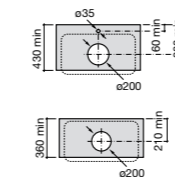

Diverta

327110000 Настенная или накладная керамическая раковина. Смеситель не входит в комплект.