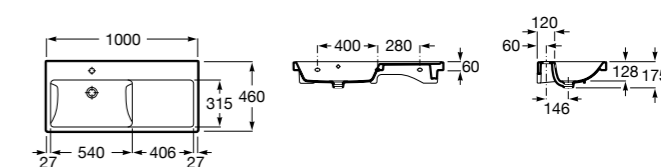

The Gap

3270ME000 Настенная или накладная керамическая раковина. Смеситель не входит в комплект.