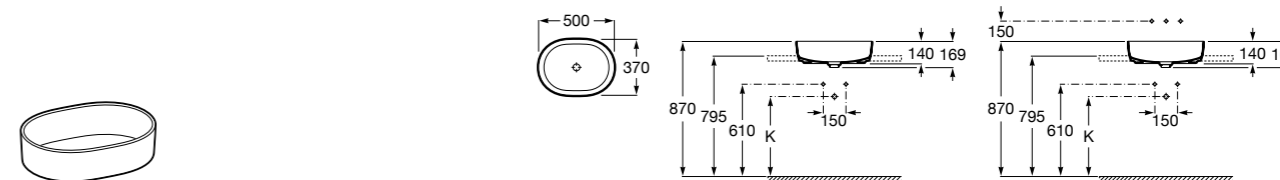

Inspira Round

327520..0 ROUND - Накладная раковина из материала FINECERAMIC® с фиксированным открытым керамическим выпуском. Смеситель не входит в комплект.