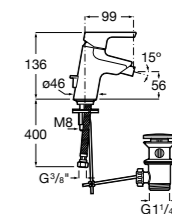

Malva

5A603BC00 Смеситель для биде с регулятором направления потока, донным клапаном и гибкой подводкой.