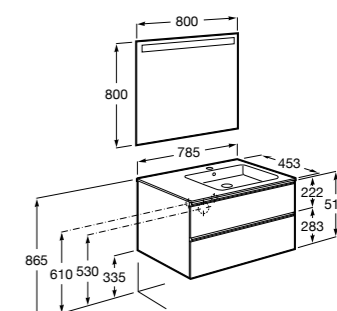

The Gap раковина справа ®

851480XXX UNIK - Комплект мебели с 2 ящиками и раковины.

851513XXX ПАК - Комплект мебели с 2 ящиками, раковины и зеркала Eidos.

816826339 Набор из 2 ножек 335 мм для мебели UNIK с 2 ящиками.

816826458 Набор из 2 ножек 335 мм для мебели UNIK с 2 ящиками.