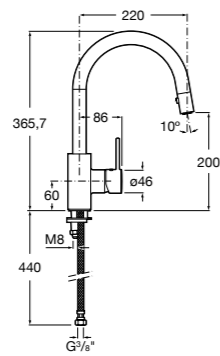

Targa

5A8160C00 Смеситель для кухни с поворотным изливом, аэратором, выдвижной душевой насадкой и гибкой подводкой.

Etna

5A7B09C00 Смеситель для кухни с высоким поворотным изливом, аэратором и гибкой подводкой. Хром.

5A7B09B00 Смеситель для кухни с высоким поворотным изливом, аэратором и гибкой подводкой. Белый.

5A7B09CM0 Смеситель для кухни с высоким поворотным изливом, аэратором и гибкой подводкой. Титан PVD.

5A7B09CN0 Смеситель для кухни с высоким поворотным изливом, аэратором и гибкой подводкой. Черный.