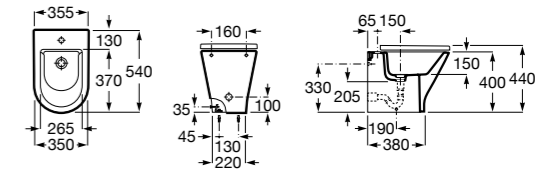

The Gap Round

3570N7000 Биде керамическое без крышки.

806D12001 Крышка для биде с механизмом «мягкое закрывание».

806D10001 Крышка для биде.