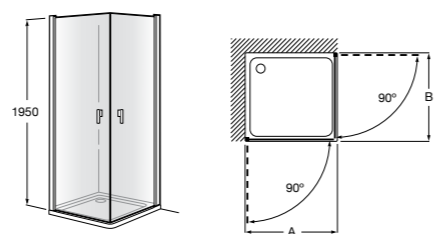

Easy 2PL

Угловой душ с 2 распашными элементами.

2PL (A и B)	От 600 до 800
	От 801 до 1000