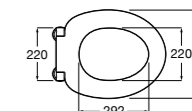

Сиденье на ножках

Access Comfort

1. **801B60001** Детские сиденья для унитаза и сиденье на ножках.

Сиденья и крышки для унитазов, снятых с производства

America

1. **801492..4** Сиденье и крышка с механизмом «мягкое закрытие» для унитаза.
2. **801492M14** Сиденье и крышка с механизмом «мягкое закрытие» для унитаза.
3. **801490..4** Сиденье и крышка для унитаза.
4. **801490M14** Сиденье и крышка для унитаза.