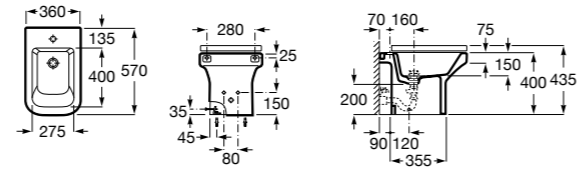

Meridian

355244000 Биде без крышки. Включает: установочный комплект. Смеситель не входит в комплект.

8062A2..B Крышка для биде с механизмом «мягкое закрывание». Материал SUPRALIT®. ©

8062A0..B Крышка для биде с креплениями из нержавеющей стали. Материал SUPRALIT®. ©

Dama

357784000 Биде без крышки. Смеситель не входит в комплект.

806782004 Крышка для биде с механизмом «мягкое закрывание».

806780004 Крышка для биде.