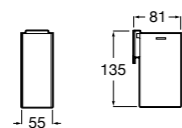

Rubik

816843001 Настенный стакан. Хром. Крепление на болты или клей.
816843024 Настенный стакан. Черный цвет. Крепление на болты или клей. ©

Classica

816810001 Настенный стакан.