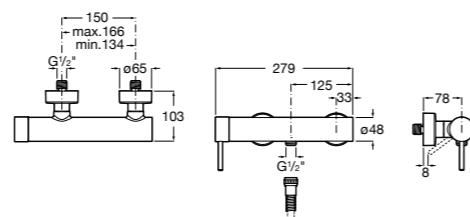

**Atlas**

5A2190C0M Монтируемый на стену смеситель для душа.

5B4961TP0 Опционально полочка-мыльница.

Размеры в мм

**Malva**

5A213BC0M Монтируемый на стену смеситель для душа.

**Monodin-N**

5A2198C0M Монтируемый на стену смеситель для душа.