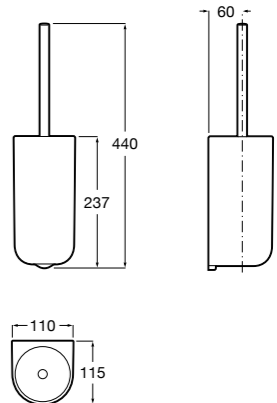

Onda ®

3870ZE000 Настенный держатель для щетки.