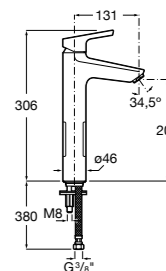

Malva

5A373BC0M Смеситель для раковины с высоким изливом, гладкий корпус, с гибкой подводкой.

5A373BC00 Смеситель для раковины, гладкий корпус, с высоким изливом, с гибкой подводкой. Cold start.