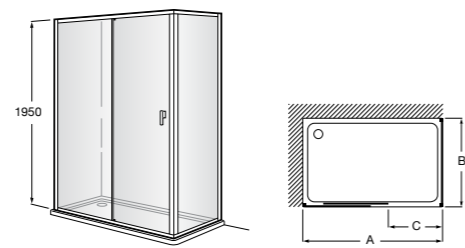

Easy L2-E + LF-C

Фронтальное расположение. 1 раздвижной элемент + 1 фиксированный элемент + 1 фиксированный элемент сбоку.

		Минимальное открытие (C)
L2-E (A)	От 970 до 1179	355
	От 1180 до 1300	465
	От 1301 до 1600	515
	От 1601 до 2000	665
LF-C (B)	От 200 до 500	-
	От 501 до 800	-
	От 801 до 1000	-