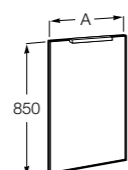

The Gap Original

Прямоугольное зеркало с LED-светильником.

	A
ZRU9000090	450

Iridia

Прямоугольное зеркало с LED-подсветкой по периметру зеркала и системой антизапотевания. Интенсивность подсветки регулируется; система антизапотевания работает от сенсорного выключателя.

	A
812347000	1400
812346000	1200
812342000	1000
812341000	800
812340000	600
812339000	400