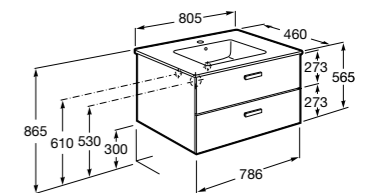

Victoria Nord

ZRU9000032	Мебельный модуль белый глянцев.
ZRU9000031	Мебельный модуль венге.
32799C000	Раковина Victoria Unik 800.