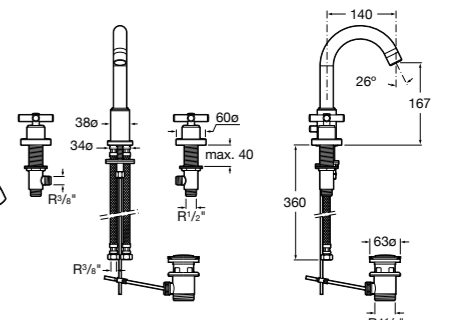

Loft

1. **5A443C00** Монтируемый на раковину смеситель с центральным поворотным изливом, донным клапаном и гибкой подводкой.