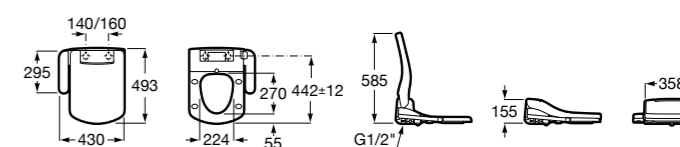

Advance Round

804001001 Сиденье для унитаза с функцией мытья и сушки, совместим с унитазами Роса круглой формы. Для установки и работы необходимо подключение к сети электропитания и подачи воды.