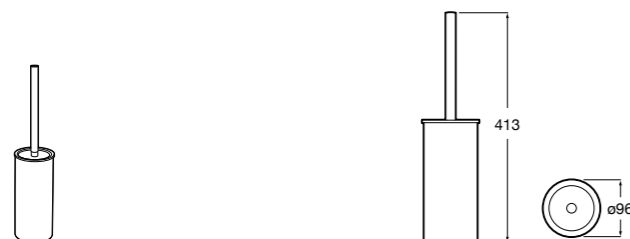

Аксессуары / напольные держатели для щеток

Tempo

817038001 Напольный держатель для щеток. Хром.
817038022 Напольный держатель для щеток. Покрытие Everlux титановый черный.