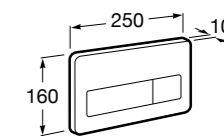

PL3 Dual ©

890197004 PL3 DUAL - Антивандальная панель смыва. Двойной смыв.