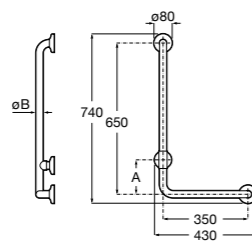

Access Comfort / Pro

1. **816906009** COMFORT - Левый угловой поручень для ванны 90° для людей с ограниченными возможностями. Крепления входят в комплект. Цвет: белый винил.
2. **816907009** COMFORT - Правый угловой поручень для ванны 90° для людей с ограниченными возможностями. Крепления входят в комплект. Цвет: белый винил.
3. **816958009** PRO - Левый угловой поручень для ванны 90° для людей с ограниченными возможностями. Крепления входят в комплект.
4. **816959009** PRO - Правый угловой поручень для ванны 90° для людей с ограниченными возможностями. Крепления входят в комплект.