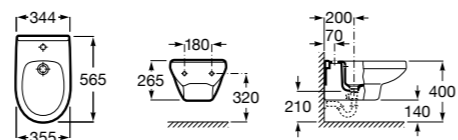

Victoria

355305..S Подвесное биде без крышки. Смеситель не входит в комплект. Для установки подвесных биде необходима совместимая система инсталляции Rosa.