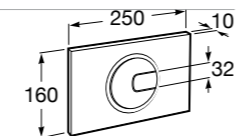

PL3 Dual

8900970.. PL3 DUAL - Антивандальная панель смыва из нержавеющей стали, двойной смыв.