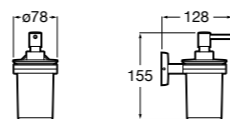

Twin

816703001 Настенный диспенсер. Крепление на болты или клей.