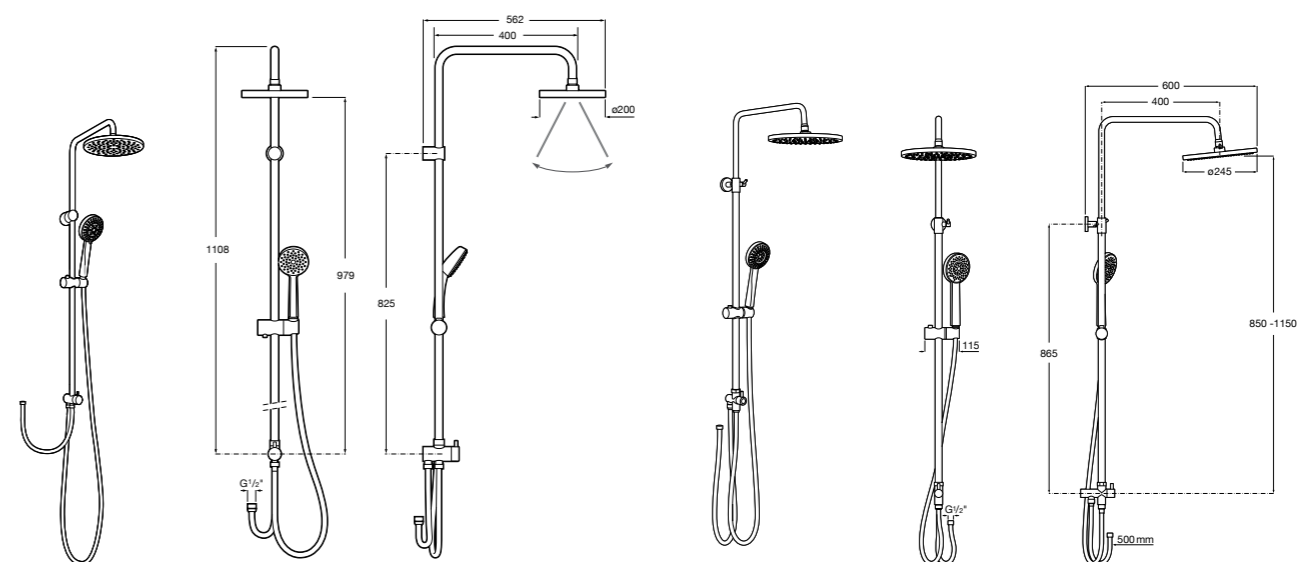

Victoria Connect

5B9961C00* Душевая стойка. Включает: верхний душ диаметром 200 мм, ручной душ диаметром 100 мм, с 1 режимом потока, гибкий металлический шланг 1,5 м, держатель с возможностью регулировки наклона и высоты.

Victoria Connect Plus

5B9M61C00 Душевая стойка без смесителя. Включает: верхний душ диаметром 250 мм, ручной душ диаметром 100 мм, с 1 режимом потока, гибкий металлический шланг 1,5 м, держатель с возможностью регулировки наклона и высоты.