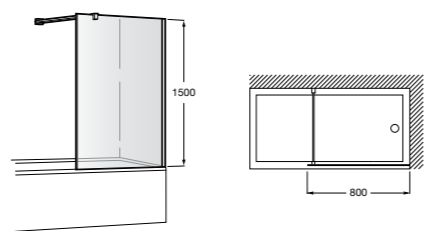

Victoria Standard BF

BF - Душевое ограждение для ванны. Прозрачное стекло. Компенсация 25 мм.

	Ширина
AM19308012	800

Дополнительные профили

Дополнительные профили

AM15119502	Дополнительный профиль для перегородок Ura Standard.
AM19619502	Боковой дополнительный профиль.
AM9900350Y	Угловой горизонтальный дополнительный профиль.
AM9900280Y	Горизонтальный угловой профиль.
AM9900070Y	Дополнительный профиль для горизонтального и вертикального выравнивания.
AM9900090Y	Дополнительный профиль для горизонтального и вертикального выравнивания.

Аксессуары

Аксессуары / крючки

Tempo

817020001	Крючок. Хром.
817020022	Крючок. Покрытие Everlux титановый черный.

Carmen

817001001	Крючок.

Superinox

817300002	Крючок.

Nuova

816520001	Крючок.

Hotel's

816721001	Крючок.

Hotel's Classic

815491001	Крючок двойной.

Rubik

816840001	Крючок. Хром. Крепление на болты или клей.
816840024	Крючок. Покрытие Everlux титановый черный. Крепление на болты или клей.

Twin

816700001	Крючок. Крепление на болты или клей.

Victoria

816652001	Крючок на 4 места. Крепление на болты или клей.

Victoria

816651001	Двойной крючок. Крепление на болты или клей.

Victoria

816650001	Крючок. Крепление на болты или клей.

Onda

3870ZA000	Крючок.

Compas

817430001	Крючок.

Compas

817431001	Крючок.