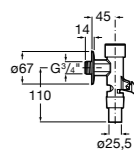

Aqualine Basic

5A9477C00 Смывной кран 3/4" для унитаза.