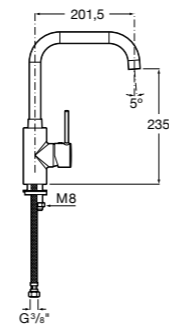

Targa

5A8360C0M Смеситель для кухни с высоким поворотным изливом, аэратором и гибкой подводкой.