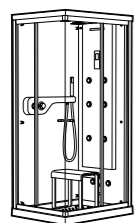

Zen Club

1. **2H0429000** CLUB - Кабина с гидромассажем, правая (панель с форсунками справа).
   2H0428000 CLUB - Кабина с гидромассажем, левая (панель с форсунками слева).
   2H0425000 CLUB - Кабина с гидромассажем, правая (панель с форсунками справа).
   2H0424000 CLUB - Кабина с гидромассажем, левая (панель с форсунками слева).
   2H0432000 Сиденье.