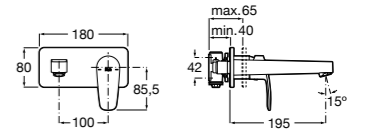

Смесители для раковин / монтаж на бортик / высокий излив / двухвентильные

5A346EC00 Смеситель для раковины с высоким изливом, гладкий корпус, с гибкой подводкой. Cold start.

5A3043C00 Смеситель для раковины с высоким поворотным изливом, донным клапаном и гибкой подводкой.

5A3C09C00 Смеситель для раковины с высоким изливом, донным клапаном и гибкой подводкой. Cold start.

5A3H09C00 Смеситель для раковины с высоким изливом, гладкий корпус, с гибкой подводкой.

5A384BC00 Смеситель для раковины с высоким поворотным изливом, донным клапаном click-clack и гибкой подводкой.

Смесители для раковин / встраиваемые / однорычажные

5A4009C00 Смеситель со средней высотой излива, гибкой подводкой. Cold start.

5A353AC00 Встраиваемый смеситель для раковины. Для установки вместе с арт. 525220603.

5A353A..0 Встраиваемый смеситель для раковины. Покрытие Everlux. Для установки вместе с арт. 525220603.

525220603 Универсальный монтажный блок для встраиваемого смесителя для раковины.

5252206.. Универсальный монтажный блок для встраиваемого смесителя для раковины. Покрытие Everlux.

5A3L20C00 Встраиваемый смеситель для раковины. Для установки вместе с арт. 525220603.

525220603 Универсальный монтажный блок для встраиваемого смесителя для раковины.

5A3590C00 Встраиваемый смеситель для раковины. Для установки вместе с арт. 525220603.

525220603 Универсальный монтажный блок для встраиваемого смесителя для раковины.

5A356DC00 Встраиваемый смеситель для раковины.

525220603 Универсальный монтажный блок для встраиваемого смесителя для раковины.

5A3L3BC00 Встраиваемый смеситель для раковины.

525220603 Универсальный монтажный блок для встраиваемого смесителя для раковины.