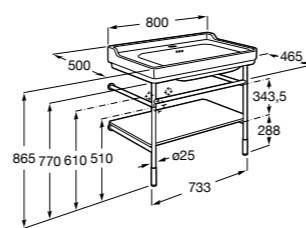

Carmen

851370425 UNIK - Каркас с полочкой и встроенным полотенцедержателем, раковина с одним отверстием под смеситель. Смеситель не входит в комплект.
851372425 UNIK - Каркас с полочкой и встроенным полотенцедержателем, раковина с тремя отверстиями под смеситель. Смеситель не входит в комплект.