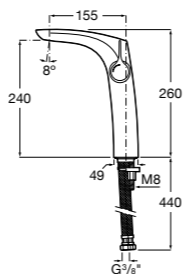

Carmen

5A3A4BC00 Смеситель для раковины, гладкий корпус, с донным клапаном click-clack и гибкой подводкой.

5A3B4BC00 Смеситель для раковины, гладкий корпус, с гибкой подводкой.