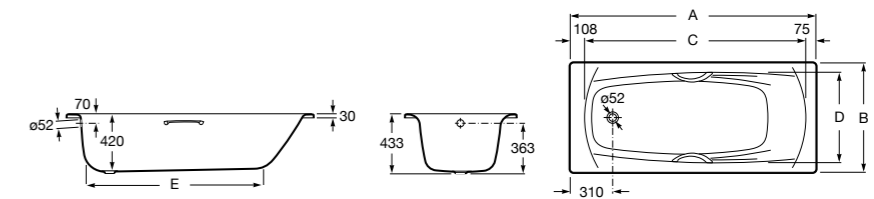

Swing

Прямоугольная стальная ванна с противоскользящим покрытием дна и отверстиями для ручек.

	A	B	C	D	E	Объем, л
2200E0000	1800	800	1617	666	1290	240
2201E0000	1700	750	1188	626	1188	215

291109000 Хромированные ручки для ванны Swing.