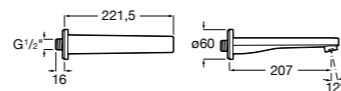

Square

525308900 Излив, монтируемый на стену.

5253089.. Излив, монтируемый на стену. Покрытие Everlux.