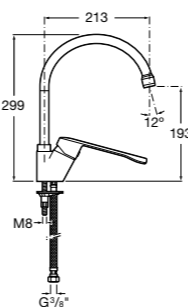

Доступность / смесители для кухни / на край мойки

Victoria Pro

5A8423C00 PRO - Однорычажный кухонный смеситель с поворотным изливом, ручкой для людей ограниченными возможностями.