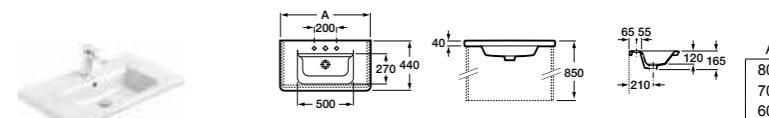

Ассортимент

Модуль для раковины

Арт. ZRU9303012 80 см
Стр. 237
Арт. ZRU9303011 70 см
Стр. 237
Арт. ZRU9303010 60 см
Стр. 237

Раковина The Gap Original

Стр. 126
Арт. 327470000 80 см
Арт. 327471000 70 см
Арт. 327472000 60 см