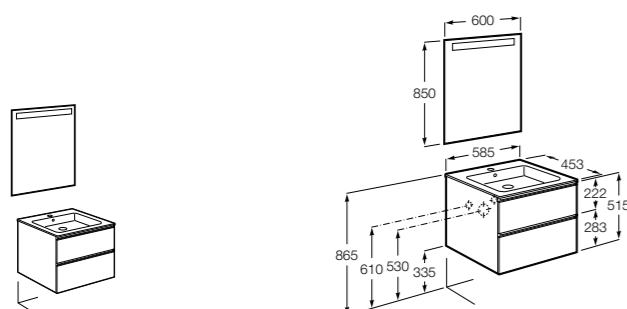

The Gap ®

857550806 Мебельный модуль.

3279A8000 Раковина The Gap 600.

ZRU9302688 Зеркало The Gap Original 600.

ZRU9302885 Зеркальный шкаф The Gap Original 600.

Также возможна комплектация раковинами

3270M1004 Раковина мебельная The Gap Plus 600x460.

32799E000 Victoria Unik 600.

851476XXX Комплект. Включает в себя: мебельный модуль и раковину.

851509XXX Готовое решение. Включает в себя: мебельный модуль, раковину и зеркало Eidos.

Дополнительно:

816826339 Ножки (2 шт.) Алюминий.

816826458 Ножки (2 шт.) Никель.

The Gap Original

ZRU9302734 Мебельный модуль белый матовый.

ZRU9302879 Мебельный модуль белый глянцевый.

ZRU9302742 Мебельный модуль фиолетовый.

327472000 Раковина The Gap Original 600.

Aneto

857429806 Мебельный модуль белый глянец/черный матовый.

32799E000 Раковина Victoria Unik 600.

Lago

857295806 Мебельный модуль белый глянец.

857295444 Мебельный модуль светлый дуб.

32799E000 Раковина Victoria Unik 600.

Victoria Nord Ice Edition

ZRU9302730 Мебельный модуль белый глянец.

32799E000 Раковина Victoria Unik 600.

Victoria Ice Edition 3 ящика

ZRU9302834 Мебельный модуль белый глянец.

32799E000 Раковина Victoria Unik 600.

Victoria Nord

ZRU9000028 Мебельный модуль белый глянец.

ZRU9000027 Мебельный модуль венге.

32799E000 Раковина Victoria Unik 600.

Ronda

ZRU9303002 Мебельный модуль бетон/белый матовый.

ZRU9302963 Мебельный модуль белый глянец/антрацит.

327472000 Раковина The Gap Original 600.

Up

ZRU9303010 Мебельный модуль белый глянец.

327472000 Раковина The Gap Original 600.