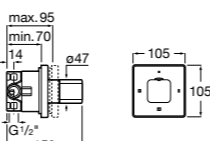

Aqualine Square 3 положения

5A194AC00 SQUARE - Встраиваемый переключатель (3 положения) для ванны или душа. Установка с Арт. 525166803.
525166903 Скрытый монтажный блок для дивертора на 3 выхода 1/2".