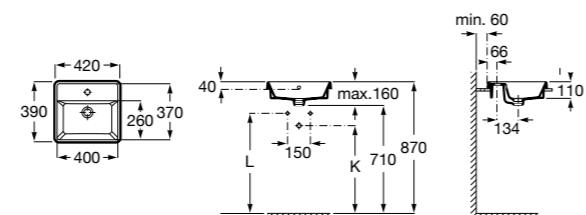

**The Gap Square**

3270Y9000 Раковина керамическая врезная. Смеситель не входит в комплект.

Размеры в мм

**The Gap Round**

3270Y4000 Раковина керамическая врезная. Смеситель не входит в комплект.

**Foro**

327872000 Раковина керамическая врезная. Смеситель не входит в комплект.