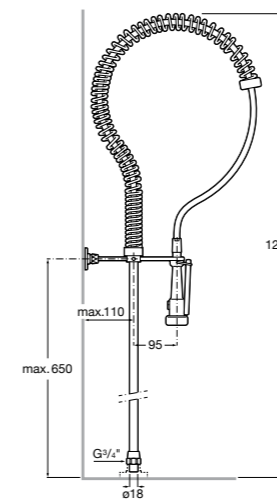

Смывные краны для унитазов / дополнения для кранов

Дополнения для смывных кранов

1. **AG0094703R** Дополнительная сливная труба. Прямой сливной кран.
   505521600 Изогнутая труба.
   525936100 Обратный клапан для смывного крана.
   V0016200R Вставка смывного крана для подвесного унитаза.

Смывные краны для унитазов / встраиваемые краны

Aqua

1. **5A9779C00** Встраиваемый смывной кран 3/4" для унитаза. Механизм двойного слива 6/3 литра.

Aqualine

1. **5A9777C00** Встраиваемый смывной кран. Механизм двойного слива 6/3 литра.

Aqualine

1. **5A9677C00** Встраиваемый смывной кран. Механизм слива 6 литров.

Смесители для душа / настенные / порционно-нажимные

Instant

1. **5A2777C00** Наружный угловой кран для душа.

Смесители для душа/ встраиваемые / порционно-нажимные

Instant

1. **5A2677C00** Встраиваемый кран для душа.

Avant

1. **5A2217C00** Встраиваемый смеситель для душа.

Avant

1. **5A0679C00** Встраиваемый смеситель-термостат для душа.

Профессионал / аксессуары для кухонных смесителей

Instant Pro

1. **5A8564C00** Промышленный излив 1200 мм с 1 выходом.

Instant Pro

1. **5A8664C00** Промышленный излив 1200 мм с 2 выходами.

Instant Pro

1. **5A8764C00** Адаптер для установки промышленного спирального излива 1200 мм (см. информацию о совместимости).

Instant Pro

1. **5A8064C00** PRO - Однорычажный кухонный смеситель для промышленного излива 1200 мм. Излив в комплект не входит (см. информацию о совместимости).

Слив

Garda

1. **371055000** Слив. Включает в комплект: керамическую решетку, резиновое выпускное соединение и установочный комплект.
   526005510 Решетка из нержавеющей стали с резиновой вставкой.

Хозяйственные мойки

Unik Henares

1. **851028806** Тумба под мойку.

Henares

1. **368951001** Хозяйственная мойка.

Henares

1. **856897806** Шкафчик.