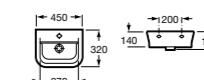

Раковина

Стр. 111

Арт. 327477000 45 см