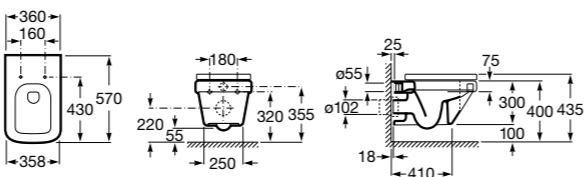

Dama

357785000 Подвесное биде без крышки. Смеситель не входит в комплект. Для установки подвесных биде необходима совместимая система инсталляции Rosa.

806782004 Крышка для биде с механизмом «мягкое закрывание».

806780004 Крышка для биде.

Размеры в мм