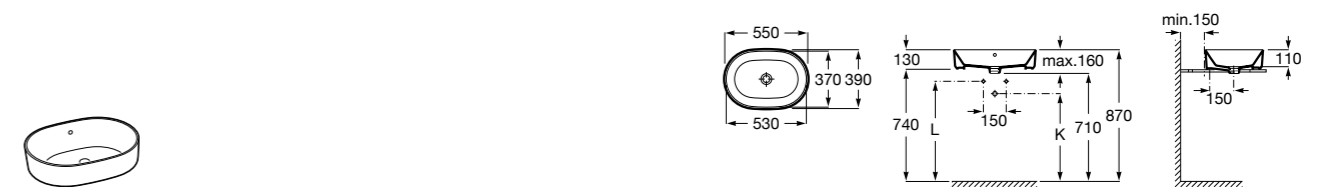

The Gap Round ©

3270Y1000 Накладная керамическая раковина. Смеситель не входит в комплект.

Размеры в мм