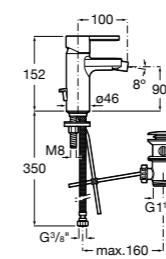

Naia

5A6096C00 Смеситель для биде с регулятором направления потока, донным клапаном и гибкой подводкой.

5A6A96..0 Смеситель для биде с регулятором направления потока и гибкой подводкой. Не включает донный клапан. Покрытие Everlux.