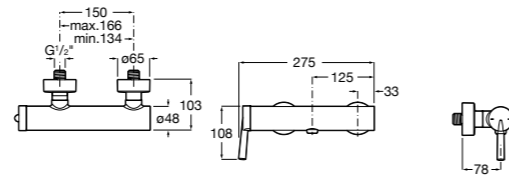

Pals ©

5A216DC00 Монтируемый на стену смеситель для душа.