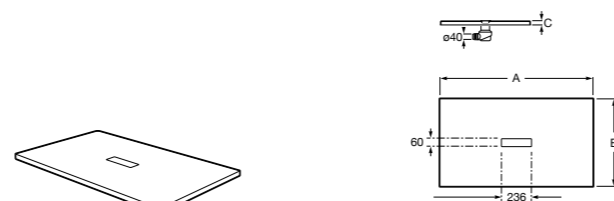

Решетка металлическая для сливного отверстия для душевого поддона Aquos (см. информацию о совместимости).

	Ширина поддона
276362000	1000
276361000	900
276360000	800
276359000	700

Размеры в мм

Helios

Ультралюсший душевой поддон, материал STONEX®. Противоскользящая поверхность с текстурой под дерево. Включает слив.