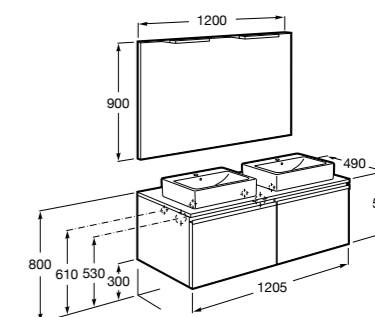

Heima

851007XXX Мебельный модуль для двух накладных или встраиваемых раковин. Раковины и смесители не входят в комплект.

851045XXX PASC - Комплект из мебельного модуля, раковины с двумя чашами и зеркала со светодиодной подсветкой для двоих с регулируемой интенсивностью света и индикатором температуры. Включает: пульт управления и компактный сифон. Раковины, смеситель и ножки не входят в комплект.

856925331 Комплект из 2-х ножек.