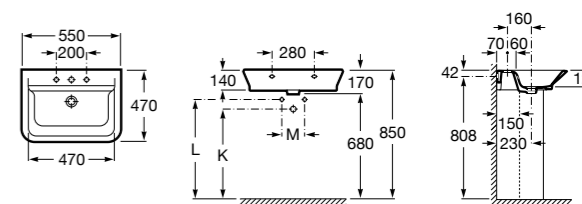

Hall

327881000 Настенная или накладная керамическая раковина. Смеситель не входит в комплект.

337621000 Полупьедестал для керамической раковины.