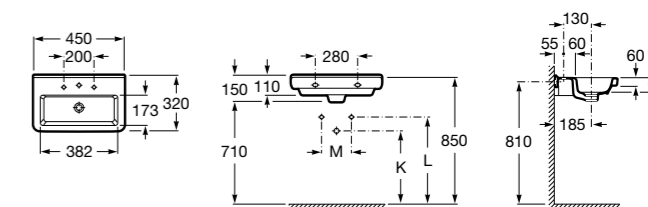

Размеры в мм

Мини-раковины

Hall

325883000 Настенная или накладная керамическая раковина. Смеситель не входит в комплект.

Meridian

325245000 Настенная керамическая раковина. Смеситель не входит в комплект.

335240000 Пьедестал для керамической раковины.