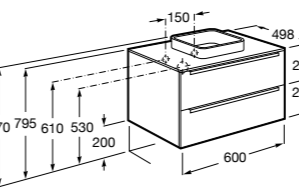

**Heima**

- 851001XXX** Мебельный модуль для раковины с рабочей поверхностью. Раковина и смеситель не входят в комплект. Модуль дополнительно обработан защитой от влаги.
851039XXX PACK - Комплект мебели, раковины и зеркала с подсветкой LED Smartlight. Компактный сифон. Раковина, ножки и смеситель не входят в комплект. Модуль дополнительно обработан защитой от влаги.
856925331 Комплект из 2-х ножек.