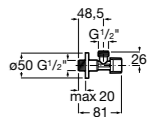

Запорный кран

525165800 Угловой запорный кран 1/2" - 3/8" (шаровый механизм, пластиковая ручка).

525165900 Угловой запорный кран 1/2" - 1/2" (шаровый механизм, пластиковая ручка).