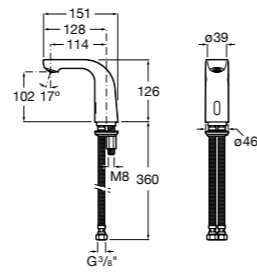

L20-E

1. **5A5609C00** Электронный кран для раковины для подвода одной воды. Ограничитель потока воды 5,7 л/мин, гибкая подводка. Питание от четырех щелочных батареек 1,5V LRG (AA). Батарейки не включены в комплект.
2. **5A5709C00** Электронный кран для раковины для подвода одной воды. Ограничитель потока воды 5,7 л/мин, гибкая подводка. Питание от сети 230 V. Источник питания включен в комплект.