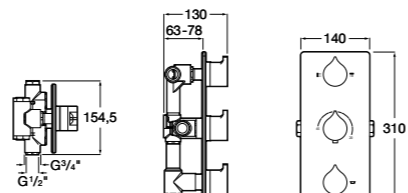

5A213AC00 Встраиваемый термостат для душа. 3-поточный переключатель.