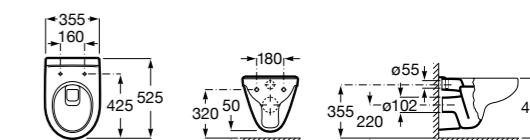

Debba Round ®

346998000 Подвесная чаша Rimless с горизонтальным выпуском. Для установки выберите систему инсталляции Роса для подвесных унитазов.

801B2200B Сиденье и крышка с механизмом «мягкое закрывание» для унитаза. Материал SUPRALIT®.

801B2000B Сиденье и крышка с креплениями из нержавеющей стали для унитаза. Материал SUPRALIT®.