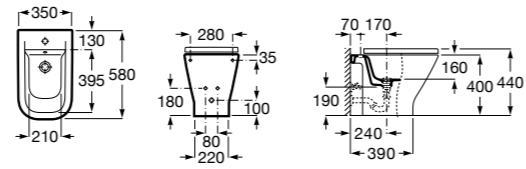

Dama Retro

351324001 Биде без крышки. Включает: установочный комплект. Смеситель не входит в комплект.

806320004 Крышка для биде с креплениями из нержавеющей стали.

The Gap Square

357474000 Биде керамическое без крышки.

806472004 Крышка для биде с механизмом «мягкое закрывание».

806470004 Крышка для биде.