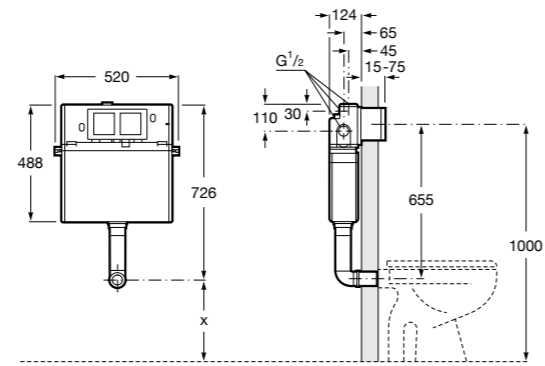

Системы инсталляции Duplo / для высокорасполагаемых бачков