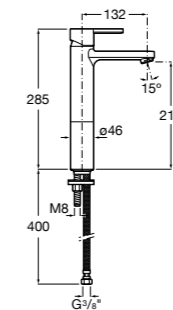

Naia

5A3796C00 Смеситель для раковины, гладкий корпус, с высоким изливом, с донным клапаном с системой click-clack, гибкой подводкой. Cold start.