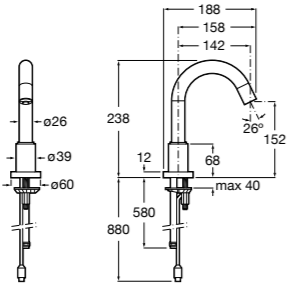

Смесители для раковины / монтируемые на край раковины / порционно-нажимные

Loft-E

1. **5A4243C00** Электронный кран для раковины с высоким изливом для подвода одной воды. Сенсор приближения. Питание от четырех щелочных батареек 1,5V LRG (AA). Батарейки не включены в комплект.
2. **5A4343C00** Электронный кран для раковины с высоким изливом для подвода одной воды. Сенсор приближения. Питание от сети 230 V. Источник питания включен в комплект.