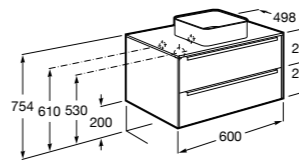

**Heima**

- 851001XXX** Мебельный модуль для раковины с рабочей поверхностью. Раковина и смеситель не входят в комплект. Модуль дополнительно обработан защитой от влаги.
851039XXX PACK - Комплект мебели, раковины и зеркала с подсветкой LED Smartlight. Компактный сифон. Раковина, ножки и смеситель не входят в комплект. Модуль дополнительно обработан защитой от влаги.
856925331 Комплект из 2-х ножек.