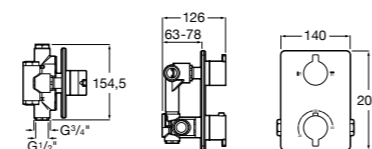

5A0196C00 Встраиваемый термостат для ванны и душа с переключателем потока.