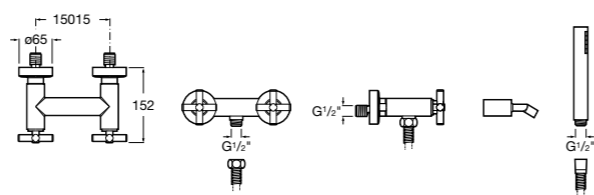

**Victoria**

5A2025C0M* Монтируемый на стену смеситель для душа, душевой лейкой Natura, гибким шлангом 1,50 м и поворотным настенным держателем.
5A2125C0M Монтируемый на стену смеситель для душа.

Смесители для душа / настенные / двухвентильные**Loft**