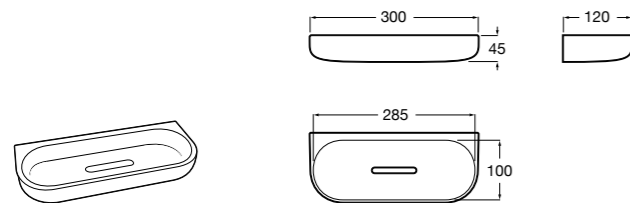

Onda ®

Контейнер.

3870Z2000	Контейнер.