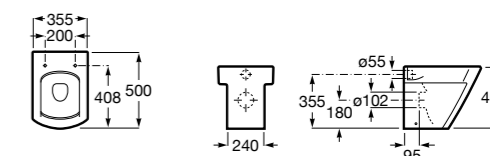

Унитазы напольные для высокорасполагаемого или встраиваемого бачка укороченные

Hall

347627000	Чаша унитаза укороченная с двойным выпуском. В комплект включен выпускной патрубок, крепление для патрубка и установочный комплект.
801622004	Сиденье и крышка с механизмом «мягкое закрывание».
801620004	Сиденье и крышка с креплениями из нержавеющей стали для укороченного унитаза.