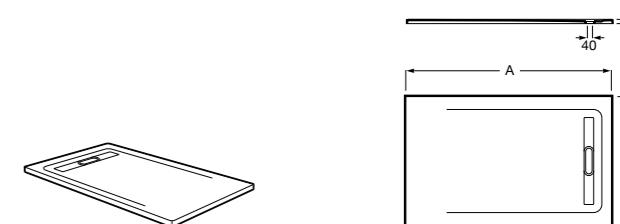

Aquos

Ультралегкий душевой поддон, материал STONEX®. Противоскользящая поверхность с текстурой под камень. Включает слив с высокой пропускной способностью. Возможен заказ с крышкой для сливного отверстия из материала Stonex® или с металлической решеткой.

	A	B	C
До 2000 x 1000	2000	1000	35
До 1800 x 1000	1800	1000	33
До 1600 x 1000	1600	1000	31
До 1400 x 1000	1400	1000	31
До 1200 x 1000	1200	1000	28
До 2000 x 900	2000	900	35
До 1800 x 900	1800	900	33
До 1600 x 900	1600	900	31
До 1400 x 900	1400	900	31
До 1200 x 900	1200	900	28
До 1000 x 900	1000	900	28
До 2000 x 800	2000	800	35
До 1800 x 800	1800	800	33
До 1600 x 800	1600	800	31
До 1400 x 800	1400	800	31
До 1200 x 800	1200	800	28
До 1000 x 800	1000	800	28
До 2000 x 700	2000	700	35
До 1800 x 700	1800	700	33
До 1600 x 700	1600	700	31
До 1400 x 700	1400	700	31
До 1200 x 700	1200	700	28
До 1000 x 700	1000	700	28