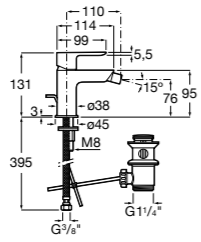

Cala

5A606EC00 Смеситель для биде с регулятором направления потока, донным клапаном и гибкой подводкой.

Victoria

5A6N25C0M Смеситель для биде с регулятором направления потока, донным клапаном и гибкой подводкой.