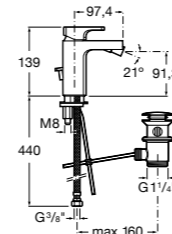

L90

5A6001C00 Смеситель для биде с регулятором направления потока, донным клапаном и гибкой подводкой.