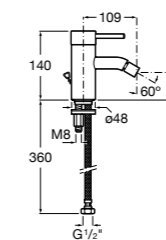

Lanta

5A6111C00 Смеситель для биде с регулятором направления потока, цепочкой и гибкой подводкой.