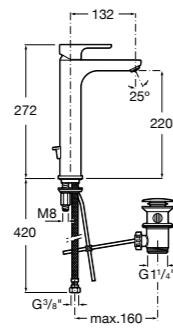

5A3C09C00 Смеситель для раковины с высоким изливом, донным клапаном и гибкой подводкой. Cold start.

5A3H09C00 Смеситель для раковины с высоким изливом, гладкий корпус, с гибкой подводкой.