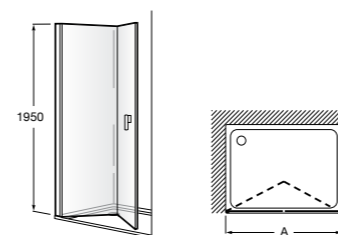

Душевые ограждения / 3 стены / фронтальное расположение / складные двери**Easy PP-E**

Фронтальное расположение с 2 складными элементами.

PP-E (A)	
От 600 до 800	
От 801 до 1000	

Душевые ограждения / 2 стены / раздвижные двери**Aerea L4 + LF**