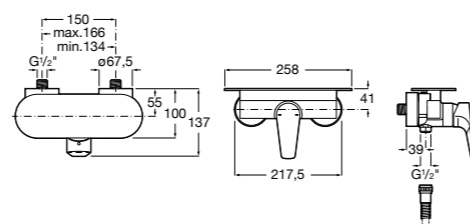

**Atlas**

5A2190C0M Монтируемый на стену смеситель для душа.

5B4961TP0 Опционально полочка-мыльница.

Размеры в мм

**Malva**

5A213BC0M Монтируемый на стену смеситель для душа.

**Monodin-N**

5A2198C0M Монтируемый на стену смеситель для душа.