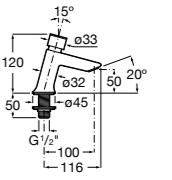

Instant

1. **5A4477C00** Кран для раковины с аэратором. Подвод одной воды. Ограничитель расхода 2 л/мин. Автоматическое закрытие через 15 секунд.