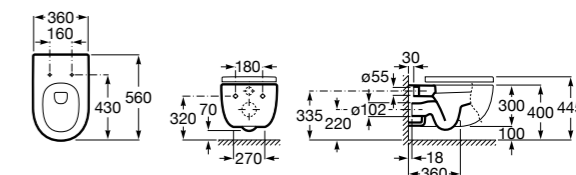

Meridian

346247000 Подвесная чаша с горизонтальным выпуском. Для установки выберите систему инсталляции Rosa для подвесных унитазов.

8012A2..B Сиденье и крышка с механизмом «мягкое закрывание» для унитаза. Материал SUPRALIT®.

8012A0..B Сиденье и крышка с креплениями из нержавеющей стали для унитаза. Материал SUPRALIT®.

801D12003 Сиденье и крышка для унитаза.