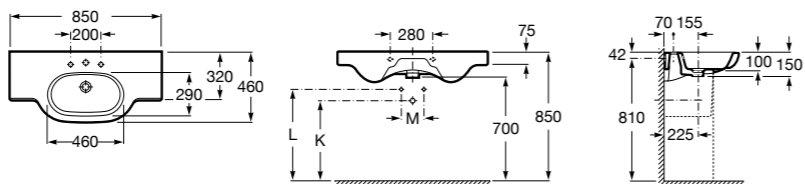

Dama

32781000 Настенная керамическая раковина. Смеситель не входит в комплект.

337470000 Пьедестал для керамической раковины.

337471000 Полупьедестал для керамической раковины.