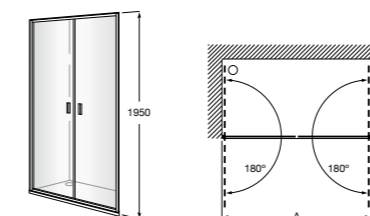

	Ширина (A)	Открытие
AM16708012M	800	650
AM16709012M	900	750
AM16710012M	1000	850

Victoria Standard 2P

Фронтальное расположение душа с 2 складными элементами.

	Ширина (A)
AM19208012	800
AM19209012	900

Размеры в мм