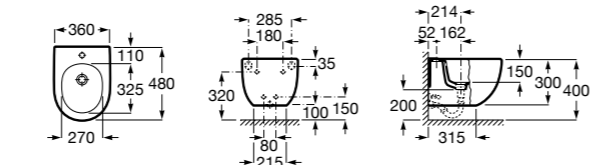

Hall

357625000 Подвесное укороченное биде без крышки. Смеситель не входит в комплект.

806620004 Крышка для укороченного биде с металлическими креплениями.