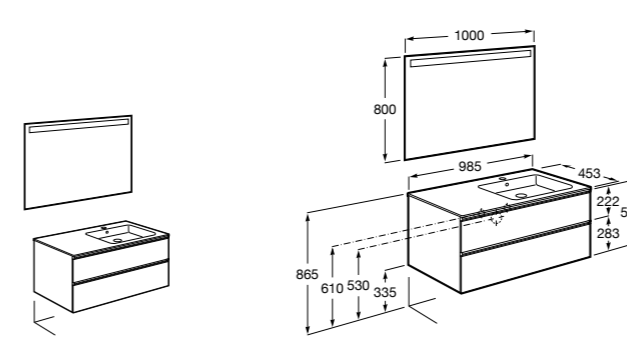

The Gap раковина справа

851482XXX UNIK - Комплект мебели с 2 ящиками и раковины.

851515XXX PASC - Комплект мебели с 2 ящиками, раковины и зеркала Eidos.

816826339 Набор из 2 ножек 335 мм для мебели UNIK с 2 ящиками.

816826458 Набор из 2 ножек 335 мм для мебели UNIK с 2 ящиками.