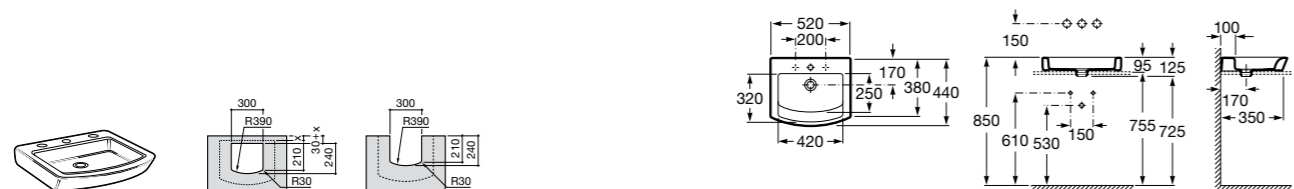

Hall

327882000 Накладная керамическая раковина. Смеситель не входит в комплект.

32788200H Накладная керамическая раковина. Смеситель не входит в комплект.