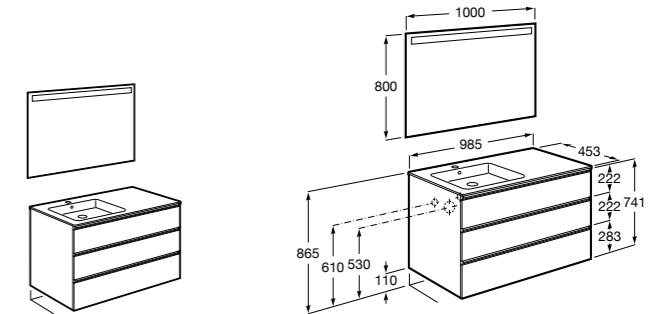

The Gap раковина слева

851491XXX UNIK - Комплект мебели с 3 ящиками и раковины.

851522XXX PASC - Комплект мебели и раковины. Сифон в комплекте. Ножки и смеситель не входят в комплект.

816827339 Набор из 4 ножек 110 мм для мебели UNIK с 3 ящиками.

816827458 Набор из 4 ножек 110 мм для мебели UNIK с 3 ящиками.