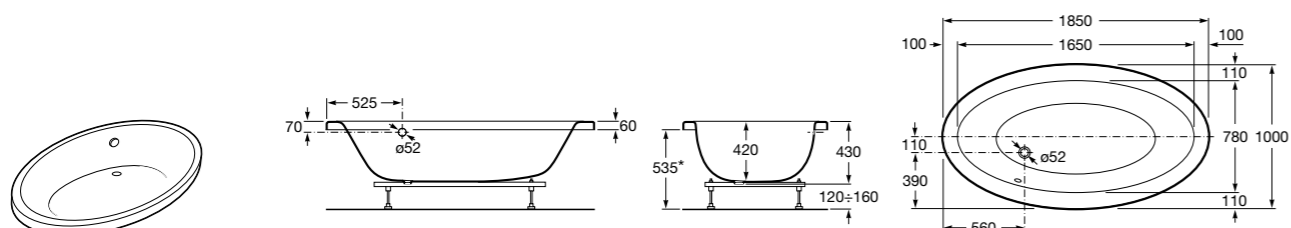

Georgia

- 248159001** Целая овальная акриловая ванна на едином каркасе, со встроенной панелью и донным клапаном.

Georgia

- 248069001** Овальная акриловая ванна с системой гидромассажа Total с донным клапаном.
247566000 Овальная акриловая ванна.
259641000 Панель для акриловой ванны.