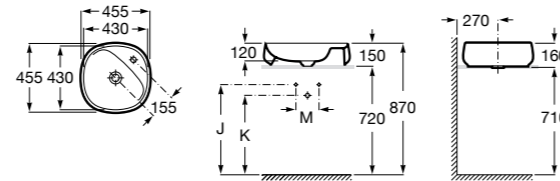

Beyond

3270B9..0 Накладная раковина из материала FINECERAMIC®. Универсальный выпуск с керамической крышкой Ø 72 мм. Смеситель не входит в комплект.