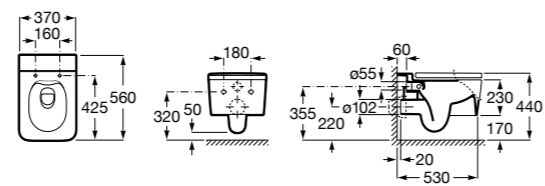

80162C004 Сиденье и крышка с механизмом «мягкое закрывание» для унитаза.

80162B004 Сиденье и крышка с креплениями из нержавеющей стали для унитаза.

Inspira Square

346537..0 SQUARE - Подвесная чаша Rimless с горизонтальным выпуском. Включает: крепежный комплект. Для установки выберите систему инсталляции Rosa для подвесных унитазов.