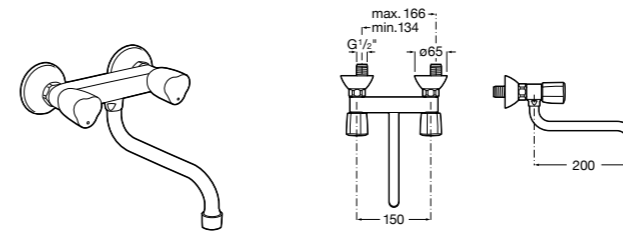

Brava

5A7630C00 Монтируемый на стену смеситель для кухни с нижним поворотным изливом и аэратором.