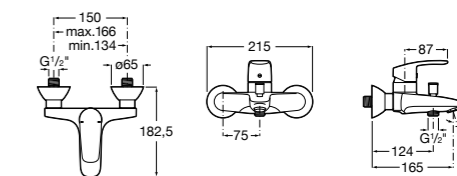

Размеры в мм

**Malva**

5A023BC0M Монтируемый на стену смеситель для ванны-душа с автоматическим переключателем потока.

**Monodin-N**

5A0298C0M Монтируемый на стену смеситель для ванны-душа с автоматическим переключателем потока.