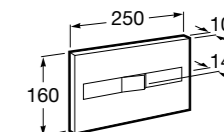

PL2 Single ©

890196100 PL2 SINGLE - Одинарный смыв.