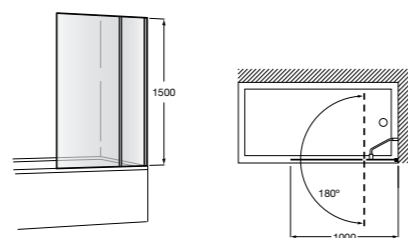

Душевое ограждение для ванны / 2 стены / фронтальное / фиксированное / распашное

Victoria Standard B1HF

B1HF - Фронтальное расположение. 1 элемент распашной + 1 фиксированный элемент. Прозрачное стекло. Компенсация 25 мм.

	Ширина	Открытие (C)
AM19510012	1000 (325+675)	650