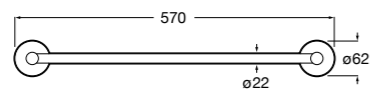

Twin

1. 816707001 Решетка для полотенец, Крепление на болты или клей.

Superinox

1. 817302002 Решетка для полотенец.