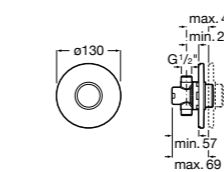

Fluent

5A9C24C00 Встраиваемый смывной кран для писсуара.