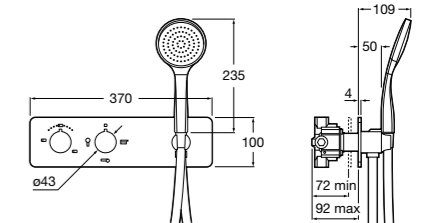

Размеры в мм
5A2B05C00 Встраиваемый термостат для душа. 3-поточный переключатель, душевая лейка и фиксированный держатель.