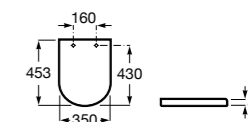

Debba Square ©

1. **8019D200B** SQUARE - Сиденье и крышка с механизмом «мягкое закрытие» для унитаза. Материал SUPRALIT®.
2. **8019D000B** SQUARE - Сиденье и крышка с креплениями из нержавеющей стали для унитаза. Материал SUPRALIT®.

Inspira Square

1. **801532..B** SQUARE - Сиденье и крышка с механизмом «мягкое закрытие» для унитаза. Материал SUPRALIT®.

Debba Round ©

1. **801B2200B** Сиденье и крышка с механизмом «мягкое закрытие» для унитаза. Материал SUPRALIT®.
2. **801B2000B** Сиденье и крышка с креплениями из нержавеющей стали для унитаза. Материал SUPRALIT®.

Inspira Round

1. **801522..B** ROUND - Сиденье и крышка с механизмом «мягкое закрытие» для унитаза. Материал SUPRALIT®.

Hall

1. **801620..4** Сиденье и крышка с креплениями из нержавеющей стали для укороченного унитаза.
2. **801622..4** Сиденье и крышка с механизмом «мягкое закрытие».

Inspira Round compacto

1. **80152C..B** ROUND - Сиденье и крышка с механизмом «мягкое закрытие» для унитаза-компакт. Материал SUPRALIT®.

Hall

1. **80162B..4** Сиденье и крышка с креплениями из нержавеющей стали для унитаза.
2. **80162C..4** Сиденье и крышка с механизмом «мягкое закрытие» для унитаза.

Meridian-N ©

1. **8012A2..B** Сиденье и крышка с механизмом «мягкое закрытие» для унитаза.
2. **8012A0..B** Сиденье и крышка с креплениями из нержавеющей стали для унитаза.

Happening infantil

1. **801116..4** Сиденье и крышка с механизмом «мягкое закрытие» для унитаза.

Meridian-N Compacto ©

1. **8012AC..B** Сиденье и крышка с креплениями из нержавеющей стали и механизмом «мягкое закрытие» для укороченного унитаза.
2. **8012AB..B** Сиденье и крышка с креплениями из нержавеющей стали для укороченного унитаза.

Meridian-N Comfort ©