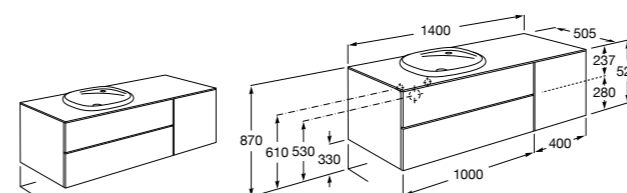

Beyond раковина слева

851393XXX UNIK - Комплект мебели из двух ящиков и шкафа с одной дверцей и раковины слева. Материал раковины Surfex®. Раковины и смесители не входят в комплект.