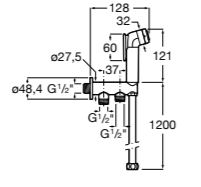

Be Fresh One

5B9N30C00 Комплект гигиенического душа (2 выхода). Включает: душевую лейку, настенный держатель с предохранительным клапаном и металлический гибкий шланг.