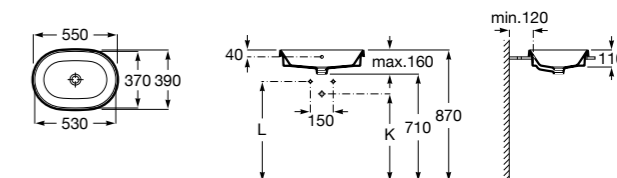

**The Gap Round ®**

3270Y5000 Раковина керамическая врезная. Смеситель не входит в комплект.

**Diverta**

32711600Y Раковина керамическая врезная. Смеситель не входит в комплект.

**Inspira Square**

327534..0 SQUARE - Полуистраиваемая раковина из материала FINECERAMIC® с фиксированным открытым керамическим выпуском и монтажным креплением. Смеситель не входит в комплект.