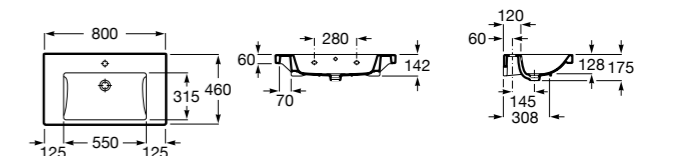

Kalahari

32787800H Настенная или накладная керамическая раковина. Смеситель не входит в комплект.

327878000 Настенная или накладная керамическая раковина без отверстия под смеситель.