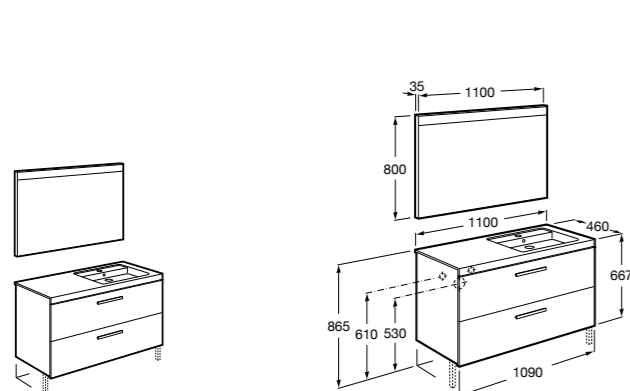

Prisma раковина справа

855956XXX UNIK - Комплект мебели и раковины. Компактный сифон. Ножки и смеситель не входят в комплект.

855940XXX PASC - Комплект мебели, раковины и зеркала Prisma Basic со встроенной LED-подсветкой. Компактный сифон. Ножки и смеситель не входят в комплект.

816764339 Комплект из 2-х ножек.