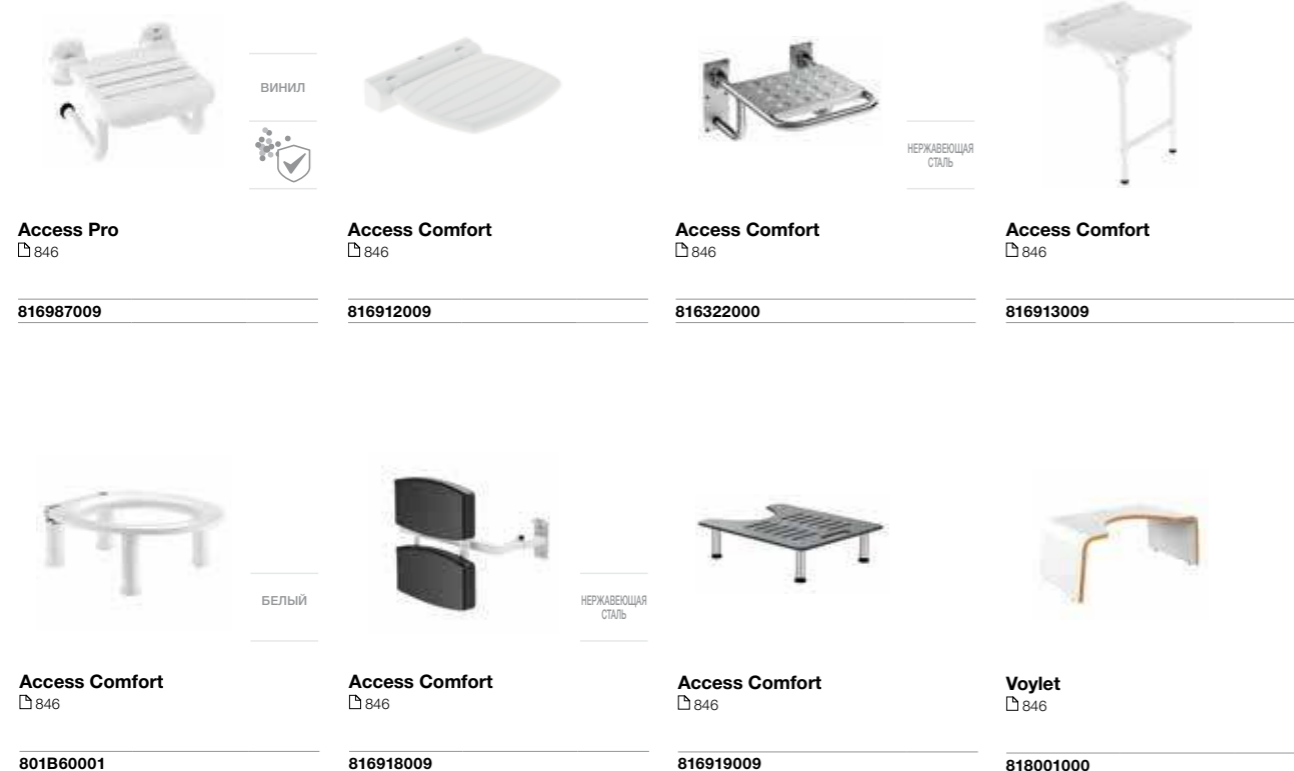

Общественные пространства

Экономия воды

Широкий выбор электронных и самозакрывающихся смесителей, которые гарантируют большую экономию воды.

Под размер

Раковины из материала Surfex® могут быть изготовлены на заказ в необходимом размере и стиле.

Износостойкость

Высококачественные материалы, которые гарантируют максимальную долговечность и безупречную работоспособность изделия с течением времени.