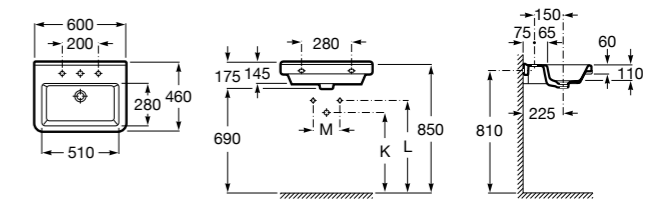

Dama

- 327784000** Настенная керамическая раковина. Смеситель не входит в комплект.
337470000 Пьедестал для керамической раковины.
337471000 Полупьедестал для керамической раковины.

Размеры в мм

Meridian