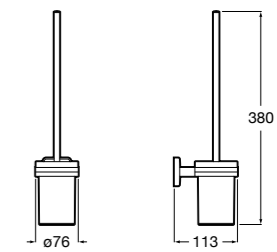

Victoria

816667001 Настенный держатель для щетки. Крепление на болты или клей.