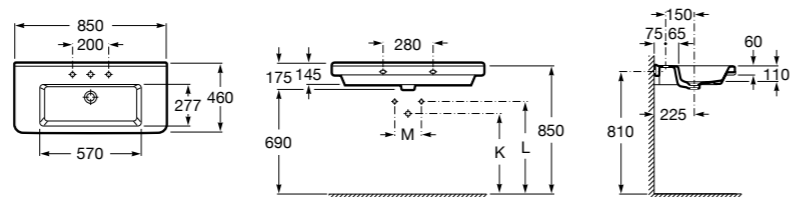

Prisma

327544000 Настенная или накладная керамическая раковина. Смеситель не входит в комплект.