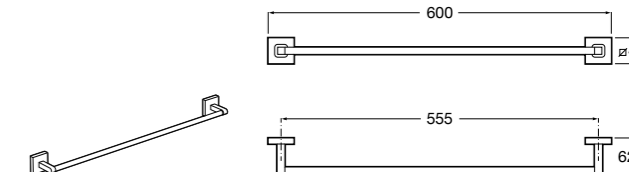

Hotel's

816386001 Полотенцедержатель двойной.