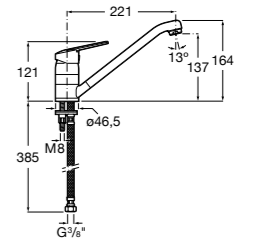

Victoria

5A8925C00 Смеситель для кухни с поворотным изливом, аэратором и гибкой подводкой.