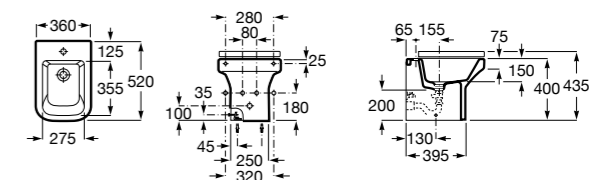

Dama

357787000 Биде укороченное приставное к стене, без крышки. Смеситель не входит в комплект.

80678C004 Крышка для укороченного биде с механизмом «мягкое закрывание».

80678B004 Крышка для укороченного биде.