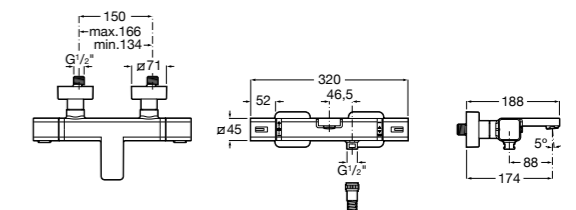

T-1000 Square

5A121AC00 Монтируемый на стену термостат для ванны и душа с переключателем потока.