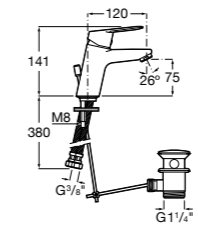

Alfa ®

1. **5A3P25C00** Смеситель для раковины с донным клапаном и гибкой подводкой. Cold start.