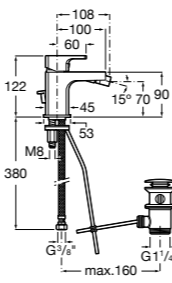

L90C

5A6A01C00 Смеситель для биде с регулятором направления потока, донным клапаном и гибкой подводкой. Cold start.