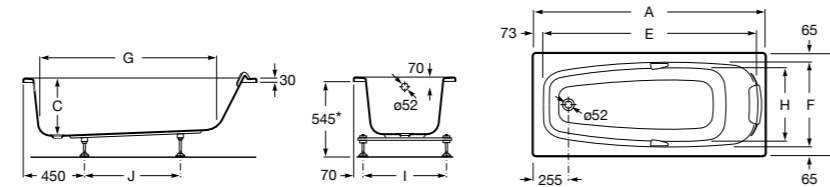

Sureste-N

Прямоугольная акриловая ванна с гидромассажем Total и набором для слива.

	A	B	C	E	F	G	H	I	J	Объем, л
248044001	1700	750	420	1540	620	1155	530	610	700	218
248042001	1700	700	420	1540	570	1155	465	560	700	198
248043001	1600	750	420	1440	620	1055	530	610	600	202
248041001	1600	700	420	1440	570	1055	465	560	600	183

Прямоугольная акриловая ванна с гидромассажем Tonis и набором для слива.

	A	B	C	E	F	G	H	I	J	Объем, л
248040001	1700	750	420	1540	620	1155	530	610	700	218
248038001	1700	700	420	1540	570	1155	465	560	700	198
248039001	1600	750	420	1440	620	1055	530	610	600	202
248037001	1600	700	420	1440	570	1055	465	560	600	183
248036001	1500	700	400	1340	570	965	465	560	500	160
248035001	1400	700	400	1240	570	865	465	560	400	145

Прямоугольная акриловая ванна с ручками.

	A	B	C	E	F	G	H	I	J	Объем, л
248001001	1700	750	420	1540	620	1155	530	610	700	218
248002001	1600	750	420	1440	620	1055	530	610	600	202
248006001	1400	700	400	1240	570	865	465	560	400	145

Размеры в мм