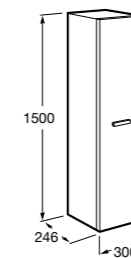

Victoria Nord

ZRU9000026 Шкаф-колонна реверсивная белый глянец.
ZRU9000025 Шкаф-колонна реверсивная венге.

Up

ZRU9303013 Шкаф-колонна левая.
ZRU9303014 Шкаф-колонна правая.