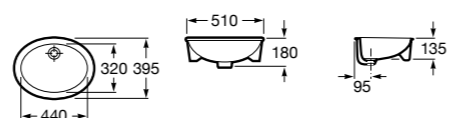

Neo Selene

322307000 Раковина керамическая врезная или встраиваемая снизу. Смеситель не входит в комплект.