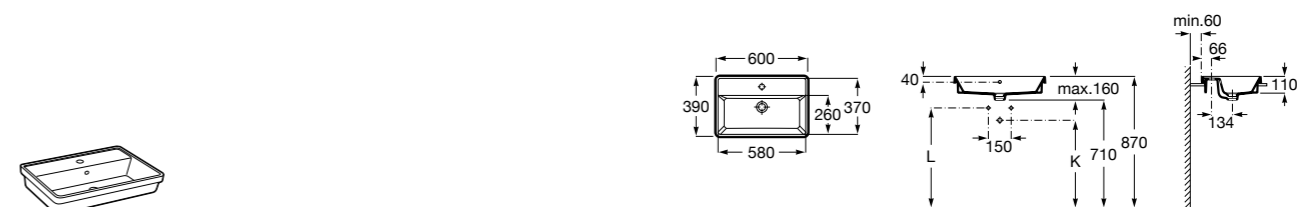

The Gap Square ®

3270YA000 Раковина керамическая врезная. Смеситель не входит в комплект.