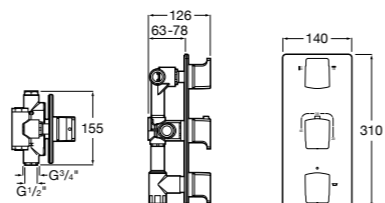

5A2101C00 Встраиваемый термостат для душа. 3-поточный переключатель.