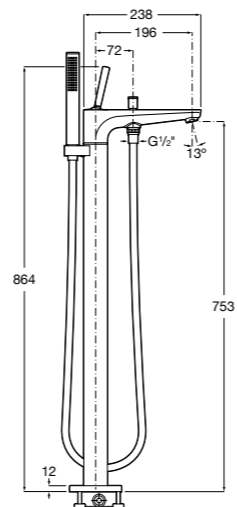

5A276DC00 Напольный однорычажный смеситель с автоматическим переключателем, душевой лейкой, встроенным держателем для душа и гибким шлангом.