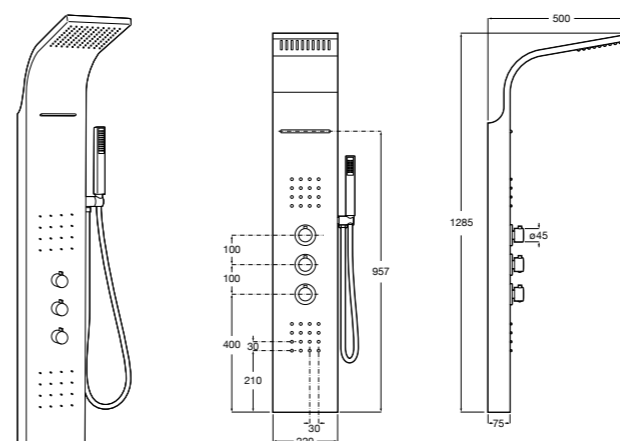

Душевые стойки / смеситель-термостат

Evolution ®

5A9B8BC00 Гидромассажная панель с каскадным режимом.
525994103 Дополнительный монтажный комплект для угловой установки панели Evolution.
5B4863TP0 Полочка. Для установки с гидромассажной душевой панелью Essential или Evolution.