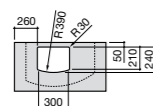

Kalahari

1. **32787400H** Настенная или накладная керамическая раковина. Смеситель не входит в комплект.
   327874000 Настенная или накладная керамическая раковина без отверстия под смеситель.