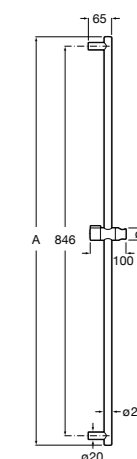

Мыльница

5B5150TP0 Прозрачная мыльница для душа.

5B0250C00 Хромированная мыльница для душа.

Аксессуары для душа / шланги

Neo-Flex

5B2016C00	Пластиковый гибкий душевой шланг 2 м. Сатин. Система против закручивания шланга Antitwist.
5B2116C00	Пластиковый гибкий душевой шланг 1,75 м. Сатин. Система против закручивания шланга Antitwist.
5B2216C00	Пластиковый гибкий душевой шланг 1,50 м. Сатин. Система против закручивания шланга Antitwist.