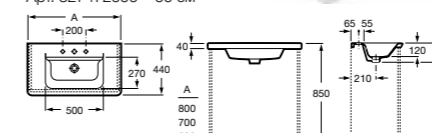

Раковина The Gap Original

Стр. 126

Арт. 327470000 80 см
Арт. 327471000 70 см
Арт. 327472000 60 см