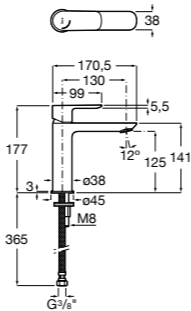

Cala ®

1. **5A336EC00** Смеситель для раковины, гладкий корпус, Mezzo, с гибкой подводкой. Cold start.