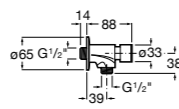

Смывные краны для писсуаров / монтируемые на стену / порционно-нажимные

Instant

5A9277C00 Наружный смывной кран для писсуара.

5A9317C00 Внешняя трубка для писсуара.

Sentronic-S

5A8102C00 Электронный смывной кран для писсуара. Наружная панель. Хром.

5A8102CM0 Электронный смывной кран для писсуара. Наружная панель. Матовый.

5A8102B00 Электронный смывной кран для писсуара. Наружная панель. Белый.

525165203 Питание от четырех щелочных батареек 1,5 В. Батарейки не включены в комплект. Встраиваемый блок.

525165303 Питание от сети 230 V. Встраиваемый блок.