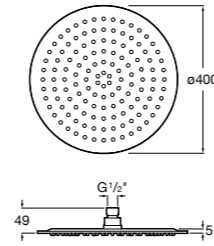

Душевые насадки / встраиваемые

Raindream

5B2650C00 Круглая душевая насадка. Хромированная нержавеющая сталь. Кронштейн покупается отдельно.

Raindream

5B2750C00 Квадратная душевая насадка. Хромированная нержавеющая сталь. Кронштейн покупается отдельно.

Raindream

5B3250C00 Квадратная душевая насадка. Хромированная нержавеющая сталь. Крепится к потолку.

Raindream

5B2550C00 Круглая душевая насадка. Хромированная нержавеющая сталь. Кронштейн покупается отдельно.

Raindream

5B2850C00 Квадратная душевая насадка. Хромированная нержавеющая сталь. Кронштейн покупается отдельно.

Raindream

5B2450C00 Квадратная душевая насадка. Хромированная нержавеющая сталь. Кронштейн покупается отдельно.

Размеры в мм

Rainsense

5B3950.0 Круглая душевая насадка. Покрытие Everflux. Кронштейн покупается отдельно.

Rainsense

5B4050.0 Квадратная душевая насадка. Покрытие Everflux. Кронштейн покупается отдельно.

Rainsense

5B3050C00 Прямоугольная душевая насадка. Хромированный ABS-пластик. Кронштейн покупается отдельно.

Rainsense

5B2250C00 Круглая душевая насадка. Хромированный ABS-пластик. Кронштейн покупается отдельно.

Размеры в мм

Rainsense

5B2350C00 Квадратная душевая насадка. Хромированный ABS-пластик. Кронштейн покупается отдельно.

Rainsense

5B2950C00 Круглая душевая насадка. Хромированная нержавеющая сталь. Кронштейн покупается отдельно.

5B2150C00 Круглая душевая насадка. Хромированный ABS-пластик. Кронштейн покупается отдельно.

Rainsense

5B3350C00 Круглая душевая насадка. Хромированный ABS-пластик.

Stella

5B103C00 Душевая насадка с тремя функциями (Rain, Soft и Pulse).

5B103C00 Душевая насадка с одной функцией (Rain).