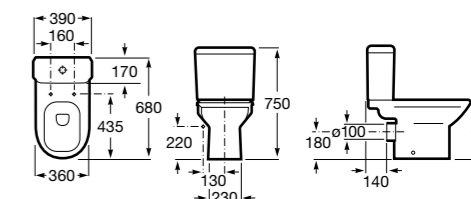

Giralda

1. **342466000** Чаша SH.
   341469000 Бачок AI.
   ZRU9000046 Сиденье с крышкой.
   ZRU9000047 Сиденье с крышкой.