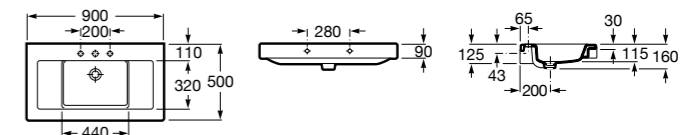

Stratum

327632000 Настенная или накладная керамическая раковина. Смеситель не входит в комплект.

Размеры в мм