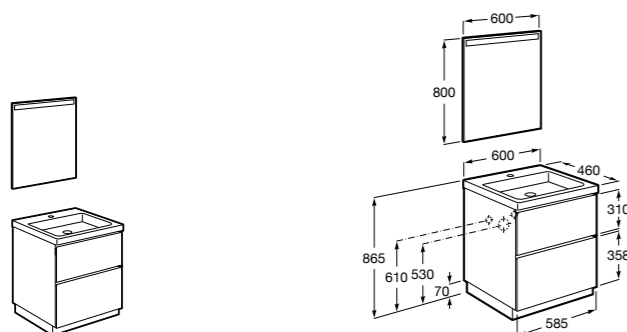

Lander

851424XXX UNIK - Комплект мебели и раковины. Ножки и смеситель не входят в комплект. Встроенная розетка. Модуль дополнительно обработан защитой от влаги.

851429XXX PASC - Комплект мебели, раковины и зеркала Eidos. Ножки и смеситель не входят в комплект. Встроенная розетка. Модуль дополнительно обработан защитой от влаги.

816824339 Комплект из 2-х ножек.