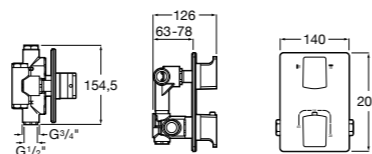

5A0101C00 Встраиваемый термостат для ванны и душа с переключателем потока.