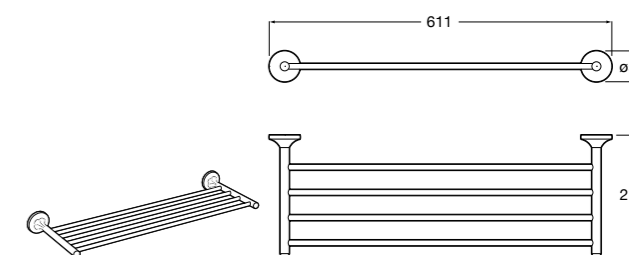

Размеры в мм

**Compas**

- 817438001 Решетка для полотенец.

**Cubica**

- 817416002 Решетка для полотенец с полотенцедержателем.

**Cubica**

- 816825001 Решетка для полотенец.

**Classica**