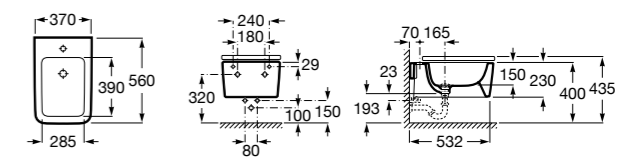

Hall

35762K000 Подвесное биде без крышки. Смеситель не входит в комплект. Для установки подвесных биде необходима совместимая система инсталляции Rosa.

80662B004 Крышка для биде с металлическими креплениями.