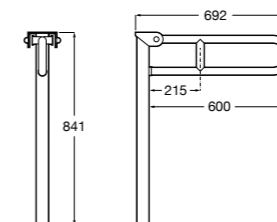

Доступность / аксессуары / поручень и держатель для бумаги

Access Pro

1. **816911009** Держатель для туалетной бумаги, с антибактериальным покрытием. Поручень не входит в комплект.

Access Comfort

1. **816910009** COMFORT - Поручень напольный, складной.