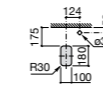

Sofia

32720000 Накладная керамическая раковина. Смеситель не входит в комплект.

Beyond

3270B9..0 Накладная раковина из материала FINECERAMIC®. Универсальный выпуск с керамической крышкой Ø 72 мм. Смеситель не входит в комплект.

Hall

327624000 Настенная или накладная керамическая раковина. Смеситель не входит в комплект.

337471000 Полуьедестал

Urbi 1

327225000 Накладная керамическая раковина. Смеситель не входит в комплект.

The Gap Square

3270MM000 Накладная или встраиваемая керамическая раковина с отверстием под смеситель. Смеситель не входит в комплект.

Размеры в мм

Bol

327876000 Накладная керамическая раковина. Смеситель не входит в комплект.

The Gap Round

3270MK000 Накладная или встраиваемая керамическая раковина с отверстием под смеситель. Смеситель не входит в комплект.

The Gap Square

3270ML000 Накладная керамическая раковина. Смеситель не входит в комплект.

The Gap Round

3270MJ000 Накладная керамическая раковина. Смеситель не входит в комплект.

Terra

32722D000 Накладная керамическая раковина. Смеситель не входит в комплект.

Размеры в мм