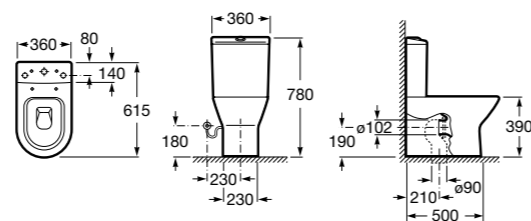

Leon

1. **342649000** Чаша унитаза с универсальным выпуском. Включен установочный комплект.
   341649000 Бачок с механизмом двойного смыва 6/3 литра с нижним подводом воды.
   ZRU9302943 Сиденье с крышкой тонкое.