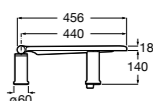

Сиденье на ножках

Access Comfort

1. **801B60001** Детские сиденья для унитаза и сиденье на ножках.

Сиденья и крышки для унитазов, снятых с производства

America

1. **801492..4** Сиденье и крышка с механизмом «мягкое закрытие» для унитаза.
2. **801492M14** Сиденье и крышка с механизмом «мягкое закрытие» для унитаза.
3. **801490..4** Сиденье и крышка для унитаза.
4. **801490M14** Сиденье и крышка для унитаза.