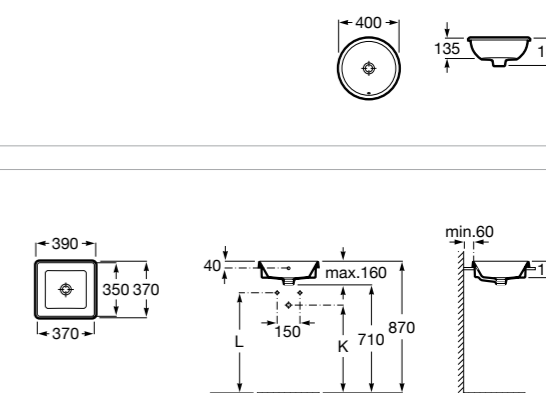

Foro

327872000 Раковина керамическая врезная. Смеситель не входит в комплект.