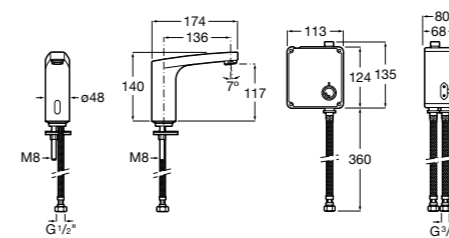

L70-E

1. **5A5A09C00** Электронный смеситель для раковины, ограничитель потока воды 5 л/мин. С блоком предварительного смешивания горячей и холодной воды. Питание от четырех щелочных батареек 1,5V LRG (AA). Батарейки не включены в комплект.
2. **5A5B09C00** Электронный смеситель для раковины, ограничитель потока воды 5 л/мин. С блоком предварительного смешивания горячей и холодной воды. Питание от сети 230 V. Источник питания включен в комплект.