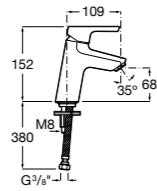

Malva

1. **5A323BC0M** Смеситель для раковины, гладкий корпус, с гибкой подводкой.
   5A323BC00 Смеситель для раковины, гладкий корпус, с гибкой подводкой. Cold start.