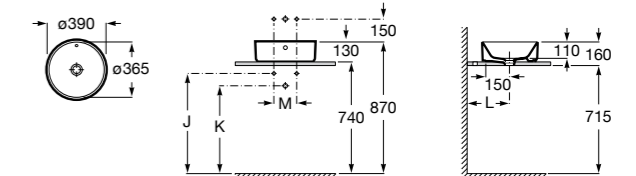

The Gap Round

3270MJ000 Накладная керамическая раковина. Смеситель не входит в комплект.