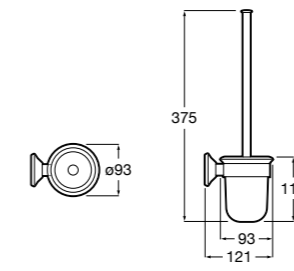

Hotel's Classic

815480001 Настенный держатель для щетки.