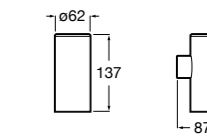

Hotel's

816723001 Настенный стакан, крепления в комплекте.