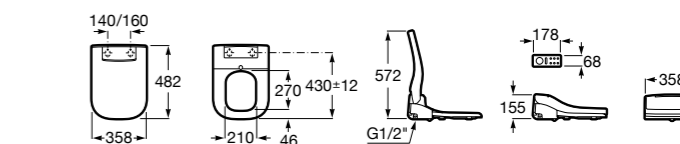

Premium Square

804007001 Сиденье для унитаза с функцией мытья и сушки, совместим с унитазами Роса квадратной формы. Для установки и работы необходимо подключение к сети электропитания и подачи воды.