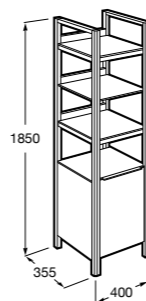

Lander

857269XXX Реверсивная шкаф-колонна с регулируемыми по высоте полочками. По центру колонны открытый модуль для хранения, который облегчает открытие дверей.

Natura

851074392 Колонна из натурального дерева с открытыми полочками и дверцей.

Anima

856931XXX Реверсивная шкаф-колонна с регулируемыми по высоте полочками.

Aneto

857431806 Шкаф-колонна левая.
857467806 Шкаф-колонна правая.

The Gap ©

857554XXX Шкаф-колонна.

Lago

857297806 Шкаф-колонна белый глянец.
857297444 Шкаф-колонна светлый дуб.

The Gap Original

ZRU9302739 Шкаф-колонна левая с металлическими полочками, белый матовый.
ZRU9302738 Шкаф-колонна правая с металлическими полочками, белый матовый.
ZRU9302884 Шкаф-колонна левая с металлическими полочками, белый глянец.
ZRU9302883 Шкаф-колонна правая с металлическими полочками, белый глянец.
ZRU9302747 Шкаф-колонна левая с металлическими полочками, фиолетовый.
ZRU9302746 Шкаф-колонна правая с металлическими полочками, фиолетовый.

Victoria Ice/Black Edition

ZRU9302729 Шкаф-колонна реверсивная белый глянец.
ZRU9000095 Шкаф-колонна реверсивная черный глянец.

Victoria Nord

ZRU9000026 Шкаф-колонна реверсивная белый глянец.
ZRU9000025 Шкаф-колонна реверсивная венге.

Up

ZRU9303013 Шкаф-колонна левая.
ZRU9303014 Шкаф-колонна правая.

Luna

856842XXX Открытый шкафчик.

Мебельная фурнитура

Органайзеры

Органайзеры.

816819409 90 x 90
816820409 100 x 208

Ronda

ZRU9303005 Шкаф-колонна левая, бетон/белый матовый.
ZRU9303006 Шкаф-колонна правая, бетон/белый матовый.
ZRU9302966 Шкаф-колонна левая, белый глянец/антрацит.
ZRU9302967 Шкаф-колонна правая, белый глянец/антрацит.

Крючки для полотенец для мебели

816761001 Набор из 2 крючков для полотенец для мебели.

Etna