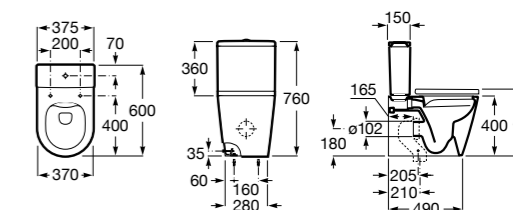

Inspira Round

1. **342529..0** Чаша унитаза Rimless с двойным выпуском.
   341520..0 Бачок с механизмом двойного смыва 4,5/3 литра с нижним подводом воды. Включен установочный комплект, механизм для подвода воды и механизм смыва.
   80152C..B ROUND - Сиденье и крышка с механизмом «мягкое закрывание» для укороченного унитаза. Материал SUPRALIT®.