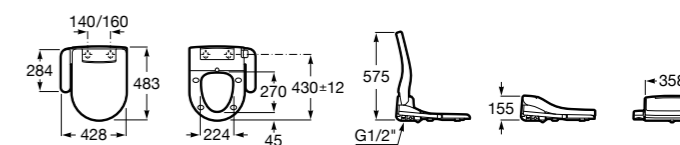

Premium Soft

804008001 Сиденье для унитаза с функцией мытья и сушки, совместим с унитазами Роса формы «soft» (слегка закругленная форма). Для установки и работы необходимо подключение к сети электропитания и подачи воды.