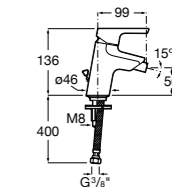

Malva

5A613BC00 Смеситель для биде с регулятором направления потока, цепочкой и гибкой подводкой.