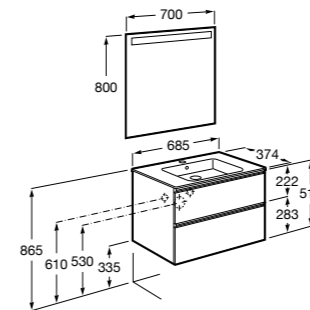

The Gap Compact ®

1. **851496XXX** UNIK - Комплект мебели с 2 ящиками и раковиной (смеситель располагается по центру).
   851527XXX PACK - Комплект мебели с 2 ящиками и раковиной (смеситель располагается по центру) и зеркала Eidos.
   816826339 Набор из 2 ножек 335 мм для мебели UNIK с 2 ящиками.
   816826458 Набор из 2 ножек 335 мм для мебели UNIK с 2 ящиками.