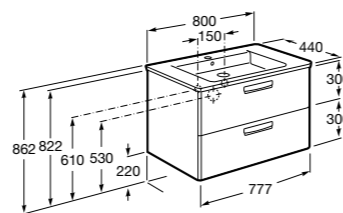

The Gap Original

ZRU9302732	Мебельный модуль белый матовый.
ZRU9302877	Мебельный модуль белый глянцевый.
ZRU9302740	Мебельный модуль фиолетовый.
327470000	Раковина The Gap Original 800.