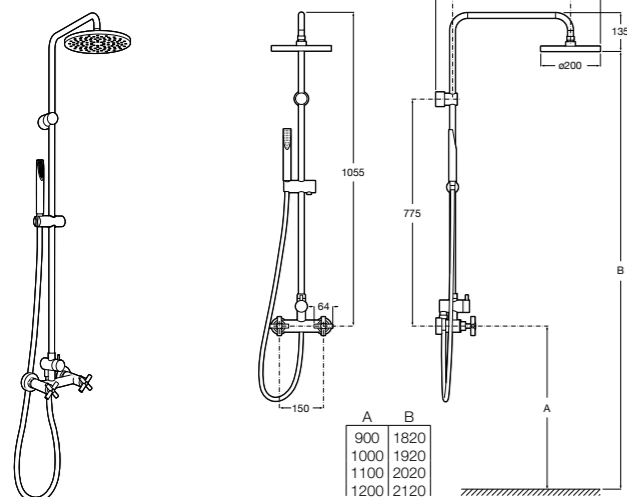

Loft

5A9743C00

Душевая стойка с двухвентильным управлением. Включает: верхний душ диаметром 200 мм, ручной душ 22x180 мм, гибкий металлический шланг 1,7 м и держатель с возможностью регулировки наклона и высоты.