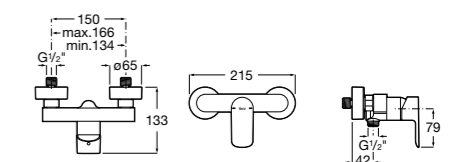

Cala ©

5A216EC00 Монтируемый на стену смеситель для душа.

L20

5A2009C0M* Монтируемый на стену смеситель для душа с гибким душевым шлангом 1,50 м, душевой лейкой Stella 80/1 и поворотным настенным держателем.

5A2109C0M Монтируемый на стену смеситель для душа.