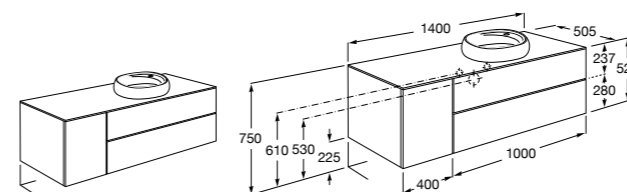

Beyond раковина справа

851405XXX Мебельный модуль для размещения накладной раковины 585 мм справа. Раковина и смесители не входят в комплект.