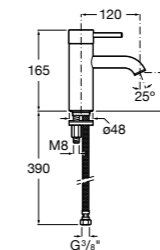

Lanta

5A3A11C00 Смеситель для раковины с аэратором, гладкий корпус, с донным клапаном с системой click-clack и гибкой подводкой. Cold start.