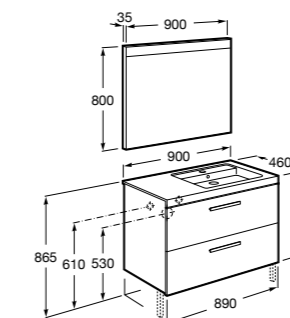

Prisma раковина справа

1. **855954XXX** UNIK - Комплект мебели и раковины. Компактный сифон. Ножки и смеситель не входят в комплект.
   855938XXX PACK - Комплект мебели, раковины и зеркала Prisma Basic со встроенной LED-подсветкой. Компактный сифон. Ножки и смеситель не входят в комплект.
   816764339 Комплект из 2-х ножек.