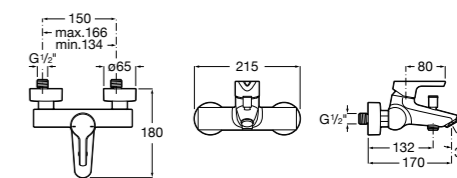

Размеры в мм

**Malva**

5A023BC0M Монтируемый на стену смеситель для ванны-душа с автоматическим переключателем потока.

**Monodin-N**

5A0298C0M Монтируемый на стену смеситель для ванны-душа с автоматическим переключателем потока.