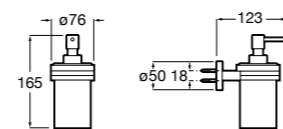

Compas

817433001 Настенный диспенсер.