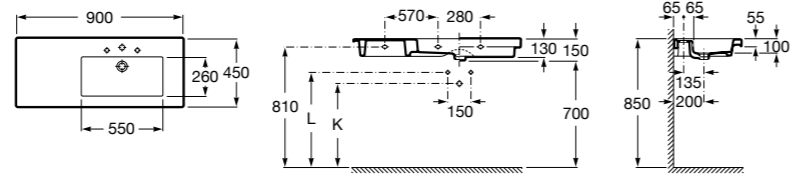

Prisma

327543000 Настенная или накладная керамическая раковина. Смеситель не входит в комплект.

Prisma

327544000 Настенная или накладная керамическая раковина. Смеситель не входит в комплект.

Dama

32781000 Настенная керамическая раковина. Смеситель не входит в комплект.

337470000 Пьедестал для керамической раковины.

337471000 Полупьедестал для керамической раковины.

Meridian

32724D000 Настенная керамическая раковина. Смеситель не входит в комплект.

335240000 Пьедестал для керамической раковины.

337241000 Полупьедестал для керамической раковины.

Carmen

3270A0..0 Настенная керамическая раковина под пьедестал с установочным комплектом и одним отверстием под смеситель. Смеситель и пьедестал не входят в комплект.

3270A0..3 Настенная керамическая раковина под пьедестал с установочным комплектом и тремя отверстиями под смеситель. Смеситель и пьедестал не входят в комплект.

3370A0..0 Керамический пьедестал для раковины. Монтажный комплект не входит.

Размеры в мм

Inspira

32752B..0 Настенная или накладная керамическая раковина из материала FINECERAMIC®. Смеситель не входит в комплект.

Kalahari

32787800H Настенная или накладная керамическая раковина. Смеситель не входит в комплект.

327878000 Настенная или накладная керамическая раковина без отверстия под смеситель.

The Gap

3270M0000 Настенная или накладная керамическая раковина. Смеситель не входит в комплект.

Prisma

327545000 Настенная или накладная керамическая раковина. Смеситель не входит в комплект.

Hall

32762G000 Настенная или накладная керамическая раковина. Смеситель не входит в комплект.

337621000 Полупьедестал для керамической раковины.

Diverta

327110000 Настенная или накладная керамическая раковина. Смеситель не входит в комплект.