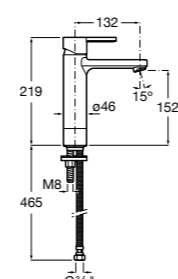

Naia

5A3D96C00 Смеситель для раковины с аэратором, гладкий корпус, Mezzo Plus, с донным клапаном с системой click-clack и гибкой подводкой. Cold start.