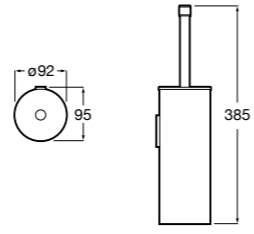

Carmen

817008001 Настенный держатель для щетки.