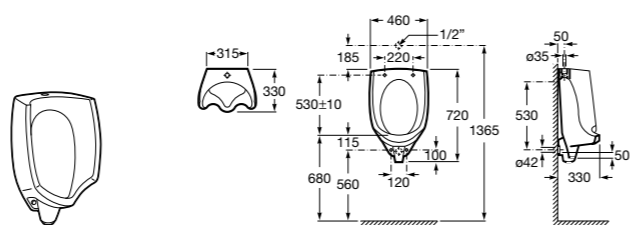

Аксессуары для писсуаров

Mural

353330001 Писсуар настенный с манжетой, пробкой для очистки и крепежным комплектом.

526505114 Связующий локоть Mural. Необходим для сборки писсуара Mural.

526505214 Сливной локоть Mural. Необходим для сборки писсуара Mural.

Аксессуары для слива

Garda

526005510 Решетка из нержавеющей стали с резиновой вставкой.