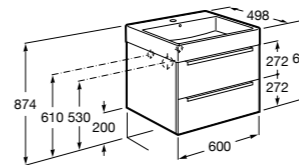

Inspira

1. **851087XXX** Мебельный модуль, совместим с полустраиваемыми раковинами формы ROUND / SOFT. Раковина и смеситель не входят в комплект. Влагостойкая столешница.
   851095XXX Мебельный модуль, совместим с полустраиваемыми раковинами формы SQUARE. Раковина и смеситель не входят в комплект. Влагостойкая столешница.
   816815339 Комплект из 2-х ножек.