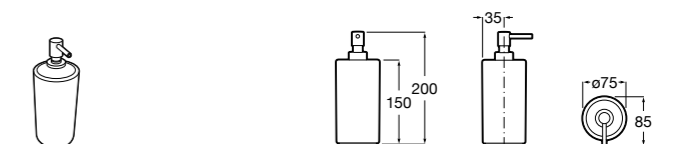

Onda

3870ZD000 Диспенсер на столешницу.