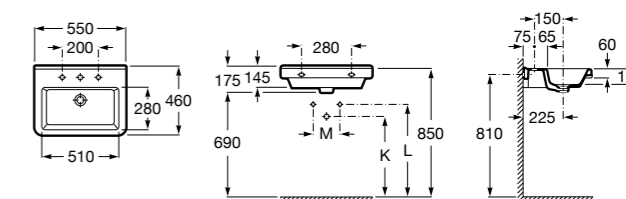

The Gap Original

327475000 Настенная или накладная керамическая раковина. Смеситель не входит в комплект.

337470000 Пьедестал для керамической раковины.

337471000 Полупьедестал для керамической раковины.