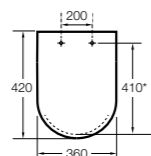

Inspira Round compacto

1. **80152C..B** ROUND - Сиденье и крышка с механизмом «мягкое закрытие» для унитаза-компакт. Материал SUPRALIT®.