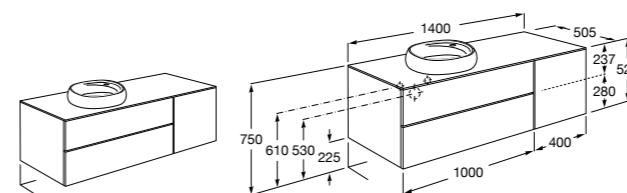

Beyond раковина слева

851404XXX Мебельный модуль для размещения накладной раковины 585 мм слева. Раковины и смесители не входят в комплект.