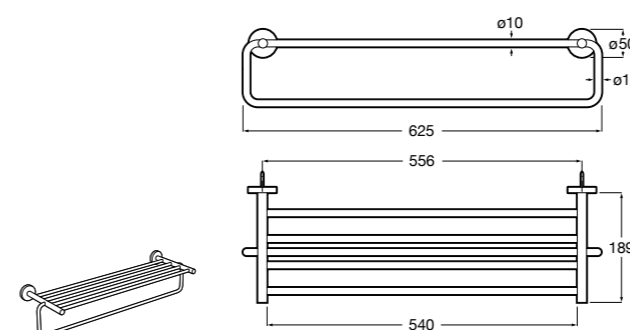

Размеры в мм

**Compas**

- 817438001 Решетка для полотенец.

**Cubica**

- 817416002 Решетка для полотенец с полотенцедержателем.

**Cubica**

- 816825001 Решетка для полотенец.

**Classica**