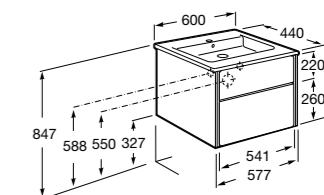

Ronda

ZRU9303002 Мебельный модуль бетон/белый матовый.

ZRU9302963 Мебельный модуль белый глянец/антрацит.

327472000 Раковина The Gap Original 600.