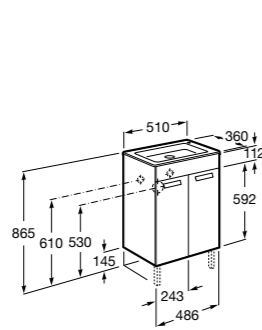

Natura

UNIK - Каркас под раковину из натурального дерева с полочкой, раковиной и полотенцедержателем. Сифон не входит в комплект.

	A
851056392	850
851055392	650