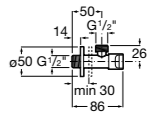

Угловые запорные краны для смесителей

Запорный кран

525164400 Угловой запорный кран 1/2" - 3/8" (керамический механизм, металлическая ручка).

525164500 Угловой запорный кран 1/2" - 1/2" (керамический механизм, металлическая ручка).