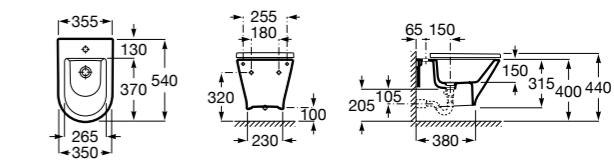

The Gap Round

3570N6000 Подвесное биде без крышки. Включает: комплект скрытого крепления. Смеситель не входит в комплект.

806D12001 Крышка для биде с механизмом «мягкое закрывание».

806D10001 Крышка для биде.