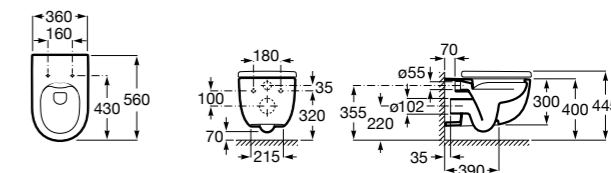

Meridian

34624L000 Подвесная чаша Rimless со скрытым креплением. Включает: крепежный комплект. Для установки выберите систему инсталляции Rosa для подвесных унитазов.

8012A2..B Сиденье и крышка с механизмом «мягкое закрывание» для унитаза. Материал SUPRALIT®.

8012A0..B Сиденье и крышка с креплениями из нержавеющей стали для унитаза. Материал SUPRALIT®.

801D12003 Сиденье и крышка для унитаза.