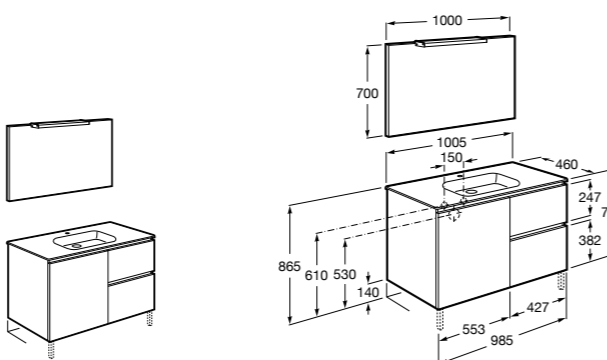

Anima

851031XXX UNIK - Комплект мебели и раковины. Компактный сифон. Ножки и смеситель не входят в комплект.

851035XXX PASC - Комплект мебели, раковины, зеркала и LED-светильника. Компактный сифон. Ножки и смеситель не входят в комплект.

816757339 Комплект из 2-х ножек.