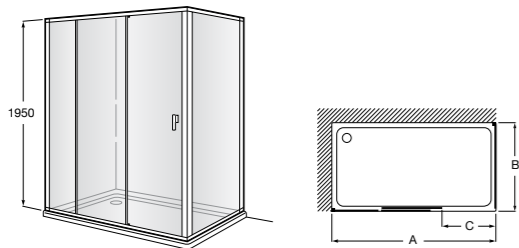

Easy L3-E + LF-C

Фронтальное расположение. 2 раздвижных элемента + 1 фиксированный элемент + 1 фиксированный элемент сбоку.

		Минимальное открытие (C)
L3-E (A)	От 770 до 1000	380
	От 1001 до 1150	480
	От 1151 до 1300	580
	От 1301 до 1600	680
LF-C (B)	От 200 до 500	-
	От 501 до 800	-
	От 801 до 1000	-