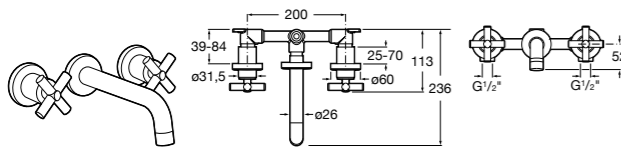

525220603 Универсальный монтажный блок для встраиваемого смесителя для раковины.

Смесители для раковин / встраиваемые / двухвентильные

Insignia

5A453AC00 Встраиваемый смеситель для раковины.

Loft

5A4743C00 Встраиваемый в стену смеситель для раковины с изливом 190 мм.