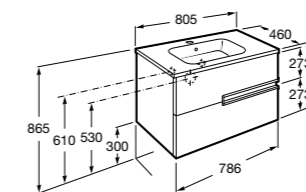

Victoria Ice/Black Edition 2 ящика

ZRU9302731	Мебельный модуль белый глянцев.
ZRU9000097	Мебельный модуль черный глянцев.
32799C000	Раковина Victoria Unik 800.