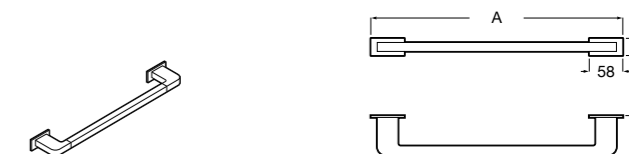

Rubik

Полотенцедержатель. Хром. Крепление на болты или клей.

	A
816845001	600
816846001	400

Полотенцедержатель. Покрытие Everlux титановый черный. Крепление на болты или клей.

	A
816845024 ®	600
816846024 ®	400

Record ®

Полотенцедержатель.

	A
817664001	400
817663001	300