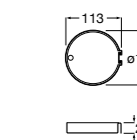

Мыльница

5B5150TP0 Прозрачная мыльница для душа.

5B0250C00 Хромированная мыльница для душа.

Аксессуары для душа / шланги

Neo-Flex

5B2016C00	Пластиковый гибкий душевой шланг 2 м. Сатин. Система против закручивания шланга Antitwist.
5B2116C00	Пластиковый гибкий душевой шланг 1,75 м. Сатин. Система против закручивания шланга Antitwist.
5B2216C00	Пластиковый гибкий душевой шланг 1,50 м. Сатин. Система против закручивания шланга Antitwist.