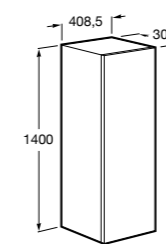

Stratum

856989XXX Реверсивная шкаф-колонна со встроенным зеркалом и с регулируемыми по высоте полочками.