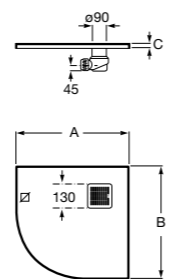

Terran

Ультратонкий душевой поддон, материал STONEX®. Противоскользящая поверхность с текстурой под камень. Включает слив gran saudal. Сифон и решетка в комплекте.

	A	B	C
AP1017D057801..0	2000	1400	33,5
AP10164057801..0	1600	1400	31,6
AP1017D03E801..0	2000	1000	31
AP1017083E801..0	1800	1000	31
AP1016403E801..0	1600	1000	31
AP1015783E801..0	1400	1000	31
AP1014B03E801..0	1200	1000	31
AP10170838401..0	1800	900	31
AP10164038401..0	1600	900	31
AP10157838401..0	1400	900	31
AP1014B038401..0	1200	900	28
AP1013E838401..0	1000	900	26
AP10170832001..0	1800	800	31
AP10164032001..0	1600	800	31
AP10157832001..0	1400	800	31
AP1014B032001..0	1200	800	28
AP1013E832001..0	1000	800	26
AP1017082EE01..0	1800	750	31
AP1016402EE01..0	1600	750	31
AP1015782EE01..0	1400	750	31
AP1014B02EE01..0	1200	750	28
AP1013E82EE01..0	1000	750	26
AP1017082BC01..0	1800	700	31
AP1016402BC01..0	1600	700	31
AP1015782BC01..0	1400	700	31
AP1014B02BC01..0	1200	700	28
PO13E82BC01..0	1000	700	26

Terran (с рамкой)

Ультратонкий душевой поддон, материал STONEX®, с рамкой.

	A	B	C
P10270838441..0	1800	900	41
P10264038441..0	1600	900	41
P10257838441..0	1400	900	41
P1024B038441..0	1200	900	38
P1023E838441..0	1000	900	36
P10270832041..0	1800	800	41
P10264032041..0	1600	800	41
P10257832041..0	1400	800	41
P1024B032041..0	1200	800	38
P1023E832041..0	1000	800	36
P1027082EE41..0	1800	750	41
P1026402EE41..0	1600	750	41
P1025782EE41..0	1400	750	41
P1024B02EE41..0	1200	750	38
P1023E82EE41..0	1000	750	36
P1027082BC41..0	1800	700	41
P1026402BC41..0	1600	700	41
P1025782BC41..0	1400	700	41
P1024B02BC41..0	1200	700	38
P1023E82BC41..0	1000	700	36

Terran

Ультратонкий душевой поддон, материал STONEX®. Противоскользящая поверхность с текстурой под камень. Включает слив gran saudal.