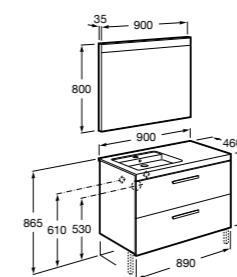

Prisma раковина слева

1. **855953XXX** UNIK - Комплект мебели и раковины. Компактный сифон. Ножки и смеситель не входят в комплект.
   855937XXX PACK - Комплект мебели, раковины и зеркала Prisma Basic со встроенной LED-подсветкой. Компактный сифон. Ножки и смеситель не входят в комплект.
   816764339 Комплект из 2-х ножек.