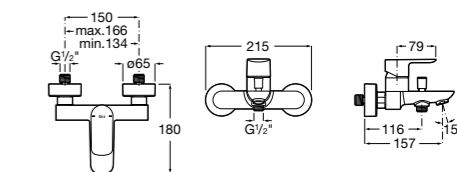

Monodin-N

5A0298C0M Монтируемый на стену смеситель для ванны-душа с автоматическим переключателем потока.