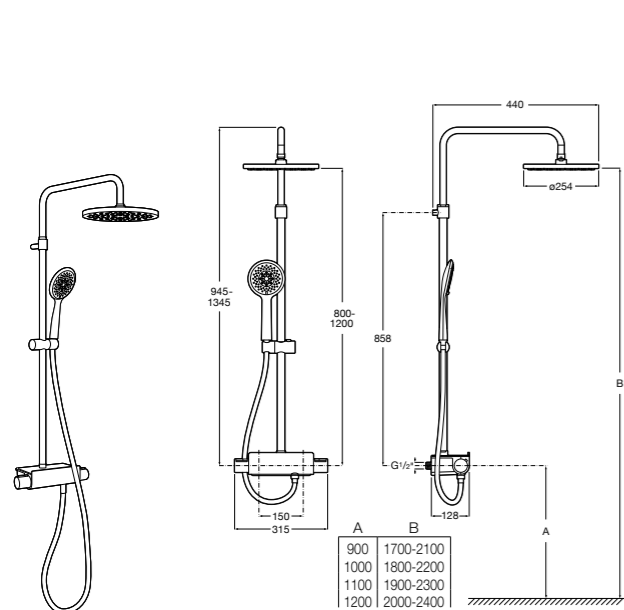

Deck-T Round

5A9788C00 ROUND - Душевая стойка со смесителем-термостатом и полочкой. Регулируемая высота. Включает: верхний душ диаметром 250 мм, ручной душ диаметром 130 мм с 4 режимами потока, гибкий шланг 1,75 м и держатель с возможностью регулировки наклона.