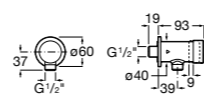

Fluent

5A9B24C00 Наружный смывной кран для писсуара.