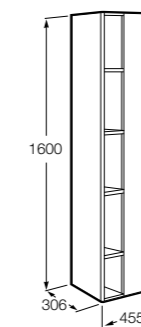

**Крючки для полотенец для мебели**

816761001 Набор из 2 крючков для полотенец для мебели.

**Etna**

857303806 Шкаф-колонна белый глянец.
857303445 Шкаф-колонна дуб верона.

**Полотенцедержатель для мебели**