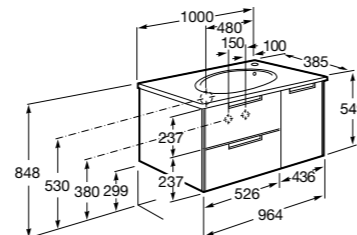

Дополнительно:

1. **816830485** Каркас без полотенцедержателя (1 шт.).
   816831485 Каркас с полотенцедержателем (1 шт.).

Etna

1. **857302806** Мебельный модуль белый глянец.
   857302445 Мебельный модуль дуб верона.
   327009000 Раковина Etna 1000.