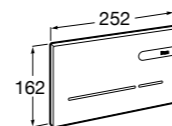

EP-2 Dual Electronica

890102009	EP2 - Двойной смыв, электронная, отделка стекло. Автоматический или ручной смыв. Настраиваемая цветная подсветка. Бесконтактный смыв с помощью датчика присутствия.
890103009	EP2 (для версий компакт) - Двойной смыв, электронная, отделка стекло. Автоматический или ручной смыв. Настраиваемая цветная подсветка. Бесконтактный смыв с помощью датчика присутствия.