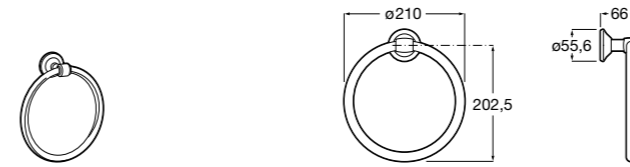

Hotel's Classic

815425001 Полотенцедержатель в форме кольца.