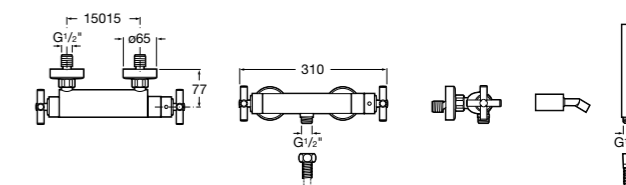

5A1343C00 Монтируемый на стену термостат для душа с гибким душевым шлангом 1,50 м, душевой лейкой и поворотным держателем.