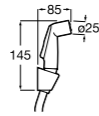

Be Fresh One

5B9D30C00 Комплект гигиенического душа. Включает: душевую лейку, настенный держатель с предохранительным клапаном и металлический гибкий шланг.

Be Fresh Go

5B9230C00 Комплект гигиенического душа. Включает: душевую лейку, настенный держатель с предохранительным клапаном и металлический гибкий шланг.

Be Fresh One

5B9M30C00 Комплект гигиенического душа (1 режим). Включает: душевую лейку, настенный держатель с предохранительным клапаном, угловой запорный кран и металлический гибкий шланг.

Be Fresh One

5B9N30C00 Комплект гигиенического душа (2 выхода). Включает: душевую лейку, настенный держатель с предохранительным клапаном и металлический гибкий шланг.

Be Fresh Go

5B9130C00 Комплект гигиенического душа. Включает: душевую лейку, настенный пластиковый держатель и металлический гибкий шланг.

5B9130B00 Комплект гигиенического душа. Включает: душевую лейку, настенный пластиковый держатель и пластиковый гибкий шланг. Белый.

5B9130..0 Комплект гигиенического душа. Включает: душевую лейку, настенный пластиковый держатель и металлический гибкий шланг. Покрытие Everlux.

Вентили

Brava

5A8030C00 Угловой вентиль для стиральной и посудомоечной машин.

Carmen

5A154BC00 Встраиваемый вентиль.

Loft

5A1543C00 Встраиваемый вентиль. 1/2". F-указатель (холодная).

5A1843C00 Встраиваемый вентиль. 1/2". C-указатель (горячая).

Loft

5A1643C00 Встраиваемый вентиль. 3/4". F-указатель (холодная).

5A1943C00 Встраиваемый вентиль. 3/4". C-указатель (горячая).

Brava

5A1530C00 Встраиваемый вентиль. 1/2". Синий указатель (холодная).

5A0530C00 Встраиваемый вентиль. 1/2". Красный указатель (горячая).

Brava

5A1630C00 Встраиваемый вентиль. 3/4". Синий указатель (холодная).