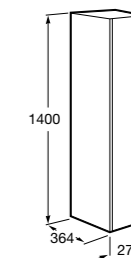

Lander

857269XXX Реверсивная шкаф-колонна с регулируемыми по высоте полочками. По центру колонны открытый модуль для хранения, который облегчает открытие дверей.

Natura

851074392 Колонна из натурального дерева с открытыми полочками и дверцей.

Anima

856931XXX Реверсивная шкаф-колонна с регулируемыми по высоте полочками.

Aneto

857431806 Шкаф-колонна левая.
857467806 Шкаф-колонна правая.

The Gap ©

857554XXX Шкаф-колонна.

Lago

857297806 Шкаф-колонна белый глянец.
857297444 Шкаф-колонна светлый дуб.

The Gap Original

ZRU9302739 Шкаф-колонна левая с металлическими полочками, белый матовый.
ZRU9302738 Шкаф-колонна правая с металлическими полочками, белый матовый.
ZRU9302884 Шкаф-колонна левая с металлическими полочками, белый глянец.
ZRU9302883 Шкаф-колонна правая с металлическими полочками, белый глянец.
ZRU9302747 Шкаф-колонна левая с металлическими полочками, фиолетовый.
ZRU9302746 Шкаф-колонна правая с металлическими полочками, фиолетовый.

Victoria Ice/Black Edition

ZRU9302729 Шкаф-колонна реверсивная белый глянец.
ZRU9000095 Шкаф-колонна реверсивная черный глянец.

Victoria Nord

ZRU9000026 Шкаф-колонна реверсивная белый глянец.
ZRU9000025 Шкаф-колонна реверсивная венге.

Up

ZRU9303013 Шкаф-колонна левая.
ZRU9303014 Шкаф-колонна правая.

Luna

856842XXX Открытый шкафчик.

Мебельная фурнитура

Органайзеры

Органайзеры.

816819409 90 x 90
816820409 100 x 208

Ronda

ZRU9303005 Шкаф-колонна левая, бетон/белый матовый.
ZRU9303006 Шкаф-колонна правая, бетон/белый матовый.
ZRU9302966 Шкаф-колонна левая, белый глянец/антрацит.
ZRU9302967 Шкаф-колонна правая, белый глянец/антрацит.

Крючки для полотенец для мебели

816761001 Набор из 2 крючков для полотенец для мебели.

Etna