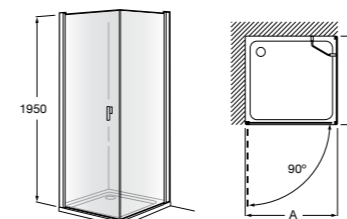

Easy PL + LF

Фронтальное расположение. 1 распашной элемент + 1 фиксированный элемент сбоку.

PL (A)	От 600 до 800
	От 801 до 1000
LF (B)	От 670 до 800
	От 801 до 900
	От 901 до 1000