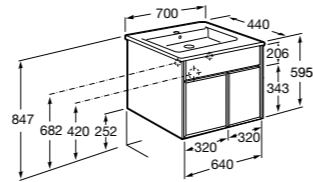

Domi ©

1. **857536806** Мебельный модуль.
   3270M0004 Раковина мебельная The Gap Plus 800x460.
   ZRU9302689 Зеркало The Gap Original 800.

Также возможна комплектация раковинами

1. **32799C000** Victoria Unik 800
   3279A4000 Раковина The Gap 800.
   851546XXX Комплект. Включает в себя: мебельный модуль и раковину.
   851539XXX Готовое решение. Включает в себя: мебельный модуль, раковину и зеркало Eidos.

Дополнительно:

1. **816830485** Каркас без полотенцедержателя (1 шт.).
   816831485 Каркас с полотенцедержателем (1 шт.).

Romea ©

1. **851582XXX** UNIK - Модуль для раковины с 2 ящиками и раковина.
   851589XXX Готовое решение - модуль для раковины с двумя ящиками, раковина, зеркало.

The Gap Original

1. **ZRU9302733** Мебельный модуль белый матовый.
   ZRU9302878 Мебельный модуль белый глянцевый.
   ZRU9302741 Мебельный модуль фиолетовый.
   327471000 Раковина The Gap Original 700.

Ronda

1. **ZRU9303003** Мебельный модуль бетон/белый матовый.
   ZRU9302964 Мебельный модуль белый глянцевый/антрацит.
   327471000 Раковина The Gap Original 700.

The Gap ©

1. **851477XXX** UNIK - Комплект мебели с 2 ящиками и раковины.
   851510XXX PACK - Комплект мебели с 2 ящиками, раковины и зеркала Eidos.
   816826339 Набор из 2 ножек 335 мм для мебели UNIK с 2 ящиками.
   816826458 Набор из 2 ножек 335 мм для мебели UNIK с 2 ящиками.

The Gap ©

1. **851485XXX** UNIK - Комплект мебели с 3 ящиками и раковины.
   851518XXX PACK - Комплект мебели с 3 ящиками, раковины и зеркала Eidos.
   816827339 Набор из 4 ножек 110 мм для мебели UNIK с 3 ящиками.
   816827458 Набор из 4 ножек 110 мм для мебели UNIK с 3 ящиками.

Up

1. **ZRU9303011** Мебельный модуль белый глянцевый.
   327471000 Раковина The Gap Original 700.

Мебельные модули для одной раковины 600 мм

Beyond ©

1. **851452XXX** UNIK - Комплект мебели с двумя ящиками с ручками и раковиной из материала FINECERAMIC®.

Beyond