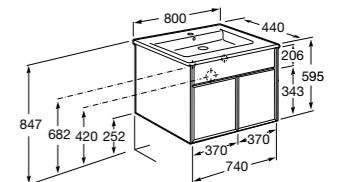

Up

ZRU9303012	Мебельный модуль белый глянцев.
327470000	Раковина The Gap Original 800.