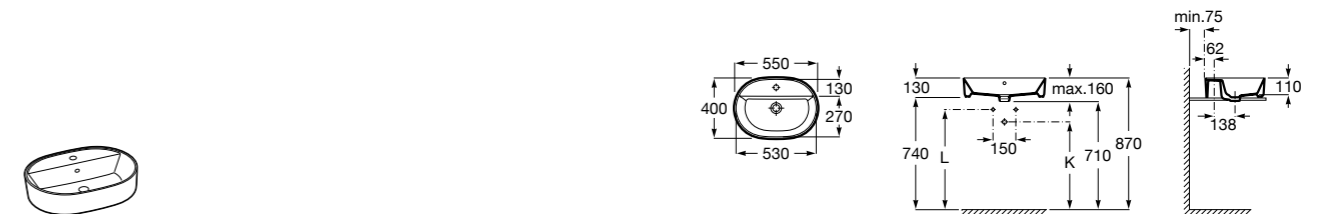

The Gap Round ©

3270Y0000 Накладная керамическая раковина. Смеситель не входит в комплект.