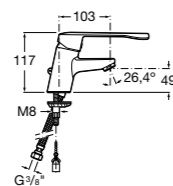

Доступность / смесители, монтируемые на край раковины

Victoria Pro

5A3123C00 PRO - Однорычажный смеситель для раковины с локтевым рычагом управления для людей с ограниченными возможностями, крючком для цепочки и гибкой подводкой.