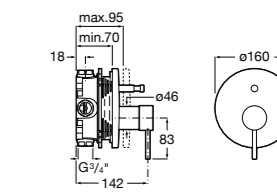

Lanta

5A0B11C00 Встраиваемый смеситель для ванны-душа с переключателем потока. Установка с RocaBox Арт. 525869403.