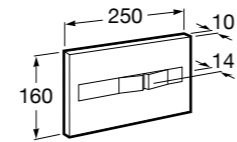

PL1 Dual

8900950.. PL1 DUAL - Двойной смыв.