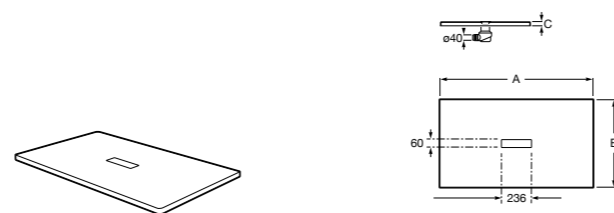

Helios

Ультралюсший душевой поддон, материал STONEX®. Противоскользящая поверхность с текстурой под дерево. Включает слив.

	A	B	C
AP20164038401..0	1600	900	30
AP20157838401..0	1000	900	25
AP2014B038401..0	1200	800	27
AP2013E838401..0	1400	700	30
AP20164032001..0	1400	900	30
AP20157832001..0	1600	800	30
AP2014B032001..0	1000	800	25
AP2013E832001..0	1200	700	27
AP2016402BC01..0	1200	900	27
AP2015782BC01..0	1400	800	30
AP2014B02BC01..0	1600	700	30
AP2013E82BC01..0	1000	700	25