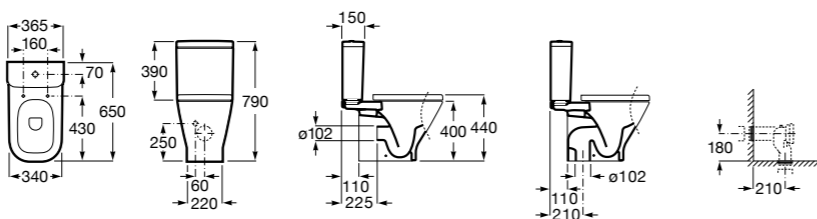

The Gap Square

342477000	Чаша унитаза с горизонтальным выпуском.
342478000	Чаша унитаза с вертикальным выпуском.
341471000	Бачок с механизмом двойного смыва 4,5/3 литра с боковым подводом воды. Включен установочный комплект, механизм для подвода воды и механизм смыва.
34147000Y	Бачок с механизмом двойного смыва 4,5/3 литра с нижним подводом воды. Включен установочный комплект, механизм для подвода воды и механизм смыва.
801472004	Сиденье и крышка с механизмом «мягкое закрывание» для унитаза.
801470004	Сиденье и крышка для унитаза.
801472003	Сиденье и крышка для унитаза.
801472001	Сиденье и крышка тонкие с механизмом «мягкое закрывание» и быстрое снятие для унитаза.