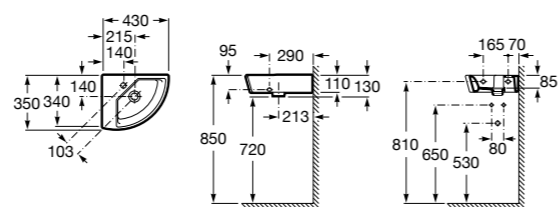

Hall

327622000 Настенная керамическая раковина. Смеситель не входит в комплект.

Hall

327623000 Настенная керамическая раковина. Смеситель не входит в комплект.

Размеры в мм