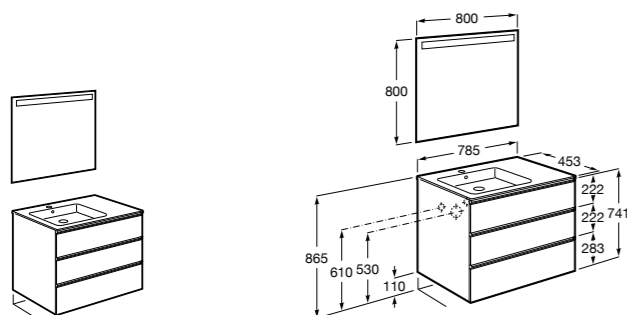

The Gap раковина слева

851487XXX	UNIK - Комплект мебели с 3 ящиками и раковины.
851520XXX	РАСК - Комплект мебели с 3 ящиками, раковины и зеркала Eidos.
816827339	Набор из 4 ножек 110 мм для мебели UNIK с 3 ящиками.
816827458	Набор из 4 ножек 110 мм для мебели UNIK с 3 ящиками.

Aneto

857430806	Мебельный модуль белый глянцевый/черный матовый.
32799C000	Раковина Victoria Unik 800.

Lago

857296806	Мебельный модуль белый глянцев.
857296444	Мебельный модуль светлый дуб.
32799C000	Раковина Victoria Unik 800.

Victoria Nord

ZRU9000032	Мебельный модуль белый глянцев.
ZRU9000031	Мебельный модуль венге.
32799C000	Раковина Victoria Unik 800.

Victoria Ice/Black Edition 2 ящика

ZRU9302731	Мебельный модуль белый глянцев.
ZRU9000097	Мебельный модуль черный глянцев.
32799C000	Раковина Victoria Unik 800.

Ronda

ZRU9303004	Мебельный модуль бетон/белый матовый.
ZRU9302965	Мебельный модуль белый глянцев/антрацит.
327470000	Раковина The Gap Original 800.

Victoria Ice Edition 3 ящика

ZRU9302835	Мебельный модуль белый глянцев.
32799C000	Раковина Victoria Unik 800.

Up

ZRU9303012	Мебельный модуль белый глянцев.
327470000	Раковина The Gap Original 800.