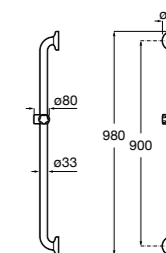

Доступность / аксессуары / поручни для душа

Access Pro

1. **816956009** PRO - вертикальный поручень с креплением для душевой лейки. Комплект включает крепления.
2. **816981009** PRO - вертикальный поручень с креплением для душевой лейки. Комплект включает крепления. Антибактериальное покрытие.