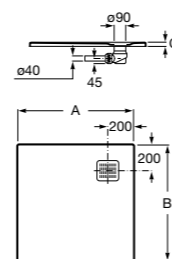

Terran

Ультратонкий душевой поддон, материал STONEX®. Противоскользящая поверхность с текстурой под камень. Включает слив gran saudal. Сифон и решетка в комплекте.

	A	B	C
AP1017D057801..0	2000	1400	33,5
AP10164057801..0	1600	1400	31,6
AP1017D03E801..0	2000	1000	31
AP1017083E801..0	1800	1000	31
AP1016403E801..0	1600	1000	31
AP1015783E801..0	1400	1000	31
AP1014B03E801..0	1200	1000	31
AP10170838401..0	1800	900	31
AP10164038401..0	1600	900	31
AP10157838401..0	1400	900	31
AP1014B038401..0	1200	900	28
AP1013E838401..0	1000	900	26
AP10170832001..0	1800	800	31
AP10164032001..0	1600	800	31
AP10157832001..0	1400	800	31
AP1014B032001..0	1200	800	28
AP1013E832001..0	1000	800	26
AP1017082EE01..0	1800	750	31
AP1016402EE01..0	1600	750	31
AP1015782EE01..0	1400	750	31
AP1014B02EE01..0	1200	750	28
AP1013E82EE01..0	1000	750	26
AP1017082BC01..0	1800	700	31
AP1016402BC01..0	1600	700	31
AP1015782BC01..0	1400	700	31
AP1014B02BC01..0	1200	700	28
PO13E82BC01..0	1000	700	26

Terran (с рамкой)

Ультратонкий душевой поддон, материал STONEX®, с рамкой.

	A	B	C
P10270838441..0	1800	900	41
P10264038441..0	1600	900	41
P10257838441..0	1400	900	41
P1024B038441..0	1200	900	38
P1023E838441..0	1000	900	36
P10270832041..0	1800	800	41
P10264032041..0	1600	800	41
P10257832041..0	1400	800	41
P1024B032041..0	1200	800	38
P1023E832041..0	1000	800	36
P1027082EE41..0	1800	750	41
P1026402EE41..0	1600	750	41
P1025782EE41..0	1400	750	41
P1024B02EE41..0	1200	750	38
P1023E82EE41..0	1000	750	36
P1027082BC41..0	1800	700	41
P1026402BC41..0	1600	700	41
P1025782BC41..0	1400	700	41
P1024B02BC41..0	1200	700	38
P1023E82BC41..0	1000	700	36

Terran

Ультратонкий душевой поддон, материал STONEX®. Противоскользящая поверхность с текстурой под камень. Включает слив gran saudal.