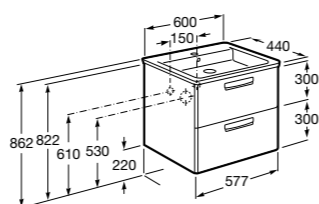

The Gap Original

ZRU9302734 Мебельный модуль белый матовый.

ZRU9302879 Мебельный модуль белый глянцевый.

ZRU9302742 Мебельный модуль фиолетовый.

327472000 Раковина The Gap Original 600.