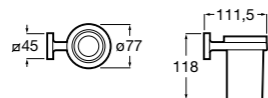

Tempo

817023001 Настенная мыльница. Хром.
817023022 Настенная мыльница. Покрытие Everlux титановый черный.

Cubica

816821001 Настенный стакан.

Carmen

817005001 Настенная мыльница.