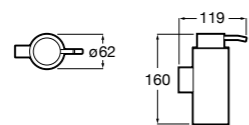

Superinox

817301002 Настенный диспенсер.