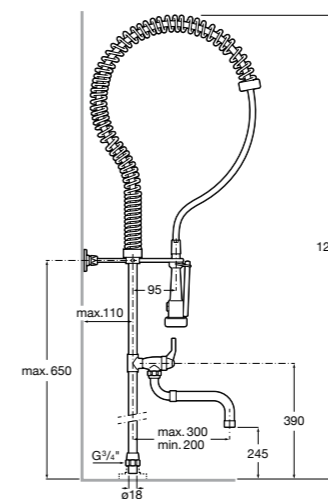

Смывные краны для унитазов / дополнения для кранов

Дополнения для смывных кранов

1. **AG0094703R** Дополнительная сливная труба. Прямой сливной кран.
   505521600 Изогнутая труба.
   525936100 Обратный клапан для смывного крана.
   V0016200R Вставка смывного крана для подвесного унитаза.

Смывные краны для унитазов / встраиваемые краны

Aqua

1. **5A9779C00** Встраиваемый смывной кран 3/4" для унитаза. Механизм двойного слива 6/3 литра.

Aqualine

1. **5A9777C00** Встраиваемый смывной кран. Механизм двойного слива 6/3 литра.

Aqualine

1. **5A9677C00** Встраиваемый смывной кран. Механизм слива 6 литров.

Смесители для душа / настенные / порционно-нажимные

Instant

1. **5A2777C00** Наружный угловой кран для душа.

Смесители для душа/ встраиваемые / порционно-нажимные

Instant

1. **5A2677C00** Встраиваемый кран для душа.

Avant

1. **5A2217C00** Встраиваемый смеситель для душа.

Avant

1. **5A0679C00** Встраиваемый смеситель-термостат для душа.

Профессионал / аксессуары для кухонных смесителей

Instant Pro

1. **5A8564C00** Промышленный излив 1200 мм с 1 выходом.

Instant Pro

1. **5A8664C00** Промышленный излив 1200 мм с 2 выходами.

Instant Pro

1. **5A8764C00** Адаптер для установки промышленного спирального излива 1200 мм (см. информацию о совместимости).