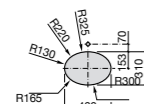

Neo Selene

322307000 Раковина керамическая врезная или встраиваемая снизу. Смеситель не входит в комплект.

Размеры в мм