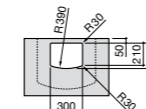

Prisma

327545000 Настенная или накладная керамическая раковина. Смеситель не входит в комплект.