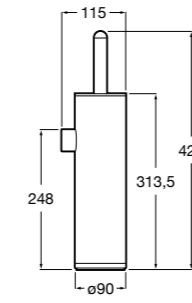

Hotel's

816726001 Настенный держатель для щетки.