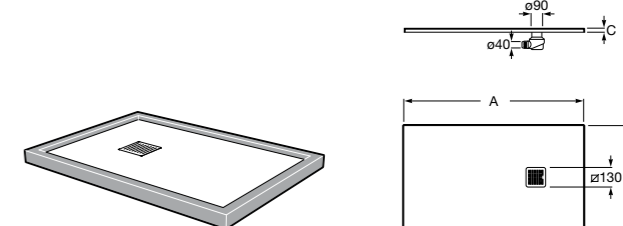

Terran (с рамкой)

Ультралюсший душевой поддон, материал STONEX®, с рамкой.

	A	B	C
До 1800 x 900 x 41	1800	900	41
До 1600 x 900 x 41	1600	900	41
До 1400 x 900 x 41	1400	900	41
До 1200 x 900 x 38	1200	900	38
До 1000 x 900 x 36	1000	900	36
До 1800 x 800 x 41	1800	800	41
До 1600 x 800 x 41	1600	800	41
До 1400 x 800 x 41	1400	800	41
До 1200 x 800 x 38	1200	800	38
До 1000 x 800 x 36	1000	800	36
До 1800 x 750 x 41	1800	750	41
До 1600 x 750 x 41	1600	750	41
До 1400 x 750 x 41	1400	750	41
До 1200 x 750 x 38	1200	750	38
До 1000 x 750 x 36	1000	750	36
До 1800 x 700 x 41	1800	700	41
До 1600 x 700 x 41	1600	700	41
До 1400 x 700 x 41	1400	700	41
До 1200 x 700 x 38	1200	700	38
До 1000 x 700 x 36	1000	700	36