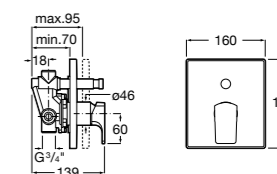

L90

5A0B01C00 Встраиваемый смеситель 1/2" для ванны-душа с переключателем потока. Установка с RocaBox Арт. 525869403.