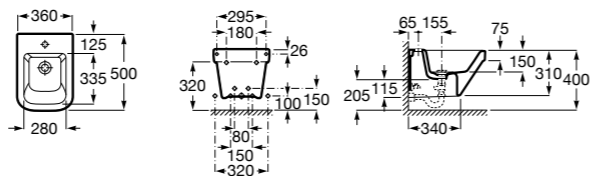

Meridian

357246000 Подвесное укороченное биде без крышки. Смеситель не входит в комплект.

Dama

357786000 Подвесное укороченное биде без крышки. Смеситель не входит в комплект.