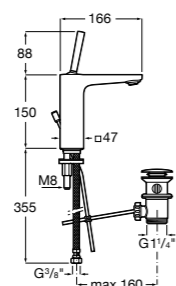

Pals ©

5A306DC00 Смеситель для раковины с ручкой-джойстиком, донным клапаном и гибкой подводкой.

Naia

5A3296C00 Смеситель для раковины, гладкий корпус, с донным клапаном с системой click-clack и гибкой подводкой. Cold start.

5A3A96.0 Смеситель для раковины, гладкий корпус, с гибкой подводкой. Cold start. Покрытие Everlux.