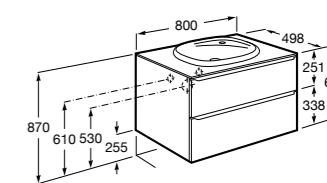

Мебельные модули для одной раковины 800 мм

Beyond ®

1. **851453XXX** UNIK - Комплект мебели с двумя ящиками с ручками и раковиной из материала FINECERAMIC®.