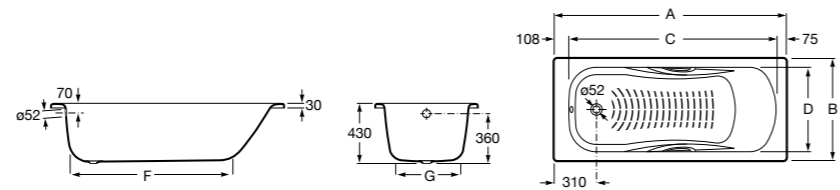

Princess-N

Прямоугольная стальная ванна с противоскользящим покрытием дна и отверстиями для ручек.

	A	B	C	D	E	F	G	Объем, л
2202E0000	1700	750	1517	620	415	1180	500	215
2203E0000	1600	750	1417	620	415	1135	500	205
2204E0000	1500	750	1317	620	415	1035	500	190
2209E0000	1700	700	1517	575	430	1180	450	190

291053100	Подголовник (черный).
291110000	Хромированные ручки.