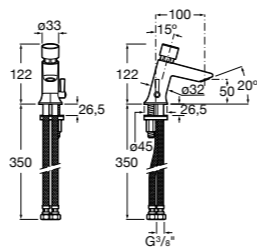

Instant

1. **5A3177C00** Смеситель для раковины с аэратором и гибкой подводкой. Ограничитель расхода 6 л/мин. Автоматическое закрытие через 15 секунд.