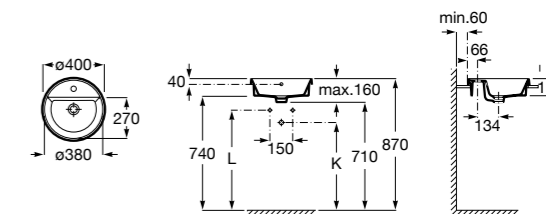

**The Gap Square**

3270Y9000 Раковина керамическая врезная. Смеситель не входит в комплект.

Размеры в мм

**The Gap Round**

3270Y4000 Раковина керамическая врезная. Смеситель не входит в комплект.

**Foro**

327872000 Раковина керамическая врезная. Смеситель не входит в комплект.