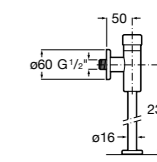

**Aqualine Confort**

5A9177C00 Нажимной смывной кран для писсуара

**Смывные краны для унитазов / настенные краны****Gem**

526900610 Смывной кран для унитаза. Изогнутая сливная труба 1".

**Aqualine Plus**

5A9577C00 Смывной кран 3/4" для унитаза. Механизм двойного слива 6/3 литра.