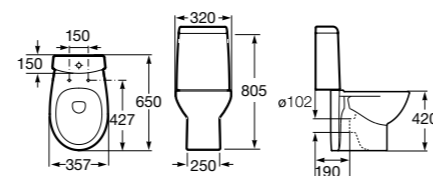

Victoria Nord

1. **342ND7000** Чаша SH.
   341ND0000 Бачок AI.
   ZRU9000023 Сиденье с крышкой.
   ZRU9302627 Сиденье с крышкой: черная крышка/белое сиденье.
   ZRU9000101 Сиденье с крышкой: черная крышка/белое сиденье.
   ZRU9000103 Сиденье с крышкой черное.
   ZRU9000102 Сиденье с крышкой черное.
   ZRU9302919 Сиденье с крышкой тонкое.