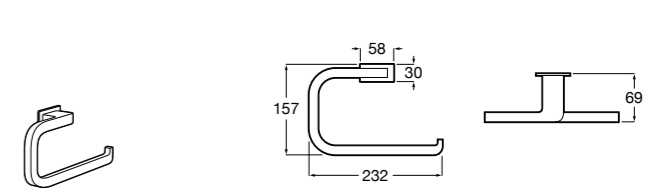

816847024 Полотенцедержатель в форме кольца. Черный. Крепление на болты или клей. Ⓜ

Classica

816813001 Полотенцедержатель в форме кольца.

Twin

816711001 Полотенцедержатель в форме кольца. Крепление на болты или клей.