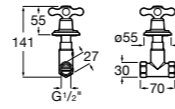

Carmen

5A154BC00 Встраиваемый вентиль.