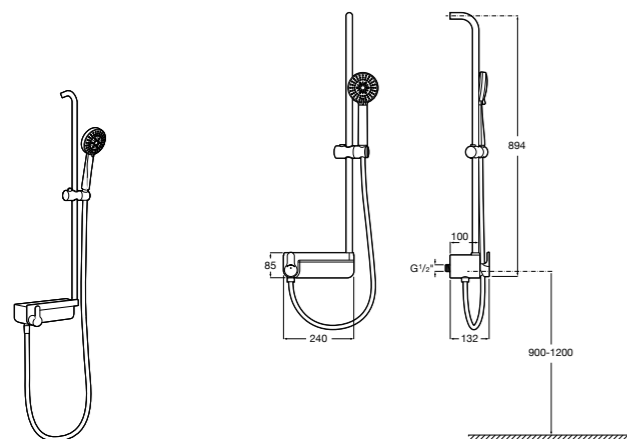

Deck-M

5A9A88C00

Смеситель для душа с интегрированной стойкой, полочкой и однорычажным управлением. Включает: ручной душ диаметром 100 мм, с 3 режимами потока, гибкий пластиковый шланг 1,75 м и держатель с возможностью регулировки наклона и высоты.