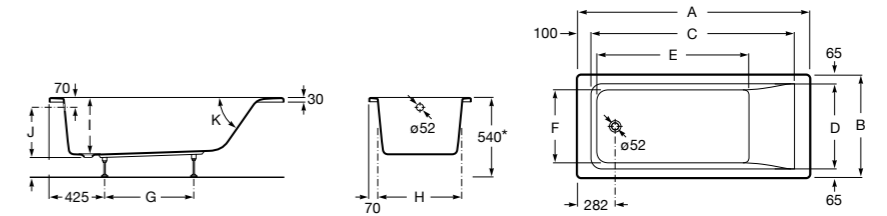

Размеры в мм

Easy

Прямоугольная акриловая ванна с гидромассажем Tonis.

	A	B	C	D	E	F	G	H	I	J	K	Объем, л
248155001	1700	750	1418	618	1110	540	650	309	420	341	55°	197
248156001	1700	700	1418	568	1110	490	490	284	420	341	55°	180
248171001	1600	750	1318	618	1010	540	650	309	420	341	55°	183
248157001	1600	700	1318	568	1010	490	490	284	420	341	55°	167
248172001	1500	700	1218	568	910	490	470	284	400	341	62°	161
248173001	1400	700	1118	568	810	490	470	284	400	341	62°	146