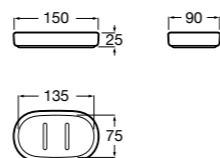

Victoria

816681001 Настенный стакан. Крепление на болты или клей.

Twin

816702001 Мыльница на столешницу.

Onda ©

3870ZL000 Настенный держатель для щетки.

Onda ©

3870Z5000 Мыльница на столешницу.