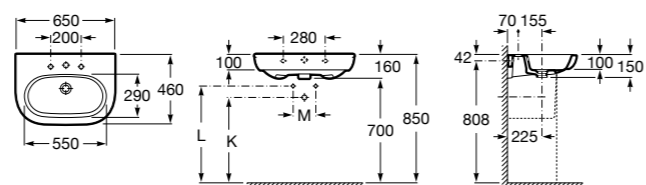

**Dama**

327783000 Настенная керамическая раковина. Смеситель не входит в комплект.

337470000 Пьедестал для керамической раковины.

337471000 Полупьедестал для керамической раковины.

Размеры в мм

Meridian

- 325241000** Настенная керамическая раковина. Смеситель не входит в комплект.
335240000 Пьедестал для керамической раковины.
337241000 Полупьедестал для керамической раковины.