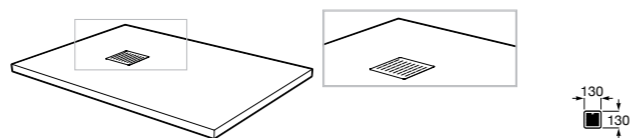

Аксессуары для душевых поддонов

Решетка Terran

P0006100R Решетка-сток Terran.

Аксессуары для ванн

Дополнительные подголовники

291051100 Подголовник (черный).

291053100 Подголовник (черный).

291066000 Подголовник (белый).

247518000 Подголовник для ванны Georgia.

Ручки для ванн

24F023000 Набор ручек BeCool (biplaza).

24F040000 Набор ручек BeCool (одноместная).

526804210 Haiti 2 ручки, хром.

526803010 Malibu 2 ручки, хром.

52680421P Haiti 2 ручки, золото.

52680301P Malibu 2 ручки, золото.

526804310 Набор ручек Princess-N.

24F038001 Набор ручек Sureste-N.