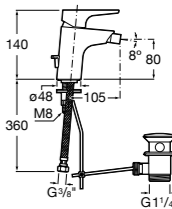

Atlas

5A6090C00 Смеситель для биде с регулятором направления потока, донным клапаном и гибкой подводкой.