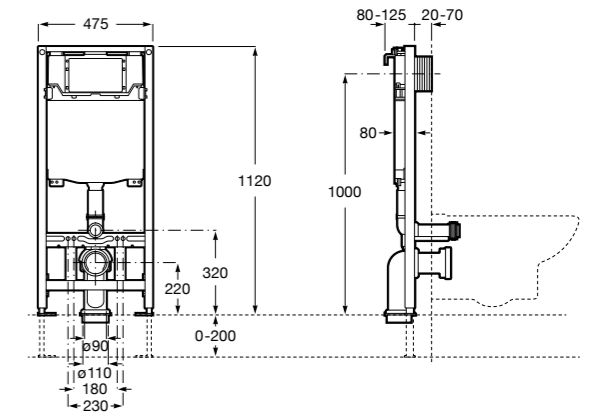

Аксессуары / комплекты

Cubica

816831001 Комплект из 5 предметов, коллекция Cubica. Включает в себя: крючок, полотенцедержатель, полотенцедержатель в форме кольца, мыльницу и держатель для туалетной бумаги.

Classica

816830001 Комплект из 5 предметов, коллекция Classica. Включает в себя: крючок, полотенцедержатель, полотенцедержатель в форме кольца, мыльницу и держатель для туалетной бумаги.

Compas

817560001 Комплект из 5 предметов, коллекция Compas. Включает в себя: крючок, полотенцедержатель, полотенцедержатель в форме кольца, мыльницу и держатель для туалетной бумаги.

Размеры в мм

Системы инсталляции

Системы инсталляции Duplo One / подвесной унитаз

Duplo WC One ®

890070020 Каркас с компактным бачком с двойной системой смыва для подвесного унитаза, минимальная глубина 107 мм. Осевое расстояние 180 и 230 мм. Патрубок 90 ø / 110 ø. Максимальная нагрузка 400 кг. Регулируемые ножки 0-200 мм с тормозной системой. Верхнее гидравлическое соединение. Может быть укомплектован совместимой панелью смыва Roca (в комплект не входит).