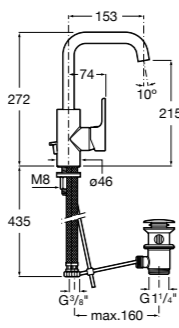

Смесители для раковин / встраиваемые / однорычажные

5A4009C00 Смеситель со средней высотой излива, гибкой подводкой. Cold start.

5A353AC00 Встраиваемый смеситель для раковины. Для установки вместе с арт. 525220603.

5A353A..0 Встраиваемый смеситель для раковины. Покрытие Everlux. Для установки вместе с арт. 525220603.

525220603 Универсальный монтажный блок для встраиваемого смесителя для раковины.

5252206.. Универсальный монтажный блок для встраиваемого смесителя для раковины. Покрытие Everlux.