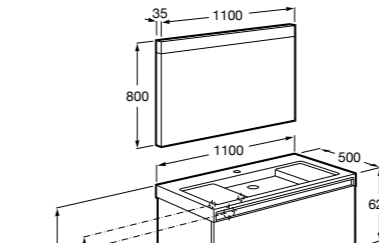

Мебельные модули для одной раковины 1100 мм

Stratum

851068XXX UNIK - Комплект мебели и раковины. Встроенные динамики Bluetooth®, внутреннее освещение (фиксированное или активируемое при открытии ящика). Встроенная розетка. Компактный сифон. Ножки и смеситель не входят в комплект.

851072XXX PASC - Комплект мебели, раковины и зеркала Prisma Comfort с подсветкой и системой антизапотевания, активируемой датчиками движения. Встроенные динамики Bluetooth®, внутреннее освещение (фиксированное или активируемое при открытии ящика). Встроенная розетка. Компактный сифон. Ножки и смеситель не входят в комплект.

816811336 Комплект из 2-х ножек.