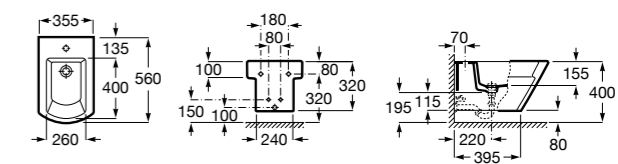

Beyond

3570B6..0 Подвесное биде без крышки. Включает: установочный комплект.

806B82..B Крышка для биде с механизмом «мягкое закрывание». Материал SUPRALIT®.