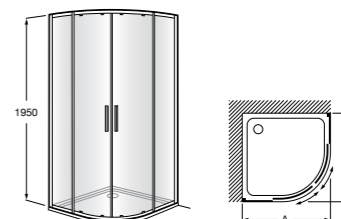

Victoria Standard MR

MR - Угловой душ с 2 раздвижными элементами + 2 фиксируемых элемента. Прозрачное стекло, профиль цвета – блестящий хром. Предел до стены в открытом виде 25 мм.

	Ширина (A)	Открытие (C)
AM18907512	750 (R380)	390
AM18908012	800 (R500)	420
AM19008012	800 (R550)	395
AM18909012	900 (R500)	525
AM19009012	900 (R550)	540
AM18910012	1000 (R500)	540