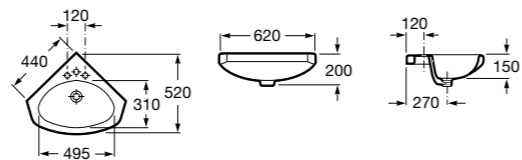

The Gap Original

32747R000 Настенная керамическая раковина. Смеситель не входит в комплект.