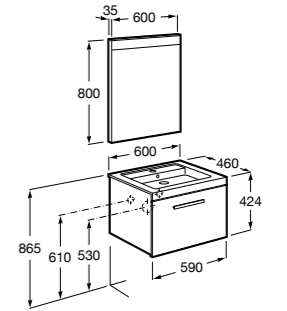

Prisma

1. **855951XXX** UNIK - Комплект мебели и раковины. Компактный сифон. Ножки и смеситель не входят в комплект.
   855935XXX PACK - Комплект мебели, раковины и зеркала Prisma Basic со встроенной LED-подсветкой. Компактный сифон. Ножки и смеситель не входят в комплект.
   816764339 Комплект из 2-х ножек.