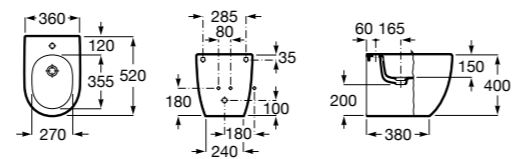

Hall

357624000 Биде укороченное приставное без крышки. Включает: установочный комплект. Смеситель не входит в комплект.

806620004 Крышка для укороченного биде с металлическими креплениями.

Meridian

357247000 Биде укороченное приставное без крышки. Включает: установочный комплект. Смеситель не входит в комплект.

8062AC..B Крышка для укороченного биде с механизмом «мягкое закрывание». Материал SUPRALIT®. ©

8062AB..B Крышка для биде с креплениями из нержавеющей стали. Материал SUPRALIT®. ©

Размеры в мм