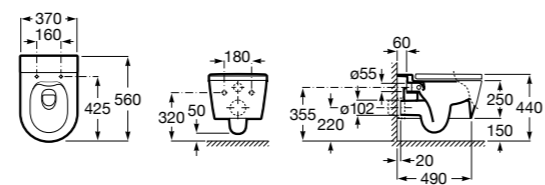

Inspira Square

346537..0 SQUARE - Подвесная чаша Rimless с горизонтальным выпуском. Включает: крепежный комплект. Для установки выберите систему инсталляции Rosa для подвесных унитазов.

801532..B SQUARE - Сиденье и крышка с механизмом «мягкое закрывание» для унитаза. Материал SUPRALIT®.

Inspira Round

346527..0 ROUND - Подвесная чаша Rimless с горизонтальным выпуском. Включает: крепежный комплект. Для установки выберите систему инсталляции Rosa для подвесных унитазов.

801522..B ROUND - Сиденье и крышка с механизмом «мягкое закрывание» для унитаза. Материал SUPRALIT®.

Размеры в мм