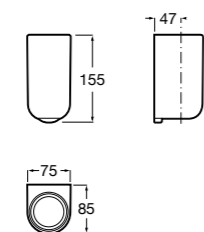

Victoria

816681001 Настенный стакан. Крепление на болты или клей.

Twin

816702001 Мыльница на столешницу.

Onda ©

3870ZL000 Настенный держатель для щетки.

Onda ©

3870Z5000 Мыльница на столешницу.