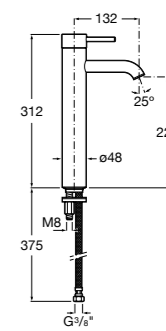

Lanta

5A3411C00 Смеситель для раковины с высоким изливом, гладкий корпус, с донным клапаном с системой click-clack и гибкой подводкой. Cold start.