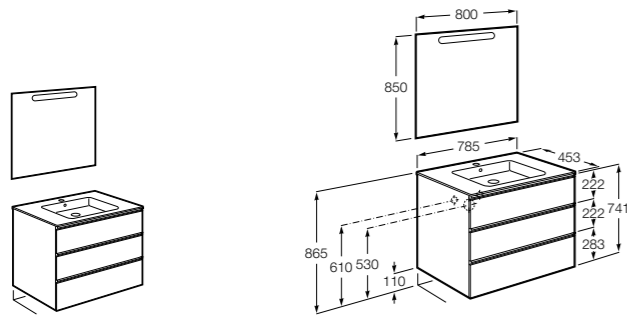

The Gap

857553806	Мебельный модуль.
3279A4000	Раковина The Gap 800.
ZRU9302689	Зеркало The Gap Original 800.
ZRU9302887	Зеркальный шкаф The Gap Original 800.
Также возможна комплектация раковинами	
3270M0004	Раковина мебельная The Gap Plus 800.
32799C000	Victoria Unik 800.
851486XXX	Комплект: раковина в центре. Включает в себя: мебельный модуль с раковиной в центре.
851519XXX	Готовое решение: раковина в центре. Включает в себя: мебельный модуль, раковину и зеркало Eidos.
Дополнительно:	
816827339	Ножки (4 шт.) Алюминий.
816827458	Ножки (4 шт.) Никель.