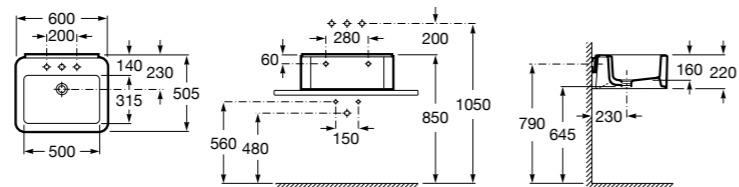

Element

1. **327570000** Настенная или накладная керамическая раковина. Смеситель не входит в комплект.