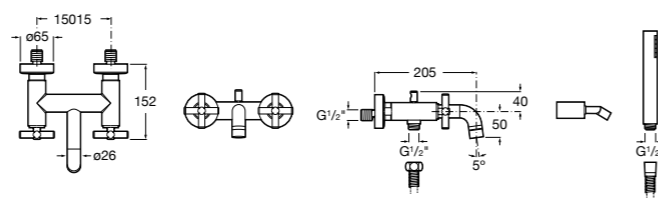

Смесители для ванны и душа / настенные / двухвентильные

Loft

5A0143C00 Монтируемый на стену смеситель для ванны и душа с автоматическим переключателем с фиксатором, гибким душевым шлангом 1,75 м, душевой лейкой и поворотным держателем.