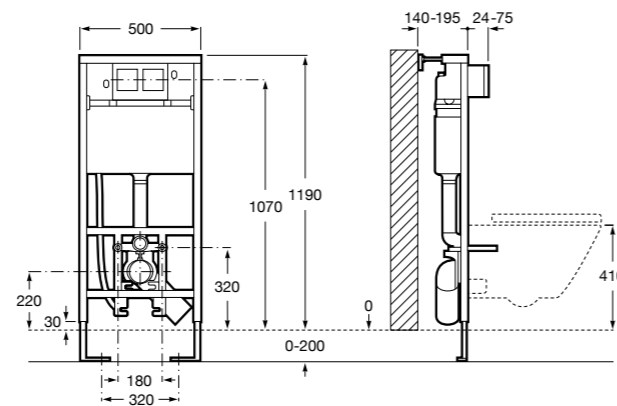

Duplo WC Smart

890090800 Встраиваемый каркас с бачком двойного смыва, гибкой подводкой для Smart-унитазов, гибким шлангом и установочным комплектом. Минимальная глубина 140 мм, высота 1190 мм. Межосевое расстояние 180 мм. Патрубок Ø 90 и 110. Рекомендуется для установки подвесного унитаза In-Wash® Inspira. Может быть укомплектован совместимой панелью смыва Roca (в комплект не входит).