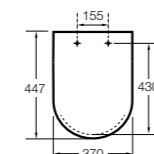

Размеры в мм