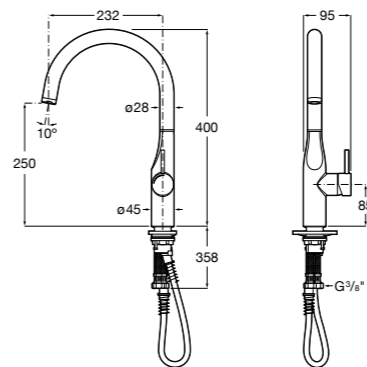

Glera ®

5A844DC00 Смеситель для кухни с поворотным изливом, аэратором и гибкой подводкой. Cold start.