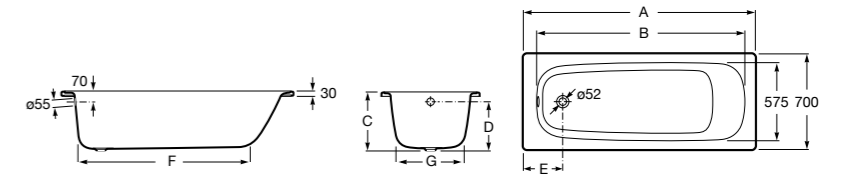

Duo Plus

221670000 Прямоугольная стальная ванна с противоскользящим покрытием дна (стальной лист 3 мм).

Contesa Plus

Прямоугольная стальная ванна с противоскользящим покрытием дна (стальной лист 3,5 мм).

	A	B
237760000	1700	1255
237360000	1600	1157

Princess-N

Прямоугольная стальная ванна с противоскользящим покрытием дна и отверстиями для ручек.

	A	B	C	D	E	F	G	Объем, л
2202E0000	1700	750	1517	620	415	1180	500	215
2203E0000	1600	750	1417	620	415	1135	500	205
2204E0000	1500	750	1317	620	415	1035	500	190
2209E0000	1700	700	1517	575	430	1180	450	190

291053100	Подголовник (черный).
291110000	Хромированные ручки.

Contesa

Прямоугольная стальная ванна.

	A	B	C	D	E	F	G	Объем, л
7235860000	1700	1525	400	300	310	1255	500	195
7235960000	1600	1425	400	300	310	1157	500	180
7236060000	1500	1325	400	300	310	1057	500	165
7236160000	1400	1225	400	300	310	1000	500	150
7212D06001	1200	1045	415	345	290	825	500	130
7212D07001	1000	875	372	300	275	800	500	90

Contesa-Banaseo

213100001 Прямоугольная стальная ванна.