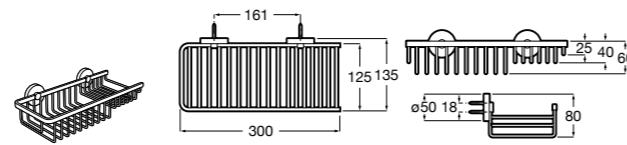

Compas

Контейнер решетчатый.

817365001	Контейнер решетчатый.