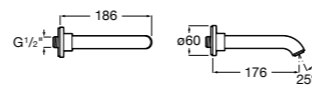

Lanta

5A0803C00 Излив, монтируемый на стену.