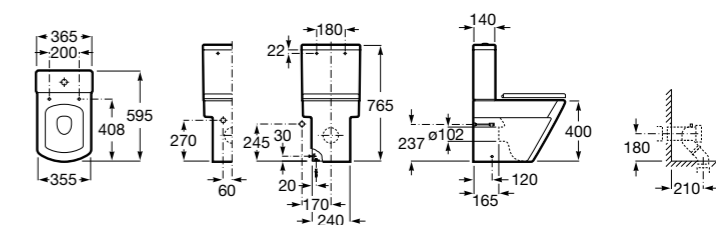

Leon

1. **342649000** Чаша унитаза с универсальным выпуском. Включен установочный комплект.
   341649000 Бачок с механизмом двойного смыва 6/3 литра с нижним подводом воды.
   ZRU9302943 Сиденье с крышкой тонкое.

Giralda

1. **342466000** Чаша SH.
   341469000 Бачок AI.
   ZRU9000046 Сиденье с крышкой.
   ZRU9000047 Сиденье с крышкой.

Унитазы напольные укороченные

Victoria

1. **342394..0** Чаша унитаза с вертикальным выпуском. Включен установочный комплект (B).
   34239U000 Чаша унитаза с косым выпуском. Включен установочный комплект (A).
   342399000 Чаша унитаза с горизонтальным выпуском. Включен установочный комплект (A).
   34139H..0 Бачок с механизмом двойного смыва 6/3 литра с боковым подводом воды. Включен установочный комплект, механизм для подвода воды и механизм смыва.
   34139Z000 Бачок с механизмом двойного смыва 6/3 литра с нижним подводом воды. Включен установочный комплект, механизм для подвода воды и механизм смыва.
   801B62..B Сиденье и крышка с механизмом «мягкое закрывание» для унитаза. Материал SUPRALIT®.
   801B60..B Сиденье и крышка с креплениями из нержавеющей стали для унитаза. Материал SUPRALIT®.
   801B66..B Сиденье и крышка с креплениями из пластика. Материал SUPRALIT®.
   ZRU8013900 Сиденье и крышка с креплениями из нержавеющей стали для унитаза.
   ZRU8013920 Сиденье и крышка с механизмом «мягкое закрывание» быстрого снятия для унитаза.

Hall