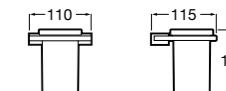

Аксессуары / настенные диспенсеры

Tempo

817037001 Настенный диспенсер. Хром.
817037022 Настенный диспенсер. Покрытие Everlux титановый черный.

Twin

816703001 Настенный диспенсер. Крепление на болты или клей.

Carmen

817006001 Настенный диспенсер.

Victoria

816677001 Настенный диспенсер. Крепление на болты или клей.

Superinox

817301002 Настенный диспенсер.

Victoria

816678001 Настенный диспенсер. Крепление на болты или клей.

Nuova

816522001 Настенный диспенсер.

Onda ®

3870ZC000 Настенный диспенсер.

Hotel's

816722001 Настенный диспенсер.

Compas

817433001 Настенный диспенсер.

Rubik

816842001 Настенный диспенсер. Хром. Крепление на болты или клей.
816842024 Настенный диспенсер. Черный цвет. Крепление на болты или клей. ®

Cubica

816828001 Настенный диспенсер.

Classica

816817001 Настенный диспенсер.

Onda ®

3870ZK000 Стакан на столешницу.

Аксессуары / стаканы на столешницу

Tempo

817022001 Стакан на столешницу с подстаканником. Хром.
817022022 Стакан на столешницу с подстаканником. Покрытие Everlux титановый черный.

Ice

816860012 Стакан на столешницу. Черный цвет.
816860009 Стакан на столешницу. Белый цвет.
816860013 Стакан на столешницу. Синий цвет.

Nuova

816531001 Стакан на столешницу.

Tempo

817021001 Настенный стакан. Хром.
817021022 Настенный стакан. Покрытие Everlux титановый черный.

Hotel's

816388001 Стакан на столешницу.

Carmen

817007001 Настенный стакан.

Rubik

816844001 Стакан на столешницу. Хром.
816844024 Стакан на столешницу. Черный цвет. ®

Nuova

816523001 Настенный стакан.

Twin

816706001 Стакан на столешницу.

Hotel's

816723001 Настенный стакан, крепления в комплекте.