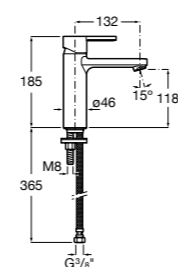

Naia

5A3996C00 Смеситель для раковины, гладкий корпус, Mezzo, с донным клапаном с системой click-clack и гибкой подводкой. Cold start.