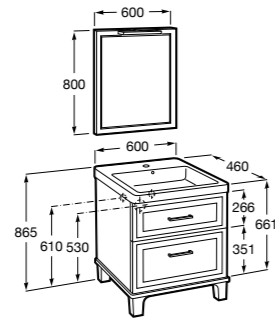

Мебельные модули с уменьшенной глубиной

Romea ®

1. **851581XXX** UNIK - Модуль для раковины с двумя ящиками и раковина.
   851587XXX Готовое решение - модуль для раковины с двумя ящиками, раковина, зеркало.