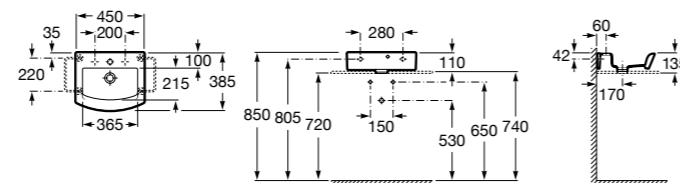

Hall

327624000 Настенная или накладная керамическая раковина. Смеситель не входит в комплект.