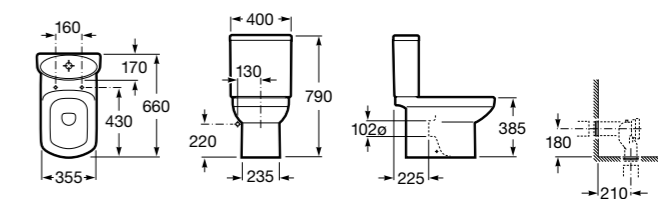

Размеры в мм

Dama Retro

342321001	Чаша унитаза с вертикальным выпуском. Включен установочный комплект.
342320001	Чаша унитаза с горизонтальным выпуском. Включен установочный комплект.
341325000	Бачок с механизмом двойного смыва 6/3 литра с нижним подводом воды. Включен установочный комплект, механизм для подвода воды и механизм смыва.
801327004	Сиденье и крышка со съемными креплениями.
V0007800R	Манжет прямой.