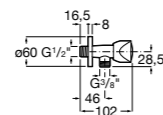

Запорный кран

1. **525168100** Керамический угловой запорный кран 1/2" x 3/8".
   525170900 Керамический угловой запорный кран 1/2" x 1/2".

Запорный кран с фильтром, Эко

1. **525168200** Угловой запорный кран 1/2" x 3/8", шаровый механизм, фильтр.
   525171000 Угловой запорный кран 1/2" x 1/2", шаровый механизм, фильтр.

Запорный кран с фильтром

1. **525168300** Угловой запорный кран 1/2" x 3/8", керамический механизм, фильтр.
   525171100 Угловой запорный кран 1/2" x 1/2", керамический механизм, фильтр.

Душевые поддоны

Душевые поддоны Sensegamic®

Cratos

Ультралегкий душевой поддон из керамики. Противоскользящая текстура. Включает: слив с высокой пропускной способностью и керамическую крышку для сливного отверстия.

	A	B	C
До 1800 x 800 x 35	1800	800	350
До 1600 x 800 x 35	1600	800	350
До 1400 x 800 x 35	1400	800	350
До 1200 x 800 x 35	1200	800	350
До 1000 x 800 x 35	1000	800	350
До 1800 x 700 x 35	1800	700	350
До 1600 x 700 x 35	1600	700	350
До 1400 x 700 x 35	1400	700	350
До 1200 x 700 x 35	1200	700	350
До 1000 x 700 x 35	1000	700	350

Душевые поддоны Surfex®

Modo

Душевой поддон с противоскользящим покрытием. Материал SURFEX®. Включает слив.

	C
1201 x 600 (A x B)	31
До 1600 x 800 (A x B)	
1001 x 600 (A x B)	28
До 1200 x 800 (A x B)	
800 x 600 (A x B)	26
До 1000 x 800 (A x B)	

Душевые поддоны Stopex®

Cratos

Ультралегкий душевой поддон из керамики. Противоскользящая текстура. Включает: слив с высокой пропускной способностью и керамическую крышку для сливного отверстия.

	A	B	C
3740L0..0	1800	800	350
3740L2..0	1800	700	350
3740L4..0	1600	800	350
3740L6..0	1600	700	350
3740L8..0	1400	800	350
3740L1..0	1400	700	350
3740L3..0	1200	800	350
3740L5..0	1200	700	350
3740L7..0	1000	800	350
3740L9..0	1000	700	350

Aquos