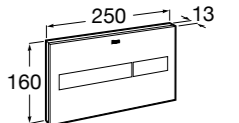

PL7 Dual

8900882.. PL7 DUAL - Двойной смыв.