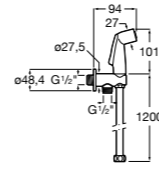

Be Fresh Go

5B9230C00 Комплект гигиенического душа. Включает: душевую лейку, настенный держатель с предохранительным клапаном и металлический гибкий шланг.