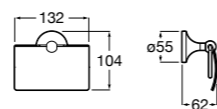

**Classica**

816811001 Держатель для туалетной бумаги с крышкой.

Размеры в мм

**Record**

817665001 Держатель для туалетной бумаги с крышкой.

**Hotel's**

816383001 Держатель для туалетной бумаги без крышки.

Аксессуары / держатели для туалетной бумаги без крышки и резервные