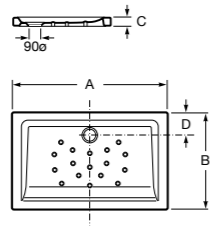

Malta

Угловой керамический душевой поддон.

	A	B	Rad
37450A000	1000	1000	504
37450B000	900	900	504