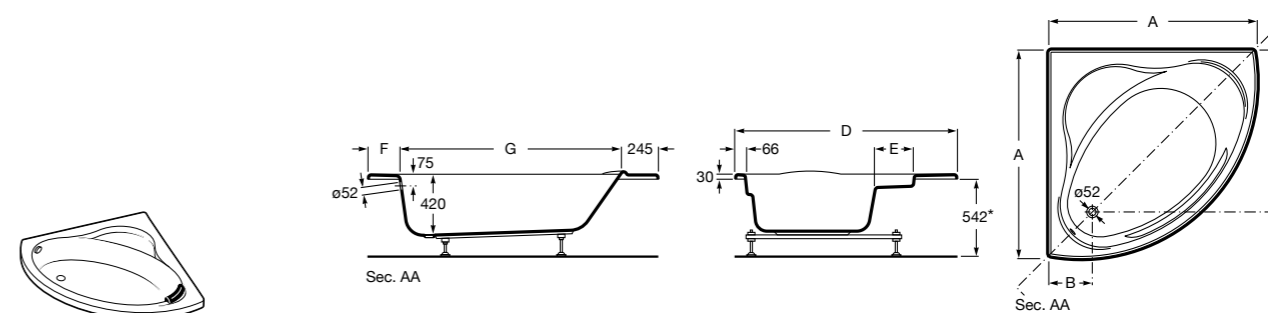

Bali

Угловая симметричная акриловая ванна с гидромассажем Total с донным клапаном.

	A	B	C	D	E	F	G
248064001	1450	305	1125	1535	270	215	1550
248101001	1300	294	980	1325	260	210	1365

Угловая симметричная акриловая ванна с гидромассажем Topic с донным клапаном.

	A	B	C	D	E	F	G
248063001	1450	305	1125	1535	270	215	1550
248100001	1300	294	980	1325	260	210	1365

Симметричная угловая акриловая ванна.

	A	B	C	D	E	F	G
247661000	1450	305	1125	1535	270	215	1550
248070000	1300	294	980	1325	260	210	1365

Панель для акриловой ванны.

1. **259856000** 1450
   259855000 1300