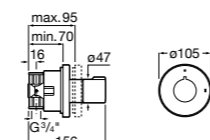

Aqualine Round

5A084AC00 ROUND - Встраиваемый запорный клапан. Установка с Арт. 525166703.
525166703 Скрытый монтажный блок для запорного клапана на 1 выход 3/4".