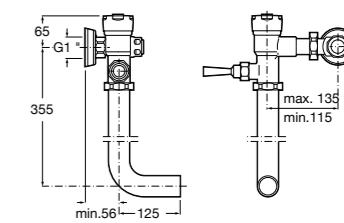

**Aqualine Confort**

5A9177C00 Нажимной смывной кран для писсуара

**Смывные краны для унитазов / настенные краны****Gem**

526900610 Смывной кран для унитаза. Изогнутая сливная труба 1".

**Aqualine Plus**

5A9577C00 Смывной кран 3/4" для унитаза. Механизм двойного слива 6/3 литра.