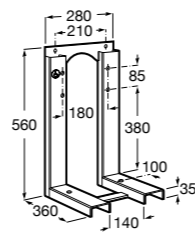

Каркас

822091001 Каркасная рама для подвесных унитазов и биде с межосевым расстоянием 180 мм. Стальной профиль с максимальной нагрузкой 400 кг.