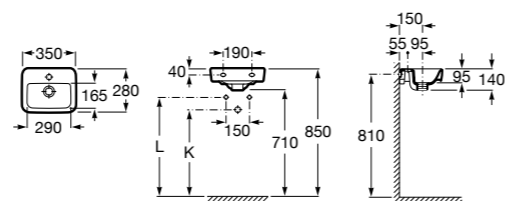

Размеры в мм

**Senso Square**

32751D000 Настенная или накладная керамическая раковина. Смеситель не входит в комплект.

Раковины подвесные угловые**The Gap Original**

32747R000 Настенная керамическая раковина. Смеситель не входит в комплект.