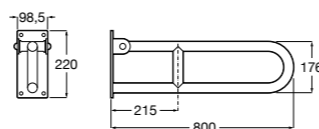

Доступность / аксессуары / поручни откидные

Access Comfort / Pro

1. **816933001** COMFORT - Поручень откидной для людей с ограниченными возможностями. Цвет: нержавеющая сталь.
2. **816909009** COMFORT - Поручень откидной для людей с ограниченными возможностями. Цвет: белый винил.
3. **816933002** COMFORT - Поручень откидной для людей с ограниченными возможностями. Цвет: нержавеющая сталь, сатин.
4. **816961009** PRO - Поручень откидной для людей с ограниченными возможностями. Цвет: белый винил.
5. **816986009** PRO - Поручень откидной для людей с ограниченными возможностями, антибактериальное покрытие.