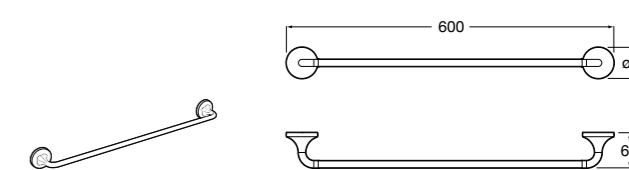

Hotel's Classic

Полотенцедержатель.

	A
815422001	600
815420001	450