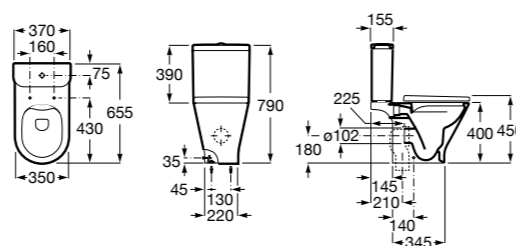

The Gap Round

3420N8000	Чаша унитаза Rimless с двойным выпуском.
3410N1000	Бачок с механизмом двойного смыва 4,5/3 литра с боковым подводом воды и механизмом для двойного смыва.
3410N0000	Бачок с механизмом двойного смыва 4,5/3 литра с нижним подводом воды и механизмом для двойного смыва.
801D12001	Сиденье и крышка с механизмом «мягкое закрывание» для унитаза.
801D10001	Сиденье и крышка для унитаза.
801D12003	Сиденье и крышка для унитаза.

Размеры в мм