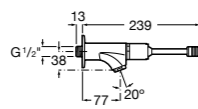

Instant Care

5A7977C00 CARE - Самозакрывающийся смеситель для раковины.