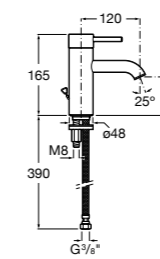

Lanta

5A3111C00 Смеситель для раковины с аэратором, цепочкой и гибкой подводкой. Cold start.

Atlas

5A3290C0M Смеситель для раковины, гладкий корпус, с аэратором, гибкой подводкой.

5A3290C00 Смеситель для раковины, гладкий корпус, с аэратором, гибкой подводкой. Cold start.