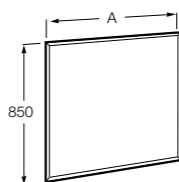

Aneto

Прямоугольное зеркало с LED-подсветкой по периметру (кроме верхней стороны), системой антизапотевания и сенсорным выключателем.

	A
812363000	800
812362000	600