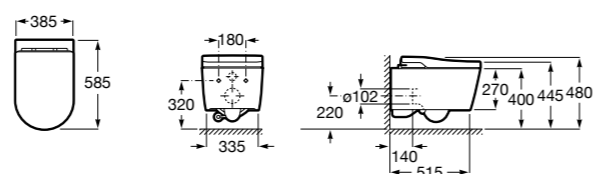

Inspira In-Wash® In-Tank приставной ©

803095001 In-Wash® - Smart-унитаз приставной Rimless, с интегрированным в корпус бачком. Включает: крышку и сиденье с функцией мытья и сушки. Требуется подключение к сети.