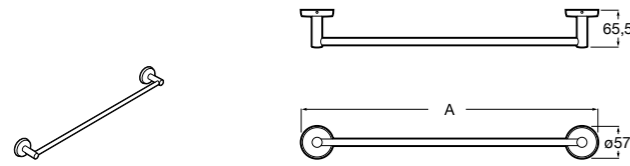

Twin

Полотенцедержатель. Крепление на болты или клей.

	A
816710001	600
816709001	400