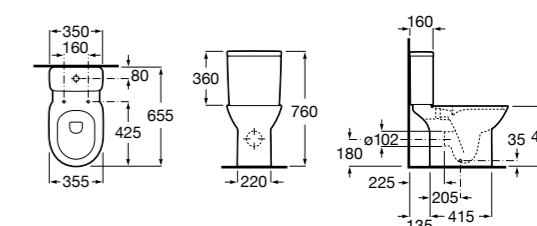

Debba Square

342998000	Чаша унитаза с вертикальным выпуском. Включен установочный комплект (A).
34299700Y	Чаша унитаза с горизонтальным выпуском. Включен установочный комплект (B).
341990000	Бачок с механизмом двойного смыва 4,5/3 литра с боковым подводом воды. Включен установочный комплект, механизм для подвода воды и механизм смыва.
34199100Y	Бачок с механизмом двойного смыва 4,5/3 литра с нижним подводом воды. Включен установочный комплект, механизм для подвода воды и механизм смыва.
8019D0004	Сиденье и крышка с креплениями из нержавеющей стали для унитаза. ©
8019D0004	Сиденье и крышка с креплениями из нержавеющей стали для унитаза.
8019D2003	Сиденье и крышка тонкие с механизмом «мягкое закрывание» и быстрое снятие для унитаза.
ZRU930282B	Сиденье и крышка с механизмом «мягкое закрывание» и быстрое снятие для унитаза.
8019D2005	Сиденье и крышка для унитаза.