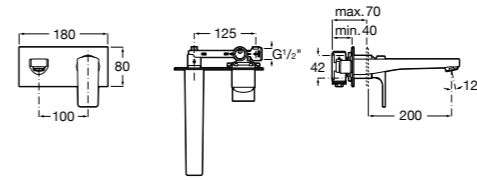

5A3L20C00 Встраиваемый смеситель для раковины. Для установки вместе с арт. 525220603.

525220603 Универсальный монтажный блок для встраиваемого смесителя для раковины.

5A3590C00 Встраиваемый смеситель для раковины. Для установки вместе с арт. 525220603.

525220603 Универсальный монтажный блок для встраиваемого смесителя для раковины.