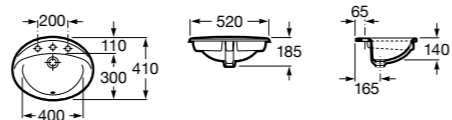

Rodeo

327866000 Раковина керамическая врезная. Смеситель не входит в комплект.

Neo Selene

322307000 Раковина керамическая врезная или встраиваемая снизу. Смеситель не входит в комплект.

Diverta

327114000 Раковина керамическая врезная или встраиваемая снизу. Смеситель не входит в комплект.

Debba

32799M000 Раковина керамическая врезная. Смеситель не входит в комплект.

Beyond

3270B7.0 Полувстраиваемая раковина из материала FINECERAMIC®. Универсальный выпуск с керамической крышкой Ø 72мм. Смеситель не входит в комплект.

The Gap Square

3270Y9000 Раковина керамическая врезная. Смеситель не входит в комплект.

Размеры в мм

The Gap Round

3270Y4000 Раковина керамическая врезная. Смеситель не входит в комплект.

Foro

327872000 Раковина керамическая врезная. Смеситель не входит в комплект.

The Gap Square

3270Y7000 Раковина керамическая врезная. Смеситель не входит в комплект.

The Gap Round

3270Y3000 Раковина керамическая врезная. Смеситель не входит в комплект.

Inspira Square

32753R.0 SQUARE - Полувстраиваемая раковина из материала FINECERAMIC® с фиксированным открытым керамическим выпуском. Смеситель не входит в комплект.

Inspira Soft

32750R.0 SOFT - Полувстраиваемая раковина из материала FINECERAMIC® с фиксированным открытым керамическим выпуском. Смеситель не входит в комплект.

Размеры в мм