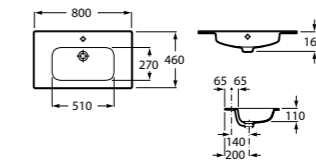

Ассортимент

Модуль для раковины

Стр. 237

Арт. ZRU9000097 80 см, черный глянец

Раковина

Арт. 32799C000 80 x 46 см

Арт. 327826000 80 x 45 см, овал

Шкаф-колонна