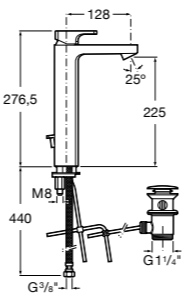

Brava

5A3130C00 Смеситель для раковины с держателем для цепочки и гибкой подводкой.