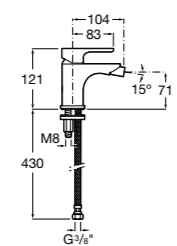

Смесители для биде / монтаж на бортик / двухвентильные

L20

5A6B09C00 Смеситель для биде с регулятором направления потока, держателем для цепочки и гибкой подводкой.

Loft

5A6043C00 Смеситель для биде с регулятором направления потока, донным клапаном и гибкой подводкой.