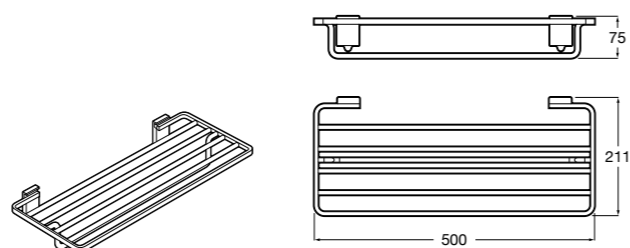

Rubik

1. 816848001 Решетка для полотенец, Хром. Крепление на болты или клей.
   816848024 Решетка для полотенец, Черный цвет. Крепление на болты или клей.