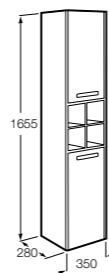

Lander

857269XXX Реверсивная шкаф-колонна с регулируемыми по высоте полочками. По центру колонны открытый модуль для хранения, который облегчает открытие дверей.

Natura

851074392 Колонна из натурального дерева с открытыми полочками и дверцей.

Anima

856931XXX Реверсивная шкаф-колонна с регулируемыми по высоте полочками.

Aneto

857431806 Шкаф-колонна левая.
857467806 Шкаф-колонна правая.

The Gap ©

857554XXX Шкаф-колонна.

Lago

857297806 Шкаф-колонна белый глянец.
857297444 Шкаф-колонна светлый дуб.

The Gap Original

ZRU9302739 Шкаф-колонна левая с металлическими полочками, белый матовый.
ZRU9302738 Шкаф-колонна правая с металлическими полочками, белый матовый.
ZRU9302884 Шкаф-колонна левая с металлическими полочками, белый глянец.
ZRU9302883 Шкаф-колонна правая с металлическими полочками, белый глянец.
ZRU9302747 Шкаф-колонна левая с металлическими полочками, фиолетовый.
ZRU9302746 Шкаф-колонна правая с металлическими полочками, фиолетовый.

Victoria Ice/Black Edition

ZRU9302729 Шкаф-колонна реверсивная белый глянец.
ZRU9000095 Шкаф-колонна реверсивная черный глянец.

Victoria Nord

ZRU9000026 Шкаф-колонна реверсивная белый глянец.
ZRU9000025 Шкаф-колонна реверсивная венге.

Up

ZRU9303013 Шкаф-колонна левая.
ZRU9303014 Шкаф-колонна правая.

Luna

856842XXX Открытый шкафчик.

Мебельная фурнитура

Органайзеры

Органайзеры.

816819409 90 x 90
816820409 100 x 208

Ronda

ZRU9303005 Шкаф-колонна левая, бетон/белый матовый.
ZRU9303006 Шкаф-колонна правая, бетон/белый матовый.
ZRU9302966 Шкаф-колонна левая, белый глянец/антрацит.
ZRU9302967 Шкаф-колонна правая, белый глянец/антрацит.

Крючки для полотенец для мебели

816761001 Набор из 2 крючков для полотенец для мебели.

Etna