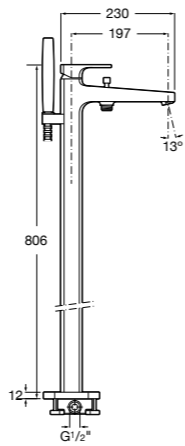

Pals ®

5A276DC00 Напольный однорычажный смеситель с автоматическим переключателем, душевой лейкой, встроенным держателем для душа и гибким шлангом.