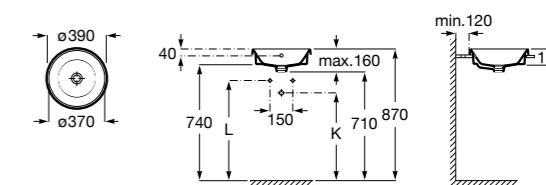

The Gap Square

3270Y7000 Раковина керамическая врезная. Смеситель не входит в комплект.