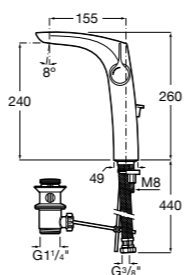

Смесители для раковин / монтаж на бортик / высокий излив / однорычажные