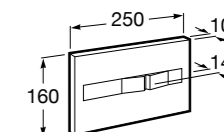

PL2 Dual ©

8901960.. PL2 DUAL - Двойной смыв.