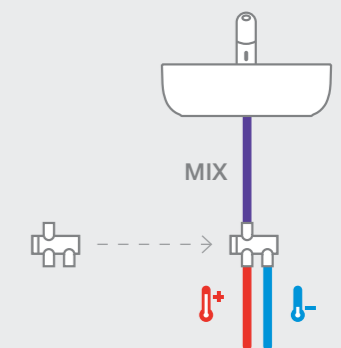

**Установка термостата для подвода
смешанной воды в смеситель
(холодная + горячая вода)**