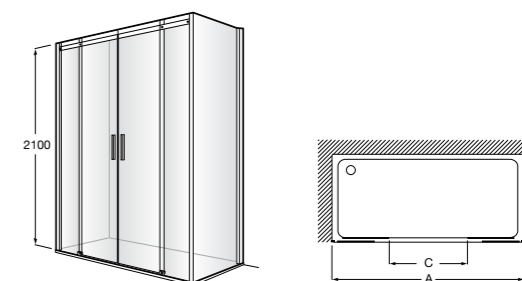

Душевые ограждения / 3 стены / фронтальное расположение / складные двери**Easy PP-E**

Фронтальное расположение с 2 складными элементами.

PP-E (A)	
От 600 до 800	
От 801 до 1000	

Душевые ограждения / 2 стены / раздвижные двери**Aerea L4 + LF**