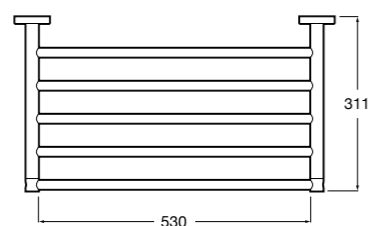

Twin

1. 816707001 Решетка для полотенец, Крепление на болты или клей.

Superinox

1. 817302002 Решетка для полотенец.