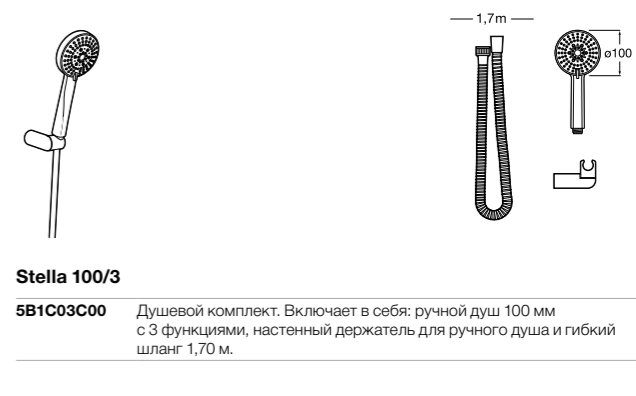

Stella 100/3

5B1C03C00 Душевой комплект. Включает в себя: ручной душ 100 мм с 3 функциями, настенный держатель для ручного душа и гибкий шланг 1,70 м.