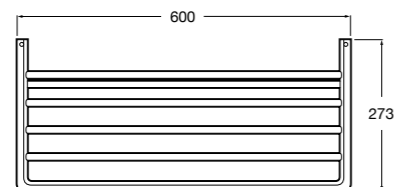

Аксессуары / решетки для полотенец

Tempo

1. 817032001 Решетка для полотенец, Хром.
   817032022 Решетка для полотенец, Покрытие Everlux титановый черный.