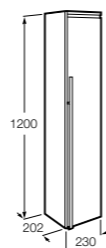

Lander

857269XXX Реверсивная шкаф-колонна с регулируемыми по высоте полочками. По центру колонны открытый модуль для хранения, который облегчает открытие дверей.

Natura

851074392 Колонна из натурального дерева с открытыми полочками и дверцей.

Anima

856931XXX Реверсивная шкаф-колонна с регулируемыми по высоте полочками.

Aneto

857431806 Шкаф-колонна левая.
857467806 Шкаф-колонна правая.

The Gap ©

857554XXX Шкаф-колонна.

Lago

857297806 Шкаф-колонна белый глянец.
857297444 Шкаф-колонна светлый дуб.

The Gap Original

ZRU9302739 Шкаф-колонна левая с металлическими полочками, белый матовый.
ZRU9302738 Шкаф-колонна правая с металлическими полочками, белый матовый.
ZRU9302884 Шкаф-колонна левая с металлическими полочками, белый глянец.
ZRU9302883 Шкаф-колонна правая с металлическими полочками, белый глянец.
ZRU9302747 Шкаф-колонна левая с металлическими полочками, фиолетовый.
ZRU9302746 Шкаф-колонна правая с металлическими полочками, фиолетовый.

Victoria Ice/Black Edition

ZRU9302729 Шкаф-колонна реверсивная белый глянец.
ZRU9000095 Шкаф-колонна реверсивная черный глянец.

Victoria Nord

ZRU9000026 Шкаф-колонна реверсивная белый глянец.
ZRU9000025 Шкаф-колонна реверсивная венге.

Up

ZRU9303013 Шкаф-колонна левая.
ZRU9303014 Шкаф-колонна правая.

Luna

856842XXX Открытый шкафчик.

Мебельная фурнитура

Органайзеры

Органайзеры.

816819409 90 x 90
816820409 100 x 208

Ronda

ZRU9303005 Шкаф-колонна левая, бетон/белый матовый.
ZRU9303006 Шкаф-колонна правая, бетон/белый матовый.
ZRU9302966 Шкаф-колонна левая, белый глянец/антрацит.
ZRU9302967 Шкаф-колонна правая, белый глянец/антрацит.

Крючки для полотенец для мебели

816761001 Набор из 2 крючков для полотенец для мебели.

Etna