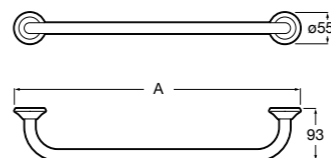

Hotel's Classic

Полотенцедержатель.

	A
815422001	600
815420001	450