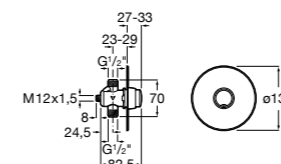

Avant

5A9079C00 Встраиваемый смывной кран для писсуара.