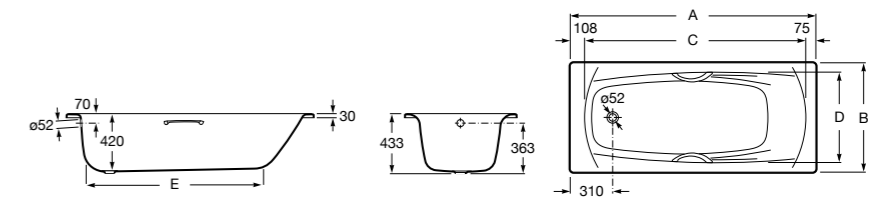

Swing Plus

Прямоугольная стальная ванна с противоскользящим покрытием дна (стальной лист 3,5 мм) и ручками.

	A	B	C	D	E	Объем, л
236655000	1800	800	1617	666	1290	240
236755000	1700	750	1188	626	1188	215