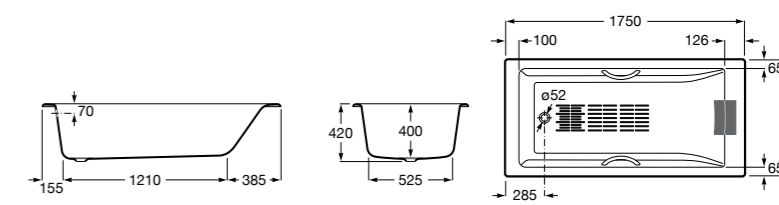

Carmen

234250007	Овальная чугунная эмалированная ванна с противоскользящим покрытием дна, внешнее покрытие белого цвета. Ножки и слив не включены.
234250002	Овальная чугунная эмалированная ванна с противоскользящим покрытием дна, внешнее покрытие черного цвета. Ножки и слив не включены.
234250003	Овальная чугунная эмалированная ванна с противоскользящим покрытием дна, внешнее покрытие бордового цвета. Ножки и слив не включены.
234250004	Овальная чугунная эмалированная ванна с противоскользящим покрытием дна, внешнее покрытие синего цвета. Ножки и слив не включены.
234250000	Овальная чугунная эмалированная ванна с противоскользящим покрытием дна, внешнее покрытие серого цвета. Ножки и слив не включены.
234250008	Овальная чугунная эмалированная ванна с противоскользящим покрытием дна, внешнее покрытие медного цвета. Ножки и слив не включены.