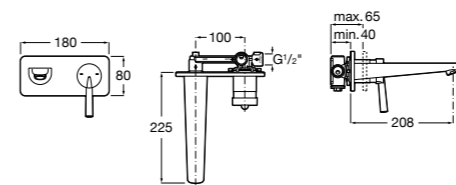

5A356DC00 Встраиваемый смеситель для раковины.

525220603 Универсальный монтажный блок для встраиваемого смесителя для раковины.

5A3L3BC00 Встраиваемый смеситель для раковины.

525220603 Универсальный монтажный блок для встраиваемого смесителя для раковины.