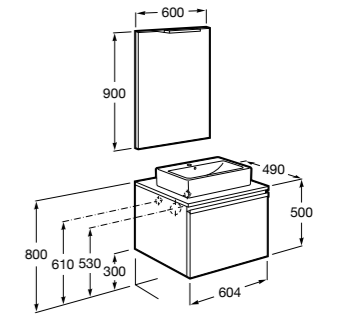

Prisma

1. **855951XXX** UNIK - Комплект мебели и раковины. Компактный сифон. Ножки и смеситель не входят в комплект.
   855935XXX PACK - Комплект мебели, раковины и зеркала Prisma Basic со встроенной LED-подсветкой. Компактный сифон. Ножки и смеситель не входят в комплект.
   816764339 Комплект из 2-х ножек.