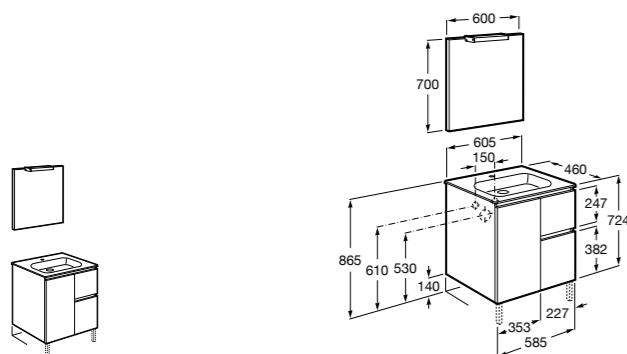

Дополнительно:

816827339 Ножки (4 шт.) Алюминий.

816827458 Ножки (4 шт.) Никель.

**Anima**

851029XXX UNIK - Комплект мебели и раковины. Компактный сифон. Ножки и смеситель не входят в комплект.

851033XXX PASC - Комплект мебели, раковины, зеркала и настенного LED-светильника. Сифон не включен в комплект. Ножки и смеситель не входят в комплект.