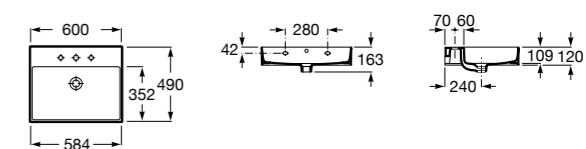

Inspira

1. **32752C..0** Настенная или накладная керамическая раковина из материала FINECERAMIC®. Смеситель не входит в комплект.