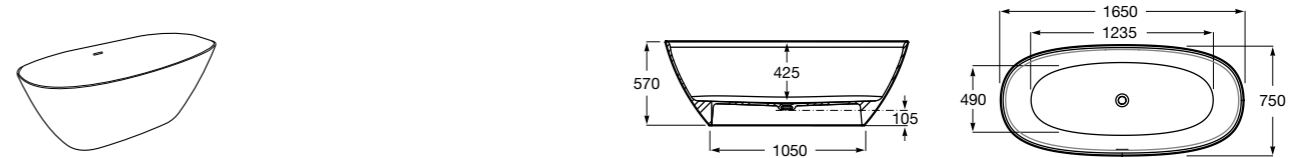

Ванны из материала Stonex®

Ariane

248470000 Свободнстоящая ванна STONEX®, объем 240 л. Интегрированный слив-перелив, донный клапан с системой click-clack.