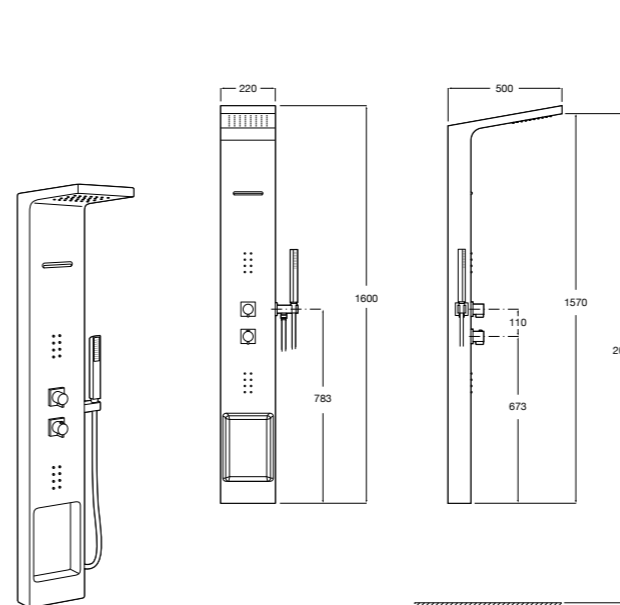

Aqualine Round 2 положения

5A154AC00 ROUND - Встраиваемый переключатель (2 положения) для ванны или душа. Установка с Арт. 525166803.
525166803 Скрытый монтажный блок для дивертора на 2 выхода 1/2".

Aqualine Square 3 положения

5A194AC00 SQUARE - Встраиваемый переключатель (3 положения) для ванны или душа. Установка с Арт. 525166803.
525166903 Скрытый монтажный блок для дивертора на 3 выхода 1/2".

Aqualine Soft 3 положения

5A1B4AC00 SOFT - Встраиваемый переключатель (3 положения) для ванны или душа. Установка с Арт. 525166803.
525166903 Скрытый монтажный блок для дивертора на 3 выхода 1/2".

Aqualine Round 3 положения

5A184AC00 ROUND - Встраиваемый переключатель (3 положения) для ванны или душа. Установка с Арт. 525166803.
525166903 Скрытый монтажный блок для дивертора на 3 выхода 1/2".

Aqualine Square

5A094AC00 SQUARE - Встраиваемый запорный клапан. Установка с Арт. 525166703.
525166703 Скрытый монтажный блок для запорного клапана на 1 выход 3/4".

Aqualine Soft

5A0A4AC00 SOFT - Встраиваемый запорный клапан. Установка с Арт. 525166703.
525166703 Скрытый монтажный блок для запорного клапана на 1 выход 3/4".

Aqualine Round

5A084AC00 ROUND - Встраиваемый запорный клапан. Установка с Арт. 525166703.
525166703 Скрытый монтажный блок для запорного клапана на 1 выход 3/4".

Настенная душевая панель с гидромассажем

Eternal

5A978BC00 Гидромассажная панель из материала SURFEX®.