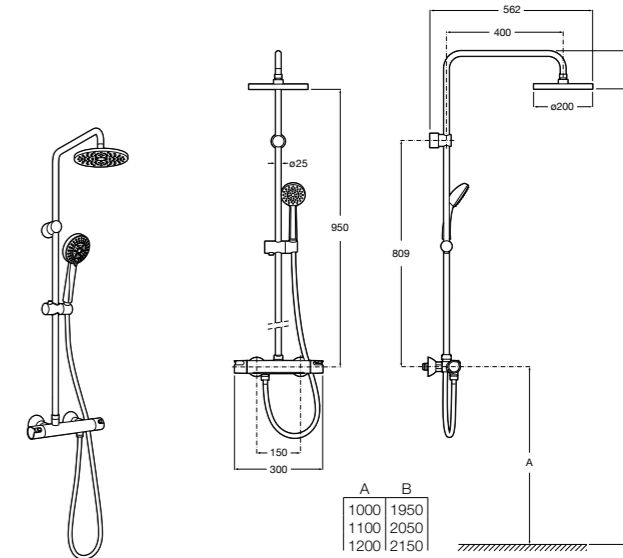

Victoria-T Basic

5A9718C00* Душевая стойка со смесителем-термостатом. Включает: верхний душ диаметром 200 мм, ручной душ диаметром 100 мм с одним режимом напора воды, гибкий металлический шланг 1,7 м и держатель с возможностью регулировки наклона и высоты.