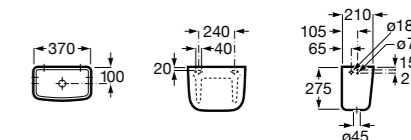

Высокорасполагаемые бачки

Universal

343900001	Бачок унитаза без крышки.