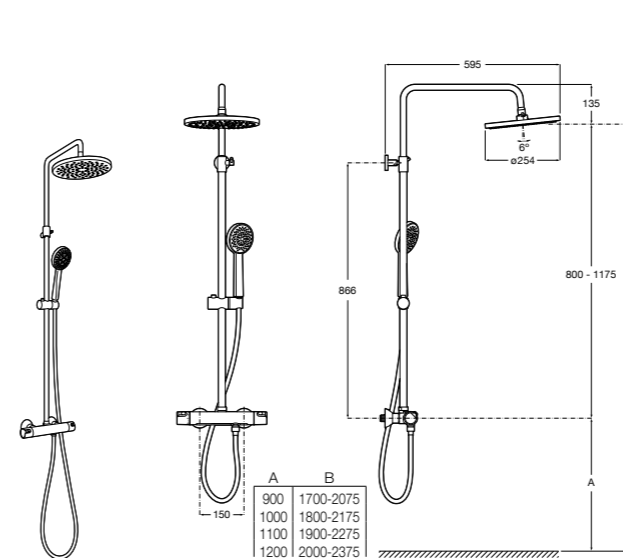

Victoria-T Plus

5A2C18C00* Душевая стойка со смесителем-термостатом, регулируемая высота (800-1200). Включает: верхний душ диаметром 254 мм, ручной душ диаметром 100 мм с одним режимом напора воды, гибкий металлический шланг 1,7 м и держатель с возможностью регулировки наклона и высоты.