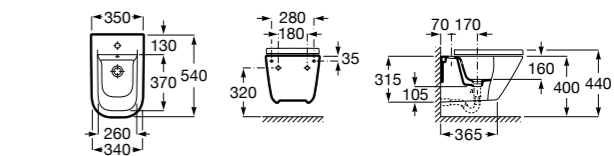

806782004 Крышка для биде с механизмом «мягкое закрывание».

806780004 Крышка для биде.

Размеры в мм

The Gap Square

357476000 Подвесное биде без крышки. Включает: комплект скрытого крепления. Смеситель не входит в комплект.