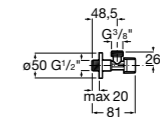

Запорный кран

525165800 Угловой запорный кран 1/2" - 3/8" (шаровый механизм, пластиковая ручка).

525165900 Угловой запорный кран 1/2" - 1/2" (шаровый механизм, пластиковая ручка).