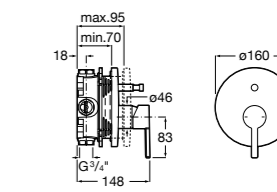

Naia

5A0B96C00 Встраиваемый смеситель для ванны-душа с переключателем потока. Установка с RocaBox Арт. 525869403.

5A0B96..0 Встраиваемый смеситель для ванны-душа с переключателем потока. Покрытие Everlux. Установка с RocaBox Арт. 525869403.