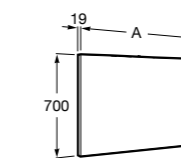

Victoria-N

Зеркало.

	A
812336406	1200
812335406	1000
812334406	900
812333406	800
812332406	700
812331406	600
812345406	500

Luna

Зеркало круглое.

	A
812194000	Ø 750
812193000	Ø 550