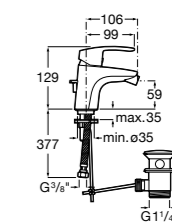

Размеры в мм

**Monodin-N**

5A6198C00 Смеситель для биде с цепочкой, регулятором направления потока и гибкой подводкой.

**Alfa**

5A6F25C00 Смеситель для биде с регулятором направления потока, донным клапаном и гибкой подводкой.