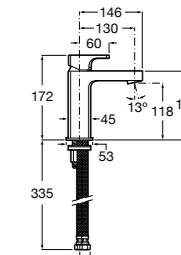

L90C

5A3C01C00 Смеситель для раковины компактный, гладкий корпус, с донным клапаном системы click-clack и гибкой подводкой. Cold start.