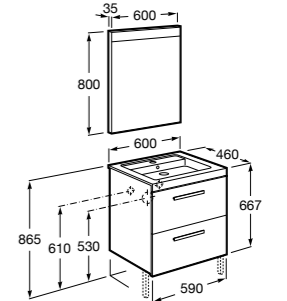

Prisma

1. **855951XXX** UNIK - Комплект мебели и раковины. Компактный сифон. Ножки и смеситель не входят в комплект.
   855935XXX PACK - Комплект мебели, раковины и зеркала Prisma Basic со встроенной LED-подсветкой. Компактный сифон. Ножки и смеситель не входят в комплект.
   816764339 Комплект из 2-х ножек.