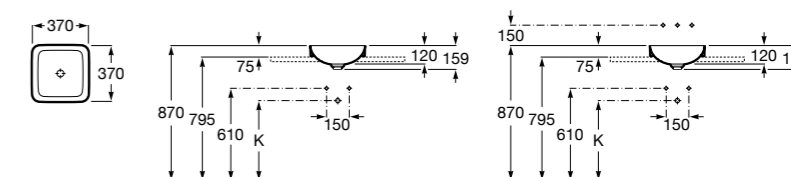

The Gap Round

3270Y3000 Раковина керамическая врезная. Смеситель не входит в комплект.