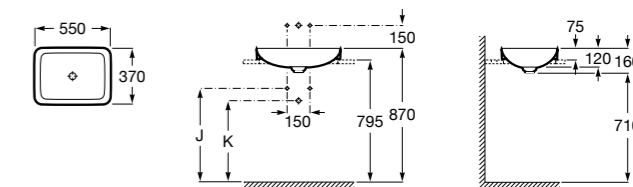

Inspira Square

327534..0 SQUARE - Полуистраиваемая раковина из материала FINECERAMIC® с фиксированным открытым керамическим выпуском и монтажным креплением. Смеситель не входит в комплект.