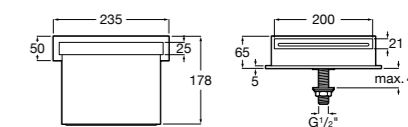

**Victoria**

5A2225C00 Встраиваемый смеситель для ванны или душа.

**Изливы для ванн / монтаж на бортик****Flowdream**

5A0503C00 Излив, монтируемый на край ванны.

Размеры в мм

Изливы для ванн / настенный

Flowdream