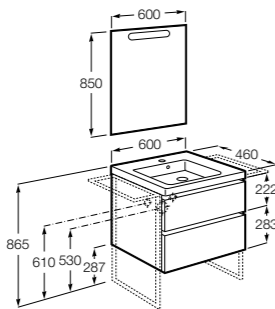

Дополнительно:

1. **816830485** Каркас без полотенцедержателя (1 шт.).
   816831485 Каркас с полотенцедержателем (1 шт.).

Etna

1. **857302806** Мебельный модуль белый глянец.
   857302445 Мебельный модуль дуб верона.
   327009000 Раковина Etna 1000.