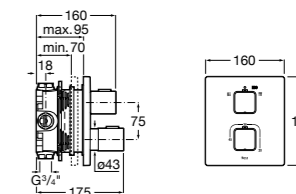

5A0C1AC00 Встраиваемый термостат для ванны и душа с переключателем потока. Установка с RocaBox Арт. 525869403.