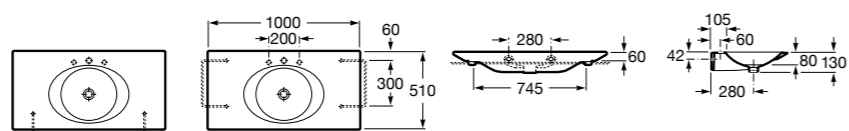

Prisma

327542000 Настенная или накладная керамическая раковина. Смеситель не входит в комплект.