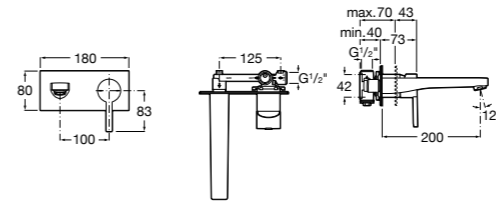

5A3596C00 Встраиваемый смеситель для раковины. Для установки вместе с арт. 525220603.

5A3596..0 Встраиваемый смеситель для раковины. Покрытие Everlux. Для установки вместе с арт. 525220603.

525220603 Универсальный монтажный блок для встраиваемого смесителя для раковины.

5252206.. Универсальный монтажный блок для встраиваемого смесителя для раковины. Покрытие Everlux.

5A3L98C00 Встраиваемый смеситель для раковины.

525220603 Универсальный монтажный блок для встраиваемого смесителя для раковины.