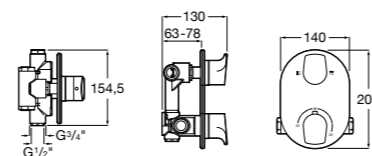

5A0190C00 Встраиваемый термостат для ванны и душа с переключателем потока.