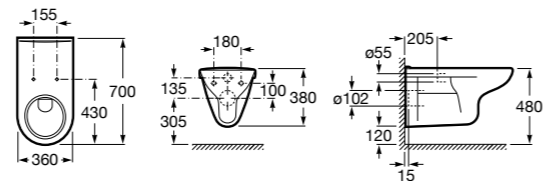

Access

1. **342239000** Чаша унитаза с горизонтальным выпуском для комплектации с низким бачком для людей с ограниченными возможностями. Включен установочный комплект.
2. **341230000** Бачок с механизмом двойного смыва 6/3 литра с боковым подводом воды. Включен установочный комплект, механизм для подвода воды и механизм смыва.
3. **341231000** Бачок с механизмом двойного смыва 6/3 литра с нижним подводом воды. Включен установочный комплект, механизм для подвода воды и механизм смыва.
4. **80123C004** Сиденье и крышка с механизмом «мягкое закрывание» для унитаза.

Access

1. **346237000** Подвесная чаша с горизонтальным выпуском. Включает крепежный комплект. Для установки выберите систему инсталляции Роса для подвесных унитазов.
2. **801232004** Сиденье и крышка с механизмом «мягкое закрывание» для унитаза.
3. **801230004** Крышка и не цельное сиденье с креплениями из нержавеющей стали.
4. **80123A004** Крышка и не цельное сиденье креплениями из нержавеющей стали.
5. **80123D004** Не цельное сиденье с креплениями из нержавеющей стали.

Доступность / панель смыва

PL-N1 Dual

1. **890066000** PL-N1 - Вспомогательная панель, двойной смыв, пневматическое управление для людей с ограниченной подвижностью. Устанавливается вместе с любой механической панелью управления Роса. Максимальное расстояние 1500 мм.