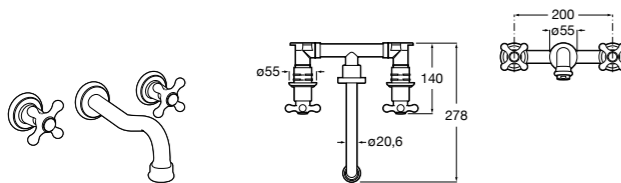

525220603 Универсальный монтажный блок для встраиваемого смесителя для раковины.

Смесители для раковин / встраиваемые / двухвентильные

Insignia

5A453AC00 Встраиваемый смеситель для раковины.

Loft

5A4743C00 Встраиваемый в стену смеситель для раковины с изливом 190 мм.