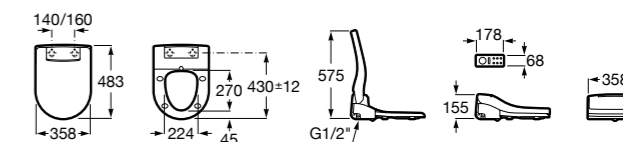

Multiclean® Premium