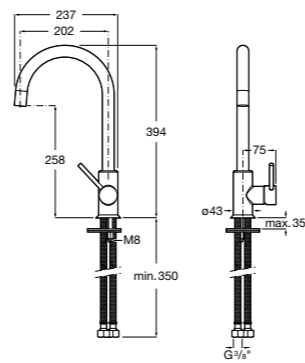

L20

5A8209C00 Смеситель для кухни со складывающимся изливом, аэратором и гибкой подводкой. Cold start.