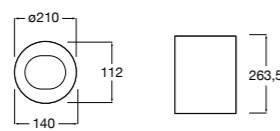

Public

- 817413002** Урна для мусора с крышкой, отделка сталь-сатин. 3 литра.
- 817414002** Урна для мусора с крышкой, отделка сталь-сатин. 5 литров.

Public

- 817415002** Урна для мусора без крышки, отделка сталь-сатин. 6 литров.