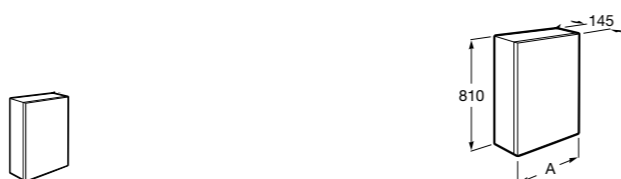

Up

Зеркальный шкаф с LED-подсветкой, сенсорным выключателем с диммером и розеткой.

	A
ZRU9303015	600 Левый.
ZRU9303025	600 Правый.