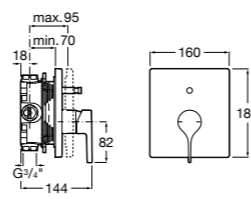

Смесители для ванны и душа / встраиваемые (установка с RocaBox)

Insignia

5A0B3AC00 Встраиваемый смеситель для ванны-душа с переключателем потока. Установка с RocaBox Арт. 525869403.

5A0B3A..0 Встраиваемый смеситель для ванны-душа с переключателем потока. Покрытие Everlux. Установка с RocaBox Арт. 525869403.