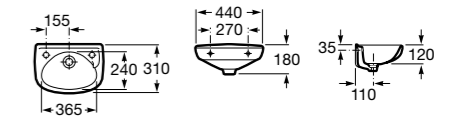

Meridian

327248000 Настенная керамическая раковина. Смеситель не входит в комплект.

Размеры в мм

Ibis

320841001 Настенная керамическая раковина. Смеситель не входит в комплект.

The Gap Original

327478000 Настенная керамическая раковина. Смеситель не входит в комплект.