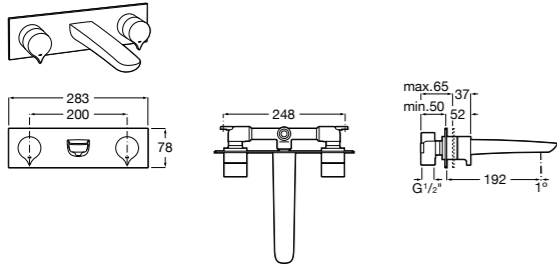

525220603 Универсальный монтажный блок для встраиваемого смесителя для раковины.

Смесители для раковин / встраиваемые / двухвентильные

Insignia

5A453AC00 Встраиваемый смеситель для раковины.

Loft

5A4743C00 Встраиваемый в стену смеситель для раковины с изливом 190 мм.