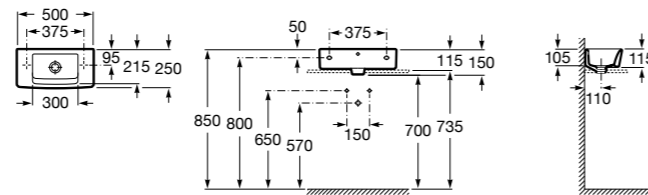

Размеры в мм

Мини-раковины

Hall

325883000 Настенная или накладная керамическая раковина. Смеситель не входит в комплект.

Meridian

325245000 Настенная керамическая раковина. Смеситель не входит в комплект.

335240000 Пьедестал для керамической раковины.