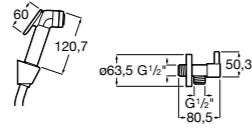

Be Fresh One

5B9M30C00 Комплект гигиенического душа (1 режим). Включает: душевую лейку, настенный держатель с предохранительным клапаном, угловой запорный кран и металлический гибкий шланг.