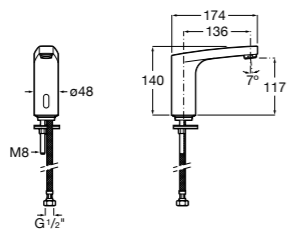

L70-E ®

1. **5A5C09C00** Электронный кран для раковины для подвода одной воды. Ограничитель потока воды 5 л/мин, гибкая подводка. Питание от четырех щелочных батареек 1,5V LRG (AA). Батарейки не включены в комплект.
2. **5A5D09C00** Электронный кран для раковины для подвода одной воды. Ограничитель потока воды 5 л/мин, гибкая подводка. Питание от сети 230 V. Источник питания включен в комплект.