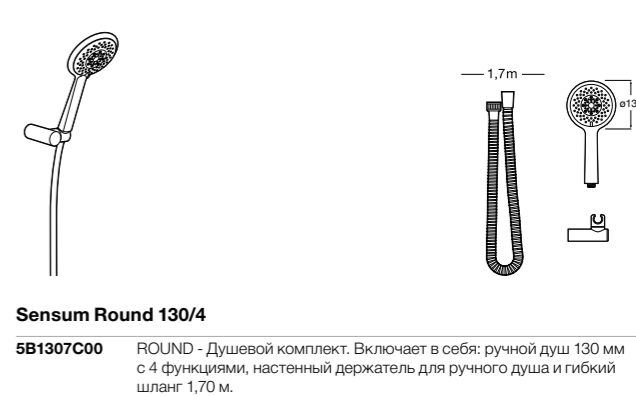

5B1308C00 SQUARE - Душевой комплект. Включает в себя: ручной душ 130 мм с 4 функциями, настенный держатель для ручного душа и гибкий шланг 1,70 м.

**Sensum Round 130/4**

5B1307C00 ROUND - Душевой комплект. Включает в себя: ручной душ 130 мм с 4 функциями, настенный держатель для ручного душа и гибкий шланг 1,70 м.