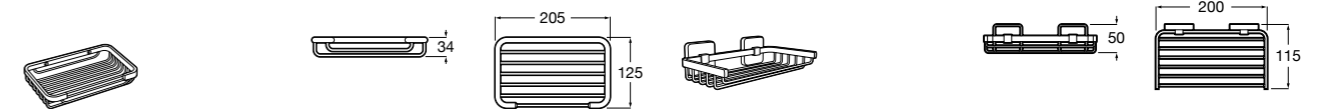

Hotel's Classic

815413001 Контейнер решетчатый.

Victoria

816687001 Контейнер решетчатый. Крепление на болты или клей.