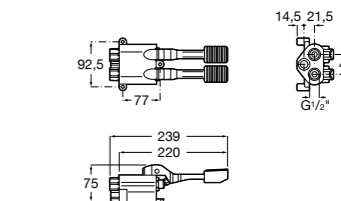

Fluent

5A4A24C00 Кран для раковины с аэратором. Подвод одной воды. Ограничитель расхода 5 л/мин.

Avant

5A7979C00 Кран для раковины, встраиваемый в стену, с длинным изливом, 190 мм. С аэратором.

Fluent

5A4B24C00 Кран для раковины с аэратором. Подвод одной воды. Ограничитель расхода 5 л/мин.

Avant

5A7879C00 Кран для раковины, встраиваемый в стену, с длинным изливом, 150 мм. С аэратором.

Смесители для раковины / встраиваемые / электронные

Avant

5A4279C00 Кран для раковины с аэратором. Подвод одной воды.

Sentronic-E

5A4602C00 Электронный смеситель для раковины, монтируемый на стену. Питание от сети 230 V. Включает источник питания. Необходимо укомплектовать 525874603.

525874603 Внутренняя часть электронного смесителя для раковины, монтируемого в стену. Питание от сети 230 V.

Краны для раковины / монтируемые на стену / порционно-нажимные

Instant

5A7877C00 Монтируемый на стену кран для раковины. С аэратором.

Смесители для раковины / встраиваемые / электронные

Instant Care

5A7977C00 CARE - Монтируемый на стену кран для раковины. С аэратором.

Loft-E

5A3543C00 Встраиваемый электронный смеситель для раковины с сенсором приближения. Питание от четырех щелочных батареек 1,5 V LRG (AA). С блоком предварительного смешивания горячей и холодной воды.

5A3643C00 Встраиваемый электронный смеситель для раковины с сенсором приближения. Питание от сети 230 V. Включает источник питания. С блоком предварительного смешивания горячей и холодной воды.

5A5643C00 Встраиваемый электронный смеситель для раковины с сенсором приближения. Питание от четырех щелочных батареек 1,5 V LRG (AA). Подвод одной воды.