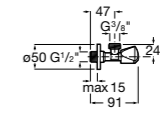

**Запорный кран Square**

525167900 Керамический угловой запорный кран 1/2" x 3/8".

5251679.. Керамический угловой запорный кран 1/2" x 3/8". Покрытие Everlux. ®

525170700 Керамический угловой запорный кран 1/2" x 1/2".