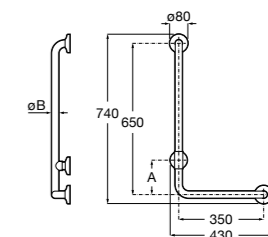

Доступность / смесители, монтируемые на край раковины

Victoria Pro

5A3123C00 PRO - Однорычажный смеситель для раковины с локтевым рычагом управления для людей с ограниченными возможностями, крючком для цепочки и гибкой подводкой.

Доступность / смесители, монтируемые на край / порционно-нажимные

Instant Care

5A3277C00 CARE - Самозакрывающийся смеситель, монтируемый на край, с длинным рычагом управления.

Instant Care

5A4377C00 Самозакрывающийся кран, монтируемый на край, для раковины с длинным рычагом управления.

Доступность / настенные смесители / порционно-нажимные

Instant Care

5A7977C00 CARE - Самозакрывающийся смеситель для раковины.

Доступность / смесители для ванны-душа / монтируемые на стену

Victoria Pro

5A0123C02 PRO - Однорычажный смеситель для ванны и душа с автоматическим переключателем, ручной душ, гибкий шланг 1,70 м, регулируемый держатель для душа. Специальный рычаг для людей с ограниченными возможностями.

Victoria Pro

5A2023C02 PRO - Однорычажный смеситель для душа с ручным душем, гибкий шланг 1,50 м, регулируемый держатель для душа. Специальный рычаг управления для людей с ограниченными возможностями.

Доступность / смесители для кухни / на край мойки

Victoria Pro

5A8423C00 PRO - Однорычажный кухонный смеситель с поворотным изливом, ручкой для людей ограниченными возможностями.

Доступность / смесители для раковины / настенные

Victoria Pro

5A7623C00 PRO - Однорычажный смеситель с вращающимся изливом для раковины. Специальный рычаг управления для людей с ограниченными возможностями.

Доступность / аксессуары / прямые поручни

Access Pro

PRO - Прямой поручень для ванны для людей с ограниченными возможностями, крепления входят в комплект. Цвет: белый винил.