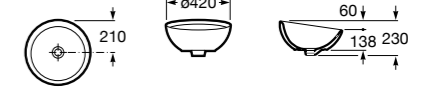

Bol

327876000 Накладная керамическая раковина. Смеситель не входит в комплект.