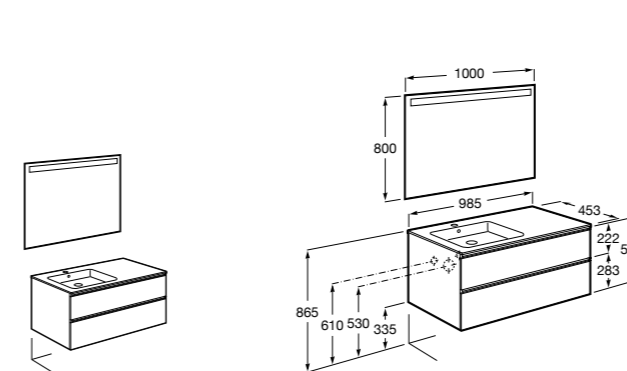

The Gap раковина слева

851481XXX UNIK - Комплект мебели с 2 ящиками и раковины.

851514XXX PASC - Комплект мебели с 2 ящиками, раковины и зеркала Eidos.

816826339 Набор из 2 ножек 335 мм для мебели UNIK с 2 ящиками.

816826458 Набор из 2 ножек 335 мм для мебели UNIK с 2 ящиками.