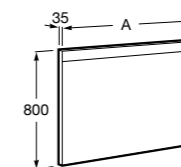

Prisma Basic

BASIC - Зеркало с LED-подсветкой для прямого подключения к общему выключателю ванной комнаты. Система антизапотевания не входит в комплект.

	A
812262000	1200
812261000	1100
812260000	1000
812259000	900
812258000	800
812257000	600