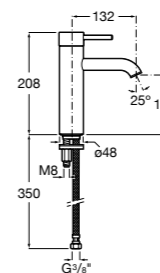

Lanta

5A3C11C00 Смеситель для раковины с аэратором, гладкий корпус, Mezzo, с донным клапаном с системой click-clack и гибкой подводкой. Cold start.