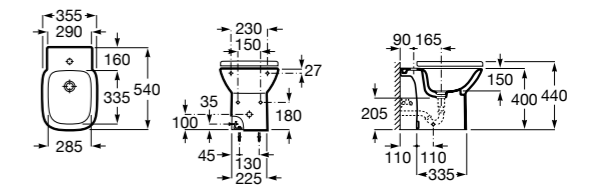

Debba Square

357994000 Биде без крышки. Включает: установочный комплект. Смеситель не входит в комплект.

8069D200B Крышка для биде с механизмом «мягкое закрывание». ©

8069D000B Крышка для биде. ©

8069D2004 Крышка для биде с механизмом «мягкое закрывание».

8069D0004 Крышка для биде.

Размеры в мм