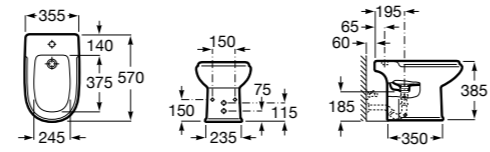

Meridian

355244000 Биде без крышки. Включает: установочный комплект. Смеситель не входит в комплект.

8062A2..B Крышка для биде с механизмом «мягкое закрывание». Материал SUPRALIT®. ©

8062A0..B Крышка для биде с креплениями из нержавеющей стали. Материал SUPRALIT®. ©

Dama

357784000 Биде без крышки. Смеситель не входит в комплект.

806782004 Крышка для биде с механизмом «мягкое закрывание».

806780004 Крышка для биде.

Dama Retro

351324001 Биде без крышки. Включает: установочный комплект. Смеситель не входит в комплект.

806320004 Крышка для биде с креплениями из нержавеющей стали.

The Gap Square

357474000 Биде керамическое без крышки.

806472004 Крышка для биде с механизмом «мягкое закрывание».

806470004 Крышка для биде.

The Gap Round ©

3570N4000 Биде керамическое без крышки.

806D12001 Крышка для биде с механизмом «мягкое закрывание».

806D10001 Крышка для биде.

Размеры в мм

The Gap Square

357477000 Биде приставное к стене, без крышки. Смеситель не входит в комплект.

806472004 Крышка для биде с механизмом «мягкое закрывание».

806470004 Крышка для биде.

The Gap Square

35747C000 Биде приставное к стене, без крышки. Смеситель не входит в комплект.

806472004 Крышка для биде с механизмом «мягкое закрывание».

806470004 Крышка для биде.

The Gap Round

3570N7000 Биде керамическое без крышки.

806D12001 Крышка для биде с механизмом «мягкое закрывание».

806D10001 Крышка для биде.

Debba Square

357994000 Биде без крышки. Включает: установочный комплект. Смеситель не входит в комплект.

8069D200B Крышка для биде с механизмом «мягкое закрывание». ©

8069D000B Крышка для биде. ©

8069D2004 Крышка для биде с механизмом «мягкое закрывание».

8069D0004 Крышка для биде.

Размеры в мм