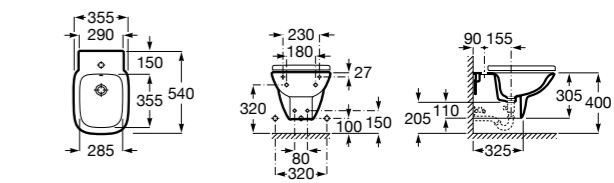

Debba Square

355995000 Подвесное биде без крышки. Смеситель не входит в комплект.

8069D2004 Крышка для биде с механизмом «мягкое закрывание».

8069D0004 Крышка для биде.

8069D200B Крышка для биде с механизмом «мягкое закрывание».

8069D000B Крышка для биде.