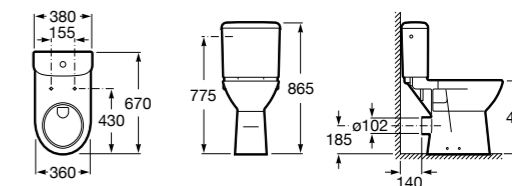

Специальные изделия

Доступность / унитазы

Meridian

34224H000	Чаша унитаза с горизонтальным выпуском для комплектации с низким бачком для людей с ограниченными возможностями. Включен установочный комплект.
34124H000	Бачок с механизмом двойного смыва 4,5/3 литра с нижним подводом воды. Включен установочный комплект, механизм для подвода воды и механизм смыва.
801230004	Крышка и не цельное сиденье с креплениями из нержавеющей стали.
80123D004	Не цельное сиденье с креплениями из нержавеющей стали.