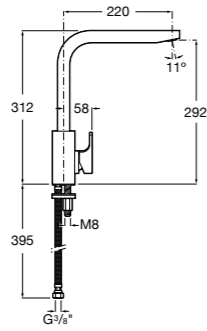

L90

5A8501C00 Смеситель для кухни с поворотным изливом, аэратором и гибкой подводкой. Cold start.