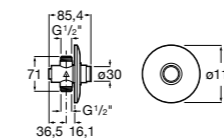

Смывные краны для писсуаров / встраиваемые / порционно-нажимные

Instant

5A9077C00 Встраиваемый смывной кран для писсуара.