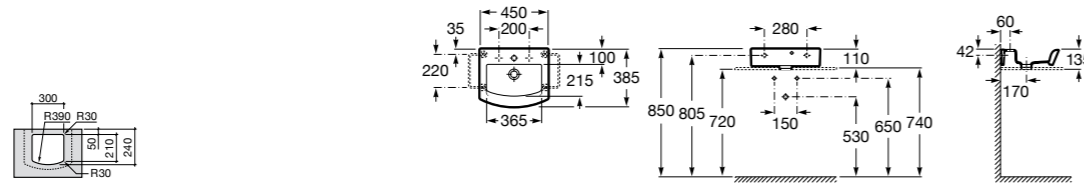

Hall

327624000 Настенная или накладная керамическая раковина. Смеситель не входит в комплект.

337471000 Полуьедестал