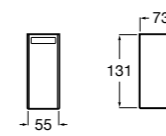

Hotel's

816388001 Стакан на столешницу.

Carmen

817007001 Настенный стакан.

Rubik

816844001 Стакан на столешницу. Хром.
816844024 Стакан на столешницу. Черный цвет. ®

Nuova

816523001 Настенный стакан.