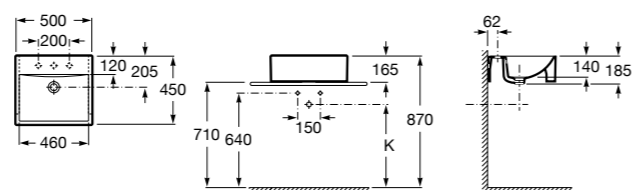

**Diverta**

32711S000 Раковина керамическая, полувстраиваемая. Смеситель не входит в комплект.

**Раковины 2 в 1 (раковина + унитаз)****W + W**

893020001 Подвесной унитаз и раковина. В комплект входит крышка для унитаза и смеситель серии Singles.