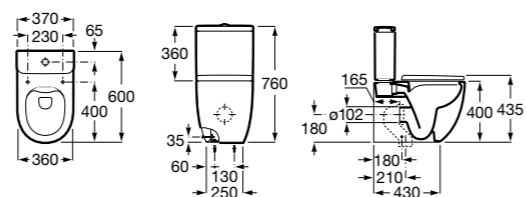

Meridian

34224L000 Чаша унитаза Rimless укороченная приставная с двойным выпуском. Включен установочный комплект.

341241000 Бачок с механизмом двойного смыва 4,5/3 литра с нижним подводом воды для укороченного унитаза. Включен установочный комплект, механизм для подвода воды и механизм смыва.

8012AC..B Сиденье и крышка с креплениями из нержавеющей стали и механизмом «мягкое закрывание» для укороченного унитаза. Материал SUPRALIT®. ©

8012AB..B Сиденье и крышка с креплениями из нержавеющей стали для укороченного унитаза. Материал SUPRALIT®. ©

8012B2002 Сиденье и крышка для унитаза.