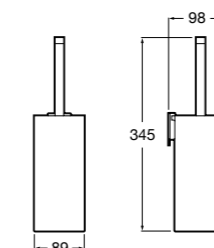

Rubik

816851001 Настенный держатель для щетки. Хром.

816851024 Настенный держатель для щетки. Черный цвет. ®