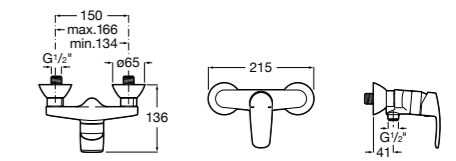

Monodin-N

5A2198C0M Монтируемый на стену смеситель для душа.