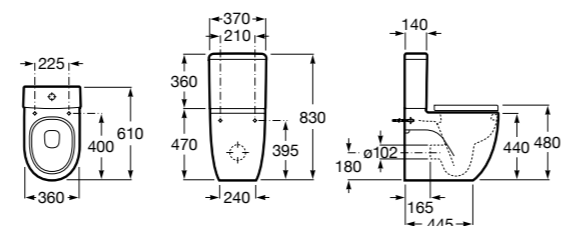

Meridian

34224C00U	Чаша унитаза «комфортная высота» приставная с двойным выпуском. В комплект включен выпускной патрубок и установочный комплект.
341242000	Бачок с механизмом двойного смыва 4,5/3 литра с нижним подводом воды для укороченного унитаза. Включен установочный комплект, механизм для подвода воды и механизм смыва.
8012AC..B	Сиденье и крышка с креплениями из нержавеющей стали и механизмом «мягкое закрытие» для укороченного унитаза. Материал SUPRALIT®. ©
8012AB..B	Сиденье и крышка с креплениями из нержавеющей стали для укороченного унитаза. Материал SUPRALIT®. ©
8012B2002	Сиденье и крышка с креплениями из нержавеющей стали для укороченного унитаза.

Meridian

342247000	Чаша унитаза с двойным выпуском для унитаза с низким бачком. Включен установочный комплект.
341241000	Бачок с механизмом двойного смыва 4,5/3 литра с нижним подводом воды. Включен установочный комплект, механизм для подвода воды и механизм смыва.
8012A2..B	Сиденье и крышка с механизмом «мягкое закрытие» для унитаза. Материал SUPRALIT®. ©
8012A0..B	Сиденье и крышка с креплениями из нержавеющей стали для унитаза. Материал SUPRALIT®. ©
801D12003	Сиденье и крышка с креплениями из нержавеющей стали для унитаза.
V0007900R	Патрубок для вертикального выпуска. Расстояние до стены в собранном виде 120 мм.

Dama