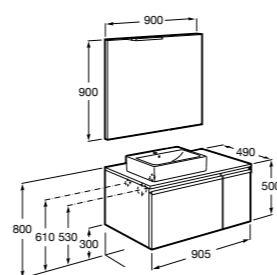

Heima раковина слева

1. **851004XXX** Мебельный модуль для раковины с рабочей поверхностью. Раковина и смеситель не входят в комплект. Модуль дополнительно обработан защитой от влаги.
   851042XXX PACK - Комплект мебели, раковины и зеркала с подсветкой LED Smartlight. Компактный сифон. Раковина, ножки и смеситель не входят в комплект. Модуль дополнительно обработан защитой от влаги.
   856925331 Комплект из 2-х ножек.