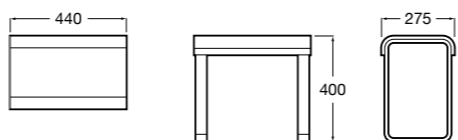

Zen Basic

1. **2H0431000** BASIC - Кабина с гидромассажем, правая (панель с форсунками справа).
   2H0430000 BASIC - Кабина с гидромассажем, левая (панель с форсунками слева).
   2H0427000 BASIC - Кабина с гидромассажем, правая (панель с форсунками справа).
   2H0426000 BASIC - Кабина с гидромассажем, левая (панель с форсунками слева).
   2H0432000 Сиденье.

Сиденье Zen

1. **2H0432000** Сиденье.