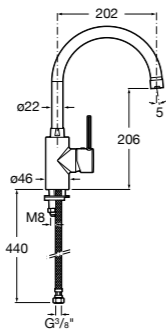

Targa

5A8460C0M Смеситель для кухни с поворотным изливом, аэратором и гибкой подводкой.