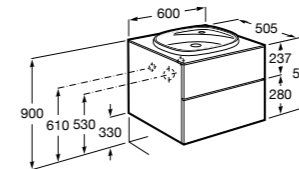

**Heima**

- 851001XXX** Мебельный модуль для раковины с рабочей поверхностью. Раковина и смеситель не входят в комплект. Модуль дополнительно обработан защитой от влаги.
851039XXX PACK - Комплект мебели, раковины и зеркала с подсветкой LED Smartlight. Компактный сифон. Раковина, ножки и смеситель не входят в комплект. Модуль дополнительно обработан защитой от влаги.
856925331 Комплект из 2-х ножек.