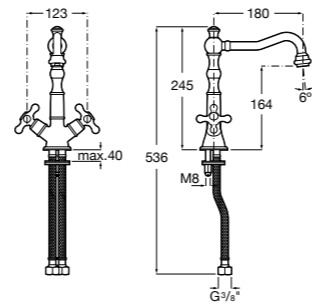

5A384BC00 Смеситель для раковины с высоким поворотным изливом, донным клапаном click-clack и гибкой подводкой.