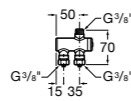

Avant

5A0179C00 Термостат Micro-T для смесителя с одним подводом воды.