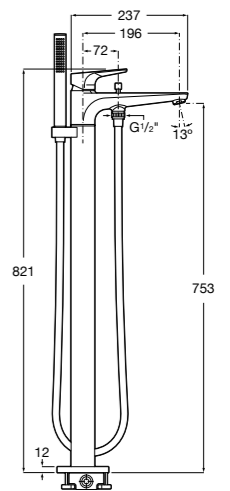

Размеры в мм

**Carmen**

5A274BC00 Напольный смеситель для ванны и душа с ручным переключателем, гибким душевым шлангом 1,50 м, душевой лейкой, встроенным держателем.

**Atlas** ®

5A2790C00 Напольный однорычажный смеситель с автоматическим переключателем, душевой лейкой, встроенным держателем для душа и гибким шлангом.