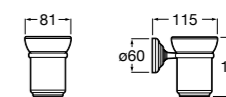

Rubik

816844001 Стакан на столешницу. Хром.
816844024 Стакан на столешницу. Черный цвет. ®