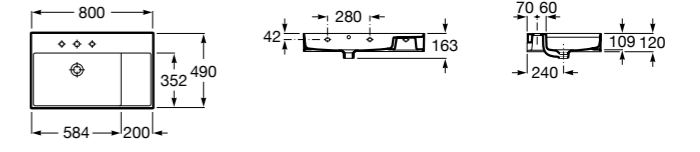

Prisma

327543000 Настенная или накладная керамическая раковина. Смеситель не входит в комплект.

Prisma

327544000 Настенная или накладная керамическая раковина. Смеситель не входит в комплект.

Dama

32781000 Настенная керамическая раковина. Смеситель не входит в комплект.

337470000 Пьедестал для керамической раковины.

337471000 Полупьедестал для керамической раковины.

Meridian

32724D000 Настенная керамическая раковина. Смеситель не входит в комплект.

335240000 Пьедестал для керамической раковины.

337241000 Полупьедестал для керамической раковины.

Carmen

3270A0..0 Настенная керамическая раковина под пьедестал с установочным комплектом и одним отверстием под смеситель. Смеситель и пьедестал не входят в комплект.

3270A0..3 Настенная керамическая раковина под пьедестал с установочным комплектом и тремя отверстиями под смеситель. Смеситель и пьедестал не входят в комплект.

3370A0..0 Керамический пьедестал для раковины. Монтажный комплект не входит.

Размеры в мм

Inspira

32752B..0 Настенная или накладная керамическая раковина из материала FINECERAMIC®. Смеситель не входит в комплект.

Kalahari

32787800H Настенная или накладная керамическая раковина. Смеситель не входит в комплект.

327878000 Настенная или накладная керамическая раковина без отверстия под смеситель.

The Gap

3270M0000 Настенная или накладная керамическая раковина. Смеситель не входит в комплект.

Prisma

327545000 Настенная или накладная керамическая раковина. Смеситель не входит в комплект.

Hall

32762G000 Настенная или накладная керамическая раковина. Смеситель не входит в комплект.

337621000 Полупьедестал для керамической раковины.

Diverta

327110000 Настенная или накладная керамическая раковина. Смеситель не входит в комплект.