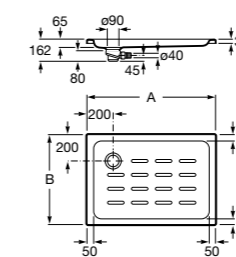

Terran

Ультратонкий душевой поддон, материал STONEX®. Противоскользящая поверхность с текстурой под камень. Включает слив gran saudal. Сифон и решетка в комплекте.

	A	B	C
AP1017D057801..0	2000	1400	33,5
AP10164057801..0	1600	1400	31,6
AP1017D03E801..0	2000	1000	31
AP1017083E801..0	1800	1000	31
AP1016403E801..0	1600	1000	31
AP1015783E801..0	1400	1000	31
AP1014B03E801..0	1200	1000	31
AP10170838401..0	1800	900	31
AP10164038401..0	1600	900	31
AP10157838401..0	1400	900	31
AP1014B038401..0	1200	900	28
AP1013E838401..0	1000	900	26
AP10170832001..0	1800	800	31
AP10164032001..0	1600	800	31
AP10157832001..0	1400	800	31
AP1014B032001..0	1200	800	28
AP1013E832001..0	1000	800	26
AP1017082EE01..0	1800	750	31
AP1016402EE01..0	1600	750	31
AP1015782EE01..0	1400	750	31
AP1014B02EE01..0	1200	750	28
AP1013E82EE01..0	1000	750	26
AP1017082BC01..0	1800	700	31
AP1016402BC01..0	1600	700	31
AP1015782BC01..0	1400	700	31
AP1014B02BC01..0	1200	700	28
PO13E82BC01..0	1000	700	26

Terran (с рамкой)

Ультратонкий душевой поддон, материал STONEX®, с рамкой.

	A	B	C
P10270838441..0	1800	900	41
P10264038441..0	1600	900	41
P10257838441..0	1400	900	41
P1024B038441..0	1200	900	38
P1023E838441..0	1000	900	36
P10270832041..0	1800	800	41
P10264032041..0	1600	800	41
P10257832041..0	1400	800	41
P1024B032041..0	1200	800	38
P1023E832041..0	1000	800	36
P1027082EE41..0	1800	750	41
P1026402EE41..0	1600	750	41
P1025782EE41..0	1400	750	41
P1024B02EE41..0	1200	750	38
P1023E82EE41..0	1000	750	36
P1027082BC41..0	1800	700	41
P1026402BC41..0	1600	700	41
P1025782BC41..0	1400	700	41
P1024B02BC41..0	1200	700	38
P1023E82BC41..0	1000	700	36

Terran

Ультратонкий душевой поддон, материал STONEX®. Противоскользящая поверхность с текстурой под камень. Включает слив gran saudal.