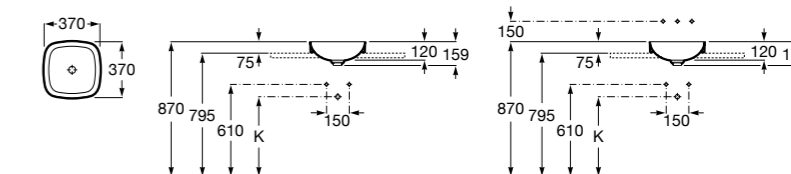

Inspira Square

32753R.0 SQUARE - Полувстраиваемая раковина из материала FINECERAMIC® с фиксированным открытым керамическим выпуском. Смеситель не входит в комплект.