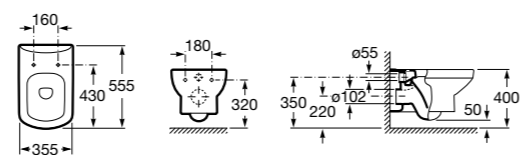

801782004 Сиденье и крышка с механизмом «мягкое закрывание» для унитаза.

801780004 Сиденье и крышка для унитаза.

Размеры в мм

Dama Senso

346517000 Подвесная чаша с горизонтальным выпуском.

ZRU9000040 Сиденье и крышка с механизмом «мягкое закрывание» и быстрого снятия для унитаза.