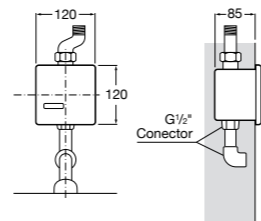

Instant Foot

505127800 Педальный кран. Установка на полу. Подвод одной воды.

Fluent

5A9B24C00 Наружный смывной кран для писсуара.

Fluent

5A9D24C00 Наружный смывной кран для писсуара. Есо.

Avant

5A0279C00 Термостат Micro-T для смесителя (холодная вода + предварительно смешанная).

Sprint

5A9124C00 Наружный смывной кран для писсуара.

5A9317C00 Внешняя трубка для писсуара.

Avant

5A0179C00 Термостат Micro-T для смесителя с одним подводом воды.

Avant

5A9279C00 Наружный смывной кран для писсуара.

5A9317C00 Внешняя трубка для писсуара.

Avant

505326203 Установочный комплект для Micro-T. Гибкий шланг и подсоединения.

Смывные краны для писсуаров / монтируемые на стену / порционно-нажимные

Instant

5A9277C00 Наружный смывной кран для писсуара.

5A9317C00 Внешняя трубка для писсуара.

Sentronic-S

5A8102C00 Электронный смывной кран для писсуара. Наружная панель. Хром.

5A8102CM0 Электронный смывной кран для писсуара. Наружная панель. Матовый.

5A8102B00 Электронный смывной кран для писсуара. Наружная панель. Белый.

525165203 Питание от четырех щелочных батареек 1,5 В. Батарейки не включены в комплект. Встраиваемый блок.

525165303 Питание от сети 230 V. Встраиваемый блок.

Смывные краны для писсуаров / встраиваемые / порционно-нажимные

Instant

5A9077C00 Встраиваемый смывной кран для писсуара.

Fluent

5A9C24C00 Встраиваемый смывной кран для писсуара.

Avant

5A9079C00 Встраиваемый смывной кран для писсуара.

Смывные краны для писсуаров / настенные краны

Sentronic-V

5A9A79C00 Электронный смывной клапан для писсуара. Питание от одной щелочной батареи 9 V.

525081207 Дистанционный пульт управления для регулировки чувствительной зоны и времени слива сливного клапана Sentronic-V.

Aqualine Confort