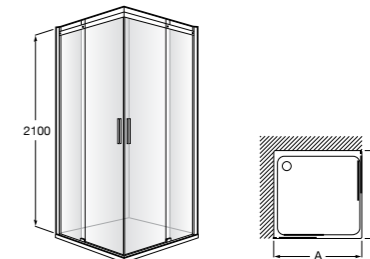

Душевые ограждения / 2 стены / вход с угла / раздвижные двери

Aerea 2L2

Угловой душ с 2 раздвижными элементами + 2 фиксированных элемента.

2L2 (A и B)	От 670 до 1000
	От 1001 до 1200
	От 1201 до 1400