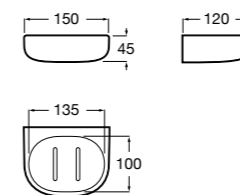

Аксессуары / полочки

Tempo

Полочка. Хром.

	A
817027001	600
817040001	300

Полочка. Покрытие Everlux титановый черный.

	A
817027022	600
817040022	300

Victoria

816683001 Настенная мыльница. Крепление на болты или клей.