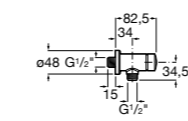

Avant

5A9279C00 Наружный смывной кран для писсуара.

5A9317C00 Внешняя трубка для писсуара.