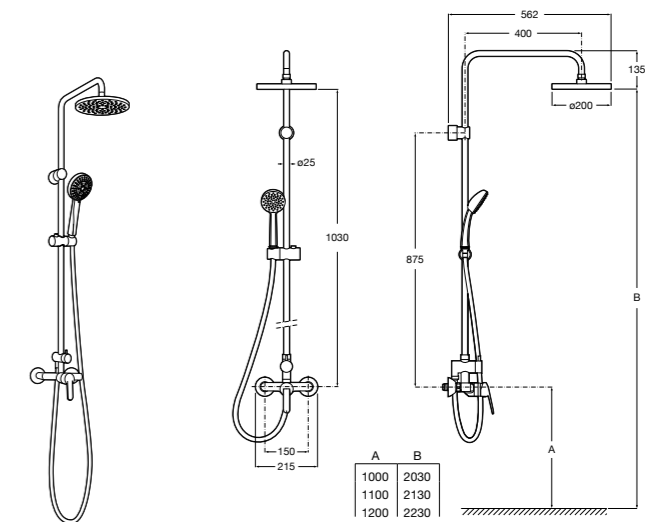

Victoria Basic

5A9725C00 Душевая стойка без смесителя. Включает: верхний душ диаметром 200 мм, ручной душ диаметром 100 мм с 1 режимом потока, гибкий металлический шланг 1,5 м.