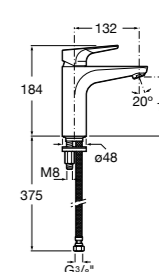

Atlas

5A3990C00 Смеситель для раковины, гладкий корпус, Mezzo, с аэратором и гибкой подводкой. Cold start.