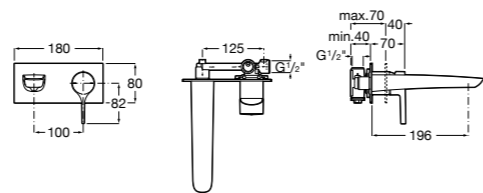

Смесители для раковин / монтаж на бортик / высокий излив / двухвентильные

5A346EC00 Смеситель для раковины с высоким изливом, гладкий корпус, с гибкой подводкой. Cold start.

5A3043C00 Смеситель для раковины с высоким поворотным изливом, донным клапаном и гибкой подводкой.

5A3C09C00 Смеситель для раковины с высоким изливом, донным клапаном и гибкой подводкой. Cold start.

5A3H09C00 Смеситель для раковины с высоким изливом, гладкий корпус, с гибкой подводкой.

5A384BC00 Смеситель для раковины с высоким поворотным изливом, донным клапаном click-clack и гибкой подводкой.

Смесители для раковин / встраиваемые / однорычажные

5A4009C00 Смеситель со средней высотой излива, гибкой подводкой. Cold start.

5A353AC00 Встраиваемый смеситель для раковины. Для установки вместе с арт. 525220603.

5A353A..0 Встраиваемый смеситель для раковины. Покрытие Everlux. Для установки вместе с арт. 525220603.

525220603 Универсальный монтажный блок для встраиваемого смесителя для раковины.

5252206.. Универсальный монтажный блок для встраиваемого смесителя для раковины. Покрытие Everlux.

5A3L20C00 Встраиваемый смеситель для раковины. Для установки вместе с арт. 525220603.

525220603 Универсальный монтажный блок для встраиваемого смесителя для раковины.

5A3590C00 Встраиваемый смеситель для раковины. Для установки вместе с арт. 525220603.

525220603 Универсальный монтажный блок для встраиваемого смесителя для раковины.

5A356DC00 Встраиваемый смеситель для раковины.

525220603 Универсальный монтажный блок для встраиваемого смесителя для раковины.

5A3L3BC00 Встраиваемый смеситель для раковины.

525220603 Универсальный монтажный блок для встраиваемого смесителя для раковины.