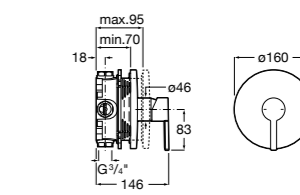

Pals

5A2B6DC00 Встраиваемый смеситель для ванны или душа. Установка с RocaBox Арт. 525869403.