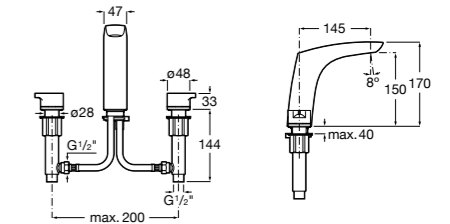

Смесители для раковин / монтаж на бортик / двухвентильные

Insignia

1. **5A443AC00** Монтируемый на раковину смеситель с центральным изливом, донным клапаном и гибкой подводкой.