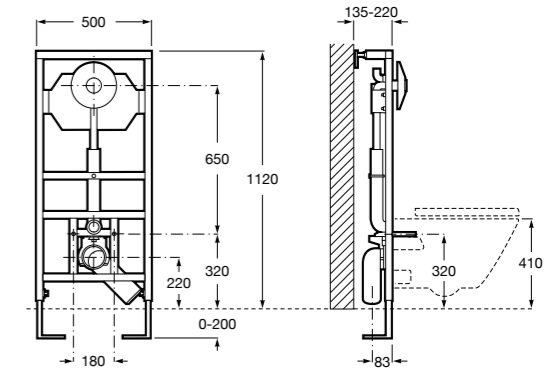

Duplo WC Fluxor-E (Электронная / механическая панель смыва)

890092200 DUPLO WC Fluxor Electronic - Каркас со встроенным бачком, встраиваемым клапаном двойного смыва и установочными крепежами. Минимальная глубина 140 мм, патрубок Ø 90/100. Электронная и механическая панель смыва. Осевое расстояние 180 мм.