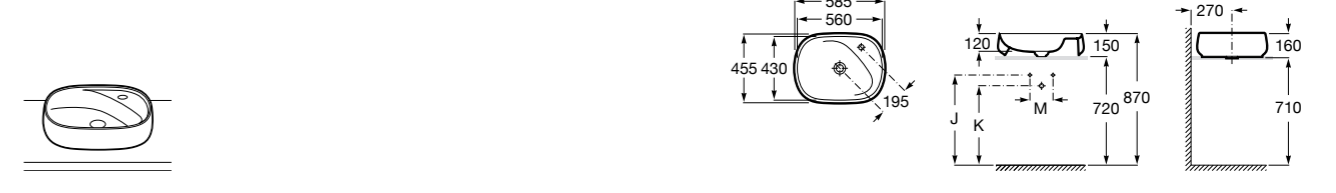

Beyond

3270B8..0 Накладная раковина из материала FINECERAMIC®. Универсальный выпуск с керамической крышкой Ø 72 мм. Смеситель не входит в комплект.