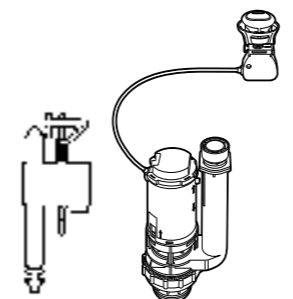

Комплект арматуры с нижним подводом воды

822504200 Комплект сливного механизма с нижним подводом с металлической резьбой и механизмом двойного смыва. См. таблицу совместимости.

Размеры в мм

Арматура двойного смыва ©

822505500 Механизм двойного смыва D8D (6/3 или 4,5/3 литра). Комплект из 2 смывных клавиш (короткая и длинная, ø40 и ø50).