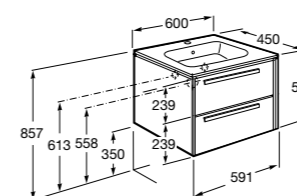

Lander

851424XXX UNIK - Комплект мебели и раковины. Ножки и смеситель не входят в комплект. Встроенная розетка. Модуль дополнительно обработан защитой от влаги.

851429XXX PASC - Комплект мебели, раковины и зеркала Eidos. Ножки и смеситель не входят в комплект. Встроенная розетка. Модуль дополнительно обработан защитой от влаги.

816824339 Комплект из 2-х ножек.

The Gap ®

857552806 Мебельный модуль.

3279A8000 Раковина The Gap 600.

ZRU9302688 Зеркало The Gap Original 600.

ZRU9302885 Зеркальный шкаф The Gap Original 600.

Также возможна комплектация раковинами

3270M1004 Раковина мебельная The Gap Plus 600x460.

32799E000 Victoria Unik 600.

851484XXX Комплект. Включает в себя: мебельный модуль и раковину.

851517XXX Готовое решение. Включает в себя: мебельный модуль, раковину и зеркало Eidos.

Дополнительно:

816827339 Ножки (4 шт.) Алюминий.

816827458 Ножки (4 шт.) Никель.

Anima

851029XXX UNIK - Комплект мебели и раковины. Компактный сифон. Ножки и смеситель не входят в комплект.

851033XXX PASC - Комплект мебели, раковины, зеркала и настенного LED-светильника. Сифон не включен в комплект. Ножки и смеситель не входят в комплект.

816757339 Комплект из 2-х ножек.

The Gap ®

851500XXX UNIK - Мебельный модуль для раковины с рабочей поверхностью. Раковина и смеситель не входят в комплект. Столешница дополнительно обработана защитой от влаги.

851531XXX PASC - Мебельный модуль для раковины с рабочей поверхностью и зеркалом Eidos. Раковина и смеситель не входят в комплект. Столешница дополнительно обработана защитой от влаги.

816829339 Набор из 2 ножек 275 мм для мебели со столешницей.

816829458 Набор из 2 ножек 275 мм для мебели со столешницей.

The Gap ®

857550806 Мебельный модуль.

3279A8000 Раковина The Gap 600.