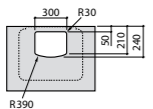

Dama Retro

1. **320322001** Настенная керамическая раковина. Пьедестал и смеситель не входят в комплект.
   331325001 Пьедестал для керамической раковины.