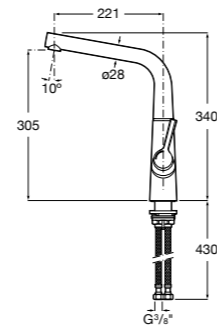

Syra

5A832AC00 Смеситель для кухни с высоким поворотным изливом, аэратором и гибкой подводкой. Cold start.