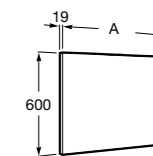

Luna

Зеркало прямоугольное.

	A
812192000	1300
812191000	1200
812190000	1100
812189000	1000
812188000	900
812117000	800
812184000	700
812182000	600