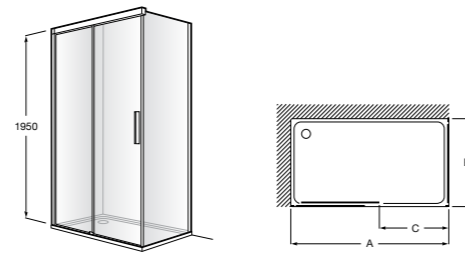

Fusion-N L2 + LF-C

Фронтальное расположение. 1 раздвижной элемент + 1 фиксированный элемент + 1 фиксированный элемент сбоку.

		Минимальное открытие (C)
L2 (A)	От 970 до 1300	408
	От 1301 до 1600	533
	От 1601 до 2000	683
LF-C (B)	От 200 до 800	-
	От 801 до 1000	-