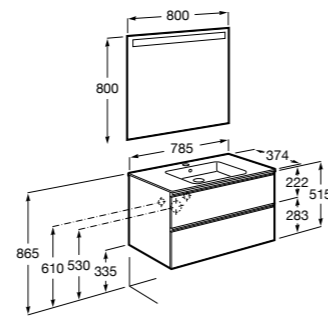

The Gap Compact ®

1. **851497XXX** UNIK - Комплект мебели с 2 ящиками и раковиной (смеситель располагается по центру).
   851528XXX PACK - Комплект мебели с 2 ящиками и раковиной (смеситель располагается по центру) и зеркала Eidos.
   816826339 Набор из 2 ножек 335 мм для мебели UNIK с 2 ящиками.
   816826458 Набор из 2 ножек 335 мм для мебели UNIK с 2 ящиками.