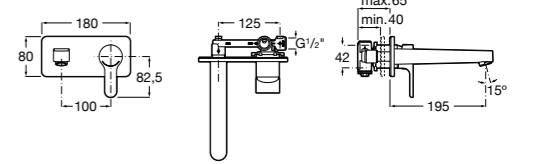

525220603 Универсальный монтажный блок для встраиваемого смесителя для раковины.

Смесители для раковин / встраиваемые / двухвентильные

Insignia

5A453AC00 Встраиваемый смеситель для раковины.

Loft

5A4743C00 Встраиваемый в стену смеситель для раковины с изливом 190 мм.