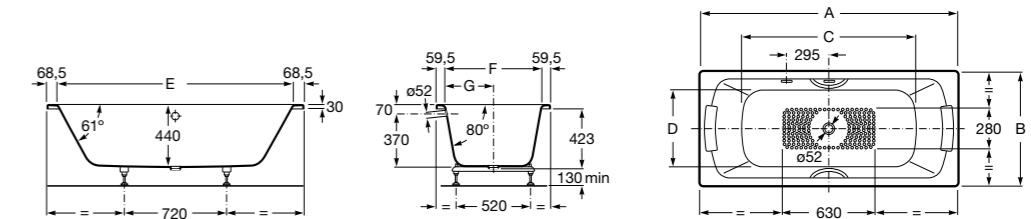

Стальные ванны

Lun Plus

Прямоугольная стальная ванна с противоскользящим покрытием дна (стальной лист 3,5 мм) и ручками.

	A	B	C	D	E	F	G	Объем, л
221250001	1800	800	1198	522	1663	681	328	264
221350001	1700	750	1096	472	1563	631	303	225

Прямоугольная стальная ванна с противоскользящим покрытием дна (стальной лист 3,5 мм).

	A	B	C	D	E	F	G	Объем, л
221270000	1800	800	1198	522	1663	681	328	264
221370000	1700	750	1096	472	1563	631	303	225