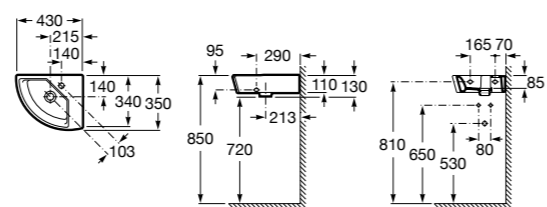

Estudio Angular

325200001 Настенная керамическая раковина. Смеситель не входит в комплект.