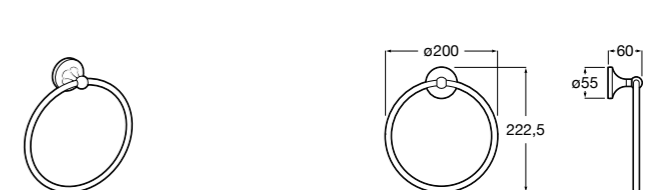

816847024 Полотенцедержатель в форме кольца. Черный. Крепление на болты или клей. Ⓜ

Classica

816813001 Полотенцедержатель в форме кольца.

Twin

816711001 Полотенцедержатель в форме кольца. Крепление на болты или клей.