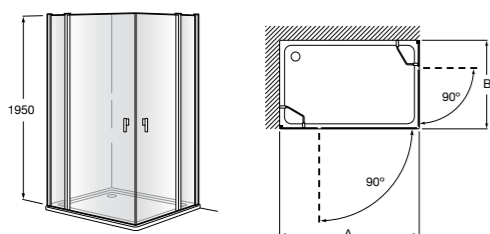

Easy 2PLF

Угловой душ с 2 распашными элементами + 2 фиксированных элемента.

		Минимальное открытие (C)
2PLF (A-B)	От 970 до 1100	615
	От 1101 до 1200	640
	От 1201 до 1400	645