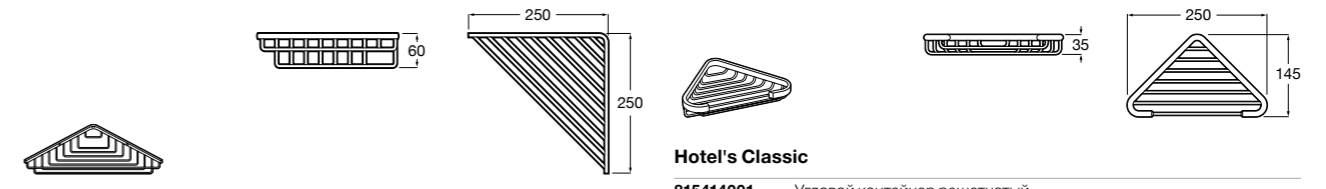

Nuova

816534001 Угловой контейнер решетчатый.

Hotel's Classic

815414001 Угловой контейнер решетчатый.