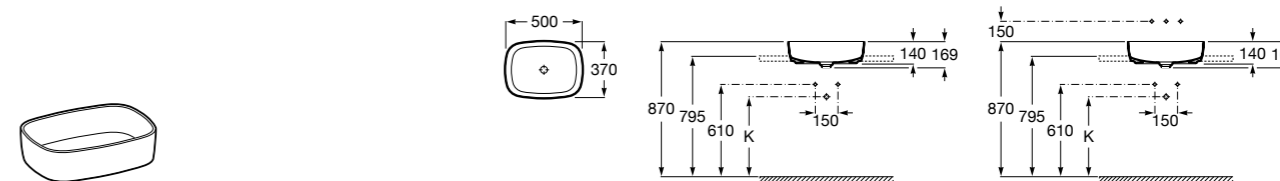

Inspira Soft

327500..0 SOFT - Накладная раковина из материала FINECERAMIC® с фиксированным открытым керамическим выпуском. Смеситель не входит в комплект.