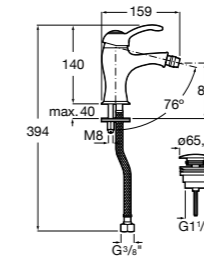

Carmen

5A604BC00 Смеситель для биде с регулятором направления потока, гладким корпусом, донным клапаном click-clack и гибкой подводкой.