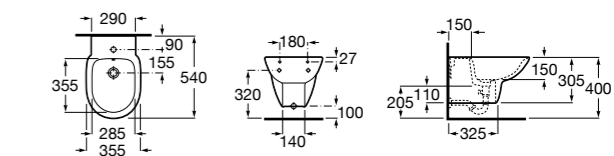

Debba Round ©

357999000 Подвесное биде без крышки. Смеситель не входит в комплект. Для установки подвесных биде необходима совместимая система инсталляции Rosa.

806B2000B Крышка для биде с креплениями из нержавеющей стали. Материал SUPRALIT®.

Размеры в мм