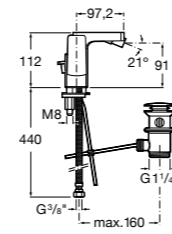

L90

5A6301C00 Смеситель для биде с рычагом сбоку, регулятором направления потока, донным клапаном и гибкой подводкой. Cold start.