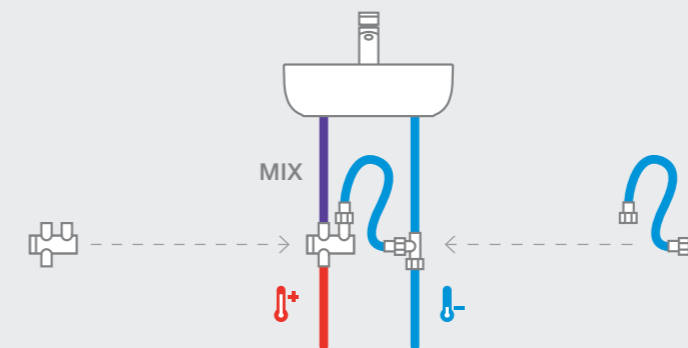

**Смесители для раковин /
педаль, монтируемая
к стене**

505128900

505128700

505127900

один
подвод
воды

**Смесители для раковин /
педаль, монтируемая
в пол**

Instant Foot
855

505128800

Instant Foot
855

505128600

Instant Foot
856

505127800

один
подвод
воды

**Смесители для раковин /
термостаты Micro-T**

5A0279C00

5A0179C00

ПРЕДВАРИТЕЛЬНО
СМЕШАНИЕ

**Установка термостата-смесителя для подачи холодной воды + предварительно
смешанной**