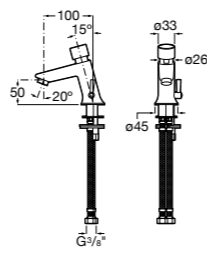

Instant

1. **5A3377C00** Смеситель для раковины с аэратором и гибкой подводкой. Ограничитель расхода 2 л/мин. Автоматическое закрытие через 15 секунд.