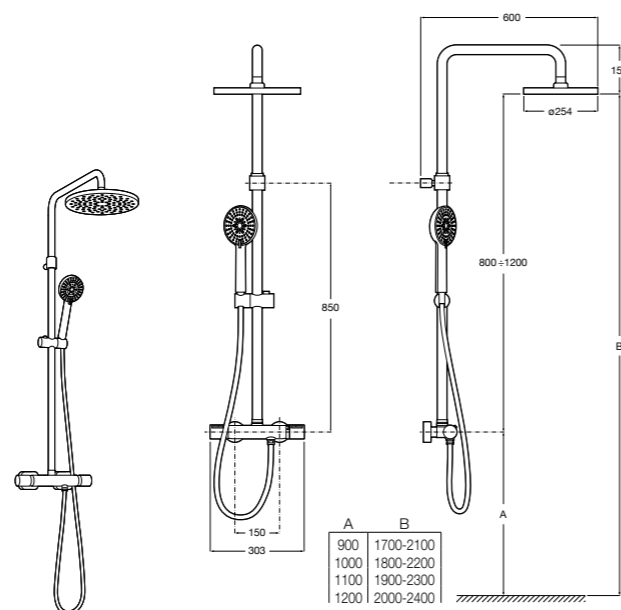

Even-T Round

5A9780C00* ROUND - Душевая стойка со смесителем-термостатом. Регулируемая высота. Включает: верхний душ диаметром 250 мм, ручной душ диаметром 100 мм с тремя режимами напора воды, гибкий шланг 1,75 м и держатель с возможностью регулировки наклона.