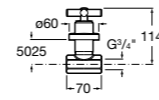

Loft

5A1643C00 Встраиваемый вентиль. 3/4". F-указатель (холодная).

5A1943C00 Встраиваемый вентиль. 3/4". C-указатель (горячая).