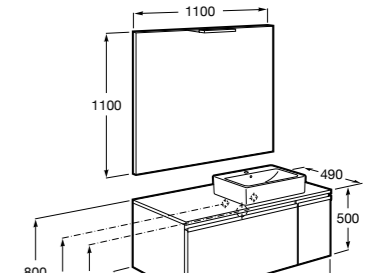

Neima раковина справа

851005XXX Мебельный модуль для раковины с рабочей поверхностью. Раковина и смеситель не входят в комплект. Модуль дополнительно обработан защитой от влаги.

851043XXX PASC - Комплект мебели, раковины и зеркала с подсветкой LED Smartlight. Компактный сифон. Раковина, ножки и смеситель не входят в комплект. Модуль дополнительно обработан защитой от влаги.

856925331 Комплект из 2-х ножек.