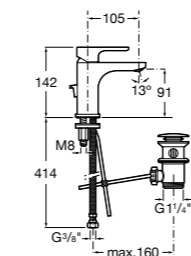

L20

1. **5A3A09C0M** Смеситель для раковины с донным клапаном и гибкой подводкой.
   5A3I09C00 Смеситель для раковины с донным клапаном и гибкой подводкой. Cold start.