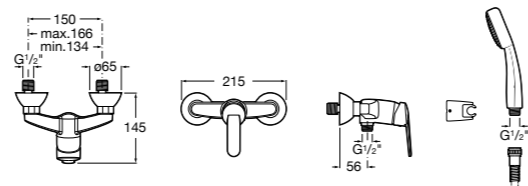

Victoria

5A2025C0M* Монтируемый на стену смеситель для душа, душевой лейкой Natura, гибким шлангом 1,50 м и поворотным настенным держателем.
5A2125C0M Монтируемый на стену смеситель для душа.