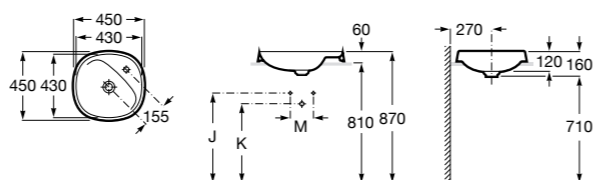

Debba

32799M000 Раковина керамическая врезная. Смеситель не входит в комплект.