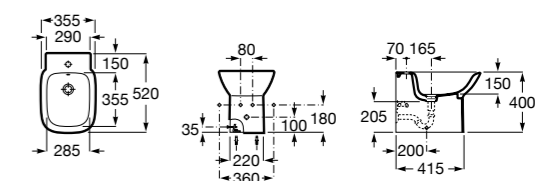

Debba Square

355997000 Биде укороченное приставное к стене, без крышки. Смеситель не входит в комплект.