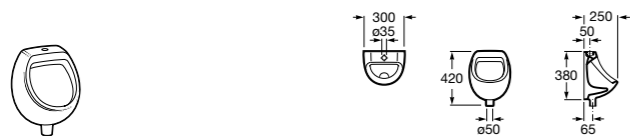

Mini

353145000 Писсуар с верхним подводом воды. Включает в комплект: разъем электропитания.