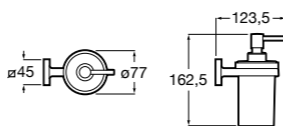

Cubica

816828001 Настенный диспенсер.