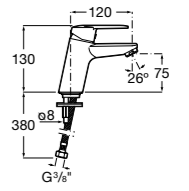

- 5A3J25C0M** Смеситель для раковины, с донным клапаном и гибкой подводкой.

**Victoria**

- 5A3H25C0M** Смеситель для раковины, гладкий корпус, с гибкой подводкой.

**Brava**

- 5A4230C00** Кран для раковины (синий указатель).
5A4330C00 Кран для раковины (красный указатель).