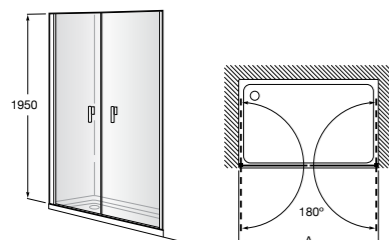

Easy 2P

Фронтальное расположение. 2 открывающихся элемента.

2P (A)	
От 670 до 1000	
От 1001 до 1200	
От 1201 до 1400