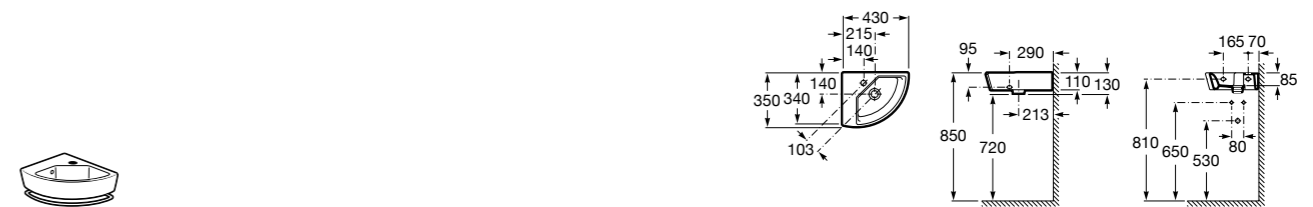

Раковины накладные угловые

Hall

327623000 Настенная керамическая раковина. Смеситель не входит в комплект.