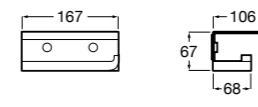

**Classica**

816811001 Держатель для туалетной бумаги с крышкой.

Размеры в мм

**Record**

817665001 Держатель для туалетной бумаги с крышкой.

**Hotel's**

816383001 Держатель для туалетной бумаги без крышки.

Аксессуары / держатели для туалетной бумаги без крышки и резервные