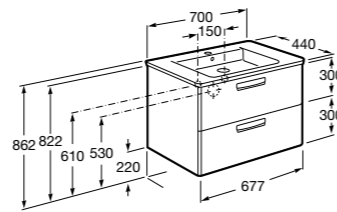

Domi ©

1. **857536806** Мебельный модуль.
   3270M0004 Раковина мебельная The Gap Plus 800x460.
   ZRU9302689 Зеркало The Gap Original 800.

Также возможна комплектация раковинами

1. **32799C000** Victoria Unik 800
   3279A4000 Раковина The Gap 800.
   851546XXX Комплект. Включает в себя: мебельный модуль и раковину.
   851539XXX Готовое решение. Включает в себя: мебельный модуль, раковину и зеркало Eidos.

Дополнительно:

1. **816830485** Каркас без полотенцедержателя (1 шт.).
   816831485 Каркас с полотенцедержателем (1 шт.).

Romea ©

1. **851582XXX** UNIK - Модуль для раковины с 2 ящиками и раковина.
   851589XXX Готовое решение - модуль для раковины с двумя ящиками, раковина, зеркало.

The Gap Original

1. **ZRU9302733** Мебельный модуль белый матовый.
   ZRU9302878 Мебельный модуль белый глянцевый.
   ZRU9302741 Мебельный модуль фиолетовый.
   327471000 Раковина The Gap Original 700.

Ronda

1. **ZRU9303003** Мебельный модуль бетон/белый матовый.
   ZRU9302964 Мебельный модуль белый глянцевый/антрацит.
   327471000 Раковина The Gap Original 700.

The Gap ©

1. **851477XXX** UNIK - Комплект мебели с 2 ящиками и раковины.
   851510XXX PACK - Комплект мебели с 2 ящиками, раковины и зеркала Eidos.
   816826339 Набор из 2 ножек 335 мм для мебели UNIK с 2 ящиками.
   816826458 Набор из 2 ножек 335 мм для мебели UNIK с 2 ящиками.

The Gap ©

1. **851485XXX** UNIK - Комплект мебели с 3 ящиками и раковины.
   851518XXX PACK - Комплект мебели с 3 ящиками, раковины и зеркала Eidos.
   816827339 Набор из 4 ножек 110 мм для мебели UNIK с 3 ящиками.
   816827458 Набор из 4 ножек 110 мм для мебели UNIK с 3 ящиками.

Up

1. **ZRU9303011** Мебельный модуль белый глянцевый.
   327471000 Раковина The Gap Original 700.

Мебельные модули для одной раковины 600 мм

Beyond ©

1. **851452XXX** UNIK - Комплект мебели с двумя ящиками с ручками и раковиной из материала FINECERAMIC®.

Beyond