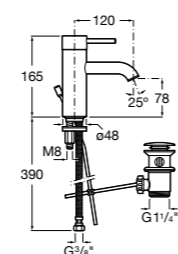

Lanta

5A3011C00 Смеситель для раковины с аэратором, с донным клапаном и гибкой подводкой. Cold start.