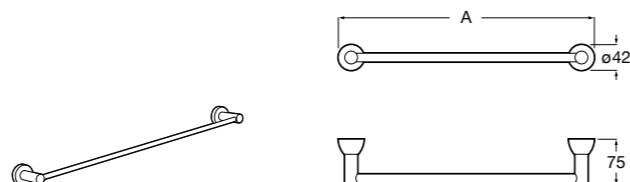

	A
817029022	450
817030022	600
817039022	300

Classica

816808001 Крючок.

Carmen

817003001 Полотенцедержатель.

Record ®

A817661001 Двойной крючок.

Superinox