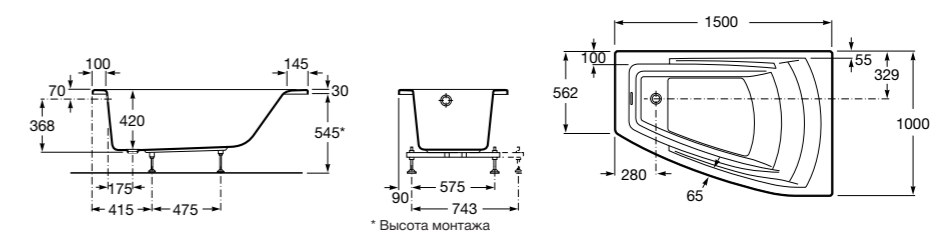

BeCool

Прямоугольная акриловая ванна с гидромассажем Total и набором для слива.

	A	B	C	D	E	F	G	H	I	Объем, л
248046001	1900	900	1695	774	1435	695	85	730	810	300
248048001	1800	800	1595	674	1335	590	80	640	810	240
248050001	1700	800	1495	674	1235	590	80	640	700	255
248342001	1700	700	1495	574	1235	485	70	560	700	200

Прямоугольная акриловая ванна с ручками.

	A	B	C	D	E	F	G	H	I	Объем, л
248340001	1700	700	1495	574	1235	485	70	560	700	200

Hall Biplaza

248170001 Прямоугольная акриловая ванна с гидромассажем Total и набором для слива.

248163000 Прямоугольная акриловая ванна.

Hall

248168001 Прямоугольная акриловая ванна с гидромассажем Total и набором для слива.

Hall

248186001 Левая асимметричная угловая акриловая ванна с гидромассажем Total и набором для слива.

248187001 Правая асимметричная угловая акриловая ванна с гидромассажем Total и набором для слива.

259852000 Панель для левой акриловой ванны.

259853000 Панель для правой акриловой ванны.

Vythos

Прямоугольная акриловая ванна с гидромассажем Total и набором для слива.

	A	B	C	D	E	Объем, л
248062001	1800	900	1520	760	1100	250
248060001	1700	800	1430	660	1002	216

Прямоугольная акриловая ванна с гидромассажем Topic и набором для слива.

	A	B	C	D	E	Объем, л
248061001	1800	900	1520	760	1100	250
248057001	1700	800	1430	660	1002	216

Прямоугольная акриловая ванна.

	A	B	C	D	E	Объем, л
247592000	1800	900	1520	760	1100	250
247701000	1700	800	1430	660	1002	216

Подголовник (белый).

291066000