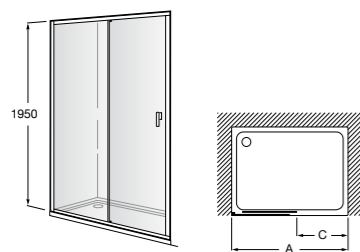

Easy L2-E

Фронтальное расположение. Один раздвижной элемент + 1 фиксированный элемент.

		Минимальное открытие (C)
L2-E (A)	От 970 до 1179	355
	От 1180 до 1300	465
	От 1301 до 1600	515
	От 1601 до 2000	665