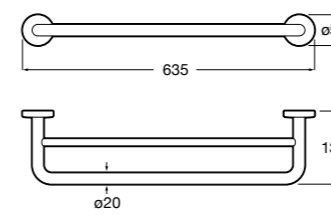

Hotel's

816386001 Полотенцедержатель двойной.