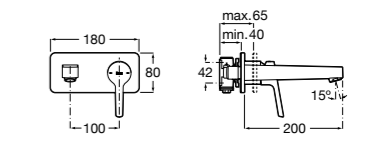

Смесители для раковин / монтаж на бортик / высокий излив / двухвентильные

5A346EC00 Смеситель для раковины с высоким изливом, гладкий корпус, с гибкой подводкой. Cold start.

5A3043C00 Смеситель для раковины с высоким поворотным изливом, донным клапаном и гибкой подводкой.

5A3C09C00 Смеситель для раковины с высоким изливом, донным клапаном и гибкой подводкой. Cold start.

5A3H09C00 Смеситель для раковины с высоким изливом, гладкий корпус, с гибкой подводкой.

5A384BC00 Смеситель для раковины с высоким поворотным изливом, донным клапаном click-clack и гибкой подводкой.

Смесители для раковин / встраиваемые / однорычажные

5A4009C00 Смеситель со средней высотой излива, гибкой подводкой. Cold start.

5A353AC00 Встраиваемый смеситель для раковины. Для установки вместе с арт. 525220603.

5A353A..0 Встраиваемый смеситель для раковины. Покрытие Everlux. Для установки вместе с арт. 525220603.

525220603 Универсальный монтажный блок для встраиваемого смесителя для раковины.

5252206.. Универсальный монтажный блок для встраиваемого смесителя для раковины. Покрытие Everlux.

5A3L20C00 Встраиваемый смеситель для раковины. Для установки вместе с арт. 525220603.

525220603 Универсальный монтажный блок для встраиваемого смесителя для раковины.

5A3590C00 Встраиваемый смеситель для раковины. Для установки вместе с арт. 525220603.

525220603 Универсальный монтажный блок для встраиваемого смесителя для раковины.

5A356DC00 Встраиваемый смеситель для раковины.

525220603 Универсальный монтажный блок для встраиваемого смесителя для раковины.

5A3L3BC00 Встраиваемый смеситель для раковины.

525220603 Универсальный монтажный блок для встраиваемого смесителя для раковины.