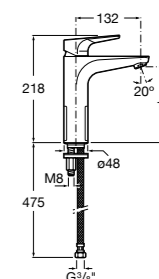

Atlas

5A3D90C00 Смеситель для раковины, гладкий корпус, Mezzo Plus, с гибкой подводкой. Cold start.