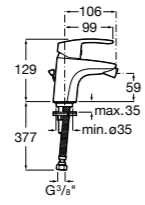

Размеры в мм

**Monodin-N**

5A6198C00 Смеситель для биде с цепочкой, регулятором направления потока и гибкой подводкой.

**Alfa**

5A6F25C00 Смеситель для биде с регулятором направления потока, донным клапаном и гибкой подводкой.