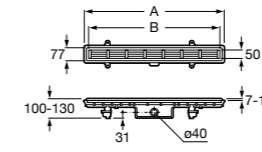

In-Drain Shower SQ

IN-DRAIN SHOWER SQ - Сливной комплект с прокладкой из геотекстиля и крышкой.

276092000	113 x 113