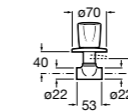

Brava

5A1930C00 Встраиваемый вентиль для сварки 22 мм. Синий указатель (холодная).

5A0930C00 Встраиваемый вентиль для сварки 22 мм. Красный указатель (горячая).