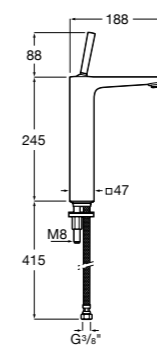

Pals ©

5A376DC00 Смеситель для раковины с высоким изливом, с ручкой-джойстиком, гладкий корпус, с донным клапаном с системой click-clack и гибкой подводкой.