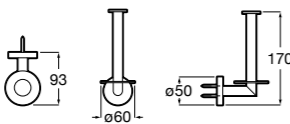

Compas

817437001 Держатель для туалетной бумаги без крышки.