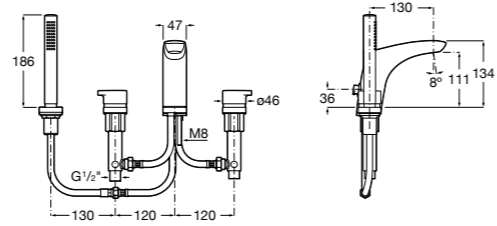

Insignia

5A183AC00 Монтируемый на край ванны двухвентильный смеситель для ванны-душа с изливом 130 мм, с душевой лейкой и гибким шлангом.

L90

5A9801C00 Монтируемый на край ванны двухвентильный смеситель для ванны-душа с изливом 197 мм, с душевой лейкой и гибким шлангом.

L90

5A9901C00 Монтируемый на край ванны двухвентильный смеситель для ванны-душа с изливом 130 мм, с душевой лейкой и гибким шлангом.

L90

5A0901C00 Монтируемый на край ванны однорычажный смеситель для ванны-душа, гибкая душевая лейка L90 1,75 м. Излив 197 мм.

Размеры в мм

L90

5A1801C00 Монтируемый на край ванны двухвентильный смеситель для ванны-душа с изливом 130 мм, с душевой лейкой и гибким шлангом.

Pals ©

5A986DC00 Монтируемый на край ванны смеситель для ванны-душа с центральным изливом, с переключателем и душевой лейкой.

Loft

5A0943C00 Монтируемый на край ванны смеситель с высоким изливом для ванны и душа с переключателем, душевой лейкой и гибким душевым шлангом 1,75 м.

Carmen

5A094BC00 Встраиваемый смеситель для ванны-душа с переключателем потока.

Размеры в мм