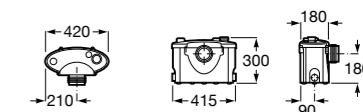

Санитарные измельчители

D-Trit

869000000	Санитарный измельчитель с барабанным фильтром и вращающимися лопастями из нержавеющей стали. Высокая производительность и низкий уровень шума. Совместим с трубами 22, 28, 32 и 40 мм. Подходит для сточных вод с органическими остатками.