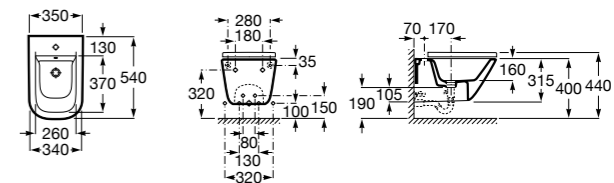

The Gap Square

357475000 Подвесное биде без крышки. Смеситель не входит в комплект. Для установки подвесных биде необходима совместимая система инсталляции Rosa.

806472004 Крышка для биде с механизмом «мягкое закрывание».

806470004 Крышка для биде.