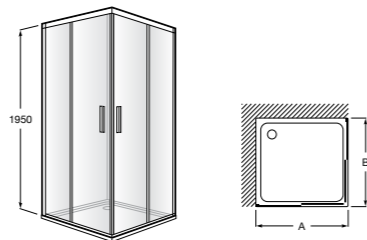

Душевые ограждения / 2 стены / угловые / раздвижные двери

Naray Standard 2L2

L2 - Боковой душ с 1 раздвижным элементом + 1 фиксируемый элемент для установки с еще одним элементом L2, создавая прямой угол (2L2). Прозрачное стекло, профиль цвета – блестящее серебро. Предел до стены в открытом виде 50 мм. Включает обработку Maxiclean.

Для создания угла Naray 2L2 необходимо заказать 2 элемента Naray L2. Элементы возможно комбинировать между собой или другими совместимыми с Naray L2.

	Ширина (A и B)
AM14607012M	700
AM14607512M	750
AM14608012M	800
AM14608512M	850
AM14609012M	900
AM14610012M	1000
AM14611012M	1100
AM14612012M	1200

Размеры в мм