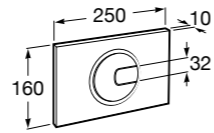

PL4 Dual ©

8901980.. PL4 DUAL - Двойной смыв.