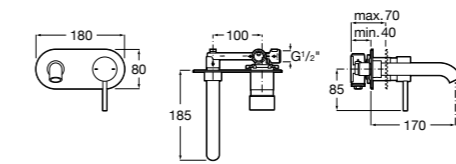

5A3511C00 Встраиваемый смеситель для раковины. Для установки вместе с арт. 525220603.

525220603 Универсальный монтажный блок для встраиваемого смесителя для раковины.

5A3L09C00 Встраиваемый смеситель для раковины. Для установки вместе с арт. 525220603.

525220603 Универсальный монтажный блок для встраиваемого смесителя для раковины.