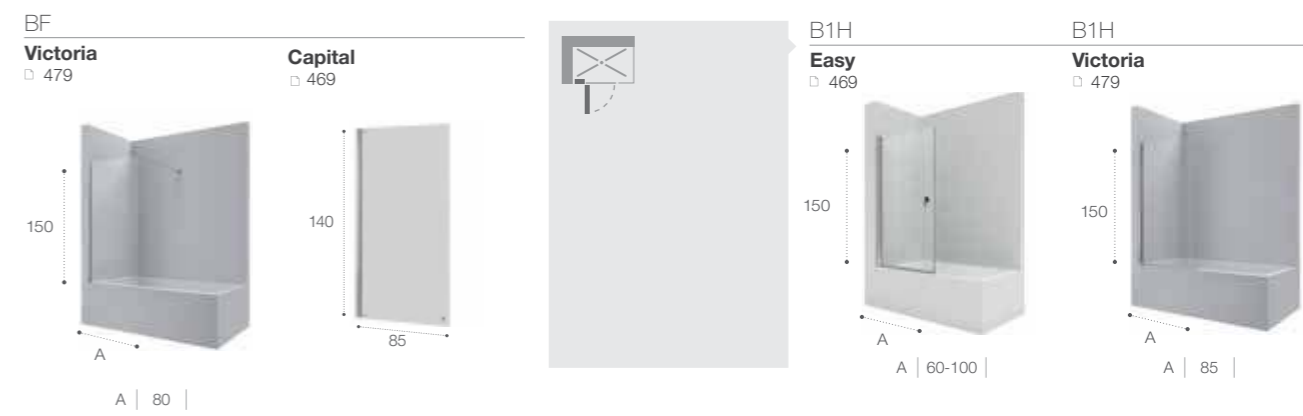

Ограждения для ванны