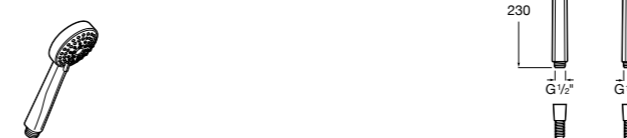

Stella 80/3

5B1103C00 Душевая лейка с 3 функциями.

5B1103C07 * Душевая лейка с 3 функциями. Упаковка блистер.