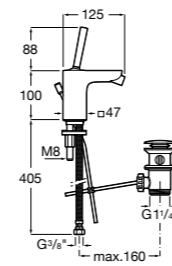

Pals ®

5A606DC00 Смеситель для биде с ручкой-джойстиком, регулятором направления потока, донным клапаном и гибкой подводкой.