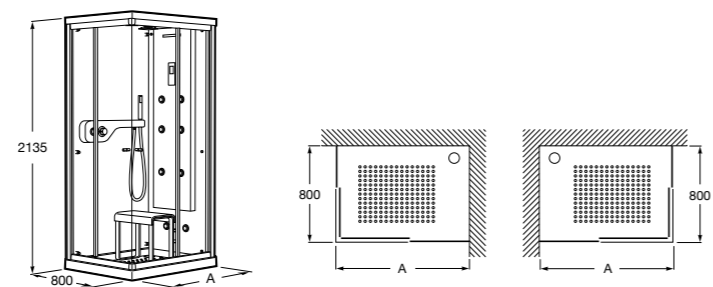

Душевые ограждения

Кабины с гидромассажем

Zen Club

- 2H0429000** CLUB - Кабина с гидромассажем, правая (панель с форсунками справа).
2H0428000 CLUB - Кабина с гидромассажем, левая (панель с форсунками слева).
2H0425000 CLUB - Кабина с гидромассажем, правая (панель с форсунками справа).
2H0424000 CLUB - Кабина с гидромассажем, левая (панель с форсунками слева).
2H0432000 Сиденье.