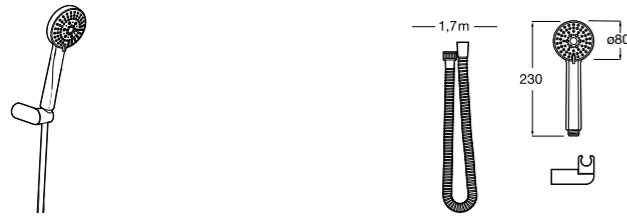

Stella 80/1

5B9303C00 Душевой комплект. Включает в себя: ручной душ 80 мм с 1 функцией, настенный держатель для ручного душа и гибкий шланг 1,70 м.