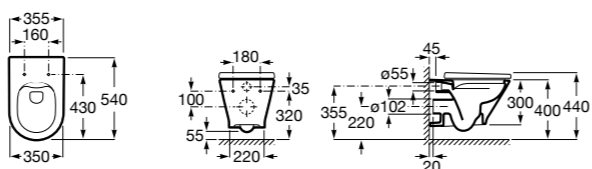

The Gap Round

3460NL000 Подвесная чаша Rimless со скрытым креплением. Включает: крепежный комплект. Для установки выберите систему инсталляции Роса для подвесных унитазов.

801D12001 Сиденье и крышка с механизмом «мягкое закрывание» для унитаза.

801D10001 Сиденье и крышка для унитаза.

801D12003 Сиденье и крышка для унитаза.

801D12007 Сиденье и крышка для унитаза.

Размеры в мм