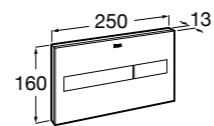

PL7 Dual ©

8901883.. PL7 DUAL - Двойной смыв. Глянцевая отделка.