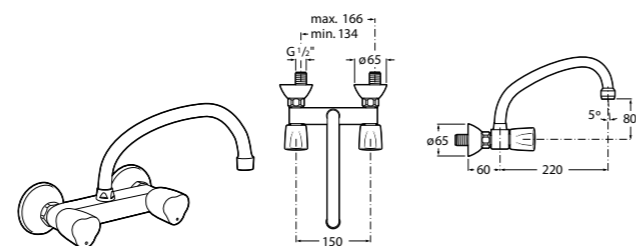

Brava

5A7730C00 Монтируемый на стену смеситель для кухни с верхним поворотным изливом и аэратором.