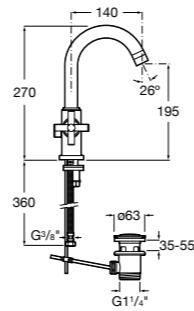

5A3043C00 Смеситель для раковины с высоким поворотным изливом, донным клапаном и гибкой подводкой.