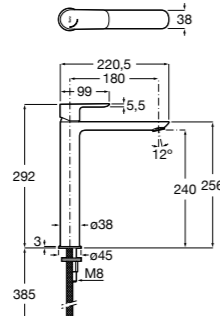

Смесители для раковин / монтаж на бортик / высокий излив / двухвентильные

5A346EC00 Смеситель для раковины с высоким изливом, гладкий корпус, с гибкой подводкой. Cold start.

Loft

5A3043C00 Смеситель для раковины с высоким поворотным изливом, донным клапаном и гибкой подводкой.

5A3C09C00 Смеситель для раковины с высоким изливом, донным клапаном и гибкой подводкой. Cold start.

5A3H09C00 Смеситель для раковины с высоким изливом, гладкий корпус, с гибкой подводкой.

5A384BC00 Смеситель для раковины с высоким поворотным изливом, донным клапаном click-clack и гибкой подводкой.

Смесители для раковин / встраиваемые / однорычажные

5A4009C00 Смеситель со средней высотой излива, гибкой подводкой. Cold start.

5A353AC00 Встраиваемый смеситель для раковины. Для установки вместе с арт. 525220603.

5A353A..0 Встраиваемый смеситель для раковины. Покрытие Everlux. Для установки вместе с арт. 525220603.

525220603 Универсальный монтажный блок для встраиваемого смесителя для раковины.

5252206.. Универсальный монтажный блок для встраиваемого смесителя для раковины. Покрытие Everlux.

5A3L20C00 Встраиваемый смеситель для раковины. Для установки вместе с арт. 525220603.

525220603 Универсальный монтажный блок для встраиваемого смесителя для раковины.

5A3590C00 Встраиваемый смеситель для раковины. Для установки вместе с арт. 525220603.

525220603 Универсальный монтажный блок для встраиваемого смесителя для раковины.

5A356DC00 Встраиваемый смеситель для раковины.

525220603 Универсальный монтажный блок для встраиваемого смесителя для раковины.

5A3L3BC00 Встраиваемый смеситель для раковины.

525220603 Универсальный монтажный блок для встраиваемого смесителя для раковины.