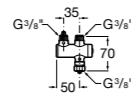

Avant

5A0279C00 Термостат Micro-T для смесителя (холодная вода + предварительно смешанная).