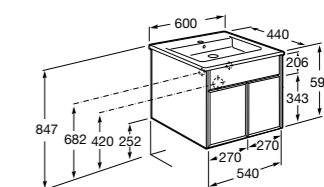

Up

ZRU9303010 Мебельный модуль белый глянец.

327472000 Раковина The Gap Original 600.