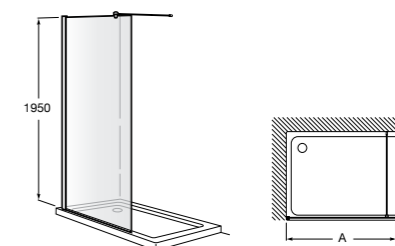

Easy DF

Фиксированная панель.

DF (A)	От 600 до 800
	От 801 до 1000
	От 1001 до 1200