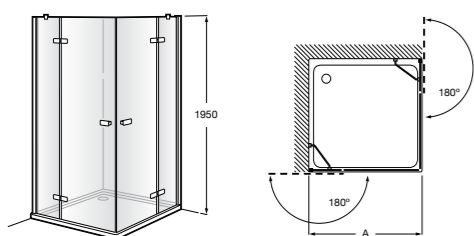

Душевые ограждения / 2 стены / вход с угла / распашные двери

Vela 2PLF

Угловой душ с 2 распашными элементами + 2 фиксированных элемента.

		Минимальное открытие (C)
2PLF (A)	От 760 до 900	500
	От 901 до 1300	600
	От 1301 до 1400	700