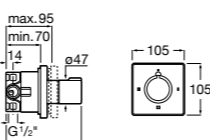

Aqualine Soft 3 положения

5A1B4AC00 SOFT - Встраиваемый переключатель (3 положения) для ванны или душа. Установка с Арт. 525166803.
525166903 Скрытый монтажный блок для дивертора на 3 выхода 1/2".