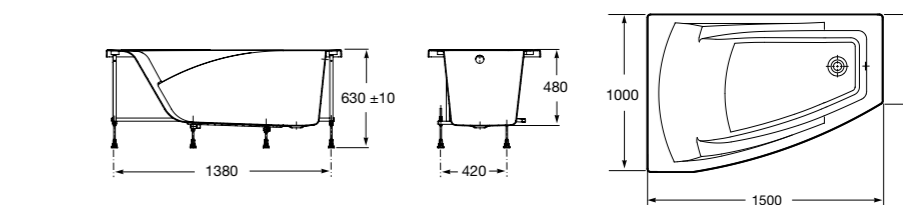

**Merida**

Акриловая ванна асимметричная, глубина 48 см. Монтажный комплект заказывается отдельно.

		A	B	Объем, л
248644000	Левая	1360	985	310
248645000	Правая	1360	985	310

24F187000	Монтажный комплект (каркас, комплект креплений к стене, система слив-перелив полуавтомат).
259135000	Фронтальная панель левая.