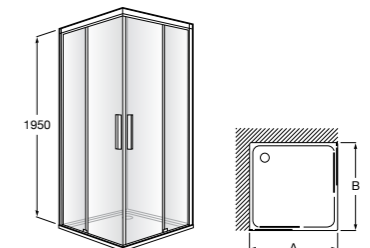

Fusion-N 2L2

Угловой душ с 2 раздвижными элементами + 2 фиксированных элемента.

2L2 (A и B)	От 670 до 1000
	От 1001 до 1200
	От 1201 до 1400