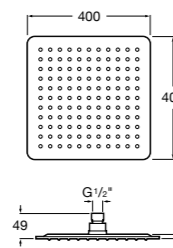

Raindream

5B2850C00 Квадратная душевая насадка. Хромированная нержавеющая сталь. Кронштейн покупается отдельно.