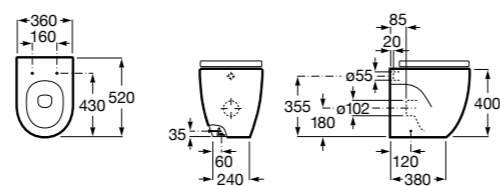

Meridian

347247000	Чаша унитаза укороченная с двойным выпуском. В комплект включен выпускной патрубок, крепление для патрубка и установочный комплект.
8012A2..B	Сиденье и крышка с механизмом «мягкое закрывание» для унитаза. Материал SUPRALIT®. ©
8012A0..B	Сиденье и крышка с креплениями из нержавеющей стали для унитаза. Материал SUPRALIT®. ©
801D12003	Сиденье и крышка для унитаза.
V0007900R	Патрубок для вертикального выпуска. Расстояние до стены в собранном виде 120 мм.
V0007700R	Патрубок для вертикального выпуска. Расстояние до стены 150 мм.
V0013100R	Настенный установочный комплект для патрубка.

Dama

347787000	Чаша унитаза укороченная с двойным выпуском. В комплект включен установочный комплект.
801782004	Сиденье и крышка с механизмом «мягкое закрывание» для унитаза.
801780004	Сиденье и крышка для унитаза.
V0007900R	Патрубок для вертикального выпуска. Расстояние до стены в собранном виде 120 мм.

Детские унитазы

Happening

347115000	Чаша детского унитаза с двойным выпуском для высокорасполагаемого бачка. В комплект включен патрубок для вертикального выпуска и установочный комплект.
801116..4	Сиденье для детского унитаза с высокорасполагаемым бачком.

Baby

344PB7000	Чаша детского унитаза с горизонтальным выпуском для высокорасполагаемого бачка. В комплект включен установочный комплект.
801PB6004	Сиденье для детского унитаза.

Размеры в мм

Baby

344PB8000	Чаша детского унитаза с вертикальным выпуском для высокорасполагаемого бачка. В комплект включен установочный комплект.
801PB6004	Сиденье для детского унитаза.

Санитарные измельчители

D-Trit