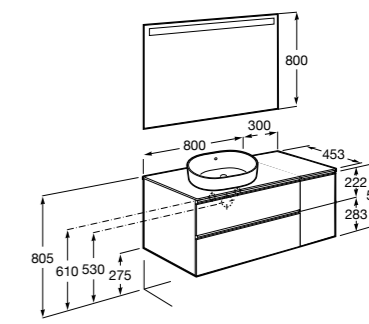

The Gap раковина справа ®

1. **851502XXX** UNIK - мебельный модуль для раковины справа. Базовый набор включает 2 ящика, 1 дверцу и столешницу, обработанную защитой от влаги.
   851533XXX PACK - мебельный модуль для раковины справа. Базовый набор включает 2 ящика, 1 дверцу, столешницу, обработанную защитой от влаги и зеркало Eidos.
   816829339 Набор из 2 ножек 275 мм для мебели со столешницей.
   816829458 Набор из 2 ножек 275 мм для мебели со столешницей.