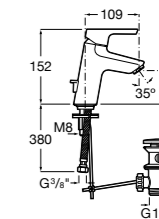

Malva

5A303BC0M Смеситель для раковины с донным клапаном и гибкой подводкой.

5A303BC00 Смеситель для раковины с донным клапаном и гибкой подводкой. Cold start.