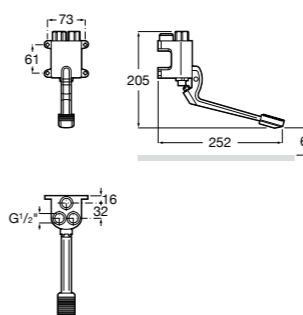

Смесители для раковин / педаль монтируемая в пол

Смесители для раковин / педаль монтируемая в стену

Instant Foot

505128900 Педальный смеситель с прогрессивным смешиванием. Установка на стене.

Instant Foot

505128600 Педальный смеситель. Установка на полу.