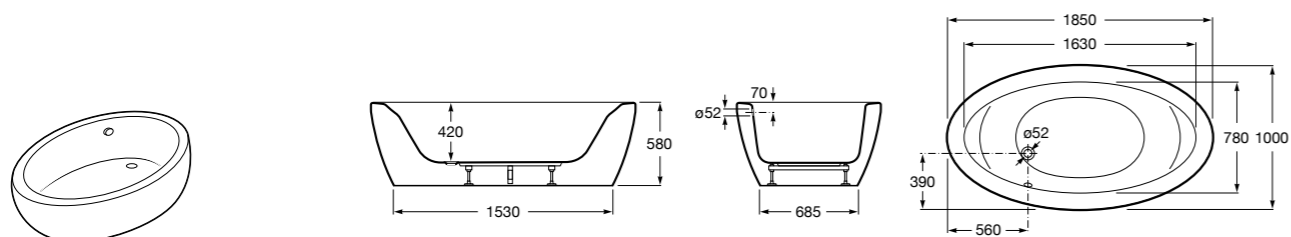

Georgia

- 248159001** Целая овальная акриловая ванна на едином каркасе, со встроенной панелью и донным клапаном.

Georgia

- 248069001** Овальная акриловая ванна с системой гидромассажа Total с донным клапаном.
247566000 Овальная акриловая ванна.
259641000 Панель для акриловой ванны.