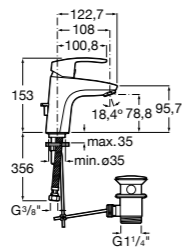

Monodin-N

1. **5A3A98C0M** Смеситель для раковины с донным клапаном и гибкой подводкой.
   5A3098C00 Смеситель для раковины с донным клапаном и гибкой подводкой. Cold start.