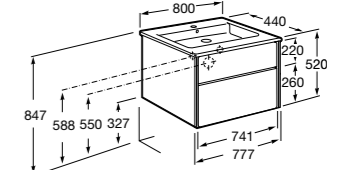

Ronda

ZRU9303004	Мебельный модуль бетон/белый матовый.
ZRU9302965	Мебельный модуль белый глянцев/антрацит.
327470000	Раковина The Gap Original 800.