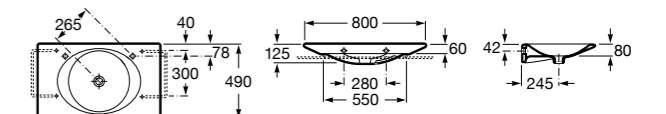

Inspira

32752B..0 Настенная или накладная керамическая раковина из материала FINECERAMIC®. Смеситель не входит в комплект.