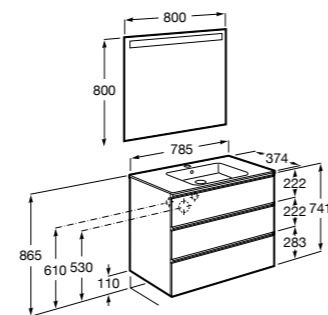

The Gap Compact ®

1. **851499XXX** UNIK - Комплект мебели с 3 ящиками и раковиной (смеситель располагается по центру).
   851530XXX PACK - Комплект мебели с 3 ящиками и раковиной (смеситель располагается по центру) и зеркала Eidos.
   816827339 Набор из 4 ножек 110 мм для мебели UNIK с 3 ящиками.
   816827458 Набор из 4 ножек 110 мм для мебели UNIK с 3 ящиками.