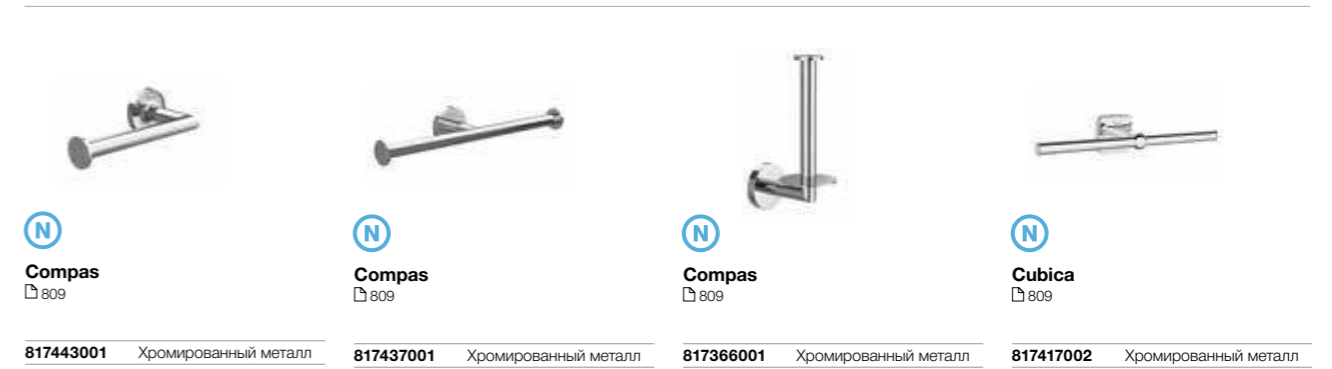

Tempo
808

817034... Металл

Аксессуары /
настенные
держатели
для щетки

**Rubik**

810

816851001 Металл, пластик. Хром
816851024 Тонированный черный

Twin

810