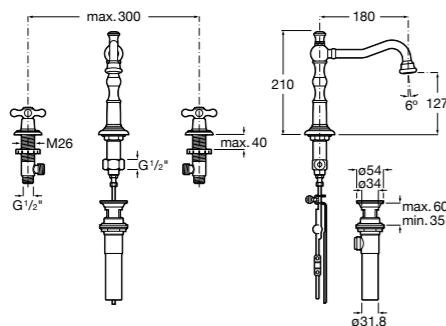

Carmen

5A444BC00 Монтируемый на раковину смеситель с центральным поворотным изливом, донным клапаном и гибкой подводкой.

Смесители для раковин / монтаж на бортик / высокий излив / однорычажные

Insignia

5A343AC00 Смеситель для раковины с высоким изливом, с донным клапаном и гибкой подводкой. Cold start.

Carmen

5A3A4BC00 Смеситель для раковины, гладкий корпус, с донным клапаном click-clack и гибкой подводкой.

5A3B4BC00 Смеситель для раковины, гладкий корпус, с гибкой подводкой.

Insignia

5A3A3AC00 Смеситель для раковины с высоким изливом, гладкий корпус, с донным клапаном с системой click-clack и гибкой подводкой. Cold start.

5A3C3A..0 Смеситель для раковины с высоким изливом, гладкий корпус, с гибкой подводкой. Cold start. Покрытие Everlux.

Brava

5A3130C00 Смеситель для раковины с держателем для цепочки и гибкой подводкой.

L90

5A3G01C00 Смеситель для раковины с высоким изливом, донным клапаном и гибкой подводкой, Cold start.

Pals ©

5A376DC00 Смеситель для раковины с высоким изливом, с ручкой-джойстиком, гладкий корпус, с донным клапаном с системой click-clack и гибкой подводкой.

Lanta

5A3411C00 Смеситель для раковины с высоким изливом, гладкий корпус, с донным клапаном с системой click-clack и гибкой подводкой. Cold start.

Naia

5A3496C00 Смеситель для раковины с высоким изливом, с донным клапаном и гибкой подводкой. Cold start.

Atlas

5A3790C0M Смеситель для раковины с высоким изливом, гладкий корпус, с гибкой подводкой.

5A3790C00 Смеситель для раковины с высоким изливом, гладкий корпус, с гибкой подводкой. Cold start.

Naia

5A3796C00 Смеситель для раковины, гладкий корпус, с высоким изливом, с донным клапаном с системой click-clack, гибкой подводкой. Cold start.

Malva

5A373BC0M Смеситель для раковины с высоким изливом, гладкий корпус, с гибкой подводкой.

5A373BC00 Смеситель для раковины, гладкий корпус, с высоким изливом, с гибкой подводкой. Cold start.