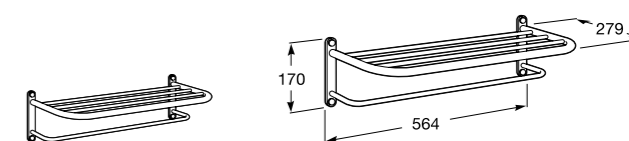

Cubica

1. 817416002 Решетка для полотенец с полотенцедержателем.