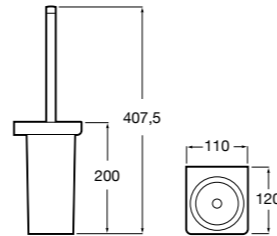

Аксессуары / настенные держатели для щеток

Victoria

816665001 Резервный держатель для туалетной бумаги. Крепление на болты или клей.

Compas

817357001 Держатель для туалетной бумаги без крышки.

Compas

817443001 Держатель для туалетной бумаги без крышки.

Compas

817437001 Держатель для туалетной бумаги без крышки.

Compas

817366001 Держатель для туалетной бумаги без крышки.

Cubica

817417002 Двойной держатель для туалетной бумаги без крышки.

Record ®

817666001 Держатель для туалетной бумаги без крышки.

Tempo

817036001 Настенный держатель для щетки. Хром.

817036022 Настенный держатель для щетки. Покрытие Everlux титановый черный.

Carmen

817008001 Настенный держатель для щетки.

Superinox

817305002 Настенный держатель для щетки.

Nuova

816530001 Настенный держатель для щетки.

Hotel's

816726001 Настенный держатель для щетки.

Victoria

816666001 Настенный держатель для щетки. Крепление на болты или клей.

Hotel's Classic

815480001 Настенный держатель для щетки.

Victoria

816667001 Настенный держатель для щетки. Крепление на болты или клей.

Rubik

816851001 Настенный держатель для щетки. Хром.

816851024 Настенный держатель для щетки. Черный цвет. ®

Onda ®

3870ZE000 Настенный держатель для щетки.

Twin

816715001 Настенный держатель для щетки. Крепление на болты или клей.

Compas

817434001 Настенный держатель для щетки.