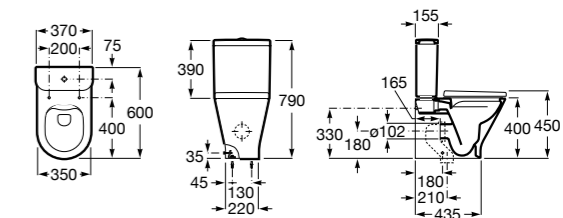

The Gap Round

3420N7000 Чаша унитаза Rimless укороченная приставная с двойным выпуском.

3410N1000 Бачок с механизмом двойного смыва 4,5/3 литра с боковым подводом воды и механизмом для двойного смыва.

3410N0000 Бачок с механизмом двойного смыва 4,5/3 литра с нижним подводом воды и механизмом для двойного смыва.

801D22001 Сиденье и крышка с механизмом «мягкое закрывание» для унитаза.

801D20001 Сиденье и крышка для унитаза.