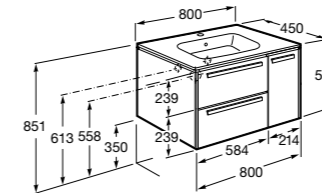

Lago

857296806	Мебельный модуль белый глянцев.
857296444	Мебельный модуль светлый дуб.
32799C000	Раковина Victoria Unik 800.