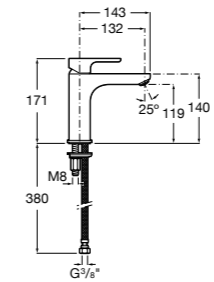

L20

1. **5A3B09C00** Смеситель для раковины, гладкий корпус, Mezzo, с гибкой подводкой. Cold start.
   5A3F09C00 Смеситель для раковины, Mezzo, с донным клапаном и гибкой подводкой.