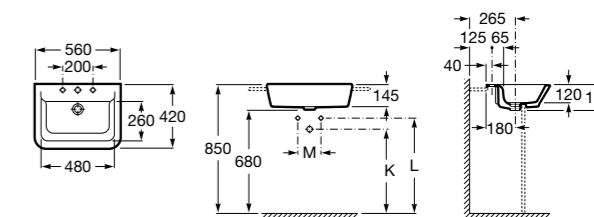

The Gap Original

32747S000 Раковина керамическая, полувстраиваемая. Смеситель не входит в комплект.