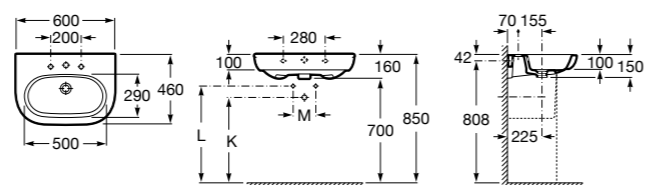

Dama

- 327784000** Настенная керамическая раковина. Смеситель не входит в комплект.
337470000 Пьедестал для керамической раковины.
337471000 Полупьедестал для керамической раковины.

Размеры в мм

Meridian