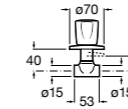

Brava

5A1330C00 Встраиваемый вентиль для сварки 15 мм. Синий указатель (холодная).

5A2330C00 Встраиваемый вентиль для сварки 15 мм. Красный указатель (горячая).