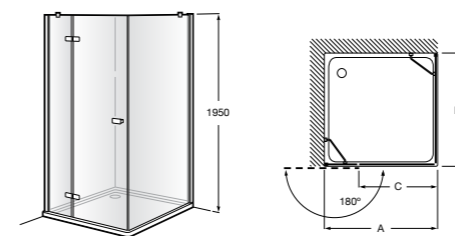

Душевые ограждения / 2 стены / распашные двери

Vela PLF + LF

Фронтальное расположение. 1 распашной элемент + 1 фиксированный элемент + 1 фиксированный элемент сбоку.

		Минимальное открытие (C)
PLF (A)	От 760 до 900	500
	От 901 до 1300	600
	От 1301 до 1400	700
LF (B)	От 200 до 500	-
	От 501 до 900	-
	От 901 до 1100	-