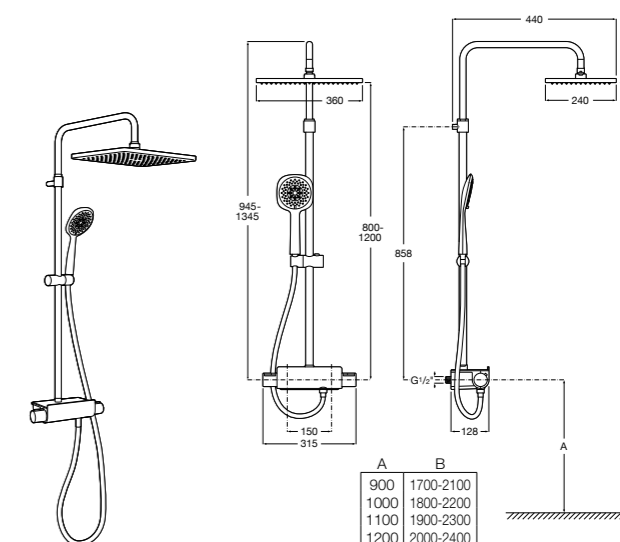

Deck-T Square

5A9C88C00 SQUARE - Душевая стойка со смесителем-термостатом и полочкой. Включает: верхний душ размером 360x240 мм, ручной душ диаметром 130 мм с 4 режимами потока, гибкий шланг 1,75 м и держатель с возможностью регулировки наклона.