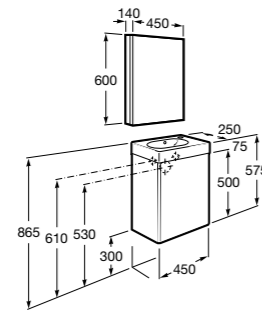

Mini

855873XXX Комплект мебели с раковиной. Сифон в комплекте.
855866XXX ПАСК - Комплект мебели с раковиной и зеркального шкафа. Сифон в комплекте.
855865XXX ПАСК - Комплект мебели с раковиной и зеркала. Сифон в комплекте.