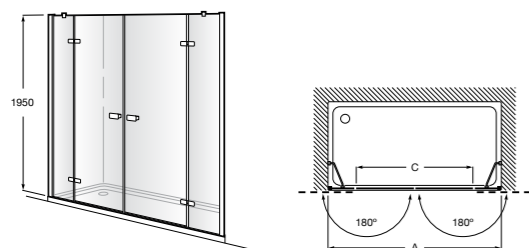

Душевые ограждения / 3 стены / распашные двери

Vela 2P2F

Фронтальное расположение. 2 распашных элемента + 2 фиксированных элемента.

		Минимальное открытие (C)
2P2F (A)	От 1460 до 1800	1000
	От 1801 до 2000	1200