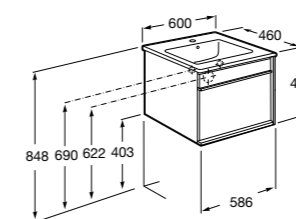

Aneto

857429806 Мебельный модуль белый глянец/черный матовый.

32799E000 Раковина Victoria Unik 600.