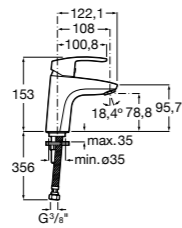

Monodin-N

1. **5A3B98C0M** Смеситель для раковины, гладкий корпус, с гибкой подводкой.
   5A3298C00 Смеситель для раковины, гладкий корпус, с гибкой подводкой. Cold start.