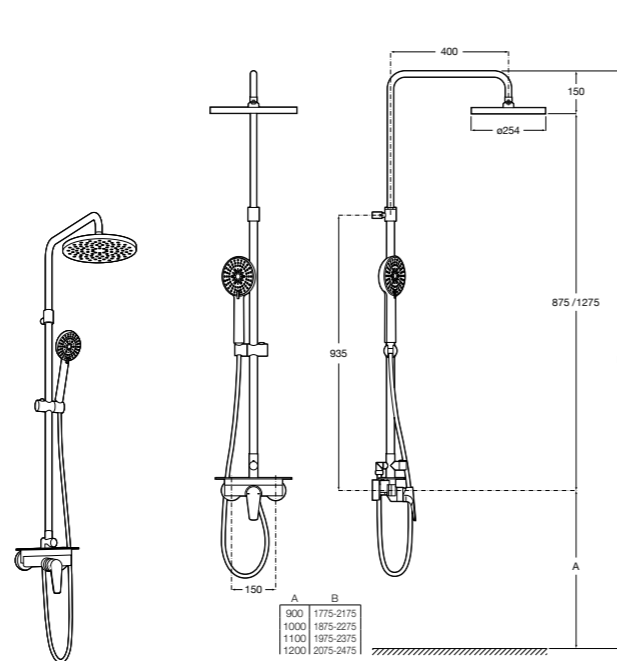

Even-M Round

5A9790C00 Душевая стойка с однорычажным управлением и полочкой. Высота стойки регулируется от 875 мм до 1275 мм. Включает: ручной душ и держатель с возможностью регулировки наклона и высоты.