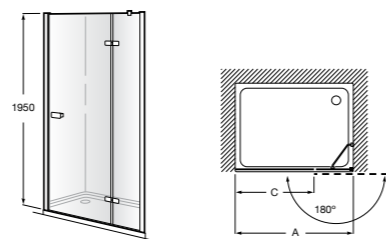

Vela PEF

Фронтальное расположение. 1 распашной элемент + 1 фиксированный элемент.

		Минимальное открытие (C)
PEF (A)	От 760 до 900	500
	От 901 до 1300	600
	От 1301 до 1400	700