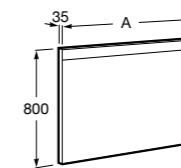

Prisma Comfort

COMFORT - Зеркало с верхней LED-подсветкой, встроенной снизу функцией рассеянного света и системой антизапотевания. Бесконтактное включение с помощью датчика движения.

	A
812277000	1300
812268000	1200
812267000	1100
812266000	1000
812265000	900
812264000	800
812263000	600