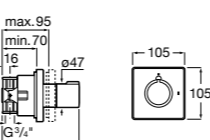

Aqualine Soft

5A0A4AC00 SOFT - Встраиваемый запорный клапан. Установка с Арт. 525166703.
525166703 Скрытый монтажный блок для запорного клапана на 1 выход 3/4".