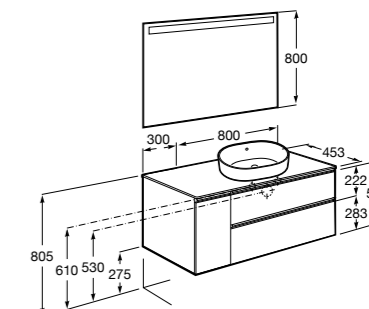

The Gap раковина слева ®

1. **851503XXX** UNIK - мебельный модуль для раковины слева. Базовый набор включает 2 ящика, 1 дверцу и столешницу, обработанную защитой от влаги.
   851534XXX PACK - мебельный модуль для раковины слева. Базовый набор включает 2 ящика, 1 дверцу и столешницу, обработанную защитой от влаги и зеркало Eidos.
   816829339 Набор из 2 ножек 275 мм для мебели со столешницей.
   816829458 Набор из 2 ножек 275 мм для мебели со столешницей.