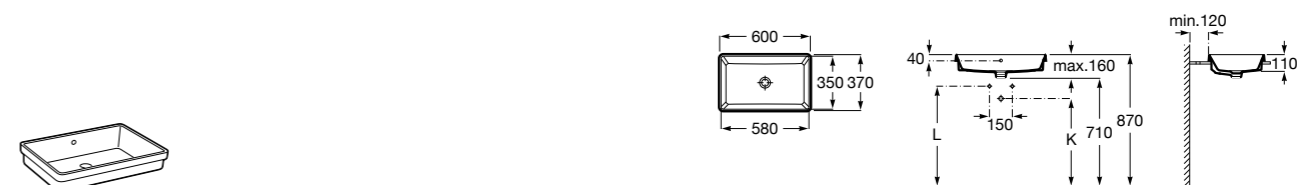

The Gap Square ®

3270Y8000 Раковина керамическая врезная. Смеситель не входит в комплект.

Размеры в мм