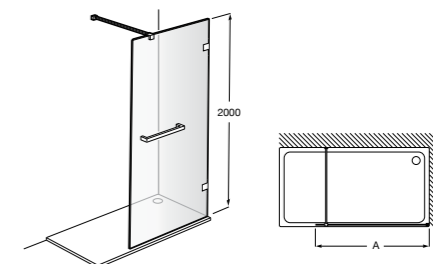

Душевые ограждения / 2 стены / Walk-in

Mistral Standard DF

Фиксированное стеклянное ограждение для душа с держателем для полотенца из нержавеющей стали. Включает обработку Maxiclean.

	Ширина (A)
AM25910012M	1000
AM25912012M	1200
AM25914012M	1400

Размеры в мм