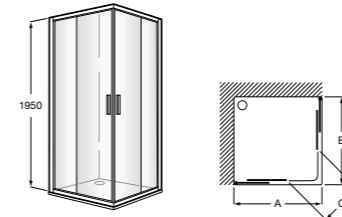

Ura Standard 2L2

L2 - Боковой душ с 1 раздвижным элементом + 1 фиксируемая панель. Для установки еще одного элемента L2, создавая прямой угол 2L2. Прозрачное стекло, профиль цвета – блестящий хром. Предел до стены в открытом виде 25 мм.

Для создания угла Ura 2L2 необходимо заказать 2 элемента Ura L2. Элементы возможно комбинировать между собой или другими совместимыми с Naray L2.

	Ширина (A и B)
AM16507012M	700
AM16507512M	750
AM16508012M	800
AM16509012M	900
AM16510012M	1000
AM16512012M	1200