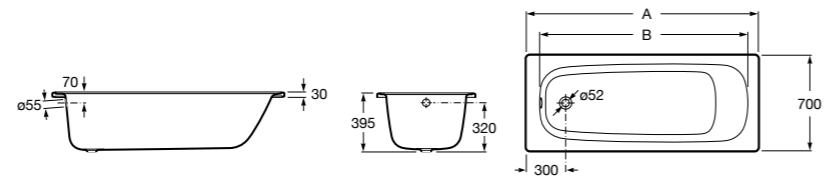

Duo Plus

221670000 Прямоугольная стальная ванна с противоскользящим покрытием дна (стальной лист 3 мм).

Contesa Plus

Прямоугольная стальная ванна с противоскользящим покрытием дна (стальной лист 3,5 мм).

	A	B
237760000	1700	1255
237360000	1600	1157