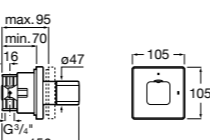

Aqualine Square

5A094AC00 SQUARE - Встраиваемый запорный клапан. Установка с Арт. 525166703.
525166703 Скрытый монтажный блок для запорного клапана на 1 выход 3/4".