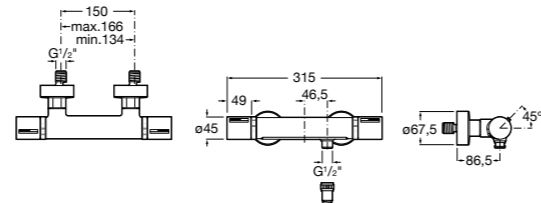

5A1409C00* Монтируемый на стену термостат для душа.

5A1409CN0* Монтируемый на стену термостат для душа. Покрытие Everlux титановый черный.