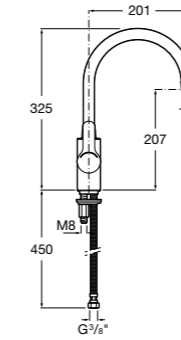

L20

5A8409C0M Смеситель для кухни с высоким поворотным изливом, аэратором и гибкой подводкой.