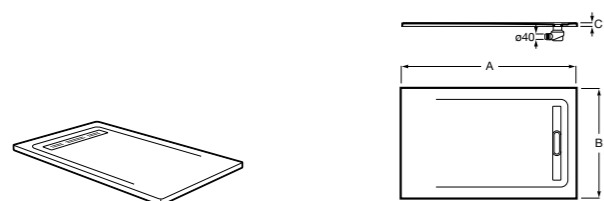

Aquos

Ультралюсший душевой поддон, материал STONEX®. Противоскользящая поверхность с текстурой под камень. Включает слив с высокой пропускной способностью. Возможен заказ с крышкой для сливного отверстия из материала Stonex® или с металлической решеткой.

	A	B	C
AP6017D03E801..0	2000	1000	35
AP6017083E801..0	1800	1000	33
AP6016403E801..0	1600	1000	31
AP6015783E801..0	1400	1000	31
AP6014B03E801..0	1200	1000	28
AP6017D038401..0	2000	900	35
AP60170838401..0	1800	900	33
AP60164038401..0	1600	900	31
AP60157838401..0	1400	900	31
AP6014B038401..0	1200	900	28
AP6013E838401..0	1000	900	28
AP6017D032001..0	2000	800	35
AP60170832001..0	1800	800	33
AP60164032001..0	1600	800	31
AP60157832001..0	1400	800	31
AP6014B032001..0	1200	800	28
AP6013E832001..0	1000	800	28
AP6017D02BC01..0	2000	700	35
AP6017082BC01..0	1800	700	33
AP6016402BC01..0	1600	700	31
AP6015782BC01..0	1400	700	31
AP6014B02BC01..0	1200	700	28
AP6013E82BC01..0	1000	700	28

Крышка Aquos

Крышка для сливного отверстия из материала STONEX® для душевого поддона Aquos (см. информацию о совместимости).

	Ширина поддона
276358..0	1000
276357..0	900
276356..0	800
276355..0	700

Решетка Aquos

Решетка металлическая для сливного отверстия для душевого поддона Aquos (см. информацию о совместимости).

	Ширина поддона
276362000	1000
276361000	900
276360000	800
276359000	700

Размеры в мм