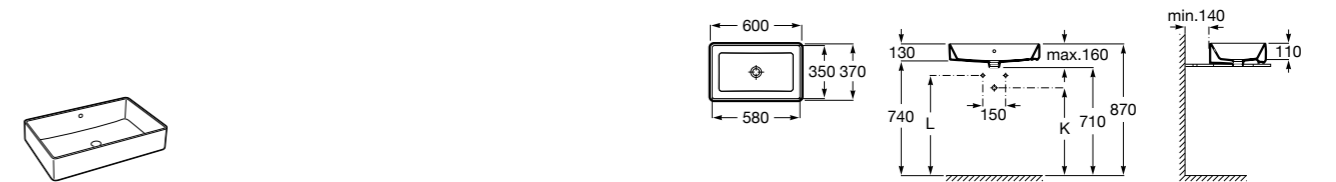

The Gap Square ©

3270Y2000 Накладная керамическая раковина. Смеситель не входит в комплект.