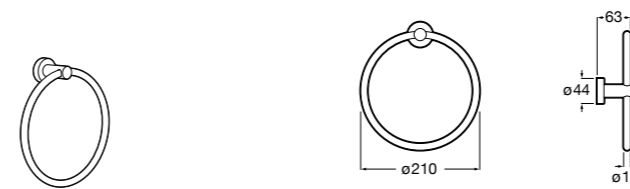

Superinox

817309002 Полотенцедержатель в форме кольца.