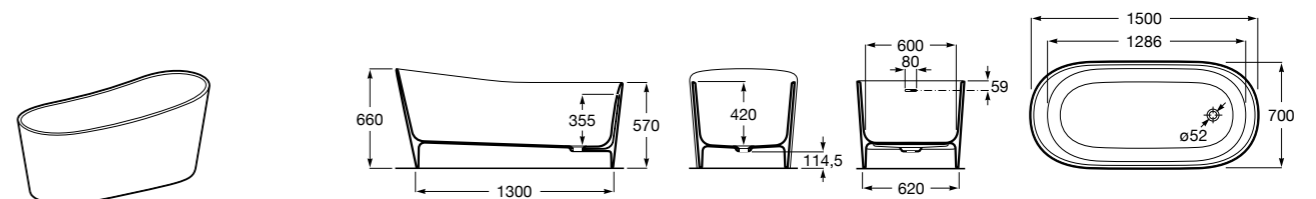

Maui Round ©

248499000 Овальная ванна STONEX®, интегрированный слив-перелив, донный клапан с системой click-clack.