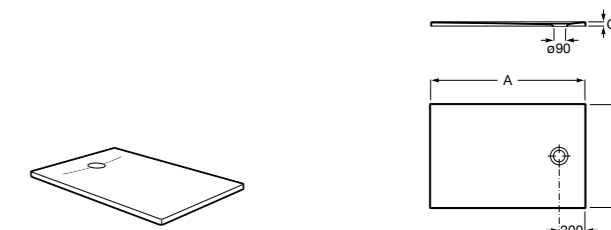

Душевые поддоны Surfex®

Modo

Душевой поддон с противоскользящим покрытием. Материал SURFEX®. Включает слив.

	C
1201 x 600 (A x B)	31
До 1600 x 800 (A x B)	
1001 x 600 (A x B)	28
До 1200 x 800 (A x B)	
800 x 600 (A x B)	26
До 1000 x 800 (A x B)