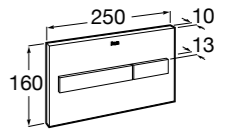

Панели смыва Duplo / двойной смыв

PL1 Dual

8900950.. PL1 DUAL - Двойной смыв.

PL2 Dual

8900960.. PL2 DUAL - Двойной смыв.

PL3 Dual

8900970.. PL3 DUAL - Антивандальная панель смыва из нержавеющей стали, двойной смыв.

PL4 Dual

8900980.. PL4 DUAL - Двойной смыв.

PL5 Dual

8900990.. PL5 DUAL - Двойной смыв.

PL6 Dual

8900850.. PL6 DUAL - Двойной смыв.

PL7 Dual

8900882.. PL7 DUAL - Двойной смыв.

PL7 Dual

8900883.. PL7 DUAL - Двойной смыв. Глянцевая отделка.

PL10 Dual

8900890.. PL10 DUAL - Двойной смыв.

8900892.. PL10 DUAL - Двойной смыв. Матовая отделка.

8900893.. PL10 DUAL - Двойной смыв. Глянцевая отделка.

890089304 PL10 antivandalica - PL10 Антивандальный - Двойной смыв. Отделка из нержавеющей стали.

Панели смыва Duplo / двойной смыв, электронные

PL3 Dual Electronica

890097400 PL3-E - Двойной смыв, электронная, из нержавеющей стали. Автоматический или ручной смыв.

890097300 PL3-E (для версий компакт) - Двойной смыв, электронная, из нержавеющей стали. Автоматический или ручной смыв. Совместима с системами инсталляций Роса для бачков-компакт.

EP-1 Dual Electronica

890102008 EP1 - Двойной смыв, электронная, отделка стекло. Автоматический или ручной смыв. Настраиваемая цветная подсветка. Совместима со всеми системами инсталляций Роса. Бесконтактный смыв с помощью датчика присутствия. Подходит для установки в частных и общественных местах.

890103008 EP1 (для версий компакт) - Двойной смыв, электронная, отделка стекло. Автоматический или ручной смыв. Настраиваемая цветная подсветка. Совместима с системами инсталляций Роса для бачков-компакт. Бесконтактный смыв с помощью датчика присутствия. Подходит для установки в частных и общественных местах.