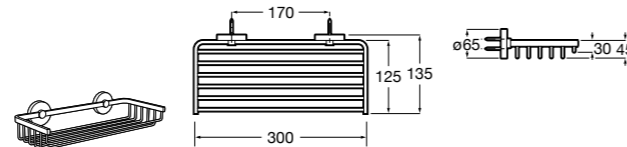

Compas

Контейнер решетчатый.

817440001	Контейнер решетчатый.