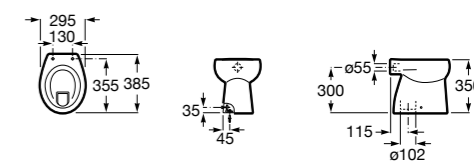

Baby

344PB8000	Чаша детского унитаза с вертикальным выпуском для высокорасполагаемого бачка. В комплект включен установочный комплект.
801PB6004	Сиденье для детского унитаза.