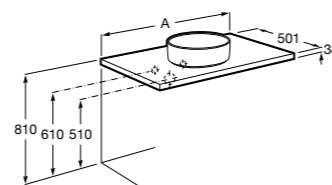

Natura

UNIK - Каркас под раковину из натурального дерева с полочкой, раковиной и полотенцедержателем. Сифон не входит в комплект.

	A
851056392	850
851055392	650

Debbba Compact

ZRU9302710 Мебельный модуль белый глянец.
32799J00Y Раковина Debbba Unik 500.

Mini

855873XXX Комплект мебели с раковиной. Сифон в комплекте.
855866XXX ПАСК - Комплект мебели с раковиной и зеркального шкафа. Сифон в комплекте.
855865XXX ПАСК - Комплект мебели с раковиной и зеркала. Сифон в комплекте.

Carmen

851370425 UNIK - Каркас с полочкой и встроенным полотенцедержателем, раковина с одним отверстием под смеситель. Смеситель не входит в комплект.
851372425 UNIK - Каркас с полочкой и встроенным полотенцедержателем, раковина с тремя отверстиями под смеситель. Смеситель не входит в комплект.

Столешницы для раковин

Каркасы для раковин

Prisma

Каркас под раковину с полотенцедержателем и полочкой под раковиной. Раковина и смеситель не входят в комплект.

	A
856749001	1100
856748001	900
856747001	800
856746001	600

Savana

Влагостойкая столешница из древесных материалов. В комплект входят кронштейны для крепления к стене.

	A
857322XXX	1400
857321XXX	1205
857320XXX	1004
857319XXX	804
857318XXX	604

Тумбы

Suma

Тумба с возможностью крепления к стене, с ножками/колесами. В комплект входит система крепления к стене и набор ножек. Колеса не входят в комплект.

	A
857077XXX	800
857076XXX	600

4 колеса - опционально.

816821000

Carmen

857137XXX Шкаф-колонна на ножках с верхней стеклянной дверцей и внутренней подсветкой.

Inspira

857004XXX Шкаф-колонна левая, с зеркалом и подсветкой внутри (активируется при открытии дверцы). Регулируемые по высоте стеклянные полочки в комплекте.