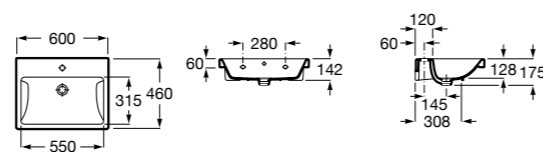

Meridian

325242000 Настенная керамическая раковина. Смеситель не входит в комплект.

335240000 Пьедестал для керамической раковины.

337241000 Полупьедестал для керамической раковины.

The Gap

3270M1000 Настенная или накладная керамическая раковина. Смеситель не входит в комплект.

Prisma

327546000 Настенная или накладная керамическая раковина. Смеситель не входит в комплект.

Dama

327850000 Настенная керамическая раковина. Смеситель не входит в комплект.

337820000 Полупьедестал для керамической раковины компакт.

Meridian

32724T000 Настенная керамическая раковина. Смеситель не входит в комплект.

32724X000 Настенная керамическая раковина. Смеситель не входит в комплект.

337242000 Полупьедестал для керамической раковины компакт.

Размеры в мм

Victoria

32739300Y Настенная керамическая раковина. Смеситель не входит в комплект.

337390000 Пьедестал для керамической раковины.

33739200Y Полупьедестал для керамической раковины.

Hall

327881000 Настенная или накладная керамическая раковина. Смеситель не входит в комплект.

337621000 Полупьедестал для керамической раковины.

The Gap Original

327475000 Настенная или накладная керамическая раковина. Смеситель не входит в комплект.

337470000 Пьедестал для керамической раковины.

337471000 Полупьедестал для керамической раковины.

Dama

327786000 Настенная керамическая раковина. Смеситель не входит в комплект.

337470000 Пьедестал для керамической раковины.

337471000 Полупьедестал для керамической раковины.

Meridian

325243000 Настенная керамическая раковина. Смеситель не входит в комплект.

335240000 Пьедестал для керамической раковины.

337241000 Полупьедестал для керамической раковины.

Размеры в мм