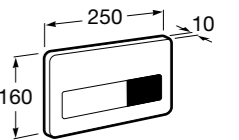

Панели смыва Duplo / двойной смыв, электронные