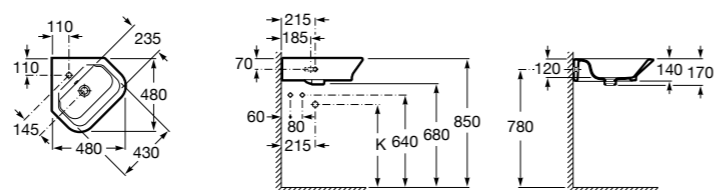

Размеры в мм

**Senso Square**

32751D000 Настенная или накладная керамическая раковина. Смеситель не входит в комплект.

Раковины подвесные угловые**The Gap Original**

32747R000 Настенная керамическая раковина. Смеситель не входит в комплект.