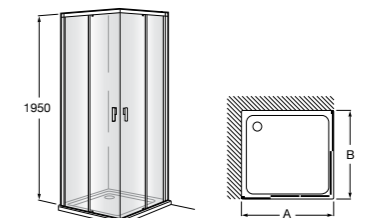

Easy 2L2

Угловой душ с 2 раздвижными элементами + 2 фиксированных элемента.

2L2 (A и B)	От 650 до 1000
	От 1001 до 1179
	От 1180 до 1200
	От 1201 до 1400