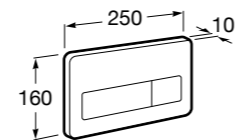

PL2 Dual

8900960.. PL2 DUAL - Двойной смыв.