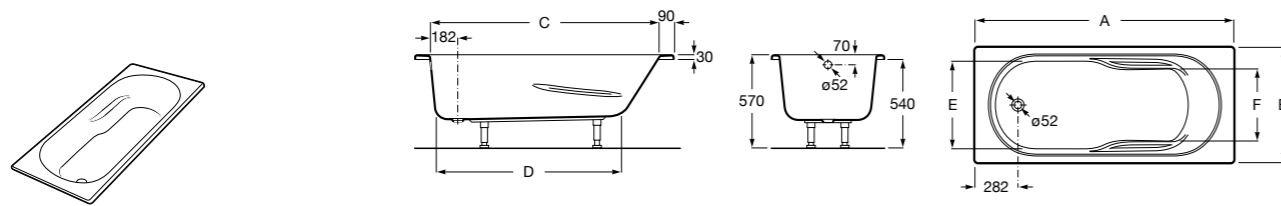

Easy Угловая

248188001 Симметричная угловая акриловая ванна с гидромассажем Tonis.

248189000 Симметричная угловая акриловая ванна.

259861000 Панель для акриловой ванны.

Размеры в мм

**Genova-N**

Прямоугольная акриловая ванна с гидромассажем Basic.