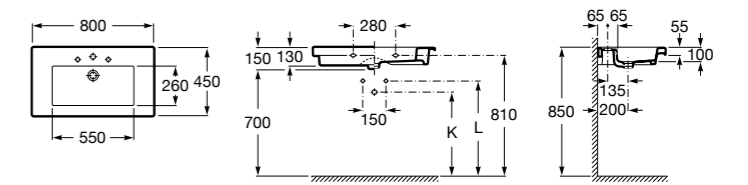

The Gap

3270M0000 Настенная или накладная керамическая раковина. Смеситель не входит в комплект.