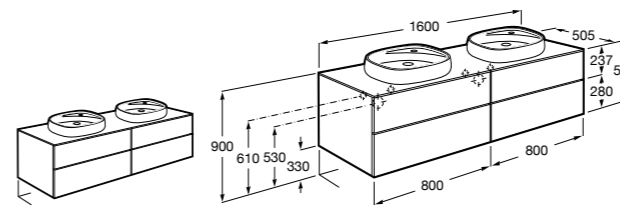

Beyond

851407XXX Мебельный модуль для двух накладных раковин 585 мм (необходимо уточнить совместимость). Раковины и смесители не входят в комплект.