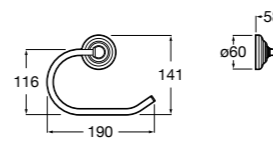

Carmen

817004001 Держатель для туалетной бумаги без крышки.