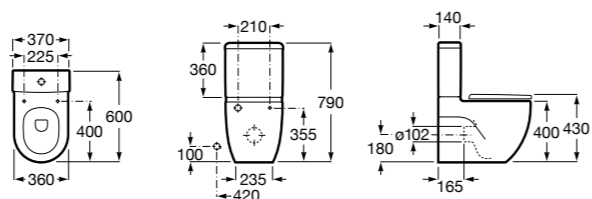

Meridian

342248000 Чаша унитаза укороченная с двойным выпуском. Включен установочный комплект и крепеж патрубков к стене.

341242000 Бачок с механизмом двойного смыва 4,5/3 литра с нижним подводом воды для укороченного унитаза. Включен установочный комплект, механизм для подвода воды и механизм смыва.

8012AC..B Сиденье и крышка с креплениями из нержавеющей стали и механизмом «мягкое закрывание» для укороченного унитаза. Материал SUPRALIT®. ©

8012AB..B Сиденье и крышка с креплениями из нержавеющей стали для укороченного унитаза. Материал SUPRALIT®. ©

8012B2002 Сиденье и крышка для унитаза.