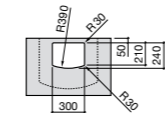

Element

327572000 Накладная керамическая раковина. Смеситель не входит в комплект.