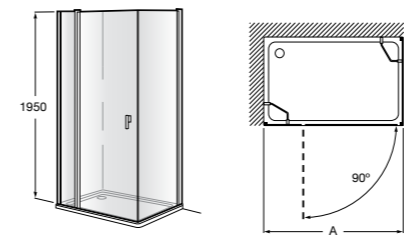

Easy PLF + LF

Фронтальное расположение. 1 распашной элемент + 1 фиксированный элемент + 1 фиксированный элемент сбоку.

		Минимальное открытие (C)
PLF (A)	От 970 до 1100	615
	От 1101 до 1200	640
	От 1201 до 1400	645
LF (B)	От 670 до 800	-
	От 801 до 900	-
	От 901 до 1000	-