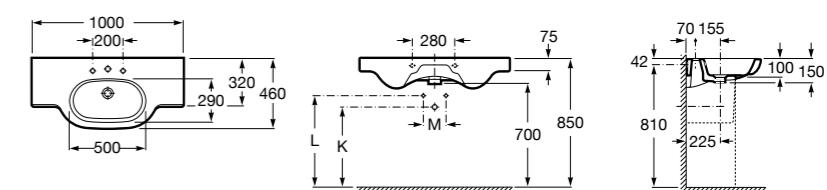

Dama

327780000 Настенная керамическая раковина. Смеситель не входит в комплект.

337470000 Пьедестал для керамической раковины.

337471000 Полупьедестал для керамической раковины.

Meridian

32724B000 Настенная керамическая раковина. Смеситель не входит в комплект.

335240000 Пьедестал для керамической раковины.

337241000 Полупьедестал для керамической раковины.