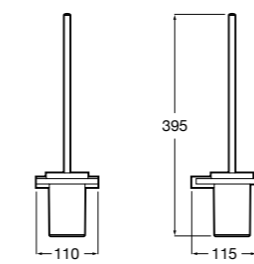

Superinox

817305002 Настенный держатель для щетки.