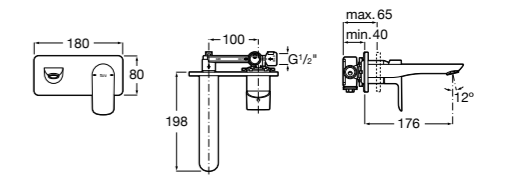

5A356EC00 Встраиваемый смеситель для раковины.

525220603 Универсальный монтажный блок для встраиваемого смесителя для раковины.