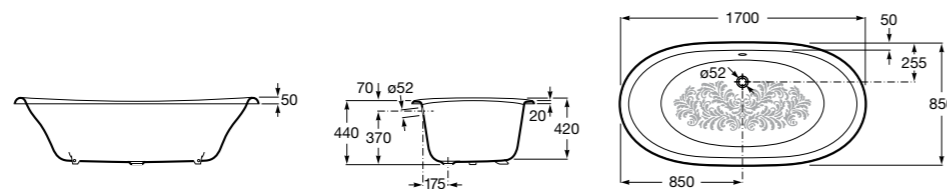

Чугунные ванны

Newcast

233650007	Овальная чугунная эмалированная ванна с противоскользящим покрытием дна, внешнее покрытие белого цвета. Ножки и слив не включены.
233650002	Овальная чугунная эмалированная ванна с противоскользящим покрытием дна, внешнее покрытие черного цвета. Ножки и слив не включены.
233650003	Овальная чугунная эмалированная ванна с противоскользящим покрытием дна, внешнее покрытие бордового цвета. Ножки и слив не включены.
233650004	Овальная чугунная эмалированная ванна с противоскользящим покрытием дна, внешнее покрытие синего цвета. Ножки и слив не включены.
233650000	Овальная чугунная эмалированная ванна с противоскользящим покрытием дна, внешнее покрытие серого цвета. Ножки и слив не включены.
233650008	Овальная чугунная эмалированная ванна с противоскользящим покрытием дна, внешнее покрытие медного цвета. Ножки и слив не включены.