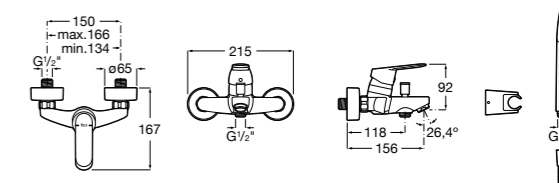

L20

5A0209C0M Монтируемый на стену смеситель для ванны и душа с автоматическим переключателем потока.