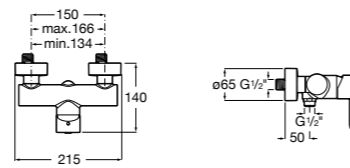

Naia

5A2196C00 Монтируемый на стену смеситель для душа.

5A2196..0 Монтируемый на стену смеситель для душа. Покрытие Everlux.

Lanta

5A2111C00 Монтируемый на стену смеситель для душа.