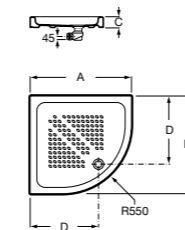

Italia

Угловой керамический душевой поддон.

	A	B	C	D	Rad
3740HL000	900	900	80	625	550
3740HM000	800	800	80	525	550