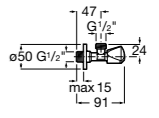

**Запорный кран Square**

525167900 Керамический угловой запорный кран 1/2" x 3/8".

5251679.. Керамический угловой запорный кран 1/2" x 3/8". Покрытие Everlux. ®

525170700 Керамический угловой запорный кран 1/2" x 1/2".