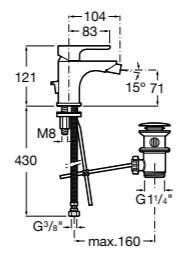

L20

5A6A09C0M Смеситель для биде с регулятором направления потока, донным клапаном и гибкой подводкой.

Victoria

5A6125C0M Смеситель для биде с регулятором направления потока, держателем для цепочки и гибкой подводкой.