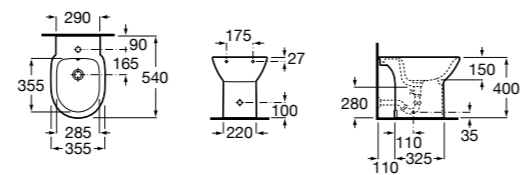

8069D200B Крышка для биде с механизмом «мягкое закрывание». ©

8069D000B Крышка для биде. ©

8069D2004 Крышка для биде с механизмом «мягкое закрывание».

8069D0004 Крышка для биде.

Размеры в мм

**Debba Round** ©