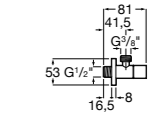

Запорный кран Square

525167900 Керамический угловой запорный кран 1/2" x 3/8".

5251679.. Керамический угловой запорный кран 1/2" x 3/8". Покрытие Everlux. ®

525170700 Керамический угловой запорный кран 1/2" x 1/2".

5251707.. Керамический угловой запорный кран 1/2" x 1/2". Покрытие Everlux. ®