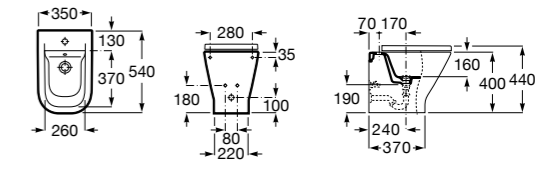

The Gap Square

357477000 Биде приставное к стене, без крышки. Смеситель не входит в комплект.

806472004 Крышка для биде с механизмом «мягкое закрывание».

806470004 Крышка для биде.