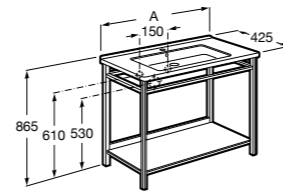

**Natura**

UNIK - Каркас под раковину из натурального дерева с полочкой, раковиной и полотенцедержателем. Сифон не входит в комплект.

	A
851056392	850
851055392	650

**Debbba Compact**

ZRU9302710 Мебельный модуль белый глянец.
32799J00Y Раковина Debbba Unik 500.