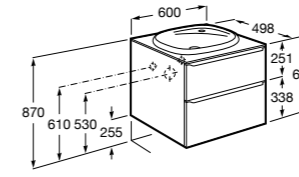

**Heima**

- 851001XXX** Мебельный модуль для раковины с рабочей поверхностью. Раковина и смеситель не входят в комплект. Модуль дополнительно обработан защитой от влаги.
851039XXX PACK - Комплект мебели, раковины и зеркала с подсветкой LED Smartlight. Компактный сифон. Раковина, ножки и смеситель не входят в комплект. Модуль дополнительно обработан защитой от влаги.
856925331 Комплект из 2-х ножек.