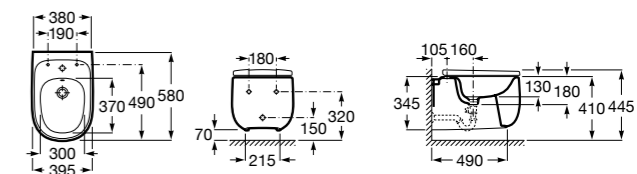

Биде подвесные