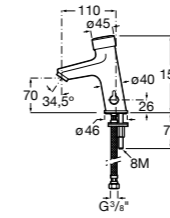

Fluent

1. **5A3A24C00** Смеситель для раковины с аэратором и гибкой подводкой. Ограничитель расхода 5 л/мин