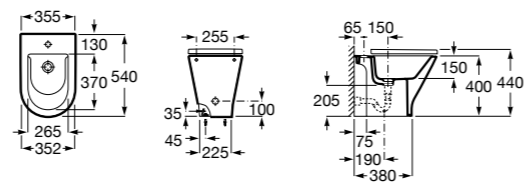

The Gap Round ©

3570N4000 Биде керамическое без крышки.

806D12001 Крышка для биде с механизмом «мягкое закрывание».

806D10001 Крышка для биде.

Размеры в мм