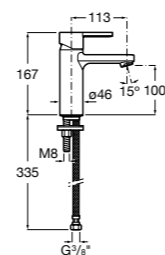

Pals ©

5A306DC00 Смеситель для раковины с ручкой-джойстиком, донным клапаном и гибкой подводкой.

Naia

5A3296C00 Смеситель для раковины, гладкий корпус, с донным клапаном с системой click-clack и гибкой подводкой. Cold start.

5A3A96.0 Смеситель для раковины, гладкий корпус, с гибкой подводкой. Cold start. Покрытие Everlux.

Pals ©

5A326DC00 Смеситель для раковины с ручкой-джойстиком, гладкий корпус, с донным клапаном системы click-clack и гибкой подводкой.

Naia

5A3996C00 Смеситель для раковины, гладкий корпус, Mezzo, с донным клапаном с системой click-clack и гибкой подводкой. Cold start.

Carmen

5A304BC00 Смеситель для раковины, гладкий корпус, с донным клапаном с системой click-clack и гибкой подводкой.

5A314BC00 Смеситель для раковины, гладкий корпус, без донного клапана и с гибкой подводкой.

Naia

5A3D96C00 Смеситель для раковины с аэратором, гладкий корпус, Mezzo Plus, с донным клапаном с системой click-clack и гибкой подводкой. Cold start.

Naia

5A3096C00 Смеситель для раковины с донным клапаном с системой click-clack и гибкой подводкой, Cold start.

Lanta

5A3011C00 Смеситель для раковины с аэратором, с донным клапаном и гибкой подводкой. Cold start.

Lanta

5A3111C00 Смеситель для раковины с аэратором, цепочкой и гибкой подводкой. Cold start.

Atlas

5A3290C0M Смеситель для раковины, гладкий корпус, с аэратором, гибкой подводкой.

5A3290C00 Смеситель для раковины, гладкий корпус, с аэратором, гибкой подводкой. Cold start.

Lanta

5A3A11C00 Смеситель для раковины с аэратором, гладкий корпус, с донным клапаном с системой click-clack и гибкой подводкой. Cold start.

Atlas

5A3990C00 Смеситель для раковины, гладкий корпус, Mezzo, с аэратором и гибкой подводкой. Cold start.

Lanta