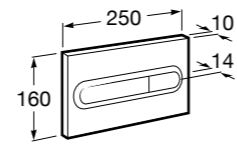

Панели смыва Duplo / двойной смыв