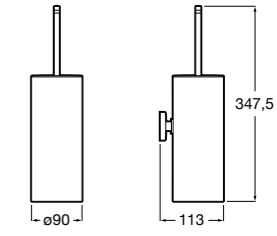

Victoria

816666001 Настенный держатель для щетки. Крепление на болты или клей.