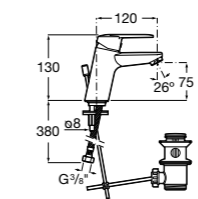

- 5A3J25C0M** Смеситель для раковины, с донным клапаном и гибкой подводкой.

**Victoria**

- 5A3H25C0M** Смеситель для раковины, гладкий корпус, с гибкой подводкой.

**Brava**

- 5A4230C00** Кран для раковины (синий указатель).
5A4330C00 Кран для раковины (красный указатель).