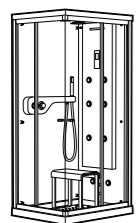

Душевые ограждения

Кабины с гидромассажем