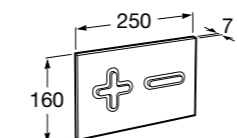

PL5 Dual

8900990.. PL5 DUAL - Двойной смыв.

PL6 Dual

8900850.. PL6 DUAL - Двойной смыв.