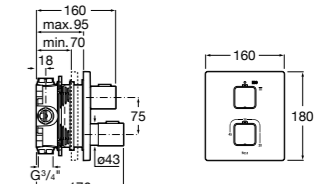

5A2C1AC00 Встраиваемый термостат для душа. Установка с RocaBox Арт. 525869403.