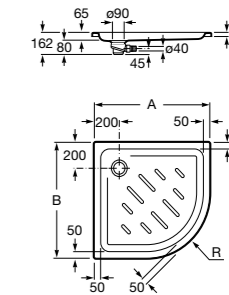

**Керамические душевые поддоны****Malta Walk-In**

Керамический душевой поддон с противоскользящим покрытием и с платформой венге.

373524000

Malta

Керамический душевой поддон.

	A	B	C	D
373516000	1200	800	65	180
373517000	1000	800	65	180
373505000	1200	750	65	175
373506000	1000	750	65	170
37450C000	1200	700	65	175
37450D000	1000	700	65	170
37450E000	900	700	65	170
373513000	1200	700	80	175
373512000	1000	700	80	170
373519000	900	700	80	170