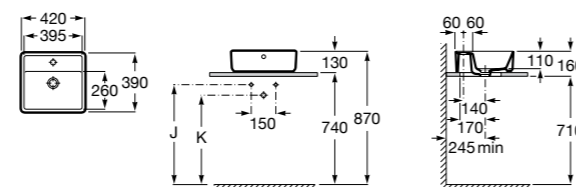

The Gap Square

3270MM000 Накладная или встраиваемая керамическая раковина с отверстием под смеситель. Смеситель не входит в комплект.