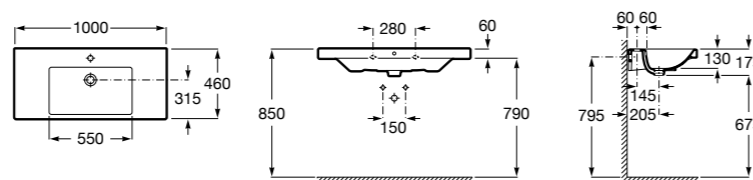

Inspira

32752A.0 Настенная или накладная керамическая раковина из материала FINECERAMIC®. Смеситель не входит в комплект.

The Gap

3270MA000 Настенная или накладная керамическая раковина. Смеситель не входит в комплект.

Размеры в мм