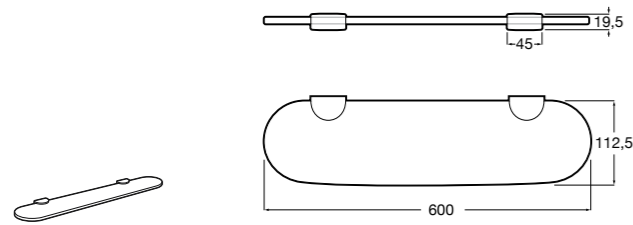

Hotel's

816372001 Полочка. Крепления в комплекте.