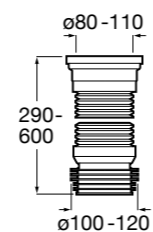

Размеры в мм

Гофра для унитазов и систем инсталляции Duplo

Tubo flexible

890068000 Гофра для унитазов и систем инсталляции Duplo.

Биде напольные

Beyond

3570B8..0 Керамическое биде. Включает: крышку, сифон и установочный комплект.