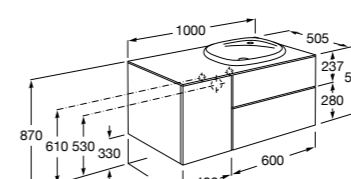

Beyond раковина справа

851390XXX UNIK - Комплект мебели с двумя ящиками и модулем с дверцей, раковина из материала SURFEX®. Ножки и смеситель не входят в комплект.