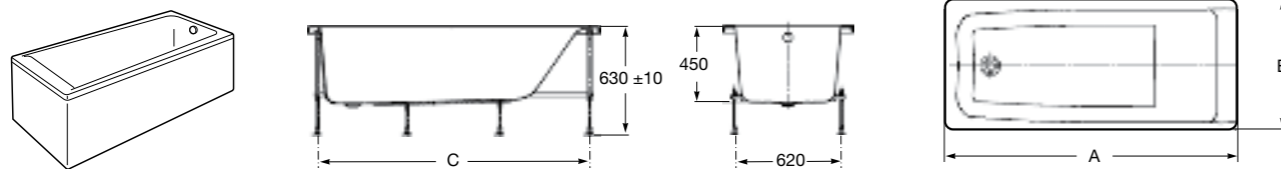

Elba

Акриловая ванна прямоугольная, глубина 45 см. Монтажный комплект заказывается отдельно.

	A	B	C	Объем, л
7248509000	1500	750	1390	220
7248619000	1600	750	1490	230
7248507000	1700	750	1590	250
7248514000	Монтажный комплект 1500 (каркас, комплект креплений к стене, система слив-перелив полуавтомат).			
725P029000	Монтажный комплект 1600 (каркас, комплект креплений к стене, система слив-перелив полуавтомат).			
7248513000	Монтажный комплект 1700 (каркас, комплект креплений к стене, система слив-перелив полуавтомат).			
7248510000	Фронтальная панель 1500.			
7259124000	Фронтальная панель 1600.			
7248508000	Фронтальная панель 1700.			
7248511000	Боковая панель 750, левая.			
7248512000	Боковая панель 750, правая.