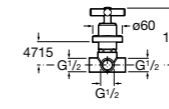

Встраиваемые переключатели

Loft

5A9043C00 1/2" встраиваемый переключатель (2 положения) для ванны или душа.

5A9143C00 1/2" встраиваемый переключатель (3 положения) для ванны или душа.