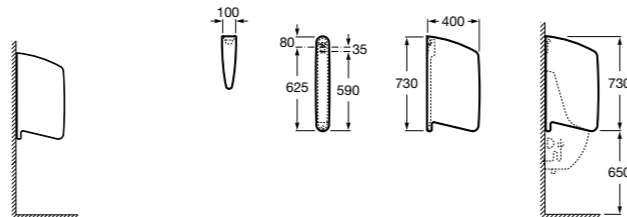

Wing

387090000 Разделитель для писсуаров.