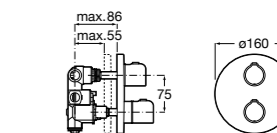

5A2A18C00 Встраиваемый термостат для ванны и душа с переключателем потока.