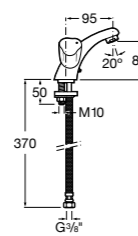

Insignia

5A3A3AC00 Смеситель для раковины с высоким изливом, гладкий корпус, с донным клапаном с системой click-clack и гибкой подводкой. Cold start.

5A3C3A..0 Смеситель для раковины с высоким изливом, гладкий корпус, с гибкой подводкой. Cold start. Покрытие Everlux.