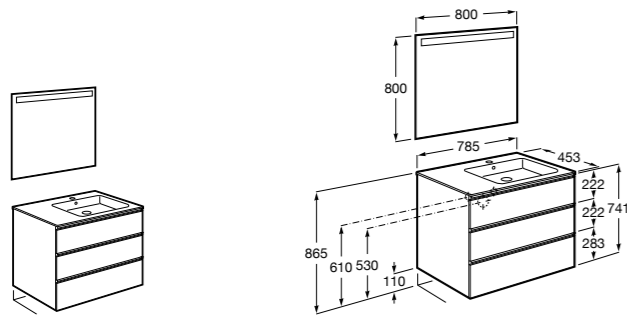

The Gap раковина справа

851489XXX	UNIK - Комплект мебели с 3 ящиками и раковины.
851521XXX	РАСК - Комплект мебели с 3 ящиками, раковины и зеркала Eidos.
816827339	Набор из 4 ножек 110 мм для мебели UNIK с 3 ящиками.
816827458	Набор из 4 ножек 110 мм для мебели UNIK с 3 ящиками.

The Gap Original

ZRU9302732	Мебельный модуль белый матовый.
ZRU9302877	Мебельный модуль белый глянцевый.
ZRU9302740	Мебельный модуль фиолетовый.
327470000	Раковина The Gap Original 800.