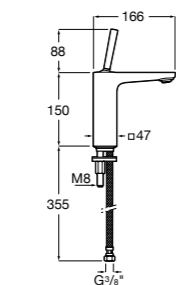

Pals ©

5A326DC00 Смеситель для раковины с ручкой-джойстиком, гладкий корпус, с донным клапаном системы click-clack и гибкой подводкой.