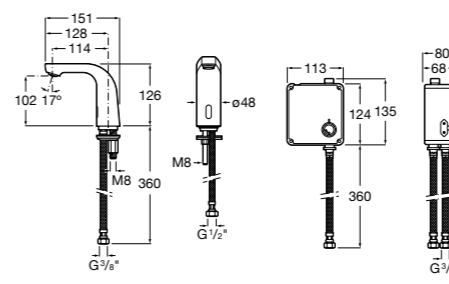

L20-E

1. **5A5309C00** Электронный смеситель для раковины с гибкой подводкой. С блоком предварительного смешивания горячей и холодной воды. Питание от четырех щелочных батареек 1,5V LRG (AA). Батарейки не включены в комплект.
2. **5A5509C00** Электронный смеситель для раковины с гибкой подводкой. С блоком предварительного смешивания горячей и холодной воды. Ограничитель потока воды 5,7 л/мин. Питание от сети 230 V. Источник питания включен в комплект.