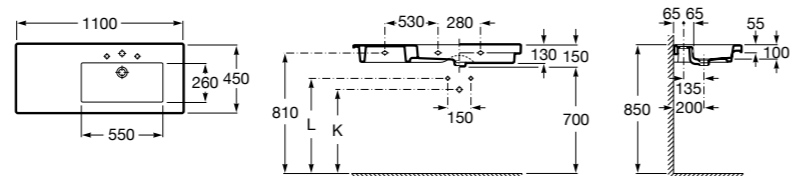

Prisma

327541000 Настенная или накладная керамическая раковина. Смеситель не входит в комплект.

Prisma

327542000 Настенная или накладная керамическая раковина. Смеситель не входит в комплект.

Kalahari

327897000 Настенная или накладная керамическая раковина. Смеситель не входит в комплект.

Inspira

32752A.0 Настенная или накладная керамическая раковина из материала FINECERAMIC®. Смеситель не входит в комплект.

The Gap

3270MA000 Настенная или накладная керамическая раковина. Смеситель не входит в комплект.

Размеры в мм

The Gap

3270ME000 Настенная или накладная керамическая раковина. Смеситель не входит в комплект.

The Gap

3270MB000 Настенная или накладная керамическая раковина. Смеситель не входит в комплект.

Dama

327780000 Настенная керамическая раковина. Смеситель не входит в комплект.

337470000 Пьедестал для керамической раковины.

337471000 Полупьедестал для керамической раковины.

Meridian

32724B000 Настенная керамическая раковина. Смеситель не входит в комплект.

335240000 Пьедестал для керамической раковины.

337241000 Полупьедестал для керамической раковины.

Stratum

327632000 Настенная или накладная керамическая раковина. Смеситель не входит в комплект.

Размеры в мм