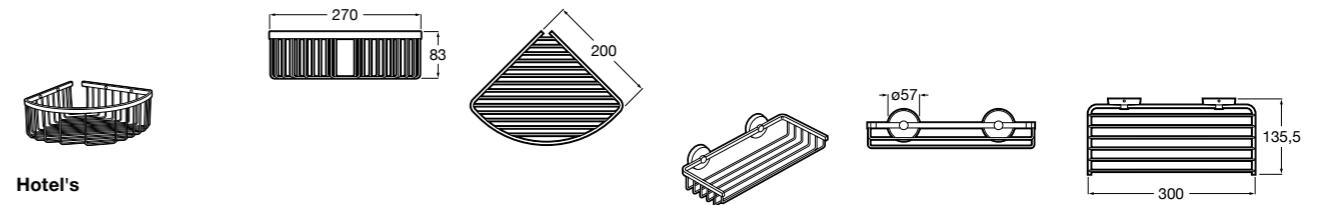

Hotel's

816731001 Угловой контейнер решетчатый.

Rubik

816853001 Контейнер. Крепление на болты или клей.