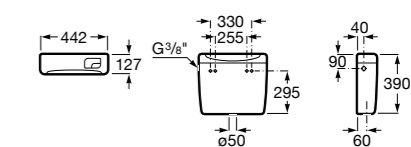

Universal

890200000	Высокий / средней высоты пластиковый бачок, механизм слива на 6/3 л.
890200001	Трубка для пластикового бачка.

Размеры в мм