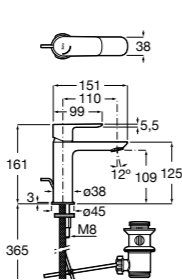

Cala ®

1. **5A306EC00** Смеситель для раковины с донным клапаном и гибкой подводкой. Cold start.