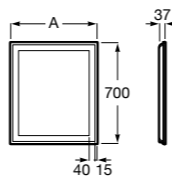

Зеркала

The Gap Original

Прямоугольное зеркало с LED-подсветкой, системой антизапотевания и сенсорным выключателем.

	A
ZRU9302809	1000
ZRU9302689	800
ZRU9302688	600

Eidos

Прямоугольное зеркало с LED-подсветкой для прямого подключения к общему выключателю ванной комнаты.

	A
812358000	1200
812361000 ©	1100
812357000	1000
812360000 ©	900
812356000	800
812359000	700
812355000	600
812354000	500

The Gap Original

Прямоугольное зеркало с LED-светильником.

	A
ZRU9000090	450

Iridia

Прямоугольное зеркало с LED-подсветкой по периметру зеркала и системой антизапотевания. Интенсивность подсветки регулируется; система антизапотевания работает от сенсорного выключателя.

	A
812347000	1400
812346000	1200
812342000	1000
812341000	800
812340000	600
812339000	400

Aneto

Прямоугольное зеркало с LED-подсветкой по периметру (кроме верхней стороны), системой антизапотевания и сенсорным выключателем.

	A
812363000	800
812362000	600

Iridia

Круглое зеркало с LED-подсветкой по периметру зеркала и покрытием, предотвращающим запотевание. Интенсивность подсветки регулируется; система антизапотевания работает от сенсорного выключателя.

	A
812338000	Ø 1000
812337000	Ø 800

Prisma Comfort

COMFORT - Зеркало с верхней LED-подсветкой, встроенной снизу функцией рассеянного света и системой антизапотевания. Бесконтактное включение с помощью датчика движения.

	A
812277000	1300
812268000	1200
812267000	1100
812266000	1000
812265000	900
812264000	800
812263000	600

Victoria Basic

Зеркало.

	A
812330406	1200
812329406	1000
812328406	800
812327406	700
812326406	600

Luna

Зеркало прямоугольное.

	A
812192000	1300
812191000	1200
812190000	1100
812189000	1000
812188000	900
812117000	800
812184000	700
812182000	600

Prisma Basic