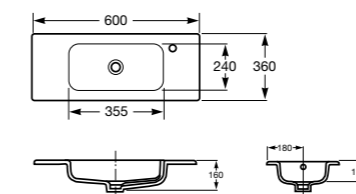

Раковина

Арт. 32799J00Y Debba Unik, 60 см