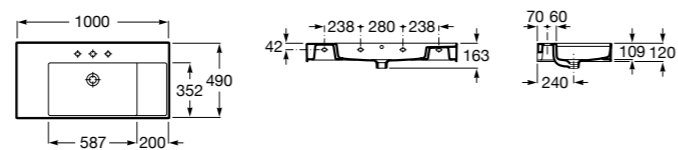

Kalahari

327897000 Настенная или накладная керамическая раковина. Смеситель не входит в комплект.