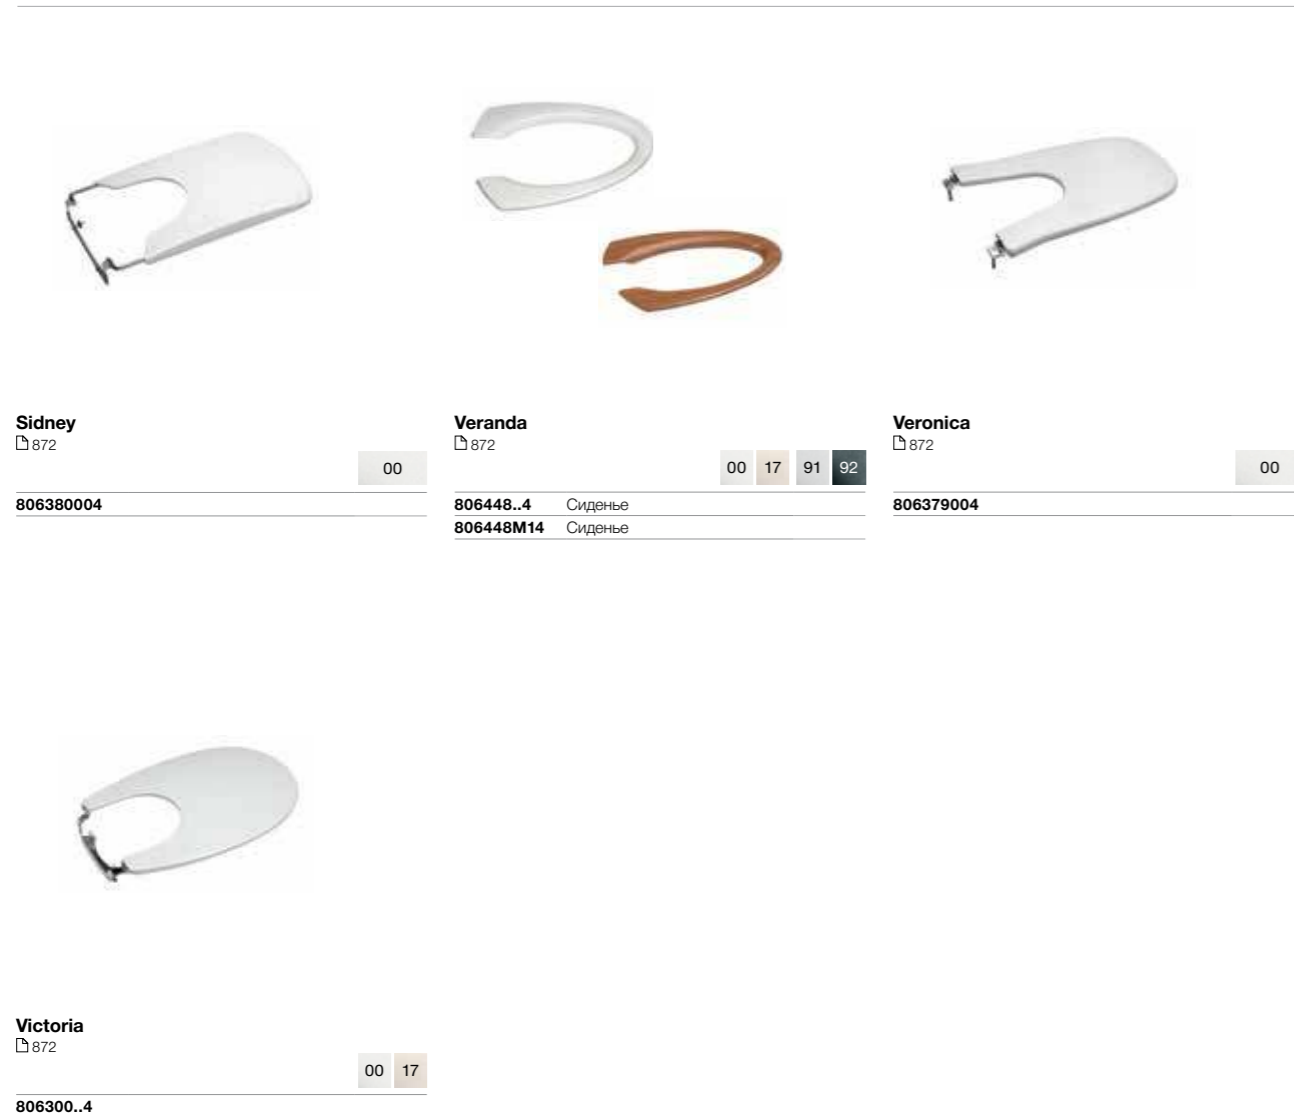

Meridian
872
00 17
806361..4

☐ Более подробную информацию см. на указанной странице / В артикуле продукта замените .. на код выбранного цвета

Виды креплений крышек и сидений на унитаз

Комплект петель			
Тип	Для унитаза/биде		
Для сиденья	Механизм «мягкое закрывание»	America, Happening, Hall, Sidney, Meridian, Dama Senso, Dama Senso Compact, Giralda	I0001200R
		Frontalis, Element	I0001300R
		Khroma	I0003800R
		Veranda	I0003100R
		Meridian-N, Dama	I0012400R
		Комплект креплений для механизма «мягкое закрывание»	I0001100R
Сталь	Gondola		I0006700R
	Access		I0009600R
	Meridian		I0006300R
	Meridian-N / Dama		I0012500R
	America, Georgia, Giralda, Hall, Sidney		I0006500R
	Veranda		I0006600R
Ацетал	Magnum		I0006800R
	Victoria		I0002900R
Ацетал съемный	Dama Retro	Белый	I0005800R
		Светлый кремовый	I0005900R
		Норка	I0006000R
		Серый	I0006100R
Съемный	Dama Senso, Giralda		I0002100R
Пластик	Happening Baby		I0003400R