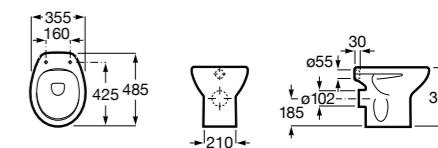

Victoria

344397..0	Чаша унитаза с горизонтальным выпуском. Включает: крепежный комплект.
801B62..B	Сиденье и крышка с механизмом «мягкое закрывание» для унитаза. Материал SUPRALIT®.
801B60..B	Сиденье и крышка с креплениями из нержавеющей стали для унитаза. Материал SUPRALIT®.
801B66..B	Сиденье и крышка с креплениями из пластика. Материал SUPRALIT®.
V0007800R	Манжет прямой.