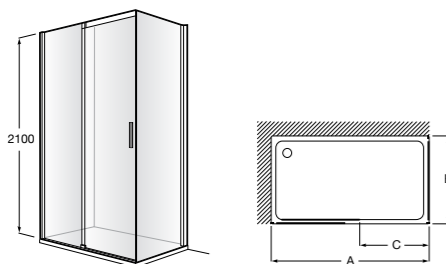

Aerea L2 + LF

Фронтальное расположение. 1 раздвижной элемент + 1 фиксированный элемент + 1 фиксированный элемент сбоку.

		Минимальное открытие (C)
L2 (A)	От 1170 до 1600	467
	От 1601 до 2000	683
LF (B)	От 670 до 800	-
	От 801 до 1000	-