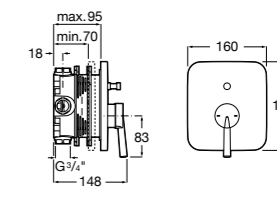

Pals

5A0B6DC00 Встраиваемый смеситель для ванны-душа с переключателем потока. Установка с RocaBox Арт. 525869403.