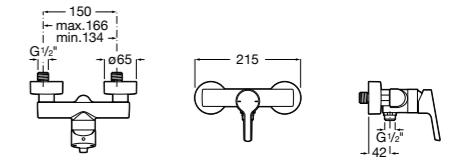

**Atlas**

5A2190C0M Монтируемый на стену смеситель для душа.

5B4961TP0 Опционально полочка-мыльница.

Размеры в мм

**Malva**

5A213BC0M Монтируемый на стену смеситель для душа.

**Monodin-N**

5A2198C0M Монтируемый на стену смеситель для душа.