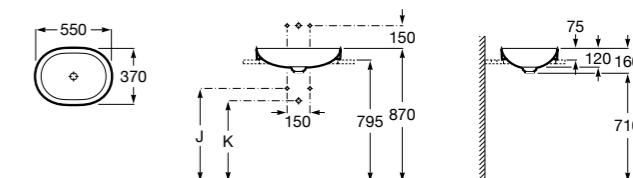

Inspira Round

327527..0 ROUND - Полуистраиваемая раковина из материала FINECERAMIC® с фиксированным открытым керамическим выпуском и монтажным креплением. Смеситель не входит в комплект.