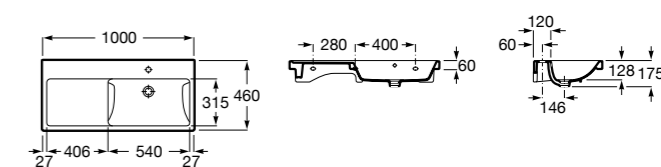

**The Gap**

3270MA000 Настенная или накладная керамическая раковина. Смеситель не входит в комплект.

Размеры в мм

**The Gap**

3270ME000 Настенная или накладная керамическая раковина. Смеситель не входит в комплект.