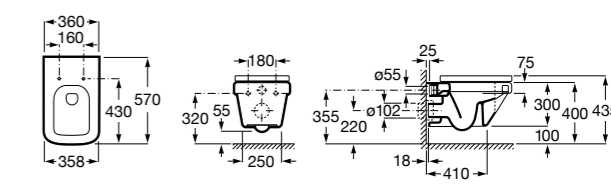

Dama

346787000 Подвесная чаша с горизонтальным выпуском. Для установки выберите систему инсталляции Rosa для подвесных унитазов.

801782004 Сиденье и крышка с механизмом «мягкое закрывание» для унитаза.

801780004 Сиденье и крышка для унитаза.

Размеры в мм