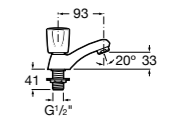

Brava

1. **5A4230C00** Кран для раковины (синий указатель).
   5A4330C00 Кран для раковины (красный указатель).