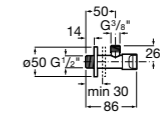

Угловые запорные краны для смесителей

Запорный кран

525164400 Угловой запорный кран 1/2" - 3/8" (керамический механизм, металлическая ручка).

525164500 Угловой запорный кран 1/2" - 1/2" (керамический механизм, металлическая ручка).