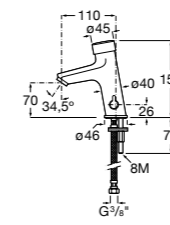

Fluent

1. **5A3B24C00** Смеситель для раковины с аэратором и гибкой подводкой. Ограничитель расхода 2 л/мин.