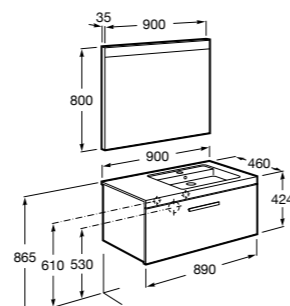

Prisma раковина справа

1. **855947XXX** UNIK - Комплект мебели и раковины. Компактный сифон. Ножки и смеситель не входят в комплект.
   855931XXX PACK - Комплект мебели, раковины и зеркала Prisma Basic со встроенной LED-подсветкой. Компактный сифон. Ножки и смеситель не входят в комплект.