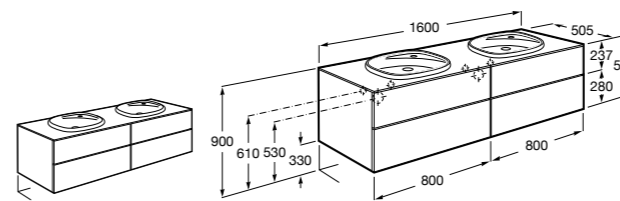

Beyond

851419XXX Мебельный модуль для двух встраиваемых раковин 585 мм. Раковины и смесители не входят в комплект.