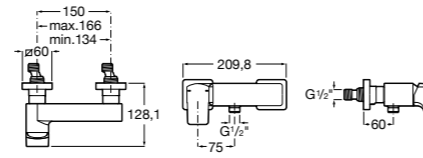

L90

5A2D01C00 Монтируемый на стену смеситель для душа.