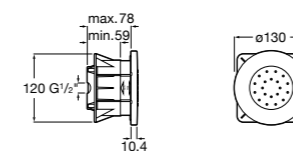

Fit

5B6661C00 Антивандальная душевая насадка.

Душевые форсунки

Форсунка Square

5B3778C00 SQUARE - Душевая форсунка с изменяемым углом потока. Хром.

Форсунка Round

5B3878C00 ROUND - Душевая форсунка с изменяемым углом потока. Хром.