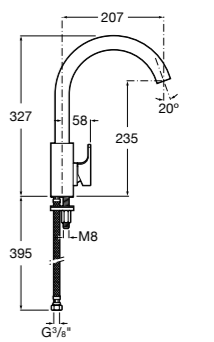

L90

5A8301C00 Смеситель для кухни с поворотным изливом, аэратором и гибкой подводкой. Cold start.