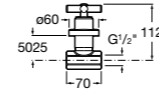

Loft

5A1543C00 Встраиваемый вентиль. 1/2". F-указатель (холодная).

5A1843C00 Встраиваемый вентиль. 1/2". C-указатель (горячая).