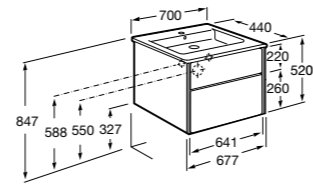

The Gap Original

1. **ZRU9302733** Мебельный модуль белый матовый.
   ZRU9302878 Мебельный модуль белый глянцевый.
   ZRU9302741 Мебельный модуль фиолетовый.
   327471000 Раковина The Gap Original 700.