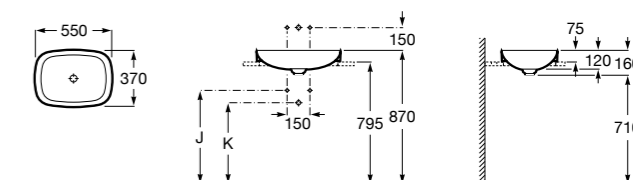

Inspira Soft

327504..0 SOFT - Полуистраиваемая раковина из материала FINECERAMIC® с фиксированным открытым керамическим выпуском и монтажным креплением. Смеситель не входит в комплект.