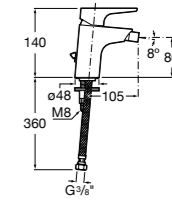

Atlas

5A6190C00 Смеситель для биде с регулятором направления потока, цепочкой и гибкой подводкой.