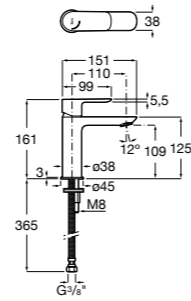

Cala ®

1. **5A326EC00** Смеситель для раковины, гладкий корпус, с гибкой подводкой. Cold start.