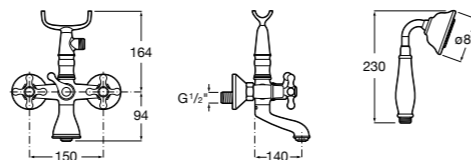

Carmen

5A014BC00 Монтируемый на стену смеситель для ванны и душа с ручным переключателем, гибким душевым шлангом 1,50 м, душевой лейкой и поворотным держателем.