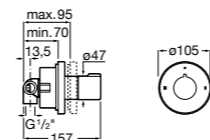

Aqualine Round 2 положения

5A154AC00 ROUND - Встраиваемый переключатель (2 положения) для ванны или душа. Установка с Арт. 525166803.
525166803 Скрытый монтажный блок для дивертора на 2 выхода 1/2".