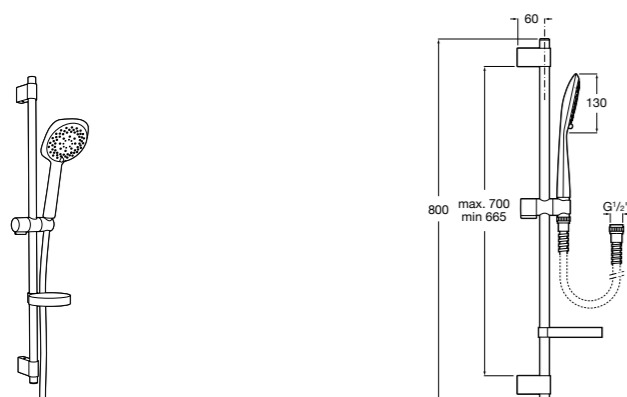

**Stella 100/3**

5B1D03C00 Душевой комплект. Включает в себя: ручной душ 100 мм с 3 функциями, штангу 700 мм, регулируемый держатель для ручного душа и гибкий шланг 1,70 м.

**Sensum Square 130/4**

5B1408C00 SQUARE - Душевой комплект. Включает в себя: ручной душ 130 мм с 4 функциями, штангу 800 мм, регулируемый держатель для ручного душа, мыльницу и гибкий шланг 1,70 м.