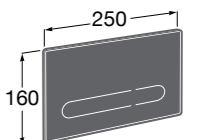

PL3 Dual Electronica

890097400 PL3-E - Двойной смыв, электронная, из нержавеющей стали. Автоматический или ручной смыв.

890097300 PL3-E (для версий компакт) - Двойной смыв, электронная, из нержавеющей стали. Автоматический или ручной смыв. Совместима с системами инсталляций Роса для бачков-компакт.