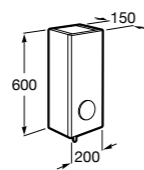

Luna

856841XXX Шкаф-зеркало с эффектом увеличения. Открытие слева.
856843XXX Шкаф-зеркало с эффектом увеличения. Открытие справа.

Moonlight

813083000 LED-подсветка 6 Вт.

813087000 LED-подсветка 6 Вт с держателем.