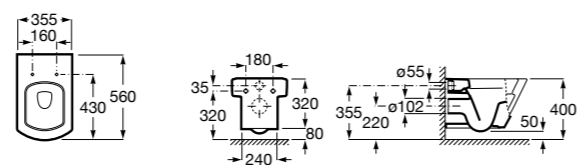

Beyond

3460B7..0 Подвесная чаша Rimless с горизонтальным выпуском, со скрытым креплением. Включает: крепежный комплект. Для установки выберите систему инсталляции Rosa для подвесных унитазов.

801B82..B Сиденье и крышка с механизмом «мягкое закрывание» для унитаза. Материал SUPRALIT®.