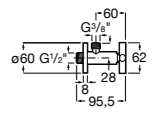

Запорный кран

525168000 Керамический угловой запорный кран 1/2" x 3/8".

525170800 Керамический угловой запорный кран 1/2" x 1/2".