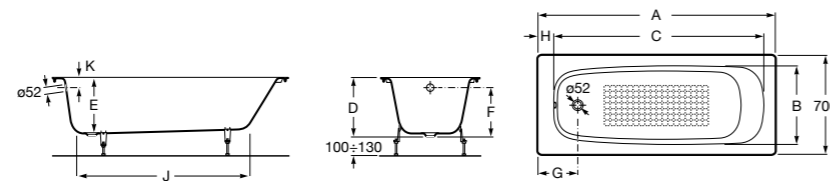

Continental

Прямоугольная чугунная эмалированная ванна.

	A	B	C	D	E	F	G	H	K	J	Объем, л
21291100R	1700	570	1530	420	400	350	285	100	70	1235	182
21291200R	1600	570	1430	420	400	350	285	100	70	1180	170
21291300R	1500	570	1330	420	400	350	285	100	70	1120	161
212914001	1400	560	1230	420	400	350	285	100	70	1020	144
211506001	1200	550	1050	390	370	330	260	75	60	900	117
211507001	1000	550	850	390	370	330	260	75	60	730	95
21290100R	1700	700	1530	420	400	350	285	100	70	1235	182
21290200R	1600	700	1430	420	400	350	285	100	70	1180	170
21290300R	1500	700	1330	420	400	350	285	100	70	1120	161
212904001	1400	700	1230	420	400	350	285	100	70	1020	144