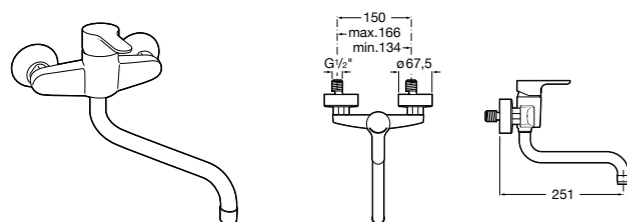

Смесители для кухни / монтируемые на стену / однорычажные

L20

5A7609C00 Монтируемый на стену смеситель для кухни с поворотным изливом и аэратором.