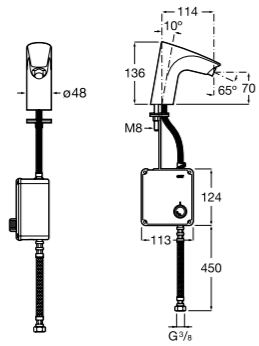

Atlas-E

1. **5A5690C00** Электронный кран для раковины с высоким изливом для подвода одной воды. Сенсор приближения. Питание от четырех щелочных батареек 1,5V LRG (AA). Батарейки не включены в комплект.
2. **5A5790C00** Электронный кран для раковины с высоким изливом для подвода одной воды. Сенсор приближения. Питание от сети 230 V. Источник питания включен в комплект.