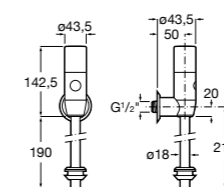

**Aqualine Confort**

5A9177C00 Нажимной смывной кран для писсуара

**Смывные краны для унитазов / настенные краны****Gem**

526900610 Смывной кран для унитаза. Изогнутая сливная труба 1".

**Aqualine Plus**

5A9577C00 Смывной кран 3/4" для унитаза. Механизм двойного слива 6/3 литра.