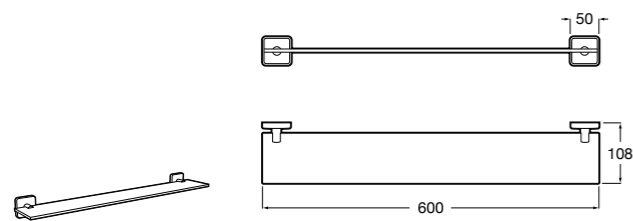

Victoria

816661001 Полочка. Крепление на болты или клей в комплекте.