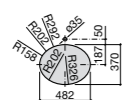

Rodeo

327866000 Раковина керамическая врезная. Смеситель не входит в комплект.

Neo Selene

322307000 Раковина керамическая врезная или встраиваемая снизу. Смеситель не входит в комплект.

Diverta

327114000 Раковина керамическая врезная или встраиваемая снизу. Смеситель не входит в комплект.

Debba

32799M000 Раковина керамическая врезная. Смеситель не входит в комплект.

Beyond

3270B7.0 Полувстраиваемая раковина из материала FINECERAMIC®. Универсальный выпуск с керамической крышкой Ø 72мм. Смеситель не входит в комплект.

The Gap Square

3270Y9000 Раковина керамическая врезная. Смеситель не входит в комплект.

Размеры в мм

The Gap Round

3270Y4000 Раковина керамическая врезная. Смеситель не входит в комплект.

Foro

327872000 Раковина керамическая врезная. Смеситель не входит в комплект.

The Gap Square

3270Y7000 Раковина керамическая врезная. Смеситель не входит в комплект.

The Gap Round

3270Y3000 Раковина керамическая врезная. Смеситель не входит в комплект.

Inspira Square

32753R.0 SQUARE - Полувстраиваемая раковина из материала FINECERAMIC® с фиксированным открытым керамическим выпуском. Смеситель не входит в комплект.

Inspira Soft

32750R.0 SOFT - Полувстраиваемая раковина из материала FINECERAMIC® с фиксированным открытым керамическим выпуском. Смеситель не входит в комплект.

Размеры в мм