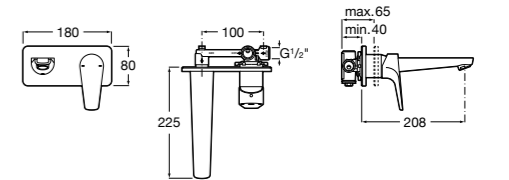

Смесители для раковин / монтаж на бортик / высокий излив / двухвентильные

5A346EC00 Смеситель для раковины с высоким изливом, гладкий корпус, с гибкой подводкой. Cold start.

5A3043C00 Смеситель для раковины с высоким поворотным изливом, донным клапаном и гибкой подводкой.

5A3C09C00 Смеситель для раковины с высоким изливом, донным клапаном и гибкой подводкой. Cold start.

5A3H09C00 Смеситель для раковины с высоким изливом, гладкий корпус, с гибкой подводкой.

5A384BC00 Смеситель для раковины с высоким поворотным изливом, донным клапаном click-clack и гибкой подводкой.

Смесители для раковин / встраиваемые / однорычажные

5A4009C00 Смеситель со средней высотой излива, гибкой подводкой. Cold start.

5A353AC00 Встраиваемый смеситель для раковины. Для установки вместе с арт. 525220603.

5A353A..0 Встраиваемый смеситель для раковины. Покрытие Everlux. Для установки вместе с арт. 525220603.

525220603 Универсальный монтажный блок для встраиваемого смесителя для раковины.

5252206.. Универсальный монтажный блок для встраиваемого смесителя для раковины. Покрытие Everlux.

5A3L20C00 Встраиваемый смеситель для раковины. Для установки вместе с арт. 525220603.

525220603 Универсальный монтажный блок для встраиваемого смесителя для раковины.

5A3590C00 Встраиваемый смеситель для раковины. Для установки вместе с арт. 525220603.

525220603 Универсальный монтажный блок для встраиваемого смесителя для раковины.

5A356DC00 Встраиваемый смеситель для раковины.

525220603 Универсальный монтажный блок для встраиваемого смесителя для раковины.

5A3L3BC00 Встраиваемый смеситель для раковины.

525220603 Универсальный монтажный блок для встраиваемого смесителя для раковины.