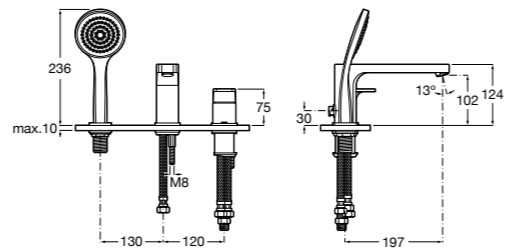

Insignia

5A183AC00 Монтируемый на край ванны двухвентильный смеситель для ванны-душа с изливом 130 мм, с душевой лейкой и гибким шлангом.