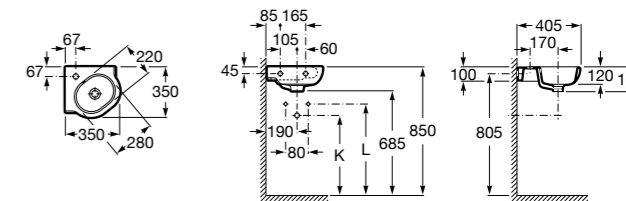

Размеры в мм

**Meridian**

32724C000 Настенная керамическая раковина. Смеситель не входит в комплект.

Раковины накладные**Hall**

32762G000 Настенная или накладная керамическая раковина. Смеситель не входит в комплект.