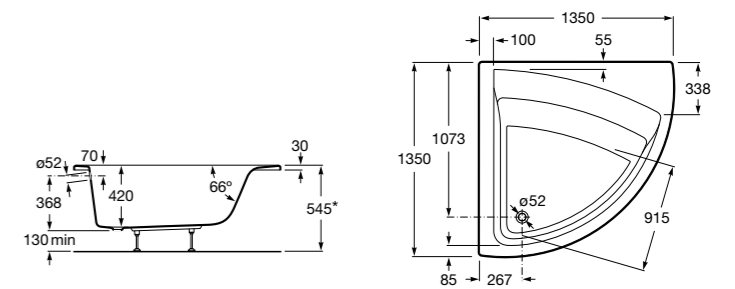

Easy

Прямоугольная акриловая ванна с гидромассажем Tonis.

	A	B	C	D	E	F	G	H	I	J	K	Объем, л
248155001	1700	750	1418	618	1110	540	650	309	420	341	55°	197
248156001	1700	700	1418	568	1110	490	490	284	420	341	55°	180
248171001	1600	750	1318	618	1010	540	650	309	420	341	55°	183
248157001	1600	700	1318	568	1010	490	490	284	420	341	55°	167
248172001	1500	700	1218	568	910	490	470	284	400	341	62°	161
248173001	1400	700	1118	568	810	490	470	284	400	341	62°	146

Прямоугольная акриловая ванна с гидромассажем Basic.

	A	B	C	D	E	F	G	H	I	J	K	Объем, л
248519001 ©	1700	750	1418	618	1110	540	650	309	420	341	55°	197
248520001 ©	1700	700	1418	568	110	490	470	284	420	341	55°	180
248521001 ©	1600	750	1318	618	1010	540	650	309	420	341	55°	183
248522001 ©	1600	700	1318	568	1010	490	490	284	420	341	55°	167
248523001 ©	1500	700	1218	568	910	490	470	284	400	341	62°	161
248524001 ©	1400	700	1118	568	810	490	470	284	400	341	62°	146

Прямоугольная акриловая ванна.

	A	B	C	D	E	F	G	H	I	J	K	Объем, л
248178000	1600	750	1318	618	1010	540	650	309	420	341	55°	183
248151000	1600	700	1318	568	1010	490	490	284	420	341	55°	167
248180000	1400	700	1118	568	810	490	410	284	400	341	62°	146