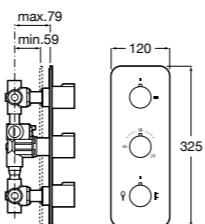

5A2778C00 Встраиваемый термостат для душа. 3-поточный переключатель.