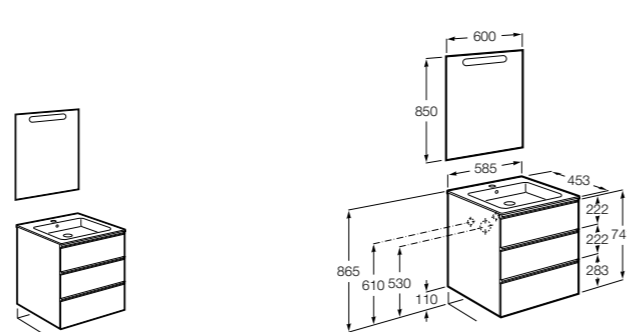

The Gap ®

857552806 Мебельный модуль.

3279A8000 Раковина The Gap 600.

ZRU9302688 Зеркало The Gap Original 600.

ZRU9302885 Зеркальный шкаф The Gap Original 600.

Также возможна комплектация раковинами

3270M1004 Раковина мебельная The Gap Plus 600x460.

32799E000 Victoria Unik 600.

851484XXX Комплект. Включает в себя: мебельный модуль и раковину.

851517XXX Готовое решение. Включает в себя: мебельный модуль, раковину и зеркало Eidos.

Дополнительно:

816827339 Ножки (4 шт.) Алюминий.

816827458 Ножки (4 шт.) Никель.