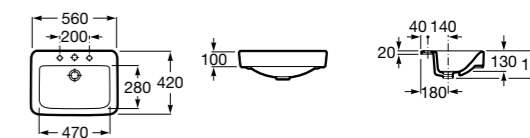

Раковины полувстраиваемые

Senso Square

32751S000 Раковина керамическая, полувстраиваемая. Смеситель не входит в комплект.