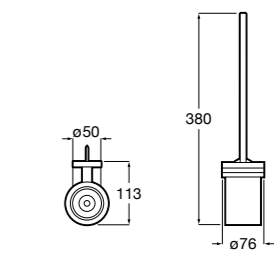

Compas

817434001 Настенный держатель для щетки.