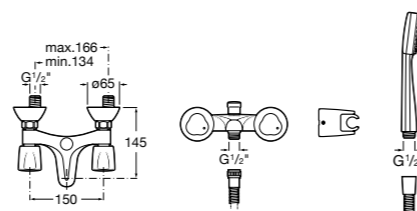

Brava

5A0130C02 Монтируемый на стену смеситель для ванны и душа с автоматическим переключателем с фиксатором, гибким душевым шлангом 1,50 м, душевой лейкой и поворотным держателем.