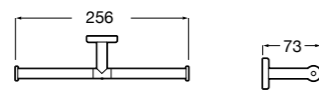

Compas

817366001 Держатель для туалетной бумаги без крышки.