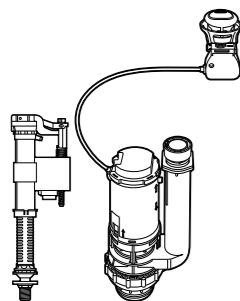

Комплект кабельной арматуры ©

822505800 Впускной клапан A4L_т, нижний подвод с металлической резьбой, механизм двойного смыва с кабелем, кнопкой, прокладкой и креплениями.