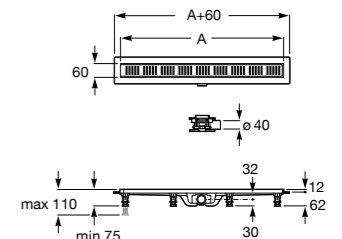

In-Drain Basic

IN-DRAIN BASIC - сливной комплект с прокладкой и с крышкой.

	A
276308000	950 x 60
276307000	850 x 60
276306000	750 x 60
276305000	650 x 60