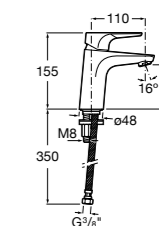

Pals ©

5A306DC00 Смеситель для раковины с ручкой-джойстиком, донным клапаном и гибкой подводкой.

Naia

5A3296C00 Смеситель для раковины, гладкий корпус, с донным клапаном с системой click-clack и гибкой подводкой. Cold start.

5A3A96.0 Смеситель для раковины, гладкий корпус, с гибкой подводкой. Cold start. Покрытие Everlux.

Pals ©

5A326DC00 Смеситель для раковины с ручкой-джойстиком, гладкий корпус, с донным клапаном системы click-clack и гибкой подводкой.

Naia

5A3996C00 Смеситель для раковины, гладкий корпус, Mezzo, с донным клапаном с системой click-clack и гибкой подводкой. Cold start.

Carmen

5A304BC00 Смеситель для раковины, гладкий корпус, с донным клапаном с системой click-clack и гибкой подводкой.

5A314BC00 Смеситель для раковины, гладкий корпус, без донного клапана и с гибкой подводкой.

Naia

5A3D96C00 Смеситель для раковины с аэратором, гладкий корпус, Mezzo Plus, с донным клапаном с системой click-clack и гибкой подводкой. Cold start.

Naia

5A3096C00 Смеситель для раковины с донным клапаном с системой click-clack и гибкой подводкой, Cold start.

Lanta

5A3011C00 Смеситель для раковины с аэратором, с донным клапаном и гибкой подводкой. Cold start.

Lanta

5A3111C00 Смеситель для раковины с аэратором, цепочкой и гибкой подводкой. Cold start.

Atlas

5A3290C0M Смеситель для раковины, гладкий корпус, с аэратором, гибкой подводкой.

5A3290C00 Смеситель для раковины, гладкий корпус, с аэратором, гибкой подводкой. Cold start.

Lanta

5A3A11C00 Смеситель для раковины с аэратором, гладкий корпус, с донным клапаном с системой click-clack и гибкой подводкой. Cold start.

Atlas

5A3990C00 Смеситель для раковины, гладкий корпус, Mezzo, с аэратором и гибкой подводкой. Cold start.

Lanta