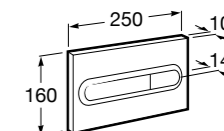

Панели смыва для систем Duplo One / двойной смыв

PL1 Dual ©

8901950.. PL1 DUAL - Двойной смыв.