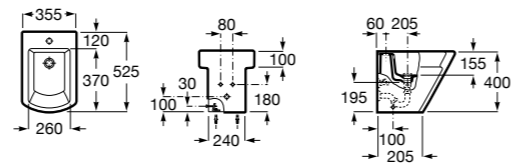

Биде напольные укороченные