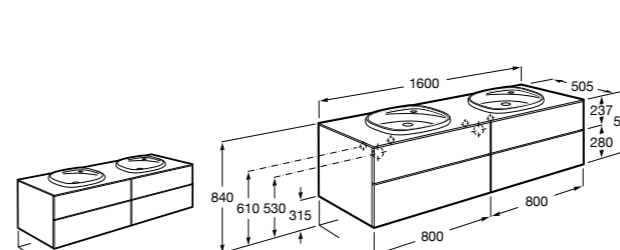

**Dama**

357786000 Подвесное укороченное биде без крышки. Смеситель не входит в комплект.

Мебель для ванных комнат, зеркала и светильники**Мебельные модули для двух раковин****Beyond**

851395XXX UNIK - Комплект из мебельного модуля с 4 ящиками и двойной раковины из материала Surfex®. Ножки и смеситель не входят в комплект.