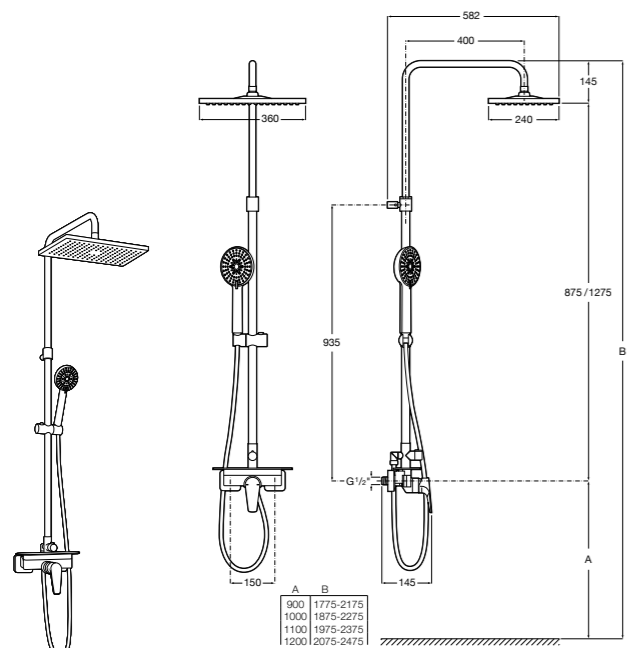

Even-M Round

5A9790C00 Душевая стойка с однорычажным управлением и полочкой. Высота стойки регулируется от 875 мм до 1275 мм. Включает: ручной душ и держатель с возможностью регулировки наклона и высоты.