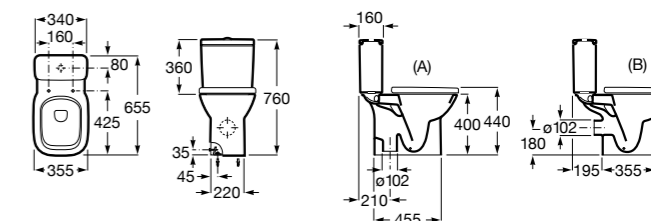

Размеры в мм

Debba Square

34299B00U	Чаша унитаза приставная с двойным выпуском.
341992000	Бачок с механизмом двойного смыва 4,5/3 литра с боковым подводом воды. Включен установочный комплект, механизм для подвода воды и механизм смыва.
341993000	Бачок с механизмом двойного смыва 4,5/3 литра с нижним подводом воды. Включен установочный комплект, механизм для подвода воды и механизм смыва.
8019D200B	Сиденье и крышка с механизмом «мягкое закрывание» для унитаза. ©
8019D000B	Сиденье и крышка с креплениями из нержавеющей стали для унитаза. ©
8019D0004	Сиденье и крышка с креплениями из нержавеющей стали для унитаза.