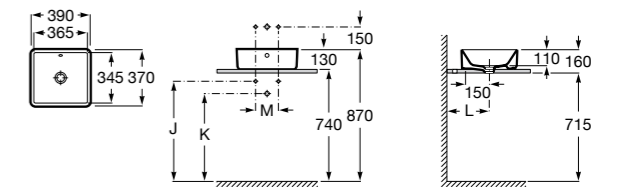

The Gap Square

3270ML000 Накладная керамическая раковина. Смеситель не входит в комплект.