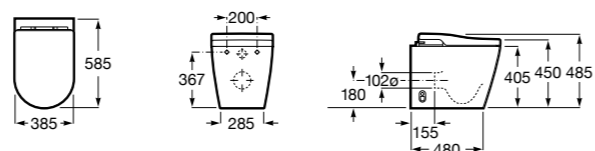

Smart-унитазы

In-Wash®