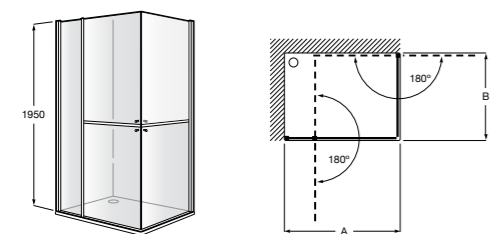

Access PLF + PL

Угловой душ. 1 распашной элемент из 2-х частей + 1 неподвижный фронтальный элемент с 1 створкой из 2-х частей.

PLF (A)	От 970 до 1100
	От 1101 до 1200
	От 1201 до 1400
PL (B)	От 600 до 800
	От 801 до 1000