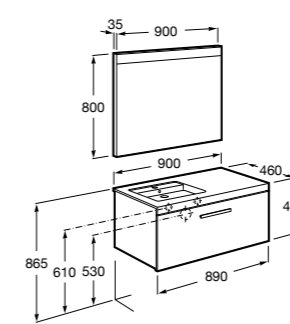

Prisma раковина слева

1. **855946XXX** UNIK - Комплект мебели и раковины. Компактный сифон. Ножки и смеситель не входят в комплект.
   855930XXX PACK - Комплект мебели, раковины и зеркала Prisma Basic со встроенной LED-подсветкой. Компактный сифон. Ножки и смеситель не входят в комплект.