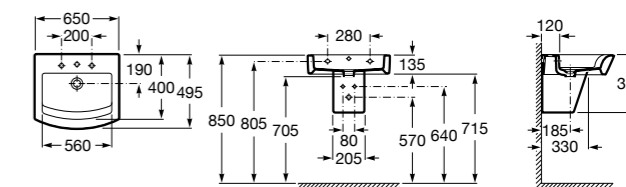

Hall

327621000 Настенная или накладная керамическая раковина. Смеситель не входит в комплект.