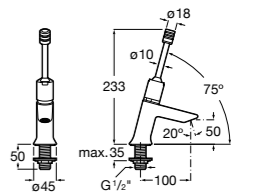

Instant Care

1. **5A4377C00** Кран для раковины с аэратором. Подвод одной воды.