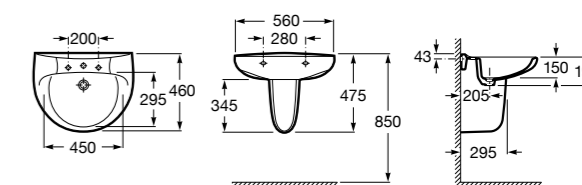

Размеры в мм

Victoria

32739300Y Настенная керамическая раковина. Смеситель не входит в комплект.

337390000 Пьедестал для керамической раковины.

33739200Y Полупьедестал для керамической раковины.

Hall

327881000 Настенная или накладная керамическая раковина. Смеситель не входит в комплект.