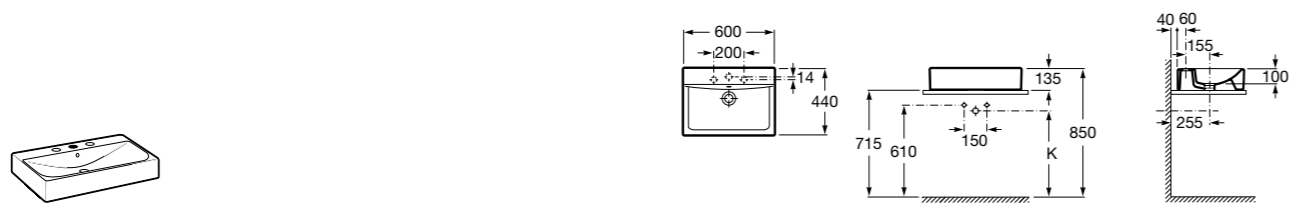

Diverta

32711G000 Накладная керамическая раковина. Смеситель не входит в комплект.