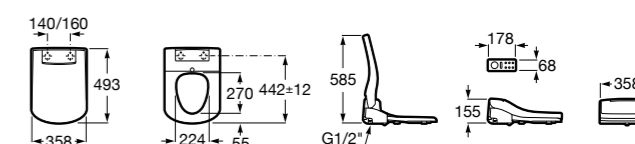

Premium Square

804007001 Сиденье для унитаза с функцией мытья и сушки, совместим с унитазами Роса квадратной формы. Для установки и работы необходимо подключение к сети электропитания и подачи воды.

Premium Soft