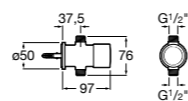

Sprint

5A9124C00 Наружный смывной кран для писсуара.

5A9317C00 Внешняя трубка для писсуара.