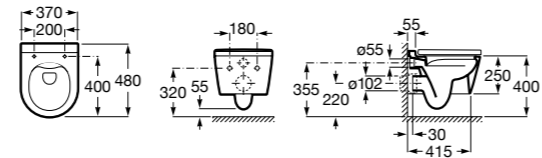

Hall

346627000 Подвесная укороченная чаша с горизонтальным выпуском. Включает: крепежный комплект. Для установки выберите систему инсталляции Роса для подвесных унитазов.

801622004 Сиденье и крышка с механизмом «мягкое закрывание».

801620004 Сиденье и крышка с креплениями из нержавеющей стали для укороченного унитаза.