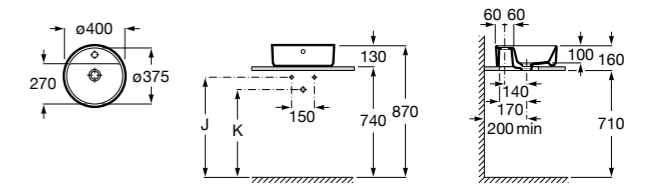

The Gap Round

3270MK000 Накладная или встраиваемая керамическая раковина с отверстием под смеситель. Смеситель не входит в комплект.