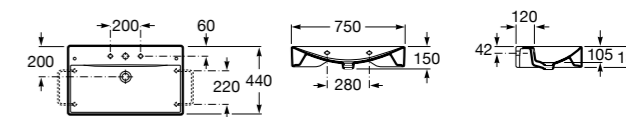

Раковины накладные

Hall

32762G000 Настенная или накладная керамическая раковина. Смеситель не входит в комплект.