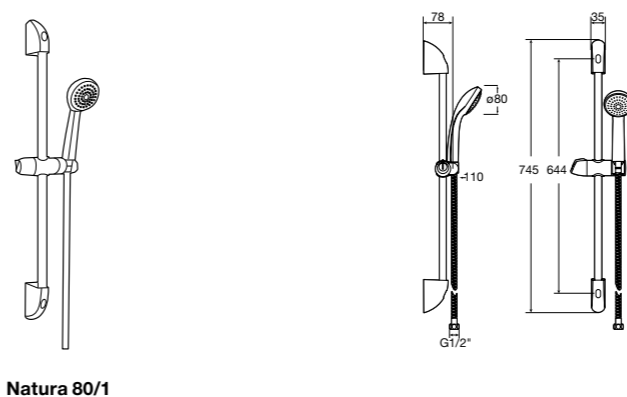

Natura 80/1

5B9402C07 Душевой комплект. Включает в себя: ручной душ 80 мм с 1 функцией, штангу 700 мм, регулируемый держатель для ручного душа и гибкий шланг 1,70 м.