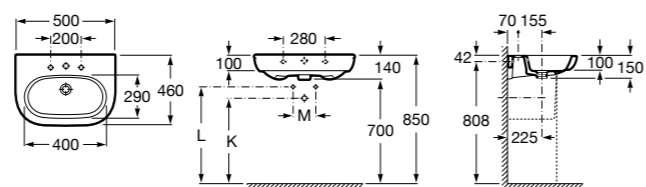

Meridian

325244000 Настенная керамическая раковина. Смеситель не входит в комплект.

335240000 Пьедестал для керамической раковины.

337241000 Полуьпедестал для керамической раковины.

Размеры в мм

The Gap Original