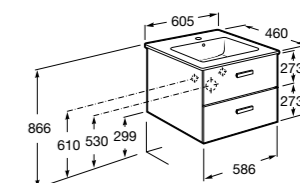

Victoria Nord

ZRU9000028 Мебельный модуль белый глянец.

ZRU9000027 Мебельный модуль венге.

32799E000 Раковина Victoria Unik 600.