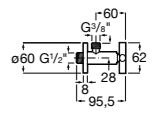

### Запорный кран

- 525168100** Керамический угловой запорный кран 1/2" x 3/8".  
**525170900** Керамический угловой запорный кран 1/2" x 1/2".