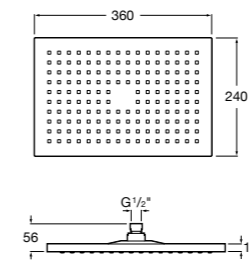

Rainsense

5B4050.0 Квадратная душевая насадка. Покрытие Everflux. Кронштейн покупается отдельно.