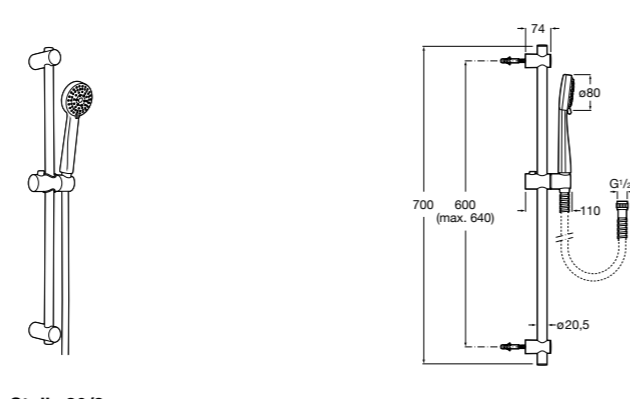

Stella 80/3

5B1403C00 Душевой комплект. Включает в себя: ручной душ 80 мм с 3 функциями, штангу 700 мм, регулируемый держатель для ручного душа и гибкий шланг 1,70 м.