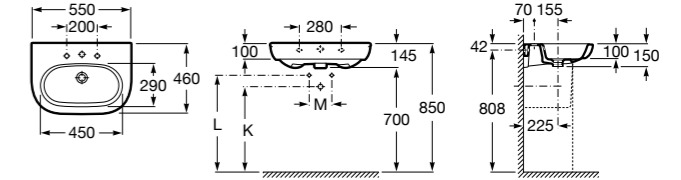

Meridian

1. **325243000** Настенная керамическая раковина. Смеситель не входит в комплект.
   335240000 Пьедестал для керамической раковины.
   337241000 Полупьедестал для керамической раковины.