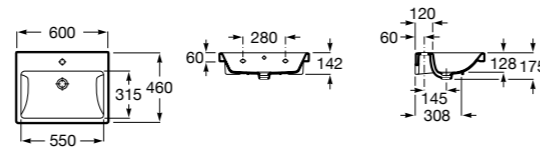

The Gap

1. **3270M1000** Настенная или накладная керамическая раковина. Смеситель не входит в комплект.