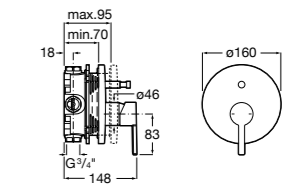

Naia

5A0B96C00 Встраиваемый смеситель для ванны-душа с переключателем потока. Установка с RocaBox Арт. 525869403.

5A0B96..0 Встраиваемый смеситель для ванны-душа с переключателем потока. Покрытие Everlux. Установка с RocaBox Арт. 525869403.