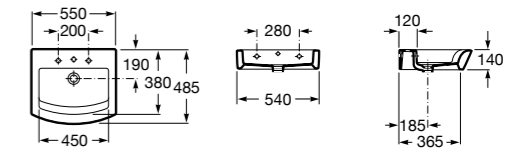

Hall

1. **327881000** Настенная или накладная керамическая раковина. Смеситель не входит в комплект.
   337621000 Полупьедестал для керамической раковины.