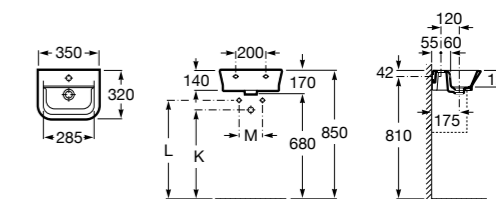

The Gap Original

327479000 Настенная керамическая раковина. Смеситель не входит в комплект.

337472000 Полуьпедестал для керамической раковины компакт.