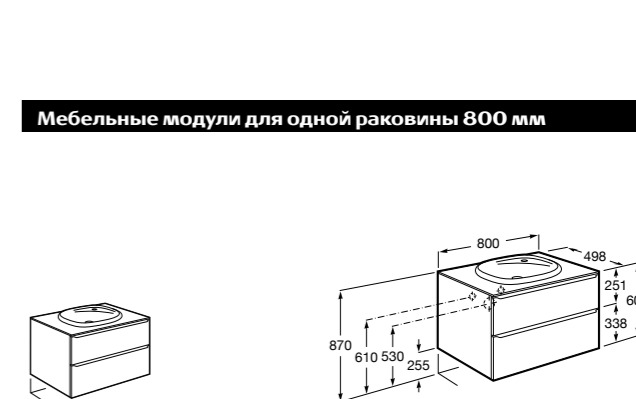

Beyond ®

1. **851453XXX** UNIK - Комплект мебели с двумя ящиками с ручками и раковиной из материала FINECERAMIC®.