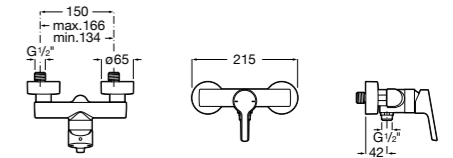

Malva

5A213BC0M Монтируемый на стену смеситель для душа.