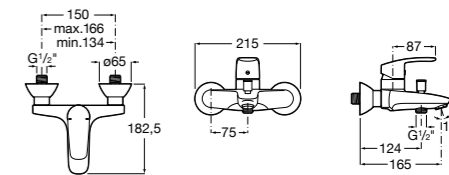

Размеры в мм

**Malva**

**5A023BC0M** Монтируемый на стену смеситель для ванны-душа с автоматическим переключателем потока.

**Monodin-N**

**5A0298C0M** Монтируемый на стену смеситель для ванны-душа с автоматическим переключателем потока.