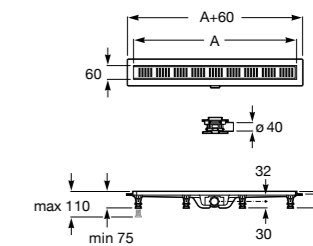

Malta

Керамический душевой поддон.

	A	B	C	D
373516000	1200	800	65	180
373517000	1000	800	65	180
373505000	1200	750	65	175
373506000	1000	750	65	170
37450C000	1200	700	65	175
37450D000	1000	700	65	170
37450E000	900	700	65	170
373513000	1200	700	80	175
373512000	1000	700	80	170
373519000	900	700	80	170

Malta

Угловой керамический душевой поддон.

	A	B	Rad
37450A000	1000	1000	504
37450B000	900	900	504

Italia

Прямоугольный керамический душевой поддон.

	A	B	C	D
3740HP000	1200	800	80	170
3740HS000	1000	800	80	170
3740HG000	1400	700	80	170
3740HR000	1200	700	80	170
3740HT000	1000	700	80	170
3740HU000	900	720	80	170

Italia

Угловой керамический душевой поддон.

	A	B	C	D	Rad
3740HL000	900	900	80	625	550
3740HM000	800	800	80	525	550

Сливы для керамических душевых поддонов

Сливы ультраплоские

27L026000	высота: 60 мм
27L018000	высота: 80 мм

Сливы

506404400	Слив Ø 90 для душевых поддонов.
P0005900R	Слив Ø 65 для душевых поддонов.
506404500	Слив Ø 52 для душевых поддонов.

Italia

Квадратный керамический душевой поддон.

	A	B
3740NH000	900	900
3740NJ000	800	800
3740NK000	700	700

Сливные системы In-Drain

In-Drain Channel

IN-DRAIN CHANNEL - Сливной комплект с прокладкой из геотекстиля.

	A	B
276091000	950 x 50	990
276153000	850 x 50	890
276090000	750 x 50	790
276089000	650 x 50	690

In-Drain X3

IN-DRAIN X3 - Сливной комплект с прокладкой из геотекстиля. Реверсивная керамическая панель (не входит в комплект).

	A	B
276131000	950 x 50	990
276130000	850 x 50	890
276129000	750 x 50	790
276128000	650 x 50	690

Plate X1

PLATE X1 - Крышка сливного отверстия, совместима с In-Drain Channel.

	A	B
276095000	950 x 50	990
276155000	850 x 50	890
276094000	750 x 50	790
276093000	650 x 50	690

Plate X2

PLATE X2 - Крышка с решёткой для сливного отверстия, совместима с In-Drain Channel.