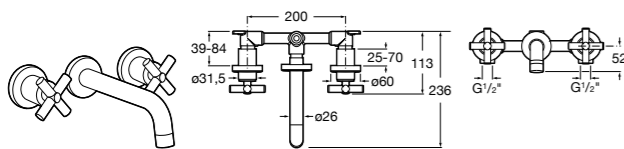

**Смесители для раковин / встраиваемые /  
двухвентильные**

**Insignia**
**5A453AC00** Встраиваемый смеситель для раковины.

**Loft**
**5A4743C00** Встраиваемый в стену смеситель для раковины с изливом 190 мм.