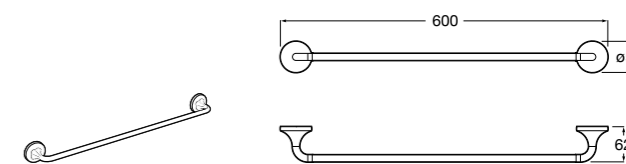

Hotel's Classic

Полотенцедержатель.

	A
815422001	600
815420001	450