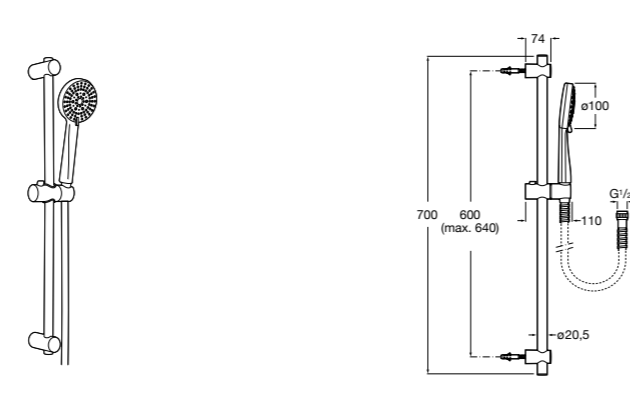

Stella 100/3

5B1D03C00 Душевой комплект. Включает в себя: ручной душ 100 мм с 3 функциями, штангу 700 мм, регулируемый держатель для ручного душа и гибкий шланг 1,70 м.