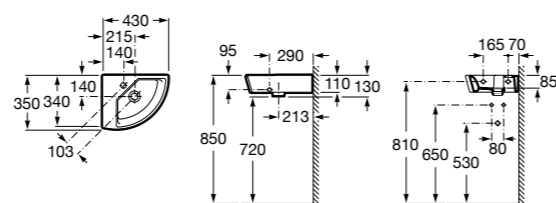

### Hall

**327623000** Настенная керамическая раковина. Смеситель не входит в комплект.

Размеры в мм