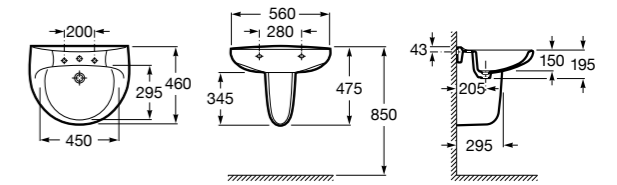

Victoria

1. **32739300Y** Настенная керамическая раковина. Смеситель не входит в комплект.
   337390000 Пьедестал для керамической раковины.
   33739200Y Полупьедестал для керамической раковины.