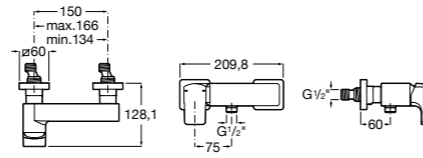

L90

5A2D01C00 Монтируемый на стену смеситель для душа.