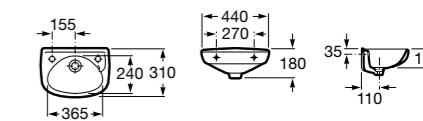

Ibis

320841001 Настенная керамическая раковина. Смеситель не входит в комплект.