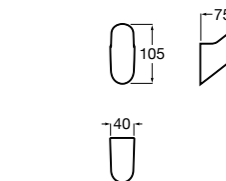

**Аксессуары / Полотенцедержатель-штанга**

**Cubica**

816819001 Крючок.

**Tempo**

Полотенцедержатель. Хром.

	A
817030001	600
817029001	450
817039001	300

**Cubica**

816834001 Крючок.