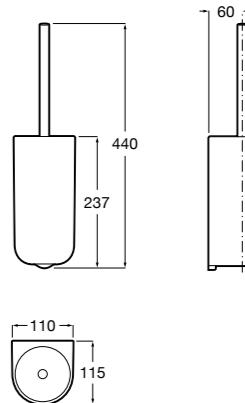

Onda ®

3870ZE000 Настенный держатель для щетки.