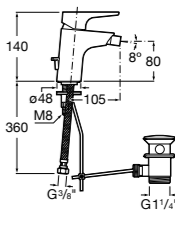

Atlas

5A6090C00 Смеситель для биде с регулятором направления потока, донным клапаном и гибкой подводкой.