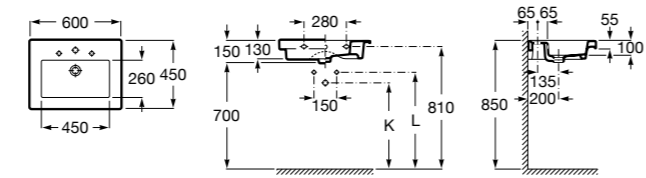

Prisma

1. **327546000** Настенная или накладная керамическая раковина. Смеситель не входит в комплект.