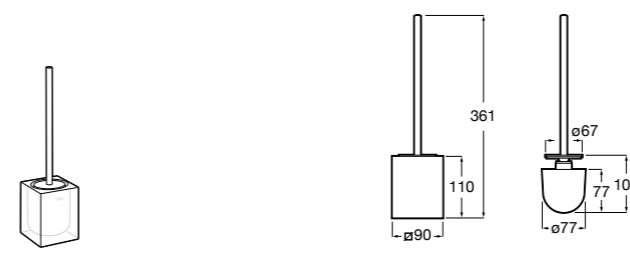

816668001 Напольный держатель для щеток.

Размеры в мм

**Onda**

3870ZF000 Напольный держатель для щеток.

**Hotel's**

816390001 Диспенсер на столешницу.

**Ice**816863012 Напольный держатель для щеток. Черный цвет.  
816863009 Напольный держатель для щеток. Белый цвет.  
816863013 Напольный держатель для щеток. Синий цвет.**Rubik**816841001 Диспенсер на столешницу. Хром.  
816841024 Диспенсер на столешницу. Черный цвет. ®**Аксессуары / диспенсеры на столешницу****Tempo**817026001 Диспенсер на столешницу. Хром.  
817026022 Диспенсер на столешницу. Покрытие Everlux титановый черный.**Twin**