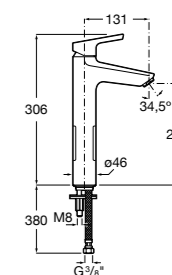

Carmen

5A444BC00 Монтируемый на раковину смеситель с центральным поворотным изливом, донным клапаном и гибкой подводкой.

Смесители для раковин / монтаж на бортик / высокий излив / однорычажные

Insignia

5A343AC00 Смеситель для раковины с высоким изливом, с донным клапаном и гибкой подводкой. Cold start.

Carmen

5A3A4BC00 Смеситель для раковины, гладкий корпус, с донным клапаном click-clack и гибкой подводкой.

5A3B4BC00 Смеситель для раковины, гладкий корпус, с гибкой подводкой.

Insignia

5A3A3AC00 Смеситель для раковины с высоким изливом, гладкий корпус, с донным клапаном с системой click-clack и гибкой подводкой. Cold start.

5A3C3A..0 Смеситель для раковины с высоким изливом, гладкий корпус, с гибкой подводкой. Cold start. Покрытие Everlux.

Brava

5A3130C00 Смеситель для раковины с держателем для цепочки и гибкой подводкой.

L90

5A3G01C00 Смеситель для раковины с высоким изливом, донным клапаном и гибкой подводкой, Cold start.

Pals ©

5A376DC00 Смеситель для раковины с высоким изливом, с ручкой-джойстиком, гладкий корпус, с донным клапаном с системой click-clack и гибкой подводкой.

Lanta

5A3411C00 Смеситель для раковины с высоким изливом, гладкий корпус, с донным клапаном с системой click-clack и гибкой подводкой. Cold start.

Naia

5A3496C00 Смеситель для раковины с высоким изливом, с донным клапаном и гибкой подводкой. Cold start.

Atlas

5A3790C0M Смеситель для раковины с высоким изливом, гладкий корпус, с гибкой подводкой.

5A3790C00 Смеситель для раковины с высоким изливом, гладкий корпус, с гибкой подводкой. Cold start.

Naia

5A3796C00 Смеситель для раковины, гладкий корпус, с высоким изливом, с донным клапаном с системой click-clack, гибкой подводкой. Cold start.