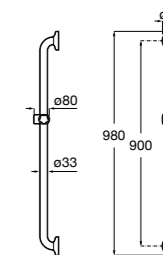

Доступность / аксессуары / поручни для душа

Access Pro

1. **816956009** PRO - вертикальный поручень с креплением для душевой лейки. Комплект включает крепления.
2. **816981009** PRO - вертикальный поручень с креплением для душевой лейки. Комплект включает крепления. Антибактериальное покрытие.