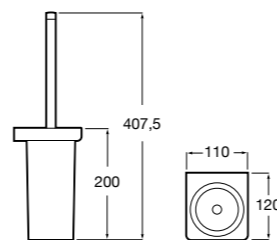

Tempo

817036001 Настенный держатель для щетки. Хром.
817036022 Настенный держатель для щетки. Покрытие Everlux титановый черный.