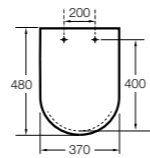

### The Gap Square

**801470..4** Сиденье и крышка для унитаза.

**801472..4** Сиденье и крышка с механизмом «мягкое закрытие» для унитаза.