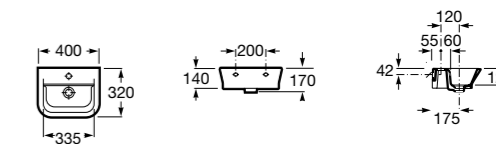

The Gap Original

327478000 Настенная керамическая раковина. Смеситель не входит в комплект.

337472000 Полуьпедестал для керамической раковины компакт.