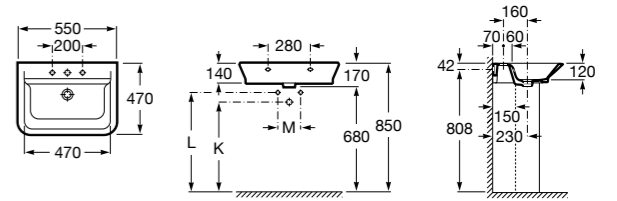

The Gap Original

1. **327475000** Настенная или накладная керамическая раковина. Смеситель не входит в комплект.
   337470000 Пьедестал для керамической раковины.
   337471000 Полупьедестал для керамической раковины.