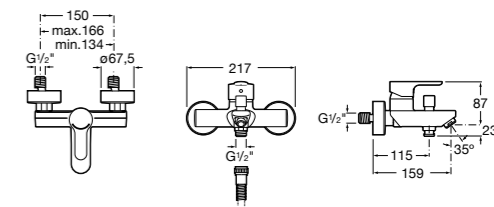

Cala

5A026EC00 Монтируемый на стену смеситель для ванны-душа с автоматическим переключателем потока.