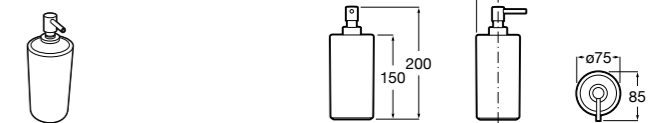

Onda

3870ZD000 Диспенсер на столешницу.