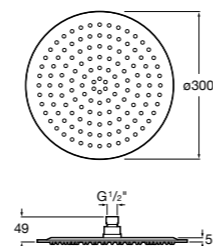

Raindream

5B3250C00 Квадратная душевая насадка. Хромированная нержавеющая сталь. Крепится к потолку.