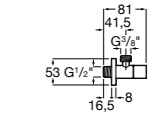

Запорный кран Square

525167900 Керамический угловой запорный кран 1/2" x 3/8".

5251679.. Керамический угловой запорный кран 1/2" x 3/8". Покрытие Everlux.

525170700 Керамический угловой запорный кран 1/2" x 1/2".

5251707.. Керамический угловой запорный кран 1/2" x 1/2". Покрытие Everlux.