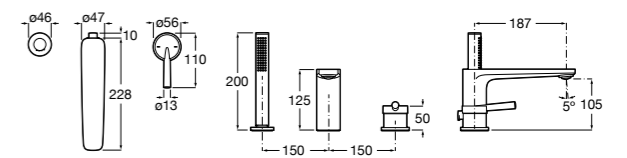

L90

5A1801C00 Монтируемый на край ванны двухвентильный смеситель для ванны-душа с изливом 130 мм, с душевой лейкой и гибким шлангом.