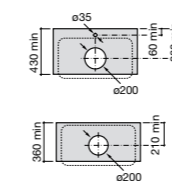

Element

327572000 Накладная керамическая раковина. Смеситель не входит в комплект.