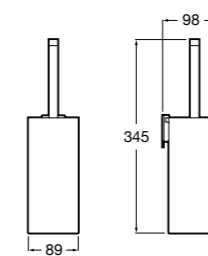

Rubik

816851001 Настенный держатель для щетки. Хром.
816851024 Настенный держатель для щетки. Черный цвет. ®