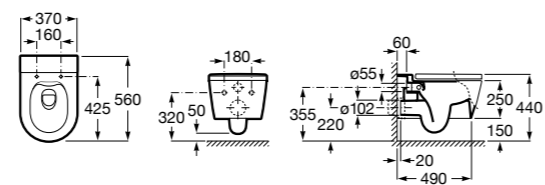

## Inspira Square

**346537..0** SQUARE - Подвесная чаша Rimless с горизонтальным выпуском. Включает: крепежный комплект. Для установки выберите систему инсталляции Rosa для подвесных унитазов.

**801532..B** SQUARE - Сиденье и крышка с механизмом «мягкое закрытие» для унитаза. Материал SUPRALIT®.