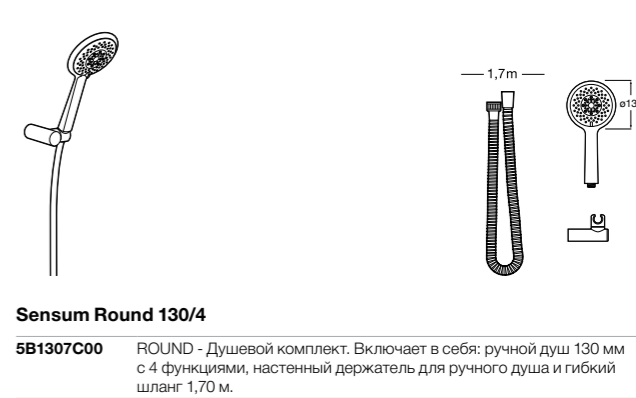

**5B1308C00** SQUARE - Душевой комплект. Включает в себя: ручной душ 130 мм с 4 функциями, настенный держатель для ручного душа и гибкий шланг 1,70 м.

**Sensum Round 130/4**

**5B1307C00** ROUND - Душевой комплект. Включает в себя: ручной душ 130 мм с 4 функциями, настенный держатель для ручного душа и гибкий шланг 1,70 м.