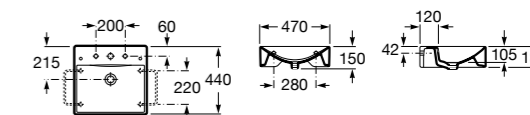

**Diverta**

**327111000** Настенная или накладная керамическая раковина. Смеситель не входит в комплект.

Размеры в мм

**Sofia**

**32720000** Накладная керамическая раковина. Смеситель не входит в комплект.