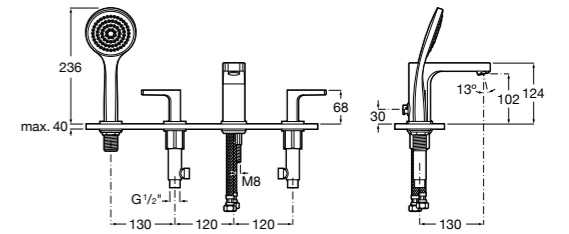

Insignia

5A183AC00 Монтируемый на край ванны двухвентильный смеситель для ванны-душа с изливом 130 мм, с душевой лейкой и гибким шлангом.

L90

5A9801C00 Монтируемый на край ванны двухвентильный смеситель для ванны-душа с изливом 197 мм, с душевой лейкой и гибким шлангом.

L90

5A9901C00 Монтируемый на край ванны двухвентильный смеситель для ванны-душа с изливом 130 мм, с душевой лейкой и гибким шлангом.

L90

5A0901C00 Монтируемый на край ванны однорычажный смеситель для ванны-душа, гибкая душевая лейка L90 1,75 м. Излив 197 мм.

L90

5A1801C00 Монтируемый на край ванны двухвентильный смеситель для ванны-душа с изливом 130 мм, с душевой лейкой и гибким шлангом.

Pals

5A986DC00 Монтируемый на край ванны смеситель для ванны-душа с центральным изливом, с переключателем и душевой лейкой.

Loft

5A0943C00 Монтируемый на край ванны смеситель с высоким изливом для ванны и душа с переключателем, душевой лейкой и гибким душевым шлангом 1,75 м.

Carmen

5A094BC00 Встраиваемый смеситель для ванны-душа с переключателем потока.