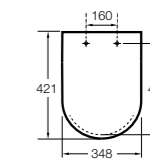

Hall

80162B..4 Сиденье и крышка с креплениями из нержавеющей стали для унитаза.

80162C..4 Сиденье и крышка с механизмом «мягкое закрытие» для унитаза.