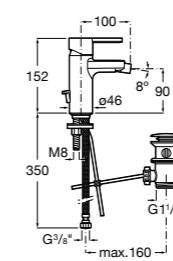

Naia

5A6096C00 Смеситель для биде с регулятором направления потока, донным клапаном и гибкой подводкой.

5A6A96..0 Смеситель для биде с регулятором направления потока и гибкой подводкой. Не включает донный клапан. Покрытие Everlux.