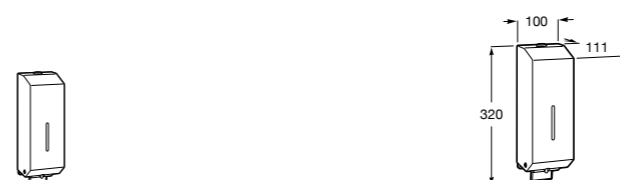

Public

817402001 Диспенсер для жидкого мыла с рычагом. 1,2 литра. Глянцевая отделка. ©

817402002 Диспенсер для жидкого мыла с рычагом. 1,2 литра. Отделка сталь-сатин.

817403001 Диспенсер для жидкого мыла с рычагом. 1,5 литра. Глянцевая отделка. ©

817403002 Диспенсер для жидкого мыла с рычагом. 1,5 литра. Отделка сталь-сатин.