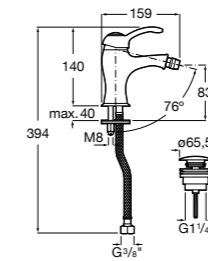

Carmen

5A604BC00 Смеситель для биде с регулятором направления потока, гладким корпусом, донным клапаном click-clack и гибкой подводкой.