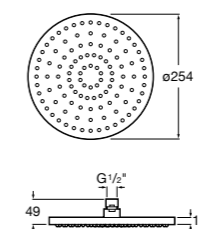

Rainsense

5B3050C00 Прямоугольная душевая насадка. Хромированный ABS-пластик. Кронштейн покупается отдельно.

Stella

5BF103C00 Душевая насадка с тремя функциями (Rain, Soft и Pulse).
5BN103C00 Душевая насадка с одной функцией (Rain).

Rainsense

5B2350C00 Квадратная душевая насадка. Хромированный ABS-пластик. Кронштейн покупается отдельно.

Rainsense

5B2950C00 Круглая душевая насадка. Хромированная нержавеющая сталь. Кронштейн покупается отдельно.
5B2150C00 Круглая душевая насадка. Хромированный ABS-пластик. Кронштейн покупается отдельно.

Rainsense

5B3350C00 Круглая душевая насадка. Хромированный ABS-пластик.