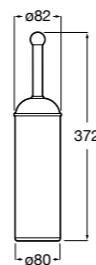

Аксессуары / настенные держатели для щеток

Victoria

816665001 Резервный держатель для туалетной бумаги. Крепление на болты или клей.

Compas

817357001 Держатель для туалетной бумаги без крышки.

Compas

817443001 Держатель для туалетной бумаги без крышки.

Compas

817437001 Держатель для туалетной бумаги без крышки.

Compas

817366001 Держатель для туалетной бумаги без крышки.

Cubica

817417002 Двойной держатель для туалетной бумаги без крышки.

Record ®

817666001 Держатель для туалетной бумаги без крышки.

Tempo

817036001 Настенный держатель для щетки. Хром.
817036022 Настенный держатель для щетки. Покрытие Everlux титановый черный.

Carmen

817008001 Настенный держатель для щетки.

Superinox

817305002 Настенный держатель для щетки.

Nuova

816530001 Настенный держатель для щетки.

Hotel's

816726001 Настенный держатель для щетки.

Hotel's Classic

815480001 Настенный держатель для щетки.

Rubik

816851001 Настенный держатель для щетки. Хром.
816851024 Настенный держатель для щетки. Черный цвет. ®

Twin

816715001 Настенный держатель для щетки. Крепление на болты или клей.

Victoria

816666001 Настенный держатель для щетки. Крепление на болты или клей.

Victoria

816667001 Настенный держатель для щетки. Крепление на болты или клей.

Onda ®

3870ZE000 Настенный держатель для щетки.

Compas

817434001 Настенный держатель для щетки.