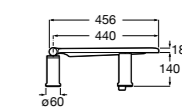

Happening infantil

801116..4 Сиденье и крышка с механизмом «мягкое закрытие» для унитаза.