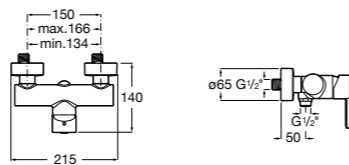

Naia

5A2196C00 Монтируемый на стену смеситель для душа.

5A2196..0 Монтируемый на стену смеситель для душа. Покрытие Everlux.

Lanta

5A2111C00 Монтируемый на стену смеситель для душа.