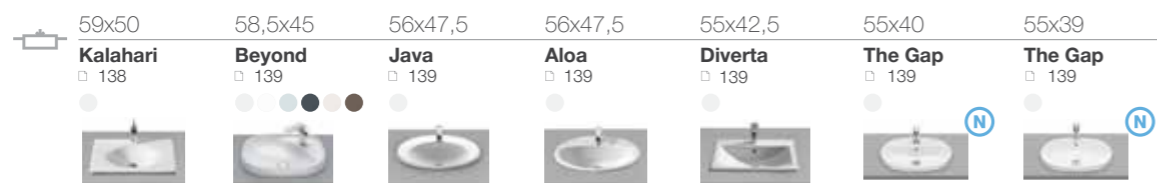

## Раковины для установки на столешницу

65-75

60-64

55-59

55-59

50-54