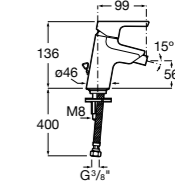

Malva

5A613BC00 Смеситель для биде с регулятором направления потока, цепочкой и гибкой подводкой.