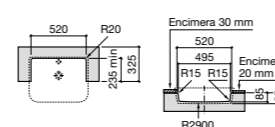

### The Gap Original

**32747S000** Раковина керамическая, полувстраиваемая. Смеситель не входит в комплект.

Размеры в мм

**Diverta**

**32711S000** Раковина керамическая, полувстраиваемая. Смеситель не входит в комплект.