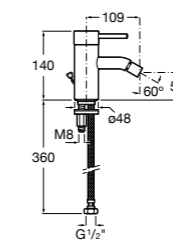

Lanta

5A6111C00 Смеситель для биде с регулятором направления потока, цепочкой и гибкой подводкой.