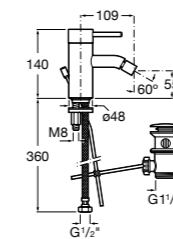

Lanta

5A6011C00 Смеситель для биде с регулятором направления потока, донным клапаном и гибкой подводкой.