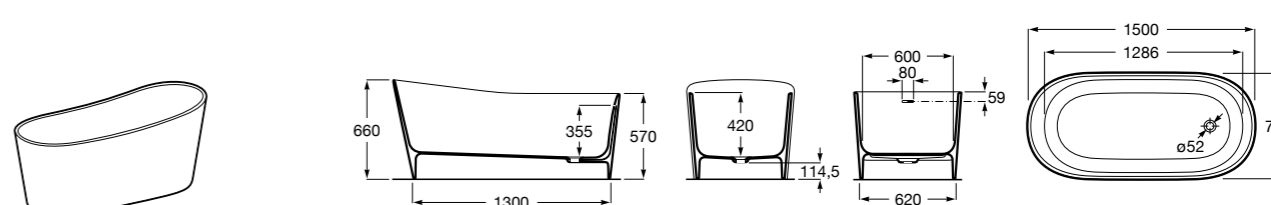

Maui Round ©

248499000 Овальная ванна STONEX®, интегрированный слив-перелив, донный клапан с системой click-clack.