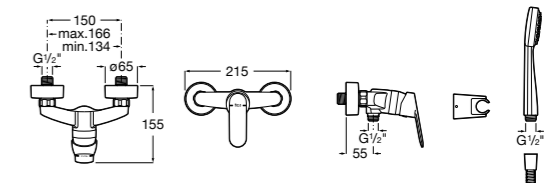

Размеры в мм  
\*до окончания складских запасов

**Victoria**

**5A2025C0M\*** Монтируемый на стену смеситель для душа, душевой лейкой Natura, гибким шлангом 1,50 м и поворотным настенным держателем.

**5A2125C0M** Монтируемый на стену смеситель для душа.