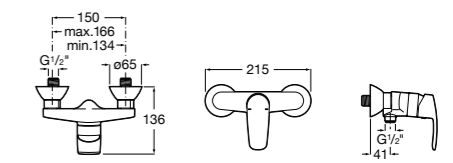

Monodin-N

5A2198C0M Монтируемый на стену смеситель для душа.