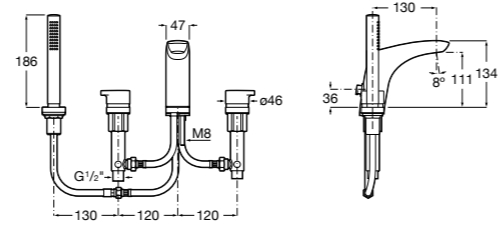

Insignia

5A183AC00 Монтируемый на край ванны двухвентильный смеситель для ванны-душа с изливом 130 мм, с душевой лейкой и гибким шлангом.

L90

5A9801C00 Монтируемый на край ванны двухвентильный смеситель для ванны-душа с изливом 197 мм, с душевой лейкой и гибким шлангом.

L90

5A9901C00 Монтируемый на край ванны двухвентильный смеситель для ванны-душа с изливом 130 мм, с душевой лейкой и гибким шлангом.

L90

5A0901C00 Монтируемый на край ванны однорычажный смеситель для ванны-душа, гибкая душевая лейка L90 1,75 м. Излив 197 мм.

L90

5A1801C00 Монтируемый на край ванны двухвентильный смеситель для ванны-душа с изливом 130 мм, с душевой лейкой и гибким шлангом.

Pals

5A986DC00 Монтируемый на край ванны смеситель для ванны-душа с центральным изливом, с переключателем и душевой лейкой.

Loft

5A0943C00 Монтируемый на край ванны смеситель с высоким изливом для ванны и душа с переключателем, душевой лейкой и гибким душевым шлангом 1,75 м.

Carmen

5A094BC00 Встраиваемый смеситель для ванны-душа с переключателем потока.