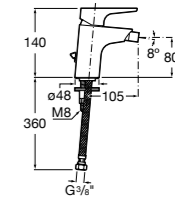

Atlas

5A6190C00 Смеситель для биде с регулятором направления потока, цепочкой и гибкой подводкой.