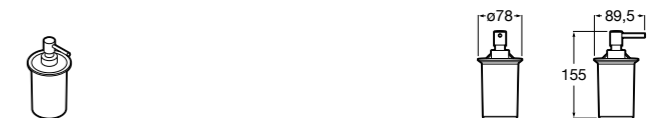

816668001 Напольный держатель для щеток.

Размеры в мм

**Onda**

3870ZF000 Напольный держатель для щеток.

**Hotel's**

816390001 Диспенсер на столешницу.

**Ice**816863012 Напольный держатель для щеток. Черный цвет.  
816863009 Напольный держатель для щеток. Белый цвет.  
816863013 Напольный держатель для щеток. Синий цвет.**Rubik**816841001 Диспенсер на столешницу. Хром.  
816841024 Диспенсер на столешницу. Черный цвет. ®**Аксессуары / диспенсеры на столешницу****Tempo**817026001 Диспенсер на столешницу. Хром.  
817026022 Диспенсер на столешницу. Покрытие Everlux титановый черный.**Twin**