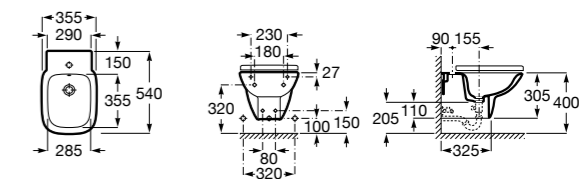

### Debba Square

**355995000** Подвесное биде без крышки. Смеситель не входит в комплект.

**8069D2004** Крышка для биде с механизмом «мягкое закрывание».

**8069D0004** Крышка для биде.

**8069D200B** Крышка для биде с механизмом «мягкое закрывание».