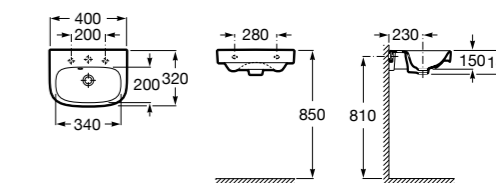

Debba

325998000 Настенная керамическая раковина. Смеситель не входит в комплект.