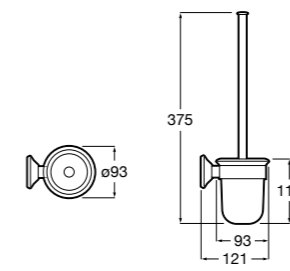

**Hotel's Classic**

**815480001** Настенный держатель для щетки.

**Rubik**

**816851001** Настенный держатель для щетки. Хром.  
**816851024** Настенный держатель для щетки. Черный цвет. ®

**Twin**

**816715001** Настенный держатель для щетки. Крепление на болты или клей.