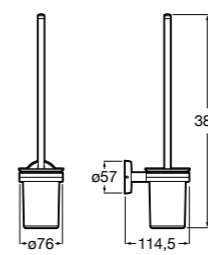

Twin

816715001 Настенный держатель для щетки. Крепление на болты или клей.