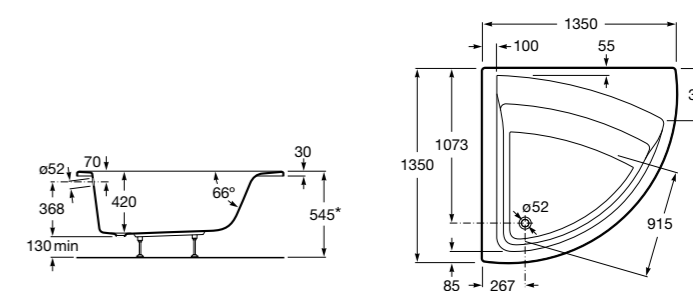

### Easy Угловая

**248188001** Симметричная угловая акриловая ванна с гидромассажем Tonis.

**248189000** Симметричная угловая акриловая ванна.

**259861000** Панель для акриловой ванны.

Размеры в мм

**Genova-N**