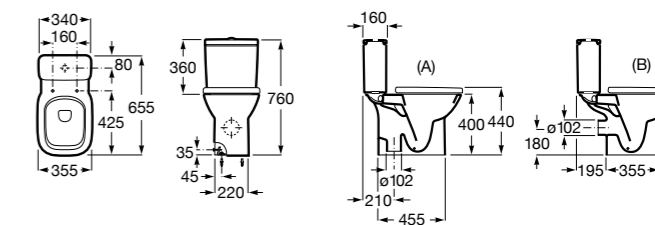

Debba Square

34299B00U	Чаша унитаза приставная с двойным выпуском.
341992000	Бачок с механизмом двойного смыва 4,5/3 литра с боковым подводом воды. Включен установочный комплект, механизм для подвода воды и механизм смыва.
341993000	Бачок с механизмом двойного смыва 4,5/3 литра с нижним подводом воды. Включен установочный комплект, механизм для подвода воды и механизм смыва.
8019D200B	Сиденье и крышка с механизмом «мягкое закрывание» для унитаза. ©
8019D000B	Сиденье и крышка с креплениями из нержавеющей стали для унитаза. ©
8019D0004	Сиденье и крышка с креплениями из нержавеющей стали для унитаза.