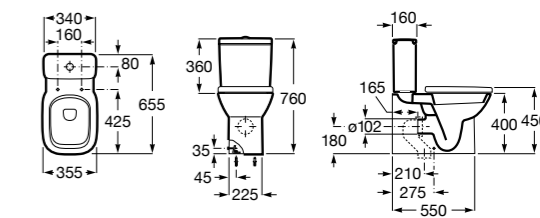

The Gap Square

342479000	Чаша унитаза Rimless с двойным выпуском.
341471000	Бачок с механизмом двойного смыва 4,5/3 литра с боковым подводом воды. Включен установочный комплект, механизм для подвода воды и механизм смыва.
34147000Y	Бачок с механизмом двойного смыва 4,5/3 литра с нижним подводом воды. Включен установочный комплект, механизм для подвода воды и механизм смыва.
801472004	Сиденье и крышка с механизмом «мягкое закрывание» для унитаза.
801470004	Сиденье и крышка для унитаза.
801472003	Сиденье и крышка для унитаза.
801472001	Сиденье и крышка тонкие с механизмом «мягкое закрывание» и быстрое снятие для унитаза.

The Gap Square

342477000	Чаша унитаза с горизонтальным выпуском.
342478000	Чаша унитаза с вертикальным выпуском.
341471000	Бачок с механизмом двойного смыва 4,5/3 литра с боковым подводом воды. Включен установочный комплект, механизм для подвода воды и механизм смыва.
34147000Y	Бачок с механизмом двойного смыва 4,5/3 литра с нижним подводом воды. Включен установочный комплект, механизм для подвода воды и механизм смыва.
801472004	Сиденье и крышка с механизмом «мягкое закрывание» для унитаза.
801470004	Сиденье и крышка для унитаза.
801472003	Сиденье и крышка для унитаза.
801472001	Сиденье и крышка тонкие с механизмом «мягкое закрывание» и быстрое снятие для унитаза.

The Gap Round

3420N8000	Чаша унитаза Rimless с двойным выпуском.
3410N1000	Бачок с механизмом двойного смыва 4,5/3 литра с боковым подводом воды и механизмом для двойного смыва.
3410N0000	Бачок с механизмом двойного смыва 4,5/3 литра с нижним подводом воды и механизмом для двойного смыва.
801D12001	Сиденье и крышка с механизмом «мягкое закрывание» для унитаза.
801D10001	Сиденье и крышка для унитаза.
801D12003	Сиденье и крышка для унитаза.