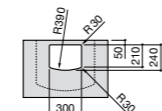

Hall

327621000 Настенная или накладная керамическая раковина. Смеситель не входит в комплект.