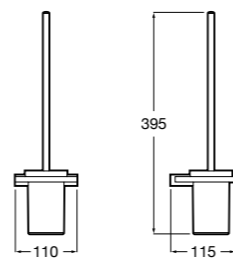

Nuova

816530001 Настенный держатель для щетки.