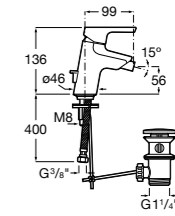

Malva

5A603BC00 Смеситель для биде с регулятором направления потока, донным клапаном и гибкой подводкой.