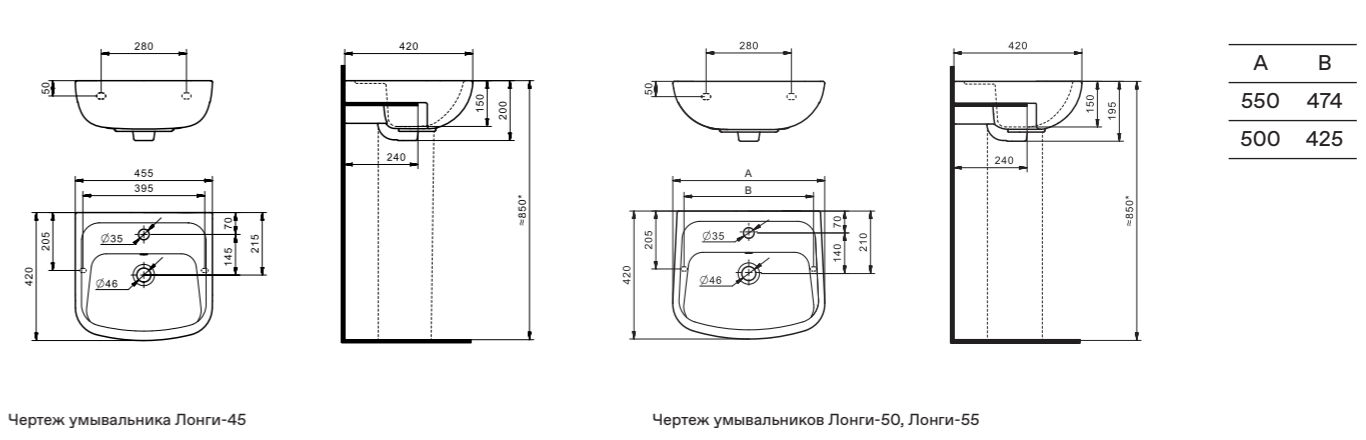

1.WH50.1.753	Умывальник Лонги-45	455x420x200	с отверстием	1.WH11.0.587 Постамент Анимо
1.WH50.1.754	Умывальник Лонги-50	500x420x195	с отверстием	1.WH11.0.587 Постамент Анимо
1.WH50.1.755	Умывальник Лонги-55	550x420x195	с отверстием	1.WH11.0.587 Постамент Анимо
1.WH11.0.587	Постамент Анимо			
1.WH50.1.771	Комплект кронштейнов 250 мм			

Чертеж умывальников Лонги-50, Лонги-55