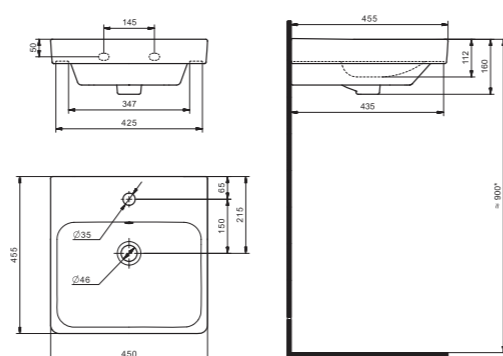

Умывальник Миранда-40

400x220x130

Умывальник Нео-40

1.WH30.2.183

Умывальник Нео-40

400x345x170

Умывальник Адриана-45

1.WH50.1.630