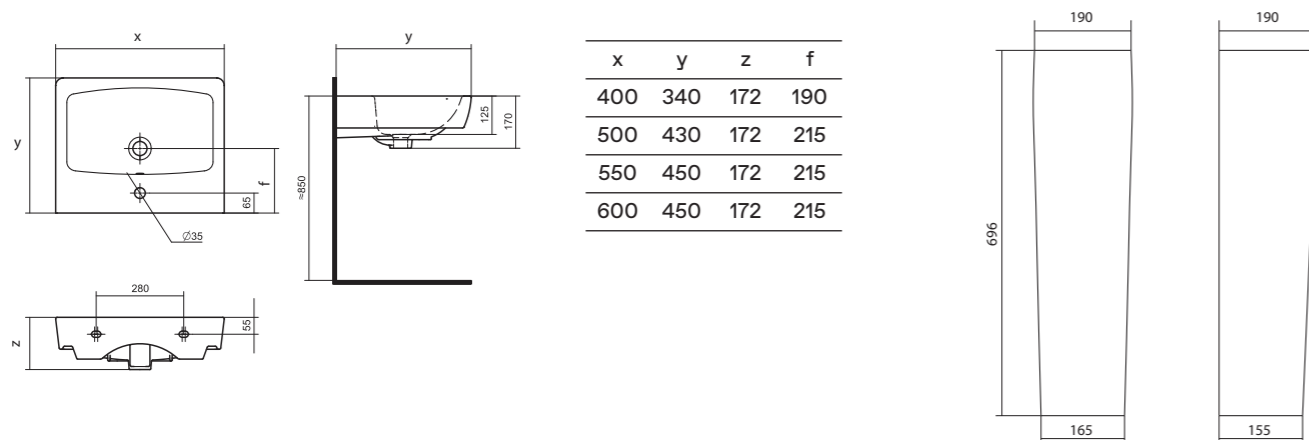

1.WH30.2.183	Умывальник Нео-40	400x340x172	с отверстием	
1.WH30.2.184	Умывальник Нео-50	500x430x172	с отверстием	1.WH30.2.182 Постамент Нео
1.WH30.2.185	Умывальник Нео-55	550x450x172	с отверстием	1.WH30.2.182 Постамент Нео
1.WH30.2.186	Умывальник Нео-60	600x450x172	с отверстием	1.WH30.2.182 Постамент Нео
1.WH30.2.182	Постамент Нео