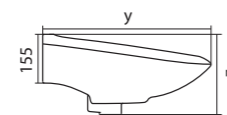

Умывальник Бриз

1.WH11.0.442	Умывальник Бриз-40	400x265x153	левое отверстие	
1.WH11.0.445	Умывальник Бриз-40	400x265x153	правое отверстие	
1.WH11.0.439	Умывальник Бриз-40	400x265x153	без отверстия	
1.WH11.0.451	Умывальник Бриз-50	500x360x170	с отверстием	1.WH11.0.595 Постамент БИЦ
1.WH11.0.448	Умывальник Бриз-50	500x360x170	без отверстия	1.WH11.0.595 Постамент БИЦ
1.WH11.0.460	Умывальник Бриз-55	552x451x198	с отверстием	1.WH11.0.595 Постамент БИЦ
1.WH11.0.457	Умывальник Бриз-55	552x451x198	без отверстия	1.WH11.0.595 Постамент БИЦ
1.WH11.0.466	Умывальник Бриз-60	595x488x212	с отверстием	1.WH11.0.595 Постамент БИЦ
1.WH11.0.463	Умывальник Бриз-60	595x488x212	без отверстия	1.WH11.0.595 Постамент БИЦ
1.WH11.0.595	Постамент БИЦ			

x	y	z	f
500	360	170	148
552	451	198	165
595	488	212	212