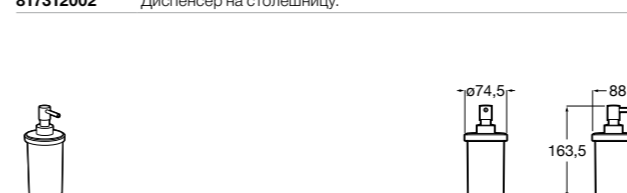

3870ZD000 Диспенсер на столешницу.

**Ice**816861012 Диспенсер на столешницу. Черный цвет.
816861009 Диспенсер на столешницу. Белый цвет.
816861013 Диспенсер на столешницу. Синий цвет.

Размеры в мм

Аксессуары / настенные диспенсеры