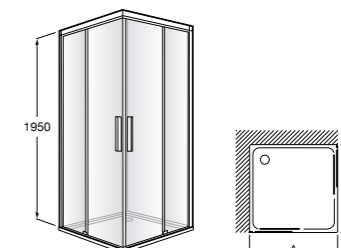

Fusion-N 2L2

Угловой душ с 2 раздвижными элементами + 2 фиксированных элемента.

2L2 (A и B)	От 670 до 1000
	От 1001 до 1200
	От 1201 до 1400