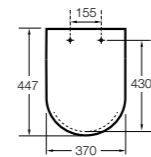

The Gap Comfort

- 801472..4** Сиденье и крышка с механизмом «мягкое закрытие» для унитаза.
- 801470..4** Сиденье и крышка для унитаза.

The Gap Square

- 801470..4** Сиденье и крышка для унитаза.
- 801472..4** Сиденье и крышка с механизмом «мягкое закрытие» для унитаза.