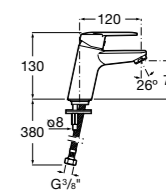

Victoria

1. **5A3H25C0M** Смеситель для раковины, гладкий корпус, с гибкой подводкой.