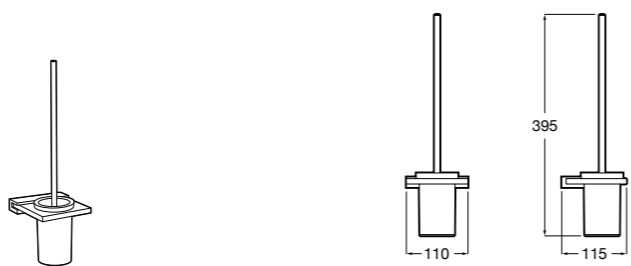

Nuova
816530001 Настенный держатель для щетки.

Размеры в мм

Hotel's
816726001 Настенный держатель для щетки.

Hotel's Classic
815480001 Настенный держатель для щетки.

Rubik
816851001 Настенный держатель для щетки. Хром.
816851024 Настенный держатель для щетки. Черный цвет. ®