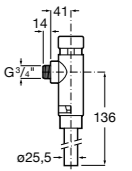

526900610 Смывной кран для унитаза. Изогнутая сливная труба 1".

**Aqualine Plus**

5A9577C00 Смывной кран 3/4" для унитаза. Механизм двойного слива 6/3 литра.

**Aqualine Basic**

5A9477C00 Смывной кран 3/4" для унитаза.