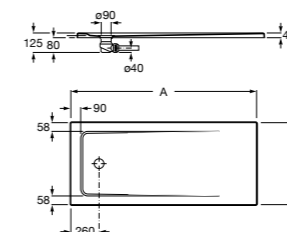

Easy STA

Акриловый душевой поддон с противоскользящим покрытием. Включает сливной комплект.

	A	B
276088000	1000	700
276087000	900	750

Easy STA

Акриловый душевой поддон с противоскользящим покрытием. Включает сливной комплект.

	A	B
276081000	900	900
276080000	800	800
276079000	750	750

Easy STA

Угловой акриловый душевой поддон с противоскользящим покрытием. Включает сливной комплект.

	A	B	R
276085000	900	900	504
276084000	800	800	504
276083000	750	750	373

Malta Walk-In

Керамический душевой поддон с противоскользящим покрытием и с платформой венге.

373524000