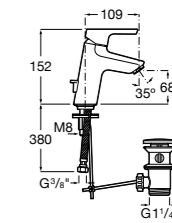

Malva

5A303BC0M Смеситель для раковины с донным клапаном и гибкой подводкой.

5A303BC00 Смеситель для раковины с донным клапаном и гибкой подводкой. Cold start.