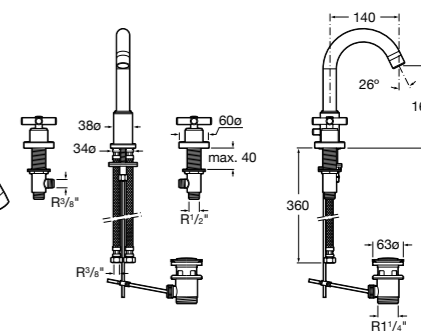

Loft

1. **5A443C00** Монтируемый на раковину смеситель с центральным поворотным изливом, донным клапаном и гибкой подводкой.