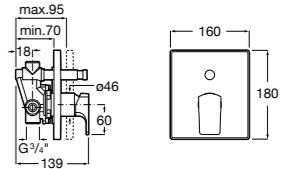

L90

5A0B01C00 Встраиваемый смеситель 1/2" для ванны-душа с переключателем потока. Установка с RocaBox Арт. 525869403.