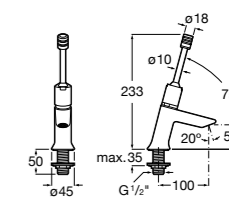

**Instant Care**

- 5A4377C00** Кран для раковины с аэратором. Подвод одной воды.

**Fluent**

5A4A24C00 Кран для раковины с аэратором. Подвод одной воды. Ограничитель расхода 5 л/мин.

**Avant**

5A7979C00 Кран для раковины, встраиваемый в стену, с длинным изливом, 190 мм. С аэратором.