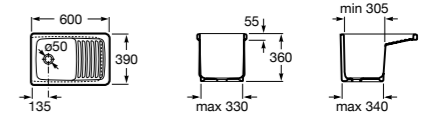

Henares

- **368951001** Хозяйственная мойка.