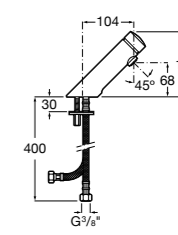

Avant

1. **5A3279C00** Смеситель для раковины, с аэратором и гибкой подводкой. Встроенный регулятор температуры воды.