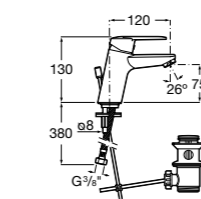

Victoria

1. **5A3J25C0M** Смеситель для раковины, с донным клапаном и гибкой подводкой.