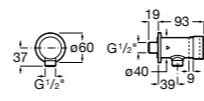

**Fluent**

5A9B24C00 Наружный смывной кран для писсуара.

**Смесители для раковин / термостаты Micro-T****Avant**

5A0279C00 Термостат Micro-T для смесителя (холодная вода + предварительно смешанная).

**Fluent**