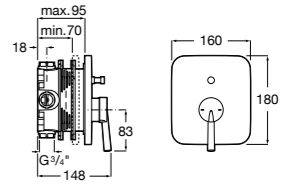

Pals ©

5A0B6DC00 Встраиваемый смеситель для ванны-душа с переключателем потока. Установка с RocaBox Арт. 525869403.