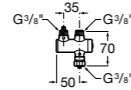

**Fluent**

5A9B24C00 Наружный смывной кран для писсуара.

**Смесители для раковин / термостаты Micro-T****Avant**

5A0279C00 Термостат Micro-T для смесителя (холодная вода + предварительно смешанная).

**Fluent**