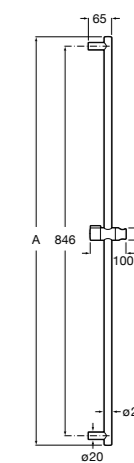

Мыльница

5B5150TP0 Прозрачная мыльница для душа.

5B5150C00 Хромированная мыльница для душа.

Аксессуары для душа / шланги

Neo-Flex

5B2016C00	Пластиковый гибкий душевой шланг 2 м. Сатин. Система против закручивания шланга Antitwist.
5B2116C00	Пластиковый гибкий душевой шланг 1,75 м. Сатин. Система против закручивания шланга Antitwist.
5B2216C00	Пластиковый гибкий душевой шланг 1,50 м. Сатин. Система против закручивания шланга Antitwist.