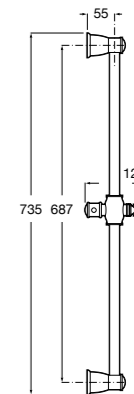

Мыльница

5B5150TP0 Прозрачная мыльница для душа.

5B5150C00 Хромированная мыльница для душа.

Аксессуары для душа / шланги

Neo-Flex

5B2016C00	Пластиковый гибкий душевой шланг 2 м. Сатин. Система против закручивания шланга Antitwist.
5B2116C00	Пластиковый гибкий душевой шланг 1,75 м. Сатин. Система против закручивания шланга Antitwist.
5B2216C00	Пластиковый гибкий душевой шланг 1,50 м. Сатин. Система против закручивания шланга Antitwist.