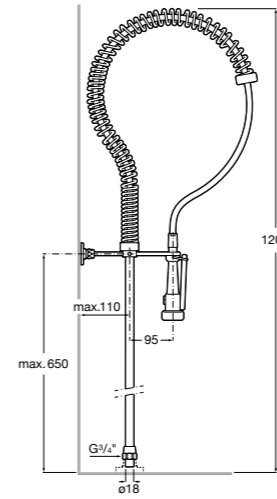

Instant Pro

- **5A8564C00** Промышленный излив 1200 мм с 1 выходом.