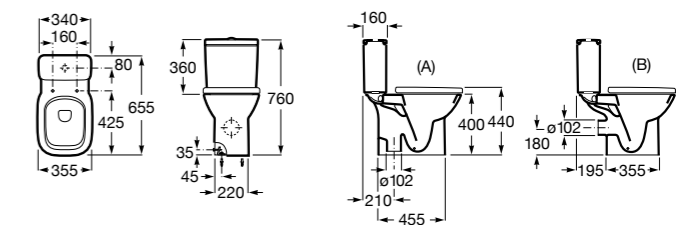

Размеры в мм

Debba Square

34299B00U	Чаша унитаза приставная с двойным выпуском.
341992000	Бачок с механизмом двойного смыва 4,5/3 литра с боковым подводом воды. Включен установочный комплект, механизм для подвода воды и механизм смыва.
341993000	Бачок с механизмом двойного смыва 4,5/3 литра с нижним подводом воды. Включен установочный комплект, механизм для подвода воды и механизм смыва.
8019D200B	Сиденье и крышка с механизмом «мягкое закрывание» для унитаза.
8019D000B	Сиденье и крышка с креплениями из нержавеющей стали для унитаза.
8019D0004	Сиденье и крышка с креплениями из нержавеющей стали для унитаза.