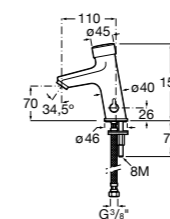

Fluent

1. **5A3A24C00** Смеситель для раковины с аэратором и гибкой подводкой. Ограничитель расхода 5 л/мин