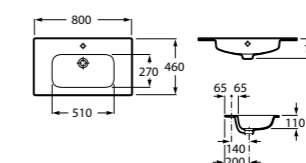

Ассортимент

Модуль для раковины

Стр. 237

Арт. ZRU9000097 80 см, черный глянец

Раковина

Арт. 32799C000 80 x 46 см

Арт. 327826000 80 x 45 см, овал

Шкаф-колонна