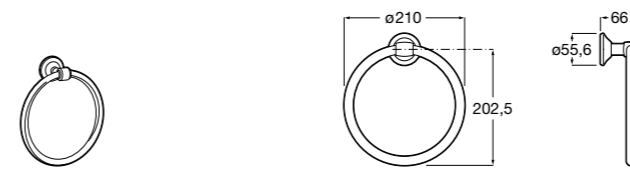

Hotel's Classic
815425001 Полотенцедержатель в форме кольца.

Cubica
816824001 Полотенцедержатель в форме кольца.

Rubik
816847001 Полотенцедержатель в форме кольца. Хром. Крепление на болты или клей.
816847024 Полотенцедержатель в форме кольца. Черный. Крепление на болты или клей. ©