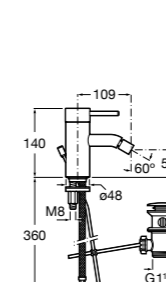

Lanta

5A6011C00 Смеситель для биде с регулятором направления потока, донным клапаном и гибкой подводкой.