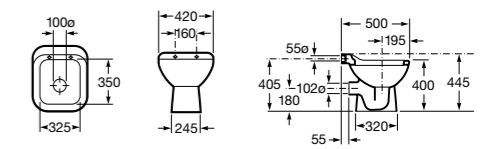

Слив

Garda

- **371055000** Слив. Включает в комплект: керамическую решетку, резиновое выпускное соединение и установочный комплект.
- **526005510** Решетка из нержавеющей стали с резиновой вставкой.