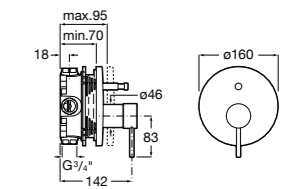

Lanta

5A0B11C00 Встраиваемый смеситель для ванны-душа с переключателем потока. Установка с RocaBox Арт. 525869403.