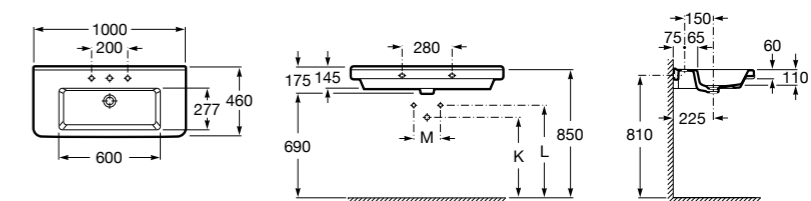

The Gap

3270MB000 Настенная или накладная керамическая раковина. Смеситель не входит в комплект.