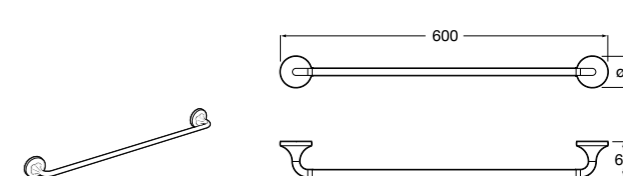

Hotel's Classic

Полотенцедержатель.

	A
815422001	600
815420001	450