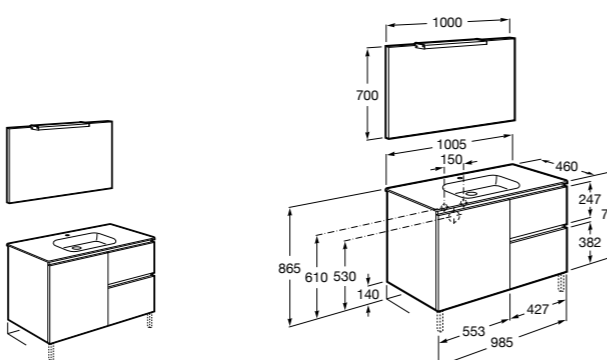

Anima

851031XXX UNIK - Комплект мебели и раковины. Компактный сифон. Ножки и смеситель не входят в комплект.

851035XXX PACK - Комплект мебели, раковины, зеркала и LED-светильника. Компактный сифон. Ножки и смеситель не входят в комплект.

816757339 Комплект из 2-х ножек.