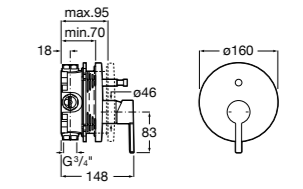

Naia

5A0B96C00 Встраиваемый смеситель для ванны-душа с переключателем потока. Установка с RocaBox Арт. 525869403.

5A0B96..0 Встраиваемый смеситель для ванны-душа с переключателем потока. Покрытие Everlux. Установка с RocaBox Арт. 525869403.