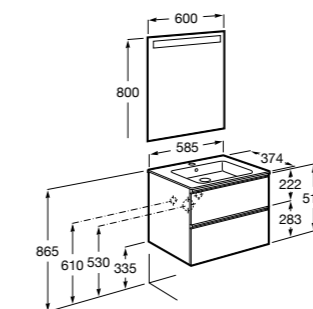

Debba Compact

- ZRU9302708** Мебельный модуль белый глянец.
32799H00Y Раковина Debba Unik 600.

The Gap Compact ®

- 851495XXX** UNIK - Комплект мебели с 2 ящиками и раковиной (смеситель располагается по центру).
851526XXX PACK - Комплект мебели с 2 ящиками и раковиной (смеситель располагается по центру) и зеркала Eidos.
816826339 Набор из 2 ножек 335 мм для мебели UNIK с 2 ящиками.
816826458 Набор из 2 ножек 335 мм для мебели UNIK с 2 ящиками.