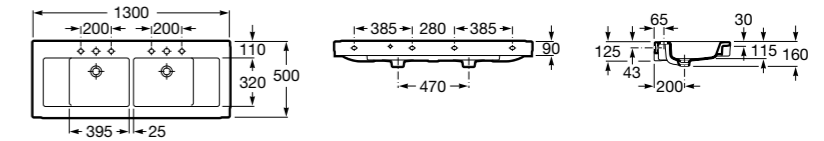

Раковины подвесные двойные

Stratum

327630000 Настенная или накладная керамическая раковина. Смеситель не входит в комплект.