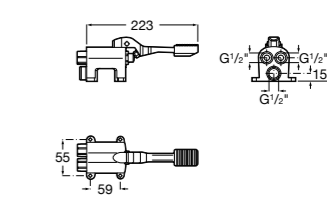

Instant Foot

505128800 Педальный смеситель с прогрессивным смешиванием. Установка на полу.