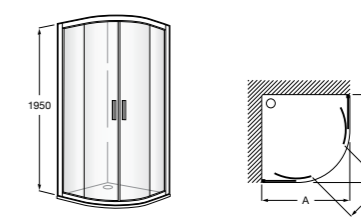

Душевые ограждения / 2 стены / угловые / раздвижные двери

Ura Standard MR

MR - Угловой душ с 2 раздвижными элементами + 2 фиксируемых элемента. Прозрачное стекло, профиль цвета – блестящий хром. Предел до стены в открытом виде 25 мм. Включает обработку Maxiclean.

	Ширина (A)	Открытие (B)
AM16608012M	800 (R.500)	435
AM16609012M	900 (R.500)	465