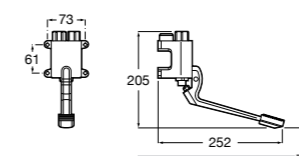

Смесители для раковин / педаль монтируемая в стену

Instant Foot

505128900 Педальный смеситель с прогрессивным смешиванием. Установка на стене.