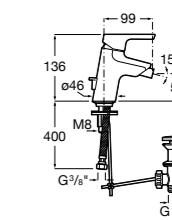

Malva

5A603BC00 Смеситель для биде с регулятором направления потока, донным клапаном и гибкой подводкой.