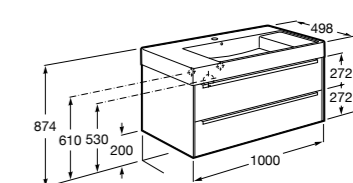

Inspira

851077XXX UNIK - Комплект мебели и раковины. Компактный сифон. Ножки и смеситель не входят в комплект.

816815339 Комплект из 2-х ножек.