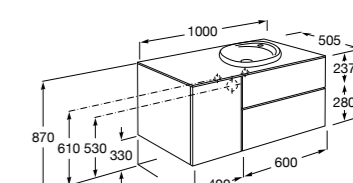

Beyond раковина справа

851409XXX Мебельный модуль для врезной раковины 450 (см. совместимость). Раковина и смеситель не входят в комплект.