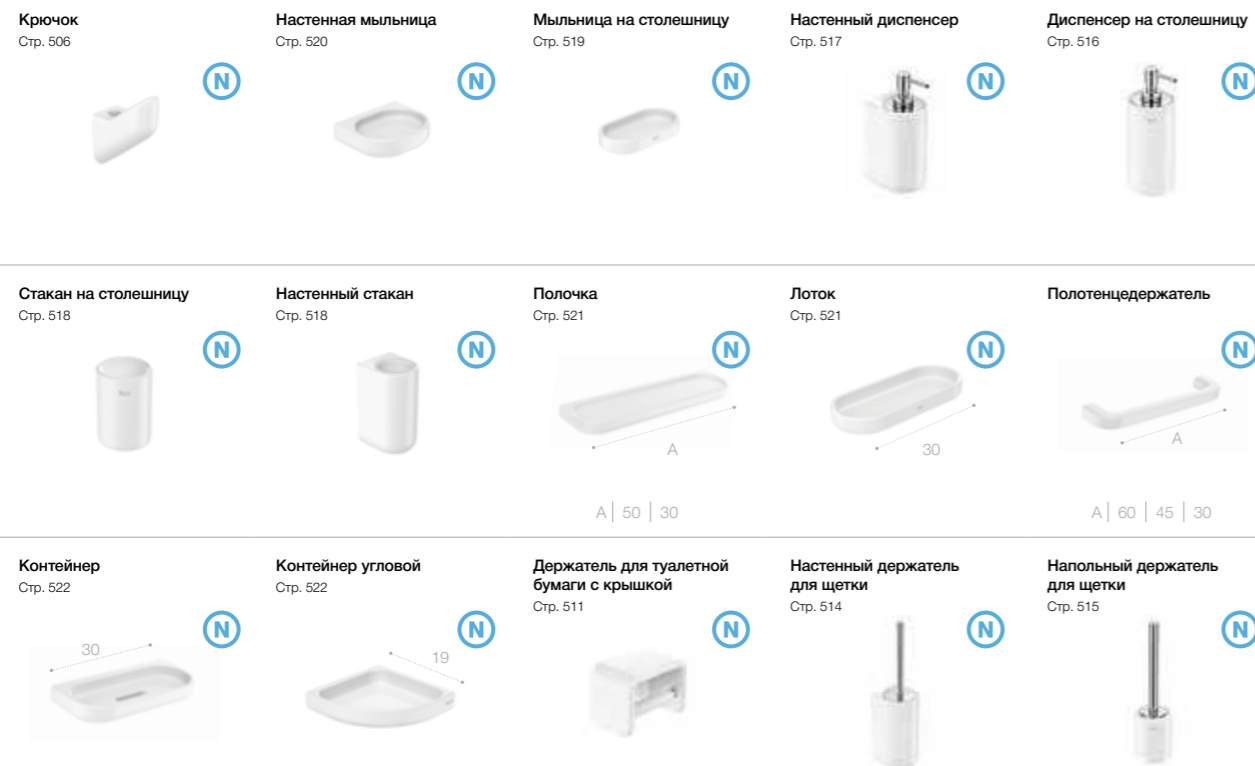

Ассортимент продукции