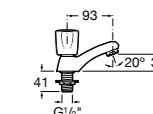

**Victoria**

- 5A3H25C0M** Смеситель для раковины, гладкий корпус, с гибкой подводкой.

**Brava**

- 5A4230C00** Кран для раковины (синий указатель).
5A4330C00 Кран для раковины (красный указатель).

**Смесители для раковин / монтаж на бортик / двухвентильные****Insignia**