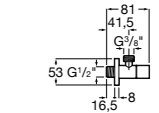

Запорный кран Square

525167900 Керамический угловой запорный кран 1/2" x 3/8".

5251679.. Керамический угловой запорный кран 1/2" x 3/8". Покрытие Everlux.

525170700 Керамический угловой запорный кран 1/2" x 1/2".

5251707.. Керамический угловой запорный кран 1/2" x 1/2". Покрытие Everlux.