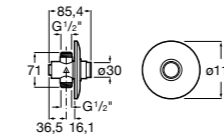

Смывные краны для писсуаров / встраиваемые / порционно-нажимные

Instant

5A9077C00 Встраиваемый смывной кран для писсуара.