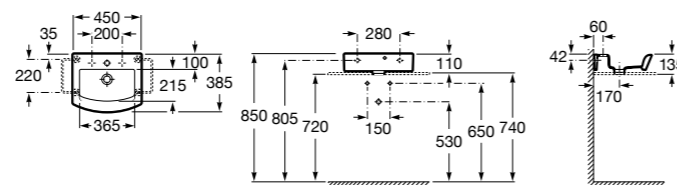

Hall

327624000 Настенная или накладная керамическая раковина. Смеситель не входит в комплект.

337471000 Полуьедестал