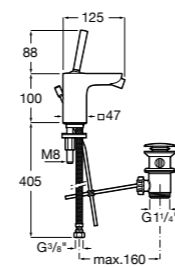

Pais ®

5A606DC00 Смеситель для биде с ручкой-джойстиком, регулятором направления потока, донным клапаном и гибкой подводкой.