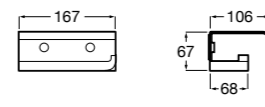

Classica

816811001 Держатель для туалетной бумаги с крышкой.

Размеры в мм

Record ©

817665001 Держатель для туалетной бумаги с крышкой.

Hotel's

816383001 Держатель для туалетной бумаги без крышки.

Аксессуары / держатели для туалетной бумаги без крышки и резервные