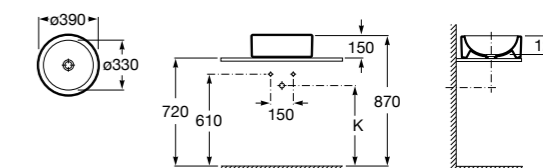

**The Gap Square**

3270ML000 Накладная керамическая раковина. Смеситель не входит в комплект.

**The Gap Round**

3270MJ000 Накладная керамическая раковина. Смеситель не входит в комплект.

**Terra**

32722D000 Накладная керамическая раковина. Смеситель не входит в комплект.