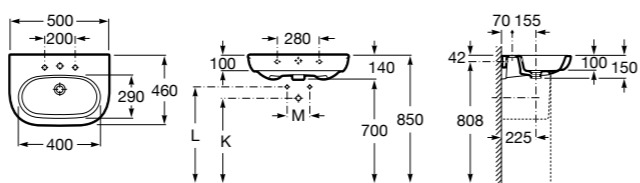

Meridian

325244000 Настенная керамическая раковина. Смеситель не входит в комплект.

335240000 Пьедестал для керамической раковины.

337241000 Полуьпедестал для керамической раковины.

Размеры в мм

The Gap Original