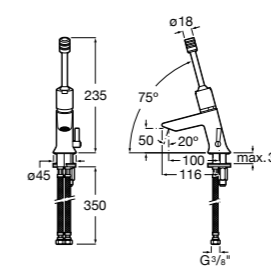

Instant Care

1. **5A3277C00** CARE - Смеситель для раковины с аэратором.