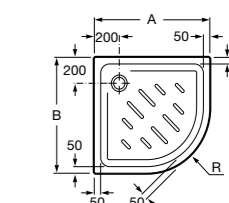

**Malta Walk-In**

Керамический душевой поддон с противоскользящим покрытием и с платформой венге.

373524000

Malta

Керамический душевой поддон.

	A	B	C	D
373516000	1200	800	65	180
373517000	1000	800	65	180
373505000	1200	750	65	175
373506000	1000	750	65	170
37450C000	1200	700	65	175
37450D000	1000	700	65	170
37450E000	900	700	65	170
373513000	1200	700	80	175
373512000	1000	700	80	170
373519000	900	700	80	170