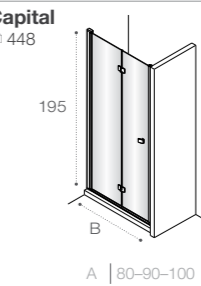

Capital
□ 448