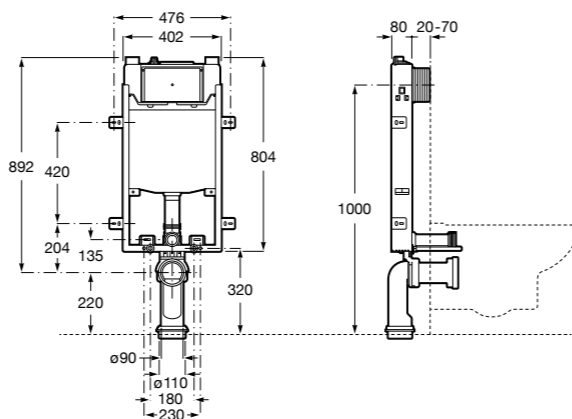

Duplo WC One Smart ©

890078020 Каркас с компактным бачком с двойной системой смыва, шланг подачи воды для Smart-унитазов, гофрированная труба и монтажные принадлежности. Минимальная глубина 107 мм, высота 1190 мм, патрубок 90/110 ø. Осевое расстояние 180 и 230 мм. Рекомендуется для установки с подвесным унитазом In-Wash® Inspira. Регулируемые ножки 0-200 мм с тормозной системой. Верхнее гидравлическое соединение. Может быть укомплектован совместимой панелью смыва Roca (в комплект не входит).