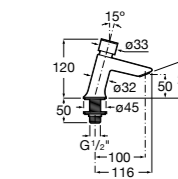

Instant

1. **5A4477C00** Кран для раковины с аэратором. Подвод одной воды. Ограничитель расхода 2 л/мин. Автоматическое закрытие через 15 секунд.