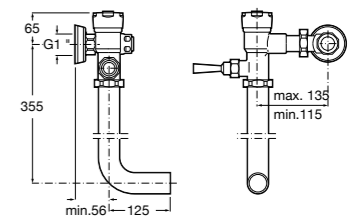

526900610 Смывной кран для унитаза. Изогнутая сливная труба 1".

**Aqualine Plus**

5A9577C00 Смывной кран 3/4" для унитаза. Механизм двойного слива 6/3 литра.

**Aqualine Basic**

5A9477C00 Смывной кран 3/4" для унитаза.