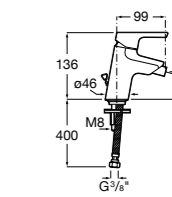

Malva

5A613BC00 Смеситель для биде с регулятором направления потока, цепочкой и гибкой подводкой.