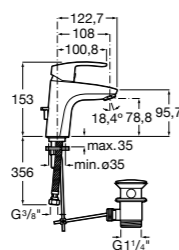

Monodin-N

1. **5A3A98C0M** Смеситель для раковины с донным клапаном и гибкой подводкой.
   5A3098C00 Смеситель для раковины с донным клапаном и гибкой подводкой. Cold start.