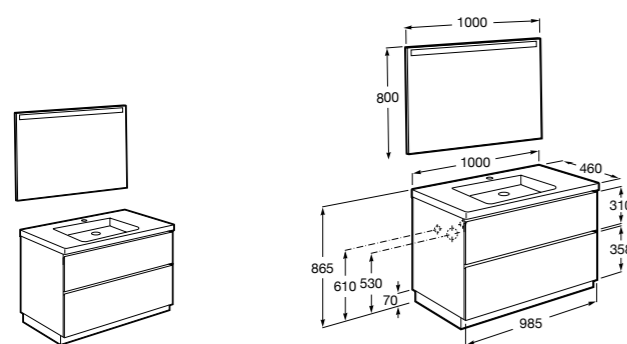

Lander

851426XXX UNIK - Комплект мебели и раковины. Ножки и смеситель не входят в комплект. Встроенная розетка. Модуль дополнительно обработан защитой от влаги.

851431XXX PACK - Комплект мебели, раковины и зеркала Eidos. Ножки и смеситель не входят в комплект. Встроенная розетка. Модуль дополнительно обработан защитой от влаги.

816824339 Комплект из 2-х ножек.