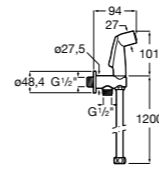

Be Fresh Go

5B9230C00 Комплект гигиенического душа. Включает: душевую лейку, настенный держатель с предохранительным клапаном и металлический гибкий шланг.