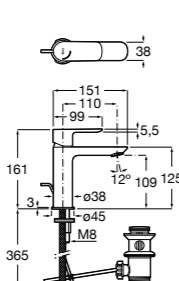

Cala

1. **5A306EC00** Смеситель для раковины с донным клапаном и гибкой подводкой. Cold start.