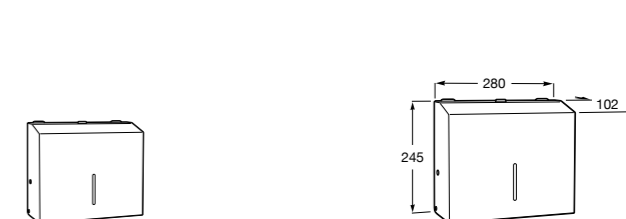

Public

817410001 Диспенсер для бумажных полотенец. 200 шт. Глянцевая отделка. ©

817410002 Диспенсер для бумажных полотенец. 200 шт. Отделка сталь-сатин.

817411001 Диспенсер для бумажных полотенец. 400-600 шт. Глянцевая отделка. ©

817411002 Диспенсер для бумажных полотенец. 400-600 шт. Отделка сталь-сатин.