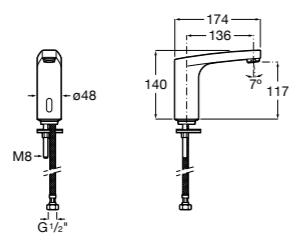

L70-E

1. **5A5C09C00** Электронный кран для раковины для подвода одной воды. Ограничитель потока воды 5 л/мин, гибкая подводка. Питание от четырех щелочных батареек 1,5V LRG (AA). Батарейки не включены в комплект.
2. **5A5D09C00** Электронный кран для раковины для подвода одной воды. Ограничитель потока воды 5 л/мин, гибкая подводка. Питание от сети 230 V. Источник питания включен в комплект.