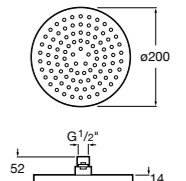

Rainsense

5B2950C00 Круглая душевая насадка. Хромированная нержавеющая сталь. Кронштейн покупается отдельно.