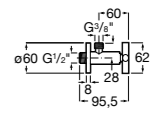

525170800 Керамический угловой запорный кран 1/2" x 1/2".

Запорный кран

- 525168100** Керамический угловой запорный кран 1/2" x 3/8".
525170900 Керамический угловой запорный кран 1/2" x 1/2".

Запорный кран с фильтром, Эко