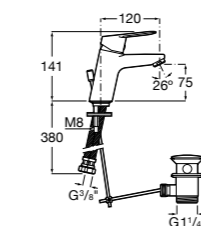

**Alfa**

- 5A3P25C00** Смеситель для раковины с донным клапаном и гибкой подводкой. Cold start.

**Alfa**

- 5A3L25C00** Смеситель для раковины, гладкий корпус, с гибкой подводкой. Cold start.

**Victoria**

- 5A3J25C0M** Смеситель для раковины, с донным клапаном и гибкой подводкой.