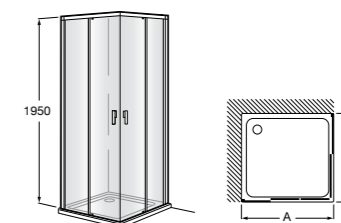

Easy 2L2

Угловой душ с 2 раздвижными элементами + 2 фиксированных элемента.

2L2 (A и B)	От 650 до 1000
	От 1001 до 1179
	От 1180 до 1200
	От 1201 до 1400