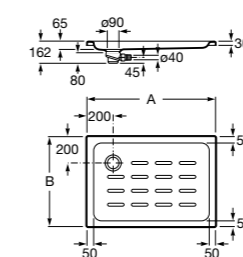

Easy STA

Акриловый душевой поддон с противоскользящим покрытием. Включает сливной комплект.

	A	B
276081000	900	900
276080000	800	800
276079000	750	750

Easy STA

Угловой акриловый душевой поддон с противоскользящим покрытием. Включает сливной комплект.

	A	B	R
276085000	900	900	504
276084000	800	800	504
276083000	750	750	373

Malta Walk-In

Керамический душевой поддон с противоскользящим покрытием и с платформой венге.

373524000