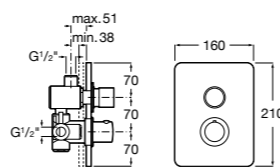

Смесители для душа/ встраиваемые / с термостатом

Avant

- **5A0679C00** Встраиваемый смеситель-термостат для душа.