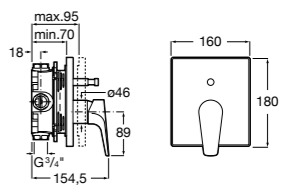

Atlas

5A0B90C00 Встраиваемый смеситель для ванны-душа с переключателем потока. Установка с RocaBox Арт. 525869403.