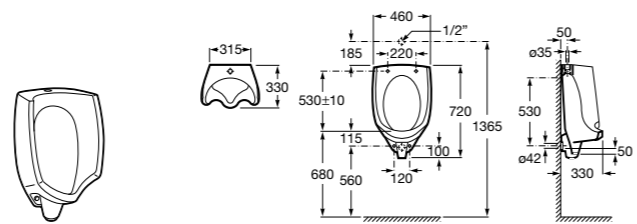

526803010 Malibu 2 ручки, хром.

52680421P Haiti 2 ручки, золото.

52680301P Malibu 2 ручки, золото.

526804310 Набор ручек Princess-N.

24F038001 Набор ручек Sureste-N.

Аксессуары для писсуаров

Mural

353330001 Писсуар настенный с манжетой, пробкой для очистки и крепежным комплектом.