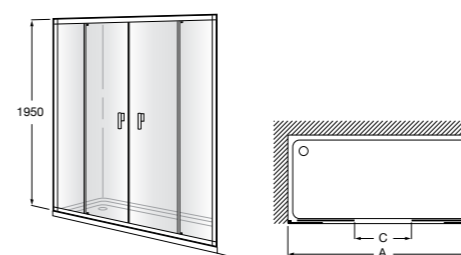

Easy L4-E

Фронтальное расположение. Два раздвижных элемента + 2 фиксированных элемента.

	Минимальное открытие (С)	
L4-E (A)	От 1170 а 1400	390
	От 1401 а 1800	490
	От 1801 а 2000	690