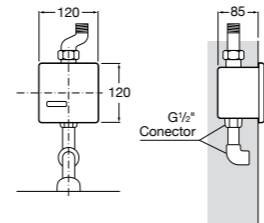

Instant Foot

505127800 Педальный кран. Установка на полу. Подвод одной воды.

Fluent

5A9B24C00 Наружный смывной кран для писсуара.

Смесители для раковин / термостаты Micro-T

Avant

5A0279C00 Термостат Micro-T для смесителя (холодная вода + предварительно смешанная).

Fluent

5A9D24C00 Наружный смывной кран для писсуара. Есо.

Sprint

5A9124C00 Наружный смывной кран для писсуара.

5A9317C00 Внешняя трубка для писсуара.

Avant

5A0179C00 Термостат Micro-T для смесителя с одним подводом воды.

Avant

5A9279C00 Наружный смывной кран для писсуара.

5A9317C00 Внешняя трубка для писсуара.

Avant

505326203 Установочный комплект для Micro-T. Гибкий шланг и подсоединения.

Смывные краны для писсуаров / встраиваемые / электронные

Sentronic-S

5A8102C00 Электронный смывной кран для писсуара. Наружная панель. Хром.

5A8102CM0 Электронный смывной кран для писсуара. Наружная панель. Матовый.

5A8102B00 Электронный смывной кран для писсуара. Наружная панель. Белый.

525165203 Питание от четырех щелочных батареек 1,5 В. Батарейки не включены в комплект. Встраиваемый блок.

525165303 Питание от сети 230 V. Встраиваемый блок.

Instant

5A9277C00 Наружный смывной кран для писсуара.

5A9317C00 Внешняя трубка для писсуара.

Смывные краны для писсуаров / встраиваемые / порционно-нажимные

Instant

5A9077C00 Встраиваемый смывной кран для писсуара.

Fluent

5A9C24C00 Встраиваемый смывной кран для писсуара.

Avant

5A9079C00 Встраиваемый смывной кран для писсуара.

Смывные краны для писсуаров / настенные краны

Sentronic-V

5A9A79C00 Электронный смывной клапан для писсуара. Питание от одной щелочной батареи 9 V.

525081207 Дистанционный пульт управления для регулировки чувствительной зоны и времени слива сливного клапана Sentronic-V.

Aqualine Confort