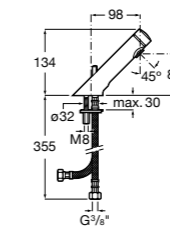

Avant

1. **5A3179C00** Смеситель для раковины, с аэратором и гибкой подводкой. Боковая ручка для регулировки температуры воды.