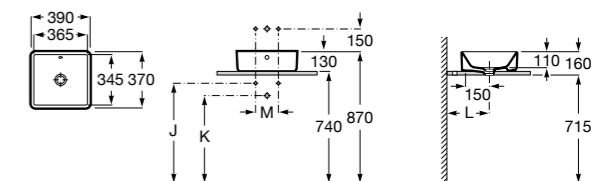

The Gap Square

3270ML000 Накладная керамическая раковина. Смеситель не входит в комплект.