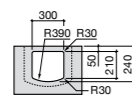

Urbi 1

327225000 Накладная керамическая раковина. Смеситель не входит в комплект.