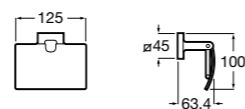

Hotel's Classic

815437001 Держатель для туалетной бумаги с крышкой.

Cubica

816822001 Держатель для туалетной бумаги с крышкой.

Rubik

816849001 Держатель для туалетной бумаги с крышкой. Хром. Крепление на болты или клей.
816849024 Держатель для туалетной бумаги с крышкой. Черный цвет. Крепление на болты или клей. ©