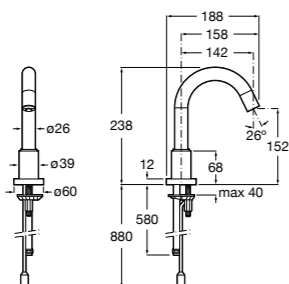

Смесители для раковины / монтируемые на край раковины / порционно-нажимные

Loft-E

1. **5A4243C00** Электронный кран для раковины с высоким изливом для подвода одной воды. Сенсор приближения. Питание от четырех щелочных батареек 1,5V LRG (AA). Батарейки не включены в комплект.
2. **5A4343C00** Электронный кран для раковины с высоким изливом для подвода одной воды. Сенсор приближения. Питание от сети 230 V. Источник питания включен в комплект.