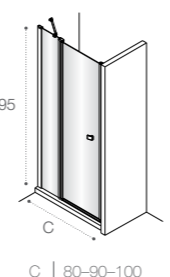

Capital
□ 446