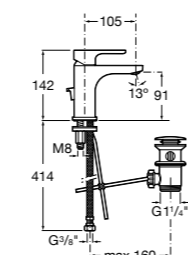

L20

1. **5A3A09C0M** Смеситель для раковины с донным клапаном и гибкой подводкой.
   5A3I09C00 Смеситель для раковины с донным клапаном и гибкой подводкой. Cold start.