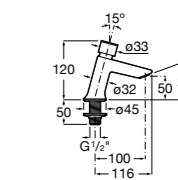

Instant

1. **5A4277C00** Смеситель для раковины с аэратором. Подвод одной воды. Ограничитель расхода 6 л/мин. Автоматическое закрытие через 15 секунд.
2. **5A4577C00** Смеситель для раковины с аэратором. Подвод одной воды. Ограничитель расхода 6 л/мин. Автоматическое закрытие через 15 секунд. С антиблокировочной системой.