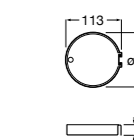

Мыльница

5B5150TP0 Прозрачная мыльница для душа.

5B5150C00 Хромированная мыльница для душа.

Аксессуары для душа / шланги

Neo-Flex

5B2016C00	Пластиковый гибкий душевой шланг 2 м. Сатин. Система против закручивания шланга Antitwist.
5B2116C00	Пластиковый гибкий душевой шланг 1,75 м. Сатин. Система против закручивания шланга Antitwist.
5B2216C00	Пластиковый гибкий душевой шланг 1,50 м. Сатин. Система против закручивания шланга Antitwist.