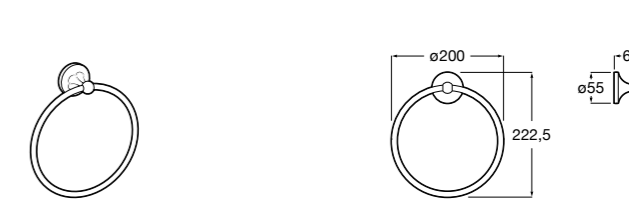

Hotel's Classic
815425001 Полотенцедержатель в форме кольца.

Cubica
816824001 Полотенцедержатель в форме кольца.

Rubik
816847001 Полотенцедержатель в форме кольца. Хром. Крепление на болты или клей.
816847024 Полотенцедержатель в форме кольца. Черный. Крепление на болты или клей. ©