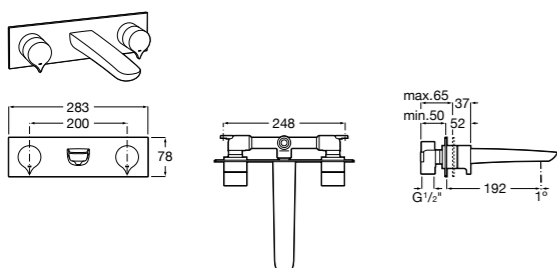

Смесители для раковин / встраиваемые / двухвентильные

Insignia

5A453AC00 Встраиваемый смеситель для раковины.