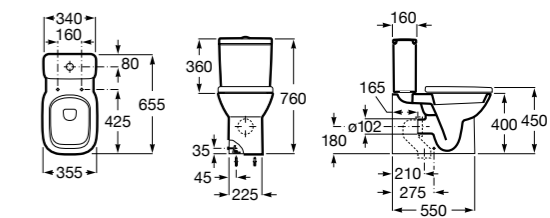

Размеры в мм

Debba Square

34299B00U	Чаша унитаза приставная с двойным выпуском.
341992000	Бачок с механизмом двойного смыва 4,5/3 литра с боковым подводом воды. Включен установочный комплект, механизм для подвода воды и механизм смыва.
341993000	Бачок с механизмом двойного смыва 4,5/3 литра с нижним подводом воды. Включен установочный комплект, механизм для подвода воды и механизм смыва.
8019D200B	Сиденье и крышка с механизмом «мягкое закрывание» для унитаза.
8019D000B	Сиденье и крышка с креплениями из нержавеющей стали для унитаза.
8019D0004	Сиденье и крышка с креплениями из нержавеющей стали для унитаза.