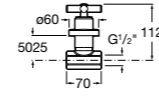

Be Fresh One

5B9D30C00 Комплект гигиенического душа. Включает: душевую лейку, настенный держатель с предохранительным клапаном и металлический гибкий шланг.

Be Fresh Go

5B9230C00 Комплект гигиенического душа. Включает: душевую лейку, настенный держатель с предохранительным клапаном и металлический гибкий шланг.

Be Fresh One

5B9M30C00 Комплект гигиенического душа (1 режим). Включает: душевую лейку, настенный держатель с предохранительным клапаном, угловой запорный кран и металлический гибкий шланг.

Вентили

Brava

5A8030C00 Угловой вентиль для стиральной и посудомоечной машин.

Be Fresh One

5B9N30C00 Комплект гигиенического душа (2 выхода). Включает: душевую лейку, настенный держатель с предохранительным клапаном и металлический гибкий шланг.

Carmen

5A154BC00 Встраиваемый вентиль.

Be Fresh Go

5B9130C00 Комплект гигиенического душа. Включает: душевую лейку, настенный пластиковый держатель и металлический гибкий шланг.

5B9130B00 Комплект гигиенического душа. Включает: душевую лейку, настенный пластиковый держатель и пластиковый гибкий шланг. Белый.

5B9130..0 Комплект гигиенического душа. Включает: душевую лейку, настенный пластиковый держатель и металлический гибкий шланг. Покрытие Everlux.

Loft

5A1543C00 Встраиваемый вентиль. 1/2". F-указатель (холодная).

5A1843C00 Встраиваемый вентиль. 1/2". C-указатель (горячая).

Loft

5A1643C00 Встраиваемый вентиль. 3/4". F-указатель (холодная).

5A1943C00 Встраиваемый вентиль. 3/4". C-указатель (горячая).

Brava

5A1530C00 Встраиваемый вентиль. 1/2". Синий указатель (холодная).

5A0530C00 Встраиваемый вентиль. 1/2". Красный указатель (горячая).

Brava

5A1630C00 Встраиваемый вентиль. 3/4". Синий указатель (холодная).