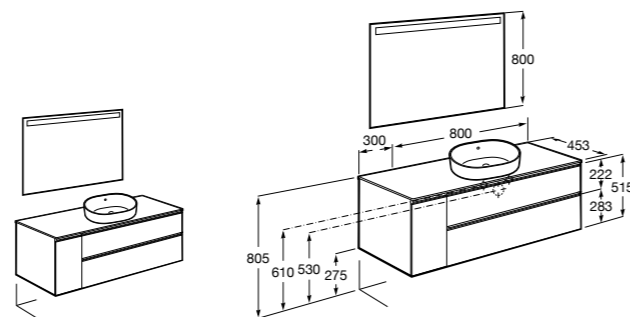

The Gap раковина слева

851505XXX UNIK - мебельный модуль для раковины слева. Базовый набор включает 2 ящика, 1 дверцу и столешницу, обработанную защитой от влаги.

851536XXX PASC - мебельный модуль для раковины слева. Базовый набор включает 2 ящика, 1 дверцу, столешницу, обработанную защитой от влаги и зеркало Eidos.

816829339 Набор из 2 ножек 275 мм для мебели со столешницей.

816829458 Набор из 2 ножек 275 мм для мебели со столешницей.

Prisma раковина справа

855956XXX UNIK - Комплект мебели и раковины. Компактный сифон. Ножки и смеситель не входят в комплект.

855940XXX PASC - Комплект мебели, раковины и зеркала Prisma Basic со встроенной LED-подсветкой. Компактный сифон. Ножки и смеситель не входят в комплект.

816764339 Комплект из 2-х ножек.

Мебельные модули для одной раковины 1000 мм

Beyond

851454XXX UNIK - Комплект мебели с двумя ящиками с ручками и раковиной из материала FINECERAMIC®.

Beyond

851358XXX UNIK - Комплект мебели с двумя ящиками и раковиной из материала FINECERAMIC®. Ножки и смеситель не входят в комплект.

Beyond раковина справа

851390XXX UNIK - Комплект мебели с двумя ящиками и модулем с дверцей, раковина из материала SURFEX®. Ножки и смеситель не входят в комплект.

Beyond раковина слева

851389XXX UNIK - Комплект мебели с двумя ящиками и модулем с дверцей, раковина из материала SURFEX®. Ножки и смеситель не входят в комплект.

Beyond раковина справа

851397XXX Мебельный модуль для накладной раковины 455 (см. совместимость). Раковина и смеситель не входят в комплект.

Beyond раковина слева

851396XXX Мебельный модуль для накладной раковины 455 (см. совместимость). Раковина и смеситель не входят в комплект.

Beyond раковина справа

851409XXX Мебельный модуль для врезной раковины 450 (см. совместимость). Раковина и смеситель не входят в комплект.

Beyond раковина слева

851408XXX Мебельный модуль для врезной раковины 450 (см. совместимость). Раковина и смеситель не входят в комплект.

Inspira

851077XXX UNIK - Комплект мебели и раковины. Компактный сифон. Ножки и смеситель не входят в комплект.

816815339 Комплект из 2-х ножек.