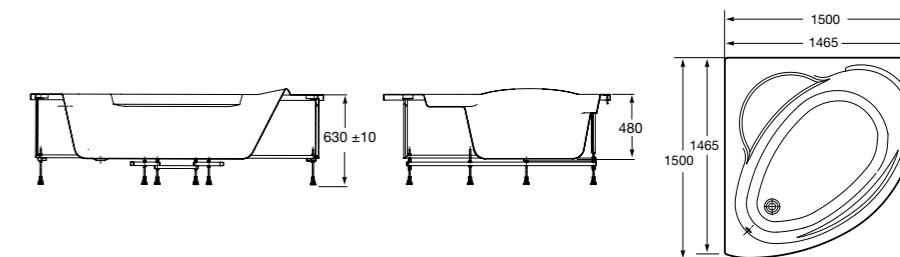

Genova, Genova-N

Акриловая ванна прямоугольная, глубина 45 см. Монтажный комплект заказывается отдельно.

	A	B	C	Объем, л
ZRU9302894	1500	750	1390	235
ZRU9302973	1600	700	1490	230

ZRU9302895	Монтажный комплект 1500 (каркас, комплект креплений к стене, система слив-перелив полуавтомат).			
ZRU9302974	Монтажный комплект 1600 (каркас, комплект креплений к стене, система слив-перелив полуавтомат).			
ZRU9302896	Фронтальная панель 1500.			
ZRU9302975	Фронтальная панель 1600.			
ZRU9302897	Боковая панель 750, левая.			
ZRU9302898	Боковая панель 750, правая.			
ZRU9302976	Боковая панель 700, левая.			
ZRU9302977	Боковая панель 700, правая.			

Easy

Акриловая ванна прямоугольная, глубина 45 см. Монтажный комплект заказывается отдельно.

	A	B	C	D	Объем, л
ZRU9302904	1500	700	1390	620	190
ZRU9302905	1700	700	1590	620	250
ZRU9302899	1700	750	1590	670	260
248618000	1800	800	1690	690	275

ZRU9302906	Монтажный комплект 1500 (каркас, комплект креплений к стене, система слив-перелив полуавтомат).			
ZRU9302907	Монтажный комплект 1700x700 (каркас, комплект креплений к стене, система слив-перелив полуавтомат).			
ZRU9302900	Монтажный комплект 1700x750 (каркас, комплект креплений к стене, система слив-перелив полуавтомат).			
25P028000	Монтажный комплект 1800x750 (каркас, комплект креплений к стене, система слив-перелив полуавтомат).			
ZRU9302908	Фронтальная панель 1500.			
ZRU9302901	Фронтальная панель 1700.			
259121000	Фронтальная панель 1800.			
ZRU9302909	Боковая панель 700, левая.			
ZRU9302910	Боковая панель 700, правая.			
ZRU9302902	Боковая панель 750, левая.			
ZRU9302903	Боковая панель 750, правая.			
259123000	Боковая панель 800, левая.			
259122000	Боковая панель 800, правая.			

Bali