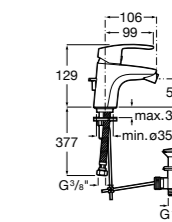

Monodin-N

5A6098C00 Смеситель для биде с регулятором направления потока, донным клапаном и гибкой подводкой.