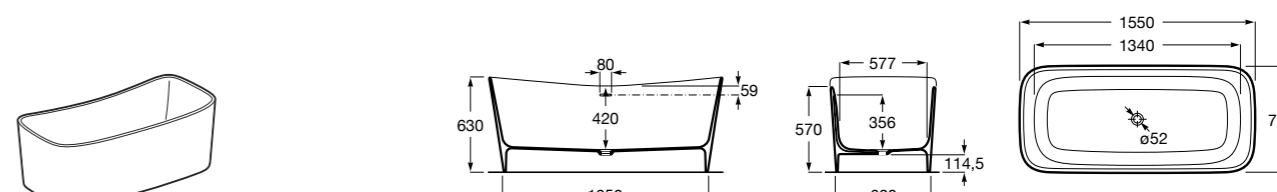

Maui Square ©

248502000 Прямоугольная ванна STONEX®, интегрированный слив-перелив, донный клапан с системой click-clack.