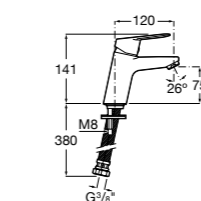

**Alfa**

- 5A3P25C00** Смеситель для раковины с донным клапаном и гибкой подводкой. Cold start.

**Alfa**

- 5A3L25C00** Смеситель для раковины, гладкий корпус, с гибкой подводкой. Cold start.

**Victoria**

- 5A3J25C0M** Смеситель для раковины, с донным клапаном и гибкой подводкой.