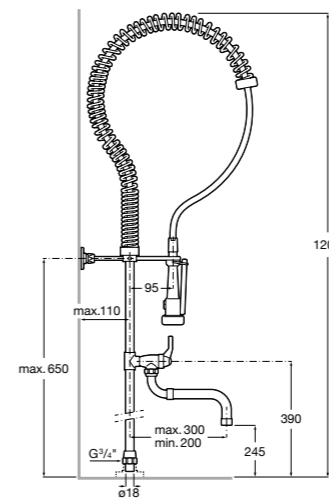

Instant Pro

- **5A8664C00** Промышленный излив 1200 мм с 2 выходами.

Instant Pro

- **5A8764C00** Адаптер для установки промышленного спирального излива 1200 мм (см. информацию о совместимости).