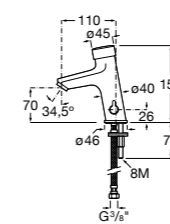

Fluent

1. **5A3B24C00** Смеситель для раковины с аэратором и гибкой подводкой. Ограничитель расхода 2 л/мин.