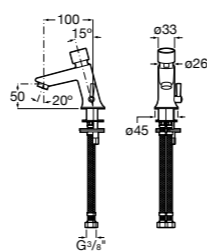

Instant

1. **5A3377C00** Смеситель для раковины с аэратором и гибкой подводкой. Ограничитель расхода 2 л/мин. Автоматическое закрытие через 15 секунд.