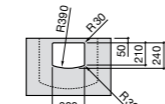

Hall

327621000 Настенная или накладная керамическая раковина. Смеситель не входит в комплект.