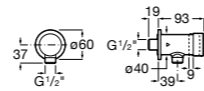

Fluent

5A9D24C00 Наружный смывной кран для писсуара. Есо.