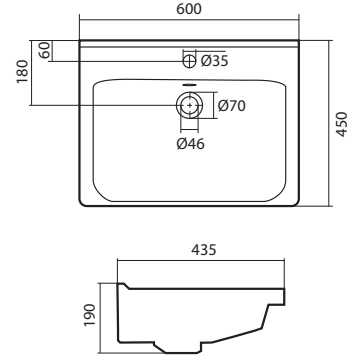

Умывальник Миранда-60

1.WH30.2.421 Умывальник Миранда-60 600x435x190