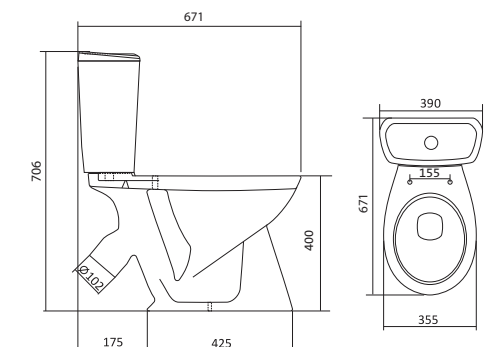

Унитаз-компакт Бриз

	габариты, мм			тип монтажа
	длина	высота	ширина	
Унитаз-компакт Бриз	671	706	390	открытый

Артикул	Комплектация
1.WH20.2.569	1.WH11.0.384 чаша унитаза Бриз 1.WH11.0.639 бачок Бриз 1.WH10.8.693 комплект крепления к полу
1.WH30.2.138	1.WH11.0.384 чаша унитаза Бриз 1.WH11.0.639 бачок Бриз 1.WH10.8.693 комплект крепления к полу
	1.WH10.6.823 однорежимная арматура 1.WH30.1.947 полипропиленовое сиденье 1.WH30.2.105 двухрежимная арматура 1.WH10.6.901 дюрпластовое сиденье