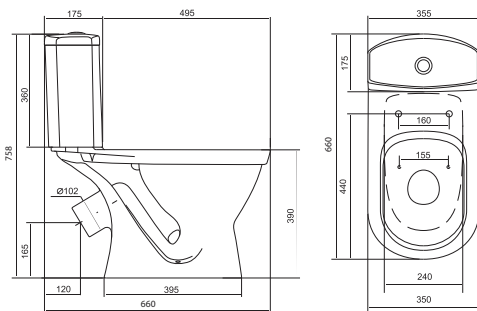

Унитаз-компакт Алькор

	габариты, мм			тип монтажа
	длина	высота	ширина	
Унитаз-компакт Алькор «Антивсплеск»	660	758	355	открытый

Артикул	Комплектация		
1.WH30.2.140	1.WH30.1.859	чаша унитаза Алькор	1.WH30.2.109 двухрежимная арматура
	1.WH30.1.860	бачок унитаза Алькор	1.WH30.1.806 дюропластовое сиденье
	1.WH10.8.693	комплект крепления к полу	
1.WH30.2.196	1.WH30.1.859	чаша унитаза Алькор	1.WH30.2.109 двухрежимная арматура
	1.WH30.1.860	бачок унитаза Алькор	1.WH30.2.198 полипропиленовое сиденье
	1.WH10.8.693	комплект крепления к полу