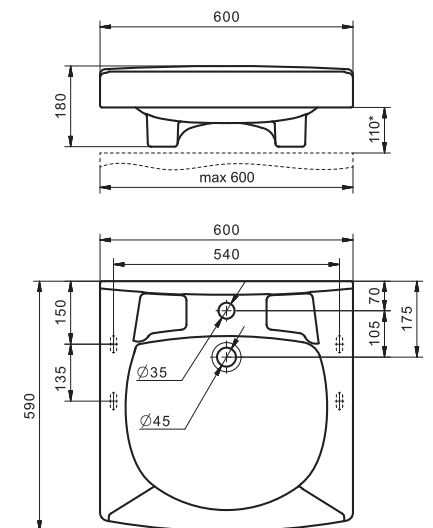

Умывальник Пилот-60

1.WH30.1.971	Умывальник Пилот-60	600x590x180	с кронштейном, крепежом и сифоном
1.WH11.0.572	Умывальник Пилот-60	600x590x180