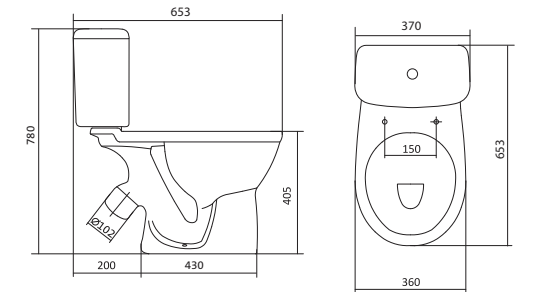

Унитаз-компакт Бореаль

	габариты, мм			тип монтажа
	длина	высота	ширина	
Унитаз-компакт Бореаль с диагональным выпуском «Антивсплеск»	653	780	370	открытый