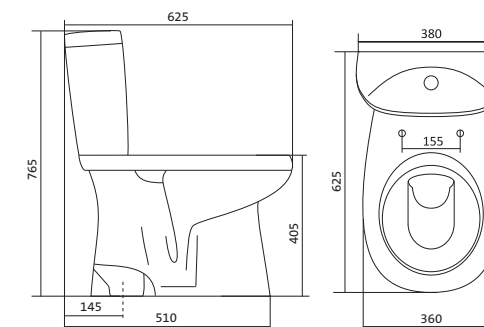

## Унитаз-компакт Анимо

	габариты, мм			тип монтажа
	длина	высота	ширина	
Унитаз-компакт Анимо с диагональным выпуском	635	750	380	открытый

Артикул	Комплектация		
1.WH11.0.032	1.WH11.0.393	чаша унитаза Анимо диагональная	1.WH10.7.275 однорежимная арматура
	1.WH11.0.645	бачок Анимо	1.WH30.1.834 полипропиленовое сиденье
	1.WH10.8.693	комплект крепления к полу	
1.WH30.2.134	1.WH11.0.393	чаша унитаза Анимо диагональная	1.WH50.1.712 двухрежимная арматура
	1.WH11.0.645	бачок Анимо	1.WH10.6.914 дюропластовое сиденье
	1.WH10.8.693	комплект крепления к полу	
1.WH30.2.137	1.WH11.0.393	чаша унитаза Анимо диагональная	1.WH50.1.712 двухрежимная арматура
	1.WH11.0.645	бачок Анимо	1.WH10.6.897 дюропластовое сиденье с функцией мягкого закрывания и быстрого снятия
	1.WH10.8.693	комплект крепления к полу	

## Унитаз-компакт Анимо

	габариты, мм			тип монтажа
	длина	высота	ширина	
Унитаз-компакт Анимо с вертикальным выпуском	625	765	380	открытый

Артикул	Комплектация		
1.WH11.0.038	1.WH11.0.396	чаша унитаза Анимо вертикальная	1.WH10.7.275 однорежимная арматура
	1.WH11.0.645	бачок Анимо	1.WH30.1.834 полипропиленовое сиденье
	1.WH10.8.693	комплект крепления к полу	
1.WH30.2.133	1.WH11.0.396	чаша унитаза Анимо вертикальная	1.WH50.1.712 двухрежимная арматура
	1.WH11.0.645	бачок Анимо	1.WH10.6.914 дюропластовое сиденье
	1.WH10.8.693	комплект крепления к полу	
1.WH30.2.136	1.WH11.0.396	чаша унитаза Анимо вертикальная	1.WH50.1.712 двухрежимная арматура
	1.WH11.0.645	бачок Анимо	1.WH10.6.897 дюропластовое сиденье с функцией мягкого закрывания и быстрого снятия
	1.WH10.8.693	комплект крепления к полу	