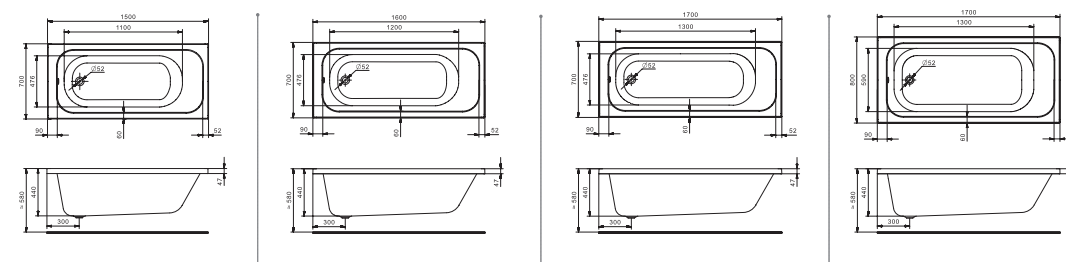

Артикул	Название	Глубина, мм	Объем, л	Комплектация
1.WH50.1.746	Ламма 150x70	440	190	1.WH50.1.748 Монтажный комплект 1.WH30.2.498 Фронтальная панель 1.WH50.1.599 Боковая панель, левая 1.WH50.1.600 Боковая панель, правая
1.WH50.1.767	Ламма 160x70	440	200	1.WH50.1.768 Монтажный комплект 1.WH30.2.495 Фронтальная панель 1.WH50.1.599 Боковая панель, левая 1.WH50.1.600 Боковая панель, правая
1.WH50.1.747	Ламма 170x70	440	210	1.WH50.1.749 Монтажный комплект 1.WH30.2.489 Фронтальная панель 1.WH50.1.599 Боковая панель, левая 1.WH50.1.600 Боковая панель, правая
1.WH50.1.763	Ламма 170x80	440	260	1.WH50.1.764 Монтажный комплект 1.WH30.2.489 Фронтальная панель 1.WH20.7.785 Боковая панель, левая 1.WH20.7.786 Боковая панель, правая