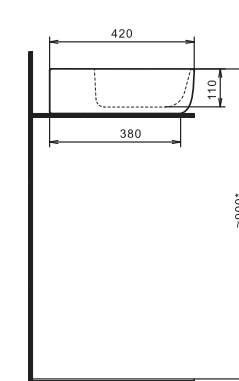

Умывальник Одри 620x420

1.WH50.1.710 Умывальник Одри-62 620x420x130