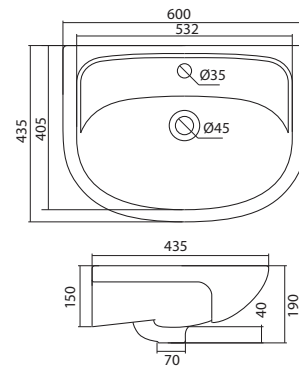

Умывальник Эллада-60

1.WH11.0.198 Умывальник Эллада-60 600x435x190