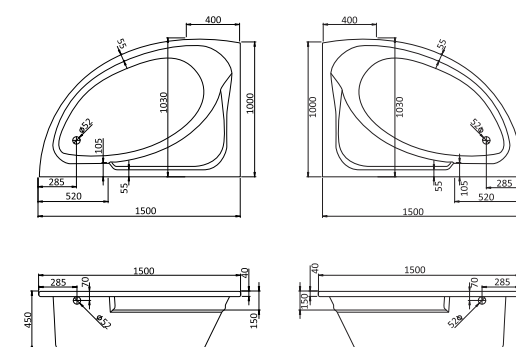

Артикул	Название	Глубина, мм	Объем, л	Комплектация
1.WH11.2.033	Гоа 150x100 левосторонняя	450	240	1.WH11.2.428 Монтажный комплект 1.WH50.1.651 Фронтальная панель
1.WH11.2.032	Гоа 150x100 правосторонняя	450	240	1.WH11.2.428 Монтажный комплект 1.WH50.1.652 Фронтальная панель