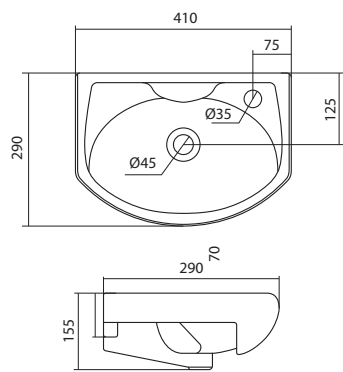

Умывальник Азов-40

1.WH11.0.254 Умывальник Азов-40 410x290x155