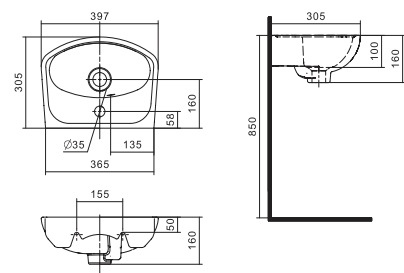

## Умывальник Анимо

1.WH11.0.490	Умывальник Анимо-40	397x305x160	с отверстием	
1.WH11.0.487	Умывальник Анимо-40	397x305x160	без отверстия	
1.WH11.0.496	Умывальник Анимо-50	500x392x190	с отверстием	1.WH11.0.587 Постамент Анимо
1.WH11.0.493	Умывальник Анимо-50	500x392x190	без отверстия	1.WH11.0.587 Постамент Анимо
1.WH11.0.502	Умывальник Анимо-55	550x440x205	с отверстием	1.WH11.0.587 Постамент Анимо
1.WH11.0.499	Умывальник Анимо-55	550x440x205	без отверстия	1.WH11.0.587 Постамент Анимо
1.WH11.0.508	Умывальник Анимо-60	585x475x202	с отверстием	1.WH11.0.587 Постамент Анимо
1.WH11.0.505	Умывальник Анимо-60	585x475x202	без отверстия	1.WH11.0.587 Постамент Анимо
1.WH11.0.587	Постамент Анимо			