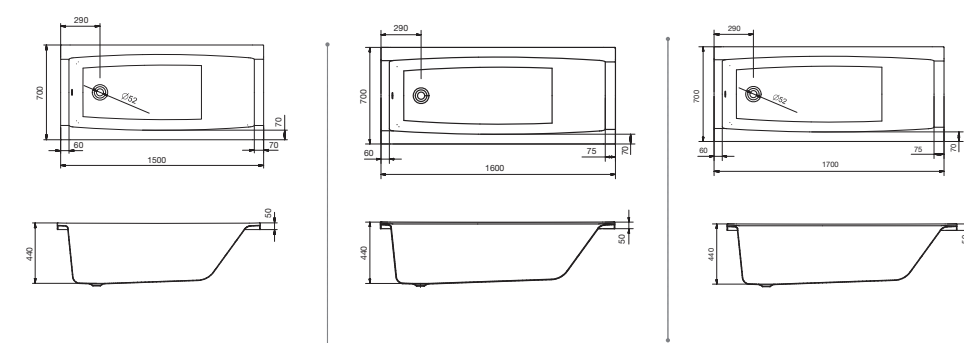

Прямоугольная ванна Санторини 150x70 / 160x70 / 170x70

Артикул	Название	Глубина, мм	Объем, л	Комплектация
1.WH30.2.497	Санторини 150x70	440	180	1.WH30.2.499 Монтажный комплект 1.WH30.2.498 Фронтальная панель 1.WH30.2.490 Боковая панель, левая 1.WH30.2.491 Боковая панель, правая
11.WH30.2.494	Санторини 160x70	440	200	1.WH30.2.496 Монтажный комплект 1.WH30.2.495 Фронтальная панель 1.WH30.2.490 Боковая панель, левая 1.WH30.2.491 Боковая панель, правая
1.WH30.2.487	Санторини 170x70	440	220	1.WH30.2.488 Монтажный комплект 1.WH30.2.489 Фронтальная панель 1.WH30.2.49 Боковая панель, левая 1.WH30.2.491 Боковая панель, правая