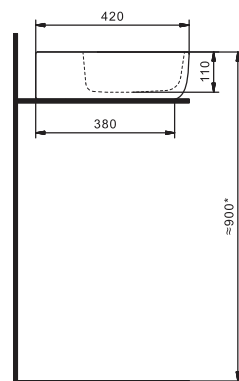

Умывальник Одри 420x420

1.WH50.1.709 Умывальник Одри-42 420x420x130