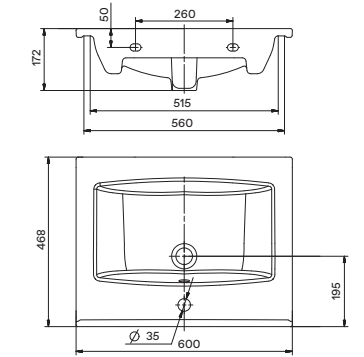

Умывальник Элина-60

1.WH50.1.606 Умывальник Элина-60 600x468x172