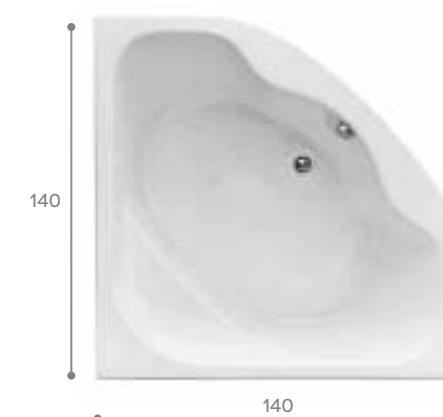

Индивидуальность

Угловая ванна поможет придать вашей ванной комнате индивидуальность. Симметричные модели подойдут для просторных помещений. Такие размеры позволяют чувствовать себя очень комфортно, даже если вы принимаете ее вдвоем. Элегантность и эргономичность ванн Santek позволяют говорить о процессе принятия ванны, как об истинном удовольствии, доступном широкому кругу потребителей.

МЕЛВИЛЛ

Симметричные ванны