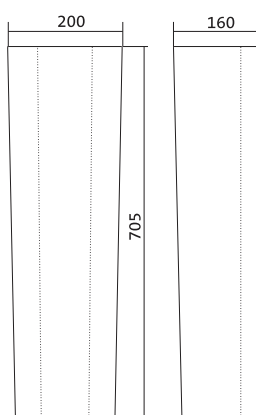

1.WH11.0.484	Умывальник Бореаль-60	585x475x205	с отверстием	1.WH11.0.591 Постамент БСК
1.WH11.0.481	Умывальник Бореаль-60	585x475x205	без отверстия	1.WH11.0.591 Постамент БСК
1.WH11.0.591	Постамент БСК