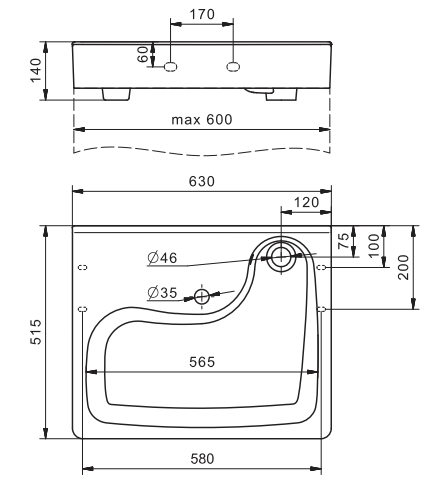

Специальные умывальники

Умывальник Клио-50

1.WH50.1769	Умывальник Клио-50	630x515x140	
1.WH50.1770	Умывальник Клио-50	630x515x140	с кронштейном