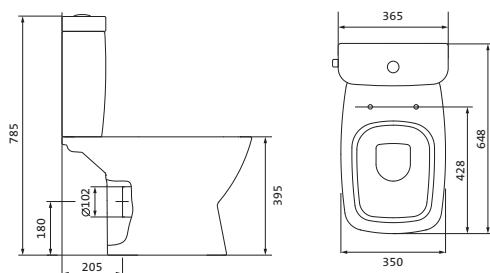

Артикул	Комплектация		
1.WH30.2.187	1.WH30.2.188	чаша унитаза Нео	1.WH30.2.299 двухрежимная арматура
	1.WH30.2.189	бачок Нео	1.WH30.2.192 дюропластовое сиденье
	1.WH30.1.852	комплект крепления к полу	
1.WH30.2.194	1.WH30.2.188	чаша унитаза Нео	1.WH30.2.299 двухрежимная арматура
	1.WH30.2.189	бачок Нео	1.WH30.2.193 дюропластовое сиденье с функцией
	1.WH30.1.852	комплект крепления к полу	мягкого закрывания и быстрого снятия
1.WH30.2.470	1.WH30.2.188	чаша унитаза Нео	1.WH30.2.299 двухрежимная арматура 1.WH30.2.450
	1.WH30.2.189	бачок Нео	тонкое дюропластовое сиденье
	1.WH30.1.852	комплект крепления к полу	с функцией мягкого закрывания и быстрого снятия