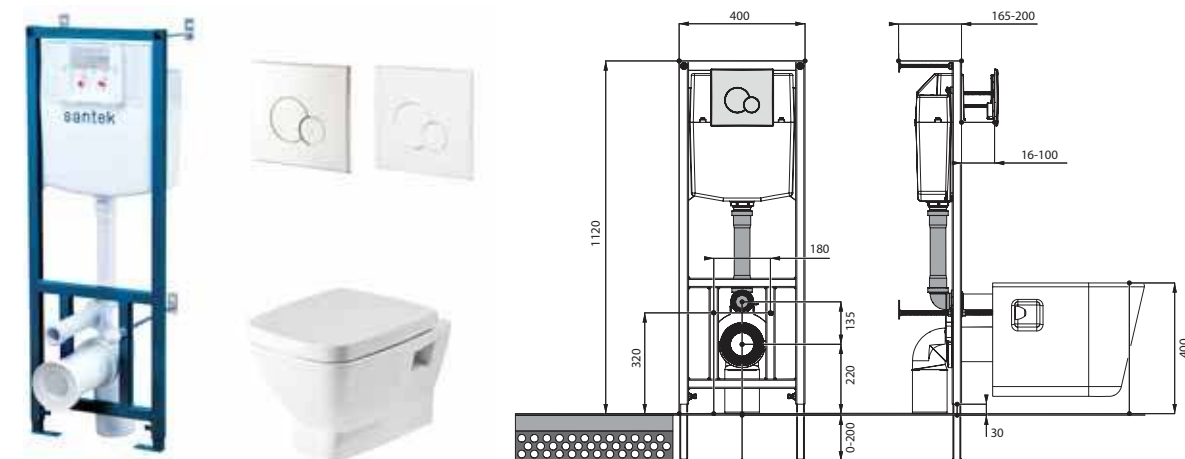

Готовое решение Neо

Артикул	Комплектация	Комплектация	Комплектация
1.WH30.2.463	Пэк Neо (подвесной унитаз с сиденьем, инсталляция, панель белого цвета)	1.WH30.2.430	чаша унитаза подвесного Neо
		1.WH30.2.479	сиденье Neо с функцией мягкого закрывания и быстрого снятия
		1.WH50.1.761	инсталляция для унитаза Бореаль / Neо, панель белого цвета
1.WH50.1.543	Пэк Neо (подвесной унитаз с сиденьем, инсталляция, панель хром глянец)	1.WH30.2.430	чаша унитаза подвесного Neо
		1.WH30.2.479	сиденье Neо с функцией мягкого закрывания и быстрого снятия
		1.WH50.1.762	инсталляция для унитаза Бореаль / Neо, панель хром глянец