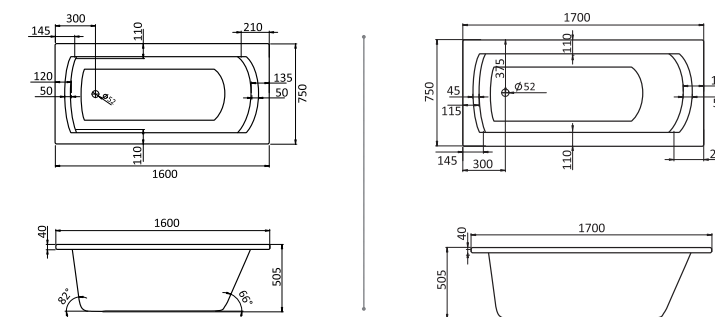

Прямоугольная ванна Монако XL 160x75 / 170x75

Артикул	Название	Глубина, мм	Объем, л	Комплектация
1.WH11.1.978	Монако XL 160x75	505	210	1.WH11.2.422 Монтажный комплект 1.WH50.1.567 Фронтальная панель 1.WH20.7.789 Боковая панель, левая 1.WH20.7.790 Боковая панель, правая
1.WH11.1.980	Монако XL 170x75	505	230	1.WH11.2.423 Монтажный комплект 1.WH50.1.568 Фронтальная панель 1.WH20.7.789 Боковая панель, левая 1.WH20.7.790 Боковая панель, правая

Прямоугольная ванна Тенерифе 150x70 / 160x70 / 170x70