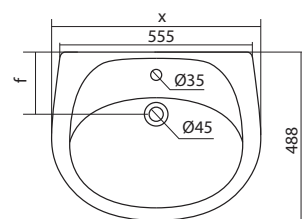

1.WH11.0.442	Умывальник Бриз-40	400x265x153	левое отверстие	
1.WH11.0.445	Умывальник Бриз-40	400x265x153	правое отверстие	
1.WH11.0.439	Умывальник Бриз-40	400x265x153	без отверстия	
1.WH11.0.451	Умывальник Бриз-50	500x360x170	с отверстием	1.WH11.0.595 Постамент БИЦ
1.WH11.0.448	Умывальник Бриз-50	500x360x170	без отверстия	1.WH11.0.595 Постамент БИЦ
1.WH11.0.460	Умывальник Бриз-55	552x451x198	с отверстием	1.WH11.0.595 Постамент БИЦ
1.WH11.0.457	Умывальник Бриз-55	552x451x198	без отверстия	1.WH11.0.595 Постамент БИЦ
1.WH11.0.466	Умывальник Бриз-60	595x488x212	с отверстием	1.WH11.0.595 Постамент БИЦ
1.WH11.0.463	Умывальник Бриз-60	595x488x212	без отверстия	1.WH11.0.595 Постамент БИЦ
1.WH11.0.595	Постамент БИЦ