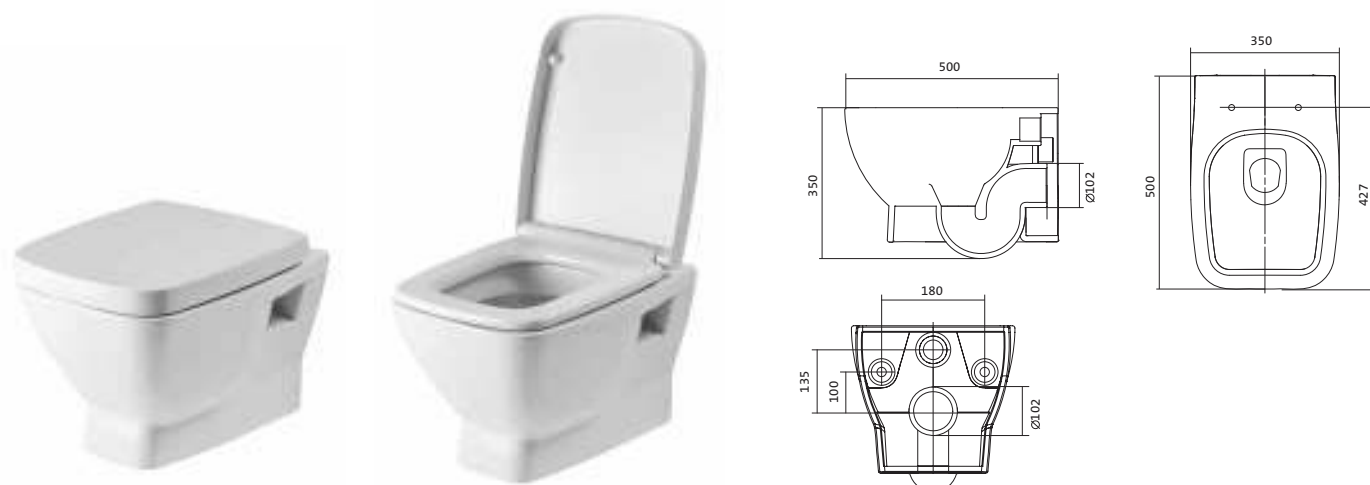

Унитаз подвесной Neо

габариты, мм

длина   высота   ширина

Унитаз подвесной Neо	500	350	350

Артикул	Комплектация		
1.WH30.2.423	1.WH30.2.430	чаша унитаза подвесного Neо	1.WH30.2.479 дюропластовое сиденье с функцией мягкого закрывания и быстрого снятия
1.WH30.2.410	1.WH30.2.430	чаша унитаза подвесного Neо	1.WH30.2.480 дюропластовое сиденье с функцией быстрого снятия