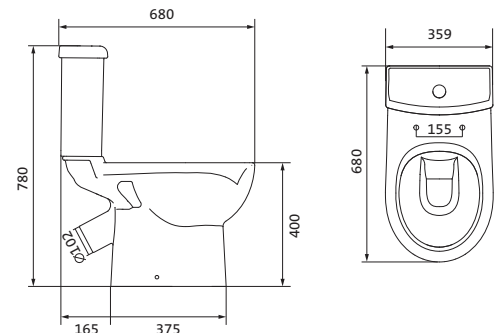

## Унитаз-компакт Нео

габариты, мм тип монтажа

Унитаз-компакт Нео	габариты, мм			скрытый
	длина	высота	ширина	
	648	785	365	

Артикул	Комплектация		
1.WH30.2.187	1.WH30.2.188	чаша унитаза Нео	1.WH30.2.299 двухрежимная арматура
	1.WH30.2.189	бачок Нео	1.WH30.2.192 дюропластовое сиденье
	1.WH30.1.852	комплект крепления к полу	
1.WH30.2.194	1.WH30.2.188	чаша унитаза Нео	1.WH30.2.299 двухрежимная арматура
	1.WH30.2.189	бачок Нео	1.WH30.2.193 дюропластовое сиденье с функцией
	1.WH30.1.852	комплект крепления к полу	мягкого закрывания и быстрого снятия
1.WH30.2.470	1.WH30.2.188	чаша унитаза Нео	1.WH30.2.299 двухрежимная арматура 1.WH30.2.450
	1.WH30.2.189	бачок Нео	тонкое дюропластовое сиденье
	1.WH30.1.852	комплект крепления к полу	с функцией мягкого закрывания и быстрого снятия

## Унитаз-компакт Нео Лайт

габариты, мм тип монтажа

Унитаз-компакт Нео Лайт	габариты, мм			открытый
	длина	высота	ширина	
	646	791	363	

Артикул	Комплектация		
1.WH30.2.408	1.WH30.2.469	чаша унитаза Нео Лайт	1.WH30.2.299 двухрежимная арматура
	1.WH30.2.189	бачок Нео	1.WH30.2.467 дюропластовое сиденье с функцией
	1.WH10.8.693	комплект крепления к полу	быстрого снятия
1.WH30.2.409	1.WH30.2.469	чаша унитаза Нео Лайт	1.WH30.2.299 двухрежимная арматура
	1.WH30.2.189	бачок Нео	1.WH30.2.466 дюропластовое сиденье с функцией
	1.WH10.8.693	комплект крепления к полу	мягкого закрывания и быстрого снятия
1.WH30.2.471	1.WH30.2.469	чаша унитаза Нео Лайт	1.WH30.2.299 двухрежимная арматура
	1.WH30.2.189	бачок Нео	1.WH30.2.449 тонкое дюропластовое сиденье
	1.WH10.8.693	комплект крепления к полу	с функцией мягкого закрывания и быстрого снятия

## Унитаз-компакт Юнион

	габариты, мм			тип монтажа
	длина	высота	ширина	
Унитаз-компакт Юнион	680	780	359	скрытый

Артикул	Комплектация
1.WH30.2.420	1.WH30.2.425 чаша унитаза Юнион 1.WH30.2.426 бачок Юнион 1.WH30.1.852 комплект крепления к полу
	1.WH30.2.492 двухрежимная арматура 1.WH50.1.634 тонкое дюропластовое сиденье с функцией мягкого закрывания и быстрого снятия