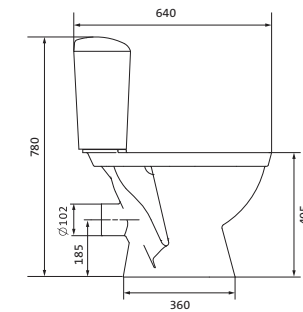

Унитаз-компакт Паллада

	габариты, мм			тип монтажа
	длина	высота	ширина	
Унитаз-компакт Паллада	640	780	370	открытый

Артикул	Комплектация
1.WH30.2.371	1.WH30.2.372 чаша унитаза Паллада 1.WH30.2.373 бачок унитаза Паллада 1.WH10.8.693 комплект крепления к полу 1.WH30.2.382 двухрежимная арматура 1.WH30.2.377 полипропиленовое сиденье
1.WH30.2.376	1.WH30.2.372 чаша унитаза Паллада 1.WH30.2.373 бачок унитаза Паллада 1.WH10.8.693 комплект крепления к полу 1.WH30.2.382 двухрежимная арматура 1.WH30.2.378 дюропластовое сиденье