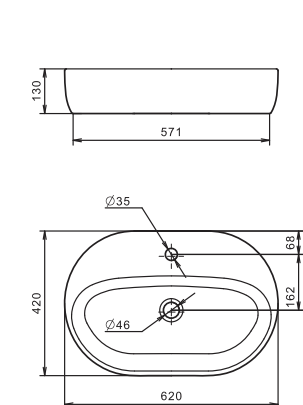

1.WH50.1.709 Умывальник Одри-42 420x420x130

Умывальник Одри 620x420

1.WH50.1.710 Умывальник Одри-62 620x420x130