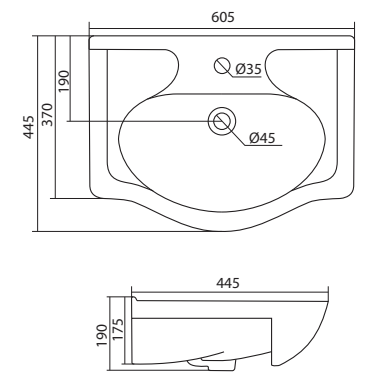

Умывальник Селигер-60

1.WH11.0.268 Умывальник Селигер-60 605x445x190