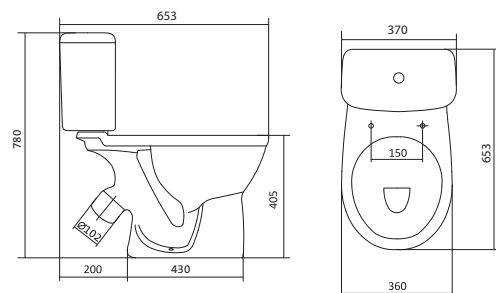

## Унитаз-компакт Юнион

	габариты, мм			тип монтажа
	длина	высота	ширина	
Унитаз-компакт Юнион	680	780	359	скрытый

Артикул	Комплектация
1.WH30.2.420	1.WH30.2.425 чаша унитаза Юнион 1.WH30.2.426 бачок Юнион 1.WH30.1.852 комплект крепления к полу
	1.WH30.2.492 двухрежимная арматура 1.WH50.1.634 тонкое дюропластовое сиденье с функцией мягкого закрывания и быстрого снятия

## Унитаз-компакт Остин

	габариты, мм			тип монтажа
	длина	высота	ширина	
Унитаз-компакт Остин	650	790	350	скрытый

Артикул	Комплектация
1.WH30.2.419	1.WH30.2.427 чаша унитаза Остин 1.WH30.2.428 бачок Остин 1.WH30.1.852 комплект крепления к полу
	1.WH30.2.486 двухрежимная арматура 1.WH30.2.485 тонкое дюропластовое сиденье с функцией мягкого закрывания и быстрого снятия

## Унитаз-компакт Бореаль

	габариты, мм			тип монтажа
	длина	высота	ширина	
Унитаз-компакт Бореаль с диагональным выпуском «Антивсплеск»	653	780	370	открытый

Артикул	Комплектация
1.WH30.1.704	1.WH11.1.553 чаша унитаза Бореаль антивсплеск
	1.WH11.0.642 бачок Бореаль
	1.WH10.8.693 комплект крепления к полу
1.WH30.2.143	1.WH11.1.553 чаша унитаза Бореаль антивсплеск
	1.WH11.0.642 бачок Бореаль
	1.WH10.8.693 комплект крепления к полу
1.WH30.2.146	1.WH11.1.553 чаша унитаза Бореаль антивсплеск
	1.WH11.0.642 бачок Бореаль
	1.WH10.8.693 комплект крепления к полу
	1.WH10.7.275 однорежимная арматура
	1.WH30.1.949 полипропиленовое сиденье
	1.WH50.1.711 двухрежимная арматура
	1.WH10.6.915 дюропластовое сиденье
	1.WH50.1.711 двухрежимная арматура
	1.WH30.2.050 дюропластовое сиденье с функцией мягкого закрывания и быстрого снятия