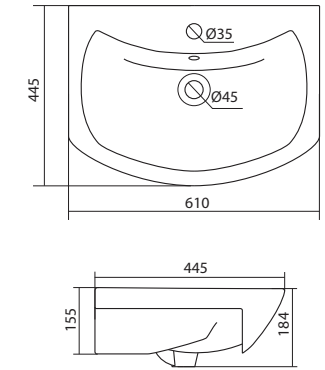

Умывальник Балтика-60

1.WH11.0.246 Умывальник Балтика-60 610x445x184