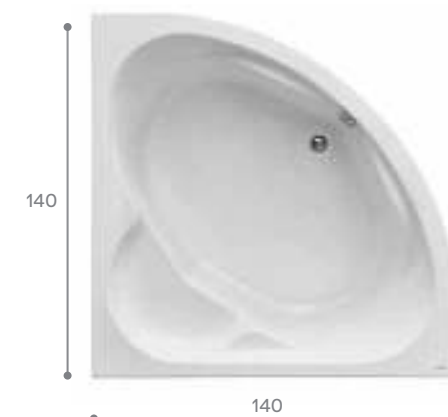

Индивидуальность

Угловая ванна поможет придать вашей ванной комнате индивидуальность. Симметричные модели подойдут для просторных помещений. Такие размеры позволяют чувствовать себя очень комфортно, даже если вы принимаете ее вдвоем. Элегантность и эргономичность ванн Santek позволяют говорить о процессе принятия ванны, как об истинном удовольствии, доступном широкому кругу потребителей.

КАРИБЫ