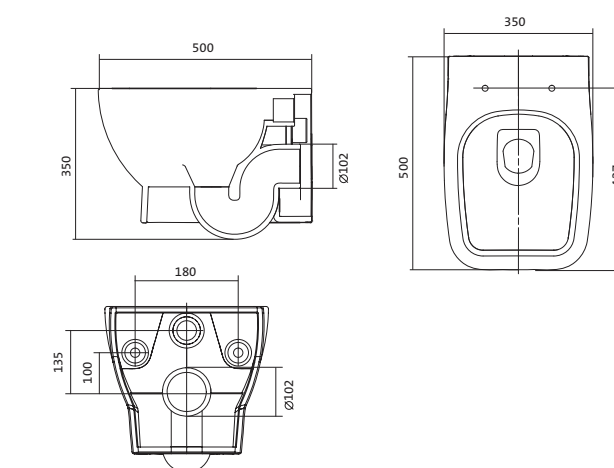

Унитаз подвесной Neo

габариты, мм

	длина	высота	ширина
Унитаз подвесной Neo	500	350	350

Артикул	Комплектация		
1.WH30.2.423	1.WH30.2.430	чаша унитаза подвесного Neo	1.WH30.2.479 дюропластовое сиденье с функцией мягкого закрывания и быстрого снятия
1.WH30.2.410	1.WH30.2.430	чаша унитаза подвесного Neo	1.WH30.2.480 дюропластовое сиденье с функцией быстрого снятия