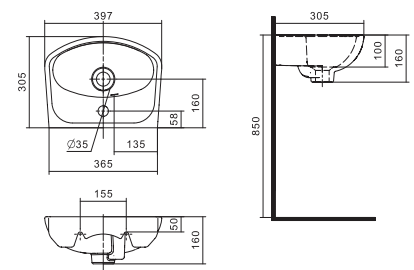

1.WH11.0.490	Умывальник Анимо-40	397x305x160	с отверстием	
1.WH11.0.487	Умывальник Анимо-40	397x305x160	без отверстия	
1.WH11.0.496	Умывальник Анимо-50	500x392x190	с отверстием	1.WH11.0.587 Постамент Анимо
1.WH11.0.493	Умывальник Анимо-50	500x392x190	без отверстия	1.WH11.0.587 Постамент Анимо
1.WH11.0.502	Умывальник Анимо-55	550x440x205	с отверстием	1.WH11.0.587 Постамент Анимо
1.WH11.0.499	Умывальник Анимо-55	550x440x205	без отверстия	1.WH11.0.587 Постамент Анимо
1.WH11.0.508	Умывальник Анимо-60	585x475x202	с отверстием	1.WH11.0.587 Постамент Анимо
1.WH11.0.505	Умывальник Анимо-60	585x475x202	без отверстия	1.WH11.0.587 Постамент Анимо
1.WH11.0.587	Постамент Анимо			

Чертеж умывальника Анимо-40