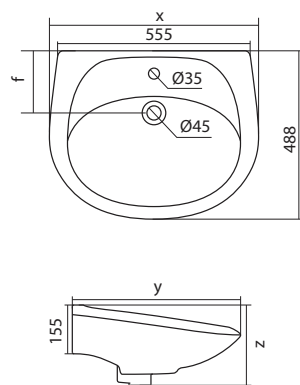

Чертеж умывальников Бриз-50, Бриз-55, Бриз-60

1.WH11.0.442	Умывальник Бриз-40	400x265x153	левое отверстие	
1.WH11.0.445	Умывальник Бриз-40	400x265x153	правое отверстие	
1.WH11.0.439	Умывальник Бриз-40	400x265x153	без отверстия	
1.WH11.0.451	Умывальник Бриз-50	500x360x170	с отверстием	1.WH11.0.595 Постамент БИЦ
1.WH11.0.448	Умывальник Бриз-50	500x360x170	без отверстия	1.WH11.0.595 Постамент БИЦ
1.WH11.0.460	Умывальник Бриз-55	552x451x198	с отверстием	1.WH11.0.595 Постамент БИЦ
1.WH11.0.457	Умывальник Бриз-55	552x451x198	без отверстия	1.WH11.0.595 Постамент БИЦ
1.WH11.0.466	Умывальник Бриз-60	595x488x212	с отверстием	1.WH11.0.595 Постамент БИЦ
1.WH11.0.463	Умывальник Бриз-60	595x488x212	без отверстия	1.WH11.0.595 Постамент БИЦ
1.WH11.0.595	Постамент БИЦ