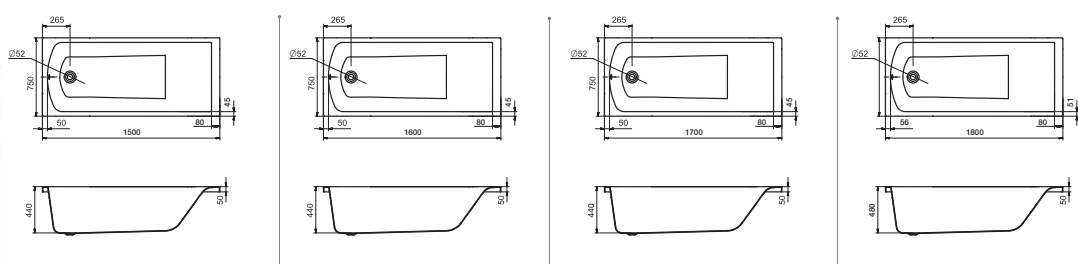

## Прямоугольная ванна Фиджи 150x75 / 160x75 / 170x75 / 180x80

Артикул	Название	Глубина, мм	Объем, л	Комплектация
1.WH50.1.598	Фиджи 150x75	440	190	1.WH50.1.603 Монтажный комплект 1.WH30.2.498 Фронтальная панель 1.WH50.1.599 Боковая панель, левая 1.WH50.1.600 Боковая панель, правая
1.WH50.1.597	Фиджи 160x75	440	210	1.WH50.1.602 Монтажный комплект 1.WH30.2.495 Фронтальная панель 1.WH50.1.599 Боковая панель, левая 1.WH50.1.600 Боковая панель, правая
1.WH50.1.596	Фиджи 170x75	440	220	1.WH50.1.601 Монтажный комплект 1.WH30.2.489 Фронтальная панель 1.WH50.1.599 Боковая панель, левая 1.WH50.1.600 Боковая панель, правая
1.WH50.1.706	Фиджи 180x80	480	300	1.WH30.2.483 Монтажный комплект 1.WH30.2.484 Фронтальная панель 1.WH30.2.444 Боковая панель, левая 1.WH30.2.445 Боковая панель, правая