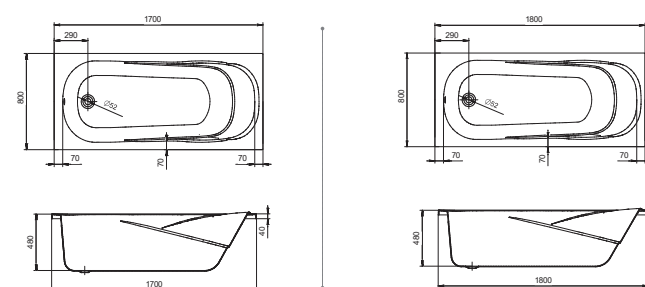

Прямоугольная ванна Касабланка XL 170x80 / 180x80

Артикул	Название	Глубина, мм	Объем, л	Комплектация
1.WH30.2.441	Касабланка XL 170x80	480	290	1.WH30.2.442 Монтажный комплект 1.WH30.2.443 Фронтальная панель 1.WH30.2.444 Боковая панель, левая 1.WH30.2.445 Боковая панель, правая
1.WH30.2.482	Касабланка XL 180x80	480	300	1.WH30.2.483 Монтажный комплект 1.WH30.2.484 Фронтальная панель 1.WH30.2.444 Боковая панель, левая 1.WH30.2.445 Боковая панель, правая