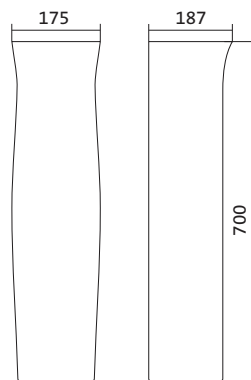

Умывальник Анимо

1.WH11.0.490	Умывальник Анимо-40	397x305x160	с отверстием	
1.WH11.0.487	Умывальник Анимо-40	397x305x160	без отверстия	
1.WH11.0.496	Умывальник Анимо-50	500x392x190	с отверстием	1.WH11.0.587 Постамент Анимо
1.WH11.0.493	Умывальник Анимо-50	500x392x190	без отверстия	1.WH11.0.587 Постамент Анимо
1.WH11.0.502	Умывальник Анимо-55	550x440x205	с отверстием	1.WH11.0.587 Постамент Анимо
1.WH11.0.499	Умывальник Анимо-55	550x440x205	без отверстия	1.WH11.0.587 Постамент Анимо
1.WH11.0.508	Умывальник Анимо-60	585x475x202	с отверстием	1.WH11.0.587 Постамент Анимо
1.WH11.0.505	Умывальник Анимо-60	585x475x202	без отверстия	1.WH11.0.587 Постамент Анимо
1.WH11.0.587	Постамент Анимо			

x	y	z	f
500	392	190	170
550	440	205	200
585	475	202	200

Унитаз-компакт Анимо

	габариты, мм			тип монтажа
	длина	высота	ширина	
Унитаз-компакт Анимо с диагональным выпуском	635	750	380	открытый

Артикул	Комплектация	
1.WH11.0.032	1.WH11.0.393 чаша унитаза Анимо диагональная 1.WH11.0.645 бачок Анимо 1.WH10.8.693 комплект крепления к полу	1.WH10.7.275 однорежимная арматура 1.WH30.1.834 полипропиленовое сиденье
1.WH30.2.134	1.WH11.0.393 чаша унитаза Анимо диагональная 1.WH11.0.645 бачок Анимо 1.WH10.8.693 комплект крепления к полу	1.WH50.1.712 двухрежимная арматура 1.WH10.6.914 дюропластовое сиденье
1.WH30.2.137	1.WH11.0.393 чаша унитаза Анимо диагональная 1.WH11.0.645 бачок Анимо 1.WH10.8.693 комплект крепления к полу	1.WH50.1.712 двухрежимная арматура 1.WH10.6.897 дюропластовое сиденье с функцией мягкого закрывания и быстрого снятия