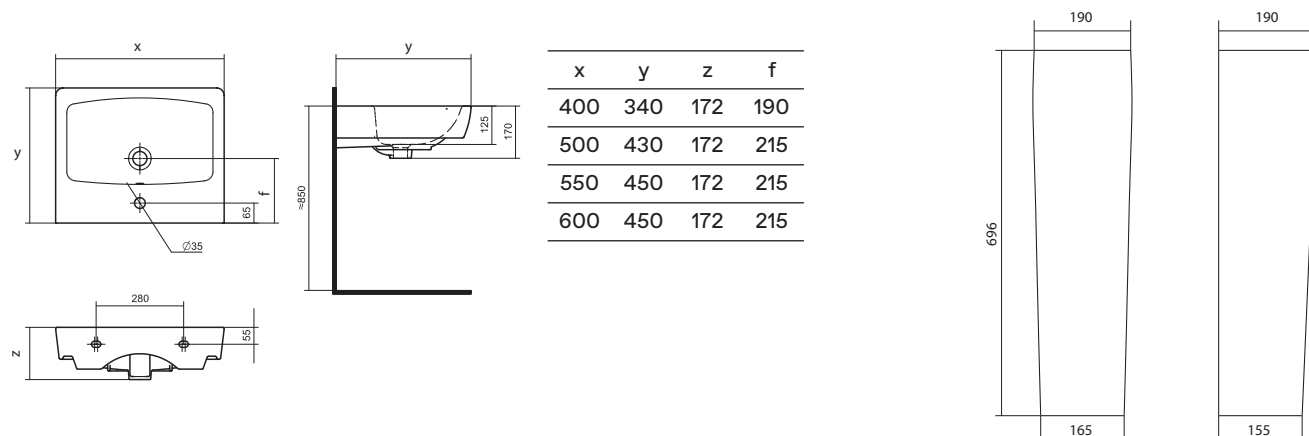

Умывальник Нео

1.WH30.2.183	Умывальник Нео-40	400x340x172	с отверстием	
1.WH30.2.184	Умывальник Нео-50	500x430x172	с отверстием	1.WH30.2.182 Постамент Нео
1.WH30.2.185	Умывальник Нео-55	550x450x172	с отверстием	1.WH30.2.182 Постамент Нео
1.WH30.2.186	Умывальник Нео-60	600x450x172	с отверстием	1.WH30.2.182 Постамент Нео
1.WH30.2.182	Постамент Нео			

Унитаз-компакт безободковый Нео rimless

	габариты, мм			тип монтажа
	длина	высота	ширина	
Унитаз-компакт безободковый Нео rimless	652	776	365	скрытый

Артикул	Комплектация
1.WH30.2.418	1.WH50.1.604 чаша безободкового унитаза Нео rimless 1.WH30.2.189 бачок Нео 1.WH30.1.852 комплект крепления к полу
	1.WH30.2.299 двухрежимная арматура 1.WH30.2.450 тонкое дюропластовое сиденье с функцией мягкого закрывания и быстрого снятия