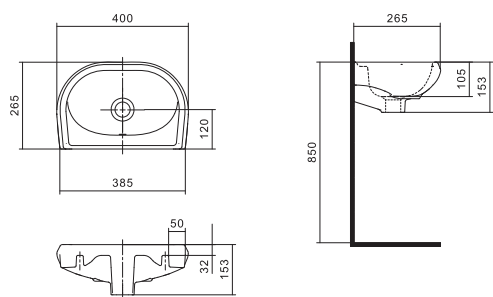

1.WH11.0.442	Умывальник Бриз-40	400x265x153	левое отверстие	
1.WH11.0.445	Умывальник Бриз-40	400x265x153	правое отверстие	
1.WH11.0.439	Умывальник Бриз-40	400x265x153	без отверстия	
1.WH11.0.451	Умывальник Бриз-50	500x360x170	с отверстием	1.WH11.0.595 Постамент БИЦ
1.WH11.0.448	Умывальник Бриз-50	500x360x170	без отверстия	1.WH11.0.595 Постамент БИЦ
1.WH11.0.460	Умывальник Бриз-55	552x451x198	с отверстием	1.WH11.0.595 Постамент БИЦ
1.WH11.0.457	Умывальник Бриз-55	552x451x198	без отверстия	1.WH11.0.595 Постамент БИЦ
1.WH11.0.466	Умывальник Бриз-60	595x488x212	с отверстием	1.WH11.0.595 Постамент БИЦ
1.WH11.0.463	Умывальник Бриз-60	595x488x212	без отверстия	1.WH11.0.595 Постамент БИЦ
1.WH11.0.595	Постамент БИЦ