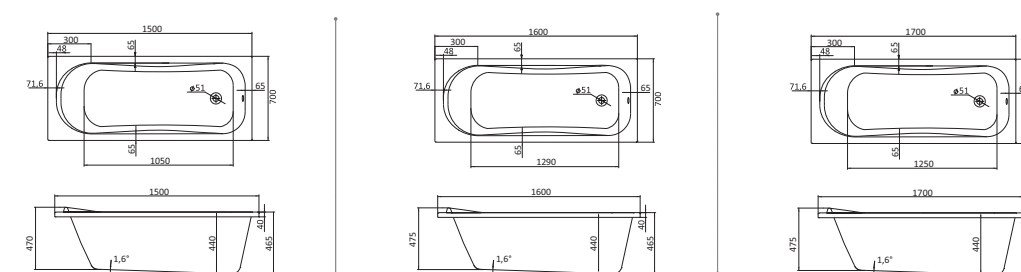

Артикул	Название	Глубина, мм	Объем, л	Комплектация
1.WH30.2.213	Тенерифе 150x70	440	180	1.WH11.2.424 Монтажный комплект 1.WH30.2.498 Фронтальная панель 1.WH20.7.787 Боковая панель, левая 1.WH20.7.788 Боковая панель, правая
1.WH30.2.357	Тенерифе 160x70	440	200	1.WH11.2.425 Монтажный комплект 1.WH30.2.495 Фронтальная панель 1.WH20.7.787 Боковая панель, левая 1.WH20.7.788 Боковая панель, правая
1.WH30.2.207	Тенерифе 170x70	440	220	1.WH11.2.421 Монтажный комплект 1.WH30.2.489 Фронтальная панель 1.WH20.7.787 Боковая панель, левая 1.WH20.7.788 Боковая панель, правая