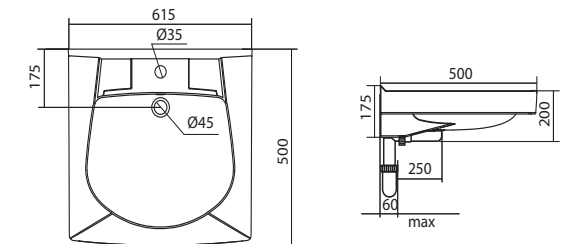

Умывальник Пилот-50

1.WH11.0.569	Умывальник Пилот-50	615x500x175	
1.WH30.1.970	Умывальник Пилот-50	615x500x175	с кронштейном, крепежом и сифоном