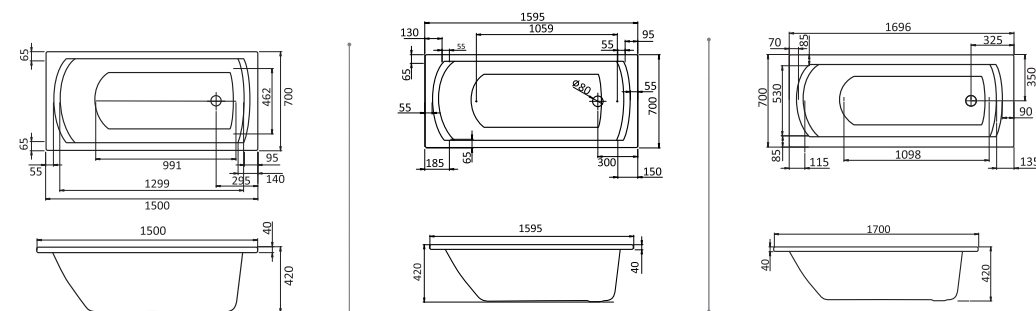

Артикул	Название	Глубина, мм	Объем, л	Комплектация
1.WH11.1.976	Монако 150x70	420	180	1.WH11.2.424 Монтажный комплект 1.WH30.2.498 Фронтальная панель 1.WH20.7.787 Боковая панель, левая 1.WH20.7.788 Боковая панель, правая
1.WH11.1.977	Монако 160x70	420	190	1.WH11.2.425 Монтажный комплект 1.WH30.2.495 Фронтальная панель 1.WH20.7.787 Боковая панель, левая 1.WH20.7.788 Боковая панель, правая
1.WH11.1.979	Монако 170x70	420	200	1.WH11.2.421 Монтажный комплект 1.WH30.2.489 Фронтальная панель 1.WH20.7.787 Боковая панель, левая 1.WH20.7.788 Боковая панель, правая