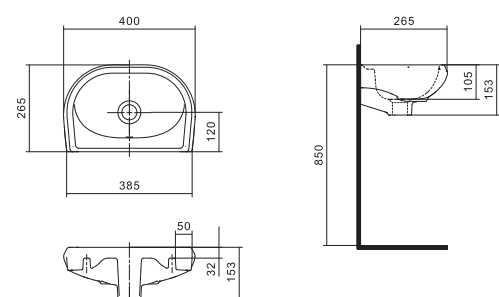

Чертеж умывальника Бриз-40

1.WH11.0.442	Умывальник Бриз-40	400x265x153	левое отверстие	
1.WH11.0.445	Умывальник Бриз-40	400x265x153	правое отверстие	
1.WH11.0.439	Умывальник Бриз-40	400x265x153	без отверстия	
1.WH11.0.451	Умывальник Бриз-50	500x360x170	с отверстием	1.WH11.0.595 Постамент БИЦ
1.WH11.0.448	Умывальник Бриз-50	500x360x170	без отверстия	1.WH11.0.595 Постамент БИЦ
1.WH11.0.460	Умывальник Бриз-55	552x451x198	с отверстием	1.WH11.0.595 Постамент БИЦ
1.WH11.0.457	Умывальник Бриз-55	552x451x198	без отверстия	1.WH11.0.595 Постамент БИЦ
1.WH11.0.466	Умывальник Бриз-60	595x488x212	с отверстием	1.WH11.0.595 Постамент БИЦ
1.WH11.0.463	Умывальник Бриз-60	595x488x212	без отверстия	1.WH11.0.595 Постамент БИЦ
1.WH11.0.595	Постамент БИЦ