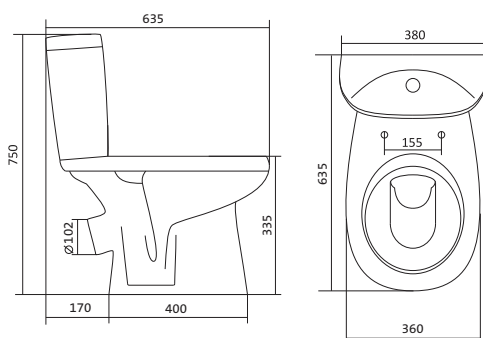

## Унитаз-компакт Римини

	габариты, мм			тип монтажа
	длина	высота	ширина	
Унитаз-компакт Римини	577	723	333	открытый

Артикул	Комплектация
1.WH11.1.758	1.WH11.0.427 чаша унитаза Римини
	1.WH11.0.673 бачок Римини
	1.WH10.8.693 комплект креплений к полу
1.WH50.1.523	1.WH11.0.427 чаша унитаза Римини
	1.WH11.0.673 бачок Римини
	1.WH10.8.693 комплект креплений к полу
1.WH30.2.130	1.WH11.0.427 чаша унитаза Римини
	1.WH11.0.673 бачок Римини
	1.WH10.8.693 комплект креплений к полу
	1.WH10.7.275 однорежимная арматура
	1.WH30.1.948 полипропиленовое сиденье
	1.WH30.1.957 двухрежимная арматура
	1.WH30.1.948 полипропиленовое сиденье
	1.WH30.2.451 двухрежимная арматура
	1.WH10.6.924 дюропластовое сиденье

## Унитаз-компакт Анимо

	габариты, мм			тип монтажа
	длина	высота	ширина	
Унитаз-компакт Анимо с диагональным выпуском	635	750	380	открытый

Артикул	Комплектация		
1.WH11.0.032	1.WH11.0.393	чаша унитаза Анимо диагональная	1.WH10.7.275 однорежимная арматура
	1.WH11.0.645	бачок Анимо	1.WH30.1.834 полипропиленовое сиденье
	1.WH10.8.693	комплект крепления к полу	
1.WH30.2.134	1.WH11.0.393	чаша унитаза Анимо диагональная	1.WH50.1.712 двухрежимная арматура
	1.WH11.0.645	бачок Анимо	1.WH10.6.914 дюропластовое сиденье
	1.WH10.8.693	комплект крепления к полу	
1.WH30.2.137	1.WH11.0.393	чаша унитаза Анимо диагональная	1.WH50.1.712 двухрежимная арматура
	1.WH11.0.645	бачок Анимо	1.WH10.6.897 дюропластовое сиденье с функцией мягкого закрывания и быстрого снятия
	1.WH10.8.693	комплект крепления к полу	