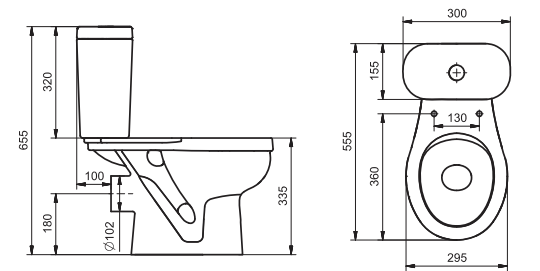

Артикул	Комплектация
1.WH50.1.741	1.WH50.1.742 чаша унитаза Каспер
	1.WH50.1.743 бачок с крышкой Каспер
	1.WH10.8.693 комплект крепления к полу
	1.WH50.1.745 однорежимная арматура
	1.WH50.1.765 полипропиленовое сиденье