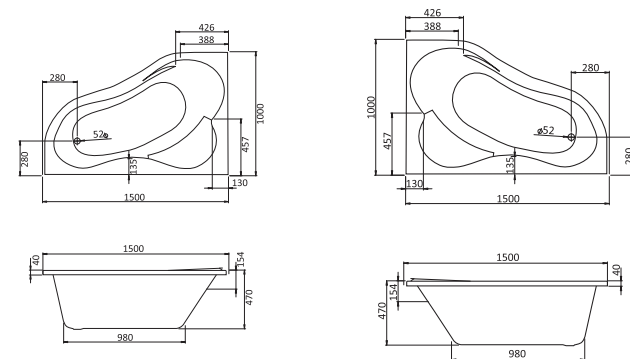

Асимметричная ванна Ибица 150x100

Артикул	Название	Глубина, мм	Объем, л	Комплектация
1.WH11.2.034	Ибица 150x100 левосторонняя	470	230	1.WH11.2.433 Монтажный комплект 1.WH11.2.087 Фронтальная панель
1.WH11.2.035	Ибица 150x100 правосторонняя	470	230	1.WH11.2.433 Монтажный комплект 1.WH11.2.205 Фронтальная панель