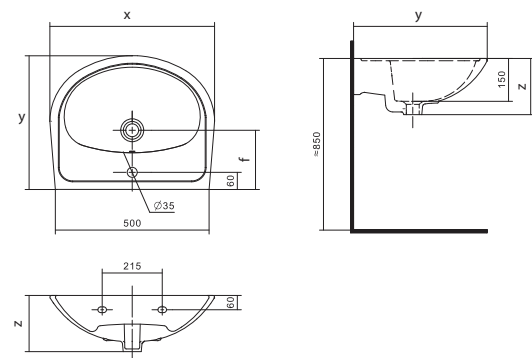

Чертеж умывальников Анимо-50, Анимо-55, Анимо-60

x	y	z	f
500	392	190	170
550	440	205	200
585	475	202	200