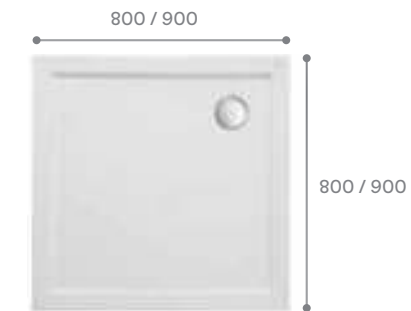

Душевые ПОДДОНЫ

Надежность и лаконичность

Душевые поддоны — новая товарная категория в ассортименте Santek, которая за короткое время успела завоевать популярность потребителей. Выполнены из 100% литьевого акрила. Лаконичные современные формы, продуманная высота и функциональность отвечают запросам современного жилья. Мы позаботились, чтобы все необходимое для установки было в одной коробке! Ножки, регулируемые по высоте, и надежный сифон поставляются в комплекте с поддоном.

ПАЛЕРМО