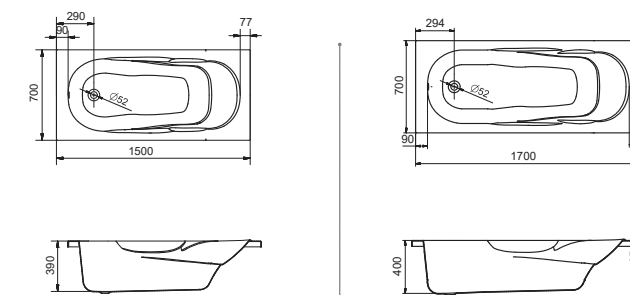

Прямоугольная ванна Касабланка М 150x70 / 170x70

Артикул	Название	Глубина, мм	Объем, л	Комплектация
1.WH50.1.530	Касабланка М 150x70	390	150	1.WH50.1.541 Упрощенный монтажный комплект (без слива-перелива) 1.WH50.1.532 Фронтальная панель
1.WH50.1.531	Касабланка М 170x70	400	175	1.WH50.1.541 Упрощенный монтажный комплект (без слива-перелива) 1.WH50.1.533 Фронтальная панель