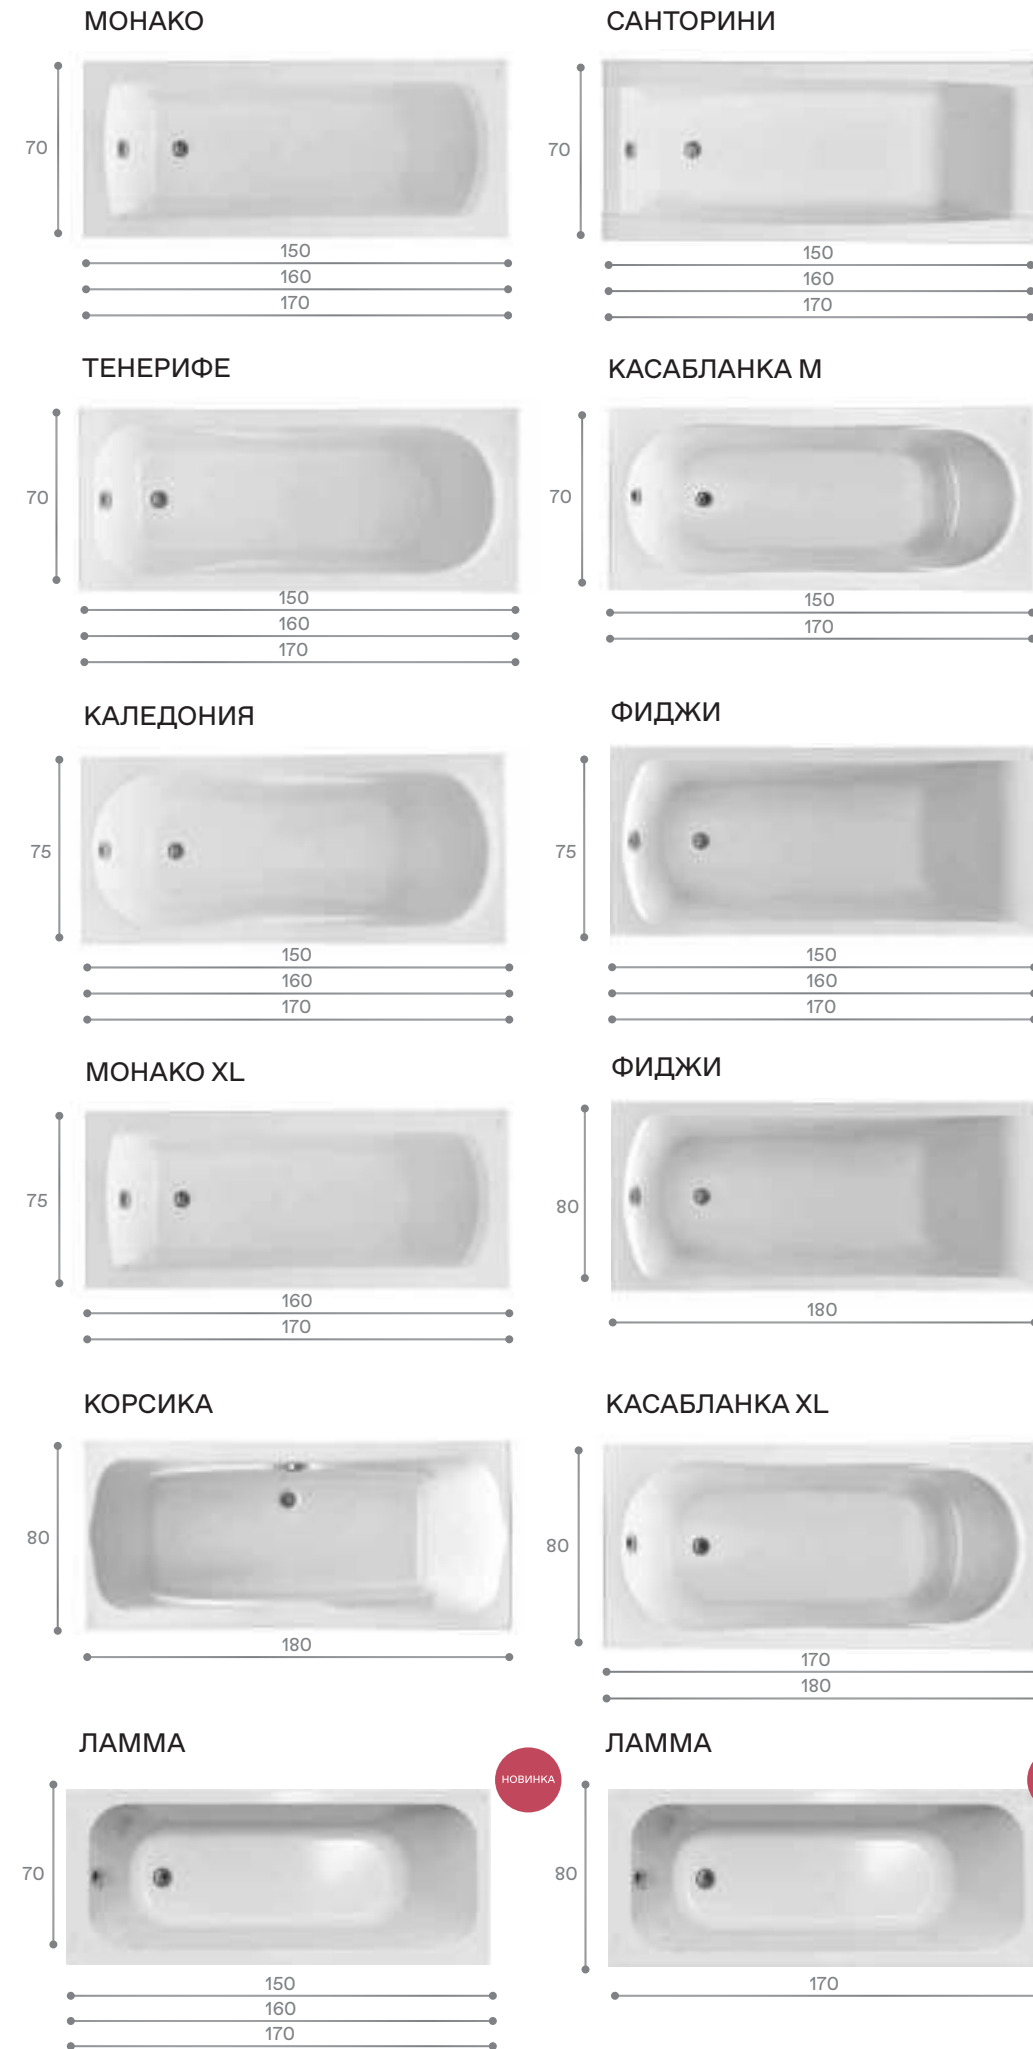

Каркас для прямоугольной ванны

Каркас для асимметричной ванны

Каркас для симметричной ванны

Элегантность и функциональность

Дизайн ванн Santek создается на основе изучения потребительских предпочтений и пожеланий.

Для помещения любого размера легко выбрать классическую прямоугольную ванну, которая впишется в любой интерьер ванной комнаты и создаст атмосферу уравновешенности и спокойствия. Все модели ванн Santek отличаются своей функциональностью, практичностью и прослужат вам долгие годы.