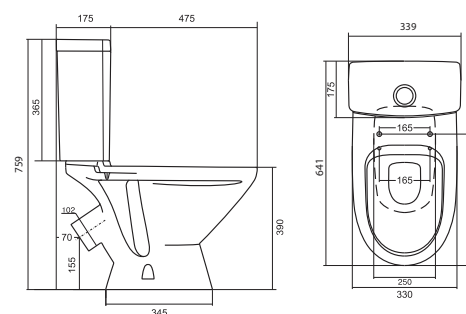

## Унитаз-компакт Бриз

	габариты, мм			тип монтажа
	длина	высота	ширина	
Унитаз-компакт Бриз	671	706	390	открытый

Артикул	Комплектация		
1.WH20.2.569	1.WH11.0.384	чаша унитаза Бриз	1.WH10.6.823 однорежимная арматура
	1.WH11.0.639	бачок Бриз	1.WH30.1.947 полипропиленовое сиденье
	1.WH10.8.693	комплект крепления к полу	
1.WH30.2.138	1.WH11.0.384	чаша унитаза Бриз	1.WH30.2.105 двухрежимная арматура
	1.WH11.0.639	бачок Бриз	1.WH10.6.901 дюропластовое сиденье
	1.WH10.8.693	комплект крепления к полу	

## Унитаз-компакт Лига

	габариты, мм			тип монтажа
	длина	высота	ширина	
Унитаз-компакт Лига	641	759	339	открытый

Артикул	Комплектация		
1.WH30.2.141	1.WH30.1.855	чаша Лига	1.WH30.2.104 двухрежимная арматура
	1.WH30.1.856	бачок Лига	1.WH10.6.906 дюропластовое сиденье
	1.WH10.8.693	комплект крепления к полу	
1.WH30.2.197	1.WH30.1.855	чаша Лига	1.WH30.2.104 двухрежимная арматура
	1.WH30.1.856	бачок Лига	1.WH30.2.199 полипропиленовое сиденье
	1.WH10.8.693	комплект крепления к полу	