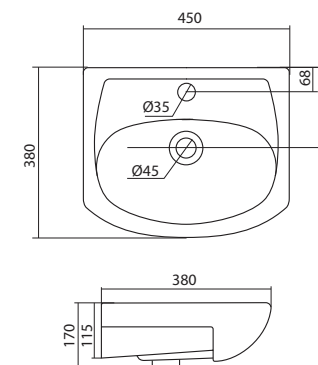

Умывальник Азов-45

1.WH11.2.449 Умывальник Азов-45 450x380x170