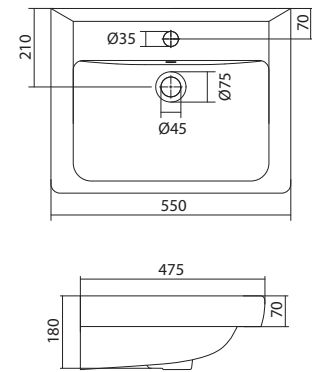

Умывальник Тигода-55

1.WH30.2.126 Умывальник Тигода-55 550x475x180