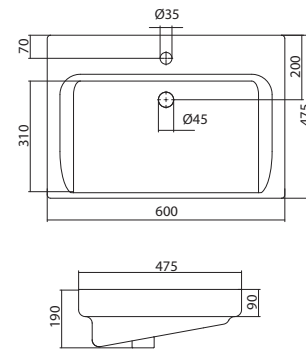

Умывальник Тигода-60

1.WH30.2.082 Умывальник Тигода-60 600x475x190