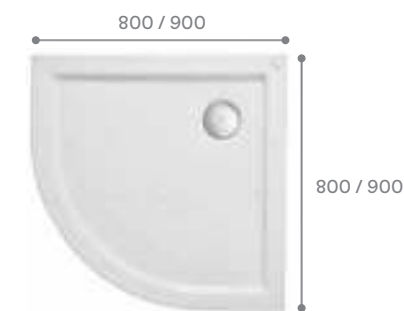

Душевые ПОДДОНЫ

Надежность и лаконичность

Душевые поддоны — новая товарная категория в ассортименте Santek, которая за короткое время успела завоевать популярность потребителей. Выполнены из 100% литьевого акрила. Лаконичные современные формы, продуманная высота и функциональность отвечают запросам современного жилья. Мы позаботились, чтобы все необходимое для установки было в одной коробке! Ножки, регулируемые по высоте, и надежный сифон поставляются в комплекте с поддоном.

ПАЛЕРМО