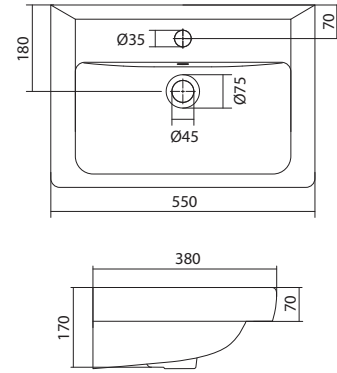

Умывальник Тигода мини-55

1.WH30.2.127 Умывальник Тигода мини-55 550x380x170