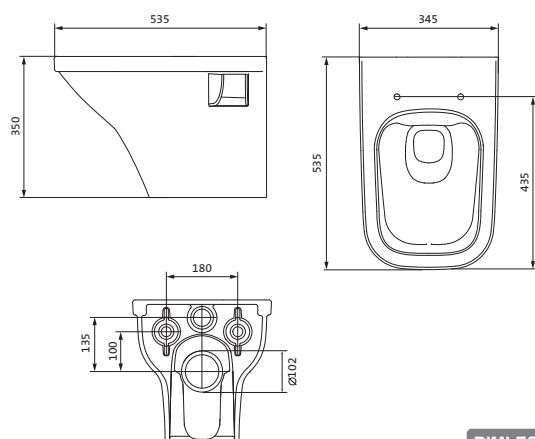

## Унитаз подвесной безободковый Лайн rimless

габариты, мм

	длина	высота	ширина
Унитаз подвесной безободковый Лайн rimless	535	350	345

Артикул	Комплектация		
1.WH50.1.574	1.WH50.1.608	чаша подвесного унитаза Лайн rimless	1.WH50.1.575 тонкое дюропластовое сиденье Лайн