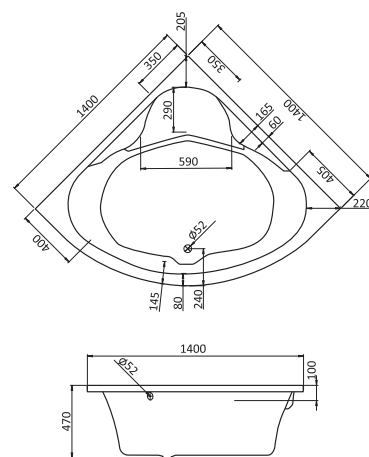

Симметричная ванна Карибы 140x140

Артикул	Название	Глубина, мм	Объем, л	Комплектация
1.WH11.1.982	Карибы 140x140	470	320	1.WH11.2.430 Монтажный комплект 1.WH11.2.082 Фронтальная панель