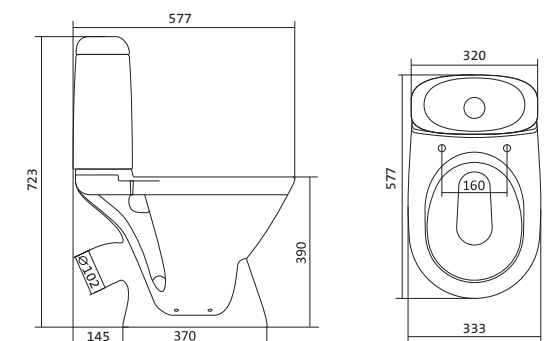

## Унитаз-компакт Остин

	габариты, мм			тип монтажа
	длина	высота	ширина	
Унитаз-компакт Остин	650	790	350	скрытый

Артикул	Комплектация
1.WH30.2.419	1.WH30.2.427 чаша унитаза Остин 1.WH30.2.428 бачок Остин 1.WH30.1.852 комплект крепления к полу
	1.WH30.2.486 двухрежимная арматура 1.WH30.2.485 тонкое дюропластовое сиденье с функцией мягкого закрывания и быстрого снятия

## Унитаз-компакт Бореаль

	габариты, мм			тип монтажа
	длина	высота	ширина	
Унитаз-компакт Бореаль с диагональным выпуском «Антивсплеск»	653	780	370	открытый

Артикул	Комплектация
1.WH30.1.704	1.WH11.1.553 чаша унитаза Бореаль антивсплеск
	1.WH11.0.642 бачок Бореаль
	1.WH10.8.693 комплект крепления к полу
1.WH30.2.143	1.WH11.1.553 чаша унитаза Бореаль антивсплеск
	1.WH11.0.642 бачок Бореаль
	1.WH10.8.693 комплект крепления к полу
1.WH30.2.146	1.WH11.1.553 чаша унитаза Бореаль антивсплеск
	1.WH11.0.642 бачок Бореаль
	1.WH10.8.693 комплект крепления к полу
	1.WH10.7.275 однорежимная арматура
	1.WH30.1.949 полипропиленовое сиденье
	1.WH50.1.711 двухрежимная арматура
	1.WH10.6.915 дюропластовое сиденье
	1.WH50.1.711 двухрежимная арматура
	1.WH30.2.050 дюропластовое сиденье с функцией мягкого закрывания и быстрого снятия

## Унитаз-компакт Римини

	габариты, мм			тип монтажа
	длина	высота	ширина	
Унитаз-компакт Римини	577	723	333	открытый

Артикул	Комплектация
1.WH11.1.758	1.WH11.0.427 чаша унитаза Римини
	1.WH11.0.673 бачок Римини
	1.WH10.8.693 комплект креплений к полу
1.WH50.1.523	1.WH11.0.427 чаша унитаза Римини
	1.WH11.0.673 бачок Римини
	1.WH10.8.693 комплект креплений к полу
1.WH30.2.130	1.WH11.0.427 чаша унитаза Римини
	1.WH11.0.673 бачок Римини
	1.WH10.8.693 комплект креплений к полу
	1.WH10.7.275 однорежимная арматура
	1.WH30.1.948 полипропиленовое сиденье
	1.WH30.1.957 двухрежимная арматура
	1.WH30.1.948 полипропиленовое сиденье
	1.WH30.2.451 двухрежимная арматура
	1.WH10.6.924 дюропластовое сиденье