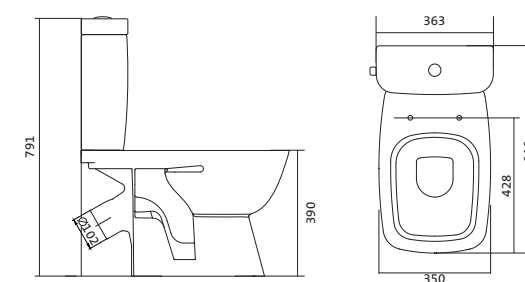

## Унитаз-компакт Нео

габариты, мм тип монтажа

Унитаз-компакт Нео	габариты, мм			скрытый
	длина	высота	ширина	
	648	785	365	

Артикул	Комплектация		
1.WH30.2.187	1.WH30.2.188	чаша унитаза Нео	1.WH30.2.299 двухрежимная арматура
	1.WH30.2.189	бачок Нео	1.WH30.2.192 дюропластовое сиденье
	1.WH30.1.852	комплект крепления к полу	
1.WH30.2.194	1.WH30.2.188	чаша унитаза Нео	1.WH30.2.299 двухрежимная арматура
	1.WH30.2.189	бачок Нео	1.WH30.2.193 дюропластовое сиденье с функцией
	1.WH30.1.852	комплект крепления к полу	мягкого закрывания и быстрого снятия
1.WH30.2.470	1.WH30.2.188	чаша унитаза Нео	1.WH30.2.299 двухрежимная арматура 1.WH30.2.450
	1.WH30.2.189	бачок Нео	тонкое дюропластовое сиденье
	1.WH30.1.852	комплект крепления к полу	с функцией мягкого закрывания и быстрого снятия

## Унитаз-компакт Нео Лайт

габариты, мм тип монтажа

Унитаз-компакт Нео Лайт	габариты, мм			открытый
	длина	высота	ширина	
	646	791	363	

Артикул	Комплектация		
1.WH30.2.408	1.WH30.2.469	чаша унитаза Нео Лайт	1.WH30.2.299 двухрежимная арматура
	1.WH30.2.189	бачок Нео	1.WH30.2.467 дюропластовое сиденье с функцией
	1.WH10.8.693	комплект крепления к полу	быстрого снятия
1.WH30.2.409	1.WH30.2.469	чаша унитаза Нео Лайт	1.WH30.2.299 двухрежимная арматура
	1.WH30.2.189	бачок Нео	1.WH30.2.466 дюропластовое сиденье с функцией
	1.WH10.8.693	комплект крепления к полу	мягкого закрывания и быстрого снятия
1.WH30.2.471	1.WH30.2.469	чаша унитаза Нео Лайт	1.WH30.2.299 двухрежимная арматура
	1.WH30.2.189	бачок Нео	1.WH30.2.449 тонкое дюропластовое сиденье
	1.WH10.8.693	комплект крепления к полу	с функцией мягкого закрывания и быстрого снятия