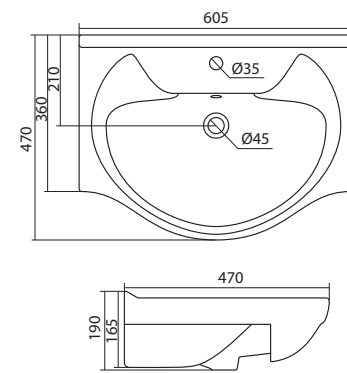

Умывальник Байкал-60

1.WH10.9.652 Умывальник Байкал-60 605x470x190