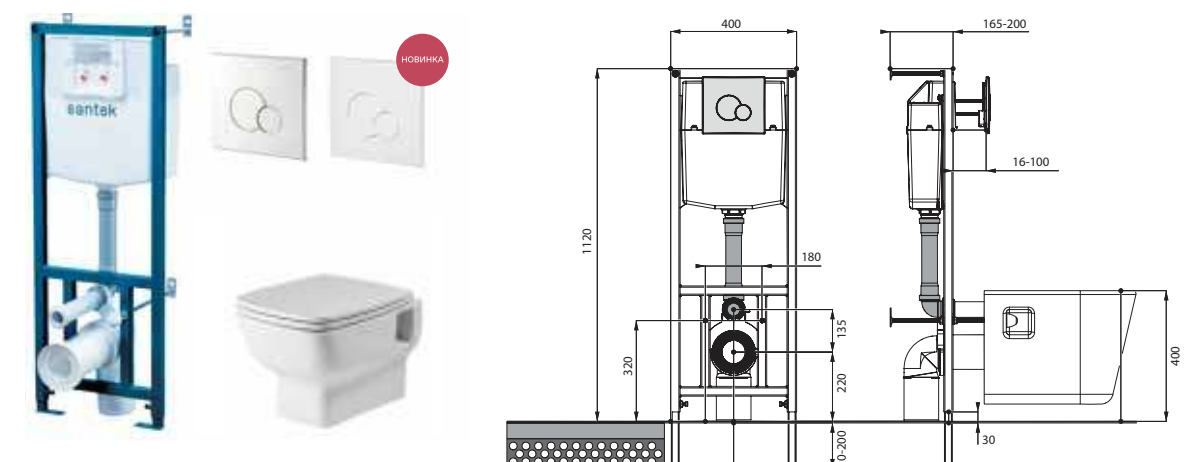

Готовое решение Neо rimless

Артикул	Комплектация	Комплектация	Комплектация
1.WH50.1.758	Пэк Neо rimless (подвесной безободковый унитаз с сиденьем, инсталляция, панель белого цвета)	1.WH50.1.761	инсталляция для унитаза Neо rimless, панель белого цвета
		1.WH50.1.604	чаша подвесного безободкового унитаза Neо rimless
		1.WH30.2.450	тонкое сиденье Neо с функцией мягкого закрывания и быстрого снятия
1.WH50.1.572	ПЭК Neо rimless (подвесной безободковый унитаз с сиденьем, инсталляция, панель хром глянец)	1.WH50.1.762	инсталляция для унитаза Neо rimless, панель хром глянец
		1.WH50.1.604	чаша подвесного безободкового унитаза Neо rimless
		1.WH30.2.450	тонкое сиденье Neо с функцией мягкого закрывания и быстрого снятия