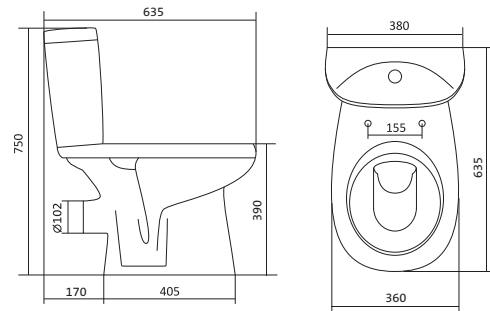

Унитаз-компакт Анимо

	габариты, мм			тип монтажа
	длина	высота	ширина	
Унитаз-компакт Анимо с горизонтальным выпуском	635	750	380	открытый

Артикул	Комплектация
1.WH11.0.035	1.WH11.0.390 чаша унитаза Анимо горизонтальная 1.WH11.0.645 бачок Анимо 1.WH10.8.693 комплект крепления к полу 1.WH10.7.275 однорежимная арматура 1.WH30.1.834 полипропиленовое сиденье
1.WH30.2.132	1.WH11.0.390 чаша унитаза Анимо горизонтальная 1.WH11.0.645 бачок Анимо 1.WH10.8.693 комплект крепления к полу 1.WH50.1.712 двухрежимная арматура 1.WH10.6.914 дюропластовое сиденье
1.WH30.2.135	1.WH11.0.390 чаша унитаза Анимо горизонтальная 1.WH11.0.645 бачок Анимо 1.WH10.8.693 комплект крепления к полу 1.WH50.1.712 двухрежимная арматура 1.WH10.6.897 дюропластовое сиденье с функцией мягкого закрывания и быстрого снятия