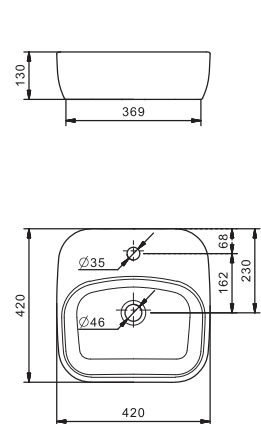

Умывальник Одри 420x420

1.WH50.1.709 Умывальник Одри-42 420x420x130