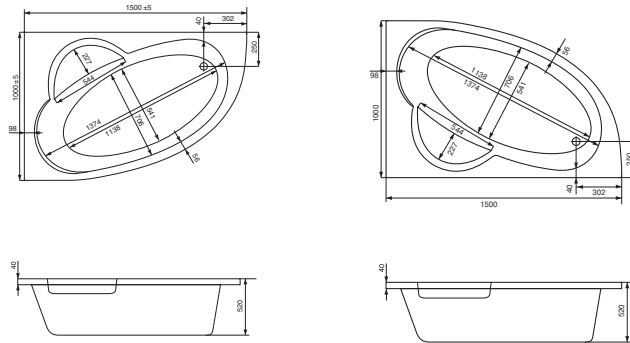

Асимметричная ванна Шри-Ланка 150x100

Артикул	Название	Глубина, мм	Объем, л	Комплектация
1.WH30.2.394	Шри-Ланка 150x100 левосторонняя	520	280	1.WH30.2.396 Монтажный комплект 1.WH50.1.655 Фронтальная панель
1.WH30.2.395	Шри-Ланка 150x100 правосторонняя	520	280	1.WH30.2.396 Монтажный комплект 1.WH50.1.656 Фронтальная панель