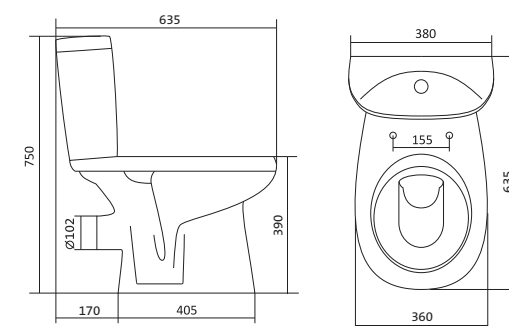

Артикул	Комплектация	
1.WH11.0.035	1.WH11.0.390	чаша унитаза Анимо горизонтальная
	1.WH11.0.645	бачок Анимо
	1.WH10.8.693	комплект крепления к полу
1.WH30.2.132	1.WH11.0.390	чаша унитаза Анимо горизонтальная
	1.WH11.0.645	бачок Анимо
	1.WH10.8.693	комплект крепления к полу
1.WH30.2.135	1.WH11.0.390	чаша унитаза Анимо горизонтальная
	1.WH11.0.645	бачок Анимо
	1.WH10.8.693	комплект крепления к полу
		1.WH10.7.275 однорежимная арматура
		1.WH30.1.834 полипропиленовое сиденье
		1.WH50.1.712 двухрежимная арматура
		1.WH10.6.914 дюропластовое сиденье
		1.WH50.1.712 двухрежимная арматура
		1.WH10.6.897 дюропластовое сиденье с функцией мягкого закрывания и быстрого снятия