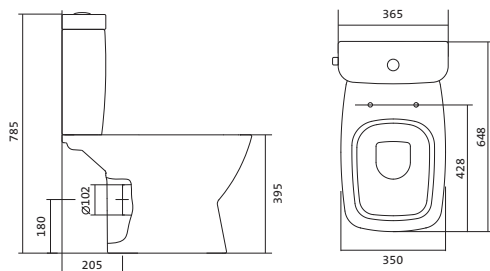

Артикул	Комплектация	
1.WH30.2.187	1.WH30.2.188 чаша унитаза Нео	1.WH30.2.299 двухрежимная арматура
	1.WH30.2.189 бачок Нео	1.WH30.2.192 дюропластовое сиденье
	1.WH30.1.852 комплект крепления к полу	
1.WH30.2.194	1.WH30.2.188 чаша унитаза Нео	1.WH30.2.299 двухрежимная арматура
	1.WH30.2.189 бачок Нео	1.WH30.2.193 дюропластовое сиденье с функцией мягкого закрывания и быстрого снятия
	1.WH30.1.852 комплект крепления к полу	
1.WH30.2.470	1.WH30.2.188 чаша унитаза Нео	1.WH30.2.299 двухрежимная арматура
	1.WH30.2.189 бачок Нео	1.WH30.2.450 тонкое дюропластовое сиденье с функцией мягкого закрывания и быстрого снятия
	1.WH30.1.852 комплект крепления к полу