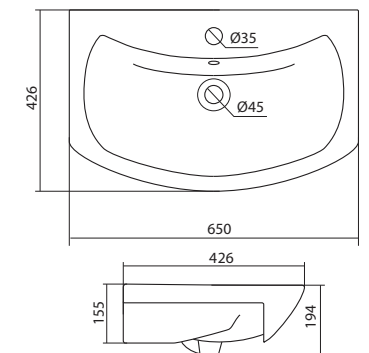

Умывальник Балтика-65

1.WH20.7.775 Умывальник Балтика-65 650x426x194