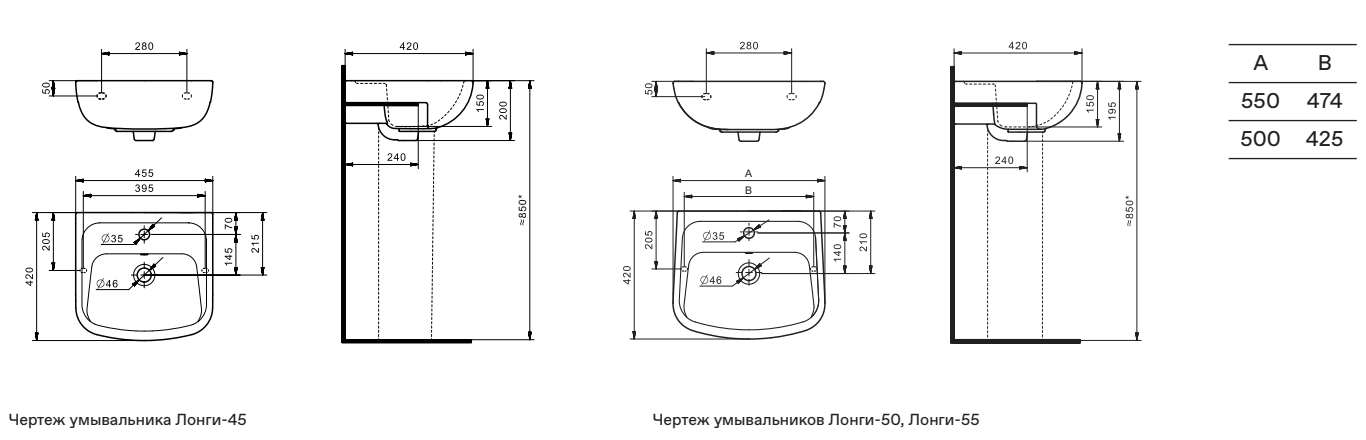

1.WH50.1.753	Умывальник Лонги-45	455x420x200	с отверстием	1.WH11.0.587 Постамент Анимо
1.WH50.1.754	Умывальник Лонги-50	500x420x195	с отверстием	1.WH11.0.587 Постамент Анимо
1.WH50.1.755	Умывальник Лонги-55	550x420x195	с отверстием	1.WH11.0.587 Постамент Анимо
1.WH11.0.587	Постамент Анимо			
1.WH50.1.771	Комплект кронштейнов 250 мм			

Чертеж умывальников Лонги-50, Лонги-55