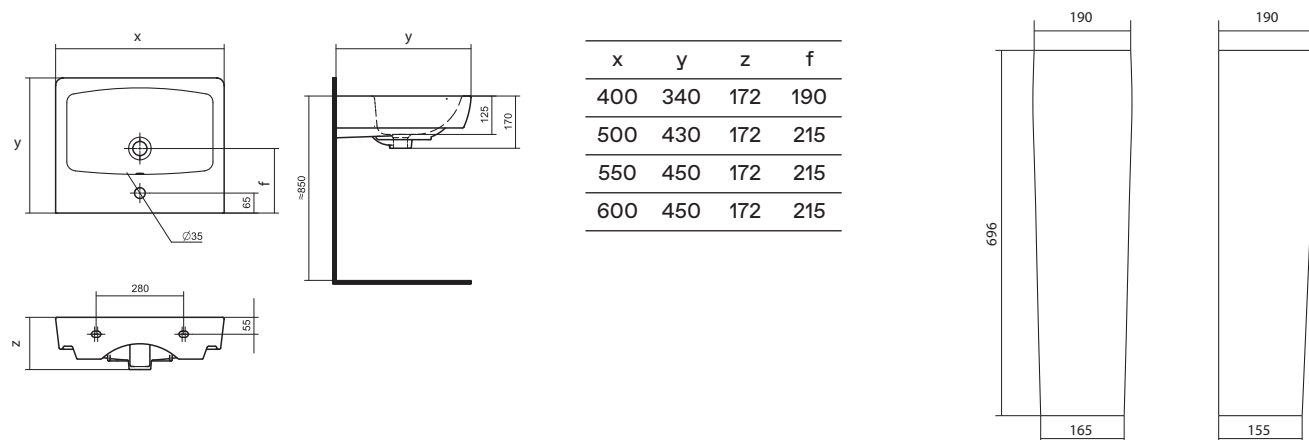

1.WH30.2.183	Умывальник Нео-40	400x340x172	с отверстием	
1.WH30.2.184	Умывальник Нео-50	500x430x172	с отверстием	1.WH30.2.182 Постамент Нео
1.WH30.2.185	Умывальник Нео-55	550x450x172	с отверстием	1.WH30.2.182 Постамент Нео
1.WH30.2.186	Умывальник Нео-60	600x450x172	с отверстием	1.WH30.2.182 Постамент Нео
1.WH30.2.182	Постамент Нео