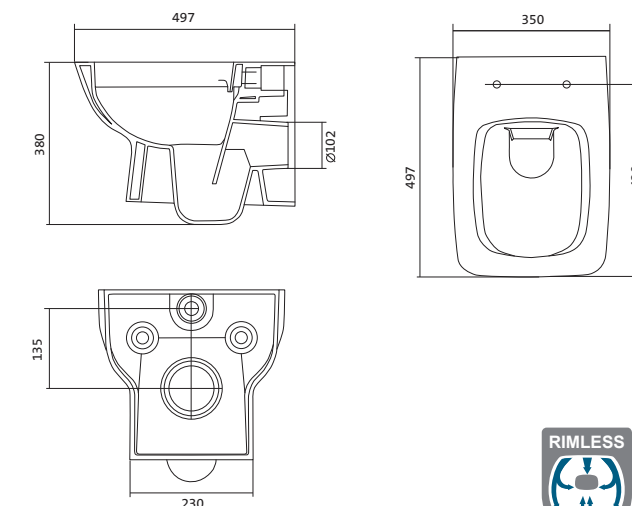

Унитаз подвесной безободковый Neo rimless

габариты, мм

	длина	высота	ширина
Унитаз подвесной безободковый Neo rimless	497	380	350

Артикул	Комплектация		
1.WH30.2.411	1.WH30.2.429	чаша унитаза подвесного безободкового Neo rimless	1.WH30.2.450 дюропластовое сиденье с функцией мягкого закрывания и быстрого снятия