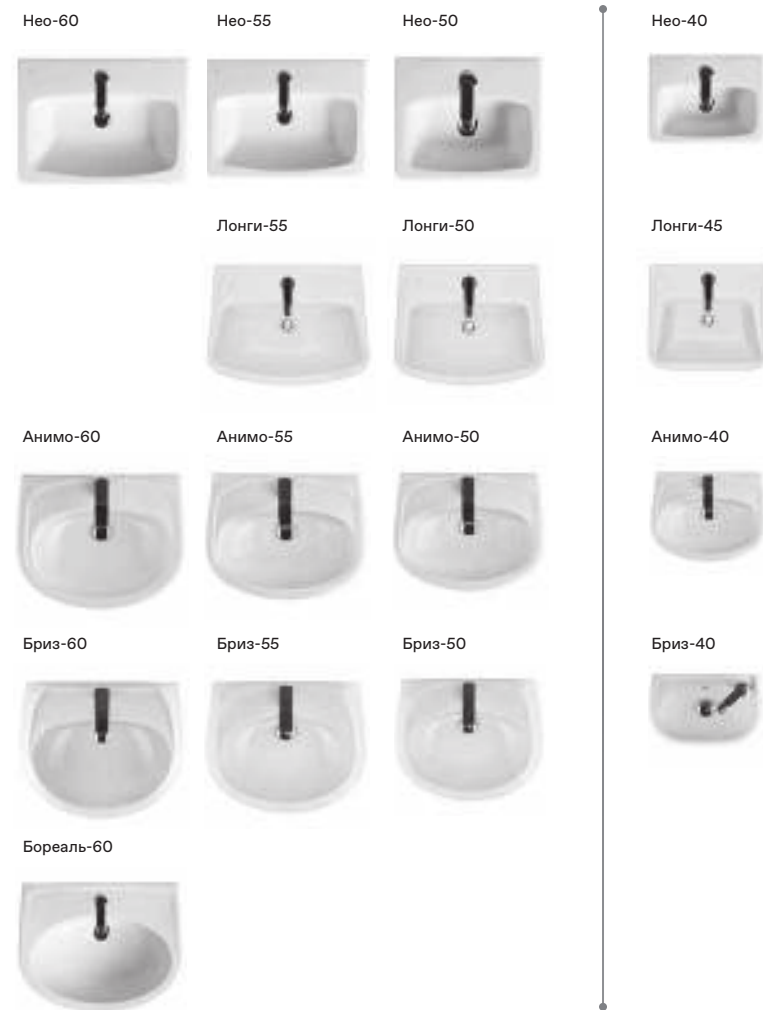

Комфорт и эстетика

Если габариты помещения не позволяют установить мебельную тумбу под умывальник, то скрыть коммуникации позволит раковина с постаментом. Постамент выполняет не только функцию опоры, но и является декоративным элементом в интерьере. Мы предлагаем современные коллекционные решения для типовых размеров ванных комнат. В коллекциях представлены умывальники с шириной от 60 до 40 см.

Маленькие умывальники с шириной 40 см не рекомендуем устанавливать на постамент.