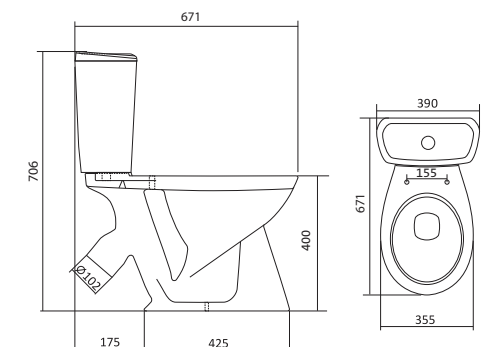

Унитаз-компакт Бриз

	габариты, мм			тип монтажа
	длина	высота	ширина	
Унитаз-компакт Бриз	671	706	390	открытый

Артикул	Комплектация		
1.WH20.2.569	1.WH11.0.384	чаша унитаза Бриз	1.WH10.6.823 однорежимная арматура
	1.WH11.0.639	бачок Бриз	1.WH30.1.947 полипропиленовое сиденье
	1.WH10.8.693	комплект крепления к полу	
1.WH30.2.138	1.WH11.0.384	чаша унитаза Бриз	1.WH30.2.105 двухрежимная арматура
	1.WH11.0.639	бачок Бриз	1.WH10.6.901 дюропластовое сиденье
	1.WH10.8.693	комплект крепления к полу