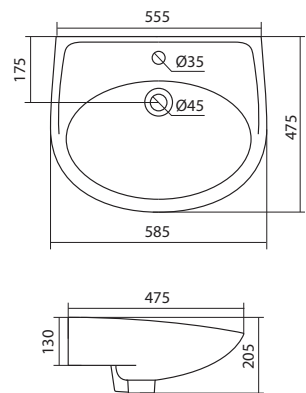

Умывальник Бореаль

1.WH11.0.484	Умывальник Бореаль-60	585x475x205	с отверстием	1.WH11.0.591 Постамент БСК
1.WH11.0.481	Умывальник Бореаль-60	585x475x205	без отверстия	1.WH11.0.591 Постамент БСК
1.WH11.0.591	Постамент БСК			

Унитаз-компакт Бореаль

	габариты, мм			тип монтажа
	длина	высота	ширина	
Унитаз-компакт Бореаль с диагональным выпуском «Антивсплеск»	653	780	370	открытый

Артикул	Комплектация	
1.WH30.1.704	1.WH11.1.553 чаша унитаза Бореаль антивсплеск 1.WH11.0.642 бачок Бореаль 1.WH10.8.693 комплект крепления к полу	1.WH10.7.275 однорежимная арматура 1.WH30.1.949 полипропиленовое сиденье
1.WH30.2.143	1.WH11.1.553 чаша унитаза Бореаль антивсплеск 1.WH11.0.642 бачок Бореаль 1.WH10.8.693 комплект крепления к полу	1.WH50.1.711 двухрежимная арматура 1.WH10.6.915 дюропластовое сиденье
1.WH30.2.146	1.WH11.1.553 чаша унитаза Бореаль антивсплеск 1.WH11.0.642 бачок Бореаль 1.WH10.8.693 комплект крепления к полу	1.WH50.1.711 двухрежимная арматура 1.WH30.2.050 дюропластовое сиденье с функцией мягкого закрывания и быстрого снятия