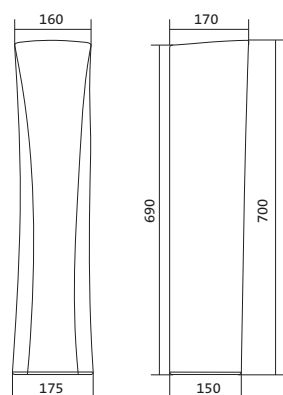

x	y	z	f
500	360	170	148
552	451	198	165
595	488	212	212

Чертеж умывальника Бриз-40