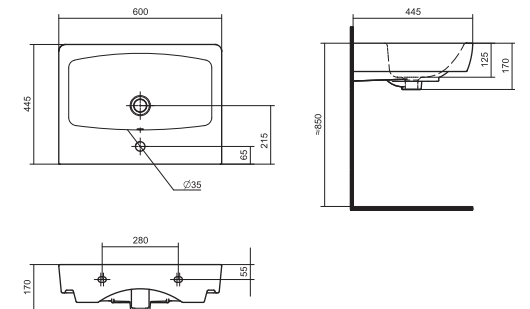

Умывальник Нео-60

1.WH30.2.186 Умывальник Нео-60 600x445x170