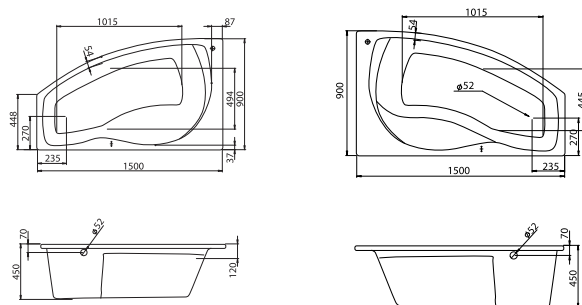

Асимметричная ванна Майорка 150x90

Артикул	Название	Глубина, мм	Объем, л	Комплектация
1.WH11.1.984	Майорка 150x90 левосторонняя	450	200	1.WH11.2.431 Монтажный комплект 1.WH50.1.647 Фронтальная панель
1.WH11.1.985	Майорка 150x90 правосторонняя	450	200	1.WH11.2.431 Монтажный комплект 1.WH50.1.648 Фронтальная панель