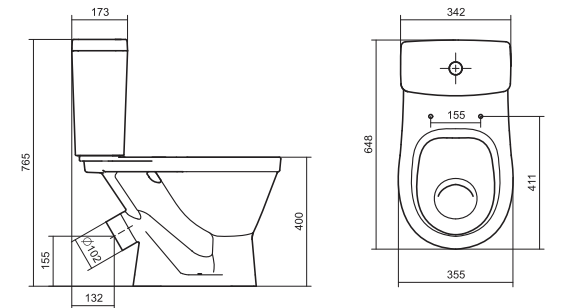

Унитаз-компакт Уно

	габариты, мм			тип монтажа
	длина	высота	ширина	
Унитаз-компакт Уно	648	765	355	открытый