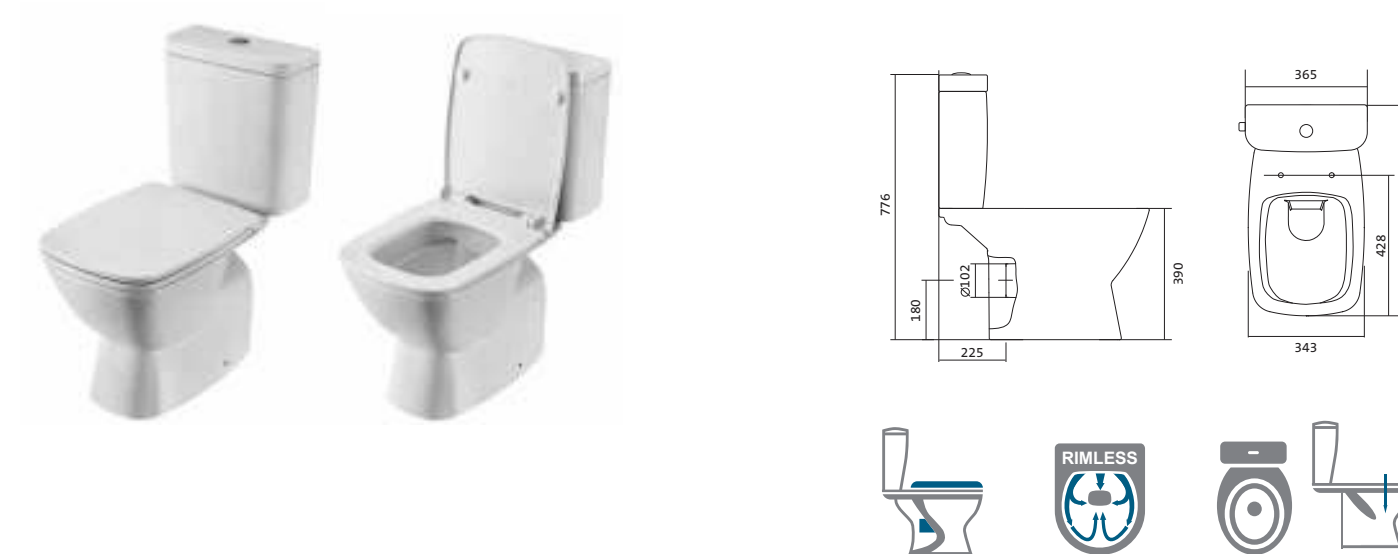

Артикул	Комплектация
1.WH30.2.418	1.WH50.1.604 чаша безободкового унитаза Нео rimless 1.WH30.2.189 бачок Нео 1.WH30.1.852 комплект крепления к полу
	1.WH30.2.299 двухрежимная арматура 1.WH30.2.450 тонкое дюропластовое сиденье с функцией мягкого закрывания и быстрого снятия