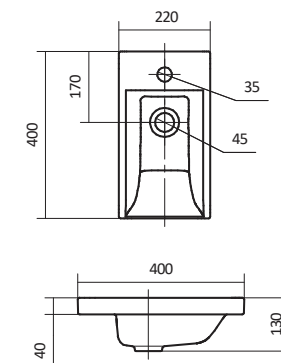

Умывальник Миранда-40

1.WH30.2.500 Умывальник Миранда-40 400x220x130