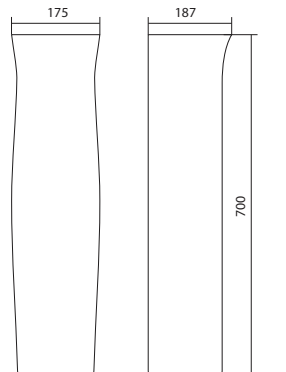

Умывальник Бореаль

1.WH11.0.484	Умывальник Бореаль-60	585x475x205	с отверстием	1.WH11.0.591 Постамент БСК
1.WH11.0.481	Умывальник Бореаль-60	585x475x205	без отверстия	1.WH11.0.591 Постамент БСК
1.WH11.0.591	Постамент БСК			

Умывальник Анимо

1.WH11.0.490	Умывальник Анимо-40	397x305x160	с отверстием	
1.WH11.0.487	Умывальник Анимо-40	397x305x160	без отверстия	
1.WH11.0.496	Умывальник Анимо-50	500x392x190	с отверстием	1.WH11.0.587 Постамент Анимо
1.WH11.0.493	Умывальник Анимо-50	500x392x190	без отверстия	1.WH11.0.587 Постамент Анимо
1.WH11.0.502	Умывальник Анимо-55	550x440x205	с отверстием	1.WH11.0.587 Постамент Анимо
1.WH11.0.499	Умывальник Анимо-55	550x440x205	без отверстия	1.WH11.0.587 Постамент Анимо
1.WH11.0.508	Умывальник Анимо-60	585x475x202	с отверстием	1.WH11.0.587 Постамент Анимо
1.WH11.0.505	Умывальник Анимо-60	585x475x202	без отверстия	1.WH11.0.587 Постамент Анимо
1.WH11.0.587	Постамент Анимо			

x	y	z	f
500	392	190	170
550	440	205	200
585	475	202	200