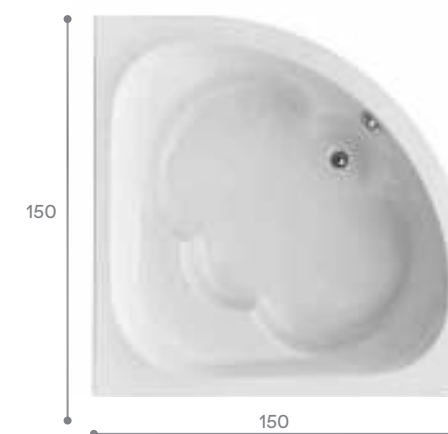

Индивидуальность

Угловая ванна поможет придать вашей ванной комнате индивидуальность. Симметричные модели подойдут для просторных помещений. Такие размеры позволяют чувствовать себя очень комфортно, даже если вы принимаете ее вдвоем. Элегантность и эргономичность ванн Santek позволяют говорить о процессе принятия ванны, как об истинном удовольствии, доступном широкому кругу потребителей.

КАННЫ

Симметричные ванны