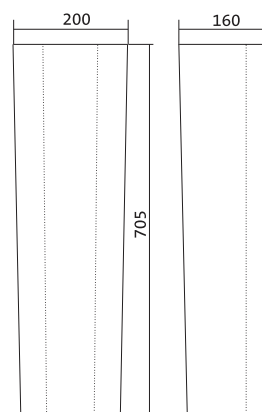

Умывальник Бореаль

1.WH11.0.484	Умывальник Бореаль-60	585x475x205	с отверстием	1.WH11.0.591 Постамент БСК
1.WH11.0.481	Умывальник Бореаль-60	585x475x205	без отверстия	1.WH11.0.591 Постамент БСК
1.WH11.0.591	Постамент БСК			

Унитаз-компакт Бореаль

	габариты, мм			тип монтажа
	длина	высота	ширина	
Унитаз-компакт Бореаль с диагональным выпуском «Антивсплеск»	653	780	370	открытый

Артикул	Комплектация	
1.WH30.1.704	1.WH11.1.553 чаша унитаза Бореаль антивсплеск 1.WH11.0.642 бачок Бореаль 1.WH10.8.693 комплект крепления к полу	1.WH10.7.275 однорежимная арматура 1.WH30.1.949 полипропиленовое сиденье
1.WH30.2.143	1.WH11.1.553 чаша унитаза Бореаль антивсплеск 1.WH11.0.642 бачок Бореаль 1.WH10.8.693 комплект крепления к полу	1.WH50.1.711 двухрежимная арматура 1.WH10.6.915 дюропластовое сиденье
1.WH30.2.146	1.WH11.1.553 чаша унитаза Бореаль антивсплеск 1.WH11.0.642 бачок Бореаль 1.WH10.8.693 комплект крепления к полу	1.WH50.1.711 двухрежимная арматура 1.WH30.2.050 дюропластовое сиденье с функцией мягкого закрывания и быстрого снятия