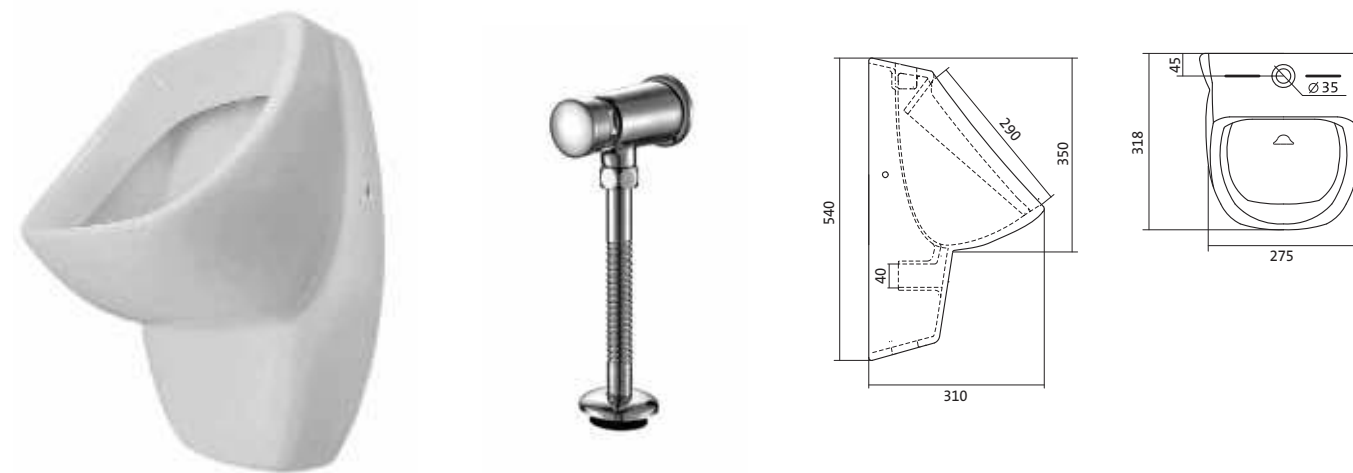

Писсуар Гала

габариты, мм

	длина	высота	ширина
Писсуар Гала	318	540	275