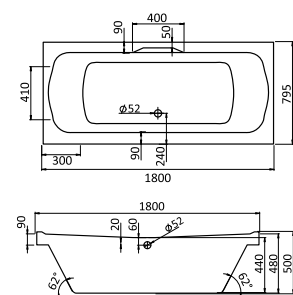

Прямоугольная ванна Корсика 180x80

Артикул	Название	Глубина, мм	Объем, л	Комплектация
1.WH11.1.981	Корсика 180x80	440	260	1.WH11.2.420 Монтажный комплект 1.WH50.1.569 Фронтальная панель 1.WH20.7.785 Боковая панель, левая 1.WH20.7.786 Боковая панель, правая