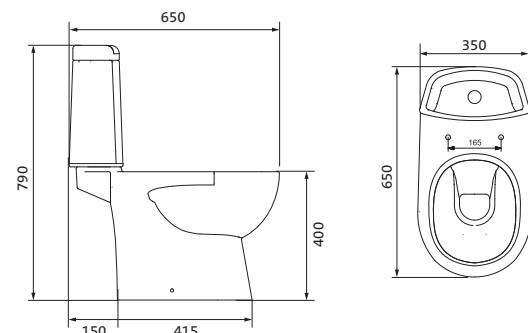

## Унитаз-компакт Юнион

	габариты, мм			тип монтажа
	длина	высота	ширина	
Унитаз-компакт Юнион	680	780	359	скрытый

Артикул	Комплектация
1.WH30.2.420	1.WH30.2.425 чаша унитаза Юнион 1.WH30.2.426 бачок Юнион 1.WH30.1.852 комплект крепления к полу
	1.WH30.2.492 двухрежимная арматура 1.WH50.1.634 тонкое дюропластовое сиденье с функцией мягкого закрывания и быстрого снятия

## Унитаз-компакт Уно

	габариты, мм			тип монтажа
	длина	высота	ширина	
Унитаз-компакт Уно	648	765	355	открытый

Артикул	Комплектация
1.WH50.1.613	1.WH50.1.614 чаша унитаза Уно 1.WH30.1.856 бачок Уно 1.WH10.8.693 комплект крепления к полу
	1.WH30.2.104 двухрежимная арматура 1.WH50.1.618 полипропиленовое сиденье с функцией мягкого закрывания

## Унитаз-компакт Остин

	габариты, мм			тип монтажа
	длина	высота	ширина	
Унитаз-компакт Остин	650	790	350	скрытый

Артикул	Комплектация
1.WH30.2.419	1.WH30.2.427 чаша унитаза Остин 1.WH30.2.428 бачок Остин 1.WH30.1.852 комплект крепления к полу
	1.WH30.2.486 двухрежимная арматура 1.WH30.2.485 тонкое дюропластовое сиденье с функцией мягкого закрывания и быстрого снятия