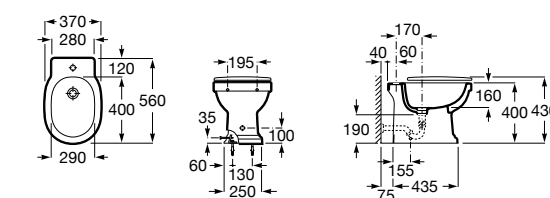

Beyond

3570B8..0 Керамическое биде. Включает: крышку, сифон и установочный комплект.

806B82..B Крышка для биде с механизмом «мягкое закрывание». Материал SUPRALIT®.