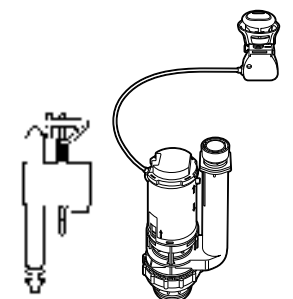

Комплект арматуры с нижним подводом воды
822504200 Комплект сливного механизма с нижним подводом с металлической резьбой и механизмом двойного смыва. См. таблицу совместимости.

Размеры в мм

Арматура двойного смыва ©
822505500 Механизм двойного смыва D8D (6/3 или 4,5/3 литра). Комплект из 2 смывных клавиш (короткая и длинная, ø40 и ø50).