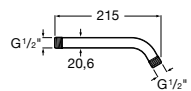

Настенный держатель

5B0750C00 Настенный держатель для душевой насадки. Совместим с Stella.

Настенный держатель

5B0950C00 Настенный держатель для душевой насадки 400 мм. Совместим с RainDream и RainSense.