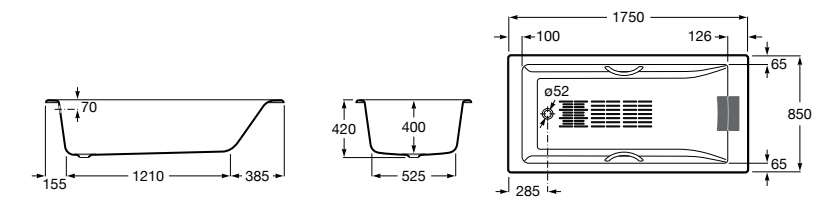

Carmen

234250007	Овальная чугунная эмалированная ванна с противоскользящим покрытием дна, внешнее покрытие белого цвета. Ножки и слив не включены.
234250002	Овальная чугунная эмалированная ванна с противоскользящим покрытием дна, внешнее покрытие черного цвета. Ножки и слив не включены.
234250003	Овальная чугунная эмалированная ванна с противоскользящим покрытием дна, внешнее покрытие бордового цвета. Ножки и слив не включены.
234250004	Овальная чугунная эмалированная ванна с противоскользящим покрытием дна, внешнее покрытие синего цвета. Ножки и слив не включены.
234250000	Овальная чугунная эмалированная ванна с противоскользящим покрытием дна, внешнее покрытие серого цвета. Ножки и слив не включены.
234250008	Овальная чугунная эмалированная ванна с противоскользящим покрытием дна, внешнее покрытие медного цвета. Ножки и слив не включены.