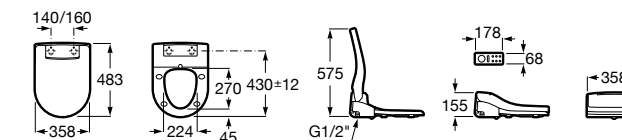

Размеры в мм

Multiclean® Premium

Premium Round

804006001 Сиденье для унитаза с функцией мытья и сушки, совместим с унитазами Роса круглой формы. Для установки и работы необходимо подключение к сети электропитания и подачи воды.