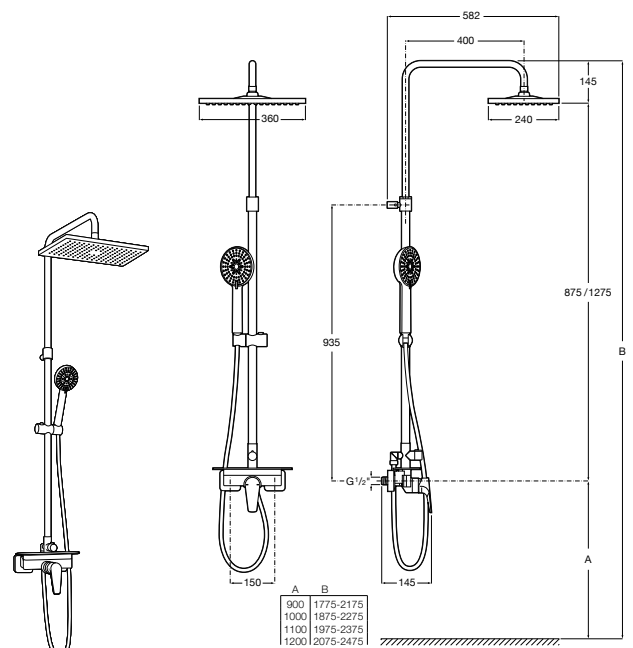

Even-M Round

5A9790C00 Душевая стойка с однорычажным управлением и полочкой. Высота стойки регулируется от 875 мм до 1275 мм. Включает: ручной душ и держатель с возможностью регулировки наклона и высоты.