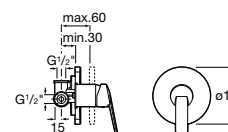

Victoria

5A2225C00 Встраиваемый смеситель для ванны или душа.