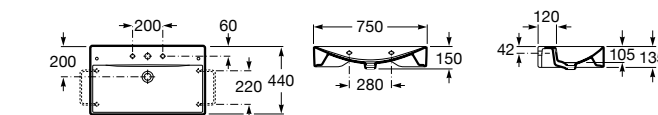

**Diverta**

327110000 Настенная или накладная керамическая раковина. Смеситель не входит в комплект.

Размеры в мм

**Dama Retro**

320321001 Настенная керамическая раковина. Пьедестал и смеситель не входят в комплект.