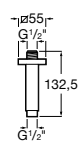

Настенный держатель

Настенный держатель для душевой насадки. Совместим с RainDream и RainSense.

	A	
5B0350C00	500	
5B0250C00	400	
5B0150C00	300	
5B0250..0	400	Покрытие Everlux.