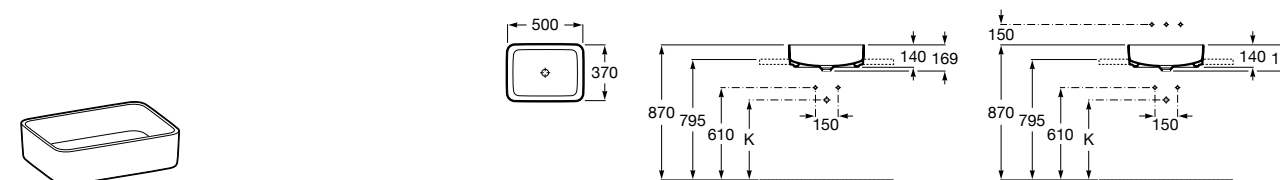

Inspira Square

327530..0 SQUARE - Накладная раковина из материала FINECERAMIC® с фиксированным открытым керамическим выпуском. Смеситель не входит в комплект.