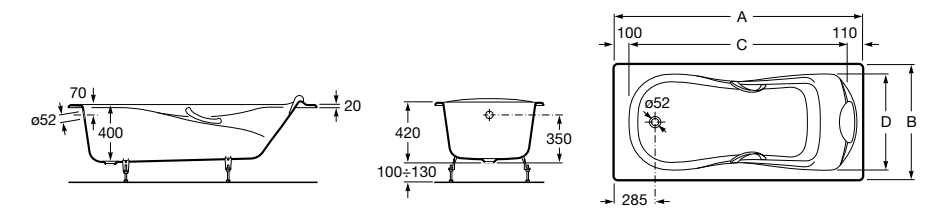

Belice

Прямоугольная чугунная эмалированная ванна с противоскользящим покрытием дна, с ручками и подголовником.