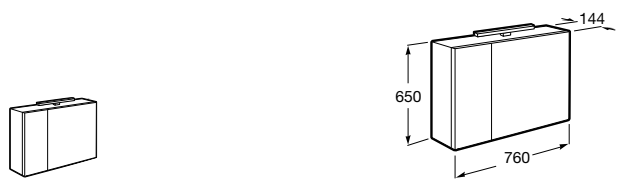

Etna

Зеркальный шкаф с LED-светильником и регулируемые по высоте стеклянными полочками.

857304806	Белый глянец.
857304445	Дуб верона.