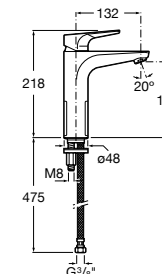

Atlas

5A3D90C00 Смеситель для раковины, гладкий корпус, Mezzo Plus, с гибкой подводкой. Cold start.