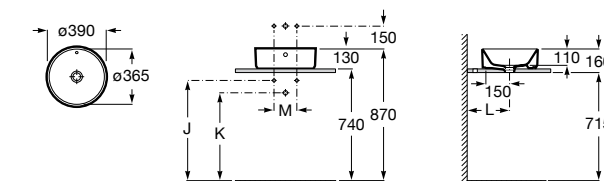

The Gap Round

3270MJ000 Накладная керамическая раковина. Смеситель не входит в комплект.