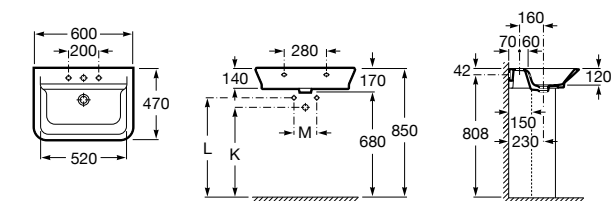

Dama

- 327784000** Настенная керамическая раковина. Смеситель не входит в комплект.
337470000 Пьедестал для керамической раковины.
337471000 Полупьедестал для керамической раковины.

Размеры в мм

Meridian