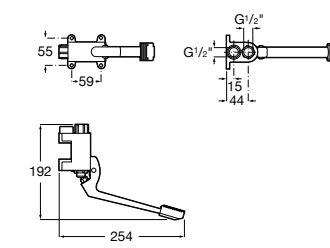

Instant Foot

505127900 Педальный кран. Установка на стене. Подвод одной воды.