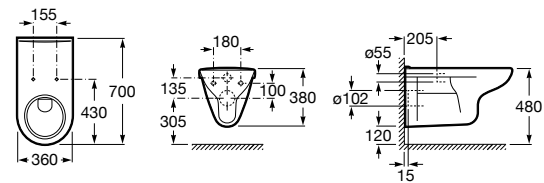

Access

1. **342239000** Чаша унитаза с горизонтальным выпуском для комплектации с низким бачком для людей с ограниченными возможностями. Включен установочный комплект.
2. **341230000** Бачок с механизмом двойного смыва 6/3 литра с боковым подводом воды. Включен установочный комплект, механизм для подвода воды и механизм смыва.
3. **341231000** Бачок с механизмом двойного смыва 6/3 литра с нижним подводом воды. Включен установочный комплект, механизм для подвода воды и механизм смыва.
4. **80123C004** Сиденье и крышка с механизмом «мягкое закрывание» для унитаза.

Access

1. **346237000** Подвесная чаша с горизонтальным выпуском. Включает крепежный комплект. Для установки выберите систему инсталляции Роса для подвесных унитазов.
2. **801232004** Сиденье и крышка с механизмом «мягкое закрывание» для унитаза.
3. **801230004** Крышка и не цельное сиденье с креплениями из нержавеющей стали.
4. **80123A004** Крышка и не цельное сиденье креплениями из нержавеющей стали.
5. **80123D004** Не цельное сиденье с креплениями из нержавеющей стали.

Доступность / панель смыва

PL-N1 Dual

1. **890066000** PL-N1 - Вспомогательная панель, двойной смыв, пневматическое управление для людей с ограниченной подвижностью. Устанавливается вместе с любой механической панелью управления Роса. Максимальное расстояние 1500 мм.