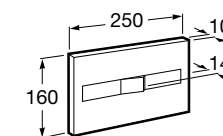

PL2 Single ©

890196100 PL2 SINGLE - Одинарный смыв.