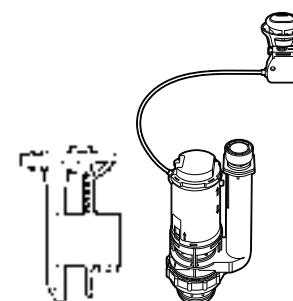

Комплект наливного механизма с боковым подводом
822504100 Комплект наливного механизма с боковым подводом с металлической резьбой и механизмом двойного смыва. См. таблицу совместимости.