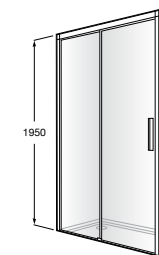

Fusion-N L2-E

Фронтальное расположение. Один раздвижной элемент + 1 фиксированный элемент.

Минимальное открытие (C)

L2-E (A)	От 970 до 1300	408
	От 1301 до 1600 <td>533</td>	
	От 1601 до 2000 <td>783</td>