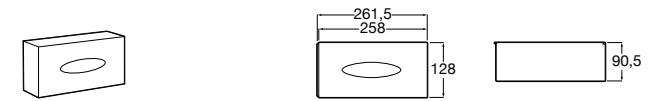

Hotel's
815492001 Контейнер для салфеток.