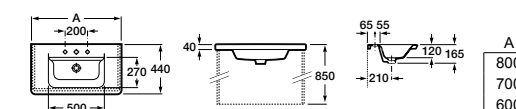

Раковина The Gap Original

Стр. 126

Арт. 327470000 80 см
Арт. 327471000 70 см
Арт. 327472000 60 см