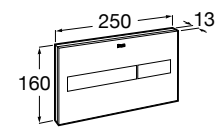

PL7 Dual ©

8901883.. PL7 DUAL - Двойной смыв. Глянцевая отделка.