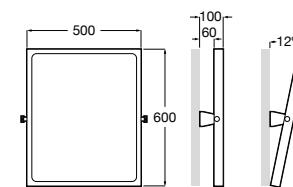

Access Pro

1. **816965009** PRO - Регулируемое зеркало под наклоном.

Access Comfort

1. **816915009** COMFORT - Зеркало регулируемое.