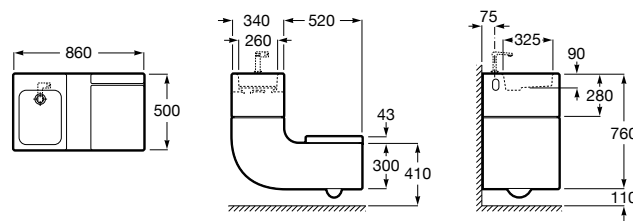

Раковины 2 в 1 (раковина + унитаз)

W + W

893020001 Подвесной унитаз и раковина. В комплект входит крышка для унитаза и смеситель серии Singles.