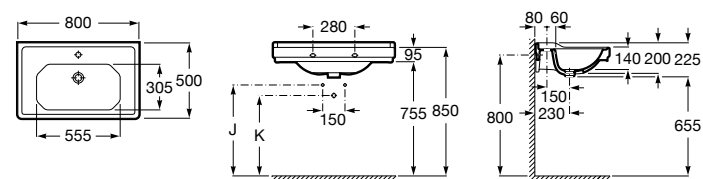

Carmen

3270A0..0 Настенная керамическая раковина под пьедестал с установочным комплектом и одним отверстием под смеситель. Смеситель и пьедестал не входят в комплект.

3270A0..3 Настенная керамическая раковина под пьедестал с установочным комплектом и тремя отверстиями под смеситель. Смеситель и пьедестал не входят в комплект.

3370A0..0 Керамический пьедестал для раковины. Монтажный комплект не входит.

Размеры в мм