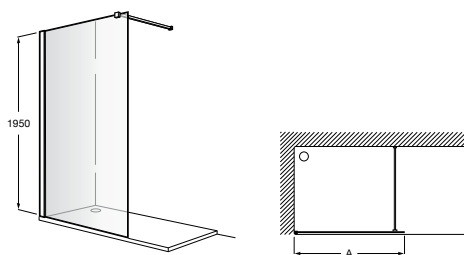

Ura Standard DF

DF - Фиксированное стеклянное ограждение для душа. Прозрачное стекло, профиль цвета – блестящий хром. Предел до стены 25 мм. Включает обработку Maxiclean.

	Ширина (A)
AM16910012M	1000
AM16912012M	1200
AM16914012M	1400