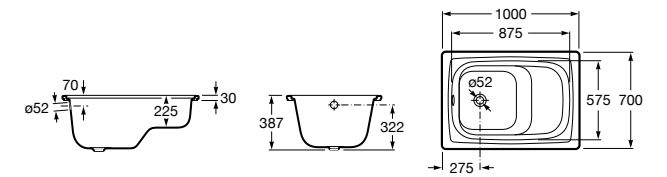

Contesa

Прямоугольная стальная ванна.

	A	B	C	D	E	F	G	Объем, л
7235860000	1700	1525	400	300	310	1255	500	195
7235960000	1600	1425	400	300	310	1157	500	180
7236060000	1500	1325	400	300	310	1057	500	165
7236160000	1400	1225	400	300	310	1000	500	150
7212D06001	1200	1045	415	345	290	825	500	130
7212D07001	1000	875	372	300	275	800	500	90