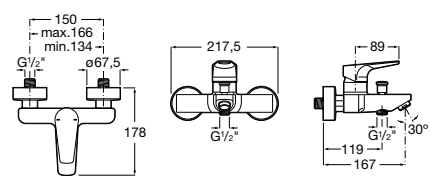

Размеры в мм

Malva

5A023BC0M Монтируемый на стену смеситель для ванны-душа с автоматическим переключателем потока.

Monodin-N

5A0298C0M Монтируемый на стену смеситель для ванны-душа с автоматическим переключателем потока.