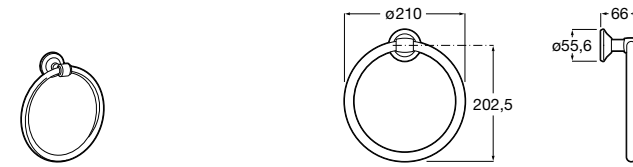

Hotel's Classic

815425001 Полотенцедержатель в форме кольца.

Cubica

816824001 Полотенцедержатель в форме кольца.

Rubik

816847001 Полотенцедержатель в форме кольца. Хром. Крепление на болты или клей.

816847024 Полотенцедержатель в форме кольца. Черный. Крепление на болты или клей. ©