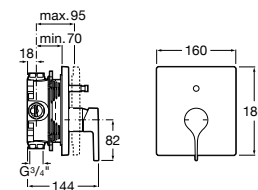

Смесители для ванны и душа / встраиваемые (установка с RocaBox)

Insignia

5A0B3AC00 Встраиваемый смеситель для ванны-душа с переключателем потока. Установка с RocaBox Арт. 525869403.

5A0B3A..0 Встраиваемый смеситель для ванны-душа с переключателем потока. Покрытие Everlux. Установка с RocaBox Арт. 525869403.