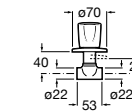

Brava

5A1930C00 Встраиваемый вентиль для сварки 22 мм. Синий указатель (холодная).

5A0930C00 Встраиваемый вентиль для сварки 22 мм. Красный указатель (горячая).