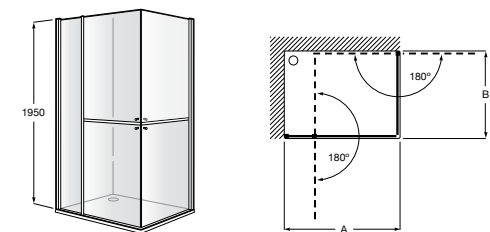

Access PLF + PL

Угловой душ. 1 распашной элемент из 2-х частей + 1 неподвижный фронтальный элемент с 1 створкой из 2-х частей.

PLF (A)	От 970 до 1100
	От 1101 до 1200
	От 1201 до 1400
PL (B)	От 600 до 800
	От 801 до 1000