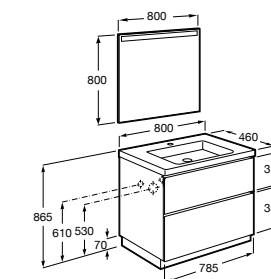

851430XXX ПАК - Комплект мебели, раковины и зеркала Eidos. Ножки и смеситель не входят в комплект. Встроенная розетка. Модуль дополнительно обработан защитой от влаги.

816824339 Комплект из 2-х ножек.

**The Gap ®**