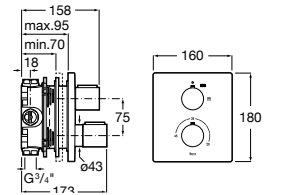

Размеры в мм
*до окончания складских запасов

5A2C88C00 Встраиваемый термостат для душа. Установка с RocaBox Арт. 525869403.