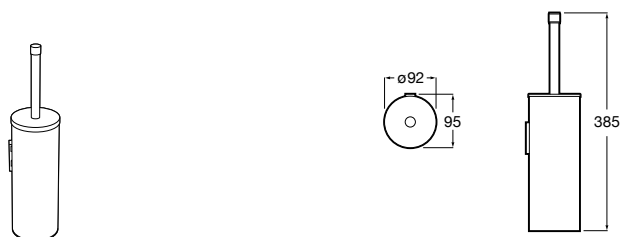

Superinox
817305002 Настенный держатель для щетки.