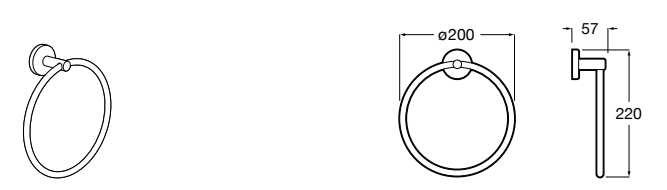

Compas

817362001 Полотенцедержатель в форме кольца.