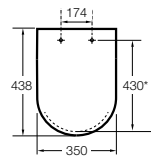

Debbba Round ©

1. **801B2200B** Сиденье и крышка с механизмом «мягкое закрытие» для унитаза. Материал SUPRALIT®.
2. **801B2000B** Сиденье и крышка с креплениями из нержавеющей стали для унитаза. Материал SUPRALIT®.