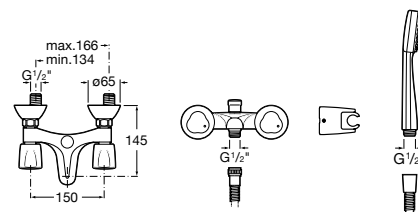

Brava

5A0130C02 Монтируемый на стену смеситель для ванны и душа с автоматическим переключателем с фиксатором, гибким душевым шлангом 1,50 м, душевой лейкой и поворотным держателем.