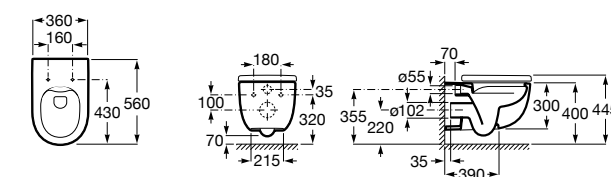

Meridian

34624L000 Подвесная чаша Rimless со скрытым креплением. Включает: крепежный комплект. Для установки выберите систему инсталляции Rosa для подвесных унитазов.

8012A2..B Сиденье и крышка с механизмом «мягкое закрытие» для унитаза. Материал SUPRALIT®.

8012A0..B Сиденье и крышка с креплениями из нержавеющей стали для унитаза. Материал SUPRALIT®.

801D12003 Сиденье и крышка для унитаза.