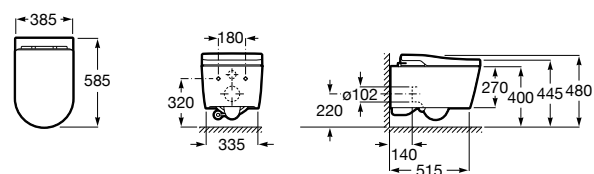

Inspira In-Wash® In-Tank приставной ©

803095001 In-Wash® - Smart-унитаз приставной Rimless, с интегрированным в корпус бачком. Включает: крышку и сиденье с функцией мытья и сушки. Требуется подключение к сети.