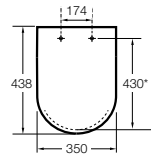

Debbba Square ©

1. **8019D200B** SQUARE - Сиденье и крышка с механизмом «мягкое закрытие» для унитаза. Материал SUPRALIT®.
2. **8019D000B** SQUARE - Сиденье и крышка с креплениями из нержавеющей стали для унитаза. Материал SUPRALIT®.