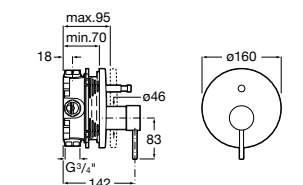

Lanta

5A0B11C00 Встраиваемый смеситель для ванны-душа с переключателем потока. Установка с RocaBox Арт. 525869403.