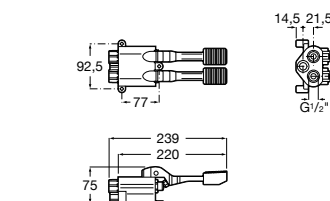

Смесители для раковин / педаль монтируемая в пол

Instant Foot

505128600 Педальный смеситель. Установка на полу.