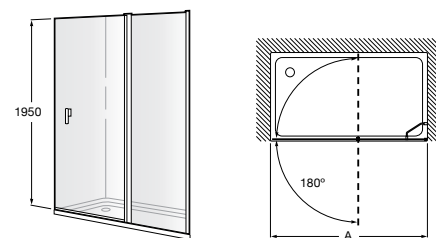

Easy PEF

Фронтальное расположение. 1 распашной элемент + 1 фиксированный элемент.

		Минимальное открытие (C)
PEF (A)	От 770 до 1200	510
	От 1201 до 1600	610
	От 1601 до 2000	810