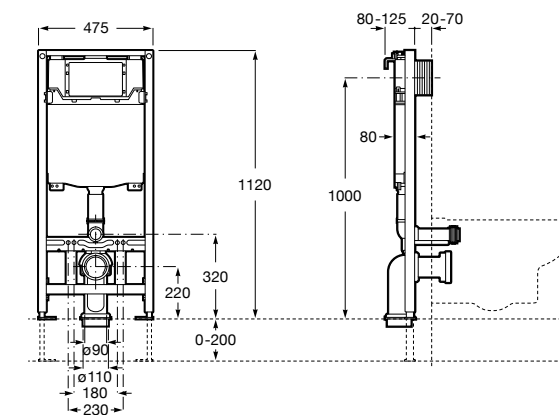

Системы инсталляции

Системы инсталляции Duplo One / подвесной унитаз

Duplo WC One

890070020 Каркас с компактным бачком с двойной системой смыва для подвесного унитаза, минимальная глубина 107 мм. Осевое расстояние 180 и 230 мм. Патрубок 90 ø / 110 ø. Максимальная нагрузка 400 кг. Регулируемые ножки 0-200 мм с тормозной системой. Верхнее гидравлическое соединение. Может быть укомплектован совместимой панелью смыва Roca (в комплект не входит).