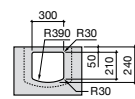

Мини-раковины

Hall

325883000 Настенная или накладная керамическая раковина. Смеситель не входит в комплект.

Meridian

325245000 Настенная керамическая раковина. Смеситель не входит в комплект.

335240000 Пьедестал для керамической раковины.

337241000 Полуьпедестал для керамической раковины.

The Gap Original

327477000 Настенная или накладная керамическая раковина. Смеситель не входит в комплект.

Hall

327624000 Настенная или накладная керамическая раковина. Смеситель не входит в комплект.

Meridian

327248000 Настенная керамическая раковина. Смеситель не входит в комплект.

Размеры в мм

Ibis

320841001 Настенная керамическая раковина. Смеситель не входит в комплект.

The Gap Original

327478000 Настенная керамическая раковина. Смеситель не входит в комплект.

337472000 Полуьпедестал для керамической раковины компакт.

Debba

325998000 Настенная керамическая раковина. Смеситель не входит в комплект.

Meridian

327249000 Настенная керамическая раковина. Смеситель не входит в комплект.

337242000 Полуьпедестал для керамической раковины компакт.

The Gap Original

327479000 Настенная керамическая раковина. Смеситель не входит в комплект.

337472000 Полуьпедестал для керамической раковины компакт.

Размеры в мм