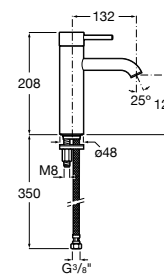

Lanta

5A3C11C00 Смеситель для раковины с аэратором, гладкий корпус, Mezzo, с донным клапаном с системой click-clack и гибкой подводкой. Cold start.