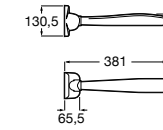

Доступность / аксессуары / опора под плечи