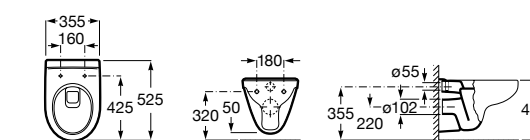

Debba Round ©

346998000 Подвесная чаша Rimless с горизонтальным выпуском. Для установки выберите систему инсталляции Роса для подвесных унитазов.

801B2200B Сиденье и крышка с механизмом «мягкое закрывание» для унитаза. Материал SUPRALIT®.

801B2000B Сиденье и крышка с креплениями из нержавеющей стали для унитаза. Материал SUPRALIT®.