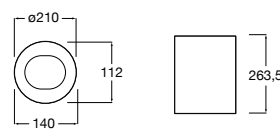

Public

1. **817413002** Урна для мусора с крышкой, отделка сталь-сатин. 3 литра.
2. **817414002** Урна для мусора с крышкой, отделка сталь-сатин. 5 литров.