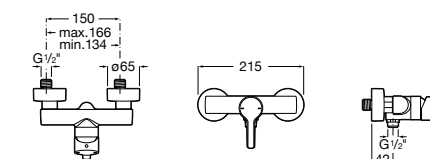

**Atlas**

5A2190C0M Монтируемый на стену смеситель для душа.

5B4961TP0 Опционально полочка-мыльница.

Размеры в мм

**Malva**

5A213BC0M Монтируемый на стену смеситель для душа.

**Monodin-N**

5A2198C0M Монтируемый на стену смеситель для душа.