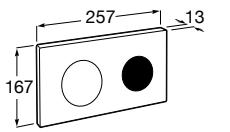

Панели смыва для систем Duplo One / двойной смыв, электронные

PL10-E Dual Electronic ©

890189510 Электронная панель с двойным смывом.