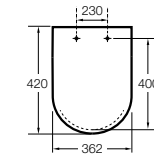

Meridian-N Comfort ©

1. **8012AC..B** Сиденье и крышка с креплениями из нержавеющей стали и механизмом «мягкое закрытие» для укороченного унитаза.
2. **8012AB..B** Сиденье и крышка с креплениями из нержавеющей стали для укороченного унитаза. Материал SUPRALIT®.