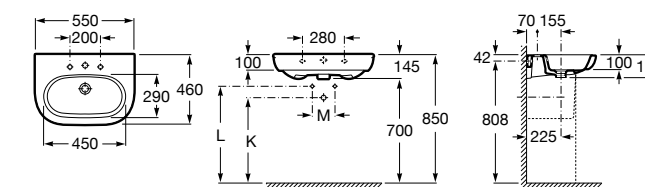

Dama

327786000 Настенная керамическая раковина. Смеситель не входит в комплект.

337470000 Пьедестал для керамической раковины.

337471000 Полупьедестал для керамической раковины.