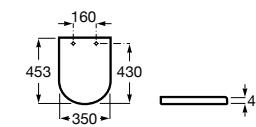

The Gap Round

1. **801D12..1** Сиденье и крышка с механизмом «мягкое закрытие» для унитаза.
2. **801D10..1** Сиденье и крышка для унитаза.