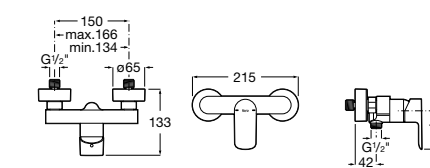

Cala ©

5A216EC00 Монтируемый на стену смеситель для душа.

L20

5A2009C0M* Монтируемый на стену смеситель для душа с гибким душевым шлангом 1,50 м, душевой лейкой Stella 80/1 и поворотным настенным держателем.

5A2109C0M Монтируемый на стену смеситель для душа.