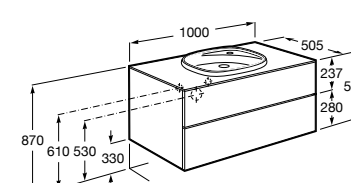

Beyond

851358XXX UNIK - Комплект мебели с двумя ящиками и раковиной из материала FINECERAMIC®. Ножки и смеситель не входят в комплект.