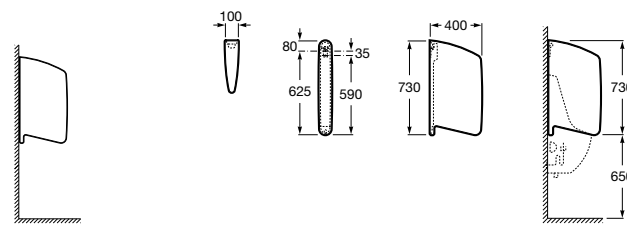

Wing

387090000 Разделитель для писсуаров.