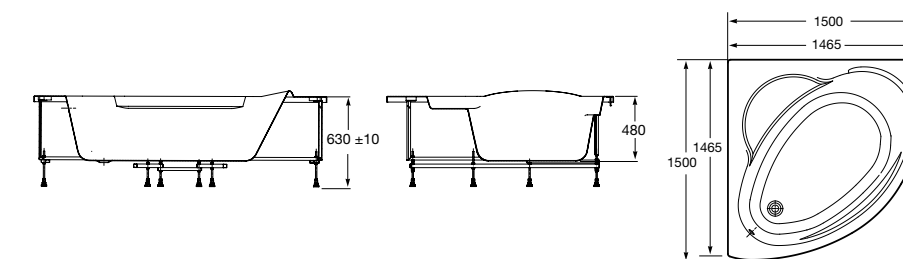

Genova, Genova-N

Акриловая ванна прямоугольная, глубина 45 см. Монтажный комплект заказывается отдельно.

	A	B	C	Объем, л
ZRU9302894	1500	750	1390	235
ZRU9302973	1600	700	1490	230

ZRU9302895	Монтажный комплект 1500 (каркас, комплект креплений к стене, система слив-перелив полуавтомат).
ZRU9302974	Монтажный комплект 1600 (каркас, комплект креплений к стене, система слив-перелив полуавтомат).
ZRU9302896	Фронтальная панель 1500.
ZRU9302975	Фронтальная панель 1600.
ZRU9302897	Боковая панель 750, левая.
ZRU9302898	Боковая панель 750, правая.
ZRU9302976	Боковая панель 700, левая.
ZRU9302977	Боковая панель 700, правая.

Easy

Акриловая ванна прямоугольная, глубина 45 см. Монтажный комплект заказывается отдельно.

	A	B	C	D	Объем, л
ZRU9302904	1500	700	1390	620	190
ZRU9302905	1700	700	1590	620	250
ZRU9302899	1700	750	1590	670	260
248618000	1800	800	1690	690	275

ZRU9302906	Монтажный комплект 1500 (каркас, комплект креплений к стене, система слив-перелив полуавтомат).
ZRU9302907	Монтажный комплект 1700x700 (каркас, комплект креплений к стене, система слив-перелив полуавтомат).
ZRU9302900	Монтажный комплект 1700x750 (каркас, комплект креплений к стене, система слив-перелив полуавтомат).
25P028000	Монтажный комплект 1800x750 (каркас, комплект креплений к стене, система слив-перелив полуавтомат).
ZRU9302908	Фронтальная панель 1500.
ZRU9302901	Фронтальная панель 1700.
259121000	Фронтальная панель 1800.
ZRU9302909	Боковая панель 700, левая.
ZRU9302910	Боковая панель 700, правая.
ZRU9302902	Боковая панель 750, левая.
ZRU9302903	Боковая панель 750, правая.
259123000	Боковая панель 800, левая.
259122000	Боковая панель 800, правая.

Размеры в мм

Bali