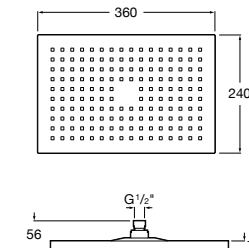

Rainsense

5B3050C00 Прямоугольная душевая насадка. Хромированный ABS-пластик. Кронштейн покупается отдельно.