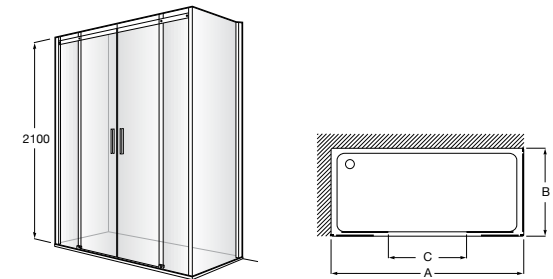

Душевые ограждения / 3 стены / фронтальное расположение / складные двери**Easy PP-E**

Фронтальное расположение с 2 складными элементами.

PP-E (A)	
От 600 до 800	
От 801 до 1000	

Душевые ограждения / 2 стены / раздвижные двери**Aerea L4 + LF**