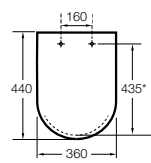

Hall

1. **80162B..4** Сиденье и крышка с креплениями из нержавеющей стали для унитаза.
2. **80162C..4** Сиденье и крышка с механизмом «мягкое закрытие» для унитаза.