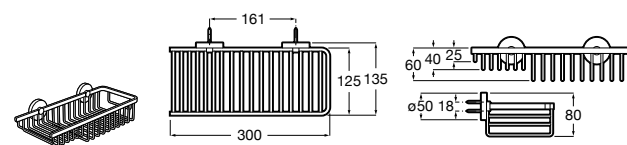

Compas
817442001 Контейнер решетчатый.