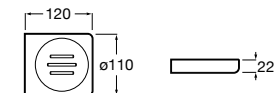

Аксессуары / настенные мыльницы