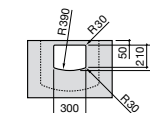

Prisma

327545000 Настенная или накладная керамическая раковина. Смеситель не входит в комплект.