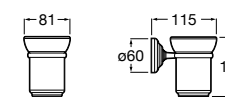

Rubik

816844001 Стакан на столешницу. Хром.
816844024 Стакан на столешницу. Черный цвет. ©