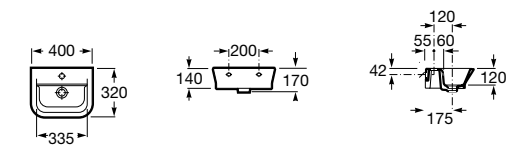

The Gap Original

327478000 Настенная керамическая раковина. Смеситель не входит в комплект.

337472000 Полуьпедестал для керамической раковины компакт.