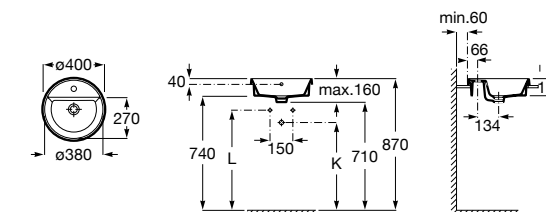

**The Gap Square ©**

3270Y9000 Раковина керамическая врезная. Смеситель не входит в комплект.

Размеры в мм

**The Gap Round ©**

3270Y4000 Раковина керамическая врезная. Смеситель не входит в комплект.

**Foro**