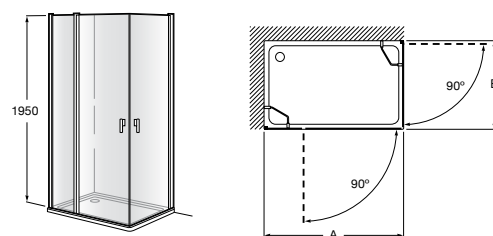

Easy PLF + PL

Фронтальное расположение. 1 распашной элемент + 1 фиксированный элемент + 1 фиксированный элемент сбоку.

		Минимальное открытие (C)
PLF (A)	От 970 до 1100	615
	От 1101 до 1200	640
	От 1201 до 1400	645
PL (B)	От 600 до 800	-
	От 801 до 1000	-