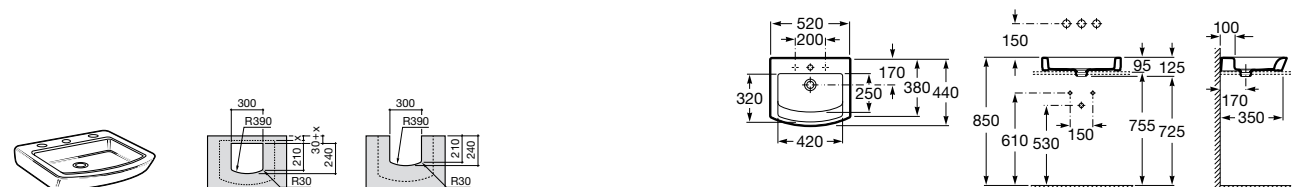

Hall

327882000 Накладная керамическая раковина. Смеситель не входит в комплект.

32788200H Накладная керамическая раковина. Смеситель не входит в комплект.