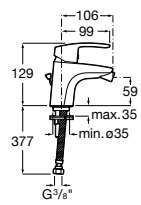

Monodin-N

5A6198C00 Смеситель для биде с цепочкой, регулятором направления потока и гибкой подводкой.

Alfa

5A6F25C00 Смеситель для биде с регулятором направления потока, донным клапаном и гибкой подводкой.