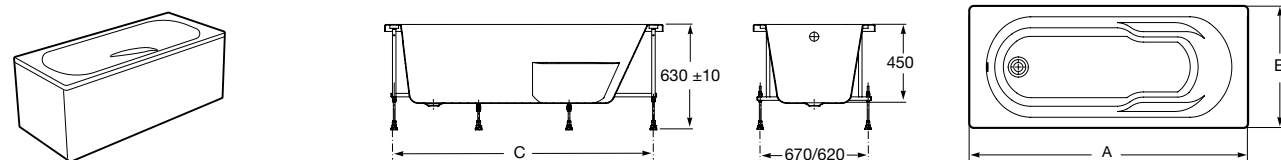

Genova, Genova-N

Акриловая ванна прямоугольная, глубина 45 см. Монтажный комплект заказывается отдельно.

	A	B	C	Объем, л
ZRU9302894	1500	750	1390	235
ZRU9302973	1600	700	1490	230

ZRU9302895	Монтажный комплект 1500 (каркас, комплект креплений к стене, система слив-перелив полуавтомат).
ZRU9302974	Монтажный комплект 1600 (каркас, комплект креплений к стене, система слив-перелив полуавтомат).
ZRU9302896	Фронтальная панель 1500.
ZRU9302975	Фронтальная панель 1600.
ZRU9302897	Боковая панель 750, левая.
ZRU9302898	Боковая панель 750, правая.
ZRU9302976	Боковая панель 700, левая.
ZRU9302977	Боковая панель 700, правая.