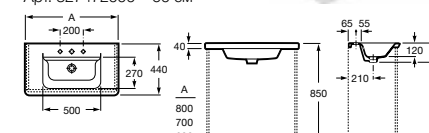

Раковина The Gap Original

- Стр. 126
- Арт. 327470000 80 см
- Арт. 327471000 70 см
- Арт. 327472000 60 см