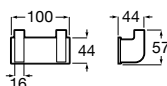

Record ®

A817661001 Двойной крючок.

Superinox

Полотенцедержатель.

	A
817308002	600
817307002	400