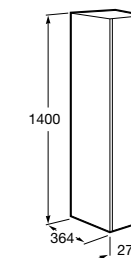

Lander

857269XXX Реверсивная шкаф-колонна с регулируемыми по высоте полочками. По центру колонны открытый модуль для хранения, который облегчает открытие дверей.

Natura

851074392 Колонна из натурального дерева с открытыми полочками и дверцей.

Anima

856931XXX Реверсивная шкаф-колонна с регулируемыми по высоте полочками.

Aneto

857431806 Шкаф-колонна левая.
857467806 Шкаф-колонна правая.

The Gap ©

857554XXX Шкаф-колонна.

Lago

857297806 Шкаф-колонна белый глянец.
857297444 Шкаф-колонна светлый дуб.

The Gap Original

ZRU9302739 Шкаф-колонна левая с металлическими полочками, белый матовый.
ZRU9302738 Шкаф-колонна правая с металлическими полочками, белый матовый.
ZRU9302884 Шкаф-колонна левая с металлическими полочками, белый глянец.
ZRU9302883 Шкаф-колонна правая с металлическими полочками, белый глянец.
ZRU9302747 Шкаф-колонна левая с металлическими полочками, фиолетовый.
ZRU9302746 Шкаф-колонна правая с металлическими полочками, фиолетовый.

Victoria Ice/Black Edition

ZRU9302729 Шкаф-колонна реверсивная белый глянец.
ZRU9000095 Шкаф-колонна реверсивная черный глянец.

Victoria Nord

ZRU9000026 Шкаф-колонна реверсивная белый глянец.
ZRU9000025 Шкаф-колонна реверсивная венге.

Up

ZRU9303013 Шкаф-колонна левая.
ZRU9303014 Шкаф-колонна правая.

Luna

856842XXX Открытый шкафчик.

Мебельная фурнитура

Органайзеры

Органайзеры.

816819409 90 x 90
816820409 100 x 208

Ronda

ZRU9303005 Шкаф-колонна левая, бетон/белый матовый.
ZRU9303006 Шкаф-колонна правая, бетон/белый матовый.
ZRU9302966 Шкаф-колонна левая, белый глянец/антрацит.
ZRU9302967 Шкаф-колонна правая, белый глянец/антрацит.

Крючки для полотенец для мебели

816761001 Набор из 2 крючков для полотенец для мебели.

Etna