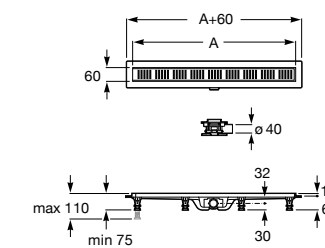

Malta

Керамический душевой поддон.

	A	B	C	D
373516000	1200	800	65	180
373517000	1000	800	65	180
373505000	1200	750	65	175
373506000	1000	750	65	170
37450C000	1200	700	65	175
37450D000	1000	700	65	170
37450E000	900	700	65	170
373513000	1200	700	80	175
373512000	1000	700	80	170
373519000	900	700	80	170

Malta

Угловой керамический душевой поддон.

	A	B	Rad
37450A000	1000	1000	504
37450B000	900	900	504

Italia

Прямоугольный керамический душевой поддон.

	A	B	C	D
3740HP000	1200	800	80	170
3740HS000	1000	800	80	170
3740HG000	1400	700	80	170
3740HR000	1200	700	80	170
3740HT000	1000	700	80	170
3740HU000	900	720	80	170

Italia

Угловой керамический душевой поддон.

	A	B	C	D	Rad
3740HL000	900	900	80	625	550
3740HM000	800	800	80	525	550

Сливы для керамических душевых поддонов

Сливы ультраплоские

27L026000	высота: 60 мм
27L018000	высота: 80 мм

Сливы

506404400	Слив Ø 90 для душевых поддонов.
P0005900R	Слив Ø 65 для душевых поддонов.
506404500	Слив Ø 52 для душевых поддонов.

Italia

Квадратный керамический душевой поддон.

	A	B
3740NH000	900	900
3740NJ000	800	800
3740NK000	700	700

Сливные системы In-Drain

In-Drain Channel

IN-DRAIN CHANNEL - Сливной комплект с прокладкой из геотекстиля.

	A	B
276091000	950 x 50	990
276153000	850 x 50	890
276090000	750 x 50	790
276089000	650 x 50	690

In-Drain X3

IN-DRAIN X3 - Сливной комплект с прокладкой из геотекстиля. Реверсивная керамическая панель (не входит в комплект).

	A	B
276131000	950 x 50	990
276130000	850 x 50	890
276129000	750 x 50	790
276128000	650 x 50	690

Plate X1

PLATE X1 - Крышка сливного отверстия, совместима с In-Drain Channel.

	A	B
276095000	950 x 50	990
276155000	850 x 50	890
276094000	750 x 50	790
276093000	650 x 50	690

Plate X2

PLATE X2 - Крышка с решёткой для сливного отверстия, совместима с In-Drain Channel.