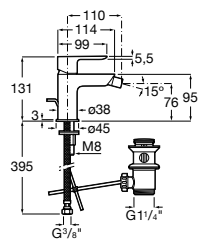

Cala

5A606EC00 Смеситель для биде с регулятором направления потока, донным клапаном и гибкой подводкой.

Victoria

5A6N25C0M Смеситель для биде с регулятором направления потока, донным клапаном и гибкой подводкой.