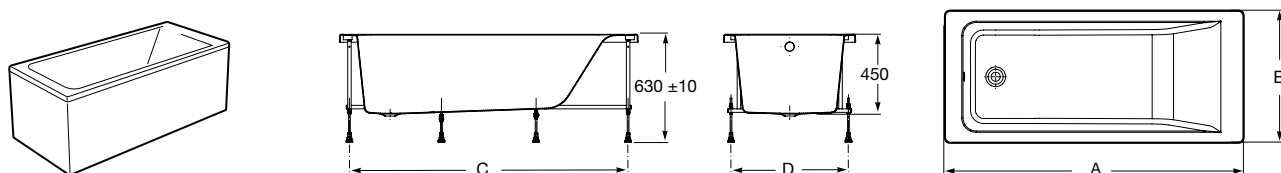

Easy

Акриловая ванна прямоугольная, глубина 45 см. Монтажный комплект заказывается отдельно.

	A	B	C	D	Объем, л
ZRU9302904	1500	700	1390	620	190
ZRU9302905	1700	700	1590	620	250
ZRU9302899	1700	750	1590	670	260
248618000	1800	800	1690	690	275

ZRU9302906	Монтажный комплект 1500 (каркас, комплект креплений к стене, система слив-перелив полуавтомат).
ZRU9302907	Монтажный комплект 1700x700 (каркас, комплект креплений к стене, система слив-перелив полуавтомат).
ZRU9302900	Монтажный комплект 1700x750 (каркас, комплект креплений к стене, система слив-перелив полуавтомат).
25P028000	Монтажный комплект 1800x750 (каркас, комплект креплений к стене, система слив-перелив полуавтомат).
ZRU9302908	Фронтальная панель 1500.
ZRU9302901	Фронтальная панель 1700.
259121000	Фронтальная панель 1800.
ZRU9302909	Боковая панель 700, левая.
ZRU9302910	Боковая панель 700, правая.
ZRU9302902	Боковая панель 750, левая.
ZRU9302903	Боковая панель 750, правая.
259123000	Боковая панель 800, левая.
259122000	Боковая панель 800, правая.

Размеры в мм

Bali

Акриловая ванна асимметричная, глубина 48 см. Монтажный комплект заказывается отдельно.

	A	B	Объем, л
7248639000	1500	1500	400

724F184000	Монтажный комплект.
7259134000	Фронтальная панель.

Hall Angular

Акриловая ванна асимметричная, глубина 48 см. Монтажный комплект заказывается отдельно.

		A	B	Объем, л
ZRU9302864	Левая	1500	1000	240
ZRU9302865	Правая	1500	1000	240

ZRU9302868	Монтажный комплект (каркас, комплект креплений к стене, система слив-перелив полуавтомат).
ZRU9302866	Фронтальная панель левая.
ZRU9302867	Фронтальная панель правая.
ZRU9302920	Боковая панель 1000, левая.
ZRU9302922	Боковая панель 1000, правая.
ZRU9302921	Боковая панель 562, левая.
ZRU9302923	Боковая панель 562, правая.
724F061000	Полиуретановый подголовник.

Merida

Акриловая ванна асимметричная, глубина 48 см. Монтажный комплект заказывается отдельно.

		A	B	Объем, л
248644000	Левая	1360	985	310
248645000	Правая	1360	985	310

24F187000	Монтажный комплект (каркас, комплект креплений к стене, система слив-перелив полуавтомат).
259135000	Фронтальная панель левая.

259136000	Фронтальная панель правая.

Размеры в мм