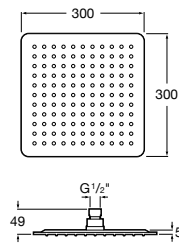

Raindream

5B2750C00 Квадратная душевая насадка. Хромированная нержавеющая сталь. Кронштейн покупается отдельно.