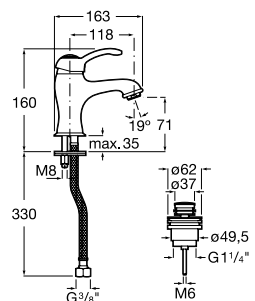

Carmen

5A304BC00 Смеситель для раковины, гладкий корпус, с донным клапаном с системой click-clack и гибкой подводкой.

5A314BC00 Смеситель для раковины, гладкий корпус, без донного клапана и с гибкой подводкой.