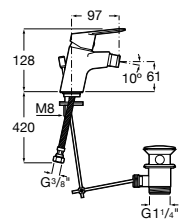

Monodin-N

5A6198C00 Смеситель для биде с цепочкой, регулятором направления потока и гибкой подводкой.

Alfa

5A6F25C00 Смеситель для биде с регулятором направления потока, донным клапаном и гибкой подводкой.

Cala

5A606EC00 Смеситель для биде с регулятором направления потока, донным клапаном и гибкой подводкой.

Victoria

5A6N25C0M Смеситель для биде с регулятором направления потока, донным клапаном и гибкой подводкой.

L20

5A6A09C0M Смеситель для биде с регулятором направления потока, донным клапаном и гибкой подводкой.

Victoria

5A6125C0M Смеситель для биде с регулятором направления потока, держателем для цепочки и гибкой подводкой.

Смесители для биде / монтаж на бортик / двухвентильные

L20

5A6B09C00 Смеситель для биде с регулятором направления потока, держателем для цепочки и гибкой подводкой.

Loft

5A6043C00 Смеситель для биде с регулятором направления потока, донным клапаном и гибкой подводкой.

Carmen

5A6A4BC00 Смеситель для биде с регулятором направления потока, донным клапаном click-clack и гибкой подводкой воды.

Brava

5A6130C00 Смеситель для биде с регулятором направления потока и гибкой подводкой.

Brava

5A6530C00 Встраиваемый вентиль для биде, синий указатель (холодный).
5A6630C00 Встраиваемый вентиль для биде, красный указатель (горячий).