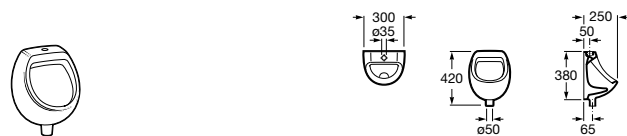

Mini

353145000 Писсуар с верхним подводом воды. Включает в комплект: разъем электропитания.