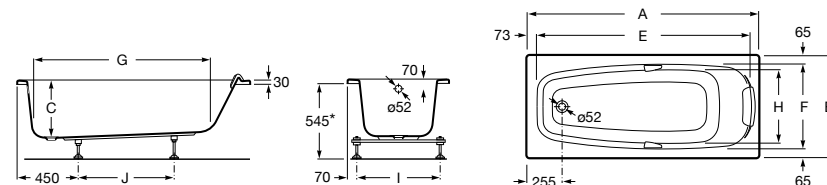

Sureste-N

Прямоугольная акриловая ванна с гидромассажем Total и набором для слива.

	A	B	C	E	F	G	H	I	J	Объем, л
248044001	1700	750	420	1540	620	1155	530	610	700	218
248042001	1700	700	420	1540	570	1155	465	560	700	198
248043001	1600	750	420	1440	620	1055	530	610	600	202
248041001	1600	700	420	1440	570	1055	465	560	600	183

Прямоугольная акриловая ванна с гидромассажем Tonis и набором для слива.

	A	B	C	E	F	G	H	I	J	Объем, л
248040001	1700	750	420	1540	620	1155	530	610	700	218
248038001	1700	700	420	1540	570	1155	465	560	700	198
248039001	1600	750	420	1440	620	1055	530	610	600	202
248037001	1600	700	420	1440	570	1055	465	560	600	183
248036001	1500	700	400	1340	570	965	465	560	500	160
248035001	1400	700	400	1240	570	865	465	560	400	145

Прямоугольная акриловая ванна с ручками.

	A	B	C	E	F	G	H	I	J	Объем, л
248001001	1700	750	420	1540	620	1155	530	610	700	218
248002001	1600	750	420	1440	620	1055	530	610	600	202
248006001	1400	700	400	1240	570	865	465	560	400	145

Размеры в мм