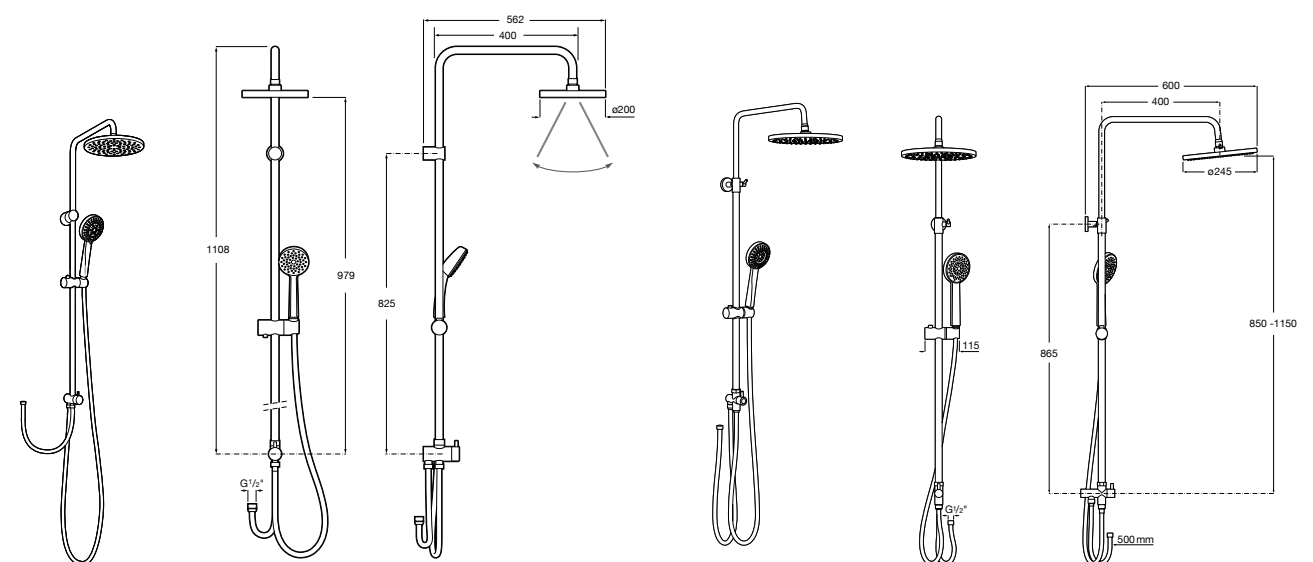

Victoria Connect

5B9961C00* Душевая стойка. Включает: верхний душ диаметром 200 мм, ручной душ диаметром 100 мм, с 1 режимом потока, гибкий металлический шланг 1,5 м, держатель с возможностью регулировки наклона и высоты.