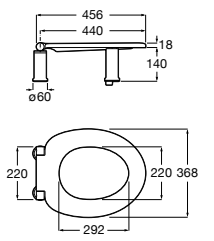

The Gap Square compacto

- 801730..4** Сиденье и крышка для укороченного унитаза.
- 801732..4** Сиденье и крышка с механизмом «мягкое закрытие».

Access Comfort

- 801B60001** Детские сиденья для унитаза и сиденье на ножках.