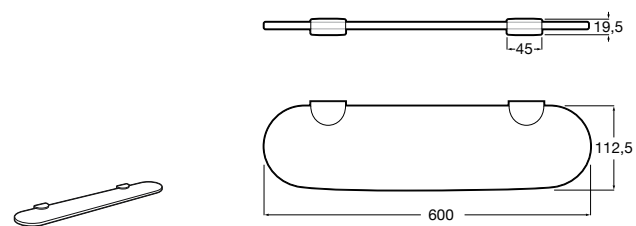

Hotel's
816372001 Полочка. Крепления в комплекте.