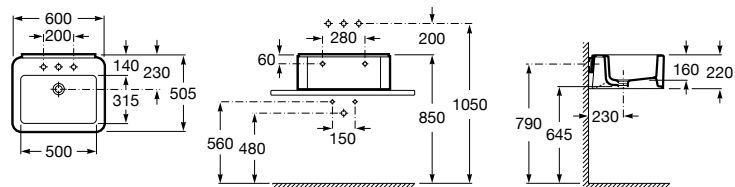

Element

1. **327570000** Настенная или накладная керамическая раковина. Смеситель не входит в комплект.