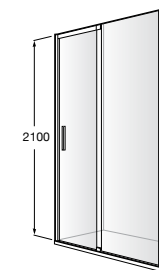

Aerea L2-E

Фронтальное расположение. Один раздвижной элемент + 1 фиксированный элемент.

Минимальное открытие (C)

L2-E (A)	От 1170 до 1400	448
	От 1401 до 1700 <td>563</td>	
	От 1701 до 2000 <td>713</td>