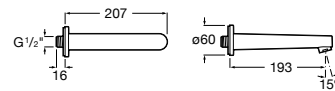

Round

525310800 Излив, монтируемый на стену.