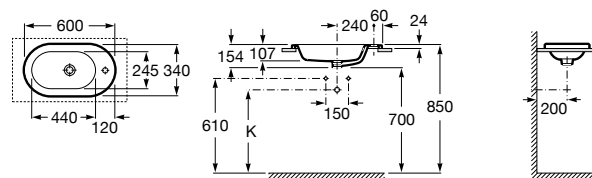

Meridian

32724E000 Раковина керамическая врезная. Смеситель не входит в комплект.