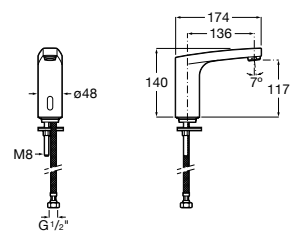

L70-E

1. **5A5C09C00** Электронный кран для раковины для подвода одной воды. Ограничитель потока воды 5 л/мин, гибкая подводка. Питание от четырех щелочных батареек 1,5V LRG (AA). Батарейки не включены в комплект.
2. **5A5D09C00** Электронный кран для раковины для подвода одной воды. Ограничитель потока воды 5 л/мин, гибкая подводка. Питание от сети 230 V. Источник питания включен в комплект.