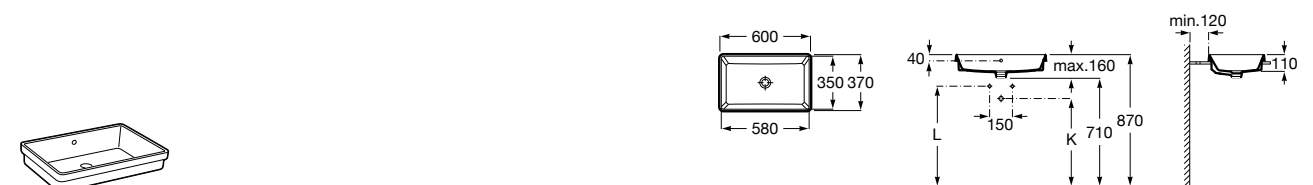

**The Gap Square ®**

3270YA000 Раковина керамическая врезная. Смеситель не входит в комплект.

**The Gap Square ®**

3270Y8000 Раковина керамическая врезная. Смеситель не входит в комплект.

Размеры в мм

**Meridian**