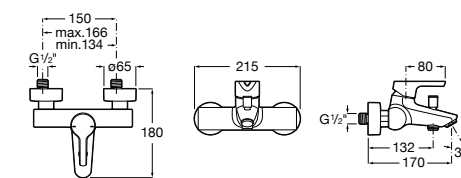

Размеры в мм

Malva

5A023BC0M Монтируемый на стену смеситель для ванны-душа с автоматическим переключателем потока.

Monodin-N

5A0298C0M Монтируемый на стену смеситель для ванны-душа с автоматическим переключателем потока.