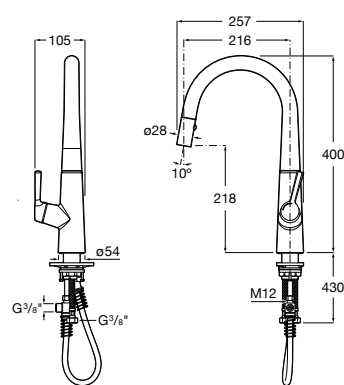

Syra-E ®

5A8A2AC00 Электронный смеситель для кухни с поворотным изливом, выдвижным душем, аэратором и гибкой подводкой. Питание от сети 230 V. Включает источник питания. Cold start.