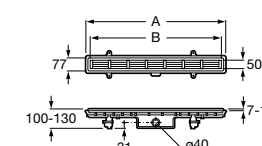

Plate X1

PLATE X1 - Крышка сливного отверстия, совместима с In-Drain Channel.

	A	B
276095000	950 x 50	990
276155000	850 x 50	890
276094000	750 x 50	790
276093000	650 x 50	690