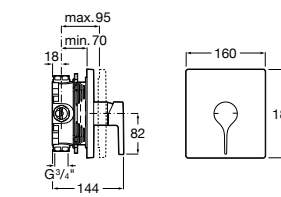

Смесители для душа / встраиваемые (установка с RocaBox)

Insignia

5A2B3AC00 Встраиваемый смеситель для ванны или душа. Установка с RocaBox Арт. 525869403.

5A2B3A..0 Встраиваемый смеситель для ванны или душа. Покрытие Everlux. Установка с RocaBox Арт. 525869403.