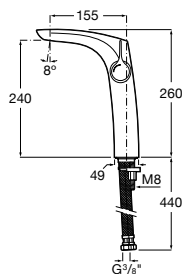

Carmen

5A444BC00 Монтируемый на раковину смеситель с центральным поворотным изливом, донным клапаном и гибкой подводкой.

Смесители для раковин / монтаж на бортик / высокий излив / однорычажные

Insignia

5A343AC00 Смеситель для раковины с высоким изливом, с донным клапаном и гибкой подводкой. Cold start.

Carmen

5A3A4BC00 Смеситель для раковины, гладкий корпус, с донным клапаном click-clack и гибкой подводкой.

5A3B4BC00 Смеситель для раковины, гладкий корпус, с гибкой подводкой.

Insignia

5A3A3AC00 Смеситель для раковины с высоким изливом, гладкий корпус, с донным клапаном с системой click-clack и гибкой подводкой. Cold start.

5A3C3A..0 Смеситель для раковины с высоким изливом, гладкий корпус, с гибкой подводкой. Cold start. Покрытие Everlux.

Brava

5A3130C00 Смеситель для раковины с держателем для цепочки и гибкой подводкой.

L90

5A3G01C00 Смеситель для раковины с высоким изливом, донным клапаном и гибкой подводкой, Cold start.

Pals ©

5A376DC00 Смеситель для раковины с высоким изливом, с ручкой-джойстиком, гладкий корпус, с донным клапаном с системой click-clack и гибкой подводкой.

Lanta

5A3411C00 Смеситель для раковины с высоким изливом, гладкий корпус, с донным клапаном с системой click-clack и гибкой подводкой. Cold start.

Naia

5A3496C00 Смеситель для раковины с высоким изливом, с донным клапаном и гибкой подводкой. Cold start.

Atlas

5A3790C0M Смеситель для раковины с высоким изливом, гладкий корпус, с гибкой подводкой.

5A3790C00 Смеситель для раковины с высоким изливом, гладкий корпус, с гибкой подводкой. Cold start.

Naia

5A3796C00 Смеситель для раковины, гладкий корпус, с высоким изливом, с донным клапаном с системой click-clack, гибкой подводкой. Cold start.