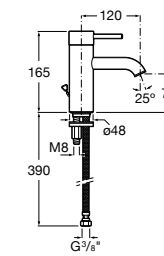

Lanta

5A3111C00 Смеситель для раковины с аэратором, цепочкой и гибкой подводкой. Cold start.

Atlas

5A3290C0M Смеситель для раковины, гладкий корпус, с аэратором, гибкой подводкой.

5A3290C00 Смеситель для раковины, гладкий корпус, с аэратором, гибкой подводкой. Cold start.