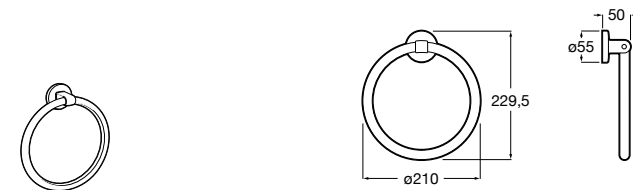

Hotel's

816724001 Полотенцедержатель в форме кольца.