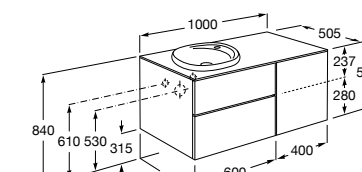

**Beyond раковина слева**

851408XXX Мебельный модуль для врезной раковины 450 (см. совместимость). Раковина и смеситель не входят в комплект.

**Inspira**

851077XXX UNIK - Комплект мебели и раковины. Компактный сифон. Ножки и смеситель не входят в комплект.