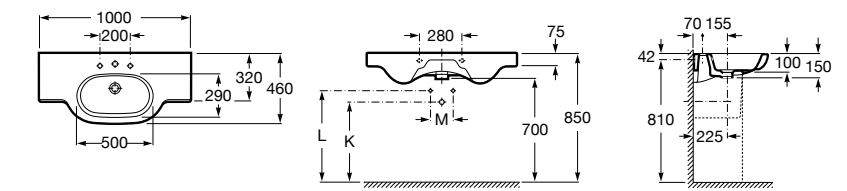

Dama

327780000 Настенная керамическая раковина. Смеситель не входит в комплект.

337470000 Пьедестал для керамической раковины.

337471000 Полупьедестал для керамической раковины.

Meridian

32724B000 Настенная керамическая раковина. Смеситель не входит в комплект.

335240000 Пьедестал для керамической раковины.

337241000 Полупьедестал для керамической раковины.