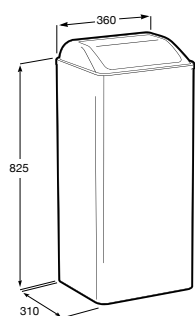

Public

1. **817412001** Мусорный контейнер с крышкой. 80 литров. Глянцевая отделка.
2. **817412002** Мусорный контейнер с крышкой. 80 литров. Отделка сталь-сатин.

Public

1. **817413002** Урна для мусора с крышкой, отделка сталь-сатин. 3 литра.
2. **817414002** Урна для мусора с крышкой, отделка сталь-сатин. 5 литров.

Public

1. **817415002** Урна для мусора без крышки, отделка сталь-сатин. 6 литров.

Смесители для раковины/ монтируемые на край раковины / электронные

L90-E

1. **5A5301C00** Электронный смеситель для раковины с гибкой подводкой, ограничитель потока воды 5,7 л/мин. Питание от четырех щелочных батареек 1,5V LRG (AA). Батарейки не включены в комплект.
2. **5A5501C00** Электронный смеситель для раковины с гибкой подводкой, ограничитель потока воды 5,7 л/мин. Питание от сети 230 V. Источник питания включен в комплект.

M3-E

1. **5A5302C00** Электронный смеситель для раковины с гибкой подводкой, ограничитель потока воды 5,7 л/мин. Питание от четырех щелочных батареек 1,5V LRG (AA). Батарейки не включены в комплект.
2. **5A5502C00** Электронный смеситель для раковины с гибкой подводкой, ограничитель потока воды 5,7 л/мин. Питание от сети 230 V. Источник питания включен в комплект.

Loft-E

1. **5A3743C00** Электронный смеситель для раковины с высоким изливом. С блоком предварительного смешивания горячей и холодной воды. Ограничитель потока воды 5,7 л/мин. Сенсор приближения. Питание от четырех щелочных батареек 1,5V LRG (AA). Батарейки не включены в комплект.
2. **5A3843C00** Электронный смеситель для раковины с высоким изливом. С блоком предварительного смешивания горячей и холодной воды. Ограничитель потока воды 5,7 л/мин. Сенсор приближения. Питание от сети 230 V. Источник питания включен в комплект.

Loft-E