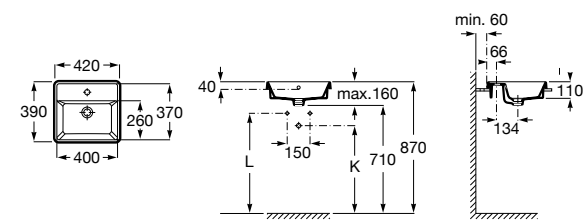

**The Gap Square ©**

3270Y9000 Раковина керамическая врезная. Смеситель не входит в комплект.

Размеры в мм

**The Gap Round ©**

3270Y4000 Раковина керамическая врезная. Смеситель не входит в комплект.

**Foro**