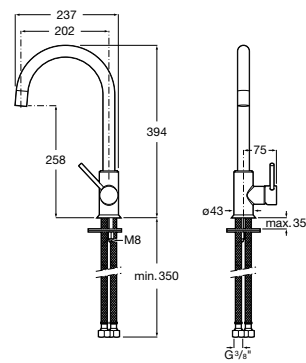

L20

5A8209C00 Смеситель для кухни со складывающимся изливом, аэратором и гибкой подводкой. Cold start.