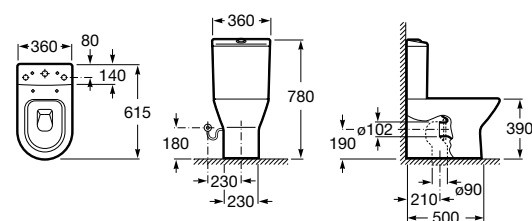

Leon

342649000	Чаша унитаза с универсальным выпуском. Включен установочный комплект.
341649000	Бачок с механизмом двойного смыва 6/3 литра с нижним подводом воды.
ZRU9302943	Сиденье с крышкой тонкое.