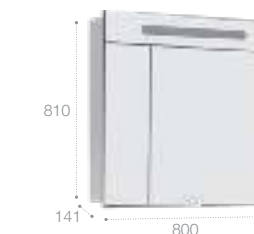

Зеркальный шкаф

Светодиодная подсветка
Стр. 252
Арт. ZRU9000033 80 см, белый глянец