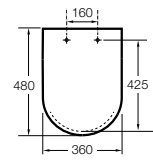

Inspira Square

1. **801532..B** SQUARE - Сиденье и крышка с механизмом «мягкое закрытие» для унитаза. Материал SUPRALIT®.