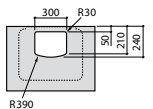

Element

1. **327570000** Настенная или накладная керамическая раковина. Смеситель не входит в комплект.

Размеры в мм