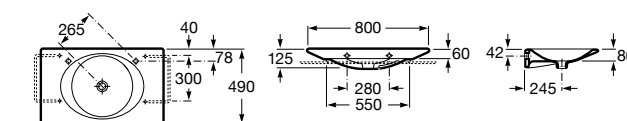

Inspira

32752B..0 Настенная или накладная керамическая раковина из материала FINECERAMIC®. Смеситель не входит в комплект.