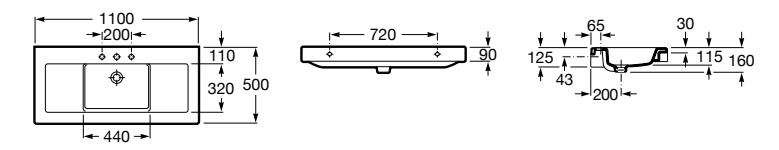

Раковины подвесные

Stratum

327631000 Настенная или накладная керамическая раковина. Смеситель не входит в комплект.