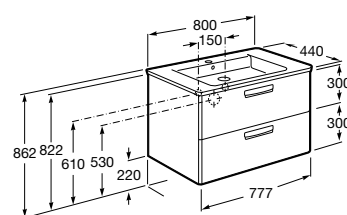

The Gap Original

ZRU9302732	Мебельный модуль белый матовый.
ZRU9302877	Мебельный модуль белый глянцевый.
ZRU9302740	Мебельный модуль фиолетовый.
327470000	Раковина The Gap Original 800.