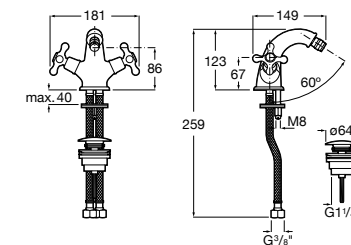

Carmen

5A6A4BC00 Смеситель для биде с регулятором направления потока, донным клапаном click-clack и гибкой подводкой воды.