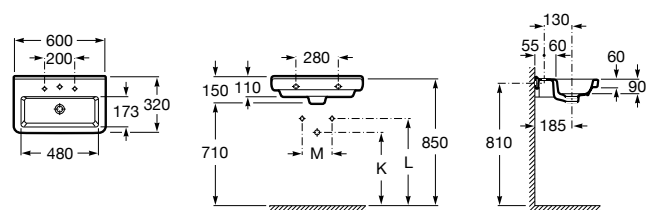

Prisma

327546000 Настенная или накладная керамическая раковина. Смеситель не входит в комплект.