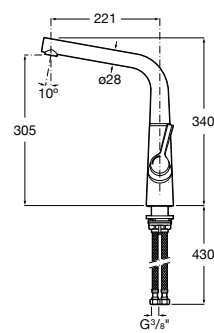

Syra

5A832AC00 Смеситель для кухни с высоким поворотным изливом, аэратором и гибкой подводкой. Cold start.