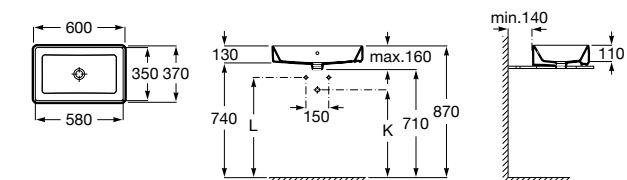

Hall

327620000 Настенная или накладная керамическая раковина. Смеситель не входит в комплект.

Element

327570000 Настенная или накладная керамическая раковина. Смеситель не входит в комплект.

Fontana

327877000 Настенная или накладная керамическая раковина. Смеситель не входит в комплект.

Diverta

32711G000 Накладная керамическая раковина. Смеситель не входит в комплект.

The Gap Square ©

3270MN000 Накладная керамическая раковина. Смеситель не входит в комплект.

Размеры в мм

The Gap Square ©

3270Y2000 Накладная керамическая раковина. Смеситель не входит в комплект.

Beyond

3270B8..0 Накладная раковина из материала FINECERAMIC®. Универсальный выпуск с керамической крышкой Ø 72 мм. Смеситель не входит в комплект.

Adora

327203000 Встраиваемая сверху керамическая раковина. Смеситель не входит в комплект.

The Gap Round ©

3270Y0000 Накладная керамическая раковина. Смеситель не входит в комплект.

The Gap Round ©

3270Y1000 Накладная керамическая раковина. Смеситель не входит в комплект.

Размеры в мм