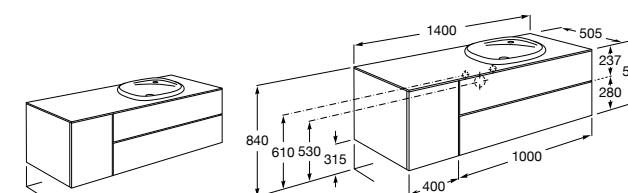

Beyond раковина справа

851417XXX Мебельный модуль для размещения встраиваемой раковины 585 мм справа. Раковины и смесители не входят в комплект.