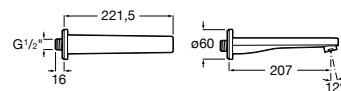

Square

525308900 Излив, монтируемый на стену.

5253089.. Излив, монтируемый на стену. Покрытие Everlux.