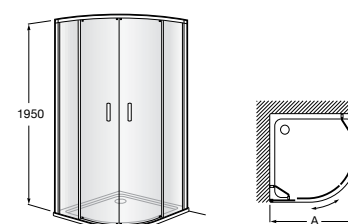

Душевые ограждения / 2 стены / угловое / распашные двери

Easy MR

Угловой душ с 2 раздвижными элементами + 2 фиксированных элемента.

		Минимальное открытие (C)
MR (A)	От 700 до 800	470
	От 801 до 1000	470