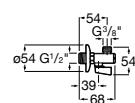

Запорный кран

525168000 Керамический угловой запорный кран 1/2" x 3/8".

525170800 Керамический угловой запорный кран 1/2" x 1/2".

Запорный кран

- 525168100** Керамический угловой запорный кран 1/2" x 3/8".
525170900 Керамический угловой запорный кран 1/2" x 1/2".