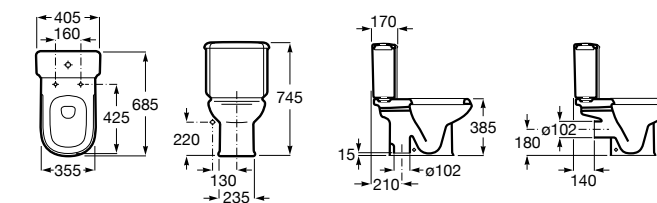

Размеры в мм

Dama Retro

342321001	Чаша унитаза с вертикальным выпуском. Включен установочный комплект.
342320001	Чаша унитаза с горизонтальным выпуском. Включен установочный комплект.
341325000	Бачок с механизмом двойного смыва 6/3 литра с нижним подводом воды. Включен установочный комплект, механизм для подвода воды и механизм смыва.
801327004	Сиденье и крышка со съемными креплениями.
V0007800R	Манжет прямой.