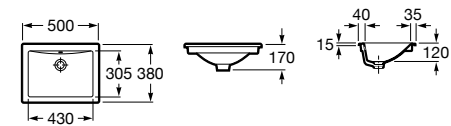

Neo Selene

322307000 Раковина керамическая врезная или встраиваемая снизу. Смеситель не входит в комплект.