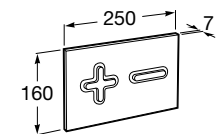

PL6 Dual ©

8901850.. PL6 DUAL - Двойной смыв.