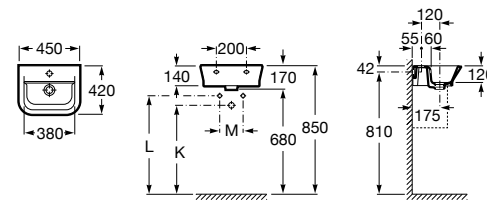

The Gap Original

327477000 Настенная или накладная керамическая раковина. Смеситель не входит в комплект.