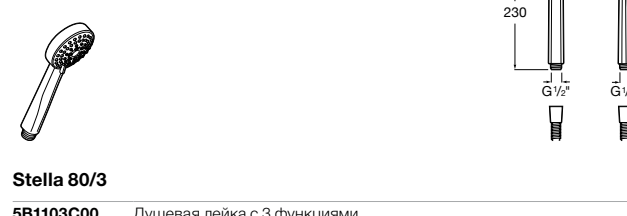

Stella 80/3

5B1103C00 Душевая лейка с 3 функциями.

5B1103C07 * Душевая лейка с 3 функциями. Упаковка блистер.