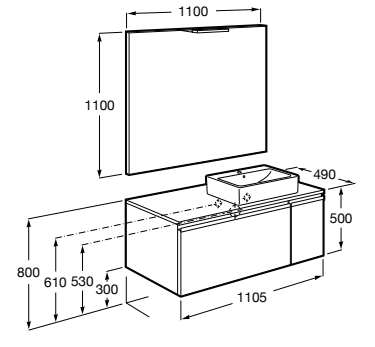

816811336 Комплект из 2-х ножек.

Размеры в мм

Heima раковина справа

851005XXX Мебельный модуль для раковины с рабочей поверхностью. Раковина и смеситель не входят в комплект. Модуль дополнительно обработан защитой от влаги.