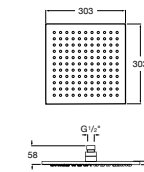

Rainsense

5B4050.0 Квадратная душевая насадка. Покрытие Everlux. Кронштейн покупается отдельно.