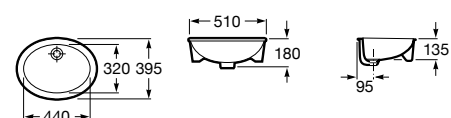

Rodeo

327866000 Раковина керамическая врезная. Смеситель не входит в комплект.