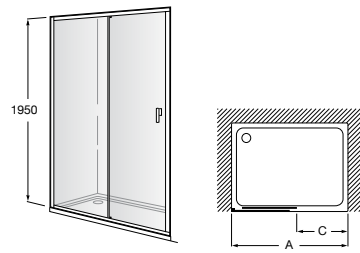

Easy L2-E

Фронтальное расположение. Один раздвижной элемент + 1 фиксированный элемент.

		Минимальное открытие (C)
L2-E (A)	От 970 до 1179	355
	От 1180 до 1300	465
	От 1301 до 1600	515
	От 1601 до 2000	665