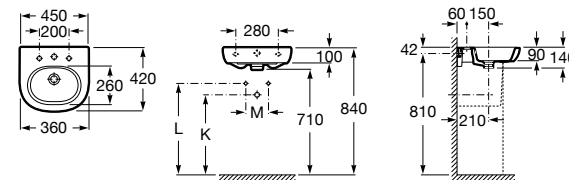

Meridian

325245000 Настенная керамическая раковина. Смеситель не входит в комплект.

335240000 Пьедестал для керамической раковины.

337241000 Полуьпедестал для керамической раковины.