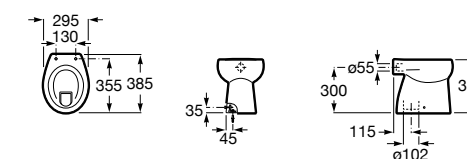

Baby

344PB8000	Чаша детского унитаза с вертикальным выпуском для высокорасполагаемого бачка. В комплект включен установочный комплект.
801PB6004	Сиденье для детского унитаза.