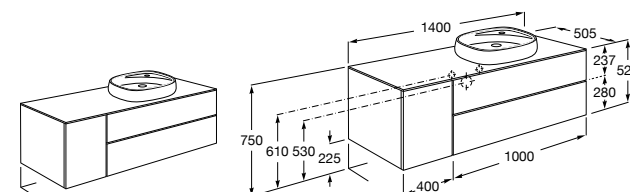

Beyond раковина справа

851403XXX Мебельный модуль для размещения накладной раковины 455 мм справа. Раковины и смесители не входят в комплект.