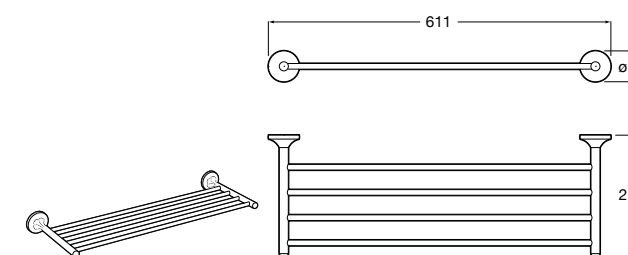

Classica

1. 816814001 Решетка для полотенец.

Размеры в мм