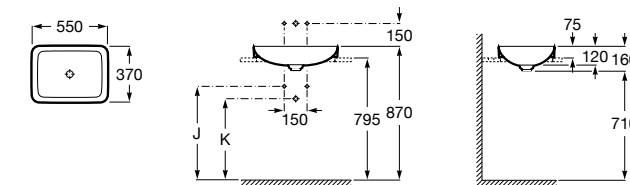

Inspira Square

327534..0 SQUARE - Полуистраиваемая раковина из материала FINECERAMIC® с фиксированным открытым керамическим выпуском и монтажным креплением. Смеситель не входит в комплект.