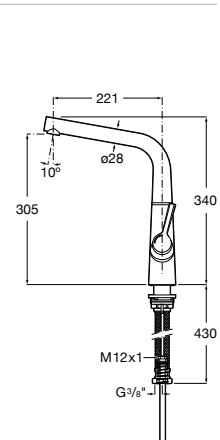

Syra

5A852AC00 Смеситель для кухни с поворотным изливом, выдвижным душем, аэратором и гибкой подводкой. Cold start.