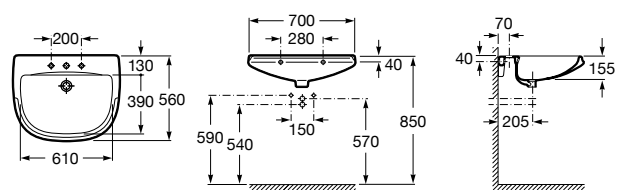

**Diverta**

327110000 Настенная или накладная керамическая раковина. Смеситель не входит в комплект.

Размеры в мм

**Dama Retro**

320321001 Настенная керамическая раковина. Пьедестал и смеситель не входят в комплект.