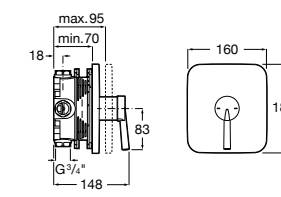

Pals

5A2B6DC00 Встраиваемый смеситель для ванны или душа. Установка с RocaBox Арт. 525869403.