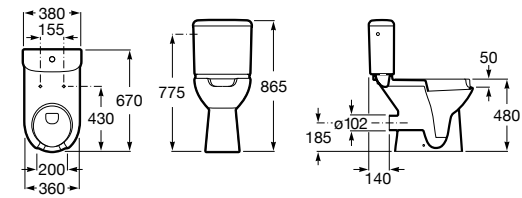

Access

1. **342239000** Чаша унитаза с горизонтальным выпуском для комплектации с низким бачком для людей с ограниченными возможностями. Включен установочный комплект.
2. **341230000** Бачок с механизмом двойного смыва 6/3 литра с боковым подводом воды. Включен установочный комплект, механизм для подвода воды и механизм смыва.
3. **341231000** Бачок с механизмом двойного смыва 6/3 литра с нижним подводом воды. Включен установочный комплект, механизм для подвода воды и механизм смыва.
4. **80123C004** Сиденье и крышка с механизмом «мягкое закрывание» для унитаза.

Access

1. **346237000** Подвесная чаша с горизонтальным выпуском. Включает крепежный комплект. Для установки выберите систему инсталляции Роса для подвесных унитазов.
2. **801232004** Сиденье и крышка с механизмом «мягкое закрывание» для унитаза.
3. **801230004** Крышка и не цельное сиденье с креплениями из нержавеющей стали.
4. **80123A004** Крышка и не цельное сиденье креплениями из нержавеющей стали.
5. **80123D004** Не цельное сиденье с креплениями из нержавеющей стали.

Доступность / панель смыва

PL-N1 Dual

1. **890066000** PL-N1 - Вспомогательная панель, двойной смыв, пневматическое управление для людей с ограниченной подвижностью. Устанавливается вместе с любой механической панелью управления Роса. Максимальное расстояние 1500 мм.

Доступность / раковины и регулируемый каркас для раковин

Access

1. **327230000** Настенная керамическая раковина. Смеситель не входит в комплект.
2. **506403207** Выпуск с внутренним переливом и встроенным сифоном.
3. **892814000** Выпуск со встроенным гибким сифоном.

Meridian

1. **32724H000** Настенная керамическая раковина. Смеситель не входит в комплект.
2. **506403207** Выпуск с внутренним переливом и встроенным сифоном.
3. **892814000** Выпуск со встроенным гибким сифоном.

Access