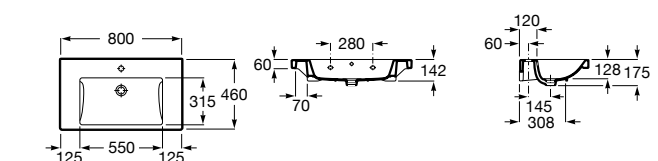

Kalahari

32787800H Настенная или накладная керамическая раковина. Смеситель не входит в комплект.

327878000 Настенная или накладная керамическая раковина без отверстия под смеситель.