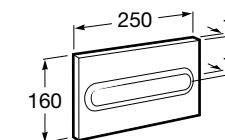

Панели смыва / одинарные