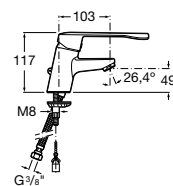

Доступность / смесители, монтируемые на край раковины

Victoria Pro

5A3123C00 PRO - Однорычажный смеситель для раковины с локтевым рычагом управления для людей с ограниченными возможностями, крючком для цепочки и гибкой подводкой.