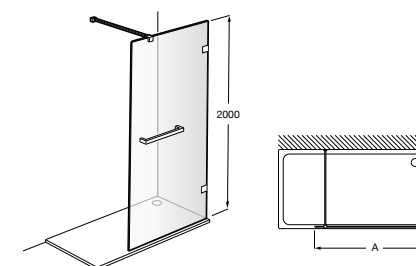

Душевые ограждения / 2 стены / Walk-in

Mistral Standard DF

Фиксированное стеклянное ограждение для душа с держателем для полотенца из нержавеющей стали. Включает обработку Maxiclean.

	Ширина (A)
AM25910012M	1000
AM25912012M	1200
AM25914012M	1400