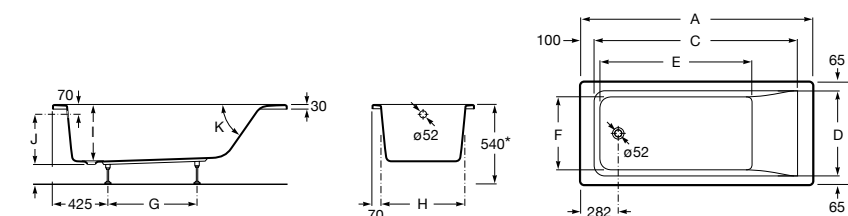

Размеры в мм

Easy

Прямоугольная акриловая ванна с гидромассажем Tonis.

	A	B	C	D	E	F	G	H	I	J	K	Объем, л
248155001	1700	750	1418	618	1110	540	650	309	420	341	55°	197
248156001	1700	700	1418	568	1110	490	490	284	420	341	55°	180
248171001	1600	750	1318	618	1010	540	650	309	420	341	55°	183
248157001	1600	700	1318	568	1010	490	490	284	420	341	55°	167
248172001	1500	700	1218	568	910	490	470	284	400	341	62°	161
248173001	1400	700	1118	568	810	490	470	284	400	341	62°	146