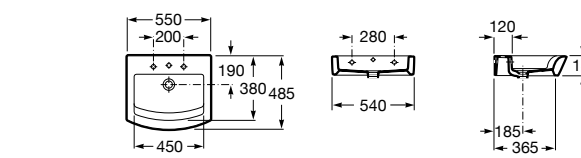

Meridian

325242000 Настенная керамическая раковина. Смеситель не входит в комплект.

335240000 Пьедестал для керамической раковины.

337241000 Полупьедестал для керамической раковины.

The Gap

3270M1000 Настенная или накладная керамическая раковина. Смеситель не входит в комплект.

Prisma

327546000 Настенная или накладная керамическая раковина. Смеситель не входит в комплект.

Dama

327850000 Настенная керамическая раковина. Смеситель не входит в комплект.

337820000 Полупьедестал для керамической раковины компакт.

Meridian

32724T000 Настенная керамическая раковина. Смеситель не входит в комплект.

32724X000 Настенная керамическая раковина. Смеситель не входит в комплект.

337242000 Полупьедестал для керамической раковины компакт.

Размеры в мм

Victoria

32739300Y Настенная керамическая раковина. Смеситель не входит в комплект.

337390000 Пьедестал для керамической раковины.

33739200Y Полупьедестал для керамической раковины.

Hall

327881000 Настенная или накладная керамическая раковина. Смеситель не входит в комплект.

337621000 Полупьедестал для керамической раковины.

The Gap Original

327475000 Настенная или накладная керамическая раковина. Смеситель не входит в комплект.

337470000 Пьедестал для керамической раковины.

337471000 Полупьедестал для керамической раковины.

Dama

327786000 Настенная керамическая раковина. Смеситель не входит в комплект.

337470000 Пьедестал для керамической раковины.

337471000 Полупьедестал для керамической раковины.

Meridian

325243000 Настенная керамическая раковина. Смеситель не входит в комплект.

335240000 Пьедестал для керамической раковины.

337241000 Полупьедестал для керамической раковины.

Размеры в мм