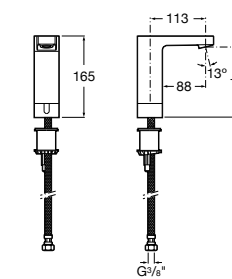

Краны для раковины / монтируемые на край раковины / электронные

L90-E

1. **5A5601C00** Электронный кран для раковины для подвода одной воды. Ограничитель потока воды 5,7 л/мин, гибкая подводка. Питание от четырех щелочных батареек 1,5V LRG (AA). Батарейки не включены в комплект.
2. **5A5701C00** Электронный кран для раковины для подвода одной воды. Ограничитель потока воды 5,7 л/мин, гибкая подводка. Питание от сети 230 V. Источник питания включен в комплект.