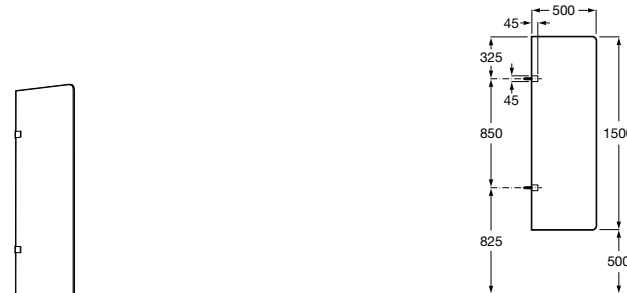

Track

M25015052 Разделитель для писсуаров, стекло, высота 1500.