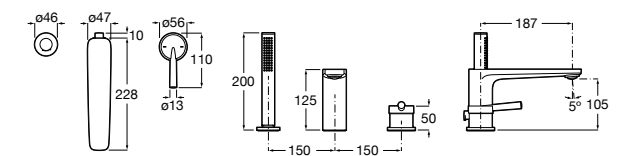

L90

5A1801C00 Монтируемый на край ванны двухвентильный смеситель для ванны-душа с изливом 130 мм, с душевой лейкой и гибким шлангом.