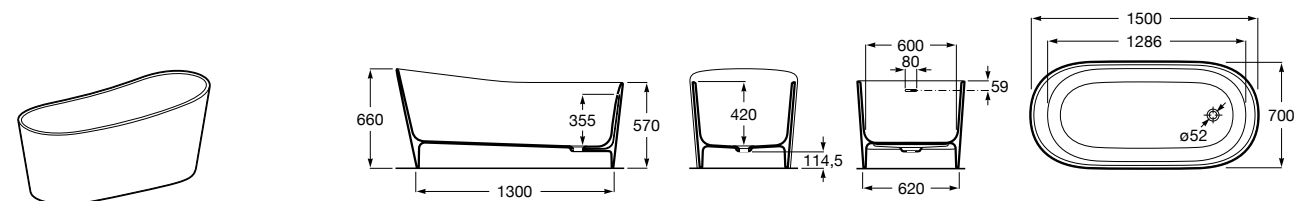

Maui Round ©

248499000 Овальная ванна STONEX®, интегрированный слив-перелив, донный клапан с системой click-clack.