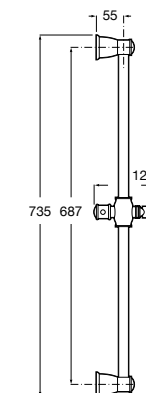

Мыльница

5B5150TP0 Прозрачная мыльница для душа.

5B0250C00 Хромированная мыльница для душа.

Аксессуары для душа / шланги

Neo-Flex

5B2016C00	Пластиковый гибкий душевой шланг 2 м. Сатин. Система против закручивания шланга Antitwist.
5B2116C00	Пластиковый гибкий душевой шланг 1,75 м. Сатин. Система против закручивания шланга Antitwist.
5B2216C00	Пластиковый гибкий душевой шланг 1,50 м. Сатин. Система против закручивания шланга Antitwist.