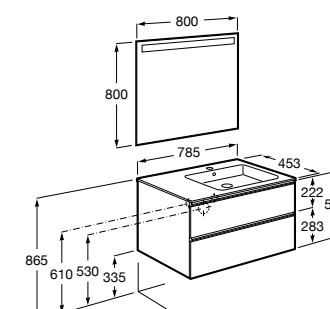

The Gap раковина справа ®

851480XXX UNIK - Комплект мебели с 2 ящиками и раковины.

851513XXX ПАК - Комплект мебели с 2 ящиками, раковины и зеркала Eidos.

816826339 Набор из 2 ножек 335 мм для мебели UNIK с 2 ящиками.

816826458 Набор из 2 ножек 335 мм для мебели UNIK с 2 ящиками.