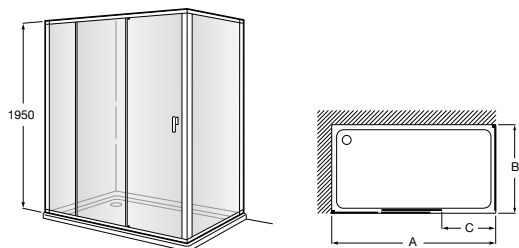

Easy L3-E + LF-C

Фронтальное расположение. 2 раздвижных элемента + 1 фиксированный элемент + 1 фиксированный элемент сбоку.

		Минимальное открытие (C)
L3-E (A)	От 770 до 1000	380
	От 1001 до 1150	480
	От 1151 до 1300	580
	От 1301 до 1600	680
LF-C (B)	От 200 до 500	-
	От 501 до 800	-
	От 801 до 1000	-