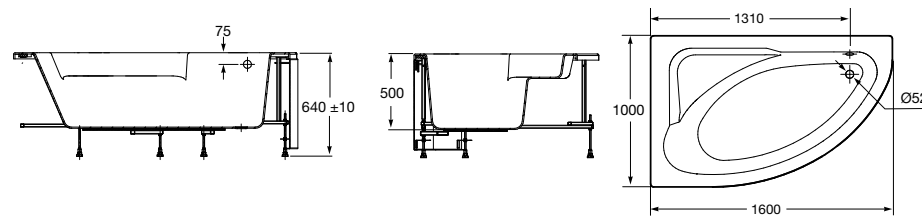

Luna

Акриловая ванна асимметричная, глубина 48 см. Монтажный комплект заказывается отдельно.

	A	B	Объем, л	
7248640000	Левая	1700	1150	350
7248641000	Правая	1700	1150	350

724F185000	Монтажный комплект (каркас, комплект креплений к стене, система слив-перелив полуавтомат).
7259132000	Фронтальная панель левая.
7259133000	Фронтальная панель правая.

Welna

Акриловая ванна асимметричная, глубина 48 см. Монтажный комплект заказывается отдельно.

	A	B	Объем, л	
7248642000	Левая	1600	1000	280
7248643000	Правая	1600	1000	280

724F186000	Монтажный комплект.
7259137000	Фронтальная панель левая.
7259138000	Фронтальная панель правая.