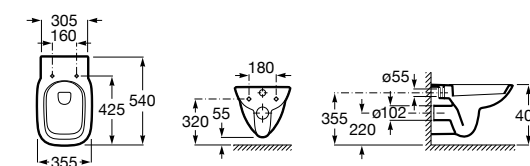

Debba Square

34699L00Y Подвесная чаша Rimless с горизонтальным выпуском.

8019D2003 Сиденье и крышка тонкие с механизмом «мягкое закрывание» и быстрого снятия для унитаза.

ZRU9302826 Сиденье и крышка с механизмом «мягкое закрывание» и быстрого снятия для унитаза.

Debba Square

346997000 Подвесная чаша с горизонтальным выпуском. Для установки выберите систему инсталляции Роса для подвесных унитазов.

8019D0004 Сиденье и крышка с креплениями из нержавеющей стали для унитаза.

8019D0004 Сиденье и крышка с креплениями из нержавеющей стали для унитаза.

8019D2003 Сиденье и крышка тонкие с механизмом «мягкое закрывание» и быстрого снятия для унитаза.

ZRU9302826 Сиденье и крышка с механизмом «мягкое закрывание» и быстрого снятия для унитаза.

8019D2005 Сиденье и крышка для унитаза.