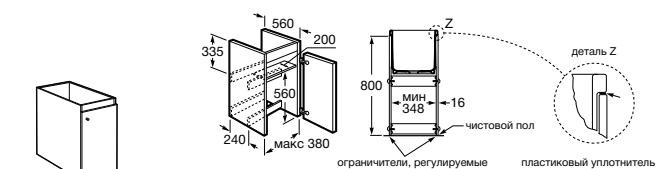

Henares

1. **856897806** Шкафчик.