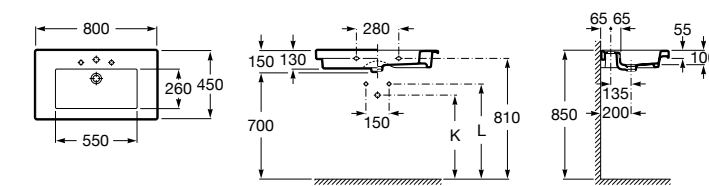

The Gap

3270M0000 Настенная или накладная керамическая раковина. Смеситель не входит в комплект.