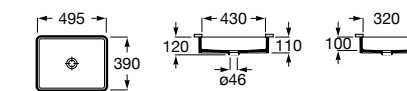

Inspira Round

32752R..0 ROUND - Полувстраиваемая раковина из материала FINECERAMIC® с фиксированным открытым керамическим выпуском. Смеситель не входит в комплект.

Foro

327880000 Раковина керамическая врезная. Смеситель не входит в комплект.

Раковины, встраиваемые снизу

Grand Berna

327899000 Раковина керамическая, встраиваемая снизу. Смеситель не входит в комплект.

Inspira

327535..0 Раковина из материала FINECERAMIC®, встраиваемая снизу с монтажным креплением.

Berna

327871001 Раковина керамическая, встраиваемая снизу. Смеситель не входит в комплект.

Neo Selene

322307000 Раковина керамическая врезная или встраиваемая снизу. Смеситель не входит в комплект.

Размеры в мм

Diverta

327114000 Раковина керамическая врезная или встраиваемая снизу. Смеситель не входит в комплект.

Inspira

327536..0 Раковина из материала FINECERAMIC®, встраиваемая снизу, с монтажным креплением.

Foro

327884000 Раковина керамическая, встраиваемая снизу. Смеситель не входит в комплект.

Раковины полувстраиваемые

Senso Square

32751S000 Раковина керамическая, полувстраиваемая. Смеситель не входит в комплект.

Inspira

32753S..0 Полувстраиваемая раковина из материала FINECERAMIC®. Смеситель не входит в комплект.

The Gap Original

32747S000 Раковина керамическая, полувстраиваемая. Смеситель не входит в комплект.

Размеры в мм