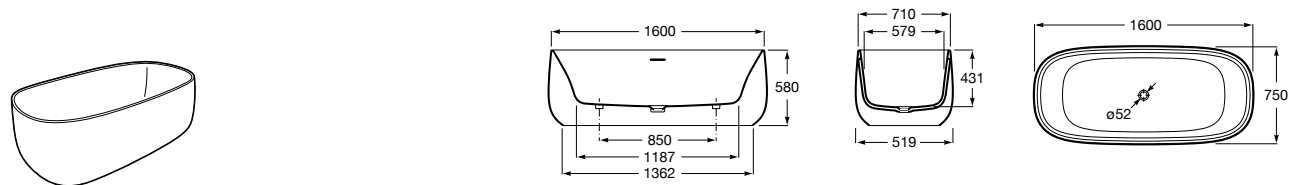

Beyond

248465000 Овальная ванна SURFEX®. Интегрированный слив-перелив, донный клапан с системой click-clack, с крышкой Surfex®.