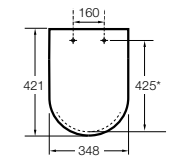

Victoria

1. **801B60..B** Сиденье и крышка с креплениями из нержавеющей стали для унитаза. Материал SUPRALIT®.
2. **801B66..B** Сиденье и крышка с креплениями из пластика. Материал SUPRALIT®.
3. **801B62..B** Сиденье и крышка с механизмом «мягкое закрытие» для унитаза. Материал SUPRALIT®.
4. **801398004** Сиденье и крышка для унитаза, пластик.