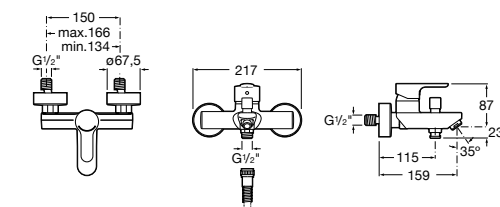

L20

5A0209C0M Монтируемый на стену смеситель для ванны и душа с автоматическим переключателем потока.