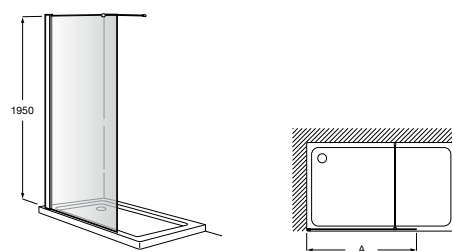

Victoria Standard DF

DF - Фиксированное стеклянное ограждение для душа. Прозрачное стекло, профиль цвета – блестящий хром. Предел до стены 25 мм.

	Ширина (A)
AM18508012	800
AM18509012	900
AM18510012	1000