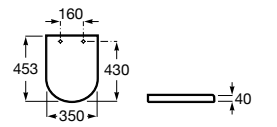

The Gap Round compacto

1. **801D22..1** Сиденье и крышка с механизмом «мягкое закрытие» для унитаза.
2. **801D20..1** Сиденье и крышка для унитаза.