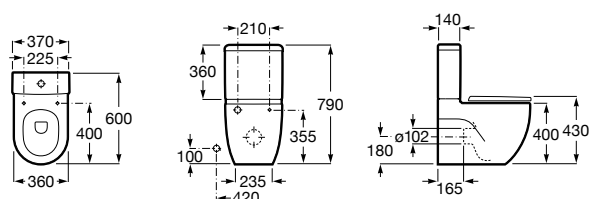

Meridian

34224L000	Чаша унитаза Rimless укороченная приставная с двойным выпуском. Включен установочный комплект.
341241000	Бачок с механизмом двойного смыва 4,5/3 литра с нижним подводом воды для укороченного унитаза. Включен установочный комплект, механизм для подвода воды и механизм смыва.
8012AC..B	Сиденье и крышка с креплениями из нержавеющей стали и механизмом «мягкое закрывание» для укороченного унитаза. Материал SUPRALIT®. ©
8012AB..B	Сиденье и крышка с креплениями из нержавеющей стали для укороченного унитаза. Материал SUPRALIT®. ©
8012B2002	Сиденье и крышка для унитаза.