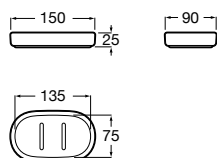

Twin

816702001 Мыльница на столешницу.

Onda ©

3870ZL000 Настенный держатель для щетки.

Onda ©

3870Z5000 Мыльница на столешницу.