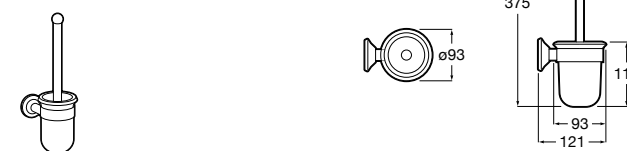

Hotel's Classic
815480001 Настенный держатель для щетки.