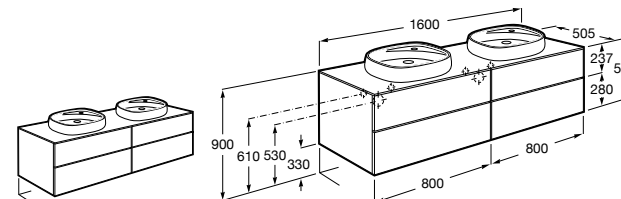

Beyond

851407XXX Мебельный модуль для двух накладных раковин 585 мм (необходимо уточнить совместимость). Раковины и смесители не входят в комплект.