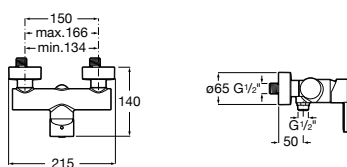

Naia

5A2196C00 Монтируемый на стену смеситель для душа.

5A2196..0 Монтируемый на стену смеситель для душа. Покрытие Everlux.

Lanta

5A2111C00 Монтируемый на стену смеситель для душа.