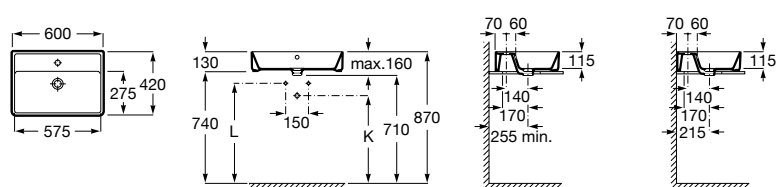

Diverta

32711G000 Накладная керамическая раковина. Смеситель не входит в комплект.

The Gap Square ©

3270MN000 Накладная керамическая раковина. Смеситель не входит в комплект.

Размеры в мм