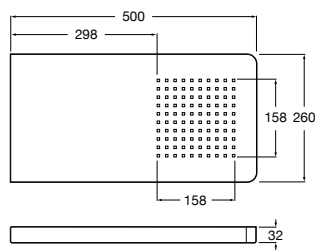

Fit

5B6661C00 Антивандальная душевая насадка.

Душевые форсунки

Форсунка Square

5B3778C00 SQUARE - Душевая форсунка с изменяемым углом потока. Хром.

Форсунка Round

5B3878C00 ROUND - Душевая форсунка с изменяемым углом потока. Хром.