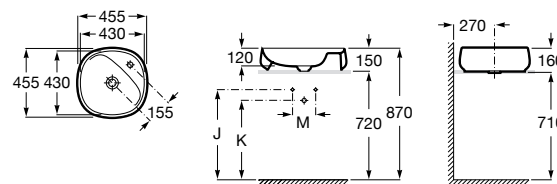

Beyond

3270B9..0 Накладная раковина из материала FINECERAMIC®. Универсальный выпуск с керамической крышкой Ø 72 мм. Смеситель не входит в комплект.