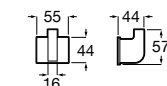

Record ®

817660001 Крючок.

Nuova

Полотенцедержатель.

	A
816527001	600
816526001	400
816525001	300