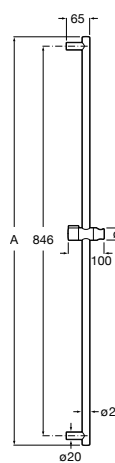

Мыльница

5B5150TP0 Прозрачная мыльница для душа.

5B0250C00 Хромированная мыльница для душа.

Аксессуары для душа / шланги

Neo-Flex

5B2016C00	Пластиковый гибкий душевой шланг 2 м. Сатин. Система против закручивания шланга Antitwist.
5B2116C00	Пластиковый гибкий душевой шланг 1,75 м. Сатин. Система против закручивания шланга Antitwist.
5B2216C00	Пластиковый гибкий душевой шланг 1,50 м. Сатин. Система против закручивания шланга Antitwist.