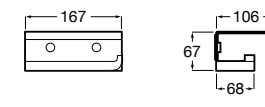

Classica

- 816811001** Держатель для туалетной бумаги с крышкой.

Размеры в мм

Record ®

- 817665001** Держатель для туалетной бумаги с крышкой.

Hotel's

- 816383001** Держатель для туалетной бумаги без крышки.