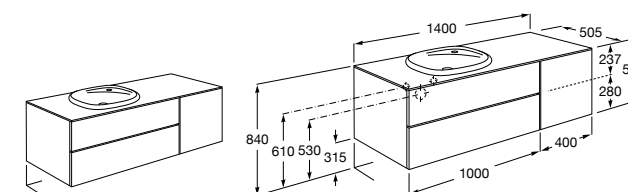

Beyond раковина слева

851416XXX Мебельный модуль для размещения встраиваемой раковины 585 мм слева. Раковины и смесители не входят в комплект.