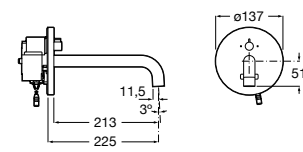

Fluent

5A4A24C00 Кран для раковины с аэратором. Подвод одной воды. Ограничитель расхода 5 л/мин.

Avant

5A7979C00 Кран для раковины, встраиваемый в стену, с длинным изливом, 190 мм. С аэратором.

Fluent

5A4B24C00 Кран для раковины с аэратором. Подвод одной воды. Ограничитель расхода 5 л/мин.

Avant

5A7879C00 Кран для раковины, встраиваемый в стену, с длинным изливом, 150 мм. С аэратором.

Смесители для раковины / встраиваемые / электронные

Avant

5A4279C00 Кран для раковины с аэратором. Подвод одной воды.

Sentronic-E

5A4602C00 Электронный смеситель для раковины, монтируемый на стену. Питание от сети 230 V. Включает источник питания. Необходимо укомплектовать 525874603.

525874603 Внутренняя часть электронного смесителя для раковины, монтируемого в стену. Питание от сети 230 V.

Краны для раковины / монтируемые на стену / порционно-нажимные

Instant

5A7877C00 Монтируемый на стену кран для раковины. С аэратором.

Смесители для раковины / встраиваемые / электронные

Instant Care

5A7977C00 CARE - Монтируемый на стену кран для раковины. С аэратором.

Loft-E

5A3543C00 Встраиваемый электронный смеситель для раковины с сенсором приближения. Питание от четырех щелочных батареек 1,5 V LRG (AA). С блоком предварительного смешивания горячей и холодной воды.

5A3643C00 Встраиваемый электронный смеситель для раковины с сенсором приближения. Питание от сети 230 V. Включает источник питания. С блоком предварительного смешивания горячей и холодной воды.

5A5643C00 Встраиваемый электронный смеситель для раковины с сенсором приближения. Питание от четырех щелочных батареек 1,5 V LRG (AA). Подвод одной воды.