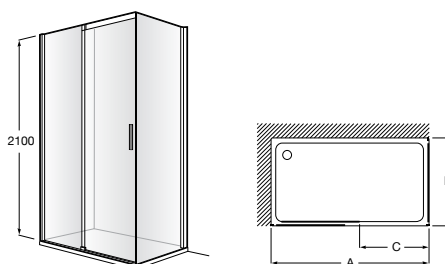

Aerea L2 + LF

Фронтальное расположение. 1 раздвижной элемент + 1 фиксированный элемент + 1 фиксированный элемент сбоку.

		Минимальное открытие (C)
L2 (A)	От 1170 до 1600	467
	От 1601 до 2000	683
LF (B)	От 670 до 800	-
	От 801 до 1000	-