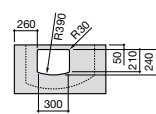

Hall

327620000 Настенная или накладная керамическая раковина. Смеситель не входит в комплект.

Element

327570000 Настенная или накладная керамическая раковина. Смеситель не входит в комплект.

Fontana

327877000 Настенная или накладная керамическая раковина. Смеситель не входит в комплект.

Diverta

32711G000 Накладная керамическая раковина. Смеситель не входит в комплект.

The Gap Square ©

3270MN000 Накладная керамическая раковина. Смеситель не входит в комплект.

Размеры в мм

The Gap Square ©

3270Y2000 Накладная керамическая раковина. Смеситель не входит в комплект.

Beyond

3270B8..0 Накладная раковина из материала FINECERAMIC®. Универсальный выпуск с керамической крышкой Ø 72 мм. Смеситель не входит в комплект.

Adora

327203000 Встраиваемая сверху керамическая раковина. Смеситель не входит в комплект.

The Gap Round ©

3270Y0000 Накладная керамическая раковина. Смеситель не входит в комплект.

The Gap Round ©

3270Y1000 Накладная керамическая раковина. Смеситель не входит в комплект.

Размеры в мм