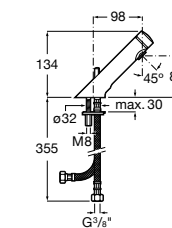

Avant

1. **5A3179C00** Смеситель для раковины, с аэратором и гибкой подводкой. Боковая ручка для регулировки температуры воды.