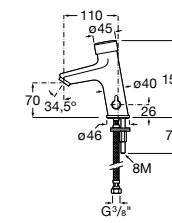

Fluent

1. **5A3B24C00** Смеситель для раковины с аэратором и гибкой подводкой. Ограничитель расхода 2 л/мин.