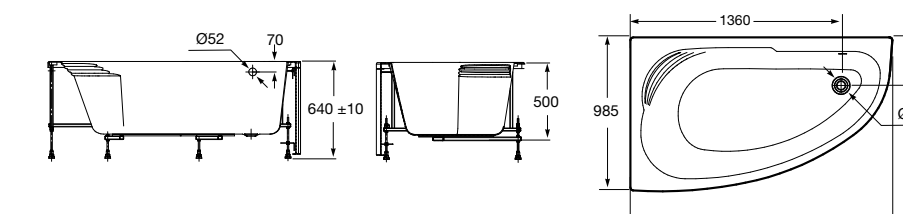

Genova, Genova-N

Акриловая ванна прямоугольная, глубина 45 см. Монтажный комплект заказывается отдельно.

	A	B	C	Объем, л
ZRU9302894	1500	750	1390	235
ZRU9302973	1600	700	1490	230

ZRU9302895	Монтажный комплект 1500 (каркас, комплект креплений к стене, система слив-перелив полуавтомат).
ZRU9302974	Монтажный комплект 1600 (каркас, комплект креплений к стене, система слив-перелив полуавтомат).
ZRU9302896	Фронтальная панель 1500.
ZRU9302975	Фронтальная панель 1600.
ZRU9302897	Боковая панель 750, левая.
ZRU9302898	Боковая панель 750, правая.
ZRU9302976	Боковая панель 700, левая.
ZRU9302977	Боковая панель 700, правая.

Easy

Акриловая ванна прямоугольная, глубина 45 см. Монтажный комплект заказывается отдельно.

	A	B	C	D	Объем, л
ZRU9302904	1500	700	1390	620	190
ZRU9302905	1700	700	1590	620	250
ZRU9302899	1700	750	1590	670	260
248618000	1800	800	1690	690	275

ZRU9302906	Монтажный комплект 1500 (каркас, комплект креплений к стене, система слив-перелив полуавтомат).
ZRU9302907	Монтажный комплект 1700x700 (каркас, комплект креплений к стене, система слив-перелив полуавтомат).
ZRU9302900	Монтажный комплект 1700x750 (каркас, комплект креплений к стене, система слив-перелив полуавтомат).
25P028000	Монтажный комплект 1800x750 (каркас, комплект креплений к стене, система слив-перелив полуавтомат).
ZRU9302908	Фронтальная панель 1500.
ZRU9302901	Фронтальная панель 1700.
259121000	Фронтальная панель 1800.
ZRU9302909	Боковая панель 700, левая.
ZRU9302910	Боковая панель 700, правая.
ZRU9302902	Боковая панель 750, левая.
ZRU9302903	Боковая панель 750, правая.
259123000	Боковая панель 800, левая.
259122000	Боковая панель 800, правая.

Размеры в мм

Bali