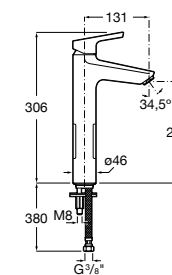

Malva

5A373BC0M Смеситель для раковины с высоким изливом, гладкий корпус, с гибкой подводкой.

5A373BC00 Смеситель для раковины, гладкий корпус, с высоким изливом, с гибкой подводкой. Cold start.