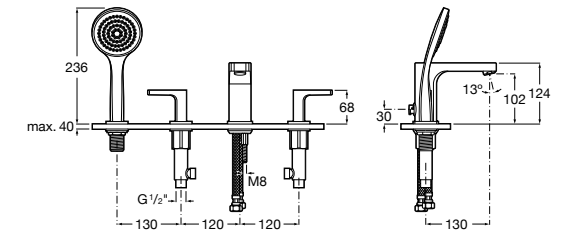

Insignia

5A183AC00 Монтируемый на край ванны двухвентильный смеситель для ванны-душа с изливом 130 мм, с душевой лейкой и гибким шлангом.

L90

5A9801C00 Монтируемый на край ванны двухвентильный смеситель для ванны-душа с изливом 197 мм, с душевой лейкой и гибким шлангом.

L90

5A9901C00 Монтируемый на край ванны двухвентильный смеситель для ванны-душа с изливом 130 мм, с душевой лейкой и гибким шлангом.

L90

5A0901C00 Монтируемый на край ванны однорычажный смеситель для ванны-душа, гибкая душевая лейка L90 1,75 м. Излив 197 мм.

Размеры в мм

L90

5A1801C00 Монтируемый на край ванны двухвентильный смеситель для ванны-душа с изливом 130 мм, с душевой лейкой и гибким шлангом.

Pals ©

5A986DC00 Монтируемый на край ванны смеситель для ванны-душа с центральным изливом, с переключателем и душевой лейкой.

Loft

5A0943C00 Монтируемый на край ванны смеситель с высоким изливом для ванны и душа с переключателем, душевой лейкой и гибким душевым шлангом 1,75 м.

Carmen

5A094BC00 Встраиваемый смеситель для ванны-душа с переключателем потока.

Размеры в мм