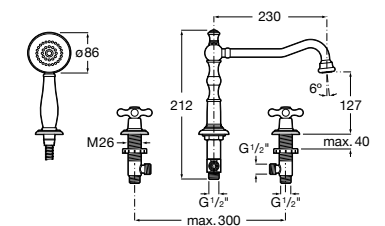

Loft

5A0943C00 Монтируемый на край ванны смеситель с высоким изливом для ванны и душа с переключателем, душевой лейкой и гибким душевым шлангом 1,75 м.