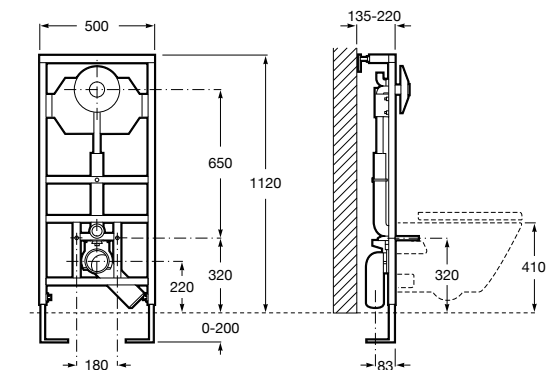

Duplo WC Fluxor-E (Электронная / механическая панель смыва)

890092200 DUPLO WC Fluxor Electronic - Каркас со встроенным бачком, встраиваемым клапаном двойного смыва и установочными крепежами. Минимальная глубина 140 мм, патрубок Ø 90/100. Электронная и механическая панель смыва. Осевое расстояние 180 мм.