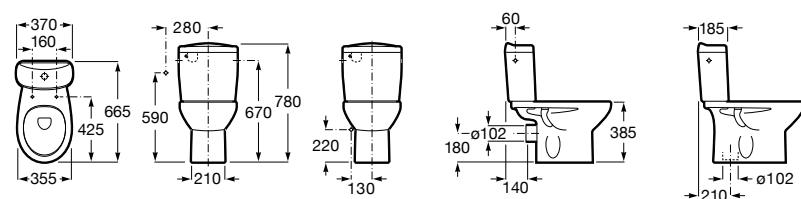

Унитазы напольные укороченные