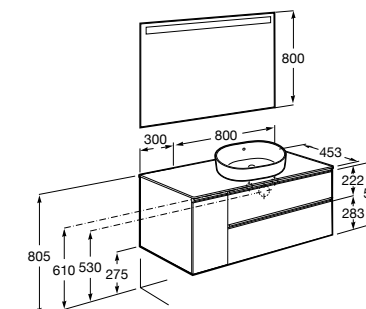

The Gap раковина слева ®

1. **851503XXX** UNIK - мебельный модуль для раковины слева. Базовый набор включает 2 ящика, 1 дверцу и столешницу, обработанную защитой от влаги.
   851534XXX PACK - мебельный модуль для раковины слева. Базовый набор включает 2 ящика, 1 дверцу и столешницу, обработанную защитой от влаги и зеркало Eidos.
   816829339 Набор из 2 ножек 275 мм для мебели со столешницей.
   816829458 Набор из 2 ножек 275 мм для мебели со столешницей.