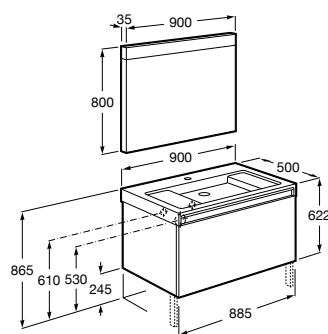

Мебельные модули для одной раковины 900 мм

Stratum

1. **851067XXX** UNIK - Комплект мебели и раковины. Встроенные динамики Bluetooth®, внутреннее освещение (зеркало Prisma Comfort), фиксированное или активируемое при открытии ящика. Встроенная розетка. Компактный сифон. Ножки и смеситель не входят в комплект.
   851071XXX PACK - Комплект мебели, раковины и зеркала с подсветкой и системой антизапотевания, активируемой датчиками движения. Встроенные динамики Bluetooth®, внутреннее освещение (фиксированное или активируемое при открытии ящика). Встроенная розетка. Компактный сифон. Ножки и смеситель не входят в комплект.
   816811336 Комплект из 2-х ножек.