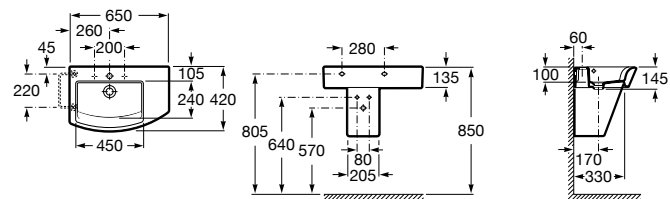

Hall Asimetrico

1. **327620000** Настенная или накладная керамическая раковина. Смеситель не входит в комплект.
   337621000 Полупьедестал для керамической раковины.