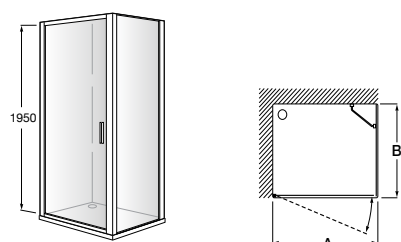

Душевые ограждения / 2 стены / фронтальное расположение / распашные двери

Ura Standard PE + LF

Угловой душ с 1 распашным элементом + 1 фиксированный + 1 боковой фиксированный элемент. Включает обработку Maxiclean.

	Ширина (A)	Открытие (C)
PE (A)		
AM16708012M	800	650
AM16709012M	900	750
AM16710012M	1000	850
LF (B)		
AM16807012M	700	
AM16807512M	750	
AM16808012M	800	
AM16809012M	900	
AM99003602