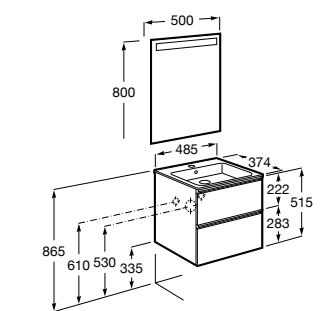

The Gap Compact ®

1. **851494XXX** UNIK - Комплект мебели с 2 ящиками и раковиной (смеситель располагается по центру).
   851525XXX PACK - Комплект мебели с 2 ящиками и раковиной (смеситель располагается по центру) и зеркала Eidos.
   816826339 Набор из 2 ножек 335 мм для мебели UNIK с 2 ящиками.
   816826458 Набор из 2 ножек 335 мм для мебели UNIK с 2 ящиками.