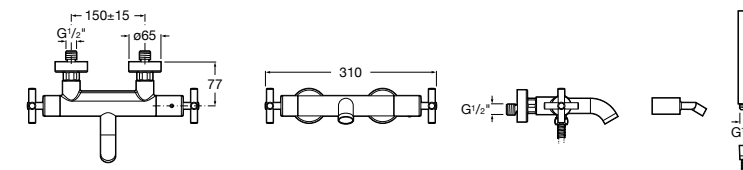

Смесители для ванны и душа / термостатические / настенные

Loft-T

5A1143C00 Монтируемый на стену термостат для ванны и душа с переключателем потока, гибким душевым шлангом 1,70 м, душевой лейкой и поворотным держателем.