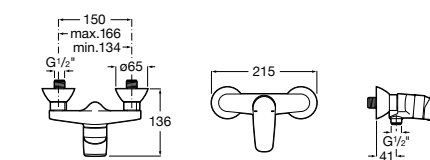

Monodin-N

5A2198C0M Монтируемый на стену смеситель для душа.