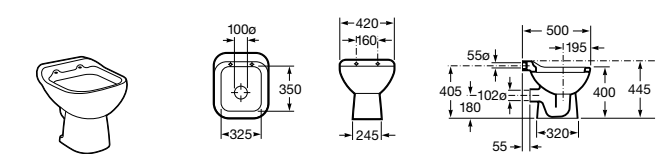

Слив

Garda

1. **371055000** Слив. Включает в комплект: керамическую решетку, резиновое выпускное соединение и установочный комплект.
   526005510 Решетка из нержавеющей стали с резиновой вставкой.