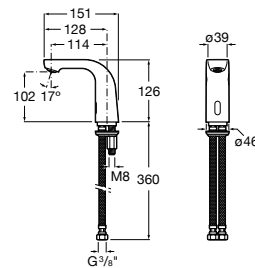

L20-E

1. **5A5609C00** Электронный кран для раковины для подвода одной воды. Ограничитель потока воды 5,7 л/мин, гибкая подводка. Питание от четырех щелочных батареек 1,5V LRG (AA). Батарейки не включены в комплект.
2. **5A5709C00** Электронный кран для раковины для подвода одной воды. Ограничитель потока воды 5,7 л/мин, гибкая подводка. Питание от сети 230 V. Источник питания включен в комплект.