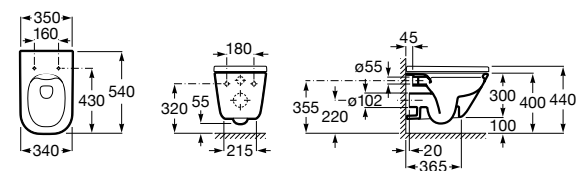

The Gap Square

346477000 Подвесная чаша с горизонтальным выпуском. Для установки выберите систему инсталляции Роса для подвесных унитазов.

801472004 Сиденье и крышка с механизмом «мягкое закрывание» для унитаза.

801470004 Сиденье и крышка для унитаза.

801472001 Сиденье и крышка тонкие с механизмом «мягкое закрывание» и быстрого снятия для унитаза.

The Gap Square

34647L000 Подвесная чаша Rimless со скрытым креплением. Включает: крепежный комплект. Для установки выберите систему инсталляции Роса для подвесных унитазов.

801472004 Сиденье и крышка с механизмом «мягкое закрывание» для унитаза.

801470004 Сиденье и крышка для унитаза.

801472001 Сиденье и крышка тонкие с механизмом «мягкое закрывание» и быстрого снятия для унитаза.

801472003 Сиденье и крышка для унитаза.