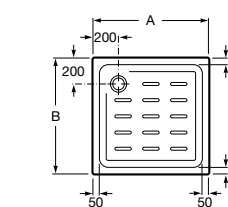

Керамические душевые поддоны**Malta Walk-In**

Керамический душевой поддон с противоскользящим покрытием и с платформой венге.

373524000

Malta

Керамический душевой поддон.

	A	B	C	D
373516000	1200	800	65	180
373517000	1000	800	65	180
373505000	1200	750	65	175
373506000	1000	750	65	170
37450C000	1200	700	65	175
37450D000	1000	700	65	170
37450E000	900	700	65	170
373513000	1200	700	80	175
373512000	1000	700	80	170
373519000	900	700	80	170