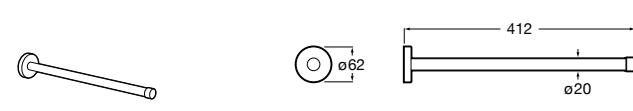

Superinox

817310002 Полотенцедержатель настенный.