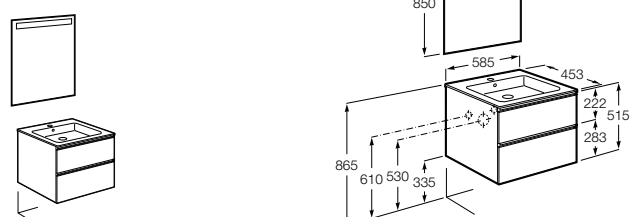

The Gap ®

851500XXX	UNIK - Мебельный модуль для раковины с рабочей поверхностью. Раковина и смеситель не входят в комплект. Столешница дополнительно обработана защитой от влаги.
851531XXX	РАСК - Мебельный модуль для раковины с рабочей поверхностью и зеркалом Eidos. Раковина и смеситель не входят в комплект. Столешница дополнительно обработана защитой от влаги.
816829339	Набор из 2 ножек 275 мм для мебели со столешницей.
816829458	Набор из 2 ножек 275 мм для мебели со столешницей.

The Gap ®

857550806	Мебельный модуль.
3279A8000	Раковина The Gap 600.
ZRU9302688	Зеркало The Gap Original 600.
ZRU9302885	Зеркальный шкаф The Gap Original 600.
Также возможна комплектация раковинами	
3270M1004	Раковина мебельная The Gap Plus 600x460.
32799E000	Victoria Unik 600.
851476XXX	Комплект. Включает в себя: мебельный модуль и раковину.
851509XXX	Готовое решение. Включает в себя: мебельный модуль, раковину и зеркало Eidos.
Дополнительно:	
816826339	Ножки (2 шт.) Алюминий.
816826458	Ножки (2 шт.) Никель.