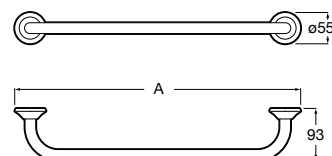

Hotel's Classic

Полотенцедержатель.

	A
815422001	600
815420001	450

Classica

816812001 Полотенцедержатель.