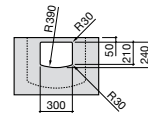

Victoria

325391.0 Настенная керамическая раковина. Смеситель не входит в комплект.

337390000 Пьедестал для керамической раковины.

33739200Y Полупьедестал для керамической раковины.

Hall

327621000 Настенная или накладная керамическая раковина. Смеситель не входит в комплект.

337621000 Полупьедестал для керамической раковины.

Размеры в мм