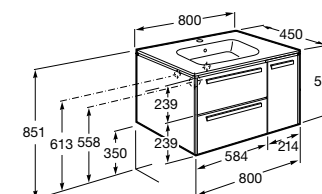

Lago

857296806	Мебельный модуль белый глянцев.
857296444	Мебельный модуль светлый дуб.
32799C000	Раковина Victoria Unik 800.