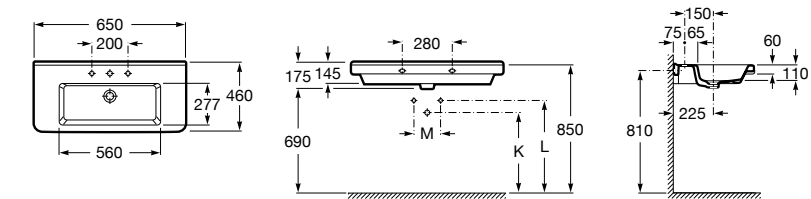

**Dama**

327783000 Настенная керамическая раковина. Смеситель не входит в комплект.

337470000 Пьедестал для керамической раковины.

337471000 Полупьедестал для керамической раковины.

Размеры в мм

Meridian

- 325241000** Настенная керамическая раковина. Смеситель не входит в комплект.
335240000 Пьедестал для керамической раковины.
337241000 Полупьедестал для керамической раковины.