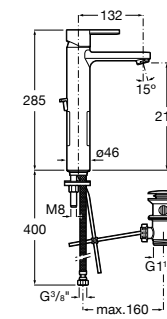

Naia

5A3496C00 Смеситель для раковины с высоким изливом, с донным клапаном и гибкой подводкой. Cold start.