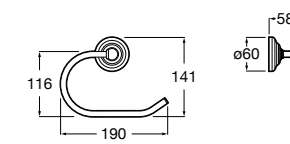

Carmen

1. **817004001** Держатель для туалетной бумаги без крышки.