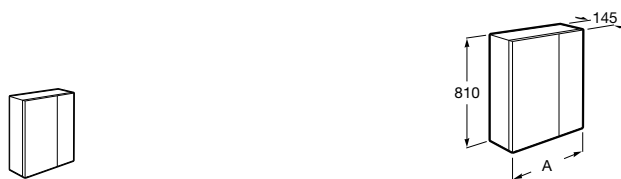

Зеркальные шкафы

Up

Зеркальный шкаф с LED-подсветкой, сенсорным выключателем с диммером и розеткой.

	A
ZRU9303017	800
ZRU9303016	700