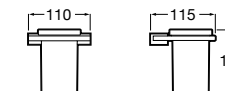

Аксессуары / настенные диспенсеры

Tempo

817037001 Настенный диспенсер. Хром.
817037022 Настенный диспенсер. Покрытие Everlux титановый черный.

Twin

816703001 Настенный диспенсер. Крепление на болты или клей.

Carmen

817006001 Настенный диспенсер.

Victoria

816677001 Настенный диспенсер. Крепление на болты или клей.

Superinox

817301002 Настенный диспенсер.

Victoria

816678001 Настенный диспенсер. Крепление на болты или клей.

Nuova

816522001 Настенный диспенсер.

Onda ©

3870ZC000 Настенный диспенсер.

Hotel's

816722001 Настенный диспенсер.

Compas

817433001 Настенный диспенсер.

Rubik

816842001 Настенный диспенсер. Хром. Крепление на болты или клей.
816842024 Настенный диспенсер. Черный цвет. Крепление на болты или клей. ©

Cubica

816828001 Настенный диспенсер.

Размеры в мм

Classica

816817001 Настенный диспенсер.

Onda ©

3870ZK000 Стакан на столешницу.

Аксессуары / стаканы на столешницу

Tempo

817022001 Стакан на столешницу с подстаканником. Хром.
817022022 Стакан на столешницу с подстаканником. Покрытие Everlux титановый черный.

Ice

816860012 Стакан на столешницу. Черный цвет.
816860009 Стакан на столешницу. Белый цвет.
816860013 Стакан на столешницу. Синий цвет.

Аксессуары / настенные стаканы

Nuova

816531001 Стакан на столешницу.

Tempo

817021001 Настенный стакан. Хром.
817021022 Настенный стакан. Покрытие Everlux титановый черный.

Hotel's

816388001 Стакан на столешницу.

Carmen

817007001 Настенный стакан.

Rubik

816844001 Стакан на столешницу. Хром.
816844024 Стакан на столешницу. Черный цвет. ©

Nuova

816523001 Настенный стакан.

Twin

816706001 Стакан на столешницу.

Hotel's

816723001 Настенный стакан, крепления в комплекте.

Размеры в мм