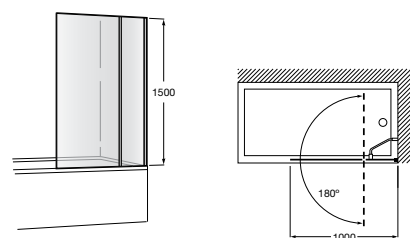

Душевое ограждение для ванны / 2 стены / фронтальное / фиксированное / распашное

Victoria Standard B1HF

B1HF - Фронтальное расположение. 1 элемент распашной + 1 фиксированный элемент. Прозрачное стекло. Компенсация 25 мм.

	Ширина	Открытие (C)
AM19510012	1000 (325+675)	650