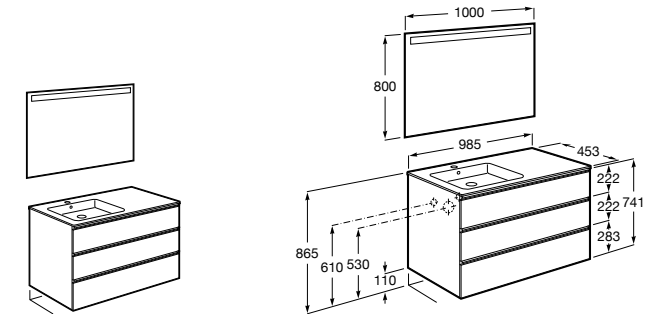

The Gap раковина слева

851491XXX UNIK - Комплект мебели с 3 ящиками и раковины.

851522XXX PACK - Комплект мебели и раковины. Сифон в комплекте. Ножки и смеситель не входят в комплект.

816827339 Набор из 4 ножек 110 мм для мебели UNIK с 3 ящиками.

816827458 Набор из 4 ножек 110 мм для мебели UNIK с 3 ящиками.