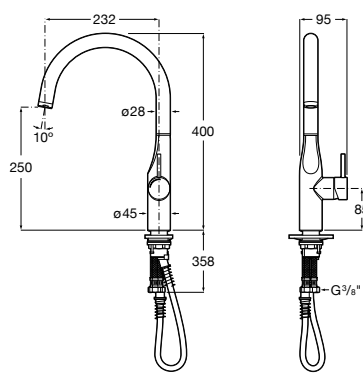

Glera ®

5A844DC00 Смеситель для кухни с поворотным изливом, аэратором и гибкой подводкой. Cold start.