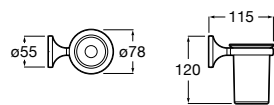

Rubik

816843001 Настенный стакан. Хром. Крепление на болты или клей.
816843024 Настенный стакан. Черный цвет. Крепление на болты или клей. ©

Classica

816810001 Настенный стакан.