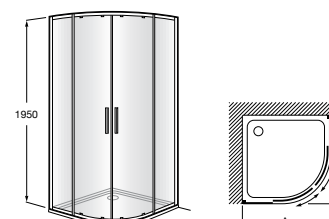

Victoria Standard MR

MR - Угловой душ с 2 раздвижными элементами + 2 фиксируемых элемента. Прозрачное стекло, профиль цвета – блестящий хром. Предел до стены в открытом виде 25 мм.

	Ширина (A)	Открытие (C)
AM18907512	750 (R380)	390
AM18908012	800 (R500)	420
AM19008012	800 (R550)	395
AM18909012	900 (R500)	525
AM19009012	900 (R550)	540
AM18910012	1000 (R500)	540