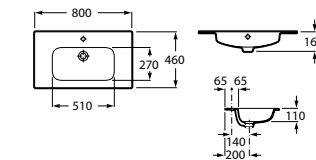

Ассортимент

Модуль для раковины

Стр. 237

Арт. ZRU9000097 80 см, черный глянец

Раковина

Арт. 32799C000 80 x 46 см

Арт. 327826000 80 x 45 см, овал

Шкаф-колонна