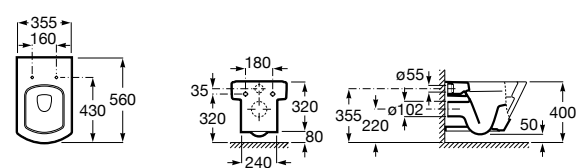

Beyond

3460B7..0 Подвесная чаша Rimless с горизонтальным выпуском, со скрытым креплением. Включает: крепежный комплект. Для установки выберите систему инсталляции Rosa для подвесных унитазов.

801B82..B Сиденье и крышка с механизмом «мягкое закрытие» для унитаза. Материал SUPRALIT®.