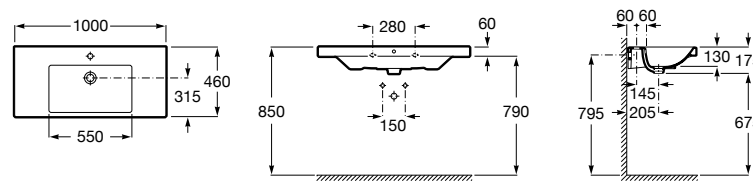

Inspira

32752A.0 Настенная или накладная керамическая раковина из материала FINECERAMIC®. Смеситель не входит в комплект.

The Gap

3270MA000 Настенная или накладная керамическая раковина. Смеситель не входит в комплект.

Размеры в мм