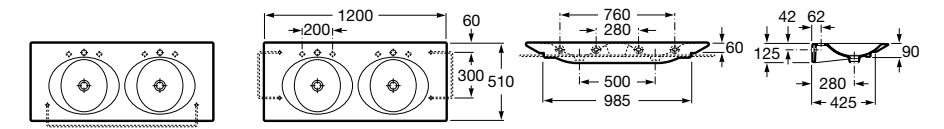

Kalahari

327896000 Настенная или накладная керамическая раковина. Смеситель не входит в комплект.