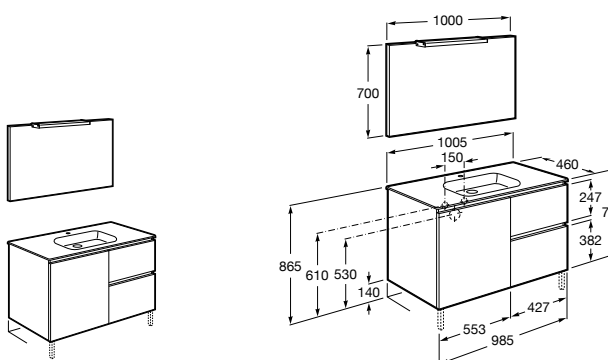

Anima

851031XXX UNIK - Комплект мебели и раковины. Компактный сифон. Ножки и смеситель не входят в комплект.

851035XXX PACK - Комплект мебели, раковины, зеркала и LED-светильника. Компактный сифон. Ножки и смеситель не входят в комплект.

816757339 Комплект из 2-х ножек.