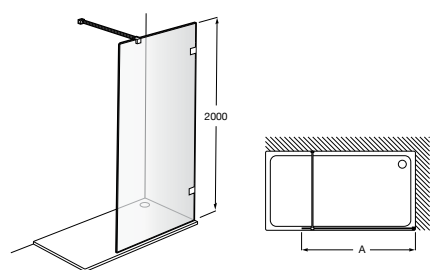

Mistral Standard DF

Фиксированное стеклянное ограждение для душа без полотенцедержателя. Включает обработку Maxiclean.

	Ширина (A)
AM25710012M	1000
AM25712012M	1200
AM25714012M	1400