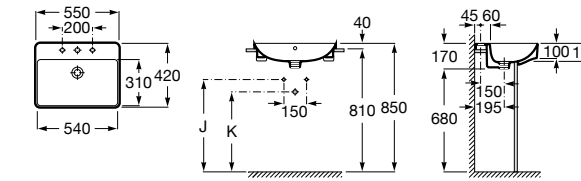

Inspira

32753S..0 Полувстраиваемая раковина из материала FINECERAMIC®. Смеситель не входит в комплект.