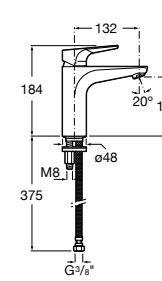

Atlas

5A3990C00 Смеситель для раковины, гладкий корпус, Mezzo, с аэратором и гибкой подводкой. Cold start.