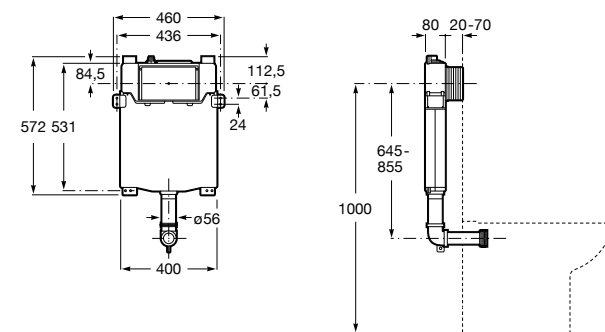

Системы инсталляции Duplo One / для высокорасполагаемых бачков

Basic Tank One Compact ©

890070200 Встроенный компактный бачок с системой двойного смыва для унитаза с высокорасполагаемым бачком, минимальная глубина 80 мм. Патрубок 90 ø / 110 ø. Верхнее и боковое гидравлическое соединение. Может быть укомплектован совместимой панелью смыва Roca (в комплект не входит).

Размеры в мм

Панели смыва для систем Duplo One / одинарные

PL1 Single ©

890195100 PL1 SINGLE - Одинарный смыв.

PL2 Single ©

890196100 PL2 SINGLE - Одинарный смыв.

PL3 Single ©

890197104 PL3 SINGLE - Антивандальная панель смыва. Одинарный смыв.

Панели смыва для систем Duplo One / двойной смыв

PL1 Dual ©

8901950.. PL1 DUAL - Двойной смыв.

PL2 Dual ©

8901960.. PL2 DUAL - Двойной смыв.

PL3 Dual ©

890197004 PL3 DUAL - Антивандальная панель смыва. Двойной смыв.

Размеры в мм