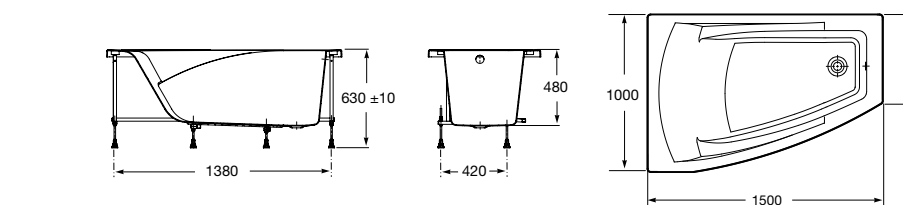

Genova, Genova-N

Акриловая ванна прямоугольная, глубина 45 см. Монтажный комплект заказывается отдельно.

	A	B	C	Объем, л
ZRU9302894	1500	750	1390	235
ZRU9302973	1600	700	1490	230

ZRU9302895	Монтажный комплект 1500 (каркас, комплект креплений к стене, система слив-перелив полуавтомат).
ZRU9302974	Монтажный комплект 1600 (каркас, комплект креплений к стене, система слив-перелив полуавтомат).
ZRU9302896	Фронтальная панель 1500.
ZRU9302975	Фронтальная панель 1600.
ZRU9302897	Боковая панель 750, левая.
ZRU9302898	Боковая панель 750, правая.
ZRU9302976	Боковая панель 700, левая.
ZRU9302977	Боковая панель 700, правая.

Easy

Акриловая ванна прямоугольная, глубина 45 см. Монтажный комплект заказывается отдельно.

	A	B	C	D	Объем, л
ZRU9302904	1500	700	1390	620	190
ZRU9302905	1700	700	1590	620	250
ZRU9302899	1700	750	1590	670	260
248618000	1800	800	1690	690	275

ZRU9302906	Монтажный комплект 1500 (каркас, комплект креплений к стене, система слив-перелив полуавтомат).
ZRU9302907	Монтажный комплект 1700x700 (каркас, комплект креплений к стене, система слив-перелив полуавтомат).
ZRU9302900	Монтажный комплект 1700x750 (каркас, комплект креплений к стене, система слив-перелив полуавтомат).
25P028000	Монтажный комплект 1800x750 (каркас, комплект креплений к стене, система слив-перелив полуавтомат).
ZRU9302908	Фронтальная панель 1500.
ZRU9302901	Фронтальная панель 1700.
259121000	Фронтальная панель 1800.
ZRU9302909	Боковая панель 700, левая.
ZRU9302910	Боковая панель 700, правая.
ZRU9302902	Боковая панель 750, левая.
ZRU9302903	Боковая панель 750, правая.
259123000	Боковая панель 800, левая.
259122000	Боковая панель 800, правая.

Размеры в мм

Bali