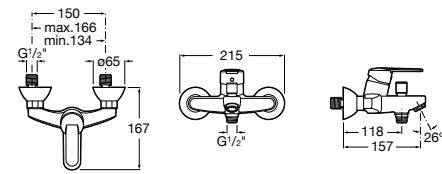

Victoria

5A0225C0M Монтируемый на стену смеситель для ванны и душа с автоматическим переключателем потока.