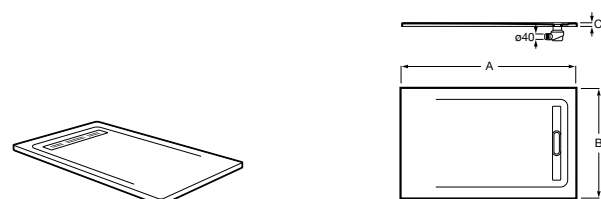

Aquos

Ультралпоский душевой поддон, материал STONEX®. Противоскользящая поверхность с текстурой под камень. Включает слив с высокой пропускной способностью. Возможен заказ с крышкой для сливного отверстия из материала Stonex® или с металлической решеткой.

	A	B	C
AP6017D03E801..0	2000	1000	35
AP6017083E801..0	1800	1000	33
AP6016403E801..0	1600	1000	31
AP6015783E801..0	1400	1000	31
AP6014B03E801..0	1200	1000	28
AP6017D038401..0	2000	900	35
AP60170838401..0	1800	900	33
AP60164038401..0	1600	900	31
AP60157838401..0	1400	900	31
AP6014B038401..0	1200	900	28
AP6013E838401..0	1000	900	28
AP6017D032001..0	2000	800	35
AP60170832001..0	1800	800	33
AP60164032001..0	1600	800	31
AP60157832001..0	1400	800	31
AP6014B032001..0	1200	800	28
AP6013E832001..0	1000	800	28
AP6017D02BC01..0	2000	700	35
AP6017082BC01..0	1800	700	33
AP6016402BC01..0	1600	700	31
AP6015782BC01..0	1400	700	31
AP6014B02BC01..0	1200	700	28
AP6013E82BC01..0	1000	700	28

Крышка Aquos

Крышка для сливного отверстия из материала STONEX® для душевого поддона Aquos (см. информацию о совместимости).

	Ширина поддона
276358..0	1000
276357..0	900
276356..0	800
276355..0	700

Решетка Aquos

Решетка металлическая для сливного отверстия для душевого поддона Aquos (см. информацию о совместимости).

	Ширина поддона
276362000	1000
276361000	900
276360000	800
276359000	700

Размеры в мм