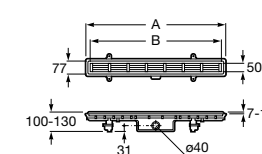

Plate X2

PLATE X2 - Крышка с решёткой для сливного отверстия, совместима с In-Drain Channel.

	A	B
276098000	950 x 50	990
276154000	850 x 50	890
276097000	750 x 50	790
276096000	650 x 50	690