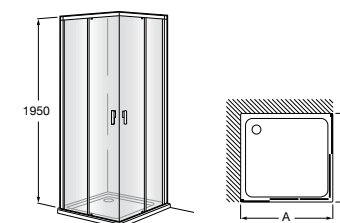

Easy 2L2

Угловой душ с 2 раздвижными элементами + 2 фиксированных элемента.

2L2 (A и B)	От 650 до 1000
	От 1001 до 1179
	От 1180 до 1200
	От 1201 до 1400