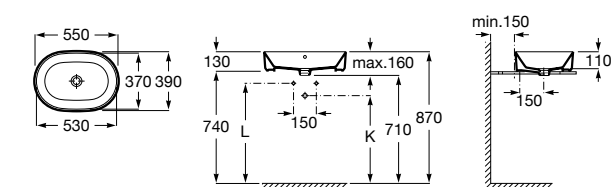

The Gap Round ©

3270Y0000 Накладная керамическая раковина. Смеситель не входит в комплект.