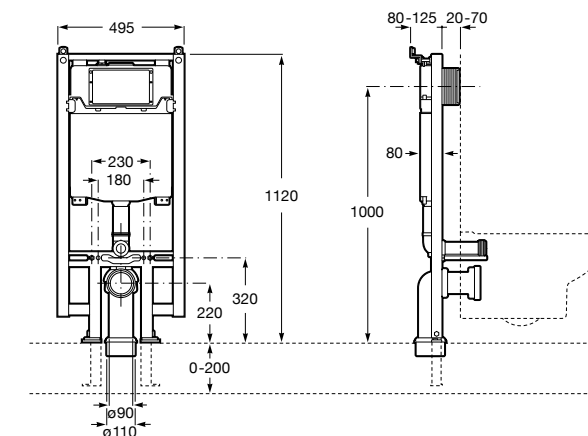

Duplo WC One Compact

890073020 Каркас с компактным бачком с двойной системой смыва для подвесного унитаза, минимальная глубина 90 мм. Осевое расстояние 180 и 230 мм. Патрубок 90 ø / 110 ø. Максимальная нагрузка 400 кг. Регулируемые ножки 0-200 мм с тормозной системой. Верхнее гидравлическое соединение. Может быть укомплектован совместимой панелью смыва Roca (в комплект не входит).