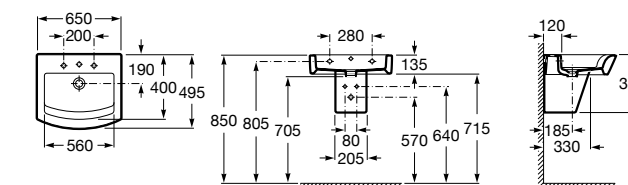

Hall

327621000 Настенная или накладная керамическая раковина. Смеситель не входит в комплект.