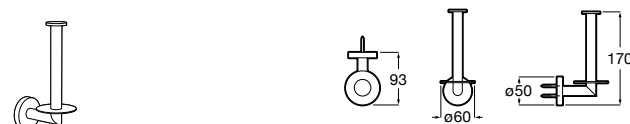

Compas
817366001 Держатель для туалетной бумаги без крышки.