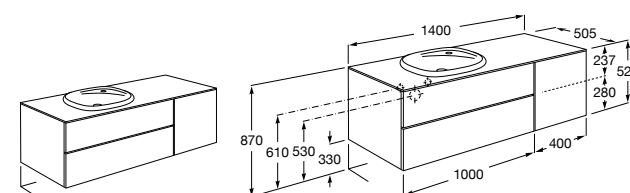

Beyond раковина слева

851393XXX UNIK - Комплект мебели из двух ящиков и шкафа с одной дверцей и раковины слева. Материал раковины Surfex®. Раковины и смесители не входят в комплект.