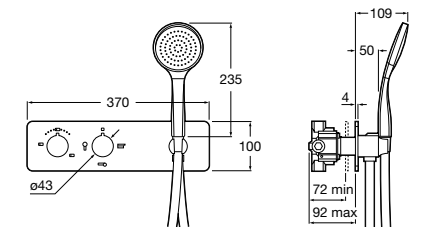

Размеры в мм
5A2B05C00 Встраиваемый термостат для душа. 3-поточный переключатель, душевая лейка и фиксированный держатель.