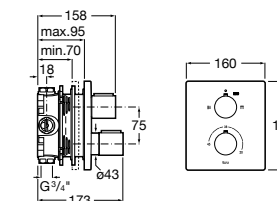

Размеры в мм

5A0C88C00 Встраиваемый термостат для ванны и душа с переключателем потока. Установка с RocaBox Арт. 525869403.