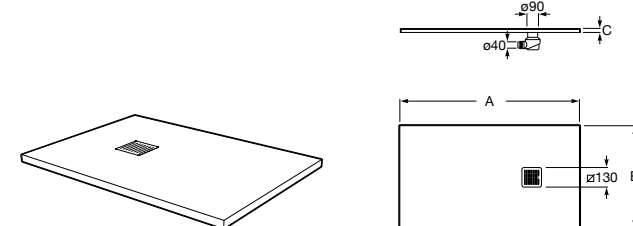

Terran

Ультралпоский душевой поддон, материал STONEX®. Противоскользящая поверхность с текстурой под камень. Включает слив gran caudal.

	A	B	C
До 2000 x 1400 x 33,5 Extra King size	2000	1400	33,5
До 1600 x 1400 x 31,6 Extra King size	1600	1400	31,6
До 2000 x 1000 x 31 King size	2000	1000	31
До 1800 x 1000 x 31	1800	1000	31
До 1600 x 1000 x 31	1600	1000	31
До 1400 x 1000 x 31	1400	1000	31
До 1200 x 1000 x 31	1200	1000	31
До 1800 x 900 x 31	1800	900	31
До 1600 x 900 x 31	1600	900	31
До 1400 x 900 x 31	1400	900	31
До 1200 x 900 x 28	1200	900	28
До 1000 x 900 x 26	1000	900	26
До 1800 x 800 x 31	1800	800	31
До 1600 x 800 x 31	1600	800	31
До 1400 x 800 x 31	1400	800	31
До 1200 x 800 x 28	1200	800	28
До 1000 x 800 x 26	1000	800	26
До 1800 x 750 x 31	1800	750	31
До 1600 x 750 x 31	1600	750	31
До 1400 x 750 x 31	1400	750	31
До 1200 x 750 x 28	1200	750	28
До 1000 x 750 x 26	1000	750	26
До 1800 x 700 x 31	1800	700	31
До 1600 x 700 x 31	1600	700	31
До 1400 x 700 x 31	1400	700	31
До 1200 x 700 x 28	1200	700	28
До 1000 x 700 x 26	1000	700	26

Размеры в мм