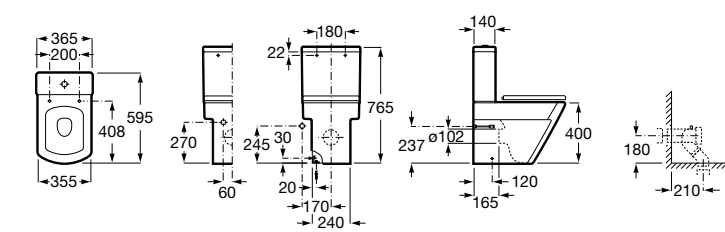

Leon

342649000	Чаша унитаза с универсальным выпуском. Включен установочный комплект.
341649000	Бачок с механизмом двойного смыва 6/3 литра с нижним подводом воды.
ZRU9302943	Сиденье с крышкой тонкое.

Giralda

342466000	Чаша SH.
341469000	Бачок AI.
ZRU9000046	Сиденье с крышкой.
ZRU9000047	Сиденье с крышкой.

Унитазы напольные укороченные

Victoria

342394..0	Чаша унитаза с вертикальным выпуском. Включен установочный комплект (B).
34239U000	Чаша унитаза с косым выпуском. Включен установочный комплект (A).
342399000	Чаша унитаза с горизонтальным выпуском. Включен установочный комплект (A).
34139H..0	Бачок с механизмом двойного смыва 6/3 литра с боковым подводом воды. Включен установочный комплект, механизм для подвода воды и механизм смыва.
34139Z000	Бачок с механизмом двойного смыва 6/3 литра с нижним подводом воды. Включен установочный комплект, механизм для подвода воды и механизм смыва.
801B62..B	Сиденье и крышка с механизмом «мягкое закрывание» для унитаза. Материал SUPRALIT®.
801B60..B	Сиденье и крышка с креплениями из нержавеющей стали для унитаза. Материал SUPRALIT®.
801B66..B	Сиденье и крышка с креплениями из пластика. Материал SUPRALIT®.
ZRU8013900	Сиденье и крышка с креплениями из нержавеющей стали для унитаза.
ZRU8013920	Сиденье и крышка с механизмом «мягкое закрывание» быстрого снятия для унитаза.

Victoria Nord

342ND7000	Чаша SH.
341ND0000	Бачок AI.
ZRU9000023	Сиденье с крышкой.
ZRU9302627	Сиденье с крышкой: черная крышка/белое сиденье.
ZRU9000101	Сиденье с крышкой: черная крышка/белое сиденье.
ZRU9000103	Сиденье с крышкой черное.
ZRU9000102	Сиденье с крышкой черное.
ZRU9302919	Сиденье с крышкой тонкое.

Размеры в мм

Hall