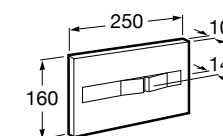

PL2 Dual ©

8901960.. PL2 DUAL - Двойной смыв.