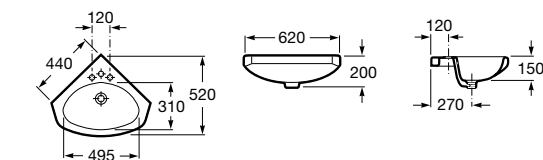

Hall

327622000 Настенная керамическая раковина. Смеситель не входит в комплект.