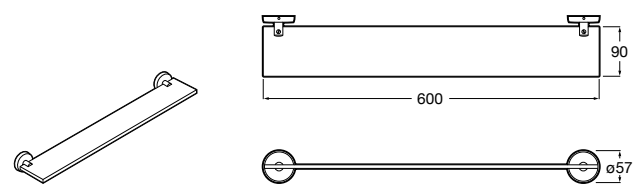

Twin
816708001 Полочка. Крепления в комплекте.