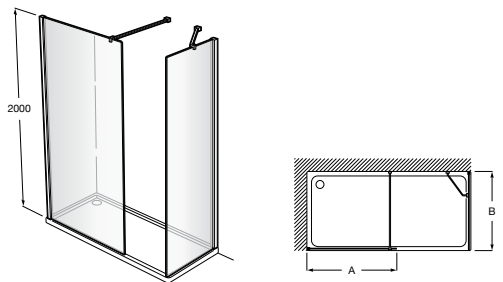

Line DF + LF

Фиксированная панель + 1 фиксированная сторона.

D1HF (A)	От 700 до 900
	От 901 до 1200
LF (B)	От 700 до 900
	От 901 до 1000