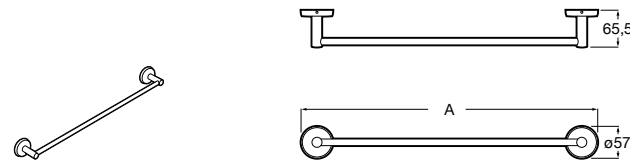

Twin

Полотенцедержатель. Крепление на болты или клей.

	A
816710001	600
816709001	400