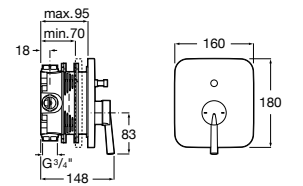

Pals ©

5A0B6DC00 Встраиваемый смеситель для ванны-душа с переключателем потока. Установка с RocaBox Арт. 525869403.