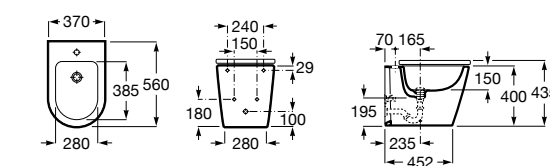

Inspira Square

357537..0 SQUARE - Биде без крышки приставное к стене. Включает: установочный комплект. Смеситель не входит в комплект.

806532..B SQUARE - Крышка для биде с механизмом «мягкое закрывание». Материал SUPRALIT®.