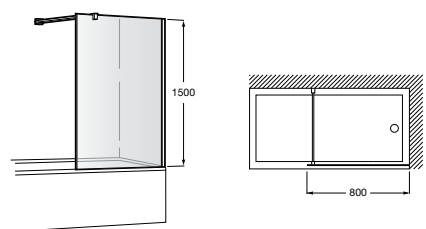

Victoria Standard BF

BF - Душевое ограждение для ванны. Прозрачное стекло. Компенсация 25 мм.

	Ширина
AM19308012	800

Дополнительные профили

Дополнительные профили

AM15119502	Дополнительный профиль для перегородок Ura Standard.
AM19619502	Боковой дополнительный профиль.
AM9900350Y	Угловой горизонтальный дополнительный профиль.
AM9900280Y	Горизонтальный угловой профиль.
AM9900070Y	Дополнительный профиль для горизонтального и вертикального выравнивания.
AM9900090Y	Дополнительный профиль для горизонтального и вертикального выравнивания.

Аксессуары

Аксессуары / крючки

Tempo

817020001 Крючок. Хром.

817020022 Крючок. Покрытие Everlux титановый черный. Ⓜ

Carmen

817001001 Крючок.

Superinox

817300002 Крючок.

Nuova

816520001 Крючок.

Hotel's

816721001 Крючок.

Hotel's Classic

815491001 Крючок двойной.

Rubik

816840001 Крючок. Хром. Крепление на болты или клей.

816840024 Крючок. Покрытие Everlux титановый черный. Крепление на болты или клей. Ⓜ

Twin

816700001 Крючок. Крепление на болты или клей.

Victoria

816652001 Крючок на 4 места. Крепление на болты или клей.

Victoria

816651001 Двойной крючок. Крепление на болты или клей.

Victoria

816650001 Крючок. Крепление на болты или клей.

Onda

3870ZA000 Крючок.

Compas

817430001 Крючок.

Compas

817431001 Крючок.