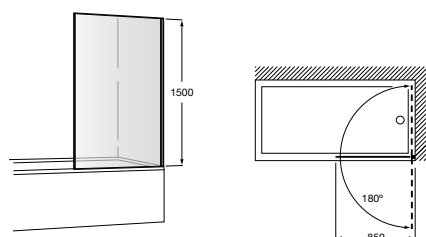

Victoria Standard B1H

B1HF - Фронтальное расположение. 1 распашной элемент. Прозрачное стекло. Компенсация 25 мм.

	Ширина
AM19408512	850