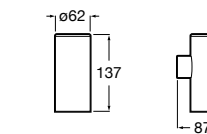

Hotel's

816723001 Настенный стакан, крепления в комплекте.