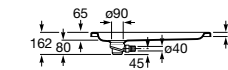

Керамические душевые поддоны**Malta Walk-In**

Керамический душевой поддон с противоскользящим покрытием и с платформой венге.

373524000

Malta

Керамический душевой поддон.

	A	B	C	D
373516000	1200	800	65	180
373517000	1000	800	65	180
373505000	1200	750	65	175
373506000	1000	750	65	170
37450C000	1200	700	65	175
37450D000	1000	700	65	170
37450E000	900	700	65	170
373513000	1200	700	80	175
373512000	1000	700	80	170
373519000	900	700	80	170