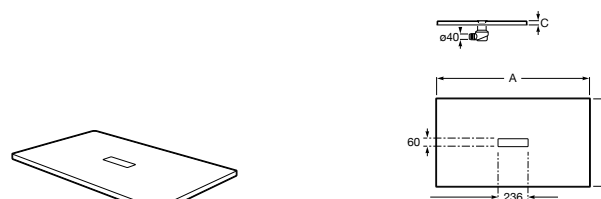

Решетка металлическая для сливного отверстия для душевого поддона Aquos (см. информацию о совместимости).

	Ширина поддона
276362000	1000
276361000	900
276360000	800
276359000	700

Размеры в мм

Helios

Ультралпоский душевой поддон, материал STONEX®. Противоскользящая поверхность с текстурой под дерево. Включает слив.