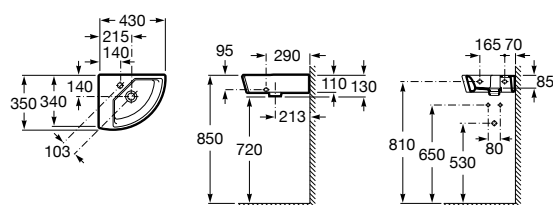

Hall

327622000 Настенная керамическая раковина. Смеситель не входит в комплект.