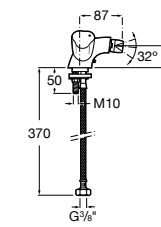

Brava

5A6130C00 Смеситель для биде с регулятором направления потока и гибкой подводкой.

Brava

5A6530C00 Встраиваемый вентиль для биде, синий указатель (холодный).
5A6630C00 Встраиваемый вентиль для биде, красный указатель (горячий).