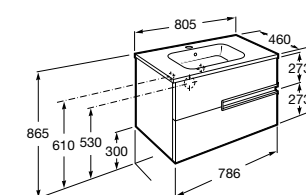

Victoria Ice/Black Edition 2 ящика

ZRU9302731	Мебельный модуль белый глянцев.
ZRU9000097	Мебельный модуль черный глянцев.
32799C000	Раковина Victoria Unik 800.