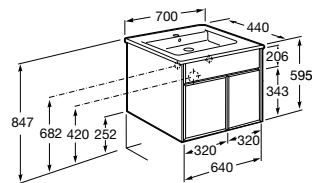

Ronda

1. **ZRU9303003** Мебельный модуль бетон/белый матовый.
   ZRU9302964 Мебельный модуль белый глянцевый/антрацит.
   327471000 Раковина The Gap Original 700.