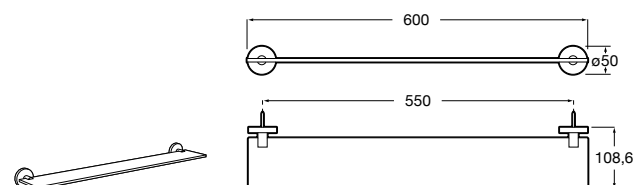

Compas
817436001 Полочка.