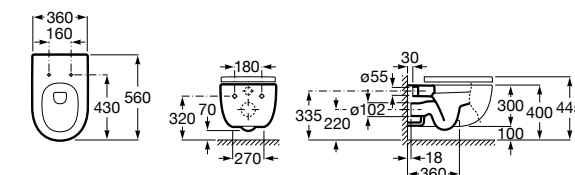

Meridian

346247000 Подвесная чаша с горизонтальным выпуском. Для установки выберите систему инсталляции Rosa для подвесных унитазов.

8012A2..B Сиденье и крышка с механизмом «мягкое закрытие» для унитаза. Материал SUPRALIT®.

8012A0..B Сиденье и крышка с креплениями из нержавеющей стали для унитаза. Материал SUPRALIT®.

801D12003 Сиденье и крышка для унитаза.