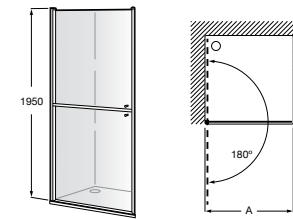

Access PE

Фронтальное расположение. 1 распашной элемент из 2-х частей.

PE (A)	
От 670 до 800	
От 801 до 1000