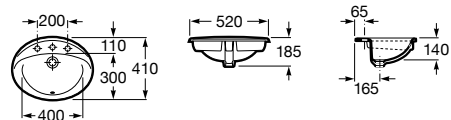

Rodeo

327866000 Раковина керамическая врезная. Смеситель не входит в комплект.

Neo Selene

322307000 Раковина керамическая врезная или встраиваемая снизу. Смеситель не входит в комплект.

Diverta

327114000 Раковина керамическая врезная или встраиваемая снизу. Смеситель не входит в комплект.

Debba

32799M000 Раковина керамическая врезная. Смеситель не входит в комплект.

Beyond

3270B7.0 Полувстраиваемая раковина из материала FINECERAMIC®. Универсальный выпуск с керамической крышкой Ø 72мм. Смеситель не входит в комплект.

The Gap Square ©

3270Y9000 Раковина керамическая врезная. Смеситель не входит в комплект.

Размеры в мм

The Gap Round ©

3270Y4000 Раковина керамическая врезная. Смеситель не входит в комплект.

Foro

327872000 Раковина керамическая врезная. Смеситель не входит в комплект.

The Gap Square ©

3270Y7000 Раковина керамическая врезная. Смеситель не входит в комплект.

The Gap Round ©

3270Y3000 Раковина керамическая врезная. Смеситель не входит в комплект.

Inspira Square

32753R.0 SQUARE - Полувстраиваемая раковина из материала FINECERAMIC® с фиксированным открытым керамическим выпуском. Смеситель не входит в комплект.

Inspira Soft

32750R.0 SOFT - Полувстраиваемая раковина из материала FINECERAMIC® с фиксированным открытым керамическим выпуском. Смеситель не входит в комплект.

Размеры в мм