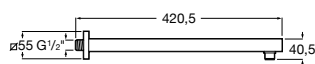

Настенный держатель

5B0750C00 Настенный держатель для душевой насадки. Совместим с Stella.

Настенный держатель

5B0950C00 Настенный держатель для душевой насадки 400 мм. Совместим с RainDream и RainSense.