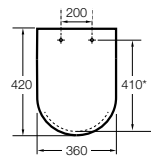

Hall

1. **801620..4** Сиденье и крышка с креплениями из нержавеющей стали для укороченного унитаза.
2. **801622..4** Сиденье и крышка с механизмом «мягкое закрытие».