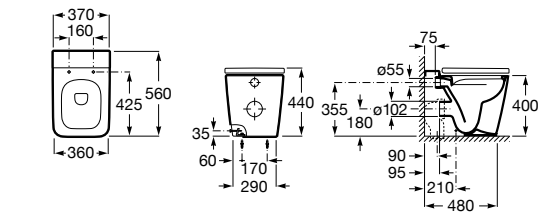

Inspira Square

347537..0 Чаша унитаза Rimless с двойным выпуском. Включает: крепежный комплект.

801532..B SQUARE - Сиденье и крышка с механизмом «мягкое закрывание» для унитаза. Материал SUPRALIT®.

Inspira Round