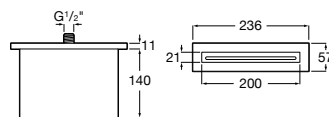

Изливы для ванн / настенный

Flowdream

5A0603C00 Излив, монтируемый на стену.