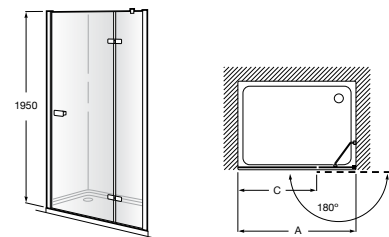

Vela PEF

Фронтальное расположение. 1 распашной элемент + 1 фиксированный элемент.

		Минимальное открытие (C)
PEF (A)	От 760 до 900	500
	От 901 до 1300	600
	От 1301 до 1400	700