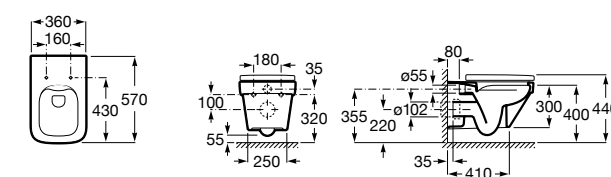

Dama

34678L000 Подвесная чаша Rimless со скрытым креплением. Включает: крепежный комплект. Для установки выберите систему инсталляции Rosa для подвесных унитазов.

801782004 Сиденье и крышка с механизмом «мягкое закрытие» для унитаза.

801780004 Сиденье и крышка для унитаза.