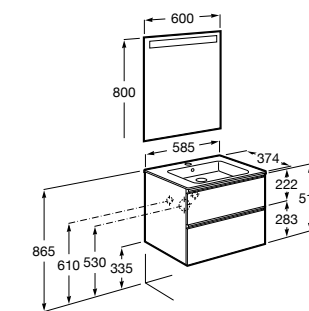

Debba Compact

- ZRU9302708** Мебельный модуль белый глянец.
32799H00Y Раковина Debba Unik 600.

The Gap Compact ®

- 851495XXX** UNIK - Комплект мебели с 2 ящиками и раковиной (смеситель располагается по центру).
851526XXX PACK - Комплект мебели с 2 ящиками и раковиной (смеситель располагается по центру) и зеркала Eidos.
816826339 Набор из 2 ножек 335 мм для мебели UNIK с 2 ящиками.
816826458 Набор из 2 ножек 335 мм для мебели UNIK с 2 ящиками.