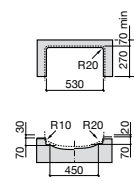

Inspira

32753S..0 Полувстраиваемая раковина из материала FINECERAMIC®. Смеситель не входит в комплект.