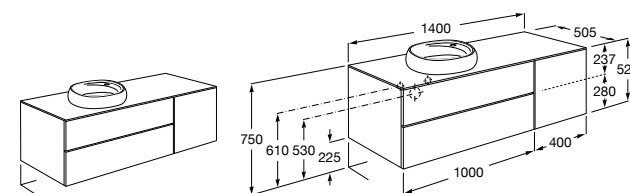

Beyond раковина слева

851404XXX Мебельный модуль для размещения накладной раковины 585 мм слева. Раковины и смесители не входят в комплект.