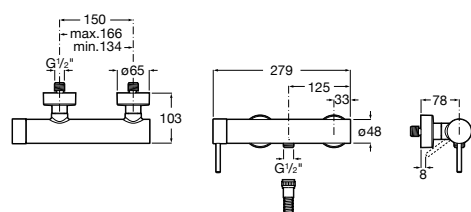

**Atlas**

5A2190C0M Монтируемый на стену смеситель для душа.

5B4961TP0 Опционально полочка-мыльница.

Размеры в мм

**Malva**

5A213BC0M Монтируемый на стену смеситель для душа.

**Monodin-N**

5A2198C0M Монтируемый на стену смеситель для душа.