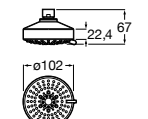

5B3350C00 Круглая душевая насадка. Хромированный ABS-пластик.

Stella

5BF103C00 Душевая насадка с тремя функциями (Rain, Soft и Pulse).
5BN103C00 Душевая насадка с одной функцией (Rain).

Размеры в мм

Держатели для душевых насадок