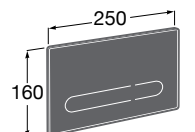

EP-1 Dual Electronica ©

890104008 EP1 - Двойной смыв, электронная, отделка стекло. Автоматический или ручной смыв. Настраиваемая цветная подсветка. Совместима со всеми системами инсталляций Роса. Бесконтактный смыв с помощью датчика присутствия. Подходит для установки в частных и общественных местах.