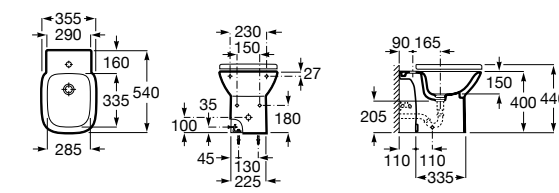

Debba Square

357994000 Биде без крышки. Включает: установочный комплект. Смеситель не входит в комплект.

8069D200B Крышка для биде с механизмом «мягкое закрывание». ©

8069D000B Крышка для биде. ©

8069D2004 Крышка для биде с механизмом «мягкое закрывание».

8069D0004 Крышка для биде.

Размеры в мм