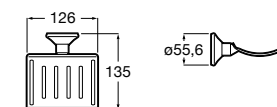

Hotel's Classic

815410001 Настенная мыльница.

Classica

816809001 Настенная мыльница.

Twin

816701001 Настенная мыльница. Крепление на болты или клей.

Аксессуары / полочки

Tempo