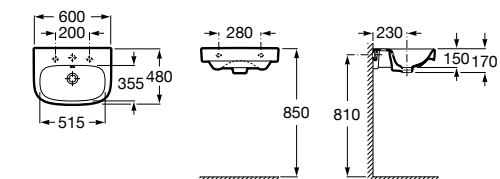

Debba

1. **32799400Y** Настенная керамическая раковина. Смеситель не входит в комплект.
   33799000Y Пьедестал для керамической раковины.
   33799100Y Полупьедестал для керамической раковины.