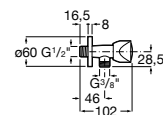

Запорный кран

525168000 Керамический угловой запорный кран 1/2" x 3/8".

525170800 Керамический угловой запорный кран 1/2" x 1/2".

Запорный кран

- 525168100** Керамический угловой запорный кран 1/2" x 3/8".
525170900 Керамический угловой запорный кран 1/2" x 1/2".