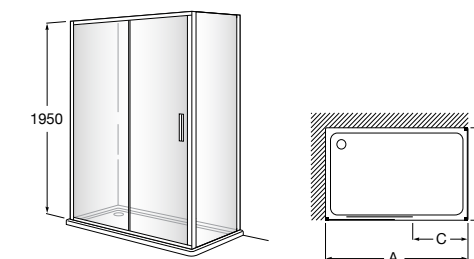

Naray Standard L2-E + LF

L2-E - Фронтальное расположение. 1 раздвижной элемент + 1 фиксированный элемент для установки между стенами или 1 боковым фиксированным элементом LF. Прозрачное стекло, цвет профиля: блестящее серебро. Предел до стены в открытом виде 100 мм. Включает обработку Maxiclean.

LF - Фиксированный боковой элемент, совместим с перегородкой.

	Ширина (A)	Открытие (C)
L2-E	A	
AM14510012M	1000	360
AM14511012M	1100	410
AM14512012M	1200	460
AM14513012M	1300	510
AM14514012M	1400	560
AM14515012M	1500	610
AM14516012M	1600	660
AM14517012M ©	1700	710
AM14518012M ©	1800	760
LF (B)	B	
AM14707012M	700	
AM14708012M	800	
AM14709012M	900	

Размеры в мм