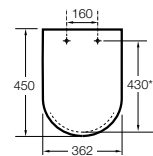

The Gap Square compacto

- 801730..4** Сиденье и крышка для укороченного унитаза.
- 801732..4** Сиденье и крышка с механизмом «мягкое закрытие».

Access Comfort

- 801B60001** Детские сиденья для унитаза и сиденье на ножках.