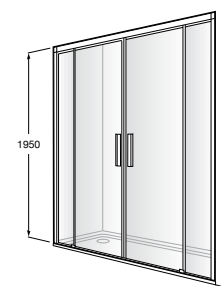

Aerea L4-E

Фронтальное расположение. Два раздвижных элемента + 2 фиксированных элемента.

Минимальное открытие (C)

L4-E (A)	От 1570 а 1800	556
	От 1801 а 2000	671