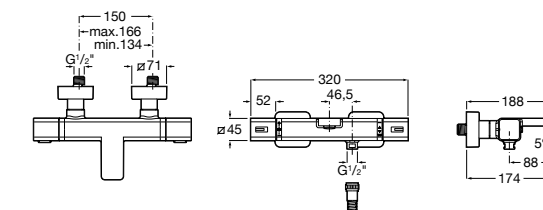

T-1000 Square

5A121AC00 Монтируемый на стену термостат для ванны и душа с переключателем потока.