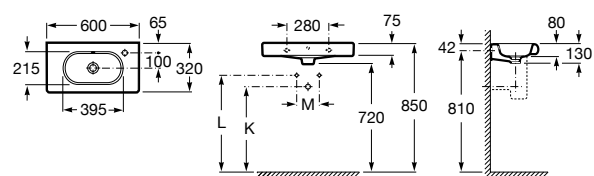

Dama

327850000 Настенная керамическая раковина. Смеситель не входит в комплект.

337820000 Полупьедестал для керамической раковины компакт.

Meridian

32724T000 Настенная керамическая раковина. Смеситель не входит в комплект.

32724X000 Настенная керамическая раковина. Смеситель не входит в комплект.

337242000 Полупьедестал для керамической раковины компакт.

Размеры в мм