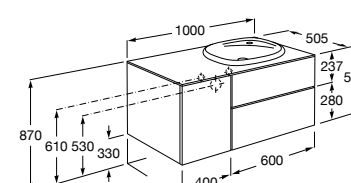

Beyond раковина справа

851390XXX UNIK - Комплект мебели с двумя ящиками и модулем с дверцей, раковина из материала SURFEX®. Ножки и смеситель не входят в комплект.