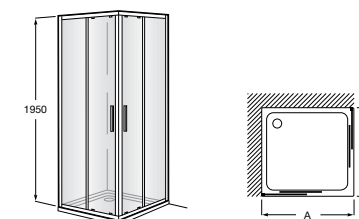

Victoria Standard 2L2

L2 - Боковой душ с 1 раздвижным элементом + 1 фиксируемая панель.

	Ширина (A и B)
AM18807012	700
AM18807512	750
AM18808012	800
AM18809012	900
AM18810012	1000
AM18812012	1200