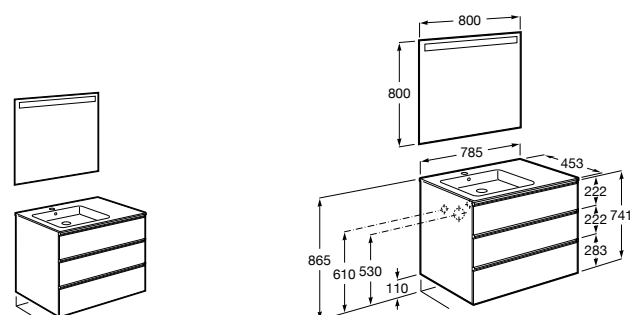

The Gap раковина слева ®

851487XXX	UNIK - Комплект мебели с 3 ящиками и раковины.
851520XXX	РАСК - Комплект мебели с 3 ящиками, раковины и зеркала Eidos.
816827339	Набор из 4 ножек 110 мм для мебели UNIK с 3 ящиками.
816827458	Набор из 4 ножек 110 мм для мебели UNIK с 3 ящиками.

Aneto

857430806	Мебельный модуль белый глянцевый/черный матовый.
32799C000	Раковина Victoria Unik 800.

Lago

857296806	Мебельный модуль белый глянцев.
857296444	Мебельный модуль светлый дуб.
32799C000	Раковина Victoria Unik 800.

Victoria Nord

ZRU9000032	Мебельный модуль белый глянцев.
ZRU9000031	Мебельный модуль венге.
32799C000	Раковина Victoria Unik 800.

Victoria Ice/Black Edition 2 ящика

ZRU9302731	Мебельный модуль белый глянцев.
ZRU9000097	Мебельный модуль черный глянцев.
32799C000	Раковина Victoria Unik 800.

Ronda

ZRU9303004	Мебельный модуль бетон/белый матовый.
ZRU9302965	Мебельный модуль белый глянцев/антрацит.
327470000	Раковина The Gap Original 800.

Victoria Ice Edition 3 ящика

ZRU9302835	Мебельный модуль белый глянцев.
32799C000	Раковина Victoria Unik 800.

Up

ZRU9303012	Мебельный модуль белый глянцев.
327470000	Раковина The Gap Original 800.