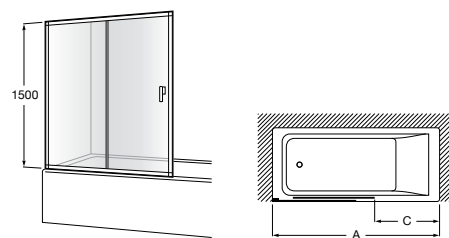

Easy BL2-E

Фронтальное ограждение для ванны. 1 раздвижная створка + 1 фиксированная.

		Минимальное открытие (C)
BL2-E (A)	От 970 до 1400	355
	От 1401 до 1500	565
	От 1501 до 1800	615
	От 1801 до 2000	765