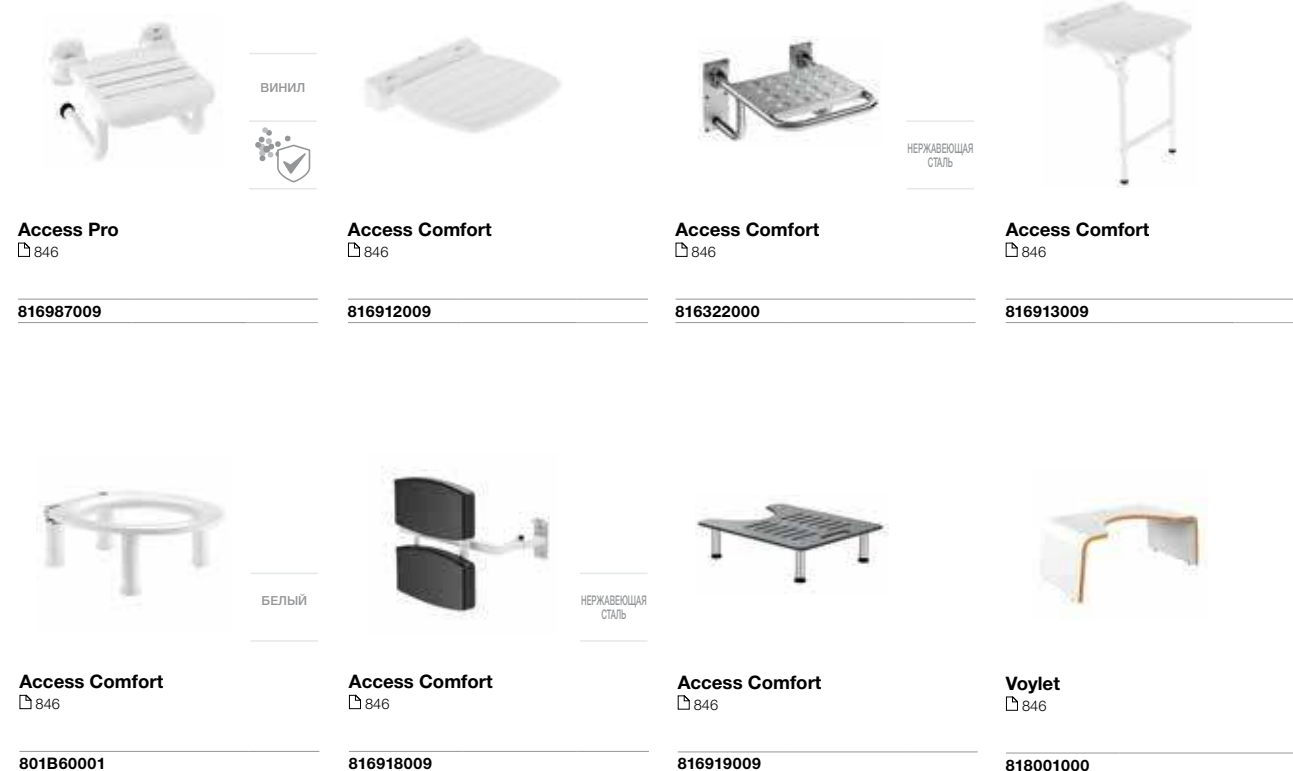

816914009	
------------------	--

Zen
846

2H0432000	
------------------	--

ВИНИЛ

Access Pro
846

816962009	
------------------	--

846 Более подробную информацию см. на указанной странице / Размеры в мм.

Общественные пространства