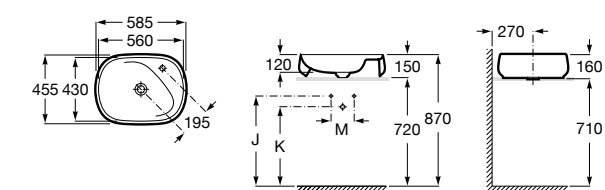

The Gap Square ©

3270Y2000 Накладная керамическая раковина. Смеситель не входит в комплект.