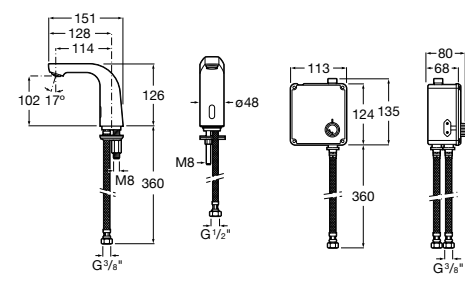

L20-E

1. **5A5309C00** Электронный смеситель для раковины с гибкой подводкой. С блоком предварительного смешивания горячей и холодной воды. Питание от четырех щелочных батареек 1,5V LRG (AA). Батарейки не включены в комплект.
2. **5A5509C00** Электронный смеситель для раковины с гибкой подводкой. С блоком предварительного смешивания горячей и холодной воды. Питание от сети 230 V. Источник питания включен в комплект.