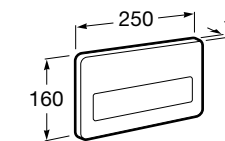

PL2 Single

890096100 PL2 SINGLE - Одинарный смыв.

PL3 Single

890097100 PL3 SINGLE - Антивандальная панель смыва из нержавеющей стали, одинарный смыв.