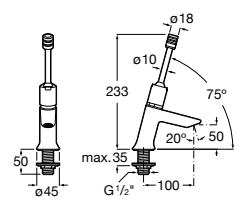

Instant Care

1. **5A4377C00** Кран для раковины с аэратором. Подвод одной воды.