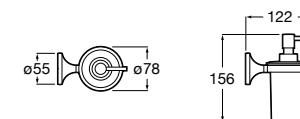

Classica

816817001 Настенный диспенсер.

Onda ©

3870ZK000 Стакан на столешницу.