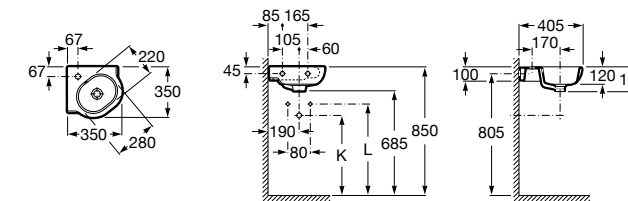

Размеры в мм

Meridian

32724C000 Настенная керамическая раковина. Смеситель не входит в комплект.

Раковины накладные

Hall

32762G000 Настенная или накладная керамическая раковина. Смеситель не входит в комплект.