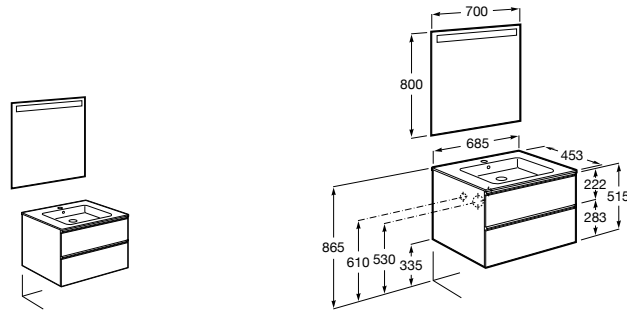

Мебельные модули для одной раковины 700 мм

The Gap ©

1. **851477XXX** UNIK - Комплект мебели с 2 ящиками и раковины.
   851510XXX PACK - Комплект мебели с 2 ящиками, раковины и зеркала Eidos.
   816826339 Набор из 2 ножек 335 мм для мебели UNIK с 2 ящиками.
   816826458 Набор из 2 ножек 335 мм для мебели UNIK с 2 ящиками.