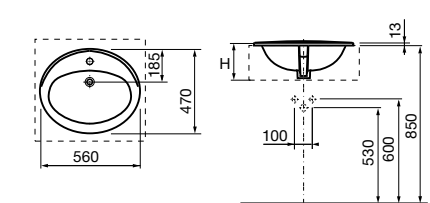

Beyond

3270B8..0 Накладная раковина из материала FINECERAMIC®. Универсальный выпуск с керамической крышкой Ø 72 мм. Смеситель не входит в комплект.