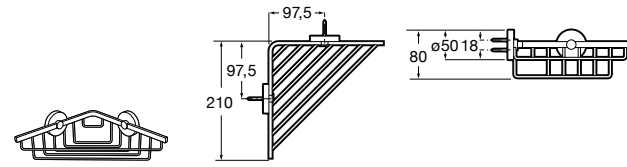

Compas
817364001 Контейнер решетчатый.