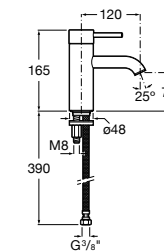

Lanta

5A3A11C00 Смеситель для раковины с аэратором, гладкий корпус, с донным клапаном с системой click-clack и гибкой подводкой. Cold start.