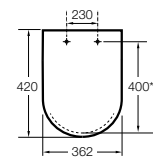

Meridian-N Compacto ©

1. **8012AC..B** Сиденье и крышка с креплениями из нержавеющей стали и механизмом «мягкое закрытие» для укороченного унитаза.
2. **8012AB..B** Сиденье и крышка с креплениями из нержавеющей стали для укороченного унитаза.