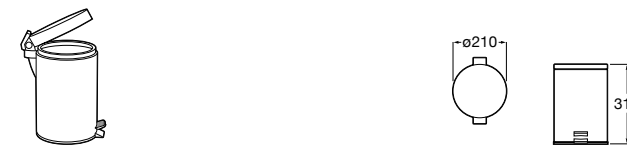

Аксессуары / мусорные контейнеры

Hotel's
815489001 Мусорный контейнер, 5 литров.