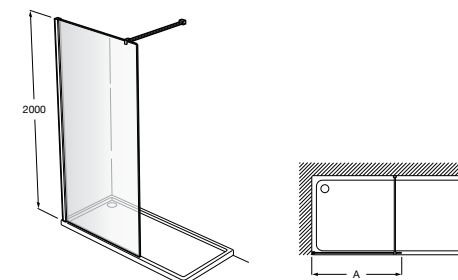

Душевые панели / фиксированные

Line DF

Фиксированная панель.

DF (A)	От 700 до 900
	От 901 до 1200