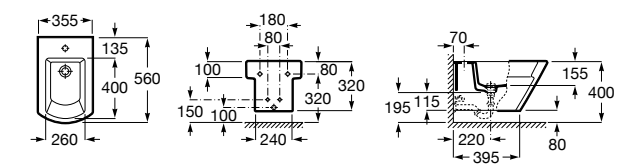

Beyond

3570B6..0 Подвесное биде без крышки. Включает: установочный комплект.
806B82..B Крышка для биде с механизмом «мягкое закрывание». Материал SUPRALIT®.