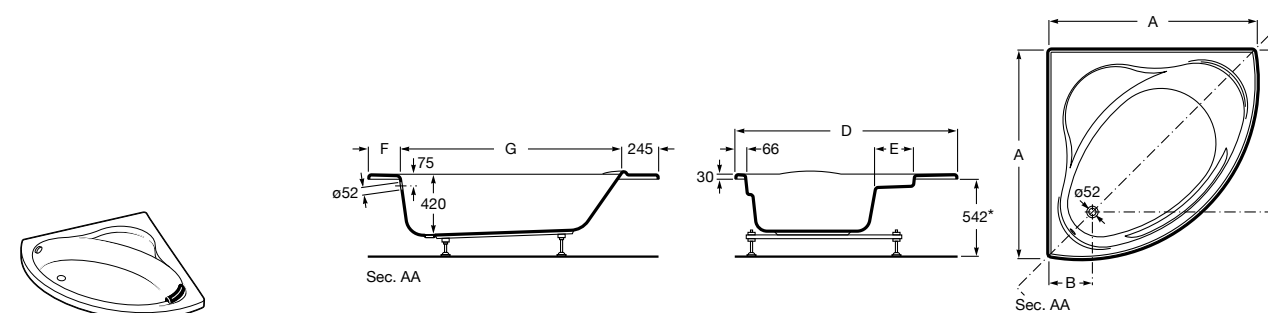

Bali

Угловая симметричная акриловая ванна с гидромассажем Total с донным клапаном.

	A	B	C	D	E	F	G
248064001	1450	305	1125	1535	270	215	1550
248101001	1300	294	980	1325	260	210	1365

Угловая симметричная акриловая ванна с гидромассажем Topic с донным клапаном.

	A	B	C	D	E	F	G
248063001	1450	305	1125	1535	270	215	1550
248100001	1300	294	980	1325	260	210	1365

Симметричная угловая акриловая ванна.

	A	B	C	D	E	F	G
247661000	1450	305	1125	1535	270	215	1550
248070000	1300	294	980	1325	260	210	1365

Панель для акриловой ванны.

1. **259856000** 1450
   259855000 1300