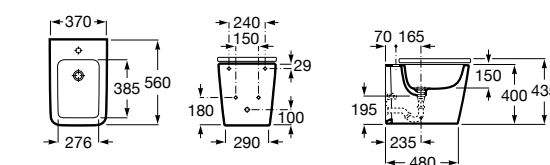

Carmen

3570A4..0 Биде без крышки с одним отверстием под смеситель. Включает: установочный комплект. Смеситель не входит в комплект.

3570A4..3 Биде без крышки с одним отверстием под смеситель. Включает: установочный комплект. Смеситель не входит в комплект.

806B50..B Крышка для биде с креплениями из нержавеющей стали. Материал SUPRALIT®.