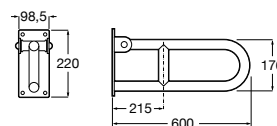

Access Comfort / Pro

1. **816932001** COMFORT - Поручень откидной для людей с ограниченными возможностями. Цвет: нержавеющая сталь.
2. **816908009** COMFORT - Поручень откидной для людей с ограниченными возможностями. Цвет: белый винил.
3. **816932002** COMFORT - Поручень откидной для людей с ограниченными возможностями. Цвет: нержавеющая сталь, сатин.
4. **816960009** PRO - Поручень откидной для людей с ограниченными возможностями. Цвет: белый винил.
5. **816985009** PRO - Поручень откидной для людей с ограниченными возможностями, антибактериальное покрытие.