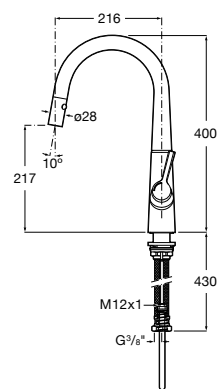

Смесители для кухни

Смесители для кухни / монтируемые на край раковины / однорычажные

Syra

5A812AC00 Смеситель для кухни с поворотным изливом, выдвижным душем, аэратором и гибкой подводкой. Cold start.

Syra

5A832AC00 Смеситель для кухни с высоким поворотным изливом, аэратором и гибкой подводкой. Cold start.