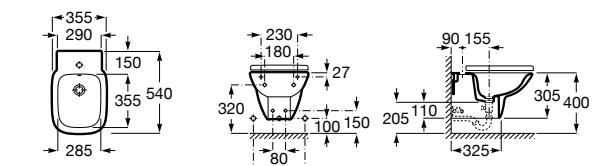

Debba Square

355995000 Подвесное биде без крышки. Смеситель не входит в комплект.

8069D2004 Крышка для биде с механизмом «мягкое закрывание».

8069D0004 Крышка для биде.

8069D200B Крышка для биде с механизмом «мягкое закрывание».

8069D000B Крышка для биде.