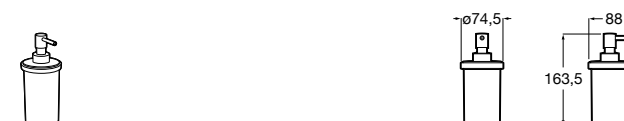

Nuova

816532001 Диспенсер на столешницу.

Размеры в мм