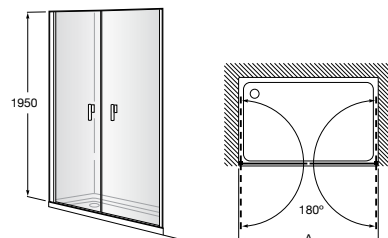

Easy 2P

Фронтальное расположение. 2 открывающихся элемента.

2P (A)	
От 670 до 1000	
От 1001 до 1200	
От 1201 до 1400