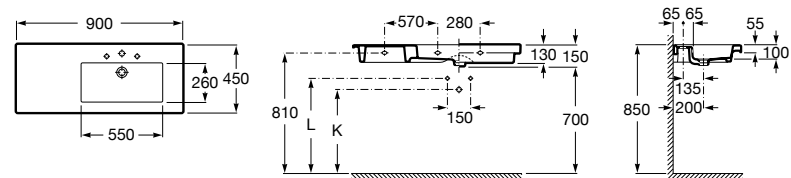

Prisma

327543000 Настенная или накладная керамическая раковина. Смеситель не входит в комплект.

Prisma

327544000 Настенная или накладная керамическая раковина. Смеситель не входит в комплект.

Dama

32781000 Настенная керамическая раковина. Смеситель не входит в комплект.

337470000 Пьедестал для керамической раковины.

337471000 Полупьедестал для керамической раковины.

Meridian

32724D000 Настенная керамическая раковина. Смеситель не входит в комплект.

335240000 Пьедестал для керамической раковины.

337241000 Полупьедестал для керамической раковины.

Carmen

3270A0..0 Настенная керамическая раковина под пьедестал с установочным комплектом и одним отверстием под смеситель. Смеситель и пьедестал не входят в комплект.

3270A0..3 Настенная керамическая раковина под пьедестал с установочным комплектом и тремя отверстиями под смеситель. Смеситель и пьедестал не входят в комплект.

3370A0..0 Керамический пьедестал для раковины. Монтажный комплект не входит.

Размеры в мм

Inspira

32752B..0 Настенная или накладная керамическая раковина из материала FINECERAMIC®. Смеситель не входит в комплект.

Kalahari

32787800H Настенная или накладная керамическая раковина. Смеситель не входит в комплект.

327878000 Настенная или накладная керамическая раковина без отверстия под смеситель.

The Gap

3270M0000 Настенная или накладная керамическая раковина. Смеситель не входит в комплект.

Prisma

327545000 Настенная или накладная керамическая раковина. Смеситель не входит в комплект.

Hall

32762G000 Настенная или накладная керамическая раковина. Смеситель не входит в комплект.

337621000 Полупьедестал для керамической раковины.

Diverta

327110000 Настенная или накладная керамическая раковина. Смеситель не входит в комплект.