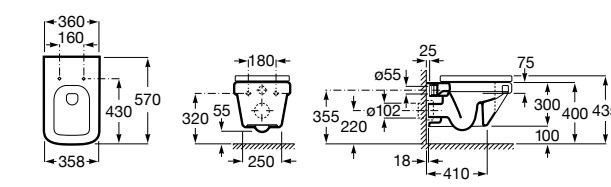

Dama

346787000 Подвесная чаша с горизонтальным выпуском. Для установки выберите систему инсталляции Rosa для подвесных унитазов.

801782004 Сиденье и крышка с механизмом «мягкое закрытие» для унитаза.

801780004 Сиденье и крышка для унитаза.

Размеры в мм