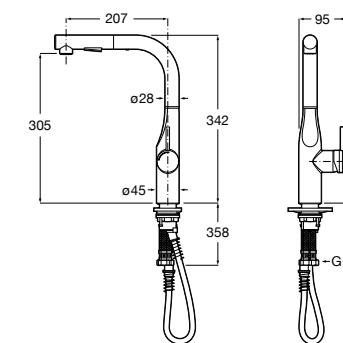

Glera ®

5A854DC00 Смеситель для кухни с поворотным изливом с выдвижным душем с 2 функциями и гибкой подводкой. Cold start.