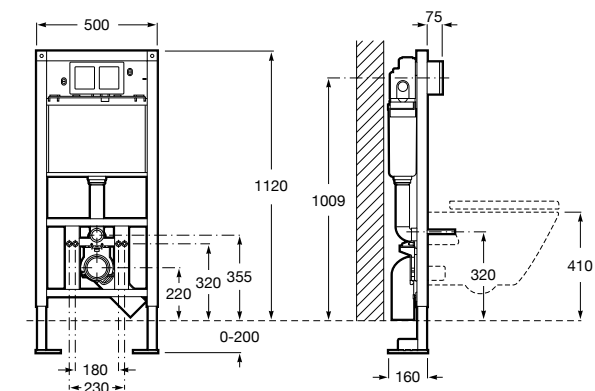

Duplo WC Freestanding

890090700 Каркас со встроенным бачком и системой двойного смыва для подвесного унитаза. Осевое расстояние 180 и 230 мм. Для свободстоящей установки. Максимальная нагрузка 400 кг, регулируемые ножки 0-200 мм. Верхнее гидравлическое соединение. Может быть укомплектован совместимой панелью смыва Roca (в комплект не входит).