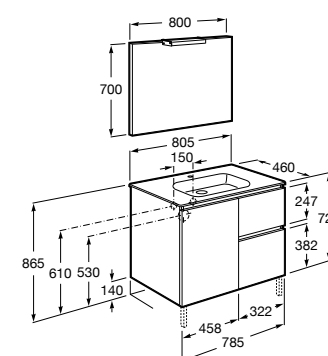

Anima

851030XXX UNIK - Комплект мебели и раковины. Компактный сифон. Ножки и смеситель не входят в комплект.

851034XXX ПАК - Комплект мебели, раковины, зеркала и LED-светильника. Компактный сифон. Ножки и смеситель не входят в комплект.

816757339 Комплект из 2-х ножек.

The Gap раковина слева ®

851479XXX UNIK - Комплект мебели с 2 ящиками и раковины.

851512XXX ПАК - Комплект мебели с 2 ящиками, раковины и зеркала Eidos.

816826339 Набор из 2 ножек 335 мм для мебели UNIK с 2 ящиками.

816826458 Набор из 2 ножек 335 мм для мебели UNIK с 2 ящиками.