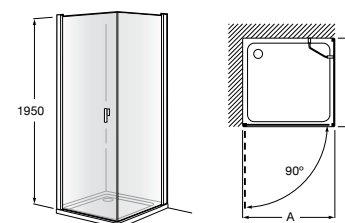

Easy PL + LF

Фронтальное расположение. 1 распашной элемент + 1 фиксированный элемент сбоку.

PL (A)	От 600 до 800
	От 801 до 1000
LF (B)	От 670 до 800
	От 801 до 900
	От 901 до 1000