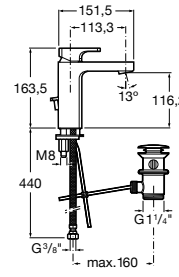

L90

5A3E01C00 Смеситель для раковины с донным клапаном и гибкой подводкой, Cold start.