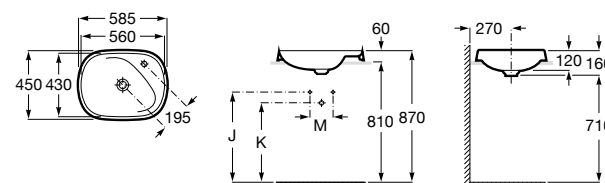

Beyond

3270B6..0 Полуистраиваемая раковина из материала FINECERAMIC®. Универсальный выпуск с керамической крышкой Ø 72мм. Смеситель не входит в комплект.