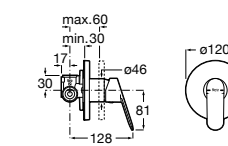

Alfa

5A2A25C00 Встраиваемый смеситель для ванны или душа.