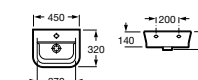

Раковина

- Стр. 111
- Арт. 327477000 45 см