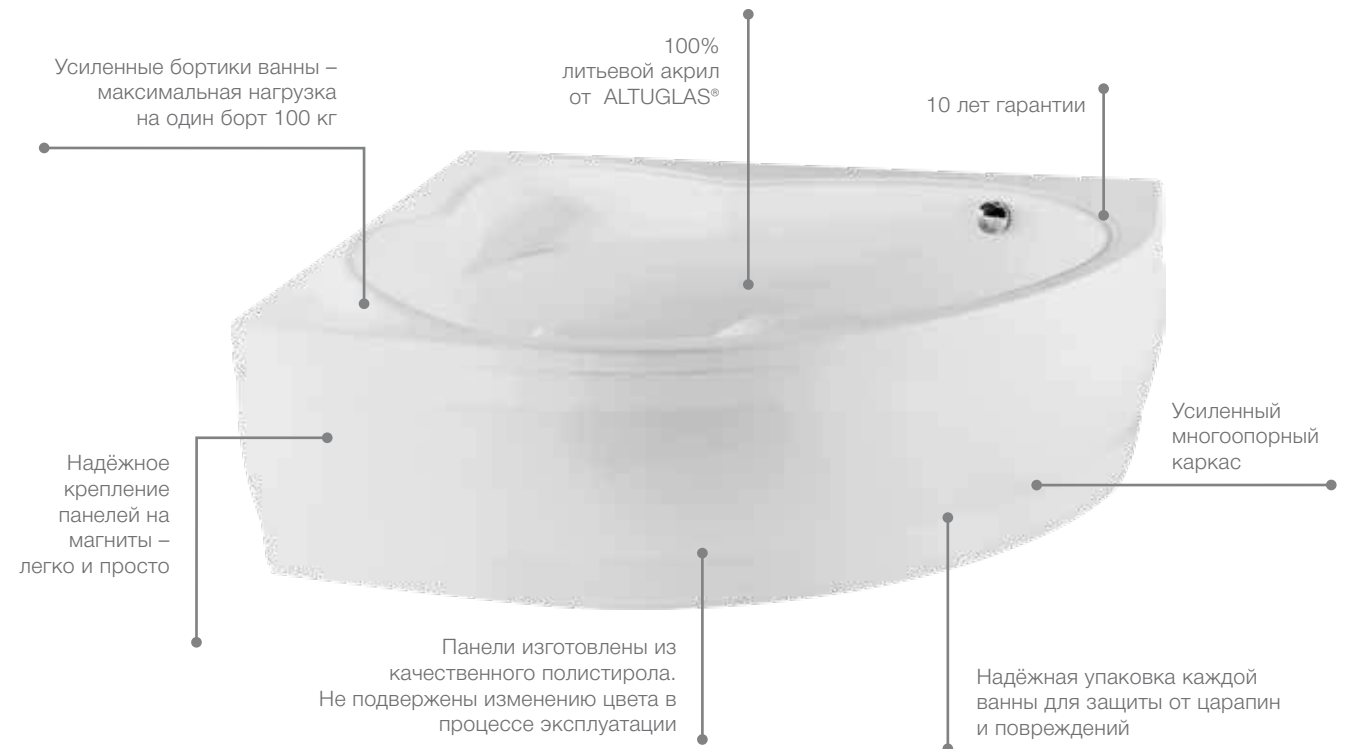

Характеристики и преимущества

Рекомендуемая высота установки для акриловых ванн составляет 62-64 см от уровня пола до верхней точки бортика ванны, за исключением ванны Уло. За счет своей глубины данную ванну рекомендовано выставлять на высоту 66 см.