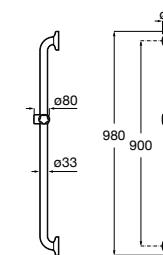

Доступность / аксессуары / поручни для душа

Access Pro

1. **816956009** PRO - вертикальный поручень с креплением для душевой лейки. Комплект включает крепления.
2. **816981009** PRO - вертикальный поручень с креплением для душевой лейки. Комплект включает крепления. Антибактериальное покрытие.