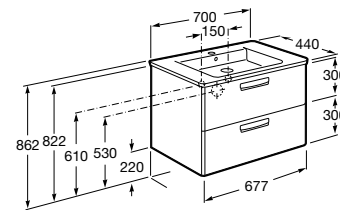

Domi ©

1. **857536806** Мебельный модуль.
   3270M0004 Раковина мебельная The Gap Plus 800x460.
   ZRU9302689 Зеркало The Gap Original 800.

Также возможна комплектация раковинами

1. **32799C000** Victoria Unik 800
   3279A4000 Раковина The Gap 800.
   851546XXX Комплект. Включает в себя: мебельный модуль и раковину.
   851539XXX Готовое решение. Включает в себя: мебельный модуль, раковину и зеркало Eidos.

Дополнительно:

1. **816830485** Каркас без полотенцедержателя (1 шт.).
   816831485 Каркас с полотенцедержателем (1 шт.).

Romea ©

1. **851582XXX** UNIK - Модуль для раковины с 2 ящиками и раковина.
   851589XXX Готовое решение - модуль для раковины с двумя ящиками, раковина, зеркало.

The Gap Original

1. **ZRU9302733** Мебельный модуль белый матовый.
   ZRU9302878 Мебельный модуль белый глянцевый.
   ZRU9302741 Мебельный модуль фиолетовый.
   327471000 Раковина The Gap Original 700.

Ronda

1. **ZRU9303003** Мебельный модуль бетон/белый матовый.
   ZRU9302964 Мебельный модуль белый глянцевый/антрацит.
   327471000 Раковина The Gap Original 700.

Up

1. **ZRU9303011** Мебельный модуль белый глянцевый.
   327471000 Раковина The Gap Original 700.

Мебельные модули для одной раковины 700 мм

The Gap ©

1. **851477XXX** UNIK - Комплект мебели с 2 ящиками и раковины.
   851510XXX PACK - Комплект мебели с 2 ящиками, раковины и зеркала Eidos.
   816826339 Набор из 2 ножек 335 мм для мебели UNIK с 2 ящиками.
   816826458 Набор из 2 ножек 335 мм для мебели UNIK с 2 ящиками.

The Gap ©

1. **851485XXX** UNIK - Комплект мебели с 3 ящиками и раковины.
   851518XXX PACK - Комплект мебели с 3 ящиками, раковины и зеркала Eidos.
   816827339 Набор из 4 ножек 110 мм для мебели UNIK с 3 ящиками.
   816827458 Набор из 4 ножек 110 мм для мебели UNIK с 3 ящиками.

Мебельные модули для одной раковины 600 мм

Beyond ©