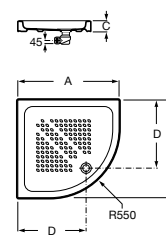

Malta

Керамический душевой поддон.

	A	B	C	D
373516000	1200	800	65	180
373517000	1000	800	65	180
373505000	1200	750	65	175
373506000	1000	750	65	170
37450C000	1200	700	65	175
37450D000	1000	700	65	170
37450E000	900	700	65	170
373513000	1200	700	80	175
373512000	1000	700	80	170
373519000	900	700	80	170

Malta

Угловой керамический душевой поддон.

	A	B	Rad
37450A000	1000	1000	504
37450B000	900	900	504

Italia

Прямоугольный керамический душевой поддон.

	A	B	C	D
3740HP000	1200	800	80	170
3740HS000	1000	800	80	170
3740HG000	1400	700	80	170
3740HR000	1200	700	80	170
3740HT000	1000	700	80	170
3740HU000	900	720	80	170

Italia

Угловой керамический душевой поддон.

	A	B	C	D	Rad
3740HL000	900	900	80	625	550
3740HM000	800	800	80	525	550

Сливы для керамических душевых поддонов

Сливы ультраплоские

27L026000	высота: 60 мм
27L018000	высота: 80 мм

Сливы

506404400	Слив Ø 90 для душевых поддонов.
P0005900R	Слив Ø 65 для душевых поддонов.
506404500	Слив Ø 52 для душевых поддонов.

Italia

Квадратный керамический душевой поддон.

	A	B
3740NH000	900	900
3740NJ000	800	800
3740NK000	700	700

Сливные системы In-Drain

In-Drain Channel

IN-DRAIN CHANNEL - Сливной комплект с прокладкой из геотекстиля.

	A	B
276091000	950 x 50	990
276153000	850 x 50	890
276090000	750 x 50	790
276089000	650 x 50	690

In-Drain X3

IN-DRAIN X3 - Сливной комплект с прокладкой из геотекстиля. Реверсивная керамическая панель (не входит в комплект).

	A	B
276131000	950 x 50	990
276130000	850 x 50	890
276129000	750 x 50	790
276128000	650 x 50	690

Plate X1

PLATE X1 - Крышка сливного отверстия, совместима с In-Drain Channel.

	A	B
276095000	950 x 50	990
276155000	850 x 50	890
276094000	750 x 50	790
276093000	650 x 50	690

Plate X2

PLATE X2 - Крышка с решёткой для сливного отверстия, совместима с In-Drain Channel.