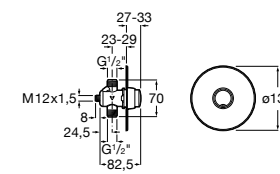

Fluent

5A9C24C00 Встраиваемый смывной кран для писсуара.