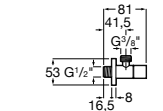

Запорный кран

525168000 Керамический угловой запорный кран 1/2" x 3/8".

525170800 Керамический угловой запорный кран 1/2" x 1/2".

Запорный кран

- 525168100** Керамический угловой запорный кран 1/2" x 3/8".
525170900 Керамический угловой запорный кран 1/2" x 1/2".