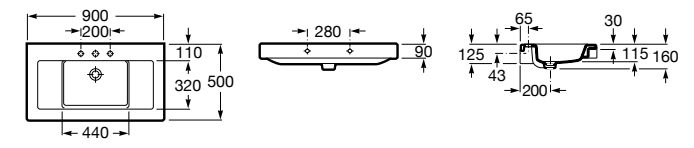

Stratum

327632000 Настенная или накладная керамическая раковина. Смеситель не входит в комплект.

Размеры в мм