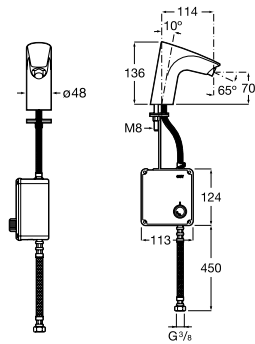

Atlas-E

1. **5A5690C00** Электронный кран для раковины с высоким изливом для подвода одной воды. Сенсор приближения. Питание от четырех щелочных батареек 1,5V LRG (AA). Батарейки не включены в комплект.
2. **5A5790C00** Электронный кран для раковины с высоким изливом для подвода одной воды. Сенсор приближения. Питание от сети 230 V. Источник питания включен в комплект.