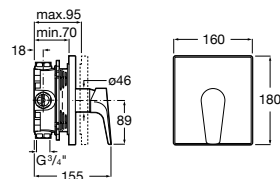

Atlas

5A2B90C00 Встраиваемый смеситель для ванны или душа. Установка с RocaBox Арт. 525869403