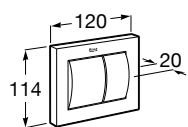

Доступность / панель смыва

PL-N1 Dual

1. **890066000** PL-N1 - Вспомогательная панель, двойной смыв, пневматическое управление для людей с ограниченной подвижностью. Устанавливается вместе с любой механической панелью управления Роса. Максимальное расстояние 1500 мм.