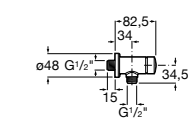

Avant

5A9279C00 Наружный смывной кран для писсуара.

5A9317C00 Внешняя трубка для писсуара.

Avant

505326203 Установочный комплект для Micro-T. Гибкий шланг и подсоединения.

Смывные краны для писсуаров / встраиваемые / электронные

Sentronic-S

5A8102C00 Электронный смывной кран для писсуара. Наружная панель. Хром.

5A8102CM0 Электронный смывной кран для писсуара. Наружная панель. Матовый.

5A8102B00 Электронный смывной кран для писсуара. Наружная панель. Белый.

525165203 Питание от четырех щелочных батареек 1,5 В. Батарейки не включены в комплект. Встраиваемый блок.

525165303 Питание от сети 230 V. Встраиваемый блок.