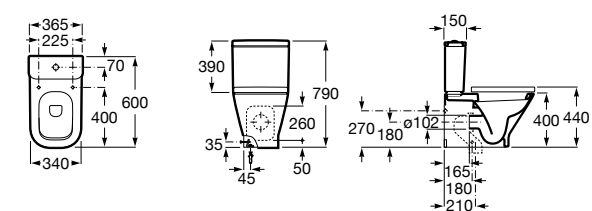

Размеры в мм

The Gap Square

342472000	Чаша унитаза укороченная приставная с двойным выпуском.
341471000	Бачок с механизмом двойного смыва 4,5/3 литра с боковым подводом воды. Включен установочный комплект, механизм для подвода воды и механизм смыва.
34147000Y	Бачок с механизмом двойного смыва 4,5/3 литра с нижним подводом воды. Включен установочный комплект, механизм для подвода воды и механизм смыва.
801732004	Сиденье и крышка с механизмом «мягкое закрывание».
801730004	Сиденье и крышка для укороченного унитаза.
801732001	Сиденье и крышка для унитаза.