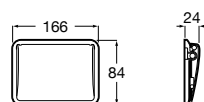

Nuova

- 816529001** Держатель для туалетной бумаги с крышкой.

Onda ©

- 3870ZB000** Держатель для туалетной бумаги с крышкой.

Hotel's

- 816720001** Держатель для туалетной бумаги с крышкой.

Compas

- 817358001** Держатель для туалетной бумаги с крышкой.