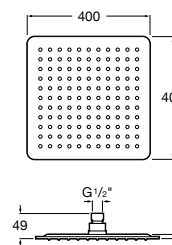

Raindream

5B3250C00 Квадратная душевая насадка. Хромированная нержавеющая сталь. Крепится к потолку.