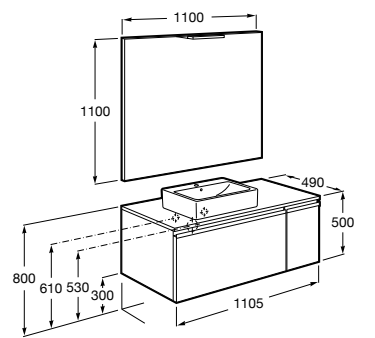

Heima раковина слева

851006XXX Мебельный модуль для раковины с рабочей поверхностью. Раковина и смеситель не входят в комплект. Модуль дополнительно обработан защитой от влаги.

851044XXX PASC - Комплект мебели, раковины и зеркала с подсветкой LED Smartlight. Компактный сифон. Раковина, ножки и смеситель не входят в комплект. Модуль дополнительно обработан защитой от влаги.

856925331 Комплект из 2-х ножек.

Размеры в мм