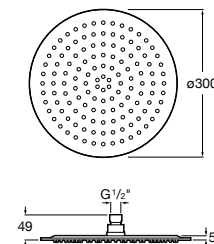

Raindream

5B2550C00 Круглая душевая насадка. Хромированная нержавеющая сталь. Кронштейн покупается отдельно.

Raindream

5B2450C00 Квадратная душевая насадка. Хромированная нержавеющая сталь. Кронштейн покупается отдельно.

Размеры в мм