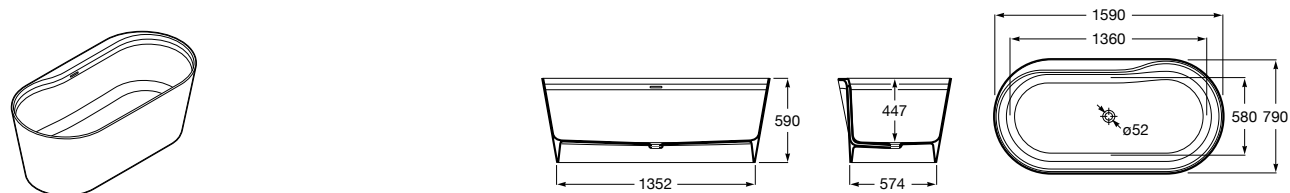

Alena

248467000 Овальная ванна SURFEX®. Интегрированный слив-перелив, донный клапан с системой click-clack, с крышкой Surfex®.