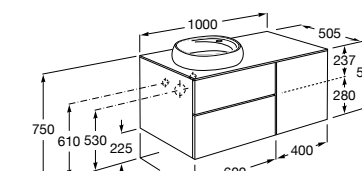

Beyond раковина слева

851396XXX Мебельный модуль для накладной раковины 455 (см. совместимость). Раковина и смеситель не входят в комплект.