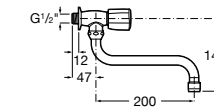

Brava

5A8730C00 Кран вентиляционный для кухни с поворотным изливом и аэратором.