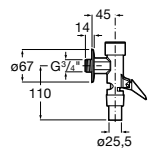

Aqualine Basic

5A9477C00 Смывной кран 3/4" для унитаза.