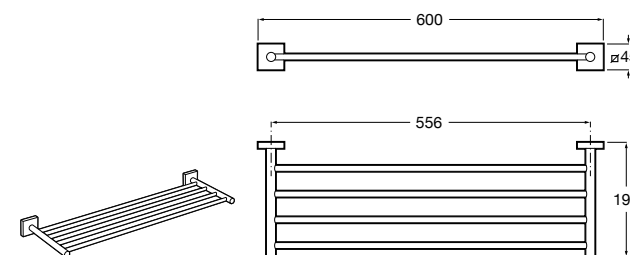

Cubica

1. 816825001 Решетка для полотенец.