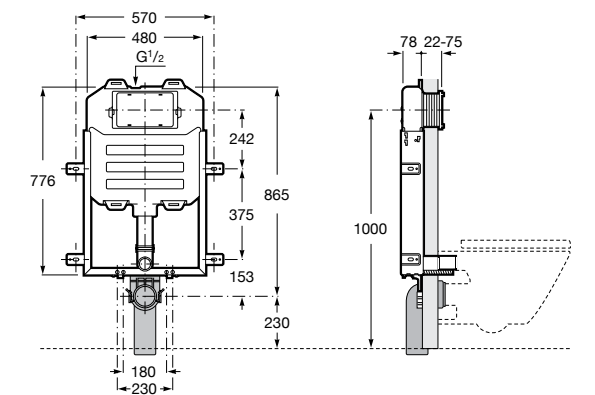

Basic WC

890090120 Каркас со встроенным бачком двойного смыва для подвесного унитаза. Минимальная глубина 140 мм. Патрубок Ø 90 и 110. Межосевое расстояние 180 мм. или 230 мм. Верхнее или заднее гидравлическое соединение. Может быть укомплектован совместимой панелью смыва Roca (в комплект не входит).