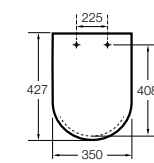

The Gap Square compacto

- 801730..4** Сиденье и крышка для укороченного унитаза.
- 801732..4** Сиденье и крышка с механизмом «мягкое закрытие».

Access Comfort

- 801B60001** Детские сиденья для унитаза и сиденье на ножках.