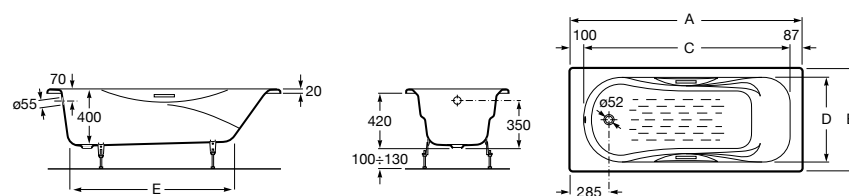

	A	B	C	D	E	Объем, л
2327G000R	1700	800	1490	680	1165	180
2330G000R	1600	800	1390	680	1120	177
2332G000R	1500	800	1290	680	1040	170
2331G0000	1400	750	1190	630	980	145

291051100	Подголовник (черный).
526804210	Ручки для ванны Haiti, хром.
52680421P	Ручки для ванны Haiti, золото.