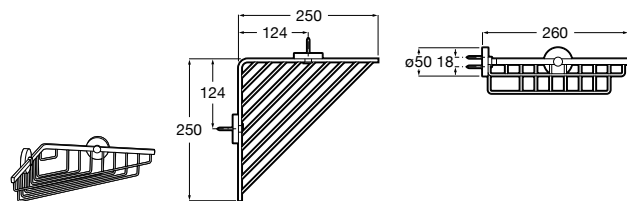

Compas
817441001 Контейнер решетчатый.