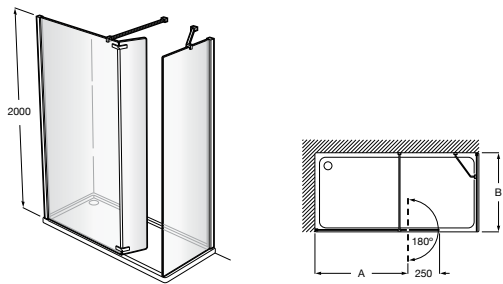

Easy D1HF

Фиксированная панель + 1 распашной элемент.

D1HF (A)	От 800 до 880
	От 881 до 1200
	От 1201 до 1400

**Easy D1H**

Панель распашная.

D1H (A)	От 600 до 800
	От 801 до 1000

Душевые панели / 2 фиксированные панели**Line D1HF + LF**