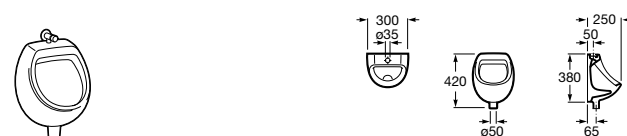

Pack Mini + Instant

35T145000 Готовое решение, состоящее из писсуара Mini, сливного клапана Instant, внешней трубки, комплекта для фиксации писсуара и сифона.