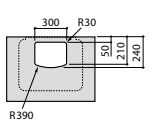

Hall

327620000 Настенная или накладная керамическая раковина. Смеситель не входит в комплект.