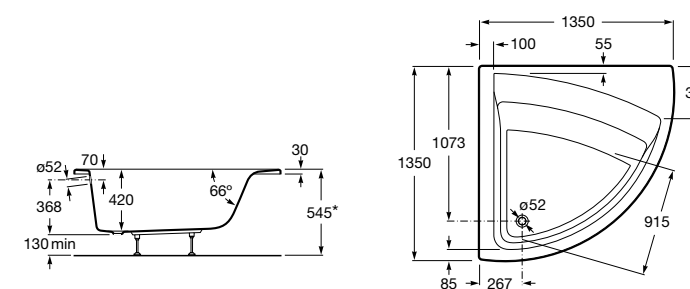

Easy

Прямоугольная акриловая ванна с гидромассажем Tonis.

	A	B	C	D	E	F	G	H	I	J	K	Объем, л
248155001	1700	750	1418	618	1110	540	650	309	420	341	55°	197
248156001	1700	700	1418	568	1110	490	490	284	420	341	55°	180
248171001	1600	750	1318	618	1010	540	650	309	420	341	55°	183
248157001	1600	700	1318	568	1010	490	490	284	420	341	55°	167
248172001	1500	700	1218	568	910	490	470	284	400	341	62°	161
248173001	1400	700	1118	568	810	490	470	284	400	341	62°	146

Прямоугольная акриловая ванна с гидромассажем Basic.

	A	B	C	D	E	F	G	H	I	J	K	Объем, л
248519001 ©	1700	750	1418	618	1110	540	650	309	420	341	55°	197
248520001 ©	1700	700	1418	568	1110	490	470	284	420	341	55°	180
248521001 ©	1600	750	1318	618	1010	540	650	309	420	341	55°	183
248522001 ©	1600	700	1318	568	1010	490	490	284	420	341	55°	167
248523001 ©	1500	700	1218	568	910	490	470	284	400	341	62°	161
248524001 ©	1400	700	1118	568	810	490	470	284	400	341	62°	146

Прямоугольная акриловая ванна.

	A	B	C	D	E	F	G	H	I	J	K	Объем, л
248178000	1600	750	1318	618	1010	540	650	309	420	341	55°	183
248151000	1600	700	1318	568	1010	490	490	284	420	341	55°	167
248180000	1400	700	1118	568	810	490	410	284	400	341	62°	146