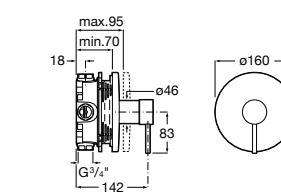

Lanta

5A2B11C00 Встраиваемый смеситель для ванны или душа. Установка с RocaBox Арт. 525869403.