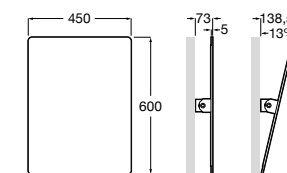

Доступность / аксессуары / откидные зеркала