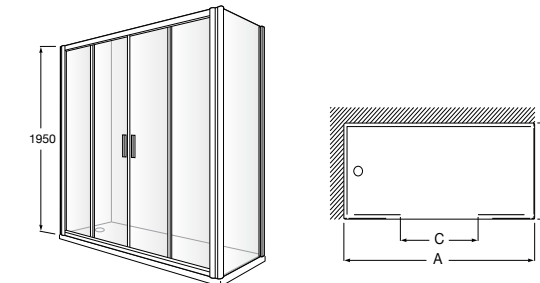

Душевые ограждения / 2 стены / фронтальное расположение / раздвижные двери

Ura Standard L4-E + LF-C

L4-E - Фронтальное расположение. 2 раздвижных элемента + 2 фиксированных элемента для установки между стенами или 1 боковым фиксированным элементом LF. Прозрачное стекло, цвет профиля: блестящее серебро. Предел до стены в открытом виде 25 мм. Включает обработку Maxiclean.

	Ширина (A)	Открытие (C)
L4-E	A	
AM16316012M	1600	610
AM16317012M	1700	660
AM16318012M	1800	710
AM16319012M	1900	710
AM16320012M	2000	710
LF (B)	B	
AM16407012M	700	
AM16407512M	750	
AM16408012M	800	
AM16409012M	900