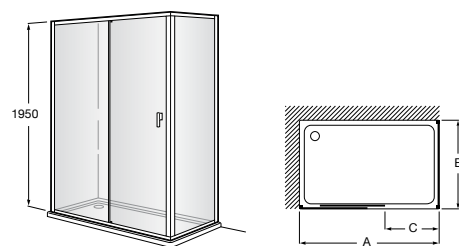

Easy L2-E + LF-C

Фронтальное расположение. 1 раздвижной элемент + 1 фиксированный элемент + 1 фиксированный элемент сбоку.

		Минимальное открытие (C)
L2-E (A)	От 970 до 1179	355
	От 1180 до 1300	465
	От 1301 до 1600	515
	От 1601 до 2000	665
LF-C (B)	От 200 до 500	-
	От 501 до 800	-
	От 801 до 1000	-