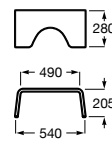

Access Comfort

816914009 COMFORT - Табурет для ванны.

Access Comfort

816913009 COMFORT - Складное сиденье с ножками.

Zen

2H0432000 Сиденье.

Access Comfort

801B60001 COMFORT - Детское сиденье.

Access Pro

816962009 Сиденье откидное для душа.

816987009 Сиденье откидное для душа. Антибактериальное покрытие.

Access Comfort

816918009 COMFORT - Спинка.

Access Comfort

816912009 COMFORT - Сиденье откидное для душа.

Access Comfort

816919009 COMFORT - Подставка для ног.

Access Comfort

816322000 Складное сиденье для душа из нержавеющей стали.

Voylet

818001000 Физиологическая подставка для ног.

Общественные пространства / раковины

Access

Настенная раковина без отверстий под смеситель.

	A	B
368PB8000	1000	928
368PB9000	600	528

Общественные пространства / писсуары

Proton

3590J4000 Безободковый керамический писсуар с верхним подводом воды.

3590J5000 Безободковый керамический писсуар с задним подводом воды.

Proton

3590J3000 Электронный писсуар с задним подводом воды, безободковый, питание от батареек.

Proton

3590J2000 Электронный писсуар с задним подводом воды, безободковый, питание от сети, 230V.

Site

359605000 Писсуар с задним подводом воды. В комплект входит: сифон, патрубок и сливная крышка.

359607001 Писсуар с верхним подводом воды. В комплект входит: сифон, патрубок и сливная крышка. Может использоваться с настенным сливом Mural.

359607000 Писсуар с верхним подводом воды. В комплект входит: сифон, патрубок и сливная крышка.

Euret

35945E000 Электронный писсуар с задним подводом воды, питание от 4 щелочных батареек 1,5 V LRG (AA). Включает: запорный кран, комплект для фиксации сифона, сливную пробку, гибкий источник питания и электронный приемник-передатчик.