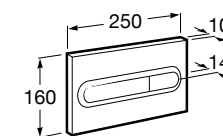

Панели смыва для систем Duplo One / двойной смыв

PL1 Dual ©

8901950.. PL1 DUAL - Двойной смыв.