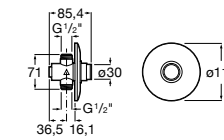

**Смывные краны для писсуаров / встраиваемые / порционно-нажимные****Instant**

5A9077C00 Встраиваемый смывной кран для писсуара.

**Fluent**

5A9C24C00 Встраиваемый смывной кран для писсуара.

**Avant**

5A9079C00 Встраиваемый смывной кран для писсуара.