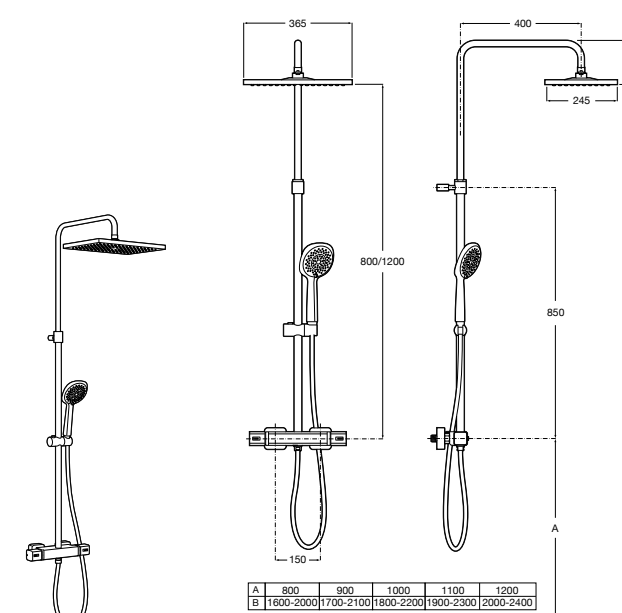

Level-T

5A201AC00 Душевая стойка со смесителем-термостатом. Регулируемая высота. Включает: верхний душ 365x245 мм, ручной душ диаметром 130 мм с тремя режимами напора воды, гибкий шланг 1,75 м и держатель с возможностью регулировки наклона и высоты.

Размеры в мм
*до окончания складских запасов