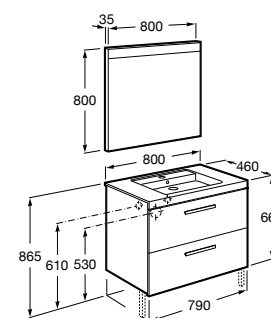

Prisma

855952XXX UNIK - Комплект мебели и раковины. Компактный сифон. Ножки и смеситель не входят в комплект.

855936XXX ПАК - Комплект мебели, раковины и зеркала Prisma Basic со встроенной LED-подсветкой. Компактный сифон. Ножки и смеситель не входят в комплект.

816764339 Комплект из 2-х ножек.