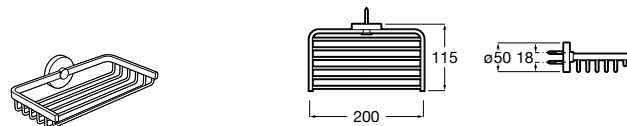

Compas
817363001 Контейнер решетчатый.