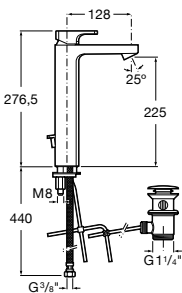

L90

5A3G01C00 Смеситель для раковины с высоким изливом, донным клапаном и гибкой подводкой, Cold start.