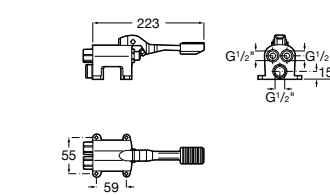

Instant Foot

505128800 Педальный смеситель с прогрессивным смешиванием. Установка на полу.