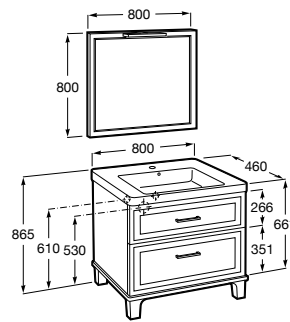

Domi ©

1. **857536806** Мебельный модуль.
   3270M0004 Раковина мебельная The Gap Plus 800x460.
   ZRU9302689 Зеркало The Gap Original 800.

Также возможна комплектация раковинами

1. **32799C000** Victoria Unik 800
   3279A4000 Раковина The Gap 800.
   851546XXX Комплект. Включает в себя: мебельный модуль и раковину.
   851539XXX Готовое решение. Включает в себя: мебельный модуль, раковину и зеркало Eidos.

Дополнительно:

1. **816830485** Каркас без полотенцедержателя (1 шт.).
   816831485 Каркас с полотенцедержателем (1 шт.).

Romea ©

1. **851582XXX** UNIK - Модуль для раковины с 2 ящиками и раковина.
   851589XXX Готовое решение - модуль для раковины с двумя ящиками, раковина, зеркало.

The Gap Original

1. **ZRU9302733** Мебельный модуль белый матовый.
   ZRU9302878 Мебельный модуль белый глянцевый.
   ZRU9302741 Мебельный модуль фиолетовый.
   327471000 Раковина The Gap Original 700.

Ronda

1. **ZRU9303003** Мебельный модуль бетон/белый матовый.
   ZRU9302964 Мебельный модуль белый глянцевый/антрацит.
   327471000 Раковина The Gap Original 700.

Up

1. **ZRU9303011** Мебельный модуль белый глянцевый.
   327471000 Раковина The Gap Original 700.

Мебельные модули для одной раковины 700 мм

The Gap ©

1. **851477XXX** UNIK - Комплект мебели с 2 ящиками и раковины.
   851510XXX PACK - Комплект мебели с 2 ящиками, раковины и зеркала Eidos.
   816826339 Набор из 2 ножек 335 мм для мебели UNIK с 2 ящиками.
   816826458 Набор из 2 ножек 335 мм для мебели UNIK с 2 ящиками.

The Gap ©

1. **851485XXX** UNIK - Комплект мебели с 3 ящиками и раковины.
   851518XXX PACK - Комплект мебели с 3 ящиками, раковины и зеркала Eidos.
   816827339 Набор из 4 ножек 110 мм для мебели UNIK с 3 ящиками.
   816827458 Набор из 4 ножек 110 мм для мебели UNIK с 3 ящиками.

Мебельные модули для одной раковины 600 мм

Beyond ©