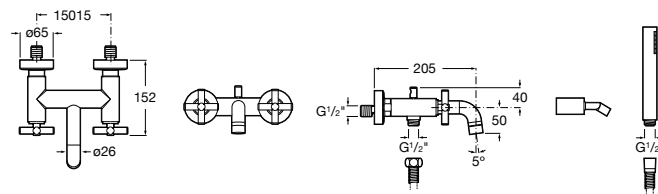

Смесители для ванны и душа / настенные / двухвентильные

Loft

5A0143C00 Монтируемый на стену смеситель для ванны и душа с автоматическим переключателем с фиксатором, гибким душевым шлангом 1,75 м, душевой лейкой и поворотным держателем.