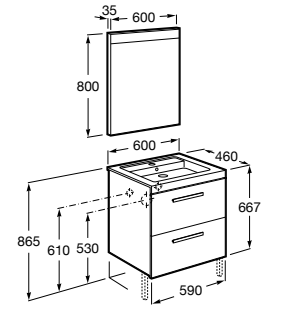

Prisma

1. **855951XXX** UNIK - Комплект мебели и раковины. Компактный сифон. Ножки и смеситель не входят в комплект.
   855935XXX PACK - Комплект мебели, раковины и зеркала Prisma Basic со встроенной LED-подсветкой. Компактный сифон. Ножки и смеситель не входят в комплект.
   816764339 Комплект из 2-х ножек.