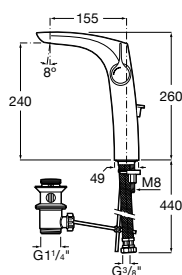

Insignia

5A343AC00 Смеситель для раковины с высоким изливом, с донным клапаном и гибкой подводкой. Cold start.