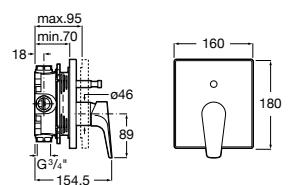

Atlas

5A0B90C00 Встраиваемый смеситель для ванны-душа с переключателем потока. Установка с RocaBox Арт. 525869403.