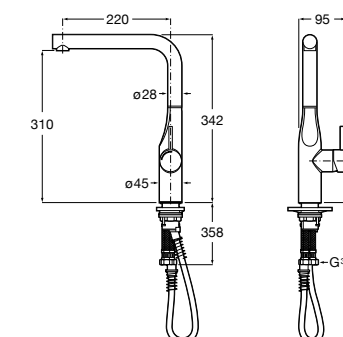

Glera ®

5A834DC00 Смеситель для кухни с прямым поворотным изливом, аэратором и гибкой подводкой. Cold start.