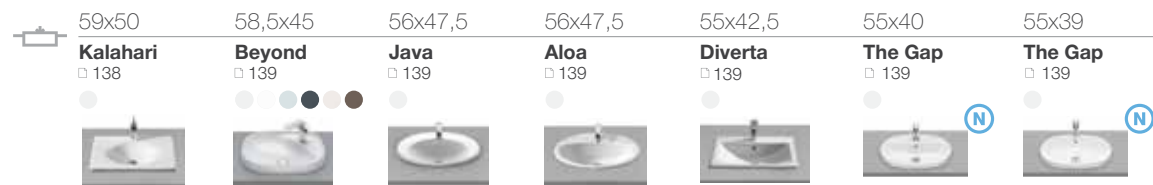

Раковины

ОБЗОР ПРОДУКЦИИ

длина x ширина

Раковины для установки на столешницу

65-75

60-64

55-59

55-59

50-54