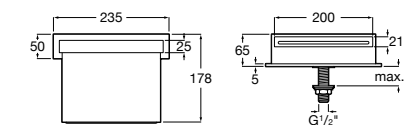

**Victoria**

5A2225C00 Встраиваемый смеситель для ванны или душа.

**Изливы для ванн / монтаж на бортик****Flowdream**

5A0503C00 Излив, монтируемый на край ванны.

Размеры в мм

Изливы для ванн / настенный

Flowdream