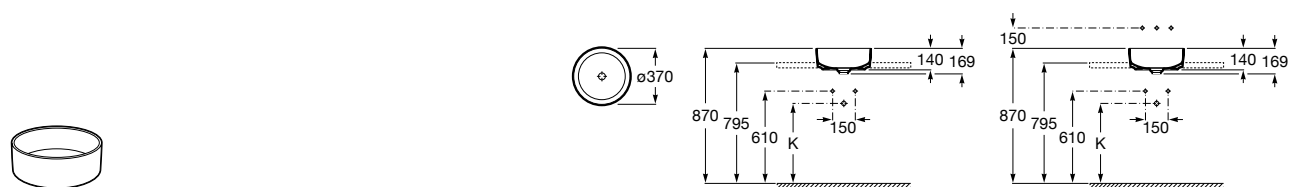

Inspira Round

327523..0 ROUND - Накладная раковина из материала FINECERAMIC® с фиксированным открытым керамическим выпуском. Смеситель не входит в комплект.

Размеры в мм