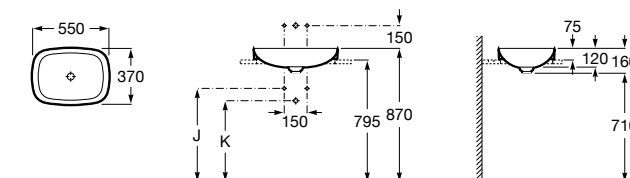

Inspira Soft

327504..0 SOFT - Полуистраиваемая раковина из материала FINECERAMIC® с фиксированным открытым керамическим выпуском и монтажным креплением. Смеситель не входит в комплект.