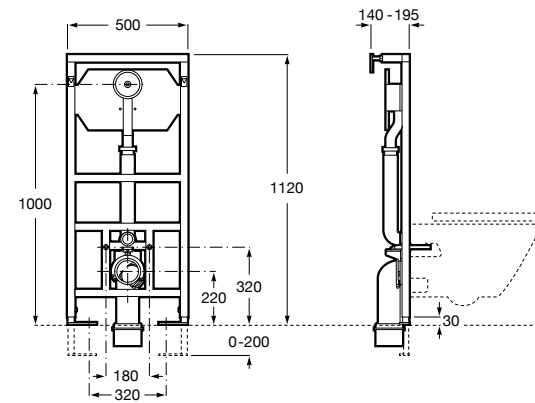

Duplo WC Fluxor Single Flush

890092300 DUPLO WC Fluxor Single Flush - Каркас со встроенным бачком, клапаном смыва и установочными крепежами. Минимальная глубина 140 мм. Осевое расстояние 180 мм. Металлический профиль с сопротивлением 400 кг. 0-200 мм регулируемые ножки. Патрубок Ø 90 / Ø 110.

Duplo WC Smart

890090800 Встраиваемый каркас с бачком двойного смыва, гибкой подводкой для Smart-унитазов, гибким шлангом и установочным комплектом. Минимальная глубина 140 мм, высота 1190 мм. Межосевое расстояние 180 мм. Патрубок Ø 90 и 110. Рекомендуется для установки подвесного унитаза In-Wash® Inspira. Может быть укомплектован совместимой панелью смыва Roca (в комплект не входит).

Duplo WC под окно

890121010 Каркас со встроенным бачком двойного смыва для подвесного унитаза. Минимальная глубина 160 мм. Боковое гидравлическое соединение. Позволяет установить панель смыва фронтально или сбоку. Патрубок Ø 90 и 110. Межосевое расстояние 180 мм или 230 мм. Металлический профиль с максимальной нагрузкой 400 кг, регулируемые ножки 0-200 мм. Может быть укомплектован совместимой панелью смыва Roca (в комплект не входит).

Basic WC

890090120 Каркас со встроенным бачком двойного смыва для подвесного унитаза. Минимальная глубина 140 мм. Патрубок Ø 90 и 110. Межосевое расстояние 180 мм. или 230 мм. Верхнее или заднее гидравлическое соединение. Может быть укомплектован совместимой панелью смыва Roca (в комплект не входит).

Basic WC Compact

890080120 Каркас со встроенным бачком двойного смыва для подвесного унитаза. Патрубок Ø 90 и 110. Межосевое расстояние 180 мм или 230 мм. Верхнее гидравлическое соединение. Может быть укомплектован совместимой панелью смыва Roca (в комплект не входит).

Каркас