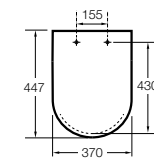

Meridian-N ограниченная подвижность

1. **801230..4** Крышка и не цельное сиденье с креплениями из нержавеющей стали.
2. **80123D..4** Не цельное сиденье с креплениями из нержавеющей стали.