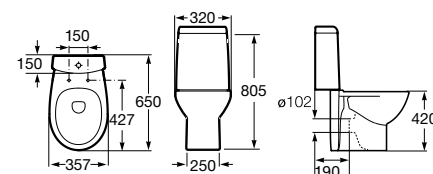

Victoria

342394..0	Чаша унитаза с вертикальным выпуском. Включен установочный комплект (B).
34239U000	Чаша унитаза с косым выпуском. Включен установочный комплект (A).
342399000	Чаша унитаза с горизонтальным выпуском. Включен установочный комплект (A).
34139H..0	Бачок с механизмом двойного смыва 6/3 литра с боковым подводом воды. Включен установочный комплект, механизм для подвода воды и механизм смыва.
34139Z000	Бачок с механизмом двойного смыва 6/3 литра с нижним подводом воды. Включен установочный комплект, механизм для подвода воды и механизм смыва.
801B62..B	Сиденье и крышка с механизмом «мягкое закрывание» для унитаза. Материал SUPRALIT®.
801B60..B	Сиденье и крышка с креплениями из нержавеющей стали для унитаза. Материал SUPRALIT®.
801B66..B	Сиденье и крышка с креплениями из пластика. Материал SUPRALIT®.
ZRU8013900	Сиденье и крышка с креплениями из нержавеющей стали для унитаза.
ZRU8013920	Сиденье и крышка с механизмом «мягкое закрывание» быстрого снятия для унитаза.

Victoria Nord

342ND7000	Чаша SH.
341ND0000	Бачок AI.
ZRU9000023	Сиденье с крышкой.
ZRU9302627	Сиденье с крышкой: черная крышка/белое сиденье.
ZRU9000101	Сиденье с крышкой: черная крышка/белое сиденье.
ZRU9000103	Сиденье с крышкой черное.
ZRU9000102	Сиденье с крышкой черное.
ZRU9302919	Сиденье с крышкой тонкое.

Размеры в мм