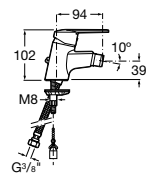

Victoria

5A6125C0M Смеситель для биде с регулятором направления потока, держателем для цепочки и гибкой подводкой.