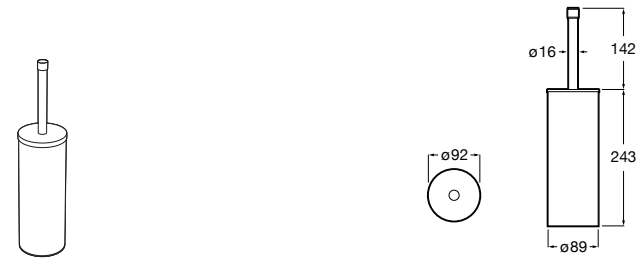

Superinox

817306002 Напольный держатель для щеток.