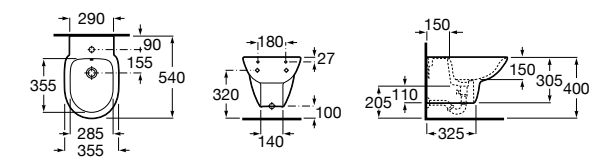

Debba Round ©

357999000 Подвесное биде без крышки. Смеситель не входит в комплект. Для установки подвесных биде необходима совместимая система инсталляции Rosa.

806B2000B Крышка для биде с креплениями из нержавеющей стали. Материал SUPRALIT®.

Размеры в мм