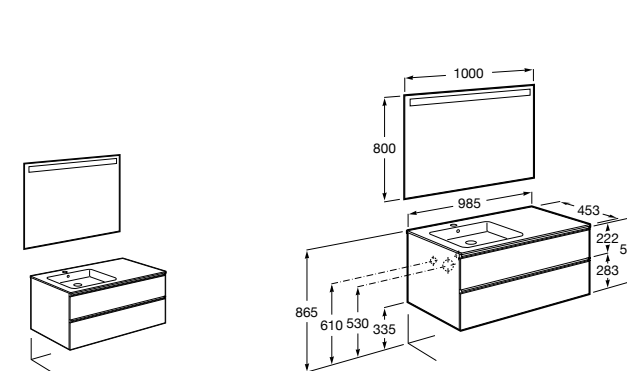

The Gap раковина слева

851481XXX UNIK - Комплект мебели с 2 ящиками и раковины.

851514XXX PACK - Комплект мебели с 2 ящиками, раковины и зеркала Eidos.

816826339 Набор из 2 ножек 335 мм для мебели UNIK с 2 ящиками.

816826458 Набор из 2 ножек 335 мм для мебели UNIK с 2 ящиками.