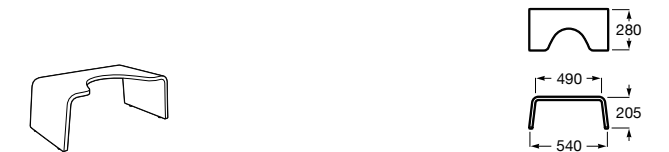

Voylet
818001000 Физиологическая подставка для унитаза.

Аксессуары / комплекты

**Cubica**

816831001 Комплект из 5 предметов, коллекция Cubica. Включает в себя: крючок, полотенцедержатель, полотенцедержатель в форме кольца, мыльницу и держатель для туалетной бумаги.