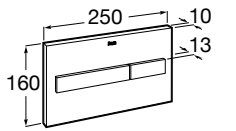

Панели смыва Duplo / двойной смыв

PL1 Dual

8900950.. PL1 DUAL - Двойной смыв.

PL2 Dual

8900960.. PL2 DUAL - Двойной смыв.

PL3 Dual

8900970.. PL3 DUAL - Антивандальная панель смыва из нержавеющей стали, двойной смыв.

PL4 Dual

8900980.. PL4 DUAL - Двойной смыв.

PL5 Dual

8900990.. PL5 DUAL - Двойной смыв.

PL6 Dual

8900850.. PL6 DUAL - Двойной смыв.

PL7 Dual

8900882.. PL7 DUAL - Двойной смыв.

PL7 Dual

8900883.. PL7 DUAL - Двойной смыв. Глянцевая отделка.

PL10 Dual

8900890.. PL10 DUAL - Двойной смыв.

8900892.. PL10 DUAL - Двойной смыв. Матовая отделка.

8900893.. PL10 DUAL - Двойной смыв. Глянцевая отделка.

890089304 PL10 antivandalica - PL10 Антивандальный - Двойной смыв. Отделка из нержавеющей стали.

Панели смыва Duplo / двойной смыв, электронные

PL3 Dual Electronica

890097400 PL3-E - Двойной смыв, электронная, из нержавеющей стали. Автоматический или ручной смыв.

890097300 PL3-E (для версий компакт) - Двойной смыв, электронная, из нержавеющей стали. Автоматический или ручной смыв. Совместима с системами инсталляций Роса для бачков-компакт.

EP-1 Dual Electronica

890102008 EP1 - Двойной смыв, электронная, отделка стекло. Автоматический или ручной смыв. Настраиваемая цветная подсветка. Совместима со всеми системами инсталляций Роса. Бесконтактный смыв с помощью датчика присутствия. Подходит для установки в частных и общественных местах.

890103008 EP1 (для версий компакт) - Двойной смыв, электронная, отделка стекло. Автоматический или ручной смыв. Настраиваемая цветная подсветка. Совместима с системами инсталляций Роса для бачков-компакт. Бесконтактный смыв с помощью датчика присутствия. Подходит для установки в частных и общественных местах.