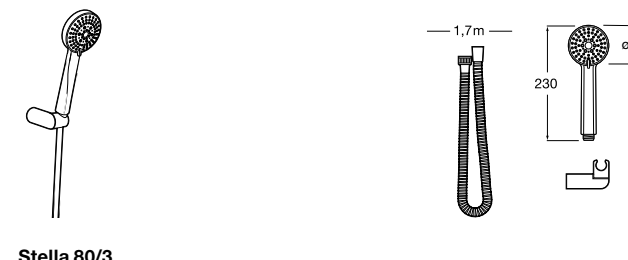

Stella 80/3

5B1303C00 Душевой комплект. Включает в себя: ручной душ 80 мм с 3 функциями, настенный держатель для ручного душа и гибкий шланг 1,70 м.

Размеры в мм