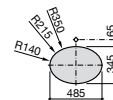

Grand Berna

327899000 Раковина керамическая, встраиваемая снизу. Смеситель не входит в комплект.

Inspira

327535..0 Раковина из материала FINECERAMIC®, встраиваемая снизу с монтажным креплением.