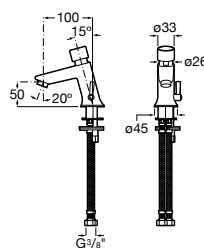

Instant

1. **5A3377C00** Смеситель для раковины с аэратором и гибкой подводкой. Ограничитель расхода 2 л/мин. Автоматическое закрытие через 15 секунд.