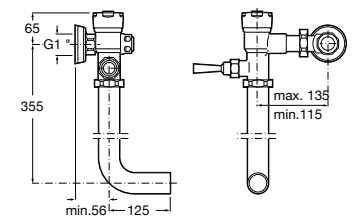

**Aqualine Confort**

5A9177C00 Нажимной смывной кран для писсуара

**Смывные краны для унитазов / настенные краны****Gem**

526900610 Смывной кран для унитаза. Изогнутая сливная труба 1".

**Aqualine Plus**

5A9577C00 Смывной кран 3/4" для унитаза. Механизм двойного слива 6/3 литра.