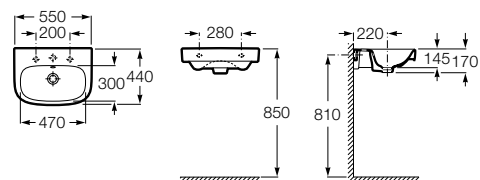

Debba

32799500Y Настенная керамическая раковина 550. Смеситель не входит в комплект.

33799000Y Пьедестал для керамической раковины.

33799100Y Полуьпедестал для керамической раковины.