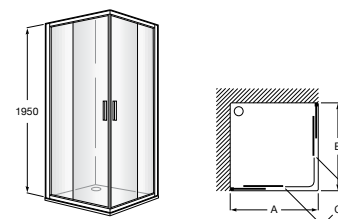

Ura Standard 2L2

L2 - Боковой душ с 1 раздвижным элементом + 1 фиксируемая панель. Для установки еще одного элемента L2, создавая прямой угол 2L2. Прозрачное стекло, профиль цвета – блестящий хром. Предел до стены в открытом виде 25 мм.

Для создания угла Ura 2L2 необходимо заказать 2 элемента Ura L2. Элементы возможно комбинировать между собой или другими совместимыми с Naray L2.

	Ширина (A и B)
AM16507012M	700
AM16507512M	750
AM16508012M	800
AM16509012M	900
AM16510012M	1000
AM16512012M	1200