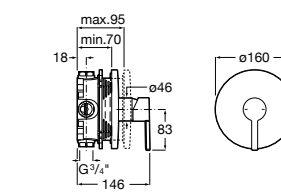

Naia

5A2B96C00 Встраиваемый смеситель для ванны или душа. Установка с RocaBox Арт. 525869403.

5A2B96..0 Встраиваемый смеситель для ванны или душа. Покрытие Everlux. Установка с RocaBox Арт. 525869403.