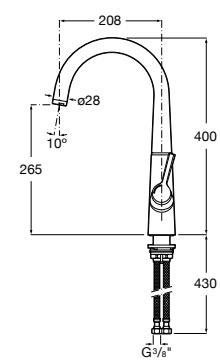

Syra

5A842AC00 Смеситель для кухни с высоким поворотным изливом, аэратором и гибкой подводкой. Cold start.