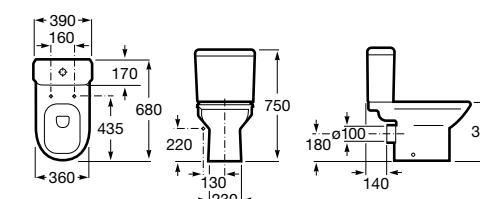

Giralda

342466000	Чаша SH.
341469000	Бачок AI.
ZRU9000046	Сиденье с крышкой.
ZRU9000047	Сиденье с крышкой.