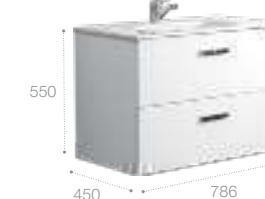

Модуль для раковины

Стр. 237

Арт. ZRU9000031 80 см, подвесной, венге

Арт. ZRU9000032 80 см, подвесной, белый глянец