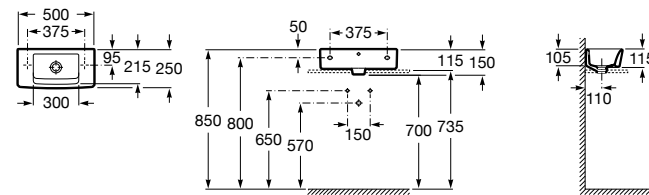

Мини-раковины

Hall

325883000 Настенная или накладная керамическая раковина. Смеситель не входит в комплект.