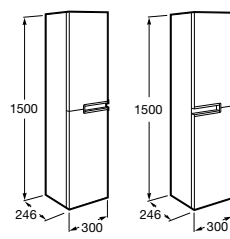

Lander

857269XXX Реверсивная шкаф-колонна с регулируемыми по высоте полочками. По центру колонны открытый модуль для хранения, который облегчает открытие дверей.

Natura

851074392 Колонна из натурального дерева с открытыми полочками и дверцей.

Anima

856931XXX Реверсивная шкаф-колонна с регулируемыми по высоте полочками.

Aneto

857431806 Шкаф-колонна левая.
857467806 Шкаф-колонна правая.

The Gap ©

857554XXX Шкаф-колонна.

Lago

857297806 Шкаф-колонна белый глянец.
857297444 Шкаф-колонна светлый дуб.

The Gap Original

ZRU9302739 Шкаф-колонна левая с металлическими полочками, белый матовый.
ZRU9302738 Шкаф-колонна правая с металлическими полочками, белый матовый.
ZRU9302884 Шкаф-колонна левая с металлическими полочками, белый глянец.
ZRU9302883 Шкаф-колонна правая с металлическими полочками, белый глянец.
ZRU9302747 Шкаф-колонна левая с металлическими полочками, фиолетовый.
ZRU9302746 Шкаф-колонна правая с металлическими полочками, фиолетовый.

Victoria Ice/Black Edition

ZRU9302729 Шкаф-колонна реверсивная белый глянец.
ZRU9000095 Шкаф-колонна реверсивная черный глянец.

Victoria Nord

ZRU9000026 Шкаф-колонна реверсивная белый глянец.
ZRU9000025 Шкаф-колонна реверсивная венге.

Up

ZRU9303013 Шкаф-колонна левая.
ZRU9303014 Шкаф-колонна правая.

Luna

856842XXX Открытый шкафчик.

Мебельная фурнитура

Органайзеры

Органайзеры.

816819409 90 x 90
816820409 100 x 208

Ronda

ZRU9303005 Шкаф-колонна левая, бетон/белый матовый.
ZRU9303006 Шкаф-колонна правая, бетон/белый матовый.
ZRU9302966 Шкаф-колонна левая, белый глянец/антрацит.
ZRU9302967 Шкаф-колонна правая, белый глянец/антрацит.

Крючки для полотенец для мебели

816761001 Набор из 2 крючков для полотенец для мебели.

Etna