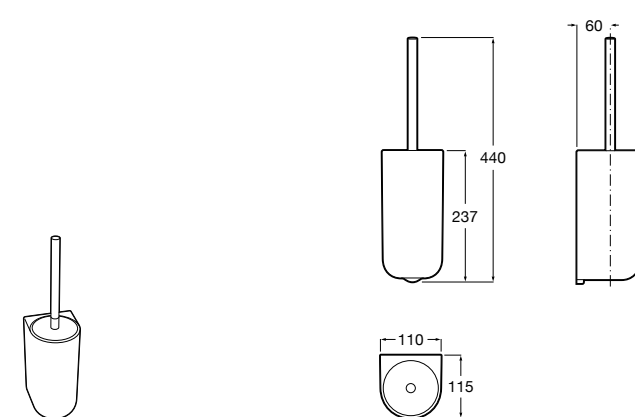

Размеры в мм

Victoria
816666001 Настенный держатель для щетки. Крепление на болты или клей.

Victoria
816667001 Настенный держатель для щетки. Крепление на болты или клей.

Onda
3870ZE000 Настенный держатель для щетки.