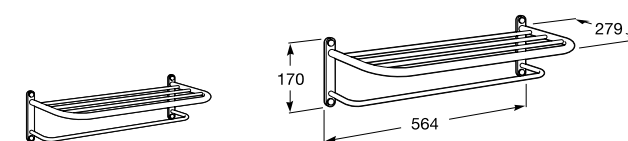

Cubica

1. 817416002 Решетка для полотенец с полотенцедержателем.