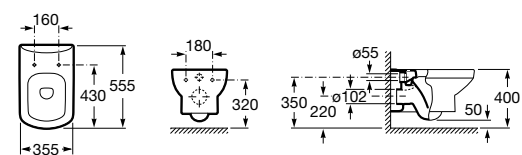

801782004 Сиденье и крышка с механизмом «мягкое закрытие» для унитаза.

801780004 Сиденье и крышка для унитаза.

Размеры в мм

Dama Senso

346517000 Подвесная чаша с горизонтальным выпуском.

ZRU9000040 Сиденье и крышка с механизмом «мягкое закрывание» и быстрого снятия для унитаза.