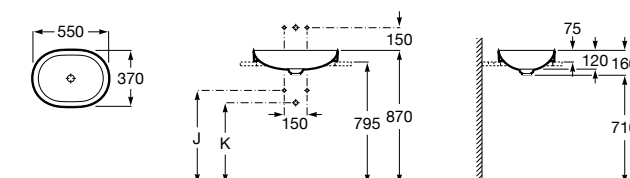

Inspira Round

327527..0 ROUND - Полуистраиваемая раковина из материала FINECERAMIC® с фиксированным открытым керамическим выпуском и монтажным креплением. Смеситель не входит в комплект.