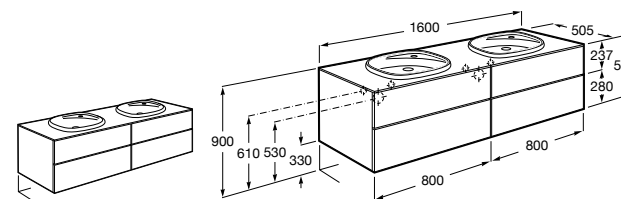

Beyond

851419XXX Мебельный модуль для двух встраиваемых раковин 585 мм. Раковины и смесители не входят в комплект.

Размеры в мм