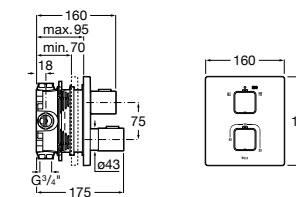

5A0C1AC00 Встраиваемый термостат для ванны и душа с переключателем потока. Установка с RocaBox Арт. 525869403.