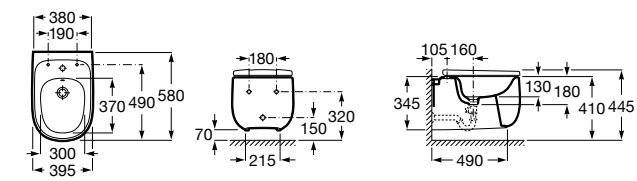

Биде подвесные