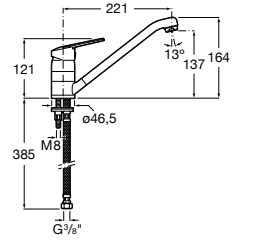

Victoria

5A8925C00 Смеситель для кухни с поворотным изливом, аэратором и гибкой подводкой.