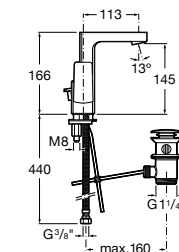

L90

5A4001C00 Смеситель для раковины с рычагом сбоку, донным клапаном и гибкой подводкой.