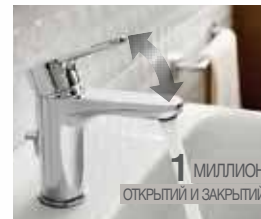

Функция
душа

Новинка

Смесители

для кухни

Экономия

Технология Cold Start позволяет уменьшить потребление энергии.

Долговечность

Керамический картридж проверен более чем одним миллионом циклов открытия и закрытия.