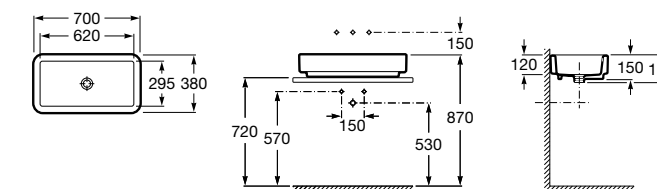

Element

327572000 Накладная керамическая раковина. Смеситель не входит в комплект.