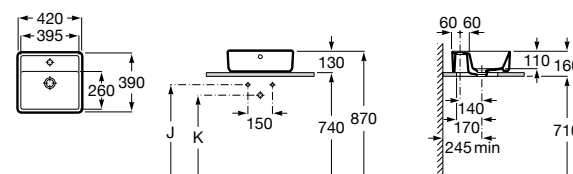

The Gap Square

3270MM000 Накладная или встраиваемая керамическая раковина с отверстием под смеситель. Смеситель не входит в комплект.