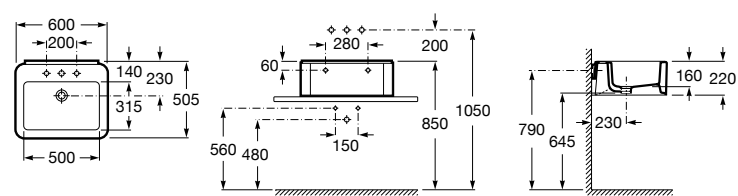

Hall

327620000 Настенная или накладная керамическая раковина. Смеситель не входит в комплект.