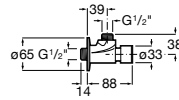

Смесители для душа / настенные / порционно-нажимные

Instant

1. **5A2777C00** Наружный угловой кран для душа.