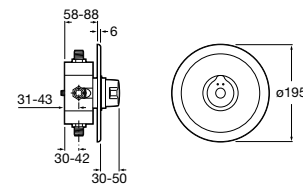

Avant

1. **5A2217C00** Встраиваемый смеситель для душа.