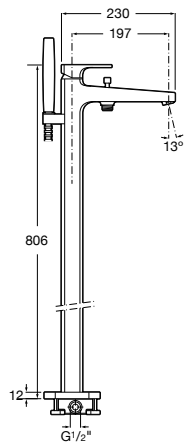

Размеры в мм

Смесители для ванны и душа / монтаж в пол

L90

5A2701C00 Напольный однорычажный смеситель с автоматическим переключателем потока, душевой лейкой, встроенным держателем для душа, гибким шлангом 1,50 м.