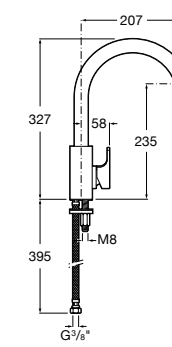

L90

5A8301C00 Смеситель для кухни с поворотным изливом, аэратором и гибкой подводкой. Cold start.