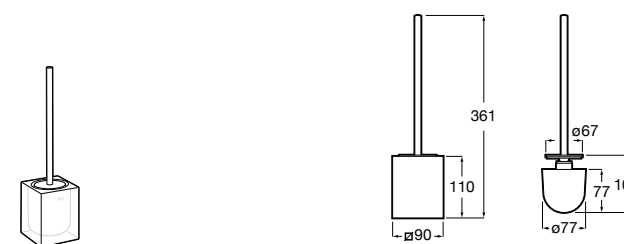

Ice

816863012 Напольный держатель для щеток. Черный цвет.
816863009 Напольный держатель для щеток. Белый цвет.
816863013 Напольный держатель для щеток. Синий цвет.

Аксессуары / диспенсеры на столешницу

Tempo

817026001 Диспенсер на столешницу. Хром.
817026022 Диспенсер на столешницу. Покрытие Everlux титановый черный.