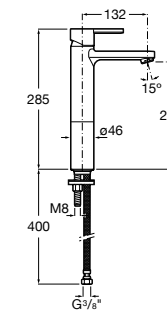

Naia

5A3796C00 Смеситель для раковины, гладкий корпус, с высоким изливом, с донным клапаном с системой click-clack, гибкой подводкой. Cold start.

5A3B96..0 Смеситель для раковины, гладкий корпус, с высоким изливом, с гибкой подводкой. Cold start. Покрытие Everlux.