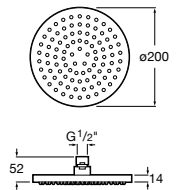

Rainsense

5B2950C00 Круглая душевая насадка. Хромированная нержавеющая сталь. Кронштейн покупается отдельно.