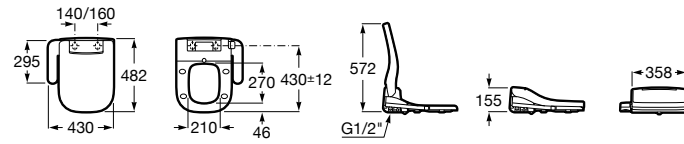

Advance Soft

804004001 Сиденье для унитаза с функцией мытья и сушки, совместим с унитазами Роса формы «soft» (слегка закругленная форма). Для установки и работы необходимо подключение к сети электропитания и подачи воды.