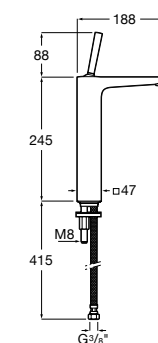

Pals ©

5A376DC00 Смеситель для раковины с высоким изливом, с ручкой-джойстиком, гладкий корпус, с донным клапаном с системой click-clack и гибкой подводкой.