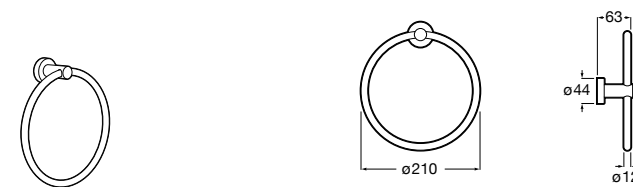

Superinox

817309002 Полотенцедержатель в форме кольца.