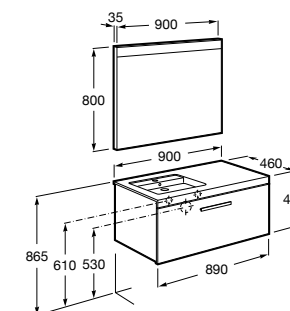

Prisma раковина слева

1. **855946XXX** UNIK - Комплект мебели и раковины. Компактный сифон. Ножки и смеситель не входят в комплект.
   855930XXX PACK - Комплект мебели, раковины и зеркала Prisma Basic со встроенной LED-подсветкой. Компактный сифон. Ножки и смеситель не входят в комплект.