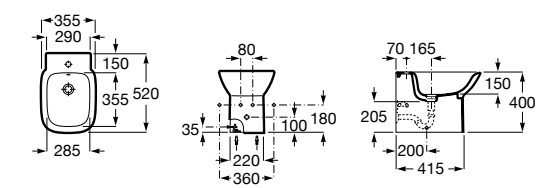

Размеры в мм

Dama

357787000 Биде укороченное приставное к стене, без крышки. Смеситель не входит в комплект.
80678C004 Крышка для укороченного биде с механизмом «мягкое закрывание».
80678B004 Крышка для укороченного биде.