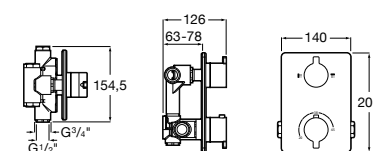

5A0196C00 Встраиваемый термостат для ванны и душа с переключателем потока.