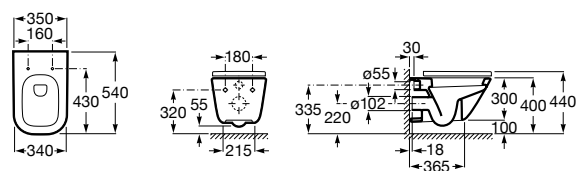

Dama Senso

346517000 Подвесная чаша с горизонтальным выпуском.

ZRU9000040 Сиденье и крышка с механизмом «мягкое закрывание» и быстрого снятия для унитаза.

ZRU9302991 Сиденье и крышка тонкие с механизмом «мягкое закрывание» и быстрого снятия для унитаза.