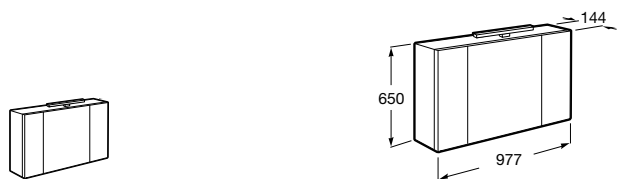

Etna

Зеркальный шкаф с LED-светильником и регулируемые по высоте стеклянными полочками.

857304806	Белый глянец.
857304445	Дуб верона.

Etna

Зеркальный шкаф с LED-светильником и регулируемые по высоте стеклянными полочками.