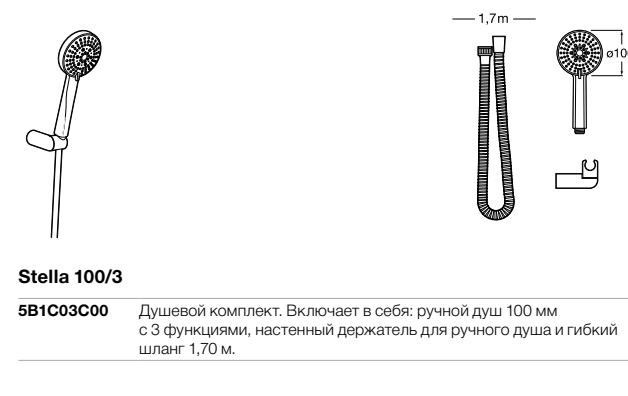

Stella 100/3

5B1C03C00 Душевой комплект. Включает в себя: ручной душ 100 мм с 3 функциями, настенный держатель для ручного душа и гибкий шланг 1,70 м.