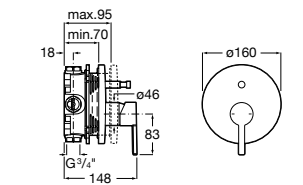

Naia

5A0B96C00 Встраиваемый смеситель для ванны-душа с переключателем потока. Установка с RocaBox Арт. 525869403.

5A0B96..0 Встраиваемый смеситель для ванны-душа с переключателем потока. Покрытие Everlux. Установка с RocaBox Арт. 525869403.