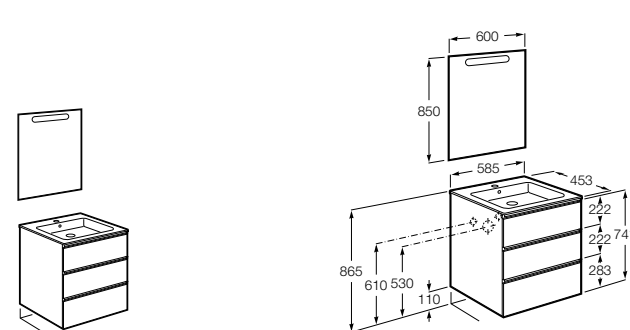

The Gap ®

857552806	Мебельный модуль.
3279A8000	Раковина The Gap 600.
ZRU9302688	Зеркало The Gap Original 600.
ZRU9302885	Зеркальный шкаф The Gap Original 600.
Также возможна комплектация раковинами	
3270M1004	Раковина мебельная The Gap Plus 600x460.
32799E000	Victoria Unik 600.
851484XXX	Комплект. Включает в себя: мебельный модуль и раковину.
851517XXX	Готовое решение. Включает в себя: мебельный модуль, раковину и зеркало Eidos.
Дополнительно:	
816827339	Ножки (4 шт.) Алюминий.
816827458	Ножки (4 шт.) Никель.