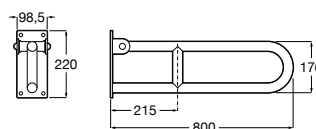

Доступность / аксессуары / угловой поручень с мыльницей

Access Comfort

- 816936001** Угловой поручень для ванны с мыльницей, нержавеющая сталь.

Доступность / аксессуары / поручни откидные

Access Comfort / Pro