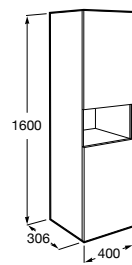

Lander

857269XXX Реверсивная шкаф-колонна с регулируемыми по высоте полочками. По центру колонны открытый модуль для хранения, который облегчает открытие дверей.

Natura

851074392 Колонна из натурального дерева с открытыми полочками и дверцей.