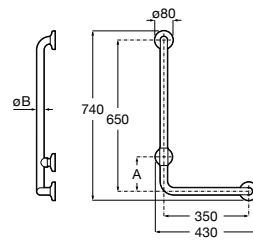

Access Comfort / Pro

1. **816906009** COMFORT - Левый угловой поручень для ванны 90° для людей с ограниченными возможностями. Крепления входят в комплект. Цвет: белый винил.
2. **816907009** COMFORT - Правый угловой поручень для ванны 90° для людей с ограниченными возможностями. Крепления входят в комплект. Цвет: белый винил.
3. **816958009** PRO - Левый угловой поручень для ванны 90° для людей с ограниченными возможностями. Крепления входят в комплект.
4. **816959009** PRO - Правый угловой поручень для ванны 90° для людей с ограниченными возможностями. Крепления входят в комплект.