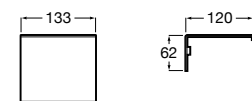

Nuova

1. **816529001** Держатель для туалетной бумаги с крышкой.

Onda ©

1. **3870ZB000** Держатель для туалетной бумаги с крышкой.