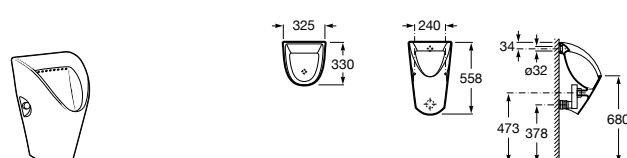

Pack Chic + Fluent

35T45L000 Готовое решение, состоящее из писсуара Chic, крана Fluent, внешней трубки, комплекта для фиксации писсуара и сифона.