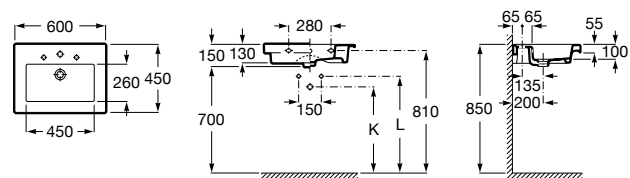

The Gap

3270M1000 Настенная или накладная керамическая раковина. Смеситель не входит в комплект.