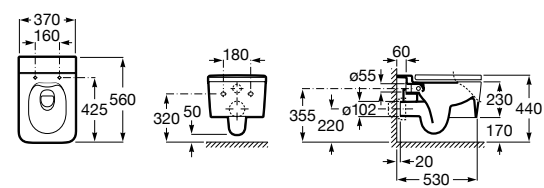

80162C004 Сиденье и крышка с механизмом «мягкое закрытие» для унитаза.

80162B004 Сиденье и крышка с креплениями из нержавеющей стали для унитаза.

Inspira Square

346537..0 SQUARE - Подвесная чаша Rimless с горизонтальным выпуском. Включает: крепежный комплект. Для установки выберите систему инсталляции Rosa для подвесных унитазов.