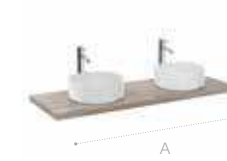

Дополните интерьер ванной комнаты

Столешница Savana
Стр. 245

A | 140 | 120

Столешница Savana
Стр. 245