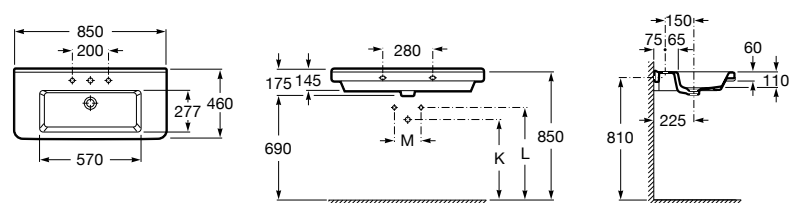

Prisma

327544000 Настенная или накладная керамическая раковина. Смеситель не входит в комплект.