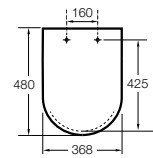

Inspira Round

1. **801522..B** ROUND - Сиденье и крышка с механизмом «мягкое закрытие» для унитаза. Материал SUPRALIT®.