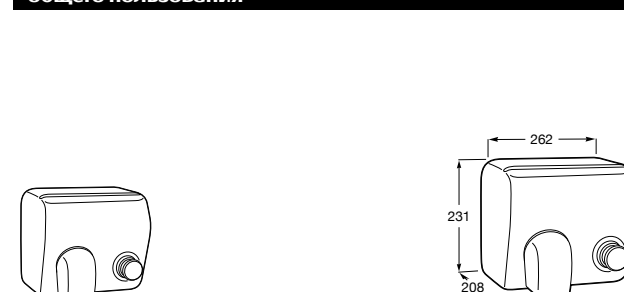

Общественные пространства / аксессуары для зон общего пользования**Public**

817400001 Сушилка для рук с насадкой. Глянцевая отделка. ☉

817400002 Сушилка для рук с насадкой. Отделка сталь-сатин.

**Public**