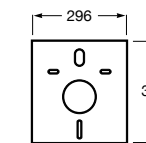

Системы инсталляции / аксессуары