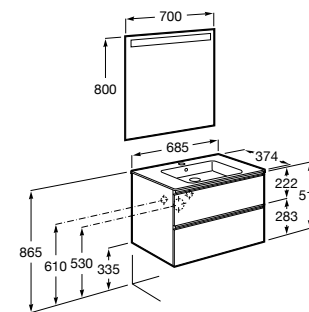

The Gap Compact ®

1. **851496XXX** UNIK - Комплект мебели с 2 ящиками и раковиной (смеситель располагается по центру).
   851527XXX PACK - Комплект мебели с 2 ящиками и раковиной (смеситель располагается по центру) и зеркала Eidos.
   816826339 Набор из 2 ножек 335 мм для мебели UNIK с 2 ящиками.
   816826458 Набор из 2 ножек 335 мм для мебели UNIK с 2 ящиками.