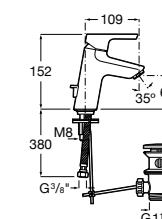

Malva

5A303BC0M Смеситель для раковины с донным клапаном и гибкой подводкой.

5A303BC00 Смеситель для раковины с донным клапаном и гибкой подводкой. Cold start.