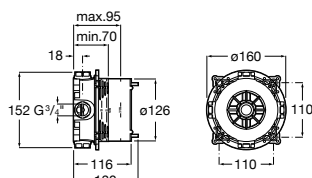

RocaBox Universal

525869403 RocaBox - Универсальный монтажный блок для встраиваемых смесителей. Установка с монтируемым на стену термостатом или смесителем для ванны или душа. Смеситель не входит в комплект.

525564303 Набор для удлинения на 20 мм. Подходит для увеличения встраиваемого механизма с максимальной глубиной 95 мм, с последующим удлинением до 115 мм.

525564600 ROUND - Набор круглой формы для внешнего удлинения встраиваемого механизма на 20 мм. Подходит для встраиваемого механизма с максимальной глубиной 50 мм, с последующим удлинением до 70 мм.

525564700 SQUARE - Набор для внешнего удлинения встраиваемого механизма на 20 мм. Подходит для встраиваемого механизма с максимальной глубиной 50 мм, с последующим удлинением до 70 мм.