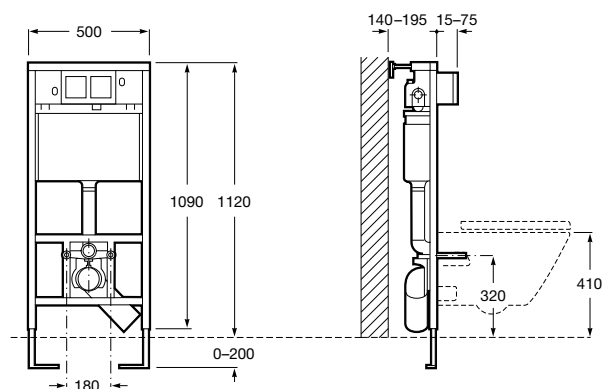

Комплект для адаптации ©

890064000 Тип В: остальные панели смыва PL.

Системы инсталляций Duplo / подвесные унитазы

Duplo WC

890090020 Каркас со встроенным бачком и системой двойного смыва для подвесного унитаза, минимальная глубина 140 мм. Осевое расстояние 180 мм. Патрубок Ø 90 и 110. Максимальная нагрузка 400 кг, регулируемые ножки 0-200 мм. Верхнее гидравлическое соединение.