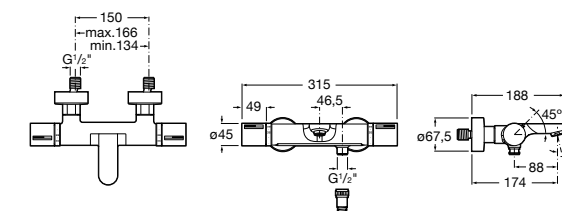

T-1000 Round

5A1209C00 Монтируемый на стену термостат для ванны и душа с переключателем потока.

5A1209CN0 Монтируемый на стену термостат для ванны и душа с переключателем потока. Покрытие Everlux титановый черный.