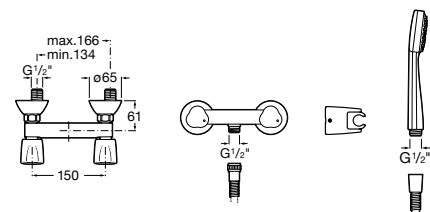

Carmen

5A204BC00 Монтируемый на стену смеситель для душа с гибким душевым шлангом 1,50 м, душевой лейкой и поворотным держателем.