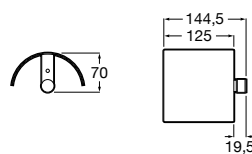

Superinox

1. **817304002** Держатель для туалетной бумаги с крышкой.