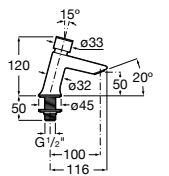

Instant

1. **5A4277C00** Смеситель для раковины с аэратором. Подвод одной воды. Ограничитель расхода 6 л/мин. Автоматическое закрытие через 15 секунд.
2. **5A4577C00** Смеситель для раковины с аэратором. Подвод одной воды. Ограничитель расхода 6 л/мин. Автоматическое закрытие через 15 секунд. С антиблокировочной системой.