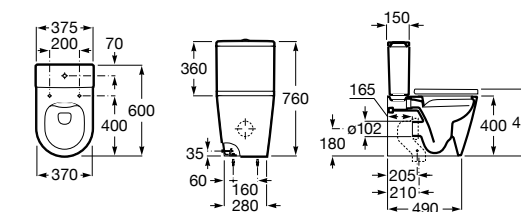

Hall

342627000	Чаша унитаза укороченная с двойным выпуском. Включен патрубок и установочный комплект.
341620000	Бачок с механизмом двойного смыва 6/3 литра с нижним подводом воды. Включен установочный комплект, механизм для подвода воды и механизм смыва.
801622004	Сиденье и крышка с механизмом «мягкое закрывание».
801620004	Сиденье и крышка с креплениями из нержавеющей стали для укороченного унитаза.