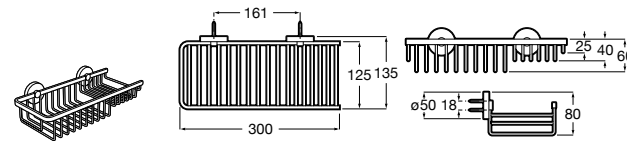

Compas
817365001 Контейнер решетчатый.