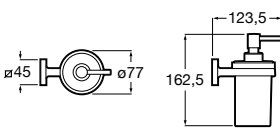

Cubica

816828001 Настенный диспенсер.