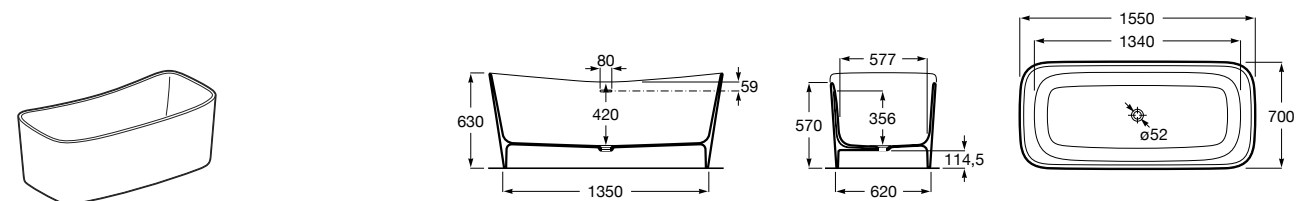

Maui Square ©

248502000 Прямоугольная ванна STONEX®, интегрированный слив-перелив, донный клапан с системой click-clack.