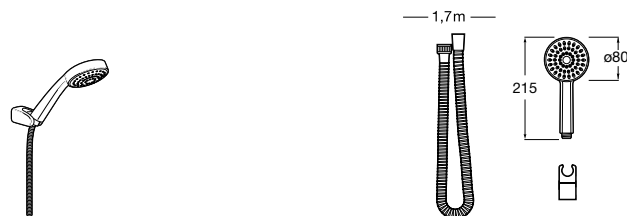

Natura 80/1

5B9302C00 Душевой комплект. Включает в себя: ручной душ 80 мм с 1 функцией, настенный держатель для ручного душа и гибкий шланг 1,70 м.