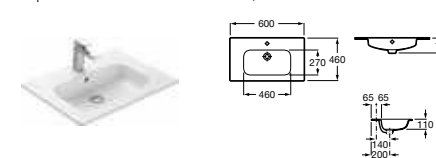

Раковина

Арт. 32799E000 Victoria-N Unik, 60 см