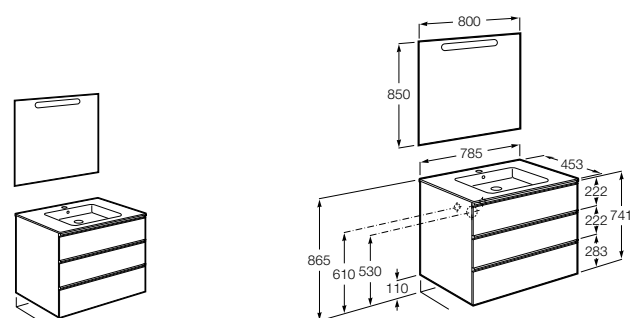

The Gap ®

857553806	Мебельный модуль.
3279A4000	Раковина The Gap 800.
ZRU9302689	Зеркало The Gap Original 800.
ZRU9302887	Зеркальный шкаф The Gap Original 800.
Также возможна комплектация раковинами	
3270M0004	Раковина мебельная The Gap Plus 800.
32799C000	Victoria Unik 800.
851486XXX	Комплект: раковина в центре. Включает в себя: мебельный модуль с раковиной в центре.
851519XXX	Готовое решение: раковина в центре. Включает в себя: мебельный модуль, раковину и зеркало Eidos.
Дополнительно:	
816827339	Ножки (4 шт.) Алюминий.
816827458	Ножки (4 шт.) Никель.

The Gap ®

851501XXX	UNIK - Мебельный модуль для раковины с рабочей поверхностью. Раковина и смеситель не входят в комплект. Столешница дополнительно обработана защитой от влаги.
851532XXX	РАСК - Мебельный модуль для раковины с рабочей поверхностью и зеркалом Eidos. Раковина и смеситель не входят в комплект. Столешница дополнительно обработана защитой от влаги.
816829339	Набор из 2 ножек 275 мм для мебели со столешницей.
816829458	Набор из 2 ножек 275 мм для мебели со столешницей.