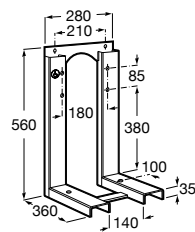

Каркас

822091001 Каркасная рама для подвесных унитазов и биде с межосевым расстоянием 180 мм. Стальной профиль с максимальной нагрузкой 400 кг.