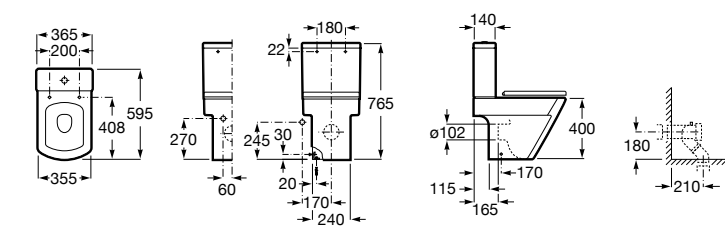

Hall

342628000	Чаша унитаза укороченная приставная с двойным выпуском. Включен патрубок с крепежом к стене и установочный комплект.
342629000	Чаша унитаза укороченная приставная с двойным выпуском.
341620000	Бачок с механизмом двойного смыва 6/3 литра с нижним подводом воды. Включен установочный комплект, механизм для подвода воды и механизм смыва.
801622004	Сиденье и крышка с механизмом «мягкое закрывание».
801620004	Сиденье и крышка с креплениями из нержавеющей стали для укороченного унитаза.