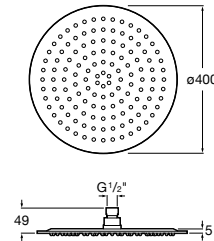

Raindream

5B2650C00 Круглая душевая насадка. Хромированная нержавеющая сталь. Кронштейн покупается отдельно.