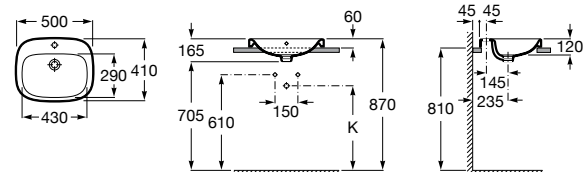

Diverta

327114000 Раковина керамическая врезная или встраиваемая снизу. Смеситель не входит в комплект.