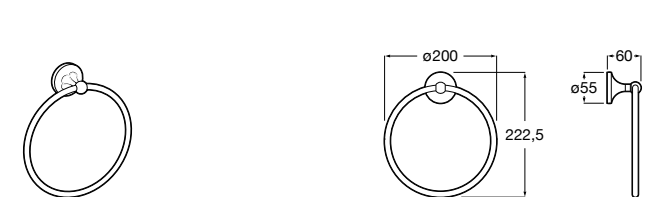

Hotel's Classic

815425001 Полотенцедержатель в форме кольца.

Cubica

816824001 Полотенцедержатель в форме кольца.

Rubik

816847001 Полотенцедержатель в форме кольца. Хром. Крепление на болты или клей.

816847024 Полотенцедержатель в форме кольца. Черный. Крепление на болты или клей. ©