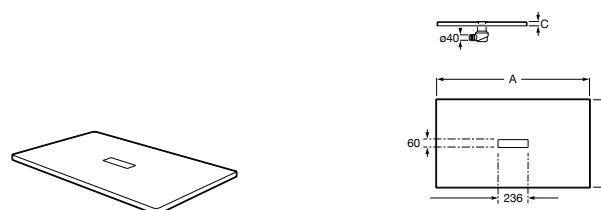

Helios

Ультралпоский душевой поддон, материал STONEX®. Противоскользящая поверхность с текстурой под дерево. Включает слив.

	A	B	C
AP20164038401..0	1600	900	30
AP20157838401..0	1000	900	25
AP2014B038401..0	1200	800	27
AP2013E838401..0	1400	700	30
AP20164032001..0	1400	900	30
AP20157832001..0	1600	800	30
AP2014B032001..0	1000	800	25
AP2013E832001..0	1200	700	27
AP2016402BC01..0	1200	900	27
AP2015782BC01..0	1400	800	30
AP2014B02BC01..0	1600	700	30
AP2013E82BC01..0	1000	700	25

Размеры в мм