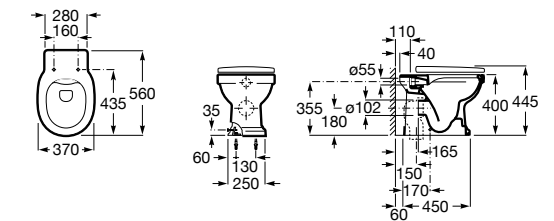

Beyond

3470B7..0 Чаша унитаза Rimless с двойным выпуском. Включает: крепежный комплект.

801B82..B Сиденье и крышка с механизмом «мягкое закрывание» для унитаза. Материал SUPRALIT®.