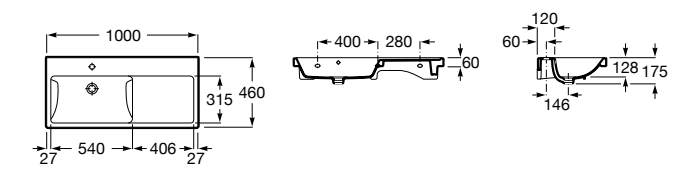

The Gap

3270ME000 Настенная или накладная керамическая раковина. Смеситель не входит в комплект.