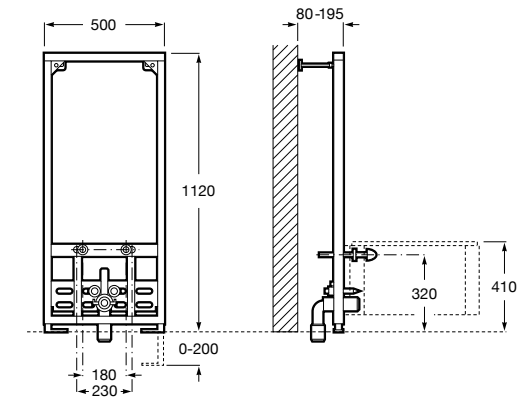

Системы инсталляции / подвесное биде

Duplo Bide

890091200 DUPLO BIDE - Встраиваемый каркас для подвесного биде. Металлический профиль с максимальной нагрузкой 400 кг. Минимальная глубина 80 мм. Межосевое расстояние 180 мм или 230 мм. Регулируемые ножки 0-200 мм. Верхнее гидравлическое соединение.

Basic Bide

890091100 BASIC BIDE - Встраиваемый каркас для подвесного биде. Максимальная нагрузка 400 кг. Минимальная глубина 120 мм. Межосевое расстояние 180 мм или 230 мм. Верхнее гидравлическое соединение.