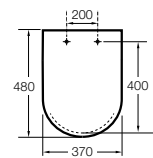

Inspira Round compacto

1. **80152C..B** ROUND - Сиденье и крышка с механизмом «мягкое закрытие» для унитаза-компакт. Материал SUPRALIT®.