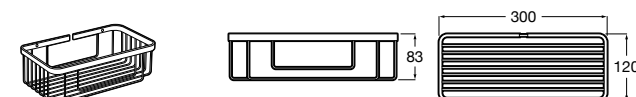

Hotel's
816730001 Контейнер решетчатый.