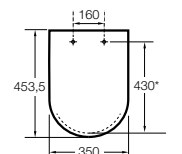

The Gap Comfort

- 801472..4** Сиденье и крышка с механизмом «мягкое закрытие» для унитаза.
- 801470..4** Сиденье и крышка для унитаза.

Hall

- 801620..4** Сиденье и крышка с креплениями из нержавеющей стали для укороченного унитаза.
- 801622..4** Сиденье и крышка с механизмом «мягкое закрытие».