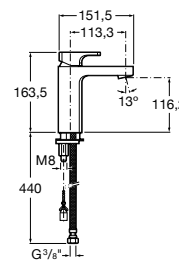

L90

5A3F01C00 Смеситель для раковины с донным клапаном с системой click-clack и гибкой подводкой, Cold start.