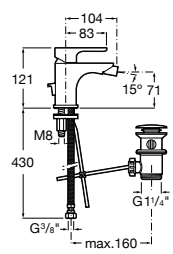

L20

5A6A09C0M Смеситель для биде с регулятором направления потока, донным клапаном и гибкой подводкой.

Victoria

5A6125C0M Смеситель для биде с регулятором направления потока, держателем для цепочки и гибкой подводкой.