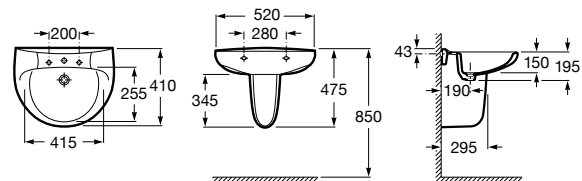

Meridian

325244000 Настенная керамическая раковина. Смеситель не входит в комплект.

335240000 Пьедестал для керамической раковины.

337241000 Полуьпедестал для керамической раковины.

Размеры в мм

The Gap Original