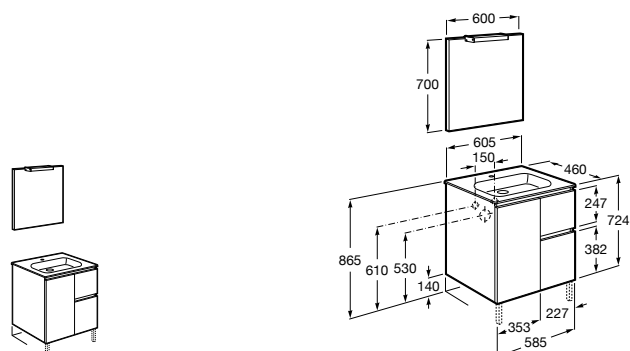

Anima

851029XXX	UNIK - Комплект мебели и раковины. Компактный сифон. Ножки и смеситель не входят в комплект.
851033XXX	РАСК - Комплект мебели, раковины, зеркала и настенного LED-светильника. Сифон не включен в комплект. Ножки и смеситель не входят в комплект.
816757339	Комплект из 2-х ножек.