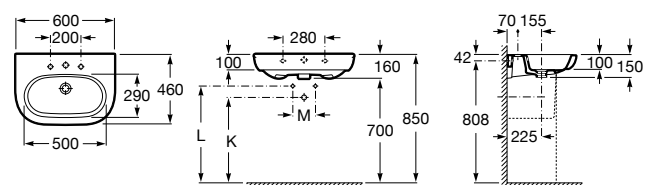

Dama

- 327784000** Настенная керамическая раковина. Смеситель не входит в комплект.
337470000 Пьедестал для керамической раковины.
337471000 Полупьедестал для керамической раковины.

Размеры в мм

Meridian