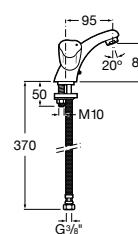

Brava

5A3130C00 Смеситель для раковины с держателем для цепочки и гибкой подводкой.