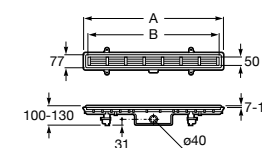

In-Drain X3

IN-DRAIN X3 - Сливной комплект с прокладкой из геотекстиля. Реверсивная керамическая панель (не входит в комплект).

	A	B
276131000	950 x 50	990
276130000	850 x 50	890
276129000	750 x 50	790
276128000	650 x 50	690