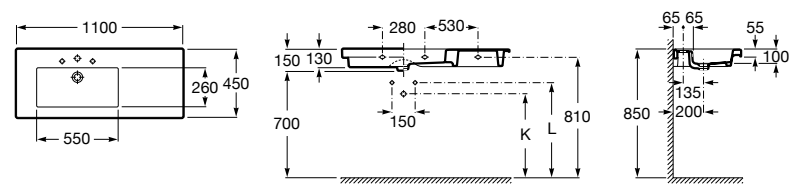

Prisma

327541000 Настенная или накладная керамическая раковина. Смеситель не входит в комплект.