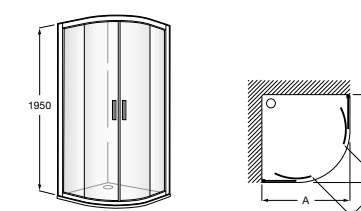

Душевые ограждения / 2 стены / угловые / раздвижные двери

Ura Standard MR

MR - Угловой душ с 2 раздвижными элементами + 2 фиксируемых элемента. Прозрачное стекло, профиль цвета – блестящий хром. Предел до стены в открытом виде 25 мм. Включает обработку Maxiclean.

	Ширина (A)	Открытие (B)
AM16608012M	800 (R.500)	435
AM16609012M	900 (R.500)	465