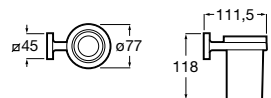

Tempo

817023001 Настенная мыльница. Хром.
817023022 Настенная мыльница. Покрытие Everlux титановый черный.

Cubica

816821001 Настенный стакан.

Carmen

817005001 Настенная мыльница.