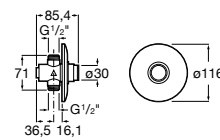

Смесители для душа / встраиваемые / порционно-нажимные

Instant

1. **5A2677C00** Встраиваемый кран для душа.