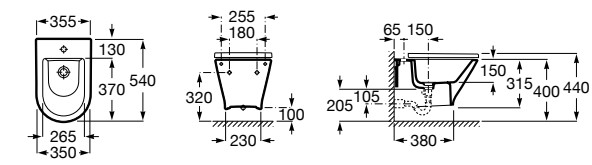

The Gap Round

3570N6000 Подвесное биде без крышки. Включает: комплект скрытого крепления. Смеситель не входит в комплект.

806D12001 Крышка для биде с механизмом «мягкое закрывание».

806D10001 Крышка для биде.