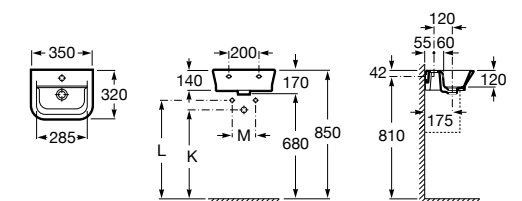

The Gap Original

327479000 Настенная керамическая раковина. Смеситель не входит в комплект.

337472000 Полуьпедестал для керамической раковины компакт.