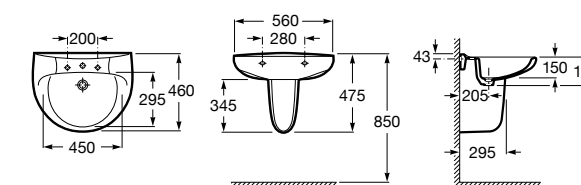

Размеры в мм

Victoria

32739300Y Настенная керамическая раковина. Смеситель не входит в комплект.

337390000 Пьедестал для керамической раковины.

33739200Y Полупьедестал для керамической раковины.

Hall

327881000 Настенная или накладная керамическая раковина. Смеситель не входит в комплект.