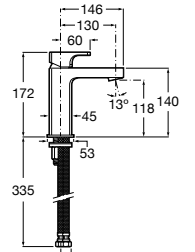

L90C

5A3C01C00 Смеситель для раковины компактный, гладкий корпус, с донным клапаном системы click-clack и гибкой подводкой. Cold start.