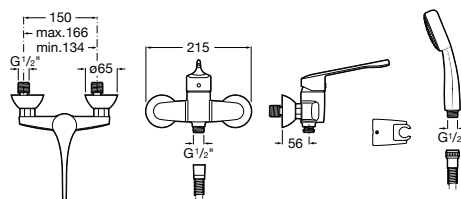

Victoria Pro

5A2023C02 PRO - Однорычажный смеситель для душа с ручным душем, гибкий шланг 1,50 м, регулируемый держатель для душа. Специальный рычаг управления для людей с ограниченными возможностями.