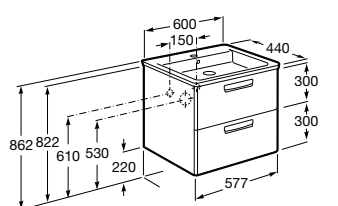

The Gap Original

ZRU9302734	Мебельный модуль белый матовый.
ZRU9302879	Мебельный модуль белый глянцевый.
ZRU9302742	Мебельный модуль фиолетовый.
327472000	Раковина The Gap Original 600.