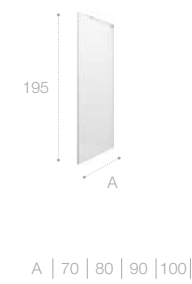

Боковая часть
Стекло прозрачное, профиль хром
Стр. 453