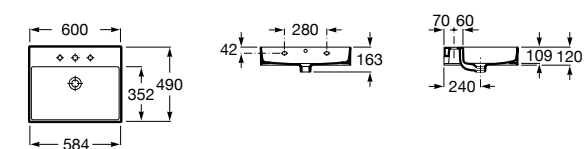

Inspira

1. **32752C..0** Настенная или накладная керамическая раковина из материала FINECERAMIC®. Смеситель не входит в комплект.