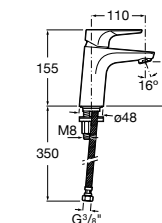

Pals ©

5A306DC00 Смеситель для раковины с ручкой-джойстиком, донным клапаном и гибкой подводкой.

Naia

5A3296C00 Смеситель для раковины, гладкий корпус, с донным клапаном с системой click-clack и гибкой подводкой. Cold start.

5A3A96.0 Смеситель для раковины, гладкий корпус, с гибкой подводкой. Cold start. Покрытие Everflux.

Pals ©

5A326DC00 Смеситель для раковины с ручкой-джойстиком, гладкий корпус, с донным клапаном системы click-clack и гибкой подводкой.

Naia

5A3996C00 Смеситель для раковины, гладкий корпус, Mezzo, с донным клапаном с системой click-clack и гибкой подводкой. Cold start.

Carmen

5A304BC00 Смеситель для раковины, гладкий корпус, с донным клапаном с системой click-clack и гибкой подводкой.

5A314BC00 Смеситель для раковины, гладкий корпус, без донного клапана и с гибкой подводкой.

Naia

5A3D96C00 Смеситель для раковины с аэратором, гладкий корпус, Mezzo Plus, с донным клапаном с системой click-clack и гибкой подводкой. Cold start.

Naia

5A3096C00 Смеситель для раковины с донным клапаном с системой click-clack и гибкой подводкой, Cold start.

Lanta

5A3011C00 Смеситель для раковины с аэратором, с донным клапаном и гибкой подводкой. Cold start.

Lanta

5A3111C00 Смеситель для раковины с аэратором, цепочкой и гибкой подводкой. Cold start.

Atlas

5A3290C0M Смеситель для раковины, гладкий корпус, с аэратором, гибкой подводкой.

5A3290C00 Смеситель для раковины, гладкий корпус, с аэратором, гибкой подводкой. Cold start.

Lanta

5A3A11C00 Смеситель для раковины с аэратором, гладкий корпус, с донным клапаном с системой click-clack и гибкой подводкой. Cold start.

Atlas

5A3990C00 Смеситель для раковины, гладкий корпус, Mezzo, с аэратором и гибкой подводкой. Cold start.

Lanta