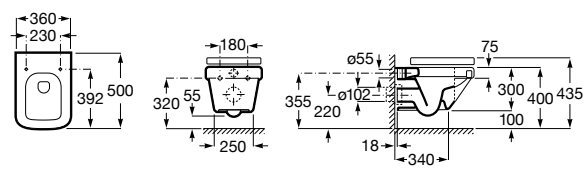

Dama

346788000 Подвесная чаша укороченная с горизонтальным выпуском. Для установки выберите систему инсталляции Rosa для подвесных унитазов.

80178C004 Сиденье и крышка с механизмом «мягкое закрывание».

80178B004 Сиденье и крышка для укороченного унитаза.

Размеры в мм