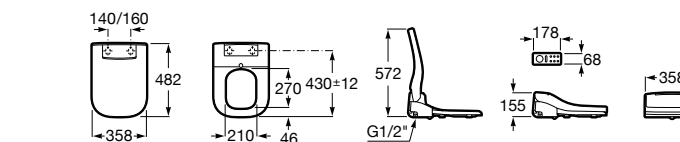

Premium Square

804007001 Сиденье для унитаза с функцией мытья и сушки, совместим с унитазами Роса квадратной формы. Для установки и работы необходимо подключение к сети электропитания и подачи воды.