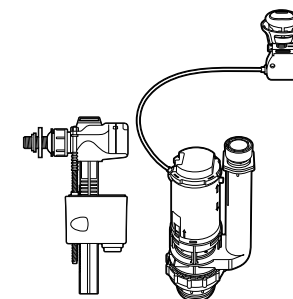

Комплект кабельной арматуры ©
822505900 Впускной клапан A8L_m, боковой подвод с металлической резьбой, механизм двойного смыва с кабелем, кнопкой, прокладкой и креплениями.