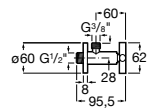

Запорный кран

525168000 Керамический угловой запорный кран 1/2" x 3/8".

525170800 Керамический угловой запорный кран 1/2" x 1/2".

Запорный кран

- 525168100** Керамический угловой запорный кран 1/2" x 3/8".
525170900 Керамический угловой запорный кран 1/2" x 1/2".