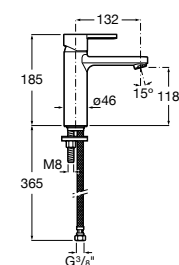

Naia

5A3996C00 Смеситель для раковины, гладкий корпус, Mezzo, с донным клапаном с системой click-clack и гибкой подводкой. Cold start.