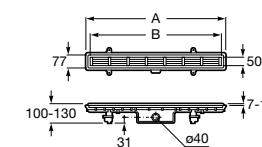

Malta

Керамический душевой поддон.

	A	B	C	D
373516000	1200	800	65	180
373517000	1000	800	65	180
373505000	1200	750	65	175
373506000	1000	750	65	170
37450C000	1200	700	65	175
37450D000	1000	700	65	170
37450E000	900	700	65	170
373513000	1200	700	80	175
373512000	1000	700	80	170
373519000	900	700	80	170

Malta

Угловой керамический душевой поддон.

	A	B	Rad
37450A000	1000	1000	504
37450B000	900	900	504

Italia

Прямоугольный керамический душевой поддон.

	A	B	C	D
3740HP000	1200	800	80	170
3740HS000	1000	800	80	170
3740HG000	1400	700	80	170
3740HR000	1200	700	80	170
3740HT000	1000	700	80	170
3740HU000	900	720	80	170

Italia

Угловой керамический душевой поддон.

	A	B	C	D	Rad
3740HL000	900	900	80	625	550
3740HM000	800	800	80	525	550

Сливы для керамических душевых поддонов

Сливы ультраплоские

27L026000	высота: 60 мм
27L018000	высота: 80 мм

Сливы

506404400	Слив Ø 90 для душевых поддонов.
P0005900R	Слив Ø 65 для душевых поддонов.
506404500	Слив Ø 52 для душевых поддонов.

Italia

Квадратный керамический душевой поддон.

	A	B
3740NH000	900	900
3740NJ000	800	800
3740NK000	700	700

Сливные системы In-Drain

In-Drain Channel

IN-DRAIN CHANNEL - Сливной комплект с прокладкой из геотекстиля.

	A	B
276091000	950 x 50	990
276153000	850 x 50	890
276090000	750 x 50	790
276089000	650 x 50	690

In-Drain X3

IN-DRAIN X3 - Сливной комплект с прокладкой из геотекстиля. Реверсивная керамическая панель (не входит в комплект).

	A	B
276131000	950 x 50	990
276130000	850 x 50	890
276129000	750 x 50	790
276128000	650 x 50	690

Plate X1

PLATE X1 - Крышка сливного отверстия, совместима с In-Drain Channel.

	A	B
276095000	950 x 50	990
276155000	850 x 50	890
276094000	750 x 50	790
276093000	650 x 50	690

Plate X2

PLATE X2 - Крышка с решёткой для сливного отверстия, совместима с In-Drain Channel.