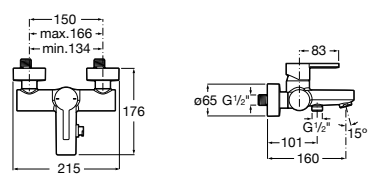

Naia

5A0296C00 Монтируемый на стену смеситель для ванны-душа с автоматическим переключателем потока.

5A0296..0 Монтируемый на стену смеситель для ванны-душа с автоматическим переключателем потока. Покрытие Everlux