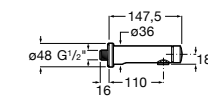

Avant

5A7879C00 Кран для раковины, встраиваемый в стену, с длинным изливом, 150 мм. С аэратором.

Смесители для раковины / встраиваемые / электронные