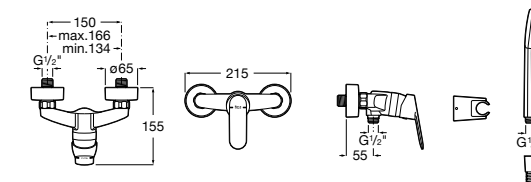

Alfa ©

5A2325C00 Монтируемый на стену смеситель для душа с гибким душевым шлангом 1,50 м, душевой лейкой и поворотным настенным держателем.