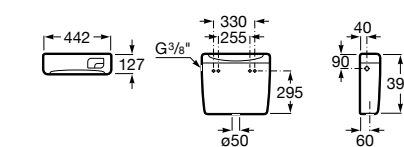

Universal

890200000	Высокий / средней высоты пластиковый бачок, механизм слива на 6/3 л.
890200001	Трубка для пластикового бачка.

Размеры в мм