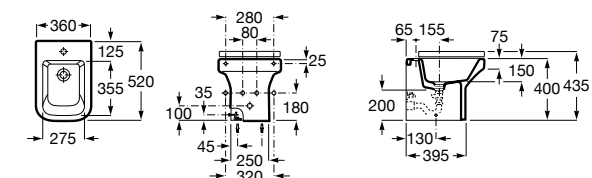

Debba Round ©

355998000 Биде без крышки. Включает: установочный комплект. Смеситель не входит в комплект.
806B2000B Крышка для биде с креплениями из нержавеющей стали. Материал SUPRALIT®.

Victoria

355394..0 Биде без крышки. Включает: установочный комплект. Смеситель не входит в комплект.
806390..4 Крышка для биде с креплениями из нержавеющей стали.

Биде напольные укороченные

Hall

357624000 Биде укороченное приставное без крышки. Включает: установочный комплект. Смеситель не входит в комплект.
806620004 Крышка для укороченного биде с металлическими креплениями.

Meridian

357247000 Биде укороченное приставное без крышки. Включает: установочный комплект. Смеситель не входит в комплект.
8062AC..B Крышка для укороченного биде с механизмом «мягкое закрывание». Материал SUPRALIT®. ©
8062AB..B Крышка для биде с креплениями из нержавеющей стали. Материал SUPRALIT®. ©

Размеры в мм

Dama

357787000 Биде укороченное приставное к стене, без крышки. Смеситель не входит в комплект.
80678C004 Крышка для укороченного биде с механизмом «мягкое закрывание».
80678B004 Крышка для укороченного биде.

Debba Square

355997000 Биде укороченное приставное к стене, без крышки. Смеситель не входит в комплект.

Биде подвесные

Beyond

3570B6..0 Подвесное биде без крышки. Включает: установочный комплект.
806B82..B Крышка для биде с механизмом «мягкое закрывание». Материал SUPRALIT®.

Hall

35762K000 Подвесное биде без крышки. Смеситель не входит в комплект. Для установки подвесных биде необходима совместимая система инсталляции Rosa.
80662B004 Крышка для биде с металлическими креплениями.

Inspira Square