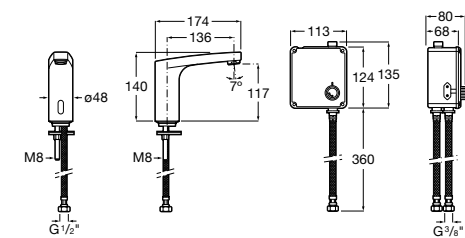

L70-E

1. **5A5A09C00** Электронный смеситель для раковины, ограничитель потока воды 5 л/мин. С блоком предварительного смешивания горячей и холодной воды. Питание от четырех щелочных батареек 1,5V LRG (AA). Батарейки не включены в комплект.
2. **5A5B09C00** Электронный смеситель для раковины, ограничитель потока воды 5 л/мин. С блоком предварительного смешивания горячей и холодной воды. Питание от сети 230 V. Источник питания включен в комплект.