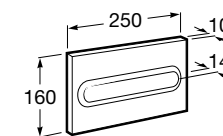

Панели смыва для систем Duplo One / одинарные

PL1 Single ©

890195100 PL1 SINGLE - Одинарный смыв.