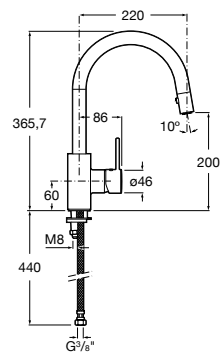

Targa

5A8160C00 Смеситель для кухни с поворотным изливом, аэратором, выдвижной душевой насадкой и гибкой подводкой.

Etna

5A7B09C00 Смеситель для кухни с высоким поворотным изливом, аэратором и гибкой подводкой. Хром.

5A7B09B00 Смеситель для кухни с высоким поворотным изливом, аэратором и гибкой подводкой. Белый.

5A7B09CM0 Смеситель для кухни с высоким поворотным изливом, аэратором и гибкой подводкой. Титан PVD.

5A7B09CN0 Смеситель для кухни с высоким поворотным изливом, аэратором и гибкой подводкой. Черный.