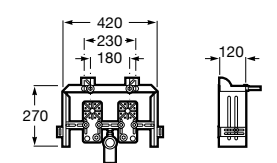

Duplo Bide

890091200 DUPLO BIDE - Встраиваемый каркас для подвесного биде. Металлический профиль с максимальной нагрузкой 400 кг. Минимальная глубина 80 мм. Межосевое расстояние 180 мм или 230 мм. Регулируемые ножки 0-200 мм. Верхнее гидравлическое соединение.