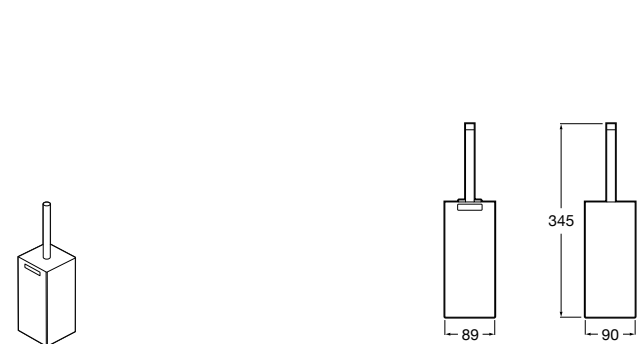

Rubik

816852001 Напольный держатель для щеток. Хром.
816852024 Напольный держатель для щеток. Черный цвет. ®