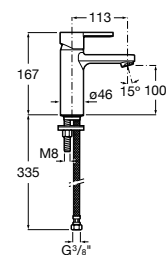

Pals ©

5A306DC00 Смеситель для раковины с ручкой-джойстиком, донным клапаном и гибкой подводкой.

Naia

5A3296C00 Смеситель для раковины, гладкий корпус, с донным клапаном с системой click-clack и гибкой подводкой. Cold start.

5A3A96.0 Смеситель для раковины, гладкий корпус, с гибкой подводкой. Cold start. Покрытие Everflux.

Pals ©

5A326DC00 Смеситель для раковины с ручкой-джойстиком, гладкий корпус, с донным клапаном системы click-clack и гибкой подводкой.

Naia

5A3996C00 Смеситель для раковины, гладкий корпус, Mezzo, с донным клапаном с системой click-clack и гибкой подводкой. Cold start.

Carmen

5A304BC00 Смеситель для раковины, гладкий корпус, с донным клапаном с системой click-clack и гибкой подводкой.

5A314BC00 Смеситель для раковины, гладкий корпус, без донного клапана и с гибкой подводкой.

Naia

5A3D96C00 Смеситель для раковины с аэратором, гладкий корпус, Mezzo Plus, с донным клапаном с системой click-clack и гибкой подводкой. Cold start.

Naia

5A3096C00 Смеситель для раковины с донным клапаном с системой click-clack и гибкой подводкой, Cold start.

Lanta

5A3011C00 Смеситель для раковины с аэратором, с донным клапаном и гибкой подводкой. Cold start.

Lanta

5A3111C00 Смеситель для раковины с аэратором, цепочкой и гибкой подводкой. Cold start.

Atlas

5A3290C0M Смеситель для раковины, гладкий корпус, с аэратором, гибкой подводкой.

5A3290C00 Смеситель для раковины, гладкий корпус, с аэратором, гибкой подводкой. Cold start.

Lanta

5A3A11C00 Смеситель для раковины с аэратором, гладкий корпус, с донным клапаном с системой click-clack и гибкой подводкой. Cold start.

Atlas

5A3990C00 Смеситель для раковины, гладкий корпус, Mezzo, с аэратором и гибкой подводкой. Cold start.

Lanta