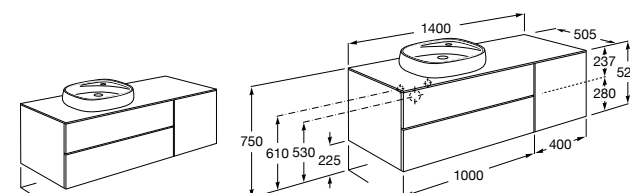

Beyond раковина слева

851402XXX Мебельный модуль для размещения накладной раковины 455 мм слева. Раковины и смесители не входят в комплект.