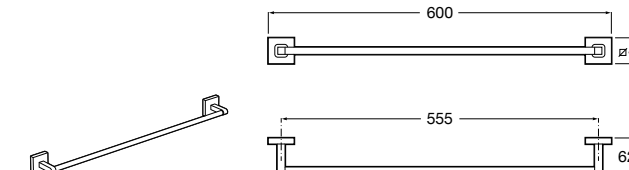

Hotel's

816386001 Полотенцедержатель двойной.

Cubica

816823001 Полотенцедержатель.