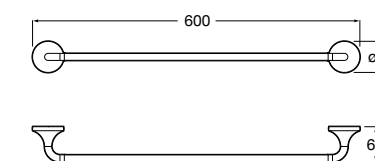

Hotel's Classic

Полотенцедержатель.

	A
815422001	600
815420001	450

Classica

816812001 Полотенцедержатель.