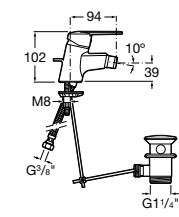

Monodin-N

5A6198C00 Смеситель для биде с цепочкой, регулятором направления потока и гибкой подводкой.

Alfa

5A6F25C00 Смеситель для биде с регулятором направления потока, донным клапаном и гибкой подводкой.

Cala

5A606EC00 Смеситель для биде с регулятором направления потока, донным клапаном и гибкой подводкой.

Victoria

5A6N25C0M Смеситель для биде с регулятором направления потока, донным клапаном и гибкой подводкой.

L20

5A6A09C0M Смеситель для биде с регулятором направления потока, донным клапаном и гибкой подводкой.

Victoria

5A6125C0M Смеситель для биде с регулятором направления потока, держателем для цепочки и гибкой подводкой.

Смесители для биде / монтаж на бортик / двухвентильные

L20

5A6B09C00 Смеситель для биде с регулятором направления потока, держателем для цепочки и гибкой подводкой.

Loft

5A6043C00 Смеситель для биде с регулятором направления потока, донным клапаном и гибкой подводкой.

Carmen

5A6A4BC00 Смеситель для биде с регулятором направления потока, донным клапаном click-clack и гибкой подводкой воды.

Brava

5A6130C00 Смеситель для биде с регулятором направления потока и гибкой подводкой.

Brava

5A6530C00 Встраиваемый вентиль для биде, синий указатель (холодный).
5A6630C00 Встраиваемый вентиль для биде, красный указатель (горячий).