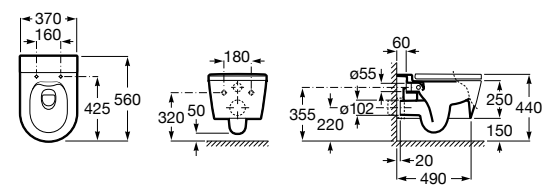

Inspira Square

346537..0 SQUARE - Подвесная чаша Rimless с горизонтальным выпуском. Включает: крепежный комплект. Для установки выберите систему инсталляции Rosa для подвесных унитазов.

801532..B SQUARE - Сиденье и крышка с механизмом «мягкое закрытие» для унитаза. Материал SUPRALIT®.

Inspira Round

346527..0 ROUND - Подвесная чаша Rimless с горизонтальным выпуском. Включает: крепежный комплект. Для установки выберите систему инсталляции Rosa для подвесных унитазов.

801522..B ROUND - Сиденье и крышка с механизмом «мягкое закрытие» для унитаза. Материал SUPRALIT®.

Размеры в мм