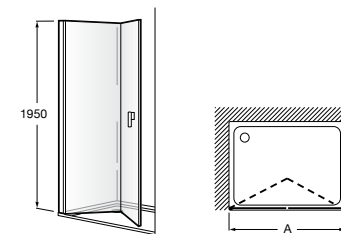

Душевые ограждения / 3 стены / фронтальное расположение / складные двери**Easy PP-E**

Фронтальное расположение с 2 складными элементами.

PP-E (A)	
От 600 до 800	
От 801 до 1000	

Душевые ограждения / 2 стены / раздвижные двери**Aerea L4 + LF**