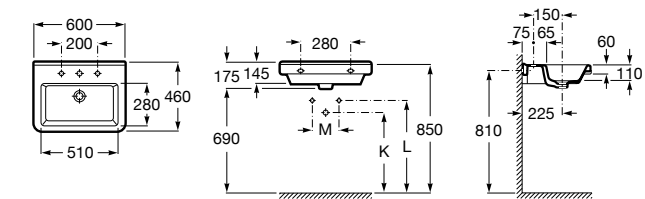

Dama

- 327784000** Настенная керамическая раковина. Смеситель не входит в комплект.
337470000 Пьедестал для керамической раковины.
337471000 Полупьедестал для керамической раковины.

Размеры в мм

Meridian