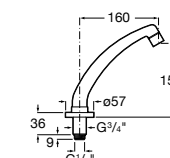

Fluent

5A4A24C00 Кран для раковины с аэратором. Подвод одной воды. Ограничитель расхода 5 л/мин.

Avant

5A7979C00 Кран для раковины, встраиваемый в стену, с длинным изливом, 190 мм. С аэратором.

Fluent

5A4B24C00 Кран для раковины с аэратором. Подвод одной воды. Ограничитель расхода 5 л/мин.

Avant

5A7879C00 Кран для раковины, встраиваемый в стену, с длинным изливом, 150 мм. С аэратором.

Смесители для раковины / встраиваемые / электронные

Avant

5A4279C00 Кран для раковины с аэратором. Подвод одной воды.

Sentronic-E

5A4602C00 Электронный смеситель для раковины, монтируемый на стену. Питание от сети 230 V. Включает источник питания. Необходимо укомплектовать 525874603.

525874603 Внутренняя часть электронного смесителя для раковины, монтируемого в стену. Питание от сети 230 V.

Краны для раковины / монтируемые на стену / порционно-нажимные

Instant

5A7877C00 Монтируемый на стену кран для раковины. С аэратором.

Смесители для раковины / встраиваемые / электронные

Instant Care

5A7977C00 CARE - Монтируемый на стену кран для раковины. С аэратором.

Loft-E

5A3543C00 Встраиваемый электронный смеситель для раковины с сенсором приближения. Питание от четырех щелочных батареек 1,5 V LRG (AA). С блоком предварительного смешивания горячей и холодной воды.

5A3643C00 Встраиваемый электронный смеситель для раковины с сенсором приближения. Питание от сети 230 V. Включает источник питания. С блоком предварительного смешивания горячей и холодной воды.

5A5643C00 Встраиваемый электронный смеситель для раковины с сенсором приближения. Питание от четырех щелочных батареек 1,5 V LRG (AA). Подвод одной воды.