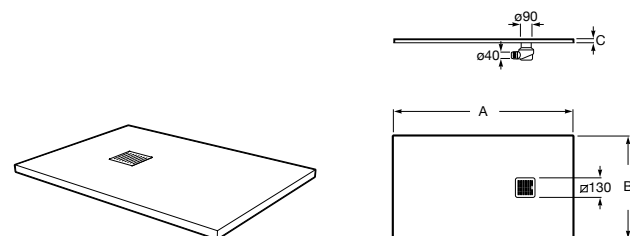

Размеры в мм

**Terran**

Ультратонкий душевой поддон, материал STONEX®. Противоскользящая поверхность с текстурой под камень. Включает слив gran saudal. Сифон и решетка в комплекте.

	A	B	C
AP1017D057801..0	2000	1400	33,5
AP10164057801..0	1600	1400	31,6
AP1017D03E801..0	2000	1000	31
AP1017083E801..0	1800	1000	31
AP1016403E801..0	1600	1000	31
AP1015783E801..0	1400	1000	31
AP1014B03E801..0	1200	1000	31
AP10170838401..0	1800	900	31
AP10164038401..0	1600	900	31
AP10157838401..0	1400	900	31
AP1014B038401..0	1200	900	28
AP1013E838401..0	1000	900	26
AP10170832001..0	1800	800	31
AP10164032001..0	1600	800	31
AP10157832001..0	1400	800	31
AP1014B032001..0	1200	800	28
AP1013E832001..0	1000	800	26
AP1017082EE01..0	1800	750	31
AP1016402EE01..0	1600	750	31
AP1015782EE01..0	1400	750	31
AP1014B02EE01..0	1200	750	28
AP1013E82EE01..0	1000	750	26
AP1017082BC01..0	1800	700	31
AP1016402BC01..0	1600	700	31
AP1015782BC01..0	1400	700	31
AP1014B02BC01..0	1200	700	28
P013E82BC01..0	1000	700	26