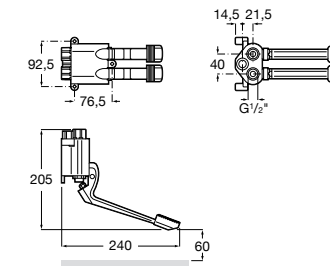

Instant Foot

505128700 Педальный смеситель. Установка на стене.