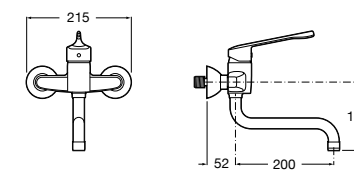

Victoria Pro

5A7623C00 PRO - Однорычажный смеситель с вращающимся изливом для раковины. Специальный рычаг управления для людей с ограниченными возможностями.

Доступность / аксессуары / прямые поручни

Access Pro

PRO - Прямой поручень для ванны для людей с ограниченными возможностями, крепления входят в комплект. Цвет: белый винил.

	A	B	C
816955009	980	900	32/33
816954009	780	700	32/33
816953009	680	600	32/33
816952009	480	400	32/33
816951009	380	300	32/33

PRO - Прямой поручень для ванны для людей с ограниченными возможностями, крепления входят в комплект. Антибактериальное покрытие.

	A	B	C
816980009	980	900	32/33
816979009	780	700	32/33
816978009	680	600	32/33
816977009	480	400	32/33
816976009	380	300	32/33