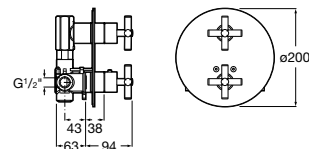

5A0743C00 Встраиваемый термостат для душа.