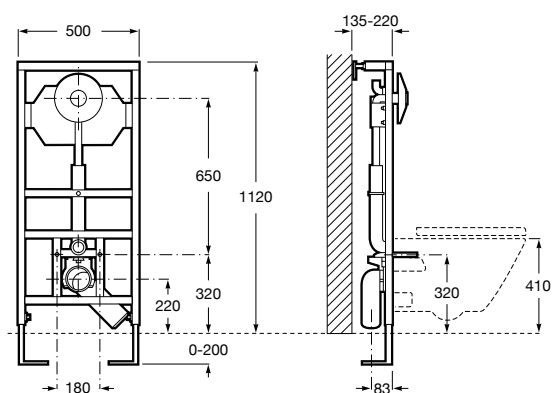

Duplo WC Fluxor

890092100 DUPLO WC FLUXOR - Каркас со встроенным бачком, с клапаном двойного смыва и установочными крепежами. Минимальная глубина 140 мм. Патрубок Ø 90 и 100. Осевое расстояние 180 мм. Максимальная нагрузка 400 кг, регулируемые ножки 0-200 мм.

890065004 Антивандальный комплект из нержавеющей стали для DUPLO WC FLUXOR.