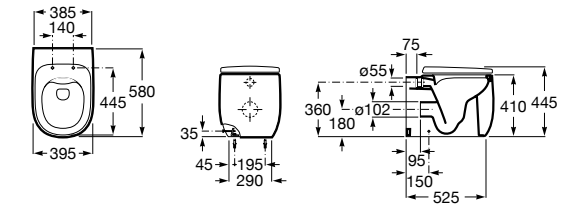

Унитазы напольные для высокорасположаемого или встраиваемого бачка