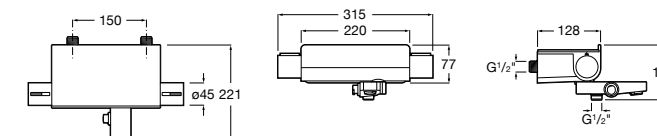

T-2000

5A1288C00 Монтируемый на стену термостат для ванны и душа с изливом и полочкой из закаленного стекла.