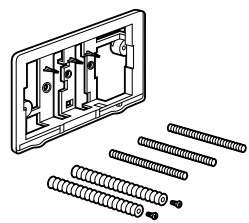

Комплект для адаптации ©

890064000 Тип В: остальные панели смыва PL.

Системы инсталляций Duplo / подвесные унитазы