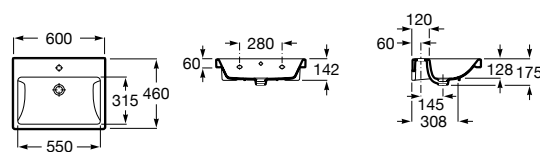

Meridian

325242000 Настенная керамическая раковина. Смеситель не входит в комплект.

335240000 Пьедестал для керамической раковины.

337241000 Полупьедестал для керамической раковины.

The Gap

3270M1000 Настенная или накладная керамическая раковина. Смеситель не входит в комплект.

Prisma

327546000 Настенная или накладная керамическая раковина. Смеситель не входит в комплект.

Dama

327850000 Настенная керамическая раковина. Смеситель не входит в комплект.

337820000 Полупьедестал для керамической раковины компакт.

Meridian

32724T000 Настенная керамическая раковина. Смеситель не входит в комплект.

32724X000 Настенная керамическая раковина. Смеситель не входит в комплект.

337242000 Полупьедестал для керамической раковины компакт.

Размеры в мм

Victoria

32739300Y Настенная керамическая раковина. Смеситель не входит в комплект.

337390000 Пьедестал для керамической раковины.

33739200Y Полупьедестал для керамической раковины.

Hall

327881000 Настенная или накладная керамическая раковина. Смеситель не входит в комплект.

337621000 Полупьедестал для керамической раковины.

The Gap Original

327475000 Настенная или накладная керамическая раковина. Смеситель не входит в комплект.

337470000 Пьедестал для керамической раковины.

337471000 Полупьедестал для керамической раковины.

Dama

327786000 Настенная керамическая раковина. Смеситель не входит в комплект.

337470000 Пьедестал для керамической раковины.

337471000 Полупьедестал для керамической раковины.

Meridian

325243000 Настенная керамическая раковина. Смеситель не входит в комплект.

335240000 Пьедестал для керамической раковины.

337241000 Полупьедестал для керамической раковины.

Размеры в мм