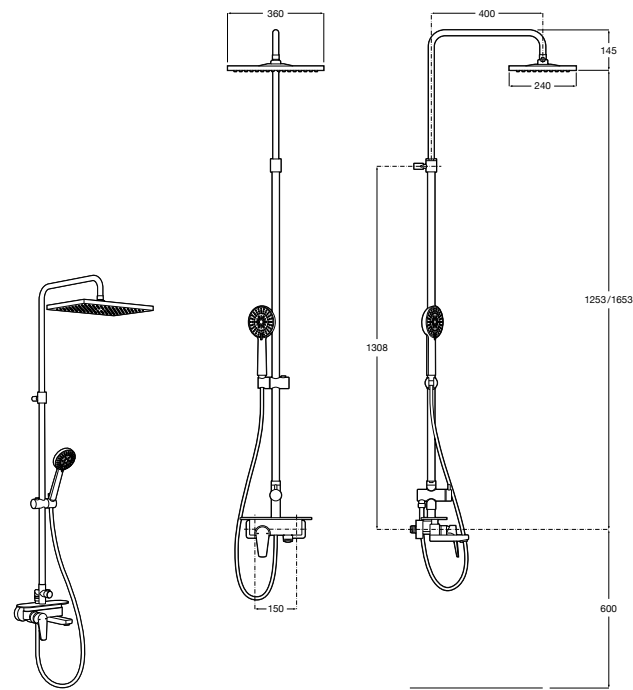

Душевые стойки / однорычажные и двухвентильные смесители

Even-M

5A9C90C00 Душевая стойка для ванны и душа с полочкой с однорычажным управлением. Высота стойки регулируется от 1253 до 1653 мм. Включает: ручной душ и держатель с возможностью регулировки наклона.