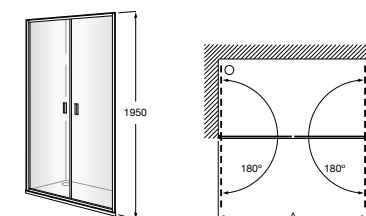

	Ширина (A)	Открытие
AM16708012M	800	650
AM16709012M	900	750
AM16710012M	1000	850

Victoria Standard 2P

Фронтальное расположение душа с 2 складными элементами.

	Ширина (A)
AM19208012	800
AM19209012	900

Размеры в мм