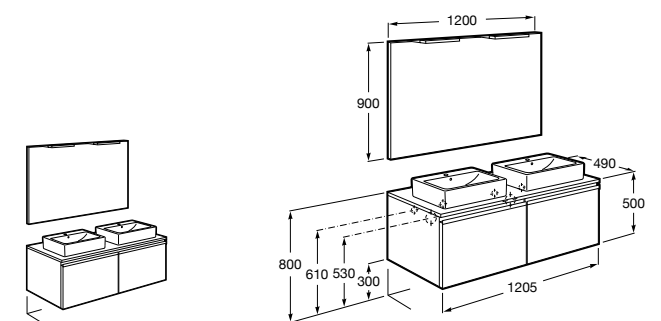

Heima

851007XXX Мебельный модуль для двух накладных или встраиваемых раковин. Раковины и смесители не входят в комплект.

851045XXX PASC - Комплект из мебельного модуля, раковины с двумя чашами и зеркала со светодиодной подсветкой для двоих с регулируемой интенсивностью света и индикатором температуры. Включает: пульт управления и компактный сифон. Раковины, смеситель и ножки не входят в комплект.

856925331 Комплект из 2-х ножек.

Размеры в мм