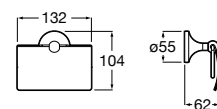

Classica

1. **816811001** Держатель для туалетной бумаги с крышкой.