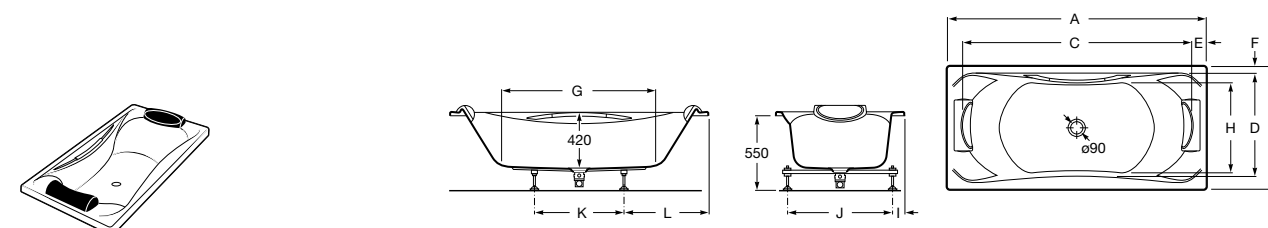

BeCool Biplaza

Прямоугольная акриловая ванна с гидромассажем Total Premium и набором для слива.

	A	B	C	D	E	F	G	H	I	J	K	L	Объем, л
248145001	1900	1100	1685	880	107,5	70	1230	720	85	930	700	600	285
248144001	1800	900	1585	755	107,5	50	1130	630	85	730	620	590	220

Прямоугольная акриловая ванна с гидромассажем Total и набором для слива.

	A	B	C	D	E	F	G	H	I	J	K	L	Объем, л
248052001	1900	1100	1685	880	107,5	70	1230	720	85	930	700	600	285
248054001	1800	900	1585	755	107,5	50	1130	630	85	730	620	590	220

Прямоугольная акриловая ванна с ручками и набором для слива.

	A	B	C	D	E	F	G	H	I	J	K	L	Объем, л
247989001	1900	1100	1685	880	107,5	70	1230	720	85	930	700	600	285
248013001	1800	900	1585	755	107,5	50	1130	630	85	730	620	590	220

Размеры в мм