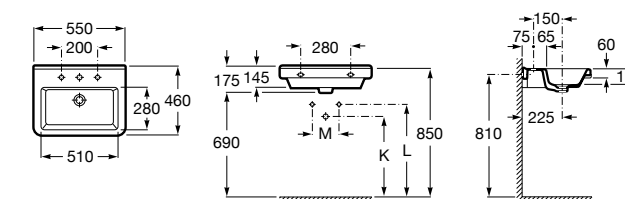

The Gap Original

327475000 Настенная или накладная керамическая раковина. Смеситель не входит в комплект.

337470000 Пьедестал для керамической раковины.

337471000 Полупьедестал для керамической раковины.