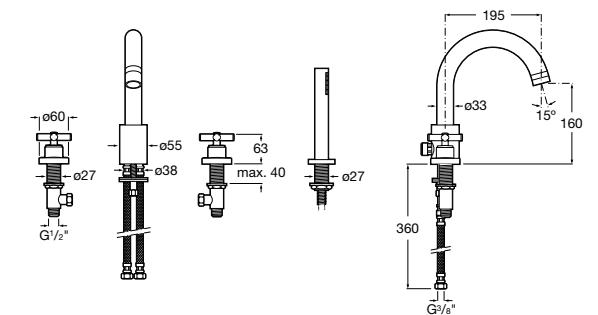

Pals ©

5A986DC00 Монтируемый на край ванны смеситель для ванны-душа с центральным изливом, с переключателем и душевой лейкой.