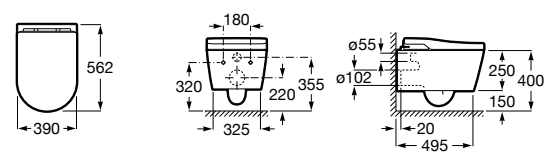

In-Wash® Inspira напольный ©

80306L001 In-Wash® - Smart-унитаз напольный Rimless, двойной выпуск. Включает: бачок, крышку и сиденье с функцией мытья и сушки. Требуется подключение к сети.