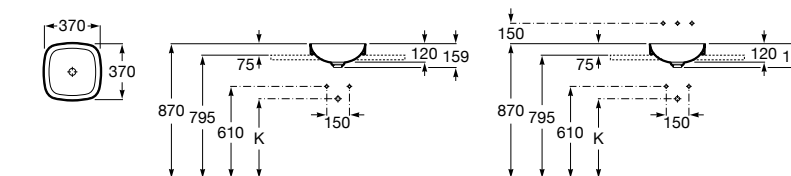

Inspira Square

32753R.0 SQUARE - Полувстраиваемая раковина из материала FINECERAMIC® с фиксированным открытым керамическим выпуском. Смеситель не входит в комплект.