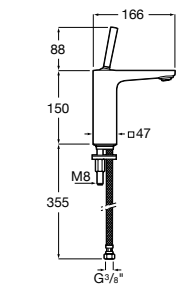

Pals ©

5A326DC00 Смеситель для раковины с ручкой-джойстиком, гладкий корпус, с донным клапаном системы click-clack и гибкой подводкой.