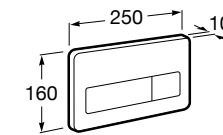

PL3 Dual ©

890197004 PL3 DUAL - Антивандальная панель смыва. Двойной смыв.