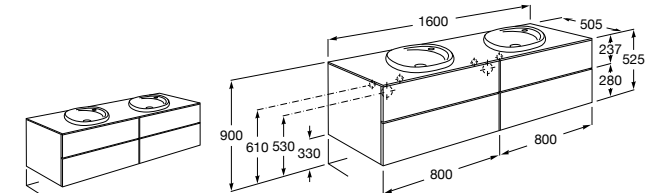

Beyond

851418XXX Мебельный модуль для двух встраиваемых раковин 450 мм. Раковины и смесители не входят в комплект.