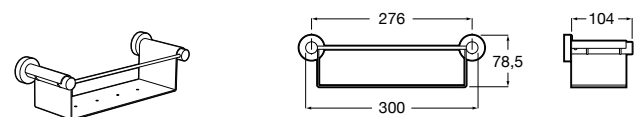

Superinox
817311002 Контейнер.