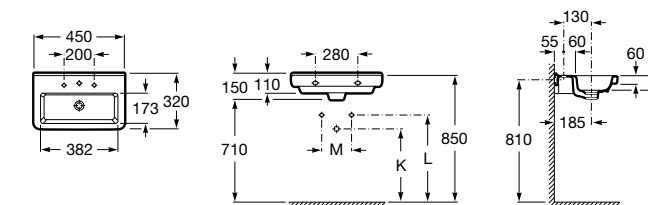

Dama

327789000 Настенная керамическая раковина. Смеситель не входит в комплект.

337782000 Полуьпедестал для керамической раковины компакт.