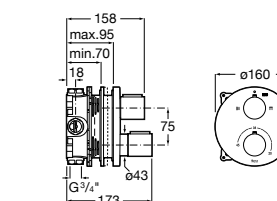

5A0C09C00 Встраиваемый термостат для ванны и душа с переключателем потока. Установка с RocaBox Арт. 525869403.

5A0C09CNO Встраиваемый термостат для ванны и душа с переключателем потока. Покрытие Everlux титановый черный. Для установки с RocaBox Арт. 525869403