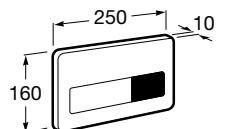

PL3 Dual Electronica ©

890097500 PL3-E - Двойной смыв, электронная, из нержавеющей стали. Автоматический или ручной смыв.