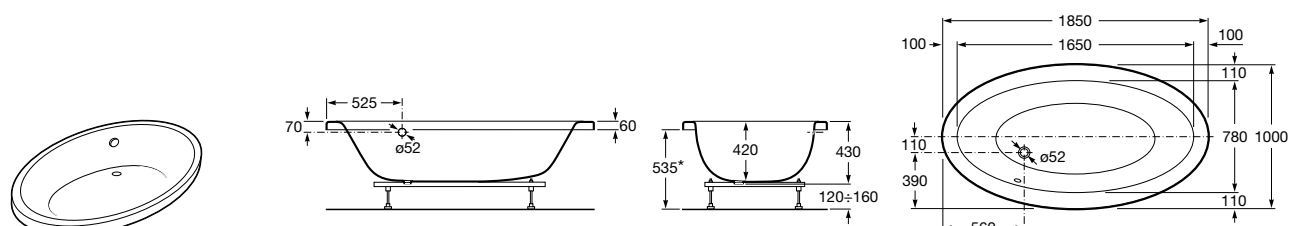

Georgia

- 248159001** Целая овальная акриловая ванна на едином каркасе, со встроенной панелью и донным клапаном.

Georgia

- 248069001** Овальная акриловая ванна с системой гидромассажа Total с донным клапаном.
247566000 Овальная акриловая ванна.
259641000 Панель для акриловой ванны.