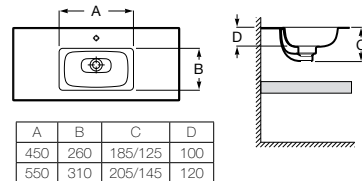

Модели чаш

	B
Мин	315
Макс	2485

Комбинируемость чаш по высоте столешницы

Размер чаши (мм)	Ширина столешницы (мм)		Минимальная длина столешницы (мм)			
	450	500	1 чаша	2 чаши	3 чаши	4 чаши
ø 370	НЕТ	ДА	○	○	○	○
Modo	450 x 260	ДА	ДА	○	○	○
	550 x 310	ДА	ДА	○	○	○
Beyond	500 x 420	НЕТ	ДА	○	○	○