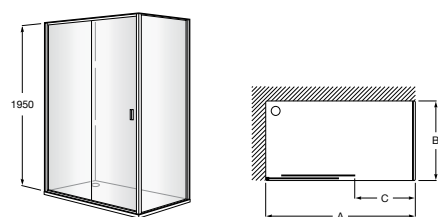

Victoria Standard L2-E + LF

Фронтальное расположение с 1 раздвижной створкой + 1 фиксированной створкой + 1 фиксированный боковой элемент.

	Ширина (A)	Открытие (C)
L2-E	A	
AM18610012	1000	390
AM18611012	1100	415
AM18612012	1200	465
AM18613012	1300	515
AM18614012	1400	565
AM18615012	1500	615
AM18616012	1600	665
LF (B)	B	
AM18707012M	700	
AM18707512M	750	
AM18708012M	800	
AM18709012M	900