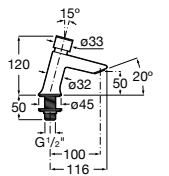

Instant

1. **5A4477C00** Кран для раковины с аэратором. Подвод одной воды. Ограничитель расхода 2 л/мин. Автоматическое закрытие через 15 секунд.