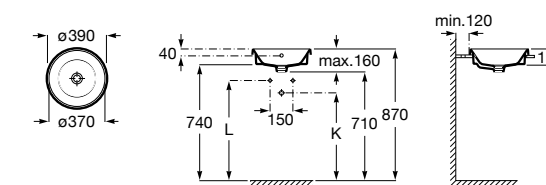

The Gap Square ©

3270Y7000 Раковина керамическая врезная. Смеситель не входит в комплект.