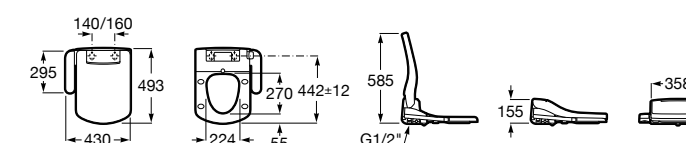

Advance Round

804001001 Сиденье для унитаза с функцией мытья и сушки, совместим с унитазами Роса круглой формы. Для установки и работы необходимо подключение к сети электропитания и подачи воды.