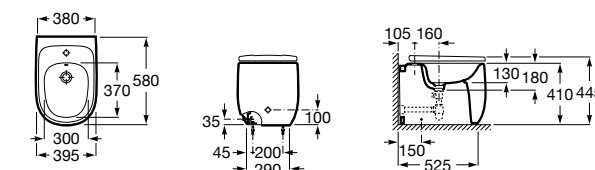

Размеры в мм

Гофра для унитазов и систем инсталляции Duplo

Tubo flexible

890068000 Гофра для унитазов и систем инсталляции Duplo.

Биде напольные

Beyond

3570B8..0 Керамическое биде. Включает: крышку, сифон и установочный комплект.