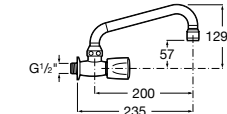

Brava

5A8530C00 Кран вентиляционный для кухни с поворотным изливом и аэратором.