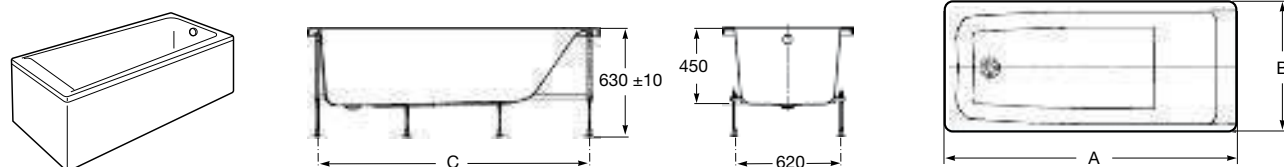

Elba

Акриловая ванна прямоугольная, глубина 45 см. Монтажный комплект заказывается отдельно.

	A	B	C	Объем, л
7248509000	1500	750	1390	220
7248619000	1600	750	1490	230
7248507000	1700	750	1590	250
7248514000	Монтажный комплект 1500 (каркас, комплект креплений к стене, система слив-перелив полуавтомат).			
725P029000	Монтажный комплект 1600 (каркас, комплект креплений к стене, система слив-перелив полуавтомат).			
7248513000	Монтажный комплект 1700 (каркас, комплект креплений к стене, система слив-перелив полуавтомат).			
7248510000	Фронтальная панель 1500.			
7259124000	Фронтальная панель 1600.			
7248508000	Фронтальная панель 1700.			
7248511000	Боковая панель 750, левая.			
7248512000	Боковая панель 750, правая.