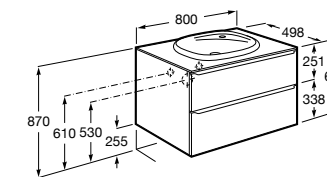

Мебельные модули для одной раковины 800 мм

Beyond ®

1. **851453XXX** UNIK - Комплект мебели с двумя ящиками с ручками и раковиной из материала FINECERAMIC®.