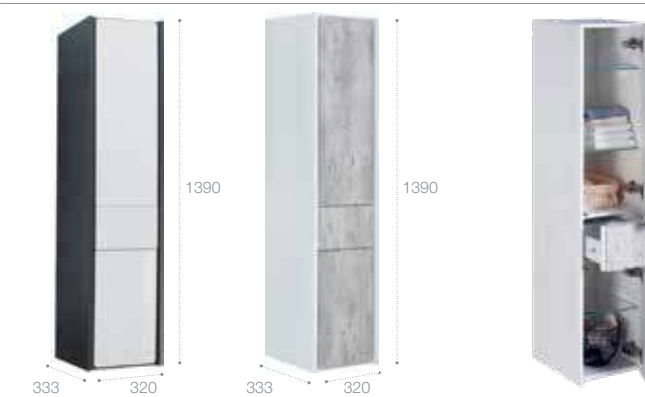

Раковина The Gap Original

Стр. 126

Арт. 327470000 80 см
Арт. 327471000 70 см
Арт. 327472000 60 см

Шкаф-колонна

Стр. 248

Арт. ZRU9302967 правая, белый глянец/антрацит
Арт. ZRU9302966 левая, белый глянец/антрацит
Арт. ZRU9303006 правая, бетон/белый матовый
Арт. ZRU9303005 левая, бетон/белый матовый