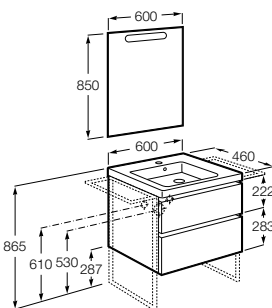

Domi ®

1. **857532806** Мебельный модуль.
   3270M1004 Раковина мебельная The Gap Plus 600x460.
   ZRU9302688 Зеркало The Gap Original 600.
   851545XXX Комплект. Включает в себя: мебельный модуль и раковину.
   851538XXX Готовое решение. Включает в себя: мебельный модуль, раковину и зеркало Eidos.

Дополнительно:

1. **816830485** Каркас без полотенцедержателя (1 шт.).
   816831485 Каркас с полотенцедержателем (1 шт.).

Etna

1. **857302806** Мебельный модуль белый глянец.
   857302445 Мебельный модуль дуб верона.
   327009000 Раковина Etna 1000.