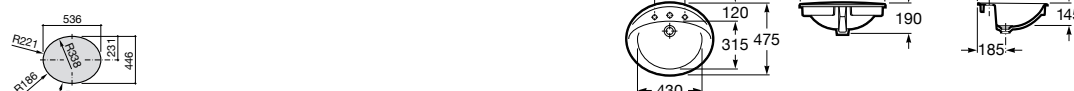

Aloa

327865000 Раковина керамическая врезная. Смеситель не входит в комплект.