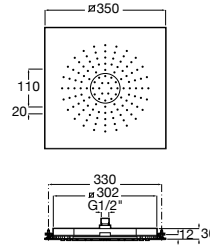

Raindream

5B3150C00 Круглая душевая насадка. Хромированная нержавеющая сталь. Крепится к потолку.

Raindream

5B3250C00 Квадратная душевая насадка. Хромированная нержавеющая сталь. Крепится к потолку.