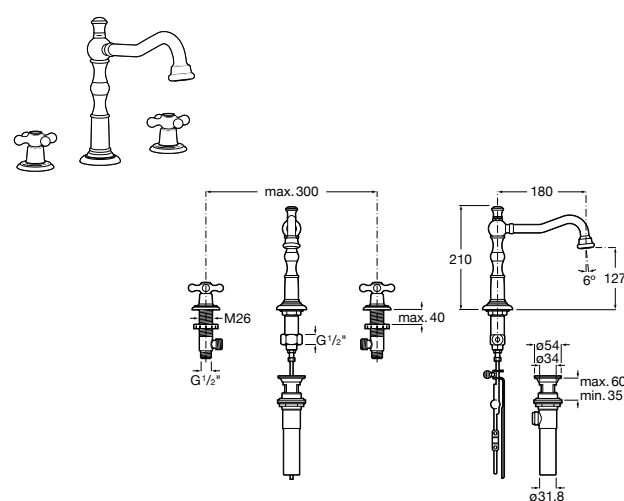

Carmen

5A444BC00 Монтируемый на раковину смеситель с центральным поворотным изливом, донным клапаном и гибкой подводкой.

Смесители для раковин / монтаж на бортик / высокий излив / однорычажные

Insignia

5A343AC00 Смеситель для раковины с высоким изливом, с донным клапаном и гибкой подводкой. Cold start.

Carmen

5A3A4BC00 Смеситель для раковины, гладкий корпус, с донным клапаном click-clack и гибкой подводкой.

5A3B4BC00 Смеситель для раковины, гладкий корпус, с гибкой подводкой.

Insignia

5A3A3AC00 Смеситель для раковины с высоким изливом, гладкий корпус, с донным клапаном с системой click-clack и гибкой подводкой. Cold start.

5A3C3A..0 Смеситель для раковины с высоким изливом, гладкий корпус, с гибкой подводкой. Cold start. Покрытие Everlux.

Brava

5A3130C00 Смеситель для раковины с держателем для цепочки и гибкой подводкой.

L90

5A3G01C00 Смеситель для раковины с высоким изливом, донным клапаном и гибкой подводкой, Cold start.

Pals ©

5A376DC00 Смеситель для раковины с высоким изливом, с ручкой-джойстиком, гладкий корпус, с донным клапаном с системой click-clack и гибкой подводкой.

Lanta

5A3411C00 Смеситель для раковины с высоким изливом, гладкий корпус, с донным клапаном с системой click-clack и гибкой подводкой. Cold start.

Naia

5A3496C00 Смеситель для раковины с высоким изливом, с донным клапаном и гибкой подводкой. Cold start.

Atlas

5A3790C0M Смеситель для раковины с высоким изливом, гладкий корпус, с гибкой подводкой.

5A3790C00 Смеситель для раковины с высоким изливом, гладкий корпус, с гибкой подводкой. Cold start.

Naia

5A3796C00 Смеситель для раковины, гладкий корпус, с высоким изливом, с донным клапаном с системой click-clack, гибкой подводкой. Cold start.

5A3B96..0 Смеситель для раковины, гладкий корпус, с высоким изливом, с гибкой подводкой. Cold start. Покрытие Everlux.

Malva

5A373BC0M Смеситель для раковины с высоким изливом, гладкий корпус, с гибкой подводкой.

5A373BC00 Смеситель для раковины, гладкий корпус, с высоким изливом, с гибкой подводкой. Cold start.