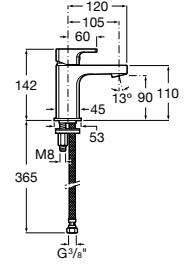

L90C

5A3B01C00 Смеситель для раковины компактный, гладкий корпус, с донным клапаном системы click-clack и гибкой подводкой. Cold start.