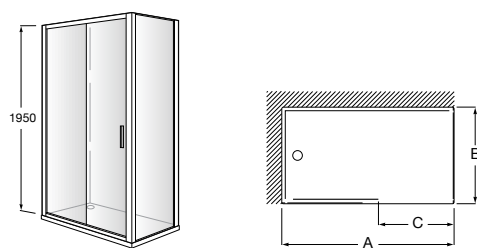

Ura Standard L2-E + LF-C

L2-E - Фронтальное расположение. 1 раздвижной элемент + 1 фиксированный элемент для установки между стенами или 1 боковым фиксированным элементом LF. Прозрачное стекло, цвет профиля: блестящее серебро. Предел до стены в открытом виде 25 мм.

LF - Фиксированный боковой элемент для установки с элементами L2-E или L4-E. Прозрачное стекло.

	Ширина (A)	Открытие (C)
L2-E	A	
AM16210012M	1000	370
AM16211012M	1100	420
AM16212012M	1200	470
AM16213012M	1300	520
AM16214012M	1400	570
AM16215012M	1500	620
AM16216012M	1600	670
LF (B)	B	
AM16407012M	700	
AM16407512M	750	
AM16408012M	800	
AM16409012M	900