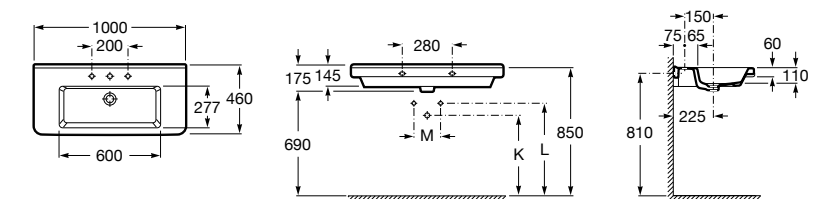

The Gap

3270MB000 Настенная или накладная керамическая раковина. Смеситель не входит в комплект.