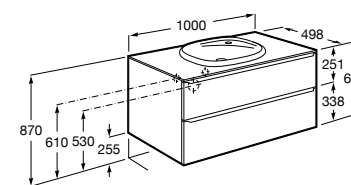

Prisma раковина справа

855949XXX UNIK - Комплект мебели и раковины. Компактный сифон. Ножки и смеситель не входят в комплект.

855933XXX PASC - Комплект мебели, раковины и зеркала Prisma Basic со встроенной LED-подсветкой. Компактный сифон. Ножки и смеситель не входят в комплект.

Prisma раковина слева

855955XXX UNIK - Комплект мебели и раковины. Компактный сифон. Ножки и смеситель не входят в комплект.

855939XXX PASC - Комплект мебели, раковины и зеркала Prisma Basic со встроенной LED-подсветкой. Компактный сифон. Ножки и смеситель не входят в комплект.

816764339 Комплект из 2-х ножек.

Prisma раковина слева

855948XXX UNIK - Комплект мебели и раковины. Компактный сифон. Ножки и смеситель не входят в комплект.

855932XXX PASC - Комплект мебели, раковины и зеркала Prisma Basic со встроенной LED-подсветкой. Компактный сифон. Ножки и смеситель не входят в комплект.

The Gap раковина справа

851504XXX UNIK - мебельный модуль для раковины справа. Базовый набор включает 2 ящика, 1 дверцу и столешницу, обработанную защитой от влаги.

851535XXX PASC - мебельный модуль для раковины справа. Базовый набор включает 2 ящика, 1 дверцу, столешницу, обработанную защитой от влаги и зеркало Eidos.

816829339 Набор из 2 ножек 275 мм для мебели со столешницей.

816829458 Набор из 2 ножек 275 мм для мебели со столешницей.

Prisma раковина справа

855956XXX UNIK - Комплект мебели и раковины. Компактный сифон. Ножки и смеситель не входят в комплект.

855940XXX PASC - Комплект мебели, раковины и зеркала Prisma Basic со встроенной LED-подсветкой. Компактный сифон. Ножки и смеситель не входят в комплект.

816764339 Комплект из 2-х ножек.

The Gap раковина слева