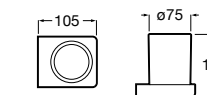

Tempo

817021001 Настенный стакан. Хром.
817021022 Настенный стакан. Покрытие Everlux титановый черный.