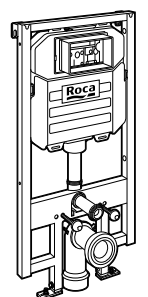

Duplo WC

890090020 Каркас со встроенным бачком и системой двойного смыва для подвесного унитаза, минимальная глубина 140 мм. Осевое расстояние 180 мм. Патрубок Ø 90 и 110. Максимальная нагрузка 400 кг, регулируемые ножки 0-200 мм. Верхнее гидравлическое соединение.