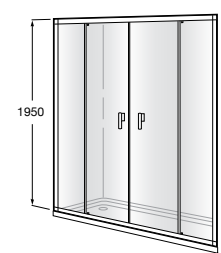

Fusion-N L4-E

Фронтальное расположение. Два раздвижных элемента + 2 фиксированных элемента.

Минимальное открытие (C)

L4-E (A)	От 1170 а 1400	420
	От 1401 а 1800	519
	От 1801 а 2000	719

Easy L4-E

Фронтальное расположение. Два раздвижных элемента + 2 фиксированных элемента.

Минимальное открытие (C)

L4-E (A)	От 1170 а 1400	390
	От 1401 а 1800	490
	От 1801 а 2000	690