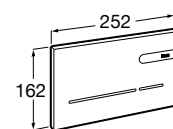

EP-2 Dual Electronica

890102009	EP2 - Двойной смыв, электронная, отделка стекло. Автоматический или ручной смыв. Настраиваемая цветная подсветка. Бесконтактный смыв с помощью датчика присутствия.
890103009	EP2 (для версий компакт) - Двойной смыв, электронная, отделка стекло. Автоматический или ручной смыв. Настраиваемая цветная подсветка. Бесконтактный смыв с помощью датчика присутствия.