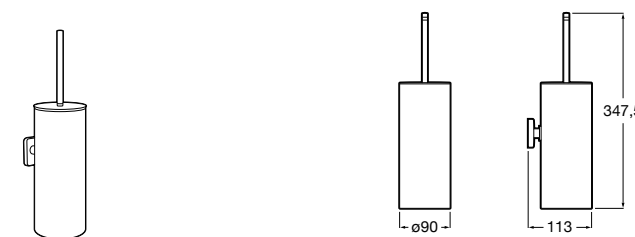

Размеры в мм

Victoria
816666001 Настенный держатель для щетки. Крепление на болты или клей.

Victoria
816667001 Настенный держатель для щетки. Крепление на болты или клей.

Onda
3870ZE000 Настенный держатель для щетки.