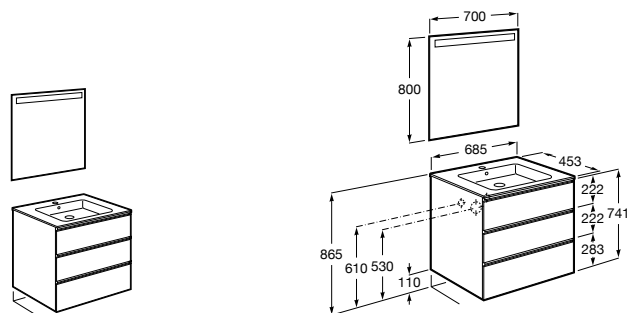

Domi ©

1. **857536806** Мебельный модуль.
   3270M0004 Раковина мебельная The Gap Plus 800x460.
   ZRU9302689 Зеркало The Gap Original 800.

Также возможна комплектация раковинами

1. **32799C000** Victoria Unik 800
   3279A4000 Раковина The Gap 800.
   851546XXX Комплект. Включает в себя: мебельный модуль и раковину.
   851539XXX Готовое решение. Включает в себя: мебельный модуль, раковину и зеркало Eidos.

Дополнительно:

1. **816830485** Каркас без полотенцедержателя (1 шт.).
   816831485 Каркас с полотенцедержателем (1 шт.).

Romea ©

1. **851582XXX** UNIK - Модуль для раковины с 2 ящиками и раковина.
   851589XXX Готовое решение - модуль для раковины с двумя ящиками, раковина, зеркало.

The Gap Original

1. **ZRU9302733** Мебельный модуль белый матовый.
   ZRU9302878 Мебельный модуль белый глянцевый.
   ZRU9302741 Мебельный модуль фиолетовый.
   327471000 Раковина The Gap Original 700.

Ronda

1. **ZRU9303003** Мебельный модуль бетон/белый матовый.
   ZRU9302964 Мебельный модуль белый глянцевый/антрацит.
   327471000 Раковина The Gap Original 700.

Up

1. **ZRU9303011** Мебельный модуль белый глянцевый.
   327471000 Раковина The Gap Original 700.

Мебельные модули для одной раковины 700 мм

The Gap ©

1. **851477XXX** UNIK - Комплект мебели с 2 ящиками и раковины.
   851510XXX PACK - Комплект мебели с 2 ящиками, раковины и зеркала Eidos.
   816826339 Набор из 2 ножек 335 мм для мебели UNIK с 2 ящиками.
   816826458 Набор из 2 ножек 335 мм для мебели UNIK с 2 ящиками.

The Gap ©

1. **851485XXX** UNIK - Комплект мебели с 3 ящиками и раковины.
   851518XXX PACK - Комплект мебели с 3 ящиками, раковины и зеркала Eidos.
   816827339 Набор из 4 ножек 110 мм для мебели UNIK с 3 ящиками.
   816827458 Набор из 4 ножек 110 мм для мебели UNIK с 3 ящиками.

Мебельные модули для одной раковины 600 мм

Beyond ©