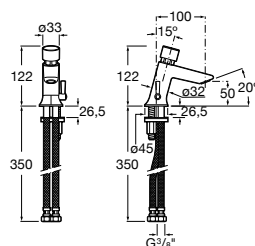

Instant

1. **5A3177C00** Смеситель для раковины с аэратором и гибкой подводкой. Ограничитель расхода 6 л/мин. Автоматическое закрытие через 15 секунд.