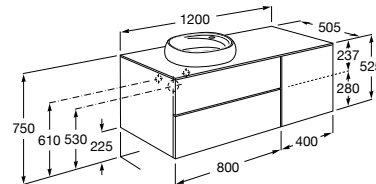

Beyond раковина слева

851398XXX Мебельный модуль для размещения накладной раковины 455 мм слева. Раковины и смесители не входят в комплект.