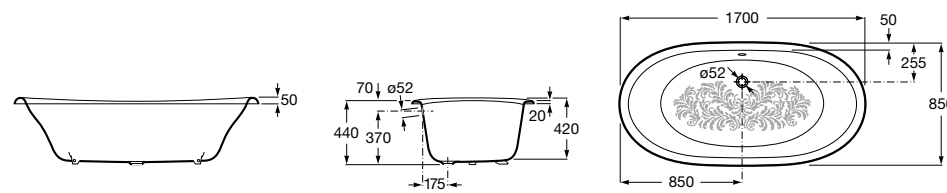

Чугунные ванны

Newcast

233650007	Овальная чугунная эмалированная ванна с противоскользящим покрытием дна, внешнее покрытие белого цвета. Ножки и слив не включены.
233650002	Овальная чугунная эмалированная ванна с противоскользящим покрытием дна, внешнее покрытие черного цвета. Ножки и слив не включены.
233650003	Овальная чугунная эмалированная ванна с противоскользящим покрытием дна, внешнее покрытие бордового цвета. Ножки и слив не включены.
233650004	Овальная чугунная эмалированная ванна с противоскользящим покрытием дна, внешнее покрытие синего цвета. Ножки и слив не включены.
233650000	Овальная чугунная эмалированная ванна с противоскользящим покрытием дна, внешнее покрытие серого цвета. Ножки и слив не включены.
233650008	Овальная чугунная эмалированная ванна с противоскользящим покрытием дна, внешнее покрытие медного цвета. Ножки и слив не включены.