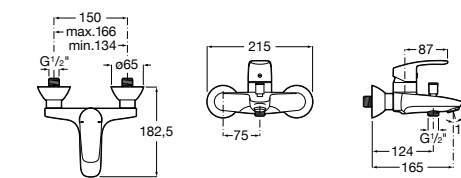

Размеры в мм

Malva

5A023BC0M Монтируемый на стену смеситель для ванны-душа с автоматическим переключателем потока.

Monodin-N

5A0298C0M Монтируемый на стену смеситель для ванны-душа с автоматическим переключателем потока.