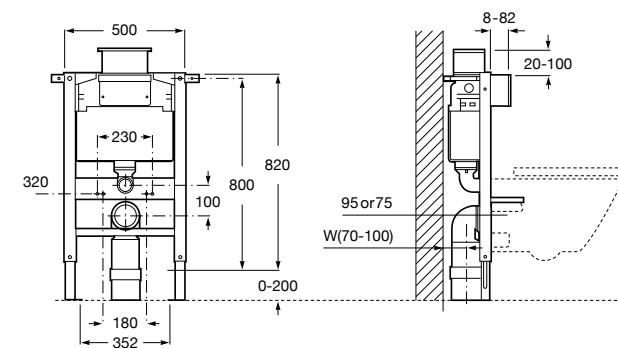

Duplo WC Smart

890090800 Встраиваемый каркас с бачком двойного смыва, гибкой подводкой для Smart-унитазов, гибким шлангом и установочным комплектом. Минимальная глубина 140 мм, высота 1190 мм. Межосевое расстояние 180 мм. Патрубок Ø 90 и 110. Рекомендуется для установки подвесного унитаза In-Wash® Inspira. Может быть укомплектован совместимой панелью смыва Roca (в комплект не входит).

Duplo WC под окно

890121010 Каркас со встроенным бачком двойного смыва для подвесного унитаза. Минимальная глубина 160 мм. Боковое гидравлическое соединение. Позволяет установить панель смыва фронтально или сбоку. Патрубок Ø 90 и 110. Межосевое расстояние 180 мм или 230 мм. Металлический профиль с максимальной нагрузкой 400 кг, регулируемые ножки 0-200 мм. Может быть укомплектован совместимой панелью смыва Roca (в комплект не входит).