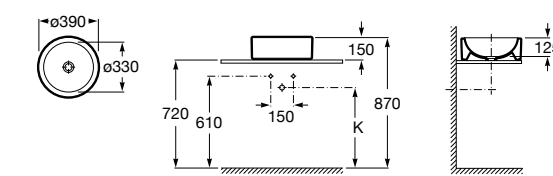

**The Gap Square**

3270ML000 Накладная керамическая раковина. Смеситель не входит в комплект.

**The Gap Round**

3270MJ000 Накладная керамическая раковина. Смеситель не входит в комплект.

**Terra**

32722D000 Накладная керамическая раковина. Смеситель не входит в комплект.