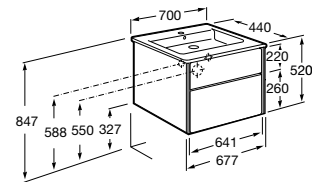

The Gap Original

1. **ZRU9302733** Мебельный модуль белый матовый.
   ZRU9302878 Мебельный модуль белый глянцевый.
   ZRU9302741 Мебельный модуль фиолетовый.
   327471000 Раковина The Gap Original 700.