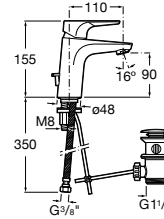

Atlas

5A3090C0M Смеситель для раковины с аэратором, донным клапаном и гибкой подводкой.

5A3090C00 Смеситель для раковины с аэратором, донным клапаном и гибкой подводкой. Cold start.