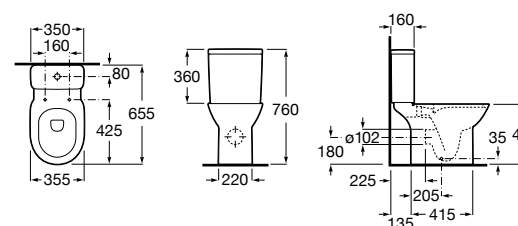

Debba Square

342998000	Чаша унитаза с вертикальным выпуском. Включен установочный комплект (A).
34299700Y	Чаша унитаза с горизонтальным выпуском. Включен установочный комплект (B).
341990000	Бачок с механизмом двойного смыва 4,5/3 литра с боковым подводом воды. Включен установочный комплект, механизм для подвода воды и механизм смыва.
34199100Y	Бачок с механизмом двойного смыва 4,5/3 литра с нижним подводом воды. Включен установочный комплект, механизм для подвода воды и механизм смыва.
8019D0004	Сиденье и крышка с креплениями из нержавеющей стали для унитаза. Ⓞ
8019D0004	Сиденье и крышка с креплениями из нержавеющей стали для унитаза.
8019D2003	Сиденье и крышка тонкие с механизмом «мягкое закрывание» и быстрое снятие для унитаза.
ZRU930282B	Сиденье и крышка с механизмом «мягкое закрывание» и быстрое снятие для унитаза.
8019D2005	Сиденье и крышка для унитаза.