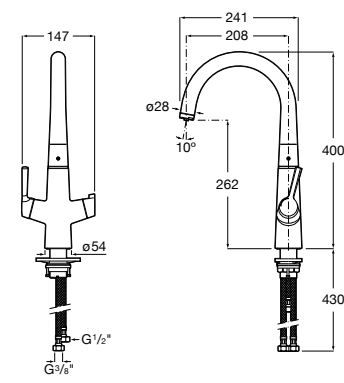

Syra-F ®

5A8C2AC00 Смеситель для кухни с поворотным изливом, функцией подключения к фильтру питьевой воды и гибкой подводкой. В комплекте фильтр с картриджем. Cold start.