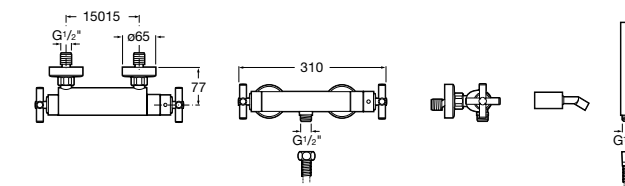

5A1343C00 Монтируемый на стену термостат для душа с гибким душевым шлангом 1,50 м, душевой лейкой и поворотным держателем.