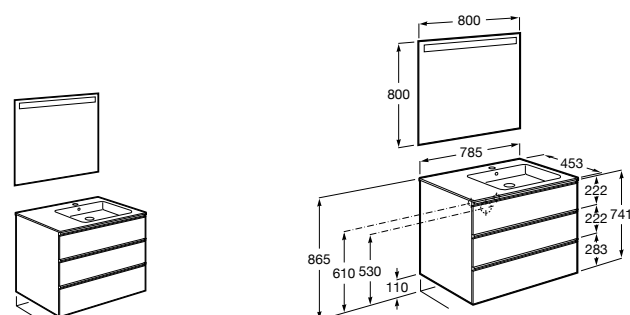

The Gap раковина справа ®

851489XXX	UNIK - Комплект мебели с 3 ящиками и раковины.
851521XXX	РАСК - Комплект мебели с 3 ящиками, раковины и зеркала Eidos.
816827339	Набор из 4 ножек 110 мм для мебели UNIK с 3 ящиками.
816827458	Набор из 4 ножек 110 мм для мебели UNIK с 3 ящиками.

The Gap Original

ZRU9302732	Мебельный модуль белый матовый.
ZRU9302877	Мебельный модуль белый глянцевый.
ZRU9302740	Мебельный модуль фиолетовый.
327470000	Раковина The Gap Original 800.