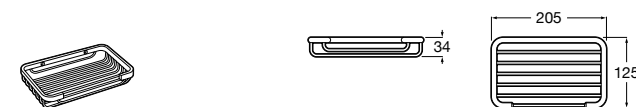

Hotel's Classic
815413001 Контейнер решетчатый.