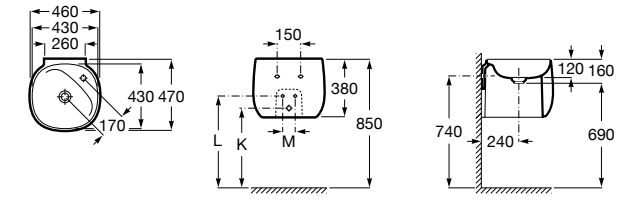

Раковины со встроенным полупьедесталом

Beyond

3270B1..0 Настенная раковина из материала FINECERAMIC® с универсальным выпуском с керамической крышкой Ø 72мм. Смеситель не входит в комплект.