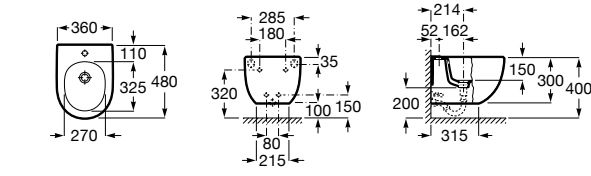

Hall

357625000 Подвесное укороченное биде без крышки. Смеситель не входит в комплект.

806620004 Крышка для укороченного биде с металлическими креплениями.