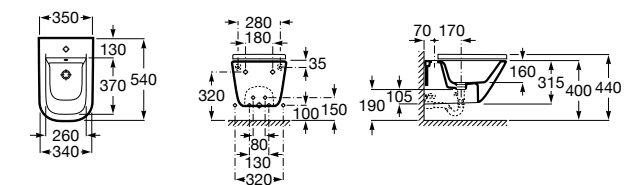

The Gap Square

357475000 Подвесное биде без крышки. Смеситель не входит в комплект. Для установки подвесных биде необходима совместимая система инсталляции Rosa.

806472004 Крышка для биде с механизмом «мягкое закрывание».

806470004 Крышка для биде.