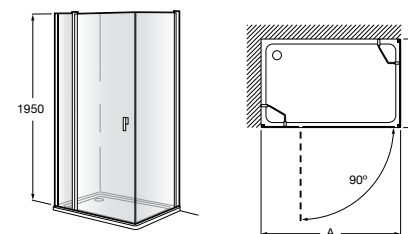

Easy PLF + LF

Фронтальное расположение. 1 распашной элемент + 1 фиксированный элемент + 1 фиксированный элемент сбоку.

		Минимальное открытие (C)
PLF (A)	От 970 до 1100	615
	От 1101 до 1200	640
	От 1201 до 1400	645
LF (B)	От 670 до 800	-
	От 801 до 900	-
	От 901 до 1000	-