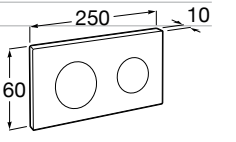

PL7 Dual

8900883.. PL7 DUAL - Двойной смыв. Глянцевая отделка.

PL10 Dual

8900890.. PL10 DUAL - Двойной смыв.

8900892.. PL10 DUAL - Двойной смыв. Матовая отделка.

8900893.. PL10 DUAL - Двойной смыв. Глянцевая отделка.

890089304 PL10 antivandalica - PL10 Антивандальный - Двойной смыв. Отделка из нержавеющей стали.