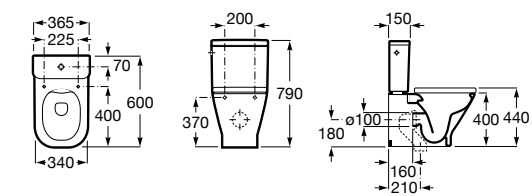

Размеры в мм

The Gap Square

342472000	Чаша унитаза укороченная приставная с двойным выпуском.
341471000	Бачок с механизмом двойного смыва 4,5/3 литра с боковым подводом воды. Включен установочный комплект, механизм для подвода воды и механизм смыва.
34147000Y	Бачок с механизмом двойного смыва 4,5/3 литра с нижним подводом воды. Включен установочный комплект, механизм для подвода воды и механизм смыва.
801732004	Сиденье и крышка с механизмом «мягкое закрывание».
801730004	Сиденье и крышка для укороченного унитаза.
801732001	Сиденье и крышка для унитаза.