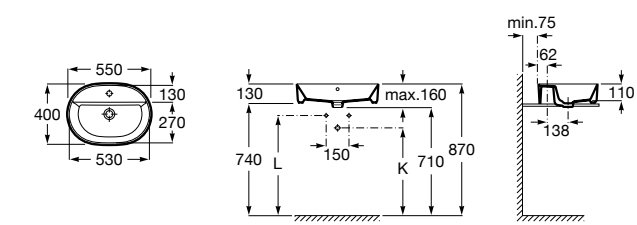

Adora

327203000 Встраиваемая сверху керамическая раковина. Смеситель не входит в комплект.