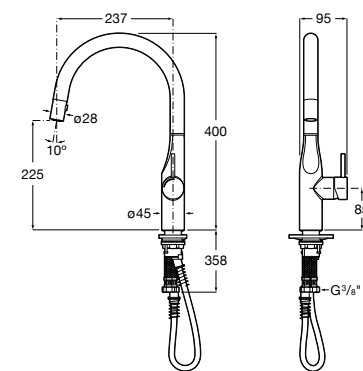

Glera ®

5A814DC00 Смеситель для кухни с поворотным изливом с выдвижным душем с 2 функциями и гибкой подводкой. Cold start.