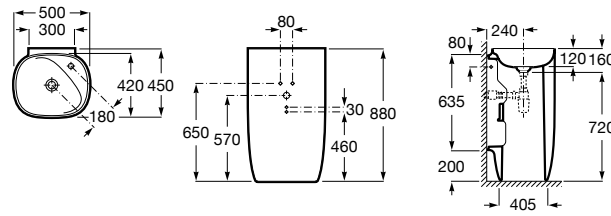

Раковины, унитазы и биде

Раковины Totem

Beyond

3270B0..0 Раковина напольная из материала FINECERAMIC®. Универсальный выпуск с керамической крышкой Ø 72мм. Смеситель не входит в комплект.