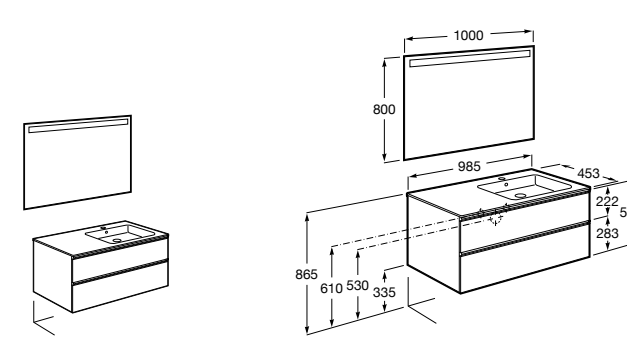

The Gap раковина справа

851482XXX UNIK - Комплект мебели с 2 ящиками и раковины.

851515XXX PACK - Комплект мебели с 2 ящиками, раковины и зеркала Eidos.

816826339 Набор из 2 ножек 335 мм для мебели UNIK с 2 ящиками.

816826458 Набор из 2 ножек 335 мм для мебели UNIK с 2 ящиками.