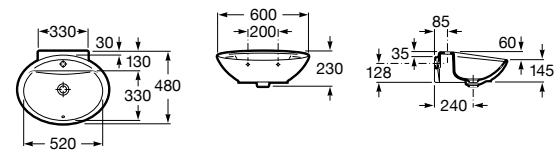

Element

327570000 Настенная или накладная керамическая раковина. Смеситель не входит в комплект.