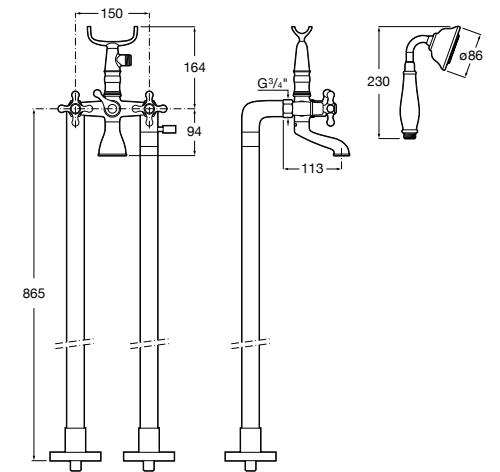

5A274BC00 Напольный смеситель для ванны и душа с ручным переключателем, гибким душевым шлангом 1,50 м, душевой лейкой, встроенным держателем.