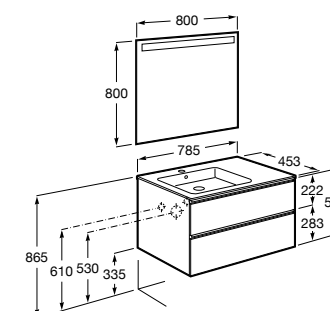

Beyond

851357XXX UNIK - Комплект мебели с двумя ящиками и раковиной из материала FINECERAMIC®. Ножки и смеситель не входят в комплект.

Inspira

851088XXX Мебельный модуль, совместим с полустраиваемыми раковинами формы ROUND / SOFT. Раковина и смеситель не входят в комплект. Влагостойкая столешница.

851096XXX Мебельный модуль, совместим с полустраиваемыми раковинами формы SQUARE. Раковина и смеситель не входят в комплект. Влагостойкая столешница.

816815339 Комплект из 2-х ножек.

Carmen

857135XXX Модуль для раковины.

3270A0000 Раковина с одним отверстием для смесителя.

3270A0003 Раковина с тремя отверстиями под смеситель.

Heima

851002XXX Мебельный модуль для раковины с рабочей поверхностью. Раковина и смеситель не входят в комплект. Модуль дополнительно обработан защитой от влаги.

851040XXX ПАК - Комплект мебели, раковины и зеркала с подсветкой LED Smartlight. Компактный сифон. Раковина, ножки и смеситель не входят в комплект. Модуль дополнительно обработан защитой от влаги.

856925331 Комплект из 2-х ножек.

Inspira

851076XXX UNIK - Комплект мебели и раковины. Компактный сифон. Ножки и смеситель не входят в комплект.

816815339 Комплект из 2-х ножек.

Prisma

855945XXX UNIK - Комплект мебели и раковины. Компактный сифон. Ножки и смеситель не входят в комплект.

855929XXX ПАК - Комплект мебели, раковины и зеркала Prisma Basic со встроенной LED-подсветкой. Компактный сифон. Ножки и смеситель не входят в комплект.

Inspira

851080XXX Мебельный модуль для накладной раковины. Раковина и смеситель не входят в комплект. Влагостойкая столешница.

816815339 Комплект из 2-х ножек.

Prisma

855952XXX UNIK - Комплект мебели и раковины. Компактный сифон. Ножки и смеситель не входят в комплект.