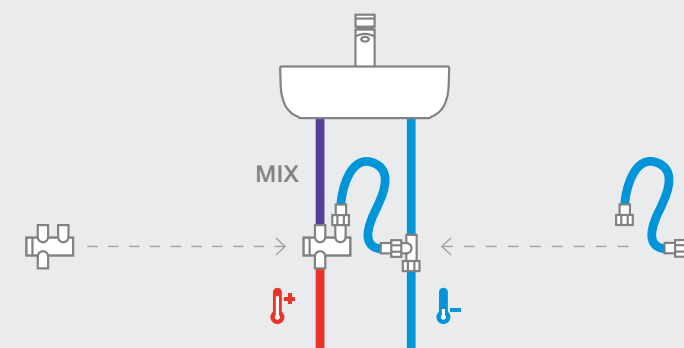

**Смесители для раковин /
педаль, монтируемая
к стене**

505128900

505128700

505127900

один
подвод
воды

**Смесители для раковин /
педаль, монтируемая
в пол**

Instant Foot
855

505128800

Instant Foot
855

505128600

Instant Foot
856

505127800

один
подвод
воды

☐ Более подробную информацию см. на указанной странице / Размеры в мм.

**Смесители для раковин /
термостаты Micro-T**

5A0279C00

Avant
856

5A0179C00

ПРЕДВАРИТЕЛЬНО
СМЕШИВАНИЕ

**Установка термостата-смесителя для подачи холодной воды + предварительно
смешанной**