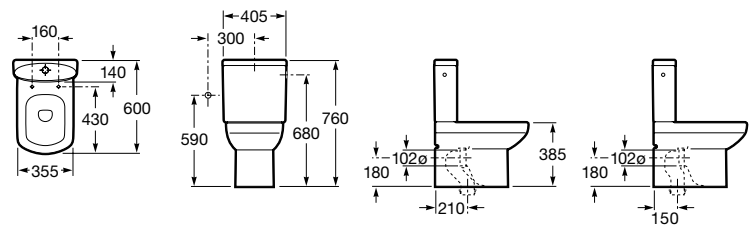

Meridian

342248000	Чаша унитаза укороченная с двойным выпуском. Включен установочный комплект и крепеж патрубков к стене.
341242000	Бачок с механизмом двойного смыва 4,5/3 литра с нижним подводом воды для укороченного унитаза. Включен установочный комплект, механизм для подвода воды и механизм смыва.
8012AC..B	Сиденье и крышка с креплениями из нержавеющей стали и механизмом «мягкое закрывание» для укороченного унитаза. Материал SUPRALIT®. ©
8012AB..B	Сиденье и крышка с креплениями из нержавеющей стали для укороченного унитаза. Материал SUPRALIT®. ©
8012B2002	Сиденье и крышка для унитаза.

Dama Senso

342518000	Чаша унитаза укороченная приставная с двойным выпуском.
34151B000	Бачок с механизмом двойного смыва 6/3 литра с нижним подводом воды и механизмом для двойного смыва.
ZRU9000040	Сиденье и крышка с функцией быстрого снятия.
ZRU9000041	Сиденье и крышка с механизмом «мягкое закрывание» и быстрого снятия для унитаза.
ZRU9302820	Сиденье и крышка с механизмом «мягкое закрывание» и быстрого снятия для унитаза.
ZRU9302991	Сиденье и крышка тонкие с механизмом «мягкое закрывание» и быстрого снятия для унитаза.

Размеры в мм