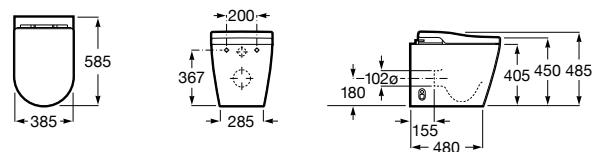

Smart-унитазы

In-Wash®