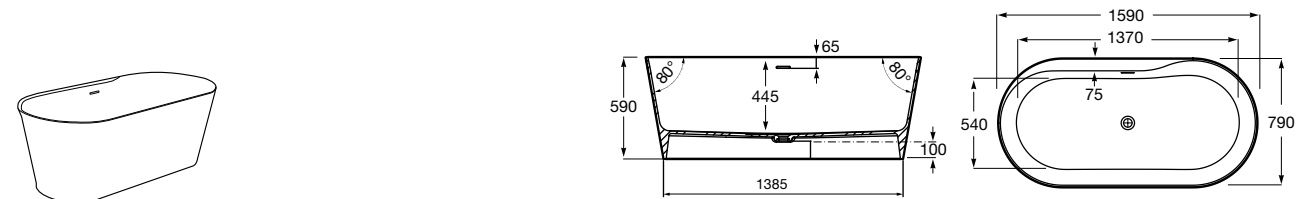

Raina

248466000 Свободнстоящая ванна STONEX®, объем 318 л. Интегрированный слив-перелив, донный клапан с системой click-clack.