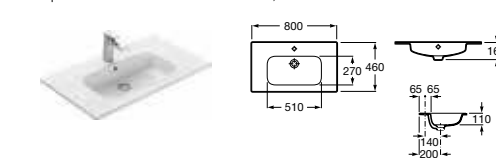

Раковина

Арт. 32799C000 Victoria-N Unik, 80 см