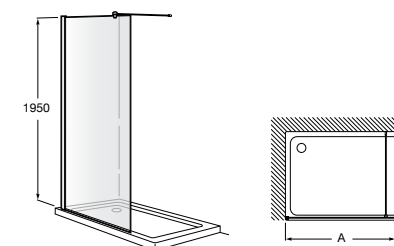

Easy DF

Фиксированная панель.

DF (A)	От 600 до 800
	От 801 до 1000
	От 1001 до 1200