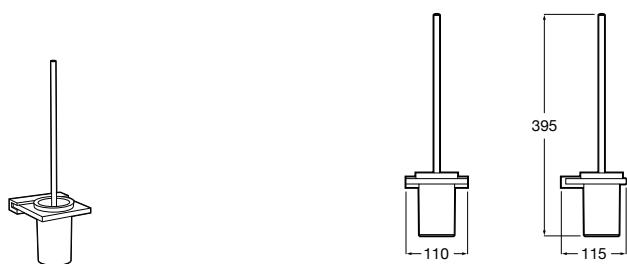

Nuova
816530001 Настенный держатель для щетки.

Размеры в мм