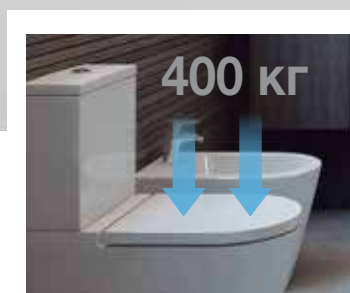

Керамика Rosa

Легко чистить

Инновационный дизайн Rimless (безободковый) с гладкой и полностью доступной внутренней поверхностью значительно упрощает ее очистку.

Максимальная гигиена

Поверхность с нулевой пористостью препятствует впитыванию воды и, следовательно, накоплению влаги и бактерий.

Стойкий блеск

Эксклюзивная эмаль, которая позволяет поддерживать яркость и состояние нового изделия независимо от срока использования.

Прочность

Необычайная прочность, доказанная испытаниями при нагрузке весом до 400 кг.

Надежность

Детали обладают невероятной прочностью и надежностью благодаря эксклюзивному составу минералов и контролю обжига.

Износостойкость

Свойства глазури гарантируют устойчивость лицевых поверхностей к абразивам, высоким температурам и ультрафиолету.

Материал

Fineceramic®

Невероятная легкость

Толщина стенок всего 5 мм, что делает раковины на 40% более легкими.

Невероятная прочность

Инновационная формула позволяет создавать раковины на 30% прочнее, чем традиционные керамические изделия.