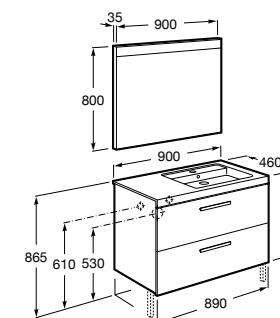

Prisma раковина справа

1. **855954XXX** UNIK - Комплект мебели и раковины. Компактный сифон. Ножки и смеситель не входят в комплект.
   855938XXX PACK - Комплект мебели, раковины и зеркала Prisma Basic со встроенной LED-подсветкой. Компактный сифон. Ножки и смеситель не входят в комплект.
   816764339 Комплект из 2-х ножек.