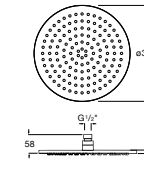

Rainsense

5B3950.0 Круглая душевая насадка. Покрытие Everlux. Кронштейн покупается отдельно.