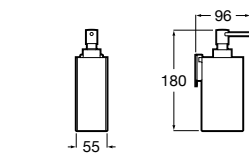

Rubik

816842001 Настенный диспенсер. Хром. Крепление на болты или клей.
816842024 Настенный диспенсер. Черный цвет. Крепление на болты или клей. ©