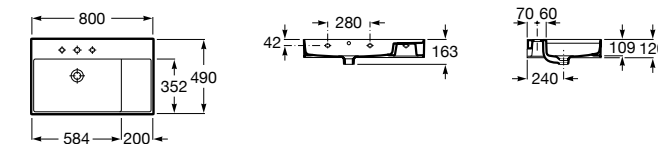

Prisma

327543000 Настенная или накладная керамическая раковина. Смеситель не входит в комплект.

Prisma

327544000 Настенная или накладная керамическая раковина. Смеситель не входит в комплект.

Dama

32781000 Настенная керамическая раковина. Смеситель не входит в комплект.

337470000 Пьедестал для керамической раковины.

337471000 Полупьедестал для керамической раковины.

Meridian

32724D000 Настенная керамическая раковина. Смеситель не входит в комплект.

335240000 Пьедестал для керамической раковины.

337241000 Полупьедестал для керамической раковины.

Carmen

3270A0..0 Настенная керамическая раковина под пьедестал с установочным комплектом и одним отверстием под смеситель. Смеситель и пьедестал не входят в комплект.

3270A0..3 Настенная керамическая раковина под пьедестал с установочным комплектом и тремя отверстиями под смеситель. Смеситель и пьедестал не входят в комплект.

3370A0..0 Керамический пьедестал для раковины. Монтажный комплект не входит.

Размеры в мм

Inspira

32752B..0 Настенная или накладная керамическая раковина из материала FINECERAMIC®. Смеситель не входит в комплект.

Kalahari

32787800H Настенная или накладная керамическая раковина. Смеситель не входит в комплект.

327878000 Настенная или накладная керамическая раковина без отверстия под смеситель.

The Gap

3270M0000 Настенная или накладная керамическая раковина. Смеситель не входит в комплект.

Prisma

327545000 Настенная или накладная керамическая раковина. Смеситель не входит в комплект.

Hall

32762G000 Настенная или накладная керамическая раковина. Смеситель не входит в комплект.

337621000 Полупьедестал для керамической раковины.

Diverta

327110000 Настенная или накладная керамическая раковина. Смеситель не входит в комплект.