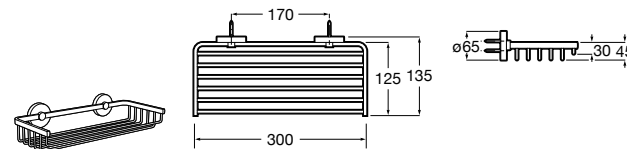

Compas
817440001 Контейнер решетчатый.