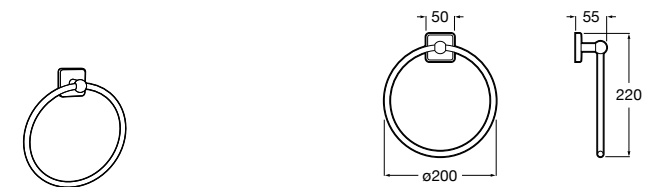

Victoria

816659001 Полотенцедержатель в форме кольца. Крепление на болты или клей.