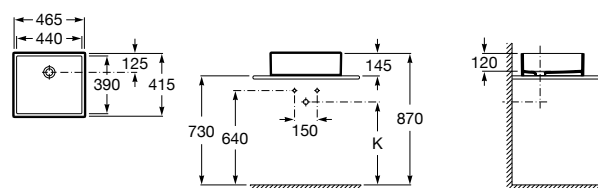

**Diverta**

327111000 Настенная или накладная керамическая раковина. Смеситель не входит в комплект.

Размеры в мм

**Sofia**

32720000 Накладная керамическая раковина. Смеситель не входит в комплект.

**Beyond**