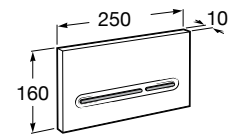

PL5 Dual ©

8901990.. PL5 DUAL - Двойной смыв.