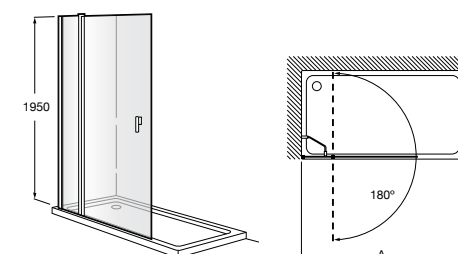

Easy D1HF

Фиксированная панель + 1 распашной элемент.

D1HF (A)	От 800 до 880
	От 881 до 1200
	От 1201 до 1400

**Easy D1H**

Панель распашная.

D1H (A)	От 600 до 800
	От 801 до 1000

Душевые панели / 2 фиксированные панели**Line D1HF + LF**