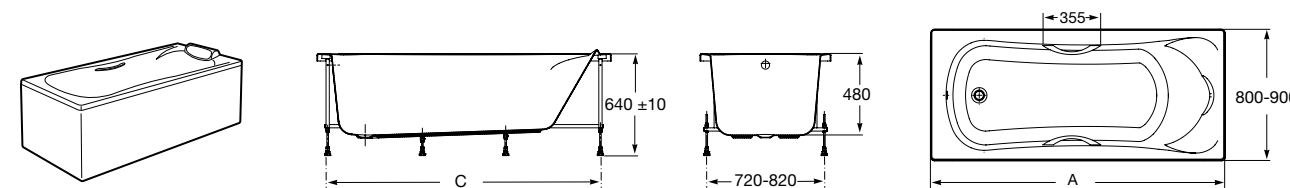

BeCool

Акриловая ванна прямоугольная, глубина 50 см. Монтажный комплект заказывается отдельно.

	A	B	C	Объем, л
ZRU9302852	1700	800	1590	300
ZRU9302782	1800	800	1670	330
ZRU9303020	1900	900	1790	390
ZRU9302853	Монтажный комплект 1700 (ручки хромированные, каркас, комплект креплений к стене, система слив-перелив).			
ZRU9302786	Монтажный комплект 1800 (ручки хромированные, каркас, комплект креплений к стене, система слив-перелив).			
ZRU9303021	Монтажный комплект 1900 (ручки хромированные, каркас, комплект креплений к стене, система слив-перелив).			
ZRU9302854	Фронтальная панель 1700.			
ZRU9302783	Фронтальная панель 1800.			
ZRU9303022	Фронтальная панель 1900.			
ZRU9302784	Боковая панель 800, левая.			
ZRU9302785	Боковая панель 800, правая.			
ZRU9303023	Боковая панель 900, левая.			
ZRU9303024	Боковая панель 900, правая.			
247997000	Полиуретановый подголовник для BeCool 1700x800, BeCool 1800x800, BeCool 1900x900.