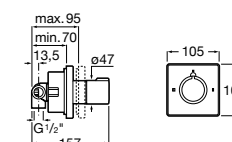

5A1A4AC00 SOFT - Встраиваемый переключатель (2 положения) для ванны или душа. Установка с Арт. 525166803.

525166803 Скрытый монтажный блок для дивертора на 2 выхода 1/2\"/>