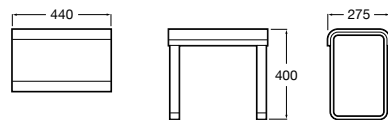

**Access Comfort**

816914009 COMFORT - Табурет для ванны.

**Access Comfort**

816913009 COMFORT - Складное сиденье с ножками.

**Zen**

2H0432000 Сиденье.

**Access Comfort**

801B60001 COMFORT - Детское сиденье.