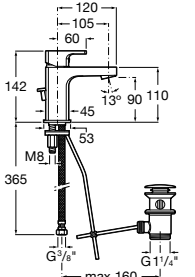

L90C

5A3A01C00 Смеситель для раковины компактный, с донным клапаном и гибкой подводкой. Cold start.