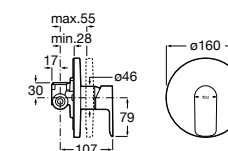

Cala

5A226EC00 Встраиваемый смеситель для ванны или душа.