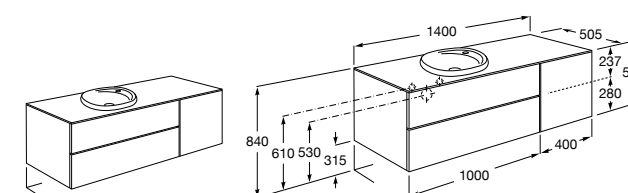

Beyond раковина слева

851414XXX Мебельный модуль для размещения встраиваемой раковины 455 мм слева. Раковины и смесители не входят в комплект.