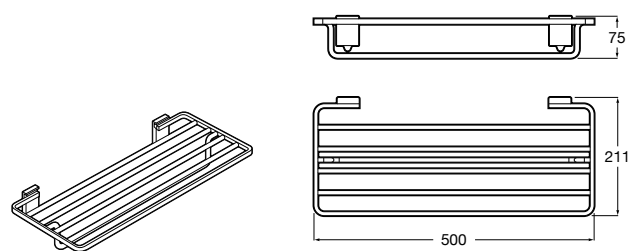

Rubik

1. 816848001 Решетка для полотенец, Хром. Крепление на болты или клей.
   816848024 Решетка для полотенец, Черный цвет. Крепление на болты или клей. Ⓜ