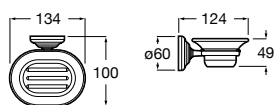

Tempo

817023001 Настенная мыльница. Хром.
817023022 Настенная мыльница. Покрытие Everlux титановый черный.

Cubica

816821001 Настенный стакан.

Carmen

817005001 Настенная мыльница.