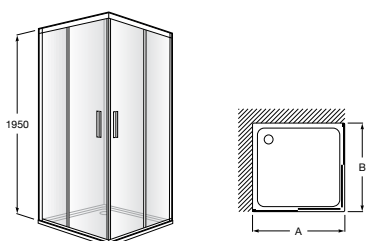

Душевые ограждения / 2 стены / угловые / раздвижные двери

Naray Standard 2L2

L2 - Боковой душ с 1 раздвижным элементом + 1 фиксируемый элемент для установки с еще одним элементом L2, создавая прямой угол (2L2). Прозрачное стекло, профиль цвета – блестящее серебро. Предел до стены в открытом виде 50 мм. Включает обработку Maxiclean.

Для создания угла Naray 2L2 необходимо заказать 2 элемента Naray L2. Элементы возможно комбинировать между собой или другими совместимыми с Naray L2.

	Ширина (A и B)
AM14607012M	700
AM14607512M	750
AM14608012M	800
AM14608512M	850
AM14609012M	900
AM14610012M	1000
AM14611012M	1100
AM14612012M	1200