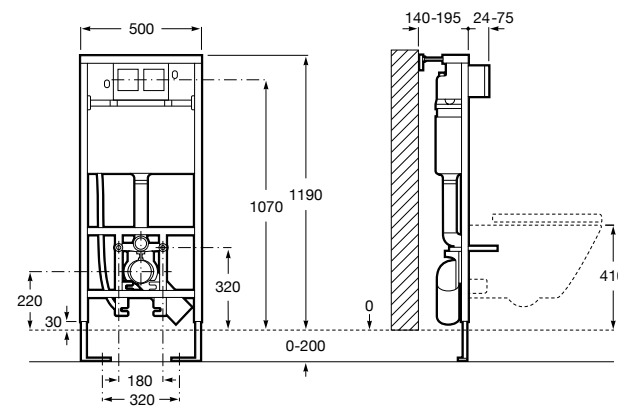

Duplo WC Fluxor Single Flush

890092300 DUPLO WC Fluxor Single Flush - Каркас со встроенным бачком, клапаном смыва и установочными крепежами. Минимальная глубина 140 мм. Осевое расстояние 180 мм. Металлический профиль с сопротивлением 400 кг. 0-200 мм регулируемые ножки. Патрубок Ø 90 / Ø 110.