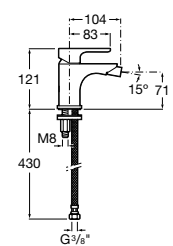

Смесители для биде / монтаж на бортик / двухвентильные

L20

5A6B09C00 Смеситель для биде с регулятором направления потока, держателем для цепочки и гибкой подводкой.

Loft

5A6043C00 Смеситель для биде с регулятором направления потока, донным клапаном и гибкой подводкой.