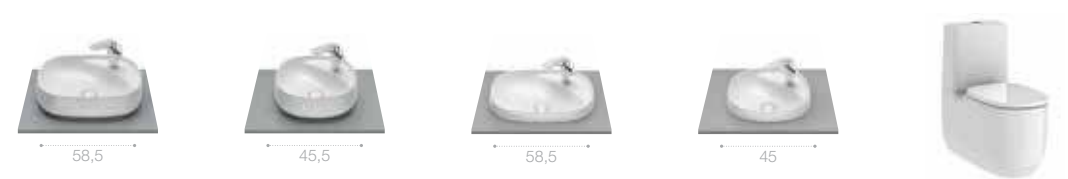

Beyond

Одна из самых эксклюзивных керамических коллекций Rosa, созданная для тех, кто готов сделать шаг вперед навстречу инновациям и космополитичному дизайну.

Ассортимент продукции

Раковина Totem Стр. 123   Раковина с полупьедесталом Стр. 123   Индивидуальные решения Стр. 114   Индивидуальные решения Стр. 114   Индивидуальные решения Стр. 114

Раковина накладная Стр. 134   Раковина накладная Стр. 136   Раковина врезная Стр. 139   Раковина врезная Стр. 140   Унитаз напольный Стр. 148

Унитаз напольный приставной для высококорослагаемого или встраиваемого бачка Стр. 155   Унитаз подвесной Стр. 152   Биде напольное Стр. 159   Биде подвесное Стр. 161

Дополните интерьер ванной комнаты

Ванна Стр. 369   Ванна Стр. 369

Комплект раковины и мебельного модуля для раковин из материала Fineceramic® или Surfex® Стр. 225   Мебельный модуль для накладной раковины Стр. 228   Мебельный модуль для раковины, полувстраиваемой на поверхность Стр. 228   Шкаф-колонна со встроенным зеркалом Стр. 246

Цветовая гамма | Керамические изделия

Белый   Белый матовый   Жемчужный   Оникс   Бежевый   Кофейный   Белый

Surfex®

Размеры указаны в см.