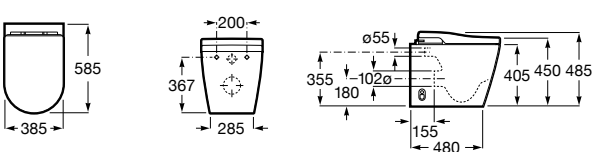

In-Wash® Inspira подвесной

803060001 In-Wash® - Smart-унитаз Rimless подвесной с выпуском в стену. Включает: крышку и сиденье с функцией мытья и сушки. Требуется подключение к сети. Для установки рекомендуется использовать систему инсталляции Duplo WC Smart (890090800), оснащенную механизмом двойного смыва и шлангом для подвода воды в Smart-унитазов.

Inspira In-Wash® In-Tank приставной для высокорасполагаемого бачка ©

803063001 In-Wash® - Smart-унитаз приставной Rimless, для высокорасполагаемого бачка. Включает: крышку и сиденье с функцией мытья и сушки. Требуется подключение к сети. Для установки рекомендуются системы инсталляции Basic Tank.

Размеры в мм