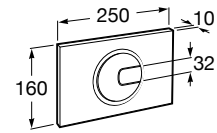

PL4 Dual ©

8901980.. PL4 DUAL - Двойной смыв.