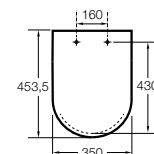

The Gap Square

1. **801470..4** Сиденье и крышка для унитаза.
2. **801472..4** Сиденье и крышка с механизмом «мягкое закрытие» для унитаза.