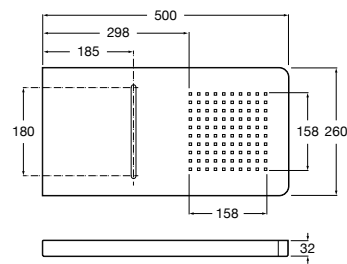

Держатели для душевых насадок

Потолочный держатель

Потолочный держатель для душевой насадки. Совместим с RainDream и RainSense.

	A	
5B0650C00	300	
5B0550C00	200	
5B0450C00	100	
5B0550..0 ☉	200	Покрытие Everlux.

Потолочный держатель

Потолочный держатель для душевой насадки 100 мм. Совместим с RainDream и RainSense.

5B1050C00	

Настенный держатель

Настенный держатель для душевой насадки. Совместим с RainDream и RainSense.

	A	
5B0350C00	500	
5B0250C00	400	
5B0150C00	300	
5B0250..0	400	Покрытие Everlux.

Настенный держатель

5B0750C00 Настенный держатель для душевой насадки. Совместим с Stella.

Настенный держатель

5B0950C00 Настенный держатель для душевой насадки 400 мм. Совместим с RainDream и RainSense.

Душевые насадки, монтаж к стене

Puzzle

5A9978C00 Монтируемая к стене душевая насадка из нержавеющей стали с функцией каскадного потока.