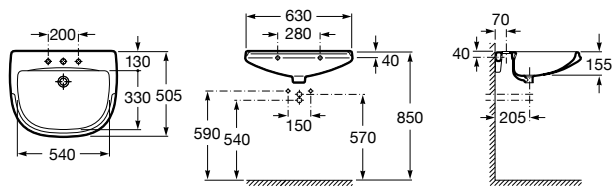

Dama Retro

1. **320322001** Настенная керамическая раковина. Пьедестал и смеситель не входят в комплект.
   331325001 Пьедестал для керамической раковины.