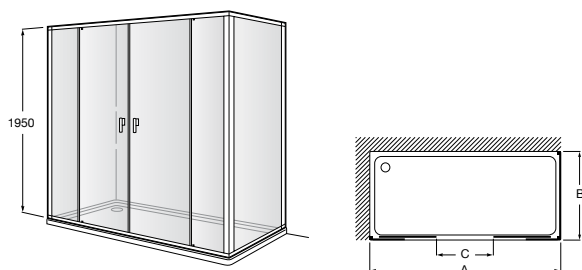

Easy L4-E + LF-C

Фронтальное расположение. 2 раздвижных элемента + 2 фиксированных элемента + 1 фиксированный элемент сбоку.

		Минимальное открытие (C)
L4-E (A)	От 1170 до 1400	390
	От 1401 до 1800	490
LF-C (B)	От 1801 до 2000	690
	От 200 до 500	-
	От 501 до 800	-
	От 801 до 1000	-