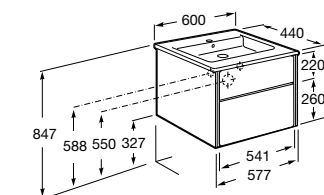

Ronda

ZRU9303002	Мебельный модуль бетон/белый матовый.
ZRU9302963	Мебельный модуль белый глянец/антрацит.
327472000	Раковина The Gap Original 600.