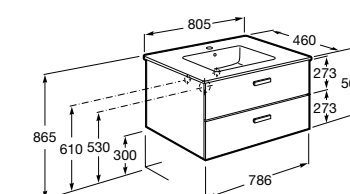

Victoria Nord

ZRU9000032	Мебельный модуль белый глянцев.
ZRU9000031	Мебельный модуль венге.
32799C000	Раковина Victoria Unik 800.