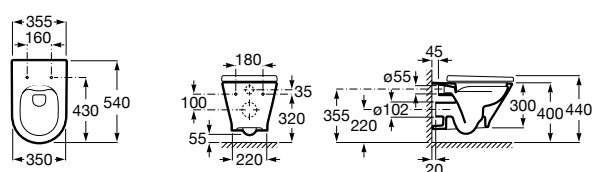

The Gap Round

3460NL000 Подвесная чаша Rimless со скрытым креплением. Включает: крепежный комплект. Для установки выберите систему инсталляции Роса для подвесных унитазов.

801D12001 Сиденье и крышка с механизмом «мягкое закрывание» для унитаза.

801D10001 Сиденье и крышка для унитаза.

801D12003 Сиденье и крышка для унитаза.

801D12007 Сиденье и крышка для унитаза.

Размеры в мм