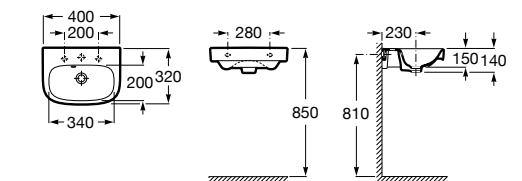

Debba

325998000 Настенная керамическая раковина. Смеситель не входит в комплект.