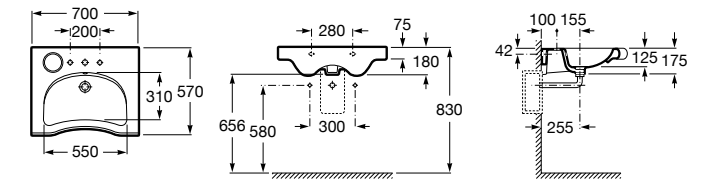

Meridian

1. **32724H000** Настенная керамическая раковина. Смеситель не входит в комплект.
2. **506403207** Выпуск с внутренним переливом и встроенным сифоном.
3. **892814000** Выпуск со встроенным гибким сифоном.