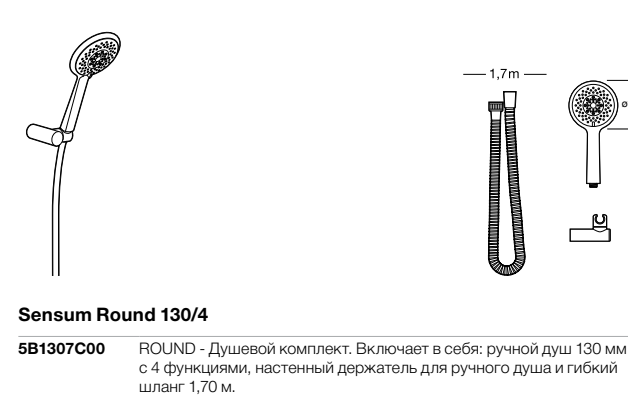

Sensum Round 130/4

5B1307C00 ROUND - Душевой комплект. Включает в себя: ручной душ 130 мм с 4 функциями, настенный держатель для ручного душа и гибкий шланг 1,70 м.