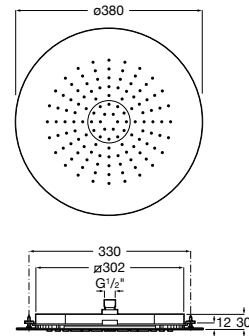

Душевые насадки / встраиваемые