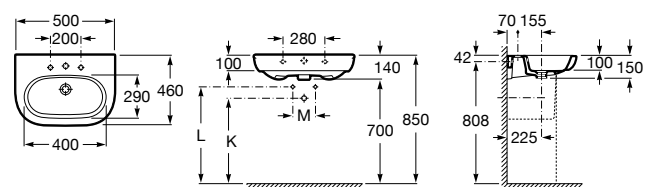

Meridian

325244000 Настенная керамическая раковина. Смеситель не входит в комплект.

335240000 Пьедестал для керамической раковины.

337241000 Полуьпедестал для керамической раковины.

Размеры в мм

The Gap Original