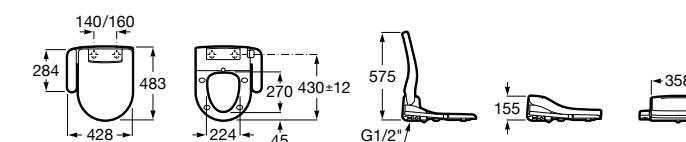

Premium Soft

804008001 Сиденье для унитаза с функцией мытья и сушки, совместим с унитазами Роса формы «soft» (слегка закругленная форма). Для установки и работы необходимо подключение к сети электропитания и подачи воды.