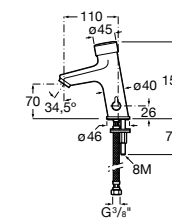

Fluent

1. **5A3A24C00** Смеситель для раковины с аэратором и гибкой подводкой. Ограничитель расхода 5 л/мин