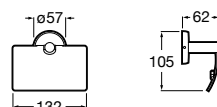

Twin

1. **816713001** Держатель для туалетной бумаги с крышкой. Крепление на болты или клей.