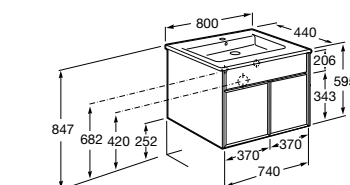

Up

ZRU9303012	Мебельный модуль белый глянцев.
327470000	Раковина The Gap Original 800.