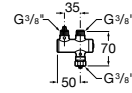

Смесители для раковин / термостаты Micro-T

Avant

5A0279C00 Термостат Micro-T для смесителя (холодная вода + предварительно смешанная).