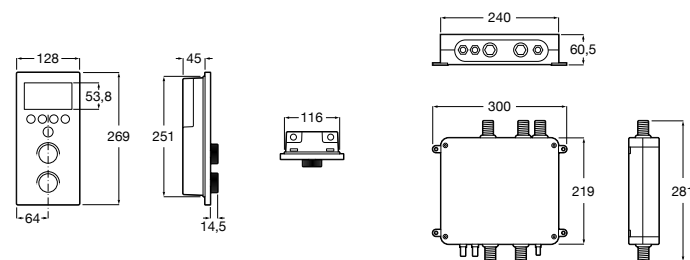

Размеры в мм

Комплект Smart Shower, 2-поточный ©

5D114AC00 Комплект Smart Shower + верхний душ Raindream 300x300 + кронштейн 400 мм + ручной душ Stella Stick Square / шланг satin PVC / подключение к шлангу с держателем.