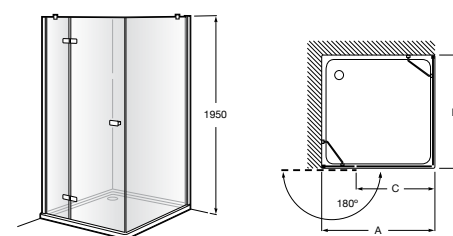

Душевые ограждения / 2 стены / распашные двери

Vela PLF + LF

Фронтальное расположение. 1 распашной элемент + 1 фиксированный элемент + 1 фиксированный элемент сбоку.

		Минимальное открытие (C)
PLF (A)	От 760 до 900	500
	От 901 до 1300	600
	От 1301 до 1400	700
LF (B)	От 200 до 500	-
	От 501 до 900	-
	От 901 до 1100	-