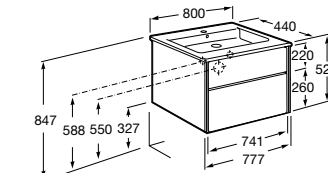

Ronda

ZRU9303004	Мебельный модуль бетон/белый матовый.
ZRU9302965	Мебельный модуль белый глянцев/антрацит.
327470000	Раковина The Gap Original 800.