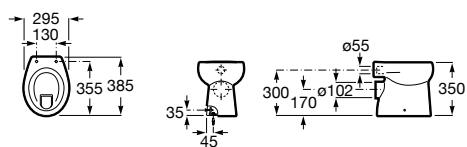

Happening

347115000	Чаша детского унитаза с двойным выпуском для высокорасполагаемого бачка. В комплект включен патрубок для вертикального выпуска и установочный комплект.
801116..4	Сиденье для детского унитаза с высокорасполагаемым бачком.