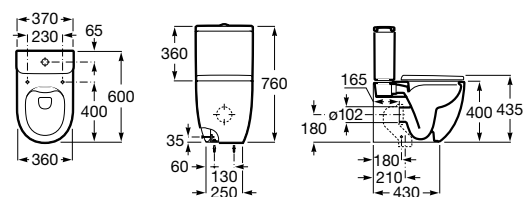

Meridian

34224L000	Чаша унитаза Rimless укороченная приставная с двойным выпуском. Включен установочный комплект.
341241000	Бачок с механизмом двойного смыва 4,5/3 литра с нижним подводом воды для укороченного унитаза. Включен установочный комплект, механизм для подвода воды и механизм смыва.
8012AC..B	Сиденье и крышка с креплениями из нержавеющей стали и механизмом «мягкое закрывание» для укороченного унитаза. Материал SUPRALIT®. ©
8012AB..B	Сиденье и крышка с креплениями из нержавеющей стали для укороченного унитаза. Материал SUPRALIT®. ©
8012B2002	Сиденье и крышка для унитаза.

Meridian

342248000	Чаша унитаза укороченная с двойным выпуском. Включен установочный комплект и крепеж патрубков к стене.
341242000	Бачок с механизмом двойного смыва 4,5/3 литра с нижним подводом воды для укороченного унитаза. Включен установочный комплект, механизм для подвода воды и механизм смыва.
8012AC..B	Сиденье и крышка с креплениями из нержавеющей стали и механизмом «мягкое закрывание» для укороченного унитаза. Материал SUPRALIT®. ©
8012AB..B	Сиденье и крышка с креплениями из нержавеющей стали для укороченного унитаза. Материал SUPRALIT®. ©
8012B2002	Сиденье и крышка для унитаза.

Dama Senso

342518000	Чаша унитаза укороченная приставная с двойным выпуском.
34151B000	Бачок с механизмом двойного смыва 6/3 литра с нижним подводом воды и механизмом для двойного смыва.
ZRU9000040	Сиденье и крышка с функцией быстрого снятия.
ZRU9000041	Сиденье и крышка с механизмом «мягкое закрывание» и быстрого снятия для унитаза.
ZRU9302820	Сиденье и крышка с механизмом «мягкое закрывание» и быстрого снятия для унитаза.
ZRU9302991	Сиденье и крышка тонкие с механизмом «мягкое закрывание» и быстрого снятия для унитаза.

Размеры в мм

The Gap Square