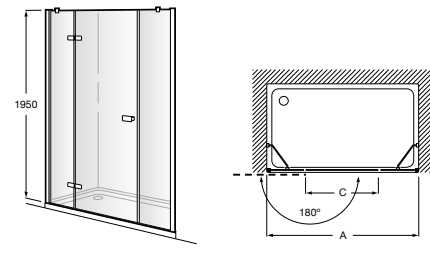

Vela P2F

Фронтальное расположение. Один открывающийся элемент + 2 фиксированных элемента.

		Минимальное открытие (C)
P2F (A)	От 1160 до 1300	600
	От 1301 до 1500	700
	От 1501 до 1800	700
	От 1801 до 2000	700