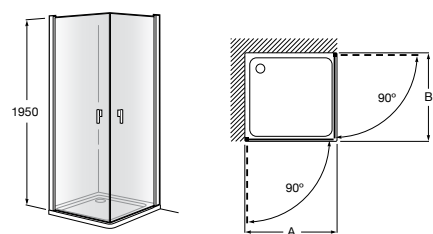

Easy 2PL

Угловой душ с 2 распашными элементами.

2PL (A и B)	От 600 до 800
	От 801 до 1000