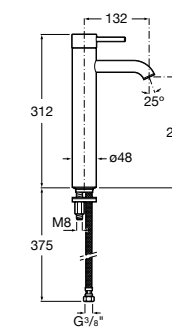

Lanta

5A3411C00 Смеситель для раковины с высоким изливом, гладкий корпус, с донным клапаном с системой click-clack и гибкой подводкой. Cold start.