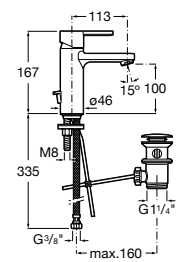

Naia

5A3096C00 Смеситель для раковины с донным клапаном с системой click-clack и гибкой подводкой, Cold start.