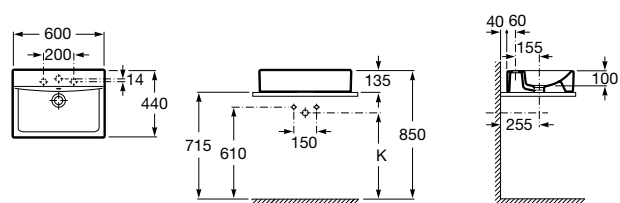

Fontana

327877000 Настенная или накладная керамическая раковина. Смеситель не входит в комплект.