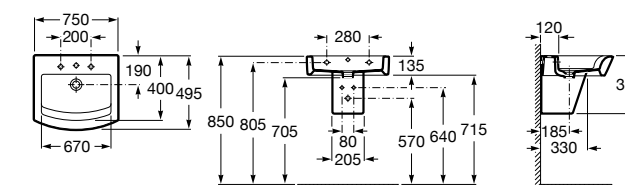

Размеры в мм

Meridian

32724C000 Настенная керамическая раковина. Смеситель не входит в комплект.

Раковины накладные

Hall

32762G000 Настенная или накладная керамическая раковина. Смеситель не входит в комплект.