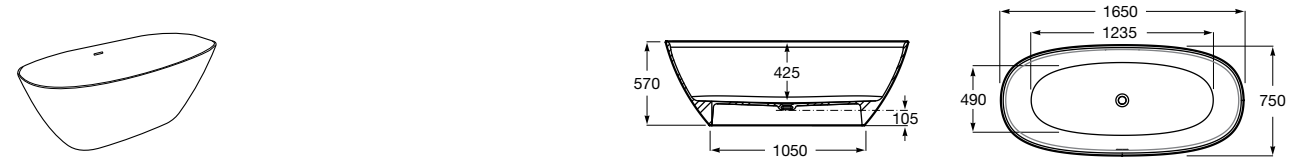

Ванны из материала Stonex®

Ariane

248470000 Свободнстоящая ванна STONEX®, объем 240 л. Интегрированный слив-перелив, донный клапан с системой click-clack.