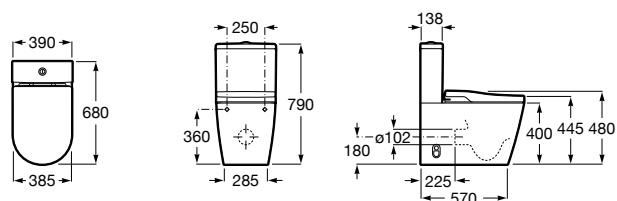

Inspira In-Wash® In-Tank подвесной ©

803094001 In-Wash® - Smart-унитаз подвесной Rimless, с интегрированным в корпус бачком. Включает: крышку и сиденье с функцией мытья и сушки. Требуется подключение к сети. Для установки рекомендуется использовать инсталляцию (822091001).