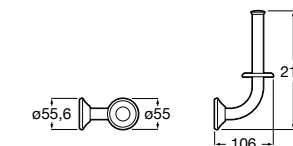

Аксессуары / держатель для туалетной бумаги с крышкой

Tempo

1. **817033001** Держатель для туалетной бумаги с крышкой. Хром.
2. **817033022** Держатель для туалетной бумаги с крышкой. Покрытие Everlux титановый черный.

Twin

1. **816713001** Держатель для туалетной бумаги с крышкой. Крепление на болты или клей.

Superinox

1. **817304002** Держатель для туалетной бумаги с крышкой.

Victoria

1. **816662001** Держатель для туалетной бумаги с крышкой. Крепление на болты или клей.

Nuova

1. **816529001** Держатель для туалетной бумаги с крышкой.

Onda ©

1. **3870ZB000** Держатель для туалетной бумаги с крышкой.

Hotel's

1. **816720001** Держатель для туалетной бумаги с крышкой.

Compas

1. **817358001** Держатель для туалетной бумаги с крышкой.

Hotel's Classic

1. **815437001** Держатель для туалетной бумаги с крышкой.

Cubica

1. **816822001** Держатель для туалетной бумаги с крышкой.

Rubik

1. **816849001** Держатель для туалетной бумаги с крышкой. Хром. Крепление на болты или клей.
2. **816849024** Держатель для туалетной бумаги с крышкой. Черный цвет. Крепление на болты или клей. ©

Classica

1. **816811001** Держатель для туалетной бумаги с крышкой.

Размеры в мм

Record ®

1. **817665001** Держатель для туалетной бумаги с крышкой.

Hotel's

1. **816383001** Держатель для туалетной бумаги без крышки.

Аксессуары / держатели для туалетной бумаги без крышки и резервные

Tempo

1. **817034001** Держатель для туалетной бумаги без крышки. Хром.
2. **817034022** Держатель для туалетной бумаги без крышки. Покрытие Everlux титановый черный.

Hotel's

1. **816725001** Резервный держатель для туалетной бумаги.

Tempo

1. **817035001** Резервный держатель для туалетной бумаги. Хром.
2. **817035022** Резервный держатель для туалетной бумаги. Покрытие Everlux титановый черный.

Hotel's Classic

1. **815436001** Резервный держатель для туалетной бумаги.

Carmen