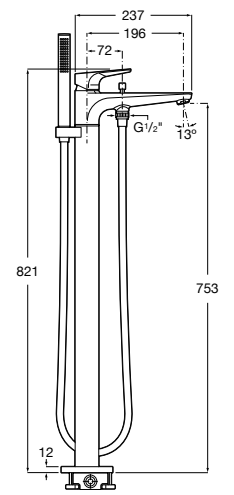

5A2790C00 Напольный однорычажный смеситель с автоматическим переключателем, душевой лейкой, встроенным держателем для душа и гибким шлангом.