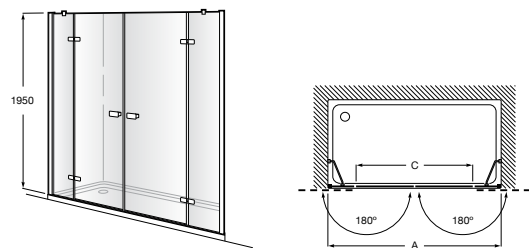

Душевые ограждения / 3 стены / распашные двери

Vela 2P2F

Фронтальное расположение. 2 распашных элемента + 2 фиксированных элемента.

		Минимальное открытие (C)
2P2F (A)	От 1460 до 1800	1000
	От 1801 до 2000	1200