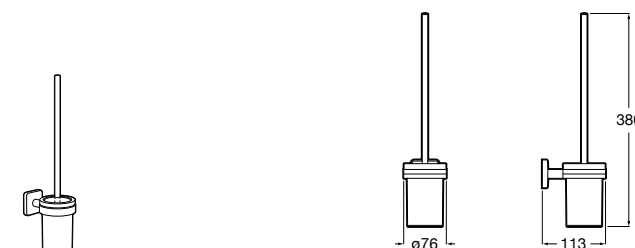

Размеры в мм

Victoria
816666001 Настенный держатель для щетки. Крепление на болты или клей.

Victoria
816667001 Настенный держатель для щетки. Крепление на болты или клей.

Onda
3870ZE000 Настенный держатель для щетки.