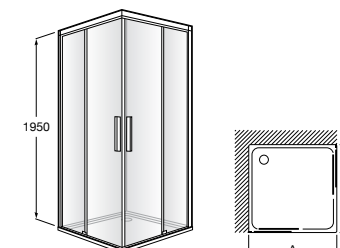

Fusion-N 2L2

Угловой душ с 2 раздвижными элементами + 2 фиксированных элемента.

2L2 (A и B)	От 670 до 1000
	От 1001 до 1200
	От 1201 до 1400