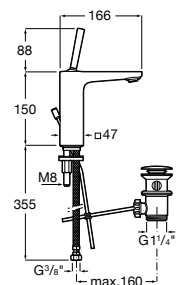

Pals ©

5A306DC00 Смеситель для раковины с ручкой-джойстиком, донным клапаном и гибкой подводкой.

Naia

5A3296C00 Смеситель для раковины, гладкий корпус, с донным клапаном с системой click-clack и гибкой подводкой. Cold start.

5A3A96.0 Смеситель для раковины, гладкий корпус, с гибкой подводкой. Cold start. Покрытие Everflux.