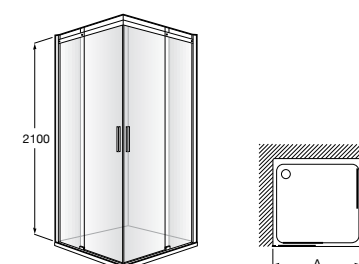

Душевые ограждения / 2 стены / вход с угла / раздвижные двери

Aerea 2L2

Угловой душ с 2 раздвижными элементами + 2 фиксированных элемента.

2L2 (A и B)	От 670 до 1000
	От 1001 до 1200
	От 1201 до 1400