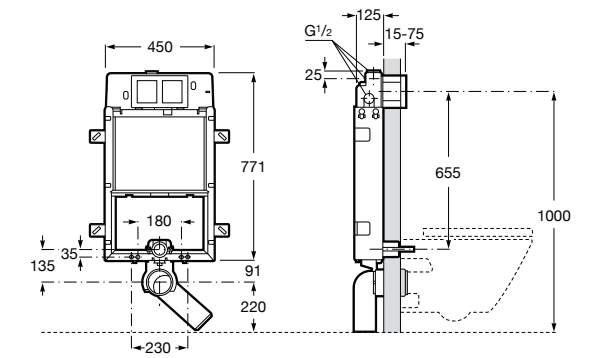

Duplo WC Fluxor Single Flush

890092300 DUPLO WC Fluxor Single Flush - Каркас со встроенным бачком, клапаном смыва и установочными крепежами. Минимальная глубина 140 мм. Осевое расстояние 180 мм. Металлический профиль с сопротивлением 400 кг. 0-200 мм регулируемые ножки. Патрубок Ø 90 / Ø 110.

Duplo WC Smart

890090800 Встраиваемый каркас с бачком двойного смыва, гибкой подводкой для Smart-унитазов, гибким шлангом и установочным комплектом. Минимальная глубина 140 мм, высота 1190 мм. Межосевое расстояние 180 мм. Патрубок Ø 90 и 110. Рекомендуется для установки подвесного унитаза In-Wash® Inspira. Может быть укомплектован совместимой панелью смыва Roca (в комплект не входит).

Duplo WC под окно

890121010 Каркас со встроенным бачком двойного смыва для подвесного унитаза. Минимальная глубина 160 мм. Боковое гидравлическое соединение. Позволяет установить панель смыва фронтально или сбоку. Патрубок Ø 90 и 110. Межосевое расстояние 180 мм или 230 мм. Металлический профиль с максимальной нагрузкой 400 кг, регулируемые ножки 0-200 мм. Может быть укомплектован совместимой панелью смыва Roca (в комплект не входит).

Basic WC

890090120 Каркас со встроенным бачком двойного смыва для подвесного унитаза. Минимальная глубина 140 мм. Патрубок Ø 90 и 110. Межосевое расстояние 180 мм. или 230 мм. Верхнее или заднее гидравлическое соединение. Может быть укомплектован совместимой панелью смыва Roca (в комплект не входит).

Basic WC Compact

890080120 Каркас со встроенным бачком двойного смыва для подвесного унитаза. Патрубок Ø 90 и 110. Межосевое расстояние 180 мм или 230 мм. Верхнее гидравлическое соединение. Может быть укомплектован совместимой панелью смыва Roca (в комплект не входит).

Каркас