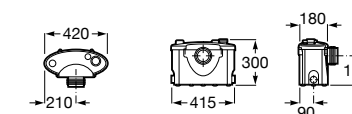

Санитарные измельчители

D-Trit

869000000	Санитарный измельчитель с барабанным фильтром и вращающимися лопастями из нержавеющей стали. Высокая производительность и низкий уровень шума. Совместим с трубами 22, 28, 32 и 40 мм. Подходит для сточных вод с органическими остатками.