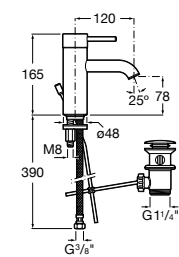

Lanta

5A3011C00 Смеситель для раковины с аэратором, с донным клапаном и гибкой подводкой. Cold start.