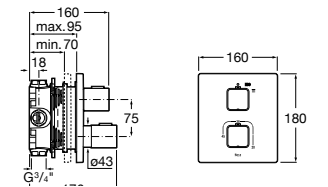

5A2C1AC00 Встраиваемый термостат для душа. Установка с RocaBox Арт. 525869403.