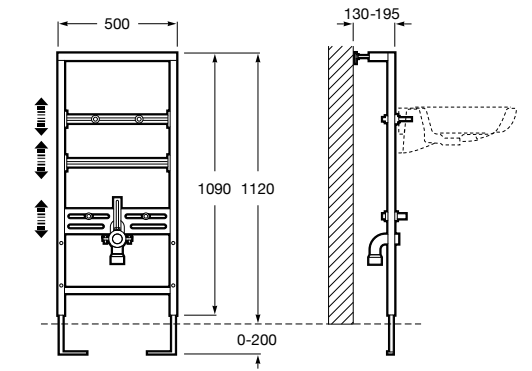

Системы инсталляции / раковины

Duplo раковина

890093000 DUPLO Раковина - Инсталляционная система для настенной раковины. Металлический каркас с максимальной нагрузкой 150 кг. Минимальная глубина 130 мм. Регулируемые ножки 0-200 мм. Верхнее гидравлическое соединение.