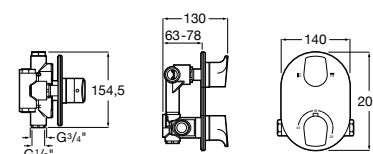

5A0190C00 Встраиваемый термостат для ванны и душа с переключателем потока.