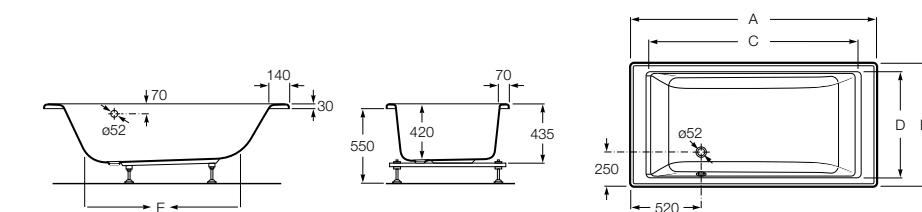

Hall

248186001 Левая асимметричная угловая акриловая ванна с гидромассажем Total и набором для слива.

248187001 Правая асимметричная угловая акриловая ванна с гидромассажем Total и набором для слива.

259852000 Панель для левой акриловой ванны.

259853000 Панель для правой акриловой ванны.