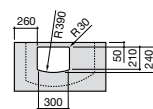

Hall Asimetrico

1. **327620000** Настенная или накладная керамическая раковина. Смеситель не входит в комплект.
   337621000 Полупьедестал для керамической раковины.