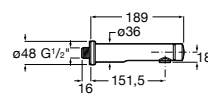

Avant

5A7979C00 Кран для раковины, встраиваемый в стену, с длинным изливом, 190 мм. С аэратором.