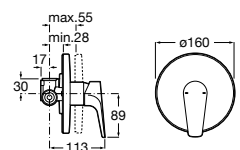

Смесители для душа / встраиваемые (с внутренней частью в комплекте)

Atlas

5A2290C00 Встраиваемый смеситель для ванны или душа.