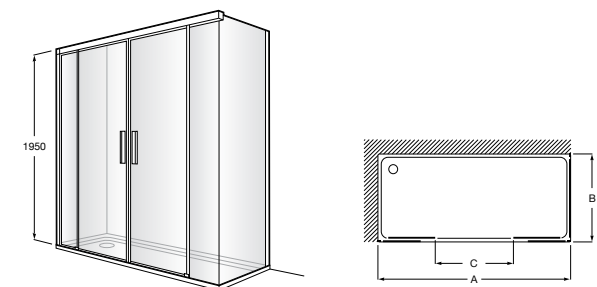

Fusion-N L4 + LF

Фронтальное расположение. 2 раздвижных элемента + 2 фиксированных элемента + 1 фиксированный элемент сбоку.

		Минимальное открытие (C)
L4 (A)	От 1170 до 1400	420
	От 1401 до 1800	519
	От 1801 до 2000	719
LF (B)	От 200 до 500	-
	От 501 до 800	-
	От 801 до 1000	-