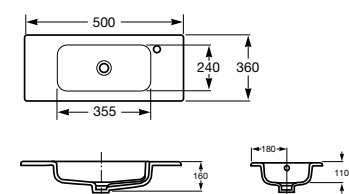

Раковина

Арт. 32799J00Y Debba Unik, 50 см