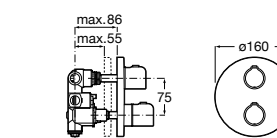

5A2A18C00 Встраиваемый термостат для ванны и душа с переключателем потока.