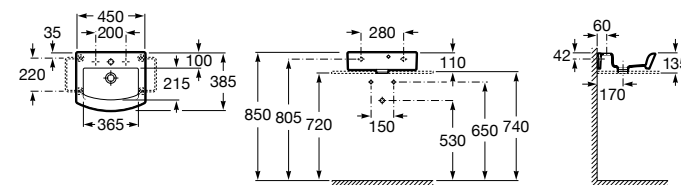

Hall

327624000 Настенная или накладная керамическая раковина. Смеситель не входит в комплект.