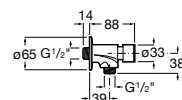

Смывные краны для писсуаров / монтируемые на стену / порционно-нажимные

Instant

5A9277C00 Наружный смывной кран для писсуара.

5A9317C00 Внешняя трубка для писсуара.