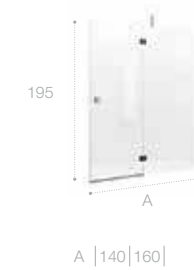

Дверь распашная с кронштейном
Стекло прозрачное, профиль хром
Стр. 446