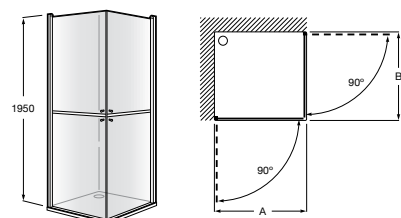

Access 2PL

Угловой душ с 2 распашными элементами, разделенными на 2 части.

2PL (A и B)	От 600 до 800
	От 801 до 1000