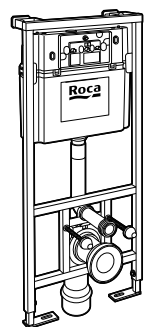

Комплект для адаптации ©

890064000 Тип В: остальные панели смыва PL.

Системы инсталляций Duplo / подвесные унитазы

Duplo WC

890090020 Каркас со встроенным бачком и системой двойного смыва для подвесного унитаза, минимальная глубина 140 мм. Осевое расстояние 180 мм. Патрубок Ø 90 и 110. Максимальная нагрузка 400 кг, регулируемые ножки 0-200 мм. Верхнее гидравлическое соединение.

Duplo WC Compact

890080020 Каркас со встроенным бачком и системой двойного смыва для подвесного унитаза. Осевое расстояние 180 и 230 мм. Патрубок Ø 90 и 110. Максимальная нагрузка 400 кг, регулируемые ножки 0-200 мм. Верхнее гидравлическое соединение. Может быть укомплектован совместимой панелью смыва Roca (в комплект не входит).

Duplo WC Freestanding

890090700 Каркас со встроенным бачком и системой двойного смыва для подвесного унитаза. Осевое расстояние 180 и 230 мм. Для свободстоящей установки. Максимальная нагрузка 400 кг, регулируемые ножки 0-200 мм. Верхнее гидравлическое соединение. Может быть укомплектован совместимой панелью смыва Roca (в комплект не входит).

Duplo WC Fluxor-E (Электронная / механическая панель смыва)

890092200 DUPLO WC Fluxor Electronic - Каркас со встроенным бачком, встраиваемым клапаном двойного смыва и установочными крепежами. Минимальная глубина 140 мм, патрубок Ø 90/100. Электронная и механическая панель смыва. Осевое расстояние 180 мм.

Duplo WC Fluxor

890092100 DUPLO WC FLUXOR - Каркас со встроенным бачком, с клапаном двойного смыва и установочными крепежами. Минимальная глубина 140 мм. Патрубок Ø 90 и 100. Осевое расстояние 180 мм. Максимальная нагрузка 400 кг, регулируемые ножки 0-200 мм.

890065004 Антивандальный комплект из нержавеющей стали для DUPLO WC FLUXOR.