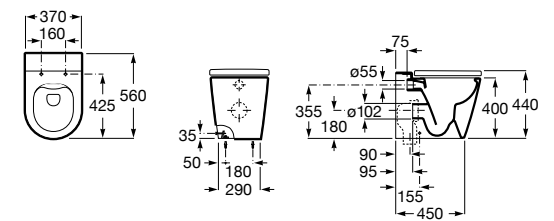

Inspira Square

347537..0 Чаша унитаза Rimless с двойным выпуском. Включает: крепежный комплект.

801532..B SQUARE - Сиденье и крышка с механизмом «мягкое закрывание» для унитаза. Материал SUPRALIT®.

Inspira Round