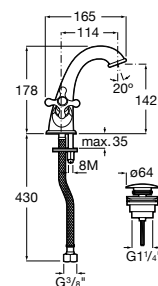

Carmen

5A3A4BC00 Смеситель для раковины, гладкий корпус, с донным клапаном click-clack и гибкой подводкой.

5A3B4BC00 Смеситель для раковины, гладкий корпус, с гибкой подводкой.

Insignia

5A3A3AC00 Смеситель для раковины с высоким изливом, гладкий корпус, с донным клапаном с системой click-clack и гибкой подводкой. Cold start.

5A3C3A..0 Смеситель для раковины с высоким изливом, гладкий корпус, с гибкой подводкой. Cold start. Покрытие Everlux.