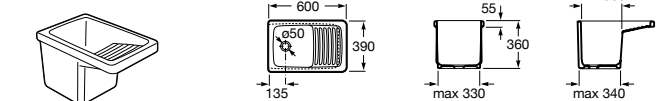

Henares

1. **368951001** Хозяйственная мойка.