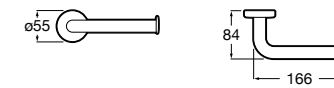

Hotel's

1. **816725001** Резервный держатель для туалетной бумаги.