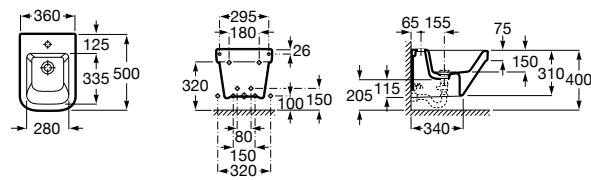

Meridian

357246000 Подвесное укороченное биде без крышки. Смеситель не входит в комплект.

Dama

357786000 Подвесное укороченное биде без крышки. Смеситель не входит в комплект.

Размеры в мм