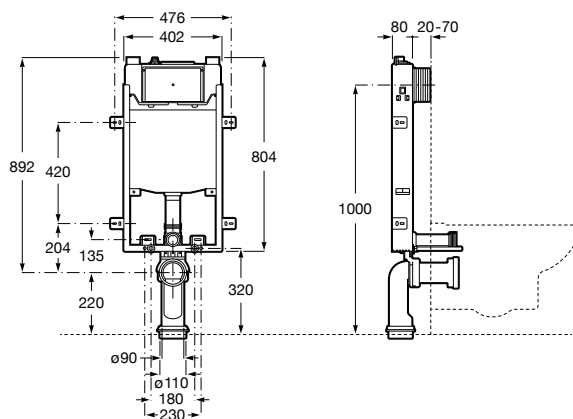

Duplo WC One Smart ©

890078020 Каркас с компактным бачком с двойной системой смыва, шланг подачи воды для Smart-унитазов, гофрированная труба и монтажные принадлежности. Минимальная глубина 107 мм, высота 1190 мм, патрубок 90/110 ø. Осевое расстояние 180 и 230 мм. Рекомендуется для установки с подвесным унитазом In-Wash® Inspira. Регулируемые ножки 0-200 мм с тормозной системой. Верхнее гидравлическое соединение. Может быть укомплектован совместимой панелью смыва Roca (в комплект не входит).