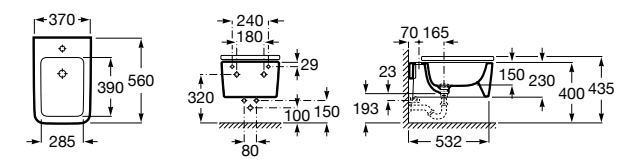

Hall

35762K000 Подвесное биде без крышки. Смеситель не входит в комплект. Для установки подвесных биде необходима совместимая система инсталляции Rosa.
80662B004 Крышка для биде с металлическими креплениями.