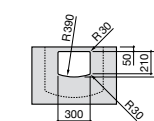

Размеры в мм

Victoria

32739300Y Настенная керамическая раковина. Смеситель не входит в комплект.

337390000 Пьедестал для керамической раковины.

33739200Y Полупьедестал для керамической раковины.

Hall

327881000 Настенная или накладная керамическая раковина. Смеситель не входит в комплект.