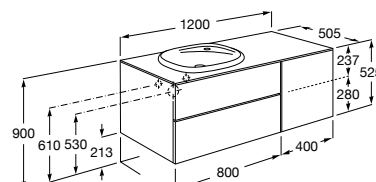

Beyond раковина слева

851412XXX Мебельный модуль для размещения накладной раковины 585 мм слева. Раковины и смесители не входят в комплект.

Размеры в мм