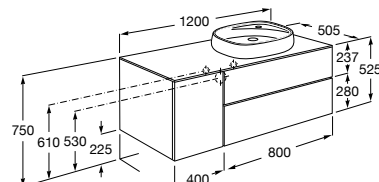

Beyond раковина справа

851401XXX Мебельный модуль для размещения накладной раковины 585 мм справа. Раковина и смесители не входят в комплект.