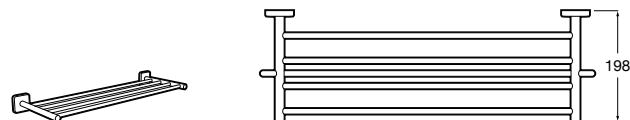

Victoria

1. 816660001 Решетка для полотенец, Крепление на болты или клей.