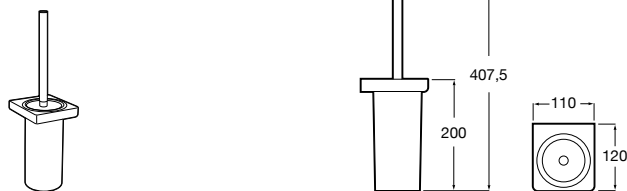

Tempo
817036001 Настенный держатель для щетки. Хром.
817036022 Настенный держатель для щетки. Покрытие Everlux титановый черный.