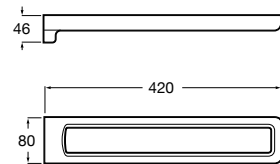

Carmen

817002001 Полотенцедержатель в форме кольца.