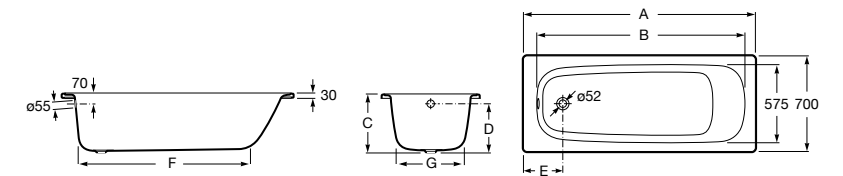

Duo Plus

221670000 Прямоугольная стальная ванна с противоскользящим покрытием дна (стальной лист 3 мм).

Contesa Plus

Прямоугольная стальная ванна с противоскользящим покрытием дна (стальной лист 3,5 мм).

	A	B
237760000	1700	1255
237360000	1600	1157

Princess-N

Прямоугольная стальная ванна с противоскользящим покрытием дна и отверстиями для ручек.

	A	B	C	D	E	F	G	Объем, л
2202E0000	1700	750	1517	620	415	1180	500	215
2203E0000	1600	750	1417	620	415	1135	500	205
2204E0000	1500	750	1317	620	415	1035	500	190
2209E0000	1700	700	1517	575	430	1180	450	190

291053100	Подголовник (черный).
291110000	Хромированные ручки.

Contesa

Прямоугольная стальная ванна.

	A	B	C	D	E	F	G	Объем, л
7235860000	1700	1525	400	300	310	1255	500	195
7235960000	1600	1425	400	300	310	1157	500	180
7236060000	1500	1325	400	300	310	1057	500	165
7236160000	1400	1225	400	300	310	1000	500	150
7212D06001	1200	1045	415	345	290	825	500	130
7212D07001	1000	875	372	300	275	800	500	90

Contesa-Banaseo

213100001 Прямоугольная стальная ванна.