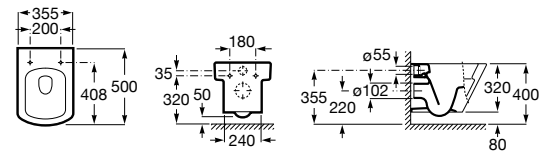

Размеры в мм

Унитазы подвесные укороченные

Hall

346627000 Подвесная укороченная чаша с горизонтальным выпуском. Включает: крепежный комплект. Для установки выберите систему инсталляции Rosa для подвесных унитазов.