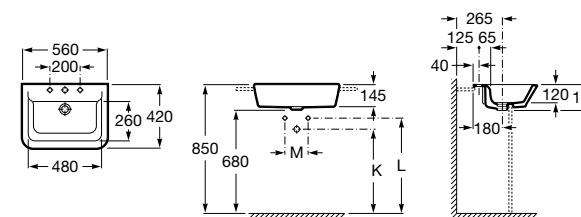

The Gap Original

32747S000 Раковина керамическая, полувстраиваемая. Смеситель не входит в комплект.