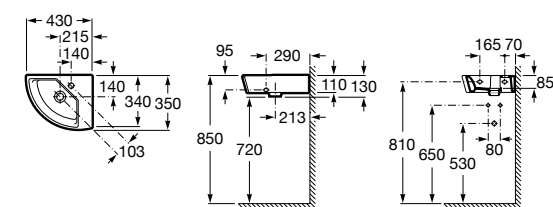

Hall

327622000 Настенная керамическая раковина. Смеситель не входит в комплект.