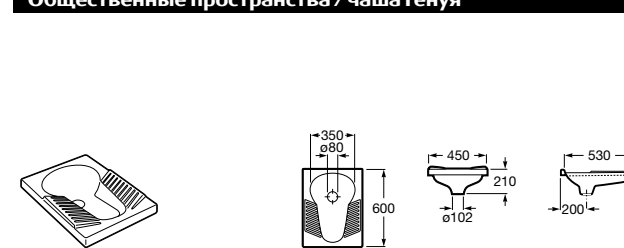

Общественные пространства / чаша Генуя

Oriental

345090001 Чаша Генуя.