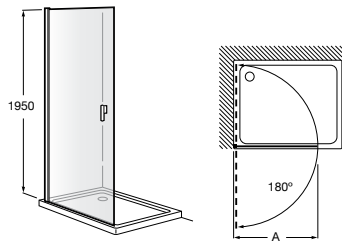

Easy D1HF

Фиксированная панель + 1 распашной элемент.

D1HF (A)	От 800 до 880
	От 881 до 1200
	От 1201 до 1400

**Easy D1H**

Панель распашная.

D1H (A)	От 600 до 800
	От 801 до 1000

Душевые панели / 2 фиксированные панели**Line D1HF + LF**