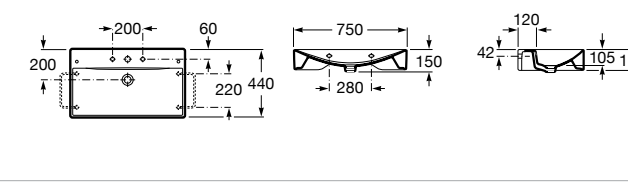

Diverta

327110000 Настенная или накладная керамическая раковина. Смеситель не входит в комплект.