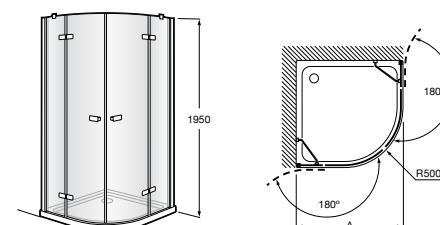

Душевые ограждения / 2 стены / угловое / распашные двери

Vela MRF

Угловой душ с 2 распашными элементами + 2 фиксированных элемента.

		Минимальное открытие (C)
MRF (A)	От 750 до 900	760
	От 901 до 1100	760