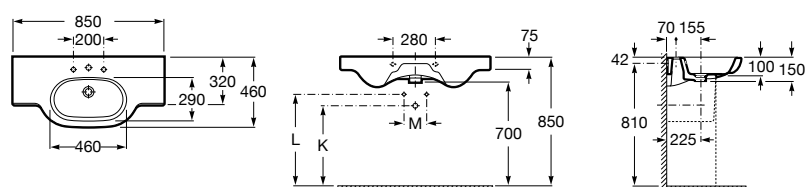

Dama

32781000 Настенная керамическая раковина. Смеситель не входит в комплект.

337470000 Пьедестал для керамической раковины.

337471000 Полупьедестал для керамической раковины.

Meridian

32724D000 Настенная керамическая раковина. Смеситель не входит в комплект.

335240000 Пьедестал для керамической раковины.

337241000 Полупьедестал для керамической раковины.