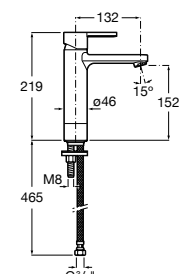

Naia

5A3D96C00 Смеситель для раковины с аэратором, гладкий корпус, Mezzo Plus, с донным клапаном с системой click-clack и гибкой подводкой. Cold start.