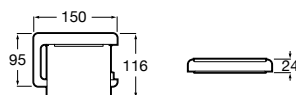

**Cubica**

- 816825001 Решетка для полотенец.

**Classica**

- 816814001 Решетка для полотенец.

Размеры в мм

Аксессуары / держатель для туалетной бумаги с крышкой

Tempo

- 817033001** Держатель для туалетной бумаги с крышкой. Хром.
- 817033022** Держатель для туалетной бумаги с крышкой. Покрытие Everlux титановый черный.