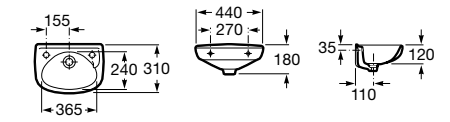

Meridian

327248000 Настенная керамическая раковина. Смеситель не входит в комплект.

Размеры в мм

Ibis

320841001 Настенная керамическая раковина. Смеситель не входит в комплект.

The Gap Original

327478000 Настенная керамическая раковина. Смеситель не входит в комплект.