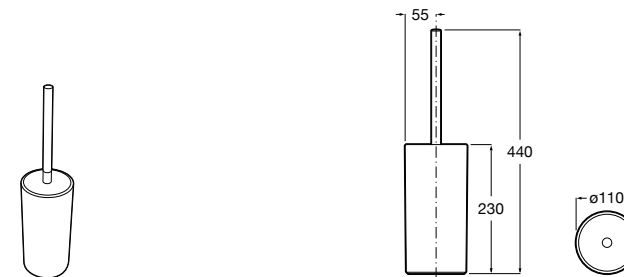

Onda

3870ZF000 Напольный держатель для щеток.