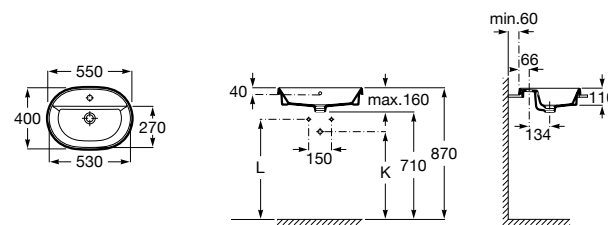

The Gap Round ®

3270Y6000 Раковина керамическая врезная. Смеситель не входит в комплект.