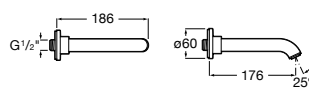

Lanta

5A0803C00 Излив, монтируемый на стену.