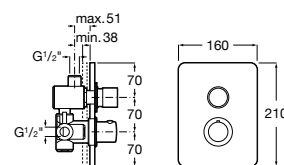

Смесители для душа / встраиваемые / с термостатом

Avant

1. **5A0679C00** Встраиваемый смеситель-термостат для душа.