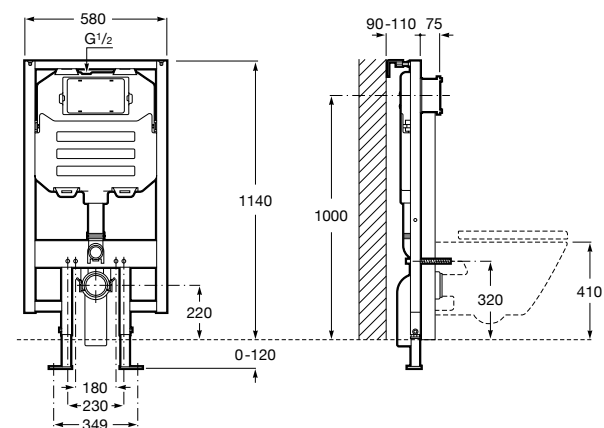

Duplo WC Compact

890080020 Каркас со встроенным бачком и системой двойного смыва для подвесного унитаза. Осевое расстояние 180 и 230 мм. Патрубок Ø 90 и 110. Максимальная нагрузка 400 кг, регулируемые ножки 0-200 мм. Верхнее гидравлическое соединение. Может быть укомплектован совместимой панелью смыва Roca (в комплект не входит).