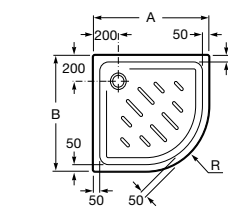

Керамические душевые поддоны**Malta Walk-In**

Керамический душевой поддон с противоскользящим покрытием и с платформой венге.

373524000

Malta

Керамический душевой поддон.

	A	B	C	D
373516000	1200	800	65	180
373517000	1000	800	65	180
373505000	1200	750	65	175
373506000	1000	750	65	170
37450C000	1200	700	65	175
37450D000	1000	700	65	170
37450E000	900	700	65	170
373513000	1200	700	80	175
373512000	1000	700	80	170
373519000	900	700	80	170