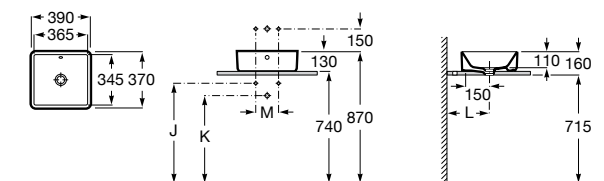

The Gap Square

3270ML000 Накладная керамическая раковина. Смеситель не входит в комплект.