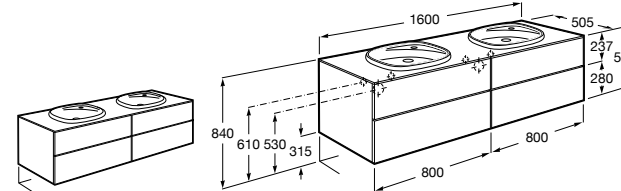

Мебель для ванных комнат, зеркала и светильники

Мебельные модули для двух раковин

Beyond

851395XXX UNIK - Комплект из мебельного модуля с 4 ящиками и двойной раковины из материала Surfex®. Ножки и смеситель не входят в комплект.