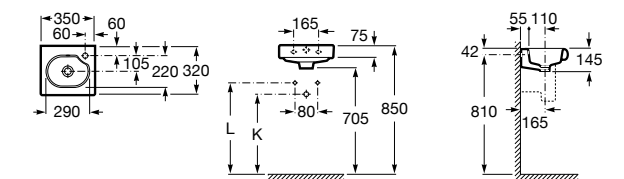

Meridian

327249000 Настенная керамическая раковина. Смеситель не входит в комплект.

337242000 Полуьпедестал для керамической раковины компакт.