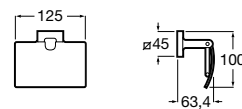

Cubica

1. **816822001** Держатель для туалетной бумаги с крышкой.