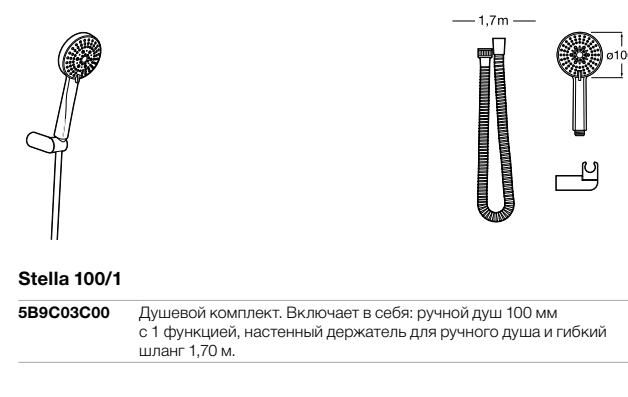

Stella 100/1

5B9C03C00 Душевой комплект. Включает в себя: ручной душ 100 мм с 1 функцией, настенный держатель для ручного душа и гибкий шланг 1,70 м.