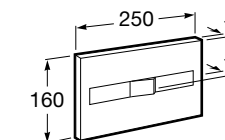

PL1 Single

890095100 PL1 SINGLE - Одинарный смыв.