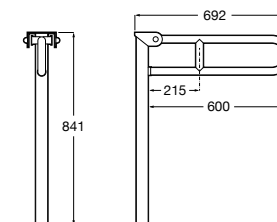

Access Comfort

1. **816910009** COMFORT - Поручень напольный, складной.