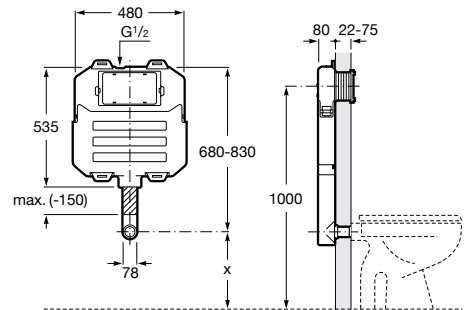

Basic Tank

890090200 BASIC TANK - Встраиваемый бачок с двойным смывом для унитаза с высоким или встраиваемым бачком. Минимальная глубина 124 мм. Верхнее или заднее гидравлическое соединение. Может быть укомплектован совместимой панелью смыва Roca (в комплект не входит).