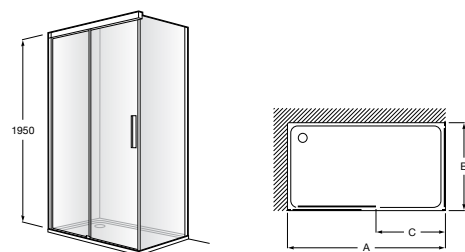

Fusion-N L2 + LF-C

Фронтальное расположение. 1 раздвижной элемент + 1 фиксированный элемент + 1 фиксированный элемент сбоку.

		Минимальное открытие (C)
L2 (A)	От 970 до 1300	408
	От 1301 до 1600	533
	От 1601 до 2000	683
LF-C (B)	От 200 до 800	-
	От 801 до 1000	-