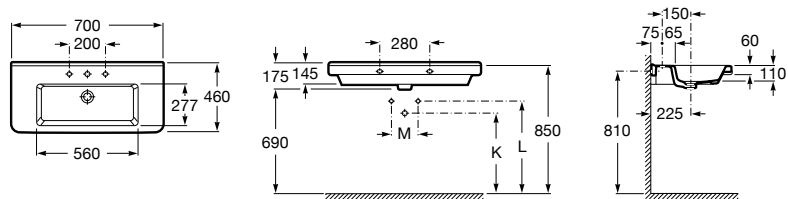

Dama Retro

320321001 Настенная керамическая раковина. Пьедестал и смеситель не входят в комплект.

331325001 Пьедестал для керамической раковины.