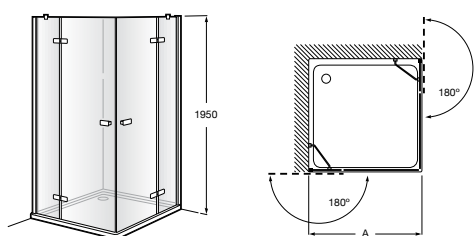

Душевые ограждения / 2 стены / вход с угла / распашные двери

Vela 2PLF

Угловой душ с 2 распашными элементами + 2 фиксированных элемента.

		Минимальное открытие (C)
2PLF (A)	От 760 до 900	500
	От 901 до 1300	600
	От 1301 до 1400	700