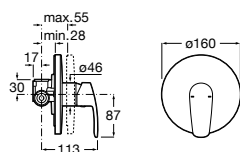

Monodin-N

5A2298C00 Встраиваемый смеситель для ванны или душа.