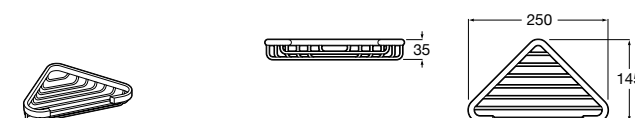

Hotel's Classic
815414001 Угловой контейнер решетчатый.