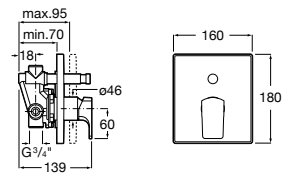

L90

5A0B01C00 Встраиваемый смеситель 1/2" для ванны-душа с переключателем потока. Установка с RocaBox Арт. 525869403.