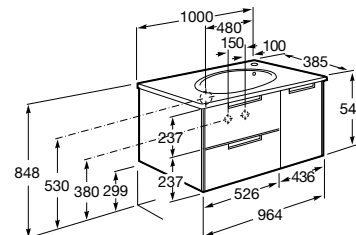

Domi ®

1. **857532806** Мебельный модуль.
   3270M1004 Раковина мебельная The Gap Plus 600x460.
   ZRU9302688 Зеркало The Gap Original 600.
   851545XXX Комплект. Включает в себя: мебельный модуль и раковину.
   851538XXX Готовое решение. Включает в себя: мебельный модуль, раковину и зеркало Eidos.

Дополнительно:

1. **816830485** Каркас без полотенцедержателя (1 шт.).
   816831485 Каркас с полотенцедержателем (1 шт.).

Etna

1. **857302806** Мебельный модуль белый глянец.
   857302445 Мебельный модуль дуб верона.
   327009000 Раковина Etna 1000.