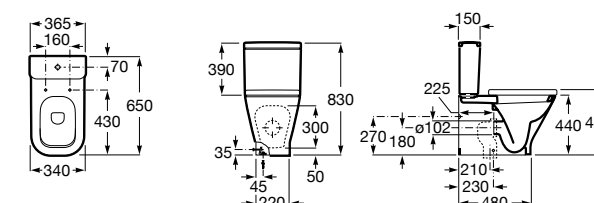

The Gap Comfort

34247C00U	Чаша унитаза «комфортная высота» приставная с двойным выпуском.
34147000Y	Бачок с механизмом двойного смыва 4,5/3 литра с нижним подводом воды. Включен установочный комплект, механизм для подвода воды и механизм смыва.
341471000	Бачок с механизмом двойного смыва 4,5/3 литра с боковым подводом воды. Включен установочный комплект, механизм для подвода воды и механизм смыва.
801472004	Сиденье и крышка с механизмом «мягкое закрытие» для унитаза.
801470004	Сиденье и крышка для унитаза.
801472003	Сиденье и крышка для унитаза.
801472001	Сиденье и крышка тонкие с механизмом «мягкое закрытие» и быстрое снятие для унитаза.

Размеры в мм