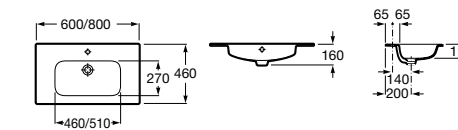

Раковина

Арт. 32799E000 60 x 46 см

Арт. 32799C000 80 x 46 см