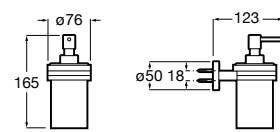

Compas

817433001 Настенный диспенсер.