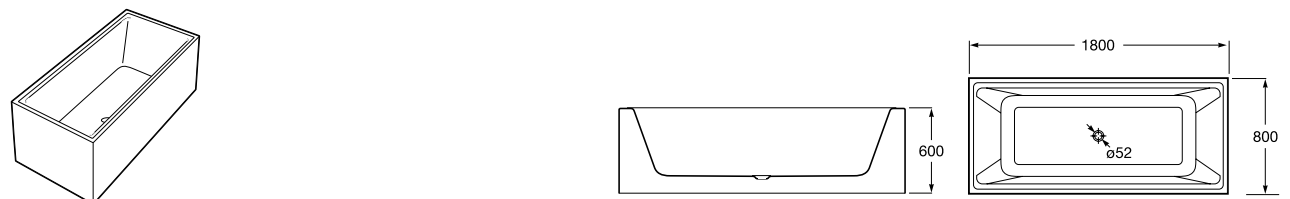

Modo

AB10070832000000 Прямоугольная ванна SURFEX®, интегрированный слив-перелив, донный клапан с системой click-clack, с крышкой Surfex®.