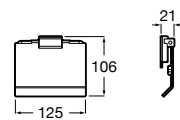

Hotel's Classic

- 815437001** Держатель для туалетной бумаги с крышкой.

Cubica

- 816822001** Держатель для туалетной бумаги с крышкой.

Rubik

- 816849001** Держатель для туалетной бумаги с крышкой. Хром. Крепление на болты или клей.
- 816849024** Держатель для туалетной бумаги с крышкой. Черный цвет. Крепление на болты или клей. ©