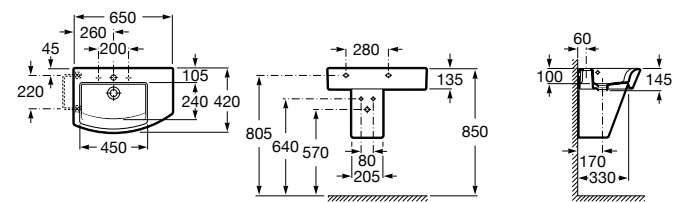

Hall

327620000 Настенная или накладная керамическая раковина. Смеситель не входит в комплект.

Element

327570000 Настенная или накладная керамическая раковина. Смеситель не входит в комплект.

Fontana

327877000 Настенная или накладная керамическая раковина. Смеситель не входит в комплект.

Diverta

32711G000 Накладная керамическая раковина. Смеситель не входит в комплект.

The Gap Square ©

3270MN000 Накладная керамическая раковина. Смеситель не входит в комплект.

Размеры в мм

The Gap Square ©

3270Y2000 Накладная керамическая раковина. Смеситель не входит в комплект.

Beyond

3270B8..0 Накладная раковина из материала FINECERAMIC®. Универсальный выпуск с керамической крышкой Ø 72 мм. Смеситель не входит в комплект.

Adora

327203000 Встраиваемая сверху керамическая раковина. Смеситель не входит в комплект.

The Gap Round ©

3270Y0000 Накладная керамическая раковина. Смеситель не входит в комплект.

The Gap Round ©

3270Y1000 Накладная керамическая раковина. Смеситель не входит в комплект.

Размеры в мм