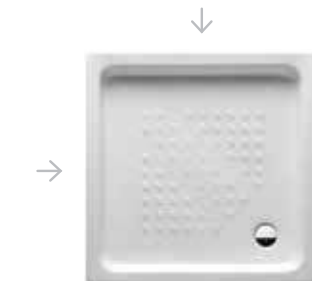

КЕРАМИКА

Italia
762

00

3740HN000 900 x 900 x 80
3740HJ000 800 x 800 x 80
3740HK000 700 x 700 x 80