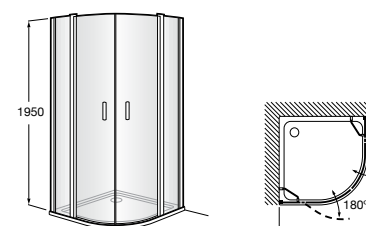

Easy MRF

Угловой душ с 2 распашными элементами + 2 фиксированных элемента.

		Минимальное открытие (C)
MRF (A)	От 750 до 900	650
	От 901 до 1100	650