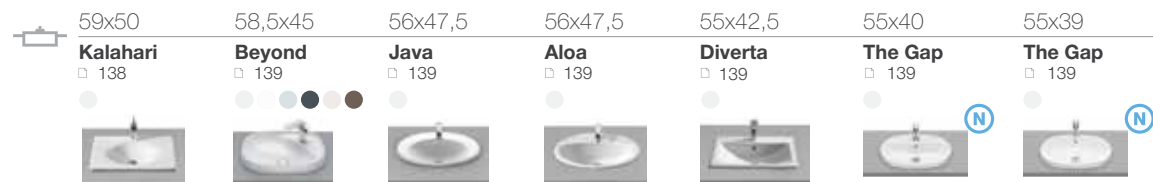

Раковины

ОБЗОР ПРОДУКЦИИ

длина x ширина

Раковины для установки на столешницу

65-75

60-64

55-59

55-59