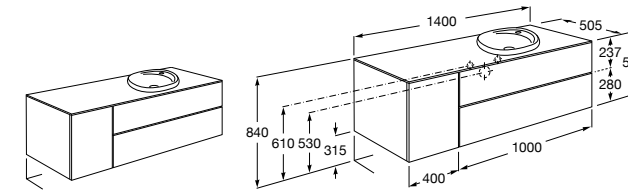

Beyond раковина справа

851415XXX Мебельный модуль для размещения встраиваемой раковины 455 мм справа. Раковины и смесители не входят в комплект.