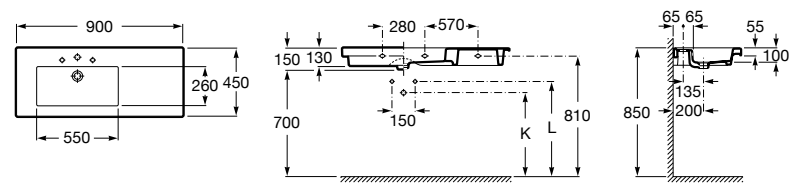

Prisma

327543000 Настенная или накладная керамическая раковина. Смеситель не входит в комплект.