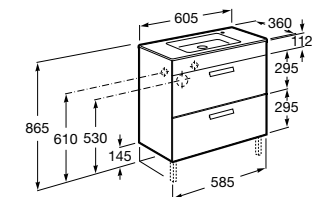

The Gap Compact ®

1. **851496XXX** UNIK - Комплект мебели с 2 ящиками и раковиной (смеситель располагается по центру).
   851527XXX PACK - Комплект мебели с 2 ящиками и раковиной (смеситель располагается по центру) и зеркала Eidos.
   816826339 Набор из 2 ножек 335 мм для мебели UNIK с 2 ящиками.
   816826458 Набор из 2 ножек 335 мм для мебели UNIK с 2 ящиками.

Debba Compact

1. **ZRU9302708** Мебельный модуль белый глянец.
   32799H00Y Раковина Debba Unik 600.