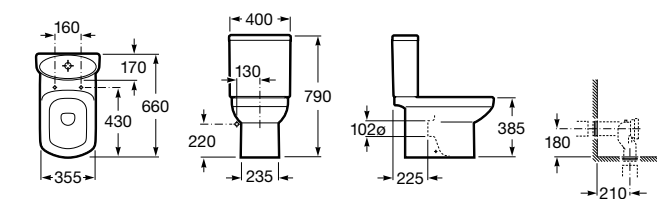

Размеры в мм

Dama Retro

342321001	Чаша унитаза с вертикальным выпуском. Включен установочный комплект.
342320001	Чаша унитаза с горизонтальным выпуском. Включен установочный комплект.
341325000	Бачок с механизмом двойного смыва 6/3 литра с нижним подводом воды. Включен установочный комплект, механизм для подвода воды и механизм смыва.
801327004	Сиденье и крышка со съемными креплениями.
V0007800R	Манжет прямой.