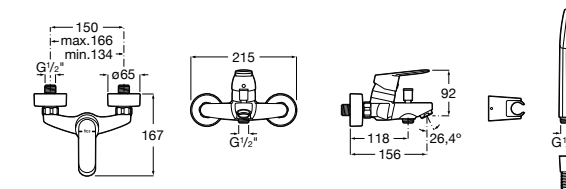

5A0425C00 Монтируемый на стену смеситель для ванны-душа с автоматическим переключателем потока, с ручным душем, шлангом 1,7 м и регулируемым настенным держателем.

Размеры в мм

**Victoria**

5A0225C0M Монтируемый на стену смеситель для ванны и душа с автоматическим переключателем потока.