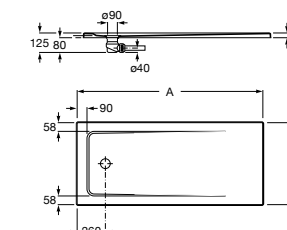

Terran

Ультратонкий душевой поддон, материал STONEX®. Противоскользящая поверхность с текстурой под камень. Включает слив gran saudal. Сифон и решетка в комплекте.

	A	B	C
AP1017D057801..0	2000	1400	33,5
AP10164057801..0	1600	1400	31,6
AP1017D03E801..0	2000	1000	31
AP1017083E801..0	1800	1000	31
AP1016403E801..0	1600	1000	31
AP1015783E801..0	1400	1000	31
AP1014B03E801..0	1200	1000	31
AP10170838401..0	1800	900	31
AP10164038401..0	1600	900	31
AP10157838401..0	1400	900	31
AP1014B038401..0	1200	900	28
AP1013E838401..0	1000	900	26
AP10170832001..0	1800	800	31
AP10164032001..0	1600	800	31
AP10157832001..0	1400	800	31
AP1014B032001..0	1200	800	28
AP1013E832001..0	1000	800	26
AP1017082EE01..0	1800	750	31
AP1016402EE01..0	1600	750	31
AP1015782EE01..0	1400	750	31
AP1014B02EE01..0	1200	750	28
AP1013E82EE01..0	1000	750	26
AP1017082BC01..0	1800	700	31
AP1016402BC01..0	1600	700	31
AP1015782BC01..0	1400	700	31
AP1014B02BC01..0	1200	700	28
P013E82BC01..0	1000	700	26

Terran (с рамкой)

Ультратонкий душевой поддон, материал STONEX®, с рамкой.

	A	B	C
P10270838441..0	1800	900	41
P10264038441..0	1600	900	41
P10257838441..0	1400	900	41
P1024B038441..0	1200	900	38
P1023E838441..0	1000	900	36
P10270832041..0	1800	800	41
P10264032041..0	1600	800	41
P10257832041..0	1400	800	41
P1024B032041..0	1200	800	38
P1023E832041..0	1000	800	36
P1027082EE41..0	1800	750	41
P1026402EE41..0	1600	750	41
P1025782EE41..0	1400	750	41
P1024B02EE41..0	1200	750	38
P1023E82EE41..0	1000	750	36
P1027082BC41..0	1800	700	41
P1026402BC41..0	1600	700	41
P1025782BC41..0	1400	700	41
P1024B02BC41..0	1200	700	38
P1023E82BC41..0	1000	700	36

Terran

Ультратонкий душевой поддон, материал STONEX®. Противоскользящая поверхность с текстурой под камень. Включает слив gran saudal.