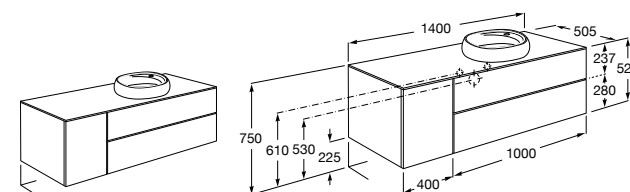

Beyond раковина справа

851405XXX Мебельный модуль для размещения накладной раковины 585 мм справа. Раковина и смесители не входят в комплект.