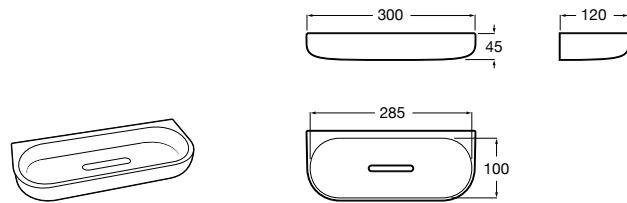

Onda ®
3870Z2000 Контейнер.