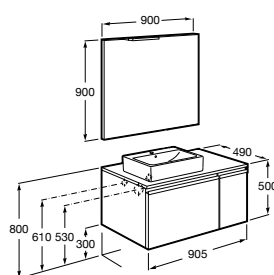

Heima раковина слева

1. **851004XXX** Мебельный модуль для раковины с рабочей поверхностью. Раковина и смеситель не входят в комплект. Модуль дополнительно обработан защитой от влаги.
   851042XXX PACK - Комплект мебели, раковины и зеркала с подсветкой LED Smartlight. Компактный сифон. Раковина, ножки и смеситель не входят в комплект. Модуль дополнительно обработан защитой от влаги.
   856925331 Комплект из 2-х ножек.