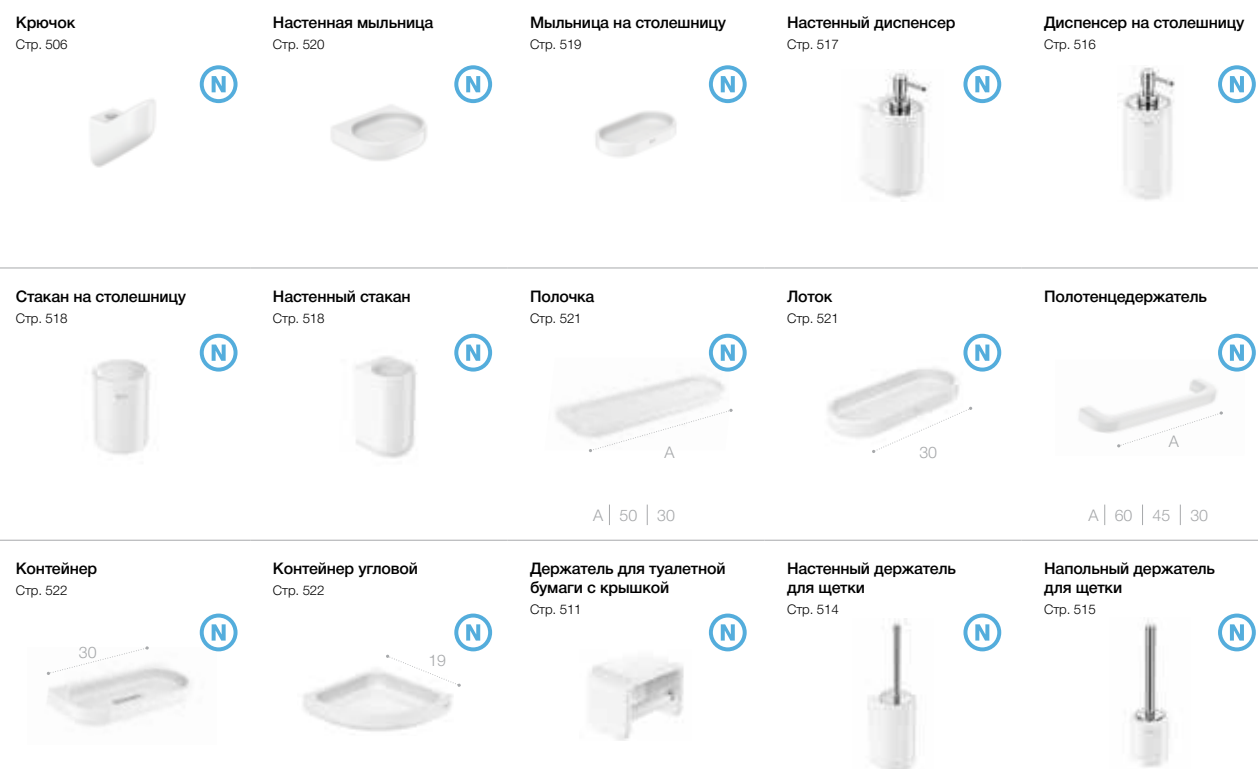

Ассортимент продукции