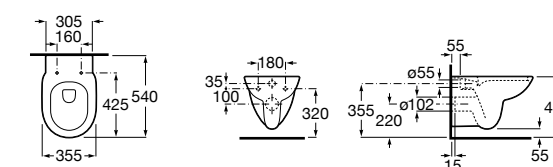

Dama Senso

346517000 Подвесная чаша с горизонтальным выпуском.

ZRU9000040 Сиденье и крышка с механизмом «мягкое закрывание» и быстрого снятия для унитаза.

ZRU9302991 Сиденье и крышка тонкие с механизмом «мягкое закрывание» и быстрого снятия для унитаза.

The Gap Square

346477000 Подвесная чаша с горизонтальным выпуском. Для установки выберите систему инсталляции Роса для подвесных унитазов.

801472004 Сиденье и крышка с механизмом «мягкое закрывание» для унитаза.

801470004 Сиденье и крышка для унитаза.

801472001 Сиденье и крышка тонкие с механизмом «мягкое закрывание» и быстрого снятия для унитаза.

The Gap Square

34647L000 Подвесная чаша Rimless со скрытым креплением. Включает: крепежный комплект. Для установки выберите систему инсталляции Роса для подвесных унитазов.

801472004 Сиденье и крышка с механизмом «мягкое закрывание» для унитаза.

801470004 Сиденье и крышка для унитаза.

801472001 Сиденье и крышка тонкие с механизмом «мягкое закрывание» и быстрого снятия для унитаза.

801472003 Сиденье и крышка для унитаза.

The Gap Round

3460NL000 Подвесная чаша Rimless со скрытым креплением. Включает: крепежный комплект. Для установки выберите систему инсталляции Роса для подвесных унитазов.

801D12001 Сиденье и крышка с механизмом «мягкое закрывание» для унитаза.

801D10001 Сиденье и крышка для унитаза.

801D12003 Сиденье и крышка для унитаза.

801D12007 Сиденье и крышка для унитаза.

Размеры в мм

Debba Square

34699L00Y Подвесная чаша Rimless с горизонтальным выпуском.

8019D2003 Сиденье и крышка тонкие с механизмом «мягкое закрывание» и быстрого снятия для унитаза.

ZRU9302826 Сиденье и крышка с механизмом «мягкое закрывание» и быстрого снятия для унитаза.

Debba Square