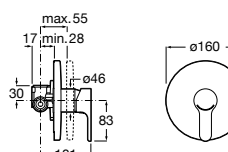

L20

5A2A09C00 Встраиваемый смеситель для ванны или душа.