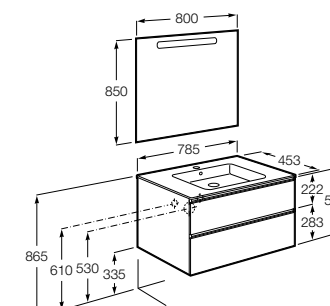

The Gap ®

857551806 Мебельный модуль.

3279A4000 Раковина The Gap 800.

ZRU9302689 Зеркало The Gap Original 800.

ZRU9302887 Зеркальный шкаф The Gap Original 800.

Также возможна комплектация раковинами

3270M0004 Раковина мебельная The Gap Plus 800.

851478XXX Комплект: раковина в центре. Включает в себя: мебельный модуль с раковиной в центре.

851511XXX Готовое решение: раковина в центре. Включает в себя: мебельный модуль, раковину и зеркало Eidos.

32799C000 Victoria Unik 800.

Дополнительно:

816826339 Ножки (2 шт.) Алюминий.

816826458 Ножки (2 шт.) Никель.