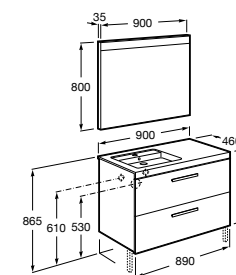

Prisma раковина слева

1. **855953XXX** UNIK - Комплект мебели и раковины. Компактный сифон. Ножки и смеситель не входят в комплект.
   855937XXX PACK - Комплект мебели, раковины и зеркала Prisma Basic со встроенной LED-подсветкой. Компактный сифон. Ножки и смеситель не входят в комплект.
   816764339 Комплект из 2-х ножек.