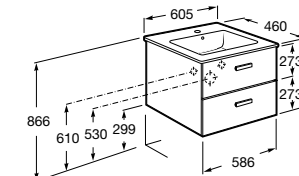

Victoria Nord

ZRU9000028	Мебельный модуль белый глянец.
ZRU9000027	Мебельный модуль венге.
32799E000	Раковина Victoria Unik 600.