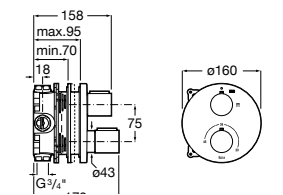

5A2C09C00* Встраиваемый термостат для душа. Установка с RocaBox Арт. 525869403.

5A2C09CN0* Встраиваемый термостат для душа. Покрытие Everlux титановый черный. Установка с RocaBox Арт. 525869403.