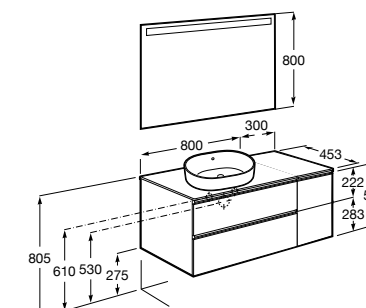

The Gap раковина справа ®

1. **851502XXX** UNIK - мебельный модуль для раковины справа. Базовый набор включает 2 ящика, 1 дверцу и столешницу, обработанную защитой от влаги.
   851533XXX PACK - мебельный модуль для раковины справа. Базовый набор включает 2 ящика, 1 дверцу, столешницу, обработанную защитой от влаги и зеркало Eidos.
   816829339 Набор из 2 ножек 275 мм для мебели со столешницей.
   816829458 Набор из 2 ножек 275 мм для мебели со столешницей.