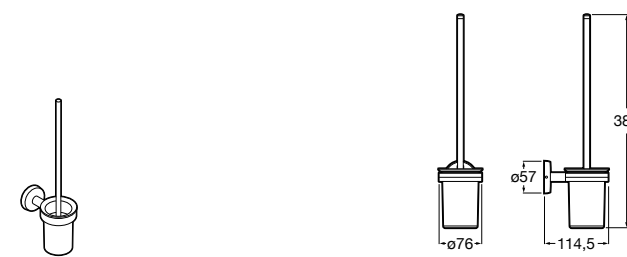

Twin
816715001 Настенный держатель для щетки. Крепление на болты или клей.

Размеры в мм