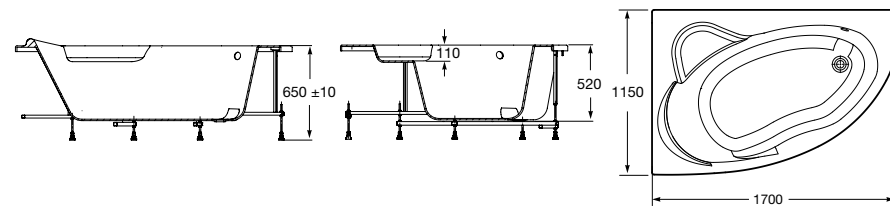

Luna

Акриловая ванна асимметричная, глубина 48 см. Монтажный комплект заказывается отдельно.

	A	B	Объем, л	
7248640000	Левая	1700	1150	350
7248641000	Правая	1700	1150	350

724F185000	Монтажный комплект (каркас, комплект креплений к стене, система слив-перелив полуавтомат).
7259132000	Фронтальная панель левая.
7259133000	Фронтальная панель правая.

Welna

Акриловая ванна асимметричная, глубина 48 см. Монтажный комплект заказывается отдельно.

	A	B	Объем, л	
7248642000	Левая	1600	1000	280
7248643000	Правая	1600	1000	280

724F186000	Монтажный комплект.
7259137000	Фронтальная панель левая.
7259138000	Фронтальная панель правая.

Чугунные ванны

Newcast

233650007	Овальная чугунная эмалированная ванна с противоскользящим покрытием дна, внешнее покрытие белого цвета. Ножки и слив не включены.
233650002	Овальная чугунная эмалированная ванна с противоскользящим покрытием дна, внешнее покрытие черного цвета. Ножки и слив не включены.
233650003	Овальная чугунная эмалированная ванна с противоскользящим покрытием дна, внешнее покрытие бордового цвета. Ножки и слив не включены.
233650004	Овальная чугунная эмалированная ванна с противоскользящим покрытием дна, внешнее покрытие синего цвета. Ножки и слив не включены.
233650000	Овальная чугунная эмалированная ванна с противоскользящим покрытием дна, внешнее покрытие серого цвета. Ножки и слив не включены.
233650008	Овальная чугунная эмалированная ванна с противоскользящим покрытием дна, внешнее покрытие медного цвета. Ножки и слив не включены.

Carmen