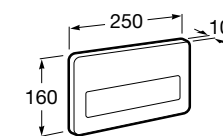

PL3 Single ©

890197104 PL3 SINGLE - Антивандальная панель смыва. Одинарный смыв.