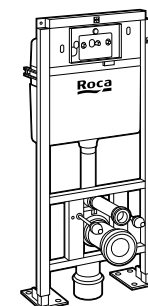

Duplo WC Compact

890080020 Каркас со встроенным бачком и системой двойного смыва для подвесного унитаза. Осевое расстояние 180 и 230 мм. Патрубок Ø 90 и 110. Максимальная нагрузка 400 кг, регулируемые ножки 0-200 мм. Верхнее гидравлическое соединение. Может быть укомплектован совместимой панелью смыва Roca (в комплект не входит).