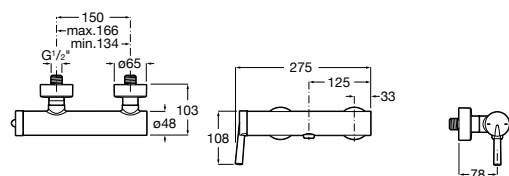

Pals ©

5A216DC00 Монтируемый на стену смеситель для душа.