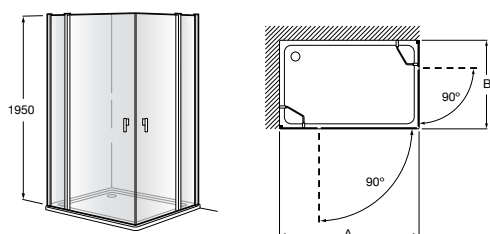

Easy 2PLF

Угловой душ с 2 распашными элементами + 2 фиксированных элемента.

		Минимальное открытие (C)
2PLF (A-B)	От 970 до 1100	615
	От 1101 до 1200	640
	От 1201 до 1400	645