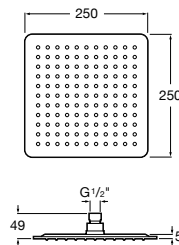

Raindream

5B2550C00 Круглая душевая насадка. Хромированная нержавеющая сталь. Кронштейн покупается отдельно.