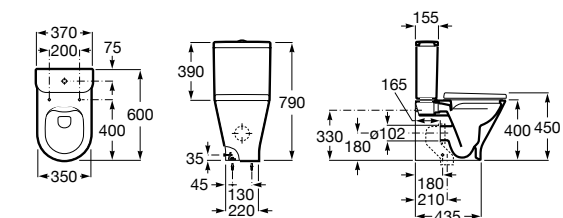

The Gap Square

34273700H	Чаша унитаза укороченная Rimless приставная с двойным выпуском.
341731000	Бачок с механизмом двойного смыва 4/2 литра с боковым подводом воды. Включен установочный комплект, механизм для подвода воды и механизм смыва.
341730000	Бачок с механизмом двойного смыва 4/2 литра с нижним подводом воды. Включен установочный комплект, механизм для подвода воды и механизм смыва.
801732004	Сиденье и крышка с механизмом «мягкое закрывание».
801730004	Сиденье и крышка для укороченного унитаза.