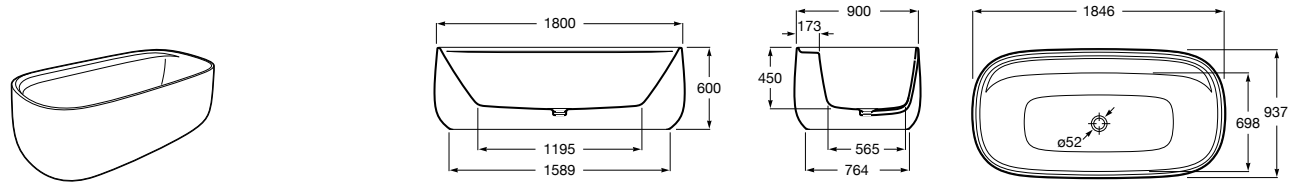

Ванны

Ванны из материала Surfex®

Beyond

248452000 Овальная ванна SURFEX®. Интегрированный слив-перелив, донный клапан с системой click-clack, с крышкой Surfex®. Без отверстий для смесителя.

248453000 Овальная ванна SURFEX®. Интегрированный слив-перелив, донный клапан с системой click-clack, с крышкой Surfex®. С отверстиями для смесителя.