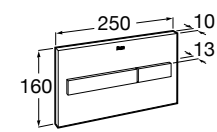

PL7 Dual ©

8901882.. PL7 DUAL - Двойной смыв.