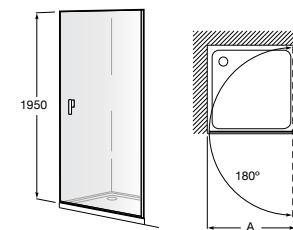

Easy PE

Фронтальное расположение. 1 распашной элемент.

PE (A)	
От 670 до 800	
От 801 до 1000