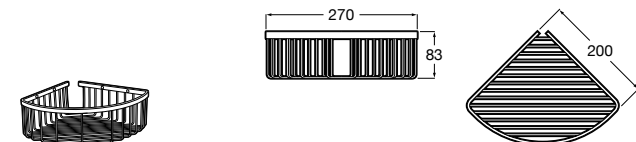

Hotel's
816731001 Угловой контейнер решетчатый.