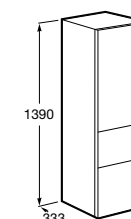

**Крючки для полотенец для мебели**

816761001 Набор из 2 крючков для полотенец для мебели.

**Etna**

857303806 Шкаф-колонна белый глянец.
857303445 Шкаф-колонна дуб верона.

**Полотенцедержатель для мебели**