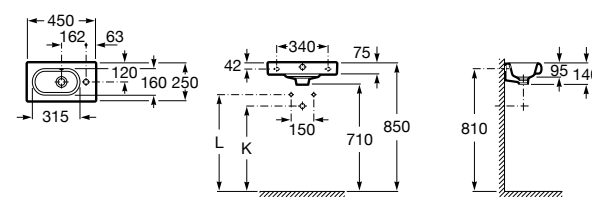

Meridian

327248000 Настенная керамическая раковина. Смеситель не входит в комплект.