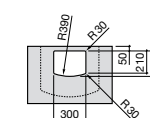

Размеры в мм

Meridian

32724C000 Настенная керамическая раковина. Смеситель не входит в комплект.

Раковины накладные

Hall

32762G000 Настенная или накладная керамическая раковина. Смеситель не входит в комплект.