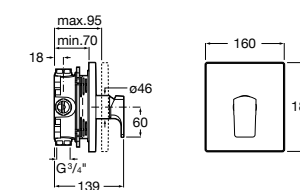

L90

5A2B01C00 Встраиваемый смеситель 1/2" для ванны или душа. Установка с RocaBox Арт. 525869403.