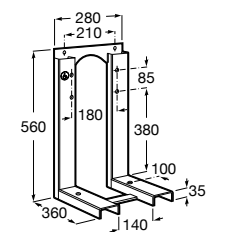

Basic WC Compact

890080120 Каркас со встроенным бачком двойного смыва для подвесного унитаза. Патрубок Ø 90 и 110. Межосевое расстояние 180 мм или 230 мм. Верхнее гидравлическое соединение. Может быть укомплектован совместимой панелью смыва Roca (в комплект не входит).