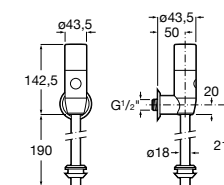

Смывные краны для писсуаров / настенные краны

Sentronic-V

5A9A79C00 Электронный смывной клапан для писсуара. Питание от одной щелочной батареи 9 V.

525081207 Дистанционный пульт управления для регулировки чувствительной зоны и времени слива сливного клапана Sentronic-V.