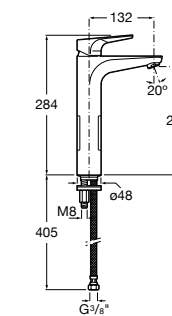

Atlas

5A3790C0M Смеситель для раковины с высоким изливом, гладкий корпус, с гибкой подводкой.

5A3790C00 Смеситель для раковины с высоким изливом, гладкий корпус, с гибкой подводкой. Cold start.