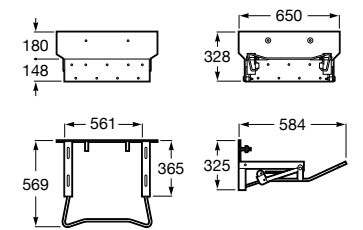

Access

1. **816323000** Регулируемый каркас для настенной раковины.