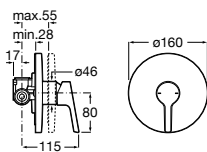

Malva

5A223BC00 Встраиваемый смеситель для ванны или душа.