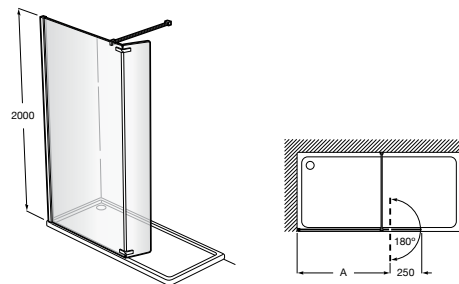

Душевые панели / 1 фиксированная панель

Line D1HF Walk-in

Фиксированная панель + 1 распашной элемент.

D1HF (A)	От 700 до 900 + 250
	От 901 до 1200 + 250