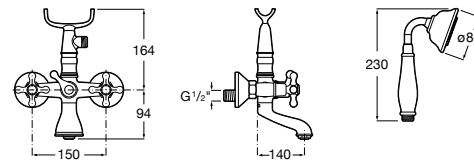

Carmen

5A014BC00 Монтируемый на стену смеситель для ванны и душа с ручным переключателем, гибким душевым шлангом 1,50 м, душевой лейкой и поворотным держателем.