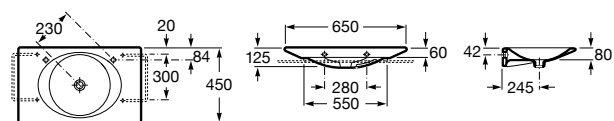

Kalahari

1. **32787400H** Настенная или накладная керамическая раковина. Смеситель не входит в комплект.
   327874000 Настенная или накладная керамическая раковина без отверстия под смеситель.