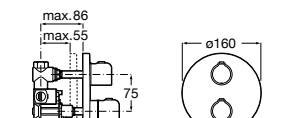

5A2B18C00* Встраиваемый термостат для душа.