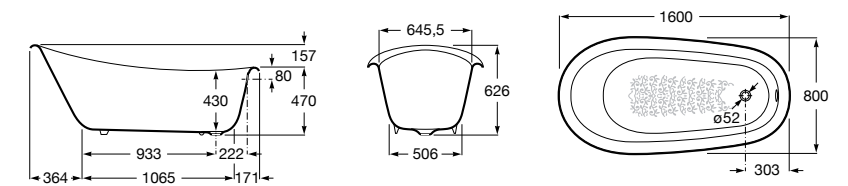

Luna

Акриловая ванна асимметричная, глубина 48 см. Монтажный комплект заказывается отдельно.

	A	B	Объем, л	
7248640000	Левая	1700	1150	350
7248641000	Правая	1700	1150	350

724F185000	Монтажный комплект (каркас, комплект креплений к стене, система слив-перелив полуавтомат).
7259132000	Фронтальная панель левая.
7259133000	Фронтальная панель правая.

Welna

Акриловая ванна асимметричная, глубина 48 см. Монтажный комплект заказывается отдельно.

	A	B	Объем, л	
7248642000	Левая	1600	1000	280
7248643000	Правая	1600	1000	280

724F186000	Монтажный комплект.
7259137000	Фронтальная панель левая.
7259138000	Фронтальная панель правая.

Чугунные ванны

Newcast

233650007	Овальная чугунная эмалированная ванна с противоскользящим покрытием дна, внешнее покрытие белого цвета. Ножки и слив не включены.
233650002	Овальная чугунная эмалированная ванна с противоскользящим покрытием дна, внешнее покрытие черного цвета. Ножки и слив не включены.
233650003	Овальная чугунная эмалированная ванна с противоскользящим покрытием дна, внешнее покрытие бордового цвета. Ножки и слив не включены.
233650004	Овальная чугунная эмалированная ванна с противоскользящим покрытием дна, внешнее покрытие синего цвета. Ножки и слив не включены.
233650000	Овальная чугунная эмалированная ванна с противоскользящим покрытием дна, внешнее покрытие серого цвета. Ножки и слив не включены.
233650008	Овальная чугунная эмалированная ванна с противоскользящим покрытием дна, внешнее покрытие медного цвета. Ножки и слив не включены.

Carmen