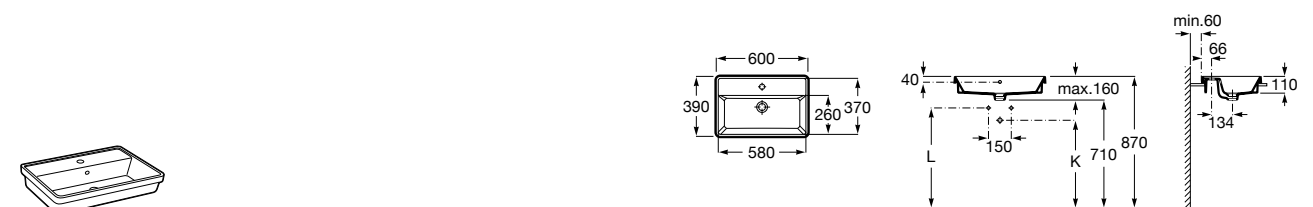

**The Gap Square ®**

3270YA000 Раковина керамическая врезная. Смеситель не входит в комплект.

**The Gap Square ®**

3270Y8000 Раковина керамическая врезная. Смеситель не входит в комплект.

Размеры в мм

**Meridian**