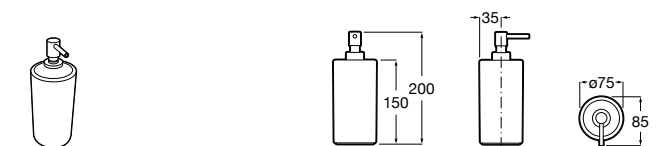

Onda

3870ZD000 Диспенсер на столешницу.