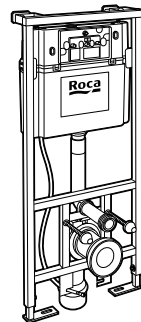

Duplo WC Fluxor Single Flush

890092300 DUPLO WC Fluxor Single Flush - Каркас со встроенным бачком, клапаном смыва и установочными крепежами. Минимальная глубина 140 мм. Осевое расстояние 180 мм. Металлический профиль с сопротивлением 400 кг. 0-200 мм регулируемые ножки. Патрубок Ø 90 / Ø 110.