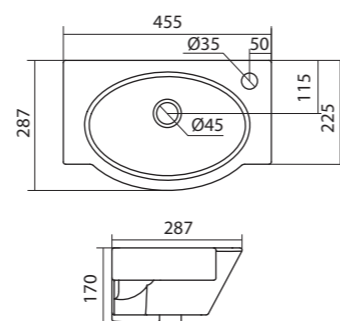

Умывальник Форум-45

1.WH11.0.542	Умывальник Форум-45	455x287x170	левое отверстие	1.WH11.0.591 Постамент БСК
1.WH11.0.545	Умывальник Форум-45	455x287x170	правое отверстие	1.WH11.0.591 Постамент БСК