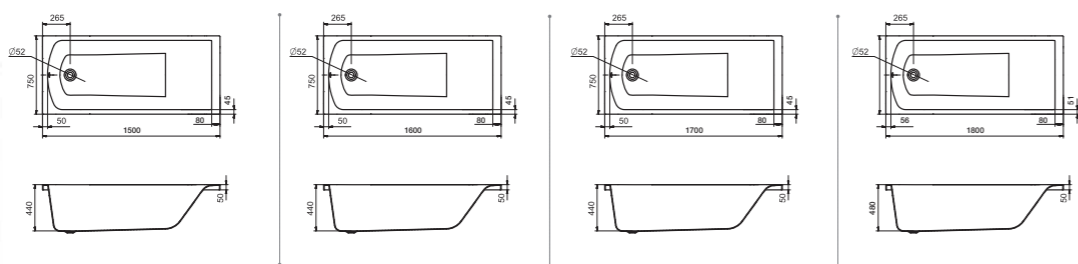

Прямоугольная ванна Фиджи 150x75 / 160x75 / 170x75 / 180x80

Артикул	Название	Глубина, мм	Объем, л	Комплектация
1.WH50.1.598	Фиджи 150x75	440	190	1.WH50.1.603 Монтажный комплект 1.WH30.2.498 Фронтальная панель 1.WH50.1.599 Боковая панель, левая 1.WH50.1.600 Боковая панель, правая
1.WH50.1.597	Фиджи 160x75	440	210	1.WH50.1.602 Монтажный комплект 1.WH30.2.495 Фронтальная панель 1.WH50.1.599 Боковая панель, левая 1.WH50.1.600 Боковая панель, правая
1.WH50.1.596	Фиджи 170x75	440	220	1.WH50.1.601 Монтажный комплект 1.WH30.2.489 Фронтальная панель 1.WH50.1.599 Боковая панель, левая 1.WH50.1.600 Боковая панель, правая
1.WH50.1.706	Фиджи 180x80	480	300	1.WH30.2.483 Монтажный комплект 1.WH30.2.484 Фронтальная панель 1.WH30.2.444 Боковая панель, левая 1.WH30.2.445 Боковая панель, правая