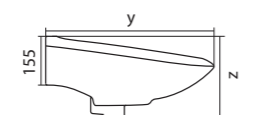

Умывальник Бриз

1.WH11.0.442	Умывальник Бриз-40	400x265x153	левое отверстие	
1.WH11.0.445	Умывальник Бриз-40	400x265x153	правое отверстие	
1.WH11.0.439	Умывальник Бриз-40	400x265x153	без отверстия	
1.WH11.0.451	Умывальник Бриз-50	500x360x170	с отверстием	1.WH11.0.595 Постамент БИЦ
1.WH11.0.448	Умывальник Бриз-50	500x360x170	без отверстия	1.WH11.0.595 Постамент БИЦ
1.WH11.0.460	Умывальник Бриз-55	552x451x198	с отверстием	1.WH11.0.595 Постамент БИЦ
1.WH11.0.457	Умывальник Бриз-55	552x451x198	без отверстия	1.WH11.0.595 Постамент БИЦ
1.WH11.0.466	Умывальник Бриз-60	595x488x212	с отверстием	1.WH11.0.595 Постамент БИЦ
1.WH11.0.463	Умывальник Бриз-60	595x488x212	без отверстия	1.WH11.0.595 Постамент БИЦ
1.WH11.0.595	Постамент БИЦ			

x	y	z	f
500	360	170	148
552	451	198	165
595	488	212	212