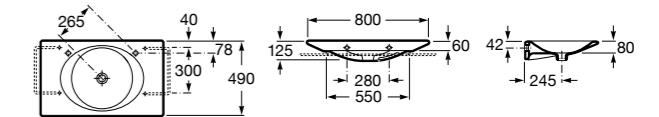

Inspira

32752B..0 Настенная или накладная керамическая раковина из материала FINECERAMIC®. Смеситель не входит в комплект.