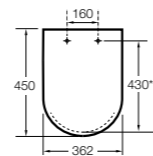

The Gap Square compacto

1. **801730..4** Сиденье и крышка для укороченного унитаза.
2. **801732..4** Сиденье и крышка с механизмом «мягкое закрытие».