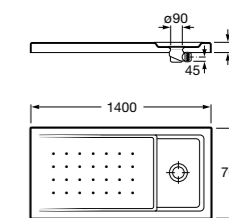

**Malta Walk-In**

Керамический душевой поддон с противоскользящим покрытием и с платформой венге.

373524000