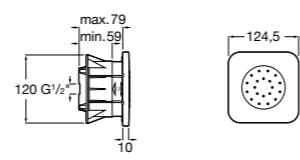

### Форсунка Square

**5B3778C00** SQUARE - Душевая форсунка с изменяемым углом потока. Хром.