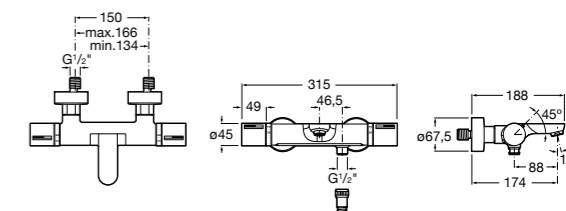

T-1000 Round

5A1209C00 Монтируемый на стену термостат для ванны и душа с переключателем потока.

5A1209CN0 Монтируемый на стену термостат для ванны и душа с переключателем потока. Покрытие Everlux титановый черный.