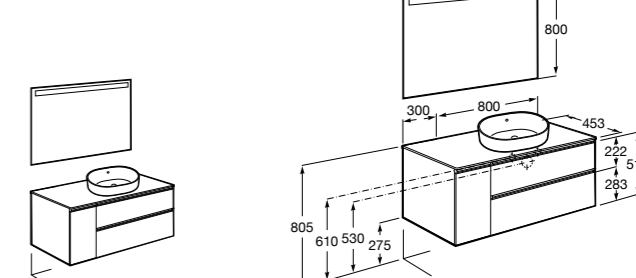

The Gap раковина слева ®

1. **851503XXX** UNIK - мебельный модуль для раковины слева. Базовый набор включает 2 ящика, 1 дверцу и столешницу, обработанную защитой от влаги.
   851534XXX PACK - мебельный модуль для раковины слева. Базовый набор включает 2 ящика, 1 дверцу и столешницу, обработанную защитой от влаги и зеркало Eidos.
   816829339 Набор из 2 ножек 275 мм для мебели со столешницей.
   816829458 Набор из 2 ножек 275 мм для мебели со столешницей.

Мебельные модули для одной раковины 800 мм