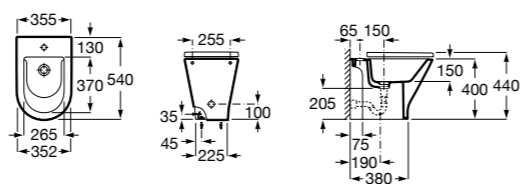

### The Gap Square

**357474000** Биде керамическое без крышки.

**806472004** Крышка для биде с механизмом «мягкое закрытие».

**806470004** Крышка для биде.