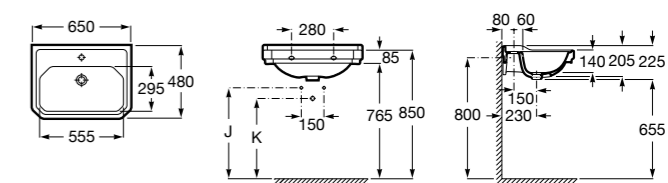

Dama Retro

320321001 Настенная керамическая раковина. Пьедестал и смеситель не входят в комплект.

331325001 Пьедестал для керамической раковины.

Dama

327782000 Настенная керамическая раковина. Смеситель не входит в комплект.

337470000 Пьедестал для керамической раковины.

337471000 Полупьедестал для керамической раковины.

Meridian

327240000 Настенная керамическая раковина. Смеситель не входит в комплект.

335240000 Пьедестал для керамической раковины.

337241000 Полупьедестал для керамической раковины.

Victoria

325391.0 Настенная керамическая раковина. Смеситель не входит в комплект.

337390000 Пьедестал для керамической раковины.

33739200Y Полупьедестал для керамической раковины.

Hall

327621000 Настенная или накладная керамическая раковина. Смеситель не входит в комплект.

337621000 Полупьедестал для керамической раковины.

Размеры в мм

Carmen

3270A1.0 Настенная керамическая раковина под пьедестал с установочным комплектом и одним отверстием под смеситель. Смеситель и пьедестал не входят в комплект.

3270A1.3 Настенная керамическая раковина под пьедестал с установочным комплектом и тремя отверстиями под смеситель. Смеситель и пьедестал не входят в комплект.

3370A0.0 Керамический пьедестал для раковины. Монтажный комплект не входит.

Debba

325993000 Настенная керамическая раковина. Смеситель не входит в комплект.

33799000Y Пьедестал для керамической раковины.

33799100Y Полупьедестал для керамической раковины.

The Gap Original

327473000 Настенная керамическая раковина. Смеситель не входит в комплект.

337470000 Пьедестал для керамической раковины.

337471000 Полупьедестал для керамической раковины.

Dama

327783000 Настенная керамическая раковина. Смеситель не входит в комплект.