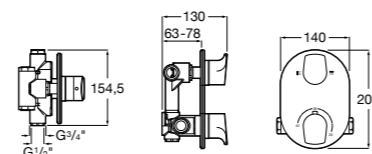

5A0190C00 Встраиваемый термостат для ванны и душа с переключателем потока.