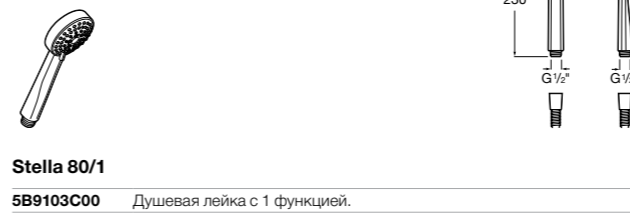

**5B1103C07 \*** Душевая лейка с 3 функциями. Упаковка блистер.

**Stella Stick Square**

**5B9L61C00** STICK SQUARE - Душевая лейка с 1 функцией Rain.

**Stella 80/1**

**5B9103C00** Душевая лейка с 1 функцией.