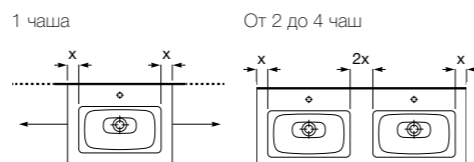

x минимум (мм)
Round	105
Soft / Square	75
Beyond	70

По умолчанию раковина поставляется без сифона. Опционально могут поставляться указанные сливы. Артикулы и цены предоставляются по запросу. Раковины и полки включают соответствующие кронштейны для установки. Важно: не принимается возврат раковин и полок индивидуального размера.

Выберите столешницу

Длина, мм	Столешница	
	Ширина 450 мм	Ширина 500 мм
580 - 800	○	○
801 - 1000	○	○
1001 - 1100	○	○
1101 - 1200	○	○
1201 - 1400	○	○
1401 - 1600	○	○
1601 - 1800	○	○
1801 - 2000	○	○
2001 - 2200	○	○
2201 - 2400	○	○
2401 - 2600	○	○
2601 - 2800	○	○

Выберите чашу

Укажите количество чаш.

Чаша	Модель	
	Modo	Beyond
Без перелива, без слива. Не включает крышку.	○	○
Без перелива, фиксированный открытый сток. Включает крышку Surfex®.	○	○
Со скрытым переливом, без слива. Включает крышку Surfex®.	○	○
Со скрытым переливом, донный клапан с системой click-clack. Включает крышку Surfex®.	○	○
Со скрытым переливом, фиксированный открытый слив. Включает крышку Surfex®.	○	○

Передний бортик - опционально

Без переднего бортика высота столешницы составляет 12 мм.

Для раковин с передним бортиком 125 мм возможно исполнение с полотенцедержателем или без него.

Длина, мм	Передний бортик	
	Высота 50 мм	Высота 125 мм
580 - 800	○	○
801 - 1000	○	○
1001 - 1100	○	○
1101 - 1200	○	○
1201 - 1400	○	○
1401 - 1600	○	○
1601 - 1800	○	○
1801 - 2000	○	○
2001 - 2200	○	○
2201 - 2400	○	○
2401 - 2600	○	○
2601 - 2800	○	○

Модификация со скрытым сливом-переливом – это альтернатива обычному сливу-переливу. Данная система незаметна снаружи и позволяет обходиться без заметных отверстий слива-перелива, улучшая эстетические и гигиенические характеристики изделия.

Функциональность: вода поднимается по встроенному каналу в раковину параллельно уровню воды в чаше и, достигнув максимального уровня, переливается в слив.

Добавьте полку

Полка
Ширина 385 мм - Высота 50 мм
Длина мм
580 - 800
801 - 1000
1001 - 1100
1101 - 1200
1201 - 1400
1401 - 1600
1601 - 1800
1801 - 2000
2001 - 2200
2201 - 2400
2401 - 2600
2601 - 2800