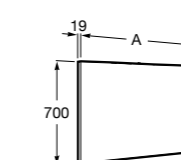

Victoria-N

Зеркало.

	A
812336406	1200
812335406	1000
812334406	900
812333406	800
812332406	700
812331406	600
812345406	500