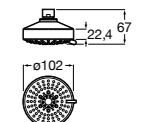

Rainsense

5B3350C00 Круглая душевая насадка. Хромированный ABS-пластик.