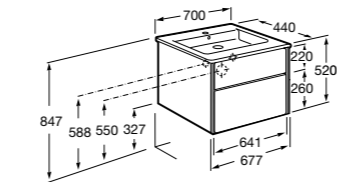

The Gap Original

1. **ZRU9302733** Мебельный модуль белый матовый.
   ZRU9302878 Мебельный модуль белый глянцевый.
   ZRU9302741 Мебельный модуль фиолетовый.
   327471000 Раковина The Gap Original 700.