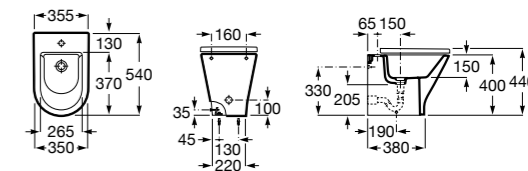

The Gap Round

3570N7000 Биде керамическое без крышки.

806D12001 Крышка для биде с механизмом «мягкое закрытие».

806D10001 Крышка для биде.