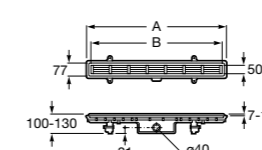

Plate X2

PLATE X2 - Крышка с решёткой для сливного отверстия, совместима с In-Drain Channel.

	A	B
276098000	950 x 50	990
276154000	850 x 50	890
276097000	750 x 50	790
276096000	650 x 50	690