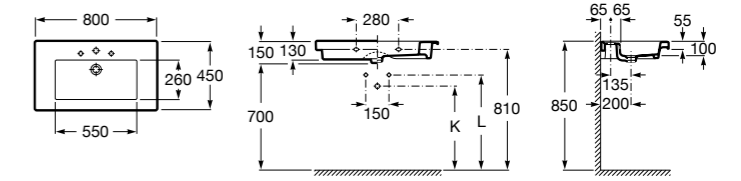

The Gap

3270M0000 Настенная или накладная керамическая раковина. Смеситель не входит в комплект.