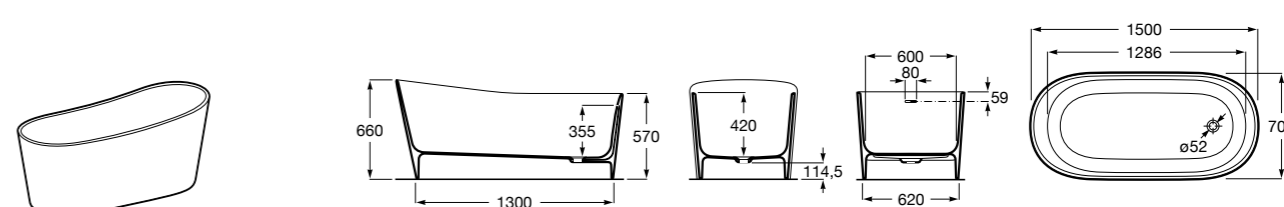

Maui Round ©

248499000 Овальная ванна STONEX®, интегрированный слив-перелив, донный клапан с системой click-clack.