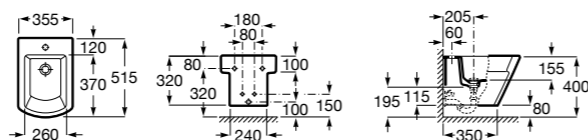

Размеры в мм

**Victoria**

**355305..S** Подвесное биде без крышки. Смеситель не входит в комплект. Для установки подвесных биде необходима совместимая система инсталляции Rosa.

**Биде подвесные укороченные****Hall**