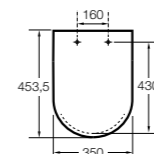

### The Gap Square

- 801470..4** Сиденье и крышка для унитаза.
- 801472..4** Сиденье и крышка с механизмом «мягкое закрытие» для унитаза.