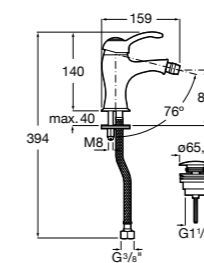

#### Carmen

**5A604BC00** Смеситель для биде с регулятором направления потока, гладким корпусом, донным клапаном click-clack и гибкой подводкой.