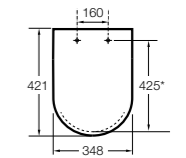

Debba Square ©

1. **8019D200B** SQUARE - Сиденье и крышка с механизмом «мягкое закрытие» для унитаза. Материал SUPRALIT®.
2. **8019D000B** SQUARE - Сиденье и крышка с креплениями из нержавеющей стали для унитаза. Материал SUPRALIT®.

Inspira Square

1. **801532..B** SQUARE - Сиденье и крышка с механизмом «мягкое закрытие» для унитаза. Материал SUPRALIT®.

Meridian-N Comfort ©

1. **8012AC..B** Сиденье и крышка с креплениями из нержавеющей стали и механизмом «мягкое закрытие» для укороченного унитаза.
2. **8012AB..B** Сиденье и крышка с креплениями из нержавеющей стали для укороченного унитаза. Материал SUPRALIT®.

The Gap Round compacto

1. **801D22..1** Сиденье и крышка с механизмом «мягкое закрытие» для унитаза.
2. **801D20..1** Сиденье и крышка для унитаза.

Debba Round ©

1. **801B2200B** Сиденье и крышка с механизмом «мягкое закрытие» для унитаза. Материал SUPRALIT®.
2. **801B2000B** Сиденье и крышка с креплениями из нержавеющей стали для унитаза. Материал SUPRALIT®.

Inspira Round

1. **801522..B** ROUND - Сиденье и крышка с механизмом «мягкое закрытие» для унитаза. Материал SUPRALIT®.

Meridian-N ограниченная подвижность

1. **801230..4** Крышка и не цельное сиденье с креплениями из нержавеющей стали.
2. **80123D..4** Не цельное сиденье с креплениями из нержавеющей стали.

The Gap Comfort

1. **801472..4** Сиденье и крышка с механизмом «мягкое закрытие» для унитаза.
2. **801470..4** Сиденье и крышка для унитаза.

Hall

1. **801620..4** Сиденье и крышка с креплениями из нержавеющей стали для укороченного унитаза.
2. **801622..4** Сиденье и крышка с механизмом «мягкое закрытие».

Inspira Round compacto

1. **80152C..B** ROUND - Сиденье и крышка с механизмом «мягкое закрытие» для унитаза-компакт. Материал SUPRALIT®.

The Gap Square

1. **801470..4** Сиденье и крышка для унитаза.
2. **801472..4** Сиденье и крышка с механизмом «мягкое закрытие» для унитаза.