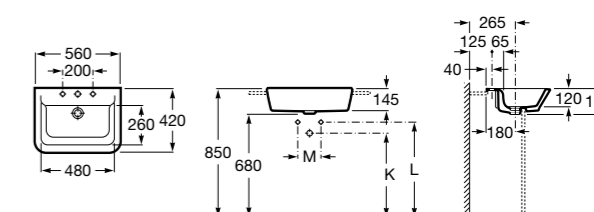

### The Gap Original

**32747S000** Раковина керамическая, полувстраиваемая. Смеситель не входит в комплект.

Размеры в мм

**Diverta**

**32711S000** Раковина керамическая, полувстраиваемая. Смеситель не входит в комплект.