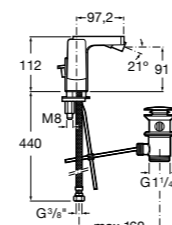

Смесители для раковин / встраиваемые / двухвентильные

Insignia

5A453AC00 Встраиваемый смеситель для раковины.

Loft

5A4743C00 Встраиваемый в стену смеситель для раковины с изливом 190 мм.

Carmen

5A474BC00 Встраиваемый в стену смеситель для раковины.

Смесители для биде / монтаж на бортик / однорычажные

Insignia

5A603AC00 Смеситель для биде с регулятором направления потока, донным клапаном и гибкой подводкой.

5A6A3A..0 Смеситель для биде с регулятором направления потока и гибкой подводкой. Не включает донный клапан. Покрытие Everlux.

Pais

5A606DC00 Смеситель для биде с ручкой-джойстиком, регулятором направления потока, донным клапаном и гибкой подводкой.

L90

5A6001C00 Смеситель для биде с регулятором направления потока, донным клапаном и гибкой подводкой.

L90

5A6301C00 Смеситель для биде с рычагом сбоку, регулятором направления потока, донным клапаном и гибкой подводкой. Cold start.

L90C

5A6A01C00 Смеситель для биде с регулятором направления потока, донным клапаном и гибкой подводкой. Cold start.

Carmen

5A604BC00 Смеситель для биде с регулятором направления потока, гладким корпусом, донным клапаном click-clack и гибкой подводкой.

Naia

5A6096C00 Смеситель для биде с регулятором направления потока, донным клапаном и гибкой подводкой.

5A6A96..0 Смеситель для биде с регулятором направления потока и гибкой подводкой. Не включает донный клапан. Покрытие Everlux.

Lanta

5A6011C00 Смеситель для биде с регулятором направления потока, донным клапаном и гибкой подводкой.

Lanta

5A6111C00 Смеситель для биде с регулятором направления потока, цепочкой и гибкой подводкой.

Atlas

5A6090C00 Смеситель для биде с регулятором направления потока, донным клапаном и гибкой подводкой.

Atlas