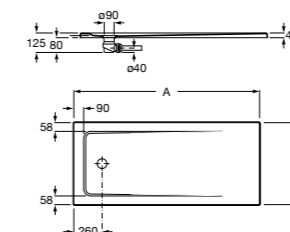

Easy STA

Акриловый душевой поддон с противоскользящим покрытием. Включает сливной комплект.

	A	B
276088000	1000	700
276087000	900	750

Easy STA

Акриловый душевой поддон с противоскользящим покрытием. Включает сливной комплект.

	A	B
276081000	900	900
276080000	800	800
276079000	750	750

Easy STA

Угловой акриловый душевой поддон с противоскользящим покрытием. Включает сливной комплект.

	A	B	R
276085000	900	900	504
276084000	800	800	504
276083000	750	750	373

Malta Walk-In

Керамический душевой поддон с противоскользящим покрытием и с платформой венге.

373524000