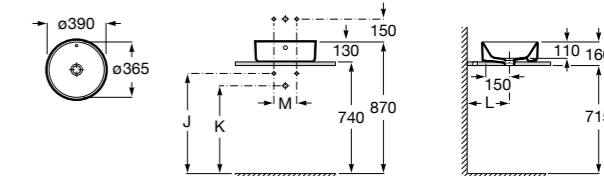

**The Gap Square**

**3270ML000** Накладная керамическая раковина. Смеситель не входит в комплект.

**The Gap Round**

**3270MJ000** Накладная керамическая раковина. Смеситель не входит в комплект.

**Terra**