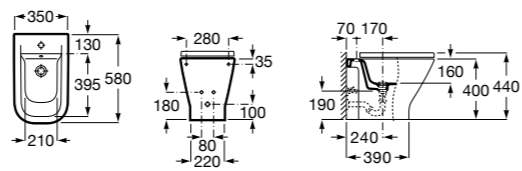

Dama Retro

351324001 Биде без крышки. Включает: установочный комплект. Смеситель не входит в комплект.

806320004 Крышка для биде с креплениями из нержавеющей стали.

The Gap Square

357474000 Биде керамическое без крышки.

806472004 Крышка для биде с механизмом «мягкое закрытие».

806470004 Крышка для биде.