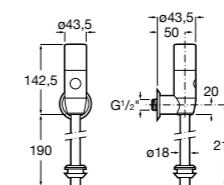

Instant Foot

505127800 Педальный кран. Установка на полу. Подвод одной воды.

Fluent

5A9B24C00 Наружный смывной кран для писсуара.

Смесители для раковин / термостаты Micro-T

Avant

5A0279C00 Термостат Micro-T для смесителя (холодная вода + предварительно смешанная).

Fluent

5A9D24C00 Наружный смывной кран для писсуара. Есо.

Sprint

5A9124C00 Наружный смывной кран для писсуара.

5A9317C00 Внешняя трубка для писсуара.

Avant

5A0179C00 Термостат Micro-T для смесителя с одним подводом воды.

Avant

5A9279C00 Наружный смывной кран для писсуара.

5A9317C00 Внешняя трубка для писсуара.

Avant

505326203 Установочный комплект для Micro-T. Гибкий шланг и подсоединения.

Смывные краны для писсуаров / встраиваемые / электронные

Sentronic-S

5A8102C00 Электронный смывной кран для писсуара. Наружная панель. Хром.

5A8102CM0 Электронный смывной кран для писсуара. Наружная панель. Матовый.

5A8102B00 Электронный смывной кран для писсуара. Наружная панель. Белый.

525165203 Питание от четырех щелочных батареек 1,5 В. Батарейки не включены в комплект. Встраиваемый блок.

525165303 Питание от сети 230 V. Встраиваемый блок.

Instant

5A9277C00 Наружный смывной кран для писсуара.

5A9317C00 Внешняя трубка для писсуара.

Смывные краны для писсуаров / встраиваемые / порционно-нажимные

Instant

5A9077C00 Встраиваемый смывной кран для писсуара.

Fluent

5A9C24C00 Встраиваемый смывной кран для писсуара.

Avant

5A9079C00 Встраиваемый смывной кран для писсуара.

Смывные краны для писсуаров / настенные краны

Sentronic-V

5A9A79C00 Электронный смывной клапан для писсуара. Питание от одной щелочной батареи 9 V.

525081207 Дистанционный пульт управления для регулировки чувствительной зоны и времени слива сливного клапана Sentronic-V.

Aqualine Confort