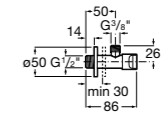

Угловые запорные краны для смесителей

Запорный кран

525164400 Угловой запорный кран 1/2" - 3/8" (керамический механизм, металлическая ручка).

525164500 Угловой запорный кран 1/2" - 1/2" (керамический механизм, металлическая ручка).