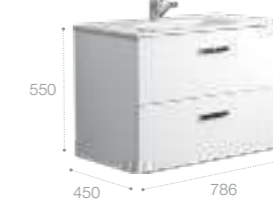

Модуль для раковины

Стр. 237

Арт. ZRU9000031 80 см, подвесной, венге

Арт. ZRU9000032 80 см, подвесной, белый глянец