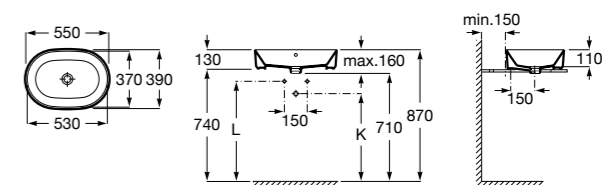

The Gap Round ®

3270Y0000 Накладная керамическая раковина. Смеситель не входит в комплект.