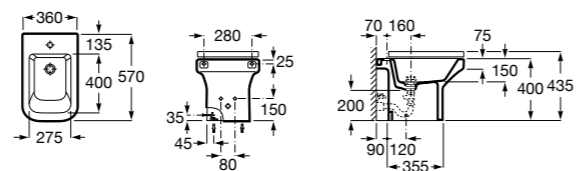

### Dama

**357784000** Биде без крышки. Смеситель не входит в комплект.

**806782004** Крышка для биде с механизмом «мягкое закрытие».

**806780004** Крышка для биде.