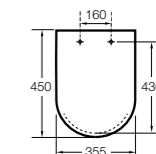

#### Dama

**801782..4** Сиденье и крышка с механизмом «мягкое закрытие» для унитаза.  
**801780..4** Сиденье и крышка для унитаза.