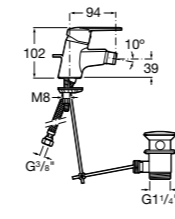

**Victoria**

**5A6N25C0M** Смеситель для биде с регулятором направления потока, донным клапаном и гибкой подводкой.

**L20**

**5A6A09C0M** Смеситель для биде с регулятором направления потока, донным клапаном и гибкой подводкой.