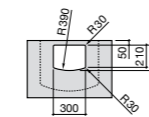

Prisma

327545000 Настенная или накладная керамическая раковина. Смеситель не входит в комплект.