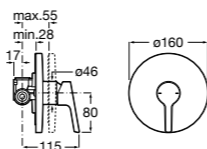

**5A2290C00** Встраиваемый смеситель для ванны или душа.

**Malva**

**5A223BC00** Встраиваемый смеситель для ванны или душа.

**Monodin-N**

**5A2298C00** Встраиваемый смеситель для ванны или душа.

Размеры в мм