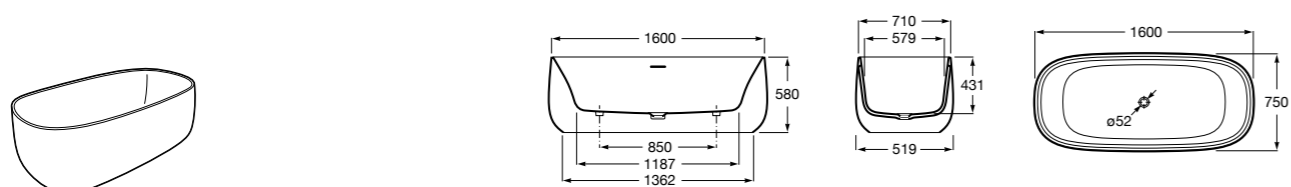

Beyond

248465000 Овальная ванна SURFEX®. Интегрированный слив-перелив, донный клапан с системой click-clack, с крышкой Surfex®.