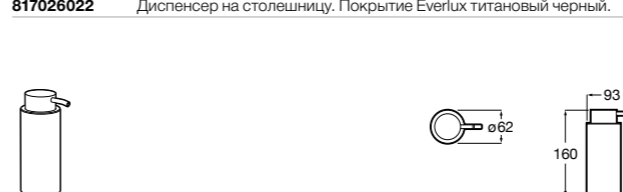

Onda

3870ZD000 Диспенсер на столешницу.

Superinox

817312002 Диспенсер на столешницу.