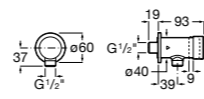

**Fluent**

**5A9B24C00** Наружный смывной кран для писсуара.

**Смесители для раковин / термостаты Micro-T****Avant**

**5A0279C00** Термостат Micro-T для смесителя (холодная вода + предварительно смешанная).