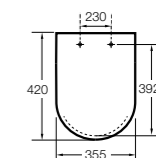

Запасные части

Донные клапаны для раковин

Click-Clack Minimal

505400000 Донный клапан 1 1/4" для раковины / биде с переливом.

Click-Clack Universal

505401100 Универсальный донный клапан 1 1/4", керамическая белая крышка. Ø 65

Click-Clack Universal

505401000 Универсальный донный клапан 1 1/4", хромированная крышка. Ø 65
5054015.. Универсальный донный клапан 1 1/4", покрытие Everlux. Ø 65

Click-Clack Universal

505400900 Универсальный донный клапан 1 1/4", хромированная крышка. Ø 40
5054009CN* Универсальный донный клапан 1 1/4", крышка. Покрытие Everlux титановый черный. Ø 40

Выпуск Universal

50640390C Выпуск 1 1/4" без перелива, с фиксированной открытой керамической белой крышкой Ø 72 мм.
506403900 Выпуск 1 1/4" без перелива, с фиксированной открытой хромированной крышкой Ø 72 мм.
5064039.. Выпуск 1 1/4" без перелива, с фиксированной открытой керамической крышкой Ø 72 мм. Цвета: 62, 63, 64, 65, 66.

Сифоны для раковины и биде

Trap ®

506406600 Сифон для раковины

Basic

506406300 Сифон для раковины 1 1/4" цилиндрический.

Mini

506406400 Сифон для мини-раковины 1 1/4" цилиндрический.

Cuadrado

506406500 Сифон для раковины 1 1/4" квадратный

Totem

506403110 Сифон для раковины 1 1/4". Труба 300 мм.
5064031.. Сифон для раковины 1 1/4". Труба 300 мм. Покрытие Everlux.

Minimal

506403810 Сифон для раковины 1 1/4". Труба 300 мм.

506401614 Сифон для раковины 1 1/4". Труба 250 мм.

506401814 Сифон для биде 1 1/4". Труба 300 мм.

506402210 Сифон для биде 1 1/4". Труба 300 мм.

Крепежные наборы для раковин

Крепежные наборы