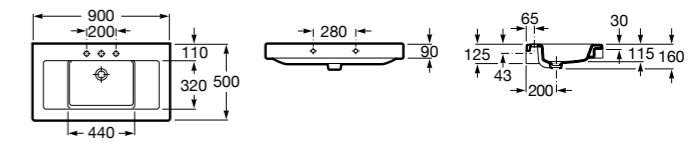

Stratum

327632000 Настенная или накладная керамическая раковина. Смеситель не входит в комплект.

Размеры в мм