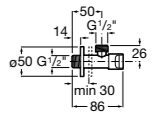

Угловые запорные краны для смесителей

Запорный кран

525164400 Угловой запорный кран 1/2" - 3/8" (керамический механизм, металлическая ручка).

525164500 Угловой запорный кран 1/2" - 1/2" (керамический механизм, металлическая ручка).