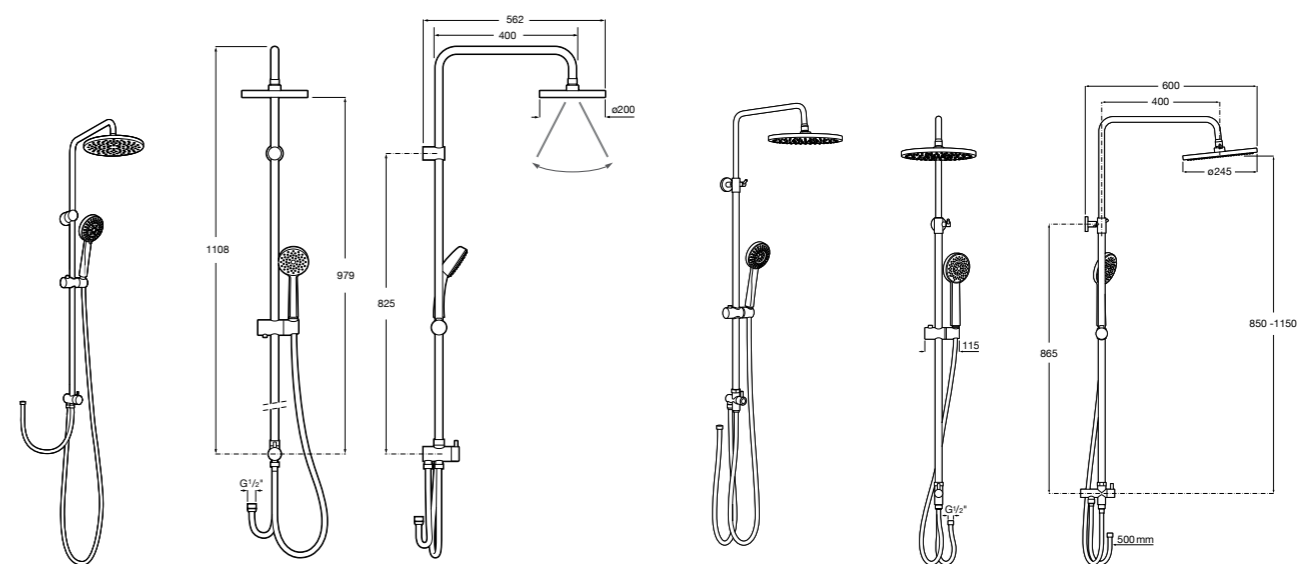

Victoria Connect

5B9961C00* Душевая стойка. Включает: верхний душ диаметром 200 мм, ручной душ диаметром 100 мм, с 1 режимом потока, гибкий металлический шланг 1,5 м, держатель с возможностью регулировки наклона и высоты.

Victoria Connect Plus

5B9M61C00 Душевая стойка без смесителя. Включает: верхний душ диаметром 250 мм, ручной душ диаметром 100 мм, с 1 режимом потока, гибкий металлический шланг 1,5 м, держатель с возможностью регулировки наклона и высоты.