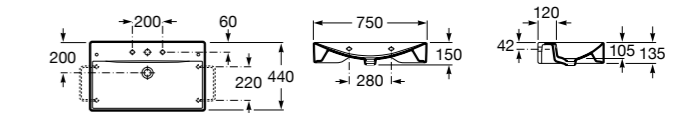

Hall

32762G000 Настенная или накладная керамическая раковина. Смеситель не входит в комплект.

337621000 Полупьедестал для керамической раковины.