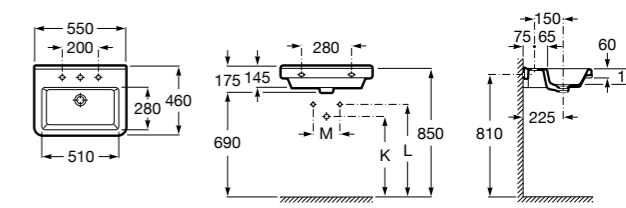

The Gap Original

327475000 Настенная или накладная керамическая раковина. Смеситель не входит в комплект.

337470000 Пьедестал для керамической раковины.

337471000 Полупьедестал для керамической раковины.