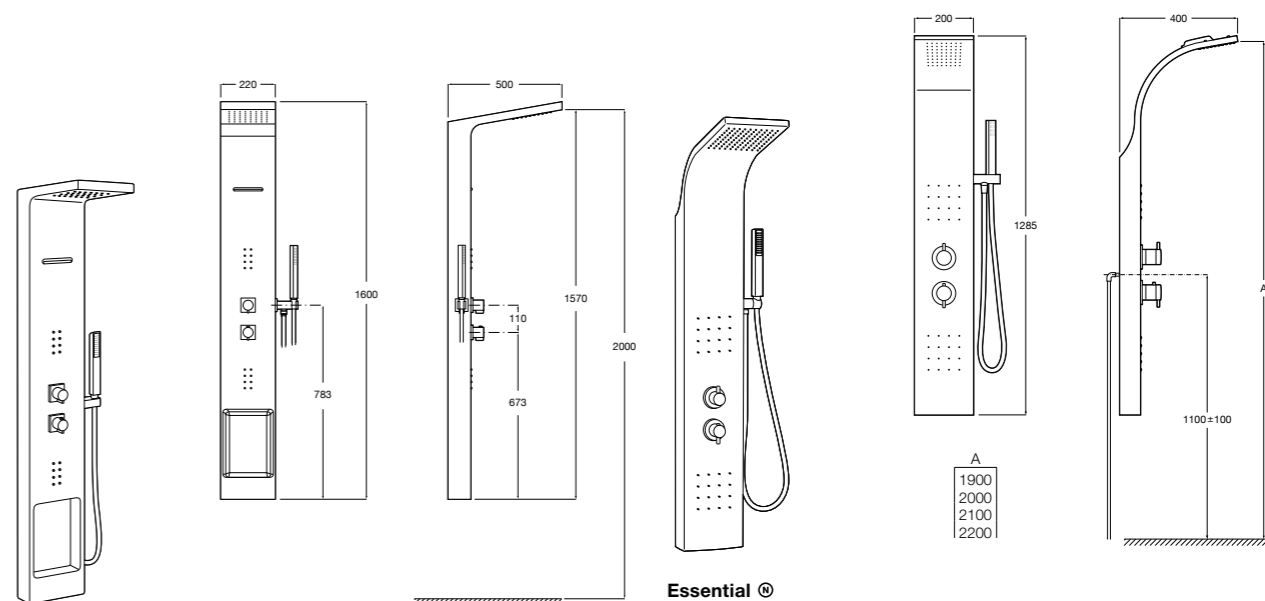

Aqualine Round 2 положения

1. **5A154AC00** ROUND - Встраиваемый переключатель (2 положения) для ванны или душа. Установка с Арт. 525166803.
   525166803 Скрытый монтажный блок для дивертора на 2 выхода 1/2".

Aqualine Square 3 положения

1. **5A194AC00** SQUARE - Встраиваемый переключатель (3 положения) для ванны или душа. Установка с Арт. 525166803.
   525166903 Скрытый монтажный блок для дивертора на 3 выхода 1/2".

Aqualine Soft 3 положения

1. **5A1B4AC00** SOFT - Встраиваемый переключатель (3 положения) для ванны или душа. Установка с Арт. 525166803.
   525166903 Скрытый монтажный блок для дивертора на 3 выхода 1/2".

Aqualine Round 3 положения

1. **5A184AC00** ROUND - Встраиваемый переключатель (3 положения) для ванны или душа. Установка с Арт. 525166803.
   525166903 Скрытый монтажный блок для дивертора на 3 выхода 1/2".

Aqualine Square

1. **5A094AC00** SQUARE - Встраиваемый запорный клапан. Установка с Арт. 525166703.
   525166703 Скрытый монтажный блок для запорного клапана на 1 выход 3/4".

Aqualine Soft

1. **5A0A4AC00** SOFT - Встраиваемый запорный клапан. Установка с Арт. 525166703.
   525166703 Скрытый монтажный блок для запорного клапана на 1 выход 3/4".

Aqualine Round

1. **5A084AC00** ROUND - Встраиваемый запорный клапан. Установка с Арт. 525166703.
   525166703 Скрытый монтажный блок для запорного клапана на 1 выход 3/4".

Настенная душевая панель с гидромассажем

Eternal

1. **5A978BC00** Гидромассажная панель из материала SURFEX®.

Essential ®

1. **5A9A8BC00** Гидромассажная панель.
   525994103 Дополнительный монтажный комплект для угловой установки панели Essential.
   5B4863TP0 Полочка. Для установки с гидромассажной душевой панелью Essential или Evolution.