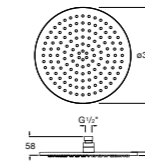

#### Raindream

**5B2450C00** Квадратная душевая насадка. Хромированная нержавеющая сталь. Кронштейн покупается отдельно.

Размеры в мм