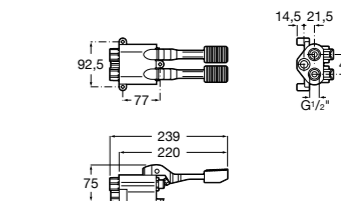

Смесители для раковин / педаль монтируемая в пол

Instant Foot

505128600 Педальный смеситель. Установка на полу.