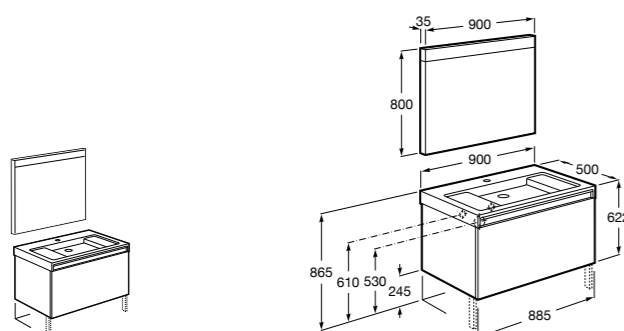

Мебельные модули для одной раковины 900 мм

Stratum

1. **851067XXX** UNIK - Комплект мебели и раковины. Встроенные динамики Bluetooth®, внутреннее освещение (зеркало Prisma Comfort), фиксированное или активируемое при открытии ящика. Встроенная розетка. Компактный сифон. Ножки и смеситель не входят в комплект.
   851071XXX PACK - Комплект мебели, раковины и зеркала с подсветкой и системой антизапотевания, активируемой датчиками движения. Встроенные динамики Bluetooth®, внутреннее освещение (фиксированное или активируемое при открытии ящика). Встроенная розетка. Компактный сифон. Ножки и смеситель не входят в комплект.
   816811336 Комплект из 2-х ножек.