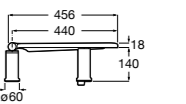

Сиденья и крышки для унитазов, снятых с производства

America

1. **801492..4** Сиденье и крышка с механизмом «мягкое закрытие» для унитаза.
2. **801492M14** Сиденье и крышка с механизмом «мягкое закрытие» для унитаза.
3. **801490..4** Сиденье и крышка для унитаза.
4. **801490M14** Сиденье и крышка для унитаза.