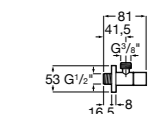

Запорный кран Square

525167900 Керамический угловой запорный кран 1/2" x 3/8".

5251679.. Керамический угловой запорный кран 1/2" x 3/8". Покрытие Everlux. ®

525170700 Керамический угловой запорный кран 1/2" x 1/2".

5251707.. Керамический угловой запорный кран 1/2" x 1/2". Покрытие Everlux. ®