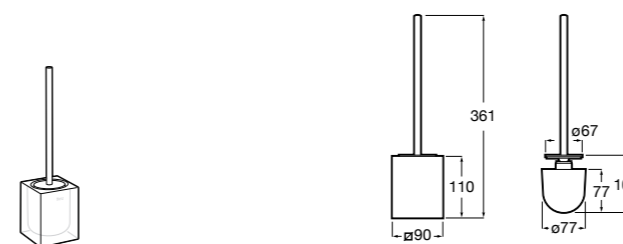

Ice

816863012 Напольный держатель для щеток. Черный цвет.
816863009 Напольный держатель для щеток. Белый цвет.
816863013 Напольный держатель для щеток. Синий цвет.