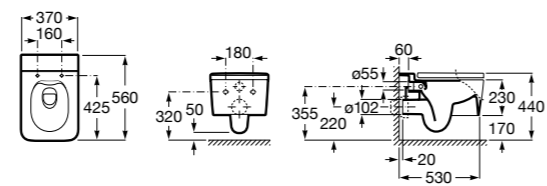

## Inspira Square

**346537..0** SQUARE - Подвесная чаша Rimless с горизонтальным выпуском. Включает: крепежный комплект. Для установки выберите систему инсталляции Rosa для подвесных унитазов.

**801532..B** SQUARE - Сиденье и крышка с механизмом «мягкое закрытие» для унитаза. Материал SUPRALIT®.