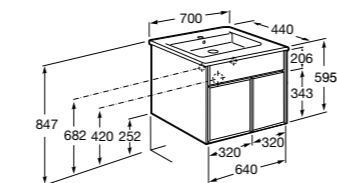

Ronda

1. **ZRU9303003** Мебельный модуль бетон/белый матовый.
   ZRU9302964 Мебельный модуль белый глянцевый/антрацит.
   327471000 Раковина The Gap Original 700.