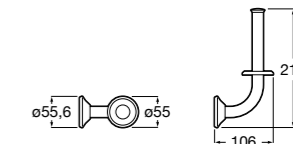

Аксессуары / держатель для туалетной бумаги с крышкой

Tempo

817033001 Держатель для туалетной бумаги с крышкой. Хром.
817033022 Держатель для туалетной бумаги с крышкой. Покрытие Everlux титановый черный.

Twin

816713001 Держатель для туалетной бумаги с крышкой. Крепление на болты или клей.

Superinox

817304002 Держатель для туалетной бумаги с крышкой.

Victoria

816662001 Держатель для туалетной бумаги с крышкой. Крепление на болты или клей.

Nuova

816529001 Держатель для туалетной бумаги с крышкой.

Onda

3870ZB000 Держатель для туалетной бумаги с крышкой.

Hotel's

816720001 Держатель для туалетной бумаги с крышкой.

Compas

817358001 Держатель для туалетной бумаги с крышкой.

Hotel's Classic

815437001 Держатель для туалетной бумаги с крышкой.

Cubica

816822001 Держатель для туалетной бумаги с крышкой.

Rubik

816849001 Держатель для туалетной бумаги с крышкой. Хром. Крепление на болты или клей.
816849024 Держатель для туалетной бумаги с крышкой. Черный цвет. Крепление на болты или клей. Ⓞ

Classica

816811001 Держатель для туалетной бумаги с крышкой.

Размеры в мм

Record

817665001 Держатель для туалетной бумаги с крышкой.

Hotel's

816383001 Держатель для туалетной бумаги без крышки.

Аксессуары / держатели для туалетной бумаги без крышки и резервные

Tempo

817034001 Держатель для туалетной бумаги без крышки. Хром.
817034022 Держатель для туалетной бумаги без крышки. Покрытие Everlux титановый черный.

Hotel's

816725001 Резервный держатель для туалетной бумаги.

Tempo

817035001 Резервный держатель для туалетной бумаги. Хром.
817035022 Резервный держатель для туалетной бумаги. Покрытие Everlux титановый черный.

Hotel's Classic

815436001 Резервный держатель для туалетной бумаги.

Carmen