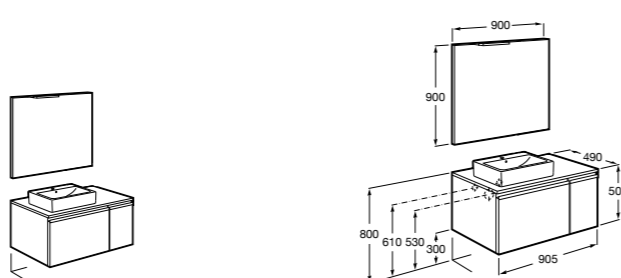

Heima раковина слева

1. **851004XXX** Мебельный модуль для раковины с рабочей поверхностью. Раковина и смеситель не входят в комплект. Модуль дополнительно обработан защитой от влаги.
   851042XXX PACK - Комплект мебели, раковины и зеркала с подсветкой LED Smartlight. Компактный сифон. Раковина, ножки и смеситель не входят в комплект. Модуль дополнительно обработан защитой от влаги.
   856925331 Комплект из 2-х ножек.