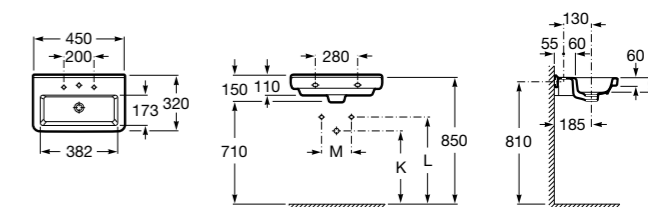

### Dama

**327789000** Настенная керамическая раковина. Смеситель не входит в комплект.

**337782000** Полуьпедестал для керамической раковины компакт.

Размеры в мм