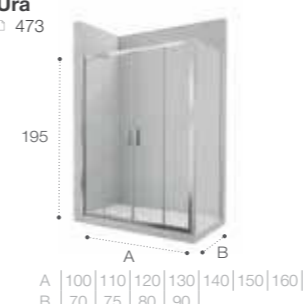

L3-E+LF-C
Easy
□ 449

L4-E+LF-C
Ura
□ 473