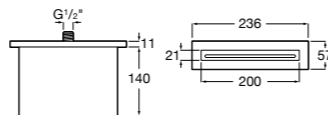

Изливы для ванн / настенный

Flowdream

5A0603C00 Излив, монтируемый на стену.