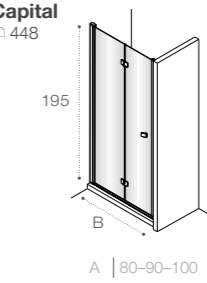

Capital
□ 448