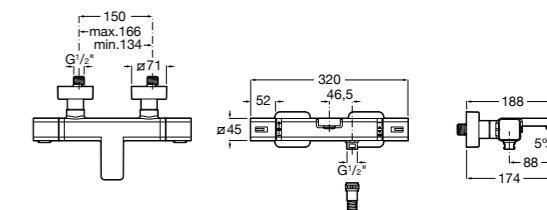

T-1000 Square

5A121AC00 Монтируемый на стену термостат для ванны и душа с переключателем потока.