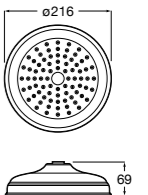

Душевые насадки / встраиваемые

Raindream

5B3150C00 Круглая душевая насадка. Хромированная нержавеющая сталь. Крепится к потолку.

Raindream

5B3250C00 Квадратная душевая насадка. Хромированная нержавеющая сталь. Крепится к потолку.

Raindream

5B2650C00 Круглая душевая насадка. Хромированная нержавеющая сталь. Кронштейн покупается отдельно.

Raindream

5B2750C00 Квадратная душевая насадка. Хромированная нержавеющая сталь. Кронштейн покупается отдельно.

Raindream

5B2550C00 Круглая душевая насадка. Хромированная нержавеющая сталь. Кронштейн покупается отдельно.

Душевые насадки / крепление к потолочному или настенному держателю

Raindream

5B2850C00 Квадратная душевая насадка. Хромированная нержавеющая сталь. Кронштейн покупается отдельно.

Raindream

5B2450C00 Квадратная душевая насадка. Хромированная нержавеющая сталь. Кронштейн покупается отдельно.

Размеры в мм

Rainsense

5B3950.0 Круглая душевая насадка. Покрытие Everlux. Кронштейн покупается отдельно.

Rainsense

5B4050.0 Квадратная душевая насадка. Покрытие Everlux. Кронштейн покупается отдельно.

Rainsense

5B3050C00 Прямоугольная душевая насадка. Хромированный ABS-пластик. Кронштейн покупается отдельно.

Rainsense

5B2250C00 Круглая душевая насадка. Хромированный ABS-пластик. Кронштейн покупается отдельно.

Размеры в мм

Rainsense

5B2350C00 Квадратная душевая насадка. Хромированный ABS-пластик. Кронштейн покупается отдельно.

Rainsense

5B2950C00 Круглая душевая насадка. Хромированная нержавеющая сталь. Кронштейн покупается отдельно.

5B2150C00 Круглая душевая насадка. Хромированный ABS-пластик. Кронштейн покупается отдельно.

Rainsense

5B3350C00 Круглая душевая насадка. Хромированный ABS-пластик.

Stella