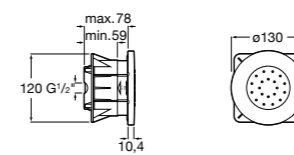

Форсунка Round

5B3878C00 ROUND - Душевая форсунка с изменяемым углом потока. Хром.