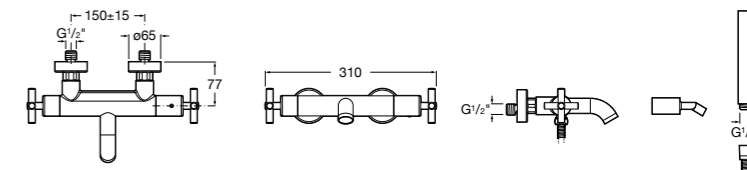

Смесители для ванны и душа / термостатические / настенные

Loft-T

5A1143C00 Монтируемый на стену термостат для ванны и душа с переключателем потока, гибким душевым шлангом 1,70 м, душевой лейкой и поворотным держателем.