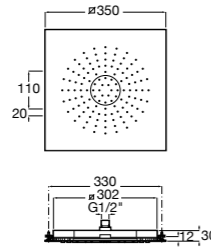

Raindream

5B3150C00 Круглая душевая насадка. Хромированная нержавеющая сталь. Крепится к потолку.

Raindream

5B3250C00 Квадратная душевая насадка. Хромированная нержавеющая сталь. Крепится к потолку.