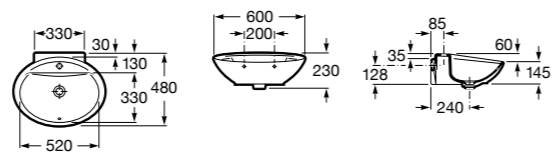

Element

327570000 Настенная или накладная керамическая раковина. Смеситель не входит в комплект.