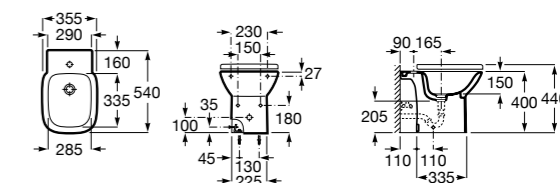

Debba Square

357994000 Биде без крышки. Включает: установочный комплект. Смеситель не входит в комплект.

8069D200B Крышка для биде с механизмом «мягкое закрытие». ©

8069D000B Крышка для биде. ©

8069D2004 Крышка для биде с механизмом «мягкое закрытие».

8069D0004 Крышка для биде.

Размеры в мм