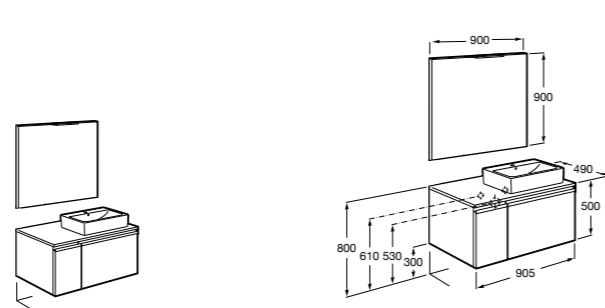

**Heima раковина справа**

- 851003XXX** Мебельный модуль для раковины с рабочей поверхностью. Раковина и смеситель не входят в комплект. Модуль дополнительно обработан защитой от влаги.  
**851041XXX** PACK - Комплект мебели, раковины и зеркала с подсветкой LED Smartlight. Компактный сифон. Раковина, ножки и смеситель не входят в комплект. Модуль дополнительно обработан защитой от влаги.  
**856925331** Комплект из 2-х ножек.