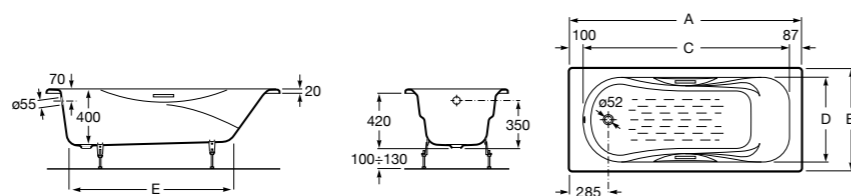

Malibu

Прямоугольная чугунная эмалированная ванна с противоскользящим покрытием дна и отверстиями для ручек.

	A	B	C	D	E	Объем, л
2309G000R	1700	750	1513	630	1175	185
2310G000R	1600	750	1413	630	1075	171
2315G000R	1500	750	1313	630	1040	165
2333G0000	1700	700	1513	580	1175	178
2334G0000	1600	700	1413	580	1075	162

Прямоугольная чугунная эмалированная ванна с противоскользящим покрытием дна.

	A	B	C	D	E	Объем, л
230960000	1700	750	1513	630	1175	185
231060000	1600	750	1413	630	1075	171
231560000	1500	750	1313	630	1040	165
233360000	1700	700	1513	580	1175	178
233460000	1600	700	1413	580	1075	162

291053100	Подголовник (черный).
526803010	Ручки для ванны Malibu, хром.
52680301P	Ручки для ванны Malibu, золото.