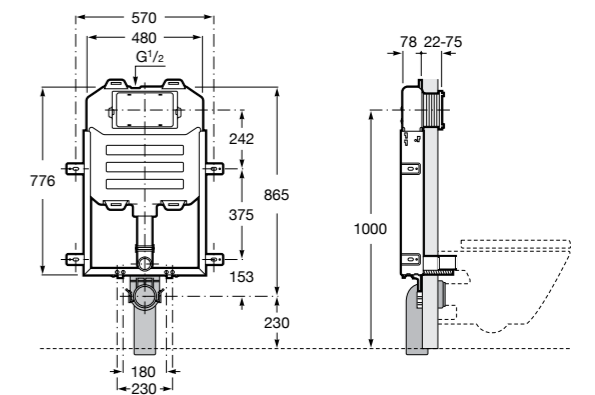

Basic WC

890090120 Каркас со встроенным бачком двойного смыва для подвесного унитаза. Минимальная глубина 140 мм. Патрубок Ø 90 и 110. Межосевое расстояние 180 мм. или 230 мм. Верхнее или заднее гидравлическое соединение. Может быть укомплектован совместимой панелью смыва Roca (в комплект не входит).