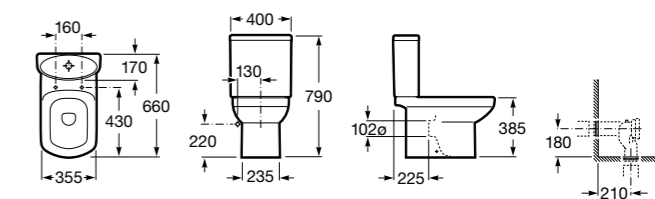

Dama Senso

342517000	Чаша SD.
341517000	Бачок AI.
ZRU9000040	Сиденье с крышкой.
ZRU9000041	Сиденье с крышкой.
ZRU9302820	Сиденье с крышкой.
ZRU9302991	Сиденье с крышкой тонкое.