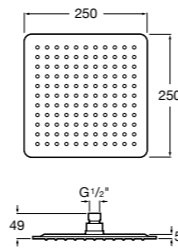

Raindream

5B2450C00 Квадратная душевая насадка. Хромированная нержавеющая сталь. Кронштейн покупается отдельно.

Размеры в мм