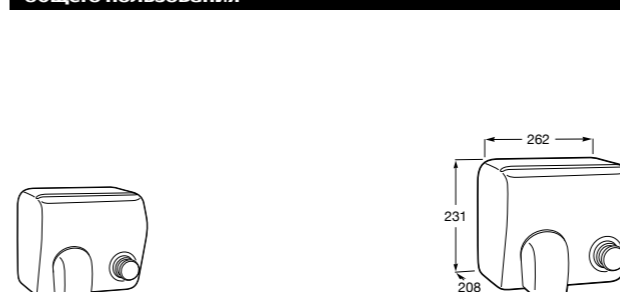

**817405001** Диспенсер для жидкого мыла с нажимной кнопкой. 1,25 л. Глянцевая отделка. ☺

**817405002** Диспенсер для жидкого мыла с нажимной кнопкой. 1,25 л. Отделка сталь-сатин.

**Общественные пространства / аксессуары для зон общего пользования****Public**