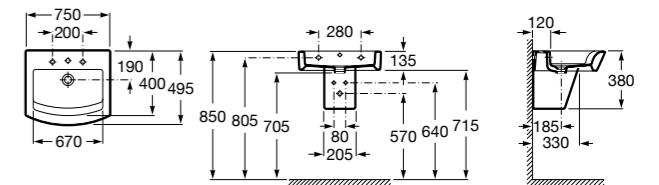

Prisma

327545000 Настенная или накладная керамическая раковина. Смеситель не входит в комплект.