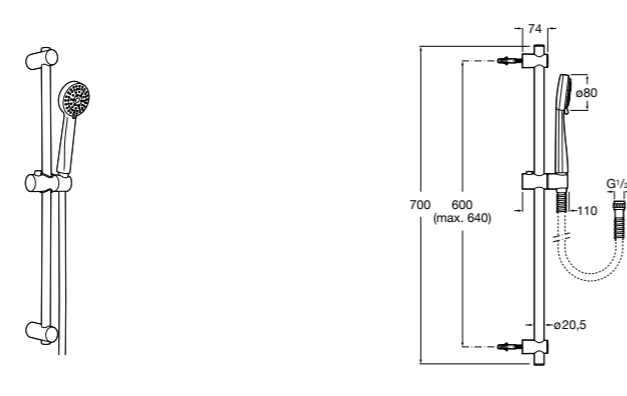

Stella 80/3

5B1403C00 Душевой комплект. Включает в себя: ручной душ 80 мм с 3 функциями, штангу 700 мм, регулируемый держатель для ручного душа и гибкий шланг 1,70 м.