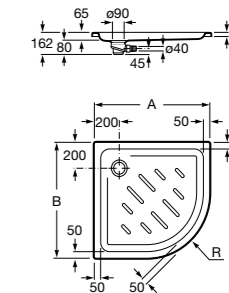

**Malta Walk-In**

Керамический душевой поддон с противоскользящим покрытием и с платформой венге.

373524000