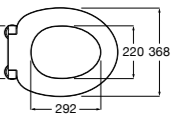

Сиденья и крышки для унитазов, снятых с производства

America

1. **801492..4** Сиденье и крышка с механизмом «мягкое закрытие» для унитаза.
2. **801492M14** Сиденье и крышка с механизмом «мягкое закрытие» для унитаза.
3. **801490..4** Сиденье и крышка для унитаза.
4. **801490M14** Сиденье и крышка для унитаза.