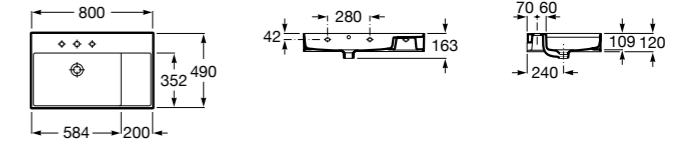

Prisma

327543000 Настенная или накладная керамическая раковина. Смеситель не входит в комплект.

Prisma

327544000 Настенная или накладная керамическая раковина. Смеситель не входит в комплект.

Dama

32781000 Настенная керамическая раковина. Смеситель не входит в комплект.

337470000 Пьедестал для керамической раковины.

337471000 Полупьедестал для керамической раковины.

Meridian

32724D000 Настенная керамическая раковина. Смеситель не входит в комплект.

335240000 Пьедестал для керамической раковины.

337241000 Полупьедестал для керамической раковины.

Carmen

3270A0..0 Настенная керамическая раковина под пьедестал с установочным комплектом и одним отверстием под смеситель. Смеситель и пьедестал не входят в комплект.

3270A0..3 Настенная керамическая раковина под пьедестал с установочным комплектом и тремя отверстиями под смеситель. Смеситель и пьедестал не входят в комплект.

3370A0..0 Керамический пьедестал для раковины. Монтажный комплект не входит.

Размеры в мм

Inspira

32752B..0 Настенная или накладная керамическая раковина из материала FINECERAMIC®. Смеситель не входит в комплект.

Kalahari

32787800H Настенная или накладная керамическая раковина. Смеситель не входит в комплект.

327878000 Настенная или накладная керамическая раковина без отверстия под смеситель.

The Gap

3270M0000 Настенная или накладная керамическая раковина. Смеситель не входит в комплект.

Prisma

327545000 Настенная или накладная керамическая раковина. Смеситель не входит в комплект.

Hall

32762G000 Настенная или накладная керамическая раковина. Смеситель не входит в комплект.

337621000 Полупьедестал для керамической раковины.

Diverta

327110000 Настенная или накладная керамическая раковина. Смеситель не входит в комплект.