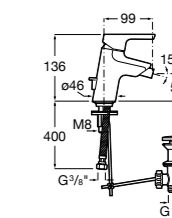

Malva

5A603BC00 Смеситель для биде с регулятором направления потока, донным клапаном и гибкой подводкой.