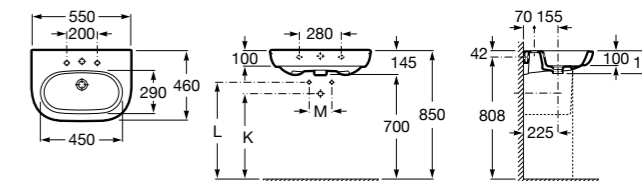

### Meridian

**325243000** Настенная керамическая раковина. Смеситель не входит в комплект.

**335240000** Пьедестал для керамической раковины.

**337241000** Полупьедестал для керамической раковины.

Размеры в мм