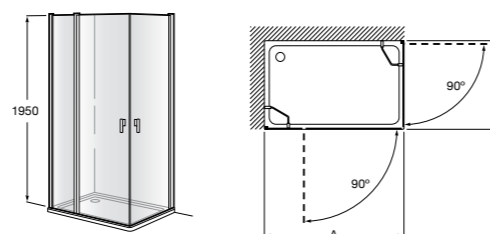

Easy PLF + PL

Фронтальное расположение. 1 распашной элемент + 1 фиксированный элемент + 1 фиксированный элемент сбоку.

		Минимальное открытие (C)
PLF (A)	От 970 до 1100	615
	От 1101 до 1200	640
	От 1201 до 1400	645
PL (B)	От 600 до 800	-
	От 801 до 1000	-