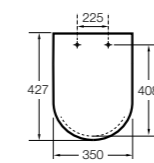

Access Comfort

1. **801B60001** Детские сиденья для унитаза и сиденье на ножках.