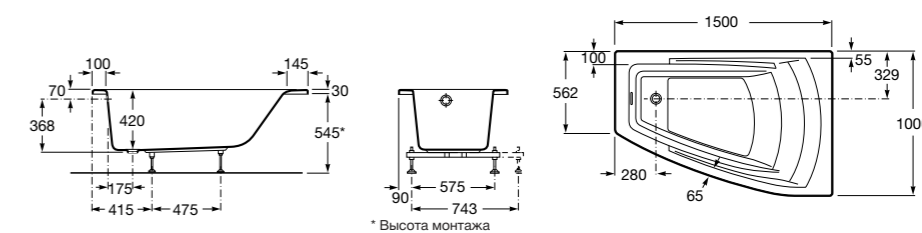

**248163000** Прямоугольная акриловая ванна.

**Hall**

**248168001** Прямоугольная акриловая ванна с гидромассажем Total и набором для слива.

Размеры в мм

**Hall**

**248186001** Левая асимметричная угловая акриловая ванна с гидромассажем Total и набором для слива.