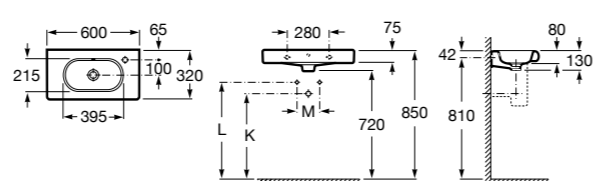

### Dama

**327785000** Настенная керамическая раковина. Смеситель не входит в комплект.

**337782000** Полупьедестал для керамической раковины компакт.