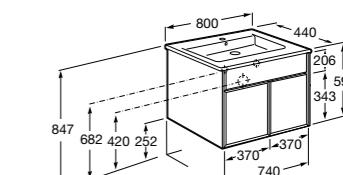

Up

ZRU9303012	Мебельный модуль белый глянцев.
327470000	Раковина The Gap Original 800.