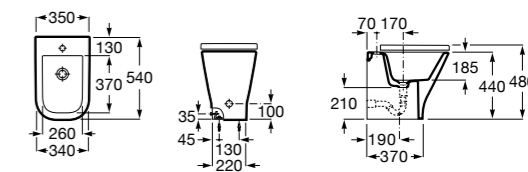

The Gap Square

35747C000 Биде приставное к стене, без крышки. Смеситель не входит в комплект.

806472004 Крышка для биде с механизмом «мягкое закрытие».

806470004 Крышка для биде.