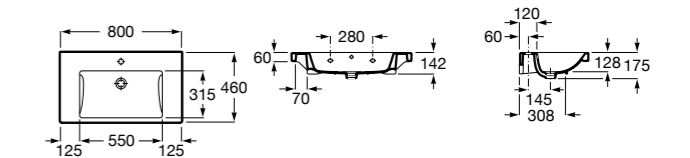

Kalahari

32787800H Настенная или накладная керамическая раковина. Смеситель не входит в комплект.

327878000 Настенная или накладная керамическая раковина без отверстия под смеситель.