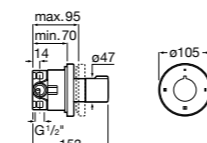

### Aqualine Square

- 5A094AC00** SQUARE - Встраиваемый запорный клапан. Установка с Арт. 525166703.  
**525166703** Скрытый монтажный блок для запорного клапана на 1 выход 3/4".