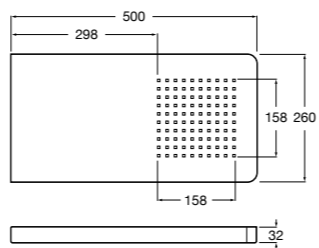

### Puzzle

**5A9878C00** Монтируемая к стене душевая насадка из нержавеющей стали.