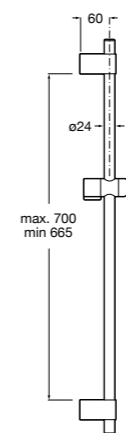

Аксессуары для душа / Штанги

Sensum

5B0405C00 Штанга 800 мм с регулируемым держателем для душа.

5B0405..0 Штанга 800 мм с регулируемым держателем для душа. Покрытие Everlux. ☉