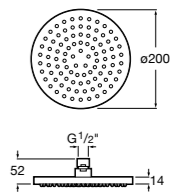

Rainsense

5B2950C00 Круглая душевая насадка. Хромированная нержавеющая сталь. Кронштейн покупается отдельно.

5B2150C00 Круглая душевая насадка. Хромированный ABS-пластик. Кронштейн покупается отдельно.