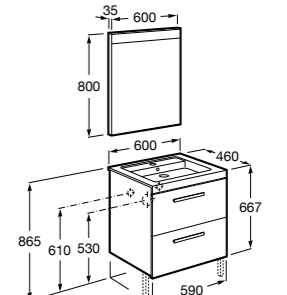

Prisma

1. **855951XXX** UNIK - Комплект мебели и раковины. Компактный сифон. Ножки и смеситель не входят в комплект.
   855935XXX PACK - Комплект мебели, раковины и зеркала Prisma Basic со встроенной LED-подсветкой. Компактный сифон. Ножки и смеситель не входят в комплект.
   816764339 Комплект из 2-х ножек.