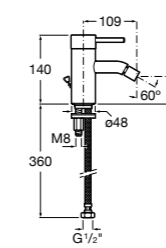

Lanta

5A6111C00 Смеситель для биде с регулятором направления потока, цепочкой и гибкой подводкой.