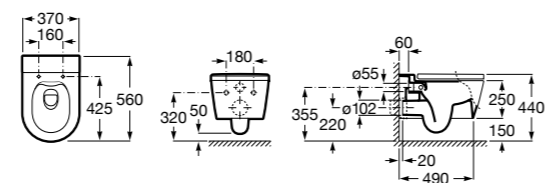

## Inspira Square

**346537..0** SQUARE - Подвесная чаша Rimless с горизонтальным выпуском. Включает: крепежный комплект. Для установки выберите систему инсталляции Rosa для подвесных унитазов.

**801532..B** SQUARE - Сиденье и крышка с механизмом «мягкое закрытие» для унитаза. Материал SUPRALIT®.