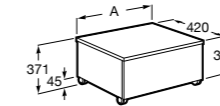

Тумбы

Suma

Тумба с возможностью крепления к стене, с ножками/колесами. В комплект входит система крепления к стене и набор ножек. Колеса не входят в комплект.

	A
857077XXX	800
857076XXX	600

4 колеса - опционально.

816821000