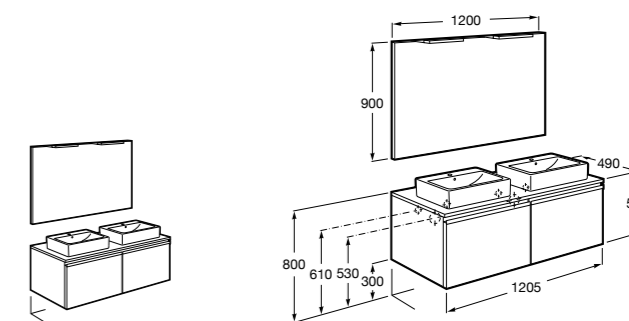

Heima

851007XXX Мебельный модуль для двух накладных или встраиваемых раковин. Раковины и смесители не входят в комплект.

851045XXX PASC - Комплект из мебельного модуля, раковины с двумя чашами и зеркала со светодиодной подсветкой для двоих с регулируемой интенсивностью света и индикатором температуры. Включает: пульт управления и компактный сифон. Раковины, смеситель и ножки не входят в комплект.

856925331 Комплект из 2-х ножек.