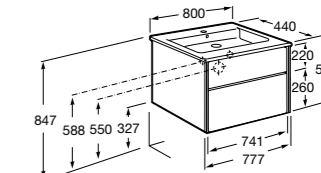

**Ronda**

<b>ZRU9303004</b>	Мебельный модуль бетон/белый матовый.
<b>ZRU9302965</b>	Мебельный модуль белый глянцев/антрацит.
<b>327470000</b>	Раковина The Gap Original 800.

**Victoria Ice Edition 3 ящика**