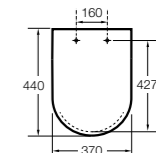

#### Dama

**801782..4** Сиденье и крышка с механизмом «мягкое закрытие» для унитаза.  
**801780..4** Сиденье и крышка для унитаза.