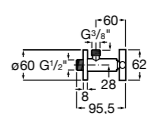

### Запорный кран

- 525168100** Керамический угловой запорный кран 1/2" x 3/8".  
**525170900** Керамический угловой запорный кран 1/2" x 1/2".