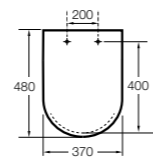

The Gap Square

1. **801470..4** Сиденье и крышка для унитаза.
2. **801472..4** Сиденье и крышка с механизмом «мягкое закрытие» для унитаза.