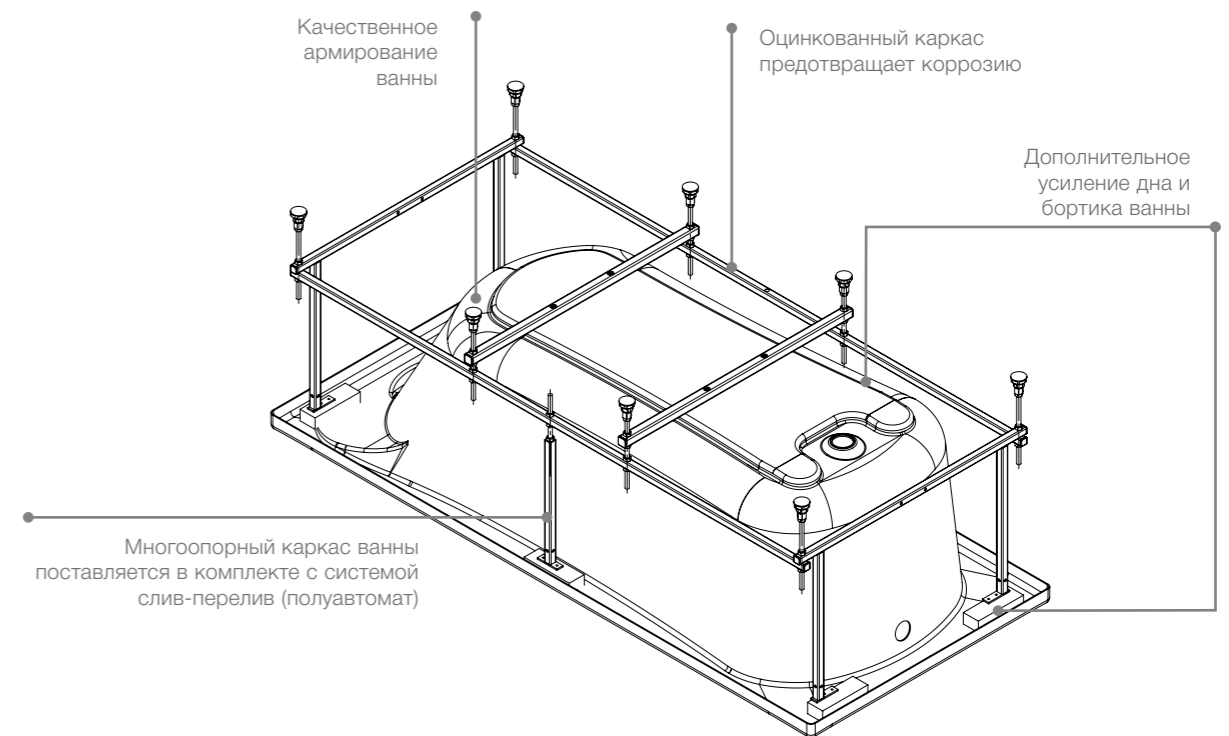

Характеристики и преимущества

Рекомендуемая высота установки для акриловых ванн составляет 62-64 см от уровня пола до верхней точки бортика ванны, за исключением ванны Уло. За счет своей глубины данную ванну рекомендовано выставлять на высоту 66 см.