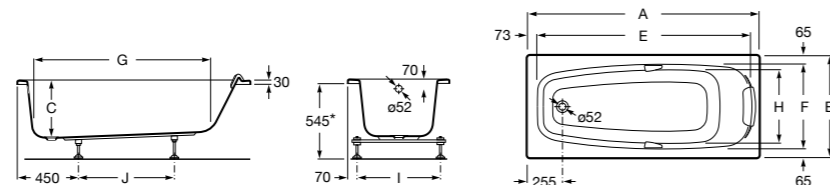

Sureste-N

Прямоугольная акриловая ванна с гидромассажем Total и набором для слива.

	A	B	C	E	F	G	H	I	J	Объем, л
248044001	1700	750	420	1540	620	1155	530	610	700	218
248042001	1700	700	420	1540	570	1155	465	560	700	198
248043001	1600	750	420	1440	620	1055	530	610	600	202
248041001	1600	700	420	1440	570	1055	465	560	600	183

Прямоугольная акриловая ванна с гидромассажем Tonis и набором для слива.

	A	B	C	E	F	G	H	I	J	Объем, л
248040001	1700	750	420	1540	620	1155	530	610	700	218
248038001	1700	700	420	1540	570	1155	465	560	700	198
248039001	1600	750	420	1440	620	1055	530	610	600	202
248037001	1600	700	420	1440	570	1055	465	560	600	183
248036001	1500	700	400	1340	570	965	465	560	500	160
248035001	1400	700	400	1240	570	865	465	560	400	145

Прямоугольная акриловая ванна с ручками.

	A	B	C	E	F	G	H	I	J	Объем, л
248001001	1700	750	420	1540	620	1155	530	610	700	218
248002001	1600	750	420	1440	620	1055	530	610	600	202
248006001	1400	700	400	1240	570	865	465	560	400	145

Размеры в мм