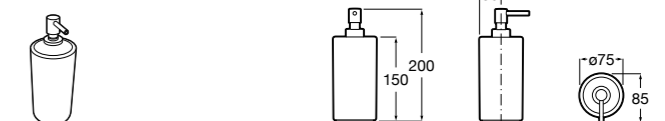

Onda

3870ZD000 Диспенсер на столешницу.