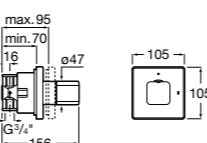

### Aqualine Square

- 5A094AC00** SQUARE - Встраиваемый запорный клапан. Установка с Арт. 525166703.  
**525166703** Скрытый монтажный блок для запорного клапана на 1 выход 3/4".