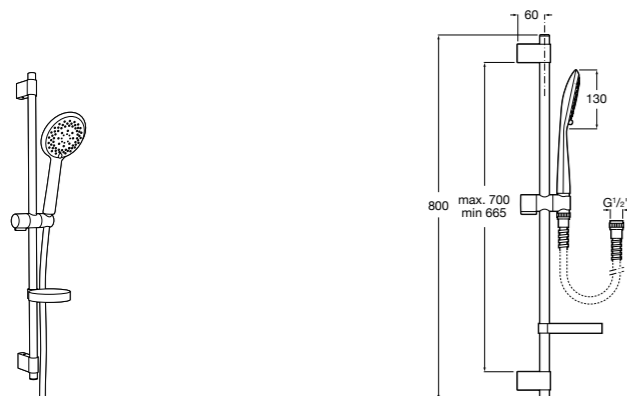

Sensum Round 130/4

5B1407C00 ROUND - Душевой комплект. Включает в себя: ручной душ 130 мм с 4 функциями, штангу 800 мм, регулируемый держатель для ручного душа, мыльницу и гибкий шланг 1,70 м.