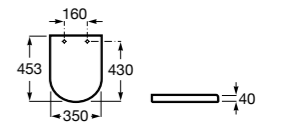

Debba Square ©

1. **8019D200B** SQUARE - Сиденье и крышка с механизмом «мягкое закрытие» для унитаза. Материал SUPRALIT®.
2. **8019D000B** SQUARE - Сиденье и крышка с креплениями из нержавеющей стали для унитаза. Материал SUPRALIT®.

Inspira Square

1. **801532..B** SQUARE - Сиденье и крышка с механизмом «мягкое закрытие» для унитаза. Материал SUPRALIT®.

Meridian-N Comfort ©

1. **8012AC..B** Сиденье и крышка с креплениями из нержавеющей стали и механизмом «мягкое закрытие» для укороченного унитаза.
2. **8012AB..B** Сиденье и крышка с креплениями из нержавеющей стали для укороченного унитаза. Материал SUPRALIT®.

The Gap Round compacto

1. **801D22..1** Сиденье и крышка с механизмом «мягкое закрытие» для унитаза.
2. **801D20..1** Сиденье и крышка для унитаза.

Debba Round ©

1. **801B2200B** Сиденье и крышка с механизмом «мягкое закрытие» для унитаза. Материал SUPRALIT®.
2. **801B2000B** Сиденье и крышка с креплениями из нержавеющей стали для унитаза. Материал SUPRALIT®.

Inspira Round

1. **801522..B** ROUND - Сиденье и крышка с механизмом «мягкое закрытие» для унитаза. Материал SUPRALIT®.

Meridian-N ограниченная подвижность

1. **801230..4** Крышка и не цельное сиденье с креплениями из нержавеющей стали.
2. **80123D..4** Не цельное сиденье с креплениями из нержавеющей стали.

The Gap Comfort

1. **801472..4** Сиденье и крышка с механизмом «мягкое закрытие» для унитаза.
2. **801470..4** Сиденье и крышка для унитаза.

Hall

1. **801620..4** Сиденье и крышка с креплениями из нержавеющей стали для укороченного унитаза.
2. **801622..4** Сиденье и крышка с механизмом «мягкое закрытие».

Inspira Round compacto

1. **80152C..B** ROUND - Сиденье и крышка с механизмом «мягкое закрытие» для унитаза-компакт. Материал SUPRALIT®.

The Gap Square

1. **801470..4** Сиденье и крышка для унитаза.
2. **801472..4** Сиденье и крышка с механизмом «мягкое закрытие» для унитаза.