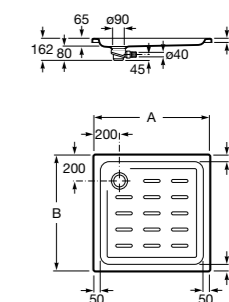

**Malta Walk-In**

Керамический душевой поддон с противоскользящим покрытием и с платформой венге.

373524000