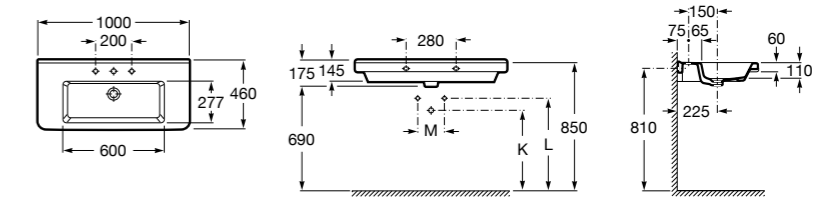

The Gap

3270MB000 Настенная или накладная керамическая раковина. Смеситель не входит в комплект.