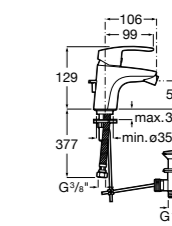

Monodin-N

5A6098C00 Смеситель для биде с регулятором направления потока, донным клапаном и гибкой подводкой.