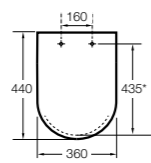

Meridian-N ©

1. **8012A2..B** Сиденье и крышка с механизмом «мягкое закрытие» для унитаза.
2. **8012A0..B** Сиденье и крышка с креплениями из нержавеющей стали для унитаза.