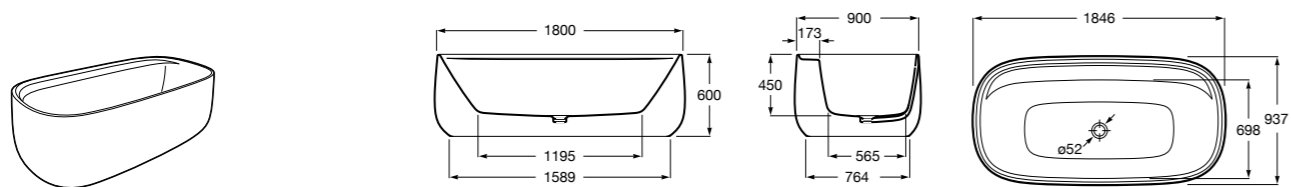

Ванны

Ванны из материала Surfex®

Beyond

248452000 Овальная ванна SURFEX®. Интегрированный слив-перелив, донный клапан с системой click-clack, с крышкой Surfex®. Без отверстий для смесителя.

248453000 Овальная ванна SURFEX®. Интегрированный слив-перелив, донный клапан с системой click-clack, с крышкой Surfex®. С отверстиями для смесителя.