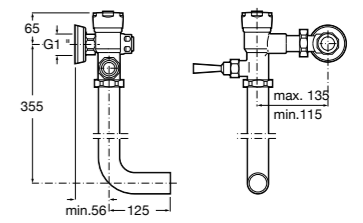

**526900610** Смывной кран для унитаза. Изогнутая сливная труба 1".

**Aqualine Plus**

**5A9577C00** Смывной кран 3/4" для унитаза. Механизм двойного слива 6/3 литра.

**Aqualine Basic**

**5A9477C00** Смывной кран 3/4" для унитаза.