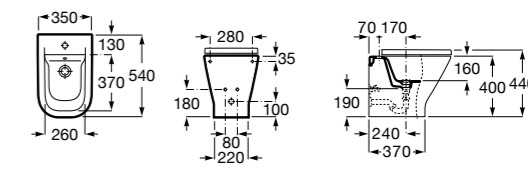

The Gap Square

357477000 Биде приставное к стене, без крышки. Смеситель не входит в комплект.

806472004 Крышка для биде с механизмом «мягкое закрытие».

806470004 Крышка для биде.