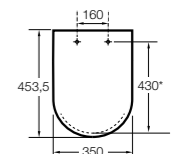

Debba Square ©

1. **8019D200B** SQUARE - Сиденье и крышка с механизмом «мягкое закрытие» для унитаза. Материал SUPRALIT®.
2. **8019D000B** SQUARE - Сиденье и крышка с креплениями из нержавеющей стали для унитаза. Материал SUPRALIT®.

Inspira Square

1. **801532..B** SQUARE - Сиденье и крышка с механизмом «мягкое закрытие» для унитаза. Материал SUPRALIT®.

Meridian-N Comfort ©

1. **8012AC..B** Сиденье и крышка с креплениями из нержавеющей стали и механизмом «мягкое закрытие» для укороченного унитаза.
2. **8012AB..B** Сиденье и крышка с креплениями из нержавеющей стали для укороченного унитаза. Материал SUPRALIT®.

The Gap Round compacto

1. **801D22..1** Сиденье и крышка с механизмом «мягкое закрытие» для унитаза.
2. **801D20..1** Сиденье и крышка для унитаза.

Debba Round ©

1. **801B2200B** Сиденье и крышка с механизмом «мягкое закрытие» для унитаза. Материал SUPRALIT®.
2. **801B2000B** Сиденье и крышка с креплениями из нержавеющей стали для унитаза. Материал SUPRALIT®.

Inspira Round

1. **801522..B** ROUND - Сиденье и крышка с механизмом «мягкое закрытие» для унитаза. Материал SUPRALIT®.

Meridian-N ограниченная подвижность

1. **801230..4** Крышка и не цельное сиденье с креплениями из нержавеющей стали.
2. **80123D..4** Не цельное сиденье с креплениями из нержавеющей стали.

The Gap Comfort

1. **801472..4** Сиденье и крышка с механизмом «мягкое закрытие» для унитаза.
2. **801470..4** Сиденье и крышка для унитаза.

Hall

1. **801620..4** Сиденье и крышка с креплениями из нержавеющей стали для укороченного унитаза.
2. **801622..4** Сиденье и крышка с механизмом «мягкое закрытие».

Inspira Round compacto

1. **80152C..B** ROUND - Сиденье и крышка с механизмом «мягкое закрытие» для унитаза-компакт. Материал SUPRALIT®.

The Gap Square

1. **801470..4** Сиденье и крышка для унитаза.
2. **801472..4** Сиденье и крышка с механизмом «мягкое закрытие» для унитаза.