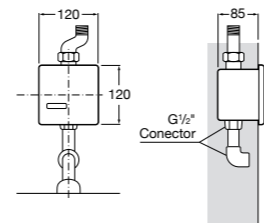

Смывные краны для писсуаров / встраиваемые / электронные

Sentronic-S

5A8102C00 Электронный смывной кран для писсуара. Наружная панель. Хром.

5A8102CM0 Электронный смывной кран для писсуара. Наружная панель. Матовый.

5A8102B00 Электронный смывной кран для писсуара. Наружная панель. Белый.

525165203 Питание от четырех щелочных батареек 1,5 В. Батарейки не включены в комплект. Встраиваемый блок.

525165303 Питание от сети 230 V. Встраиваемый блок.