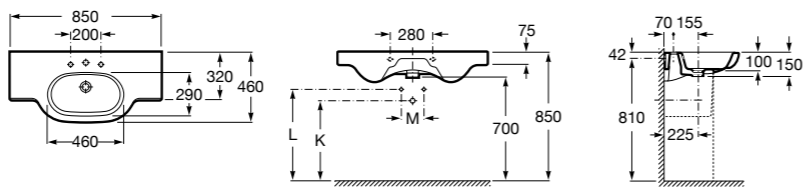

Dama

32781000 Настенная керамическая раковина. Смеситель не входит в комплект.

337470000 Пьедестал для керамической раковины.

337471000 Полупьедестал для керамической раковины.