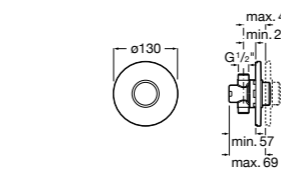

Fluent

5A9C24C00 Встраиваемый смывной кран для писсуара.