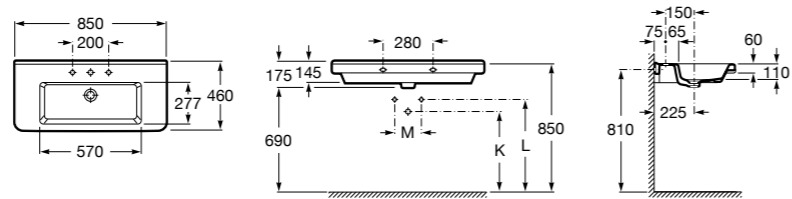

Prisma

327544000 Настенная или накладная керамическая раковина. Смеситель не входит в комплект.