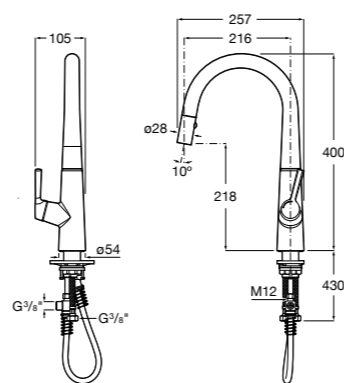

Syra-E ®

5A82AC00 Электронный смеситель для кухни с поворотным изливом, выдвижным душем, аэратором и гибкой подводкой. Питание от сети 230 V. Включает источник питания. Cold start.