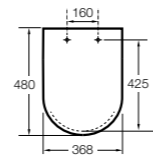

Meridian-N ограниченная подвижность

1. **801230..4** Крышка и не цельное сиденье с креплениями из нержавеющей стали.
2. **80123D..4** Не цельное сиденье с креплениями из нержавеющей стали.