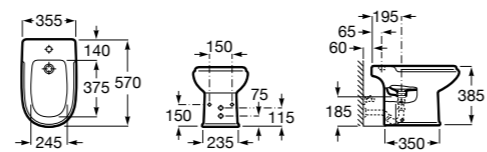

### Dama

**357784000** Биде без крышки. Смеситель не входит в комплект.

**806782004** Крышка для биде с механизмом «мягкое закрытие».

**806780004** Крышка для биде.