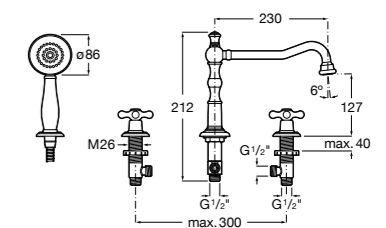

**Loft**

**5A0943C00** Монтируемый на край ванны смеситель с высоким изливом для ванны и душа с переключателем, душевой лейкой и гибким душевым шлангом 1,75 м.

**Carmen**

**5A094BC00** Встраиваемый смеситель для ванны-душа с переключателем потока.