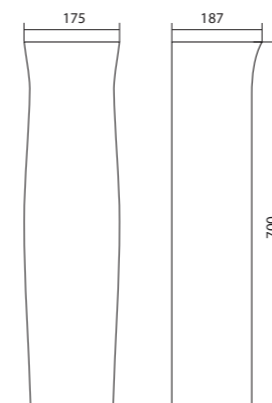

Умывальник Нео

1.WH30.2.183	Умывальник Нео-40	400x340x172	с отверстием	
1.WH30.2.184	Умывальник Нео-50	500x430x172	с отверстием	1.WH30.2.182 Постамент Нео
1.WH30.2.185	Умывальник Нео-55	550x450x172	с отверстием	1.WH30.2.182 Постамент Нео
1.WH30.2.186	Умывальник Нео-60	600x450x172	с отверстием	1.WH30.2.182 Постамент Нео
1.WH30.2.182	Постамент Нео			

Умывальник Лонги

1.WH50.1.753	Умывальник Лонги-45	455x420x200	с отверстием	1.WH11.0.587 Постамент Анимо
1.WH50.1.754	Умывальник Лонги-50	500x420x195	с отверстием	1.WH11.0.587 Постамент Анимо
1.WH50.1.755	Умывальник Лонги-55	550x420x195	с отверстием	1.WH11.0.587 Постамент Анимо
1.WH11.0.587	Постамент Анимо			
1.WH50.1.771	Комплект кронштейнов 250 мм