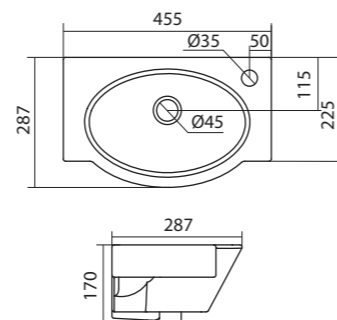

Умывальник Форум-45

1.WH11.0.542	Умывальник Форум-45	455x287x170	левое отверстие	1.WH11.0.591 Постамент БСК
1.WH11.0.545	Умывальник Форум-45	455x287x170	правое отверстие	1.WH11.0.591 Постамент БСК