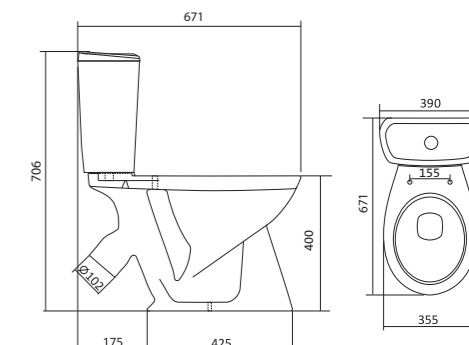

x	y	z	f
500	360	170	148
552	451	198	165
595	488	212	212

Чертеж умывальника Бриз-40

Чертеж умывальников Бриз-50, Бриз-55, Бриз-60

Унитаз-компакт Бриз

	габариты, мм			тип монтажа
	длина	высота	ширина	
Унитаз-компакт Бриз	671	706	390	открытый