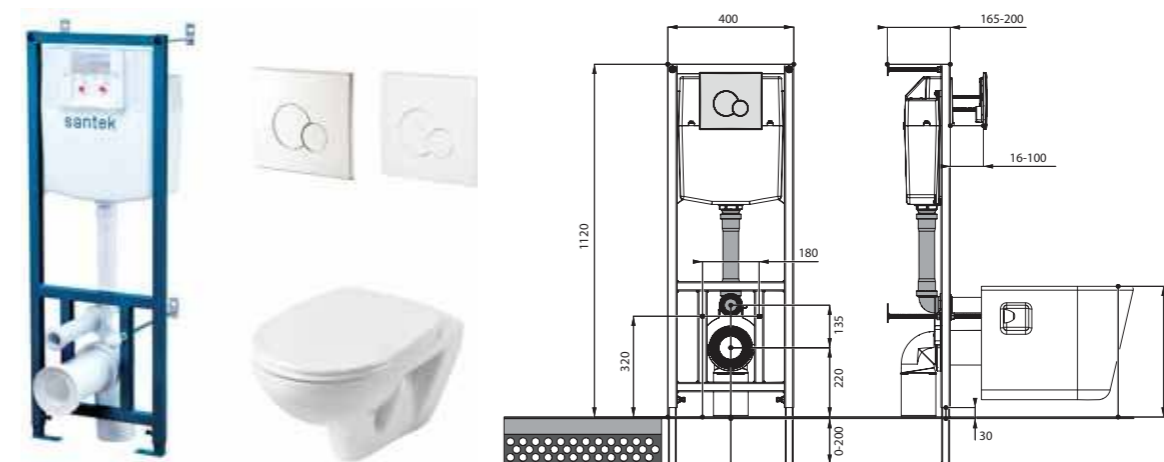

Бореаль

Артикул	Комплектация
1.WH30.2.464	Пэк Бореаль (подвесной унитаз с сиденьем, инсталляция, панель белого цвета)
	1.WH30.2.253 чаша унитаза подвесного Бореаль
	1.WH50.1.688 тонкое сиденье Бореаль с функцией мягкого закрывания и быстрого снятия
1.WH50.1.544	Пэк Бореаль (подвесной унитаз с сиденьем, инсталляция, панель хром глянец)
	1.WH30.2.253 чаша унитаза подвесного Бореаль
	1.WH50.1.688 тонкое сиденье Бореаль с функцией мягкого закрывания и быстрого снятия
	1.WH50.1.761 инсталляция для унитаза Бореаль / Нео, панель хром глянец
	1.WH50.1.762 инсталляция для унитаза Бореаль / Нео, панель хром глянец