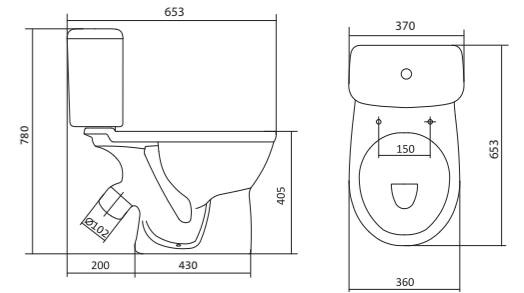

Унитаз-компакт Бореаль

	габариты, мм			тип монтажа
	длина	высота	ширина	
Унитаз-компакт Бореаль с диагональным выпуском «Антивсплеск»	653	780	370	открытый