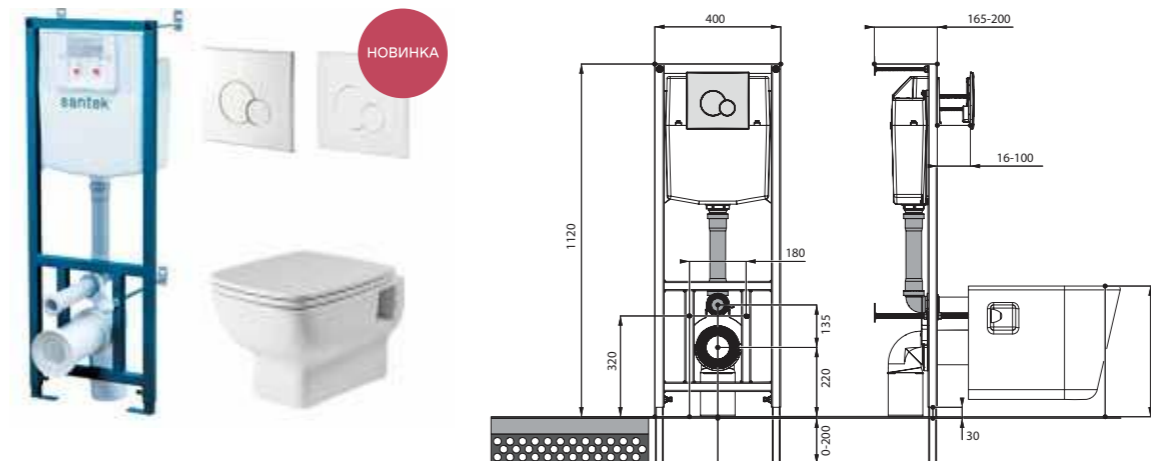

Нео rimless

Артикул	Комплектация
1.WH50.1.758	Пэк Нео rimless (подвесной безободковый унитаз с сиденьем, инсталляция, панель белого цвета)
	1.WH50.1.761 инсталляция для унитаза Нео rimless, панель белого цвета
	1.WH50.1.604 чаша подвесного безободкового унитаза Нео rimless
1.WH50.1.572	ПЭК Нео rimless (подвесной безободковый унитаз с сиденьем, инсталляция, панель хром глянец)
	1.WH50.1.762 инсталляция для унитаза Нео rimless, панель хром глянец
	1.WH50.1.604 чаша подвесного безободкового унитаза Нео rimless
	1.WH30.2.450 тонкое сиденье Нео с функцией мягкого закрывания и быстрого снятия
	1.WH30.2.450 тонкое сиденье Нео с функцией мягкого закрывания и быстрого снятия