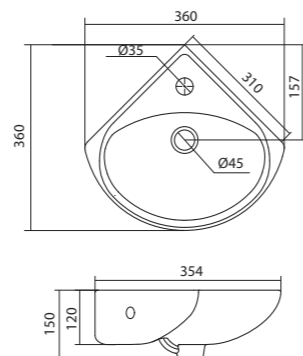

Умывальник Ирис-36

1.WH11.0.514	Умывальник Ирис-36	360x354x150	угловой, с отверстием под смеситель