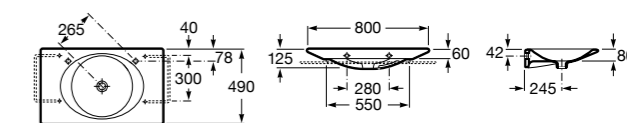

Kalahari

32787800H Настенная или накладная керамическая раковина. Смеситель не входит в комплект.

327878000 Настенная или накладная керамическая раковина без отверстия под смеситель.