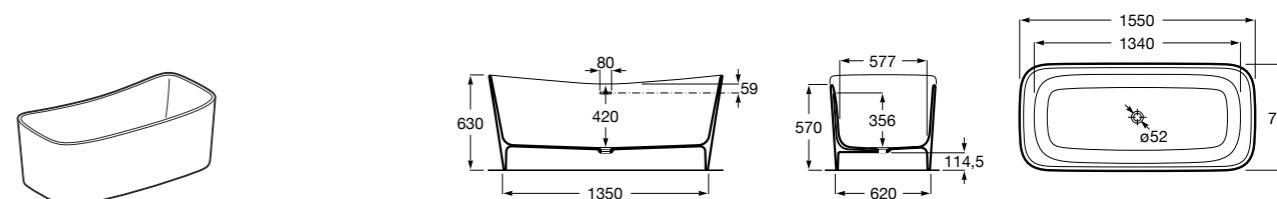

Maui Square ©

248502000 Прямоугольная ванна STONEX®, интегрированный слив-перелив, донный клапан с системой click-clack.