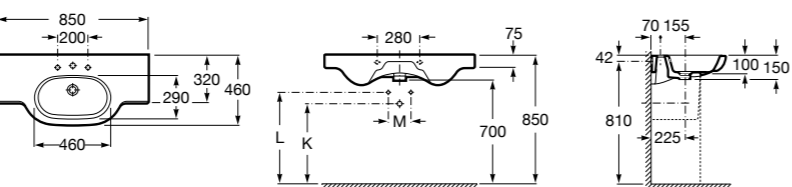

Meridian

32724D000 Настенная керамическая раковина. Смеситель не входит в комплект.

335240000 Пьедестал для керамической раковины.

337241000 Полупьедестал для керамической раковины.