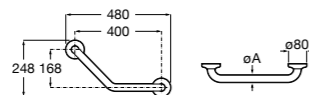

Access Comfort / Pro

1. **816931001** COMFORT - Угловой поручень для ванны 135° для людей с ограниченными возможностями. Крепления входят в комплект. Цвет: нержавеющая сталь.
2. **816931002** COMFORT - Угловой поручень для ванны 135° для людей с ограниченными возможностями. Крепления входят в комплект. Цвет: нержавеющая сталь, сатин.
3. **816905009** COMFORT - Угловой поручень для ванны 135° для людей с ограниченными возможностями. Крепления входят в комплект. Цвет: белый винил.
4. **816982009** PRO - Угловой поручень для ванны 135° с антибактериальным покрытием для людей с ограниченными возможностями. Крепления входят в комплект. Цвет: нержавеющая сталь.
5. **816957009** PRO - Угловой поручень для ванны 135° с антибактериальным покрытием для людей с ограниченными возможностями. Крепления входят в комплект. Цвет: белый винил.