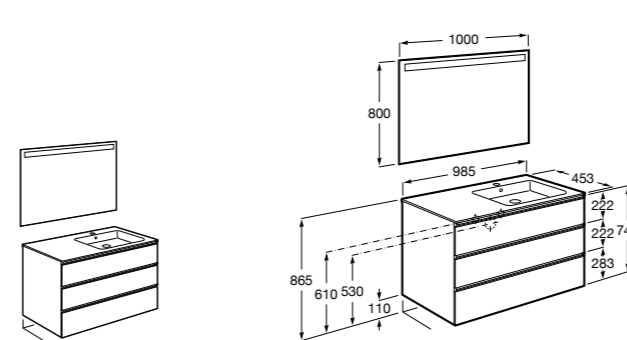

851543XXX Готовое решение. Включает в себя: мебельный модуль, раковину и зеркало Eidos.

Дополнительно:

816830485 Каркас без полотенцедержателя (1 шт.).

816831485 Каркас с полотенцедержателем (1 шт.).

**The Gap раковина справа**