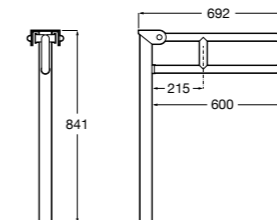

Доступность / аксессуары / поручни для душа

Access Comfort

1. **816910009** COMFORT - Поручень напольный, складной.