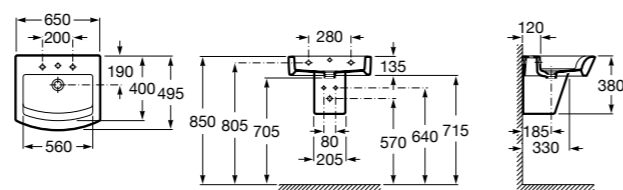

Victoria

325391.0 Настенная керамическая раковина. Смеситель не входит в комплект.

337390000 Пьедестал для керамической раковины.

33739200Y Полупьедестал для керамической раковины.

Hall

327621000 Настенная или накладная керамическая раковина. Смеситель не входит в комплект.

337621000 Полупьедестал для керамической раковины.

Размеры в мм