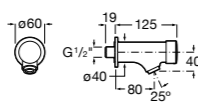

Fluent

5A7A24C00 Монтируемый на стену кран для раковины.

Sentronic-E

5A4702C00 Электронный смеситель для раковины, монтируемый на стену. Питание от сети 230 V. Включает источник питания. Необходимо укомплектовать с 525874603. Подвод одной воды.

525874603 Внутренняя часть электронного смесителя для раковины, монтируемого в стену. Питание от сети 230 V.