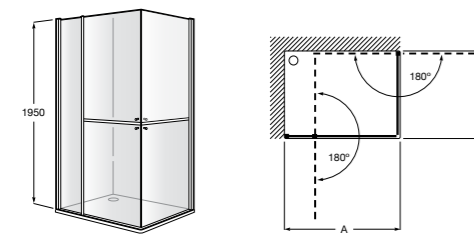

Access PLF + PL

Угловой душ. 1 распашной элемент из 2-х частей + 1 неподвижный фронтальный элемент с 1 створкой из 2-х частей.

PLF (A)	От 970 до 1100
	От 1101 до 1200
	От 1201 до 1400
PL (B)	От 600 до 800
	От 801 до 1000