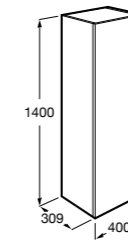

Beyond

857237XXX Шкаф-колонна со встроенным зеркалом и регулируемыми по высоте полочками.