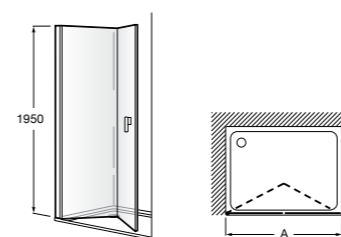

Душевые ограждения / 3 стены / фронтальное расположение / складные двери**Easy PP-E**

Фронтальное расположение с 2 складными элементами.

PP-E (A)	От 600 до 800	
	От 801 до 1000	

Душевые ограждения / 2 стены / раздвижные двери**Aerea L4 + LF**