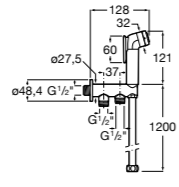

Be Fresh One

5B9N30C00 Комплект гигиенического душа (2 выхода). Включает: душевую лейку, настенный держатель с предохранительным клапаном и металлический гибкий шланг.