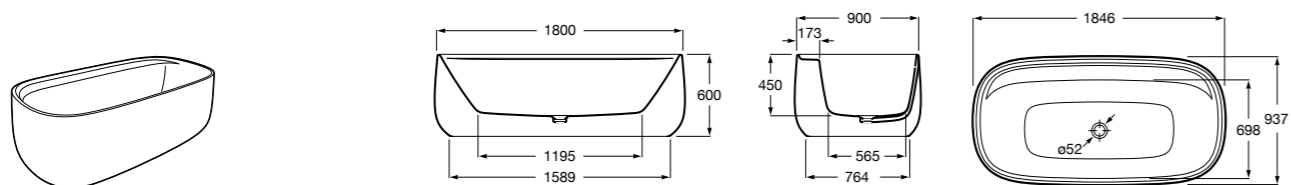

Ванны

Ванны из материала Surfex®

Beyond

248452000 Овальная ванна SURFEX®. Интегрированный слив-перелив, донный клапан с системой click-clack, с крышкой Surfex®. Без отверстий для смесителя.

248453000 Овальная ванна SURFEX®. Интегрированный слив-перелив, донный клапан с системой click-clack, с крышкой Surfex®. С отверстиями для смесителя.