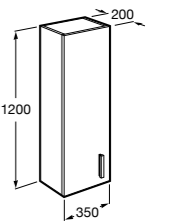

Prisma

856887XXX Реверсивная шкаф-колонна с регулируемыми по высоте металлическими полочками.