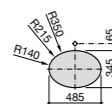

Grand Berna

327899000 Раковина керамическая, встраиваемая снизу. Смеситель не входит в комплект.

Inspira

327535..0 Раковина из материала FINECERAMIC®, встраиваемая снизу с монтажным креплением.