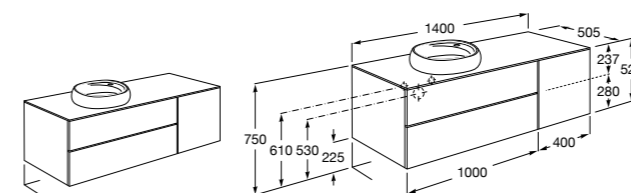

Beyond раковина слева

851404XXX Мебельный модуль для размещения накладной раковины 585 мм слева. Раковины и смесители не входят в комплект.