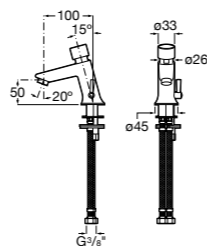

Instant

1. **5A3377C00** Смеситель для раковины с аэратором и гибкой подводкой. Ограничитель расхода 2 л/мин. Автоматическое закрытие через 15 секунд.