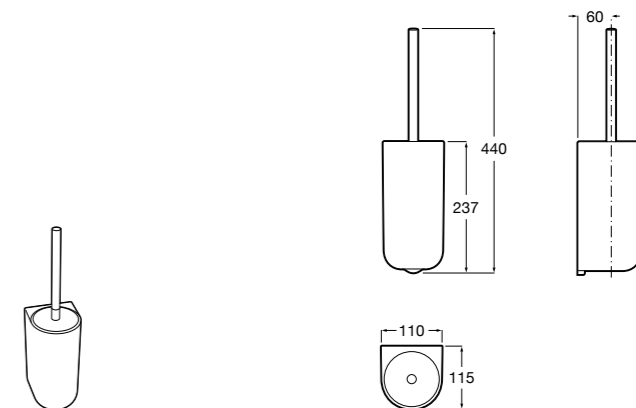

Onda
3870ZE000 Настенный держатель для щетки.