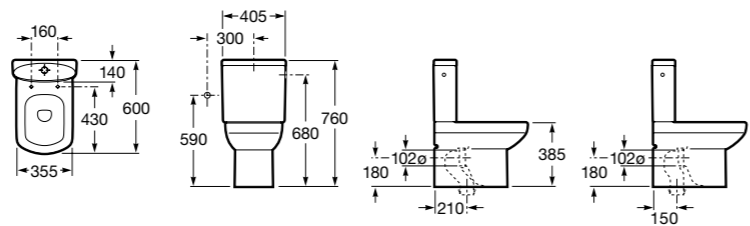

Dama Senso

342518000 Чаша унитаза укороченная приставная с двойным выпуском.

34151B000 Бачок с механизмом двойного смыва 6/3 литра с нижним подводом воды и механизмом для двойного смыва.

ZRU9000040 Сиденье и крышка с функцией быстрого снятия.

ZRU9000041 Сиденье и крышка с механизмом «мягкое закрывание» и быстрого снятия для унитаза.

ZRU9302820 Сиденье и крышка с механизмом «мягкое закрывание» и быстрого снятия для унитаза.

ZRU9302991 Сиденье и крышка тонкие с механизмом «мягкое закрывание» и быстрого снятия для унитаза.