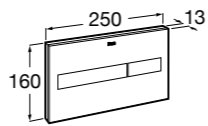

PL7 Dual ©

8901883.. PL7 DUAL - Двойной смыв. Глянцевая отделка.