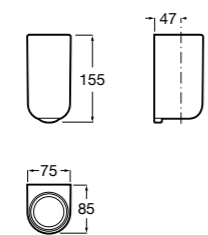

Twin

816702001 Мыльница на столешницу.

Onda ©

3870ZL000 Настенный держатель для щетки.

Onda ©

3870Z5000 Мыльница на столешницу.