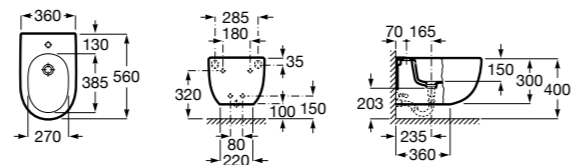

Meridian

357248000 Подвесное биде без крышки. Включает: комплект скрытого крепления. Смеситель не входит в комплект.

8062A2..B Крышка для биде с механизмом «мягкое закрывание». Материал SUPRALIT®. ©

8062A0..B Крышка для биде с креплениями из нержавеющей стали. Материал SUPRALIT®. ©