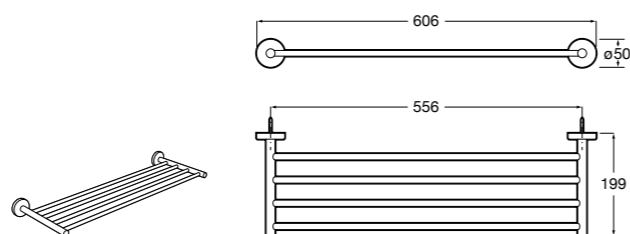

Compas

1. 817361001 Решетка для полотенец.

Размеры в мм