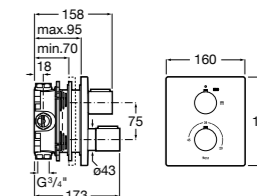

Размеры в мм
*до окончания складских запасов

5A2C88C00 Встраиваемый термостат для душа. Установка с RocaBox Арт. 525869403.