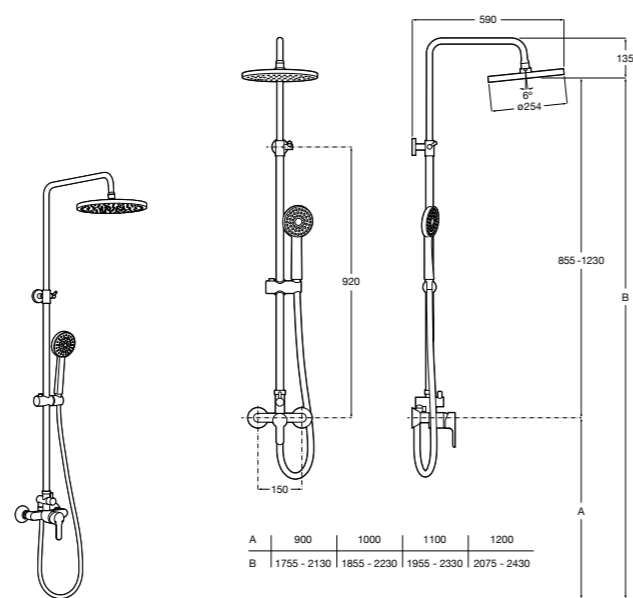

L20 ©

5A9709C00 Душевая стойка с однорычажным управлением, высота стойки регулируется от 855 до 1230 мм. Включает: верхний душ диаметром 254 мм, ручной душ диаметром 100 мм, с 1 режимом потока, гибкий металлический шланг 1,5 м и держатель с возможностью регулировки наклона.