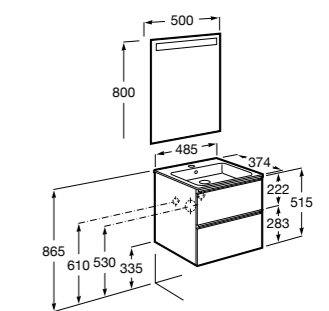

The Gap Compact ®

1. **851494XXX** UNIK - Комплект мебели с 2 ящиками и раковиной (смеситель располагается по центру).
   851525XXX PACK - Комплект мебели с 2 ящиками и раковиной (смеситель располагается по центру) и зеркала Eidos.
   816826339 Набор из 2 ножек 335 мм для мебели UNIK с 2 ящиками.
   816826458 Набор из 2 ножек 335 мм для мебели UNIK с 2 ящиками.