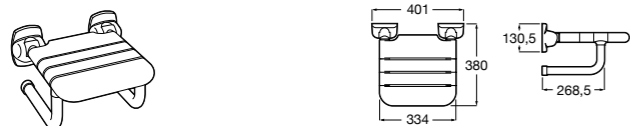

Access Comfort
816914009 COMFORT - Табурет для ванны.

Access Comfort
816913009 COMFORT - Складное сиденье с ножками.

Zen
2H0432000 Сиденье.

Access Comfort
801B60001 COMFORT - Детское сиденье.

Access Pro
816962009 Сиденье откидное для душа.
816987009 Сиденье откидное для душа. Антибактериальное покрытие.