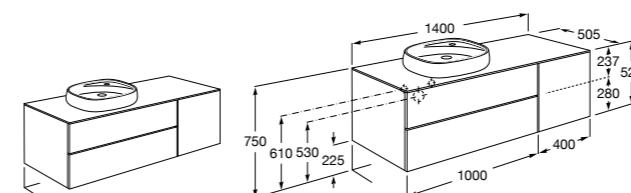

Beyond раковина слева

851402XXX Мебельный модуль для размещения накладной раковины 455 мм слева. Раковины и смесители не входят в комплект.