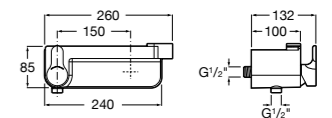

5A2088C00 Монтируемый на стену смеситель для душа с полочкой и встроенной душевой стойкой. Без душевых принадлежностей.