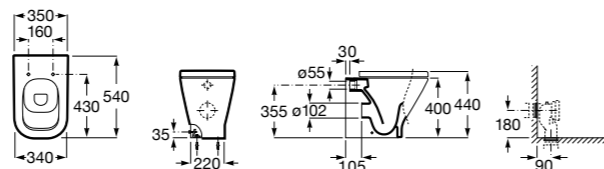

The Gap Square

347477000	Чаша унитаза с двойным выпуском.
801472004	Сиденье и крышка с механизмом «мягкое закрывание» для унитаза.
801470004	Сиденье и крышка для унитаза.
801472001	Сиденье и крышка тонкие с механизмом «мягкое закрывание» и быстрого снятия для унитаза.
801472003	Сиденье и крышка для унитаза.