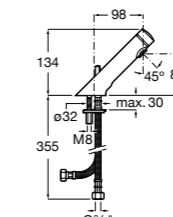

Avant

1. **5A3179C00** Смеситель для раковины, с аэратором и гибкой подводкой. Боковая ручка для регулировки температуры воды.