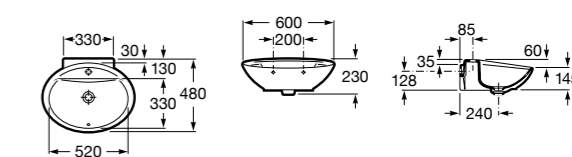

Fontana

1. **327877000** Настенная или накладная керамическая раковина. Смеситель не входит в комплект.