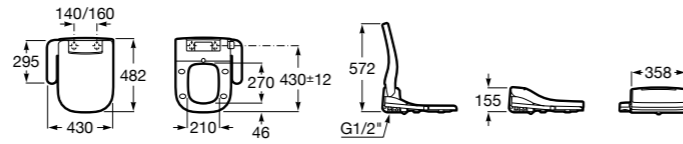

Advance Soft

804004001 Сиденье для унитаза с функцией мытья и сушки, совместим с унитазами Роса формы «soft» (слегка закругленная форма). Для установки и работы необходимо подключение к сети электропитания и подачи воды.