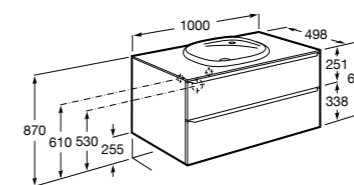

Мебельные модули для одной раковины 1000 мм

Beyond

851454XXX UNIK - Комплект мебели с двумя ящиками с ручками и раковиной из материала FINECERAMIC®.