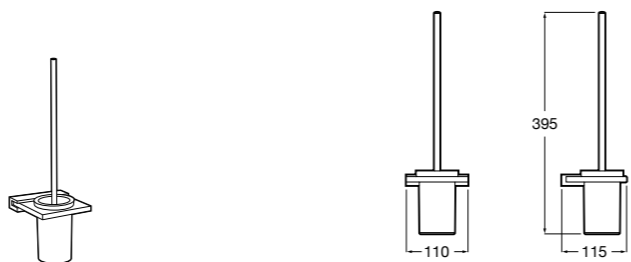

Nuova
816530001 Настенный держатель для щетки.

Размеры в мм