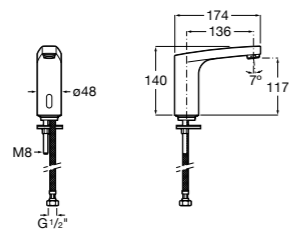

L70-E ®

1. **5A5C09C00** Электронный кран для раковины для подвода одной воды. Ограничитель потока воды 5 л/мин, гибкая подводка. Питание от четырех щелочных батареек 1,5V LRG (AA). Батарейки не включены в комплект.
2. **5A5D09C00** Электронный кран для раковины для подвода одной воды. Ограничитель потока воды 5 л/мин, гибкая подводка. Питание от сети 230 V. Источник питания включен в комплект.