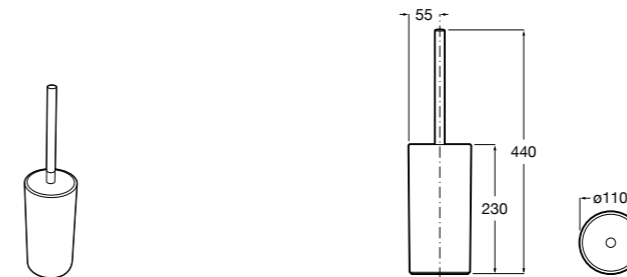

816668001 Напольный держатель для щеток.

Размеры в мм

**Onda**

3870ZF000 Напольный держатель для щеток.

**Hotel's**

816390001 Диспенсер на столешницу.

**Ice**816863012 Напольный держатель для щеток. Черный цвет.
816863009 Напольный держатель для щеток. Белый цвет.
816863013 Напольный держатель для щеток. Синий цвет.**Rubik**816841001 Диспенсер на столешницу. Хром.
816841024 Диспенсер на столешницу. Черный цвет. ®**Twin**