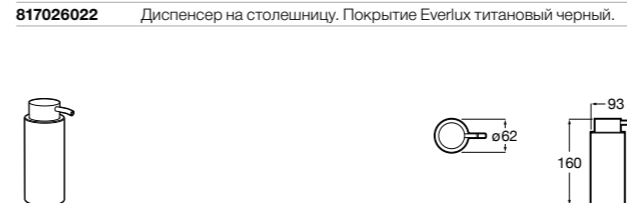

Onda

3870ZD000 Диспенсер на столешницу.