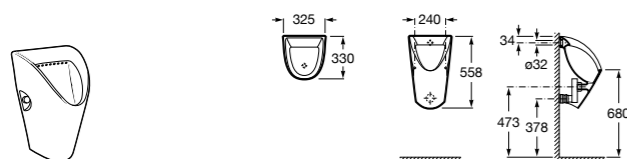

Pack Chic + Fluent

35T45L000 Готовое решение, состоящее из писсуара Chic, крана Fluent, внешней трубки, комплекта для фиксации писсуара и сифона.