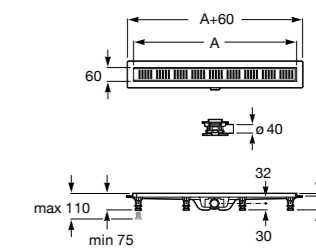

Malta

Керамический душевой поддон.

	A	B	C	D
373516000	1200	800	65	180
373517000	1000	800	65	180
373505000	1200	750	65	175
373506000	1000	750	65	170
37450C000	1200	700	65	175
37450D000	1000	700	65	170
37450E000	900	700	65	170
373513000	1200	700	80	175
373512000	1000	700	80	170
373519000	900	700	80	170

Malta

Угловой керамический душевой поддон.

	A	B	Rad
37450A000	1000	1000	504
37450B000	900	900	504

Italia

Прямоугольный керамический душевой поддон.

	A	B	C	D
3740HP000	1200	800	80	170
3740HS000	1000	800	80	170
3740HG000	1400	700	80	170
3740HR000	1200	700	80	170
3740HT000	1000	700	80	170
3740HU000	900	720	80	170

Italia

Угловой керамический душевой поддон.

	A	B	C	D	Rad
3740HL000	900	900	80	625	550
3740HM000	800	800	80	525	550

Сливы для керамических душевых поддонов

Сливы ультраплоские

27L026000	высота: 60 мм
27L018000	высота: 80 мм

Сливы

506404400	Слив Ø 90 для душевых поддонов.
P0005900R	Слив Ø 65 для душевых поддонов.
506404500	Слив Ø 52 для душевых поддонов.

Italia

Квадратный керамический душевой поддон.

	A	B
3740NH000	900	900
3740NJ000	800	800
3740NK000	700	700

Сливные системы In-Drain

In-Drain Channel

IN-DRAIN CHANNEL - Сливной комплект с прокладкой из геотекстиля.

	A	B
276091000	950 x 50	990 950
276153000	850 x 50	890 850
276090000	750 x 50	790 750
276089000	650 x 50	690 650

In-Drain X3

IN-DRAIN X3 - Сливной комплект с прокладкой из геотекстиля. Реверсивная керамическая панель (не входит в комплект).

	A	B
276131000	950 x 50	990 950
276130000	850 x 50	890 850
276129000	750 x 50	790 750
276128000	650 x 50	690 650

Plate X1

PLATE X1 - Крышка сливного отверстия, совместима с In-Drain Channel.

	A	B
276095000	950 x 50	990 950
276155000	850 x 50	890 850
276094000	750 x 50	790 750
276093000	650 x 50	690 650

Plate X2

PLATE X2 - Крышка с решёткой для сливного отверстия, совместима с In-Drain Channel.