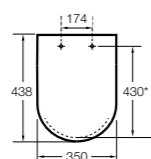

Debbia Round ©

1. **801B2200B** Сиденье и крышка с механизмом «мягкое закрытие» для унитаза. Материал SUPRALIT®.
2. **801B2000B** Сиденье и крышка с креплениями из нержавеющей стали для унитаза. Материал SUPRALIT®.

Inspira Round

1. **801522..B** ROUND - Сиденье и крышка с механизмом «мягкое закрытие» для унитаза. Материал SUPRALIT®.