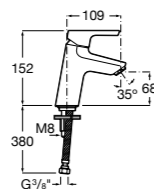

Malva

1. **5A323BC0M** Смеситель для раковины, гладкий корпус, с гибкой подводкой.
   5A323BC00 Смеситель для раковины, гладкий корпус, с гибкой подводкой. Cold start.