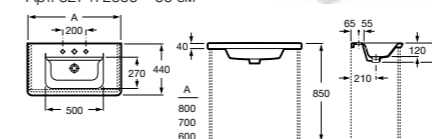

Раковина The Gap Original

Стр. 126

Арт. 327470000 80 см
Арт. 327471000 70 см
Арт. 327472000 60 см