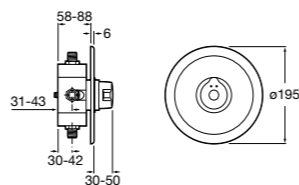

Смывные краны для унитазов / дополнения для кранов

Дополнения для смывных кранов

1. **AG0094703R** Дополнительная сливная труба. Прямой сливной кран.
   505521600 Изогнутая труба.
   525936100 Обратный клапан для смывного крана.
   V0016200R Вставка смывного крана для подвешенного унитаза.

Смывные краны для унитазов / встраиваемые краны

Aqua

1. **5A9779C00** Встраиваемый смывной кран 3/4" для унитаза. Механизм двойного слива 6/3 литра.

Aqualine

1. **5A9777C00** Встраиваемый смывной кран. Механизм двойного слива 6/3 литра.

Aqualine

1. **5A9677C00** Встраиваемый смывной кран. Механизм слива 6 литров.

Смесители для душа / настенные / порционно-нажимные

Instant

1. **5A2777C00** Наружный угловой кран для душа.

Смесители для душа/ встраиваемые / порционно-нажимные

Instant

1. **5A2677C00** Встраиваемый кран для душа.

Avant

1. **5A2217C00** Встраиваемый смеситель для душа.

Avant

1. **5A0679C00** Встраиваемый смеситель-термостат для душа.