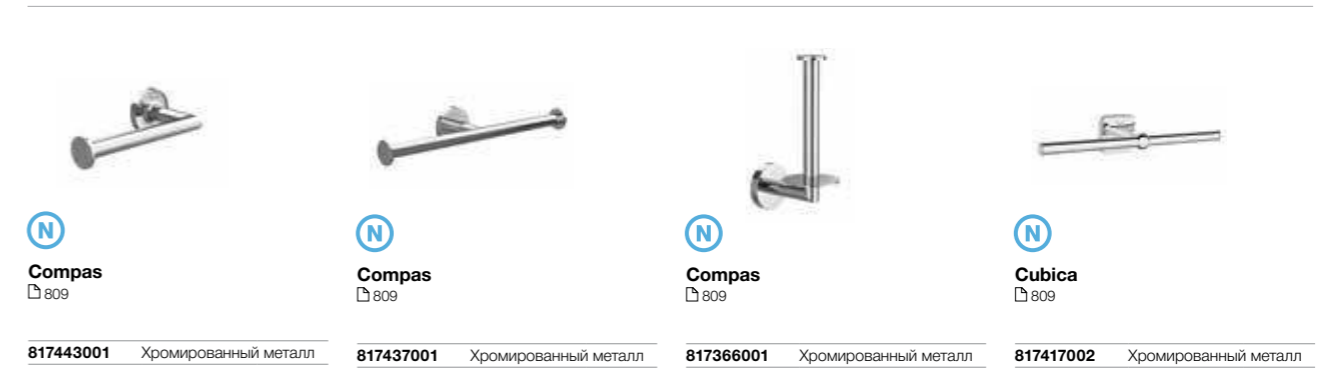

Tempo
808

817034... Металл

Аксессуары /
настенные
держатели
для щетки

Rubik
810

816851001 Металл, пластик. Хром
816851024 Тонированный черный

Twin
810

816715001 Металл, стекло. Хром

Victoria
811