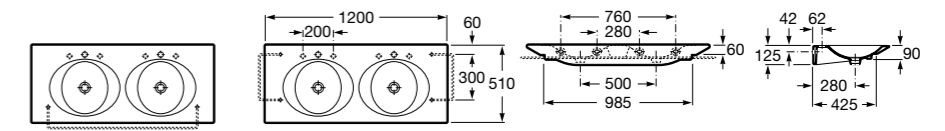

Kalahari

327896000 Настенная или накладная керамическая раковина. Смеситель не входит в комплект.