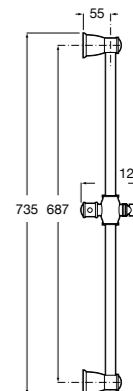

Держатели для душевых насадок

Потолочный держатель

Потолочный держатель для душевой насадки. Совместим с RainDream и RainSense.

	A	
5B0650C00	300	
5B0550C00	200	
5B0450C00	100	
5B0550..0 ©	200	Покрытие Everlux.

Потолочный держатель

Потолочный держатель для душевой насадки 100 мм. Совместим с RainDream и RainSense.

5B1050C00	

Настенный держатель

Настенный держатель для душевой насадки. Совместим с RainDream и RainSense.

	A	
5B0350C00	500	
5B0250C00	400	
5B0150C00	300	
5B0250..0	400	Покрытие Everlux.

Настенный держатель

5B0750C00 Настенный держатель для душевой насадки. Совместим с Stella.

Настенный держатель

5B0950C00 Настенный держатель для душевой насадки 400 мм. Совместим с RainDream и RainSense.

Душевые насадки, монтаж к стене

Puzzle

5A9978C00 Монтируемая к стене душевая насадка из нержавеющей стали с функцией каскадного потока.

Puzzle

5A9878C00 Монтируемая к стене душевая насадка из нержавеющей стали.

Fit

5B6661C00 Антивандальная душевая насадка.

Душевые форсунки

Форсунка Square

5B3778C00 SQUARE - Душевая форсунка с изменяемым углом потока. Хром.

Форсунка Round

5B3878C00 ROUND - Душевая форсунка с изменяемым углом потока. Хром.

Аксессуары для душа / Штанги

Sensum

5B0405C00 Штанга 800 мм с регулируемым держателем для душа.

5B0405..0 Штанга 800 мм с регулируемым держателем для душа. Покрытие Everlux. ©

Stella

Душевая штанга с регулируемым держателем для ручного душа.

	A	B
5B0305C00	900	846
5B0205C00	700	646

Minimal

Душевая штанга с регулируемым держателем для ручного душа.

	A
5B0605C00	900
5B0505C00	700

Clasica

5B3450C00 Классическая душевая штанга 700 мм с регулируемым держателем для ручного душа. Хром.

Мыльница

5B5150TP0 Прозрачная мыльница для душа.

5B0250C00 Хромированная мыльница для душа.