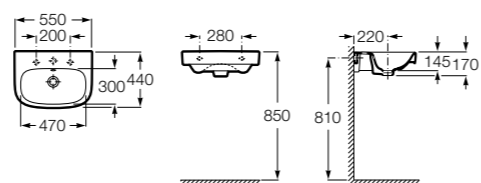

Debba

32799500Y Настенная керамическая раковина 550. Смеситель не входит в комплект.

33799000Y Пьедестал для керамической раковины.

33799100Y Полуьпедестал для керамической раковины.