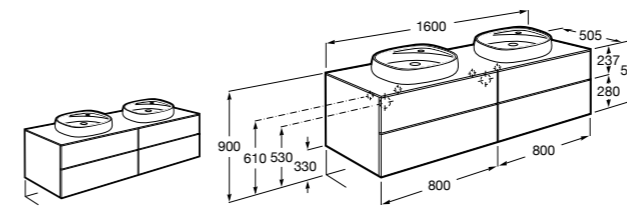

Beyond

851407XXX Мебельный модуль для двух накладных раковин 585 мм (необходимо уточнить совместимость). Раковины и смесители не входят в комплект.