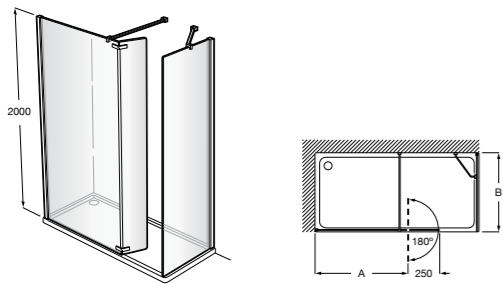

Easy D1HF

Фиксированная панель + 1 распашной элемент.

D1HF (A)	От 800 до 880
	От 881 до 1200
	От 1201 до 1400

**Easy D1H**

Панель распашная.

D1H (A)	От 600 до 800
	От 801 до 1000

Душевые панели / 2 фиксированные панели**Line D1HF + LF**