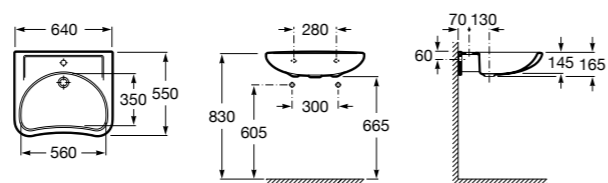

Доступность / раковины и регулируемый каркас для раковин

Access

327230000 Настенная керамическая раковина. Смеситель не входит в комплект.

506403207 Выпуск с внутренним переливом и встроенным сифоном.

892814000 Выпуск со встроенным гибким сифоном.