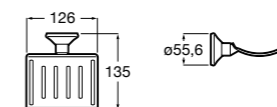

Cubica

816820001 Настенная мыльница.

Hotel's Classic

815410001 Настенная мыльница.