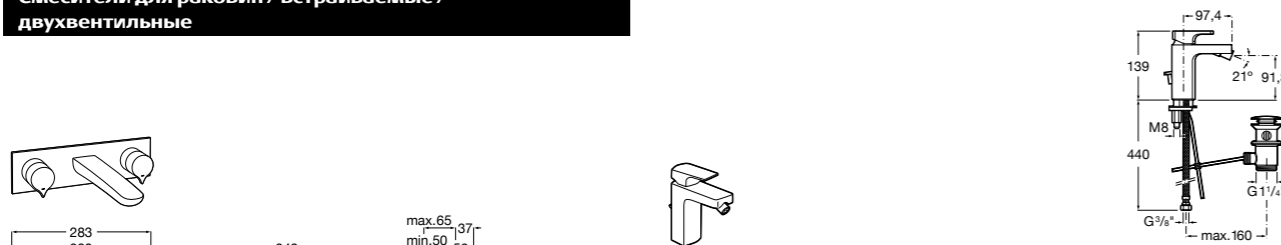

L90

5A6001C00 Смеситель для биде с регулятором направления потока, донным клапаном и гибкой подводкой.

L90

5A6301C00 Смеситель для биде с рычагом сбоку, регулятором направления потока, донным клапаном и гибкой подводкой. Cold start.

L90C

5A6A01C00 Смеситель для биде с регулятором направления потока, донным клапаном и гибкой подводкой. Cold start.

Carmen

5A604BC00 Смеситель для биде с регулятором направления потока, гладким корпусом, донным клапаном click-clack и гибкой подводкой.

Naia

5A6096C00 Смеситель для биде с регулятором направления потока, донным клапаном и гибкой подводкой.

5A6A96..0 Смеситель для биде с регулятором направления потока и гибкой подводкой. Не включает донный клапан. Покрытие Everlux.

Lanta

5A6011C00 Смеситель для биде с регулятором направления потока, донным клапаном и гибкой подводкой.

Lanta

5A6111C00 Смеситель для биде с регулятором направления потока, цепочкой и гибкой подводкой.

Atlas

5A6090C00 Смеситель для биде с регулятором направления потока, донным клапаном и гибкой подводкой.

Atlas

5A6190C00 Смеситель для биде с регулятором направления потока, цепочкой и гибкой подводкой.

Malva

5A603BC00 Смеситель для биде с регулятором направления потока, донным клапаном и гибкой подводкой.

Malva

5A613BC00 Смеситель для биде с регулятором направления потока, цепочкой и гибкой подводкой.

Monodin-N

5A6098C00 Смеситель для биде с регулятором направления потока, донным клапаном и гибкой подводкой.