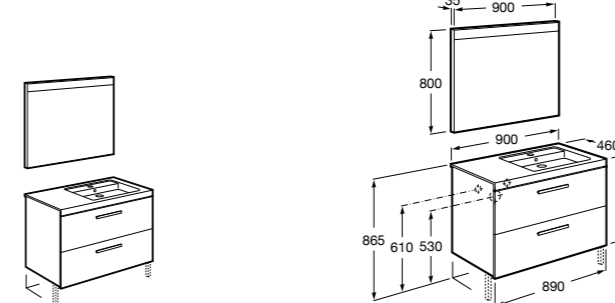

Prisma раковина слева

1. **855954XXX** UNIK - Комплект мебели и раковины. Компактный сифон. Ножки и смеситель не входят в комплект.
   855938XXX PACK - Комплект мебели, раковины и зеркала Prisma Basic со встроенной LED-подсветкой. Компактный сифон. Ножки и смеситель не входят в комплект.
   816764339 Комплект из 2-х ножек.