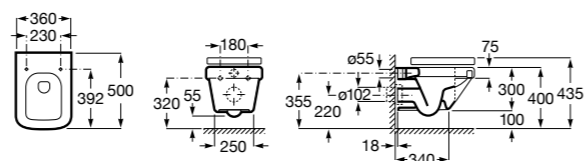

Dama

346788000 Подвесная чаша укороченная с горизонтальным выпуском. Для установки выберите систему инсталляции Rosa для подвесных унитазов.

80178C004 Сиденье и крышка с механизмом «мягкое закрывание».

80178B004 Сиденье и крышка для укороченного унитаза.

Размеры в мм