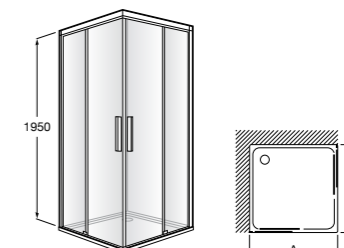

Fusion-N 2L2

Угловой душ с 2 раздвижными элементами + 2 фиксированных элемента.

2L2 (A и B)	От 670 до 1000
	От 1001 до 1200
	От 1201 до 1400