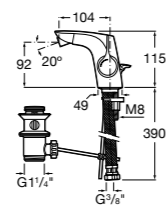

Смесители для раковин / встраиваемые / двухвентильные

Insignia

5A453AC00 Встраиваемый смеситель для раковины.

Loft

5A4743C00 Встраиваемый в стену смеситель для раковины с изливом 190 мм.

Carmen

5A474BC00 Встраиваемый в стену смеситель для раковины.

Смесители для биде / монтаж на бортик / однорычажные

Insignia

5A603AC00 Смеситель для биде с регулятором направления потока, донным клапаном и гибкой подводкой.

5A6A3A..0 Смеситель для биде с регулятором направления потока и гибкой подводкой. Не включает донный клапан. Покрытие Everlux.

Pais

5A606DC00 Смеситель для биде с ручкой-джойстиком, регулятором направления потока, донным клапаном и гибкой подводкой.

L90

5A6001C00 Смеситель для биде с регулятором направления потока, донным клапаном и гибкой подводкой.

L90

5A6301C00 Смеситель для биде с рычагом сбоку, регулятором направления потока, донным клапаном и гибкой подводкой. Cold start.

L90C

5A6A01C00 Смеситель для биде с регулятором направления потока, донным клапаном и гибкой подводкой. Cold start.

Carmen

5A604BC00 Смеситель для биде с регулятором направления потока, гладким корпусом, донным клапаном click-clack и гибкой подводкой.

Naia

5A6096C00 Смеситель для биде с регулятором направления потока, донным клапаном и гибкой подводкой.

5A6A96..0 Смеситель для биде с регулятором направления потока и гибкой подводкой. Не включает донный клапан. Покрытие Everlux.

Lanta

5A6011C00 Смеситель для биде с регулятором направления потока, донным клапаном и гибкой подводкой.

Lanta

5A6111C00 Смеситель для биде с регулятором направления потока, цепочкой и гибкой подводкой.

Atlas

5A6090C00 Смеситель для биде с регулятором направления потока, донным клапаном и гибкой подводкой.

Atlas