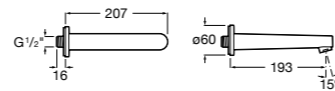

Round

525310800 Излив, монтируемый на стену.