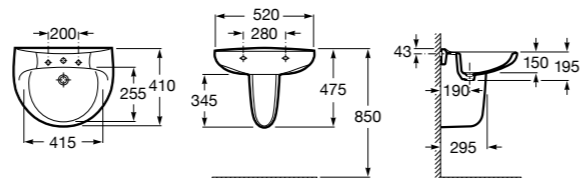

Meridian

325244000 Настенная керамическая раковина. Смеситель не входит в комплект.

335240000 Пьедестал для керамической раковины.

337241000 Полуьпедестал для керамической раковины.

Размеры в мм

The Gap Original