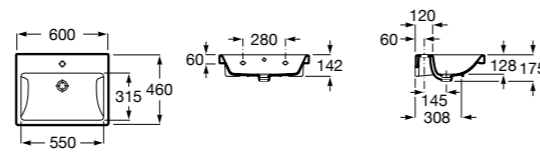

The Gap

1. **3270M1000** Настенная или накладная керамическая раковина. Смеситель не входит в комплект.