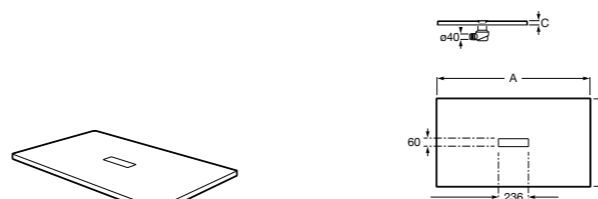

Решетка металлическая для сливного отверстия для душевого поддона Aquos (см. информацию о совместимости).

	Ширина поддона
276362000	1000
276361000	900
276360000	800
276359000	700

Размеры в мм

Helios

Ультралюсший душевой поддон, материал STONEX®. Противоскользящая поверхность с текстурой под дерево. Включает слив.