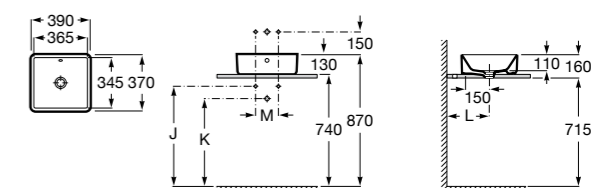

The Gap Square

3270ML000 Накладная керамическая раковина. Смеситель не входит в комплект.