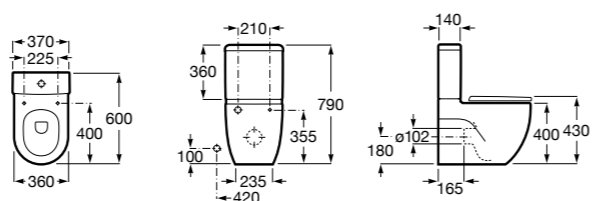

Meridian

342248000 Чаша унитаза укороченная с двойным выпуском. Включен установочный комплект и крепеж патрубков к стене.

341242000 Бачок с механизмом двойного смыва 4,5/3 литра с нижним подводом воды для укороченного унитаза. Включен установочный комплект, механизм для подвода воды и механизм смыва.

8012AC..B Сиденье и крышка с креплениями из нержавеющей стали и механизмом «мягкое закрывание» для укороченного унитаза. Материал SUPRALIT®. ©

8012AB..B Сиденье и крышка с креплениями из нержавеющей стали для укороченного унитаза. Материал SUPRALIT®. ©

8012B2002 Сиденье и крышка для унитаза.