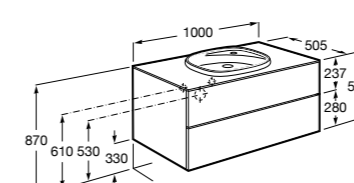

Beyond

851358XXX UNIK - Комплект мебели с двумя ящиками и раковиной из материала FINECERAMIC®. Ножки и смеситель не входят в комплект.