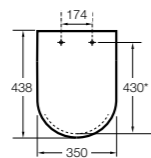

Inspira Square

1. **801532..B** SQUARE - Сиденье и крышка с механизмом «мягкое закрытие» для унитаза. Материал SUPRALIT®.