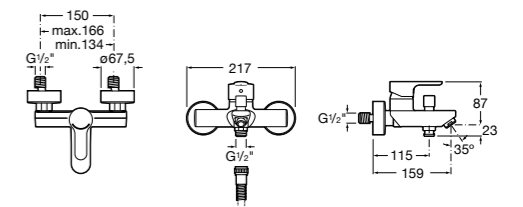

Cala

5A026EC00 Монтируемый на стену смеситель для ванны-душа с автоматическим переключателем потока.