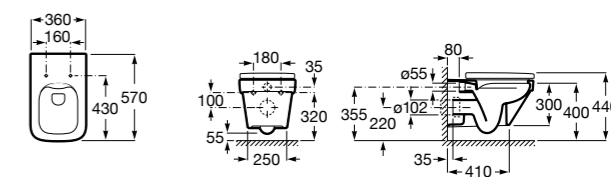

Dama

34678L000 Подвесная чаша Rimless со скрытым креплением. Включает: крепежный комплект. Для установки выберите систему инсталляции Rosa для подвесных унитазов.

801782004 Сиденье и крышка с механизмом «мягкое закрытие» для унитаза.

801780004 Сиденье и крышка для унитаза.