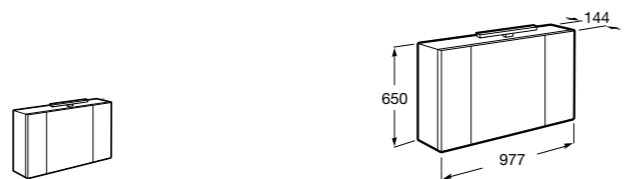

Etna

Зеркальный шкаф с LED-светильником и регулируемые по высоте стеклянными полочками.

857304806	Белый глянец.
857304445	Дуб верона.

Etna

Зеркальный шкаф с LED-светильником и регулируемые по высоте стеклянными полочками.