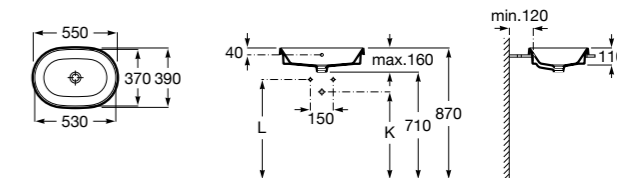

The Gap Round ®

3270Y5000 Раковина керамическая врезная. Смеситель не входит в комплект.