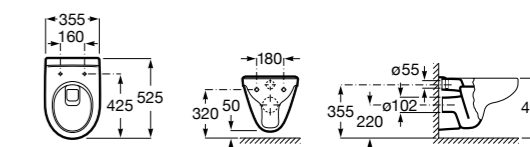

Debba Round ©

346998000 Подвесная чаша Rimless с горизонтальным выпуском. Для установки выберите систему инсталляции Роса для подвесных унитазов.

801B2200B Сиденье и крышка с механизмом «мягкое закрывание» для унитаза. Материал SUPRALIT®.

801B2000B Сиденье и крышка с креплениями из нержавеющей стали для унитаза. Материал SUPRALIT®.