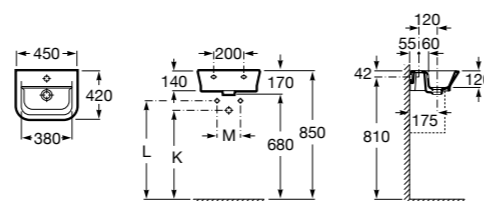

The Gap Original

327477000 Настенная или накладная керамическая раковина. Смеситель не входит в комплект.