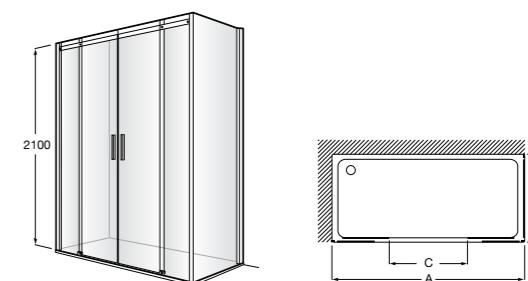

Душевые ограждения / 3 стены / фронтальное расположение / складные двери**Easy PP-E**

Фронтальное расположение с 2 складными элементами.

PP-E (A)	От 600 до 800	
	От 801 до 1000	

Душевые ограждения / 2 стены / раздвижные двери**Aerea L4 + LF**