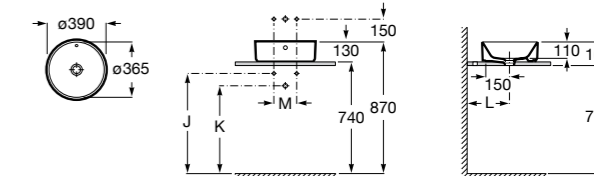

The Gap Round

3270MJ000 Накладная керамическая раковина. Смеситель не входит в комплект.