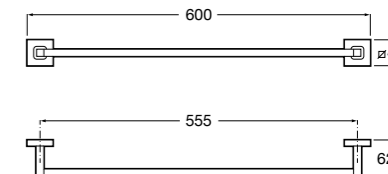

Cubica

816823001 Полотенцедержатель.