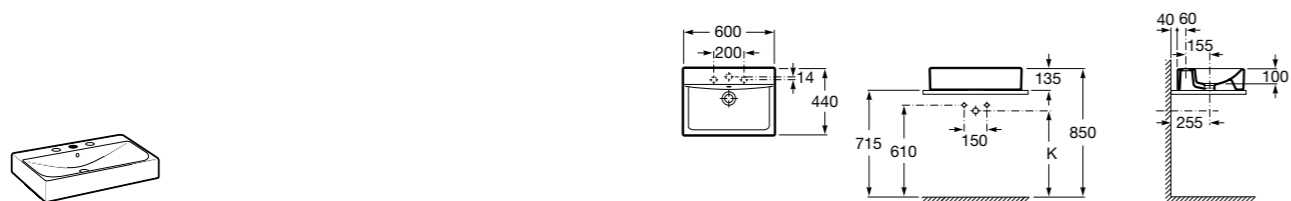

Diverta

32711G000 Накладная керамическая раковина. Смеситель не входит в комплект.