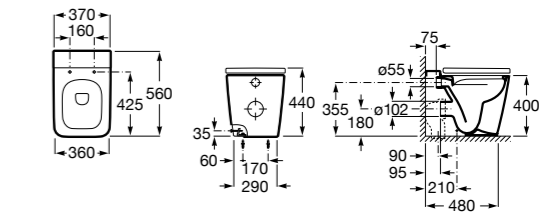

Inspira Square

347537..0 Чаша унитаза Rimless с двойным выпуском. Включает: крепежный комплект.

801532..B SQUARE - Сиденье и крышка с механизмом «мягкое закрывание» для унитаза. Материал SUPRALIT®.

Inspira Round