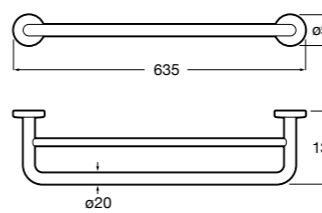

Hotel's

816386001 Полотенцедержатель двойной.