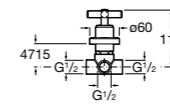

Встраиваемые переключатели

Loft

5A9043C00 1/2" встраиваемый переключатель (2 положения) для ванны или душа.

5A9143C00 1/2" встраиваемый переключатель (3 положения) для ванны или душа.