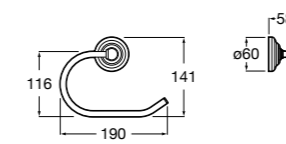

Carmen

817004001 Держатель для туалетной бумаги без крышки.