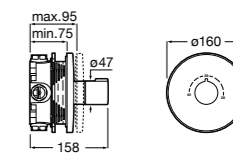

5A9A4AC00 Встраиваемый центральный термостат для душа высокой пропускной способности. Для установки с RosaBox Арт. 525869403