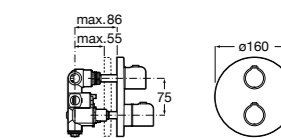

5A2A18C00 Встраиваемый термостат для ванны и душа с переключателем потока.