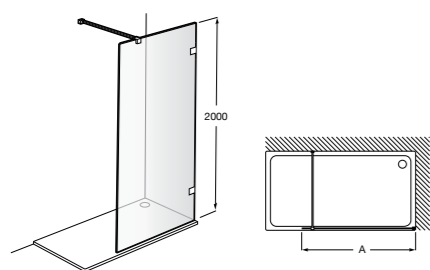

Mistral Standard DF

Фиксированное стеклянное ограждение для душа без полотенцедержателя. Включает обработку Maxiclean.

	Ширина (A)
AM25710012M	1000
AM25712012M	1200
AM25714012M	1400