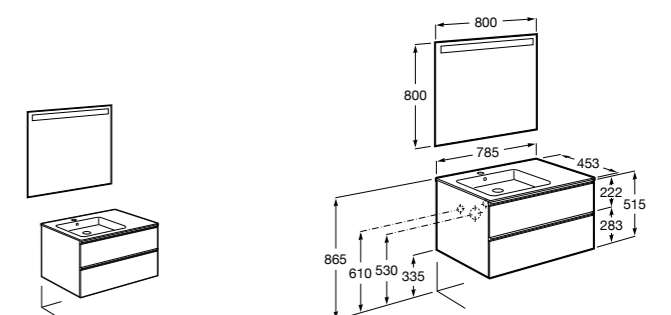

The Gap раковина слева ®

851479XXX UNIK - Комплект мебели с 2 ящиками и раковины.

851512XXX ПАК - Комплект мебели с 2 ящиками, раковины и зеркала Eidos.

816826339 Набор из 2 ножек 335 мм для мебели UNIK с 2 ящиками.

816826458 Набор из 2 ножек 335 мм для мебели UNIK с 2 ящиками.