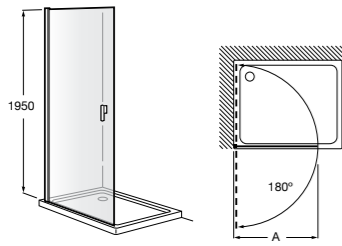

Easy D1HF

Фиксированная панель + 1 распашной элемент.

D1HF (A)	От 800 до 880
	От 881 до 1200
	От 1201 до 1400

**Easy D1H**

Панель распашная.

D1H (A)	От 600 до 800
	От 801 до 1000

Душевые панели / 2 фиксированные панели**Line D1HF + LF**