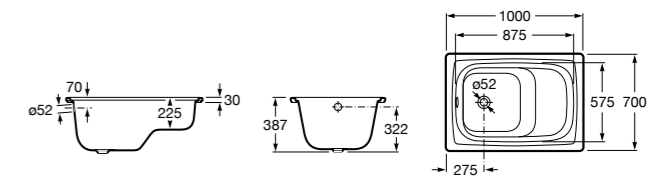

Contesa

Прямоугольная стальная ванна.

	A	B	C	D	E	F	G	Объем, л
7235860000	1700	1525	400	300	310	1255	500	195
7235960000	1600	1425	400	300	310	1157	500	180
7236060000	1500	1325	400	300	310	1057	500	165
7236160000	1400	1225	400	300	310	1000	500	150
7212D06001	1200	1045	415	345	290	825	500	130
7212D07001	1000	875	372	300	275	800	500	90