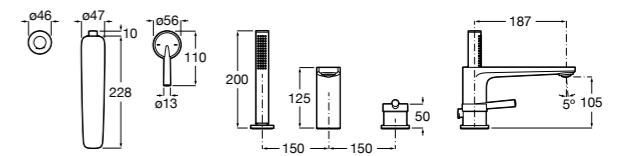

L90

5A1801C00 Монтируемый на край ванны двухвентильный смеситель для ванны-душа с изливом 130 мм, с душевой лейкой и гибким шлангом.