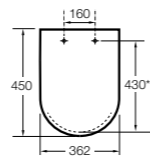

The Gap Square compacto

- 801730..4** Сиденье и крышка для укороченного унитаза.
- 801732..4** Сиденье и крышка с механизмом «мягкое закрытие».

Access Comfort

- 801B60001** Детские сиденья для унитаза и сиденье на ножках.