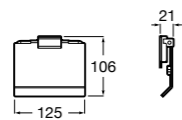

816849024 Держатель для туалетной бумаги с крышкой. Черный цвет. Крепление на болты или клей. Ⓜ

**Classica**

816811001 Держатель для туалетной бумаги с крышкой.

Размеры в мм

**Record**

817665001 Держатель для туалетной бумаги с крышкой.