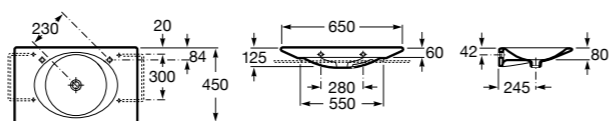

Kalahari

1. **32787400H** Настенная или накладная керамическая раковина. Смеситель не входит в комплект.
   327874000 Настенная или накладная керамическая раковина без отверстия под смеситель.