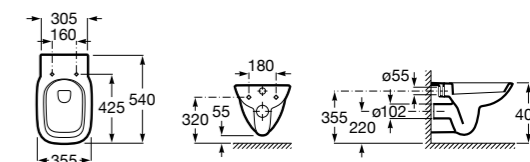

Dama Senso

346517000 Подвесная чаша с горизонтальным выпуском.

ZRU9000040 Сиденье и крышка с механизмом «мягкое закрывание» и быстрого снятия для унитаза.

ZRU9302991 Сиденье и крышка тонкие с механизмом «мягкое закрывание» и быстрого снятия для унитаза.

The Gap Square

346477000 Подвесная чаша с горизонтальным выпуском. Для установки выберите систему инсталляции Роса для подвесных унитазов.

801472004 Сиденье и крышка с механизмом «мягкое закрывание» для унитаза.

801470004 Сиденье и крышка для унитаза.

801472001 Сиденье и крышка тонкие с механизмом «мягкое закрывание» и быстрого снятия для унитаза.

The Gap Square

34647L000 Подвесная чаша Rimless со скрытым креплением. Включает: крепежный комплект. Для установки выберите систему инсталляции Роса для подвесных унитазов.

801472004 Сиденье и крышка с механизмом «мягкое закрывание» для унитаза.

801470004 Сиденье и крышка для унитаза.

801472001 Сиденье и крышка тонкие с механизмом «мягкое закрывание» и быстрого снятия для унитаза.

801472003 Сиденье и крышка для унитаза.

The Gap Round

3460NL000 Подвесная чаша Rimless со скрытым креплением. Включает: крепежный комплект. Для установки выберите систему инсталляции Роса для подвесных унитазов.

801D12001 Сиденье и крышка с механизмом «мягкое закрывание» для унитаза.

801D10001 Сиденье и крышка для унитаза.

801D12003 Сиденье и крышка для унитаза.

801D12007 Сиденье и крышка для унитаза.

Размеры в мм

Debba Square

34699L00Y Подвесная чаша Rimless с горизонтальным выпуском.

8019D2003 Сиденье и крышка тонкие с механизмом «мягкое закрывание» и быстрого снятия для унитаза.

ZRU9302826 Сиденье и крышка с механизмом «мягкое закрывание» и быстрого снятия для унитаза.

Debba Square