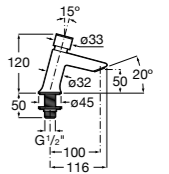

Instant

1. **5A4477C00** Кран для раковины с аэратором. Подвод одной воды. Ограничитель расхода 2 л/мин. Автоматическое закрытие через 15 секунд.