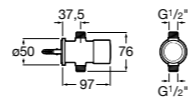

Sprint

5A9124C00 Наружный смывной кран для писсуара.

5A9317C00 Внешняя трубка для писсуара.