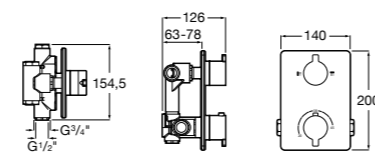

5A0196C00 Встраиваемый термостат для ванны и душа с переключателем потока.