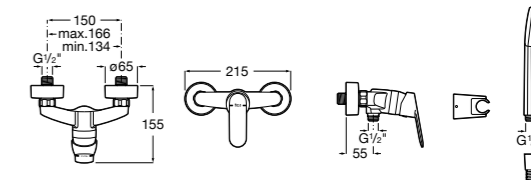

Alfa ©

5A2325C00 Монтируемый на стену смеситель для душа с гибким душевым шлангом 1,50 м, душевой лейкой и поворотным настенным держателем.