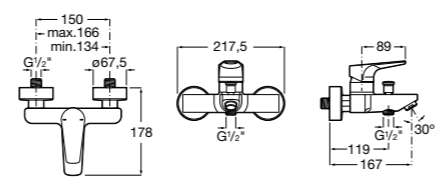

Lanta

5A0211C00 Монтируемый на стену смеситель для ванны-душа с автоматическим переключателем потока.

Atlas

5A0290C0M Монтируемый на стену смеситель для ванны-душа с автоматическим переключателем потока.

Размеры в мм