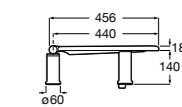

The Gap Square compacto

- 801730..4** Сиденье и крышка для укороченного унитаза.
- 801732..4** Сиденье и крышка с механизмом «мягкое закрытие».

Access Comfort

- 801B60001** Детские сиденья для унитаза и сиденье на ножках.