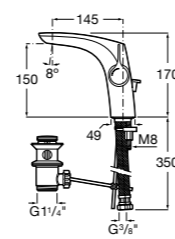

Смесители для раковин / монтаж на бортик / однорычажные

Insignia

5A333AC00 Смеситель для раковины с донным клапаном с системой click-clack и гибкой подводкой, Cold start.