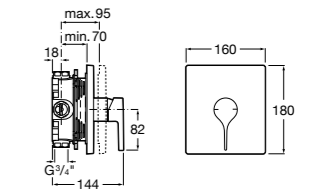

Victoria

5A2025C0M* Монтируемый на стену смеситель для душа, душевой лейкой Natura, гибким шлангом 1,50 м и поворотным настенным держателем.

5A2125C0M Монтируемый на стену смеситель для душа.

Смесители для душа / настенные / двухвентильные

Loft

5A2043C00 Монтируемый на стену смеситель для душа с гибким душевым шлангом 1,50 м, душевой лейкой и поворотным держателем.

Carmen

5A204BC00 Монтируемый на стену смеситель для душа с гибким душевым шлангом 1,50 м, душевой лейкой и поворотным держателем.

Brava

5A2030C02 Монтируемый на стену смеситель для ванны и душа с автоматическим переключателем с фиксатором, гибким душевым шлангом 1,50 м, душевой лейкой и поворотным держателем.

Размеры в мм
*до окончания складских запасов

Смесители для душа / встраиваемые (установка с RocaBox)

Insignia

5A2B3AC00 Встраиваемый смеситель для ванны или душа. Установка с RocaBox Арт. 525869403.

5A2B3A..0 Встраиваемый смеситель для ванны или душа. Покрытие Everlux. Установка с RocaBox Арт. 525869403.

L90

5A2B01C00 Встраиваемый смеситель 1/2\"/>

Pals

5A2B6DC00 Встраиваемый смеситель для ванны или душа. Установка с RocaBox Арт. 525869403.

Naia

5A2B96C00 Встраиваемый смеситель для ванны или душа. Установка с RocaBox Арт. 525869403.

5A2B96..0 Встраиваемый смеситель для ванны или душа. Покрытие Everlux. Установка с RocaBox Арт. 525869403.

Lanta

5A2B11C00 Встраиваемый смеситель для ванны или душа. Установка с RocaBox Арт. 525869403.

Размеры в мм