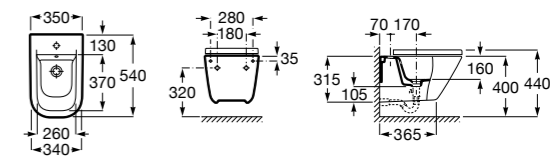

The Gap Square

357476000 Подвесное биде без крышки. Включает: комплект скрытого крепления. Смеситель не входит в комплект.

806472004 Крышка для биде с механизмом «мягкое закрывание».

806470004 Крышка для биде.