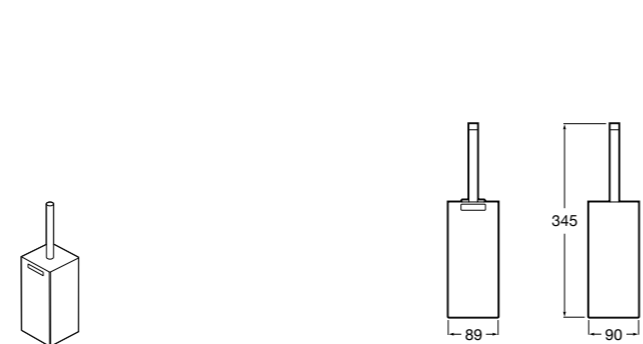

Rubik

816852001 Напольный держатель для щеток. Хром.
816852024 Напольный держатель для щеток. Черный цвет. ®