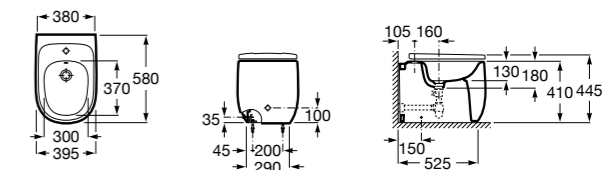

Размеры в мм

Гофра для унитазов и систем инсталляции Duplo

Tubo flexible

890068000 Гофра для унитазов и систем инсталляции Duplo.

Биде напольные

Beyond

3570B8..0 Керамическое биде. Включает: крышку, сифон и установочный комплект.