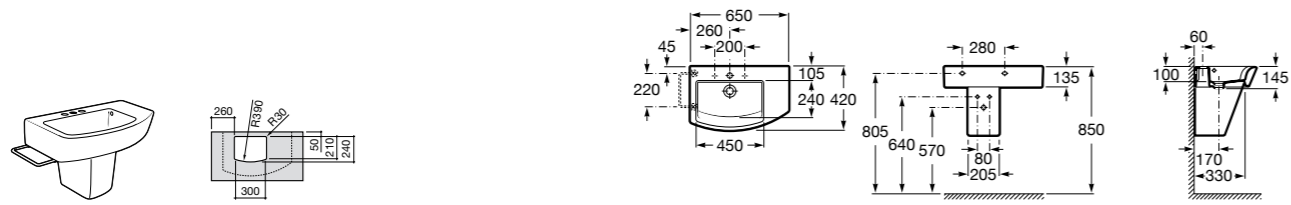

Hall

327620000 Настенная или накладная керамическая раковина. Смеситель не входит в комплект.