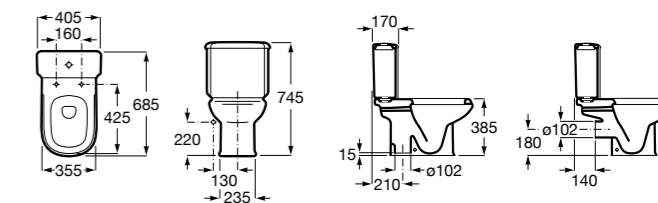

Размеры в мм

Dama Retro

342321001	Чаша унитаза с вертикальным выпуском. Включен установочный комплект.
342320001	Чаша унитаза с горизонтальным выпуском. Включен установочный комплект.
341325000	Бачок с механизмом двойного смыва 6/3 литра с нижним подводом воды. Включен установочный комплект, механизм для подвода воды и механизм смыва.
801327004	Сиденье и крышка со съемными креплениями.
V0007800R	Манжет прямой.