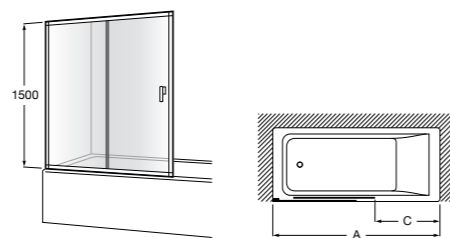

Easy BL2-E

Фронтальное ограждение для ванны. 1 раздвижная створка + 1 фиксированная.

		Минимальное открытие (C)
BL2-E (A)	От 970 до 1400	355
	От 1401 до 1500	565
	От 1501 до 1800	615
	От 1801 до 2000	765