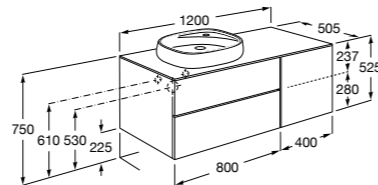

Beyond раковина слева

851400XXX Мебельный модуль для размещения накладной раковины 585 мм слева. Раковины и смесители не входят в комплект.