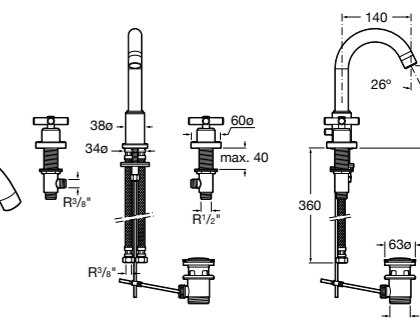

Loft

1. **5A443C00** Монтируемый на раковину смеситель с центральным поворотным изливом, донным клапаном и гибкой подводкой.