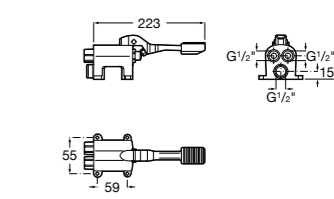

Instant Foot

505128800 Педальный смеситель с прогрессивным смешиванием. Установка на полу.