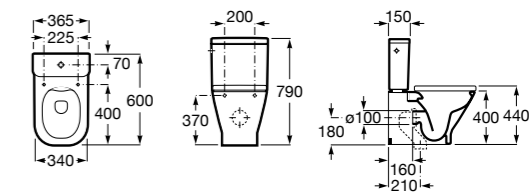

The Gap Square

34273700H Чаша унитаза укороченная Rimless приставная с двойным выпуском.

341731000 Бачок с механизмом двойного смыва 4/2 литра с боковым подводом воды. Включен установочный комплект, механизм для подвода воды и механизм смыва.

341730000 Бачок с механизмом двойного смыва 4/2 литра с нижним подводом воды. Включен установочный комплект, механизм для подвода воды и механизм смыва.

801732004 Сиденье и крышка с механизмом «мягкое закрывание».

801730004 Сиденье и крышка для укороченного унитаза.