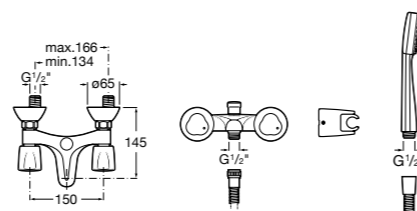

Carmen

5A014BC00 Монтируемый на стену смеситель для ванны и душа с ручным переключателем, гибким душевым шлангом 1,50 м, душевой лейкой и поворотным держателем.