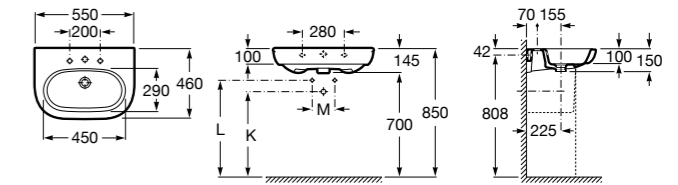

Meridian

1. **325243000** Настенная керамическая раковина. Смеситель не входит в комплект.
   335240000 Пьедестал для керамической раковины.
   337241000 Полупьедестал для керамической раковины.