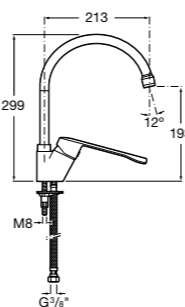

Доступность / смесители для кухни / на край мойки

Victoria Pro

5A8423C00 PRO - Однорычажный кухонный смеситель с поворотным изливом, ручкой для людей ограниченными возможностями.