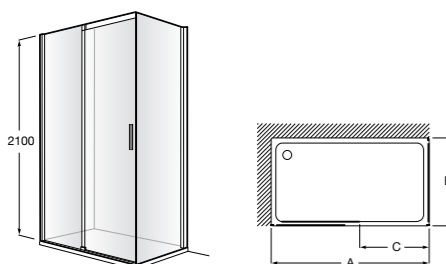

Aerea L2 + LF

Фронтальное расположение. 1 раздвижной элемент + 1 фиксированный элемент + 1 фиксированный элемент сбоку.

		Минимальное открытие (C)
L2 (A)	От 1170 до 1600	467
	От 1601 до 2000	683
LF (B)	От 670 до 800	-
	От 801 до 1000	-