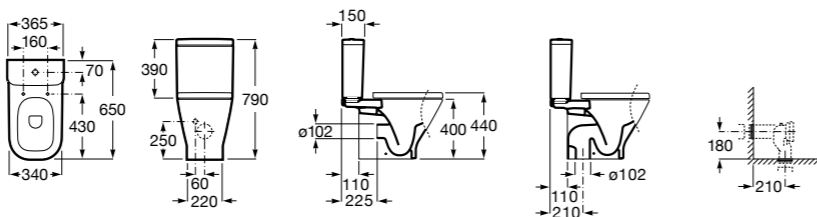

The Gap Square

342477000	Чаша унитаза с горизонтальным выпуском.
342478000	Чаша унитаза с вертикальным выпуском.
341471000	Бачок с механизмом двойного смыва 4,5/3 литра с боковым подводом воды. Включен установочный комплект, механизм для подвода воды и механизм смыва.
34147000Y	Бачок с механизмом двойного смыва 4,5/3 литра с нижним подводом воды. Включен установочный комплект, механизм для подвода воды и механизм смыва.
801472004	Сиденье и крышка с механизмом «мягкое закрывание» для унитаза.
801470004	Сиденье и крышка для унитаза.
801472003	Сиденье и крышка для унитаза.
801472001	Сиденье и крышка тонкие с механизмом «мягкое закрывание» и быстрое снятие для унитаза.