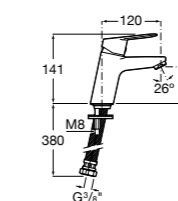

Alfa ®

1. **5A3L25C00** Смеситель для раковины, гладкий корпус, с гибкой подводкой. Cold start.