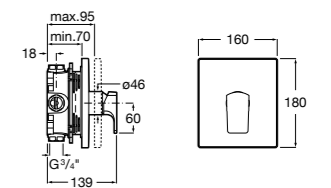

L90

5A2B01C00 Встраиваемый смеситель 1/2\"/>