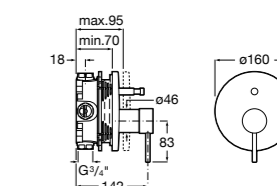

Lanta

5A0B11C00 Встраиваемый смеситель для ванны-душа с переключателем потока. Установка с RocaBox Арт. 525869403.