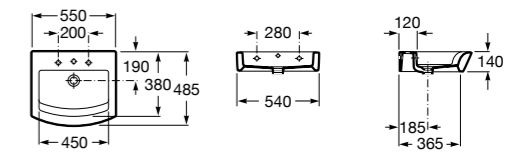

Hall

1. **327881000** Настенная или накладная керамическая раковина. Смеситель не входит в комплект.
   337621000 Полупьедестал для керамической раковины.