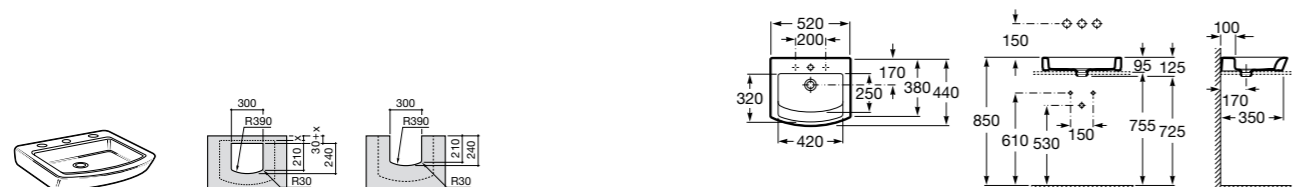

Hall

327882000 Накладная керамическая раковина. Смеситель не входит в комплект.

32788200H Накладная керамическая раковина. Смеситель не входит в комплект.