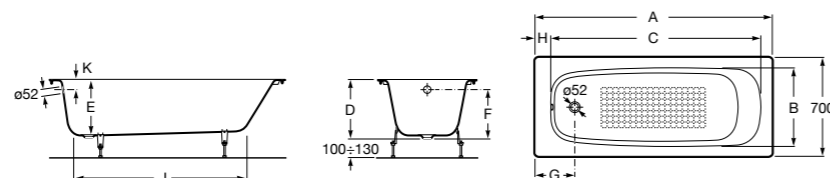

Continental

Прямоугольная чугунная эмалированная ванна.

	A	B	C	D	E	F	G	H	K	J	Объем, л
21291100R	1700	570	1530	420	400	350	285	100	70	1235	182
21291200R	1600	570	1430	420	400	350	285	100	70	1180	170
21291300R	1500	570	1330	420	400	350	285	100	70	1120	161
212914001	1400	560	1230	420	400	350	285	100	70	1020	144
211506001	1200	550	1050	390	370	330	260	75	60	900	117
211507001	1000	550	850	390	370	330	260	75	60	730	95
21290100R	1700	700	1530	420	400	350	285	100	70	1235	182
21290200R	1600	700	1430	420	400	350	285	100	70	1180	170
21290300R	1500	700	1330	420	400	350	285	100	70	1120	161
212904001	1400	700	1230	420	400	350	285	100	70	1020	144