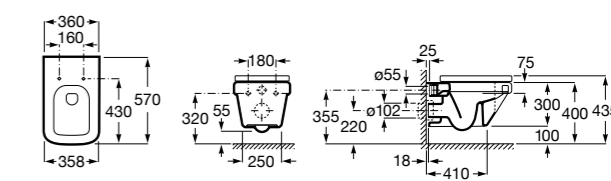

Dama

346787000 Подвесная чаша с горизонтальным выпуском. Для установки выберите систему инсталляции Rosa для подвесных унитазов.

801782004 Сиденье и крышка с механизмом «мягкое закрытие» для унитаза.

801780004 Сиденье и крышка для унитаза.

Размеры в мм