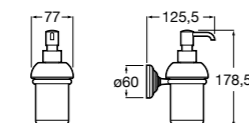

Carmen

817006001 Настенный диспенсер.