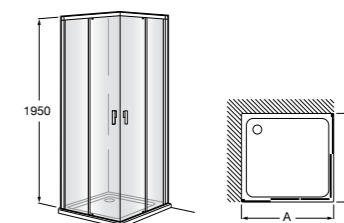

Easy 2L2

Угловой душ с 2 раздвижными элементами + 2 фиксированных элемента.

2L2 (A и B)	От 650 до 1000
	От 1001 до 1179
	От 1180 до 1200
	От 1201 до 1400