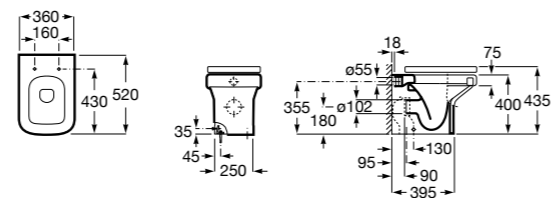

Meridian

347247000	Чаша унитаза укороченная с двойным выпуском. В комплект включен выпускной патрубок, крепление для патрубков и установочный комплект.
8012A2..B	Сиденье и крышка с механизмом «мягкое закрытие» для унитаза. Материал SUPRALIT®. ©
8012A0..B	Сиденье и крышка с креплениями из нержавеющей стали для унитаза. Материал SUPRALIT®. ©
801D12003	Сиденье и крышка для унитаза.
V0007900R	Патрубок для вертикального выпуска. Расстояние до стены в собранном виде 120 мм.
V0007700R	Патрубок для вертикального выпуска. Расстояние до стены 150 мм.
V0013100R	Настенный установочный комплект для патрубка.

Dama

347787000	Чаша унитаза укороченная с двойным выпуском. В комплект включен установочный комплект.
801782004	Сиденье и крышка с механизмом «мягкое закрытие» для унитаза.
801780004	Сиденье и крышка для унитаза.
V0007900R	Патрубок для вертикального выпуска. Расстояние до стены в собранном виде 120 мм.