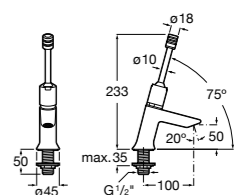

**Instant Care**

- 5A4377C00** Кран для раковины с аэратором. Подвод одной воды.

**Fluent**

5A4A24C00 Кран для раковины с аэратором. Подвод одной воды. Ограничитель расхода 5 л/мин.

**Avant**

5A7979C00 Кран для раковины, встраиваемый в стену, с длинным изливом, 190 мм. С аэратором.