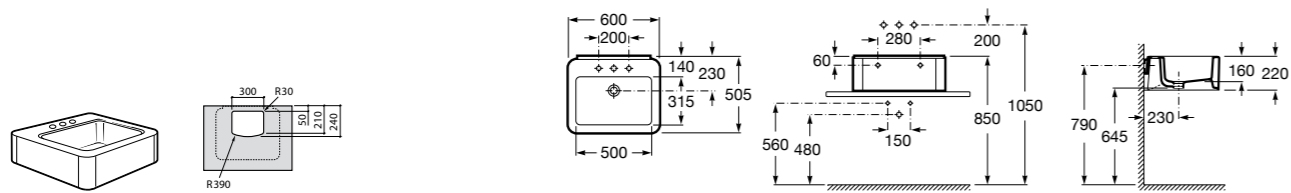

Element

327570000 Настенная или накладная керамическая раковина. Смеситель не входит в комплект.