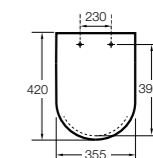

Dama

801782..4 Сиденье и крышка с механизмом «мягкое закрытие» для унитаза.
801780..4 Сиденье и крышка для унитаза.

Dama compacto

80178B..4 Сиденье и крышка для укороченного унитаза.
80178C..4 Сиденье и крышка с механизмом «мягкое закрытие».