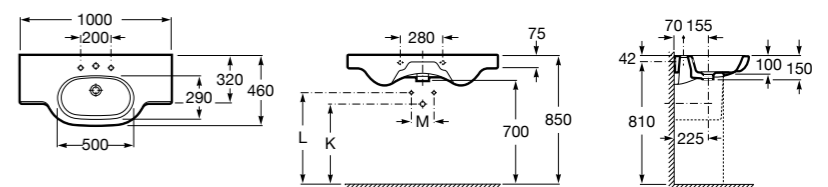

Dama

327780000 Настенная керамическая раковина. Смеситель не входит в комплект.

337470000 Пьедестал для керамической раковины.

337471000 Полупьедестал для керамической раковины.

Meridian

32724B000 Настенная керамическая раковина. Смеситель не входит в комплект.

335240000 Пьедестал для керамической раковины.

337241000 Полупьедестал для керамической раковины.