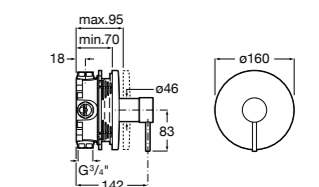

Lanta

5A2B11C00 Встраиваемый смеситель для ванны или душа. Установка с RocaBox Арт. 525869403.