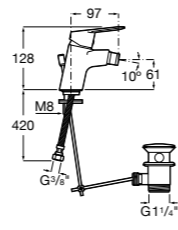

Monodin-N

5A6198C00 Смеситель для биде с цепочкой, регулятором направления потока и гибкой подводкой.

Alfa

5A6F25C00 Смеситель для биде с регулятором направления потока, донным клапаном и гибкой подводкой.

Cala

5A606EC00 Смеситель для биде с регулятором направления потока, донным клапаном и гибкой подводкой.

Victoria

5A6N25C0M Смеситель для биде с регулятором направления потока, донным клапаном и гибкой подводкой.

L20

5A6A09C0M Смеситель для биде с регулятором направления потока, донным клапаном и гибкой подводкой.

Victoria

5A6125C0M Смеситель для биде с регулятором направления потока, держателем для цепочки и гибкой подводкой.

Смесители для биде / монтаж на бортик / двухвентильные

L20

5A6B09C00 Смеситель для биде с регулятором направления потока, держателем для цепочки и гибкой подводкой.

Loft

5A6043C00 Смеситель для биде с регулятором направления потока, донным клапаном и гибкой подводкой.

Carmen

5A6A4BC00 Смеситель для биде с регулятором направления потока, донным клапаном click-clack и гибкой подводкой воды.

Brava

5A6130C00 Смеситель для биде с регулятором направления потока и гибкой подводкой.

Brava

5A6530C00 Встраиваемый вентиль для биде, синий указатель (холодный).
5A6630C00 Встраиваемый вентиль для биде, красный указатель (горячий).