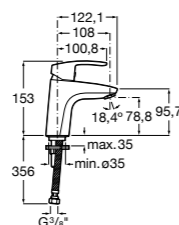

Monodin-N

1. **5A3B98C0M** Смеситель для раковины, гладкий корпус, с гибкой подводкой.
   5A3298C00 Смеситель для раковины, гладкий корпус, с гибкой подводкой. Cold start.