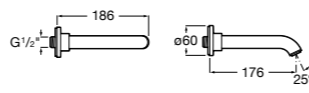

Lanta

5A0803C00 Излив, монтируемый на стену.