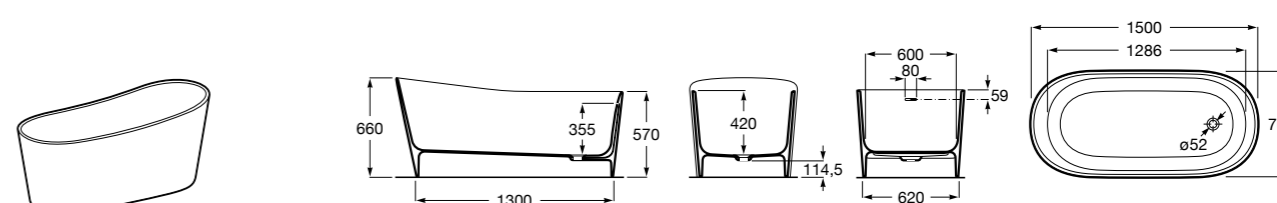

Maui Round ©

248499000 Овальная ванна STONEX®, интегрированный слив-перелив, донный клапан с системой click-clack.

Размеры в мм