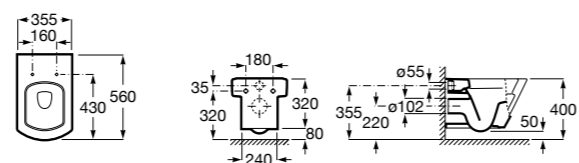

Beyond

3460B7..0 Подвесная чаша Rimless с горизонтальным выпуском, со скрытым креплением. Включает: крепежный комплект. Для установки выберите систему инсталляции Rosa для подвесных унитазов.

801B82..B Сиденье и крышка с механизмом «мягкое закрытие» для унитаза. Материал SUPRALIT®.