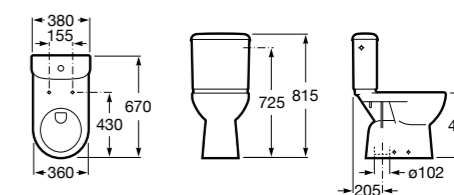

Access

342236000	Чаша унитаза с горизонтальным выпуском для комплектации с низким бачком для людей с ограниченными возможностями. Включен установочный комплект.
341230000	Бачок с механизмом двойного смыва 6/3 литра с боковым подводом воды. Включен установочный комплект, механизм для подвода воды и механизм смыва.
341231000	Бачок с механизмом двойного смыва 6/3 литра с нижним подводом воды. Включен установочный комплект, механизм для подвода воды и механизм смыва.
801232004	Сиденье и крышка с механизмом «мягкое закрытие» для унитаза.
801230004	Крышка и не цельное сиденье с креплениями из нержавеющей стали.
80123A004	Не цельное сиденье с креплениями из нержавеющей стали.
80123D004	Не цельное сиденье с креплениями из нержавеющей стали.