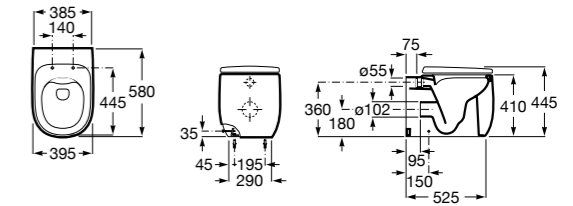

Унитазы напольные для высокорасполагаемого или встраиваемого бачка