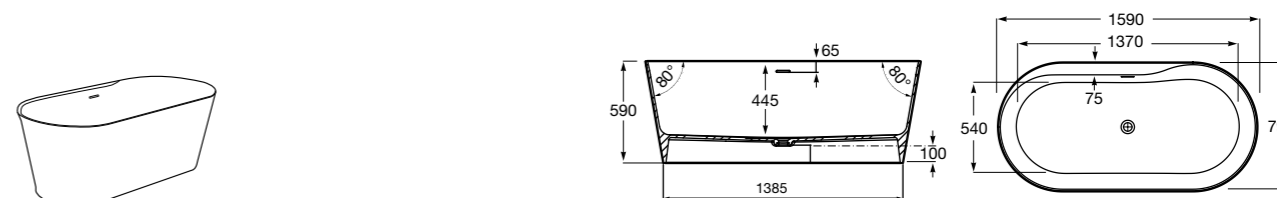

Raina

248466000 Свободнстоящая ванна STONEX®, объем 318 л. Интегрированный слив-перелив, донный клапан с системой click-clack.