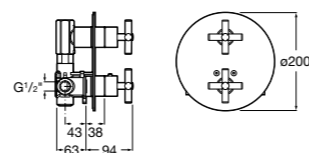

5A0743C00 Встраиваемый термостат для душа.