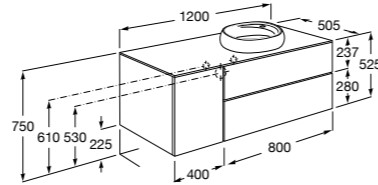

Beyond раковина справа

851399XXX Мебельный модуль для размещения накладной раковины 455 мм справа. Раковины и смесители не входят в комплект.