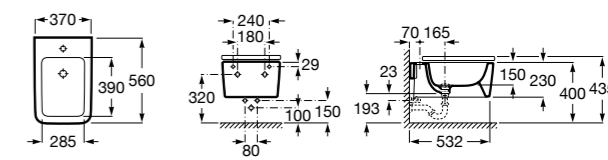

Hall

35762K000 Подвесное биде без крышки. Смеситель не входит в комплект. Для установки подвесных биде необходима совместимая система инсталляции Rosa.
80662B004 Крышка для биде с металлическими креплениями.