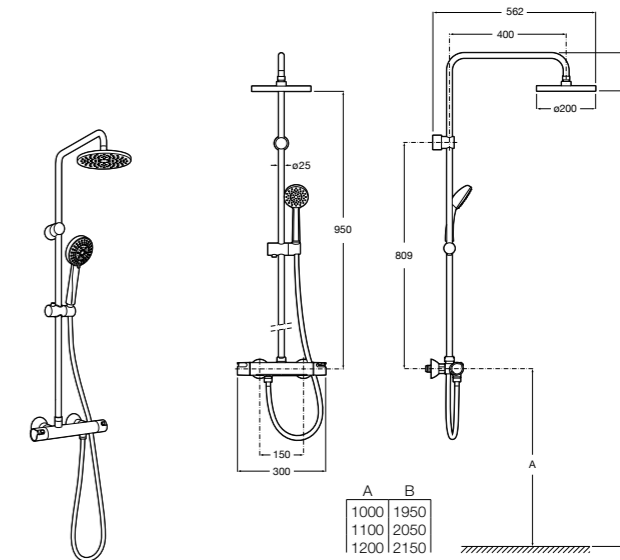

Victoria-T Basic

5A9718C00* Душевая стойка со смесителем-термостатом. Включает: верхний душ диаметром 200 мм, ручной душ диаметром 100 мм с одним режимом напора воды, гибкий металлический шланг 1,7 м и держатель с возможностью регулировки наклона и высоты.