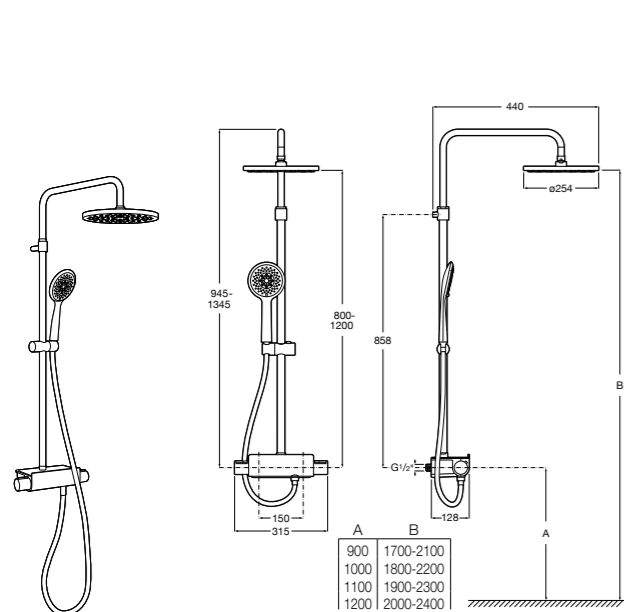

Deck-T Round

5A9788C00 ROUND - Душевая стойка со смесителем-термостатом и полочкой. Регулируемая высота. Включает: верхний душ диаметром 250 мм, ручной душ диаметром 130 мм с 4 режимами потока, гибкий шланг 1,75 м и держатель с возможностью регулировки наклона.