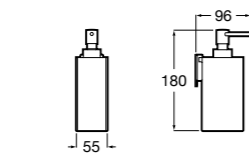

Rubik

816842001 Настенный диспенсер. Хром. Крепление на болты или клей.
816842024 Настенный диспенсер. Черный цвет. Крепление на болты или клей. ®