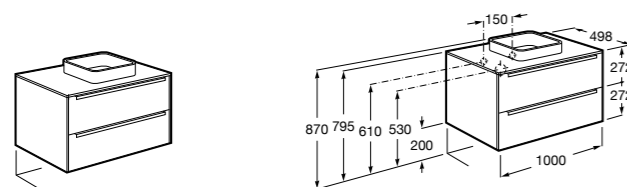

Inspira

851089XXX Мебельный модуль, совместим с полустраиваемыми раковинами формы ROUND / SOFT. Раковина и смеситель не входят в комплект. Влагостойкая столешница.

851097XXX Мебельный модуль, совместим с полустраиваемыми раковинами формы SQUARE. Раковина и смеситель не входят в комплект. Влагостойкая столешница.

816815339 Комплект из 2-х ножек.