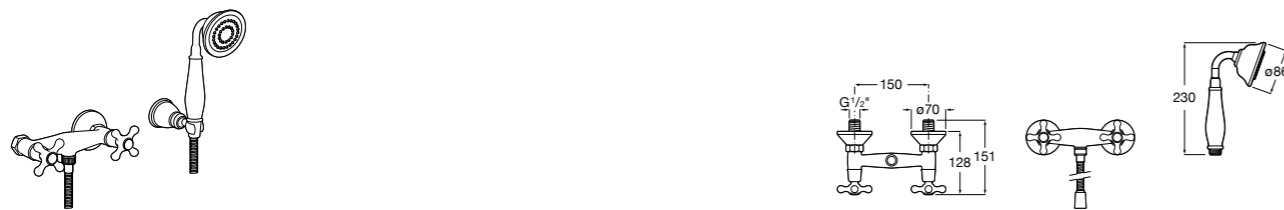

Carmen

5A204BC00 Монтируемый на стену смеситель для душа с гибким душевым шлангом 1,50 м, душевой лейкой и поворотным держателем.