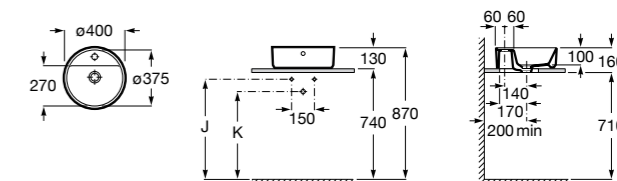

The Gap Round

3270MK000 Накладная или встраиваемая керамическая раковина с отверстием под смеситель. Смеситель не входит в комплект.