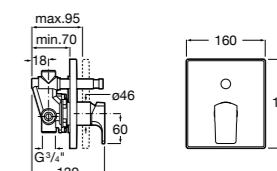

L90

5A0B01C00 Встраиваемый смеситель 1/2" для ванны-душа с переключателем потока. Установка с RocaBox Арт. 525869403.