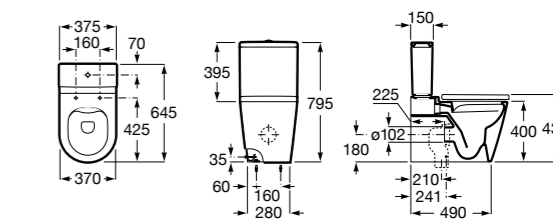

Inspira Round

342526..0 ROUND - Чаша унитаза приставная с двойным выпуском. В комплект включен выпускной патрубок и установочный комплект.

341520..0 Бачок с механизмом двойного смыва 4,5/3 литра с нижним подводом воды. Включен установочный комплект, механизм для подвода воды и механизм смыва.

801522..B ROUND - Сиденье и крышка с механизмом «мягкое закрывание» для унитаза. Материал SUPRALIT®.