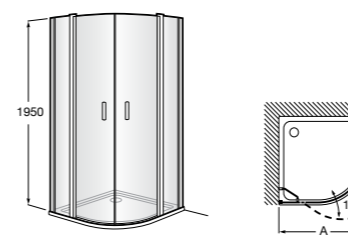

Easy MRF

Угловой душ с 2 распашными элементами + 2 фиксированных элемента.

		Минимальное открытие (C)
MRF (A)	От 750 до 900	650
	От 901 до 1100	650