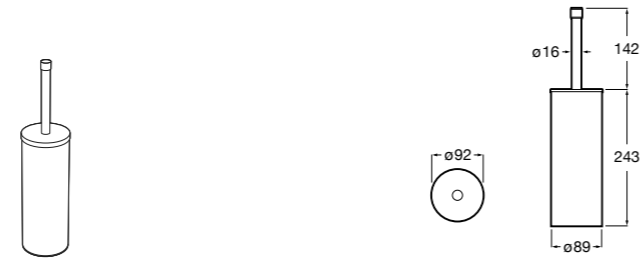

Superinox

817306002 Напольный держатель для щеток.