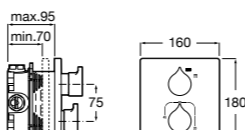

Смесители для душа / термостатические / встраиваемые

5A2C3AC00 Встраиваемый термостат для душа. Установка с RocaBox Арт. 525869403.

5A2C3A..0 Встраиваемый термостат для душа. Покрытие Everlux. Установка с RocaBox Арт. 525869403.