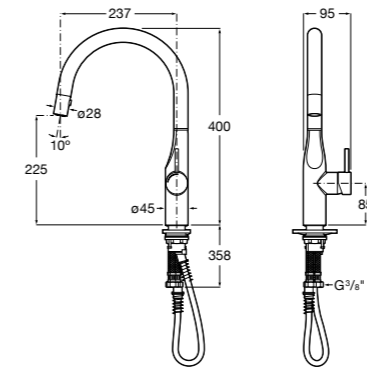

Glera ®

5A814DC00 Смеситель для кухни с поворотным изливом с выдвижным душем с 2 функциями и гибкой подводкой. Cold start.