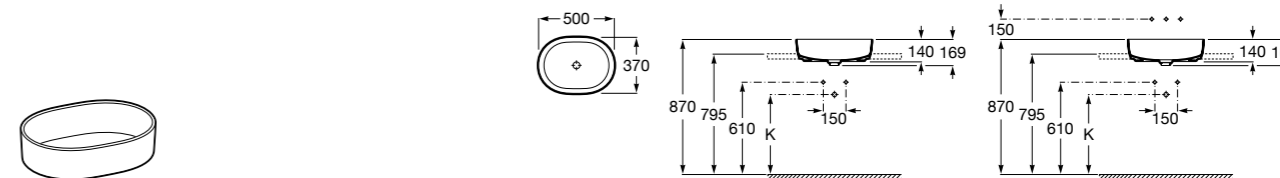

Inspira Round

327520..0 ROUND - Накладная раковина из материала FINECERAMIC® с фиксированным открытым керамическим выпуском. Смеситель не входит в комплект.