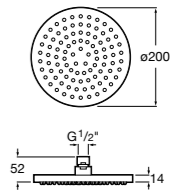

Rainsense

5B2950C00 Круглая душевая насадка. Хромированная нержавеющая сталь. Кронштейн покупается отдельно.