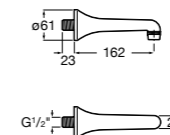

Instant Foot

505326900 Излив настенный.