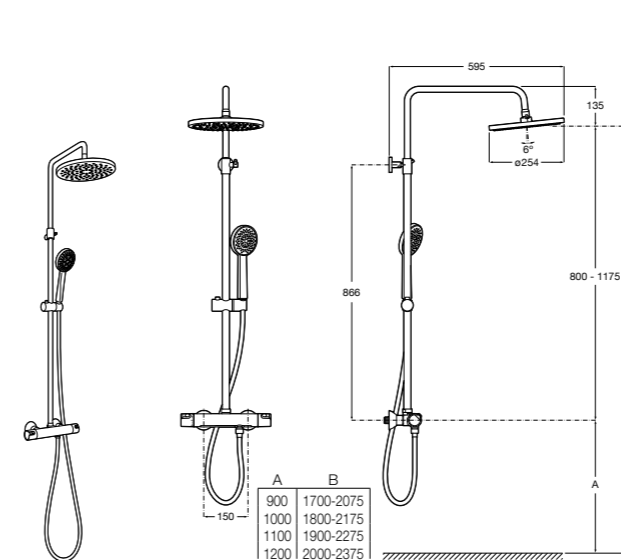

Victoria-T Plus

5A2C18C00* Душевая стойка со смесителем-термостатом, регулируемая высота (800-1200). Включает: верхний душ диаметром 254 мм, ручной душ диаметром 100 мм с одним режимом напора воды, гибкий металлический шланг 1,7 м и держатель с возможностью регулировки наклона и высоты.