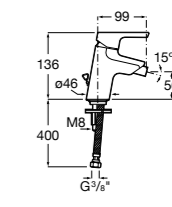

Monodin-N

5A6098C00 Смеситель для биде с регулятором направления потока, донным клапаном и гибкой подводкой.