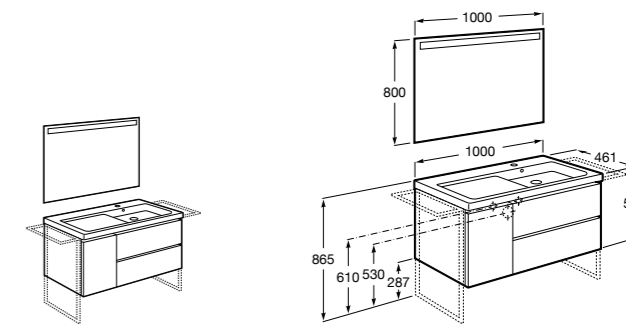

Domi раковина справа

В цвете белый глянец модуль и раковина заказываются отдельно.

857627806 Модуль для раковины справа.

3270ME004 Раковина The Gap Plus правая.

ZRU9302809 Зеркало The Gap Original 1000.

851548XXX Комплект. Включает в себя: мебельный модуль и раковину.

851541XXX Готовое решение. Включает в себя: мебельный модуль, раковину и зеркало Eidos.

Дополнительно:

816830485 Каркас без полотенцедержателя (1 шт.).

816831485 Каркас с полотенцедержателем (1 шт.).