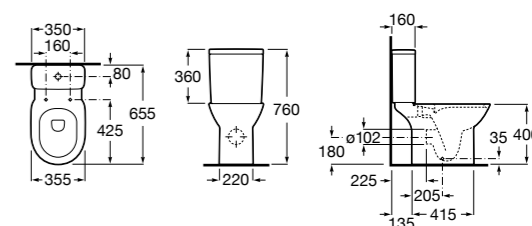

Debba Square

342998000	Чаша унитаза с вертикальным выпуском. Включен установочный комплект (A).
34299700Y	Чаша унитаза с горизонтальным выпуском. Включен установочный комплект (B).
341990000	Бачок с механизмом двойного смыва 4,5/3 литра с боковым подводом воды. Включен установочный комплект, механизм для подвода воды и механизм смыва.
34199100Y	Бачок с механизмом двойного смыва 4,5/3 литра с нижним подводом воды. Включен установочный комплект, механизм для подвода воды и механизм смыва.
8019D0004	Сиденье и крышка с креплениями из нержавеющей стали для унитаза. ©
8019D0004	Сиденье и крышка с креплениями из нержавеющей стали для унитаза.
8019D2003	Сиденье и крышка тонкие с механизмом «мягкое закрывание» и быстрое снятие для унитаза.
ZRU930282B	Сиденье и крышка с механизмом «мягкое закрывание» и быстрое снятие для унитаза.
8019D2005	Сиденье и крышка для унитаза.