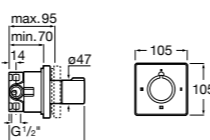

Aqualine Round 3 положения

5A184AC00 ROUND - Встраиваемый переключатель (3 положения) для ванны или душа. Установка с Арт. 525166803.

525166903 Скрытый монтажный блок для дивертора на 3 выхода 1/2".