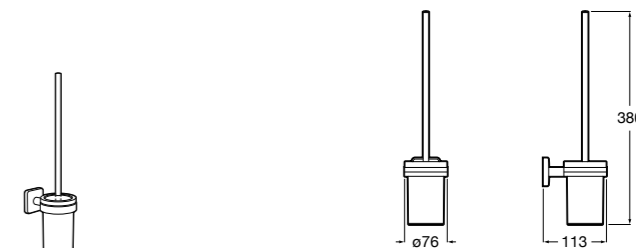

Victoria
816667001 Настенный держатель для щетки. Крепление на болты или клей.