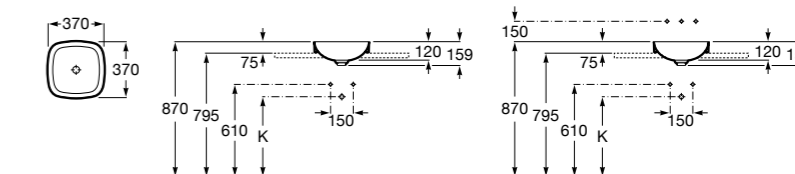

Inspira Square

32753R.0 SQUARE - Полувстраиваемая раковина из материала FINECERAMIC® с фиксированным открытым керамическим выпуском. Смеситель не входит в комплект.