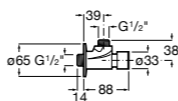

Смывные краны для унитазов / дополнения для кранов

Дополнения для смывных кранов

1. **AG0094703R** Дополнительная сливная труба. Прямой сливной кран.
   505521600 Изогнутая труба.
   525936100 Обратный клапан для смывного крана.
   V0016200R Вставка смывного крана для подвешенного унитаза.

Смывные краны для унитазов / встраиваемые краны

Aqua

1. **5A9779C00** Встраиваемый смывной кран 3/4" для унитаза. Механизм двойного слива 6/3 литра.

Aqualine

1. **5A9777C00** Встраиваемый смывной кран. Механизм двойного слива 6/3 литра.

Aqualine

1. **5A9677C00** Встраиваемый смывной кран. Механизм слива 6 литров.

Смесители для душа / настенные / порционно-нажимные

Instant

1. **5A2777C00** Наружный угловой кран для душа.

Смесители для душа/ встраиваемые / порционно-нажимные

Instant

1. **5A2677C00** Встраиваемый кран для душа.

Avant

1. **5A2217C00** Встраиваемый смеситель для душа.

Avant

1. **5A0679C00** Встраиваемый смеситель-термостат для душа.

Профессионал / аксессуары для кухонных смесителей

Instant Pro

1. **5A8564C00** Промышленный излив 1200 мм с 1 выходом.

Instant Pro

1. **5A8664C00** Промышленный излив 1200 мм с 2 выходами.

Instant Pro

1. **5A8764C00** Адаптер для установки промышленного спирального излива 1200 мм (см. информацию о совместимости).

Instant Pro

1. **5A8064C00** PRO - Однорычажный кухонный смеситель для промышленного излива 1200 мм. Излив в комплект не входит (см. информацию о совместимости).

Слив

Garda

1. **371055000** Слив. Включает в комплект: керамическую решетку, резиновое выпускное соединение и установочный комплект.
   526005510 Решетка из нержавеющей стали с резиновой вставкой.

Хозяйственные мойки

Unik Henares

1. **851028806** Тумба под мойку.

Henares

1. **368951001** Хозяйственная мойка.

Henares

1. **856897806** Шкафчик.