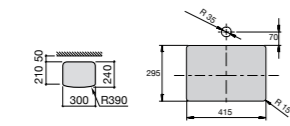

Rodeo

327866000 Раковина керамическая врезная. Смеситель не входит в комплект.

Neo Selene

322307000 Раковина керамическая врезная или встраиваемая снизу. Смеситель не входит в комплект.