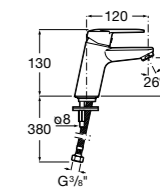

- 5A3J25C0M** Смеситель для раковины, с донным клапаном и гибкой подводкой.

**Victoria**

- 5A3H25C0M** Смеситель для раковины, гладкий корпус, с гибкой подводкой.

**Brava**

- 5A4230C00** Кран для раковины (синий указатель).
5A4330C00 Кран для раковины (красный указатель).