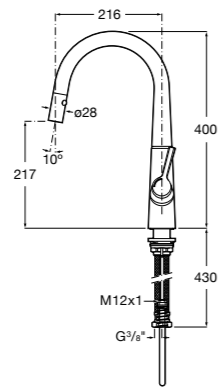

Смесители для кухни

Смесители для кухни / монтируемые на край раковины / однорычажные

Syra

5A812AC00 Смеситель для кухни с поворотным изливом, выдвижным душем, аэратором и гибкой подводкой. Cold start.

Syra

5A832AC00 Смеситель для кухни с высоким поворотным изливом, аэратором и гибкой подводкой. Cold start.