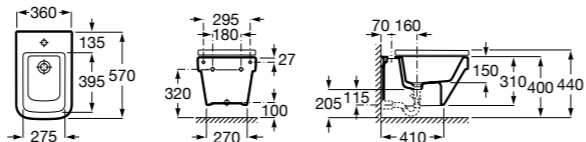

Meridian

357245000 Подвесное биде без крышки. Смеситель не входит в комплект.

8062A2..B Крышка для биде с механизмом «мягкое закрывание». Материал SUPRALIT®. ©

8062A0..B Крышка для биде с креплениями из нержавеющей стали. Материал SUPRALIT®. ©

Dama

357788000 Подвесное биде со скрытым креплением.

806782004 Крышка для биде с механизмом «мягкое закрывание».

806780004 Крышка для биде.