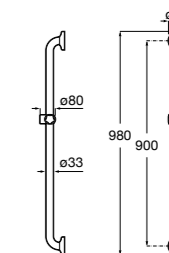

Access Pro

1. **816956009** PRO - вертикальный поручень с креплением для душевой лейки. Комплект включает крепления.
2. **816981009** PRO - вертикальный поручень с креплением для душевой лейки. Комплект включает крепления. Антибактериальное покрытие.