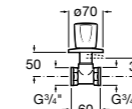

Brava

5A1630C00 Встраиваемый вентиль. 3/4". Синий указатель (холодная).

5A0630C00 Встраиваемый вентиль. 3/4". Красный указатель (горячая).