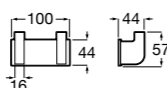

Record ®

A817661001 Двойной крючок.

Superinox

Полотенцедержатель.

	A
817308002	600
817307002	400