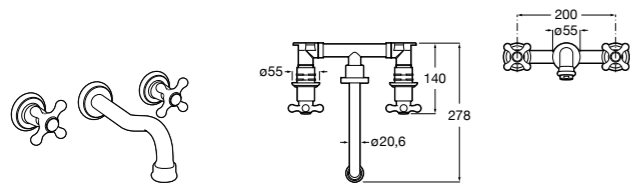

Смесители для раковин / встраиваемые / двухвентильные

Insignia

5A453AC00 Встраиваемый смеситель для раковины.

Loft

5A4743C00 Встраиваемый в стену смеситель для раковины с изливом 190 мм.

Carmen

5A474BC00 Встраиваемый в стену смеситель для раковины.