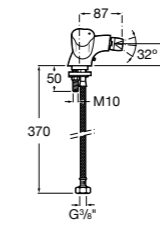

Brava

5A6130C00 Смеситель для биде с регулятором направления потока и гибкой подводкой.

Brava

5A6530C00 Встраиваемый вентиль для биде, синий указатель (холодный).
5A6630C00 Встраиваемый вентиль для биде, красный указатель (горячий).