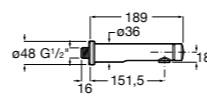

Avant

5A7979C00 Кран для раковины, встраиваемый в стену, с длинным изливом, 190 мм. С аэратором.