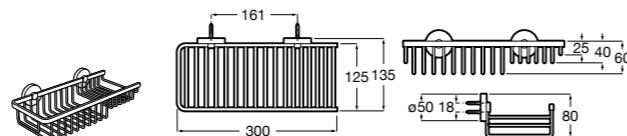

Compas
817365001 Контейнер решетчатый.