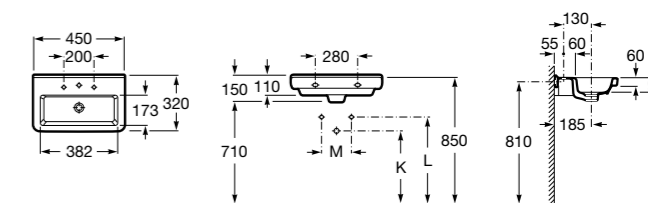

Dama

327789000 Настенная керамическая раковина. Смеситель не входит в комплект.

337782000 Полуьпедестал для керамической раковины компакт.