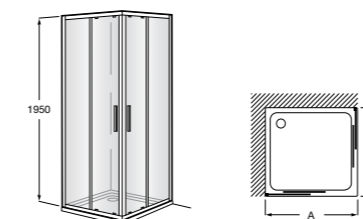

Victoria Standard 2L2

L2 - Боковой душ с 1 раздвижным элементом + 1 фиксируемая панель.

	Ширина (A и B)
AM18807012	700
AM18807512	750
AM18808012	800
AM18809012	900
AM18810012	1000
AM18812012	1200

Размеры в мм