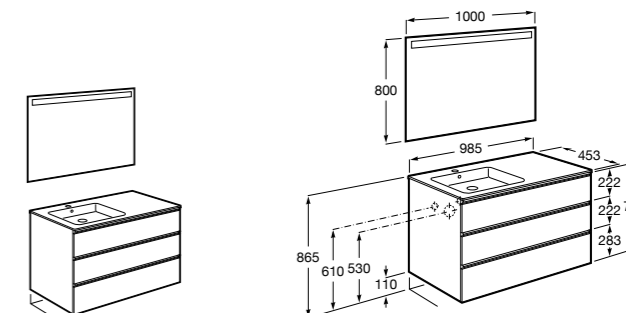

The Gap раковина слева

851491XXX UNIK - Комплект мебели с 3 ящиками и раковины.

851522XXX PASC - Комплект мебели и раковины. Сифон в комплекте. Ножки и смеситель не входят в комплект.

816827339 Набор из 4 ножек 110 мм для мебели UNIK с 3 ящиками.

816827458 Набор из 4 ножек 110 мм для мебели UNIK с 3 ящиками.