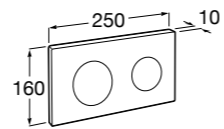

PL10 Dual ©

8901890.. PL10 DUAL - Двойной смыв.
8901892.. PL10 DUAL - Двойной смыв. Матовая отделка.
8901893.. PL10 DUAL - Двойной смыв. Глянцевая отделка.
890189304 PL10 Антивандальный - Двойной смыв. Отделка из нержавеющей стали.