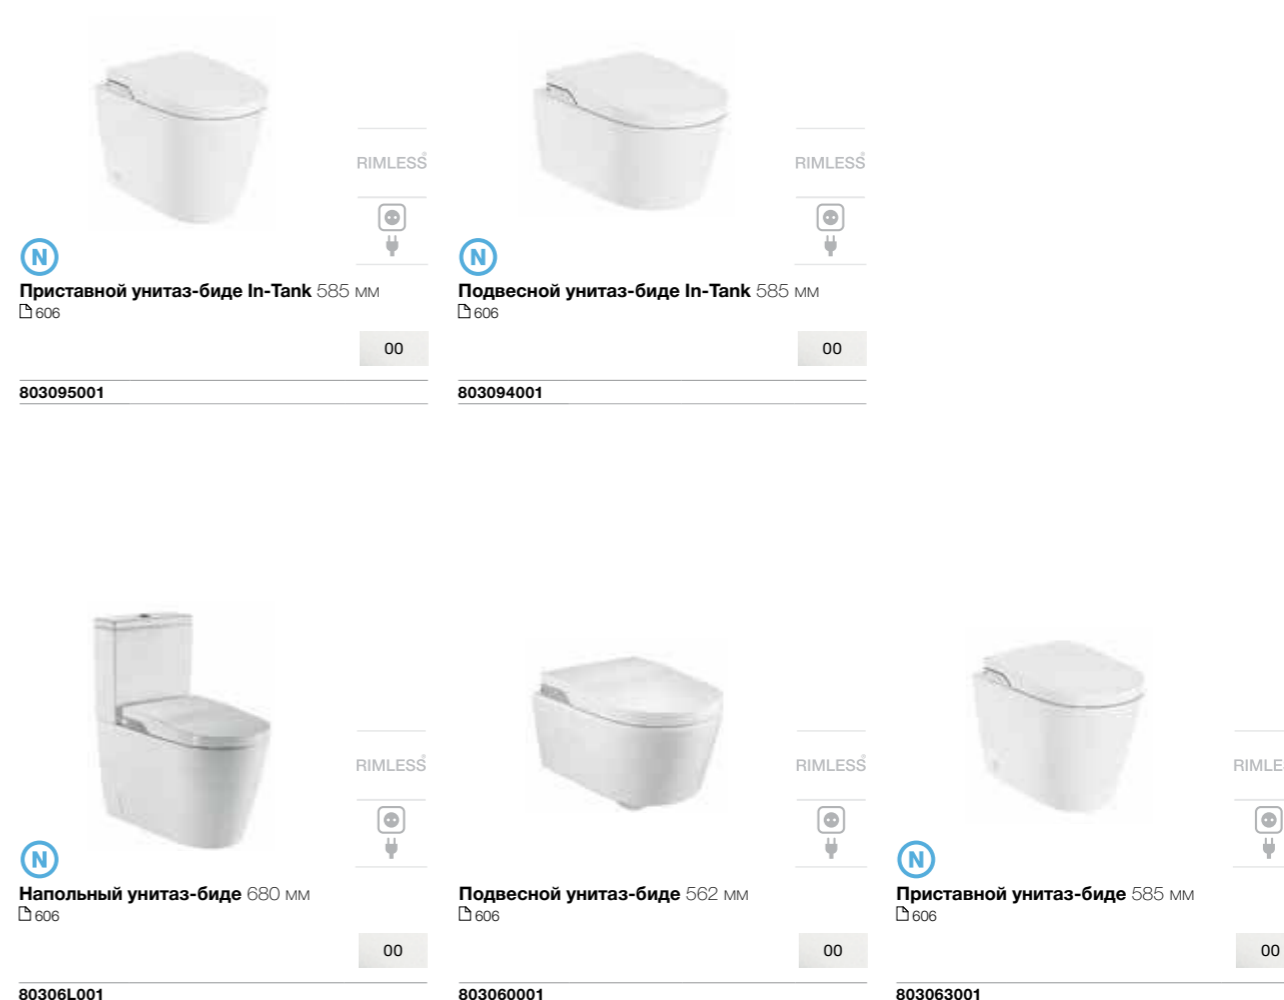

Экономия места

Занимает меньше места и дает большую свободу в дизайне пространства ванной комнаты.

Ночной свет

Программируемая LED-подсветка может быть включена всю ночь.

N

Приставной унитаз-биде In-Tank 585 мм
□ 606