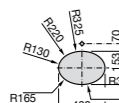

Rodeo

327866000 Раковина керамическая врезная. Смеситель не входит в комплект.

Neo Selene

322307000 Раковина керамическая врезная или встраиваемая снизу. Смеситель не входит в комплект.