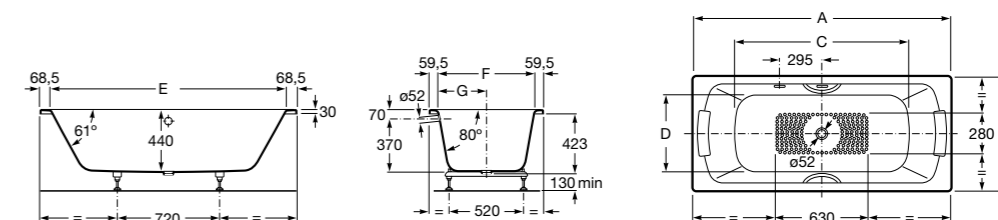

Стальные ванны

Lun Plus

Прямоугольная стальная ванна с противоскользящим покрытием дна (стальной лист 3,5 мм) и ручками.

	A	B	C	D	E	F	G	Объем, л
221250001	1800	800	1198	522	1663	681	328	264
221350001	1700	750	1096	472	1563	631	303	225

Прямоугольная стальная ванна с противоскользящим покрытием дна (стальной лист 3,5 мм).

	A	B	C	D	E	F	G	Объем, л
221270000	1800	800	1198	522	1663	681	328	264
221370000	1700	750	1096	472	1563	631	303	225