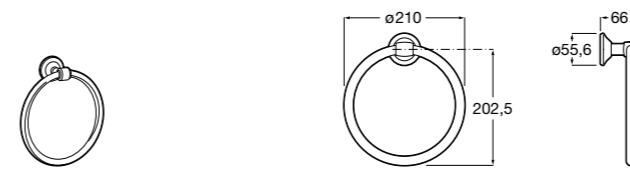

Hotel's Classic

815425001 Полотенцедержатель в форме кольца.

Cubica

816824001 Полотенцедержатель в форме кольца.

Rubik

816847001 Полотенцедержатель в форме кольца. Хром. Крепление на болты или клей.
816847024 Полотенцедержатель в форме кольца. Черный. Крепление на болты или клей. ©