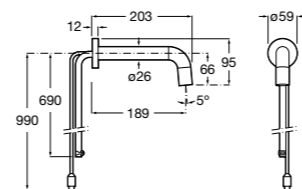

Loft-E

5A3543C00 Встраиваемый электронный смеситель для раковины с сенсором приближения. Питание от четырех щелочных батареек 1,5 V LRG (AA). С блоком предварительного смешивания горячей и холодной воды.

5A3643C00 Встраиваемый электронный смеситель для раковины с сенсором приближения. Питание от сети 230 V. Включает источник питания. С блоком предварительного смешивания горячей и холодной воды.

5A5643C00 Встраиваемый электронный смеситель для раковины с сенсором приближения. Питание от четырех щелочных батареек 1,5 V LRG (AA). Подвод одной воды.

5A5743C00 Встраиваемый электронный смеситель для раковины с сенсором приближения. Питание от сети 230 V. Включает источник питания. Подвод одной воды.