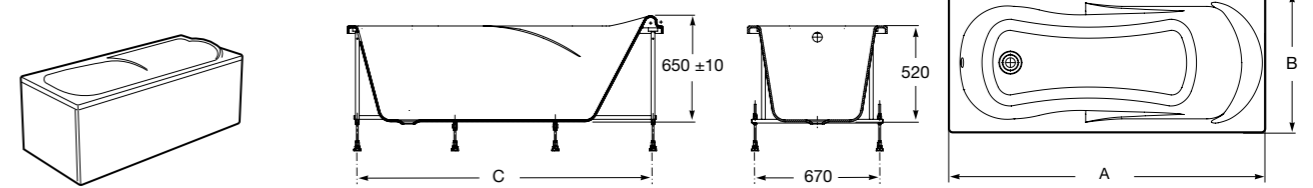

Uno

Акриловая ванна прямоугольная, глубина 50,5 см. Монтажный комплект заказывается отдельно.

	A	B	C	Объем, л
ZRU9302869	1600	750	1490	240
ZRU9302870	1700	750	1590	280

ZRU9302875	Монтажный комплект 1600 (каркас, комплект креплений к стене, система слив-перелив полуавтомат).			
ZRU9302876	Монтажный комплект 1700 (каркас, комплект креплений к стене, система слив-перелив полуавтомат).			
ZRU9303038	Фронтальная панель 1600.			
ZRU9303039	Фронтальная панель 1700.			
ZRU9303040	Боковая панель 750, левая.			
ZRU9303041	Боковая панель 750, правая.