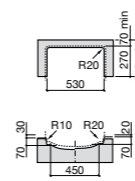

Inspira

32753S..0 Полувстраиваемая раковина из материала FINECERAMIC®. Смеситель не входит в комплект.