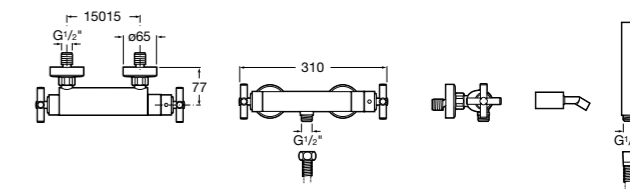

5A1343C00 Монтируемый на стену термостат для душа с гибким душевым шлангом 1,50 м, душевой лейкой и поворотным держателем.