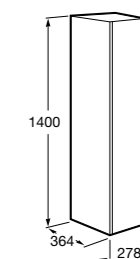

Lander

857269XXX Реверсивная шкаф-колонна с регулируемыми по высоте полочками. По центру колонны открытый модуль для хранения, который облегчает открытие дверей.

Natura

851074392 Колонна из натурального дерева с открытыми полочками и дверцей.

Anima

856931XXX Реверсивная шкаф-колонна с регулируемыми по высоте полочками.

Aneto

857431806 Шкаф-колонна левая.
857467806 Шкаф-колонна правая.

The Gap ©

857554XXX Шкаф-колонна.

Lago

857297806 Шкаф-колонна белый глянец.
857297444 Шкаф-колонна светлый дуб.

The Gap Original

ZRU9302739 Шкаф-колонна левая с металлическими полочками, белый матовый.
ZRU9302738 Шкаф-колонна правая с металлическими полочками, белый матовый.
ZRU9302884 Шкаф-колонна левая с металлическими полочками, белый глянец.
ZRU9302883 Шкаф-колонна правая с металлическими полочками, белый глянец.
ZRU9302747 Шкаф-колонна левая с металлическими полочками, фиолетовый.
ZRU9302746 Шкаф-колонна правая с металлическими полочками, фиолетовый.

Victoria Ice/Black Edition

ZRU9302729 Шкаф-колонна реверсивная белый глянец.
ZRU9000095 Шкаф-колонна реверсивная черный глянец.

Victoria Nord

ZRU9000026 Шкаф-колонна реверсивная белый глянец.
ZRU9000025 Шкаф-колонна реверсивная венге.

Up

ZRU9303013 Шкаф-колонна левая.
ZRU9303014 Шкаф-колонна правая.

Luna

856842XXX Открытый шкафчик.

Мебельная фурнитура

Органайзеры

Органайзеры.

816819409 90 x 90
816820409 100 x 208

Ronda

ZRU9303005 Шкаф-колонна левая, бетон/белый матовый.
ZRU9303006 Шкаф-колонна правая, бетон/белый матовый.
ZRU9302966 Шкаф-колонна левая, белый глянец/антрацит.
ZRU9302967 Шкаф-колонна правая, белый глянец/антрацит.

Крючки для полотенец для мебели

816761001 Набор из 2 крючков для полотенец для мебели.

Etna