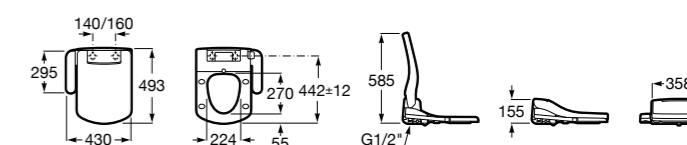

Advance Round

804001001 Сиденье для унитаза с функцией мытья и сушки, совместим с унитазами Роса круглой формы. Для установки и работы необходимо подключение к сети электропитания и подачи воды.