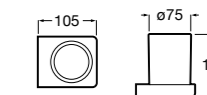

Tempo

817021001 Настенный стакан. Хром.
817021022 Настенный стакан. Покрытие Everlux титановый черный.