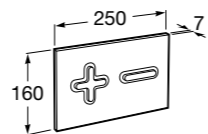

PL6 Dual ©

8901850.. PL6 DUAL - Двойной смыв.