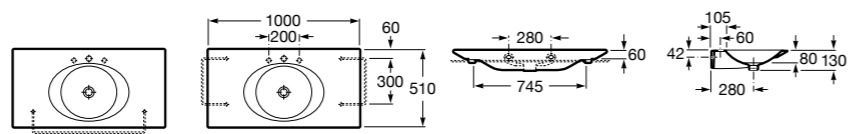

Prisma

327542000 Настенная или накладная керамическая раковина. Смеситель не входит в комплект.