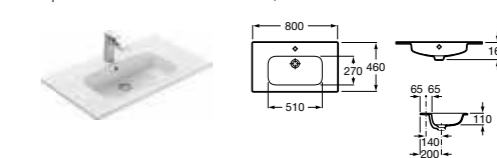

Раковина

Арт. 32799C000 Victoria-N Unik, 80 см