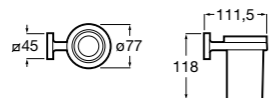

Tempo

817023001 Настенная мыльница. Хром.
817023022 Настенная мыльница. Покрытие Everlux титановый черный.

**Cubica**

816821001 Настенный стакан.

Carmen

817005001 Настенная мыльница.

Размеры в мм

**Nuova**