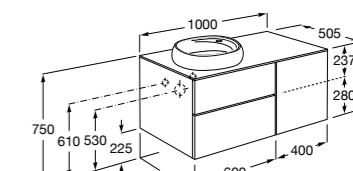

Beyond раковина слева

851396XXX Мебельный модуль для накладной раковины 455 (см. совместимость). Раковина и смеситель не входят в комплект.