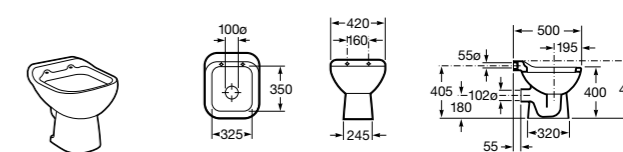

Смывные краны для унитазов / дополнения для кранов

Дополнения для смывных кранов

1. **AG0094703R** Дополнительная сливная труба. Прямой сливной кран.
   505521600 Изогнутая труба.
   525936100 Обратный клапан для смывного крана.
   V0016200R Вставка смывного крана для подвешенного унитаза.

Смывные краны для унитазов / встраиваемые краны

Aqua

1. **5A9779C00** Встраиваемый смывной кран 3/4" для унитаза. Механизм двойного слива 6/3 литра.

Aqualine

1. **5A9777C00** Встраиваемый смывной кран. Механизм двойного слива 6/3 литра.

Aqualine

1. **5A9677C00** Встраиваемый смывной кран. Механизм слива 6 литров.

Смесители для душа / настенные / порционно-нажимные

Instant

1. **5A2777C00** Наружный угловой кран для душа.

Смесители для душа/ встраиваемые / порционно-нажимные

Instant

1. **5A2677C00** Встраиваемый кран для душа.

Avant

1. **5A2217C00** Встраиваемый смеситель для душа.

Avant

1. **5A0679C00** Встраиваемый смеситель-термостат для душа.

Профессионал / аксессуары для кухонных смесителей

Instant Pro

1. **5A8564C00** Промышленный излив 1200 мм с 1 выходом.

Instant Pro

1. **5A8664C00** Промышленный излив 1200 мм с 2 выходами.

Instant Pro

1. **5A8764C00** Адаптер для установки промышленного спирального излива 1200 мм (см. информацию о совместимости).

Instant Pro

1. **5A8064C00** PRO - Однорычажный кухонный смеситель для промышленного излива 1200 мм. Излив в комплект не входит (см. информацию о совместимости).

Слив

Garda

1. **371055000** Слив. Включает в комплект: керамическую решетку, резиновое выпускное соединение и установочный комплект.
   526005510 Решетка из нержавеющей стали с резиновой вставкой.

Хозяйственные мойки

Unik Henares

1. **851028806** Тумба под мойку.

Henares

1. **368951001** Хозяйственная мойка.

Henares

1. **856897806** Шкафчик.