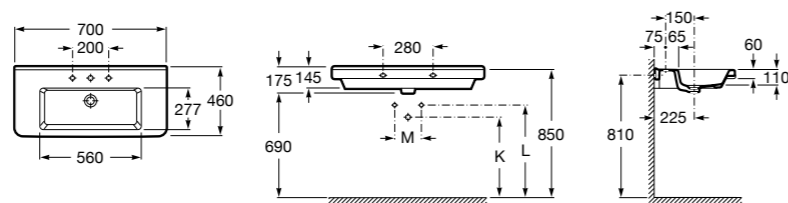

Dama Retro

320321001 Настенная керамическая раковина. Пьедестал и смеситель не входят в комплект.

331325001 Пьедестал для керамической раковины.