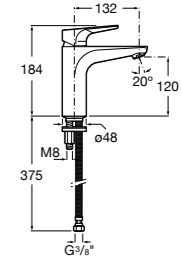

Atlas

5A3990C00 Смеситель для раковины, гладкий корпус, Mezzo, с аэратором и гибкой подводкой. Cold start.