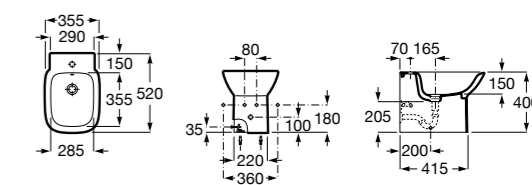

Размеры в мм

Dama

357787000 Биде укороченное приставное к стене, без крышки. Смеситель не входит в комплект.
80678C004 Крышка для укороченного биде с механизмом «мягкое закрывание».
80678B004 Крышка для укороченного биде.