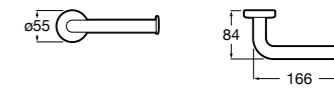

Hotel's

816725001 Резервный держатель для туалетной бумаги.