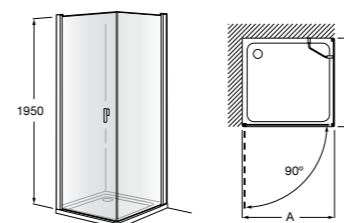

Easy PL + LF

Фронтальное расположение. 1 распашной элемент + 1 фиксированный элемент сбоку.

PL (A)	От 600 до 800
	От 801 до 1000
LF (B)	От 670 до 800
	От 801 до 900
	От 901 до 1000