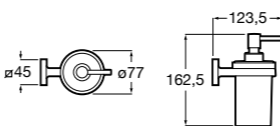

Cubica

816828001 Настенный диспенсер.