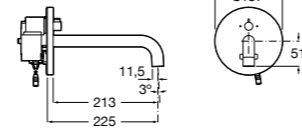

Fluent

5A4A24C00 Кран для раковины с аэратором. Подвод одной воды. Ограничитель расхода 5 л/мин.

Avant

5A7979C00 Кран для раковины, встраиваемый в стену, с длинным изливом, 190 мм. С аэратором.

Fluent

5A4B24C00 Кран для раковины с аэратором. Подвод одной воды. Ограничитель расхода 5 л/мин.

Avant

5A7879C00 Кран для раковины, встраиваемый в стену, с длинным изливом, 150 мм. С аэратором.

Смесители для раковины / встраиваемые / электронные

Avant

5A4279C00 Кран для раковины с аэратором. Подвод одной воды.

Sentronic-E

5A4602C00 Электронный смеситель для раковины, монтируемый на стену. Питание от сети 230 V. Включает источник питания. Необходимо укомплектовать 525874603.

525874603 Внутренняя часть электронного смесителя для раковины, монтируемого в стену. Питание от сети 230 V.

Краны для раковины / монтируемые на стену / порционно-нажимные

Instant

5A7877C00 Монтируемый на стену кран для раковины. С аэратором.

Смесители для раковины / встраиваемые / электронные

Instant Care

5A7977C00 CARE - Монтируемый на стену кран для раковины. С аэратором.

Loft-E

5A3543C00 Встраиваемый электронный смеситель для раковины с сенсором приближения. Питание от четырех щелочных батареек 1,5 V LRG (AA). С блоком предварительного смешивания горячей и холодной воды.

5A3643C00 Встраиваемый электронный смеситель для раковины с сенсором приближения. Питание от сети 230 V. Включает источник питания. С блоком предварительного смешивания горячей и холодной воды.

5A5643C00 Встраиваемый электронный смеситель для раковины с сенсором приближения. Питание от четырех щелочных батареек 1,5 V LRG (AA). Подвод одной воды.