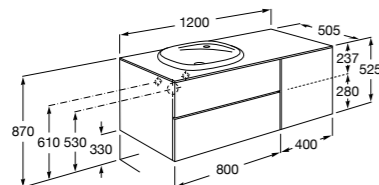

Beyond раковина слева

851391XXX UNIK - Комплект мебели из двух ящиков и шкафа с одной дверцей и раковины слева. Материал раковины Surfex®. Смеситель и ножки не входят в комплект.