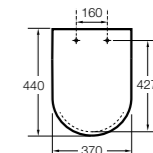

Dama

801782..4 Сиденье и крышка с механизмом «мягкое закрытие» для унитаза.
801780..4 Сиденье и крышка для унитаза.

Dama compacto

80178B..4 Сиденье и крышка для укороченного унитаза.
80178C..4 Сиденье и крышка с механизмом «мягкое закрытие».