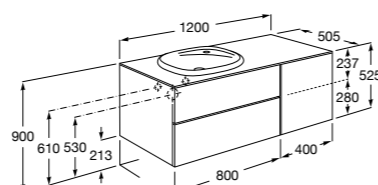

Beyond раковина слева

851412XXX Мебельный модуль для размещения накладной раковины 585 мм слева. Раковины и смесители не входят в комплект.