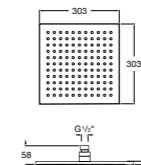

Rainsense

5B4050.0 Квадратная душевая насадка. Покрытие Everflux. Кронштейн покупается отдельно.