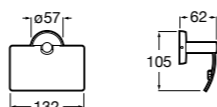

Аксессуары / держатель для туалетной бумаги с крышкой

Tempo

817033001 Держатель для туалетной бумаги с крышкой. Хром.
817033022 Держатель для туалетной бумаги с крышкой. Покрытие Everlux титановый черный.

Twin

816713001 Держатель для туалетной бумаги с крышкой. Крепление на болты или клей.

Superinox

817304002 Держатель для туалетной бумаги с крышкой.

Victoria

816662001 Держатель для туалетной бумаги с крышкой. Крепление на болты или клей.

Nuova

816529001 Держатель для туалетной бумаги с крышкой.

Onda

3870ZB000 Держатель для туалетной бумаги с крышкой.

Hotel's

816720001 Держатель для туалетной бумаги с крышкой.

Compas

817358001 Держатель для туалетной бумаги с крышкой.

Hotel's Classic

815437001 Держатель для туалетной бумаги с крышкой.

Cubica

816822001 Держатель для туалетной бумаги с крышкой.

Rubik

816849001 Держатель для туалетной бумаги с крышкой. Хром. Крепление на болты или клей.

816849024 Держатель для туалетной бумаги с крышкой. Черный цвет. Крепление на болты или клей. Ⓜ

Classica

816811001 Держатель для туалетной бумаги с крышкой.

Размеры в мм

Record

817665001 Держатель для туалетной бумаги с крышкой.

Hotel's

816383001 Держатель для туалетной бумаги без крышки.

Аксессуары / держатели для туалетной бумаги без крышки и резервные

Tempo

817034001 Держатель для туалетной бумаги без крышки. Хром.
817034022 Держатель для туалетной бумаги без крышки. Покрытие Everlux титановый черный.

Tempo

817035001 Резервный держатель для туалетной бумаги. Хром.
817035022 Резервный держатель для туалетной бумаги. Покрытие Everlux титановый черный.

Carmen

817004001 Держатель для туалетной бумаги без крышки.

Superinox

817303002 Резервный держатель для туалетной бумаги.

Nuova