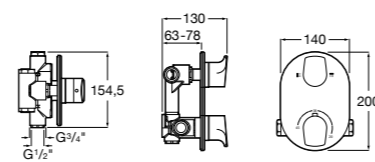

5A0190C00 Встраиваемый термостат для ванны и душа с переключателем потока.