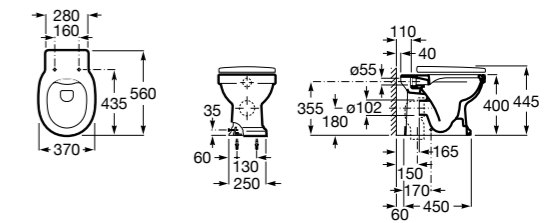

Beyond

3470B7..0 Чаша унитаза Rimless с двойным выпуском. Включает: крепежный комплект.

801B82..B Сиденье и крышка с механизмом «мягкое закрывание» для унитаза. Материал SUPRALIT®.