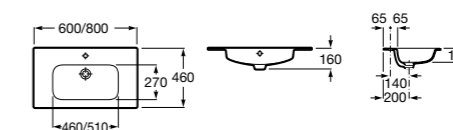

Раковина

Арт. 32799E000 60 x 46 см

Арт. 32799C000 80 x 46 см