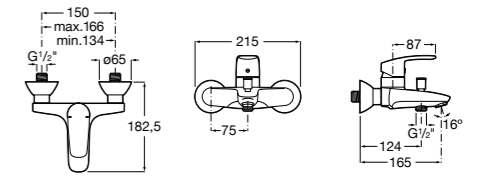

Размеры в мм

**Malva**

5A023BC0M Монтируемый на стену смеситель для ванны-душа с автоматическим переключателем потока.

**Monodin-N**

5A0298C0M Монтируемый на стену смеситель для ванны-душа с автоматическим переключателем потока.