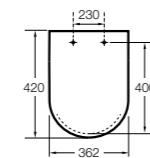

The Gap Round compacto

1. **801D22..1** Сиденье и крышка с механизмом «мягкое закрытие» для унитаза.
2. **801D20..1** Сиденье и крышка для унитаза.