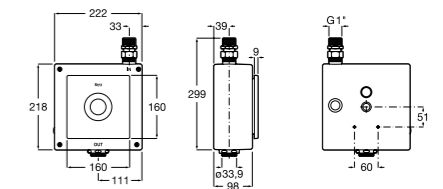

Краны для унитазов / встраиваемые краны / электронные

Sentronic-R

5A9102C00 Электронный смывной кран для унитаза. Слив с регулировкой 6 л или 3 л.