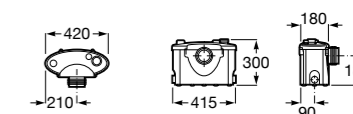

Санитарные измельчители

D-Trit

869000000	Санитарный измельчитель с барабанным фильтром и вращающимися лопастями из нержавеющей стали. Высокая производительность и низкий уровень шума. Совместим с трубами 22, 28, 32 и 40 мм. Подходит для сточных вод с органическими остатками.