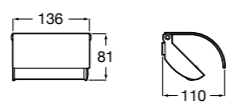

Hotel's Classic

815437001 Держатель для туалетной бумаги с крышкой.