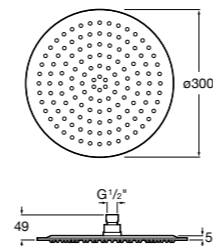

Душевые насадки / встраиваемые

Raindream

5B2650C00 Круглая душевая насадка. Хромированная нержавеющая сталь. Кронштейн покупается отдельно.

Raindream

5B3150C00 Круглая душевая насадка. Хромированная нержавеющая сталь. Крепится к потолку.

Raindream

5B2750C00 Квадратная душевая насадка. Хромированная нержавеющая сталь. Кронштейн покупается отдельно.

Raindream

5B3250C00 Квадратная душевая насадка. Хромированная нержавеющая сталь. Крепится к потолку.

Raindream

5B2550C00 Круглая душевая насадка. Хромированная нержавеющая сталь. Кронштейн покупается отдельно.

Душевые насадки / крепление к потолочному или настенному держателю

Raindream

5B2850C00 Квадратная душевая насадка. Хромированная нержавеющая сталь. Кронштейн покупается отдельно.

Raindream

5B2450C00 Квадратная душевая насадка. Хромированная нержавеющая сталь. Кронштейн покупается отдельно.

Rainsense

5B3950.0 Круглая душевая насадка. Покрытие Everflux. Кронштейн покупается отдельно.

Rainsense

5B4050.0 Квадратная душевая насадка. Покрытие Everflux. Кронштейн покупается отдельно.

Rainsense

5B2350C00 Квадратная душевая насадка. Хромированный ABS-пластик. Кронштейн покупается отдельно.

Rainsense

5B2950C00 Круглая душевая насадка. Хромированная нержавеющая сталь. Кронштейн покупается отдельно.

Rainsense

5B2150C00 Круглая душевая насадка. Хромированный ABS-пластик. Кронштейн покупается отдельно.

Rainsense

5B3050C00 Прямоугольная душевая насадка. Хромированный ABS-пластик. Кронштейн покупается отдельно.

Rainsense

5B3350C00 Круглая душевая насадка. Хромированный ABS-пластик.

Rainsense

5B2250C00 Круглая душевая насадка. Хромированный ABS-пластик. Кронштейн покупается отдельно.

Stella