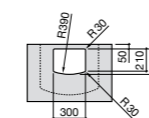

Размеры в мм

Meridian

32724C000 Настенная керамическая раковина. Смеситель не входит в комплект.

Раковины накладные

Hall

32762G000 Настенная или накладная керамическая раковина. Смеситель не входит в комплект.