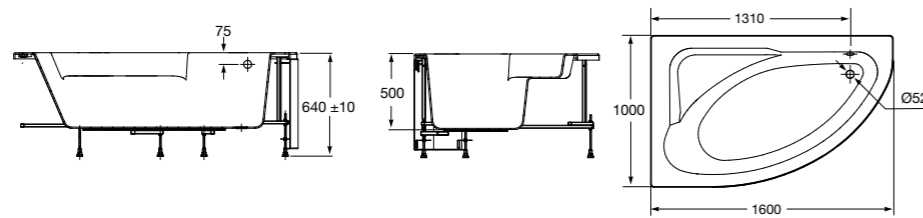

Luna

Акриловая ванна асимметричная, глубина 48 см. Монтажный комплект заказывается отдельно.

		A	B	Объем, л
7248640000	Левая	1700	1150	350
7248641000	Правая	1700	1150	350

724F185000	Монтажный комплект (каркас, комплект креплений к стене, система слив-перелив полуавтомат).
7259132000	Фронтальная панель левая.
7259133000	Фронтальная панель правая.

Welna

Акриловая ванна асимметричная, глубина 48 см. Монтажный комплект заказывается отдельно.

		A	B	Объем, л
7248642000	Левая	1600	1000	280
7248643000	Правая	1600	1000	280

724F186000	Монтажный комплект.
7259137000	Фронтальная панель левая.
7259138000	Фронтальная панель правая.