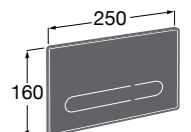

EP-1 Dual Electronica ©

890104008 EP1 - Двойной смыв, электронная, отделка стекло. Автоматический или ручной смыв. Настраиваемая цветная подсветка. Совместима со всеми системами инсталляций Роса. Бесконтактный смыв с помощью датчика присутствия. Подходит для установки в частных и общественных местах.