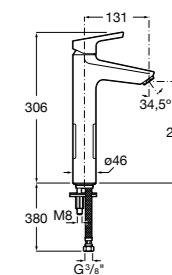

Malva

5A373BC0M Смеситель для раковины с высоким изливом, гладкий корпус, с гибкой подводкой.

5A373BC00 Смеситель для раковины, гладкий корпус, с высоким изливом, с гибкой подводкой. Cold start.