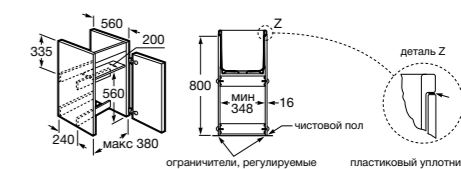

Henares

1. **856897806** Шкафчик.