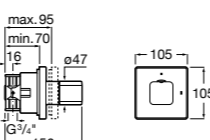

Aqualine Square

5A094AC00 SQUARE - Встраиваемый запорный клапан. Установка с Арт. 525166703.

525166703 Скрытый монтажный блок для запорного клапана на 1 выход 3/4".

Aqualine Soft

5A0A4AC00 SOFT - Встраиваемый запорный клапан. Установка с Арт. 525166703.