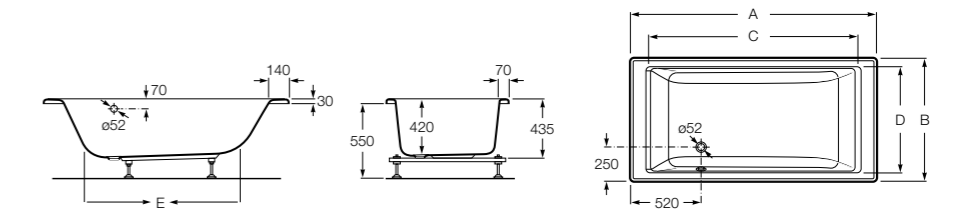

Hall

248186001 Левая асимметричная угловая акриловая ванна с гидромассажем Total и набором для слива.

248187001 Правая асимметричная угловая акриловая ванна с гидромассажем Total и набором для слива.

259852000 Панель для левой акриловой ванны.

259853000 Панель для правой акриловой ванны.