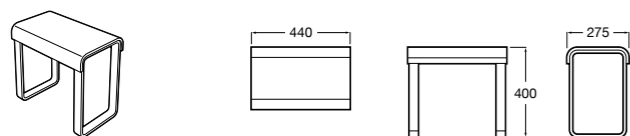

Access Comfort
816914009 COMFORT - Табурет для ванны.

Access Comfort
816913009 COMFORT - Складное сиденье с ножками.

Zen
2H0432000 Сиденье.

Access Comfort
801B60001 COMFORT - Детское сиденье.

Access Pro
816962009 Сиденье откидное для душа.
816987009 Сиденье откидное для душа. Антибактериальное покрытие.