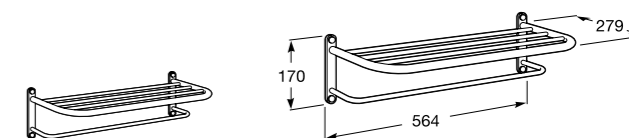

Cubica

1. 817416002 Решетка для полотенец с полотенцедержателем.