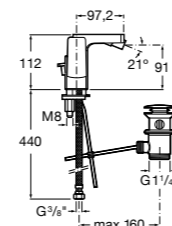

Смесители для раковин / встраиваемые / двухвентильные

Insignia

5A453AC00 Встраиваемый смеситель для раковины.

Loft

5A4743C00 Встраиваемый в стену смеситель для раковины с изливом 190 мм.

Carmen

5A474BC00 Встраиваемый в стену смеситель для раковины.

Смесители для биде / монтаж на бортик / однорычажные

Insignia

5A603AC00 Смеситель для биде с регулятором направления потока, донным клапаном и гибкой подводкой.

5A6A3A..0 Смеситель для биде с регулятором направления потока и гибкой подводкой. Не включает донный клапан. Покрытие Everlux.

Pais

5A606DC00 Смеситель для биде с ручкой-джойстиком, регулятором направления потока, донным клапаном и гибкой подводкой.

L90

5A6001C00 Смеситель для биде с регулятором направления потока, донным клапаном и гибкой подводкой.

L90

5A6301C00 Смеситель для биде с рычагом сбоку, регулятором направления потока, донным клапаном и гибкой подводкой. Cold start.

L90C

5A6A01C00 Смеситель для биде с регулятором направления потока, донным клапаном и гибкой подводкой. Cold start.

Carmen

5A604BC00 Смеситель для биде с регулятором направления потока, гладким корпусом, донным клапаном click-clack и гибкой подводкой.

Naia

5A6096C00 Смеситель для биде с регулятором направления потока, донным клапаном и гибкой подводкой.

5A6A96..0 Смеситель для биде с регулятором направления потока и гибкой подводкой. Не включает донный клапан. Покрытие Everlux.

Lanta

5A6011C00 Смеситель для биде с регулятором направления потока, донным клапаном и гибкой подводкой.

Lanta

5A6111C00 Смеситель для биде с регулятором направления потока, цепочкой и гибкой подводкой.

Atlas

5A6090C00 Смеситель для биде с регулятором направления потока, донным клапаном и гибкой подводкой.

Atlas