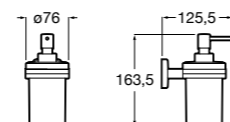

Victoria

816678001 Настенный диспенсер. Крепление на болты или клей.