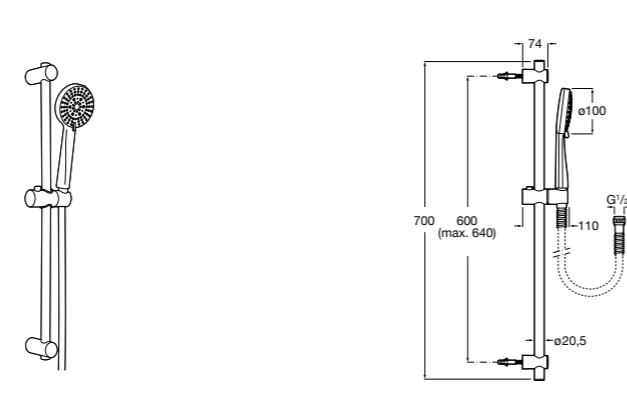

Stella 100/1

5B9D03C00 Душевой комплект. Включает в себя: ручной душ 100 мм с 1 функцией, штангу 700 мм, регулируемый держатель для ручного душа и гибкий шланг 1,70 м.