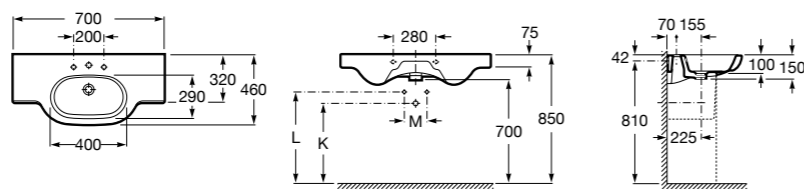

Dama

327782000 Настенная керамическая раковина. Смеситель не входит в комплект.

337470000 Пьедестал для керамической раковины.

337471000 Полупьедестал для керамической раковины.

Meridian

327240000 Настенная керамическая раковина. Смеситель не входит в комплект.

335240000 Пьедестал для керамической раковины.

337241000 Полупьедестал для керамической раковины.