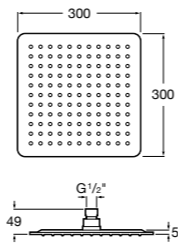

Raindream

5B3150C00 Круглая душевая насадка. Хромированная нержавеющая сталь. Крепится к потолку.