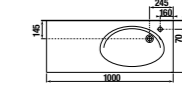

Модуль для раковины

Стр. 243
Арт. 857302445 100 см, дуб верона
Арт. 857302806 100 см, белый глянец

Раковина Etna

Арт. 32700A000 80 см

Раковина Etna

Арт. 327009000 100 см

Шкаф-колонна с зеркалом

Стр. 248
Арт. 857303445 дуб верона
Арт. 857303806 белый глянец