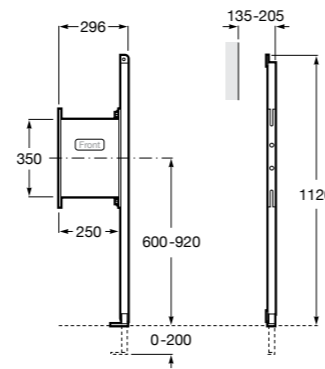

Duplo Handicapped

890090600 DUPLO HANDICAPPED - Встраиваемый каркас для установки поручня. Подходит для установки сбоку систем Duplo. Металлический профиль с максимальной нагрузкой 100 кг, регулируемые ножки 0-200 мм.

Системы инсталляции / аксессуары

Silent in wall

890063000 SILENT IN WALL - звукоизоляционная прокладка для подвесного унитаза или подвесного биде. Предназначена для поглощения звука во время смыва.

Патрубок

892027000 Патрубок-адаптер для подвесного унитаза с выпуском в пол.

Панели смыва / одинарные

PL1 Single

890095100 PL1 SINGLE - Одинарный смыв.

PL2 Single

890096100 PL2 SINGLE - Одинарный смыв.

PL3 Single

890097100 PL3 SINGLE - Антивандальная панель смыва из нержавеющей стали, одинарный смыв.