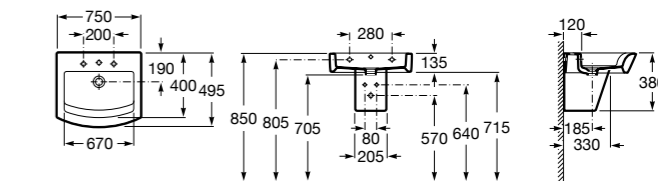

**Diverta**

327110000 Настенная или накладная керамическая раковина. Смеситель не входит в комплект.

Размеры в мм

**Dama Retro**

320321001 Настенная керамическая раковина. Пьедестал и смеситель не входят в комплект.