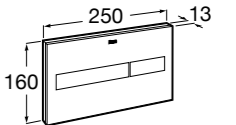

PL7 Dual

8900882.. PL7 DUAL - Двойной смыв.