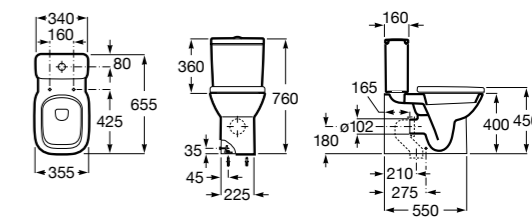

The Gap Square

342479000	Чаша унитаза Rimless с двойным выпуском.
341471000	Бачок с механизмом двойного смыва 4,5/3 литра с боковым подводом воды. Включен установочный комплект, механизм для подвода воды и механизм смыва.
34147000Y	Бачок с механизмом двойного смыва 4,5/3 литра с нижним подводом воды. Включен установочный комплект, механизм для подвода воды и механизм смыва.
801472004	Сиденье и крышка с механизмом «мягкое закрывание» для унитаза.
801470004	Сиденье и крышка для унитаза.
801472003	Сиденье и крышка для унитаза.
801472001	Сиденье и крышка тонкие с механизмом «мягкое закрывание» и быстрое снятие для унитаза.

The Gap Square

342477000	Чаша унитаза с горизонтальным выпуском.
342478000	Чаша унитаза с вертикальным выпуском.
341471000	Бачок с механизмом двойного смыва 4,5/3 литра с боковым подводом воды. Включен установочный комплект, механизм для подвода воды и механизм смыва.
34147000Y	Бачок с механизмом двойного смыва 4,5/3 литра с нижним подводом воды. Включен установочный комплект, механизм для подвода воды и механизм смыва.
801472004	Сиденье и крышка с механизмом «мягкое закрывание» для унитаза.
801470004	Сиденье и крышка для унитаза.
801472003	Сиденье и крышка для унитаза.
801472001	Сиденье и крышка тонкие с механизмом «мягкое закрывание» и быстрое снятие для унитаза.

The Gap Round

3420N8000	Чаша унитаза Rimless с двойным выпуском.
3410N1000	Бачок с механизмом двойного смыва 4,5/3 литра с боковым подводом воды и механизмом для двойного смыва.
3410N0000	Бачок с механизмом двойного смыва 4,5/3 литра с нижним подводом воды и механизмом для двойного смыва.
801D12001	Сиденье и крышка с механизмом «мягкое закрывание» для унитаза.
801D10001	Сиденье и крышка для унитаза.
801D12003	Сиденье и крышка для унитаза.