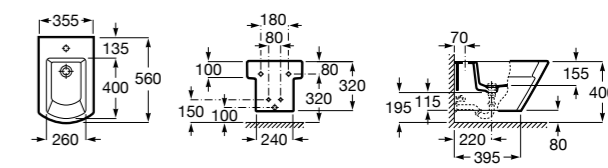

Beyond

3570B6..0 Подвесное биде без крышки. Включает: установочный комплект.
806B82..B Крышка для биде с механизмом «мягкое закрывание». Материал SUPRALIT®.