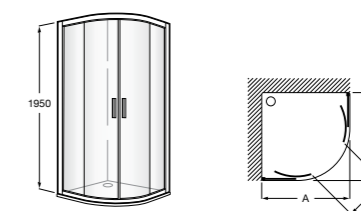

Душевые ограждения / 2 стены / угловые / раздвижные двери

Ura Standard MR

MR - Угловой душ с 2 раздвижными элементами + 2 фиксируемых элемента. Прозрачное стекло, профиль цвета – блестящий хром. Предел до стены в открытом виде 25 мм. Включает обработку Maxiclean.

	Ширина (A)	Открытие (B)
AM16608012M	800 (R.500)	435
AM16609012M	900 (R.500)	465