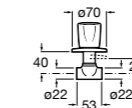

Brava

5A1930C00 Встраиваемый вентиль для сварки 22 мм. Синий указатель (холодная).

5A0930C00 Встраиваемый вентиль для сварки 22 мм. Красный указатель (горячая).