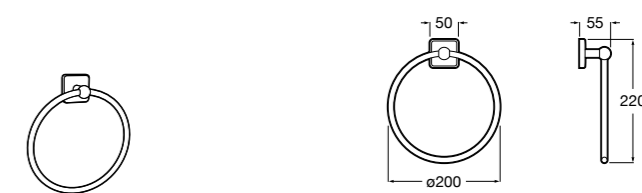

Victoria

816659001 Полотенцедержатель в форме кольца. Крепление на болты или клей.