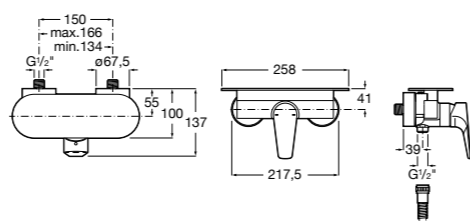

**Atlas**

5A2190C0M Монтируемый на стену смеситель для душа.

5B4961TP0 Опционально полочка-мыльница.

Размеры в мм

**Malva**

5A213BC0M Монтируемый на стену смеситель для душа.

**Monodin-N**

5A2198C0M Монтируемый на стену смеситель для душа.