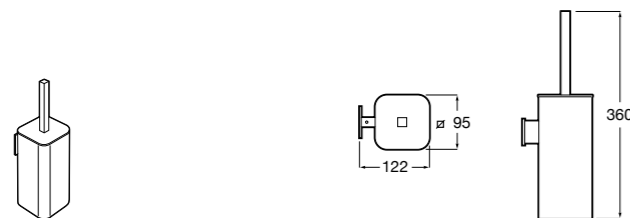

Record

817667001 Настенный держатель для щетки.