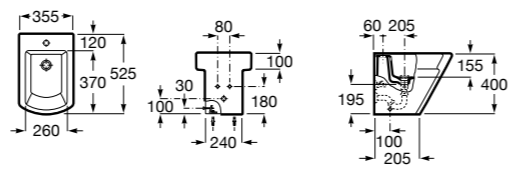

Биде напольные укороченные