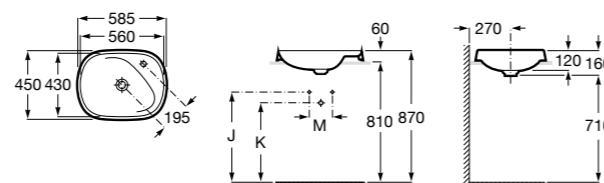

Beyond

3270B6..0 Полуистраиваемая раковина из материала FINECERAMIC®. Универсальный выпуск с керамической крышкой Ø 72мм. Смеситель не входит в комплект.