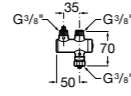

Смесители для раковин / термостаты Micro-T

Avant

5A0279C00 Термостат Micro-T для смесителя (холодная вода + предварительно смешанная).