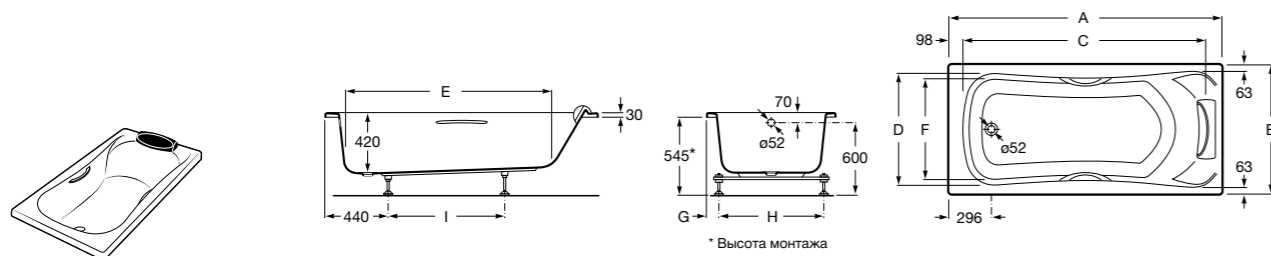

BeCool

Прямоугольная акриловая ванна с гидромассажем Total и набором для слива.

	A	B	C	D	E	F	G	H	I	Объем, л
248046001	1900	900	1695	774	1435	695	85	730	810	300
248048001	1800	800	1595	674	1335	590	80	640	810	240
248050001	1700	800	1495	674	1235	590	80	640	700	255
248342001	1700	700	1495	574	1235	485	70	560	700	200

Прямоугольная акриловая ванна с ручками.

	A	B	C	D	E	F	G	H	I	Объем, л
248340001	1700	700	1495	574	1235	485	70	560	700	200