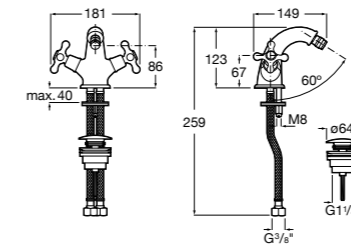

Carmen

5A6A4BC00 Смеситель для биде с регулятором направления потока, донным клапаном click-clack и гибкой подводкой воды.