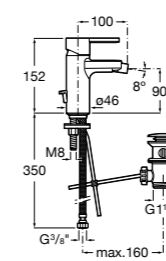

Naia

5A6096C00 Смеситель для биде с регулятором направления потока, донным клапаном и гибкой подводкой.

5A6A96..0 Смеситель для биде с регулятором направления потока и гибкой подводкой. Не включает донный клапан. Покрытие Everlux.