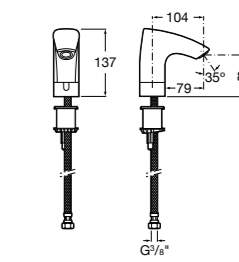

M3-E

1. **5A5602C00** Электронный кран для раковины для подвода одной воды. Ограничитель потока воды 5,7 л/мин, гибкая подводка. Питание от четырех щелочных батареек 1,5V LRG (AA). Батарейки не включены в комплект.
2. **5A5702C00** Электронный кран для раковины для подвода одной воды. Гибкая подводка. Питание от сети 230 V. Источник питания включен в комплект.