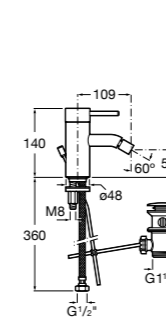

Lanta

5A6011C00 Смеситель для биде с регулятором направления потока, донным клапаном и гибкой подводкой.