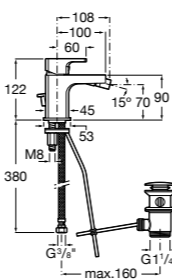

L90

5A6301C00 Смеситель для биде с рычагом сбоку, регулятором направления потока, донным клапаном и гибкой подводкой. Cold start.