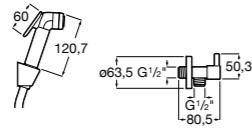

Be Fresh One

5B9M30C00 Комплект гигиенического душа (1 режим). Включает: душевую лейку, настенный держатель с предохранительным клапаном, угловой запорный кран и металлический гибкий шланг.