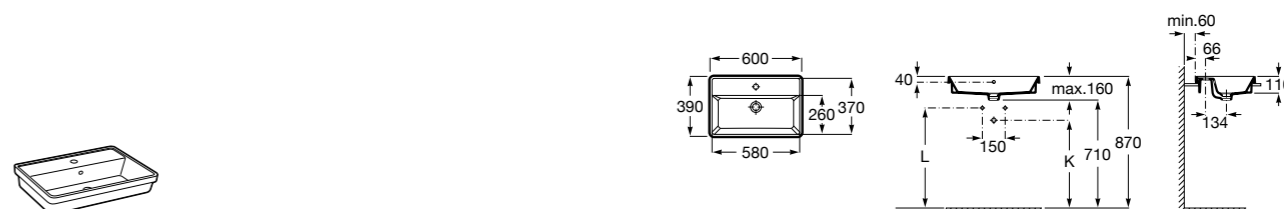

**The Gap Square**

3270YA000 Раковина керамическая врезная. Смеситель не входит в комплект.

**The Gap Square**

3270Y8000 Раковина керамическая врезная. Смеситель не входит в комплект.

Размеры в мм

**Meridian**