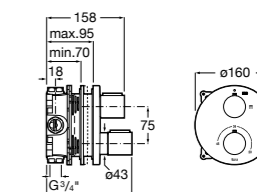

5A2C09C00* Встраиваемый термостат для душа. Установка с RocaBox Арт. 525869403.

5A2C09CN0* Встраиваемый термостат для душа. Покрытие Everlux титановый черный. Установка с RocaBox Арт. 525869403.