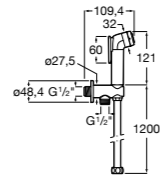

Be Fresh One

5B9D30C00 Комплект гигиенического душа. Включает: душевую лейку, настенный держатель с предохранительным клапаном и металлический гибкий шланг.