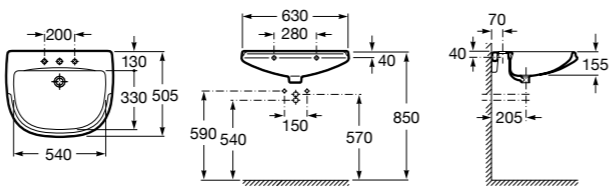

Dama Retro

1. **320322001** Настенная керамическая раковина. Пьедестал и смеситель не входят в комплект.
   331325001 Пьедестал для керамической раковины.