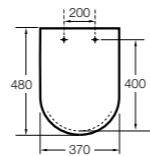

The Gap Square

1. **801470..4** Сиденье и крышка для унитаза.
2. **801472..4** Сиденье и крышка с механизмом «мягкое закрытие» для унитаза.