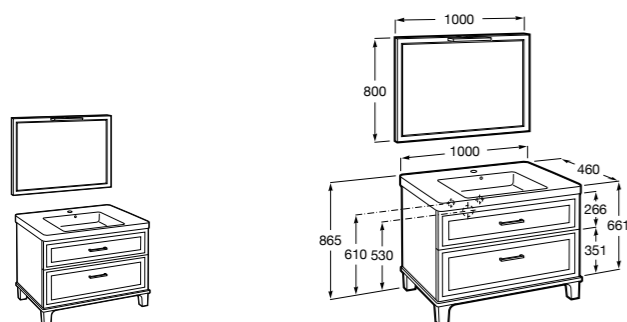

Romea ®

1. **851583XXX** UNIK – Комплект мебели с двумя ящиками и раковины.
   851591XXX PACK – Комплект мебели с двумя ящиками, раковины и зеркала.