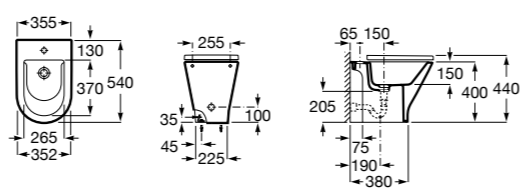

The Gap Round ©

3570N4000 Биде керамическое без крышки.

806D12001 Крышка для биде с механизмом «мягкое закрывание».

806D10001 Крышка для биде.

Размеры в мм