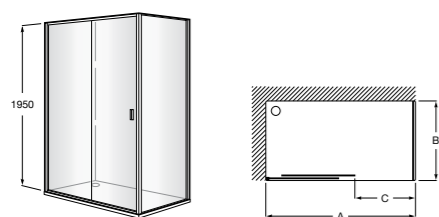

Victoria Standard L2-E + LF

Фронтальное расположение с 1 раздвижной створкой + 1 фиксированной створкой + 1 фиксированный боковой элемент.

	Ширина (A)	Открытие (C)
L2-E	A	
AM18610012	1000	390
AM18611012	1100	415
AM18612012	1200	465
AM18613012	1300	515
AM18614012	1400	565
AM18615012	1500	615
AM18616012	1600	665
LF (B)	B	
AM18707012M	700	
AM18707512M	750	
AM18708012M	800	
AM18709012M	900	

Размеры в мм