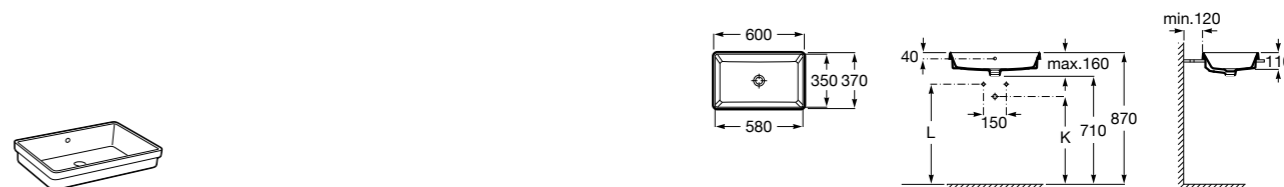

**The Gap Square**

3270YA000 Раковина керамическая врезная. Смеситель не входит в комплект.

**The Gap Square**

3270Y8000 Раковина керамическая врезная. Смеситель не входит в комплект.

Размеры в мм

**Meridian**