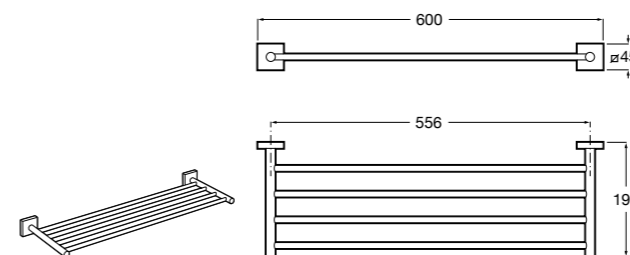

Cubica

1. 816825001 Решетка для полотенец.