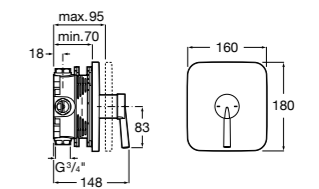

Pals

5A2B6DC00 Встраиваемый смеситель для ванны или душа. Установка с RocaBox Арт. 525869403.