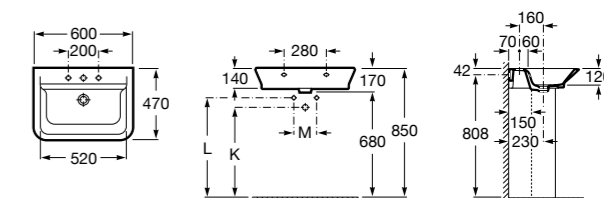

Dama

- 327784000** Настенная керамическая раковина. Смеситель не входит в комплект.
337470000 Пьедестал для керамической раковины.
337471000 Полупьедестал для керамической раковины.

Размеры в мм

Meridian