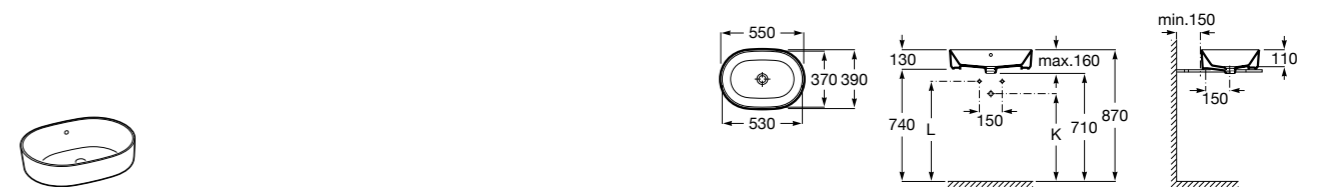

The Gap Round ©

3270Y1000 Накладная керамическая раковина. Смеситель не входит в комплект.

Размеры в мм