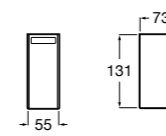

Nuova

816523001 Настенный стакан.