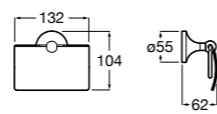

816849024 Держатель для туалетной бумаги с крышкой. Черный цвет. Крепление на болты или клей. Ⓜ

**Classica**

816811001 Держатель для туалетной бумаги с крышкой.

Размеры в мм

**Record**

817665001 Держатель для туалетной бумаги с крышкой.