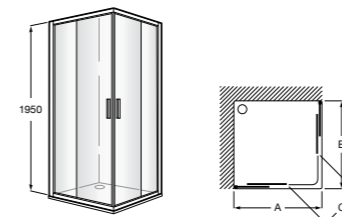

Ura Standard 2L2

L2 - Боковой душ с 1 раздвижным элементом + 1 фиксируемая панель. Для установки еще одного элемента L2, создавая прямой угол 2L2. Прозрачное стекло, профиль цвета – блестящий хром. Предел до стены в открытом виде 25 мм.

Для создания угла Ura 2L2 необходимо заказать 2 элемента Ura L2. Элементы возможно комбинировать между собой или другими совместимыми с Naray L2.

	Ширина (A и B)
AM16507012M	700
AM16507512M	750
AM16508012M	800
AM16509012M	900
AM16510012M	1000
AM16512012M	1200