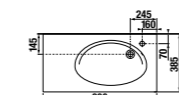

Модуль для раковины

Стр. 243
Арт. 857302445 100 см, дуб верона
Арт. 857302806 100 см, белый глянец

Раковина Etna

Арт. 32700A000 80 см

Раковина Etna

Арт. 327009000 100 см

Шкаф-колонна с зеркалом

Стр. 248
Арт. 857303445 дуб верона
Арт. 857303806 белый глянец