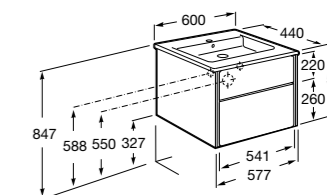

Ronda

ZRU9303002	Мебельный модуль бетон/белый матовый.
ZRU9302963	Мебельный модуль белый глянец/антрацит.
327472000	Раковина The Gap Original 600.