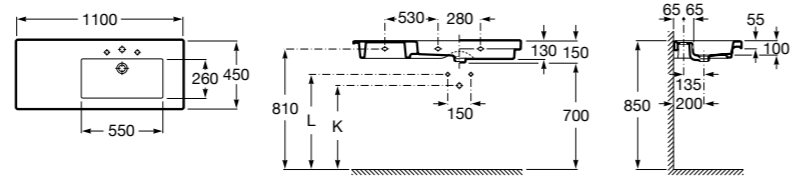

Prisma

327541000 Настенная или накладная керамическая раковина. Смеситель не входит в комплект.

Prisma

327542000 Настенная или накладная керамическая раковина. Смеситель не входит в комплект.

Kalahari

327897000 Настенная или накладная керамическая раковина. Смеситель не входит в комплект.

Inspira

32752A.0 Настенная или накладная керамическая раковина из материала FINECERAMIC®. Смеситель не входит в комплект.

The Gap

3270MA000 Настенная или накладная керамическая раковина. Смеситель не входит в комплект.

Размеры в мм

The Gap

3270ME000 Настенная или накладная керамическая раковина. Смеситель не входит в комплект.

The Gap

3270MB000 Настенная или накладная керамическая раковина. Смеситель не входит в комплект.

Dama

327780000 Настенная керамическая раковина. Смеситель не входит в комплект.

337470000 Пьедестал для керамической раковины.

337471000 Полупьедестал для керамической раковины.

Meridian

32724B000 Настенная керамическая раковина. Смеситель не входит в комплект.

335240000 Пьедестал для керамической раковины.

337241000 Полупьедестал для керамической раковины.

Stratum

327632000 Настенная или накладная керамическая раковина. Смеситель не входит в комплект.

Размеры в мм