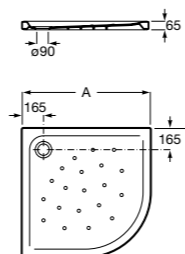

Italia

Прямоугольный керамический душевой поддон.

	A	B	C	D
3740HP000	1200	800	80	170
3740HS000	1000	800	80	170
3740HG000	1400	700	80	170
3740HR000	1200	700	80	170
3740HT000	1000	700	80	170
3740HU000	900	720	80	170