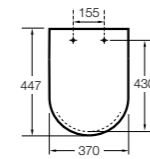

The Gap Comfort

1. **801472..4** Сиденье и крышка с механизмом «мягкое закрытие» для унитаза.
2. **801470..4** Сиденье и крышка для унитаза.