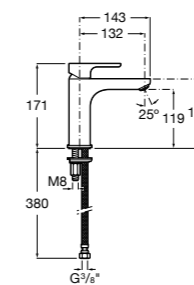

L20

1. **5A3B09C00** Смеситель для раковины, гладкий корпус, Mezzo, с гибкой подводкой. Cold start.
   5A3F09C00 Смеситель для раковины, Mezzo, с донным клапаном и гибкой подводкой.