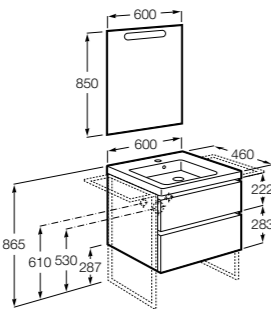

Дополнительно:

1. **816830485** Каркас без полотенцедержателя (1 шт.).
   816831485 Каркас с полотенцедержателем (1 шт.).

Etna

1. **857302806** Мебельный модуль белый глянец.
   857302445 Мебельный модуль дуб верона.
   327009000 Раковина Etna 1000.