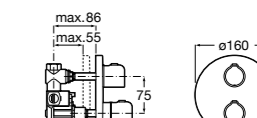

5A2A88C00 Монтируемый на стену термостат для душа с полочкой из закаленного стекла.

5A141AC00 Монтируемый на стену термостат для душа.

5A1409C00* Монтируемый на стену термостат для душа.

5A1409CN0* Монтируемый на стену термостат для душа. Покрытие Everlux титановый черный.

5A1318C00* Монтируемый на стену термостат для душа.

Смесители для душа / термостатические / встраиваемые

5A2C3AC00 Встраиваемый термостат для душа. Установка с RocaBox Арт. 525869403.

5A2C3A..0 Встраиваемый термостат для душа. Покрытие Everlux. Установка с RocaBox Арт. 525869403.

5A0743C00 Встраиваемый термостат для душа.

Размеры в мм
*до окончания складских запасов

5A2C88C00 Встраиваемый термостат для душа. Установка с RocaBox Арт. 525869403.

5A2C1AC00 Встраиваемый термостат для душа. Установка с RocaBox Арт. 525869403.

5A2C09C00* Встраиваемый термостат для душа. Установка с RocaBox Арт. 525869403.

5A2C09CN0* Встраиваемый термостат для душа. Покрытие Everlux титановый черный. Установка с RocaBox Арт. 525869403.

5A2B18C00* Встраиваемый термостат для душа.

Смесители для душа / термостатические / встраиваемые / 3-поточный переключатель

Размеры в мм
5A2B05C00 Встраиваемый термостат для душа. 3-поточный переключатель, душевая лейка и фиксированный держатель.