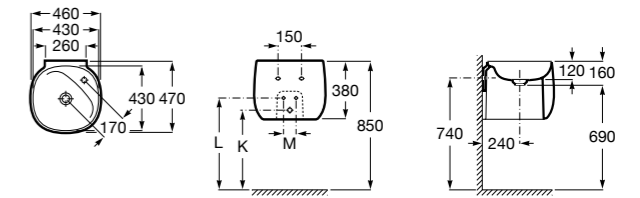

Раковины со встроенным полупьедесталом

Beyond

3270B1..0 Настенная раковина из материала FINECERAMIC® с универсальным выпуском с керамической крышкой Ø 72мм. Смеситель не входит в комплект.