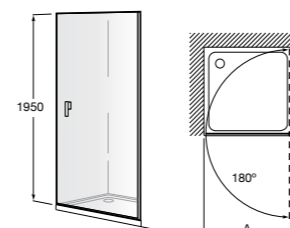

Easy PE

Фронтальное расположение. 1 распашной элемент.

PE (A)	От 670 до 800	
	От 801 до 1000