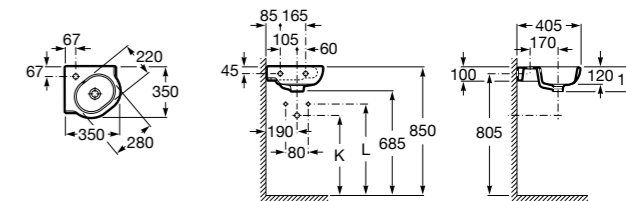

Размеры в мм

Meridian

32724C000 Настенная керамическая раковина. Смеситель не входит в комплект.

Раковины накладные

Hall

32762G000 Настенная или накладная керамическая раковина. Смеситель не входит в комплект.