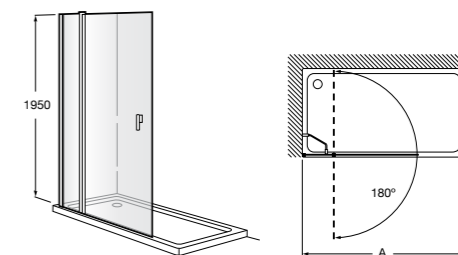

Easy D1HF

Фиксированная панель + 1 распашной элемент.

D1HF (A)	От 800 до 880
	От 881 до 1200
	От 1201 до 1400

**Easy D1H**

Панель распашная.

D1H (A)	От 600 до 800
	От 801 до 1000

Душевые панели / 2 фиксированные панели**Line D1HF + LF**