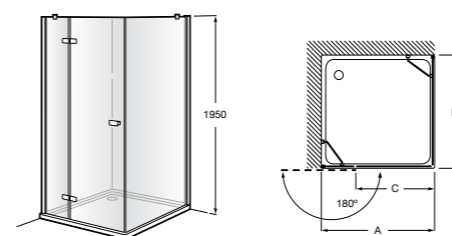

Душевые ограждения / 2 стены / распашные двери

Vela PLF + LF

Фронтальное расположение. 1 распашной элемент + 1 фиксированный элемент + 1 фиксированный элемент сбоку.

		Минимальное открытие (C)
PLF (A)	От 760 до 900	500
	От 901 до 1300	600
	От 1301 до 1400	700
LF (B)	От 200 до 500	-
	От 501 до 900	-
	От 901 до 1100	-