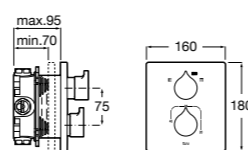

Смесители для ванны и душа / термостатические / встраиваемые

5A0C3AC00 Встраиваемый термостат для ванны и душа с переключателем потока. Установка с RocaBox Арт. 525869403.

5A0C3A..0 Встраиваемый термостат для ванны и душа с переключателем потока. Покрытие Everlux. Установка с RocaBox Арт. 525869403.