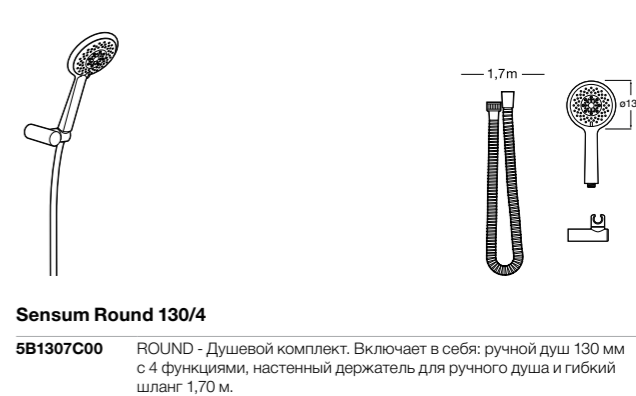

Sensum Round 130/4

5B1307C00 ROUND - Душевой комплект. Включает в себя: ручной душ 130 мм с 4 функциями, настенный держатель для ручного душа и гибкий шланг 1,70 м.