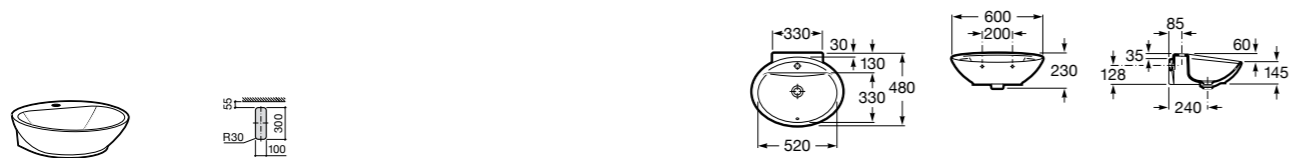

Fontana

327877000 Настенная или накладная керамическая раковина. Смеситель не входит в комплект.