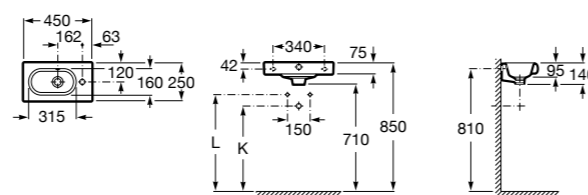

Meridian

327248000 Настенная керамическая раковина. Смеситель не входит в комплект.