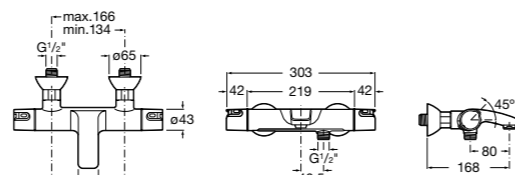

5A1118C00 Монтируемый на стену термостат для ванны и душа с переключателем потока.