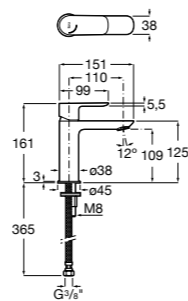

Cala ®

1. **5A326EC00** Смеситель для раковины, гладкий корпус, с гибкой подводкой. Cold start.