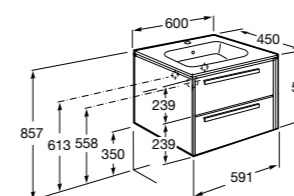

**Lago**

857295806	Мебельный модуль белый глянец.
857295444	Мебельный модуль светлый дуб.
32799E000	Раковина Victoria Unik 600.

**Victoria Nord Ice Edition**

ZRU9302730	Мебельный модуль белый глянец.
32799E000	Раковина Victoria Unik 600.