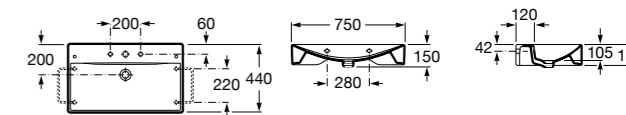

Diverta

327110000 Настенная или накладная керамическая раковина. Смеситель не входит в комплект.