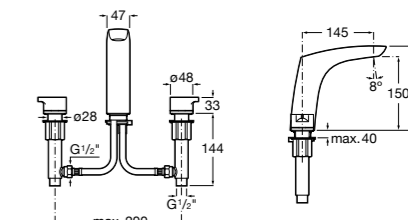

Смесители для раковин / монтаж на бортик / двухвентильные

Insignia

1. **5A443AC00** Монтируемый на раковину смеситель с центральным изливом, донным клапаном и гибкой подводкой.