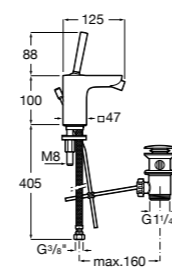

Pais

5A606DC00 Смеситель для биде с ручкой-джойстиком, регулятором направления потока, донным клапаном и гибкой подводкой.

L90

5A6001C00 Смеситель для биде с регулятором направления потока, донным клапаном и гибкой подводкой.