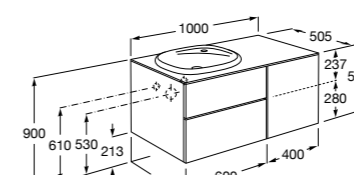

Beyond раковина слева

851389XXX UNIK - Комплект мебели с двумя ящиками и модулем с дверцей, раковина из материала SURFEX®. Ножки и смеситель не входят в комплект.