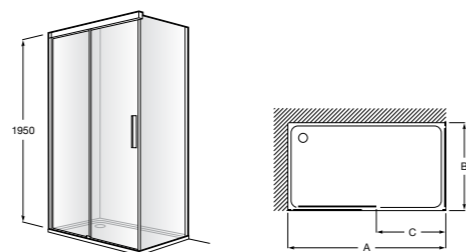

Fusion-N L2 + LF-C

Фронтальное расположение. 1 раздвижной элемент + 1 фиксированный элемент + 1 фиксированный элемент сбоку.

		Минимальное открытие (C)
L2 (A)	От 970 до 1300	408
	От 1301 до 1600	533
	От 1601 до 2000	683
LF-C (B)	От 200 до 800	-
	От 801 до 1000	-