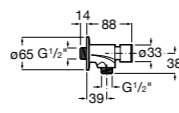

Смывные краны для писсуаров / монтируемые на стену / порционно-нажимные

Instant

5A9277C00 Наружный смывной кран для писсуара.

5A9317C00 Внешняя трубка для писсуара.