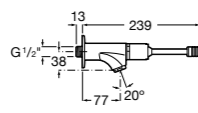

Instant Care

5A7977C00 CARE - Монтируемый на стену кран для раковины. С аэратором.

Loft-E

5A3543C00 Встраиваемый электронный смеситель для раковины с сенсором приближения. Питание от четырех щелочных батареек 1,5 V LRG (AA). С блоком предварительного смешивания горячей и холодной воды.

5A3643C00 Встраиваемый электронный смеситель для раковины с сенсором приближения. Питание от сети 230 V. Включает источник питания. С блоком предварительного смешивания горячей и холодной воды.

5A5643C00 Встраиваемый электронный смеситель для раковины с сенсором приближения. Питание от четырех щелочных батареек 1,5 V LRG (AA). Подвод одной воды.

5A5743C00 Встраиваемый электронный смеситель для раковины с сенсором приближения. Питание от сети 230 V. Включает источник питания. Подвод одной воды.