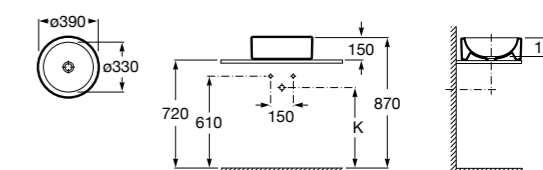

**The Gap Square**

3270ML000 Накладная керамическая раковина. Смеситель не входит в комплект.

**The Gap Round**

3270MJ000 Накладная керамическая раковина. Смеситель не входит в комплект.

**Terra**

32722D000 Накладная керамическая раковина. Смеситель не входит в комплект.