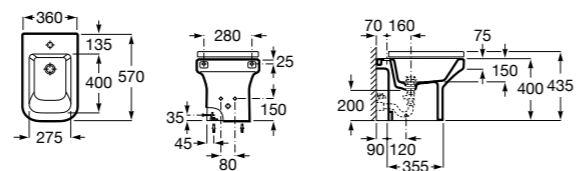

Meridian

355244000 Биде без крышки. Включает: установочный комплект. Смеситель не входит в комплект.

8062A2..B Крышка для биде с механизмом «мягкое закрывание». Материал SUPRALIT®. ©

8062A0..B Крышка для биде с креплениями из нержавеющей стали. Материал SUPRALIT®. ©

Dama

357784000 Биде без крышки. Смеситель не входит в комплект.

806782004 Крышка для биде с механизмом «мягкое закрывание».

806780004 Крышка для биде.