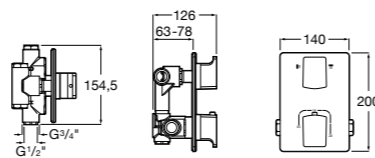

5A0101C00 Встраиваемый термостат для ванны и душа с переключателем потока.