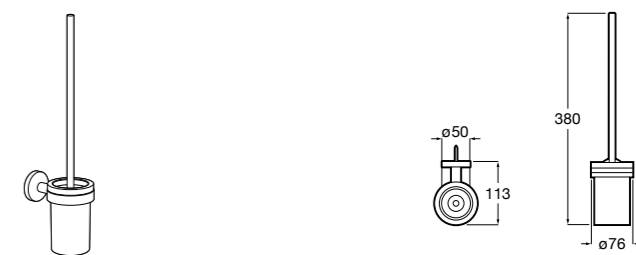

Compas
817434001 Настенный держатель для щетки.