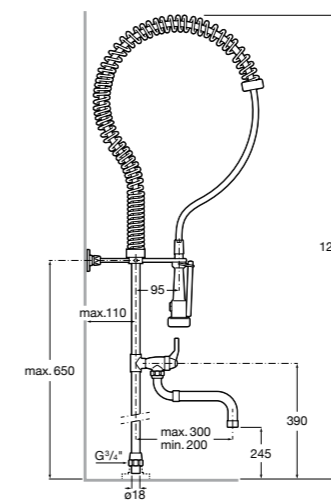

Смывные краны для унитазов / дополнения для кранов

Дополнения для смывных кранов

1. **AG0094703R** Дополнительная сливная труба. Прямой сливной кран.
   505521600 Изогнутая труба.
   525936100 Обратный клапан для смывного крана.
   V0016200R Вставка смывного крана для подвешенного унитаза.

Смывные краны для унитазов / встраиваемые краны

Aqua

1. **5A9779C00** Встраиваемый смывной кран 3/4" для унитаза. Механизм двойного слива 6/3 литра.

Aqualine

1. **5A9777C00** Встраиваемый смывной кран. Механизм двойного слива 6/3 литра.

Aqualine

1. **5A9677C00** Встраиваемый смывной кран. Механизм слива 6 литров.

Смесители для душа / настенные / порционно-нажимные

Instant

1. **5A2777C00** Наружный угловой кран для душа.

Смесители для душа/ встраиваемые / порционно-нажимные

Instant

1. **5A2677C00** Встраиваемый кран для душа.

Avant

1. **5A2217C00** Встраиваемый смеситель для душа.

Avant

1. **5A0679C00** Встраиваемый смеситель-термостат для душа.

Профессионал / аксессуары для кухонных смесителей

Instant Pro

1. **5A8564C00** Промышленный излив 1200 мм с 1 выходом.

Instant Pro

1. **5A8664C00** Промышленный излив 1200 мм с 2 выходами.

Instant Pro

1. **5A8764C00** Адаптер для установки промышленного спирального излива 1200 мм (см. информацию о совместимости).