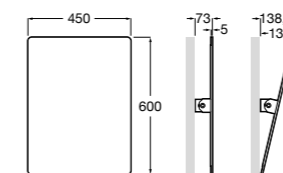

Доступность / аксессуары / откидные зеркала

Access Pro

1. **816965009** PRO - Регулируемое зеркало под наклоном.