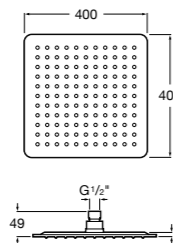

Душевые насадки / крепление к потолочному или настенному держателю

Raindream

5B2850C00 Квадратная душевая насадка. Хромированная нержавеющая сталь. Кронштейн покупается отдельно.