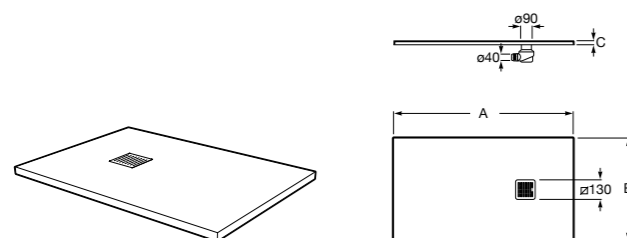

Terran

Ультратонкий душевой поддон, материал STONEX®. Противоскользящая поверхность с текстурой под камень. Включает слив gran saudal. Сифон и решетка в комплекте.

	A	B	C
AP1017D057801..0	2000	1400	33,5
AP10164057801..0	1600	1400	31,6
AP1017D03E801..0	2000	1000	31
AP1017083E801..0	1800	1000	31
AP1016403E801..0	1600	1000	31
AP1015783E801..0	1400	1000	31
AP1014B03E801..0	1200	1000	31
AP10170838401..0	1800	900	31
AP10164038401..0	1600	900	31
AP10157838401..0	1400	900	31
AP1014B038401..0	1200	900	28
AP1013E838401..0	1000	900	26
AP10170832001..0	1800	800	31
AP10164032001..0	1600	800	31
AP10157832001..0	1400	800	31
AP1014B032001..0	1200	800	28
AP1013E832001..0	1000	800	26
AP1017082EE01..0	1800	750	31
AP1016402EE01..0	1600	750	31
AP1015782EE01..0	1400	750	31
AP1014B02EE01..0	1200	750	28
AP1013E82EE01..0	1000	750	26
AP1017082BC01..0	1800	700	31
AP1016402BC01..0	1600	700	31
AP1015782BC01..0	1400	700	31
AP1014B02BC01..0	1200	700	28
P013E82BC01..0	1000	700	26