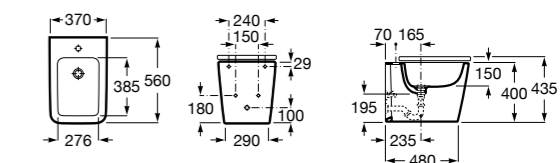

Carmen

3570A4..0 Биде без крышки с одним отверстием под смеситель. Включает: установочный комплект. Смеситель не входит в комплект.

3570A4..3 Биде без крышки с одним отверстием под смеситель. Включает: установочный комплект. Смеситель не входит в комплект.

806B50..B Крышка для биде с креплениями из нержавеющей стали. Материал SUPRALIT®.