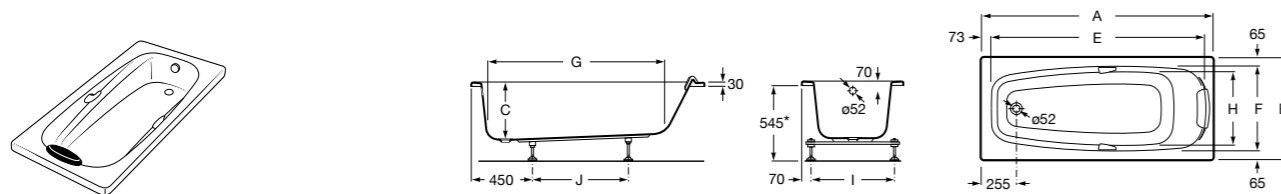

Vythos

Прямоугольная акриловая ванна с гидромассажем Total и набором для слива.

	A	B	C	D	E	Объем, л
248059001	1700	700	1450	560	1185	185
248058001	1600	700	1350	560	1085	170

Прямоугольная акриловая ванна с гидромассажем Tonis и набором для слива.

	A	B	C	D	E	Объем, л
248056001	1700	700	1450	560	1185	185
248055001	1600	700	1350	560	1085	170

Прямоугольная акриловая ванна.

	A	B	C	D	E	Объем, л
247844000	1700	700	1450	560	1185	185
247942000	1600	700	1350	560	1085	170

Подголовник (белый).

291066000

Sureste-N

Прямоугольная акриловая ванна с гидромассажем Total и набором для слива.

	A	B	C	E	F	G	H	I	J	Объем, л
248044001	1700	750	420	1540	620	1155	530	610	700	218
248042001	1700	700	420	1540	570	1155	465	560	700	198
248043001	1600	750	420	1440	620	1055	530	610	600	202
248041001	1600	700	420	1440	570	1055	465	560	600	183

Прямоугольная акриловая ванна с гидромассажем Tonis и набором для слива.

	A	B	C	E	F	G	H	I	J	Объем, л
248040001	1700	750	420	1540	620	1155	530	610	700	218
248038001	1700	700	420	1540	570	1155	465	560	700	198
248039001	1600	750	420	1440	620	1055	530	610	600	202
248037001	1600	700	420	1440	570	1055	465	560	600	183
248036001	1500	700	400	1340	570	965	465	560	500	160
248035001	1400	700	400	1240	570	865	465	560	400	145

Прямоугольная акриловая ванна с ручками.

	A	B	C	E	F	G	H	I	J	Объем, л
248001001	1700	750	420	1540	620	1155	530	610	700	218
248002001	1600	750	420	1440	620	1055	530	610	600	202
248006001	1400	700	400	1240	570	865	465	560	400	145

Размеры в мм