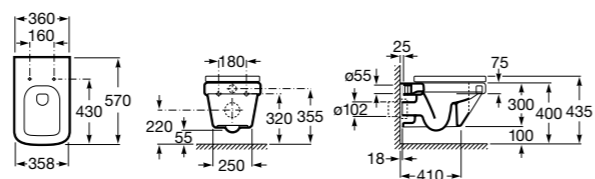

Dama

357785000 Подвесное биде без крышки. Смеситель не входит в комплект. Для установки подвесных биде необходима совместимая система инсталляции Rosa.

806782004 Крышка для биде с механизмом «мягкое закрывание».

806780004 Крышка для биде.

Размеры в мм