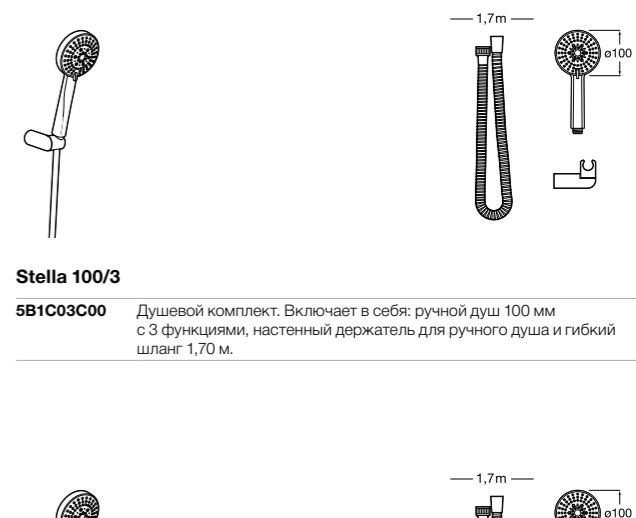

Stella 100/3

5B1C03C00 Душевой комплект. Включает в себя: ручной душ 100 мм с 3 функциями, настенный держатель для ручного душа и гибкий шланг 1,70 м.