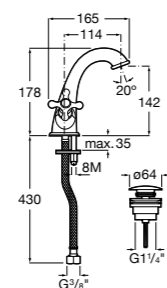

Insignia

5A343AC00 Смеситель для раковины с высоким изливом, с донным клапаном и гибкой подводкой. Cold start.