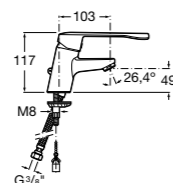

Доступность / смесители, монтируемые на край раковины

Victoria Pro

5A3123C00 PRO - Однорычажный смеситель для раковины с локтевым рычагом управления для людей с ограниченными возможностями, крючком для цепочки и гибкой подводкой.