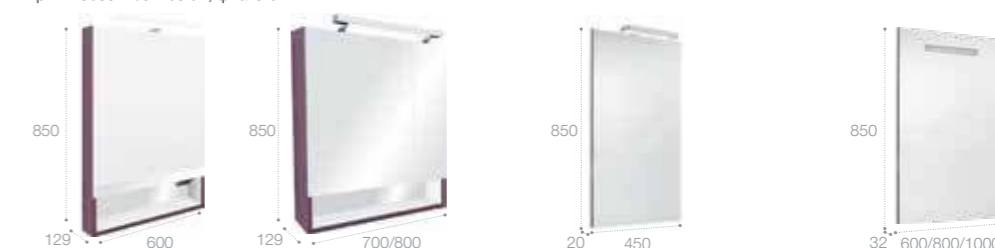

Зеркальный шкаф

LED-светильник, блок с розеткой, включение от общего выключателя
 Стр. 252

Арт. ZRU9302748 60 см, белый матовый
 Арт. ZRU9302885 60 см, белый глянец
 Арт. ZRU9302751 60 см, фиолетовый
 Арт. ZRU9302749 70 см, белый матовый
 Арт. ZRU9302886 70 см, белый глянец
 Арт. ZRU9302752 70 см, фиолетовый
 Арт. ZRU9302750 80 см, белый матовый
 Арт. ZRU9302887 80 см, белый глянец
 Арт. ZRU9302753 80 см, фиолетовый