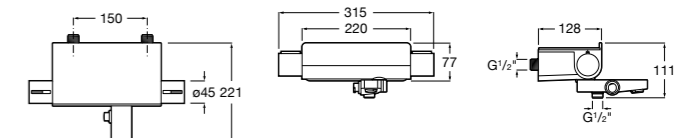

T-2000

5A1288C00 Монтируемый на стену термостат для ванны и душа с изливом и полочкой из закаленного стекла.