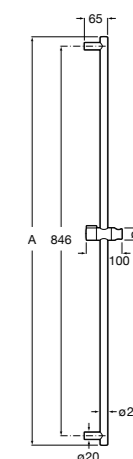

Держатели для душевых насадок

Потолочный держатель

Потолочный держатель для душевой насадки. Совместим с RainDream и RainSense.

	A	
5B0650C00	300	
5B0550C00	200	
5B0450C00	100	
5B0550..0 ©	200	Покрытие Everlux.

Потолочный держатель

Потолочный держатель для душевой насадки 100 мм. Совместим с RainDream и RainSense.

5B1050C00	

Настенный держатель

Настенный держатель для душевой насадки. Совместим с RainDream и RainSense.

	A	
5B0350C00	500	
5B0250C00	400	
5B0150C00	300	
5B0250..0	400	Покрытие Everlux.

Настенный держатель

5B0750C00 Настенный держатель для душевой насадки. Совместим с Stella.

Настенный держатель

5B0950C00 Настенный держатель для душевой насадки 400 мм. Совместим с RainDream и RainSense.

Душевые насадки, монтаж к стене

Puzzle

5A9978C00 Монтируемая к стене душевая насадка из нержавеющей стали с функцией каскадного потока.

Puzzle

5A9878C00 Монтируемая к стене душевая насадка из нержавеющей стали.

Fit

5B6661C00 Антивандальная душевая насадка.

Душевые форсунки

Форсунка Square

5B3778C00 SQUARE - Душевая форсунка с изменяемым углом потока. Хром.

Форсунка Round

5B3878C00 ROUND - Душевая форсунка с изменяемым углом потока. Хром.

Аксессуары для душа / Штанги

Sensum

5B0405C00 Штанга 800 мм с регулируемым держателем для душа.

5B0405..0 Штанга 800 мм с регулируемым держателем для душа. Покрытие Everlux. ©

Stella

Душевая штанга с регулируемым держателем для ручного душа.

	A	B
5B0305C00	900	846
5B0205C00	700	646

Minimal

Душевая штанга с регулируемым держателем для ручного душа.

	A
5B0605C00	900
5B0505C00	700

Clasica

5B3450C00 Классическая душевая штанга 700 мм с регулируемым держателем для ручного душа. Хром.

Мыльница

5B5150TP0 Прозрачная мыльница для душа.

5B0250C00 Хромированная мыльница для душа.