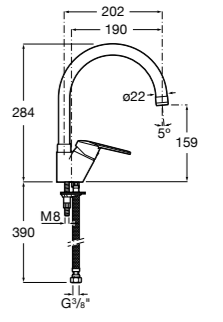

Victoria

5A8E25C00 Смеситель для кухни с высоким поворотным изливом, аэратором и гибкой подводкой.