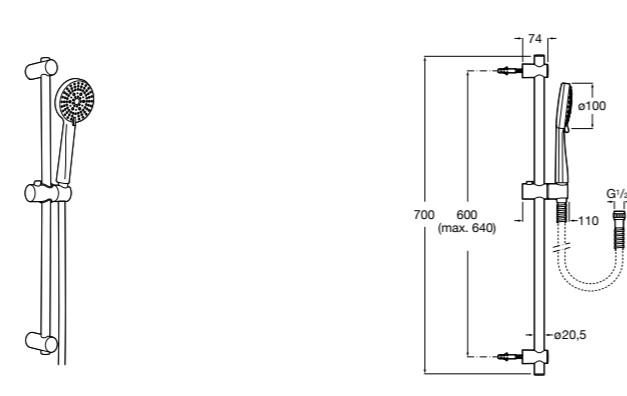

**Stella 100/3**

5B1D03C00 Душевой комплект. Включает в себя: ручной душ 100 мм с 3 функциями, штангу 700 мм, регулируемый держатель для ручного душа и гибкий шланг 1,70 м.

**Sensum Square 130/4**

5B1408C00 SQUARE - Душевой комплект. Включает в себя: ручной душ 130 мм с 4 функциями, штангу 800 мм, регулируемый держатель для ручного душа, мыльницу и гибкий шланг 1,70 м.