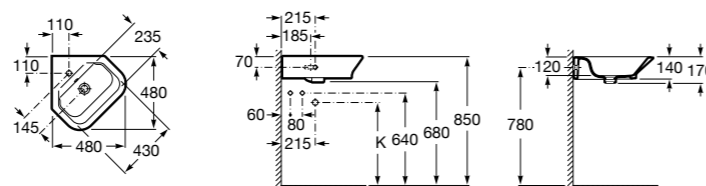

Размеры в мм

Senso Square

32751D000 Настенная или накладная керамическая раковина. Смеситель не входит в комплект.

Раковины подвесные угловые

The Gap Original

32747R000 Настенная керамическая раковина. Смеситель не входит в комплект.