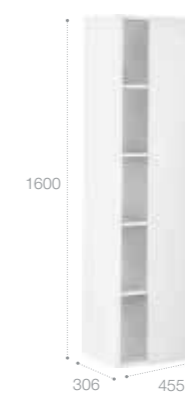

Зеркальный шкаф

LED-светильник
Стр. 252
Арт. 857304445 80 см, дуб верона
Арт. 857304806 80 см, белый глянец

Зеркальный шкаф

LED-светильник
Стр. 252
Арт. 857305445 100 см, дуб верона
Арт. 857305806 100 см, белый глянец