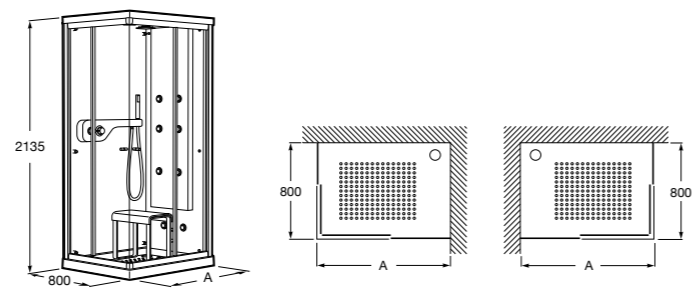

Душевые ограждения

Кабины с гидромассажем

Zen Club

- 2H0429000** CLUB - Кабина с гидромассажем, правая (панель с форсунками справа).
- 2H0428000** CLUB - Кабина с гидромассажем, левая (панель с форсунками слева).
- 2H0425000** CLUB - Кабина с гидромассажем, правая (панель с форсунками справа).
- 2H0424000** CLUB - Кабина с гидромассажем, левая (панель с форсунками слева).
- 2H0432000** Сиденье.