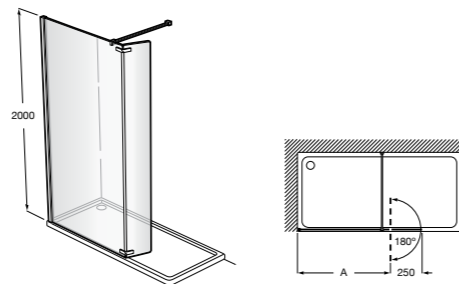

Душевые панели / 1 фиксированная панель

Line D1HF Walk-in

Фиксированная панель + 1 распашной элемент.

D1HF (A)	От 700 до 900 + 250
	От 901 до 1200 + 250