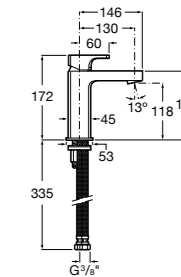

L90C

5A3C01C00 Смеситель для раковины компактный, гладкий корпус, с донным клапаном системы click-clack и гибкой подводкой. Cold start.