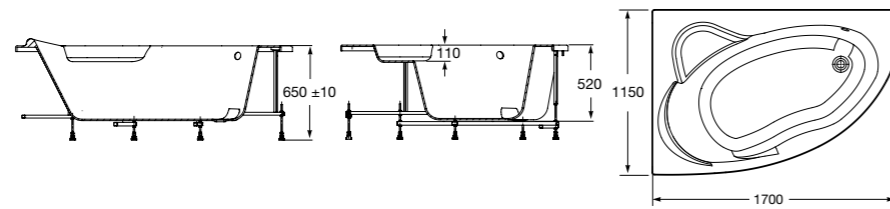

Luna

Акриловая ванна асимметричная, глубина 48 см. Монтажный комплект заказывается отдельно.

		A	B	Объем, л
7248640000	Левая	1700	1150	350
7248641000	Правая	1700	1150	350

724F185000	Монтажный комплект (каркас, комплект креплений к стене, система слив-перелив полуавтомат).
7259132000	Фронтальная панель левая.
7259133000	Фронтальная панель правая.

Welna

Акриловая ванна асимметричная, глубина 48 см. Монтажный комплект заказывается отдельно.

		A	B	Объем, л
7248642000	Левая	1600	1000	280
7248643000	Правая	1600	1000	280

724F186000	Монтажный комплект.
7259137000	Фронтальная панель левая.
7259138000	Фронтальная панель правая.

Чугунные ванны

Newcast

233650007	Овальная чугунная эмалированная ванна с противоскользящим покрытием дна, внешнее покрытие белого цвета. Ножки и слив не включены.
233650002	Овальная чугунная эмалированная ванна с противоскользящим покрытием дна, внешнее покрытие черного цвета. Ножки и слив не включены.
233650003	Овальная чугунная эмалированная ванна с противоскользящим покрытием дна, внешнее покрытие бордового цвета. Ножки и слив не включены.
233650004	Овальная чугунная эмалированная ванна с противоскользящим покрытием дна, внешнее покрытие синего цвета. Ножки и слив не включены.
233650000	Овальная чугунная эмалированная ванна с противоскользящим покрытием дна, внешнее покрытие серого цвета. Ножки и слив не включены.
233650008	Овальная чугунная эмалированная ванна с противоскользящим покрытием дна, внешнее покрытие медного цвета. Ножки и слив не включены.

Carmen