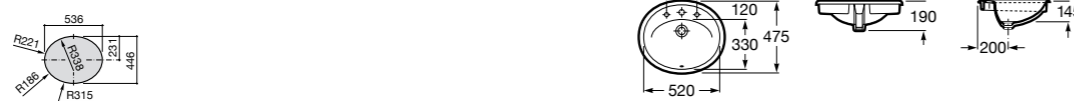

Java

327863000 Раковина керамическая врезная. Смеситель не входит в комплект.