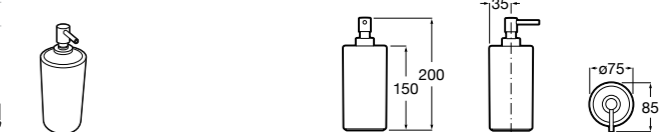

Onda

3870ZD000 Диспенсер на столешницу.