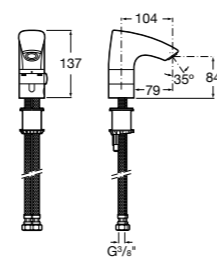

M3-E

1. **5A5302C00** Электронный смеситель для раковины с гибкой подводкой, ограничитель потока воды 5,7 л/мин. Питание от четырех щелочных батареек 1,5V LRG (AA). Батарейки не включены в комплект.
2. **5A5502C00** Электронный смеситель для раковины с гибкой подводкой, ограничитель потока воды 5,7 л/мин. Питание от сети 230 V. Источник питания включен в комплект.