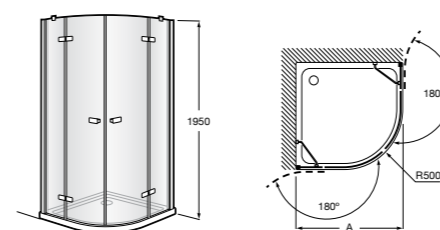

Душевые ограждения / 2 стены / угловое / распашные двери

Vela MRF

Угловой душ с 2 распашными элементами + 2 фиксированных элемента.

		Минимальное открытие (C)
MRF (A)	От 750 до 900	760
	От 901 до 1100	760