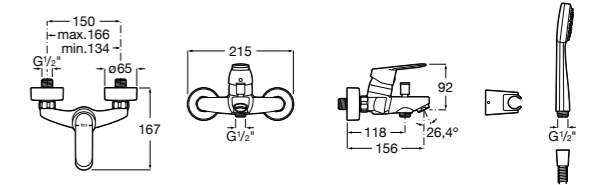

L20

5A0209C0M Монтируемый на стену смеситель для ванны и душа с автоматическим переключателем потока.