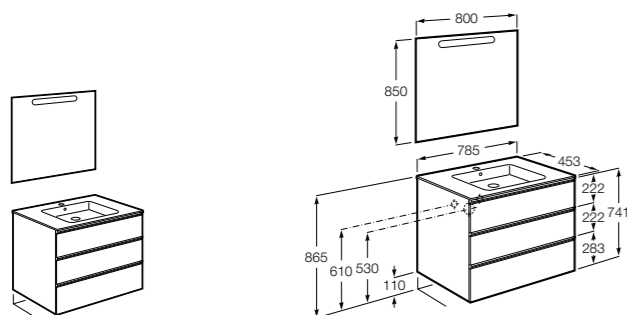

The Gap ®

857553806	Мебельный модуль.
3279A4000	Раковина The Gap 800.
ZRU9302689	Зеркало The Gap Original 800.
ZRU9302887	Зеркальный шкаф The Gap Original 800.
Также возможна комплектация раковинами	
3270M0004	Раковина мебельная The Gap Plus 800.
32799C000	Victoria Unik 800.
851486XXX	Комплект: раковина в центре. Включает в себя: мебельный модуль с раковиной в центре.
851519XXX	Готовое решение: раковина в центре. Включает в себя: мебельный модуль, раковину и зеркало Eidos.
Дополнительно:	
816827339	Ножки (4 шт.) Алюминий.
816827458	Ножки (4 шт.) Никель.

The Gap ®

851501XXX	UNIK - Мебельный модуль для раковины с рабочей поверхностью. Раковина и смеситель не входят в комплект. Столешница дополнительно обработана защитой от влаги.
851532XXX	РАСК - Мебельный модуль для раковины с рабочей поверхностью и зеркалом Eidos. Раковина и смеситель не входят в комплект. Столешница дополнительно обработана защитой от влаги.
816829339	Набор из 2 ножек 275 мм для мебели со столешницей.
816829458	Набор из 2 ножек 275 мм для мебели со столешницей.