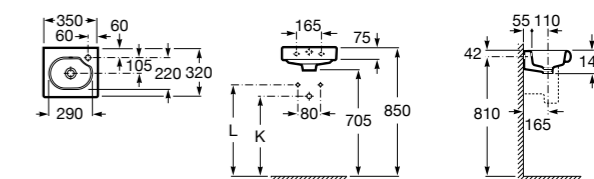

Meridian

327249000 Настенная керамическая раковина. Смеситель не входит в комплект.

337242000 Полуьпедестал для керамической раковины компакт.