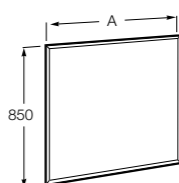

Iridia

Круглое зеркало с LED-подсветкой по периметру зеркала и покрытием, предотвращающим запотевание. Интенсивность подсветки регулируется; система антизапотевания работает от сенсорного выключателя.

	A
812338000	Ø 1000
812337000	Ø 800