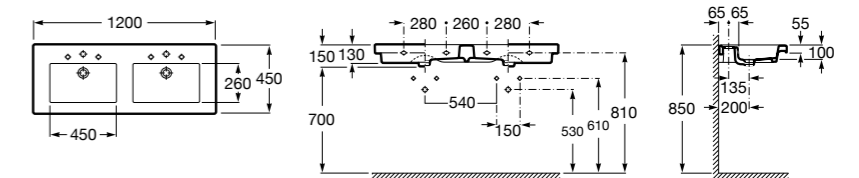

Prisma

327540000 Настенная или накладная керамическая раковина. Смеситель не входит в комплект.