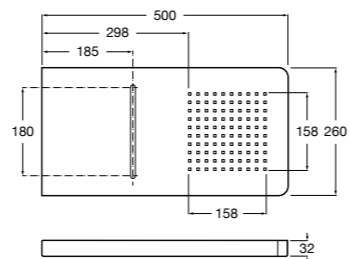

Puzzle

5A9878C00 Монтируемая к стене душевая насадка из нержавеющей стали.

Fit

5B6661C00 Антивандальная душевая насадка.

Душевые форсунки

Форсунка Square

5B3778C00 SQUARE - Душевая форсунка с изменяемым углом потока. Хром.