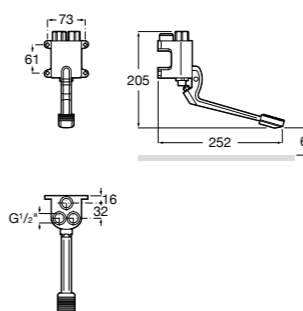

Смесители для раковин / педаль монтируемая в стену

Instant Foot

505128900 Педальный смеситель с прогрессивным смешиванием. Установка на стене.