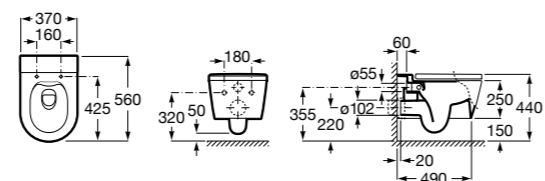

Inspira Square

346537..0 SQUARE - Подвесная чаша Rimless с горизонтальным выпуском. Включает: крепежный комплект. Для установки выберите систему инсталляции Rosa для подвесных унитазов.

801532..B SQUARE - Сиденье и крышка с механизмом «мягкое закрытие» для унитаза. Материал SUPRALIT®.

Inspira Round

346527..0 ROUND - Подвесная чаша Rimless с горизонтальным выпуском. Включает: крепежный комплект. Для установки выберите систему инсталляции Rosa для подвесных унитазов.

801522..B ROUND - Сиденье и крышка с механизмом «мягкое закрытие» для унитаза. Материал SUPRALIT®.

Размеры в мм