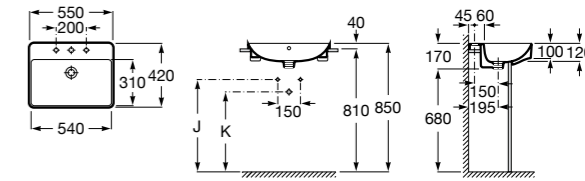

Inspira

32753S..0 Полувстраиваемая раковина из материала FINECERAMIC®. Смеситель не входит в комплект.