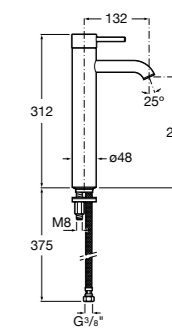

Lanta

5A3411C00 Смеситель для раковины с высоким изливом, гладкий корпус, с донным клапаном с системой click-clack и гибкой подводкой. Cold start.