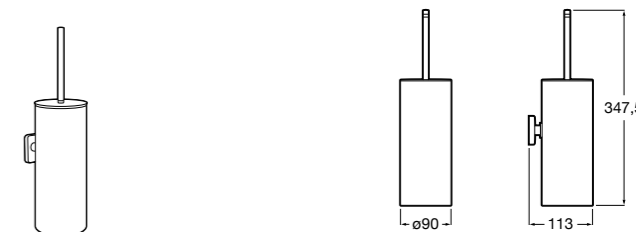

Victoria
816666001 Настенный держатель для щетки. Крепление на болты или клей.