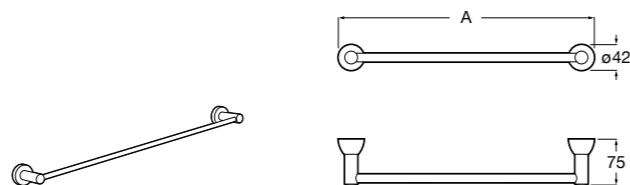

	A
817029022	450
817030022	600
817039022	300

Classica

816808001 Крючок.

Carmen

817003001 Полотенцедержатель.

Record ®

A817661001 Двойной крючок.

Superinox