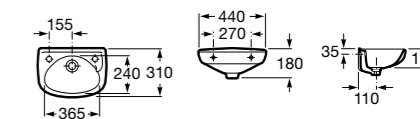

Meridian

327248000 Настенная керамическая раковина. Смеситель не входит в комплект.

Размеры в мм

Ibis

320841001 Настенная керамическая раковина. Смеситель не входит в комплект.

The Gap Original

327478000 Настенная керамическая раковина. Смеситель не входит в комплект.