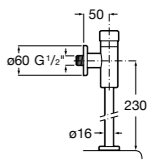

Aqualine Confort

5A9177C00 Нажимной смывной кран для писсуара