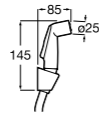

Be Fresh One

5B9D30C00 Комплект гигиенического душа. Включает: душевую лейку, настенный держатель с предохранительным клапаном и металлический гибкий шланг.

Be Fresh Go

5B9230C00 Комплект гигиенического душа. Включает: душевую лейку, настенный держатель с предохранительным клапаном и металлический гибкий шланг.

Be Fresh One

5B9M30C00 Комплект гигиенического душа (1 режим). Включает: душевую лейку, настенный держатель с предохранительным клапаном, угловой запорный кран и металлический гибкий шланг.

Be Fresh One

5B9N30C00 Комплект гигиенического душа (2 выхода). Включает: душевую лейку, настенный держатель с предохранительным клапаном и металлический гибкий шланг.

Be Fresh Go

5B9130C00 Комплект гигиенического душа. Включает: душевую лейку, настенный пластиковый держатель и металлический гибкий шланг.

5B9130B00 Комплект гигиенического душа. Включает: душевую лейку, настенный пластиковый держатель и пластиковый гибкий шланг. Белый.

5B9130..0 Комплект гигиенического душа. Включает: душевую лейку, настенный пластиковый держатель и металлический гибкий шланг. Покрытие Everlux.

Вентили

Brava

5A8030C00 Угловой вентиль для стиральной и посудомоечной машин.

Carmen

5A154BC00 Встраиваемый вентиль.

Loft

5A1543C00 Встраиваемый вентиль. 1/2". F-указатель (холодная).

5A1843C00 Встраиваемый вентиль. 1/2". C-указатель (горячая).

Loft

5A1643C00 Встраиваемый вентиль. 3/4". F-указатель (холодная).

5A1943C00 Встраиваемый вентиль. 3/4". C-указатель (горячая).

Brava

5A1530C00 Встраиваемый вентиль. 1/2". Синий указатель (холодная).

5A0530C00 Встраиваемый вентиль. 1/2". Красный указатель (горячая).

Brava

5A1630C00 Встраиваемый вентиль. 3/4". Синий указатель (холодная).