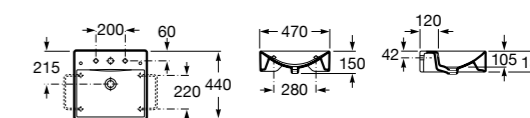

Diverta

327111000 Настенная или накладная керамическая раковина. Смеситель не входит в комплект.