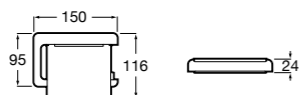

Аксессуары / держатель для туалетной бумаги с крышкой

Tempo

817033001 Держатель для туалетной бумаги с крышкой. Хром.
817033022 Держатель для туалетной бумаги с крышкой. Покрытие Everlux титановый черный.

Twin

816713001 Держатель для туалетной бумаги с крышкой. Крепление на болты или клей.