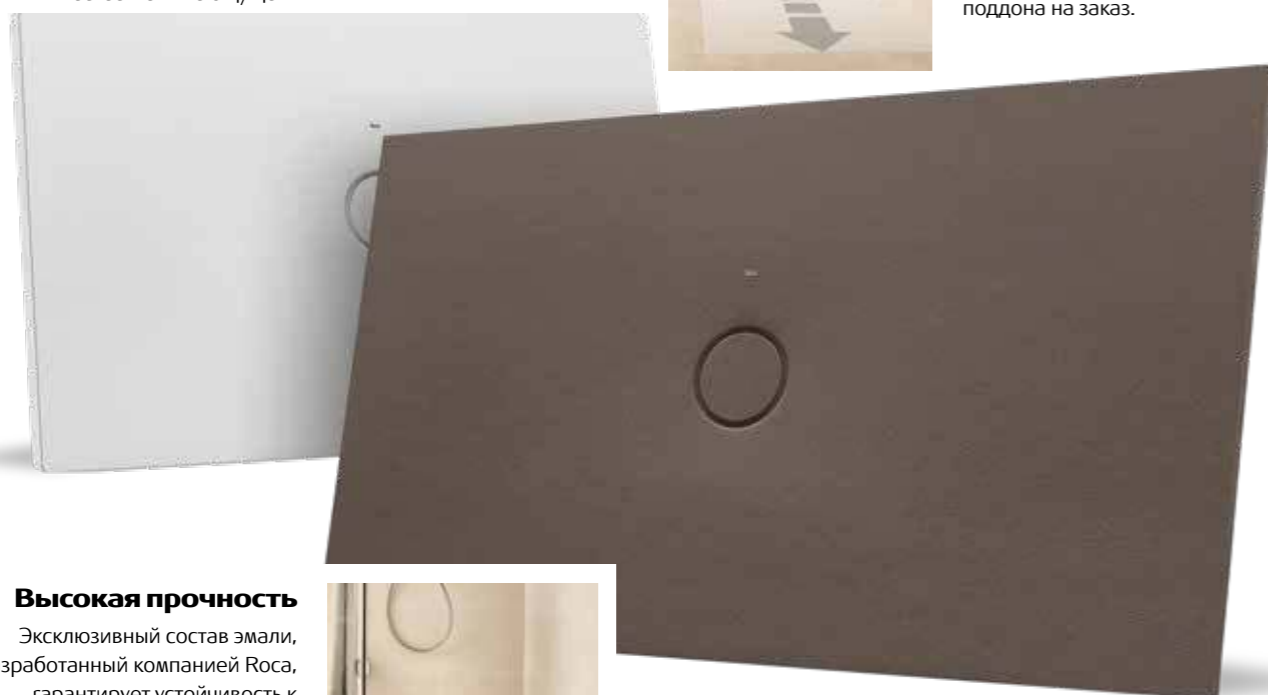

Senceramic®

Душевые поддоны

Противоскользящая поверхность

Текстурная поверхность гарантирует практически полное отсутствие скольжения, при этом она приятна на ощупь и дарит естественные ощущения.

Подрезка по размеру

Легко адаптировать к любому пространству ванной комнаты, благодаря возможности индивидуальной подрезки поддона на заказ.

Высокая прочность

Эксклюзивный состав эмали, разработанный компанией Rosa, гарантирует устойчивость к абразивным моющим средствам, экстремальным температурам и ультрафиолетовому излучению.

Ультратонкий

Возможность установки поддона на уровне пола, что обеспечивает его идеальную интеграцию в душевую зону.

SENCERAMIC®

ПРОТИВОСКОльзящая ПОВЕРХНОСТЬ

ВОЗМОЖНА УСТАНОВКА В УРОВЕНЬ С ПОЛОМ

SENCERAMIC®

ПРОТИВОСКОльзящая ПОВЕРХНОСТЬ

ВОЗМОЖНА УСТАНОВКА В УРОВЕНЬ С ПОЛОМ

Cratos

757

62 63 64 65 66

Подрезка по размеру: до	Размер
1800 x 800 x 35	1800 x 800 x 35
1600 x 800 x 35	1600 x 800 x 35
1400 x 800 x 35	1400 x 800 x 35
1200 x 800 x 35	1200 x 800 x 35
1000 x 800 x 35	1000 x 800 x 35
1800 x 700 x 35	1800 x 700 x 35
1600 x 700 x 35	1600 x 700 x 35
1400 x 700 x 35	1400 x 700 x 35
1200 x 700 x 35	1200 x 700 x 35
1000 x 700 x 35	1000 x 700 x 35

Артикулы генерируются автоматически при оформлении заказа в конфигураторе. Минимальный размер 800 x 600 мм. Невозможен возврат поддона, подрезанного под размер.

Cratos

757

62 63 64 65 66

3740L0..0	1800 x 800 x 35
3740L2..0	1600 x 800 x 35
3740L4..0	1400 x 800 x 35
3740L6..0	1200 x 800 x 35
3740L8..0	1000 x 800 x 35
3740L1..0	1800 x 700 x 35
3740L3..0	1600 x 700 x 35
3740L5..0	1400 x 700 x 35
3740L7..0	1200 x 700 x 35
3740L9..0	1000 x 700 x 35

Варианты подрезки поддонов

Подрезка сторон	Положение слива	Виды установки
1 сторона	Смещенный от центра	В угол / 1 стена / 3 стены / заподлицо
2 противоположные стороны	По центру	3 стены / заподлицо
2 смежные стороны	Смещенный от центра	В угол / 3 стены / заподлицо
3 стороны	Смещенный от центра	3 стены / заподлицо

* Подрезанные стороны должны примыкать к стене или устанавливаться заподлицо в уровень с полом. Возможность подрезки: см. чертеж.

Артикулы генерируются автоматически при оформлении заказа в конфигураторе.

$$z \leq 100 \text{ мм}$$

$$x + y \leq 200 \text{ мм}$$