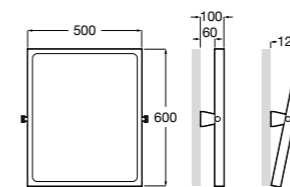

Access Comfort

1. **816915009** COMFORT - Зеркало регулируемое.