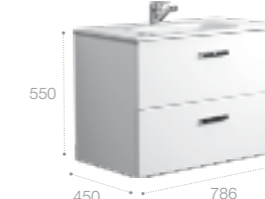

Модуль для раковины

Стр. 237

Арт. ZRU9000031 80 см, подвесной, венге

Арт. ZRU9000032 80 см, подвесной, белый глянец