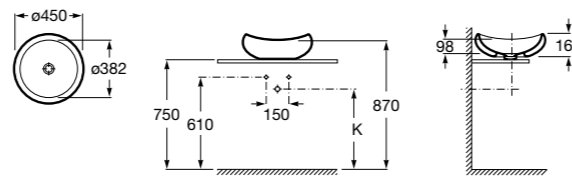

Urbi 1

327225000 Накладная керамическая раковина. Смеситель не входит в комплект.