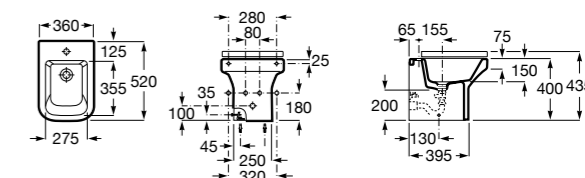

Debba Round ©

355998000 Биде без крышки. Включает: установочный комплект. Смеситель не входит в комплект.
806B2000B Крышка для биде с креплениями из нержавеющей стали. Материал SUPRALIT®.

Victoria

355394..0 Биде без крышки. Включает: установочный комплект. Смеситель не входит в комплект.
806390..4 Крышка для биде с креплениями из нержавеющей стали.

Биде напольные укороченные

Hall

357624000 Биде укороченное приставное без крышки. Включает: установочный комплект. Смеситель не входит в комплект.
806620004 Крышка для укороченного биде с металлическими креплениями.

Meridian

357247000 Биде укороченное приставное без крышки. Включает: установочный комплект. Смеситель не входит в комплект.
8062AC..B Крышка для укороченного биде с механизмом «мягкое закрывание». Материал SUPRALIT®. ©
8062AB..B Крышка для биде с креплениями из нержавеющей стали. Материал SUPRALIT®. ©

Размеры в мм

Dama

357787000 Биде укороченное приставное к стене, без крышки. Смеситель не входит в комплект.
80678C004 Крышка для укороченного биде с механизмом «мягкое закрывание».
80678B004 Крышка для укороченного биде.

Debba Square

355997000 Биде укороченное приставное к стене, без крышки. Смеситель не входит в комплект.

Биде подвесные

Beyond

3570B6..0 Подвесное биде без крышки. Включает: установочный комплект.
806B82..B Крышка для биде с механизмом «мягкое закрывание». Материал SUPRALIT®.

Hall

35762K000 Подвесное биде без крышки. Смеситель не входит в комплект. Для установки подвесных биде необходима совместимая система инсталляции Rosa.
80662B004 Крышка для биде с металлическими креплениями.

Inspira Square