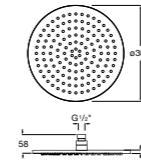

Rainsense

5B3950.0 Круглая душевая насадка. Покрытие Everflux. Кронштейн покупается отдельно.