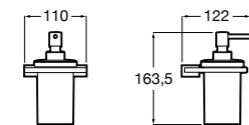

Nuova

816522001 Настенный диспенсер.