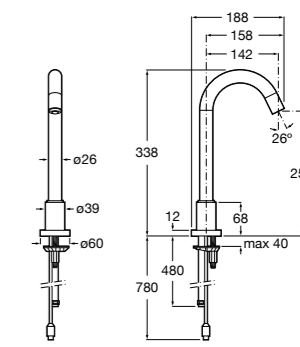

Loft-E

1. **5A3143C00** Электронный смеситель для раковины с высоким изливом для подвода одной воды. Ограничитель потока воды 5,7 л/мин. Сенсор приближения. Питание от четырех щелочных батареек 1,5V LRG (AA). Батарейки не включены в комплект.
2. **5A3943C00** Электронный смеситель для раковины с высоким изливом для подвода одной воды. Ограничитель потока воды 5,7 л/мин. Сенсор приближения. Питание от сети 230 V. Источник питания включен в комплект.