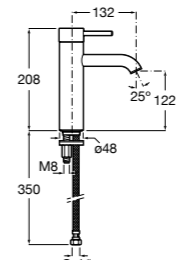

Lanta

5A3C11C00 Смеситель для раковины с аэратором, гладкий корпус, Mezzo, с донным клапаном с системой click-clack и гибкой подводкой. Cold start.