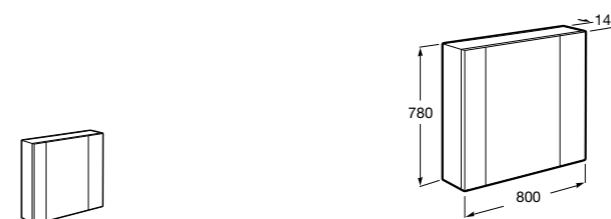

Ronda

Зеркальный шкаф с LED-подсветкой, сенсорным выключателем с диммером и розеткой.

ZRU9303009	Белый матовый.
ZRU9302970	Антрацит.