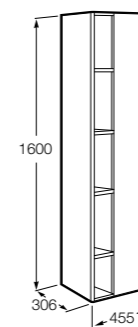

**Крючки для полотенец для мебели**

816761001 Набор из 2 крючков для полотенец для мебели.

**Etna**

857303806 Шкаф-колонна белый глянец.
857303445 Шкаф-колонна дуб верона.

**Полотенцедержатель для мебели**