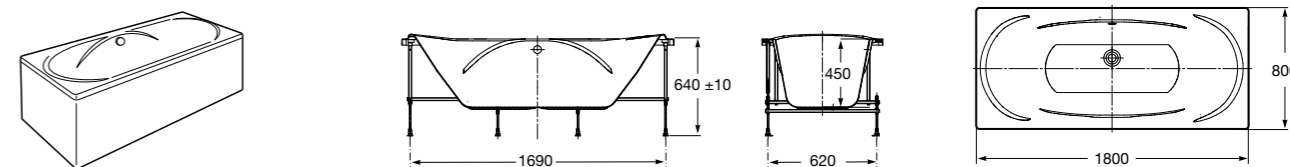

Madeira

Акриловая ванна прямоугольная, глубина 45 см. Монтажный комплект заказывается отдельно.

	A	B	C	Объем, л
248525000	1800	800	1690	210

24F177000	Монтажный комплект (каркас, комплект креплений к стене, система слив-перелив полуавтомат).			
259971000	Фронтальная панель.			
259972000	Боковая панель 800, левая.			
259973000	Боковая панель 800, правая.