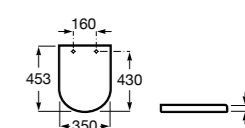

Debbia Square ©

1. **8019D200B** SQUARE - Сиденье и крышка с механизмом «мягкое закрытие» для унитаза. Материал SUPRALIT®.
2. **8019D000B** SQUARE - Сиденье и крышка с креплениями из нержавеющей стали для унитаза. Материал SUPRALIT®.

Inspira Square

1. **801532..B** SQUARE - Сиденье и крышка с механизмом «мягкое закрытие» для унитаза. Материал SUPRALIT®.

Meridian-N Comfort ©

1. **8012AC..B** Сиденье и крышка с креплениями из нержавеющей стали и механизмом «мягкое закрытие» для укороченного унитаза.
2. **8012AB..B** Сиденье и крышка с креплениями из нержавеющей стали для укороченного унитаза. Материал SUPRALIT®.

The Gap Round compacto

1. **801D22..1** Сиденье и крышка с механизмом «мягкое закрытие» для унитаза.
2. **801D20..1** Сиденье и крышка для унитаза.

Debbia Round ©

1. **801B2200B** Сиденье и крышка с механизмом «мягкое закрытие» для унитаза. Материал SUPRALIT®.
2. **801B2000B** Сиденье и крышка с креплениями из нержавеющей стали для унитаза. Материал SUPRALIT®.

Inspira Round

1. **801522..B** ROUND - Сиденье и крышка с механизмом «мягкое закрытие» для унитаза. Материал SUPRALIT®.

Meridian-N ограниченная подвижность

1. **801230..4** Крышка и не цельное сиденье с креплениями из нержавеющей стали.
2. **80123D..4** Не цельное сиденье с креплениями из нержавеющей стали.

The Gap Comfort

1. **801472..4** Сиденье и крышка с механизмом «мягкое закрытие» для унитаза.
2. **801470..4** Сиденье и крышка для унитаза.

Hall

1. **801620..4** Сиденье и крышка с креплениями из нержавеющей стали для укороченного унитаза.
2. **801622..4** Сиденье и крышка с механизмом «мягкое закрытие».

Inspira Round compacto

1. **80152C..B** ROUND - Сиденье и крышка с механизмом «мягкое закрытие» для унитаза-компакт. Материал SUPRALIT®.

The Gap Square

1. **801470..4** Сиденье и крышка для унитаза.
2. **801472..4** Сиденье и крышка с механизмом «мягкое закрытие» для унитаза.