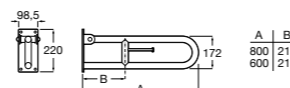

Доступность / аксессуары / поручни откидные / с держателем для бумаги**Access Comfort**

- 816934001** COMFORT - Поручень откидной с держателем для туалетной бумаги. Поверхность из полированной нержавеющей стали.
- 816935001** COMFORT - Поручень откидной с держателем для туалетной бумаги. Поверхность из полированной нержавеющей стали.
- 816934002** COMFORT - Поручень откидной с держателем для туалетной бумаги. Поверхность из нержавеющей стали, сатин.
- 816935002** COMFORT - Поручень откидной с держателем для туалетной бумаги. Поверхность из нержавеющей стали, сатин.
- 816916009** COMFORT - Поручень откидной с держателем для туалетной бумаги. Цвет: белый винил.
- 816935009** COMFORT - Поручень откидной с держателем для туалетной бумаги. Цвет: белый винил.