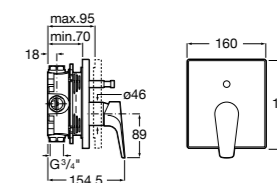

Atlas

5A0B90C00 Встраиваемый смеситель для ванны-душа с переключателем потока. Установка с RocaBox Арт. 525869403.