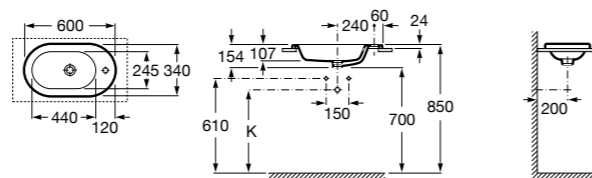

Meridian

32724E000 Раковина керамическая врезная. Смеситель не входит в комплект.