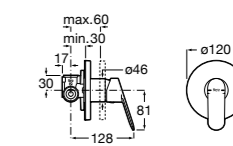

Alfa

5A2A25C00 Встраиваемый смеситель для ванны или душа.