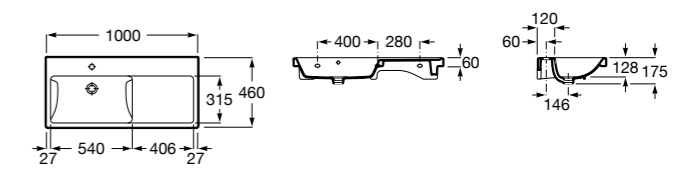

The Gap

3270ME000 Настенная или накладная керамическая раковина. Смеситель не входит в комплект.