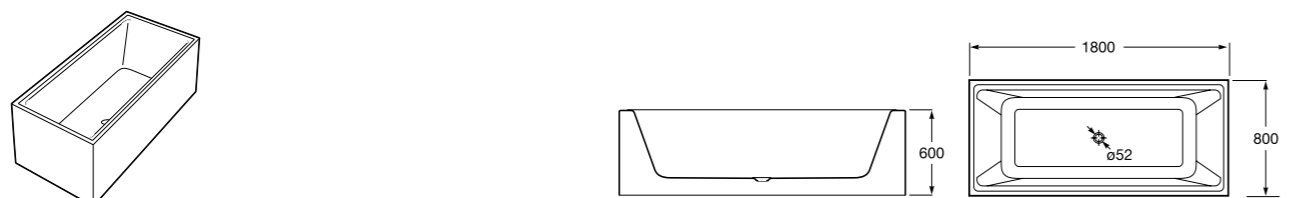

Modo

AB10070832000000 Прямоугольная ванна SURFEX®, интегрированный слив-перелив, донный клапан с системой click-clack, с крышкой Surfex®.

Размеры в мм