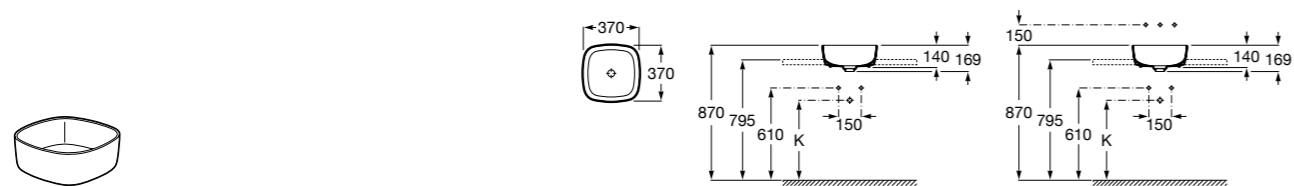

Inspira Soft

327502..0 SOFT - Накладная раковина из материала FINECERAMIC® с фиксированным открытым керамическим выпуском. Смеситель не входит в комплект.