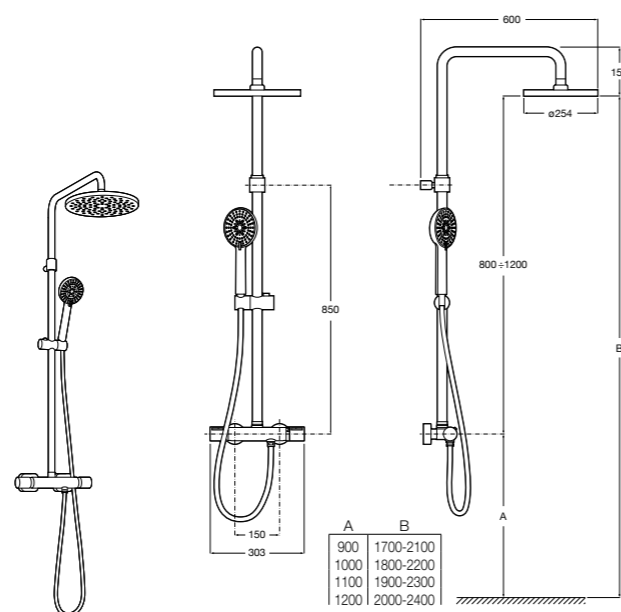

Even-T Round

5A9780C00* ROUND - Душевая стойка со смесителем-термостатом. Регулируемая высота. Включает: верхний душ диаметром 250 мм, ручной душ диаметром 100 мм с тремя режимами напора воды, гибкий шланг 1,75 м и держатель с возможностью регулировки наклона.