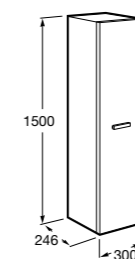

Victoria Nord

ZRU9000026 Шкаф-колонна реверсивная белый глянец.
ZRU9000025 Шкаф-колонна реверсивная венге.

Up

ZRU9303013 Шкаф-колонна левая.
ZRU9303014 Шкаф-колонна правая.