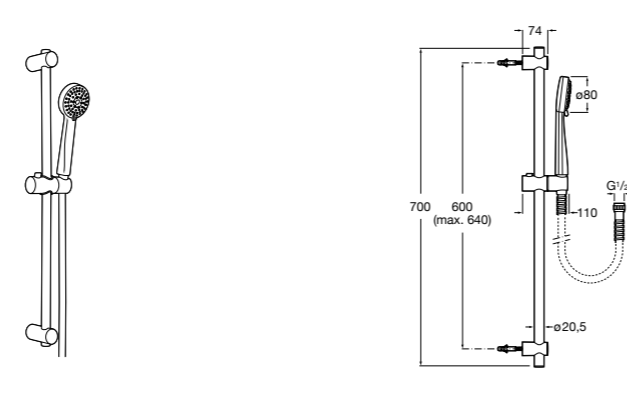

Stella 80/3

5B1403C00 Душевой комплект. Включает в себя: ручной душ 80 мм с 3 функциями, штангу 700 мм, регулируемый держатель для ручного душа и гибкий шланг 1,70 м.