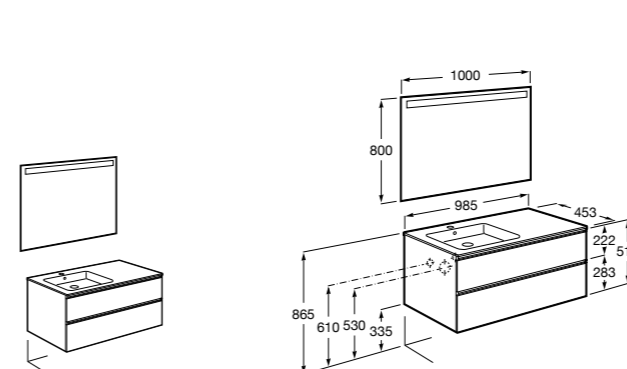

The Gap раковина слева

851481XXX UNIK - Комплект мебели с 2 ящиками и раковины.

851514XXX PASC - Комплект мебели с 2 ящиками, раковины и зеркала Eidos.

816826339 Набор из 2 ножек 335 мм для мебели UNIK с 2 ящиками.

816826458 Набор из 2 ножек 335 мм для мебели UNIK с 2 ящиками.