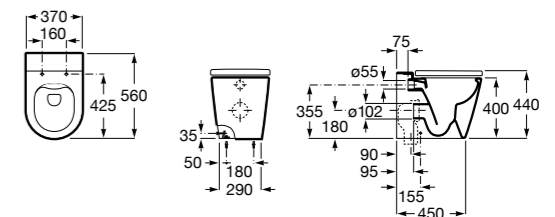

Inspira Square

347537..0 Чаша унитаза Rimless с двойным выпуском. Включает: крепежный комплект.

801532..B SQUARE - Сиденье и крышка с механизмом «мягкое закрывание» для унитаза. Материал SUPRALIT®.

Inspira Round