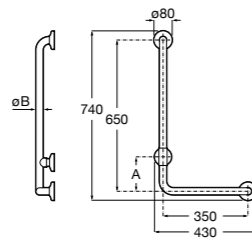

Access Comfort / Pro

1. **816906009** COMFORT - Левый угловой поручень для ванны 90° для людей с ограниченными возможностями. Крепления входят в комплект. Цвет: белый винил.
2. **816907009** COMFORT - Правый угловой поручень для ванны 90° для людей с ограниченными возможностями. Крепления входят в комплект. Цвет: белый винил.
3. **816958009** PRO - Левый угловой поручень для ванны 90° для людей с ограниченными возможностями. Крепления входят в комплект.
4. **816959009** PRO - Правый угловой поручень для ванны 90° для людей с ограниченными возможностями. Крепления входят в комплект.