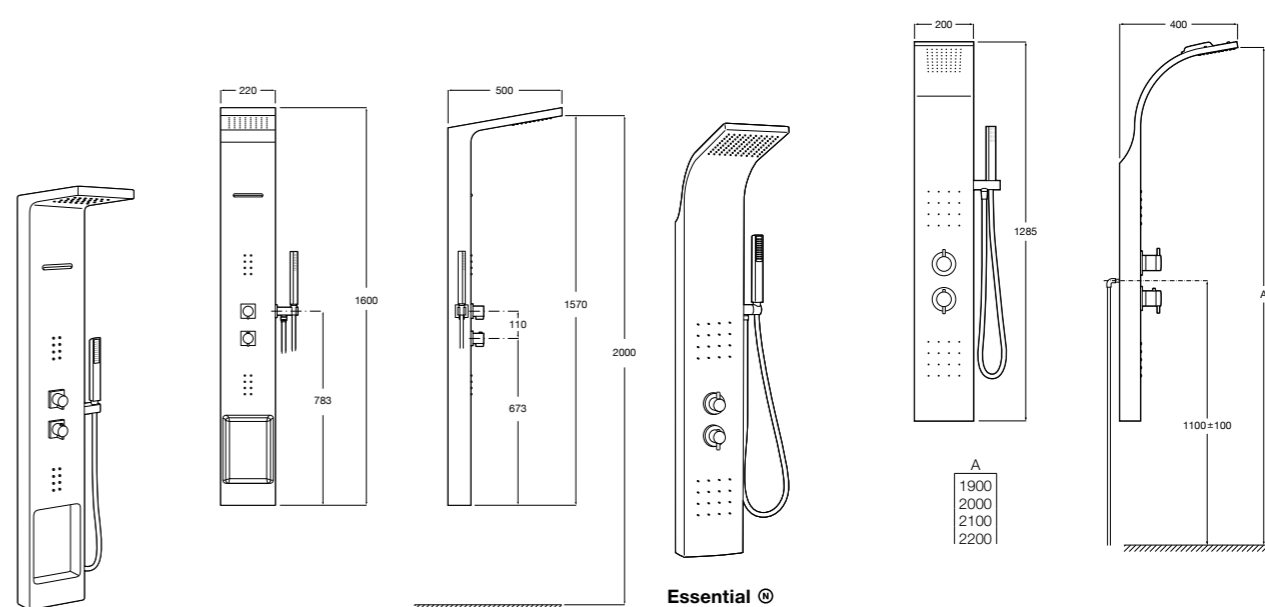

Aqualine Round 2 положения

5A154AC00 ROUND - Встраиваемый переключатель (2 положения) для ванны или душа. Установка с Арт. 525166803.

525166803 Скрытый монтажный блок для дивертора на 2 выхода 1/2".

Aqualine Square 3 положения

5A194AC00 SQUARE - Встраиваемый переключатель (3 положения) для ванны или душа. Установка с Арт. 525166803.

525166903 Скрытый монтажный блок для дивертора на 3 выхода 1/2".

Aqualine Soft 3 положения

5A1B4AC00 SOFT - Встраиваемый переключатель (3 положения) для ванны или душа. Установка с Арт. 525166803.

525166903 Скрытый монтажный блок для дивертора на 3 выхода 1/2".

Aqualine Round 3 положения

5A184AC00 ROUND - Встраиваемый переключатель (3 положения) для ванны или душа. Установка с Арт. 525166803.

525166903 Скрытый монтажный блок для дивертора на 3 выхода 1/2".

Aqualine Square

5A094AC00 SQUARE - Встраиваемый запорный клапан. Установка с Арт. 525166703.

525166703 Скрытый монтажный блок для запорного клапана на 1 выход 3/4".

Aqualine Soft

5A0A4AC00 SOFT - Встраиваемый запорный клапан. Установка с Арт. 525166703.

525166703 Скрытый монтажный блок для запорного клапана на 1 выход 3/4".

Aqualine Round

5A084AC00 ROUND - Встраиваемый запорный клапан. Установка с Арт. 525166703.

525166703 Скрытый монтажный блок для запорного клапана на 1 выход 3/4".

Настенная душевая панель с гидромассажем

Eternal

5A978BC00 Гидромассажная панель из материала SURFEX®.

Essential

5A9A8BC00 Гидромассажная панель.

525994103 Дополнительный монтажный комплект для угловой установки панели Essential.

5B4863TP0 Полочка. Для установки с гидромассажной душевой панелью Essential или Evolution.