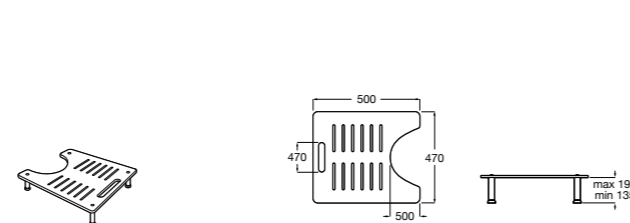

Access Comfort
816919009 COMFORT - Подставка для ног.

Access Comfort
816322000 Складное сиденье для душа из нержавеющей стали.