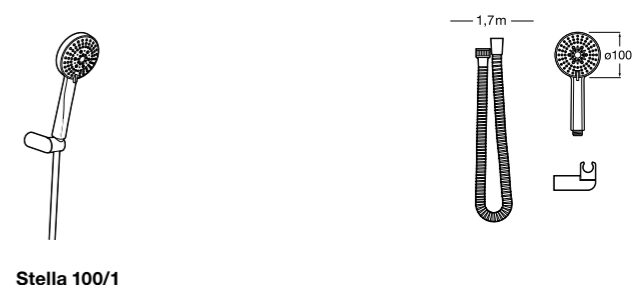

Stella 100/1

5B9C03C00 Душевой комплект. Включает в себя: ручной душ 100 мм с 1 функцией, настенный держатель для ручного душа и гибкий шланг 1,70 м.