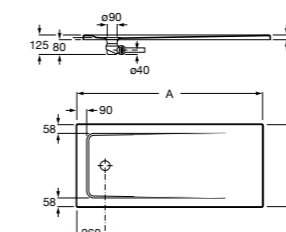

Easy STA

Акриловый душевой поддон с противоскользящим покрытием. Включает сливной комплект.

	A	B
276081000	900	900
276080000	800	800
276079000	750	750

Easy STA

Угловой акриловый душевой поддон с противоскользящим покрытием. Включает сливной комплект.

	A	B	R
276085000	900	900	504
276084000	800	800	504
276083000	750	750	373