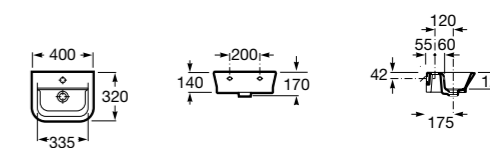

The Gap Original

327478000 Настенная керамическая раковина. Смеситель не входит в комплект.

337472000 Полуьпедестал для керамической раковины компакт.