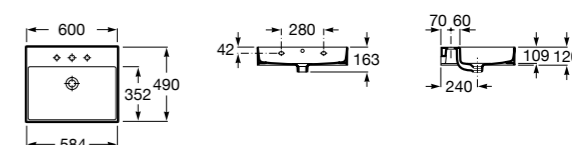

Inspira

1. **32752C..0** Настенная или накладная керамическая раковина из материала FINECERAMIC®. Смеситель не входит в комплект.