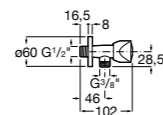

Запорный кран

525168000 Керамический угловой запорный кран 1/2" x 3/8".

525170800 Керамический угловой запорный кран 1/2" x 1/2".

Запорный кран

- 525168100** Керамический угловой запорный кран 1/2" x 3/8".
525170900 Керамический угловой запорный кран 1/2" x 1/2".