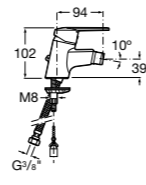

Monodin-N

5A6198C00 Смеситель для биде с цепочкой, регулятором направления потока и гибкой подводкой.

Alfa

5A6F25C00 Смеситель для биде с регулятором направления потока, донным клапаном и гибкой подводкой.

Cala

5A606EC00 Смеситель для биде с регулятором направления потока, донным клапаном и гибкой подводкой.

Victoria

5A6N25C0M Смеситель для биде с регулятором направления потока, донным клапаном и гибкой подводкой.

L20

5A6A09C0M Смеситель для биде с регулятором направления потока, донным клапаном и гибкой подводкой.

Victoria

5A6125C0M Смеситель для биде с регулятором направления потока, держателем для цепочки и гибкой подводкой.

Смесители для биде / монтаж на бортик / двухвентильные

L20

5A6B09C00 Смеситель для биде с регулятором направления потока, держателем для цепочки и гибкой подводкой.

Loft

5A6043C00 Смеситель для биде с регулятором направления потока, донным клапаном и гибкой подводкой.

Carmen

5A6A4BC00 Смеситель для биде с регулятором направления потока, донным клапаном click-clack и гибкой подводкой воды.

Brava

5A6130C00 Смеситель для биде с регулятором направления потока и гибкой подводкой.

Brava

5A6530C00 Встраиваемый вентиль для биде, синий указатель (холодный).
5A6630C00 Встраиваемый вентиль для биде, красный указатель (горячий).