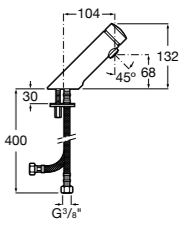

Avant

1. **5A3279C00** Смеситель для раковины, с аэратором и гибкой подводкой. Встроенный регулятор температуры воды.