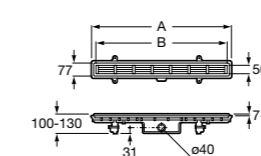

Plate X2

PLATE X2 - Крышка с решёткой для сливного отверстия, совместима с In-Drain Channel.

	A	B
276098000	950 x 50	990 950
276154000	850 x 50	890 850
276097000	750 x 50	790 750
276096000	650 x 50	690 650