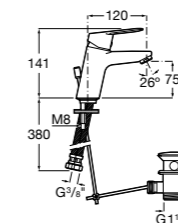

Alfa ®

1. **5A3P25C00** Смеситель для раковины с донным клапаном и гибкой подводкой. Cold start.