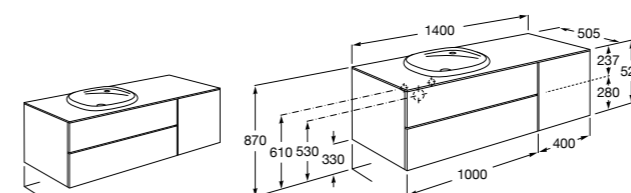

Beyond раковина слева

851393XXX UNIK - Комплект мебели из двух ящиков и шкафа с одной дверцей и раковины слева. Материал раковины Surfex®. Раковины и смесители не входят в комплект.