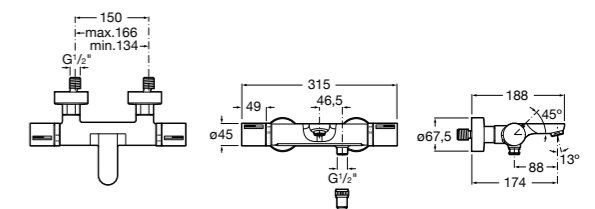

T-1000 Round

5A1209C00 Монтируемый на стену термостат для ванны и душа с переключателем потока.

5A1209CN0 Монтируемый на стену термостат для ванны и душа с переключателем потока. Покрытие Everlux титановый черный.