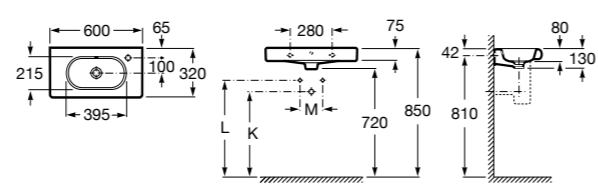

Meridian

1. **32724T000** Настенная керамическая раковина. Смеситель не входит в комплект.
   32724X000 Настенная керамическая раковина. Смеситель не входит в комплект.
   337242000 Полупьедестал для керамической раковины компакт.