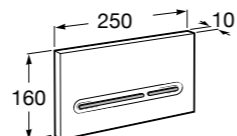

PL4 Dual

8900980.. PL4 DUAL - Двойной смыв.