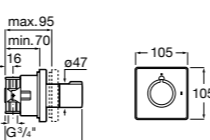

Aqualine Soft

5A0A4AC00 SOFT - Встраиваемый запорный клапан. Установка с Арт. 525166703.

525166703 Скрытый монтажный блок для запорного клапана на 1 выход 3/4".