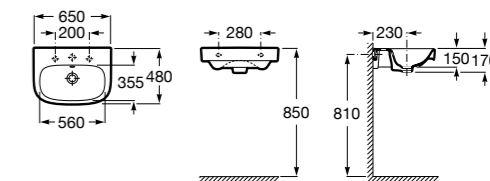

Carmen

3270A1.0 Настенная керамическая раковина под пьедестал с установочным комплектом и одним отверстием под смеситель. Смеситель и пьедестал не входят в комплект.

3270A1.3 Настенная керамическая раковина под пьедестал с установочным комплектом и тремя отверстиями под смеситель. Смеситель и пьедестал не входят в комплект.

3370A0.0 Керамический пьедестал для раковины. Монтажный комплект не входит.

Debba

325993000 Настенная керамическая раковина. Смеситель не входит в комплект.

33799000Y Пьедестал для керамической раковины.

33799100Y Полупьедестал для керамической раковины.