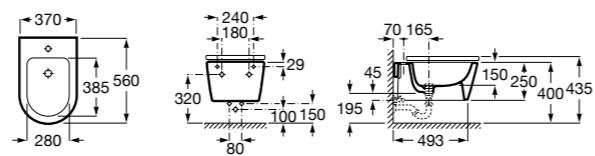

Inspira Round

357525..0 ROUND - Подвесное биде без крышки. Включает: комплект для крепления. Смеситель не входит в комплект.

806522..B ROUND - Крышка для биде с механизмом «мягкое закрывание». Материал SUPRALIT®.

Meridian

357248000 Подвесное биде без крышки. Включает: комплект скрытого крепления. Смеситель не входит в комплект.

8062A2..B Крышка для биде с механизмом «мягкое закрывание». Материал SUPRALIT®. ©

8062A0..B Крышка для биде с креплениями из нержавеющей стали. Материал SUPRALIT®. ©

Meridian

357245000 Подвесное биде без крышки. Смеситель не входит в комплект.

8062A2..B Крышка для биде с механизмом «мягкое закрывание». Материал SUPRALIT®. ©

8062A0..B Крышка для биде с креплениями из нержавеющей стали. Материал SUPRALIT®. ©

Dama

357788000 Подвесное биде со скрытым креплением.

806782004 Крышка для биде с механизмом «мягкое закрывание».

806780004 Крышка для биде.

Dama

357785000 Подвесное биде без крышки. Смеситель не входит в комплект. Для установки подвесных биде необходима совместимая система инсталляции Rosa.

806782004 Крышка для биде с механизмом «мягкое закрывание».

806780004 Крышка для биде.

Размеры в мм

The Gap Square

357476000 Подвесное биде без крышки. Включает: комплект скрытого крепления. Смеситель не входит в комплект.

806472004 Крышка для биде с механизмом «мягкое закрывание».

806470004 Крышка для биде.

The Gap Square

357475000 Подвесное биде без крышки. Смеситель не входит в комплект. Для установки подвесных биде необходима совместимая система инсталляции Rosa.

806472004 Крышка для биде с механизмом «мягкое закрывание».

806470004 Крышка для биде.

The Gap Round

3570N6000 Подвесное биде без крышки. Включает: комплект скрытого крепления. Смеситель не входит в комплект.