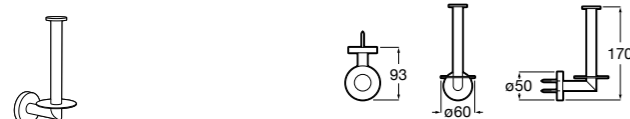

Compas
817366001 Держатель для туалетной бумаги без крышки.