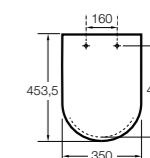

Hall

1. **801620..4** Сиденье и крышка с креплениями из нержавеющей стали для укороченного унитаза.
2. **801622..4** Сиденье и крышка с механизмом «мягкое закрытие».