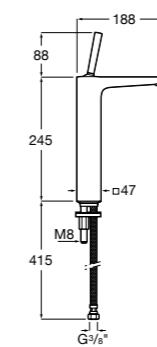

Pals ©

5A376DC00 Смеситель для раковины с высоким изливом, с ручкой-джойстиком, гладкий корпус, с донным клапаном с системой click-clack и гибкой подводкой.