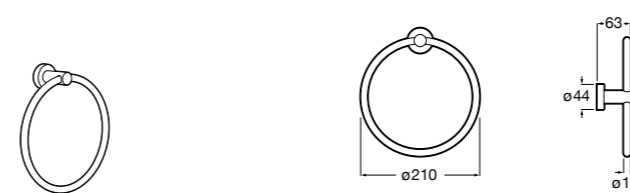

Superinox

817309002 Полотенцедержатель в форме кольца.