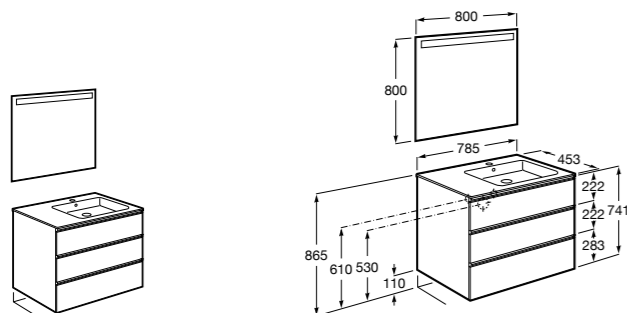

The Gap раковина справа ®

851489XXX	UNIK - Комплект мебели с 3 ящиками и раковины.
851521XXX	РАСК - Комплект мебели с 3 ящиками, раковины и зеркала Eidos.
816827339	Набор из 4 ножек 110 мм для мебели UNIK с 3 ящиками.
816827458	Набор из 4 ножек 110 мм для мебели UNIK с 3 ящиками.

The Gap Original

ZRU9302732	Мебельный модуль белый матовый.
ZRU9302877	Мебельный модуль белый глянцевый.
ZRU9302740	Мебельный модуль фиолетовый.
327470000	Раковина The Gap Original 800.