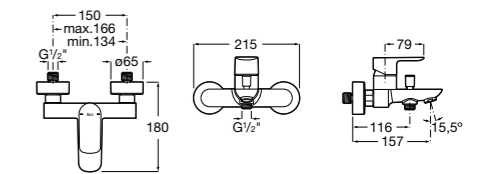

Monodin-N

5A0298C0M Монтируемый на стену смеситель для ванны-душа с автоматическим переключателем потока.