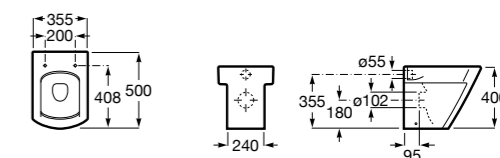

Унитазы напольные для высокорасполагаемого или встраиваемого бачка укороченные

Hall

347627000	Чаша унитаза укороченная с двойным выпуском. В комплект включен выпускной патрубок, крепление для патрубка и установочный комплект.
801622004	Сиденье и крышка с механизмом «мягкое закрывание».
801620004	Сиденье и крышка с креплениями из нержавеющей стали для укороченного унитаза.