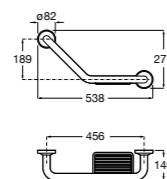

Access Comfort

1. **816936001** Угловой поручень для ванны с мыльницей, нержавеющая сталь.