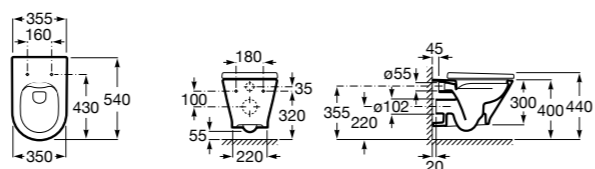

The Gap Round

3460NL000 Подвесная чаша Rimless со скрытым креплением. Включает: крепежный комплект. Для установки выберите систему инсталляции Роса для подвесных унитазов.

801D12001 Сиденье и крышка с механизмом «мягкое закрывание» для унитаза.

801D10001 Сиденье и крышка для унитаза.

801D12003 Сиденье и крышка для унитаза.

801D12007 Сиденье и крышка для унитаза.

Размеры в мм