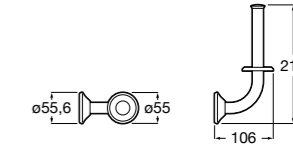

Hotel's Classic

815436001 Резервный держатель для туалетной бумаги.