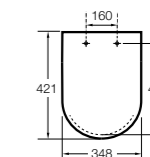

Сиденье на ножках