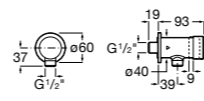

Fluent

5A9B24C00 Наружный смывной кран для писсуара.