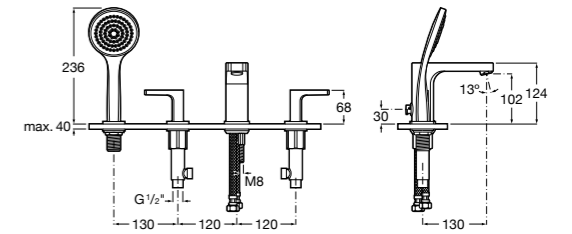

Insignia

5A183AC00 Монтируемый на край ванны двухвентильный смеситель для ванны-душа с изливом 130 мм, с душевой лейкой и гибким шлангом.

L90

5A9801C00 Монтируемый на край ванны двухвентильный смеситель для ванны-душа с изливом 197 мм, с душевой лейкой и гибким шлангом.

L90

5A9901C00 Монтируемый на край ванны двухвентильный смеситель для ванны-душа с изливом 130 мм, с душевой лейкой и гибким шлангом.

L90

5A0901C00 Монтируемый на край ванны однорычажный смеситель для ванны-душа, гибкая душевая лейка L90 1,75 м. Излив 197 мм.

Размеры в мм

L90

5A1801C00 Монтируемый на край ванны двухвентильный смеситель для ванны-душа с изливом 130 мм, с душевой лейкой и гибким шлангом.

Pals ©

5A986DC00 Монтируемый на край ванны смеситель для ванны-душа с центральным изливом, с переключателем и душевой лейкой.

Loft

5A0943C00 Монтируемый на край ванны смеситель с высоким изливом для ванны и душа с переключателем, душевой лейкой и гибким душевым шлангом 1,75 м.

Carmen

5A094BC00 Встраиваемый смеситель для ванны-душа с переключателем потока.

Размеры в мм