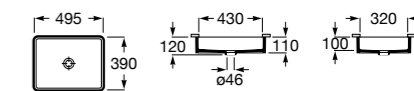

Inspira Round

32752R..0 ROUND - Полувстраиваемая раковина из материала FINECERAMIC® с фиксированным открытым керамическим выпуском. Смеситель не входит в комплект.

Foro

327880000 Раковина керамическая врезная. Смеситель не входит в комплект.

Раковины, встраиваемые снизу

Grand Berna

327899000 Раковина керамическая, встраиваемая снизу. Смеситель не входит в комплект.

Inspira

327535..0 Раковина из материала FINECERAMIC®, встраиваемая снизу с монтажным креплением.

Berna

327871001 Раковина керамическая, встраиваемая снизу. Смеситель не входит в комплект.

Neo Selene

322307000 Раковина керамическая врезная или встраиваемая снизу. Смеситель не входит в комплект.

Размеры в мм

Diverta

327114000 Раковина керамическая врезная или встраиваемая снизу. Смеситель не входит в комплект.

Inspira

327536..0 Раковина из материала FINECERAMIC®, встраиваемая снизу, с монтажным креплением.

Foro

327884000 Раковина керамическая, встраиваемая снизу. Смеситель не входит в комплект.

Раковины полувстраиваемые

Senso Square

32751S000 Раковина керамическая, полувстраиваемая. Смеситель не входит в комплект.

Inspira

32753S..0 Полувстраиваемая раковина из материала FINECERAMIC®. Смеситель не входит в комплект.

The Gap Original

32747S000 Раковина керамическая, полувстраиваемая. Смеситель не входит в комплект.

Размеры в мм