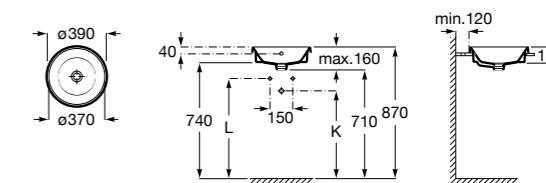

The Gap Square ©

3270Y7000 Раковина керамическая врезная. Смеситель не входит в комплект.