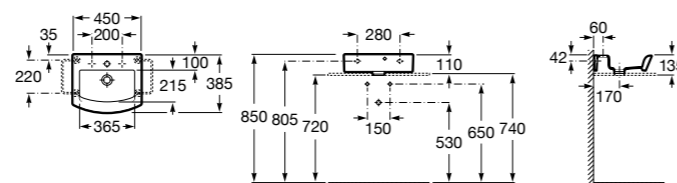

Hall

327624000 Настенная или накладная керамическая раковина. Смеситель не входит в комплект.