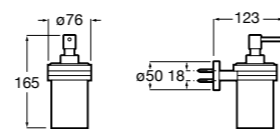

Compas

817433001 Настенный диспенсер.