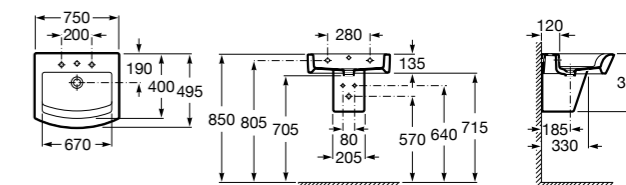

Размеры в мм

Meridian

32724C000 Настенная керамическая раковина. Смеситель не входит в комплект.

Раковины накладные

Hall

32762G000 Настенная или накладная керамическая раковина. Смеситель не входит в комплект.