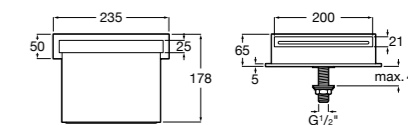

Изливы для ванн / монтаж на бортик

Flowdream

5A0503C00 Излив, монтируемый на край ванны.