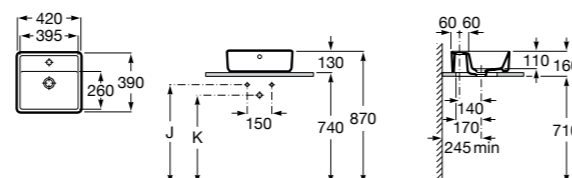

The Gap Square

3270MM000 Накладная или встраиваемая керамическая раковина с отверстием под смеситель. Смеситель не входит в комплект.