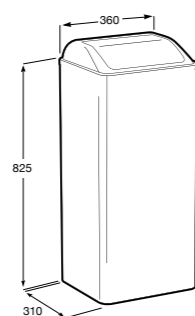

Public

1. **817412001** Мусорный контейнер с крышкой. 80 литров. Глянцевая отделка.
2. **817412002** Мусорный контейнер с крышкой. 80 литров. Отделка сталь-сатин.

Public

1. **817413002** Урна для мусора с крышкой, отделка сталь-сатин. 3 литра.
2. **817414002** Урна для мусора с крышкой, отделка сталь-сатин. 5 литров.

Public

1. **817415002** Урна для мусора без крышки, отделка сталь-сатин. 6 литров.

Смесители для раковины/ монтируемые на край раковины / электронные

L90-E

1. **5A5301C00** Электронный смеситель для раковины с гибкой подводкой, ограничитель потока воды 5,7 л/мин. Питание от четырех щелочных батареек 1,5V LRG (AA). Батарейки не включены в комплект.
2. **5A5501C00** Электронный смеситель для раковины с гибкой подводкой, ограничитель потока воды 5,7 л/мин. Питание от сети 230 V. Источник питания включен в комплект.

M3-E

1. **5A5302C00** Электронный смеситель для раковины с гибкой подводкой, ограничитель потока воды 5,7 л/мин. Питание от четырех щелочных батареек 1,5V LRG (AA). Батарейки не включены в комплект.
2. **5A5502C00** Электронный смеситель для раковины с гибкой подводкой, ограничитель потока воды 5,7 л/мин. Питание от сети 230 V. Источник питания включен в комплект.

Loft-E

1. **5A3743C00** Электронный смеситель для раковины с высоким изливом. С блоком предварительного смешивания горячей и холодной воды. Ограничитель потока воды 5,7 л/мин. Сенсор приближения. Питание от четырех щелочных батареек 1,5V LRG (AA). Батарейки не включены в комплект.
2. **5A3843C00** Электронный смеситель для раковины с высоким изливом. С блоком предварительного смешивания горячей и холодной воды. Ограничитель потока воды 5,7 л/мин. Сенсор приближения. Питание от сети 230 V. Источник питания включен в комплект.

Loft-E