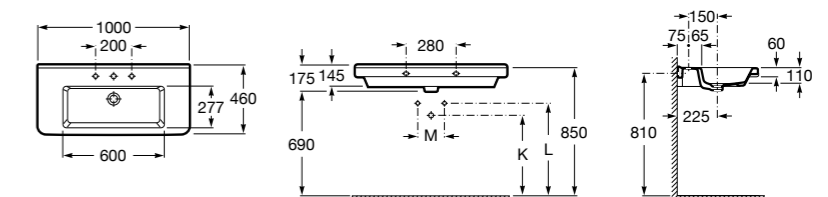

The Gap

3270MB000 Настенная или накладная керамическая раковина. Смеситель не входит в комплект.