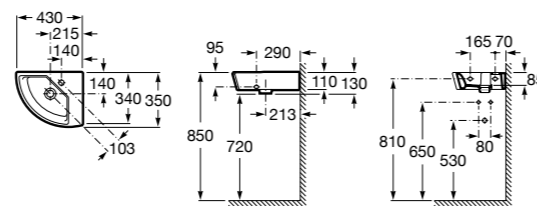

Hall

327622000 Настенная керамическая раковина. Смеситель не входит в комплект.