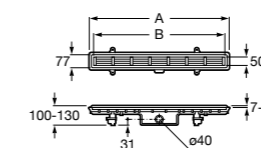

In-Drain X3

IN-DRAIN X3 - Сливной комплект с прокладкой из геотекстиля. Реверсивная керамическая панель (не входит в комплект).

	A	B
276131000	950 x 50	990 950
276130000	850 x 50	890 850
276129000	750 x 50	790 750
276128000	650 x 50	690 650