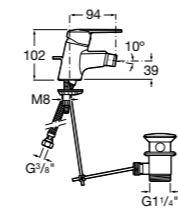

**Victoria**

5A6N25C0M Смеситель для биде с регулятором направления потока, донным клапаном и гибкой подводкой.

**L20**

5A6A09C0M Смеситель для биде с регулятором направления потока, донным клапаном и гибкой подводкой.