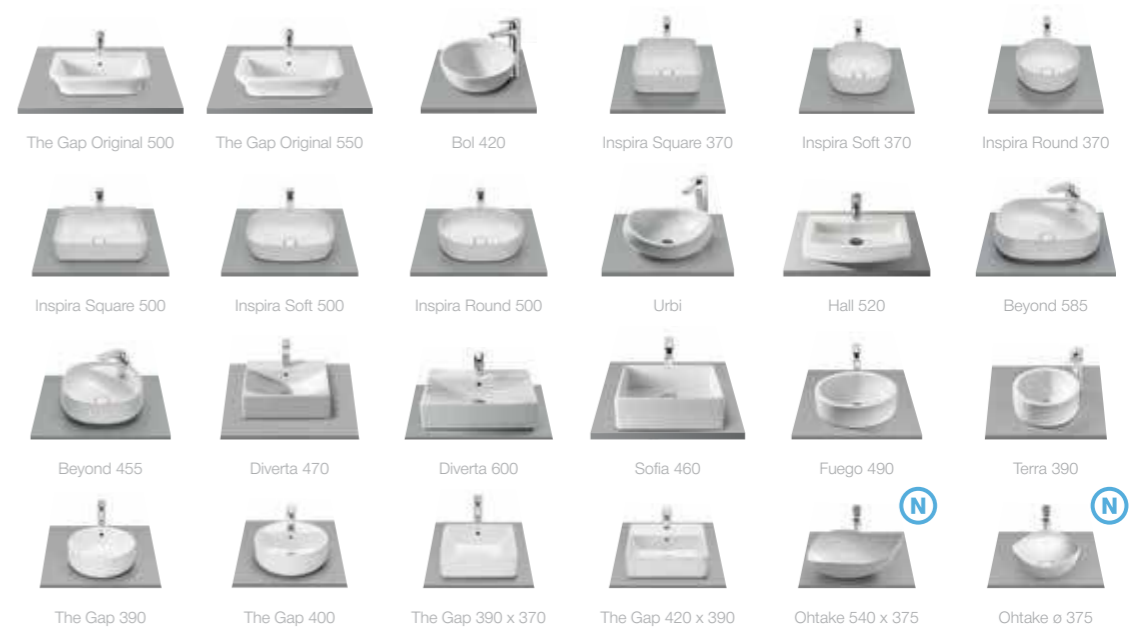

Дополните интерьер ванной комнаты

Примеры накладных раковин. Полный ассортимент смотрите на странице 120.

Тумба Suma
Стр. 246

A | 80 | 60

Настенная мыльница Nuova
Стр. 519

Стакан на столешницу Nuova
Стр. 517

Цветовая гамма | Мебель

Глянцевый
белый

Городской
дуб

Размеры указаны в см.