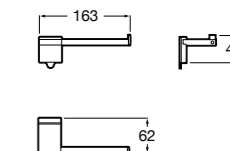

**Twin**

816712001 Держатель для туалетной бумаги без крышки. Крепление на болты или клей.

**Victoria**

816663001 Держатель для туалетной бумаги без крышки. Крепление на болты или клей.

Размеры в мм

Аксессуары / настенные держатели для щеток