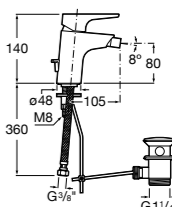

Monodin-N

5A6098C00 Смеситель для биде с регулятором направления потока, донным клапаном и гибкой подводкой.