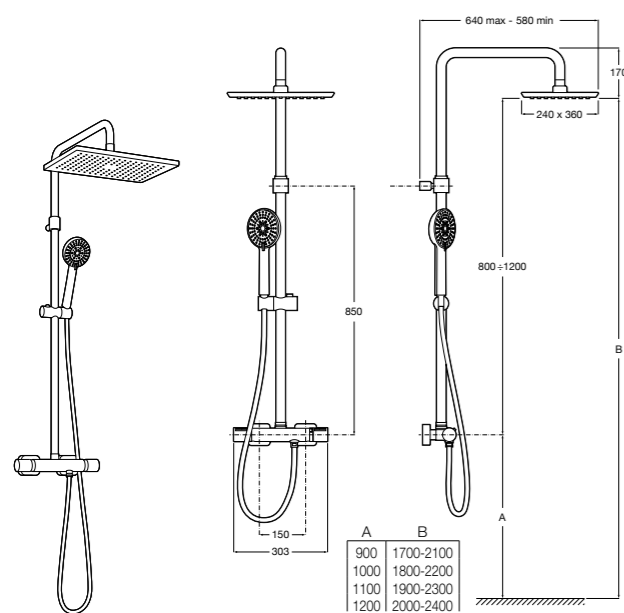

Even-T Square

5A2080C00* SQUARE - Душевая стойка со смесителем-термостатом. Регулируемая высота. Включает: верхний душ размером 360x240 мм, ручной душ диаметром 100 мм с тремя режимами потока, гибкий шланг 1,75 м и держатель с возможностью регулировки высоты и наклона.