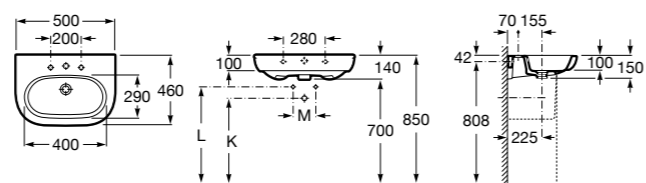

Meridian

325244000 Настенная керамическая раковина. Смеситель не входит в комплект.

335240000 Пьедестал для керамической раковины.

337241000 Полуьпедестал для керамической раковины.

Размеры в мм

The Gap Original