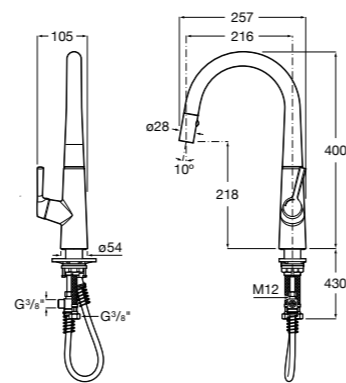

Смесители для кухни

Смесители для кухни / монтируемые на край раковины / однорычажные

Syra

5A812AC00 Смеситель для кухни с поворотным изливом, выдвижным душем, аэратором и гибкой подводкой. Cold start.

Syra

5A832AC00 Смеситель для кухни с высоким поворотным изливом, аэратором и гибкой подводкой. Cold start.

Syra

5A842AC00 Смеситель для кухни с высоким поворотным изливом, аэратором и гибкой подводкой. Cold start.

Syra-E ®

5A82AC00 Электронный смеситель для кухни с поворотным изливом, выдвижным душем, аэратором и гибкой подводкой. Питание от сети 230 V. Включает источник питания. Cold start.

Syra

5A852AC00 Смеситель для кухни с поворотным изливом, выдвижным душем, аэратором и гибкой подводкой. Cold start.

Syra-F ®

5A8C2AC00 Смеситель для кухни с поворотным изливом, функцией подключения к фильтру питьевой воды и гибкой подводкой. В комплекте фильтр с картриджем. Cold start.

5A8B2AC00

Смеситель для кухни с поворотным изливом, функцией подключения к фильтру питьевой воды и гибкой подводкой. Cold start.

Картридж

525898107 Сменный картридж для фильтра (рекомендуется менять каждые 6 месяцев).

Glera ®

5A854DC00 Смеситель для кухни с поворотным изливом с выдвижным душем с 2 функциями и гибкой подводкой. Cold start.

Glera ®

5A814DC00 Смеситель для кухни с поворотным изливом с выдвижным душем с 2 функциями и гибкой подводкой. Cold start.

Glera ®

5A834DC00 Смеситель для кухни с прямым поворотным изливом, аэратором и гибкой подводкой. Cold start.

Glera ®

5A844DC00 Смеситель для кухни с поворотным изливом, аэратором и гибкой подводкой. Cold start.

L90

5A8301C00 Смеситель для кухни с поворотным изливом, аэратором и гибкой подводкой. Cold start.