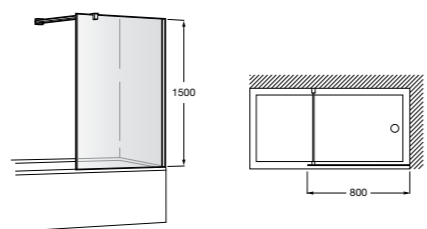

Victoria Standard BF

BF - Душевое ограждение для ванны. Прозрачное стекло. Компенсация 25 мм.

	Ширина
AM19308012	800

Дополнительные профили

Дополнительные профили

AM15119502	Дополнительный профиль для перегородок Ura Standard.
AM19619502	Боковой дополнительный профиль.
AM9900350Y	Угловой горизонтальный дополнительный профиль.
AM9900280Y	Горизонтальный угловой профиль.
AM9900070Y	Дополнительный профиль для горизонтального и вертикального выравнивания.
AM9900090Y	Дополнительный профиль для горизонтального и вертикального выравнивания.

Аксессуары

Аксессуары / крючки

Tempo

817020001 Крючок. Хром.

817020022 Крючок. Покрытие Everlux титановый черный. Ⓜ

Carmen

817001001 Крючок.

Superinox

817300002 Крючок.

Nuova

816520001 Крючок.

Hotel's

816721001 Крючок.

Hotel's Classic

815491001 Крючок двойной.

Rubik

816840001 Крючок. Хром. Крепление на болты или клей.

816840024 Крючок. Покрытие Everlux титановый черный. Крепление на болты или клей. Ⓜ

Twin

816700001 Крючок. Крепление на болты или клей.

Carmen

817001001 Крючок.

Superinox

817300002 Крючок.

Nuova

816520001 Крючок.

Hotel's

816721001 Крючок.

Hotel's Classic

815491001 Крючок двойной.

Rubik

816840001 Крючок. Хром. Крепление на болты или клей.

816840024 Крючок. Покрытие Everlux титановый черный. Крепление на болты или клей. Ⓜ

Twin

816700001 Крючок. Крепление на болты или клей.

Victoria

816652001 Крючок на 4 места. Крепление на болты или клей.

Victoria

816651001 Двойной крючок. Крепление на болты или клей.

Victoria

816650001 Крючок. Крепление на болты или клей.

Onda

3870ZA000 Крючок.

Compas

817430001 Крючок.

Compas

817431001 Крючок.