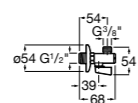

Запорный кран

525168000 Керамический угловой запорный кран 1/2" x 3/8".

525170800 Керамический угловой запорный кран 1/2" x 1/2".

Запорный кран

- 525168100** Керамический угловой запорный кран 1/2" x 3/8".
525170900 Керамический угловой запорный кран 1/2" x 1/2".