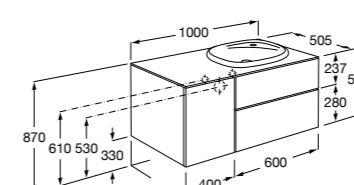

Beyond раковина справа

851390XXX UNIK - Комплект мебели с двумя ящиками и модулем с дверцей, раковина из материала SURFEX®. Ножки и смеситель не входят в комплект.