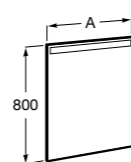

Prisma Comfort

COMFORT - Зеркало с верхней LED-подсветкой, встроенной снизу функцией рассеянного света и системой антизапотевания. Бесконтактное включение с помощью датчика движения.

	A
812277000	1300
812268000	1200
812267000	1100
812266000	1000
812265000	900
812264000	800
812263000	600