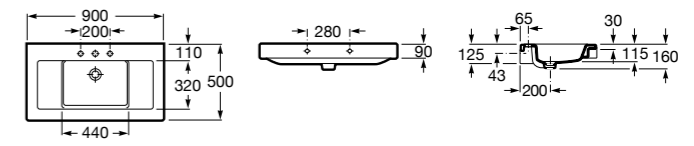

Stratum

327632000 Настенная или накладная керамическая раковина. Смеситель не входит в комплект.

Размеры в мм