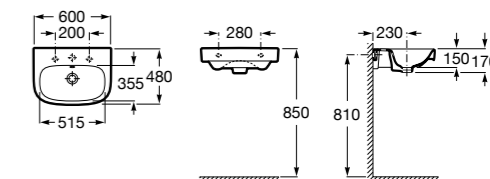

Debba

1. **32799400Y** Настенная керамическая раковина. Смеситель не входит в комплект.
   33799000Y Пьедестал для керамической раковины.
   33799100Y Полупьедестал для керамической раковины.