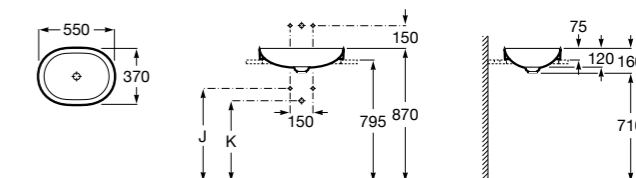

Inspira Round

327527..0 ROUND - Полуистраиваемая раковина из материала FINECERAMIC® с фиксированным открытым керамическим выпуском и монтажным креплением. Смеситель не входит в комплект.