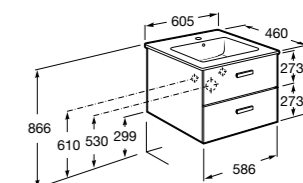

Victoria Nord

ZRU9000028	Мебельный модуль белый глянец.
ZRU9000027	Мебельный модуль венге.
32799E000	Раковина Victoria Unik 600.