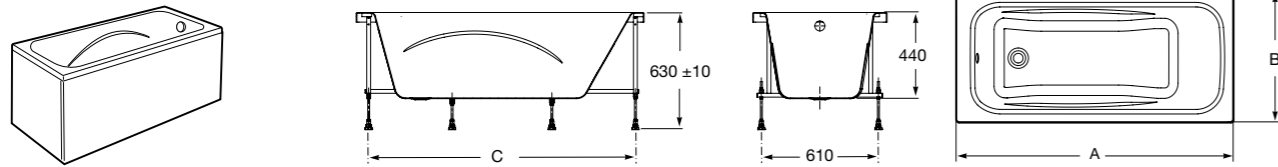

Line

Акриловая ванна прямоугольная, глубина 44 см. Монтажный комплект заказывается отдельно.

	A	B	C	Объем, л
ZRU9302982	1500	700	1390	200
ZRU9302985	1600	700	1490	210
ZRU9302924	1700	700	1590	220

ZRU9302983	Монтажный комплект 1500 (каркас, комплект креплений к стене, система слив-перелив полуавтомат).			
ZRU9302986	Монтажный комплект 1600 (каркас, комплект креплений к стене, система слив-перелив полуавтомат).			
ZRU9302925	Монтажный комплект 1700 (каркас, комплект креплений к стене, система слив-перелив полуавтомат).			
ZRU9302984	Фронтальная панель 1500.			
ZRU9302987	Фронтальная панель 1600.			
ZRU9302926	Фронтальная панель 1700.			
ZRU9302927	Боковая панель 700, левая.			
ZRU9302928	Боковая панель 700, правая.