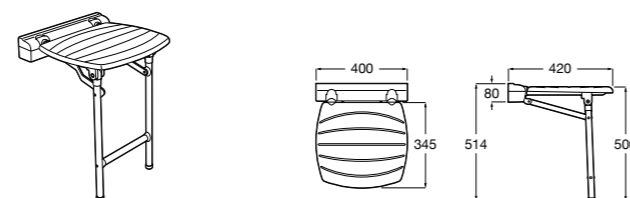

Access Comfort
816914009 COMFORT - Табурет для ванны.

Access Comfort
816913009 COMFORT - Складное сиденье с ножками.

Zen
2H0432000 Сиденье.

Access Comfort
801B60001 COMFORT - Детское сиденье.

Access Pro
816962009 Сиденье откидное для душа.
816987009 Сиденье откидное для душа. Антибактериальное покрытие.