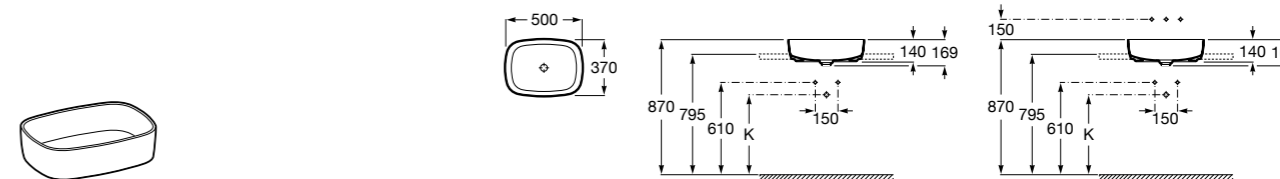

Inspira Soft

327500..0 SOFT - Накладная раковина из материала FINECERAMIC® с фиксированным открытым керамическим выпуском. Смеситель не входит в комплект.