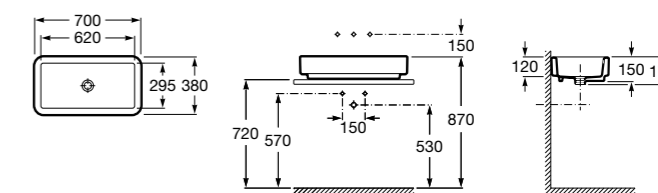

Element

327572000 Накладная керамическая раковина. Смеситель не входит в комплект.