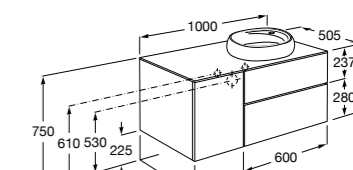

Beyond раковина справа

851397XXX Мебельный модуль для накладной раковины 455 (см. совместимость). Раковина и смеситель не входят в комплект.