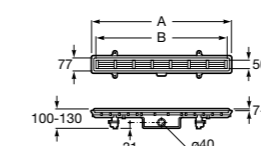

Plate X1

PLATE X1 - Крышка сливного отверстия, совместима с In-Drain Channel.

	A	B
276095000	950 x 50	990 950
276155000	850 x 50	890 850
276094000	750 x 50	790 750
276093000	650 x 50	690 650