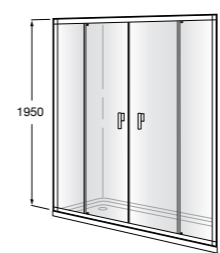

Fusion-N L4-E

Фронтальное расположение. Два раздвижных элемента + 2 фиксированных элемента.

	Минимальное открытие (С)	
L4-E (A)	От 1170 а 1400	420
	От 1401 а 1800	519
	От 1801 а 2000	719

Easy L4-E

Фронтальное расположение. Два раздвижных элемента + 2 фиксированных элемента.

	Минимальное открытие (С)	
L4-E (A)	От 1170 а 1400	390
	От 1401 а 1800	490
	От 1801 а 2000	690