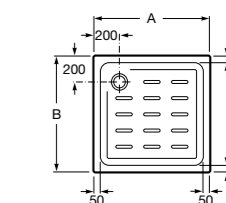

Керамические душевые поддоны**Malta Walk-In**

Керамический душевой поддон с противоскользящим покрытием и с платформой венге.

373524000

Керамический душевой поддон с противоскользящим покрытием и с платформой венге.