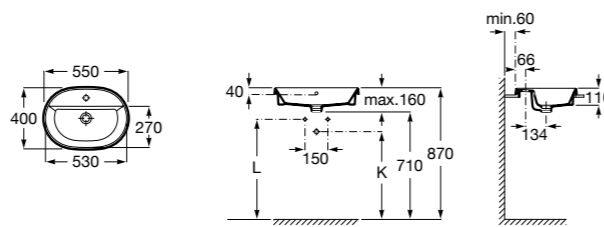

The Gap Round ®

3270Y6000 Раковина керамическая врезная. Смеситель не входит в комплект.