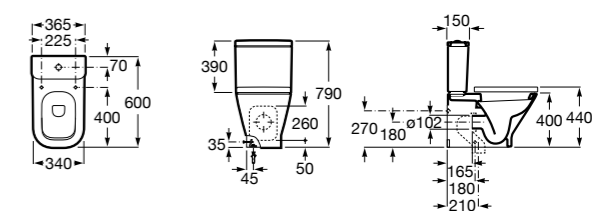

ZRU9302991 Сиденье и крышка тонкие с механизмом «мягкое закрывание» и быстрого снятия для унитаза.

**The Gap Square**

342472000 Чаша унитаза укороченная приставная с двойным выпуском.

341471000 Бачок с механизмом двойного смыва 4,5/3 литра с боковым подводом воды. Включен установочный комплект, механизм для подвода воды и механизм смыва.