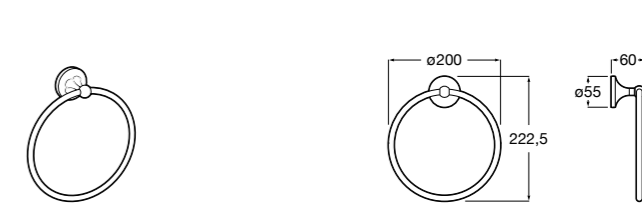

Hotel's Classic

815425001 Полотенцедержатель в форме кольца.

Cubica

816824001 Полотенцедержатель в форме кольца.

Rubik

816847001 Полотенцедержатель в форме кольца. Хром. Крепление на болты или клей.
816847024 Полотенцедержатель в форме кольца. Черный. Крепление на болты или клей. ©