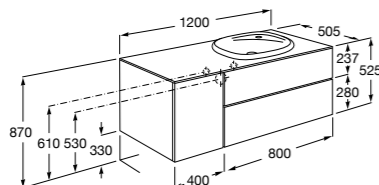

Beyond раковина справа

851392XXX UNIK - Комплект мебели из двух ящиков и шкафа с одной дверцей и раковины справа. Материал раковины Surfex®. Смеситель и ножки не входят в комплект.