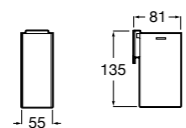

Rubik

816843001 Настенный стакан. Хром. Крепление на болты или клей.
816843024 Настенный стакан. Черный цвет. Крепление на болты или клей. ©

Classica

816810001 Настенный стакан.