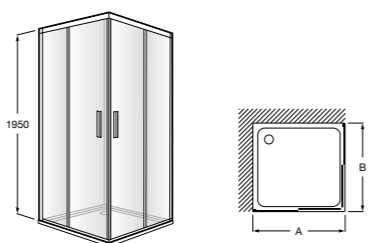

Душевые ограждения / 2 стены / угловые / раздвижные двери

Naray Standard 2L2

L2 - Боковой душ с 1 раздвижным элементом + 1 фиксируемый элемент для установки с еще одним элементом L2, создавая прямой угол (2L2). Прозрачное стекло, профиль цвета – блестящее серебро. Предел до стены в открытом виде 50 мм. Включает обработку Maxiclean.

Для создания угла Naray 2L2 необходимо заказать 2 элемента Naray L2. Элементы возможно комбинировать между собой или другими совместимыми с Naray L2.

	Ширина (A и B)
AM14607012M	700
AM14607512M	750
AM14608012M	800
AM14608512M	850
AM14609012M	900
AM14610012M	1000
AM14611012M	1100
AM14612012M	1200