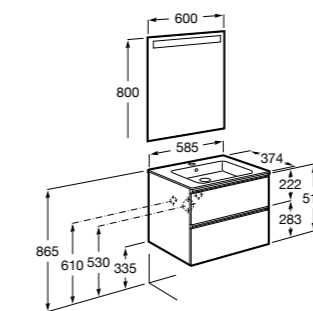

Debba Compact

- ZRU9302708** Мебельный модуль белый глянец.
32799H00Y Раковина Debba Unik 600.

The Gap Compact ®

- 851495XXX** UNIK - Комплект мебели с 2 ящиками и раковиной (смеситель располагается по центру).
851526XXX PACK - Комплект мебели с 2 ящиками и раковиной (смеситель располагается по центру) и зеркала Eidos.
816826339 Набор из 2 ножек 335 мм для мебели UNIK с 2 ящиками.
816826458 Набор из 2 ножек 335 мм для мебели UNIK с 2 ящиками.