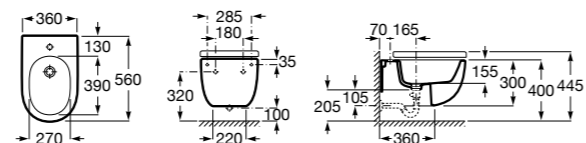

Inspira Round

357525..0 ROUND - Подвесное биде без крышки. Включает: комплект для крепления. Смеситель не входит в комплект.

806522..B ROUND - Крышка для биде с механизмом «мягкое закрывание». Материал SUPRALIT®.