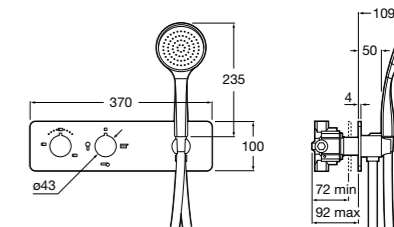

Размеры в мм
5A2B05C00 Встраиваемый термостат для душа. 3-поточный переключатель, душевая лейка и фиксированный держатель.