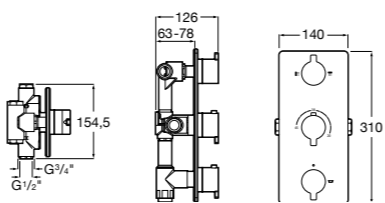

5A2196C00 Встраиваемый термостат для душа. 3-поточный переключатель.