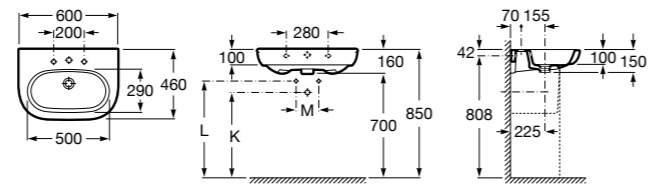

Dama

- 327784000** Настенная керамическая раковина. Смеситель не входит в комплект.
337470000 Пьедестал для керамической раковины.
337471000 Полупьедестал для керамической раковины.

Размеры в мм

Meridian