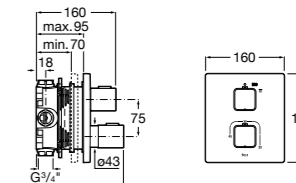

5A2C1AC00 Встраиваемый термостат для душа. Установка с RocaBox Арт. 525869403.