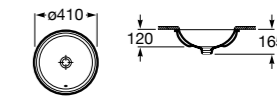

Foro

327884000 Раковина керамическая, встраиваемая снизу. Смеситель не входит в комплект.