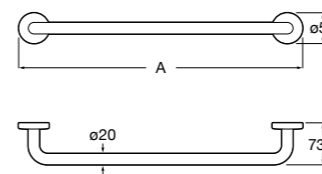

Hotel's

Полотенцедержатель.

	A
816376001	750
816729001	600
816728001	450
816727001	300