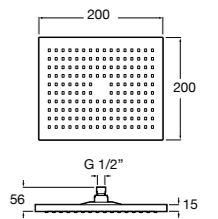

Душевые насадки / встраиваемые

Raindream

5B2650C00 Круглая душевая насадка. Хромированная нержавеющая сталь. Кронштейн покупается отдельно.

Raindream

5B3150C00 Круглая душевая насадка. Хромированная нержавеющая сталь. Крепится к потолку.

Raindream

5B2750C00 Квадратная душевая насадка. Хромированная нержавеющая сталь. Кронштейн покупается отдельно.

Raindream

5B3250C00 Квадратная душевая насадка. Хромированная нержавеющая сталь. Крепится к потолку.

Raindream

5B2550C00 Круглая душевая насадка. Хромированная нержавеющая сталь. Кронштейн покупается отдельно.

Душевые насадки / крепление к потолочному или настенному держателю

Raindream

5B2850C00 Квадратная душевая насадка. Хромированная нержавеющая сталь. Кронштейн покупается отдельно.

Raindream

5B2450C00 Квадратная душевая насадка. Хромированная нержавеющая сталь. Кронштейн покупается отдельно.

Rainsense

5B3950.0 Круглая душевая насадка. Покрытие Everflux. Кронштейн покупается отдельно.

Rainsense

5B4050.0 Квадратная душевая насадка. Покрытие Everflux. Кронштейн покупается отдельно.

Rainsense

5B2350C00 Квадратная душевая насадка. Хромированный ABS-пластик. Кронштейн покупается отдельно.

Rainsense

5B2950C00 Круглая душевая насадка. Хромированная нержавеющая сталь. Кронштейн покупается отдельно.

Rainsense

5B2150C00 Круглая душевая насадка. Хромированный ABS-пластик. Кронштейн покупается отдельно.

Rainsense

5B3050C00 Прямоугольная душевая насадка. Хромированный ABS-пластик. Кронштейн покупается отдельно.

Rainsense

5B3350C00 Круглая душевая насадка. Хромированный ABS-пластик.

Rainsense

5B2250C00 Круглая душевая насадка. Хромированный ABS-пластик. Кронштейн покупается отдельно.

Stella