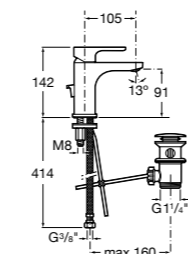

L20

1. **5A3A09C0M** Смеситель для раковины с донным клапаном и гибкой подводкой.
   5A3I09C00 Смеситель для раковины с донным клапаном и гибкой подводкой. Cold start.