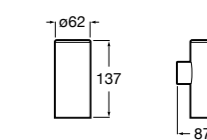

Hotel's

816723001 Настенный стакан, крепления в комплекте.