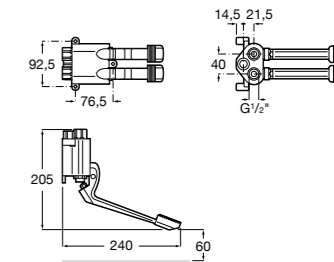

Instant Foot

505128700 Педальный смеситель. Установка на стене.