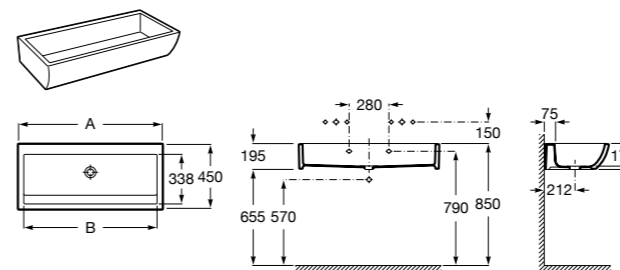

Общественные пространства / раковины

Access
Настенная раковина без отверстий под смеситель.

	A	B
368PB8000	1000	928
368PB9000	600	528