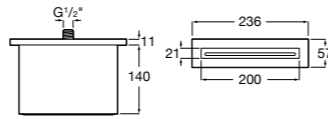

Изливы для ванн / настенный

Flowdream

5A0603C00 Излив, монтируемый на стену.