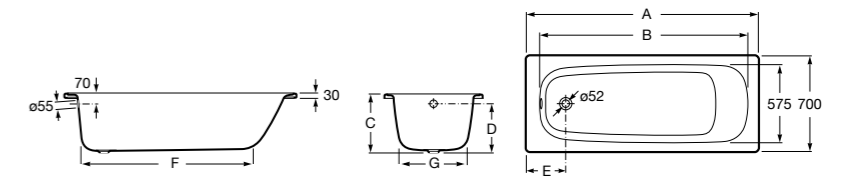

Duo Plus

221670000 Прямоугольная стальная ванна с противоскользящим покрытием дна (стальной лист 3 мм).

Contesa Plus

Прямоугольная стальная ванна с противоскользящим покрытием дна (стальной лист 3,5 мм).

	A	B
237760000	1700	1255
237360000	1600	1157

Princess-N

Прямоугольная стальная ванна с противоскользящим покрытием дна и отверстиями для ручек.

	A	B	C	D	E	F	G	Объем, л
2202E0000	1700	750	1517	620	415	1180	500	215
2203E0000	1600	750	1417	620	415	1135	500	205
2204E0000	1500	750	1317	620	415	1035	500	190
2209E0000	1700	700	1517	575	430	1180	450	190

291053100	Подголовник (черный).
291110000	Хромированные ручки.

Contesa

Прямоугольная стальная ванна.

	A	B	C	D	E	F	G	Объем, л
7235860000	1700	1525	400	300	310	1255	500	195
7235960000	1600	1425	400	300	310	1157	500	180
7236060000	1500	1325	400	300	310	1057	500	165
7236160000	1400	1225	400	300	310	1000	500	150
7212D06001	1200	1045	415	345	290	825	500	130
7212D07001	1000	875	372	300	275	800	500	90

Contesa-Banaseo

213100001 Прямоугольная стальная ванна.