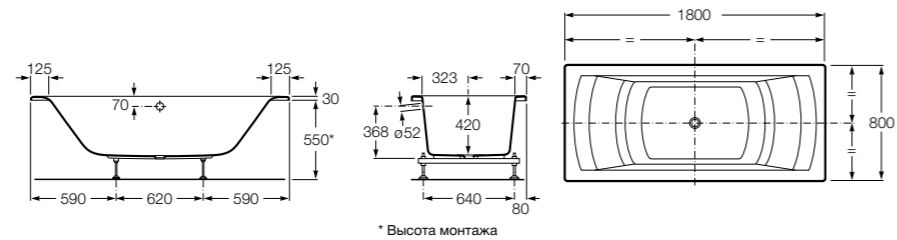

BeCool

Прямоугольная акриловая ванна с гидромассажем Total и набором для слива.

	A	B	C	D	E	F	G	H	I	Объем, л
248046001	1900	900	1695	774	1435	695	85	730	810	300
248048001	1800	800	1595	674	1335	590	80	640	810	240
248050001	1700	800	1495	674	1235	590	80	640	700	255
248342001	1700	700	1495	574	1235	485	70	560	700	200

Прямоугольная акриловая ванна с ручками.

	A	B	C	D	E	F	G	H	I	Объем, л
248340001	1700	700	1495	574	1235	485	70	560	700	200

Hall Biplaza

248170001 Прямоугольная акриловая ванна с гидромассажем Total и набором для слива.

248163000 Прямоугольная акриловая ванна.

Hall

248168001 Прямоугольная акриловая ванна с гидромассажем Total и набором для слива.

Hall

248186001 Левая асимметричная угловая акриловая ванна с гидромассажем Total и набором для слива.

248187001 Правая асимметричная угловая акриловая ванна с гидромассажем Total и набором для слива.

259852000 Панель для левой акриловой ванны.

259853000 Панель для правой акриловой ванны.

Vythos

Прямоугольная акриловая ванна с гидромассажем Total и набором для слива.

	A	B	C	D	E	Объем, л
248062001	1800	900	1520	760	1100	250
248060001	1700	800	1430	660	1002	216

Прямоугольная акриловая ванна с гидромассажем Topic и набором для слива.

	A	B	C	D	E	Объем, л
248061001	1800	900	1520	760	1100	250
248057001	1700	800	1430	660	1002	216

Прямоугольная акриловая ванна.

	A	B	C	D	E	Объем, л
247592000	1800	900	1520	760	1100	250
247701000	1700	800	1430	660	1002	216

Подголовник (белый).

291066000