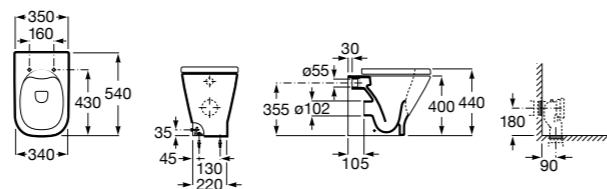

The Gap Square

347737000	Чаша унитаза Rimless.
801472004	Сиденье и крышка с механизмом «мягкое закрывание» для унитаза.
801470004	Сиденье и крышка для унитаза.
801472001	Сиденье и крышка тонкие с механизмом «мягкое закрывание» и быстрого снятия для унитаза.
801472003	Сиденье и крышка для унитаза.