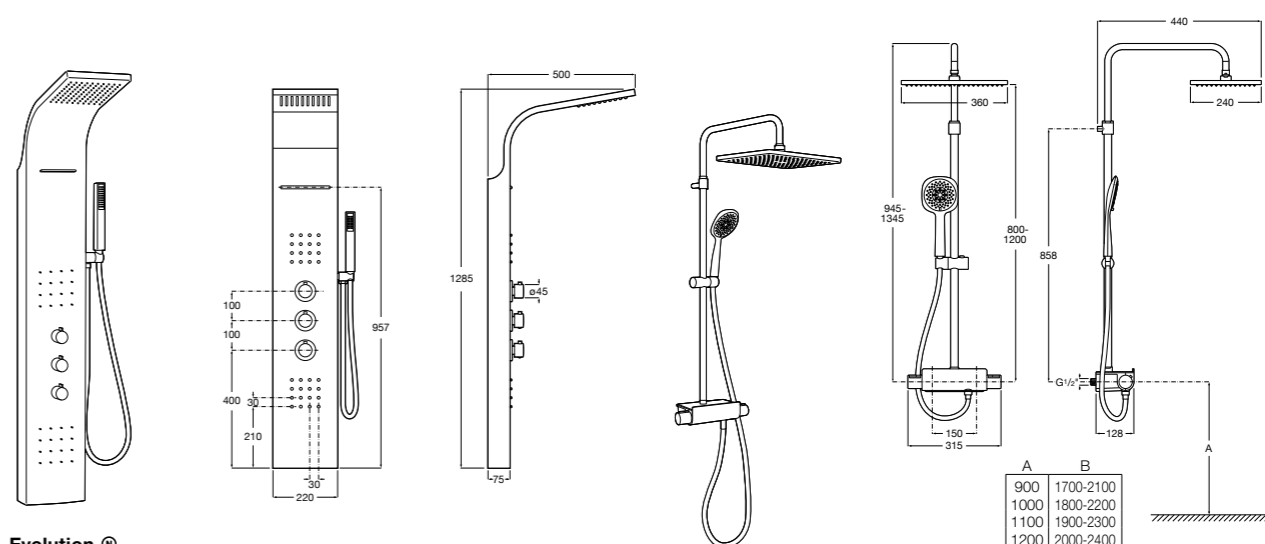

Душевые стойки / смеситель-термостат

Evolution

5A9B8BC00 Гидромассажная панель с каскадным режимом.

525994103 Дополнительный монтажный комплект для угловой установки панели Evolution.

5B4863TP0 Полочка. Для установки с гидромассажной душевой панелью Essential или Evolution.

Deck-T Square

5A9C88C00 SQUARE - Душевая стойка со смесителем-термостатом и полочкой. Включает: верхний душ размером 360x240 мм, ручной душ диаметром 130 мм с 4 режимами потока, гибкий шланг 1,75 м и держатель с возможностью регулировки наклона.