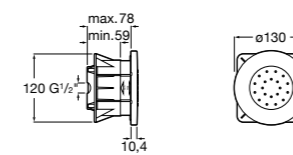

Форсунка Round

5B3878C00 ROUND - Душевая форсунка с изменяемым углом потока. Хром.

Аксессуары для душа / Штанги

Sensum

5B0405C00 Штанга 800 мм с регулируемым держателем для душа.

5B0405..0 Штанга 800 мм с регулируемым держателем для душа. Покрытие Everlux. ©

Stella

Душевая штанга с регулируемым держателем для ручного душа.

	A	B
5B0305C00	900	846
5B0205C00	700	646