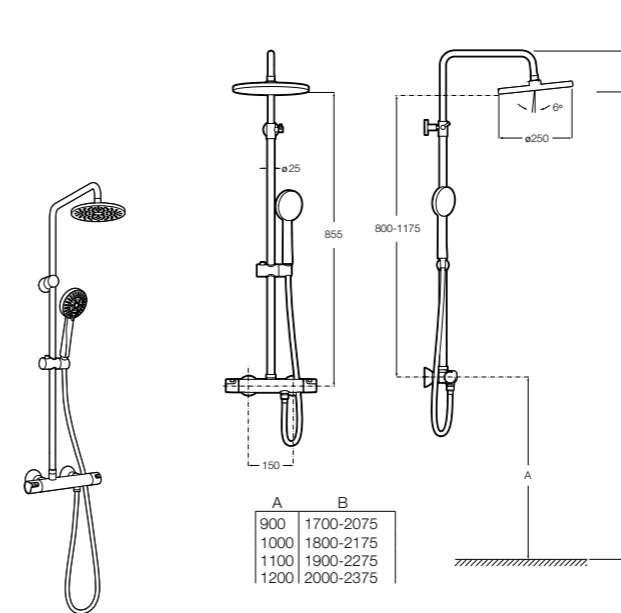

Victoria-T Basic

5A9F18C00 Душевая стойка со смесителем-термостатом. Включает верхний душ диаметром 250 мм, ручной душ диаметром 100 мм с одним режимом напора воды, гибкий металлический шланг 1,7 м и держатель с возможностью регулировки наклона и высоты.