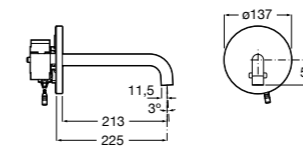

Fluent

5A4A24C00 Кран для раковины с аэратором. Подвод одной воды. Ограничитель расхода 5 л/мин.

Avant

5A7979C00 Кран для раковины, встраиваемый в стену, с длинным изливом, 190 мм. С аэратором.

Fluent

5A4B24C00 Кран для раковины с аэратором. Подвод одной воды. Ограничитель расхода 5 л/мин.

Avant

5A7879C00 Кран для раковины, встраиваемый в стену, с длинным изливом, 150 мм. С аэратором.

Смесители для раковины / встраиваемые / электронные

Avant

5A4279C00 Кран для раковины с аэратором. Подвод одной воды.

Sentronic-E

5A4602C00 Электронный смеситель для раковины, монтируемый на стену. Питание от сети 230 V. Включает источник питания. Необходимо укомплектовать 525874603.

525874603 Внутренняя часть электронного смесителя для раковины, монтируемого в стену. Питание от сети 230 V.

Краны для раковины / монтируемые на стену / порционно-нажимные

Instant

5A7877C00 Монтируемый на стену кран для раковины. С аэратором.

Смесители для раковины / встраиваемые / электронные

Instant Care

5A7977C00 CARE - Монтируемый на стену кран для раковины. С аэратором.

Loft-E

5A3543C00 Встраиваемый электронный смеситель для раковины с сенсором приближения. Питание от четырех щелочных батареек 1,5 V LRG (AA). С блоком предварительного смешивания горячей и холодной воды.

5A3643C00 Встраиваемый электронный смеситель для раковины с сенсором приближения. Питание от сети 230 V. Включает источник питания. С блоком предварительного смешивания горячей и холодной воды.

5A5643C00 Встраиваемый электронный смеситель для раковины с сенсором приближения. Питание от четырех щелочных батареек 1,5 V LRG (AA). Подвод одной воды.