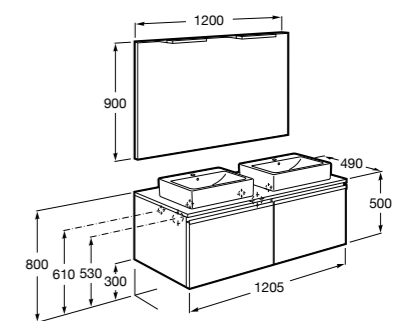

Heima

851007XXX Мебельный модуль для двух накладных или встраиваемых раковин. Раковины и смесители не входят в комплект.

851045XXX PASC - Комплект из мебельного модуля, раковины с двумя чашами и зеркала со светодиодной подсветкой для двоих с регулируемой интенсивностью света и индикатором температуры. Включает: пульт управления и компактный сифон. Раковины, смеситель и ножки не входят в комплект.

856925331 Комплект из 2-х ножек.