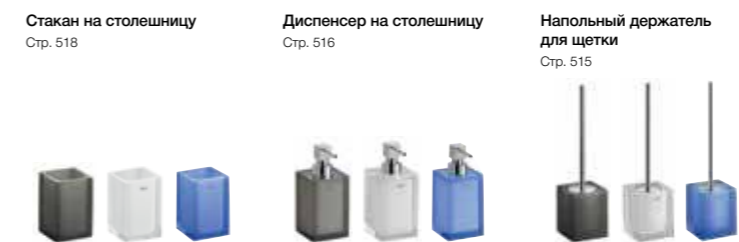

Ассортимент продукции