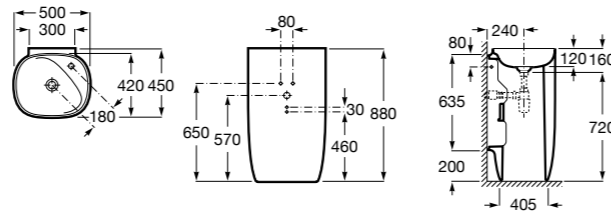

Раковины, унитазы и биде

Раковины Totem

Beyond

3270B0..0 Раковина напольная из материала FINECERAMIC®. Универсальный выпуск с керамической крышкой Ø 72мм. Смеситель не входит в комплект.