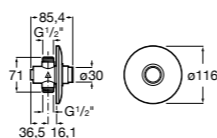

Смывные краны для унитазов / дополнения для кранов

Дополнения для смывных кранов

1. **AG0094703R** Дополнительная сливная труба. Прямой сливной кран.
   505521600 Изогнутая труба.
   525936100 Обратный клапан для смывного крана.
   V0016200R Вставка смывного крана для подвешенного унитаза.

Смывные краны для унитазов / встраиваемые краны

Aqua

1. **5A9779C00** Встраиваемый смывной кран 3/4" для унитаза. Механизм двойного слива 6/3 литра.

Aqualine

1. **5A9777C00** Встраиваемый смывной кран. Механизм двойного слива 6/3 литра.

Aqualine

1. **5A9677C00** Встраиваемый смывной кран. Механизм слива 6 литров.

Смесители для душа / настенные / порционно-нажимные

Instant

1. **5A2777C00** Наружный угловой кран для душа.

Смесители для душа/ встраиваемые / порционно-нажимные

Instant

1. **5A2677C00** Встраиваемый кран для душа.

Avant

1. **5A2217C00** Встраиваемый смеситель для душа.

Avant

1. **5A0679C00** Встраиваемый смеситель-термостат для душа.

Профессионал / аксессуары для кухонных смесителей

Instant Pro

1. **5A8564C00** Промышленный излив 1200 мм с 1 выходом.

Instant Pro

1. **5A8664C00** Промышленный излив 1200 мм с 2 выходами.

Instant Pro

1. **5A8764C00** Адаптер для установки промышленного спирального излива 1200 мм (см. информацию о совместимости).

Instant Pro

1. **5A8064C00** PRO - Однорычажный кухонный смеситель для промышленного излива 1200 мм. Излив в комплект не входит (см. информацию о совместимости).

Слив

Garda

1. **371055000** Слив. Включает в комплект: керамическую решетку, резиновое выпускное соединение и установочный комплект.
   526005510 Решетка из нержавеющей стали с резиновой вставкой.

Хозяйственные мойки

Unik Henares

1. **851028806** Тумба под мойку.

Henares

1. **368951001** Хозяйственная мойка.

Henares

1. **856897806** Шкафчик.