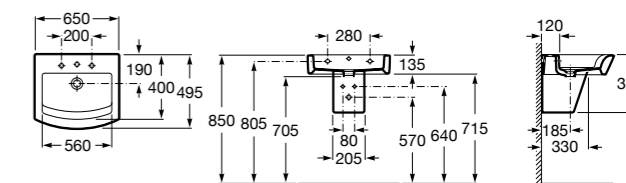

Hall

327621000 Настенная или накладная керамическая раковина. Смеситель не входит в комплект.