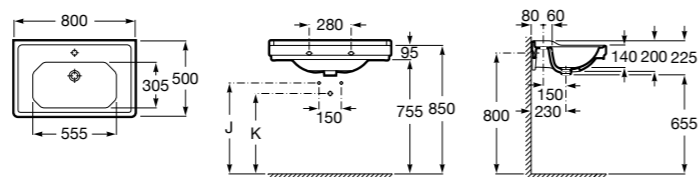

Carmen

3270A0..0 Настенная керамическая раковина под пьедестал с установочным комплектом и одним отверстием под смеситель. Смеситель и пьедестал не входят в комплект.

3270A0..3 Настенная керамическая раковина под пьедестал с установочным комплектом и тремя отверстиями под смеситель. Смеситель и пьедестал не входят в комплект.

3370A0..0 Керамический пьедестал для раковины. Монтажный комплект не входит.