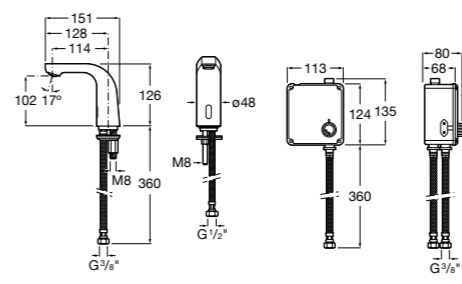

L20-E

1. **5A5309C00** Электронный смеситель для раковины с гибкой подводкой. С блоком предварительного смешивания горячей и холодной воды. Питание от четырех щелочных батареек 1,5V LRG (AA). Батарейки не включены в комплект.
2. **5A5509C00** Электронный смеситель для раковины с гибкой подводкой. С блоком предварительного смешивания горячей и холодной воды. Питание от сети 230 V. Источник питания включен в комплект.