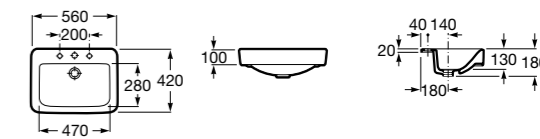

Раковины полувстраиваемые

Senso Square

32751S000 Раковина керамическая, полувстраиваемая. Смеситель не входит в комплект.