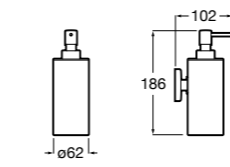

Victoria

816677001 Настенный диспенсер. Крепление на болты или клей.