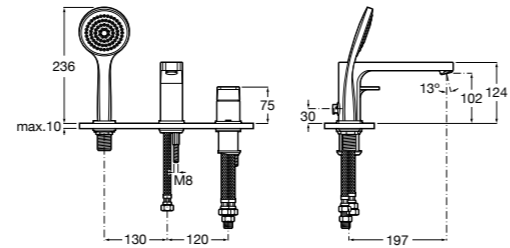

Insignia

5A183AC00 Монтируемый на край ванны двухвентильный смеситель для ванны-душа с изливом 130 мм, с душевой лейкой и гибким шлангом.