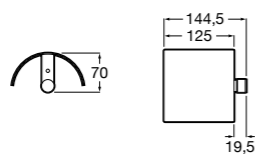

Superinox

817304002 Держатель для туалетной бумаги с крышкой.