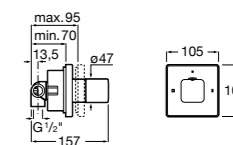

Переключатели и вентили

5A164AC00 SQUARE - Встраиваемый переключатель (2 положения) для ванны или душа. Установка с Арт. 525166803.

525166803 Скрытый монтажный блок для дивертора на 2 выхода 1/2\"/>