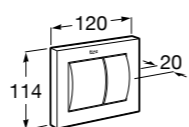

Доступность / панель смыва

PL-N1 Dual

890066000 PL-N1 - Вспомогательная панель, двойной смыв, пневматическое управление для людей с ограниченной подвижностью. Устанавливается вместе с любой механической панелью управления Роса. Максимальное расстояние 1500 мм.