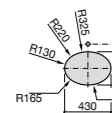

Neo Selene

322307000 Раковина керамическая врезная или встраиваемая снизу. Смеситель не входит в комплект.

Размеры в мм