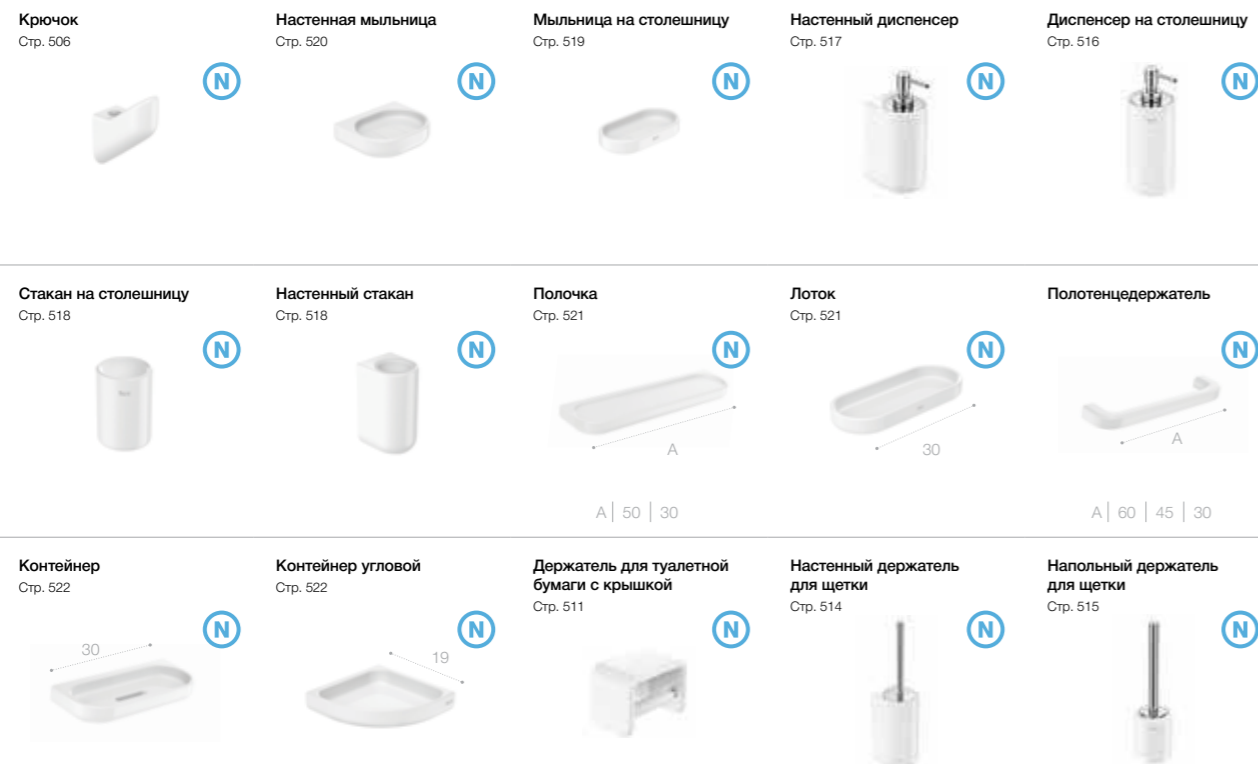

Ассортимент продукции