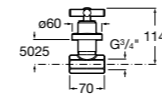

Loft

5A1643C00 Встраиваемый вентиль. 3/4". F-указатель (холодная).

5A1943C00 Встраиваемый вентиль. 3/4". C-указатель (горячая).