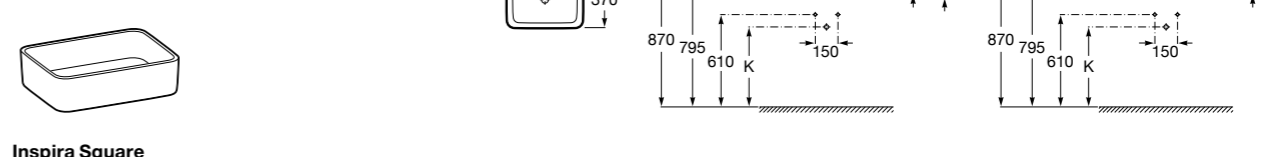

**Inspira Square**

327530..0 SQUARE - Накладная раковина из материала FINECERAMIC® с фиксированным открытым керамическим выпуском. Смеситель не входит в комплект.

**Inspira Soft**

327500..0 SOFT - Накладная раковина из материала FINECERAMIC® с фиксированным открытым керамическим выпуском. Смеситель не входит в комплект.