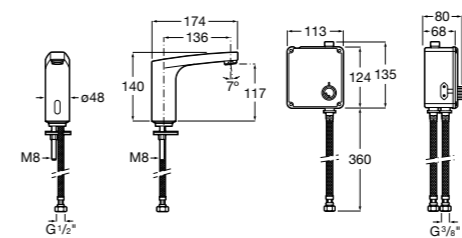

L70-E

1. **5A5A09C00** Электронный смеситель для раковины, ограничитель потока воды 5 л/мин. С блоком предварительного смешивания горячей и холодной воды. Питание от четырех щелочных батареек 1,5V LRG (AA). Батарейки не включены в комплект.
2. **5A5B09C00** Электронный смеситель для раковины, ограничитель потока воды 5 л/мин. С блоком предварительного смешивания горячей и холодной воды. Питание от сети 230 V. Источник питания включен в комплект.