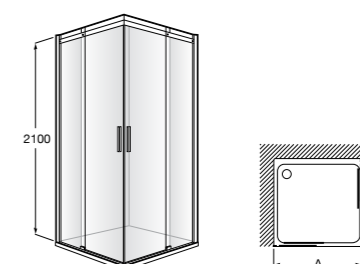

Душевые ограждения / 2 стены / вход с угла / раздвижные двери

Aerea 2L2

Угловой душ с 2 раздвижными элементами + 2 фиксированных элемента.

2L2 (A и B)	От 670 до 1000
	От 1001 до 1200
	От 1201 до 1400