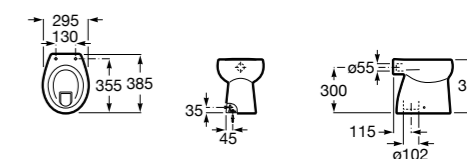

Baby

344PB8000	Чаша детского унитаза с вертикальным выпуском для высокорасполагаемого бачка. В комплект включен установочный комплект.
801PB6004	Сиденье для детского унитаза.