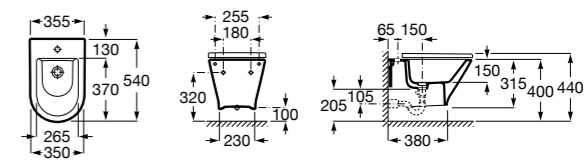

The Gap Round

3570N6000 Подвесное биде без крышки. Включает: комплект скрытого крепления. Смеситель не входит в комплект.

806D12001 Крышка для биде с механизмом «мягкое закрывание».

806D10001 Крышка для биде.