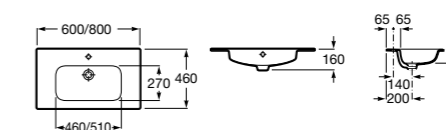

Раковина

Арт. 32799E000 60 x 46 см
Арт. 327827000 60 x 46 см, овал
Арт. 32799C000 80 x 46 см
Арт. 327826000 80 x 46 см, овал