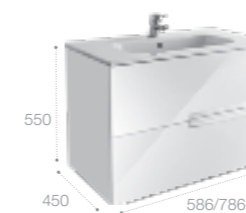

Полочки зеркального шкафа и шкафа-колонны можно регулировать по высоте, подстраивая под решение конкретных задач.

Victoria Nord Ice Edition, 80 см, белый глянец.

Ассортимент

Модуль для раковины

Арт. ZRU9302730 60 см, подвесной, белый глянец
Арт. ZRU9302731 80 см, подвесной, белый глянец
Стр. 220