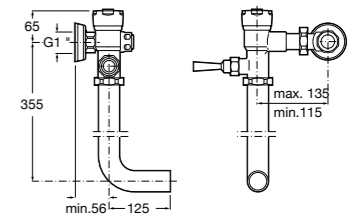

**Aqualine Confort**

5A9177C00 Нажимной смывной кран для писсуара

**Смывные краны для унитазов / настенные краны****Gem**

526900610 Смывной кран для унитаза. Изогнутая сливная труба 1".

**Aqualine Plus**

5A9577C00 Смывной кран 3/4" для унитаза. Механизм двойного слива 6/3 литра.