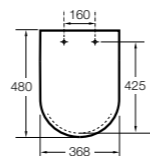

Meridian-N ограниченная подвижность

1. **801230..4** Крышка и не цельное сиденье с креплениями из нержавеющей стали.
2. **80123D..4** Не цельное сиденье с креплениями из нержавеющей стали.