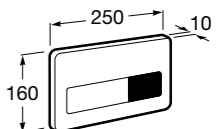

PL3 Dual Electronica ©

890097500 PL3-E - Двойной смыв, электронная, из нержавеющей стали. Автоматический или ручной смыв.