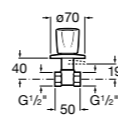

Brava

5A1530C00 Встраиваемый вентиль. 1/2". Синий указатель (холодная).

5A0530C00 Встраиваемый вентиль. 1/2". Красный указатель (горячая).