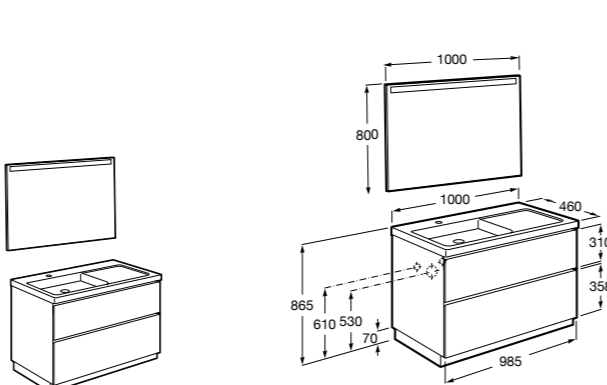

Lander раковина слева

851427XXX UNIK - Комплект мебели и раковины. Ножки и смеситель не входят в комплект. Встроенная розетка. Модуль дополнительно обработан защитой от влаги.

851432XXX PASC - Комплект мебели, раковины и зеркала Eidos. Ножки и смеситель не входят в комплект. Встроенная розетка. Модуль дополнительно обработан защитой от влаги.

816824339 Комплект из 2-х ножек.