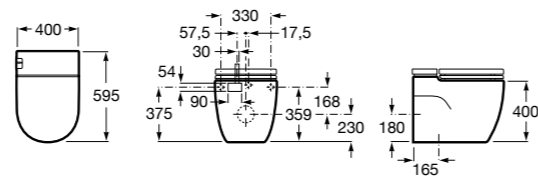

Meridian In-tank приставной

893303000 IN-TANK - Напольный приставной унитаз со встроенным бачком. В комплект входит сиденье и крышка. Необходим источник питания.