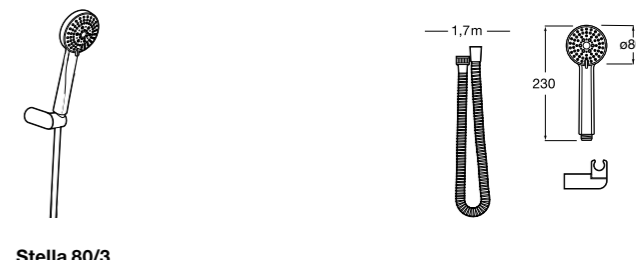

Stella 80/3

5B1303C00 Душевой комплект. Включает в себя: ручной душ 80 мм с 3 функциями, настенный держатель для ручного душа и гибкий шланг 1,70 м.