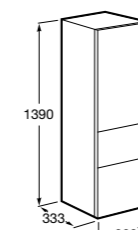

**Крючки для полотенец для мебели**

816761001 Набор из 2 крючков для полотенец для мебели.

**Etna**

857303806 Шкаф-колонна белый глянец.
857303445 Шкаф-колонна дуб верона.

**Полотенцедержатель для мебели**