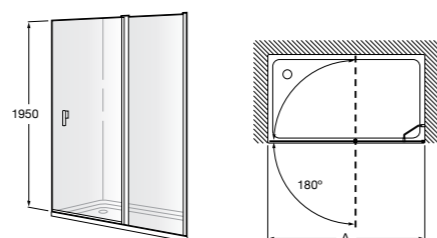

Easy PEF

Фронтальное расположение. 1 распашной элемент + 1 фиксированный элемент.

		Минимальное открытие (C)
PEF (A)	От 770 до 1200	510
	От 1201 до 1600	610
	От 1601 до 2000	810