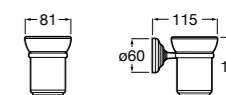

Rubik

816844001 Стакан на столешницу. Хром.
816844024 Стакан на столешницу. Черный цвет. ®