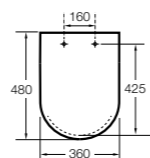

Meridian-N Comfort ©

1. **8012AC..B** Сиденье и крышка с креплениями из нержавеющей стали и механизмом «мягкое закрытие» для укороченного унитаза.
2. **8012AB..B** Сиденье и крышка с креплениями из нержавеющей стали для укороченного унитаза. Материал SUPRALIT®.