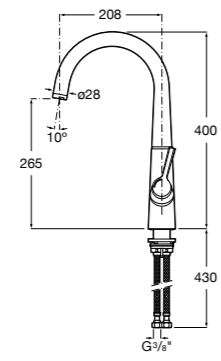

Syra

5A842AC00 Смеситель для кухни с высоким поворотным изливом, аэратором и гибкой подводкой. Cold start.