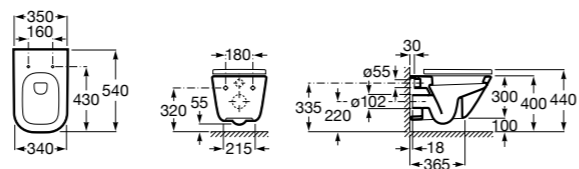

Dama Senso

346517000 Подвесная чаша с горизонтальным выпуском.

ZRU9000040 Сиденье и крышка с механизмом «мягкое закрывание» и быстрого снятия для унитаза.

ZRU9302991 Сиденье и крышка тонкие с механизмом «мягкое закрывание» и быстрого снятия для унитаза.