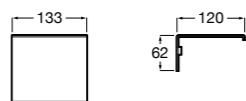

Nuova

816529001 Держатель для туалетной бумаги с крышкой.

Onda

3870ZB000 Держатель для туалетной бумаги с крышкой.