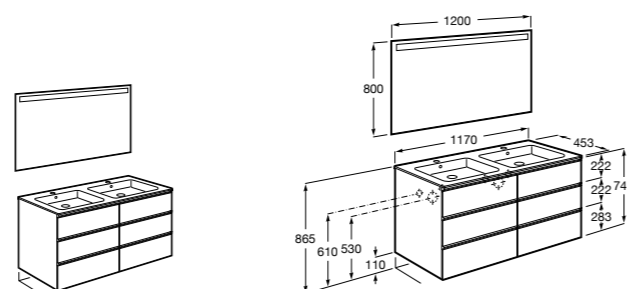

The Gap ®

851493XXX UNIK - Комплект из мебельного модуля с 6 ящиками и двойной раковины.

851524XXX PASC - Комплект из мебельного модуля с 6 ящиками, двойной раковины и зеркала Eidos.

816827339 Набор из 4 ножек 110 мм для мебели UNIK с 3 ящиками.

816827458 Набор из 4 ножек 110 мм для мебели UNIK с 3 ящиками.