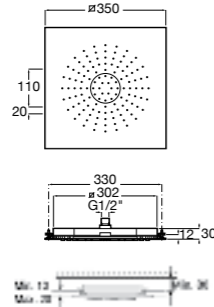

Raindream

5B2750C00 Квадратная душевая насадка. Хромированная нержавеющая сталь. Кронштейн покупается отдельно.

Raindream

5B3250C00 Квадратная душевая насадка. Хромированная нержавеющая сталь. Крепится к потолку.