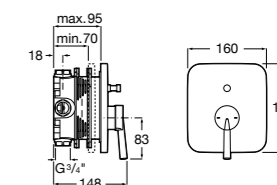

Pals ©

5A0B6DC00 Встраиваемый смеситель для ванны-душа с переключателем потока. Установка с RocaBox Арт. 525869403.