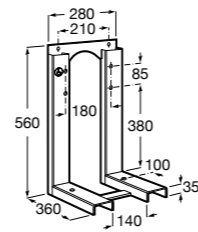

Каркас

822091001 Каркасная рама для подвесных унитазов и биде с межосевым расстоянием 180 мм. Стальной профиль с максимальной нагрузкой 400 кг.