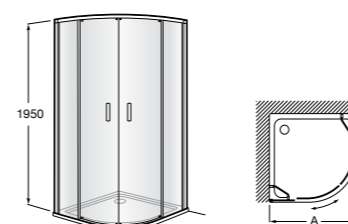

Душевые ограждения / 2 стены / угловое / распашные двери

Easy MR

Угловой душ с 2 раздвижными элементами + 2 фиксированных элемента.

		Минимальное открытие (C)
MR (A)	От 700 до 800	470
	От 801 до 1000	470