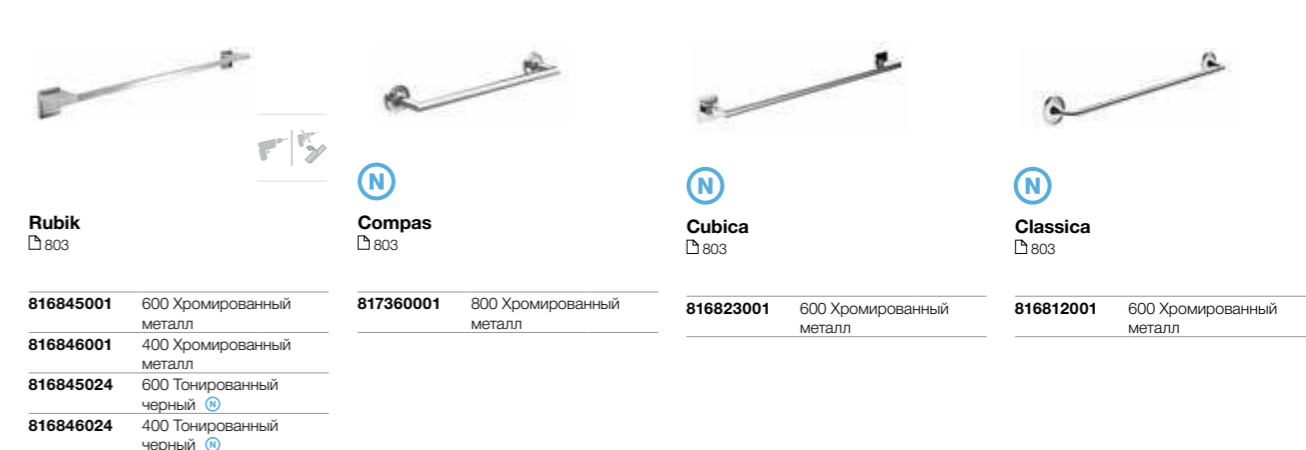

Rubik
803

816845001 600 Хромированный металл
816846001 400 Хромированный металл
816845024 600 Тонированный черный
816846024 400 Тонированный черный

N

Compas
803

817360001 800 Хромированный металл

N

Cubica
803

816823001 600 Хромированный металл

N

Classica
803

816812001 600 Хромированный металл