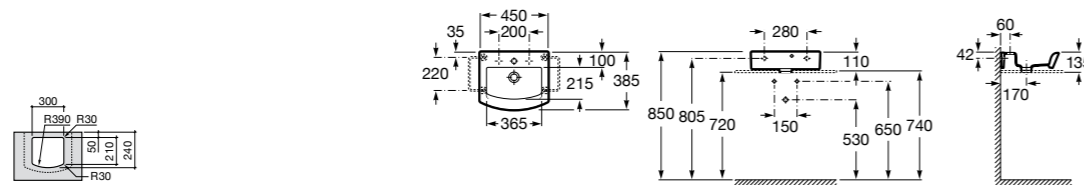

Hall

327624000 Настенная или накладная керамическая раковина. Смеситель не входит в комплект.

337471000 Полуьедестал