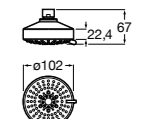

Stella

5B103C00 Душевая насадка с тремя функциями (Rain, Soft и Pulse).
5B103C00 Душевая насадка с одной функцией (Rain).