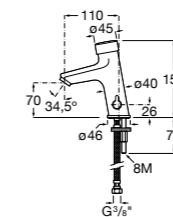

Fluent

1. **5A3B24C00** Смеситель для раковины с аэратором и гибкой подводкой. Ограничитель расхода 2 л/мин.