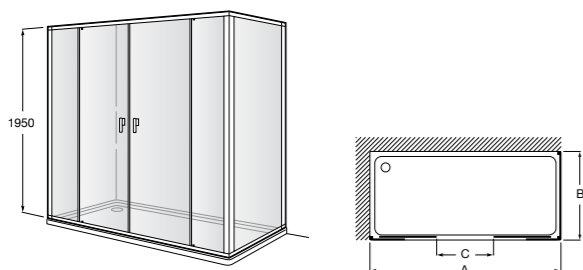

Easy L4-E + LF-C

Фронтальное расположение. 2 раздвижных элемента + 2 фиксированных элемента + 1 фиксированный элемент сбоку.

		Минимальное открытие (C)
L4-E (A)	От 1170 до 1400	390
	От 1401 до 1800	490
LF-C (B)	От 1801 до 2000	690
	От 200 до 500	-
	От 501 до 800	-
	От 801 до 1000	-