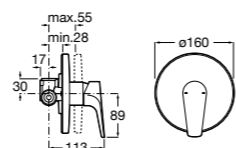

5A2290C00 Встраиваемый смеситель для ванны или душа.

**Malva**

5A223BC00 Встраиваемый смеситель для ванны или душа.

**Monodin-N**

5A2298C00 Встраиваемый смеситель для ванны или душа.

Размеры в мм

**Cala**

5A226EC00 Встраиваемый смеситель для ванны или душа.