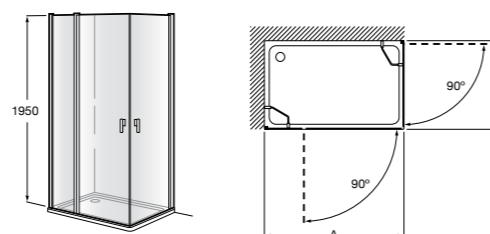

Easy PLF + PL

Фронтальное расположение. 1 распашной элемент + 1 фиксированный элемент + 1 фиксированный элемент сбоку.

		Минимальное открытие (C)
PLF (A)	От 970 до 1100	615
	От 1101 до 1200	640
	От 1201 до 1400	645
PL (B)	От 600 до 800	-
	От 801 до 1000	-