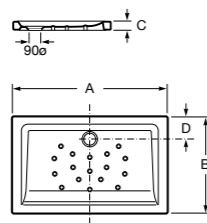

Malta

Керамический душевой поддон.

	A	B	C	D
373516000	1200	800	65	180
373517000	1000	800	65	180
373505000	1200	750	65	175
373506000	1000	750	65	170
37450C000	1200	700	65	175
37450D000	1000	700	65	170
37450E000	900	700	65	170
373513000	1200	700	80	175
373512000	1000	700	80	170
373519000	900	700	80	170

Malta

Угловой керамический душевой поддон.

	A	B	Rad
37450A000	1000	1000	504
37450B000	900	900	504