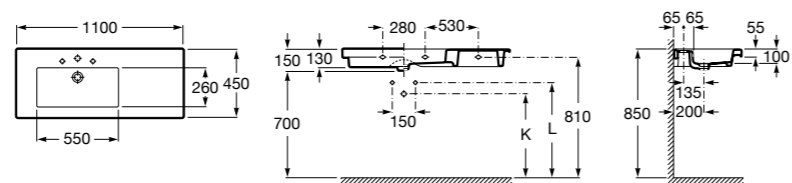

Prisma

327541000 Настенная или накладная керамическая раковина. Смеситель не входит в комплект.