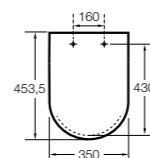

Victoria

1. **801B60..B** Сиденье и крышка с креплениями из нержавеющей стали для унитаза. Материал SUPRALIT®.
2. **801B66..B** Сиденье и крышка с креплениями из пластика. Материал SUPRALIT®.
3. **801B62..B** Сиденье и крышка с механизмом «мягкое закрытие» для унитаза. Материал SUPRALIT®.
4. **801398004** Сиденье и крышка для унитаза, пластик.