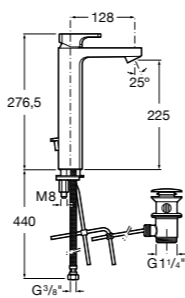

Brava

5A3130C00 Смеситель для раковины с держателем для цепочки и гибкой подводкой.