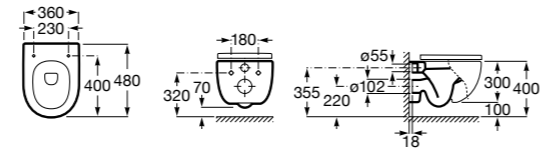

Inspira Round

346528..0 ROUND - Подвесная укороченная чаша Rimless с горизонтальным выпуском. Включает: крепежный комплект. Для установки выберите систему инсталляции Rosa для подвесных унитазов.

80152C..B ROUND - Сиденье и крышка с механизмом «мягкое закрывание» для укороченного унитаза. Материал SUPRALIT®.

Meridian

346248000 Подвесная чаша укороченная с горизонтальным выпуском. Для установки выберите систему инсталляции Rosa для подвесных унитазов.

8012AC..B Сиденье и крышка с креплениями из нержавеющей стали и механизмом «мягкое закрывание» для укороченного унитаза. Материал SUPRALIT®. ©

8012AB..B Сиденье и крышка с креплениями из нержавеющей стали для укороченного унитаза. Материал SUPRALIT®. ©

8012B2002 Сиденье и крышка для унитаза.