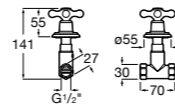

Carmen

5A154BC00 Встраиваемый вентиль.