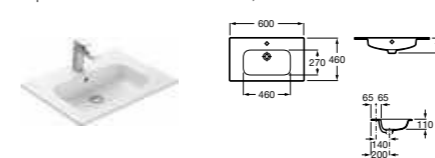

Раковина

Арт. 32799E000 Victoria-N Unik, 60 см