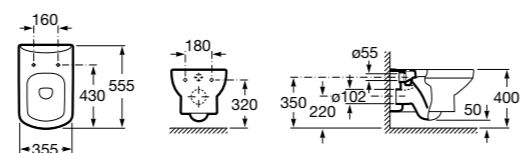

801782004 Сиденье и крышка с механизмом «мягкое закрытие» для унитаза.

801780004 Сиденье и крышка для унитаза.

Размеры в мм

Dama Senso

346517000 Подвесная чаша с горизонтальным выпуском.

ZRU9000040 Сиденье и крышка с механизмом «мягкое закрывание» и быстрого снятия для унитаза.