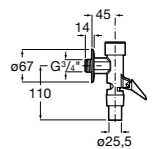

Aqualine Basic

5A9477C00 Смывной кран 3/4" для унитаза.