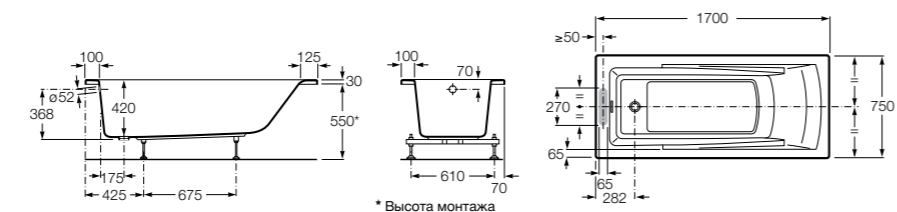

Hall Biplaza

248170001 Прямоугольная акриловая ванна с гидромассажем Total и набором для слива.

248163000 Прямоугольная акриловая ванна.

Hall

248168001 Прямоугольная акриловая ванна с гидромассажем Total и набором для слива.