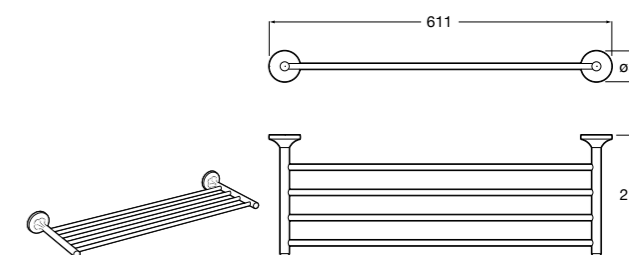

Classica

1. 816814001 Решетка для полотенец.

Размеры в мм