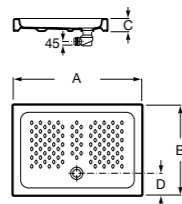

Italia

Угловой керамический душевой поддон.

	A	B	C	D	Rad
3740HL000	900	900	80	625	550
3740HM000	800	800	80	525	550