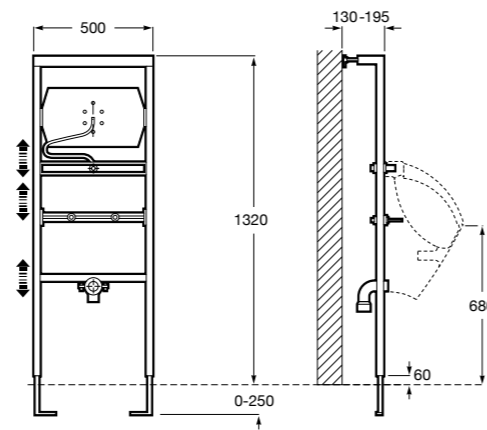

Каркас

822091001 Каркасная рама для подвесных унитазов и биде с межосевым расстоянием 180 мм. Стальной профиль с максимальной нагрузкой 400 кг.

Системы инсталляции / писсуары

Duplo Urinario Universal

890094100 DUPLO URINAL UNIVERSAL - Инсталляционная система для писсуаров. Минимальная глубина 130 мм. Металлический профиль с максимальной нагрузкой 130 кг, регулируемые ножки 0-200 мм. Регулируемое по высоте гидравлическое соединение.

Системы инсталляции / поручни