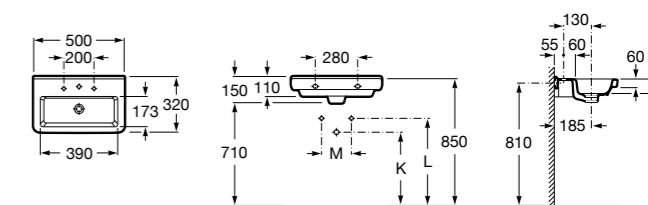

Dama

327788000 Настенная керамическая раковина. Смеситель не входит в комплект.

337782000 Полуьпедестал для керамической раковины компакт.