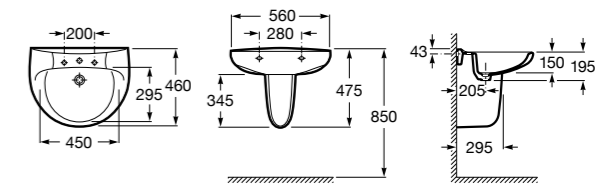

Victoria

1. **32739300Y** Настенная керамическая раковина. Смеситель не входит в комплект.
   337390000 Пьедестал для керамической раковины.
   33739200Y Полупьедестал для керамической раковины.