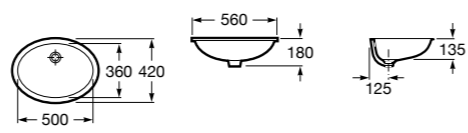

Berna

327871001 Раковина керамическая, встраиваемая снизу. Смеситель не входит в комплект.