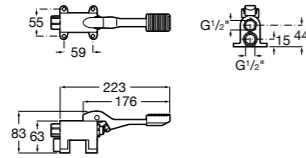

Instant Foot

505127800 Педальный кран. Установка на полу. Подвод одной воды.