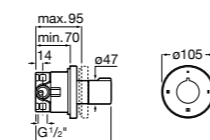

Aqualine Square

5A094AC00 SQUARE - Встраиваемый запорный клапан. Установка с Арт. 525166703.

525166703 Скрытый монтажный блок для запорного клапана на 1 выход 3/4".

Aqualine Soft

5A0A4AC00 SOFT - Встраиваемый запорный клапан. Установка с Арт. 525166703.