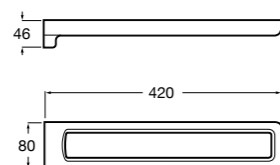

Аксессуары / Настенные полотенцедержатели

Аксессуары / полотенцедержатели в форме кольца

Tempo

817031001 Полотенцедержатель двойной. Хром.
817031022 Полотенцедержатель двойной. Покрытие Everlux титановый черный. ©

Carmen

817002001 Полотенцедержатель в форме кольца.