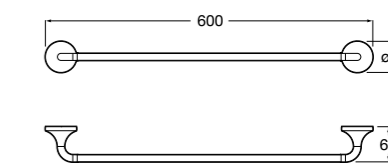

Classica

816812001 Полотенцедержатель.