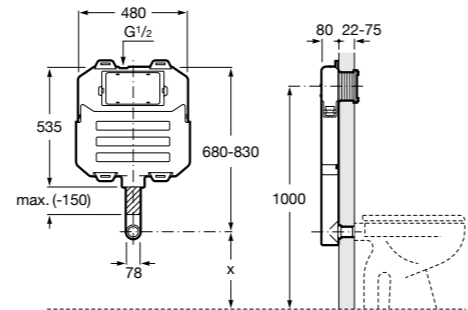

Basic Tank

890090200 BASIC TANK - Встраиваемый бачок с двойным смывом для унитаза с высоким или встраиваемым бачком. Минимальная глубина 124 мм. Верхнее или заднее гидравлическое соединение. Может быть укомплектован совместимой панелью смыва Roca (в комплект не входит).