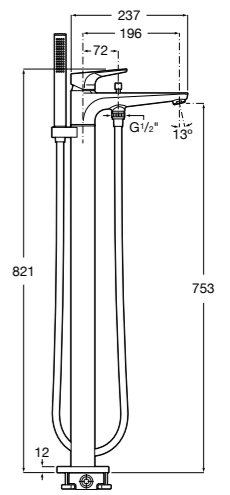

5A2790C00 Напольный однорычажный смеситель с автоматическим переключателем, душевой лейкой, встроенным держателем для душа и гибким шлангом.