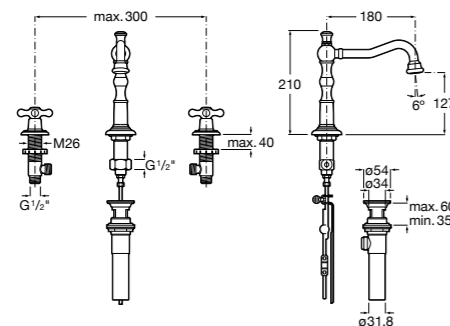

Carmen

5A444BC00 Монтируемый на раковину смеситель с центральным поворотным изливом, донным клапаном и гибкой подводкой.

Смесители для раковин / монтаж на бортик / высокий излив / однорычажные

Insignia

5A343AC00 Смеситель для раковины с высоким изливом, с донным клапаном и гибкой подводкой. Cold start.

Carmen

5A3A4BC00 Смеситель для раковины, гладкий корпус, с донным клапаном click-clack и гибкой подводкой.

5A3B4BC00 Смеситель для раковины, гладкий корпус, с гибкой подводкой.

Insignia

5A3A3AC00 Смеситель для раковины с высоким изливом, гладкий корпус, с донным клапаном с системой click-clack и гибкой подводкой. Cold start.

5A3C3A..0 Смеситель для раковины с высоким изливом, гладкий корпус, с гибкой подводкой. Cold start. Покрытие Everlux.

Brava

5A3130C00 Смеситель для раковины с держателем для цепочки и гибкой подводкой.

L90

5A3G01C00 Смеситель для раковины с высоким изливом, донным клапаном и гибкой подводкой, Cold start.

Размеры в мм

Pals ©

5A376DC00 Смеситель для раковины с высоким изливом, с ручкой-джойстиком, гладкий корпус, с донным клапаном с системой click-clack и гибкой подводкой.

Lanta

5A3411C00 Смеситель для раковины с высоким изливом, гладкий корпус, с донным клапаном с системой click-clack и гибкой подводкой. Cold start.

Naia

5A3496C00 Смеситель для раковины с высоким изливом, с донным клапаном и гибкой подводкой. Cold start.

Atlas

5A3790COM Смеситель для раковины с высоким изливом, гладкий корпус, с гибкой подводкой.

5A3790C00 Смеситель для раковины с высоким изливом, гладкий корпус, с гибкой подводкой. Cold start.

Naia

5A3796C00 Смеситель для раковины, гладкий корпус, с высоким изливом, с донным клапаном с системой click-clack, гибкой подводкой. Cold start.

5A3B96..0 Смеситель для раковины, гладкий корпус, с высоким изливом, с гибкой подводкой. Cold start. Покрытие Everlux.

Malva

5A373BC0M Смеситель для раковины с высоким изливом, гладкий корпус, с гибкой подводкой.

5A373BC00 Смеситель для раковины, гладкий корпус, с высоким изливом, с гибкой подводкой. Cold start.

Размеры в мм