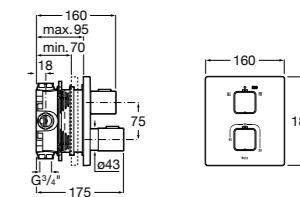

5A0C1AC00 Встраиваемый термостат для ванны и душа с переключателем потока. Установка с RocaBox Арт. 525869403.