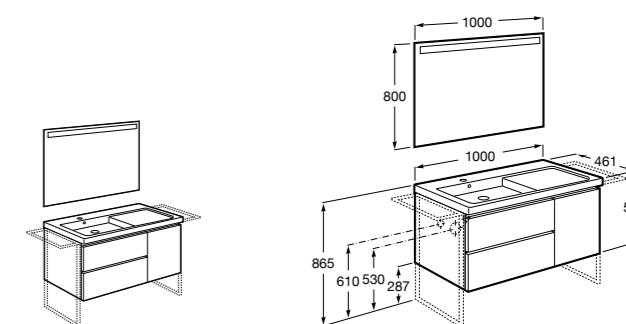

Domi раковина слева

В цвете белый глянец модуль и раковина заказываются отдельно.

857626806 Модуль для раковины слева.

3270MB004 Раковина The Gap Plus левая.

ZRU9302809 Зеркало The Gap Original 1000.

851547XXX Комплект. Включает в себя: мебельный модуль и раковину.

851543XXX Готовое решение. Включает в себя: мебельный модуль, раковину и зеркало Eidos.

Дополнительно:

816830485 Каркас без полотенцедержателя (1 шт.).

816831485 Каркас с полотенцедержателем (1 шт.).