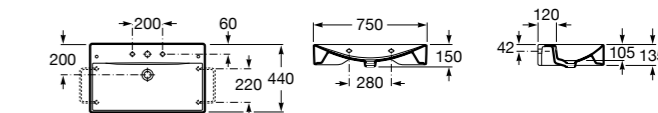

**Diverta**

327110000 Настенная или накладная керамическая раковина. Смеситель не входит в комплект.

Размеры в мм

**Dama Retro**

320321001 Настенная керамическая раковина. Пьедестал и смеситель не входят в комплект.