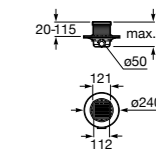

In-Drain Shower SQ

IN-DRAIN SHOWER SQ - Сливной комплект с прокладкой из геотекстиля и крышкой.

276092000	113 x 113

In-Drain Basic

IN-DRAIN BASIC - сливной комплект с прокладкой и с крышкой.

	A
276308000	950 x 60 950
276307000	850 x 60 850
276306000	750 x 60 750
276305000	650 x 60 650