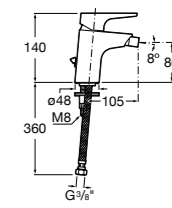

Monodin-N

5A6098C00 Смеситель для биде с регулятором направления потока, донным клапаном и гибкой подводкой.