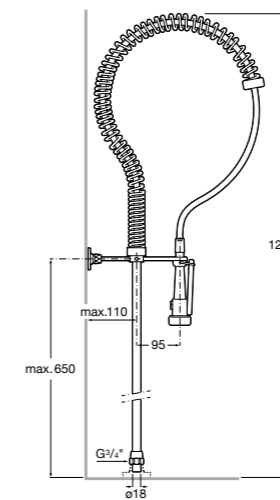

Смывные краны для унитазов / дополнения для кранов

Дополнения для смывных кранов

1. **AG0094703R** Дополнительная сливная труба. Прямой сливной кран.
   505521600 Изогнутая труба.
   525936100 Обратный клапан для смывного крана.
   V0016200R Вставка смывного крана для подвешенного унитаза.

Смывные краны для унитазов / встраиваемые краны

Aqua

1. **5A9779C00** Встраиваемый смывной кран 3/4" для унитаза. Механизм двойного слива 6/3 литра.

Aqualine

1. **5A9777C00** Встраиваемый смывной кран. Механизм двойного слива 6/3 литра.

Aqualine

1. **5A9677C00** Встраиваемый смывной кран. Механизм слива 6 литров.

Смесители для душа / настенные / порционно-нажимные

Instant

1. **5A2777C00** Наружный угловой кран для душа.

Смесители для душа/ встраиваемые / порционно-нажимные

Instant

1. **5A2677C00** Встраиваемый кран для душа.

Avant

1. **5A2217C00** Встраиваемый смеситель для душа.

Avant

1. **5A0679C00** Встраиваемый смеситель-термостат для душа.

Профессионал / аксессуары для кухонных смесителей

Instant Pro

1. **5A8564C00** Промышленный излив 1200 мм с 1 выходом.

Instant Pro

1. **5A8664C00** Промышленный излив 1200 мм с 2 выходами.

Instant Pro

1. **5A8764C00** Адаптер для установки промышленного спирального излива 1200 мм (см. информацию о совместимости).

Instant Pro

1. **5A8064C00** PRO - Однорычажный кухонный смеситель для промышленного излива 1200 мм. Излив в комплект не входит (см. информацию о совместимости).

Слив

Garda

1. **371055000** Слив. Включает в комплект: керамическую решетку, резиновое выпускное соединение и установочный комплект.
   526005510 Решетка из нержавеющей стали с резиновой вставкой.

Хозяйственные мойки

Unik Henares

1. **851028806** Тумба под мойку.

Henares

1. **368951001** Хозяйственная мойка.

Henares

1. **856897806** Шкафчик.