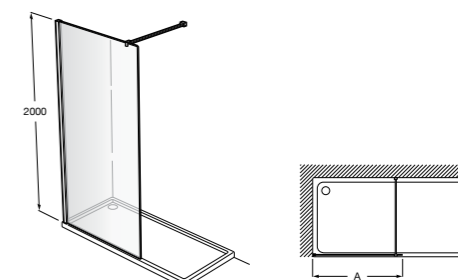

Душевые панели / фиксированные

Line DF

Фиксированная панель.

DF (A)	От 700 до 900
	От 901 до 1200