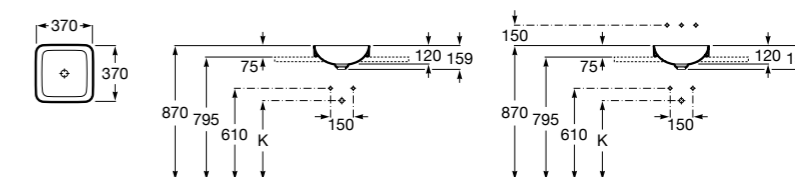

The Gap Round ©

3270Y3000 Раковина керамическая врезная. Смеситель не входит в комплект.