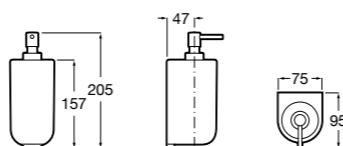

Onda ®

3870ZC000 Настенный диспенсер.