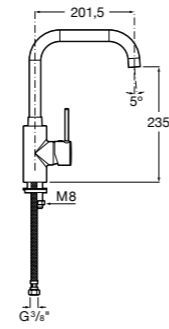

Targa

5A8360C0M Смеситель для кухни с высоким поворотным изливом, аэратором и гибкой подводкой.