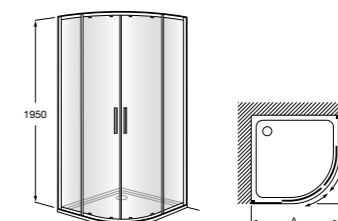

Victoria Standard MR

MR - Угловой душ с 2 раздвижными элементами + 2 фиксируемых элемента. Прозрачное стекло, профиль цвета – блестящий хром. Предел до стены в открытом виде 25 мм.

	Ширина (A)	Открытие (C)
AM18907512	750 (R380)	390
AM18908012	800 (R500)	420
AM19008012	800 (R550)	395
AM18909012	900 (R500)	525
AM19009012	900 (R550)	540
AM18910012	1000 (R500)	540