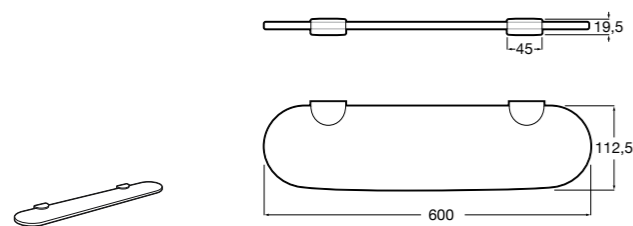

Размеры в мм

Hotel's
816372001 Полочка. Крепления в комплекте.

Twin
816708001 Полочка. Крепления в комплекте.

Victoria
816661001 Полочка. Крепление на болты или клей в комплекте.

Onda ©
Полочка.

	A	B
3870Z0000	500	485
3870Z1000	350	285