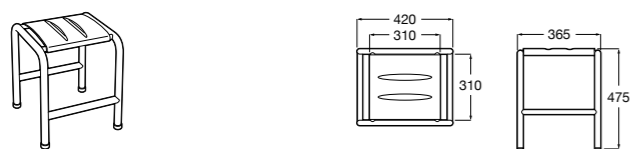

Access Comfort
816914009 COMFORT - Табурет для ванны.

Access Comfort
816913009 COMFORT - Складное сиденье с ножками.

Zen
2H0432000 Сиденье.

Access Comfort
801B60001 COMFORT - Детское сиденье.

Access Pro
816962009 Сиденье откидное для душа.
816987009 Сиденье откидное для душа. Антибактериальное покрытие.