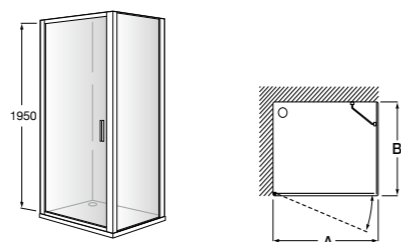

Душевые ограждения / 2 стены / фронтальное расположение / распашные двери

Ura Standard PE + LF

Угловой душ с 1 распашным элементом + 1 фиксированный + 1 боковой фиксированный элемент. Включает обработку Maxiclean.

	Ширина (A)	Открытие (C)
PE (A)		
AM16708012M	800	650
AM16709012M	900	750
AM16710012M	1000	850
LF (B)		
AM16807012M	700	
AM16807512M	750	
AM16808012M	800	
AM16809012M	900	
AM99003602