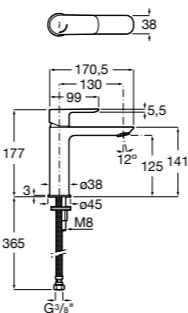

Cala ®

1. **5A336EC00** Смеситель для раковины, гладкий корпус, Mezzo, с гибкой подводкой. Cold start.