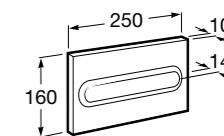

Панели смыва для систем Duplo One / одинарные

PL1 Single ©

890195100 PL1 SINGLE - Одинарный смыв.