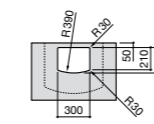

Hall

1. **327881000** Настенная или накладная керамическая раковина. Смеситель не входит в комплект.
   337621000 Полупьедестал для керамической раковины.