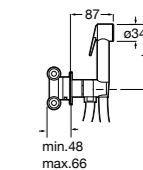

Be Fresh

5B9361C00	Комплект гигиенического душа со смесителем, встраиваемый. Включает: душевую лейку и гибкий шланг.