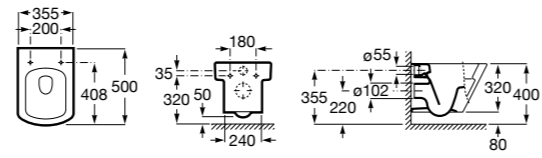

Размеры в мм

Унитазы подвесные укороченные

Hall

346627000 Подвесная укороченная чаша с горизонтальным выпуском. Включает: крепежный комплект. Для установки выберите систему инсталляции Rosa для подвесных унитазов.