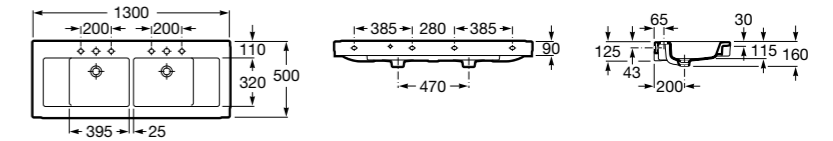

Раковины подвесные двойные

Stratum

327630000 Настенная или накладная керамическая раковина. Смеситель не входит в комплект.