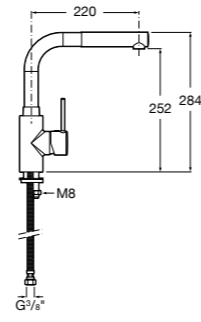

Targa

5A8560C00 Смеситель для кухни с поворотным изливом, с выдвижным душем, аэратором и гибкой подводкой.