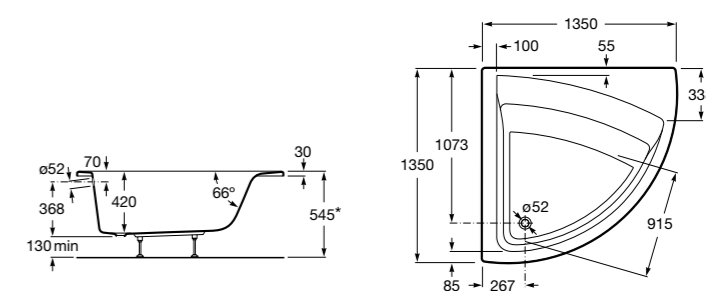

**Easy Угловая**

248188001 Симметричная угловая акриловая ванна с гидромассажем Tonis.

248189000 Симметричная угловая акриловая ванна.

259861000 Панель для акриловой ванны.

Размеры в мм

**Genova-N**

Прямоугольная акриловая ванна с гидромассажем Basic.