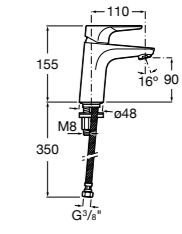

Pals ©

5A306DC00 Смеситель для раковины с ручкой-джойстиком, донным клапаном и гибкой подводкой.

Naia

5A3296C00 Смеситель для раковины, гладкий корпус, с донным клапаном с системой click-clack и гибкой подводкой. Cold start.

5A3A96.0 Смеситель для раковины, гладкий корпус, с гибкой подводкой. Cold start. Покрытие Everflux.

Pals ©

5A326DC00 Смеситель для раковины с ручкой-джойстиком, гладкий корпус, с донным клапаном системы click-clack и гибкой подводкой.

Naia

5A3996C00 Смеситель для раковины, гладкий корпус, Mezzo, с донным клапаном с системой click-clack и гибкой подводкой. Cold start.

Carmen

5A304BC00 Смеситель для раковины, гладкий корпус, с донным клапаном с системой click-clack и гибкой подводкой.

5A314BC00 Смеситель для раковины, гладкий корпус, без донного клапана и с гибкой подводкой.

Naia

5A3D96C00 Смеситель для раковины с аэратором, гладкий корпус, Mezzo Plus, с донным клапаном с системой click-clack и гибкой подводкой. Cold start.

Naia

5A3096C00 Смеситель для раковины с донным клапаном с системой click-clack и гибкой подводкой, Cold start.

Lanta

5A3011C00 Смеситель для раковины с аэратором, с донным клапаном и гибкой подводкой. Cold start.

Lanta

5A3111C00 Смеситель для раковины с аэратором, цепочкой и гибкой подводкой. Cold start.

Atlas

5A3290C0M Смеситель для раковины, гладкий корпус, с аэратором, гибкой подводкой.

5A3290C00 Смеситель для раковины, гладкий корпус, с аэратором, гибкой подводкой. Cold start.

Lanta

5A3A11C00 Смеситель для раковины с аэратором, гладкий корпус, с донным клапаном с системой click-clack и гибкой подводкой. Cold start.

Atlas

5A3990C00 Смеситель для раковины, гладкий корпус, Mezzo, с аэратором и гибкой подводкой. Cold start.

Lanta