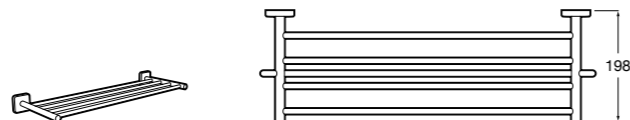

Victoria

1. 816660001 Решетка для полотенец, Крепление на болты или клей.