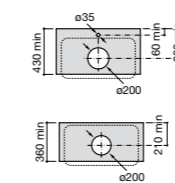

Element

327572000 Накладная керамическая раковина. Смеситель не входит в комплект.