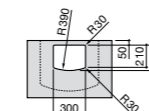

**Diverta**

327110000 Настенная или накладная керамическая раковина. Смеситель не входит в комплект.

Размеры в мм

**Dama Retro**

320321001 Настенная керамическая раковина. Пьедестал и смеситель не входят в комплект.