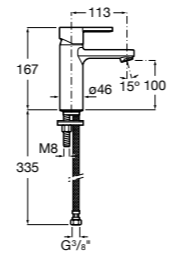

Pals ©

5A306DC00 Смеситель для раковины с ручкой-джойстиком, донным клапаном и гибкой подводкой.

Naia

5A3296C00 Смеситель для раковины, гладкий корпус, с донным клапаном с системой click-clack и гибкой подводкой. Cold start.

5A3A96.0 Смеситель для раковины, гладкий корпус, с гибкой подводкой. Cold start. Покрытие Everflux.

Pals ©

5A326DC00 Смеситель для раковины с ручкой-джойстиком, гладкий корпус, с донным клапаном системы click-clack и гибкой подводкой.

Naia

5A3996C00 Смеситель для раковины, гладкий корпус, Mezzo, с донным клапаном с системой click-clack и гибкой подводкой. Cold start.

Carmen

5A304BC00 Смеситель для раковины, гладкий корпус, с донным клапаном с системой click-clack и гибкой подводкой.

5A314BC00 Смеситель для раковины, гладкий корпус, без донного клапана и с гибкой подводкой.

Naia

5A3D96C00 Смеситель для раковины с аэратором, гладкий корпус, Mezzo Plus, с донным клапаном с системой click-clack и гибкой подводкой. Cold start.

Naia

5A3096C00 Смеситель для раковины с донным клапаном с системой click-clack и гибкой подводкой, Cold start.

Lanta

5A3011C00 Смеситель для раковины с аэратором, с донным клапаном и гибкой подводкой. Cold start.

Lanta

5A3111C00 Смеситель для раковины с аэратором, цепочкой и гибкой подводкой. Cold start.

Atlas

5A3290C0M Смеситель для раковины, гладкий корпус, с аэратором, гибкой подводкой.

5A3290C00 Смеситель для раковины, гладкий корпус, с аэратором, гибкой подводкой. Cold start.

Lanta

5A3A11C00 Смеситель для раковины с аэратором, гладкий корпус, с донным клапаном с системой click-clack и гибкой подводкой. Cold start.

Atlas

5A3990C00 Смеситель для раковины, гладкий корпус, Mezzo, с аэратором и гибкой подводкой. Cold start.

Lanta