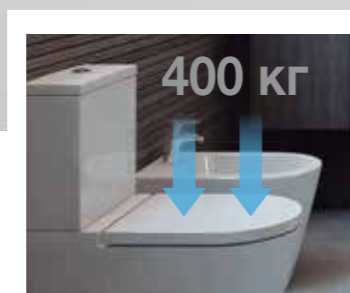

Керамика Rosa

Легко чистить

Инновационный дизайн Rimless (безободковый) с гладкой и полностью доступной внутренней поверхностью значительно упрощает ее очистку.

Максимальная гигиена

Поверхность с нулевой пористостью препятствует впитыванию воды и, следовательно, накоплению влаги и бактерий.

Стойкий блеск

Эксклюзивная эмаль, которая позволяет поддерживать яркость и состояние нового изделия независимо от срока использования.

Прочность

Необычайная прочность, доказанная испытаниями при нагрузке весом до 400 кг.

Надежность

Детали обладают невероятной прочностью и надежностью благодаря эксклюзивному составу минералов и контролю обжига.

Износостойкость

Свойства глазури гарантируют устойчивость лицевых поверхностей к абразивам, высоким температурам и ультрафиолету.

Материал

Fineceramic®

Невероятная легкость

Толщина стенок всего 5 мм, что делает раковины на 40% более легкими.

Невероятная прочность

Инновационная формула позволяет создавать раковины на 30% прочнее, чем традиционные керамические изделия.