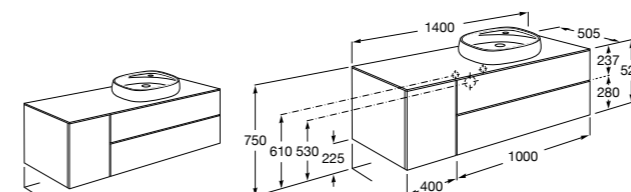

Beyond раковина справа

851403XXX Мебельный модуль для размещения накладной раковины 455 мм справа. Раковины и смесители не входят в комплект.