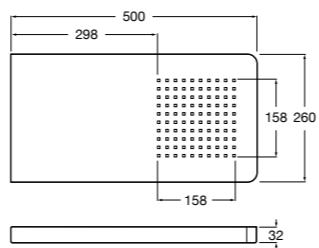

Puzzle

5A9878C00 Монтируемая к стене душевая насадка из нержавеющей стали.

Fit

5B6661C00 Антивандальная душевая насадка.

Душевые форсунки

Форсунка Square

5B3778C00 SQUARE - Душевая форсунка с изменяемым углом потока. Хром.