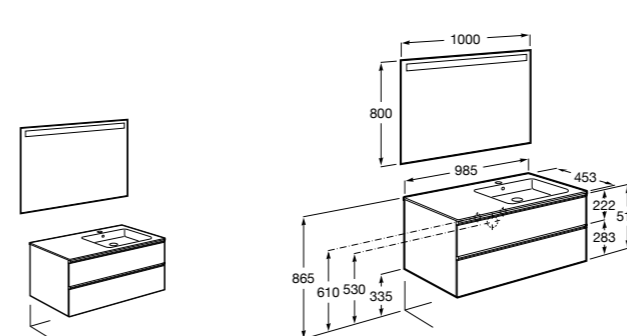

The Gap раковина справа

851482XXX UNIK - Комплект мебели с 2 ящиками и раковины.

851515XXX PASC - Комплект мебели с 2 ящиками, раковины и зеркала Eidos.

816826339 Набор из 2 ножек 335 мм для мебели UNIK с 2 ящиками.

816826458 Набор из 2 ножек 335 мм для мебели UNIK с 2 ящиками.