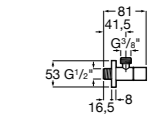

Запорный кран

525168000 Керамический угловой запорный кран 1/2" x 3/8".

525170800 Керамический угловой запорный кран 1/2" x 1/2".

Запорный кран

- 525168100** Керамический угловой запорный кран 1/2" x 3/8".
525170900 Керамический угловой запорный кран 1/2" x 1/2".