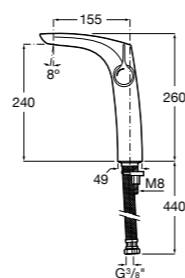

Carmen

5A3A4BC00 Смеситель для раковины, гладкий корпус, с донным клапаном click-clack и гибкой подводкой.

5A3B4BC00 Смеситель для раковины, гладкий корпус, с гибкой подводкой.