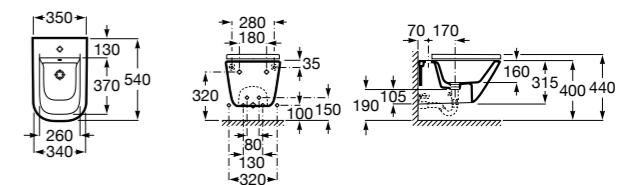

The Gap Square

357475000 Подвесное биде без крышки. Смеситель не входит в комплект. Для установки подвесных биде необходима совместимая система инсталляции Rosa.

806472004 Крышка для биде с механизмом «мягкое закрывание».

806470004 Крышка для биде.