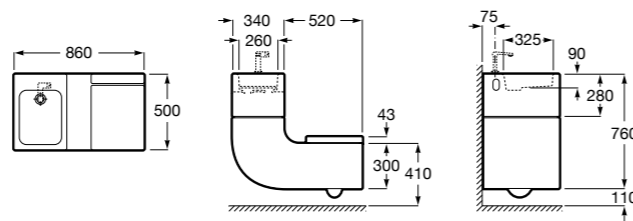

Раковины 2 в 1 (раковина + унитаз)

W + W

893020001 Подвесной унитаз и раковина. В комплект входит крышка для унитаза и смеситель серии Singles.