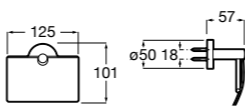

Compas

817358001 Держатель для туалетной бумаги с крышкой.