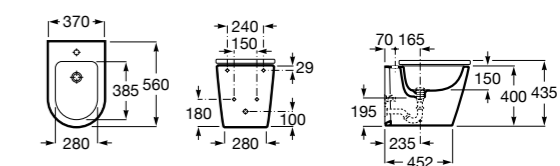

Inspira Square

357537..0 SQUARE - Биде без крышки приставное к стене. Включает: установочный комплект. Смеситель не входит в комплект.

806532..B SQUARE - Крышка для биде с механизмом «мягкое закрытие». Материал SUPRALIT®.