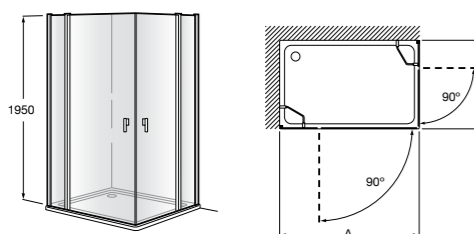

Easy 2PLF

Угловой душ с 2 распашными элементами + 2 фиксированных элемента.

		Минимальное открытие (C)
2PLF (A-B)	От 970 до 1100	615
	От 1101 до 1200	640
	От 1201 до 1400	645