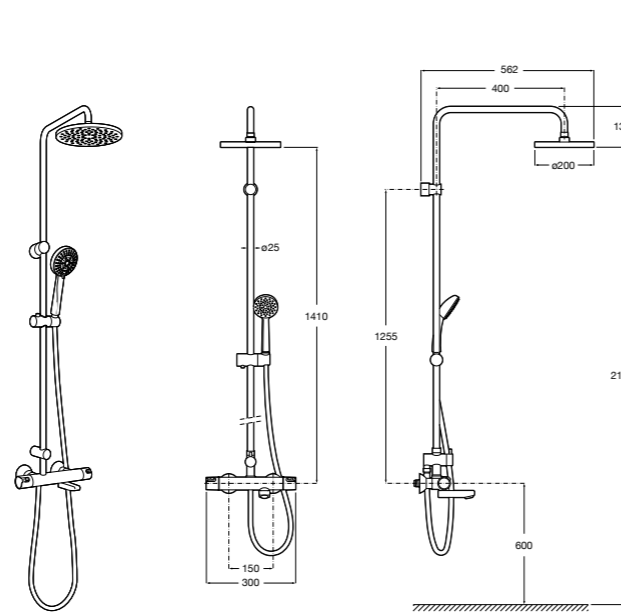

Victoria-T

5A2718C00* Душевая стойка со смесителем и термостатом для ванны и душа. С поворотным изливом. Включает: верхний душ диаметром 200 мм, ручной душ диаметром 100 мм с одним режимом напора воды, гибкий металлический шланг 1,7 м и держатель с возможностью регулировки наклона и высоты.

Размеры в мм
*до окончания складских запасов