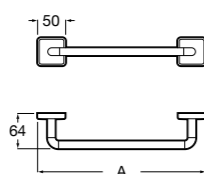

817310002 Полотенцедержатель настенный.

Hotel's

816378001 Полотенцедержатель двойной.

Victoria

Полотенцедержатель. Крепление на болты или клей.

	A
816656001	600
816655001	500
816654001	400
816653001	300

Hotel's Classic