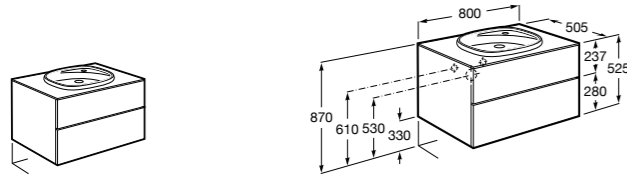

Beyond

851357XXX UNIK - Комплект мебели с двумя ящиками и раковиной из материала FINECERAMIC®. Ножки и смеситель не входят в комплект.