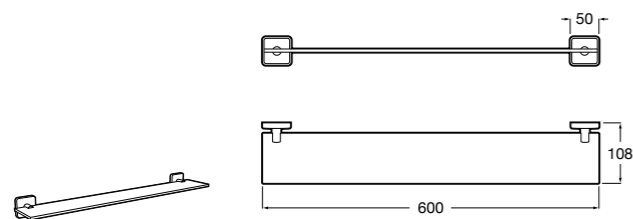

Размеры в мм

Hotel's
816372001 Полочка. Крепления в комплекте.

Twin
816708001 Полочка. Крепления в комплекте.

Victoria
816661001 Полочка. Крепление на болты или клей в комплекте.

Onda ©
Полочка.

	A	B
3870Z0000	500	485
3870Z1000	350	285