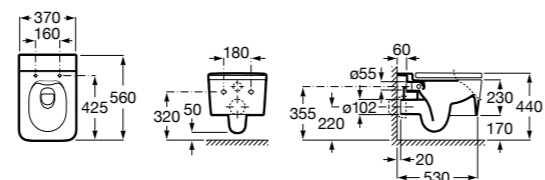

80162C004 Сиденье и крышка с механизмом «мягкое закрытие» для унитаза.

80162B004 Сиденье и крышка с креплениями из нержавеющей стали для унитаза.

Inspira Square

346537..0 SQUARE - Подвесная чаша Rimless с горизонтальным выпуском. Включает: крепежный комплект. Для установки выберите систему инсталляции Rosa для подвесных унитазов.