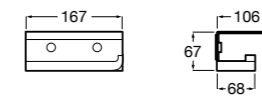

Record

817665001 Держатель для туалетной бумаги с крышкой.