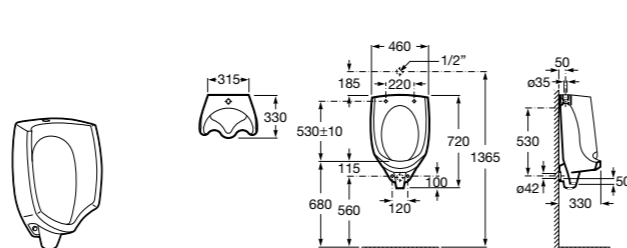

Euret

353330001 Писсуар настенный с манжетой, пробкой для очистки и крепежным комплектом.

526505114 Связующий локоть Mural. Необходим для сборки писсуара Mural.

526505214 Сливной локоть Mural. Необходим для сборки писсуара Mural.