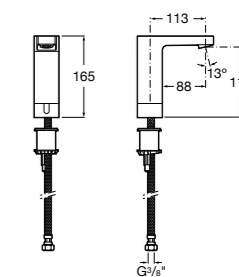

Краны для раковины / монтируемые на край раковины / электронные

L90-E

1. **5A5601C00** Электронный кран для раковины для подвода одной воды. Ограничитель потока воды 5,7 л/мин, гибкая подводка. Питание от четырех щелочных батареек 1,5V LRG (AA). Батарейки не включены в комплект.
2. **5A5701C00** Электронный кран для раковины для подвода одной воды. Ограничитель потока воды 5,7 л/мин, гибкая подводка. Питание от сети 230 V. Источник питания включен в комплект.