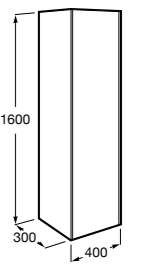

Inspira

857004XXX Шкаф-колонна левая, с зеркалом и подсветкой внутри (активируется при открытии дверцы). Регулируемые по высоте стеклянные полочки в комплекте.
857034XXX Шкаф-колонна правая, с зеркалом и подсветкой внутри (активируется при открытии дверцы). Регулируемые по высоте стеклянные полочки в комплекте.