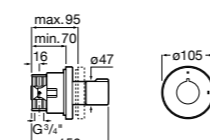

Aqualine Round

5A084AC00 ROUND - Встраиваемый запорный клапан. Установка с Арт. 525166703.

525166703 Скрытый монтажный блок для запорного клапана на 1 выход 3/4".