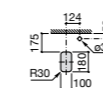

The Gap Round

3270MK000 Накладная или встраиваемая керамическая раковина с отверстием под смеситель. Смеситель не входит в комплект.