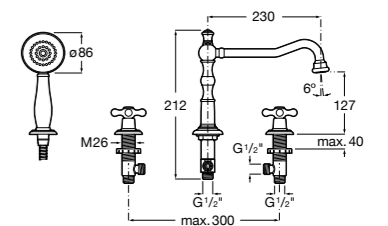

Loft

5A0943C00 Монтируемый на край ванны смеситель с высоким изливом для ванны и душа с переключателем, душевой лейкой и гибким душевым шлангом 1,75 м.