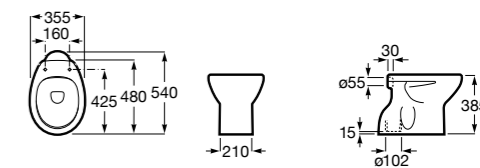

Victoria

344398..0	Чаша унитаза с вертикальным выпуском. Включает: крепежный комплект.
801B62..B	Сиденье и крышка с механизмом «мягкое закрывание» для унитаза. Материал SUPRALIT®.
801B60..B	Сиденье и крышка с креплениями из нержавеющей стали для унитаза. Материал SUPRALIT®.
801B66..B	Сиденье и крышка с креплениями из пластика. Материал SUPRALIT®.
V0007800R	Манжет прямой.