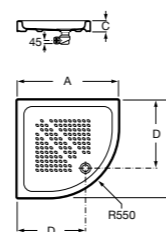

Malta

Керамический душевой поддон.

	A	B	C	D
373516000	1200	800	65	180
373517000	1000	800	65	180
373505000	1200	750	65	175
373506000	1000	750	65	170
37450C000	1200	700	65	175
37450D000	1000	700	65	170
37450E000	900	700	65	170
373513000	1200	700	80	175
373512000	1000	700	80	170
373519000	900	700	80	170

Malta

Угловой керамический душевой поддон.

	A	B	Rad
37450A000	1000	1000	504
37450B000	900	900	504

Italia

Прямоугольный керамический душевой поддон.

	A	B	C	D
3740HP000	1200	800	80	170
3740HS000	1000	800	80	170
3740HG000	1400	700	80	170
3740HR000	1200	700	80	170
3740HT000	1000	700	80	170
3740HU000	900	720	80	170

Italia

Угловой керамический душевой поддон.

	A	B	C	D	Rad
3740HL000	900	900	80	625	550
3740HM000	800	800	80	525	550

Сливы для керамических душевых поддонов

Сливы ультраплоские

27L026000	высота: 60 мм
27L018000	высота: 80 мм

Сливы

506404400	Слив Ø 90 для душевых поддонов.
P0005900R	Слив Ø 65 для душевых поддонов.
506404500	Слив Ø 52 для душевых поддонов.

Italia

Квадратный керамический душевой поддон.

	A	B
3740NH000	900	900
3740NJ000	800	800
3740NK000	700	700

Сливные системы In-Drain

In-Drain Channel

IN-DRAIN CHANNEL - Сливной комплект с прокладкой из геотекстиля.

	A	B
276091000	950 x 50	990 950
276153000	850 x 50	890 850
276090000	750 x 50	790 750
276089000	650 x 50	690 650

In-Drain X3

IN-DRAIN X3 - Сливной комплект с прокладкой из геотекстиля. Реверсивная керамическая панель (не входит в комплект).

	A	B
276131000	950 x 50	990 950
276130000	850 x 50	890 850
276129000	750 x 50	790 750
276128000	650 x 50	690 650

Plate X1

PLATE X1 - Крышка сливного отверстия, совместима с In-Drain Channel.

	A	B
276095000	950 x 50	990 950
276155000	850 x 50	890 850
276094000	750 x 50	790 750
276093000	650 x 50	690 650

Plate X2

PLATE X2 - Крышка с решёткой для сливного отверстия, совместима с In-Drain Channel.