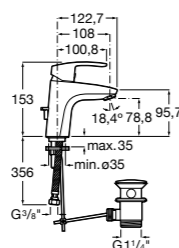

Monodin-N

1. **5A3A98C0M** Смеситель для раковины с донным клапаном и гибкой подводкой.
   5A3098C00 Смеситель для раковины с донным клапаном и гибкой подводкой. Cold start.