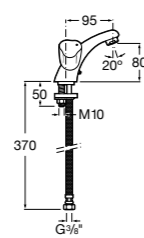

Insignia

5A3A3AC00 Смеситель для раковины с высоким изливом, гладкий корпус, с донным клапаном с системой click-clack и гибкой подводкой. Cold start.

5A3C3A..0 Смеситель для раковины с высоким изливом, гладкий корпус, с гибкой подводкой. Cold start. Покрытие Everlux.