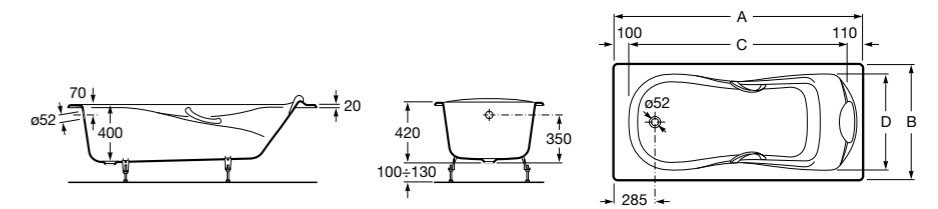

Belice

Прямоугольная чугунная эмалированная ванна с противоскользящим покрытием дна, с ручками и подголовником.