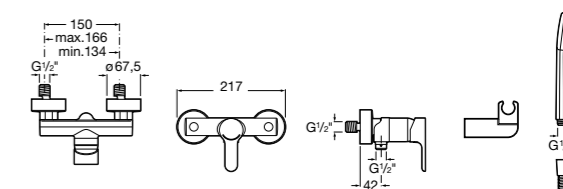

L20

5A2009C0M* Монтируемый на стену смеситель для душа с гибким душевым шлангом 1,50 м, душевой лейкой Stella 80/1 и поворотным настенным держателем.

5A2109C0M Монтируемый на стену смеситель для душа.