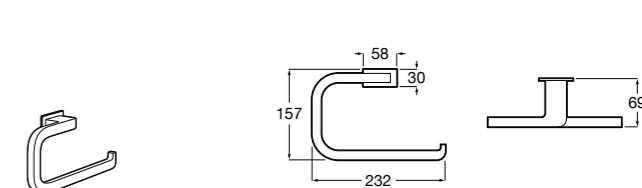

Record

817662001 Полотенцедержатель.