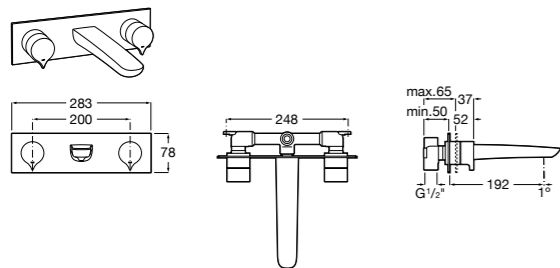

Смесители для раковин / встраиваемые / двухвентильные

Insignia

5A453AC00 Встраиваемый смеситель для раковины.