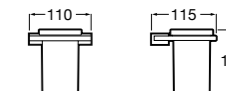

Аксессуары / настенные диспенсеры

Tempo

817037001 Настенный диспенсер. Хром.
817037022 Настенный диспенсер. Покрытие Everlux титановый черный.

Twin

816703001 Настенный диспенсер. Крепление на болты или клей.

Carmen

817006001 Настенный диспенсер.

Victoria

816677001 Настенный диспенсер. Крепление на болты или клей.

Superinox

817301002 Настенный диспенсер.

Victoria

816678001 Настенный диспенсер. Крепление на болты или клей.

Nuova

816522001 Настенный диспенсер.

Onda ®

3870ZC000 Настенный диспенсер.

Hotel's

816722001 Настенный диспенсер.

Compas

817433001 Настенный диспенсер.

Rubik

816842001 Настенный диспенсер. Хром. Крепление на болты или клей.
816842024 Настенный диспенсер. Черный цвет. Крепление на болты или клей. ®

Cubica

816828001 Настенный диспенсер.

Размеры в мм

Classica

816817001 Настенный диспенсер.

Onda ®

3870ZK000 Стакан на столешницу.

Аксессуары / стаканы на столешницу

Tempo

817022001 Стакан на столешницу с подстаканником. Хром.
817022022 Стакан на столешницу с подстаканником. Покрытие Everlux титановый черный.

Ice

816860012 Стакан на столешницу. Черный цвет.
816860009 Стакан на столешницу. Белый цвет.
816860013 Стакан на столешницу. Синий цвет.

Аксессуары / настенные стаканы

Nuova

816531001 Стакан на столешницу.

Tempo

817021001 Настенный стакан. Хром.
817021022 Настенный стакан. Покрытие Everlux титановый черный.

Hotel's

816388001 Стакан на столешницу.

Carmen

817007001 Настенный стакан.

Rubik

816844001 Стакан на столешницу. Хром.
816844024 Стакан на столешницу. Черный цвет. ®

Nuova

816523001 Настенный стакан.

Twin

816706001 Стакан на столешницу.

Hotel's

816723001 Настенный стакан, крепления в комплекте.

Размеры в мм