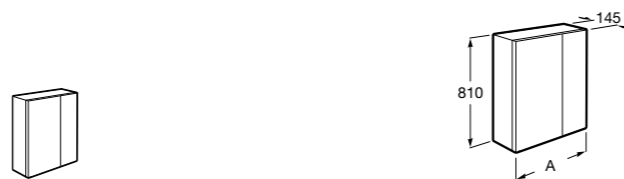

Зеркальные шкафы

Up

Зеркальный шкаф с LED-подсветкой, сенсорным выключателем с диммером и розеткой.

	A
ZRU9303017	800
ZRU9303016	700