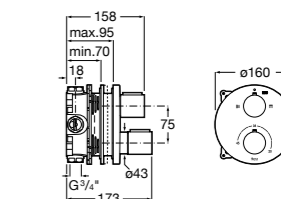

5A0C09C00 Встраиваемый термостат для ванны и душа с переключателем потока. Установка с RocaBox Арт. 525869403.

5A0C09CNO Встраиваемый термостат для ванны и душа с переключателем потока. Покрытие Everlux титановый черный. Для установки с RocaBox Арт. 525869403