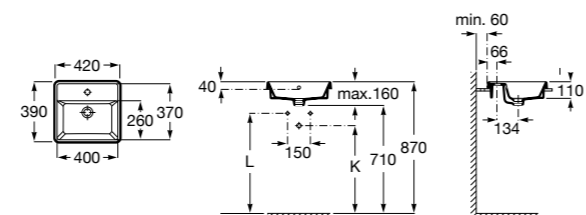

**The Gap Square ©**

3270Y9000 Раковина керамическая врезная. Смеситель не входит в комплект.

Размеры в мм

**The Gap Round ©**

3270Y4000 Раковина керамическая врезная. Смеситель не входит в комплект.

**Foro**