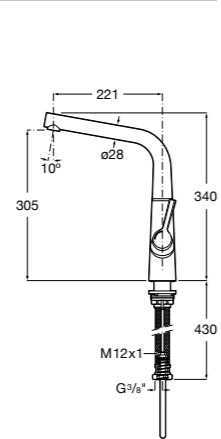

Syra

5A852AC00 Смеситель для кухни с поворотным изливом, выдвижным душем, аэратором и гибкой подводкой. Cold start.