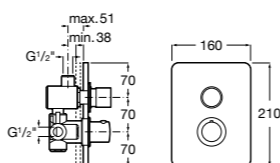

Смывные краны для унитазов / дополнения для кранов

Дополнения для смывных кранов

1. **AG0094703R** Дополнительная сливная труба. Прямой сливной кран.
   505521600 Изогнутая труба.
   525936100 Обратный клапан для смывного крана.
   V0016200R Вставка смывного крана для подвешенного унитаза.

Смывные краны для унитазов / встраиваемые краны

Aqua

1. **5A9779C00** Встраиваемый смывной кран 3/4" для унитаза. Механизм двойного слива 6/3 литра.

Aqualine

1. **5A9777C00** Встраиваемый смывной кран. Механизм двойного слива 6/3 литра.

Aqualine

1. **5A9677C00** Встраиваемый смывной кран. Механизм слива 6 литров.

Смесители для душа / настенные / порционно-нажимные

Instant

1. **5A2777C00** Наружный угловой кран для душа.

Смесители для душа/ встраиваемые / порционно-нажимные

Instant

1. **5A2677C00** Встраиваемый кран для душа.

Avant

1. **5A2217C00** Встраиваемый смеситель для душа.

Avant

1. **5A0679C00** Встраиваемый смеситель-термостат для душа.