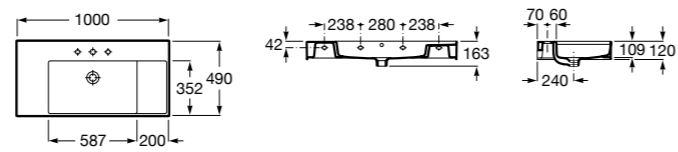

Kalahari

327897000 Настенная или накладная керамическая раковина. Смеситель не входит в комплект.