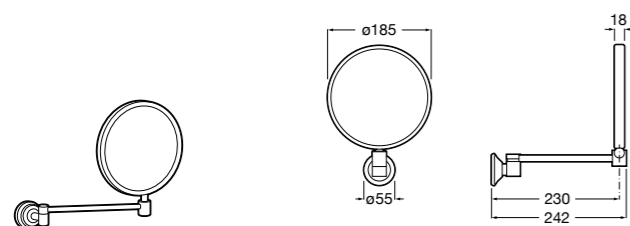

Hotel's Classic

815486001 Настенное двухстороннее увеличительное зеркало. Крепление включено в комплект.