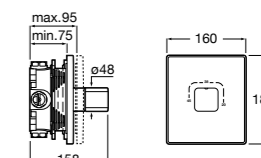

Центральные термостаты

5A9B4AC00 Встраиваемый центральный термостат для душа высокой пропускной способности. Для установки с RosaBox Арт. 525869403