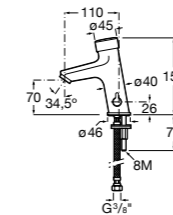

Fluent

1. **5A3A24C00** Смеситель для раковины с аэратором и гибкой подводкой. Ограничитель расхода 5 л/мин