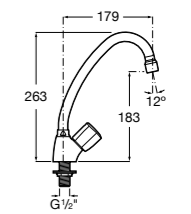

Brava

5A8630C00 Кран вентиляционный для кухни с одним подводом воды, с поворотным изливом и аэратором.