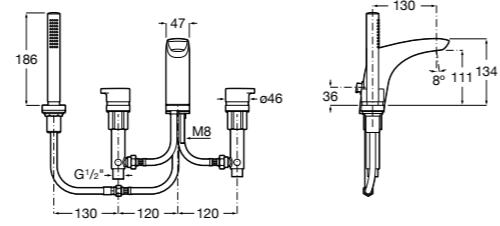

Insignia

5A183AC00 Монтируемый на край ванны двухвентильный смеситель для ванны-душа с изливом 130 мм, с душевой лейкой и гибким шлангом.

L90

5A9801C00 Монтируемый на край ванны двухвентильный смеситель для ванны-душа с изливом 197 мм, с душевой лейкой и гибким шлангом.

L90

5A9901C00 Монтируемый на край ванны двухвентильный смеситель для ванны-душа с изливом 130 мм, с душевой лейкой и гибким шлангом.

L90

5A0901C00 Монтируемый на край ванны однорычажный смеситель для ванны-душа, гибкая душевая лейка L90 1,75 м. Излив 197 мм.

Размеры в мм

L90

5A1801C00 Монтируемый на край ванны двухвентильный смеситель для ванны-душа с изливом 130 мм, с душевой лейкой и гибким шлангом.

Pals ©

5A986DC00 Монтируемый на край ванны смеситель для ванны-душа с центральным изливом, с переключателем и душевой лейкой.

Loft

5A0943C00 Монтируемый на край ванны смеситель с высоким изливом для ванны и душа с переключателем, душевой лейкой и гибким душевым шлангом 1,75 м.

Carmen

5A094BC00 Встраиваемый смеситель для ванны-душа с переключателем потока.

Размеры в мм