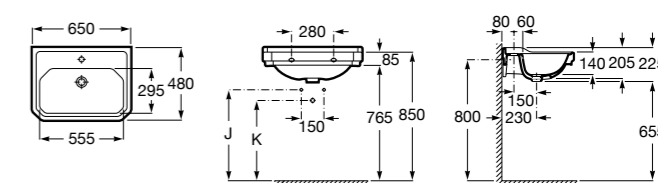

Dama Retro

320321001 Настенная керамическая раковина. Пьедестал и смеситель не входят в комплект.

331325001 Пьедестал для керамической раковины.

Dama

327782000 Настенная керамическая раковина. Смеситель не входит в комплект.

337470000 Пьедестал для керамической раковины.

337471000 Полупьедестал для керамической раковины.

Meridian

327240000 Настенная керамическая раковина. Смеситель не входит в комплект.

335240000 Пьедестал для керамической раковины.

337241000 Полупьедестал для керамической раковины.

Victoria

325391.0 Настенная керамическая раковина. Смеситель не входит в комплект.

337390000 Пьедестал для керамической раковины.

33739200Y Полупьедестал для керамической раковины.

Hall

327621000 Настенная или накладная керамическая раковина. Смеситель не входит в комплект.

337621000 Полупьедестал для керамической раковины.

Размеры в мм

Carmen

3270A1.0 Настенная керамическая раковина под пьедестал с установочным комплектом и одним отверстием под смеситель. Смеситель и пьедестал не входят в комплект.

3270A1.3 Настенная керамическая раковина под пьедестал с установочным комплектом и тремя отверстиями под смеситель. Смеситель и пьедестал не входят в комплект.

3370A0.0 Керамический пьедестал для раковины. Монтажный комплект не входит.

Debba

325993000 Настенная керамическая раковина. Смеситель не входит в комплект.

33799000Y Пьедестал для керамической раковины.

33799100Y Полупьедестал для керамической раковины.

The Gap Original

327473000 Настенная керамическая раковина. Смеситель не входит в комплект.

337470000 Пьедестал для керамической раковины.

337471000 Полупьедестал для керамической раковины.

Dama

327783000 Настенная керамическая раковина. Смеситель не входит в комплект.