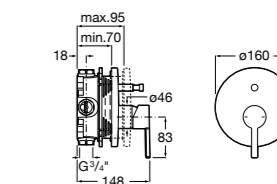

Naia

5A0B96C00 Встраиваемый смеситель для ванны-душа с переключателем потока. Установка с RocaBox Арт. 525869403.

5A0B96..0 Встраиваемый смеситель для ванны-душа с переключателем потока. Покрытие Everlux. Установка с RocaBox Арт. 525869403.