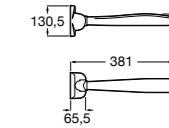

Access Comfort / Pro

1. **816964009** Опора под плечи, цвет: белый винил, антибактериальное покрытие.

Доступность / аксессуары / сиденья для душа