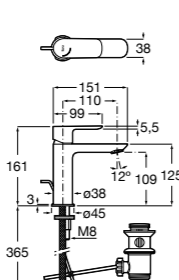

Cala ®

1. **5A306EC00** Смеситель для раковины с донным клапаном и гибкой подводкой. Cold start.