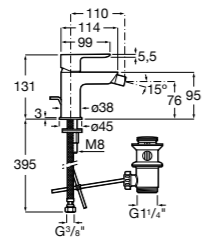

Cala

5A606EC00 Смеситель для биде с регулятором направления потока, донным клапаном и гибкой подводкой.

Victoria

5A6N25C0M Смеситель для биде с регулятором направления потока, донным клапаном и гибкой подводкой.