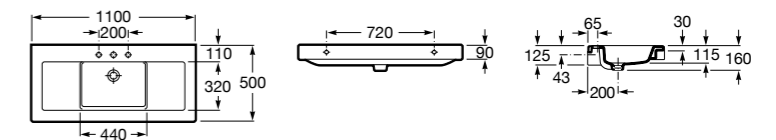

Раковины подвесные

Stratum

327631000 Настенная или накладная керамическая раковина. Смеситель не входит в комплект.