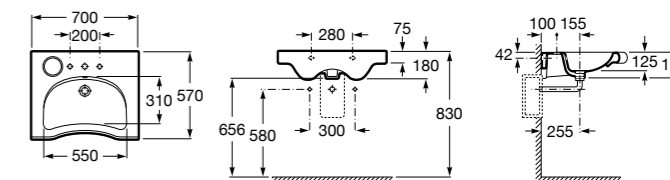

Meridian

32724H000 Настенная керамическая раковина. Смеситель не входит в комплект.

506403207 Выпуск с внутренним переливом и встроенным сифоном.

892814000 Выпуск со встроенным гибким сифоном.