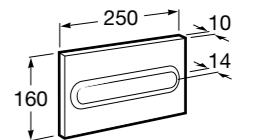

Панели смыва / одинарные