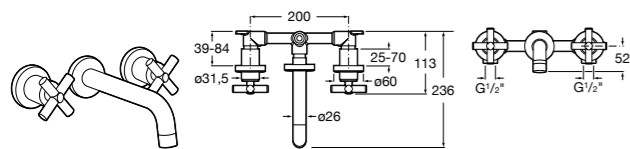

Смесители для раковин / встраиваемые / двухвентильные

Insignia

5A453AC00 Встраиваемый смеситель для раковины.

Loft

5A4743C00 Встраиваемый в стену смеситель для раковины с изливом 190 мм.

Carmen

5A474BC00 Встраиваемый в стену смеситель для раковины.