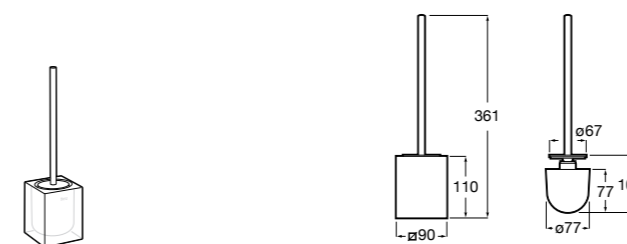

816668001 Напольный держатель для щеток.

Размеры в мм

**Onda**

3870ZF000 Напольный держатель для щеток.

**Hotel's**

816390001 Диспенсер на столешницу.

**Ice**816863012 Напольный держатель для щеток. Черный цвет.
816863009 Напольный держатель для щеток. Белый цвет.
816863013 Напольный держатель для щеток. Синий цвет.**Rubik**816841001 Диспенсер на столешницу. Хром.
816841024 Диспенсер на столешницу. Черный цвет. ®**Twin**