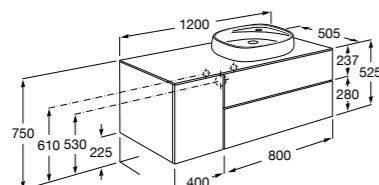

Beyond раковина справа

851401XXX Мебельный модуль для размещения накладной раковины 585 мм справа. Раковина и смесители не входят в комплект.