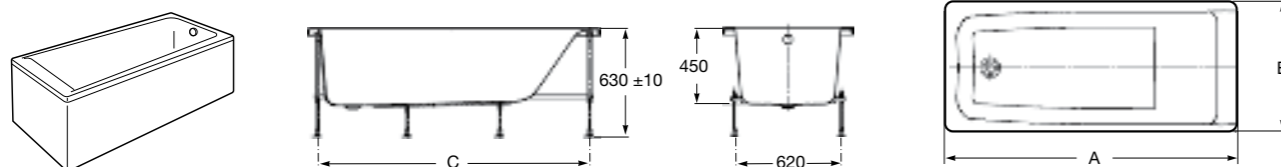

Elba

Акриловая ванна прямоугольная, глубина 45 см. Монтажный комплект заказывается отдельно.

	A	B	C	Объем, л
7248509000	1500	750	1390	220
7248619000	1600	750	1490	230
7248507000	1700	750	1590	250

7248514000	Монтажный комплект 1500 (каркас, комплект креплений к стене, система слив-перелив полуавтомат).			
725P029000	Монтажный комплект 1600 (каркас, комплект креплений к стене, система слив-перелив полуавтомат).			
7248513000	Монтажный комплект 1700 (каркас, комплект креплений к стене, система слив-перелив полуавтомат).			
7248510000	Фронтальная панель 1500.			
7259124000	Фронтальная панель 1600.			
7248508000	Фронтальная панель 1700.			
7248511000	Боковая панель 750, левая.			
7248512000	Боковая панель 750, правая.