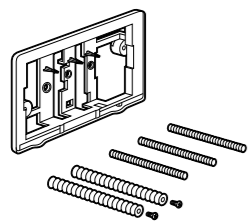

Комплект для адаптации ©

890064000 Тип В: остальные панели смыва PL.

Системы инсталляций Duplo / подвесные унитазы