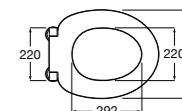

The Gap Square compacto

- 801730..4** Сиденье и крышка для укороченного унитаза.
- 801732..4** Сиденье и крышка с механизмом «мягкое закрытие».

Access Comfort

- 801B60001** Детские сиденья для унитаза и сиденье на ножках.