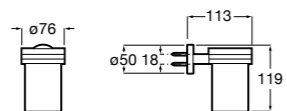

Аксессуары / настенные мыльницы