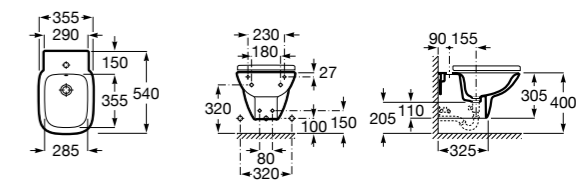

Debba Square

355995000 Подвесное биде без крышки. Смеситель не входит в комплект.

8069D2004 Крышка для биде с механизмом «мягкое закрывание».

8069D0004 Крышка для биде.

8069D200B Крышка для биде с механизмом «мягкое закрывание».

8069D000B Крышка для биде.