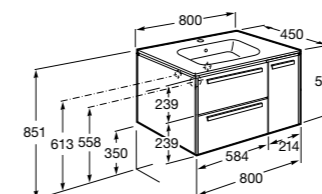

Lago

857296806	Мебельный модуль белый глянцев.
857296444	Мебельный модуль светлый дуб.
32799C000	Раковина Victoria Unik 800.