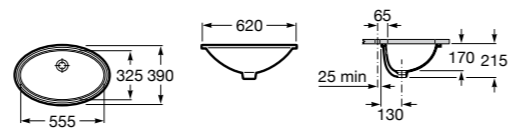

Раковины, встраиваемые снизу

Grand Berna

327899000 Раковина керамическая, встраиваемая снизу. Смеситель не входит в комплект.