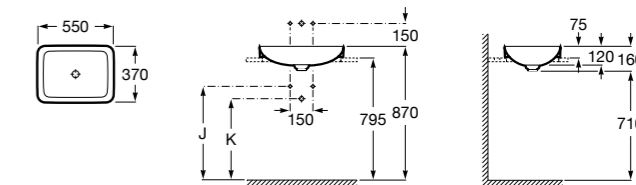

Inspira Square

327534..0 SQUARE - Полуистраиваемая раковина из материала FINECERAMIC® с фиксированным открытым керамическим выпуском и монтажным креплением. Смеситель не входит в комплект.