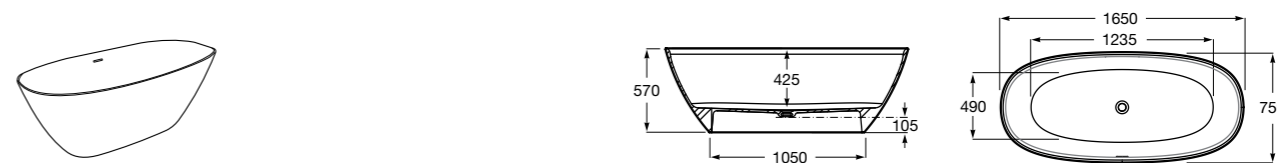

Ванны из материала Stonex®

Ariane

248470000 Свободнстоящая ванна STONEX®, объем 240 л. Интегрированный слив-перелив, донный клапан с системой click-clack.