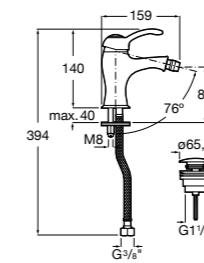

Carmen

5A604BC00 Смеситель для биде с регулятором направления потока, гладким корпусом, донным клапаном click-clack и гибкой подводкой.

Naia

5A6096C00 Смеситель для биде с регулятором направления потока, донным клапаном и гибкой подводкой.