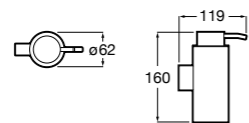

Superinox

817301002 Настенный диспенсер.