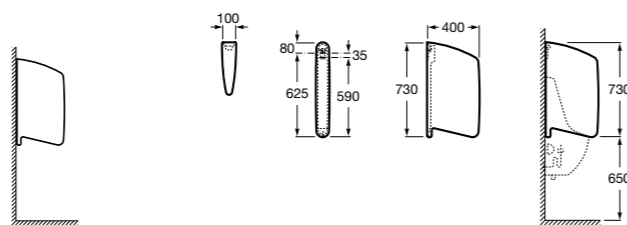

Wing

387090000 Разделитель для писсуаров.