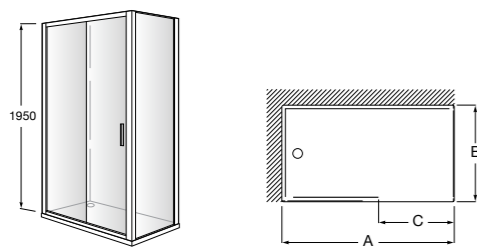

Ura Standard L2-E + LF-C

L2-E - Фронтальное расположение. 1 раздвижной элемент + 1 фиксированный элемент для установки между стенами или 1 боковым фиксированным элементом LF. Прозрачное стекло, цвет профиля: блестящее серебро. Предел до стены в открытом виде 25 мм.

LF - Фиксированный боковой элемент для установки с элементами L2-E или L4-E. Прозрачное стекло.

	Ширина (A)	Открытие (C)
L2-E	A	
AM16210012M	1000	370
AM16211012M	1100	420
AM16212012M	1200	470
AM16213012M	1300	520
AM16214012M	1400	570
AM16215012M	1500	620
AM16216012M	1600	670
LF (B)	B	
AM16407012M	700	
AM16407512M	750	
AM16408012M	800	
AM16409012M	900