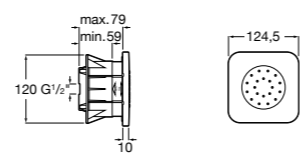

Puzzle

5A9878C00 Монтируемая к стене душевая насадка из нержавеющей стали.

Fit

5B6661C00 Антивандальная душевая насадка.

Душевые форсунки

Форсунка Square

5B3778C00 SQUARE - Душевая форсунка с изменяемым углом потока. Хром.