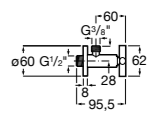

Запорный кран

525168000 Керамический угловой запорный кран 1/2" x 3/8".

525170800 Керамический угловой запорный кран 1/2" x 1/2".

Запорный кран

- 525168100** Керамический угловой запорный кран 1/2" x 3/8".
525170900 Керамический угловой запорный кран 1/2" x 1/2".