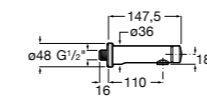

Avant

5A7879C00 Кран для раковины, встраиваемый в стену, с длинным изливом, 150 мм. С аэратором.

Смесители для раковины / встраиваемые / электронные