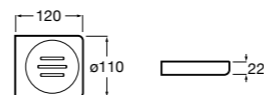

Аксессуары / настенные мыльницы