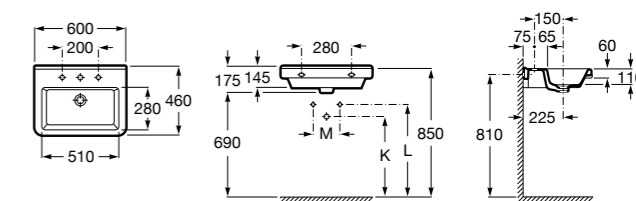

Dama

- 327784000** Настенная керамическая раковина. Смеситель не входит в комплект.
337470000 Пьедестал для керамической раковины.
337471000 Полупьедестал для керамической раковины.

Размеры в мм

Meridian