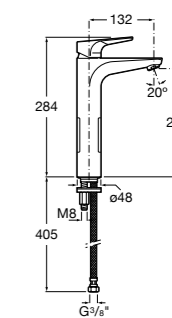

Atlas

5A3790COM Смеситель для раковины с высоким изливом, гладкий корпус, с гибкой подводкой.

5A3790C00 Смеситель для раковины с высоким изливом, гладкий корпус, с гибкой подводкой. Cold start.