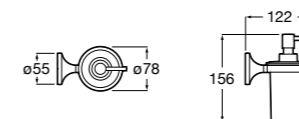

Classica

816817001 Настенный диспенсер.

Onda ®

3870ZK000 Стакан на столешницу.