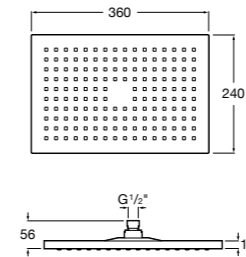

Rainsense

5B2150C00 Круглая душевая насадка. Хромированный ABS-пластик. Кронштейн покупается отдельно.