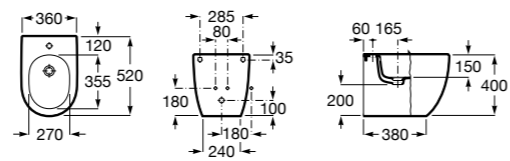

Hall

357624000 Биде укороченное приставное без крышки. Включает: установочный комплект. Смеситель не входит в комплект.
806620004 Крышка для укороченного биде с металлическими креплениями.

Meridian

357247000 Биде укороченное приставное без крышки. Включает: установочный комплект. Смеситель не входит в комплект.
8062AC..B Крышка для укороченного биде с механизмом «мягкое закрывание». Материал SUPRALIT®. ©
8062AB..B Крышка для биде с креплениями из нержавеющей стали. Материал SUPRALIT®. ©

Размеры в мм