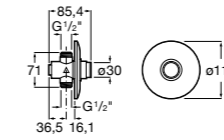

Смывные краны для писсуаров / встраиваемые / порционно-нажимные

Instant

5A9077C00 Встраиваемый смывной кран для писсуара.