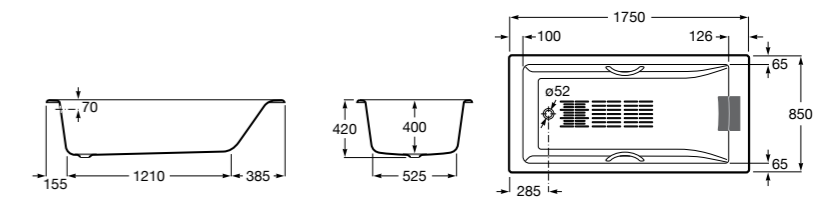

Carmen

234250007	Овальная чугунная эмалированная ванна с противоскользящим покрытием дна, внешнее покрытие белого цвета. Ножки и слив не включены.
234250002	Овальная чугунная эмалированная ванна с противоскользящим покрытием дна, внешнее покрытие черного цвета. Ножки и слив не включены.
234250003	Овальная чугунная эмалированная ванна с противоскользящим покрытием дна, внешнее покрытие бордового цвета. Ножки и слив не включены.
234250004	Овальная чугунная эмалированная ванна с противоскользящим покрытием дна, внешнее покрытие синего цвета. Ножки и слив не включены.
234250000	Овальная чугунная эмалированная ванна с противоскользящим покрытием дна, внешнее покрытие серого цвета. Ножки и слив не включены.
234250008	Овальная чугунная эмалированная ванна с противоскользящим покрытием дна, внешнее покрытие медного цвета. Ножки и слив не включены.