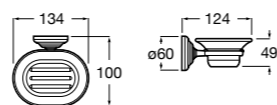

Tempo

817023001 Настенная мыльница. Хром.
817023022 Настенная мыльница. Покрытие Everlux титановый черный.

**Cubica**

816821001 Настенный стакан.

Carmen

817005001 Настенная мыльница.

Размеры в мм

**Nuova**