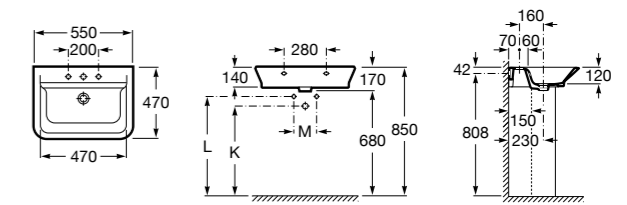

The Gap Original

1. **327475000** Настенная или накладная керамическая раковина. Смеситель не входит в комплект.
   337470000 Пьедестал для керамической раковины.
   337471000 Полупьедестал для керамической раковины.