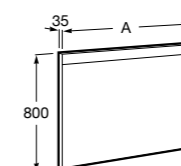

Зеркала

The Gap Original

Прямоугольное зеркало с LED-подсветкой, системой антизапотевания и сенсорным выключателем.

	A
ZRU9302809	1000
ZRU9302689	800
ZRU9302688	600

Eidos

Прямоугольное зеркало с LED-подсветкой для прямого подключения к общему выключателю ванной комнаты.

	A
812358000	1200
812361000 ©	1100
812357000	1000
812360000 ©	900
812356000	800
812359000	700
812355000	600
812354000	500

The Gap Original

Прямоугольное зеркало с LED-светильником.

	A
ZRU9000090	450

Iridia

Прямоугольное зеркало с LED-подсветкой по периметру зеркала и системой антизапотевания. Интенсивность подсветки регулируется; система антизапотевания работает от сенсорного выключателя.

	A
812347000	1400
812346000	1200
812342000	1000
812341000	800
812340000	600
812339000	400

Aneto

Прямоугольное зеркало с LED-подсветкой по периметру (кроме верхней стороны), системой антизапотевания и сенсорным выключателем.

	A
812363000	800
812362000	600

Iridia

Круглое зеркало с LED-подсветкой по периметру зеркала и покрытием, предотвращающим запотевание. Интенсивность подсветки регулируется; система антизапотевания работает от сенсорного выключателя.

	A
812338000	Ø 1000
812337000	Ø 800

Prisma Comfort

COMFORT - Зеркало с верхней LED-подсветкой, встроенной снизу функцией рассеянного света и системой антизапотевания. Бесконтактное включение с помощью датчика движения.

	A
812277000	1300
812268000	1200
812267000	1100
812266000	1000
812265000	900
812264000	800
812263000	600

Victoria Basic

Зеркало.

	A
812330406	1200
812329406	1000
812328406	800
812327406	700
812326406	600

Luna

Зеркало прямоугольное.

	A
812192000	1300
812191000	1200
812190000	1100
812189000	1000
812188000	900
812117000	800
812184000	700
812182000	600

Prisma Basic