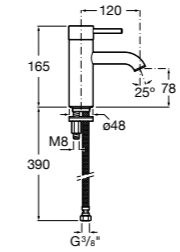

Lanta

5A3A11C00 Смеситель для раковины с аэратором, гладкий корпус, с донным клапаном с системой click-clack и гибкой подводкой. Cold start.