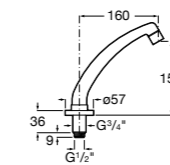

Fluent

5A4A24C00 Кран для раковины с аэратором. Подвод одной воды. Ограничитель расхода 5 л/мин.

Avant

5A7979C00 Кран для раковины, встраиваемый в стену, с длинным изливом, 190 мм. С аэратором.

Fluent

5A4B24C00 Кран для раковины с аэратором. Подвод одной воды. Ограничитель расхода 5 л/мин.

Avant

5A7879C00 Кран для раковины, встраиваемый в стену, с длинным изливом, 150 мм. С аэратором.

Смесители для раковины / встраиваемые / электронные

Avant

5A4279C00 Кран для раковины с аэратором. Подвод одной воды.

Sentronic-E

5A4602C00 Электронный смеситель для раковины, монтируемый на стену. Питание от сети 230 V. Включает источник питания. Необходимо укомплектовать 525874603.

525874603 Внутренняя часть электронного смесителя для раковины, монтируемого в стену. Питание от сети 230 V.

Краны для раковины / монтируемые на стену / порционно-нажимные

Instant

5A7877C00 Монтируемый на стену кран для раковины. С аэратором.

Смесители для раковины / встраиваемые / электронные

Instant Care

5A7977C00 CARE - Монтируемый на стену кран для раковины. С аэратором.

Loft-E

5A3543C00 Встраиваемый электронный смеситель для раковины с сенсором приближения. Питание от четырех щелочных батареек 1,5 V LRG (AA). С блоком предварительного смешивания горячей и холодной воды.

5A3643C00 Встраиваемый электронный смеситель для раковины с сенсором приближения. Питание от сети 230 V. Включает источник питания. С блоком предварительного смешивания горячей и холодной воды.

5A5643C00 Встраиваемый электронный смеситель для раковины с сенсором приближения. Питание от четырех щелочных батареек 1,5 V LRG (AA). Подвод одной воды.