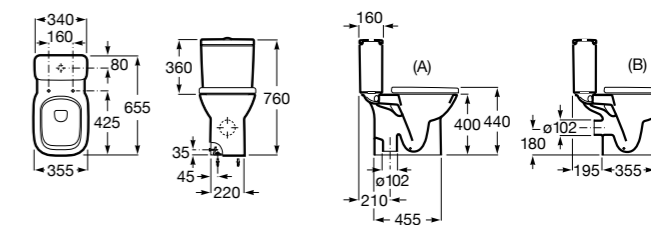

Размеры в мм

Debba Square

34299B00U	Чаша унитаза приставная с двойным выпуском.
341992000	Бачок с механизмом двойного смыва 4,5/3 литра с боковым подводом воды. Включен установочный комплект, механизм для подвода воды и механизм смыва.
341993000	Бачок с механизмом двойного смыва 4,5/3 литра с нижним подводом воды. Включен установочный комплект, механизм для подвода воды и механизм смыва.
8019D200B	Сиденье и крышка с механизмом «мягкое закрывание» для унитаза. ©
8019D000B	Сиденье и крышка с креплениями из нержавеющей стали для унитаза. ©
8019D0004	Сиденье и крышка с креплениями из нержавеющей стали для унитаза.