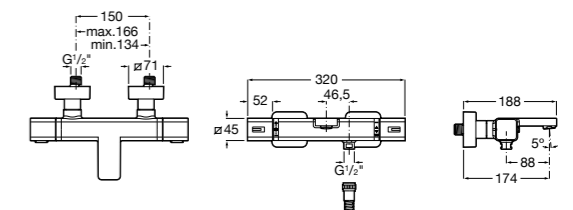

T-1000 Square

5A121AC00 Монтируемый на стену термостат для ванны и душа с переключателем потока.