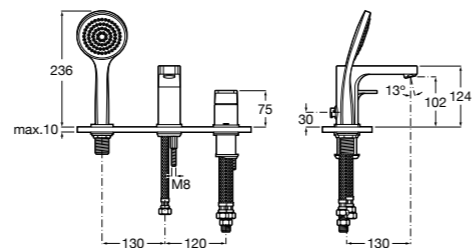

L90

5A9801C00 Монтируемый на край ванны двухвентильный смеситель для ванны-душа с изливом 197 мм, с душевой лейкой и гибким шлангом.