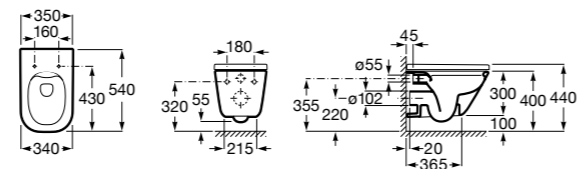

The Gap Square

346477000 Подвесная чаша с горизонтальным выпуском. Для установки выберите систему инсталляции Роса для подвесных унитазов.

801472004 Сиденье и крышка с механизмом «мягкое закрывание» для унитаза.

801470004 Сиденье и крышка для унитаза.

801472001 Сиденье и крышка тонкие с механизмом «мягкое закрывание» и быстрого снятия для унитаза.

The Gap Square

34647L000 Подвесная чаша Rimless со скрытым креплением. Включает: крепежный комплект. Для установки выберите систему инсталляции Роса для подвесных унитазов.

801472004 Сиденье и крышка с механизмом «мягкое закрывание» для унитаза.

801470004 Сиденье и крышка для унитаза.

801472001 Сиденье и крышка тонкие с механизмом «мягкое закрывание» и быстрого снятия для унитаза.

801472003 Сиденье и крышка для унитаза.