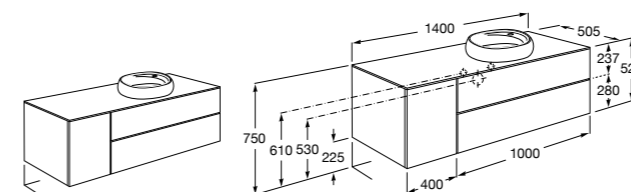

Beyond раковина справа

851405XXX Мебельный модуль для размещения накладной раковины 585 мм справа. Раковина и смесители не входят в комплект.