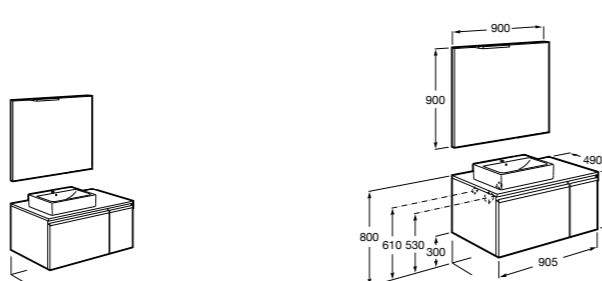

**Heima раковина слева**

- 851004XXX** Мебельный модуль для раковины с рабочей поверхностью. Раковина и смеситель не входят в комплект. Модуль дополнительно обработан защитой от влаги.
851042XXX PACK - Комплект мебели, раковины и зеркала с подсветкой LED Smartlight. Компактный сифон. Раковина, ножки и смеситель не входят в комплект. Модуль дополнительно обработан защитой от влаги.
856925331 Комплект из 2-х ножек.