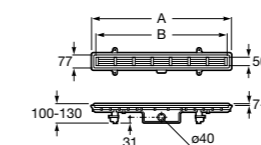

Malta

Керамический душевой поддон.

	A	B	C	D
373516000	1200	800	65	180
373517000	1000	800	65	180
373505000	1200	750	65	175
373506000	1000	750	65	170
37450C000	1200	700	65	175
37450D000	1000	700	65	170
37450E000	900	700	65	170
373513000	1200	700	80	175
373512000	1000	700	80	170
373519000	900	700	80	170

Malta

Угловой керамический душевой поддон.

	A	B	Rad
37450A000	1000	1000	504
37450B000	900	900	504

Italia

Прямоугольный керамический душевой поддон.

	A	B	C	D
3740HP000	1200	800	80	170
3740HS000	1000	800	80	170
3740HG000	1400	700	80	170
3740HR000	1200	700	80	170
3740HT000	1000	700	80	170
3740HU000	900	720	80	170

Italia

Угловой керамический душевой поддон.

	A	B	C	D	Rad
3740HL000	900	900	80	625	550
3740HM000	800	800	80	525	550

Сливы для керамических душевых поддонов

Сливы ультраплоские

27L026000	высота: 60 мм
27L018000	высота: 80 мм

Сливы

506404400	Слив Ø 90 для душевых поддонов.
P0005900R	Слив Ø 65 для душевых поддонов.
506404500	Слив Ø 52 для душевых поддонов.

Italia

Квадратный керамический душевой поддон.

	A	B
3740NH000	900	900
3740NJ000	800	800
3740NK000	700	700

Сливные системы In-Drain

In-Drain Channel

IN-DRAIN CHANNEL - Сливной комплект с прокладкой из геотекстиля.

	A	B
276091000	950 x 50	990 950
276153000	850 x 50	890 850
276090000	750 x 50	790 750
276089000	650 x 50	690 650

In-Drain X3

IN-DRAIN X3 - Сливной комплект с прокладкой из геотекстиля. Реверсивная керамическая панель (не входит в комплект).

	A	B
276131000	950 x 50	990 950
276130000	850 x 50	890 850
276129000	750 x 50	790 750
276128000	650 x 50	690 650

Plate X1

PLATE X1 - Крышка сливного отверстия, совместима с In-Drain Channel.

	A	B
276095000	950 x 50	990 950
276155000	850 x 50	890 850
276094000	750 x 50	790 750
276093000	650 x 50	690 650

Plate X2

PLATE X2 - Крышка с решёткой для сливного отверстия, совместима с In-Drain Channel.