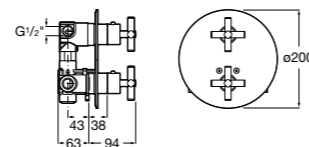

5A0643C00 Встраиваемый термостат для ванны и душа с переключателем потока. Установка с RocaBox Арт. 525869403.