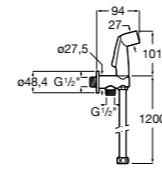

Be Fresh Go

5B9230C00 Комплект гигиенического душа. Включает: душевую лейку, настенный держатель с предохранительным клапаном и металлический гибкий шланг.