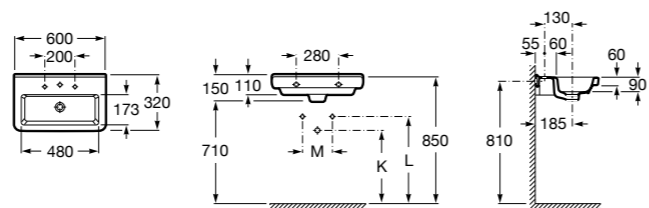

Dama

1. **327785000** Настенная керамическая раковина. Смеситель не входит в комплект.
   337782000 Полупьедестал для керамической раковины компакт.