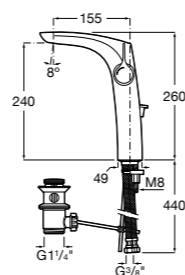

Carmen

5A444BC00 Монтируемый на раковину смеситель с центральным поворотным изливом, донным клапаном и гибкой подводкой.

Смесители для раковин / монтаж на бортик / высокий излив / однорычажные

Insignia

5A343AC00 Смеситель для раковины с высоким изливом, с донным клапаном и гибкой подводкой. Cold start.

Carmen

5A3A4BC00 Смеситель для раковины, гладкий корпус, с донным клапаном click-clack и гибкой подводкой.

5A3B4BC00 Смеситель для раковины, гладкий корпус, с гибкой подводкой.

Insignia

5A3A3AC00 Смеситель для раковины с высоким изливом, гладкий корпус, с донным клапаном с системой click-clack и гибкой подводкой. Cold start.

5A3C3A..0 Смеситель для раковины с высоким изливом, гладкий корпус, с гибкой подводкой. Cold start. Покрытие Everlux.

Brava

5A3130C00 Смеситель для раковины с держателем для цепочки и гибкой подводкой.

L90

5A3G01C00 Смеситель для раковины с высоким изливом, донным клапаном и гибкой подводкой, Cold start.

Размеры в мм

Pals ©

5A376DC00 Смеситель для раковины с высоким изливом, с ручкой-джойстиком, гладкий корпус, с донным клапаном с системой click-clack и гибкой подводкой.

Lanta

5A3411C00 Смеситель для раковины с высоким изливом, гладкий корпус, с донным клапаном с системой click-clack и гибкой подводкой. Cold start.

Naia

5A3496C00 Смеситель для раковины с высоким изливом, с донным клапаном и гибкой подводкой. Cold start.

Atlas

5A3790COM Смеситель для раковины с высоким изливом, гладкий корпус, с гибкой подводкой.

5A3790C00 Смеситель для раковины с высоким изливом, гладкий корпус, с гибкой подводкой. Cold start.

Naia

5A3796C00 Смеситель для раковины, гладкий корпус, с высоким изливом, с донным клапаном с системой click-clack, гибкой подводкой. Cold start.