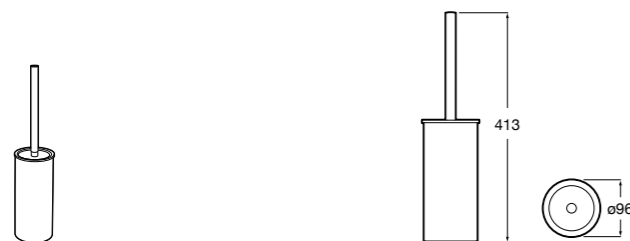

Аксессуары / напольные держатели для щеток

Tempo

817038001 Напольный держатель для щеток. Хром.
817038022 Напольный держатель для щеток. Покрытие Everlux титановый черный.