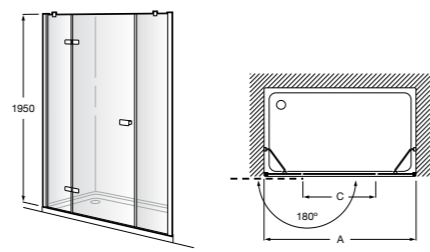

Vela P2F

Фронтальное расположение. Один открывающийся элемент + 2 фиксированных элемента.

		Минимальное открытие (C)
P2F (A)	От 1160 до 1300	600
	От 1301 до 1500	700
	От 1501 до 1800	700
	От 1801 до 2000	700