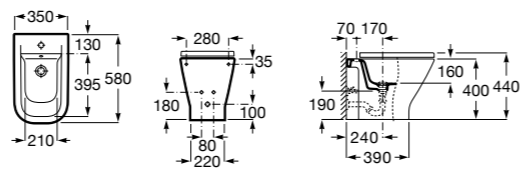

Dama Retro

351324001 Биде без крышки. Включает: установочный комплект. Смеситель не входит в комплект.

806320004 Крышка для биде с креплениями из нержавеющей стали.

The Gap Square

357474000 Биде керамическое без крышки.

806472004 Крышка для биде с механизмом «мягкое закрывание».

806470004 Крышка для биде.