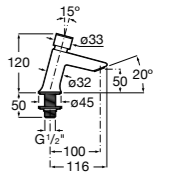

Instant

1. **5A4277C00** Смеситель для раковины с аэратором. Подвод одной воды. Ограничитель расхода 6 л/мин. Автоматическое закрытие через 15 секунд.
2. **5A4577C00** Смеситель для раковины с аэратором. Подвод одной воды. Ограничитель расхода 6 л/мин. Автоматическое закрытие через 15 секунд. С антиблокировочной системой.