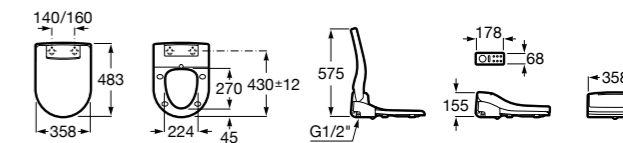

Multiclean® Premium