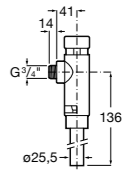

Aqualine Plus

5A9577C00 Смывной кран 3/4" для унитаза. Механизм двойного слива 6/3 литра.