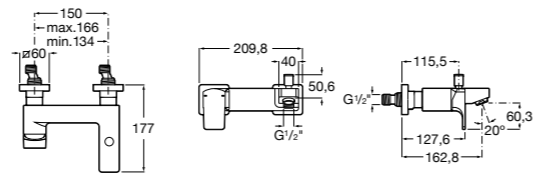

Смесители для ванны и душа / настенные / однорычажные