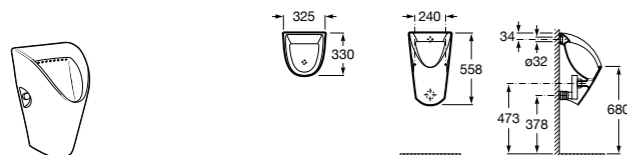

Общественные пространства / писсуары / разделители

Chic

35945J000 Писсуар с задним подводом воды. Включает в комплект: систему крепления, сифон и сливную крышку.

35945L000 Писсуар с верхним подводом воды. Включает в комплект: систему крепления, сифон и сливную крышку.