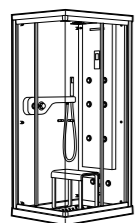

Zen Club

- **2H0429000** CLUB - Кабина с гидромассажем, правая (панель с форсунками справа).
- **2H0428000** CLUB - Кабина с гидромассажем, левая (панель с форсунками слева).
- **2H0425000** CLUB - Кабина с гидромассажем, правая (панель с форсунками справа).
- **2H0424000** CLUB - Кабина с гидромассажем, левая (панель с форсунками слева).
- **2H0432000** Сиденье.