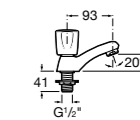

Brava

1. **5A4230C00** Кран для раковины (синий указатель).
   5A4330C00 Кран для раковины (красный указатель).