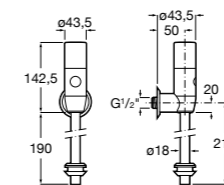

Смывные краны для писсуаров / настенные краны

Sentronic-V

5A9A79C00 Электронный смывной клапан для писсуара. Питание от одной щелочной батареи 9 V.

525081207 Дистанционный пульт управления для регулировки чувствительной зоны и времени слива сливного клапана Sentronic-V.