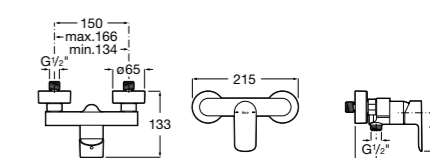

Cala ©

5A216EC00 Монтируемый на стену смеситель для душа.

L20

5A2009C0M* Монтируемый на стену смеситель для душа с гибким душевым шлангом 1,50 м, душевой лейкой Stella 80/1 и поворотным настенным держателем.

5A2109C0M Монтируемый на стену смеситель для душа.