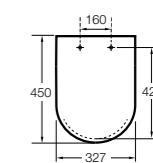

Dama Retro

801327..4 Сиденье и крышка со съемными креплениями.

Размеры в мм
* до окончания складских запасов.