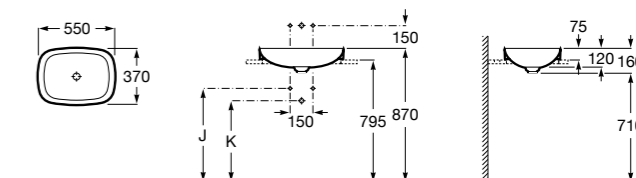

Inspira Soft

327504..0 SOFT - Полуистраиваемая раковина из материала FINECERAMIC® с фиксированным открытым керамическим выпуском и монтажным креплением. Смеситель не входит в комплект.