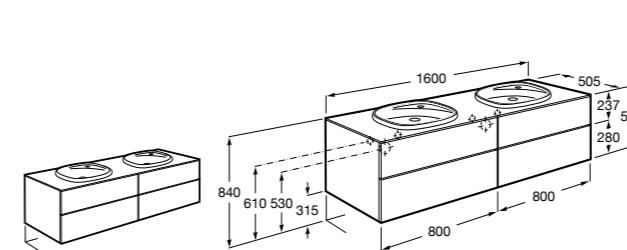

**Dama**

357786000 Подвесное укороченное биде без крышки. Смеситель не входит в комплект.

Мебель для ванных комнат, зеркала и светильники**Мебельные модули для двух раковин****Beyond**

851395XXX UNIK - Комплект из мебельного модуля с 4 ящиками и двойной раковины из материала Surfex®. Ножки и смеситель не входят в комплект.