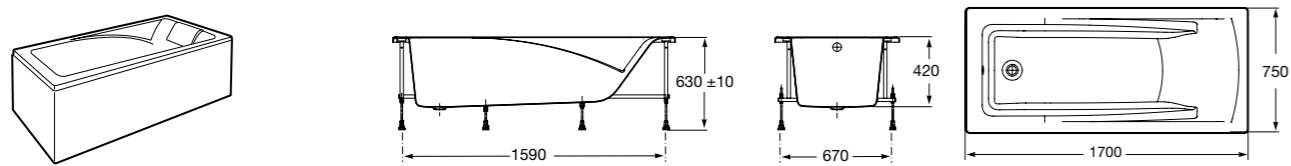

Hall

Акриловая ванна прямоугольная, глубина 42 см. Монтажный комплект заказывается отдельно.

	A	B	C	Объем, л
ZRU9302768	1700	750	1590	220

ZRU9302770	Монтажный комплект (каркас, комплект креплений к стене, система слив-перелив полуавтомат).			
ZRU9302772	Фронтальная панель.			
ZRU9302776	Боковая панель 750, левая.			
ZRU9302777	Боковая панель 750, правая.			
24F061000	Полиуретановый подголовник.