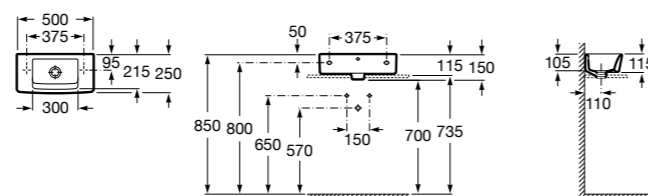

Размеры в мм

Мини-раковины

Hall

325883000 Настенная или накладная керамическая раковина. Смеситель не входит в комплект.

Meridian

325245000 Настенная керамическая раковина. Смеситель не входит в комплект.

335240000 Пьедестал для керамической раковины.