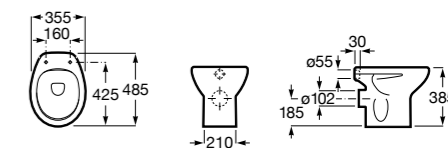

Victoria

344397..0	Чаша унитаза с горизонтальным выпуском. Включает: крепежный комплект.
801B62..B	Сиденье и крышка с механизмом «мягкое закрывание» для унитаза. Материал SUPRALIT®.
801B60..B	Сиденье и крышка с креплениями из нержавеющей стали для унитаза. Материал SUPRALIT®.
801B66..B	Сиденье и крышка с креплениями из пластика. Материал SUPRALIT®.
V0007800R	Манжет прямой.