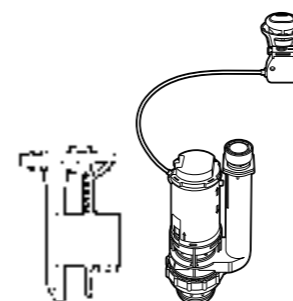

Комплект наливного механизма с боковым подводом

822504100 Комплект наливного механизма с боковым подводом с металлической резьбой и механизмом двойного смыва. См. таблицу совместимости.