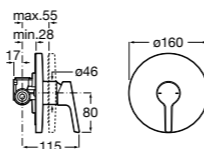

5A2290C00 Встраиваемый смеситель для ванны или душа.

**Malva**

5A223BC00 Встраиваемый смеситель для ванны или душа.

**Monodin-N**

5A2298C00 Встраиваемый смеситель для ванны или душа.

Размеры в мм

**Cala**

5A226EC00 Встраиваемый смеситель для ванны или душа.