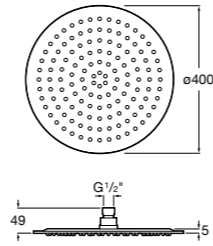

Душевые насадки / встраиваемые

Raindream

5B2650C00 Круглая душевая насадка. Хромированная нержавеющая сталь. Кронштейн покупается отдельно.

Raindream

5B3150C00 Круглая душевая насадка. Хромированная нержавеющая сталь. Крепится к потолку.

Raindream

5B2750C00 Квадратная душевая насадка. Хромированная нержавеющая сталь. Кронштейн покупается отдельно.

Raindream

5B3250C00 Квадратная душевая насадка. Хромированная нержавеющая сталь. Крепится к потолку.

Raindream

5B2550C00 Круглая душевая насадка. Хромированная нержавеющая сталь. Кронштейн покупается отдельно.

Душевые насадки / крепление к потолочному или настенному держателю

Raindream

5B2850C00 Квадратная душевая насадка. Хромированная нержавеющая сталь. Кронштейн покупается отдельно.

Raindream

5B2450C00 Квадратная душевая насадка. Хромированная нержавеющая сталь. Кронштейн покупается отдельно.

Rainsense

5B3950.0 Круглая душевая насадка. Покрытие Everflux. Кронштейн покупается отдельно.

Rainsense

5B4050.0 Квадратная душевая насадка. Покрытие Everflux. Кронштейн покупается отдельно.

Rainsense

5B2350C00 Квадратная душевая насадка. Хромированный ABS-пластик. Кронштейн покупается отдельно.

Rainsense

5B2950C00 Круглая душевая насадка. Хромированная нержавеющая сталь. Кронштейн покупается отдельно.

Rainsense

5B2150C00 Круглая душевая насадка. Хромированный ABS-пластик. Кронштейн покупается отдельно.

Rainsense

5B3050C00 Прямоугольная душевая насадка. Хромированный ABS-пластик. Кронштейн покупается отдельно.

Rainsense

5B3350C00 Круглая душевая насадка. Хромированный ABS-пластик.

Rainsense

5B2250C00 Круглая душевая насадка. Хромированный ABS-пластик. Кронштейн покупается отдельно.

Stella