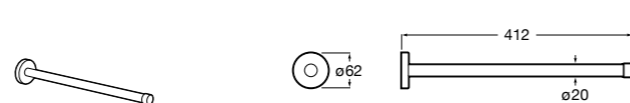

Superinox

817310002 Полотенцедержатель настенный.

Hotel's

816378001 Полотенцедержатель двойной.

Victoria

Полотенцедержатель. Крепление на болты или клей.

	A
816656001	600
816655001	500
816654001	400
816653001	300