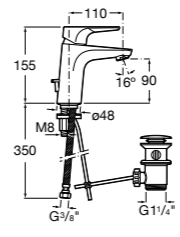

Atlas

5A3090C0M Смеситель для раковины с аэратором, донным клапаном и гибкой подводкой.

5A3090C00 Смеситель для раковины с аэратором, донным клапаном и гибкой подводкой. Cold start.