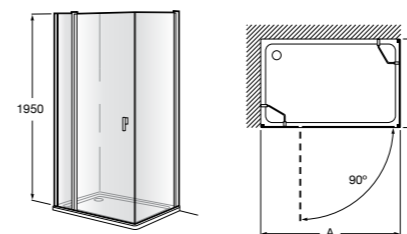

Easy PLF + LF

Фронтальное расположение. 1 распашной элемент + 1 фиксированный элемент + 1 фиксированный элемент сбоку.

		Минимальное открытие (C)
PLF (A)	От 970 до 1100	615
	От 1101 до 1200	640
	От 1201 до 1400	645
LF (B)	От 670 до 800	-
	От 801 до 900	-
	От 901 до 1000	-