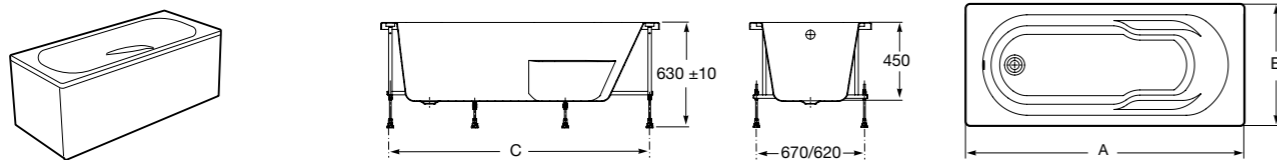

Genova, Genova-N

Акриловая ванна прямоугольная, глубина 45 см. Монтажный комплект заказывается отдельно.

	A	B	C	Объем, л
ZRU9302894	1500	750	1390	235
ZRU9302973	1600	700	1490	230

ZRU9302895	Монтажный комплект 1500 (каркас, комплект креплений к стене, система слив-перелив полуавтомат).			
ZRU9302974	Монтажный комплект 1600 (каркас, комплект креплений к стене, система слив-перелив полуавтомат).			
ZRU9302896	Фронтальная панель 1500.			
ZRU9302975	Фронтальная панель 1600.			
ZRU9302897	Боковая панель 750, левая.			
ZRU9302898	Боковая панель 750, правая.			
ZRU9302976	Боковая панель 700, левая.			
ZRU9302977	Боковая панель 700, правая.