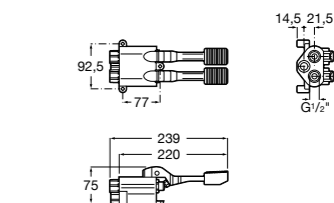

Смесители для раковин / педаль монтируемая в пол

Instant Foot

505128600 Педальный смеситель. Установка на полу.