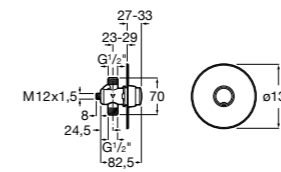

Fluent

5A9C24C00 Встраиваемый смывной кран для писсуара.