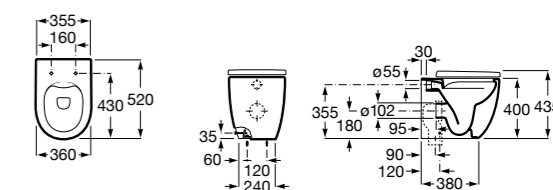

Meridian

347246000	Чаша унитаза укороченная с двойным выпуском. Включает: крепежный комплект.
8012A2..B	Сиденье и крышка с механизмом «мягкое закрывание» для унитаза. Материал SUPRALIT®. ©
8012A0..B	Сиденье и крышка с креплениями из нержавеющей стали для унитаза. Материал SUPRALIT®. ©
801D12003	Сиденье и крышка для унитаза.
V0007900R	Патрубок для вертикального выпуска. Расстояние до стены в собранном виде 120 мм.
V0007700R	Патрубок для вертикального выпуска. Расстояние до стены 150 мм.
V0013100R	Настенный установочный комплект для патрубка.