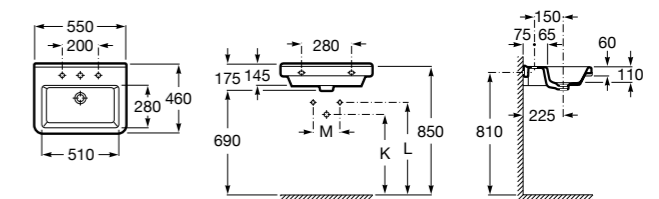

Dama

1. **327786000** Настенная керамическая раковина. Смеситель не входит в комплект.
   337470000 Пьедестал для керамической раковины.
   337471000 Полупьедестал для керамической раковины.