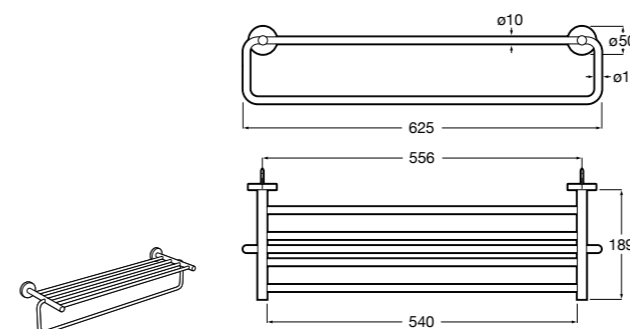

Compas

1. 817438001 Решетка для полотенец.