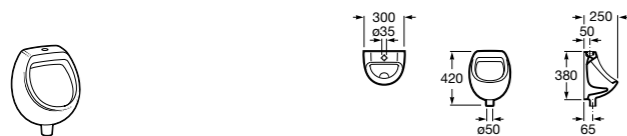

Mini

353145000 Писсуар с верхним подводом воды. Включает в комплект: разъем электропитания.