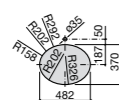

Rodeo

327866000 Раковина керамическая врезная. Смеситель не входит в комплект.

Neo Selene

322307000 Раковина керамическая врезная или встраиваемая снизу. Смеситель не входит в комплект.

Diverta

327114000 Раковина керамическая врезная или встраиваемая снизу. Смеситель не входит в комплект.

Debba

32799M000 Раковина керамическая врезная. Смеситель не входит в комплект.

Beyond

3270B7.0 Полувстраиваемая раковина из материала FINECERAMIC®. Универсальный выпуск с керамической крышкой Ø 72мм. Смеситель не входит в комплект.

The Gap Square ©

3270Y9000 Раковина керамическая врезная. Смеситель не входит в комплект.

Размеры в мм

The Gap Round ©

3270Y4000 Раковина керамическая врезная. Смеситель не входит в комплект.

Foro

327872000 Раковина керамическая врезная. Смеситель не входит в комплект.

The Gap Square ©

3270Y7000 Раковина керамическая врезная. Смеситель не входит в комплект.

The Gap Round ©

3270Y3000 Раковина керамическая врезная. Смеситель не входит в комплект.

Inspira Square

32753R.0 SQUARE - Полувстраиваемая раковина из материала FINECERAMIC® с фиксированным открытым керамическим выпуском. Смеситель не входит в комплект.

Inspira Soft

32750R.0 SOFT - Полувстраиваемая раковина из материала FINECERAMIC® с фиксированным открытым керамическим выпуском. Смеситель не входит в комплект.

Размеры в мм