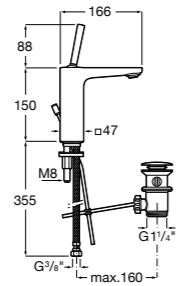

Pals ©

5A306DC00 Смеситель для раковины с ручкой-джойстиком, донным клапаном и гибкой подводкой.

Naia

5A3296C00 Смеситель для раковины, гладкий корпус, с донным клапаном с системой click-clack и гибкой подводкой. Cold start.

5A3A96.0 Смеситель для раковины, гладкий корпус, с гибкой подводкой. Cold start. Покрытие Everflux.