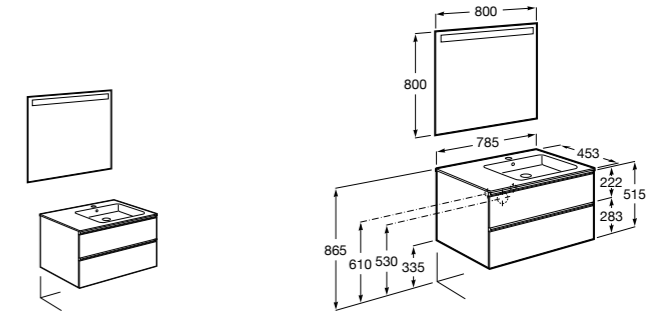

The Gap раковина справа ®

851480XXX UNIK - Комплект мебели с 2 ящиками и раковины.

851513XXX ПАК - Комплект мебели с 2 ящиками, раковины и зеркала Eidos.

816826339 Набор из 2 ножек 335 мм для мебели UNIK с 2 ящиками.

816826458 Набор из 2 ножек 335 мм для мебели UNIK с 2 ящиками.