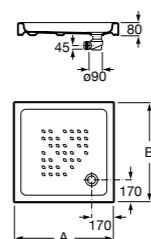

Сливы

506404400	Слив Ø 90 для душевых поддонов.
P0005900R	Слив Ø 65 для душевых поддонов.
506404500	Слив Ø 52 для душевых поддонов.

Italia

Квадратный керамический душевой поддон.

	A	B
3740NH000	900	900
3740NJ000	800	800
3740NK000	700	700