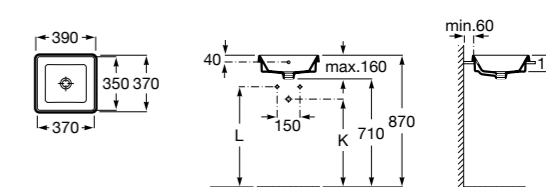

Foro

327872000 Раковина керамическая врезная. Смеситель не входит в комплект.