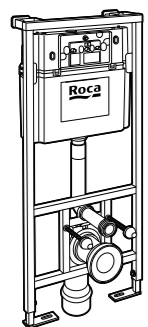

Комплект для адаптации ©

890064000 Тип В: остальные панели смыва PL.

Системы инсталляций Duplo / подвесные унитазы

Duplo WC

890090020 Каркас со встроенным бачком и системой двойного смыва для подвесного унитаза, минимальная глубина 140 мм. Осевое расстояние 180 мм. Патрубок Ø 90 и 110. Максимальная нагрузка 400 кг, регулируемые ножки 0-200 мм. Верхнее гидравлическое соединение.

Duplo WC Compact

890080020 Каркас со встроенным бачком и системой двойного смыва для подвесного унитаза. Осевое расстояние 180 и 230 мм. Патрубок Ø 90 и 110. Максимальная нагрузка 400 кг, регулируемые ножки 0-200 мм. Верхнее гидравлическое соединение. Может быть укомплектован совместимой панелью смыва Roca (в комплект не входит).

Duplo WC Freestanding

890090700 Каркас со встроенным бачком и системой двойного смыва для подвесного унитаза. Осевое расстояние 180 и 230 мм. Для свободной установки. Максимальная нагрузка 400 кг, регулируемые ножки 0-200 мм. Верхнее гидравлическое соединение. Может быть укомплектован совместимой панелью смыва Roca (в комплект не входит).

Duplo WC Fluxor-E (Электронная / механическая панель смыва)

890092200 DUPLO WC Fluxor Electronic - Каркас со встроенным бачком, встраиваемым клапаном двойного смыва и установочными крепежами. Минимальная глубина 140 мм, патрубок Ø 90/100. Электронная и механическая панель смыва. Осевое расстояние 180 мм.

Duplo WC Fluxor

890092100 DUPLO WC FLUXOR - Каркас со встроенным бачком, с клапаном двойного смыва и установочными крепежами. Минимальная глубина 140 мм. Патрубок Ø 90 и 100. Осевое расстояние 180 мм. Максимальная нагрузка 400 кг, регулируемые ножки 0-200 мм.

890065004 Антивандальный комплект из нержавеющей стали для DUPLO WC FLUXOR.