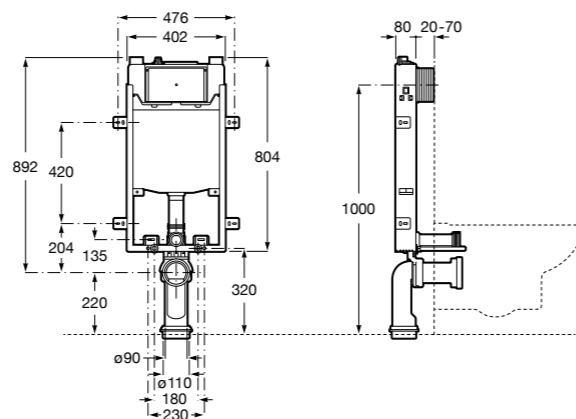

Размеры в мм

Duplo WC One Smart ©

890078020 Каркас с компактным бачком с двойной системой смыва, шланг подачи воды для Smart-унитазов, гофрированная труба и монтажные принадлежности. Минимальная глубина 107 мм, высота 1190 мм, патрубок 90/110 ø. Осевое расстояние 180 и 230 мм. Рекомендуется для установки с подвесным унитазом In-Wash* Inspira. Регулируемые ножки 0-200 мм с тормозной системой. Верхнее гидравлическое соединение. Может быть укомплектован совместимой панелью смыва Roca (в комплект не входит).