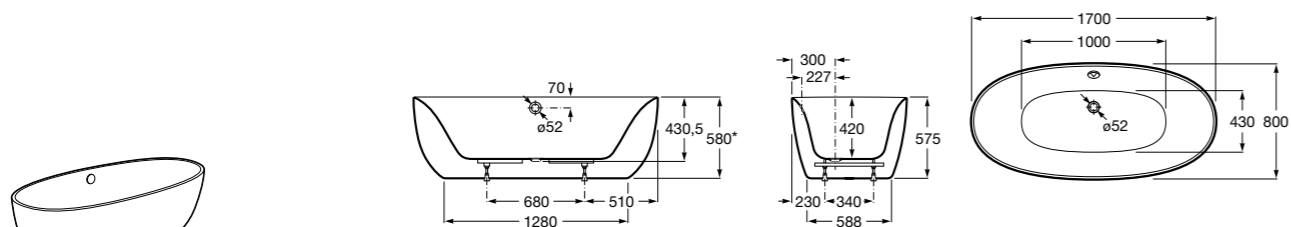

Virginia One piece ®

1. **248313000** Овальная акриловая ванна с автоматическим сливом и сифоном.

Размеры в мм