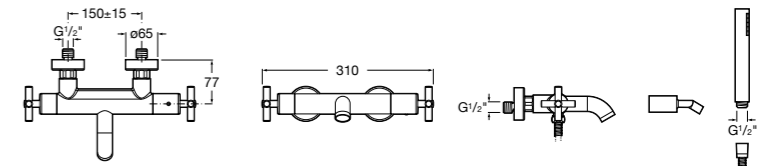

Смесители для ванны и душа / термостатические / настенные

Loft-T

5A1143C00 Монтируемый на стену термостат для ванны и душа с переключателем потока, гибким душевым шлангом 1,70 м, душевой лейкой и поворотным держателем.