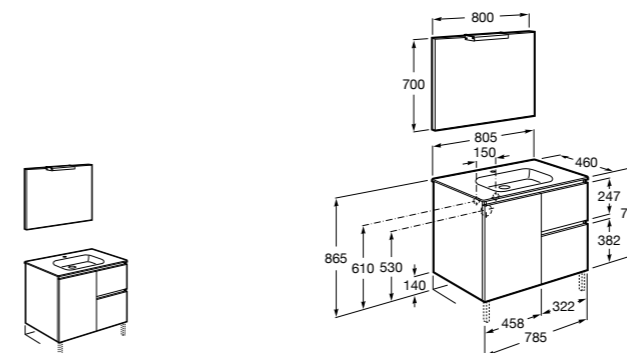

851430XXX ПАК - Комплект мебели, раковины и зеркала Eidos. Ножки и смеситель не входят в комплект. Встроенная розетка. Модуль дополнительно обработан защитой от влаги.

816824339 Комплект из 2-х ножек.

**Anima**