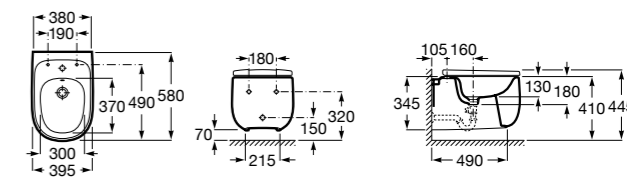

Биде подвесные