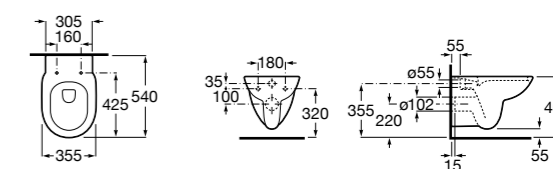

Dama Senso

346517000 Подвесная чаша с горизонтальным выпуском.

ZRU9000040 Сиденье и крышка с механизмом «мягкое закрывание» и быстрого снятия для унитаза.

ZRU9302991 Сиденье и крышка тонкие с механизмом «мягкое закрывание» и быстрого снятия для унитаза.

The Gap Square

346477000 Подвесная чаша с горизонтальным выпуском. Для установки выберите систему инсталляции Роса для подвесных унитазов.

801472004 Сиденье и крышка с механизмом «мягкое закрывание» для унитаза.

801470004 Сиденье и крышка для унитаза.

801472001 Сиденье и крышка тонкие с механизмом «мягкое закрывание» и быстрого снятия для унитаза.

The Gap Square

34647L000 Подвесная чаша Rimless со скрытым креплением. Включает: крепежный комплект. Для установки выберите систему инсталляции Роса для подвесных унитазов.

801472004 Сиденье и крышка с механизмом «мягкое закрывание» для унитаза.

801470004 Сиденье и крышка для унитаза.

801472001 Сиденье и крышка тонкие с механизмом «мягкое закрывание» и быстрого снятия для унитаза.

801472003 Сиденье и крышка для унитаза.

The Gap Round

3460NL000 Подвесная чаша Rimless со скрытым креплением. Включает: крепежный комплект. Для установки выберите систему инсталляции Роса для подвесных унитазов.

801D12001 Сиденье и крышка с механизмом «мягкое закрывание» для унитаза.

801D10001 Сиденье и крышка для унитаза.

801D12003 Сиденье и крышка для унитаза.

801D12007 Сиденье и крышка для унитаза.

Размеры в мм

Debba Square

34699L00Y Подвесная чаша Rimless с горизонтальным выпуском.

8019D2003 Сиденье и крышка тонкие с механизмом «мягкое закрывание» и быстрого снятия для унитаза.

ZRU9302826 Сиденье и крышка с механизмом «мягкое закрывание» и быстрого снятия для унитаза.

Debba Square