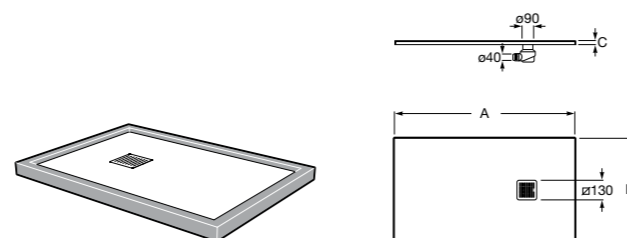

Terran (с рамкой)

Ультратонкий душевой поддон, материал STONEX®, с рамкой.

	A	B	C
P10270838441..0	1800	900	41
P10264038441..0	1600	900	41
P10257838441..0	1400	900	41
P1024B038441..0	1200	900	38
P1023E838441..0	1000	900	36
P10270832041..0	1800	800	41
P10264032041..0	1600	800	41
P10257832041..0	1400	800	41
P1024B032041..0	1200	800	38
P1023E832041..0	1000	800	36
P1027082EE41..0	1800	750	41
P1026402EE41..0	1600	750	41
P1025782EE41..0	1400	750	41
P1024B02EE41..0	1200	750	38
P1023E82EE41..0	1000	750	36
P1027082BC41..0	1800	700	41
P1026402BC41..0	1600	700	41
P1025782BC41..0	1400	700	41
P1024B02BC41..0	1200	700	38
P1023E82BC41..0	1000	700	36

Terran

Ультратонкий душевой поддон, материал STONEX®. Противоскользящая поверхность с текстурой под камень. Включает слив gran saudal.

	A	B	C
AP1033E83E801..0	1000	1000	31
AP10338438401..0	900	900	28
AP10332032001..0	800	800	26

Terran 1/4 круга

Ультратонкий душевой поддон, материал STONEX®. Противоскользящая поверхность с текстурой под камень. Включает слив gran saudal.

	A	B	C
AP10538438401..0	900	900	28

Акриловые душевые поддоны

Neo Daiquiri

Сверхтонкий акриловый душевой поддон, включает слив диаметром 90 с крышкой того же цвета, что и поддон.

	A	B	C
276167..0	1800	800	40
276323..0	1400	800	40
276183..0	1200	800	40
276187..0	1000	800	40
276169..0	1700	750	40
276173..0	1600	750	40
276177..0	1500	750	40
276209..0	1200	750	40
276191..0	900	750	40
276171..0	1700	700	40
276175..0	1600	700	40
276179..0	1500	700	40
276181..0	1400	700	40
276185..0	1200	700	40
276189..0	1000	700	40
276193..0	900	700	40

Easy STA

Акриловый душевой поддон с противоскользящим покрытием. Включает сливной комплект.

	A	B
276088000	1000	700
276087000	900	750