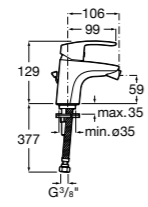

Monodin-N

5A6198C00 Смеситель для биде с цепочкой, регулятором направления потока и гибкой подводкой.

Alfa

5A6F25C00 Смеситель для биде с регулятором направления потока, донным клапаном и гибкой подводкой.