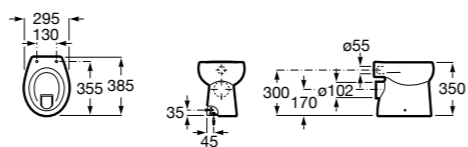

Happening

347115000	Чаша детского унитаза с двойным выпуском для высокорасполагаемого бачка. В комплект включен патрубок для вертикального выпуска и установочный комплект.
801116..4	Сиденье для детского унитаза с высокорасполагаемым бачком.