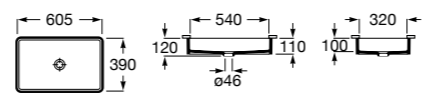

Inspira Round

32752R..0 ROUND - Полувстраиваемая раковина из материала FINECERAMIC® с фиксированным открытым керамическим выпуском. Смеситель не входит в комплект.

Foro

327880000 Раковина керамическая врезная. Смеситель не входит в комплект.

Раковины, встраиваемые снизу

Grand Berna

327899000 Раковина керамическая, встраиваемая снизу. Смеситель не входит в комплект.

Inspira

327535..0 Раковина из материала FINECERAMIC®, встраиваемая снизу с монтажным креплением.

Berna

327871001 Раковина керамическая, встраиваемая снизу. Смеситель не входит в комплект.

Neo Selene

322307000 Раковина керамическая врезная или встраиваемая снизу. Смеситель не входит в комплект.

Размеры в мм

Diverta

327114000 Раковина керамическая врезная или встраиваемая снизу. Смеситель не входит в комплект.

Inspira

327536..0 Раковина из материала FINECERAMIC®, встраиваемая снизу, с монтажным креплением.

Foro

327884000 Раковина керамическая, встраиваемая снизу. Смеситель не входит в комплект.

Раковины полувстраиваемые

Senso Square

32751S000 Раковина керамическая, полувстраиваемая. Смеситель не входит в комплект.

Inspira

32753S..0 Полувстраиваемая раковина из материала FINECERAMIC®. Смеситель не входит в комплект.

The Gap Original

32747S000 Раковина керамическая, полувстраиваемая. Смеситель не входит в комплект.

Размеры в мм