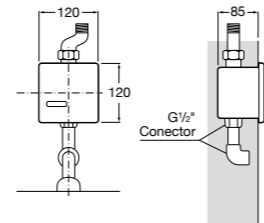

Instant Foot

505127800 Педальный кран. Установка на полу. Подвод одной воды.

Fluent

5A9B24C00 Наружный смывной кран для писсуара.

Fluent

5A9D24C00 Наружный смывной кран для писсуара. Есо.

Смесители для раковин / термостаты Micro-T

Avant

5A0279C00 Термостат Micro-T для смесителя (холодная вода + предварительно смешанная).

Sprint

5A9124C00 Наружный смывной кран для писсуара.

5A9317C00 Внешняя трубка для писсуара.

Avant

5A0179C00 Термостат Micro-T для смесителя с одним подводом воды.

Avant

5A9279C00 Наружный смывной кран для писсуара.

5A9317C00 Внешняя трубка для писсуара.

Avant

505326203 Установочный комплект для Micro-T. Гибкий шланг и подсоединения.

Смывные краны для писсуаров / встраиваемые / электронные

Sentronic-S

5A8102C00 Электронный смывной кран для писсуара. Наружная панель. Хром.

5A8102CM0 Электронный смывной кран для писсуара. Наружная панель. Матовый.

5A8102B00 Электронный смывной кран для писсуара. Наружная панель. Белый.

525165203 Питание от четырех щелочных батареек 1,5 В. Батарейки не включены в комплект. Встраиваемый блок.

525165303 Питание от сети 230 V. Встраиваемый блок.

Смывные краны для писсуаров / монтируемые на стену / порционно-нажимные

Instant

5A9277C00 Наружный смывной кран для писсуара.

5A9317C00 Внешняя трубка для писсуара.

Смывные краны для писсуаров / встраиваемые / порционно-нажимные

Instant

5A9077C00 Встраиваемый смывной кран для писсуара.

Fluent

5A9C24C00 Встраиваемый смывной кран для писсуара.

Avant

5A9079C00 Встраиваемый смывной кран для писсуара.

Смывные краны для писсуаров / настенные краны

Sentronic-V

5A9A79C00 Электронный смывной клапан для писсуара. Питание от одной щелочной батареи 9 V.