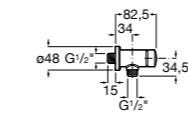

Avant

5A9279C00 Наружный смывной кран для писсуара.

5A9317C00 Внешняя трубка для писсуара.

Avant

505326203 Установочный комплект для Micro-T. Гибкий шланг и подсоединения.

Смывные краны для писсуаров / встраиваемые / электронные

Sentronic-S

5A8102C00 Электронный смывной кран для писсуара. Наружная панель. Хром.

5A8102CM0 Электронный смывной кран для писсуара. Наружная панель. Матовый.

5A8102B00 Электронный смывной кран для писсуара. Наружная панель. Белый.

525165203 Питание от четырех щелочных батареек 1,5 В. Батарейки не включены в комплект. Встраиваемый блок.

525165303 Питание от сети 230 V. Встраиваемый блок.