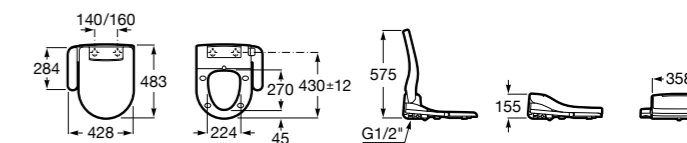

Premium Soft

804008001 Сиденье для унитаза с функцией мытья и сушки, совместим с унитазами Роса формы «soft» (слегка закругленная форма). Для установки и работы необходимо подключение к сети электропитания и подачи воды.