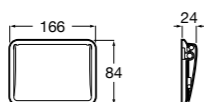

Hotel's

816720001 Держатель для туалетной бумаги с крышкой.