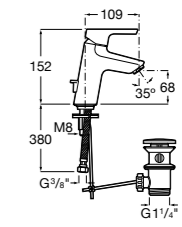

Malva

5A303BC0M Смеситель для раковины с донным клапаном и гибкой подводкой.

5A303BC00 Смеситель для раковины с донным клапаном и гибкой подводкой. Cold start.