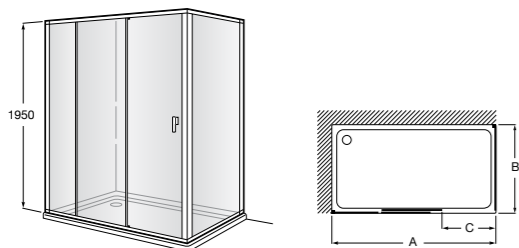

Easy L3-E + LF-C

Фронтальное расположение. 2 раздвижных элемента + 1 фиксированный элемент + 1 фиксированный элемент сбоку.

		Минимальное открытие (C)
L3-E (A)	От 770 до 1000	380
	От 1001 до 1150	480
	От 1151 до 1300	580
	От 1301 до 1600	680
LF-C (B)	От 200 до 500	-
	От 501 до 800	-
	От 801 до 1000	-