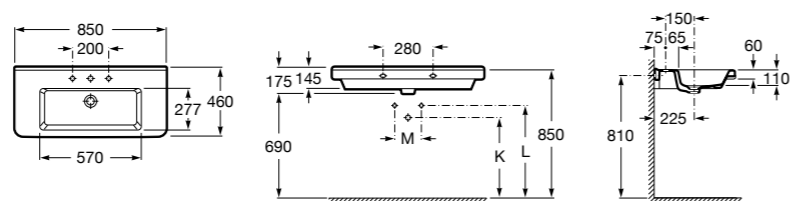

Dama

32781000 Настенная керамическая раковина. Смеситель не входит в комплект.

337470000 Пьедестал для керамической раковины.

337471000 Полупьедестал для керамической раковины.