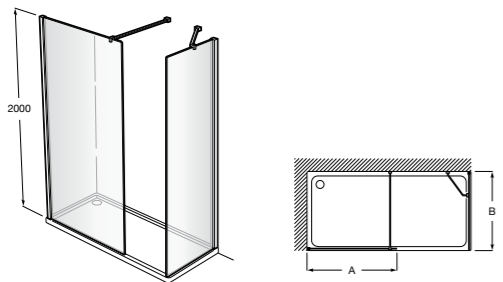

Line DF + LF

Фиксированная панель + 1 фиксированная сторона.

D1HF (A)	От 700 до 900
	От 901 до 1200
LF (B)	От 700 до 900
	От 901 до 1000