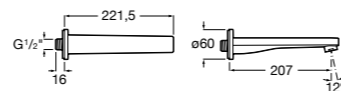

Lanta

5A0803C00 Излив, монтируемый на стену.

Round

525310800 Излив, монтируемый на стену.

Square

525308900 Излив, монтируемый на стену.

5253089.. Излив, монтируемый на стену. Покрытие Everlux.

Smart Shower