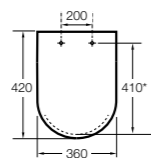

Inspira Round compacto

1. **80152C..B** ROUND - Сиденье и крышка с механизмом «мягкое закрытие» для унитаза-компакт. Материал SUPRALIT®.