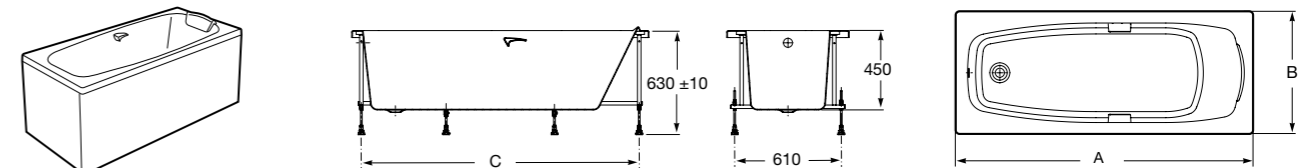

Sureste

Акриловая ванна прямоугольная, глубина 45 см. Монтажный комплект заказывается отдельно.

	A	B	C	Объем, л
ZRU9302778	1500	700	1390	200
ZRU9302787	1600	700	1470	220
ZRU9302769	1700	700	1590	240

ZRU9302779	Монтажный комплект 1500 (ручки хромированные, каркас, комплект креплений к стене, система слив-перелив полуавтомат).			
ZRU9302788	Монтажный комплект 1600 (ручки хромированные, каркас, комплект креплений к стене, система слив-перелив полуавтомат).			
ZRU9302771	Монтажный комплект 1700 (ручки хромированные, каркас, комплект креплений к стене, система слив-перелив полуавтомат).			
ZRU9302780	Фронтальная панель 1500.			
ZRU9302789	Фронтальная панель 1600.			
ZRU9302773	Фронтальная панель 1700.			
ZRU9302774	Боковая панель 700, левая.			
ZRU9302775	Боковая панель 700, правая.			
247990000	Полиуретановый подголовник.