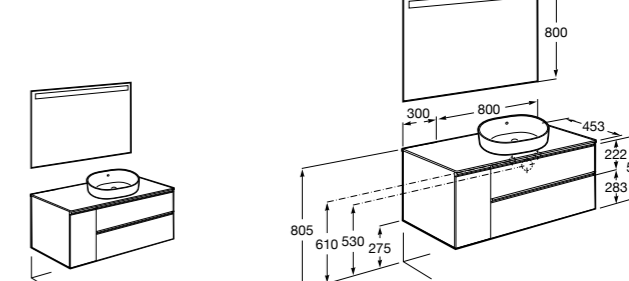

The Gap раковина слева ®

1. **851503XXX** UNIK - мебельный модуль для раковины слева. Базовый набор включает 2 ящика, 1 дверцу и столешницу, обработанную защитой от влаги.
   851534XXX PACK - мебельный модуль для раковины слева. Базовый набор включает 2 ящика, 1 дверцу и столешницу, обработанную защитой от влаги и зеркало Eidos.
   816829339 Набор из 2 ножек 275 мм для мебели со столешницей.
   816829458 Набор из 2 ножек 275 мм для мебели со столешницей.