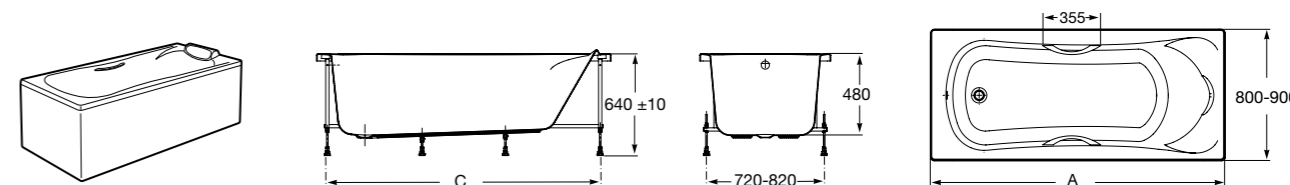

BeCool

Акриловая ванна прямоугольная, глубина 50 см. Монтажный комплект заказывается отдельно.

	A	B	C	Объем, л
ZRU9302852	1700	800	1590	300
ZRU9302782	1800	800	1670	330
ZRU9303020	1900	900	1790	390

ZRU9302853	Монтажный комплект 1700 (ручки хромированные, каркас, комплект креплений к стене, система слив-перелив).			
ZRU9302786	Монтажный комплект 1800 (ручки хромированные, каркас, комплект креплений к стене, система слив-перелив).			
ZRU9303021	Монтажный комплект 1900 (ручки хромированные, каркас, комплект креплений к стене, система слив-перелив).			
ZRU9302854	Фронтальная панель 1700.			
ZRU9302783	Фронтальная панель 1800.			
ZRU9303022	Фронтальная панель 1900.			
ZRU9302784	Боковая панель 800, левая.			
ZRU9302785	Боковая панель 800, правая.			
ZRU9303023	Боковая панель 900, левая.			
ZRU9303024	Боковая панель 900, правая.			
247997000	Полиуретановый подголовник для BeCool 1700x800, BeCool 1800x800, BeCool 1900x900.