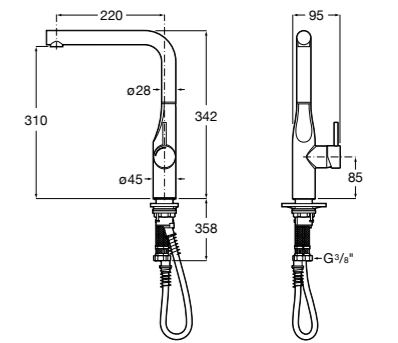

Glera ®

5A834DC00 Смеситель для кухни с прямым поворотным изливом, аэратором и гибкой подводкой. Cold start.