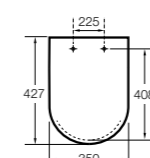

The Gap Square compacto

- 801730..4** Сиденье и крышка для укороченного унитаза.
- 801732..4** Сиденье и крышка с механизмом «мягкое закрытие».

Access Comfort

- 801B60001** Детские сиденья для унитаза и сиденье на ножках.