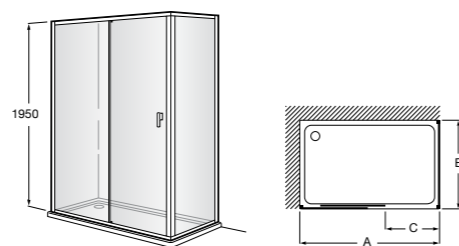

Easy L2-E + LF-C

Фронтальное расположение. 1 раздвижной элемент + 1 фиксированный элемент + 1 фиксированный элемент сбоку.

		Минимальное открытие (C)
L2-E (A)	От 970 до 1179	355
	От 1180 до 1300	465
	От 1301 до 1600	515
	От 1601 до 2000	665
LF-C (B)	От 200 до 500	-
	От 501 до 800	-
	От 801 до 1000	-