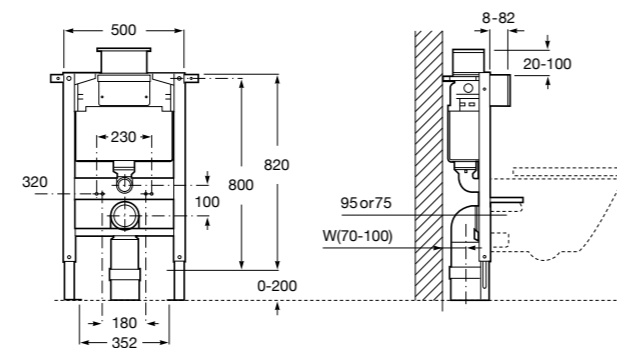

Duplo WC Smart

890090800 Встраиваемый каркас с бачком двойного смыва, гибкой подводкой для Smart-унитазов, гибким шлангом и установочным комплектом. Минимальная глубина 140 мм, высота 1190 мм. Межосевое расстояние 180 мм. Патрубок Ø 90 и 110. Рекомендуется для установки подвесного унитаза In-Wash® Inspira. Может быть укомплектован совместимой панелью смыва Roca (в комплект не входит).