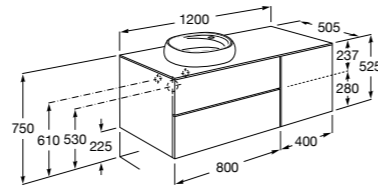

Beyond раковина слева

851398XXX Мебельный модуль для размещения накладной раковины 455 мм слева. Раковины и смесители не входят в комплект.