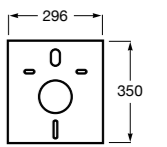

Системы инсталляции / аксессуары

Silent in wall

890063000 SILENT IN WALL - звукоизоляционная прокладка для подвесного унитаза или подвесного биде. Предназначена для поглощения звука во время смыва.

Патрубок

892027000 Патрубок-адаптер для подвесного унитаза с выпуском в пол.