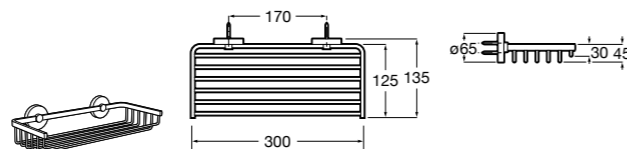

Compas
817440001 Контейнер решетчатый.