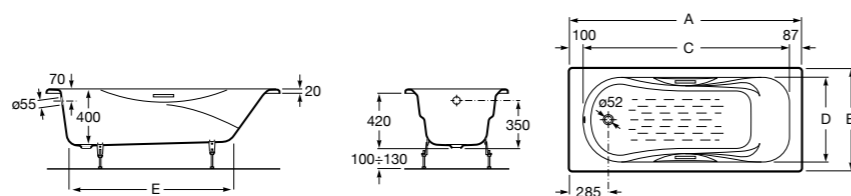

	A	B	C	D	E	Объем, л
2327G000R	1700	800	1490	680	1165	180
2330G000R	1600	800	1390	680	1120	177
2332G000R	1500	800	1290	680	1040	170
2331G0000	1400	750	1190	630	980	145

291051100	Подголовник (черный).
526804210	Ручки для ванны Haiti, хром.
52680421P	Ручки для ванны Haiti, золото.