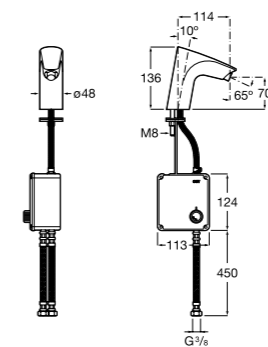

Atlas-E

1. **5A5390C00** Электронный смеситель для раковины, ограничитель потока воды 5 л/мин. С блоком предварительного смешивания горячей и холодной воды. Питание от четырех щелочных батареек 1,5V LRG (AA). Батарейки не включены в комплект.
2. **5A5590C00** Электронный смеситель для раковины, ограничитель потока воды 5 л/мин. С блоком предварительного смешивания горячей и холодной воды. Питание от сети 230 V. Источник питания включен в комплект.