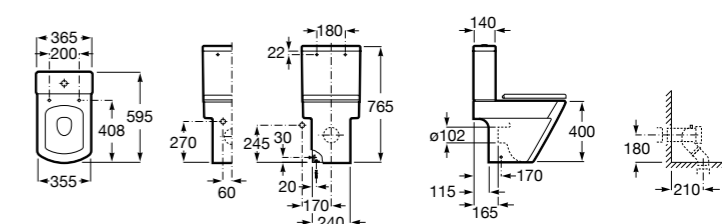

Hall

1. **342628000** Чаша унитаза укороченная приставная с двойным выпуском. Включен патрубок с крепежом к стене и установочный комплект.
   342629000 Чаша унитаза укороченная приставная с двойным выпуском.
   341620000 Бачок с механизмом двойного смыва 6/3 литра с нижним подводом воды. Включен установочный комплект, механизм для подвода воды и механизм смыва.
   801622004 Сиденье и крышка с механизмом «мягкое закрывание».
   801620004 Сиденье и крышка с креплениями из нержавеющей стали для укороченного унитаза.

Hall

1. **342627000** Чаша унитаза укороченная с двойным выпуском. Включен патрубок и установочный комплект.
   341620000 Бачок с механизмом двойного смыва 6/3 литра с нижним подводом воды. Включен установочный комплект, механизм для подвода воды и механизм смыва.
   801622004 Сиденье и крышка с механизмом «мягкое закрывание».
   801620004 Сиденье и крышка с креплениями из нержавеющей стали для укороченного унитаза.