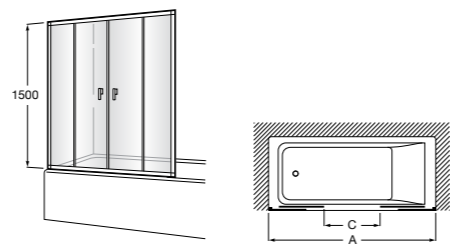

Душевое ограждение для ванны / 3 стены / фронтальное / раздвижные двери

Easy BL4-E

Фронтальное ограждение для ванны. 2 раздвижные створки + 2 фиксированные.

		Минимальное открытие (C)
BL4-E (A)	От 1170 до 1400	390
	От 1401 до 1600	490
	От 1601 до 2000	590