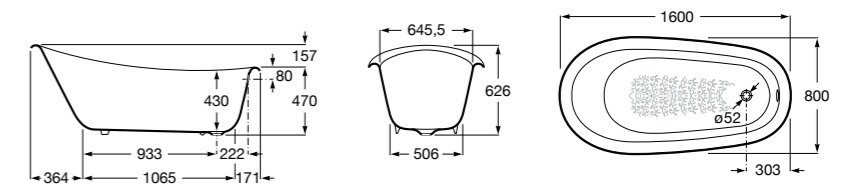

Luna

Акриловая ванна асимметричная, глубина 48 см. Монтажный комплект заказывается отдельно.

		A	B	Объем, л
7248640000	Левая	1700	1150	350
7248641000	Правая	1700	1150	350

724F185000	Монтажный комплект (каркас, комплект креплений к стене, система слив-перелив полуавтомат).
7259132000	Фронтальная панель левая.
7259133000	Фронтальная панель правая.

Welna

Акриловая ванна асимметричная, глубина 48 см. Монтажный комплект заказывается отдельно.

		A	B	Объем, л
7248642000	Левая	1600	1000	280
7248643000	Правая	1600	1000	280

724F186000	Монтажный комплект.
7259137000	Фронтальная панель левая.
7259138000	Фронтальная панель правая.

Чугунные ванны

Newcast

233650007	Овальная чугунная эмалированная ванна с противоскользящим покрытием дна, внешнее покрытие белого цвета. Ножки и слив не включены.
233650002	Овальная чугунная эмалированная ванна с противоскользящим покрытием дна, внешнее покрытие черного цвета. Ножки и слив не включены.
233650003	Овальная чугунная эмалированная ванна с противоскользящим покрытием дна, внешнее покрытие бордового цвета. Ножки и слив не включены.
233650004	Овальная чугунная эмалированная ванна с противоскользящим покрытием дна, внешнее покрытие синего цвета. Ножки и слив не включены.
233650000	Овальная чугунная эмалированная ванна с противоскользящим покрытием дна, внешнее покрытие серого цвета. Ножки и слив не включены.
233650008	Овальная чугунная эмалированная ванна с противоскользящим покрытием дна, внешнее покрытие медного цвета. Ножки и слив не включены.

Carmen