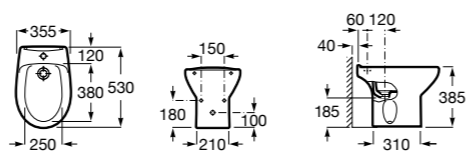

Debba Round ©

355998000 Биде без крышки. Включает: установочный комплект. Смеситель не входит в комплект.
806B2000B Крышка для биде с креплениями из нержавеющей стали. Материал SUPRALIT®.

Victoria

355394..0 Биде без крышки. Включает: установочный комплект. Смеситель не входит в комплект.
806390..4 Крышка для биде с креплениями из нержавеющей стали.