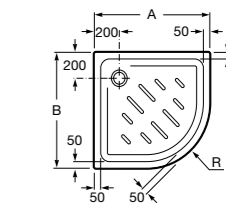

Керамические душевые поддоны**Malta Walk-In**

Керамический душевой поддон с противоскользящим покрытием и с платформой венге.

373524000

Керамический душевой поддон с противоскользящим покрытием и с платформой венге.