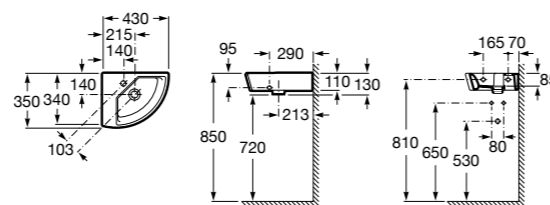

Размеры в мм

Meridian

32724C000 Настенная керамическая раковина. Смеситель не входит в комплект.

Раковины накладные

Hall

32762G000 Настенная или накладная керамическая раковина. Смеситель не входит в комплект.