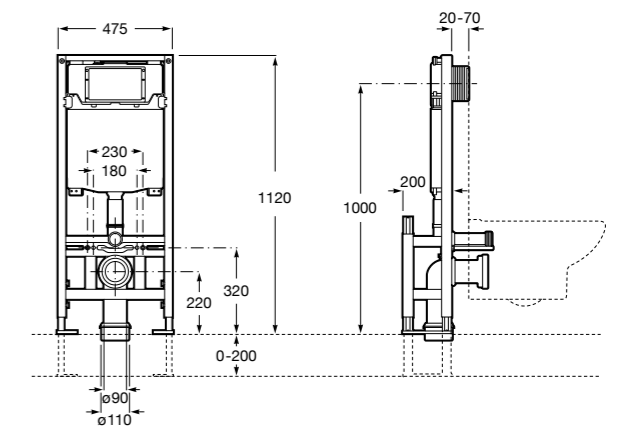

Duplo WC One Freestanding ®

890077020 Каркаса с компактным бачком с двойной системой смыва для подвесного унитаза. Осевое расстояние 180 и 230 мм. Для свободной установки. Патрубок 90 ø / 110 ø. Максимальная нагрузка 400 кг. Регулируемые ножки 0-200 мм с тормозной системой. Верхнее гидравлическое соединение. Может быть укомплектован совместимой панелью смыва Roca (в комплект не входит).