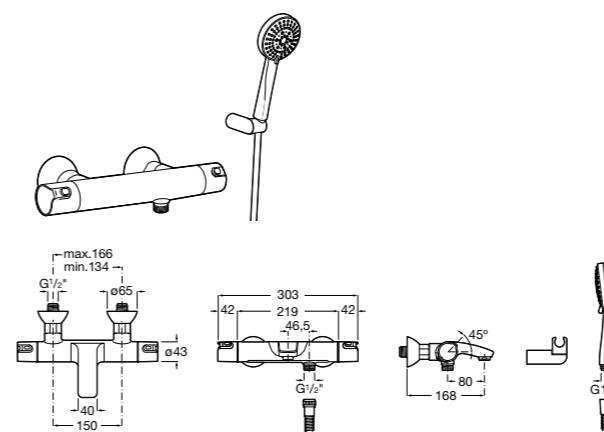

T-500

5D1118C00

Комплект состоит из внешнего термостатического смесителя для душа и набора для душа с ручным душем 100 мм с 3 режимами потока, держателя для ручного душа и гибкого шланга 1,70 м.

Смесители для ванны и душа / встраиваемые комплекты

T-500

5D0618C00

Комплект встраиваемый с термостатическим смесителем.

Monodin-N

5D0518C00

Комплект встраиваемый с однорычажным смесителем.

T-1000 Round

5D1009C00

Комплект встраиваемый с термостатическим смесителем.

T-2000

5D1088C00

Комплект встраиваемый с термостатическим смесителем.

Душевые комплекты

Plenum Square 140/3

5B1A10C00

SQUARE - Душевой комплект. Включает в себя: ручной душ 140 мм с 3 функциями, штангу 800 мм, регулируемый держатель для ручного душа, мыльницу и гибкий шланг 1,70 м. Хром.

5B1A10CB0

SQUARE - Душевой комплект. Включает в себя: ручной душ 140 мм с 3 функциями, штангу 800 мм, регулируемый держатель для ручного душа, мыльницу и гибкий шланг 1,70 м. Хром, белый.

Plenum Round 140/3

5B1411C00

ROUND - Душевой комплект. Включает в себя: ручной душ 140 мм с 3 функциями, штангу 800 мм, регулируемый держатель для ручного душа, мыльницу и гибкий шланг 1,70 м. Хром.

5B1411CB0

ROUND - Душевой комплект. Включает в себя: ручной душ 140 мм с 3 функциями, штангу 800 мм, регулируемый держатель для ручного душа, мыльницу и гибкий шланг 1,70 м. Хром, белый.