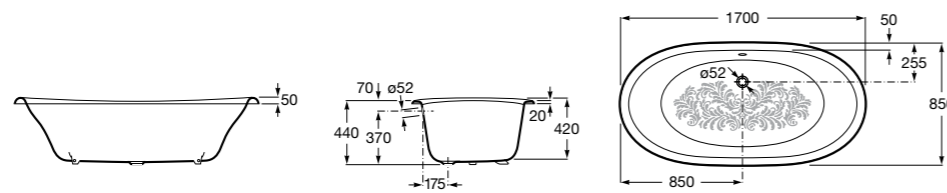

Чугунные ванны

Newcast

233650007	Овальная чугунная эмалированная ванна с противоскользящим покрытием дна, внешнее покрытие белого цвета. Ножки и слив не включены.
233650002	Овальная чугунная эмалированная ванна с противоскользящим покрытием дна, внешнее покрытие черного цвета. Ножки и слив не включены.
233650003	Овальная чугунная эмалированная ванна с противоскользящим покрытием дна, внешнее покрытие бордового цвета. Ножки и слив не включены.
233650004	Овальная чугунная эмалированная ванна с противоскользящим покрытием дна, внешнее покрытие синего цвета. Ножки и слив не включены.
233650000	Овальная чугунная эмалированная ванна с противоскользящим покрытием дна, внешнее покрытие серого цвета. Ножки и слив не включены.
233650008	Овальная чугунная эмалированная ванна с противоскользящим покрытием дна, внешнее покрытие медного цвета. Ножки и слив не включены.