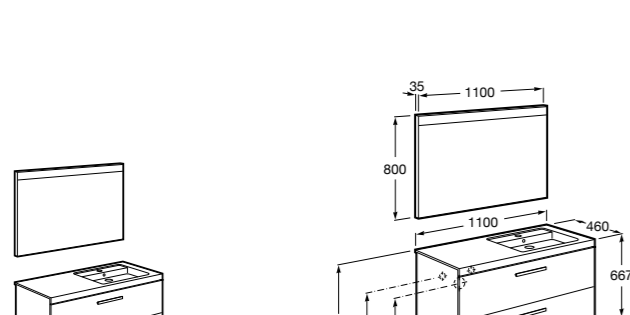

The Gap раковина слева

851505XXX UNIK - мебельный модуль для раковины слева. Базовый набор включает 2 ящика, 1 дверцу и столешницу, обработанную защитой от влаги.

851536XXX PASC - мебельный модуль для раковины слева. Базовый набор включает 2 ящика, 1 дверцу, столешницу, обработанную защитой от влаги и зеркало Eidos.

816829339 Набор из 2 ножек 275 мм для мебели со столешницей.

816829458 Набор из 2 ножек 275 мм для мебели со столешницей.

Prisma раковина справа

855956XXX UNIK - Комплект мебели и раковины. Компактный сифон. Ножки и смеситель не входят в комплект.

855940XXX PASC - Комплект мебели, раковины и зеркала Prisma Basic со встроенной LED-подсветкой. Компактный сифон. Ножки и смеситель не входят в комплект.

816764339 Комплект из 2-х ножек.

Мебельные модули для одной раковины 1000 мм

Beyond

851454XXX UNIK - Комплект мебели с двумя ящиками с ручками и раковиной из материала FINECERAMIC®.

Beyond

851358XXX UNIK - Комплект мебели с двумя ящиками и раковиной из материала FINECERAMIC®. Ножки и смеситель не входят в комплект.

Beyond раковина справа

851390XXX UNIK - Комплект мебели с двумя ящиками и модулем с дверцей, раковина из материала SURFEX®. Ножки и смеситель не входят в комплект.

Beyond раковина слева

851389XXX UNIK - Комплект мебели с двумя ящиками и модулем с дверцей, раковина из материала SURFEX®. Ножки и смеситель не входят в комплект.

Beyond раковина справа

851397XXX Мебельный модуль для накладной раковины 455 (см. совместимость). Раковина и смеситель не входят в комплект.

Beyond раковина слева

851396XXX Мебельный модуль для накладной раковины 455 (см. совместимость). Раковина и смеситель не входят в комплект.

Beyond раковина справа

851409XXX Мебельный модуль для врезной раковины 450 (см. совместимость). Раковина и смеситель не входят в комплект.

Beyond раковина слева

851408XXX Мебельный модуль для врезной раковины 450 (см. совместимость). Раковина и смеситель не входят в комплект.

Inspira

851077XXX UNIK - Комплект мебели и раковины. Компактный сифон. Ножки и смеситель не входят в комплект.

816815339 Комплект из 2-х ножек.