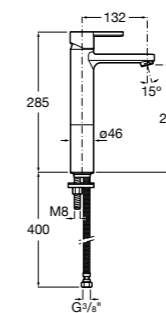

Naia

5A3796C00 Смеситель для раковины, гладкий корпус, с высоким изливом, с донным клапаном с системой click-clack, гибкой подводкой. Cold start.

5A3B96..0 Смеситель для раковины, гладкий корпус, с высоким изливом, с гибкой подводкой. Cold start. Покрытие Everlux.