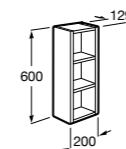

Luna

856842XXX Открытый шкафчик.

Мебельная фурнитура