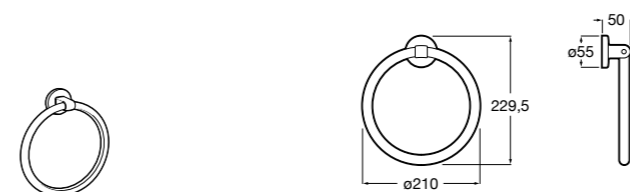

Hotel's

816724001 Полотенцедержатель в форме кольца.