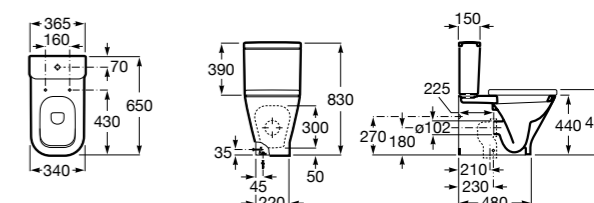

The Gap Comfort

34247C00U	Чаша унитаза «комфортная высота» приставная с двойным выпуском.
34147000Y	Бачок с механизмом двойного смыва 4,5/3 литра с нижним подводом воды. Включен установочный комплект, механизм для подвода воды и механизм смыва.
341471000	Бачок с механизмом двойного смыва 4,5/3 литра с боковым подводом воды. Включен установочный комплект, механизм для подвода воды и механизм смыва.
801472004	Сиденье и крышка с механизмом «мягкое закрывание» для унитаза.
801470004	Сиденье и крышка для унитаза.
801472003	Сиденье и крышка для унитаза.
801472001	Сиденье и крышка тонкие с механизмом «мягкое закрывание» и быстрое снятие для унитаза.

Размеры в мм