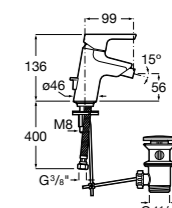

Monodin-N

5A6098C00 Смеситель для биде с регулятором направления потока, донным клапаном и гибкой подводкой.