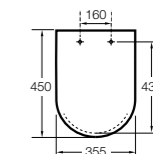

Dama

801782..4 Сиденье и крышка с механизмом «мягкое закрытие» для унитаза.
801780..4 Сиденье и крышка для унитаза.

Dama compacto

80178B..4 Сиденье и крышка для укороченного унитаза.
80178C..4 Сиденье и крышка с механизмом «мягкое закрытие».