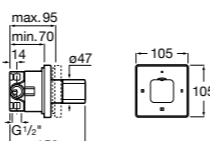

Aqualine Soft 3 положения

5A1B4AC00 SOFT - Встраиваемый переключатель (3 положения) для ванны или душа. Установка с Арт. 525166803.

525166903 Скрытый монтажный блок для дивертора на 3 выхода 1/2".