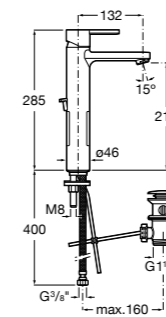

Naia

5A3496C00 Смеситель для раковины с высоким изливом, с донным клапаном и гибкой подводкой. Cold start.