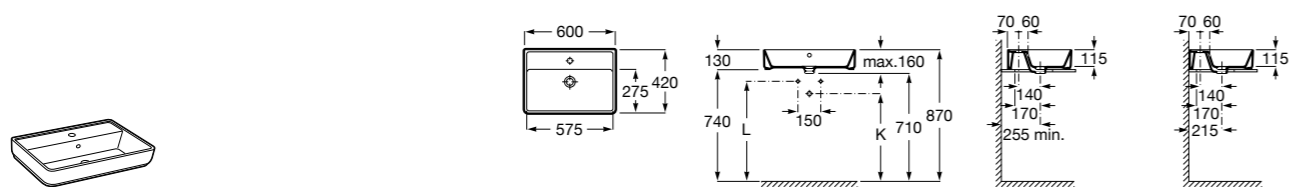

The Gap Square ©

3270MN000 Накладная керамическая раковина. Смеситель не входит в комплект.

Размеры в мм