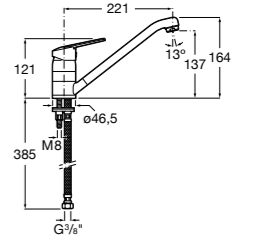

Victoria

5A8925C00 Смеситель для кухни с поворотным изливом, аэратором и гибкой подводкой.