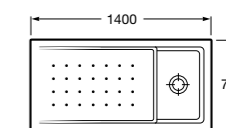

Керамические душевые поддоны**Malta Walk-In**

Керамический душевой поддон с противоскользящим покрытием и с платформой венге.

373524000

Керамический душевой поддон с противоскользящим покрытием и с платформой венге.