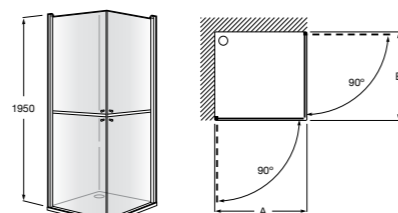

Access 2PL

Угловой душ с 2 распашными элементами, разделенными на 2 части.

2PL (A и B)	От 600 до 800
	От 801 до 1000