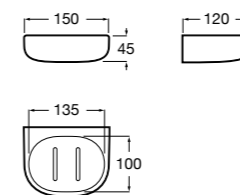

Victoria

816683001 Настенная мыльница. Крепление на болты или клей.