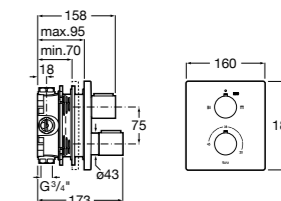

Размеры в мм

5A0C88C00 Встраиваемый термостат для ванны и душа с переключателем потока. Установка с RocaBox Арт. 525869403.