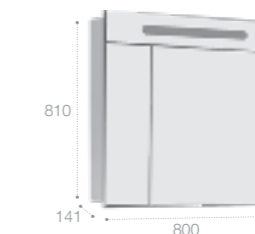

Зеркальный шкаф

Светодиодная подсветка
Стр. 252
Арт. ZRU9000033 80 см, белый глянец