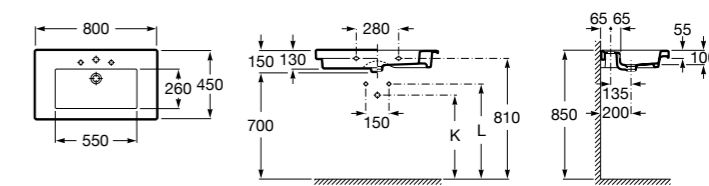

Prisma

327545000 Настенная или накладная керамическая раковина. Смеситель не входит в комплект.