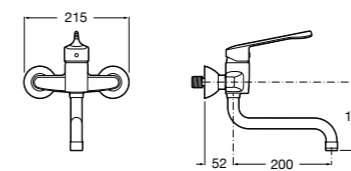

Victoria Pro

5A7623C00 PRO - Однорычажный смеситель с вращающимся изливом для раковины. Специальный рычаг управления для людей с ограниченными возможностями.

Доступность / аксессуары / прямые поручни

Access Pro

PRO - Прямой поручень для ванны для людей с ограниченными возможностями, крепления входят в комплект. Цвет: белый винил.

	A	B	C
816955009	980	900	32/33
816954009	780	700	32/33
816953009	680	600	32/33
816952009	480	400	32/33
816951009	380	300	32/33

PRO - Прямой поручень для ванны для людей с ограниченными возможностями, крепления входят в комплект. Антибактериальное покрытие.

	A	B	C
816980009	980	900	32/33
816979009	780	700	32/33
816978009	680	600	32/33
816977009	480	400	32/33
816976009	380	300	32/33