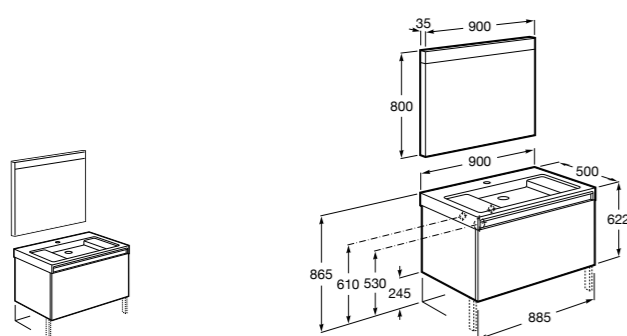

Мебельные модули для одной раковины 900 мм

Stratum

1. **851067XXX** UNIK - Комплект мебели и раковины. Встроенные динамики Bluetooth®, внутреннее освещение (зеркало Prisma Comfort), фиксированное или активируемое при открытии ящика. Встроенная розетка. Компактный сифон. Ножки и смеситель не входят в комплект.
   851071XXX PACK - Комплект мебели, раковины и зеркала с подсветкой и системой антизапотевания, активируемой датчиками движения. Встроенные динамики Bluetooth®, внутреннее освещение (фиксированное или активируемое при открытии ящика). Встроенная розетка. Компактный сифон. Ножки и смеситель не входят в комплект.
   816811336 Комплект из 2-х ножек.