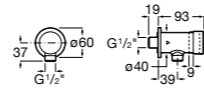

Fluent

5A9D24C00 Наружный смывной кран для писсуара. Есо.