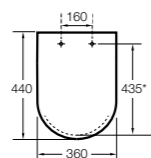

Meridian-N ©

1. **8012A2..B** Сиденье и крышка с механизмом «мягкое закрытие» для унитаза.
2. **8012A0..B** Сиденье и крышка с креплениями из нержавеющей стали для унитаза.