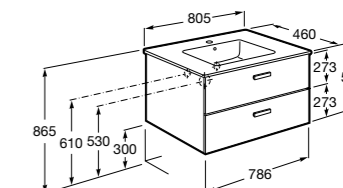

Victoria Nord

ZRU9000032	Мебельный модуль белый глянцев.
ZRU9000031	Мебельный модуль венге.
32799C000	Раковина Victoria Unik 800.