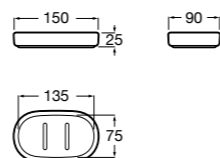

Twin

816702001 Мыльница на столешницу.

Onda ©

3870ZL000 Настенный держатель для щетки.

Onda ©

3870Z5000 Мыльница на столешницу.