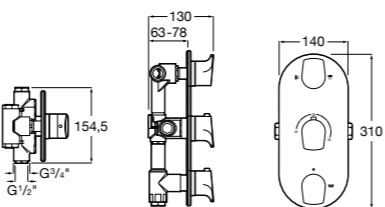

5A2190C00 Встраиваемый термостат для душа. 3-поточный переключатель.

Смесители для душа / термостатические / встраиваемые / 4-поточный переключатель

5A2878C00 Встраиваемый термостат для душа. 4-поточный переключатель.