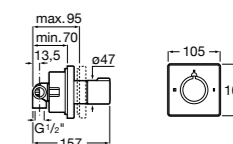

5A1A4AC00 SOFT - Встраиваемый переключатель (2 положения) для ванны или душа. Установка с Арт. 525166803.

525166803 Скрытый монтажный блок для дивертора на 2 выхода 1/2\"/>