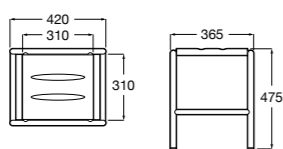

Access Comfort
816914009 COMFORT - Табурет для ванны.

Access Comfort
816913009 COMFORT - Складное сиденье с ножками.

Zen
2H0432000 Сиденье.

Access Comfort
801B60001 COMFORT - Детское сиденье.

Access Pro
816962009 Сиденье откидное для душа.
816987009 Сиденье откидное для душа. Антибактериальное покрытие.