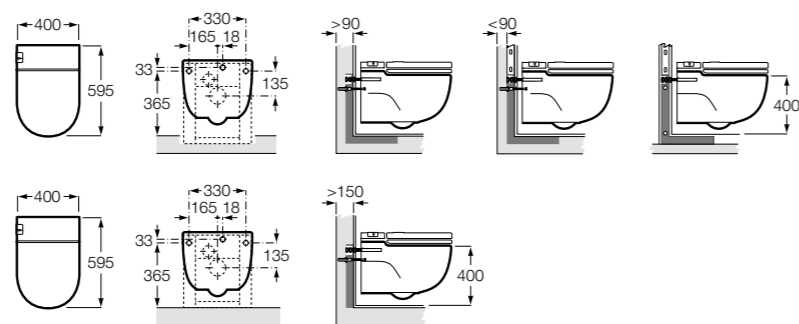

Унитазы со встроенным бачком In-tank

Meridian In-tank подвесной

893301000 IN-TANK - Подвесной унитаз со встроенным бачком. В комплект входит сиденье, крышка и опорная стойка типа «L» для монтажа на стену. Необходим источник питания.

893302000 IN-TANK - Подвесной унитаз со встроенным бачком. В комплект входит сиденье, крышка и опорная стойка типа «I» для монтажа на стену. Необходим источник питания.