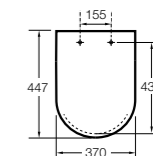

Beyond

801B82..B Сиденье и крышка с механизмом «мягкое закрытие» для унитаза. Материал SUPRALIT®