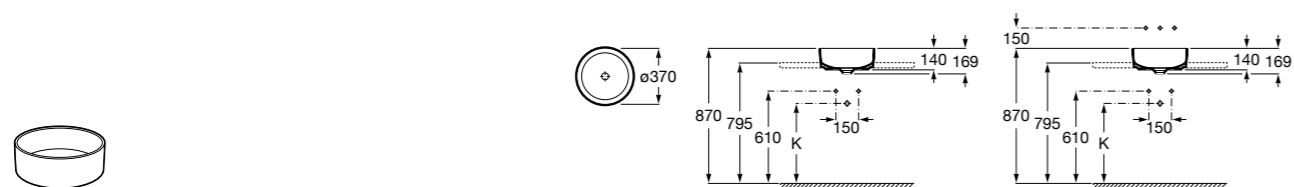

Inspira Round

327523..0 ROUND - Накладная раковина из материала FINECERAMIC® с фиксированным открытым керамическим выпуском. Смеситель не входит в комплект.

Размеры в мм