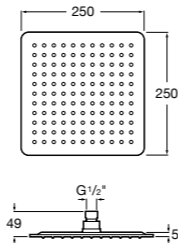

Raindream

5B2450C00 Квадратная душевая насадка. Хромированная нержавеющая сталь. Кронштейн покупается отдельно.