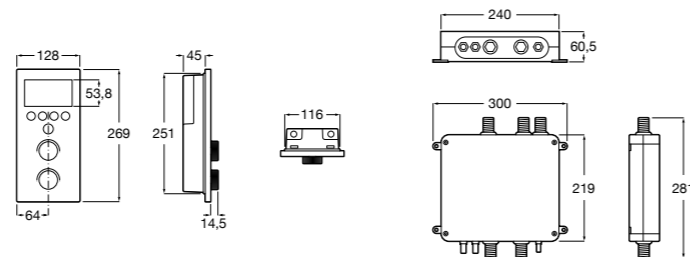

Изливы для ванн / настенный

Flowdream

5A0603C00 Излив, монтируемый на стену.

Insignia

5A0703C00 Излив, монтируемый на стену.

5A0703..0 Излив, монтируемый на стену. Покрытие Everlux.

Lanta

5A0803C00 Излив, монтируемый на стену.

Round

525310800 Излив, монтируемый на стену.

Square

525308900 Излив, монтируемый на стену.

5253089.. Излив, монтируемый на стену. Покрытие Everlux.

Smart Shower

Smart Shower ©

5A104AC00 Электронный термостатический смеситель для ванны-душа. Питание от сети 230 В. Источник питания входит в набор.