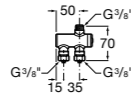

Avant

5A0179C00 Термостат Micro-T для смесителя с одним подводом воды.