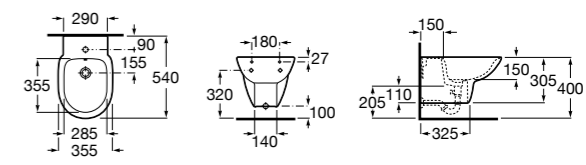

Debba Round ©

357999000 Подвесное биде без крышки. Смеситель не входит в комплект. Для установки подвесных биде необходима совместимая система инсталляции Rosa.

806B2000B Крышка для биде с креплениями из нержавеющей стали. Материал SUPRALIT®.

Размеры в мм