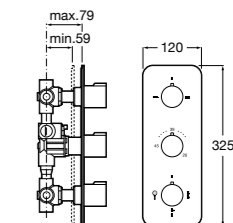

Смесители для душа / термостатические / встраиваемые / 5-поточный переключатель

5A2978C00 Встраиваемый термостат для душа. 5-поточный переключатель.