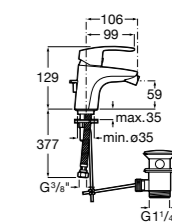

Monodin-N

5A6098C00 Смеситель для биде с регулятором направления потока, донным клапаном и гибкой подводкой.