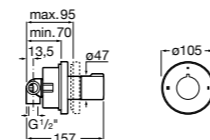

Aqualine Round 2 положения

5A154AC00 ROUND - Встраиваемый переключатель (2 положения) для ванны или душа. Установка с Арт. 525166803.

525166803 Скрытый монтажный блок для дивертора на 2 выхода 1/2".

Aqualine Square 3 положения

5A194AC00 SQUARE - Встраиваемый переключатель (3 положения) для ванны или душа. Установка с Арт. 525166803.

525166903 Скрытый монтажный блок для дивертора на 3 выхода 1/2".