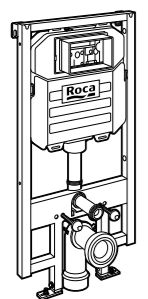

Duplo WC

890090020 Каркас со встроенным бачком и системой двойного смыва для подвесного унитаза, минимальная глубина 140 мм. Осевое расстояние 180 мм. Патрубок Ø 90 и 110. Максимальная нагрузка 400 кг, регулируемые ножки 0-200 мм. Верхнее гидравлическое соединение.