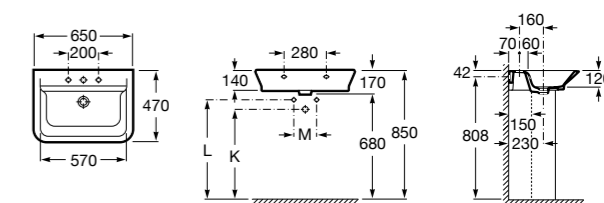

Dama Retro

320321001 Настенная керамическая раковина. Пьедестал и смеситель не входят в комплект.

331325001 Пьедестал для керамической раковины.

Dama

327782000 Настенная керамическая раковина. Смеситель не входит в комплект.

337470000 Пьедестал для керамической раковины.

337471000 Полупьедестал для керамической раковины.

Meridian

327240000 Настенная керамическая раковина. Смеситель не входит в комплект.

335240000 Пьедестал для керамической раковины.

337241000 Полупьедестал для керамической раковины.

Victoria

325391.0 Настенная керамическая раковина. Смеситель не входит в комплект.

337390000 Пьедестал для керамической раковины.

33739200Y Полупьедестал для керамической раковины.

Hall

327621000 Настенная или накладная керамическая раковина. Смеситель не входит в комплект.

337621000 Полупьедестал для керамической раковины.

Размеры в мм

Carmen

3270A1.0 Настенная керамическая раковина под пьедестал с установочным комплектом и одним отверстием под смеситель. Смеситель и пьедестал не входят в комплект.

3270A1.3 Настенная керамическая раковина под пьедестал с установочным комплектом и тремя отверстиями под смеситель. Смеситель и пьедестал не входят в комплект.

3370A0.0 Керамический пьедестал для раковины. Монтажный комплект не входит.

Debba

325993000 Настенная керамическая раковина. Смеситель не входит в комплект.

33799000Y Пьедестал для керамической раковины.

33799100Y Полупьедестал для керамической раковины.

The Gap Original

327473000 Настенная керамическая раковина. Смеситель не входит в комплект.

337470000 Пьедестал для керамической раковины.

337471000 Полупьедестал для керамической раковины.

Dama

327783000 Настенная керамическая раковина. Смеситель не входит в комплект.