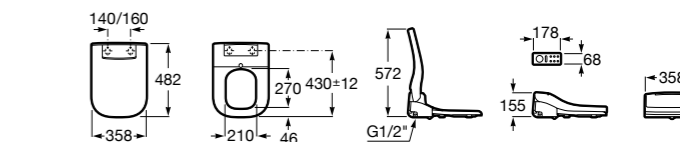

Premium Square

804007001 Сиденье для унитаза с функцией мытья и сушки, совместим с унитазами Роса квадратной формы. Для установки и работы необходимо подключение к сети электропитания и подачи воды.