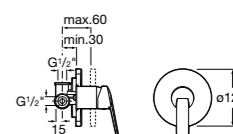

Victoria

5A2225C00 Встраиваемый смеситель для ванны или душа.