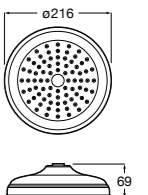

Rainsense

5B3350C00 Круглая душевая насадка. Хромированный ABS-пластик.