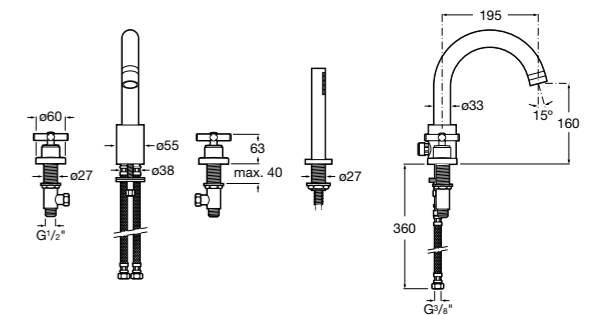

Pals ©

5A986DC00 Монтируемый на край ванны смеситель для ванны-душа с центральным изливом, с переключателем и душевой лейкой.