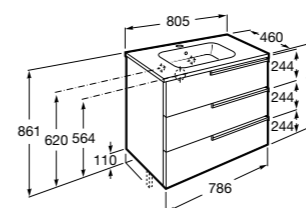

**Ronda**

ZRU9303004	Мебельный модуль бетон/белый матовый.
ZRU9302965	Мебельный модуль белый глянцев/антрацит.
327470000	Раковина The Gap Original 800.

**Victoria Ice Edition 3 ящика**

ZRU9302835	Мебельный модуль белый глянцев.
32799C000	Раковина Victoria Unik 800.