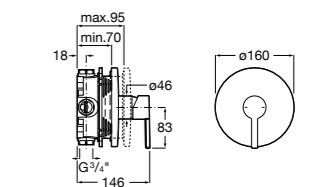

Naia

5A2B96C00 Встраиваемый смеситель для ванны или душа. Установка с RocaBox Арт. 525869403.

5A2B96..0 Встраиваемый смеситель для ванны или душа. Покрытие Everlux. Установка с RocaBox Арт. 525869403.