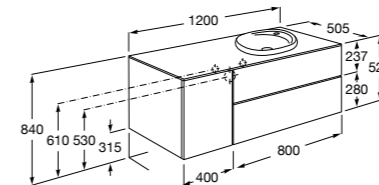

Beyond раковина справа

851411XXX Мебельный модуль для размещения накладной раковины 450 мм справа. Раковины и смесители не входят в комплект.