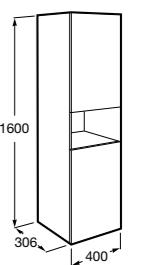

Heima

856913XXX Реверсивная шкаф-колонна с регулируемыми по высоте полочками. По центру колонны открытый модуль для хранения, который облегчает открытие дверей.