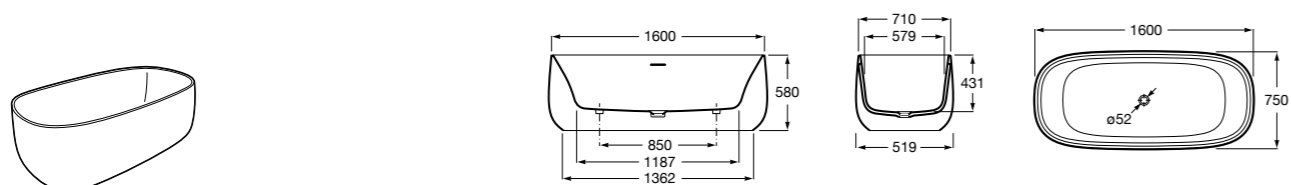

Beyond

248465000 Овальная ванна SURFEX®. Интегрированный слив-перелив, донный клапан с системой click-clack, с крышкой Surfex®.