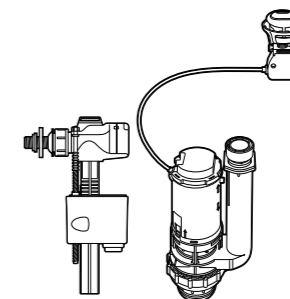

Комплект кабельной арматуры ©

822505900 Впускной клапан A8L_m, боковой подвод с металлической резьбой, механизм двойного смыва с кабелем, кнопкой, прокладкой и креплениями.