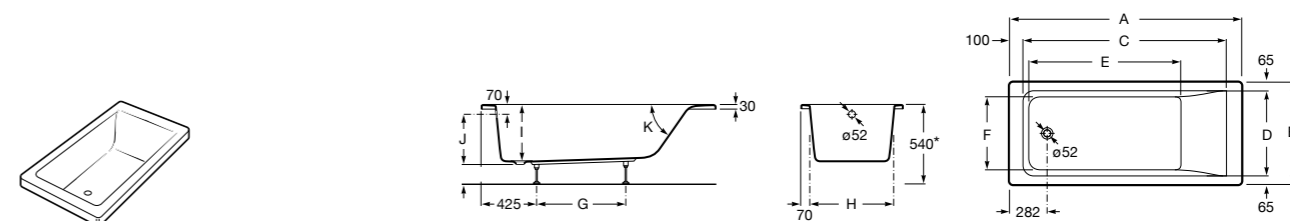

Размеры в мм

**Easy**

Прямоугольная акриловая ванна с гидромассажем Tonis.

	A	B	C	D	E	F	G	H	I	J	K	Объем, л
248155001	1700	750	1418	618	1110	540	650	309	420	341	55°	197
248156001	1700	700	1418	568	1110	490	490	284	420	341	55°	180
248171001	1600	750	1318	618	1010	540	650	309	420	341	55°	183
248157001	1600	700	1318	568	1010	490	490	284	420	341	55°	167
248172001	1500	700	1218	568	910	490	470	284	400	341	62°	161
248173001	1400	700	1118	568	810	490	470	284	400	341	62°	146