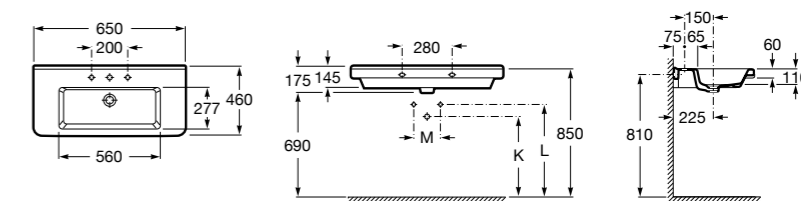

**Dama**

327783000 Настенная керамическая раковина. Смеситель не входит в комплект.

337470000 Пьедестал для керамической раковины.

337471000 Полупьедестал для керамической раковины.

Размеры в мм

Meridian

- 325241000** Настенная керамическая раковина. Смеситель не входит в комплект.
335240000 Пьедестал для керамической раковины.
337241000 Полупьедестал для керамической раковины.