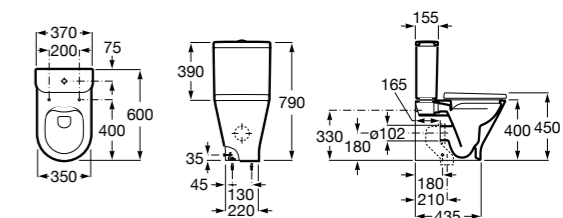

The Gap Round

3420N7000 Чаша унитаза Rimless укороченная приставная с двойным выпуском.

3410N1000 Бачок с механизмом двойного смыва 4,5/3 литра с боковым подводом воды и механизмом для двойного смыва.

3410N0000 Бачок с механизмом двойного смыва 4,5/3 литра с нижним подводом воды и механизмом для двойного смыва.

801D22001 Сиденье и крышка с механизмом «мягкое закрывание» для унитаза.

801D20001 Сиденье и крышка для унитаза.