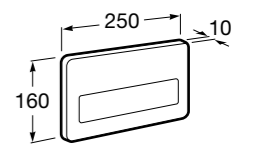

PL3 Single

890097100 PL3 SINGLE - Антивандальная панель смыва из нержавеющей стали, одинарный смыв.