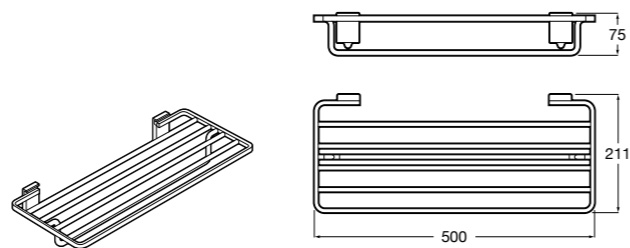

Rubik

1. 816848001 Решетка для полотенец, Хром. Крепление на болты или клей.
   816848024 Решетка для полотенец, Черный цвет. Крепление на болты или клей.