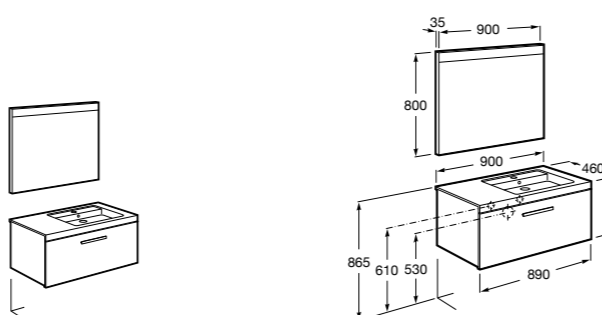

Prisma раковина справа

1. **855947XXX** UNIK - Комплект мебели и раковины. Компактный сифон. Ножки и смеситель не входят в комплект.
   855931XXX PACK - Комплект мебели, раковины и зеркала Prisma Basic со встроенной LED-подсветкой. Компактный сифон. Ножки и смеситель не входят в комплект.