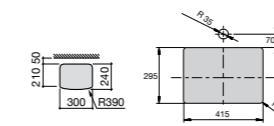

Diverta

327114000 Раковина керамическая врезная или встраиваемая снизу. Смеситель не входит в комплект.

Inspira

327536..0 Раковина из материала FINECERAMIC®, встраиваемая снизу, с монтажным креплением.