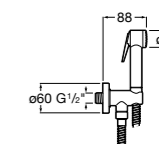

Be Fresh

5B9161C00	Комплект гигиенического душа. Включает: душевую лейку, настенный держатель с предохранительным клапаном и металлический гибкий шланг.