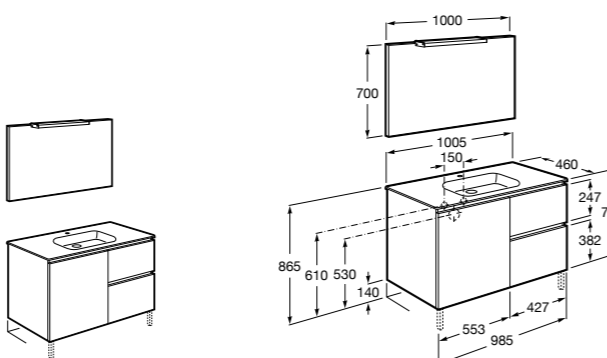

Anima

851031XXX UNIK - Комплект мебели и раковины. Компактный сифон. Ножки и смеситель не входят в комплект.

851035XXX PASC - Комплект мебели, раковины, зеркала и LED-светильника. Компактный сифон. Ножки и смеситель не входят в комплект.

816757339 Комплект из 2-х ножек.