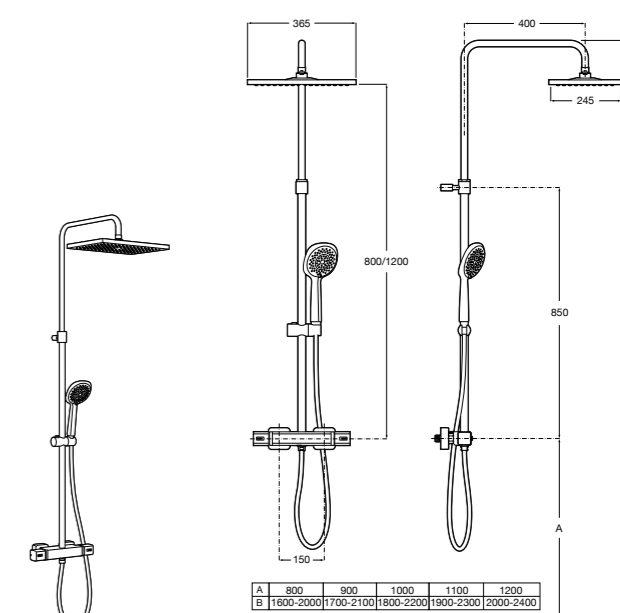

Level-T

5A201AC00 Душевая стойка со смесителем-термостатом. Регулируемая высота. Включает: верхний душ 365x245 мм, ручной душ диаметром 130 мм с тремя режимами напора воды, гибкий шланг 1,75 м и держатель с возможностью регулировки наклона и высоты.

Размеры в мм
*до окончания складских запасов