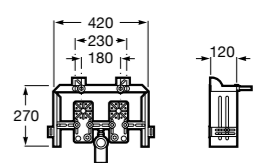

Duplo Bide

890091200 DUPLO BIDE - Встраиваемый каркас для подвесного биде. Металлический профиль с максимальной нагрузкой 400 кг. Минимальная глубина 80 мм. Межосевое расстояние 180 мм или 230 мм. Регулируемые ножки 0-200 мм. Верхнее гидравлическое соединение.