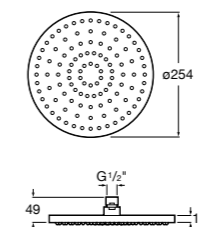

Rainsense

5B2250C00 Круглая душевая насадка. Хромированный ABS-пластик. Кронштейн покупается отдельно.