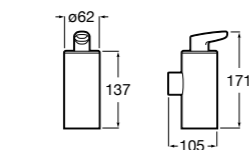

Hotel's

816722001 Настенный диспенсер.