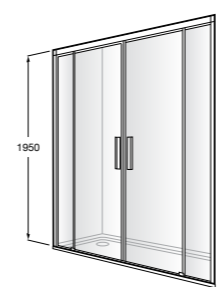

Aerea L4-E

Фронтальное расположение. Два раздвижных элемента + 2 фиксированных элемента.

	Минимальное открытие (С)	
L4-E (A)	От 1570 а 1800	556
	От 1801 а 2000	671