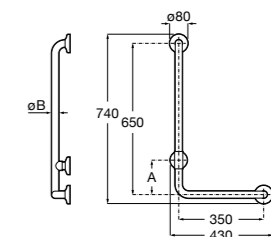

Доступность / смесители, монтируемые на край раковины

Victoria Pro

5A3123C00 PRO - Однорычажный смеситель для раковины с локтевым рычагом управления для людей с ограниченными возможностями, крючком для цепочки и гибкой подводкой.

Доступность / смесители, монтируемые на край / порционно-нажимные

Instant Care

5A3277C00 CARE - Самозакрывающийся смеситель, монтируемый на край, с длинным рычагом управления.

Instant Care

5A4377C00 Самозакрывающийся кран, монтируемый на край, для раковины с длинным рычагом управления.

Доступность / настенные смесители / порционно-нажимные

Instant Care

5A7977C00 CARE - Самозакрывающийся смеситель для раковины.

Доступность / смесители для ванны-душа / монтируемые на стену

Victoria Pro

5A0123C02 PRO - Однорычажный смеситель для ванны и душа с автоматическим переключателем, ручной душ, гибкий шланг 1,70 м, регулируемый держатель для душа. Специальный рычаг для людей с ограниченными возможностями.

Victoria Pro

5A2023C02 PRO - Однорычажный смеситель для душа с ручным душем, гибкий шланг 1,50 м, регулируемый держатель для душа. Специальный рычаг управления для людей с ограниченными возможностями.

Доступность / смесители для кухни / на край мойки

Victoria Pro

5A8423C00 PRO - Однорычажный кухонный смеситель с поворотным изливом, ручкой для людей ограниченными возможностями.

Доступность / смесители для раковины / настенные

Victoria Pro

5A7623C00 PRO - Однорычажный смеситель с вращающимся изливом для раковины. Специальный рычаг управления для людей с ограниченными возможностями.

Доступность / аксессуары / прямые поручни

Access Pro

PRO - Прямой поручень для ванны для людей с ограниченными возможностями, крепления входят в комплект. Цвет: белый винил.