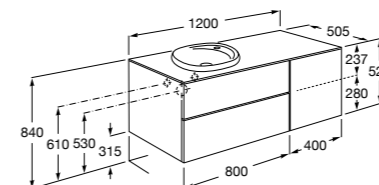

Beyond раковина слева

851410XXX Мебельный модуль для размещения накладной раковины 450 мм слева. Раковины и смесители не входят в комплект.