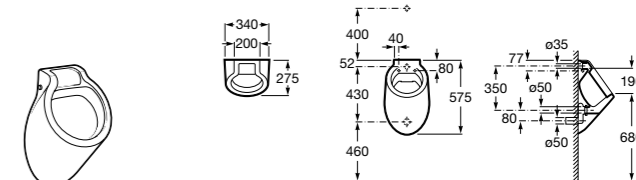

Spun
353148000 Писсуар с задним подводом воды с крышкой. Включает в себя: систему крепления, сливной сифон и шланг 1/2" с заглушкой.
353147000 Писсуар с задним подводом воды без крышки. Включает в себя: систему крепления, сливной сифон и шланг 1/2" с заглушкой.
353149000 Писсуар с верхним подводом воды без крышки. Включает в себя: систему крепления, сливной сифон и шланг 1/2" с заглушкой.