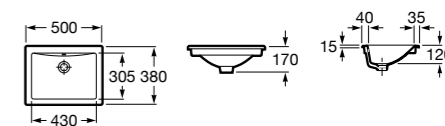

Diverta

327114000 Раковина керамическая врезная или встраиваемая снизу. Смеситель не входит в комплект.