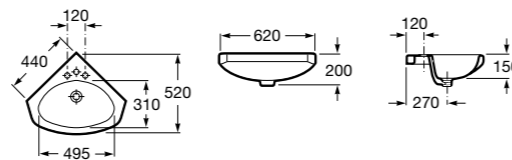

Estudio Angular

325200001 Настенная керамическая раковина. Смеситель не входит в комплект.