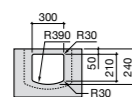

Мини-раковины

Hall

325883000 Настенная или накладная керамическая раковина. Смеситель не входит в комплект.

Meridian

325245000 Настенная керамическая раковина. Смеситель не входит в комплект.

335240000 Пьедестал для керамической раковины.

337241000 Полуьпедестал для керамической раковины.

The Gap Original

327477000 Настенная или накладная керамическая раковина. Смеситель не входит в комплект.

Hall

327624000 Настенная или накладная керамическая раковина. Смеситель не входит в комплект.

Meridian

327248000 Настенная керамическая раковина. Смеситель не входит в комплект.

Размеры в мм

Ibis

320841001 Настенная керамическая раковина. Смеситель не входит в комплект.

The Gap Original

327478000 Настенная керамическая раковина. Смеситель не входит в комплект.

337472000 Полуьпедестал для керамической раковины компакт.

Debba

325998000 Настенная керамическая раковина. Смеситель не входит в комплект.

Meridian

327249000 Настенная керамическая раковина. Смеситель не входит в комплект.

337242000 Полуьпедестал для керамической раковины компакт.

The Gap Original

327479000 Настенная керамическая раковина. Смеситель не входит в комплект.

337472000 Полуьпедестал для керамической раковины компакт.

Размеры в мм