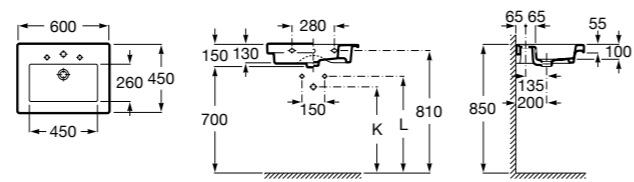

Prisma

1. **327546000** Настенная или накладная керамическая раковина. Смеситель не входит в комплект.