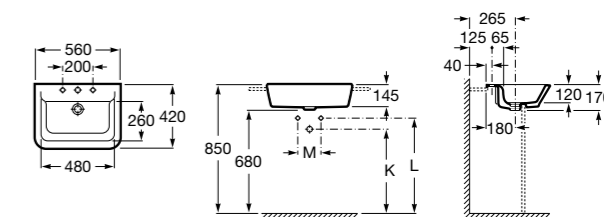

The Gap Original

32747S000 Раковина керамическая, полувстраиваемая. Смеситель не входит в комплект.