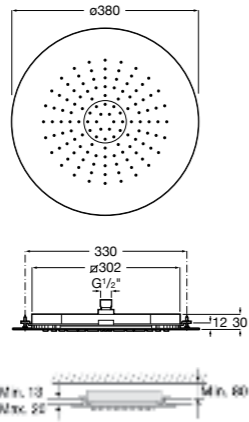

Душевые насадки / встраиваемые

Raindream

5B2650C00 Круглая душевая насадка. Хромированная нержавеющая сталь. Кронштейн покупается отдельно.