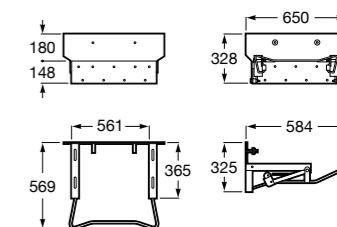

Access

816323000 Регулируемый каркас для настенной раковины.