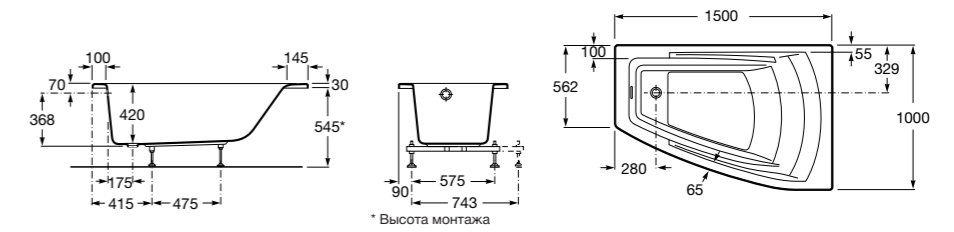

BeCool

Прямоугольная акриловая ванна с гидромассажем Total и набором для слива.

	A	B	C	D	E	F	G	H	I	Объем, л
248046001	1900	900	1695	774	1435	695	85	730	810	300
248048001	1800	800	1595	674	1335	590	80	640	810	240
248050001	1700	800	1495	674	1235	590	80	640	700	255
248342001	1700	700	1495	574	1235	485	70	560	700	200

Прямоугольная акриловая ванна с ручками.

	A	B	C	D	E	F	G	H	I	Объем, л
248340001	1700	700	1495	574	1235	485	70	560	700	200

Hall Biplaza

248170001 Прямоугольная акриловая ванна с гидромассажем Total и набором для слива.

248163000 Прямоугольная акриловая ванна.

Hall

248168001 Прямоугольная акриловая ванна с гидромассажем Total и набором для слива.

Hall

248186001 Левая асимметричная угловая акриловая ванна с гидромассажем Total и набором для слива.

248187001 Правая асимметричная угловая акриловая ванна с гидромассажем Total и набором для слива.

259852000 Панель для левой акриловой ванны.

259853000 Панель для правой акриловой ванны.

Vythos

Прямоугольная акриловая ванна с гидромассажем Total и набором для слива.

	A	B	C	D	E	Объем, л
248062001	1800	900	1520	760	1100	250
248060001	1700	800	1430	660	1002	216

Прямоугольная акриловая ванна с гидромассажем Topic и набором для слива.

	A	B	C	D	E	Объем, л
248061001	1800	900	1520	760	1100	250
248057001	1700	800	1430	660	1002	216

Прямоугольная акриловая ванна.

	A	B	C	D	E	Объем, л
247592000	1800	900	1520	760	1100	250
247701000	1700	800	1430	660	1002	216

Подголовник (белый).

291066000