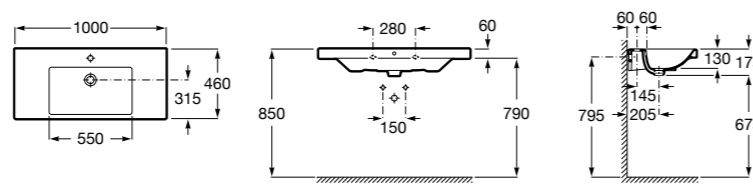

**The Gap**

3270MA000 Настенная или накладная керамическая раковина. Смеситель не входит в комплект.

Размеры в мм

**The Gap**

3270ME000 Настенная или накладная керамическая раковина. Смеситель не входит в комплект.