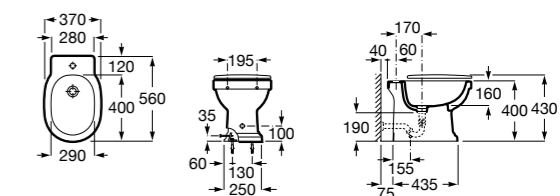

Beyond

3570B8..0 Керамическое биде. Включает: крышку, сифон и установочный комплект.

806B82..B Крышка для биде с механизмом «мягкое закрытие». Материал SUPRALIT®.