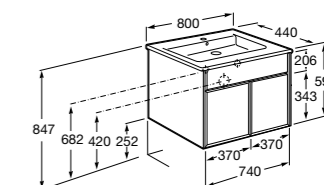

Up

ZRU9303012	Мебельный модуль белый глянцев.
327470000	Раковина The Gap Original 800.