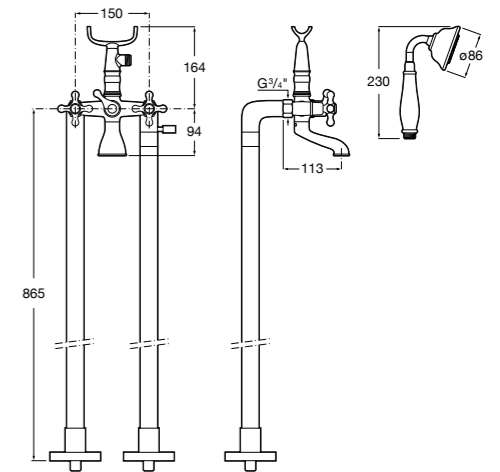

5A274BC00 Напольный смеситель для ванны и душа с ручным переключателем, гибким душевым шлангом 1,50 м, душевой лейкой, встроенным держателем.