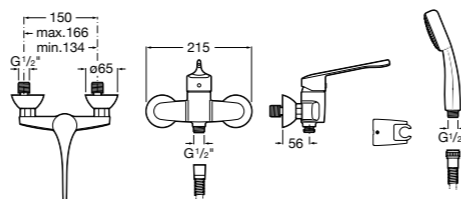

Victoria Pro

5A2023C02 PRO - Однорычажный смеситель для душа с ручным душем, гибкий шланг 1,50 м, регулируемый держатель для душа. Специальный рычаг управления для людей с ограниченными возможностями.