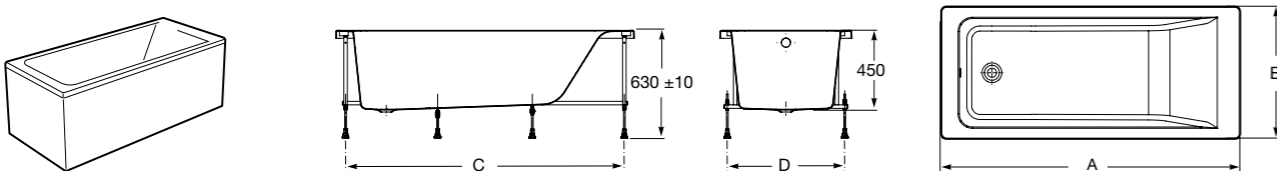

Easy

Акриловая ванна прямоугольная, глубина 45 см. Монтажный комплект заказывается отдельно.

	A	B	C	D	Объем, л
ZRU9302904	1500	700	1390	620	190
ZRU9302905	1700	700	1590	620	250
ZRU9302899	1700	750	1590	670	260
248618000	1800	800	1690	690	275

ZRU9302906	Монтажный комплект 1500 (каркас, комплект креплений к стене, система слив-перелив полуавтомат).			
ZRU9302907	Монтажный комплект 1700x700 (каркас, комплект креплений к стене, система слив-перелив полуавтомат).			
ZRU9302900	Монтажный комплект 1700x750 (каркас, комплект креплений к стене, система слив-перелив полуавтомат).			
25P028000	Монтажный комплект 1800x750 (каркас, комплект креплений к стене, система слив-перелив полуавтомат).			
ZRU9302908	Фронтальная панель 1500.			
ZRU9302901	Фронтальная панель 1700.			
259121000	Фронтальная панель 1800.			
ZRU9302909	Боковая панель 700, левая.			
ZRU9302910	Боковая панель 700, правая.			
ZRU9302902	Боковая панель 750, левая.			
ZRU9302903	Боковая панель 750, правая.			
259123000	Боковая панель 800, левая.			
259122000	Боковая панель 800, правая.			

Bali

Акриловая ванна асимметричная, глубина 48 см. Монтажный комплект заказывается отдельно.

	A	B	Объем, л
7248639000	1500	1500	400

724F184000	Монтажный комплект.		
7259134000	Фронтальная панель.		

Hall Angular

Акриловая ванна асимметричная, глубина 48 см. Монтажный комплект заказывается отдельно.

		A	B	Объем, л
ZRU9302864	Левая	1500	1000	240
ZRU9302865	Правая	1500	1000	240

ZRU9302868	Монтажный комплект (каркас, комплект креплений к стене, система слив-перелив полуавтомат).			
ZRU9302866	Фронтальная панель левая.			
ZRU9302867	Фронтальная панель правая.			
ZRU9302920	Боковая панель 1000, левая.			
ZRU9302922	Боковая панель 1000, правая.			
ZRU9302921	Боковая панель 562, левая.			
ZRU9302923	Боковая панель 562, правая.			
724F061000	Полиуретановый подголовник.			

Merida

Акриловая ванна асимметричная, глубина 48 см. Монтажный комплект заказывается отдельно.

		A	B	Объем, л
248644000	Левая	1360	985	310
248645000	Правая	1360	985	310

24F187000	Монтажный комплект (каркас, комплект креплений к стене, система слив-перелив полуавтомат).		
259135000	Фронтальная панель левая.		

259136000	Фронтальная панель правая.