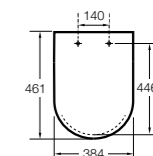

Carmen

801B52..B Сиденье и крышка с механизмом «мягкое закрытие» для унитаза. Материал SUPRALIT®