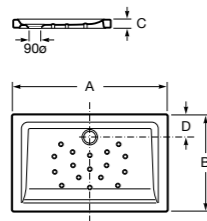

Керамические душевые поддоны**Malta Walk-In**

Керамический душевой поддон с противоскользящим покрытием и с платформой венге.

373524000

Malta

Керамический душевой поддон.

	A	B	C	D
373516000	1200	800	65	180
373517000	1000	800	65	180
373505000	1200	750	65	175
373506000	1000	750	65	170
37450C000 [Ⓞ]	1200	700	65	175
37450D000 [Ⓞ]	1000	700	65	170
37450E000 [Ⓞ]	900	700	65	170
373513000	1200	700	80	175
373512000	1000	700	80	170
373519000	900	700	80	170