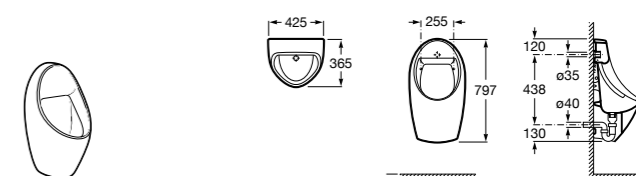

Euret
35945F000 Писсуар с задним подводом воды. Включает в комплект: патрубок, сифон, крепежный комплект и сливную пробку.
35945H000 Писсуар с верхним подводом воды. Включает в комплект: патрубок, сифон, крепежный комплект и сливную пробку.