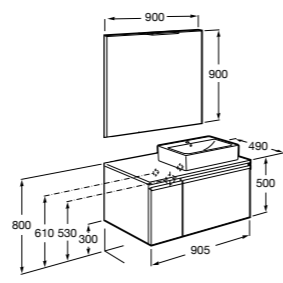

Heima раковина справа

1. **851003XXX** Мебельный модуль для раковины с рабочей поверхностью. Раковина и смеситель не входят в комплект. Модуль дополнительно обработан защитой от влаги.
   851041XXX PACK - Комплект мебели, раковины и зеркала с подсветкой LED Smartlight. Компактный сифон. Раковина, ножки и смеситель не входят в комплект. Модуль дополнительно обработан защитой от влаги.
   856925331 Комплект из 2-х ножек.