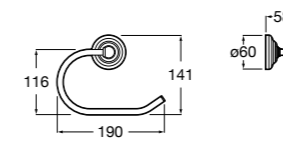

Carmen

1. **817004001** Держатель для туалетной бумаги без крышки.