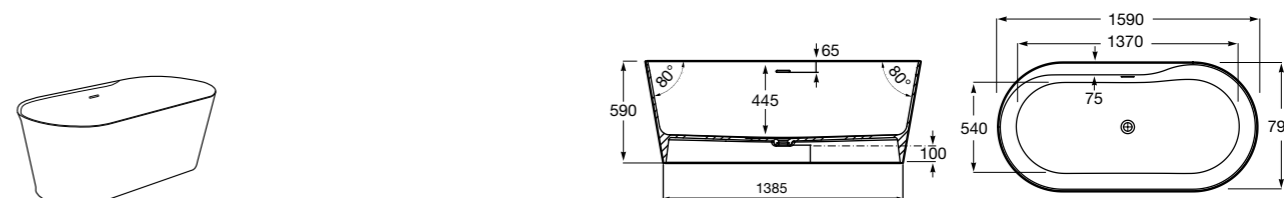

Raina

248466000 Свободностоящая ванна STONEX®, объем 318 л. Интегрированный слив-перелив, донный клапан с системой click-clack.