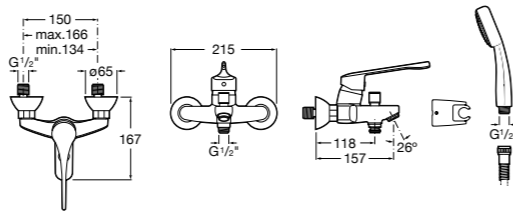

Доступность / настенные смесители / порционно-нажимные

Instant Care

5A7977C00 CARE - Самозакрывающийся смеситель для раковины.

Доступность / смесители для ванны-душа / монтируемые на стену

Victoria Pro

5A0123C02 PRO - Однорычажный смеситель для ванны и душа с автоматическим переключателем, ручной душ, гибкий шланг 1,70 м, регулируемый держатель для душа. Специальный рычаг для людей с ограниченными возможностями.