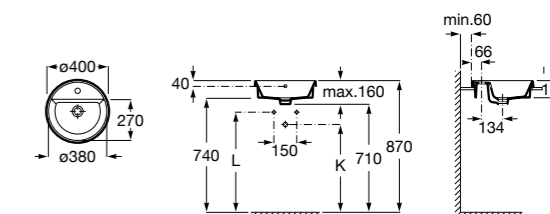

The Gap Round ©

3270Y4000 Раковина керамическая врезная. Смеситель не входит в комплект.