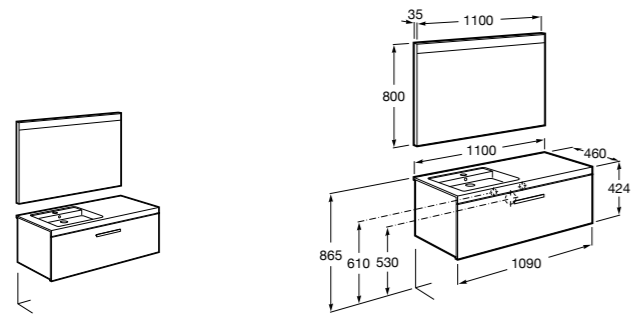

Prisma раковина слева

855948XXX UNIK - Комплект мебели и раковины. Компактный сифон. Ножки и смеситель не входят в комплект.

855932XXX PASC - Комплект мебели, раковины и зеркала Prisma Basic со встроенной LED-подсветкой. Компактный сифон. Ножки и смеситель не входят в комплект.