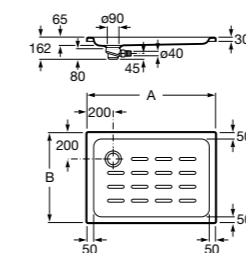

Easy STA

Акриловый душевой поддон с противоскользящим покрытием. Включает сливной комплект.

	A	B
276081000	900	900
276080000	800	800
276079000	750	750

Easy STA

Угловой акриловый душевой поддон с противоскользящим покрытием. Включает сливной комплект.

	A	B	R
276085000	900	900	504
276084000	800	800	504
276083000	750	750	373

Керамические душевые поддоны

Malta Walk-In

Керамический душевой поддон с противоскользящим покрытием и с платформой венге.

373524000