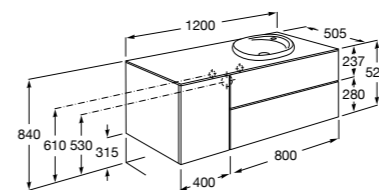

Beyond раковина справа

1. **851411XXX** Мебельный модуль для размещения накладной раковины 450 мм справа. Раковины и смесители не входят в комплект.