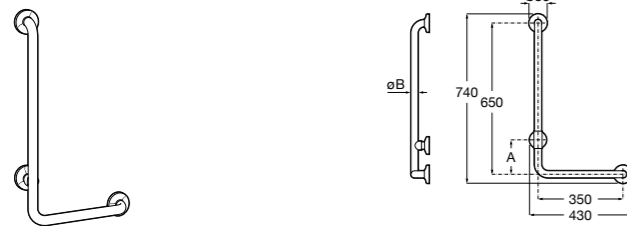

Access Comfort / Pro

1. **816906009** COMFORT - Левый угловой поручень для ванны 90° для людей с ограниченными возможностями. Крепления входят в комплект. Цвет: белый винил.
2. **816907009** COMFORT - Правый угловой поручень для ванны 90° для людей с ограниченными возможностями. Крепления входят в комплект. Цвет: белый винил.
3. **816958009** PRO - Левый угловой поручень для ванны 90° для людей с ограниченными возможностями. Крепления входят в комплект.
4. **816959009** PRO - Правый угловой поручень для ванны 90° для людей с ограниченными возможностями. Крепления входят в комплект.

Доступность / аксессуары / угловой поручень с мыльницей

Access Comfort

1. **816936001** Угловой поручень для ванны с мыльницей, нержавеющая сталь.

Доступность / аксессуары / поручни откидные

Access Comfort / Pro

1. **816933001** COMFORT - Поручень откидной для людей с ограниченными возможностями. Цвет: нержавеющая сталь.
2. **816909009** COMFORT - Поручень откидной для людей с ограниченными возможностями. Цвет: белый винил.
3. **816933002** COMFORT - Поручень откидной для людей с ограниченными возможностями. Цвет: нержавеющая сталь, сатин.
4. **816961009** PRO - Поручень откидной для людей с ограниченными возможностями. Цвет: белый винил.
5. **816986009** PRO - Поручень откидной для людей с ограниченными возможностями, антибактериальное покрытие.

Access Comfort / Pro

1. **816932001** COMFORT - Поручень откидной для людей с ограниченными возможностями. Цвет: нержавеющая сталь.
2. **816908009** COMFORT - Поручень откидной для людей с ограниченными возможностями. Цвет: белый винил.
3. **816932002** COMFORT - Поручень откидной для людей с ограниченными возможностями. Цвет: нержавеющая сталь, сатин.
4. **816960009** PRO - Поручень откидной для людей с ограниченными возможностями. Цвет: белый винил.
5. **816985009** PRO - Поручень откидной для людей с ограниченными возможностями, антибактериальное покрытие.

Доступность / аксессуары / поручни откидные / с держателем для бумаги

Access Comfort

1. **816934001** COMFORT - Поручень откидной с держателем для туалетной бумаги. Поверхность из полированной нержавеющей стали.
2. **816935001** COMFORT - Поручень откидной с держателем для туалетной бумаги. Поверхность из полированной нержавеющей стали.
3. **816934002** COMFORT - Поручень откидной с держателем для туалетной бумаги. Поверхность из нержавеющей стали, сатин.
4. **816935002** COMFORT - Поручень откидной с держателем для туалетной бумаги. Поверхность из нержавеющей стали, сатин.
5. **816916009** COMFORT - Поручень откидной с держателем для туалетной бумаги. Цвет: белый винил.
6. **816935009** COMFORT - Поручень откидной с держателем для туалетной бумаги. Цвет: белый винил.

Доступность / аксессуары / поручень и держатель для бумаги

Access Pro

1. **816911009** Держатель для туалетной бумаги, с антибактериальным покрытием. Поручень не входит в комплект.

Access Comfort

1. **816910009** COMFORT - Поручень напольный, складной.

Доступность / аксессуары / откидные зеркала

Access Pro

1. **816965009** PRO - Регулируемое зеркало под наклоном.