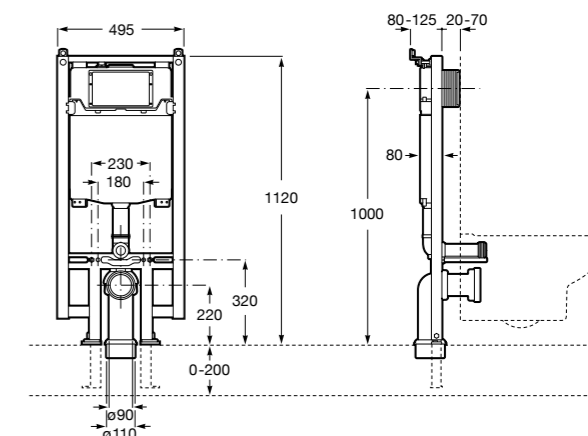

Duplo WC One Compact

890073020 Каркас с компактным бачком с двойной системой смыва для подвесного унитаза, минимальная глубина 90 мм. Осевое расстояние 180 и 230 мм. Патрубок 90 ø / 110 ø. Максимальная нагрузка 400 кг. Регулируемые ножки 0-200 мм с тормозной системой. Верхнее гидравлическое соединение. Может быть укомплектован совместимой панелью смыва Roca (в комплект не входит).