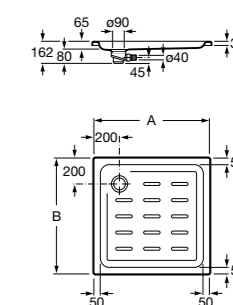

Керамические душевые поддоны**Malta Walk-In**

Керамический душевой поддон с противоскользящим покрытием и с платформой венге.

373524000

Malta

Керамический душевой поддон.

	A	B	C	D
373516000	1200	800	65	180
373517000	1000	800	65	180
373505000	1200	750	65	175
373506000	1000	750	65	170
37450C000 [Ⓞ]	1200	700	65	175
37450D000 [Ⓞ]	1000	700	65	170
37450E000 [Ⓞ]	900	700	65	170
373513000	1200	700	80	175
373512000	1000	700	80	170
373519000	900	700	80	170