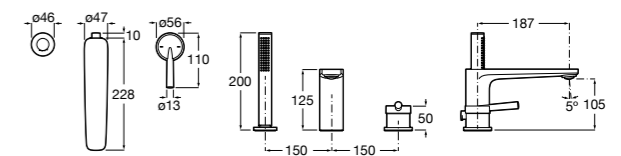

L90

5A1801C00 Монтируемый на край ванны двухвентильный смеситель для ванны-душа с изливом 130 мм, с душевой лейкой и гибким шлангом.