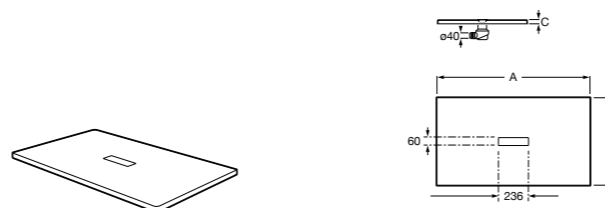

Helios

Ультралпоский душевой поддон, материал STONEX®. Противоскользящая поверхность с текстурой под дерево. Включает слив.

	A	B	C
AP20164038401..0	1600	900	30
AP20157838401..0	1000	900	25
AP2014B038401..0	1200	800	27
AP2013E838401..0	1400	700	30
AP20164032001..0	1400	900	30
AP20157832001..0	1600	800	30
AP2014B032001..0	1000	800	25
AP2013E832001..0	1200	700	27
AP2016402BC01..0	1200	900	27
AP2015782BC01..0	1400	800	30
AP2014B02BC01..0	1600	700	30
AP2013E82BC01..0	1000	700	25

Размеры в мм