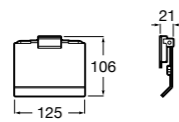

Hotel's Classic

- 815437001** Держатель для туалетной бумаги с крышкой.

Cubica

- 816822001** Держатель для туалетной бумаги с крышкой.

Rubik

- 816849001** Держатель для туалетной бумаги с крышкой. Хром. Крепление на болты или клей.
- 816849024** Держатель для туалетной бумаги с крышкой. Черный цвет. Крепление на болты или клей. ®