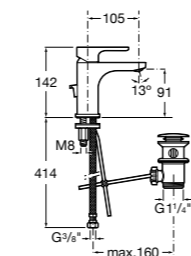

L20

- **5A3A09C0M** Смеситель для раковины с донным клапаном и гибкой подводкой.
- **5A3I09C00** Смеситель для раковины с донным клапаном и гибкой подводкой. Cold start.