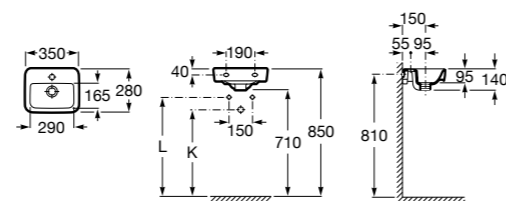

Размеры в мм

Senso Square

32751D000 Настенная или накладная керамическая раковина. Смеситель не входит в комплект.

Раковины подвесные угловые

The Gap Original

32747R000 Настенная керамическая раковина. Смеситель не входит в комплект.