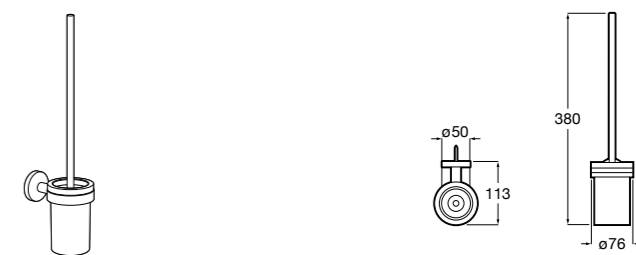

Размеры в мм

Victoria
816666001 Настенный держатель для щетки. Крепление на болты или клей.

Victoria
816667001 Настенный держатель для щетки. Крепление на болты или клей.

Onda
3870ZE000 Настенный держатель для щетки.