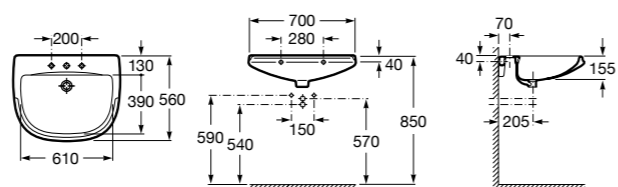

Diverta

327110000 Настенная или накладная керамическая раковина. Смеситель не входит в комплект.

**Dama Retro**

320321001 Настенная керамическая раковина. Пьедестал и смеситель не входят в комплект.

331325001 Пьедестал для керамической раковины.