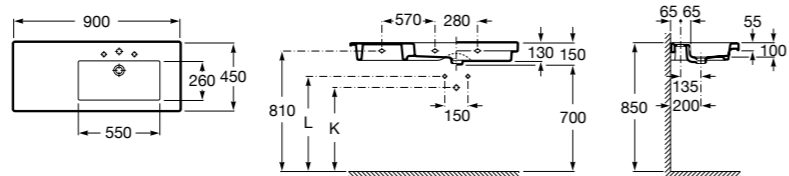

Prisma

327543000 Настенная или накладная керамическая раковина. Смеситель не входит в комплект.

Prisma

327544000 Настенная или накладная керамическая раковина. Смеситель не входит в комплект.

Dama

327781000 Настенная керамическая раковина. Смеситель не входит в комплект.

337470000 Пьедестал для керамической раковины.

337471000 Полупьедестал для керамической раковины.

Meridian

32724D000 Настенная керамическая раковина. Смеситель не входит в комплект.

335240000 Пьедестал для керамической раковины.

337241000 Полупьедестал для керамической раковины.

Carmen

3270A0..0 Настенная керамическая раковина под пьедестал с установочным комплектом и одним отверстием под смеситель. Смеситель и пьедестал не входят в комплект.

3270A0..3 Настенная керамическая раковина под пьедестал с установочным комплектом и тремя отверстиями под смеситель. Смеситель и пьедестал не входят в комплект.

3370A0..0 Керамический пьедестал для раковины. Монтажный комплект не входит.

Inspira

32752B..0 Настенная или накладная керамическая раковина из материала FINECERAMIC®. Смеситель не входит в комплект.

Kalahari

32787800H Настенная или накладная керамическая раковина. Смеситель не входит в комплект.

327878000 Настенная или накладная керамическая раковина без отверстия под смеситель.

The Gap

3270M0000 Настенная или накладная керамическая раковина. Смеситель не входит в комплект.

Prisma

327545000 Настенная или накладная керамическая раковина. Смеситель не входит в комплект.

Hall

32762G000 Настенная или накладная керамическая раковина. Смеситель не входит в комплект.

337621000 Полупьедестал для керамической раковины.

Diverta

327110000 Настенная или накладная керамическая раковина. Смеситель не входит в комплект.