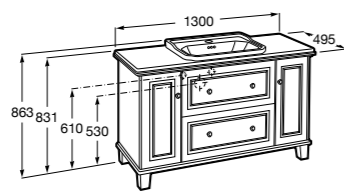

Мебельные модули для одной раковины 1300 мм

Carmen

1. **857136XXX** Мебельный модуль для накладной раковины. Раковина, мраморная столешница и смеситель не входят в комплект.
2. **857142421** Столешница из черного мрамора Marquina Black.
3. **857142420** Столешница из белого мрамора Venato White.