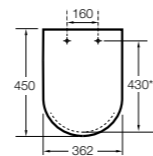

Happening infantil

1. **801116..4** Сиденье и крышка с механизмом «мягкое закрывание» для унитаза.