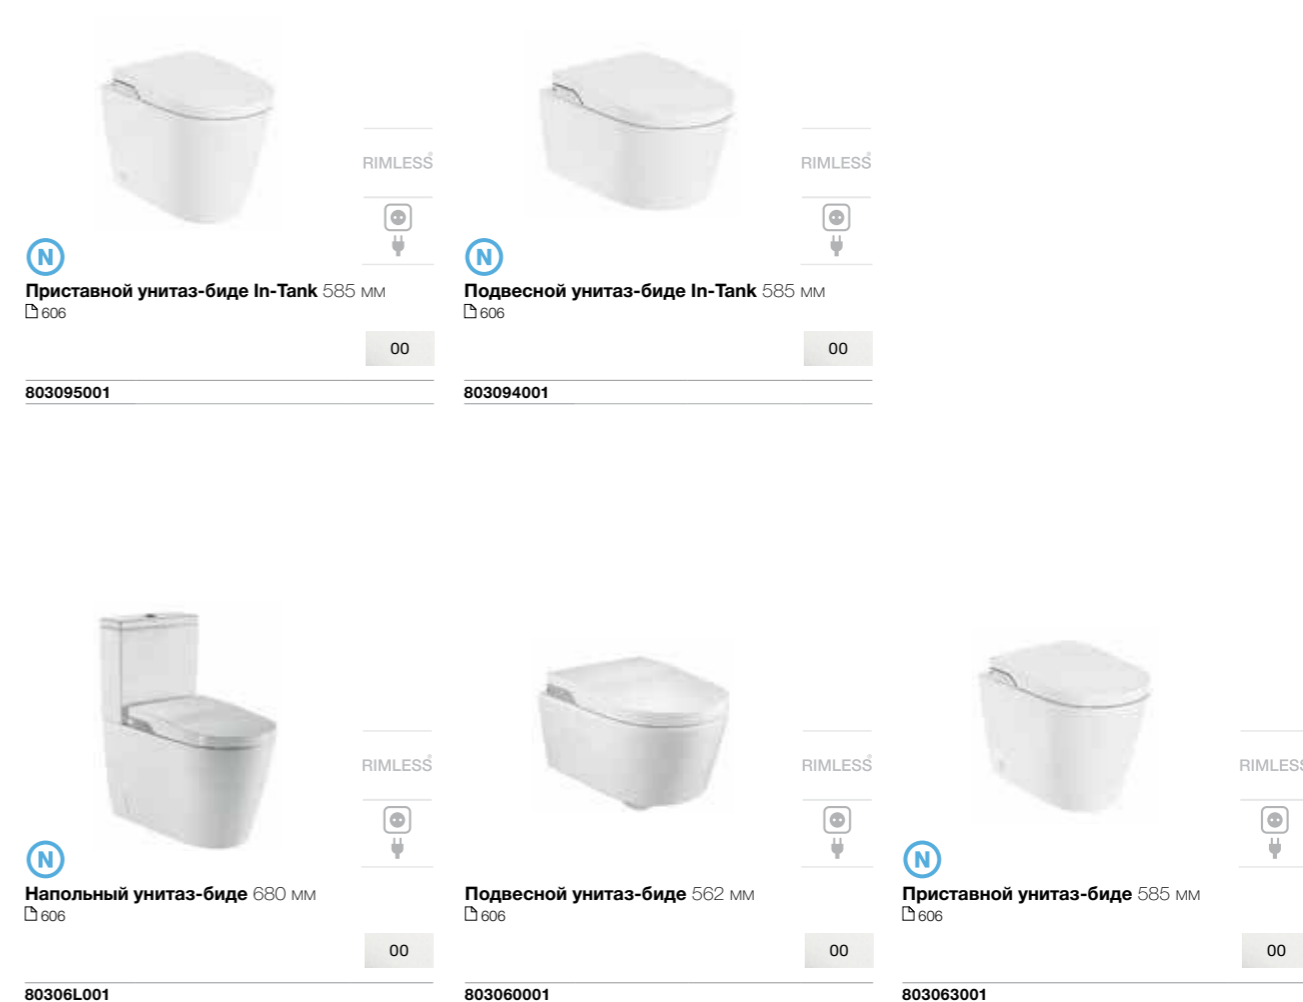

Экономия места

Занимает меньше места и дает большую свободу в дизайне пространства ванной комнаты.

Ночной свет

Программируемая LED-подсветка может быть включена всю ночь.

N

Приставной унитаз-биде In-Tank 585 мм
□ 606