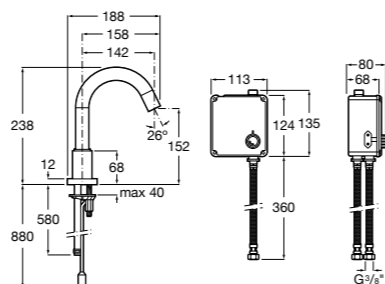

Loft-E

- **5A3243C00** Электронный смеситель для раковины. С блоком предварительного смешивания горячей и холодной воды. Ограничитель потока воды 5,7 л/мин. Сенсор приближения. Питание от четырех щелочных батареек 1,5V LRG (AA). Батарейки не включены в комплект.
- **5A3343C00** Электронный смеситель для раковины. С блоком предварительного смешивания горячей и холодной воды. Ограничитель потока воды 5,7 л/мин. Сенсор приближения. Питание от сети 230 V. Источник питания включен в комплект.