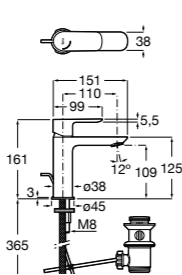

Cala ®

- **5A306EC00** Смеситель для раковины с донным клапаном и гибкой подводкой. Cold start.