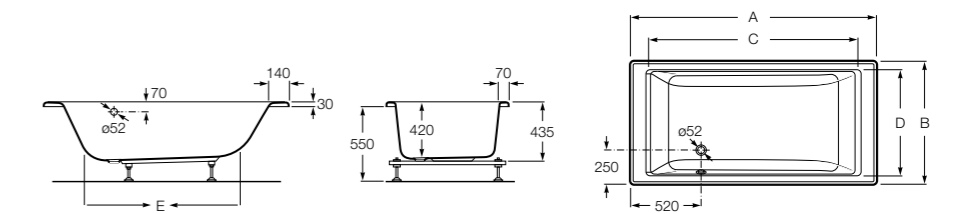

Hall

248186001 Левая асимметричная угловая акриловая ванна с гидромассажем Total и набором для слива.

248187001 Правая асимметричная угловая акриловая ванна с гидромассажем Total и набором для слива.

259852000 Панель для левой акриловой ванны.

259853000 Панель для правой акриловой ванны.