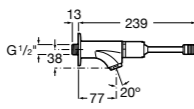

Instant Care

5A7977C00 CARE - Самозакрывающийся смеситель для раковины.