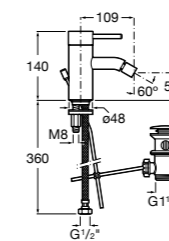

Lanta

5A6011C00 Смеситель для биде с регулятором направления потока, донным клапаном и гибкой подводкой.