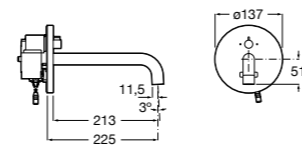

Fluent

5A4A24C00 Кран для раковины с аэратором. Подвод одной воды. Ограничитель расхода 5 л/мин.

Avant

5A7979C00 Кран для раковины, встраиваемый в стену, с длинным изливом, 190 мм. С аэратором.

Fluent

5A4B24C00 Кран для раковины с аэратором. Подвод одной воды. Ограничитель расхода 5 л/мин.

Avant

5A7879C00 Кран для раковины, встраиваемый в стену, с длинным изливом, 150 мм. С аэратором.

Смесители для раковины / встраиваемые / электронные

Avant

5A4279C00 Кран для раковины с аэратором. Подвод одной воды.

Sentronic-E

5A4602C00 Электронный смеситель для раковины, монтируемый на стену. Питание от сети 230 V. Включает источник питания. Необходимо укомплектовать 525874603.

525874603 Внутренняя часть электронного смесителя для раковины, монтируемого в стену. Питание от сети 230 V.

Краны для раковины / монтируемые на стену / порционно-нажимные

Instant

5A7877C00 Монтируемый на стену кран для раковины. С аэратором.

Смесители для раковины / встраиваемые / электронные

Instant Care

5A7977C00 CARE - Монтируемый на стену кран для раковины. С аэратором.

Loft-E

5A3543C00 Встраиваемый электронный смеситель для раковины с сенсором приближения. Питание от четырех щелочных батареек 1,5 V LRG (AA). С блоком предварительного смешивания горячей и холодной воды.

5A3643C00 Встраиваемый электронный смеситель для раковины с сенсором приближения. Питание от сети 230 V. Включает источник питания. С блоком предварительного смешивания горячей и холодной воды.

5A5643C00 Встраиваемый электронный смеситель для раковины с сенсором приближения. Питание от четырех щелочных батареек 1,5 V LRG (AA). Подвод одной воды.