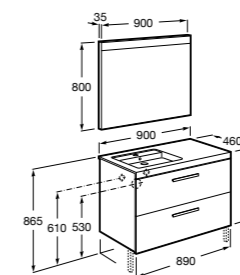

Prisma раковина слева

1. **855953XXX** UNIK - Комплект мебели и раковины. Компактный сифон. Ножки и смеситель не входят в комплект.
   855937XXX PACK - Комплект мебели, раковины и зеркала Prisma Basic со встроенной LED-подсветкой. Компактный сифон. Ножки и смеситель не входят в комплект.
   816764339 Комплект из 2-х ножек.