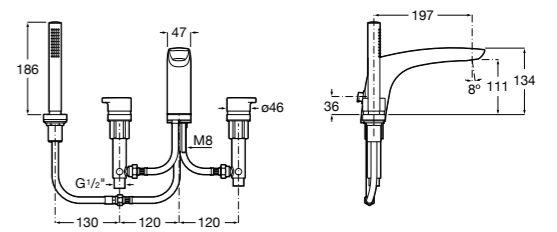

Смесители для ванны и душа / монтаж на бортик

Insignia

1. **5A093AC00** Монтируемый на край ванны двухвентильный смеситель для ванны-душа с изливом 197 мм, с душевой лейкой и гибким шлангом.