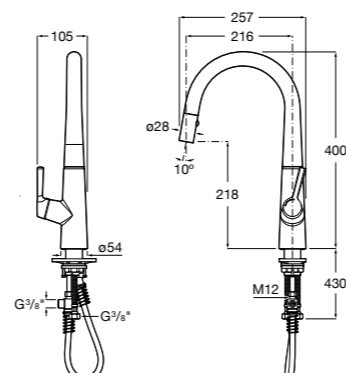

Смесители для кухни

Смесители для кухни / монтируемые на край раковины / однорычажные

Syra

5A812AC00 Смеситель для кухни с поворотным изливом, выдвижным душем, аэратором и гибкой подводкой. Cold start.

Syra

5A832AC00 Смеситель для кухни с высоким поворотным изливом, аэратором и гибкой подводкой. Cold start.

Syra

5A842AC00 Смеситель для кухни с высоким поворотным изливом, аэратором и гибкой подводкой. Cold start.

Syra-E ®

5A82AC00 Электронный смеситель для кухни с поворотным изливом, выдвижным душем, аэратором и гибкой подводкой. Питание от сети 230 V. Включает источник питания. Cold start.

Syra

5A852AC00 Смеситель для кухни с поворотным изливом, выдвижным душем, аэратором и гибкой подводкой. Cold start.

Syra-F ®

5A8C2AC00 Смеситель для кухни с поворотным изливом, функцией подключения к фильтру питьевой воды и гибкой подводкой. В комплекте фильтр с картриджем. Cold start.

5A8B2AC00

Смеситель для кухни с поворотным изливом, функцией подключения к фильтру питьевой воды и гибкой подводкой. Cold start.

Картридж

525898107 Сменный картридж для фильтра (рекомендуется менять каждые 6 месяцев).

Glera ®

5A814DC00 Смеситель для кухни с поворотным изливом с выдвижным душем с 2 функциями и гибкой подводкой. Cold start.

Glera ®

5A834DC00 Смеситель для кухни с прямым поворотным изливом, аэратором и гибкой подводкой. Cold start.

Glera ®

5A844DC00 Смеситель для кухни с поворотным изливом, аэратором и гибкой подводкой. Cold start.

L90

5A8301C00 Смеситель для кухни с поворотным изливом, аэратором и гибкой подводкой. Cold start.