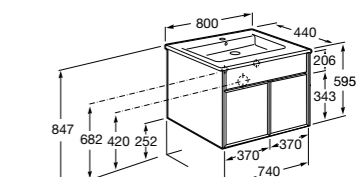

Up

ZRU9303012	Мебельный модуль белый глянцев.
327470000	Раковина The Gap Original 800.