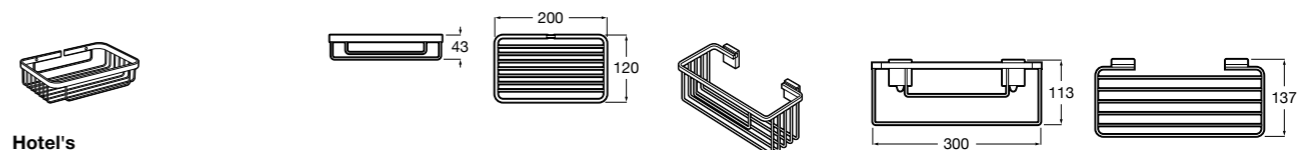

Hotel's
816403001 Контейнер решетчатый.

Rubik
816853001 Контейнер решетчатый. Хром. Крепление на болты или клей.
816853024 Контейнер решетчатый. Черный цвет. Крепление на болты или клей.