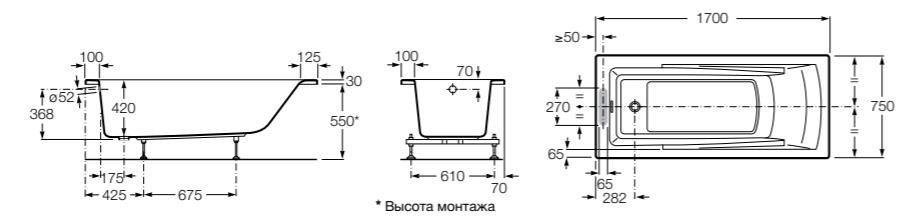

248163000 Прямоугольная акриловая ванна.

**Hall**

248168001 Прямоугольная акриловая ванна с гидромассажем Total и набором для слива.

Размеры в мм

**Hall**

248186001 Левая асимметричная угловая акриловая ванна с гидромассажем Total и набором для слива.