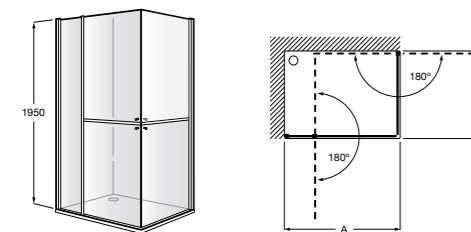

Access PLF + PL

Угловой душ. 1 распашной элемент из 2-х частей + 1 неподвижный фронтальный элемент с 1 створкой из 2-х частей.

PLF (A)	От 970 до 1100
	От 1101 до 1200
	От 1201 до 1400
PL (B)	От 600 до 800
	От 801 до 1000