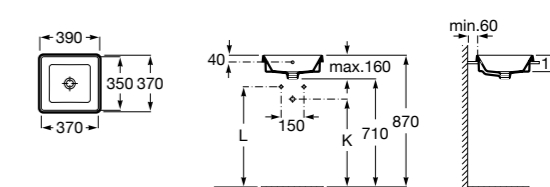

Foro

327872000 Раковина керамическая врезная. Смеситель не входит в комплект.