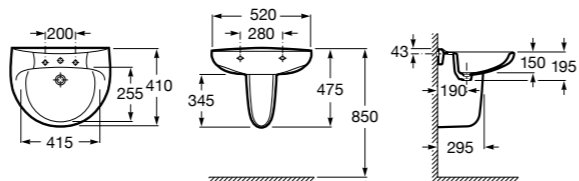

Meridian

325244000 Настенная керамическая раковина. Смеситель не входит в комплект.

335240000 Пьедестал для керамической раковины.

337241000 Полуьпедестал для керамической раковины.

Размеры в мм

The Gap Original