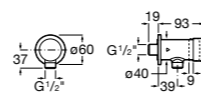

Fluent

5A9B24C00 Наружный смывной кран для писсуара.