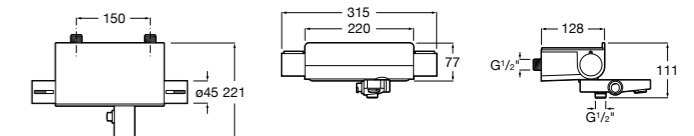

T-2000

5A1288C00 Монтируемый на стену термостат для ванны и душа с изливом и полочкой из закаленного стекла.