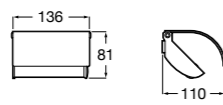

Hotel's Classic

1. **815437001** Держатель для туалетной бумаги с крышкой.