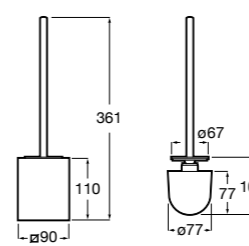

Ice

816863012 Напольный держатель для щеток. Черный цвет.
816863009 Напольный держатель для щеток. Белый цвет.
816863013 Напольный держатель для щеток. Синий цвет.