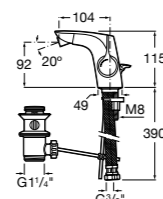

Смесители для раковин / встраиваемые / двухвентильные

Insignia

5A453AC00 Встраиваемый смеситель для раковины.

Loft

5A4743C00 Встраиваемый в стену смеситель для раковины с изливом 190 мм.

Carmen

5A474BC00 Встраиваемый в стену смеситель для раковины.

Смесители для биде / монтаж на бортик / однорычажные

Insignia

5A603AC00 Смеситель для биде с регулятором направления потока, донным клапаном и гибкой подводкой.

5A6A3A..0 Смеситель для биде с регулятором направления потока и гибкой подводкой. Не включает донный клапан. Покрытие Everlux.

Pais

5A606DC00 Смеситель для биде с ручкой-джойстиком, регулятором направления потока, донным клапаном и гибкой подводкой.

L90

5A6001C00 Смеситель для биде с регулятором направления потока, донным клапаном и гибкой подводкой.

L90

5A6301C00 Смеситель для биде с рычагом сбоку, регулятором направления потока, донным клапаном и гибкой подводкой. Cold start.

L90C

5A6A01C00 Смеситель для биде с регулятором направления потока, донным клапаном и гибкой подводкой. Cold start.

Carmen

5A604BC00 Смеситель для биде с регулятором направления потока, гладким корпусом, донным клапаном click-clack и гибкой подводкой.

Naia

5A6096C00 Смеситель для биде с регулятором направления потока, донным клапаном и гибкой подводкой.

5A6A96..0 Смеситель для биде с регулятором направления потока и гибкой подводкой. Не включает донный клапан. Покрытие Everlux.

Lanta

5A6011C00 Смеситель для биде с регулятором направления потока, донным клапаном и гибкой подводкой.

Lanta

5A6111C00 Смеситель для биде с регулятором направления потока, цепочкой и гибкой подводкой.

Atlas

5A6090C00 Смеситель для биде с регулятором направления потока, донным клапаном и гибкой подводкой.

Atlas