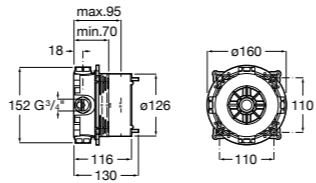

RocaBox Universal

1. **525869403** RocaBox - Универсальный монтажный блок для встраиваемых смесителей. Установка с монтируемым на стену термостатом или смесителем для ванны или душа. Смеситель не входит в комплект.
2. **525564303** Набор для удлинения на 20 мм. Подходит для удлинения встраиваемого механизма с максимальной глубиной 95 мм, с последующим удлинением до 115 мм.
3. **525564600** ROUND - Набор круглой формы для внешнего удлинения встраиваемого механизма на 20 мм. Подходит для встраиваемого механизма с максимальной глубиной 50 мм, с последующим удлинением до 70 мм.
4. **525564700** SQUARE - Набор для внешнего удлинения встраиваемого механизма на 20 мм. Подходит для встраиваемого механизма с максимальной глубиной 50 мм, с последующим удлинением до 70 мм.