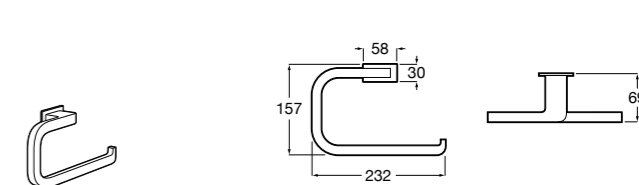

Record ®
817662001 Полотенцедержатель.