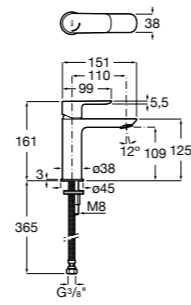

Cala ®

- **5A326EC00** Смеситель для раковины, гладкий корпус, с гибкой подводкой. Cold start.