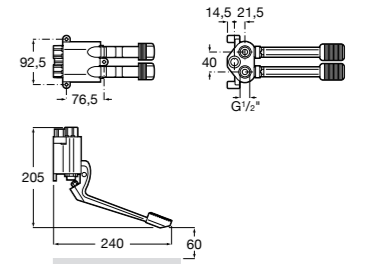

Instant Foot

505128700 Педальный смеситель. Установка на стене.