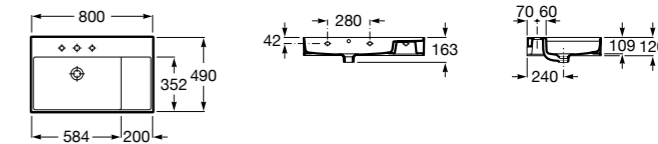

Prisma

327543000 Настенная или накладная керамическая раковина. Смеситель не входит в комплект.

Prisma

327544000 Настенная или накладная керамическая раковина. Смеситель не входит в комплект.

Dama

327781000 Настенная керамическая раковина. Смеситель не входит в комплект.

337470000 Пьедестал для керамической раковины.

337471000 Полупьедестал для керамической раковины.

Meridian

32724D000 Настенная керамическая раковина. Смеситель не входит в комплект.

335240000 Пьедестал для керамической раковины.

337241000 Полупьедестал для керамической раковины.

Carmen

3270A0..0 Настенная керамическая раковина под пьедестал с установочным комплектом и одним отверстием под смеситель. Смеситель и пьедестал не входят в комплект.

3270A0..3 Настенная керамическая раковина под пьедестал с установочным комплектом и тремя отверстиями под смеситель. Смеситель и пьедестал не входят в комплект.

3370A0..0 Керамический пьедестал для раковины. Монтажный комплект не входит.

Inspira

32752B..0 Настенная или накладная керамическая раковина из материала FINECERAMIC®. Смеситель не входит в комплект.

Kalahari

32787800H Настенная или накладная керамическая раковина. Смеситель не входит в комплект.

327878000 Настенная или накладная керамическая раковина без отверстия под смеситель.

The Gap

3270M0000 Настенная или накладная керамическая раковина. Смеситель не входит в комплект.

Prisma

327545000 Настенная или накладная керамическая раковина. Смеситель не входит в комплект.

Hall

32762G000 Настенная или накладная керамическая раковина. Смеситель не входит в комплект.

337621000 Полупьедестал для керамической раковины.

Diverta

327110000 Настенная или накладная керамическая раковина. Смеситель не входит в комплект.