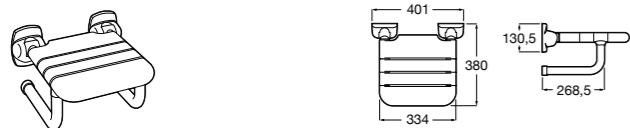

Access Pro
816962009 Сиденье откидное для душа.
816987009 Сиденье откидное для душа. Антибактериальное покрытие.