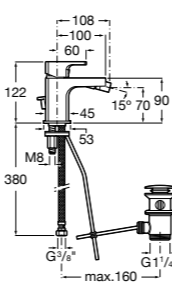

L90C

5A6A01C00 Смеситель для биде с регулятором направления потока, донным клапаном и гибкой подводкой. Cold start.