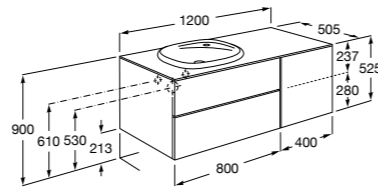

Beyond раковина слева

1. **851412XXX** Мебельный модуль для размещения накладной раковины 585 мм слева. Раковины и смесители не входят в комплект.