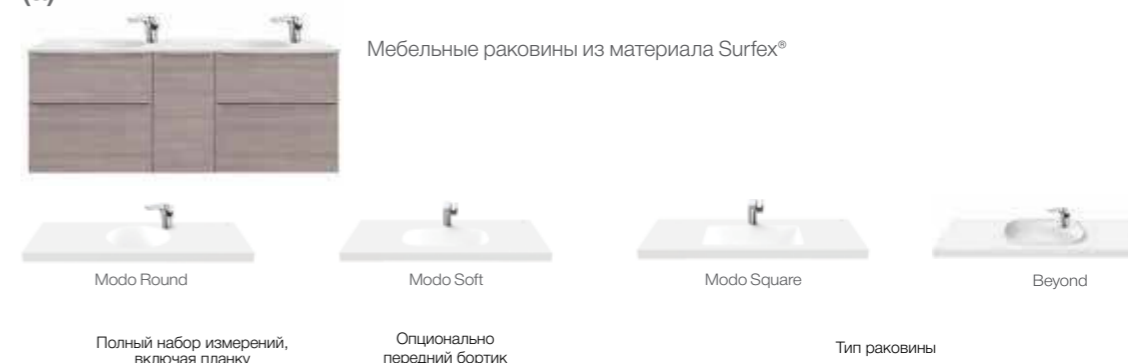

2. Выберите раковину

(a)

Мебельные раковины из материала Surfex®

Modo Round

Modo Soft

Modo Square

Beyond

Полный набор измерений, включая планку

Опционально передний бортик

Градация увеличения цены в зависимости от ширины

Ширина мм	Глубина 500 мм	Высота 50 мм
600 - 869		
870 - 1069		
1070 - 1169		
1170 - 1269		
1270 - 1469		
1470 - 1669		
1670 - 1869		
1870 - 2068		

Без переднего бортика высота столешницы составляет 12 мм.

(b)

Накладные раковины из материала Fineceramic® и раковины из керамики (устанавливаются на столешницы Storia Surfex®, отделка Arena Jasper)

Столешница
600 - 1269 мм
1270 - 1669 мм
1670 - 2068 мм

Раковины Fineceramic®

Накладная раковина

Inspira Round
ø 370 мм и 500 мм

Inspira Soft
370 и 500 мм

Inspira Square
370 и 500 мм

Beyond
455 и 585 мм

Врезная раковина

Inspira Round
ø 370 мм и 550 мм

Inspira Soft
370 и 550 мм

Inspira Square
370 и 550 мм

Beyond
450 и 585 мм

Раковины из керамики

Накладная раковина

The Gap Round
ø 390 и 500 мм

The Gap Square
390 и 600 мм

The Gap Round
с полочкой для
смесителя
ø 400 и 550 мм

The Gap Square
с полочкой для
смесителя
ø 420 и 600 мм

Врезная раковина

The Gap Round
ø 390 и 500 мм

The Gap Square
390 и 600 мм

The Gap Round
с полочкой для
смесителя
ø 400 и 550 мм

The Gap Square
с полочкой для
смесителя
ø 420 и 600 мм

Цветовая гамма Fineceramic®

Белый Белый матовый Жемчужный Оникс Бежевый Кофейный

Цветовая гамма керамики

Белый

Дополнительную информацию о керамических раковинах смотрите в разделе «Раковины, унитазы и биде».