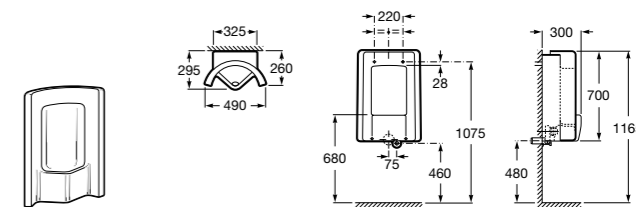

Site
359605000 Писсуар с задним подводом воды. В комплект входит: сифон, патрубок и сливная крышка.
359607001 Писсуар с верхним подводом воды. В комплект входит: сифон, патрубок и сливная крышка. Может использоваться с настенным сливом Mural.
359607000 Писсуар с верхним подводом воды. В комплект входит: сифон, патрубок и сливная крышка.