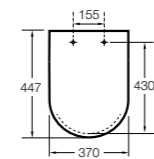

**The Gap Comfort**

- 801472..4** Сиденье и крышка с механизмом «мягкое закрывание» для унитаза.
- 801470..4** Сиденье и крышка для унитаза.

**The Gap Square**

- 801470..4** Сиденье и крышка для унитаза.
- 801472..4** Сиденье и крышка с механизмом «мягкое закрывание» для унитаза.