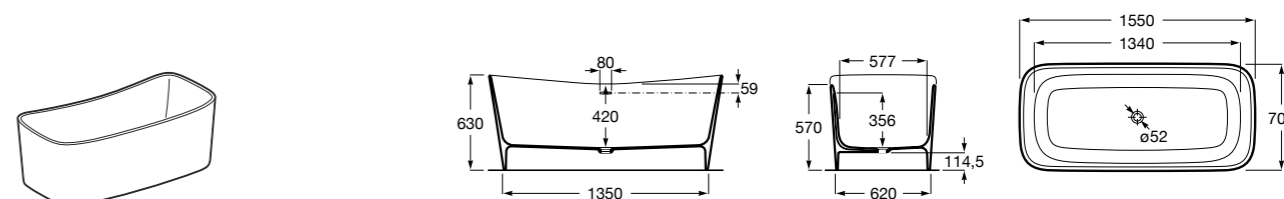

Maui Square ©

248502000 Прямоугольная ванна STONEX®, интегрированный слив-перелив, донный клапан с системой click-clack.