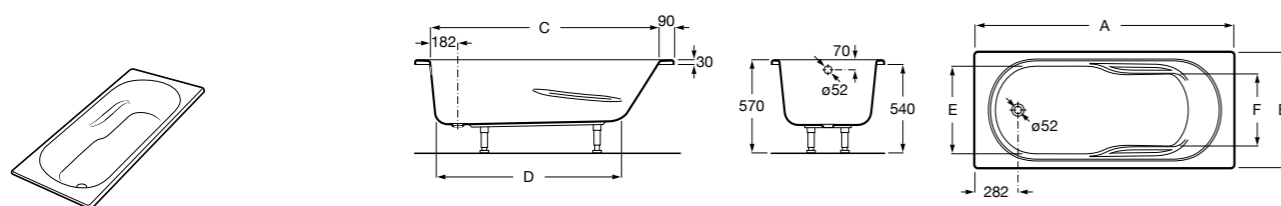

**Easy Угловая**

248188001 Симметричная угловая акриловая ванна с гидромассажем Tonic.

248189000 Симметричная угловая акриловая ванна.

259861000 Панель для акриловой ванны.

Размеры в мм

**Genova-N**

Прямоугольная акриловая ванна с гидромассажем Basic.