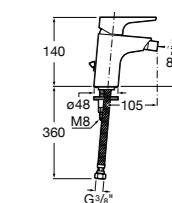

Atlas

5A6190C00 Смеситель для биде с регулятором направления потока, цепочкой и гибкой подводкой.