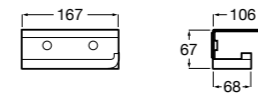

Record ®

1. **817665001** Держатель для туалетной бумаги с крышкой.