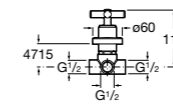

Встраиваемые переключатели

Loft

5A9043C00 1/2" встраиваемый переключатель (2 положения) для ванны или душа.

5A9143C00 1/2" встраиваемый переключатель (3 положения) для ванны или душа.