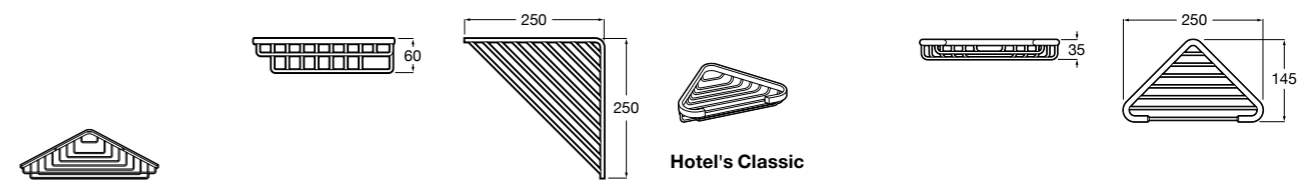

Nuova
816534001 Угловой контейнер решетчатый.

Hotel's Classic
815414001 Угловой контейнер решетчатый.