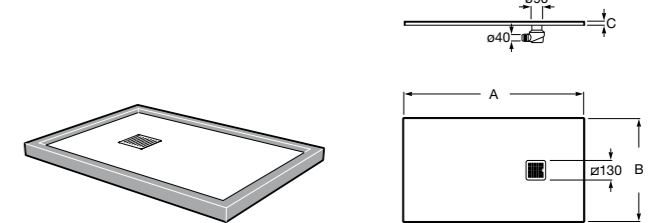

Terran (с рамкой)

Ультралпоский душевой поддон, материал STONEX®, с рамкой.

	A	B	C
До 1800 x 900 x 41	1800	900	41
До 1600 x 900 x 41	1600	900	41
До 1400 x 900 x 41	1400	900	41
До 1200 x 900 x 38	1200	900	38
До 1000 x 900 x 36	1000	900	36
До 1800 x 800 x 41	1800	800	41
До 1600 x 800 x 41	1600	800	41
До 1400 x 800 x 41	1400	800	41
До 1200 x 800 x 38	1200	800	38
До 1000 x 800 x 36	1000	800	36
До 1800 x 750 x 41	1800	750	41
До 1600 x 750 x 41	1600	750	41
До 1400 x 750 x 41	1400	750	41
До 1200 x 750 x 38	1200	750	38
До 1000 x 750 x 36	1000	750	36
До 1800 x 700 x 41	1800	700	41
До 1600 x 700 x 41	1600	700	41
До 1400 x 700 x 41	1400	700	41
До 1200 x 700 x 38	1200	700	38
До 1000 x 700 x 36	1000	700	36

Размеры в мм