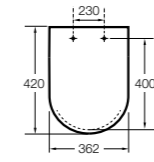

The Gap Round compacto

1. **801D22..1** Сиденье и крышка с механизмом «мягкое закрывание» для унитаза.
2. **801D20..1** Сиденье и крышка для унитаза.