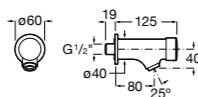

5A5743C00 Встраиваемый электронный смеситель для раковины с сенсором приближения. Питание от сети 230 V. Включает источник питания. Подвод одной воды.

Fluent

5A7A24C00 Монтируемый на стену кран для раковины.