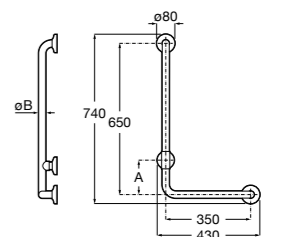

Доступность / смесители, монтируемые на край раковины

Victoria Pro

5A3123C00 PRO - Однорычажный смеситель для раковины с локтевым рычагом управления для людей с ограниченными возможностями, крючком для цепочки и гибкой подводкой.

Доступность / смесители, монтируемые на край / порционно-нажимные

Instant Care

5A3277C00 CARE - Самозакрывающийся смеситель, монтируемый на край, с длинным рычагом управления.

Instant Care

5A4377C00 Самозакрывающийся кран, монтируемый на край, для раковины с длинным рычагом управления.

Доступность / настенные смесители / порционно-нажимные

Instant Care

5A7977C00 CARE - Самозакрывающийся смеситель для раковины.

Доступность / смесители для ванны-душа / монтируемые на стену

Victoria Pro

5A0123C02 PRO - Однорычажный смеситель для ванны и душа с автоматическим переключателем, ручной душ, гибкий шланг 1,70 м, регулируемый держатель для душа. Специальный рычаг для людей с ограниченными возможностями.

Victoria Pro

5A2023C02 PRO - Однорычажный смеситель для душа с ручным душем, гибкий шланг 1,50 м, регулируемый держатель для душа. Специальный рычаг управления для людей с ограниченными возможностями.

Доступность / смесители для кухни / на край мойки

Victoria Pro

5A8423C00 PRO - Однорычажный кухонный смеситель с поворотным изливом, ручкой для людей ограниченными возможностями.

Доступность / смесители для раковины / настенные

Victoria Pro

5A7623C00 PRO - Однорычажный смеситель с вращающимся изливом для раковины. Специальный рычаг управления для людей с ограниченными возможностями.

Доступность / аксессуары / прямые поручни

Access Pro

PRO - Прямой поручень для ванны для людей с ограниченными возможностями, крепления входят в комплект. Цвет: белый винил.