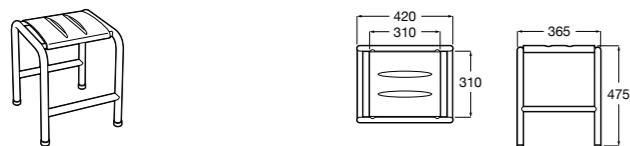

Access Comfort
816914009 COMFORT - Табурет для ванны.