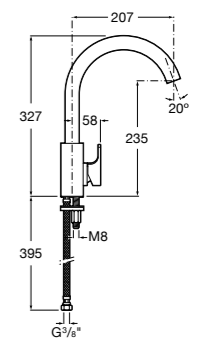

L90

5A8301C00 Смеситель для кухни с поворотным изливом, аэратором и гибкой подводкой. Cold start.