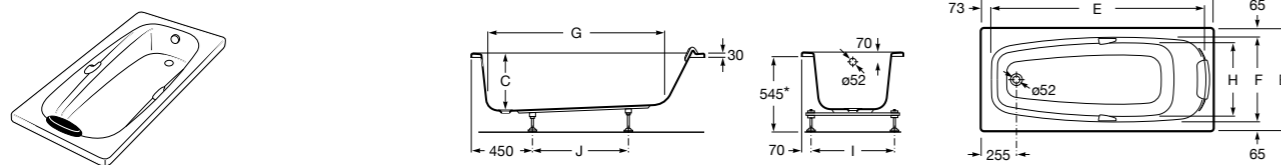

Sureste-N

Прямоугольная акриловая ванна с гидромассажем Total и набором для слива.

	A	B	C	E	F	G	H	I	J	Объем, л
248044001	1700	750	420	1540	620	1155	530	610	700	218
248042001	1700	700	420	1540	570	1155	465	560	700	198
248043001	1600	750	420	1440	620	1055	530	610	600	202
248041001	1600	700	420	1440	570	1055	465	560	600	183

Прямоугольная акриловая ванна с гидромассажем Tonic и набором для слива.

	A	B	C	E	F	G	H	I	J	Объем, л
248040001	1700	750	420	1540	620	1155	530	610	700	218
248038001	1700	700	420	1540	570	1155	465	560	700	198
248039001	1600	750	420	1440	620	1055	530	610	600	202
248037001	1600	700	420	1440	570	1055	465	560	600	183
248036001	1500	700	400	1340	570	965	465	560	500	160
248035001	1400	700	400	1240	570	865	465	560	400	145

Прямоугольная акриловая ванна с ручками.

	A	B	C	E	F	G	H	I	J	Объем, л
248001001	1700	750	420	1540	620	1155	530	610	700	218
248002001	1600	750	420	1440	620	1055	530	610	600	202
248006001	1400	700	400	1240	570	865	465	560	400	145

Размеры в мм