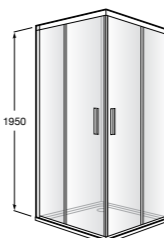

Душевые ограждения / 2 стены / угловые / раздвижные двери

Naray Standard 2L2

L2 - Боковой душ с 1 раздвижным элементом + 1 фиксируемый элемент для установки с еще одним элементом L2, создавая прямой угол (2L2). Прозрачное стекло, профиль цвета – блестящее серебро. Предел до стены в открытом виде 50 мм. Включает обработку Maxiclean.

Для создания угла Naray 2L2 необходимо заказать 2 элемента Naray L2. Элементы возможно комбинировать между собой или другими совместимыми с Naray L2.

	Ширина (A и B)
AM14607012M	700
AM14607512M	750
AM14608012M	800
AM14608512M	850
AM14609012M	900
AM14610012M	1000
AM14611012M	1100
AM14612012M	1200