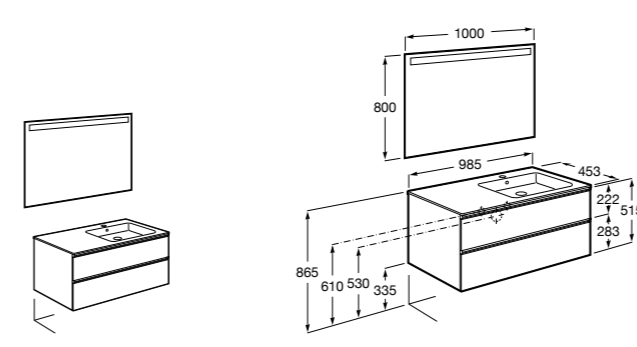

The Gap раковина справа

851482XXX UNIK - Комплект мебели с 2 ящиками и раковины.

851515XXX PASC - Комплект мебели с 2 ящиками, раковины и зеркала Eidos.

816826339 Набор из 2 ножек 335 мм для мебели UNIK с 2 ящиками.

816826458 Набор из 2 ножек 335 мм для мебели UNIK с 2 ящиками.