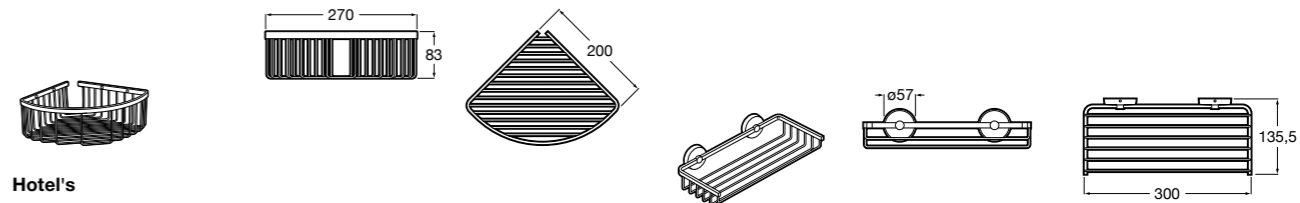

Hotel's
816731001 Угловой контейнер решетчатый.

Twin
816714001 Контейнер. Крепление на болты или клей.