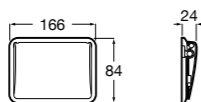

Hotel's

1. **816720001** Держатель для туалетной бумаги с крышкой.