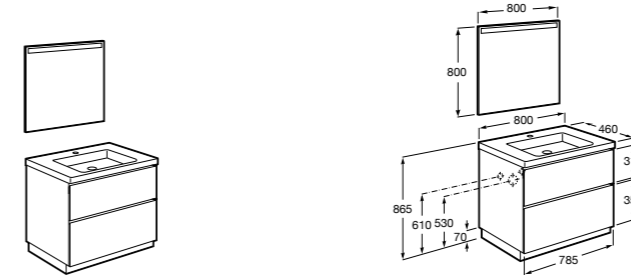

Lander

851425XXX UNIK - Комплект мебели, раковины и зеркала с подсветкой LED Smartlight. Компактный сифон. Раковина, ножки и смеситель не входят в комплект. Модуль дополнительно обработан защитой от влаги.

851430XXX PACK - Комплект мебели, раковины и зеркала Eidos. Ножки и смеситель не входят в комплект. Встроенная розетка. Модуль дополнительно обработан защитой от влаги.

816824339 Комплект из 2-х ножек.