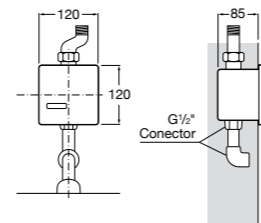

Instant Foot

505127800 Педальный кран. Установка на полу. Подвод одной воды.

Fluent

5A9B24C00 Наружный смывной кран для писсуара.

Fluent

5A9D24C00 Наружный смывной кран для писсуара. Есо.

Смесители для раковин / термостаты Micro-T

Avant

5A0279C00 Термостат Micro-T для смесителя (холодная вода + предварительно смешанная).

Sprint

5A9124C00 Наружный смывной кран для писсуара.

5A9317C00 Внешняя трубка для писсуара.

Avant

5A0179C00 Термостат Micro-T для смесителя с одним подводом воды.

Avant

5A9279C00 Наружный смывной кран для писсуара.

5A9317C00 Внешняя трубка для писсуара.

Avant

505326203 Установочный комплект для Micro-T. Гибкий шланг и подсоединения.

Смывные краны для писсуаров / встраиваемые / электронные

Sentronic-S

5A8102C00 Электронный смывной кран для писсуара. Наружная панель. Хром.

5A8102CM0 Электронный смывной кран для писсуара. Наружная панель. Матовый.

5A8102B00 Электронный смывной кран для писсуара. Наружная панель. Белый.

525165203 Питание от четырех щелочных батареек 1,5 В. Батарейки не включены в комплект. Встраиваемый блок.

525165303 Питание от сети 230 В. Встраиваемый блок.

Instant

5A9277C00 Наружный смывной кран для писсуара.

5A9317C00 Внешняя трубка для писсуара.

Смывные краны для писсуаров / встраиваемые / порционно-нажимные

Instant

5A9077C00 Встраиваемый смывной кран для писсуара.

Fluent

5A9C24C00 Встраиваемый смывной кран для писсуара.

Avant

5A9079C00 Встраиваемый смывной кран для писсуара.

Смывные краны для писсуаров / настенные краны

Sentronic-V

5A9A79C00 Электронный смывной клапан для писсуара. Питание от одной щелочной батареи 9 В.

525081207 Дистанционный пульт управления для регулировки чувствительной зоны и времени слива сливного клапана Sentronic-V.

Aqualine Confort