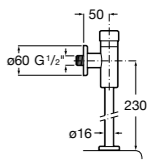

Aqualine Confort

5A9177C00 Нажимной смывной кран для писсуара

Смывные краны для унитазов / настенные краны

Gem

526900610 Смывной кран для унитаза. Изогнутая сливная труба 1".

Aqualine Plus

5A9577C00 Смывной кран 3/4" для унитаза. Механизм двойного слива 6/3 литра.