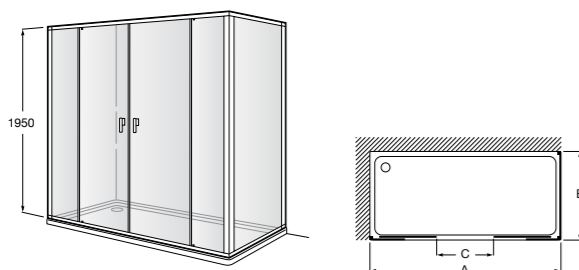

Easy L4-E + LF-C

Фронтальное расположение. 2 раздвижных элемента + 2 фиксированных элемента + 1 фиксированный элемент сбоку.

		Минимальное открытие (С)
L4-E (A)	От 1170 до 1400	390
	От 1401 до 1800	490
LF-C (B)	От 1801 до 2000	690
	От 200 до 500	-
	От 501 до 800	-
	От 801 до 1000	-