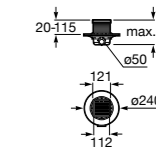

In-Drain Shower SQ

IN-DRAIN SHOWER SQ - Сливной комплект с прокладкой из геотекстиля и крышкой.

276092000	113 x 113

In-Drain Basic

IN-DRAIN BASIC - сливной комплект с прокладкой и с крышкой.

	A
276308000	950 x 60
276307000	850 x 60
276306000	750 x 60
276305000	650 x 60