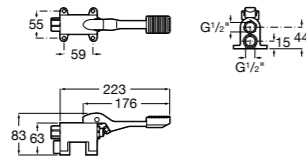

Instant Foot

505127800 Педальный кран. Установка на полу. Подвод одной воды.