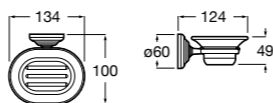

Tempo

817023001 Настенная мыльница. Хром.
817023022 Настенная мыльница. Покрытие Everlux титановый черный.

Cubica

816821001 Настенный стакан.

Carmen

817005001 Настенная мыльница.