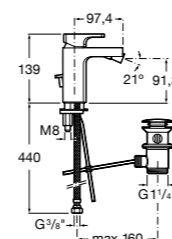

L90

5A6001C00 Смеситель для биде с регулятором направления потока, донным клапаном и гибкой подводкой.