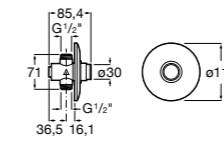

Смывные краны для писсуаров / встраиваемые / порционно-нажимные

Instant

5A9077C00 Встраиваемый смывной кран для писсуара.