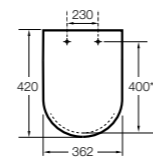

Meridian-N Comfort ©

1. **8012AC..B** Сиденье и крышка с креплениями из нержавеющей стали и механизмом «мягкое закрывание» для укороченного унитаза.
2. **8012AB..B** Сиденье и крышка с креплениями из нержавеющей стали для укороченного унитаза. Материал SUPRALIT®.