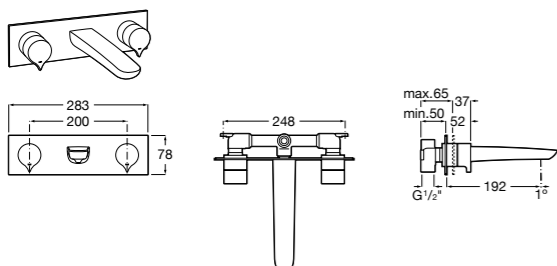

Insignia

5A453AC00 Встраиваемый смеситель для раковины.

Loft

5A4743C00 Встраиваемый в стену смеситель для раковины с изливом 190 мм.

Carmen

5A474BC00 Встраиваемый в стену смеситель для раковины.

Смесители для биде / монтаж на бортик / однорычажные