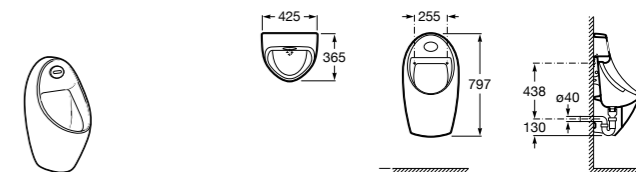

Euret
35945E000 Электронный писсуар с задним подводом воды, питание от 4 щелочных батареек 1,5 V LRG (AA). Включает: запорный кран, комплект для фиксации сифона, сливную пробку, гибкий источник питания и электронный приемник-передатчик.
35945M000 Электронный писсуар с задним подводом воды, питание от сети 230 V. Включает: запорный кран, сифон, крепежный комплект, сливную пробку, гибкий источник питания и электронный приемник-передатчик.