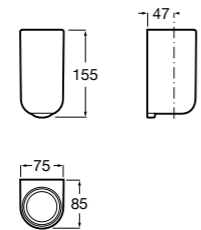

Twin

816702001 Мыльница на столешницу.

Onda ©

3870ZL000 Настенный держатель для щетки.

Onda ©

3870Z5000 Мыльница на столешницу.