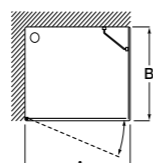

Душевые ограждения / 2 стены / фронтальное расположение / распашные двери

Ura Standard PE + LF

Угловой душ с 1 распашным элементом + 1 фиксированный + 1 боковой фиксированный элемент. Включает обработку Maxiclean.

	Ширина (A)	Открытие (C)
PE (A)		
AM16708012M	800	650
AM16709012M	900	750
AM16710012M	1000	850
LF (B)		
AM16807012M	700	
AM16807512M	750	
AM16808012M	800	
AM16809012M	900	
AM99003602