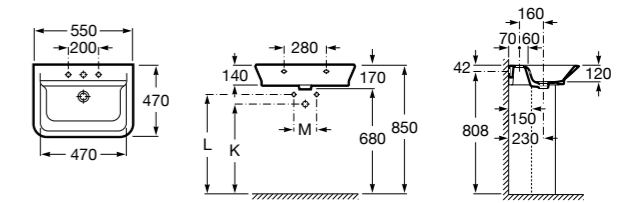

The Gap Original

1. **327475000** Настенная или накладная керамическая раковина. Смеситель не входит в комплект.
   337470000 Пьедестал для керамической раковины.
   337471000 Полупьедестал для керамической раковины.