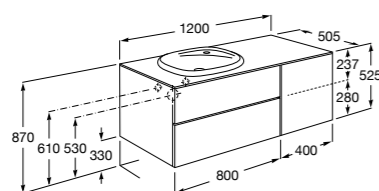

Beyond раковина слева

1. **851391XXX** UNIK - Комплект мебели из двух ящиков и шкафа с одной дверцей и раковины слева. Материал раковины Surfex®. Смеситель и ножки не входят в комплект.