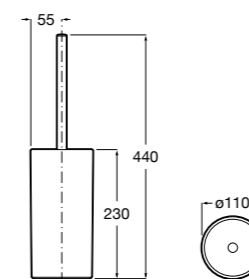

Onda

3870ZF000 Напольный держатель для щеток.