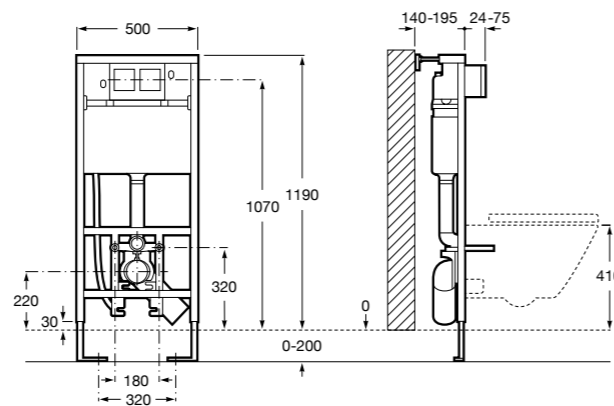

Duplo WC Fluxor Single Flush

890092300 DUPLO WC Fluxor Single Flush - Каркас со встроенным бачком, клапаном смыва и установочными крепежами. Минимальная глубина 140 мм. Осевое расстояние 180 мм. Металлический профиль с сопротивлением 400 кг. 0-200 мм регулируемые ножки. Патрубок Ø 90 / Ø 110.