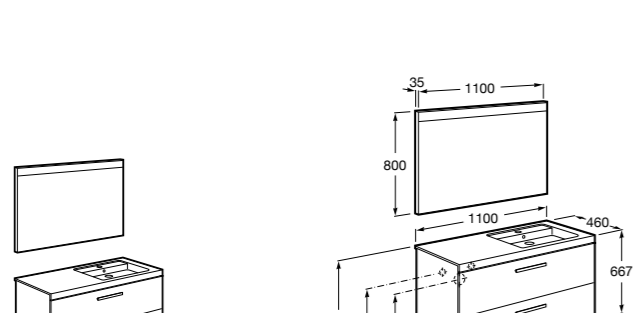

Prisma раковина справа

855956XXX UNIK - Комплект мебели и раковины. Компактный сифон. Ножки и смеситель не входят в комплект.

855940XXX PASC - Комплект мебели, раковины и зеркала Prisma Basic со встроенной LED-подсветкой. Компактный сифон. Ножки и смеситель не входят в комплект.

816764339 Комплект из 2-х ножек.