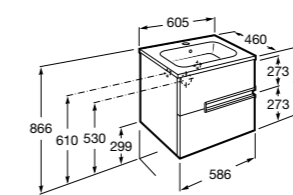

Lago

857295806	Мебельный модуль белый глянцевый.
857295444	Мебельный модуль светлый дуб.
32799E000	Раковина Victoria Unik 600.

Victoria Nord Ice Edition

ZRU9302730	Мебельный модуль белый глянцевый.
32799E000	Раковина Victoria Unik 600.