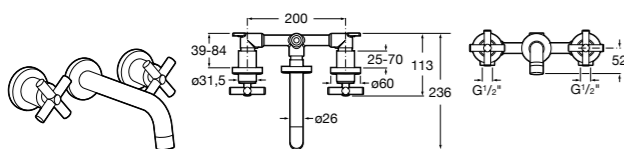

Insignia

5A453AC00 Встраиваемый смеситель для раковины.

Loft

5A4743C00 Встраиваемый в стену смеситель для раковины с изливом 190 мм.

Carmen

5A474BC00 Встраиваемый в стену смеситель для раковины.

Смесители для биде / монтаж на бортик / однорычажные