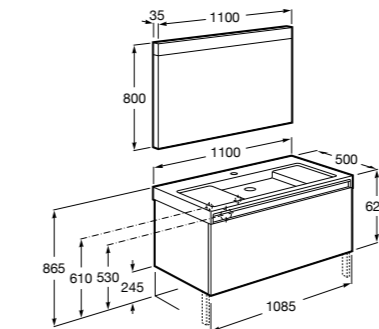

Stratum

1. **851068XXX** UNIK - Комплект мебели и раковины. Встроенные динамики Bluetooth®, внутреннее освещение (фиксированное или активируемое при открытии ящика). Встроенная розетка. Компактный сифон. Ножки и смеситель не входят в комплект.
2. **851072XXX** PASC - Комплект мебели, раковины и зеркала Prisma Comfort с подсветкой и системой антизапотевания, активируемой датчиками движения. Встроенные динамики Bluetooth®, внутреннее освещение (фиксированное или активируемое при открытии ящика). Встроенная розетка. Компактный сифон. Ножки и смеситель не входят в комплект.
3. **816811336** Комплект из 2-х ножек.