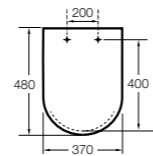

Hall

1. **80162B..4** Сиденье и крышка с креплениями из нержавеющей стали для унитаза.
2. **80162C..4** Сиденье и крышка с механизмом «мягкое закрывание» для унитаза.