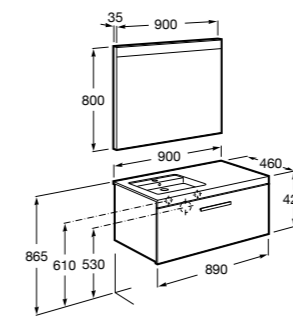

Prisma раковина слева

1. **855946XXX** UNIK - Комплект мебели и раковины. Компактный сифон. Ножки и смеситель не входят в комплект.
   855930XXX PACK - Комплект мебели, раковины и зеркала Prisma Basic со встроенной LED-подсветкой. Компактный сифон. Ножки и смеситель не входят в комплект.