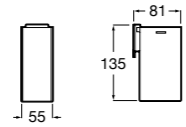

Rubik

816843001 Настенный стакан. Хром. Крепление на болты или клей.
816843024 Настенный стакан. Черный цвет. Крепление на болты или клей. ©

Classica

816810001 Настенный стакан.