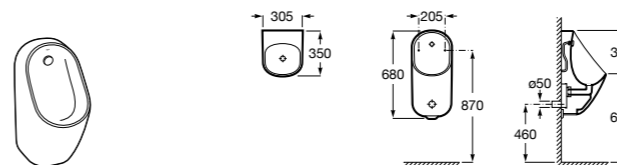

Общественные пространства / раковины

Access
Настенная раковина без отверстий под смеситель.

	A	B
368PB8000	1000	928
368PB9000	600	528

Общественные пространства / писсуары

Proton Ⓜ
3590J4000 Безободковый керамический писсуар с верхним подводом воды.
3590J5000 Безободковый керамический писсуар с задним подводом воды.