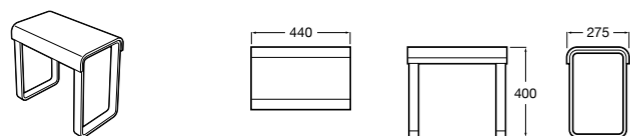

- 816963009** Табурет для ванны.
- 816988009** Табурет для ванны. Антибактериальное покрытие.

Access Comfort
816914009 COMFORT - Табурет для ванны.

Access Comfort
816913009 COMFORT - Складное сиденье с ножками.