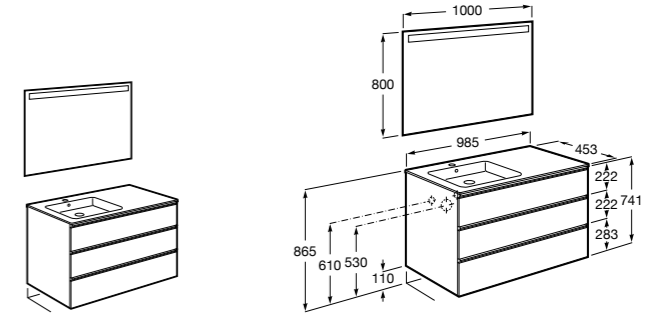

The Gap раковина слева

851491XXX UNIK - Комплект мебели с 3 ящиками и раковины.

851522XXX PASC - Комплект мебели и раковины. Сифон в комплекте. Ножки и смеситель не входят в комплект.

816827339 Набор из 4 ножек 110 мм для мебели UNIK с 3 ящиками.

816827458 Набор из 4 ножек 110 мм для мебели UNIK с 3 ящиками.