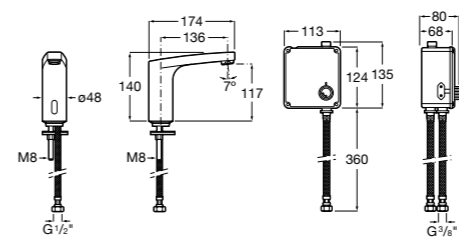

L70-E ©

- **5A5A09C00** Электронный смеситель для раковины, ограничитель потока воды 5 л/мин. С блоком предварительного смешивания горячей и холодной воды. Питание от четырех щелочных батареек 1,5V LRG (AA). Батарейки не включены в комплект.
- **5A5B09C00** Электронный смеситель для раковины, ограничитель потока воды 5 л/мин. С блоком предварительного смешивания горячей и холодной воды. Питание от сети 230 V. Источник питания включен в комплект.