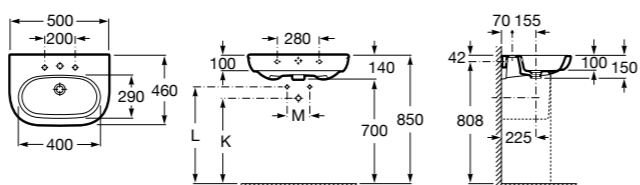

Meridian

325244000 Настенная керамическая раковина. Смеситель не входит в комплект.

335240000 Пьедестал для керамической раковины.

337241000 Полуьпедестал для керамической раковины.

Размеры в мм

The Gap Original