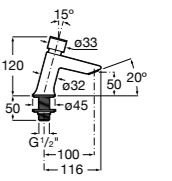

Instant

1. **5A4277C00** Смеситель для раковины с аэратором. Подвод одной воды. Ограничитель расхода 6 л/мин. Автоматическое закрытие через 15 секунд.
2. **5A4577C00** Смеситель для раковины с аэратором. Подвод одной воды. Ограничитель расхода 6 л/мин. Автоматическое закрытие через 15 секунд. С антиблокировочной системой.