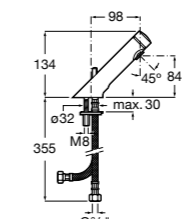

Avant

1. **5A3179C00** Смеситель для раковины, с аэратором и гибкой подводкой. Боковая ручка для регулировки температуры воды.