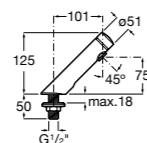

Avant

5A4279C00 Кран для раковины с аэратором. Подвод одной воды.

Sentronic-E

5A4602C00 Электронный смеситель для раковины, монтируемый на стену. Питание от сети 230 V. Включает источник питания. Необходимо укомплектовать 525874603.

525874603 Внутренняя часть электронного смесителя для раковины, монтируемого в стену. Питание от сети 230 V.