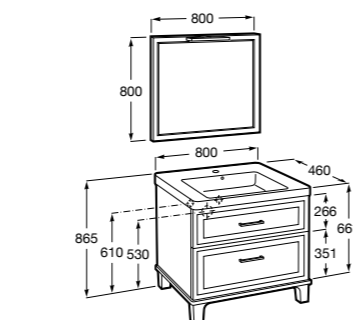

The Gap Original

1. **ZRU9302733** Мебельный модуль белый матовый.
   ZRU9302878 Мебельный модуль белый глянцевый.
   ZRU9302741 Мебельный модуль фиолетовый.
   327471000 Раковина The Gap Original 700.