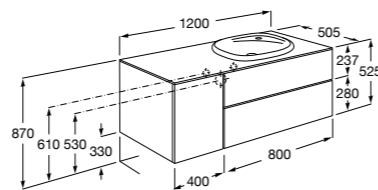

Beyond раковина справа

1. **851413XXX** Мебельный модуль для размещения встраиваемой раковины 585 мм справа. Раковины и смесители не входят в комплект.