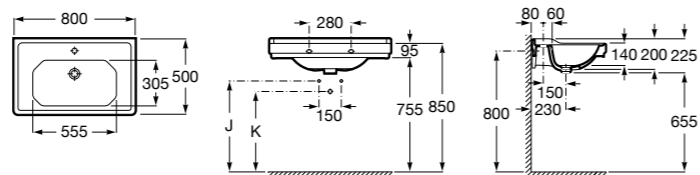

337471000 Полупьедестал для керамической раковины.

Meridian

32724D000 Настенная керамическая раковина. Смеситель не входит в комплект.

335240000 Пьедестал для керамической раковины.

337241000 Полупьедестал для керамической раковины.