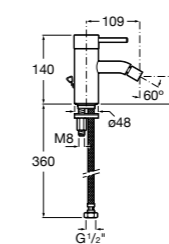

Lanta

5A6111C00 Смеситель для биде с регулятором направления потока, цепочкой и гибкой подводкой.