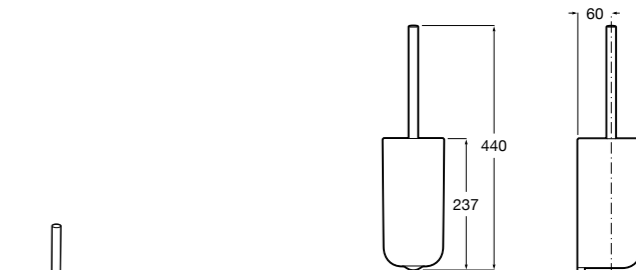

Размеры в мм

Victoria
816666001 Настенный держатель для щетки. Крепление на болты или клей.

Victoria
816667001 Настенный держатель для щетки. Крепление на болты или клей.

Onda
3870ZE000 Настенный держатель для щетки.