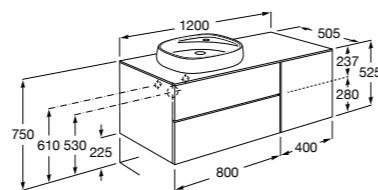

**Beyond раковина слева**

851414XXX Мебельный модуль для размещения встраиваемой раковины 455 мм слева. Раковины и смесители не входят в комплект.

Мебельные модули для одной раковины 1300 мм

Carmen

- 857136XXX** Мебельный модуль для накладной раковины. Раковина, мраморная столешница и смеситель не входят в комплект.
- 857142421** Столешница из черного мрамора Marquina Black.
- 857142420** Столешница из белого мрамора Venato White.