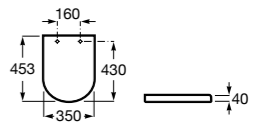

Debbia Square ©

1. **8019D200B** SQUARE - Сиденье и крышка с механизмом «мягкое закрывание» для унитаза. Материал SUPRALIT®.
2. **8019D000B** SQUARE - Сиденье и крышка с креплениями из нержавеющей стали для унитаза. Материал SUPRALIT®.

Inspira Square

1. **801532..B** SQUARE - Сиденье и крышка с механизмом «мягкое закрывание» для унитаза. Материал SUPRALIT®.

Debbia Round ©

1. **801B2200B** Сиденье и крышка с механизмом «мягкое закрывание» для унитаза. Материал SUPRALIT®.
2. **801B2000B** Сиденье и крышка с креплениями из нержавеющей стали для унитаза. Материал SUPRALIT®.

Inspira Round

1. **801522..B** ROUND - Сиденье и крышка с механизмом «мягкое закрывание» для унитаза. Материал SUPRALIT®.

Hall

1. **801620..4** Сиденье и крышка с креплениями из нержавеющей стали для укороченного унитаза.
2. **801622..4** Сиденье и крышка с механизмом «мягкое закрывание».

Inspira Round compacto

1. **80152C..B** ROUND - Сиденье и крышка с механизмом «мягкое закрывание» для унитаза-компакт. Материал SUPRALIT®.

Hall

1. **80162B..4** Сиденье и крышка с креплениями из нержавеющей стали для унитаза.
2. **80162C..4** Сиденье и крышка с механизмом «мягкое закрывание» для унитаза.

Meridian-N ©

1. **8012A2..B** Сиденье и крышка с механизмом «мягкое закрывание» для унитаза.
2. **8012A0..B** Сиденье и крышка с креплениями из нержавеющей стали для унитаза.

Happening infantil

1. **801116..4** Сиденье и крышка с механизмом «мягкое закрывание» для унитаза.

Meridian-N Compacto ©

1. **8012AC..B** Сиденье и крышка с креплениями из нержавеющей стали и механизмом «мягкое закрывание» для укороченного унитаза.
2. **8012AB..B** Сиденье и крышка с креплениями из нержавеющей стали для укороченного унитаза.

Meridian-N Comfort ©