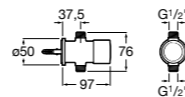

Sprint

5A9124C00 Наружный смывной кран для писсуара.

5A9317C00 Внешняя трубка для писсуара.