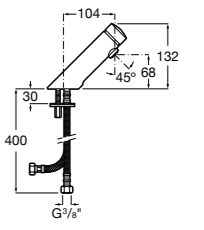

Atlas-E

1. **5A5690C00** Электронный кран для раковины с высоким изливом для подвода одной воды. Сенсор приближения. Питание от четырех щелочных батареек 1,5V LRG (AA). Батарейки не включены в комплект.
2. **5A5790C00** Электронный кран для раковины с высоким изливом для подвода одной воды. Сенсор приближения. Питание от сети 230 V. Источник питания включен в комплект.

L20-E

1. **5A5609C00** Электронный кран для раковины для подвода одной воды. Ограничитель потока воды 5,7 л/мин, гибкая подводка. Питание от четырех щелочных батареек 1,5V LRG (AA). Батарейки не включены в комплект.
2. **5A5709C00** Электронный кран для раковины для подвода одной воды. Ограничитель потока воды 5,7 л/мин, гибкая подводка. Питание от сети 230 V. Источник питания включен в комплект.

Смесители для раковины / монтируемые на край раковины / порционно-нажимные

Loft-E

1. **5A4243C00** Электронный кран для раковины с высоким изливом для подвода одной воды. Сенсор приближения. Питание от четырех щелочных батареек 1,5V LRG (AA). Батарейки не включены в комплект.
2. **5A4343C00** Электронный кран для раковины с высоким изливом для подвода одной воды. Сенсор приближения. Питание от сети 230 V. Источник питания включен в комплект.

Instant

1. **5A3177C00** Смеситель для раковины с аэратором и гибкой подводкой. Ограничитель расхода 6 л/мин. Автоматическое закрытие через 15 секунд.

L70-E ®

1. **5A5C09C00** Электронный кран для раковины для подвода одной воды. Ограничитель потока воды 5 л/мин, гибкая подводка. Питание от четырех щелочных батареек 1,5V LRG (AA). Батарейки не включены в комплект.
2. **5A5D09C00** Электронный кран для раковины для подвода одной воды. Ограничитель потока воды 5 л/мин, гибкая подводка. Питание от сети 230 V. Источник питания включен в комплект.

Instant