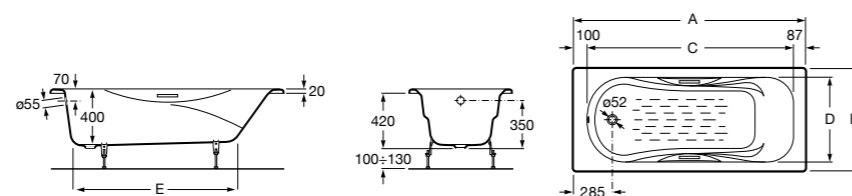

	A	B	C	D	E	Объем, л
2327G000R	1700	800	1490	680	1165	180
2330G000R	1600	800	1390	680	1120	177
2332G000R	1500	800	1290	680	1040	170
2331G0000	1400	750	1190	630	980	145

291051100	Подголовник (черный).
526804210	Ручки для ванны Haiti, хром.
52680421P	Ручки для ванны Haiti, золото.