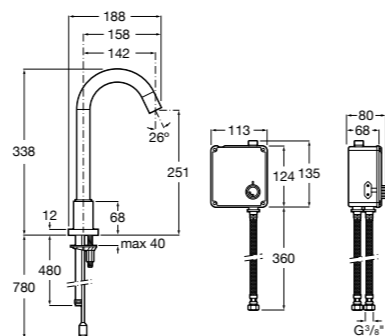

Loft-E

- **5A3743C00** Электронный смеситель для раковины с высоким изливом. С блоком предварительного смешивания горячей и холодной воды. Ограничитель потока воды 5,7 л/мин. Сенсор приближения. Питание от четырех щелочных батареек 1,5V LRG (AA). Батарейки не включены в комплект.
- **5A3843C00** Электронный смеситель для раковины с высоким изливом. С блоком предварительного смешивания горячей и холодной воды. Ограничитель потока воды 5,7 л/мин. Сенсор приближения. Питание от сети 230 V. Источник питания включен в комплект.