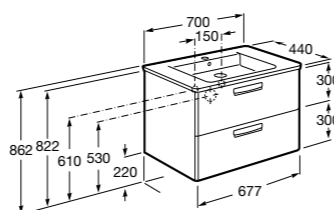

The Gap Original

1. **ZRU9302733** Мебельный модуль белый матовый.
   ZRU9302878 Мебельный модуль белый глянцевый.
   ZRU9302741 Мебельный модуль фиолетовый.
   327471000 Раковина The Gap Original 700.