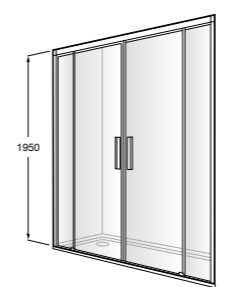

Aerea L4-E

Фронтальное расположение. Два раздвижных элемента + 2 фиксированных элемента.

	Минимальное открытие (С)	
L4-E (A)	От 1570 а 1800	556
	От 1801 а 2000	671