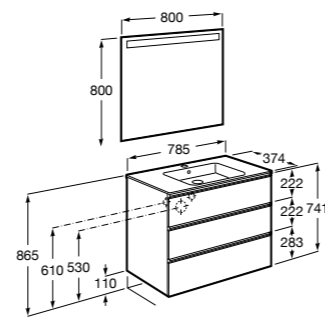

The Gap Compact ®

1. **851499XXX** UNIK - Комплект мебели с 3 ящиками и раковиной (смеситель располагается по центру).
   851530XXX PACK - Комплект мебели с 3 ящиками и раковиной (смеситель располагается по центру) и зеркала Eidos.
   816827339 Набор из 4 ножек 110 мм для мебели UNIK с 3 ящиками.
   816827458 Набор из 4 ножек 110 мм для мебели UNIK с 3 ящиками.