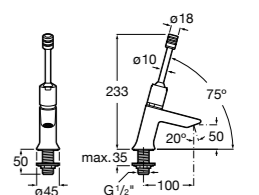

**Instant Care**

- 5A4377C00** Кран для раковины с аэратором. Подвод одной воды.

Fluent

5A4A24C00 Кран для раковины с аэратором. Подвод одной воды. Ограничитель расхода 5 л/мин.

Avant

5A7979C00 Кран для раковины, встраиваемый в стену, с длинным изливом, 190 мм. С аэратором.