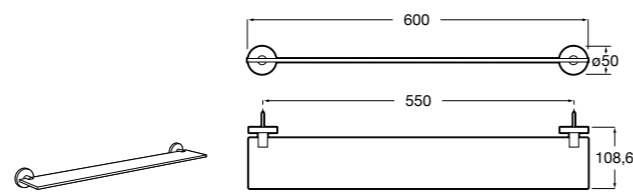

Compas
817436001 Полочка.