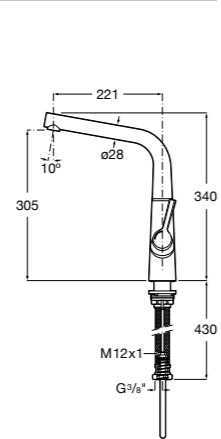

Syra

5A852AC00 Смеситель для кухни с поворотным изливом, выдвижным душем, аэратором и гибкой подводкой. Cold start.

Syra-F ®

5A8C2AC00 Смеситель для кухни с поворотным изливом, функцией подключения к фильтру питьевой воды и гибкой подводкой. В комплекте фильтр с картриджем. Cold start.