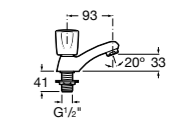

Victoria

- 5A3H25C0M** Смеситель для раковины, гладкий корпус, с гибкой подводкой.

Brava

- 5A4230C00** Кран для раковины (синий указатель).
- 5A4330C00** Кран для раковины (красный указатель).

Смесители для раковин / монтаж на бортик / двухвентильные