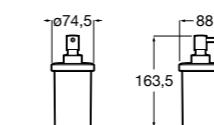

Nuova

816532001 Диспенсер на столешницу.