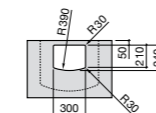

Prisma

327545000 Настенная или накладная керамическая раковина. Смеситель не входит в комплект.