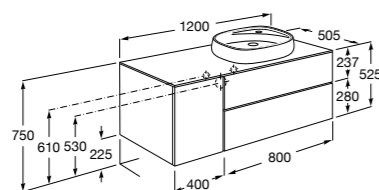

Beyond раковина справа

1. **851401XXX** Мебельный модуль для размещения накладной раковины 585 мм справа. Раковина и смесители не входят в комплект.