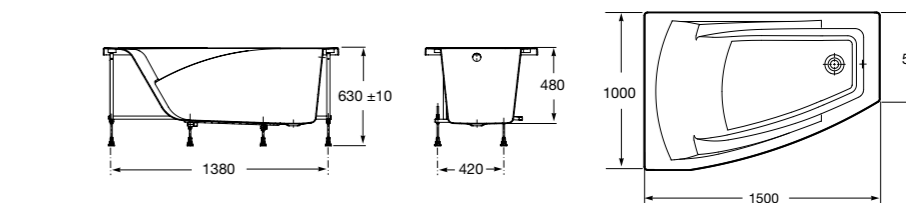

Genova, Genova-N

Акриловая ванна прямоугольная, глубина 45 см. Монтажный комплект заказывается отдельно.

	A	B	C	Объем, л
ZRU9302894	1500	750	1390	235
ZRU9302973	1600	700	1490	230

ZRU9302895	Монтажный комплект 1500 (каркас, комплект креплений к стене, система слив-перелив полуавтомат).
ZRU9302974	Монтажный комплект 1600 (каркас, комплект креплений к стене, система слив-перелив полуавтомат).
ZRU9302896	Фронтальная панель 1500.
ZRU9302975	Фронтальная панель 1600.
ZRU9302897	Боковая панель 750, левая.
ZRU9302898	Боковая панель 750, правая.
ZRU9302976	Боковая панель 700, левая.
ZRU9302977	Боковая панель 700, правая.

Easy

Акриловая ванна прямоугольная, глубина 45 см. Монтажный комплект заказывается отдельно.

	A	B	C	D	Объем, л
ZRU9302904	1500	700	1390	620	190
ZRU9302905	1700	700	1590	620	250
ZRU9302899	1700	750	1590	670	260
248618000	1800	800	1690	690	275

ZRU9302906	Монтажный комплект 1500 (каркас, комплект креплений к стене, система слив-перелив полуавтомат).
ZRU9302907	Монтажный комплект 1700x700 (каркас, комплект креплений к стене, система слив-перелив полуавтомат).
ZRU9302900	Монтажный комплект 1700x750 (каркас, комплект креплений к стене, система слив-перелив полуавтомат).
25P028000	Монтажный комплект 1800x750 (каркас, комплект креплений к стене, система слив-перелив полуавтомат).
ZRU9302908	Фронтальная панель 1500.
ZRU9302901	Фронтальная панель 1700.
259121000	Фронтальная панель 1800.
ZRU9302909	Боковая панель 700, левая.
ZRU9302910	Боковая панель 700, правая.
ZRU9302902	Боковая панель 750, левая.
ZRU9302903	Боковая панель 750, правая.
259123000	Боковая панель 800, левая.
259122000	Боковая панель 800, правая.

Bali