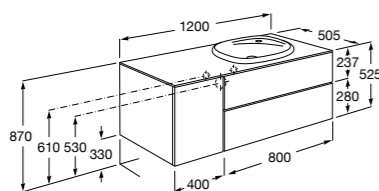

Мебельные модули для одной раковины 1200 мм

Beyond раковина справа

1. **851392XXX** UNIK - Комплект мебели из двух ящиков и шкафа с одной дверцей и раковины справа. Материал раковины Surfex®. Смеситель и ножки не входят в комплект.