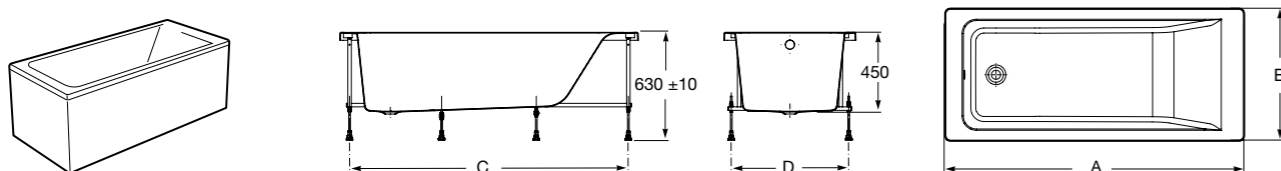

Easy

Акриловая ванна прямоугольная, глубина 45 см. Монтажный комплект заказывается отдельно.

	A	B	C	D	Объем, л
ZRU9302904	1500	700	1390	620	190
ZRU9302905	1700	700	1590	620	250
ZRU9302899	1700	750	1590	670	260
248618000	1800	800	1690	690	275

ZRU9302906	Монтажный комплект 1500 (каркас, комплект креплений к стене, система слив-перелив полуавтомат).
ZRU9302907	Монтажный комплект 1700x700 (каркас, комплект креплений к стене, система слив-перелив полуавтомат).
ZRU9302900	Монтажный комплект 1700x750 (каркас, комплект креплений к стене, система слив-перелив полуавтомат).
25P028000	Монтажный комплект 1800x750 (каркас, комплект креплений к стене, система слив-перелив полуавтомат).
ZRU9302908	Фронтальная панель 1500.
ZRU9302901	Фронтальная панель 1700.
259121000	Фронтальная панель 1800.
ZRU9302909	Боковая панель 700, левая.
ZRU9302910	Боковая панель 700, правая.
ZRU9302902	Боковая панель 750, левая.
ZRU9302903	Боковая панель 750, правая.
259123000	Боковая панель 800, левая.
259122000	Боковая панель 800, правая.

Bali

Акриловая ванна асимметричная, глубина 48 см. Монтажный комплект заказывается отдельно.

	A	B	Объем, л
7248639000	1500	1500	400

724F184000	Монтажный комплект.
7259134000	Фронтальная панель.

Hall Angular

Акриловая ванна асимметричная, глубина 48 см. Монтажный комплект заказывается отдельно.

		A	B	Объем, л
ZRU9302864	Левая	1500	1000	240
ZRU9302865	Правая	1500	1000	240

ZRU9302868	Монтажный комплект (каркас, комплект креплений к стене, система слив-перелив полуавтомат).
ZRU9302866	Фронтальная панель левая.
ZRU9302867	Фронтальная панель правая.
ZRU9302920	Боковая панель 1000, левая.
ZRU9302922	Боковая панель 1000, правая.
ZRU9302921	Боковая панель 562, левая.
ZRU9302923	Боковая панель 562, правая.
724F061000	Полиуретановый подголовник.

Merida

Акриловая ванна асимметричная, глубина 48 см. Монтажный комплект заказывается отдельно.

		A	B	Объем, л
248644000	Левая	1360	985	310
248645000	Правая	1360	985	310

24F187000	Монтажный комплект (каркас, комплект креплений к стене, система слив-перелив полуавтомат).
259135000	Фронтальная панель левая.

259136000	Фронтальная панель правая.