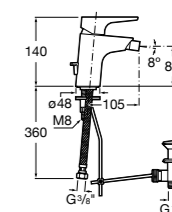

Atlas

5A6090C00 Смеситель для биде с регулятором направления потока, донным клапаном и гибкой подводкой.