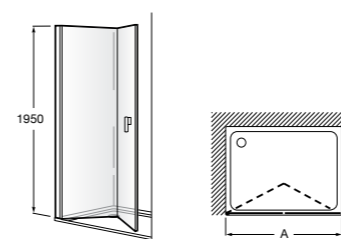

Душевые ограждения / 3 стены / фронтальное расположение / складные двери**Easy PP-E**

Фронтальное расположение с 2 складными элементами.

PP-E (A)	
От 600 до 800	
От 801 до 1000	

Душевые ограждения / 2 стены / раздвижные двери**Aerea L4 + LF**