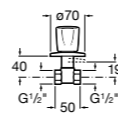

Brava

5A1530C00 Встраиваемый вентиль. 1/2". Синий указатель (холодная).

5A0530C00 Встраиваемый вентиль. 1/2". Красный указатель (горячая).