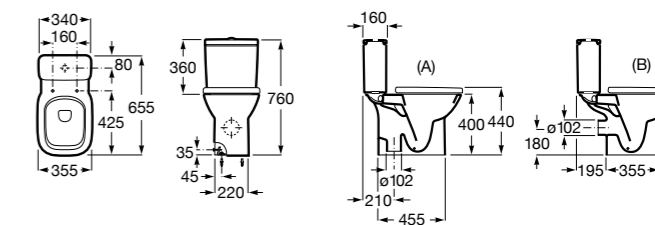

Размеры в мм

Debba Square

34299B00U	Чаша унитаза приставная с двойным выпуском.
341992000	Бачок с механизмом двойного смыва 4,5/3 литра с боковым подводом воды. Включен установочный комплект, механизм для подвода воды и механизм смыва.
341993000	Бачок с механизмом двойного смыва 4,5/3 литра с нижним подводом воды. Включен установочный комплект, механизм для подвода воды и механизм смыва.
8019D200B	Сиденье и крышка с механизмом «мягкое закрывание» для унитаза. ©
8019D000B	Сиденье и крышка с креплениями из нержавеющей стали для унитаза. ©
8019D0004	Сиденье и крышка с креплениями из нержавеющей стали для унитаза.