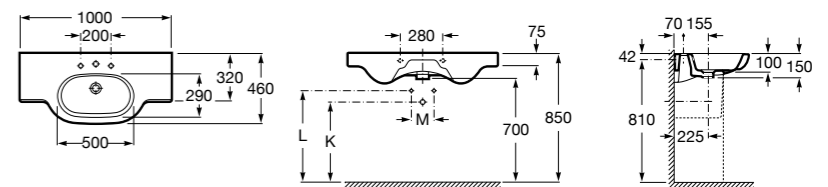

Dama

327780000 Настенная керамическая раковина. Смеситель не входит в комплект.

337470000 Пьедестал для керамической раковины.

337471000 Полупьедестал для керамической раковины.

Meridian

32724B000 Настенная керамическая раковина. Смеситель не входит в комплект.

335240000 Пьедестал для керамической раковины.

337241000 Полупьедестал для керамической раковины.