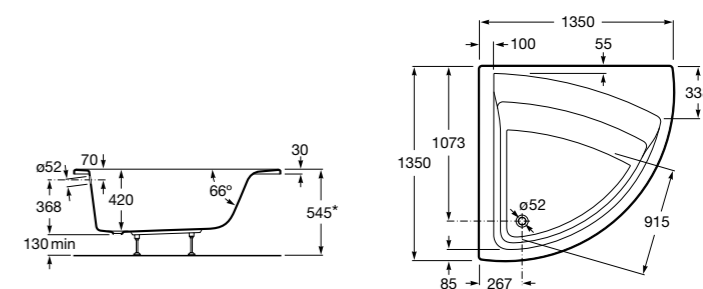

**Easy Угловая**

248188001 Симметричная угловая акриловая ванна с гидромассажем Tonic.

248189000 Симметричная угловая акриловая ванна.

259861000 Панель для акриловой ванны.

Размеры в мм

**Genova-N**

Прямоугольная акриловая ванна с гидромассажем Basic.