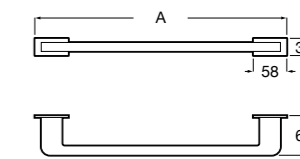

Classica

816812001 Полотенцедержатель.