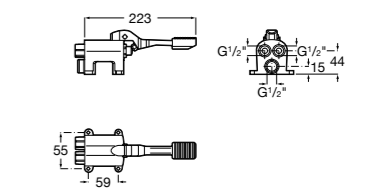

Instant Foot

505128800 Педальный смеситель с прогрессивным смешиванием. Установка на полу.