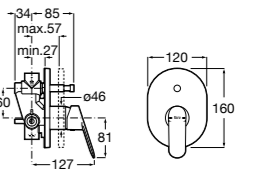

Alfa

- 5A0A25C00** Встраиваемый смеситель для ванны-душа с переключателем потока.

Victoria

- 5A0625C00** Встраиваемый смеситель для ванны-душа с переключателем потока.

Смесители для ванны и душа / монтаж на бортик