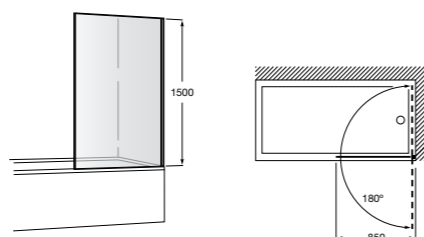

Victoria Standard B1H

B1HF - Фронтальное расположение. 1 распашной элемент. Прозрачное стекло. Компенсация 25 мм.

	Ширина
AM19408512	850