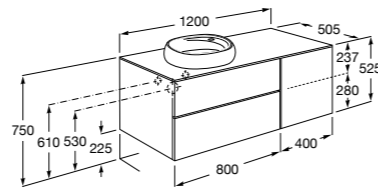

Beyond раковина слева

1. **851398XXX** Мебельный модуль для размещения накладной раковины 455 мм слева. Раковины и смесители не входят в комплект.