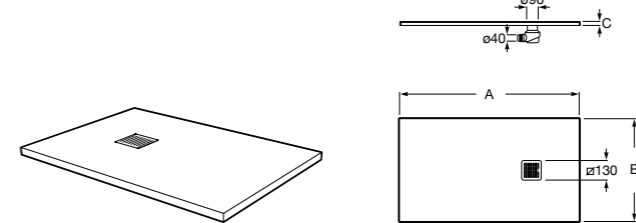

Terran

Ультралпоский душевой поддон, материал STONEX®. Противоскользящая поверхность с текстурой под камень. Включает слив gran caudal.

	A	B	C
До 2000 x 1400 x 33,5 Extra King size	2000	1400	33,5
До 1600 x 1400 x 31,6 Extra King size	1600	1400	31,6
До 2000 x 1000 x 31 King size	2000	1000	31
До 1800 x 1000 x 31	1800	1000	31
До 1600 x 1000 x 31	1600	1000	31
До 1400 x 1000 x 31	1400	1000	31
До 1200 x 1000 x 31	1200	1000	31
До 1800 x 900 x 31	1800	900	31
До 1600 x 900 x 31	1600	900	31
До 1400 x 900 x 31	1400	900	31
До 1200 x 900 x 28	1200	900	28
До 1000 x 900 x 26	1000	900	26
До 1800 x 800 x 31	1800	800	31
До 1600 x 800 x 31	1600	800	31
До 1400 x 800 x 31	1400	800	31
До 1200 x 800 x 28	1200	800	28
До 1000 x 800 x 26	1000	800	26
До 1800 x 750 x 31	1800	750	31
До 1600 x 750 x 31	1600	750	31
До 1400 x 750 x 31	1400	750	31
До 1200 x 750 x 28	1200	750	28
До 1000 x 750 x 26	1000	750	26
До 1800 x 700 x 31	1800	700	31
До 1600 x 700 x 31	1600	700	31
До 1400 x 700 x 31	1400	700	31
До 1200 x 700 x 28	1200	700	28
До 1000 x 700 x 26	1000	700	26

Размеры в мм