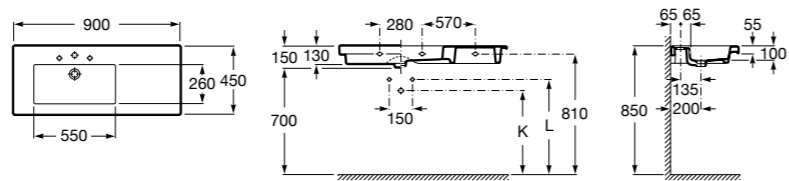

Prisma

327543000 Настенная или накладная керамическая раковина. Смеситель не входит в комплект.