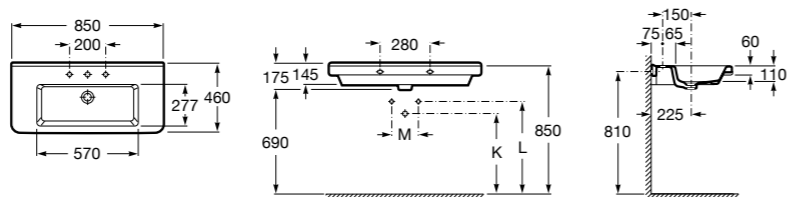

Prisma

327544000 Настенная или накладная керамическая раковина. Смеситель не входит в комплект.