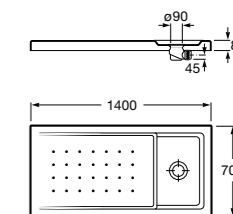

Керамические душевые поддоны**Malta Walk-In**

Керамический душевой поддон с противоскользящим покрытием и с платформой венге.

373524000

Malta

Керамический душевой поддон.

	A	B	C	D
373516000	1200	800	65	180
373517000	1000	800	65	180
373505000	1200	750	65	175
373506000	1000	750	65	170
37450C000 [Ⓞ]	1200	700	65	175
37450D000 [Ⓞ]	1000	700	65	170
37450E000 [Ⓞ]	900	700	65	170
373513000	1200	700	80	175
373512000	1000	700	80	170
373519000	900	700	80	170