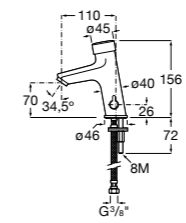

Fluent

1. **5A3B24C00** Смеситель для раковины с аэратором и гибкой подводкой. Ограничитель расхода 2 л/мин.