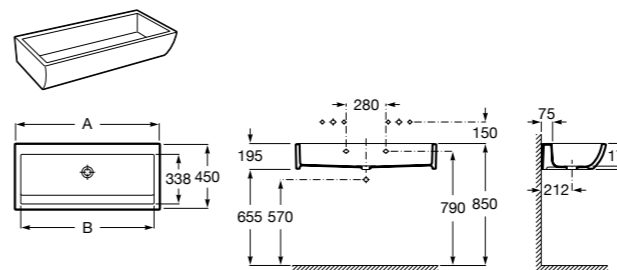

Общественные пространства / раковины

Access
Настенная раковина без отверстий под смеситель.

	A	B
368PB8000	1000	928
368PB9000	600	528

Общественные пространства / писсуары

Proton Ⓜ
3590J4000 Безободковый керамический писсуар с верхним подводом воды.
3590J5000 Безободковый керамический писсуар с задним подводом воды.