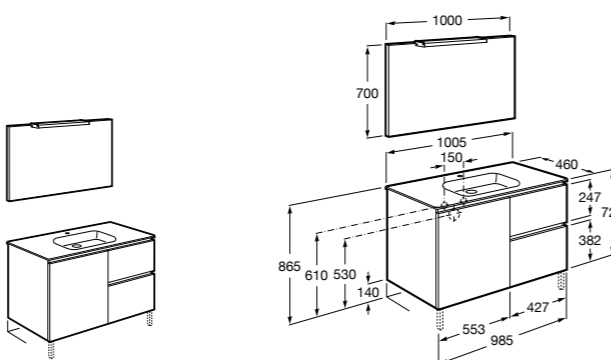

Anima

851031XXX UNIK - Комплект мебели и раковины. Компактный сифон. Ножки и смеситель не входят в комплект.

851035XXX PASC - Комплект мебели, раковины, зеркала и LED-светильника. Компактный сифон. Ножки и смеситель не входят в комплект.

816757339 Комплект из 2-х ножек.