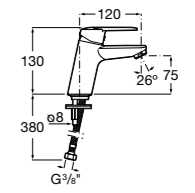

Victoria

- 5A3H25C0M** Смеситель для раковины, гладкий корпус, с гибкой подводкой.

Brava

- 5A4230C00** Кран для раковины (синий указатель).
- 5A4330C00** Кран для раковины (красный указатель).

Смесители для раковин / монтаж на бортик / двухвентильные