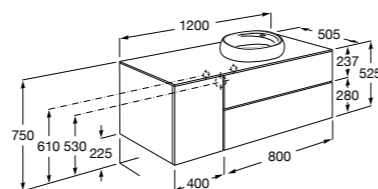

Beyond раковина справа

1. **851399XXX** Мебельный модуль для размещения накладной раковины 455 мм справа. Раковины и смесители не входят в комплект.