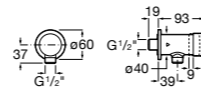

Fluent

5A9D24C00 Наружный смывной кран для писсуара. Есо.