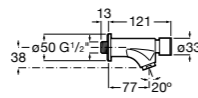

Краны для раковины / монтируемые на стену / порционно-нажимные

Instant

5A7877C00 Монтируемый на стену кран для раковины. С аэратором.

Смесители для раковины / встраиваемые / электронные