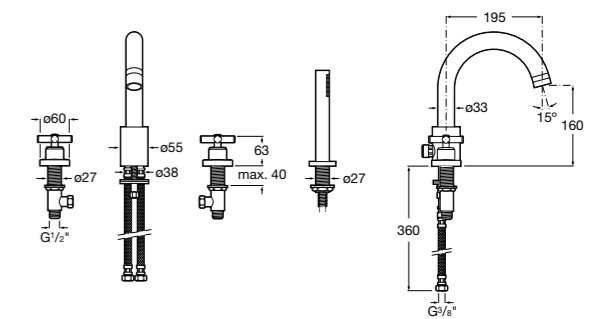

Pals

5A986DC00 Монтируемый на край ванны смеситель для ванны-душа с центральным изливом, с переключателем и душевой лейкой.