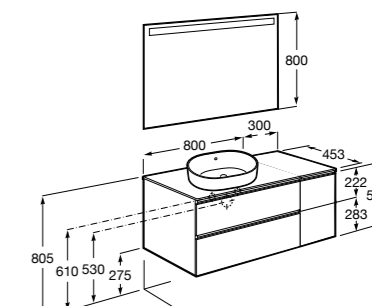

The Gap раковина справа ®

1. **851502XXX** UNIK - мебельный модуль для раковины справа. Базовый набор включает 2 ящика, 1 дверцу и столешницу, обработанную защитой от влаги.
   851533XXX PACK - мебельный модуль для раковины справа. Базовый набор включает 2 ящика, 1 дверцу, столешницу, обработанную защитой от влаги и зеркало Eidos.
   816829339 Набор из 2 ножек 275 мм для мебели со столешницей.
   816829458 Набор из 2 ножек 275 мм для мебели со столешницей.