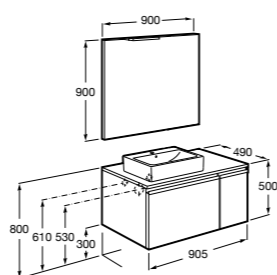

Heima раковина слева

1. **851004XXX** Мебельный модуль для раковины с рабочей поверхностью. Раковина и смеситель не входят в комплект. Модуль дополнительно обработан защитой от влаги.
   851042XXX PACK - Комплект мебели, раковины и зеркала с подсветкой LED Smartlight. Компактный сифон. Раковина, ножки и смеситель не входят в комплект. Модуль дополнительно обработан защитой от влаги.
   856925331 Комплект из 2-х ножек.