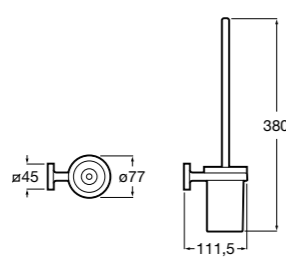

Cubica

816829001 Настенный держатель для щетки.

Superinox

817306002 Напольный держатель для щеток.