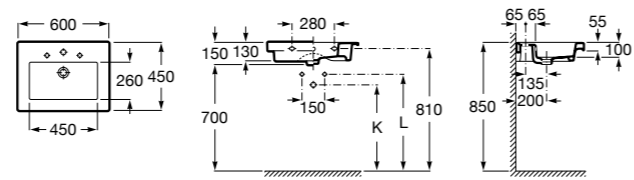

Prisma

1. **327546000** Настенная или накладная керамическая раковина. Смеситель не входит в комплект.