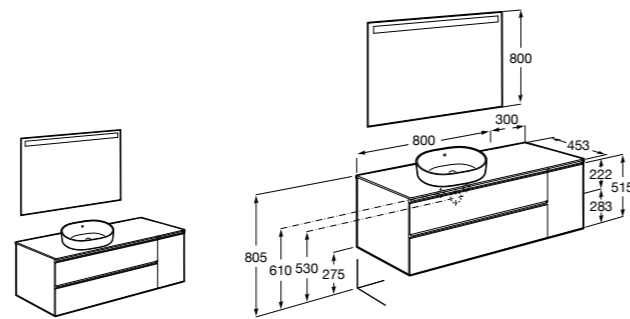

The Gap раковина справа

851504XXX UNIK - мебельный модуль для раковины справа. Базовый набор включает 2 ящика, 1 дверцу и столешницу, обработанную защитой от влаги.

851535XXX PASC - мебельный модуль для раковины справа. Базовый набор включает 2 ящика, 1 дверцу, столешницу, обработанную защитой от влаги и зеркало Eidos.

816829339 Набор из 2 ножек 275 мм для мебели со столешницей.

816829458 Набор из 2 ножек 275 мм для мебели со столешницей.