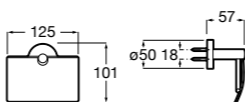

Nuova

- 816529001** Держатель для туалетной бумаги с крышкой.

Onda ®

- 3870ZB000** Держатель для туалетной бумаги с крышкой.

Hotel's

- 816720001** Держатель для туалетной бумаги с крышкой.

Compas

- 817358001** Держатель для туалетной бумаги с крышкой.