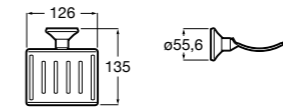

Cubica

816820001 Настенная мыльница.

Hotel's Classic

815410001 Настенная мыльница.