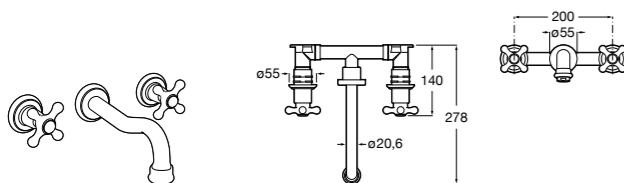

Insignia

5A453AC00 Встраиваемый смеситель для раковины.

Loft

5A4743C00 Встраиваемый в стену смеситель для раковины с изливом 190 мм.

Carmen

5A474BC00 Встраиваемый в стену смеситель для раковины.

Смесители для биде / монтаж на бортик / однорычажные