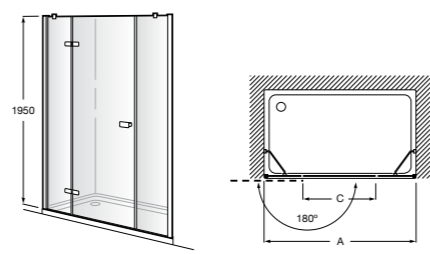

Vela P2F

Фронтальное расположение. Один открывающийся элемент + 2 фиксированных элемента.

		Минимальное открытие (C)
P2F (A)	От 1160 до 1300	600
	От 1301 до 1500	700
	От 1501 до 1800	700
	От 1801 до 2000	700