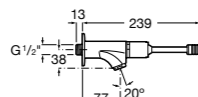

Loft-E

5A3543C00 Встраиваемый электронный смеситель для раковины с сенсором приближения. Питание от четырех щелочных батареек 1,5 V LRG (AA). С блоком предварительного смешивания горячей и холодной воды.

5A3643C00 Встраиваемый электронный смеситель для раковины с сенсором приближения. Питание от сети 230 V. Включает источник питания. С блоком предварительного смешивания горячей и холодной воды.

5A5643C00 Встраиваемый электронный смеситель для раковины с сенсором приближения. Питание от четырех щелочных батареек 1,5 V LRG (AA). Подвод одной воды.

5A5743C00 Встраиваемый электронный смеситель для раковины с сенсором приближения. Питание от сети 230 V. Включает источник питания. Подвод одной воды.