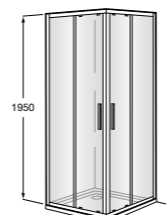

Victoria Standard 2L2

L2 - Боковой душ с 1 раздвижным элементом + 1 фиксируемая панель.

	Ширина (A и B)
AM18807012	700
AM18807512	750
AM18808012	800
AM18809012	900
AM18810012	1000
AM18812012	1200