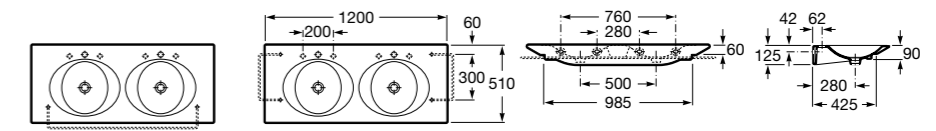

Kalahari

327896000 Настенная или накладная керамическая раковина. Смеситель не входит в комплект.