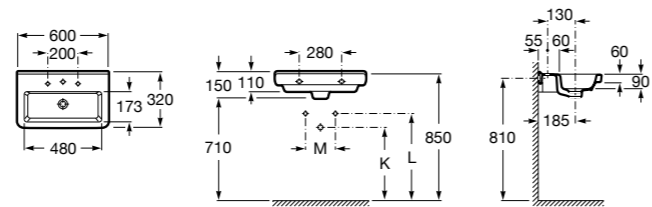

Dama

1. **327785000** Настенная керамическая раковина. Смеситель не входит в комплект.
   337782000 Полупьедестал для керамической раковины компакт.