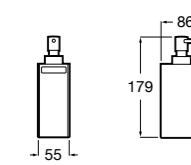

Rubik

816841001 Диспенсер на столешницу. Хром.
816841024 Диспенсер на столешницу. Черный цвет. ©