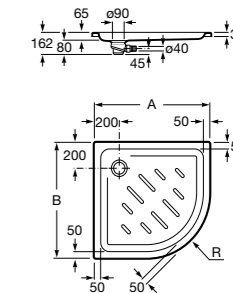

Керамические душевые поддоны**Malta Walk-In**

Керамический душевой поддон с противоскользящим покрытием и с платформой венге.

373524000

Malta

Керамический душевой поддон.

	A	B	C	D
373516000	1200	800	65	180
373517000	1000	800	65	180
373505000	1200	750	65	175
373506000	1000	750	65	170
37450C000 [Ⓞ]	1200	700	65	175
37450D000 [Ⓞ]	1000	700	65	170
37450E000 [Ⓞ]	900	700	65	170
373513000	1200	700	80	175
373512000	1000	700	80	170
373519000	900	700	80	170