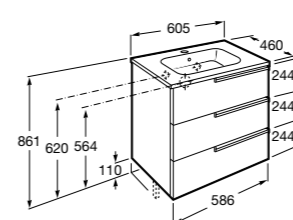

Victoria Ice Edition 3 ящика

ZRU9302834	Мебельный модуль белый глянцевый.
32799E000	Раковина Victoria Unik 600.