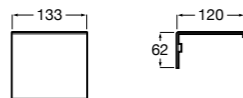

Nuova

- 816529001** Держатель для туалетной бумаги с крышкой.

Onda ®

- 3870ZB000** Держатель для туалетной бумаги с крышкой.

Hotel's

- 816720001** Держатель для туалетной бумаги с крышкой.

Compas

- 817358001** Держатель для туалетной бумаги с крышкой.