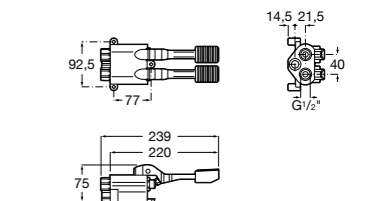

Смесители для раковин / педаль монтируемая в пол

Instant Foot

505128600 Педальный смеситель. Установка на полу.