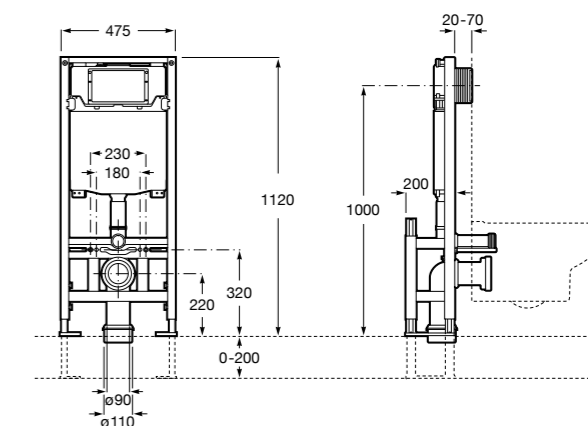

Duplo WC One Freestanding

890077020 Каркас с компактным бачком с двойной системой смыва для подвесного унитаза. Осевое расстояние 180 и 230 мм. Для свободной установки. Патрубок 90 ø / 110 ø. Максимальная нагрузка 400 кг. Регулируемые ножки 0-200 мм с тормозной системой. Верхнее гидравлическое соединение. Может быть укомплектован совместимой панелью смыва Roca (в комплект не входит).