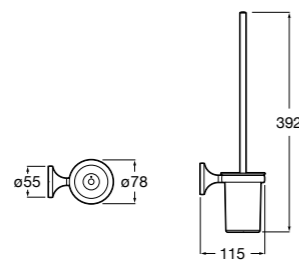

Classica

816818001 Настенный держатель для щетки.

Hotel's

816369001 Напольный держатель для щеток.