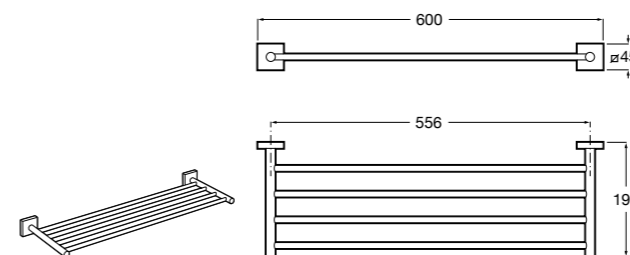

**Cubica**

- 816825001 Решетка для полотенец.

**Classica**

- 816814001 Решетка для полотенец.

Размеры в мм

Аксессуары / держатель для туалетной бумаги с крышкой

Tempo

- 817033001** Держатель для туалетной бумаги с крышкой. Хром.
- 817033022** Держатель для туалетной бумаги с крышкой. Покрытие Everlux титановый черный.