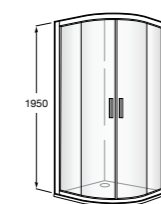

Душевые ограждения / 2 стены / угловые / раздвижные двери

Ura Standard MR

MR - Угловой душ с 2 раздвижными элементами + 2 фиксируемых элемента. Прозрачное стекло, профиль цвета – блестящий хром. Предел до стены в открытом виде 25 мм. Включает обработку Maxiclean.

	Ширина (A)	Открытие (B)
AM16608012M	800 (R.500)	435
AM16609012M	900 (R.500)	465