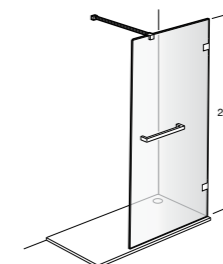

Душевые ограждения / 2 стены / Walk-in

Mistral Standard DF

Фиксированное стеклянное ограждение для душа с держателем для полотенца из нержавеющей стали. Включает обработку Maxiclean.

	Ширина (A)
AM25910012M	1000
AM25912012M	1200
AM25914012M	1400