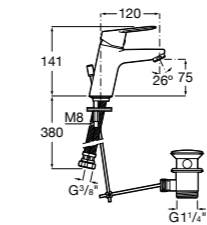

Alfa ®

- **5A3P25C00** Смеситель для раковины с донным клапаном и гибкой подводкой. Cold start.