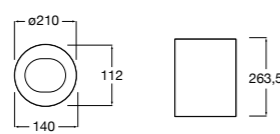

Public

- **817413002** Урна для мусора с крышкой, отделка сталь-сатин. 3 литра.
- **817414002** Урна для мусора с крышкой, отделка сталь-сатин. 5 литров.