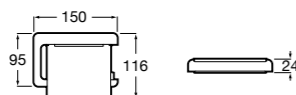

**Cubica**

- 816825001 Решетка для полотенец.

**Classica**

- 816814001 Решетка для полотенец.

Размеры в мм

Аксессуары / держатель для туалетной бумаги с крышкой

Tempo

- 817033001** Держатель для туалетной бумаги с крышкой. Хром.
- 817033022** Держатель для туалетной бумаги с крышкой. Покрытие Everlux титановый черный.