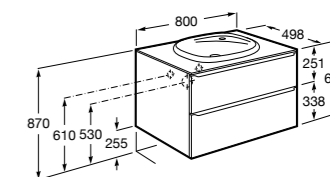

Beyond ®

1. **851453XXX** UNIK - Комплект мебели с двумя ящиками с ручками и раковиной из материала FINECERAMIC®.