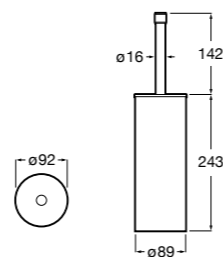

Superinox

817306002 Напольный держатель для щеток.