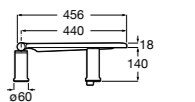

Сиденье на ножках

Access Comfort

1. **801B60001** Детские сиденья для унитаза и сиденье на ножках.

Сиденья и крышки для унитазов, снятых с производства

America

1. **801492..4** Сиденье и крышка с механизмом «мягкое закрывание» для унитаза.
2. **801492M14** Сиденье и крышка с механизмом «мягкое закрывание» для унитаза.
3. **801490..4** Сиденье и крышка для унитаза.
4. **801490M14** Сиденье и крышка для унитаза.