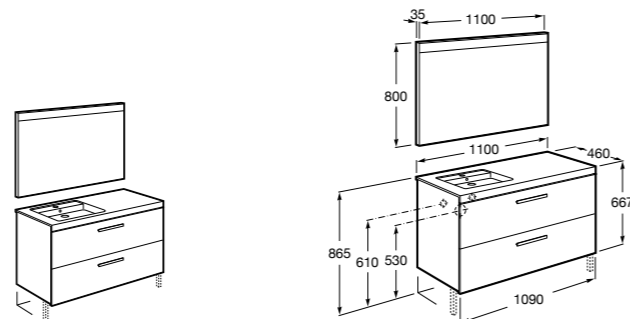

Prisma раковина слева

855955XXX UNIK - Комплект мебели и раковины. Компактный сифон. Ножки и смеситель не входят в комплект.

855939XXX PASC - Комплект мебели, раковины и зеркала Prisma Basic со встроенной LED-подсветкой. Компактный сифон. Ножки и смеситель не входят в комплект.

816764339 Комплект из 2-х ножек.