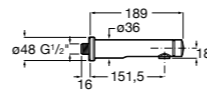

**Instant Care**

- 5A4377C00** Кран для раковины с аэратором. Подвод одной воды.

Fluent

5A4A24C00 Кран для раковины с аэратором. Подвод одной воды. Ограничитель расхода 5 л/мин.

Avant

5A7979C00 Кран для раковины, встраиваемый в стену, с длинным изливом, 190 мм. С аэратором.