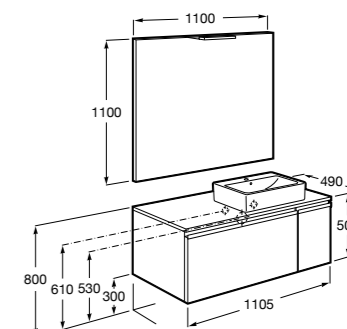

Heima раковина справа

- 851005XXX** Мебельный модуль для раковины с рабочей поверхностью. Раковина и смеситель не входят в комплект. Модуль дополнительно обработан защитой от влаги.
- 851043XXX** PASC - Комплект мебели, раковины и зеркала с подсветкой LED Smartlight. Компактный сифон. Раковина, ножки и смеситель не входят в комплект. Модуль дополнительно обработан защитой от влаги.
- 856925331** Комплект из 2-х ножек.