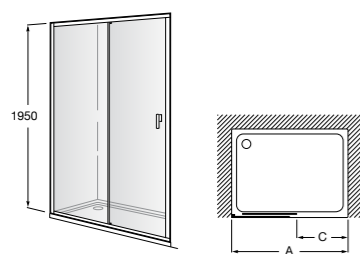

Easy L2-E

Фронтальное расположение. Один раздвижной элемент + 1 фиксированный элемент.

		Минимальное открытие (C)
L2-E (A)	От 970 до 1179	355
	От 1180 до 1300	465
	От 1301 до 1600	515
	От 1601 до 2000	665