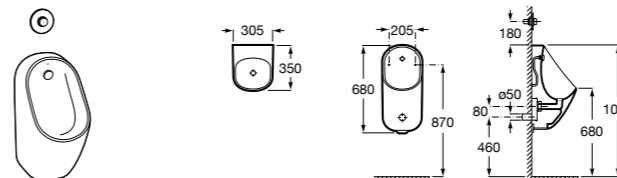

Общественные пространства / раковины

Access
Настенная раковина без отверстий под смеситель.

	A	B
368PB8000	1000	928
368PB9000	600	528

Общественные пространства / писсуары

Proton Ⓜ
3590J4000 Безободковый керамический писсуар с верхним подводом воды.
3590J5000 Безободковый керамический писсуар с задним подводом воды.