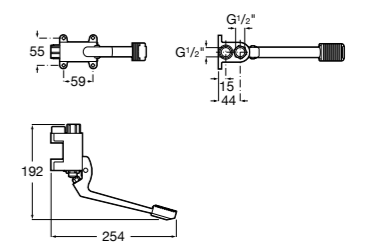

Instant Foot

505127900 Педальный кран. Установка на стене. Подвод одной воды.