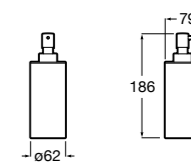

Victoria

816679001 Диспенсер на столешницу.