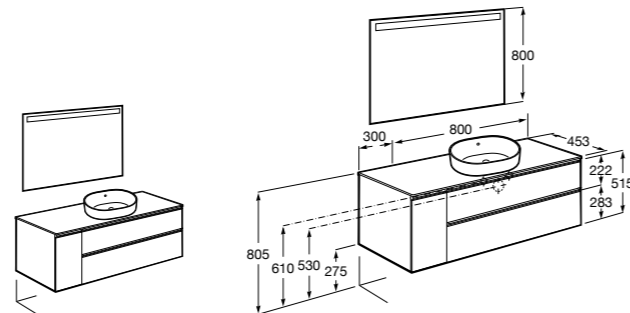

The Gap раковина слева

851505XXX UNIK - мебельный модуль для раковины слева. Базовый набор включает 2 ящика, 1 дверцу и столешницу, обработанную защитой от влаги.

851536XXX PASC - мебельный модуль для раковины слева. Базовый набор включает 2 ящика, 1 дверцу, столешницу, обработанную защитой от влаги и зеркало Eidos.

816829339 Набор из 2 ножек 275 мм для мебели со столешницей.

816829458 Набор из 2 ножек 275 мм для мебели со столешницей.

Мебельные модули для одной раковины 1000 мм

Beyond

851454XXX UNIK - Комплект мебели с двумя ящиками с ручками и раковиной из материала FINECERAMIC®.

Beyond

851358XXX UNIK - Комплект мебели с двумя ящиками и раковиной из материала FINECERAMIC®. Ножки и смеситель не входят в комплект.

Beyond раковина справа

851390XXX UNIK - Комплект мебели с двумя ящиками и модулем с дверцей, раковина из материала SURFEX®. Ножки и смеситель не входят в комплект.

Beyond раковина слева

851389XXX UNIK - Комплект мебели с двумя ящиками и модулем с дверцей, раковина из материала SURFEX®. Ножки и смеситель не входят в комплект.

Beyond раковина справа

851397XXX Мебельный модуль для накладной раковины 455 (см. совместимость). Раковина и смеситель не входят в комплект.

Beyond раковина слева

851396XXX Мебельный модуль для накладной раковины 455 (см. совместимость). Раковина и смеситель не входят в комплект.

Beyond раковина справа

851409XXX Мебельный модуль для врезной раковины 450 (см. совместимость). Раковина и смеситель не входят в комплект.

Beyond раковина слева

851408XXX Мебельный модуль для врезной раковины 450 (см. совместимость). Раковина и смеситель не входят в комплект.

Inspira

851077XXX UNIK - Комплект мебели и раковины. Компактный сифон. Ножки и смеситель не входят в комплект.

816815339 Комплект из 2-х ножек.