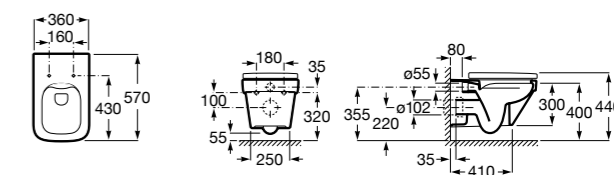

Dama

34678L000 Подвесная чаша Rimless со скрытым креплением. Включает: крепежный комплект. Для установки выберите систему инсталляции Rosa для подвесных унитазов.

801782004 Сиденье и крышка с механизмом «мягкое закрытие» для унитаза.

801780004 Сиденье и крышка для унитаза.