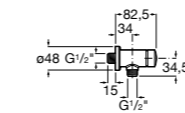

Avant

5A9279C00 Наружный смывной кран для писсуара.

5A9317C00 Внешняя трубка для писсуара.