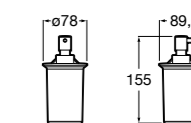

Twin

816704001 Диспенсер на столешницу.