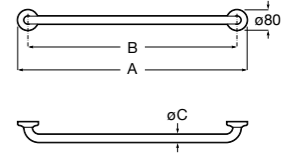

Доступность / смесители, монтируемые на край раковины

Victoria Pro

5A3123C00 PRO - Однорычажный смеситель для раковины с локтевым рычагом управления для людей с ограниченными возможностями, крючком для цепочки и гибкой подводкой.

Доступность / смесители, монтируемые на край / порционно-нажимные

Instant Care

5A3277C00 CARE - Самозакрывающийся смеситель, монтируемый на край, с длинным рычагом управления.

Instant Care

5A4377C00 Самозакрывающийся кран, монтируемый на край, для раковины с длинным рычагом управления.

Доступность / настенные смесители / порционно-нажимные

Instant Care

5A7977C00 CARE - Самозакрывающийся смеситель для раковины.

Доступность / смесители для ванны-душа / монтируемые на стену

Victoria Pro

5A0123C02 PRO - Однорычажный смеситель для ванны и душа с автоматическим переключателем, ручной душ, гибкий шланг 1,70 м, регулируемый держатель для душа. Специальный рычаг для людей с ограниченными возможностями.

Victoria Pro

5A2023C02 PRO - Однорычажный смеситель для душа с ручным душем, гибкий шланг 1,50 м, регулируемый держатель для душа. Специальный рычаг управления для людей с ограниченными возможностями.

Доступность / смесители для кухни / на край мойки

Victoria Pro

5A8423C00 PRO - Однорычажный кухонный смеситель с поворотным изливом, ручкой для людей ограниченными возможностями.

Доступность / смесители для раковины / настенные

Victoria Pro

5A7623C00 PRO - Однорычажный смеситель с вращающимся изливом для раковины. Специальный рычаг управления для людей с ограниченными возможностями.

Доступность / аксессуары / прямые поручни

Access Pro

PRO - Прямой поручень для ванны для людей с ограниченными возможностями, крепления входят в комплект. Цвет: белый винил.