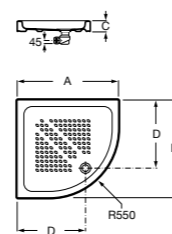

Malta

Керамический душевой поддон.

	A	B	C	D
373516000	1200	800	65	180
373517000	1000	800	65	180
373505000	1200	750	65	175
373506000	1000	750	65	170
37450C000 [Ⓞ]	1200	700	65	175
37450D000 [Ⓞ]	1000	700	65	170
37450E000 [Ⓞ]	900	700	65	170
373513000	1200	700	80	175
373512000	1000	700	80	170
373519000	900	700	80	170

Malta

Угловой керамический душевой поддон.

	A	B	Rad
37450A000	1000	1000	504
37450B000	900	900	504

Italia

Прямоугольный керамический душевой поддон.

	A	B	C	D
3740HP000	1200	800	80	170
3740HS000	1000	800	80	170
3740HG000	1400	700	80	170
3740HR000	1200	700	80	170
3740HT000	1000	700	80	170
3740HU000	900	720	80	170

Italia

Угловой керамический душевой поддон.

	A	B	C	D	Rad
3740HL000	900	900	80	625	550
3740HM000	800	800	80	525	550

Сливы для керамических душевых поддонов

Сливы ультраплоские

27L026000	высота: 60 мм [Ⓞ]
27L018000	высота: 80 мм

Сливы

506404400	Слив Ø 90 для душевых поддонов.
P0005900R	Слив Ø 65 для душевых поддонов.
506404500	Слив Ø 52 для душевых поддонов.

Italia

Квадратный керамический душевой поддон.

	A	B
3740NH000	900	900
3740NJ000	800	800
3740NK000	700	700

Сливные системы In-Drain

In-Drain Channel

IN-DRAIN CHANNEL - Сливной комплект с прокладкой из геотекстиля.

	A	B
276091000	950 x 50	990
276153000	850 x 50	890
276090000	750 x 50	790
276089000	650 x 50	690

In-Drain X3

IN-DRAIN X3 - Сливной комплект с прокладкой из геотекстиля. Реверсивная керамическая панель (не входит в комплект).

	A	B
276131000	950 x 50	990
276130000	850 x 50	890
276129000	750 x 50	790
276128000	650 x 50	690

Plate X1

PLATE X1 - Крышка сливного отверстия, совместима с In-Drain Channel.

	A	B
276095000	950 x 50	990
276155000	850 x 50	890
276094000	750 x 50	790
276093000	650 x 50	690

Plate X2

PLATE X2 - Крышка с решёткой для сливного отверстия, совместима с In-Drain Channel.