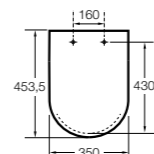

Victoria

1. **801B60..B** Сиденье и крышка с креплениями из нержавеющей стали для унитаза. Материал SUPRALIT®.
2. **801B66..B** Сиденье и крышка с креплениями из пластика. Материал SUPRALIT®.
3. **801B62..B** Сиденье и крышка с механизмом «мягкое закрывание» для унитаза. Материал SUPRALIT®.
4. **801398004** Сиденье и крышка для унитаза, пластик.