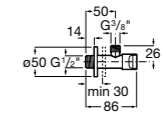

Угловые запорные краны для смесителей

Запорный кран

525164400 Угловой запорный кран 1/2" - 3/8" (керамический механизм, металлическая ручка).

525164500 Угловой запорный кран 1/2" - 1/2" (керамический механизм, металлическая ручка).