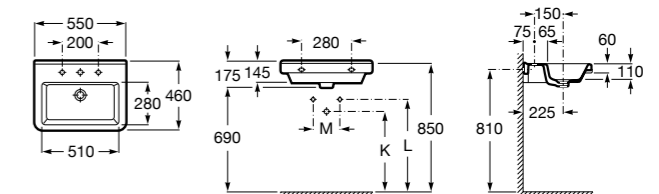

Dama

1. **327786000** Настенная керамическая раковина. Смеситель не входит в комплект.
   337470000 Пьедестал для керамической раковины.
   337471000 Полупьедестал для керамической раковины.