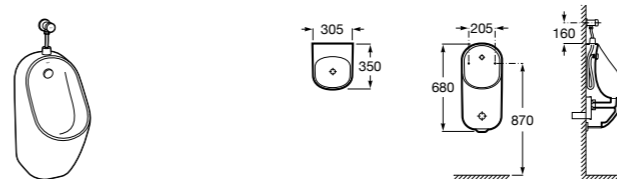

Proton
3590J2000 Электронный писсуар с задним подводом воды, безободковый, питание от сети, 230V.