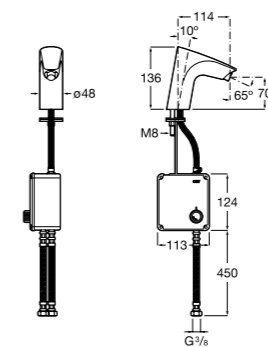

Atlas-E

- **5A5390C00** Электронный смеситель для раковины, ограничитель потока воды 5 л/мин. С блоком предварительного смешивания горячей и холодной воды. Питание от четырех щелочных батареек 1,5V LRG (AA). Батарейки не включены в комплект.
- **5A5590C00** Электронный смеситель для раковины, ограничитель потока воды 5 л/мин. С блоком предварительного смешивания горячей и холодной воды. Питание от сети 230 V. Источник питания включен в комплект.