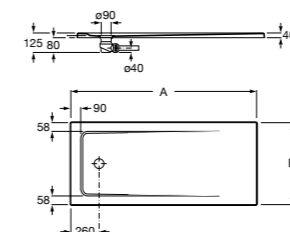

Easy STA

Акриловый душевой поддон с противоскользящим покрытием. Включает сливной комплект.

	A	B
276088000	1000	700
276087000	900	750

Easy STA

Акриловый душевой поддон с противоскользящим покрытием. Включает сливной комплект.

	A	B
276081000	900	900
276080000	800	800
276079000	750	750

Easy STA

Угловой акриловый душевой поддон с противоскользящим покрытием. Включает сливной комплект.

	A	B	R
276085000	900	900	504
276084000	800	800	504
276083000	750	750	373

Керамические душевые поддоны

Malta Walk-In

Керамический душевой поддон с противоскользящим покрытием и с платформой венге.

373524000