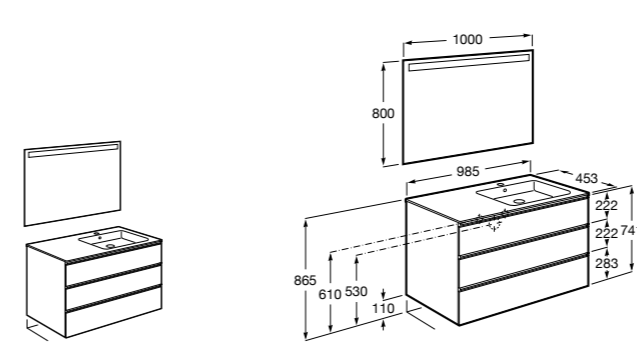

851543XXX Готовое решение. Включает в себя: мебельный модуль, раковину и зеркало Eidos.

Дополнительно:

816830485 Каркас без полотенцедержателя (1 шт.).

816831485 Каркас с полотенцедержателем (1 шт.).

**The Gap раковина справа**