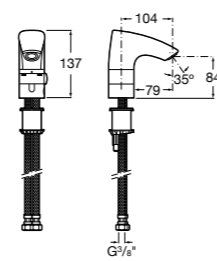

M3-E

- **5A5302C00** Электронный смеситель для раковины с гибкой подводкой, ограничитель потока воды 5,7 л/мин. Питание от четырех щелочных батареек 1,5V LRG (AA). Батарейки не включены в комплект.
- **5A5502C00** Электронный смеситель для раковины с гибкой подводкой, ограничитель потока воды 5,7 л/мин. Питание от сети 230 V. Источник питания включен в комплект.