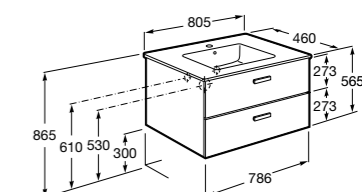

Victoria Nord

ZRU9000032	Мебельный модуль белый глянцев.
ZRU9000031	Мебельный модуль венге.
32799C000	Раковина Victoria Unik 800.