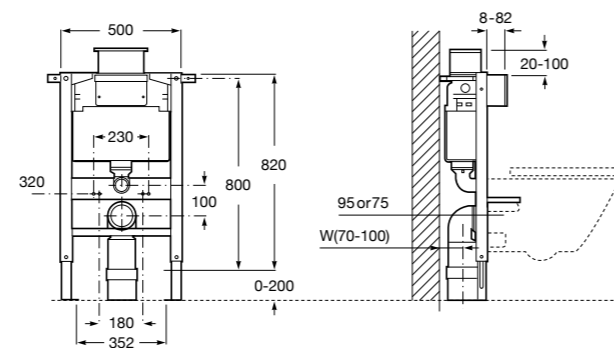

Duplo WC Smart

890090800 Встраиваемый каркас с бачком двойного смыва, гибкой подводкой для Smart-унитазов, гибким шлангом и установочным комплектом. Минимальная глубина 140 мм, высота 1190 мм. Межосевое расстояние 180 мм. Патрубок Ø 90 и 110. Рекомендуется для установки подвесного унитаза In-Wash® Inspira. Может быть укомплектован совместимой панелью смыва Roca (в комплект не входит).

Duplo WC под окно

890121010 Каркас со встроенным бачком двойного смыва для подвесного унитаза. Минимальная глубина 160 мм. Боковое гидравлическое соединение. Позволяет установить панель смыва фронтально или сбоку. Патрубок Ø 90 и 110. Межосевое расстояние 180 мм или 230 мм. Металлический профиль с максимальной нагрузкой 400 кг, регулируемые ножки 0-200 мм. Может быть укомплектован совместимой панелью смыва Roca (в комплект не входит).