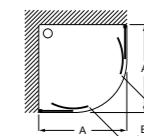

Душевые ограждения / 2 стены / угловые / раздвижные двери

Ura Standard MR

MR - Угловой душ с 2 раздвижными элементами + 2 фиксируемых элемента. Прозрачное стекло, профиль цвета – блестящий хром. Предел до стены в открытом виде 25 мм. Включает обработку Maxiclean.

	Ширина (A)	Открытие (B)
AM16608012M	800 (R.500)	435
AM16609012M	900 (R.500)	465