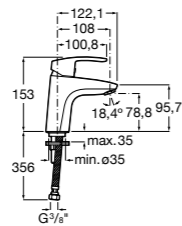

Monodin-N

- **5A3B98C0M** Смеситель для раковины, гладкий корпус, с гибкой подводкой.
- **5A3298C00** Смеситель для раковины, гладкий корпус, с гибкой подводкой. Cold start.