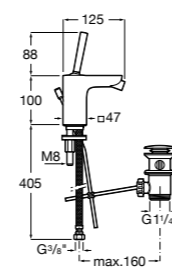

Pais

5A606DC00 Смеситель для биде с ручкой-джойстиком, регулятором направления потока, донным клапаном и гибкой подводкой.