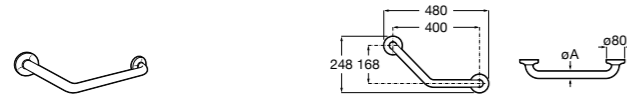

Access Comfort / Pro

1. **816931001** COMFORT - Угловой поручень для ванны 135° для людей с ограниченными возможностями. Крепления входят в комплект. Цвет: нержавеющая сталь.
2. **816931002** COMFORT - Угловой поручень для ванны 135° для людей с ограниченными возможностями. Крепления входят в комплект. Цвет: нержавеющая сталь, сатин.
3. **816905009** COMFORT - Угловой поручень для ванны 135° для людей с ограниченными возможностями. Крепления входят в комплект. Цвет: белый винил.
4. **816982009** PRO - Угловой поручень для ванны 135° с антибактериальным покрытием для людей с ограниченными возможностями. Крепления входят в комплект. Цвет: нержавеющая сталь.
5. **816957009** PRO - Угловой поручень для ванны 135° с антибактериальным покрытием для людей с ограниченными возможностями. Крепления входят в комплект. Цвет: белый винил.