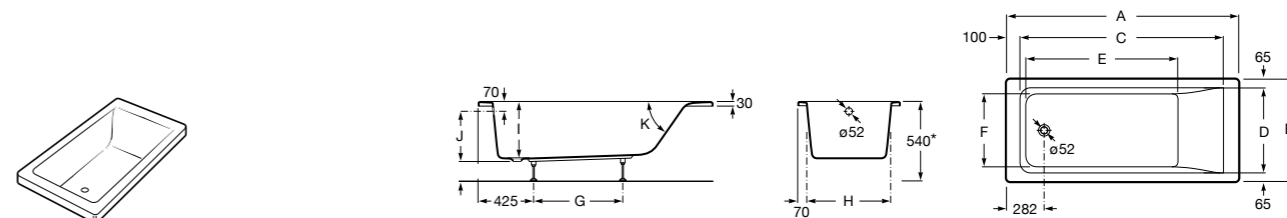

Размеры в мм

**Easy**

Прямоугольная акриловая ванна с гидромассажем Tonic.

	A	B	C	D	E	F	G	H	I	J	K	Объем, л
248155001	1700	750	1418	618	1110	540	650	309	420	341	55°	197
248156001	1700	700	1418	568	1110	490	490	284	420	341	55°	180
248171001	1600	750	1318	618	1010	540	650	309	420	341	55°	183
248157001	1600	700	1318	568	1010	490	490	284	420	341	55°	167
248172001	1500	700	1218	568	910	490	470	284	400	341	62°	161
248173001	1400	700	1118	568	810	490	470	284	400	341	62°	146