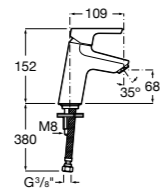

Malva

- **5A323BC0M** Смеситель для раковины, гладкий корпус, с гибкой подводкой.
- **5A323BC00** Смеситель для раковины, гладкий корпус, с гибкой подводкой. Cold start.