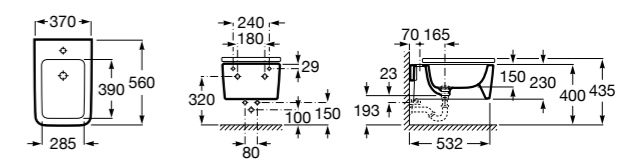

Hall

35762K000 Подвесное биде без крышки. Смеситель не входит в комплект. Для установки подвесных биде необходима совместимая система инсталляции Rosa.
80662B004 Крышка для биде с металлическими креплениями.