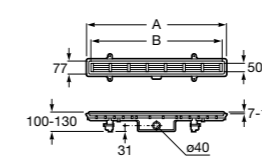

Plate X2

PLATE X2 - Крышка с решёткой для сливного отверстия, совместима с In-Drain Channel.

	A	B
276098000	950 x 50	990
276154000	850 x 50	890
276097000	750 x 50	790
276096000	650 x 50	690