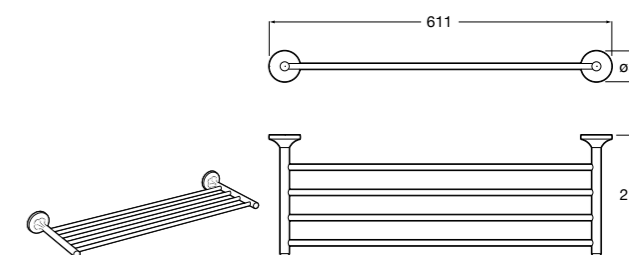

**Cubica**

- 816825001 Решетка для полотенец.

**Classica**

- 816814001 Решетка для полотенец.

Размеры в мм

Аксессуары / держатель для туалетной бумаги с крышкой

Tempo

- 817033001** Держатель для туалетной бумаги с крышкой. Хром.
- 817033022** Держатель для туалетной бумаги с крышкой. Покрытие Everlux титановый черный.