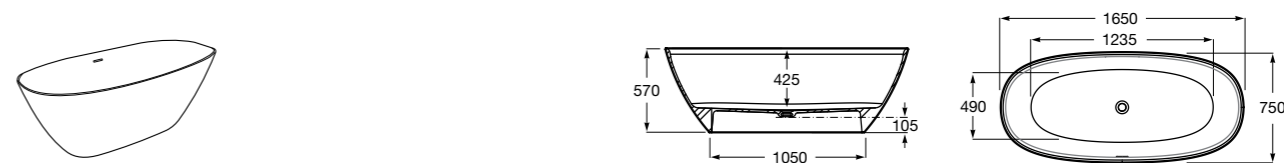

Ванны из материала Stonex®

Ariane

248470000 Свободностоящая ванна STONEX®, объем 240 л. Интегрированный слив-перелив, донный клапан с системой click-clack.