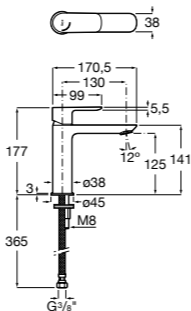

Cala ®

- **5A336EC00** Смеситель для раковины, гладкий корпус, Mezzo, с гибкой подводкой. Cold start.