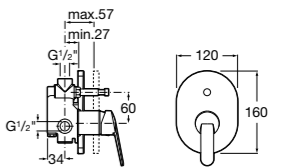

Alfa

- 5A0A25C00** Встраиваемый смеситель для ванны-душа с переключателем потока.

Victoria

- 5A0625C00** Встраиваемый смеситель для ванны-душа с переключателем потока.

Смесители для ванны и душа / монтаж на бортик