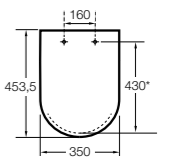

**The Gap Comfort**

- 801472..4** Сиденье и крышка с механизмом «мягкое закрывание» для унитаза.
- 801470..4** Сиденье и крышка для унитаза.

**The Gap Square**

- 801470..4** Сиденье и крышка для унитаза.
- 801472..4** Сиденье и крышка с механизмом «мягкое закрывание» для унитаза.