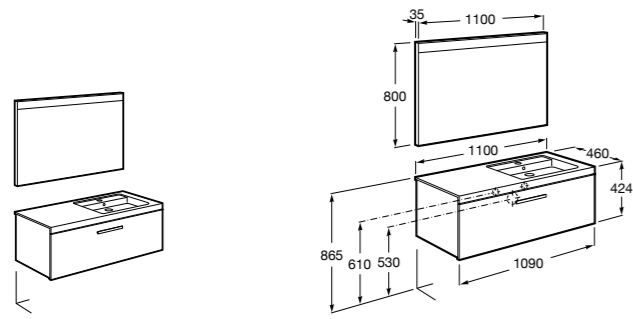

Prisma раковина справа

855949XXX UNIK - Комплект мебели и раковины. Компактный сифон. Ножки и смеситель не входят в комплект.

855933XXX PASC - Комплект мебели, раковины и зеркала Prisma Basic со встроенной LED-подсветкой. Компактный сифон. Ножки и смеситель не входят в комплект.