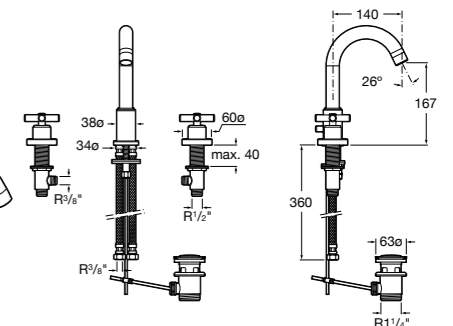

Loft

- **5A443C00** Монтируемый на раковину смеситель с центральным поворотным изливом, донным клапаном и гибкой подводкой.