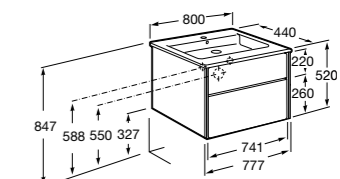

ZRU9303004	Мебельный модуль бетон/белый матовый.
ZRU9302965	Мебельный модуль белый глянцев/антрацит.
327470000	Раковина The Gap Original 800.