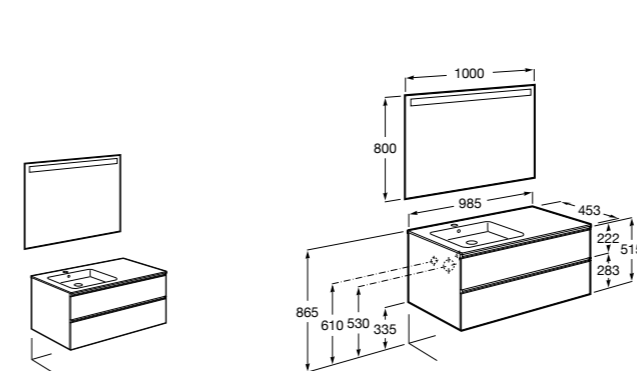

The Gap раковина слева

851481XXX UNIK - Комплект мебели с 2 ящиками и раковины.

851514XXX PASC - Комплект мебели с 2 ящиками, раковины и зеркала Eidos.

816826339 Набор из 2 ножек 335 мм для мебели UNIK с 2 ящиками.

816826458 Набор из 2 ножек 335 мм для мебели UNIK с 2 ящиками.