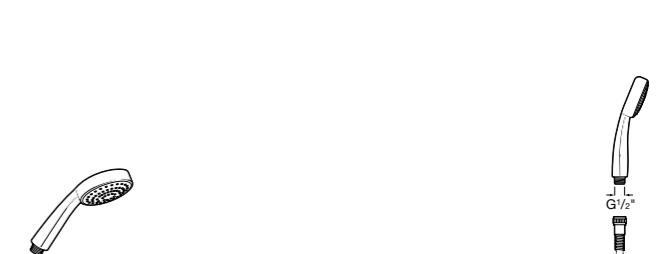

Natura 80/1

AG0082700R Душевая лейка с 1 функцией Rain.