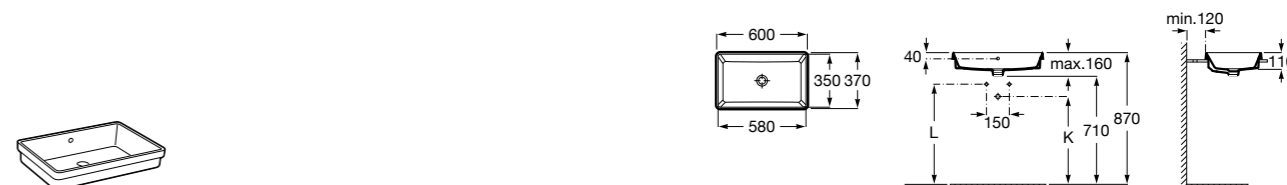

The Gap Square ®

3270Y8000 Раковина керамическая врезная. Смеситель не входит в комплект.

Размеры в мм