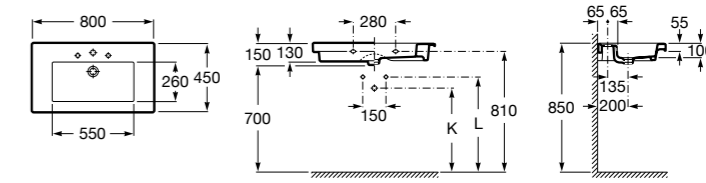

The Gap

3270M0000 Настенная или накладная керамическая раковина. Смеситель не входит в комплект.