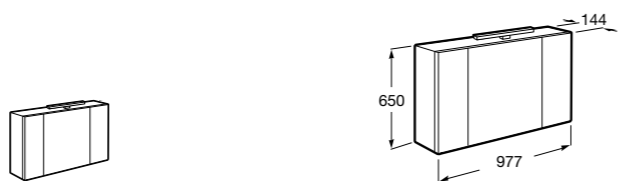

Etna

Зеркальный шкаф с LED-светильником и регулируемыми по высоте стеклянными полочками.

857304806	Белый глянец.
857304445	Дуб верона.

Etna

Зеркальный шкаф с LED-светильником и регулируемыми по высоте стеклянными полочками.