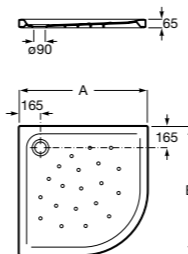

Italia

Прямоугольный керамический душевой поддон.

	A	B	C	D
3740HP000	1200	800	80	170
3740HS000	1000	800	80	170
3740HG000	1400	700	80	170
3740HR000	1200	700	80	170
3740HT000	1000	700	80	170
3740HU000	900	720	80	170