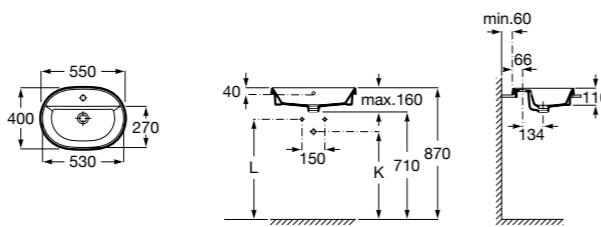

Размеры в мм

**The Gap Round ®**

3270Y5000 Раковина керамическая врезная. Смеситель не входит в комплект.

**Diverta**

32711600Y Раковина керамическая врезная. Смеситель не входит в комплект.

**Inspira Square**