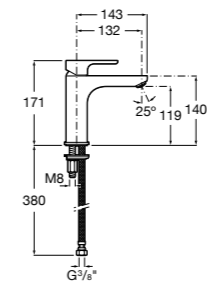

L20

- **5A3B09C00** Смеситель для раковины, гладкий корпус, Mezzo, с гибкой подводкой. Cold start.
- **5A3F09C00** Смеситель для раковины, Mezzo, с донным клапаном и гибкой подводкой.