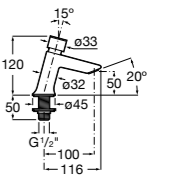

Instant

1. **5A4477C00** Кран для раковины с аэратором. Подвод одной воды. Ограничитель расхода 2 л/мин. Автоматическое закрытие через 15 секунд.