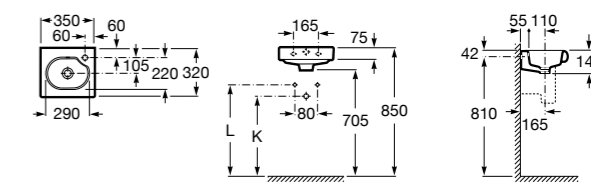

Meridian

327249000 Настенная керамическая раковина. Смеситель не входит в комплект.

337242000 Полуьпедестал для керамической раковины компакт.