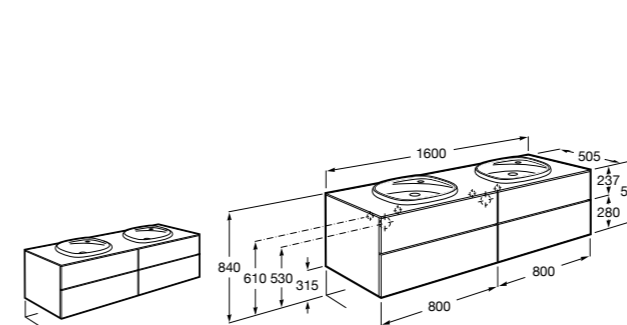

**Dama**

357786000 Подвесное укороченное биде без крышки. Смеситель не входит в комплект.

Мебель для ванных комнат, зеркала и светильники**Мебельные модули для двух раковин****Beyond**

851395XXX UNIK - Комплект из мебельного модуля с 4 ящиками и двойной раковины из материала Surfex®. Ножки и смеситель не входят в комплект.