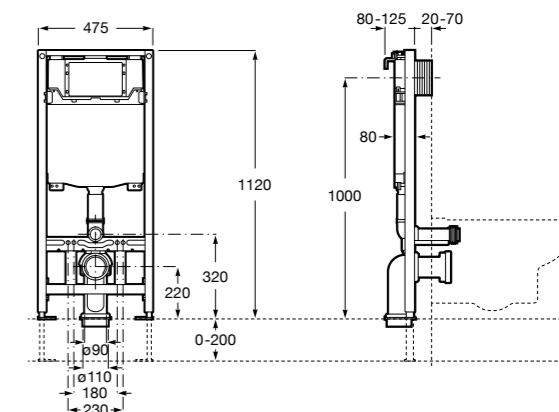

Системы инсталляции

Системы инсталляции Duplo One / подвесной унитаз

Duplo WC One

890070020 Каркас с компактным бачком с двойной системой смыва для подвесного унитаза, минимальная глубина 107 мм. Осевое расстояние 180 и 230 мм. Патрубок 90 ø / 110 ø. Максимальная нагрузка 400 кг. Регулируемые ножки 0-200 мм с тормозной системой. Верхнее гидравлическое соединение. Может быть укомплектован совместимой панелью смыва Roca (в комплект не входит).