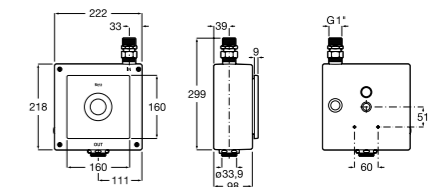

Краны для унитазов / встраиваемые краны / электронные

Sentronic-R

5A9102C00 Электронный смывной кран для унитаза. Слив с регулировкой 6 л или 3 л.