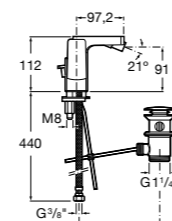

L90

5A6301C00 Смеситель для биде с рычагом сбоку, регулятором направления потока, донным клапаном и гибкой подводкой. Cold start.