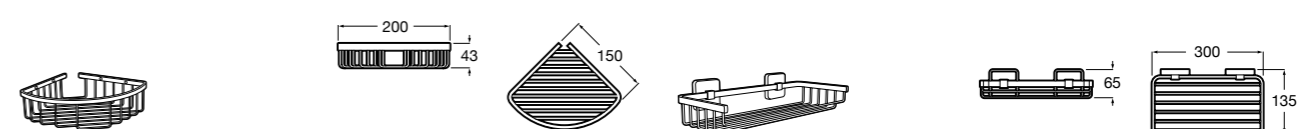

Hotel's
816401001 Угловой контейнер решетчатый.

Victoria
816688001 Контейнер решетчатый. Крепление на болты или клей.