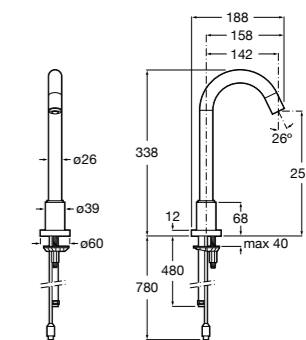

Loft-E

- **5A3143C00** Электронный смеситель для раковины с высоким изливом для подвода одной воды. Ограничитель потока воды 5,7 л/мин. Сенсор приближения. Питание от четырех щелочных батареек 1,5V LRG (AA). Батарейки не включены в комплект.
- **5A3943C00** Электронный смеситель для раковины с высоким изливом для подвода одной воды. Ограничитель потока воды 5,7 л/мин. Сенсор приближения. Питание от сети 230 V. Источник питания включен в комплект.