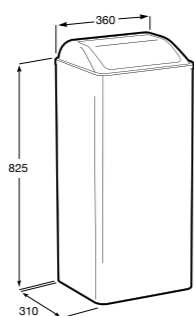

Public

- **817412001** Мусорный контейнер с крышкой. 80 литров. Глянцевая отделка. ©
- **817412002** Мусорный контейнер с крышкой. 80 литров. Отделка сталь-сатин.

Public

- **817413002** Урна для мусора с крышкой, отделка сталь-сатин. 3 литра.
- **817414002** Урна для мусора с крышкой, отделка сталь-сатин. 5 литров.

Public

- **817415002** Урна для мусора без крышки, отделка сталь-сатин. 6 литров.

Смесители для раковины/ монтируемые на край раковины / электронные

L90-E

- **5A5301C00** Электронный смеситель для раковины с гибкой подводкой, ограничитель потока воды 5,7 л/мин. Питание от четырех щелочных батареек 1,5V LRG (AA). Батарейки не включены в комплект.
- **5A5501C00** Электронный смеситель для раковины с гибкой подводкой, ограничитель потока воды 5,7 л/мин. Питание от сети 230 V. Источник питания включен в комплект.

M3-E

- **5A5302C00** Электронный смеситель для раковины с гибкой подводкой, ограничитель потока воды 5,7 л/мин. Питание от четырех щелочных батареек 1,5V LRG (AA). Батарейки не включены в комплект.
- **5A5502C00** Электронный смеситель для раковины с гибкой подводкой, ограничитель потока воды 5,7 л/мин. Питание от сети 230 V. Источник питания включен в комплект.

Loft-E

- **5A3743C00** Электронный смеситель для раковины с высоким изливом. С блоком предварительного смешивания горячей и холодной воды. Ограничитель потока воды 5,7 л/мин. Сенсор приближения. Питание от четырех щелочных батареек 1,5V LRG (AA). Батарейки не включены в комплект.
- **5A3843C00** Электронный смеситель для раковины с высоким изливом. С блоком предварительного смешивания горячей и холодной воды. Ограничитель потока воды 5,7 л/мин. Сенсор приближения. Питание от сети 230 V. Источник питания включен в комплект.

Loft-E