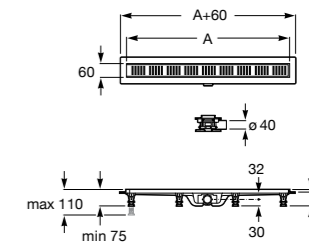

Malta

Керамический душевой поддон.

	A	B	C	D
373516000	1200	800	65	180
373517000	1000	800	65	180
373505000	1200	750	65	175
373506000	1000	750	65	170
37450C000 [Ⓞ]	1200	700	65	175
37450D000 [Ⓞ]	1000	700	65	170
37450E000 [Ⓞ]	900	700	65	170
373513000	1200	700	80	175
373512000	1000	700	80	170
373519000	900	700	80	170

Malta

Угловой керамический душевой поддон.

	A	B	Rad
37450A000	1000	1000	504
37450B000	900	900	504

Italia

Прямоугольный керамический душевой поддон.

	A	B	C	D
3740HP000	1200	800	80	170
3740HS000	1000	800	80	170
3740HG000	1400	700	80	170
3740HR000	1200	700	80	170
3740HT000	1000	700	80	170
3740HU000	900	720	80	170

Italia

Угловой керамический душевой поддон.

	A	B	C	D	Rad
3740HL000	900	900	80	625	550
3740HM000	800	800	80	525	550

Сливы для керамических душевых поддонов

Сливы ультраплоские

27L026000	высота: 60 мм [Ⓞ]
27L018000	высота: 80 мм

Сливы

506404400	Слив Ø 90 для душевых поддонов.
P0005900R	Слив Ø 65 для душевых поддонов.
506404500	Слив Ø 52 для душевых поддонов.

Italia

Квадратный керамический душевой поддон.

	A	B
3740NH000	900	900
3740NJ000	800	800
3740NK000	700	700

Сливные системы In-Drain

In-Drain Channel

IN-DRAIN CHANNEL - Сливной комплект с прокладкой из геотекстиля.

	A	B
276091000	950 x 50	990
276153000	850 x 50	890
276090000	750 x 50	790
276089000	650 x 50	690

In-Drain X3

IN-DRAIN X3 - Сливной комплект с прокладкой из геотекстиля. Реверсивная керамическая панель (не входит в комплект).

	A	B
276131000	950 x 50	990
276130000	850 x 50	890
276129000	750 x 50	790
276128000	650 x 50	690

Plate X1

PLATE X1 - Крышка сливного отверстия, совместима с In-Drain Channel.

	A	B
276095000	950 x 50	990
276155000	850 x 50	890
276094000	750 x 50	790
276093000	650 x 50	690

Plate X2

PLATE X2 - Крышка с решёткой для сливного отверстия, совместима с In-Drain Channel.