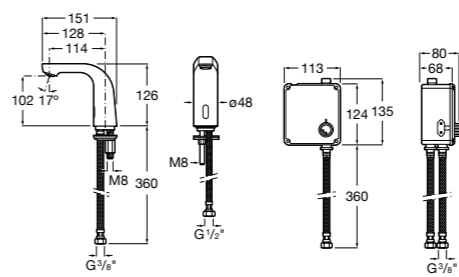

L20-E

- **5A5309C00** Электронный смеситель для раковины с гибкой подводкой. С блоком предварительного смешивания горячей и холодной воды. Питание от четырех щелочных батареек 1,5V LRG (AA). Батарейки не включены в комплект.
- **5A5509C00** Электронный смеситель для раковины с гибкой подводкой. С блоком предварительного смешивания горячей и холодной воды. Питание от сети 230 V. Источник питания включен в комплект.