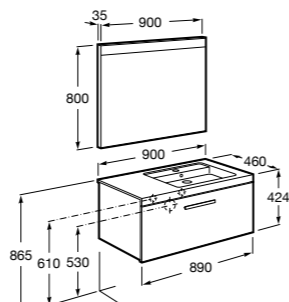

Prisma раковина справа

1. **855947XXX** UNIK - Комплект мебели и раковины. Компактный сифон. Ножки и смеситель не входят в комплект.
   855931XXX PACK - Комплект мебели, раковины и зеркала Prisma Basic со встроенной LED-подсветкой. Компактный сифон. Ножки и смеситель не входят в комплект.