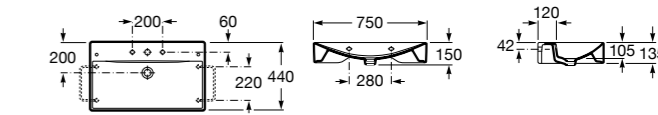

Diverta

327110000 Настенная или накладная керамическая раковина. Смеситель не входит в комплект.

**Dama Retro**

320321001 Настенная керамическая раковина. Пьедестал и смеситель не входят в комплект.

331325001 Пьедестал для керамической раковины.