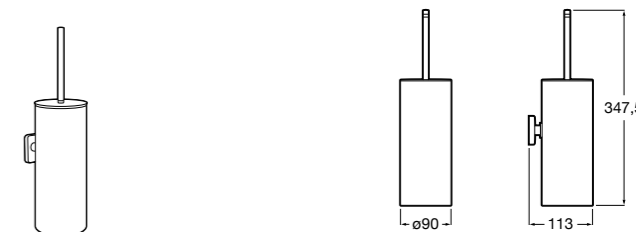

Размеры в мм

Victoria
816666001 Настенный держатель для щетки. Крепление на болты или клей.

Victoria
816667001 Настенный держатель для щетки. Крепление на болты или клей.

Onda
3870ZE000 Настенный держатель для щетки.