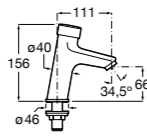

**Instant Care**

- 5A4377C00** Кран для раковины с аэратором. Подвод одной воды.

Fluent

5A4A24C00 Кран для раковины с аэратором. Подвод одной воды. Ограничитель расхода 5 л/мин.

Avant

5A7979C00 Кран для раковины, встраиваемый в стену, с длинным изливом, 190 мм. С аэратором.