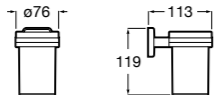

Victoria

816681001 Настенный стакан. Крепление на болты или клей.

Twin

816702001 Мыльница на столешницу.

Onda ©

3870ZL000 Настенный держатель для щетки.

Onda ©

3870Z5000 Мыльница на столешницу.