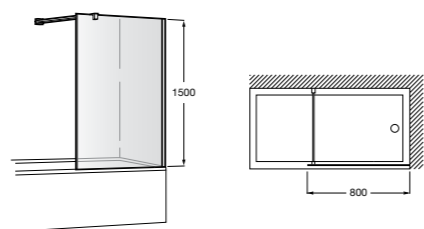

Victoria Standard BF

BF - Душевое ограждение для ванны. Прозрачное стекло. Компенсация 25 мм.

	Ширина
AM19308012	800

Дополнительные профили

Дополнительные профили

AM15119502	Дополнительный профиль для перегородок Ura Standard.
AM19619502	Боковой дополнительный профиль.
AM9900350Y	Угловой горизонтальный дополнительный профиль.
AM9900280Y	Горизонтальный угловой профиль.
AM9900070Y	Дополнительный профиль для горизонтального и вертикального выравнивания.
AM9900090Y	Дополнительный профиль для горизонтального и вертикального выравнивания.

Размеры в мм

Аксессуары

Аксессуары / крючки

Tempo

817020001 Крючок. Хром.

817020022 Крючок. Покрытие Everlux титановый черный. ☼

Carmen

817001001 Крючок.

Superinox

817300002 Крючок.

Nuova

816520001 Крючок.

Hotel's

816721001 Крючок.

Hotel's Classic

815491001 Крючок двойной.

Rubik

816840001 Крючок. Хром. Крепление на болты или клей.

816840024 Крючок. Покрытие Everlux титановый черный. Крепление на болты или клей. ☼

Twin

816700001 Крючок. Крепление на болты или клей.

Victoria

816652001 Крючок на 4 места. Крепление на болты или клей.

Victoria

816651001 Двойной крючок. Крепление на болты или клей.

Victoria

816650001 Крючок. Крепление на болты или клей.

Onda

3870ZA000 Крючок.

Compas

817430001 Крючок.

Compas

817431001 Крючок.

Размеры в мм