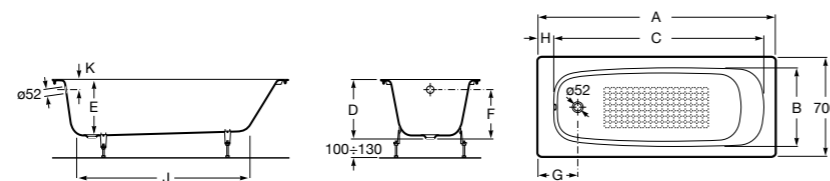

Continental

Прямоугольная чугунная эмалированная ванна.

	A	B	C	D	E	F	G	H	K	J	Объем, л
21291100R	1700	570	1530	420	400	350	285	100	70	1235	182
21291200R	1600	570	1430	420	400	350	285	100	70	1180	170
21291300R	1500	570	1330	420	400	350	285	100	70	1120	161
212914001	1400	560	1230	420	400	350	285	100	70	1020	144
211506001	1200	550	1050	390	370	330	260	75	60	900	117
211507001	1000	550	850	390	370	330	260	75	60	730	95
21290100R	1700	700	1530	420	400	350	285	100	70	1235	182
21290200R	1600	700	1430	420	400	350	285	100	70	1180	170
21290300R	1500	700	1330	420	400	350	285	100	70	1120	161
212904001	1400	700	1230	420	400	350	285	100	70	1020	144