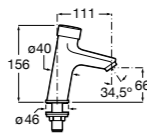

Fluent

5A4A24C00 Кран для раковины с аэратором. Подвод одной воды. Ограничитель расхода 5 л/мин.

Avant

5A7979C00 Кран для раковины, встраиваемый в стену, с длинным изливом, 190 мм. С аэратором.

Fluent

5A4B24C00 Кран для раковины с аэратором. Подвод одной воды. Ограничитель расхода 5 л/мин.

Avant

5A7879C00 Кран для раковины, встраиваемый в стену, с длинным изливом, 150 мм. С аэратором.

Смесители для раковины / встраиваемые / электронные

Avant

5A4279C00 Кран для раковины с аэратором. Подвод одной воды.

Sentronic-E

5A4602C00 Электронный смеситель для раковины, монтируемый на стену. Питание от сети 230 V. Включает источник питания. Необходимо укомплектовать 525874603.

525874603 Внутренняя часть электронного смесителя для раковины, монтируемого в стену. Питание от сети 230 V.

Краны для раковины / монтируемые на стену / порционно-нажимные

Instant

5A7877C00 Монтируемый на стену кран для раковины. С аэратором.

Смесители для раковины / встраиваемые / электронные

Instant Care

5A7977C00 CARE - Монтируемый на стену кран для раковины. С аэратором.

Loft-E

5A3543C00 Встраиваемый электронный смеситель для раковины с сенсором приближения. Питание от четырех щелочных батареек 1,5 V LRG (AA). С блоком предварительного смешивания горячей и холодной воды.

5A3643C00 Встраиваемый электронный смеситель для раковины с сенсором приближения. Питание от сети 230 V. Включает источник питания. С блоком предварительного смешивания горячей и холодной воды.

5A5643C00 Встраиваемый электронный смеситель для раковины с сенсором приближения. Питание от четырех щелочных батареек 1,5 V LRG (AA). Подвод одной воды.