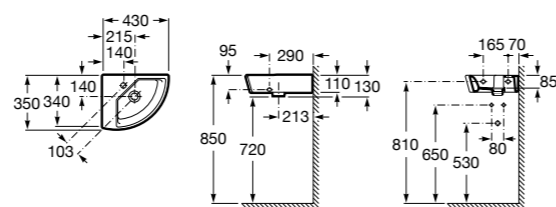

Hall

327622000 Настенная керамическая раковина. Смеситель не входит в комплект.

Hall

327623000 Настенная керамическая раковина. Смеситель не входит в комплект.

Размеры в мм