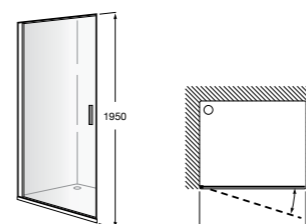

Душевые ограждения / 3 стены / фронтальное расположение / распашные двери

Ura Standard PE

PE - фронтальное расположение душа с 1 распашным элементом для установки между стенами или 1 боковым фиксированным элементом LF. Прозрачное стекло, цвет профиля: блестящее серебро. Предел до стены в открытом виде 25 мм. Для обеспечения надежного крепления элементов PE + LF требуется покупка фиксатора AM99003602. Включает обработку Maxiclean.

	Ширина (A)	Открытие
AM16708012M	800	650
AM16709012M	900	750
AM16710012M	1000	850