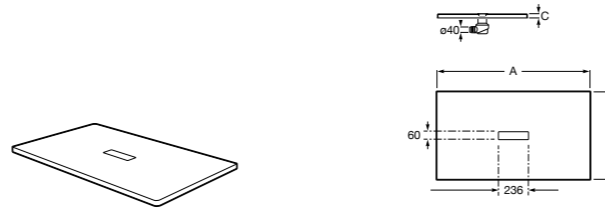

Решетка металлическая для сливного отверстия для душевого поддона Aquos (см. информацию о совместимости).

	Ширина поддона
276362000	1000
276361000	900
276360000	800
276359000	700

Размеры в мм

Helios

Ультралпоский душевой поддон, материал STONEX®. Противоскользящая поверхность с текстурой под дерево. Включает слив.