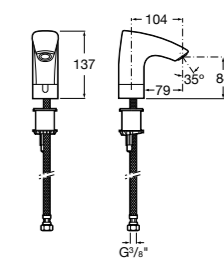

M3-E

- **5A5602C00** Электронный кран для раковины для подвода одной воды. Ограничитель потока воды 5,7 л/мин, гибкая подводка. Питание от четырех щелочных батареек 1,5V LRG (AA). Батарейки не включены в комплект.
- **5A5702C00** Электронный кран для раковины для подвода одной воды. Гибкая подводка. Питание от сети 230 V. Источник питания включен в комплект.