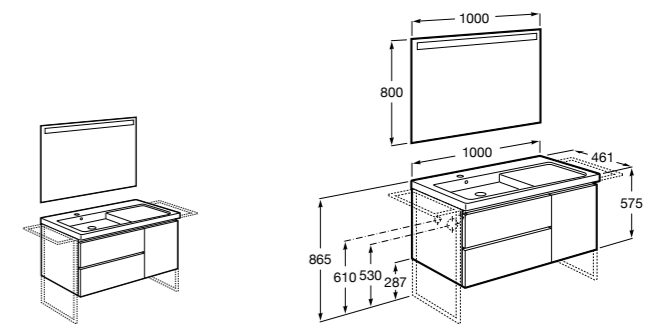

Domi раковина слева

В цвете белый глянец модуль и раковина заказываются отдельно.

857626806 Модуль для раковины слева.

3270MB004 Раковина The Gap Plus левая.

ZRU9302809 Зеркало The Gap Original 1000.

851547XXX Комплект. Включает в себя: мебельный модуль и раковину.

851543XXX Готовое решение. Включает в себя: мебельный модуль, раковину и зеркало Eidos.

Дополнительно:

816830485 Каркас без полотенцедержателя (1 шт.).

816831485 Каркас с полотенцедержателем (1 шт.).