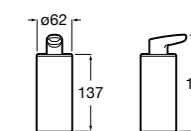

Hotel's

816390001 Диспенсер на столешницу.