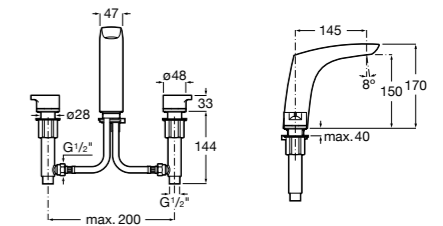

Смесители для раковин / монтаж на бортик / двухвентильные

Insignia

- **5A443AC00** Монтируемый на раковину смеситель с центральным изливом, донным клапаном и гибкой подводкой.