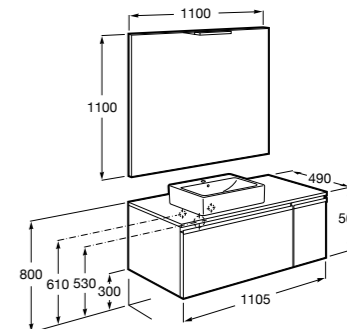

Heima раковина справа

- 851005XXX** Мебельный модуль для раковины с рабочей поверхностью. Раковина и смеситель не входят в комплект. Модуль дополнительно обработан защитой от влаги.
- 851043XXX** PASC - Комплект мебели, раковины и зеркала с подсветкой LED Smartlight. Компактный сифон. Раковина, ножки и смеситель не входят в комплект. Модуль дополнительно обработан защитой от влаги.
- 856925331** Комплект из 2-х ножек.