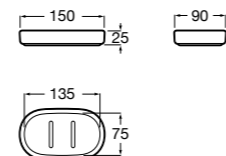

Victoria

816681001 Настенный стакан. Крепление на болты или клей.

Twin

816702001 Мыльница на столешницу.

Onda ©

3870ZL000 Настенный держатель для щетки.

Onda ©

3870Z5000 Мыльница на столешницу.