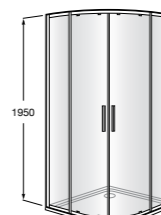

Victoria Standard MR

MR - Угловой душ с 2 раздвижными элементами + 2 фиксируемых элемента. Прозрачное стекло, профиль цвета – блестящий хром. Предел до стены в открытом виде 25 мм.

	Ширина (A)	Открытие (C)
AM18907512	750 (R380)	390
AM18908012	800 (R500)	420
AM19008012	800 (R550)	395
AM18909012	900 (R500)	525
AM19009012	900 (R550)	540
AM18910012	1000 (R500)	540