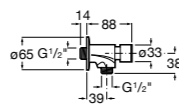

Instant

5A9277C00 Наружный смывной кран для писсуара.

5A9317C00 Внешняя трубка для писсуара.