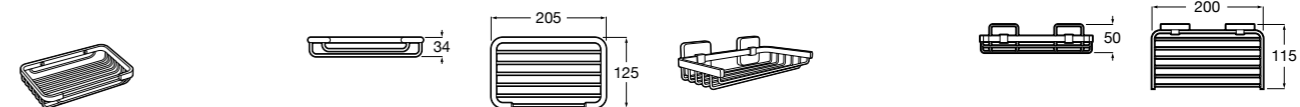

Hotel's Classic
815413001 Контейнер решетчатый.

Victoria
816687001 Контейнер решетчатый. Крепление на болты или клей.