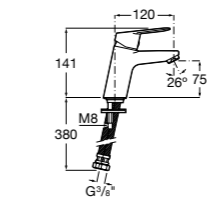

Alfa ®

- 5A3P25C00** Смеситель для раковины с донным клапаном и гибкой подводкой. Cold start.

Alfa ®

- 5A3L25C00** Смеситель для раковины, гладкий корпус, с гибкой подводкой. Cold start.

Victoria

- 5A3J25C0M** Смеситель для раковины, с донным клапаном и гибкой подводкой.