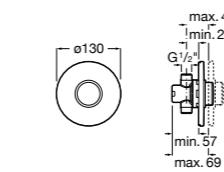

Fluent

5A9C24C00 Встраиваемый смывной кран для писсуара.