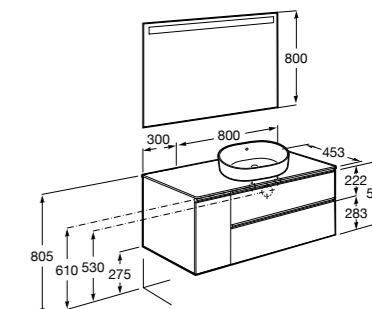

The Gap раковина слева ®

1. **851503XXX** UNIK - мебельный модуль для раковины слева. Базовый набор включает 2 ящика, 1 дверцу и столешницу, обработанную защитой от влаги.
   851534XXX PACK - мебельный модуль для раковины слева. Базовый набор включает 2 ящика, 1 дверцу и столешницу, обработанную защитой от влаги и зеркало Eidos.
   816829339 Набор из 2 ножек 275 мм для мебели со столешницей.
   816829458 Набор из 2 ножек 275 мм для мебели со столешницей.