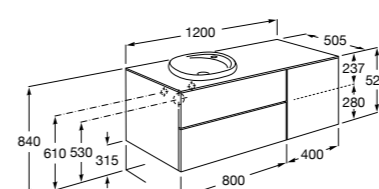

Beyond раковина слева

1. **851410XXX** Мебельный модуль для размещения накладной раковины 450 мм слева. Раковины и смесители не входят в комплект.