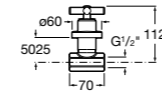

Loft

5A1543C00 Встраиваемый вентиль. 1/2". F-указатель (холодная).

5A1843C00 Встраиваемый вентиль. 1/2". C-указатель (горячая).