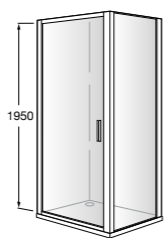

Душевые ограждения / 2 стены / фронтальное расположение / распашные двери

Ura Standard PE + LF

Угловой душ с 1 распашным элементом + 1 фиксированный + 1 боковой фиксированный элемент. Включает обработку Maxiclean.

	Ширина (A)	Открытие (C)
PE (A)		
AM16708012M	800	650
AM16709012M	900	750
AM16710012M	1000	850
LF (B)		
AM16807012M	700	
AM16807512M	750	
AM16808012M	800	
AM16809012M	900	
AM99003602