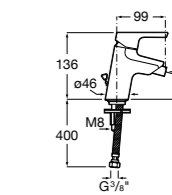

5A6190C00 Смеситель для биде с регулятором направления потока, цепочкой и гибкой подводкой.

Malva

5A603BC00 Смеситель для биде с регулятором направления потока, донным клапаном и гибкой подводкой.

Malva

5A613BC00 Смеситель для биде с регулятором направления потока, цепочкой и гибкой подводкой.