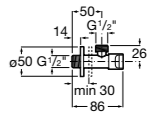

Угловые запорные краны для смесителей

Запорный кран

525164400 Угловой запорный кран 1/2" - 3/8" (керамический механизм, металлическая ручка).

525164500 Угловой запорный кран 1/2" - 1/2" (керамический механизм, металлическая ручка).