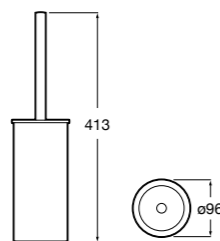

Аксессуары / напольные держатели для щеток

Tempo

817038001 Напольный держатель для щеток. Хром.
817038022 Напольный держатель для щеток. Покрытие Everlux титановый черный.

Victoria

816668001 Напольный держатель для щеток.