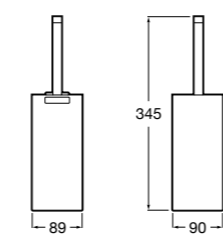

Rubik

816852001 Напольный держатель для щеток. Хром.
816852024 Напольный держатель для щеток. Черный цвет. ©