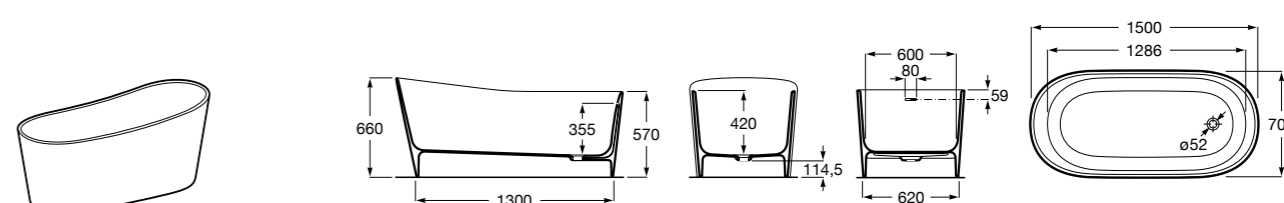

Maui Round ©

248499000 Овальная ванна STONEX®, интегрированный слив-перелив, донный клапан с системой click-clack.