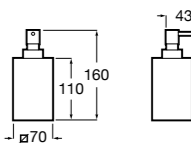

Ice

816861012 Диспенсер на столешницу. Черный цвет.
816861009 Диспенсер на столешницу. Белый цвет.
816861013 Диспенсер на столешницу. Синий цвет.