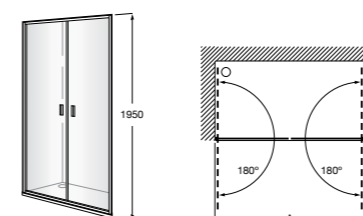

	Ширина (A)	Открытие
AM16708012M	800	650
AM16709012M	900	750
AM16710012M	1000	850

Victoria Standard 2P

Фронтальное расположение душа с 2 складными элементами.

	Ширина (A)
AM19208012	800
AM19209012	900

Размеры в мм