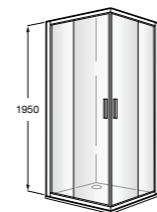

Ura Standard 2L2

L2 - Боковой душ с 1 раздвижным элементом + 1 фиксируемая панель. Для установки еще одного элемента L2, создавая прямой угол 2L2. Прозрачное стекло, профиль цвета – блестящий хром. Предел до стены в открытом виде 25 мм.

Для создания угла Ura 2L2 необходимо заказать 2 элемента Ura L2. Элементы возможно комбинировать между собой или другими совместимыми с Naray L2.

	Ширина (A и B)
AM16507012M	700
AM16507512M	750
AM16508012M	800
AM16509012M	900
AM16510012M	1000
AM16512012M	1200