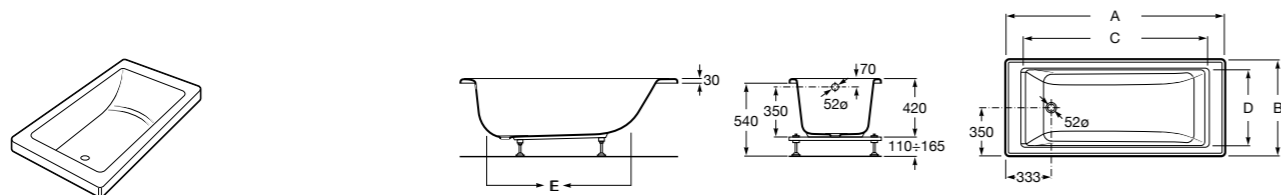

Vythos

Прямоугольная акриловая ванна с гидромассажем Total и набором для слива.

	A	B	C	D	E	Объем, л
248059001	1700	700	1450	560	1185	185
248058001	1600	700	1350	560	1085	170

Прямоугольная акриловая ванна с гидромассажем Tonic и набором для слива.

	A	B	C	D	E	Объем, л
248056001	1700	700	1450	560	1185	185
248055001	1600	700	1350	560	1085	170

Прямоугольная акриловая ванна.

	A	B	C	D	E	Объем, л
247844000	1700	700	1450	560	1185	185
247942000	1600	700	1350	560	1085	170

Подголовник (белый).

291066000