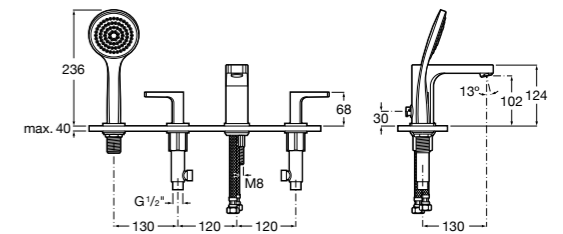

Insignia

5A183AC00 Монтируемый на край ванны двухвентильный смеситель для ванны-душа с изливом 130 мм, с душевой лейкой и гибким шлангом.

L90

5A9801C00 Монтируемый на край ванны двухвентильный смеситель для ванны-душа с изливом 197 мм, с душевой лейкой и гибким шлангом.

L90

5A9901C00 Монтируемый на край ванны двухвентильный смеситель для ванны-душа с изливом 130 мм, с душевой лейкой и гибким шлангом.

L90

5A0901C00 Монтируемый на край ванны однорычажный смеситель для ванны-душа, гибкая душевая лейка L90 1,75 м. Излив 197 мм.

Размеры в мм

L90

5A1801C00 Монтируемый на край ванны двухвентильный смеситель для ванны-душа с изливом 130 мм, с душевой лейкой и гибким шлангом.

Pals

5A986DC00 Монтируемый на край ванны смеситель для ванны-душа с центральным изливом, с переключателем и душевой лейкой.

Loft

5A0943C00 Монтируемый на край ванны смеситель с высоким изливом для ванны и душа с переключателем, душевой лейкой и гибким душевым шлангом 1,75 м.

Carmen

5A094BC00 Встраиваемый смеситель для ванны-душа с переключателем потока.

Размеры в мм