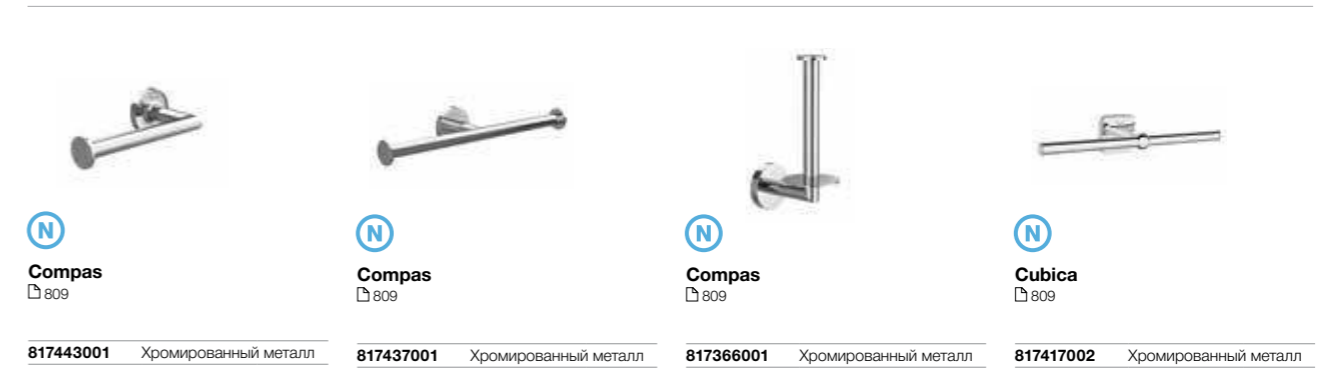

816811001 Хромированный металл

Record
808

817665001 Хромированный металл

Аксессуары /
держатели
для туалетной
бумаги и для
дополнительных
рулонов
туалетной бумаги

Tempo
808

817034... Металл

Аксессуары /
настенные
держатели
для щетки