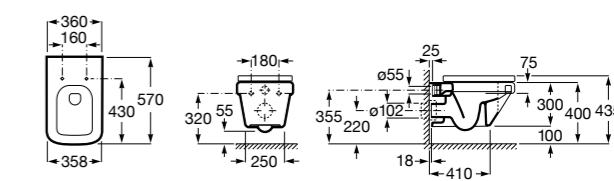

Dama

346787000 Подвесная чаша с горизонтальным выпуском. Для установки выберите систему инсталляции Rosa для подвесных унитазов.

801782004 Сиденье и крышка с механизмом «мягкое закрытие» для унитаза.

801780004 Сиденье и крышка для унитаза.

Размеры в мм