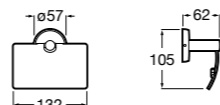

Twin

1. **816713001** Держатель для туалетной бумаги с крышкой. Крепление на болты или клей.