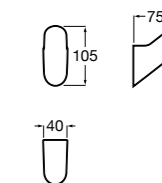

Onda

3870ZA000 Крючок.