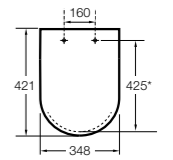

Debbia Square ©

1. **8019D200B** SQUARE - Сиденье и крышка с механизмом «мягкое закрывание» для унитаза. Материал SUPRALIT®.
2. **8019D000B** SQUARE - Сиденье и крышка с креплениями из нержавеющей стали для унитаза. Материал SUPRALIT®.

Inspira Square

1. **801532..B** SQUARE - Сиденье и крышка с механизмом «мягкое закрывание» для унитаза. Материал SUPRALIT®.

Debbia Round ©

1. **801B2200B** Сиденье и крышка с механизмом «мягкое закрывание» для унитаза. Материал SUPRALIT®.
2. **801B2000B** Сиденье и крышка с креплениями из нержавеющей стали для унитаза. Материал SUPRALIT®.

Inspira Round

1. **801522..B** ROUND - Сиденье и крышка с механизмом «мягкое закрывание» для унитаза. Материал SUPRALIT®.

Hall

1. **801620..4** Сиденье и крышка с креплениями из нержавеющей стали для укороченного унитаза.
2. **801622..4** Сиденье и крышка с механизмом «мягкое закрывание».

Inspira Round compacto

1. **80152C..B** ROUND - Сиденье и крышка с механизмом «мягкое закрывание» для унитаза-компакт. Материал SUPRALIT®.

Hall

1. **80162B..4** Сиденье и крышка с креплениями из нержавеющей стали для унитаза.
2. **80162C..4** Сиденье и крышка с механизмом «мягкое закрывание» для унитаза.

Meridian-N ©

1. **8012A2..B** Сиденье и крышка с механизмом «мягкое закрывание» для унитаза.
2. **8012A0..B** Сиденье и крышка с креплениями из нержавеющей стали для унитаза.

Happening infantil

1. **801116..4** Сиденье и крышка с механизмом «мягкое закрывание» для унитаза.

Meridian-N Compacto ©

1. **8012AC..B** Сиденье и крышка с креплениями из нержавеющей стали и механизмом «мягкое закрывание» для укороченного унитаза.
2. **8012AB..B** Сиденье и крышка с креплениями из нержавеющей стали для укороченного унитаза.

Meridian-N Comfort ©