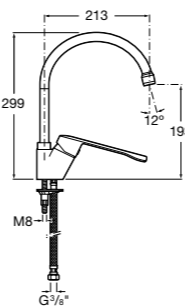

Доступность / смесители для кухни / на край мойки

Victoria Pro

5A8423C00 PRO - Однорычажный кухонный смеситель с поворотным изливом, ручкой для людей ограниченными возможностями.