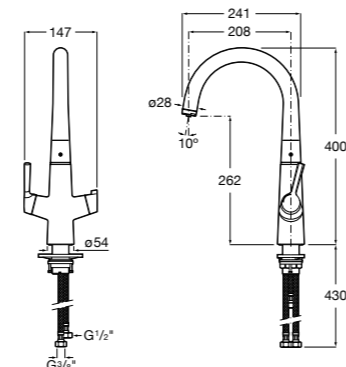

Смесители для кухни

Смесители для кухни / монтируемые на край раковины / однорычажные

Syra

5A812AC00 Смеситель для кухни с поворотным изливом, выдвижным душем, аэратором и гибкой подводкой. Cold start.

Syra

5A832AC00 Смеситель для кухни с высоким поворотным изливом, аэратором и гибкой подводкой. Cold start.

Syra

5A842AC00 Смеситель для кухни с высоким поворотным изливом, аэратором и гибкой подводкой. Cold start.

Syra-E ®

5A82AC00 Электронный смеситель для кухни с поворотным изливом, выдвижным душем, аэратором и гибкой подводкой. Питание от сети 230 V. Включает источник питания. Cold start.

Syra

5A852AC00 Смеситель для кухни с поворотным изливом, выдвижным душем, аэратором и гибкой подводкой. Cold start.

Syra-F ®

5A8C2AC00 Смеситель для кухни с поворотным изливом, функцией подключения к фильтру питьевой воды и гибкой подводкой. В комплекте фильтр с картриджем. Cold start.

5A8B2AC00

Смеситель для кухни с поворотным изливом, функцией подключения к фильтру питьевой воды и гибкой подводкой. Cold start.

Картридж

525898107 Сменный картридж для фильтра (рекомендуется менять каждые 6 месяцев).

Glera ®

5A814DC00 Смеситель для кухни с поворотным изливом с выдвижным душем с 2 функциями и гибкой подводкой. Cold start.

Glera ®

5A834DC00 Смеситель для кухни с прямым поворотным изливом, аэратором и гибкой подводкой. Cold start.

Glera ®

5A844DC00 Смеситель для кухни с поворотным изливом, аэратором и гибкой подводкой. Cold start.

L90

5A8301C00 Смеситель для кухни с поворотным изливом, аэратором и гибкой подводкой. Cold start.