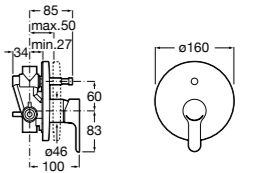

Alfa

- 5A0A25C00** Встраиваемый смеситель для ванны-душа с переключателем потока.

Victoria

- 5A0625C00** Встраиваемый смеситель для ванны-душа с переключателем потока.

Смесители для ванны и душа / монтаж на бортик