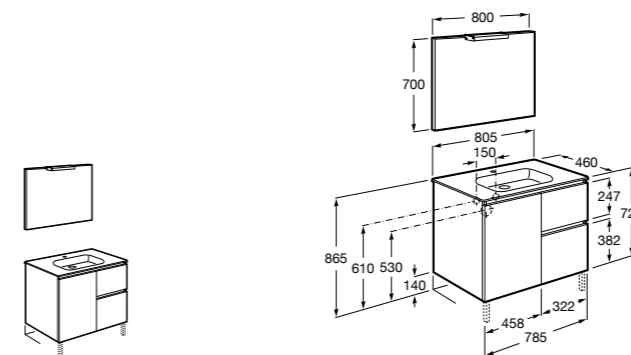

Anima

851030XXX UNIK - Комплект мебели и раковины. Компактный сифон. Ножки и смеситель не входят в комплект.

851034XXX PACK - Комплект мебели, раковины, зеркала и LED-светильника. Компактный сифон. Ножки и смеситель не входят в комплект.

816757339 Комплект из 2-х ножек.