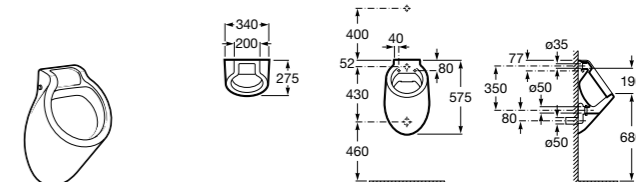

Spun
353148000 Писсуар с задним подводом воды с крышкой. Включает в себя: систему крепления, сливной сифон и шланг 1/2" с заглушкой.
353147000 Писсуар с задним подводом воды без крышки. Включает в себя: систему крепления, сливной сифон и шланг 1/2" с заглушкой.
353149000 Писсуар с верхним подводом воды без крышки. Включает в себя: систему крепления, сливной сифон и шланг 1/2" с заглушкой.