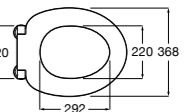

Сиденье на ножках

Access Comfort

1. **801B60001** Детские сиденья для унитаза и сиденье на ножках.

Сиденья и крышки для унитазов, снятых с производства

America

1. **801492..4** Сиденье и крышка с механизмом «мягкое закрывание» для унитаза.
2. **801492M14** Сиденье и крышка с механизмом «мягкое закрывание» для унитаза.
3. **801490..4** Сиденье и крышка для унитаза.
4. **801490M14** Сиденье и крышка для унитаза.