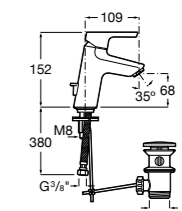

Malva

5A303BC0M Смеситель для раковины с донным клапаном и гибкой подводкой.

5A303BC00 Смеситель для раковины с донным клапаном и гибкой подводкой. Cold start.