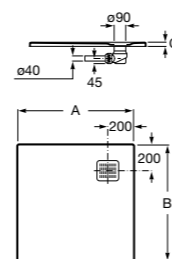

Terran

Ультратонкий душевой поддон, материал STONEX®. Противоскользящая поверхность с текстурой под камень. Включает слив gran saudal. Сифон и решетка в комплекте.

	A	B	C
AP1017D057801..0	2000	1400	33,5
AP10164057801..0	1600	1400	31,6
AP1017D03E801..0	2000	1000	31
AP1017083E801..0	1800	1000	31
AP1016403E801..0	1600	1000	31
AP1015783E801..0	1400	1000	31
AP1014B03E801..0	1200	1000	31
AP10170838401..0	1800	900	31
AP10164038401..0	1600	900	31
AP10157838401..0	1400	900	31
AP1014B038401..0	1200	900	28
AP1013E838401..0	1000	900	26
AP10170832001..0	1800	800	31
AP10164032001..0	1600	800	31
AP10157832001..0	1400	800	31
AP1014B032001..0	1200	800	28
AP1013E832001..0	1000	800	26
AP1017082EE01..0	1800	750	31
AP1016402EE01..0	1600	750	31
AP1015782EE01..0	1400	750	31
AP1014B02EE01..0	1200	750	28
AP1013E82EE01..0	1000	750	26
AP1017082BC01..0	1800	700	31
AP1016402BC01..0	1600	700	31
AP1015782BC01..0	1400	700	31
AP1014B02BC01..0	1200	700	28
P013E82BC01..0	1000	700	26

Terran (с рамкой)

Ультратонкий душевой поддон, материал STONEX®, с рамкой.

	A	B	C
P10270838441..0	1800	900	41
P10264038441..0	1600	900	41
P10257838441..0	1400	900	41
P1024B038441..0	1200	900	38
P1023E838441..0	1000	900	36
P10270832041..0	1800	800	41
P10264032041..0	1600	800	41
P10257832041..0	1400	800	41
P1024B032041..0	1200	800	38
P1023E832041..0	1000	800	36
P1027082EE41..0	1800	750	41
P1026402EE41..0	1600	750	41
P1025782EE41..0	1400	750	41
P1024B02EE41..0	1200	750	38
P1023E82EE41..0	1000	750	36
P1027082BC41..0	1800	700	41
P1026402BC41..0	1600	700	41
P1025782BC41..0	1400	700	41
P1024B02BC41..0	1200	700	38
P1023E82BC41..0	1000	700	36

Terran

Ультратонкий душевой поддон, материал STONEX®. Противоскользящая поверхность с текстурой под камень. Включает слив gran saudal.