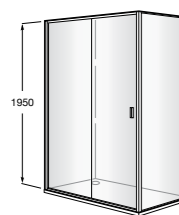

Victoria Standard L2-E + LF

Фронтальное расположение с 1 раздвижной створкой + 1 фиксированной створкой + 1 фиксированный боковой элемент.

	Ширина (A)	Открытие (C)
L2-E	A	
AM18610012	1000	390
AM18611012	1100	415
AM18612012	1200	465
AM18613012	1300	515
AM18614012	1400	565
AM18615012	1500	615
AM18616012	1600	665
LF (B)	B	
AM18707012M	700	
AM18707512M	750	
AM18708012M	800	
AM18709012M	900