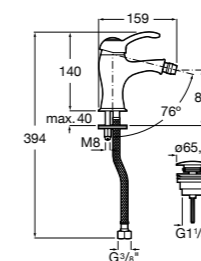

Carmen

5A604BC00 Смеситель для биде с регулятором направления потока, гладким корпусом, донным клапаном click-clack и гибкой подводкой.

Naia

5A6096C00 Смеситель для биде с регулятором направления потока, донным клапаном и гибкой подводкой.