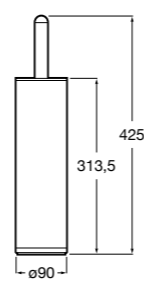

Hotel's

816369001 Напольный держатель для щеток.