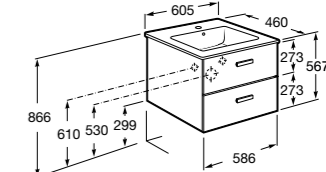

Victoria Nord

ZRU9000028	Мебельный модуль белый глянцевый.
ZRU9000027	Мебельный модуль венге.
32799E000	Раковина Victoria Unik 600.