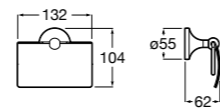

Classica

1. **816811001** Держатель для туалетной бумаги с крышкой.