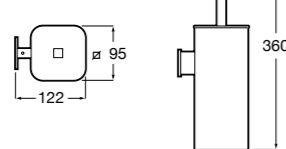

Record

817667001 Настенный держатель для щетки.