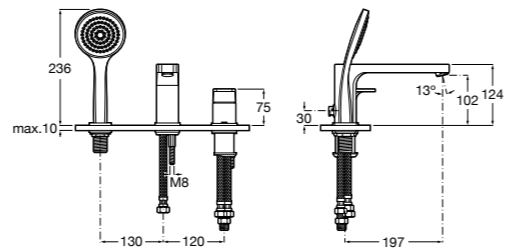

Insignia

5A183AC00 Монтируемый на край ванны двухвентильный смеситель для ванны-душа с изливом 130 мм, с душевой лейкой и гибким шлангом.