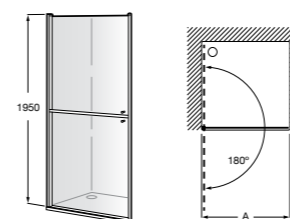

Access PE

Фронтальное расположение. 1 распашной элемент из 2-х частей.

PE (A)	
От 670 до 800	
От 801 до 1000