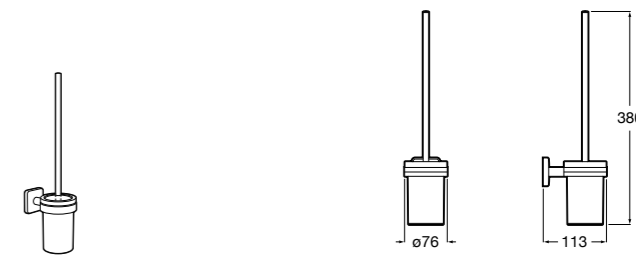

Размеры в мм

Victoria
816666001 Настенный держатель для щетки. Крепление на болты или клей.

Victoria
816667001 Настенный держатель для щетки. Крепление на болты или клей.

Onda
3870ZE000 Настенный держатель для щетки.