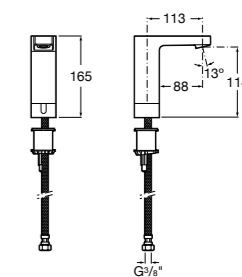

L90-E

- **5A5601C00** Электронный кран для раковины для подвода одной воды. Ограничитель потока воды 5,7 л/мин, гибкая подводка. Питание от четырех щелочных батареек 1,5V LRG (AA). Батарейки не включены в комплект.
- **5A5701C00** Электронный кран для раковины для подвода одной воды. Ограничитель потока воды 5,7 л/мин, гибкая подводка. Питание от сети 230 V. Источник питания включен в комплект.