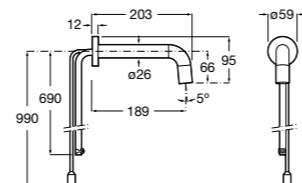

5A5743C00 Встраиваемый электронный смеситель для раковины с сенсором приближения. Питание от сети 230 V. Включает источник питания. Подвод одной воды.

Fluent

5A7A24C00 Монтируемый на стену кран для раковины.