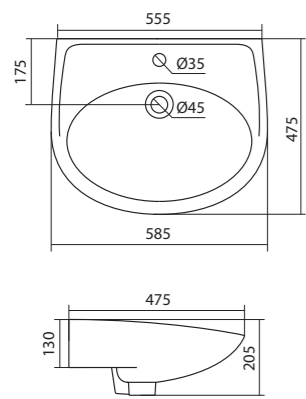

1.WH11.0.484	Умывальник Бореаль-60	585x475x205	с отверстием	1.WH11.0.591 Постамент БСК
1.WH11.0.481	Умывальник Бореаль-60	585x475x205	без отверстия	1.WH11.0.591 Постамент БСК
1.WH11.0.591	Постамент БСК