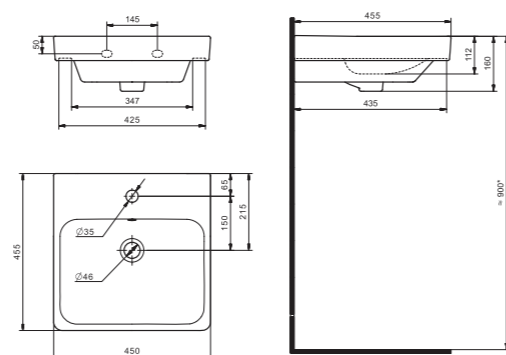

## Умывальник Адриана-45

1.WH50.1.630

Умывальник Адриана-45

450x455x160