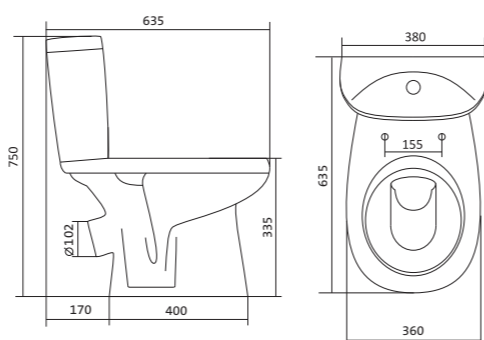

## Унитаз-компакт Римини

	габариты, мм			тип монтажа
	длина	высота	ширина	
Унитаз-компакт Римини	577	723	333	открытый

Артикул	Комплектация
1.WH11.1.758	1.WH11.0.427 чаша унитаза Римини 1.WH11.0.673 бачок Римини 1.WH10.8.693 комплект креплений к полу 1.WH10.7.275 однорежимная арматура 1.WH30.1.948 полипропиленовое сиденье
1.WH50.1.523	1.WH11.0.427 чаша унитаза Римини 1.WH11.0.673 бачок Римини 1.WH10.8.693 комплект креплений к полу 1.WH30.1.957 двухрежимная арматура 1.WH30.1.948 полипропиленовое сиденье
1.WH30.2.130	1.WH11.0.427 чаша унитаза Римини 1.WH11.0.673 бачок Римини 1.WH10.8.693 комплект креплений к полу 1.WH30.2.451 двухрежимная арматура 1.WH10.6.924 дюропластовое сиденье

## Унитаз-компакт Анимо

	габариты, мм			тип монтажа
	длина	высота	ширина	
Унитаз-компакт Анимо с диагональным выпуском	635	750	380	открытый

Артикул	Комплектация		
1.WH11.0.032	1.WH11.0.393	чаша унитаза Анимо диагональная	1.WH10.7.275 однорежимная арматура
	1.WH11.0.645	бачок Анимо	1.WH30.1.834 полипропиленовое сиденье
	1.WH10.8.693	комплект крепления к полу	
1.WH30.2.134	1.WH11.0.393	чаша унитаза Анимо диагональная	1.WH50.1.712 двухрежимная арматура
	1.WH11.0.645	бачок Анимо	1.WH10.6.914 дюропластовое сиденье
	1.WH10.8.693	комплект крепления к полу	
1.WH30.2.137	1.WH11.0.393	чаша унитаза Анимо диагональная	1.WH50.1.712 двухрежимная арматура
	1.WH11.0.645	бачок Анимо	1.WH10.6.897 дюропластовое сиденье с функцией мягкого закрывания и быстрого снятия
	1.WH10.8.693	комплект крепления к полу	