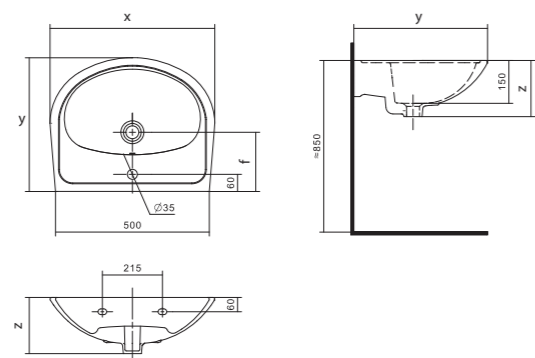

Чертеж умывальников Анимо-50, Анимо-55, Анимо-60

x	y	z	f
500	392	190	170
550	440	205	200
585	475	202	200