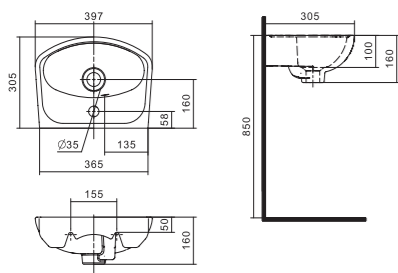

## Умывальник Анимо

1.WH11.0.490	Умывальник Анимо-40	397x305x160	с отверстием	
1.WH11.0.487	Умывальник Анимо-40	397x305x160	без отверстия	
1.WH11.0.496	Умывальник Анимо-50	500x392x190	с отверстием	1.WH11.0.587 Постамент Анимо
1.WH11.0.493	Умывальник Анимо-50	500x392x190	без отверстия	1.WH11.0.587 Постамент Анимо
1.WH11.0.502	Умывальник Анимо-55	550x440x205	с отверстием	1.WH11.0.587 Постамент Анимо
1.WH11.0.499	Умывальник Анимо-55	550x440x205	без отверстия	1.WH11.0.587 Постамент Анимо
1.WH11.0.508	Умывальник Анимо-60	585x475x202	с отверстием	1.WH11.0.587 Постамент Анимо
1.WH11.0.505	Умывальник Анимо-60	585x475x202	без отверстия	1.WH11.0.587 Постамент Анимо
1.WH11.0.587	Постамент Анимо			