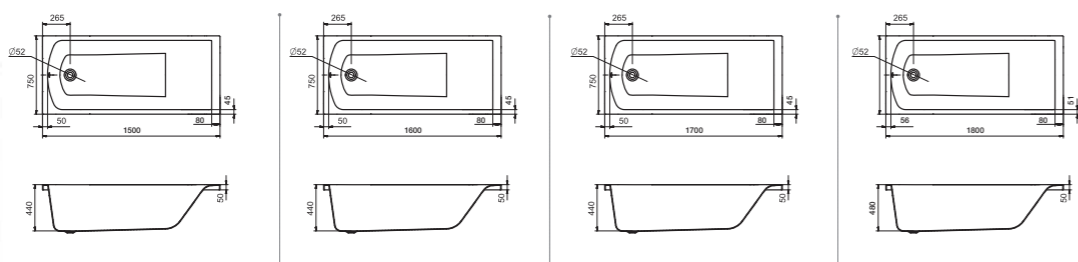

## Прямоугольная ванна Фиджи 150x75 / 160x75 / 170x75 / 180x80

Артикул	Название	Глубина, мм	Объем, л	Комплектация
1.WH50.1.598	Фиджи 150x75	440	190	1.WH50.1.603 Монтажный комплект 1.WH30.2.498 Фронтальная панель 1.WH50.1.599 Боковая панель, левая 1.WH50.1.600 Боковая панель, правая
1.WH50.1.597	Фиджи 160x75	440	210	1.WH50.1.602 Монтажный комплект 1.WH30.2.495 Фронтальная панель 1.WH50.1.599 Боковая панель, левая 1.WH50.1.600 Боковая панель, правая
1.WH50.1.596	Фиджи 170x75	440	220	1.WH50.1.601 Монтажный комплект 1.WH30.2.489 Фронтальная панель 1.WH50.1.599 Боковая панель, левая 1.WH50.1.600 Боковая панель, правая
1.WH50.1.706	Фиджи 180x80	480	300	1.WH30.2.483 Монтажный комплект 1.WH30.2.484 Фронтальная панель 1.WH30.2.444 Боковая панель, левая 1.WH30.2.445 Боковая панель, правая