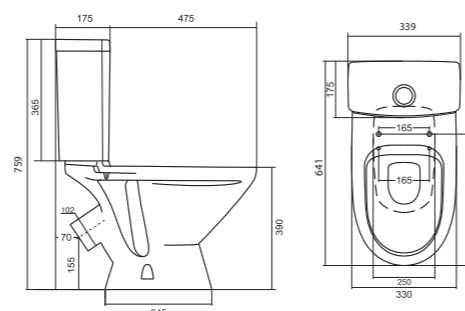

## Унитаз-компакт Бриз

	габариты, мм			тип монтажа
	длина	высота	ширина	
Унитаз-компакт Бриз	671	706	390	открытый

Артикул	Комплектация		
1.WH20.2.569	1.WH11.0.384	чаша унитаза Бриз	1.WH10.6.823 однорежимная арматура
	1.WH11.0.639	бачок Бриз	1.WH30.1.947 полипропиленовое сиденье
	1.WH10.8.693	комплект крепления к полу	
1.WH30.2.138	1.WH11.0.384	чаша унитаза Бриз	1.WH30.2.105 двухрежимная арматура
	1.WH11.0.639	бачок Бриз	1.WH10.6.901 дюропластовое сиденье
	1.WH10.8.693	комплект крепления к полу	

## Унитаз-компакт Лига

	габариты, мм			тип монтажа
	длина	высота	ширина	
Унитаз-компакт Лига	641	759	339	открытый

Артикул	Комплектация		
1.WH30.2.141	1.WH30.1.855	чаша Лига	1.WH30.2.104 двухрежимная арматура
	1.WH30.1.856	бачок Лига	1.WH10.6.906 дюропластовое сиденье
	1.WH10.8.693	комплект крепления к полу	
1.WH30.2.197	1.WH30.1.855	чаша Лига	1.WH30.2.104 двухрежимная арматура
	1.WH30.1.856	бачок Лига	1.WH30.2.199 полипропиленовое сиденье
	1.WH10.8.693	комплект крепления к полу	