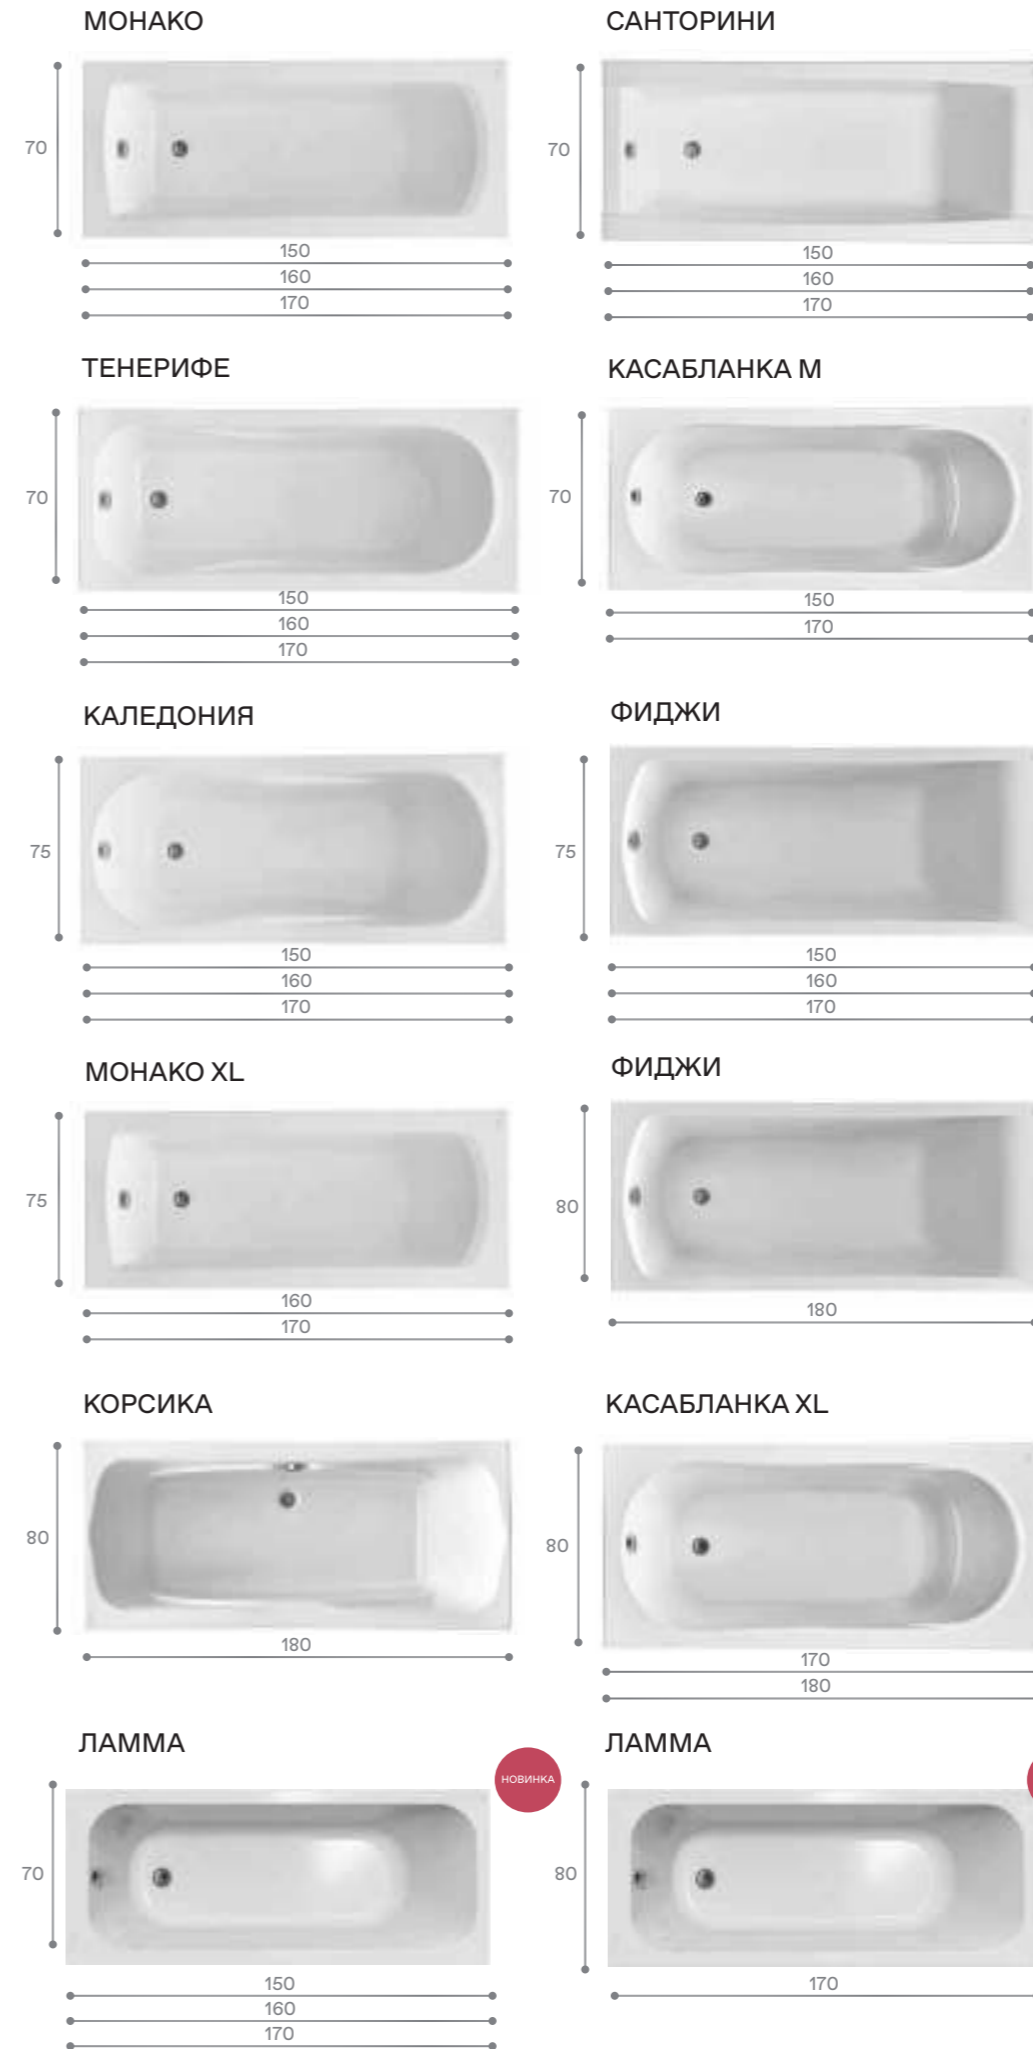

Каркас для прямоугольной ванны

Каркас для асимметричной ванны

Каркас для симметричной ванны

Элегантность и функциональность

Дизайн ванн Santek создается на основе изучения потребительских предпочтений и пожеланий.

Для помещения любого размера легко выбрать классическую прямоугольную ванну, которая впишется в любой интерьер ванной комнаты и создаст атмосферу уравновешенности и спокойствия. Все модели ванн Santek отличаются своей функциональностью, практичностью и прослужат вам долгие годы.