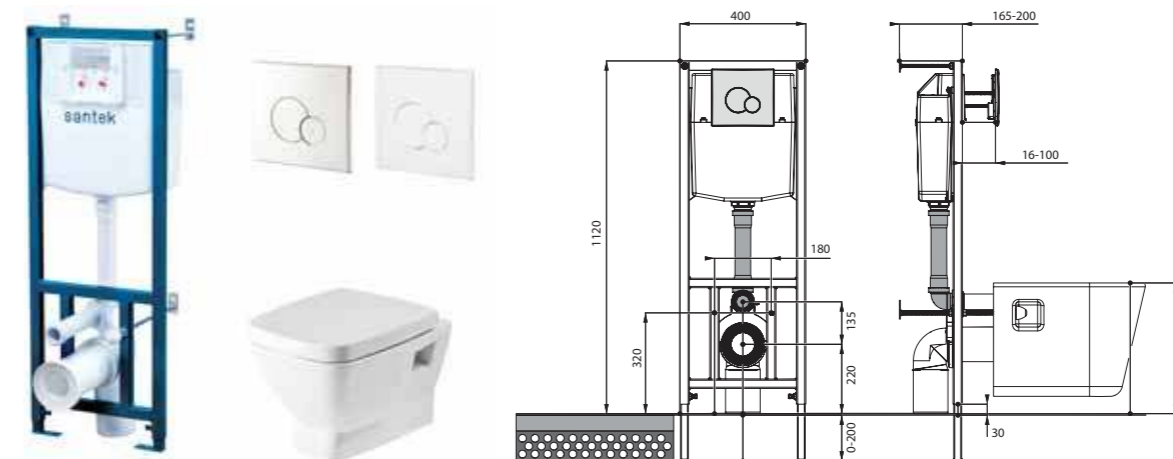

Готовое решение Neо

Артикул	Комплектация	Комплектация	
1.WH30.2.463	Пэк Neо (подвесной унитаз с сиденьем, инсталляция, панель белого цвета)	1.WH30.2.430	чаша унитаза подвесного Neо
		1.WH30.2.479	сиденье Neо с функцией мягкого закрывания и быстрого снятия
		1.WH50.1.761	инсталляция для унитаза Бореаль / Neо, панель белого цвета
1.WH50.1.543	Пэк Neо (подвесной унитаз с сиденьем, инсталляция, панель хром глянец)	1.WH30.2.430	чаша унитаза подвесного Neо
		1.WH30.2.479	сиденье Neо с функцией мягкого закрывания и быстрого снятия
		1.WH50.1.762	инсталляция для унитаза Бореаль / Neо, панель хром глянец