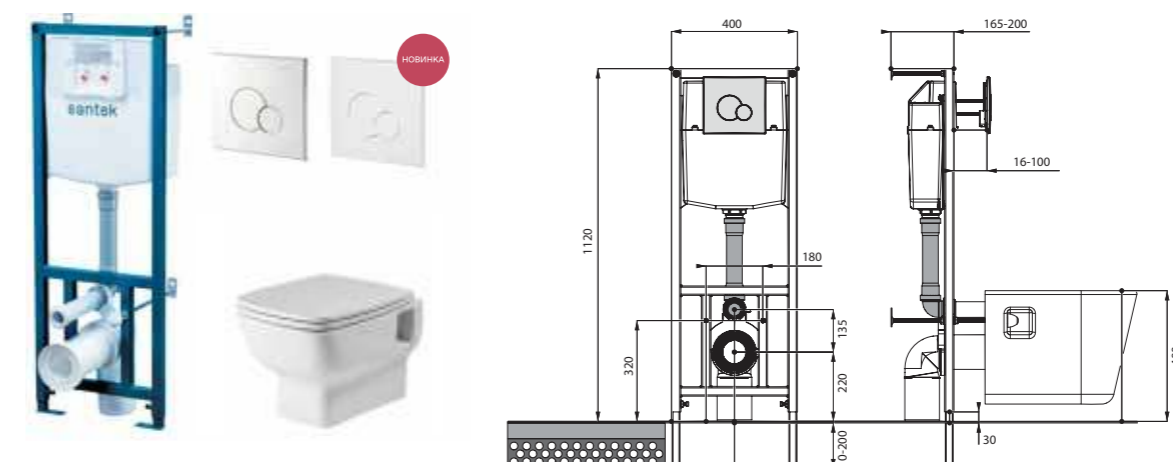

Готовое решение Neо rimless

Артикул	Комплектация	Комплектация	
1.WH50.1.758	Пэк Neо rimless (подвесной безободковый унитаз с сиденьем, инсталляция, панель белого цвета)	1.WH50.1.761	инсталляция для унитаза Neо rimless, панель белого цвета
		1.WH50.1.604	чаша подвесного безободкового унитаза Neо rimless
		1.WH30.2.450	тонкое сиденье Neо с функцией мягкого закрывания и быстрого снятия
1.WH50.1.572	ПЭК Neо rimless (подвесной безободковый унитаз с сиденьем, инсталляция, панель хром глянец)	1.WH50.1.762	инсталляция для унитаза Neо rimless, панель хром глянец
		1.WH50.1.604	чаша подвесного безободкового унитаза Neо rimless
		1.WH30.2.450	тонкое сиденье Neо с функцией мягкого закрывания и быстрого снятия