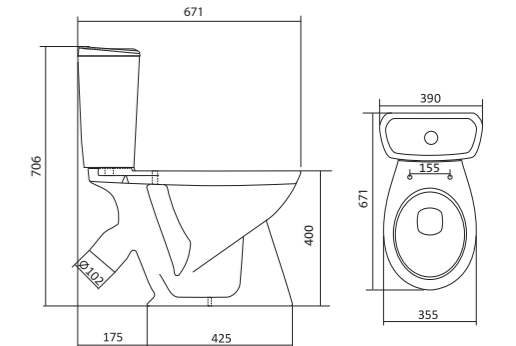

Унитаз-компакт Бриз

	габариты, мм			тип монтажа
	длина	высота	ширина	
Унитаз-компакт Бриз	671	706	390	открытый

Артикул	Комплектация
1.WH20.2.569	1.WH11.0.384 чаша унитаза Бриз 1.WH11.0.639 бачок Бриз 1.WH10.8.693 комплект крепления к полу
	1.WH10.6.823 однорежимная арматура 1.WH30.1.947 полипропиленовое сиденье
1.WH30.2.138	1.WH11.0.384 чаша унитаза Бриз 1.WH11.0.639 бачок Бриз 1.WH10.8.693 комплект крепления к полу
	1.WH30.2.105 двухрежимная арматура 1.WH10.6.901 дюропластовое сиденье