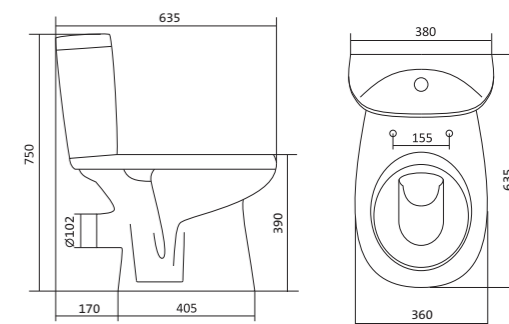

Артикул	Комплектация	
1.WH11.0.035	1.WH11.0.390	чаша унитаза Анимо горизонтальная
	1.WH11.0.645	бачок Анимо
	1.WH10.8.693	комплект крепления к полу
1.WH30.2.132	1.WH11.0.390	чаша унитаза Анимо горизонтальная
	1.WH11.0.645	бачок Анимо
	1.WH10.8.693	комплект крепления к полу
1.WH30.2.135	1.WH11.0.390	чаша унитаза Анимо горизонтальная
	1.WH11.0.645	бачок Анимо
	1.WH10.8.693	комплект крепления к полу
	1.WH10.7.275	однорежимная арматура
	1.WH30.1.834	полипропиленовое сиденье
	1.WH50.1.712	двухрежимная арматура
	1.WH10.6.914	дюропластовое сиденье
	1.WH10.6.897	дюропластовое сиденье с функцией мягкого закрывания и быстрого снятия