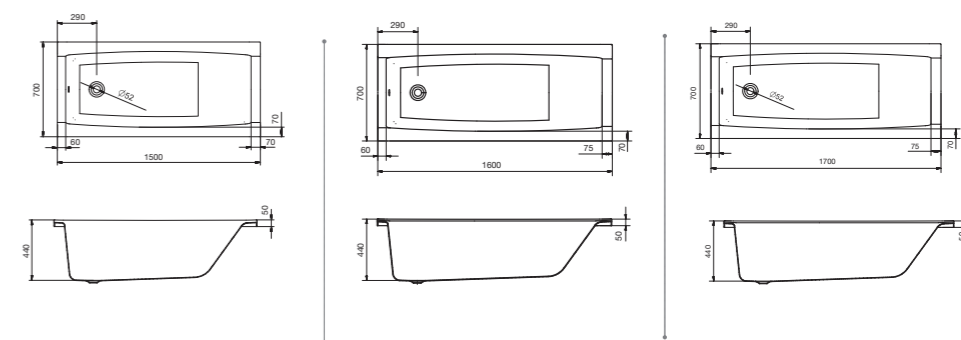

Прямоугольная ванна Санторини 150x70 / 160x70 / 170x70

Артикул	Название	Глубина, мм	Объем, л	Комплектация
1.WH30.2.497	Санторини 150x70	440	180	1.WH30.2.499 Монтажный комплект 1.WH30.2.498 Фронтальная панель 1.WH30.2.490 Боковая панель, левая 1.WH30.2.491 Боковая панель, правая
11.WH30.2.494	Санторини 160x70	440	200	1.WH30.2.496 Монтажный комплект 1.WH30.2.495 Фронтальная панель 1.WH30.2.490 Боковая панель, левая 1.WH30.2.491 Боковая панель, правая
1.WH30.2.487	Санторини 170x70	440	220	1.WH30.2.488 Монтажный комплект 1.WH30.2.489 Фронтальная панель 1.WH30.2.49 Боковая панель, левая 1.WH30.2.491 Боковая панель, правая