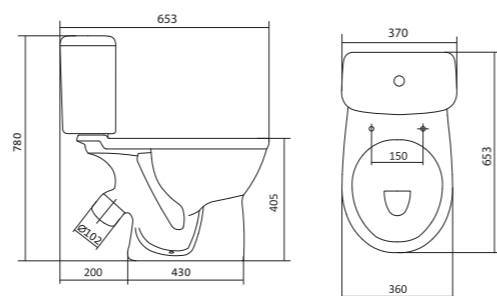

## Унитаз-компакт Остин

	габариты, мм			тип монтажа
	длина	высота	ширина	
Унитаз-компакт Остин	650	790	350	скрытый

Артикул	Комплектация
1.WH30.2.419	1.WH30.2.427 чаша унитаза Остин
	1.WH30.2.428 бачок Остин
	1.WH30.1.852 комплект крепления к полу
	1.WH30.2.486 двухрежимная арматура
	1.WH30.2.485 тонкое дюропластовое сиденье с функцией мягкого закрывания и быстрого снятия

## Унитаз-компакт Бореаль

	габариты, мм			тип монтажа
	длина	высота	ширина	
Унитаз-компакт Бореаль с диагональным выпуском «Антивсплеск»	653	780	370	открытый

Артикул	Комплектация
1.WH30.1.704	1.WH11.1.553 чаша унитаза Бореаль антивсплеск 1.WH11.0.642 бачок Бореаль 1.WH10.8.693 комплект крепления к полу 1.WH10.7.275 однорежимная арматура 1.WH30.1.949 полипропиленовое сиденье
1.WH30.2.143	1.WH11.1.553 чаша унитаза Бореаль антивсплеск 1.WH11.0.642 бачок Бореаль 1.WH10.8.693 комплект крепления к полу 1.WH50.1.711 двухрежимная арматура 1.WH10.6.915 дюропластовое сиденье
1.WH30.2.146	1.WH11.1.553 чаша унитаза Бореаль антивсплеск 1.WH11.0.642 бачок Бореаль 1.WH10.8.693 комплект крепления к полу 1.WH50.1.711 двухрежимная арматура 1.WH30.2.050 дюропластовое сиденье с функцией мягкого закрывания и быстрого снятия