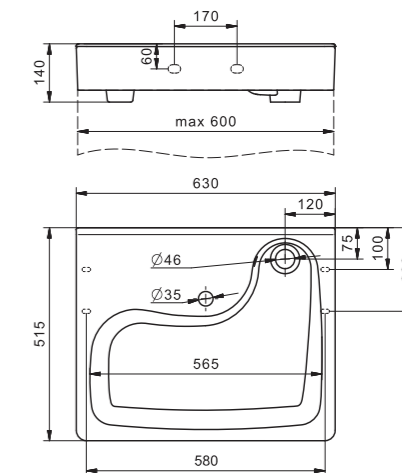

Специальные умывальники

Умывальник Клио-50

1.WH50.1769	Умывальник Клио-50	630x515x140	
1.WH50.1770	Умывальник Клио-50	630x515x140	с кронштейном