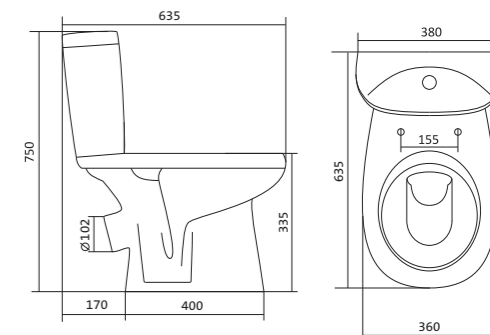

Унитаз-компакт Анимо

	габариты, мм			тип монтажа
	длина	высота	ширина	
Унитаз-компакт Анимо с диагональным выпуском	635	750	380	открытый

Артикул	Комплектация	
1.WH11.0.032	1.WH11.0.393 чаша унитаза Анимо диагональная 1.WH11.0.645 бачок Анимо 1.WH10.8.693 комплект крепления к полу	1.WH10.7.275 однорежимная арматура 1.WH30.1.834 полипропиленовое сиденье
1.WH30.2.134	1.WH11.0.393 чаша унитаза Анимо диагональная 1.WH11.0.645 бачок Анимо 1.WH10.8.693 комплект крепления к полу	1.WH50.1.712 двухрежимная арматура 1.WH10.6.914 дюропластовое сиденье
1.WH30.2.137	1.WH11.0.393 чаша унитаза Анимо диагональная 1.WH11.0.645 бачок Анимо 1.WH10.8.693 комплект крепления к полу	1.WH50.1.712 двухрежимная арматура 1.WH10.6.897 дюропластовое сиденье с функцией мягкого закрывания и быстрого снятия