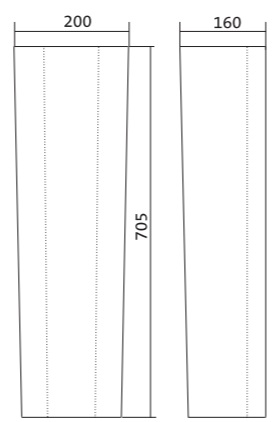

1.WH11.0.484	Умывальник Бореаль-60	585x475x205	с отверстием	1.WH11.0.591 Постамент БСК
1.WH11.0.481	Умывальник Бореаль-60	585x475x205	без отверстия	1.WH11.0.591 Постамент БСК
1.WH11.0.591	Постамент БСК