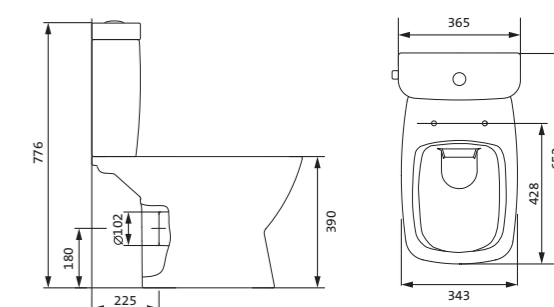

Артикул	Комплектация
1.WH30.2.418	1.WH50.1.604 чаша безободкового унитаза Нео rimless 1.WH30.2.189 бачок Нео 1.WH30.1.852 комплект крепления к полу
	1.WH30.2.299 двухрежимная арматура 1.WH30.2.450 тонкое дюропластовое сиденье с функцией мягкого закрывания и быстрого снятия