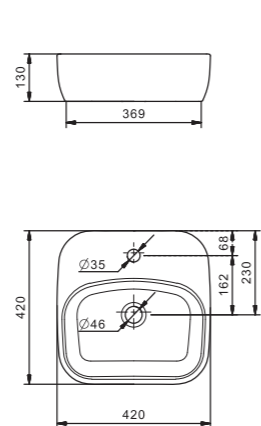

Умывальник Одри 420x420

1.WH50.1.709 Умывальник Одри-42 420x420x130