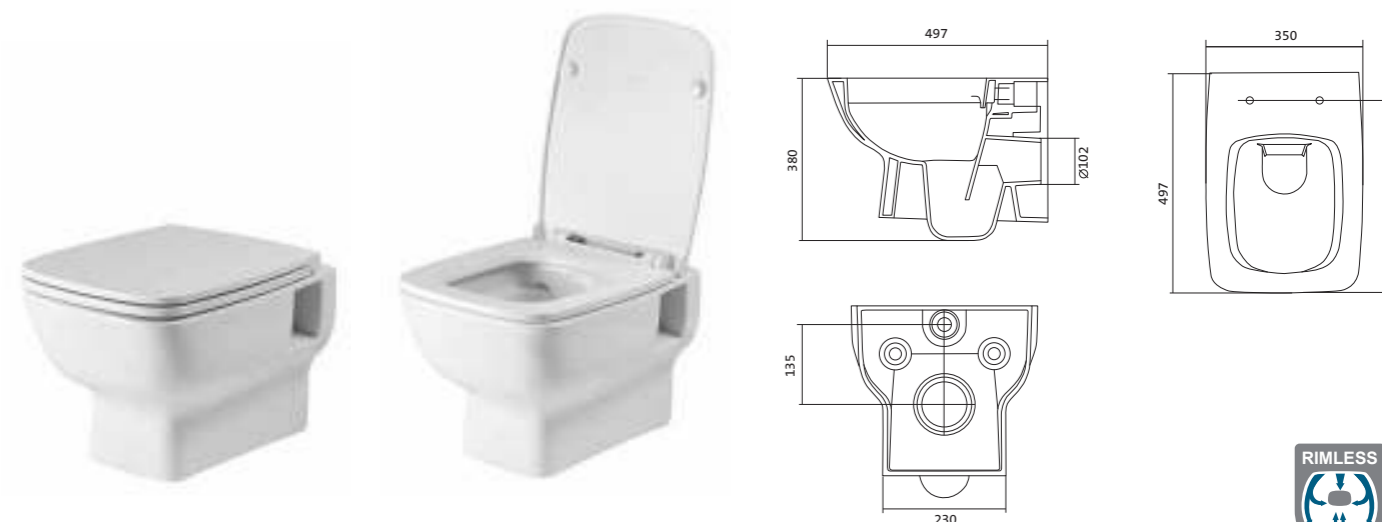

Унитаз подвесной безободковый Neo rimless

габариты, мм

	длина	высота	ширина
Унитаз подвесной безободковый Neo rimless	497	380	350

Артикул	Комплектация		
1.WH30.2.411	1.WH30.2.429	чаша унитаза подвесного безободкового Neo rimless	1.WH30.2.450 дюропластовое сиденье с функцией мягкого закрывания и быстрого СНЯТИЯ