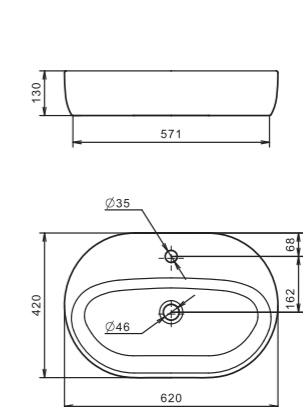

Умывальник Одри 620x420

1.WH50.1.710 Умывальник Одри-62 620x420x130