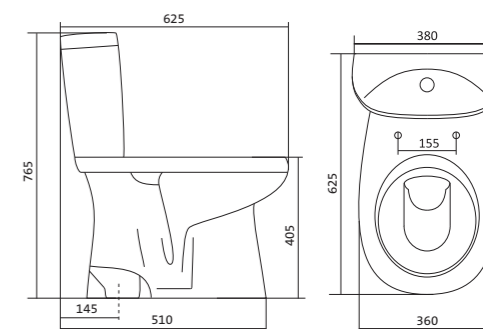

## Унитаз-компакт Анимо

	габариты, мм			тип монтажа
	длина	высота	ширина	
Унитаз-компакт Анимо с диагональным выпуском	635	750	380	открытый

Артикул	Комплектация		
1.WH11.0.032	1.WH11.0.393	чаша унитаза Анимо диагональная	1.WH10.7.275 однорежимная арматура
	1.WH11.0.645	бачок Анимо	1.WH30.1.834 полипропиленовое сиденье
	1.WH10.8.693	комплект крепления к полу	
1.WH30.2.134	1.WH11.0.393	чаша унитаза Анимо диагональная	1.WH50.1.712 двухрежимная арматура
	1.WH11.0.645	бачок Анимо	1.WH10.6.914 дюропластовое сиденье
	1.WH10.8.693	комплект крепления к полу	
1.WH30.2.137	1.WH11.0.393	чаша унитаза Анимо диагональная	1.WH50.1.712 двухрежимная арматура
	1.WH11.0.645	бачок Анимо	1.WH10.6.897 дюропластовое сиденье с функцией мягкого закрывания и быстрого снятия
	1.WH10.8.693	комплект крепления к полу	

## Унитаз-компакт Анимо

	габариты, мм			тип монтажа
	длина	высота	ширина	
Унитаз-компакт Анимо с вертикальным выпуском	625	765	380	открытый

Артикул	Комплектация		
1.WH11.0.038	1.WH11.0.396	чаша унитаза Анимо вертикальная	1.WH10.7.275 однорежимная арматура
	1.WH11.0.645	бачок Анимо	1.WH30.1.834 полипропиленовое сиденье
	1.WH10.8.693	комплект крепления к полу	
1.WH30.2.133	1.WH11.0.396	чаша унитаза Анимо вертикальная	1.WH50.1.712 двухрежимная арматура
	1.WH11.0.645	бачок Анимо	1.WH10.6.914 дюропластовое сиденье
	1.WH10.8.693	комплект крепления к полу	
1.WH30.2.136	1.WH11.0.396	чаша унитаза Анимо вертикальная	1.WH50.1.712 двухрежимная арматура
	1.WH11.0.645	бачок Анимо	1.WH10.6.897 дюропластовое сиденье с функцией мягкого закрывания и быстрого снятия
	1.WH10.8.693	комплект крепления к полу	