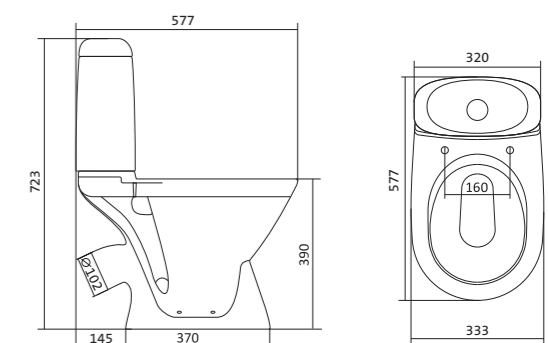

## Унитаз-компакт Бореаль

	габариты, мм			тип монтажа
	длина	высота	ширина	
Унитаз-компакт Бореаль с диагональным выпуском «Антивсплеск»	653	780	370	открытый

Артикул	Комплектация
1.WH30.1.704	1.WH11.1.553 чаша унитаза Бореаль антивсплеск 1.WH11.0.642 бачок Бореаль 1.WH10.8.693 комплект крепления к полу 1.WH10.7.275 однорежимная арматура 1.WH30.1.949 полипропиленовое сиденье
1.WH30.2.143	1.WH11.1.553 чаша унитаза Бореаль антивсплеск 1.WH11.0.642 бачок Бореаль 1.WH10.8.693 комплект крепления к полу 1.WH50.1.711 двухрежимная арматура 1.WH10.6.915 дюропластовое сиденье
1.WH30.2.146	1.WH11.1.553 чаша унитаза Бореаль антивсплеск 1.WH11.0.642 бачок Бореаль 1.WH10.8.693 комплект крепления к полу 1.WH50.1.711 двухрежимная арматура 1.WH30.2.050 дюропластовое сиденье с функцией мягкого закрывания и быстрого снятия

## Унитаз-компакт Римини

	габариты, мм			тип монтажа
	длина	высота	ширина	
Унитаз-компакт Римини	577	723	333	открытый

Артикул	Комплектация
1.WH11.1.758	1.WH11.0.427 чаша унитаза Римини 1.WH11.0.673 бачок Римини 1.WH10.8.693 комплект креплений к полу 1.WH10.7.275 однорежимная арматура 1.WH30.1.948 полипропиленовое сиденье
1.WH50.1.523	1.WH11.0.427 чаша унитаза Римини 1.WH11.0.673 бачок Римини 1.WH10.8.693 комплект креплений к полу 1.WH30.1.957 двухрежимная арматура 1.WH30.1.948 полипропиленовое сиденье
1.WH30.2.130	1.WH11.0.427 чаша унитаза Римини 1.WH11.0.673 бачок Римини 1.WH10.8.693 комплект креплений к полу 1.WH30.2.451 двухрежимная арматура 1.WH10.6.924 дюропластовое сиденье