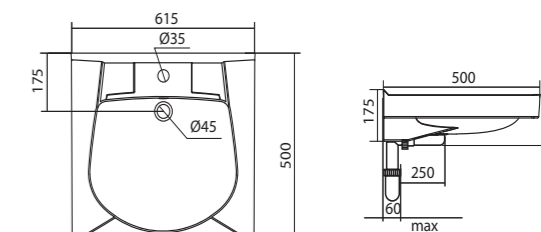

Умывальник Пилот-50

1.WH11.0.569	Умывальник Пилот-50	615x500x175	
1.WH30.1.970	Умывальник Пилот-50	615x500x175	с кронштейном, крепежом и сифоном