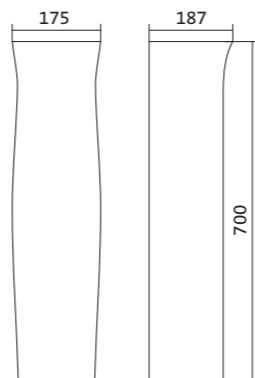

Умывальник Анимо

1.WH11.0.490	Умывальник Анимо-40	397x305x160	с отверстием	
1.WH11.0.487	Умывальник Анимо-40	397x305x160	без отверстия	
1.WH11.0.496	Умывальник Анимо-50	500x392x190	с отверстием	1.WH11.0.587 Постамент Анимо
1.WH11.0.493	Умывальник Анимо-50	500x392x190	без отверстия	1.WH11.0.587 Постамент Анимо
1.WH11.0.502	Умывальник Анимо-55	550x440x205	с отверстием	1.WH11.0.587 Постамент Анимо
1.WH11.0.499	Умывальник Анимо-55	550x440x205	без отверстия	1.WH11.0.587 Постамент Анимо
1.WH11.0.508	Умывальник Анимо-60	585x475x202	с отверстием	1.WH11.0.587 Постамент Анимо
1.WH11.0.505	Умывальник Анимо-60	585x475x202	без отверстия	1.WH11.0.587 Постамент Анимо
1.WH11.0.587	Постамент Анимо			

x	y	z	f
500	392	190	170
550	440	205	200
585	475	202	200

Унитаз-компакт Анимо

	габариты, мм			тип монтажа
	длина	высота	ширина	
Унитаз-компакт Анимо с диагональным выпуском	635	750	380	открытый

Артикул	Комплектация	
1.WH11.0.032	1.WH11.0.393 чаша унитаза Анимо диагональная 1.WH11.0.645 бачок Анимо 1.WH10.8.693 комплект крепления к полу	1.WH10.7.275 однорежимная арматура 1.WH30.1.834 полипропиленовое сиденье
1.WH30.2.134	1.WH11.0.393 чаша унитаза Анимо диагональная 1.WH11.0.645 бачок Анимо 1.WH10.8.693 комплект крепления к полу	1.WH50.1.712 двухрежимная арматура 1.WH10.6.914 дюропластовое сиденье
1.WH30.2.137	1.WH11.0.393 чаша унитаза Анимо диагональная 1.WH11.0.645 бачок Анимо 1.WH10.8.693 комплект крепления к полу	1.WH50.1.712 двухрежимная арматура 1.WH10.6.897 дюропластовое сиденье с функцией мягкого закрывания и быстрого снятия