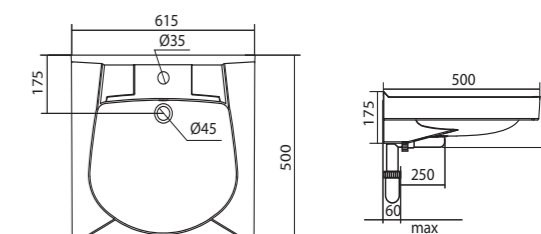

Умывальник Ирис-36

1.WH11.0.514	Умывальник Ирис-36	360x354x150	угловой, с отверстием под смеситель
--------------	--------------------	-------------	-------------------------------------

Умывальник Пилот-50