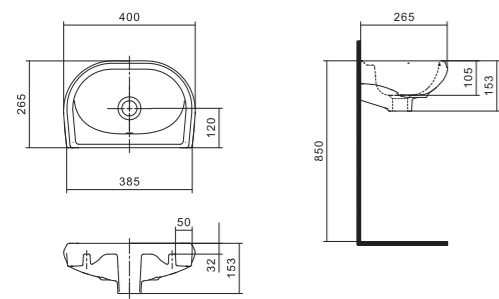

Чертеж умывальника Бриз-40

1.WH11.0.442	Умывальник Бриз-40	400x265x153	левое отверстие	
1.WH11.0.445	Умывальник Бриз-40	400x265x153	правое отверстие	
1.WH11.0.439	Умывальник Бриз-40	400x265x153	без отверстия	
1.WH11.0.451	Умывальник Бриз-50	500x360x170	с отверстием	1.WH11.0.595 Постамент БИЦ
1.WH11.0.448	Умывальник Бриз-50	500x360x170	без отверстия	1.WH11.0.595 Постамент БИЦ
1.WH11.0.460	Умывальник Бриз-55	552x451x198	с отверстием	1.WH11.0.595 Постамент БИЦ
1.WH11.0.457	Умывальник Бриз-55	552x451x198	без отверстия	1.WH11.0.595 Постамент БИЦ
1.WH11.0.466	Умывальник Бриз-60	595x488x212	с отверстием	1.WH11.0.595 Постамент БИЦ
1.WH11.0.463	Умывальник Бриз-60	595x488x212	без отверстия	1.WH11.0.595 Постамент БИЦ
1.WH11.0.595	Постамент БИЦ