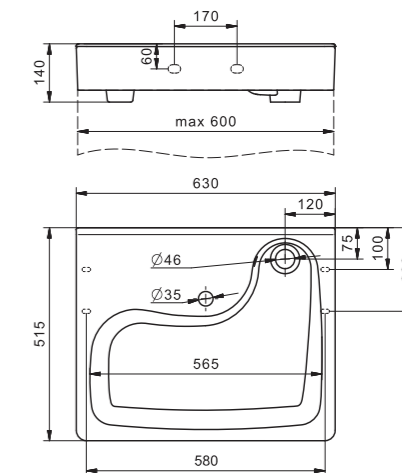

1.WH50.1.709 Умывальник Одри-42 420x420x130

Умывальник Одри 620x420

1.WH50.1.710 Умывальник Одри-62 620x420x130

Специальные умывальники

Умывальник Клио-50

1.WH50.1769	Умывальник Клио-50	630x515x140	
1.WH50.1770	Умывальник Клио-50	630x515x140	с кронштейном