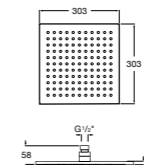

Rainsense

5B4050.0 Квадратная душевая насадка. Покрытие Everflux. Кронштейн покупается отдельно.