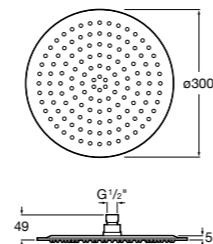

Душевые насадки / встраиваемые

Raindream

5B2650C00 Круглая душевая насадка. Хромированная нержавеющая сталь. Кронштейн покупается отдельно.

Raindream

5B3150C00 Круглая душевая насадка. Хромированная нержавеющая сталь. Крепится к потолку.

Raindream

5B2750C00 Квадратная душевая насадка. Хромированная нержавеющая сталь. Кронштейн покупается отдельно.

Raindream

5B3250C00 Квадратная душевая насадка. Хромированная нержавеющая сталь. Крепится к потолку.

Raindream

5B2550C00 Круглая душевая насадка. Хромированная нержавеющая сталь. Кронштейн покупается отдельно.

Душевые насадки / крепление к потолочному или настенному держателю

Raindream

5B2850C00 Квадратная душевая насадка. Хромированная нержавеющая сталь. Кронштейн покупается отдельно.

Raindream

5B2450C00 Квадратная душевая насадка. Хромированная нержавеющая сталь. Кронштейн покупается отдельно.

Rainsense

5B3950.0 Круглая душевая насадка. Покрытие Everflux. Кронштейн покупается отдельно.

Rainsense

5B2350C00 Квадратная душевая насадка. Хромированный ABS-пластик. Кронштейн покупается отдельно.

Rainsense

5B4050.0 Квадратная душевая насадка. Покрытие Everflux. Кронштейн покупается отдельно.

Rainsense

5B2950C00 Круглая душевая насадка. Хромированная нержавеющая сталь. Кронштейн покупается отдельно.

Rainsense

5B2150C00 Круглая душевая насадка. Хромированный ABS-пластик. Кронштейн покупается отдельно.

Rainsense

5B3050C00 Прямоугольная душевая насадка. Хромированный ABS-пластик. Кронштейн покупается отдельно.

Rainsense

5B3350C00 Круглая душевая насадка. Хромированный ABS-пластик.

Rainsense

5B2250C00 Круглая душевая насадка. Хромированный ABS-пластик. Кронштейн покупается отдельно.

Stella