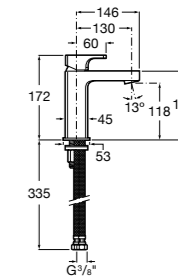

L90C

5A3C01C00 Смеситель для раковины компактный, гладкий корпус, с донным клапаном системы click-clack и гибкой подводкой. Cold start.