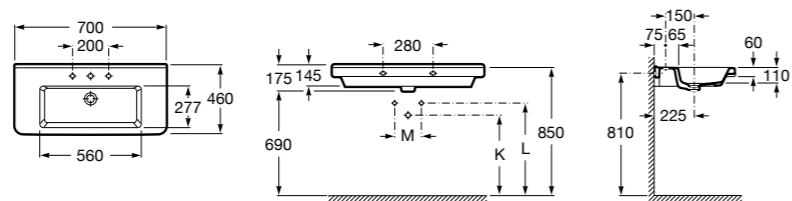

### Dama Retro

**320321001** Настенная керамическая раковина. Пьедестал и смеситель не входят в комплект.

**331325001** Пьедестал для керамической раковины.