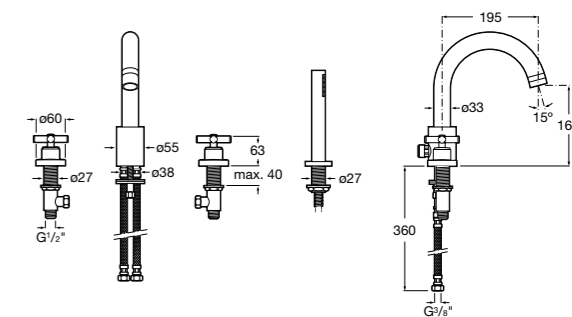

Pals ©

5A986DC00 Монтируемый на край ванны смеситель для ванны-душа с центральным изливом, с переключателем и душевой лейкой.