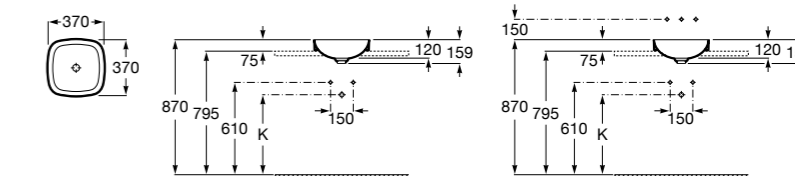

Inspira Square

32753R.0 SQUARE - Полувстраиваемая раковина из материала FINECERAMIC® с фиксированным открытым керамическим выпуском. Смеситель не входит в комплект.