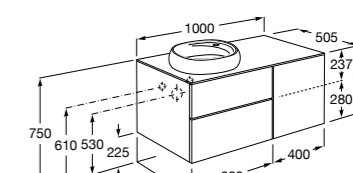

Beyond раковина слева

851396XXX Мебельный модуль для накладной раковины 455 (см. совместимость). Раковина и смеситель не входят в комплект.