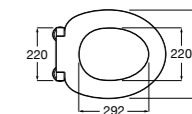

Сиденье на ножках

Access Comfort

1. **801B60001** Детские сиденья для унитаза и сиденье на ножках.

Сиденья и крышки для унитазов, снятых с производства

America

1. **801492..4** Сиденье и крышка с механизмом «мягкое закрытие» для унитаза.
2. **801492M14** Сиденье и крышка с механизмом «мягкое закрытие» для унитаза.
3. **801490..4** Сиденье и крышка для унитаза.
4. **801490M14** Сиденье и крышка для унитаза.