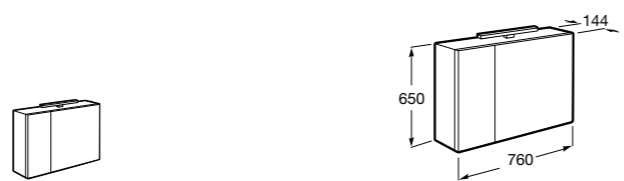

## Etna

Зеркальный шкаф с LED-светильником и регулируемыми по высоте стеклянными полочками.

<b>857304806</b>	Белый глянец.
<b>857304445</b>	Дуб верона.