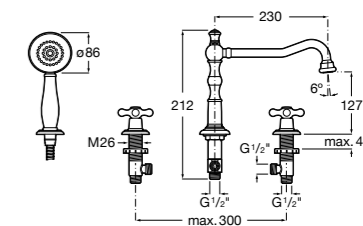

Loft

5A0943C00 Монтируемый на край ванны смеситель с высоким изливом для ванны и душа с переключателем, душевой лейкой и гибким душевым шлангом 1,75 м.