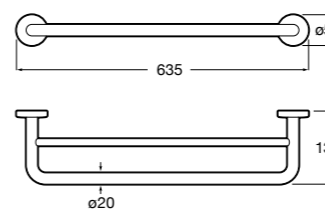

Hotel's

816386001 Полотенцедержатель двойной.

Cubica

816823001 Полотенцедержатель.