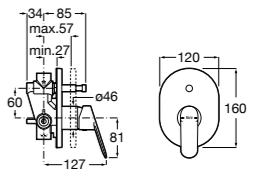

Alfa

1. **5A0A25C00** Встраиваемый смеситель для ванны-душа с переключателем потока.