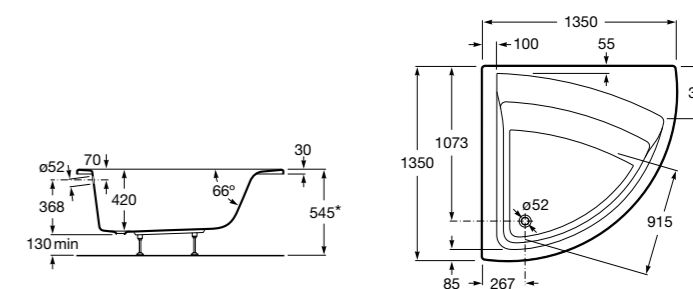

Easy

Прямоугольная акриловая ванна с гидромассажем Tonis.

	A	B	C	D	E	F	G	H	I	J	K	Объем, л
248155001	1700	750	1418	618	1110	540	650	309	420	341	55°	197
248156001	1700	700	1418	568	1110	490	490	284	420	341	55°	180
248171001	1600	750	1318	618	1010	540	650	309	420	341	55°	183
248157001	1600	700	1318	568	1010	490	490	284	420	341	55°	167
248172001	1500	700	1218	568	910	490	470	284	400	341	62°	161
248173001	1400	700	1118	568	810	490	470	284	400	341	62°	146

Прямоугольная акриловая ванна с гидромассажем Basic.

	A	B	C	D	E	F	G	H	I	J	K	Объем, л
248519001 ©	1700	750	1418	618	1110	540	650	309	420	341	55°	197
248520001 ©	1700	700	1418	568	1110	490	470	284	420	341	55°	180
248521001 ©	1600	750	1318	618	1010	540	650	309	420	341	55°	183
248522001 ©	1600	700	1318	568	1010	490	490	284	420	341	55°	167
248523001 ©	1500	700	1218	568	910	490	470	284	400	341	62°	161
248524001 ©	1400	700	1118	568	810	490	470	284	400	341	62°	146

Прямоугольная акриловая ванна.

	A	B	C	D	E	F	G	H	I	J	K	Объем, л
248178000	1600	750	1318	618	1010	540	650	309	420	341	55°	183
248151000	1600	700	1318	568	1010	490	490	284	420	341	55°	167
248180000	1400	700	1118	568	810	490	410	284	400	341	62°	146