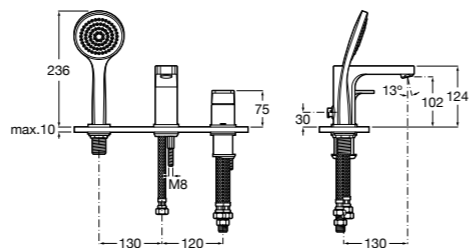

L90

5A9801C00 Монтируемый на край ванны двухвентильный смеситель для ванны-душа с изливом 197 мм, с душевой лейкой и гибким шлангом.