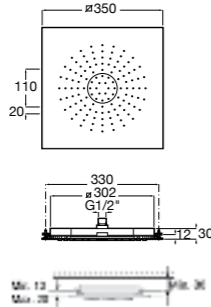

Raindream

5B2750C00 Квадратная душевая насадка. Хромированная нержавеющая сталь. Кронштейн покупается отдельно.

Raindream

5B3250C00 Квадратная душевая насадка. Хромированная нержавеющая сталь. Крепится к потолку.