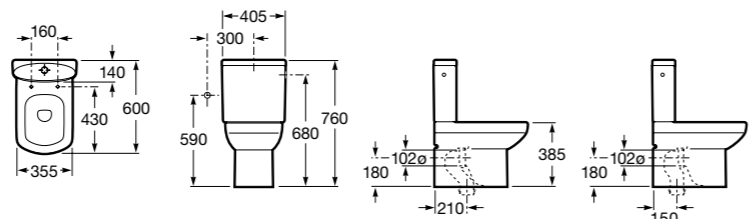

**ZRU9302991** Сиденье и крышка тонкие с механизмом «мягкое закрывание» и быстрого снятия для унитаза.

**The Gap Square**

**342472000** Чаша унитаза укороченная приставная с двойным выпуском.

**341471000** Бачок с механизмом двойного смыва 4,5/3 литра с боковым подводом воды. Включен установочный комплект, механизм для подвода воды и механизм смыва.