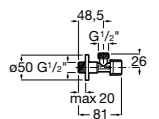

Запорный кран

525165800 Угловой запорный кран 1/2" - 3/8" (шаровый механизм, пластиковая ручка).

525165900 Угловой запорный кран 1/2" - 1/2" (шаровый механизм, пластиковая ручка).

Запорный кран

525166000 Угловой запорный кран 1/2" - 3/8" (шаровый механизм, металлическая ручка).

525166100 Угловой запорный кран 1/2" - 1/2" (шаровый механизм, металлическая ручка).