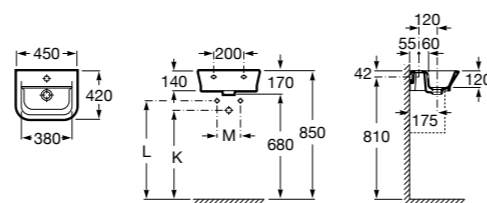

The Gap Original

327477000 Настенная или накладная керамическая раковина. Смеситель не входит в комплект.