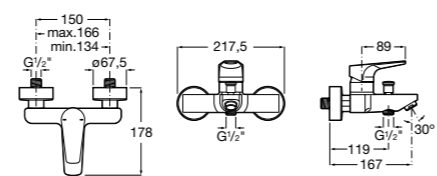

Lanta

5A0211C00 Монтируемый на стену смеситель для ванны-душа с автоматическим переключателем потока.

Atlas

5A0290C0M Монтируемый на стену смеситель для ванны-душа с автоматическим переключателем потока.

Размеры в мм