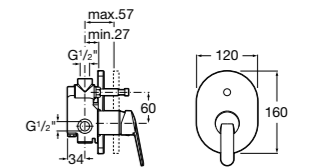

Victoria

1. **5A0625C00** Встраиваемый смеситель для ванны-душа с переключателем потока.