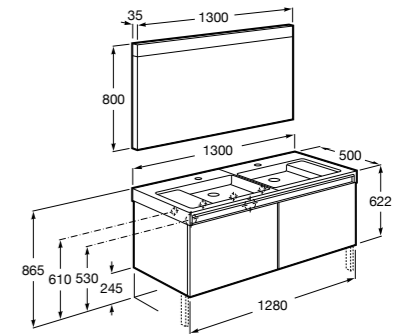

Stratum

851069XXX UNIK - Комплект из мебельного модуля и раковины с двумя чашами. В мебельный модуль встроены колонки Bluetooth®, розетка и освещение. Освещение активируется во время открытия ящика. Включает: компактный сифон. Ножки и смесители не входят в комплект.

851073XXX PASC - Комплект из мебельного модуля и раковины с двумя чашами, зеркала Prisma Comfort с подсветкой и функцией антизапотевания. Система антизапотевания работает от сенсора движения. В мебельный модуль встроены колонки Bluetooth®, розетка и внутренняя подсветка. Внутреннее освещение активируется во время открытия ящика. Включает: компактный сифон. Ножки и смесители не входят в комплект.

816811336 Комплект из 2-х ножек.