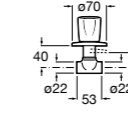

Brava

5A1930C00 Встраиваемый вентиль для сварки 22 мм. Синий указатель (холодная).
5A0930C00 Встраиваемый вентиль для сварки 22 мм. Красный указатель (горячая).