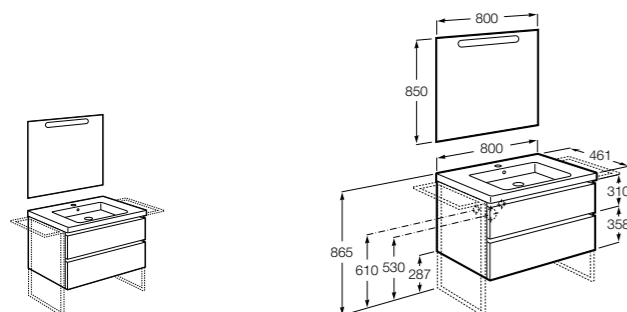

Domi ©

1. **857536806** Мебельный модуль.
   3270M0004 Раковина мебельная The Gap Plus 800x460.
   ZRU9302689 Зеркало The Gap Original 800.

Также возможна комплектация раковинами

1. **32799C000** Victoria Unik 800
   3279A4000 Раковина The Gap 800.
   851546XXX Комплект. Включает в себя: мебельный модуль и раковину.
   851539XXX Готовое решение. Включает в себя: мебельный модуль, раковину и зеркало Eidos.

Дополнительно:

1. **816830485** Каркас без полотенцедержателя (1 шт.).
   816831485 Каркас с полотенцедержателем (1 шт.).

Romea ©

1. **851582XXX** UNIK - Модуль для раковины с 2 ящиками и раковина.
   851589XXX Готовое решение - модуль для раковины с двумя ящиками, раковина, зеркало.