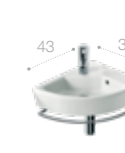

Раковина угловая
Стр. 133