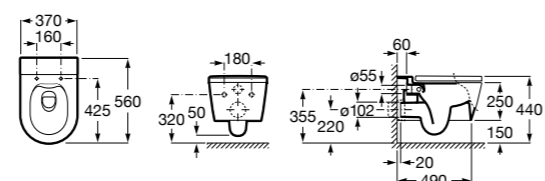

## Inspira Square

**346537..0** SQUARE - Подвесная чаша Rimless с горизонтальным выпуском. Включает: крепежный комплект. Для установки выберите систему инсталляции Rosa для подвесных унитазов.

**801532..B** SQUARE - Сиденье и крышка с механизмом «мягкое закрывание» для унитаза. Материал SUPRALIT®.