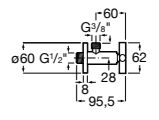

### Запорный кран

- 525168100** Керамический угловой запорный кран 1/2" x 3/8".  
**525170900** Керамический угловой запорный кран 1/2" x 1/2".