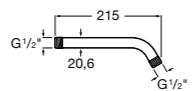

#### Настенный держатель

**5B0750C00** Настенный держатель для душевой насадки. Совместим с Stella.