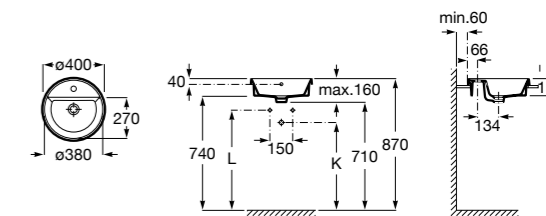

**The Gap Square**

**3270Y9000** Раковина керамическая врезная. Смеситель не входит в комплект.

Размеры в мм

**The Gap Round**

**3270Y4000** Раковина керамическая врезная. Смеситель не входит в комплект.

**Foro**