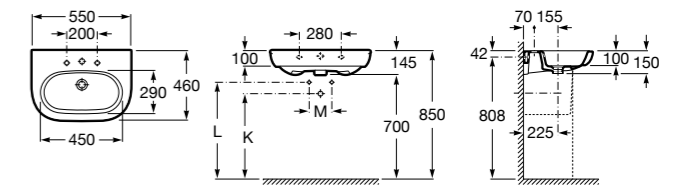

Meridian

1. **325243000** Настенная керамическая раковина. Смеситель не входит в комплект.
   335240000 Пьедестал для керамической раковины.
   337241000 Полупьедестал для керамической раковины.