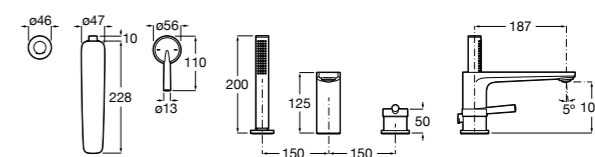

L90

5A1801C00 Монтируемый на край ванны двухвентильный смеситель для ванны-душа с изливом 130 мм, с душевой лейкой и гибким шлангом.