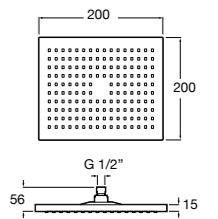

Душевые насадки / встраиваемые

Raindream

5B2650C00 Круглая душевая насадка. Хромированная нержавеющая сталь. Кронштейн покупается отдельно.

Raindream

5B3150C00 Круглая душевая насадка. Хромированная нержавеющая сталь. Крепится к потолку.

Raindream

5B2750C00 Квадратная душевая насадка. Хромированная нержавеющая сталь. Кронштейн покупается отдельно.

Raindream

5B3250C00 Квадратная душевая насадка. Хромированная нержавеющая сталь. Крепится к потолку.

Raindream

5B2550C00 Круглая душевая насадка. Хромированная нержавеющая сталь. Кронштейн покупается отдельно.

Душевые насадки / крепление к потолочному или настенному держателю

Raindream

5B2850C00 Квадратная душевая насадка. Хромированная нержавеющая сталь. Кронштейн покупается отдельно.

Raindream

5B2450C00 Квадратная душевая насадка. Хромированная нержавеющая сталь. Кронштейн покупается отдельно.

Rainsense

5B3950.0 Круглая душевая насадка. Покрытие Everflux. Кронштейн покупается отдельно.

Rainsense

5B2350C00 Квадратная душевая насадка. Хромированный ABS-пластик. Кронштейн покупается отдельно.

Rainsense

5B4050.0 Квадратная душевая насадка. Покрытие Everflux. Кронштейн покупается отдельно.

Rainsense

5B2950C00 Круглая душевая насадка. Хромированная нержавеющая сталь. Кронштейн покупается отдельно.

Rainsense

5B2150C00 Круглая душевая насадка. Хромированный ABS-пластик. Кронштейн покупается отдельно.

Rainsense

5B3050C00 Прямоугольная душевая насадка. Хромированный ABS-пластик. Кронштейн покупается отдельно.

Rainsense

5B3350C00 Круглая душевая насадка. Хромированный ABS-пластик.

Rainsense

5B2250C00 Круглая душевая насадка. Хромированный ABS-пластик. Кронштейн покупается отдельно.

Stella