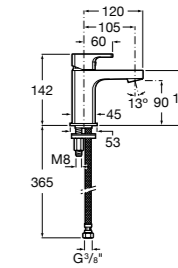

L90C

5A3B01C00 Смеситель для раковины компактный, гладкий корпус, с донным клапаном системы click-clack и гибкой подводкой. Cold start.