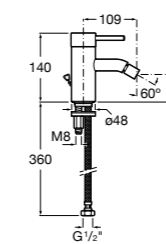

Lanta

5A6111C00 Смеситель для биде с регулятором направления потока, цепочкой и гибкой подводкой.