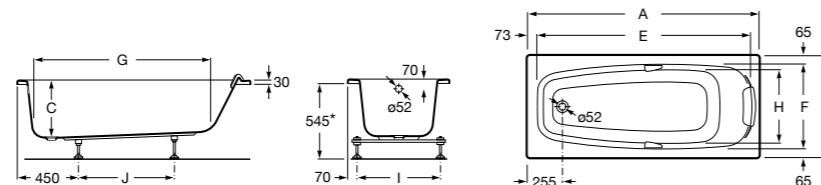

Sureste-N

Прямоугольная акриловая ванна с гидромассажем Total и набором для слива.

	A	B	C	E	F	G	H	I	J	Объем, л
248044001	1700	750	420	1540	620	1155	530	610	700	218
248042001	1700	700	420	1540	570	1155	465	560	700	198
248043001	1600	750	420	1440	620	1055	530	610	600	202
248041001	1600	700	420	1440	570	1055	465	560	600	183

Прямоугольная акриловая ванна с гидромассажем Tonis и набором для слива.

	A	B	C	E	F	G	H	I	J	Объем, л
248040001	1700	750	420	1540	620	1155	530	610	700	218
248038001	1700	700	420	1540	570	1155	465	560	700	198
248039001	1600	750	420	1440	620	1055	530	610	600	202
248037001	1600	700	420	1440	570	1055	465	560	600	183
248036001	1500	700	400	1340	570	965	465	560	500	160
248035001	1400	700	400	1240	570	865	465	560	400	145

Прямоугольная акриловая ванна с ручками.

	A	B	C	E	F	G	H	I	J	Объем, л
248001001	1700	750	420	1540	620	1155	530	610	700	218
248002001	1600	750	420	1440	620	1055	530	610	600	202
248006001	1400	700	400	1240	570	865	465	560	400	145

Размеры в мм