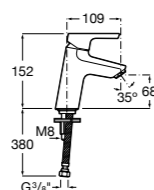

Malva

- **5A323BC0M** Смеситель для раковины, гладкий корпус, с гибкой подводкой.
- **5A323BC00** Смеситель для раковины, гладкий корпус, с гибкой подводкой. Cold start.