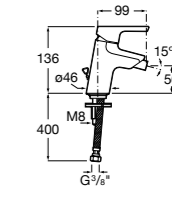

Malva

5A613BC00 Смеситель для биде с регулятором направления потока, цепочкой и гибкой подводкой.