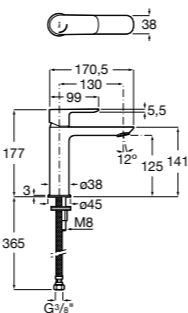

Cala ®

- **5A336EC00** Смеситель для раковины, гладкий корпус, Mezzo, с гибкой подводкой. Cold start.