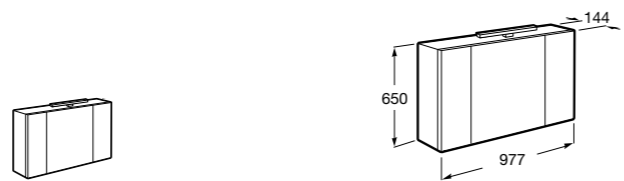

## Etna

Зеркальный шкаф с LED-светильником и регулируемыми по высоте стеклянными полочками.

<b>857304806</b>	Белый глянец.
<b>857304445</b>	Дуб верона.