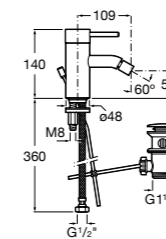

#### Lanta

**5A6011C00** Смеситель для биде с регулятором направления потока, донным клапаном и гибкой подводкой.