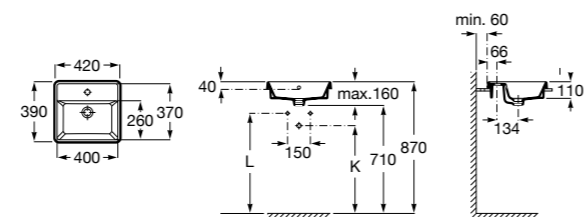

**The Gap Square**

**3270Y9000** Раковина керамическая врезная. Смеситель не входит в комплект.

Размеры в мм

**The Gap Round**

**3270Y4000** Раковина керамическая врезная. Смеситель не входит в комплект.

**Foro**