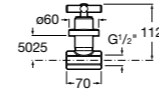

Loft

5A1543C00 Встраиваемый вентиль. 1/2". F-указатель (холодная).
5A1843C00 Встраиваемый вентиль. 1/2". C-указатель (горячая).