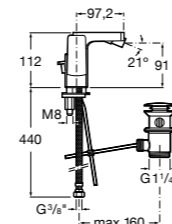

Смесители для раковин / встраиваемые / двухвентильные

Insignia

5A453AC00 Встраиваемый смеситель для раковины.

Loft

5A4743C00 Встраиваемый в стену смеситель для раковины с изливом 190 мм.

Carmen

5A474BC00 Встраиваемый в стену смеситель для раковины.

Смесители для биде / монтаж на бортик / однорычажные

Insignia

5A603AC00 Смеситель для биде с регулятором направления потока, донным клапаном и гибкой подводкой.

5A6A3A..0 Смеситель для биде с регулятором направления потока и гибкой подводкой. Не включает донный клапан. Покрытие Everlux.

Pais

5A606DC00 Смеситель для биде с ручкой-джойстиком, регулятором направления потока, донным клапаном и гибкой подводкой.

L90

5A6001C00 Смеситель для биде с регулятором направления потока, донным клапаном и гибкой подводкой.

L90

5A6301C00 Смеситель для биде с рычагом сбоя, регулятором направления потока, донным клапаном и гибкой подводкой. Cold start.

L90C

5A6A01C00 Смеситель для биде с регулятором направления потока, донным клапаном и гибкой подводкой. Cold start.

Carmen

5A604BC00 Смеситель для биде с регулятором направления потока, гладким корпусом, донным клапаном click-clack и гибкой подводкой.

Naia

5A6096C00 Смеситель для биде с регулятором направления потока, донным клапаном и гибкой подводкой.

5A6A96..0 Смеситель для биде с регулятором направления потока и гибкой подводкой. Не включает донный клапан. Покрытие Everlux.

Lanta

5A6011C00 Смеситель для биде с регулятором направления потока, донным клапаном и гибкой подводкой.

Lanta

5A6111C00 Смеситель для биде с регулятором направления потока, цепочкой и гибкой подводкой.

Atlas

5A6090C00 Смеситель для биде с регулятором направления потока, донным клапаном и гибкой подводкой.

Atlas