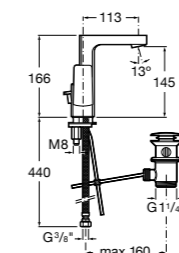

L90

5A4001C00 Смеситель для раковины с рычагом сбоку, донным клапаном и гибкой подводкой.