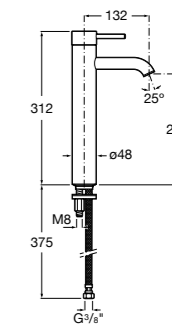

Lanta

5A3411C00 Смеситель для раковины с высоким изливом, гладкий корпус, с донным клапаном с системой click-clack и гибкой подводкой. Cold start.