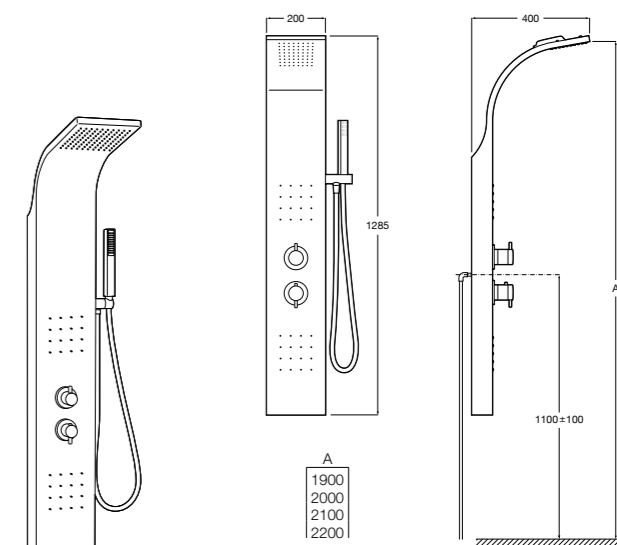

Essential ®

5A98BC00 Гидромассажная панель.

525994103 Дополнительный монтажный комплект для угловой установки панели Essential.

5B4863TP0 Полочка. Для установки с гидромассажной душевой панелью Essential или Evolution.