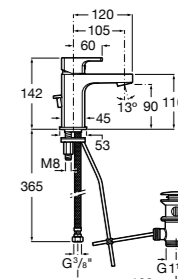

L90C

5A3A01C00 Смеситель для раковины компактный, с донным клапаном и гибкой подводкой. Cold start.