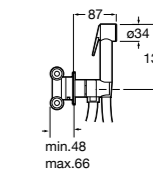

Be Fresh

5B9361C00	Комплект гигиенического душа со смесителем, встраиваемый. Включает: душевую лейку и гибкий шланг.