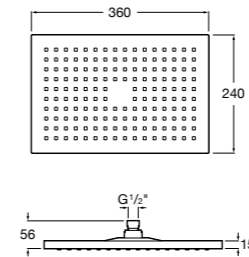

Rainsense

5B3050C00 Прямоугольная душевая насадка. Хромированный ABS-пластик. Кронштейн покупается отдельно.