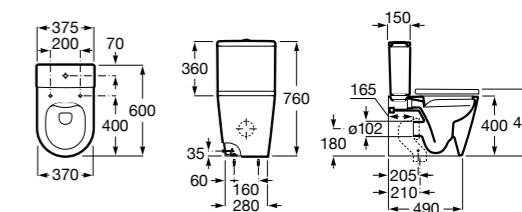

Hall

342627000	Чаша унитаза укороченная с двойным выпуском. Включен патрубок и установочный комплект.
341620000	Бачок с механизмом двойного смыва 6/3 литра с нижним подводом воды. Включен установочный комплект, механизм для подвода воды и механизм смыва.
801622004	Сиденье и крышка с механизмом «мягкое закрывание».
801620004	Сиденье и крышка с креплениями из нержавеющей стали для укороченного унитаза.