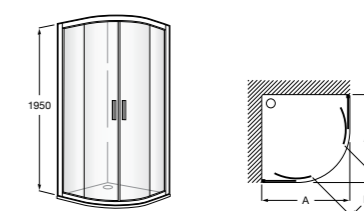

Душевые ограждения / 2 стены / угловые / раздвижные двери

Ura Standard MR

MR - Угловой душ с 2 раздвижными элементами + 2 фиксируемых элемента. Прозрачное стекло, профиль цвета – блестящий хром. Предел до стены в открытом виде 25 мм. Включает обработку Maxiclean.

	Ширина (A)	Открытие (B)
AM16608012M	800 (R.500)	435
AM16609012M	900 (R.500)	465