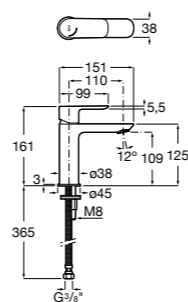

Cala ®

- **5A326EC00** Смеситель для раковины, гладкий корпус, с гибкой подводкой. Cold start.