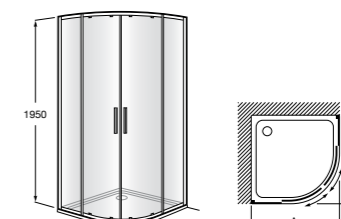

Victoria Standard MR

MR - Угловой душ с 2 раздвижными элементами + 2 фиксируемых элемента. Прозрачное стекло, профиль цвета – блестящий хром. Предел до стены в открытом виде 25 мм.

	Ширина (A)	Открытие (C)
AM18907512	750 (R380)	390
AM18908012	800 (R500)	420
AM19008012	800 (R550)	395
AM18909012	900 (R500)	525
AM19009012	900 (R550)	540
AM18910012	1000 (R500)	540