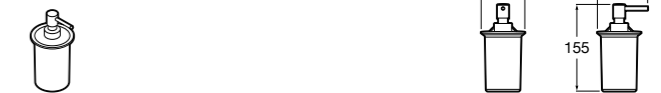

816668001 Напольный держатель для щеток.

Размеры в мм

**Onda**

3870ZF000 Напольный держатель для щеток.

**Hotel's**

816390001 Диспенсер на столешницу.

**Ice**816863012 Напольный держатель для щеток. Черный цвет.  
816863009 Напольный держатель для щеток. Белый цвет.  
816863013 Напольный держатель для щеток. Синий цвет.**Rubik**816841001 Диспенсер на столешницу. Хром.  
816841024 Диспенсер на столешницу. Черный цвет. ®**Twin**