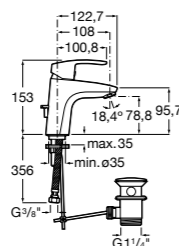

Monodin-N

- **5A3A98C0M** Смеситель для раковины с донным клапаном и гибкой подводкой.
- **5A3098C00** Смеситель для раковины с донным клапаном и гибкой подводкой. Cold start.