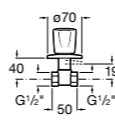

Brava

5A1530C00 Встраиваемый вентиль. 1/2". Синий указатель (холодная).
5A0530C00 Встраиваемый вентиль. 1/2". Красный указатель (горячая).