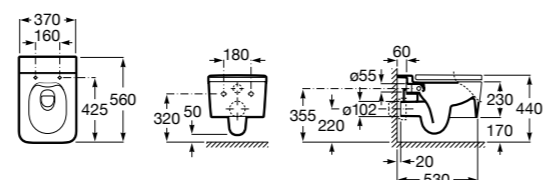

Hall

34662E000 Подвесная чаша с горизонтальным выпуском. Для установки выберите систему инсталляции Rosa для подвесных унитазов.

80162C004 Сиденье и крышка с механизмом «мягкое закрывание» для унитаза.

80162B004 Сиденье и крышка с креплениями из нержавеющей стали для унитаза.