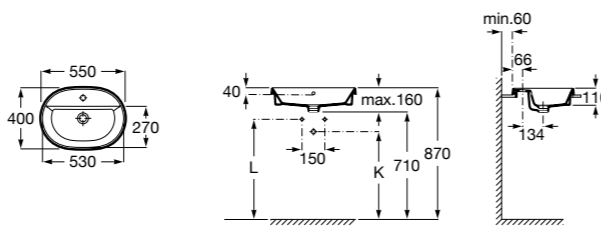

The Gap Round ®

3270Y6000 Раковина керамическая врезная. Смеситель не входит в комплект.