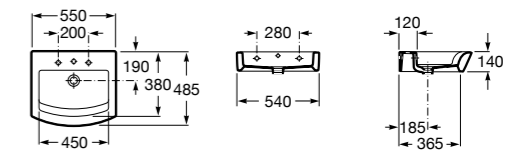

Hall

1. **327881000** Настенная или накладная керамическая раковина. Смеситель не входит в комплект.
   337621000 Полупьедестал для керамической раковины.