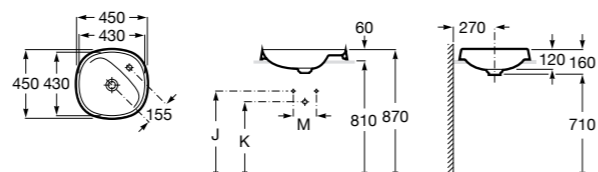

Debba

32799M000 Раковина керамическая врезная. Смеситель не входит в комплект.