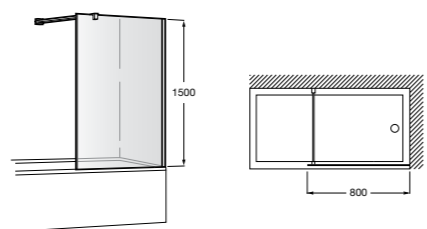

Victoria Standard BF

BF - Душевое ограждение для ванны. Прозрачное стекло. Компенсация 25 мм.

	Ширина
AM19308012	800

Дополнительные профили

Дополнительные профили

AM15119502	Дополнительный профиль для перегородок Ura Standard.
AM19619502	Боковой дополнительный профиль.
AM9900350Y	Угловой горизонтальный дополнительный профиль.
AM9900280Y	Горизонтальный угловой профиль.
AM9900070Y	Дополнительный профиль для горизонтального и вертикального выравнивания.
AM9900090Y	Дополнительный профиль для горизонтального и вертикального выравнивания.

Аксессуары

Аксессуары / крючки

Tempo

817020001 Крючок. Хром.

817020022 Крючок. Покрытие Everlux титановый черный. Ⓜ

Carmen

817001001 Крючок.

Superinox

817300002 Крючок.

Nuova

816520001 Крючок.

Hotel's

816721001 Крючок.

Hotel's Classic

815491001 Крючок двойной.

Rubik

816840001 Крючок. Хром. Крепление на болты или клей.

816840024 Крючок. Покрытие Everlux титановый черный. Крепление на болты или клей. Ⓜ

Twin

816700001 Крючок. Крепление на болты или клей.

Victoria

816652001 Крючок на 4 места. Крепление на болты или клей.

Victoria

816651001 Двойной крючок. Крепление на болты или клей.

Victoria

816650001 Крючок. Крепление на болты или клей.

Onda

3870ZA000 Крючок.

Compas

817430001 Крючок.

Compas

817431001 Крючок.