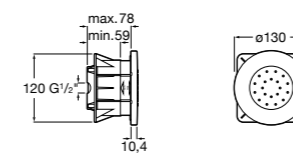

Форсунка Round

5B3878C00 ROUND - Душевая форсунка с изменяемым углом потока. Хром.