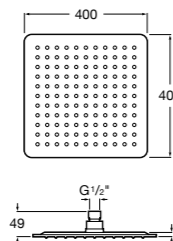

Душевые насадки / крепление к потолочному или настенному держателю

Raindream

5B2850C00 Квадратная душевая насадка. Хромированная нержавеющая сталь. Кронштейн покупается отдельно.