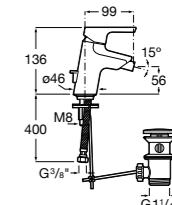

Malva

5A603BC00 Смеситель для биде с регулятором направления потока, донным клапаном и гибкой подводкой.