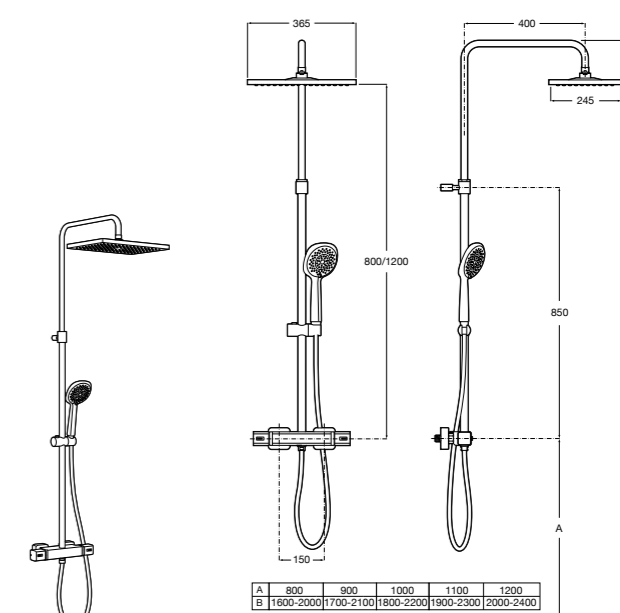

Level-T

5A201AC00 Душевая стойка со смесителем-термостатом. Регулируемая высота. Включает: верхний душ 365x245 мм, ручной душ диаметром 130 мм с тремя режимами напора воды, гибкий шланг 1,75 м и держатель с возможностью регулировки наклона и высоты.