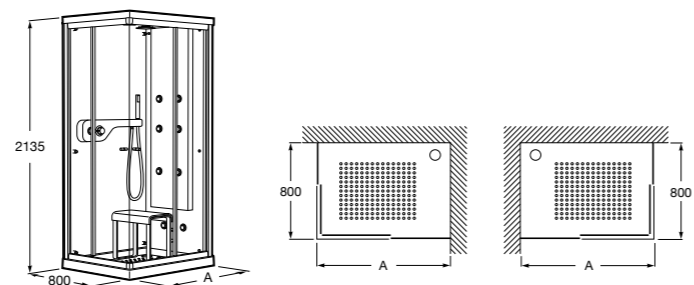

Zen Club

1. **2H0429000** CLUB - Кабина с гидромассажем, правая (панель с форсунками справа).
   2H0428000 CLUB - Кабина с гидромассажем, левая (панель с форсунками слева).
   2H0425000 CLUB - Кабина с гидромассажем, правая (панель с форсунками справа).
   2H0424000 CLUB - Кабина с гидромассажем, левая (панель с форсунками слева).
   2H0432000 Сиденье.