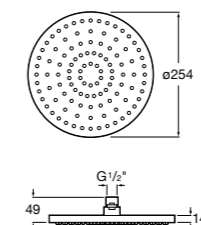

Rainsense

5B2250C00 Круглая душевая насадка. Хромированный ABS-пластик. Кронштейн покупается отдельно.