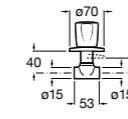

Brava

5A1330C00 Встраиваемый вентиль для сварки 15 мм. Синий указатель (холодная).
5A2330C00 Встраиваемый вентиль для сварки 15 мм. Красный указатель (горячая).