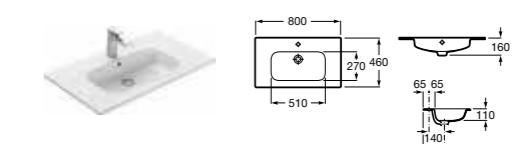

Раковина

Арт. 32799C000 Victoria-N Unik, 80 см