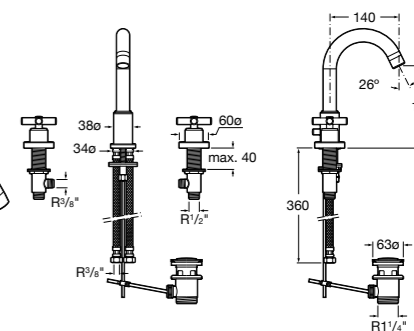

Loft

- **5A443C00** Монтируемый на раковину смеситель с центральным поворотным изливом, донным клапаном и гибкой подводкой.