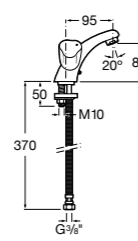

Brava

5A3130C00 Смеситель для раковины с держателем для цепочки и гибкой подводкой.