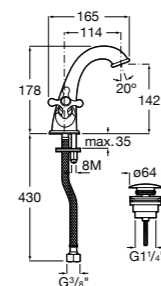

Carmen

5A3A4BC00 Смеситель для раковины, гладкий корпус, с донным клапаном click-clack и гибкой подводкой.

5A3B4BC00 Смеситель для раковины, гладкий корпус, с гибкой подводкой.

Insignia

5A3A3AC00 Смеситель для раковины с высоким изливом, гладкий корпус, с донным клапаном с системой click-clack и гибкой подводкой. Cold start.

5A3C3A..0 Смеситель для раковины с высоким изливом, гладкий корпус, с гибкой подводкой. Cold start. Покрытие Everlux.