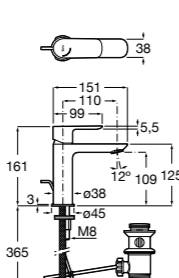

Cala ®

- **5A306EC00** Смеситель для раковины с донным клапаном и гибкой подводкой. Cold start.