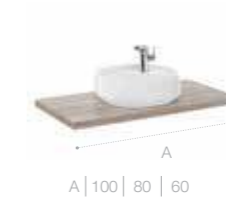

A | 100 | 80 | 60

Цветовая гамма | Мебель

Глянцевый
белый

Антрацит-
вый серый

Внутренняя отделка

Бежевый
текстиль