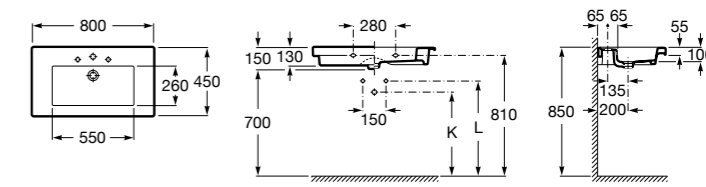

The Gap

3270M0000 Настенная или накладная керамическая раковина. Смеситель не входит в комплект.