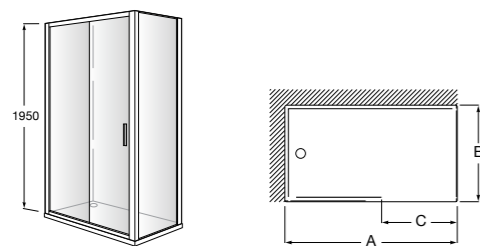

Ura Standard L2-E + LF-C

L2-E - Фронтальное расположение. 1 раздвижной элемент + 1 фиксированный элемент для установки между стенами или 1 боковым фиксированным элементом LF. Прозрачное стекло, цвет профиля: блестящее серебро. Предел до стены в открытом виде 25 мм.

LF - Фиксированный боковой элемент для установки с элементами L2-E или L4-E. Прозрачное стекло.

	Ширина (A)	Открытие (C)
L2-E	A	
AM16210012M	1000	370
AM16211012M	1100	420
AM16212012M	1200	470
AM16213012M	1300	520
AM16214012M	1400	570
AM16215012M	1500	620
AM16216012M	1600	670
LF (B)	B	
AM16407012M	700	
AM16407512M	750	
AM16408012M	800	
AM16409012M	900