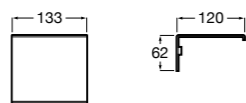

Nuova

1. **816529001** Держатель для туалетной бумаги с крышкой.

Onda

1. **3870ZB000** Держатель для туалетной бумаги с крышкой.