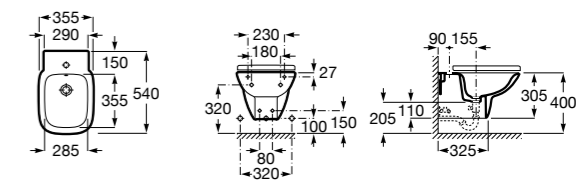

### Debba Square

**355995000** Подвесное биде без крышки. Смеситель не входит в комплект.

**8069D2004** Крышка для биде с механизмом «мягкое закрывание».

**8069D0004** Крышка для биде.

**8069D200B** Крышка для биде с механизмом «мягкое закрывание».