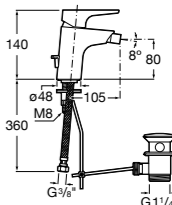

Atlas

5A6090C00 Смеситель для биде с регулятором направления потока, донным клапаном и гибкой подводкой.