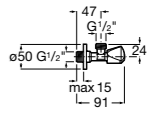

Be Fresh One

5B9D30C00 Комплект гигиенического душа. Включает: душевую лейку, настенный держатель с предохранительным клапаном и металлический гибкий шланг.

Be Fresh Go

5B9230C00 Комплект гигиенического душа. Включает: душевую лейку, настенный держатель с предохранительным клапаном и металлический гибкий шланг.

Be Fresh One

5B9M30C00 Комплект гигиенического душа (1 режим). Включает: душевую лейку, настенный держатель с предохранительным клапаном, угловой запорный кран и металлический гибкий шланг.

Вентили

Brava

5A8030C00 Угловой вентиль для стиральной и посудомоечной машин.

Be Fresh One

5B9N30C00 Комплект гигиенического душа (2 выхода). Включает: душевую лейку, настенный держатель с предохранительным клапаном и металлический гибкий шланг.

Carmen

5A154BC00 Встраиваемый вентиль.

Loft

5A1543C00 Встраиваемый вентиль. 1/2". F-указатель (холодная).
5A1843C00 Встраиваемый вентиль. 1/2". C-указатель (горячая).

Be Fresh Go

5B9130C00 Комплект гигиенического душа. Включает: душевую лейку, настенный пластиковый держатель и металлический гибкий шланг.

5B9130B00 Комплект гигиенического душа. Включает: душевую лейку, настенный пластиковый держатель и пластиковый гибкий шланг. Белый.

5B9130..0 Комплект гигиенического душа. Включает: душевую лейку, настенный пластиковый держатель и металлический гибкий шланг. Покрытие Everlux.

Loft

5A1643C00 Встраиваемый вентиль. 3/4". F-указатель (холодная).
5A1943C00 Встраиваемый вентиль. 3/4". C-указатель (горячая).

Brava

5A1530C00 Встраиваемый вентиль. 1/2". Синий указатель (холодная).
5A0530C00 Встраиваемый вентиль. 1/2". Красный указатель (горячая).

Brava