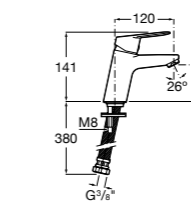

**Alfa** ®

- 5A3L25C00** Смеситель для раковины, гладкий корпус, с гибкой подводкой. Cold start.

**Victoria**

- 5A3J25C0M** Смеситель для раковины, с донным клапаном и гибкой подводкой.

**Victoria**

- 5A3H25C0M** Смеситель для раковины, гладкий корпус, с гибкой подводкой.