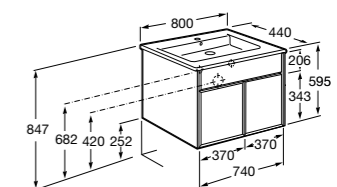

Up

ZRU9303012	Мебельный модуль белый глянцев.
327470000	Раковина The Gap Original 800.