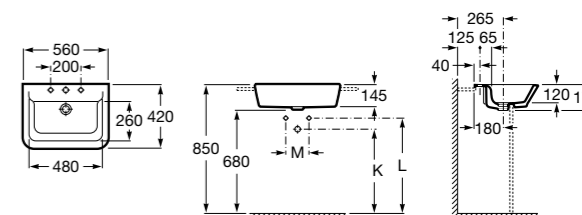

### The Gap Original

**32747S000** Раковина керамическая, полувстраиваемая. Смеситель не входит в комплект.

Размеры в мм

**Diverta**

**32711S000** Раковина керамическая, полувстраиваемая. Смеситель не входит в комплект.