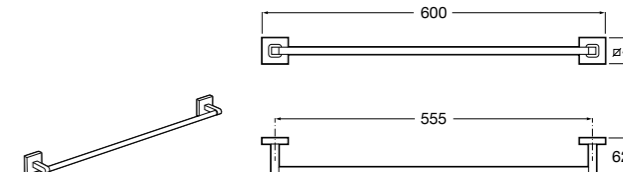

Hotel's

816386001 Полотенцедержатель двойной.

Cubica

816823001 Полотенцедержатель.