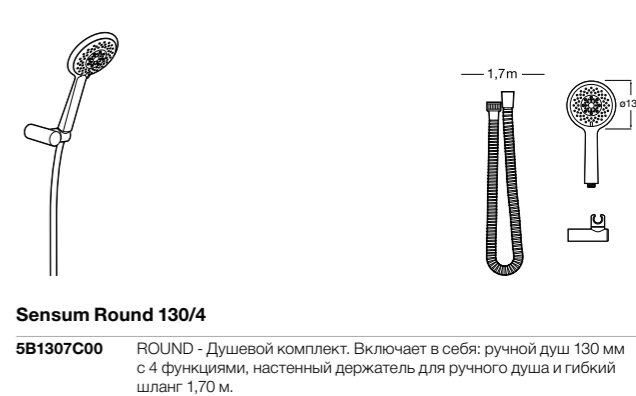

**5B1308C00** SQUARE - Душевой комплект. Включает в себя: ручной душ 130 мм с 4 функциями, настенный держатель для ручного душа и гибкий шланг 1,70 м.

**Sensum Round 130/4**

**5B1307C00** ROUND - Душевой комплект. Включает в себя: ручной душ 130 мм с 4 функциями, настенный держатель для ручного душа и гибкий шланг 1,70 м.