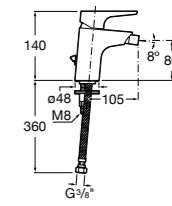

Atlas

5A6190C00 Смеситель для биде с регулятором направления потока, цепочкой и гибкой подводкой.