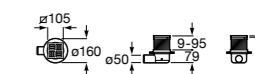

In-Drain Basic SQ

276309000 IN-DRAIN BASIC SQ - сливной комплект с прокладкой и с крышкой.

Manta Geo-Textil

276113000	Геотекстиль.