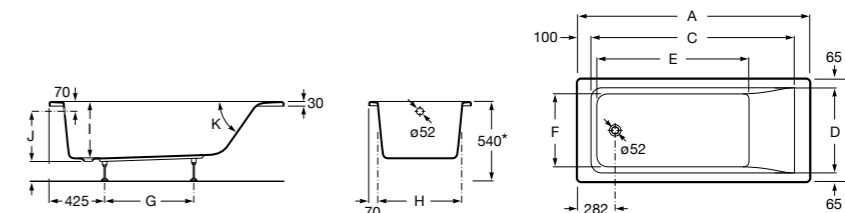

Размеры в мм

**Easy**

Прямоугольная акриловая ванна с гидромассажем Tonis.

	A	B	C	D	E	F	G	H	I	J	K	Объем, л
<b>248155001</b>	1700	750	1418	618	1110	540	650	309	420	341	55°	197
<b>248156001</b>	1700	700	1418	568	1110	490	490	284	420	341	55°	180
<b>248171001</b>	1600	750	1318	618	1010	540	650	309	420	341	55°	183
<b>248157001</b>	1600	700	1318	568	1010	490	490	284	420	341	55°	167
<b>248172001</b>	1500	700	1218	568	910	490	470	284	400	341	62°	161
<b>248173001</b>	1400	700	1118	568	810	490	470	284	400	341	62°	146