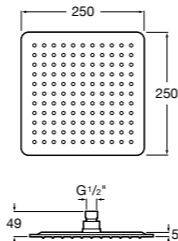

Душевые насадки / встраиваемые

Raindream

5B2650C00 Круглая душевая насадка. Хромированная нержавеющая сталь. Кронштейн покупается отдельно.

Raindream

5B3150C00 Круглая душевая насадка. Хромированная нержавеющая сталь. Крепится к потолку.

Raindream

5B2750C00 Квадратная душевая насадка. Хромированная нержавеющая сталь. Кронштейн покупается отдельно.

Raindream

5B3250C00 Квадратная душевая насадка. Хромированная нержавеющая сталь. Крепится к потолку.

Raindream

5B2550C00 Круглая душевая насадка. Хромированная нержавеющая сталь. Кронштейн покупается отдельно.

Душевые насадки / крепление к потолочному или настенному держателю

Raindream

5B2850C00 Квадратная душевая насадка. Хромированная нержавеющая сталь. Кронштейн покупается отдельно.

Raindream

5B2450C00 Квадратная душевая насадка. Хромированная нержавеющая сталь. Кронштейн покупается отдельно.

Rainsense

5B3950.0 Круглая душевая насадка. Покрытие Everflux. Кронштейн покупается отдельно.

Rainsense

5B2350C00 Квадратная душевая насадка. Хромированный ABS-пластик. Кронштейн покупается отдельно.

Rainsense

5B4050.0 Квадратная душевая насадка. Покрытие Everflux. Кронштейн покупается отдельно.

Rainsense

5B2950C00 Круглая душевая насадка. Хромированная нержавеющая сталь. Кронштейн покупается отдельно.

Rainsense

5B2150C00 Круглая душевая насадка. Хромированный ABS-пластик. Кронштейн покупается отдельно.

Rainsense

5B3050C00 Прямоугольная душевая насадка. Хромированный ABS-пластик. Кронштейн покупается отдельно.

Rainsense

5B3350C00 Круглая душевая насадка. Хромированный ABS-пластик.

Rainsense

5B2250C00 Круглая душевая насадка. Хромированный ABS-пластик. Кронштейн покупается отдельно.

Stella