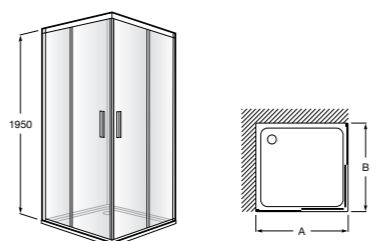

Душевые ограждения / 2 стены / угловые / раздвижные двери

Naray Standard 2L2

L2 - Боковой душ с 1 раздвижным элементом + 1 фиксируемый элемент для установки с еще одним элементом L2, создавая прямой угол (2L2). Прозрачное стекло, профиль цвета – блестящее серебро. Предел до стены в открытом виде 50 мм. Включает обработку Maxiclean.

Для создания угла Naray 2L2 необходимо заказать 2 элемента Naray L2. Элементы возможно комбинировать между собой или другими совместимыми с Naray L2.

	Ширина (A и B)
AM14607012M	700
AM14607512M	750
AM14608012M	800
AM14608512M	850
AM14609012M	900
AM14610012M	1000
AM14611012M	1100
AM14612012M	1200