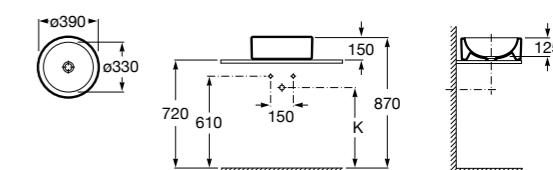

Terra

32722D000 Накладная керамическая раковина. Смеситель не входит в комплект.