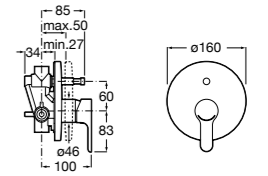

L20

1. **5A0A09C00** Встраиваемый смеситель для ванны-душа с переключателем потока.