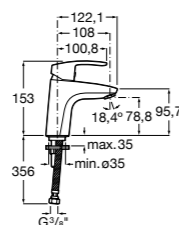

Monodin-N

- **5A3B98C0M** Смеситель для раковины, гладкий корпус, с гибкой подводкой.
- **5A3298C00** Смеситель для раковины, гладкий корпус, с гибкой подводкой. Cold start.