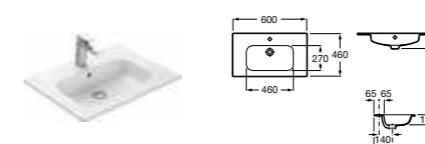

### Раковина

Арт. 32799E000 Victoria-N Unik, 60 см