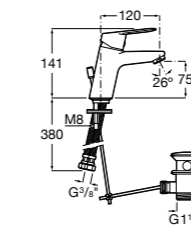

Alfa ®

- **5A3P25C00** Смеситель для раковины с донным клапаном и гибкой подводкой. Cold start.