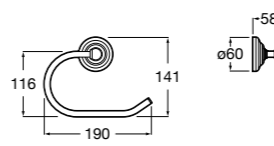

Carmen

1. **817004001** Держатель для туалетной бумаги без крышки.