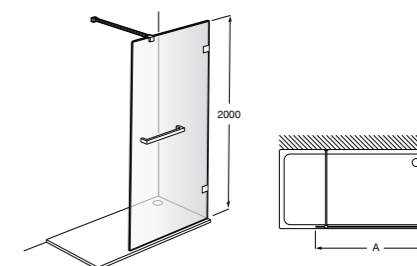

Душевые ограждения / 2 стены / Walk-in

Mistral Standard DF

Фиксированное стеклянное ограждение для душа с держателем для полотенца из нержавеющей стали. Включает обработку Maxiclean.

	Ширина (A)
AM25910012M	1000
AM25912012M	1200
AM25914012M	1400

Размеры в мм