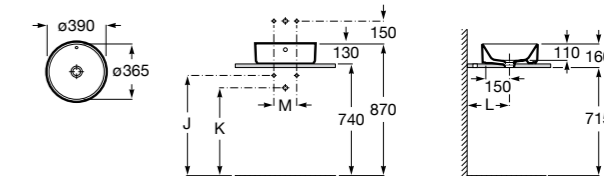

**The Gap Square**

**3270ML000** Накладная керамическая раковина. Смеситель не входит в комплект.

**The Gap Round**

**3270MJ000** Накладная керамическая раковина. Смеситель не входит в комплект.

**Terra**