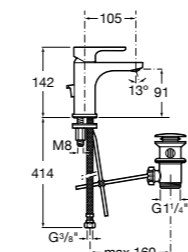

L20

- **5A3A09C0M** Смеситель для раковины с донным клапаном и гибкой подводкой.
- **5A3I09C00** Смеситель для раковины с донным клапаном и гибкой подводкой. Cold start.