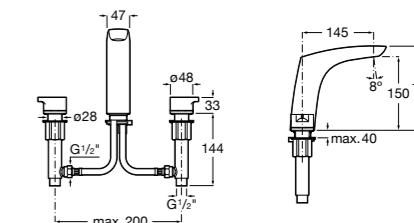

Смесители для раковин / монтаж на бортик / двухвентильные

Insignia

- **5A443AC00** Монтируемый на раковину смеситель с центральным изливом, донным клапаном и гибкой подводкой.