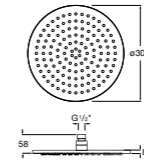

Rainsense

5B3950.0 Круглая душевая насадка. Покрытие Everflux. Кронштейн покупается отдельно.