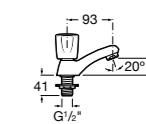

Brava

- **5A4230C00** Кран для раковины (синий указатель).
- **5A4330C00** Кран для раковины (красный указатель).