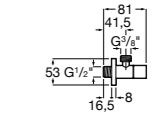

Запорный кран Square

525167900 Керамический угловой запорный кран 1/2" x 3/8".

5251679.. Керамический угловой запорный кран 1/2" x 3/8". Покрытие Everlux.

525170700 Керамический угловой запорный кран 1/2" x 1/2".

5251707.. Керамический угловой запорный кран 1/2" x 1/2". Покрытие Everlux.