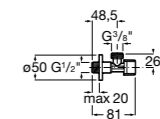

Запорный кран

525165800 Угловой запорный кран 1/2" - 3/8" (шаровый механизм, пластиковая ручка).

525165900 Угловой запорный кран 1/2" - 1/2" (шаровый механизм, пластиковая ручка).

Запорный кран

525166000 Угловой запорный кран 1/2" - 3/8" (шаровый механизм, металлическая ручка).

525166100 Угловой запорный кран 1/2" - 1/2" (шаровый механизм, металлическая ручка).