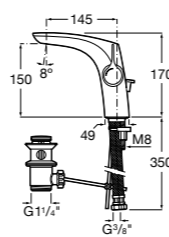

Insignia

5A333AC00 Смеситель для раковины с донным клапаном с системой click-clack и гибкой подводкой, Cold start.