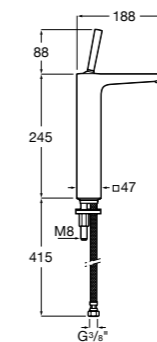

Pals ©

5A376DC00 Смеситель для раковины с высоким изливом, с ручкой-джойстиком, гладкий корпус, с донным клапаном с системой click-clack и гибкой подводкой.