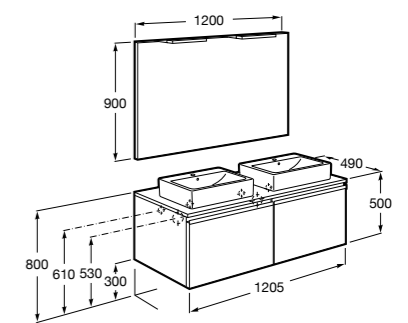

Heima

851007XXX Мебельный модуль для двух накладных или встраиваемых раковин. Раковины и смесители не входят в комплект.

851045XXX PASC - Комплект из мебельного модуля, раковины с двумя чашами и зеркала со светодиодной подсветкой для двоих с регулируемой интенсивностью света и индикатором температуры. Включает: пульт управления и компактный сифон. Раковины, смеситель и ножки не входят в комплект.

856925331 Комплект из 2-х ножек.

Размеры в мм