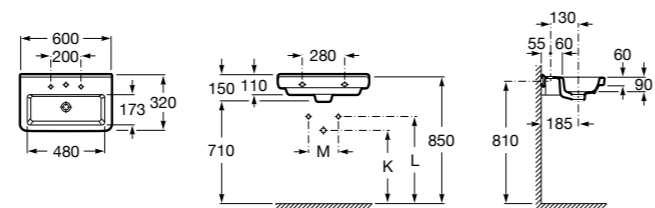

Dama

1. **327785000** Настенная керамическая раковина. Смеситель не входит в комплект.
   337782000 Полупьедестал для керамической раковины компакт.