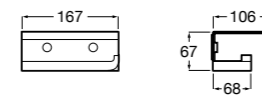

- 816811001** Держатель для туалетной бумаги с крышкой.

Размеры в мм

**Record**

- 817665001** Держатель для туалетной бумаги с крышкой.

**Hotel's**

- 816383001** Держатель для туалетной бумаги без крышки.