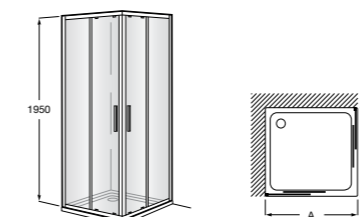

Victoria Standard 2L2

L2 - Боковой душ с 1 раздвижным элементом + 1 фиксируемая панель.

	Ширина (A и B)
AM18807012	700
AM18807512	750
AM18808012	800
AM18809012	900
AM18810012	1000
AM18812012	1200

Размеры в мм