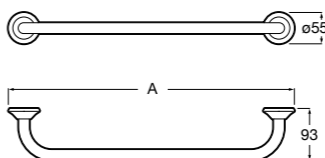

Hotel's Classic

Полотенцедержатель.

	A
815422001	600
815420001	450

Classica

816812001 Полотенцедержатель.