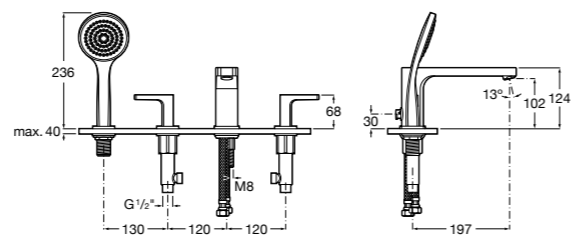

L90

5A9901C00 Монтируемый на край ванны двухвентильный смеситель для ванны-душа с изливом 130 мм, с душевой лейкой и гибким шлангом.

L90

5A0901C00 Монтируемый на край ванны однорычажный смеситель для ванны-душа, гибкая душевая лейка L90 1,75 м. Излив 197 мм.

Размеры в мм