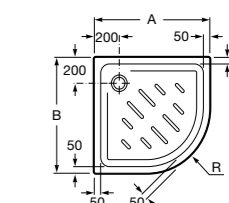

**Malta Walk-In**

Керамический душевой поддон с противоскользящим покрытием и с платформой венге.

373524000