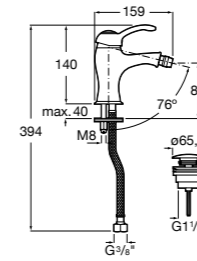

#### Carmen

**5A604BC00** Смеситель для биде с регулятором направления потока, гладким корпусом, донным клапаном click-clack и гибкой подводкой.