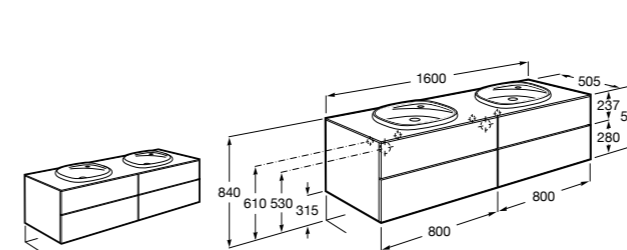

**Dama**

**357786000** Подвесное укороченное биде без крышки. Смеситель не входит в комплект.

Размеры в мм

**Мебель для ванных комнат, зеркала и светильники****Мебельные модули для двух раковин****Beyond**