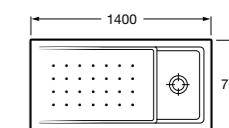

**Malta Walk-In**

Керамический душевой поддон с противоскользящим покрытием и с платформой венге.

373524000