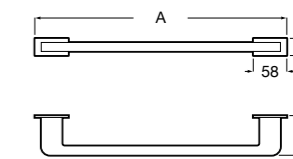

**Rubik**

Полотенцедержатель. Хром. Крепление на болты или клей.

	A
816845001	600
816846001	400

**Record ®**

Полотенцедержатель.

	A
817664001	400
817663001	300

Размеры в мм

**Twin**  
Полотенцедержатель. Крепление на болты или клей.