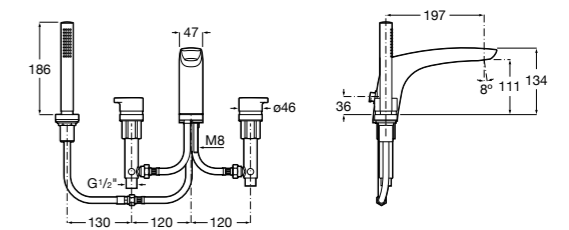

Смесители для ванны и душа / монтаж на бортик

Insignia

1. **5A093AC00** Монтируемый на край ванны двухвентильный смеситель для ванны-душа с изливом 197 мм, с душевой лейкой и гибким шлангом.