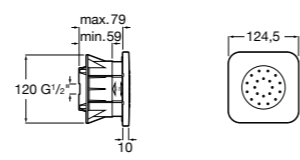

Душевые форсунки

Форсунка Square

5B3778C00 SQUARE - Душевая форсунка с изменяемым углом потока. Хром.