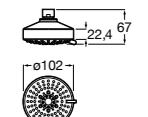

Stella

5B103C00 Душевая насадка с тремя функциями (Rain, Soft и Pulse).
5B103C00 Душевая насадка с одной функцией (Rain).