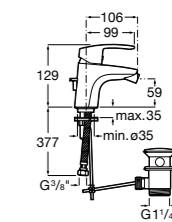

Monodin-N

5A6098C00 Смеситель для биде с регулятором направления потока, донным клапаном и гибкой подводкой.