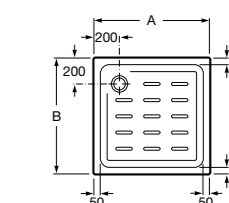

**Malta Walk-In**

Керамический душевой поддон с противоскользящим покрытием и с платформой венге.

373524000