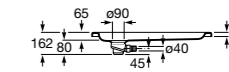

**Malta Walk-In**

Керамический душевой поддон с противоскользящим покрытием и с платформой венге.

373524000