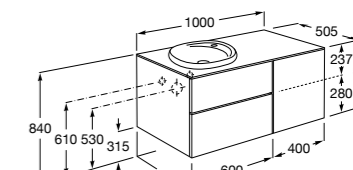

**Beyond раковина слева**

**851408XXX** Мебельный модуль для врезной раковины 450 (см. совместимость). Раковина и смеситель не входят в комплект.

**Inspira**

**851077XXX** UNIK - Комплект мебели и раковины. Компактный сифон. Ножки и смеситель не входят в комплект.