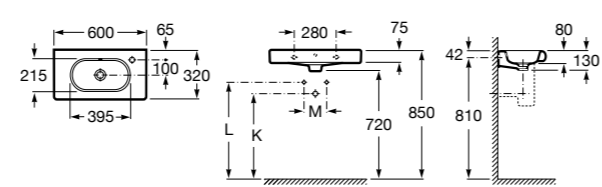

Meridian

1. **32724T000** Настенная керамическая раковина. Смеситель не входит в комплект.
   32724X000 Настенная керамическая раковина. Смеситель не входит в комплект.
   337242000 Полупьедестал для керамической раковины компакт.