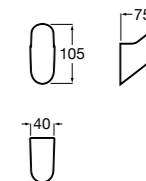

**Аксессуары / Полотенцедержатель-штанга**

**Cubica**

816819001 Крючок.

**Tempo**

Полотенцедержатель. Хром.

	A
817030001	600
817029001	450
817039001	300

**Cubica**

816834001 Крючок.