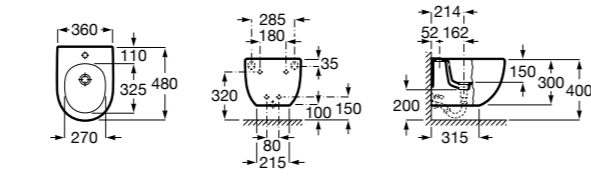

Hall

357625000 Подвесное укороченное биде без крышки. Смеситель не входит в комплект.

806620004 Крышка для укороченного биде с металлическими креплениями.