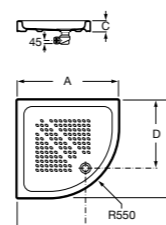

Malta

Керамический душевой поддон.

	A	B	C	D
373516000	1200	800	65	180
373517000	1000	800	65	180
373505000	1200	750	65	175
373506000	1000	750	65	170
37450C000	1200	700	65	175
37450D000	1000	700	65	170
37450E000	900	700	65	170
373513000	1200	700	80	175
373512000	1000	700	80	170
373519000	900	700	80	170

Malta

Угловой керамический душевой поддон.

	A	B	Rad
37450A000	1000	1000	504
37450B000	900	900	504

Italia

Прямоугольный керамический душевой поддон.

	A	B	C	D
3740HP000	1200	800	80	170
3740HS000	1000	800	80	170
3740HG000	1400	700	80	170
3740HR000	1200	700	80	170
3740HT000	1000	700	80	170
3740HU000	900	720	80	170

Italia

Угловой керамический душевой поддон.

	A	B	C	D	Rad
3740HL000	900	900	80	625	550
3740HM000	800	800	80	525	550

Сливы для керамических душевых поддонов

Сливы ультраплоские

27L026000	высота: 60 мм
27L018000	высота: 80 мм

Сливы

506404400	Слив Ø 90 для душевых поддонов.
P0005900R	Слив Ø 65 для душевых поддонов.
506404500	Слив Ø 52 для душевых поддонов.

Italia

Квадратный керамический душевой поддон.

	A	B
3740NH000	900	900
3740NJ000	800	800
3740NK000	700	700

Сливные системы In-Drain

In-Drain Channel

IN-DRAIN CHANNEL - Сливной комплект с прокладкой из геотекстиля.

	A	B
276091000	950 x 50	990 950
276153000	850 x 50	890 850
276090000	750 x 50	790 750
276089000	650 x 50	690 650

In-Drain X3

IN-DRAIN X3 - Сливной комплект с прокладкой из геотекстиля. Реверсивная керамическая панель (не входит в комплект).

	A	B
276131000	950 x 50	990 950
276130000	850 x 50	890 850
276129000	750 x 50	790 750
276128000	650 x 50	690 650

Plate X1

PLATE X1 - Крышка сливного отверстия, совместима с In-Drain Channel.

	A	B
276095000	950 x 50	990 950
276155000	850 x 50	890 850
276094000	750 x 50	790 750
276093000	650 x 50	690 650

Plate X2

PLATE X2 - Крышка с решёткой для сливного отверстия, совместима с In-Drain Channel.