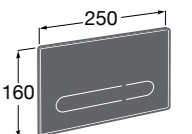

EP-1 Dual Electronica ©

890104008 EP1 - Двойной смыв, электронная, отделка стекло. Автоматический или ручной смыв. Настраиваемая цветная подсветка. Совместима со всеми системами инсталляций Роса. Бесконтактный смыв с помощью датчика присутствия. Подходит для установки в частных и общественных местах.