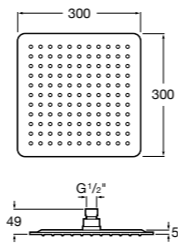

Raindream

5B3150C00 Круглая душевая насадка. Хромированная нержавеющая сталь. Крепится к потолку.