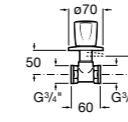

Brava

5A1630C00 Встраиваемый вентиль. 3/4". Синий указатель (холодная).
5A0630C00 Встраиваемый вентиль. 3/4". Красный указатель (горячая).