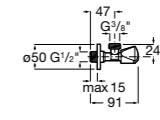

Be Fresh One

5B9D30C00 Комплект гигиенического душа. Включает: душевую лейку, настенный держатель с предохранительным клапаном и металлический гибкий шланг.

Be Fresh Go

5B9230C00 Комплект гигиенического душа. Включает: душевую лейку, настенный держатель с предохранительным клапаном и металлический гибкий шланг.

Be Fresh One

5B9M30C00 Комплект гигиенического душа (1 режим). Включает: душевую лейку, настенный держатель с предохранительным клапаном, угловой запорный кран и металлический гибкий шланг.

Вентили

Brava

5A8030C00 Угловой вентиль для стиральной и посудомоечной машин.

Be Fresh One

5B9N30C00 Комплект гигиенического душа (2 выхода). Включает: душевую лейку, настенный держатель с предохранительным клапаном и металлический гибкий шланг.

Carmen

5A154BC00 Встраиваемый вентиль.

Loft

5A1543C00 Встраиваемый вентиль. 1/2". F-указатель (холодная).
5A1843C00 Встраиваемый вентиль. 1/2". C-указатель (горячая).

Be Fresh Go

5B9130C00 Комплект гигиенического душа. Включает: душевую лейку, настенный пластиковый держатель и металлический гибкий шланг.

5B9130B00 Комплект гигиенического душа. Включает: душевую лейку, настенный пластиковый держатель и пластиковый гибкий шланг. Белый.

5B9130..0 Комплект гигиенического душа. Включает: душевую лейку, настенный пластиковый держатель и металлический гибкий шланг. Покрытие Everlux.

Loft

5A1643C00 Встраиваемый вентиль. 3/4". F-указатель (холодная).
5A1943C00 Встраиваемый вентиль. 3/4". C-указатель (горячая).

Brava

5A1530C00 Встраиваемый вентиль. 1/2". Синий указатель (холодная).
5A0530C00 Встраиваемый вентиль. 1/2". Красный указатель (горячая).

Brava