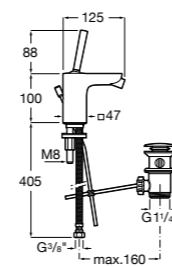

Pais

5A606DC00 Смеситель для биде с ручкой-джойстиком, регулятором направления потока, донным клапаном и гибкой подводкой.

L90

5A6001C00 Смеситель для биде с регулятором направления потока, донным клапаном и гибкой подводкой.