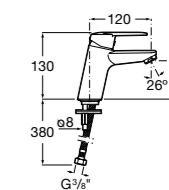

Victoria

- **5A3H25C0M** Смеситель для раковины, гладкий корпус, с гибкой подводкой.