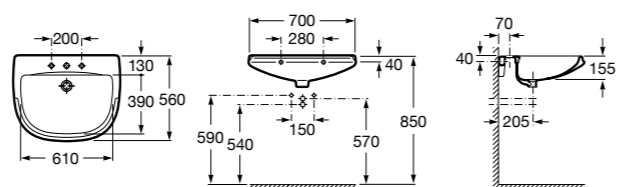

Dama Retro

320321001 Настенная керамическая раковина. Пьедестал и смеситель не входят в комплект.

331325001 Пьедестал для керамической раковины.

Dama

327782000 Настенная керамическая раковина. Смеситель не входит в комплект.

337470000 Пьедестал для керамической раковины.

337471000 Полупьедестал для керамической раковины.

Meridian

327240000 Настенная керамическая раковина. Смеситель не входит в комплект.

335240000 Пьедестал для керамической раковины.

337241000 Полупьедестал для керамической раковины.

Victoria

325391.0 Настенная керамическая раковина. Смеситель не входит в комплект.

337390000 Пьедестал для керамической раковины.

33739200Y Полупьедестал для керамической раковины.

Hall

327621000 Настенная или накладная керамическая раковина. Смеситель не входит в комплект.

337621000 Полупьедестал для керамической раковины.

Размеры в мм

Carmen

3270A1.0 Настенная керамическая раковина под пьедестал с установочным комплектом и одним отверстием под смеситель. Смеситель и пьедестал не входят в комплект.

3270A1.3 Настенная керамическая раковина под пьедестал с установочным комплектом и тремя отверстиями под смеситель. Смеситель и пьедестал не входят в комплект.

3370A0.0 Керамический пьедестал для раковины. Монтажный комплект не входит.

Debba

325993000 Настенная керамическая раковина. Смеситель не входит в комплект.

33799000Y Пьедестал для керамической раковины.

33799100Y Полупьедестал для керамической раковины.

The Gap Original

327473000 Настенная керамическая раковина. Смеситель не входит в комплект.

337470000 Пьедестал для керамической раковины.

337471000 Полупьедестал для керамической раковины.

Dama

327783000 Настенная керамическая раковина. Смеситель не входит в комплект.