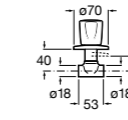

Brava

5A1830C00 Встраиваемый вентиль для сварки 18 мм. Синий указатель (холодная).
5A0830C00 Встраиваемый вентиль для сварки 18 мм. Красный указатель (горячая).