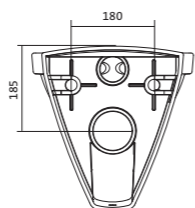

длина	высота	ширина
Унитаз подвесной Бореаль	530	360	350