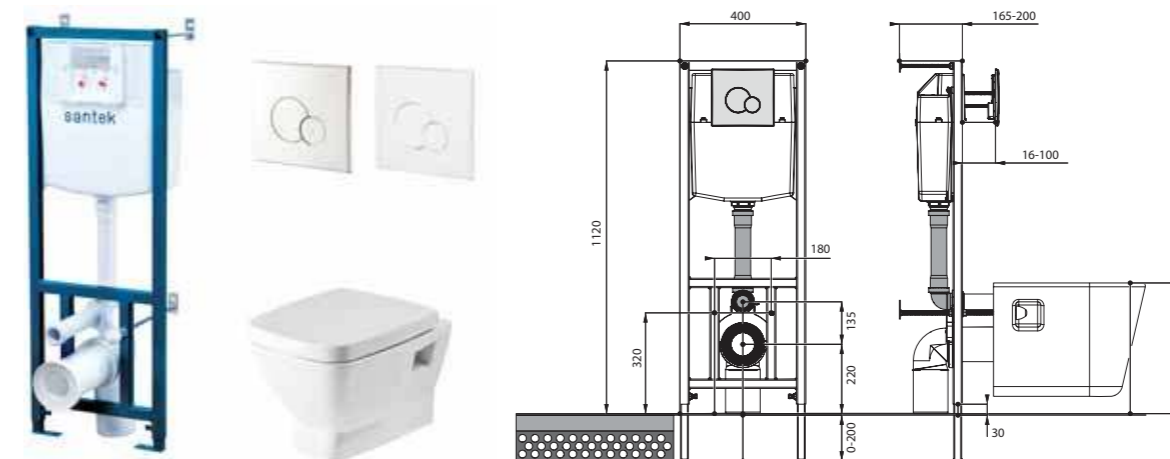

Готовое решение Нео

Артикул	Комплектация	Комплектация	Комплектация
1.WH30.2.463	Пэк Нео (подвесной унитаз с сиденьем, инсталляция, панель белого цвета)	1.WH30.2.430	чаша унитаза подвесного Нео
		1.WH30.2.479	сиденье Нео с функцией мягкого закрывания и быстрого снятия
		1.WH50.1.761	инсталляция для унитаза Бореаль / Нео, панель белого цвета
1.WH50.1.543	Пэк Нео (подвесной унитаз с сиденьем, инсталляция, панель хром глянец)	1.WH30.2.430	чаша унитаза подвесного Нео
		1.WH30.2.479	сиденье Нео с функцией мягкого закрывания и быстрого снятия
		1.WH50.1.762	инсталляция для унитаза Бореаль / Нео, панель хром глянец