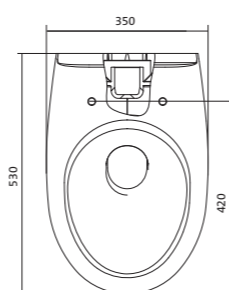

Унитаз подвесной безободковый Neo rimless

габариты, мм

	длина	высота	ширина
Унитаз подвесной безободковый Neo rimless	497	380	350

Артикул	Комплектация		
1.WH30.2.411	1.WH30.2.429	чаша унитаза подвесного безободкового Neo rimless	1.WH30.2.450 дюропластовое сиденье с функцией мягкого закрывания и быстрого СНЯТИЯ

Унитаз подвесной Neo

габариты, мм

	длина	высота	ширина
Унитаз подвесной Neo	500	350	350

Артикул	Комплектация		
1.WH30.2.423	1.WH30.2.430	чаша унитаза подвесного Neo	1.WH30.2.479 дюропластовое сиденье с функцией мягкого закрывания и быстрого снятия
1.WH30.2.410	1.WH30.2.430	чаша унитаза подвесного Neo	1.WH30.2.480 дюропластовое сиденье с функцией быстрого снятия

Унитаз подвесной Бореаль

габариты, мм

	длина	высота	ширина
Унитаз подвесной Бореаль	530	360	350

Артикул	Комплектация		
1.WH30.1.977	1.WH30.2.253	чаша унитаза подвесного Бореаль	1.WH50.1.546 дюропластовое сиденье
1.WH30.2.205	1.WH30.2.253	чаша унитаза подвесного Бореаль	1.WH50.1.688 тонкое дюропластовое сиденье с функцией мягкого закрывания и быстрого снятия