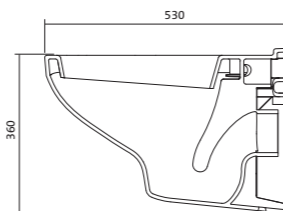

длина	высота	ширина
Унитаз подвесной Бореаль	530	360	350