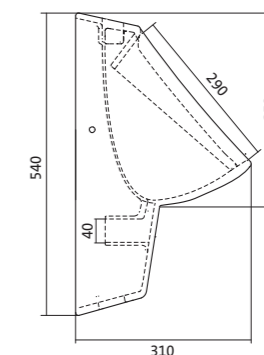

Писсуар Гала

габариты, мм

	длина	высота	ширина
Писсуар Гала	318	540	275