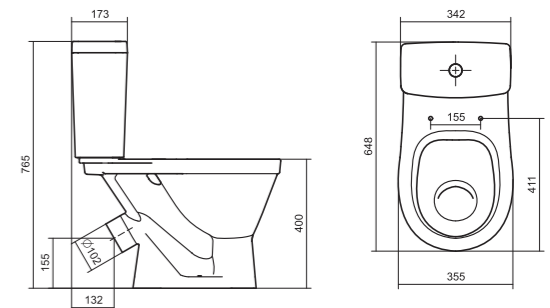

Унитаз-компакт Нео Лайт

габариты, мм тип монтажа

Унитаз-компакт Нео Лайт	габариты, мм			тип монтажа
	длина	высота	ширина	
	646	791	363	открытый

Артикул	Комплектация		
1.WH30.2.408	1.WH30.2.469	чаша унитаза Нео Лайт	1.WH30.2.299 двухрежимная арматура
	1.WH30.2.189	бачок Нео	1.WH30.2.467 дюропластовое сиденье с функцией
	1.WH10.8.693	комплект крепления к полу	быстрого снятия
1.WH30.2.409	1.WH30.2.469	чаша унитаза Нео Лайт	1.WH30.2.299 двухрежимная арматура
	1.WH30.2.189	бачок Нео	1.WH30.2.466 дюропластовое сиденье с функцией
	1.WH10.8.693	комплект крепления к полу	мягкого закрывания и быстрого снятия
1.WH30.2.471	1.WH30.2.469	чаша унитаза Нео Лайт	1.WH30.2.299 двухрежимная арматура
	1.WH30.2.189	бачок Нео	1.WH30.2.449 тонкое дюропластовое сиденье
	1.WH10.8.693	комплект крепления к полу	с функцией мягкого закрывания и быстрого снятия

Унитаз-компакт Юнион

	габариты, мм			тип монтажа
	длина	высота	ширина	
Унитаз-компакт Юнион	680	780	359	скрытый

Артикул	Комплектация		
1.WH30.2.420	1.WH30.2.425	чаша унитаза Юнион	1.WH30.2.492 двухрежимная арматура
	1.WH30.2.426	бачок Юнион	1.WH50.1.634 тонкое дюропластовое сиденье с функцией мягкого закрывания и быстрого снятия
	1.WH30.1.852	комплект крепления к полу	

Унитаз-компакт Уно

	габариты, мм			тип монтажа
	длина	высота	ширина	
Унитаз-компакт Уно	648	765	355	открытый

Артикул	Комплектация		
1.WH50.1.613	1.WH50.1.614	чаша унитаза Уно	1.WH30.2.104 двухрежимная арматура
	1.WH30.1.856	бачок Уно	1.WH50.1.618 полипропиленовое сиденье с функцией мягкого закрывания
	1.WH10.8.693	комплект крепления к полу	