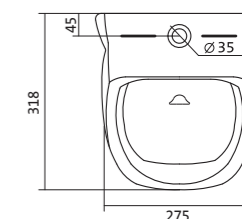

Писсуар Гала

габариты, мм

	длина	высота	ширина
Писсуар Гала	318	540	275