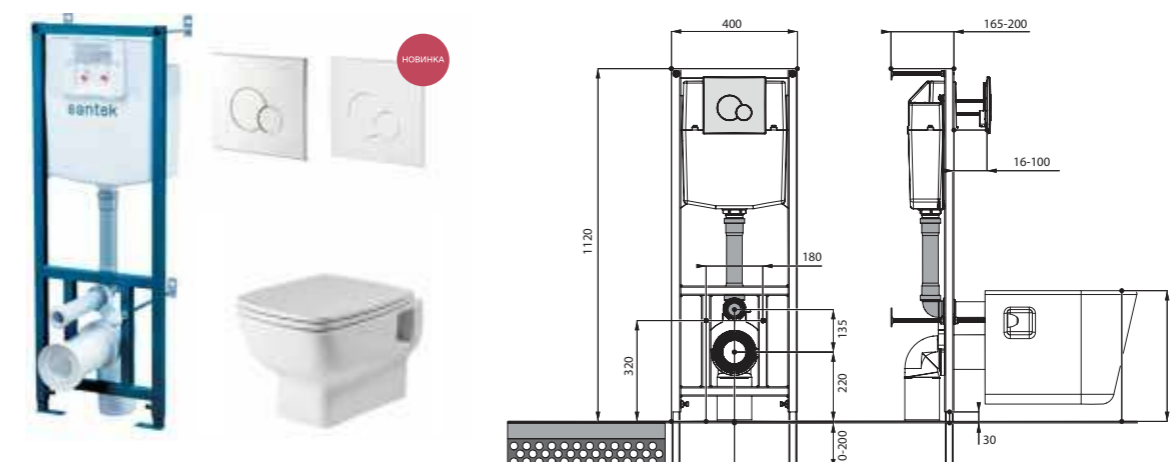

Готовое решение Нео rimless

Артикул	Комплектация	Комплектация	Комплектация
1.WH50.1.758	Пэк Нео rimless (подвесной безободковый унитаз с сиденьем, инсталляция, панель белого цвета)	1.WH50.1.761	инсталляция для унитаза Нео rimless, панель белого цвета
		1.WH50.1.604	чаша подвесного безободкового унитаза Нео rimless
		1.WH30.2.450	тонкое сиденье Нео с функцией мягкого закрывания и быстрого снятия
1.WH50.1.572	ПЭК Нео rimless (подвесной безободковый унитаз с сиденьем, инсталляция, панель хром глянец)	1.WH50.1.762	инсталляция для унитаза Нео rimless, панель хром глянец
		1.WH50.1.604	чаша подвесного безободкового унитаза Нео rimless
		1.WH30.2.450	тонкое сиденье Нео с функцией мягкого закрывания и быстрого снятия