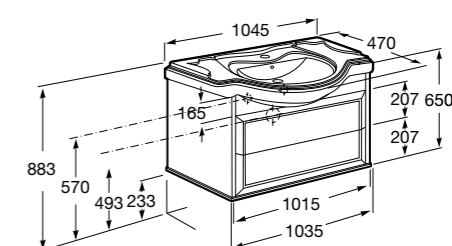

Модуль для раковины 600 мм

**Victoria Nord Ice Edition**

Модуль для раковины 600 мм

Модуль для раковины 800 мм

**America Evolution W**

Модуль для раковины 850 мм

Модуль для раковины 1050 мм

America Evolution L