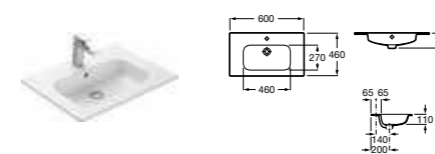

Раковина

Арт. 32799E000 Victoria-N, 600 мм