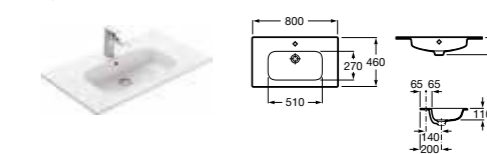

Раковина

Арт. 32799C000 Victoria-N Unik, 800 мм