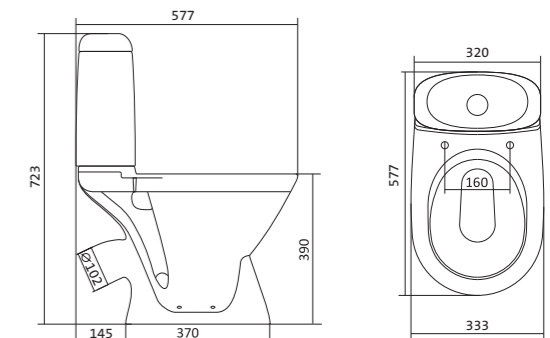

Унитаз-компакт Остин

	габариты, мм			тип монтажа
	длина	высота	ширина	
Унитаз-компакт Остин	650	790	350	скрытый

Артикул	Комплектация
1.WH30.2.419	1.WH30.2.427 чаша унитаза Остин 1.WH30.2.428 бачок Остин 1.WH30.1.852 комплект крепления к полу
	1.WH30.2.486 двухрежимная арматура 1.WH30.2.485 тонкое дюропластовое сиденье с функцией мягкого закрывания и быстрого снятия

Унитаз-компакт Бореаль

	габариты, мм			тип монтажа
	длина	высота	ширина	
Унитаз-компакт Бореаль с диагональным выпуском «Антивсплеск»	653	780	370	открытый

Артикул	Комплектация		
1.WH30.1.704	1.WH11.1.553	чаша унитаза Бореаль антивсплеск	1.WH10.7.275 однорежимная арматура
	1.WH11.0.642	бачок Бореаль	1.WH30.1.949 полипропиленовое сиденье
	1.WH10.8.693	комплект крепления к полу	
1.WH30.2.143	1.WH11.1.553	чаша унитаза Бореаль антивсплеск	1.WH50.1.711 двухрежимная арматура
	1.WH11.0.642	бачок Бореаль	1.WH10.6.915 дюропластовое сиденье
	1.WH10.8.693	комплект крепления к полу	
1.WH30.2.146	1.WH11.1.553	чаша унитаза Бореаль антивсплеск	1.WH50.1.711 двухрежимная арматура
	1.WH11.0.642	бачок Бореаль	1.WH30.2.050 дюропластовое сиденье с функцией мягкого закрывания и быстрого снятия
	1.WH10.8.693	комплект крепления к полу	

Унитаз-компакт Римини

	габариты, мм			тип монтажа
	длина	высота	ширина	
Унитаз-компакт Римини	577	723	333	открытый

Артикул	Комплектация		
1.WH11.1.758	1.WH11.0.427	чаша унитаза Римини	1.WH10.7.275 однорежимная арматура
	1.WH11.0.673	бачок Римини	1.WH30.1.948 полипропиленовое сиденье
	1.WH10.8.693	комплект креплений к полу	
1.WH50.1.523	1.WH11.0.427	чаша унитаза Римини	1.WH30.1.957 двухрежимная арматура
	1.WH11.0.673	бачок Римини	1.WH30.1.948 полипропиленовое сиденье
	1.WH10.8.693	комплект креплений к полу	
1.WH30.2.130	1.WH11.0.427	чаша унитаза Римини	1.WH30.2.451 двухрежимная арматура
	1.WH11.0.673	бачок Римини	1.WH10.6.924 дюропластовое сиденье
	1.WH10.8.693	комплект креплений к полу	