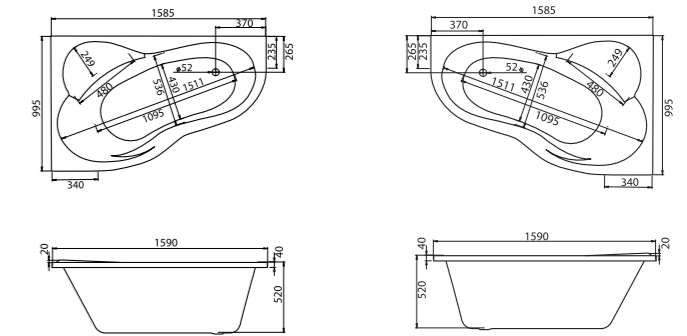

Асимметричная ванна Ибица XL 160x100

Артикул	Название	Глубина, мм	Объем, л	Комплектация
1.WH11.2.036	Ибица XL 160x100 левосторонняя	520	300	1.WH11.2.427 Монтажный комплект 1.WH11.2.088 Фронтальная панель
1.WH11.2.037	Ибица XL 160x100 правосторонняя	520	300	1.WH11.2.427 Монтажный комплект 1.WH11.2.206 Фронтальная панель