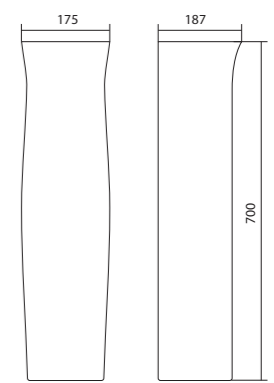

Чертеж умывальника Анимо-40

Чертеж умывальников Анимо-50, Анимо-55, Анимо-60

x	y	z	f
500	392	190	170
550	440	205	200
585	475	202	200

Умывальник Бриз

1.WH11.0.442	Умывальник Бриз-40	400x265x153	левое отверстие	
1.WH11.0.445	Умывальник Бриз-40	400x265x153	правое отверстие	
1.WH11.0.439	Умывальник Бриз-40	400x265x153	без отверстия	
1.WH11.0.451	Умывальник Бриз-50	500x360x170	с отверстием	1.WH11.0.595 Постамент БИЦ
1.WH11.0.448	Умывальник Бриз-50	500x360x170	без отверстия	1.WH11.0.595 Постамент БИЦ
1.WH11.0.460	Умывальник Бриз-55	552x451x198	с отверстием	1.WH11.0.595 Постамент БИЦ
1.WH11.0.457	Умывальник Бриз-55	552x451x198	без отверстия	1.WH11.0.595 Постамент БИЦ
1.WH11.0.466	Умывальник Бриз-60	595x488x212	с отверстием	1.WH11.0.595 Постамент БИЦ
1.WH11.0.463	Умывальник Бриз-60	595x488x212	без отверстия	1.WH11.0.595 Постамент БИЦ
1.WH11.0.595	Постамент БИЦ			