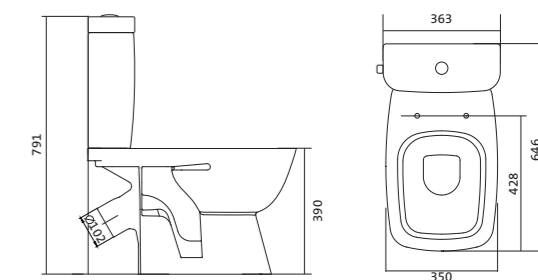

Унитаз-компакт Нео

габариты, мм тип монтажа

Унитаз-компакт Нео	габариты, мм			скрытый
	длина	высота	ширина	
	648	785	365	

Артикул	Комплектация		
1.WH30.2.187	1.WH30.2.188	чаша унитаза Нео	1.WH30.2.299 двухрежимная арматура
	1.WH30.2.189	бачок Нео	1.WH30.2.192 дюропластовое сиденье
	1.WH30.1.852	комплект крепления к полу	
1.WH30.2.194	1.WH30.2.188	чаша унитаза Нео	1.WH30.2.299 двухрежимная арматура
	1.WH30.2.189	бачок Нео	1.WH30.2.193 дюропластовое сиденье с функцией
	1.WH30.1.852	комплект крепления к полу	мягкого закрывания и быстрого снятия
1.WH30.2.470	1.WH30.2.188	чаша унитаза Нео	1.WH30.2.299 двухрежимная арматура 1.WH30.2.450
	1.WH30.2.189	бачок Нео	тонкое дюропластовое сиденье
	1.WH30.1.852	комплект крепления к полу	с функцией мягкого закрывания и быстрого снятия

Унитаз-компакт Нео Лайт

габариты, мм тип монтажа

Унитаз-компакт Нео Лайт	габариты, мм			открытый
	длина	высота	ширина	
	646	791	363	

Артикул	Комплектация		
1.WH30.2.408	1.WH30.2.469	чаша унитаза Нео Лайт	1.WH30.2.299 двухрежимная арматура
	1.WH30.2.189	бачок Нео	1.WH30.2.467 дюропластовое сиденье с функцией
	1.WH10.8.693	комплект крепления к полу	быстрого снятия
1.WH30.2.409	1.WH30.2.469	чаша унитаза Нео Лайт	1.WH30.2.299 двухрежимная арматура
	1.WH30.2.189	бачок Нео	1.WH30.2.466 дюропластовое сиденье с функцией
	1.WH10.8.693	комплект крепления к полу	мягкого закрывания и быстрого снятия
1.WH30.2.471	1.WH30.2.469	чаша унитаза Нео Лайт	1.WH30.2.299 двухрежимная арматура
	1.WH30.2.189	бачок Нео	1.WH30.2.449 тонкое дюропластовое сиденье
	1.WH10.8.693	комплект крепления к полу	с функцией мягкого закрывания и быстрого снятия