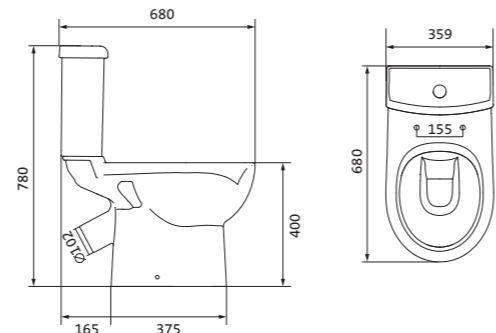

Унитаз-компакт Нео Лайт

габариты, мм тип монтажа

Унитаз-компакт Нео Лайт	габариты, мм			открытый
	длина	высота	ширина	
	646	791	363	

Артикул	Комплектация		
1.WH30.2.408	1.WH30.2.469	чаша унитаза Нео Лайт	1.WH30.2.299 двухрежимная арматура
	1.WH30.2.189	бачок Нео	1.WH30.2.467 дюропластовое сиденье с функцией
	1.WH10.8.693	комплект крепления к полу	быстрого снятия
1.WH30.2.409	1.WH30.2.469	чаша унитаза Нео Лайт	1.WH30.2.299 двухрежимная арматура
	1.WH30.2.189	бачок Нео	1.WH30.2.466 дюропластовое сиденье с функцией
	1.WH10.8.693	комплект крепления к полу	мягкого закрывания и быстрого снятия
1.WH30.2.471	1.WH30.2.469	чаша унитаза Нео Лайт	1.WH30.2.299 двухрежимная арматура
	1.WH30.2.189	бачок Нео	1.WH30.2.449 тонкое дюропластовое сиденье
	1.WH10.8.693	комплект крепления к полу	с функцией мягкого закрывания и быстрого снятия

Унитаз-компакт Юнион

	габариты, мм			тип монтажа
	длина	высота	ширина	
Унитаз-компакт Юнион	680	780	359	скрытый

Артикул	Комплектация
1.WH30.2.420	1.WH30.2.425 чаша унитаза Юнион 1.WH30.2.426 бачок Юнион 1.WH30.1.852 комплект крепления к полу
	1.WH30.2.492 двухрежимная арматура 1.WH50.1.634 тонкое дюропластовое сиденье с функцией мягкого закрывания и быстрого снятия