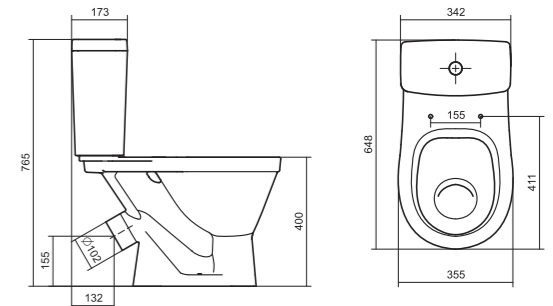

Унитаз-компакт Нео Лайт

габариты, мм тип монтажа

Унитаз-компакт Нео Лайт	габариты, мм			открытый
	длина	высота	ширина	
	646	791	363	

Артикул	Комплектация		
1.WH30.2.408	1.WH30.2.469	чаша унитаза Нео Лайт	1.WH30.2.299 двухрежимная арматура
	1.WH30.2.189	бачок Нео	1.WH30.2.467 дюропластовое сиденье с функцией
	1.WH10.8.693	комплект крепления к полу	быстрого снятия
1.WH30.2.409	1.WH30.2.469	чаша унитаза Нео Лайт	1.WH30.2.299 двухрежимная арматура
	1.WH30.2.189	бачок Нео	1.WH30.2.466 дюропластовое сиденье с функцией
	1.WH10.8.693	комплект крепления к полу	мягкого закрывания и быстрого снятия
1.WH30.2.471	1.WH30.2.469	чаша унитаза Нео Лайт	1.WH30.2.299 двухрежимная арматура
	1.WH30.2.189	бачок Нео	1.WH30.2.449 тонкое дюропластовое сиденье
	1.WH10.8.693	комплект крепления к полу	с функцией мягкого закрывания и быстрого снятия

Унитаз-компакт Юнион

	габариты, мм			тип монтажа
	длина	высота	ширина	
Унитаз-компакт Юнион	680	780	359	скрытый

Артикул	Комплектация
1.WH30.2.420	1.WH30.2.425 чаша унитаза Юнион 1.WH30.2.426 бачок Юнион 1.WH30.1.852 комплект крепления к полу
	1.WH30.2.492 двухрежимная арматура 1.WH50.1.634 тонкое дюропластовое сиденье с функцией мягкого закрывания и быстрого снятия

Унитаз-компакт Уно

	габариты, мм			тип монтажа
	длина	высота	ширина	
Унитаз-компакт Уно	648	765	355	открытый

Артикул	Комплектация
1.WH50.1.613	1.WH50.1.614 чаша унитаза Уно 1.WH30.1.856 бачок Уно 1.WH10.8.693 комплект крепления к полу
	1.WH30.2.104 двухрежимная арматура 1.WH50.1.618 полипропиленовое сиденье с функцией мягкого закрывания