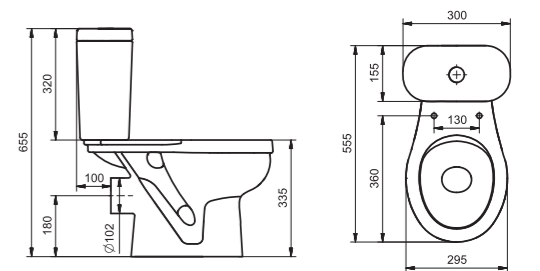

Артикул	Комплектация
1.WH50.1.741	1.WH50.1.742 чаша унитаза Каспер
	1.WH50.1.743 бачок с крышкой Каспер
	1.WH10.8.693 комплект крепления к полу
	1.WH50.1.745 однорежимная арматура
	1.WH50.1.765 полипропиленовое сиденье