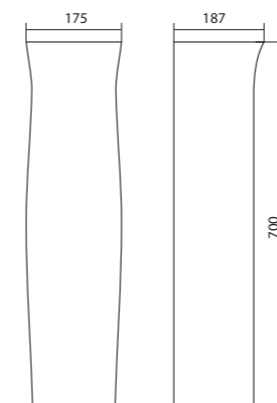

1.WH50.1.753	Умывальник Лонги-45	455x420x200	с отверстием	1.WH11.0.587 Постамент Анимо
1.WH50.1.754	Умывальник Лонги-50	500x420x195	с отверстием	1.WH11.0.587 Постамент Анимо
1.WH50.1.755	Умывальник Лонги-55	550x420x195	с отверстием	1.WH11.0.587 Постамент Анимо
1.WH11.0.587	Постамент Анимо			
1.WH50.1.771	Комплект кронштейнов 250 мм