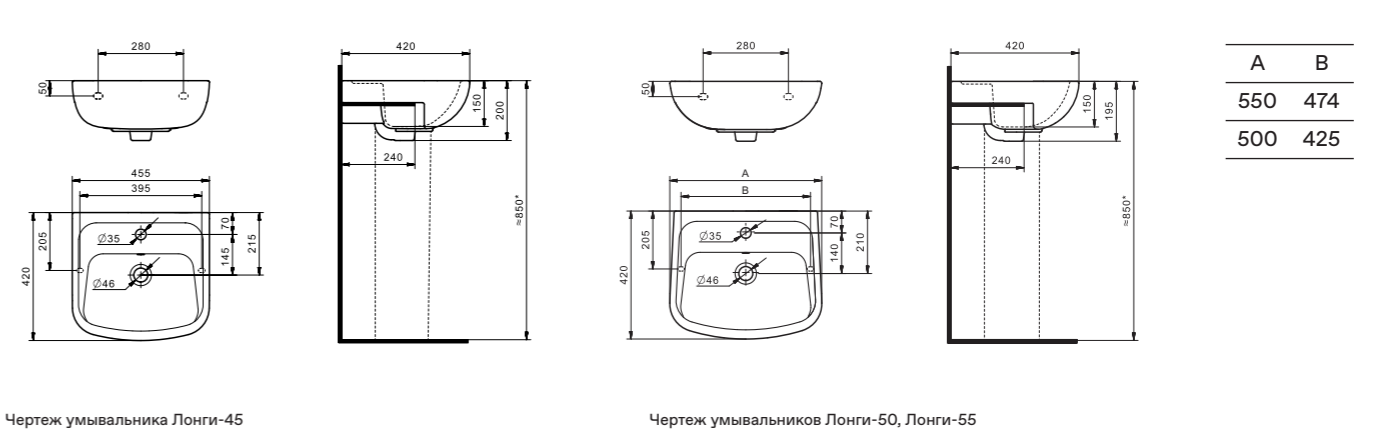

1.WH50.1.753	Умывальник Лонги-45	455x420x200	с отверстием	1.WH11.0.587 Постамент Анимо
1.WH50.1.754	Умывальник Лонги-50	500x420x195	с отверстием	1.WH11.0.587 Постамент Анимо
1.WH50.1.755	Умывальник Лонги-55	550x420x195	с отверстием	1.WH11.0.587 Постамент Анимо
1.WH11.0.587	Постамент Анимо			
1.WH50.1.771	Комплект кронштейнов 250 мм