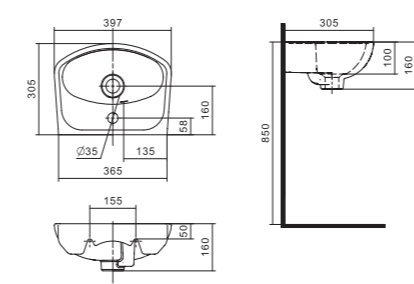

1.WH11.0.490	Умывальник Анимо-40	397x305x160	с отверстием	
1.WH11.0.487	Умывальник Анимо-40	397x305x160	без отверстия	
1.WH11.0.496	Умывальник Анимо-50	500x392x190	с отверстием	1.WH11.0.587 Постамент Анимо
1.WH11.0.493	Умывальник Анимо-50	500x392x190	без отверстия	1.WH11.0.587 Постамент Анимо
1.WH11.0.502	Умывальник Анимо-55	550x440x205	с отверстием	1.WH11.0.587 Постамент Анимо
1.WH11.0.499	Умывальник Анимо-55	550x440x205	без отверстия	1.WH11.0.587 Постамент Анимо
1.WH11.0.508	Умывальник Анимо-60	585x475x202	с отверстием	1.WH11.0.587 Постамент Анимо
1.WH11.0.505	Умывальник Анимо-60	585x475x202	без отверстия	1.WH11.0.587 Постамент Анимо
1.WH11.0.587	Постамент Анимо			

Чертеж умывальника Анимо-40