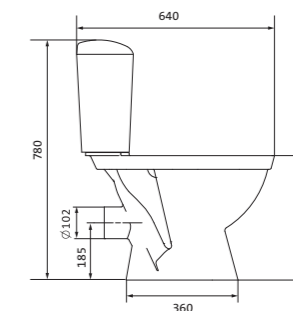

Унитаз-компакт Паллада

	габариты, мм			тип монтажа
	длина	высота	ширина	
Унитаз-компакт Паллада	640	780	370	открытый

Артикул	Комплектация
1.WH30.2.371	1.WH30.2.372 чаша унитаза Паллада
	1.WH30.2.373 бачок унитаза Паллада
	1.WH10.8.693 комплект крепления к полу
1.WH30.2.376	1.WH30.2.372 чаша унитаза Паллада
	1.WH30.2.373 бачок унитаза Паллада
	1.WH10.8.693 комплект крепления к полу
	1.WH30.2.382 двухрежимная арматура
	1.WH30.2.377 полипропиленовое сиденье
	1.WH30.2.382 двухрежимная арматура
	1.WH30.2.378 дюропластовое сиденье