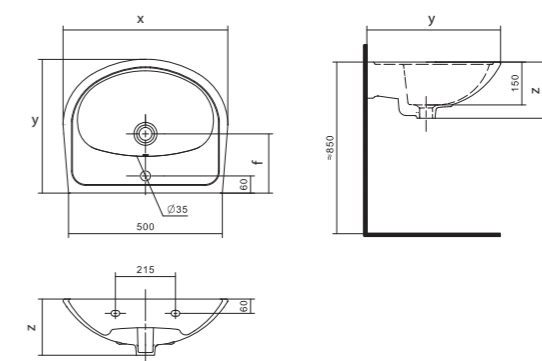

Чертеж умывальников Анимо-50, Анимо-55, Анимо-60

x	y	z	f
500	392	190	170
550	440	205	200
585	475	202	200