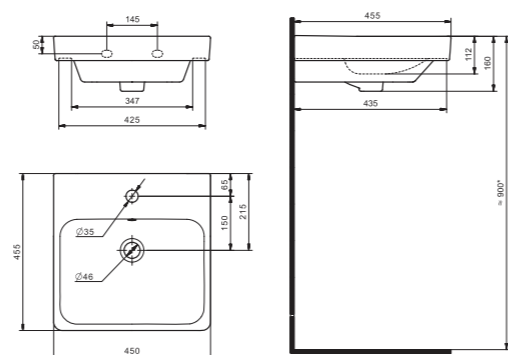

Умывальник Адриана-45

1.WH50.1.630

Умывальник Адриана-45

450x455x160