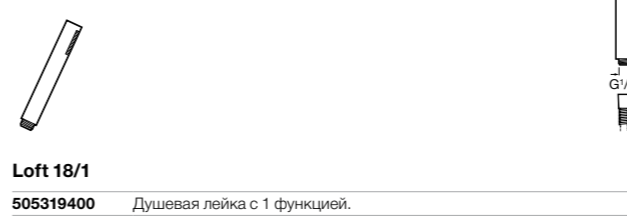

Carmen 83/1

5B114BC00 Душевая лейка с 1 функцией Rain.

Loft 18/1

505319400 Душевая лейка с 1 функцией.