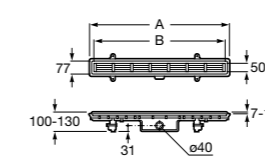

Plate X2

PLATE X2 - Крышка с решёткой для сливного отверстия, совместима с In-Drain Channel.

	A	B
276098000	950 x 50	990
276154000	850 x 50	890
276097000	750 x 50	790
276096000	650 x 50	690