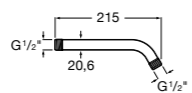

#### Настенный держатель

**5B0750C00** Настенный держатель для душевой насадки. Совместим с Stella.