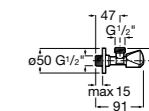

Запорный кран

525166000 Угловой запорный кран 1/2" - 3/8" (шаровый механизм, металлическая ручка).

525166100 Угловой запорный кран 1/2" - 1/2" (шаровый механизм, металлическая ручка).