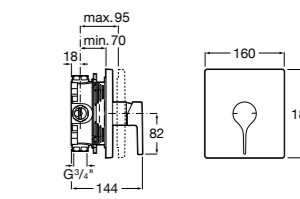

Смесители для душа / встраиваемые (установка с RocaBox)