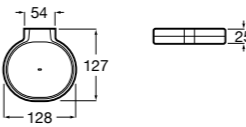

Compas

817432001 Настенная мыльница.

Hotel's

816371001 Настенная мыльница.