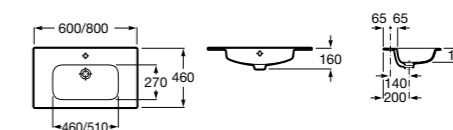

### Раковина

Арт. 32799E000 60 x 46 см

Арт. 32799C000 80 x 46 см