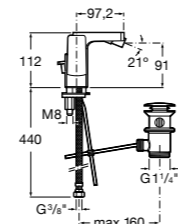

**Смесители для раковин / встраиваемые /
двухвентильные**

L90

5A6001C00 Смеситель для биде с регулятором направления потока, донным клапаном и гибкой подводкой.

Insignia

5A453AC00 Встраиваемый смеситель для раковины.

L90

5A6301C00 Смеситель для биде с рычагом сбоку, регулятором направления потока, донным клапаном и гибкой подводкой. Cold start.

Loft

5A4743C00 Встраиваемый в стену смеситель для раковины с изливом 190 мм.

Carmen

5A474BC00 Встраиваемый в стену смеситель для раковины.

L90C

5A6A01C00 Смеситель для биде с регулятором направления потока, донным клапаном и гибкой подводкой. Cold start.

Смесители для биде / монтаж на бортик / однорычажные

Insignia

5A603AC00 Смеситель для биде с регулятором направления потока, донным клапаном и гибкой подводкой.

5A6A3A..0 Смеситель для биде с регулятором направления потока и гибкой подводкой. Не включает донный клапан. Покрытие Everlux.

Pais ®

5A606DC00 Смеситель для биде с ручкой-джойстиком, регулятором направления потока, донным клапаном и гибкой подводкой.

Carmen

5A604BC00 Смеситель для биде с регулятором направления потока, гладким корпусом, донным клапаном click-clack и гибкой подводкой.

Atlas

5A6090C00 Смеситель для биде с регулятором направления потока, донным клапаном и гибкой подводкой.

Naia

5A6096C00 Смеситель для биде с регулятором направления потока, донным клапаном и гибкой подводкой.

5A6A96..0 Смеситель для биде с регулятором направления потока и гибкой подводкой. Не включает донный клапан. Покрытие Everlux.

Atlas

5A6190C00 Смеситель для биде с регулятором направления потока, цепочкой и гибкой подводкой.

Lanta

5A6011C00 Смеситель для биде с регулятором направления потока, донным клапаном и гибкой подводкой.

Malva