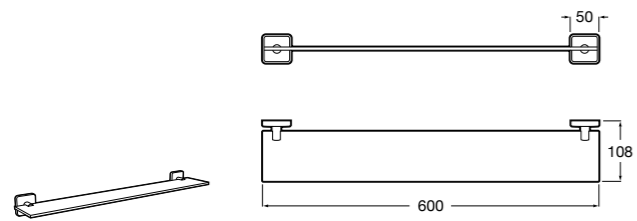

Victoria
816661001 Полочка. Крепление на болты или клей в комплекте.