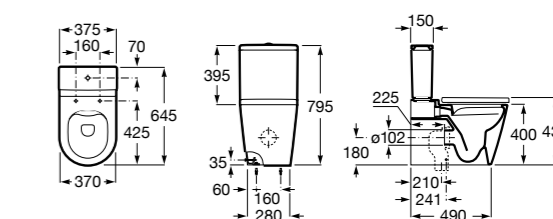

Inspira Round

342526..0 ROUND - Чаша унитаза приставная с двойным выпуском. В комплект включен выпускной патрубок и установочный комплект.

341520..0 Бачок с механизмом двойного смыва 4,5/3 литра с нижним подводом воды. Включен установочный комплект, механизм для подвода воды и механизм смыва.

801522..B ROUND - Сиденье и крышка с механизмом «мягкое закрывание» для унитаза. Материал SUPRALIT®.