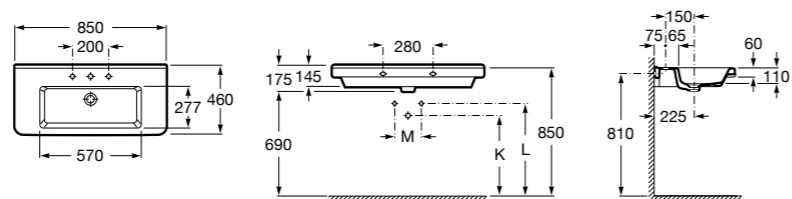

Prisma

327544000 Настенная или накладная керамическая раковина. Смеситель не входит в комплект.