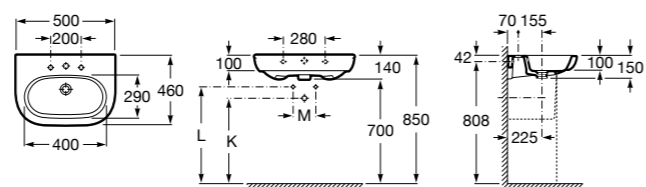

### Meridian

**325244000** Настенная керамическая раковина. Смеситель не входит в комплект.

**335240000** Пьедестал для керамической раковины.

**337241000** Полуьедестал для керамической раковины.

Размеры в мм