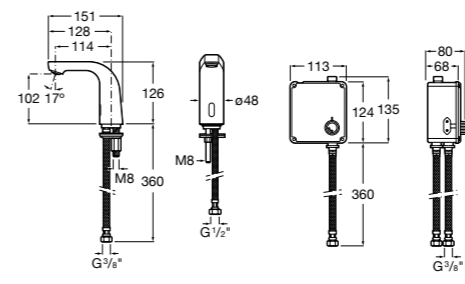

L20-E

1. **5A5309C00** Электронный смеситель для раковины с гибкой подводкой. С блоком предварительного смешивания горячей и холодной воды. Питание от четырех щелочных батареек 1,5V LRG (AA). Батарейки не включены в комплект.
2. **5A5509C00** Электронный смеситель для раковины с гибкой подводкой. С блоком предварительного смешивания горячей и холодной воды. Ограничитель потока воды 5,7 л/мин. Питание от сети 230 V. Источник питания включен в комплект.