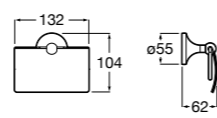

**816811001** Держатель для туалетной бумаги с крышкой.

Размеры в мм

**Record**

**817665001** Держатель для туалетной бумаги с крышкой.

**Hotel's**

**816383001** Держатель для туалетной бумаги без крышки.