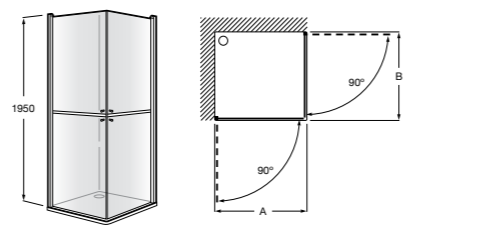

Access 2PL

Угловой душ с 2 распашными элементами, разделенными на 2 части.

2PL (A и B)	От 600 до 800
	От 801 до 1000