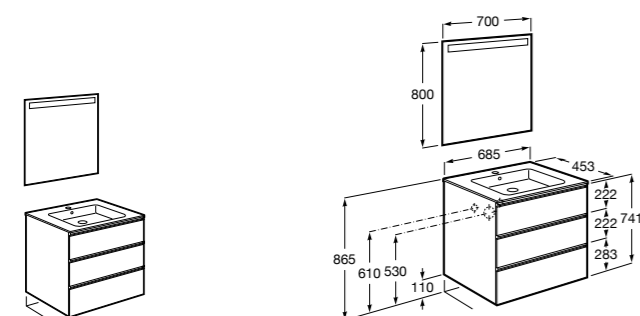

The Gap ©

- **851485XXX** UNIK - Комплект мебели с 3 ящиками и раковины.
- **851518XXX** PACK - Комплект мебели с 3 ящиками, раковины и зеркала Eidos.
- **816827339** Набор из 4 ножек 110 мм для мебели UNIK с 3 ящиками.
- **816827458** Набор из 4 ножек 110 мм для мебели UNIK с 3 ящиками.

Мебельные модули для одной раковины 600 мм

Beyond ©

- **851452XXX** UNIK - Комплект мебели с двумя ящиками с ручками и раковиной из материала FINECERAMIC®.

Beyond

- **851356XXX** UNIK - Комплект мебели с двумя ящиками и раковиной из материала FINECERAMIC®. Ножки и смеситель не входят в комплект.

Inspira

- **851075XXX** UNIK - Комплект мебели и раковины. Компактный сифон. Ножки и смеситель не входят в комплект.
- **816815339** Комплект из 2-х ножек.

Inspira

- **851079XXX** Мебельный модуль для накладной раковины. Раковина и смеситель не входят в комплект. Влагостойкая столешница.
- **816815339** Комплект из 2-х ножек.

Inspira

- **851087XXX** Мебельный модуль, совместим с полустраиваемыми раковинами формы ROUND / SOFT. Раковина и смеситель не входят в комплект. Влагостойкая столешница.
- **851095XXX** Мебельный модуль, совместим с полустраиваемыми раковинами формы SQUARE. Раковина и смеситель не входят в комплект. Влагостойкая столешница.
- **816815339** Комплект из 2-х ножек.

Heima

- **851001XXX** Мебельный модуль для раковины с рабочей поверхностью. Раковина и смеситель не входят в комплект. Модуль дополнительно обработан защитой от влаги.
- **851039XXX** PACK - Комплект мебели, раковины и зеркала с подсветкой LED Smartlight. Компактный сифон. Раковина, ножки и смеситель не входят в комплект. Модуль дополнительно обработан защитой от влаги.
- **856925331** Комплект из 2-х ножек.

Prisma

- **855944XXX** UNIK - Комплект мебели и раковины. Компактный сифон. Ножки и смеситель не входят в комплект.
- **855928XXX** PACK - Комплект мебели, раковины и зеркала Prisma Basic со встроенной LED-подсветкой. Компактный сифон. Ножки и смеситель не входят в комплект.

Prisma

- **855951XXX** UNIK - Комплект мебели и раковины. Компактный сифон. Ножки и смеситель не входят в комплект.
- **855935XXX** PACK - Комплект мебели, раковины и зеркала Prisma Basic со встроенной LED-подсветкой. Компактный сифон. Ножки и смеситель не входят в комплект.
- **816764339** Комплект из 2-х ножек.