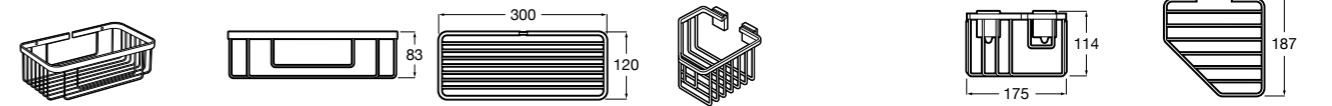

Rubik
816854001 Угловой контейнер решетчатый. Хром. Крепление на болты или клей.
816854024 Угловой контейнер решетчатый. Черный цвет. Крепление на болты или клей. ©

Hotel's
816730001 Контейнер решетчатый.