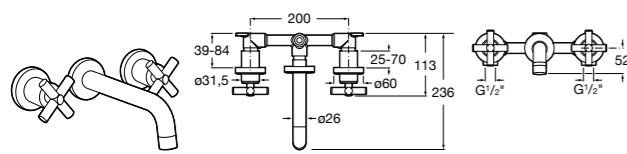

Insignia

5A453AC00 Встраиваемый смеситель для раковины.

L90

5A6301C00 Смеситель для биде с рычагом сбоку, регулятором направления потока, донным клапаном и гибкой подводкой. Cold start.