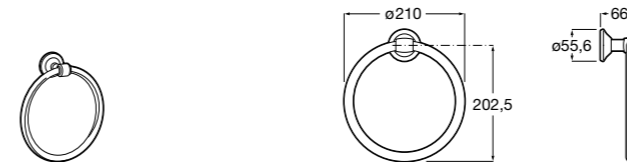

Hotel's Classic

815425001 Полотенцедержатель в форме кольца.