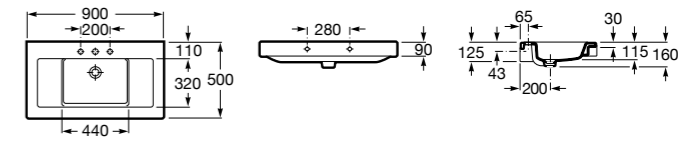

Stratum

327632000 Настенная или накладная керамическая раковина. Смеситель не входит в комплект.

Размеры в мм