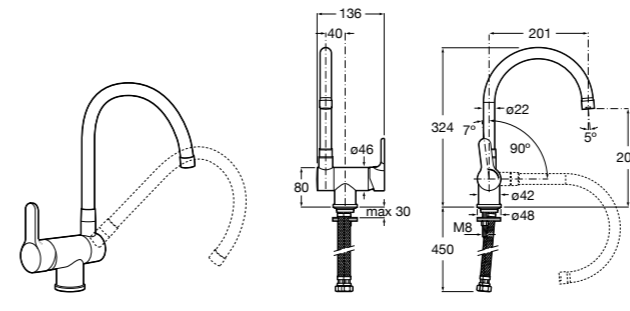

L20
5A8209C00 Смеситель для кухни со складывающимся изливом, аэратором и гибкой подводкой. Cold start.