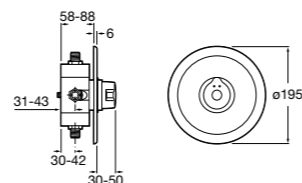

Avant

- **5A2217C00** Встраиваемый смеситель для душа.