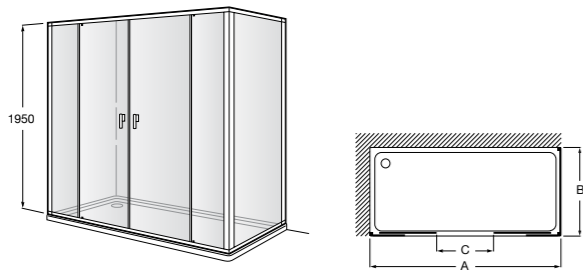

Easy L4-E + LF-C

Фронтальное расположение. 2 раздвижных элемента + 2 фиксированных элемента + 1 фиксированный элемент сбоку.

		Минимальное открытие (C)
L4-E (A)	От 1170 до 1400	390
	От 1401 до 1800	490
LF-C (B)	От 1801 до 2000	690
	От 200 до 500	-
	От 501 до 800	-
	От 801 до 1000	-