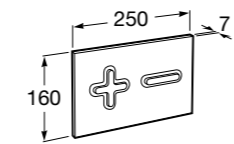

PL7 Dual

8900882.. PL7 DUAL - Двойной смыв.