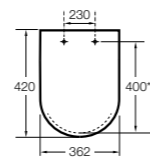

The Gap Round

1. **801D12..1** Сиденье и крышка с механизмом «мягкое закрытие» для унитаза.
2. **801D10..1** Сиденье и крышка для унитаза.