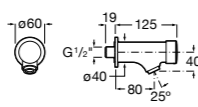

Fluent

5A7A24C00 Монтируемый на стену кран для раковины.

Sentronic-E

5A4702C00 Электронный смеситель для раковины, монтируемый на стену. Питание от сети 230 V. Включает источник питания. Необходимо укомплектовать с 525874603. Подвод одной воды.

525874603 Внутренняя часть электронного смесителя для раковины, монтируемого в стену. Питание от сети 230 V.