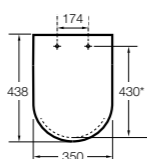

Debba Round ©

1. **801B2200B** Сиденье и крышка с механизмом «мягкое закрытие» для унитаза. Материал SUPRALIT®.
2. **801B2000B** Сиденье и крышка с креплениями из нержавеющей стали для унитаза. Материал SUPRALIT®.

Inspira Round

1. **801522..B** ROUND - Сиденье и крышка с механизмом «мягкое закрытие» для унитаза. Материал SUPRALIT®.