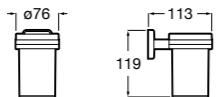

Tempo

817024001 Мыльница на столешницу. Хром.
817024022 Мыльница на столешницу. Покрытие Everlux титановый черный.

Victoria

816681001 Настенный стакан. Крепление на болты или клей.

Twin

816702001 Мыльница на столешницу.