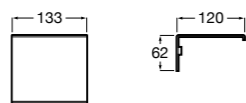

Nuova

816529001 Держатель для туалетной бумаги с крышкой.

Onda

3870ZB000 Держатель для туалетной бумаги с крышкой.