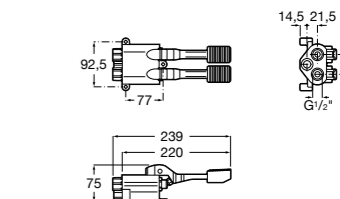

Fluent

5A4A24C00 Кран для раковины с аэратором. Подвод одной воды. Ограничитель расхода 5 л/мин.

Avant

5A7979C00 Кран для раковины, встраиваемый в стену, с длинным изливом, 190 мм. С аэратором.

Fluent

5A4B24C00 Кран для раковины с аэратором. Подвод одной воды. Ограничитель расхода 5 л/мин.

Avant

5A7879C00 Кран для раковины, встраиваемый в стену, с длинным изливом, 150 мм. С аэратором.

Смесители для раковины / встраиваемые / электронные

Avant

5A4279C00 Кран для раковины с аэратором. Подвод одной воды.

Sentronic-E

5A4602C00 Электронный смеситель для раковины, монтируемый на стену. Питание от сети 230 V. Включает источник питания. Необходимо укомплектовать 525874603.

525874603 Внутренняя часть электронного смесителя для раковины, монтируемого в стену. Питание от сети 230 V.

Краны для раковины / монтируемые на стену / порционно-нажимные

Instant

5A7877C00 Монтируемый на стену кран для раковины. С аэратором.

Смесители для раковины / встраиваемые / электронные

Instant Care

5A7977C00 CARE - Монтируемый на стену кран для раковины. С аэратором.

Loft-E

5A3543C00 Встраиваемый электронный смеситель для раковины с сенсором приближения. Питание от четырех щелочных батареек 1,5 V LRG (AA). С блоком предварительного смешивания горячей и холодной воды.

5A3643C00 Встраиваемый электронный смеситель для раковины с сенсором приближения. Питание от сети 230 V. Включает источник питания. С блоком предварительного смешивания горячей и холодной воды.

5A5643C00 Встраиваемый электронный смеситель для раковины с сенсором приближения. Питание от четырех щелочных батареек 1,5 V LRG (AA). Подвод одной воды.