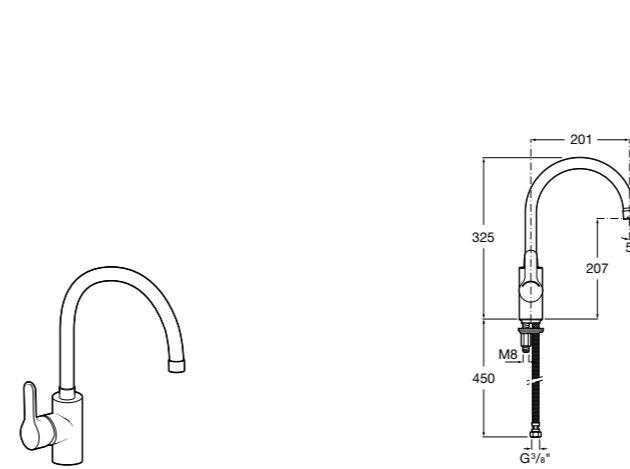

Victoria
5A8925C00 Смеситель для кухни с поворотным изливом, аэратором и гибкой подводкой.

L20
5A8409C0M Смеситель для кухни с высоким поворотным изливом, аэратором и гибкой подводкой.