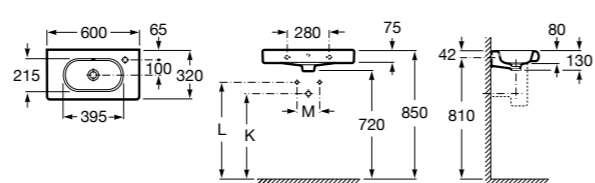

Dama

327785000 Настенная керамическая раковина. Смеситель не входит в комплект.

337782000 Полупьедестал для керамической раковины компакт.

Meridian

32724T000 Настенная керамическая раковина. Смеситель не входит в комплект.

32724X000 Настенная керамическая раковина. Смеситель не входит в комплект.

337242000 Полупьедестал для керамической раковины компакт.

Размеры в мм