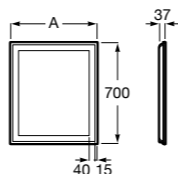

Зеркала

The Gap Original

Прямоугольное зеркало с LED-подсветкой, системой антизапотевания и сенсорным выключателем.

	A
ZRU9302809	1000
ZRU9302689	800
ZRU9302688	600

Eidos

Прямоугольное зеркало с LED-подсветкой для прямого подключения к общему выключателю ванной комнаты.

	A
812358000	1200
812361000 ©	1100
812357000	1000
812360000 ©	900
812356000	800
812359000	700
812355000	600
812354000	500

The Gap Original

Прямоугольное зеркало с LED-светильником.

	A
ZRU9000090	450

Iridia

Прямоугольное зеркало с LED-подсветкой по периметру зеркала и системой антизапотевания. Интенсивность подсветки регулируется; система антизапотевания работает от сенсорного выключателя.

	A
812347000	1400
812346000	1200
812342000	1000
812341000	800
812340000	600
812339000	400

Aneto

Прямоугольное зеркало с LED-подсветкой по периметру (кроме верхней стороны), системой антизапотевания и сенсорным выключателем.

	A
812363000	800
812362000	600

Iridia

Круглое зеркало с LED-подсветкой по периметру зеркала и покрытием, предотвращающим запотевание. Интенсивность подсветки регулируется; система антизапотевания работает от сенсорного выключателя.

	A
812338000	Ø 1000
812337000	Ø 800

Prisma Comfort

COMFORT - Зеркало с верхней LED-подсветкой, встроенной снизу функцией рассеянного света и системой антизапотевания. Бесконтактное включение с помощью датчика движения.

	A
812277000	1300
812268000	1200
812267000	1100
812266000	1000
812265000	900
812264000	800
812263000	600

Prisma Basic

BASIC - Зеркало с LED-подсветкой для прямого подключения к общему выключателю ванной комнаты. Система антизапотевания не входит в комплект.

	A
812262000	1200
812261000	1100
812260000	1000
812259000	900
812258000	800
812257000	600

Victoria-N

Зеркало.