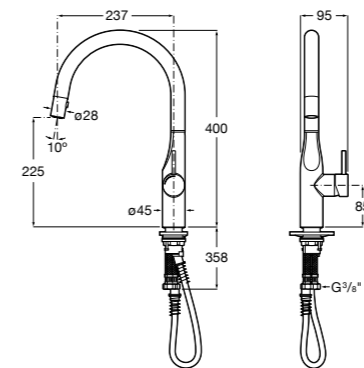

Glera

5A814DC00 Смеситель для кухни с поворотным изливом с выдвижным душем с 2 функциями и гибкой подводкой. Cold start.