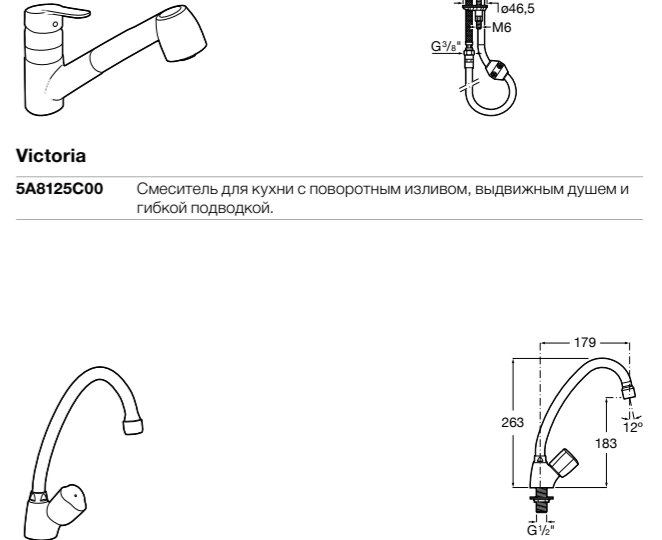

Victoria
5A8125C00 Смеситель для кухни с поворотным изливом, выдвижным душем и гибкой подводкой.

Brava
5A8630C00 Кран вентильный для кухни с одним подводом воды, с поворотным изливом и аэратором.