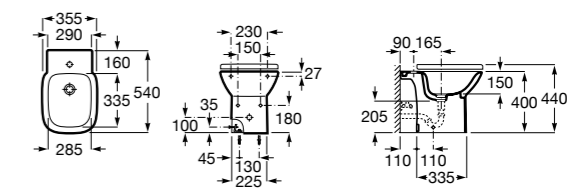

Debba Square

357994000 Биде без крышки. Включает: установочный комплект. Смеситель не входит в комплект.

8069D200B Крышка для биде с механизмом «мягкое закрывание». ©

8069D000B Крышка для биде. ©

8069D2004 Крышка для биде с механизмом «мягкое закрывание».

8069D0004 Крышка для биде.

Размеры в мм