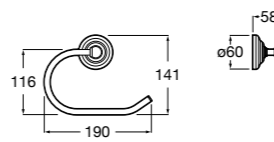

Carmen

817004001 Держатель для туалетной бумаги без крышки.