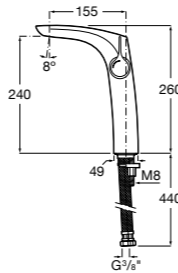

Insignia

5A3A3AC00 Смеситель для раковины с высоким изливом, гладкий корпус, с донным клапаном с системой click-clack и гибкой подводкой. Cold start.
5A3C3A..0 Смеситель для раковины с высоким изливом, гладкий корпус, с гибкой подводкой. Cold start. Покрытие Everlux.