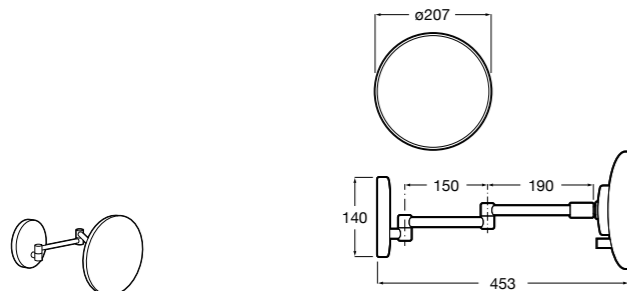

Hotel's

816381001 Настенное увеличительное зеркало поворотным держателем. Крепление включено в комплект.