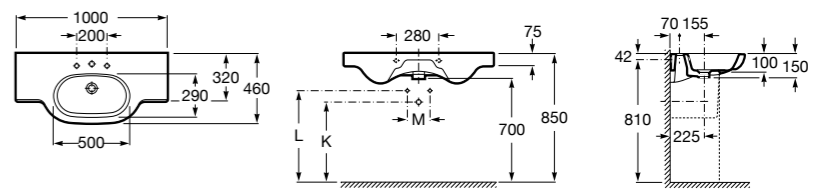

Dama

327780000 Настенная керамическая раковина. Смеситель не входит в комплект.

337470000 Пьедестал для керамической раковины.

337471000 Полупьедестал для керамической раковины.

Meridian

32724B000 Настенная керамическая раковина. Смеситель не входит в комплект.

335240000 Пьедестал для керамической раковины.

337241000 Полупьедестал для керамической раковины.