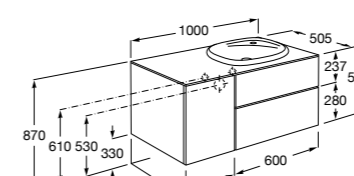

Beyond раковина справа

851390XXX UNIK - Комплект мебели с двумя ящиками и модулем с дверцей, раковина из материала SURFEX®. Ножки и смеситель не входят в комплект.