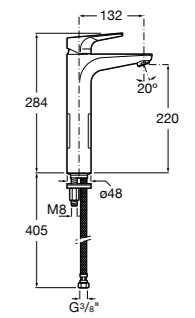

Atlas

5A3790C0M Смеситель для раковины с высоким изливом, гладкий корпус, с гибкой подводкой.
5A3790C00 Смеситель для раковины с высоким изливом, гладкий корпус, с гибкой подводкой. Cold start.