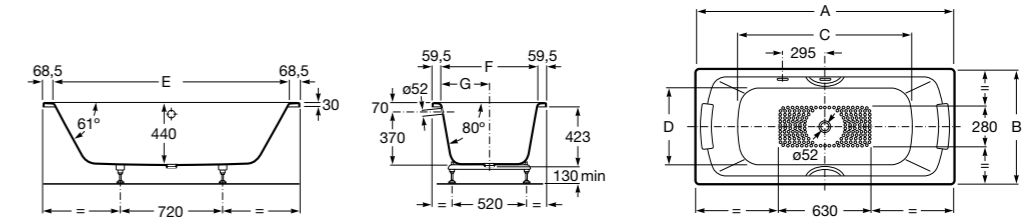

Стальные ванны

Lun Plus

Прямоугольная стальная ванна с противоскользящим покрытием дна (стальной лист 3,5 мм) и ручками.

	A	B	C	D	E	F	G	Объем, л
221250001	1800	800	1198	522	1663	681	328	264
221350001	1700	750	1096	472	1563	631	303	225

Прямоугольная стальная ванна с противоскользящим покрытием дна (стальной лист 3,5 мм).

	A	B	C	D	E	F	G	Объем, л
221270000	1800	800	1198	522	1663	681	328	264
221370000	1700	750	1096	472	1563	631	303	225