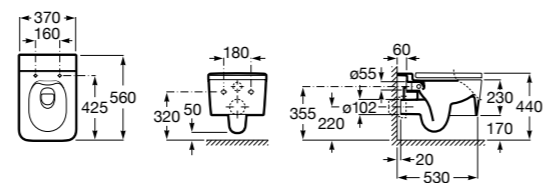

Hall

34662E000 Подвесная чаша с горизонтальным выпуском. Для установки выберите систему инсталляции Rosa для подвесных унитазов.

80162C004 Сиденье и крышка с механизмом «мягкое закрытие» для унитаза.

80162B004 Сиденье и крышка с креплениями из нержавеющей стали для унитаза.