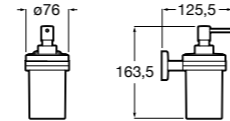

Victoria

816678001 Настенный диспенсер. Крепление на болты или клей.