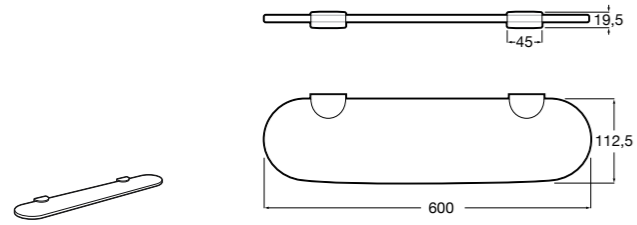

Hotel's
816372001 Полочка. Крепления в комплекте.