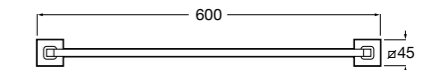

Аксессуары / Полотенцедержатель-штанга

Cubica

816819001 Крючок.

Tempo

Полотенцедержатель. Хром.

	A
817030001	600
817029001	450
817039001	300

Cubica

816834001 Крючок.

Полотенцедержатель. Покрытие Everlux титановый черный.

	A
817029022	450
817030022	600
817039022	300

Classica

816808001 Крючок.

Carmen

817003001 Полотенцедержатель.

Superinox

Полотенцедержатель.

	A
817308002	600
817307002	400

Record ®

A817661001 Двойной крючок.

Nuova

Полотенцедержатель.

	A
816527001	600
816526001	400
816525001	300

Record ®

817660001 Крючок.

Размеры в мм

Hotel's

Полотенцедержатель.

	A
816376001	750
816729001	600
816728001	450
816727001	300

Compas

Полотенцедержатель.

	A
817360001	800
817359001	600
817444001	400

Hotel's

816386001 Полотенцедержатель двойной.

Cubica

816823001 Полотенцедержатель.

Classica

816808001 Крючок.

Carmen

817003001 Полотенцедержатель.

Superinox

Полотенцедержатель.

	A
817308002	600
817307002	400

Record ®

A817661001 Двойной крючок.

Nuova

Полотенцедержатель.

	A
816527001	600
816526001	400
816525001	300

Record ®

817660001 Крючок.

Hotel's Classic

Полотенцедержатель.

	A
815422001	600
815420001	450

Classica

816812001 Полотенцедержатель.

Rubik

Полотенцедержатель. Хром. Крепление на болты или клей.

	A
816845001	600
816846001	400

Record ®

Полотенцедержатель.

	A
817664001	400
817663001	300

Размеры в мм