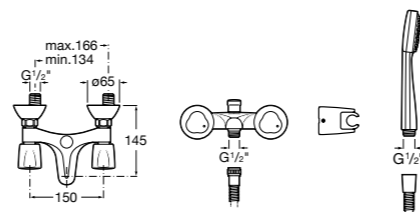

Carmen

5A014BC00 Монтируемый на стену смеситель для ванны и душа с ручным переключателем, гибким душевым шлангом 1,50 м, душевой лейкой и поворотным держателем.

Brava

5A0130C02 Монтируемый на стену смеситель для ванны и душа с автоматическим переключателем с фиксатором, гибким душевым шлангом 1,50 м, душевой лейкой и поворотным держателем.