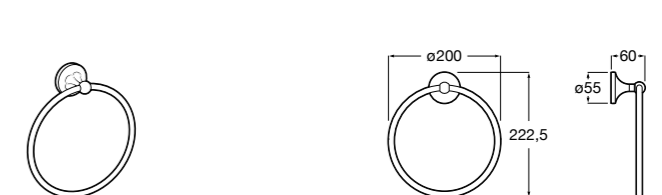

816847024 Полотенцедержатель в форме кольца. Черный. Крепление на болты или клей. ®

**Classica**

816813001 Полотенцедержатель в форме кольца.

**Twin**

816711001 Полотенцедержатель в форме кольца. Крепление на болты или клей.