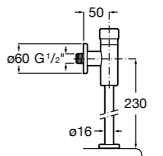

Aqualine Confort

5A9177C00 Нажимной смывной кран для писсуара