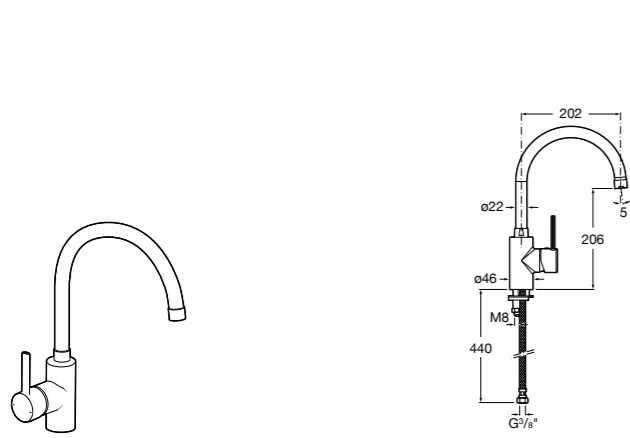

Targa
5A8360C0M Смеситель для кухни с высоким поворотным изливом, аэратором и гибкой подводкой.

Targa
5A8460C0M Смеситель для кухни с поворотным изливом, аэратором и гибкой подводкой.