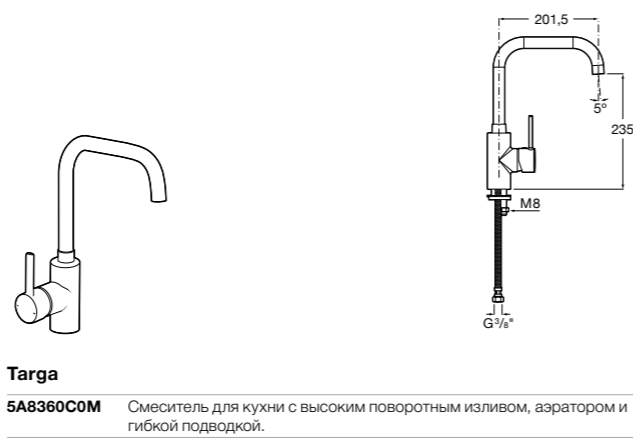

Targa
5A8360C0M Смеситель для кухни с высоким поворотным изливом, аэратором и гибкой подводкой.