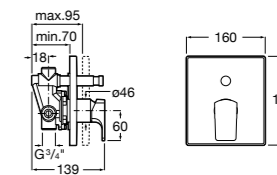

Victoria

5A0225C0M Монтируемый на стену смеситель для ванны и душа с автоматическим переключателем потока.

Смесители для ванны и душа / настенные / двухвентильные

Loft

5A0143C00 Монтируемый на стену смеситель для ванны и душа с автоматическим переключателем с фиксатором, гибким душевым шлангом 1,75 м, душевой лейкой и поворотным держателем.

Carmen

5A014BC00 Монтируемый на стену смеситель для ванны и душа с ручным переключателем, гибким душевым шлангом 1,50 м, душевой лейкой и поворотным держателем.

Brava

5A0130C02 Монтируемый на стену смеситель для ванны и душа с автоматическим переключателем с фиксатором, гибким душевым шлангом 1,50 м, душевой лейкой и поворотным держателем.

Смесители для ванны и душа / встраиваемые (установка с RocaBox)

Insignia

5A0B3AC00 Встраиваемый смеситель для ванны-душа с переключателем потока. Установка с RocaBox Арт. 525869403.

5A0B3A..0 Встраиваемый смеситель для ванны-душа с переключателем потока. Покрытие Everlux. Установка с RocaBox Арт. 525869403.

Размеры в мм

L90

5A0B01C00 Встраиваемый смеситель 1/2" для ванны-душа с переключателем потока. Установка с RocaBox Арт. 525869403.

Pals ©

5A0B6DC00 Встраиваемый смеситель для ванны-душа с переключателем потока. Установка с RocaBox Арт. 525869403.

Naia

5A0B96C00 Встраиваемый смеситель для ванны-душа с переключателем потока. Установка с RocaBox Арт. 525869403.

5A0B96..0 Встраиваемый смеситель для ванны-душа с переключателем потока. Покрытие Everlux. Установка с RocaBox Арт. 525869403.

Lanta

5A0B11C00 Встраиваемый смеситель для ванны-душа с переключателем потока. Установка с RocaBox Арт. 525869403.

Atlas

5A0B90C00 Встраиваемый смеситель для ванны-душа с переключателем потока. Установка с RocaBox Арт. 525869403.

Размеры в мм