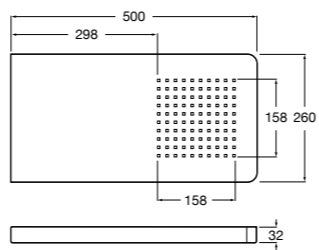

#### Puzzle

**5A9878C00** Монтируемая к стене душевая насадка из нержавеющей стали.