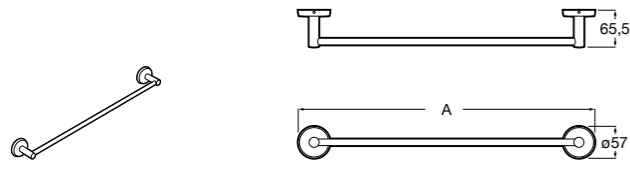

	A
816845001	600
816846001	400

**Record ®**

Полотенцедержатель.

	A
817664001	400
817663001	300

Размеры в мм

**Twin**

Полотенцедержатель. Крепление на болты или клей.

	A
816710001	600
816709001	400