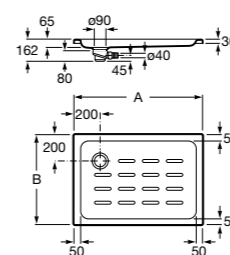

**Malta Walk-In**

Керамический душевой поддон с противоскользящим покрытием и с платформой венге.

373524000

**Керамические душевые поддоны**