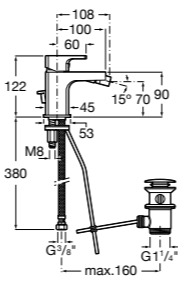

Carmen

5A474BC00 Встраиваемый в стену смеситель для раковины.

L90C

5A6A01C00 Смеситель для биде с регулятором направления потока, донным клапаном и гибкой подводкой. Cold start.