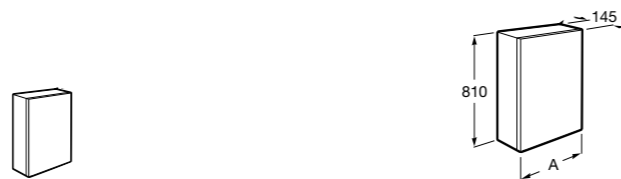

Up

Зеркальный шкаф с LED-подсветкой, сенсорным выключателем с диммером и розеткой.

	A
ZRU9303015	600 Левый.
ZRU9303025	600 Правый.