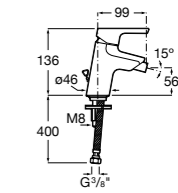

Malva

5A613BC00 Смеситель для биде с регулятором направления потока, цепочкой и гибкой подводкой.