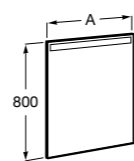

Prisma Comfort

COMFORT - Зеркало с верхней LED-подсветкой, встроенной снизу функцией рассеянного света и системой антизапотевания. Бесконтактное включение с помощью датчика движения.

	A
812277000	1300
812268000	1200
812267000	1100
812266000	1000
812265000	900
812264000	800
812263000	600