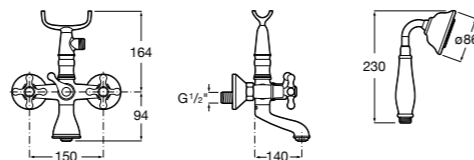

Loft

5A0143C00 Монтируемый на стену смеситель для ванны и душа с автоматическим переключателем с фиксатором, гибким душевым шлангом 1,75 м, душевой лейкой и поворотным держателем.