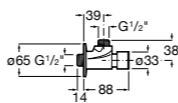

Смесители для душа / настенные / порционно-нажимные

Instant

- **5A2777C00** Наружный угловой кран для душа.