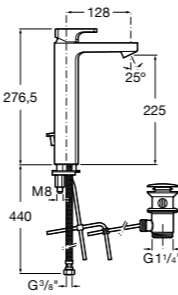

L90

5A3G01C00 Смеситель для раковины с высоким изливом, донным клапаном и гибкой подводкой, Cold start.