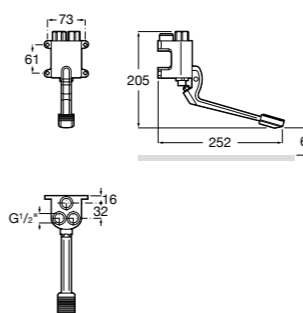

Смесители для раковин / педаль монтируемая в пол

Смесители для раковин / педаль монтируемая в стену

Instant Foot

505128900 Педальный смеситель с прогрессивным смешиванием. Установка на стене.

Instant Foot

505128600 Педальный смеситель. Установка на полу.