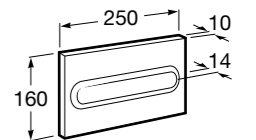

Панели смыва / одинарные

PL1 Single

890095100 PL1 SINGLE - Одинарный смыв.