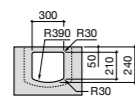

Мини-раковины

Hall

325883000 Настенная или накладная керамическая раковина. Смеситель не входит в комплект.

Meridian

325245000 Настенная керамическая раковина. Смеситель не входит в комплект.

335240000 Пьедестал для керамической раковины.

337241000 Полуьпедестал для керамической раковины.

The Gap Original

327477000 Настенная или накладная керамическая раковина. Смеситель не входит в комплект.

Hall

327624000 Настенная или накладная керамическая раковина. Смеситель не входит в комплект.

Meridian

327248000 Настенная керамическая раковина. Смеситель не входит в комплект.

Размеры в мм

Ibis

320841001 Настенная керамическая раковина. Смеситель не входит в комплект.

The Gap Original

327478000 Настенная керамическая раковина. Смеситель не входит в комплект.

337472000 Полуьпедестал для керамической раковины компакт.

Debba

325998000 Настенная керамическая раковина. Смеситель не входит в комплект.

Meridian

327249000 Настенная керамическая раковина. Смеситель не входит в комплект.

337242000 Полуьпедестал для керамической раковины компакт.

The Gap Original

327479000 Настенная керамическая раковина. Смеситель не входит в комплект.

337472000 Полуьпедестал для керамической раковины компакт.

Размеры в мм