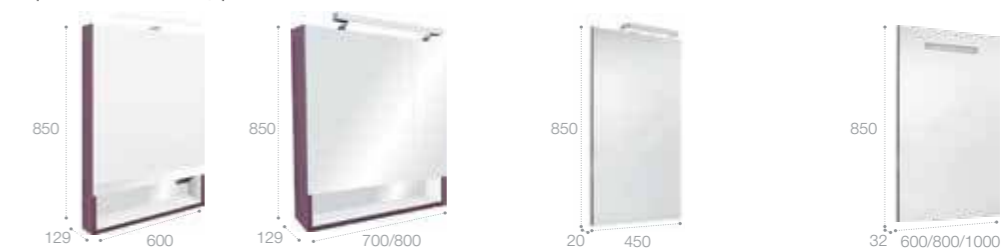

### Зеркальный шкаф

Стр. 252

Арт. ZRU9302748 60 см, белый матовый  
 Арт. ZRU9302885 60 см, белый глянец  
 Арт. ZRU9302751 60 см, фиолетовый  
 Арт. ZRU9302749 70 см, белый матовый  
 Арт. ZRU9302886 70 см, белый глянец  
 Арт. ZRU9302752 70 см, фиолетовый  
 Арт. ZRU9302750 80 см, белый матовый  
 Арт. ZRU9302887 80 см, белый глянец  
 Арт. ZRU9302753 80 см, фиолетовый