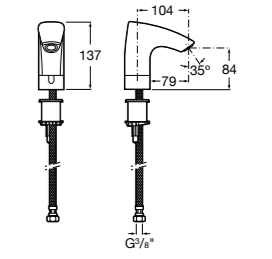

M3-E

1. **5A5602C00** Электронный кран для раковины для подвода одной воды. Ограничитель потока воды 5,7 л/мин, гибкая подводка. Питание от четырех щелочных батареек 1,5V LRG (AA). Батарейки не включены в комплект.
2. **5A5702C00** Электронный кран для раковины для подвода одной воды. Гибкая подводка. Питание от сети 230 V. Источник питания включен в комплект.