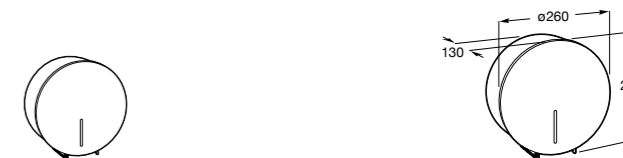

Public

817406001 Диспенсер для туалетной бумаги Ø260 мм. Глянцевая отделка.

817406002 Диспенсер для туалетной бумаги Ø260 мм. Отделка сталь-сатин.

817407001 Диспенсер для туалетной бумаги Ø310 мм. Глянцевая отделка. ©

817407002 Диспенсер для туалетной бумаги Ø310 мм. Отделка сталь-сатин.