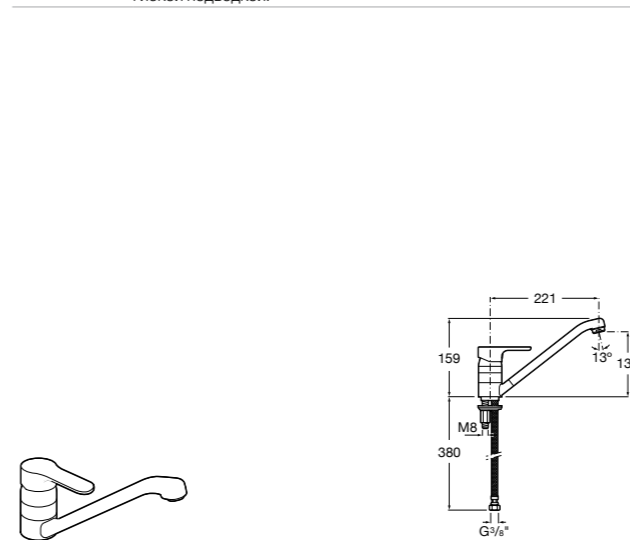

Victoria
5A8125C00 Смеситель для кухни с поворотным изливом, выдвижным душем и гибкой подводкой.

L20
5A8909C00 Смеситель для кухни с поворотным изливом, аэратором и гибкой подводкой. Cold start.