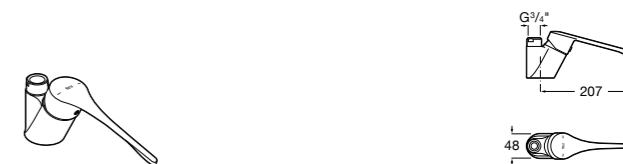

Смывные краны для унитазов / дополнения для кранов

Дополнения для смывных кранов

- **AG0094703R** Дополнительная сливная труба. Прямой сливной кран.
- **505521600** Изогнутая труба.
- **525936100** Обратный клапан для смывного крана.
- **V0016200R** Вставка смывного крана для подвесного унитаза.

Смывные краны для унитазов / встраиваемые краны

Aqua

- **5A9779C00** Встраиваемый смывной кран 3/4" для унитаза. Механизм двойного слива 6/3 литра.

Aqualine

- **5A9777C00** Встраиваемый смывной кран. Механизм двойного слива 6/3 литра.

Aqualine

- **5A9677C00** Встраиваемый смывной кран. Механизм слива 6 литров.

Смесители для душа / настенные / порционно-нажимные

Instant

- **5A2777C00** Наружный угловой кран для душа.

Смесители для душа/ встраиваемые / порционно-нажимные

Instant

- **5A2677C00** Встраиваемый кран для душа.

Avant

- **5A2217C00** Встраиваемый смеситель для душа.

Смесители для душа/ встраиваемые / с термостатом

Avant

- **5A0679C00** Встраиваемый смеситель-термостат для душа.

Профессионал / аксессуары для кухонных смесителей

Instant Pro

- **5A8564C00** Промышленный излив 1200 мм с 1 выходом.

Instant Pro

- **5A8664C00** Промышленный излив 1200 мм с 2 выходами.

Instant Pro

- **5A8764C00** Адаптер для установки промышленного спирального излива 1200 мм (см. информацию о совместимости).

Instant Pro

- **5A8064C00** PRO - Однорычажный кухонный смеситель для промышленного излива 1200 мм. Излив в комплект не входит (см. информацию о совместимости).

Слив

Garda

- **371055000** Слив. Включает в комплект: керамическую решетку, резиновое выпускное соединение и установочный комплект.
- **526005510** Решетка из нержавеющей стали с резиновой вставкой.

Хозяйственные мойки

Unik Henares

- **851028806** Тумба под мойку.

Henares

- **368951001** Хозяйственная мойка.

Henares

- **856897806** Шкафчик.