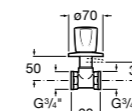

Brava

5A1630C00 Встраиваемый вентиль. 3/4". Синий указатель (холодная).

5A0630C00 Встраиваемый вентиль. 3/4". Красный указатель (горячая).