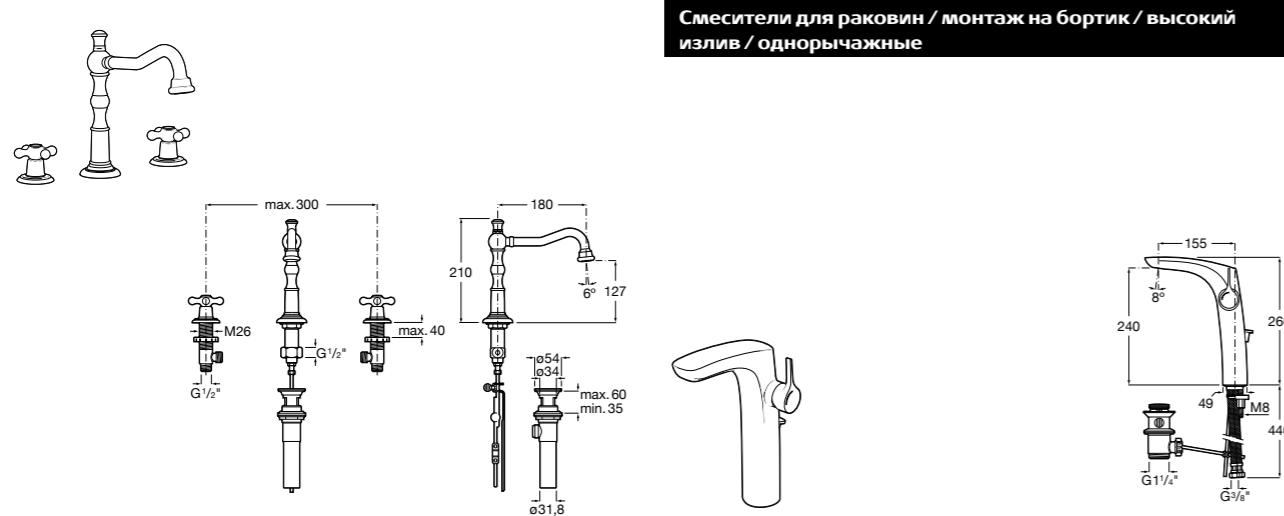

Carmen

5A444BC00 Монтируемый на раковину смеситель с центральным поворотным изливом, донным клапаном и гибкой подводкой.

Insignia

5A343AC00 Смеситель для раковины с высоким изливом, с донным клапаном и гибкой подводкой. Cold start.

Carmen

5A3A4BC00 Смеситель для раковины, гладкий корпус, с донным клапаном click-clack и гибкой подводкой.
5A3B4BC00 Смеситель для раковины, гладкий корпус, с гибкой подводкой.

Insignia

5A3A3AC00 Смеситель для раковины с высоким изливом, гладкий корпус, с донным клапаном с системой click-clack и гибкой подводкой. Cold start.
5A3C3A..0 Смеситель для раковины с высоким изливом, гладкий корпус, с гибкой подводкой. Cold start. Покрытие Everlux.

Brava

5A3130C00 Смеситель для раковины с держателем для цепочки и гибкой подводкой.

L90

5A3G01C00 Смеситель для раковины с высоким изливом, донным клапаном и гибкой подводкой, Cold start.

Размеры в мм

Pals ©

5A376DC00 Смеситель для раковины с высоким изливом, с ручкой-джойстиком, гладкий корпус, с донным клапаном с системой click-clack и гибкой подводкой.

Lanta

5A3411C00 Смеситель для раковины с высоким изливом, гладкий корпус, с донным клапаном с системой click-clack и гибкой подводкой. Cold start.

Naia

5A3496C00 Смеситель для раковины с высоким изливом, с донным клапаном и гибкой подводкой. Cold start.

Atlas

5A3790C0M Смеситель для раковины с высоким изливом, гладкий корпус, с гибкой подводкой.
5A3790C00 Смеситель для раковины с высоким изливом, гладкий корпус, с гибкой подводкой. Cold start.

Naia

5A3796C00 Смеситель для раковины, гладкий корпус, с высоким изливом, с донным клапаном с системой click-clack, гибкой подводкой. Cold start.
5A3B96..0 Смеситель для раковины, гладкий корпус, с высоким изливом, с гибкой подводкой. Cold start. Покрытие Everlux.

Malva

5A373BC0M Смеситель для раковины с высоким изливом, гладкий корпус, с гибкой подводкой.
5A373BC00 Смеситель для раковины, гладкий корпус, с высоким изливом, с гибкой подводкой. Cold start.

Размеры в мм