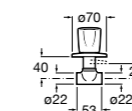

Brava

5A1930C00 Встраиваемый вентиль для сварки 22 мм. Синий указатель (холодная).

5A0930C00 Встраиваемый вентиль для сварки 22 мм. Красный указатель (горячая).