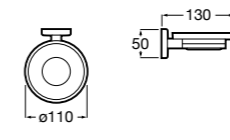

Rubik

816843001 Настенный стакан. Хром. Крепление на болты или клей.
816843024 Настенный стакан. Черный цвет. Крепление на болты или клей. ©

Classica

816810001 Настенный стакан.

Аксессуары / мыльницы на столешницу

Twin

816705001 Настенный стакан. Крепление на болты или клей.

Tempo

817024001 Мыльница на столешницу. Хром.
817024022 Мыльница на столешницу. Покрытие Everlux титановый черный.

Victoria

816681001 Настенный стакан. Крепление на болты или клей.

Twin

816702001 Мыльница на столешницу.

Onda ©

3870ZL000 Настенный держатель для щетки.

Onda ©

3870Z5000 Мыльница на столешницу.

Аксессуары / настенные мыльницы

Compas

817435001 Настенный стакан.

Tempo

817023001 Настенная мыльница. Хром.
817023022 Настенная мыльница. Покрытие Everlux титановый черный.

Cubica

816821001 Настенный стакан.

Carmen

817005001 Настенная мыльница.

Nuova

816521001 Настенная мыльница.

Compas

817432001 Настенная мыльница.

Hotel's

816371001 Настенная мыльница.

Cubica

816820001 Настенная мыльница.

Hotel's Classic

815410001 Настенная мыльница.

Classica

816809001 Настенная мыльница.

Twin

816701001 Настенная мыльница. Крепление на болты или клей.

Аксессуары / полочки

Tempo

Полочка. Хром.

	A
817027001	600
817040001	300

Полочка. Покрытие Everlux титановый черный.

	A
817027022	600
817040022	300

Victoria

816683001 Настенная мыльница. Крепление на болты или клей.

Nuova

816524001 Полочка.