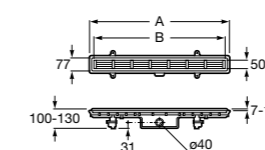

Plate X1

PLATE X1 - Крышка сливного отверстия, совместима с In-Drain Channel.

	A	B
276095000	950 x 50	990
276155000	850 x 50	890
276094000	750 x 50	790
276093000	650 x 50	690