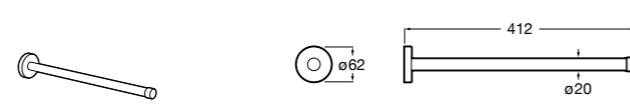

Superinox

817310002 Полотенцедержатель настенный.