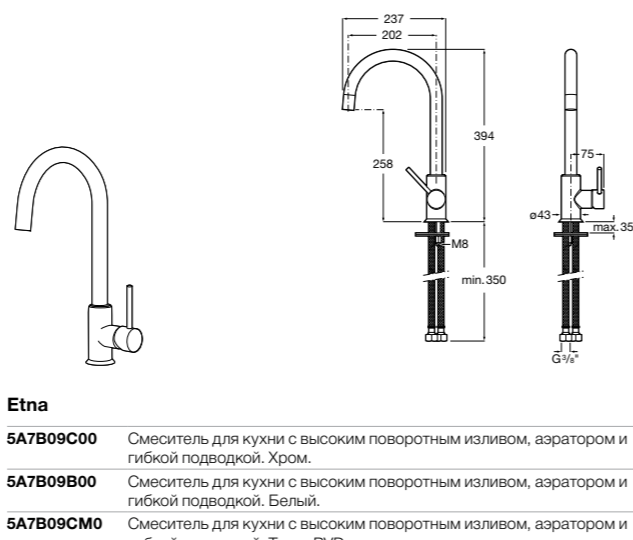

Etna
5A7B09C00 Смеситель для кухни с высоким поворотным изливом, аэратором и гибкой подводкой. Хром.
5A7B09B00 Смеситель для кухни с высоким поворотным изливом, аэратором и гибкой подводкой. Белый.
5A7B09CM0 Смеситель для кухни с высоким поворотным изливом, аэратором и гибкой подводкой. Титан PVD.
5A7B09CN0 Смеситель для кухни с высоким поворотным изливом, аэратором и гибкой подводкой. Черный.