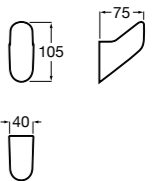

Onda

3870ZA000 Крючок.