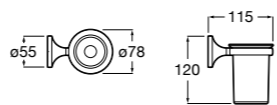

**816844001** Стакан на столешницу. Хром.  
**816844024** Стакан на столешницу. Черный цвет. ©

**Nuova**

**816523001** Настенный стакан.

**Twin**

**816706001** Стакан на столешницу.

**Hotel's**

**816723001** Настенный стакан, крепления в комплекте.