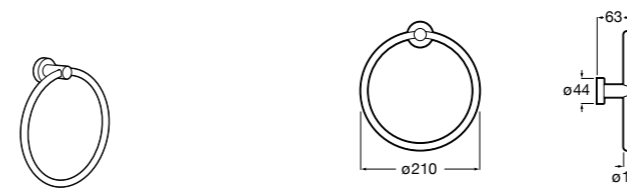

Superinox

817309002 Полотенцедержатель в форме кольца.