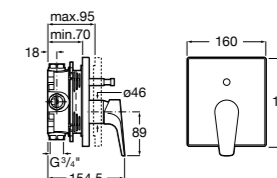

Lanta

5A0B11C00 Встраиваемый смеситель для ванны-душа с переключателем потока. Установка с RocaBox Арт. 525869403.