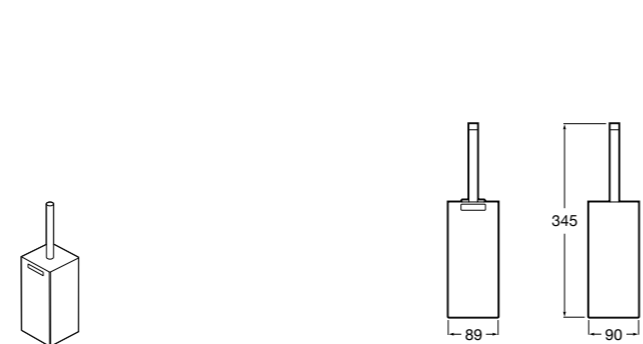

Rubik
816852001 Напольный держатель для щеток. Хром.
816852024 Напольный держатель для щеток. Черный цвет. ©