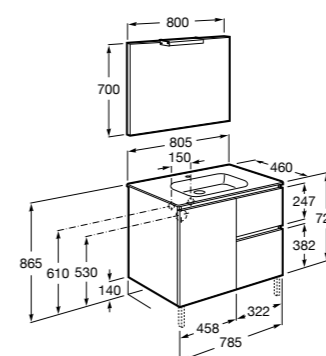

Anima

851030XXX UNIK - Комплект мебели и раковины. Компактный сифон. Ножки и смеситель не входят в комплект.

851034XXX ПАК - Комплект мебели, раковины, зеркала и LED-светильника. Компактный сифон. Ножки и смеситель не входят в комплект.

816757339 Комплект из 2-х ножек.