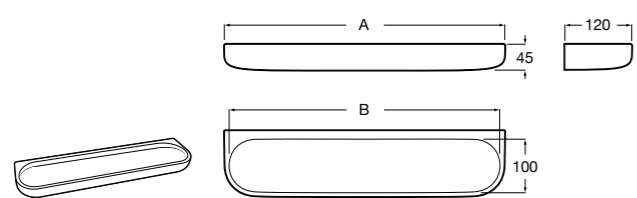

Onda ©
Полочка.

	A	B
3870Z0000	500	485
3870Z1000	350	285