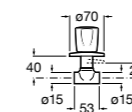

Brava

5A1330C00 Встраиваемый вентиль для сварки 15 мм. Синий указатель (холодная).

5A2330C00 Встраиваемый вентиль для сварки 15 мм. Красный указатель (горячая).