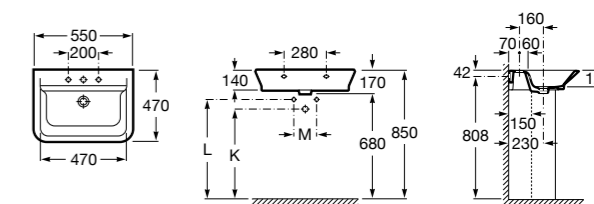

Hall

327881000 Настенная или накладная керамическая раковина. Смеситель не входит в комплект.

337621000 Полупьедестал для керамической раковины.