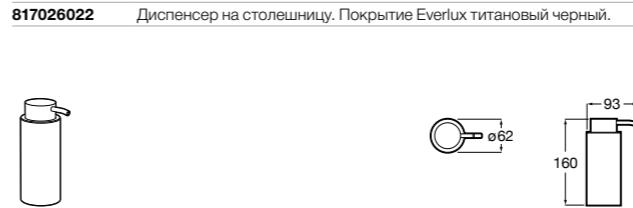

Superinox
817312002 Диспенсер на столешницу.