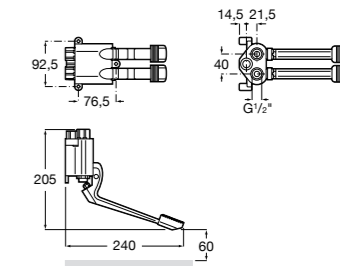

Instant Foot

505128700 Педальный смеситель. Установка на стене.