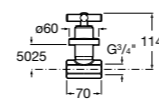

Loft

5A1643C00 Встраиваемый вентиль. 3/4". F-указатель (холодная).

5A1943C00 Встраиваемый вентиль. 3/4". C-указатель (горячая).