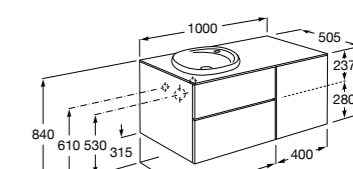

**Beyond раковина слева**

**851408XXX** Мебельный модуль для врезной раковины 450 (см. совместимость). Раковина и смеситель не входят в комплект.

**Inspira**

**851077XXX** UNIK - Комплект мебели и раковины. Компактный сифон. Ножки и смеситель не входят в комплект.