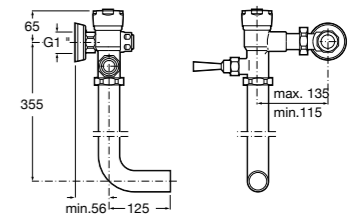

Смывные краны для унитазов / настенные краны

Gem

526900610 Смывной кран для унитаза. Изогнутая сливная труба 1".