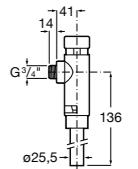

**526900610** Смывной кран для унитаза. Изогнутая сливная труба 1".

**Aqualine Plus**

**5A9577C00** Смывной кран 3/4" для унитаза. Механизм двойного слива 6/3 литра.

**Aqualine Basic**

**5A9477C00** Смывной кран 3/4" для унитаза.