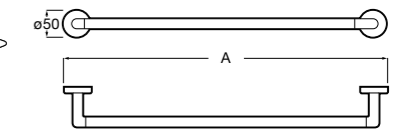

Аксессуары / Полотенцедержатель-штанга

Cubica

816819001 Крючок.

Tempo

Полотенцедержатель. Хром.

	A
817030001	600
817029001	450
817039001	300

Cubica

816834001 Крючок.

Полотенцедержатель. Покрытие Everlux титановый черный.

	A
817029022	450
817030022	600
817039022	300

Classica

816808001 Крючок.

Carmen

817003001 Полотенцедержатель.

Superinox

Полотенцедержатель.

	A
817308002	600
817307002	400

Record ®

A817661001 Двойной крючок.

Nuova

Полотенцедержатель.

	A
816527001	600
816526001	400
816525001	300

Record ®

817660001 Крючок.

Размеры в мм

Hotel's

Полотенцедержатель.

	A
816376001	750
816729001	600
816728001	450
816727001	300

Compas

Полотенцедержатель.

	A
817360001	800
817359001	600
817444001	400

Hotel's

816386001 Полотенцедержатель двойной.

Cubica

816823001 Полотенцедержатель.

Classica

816808001 Крючок.

Carmen

817003001 Полотенцедержатель.

Superinox

Полотенцедержатель.

	A
817308002	600
817307002	400

Record ®

A817661001 Двойной крючок.

Nuova

Полотенцедержатель.

	A
816527001	600
816526001	400
816525001	300

Record ®

817660001 Крючок.

Hotel's Classic

Полотенцедержатель.

	A
815422001	600
815420001	450

Classica

816812001 Полотенцедержатель.

Rubik

Полотенцедержатель. Хром. Крепление на болты или клей.

	A
816845001	600
816846001	400

Record ®

Полотенцедержатель.

	A
817664001	400
817663001	300

Размеры в мм