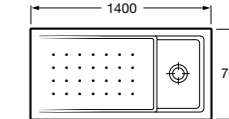

**Malta Walk-In**

Керамический душевой поддон с противоскользящим покрытием и с платформой венге.

373524000

**Керамические душевые поддоны**