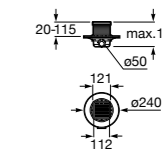

In-Drain Shower SQ

IN-DRAIN SHOWER SQ - Сливной комплект с прокладкой из геотекстиля и крышкой.

276092000	113 x 113

In-Drain Basic

IN-DRAIN BASIC - сливной комплект с прокладкой и с крышкой.

	A
276308000	950 x 60
276307000	850 x 60
276306000	750 x 60
276305000	650 x 60