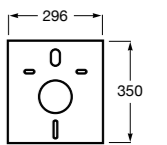

Системы инсталляции / аксессуары

Silent in wall

890063000 SILENT IN WALL - звукоизоляционная прокладка для подвесного унитаза или подвесного биде. Предназначена для поглощения звука во время смыва.

Патрубок

892027000 Патрубок-адаптер для подвесного унитаза с выпуском в пол.