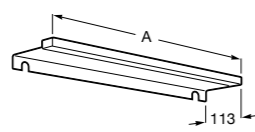

Смесители для раковин / монтаж на бортик / однорычажные

Delight

LED-подсветка 12 Вт.

		A
813055001	12W	800
813054001	8,6W	500
813053001	7,2W	280
813052001	4W	150