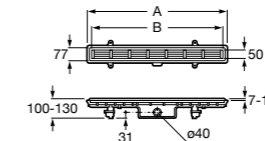

In-Drain X3

IN-DRAIN X3 - Сливной комплект с прокладкой из геотекстиля. Реверсивная керамическая панель (не входит в комплект).

	A	B
276131000	950 x 50	990
276130000	850 x 50	890
276129000	750 x 50	790
276128000	650 x 50	690