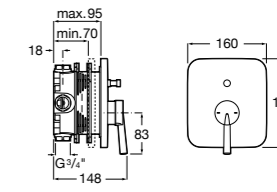

L90

5A0B01C00 Встраиваемый смеситель 1/2" для ванны-душа с переключателем потока. Установка с RocaBox Арт. 525869403.