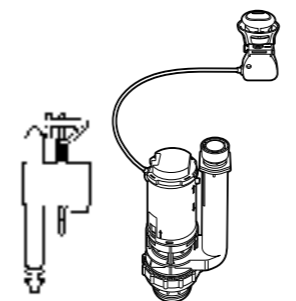

Комплект арматуры с нижним подводом воды

822504200 Комплект сливного механизма с нижним подводом с металлической резьбой и механизмом двойного смыва. См. таблицу совместимости.

Арматура двойного смыва ©

822505500 Механизм двойного смыва D8D (6/3 или 4,5/3 литра). Комплект из 2 смывных клавиш (короткая и длинная, ø40 и ø50).