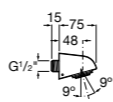

Держатели для душевых насадок

Потолочный держатель

Потолочный держатель для душевой насадки. Совместим с RainDream и RainSense.

	A	
5B0650C00	300	
5B0550C00	200	
5B0450C00	100	
5B0550..0 ©	200	Покрытие Everlux.

Потолочный держатель

Потолочный держатель для душевой насадки 100 мм. Совместим с RainDream и RainSense.

5B1050C00	

Настенный держатель

Настенный держатель для душевой насадки. Совместим с RainDream и RainSense.

	A	
5B0350C00	500	
5B0250C00	400	
5B0150C00	300	
5B0250..0	400	Покрытие Everlux.

Настенный держатель

5B0750C00 Настенный держатель для душевой насадки. Совместим с Stella.

Настенный держатель

5B0950C00 Настенный держатель для душевой насадки 400 мм. Совместим с RainDream и RainSense.

Душевые насадки, монтаж к стене

Puzzle

5A9978C00 Монтируемая к стене душевая насадка из нержавеющей стали с функцией каскадного потока.

Puzzle

5A9878C00 Монтируемая к стене душевая насадка из нержавеющей стали.

Fit

5B6661C00 Антивандальная душевая насадка.

Душевые форсунки

Форсунка Square

5B3778C00 SQUARE - Душевая форсунка с изменяемым углом потока. Хром.

Форсунка Round

5B3878C00 ROUND - Душевая форсунка с изменяемым углом потока. Хром.

Аксессуары для душа / Штанги

Sensum

5B0405C00 Штанга 800 мм с регулируемым держателем для душа.

5B0405..0 Штанга 800 мм с регулируемым держателем для душа. Покрытие Everlux. ©

Stella

Душевая штанга с регулируемым держателем для ручного душа.

	A	B
5B0305C00	900	846
5B0205C00	700	646

Minimal

Душевая штанга с регулируемым держателем для ручного душа.

	A
5B0605C00	900
5B0505C00	700

Clasica

5B3450C00 Классическая душевая штанга 700 мм с регулируемым держателем для ручного душа. Хром.

Мыльница

5B5150TP0 Прозрачная мыльница для душа.

5B0250C00 Хромированная мыльница для душа.