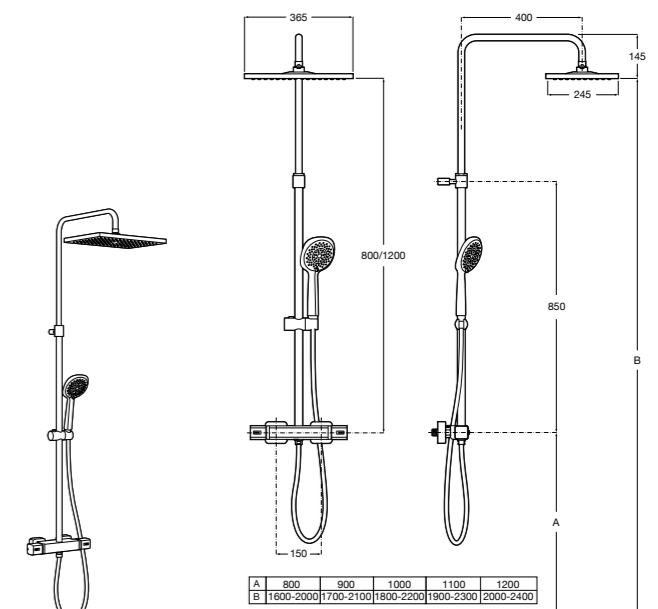

Level-T

5A201AC00 Душевая стойка со смесителем-термостатом. Регулируемая высота. Включает: верхний душ 365x245 мм, ручной душ диаметром 130 мм с тремя режимами напора воды, гибкий шланг 1,75 м и держатель с возможностью регулировки наклона и высоты.