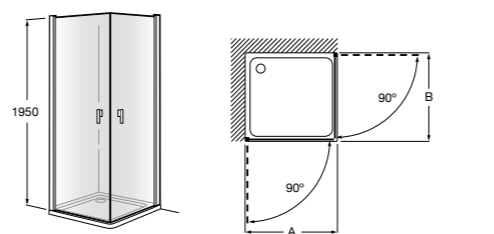

Easy 2PL

Угловой душ с 2 распашными элементами.

2PL (A и B)	От 600 до 800
	От 801 до 1000