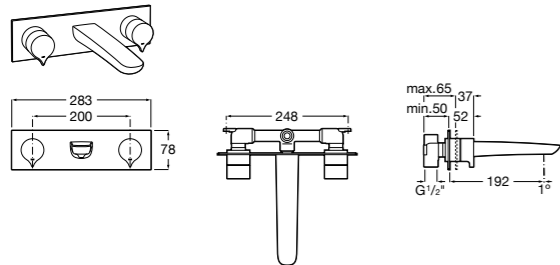

**Смесители для раковин / встраиваемые /
двухвентильные**

L90

5A6001C00 Смеситель для биде с регулятором направления потока, донным клапаном и гибкой подводкой.

Insignia

5A453AC00 Встраиваемый смеситель для раковины.