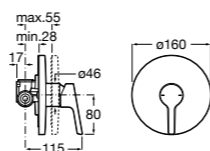

Malva

5A223BC00 Встраиваемый смеситель для ванны или душа.