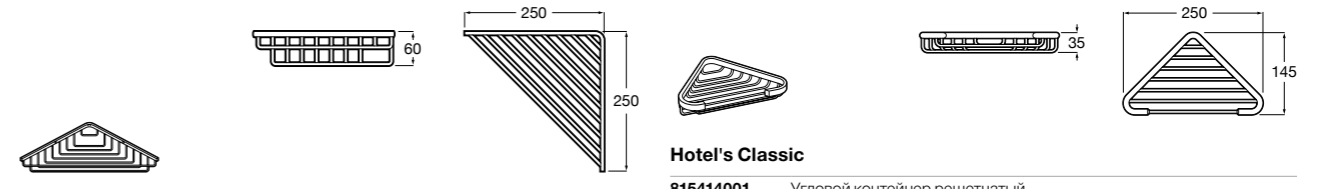

Hotel's Classic
815414001 Угловой контейнер решетчатый.

Nuova
816534001 Угловой контейнер решетчатый.