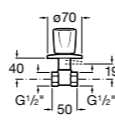

Brava

5A1530C00 Встраиваемый вентиль. 1/2". Синий указатель (холодная).

5A0530C00 Встраиваемый вентиль. 1/2". Красный указатель (горячая).