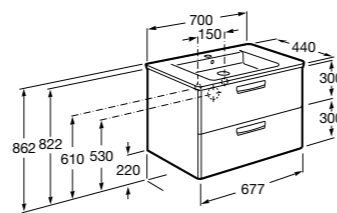

The Gap Original

- **ZRU9302733** Мебельный модуль белый матовый.
- **ZRU9302878** Мебельный модуль белый глянцевый.
- **ZRU9302741** Мебельный модуль фиолетовый.
- **327471000** Раковина The Gap Original 700.