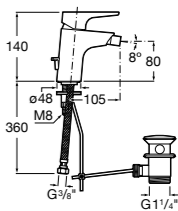

**Смесители для раковин / встраиваемые /
двухвентильные**

L90

5A6001C00 Смеситель для биде с регулятором направления потока, донным клапаном и гибкой подводкой.

Insignia

5A453AC00 Встраиваемый смеситель для раковины.

L90

5A6301C00 Смеситель для биде с рычагом сбоку, регулятором направления потока, донным клапаном и гибкой подводкой. Cold start.

Loft

5A4743C00 Встраиваемый в стену смеситель для раковины с изливом 190 мм.

Carmen

5A474BC00 Встраиваемый в стену смеситель для раковины.

L90C

5A6A01C00 Смеситель для биде с регулятором направления потока, донным клапаном и гибкой подводкой. Cold start.

Смесители для биде / монтаж на бортик / однорычажные

Insignia

5A603AC00 Смеситель для биде с регулятором направления потока, донным клапаном и гибкой подводкой.

5A6A3A..0 Смеситель для биде с регулятором направления потока и гибкой подводкой. Не включает донный клапан. Покрытие Everlux.

Pais ®

5A606DC00 Смеситель для биде с ручкой-джойстиком, регулятором направления потока, донным клапаном и гибкой подводкой.

Carmen

5A604BC00 Смеситель для биде с регулятором направления потока, гладким корпусом, донным клапаном click-clack и гибкой подводкой.

Atlas

5A6090C00 Смеситель для биде с регулятором направления потока, донным клапаном и гибкой подводкой.

Naia

5A6096C00 Смеситель для биде с регулятором направления потока, донным клапаном и гибкой подводкой.

5A6A96..0 Смеситель для биде с регулятором направления потока и гибкой подводкой. Не включает донный клапан. Покрытие Everlux.

Atlas

5A6190C00 Смеситель для биде с регулятором направления потока, цепочкой и гибкой подводкой.

Lanta

5A6011C00 Смеситель для биде с регулятором направления потока, донным клапаном и гибкой подводкой.

Malva