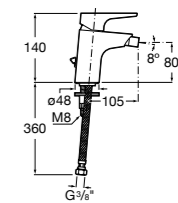

**Смесители для раковин / встраиваемые /
двухвентильные**

L90

5A6001C00 Смеситель для биде с регулятором направления потока, донным клапаном и гибкой подводкой.

Insignia

5A453AC00 Встраиваемый смеситель для раковины.

L90

5A6301C00 Смеситель для биде с рычагом сбоку, регулятором направления потока, донным клапаном и гибкой подводкой. Cold start.

Loft

5A4743C00 Встраиваемый в стену смеситель для раковины с изливом 190 мм.

Carmen

5A474BC00 Встраиваемый в стену смеситель для раковины.

L90C

5A6A01C00 Смеситель для биде с регулятором направления потока, донным клапаном и гибкой подводкой. Cold start.

Смесители для биде / монтаж на бортик / однорычажные

Insignia

5A603AC00 Смеситель для биде с регулятором направления потока, донным клапаном и гибкой подводкой.

5A6A3A..0 Смеситель для биде с регулятором направления потока и гибкой подводкой. Не включает донный клапан. Покрытие Everlux.

Pais ®

5A606DC00 Смеситель для биде с ручкой-джойстиком, регулятором направления потока, донным клапаном и гибкой подводкой.

Carmen

5A604BC00 Смеситель для биде с регулятором направления потока, гладким корпусом, донным клапаном click-clack и гибкой подводкой.

Atlas

5A6090C00 Смеситель для биде с регулятором направления потока, донным клапаном и гибкой подводкой.

Naia

5A6096C00 Смеситель для биде с регулятором направления потока, донным клапаном и гибкой подводкой.

5A6A96..0 Смеситель для биде с регулятором направления потока и гибкой подводкой. Не включает донный клапан. Покрытие Everlux.

Atlas

5A6190C00 Смеситель для биде с регулятором направления потока, цепочкой и гибкой подводкой.

Lanta

5A6011C00 Смеситель для биде с регулятором направления потока, донным клапаном и гибкой подводкой.

Malva