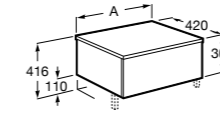

Тумбы

Suma

Тумба с возможностью крепления к стене, с ножками/колесами. В комплект входит система крепления к стене и набор ножек. Колеса не входят в комплект.

	A
857077XXX	800
857076XXX	600

4 колеса - опционально.

816821000