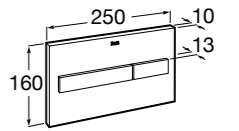

PL7 Dual

8900883.. PL7 DUAL - Двойной смыв. Глянцевая отделка.