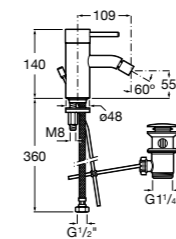

Lanta

5A6011C00 Смеситель для биде с регулятором направления потока, донным клапаном и гибкой подводкой.

Malva

5A603BC00 Смеситель для биде с регулятором направления потока, донным клапаном и гибкой подводкой.