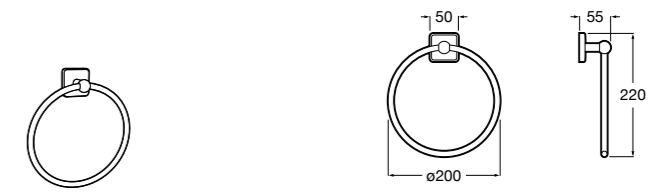

Victoria

816659001 Полотенцедержатель в форме кольца. Крепление на болты или клей.