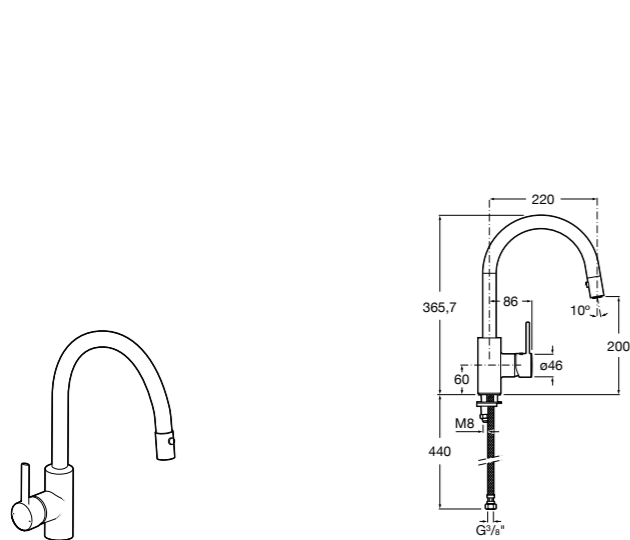

Targa
5A8160C00 Смеситель для кухни с поворотным изливом, аэратором, выдвижной душевой насадкой и гибкой подводкой.