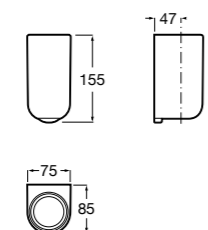

Twin

816702001 Мыльница на столешницу.

Onda ©

3870ZL000 Настенный держатель для щетки.

Onda ©

3870Z5000 Мыльница на столешницу.