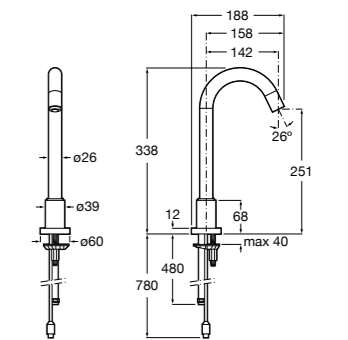

Loft-E

1. **5A3143C00** Электронный смеситель для раковины с высоким изливом для подвода одной воды. Ограничитель потока воды 5,7 л/мин. Сенсор приближения. Питание от четырех щелочных батареек 1,5V LRG (AA). Батарейки не включены в комплект.
2. **5A3943C00** Электронный смеситель для раковины с высоким изливом для подвода одной воды. Ограничитель потока воды 5,7 л/мин. Сенсор приближения. Питание от сети 230 V. Источник питания включен в комплект.