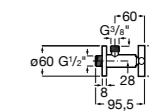

### Запорный кран

- 525168100** Керамический угловой запорный кран 1/2" x 3/8".  
**525170900** Керамический угловой запорный кран 1/2" x 1/2".