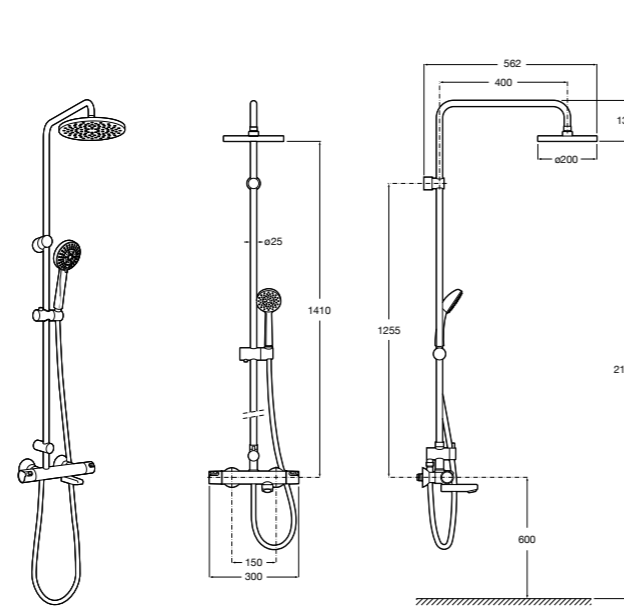

Victoria-T

5A2718C00* Душевая стойка со смесителем и термостатом для ванны и душа. С поворотным изливом. Включает: верхний душ диаметром 200 мм, ручной душ диаметром 100 мм с одним режимом напора воды, гибкий металлический шланг 1,7 м и держатель с возможностью регулировки наклона и высоты.