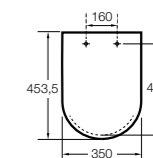

Hall

1. **801620..4** Сиденье и крышка с креплениями из нержавеющей стали для укороченного унитаза.
2. **801622..4** Сиденье и крышка с механизмом «мягкое закрытие».