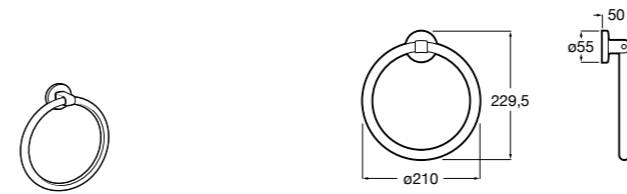

Hotel's

816724001 Полотенцедержатель в форме кольца.