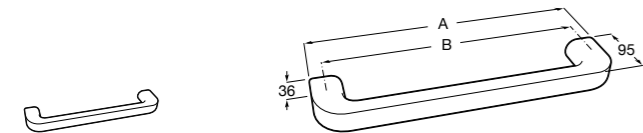

Onda ®

Полотенцедержатель.

	A	B
3870ZH000	600	560
3870ZG000	450	420
3870ZJ000	300	260