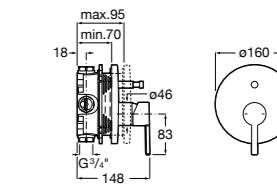

Pals ©

5A0B6DC00 Встраиваемый смеситель для ванны-душа с переключателем потока. Установка с RocaBox Арт. 525869403.