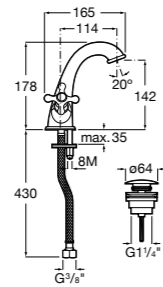

**Carmen**

**5A3A4BC00** Смеситель для раковины, гладкий корпус, с донным клапаном click-clack и гибкой подводкой.  
**5A3B4BC00** Смеситель для раковины, гладкий корпус, с гибкой подводкой.

**Insignia**