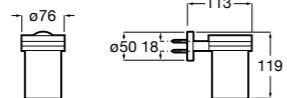

Аксессуары / настенные мыльницы