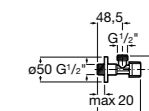

Запорный кран

525165800 Угловой запорный кран 1/2" - 3/8" (шаровый механизм, пластиковая ручка).

525165900 Угловой запорный кран 1/2" - 1/2" (шаровый механизм, пластиковая ручка).