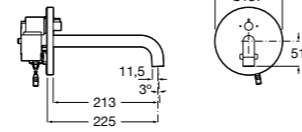

Sentronic-E

5A4602C00 Электронный смеситель для раковины, монтируемый на стену. Питание от сети 230 V. Включает источник питания. Необходимо укомплектовать 525874603.

525874603 Внутренняя часть электронного смесителя для раковины, монтируемого в стену. Питание от сети 230 V.