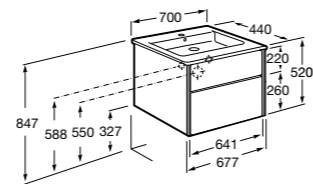

Ronda

- **ZRU9303003** Мебельный модуль бетон/белый матовый.
- **ZRU9302964** Мебельный модуль белый глянцевый/антрацит.
- **327471000** Раковина The Gap Original 700.