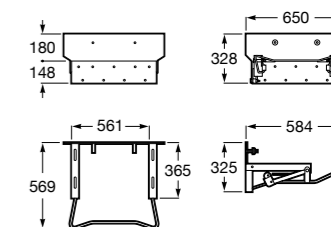

Access

1. **816323000** Регулируемый каркас для настенной раковины.