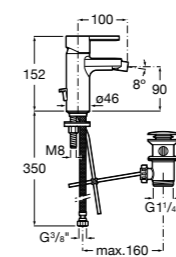

Naia

5A6096C00 Смеситель для биде с регулятором направления потока, донным клапаном и гибкой подводкой.

5A6A96..0 Смеситель для биде с регулятором направления потока и гибкой подводкой. Не включает донный клапан. Покрытие Everlux.

Atlas

5A6190C00 Смеситель для биде с регулятором направления потока, цепочкой и гибкой подводкой.