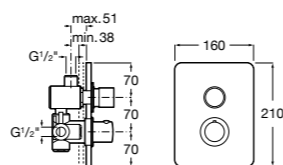

Смесители для душа/ встраиваемые / с термостатом

Avant

- **5A0679C00** Встраиваемый смеситель-термостат для душа.