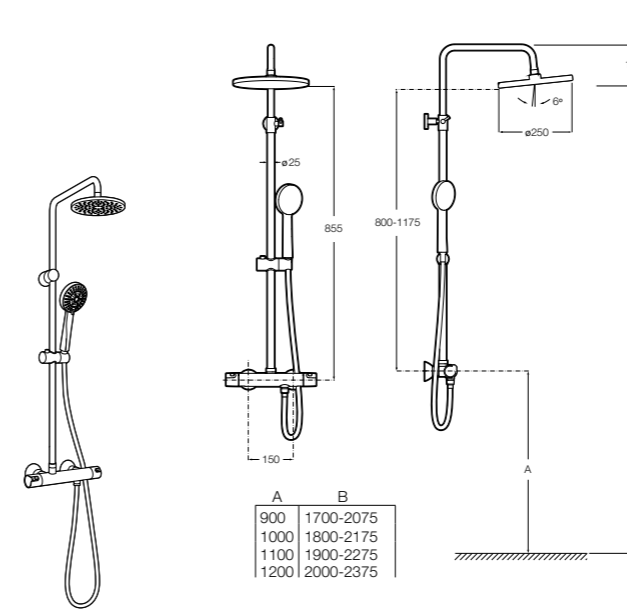

Victoria-T Basic

5A9F18C00 Душевая стойка со смесителем-термостатом. Включает верхний душ диаметром 250 мм, ручной душ диаметром 100 мм с одним режимом напора воды, гибкий металлический шланг 1,7 м и держатель с возможностью регулировки наклона и высоты.