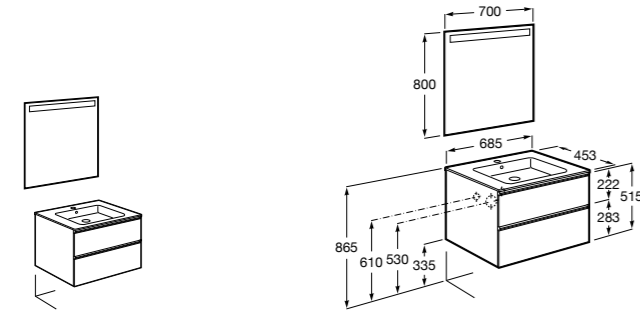

Up

- **ZRU9303011** Мебельный модуль белый глянцевый.
- **327471000** Раковина The Gap Original 700.

The Gap ©

- **851477XXX** UNIK - Комплект мебели с 2 ящиками и раковины.
- **851510XXX** PACK - Комплект мебели с 2 ящиками, раковины и зеркала Eidos.
- **816826339** Набор из 2 ножек 335 мм для мебели UNIK с 2 ящиками.
- **816826458** Набор из 2 ножек 335 мм для мебели UNIK с 2 ящиками.