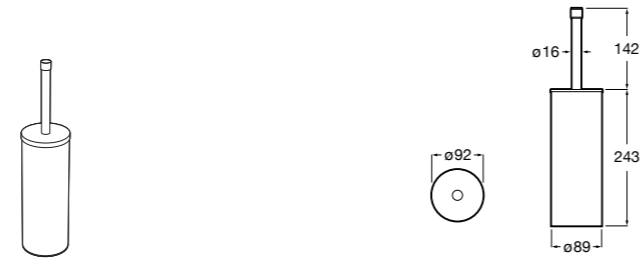

Superinox
817306002 Напольный держатель для щеток.