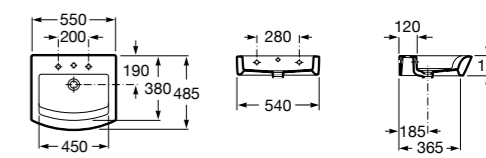

Meridian

325242000 Настенная керамическая раковина. Смеситель не входит в комплект.

335240000 Пьедестал для керамической раковины.

337241000 Полупьедестал для керамической раковины.

The Gap

3270M1000 Настенная или накладная керамическая раковина. Смеситель не входит в комплект.

Prisma

327546000 Настенная или накладная керамическая раковина. Смеситель не входит в комплект.

Dama

327785000 Настенная керамическая раковина. Смеситель не входит в комплект.

337782000 Полупьедестал для керамической раковины компакт.

Meridian

32724T000 Настенная керамическая раковина. Смеситель не входит в комплект.

32724X000 Настенная керамическая раковина. Смеситель не входит в комплект.

337242000 Полупьедестал для керамической раковины компакт.

Размеры в мм

Victoria

32739300Y Настенная керамическая раковина. Смеситель не входит в комплект.

337390000 Пьедестал для керамической раковины.

33739200Y Полупьедестал для керамической раковины.

Hall

327881000 Настенная или накладная керамическая раковина. Смеситель не входит в комплект.

337621000 Полупьедестал для керамической раковины.

The Gap Original

327475000 Настенная или накладная керамическая раковина. Смеситель не входит в комплект.

337470000 Пьедестал для керамической раковины.

337471000 Полупьедестал для керамической раковины.

Dama

327786000 Настенная керамическая раковина. Смеситель не входит в комплект.

337470000 Пьедестал для керамической раковины.

337471000 Полупьедестал для керамической раковины.

Meridian

325243000 Настенная керамическая раковина. Смеситель не входит в комплект.

335240000 Пьедестал для керамической раковины.

337241000 Полупьедестал для керамической раковины.

Размеры в мм