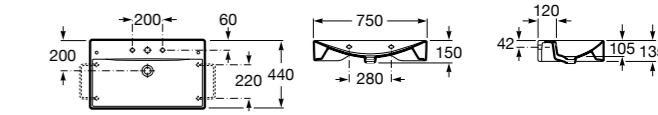

Hall

32762G000 Настенная или накладная керамическая раковина. Смеситель не входит в комплект.

337621000 Полупьедестал для керамической раковины.