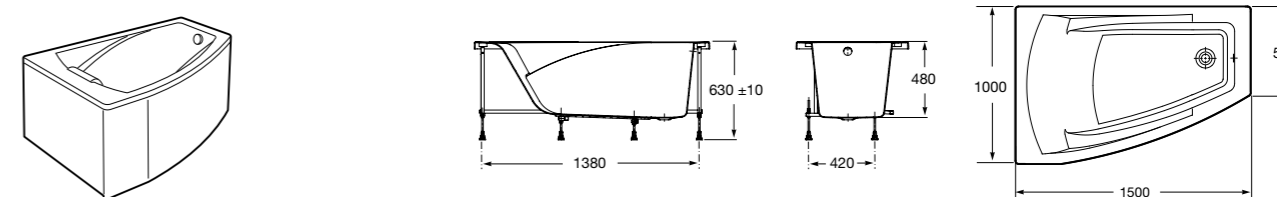

Hall Angular

Акриловая ванна асимметричная, глубина 48 см. Монтажный комплект заказывается отдельно.

		A	B	Объем, л
ZRU9302864	Левая	1500	1000	240
ZRU9302865	Правая	1500	1000	240

ZRU9302868	Монтажный комплект (каркас, комплект креплений к стене, система слив-перелив полуавтомат).
ZRU9302866	Фронтальная панель левая.
ZRU9302867	Фронтальная панель правая.
ZRU9302920	Боковая панель 1000, левая.
ZRU9302922	Боковая панель 1000, правая.
ZRU9302921	Боковая панель 562, левая.
ZRU9302923	Боковая панель 562, правая.
724F061000	Полиуретановый подголовник.