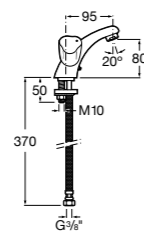

Brava

5A3130C00 Смеситель для раковины с держателем для цепочки и гибкой подводкой.