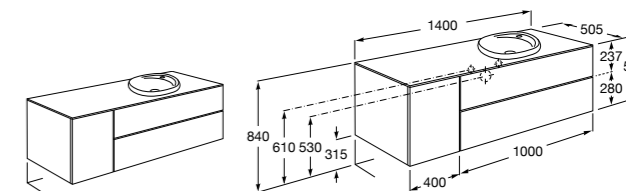

Beyond раковина справа

851415XXX Мебельный модуль для размещения встраиваемой раковины 455 мм справа. Раковины и смесители не входят в комплект.