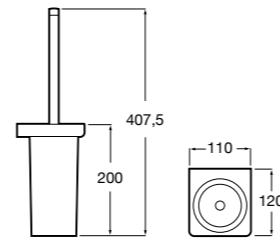

Аксессуары / настенные держатели для щеток

Victoria

816665001 Резервный держатель для туалетной бумаги. Крепление на болты или клей.

Compas

817357001 Держатель для туалетной бумаги без крышки.

Compas

817443001 Держатель для туалетной бумаги без крышки.

Compas

817437001 Держатель для туалетной бумаги без крышки.

Compas

817366001 Держатель для туалетной бумаги без крышки.

Cubica

817417002 Двойной держатель для туалетной бумаги без крышки.

Record ®

817666001 Держатель для туалетной бумаги без крышки.

Tempo

817036001 Настенный держатель для щетки. Хром.
817036022 Настенный держатель для щетки. Покрытие Everlux титановый черный.

Carmen

817008001 Настенный держатель для щетки.

Superinox

817305002 Настенный держатель для щетки.

Nuova

816530001 Настенный держатель для щетки.

Hotel's

816726001 Настенный держатель для щетки.

Victoria

816666001 Настенный держатель для щетки. Крепление на болты или клей.

Hotel's Classic

815480001 Настенный держатель для щетки.

Victoria

816667001 Настенный держатель для щетки. Крепление на болты или клей.

Rubik

816851001 Настенный держатель для щетки. Хром.
816851024 Настенный держатель для щетки. Черный цвет. ®

Onda ®

3870ZE000 Настенный держатель для щетки.

Twin

816715001 Настенный держатель для щетки. Крепление на болты или клей.

Compas

817434001 Настенный держатель для щетки.