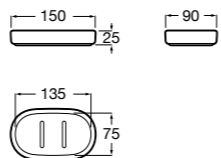

Twin

816702001 Мыльница на столешницу.

Onda ©

3870ZL000 Настенный держатель для щетки.

Onda ©

3870Z5000 Мыльница на столешницу.