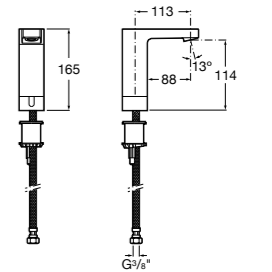

Краны для раковины / монтируемые на край раковины / электронные

L90-E

1. **5A5601C00** Электронный кран для раковины для подвода одной воды. Ограничитель потока воды 5,7 л/мин, гибкая подводка. Питание от четырех щелочных батареек 1,5V LRG (AA). Батарейки не включены в комплект.
2. **5A5701C00** Электронный кран для раковины для подвода одной воды. Ограничитель потока воды 5,7 л/мин, гибкая подводка. Питание от сети 230 V. Источник питания включен в комплект.