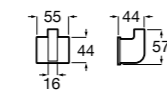

Nuova

Полотенцедержатель.

	A
816527001	600
816526001	400
816525001	300

Record ®

817660001 Крючок.