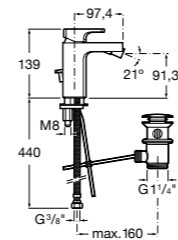

L90

5A6001C00 Смеситель для биде с регулятором направления потока, донным клапаном и гибкой подводкой.