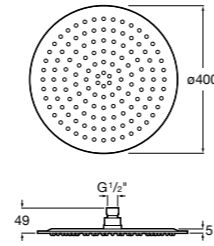

Душевые насадки / встраиваемые

Raindream

5B2650C00 Круглая душевая насадка. Хромированная нержавеющая сталь. Кронштейн покупается отдельно.

Raindream

5B3150C00 Круглая душевая насадка. Хромированная нержавеющая сталь. Крепится к потолку.

Raindream

5B2750C00 Квадратная душевая насадка. Хромированная нержавеющая сталь. Кронштейн покупается отдельно.

Raindream

5B3250C00 Квадратная душевая насадка. Хромированная нержавеющая сталь. Крепится к потолку.

Raindream

5B2550C00 Круглая душевая насадка. Хромированная нержавеющая сталь. Кронштейн покупается отдельно.

Душевые насадки / крепление к потолочному или настенному держателю

Raindream

5B2850C00 Квадратная душевая насадка. Хромированная нержавеющая сталь. Кронштейн покупается отдельно.

Raindream

5B2450C00 Квадратная душевая насадка. Хромированная нержавеющая сталь. Кронштейн покупается отдельно.

Rainsense

5B3950.0 Круглая душевая насадка. Покрытие Everflux. Кронштейн покупается отдельно.

Rainsense

5B4050.0 Квадратная душевая насадка. Покрытие Everflux. Кронштейн покупается отдельно.

Rainsense

5B2350C00 Квадратная душевая насадка. Хромированный ABS-пластик. Кронштейн покупается отдельно.

Rainsense

5B2950C00 Круглая душевая насадка. Хромированная нержавеющая сталь. Кронштейн покупается отдельно.

Rainsense

5B3350C00 Круглая душевая насадка. Хромированный ABS-пластик.

Rainsense

5B3050C00 Прямоугольная душевая насадка. Хромированный ABS-пластик. Кронштейн покупается отдельно.

Stella

5BF103C00 Душевая насадка с тремя функциями (Rain, Soft и Pulse).
5BN103C00 Душевая насадка с одной функцией (Rain).