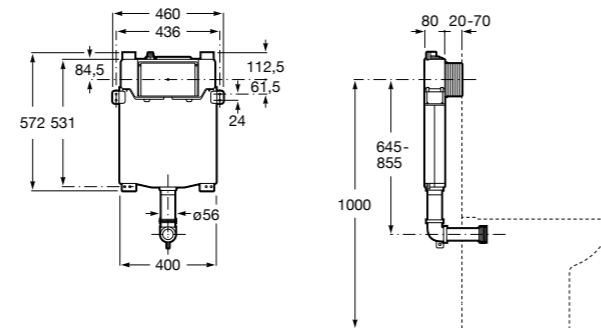

Системы инсталляции Duplo One / для высокорасполагаемых бачков

Basic Tank One Compact ©

890070200 Встроенный компактный бачок с системой двойного смыва для унитаза с высокорасполагаемым бачком, минимальная глубина 80 мм. Патрубок 90 ø / 110 ø. Верхнее и боковое гидравлическое соединение. Может быть укомплектован совместимой панелью смыва Roca (в комплект не входит).

Размеры в мм

Панели смыва для систем Duplo One / одинарные

PL1 Single ©

890195100 PL1 SINGLE - Одинарный смыв.

PL2 Single ©

890196100 PL2 SINGLE - Одинарный смыв.

PL3 Single ©

890197104 PL3 SINGLE - Антивандальная панель смыва. Одинарный смыв.

Панели смыва для систем Duplo One / двойной смыв

PL1 Dual ©

8901950.. PL1 DUAL - Двойной смыв.

PL2 Dual ©

8901960.. PL2 DUAL - Двойной смыв.

PL3 Dual ©

890197004 PL3 DUAL - Антивандальная панель смыва. Двойной смыв.

Размеры в мм