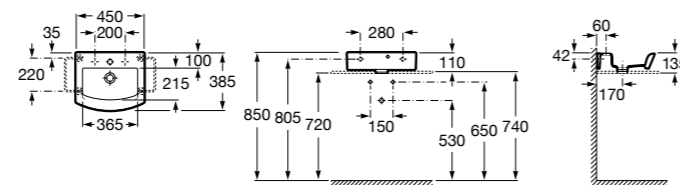

Hall

327624000 Настенная или накладная керамическая раковина. Смеситель не входит в комплект.