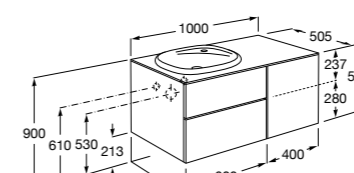

Beyond раковина слева

851389XXX UNIK - Комплект мебели с двумя ящиками и модулем с дверцей, раковина из материала SURFEX®. Ножки и смеситель не входят в комплект.