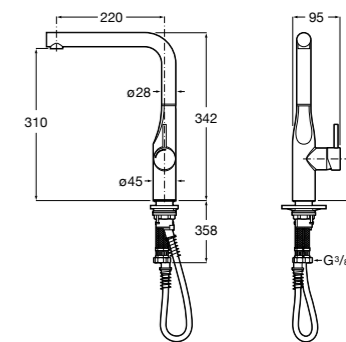

Glera

5A834DC00 Смеситель для кухни с прямым поворотным изливом, аэратором и гибкой подводкой. Cold start.