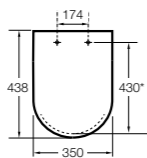

Inspira Square

1. **801532..B** SQUARE - Сиденье и крышка с механизмом «мягкое закрытие» для унитаза. Материал SUPRALIT®.