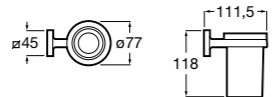

Tempo

817023001 Настенная мыльница. Хром.
817023022 Настенная мыльница. Покрытие Everlux титановый черный.

Cubica

816821001 Настенный стакан.

Carmen

817005001 Настенная мыльница.