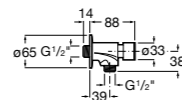

Смывные краны для писсуаров / монтируемые на стену / порционно-нажимные

Instant

5A9277C00 Наружный смывной кран для писсуара.

5A9317C00 Внешняя трубка для писсуара.