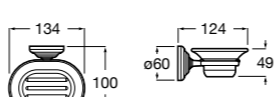

Tempo

817023001 Настенная мыльница. Хром.
817023022 Настенная мыльница. Покрытие Everlux титановый черный.

Cubica

816821001 Настенный стакан.

Carmen

817005001 Настенная мыльница.