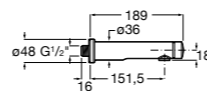

Avant

5A7979C00 Кран для раковины, встраиваемый в стену, с длинным изливом, 190 мм. С аэратором.

Fluent

5A4B24C00 Кран для раковины с аэратором. Подвод одной воды. Ограничитель расхода 5 л/мин.