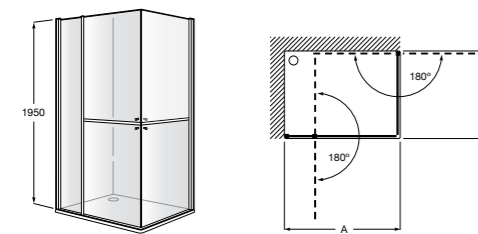

Access PLF + PL

Угловой душ. 1 распашной элемент из 2-х частей + 1 неподвижный фронтальный элемент с 1 створкой из 2-х частей.

PLF (A)	От 970 до 1100
	От 1101 до 1200
	От 1201 до 1400
PL (B)	От 600 до 800
	От 801 до 1000