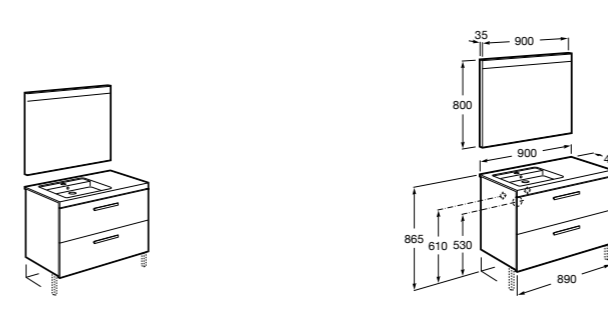

Prisma раковина слева

1. **855953XXX** UNIK - Комплект мебели и раковины. Компактный сифон. Ножки и смеситель не входят в комплект.
   855937XXX PACK - Комплект мебели, раковины и зеркала Prisma Basic со встроенной LED-подсветкой. Компактный сифон. Ножки и смеситель не входят в комплект.
   816764339 Комплект из 2-х ножек.