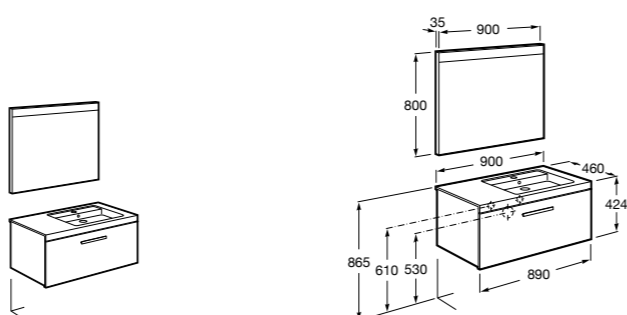

Prisma раковина справа

1. **855947XXX** UNIK - Комплект мебели и раковины. Компактный сифон. Ножки и смеситель не входят в комплект.
   855931XXX PACK - Комплект мебели, раковины и зеркала Prisma Basic со встроенной LED-подсветкой. Компактный сифон. Ножки и смеситель не входят в комплект.