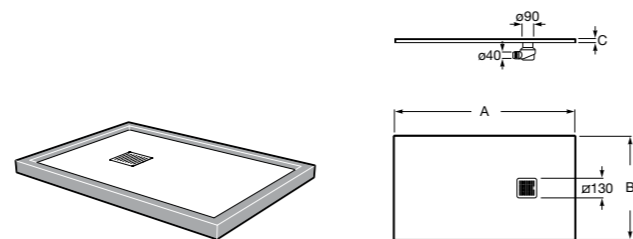

Terran (с рамкой)

Ультратонкий душевой поддон, материал STONEX®, с рамкой.

	A	B	C
P10270838441..0	1800	900	41
P10264038441..0	1600	900	41
P10257838441..0	1400	900	41
P1024B038441..0	1200	900	38
P1023E838441..0	1000	900	36
P10270832041..0	1800	800	41
P10264032041..0	1600	800	41
P10257832041..0	1400	800	41
P1024B032041..0	1200	800	38
P1023E832041..0	1000	800	36
P1027082EE41..0	1800	750	41
P1026402EE41..0	1600	750	41
P1025782EE41..0	1400	750	41
P1024B02EE41..0	1200	750	38
P1023E82EE41..0	1000	750	36
P1027082BC41..0	1800	700	41
P1026402BC41..0	1600	700	41
P1025782BC41..0	1400	700	41
P1024B02BC41..0	1200	700	38
P1023E82BC41..0	1000	700	36

Terran

Ультратонкий душевой поддон, материал STONEX®. Противоскользящая поверхность с текстурой под камень. Включает слив gran saudal.

	A	B	C
AP1033E83E801..0	1000	1000	31
AP10338438401..0	900	900	28
AP10332032001..0	800	800	26

Terran 1/4 круга

Ультратонкий душевой поддон, материал STONEX®. Противоскользящая поверхность с текстурой под камень. Включает слив gran saudal.

	A	B	C
AP10538438401..0	900	900	28

Акриловые душевые поддоны

Neo Daiquiri

Сверхтонкий акриловый душевой поддон, включает слив диаметром 90 с крышкой того же цвета, что и поддон.

	A	B	C
276167..0	1800	800	40
276323..0	1400	800	40
276183..0	1200	800	40
276187..0	1000	800	40
276169..0	1700	750	40
276173..0	1600	750	40
276177..0	1500	750	40
276209..0	1200	750	40
276191..0	900	750	40
276171..0	1700	700	40
276175..0	1600	700	40
276179..0	1500	700	40
276181..0	1400	700	40
276185..0	1200	700	40
276189..0	1000	700	40
276193..0	900	700	40

Easy STA

Акриловый душевой поддон с противоскользящим покрытием. Включает сливной комплект.

	A	B
276088000	1000	700
276087000	900	750