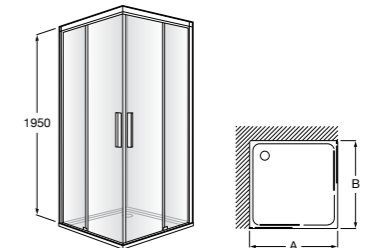

Fusion-N 2L2

Угловой душ с 2 раздвижными элементами + 2 фиксированных элемента.

2L2 (A и B)	От 670 до 1000
	От 1001 до 1200
	От 1201 до 1400