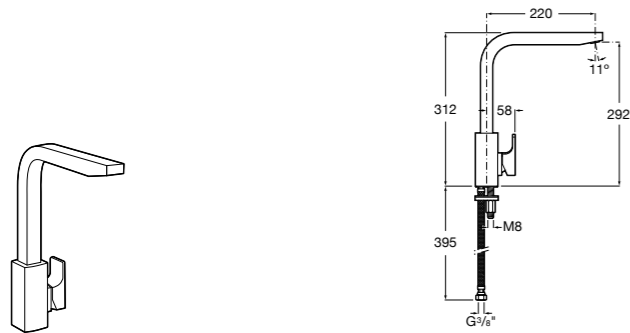

L90
5A8501C00 Смеситель для кухни с поворотным изливом, аэратором и гибкой подводкой. Cold start.