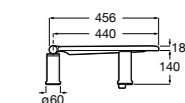

Happening infantil

1. **801116..4** Сиденье и крышка с механизмом «мягкое закрытие» для унитаза.