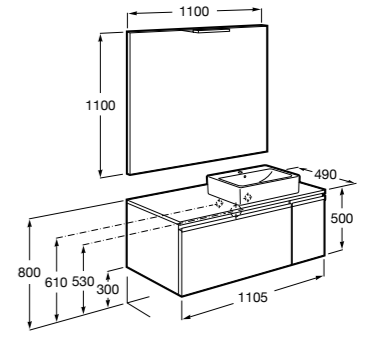

#### Heima раковина справа

**851005XXX** Мебельный модуль для раковины с рабочей поверхностью. Раковина и смеситель не входят в комплект. Модуль дополнительно обработан защитой от влаги.

**851043XXX** PACK - Комплект мебели, раковины и зеркала с подсветкой LED Smartlight. Компактный сифон. Раковина, ножки и смеситель не входят в комплект. Модуль дополнительно обработан защитой от влаги.