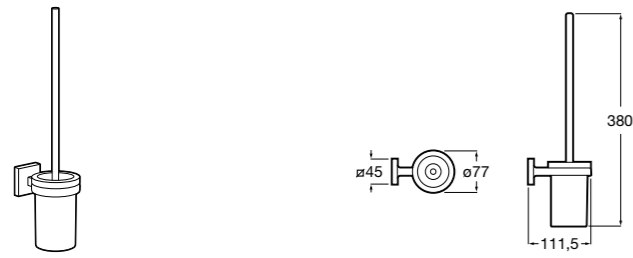

Cubica
816829001 Настенный держатель для щетки.