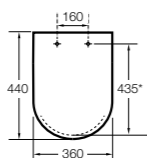

Meridian-N ©

1. **8012A2..B** Сиденье и крышка с механизмом «мягкое закрытие» для унитаза.
2. **8012A0..B** Сиденье и крышка с креплениями из нержавеющей стали для унитаза.