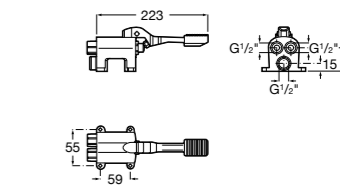

Instant Foot

505128800 Педальный смеситель с прогрессивным смешиванием. Установка на полу.