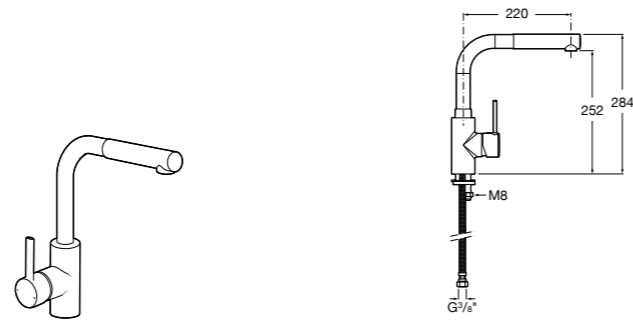

Targa
5A8560C00 Смеситель для кухни с поворотным изливом, с выдвижным душем, аэратором и гибкой подводкой.