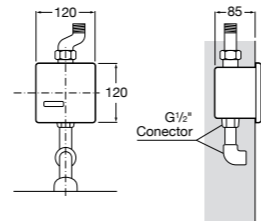

Instant Foot

505127800 Педальный кран. Установка на полу. Подвод одной воды.

Fluent

5A9B24C00 Наружный смывной кран для писсуара.

Fluent

5A9D24C00 Наружный смывной кран для писсуара. Есо.

Смесители для раковин / термостаты Micro-T

Avant

5A0279C00 Термостат Micro-T для смесителя (холодная вода + предварительно смешанная).

Sprint

5A9124C00 Наружный смывной кран для писсуара.

5A9317C00 Внешняя трубка для писсуара.

Avant

5A0179C00 Термостат Micro-T для смесителя с одним подводом воды.

Avant

5A9279C00 Наружный смывной кран для писсуара.

5A9317C00 Внешняя трубка для писсуара.

Avant

505326203 Установочный комплект для Micro-T. Гибкий шланг и подсоединения.

Смывные краны для писсуаров / встраиваемые / электронные

Sentronic-S

5A8102C00 Электронный смывной кран для писсуара. Наружная панель. Хром.

5A8102CM0 Электронный смывной кран для писсуара. Наружная панель. Матовый.

5A8102B00 Электронный смывной кран для писсуара. Наружная панель. Белый.

525165203 Питание от четырех щелочных батареек 1,5 В. Батарейки не включены в комплект. Встраиваемый блок.

525165303 Питание от сети 230 V. Встраиваемый блок.

Смывные краны для писсуаров / монтируемые на стену / порционно-нажимные

Instant

5A9277C00 Наружный смывной кран для писсуара.

5A9317C00 Внешняя трубка для писсуара.

Смывные краны для писсуаров / встраиваемые / порционно-нажимные

Instant

5A9077C00 Встраиваемый смывной кран для писсуара.

Fluent

5A9C24C00 Встраиваемый смывной кран для писсуара.

Avant

5A9079C00 Встраиваемый смывной кран для писсуара.

Смывные краны для писсуаров / настенные краны

Sentronic-V

5A9A79C00 Электронный смывной клапан для писсуара. Питание от одной щелочной батареи 9 V.