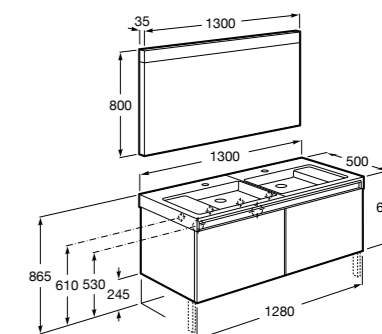

Stratum

851069XXX UNIK - Комплект из мебельного модуля и раковины с двумя чашами. В мебельный модуль встроены колонки Bluetooth®, розетка и освещение. Освещение активируется во время открытия ящика. Включает: компактный сифон. Ножки и смесители не входят в комплект.

851073XXX PASC - Комплект из мебельного модуля и раковины с двумя чашами, зеркала Prisma Comfort с подсветкой и функцией антизапотевания. Система антизапотевания работает от сенсора движения. В мебельный модуль встроены колонки Bluetooth®, розетка и внутренняя подсветка. Внутреннее освещение активируется во время открытия ящика. Включает: компактный сифон. Ножки и смесители не входят в комплект.

816811336 Комплект из 2-х ножек.