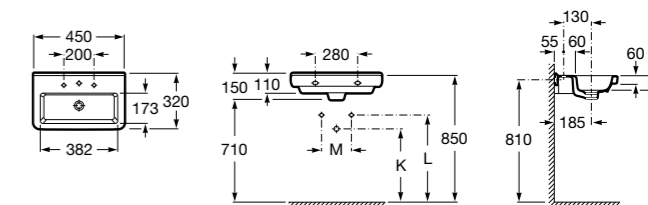

### Dama

**327789000** Настенная керамическая раковина. Смеситель не входит в комплект.

**337782000** Полуьедестал для керамической раковины компакт.

Размеры в мм