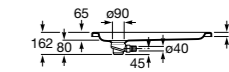

**Malta Walk-In**

Керамический душевой поддон с противоскользящим покрытием и с платформой венге.

373524000

**Керамические душевые поддоны**