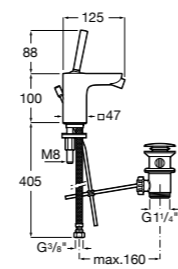

Pais ®

5A606DC00 Смеситель для биде с ручкой-джойстиком, регулятором направления потока, донным клапаном и гибкой подводкой.