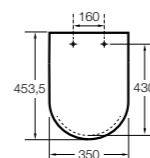

### The Gap Square

- 801470..4** Сиденье и крышка для унитаза.
- 801472..4** Сиденье и крышка с механизмом «мягкое закрытие» для унитаза.