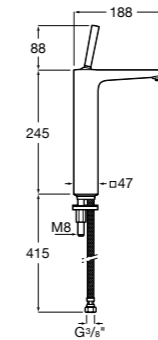

Pals ©

5A376DC00 Смеситель для раковины с высоким изливом, с ручкой-джойстиком, гладкий корпус, с донным клапаном с системой click-clack и гибкой подводкой.