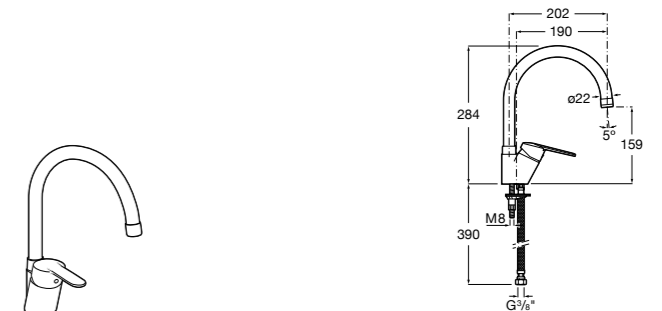

Victoria
5A8E25C00 Смеситель для кухни с высоким поворотным изливом, аэратором и гибкой подводкой.