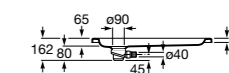

**Malta Walk-In**

Керамический душевой поддон с противоскользящим покрытием и с платформой венге.

373524000

**Керамические душевые поддоны**