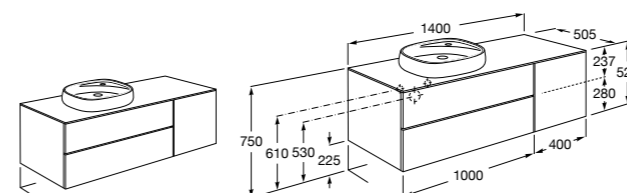

Beyond раковина слева

851402XXX Мебельный модуль для размещения накладной раковины 455 мм слева. Раковины и смесители не входят в комплект.