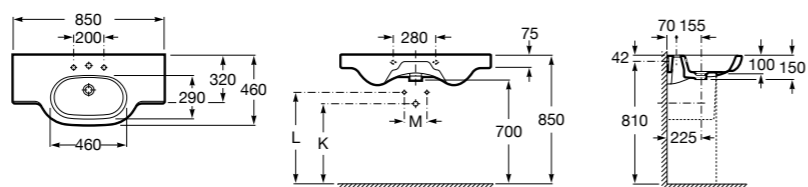

Dama

32781000 Настенная керамическая раковина. Смеситель не входит в комплект.

337470000 Пьедестал для керамической раковины.

337471000 Полупьедестал для керамической раковины.