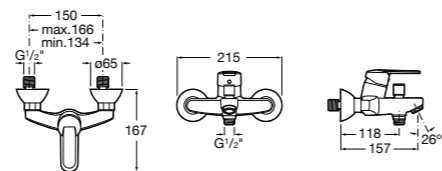

Victoria

5A0225C0M Монтируемый на стену смеситель для ванны и душа с автоматическим переключателем потока.