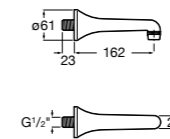

Instant Foot

505326900 Излив настенный.

Смесители для раковин / педаль монтируемая в пол

Смесители для раковин / педаль монтируемая в стену