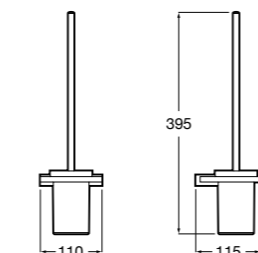

Superinox

817305002 Настенный держатель для щетки.