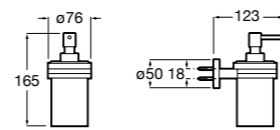

Compas

817433001 Настенный диспенсер.