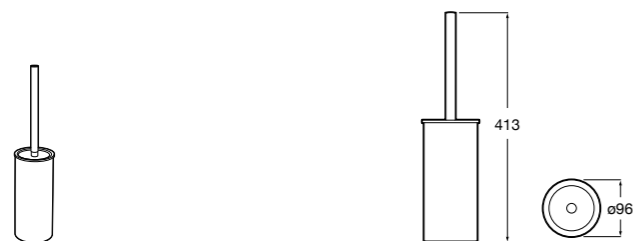

Аксессуары / напольные держатели для щеток

Tempo
817038001 Напольный держатель для щеток. Хром.
817038022 Напольный держатель для щеток. Покрытие Everlux титановый черный.