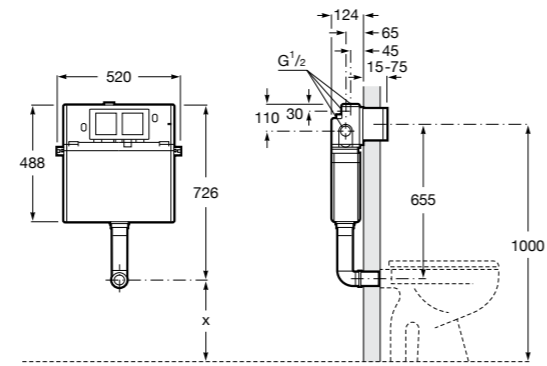

Системы инсталляции Duplo / для высокорасполагаемых бачков