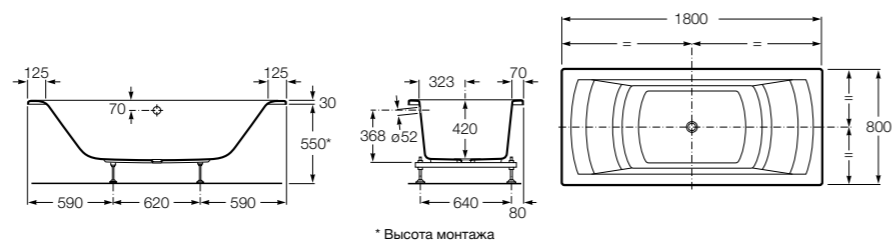

BeCool

Прямоугольная акриловая ванна с гидромассажем Total и набором для слива.

	A	B	C	D	E	F	G	H	I	Объем, л
248046001	1900	900	1695	774	1435	695	85	730	810	300
248048001	1800	800	1595	674	1335	590	80	640	810	240
248050001	1700	800	1495	674	1235	590	80	640	700	255
248342001	1700	700	1495	574	1235	485	70	560	700	200

Прямоугольная акриловая ванна с ручками.

	A	B	C	D	E	F	G	H	I	Объем, л
248340001	1700	700	1495	574	1235	485	70	560	700	200

Hall Biplaza

248170001 Прямоугольная акриловая ванна с гидромассажем Total и набором для слива.

248163000 Прямоугольная акриловая ванна.

Hall

248168001 Прямоугольная акриловая ванна с гидромассажем Total и набором для слива.

Hall

248186001 Левая асимметричная угловая акриловая ванна с гидромассажем Total и набором для слива.

248187001 Правая асимметричная угловая акриловая ванна с гидромассажем Total и набором для слива.

259852000 Панель для левой акриловой ванны.

259853000 Панель для правой акриловой ванны.

Vythos

Прямоугольная акриловая ванна с гидромассажем Total и набором для слива.

	A	B	C	D	E	Объем, л
248062001	1800	900	1520	760	1100	250
248060001	1700	800	1430	660	1002	216

Прямоугольная акриловая ванна с гидромассажем Topic и набором для слива.

	A	B	C	D	E	Объем, л
248061001	1800	900	1520	760	1100	250
248057001	1700	800	1430	660	1002	216

Прямоугольная акриловая ванна.

	A	B	C	D	E	Объем, л
247592000	1800	900	1520	760	1100	250
247701000	1700	800	1430	660	1002	216

Подголовник (белый).

291066000