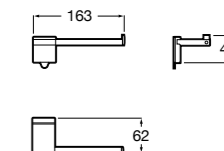

**Twin**

**816712001** Держатель для туалетной бумаги без крышки. Крепление на болты или клей.

**Victoria**

**816663001** Держатель для туалетной бумаги без крышки. Крепление на болты или клей.

Размеры в мм