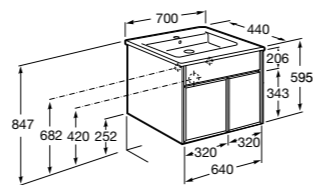

Up

- **ZRU9303011** Мебельный модуль белый глянцевый.
- **327471000** Раковина The Gap Original 700.