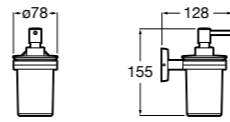

Twin

816703001 Настенный диспенсер. Крепление на болты или клей.