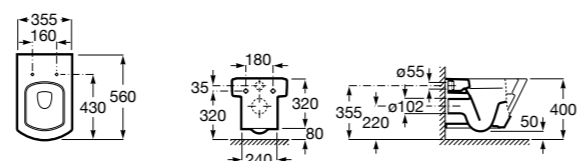

Beyond

3460B7..0 Подвесная чаша Rimless с горизонтальным выпуском, со скрытым креплением. Включает: крепежный комплект. Для установки выберите систему инсталляции Rosa для подвесных унитазов.

801B82..B Сиденье и крышка с механизмом «мягкое закрытие» для унитаза. Материал SUPRALIT®.