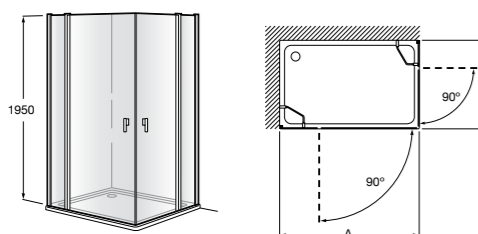

Easy 2PLF

Угловой душ с 2 распашными элементами + 2 фиксированных элемента.

		Минимальное открытие (C)
2PLF (A-B)	От 970 до 1100	615
	От 1101 до 1200	640
	От 1201 до 1400	645