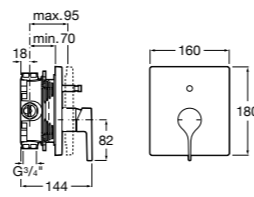

Смесители для ванны и душа / встраиваемые (установка с RocaBox)

Insignia

5A0B3AC00 Встраиваемый смеситель для ванны-душа с переключателем потока. Установка с RocaBox Арт. 525869403.

5A0B3A..0 Встраиваемый смеситель для ванны-душа с переключателем потока. Покрытие Everlux. Установка с RocaBox Арт. 525869403.

Размеры в мм