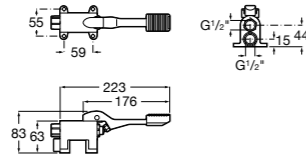

Instant Foot

505127800 Педальный кран. Установка на полу. Подвод одной воды.