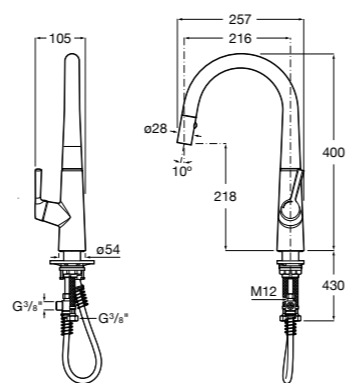

Syra-E

5A82AC00 Электронный смеситель для кухни с поворотным изливом, выдвижным душем, аэратором и гибкой подводкой. Питание от сети 230 V. Включает источник питания. Cold start.