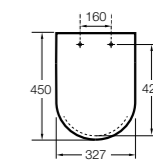

Размеры в мм
* до окончания складских запасов.