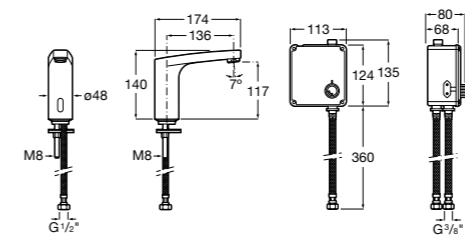

L70-E

1. **5A5A09C00** Электронный смеситель для раковины, ограничитель потока воды 5 л/мин. С блоком предварительного смешивания горячей и холодной воды. Питание от четырех щелочных батареек 1,5V LRG (AA). Батарейки не включены в комплект.
2. **5A5B09C00** Электронный смеситель для раковины, ограничитель потока воды 5 л/мин. С блоком предварительного смешивания горячей и холодной воды. Питание от сети 230 V. Источник питания включен в комплект.