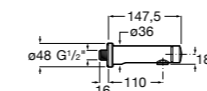

Avant

5A7879C00 Кран для раковины, встраиваемый в стену, с длинным изливом, 150 мм. С аэратором.

Смесители для раковины / встраиваемые / электронные