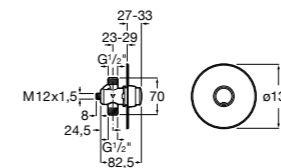

**Fluent**

**5A9C24C00** Встраиваемый смывной кран для писсуара.

**Avant**

**5A9079C00** Встраиваемый смывной кран для писсуара.

**Смывные краны для писсуаров / настенные краны****Sentronic-V**

**5A9A79C00** Электронный смывной клапан для писсуара. Питание от одной щелочной батареи 9 V.