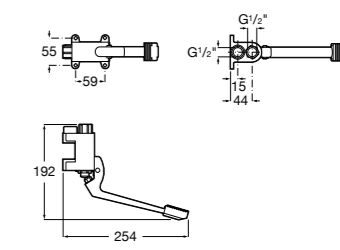

Instant Foot

505127900 Педальный кран. Установка на стене. Подвод одной воды.