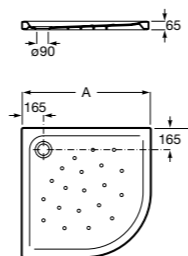

Italia

Прямоугольный керамический душевой поддон.

	A	B	C	D
3740HP000	1200	800	80	170
3740HS000	1000	800	80	170
3740HG000	1400	700	80	170
3740HR000	1200	700	80	170
3740HT000	1000	700	80	170
3740HU000	900	720	80	170