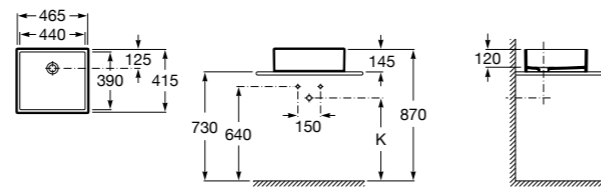

Sofia

327720000 Накладная керамическая раковина. Смеситель не входит в комплект.