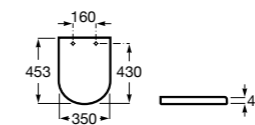

Сиденья и крышки для унитазов, снятых с производства

America

1. **801492..4** Сиденье и крышка с механизмом «мягкое закрытие» для унитаза.
2. **801492M14** Сиденье и крышка с механизмом «мягкое закрытие» для унитаза.
3. **801490..4** Сиденье и крышка для унитаза.
4. **801490M14** Сиденье и крышка для унитаза.