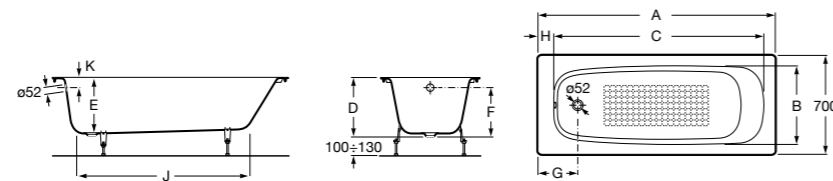

Continental

Прямоугольная чугунная эмалированная ванна.

	A	B	C	D	E	F	G	H	K	J	Объем, л
21291100R	1700	570	1530	420	400	350	285	100	70	1235	182
21291200R	1600	570	1430	420	400	350	285	100	70	1180	170
21291300R	1500	570	1330	420	400	350	285	100	70	1120	161
212914001	1400	560	1230	420	400	350	285	100	70	1020	144
211506001	1200	550	1050	390	370	330	260	75	60	900	117
211507001	1000	550	850	390	370	330	260	75	60	730	95
21290100R	1700	700	1530	420	400	350	285	100	70	1235	182
21290200R	1600	700	1430	420	400	350	285	100	70	1180	170
21290300R	1500	700	1330	420	400	350	285	100	70	1120	161
212904001	1400	700	1230	420	400	350	285	100	70	1020	144