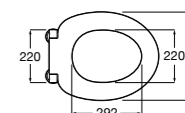

Happening infantil

1. **801116..4** Сиденье и крышка с механизмом «мягкое закрытие» для унитаза.