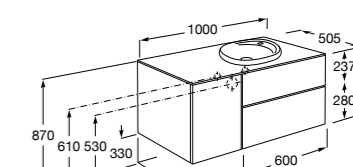

**Beyond раковина слева**

**851408XXX** Мебельный модуль для врезной раковины 450 (см. совместимость). Раковина и смеситель не входят в комплект.

**Inspira**

**851077XXX** UNIK - Комплект мебели и раковины. Компактный сифон. Ножки и смеситель не входят в комплект.