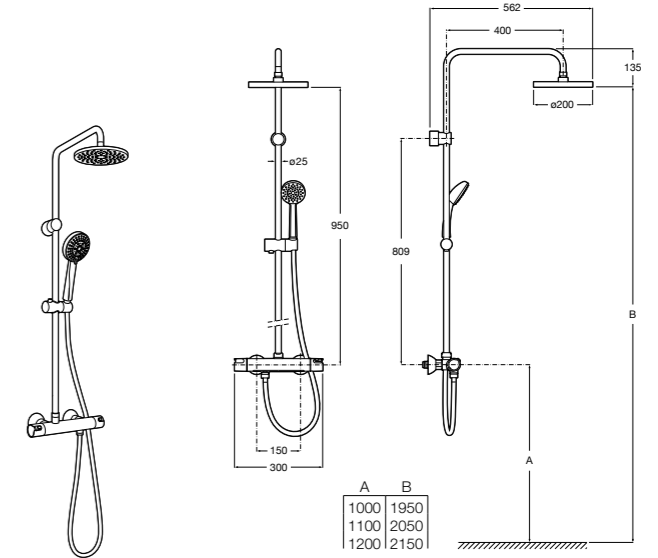

Victoria-T Basic

5A9718C00* Душевая стойка со смесителем-термостатом. Включает: верхний душ диаметром 200 мм, ручной душ диаметром 100 мм с одним режимом напора воды, гибкий металлический шланг 1,7 м и держатель с возможностью регулировки наклона и высоты.