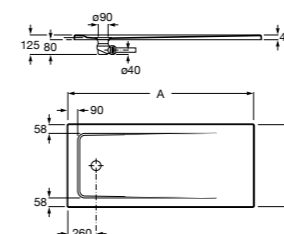

Easy STA

Акриловый душевой поддон с противоскользящим покрытием. Включает сливной комплект.

	A	B
276081000	900	900
276080000	800	800
276079000	750	750

Easy STA

Угловой акриловый душевой поддон с противоскользящим покрытием. Включает сливной комплект.

	A	B	R
276085000	900	900	504
276084000	800	800	504
276083000	750	750	373