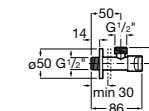

Угловые запорные краны для смесителей

Запорный кран

525164400 Угловой запорный кран 1/2" - 3/8" (керамический механизм, металлическая ручка).

525164500 Угловой запорный кран 1/2" - 1/2" (керамический механизм, металлическая ручка).