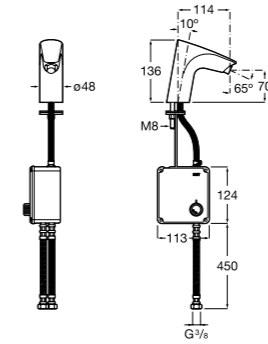

Atlas-E

1. **5A5390C00** Электронный смеситель для раковины, ограничитель потока воды 5 л/мин. С блоком предварительного смешивания горячей и холодной воды. Питание от четырех щелочных батареек 1,5V LRG (AA). Батарейки не включены в комплект.
2. **5A5590C00** Электронный смеситель для раковины, ограничитель потока воды 5 л/мин. С блоком предварительного смешивания горячей и холодной воды. Питание от сети 230 V. Источник питания включен в комплект.