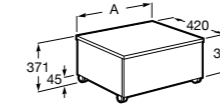

Тумбы

Suma

Тумба с возможностью крепления к стене, с ножками/колесами. В комплект входит система крепления к стене и набор ножек. Колеса не входят в комплект.

	A
857077XXX	800
857076XXX	600

4 колеса - опционально.

816821000