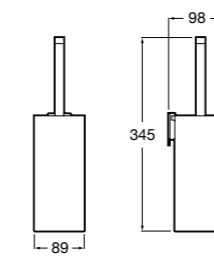

Rubik

816851001 Настенный держатель для щетки. Хром.
816851024 Настенный держатель для щетки. Черный цвет. ®