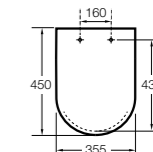

#### Dama

**801782..4** Сиденье и крышка с механизмом «мягкое закрытие» для унитаза.  
**801780..4** Сиденье и крышка для унитаза.