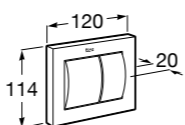

Доступность / панель смыва

PL-N1 Dual

1. **890066000** PL-N1 - Вспомогательная панель, двойной смыв, пневматическое управление для людей с ограниченной подвижностью. Устанавливается вместе с любой механической панелью управления Роса. Максимальное расстояние 1500 мм.