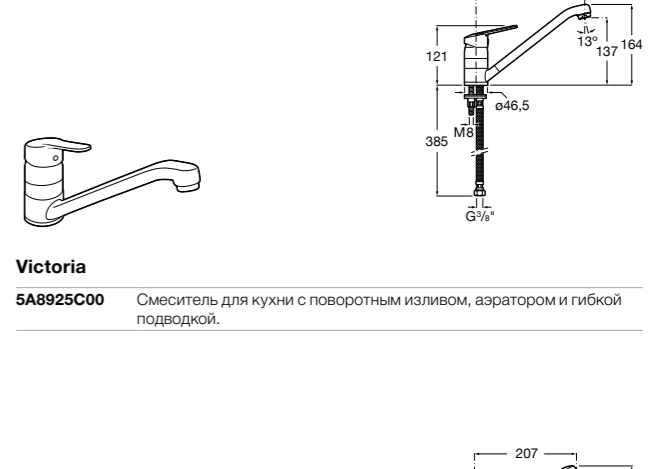

Victoria
5A8925C00 Смеситель для кухни с поворотным изливом, аэратором и гибкой подводкой.