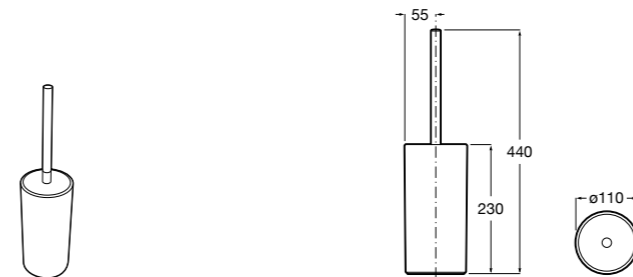

Onda
3870ZF000 Напольный держатель для щеток.