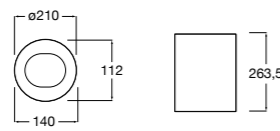

Public

1. **817415002** Урна для мусора без крышки, отделка сталь-сатин. 6 литров.