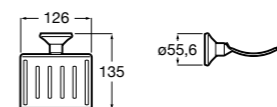

**Hotel's Classic**

815410001 Настенная мыльница.

**Classica**

816809001 Настенная мыльница.

**Twin**

816701001 Настенная мыльница. Крепление на болты или клей.

**Аксессуары / полочки**

**Tempo**