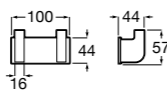

Superinox

Полотенцедержатель.

	A
817308002	600
817307002	400

Record ®

A817661001 Двойной крючок.