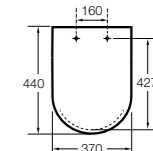

#### Dama

**801782..4** Сиденье и крышка с механизмом «мягкое закрытие» для унитаза.  
**801780..4** Сиденье и крышка для унитаза.