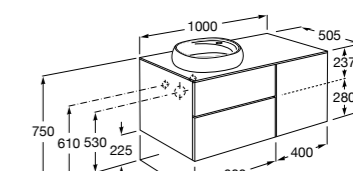

Beyond раковина слева

851396XXX Мебельный модуль для накладной раковины 455 (см. совместимость). Раковина и смеситель не входят в комплект.