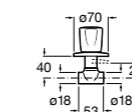

Brava

5A1830C00 Встраиваемый вентиль для сварки 18 мм. Синий указатель (холодная).

5A0830C00 Встраиваемый вентиль для сварки 18 мм. Красный указатель (горячая).