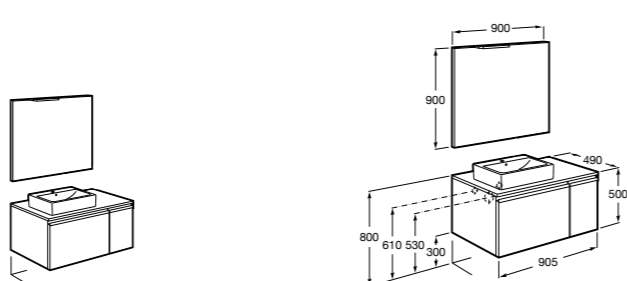

Heima раковина слева

1. **851004XXX** Мебельный модуль для раковины с рабочей поверхностью. Раковина и смеситель не входят в комплект. Модуль дополнительно обработан защитой от влаги.
   851042XXX PACK - Комплект мебели, раковины и зеркала с подсветкой LED Smartlight. Компактный сифон. Раковина, ножки и смеситель не входят в комплект. Модуль дополнительно обработан защитой от влаги.
   856925331 Комплект из 2-х ножек.