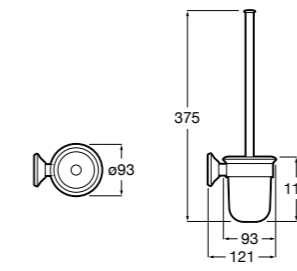

**Victoria**

**816666001** Настенный держатель для щетки. Крепление на болты или клей.

**Hotel's Classic**

**815480001** Настенный держатель для щетки.

**Victoria**

**816667001** Настенный держатель для щетки. Крепление на болты или клей.