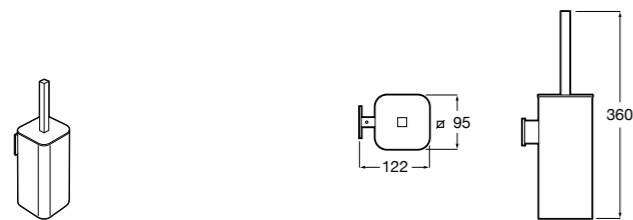

Record
817667001 Настенный держатель для щетки.