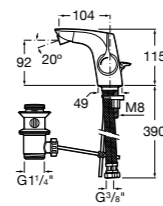

Смесители для биде / монтаж на бортик / однорычажные

Insignia

5A603AC00 Смеситель для биде с регулятором направления потока, донным клапаном и гибкой подводкой.

5A6A3A..0 Смеситель для биде с регулятором направления потока и гибкой подводкой. Не включает донный клапан. Покрытие Everlux.