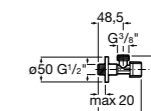

Запорный кран

525165800 Угловой запорный кран 1/2" - 3/8" (шаровый механизм, пластиковая ручка).

525165900 Угловой запорный кран 1/2" - 1/2" (шаровый механизм, пластиковая ручка).