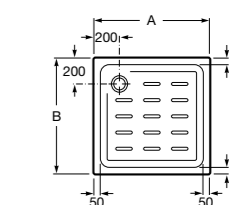

**Malta Walk-In**

Керамический душевой поддон с противоскользящим покрытием и с платформой венге.

373524000

**Керамические душевые поддоны**