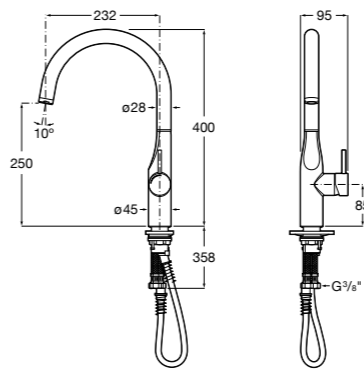

Glera

5A844DC00 Смеситель для кухни с поворотным изливом, аэратором и гибкой подводкой. Cold start.