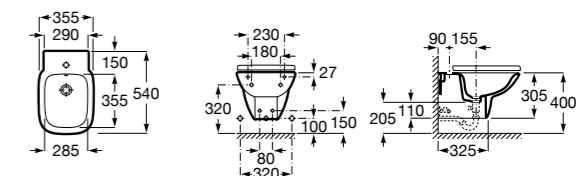

### Debba Square

**355995000** Подвесное биде без крышки. Смеситель не входит в комплект.

**8069D2004** Крышка для биде с механизмом «мягкое закрывание».

**8069D0004** Крышка для биде.

**8069D200B** Крышка для биде с механизмом «мягкое закрывание».