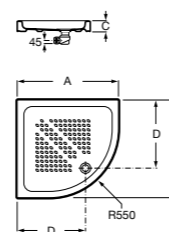

Malta

Керамический душевой поддон.

	A	B	C	D
373516000	1200	800	65	180
373517000	1000	800	65	180
373505000	1200	750	65	175
373506000	1000	750	65	170
37450C000	1200	700	65	175
37450D000	1000	700	65	170
37450E000	900	700	65	170
373513000	1200	700	80	175
373512000	1000	700	80	170
373519000	900	700	80	170

Malta

Угловой керамический душевой поддон.

	A	B	Rad
37450A000	1000	1000	504
37450B000	900	900	504

Italia

Прямоугольный керамический душевой поддон.

	A	B	C	D
3740HP000	1200	800	80	170
3740HS000	1000	800	80	170
3740HG000	1400	700	80	170
3740HR000	1200	700	80	170
3740HT000	1000	700	80	170
3740HU000	900	720	80	170

Italia

Угловой керамический душевой поддон.

	A	B	C	D	Rad
3740HL000	900	900	80	625	550
3740HM000	800	800	80	525	550

Сливы для керамических душевых поддонов

Сливы ультраплоские

27L026000	высота: 60 мм
27L018000	высота: 80 мм

Сливы

506404400	Слив Ø 90 для душевых поддонов.
P0005900R	Слив Ø 65 для душевых поддонов.
506404500	Слив Ø 52 для душевых поддонов.

Italia

Квадратный керамический душевой поддон.

	A	B
3740NH000	900	900
3740NJ000	800	800
3740NK000	700	700

Сливные системы In-Drain

In-Drain Channel

IN-DRAIN CHANNEL - Сливной комплект с прокладкой из геотекстиля.

	A	B
276091000	950 x 50	990
276153000	850 x 50	890
276090000	750 x 50	790
276089000	650 x 50	690

In-Drain X3

IN-DRAIN X3 - Сливной комплект с прокладкой из геотекстиля. Реверсивная керамическая панель (не входит в комплект).

	A	B
276131000	950 x 50	990
276130000	850 x 50	890
276129000	750 x 50	790
276128000	650 x 50	690

Plate X1

PLATE X1 - Крышка сливного отверстия, совместима с In-Drain Channel.

	A	B
276095000	950 x 50	990
276155000	850 x 50	890
276094000	750 x 50	790
276093000	650 x 50	690

Plate X2

PLATE X2 - Крышка с решёткой для сливного отверстия, совместима с In-Drain Channel.