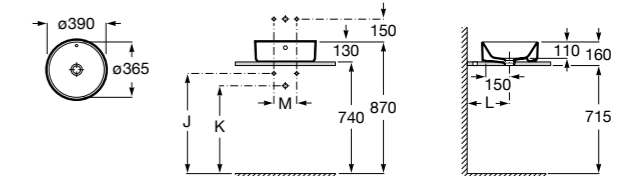

**The Gap Square**

**3270ML000** Накладная керамическая раковина. Смеситель не входит в комплект.

**The Gap Round**

**3270MJ000** Накладная керамическая раковина. Смеситель не входит в комплект.

**Terra**