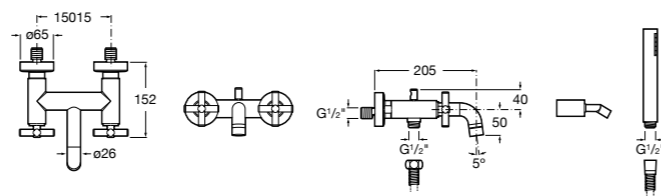

Смесители для ванны и душа / настенные / двухвентильные