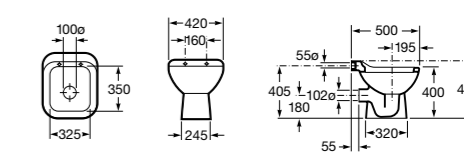

Слив

Garda

- **371055000** Слив. Включает в комплект: керамическую решетку, резиновое выпускное соединение и установочный комплект.
- **526005510** Решетка из нержавеющей стали с резиновой вставкой.