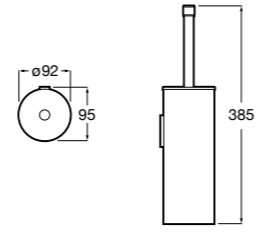

Carmen

817008001 Настенный держатель для щетки.