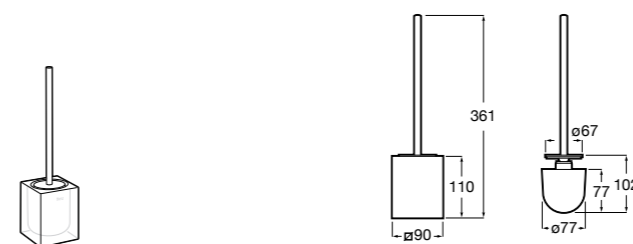

**Onda**  
3870ZF000 Напольный держатель для щеток.

**Ice**  
816863012 Напольный держатель для щеток. Черный цвет.  
816863009 Напольный держатель для щеток. Белый цвет.  
816863013 Напольный держатель для щеток. Синий цвет.