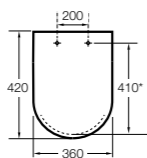

Inspira Round compacto

1. **80152C..B** ROUND - Сиденье и крышка с механизмом «мягкое закрытие» для унитаза-компакт. Материал SUPRALIT®.