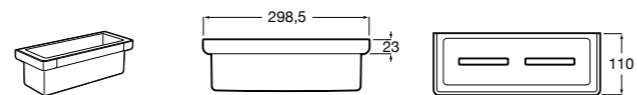

Аксессуары / контейнеры

Tempo
817028001 Контейнер. Хром.
817028002 Контейнер. Покрытие Everlux титановый черный.