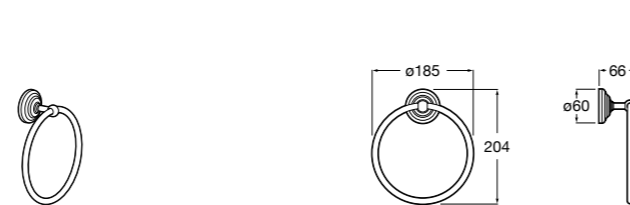

Carmen

817002001 Полотенцедержатель в форме кольца.

Размеры в мм