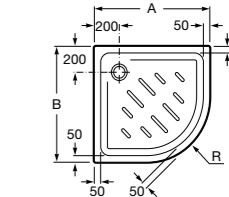

**Malta Walk-In**

Керамический душевой поддон с противоскользящим покрытием и с платформой венге.

373524000

**Керамические душевые поддоны**