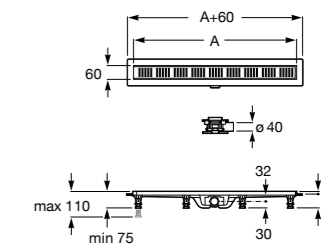

Malta

Керамический душевой поддон.

	A	B	C	D
373516000	1200	800	65	180
373517000	1000	800	65	180
373505000	1200	750	65	175
373506000	1000	750	65	170
37450C000	1200	700	65	175
37450D000	1000	700	65	170
37450E000	900	700	65	170
373513000	1200	700	80	175
373512000	1000	700	80	170
373519000	900	700	80	170

Malta

Угловой керамический душевой поддон.

	A	B	Rad
37450A000	1000	1000	504
37450B000	900	900	504

Italia

Прямоугольный керамический душевой поддон.

	A	B	C	D
3740HP000	1200	800	80	170
3740HS000	1000	800	80	170
3740HG000	1400	700	80	170
3740HR000	1200	700	80	170
3740HT000	1000	700	80	170
3740HU000	900	720	80	170

Italia

Угловой керамический душевой поддон.

	A	B	C	D	Rad
3740HL000	900	900	80	625	550
3740HM000	800	800	80	525	550

Сливы для керамических душевых поддонов

Сливы ультраплоские

27L026000	высота: 60 мм
27L018000	высота: 80 мм

Сливы

506404400	Слив Ø 90 для душевых поддонов.
P0005900R	Слив Ø 65 для душевых поддонов.
506404500	Слив Ø 52 для душевых поддонов.

Italia

Квадратный керамический душевой поддон.

	A	B
3740NH000	900	900
3740NJ000	800	800
3740NK000	700	700

Сливные системы In-Drain

In-Drain Channel

IN-DRAIN CHANNEL - Сливной комплект с прокладкой из геотекстиля.

	A	B
276091000	950 x 50	990
276153000	850 x 50	890
276090000	750 x 50	790
276089000	650 x 50	690

In-Drain X3

IN-DRAIN X3 - Сливной комплект с прокладкой из геотекстиля. Реверсивная керамическая панель (не входит в комплект).

	A	B
276131000	950 x 50	990
276130000	850 x 50	890
276129000	750 x 50	790
276128000	650 x 50	690

Plate X1

PLATE X1 - Крышка сливного отверстия, совместима с In-Drain Channel.

	A	B
276095000	950 x 50	990
276155000	850 x 50	890
276094000	750 x 50	790
276093000	650 x 50	690

Plate X2

PLATE X2 - Крышка с решёткой для сливного отверстия, совместима с In-Drain Channel.