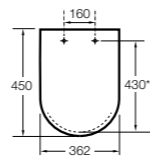

The Gap Square compacto

1. **801730..4** Сиденье и крышка для укороченного унитаза.
2. **801732..4** Сиденье и крышка с механизмом «мягкое закрытие».