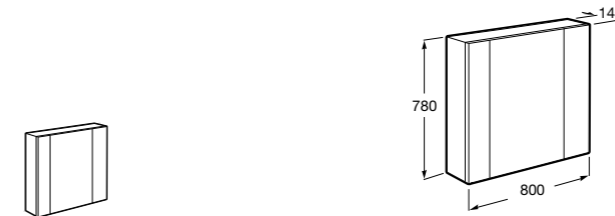

Ronda

Зеркальный шкаф с LED-подсветкой, сенсорным выключателем с диммером и розеткой.

ZRU9303009	Белый матовый.
ZRU9302970	Антрацит.