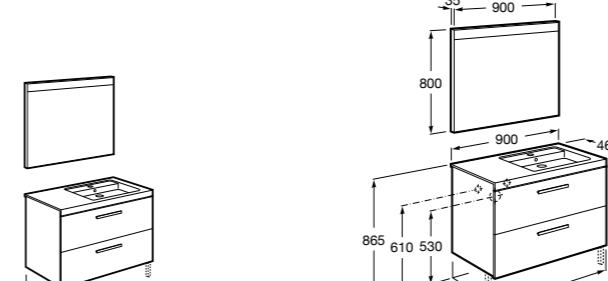

Prisma раковина справа

1. **855954XXX** UNIK - Комплект мебели и раковины. Компактный сифон. Ножки и смеситель не входят в комплект.
   855938XXX PACK - Комплект мебели, раковины и зеркала Prisma Basic со встроенной LED-подсветкой. Компактный сифон. Ножки и смеситель не входят в комплект.
   816764339 Комплект из 2-х ножек.