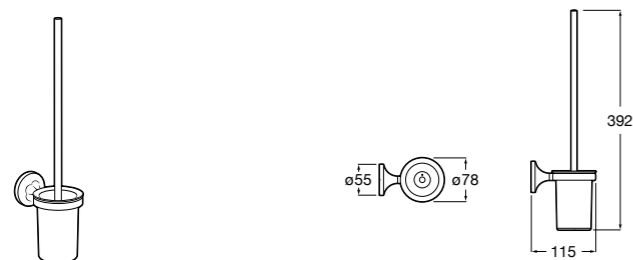

Classica
816818001 Настенный держатель для щетки.