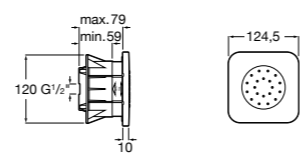

#### Форсунка Square

**5B3778C00** SQUARE - Душевая форсунка с изменяемым углом потока. Хром.