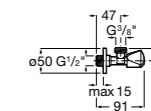

Запорный кран

525166000 Угловой запорный кран 1/2" - 3/8" (шаровый механизм, металлическая ручка).

525166100 Угловой запорный кран 1/2" - 1/2" (шаровый механизм, металлическая ручка).