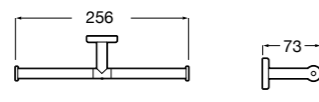

Compas

817366001 Держатель для туалетной бумаги без крышки.