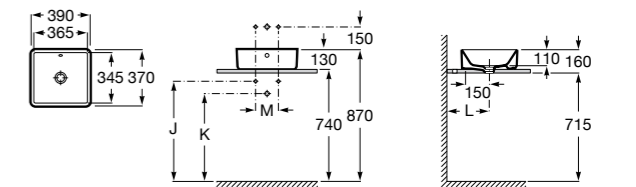

**The Gap Square**

**3270ML000** Накладная керамическая раковина. Смеситель не входит в комплект.

**The Gap Round**

**3270MJ000** Накладная керамическая раковина. Смеситель не входит в комплект.

**Terra**