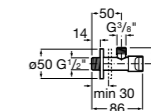

Угловые запорные краны для смесителей

Запорный кран

525164400 Угловой запорный кран 1/2" - 3/8" (керамический механизм, металлическая ручка).

525164500 Угловой запорный кран 1/2" - 1/2" (керамический механизм, металлическая ручка).