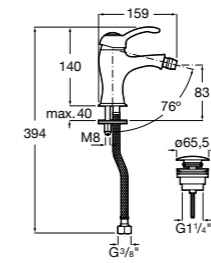

Carmen

5A604BC00 Смеситель для биде с регулятором направления потока, гладким корпусом, донным клапаном click-clack и гибкой подводкой.

Atlas

5A6090C00 Смеситель для биде с регулятором направления потока, донным клапаном и гибкой подводкой.