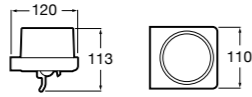

Аксессуары / настенные диспенсеры

Tempo

817037001 Настенный диспенсер. Хром.
817037022 Настенный диспенсер. Покрытие Everlux титановый черный.