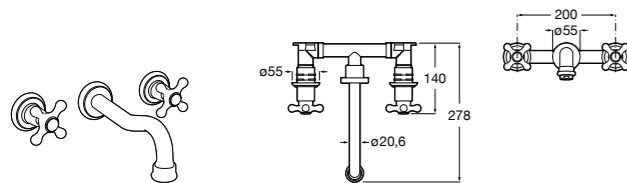

Carmen

5A474BC00 Встраиваемый в стену смеситель для раковины.

L90C

5A6A01C00 Смеситель для биде с регулятором направления потока, донным клапаном и гибкой подводкой. Cold start.