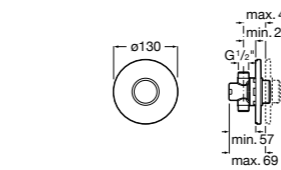

Fluent

5A9C24C00 Встраиваемый смывной кран для писсуара.