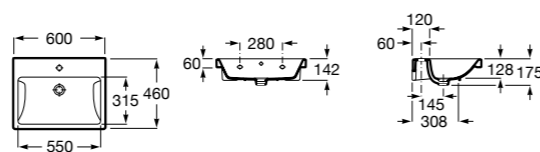

Meridian

325242000 Настенная керамическая раковина. Смеситель не входит в комплект.

335240000 Пьедестал для керамической раковины.

337241000 Полупьедестал для керамической раковины.

The Gap

3270M1000 Настенная или накладная керамическая раковина. Смеситель не входит в комплект.

Prisma

327546000 Настенная или накладная керамическая раковина. Смеситель не входит в комплект.

Dama

327785000 Настенная керамическая раковина. Смеситель не входит в комплект.

337782000 Полупьедестал для керамической раковины компакт.

Meridian

32724T000 Настенная керамическая раковина. Смеситель не входит в комплект.

32724X000 Настенная керамическая раковина. Смеситель не входит в комплект.

337242000 Полупьедестал для керамической раковины компакт.

Размеры в мм

Victoria

32739300Y Настенная керамическая раковина. Смеситель не входит в комплект.

337390000 Пьедестал для керамической раковины.

33739200Y Полупьедестал для керамической раковины.

Hall

327881000 Настенная или накладная керамическая раковина. Смеситель не входит в комплект.

337621000 Полупьедестал для керамической раковины.

The Gap Original

327475000 Настенная или накладная керамическая раковина. Смеситель не входит в комплект.

337470000 Пьедестал для керамической раковины.

337471000 Полупьедестал для керамической раковины.

Dama

327786000 Настенная керамическая раковина. Смеситель не входит в комплект.

337470000 Пьедестал для керамической раковины.

337471000 Полупьедестал для керамической раковины.

Meridian

325243000 Настенная керамическая раковина. Смеситель не входит в комплект.

335240000 Пьедестал для керамической раковины.

337241000 Полупьедестал для керамической раковины.

Размеры в мм