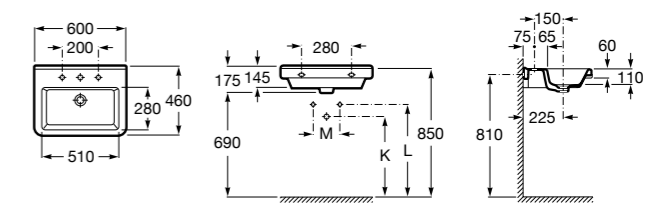

**Dama**

- 327784000** Настенная керамическая раковина. Смеситель не входит в комплект.  
**337470000** Пьедестал для керамической раковины.  
**337471000** Полупьедестал для керамической раковины.

Размеры в мм