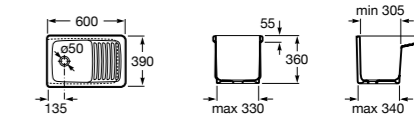

Henares

- **368951001** Хозяйственная мойка.