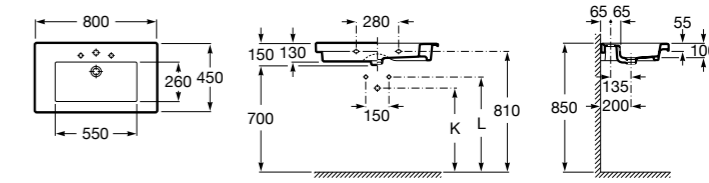

The Gap

3270M0000 Настенная или накладная керамическая раковина. Смеситель не входит в комплект.