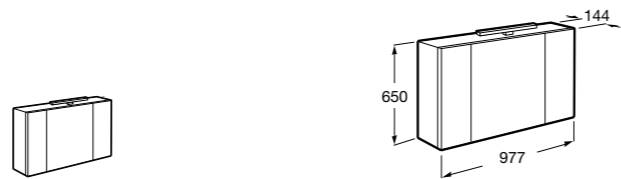

## Etna

Зеркальный шкаф с LED-светильником и регулируемыми по высоте стеклянными полочками.

<b>857304806</b>	Белый глянец.
<b>857304445</b>	Дуб верона.