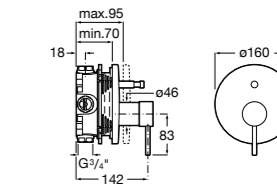

Naia

5A0B96C00 Встраиваемый смеситель для ванны-душа с переключателем потока. Установка с RocaBox Арт. 525869403.

5A0B96..0 Встраиваемый смеситель для ванны-душа с переключателем потока. Покрытие Everlux. Установка с RocaBox Арт. 525869403.