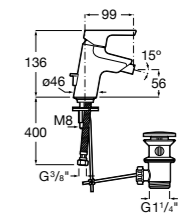

**Смесители для раковин / встраиваемые /
двухвентильные**

L90

5A6001C00 Смеситель для биде с регулятором направления потока, донным клапаном и гибкой подводкой.

Insignia

5A453AC00 Встраиваемый смеситель для раковины.

L90

5A6301C00 Смеситель для биде с рычагом сбоку, регулятором направления потока, донным клапаном и гибкой подводкой. Cold start.

Loft

5A4743C00 Встраиваемый в стену смеситель для раковины с изливом 190 мм.

Carmen

5A474BC00 Встраиваемый в стену смеситель для раковины.

L90C

5A6A01C00 Смеситель для биде с регулятором направления потока, донным клапаном и гибкой подводкой. Cold start.

Смесители для биде / монтаж на бортик / однорычажные

Insignia

5A603AC00 Смеситель для биде с регулятором направления потока, донным клапаном и гибкой подводкой.

5A6A3A..0 Смеситель для биде с регулятором направления потока и гибкой подводкой. Не включает донный клапан. Покрытие Everlux.

Pais ®

5A606DC00 Смеситель для биде с ручкой-джойстиком, регулятором направления потока, донным клапаном и гибкой подводкой.

Carmen

5A604BC00 Смеситель для биде с регулятором направления потока, гладким корпусом, донным клапаном click-clack и гибкой подводкой.

Atlas

5A6090C00 Смеситель для биде с регулятором направления потока, донным клапаном и гибкой подводкой.

Naia

5A6096C00 Смеситель для биде с регулятором направления потока, донным клапаном и гибкой подводкой.

5A6A96..0 Смеситель для биде с регулятором направления потока и гибкой подводкой. Не включает донный клапан. Покрытие Everlux.

Atlas

5A6190C00 Смеситель для биде с регулятором направления потока, цепочкой и гибкой подводкой.

Lanta

5A6011C00 Смеситель для биде с регулятором направления потока, донным клапаном и гибкой подводкой.

Malva