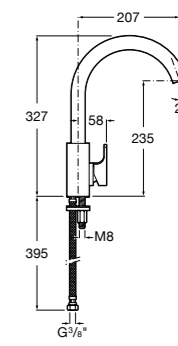

L90

5A8301C00 Смеситель для кухни с поворотным изливом, аэратором и гибкой подводкой. Cold start.