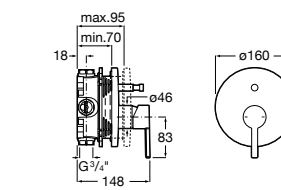

Naia

5A0B96C00 Встраиваемый смеситель для ванны-душа с переключателем потока. Установка с RocaBox Арт. 525869403.

5A0B96..0 Встраиваемый смеситель для ванны-душа с переключателем потока. Покрытие Everlux. Установка с RocaBox Арт. 525869403.