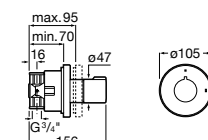

Aqualine Round

5A084AC00 ROUND - Встраиваемый запорный клапан. Установка с Арт. 525166703.
525166703 Скрытый монтажный блок для запорного клапана на 1 выход 3/4".