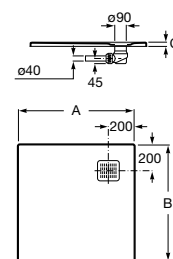

Terran

Ультралеский душевой поддон, материал STONEX®. Противоскользящая поверхность с текстурой под камень. Включает слив gran saudal. Сифон и решетка в комплекте.

	A	B	C
AP1017D057801..0	2000	1400	33,5
AP10164057801..0	1600	1400	31,6
AP1017D03E801..0	2000	1000	31
AP1017083E801..0	1800	1000	31
AP1016403E801..0	1600	1000	31
AP1015783E801..0	1400	1000	31
AP1014B03E801..0	1200	1000	31
AP10170838401..0	1800	900	31
AP10164038401..0	1600	900	31
AP10157838401..0	1400	900	31
AP1014B038401..0	1200	900	28
AP1013E838401..0	1000	900	26
AP10170832001..0	1800	800	31
AP10164032001..0	1600	800	31
AP10157832001..0	1400	800	31
AP1014B032001..0	1200	800	28
AP1013E832001..0	1000	800	26
AP1017082EE01..0	1800	750	31
AP1016402EE01..0	1600	750	31
AP1015782EE01..0	1400	750	31
AP1014B02EE01..0	1200	750	28
AP1013E82EE01..0	1000	750	26
AP1017082BC01..0	1800	700	31
AP1016402BC01..0	1600	700	31
AP1015782BC01..0	1400	700	31
AP1014B02BC01..0	1200	700	28
PO13E82BC01..0	1000	700	26

Terran (с рамкой)

Ультралеский душевой поддон, материал STONEX®, с рамкой.

	A	B	C
P10270838441..0	1800	900	41
P10264038441..0	1600	900	41
P10257838441..0	1400	900	41
P1024B038441..0	1200	900	38
P1023E838441..0	1000	900	36
P10270832041..0	1800	800	41
P10264032041..0	1600	800	41
P10257832041..0	1400	800	41
P1024B032041..0	1200	800	38
P1023E832041..0	1000	800	36
P1027082EE41..0	1800	750	41
P1026402EE41..0	1600	750	41
P1025782EE41..0	1400	750	41
P1024B02EE41..0	1200	750	38
P1023E82EE41..0	1000	750	36
P1027082BC41..0	1800	700	41
P1026402BC41..0	1600	700	41
P1025782BC41..0	1400	700	41
P1024B02BC41..0	1200	700	38
P1023E82BC41..0	1000	700	36

Terran

Ультралеский душевой поддон, материал STONEX®. Противоскользящая поверхность с текстурой под камень. Включает слив gran saudal.