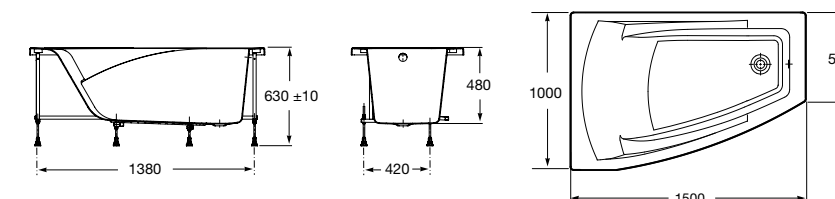

Genova, Genova-N

Акриловая ванна прямоугольная, глубина 45 см. Монтажный комплект заказывается отдельно.

	A	B	C	Объем, л
ZRU9302894	1500	750	1390	235
ZRU9302973	1600	700	1490	230

ZRU9302895	Монтажный комплект 1500 (каркас, комплект креплений к стене, система слив-перелив полуавтомат).
ZRU9302974	Монтажный комплект 1600 (каркас, комплект креплений к стене, система слив-перелив полуавтомат).
ZRU9302896	Фронтальная панель 1500.
ZRU9302975	Фронтальная панель 1600.
ZRU9302897	Боковая панель 750, левая.
ZRU9302898	Боковая панель 750, правая.
ZRU9302976	Боковая панель 700, левая.
ZRU9302977	Боковая панель 700, правая.

Easy

Акриловая ванна прямоугольная, глубина 45 см. Монтажный комплект заказывается отдельно.

	A	B	C	D	Объем, л
ZRU9302904	1500	700	1390	620	190
ZRU9302905	1700	700	1590	620	250
ZRU9302899	1700	750	1590	670	260
248618000	1800	800	1690	690	275

ZRU9302906	Монтажный комплект 1500 (каркас, комплект креплений к стене, система слив-перелив полуавтомат).
ZRU9302907	Монтажный комплект 1700x700 (каркас, комплект креплений к стене, система слив-перелив полуавтомат).
ZRU9302900	Монтажный комплект 1700x750 (каркас, комплект креплений к стене, система слив-перелив полуавтомат).
25P028000	Монтажный комплект 1800x750 (каркас, комплект креплений к стене, система слив-перелив полуавтомат).
ZRU9302908	Фронтальная панель 1500.
ZRU9302901	Фронтальная панель 1700.
259121000	Фронтальная панель 1800.
ZRU9302909	Боковая панель 700, левая.
ZRU9302910	Боковая панель 700, правая.
ZRU9302902	Боковая панель 750, левая.
ZRU9302903	Боковая панель 750, правая.
259123000	Боковая панель 800, левая.
259122000	Боковая панель 800, правая.

Bali