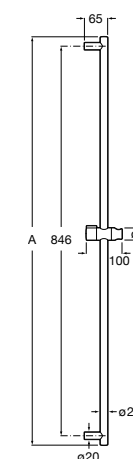

Мыльница

5B5150TP0 Прозрачная мыльница для душа.

5B0250C00 Хромированная мыльница для душа.

Аксессуары для душа / шланги

Neo-Flex

5B2016C00	Пластиковый гибкий душевой шланг 2 м. Сатин. Система против закручивания шланга Antitwist.
5B2116C00	Пластиковый гибкий душевой шланг 1,75 м. Сатин. Система против закручивания шланга Antitwist.
5B2216C00	Пластиковый гибкий душевой шланг 1,50 м. Сатин. Система против закручивания шланга Antitwist.