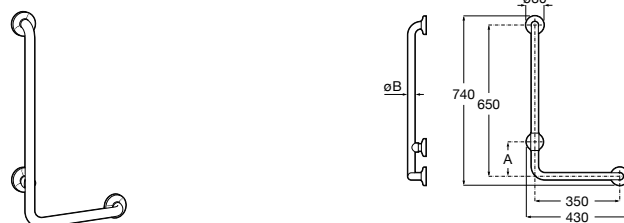

Access Comfort / Pro

1. **816906009** COMFORT - Левый угловой поручень для ванны 90° для людей с ограниченными возможностями. Крепления входят в комплект. Цвет: белый винил.
2. **816907009** COMFORT - Правый угловой поручень для ванны 90° для людей с ограниченными возможностями. Крепления входят в комплект. Цвет: белый винил.
3. **816958009** PRO - Левый угловой поручень для ванны 90° для людей с ограниченными возможностями. Крепления входят в комплект.
4. **816959009** PRO - Правый угловой поручень для ванны 90° для людей с ограниченными возможностями. Крепления входят в комплект.

Доступность / аксессуары / угловой поручень с мыльницей

Access Comfort

1. **816936001** Угловой поручень для ванны с мыльницей, нержавеющая сталь.

Доступность / аксессуары / поручни откидные

Access Comfort / Pro

1. **816933001** COMFORT - Поручень откидной для людей с ограниченными возможностями. Цвет: нержавеющая сталь.
2. **816909009** COMFORT - Поручень откидной для людей с ограниченными возможностями. Цвет: белый винил.
3. **816933002** COMFORT - Поручень откидной для людей с ограниченными возможностями. Цвет: нержавеющая сталь, сатин.
4. **816961009** PRO - Поручень откидной для людей с ограниченными возможностями. Цвет: белый винил.
5. **816986009** PRO - Поручень откидной для людей с ограниченными возможностями, антибактериальное покрытие.

Access Comfort / Pro

1. **816932001** COMFORT - Поручень откидной для людей с ограниченными возможностями. Цвет: нержавеющая сталь.
2. **816908009** COMFORT - Поручень откидной для людей с ограниченными возможностями. Цвет: белый винил.
3. **816932002** COMFORT - Поручень откидной для людей с ограниченными возможностями. Цвет: нержавеющая сталь, сатин.
4. **816960009** PRO - Поручень откидной для людей с ограниченными возможностями. Цвет: белый винил.
5. **816985009** PRO - Поручень откидной для людей с ограниченными возможностями, антибактериальное покрытие.

Доступность / аксессуары / поручни откидные / с держателем для бумаги

Access Comfort

1. **816934001** COMFORT - Поручень откидной с держателем для туалетной бумаги. Поверхность из полированной нержавеющей стали.
2. **816935001** COMFORT - Поручень откидной с держателем для туалетной бумаги. Поверхность из полированной нержавеющей стали.
3. **816934002** COMFORT - Поручень откидной с держателем для туалетной бумаги. Поверхность из нержавеющей стали, сатин.
4. **816935002** COMFORT - Поручень откидной с держателем для туалетной бумаги. Поверхность из нержавеющей стали, сатин.
5. **816916009** COMFORT - Поручень откидной с держателем для туалетной бумаги. Цвет: белый винил.
6. **816935009** COMFORT - Поручень откидной с держателем для туалетной бумаги. Цвет: белый винил.

Доступность / аксессуары / поручень и держатель для бумаги

Access Pro

1. **816911009** Держатель для туалетной бумаги, с антибактериальным покрытием. Поручень не входит в комплект.