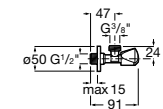

Запорный кран

525166000 Угловой запорный кран 1/2" - 3/8" (шаровый механизм, металлическая ручка).

525166100 Угловой запорный кран 1/2" - 1/2" (шаровый механизм, металлическая ручка).