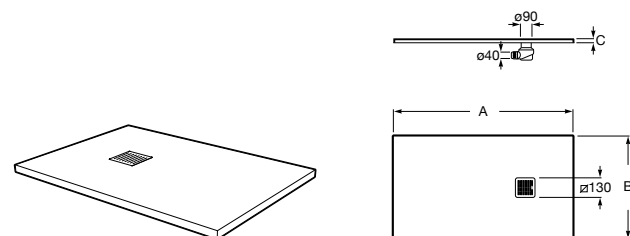

Terran

Ультралеский душевой поддон, материал STONEX®. Противоскользящая поверхность с текстурой под камень. Включает слив gran saudal. Сифон и решетка в комплекте.

	A	B	C
AP1017D057801..0	2000	1400	33,5
AP10164057801..0	1600	1400	31,6
AP1017D03E801..0	2000	1000	31
AP1017083E801..0	1800	1000	31
AP1016403E801..0	1600	1000	31
AP1015783E801..0	1400	1000	31
AP1014B03E801..0	1200	1000	31
AP10170838401..0	1800	900	31
AP10164038401..0	1600	900	31
AP10157838401..0	1400	900	31
AP1014B038401..0	1200	900	28
AP1013E838401..0	1000	900	26
AP10170832001..0	1800	800	31
AP10164032001..0	1600	800	31
AP10157832001..0	1400	800	31
AP1014B032001..0	1200	800	28
AP1013E832001..0	1000	800	26
AP1017082EE01..0	1800	750	31
AP1016402EE01..0	1600	750	31
AP1015782EE01..0	1400	750	31
AP1014B02EE01..0	1200	750	28
AP1013E82EE01..0	1000	750	26
AP1017082BC01..0	1800	700	31
AP1016402BC01..0	1600	700	31
AP1015782BC01..0	1400	700	31
AP1014B02BC01..0	1200	700	28
PO13E82BC01..0	1000	700	26