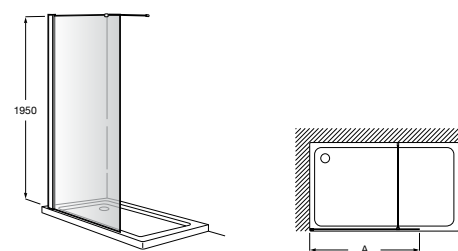

Victoria Standard DF

DF - Фиксированное стеклянное ограждение для душа. Прозрачное стекло, профиль цвета – блестящий хром. Предел до стены 25 мм.

	Ширина (A)
AM18508012	800
AM18509012	900
AM18510012	1000