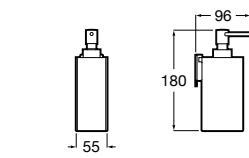

**Cubica**

816828001 Настенный диспенсер.

Размеры в мм

**Classica**

816817001 Настенный диспенсер.

**Onda ©**

3870ZK000 Стакан на столешницу.

Аксессуары / стаканы на столешницу