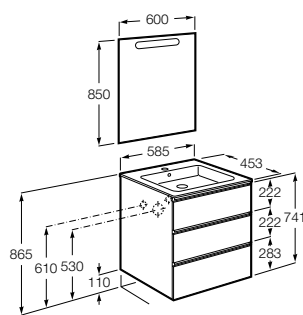

Anima

851029XXX UNIK - Комплект мебели и раковины. Компактный сифон. Ножки и смеситель не входят в комплект.

851033XXX PASC - Комплект мебели, раковины, зеркала и настенного LED-светильника. Сифон не включен в комплект. Ножки и смеситель не входят в комплект.

816757339 Комплект из 2-х ножек.