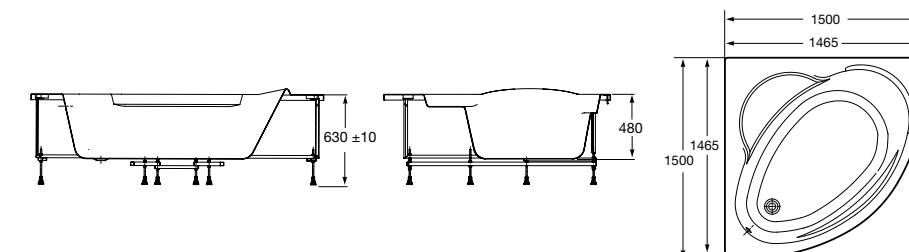

Bali

Акриловая ванна асимметричная, глубина 48 см. Монтажный комплект заказывается отдельно.

	A	B	Объем, л
7248639000	1500	1500	400

724F184000	Монтажный комплект.
7259134000	Фронтальная панель.