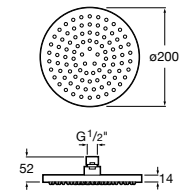

Rainsense

5B2950C00 Круглая душевая насадка. Хромированная нержавеющая сталь. Кронштейн покупается отдельно.