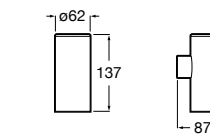

Hotel's

816723001 Настенный стакан, крепления в комплекте.