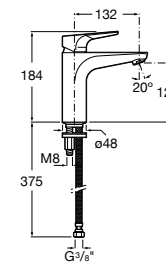

Atlas

5A3990C00 Смеситель для раковины, гладкий корпус, Mezzo, с аэратором и гибкой подводкой. Cold start.