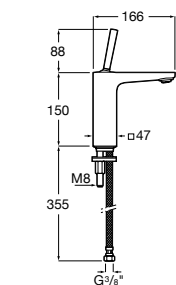

Pals ©

5A326DC00 Смеситель для раковины с ручкой-джойстиком, гладкий корпус, с донным клапаном системы click-clack и гибкой подводкой.