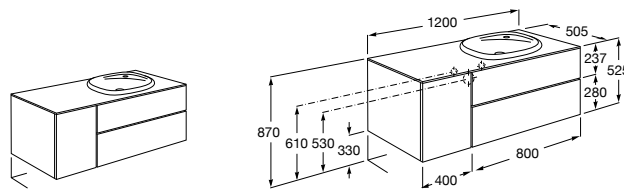

Мебельные модули для одной раковины 1200 мм

Beyond раковина справа

851392XXX UNIK - Комплект мебели из двух ящиков и шкафа с одной дверцей и раковины справа. Материал раковины Surfex®. Смеситель и ножки не входят в комплект.