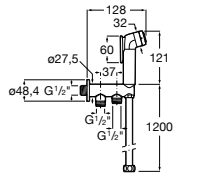

Be Fresh One

5B9N30C00 Комплект гигиенического душа (2 выхода). Включает: душевую лейку, настенный держатель с предохранительным клапаном и металлический гибкий шланг.