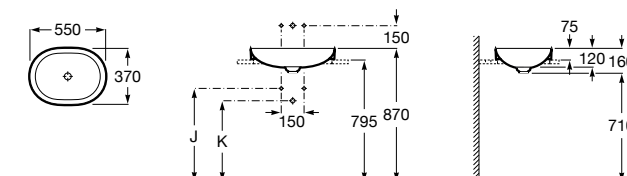

Inspira Round

327527..0 ROUND - Полуистраиваемая раковина из материала FINECERAMIC® с фиксированным открытым керамическим выпуском и монтажным креплением. Смеситель не входит в комплект.