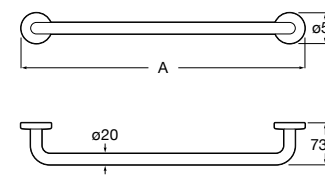

Hotel's

Полотенцедержатель.

	A
816376001	750
816729001	600
816728001	450
816727001	300

Compas

Полотенцедержатель.

	A
817360001	800
817359001	600
817444001	400