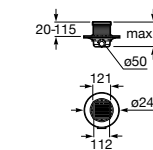

In-Drain Shower SQ

IN-DRAIN SHOWER SQ - Сливной комплект с прокладкой из геотекстиля и крышкой.

276092000	113 x 113

In-Drain Basic

IN-DRAIN BASIC - сливной комплект с прокладкой и с крышкой.

	A
276308000	950 x 60
276307000	850 x 60
276306000	750 x 60
276305000	650 x 60