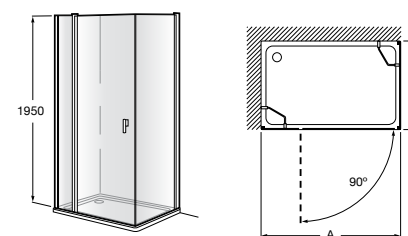

Easy PLF + LF

Фронтальное расположение. 1 распашной элемент + 1 фиксированный элемент + 1 фиксированный элемент сбоку.

		Минимальное открытие (С)
PLF (A)	От 970 до 1100	615
	От 1101 до 1200	640
	От 1201 до 1400	645
LF (B)	От 670 до 800	-
	От 801 до 900	-
	От 901 до 1000	-