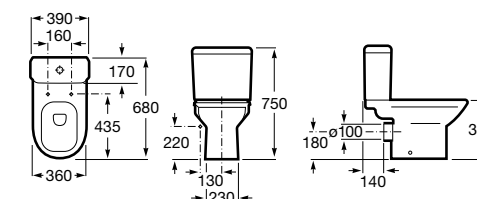

Giralda

1. **342466000** Чаша SH.
   341469000 Бачок AI.
   ZRU9000046 Сиденье с крышкой.
   ZRU9000047 Сиденье с крышкой.