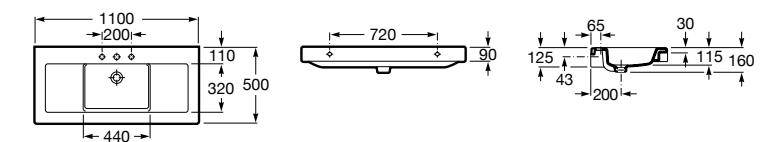

Раковины подвесные

Stratum

327631000 Настенная или накладная керамическая раковина. Смеситель не входит в комплект.