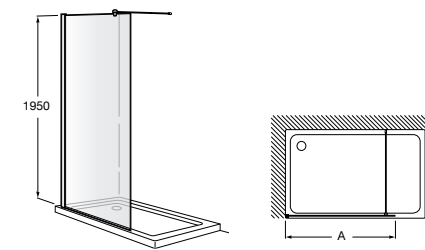

Easy DF

Фиксированная панель.

DF (A)	От 600 до 800
	От 801 до 1000
	От 1001 до 1200