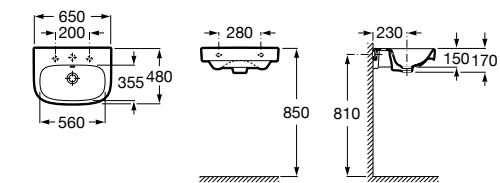

Carmen

3270A1.0 Настенная керамическая раковина под пьедестал с установочным комплектом и одним отверстием под смеситель. Смеситель и пьедестал не входят в комплект.

3270A1.3 Настенная керамическая раковина под пьедестал с установочным комплектом и тремя отверстиями под смеситель. Смеситель и пьедестал не входят в комплект.

3370A0.0 Керамический пьедестал для раковины. Монтажный комплект не входит.

Debba

325993000 Настенная керамическая раковина. Смеситель не входит в комплект.

33799000Y Пьедестал для керамической раковины.

33799100Y Полупьедестал для керамической раковины.