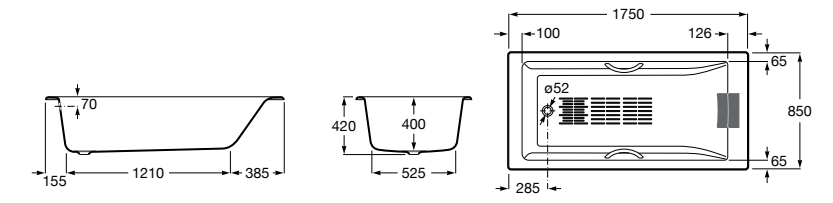

Carmen

234250007	Овальная чугунная эмалированная ванна с противоскользящим покрытием дна, внешнее покрытие белого цвета. Ножки и слив не включены.
234250002	Овальная чугунная эмалированная ванна с противоскользящим покрытием дна, внешнее покрытие черного цвета. Ножки и слив не включены.
234250003	Овальная чугунная эмалированная ванна с противоскользящим покрытием дна, внешнее покрытие бордового цвета. Ножки и слив не включены.
234250004	Овальная чугунная эмалированная ванна с противоскользящим покрытием дна, внешнее покрытие синего цвета. Ножки и слив не включены.
234250000	Овальная чугунная эмалированная ванна с противоскользящим покрытием дна, внешнее покрытие серого цвета. Ножки и слив не включены.
234250008	Овальная чугунная эмалированная ванна с противоскользящим покрытием дна, внешнее покрытие медного цвета. Ножки и слив не включены.