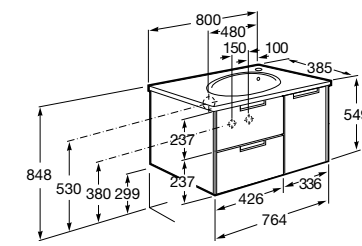

Мебельные модули с уменьшенной глубиной

Romea ®

1. **851581XXX** UNIK - Модуль для раковины с двумя ящиками и раковина.
   851587XXX Готовое решение - модуль для раковины с двумя ящиками, раковина, зеркало.

The Gap Compact ®

1. **851497XXX** UNIK - Комплект мебели с 2 ящиками и раковиной (смеситель располагается по центру).
   851528XXX PACK - Комплект мебели с 2 ящиками и раковиной (смеситель располагается по центру) и зеркала Eidos.
   816826339 Набор из 2 ножек 335 мм для мебели UNIK с 2 ящиками.
   816826458 Набор из 2 ножек 335 мм для мебели UNIK с 2 ящиками.

The Gap Compact ®

1. **851499XXX** UNIK - Комплект мебели с 3 ящиками и раковиной (смеситель располагается по центру).
   851530XXX PACK - Комплект мебели с 3 ящиками и раковиной (смеситель располагается по центру) и зеркала Eidos.
   816827339 Набор из 4 ножек 110 мм для мебели UNIK с 3 ящиками.
   816827458 Набор из 4 ножек 110 мм для мебели UNIK с 3 ящиками.

Domi ®

1. **857532806** Мебельный модуль.
   3270M1004 Раковина мебельная The Gap Plus 600x460.
   ZRU9302688 Зеркало The Gap Original 600.
   851545XXX Комплект. Включает в себя: мебельный модуль и раковину.
   851538XXX Готовое решение. Включает в себя: мебельный модуль, раковину и зеркало Eidos.

Дополнительно:

1. **816830485** Каркас без полотенцедержателя (1 шт.).
   816831485 Каркас с полотенцедержателем (1 шт.).

Etna

1. **857302806** Мебельный модуль белый глянец.
   857302445 Мебельный модуль дуб верона.
   327009000 Раковина Etna 1000.

Etna

1. **857301806** Мебельный модуль белый глянец.
   857301445 Мебельный модуль дуб верона.
   32700A000 Раковина Etna 800.

The Gap Compact ®