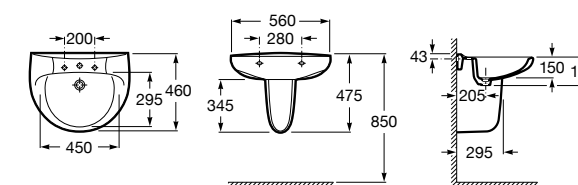

Размеры в мм

**Victoria**

32739300Y Настенная керамическая раковина. Смеситель не входит в комплект.

337390000 Пьедестал для керамической раковины.

33739200Y Полупьедестал для керамической раковины.

**Hall**