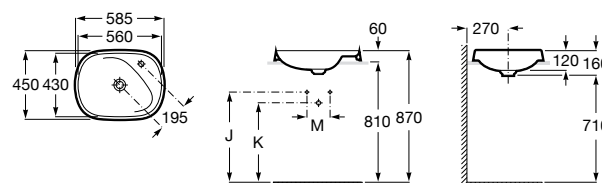

Beyond

3270B6..0 Полуистраиваемая раковина из материала FINECERAMIC®. Универсальный выпуск с керамической крышкой Ø 72мм. Смеситель не входит в комплект.