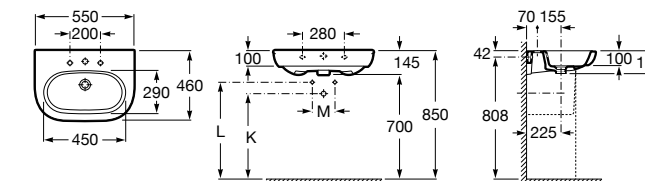

Dama

327786000 Настенная керамическая раковина. Смеситель не входит в комплект.

337470000 Пьедестал для керамической раковины.

337471000 Полупьедестал для керамической раковины.