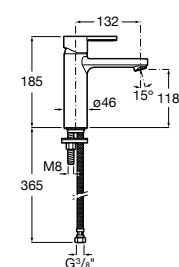

Naia

5A3996C00 Смеситель для раковины, гладкий корпус, Mezzo, с донным клапаном с системой click-clack и гибкой подводкой. Cold start.