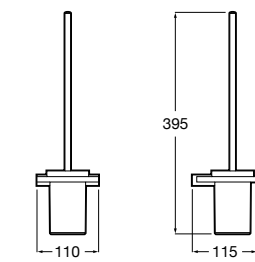

Nuova

816530001 Настенный держатель для щетки.