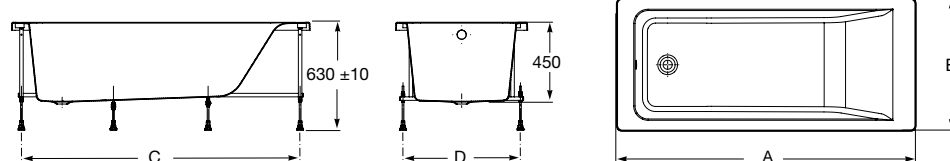

Easy

Акриловая ванна прямоугольная, глубина 45 см. Монтажный комплект заказывается отдельно.

	A	B	C	D	Объем, л
ZRU9302904	1500	700	1390	620	190
ZRU9302905	1700	700	1590	620	250
ZRU9302899	1700	750	1590	670	260
248618000	1800	800	1690	690	275

ZRU9302906	Монтажный комплект 1500 (каркас, комплект креплений к стене, система слив-перелив полуавтомат).
ZRU9302907	Монтажный комплект 1700x700 (каркас, комплект креплений к стене, система слив-перелив полуавтомат).
ZRU9302900	Монтажный комплект 1700x750 (каркас, комплект креплений к стене, система слив-перелив полуавтомат).
25P028000	Монтажный комплект 1800x750 (каркас, комплект креплений к стене, система слив-перелив полуавтомат).
ZRU9302908	Фронтальная панель 1500.
ZRU9302901	Фронтальная панель 1700.
259121000	Фронтальная панель 1800.
ZRU9302909	Боковая панель 700, левая.
ZRU9302910	Боковая панель 700, правая.
ZRU9302902	Боковая панель 750, левая.
ZRU9302903	Боковая панель 750, правая.
259123000	Боковая панель 800, левая.
259122000	Боковая панель 800, правая.