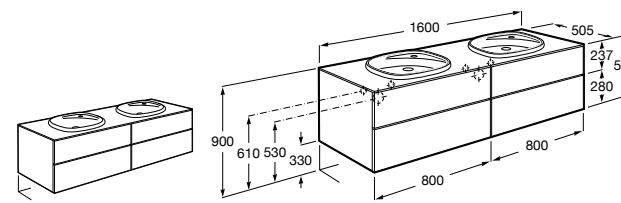

Beyond

851419XXX Мебельный модуль для двух встраиваемых раковин 585 мм. Раковины и смесители не входят в комплект.

Размеры в мм