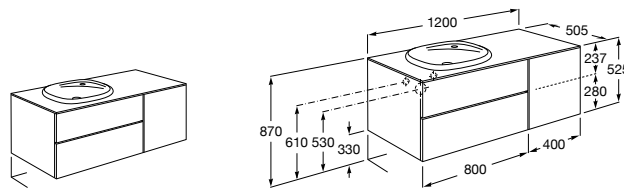

Beyond раковина слева

851391XXX UNIK - Комплект мебели из двух ящиков и шкафа с одной дверцей и раковины слева. Материал раковины Surfex®. Смеситель и ножки не входят в комплект.