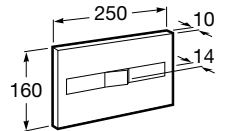

PL2 Single ©

890196100 PL2 SINGLE - Одинарный смыв.