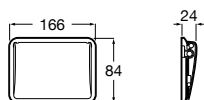

Hotel's

816720001 Держатель для туалетной бумаги с крышкой.