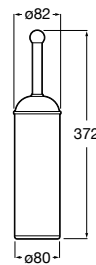

Аксессуары / настенные держатели для щеток

Victoria

Compas

817357001 Держатель для туалетной бумаги без крышки.

Compas

817443001 Держатель для туалетной бумаги без крышки.

Compas

817437001 Держатель для туалетной бумаги без крышки.

Compas

817366001 Держатель для туалетной бумаги без крышки.

Cubica

817417002 Двойной держатель для туалетной бумаги без крышки.

Record ®

817666001 Держатель для туалетной бумаги без крышки.

Tempo

817036001 Настенный держатель для щетки. Хром.

817036022 Настенный держатель для щетки. Покрытие Everlux титановый черный.

Carmen

817008001 Настенный держатель для щетки.

Superinox

817305002 Настенный держатель для щетки.

Nuova

816530001 Настенный держатель для щетки.

Hotel's

816726001 Настенный держатель для щетки.

Hotel's Classic

815480001 Настенный держатель для щетки.

Rubik

816851001 Настенный держатель для щетки. Хром.

816851024 Настенный держатель для щетки. Черный цвет. ®

Twin

816715001 Настенный держатель для щетки. Крепление на болты или клей.

Victoria

816666001 Настенный держатель для щетки. Крепление на болты или клей.

Victoria

816667001 Настенный держатель для щетки. Крепление на болты или клей.

Onda ®

3870ZE000 Настенный держатель для щетки.

Compas

817434001 Настенный держатель для щетки.