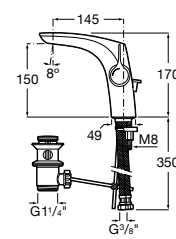

Insignia

5A333AC00 Смеситель для раковины с донным клапаном с системой click-clack и гибкой подводкой, Cold start.