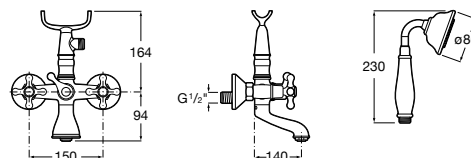

Carmen

5A014BC00 Монтируемый на стену смеситель для ванны и душа с ручным переключателем, гибким душевым шлангом 1,50 м, душевой лейкой и поворотным держателем.