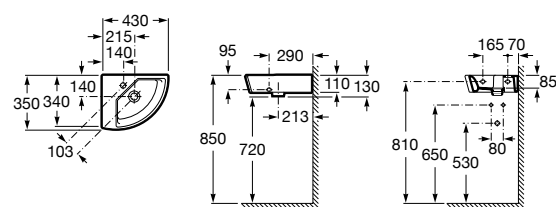

Размеры в мм

Meridian

32724C000 Настенная керамическая раковина. Смеситель не входит в комплект.

Раковины накладные

Hall

32762G000 Настенная или накладная керамическая раковина. Смеситель не входит в комплект.