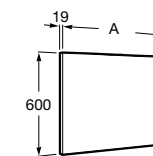

Luna

Зеркало прямоугольное.

	A
812192000	1300
812191000	1200
812190000	1100
812189000	1000
812188000	900
812117000	800
812184000	700
812182000	600