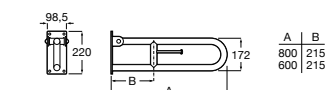

Доступность / аксессуары / поручни откидные / с держателем для бумаги

Access Comfort

1. **816934001** COMFORT - Поручень откидной с держателем для туалетной бумаги. Поверхность из полированной нержавеющей стали.
2. **816935001** COMFORT - Поручень откидной с держателем для туалетной бумаги. Поверхность из полированной нержавеющей стали.
3. **816934002** COMFORT - Поручень откидной с держателем для туалетной бумаги. Поверхность из нержавеющей стали, сатин.
4. **816935002** COMFORT - Поручень откидной с держателем для туалетной бумаги. Поверхность из нержавеющей стали, сатин.
5. **816916009** COMFORT - Поручень откидной с держателем для туалетной бумаги. Цвет: белый винил.
6. **816935009** COMFORT - Поручень откидной с держателем для туалетной бумаги. Цвет: белый винил.