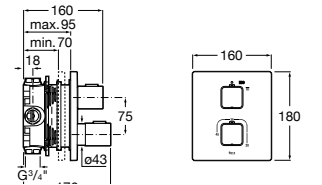

5A2C1AC00 Встраиваемый термостат для душа. Установка с RocaBox Арт. 525869403.