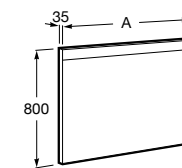

Prisma Comfort

COMFORT - Зеркало с верхней LED-подсветкой, встроенной снизу функцией рассеянного света и системой антизапотевания. Бесконтактное включение с помощью датчика движения.

	A
812277000	1300
812268000	1200
812267000	1100
812266000	1000
812265000	900
812264000	800
812263000	600