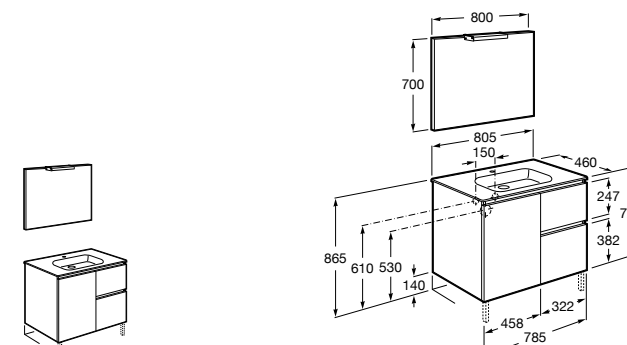

Anima

851030XXX UNIK - Комплект мебели и раковины. Компактный сифон. Ножки и смеситель не входят в комплект.

851034XXX PACK - Комплект мебели, раковины, зеркала и LED-светильника. Компактный сифон. Ножки и смеситель не входят в комплект.

81675339 Комплект из 2-х ножек.