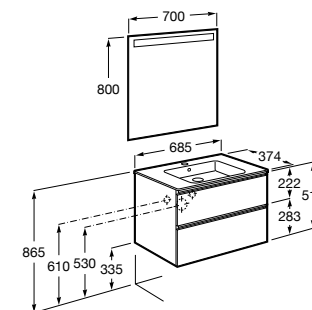

The Gap Compact ®

1. **851496XXX** UNIK - Комплект мебели с 2 ящиками и раковиной (смеситель располагается по центру).
   851527XXX PACK - Комплект мебели с 2 ящиками и раковиной (смеситель располагается по центру) и зеркала Eidos.
   816826339 Набор из 2 ножек 335 мм для мебели UNIK с 2 ящиками.
   816826458 Набор из 2 ножек 335 мм для мебели UNIK с 2 ящиками.