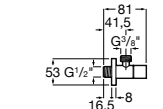

Запорный кран

525168000 Керамический угловой запорный кран 1/2" x 3/8".

525170800 Керамический угловой запорный кран 1/2" x 1/2".

Запорный кран

- 525168100** Керамический угловой запорный кран 1/2" x 3/8".
525170900 Керамический угловой запорный кран 1/2" x 1/2".