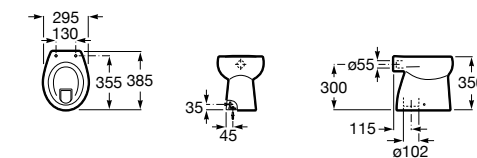

Санитарные измельчители