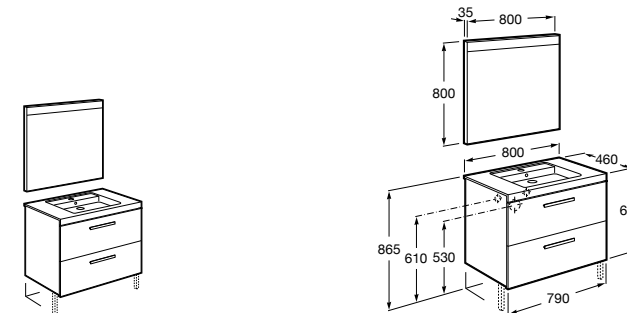

Prisma

855952XXX UNIK - Комплект мебели и раковины. Компактный сифон. Ножки и смеситель не входят в комплект.

855936XXX PACK - Комплект мебели, раковины и зеркала Prisma Basic со встроенной LED-подсветкой. Компактный сифон. Ножки и смеситель не входят в комплект.

816764339 Комплект из 2-х ножек.