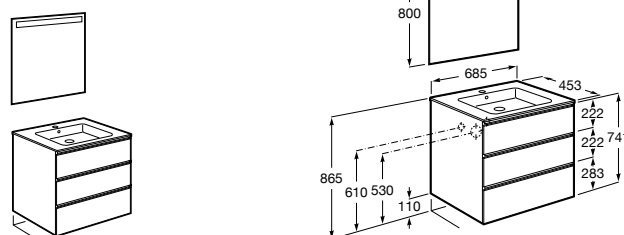

The Gap ©

1. **851485XXX** UNIK - Комплект мебели с 3 ящиками и раковины.
   851518XXX PACK - Комплект мебели с 3 ящиками, раковины и зеркала Eidos.
   816827339 Набор из 4 ножек 110 мм для мебели UNIK с 3 ящиками.
   816827458 Набор из 4 ножек 110 мм для мебели UNIK с 3 ящиками.

Up

1. **ZRU9303011** Мебельный модуль белый глянцевый.
   327471000 Раковина The Gap Original 700.

Размеры в мм

Мебельные модули для одной раковины 600 мм

Beyond ©

1. **851452XXX** UNIK - Комплект мебели с двумя ящиками с ручками и раковиной из материала FINECERAMIC®.

Beyond

1. **851356XXX** UNIK - Комплект мебели с двумя ящиками и раковиной из материала FINECERAMIC®. Ножки и смеситель не входят в комплект.

Inspira

1. **851075XXX** UNIK - Комплект мебели и раковины. Компактный сифон. Ножки и смеситель не входят в комплект.
   816815339 Комплект из 2-х ножек.

Inspira

1. **851079XXX** Мебельный модуль для накладной раковины. Раковина и смеситель не входят в комплект. Влагостойкая столешница.
   816815339 Комплект из 2-х ножек.

Inspira

1. **851087XXX** Мебельный модуль, совместим с полустраиваемыми раковинами формы ROUND / SOFT. Раковина и смеситель не входят в комплект. Влагостойкая столешница.
   851095XXX Мебельный модуль, совместим с полустраиваемыми раковинами формы SQUARE. Раковина и смеситель не входят в комплект. Влагостойкая столешница.
   816815339 Комплект из 2-х ножек.

Размеры в мм

Heima

1. **856925331** Комплект из 2-х ножек.

Prisma

1. **855944XXX** UNIK - Комплект мебели и раковины. Компактный сифон. Ножки и смеситель не входят в комплект.
   855928XXX PACK - Комплект мебели, раковины и зеркала Prisma Basic со встроенной LED-подсветкой. Компактный сифон. Ножки и смеситель не входят в комплект.

Prisma

1. **855951XXX** UNIK - Комплект мебели и раковины. Компактный сифон. Ножки и смеситель не входят в комплект.
   855935XXX PACK - Комплект мебели, раковины и зеркала Prisma Basic со встроенной LED-подсветкой. Компактный сифон. Ножки и смеситель не входят в комплект.
   816764339 Комплект из 2-х ножек.

1. **816764339** Комплект из 2-х ножек.

Размеры в мм