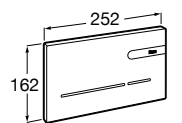

PL4 Dual ©

8901980.. PL4 DUAL - Двойной смыв.

PL5 Dual ©

8901990.. PL5 DUAL - Двойной смыв.

PL6 Dual ©

8901850.. PL6 DUAL - Двойной смыв.

PL7 Dual ©

8901882.. PL7 DUAL - Двойной смыв.

PL7 Dual ©

8901883.. PL7 DUAL - Двойной смыв. Глянцевая отделка.

PL10 Dual ©

8901890.. PL10 DUAL - Двойной смыв.
8901892.. PL10 DUAL - Двойной смыв. Матовая отделка.
8901893.. PL10 DUAL - Двойной смыв. Глянцевая отделка.
890189304 PL10 Антивандальный - Двойной смыв. Отделка из нержавеющей стали.

Панели смыва для систем Duplo One / двойной смыв, электронные

PL10-E Dual Electronic ©

890189510 Электронная панель с двойным смывом.

PL10-E PRO Dual Electronic ©

890189500 Электронная панель с двойным смывом.

PL3 Dual Electronica ©

890097500 PL3-E - Двойной смыв, электронная, из нержавеющей стали. Автоматический или ручной смыв.

EP-1 Dual Electronica ©

890104008 EP1 - Двойной смыв, электронная, отделка стекло. Автоматический или ручной смыв. Настраиваемая цветная подсветка. Совместима со всеми системами инсталляций Роса. Бесконтактный смыв с помощью датчика присутствия. Подходит для установки в частных и общественных местах.

EP-2 Dual Electronica ©

890104009 EP2 - двойной смыв, электронная, отделка стекло. Автоматический или ручной смыв. Настраиваемая цветная подсветка. Бесконтактный смыв с помощью датчика присутствия.

Панели смыва для систем Duplo One / Совместимость с системами инсталляций Duplo

Комплект для адаптации ©

890064010 Тип А; для панелей смыва PL3 / PL5.