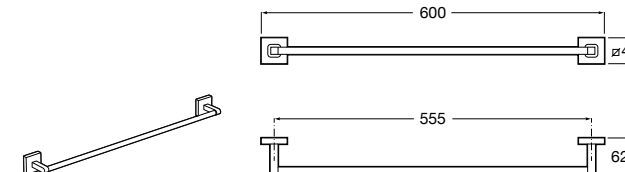

Hotel's

816386001 Полотенцедержатель двойной.