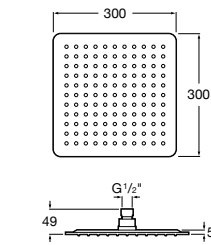

Душевые насадки / встраиваемые

Raindream

5B2650C00 Круглая душевая насадка. Хромированная нержавеющая сталь. Кронштейн покупается отдельно.

Raindream

5B3150C00 Круглая душевая насадка. Хромированная нержавеющая сталь. Крепится к потолку.

Raindream

5B3250C00 Квадратная душевая насадка. Хромированная нержавеющая сталь. Крепится к потолку.

Raindream

5B2750C00 Квадратная душевая насадка. Хромированная нержавеющая сталь. Кронштейн покупается отдельно.

Raindream

5B2550C00 Круглая душевая насадка. Хромированная нержавеющая сталь. Кронштейн покупается отдельно.

Raindream

5B2850C00 Квадратная душевая насадка. Хромированная нержавеющая сталь. Кронштейн покупается отдельно.

Raindream

5B2450C00 Квадратная душевая насадка. Хромированная нержавеющая сталь. Кронштейн покупается отдельно.

Rainsense

5B3950.0 Круглая душевая насадка. Покрытие Everflux. Кронштейн покупается отдельно.

Rainsense

5B4050.0 Квадратная душевая насадка. Покрытие Everflux. Кронштейн покупается отдельно.

Rainsense

5B3050C00 Прямоугольная душевая насадка. Хромированный ABS-пластик. Кронштейн покупается отдельно.

Rainsense

5B2250C00 Круглая душевая насадка. Хромированный ABS-пластик. Кронштейн покупается отдельно.

Rainsense

5B2350C00 Квадратная душевая насадка. Хромированный ABS-пластик. Кронштейн покупается отдельно.

Rainsense

5B2950C00 Круглая душевая насадка. Хромированная нержавеющая сталь. Кронштейн покупается отдельно.

Rainsense

5B2150C00 Круглая душевая насадка. Хромированный ABS-пластик. Кронштейн покупается отдельно.

Rainsense

5B3350C00 Круглая душевая насадка. Хромированный ABS-пластик.

Stella

5B103C00 Душевая насадка с тремя функциями (Rain, Soft и Pulse).