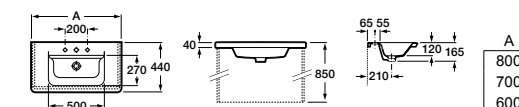

Раковина The Gap Original

Стр. 126

Арт. 327470000 80 см
Арт. 327471000 70 см
Арт. 327472000 60 см