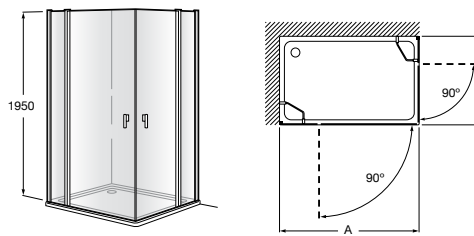

Easy 2PLF

Угловой душ с 2 распашными элементами + 2 фиксированных элемента.

		Минимальное открытие (C)
2PLF (A-B)	От 970 до 1100	615
	От 1101 до 1200	640
	От 1201 до 1400	645