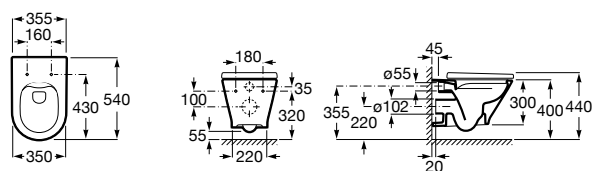

The Gap Round

3460NL000 Подвесная чаша Rimless со скрытым креплением. Включает: крепежный комплект. Для установки выберите систему инсталляции Роса для подвесных унитазов.

801D12001 Сиденье и крышка с механизмом «мягкое закрывание» для унитаза.

801D10001 Сиденье и крышка для унитаза.

801D12003 Сиденье и крышка для унитаза.

801D12007 Сиденье и крышка для унитаза.

Размеры в мм