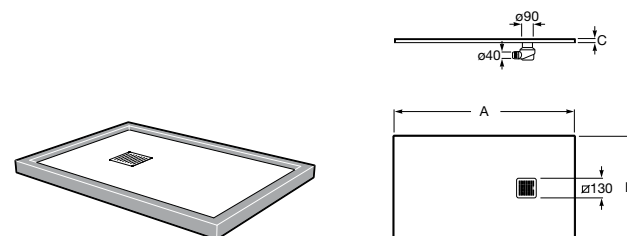

Terran (с рамкой)

Ультралеский душевой поддон, материал STONEX®, с рамкой.

	A	B	C
P10270838441..0	1800	900	41
P10264038441..0	1600	900	41
P10257838441..0	1400	900	41
P1024B038441..0	1200	900	38
P1023E838441..0	1000	900	36
P10270832041..0	1800	800	41
P10264032041..0	1600	800	41
P10257832041..0	1400	800	41
P1024B032041..0	1200	800	38
P1023E832041..0	1000	800	36
P1027082EE41..0	1800	750	41
P1026402EE41..0	1600	750	41
P1025782EE41..0	1400	750	41
P1024B02EE41..0	1200	750	38
P1023E82EE41..0	1000	750	36
P1027082BC41..0	1800	700	41
P1026402BC41..0	1600	700	41
P1025782BC41..0	1400	700	41
P1024B02BC41..0	1200	700	38
P1023E82BC41..0	1000	700	36

Terran

Ультралеский душевой поддон, материал STONEX®. Противоскользящая поверхность с текстурой под камень. Включает слив gran saudal.

	A	B	C
AP1033E83E801..0	1000	1000	31
AP10338438401..0	900	900	28
AP10332032001..0	800	800	26

Terran 1/4 круга

Ультралеский душевой поддон, материал STONEX®. Противоскользящая поверхность с текстурой под камень. Включает слив gran saudal.

	A	B	C
AP10538438401..0	900	900	28

Акриловые душевые поддоны

Neo Daiquiri

Сверхтонкий акриловый душевой поддон, включает слив диаметром 90 с крышкой того же цвета, что и поддон.

	A	B	C
276167..0	1800	800	40
276323..0	1400	800	40
276183..0	1200	800	40
276187..0	1000	800	40
276169..0	1700	750	40
276173..0	1600	750	40
276177..0	1500	750	40
276209..0	1200	750	40
276191..0	900	750	40
276171..0	1700	700	40
276175..0	1600	700	40
276179..0	1500	700	40
276181..0	1400	700	40
276185..0	1200	700	40
276189..0	1000	700	40
276193..0	900	700	40

Easy STA

Акриловый душевой поддон с противоскользящим покрытием. Включает сливной комплект.

	A	B
276088000	1000	700
276087000	900	750