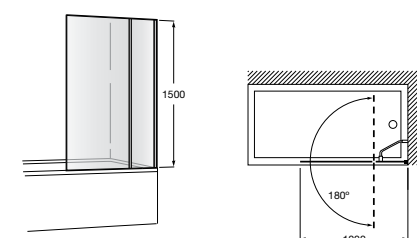

Душевое ограждение для ванны / 2 стены / фронтальное / фиксированное / распашное

Victoria Standard B1HF

B1HF - Фронтальное расположение. 1 элемент распашной + 1 фиксированный элемент. Прозрачное стекло. Компенсация 25 мм.

	Ширина	Открытие (C)
AM19510012	1000 (325+675)	650