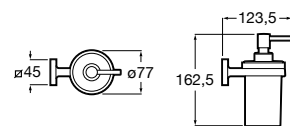

**Cubica**

816828001 Настенный диспенсер.

Размеры в мм

**Classica**

816817001 Настенный диспенсер.

**Onda ©**

3870ZK000 Стакан на столешницу.

Аксессуары / стаканы на столешницу