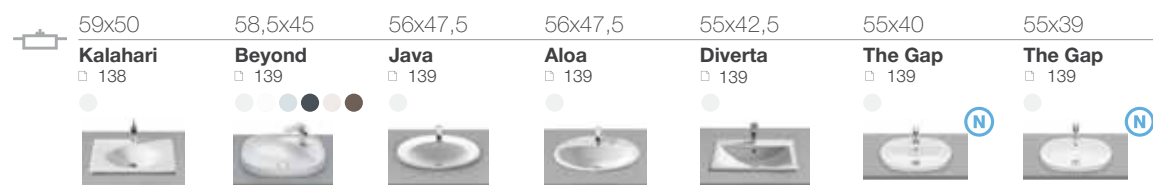

Раковины

ОБЗОР ПРОДУКЦИИ

длина x ширина

Раковины для установки на столешницу

65-75

60-64

55-59

55-59