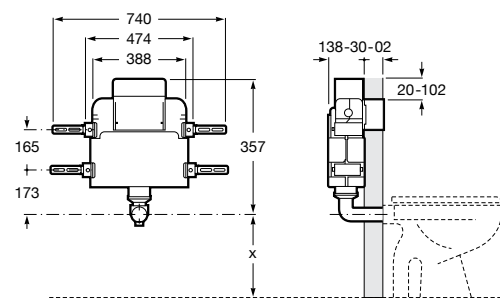

Basic Tank Compact

890080200 BASIC TANK COMPACT - Встраиваемый бачок с двойным смывом для унитаза с высоким или встраиваемым бачком. Минимальная глубина 80 мм. Верхнее гидравлическое соединение. Может быть укомплектован совместимой панелью смыва Roca (в комплект не входит).

Basic Tank под окно

890121200 BASIC TANK ПОД ОКНО - Встраиваемый бачок с двойным смывом для унитаза с высоким или встраиваемым бачком. Минимальная глубина 140 мм. Боковое гидравлическое соединение. Позволяет установить панель смыва сбоку или на фронтальной части. Включает установочный комплект. Может быть укомплектован совместимой панелью смыва Roca (в комплект не входит).