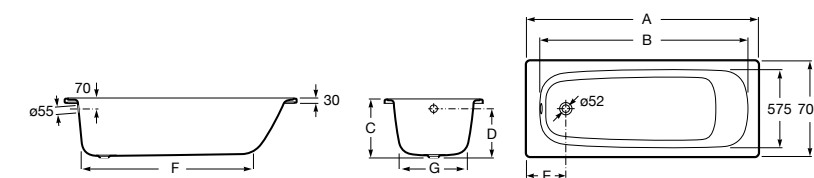

Duo Plus

221670000 Прямоугольная стальная ванна с противоскользящим покрытием дна (стальной лист 3 мм).

Contesa Plus

Прямоугольная стальная ванна с противоскользящим покрытием дна (стальной лист 3,5 мм).

	A	B
237760000	1700	1255
237360000	1600	1157

Princess-N

Прямоугольная стальная ванна с противоскользящим покрытием дна и отверстиями для ручек.

	A	B	C	D	E	F	G	Объем, л
2202E0000	1700	750	1517	620	415	1180	500	215
2203E0000	1600	750	1417	620	415	1135	500	205
2204E0000	1500	750	1317	620	415	1035	500	190
2209E0000	1700	700	1517	575	430	1180	450	190

291053100	Подголовник (черный).
291110000	Хромированные ручки.

Contesa

Прямоугольная стальная ванна.

	A	B	C	D	E	F	G	Объем, л
7235860000	1700	1525	400	300	310	1255	500	195
7235960000	1600	1425	400	300	310	1157	500	180
7236060000	1500	1325	400	300	310	1057	500	165
7236160000	1400	1225	400	300	310	1000	500	150
7212D06001	1200	1045	415	345	290	825	500	130
7212D07001	1000	875	372	300	275	800	500	90

Contesa-Banaseo

213100001 Прямоугольная стальная ванна.