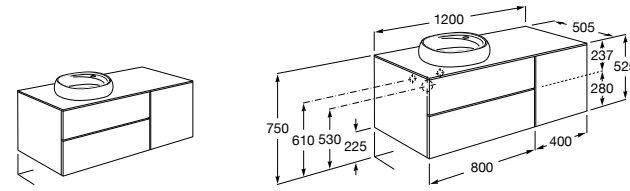

Beyond раковина слева

851398XXX Мебельный модуль для размещения накладной раковины 455 мм слева. Раковины и смесители не входят в комплект.