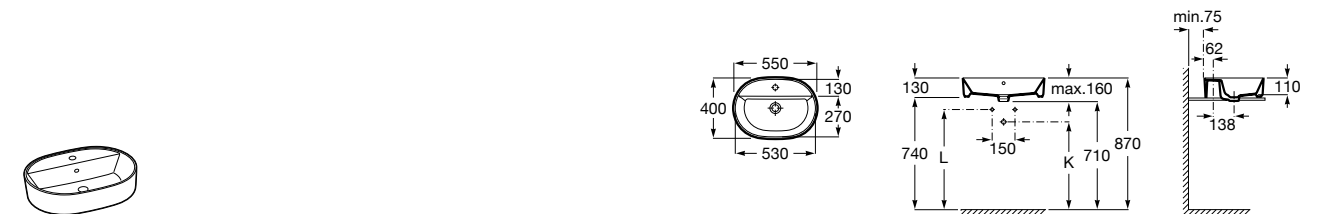

The Gap Round ©

3270Y0000 Накладная керамическая раковина. Смеситель не входит в комплект.