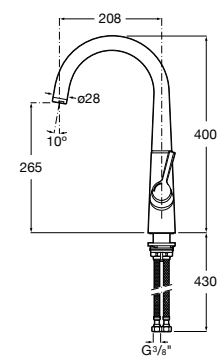

Syra

5A842AC00 Смеситель для кухни с высоким поворотным изливом, аэратором и гибкой подводкой. Cold start.