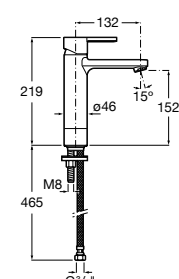

Naia

5A3D96C00 Смеситель для раковины с аэратором, гладкий корпус, Mezzo Plus, с донным клапаном с системой click-clack и гибкой подводкой. Cold start.