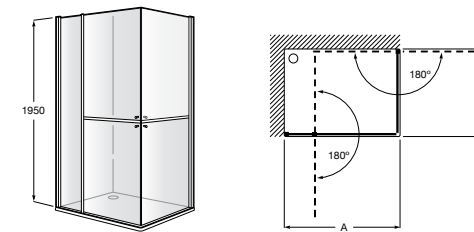

Access PLF + PL

Угловой душ. 1 распашной элемент из 2-х частей + 1 неподвижный фронтальный элемент с 1 створкой из 2-х частей.

PLF (A)	От 970 до 1100
	От 1101 до 1200
	От 1201 до 1400
PL (B)	От 600 до 800
	От 801 до 1000