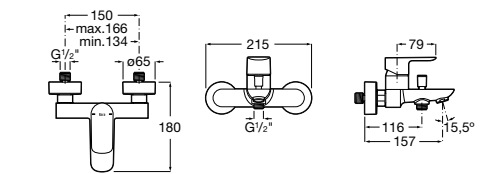

Cala

5A026EC00 Монтируемый на стену смеситель для ванны-душа с автоматическим переключателем потока.