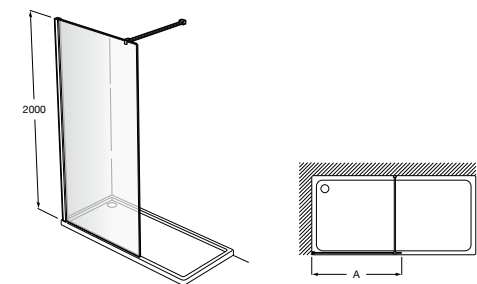

Душевые панели / фиксированные

Line DF

Фиксированная панель.

DF (A)	От 700 до 900
	От 901 до 1200