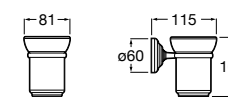

Rubik

816844001 Стакан на столешницу. Хром.
816844024 Стакан на столешницу. Черный цвет. ©