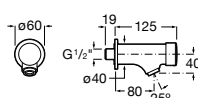

Fluent

5A7A24C00 Монтируемый на стену кран для раковины.

Sentronic-E

5A4702C00 Электронный смеситель для раковины, монтируемый на стену. Питание от сети 230 V. Включает источник питания. Необходимо укомплектовать с 525874603. Подвод одной воды.

525874603 Внутренняя часть электронного смесителя для раковины, монтируемого в стену. Питание от сети 230 V.