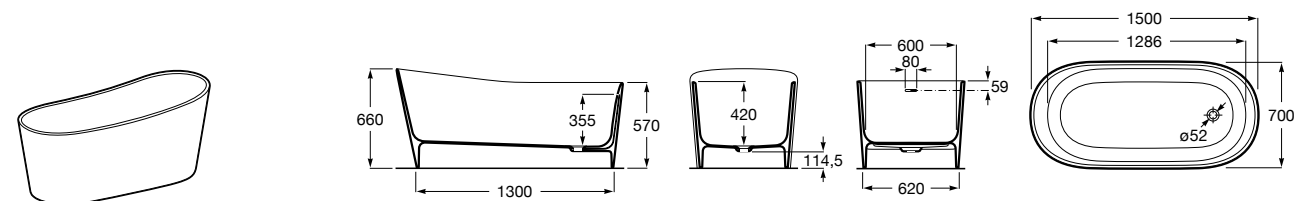

Maui Round ©

248499000 Овальная ванна STONEX®, интегрированный слив-перелив, донный клапан с системой click-clack.