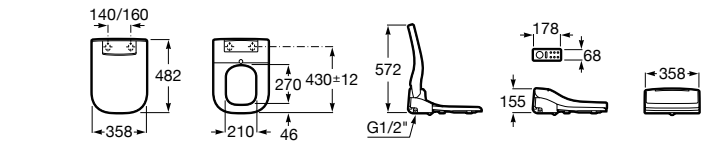

Premium Square

804007001 Сиденье для унитаза с функцией мытья и сушки, совместим с унитазами Роса квадратной формы. Для установки и работы необходимо подключение к сети электропитания и подачи воды.