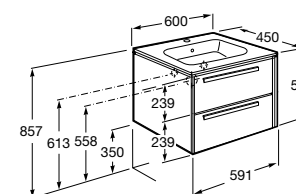

Lander

851424XXX UNIK - Комплект мебели и раковины. Ножки и смеситель не входят в комплект. Встроенная розетка. Модуль дополнительно обработан защитой от влаги.

851429XXX PASC - Комплект мебели, раковины и зеркала Eidos. Ножки и смеситель не входят в комплект. Встроенная розетка. Модуль дополнительно обработан защитой от влаги.

816824339 Комплект из 2-х ножек.

The Gap ®

857552806 Мебельный модуль.

3279A8000 Раковина The Gap 600.

ZRU9302688 Зеркало The Gap Original 600.

ZRU9302885 Зеркальный шкаф The Gap Original 600.

Также возможна комплектация раковинами

3270M1004 Раковина мебельная The Gap Plus 600x460.

32799E000 Victoria Unik 600.

851484XXX Комплект. Включает в себя: мебельный модуль и раковину.

851517XXX Готовое решение. Включает в себя: мебельный модуль, раковину и зеркало Eidos.

Дополнительно:

816827339 Ножки (4 шт.) Алюминий.

816827458 Ножки (4 шт.) Никель.

Anima

851029XXX UNIK - Комплект мебели и раковины. Компактный сифон. Ножки и смеситель не входят в комплект.

851033XXX PASC - Комплект мебели, раковины, зеркала и настенного LED-светильника. Сифон не включен в комплект. Ножки и смеситель не входят в комплект.

816757339 Комплект из 2-х ножек.

The Gap ®

851500XXX UNIK - Мебельный модуль для раковины с рабочей поверхностью. Раковина и смеситель не входят в комплект. Столешница дополнительно обработана защитой от влаги.

851531XXX PASC - Мебельный модуль для раковины с рабочей поверхностью и зеркалом Eidos. Раковина и смеситель не входят в комплект. Столешница дополнительно обработана защитой от влаги.

816829339 Набор из 2 ножек 275 мм для мебели со столешницей.

816829458 Набор из 2 ножек 275 мм для мебели со столешницей.

The Gap ®

857550806 Мебельный модуль.

3279A8000 Раковина The Gap 600.