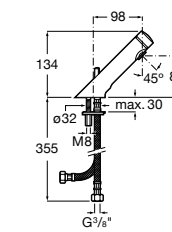

Avant

1. **5A3179C00** Смеситель для раковины, с аэратором и гибкой подводкой. Боковая ручка для регулировки температуры воды.