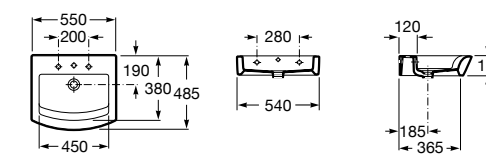

Размеры в мм

**Victoria**

32739300Y Настенная керамическая раковина. Смеситель не входит в комплект.

337390000 Пьедестал для керамической раковины.

33739200Y Полупьедестал для керамической раковины.

**Hall**