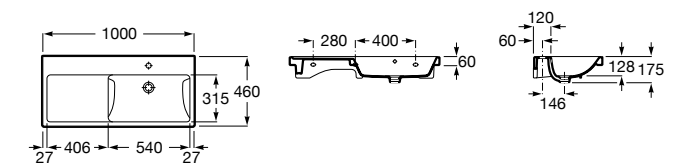

**The Gap**

3270MA000 Настенная или накладная керамическая раковина. Смеситель не входит в комплект.

Размеры в мм

**The Gap**

3270ME000 Настенная или накладная керамическая раковина. Смеситель не входит в комплект.