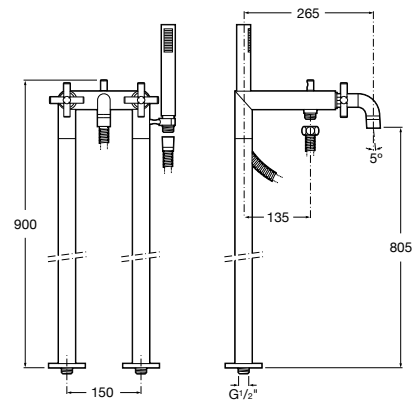

5A2743C00 Напольный смеситель для ванны и душа с автоматическим переключателем, гибким душевым шлангом 1,75 м, душевой лейкой, встроенным держателем и вертикальными колонками подвода воды.