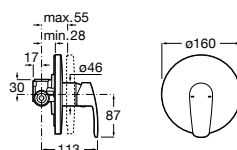

Monodin-N

5A2298C00 Встраиваемый смеситель для ванны или душа.