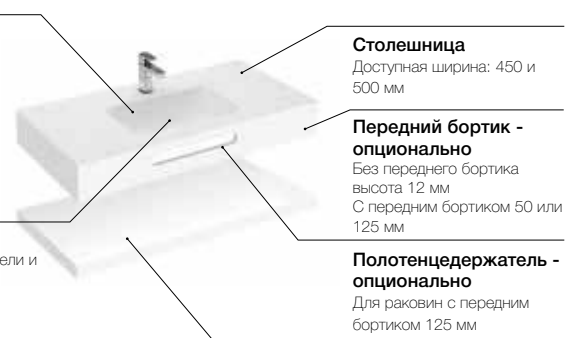

Раковины индивидуального размера Modo и Beyond

Возможные модификации

Форма чаши
Modo Round ø 370 мм
Modo Soft 450 и 550 мм
Modo Square 450 и 550 мм
Beyond 500 мм

Возможность размещения до 4 чаш на одной столешнице

Возможны различные варианты расположения отверстий под смесители и слива-перелива

Доступна в белом цвете

Столешница
Доступная ширина: 450 и 500 мм

Передний бортик - опционально
Без переднего бортика высота 12 мм
С передним бортиком 50 или 125 мм

Полотенцедержатель - опционально
Для раковин с передним бортиком 125 мм

Дополнительная полочка
Доступна шириной 385 мм и высотой 50 мм

Модели чаш

	B
Мин	315
Макс	2485

Комбинируемость чаш по высоте столешницы

Размер чаши (мм)	Ширина столешницы (мм)		Минимальная длина столешницы (мм)			
	450	500	1 чаша	2 чаши	3 чаши	4 чаши
ø 370	НЕТ	ДА	○	○	○	○
Modo	450 x 260	ДА	ДА	○	○	○
	550 x 310	ДА	ДА	○	○	○
Beyond	500 x 420	НЕТ	ДА	○	○	○