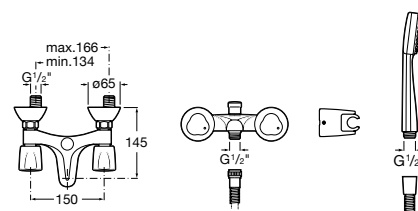

Brava

5A0130C02 Монтируемый на стену смеситель для ванны и душа с автоматическим переключателем с фиксатором, гибким душевым шлангом 1,50 м, душевой лейкой и поворотным держателем.