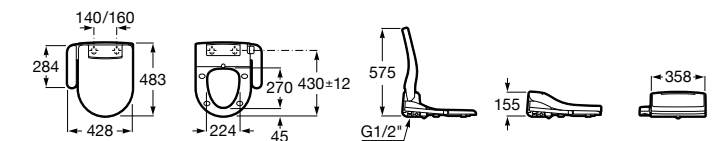

Premium Soft

804008001 Сиденье для унитаза с функцией мытья и сушки, совместим с унитазами Роса формы «soft» (слегка закругленная форма). Для установки и работы необходимо подключение к сети электропитания и подачи воды.