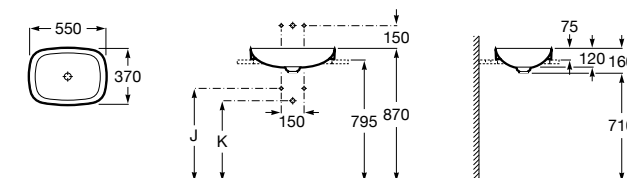

Inspira Soft

327504..0 SOFT - Полуистраиваемая раковина из материала FINECERAMIC® с фиксированным открытым керамическим выпуском и монтажным креплением. Смеситель не входит в комплект.