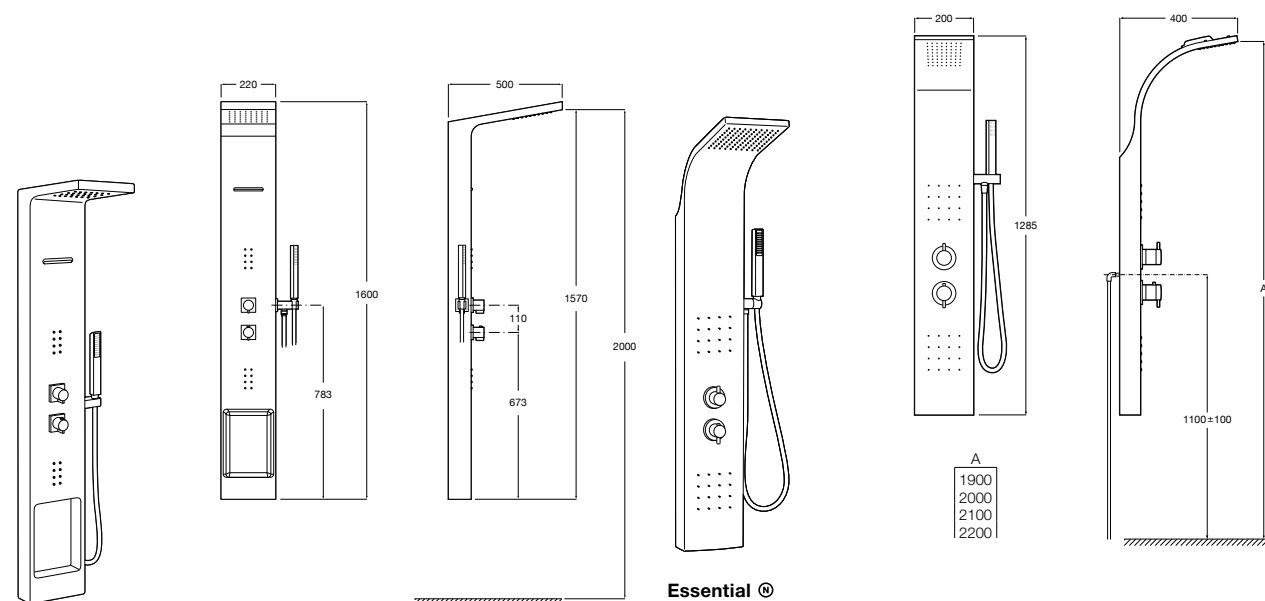

Aqualine Round 2 положения

5A154AC00 ROUND - Встраиваемый переключатель (2 положения) для ванны или душа. Установка с Арт. 525166803.
525166803 Скрытый монтажный блок для дивертора на 2 выхода 1/2".

Aqualine Square 3 положения

5A194AC00 SQUARE - Встраиваемый переключатель (3 положения) для ванны или душа. Установка с Арт. 525166803.
525166903 Скрытый монтажный блок для дивертора на 3 выхода 1/2".

Aqualine Soft 3 положения

5A1B4AC00 SOFT - Встраиваемый переключатель (3 положения) для ванны или душа. Установка с Арт. 525166803.
525166903 Скрытый монтажный блок для дивертора на 3 выхода 1/2".

Aqualine Round 3 положения

5A184AC00 ROUND - Встраиваемый переключатель (3 положения) для ванны или душа. Установка с Арт. 525166803.
525166903 Скрытый монтажный блок для дивертора на 3 выхода 1/2".

Aqualine Square

5A094AC00 SQUARE - Встраиваемый запорный клапан. Установка с Арт. 525166703.
525166703 Скрытый монтажный блок для запорного клапана на 1 выход 3/4".

Aqualine Soft

5A0A4AC00 SOFT - Встраиваемый запорный клапан. Установка с Арт. 525166703.
525166703 Скрытый монтажный блок для запорного клапана на 1 выход 3/4".

Aqualine Round

5A084AC00 ROUND - Встраиваемый запорный клапан. Установка с Арт. 525166703.
525166703 Скрытый монтажный блок для запорного клапана на 1 выход 3/4".

Настенная душевая панель с гидромассажем

Eternal

5A978BC00 Гидромассажная панель из материала SURFEX®.

Essential ®

5A9A8BC00 Гидромассажная панель.
525994103 Дополнительный монтажный комплект для угловой установки панели Essential.
5B4863TP0 Полочка. Для установки с гидромассажной душевой панелью Essential или Evolution.