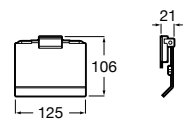

816849024 Держатель для туалетной бумаги с крышкой. Черный цвет. Крепление на болты или клей. Ⓜ

**Classica**

816811001 Держатель для туалетной бумаги с крышкой.

Размеры в мм

**Record**

817665001 Держатель для туалетной бумаги с крышкой.