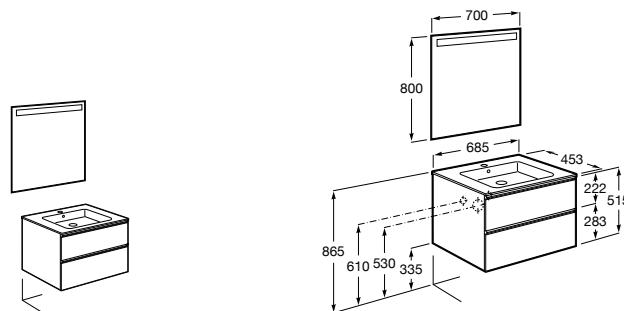

Ronda

1. **ZRU9303003** Мебельный модуль бетон/белый матовый.
   ZRU9302964 Мебельный модуль белый глянцевый/антрацит.
   327471000 Раковина The Gap Original 700.

The Gap ©

1. **851477XXX** UNIK - Комплект мебели с 2 ящиками и раковины.
   851510XXX PACK - Комплект мебели с 2 ящиками, раковины и зеркала Eidos.
   816826339 Набор из 2 ножек 335 мм для мебели UNIK с 2 ящиками.
   816826458 Набор из 2 ножек 335 мм для мебели UNIK с 2 ящиками.