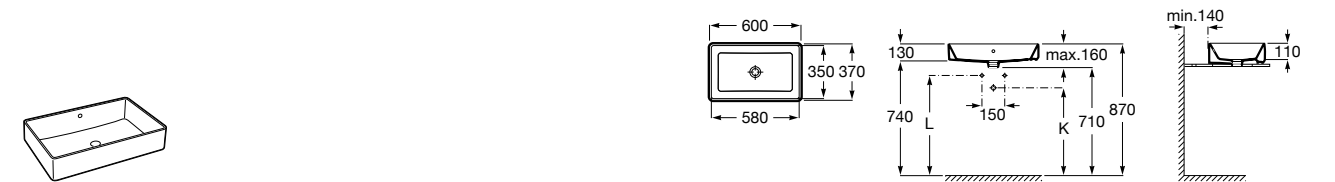

The Gap Square ©

3270Y2000 Накладная керамическая раковина. Смеситель не входит в комплект.