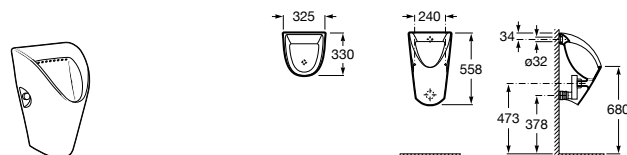

Общественные пространства / писсуары / разделители

Chic

35945J000 Писсуар с задним подводом воды. Включает в комплект: систему крепления, сифон и сливную крышку.

35945L000 Писсуар с верхним подводом воды. Включает в комплект: систему крепления, сифон и сливную крышку.