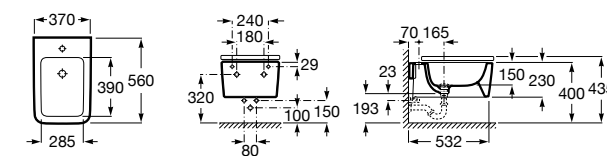

Hall

35762K000 Подвесное биде без крышки. Смеситель не входит в комплект. Для установки подвесных биде необходима совместимая система инсталляции Rosa.
80662B004 Крышка для биде с металлическими креплениями.