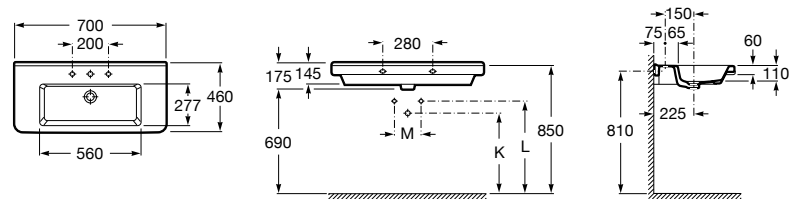

Dama Retro

320321001 Настенная керамическая раковина. Пьедестал и смеситель не входят в комплект.

331325001 Пьедестал для керамической раковины.