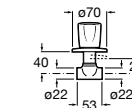

Brava

5A1930C00 Встраиваемый вентиль для сварки 22 мм. Синий указатель (холодная).

5A0930C00 Встраиваемый вентиль для сварки 22 мм. Красный указатель (горячая).