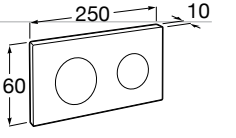

PL7 Dual

8900883.. PL7 DUAL - Двойной смыв. Глянцевая отделка.

PL10 Dual

8900890.. PL10 DUAL - Двойной смыв.

8900892.. PL10 DUAL - Двойной смыв. Матовая отделка.

8900893.. PL10 DUAL - Двойной смыв. Глянцевая отделка.

890089304 PL10 antivandalica - PL10 Антивандальный - Двойной смыв. Отделка из нержавеющей стали.