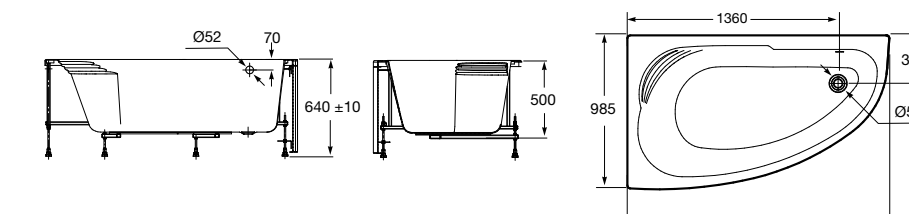

Merida

Акриловая ванна асимметричная, глубина 48 см. Монтажный комплект заказывается отдельно.

		A	B	Объем, л
248644000	Левая	1360	985	310
248645000	Правая	1360	985	310

24F187000	Монтажный комплект (каркас, комплект креплений к стене, система слив-перелив полуавтомат).
259135000	Фронтальная панель левая.