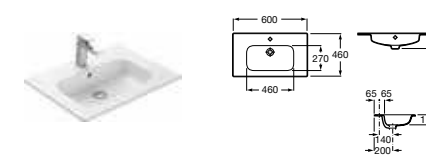

Раковина

Арт. 32799E000 Victoria-N Unik, 60 см