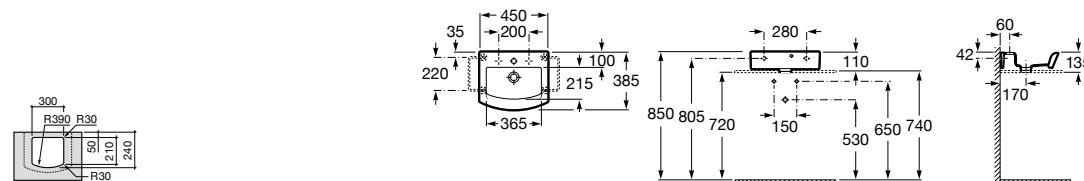

Hall

327624000 Настенная или накладная керамическая раковина. Смеситель не входит в комплект.

337471000 Полуьедестал