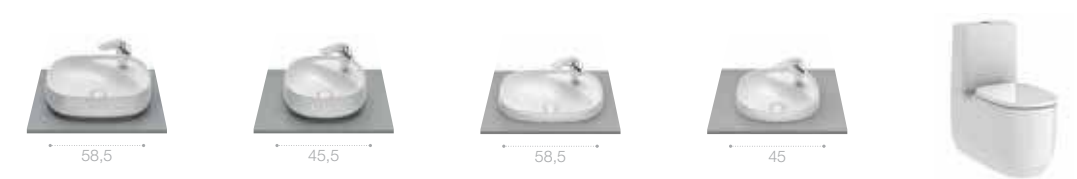

Beyond

Одна из самых эксклюзивных керамических коллекций Rosa, созданная для тех, кто готов сделать шаг вперед навстречу инновациям и космополитичному дизайну.

Ассортимент продукции

Раковина Totem Стр. 123   Раковина с полупьедесталом Стр. 123   Индивидуальные решения Стр. 114   Индивидуальные решения Стр. 114   Индивидуальные решения Стр. 114

Раковина накладная Стр. 134   Раковина накладная Стр. 136   Раковина врезная Стр. 139   Раковина врезная Стр. 140   Унитаз напольный Стр. 148

Унитаз напольный приставной для высококорослагаемого или встраиваемого бачка Стр. 155   Унитаз подвесной Стр. 152   Биде напольное Стр. 159   Биде подвесное Стр. 161

Дополните интерьер ванной комнаты

Ванна Стр. 369   Ванна Стр. 369

Комплект раковины и мебельного модуля для раковин из материала Fineceramic® или Surfex® Стр. 225   Мебельный модуль для накладной раковины Стр. 228   Мебельный модуль для раковины, полувстраиваемой на поверхность Стр. 228   Шкаф-колонна со встроенным зеркалом Стр. 246

Цветовая гамма | Керамические изделия

Белый   Белый матовый   Жемчужный   Оникс   Бежевый   Кофейный   Белый

Surfex®

Размеры указаны в см.