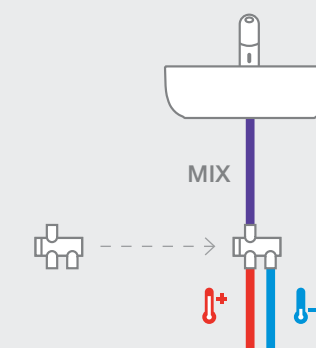

**Установка термостата для подвода
смешанной воды в смеситель
(холодная + горячая вода)**