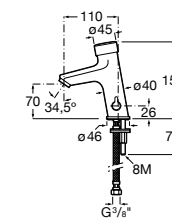

Fluent

1. **5A3A24C00** Смеситель для раковины с аэратором и гибкой подводкой. Ограничитель расхода 5 л/мин