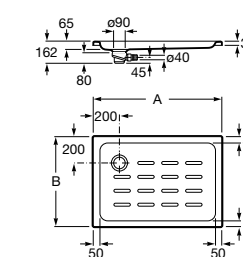

Easy STA

Акриловый душевой поддон с противоскользящим покрытием. Включает сливной комплект.

	A	B
276081000	900	900
276080000	800	800
276079000	750	750

Easy STA

Угловой акриловый душевой поддон с противоскользящим покрытием. Включает сливной комплект.

	A	B	R
276085000	900	900	504
276084000	800	800	504
276083000	750	750	373

Керамические душевые поддоны

Malta Walk-In

Керамический душевой поддон с противоскользящим покрытием и с платформой венге.

373524000