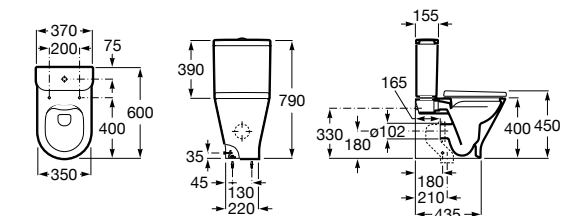

The Gap Round

3420N7000 Чаша унитаза Rimless укороченная приставная с двойным выпуском.

3410N1000 Бачок с механизмом двойного смыва 4,5/3 литра с боковым подводом воды и механизмом для двойного смыва.

3410N0000 Бачок с механизмом двойного смыва 4,5/3 литра с нижним подводом воды и механизмом для двойного смыва.

801D22001 Сиденье и крышка с механизмом «мягкое закрывание» для унитаза.

801D20001 Сиденье и крышка для унитаза.