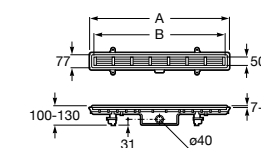

In-Drain X3

IN-DRAIN X3 - Сливной комплект с прокладкой из геотекстиля. Реверсивная керамическая панель (не входит в комплект).

	A	B
276131000	950 x 50	990
276130000	850 x 50	890
276129000	750 x 50	790
276128000	650 x 50	690