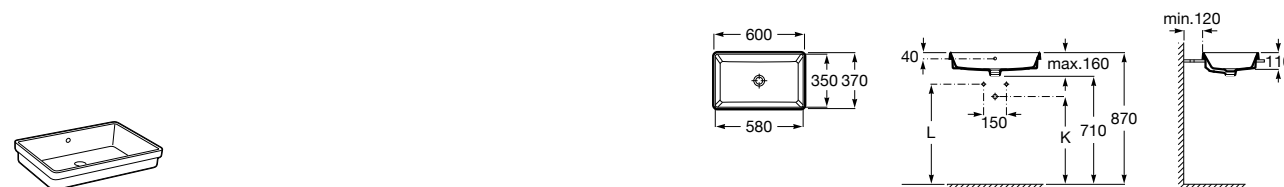

**The Gap Square**

3270YA000 Раковина керамическая врезная. Смеситель не входит в комплект.

**The Gap Square**

3270Y8000 Раковина керамическая врезная. Смеситель не входит в комплект.

Размеры в мм

**Meridian**