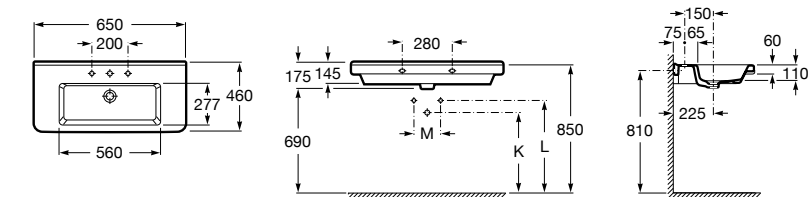

**Dama**

327783000 Настенная керамическая раковина. Смеситель не входит в комплект.

337470000 Пьедестал для керамической раковины.

337471000 Полупьедестал для керамической раковины.

Размеры в мм

Meridian

- 325241000** Настенная керамическая раковина. Смеситель не входит в комплект.
335240000 Пьедестал для керамической раковины.
337241000 Полупьедестал для керамической раковины.