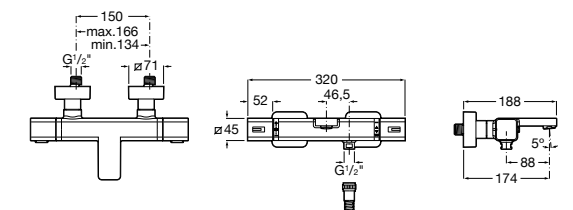

T-1000 Square

5A121AC00 Монтируемый на стену термостат для ванны и душа с переключателем потока.