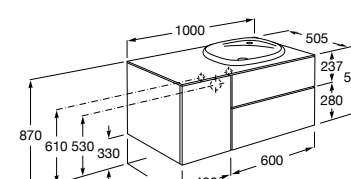

Beyond раковина справа

851390XXX UNIK - Комплект мебели с двумя ящиками и модулем с дверцей, раковина из материала SURFEX®. Ножки и смеситель не входят в комплект.