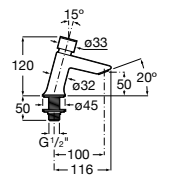

Instant

1. **5A4277C00** Смеситель для раковины с аэратором. Подвод одной воды. Ограничитель расхода 6 л/мин. Автоматическое закрытие через 15 секунд.
2. **5A4577C00** Смеситель для раковины с аэратором. Подвод одной воды. Ограничитель расхода 6 л/мин. Автоматическое закрытие через 15 секунд. С антиблокировочной системой.