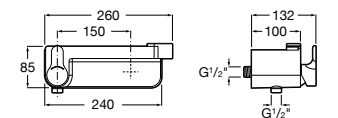

5A2088C00 Монтируемый на стену смеситель для душа с полочкой и встроенной душевой стойкой. Без душевых принадлежностей.