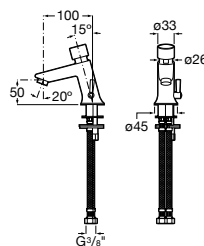

Instant

1. **5A3377C00** Смеситель для раковины с аэратором и гибкой подводкой. Ограничитель расхода 2 л/мин. Автоматическое закрытие через 15 секунд.