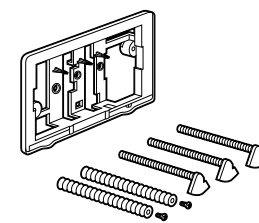

Панели смыва для систем Duplo One / Совместимость с системами инсталляций Duplo

Комплект для адаптации ©

890064010 Тип А; для панелей смыва PL3 / PL5.