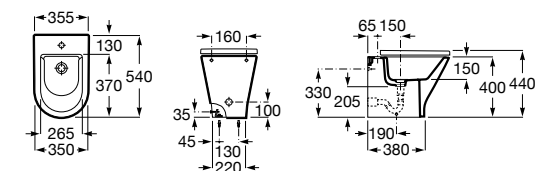

The Gap Round

3570N7000 Биде керамическое без крышки.

806D12001 Крышка для биде с механизмом «мягкое закрывание».

806D10001 Крышка для биде.