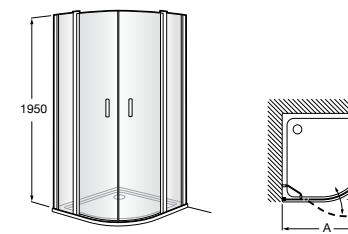

Easy MRF

Угловой душ с 2 распашными элементами + 2 фиксированных элемента.

		Минимальное открытие (C)
MRF (A)	От 750 до 900	650
	От 901 до 1100	650