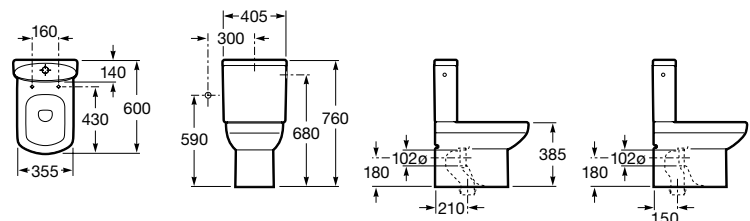

Dama Senso

342518000 Чаша унитаза укороченная приставная с двойным выпуском.

34151B000 Бачок с механизмом двойного смыва 6/3 литра с нижним подводом воды и механизмом для двойного смыва.

ZRU9000040 Сиденье и крышка с функцией быстрого снятия.

ZRU9000041 Сиденье и крышка с механизмом «мягкое закрывание» и быстрого снятия для унитаза.

ZRU9302820 Сиденье и крышка с механизмом «мягкое закрывание» и быстрого снятия для унитаза.

ZRU9302991 Сиденье и крышка тонкие с механизмом «мягкое закрывание» и быстрого снятия для унитаза.