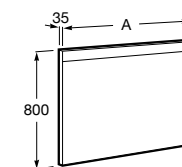

Prisma Basic

BASIC - Зеркало с LED-подсветкой для прямого подключения к общему выключателю ванной комнаты. Система антизапотевания не входит в комплект.

	A
812262000	1200
812261000	1100
812260000	1000
812259000	900
812258000	800
812257000	600