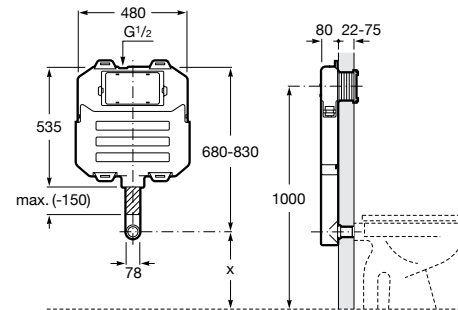

Basic Tank

890090200 BASIC TANK - Встраиваемый бачок с двойным смывом для унитаза с высоким или встраиваемым бачком. Минимальная глубина 124 мм. Верхнее или заднее гидравлическое соединение. Может быть укомплектован совместимой панелью смыва Roca (в комплект не входит).