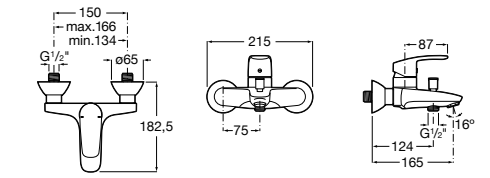

Monodin-N

5A0298C0M Монтируемый на стену смеситель для ванны-душа с автоматическим переключателем потока.