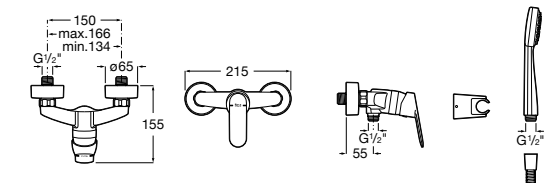

Alfa ©

5A2325C00 Монтируемый на стену смеситель для душа с гибким душевым шлангом 1,50 м, душевой лейкой и поворотным настенным держателем.