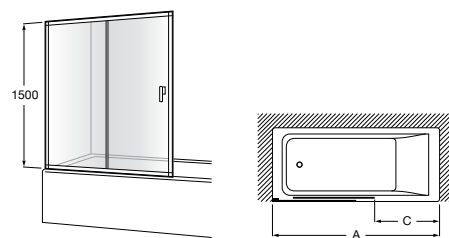

Easy BL2-E

Фронтальное ограждение для ванны. 1 раздвижная створка + 1 фиксированная.

		Минимальное открытие (C)
BL2-E (A)	От 970 до 1400	355
	От 1401 до 1500	565
	От 1501 до 1800	615
	От 1801 до 2000	765