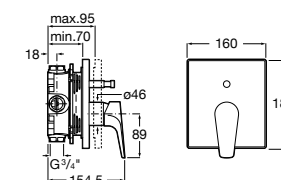

Atlas

5A0B90C00 Встраиваемый смеситель для ванны-душа с переключателем потока. Установка с RocaBox Арт. 525869403.