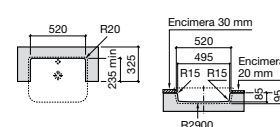

The Gap Original

32747S000 Раковина керамическая, полувстраиваемая. Смеситель не входит в комплект.