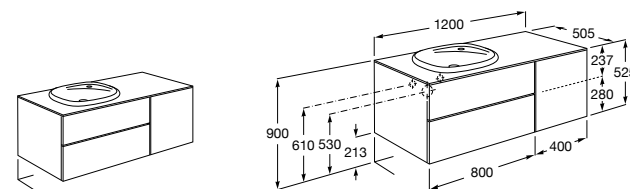

Beyond раковина слева

851412XXX Мебельный модуль для размещения накладной раковины 585 мм слева. Раковины и смесители не входят в комплект.

Размеры в мм