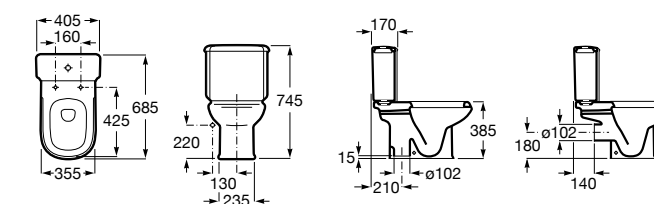

Размеры в мм

Dama Retro

342321001	Чаша унитаза с вертикальным выпуском. Включен установочный комплект.
342320001	Чаша унитаза с горизонтальным выпуском. Включен установочный комплект.
341325000	Бачок с механизмом двойного смыва 6/3 литра с нижним подводом воды. Включен установочный комплект, механизм для подвода воды и механизм смыва.
801327004	Сиденье и крышка со съемными креплениями.
V0007800R	Манжет прямой.