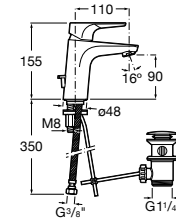

Atlas

5A3090C0M Смеситель для раковины с аэратором, донным клапаном и гибкой подводкой.

5A3090C00 Смеситель для раковины с аэратором, донным клапаном и гибкой подводкой. Cold start.