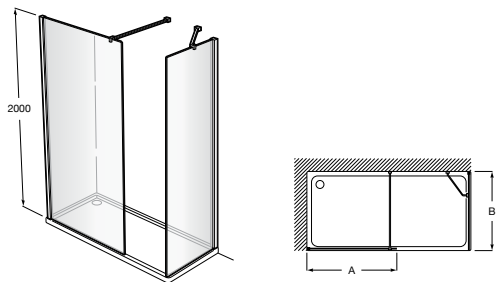

Line DF + LF

Фиксированная панель + 1 фиксированная сторона.

D1HF (A)	От 700 до 900
	От 901 до 1200
LF (B)	От 700 до 900
	От 901 до 1000