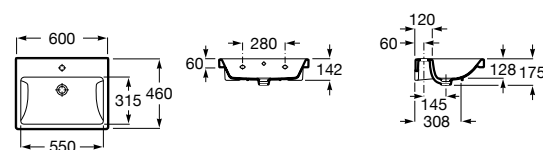

Meridian

325242000 Настенная керамическая раковина. Смеситель не входит в комплект.

335240000 Пьедестал для керамической раковины.

337241000 Полупьедестал для керамической раковины.

The Gap

3270M1000 Настенная или накладная керамическая раковина. Смеситель не входит в комплект.

Prisma

327546000 Настенная или накладная керамическая раковина. Смеситель не входит в комплект.

Dama

327785000 Настенная керамическая раковина. Смеситель не входит в комплект.

337782000 Полупьедестал для керамической раковины компакт.

Meridian

32724T000 Настенная керамическая раковина. Смеситель не входит в комплект.

32724X000 Настенная керамическая раковина. Смеситель не входит в комплект.

337242000 Полупьедестал для керамической раковины компакт.

Размеры в мм

Victoria

32739300Y Настенная керамическая раковина. Смеситель не входит в комплект.

337390000 Пьедестал для керамической раковины.

33739200Y Полупьедестал для керамической раковины.

Hall

327881000 Настенная или накладная керамическая раковина. Смеситель не входит в комплект.

337621000 Полупьедестал для керамической раковины.

The Gap Original

327475000 Настенная или накладная керамическая раковина. Смеситель не входит в комплект.

337470000 Пьедестал для керамической раковины.

337471000 Полупьедестал для керамической раковины.

Dama

327786000 Настенная керамическая раковина. Смеситель не входит в комплект.

337470000 Пьедестал для керамической раковины.

337471000 Полупьедестал для керамической раковины.

Meridian

325243000 Настенная керамическая раковина. Смеситель не входит в комплект.

335240000 Пьедестал для керамической раковины.

337241000 Полупьедестал для керамической раковины.

Размеры в мм