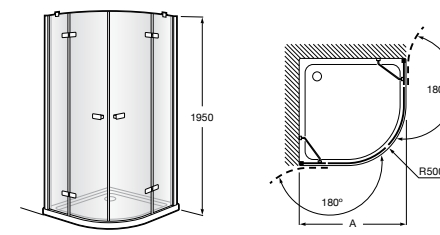

Душевые ограждения / 2 стены / угловое / распашные двери

Vela MRF

Угловой душ с 2 распашными элементами + 2 фиксированных элемента.

		Минимальное открытие (C)
MRF (A)	От 750 до 900	760
	От 901 до 1100	760