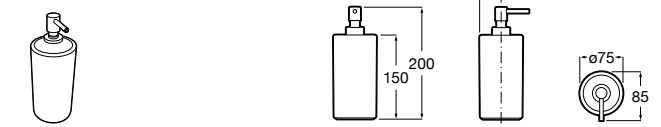

Onda

3870ZD000 Диспенсер на столешницу.