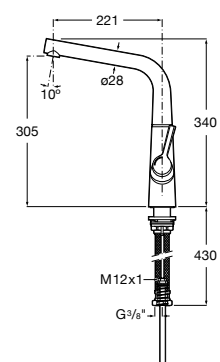

Syra

5A852AC00 Смеситель для кухни с поворотным изливом, выдвижным душем, аэратором и гибкой подводкой. Cold start.