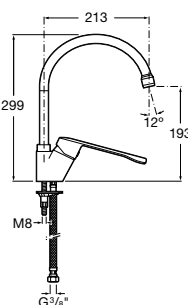

Доступность / смесители для кухни / на край мойки

Victoria Pro

5A8423C00 PRO - Однорычажный кухонный смеситель с поворотным изливом, ручкой для людей ограниченными возможностями.