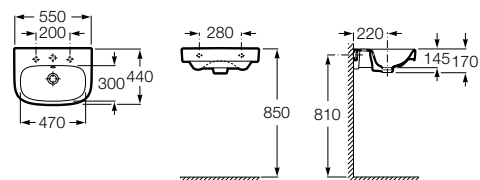

Размеры в мм

**Debba**

32799500Y Настенная керамическая раковина 550. Смеситель не входит в комплект.

33799000Y Пьедестал для керамической раковины.

33799100Y Полуьпедестал для керамической раковины.

**Meridian**