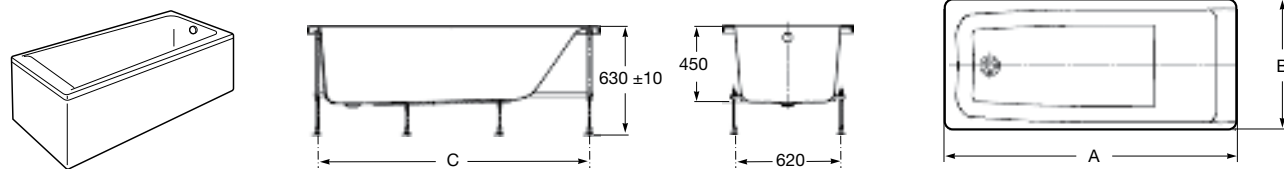

Elba

Акриловая ванна прямоугольная, глубина 45 см. Монтажный комплект заказывается отдельно.

	A	B	C	Объем, л
7248509000	1500	750	1390	220
7248619000	1600	750	1490	230
7248507000	1700	750	1590	250
7248514000	Монтажный комплект 1500 (каркас, комплект креплений к стене, система слив-перелив полуавтомат).			
725P029000	Монтажный комплект 1600 (каркас, комплект креплений к стене, система слив-перелив полуавтомат).			
7248513000	Монтажный комплект 1700 (каркас, комплект креплений к стене, система слив-перелив полуавтомат).			
7248510000	Фронтальная панель 1500.			
7259124000	Фронтальная панель 1600.			
7248508000	Фронтальная панель 1700.			
7248511000	Боковая панель 750, левая.			
7248512000	Боковая панель 750, правая.