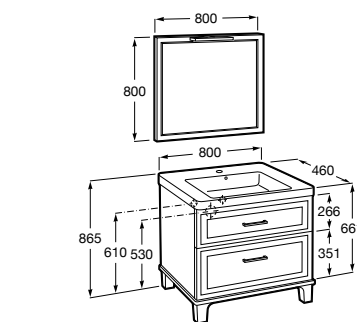

The Gap Original

1. **ZRU9302733** Мебельный модуль белый матовый.
   ZRU9302878 Мебельный модуль белый глянцевый.
   ZRU9302741 Мебельный модуль фиолетовый.
   327471000 Раковина The Gap Original 700.