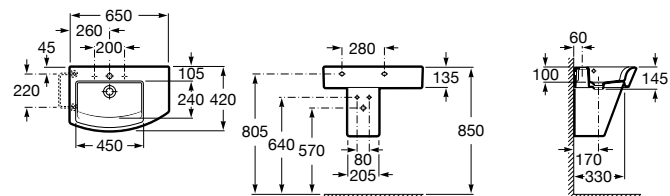

Hall Asimetrico

1. **327620000** Настенная или накладная керамическая раковина. Смеситель не входит в комплект.
   337621000 Полупьедестал для керамической раковины.