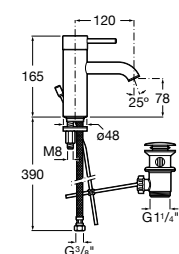

Lanta

5A3011C00 Смеситель для раковины с аэратором, с донным клапаном и гибкой подводкой. Cold start.