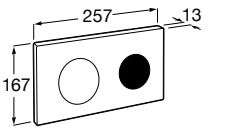

PL10-E PRO Dual Electronic ©

890189500 Электронная панель с двойным смывом.