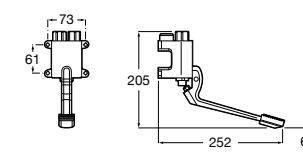

Смесители для раковин / педаль монтируемая в стену

Instant Foot

505128900 Педальный смеситель с прогрессивным смешиванием. Установка на стене.