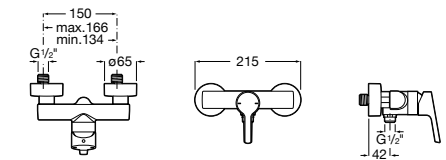

**Atlas**

5A2190C0M Монтируемый на стену смеситель для душа.

5B4961TP0 Опционально полочка-мыльница.

Размеры в мм

**Malva**

5A213BC0M Монтируемый на стену смеситель для душа.

**Monodin-N**

5A2198C0M Монтируемый на стену смеситель для душа.