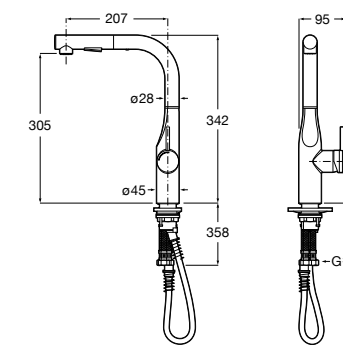

Glera ®

5A854DC00 Смеситель для кухни с поворотным изливом с выдвижным душем с 2 функциями и гибкой подводкой. Cold start.