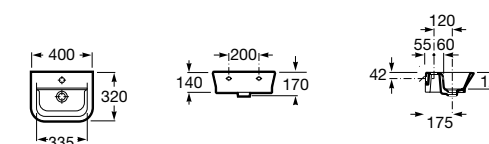

The Gap Original

327478000 Настенная керамическая раковина. Смеситель не входит в комплект.

337472000 Полуьпедестал для керамической раковины компакт.