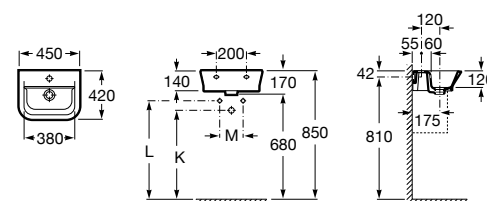

The Gap Original

327477000 Настенная или накладная керамическая раковина. Смеситель не входит в комплект.