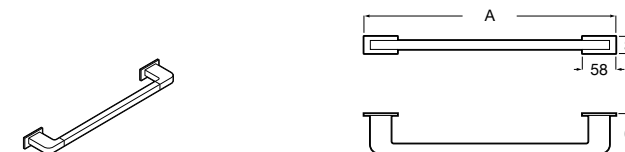

Rubik

Полотенцедержатель. Хром. Крепление на болты или клей.

	A
816845001	600
816846001	400

Полотенцедержатель. Покрытие Everlux титановый черный. Крепление на болты или клей.

	A
816845024 ®	600
816846024 ®	400

Record ®

Полотенцедержатель.

	A
817664001	400
817663001	300