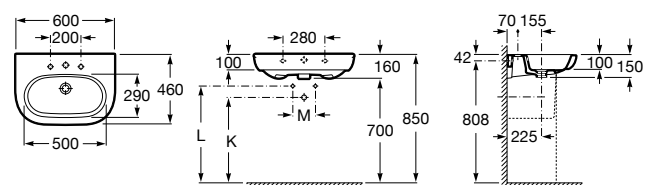

Dama

- 327784000** Настенная керамическая раковина. Смеситель не входит в комплект.
337470000 Пьедестал для керамической раковины.
337471000 Полупьедестал для керамической раковины.

Размеры в мм

**Meridian**