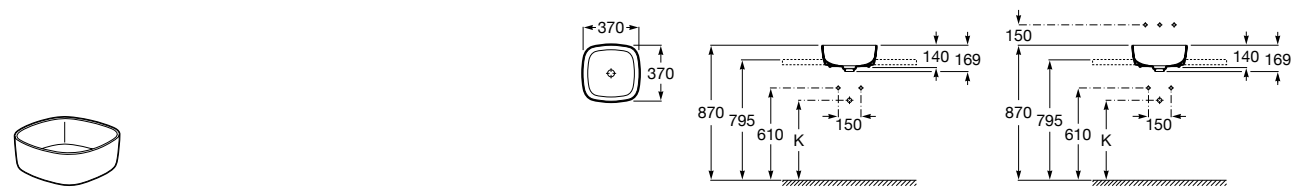

Inspira Soft

327502..0 SOFT - Накладная раковина из материала FINECERAMIC® с фиксированным открытым керамическим выпуском. Смеситель не входит в комплект.