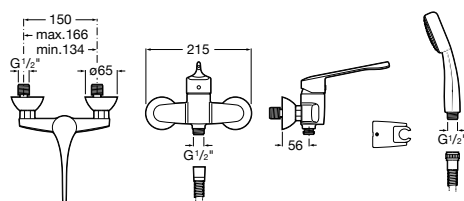

Victoria Pro

5A2023C02 PRO - Однорычажный смеситель для душа с ручным душем, гибкий шланг 1,50 м, регулируемый держатель для душа. Специальный рычаг управления для людей с ограниченными возможностями.