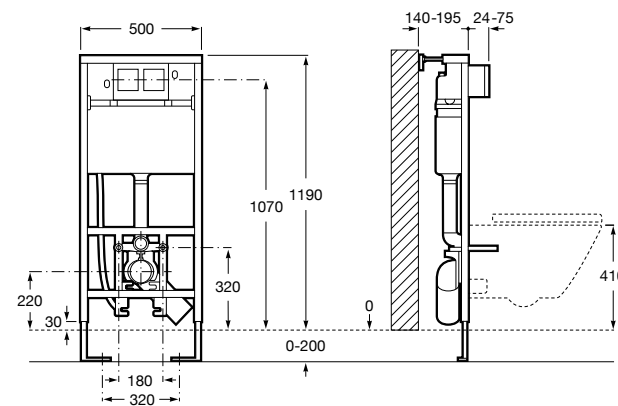

Duplo WC Fluxor Single Flush

890092300 DUPLO WC Fluxor Single Flush - Каркас со встроенным бачком, клапаном смыва и установочными крепежами. Минимальная глубина 140 мм. Осевое расстояние 180 мм. Металлический профиль с сопротивлением 400 кг. 0-200 мм регулируемые ножки. Патрубок Ø 90 / Ø 110.