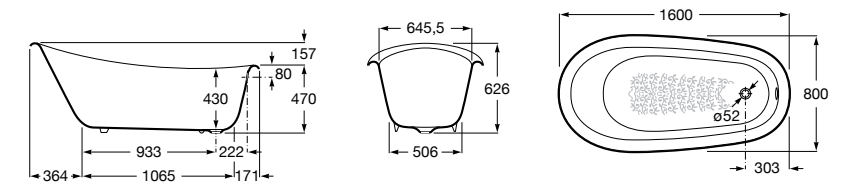

Luna

Акриловая ванна асимметричная, глубина 48 см. Монтажный комплект заказывается отдельно.

	A	B	Объем, л	
7248640000	Левая	1700	1150	350
7248641000	Правая	1700	1150	350

724F185000	Монтажный комплект (каркас, комплект креплений к стене, система слив-перелив полуавтомат).
7259132000	Фронтальная панель левая.
7259133000	Фронтальная панель правая.

Welna

Акриловая ванна асимметричная, глубина 48 см. Монтажный комплект заказывается отдельно.

	A	B	Объем, л	
7248642000	Левая	1600	1000	280
7248643000	Правая	1600	1000	280

724F186000	Монтажный комплект.
7259137000	Фронтальная панель левая.
7259138000	Фронтальная панель правая.

Чугунные ванны

Newcast

233650007	Овальная чугунная эмалированная ванна с противоскользящим покрытием дна, внешнее покрытие белого цвета. Ножки и слив не включены.
233650002	Овальная чугунная эмалированная ванна с противоскользящим покрытием дна, внешнее покрытие черного цвета. Ножки и слив не включены.
233650003	Овальная чугунная эмалированная ванна с противоскользящим покрытием дна, внешнее покрытие бордового цвета. Ножки и слив не включены.
233650004	Овальная чугунная эмалированная ванна с противоскользящим покрытием дна, внешнее покрытие синего цвета. Ножки и слив не включены.
233650000	Овальная чугунная эмалированная ванна с противоскользящим покрытием дна, внешнее покрытие серого цвета. Ножки и слив не включены.
233650008	Овальная чугунная эмалированная ванна с противоскользящим покрытием дна, внешнее покрытие медного цвета. Ножки и слив не включены.

Carmen