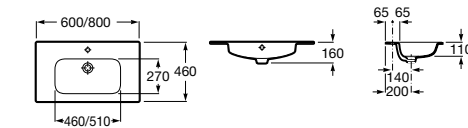

Раковина

Арт. 32799E000 60 x 46 см

Арт. 32799C000 80 x 46 см