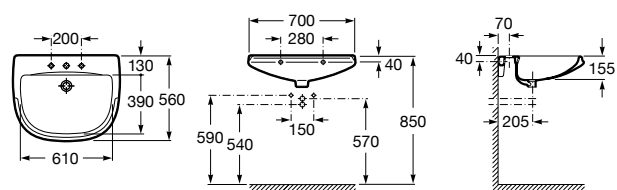

Dama Retro

320321001 Настенная керамическая раковина. Пьедестал и смеситель не входят в комплект.

331325001 Пьедестал для керамической раковины.

Dama

327782000 Настенная керамическая раковина. Смеситель не входит в комплект.

337470000 Пьедестал для керамической раковины.

337471000 Полупьедестал для керамической раковины.

Meridian

327240000 Настенная керамическая раковина. Смеситель не входит в комплект.

335240000 Пьедестал для керамической раковины.

337241000 Полупьедестал для керамической раковины.

Victoria

325391.0 Настенная керамическая раковина. Смеситель не входит в комплект.

337390000 Пьедестал для керамической раковины.

33739200Y Полупьедестал для керамической раковины.

Hall

327621000 Настенная или накладная керамическая раковина. Смеситель не входит в комплект.

337621000 Полупьедестал для керамической раковины.

Размеры в мм

Carmen

3270A1.0 Настенная керамическая раковина под пьедестал с установочным комплектом и одним отверстием под смеситель. Смеситель и пьедестал не входят в комплект.

3270A1.3 Настенная керамическая раковина под пьедестал с установочным комплектом и тремя отверстиями под смеситель. Смеситель и пьедестал не входят в комплект.

3370A0.0 Керамический пьедестал для раковины. Монтажный комплект не входит.

Debba

325993000 Настенная керамическая раковина. Смеситель не входит в комплект.

33799000Y Пьедестал для керамической раковины.

33799100Y Полупьедестал для керамической раковины.

The Gap Original

327473000 Настенная керамическая раковина. Смеситель не входит в комплект.

337470000 Пьедестал для керамической раковины.

337471000 Полупьедестал для керамической раковины.

Dama

327783000 Настенная керамическая раковина. Смеситель не входит в комплект.