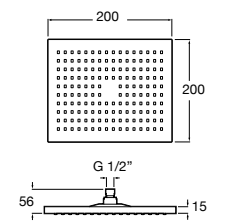

Rainsense

5B2350C00 Квадратная душевая насадка. Хромированный ABS-пластик. Кронштейн покупается отдельно.