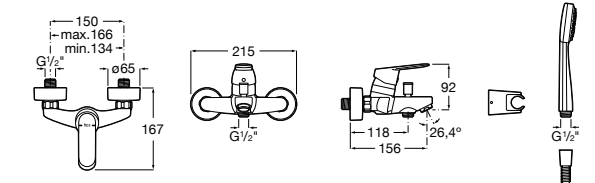

Alfa ©

5A0425C00 Монтируемый на стену смеситель для ванны-душа с автоматическим переключателем потока, с ручным душем, шлангом 1,7 м и регулируемым настенным держателем.