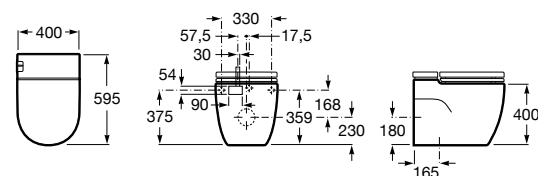

Meridian In-tank приставной

893303000 IN-TANK - Напольный приставной унитаз со встроенным бачком. В комплект входит сиденье и крышка. Необходим источник питания.