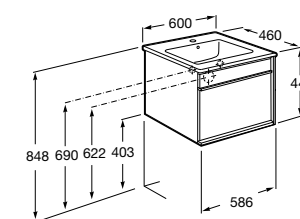

Aneto

857429806 Мебельный модуль белый глянец/черный матовый.

32799E000 Раковина Victoria Unik 600.