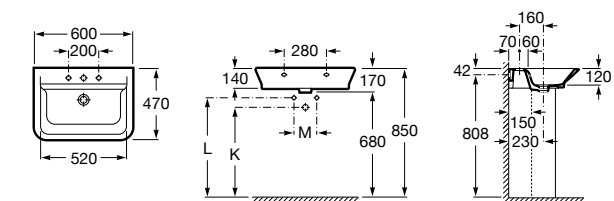

Dama

- 327784000** Настенная керамическая раковина. Смеситель не входит в комплект.
337470000 Пьедестал для керамической раковины.
337471000 Полупьедестал для керамической раковины.

Размеры в мм

**Meridian**