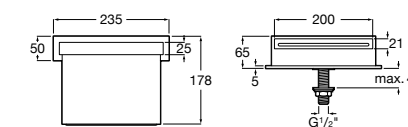

**Victoria**

5A2225C00 Встраиваемый смеситель для ванны или душа.

**Изливы для ванн / монтаж на бортик****Flowdream**

5A0503C00 Излив, монтируемый на край ванны.

Размеры в мм

Изливы для ванн / настенный

Flowdream