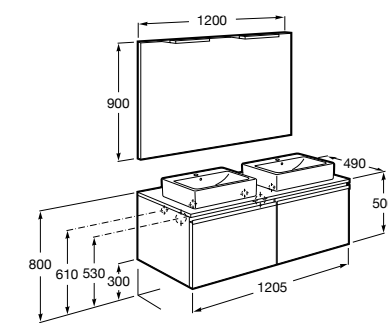

Heima

851007XXX Мебельный модуль для двух накладных или встраиваемых раковин. Раковины и смесители не входят в комплект.

851045XXX PASC - Комплект из мебельного модуля, раковины с двумя чашами и зеркала со светодиодной подсветкой для двоих с регулируемой интенсивностью света и индикатором температуры. Включает: пульт управления и компактный сифон. Раковины, смеситель и ножки не входят в комплект.

856925331 Комплект из 2-х ножек.

Размеры в мм