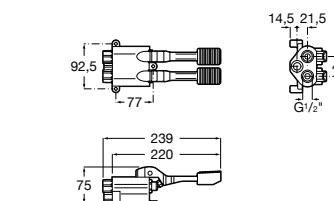

Смесители для раковин / педаль монтируемая в пол

Instant Foot

505128600 Педальный смеситель. Установка на полу.