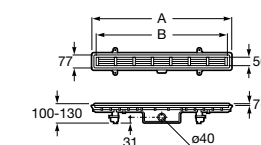

Malta

Керамический душевой поддон.

	A	B	C	D
373516000	1200	800	65	180
373517000	1000	800	65	180
373505000	1200	750	65	175
373506000	1000	750	65	170
37450C000	1200	700	65	175
37450D000	1000	700	65	170
37450E000	900	700	65	170
373513000	1200	700	80	175
373512000	1000	700	80	170
373519000	900	700	80	170

Malta

Угловой керамический душевой поддон.

	A	B	Rad
37450A000	1000	1000	504
37450B000	900	900	504

Italia

Прямоугольный керамический душевой поддон.

	A	B	C	D
3740HP000	1200	800	80	170
3740HS000	1000	800	80	170
3740HG000	1400	700	80	170
3740HR000	1200	700	80	170
3740HT000	1000	700	80	170
3740HU000	900	720	80	170

Italia

Угловой керамический душевой поддон.

	A	B	C	D	Rad
3740HL000	900	900	80	625	550
3740HM000	800	800	80	525	550

Сливы для керамических душевых поддонов

Сливы ультраплоские

27L026000	высота: 60 мм
27L018000	высота: 80 мм

Сливы

506404400	Слив Ø 90 для душевых поддонов.
P0005900R	Слив Ø 65 для душевых поддонов.
506404500	Слив Ø 52 для душевых поддонов.

Italia

Квадратный керамический душевой поддон.

	A	B
3740NH000	900	900
3740NJ000	800	800
3740NK000	700	700

Сливные системы In-Drain

In-Drain Channel

IN-DRAIN CHANNEL - Сливной комплект с прокладкой из геотекстиля.

	A	B
276091000	950 x 50	990
276153000	850 x 50	890
276090000	750 x 50	790
276089000	650 x 50	690

In-Drain X3

IN-DRAIN X3 - Сливной комплект с прокладкой из геотекстиля. Реверсивная керамическая панель (не входит в комплект).

	A	B
276131000	950 x 50	990
276130000	850 x 50	890
276129000	750 x 50	790
276128000	650 x 50	690

Plate X1

PLATE X1 - Крышка сливного отверстия, совместима с In-Drain Channel.

	A	B
276095000	950 x 50	990
276155000	850 x 50	890
276094000	750 x 50	790
276093000	650 x 50	690

Plate X2

PLATE X2 - Крышка с решёткой для сливного отверстия, совместима с In-Drain Channel.