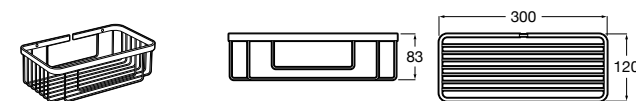

Hotel's
816730001 Контейнер решетчатый.