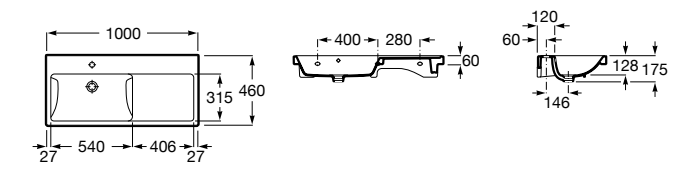

The Gap

3270ME000 Настенная или накладная керамическая раковина. Смеситель не входит в комплект.