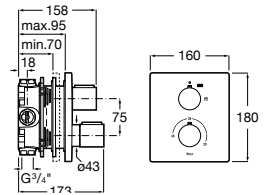

Размеры в мм
*до окончания складских запасов

5A2C88C00 Встраиваемый термостат для душа. Установка с RocaBox Арт. 525869403.