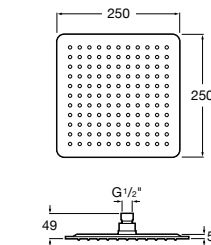

Душевые насадки / встраиваемые

Raindream

5B2650C00 Круглая душевая насадка. Хромированная нержавеющая сталь. Кронштейн покупается отдельно.

Raindream

5B3150C00 Круглая душевая насадка. Хромированная нержавеющая сталь. Крепится к потолку.

Raindream

5B3250C00 Квадратная душевая насадка. Хромированная нержавеющая сталь. Крепится к потолку.

Raindream

5B2750C00 Квадратная душевая насадка. Хромированная нержавеющая сталь. Кронштейн покупается отдельно.

Raindream

5B2550C00 Круглая душевая насадка. Хромированная нержавеющая сталь. Кронштейн покупается отдельно.

Raindream

5B2850C00 Квадратная душевая насадка. Хромированная нержавеющая сталь. Кронштейн покупается отдельно.

Raindream

5B2450C00 Квадратная душевая насадка. Хромированная нержавеющая сталь. Кронштейн покупается отдельно.

Rainsense

5B3950.0 Круглая душевая насадка. Покрытие Everflux. Кронштейн покупается отдельно.

Rainsense

5B4050.0 Квадратная душевая насадка. Покрытие Everflux. Кронштейн покупается отдельно.

Rainsense

5B3050C00 Прямоугольная душевая насадка. Хромированный ABS-пластик. Кронштейн покупается отдельно.

Rainsense

5B2250C00 Круглая душевая насадка. Хромированный ABS-пластик. Кронштейн покупается отдельно.

Rainsense

5B2350C00 Квадратная душевая насадка. Хромированный ABS-пластик. Кронштейн покупается отдельно.

Rainsense

5B2950C00 Круглая душевая насадка. Хромированная нержавеющая сталь. Кронштейн покупается отдельно.

Rainsense

5B2150C00 Круглая душевая насадка. Хромированный ABS-пластик. Кронштейн покупается отдельно.

Rainsense

5B3350C00 Круглая душевая насадка. Хромированный ABS-пластик.

Stella

5B103C00 Душевая насадка с тремя функциями (Rain, Soft и Pulse).