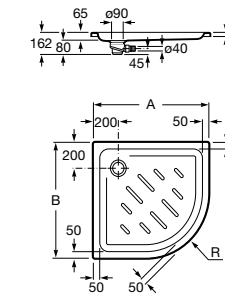

Керамические душевые поддоны**Malta Walk-In**

Керамический душевой поддон с противоскользящим покрытием и с платформой венге.

373524000

Malta

Керамический душевой поддон.

	A	B	C	D
373516000	1200	800	65	180
373517000	1000	800	65	180
373505000	1200	750	65	175
373506000	1000	750	65	170
37450C000	1200	700	65	175
37450D000	1000	700	65	170
37450E000	900	700	65	170
373513000	1200	700	80	175
373512000	1000	700	80	170
373519000	900	700	80	170