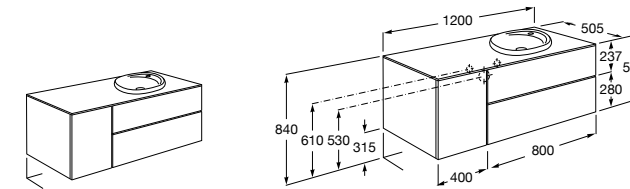

Beyond раковина справа

851411XXX Мебельный модуль для размещения накладной раковины 450 мм справа. Раковины и смесители не входят в комплект.