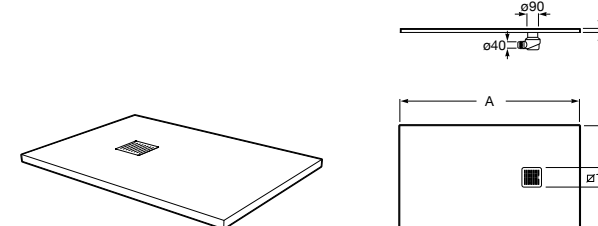

Terran

Ультралюсший душевой поддон, материал STONEX®. Противоскользящая поверхность с текстурой под камень. Включает слив gran caudal.

	A	B	C
До 2000 x 1400 x 33,5 Extra King size	2000	1400	33,5
До 1600 x 1400 x 31,6 Extra King size	1600	1400	31,6
До 2000 x 1000 x 31 King size	2000	1000	31
До 1800 x 1000 x 31	1800	1000	31
До 1600 x 1000 x 31	1600	1000	31
До 1400 x 1000 x 31	1400	1000	31
До 1200 x 1000 x 31	1200	1000	31
До 1800 x 900 x 31	1800	900	31
До 1600 x 900 x 31	1600	900	31
До 1400 x 900 x 31	1400	900	31
До 1200 x 900 x 28	1200	900	28
До 1000 x 900 x 26	1000	900	26
До 1800 x 800 x 31	1800	800	31
До 1600 x 800 x 31	1600	800	31
До 1400 x 800 x 31	1400	800	31
До 1200 x 800 x 28	1200	800	28
До 1000 x 800 x 26	1000	800	26
До 1800 x 750 x 31	1800	750	31
До 1600 x 750 x 31	1600	750	31
До 1400 x 750 x 31	1400	750	31
До 1200 x 750 x 28	1200	750	28
До 1000 x 750 x 26	1000	750	26
До 1800 x 700 x 31	1800	700	31
До 1600 x 700 x 31	1600	700	31
До 1400 x 700 x 31	1400	700	31
До 1200 x 700 x 28	1200	700	28
До 1000 x 700 x 26	1000	700	26

Размеры в мм