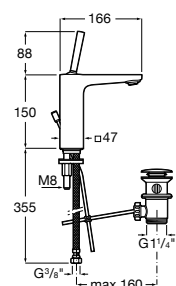

Pals ©

5A306DC00 Смеситель для раковины с ручкой-джойстиком, донным клапаном и гибкой подводкой.

Naia

5A3296C00 Смеситель для раковины, гладкий корпус, с донным клапаном с системой click-clack и гибкой подводкой. Cold start.

5A3A96.0 Смеситель для раковины, гладкий корпус, с гибкой подводкой. Cold start. Покрытие Everlux.