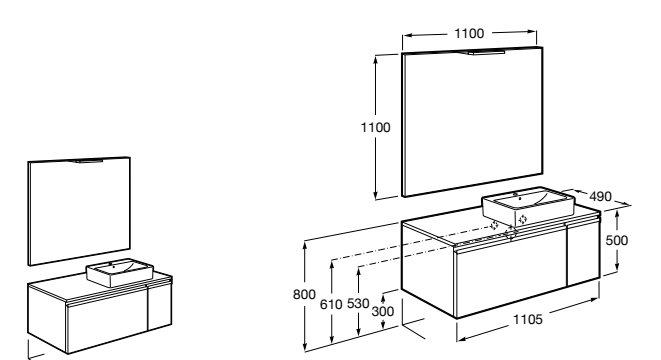

Heima раковина справа

851005XXX Мебельный модуль для раковины с рабочей поверхностью. Раковина и смеситель не входят в комплект. Модуль дополнительно обработан защитой от влаги.

851043XXX PACK - Комплект мебели, раковины и зеркала с подсветкой LED Smartlight. Компактный сифон. Раковина, ножки и смеситель не входят в комплект. Модуль дополнительно обработан защитой от влаги.