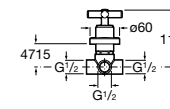

Встраиваемые переключатели

Loft

5A9043C00 1/2" встраиваемый переключатель (2 положения) для ванны или душа.

5A9143C00 1/2" встраиваемый переключатель (3 положения) для ванны или душа.