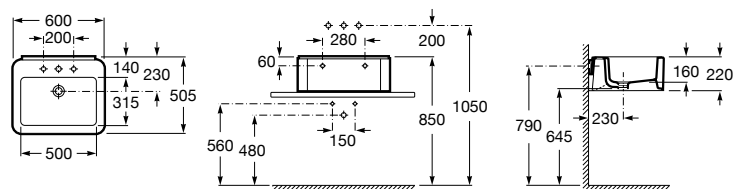

Element

1. **327570000** Настенная или накладная керамическая раковина. Смеситель не входит в комплект.