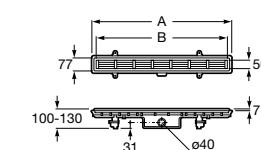

Plate X1

PLATE X1 - Крышка сливного отверстия, совместима с In-Drain Channel.

	A	B
276095000	950 x 50	990
276155000	850 x 50	890
276094000	750 x 50	790
276093000	650 x 50	690