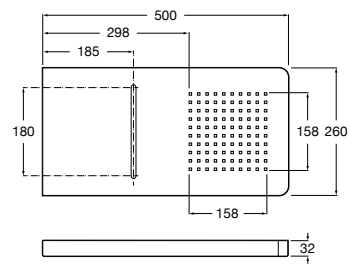

Держатели для душевых насадок

Потолочный держатель

Потолочный держатель для душевой насадки. Совместим с RainDream и RainSense.

	A	
5B0650C00	300	
5B0550C00	200	
5B0450C00	100	
5B0550..0 Ⓞ	200	Покрытие Everlux.

Потолочный держатель

Потолочный держатель для душевой насадки 100 мм. Совместим с RainDream и RainSense.

5B1050C00	

Настенный держатель

Настенный держатель для душевой насадки. Совместим с RainDream и RainSense.

	A	
5B0350C00	500	
5B0250C00	400	
5B0150C00	300	
5B0250..0	400	Покрытие Everlux.

Настенный держатель

5B0750C00 Настенный держатель для душевой насадки. Совместим с Stella.

Настенный держатель

5B0950C00 Настенный держатель для душевой насадки 400 мм. Совместим с RainDream и RainSense.

Душевые насадки, монтаж к стене

Puzzle

5A9978C00 Монтируемая к стене душевая насадка из нержавеющей стали с функцией каскадного потока.