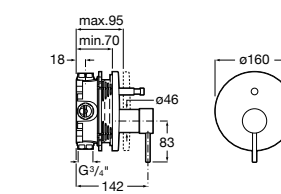

Lanta

5A0B11C00 Встраиваемый смеситель для ванны-душа с переключателем потока. Установка с RocaBox Арт. 525869403.