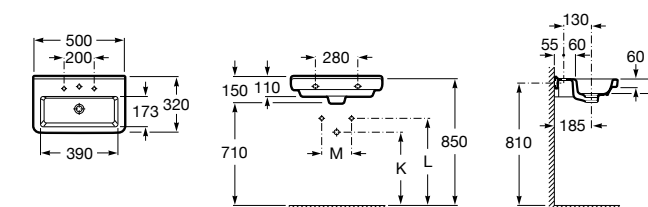

Dama

327788000 Настенная керамическая раковина. Смеситель не входит в комплект.

337782000 Полуьпедестал для керамической раковины компакт.