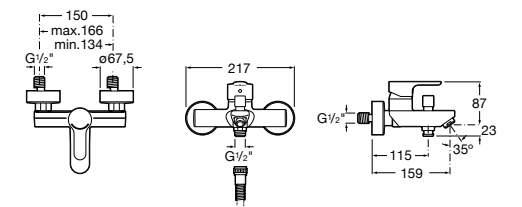

L20

5A0209C0M Монтируемый на стену смеситель для ванны и душа с автоматическим переключателем потока.