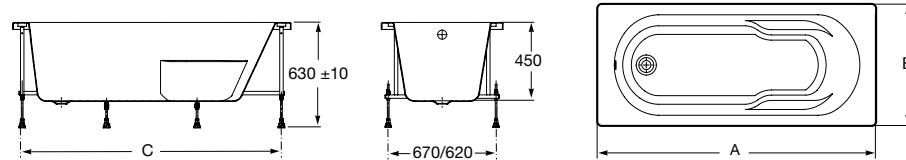

Genova, Genova-N

Акриловая ванна прямоугольная, глубина 45 см. Монтажный комплект заказывается отдельно.

	A	B	C	Объем, л
ZRU9302894	1500	750	1390	235
ZRU9302973	1600	700	1490	230

ZRU9302895	Монтажный комплект 1500 (каркас, комплект креплений к стене, система слив-перелив полуавтомат).
ZRU9302974	Монтажный комплект 1600 (каркас, комплект креплений к стене, система слив-перелив полуавтомат).
ZRU9302896	Фронтальная панель 1500.
ZRU9302975	Фронтальная панель 1600.
ZRU9302897	Боковая панель 750, левая.
ZRU9302898	Боковая панель 750, правая.
ZRU9302976	Боковая панель 700, левая.
ZRU9302977	Боковая панель 700, правая.