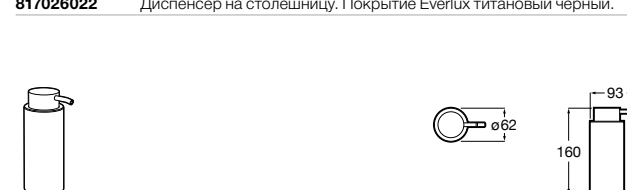

Superinox

817312002 Диспенсер на столешницу.