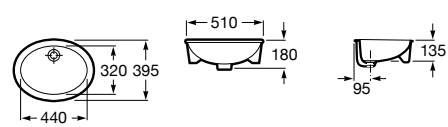

Neo Selene

322307000 Раковина керамическая врезная или встраиваемая снизу. Смеситель не входит в комплект.