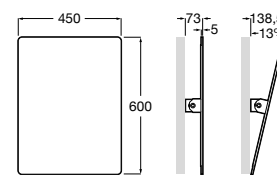

Access Pro

1. **816965009** PRO - Регулируемое зеркало под наклоном.