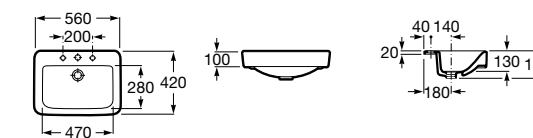

Раковины полувстраиваемые

Senso Square

32751S000 Раковина керамическая, полувстраиваемая. Смеситель не входит в комплект.