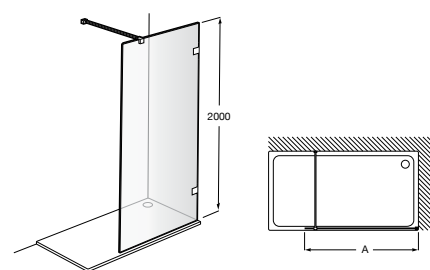

Mistral Standard DF

Фиксированное стеклянное ограждение для душа без полотенцедержателя. Включает обработку Maxiclean.

	Ширина (A)
AM25710012M	1000
AM25712012M	1200
AM25714012M	1400