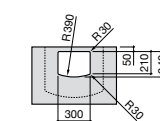

Размеры в мм

**Victoria**

32739300Y Настенная керамическая раковина. Смеситель не входит в комплект.

337390000 Пьедестал для керамической раковины.

33739200Y Полупьедестал для керамической раковины.

**Hall**