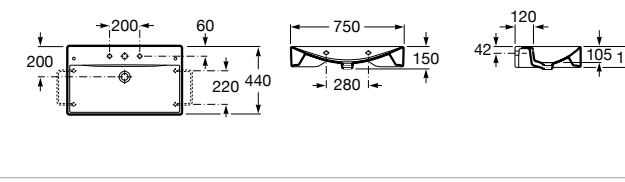

Diverta

327110000 Настенная или накладная керамическая раковина. Смеситель не входит в комплект.