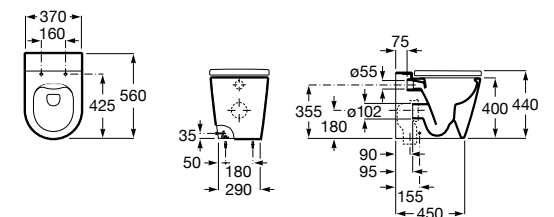

Inspira Square

347537..0 Чаша унитаза Rimless с двойным выпуском. Включает: крепежный комплект.

801532..B SQUARE - Сиденье и крышка с механизмом «мягкое закрывание» для унитаза. Материал SUPRALIT®.

Inspira Round