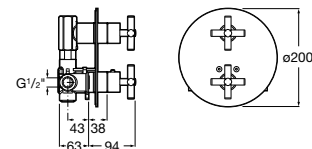

5A0743C00 Встраиваемый термостат для душа.