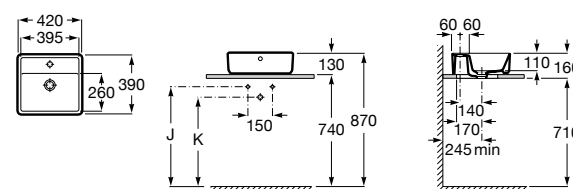

The Gap Square

3270MM000 Накладная или встраиваемая керамическая раковина с отверстием под смеситель. Смеситель не входит в комплект.