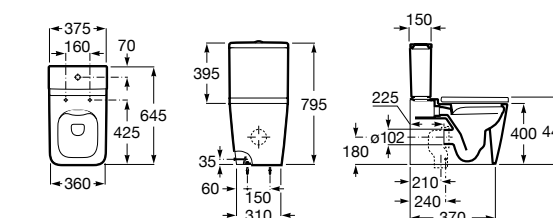

Inspira Square

342536..0 SQUARE - Чаша унитаза приставная с двойным выпуском. В комплект включен выпускной патрубок и установочный комплект.

341520..0 Бачок с механизмом двойного смыва 4,5/3 литра с нижним подводом воды. Включен установочный комплект, механизм для подвода воды и механизм смыва.

801532..B SQUARE - Сиденье и крышка с механизмом «мягкое закрывание» для унитаза. Материал SUPRALIT®.