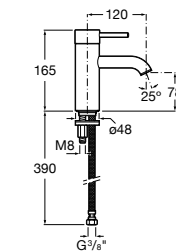

Lanta

5A3A11C00 Смеситель для раковины с аэратором, гладкий корпус, с донным клапаном с системой click-clack и гибкой подводкой. Cold start.