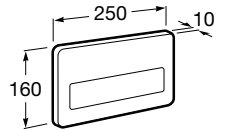

PL3 Single ©

890197104 PL3 SINGLE - Антивандальная панель смыва. Одинарный смыв.