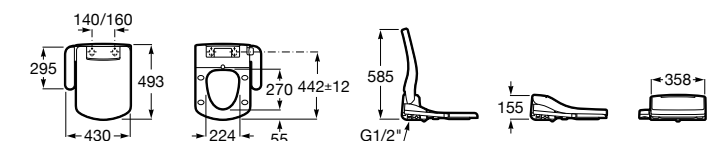

Advance Round

804001001 Сиденье для унитаза с функцией мытья и сушки, совместим с унитазами Роса круглой формы. Для установки и работы необходимо подключение к сети электропитания и подачи воды.