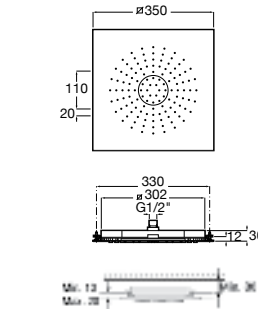

Душевые насадки / встраиваемые

Raindream

5B2650C00 Круглая душевая насадка. Хромированная нержавеющая сталь. Кронштейн покупается отдельно.

Raindream

5B3150C00 Круглая душевая насадка. Хромированная нержавеющая сталь. Крепится к потолку.

Raindream

5B3250C00 Квадратная душевая насадка. Хромированная нержавеющая сталь. Крепится к потолку.

Raindream

5B2750C00 Квадратная душевая насадка. Хромированная нержавеющая сталь. Кронштейн покупается отдельно.

Raindream

5B2550C00 Круглая душевая насадка. Хромированная нержавеющая сталь. Кронштейн покупается отдельно.

Raindream

5B2850C00 Квадратная душевая насадка. Хромированная нержавеющая сталь. Кронштейн покупается отдельно.

Raindream

5B2450C00 Квадратная душевая насадка. Хромированная нержавеющая сталь. Кронштейн покупается отдельно.

Rainsense

5B3950.0 Круглая душевая насадка. Покрытие Everflux. Кронштейн покупается отдельно.

Rainsense

5B4050.0 Квадратная душевая насадка. Покрытие Everflux. Кронштейн покупается отдельно.

Rainsense

5B3050C00 Прямоугольная душевая насадка. Хромированный ABS-пластик. Кронштейн покупается отдельно.

Rainsense

5B2250C00 Круглая душевая насадка. Хромированный ABS-пластик. Кронштейн покупается отдельно.

Rainsense

5B2350C00 Квадратная душевая насадка. Хромированный ABS-пластик. Кронштейн покупается отдельно.

Rainsense

5B2950C00 Круглая душевая насадка. Хромированная нержавеющая сталь. Кронштейн покупается отдельно.

Rainsense

5B2150C00 Круглая душевая насадка. Хромированный ABS-пластик. Кронштейн покупается отдельно.

Rainsense

5B3350C00 Круглая душевая насадка. Хромированный ABS-пластик.

Stella

5B103C00 Душевая насадка с тремя функциями (Rain, Soft и Pulse).