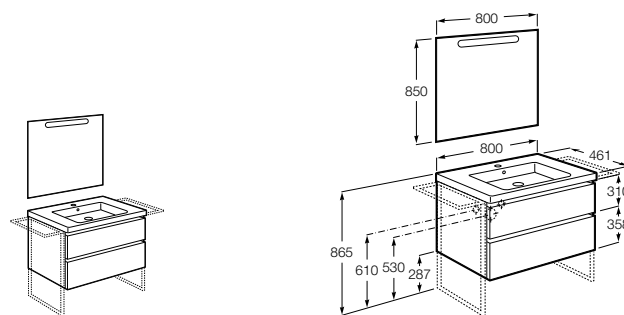

Domi ©

1. **857536806** Мебельный модуль.
   3270M0004 Раковина мебельная The Gap Plus 800x460.
   ZRU9302689 Зеркало The Gap Original 800.

Также возможна комплектация раковинами

1. **32799C000** Victoria Unik 800
   3279A4000 Раковина The Gap 800.
   851546XXX Комплект. Включает в себя: мебельный модуль и раковину.
   851539XXX Готовое решение. Включает в себя: мебельный модуль, раковину и зеркало Eidos.

Дополнительно:

1. **816830485** Каркас без полотенцедержателя (1 шт.).
   816831485 Каркас с полотенцедержателем (1 шт.).

Romea ©

1. **851582XXX** UNIK - Модуль для раковины с 2 ящиками и раковина.
   851589XXX Готовое решение - модуль для раковины с двумя ящиками, раковина, зеркало.