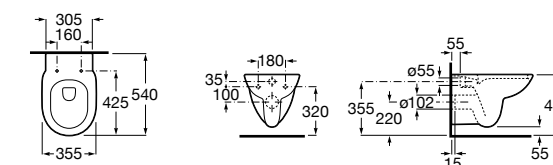

Dama Senso

346517000 Подвесная чаша с горизонтальным выпуском.

ZRU9000040 Сиденье и крышка с механизмом «мягкое закрывание» и быстрого снятия для унитаза.

ZRU9302991 Сиденье и крышка тонкие с механизмом «мягкое закрывание» и быстрого снятия для унитаза.

The Gap Square

346477000 Подвесная чаша с горизонтальным выпуском. Для установки выберите систему инсталляции Роса для подвесных унитазов.

801472004 Сиденье и крышка с механизмом «мягкое закрывание» для унитаза.

801470004 Сиденье и крышка для унитаза.

801472001 Сиденье и крышка тонкие с механизмом «мягкое закрывание» и быстрого снятия для унитаза.

The Gap Square

34647L000 Подвесная чаша Rimless со скрытым креплением. Включает: крепежный комплект. Для установки выберите систему инсталляции Роса для подвесных унитазов.

801472004 Сиденье и крышка с механизмом «мягкое закрывание» для унитаза.

801470004 Сиденье и крышка для унитаза.

801472001 Сиденье и крышка тонкие с механизмом «мягкое закрывание» и быстрого снятия для унитаза.

801472003 Сиденье и крышка для унитаза.

The Gap Round

3460NL000 Подвесная чаша Rimless со скрытым креплением. Включает: крепежный комплект. Для установки выберите систему инсталляции Роса для подвесных унитазов.

801D12001 Сиденье и крышка с механизмом «мягкое закрывание» для унитаза.

801D10001 Сиденье и крышка для унитаза.

801D12003 Сиденье и крышка для унитаза.

801D12007 Сиденье и крышка для унитаза.

Размеры в мм

Debba Square

34699L00Y Подвесная чаша Rimless с горизонтальным выпуском.

8019D2003 Сиденье и крышка тонкие с механизмом «мягкое закрывание» и быстрого снятия для унитаза.

ZRU9302826 Сиденье и крышка с механизмом «мягкое закрывание» и быстрого снятия для унитаза.

Debba Square