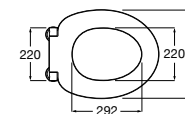

The Gap Square compacto

- 801730..4** Сиденье и крышка для укороченного унитаза.
- 801732..4** Сиденье и крышка с механизмом «мягкое закрытие».

Access Comfort

- 801B60001** Детские сиденья для унитаза и сиденье на ножках.