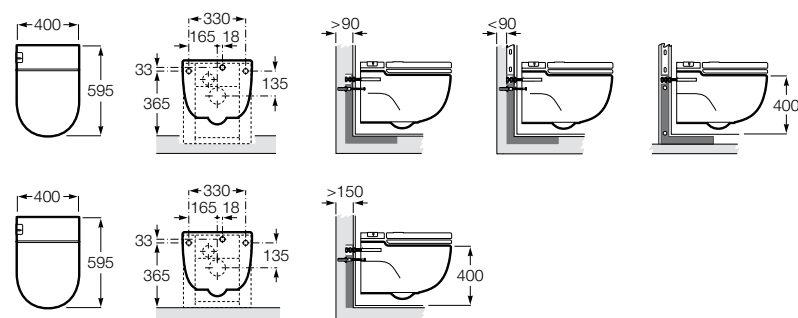

Унитазы со встроенным бачком In-tank

Meridian In-tank подвесной

893301000 IN-TANK - Подвесной унитаз со встроенным бачком. В комплект входит сиденье, крышка и опорная стойка типа «L» для монтажа на стену. Необходим источник питания.

893302000 IN-TANK - Подвесной унитаз со встроенным бачком. В комплект входит сиденье, крышка и опорная стойка типа «I» для монтажа на стену. Необходим источник питания.