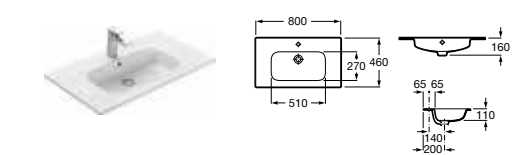

Раковина

Арт. 32799C000 Victoria-N Unik, 80 см