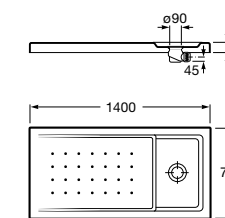

Керамические душевые поддоны**Malta Walk-In**

Керамический душевой поддон с противоскользящим покрытием и с платформой венге.

373524000

Malta

Керамический душевой поддон.

	A	B	C	D
373516000	1200	800	65	180
373517000	1000	800	65	180
373505000	1200	750	65	175
373506000	1000	750	65	170
37450C000	1200	700	65	175
37450D000	1000	700	65	170
37450E000	900	700	65	170
373513000	1200	700	80	175
373512000	1000	700	80	170
373519000	900	700	80	170