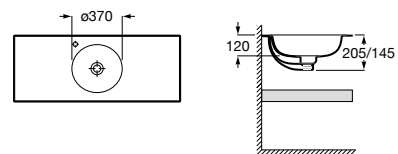

Модели чаш

	B
Мин	315
Макс	2485

Комбинируемость чаш по высоте столешницы

Размер чаши (мм)	Ширина столешницы (мм)		Минимальная длина столешницы (мм)			
	450	500	1 чаша	2 чаши	3 чаши	4 чаши
ø 370	НЕТ	ДА	○	○	○	○
Modo	450 x 260	ДА	ДА	○	○	○
	550 x 310	ДА	ДА	○	○	○
Beyond	500 x 420	НЕТ	ДА	○	○	○