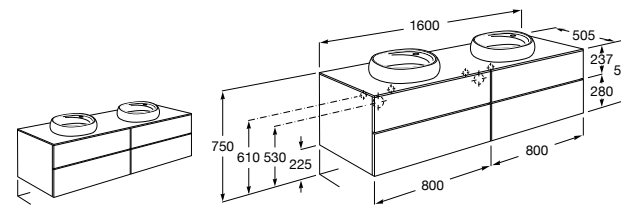

Beyond

851406XXX Мебельный модуль для двух накладных раковин 455 мм (необходимо уточнить совместимость). Раковины и смесители не входят в комплект.