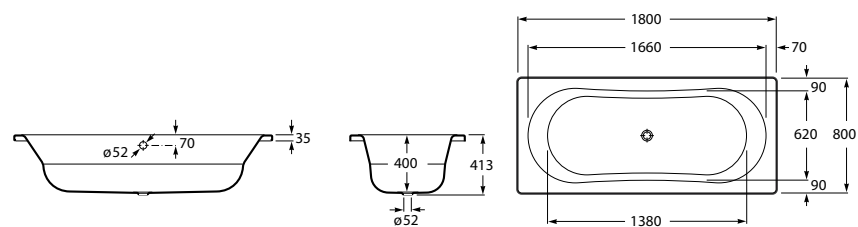

Duo Plus

221670000 Прямоугольная стальная ванна с противоскользящим покрытием дна (стальной лист 3 мм).

Contesa Plus

Прямоугольная стальная ванна с противоскользящим покрытием дна (стальной лист 3,5 мм).

	A	B
237760000	1700	1255
237360000	1600	1157

Princess-N

Прямоугольная стальная ванна с противоскользящим покрытием дна и отверстиями для ручек.

	A	B	C	D	E	F	G	Объем, л
2202E0000	1700	750	1517	620	415	1180	500	215
2203E0000	1600	750	1417	620	415	1135	500	205
2204E0000	1500	750	1317	620	415	1035	500	190
2209E0000	1700	700	1517	575	430	1180	450	190

291053100	Подголовник (черный).
291110000	Хромированные ручки.

Contesa

Прямоугольная стальная ванна.

	A	B	C	D	E	F	G	Объем, л
7235860000	1700	1525	400	300	310	1255	500	195
7235960000	1600	1425	400	300	310	1157	500	180
7236060000	1500	1325	400	300	310	1057	500	165
7236160000	1400	1225	400	300	310	1000	500	150
7212D06001	1200	1045	415	345	290	825	500	130
7212D07001	1000	875	372	300	275	800	500	90

Contesa-Banaseo

213100001 Прямоугольная стальная ванна.