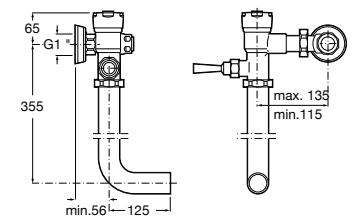

**Aqualine Confort**

5A9177C00 Нажимной смывной кран для писсуара

**Смывные краны для унитазов / настенные краны****Gem**

526900610 Смывной кран для унитаза. Изогнутая сливная труба 1".

**Aqualine Plus**

5A9577C00 Смывной кран 3/4" для унитаза. Механизм двойного слива 6/3 литра.