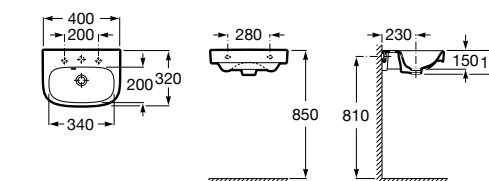

Debba

325998000 Настенная керамическая раковина. Смеситель не входит в комплект.