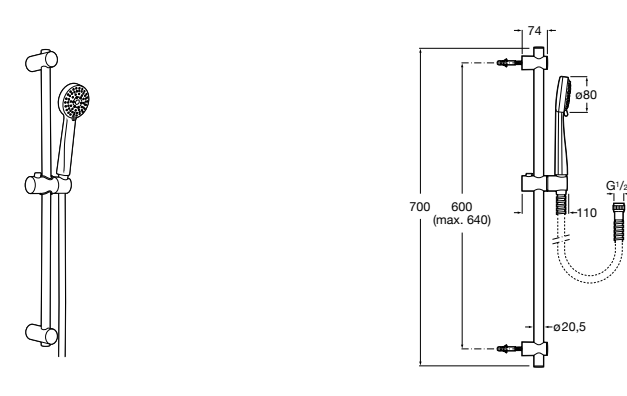

Stella 80/3

5B1403C00 Душевой комплект. Включает в себя: ручной душ 80 мм с 3 функциями, штангу 700 мм, регулируемый держатель для ручного душа и гибкий шланг 1,70 м.