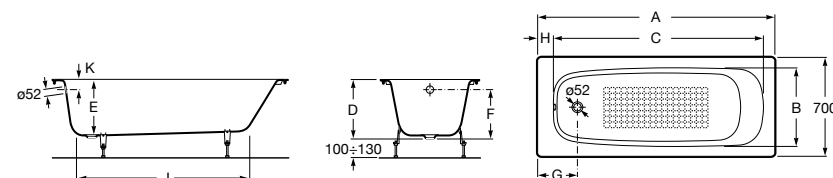

Continental

Прямоугольная чугунная эмалированная ванна.

	A	B	C	D	E	F	G	H	K	J	Объем, л
21291100R	1700	570	1530	420	400	350	285	100	70	1235	182
21291200R	1600	570	1430	420	400	350	285	100	70	1180	170
21291300R	1500	570	1330	420	400	350	285	100	70	1120	161
212914001	1400	560	1230	420	400	350	285	100	70	1020	144
211506001	1200	550	1050	390	370	330	260	75	60	900	117
211507001	1000	550	850	390	370	330	260	75	60	730	95
21290100R	1700	700	1530	420	400	350	285	100	70	1235	182
21290200R	1600	700	1430	420	400	350	285	100	70	1180	170
21290300R	1500	700	1330	420	400	350	285	100	70	1120	161
212904001	1400	700	1230	420	400	350	285	100	70	1020	144