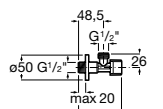

Запорный кран

525165800 Угловой запорный кран 1/2" - 3/8" (шаровый механизм, пластиковая ручка).

525165900 Угловой запорный кран 1/2" - 1/2" (шаровый механизм, пластиковая ручка).