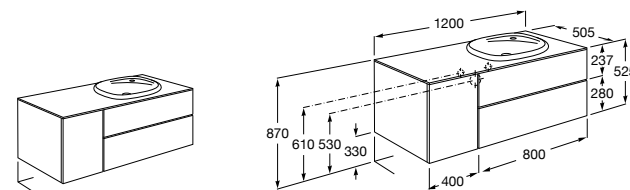

Beyond раковина справа

851413XXX Мебельный модуль для размещения встраиваемой раковины 585 мм справа. Раковины и смесители не входят в комплект.