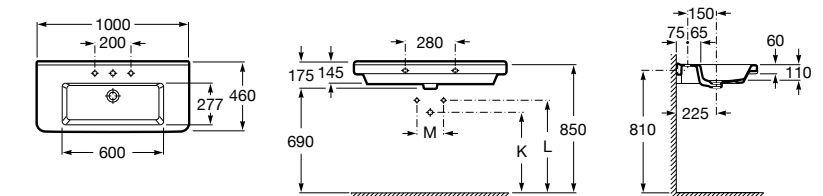

The Gap

3270MB000 Настенная или накладная керамическая раковина. Смеситель не входит в комплект.