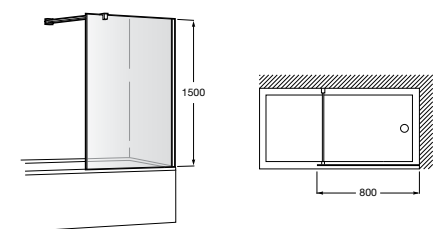

Victoria Standard BF

BF - Душевое ограждение для ванны. Прозрачное стекло. Компенсация 25 мм.

	Ширина
AM19308012	800

Дополнительные профили

Дополнительные профили

AM15119502	Дополнительный профиль для перегородок Ura Standard.
AM19619502	Боковой дополнительный профиль.
AM9900350Y	Угловой горизонтальный дополнительный профиль.
AM9900280Y	Горизонтальный угловой профиль.
AM9900070Y	Дополнительный профиль для горизонтального и вертикального выравнивания.
AM9900090Y	Дополнительный профиль для горизонтального и вертикального выравнивания.

Аксессуары

Аксессуары / крючки

Tempo

817020001 Крючок. Хром.

817020022 Крючок. Покрытие Everlux титановый черный.

Carmen

817001001 Крючок.

Superinox

817300002 Крючок.

Nuova

816520001 Крючок.

Hotel's

816721001 Крючок.

Hotel's Classic

815491001 Крючок двойной.

Rubik

816840001 Крючок. Хром. Крепление на болты или клей.

816840024 Крючок. Покрытие Everlux титановый черный. Крепление на болты или клей.

Twin

816700001 Крючок. Крепление на болты или клей.

Victoria

816652001 Крючок на 4 места. Крепление на болты или клей.

Victoria

816651001 Двойной крючок. Крепление на болты или клей.

Victoria

816650001 Крючок. Крепление на болты или клей.

Onda

3870ZA000 Крючок.

Compas

817430001 Крючок.

Compas

817431001 Крючок.