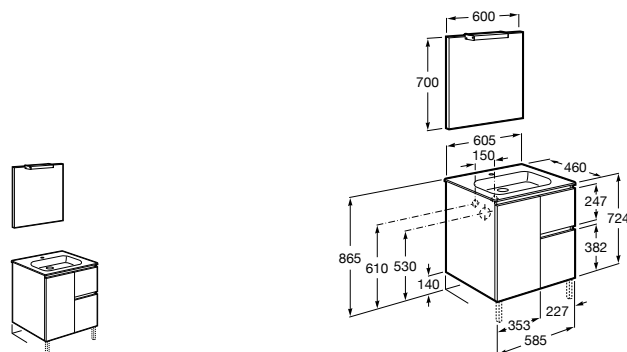

Anima

851029XXX UNIK - Комплект мебели и раковины. Компактный сифон. Ножки и смеситель не входят в комплект.

851033XXX PASC - Комплект мебели, раковины, зеркала и настенного LED-светильника. Сифон не включен в комплект. Ножки и смеситель не входят в комплект.

816757339 Комплект из 2-х ножек.

The Gap ®

851500XXX UNIK - Мебельный модуль для раковины с рабочей поверхностью. Раковина и смеситель не входят в комплект. Столешница дополнительно обработана защитой от влаги.

851531XXX PASC - Мебельный модуль для раковины с рабочей поверхностью и зеркалом Eidos. Раковина и смеситель не входят в комплект. Столешница дополнительно обработана защитой от влаги.

816829339 Набор из 2 ножек 275 мм для мебели со столешницей.

816829458 Набор из 2 ножек 275 мм для мебели со столешницей.