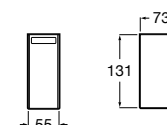

Nuova

816523001 Настенный стакан.