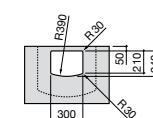

Размеры в мм

Meridian

32724C000 Настенная керамическая раковина. Смеситель не входит в комплект.

Раковины накладные

Hall

32762G000 Настенная или накладная керамическая раковина. Смеситель не входит в комплект.