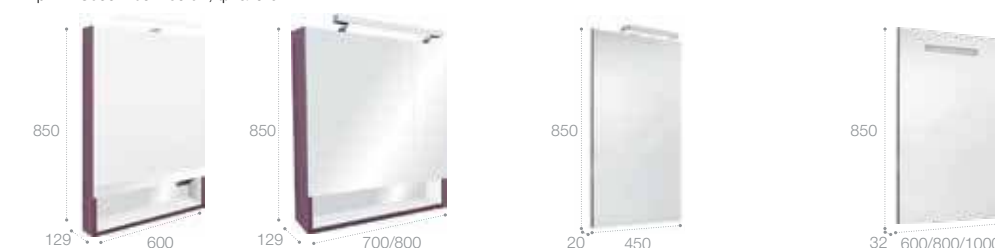

Зеркальный шкаф

LED-светильник, блок с розеткой, включение от общего выключателя
 Стр. 252

Арт. ZRU9302748 60 см, белый матовый
 Арт. ZRU9302885 60 см, белый глянец
 Арт. ZRU9302751 60 см, фиолетовый
 Арт. ZRU9302749 70 см, белый матовый
 Арт. ZRU9302886 70 см, белый глянец
 Арт. ZRU9302752 70 см, фиолетовый
 Арт. ZRU9302750 80 см, белый матовый
 Арт. ZRU9302887 80 см, белый глянец
 Арт. ZRU9302753 80 см, фиолетовый