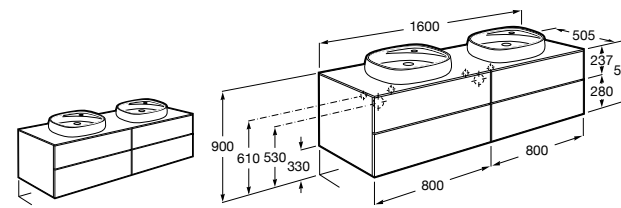

Beyond

851407XXX Мебельный модуль для двух накладных раковин 585 мм (необходимо уточнить совместимость). Раковины и смесители не входят в комплект.