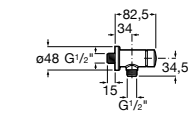

Avant

5A9279C00 Наружный смывной кран для писсуара.

5A9317C00 Внешняя трубка для писсуара.

Avant

505326203 Установочный комплект для Micro-T. Гибкий шланг и подсоединения.

Смывные краны для писсуаров / встраиваемые / электронные

Sentronic-S

5A8102C00 Электронный смывной кран для писсуара. Наружная панель. Хром.

5A8102CM0 Электронный смывной кран для писсуара. Наружная панель. Матовый.

5A8102B00 Электронный смывной кран для писсуара. Наружная панель. Белый.

525165203 Питание от четырех щелочных батареек 1,5 В. Батарейки не включены в комплект. Встраиваемый блок.

525165303 Питание от сети 230 V. Встраиваемый блок.