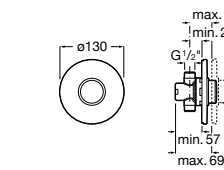

Fluent

5A9C24C00 Встраиваемый смывной кран для писсуара.