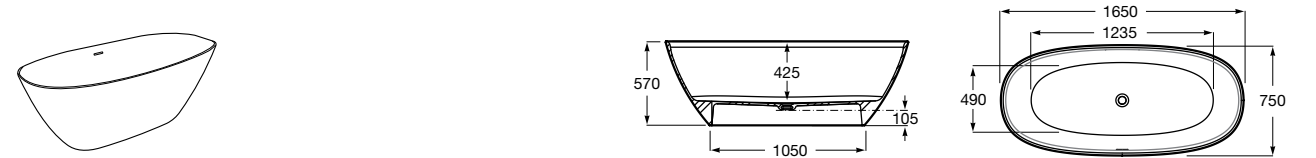

Ванны из материала Stonex®

Ariane

248470000 Свободностоящая ванна STONEX®, объем 240 л. Интегрированный слив-перелив, донный клапан с системой click-clack.