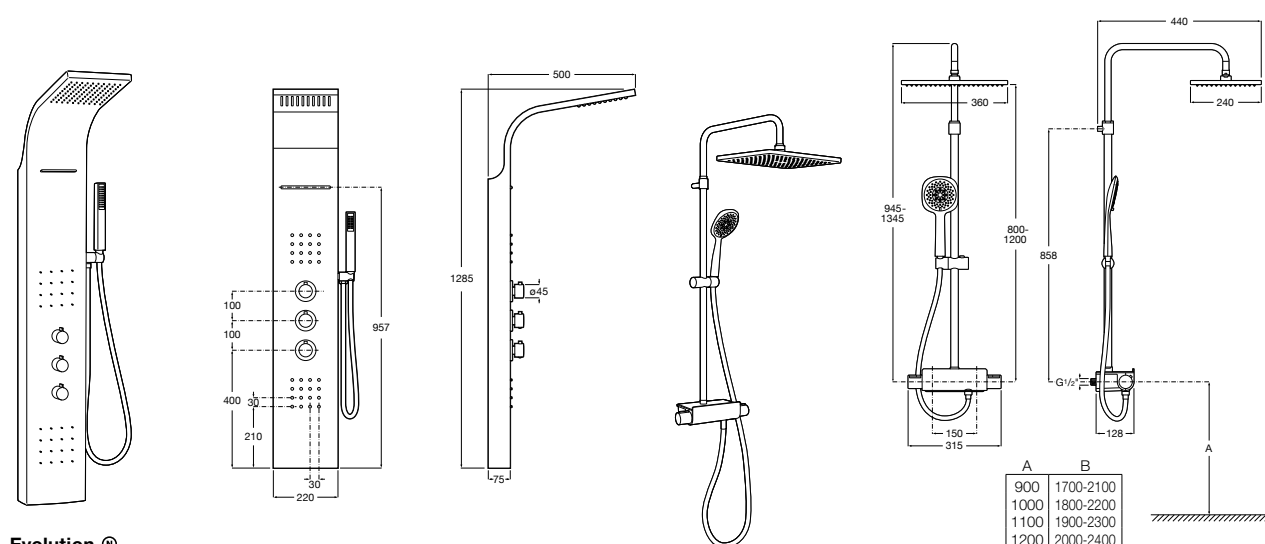

Душевые стойки / смеситель-термостат

Evolution ®

5A9B8BC00 Гидромассажная панель с каскадным режимом.
525994103 Дополнительный монтажный комплект для угловой установки панели Evolution.
5B4863TP0 Полочка. Для установки с гидромассажной душевой панелью Essential или Evolution.

Deck-T Square

5A9C88C00 SQUARE - Душевая стойка со смесителем-термостатом и полочкой. Включает: верхний душ размером 360x240 мм, ручной душ диаметром 130 мм с 4 режимами потока, гибкий шланг 1,75 м и держатель с возможностью регулировки наклона.