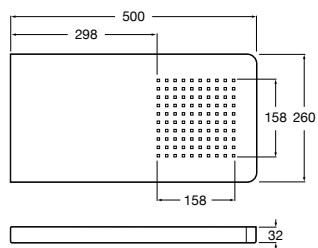

Fit

5B6661C00 Антивандальная душевая насадка.

Душевые форсунки

Форсунка Square

5B3778C00 SQUARE - Душевая форсунка с изменяемым углом потока. Хром.

Форсунка Round

5B3878C00 ROUND - Душевая форсунка с изменяемым углом потока. Хром.