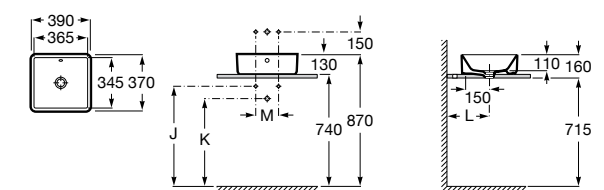

The Gap Square

3270ML000 Накладная керамическая раковина. Смеситель не входит в комплект.