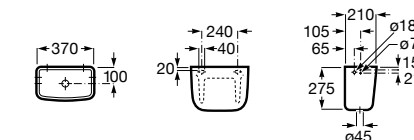

Высокорасполагаемые бачки

Universal

343900001 Бачок унитаза без крышки.