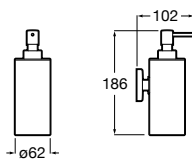

Victoria

816677001 Настенный диспенсер. Крепление на болты или клей.