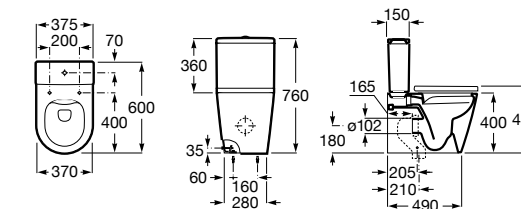

Inspira Round

1. **342529..0** Чаша унитаза Rimless с двойным выпуском.
   341520..0 Бачок с механизмом двойного смыва 4,5/3 литра с нижним подводом воды. Включен установочный комплект, механизм для подвода воды и механизм смыва.
   80152C..B ROUND - Сиденье и крышка с механизмом «мягкое закрывание» для укороченного унитаза. Материал SUPRALIT®.