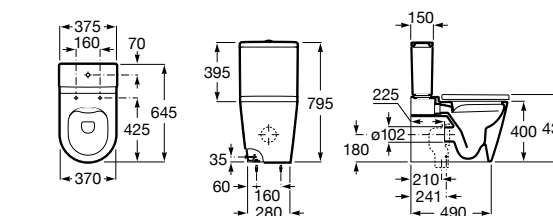

Inspira Round

342526..0 ROUND - Чаша унитаза приставная с двойным выпуском. В комплект включен выпускной патрубок и установочный комплект.

341520..0 Бачок с механизмом двойного смыва 4,5/3 литра с нижним подводом воды. Включен установочный комплект, механизм для подвода воды и механизм смыва.

801522..B ROUND - Сиденье и крышка с механизмом «мягкое закрывание» для унитаза. Материал SUPRALIT®.