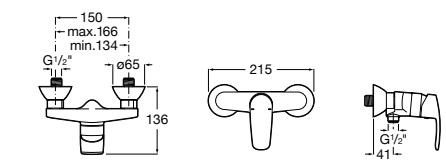

Monodin-N

5A2198C0M Монтируемый на стену смеситель для душа.