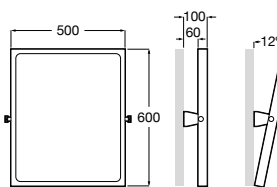

Access Comfort

1. **816915009** COMFORT - Зеркало регулируемое.