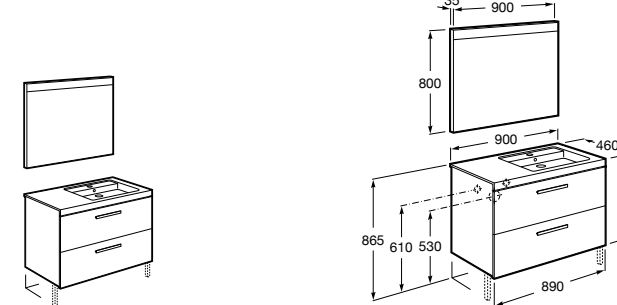

Prisma раковина справа

1. **855954XXX** UNIK - Комплект мебели и раковины. Компактный сифон. Ножки и смеситель не входят в комплект.
   855938XXX PACK - Комплект мебели, раковины и зеркала Prisma Basic со встроенной LED-подсветкой. Компактный сифон. Ножки и смеситель не входят в комплект.
   816764339 Комплект из 2-х ножек.