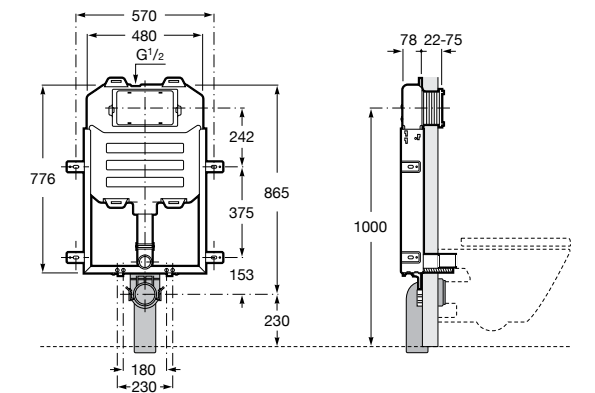

Basic WC

890090120 Каркас со встроенным бачком двойного смыва для подвесного унитаза. Минимальная глубина 140 мм. Патрубок Ø 90 и 110. Межосевое расстояние 180 мм. или 230 мм. Верхнее или заднее гидравлическое соединение. Может быть укомплектован совместимой панелью смыва Roca (в комплект не входит).