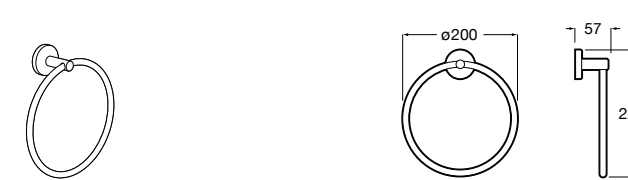

Compas
817362001 Полотенцедержатель в форме кольца.