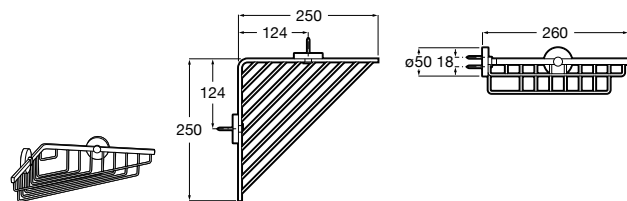

Compas
817441001 Контейнер решетчатый.