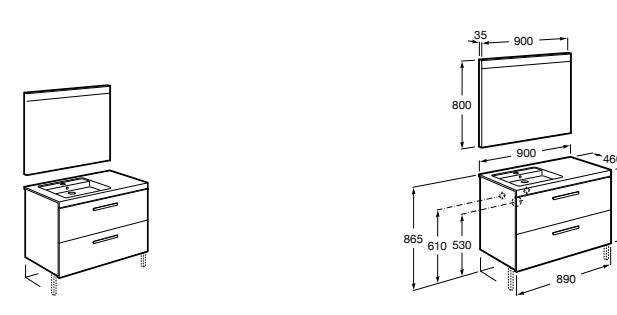

Prisma раковина слева

1. **855953XXX** UNIK - Комплект мебели и раковины. Компактный сифон. Ножки и смеситель не входят в комплект.
   855937XXX PACK - Комплект мебели, раковины и зеркала Prisma Basic со встроенной LED-подсветкой. Компактный сифон. Ножки и смеситель не входят в комплект.
   816764339 Комплект из 2-х ножек.