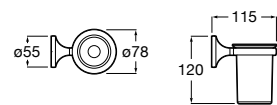

Rubik

816843001 Настенный стакан. Хром. Крепление на болты или клей.

816843024 Настенный стакан. Черный цвет. Крепление на болты или клей. ©

Classica

816810001 Настенный стакан.