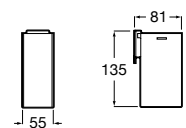

Rubik

816843001 Настенный стакан. Хром. Крепление на болты или клей.

816843024 Настенный стакан. Черный цвет. Крепление на болты или клей. ©

Classica

816810001 Настенный стакан.