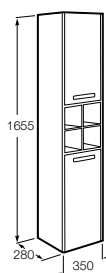

Lander

857269XXX Реверсивная шкаф-колонна с регулируемыми по высоте полочками. По центру колонны открытый модуль для хранения, который облегчает открытие дверей.

Natura

851074392 Колонна из натурального дерева с открытыми полочками и дверцей.

Anima

856931XXX Реверсивная шкаф-колонна с регулируемыми по высоте полочками.

Aneto

857431806 Шкаф-колонна левая.
857467806 Шкаф-колонна правая.

The Gap ©

857554XXX Шкаф-колонна.

Lago

857297806 Шкаф-колонна белый глянец.
857297444 Шкаф-колонна светлый дуб.

The Gap Original

ZRU9302739 Шкаф-колонна левая с металлическими полочками, белый матовый.
ZRU9302738 Шкаф-колонна правая с металлическими полочками, белый матовый.
ZRU9302884 Шкаф-колонна левая с металлическими полочками, белый глянец.
ZRU9302883 Шкаф-колонна правая с металлическими полочками, белый глянец.
ZRU9302747 Шкаф-колонна левая с металлическими полочками, фиолетовый.
ZRU9302746 Шкаф-колонна правая с металлическими полочками, фиолетовый.

Victoria Ice/Black Edition

ZRU9302729 Шкаф-колонна реверсивная белый глянец.
ZRU9000095 Шкаф-колонна реверсивная черный глянец.

Victoria Nord

ZRU9000026 Шкаф-колонна реверсивная белый глянец.
ZRU9000025 Шкаф-колонна реверсивная венге.

Up

ZRU9303013 Шкаф-колонна левая.
ZRU9303014 Шкаф-колонна правая.

Luna

856842XXX Открытый шкафчик.

Мебельная фурнитура

Органайзеры

Органайзеры.

816819409 90 x 90
816820409 100 x 208

Ronda

ZRU9303005 Шкаф-колонна левая, бетон/белый матовый.
ZRU9303006 Шкаф-колонна правая, бетон/белый матовый.
ZRU9302966 Шкаф-колонна левая, белый глянец/антрацит.
ZRU9302967 Шкаф-колонна правая, белый глянец/антрацит.

Крючки для полотенец для мебели

816761001 Набор из 2 крючков для полотенец для мебели.

Etna