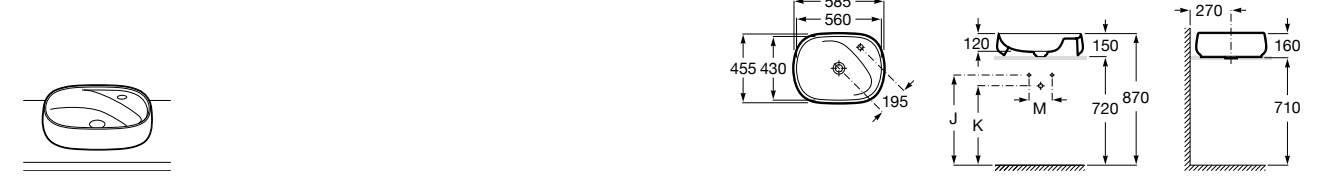

Beyond

3270B8..0 Накладная раковина из материала FINECERAMIC®. Универсальный выпуск с керамической крышкой Ø 72 мм. Смеситель не входит в комплект.