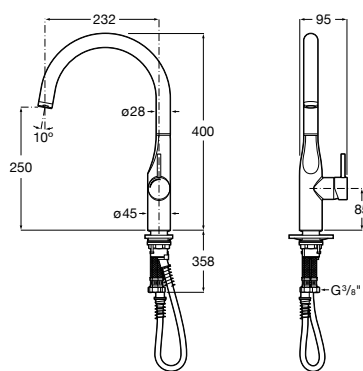

Glera ®

5A844DC00 Смеситель для кухни с поворотным изливом, аэратором и гибкой подводкой. Cold start.