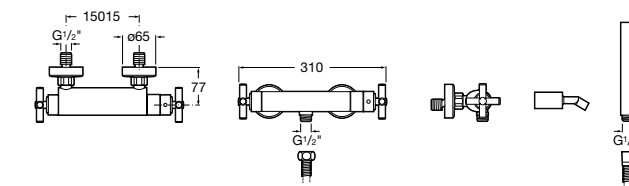

5A1343C00 Монтируемый на стену термостат для душа с гибким душевым шлангом 1,50 м, душевой лейкой и поворотным держателем.