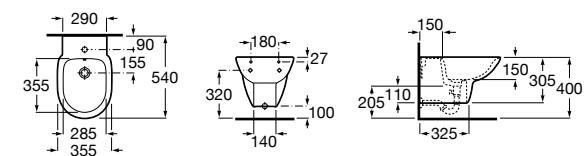

Debba Round ©

357999000 Подвесное биде без крышки. Смеситель не входит в комплект. Для установки подвесных биде необходима совместимая система инсталляции Rosa.

806B2000B Крышка для биде с креплениями из нержавеющей стали. Материал SUPRALIT®.

Размеры в мм