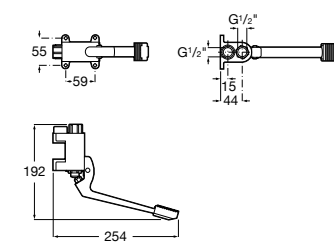

Instant Foot

505127900 Педальный кран. Установка на стене. Подвод одной воды.