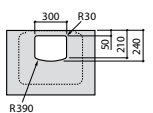

Element

1. **327570000** Настенная или накладная керамическая раковина. Смеситель не входит в комплект.

Размеры в мм