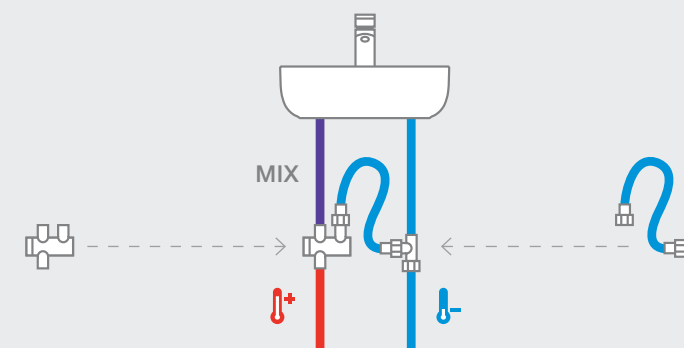

**Смесители для раковин /
педаль, монтируемая
к стене**

505128900

505128700

505127900

один
подвод
воды

**Смесители для раковин /
педаль, монтируемая
в пол**

Instant Foot
855

505128800

Instant Foot
855

505128600

Instant Foot
856

505127800

один
подвод
воды

**Смесители для раковин /
термостаты Micro-T**

5A0279C00

Avant
856

5A0179C00

ПРЕДВАРИТЕЛЬНО
СМЕШАНИЕ

**Установка термостата-смесителя для подачи холодной воды + предварительно
смешанной**