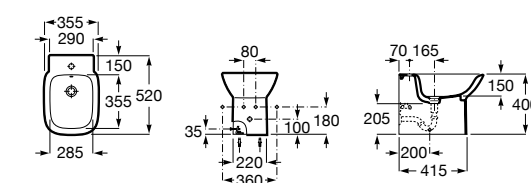

Размеры в мм

Dama

357787000 Биде укороченное приставное к стене, без крышки. Смеситель не входит в комплект.
80678C004 Крышка для укороченного биде с механизмом «мягкое закрывание».
80678B004 Крышка для укороченного биде.