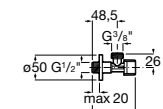

Запорный кран

525165800 Угловой запорный кран 1/2" - 3/8" (шаровый механизм, пластиковая ручка).

525165900 Угловой запорный кран 1/2" - 1/2" (шаровый механизм, пластиковая ручка).