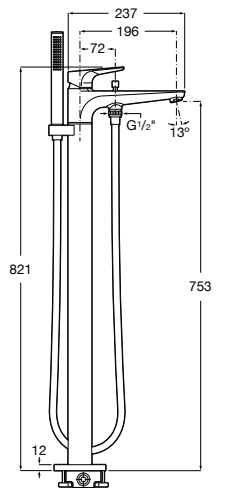

Размеры в мм

**Carmen**

5A274BC00 Напольный смеситель для ванны и душа с ручным переключателем, гибким душевым шлангом 1,50 м, душевой лейкой, встроенным держателем.

**Atlas** ®

5A2790C00 Напольный однорычажный смеситель с автоматическим переключателем, душевой лейкой, встроенным держателем для душа и гибким шлангом.