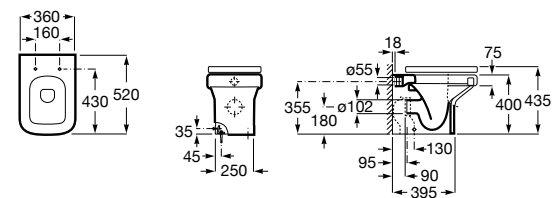

Dama

347787000 Чаша унитаза укороченная с двойным выпуском. В комплект включен установочный комплект.

801782004 Сиденье и крышка с механизмом «мягкое закрывание» для унитаза.

801780004 Сиденье и крышка для унитаза.

V0007900R Патрубок для вертикального выпуска. Расстояние до стены в собранном виде 120 мм.