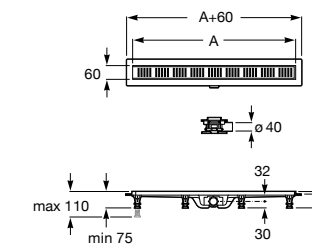

Malta

Керамический душевой поддон.

	A	B	C	D
373516000	1200	800	65	180
373517000	1000	800	65	180
373505000	1200	750	65	175
373506000	1000	750	65	170
37450C000	1200	700	65	175
37450D000	1000	700	65	170
37450E000	900	700	65	170
373513000	1200	700	80	175
373512000	1000	700	80	170
373519000	900	700	80	170

Malta

Угловой керамический душевой поддон.

	A	B	Rad
37450A000	1000	1000	504
37450B000	900	900	504

Italia

Прямоугольный керамический душевой поддон.

	A	B	C	D
3740HP000	1200	800	80	170
3740HS000	1000	800	80	170
3740HG000	1400	700	80	170
3740HR000	1200	700	80	170
3740HT000	1000	700	80	170
3740HU000	900	720	80	170

Italia

Угловой керамический душевой поддон.

	A	B	C	D	Rad
3740HL000	900	900	80	625	550
3740HM000	800	800	80	525	550

Сливы для керамических душевых поддонов

Сливы ультраплоские

27L026000	высота: 60 мм
27L018000	высота: 80 мм

Сливы

506404400	Слив Ø 90 для душевых поддонов.
P0005900R	Слив Ø 65 для душевых поддонов.
506404500	Слив Ø 52 для душевых поддонов.

Italia

Квадратный керамический душевой поддон.

	A	B
3740NH000	900	900
3740NJ000	800	800
3740NK000	700	700

Сливные системы In-Drain

In-Drain Channel

IN-DRAIN CHANNEL - Сливной комплект с прокладкой из геотекстиля.

	A	B
276091000	950 x 50	990
276153000	850 x 50	890
276090000	750 x 50	790
276089000	650 x 50	690

In-Drain X3

IN-DRAIN X3 - Сливной комплект с прокладкой из геотекстиля. Реверсивная керамическая панель (не входит в комплект).

	A	B
276131000	950 x 50	990
276130000	850 x 50	890
276129000	750 x 50	790
276128000	650 x 50	690

Plate X1

PLATE X1 - Крышка сливного отверстия, совместима с In-Drain Channel.

	A	B
276095000	950 x 50	990
276155000	850 x 50	890
276094000	750 x 50	790
276093000	650 x 50	690

Plate X2

PLATE X2 - Крышка с решёткой для сливного отверстия, совместима с In-Drain Channel.