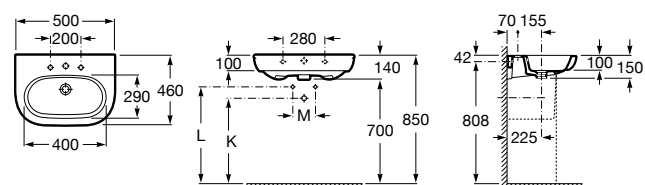

Meridian

325244000 Настенная керамическая раковина. Смеситель не входит в комплект.

335240000 Пьедестал для керамической раковины.

337241000 Полуьпедестал для керамической раковины.