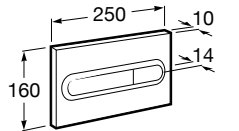

Панели смыва для систем Duplo One / двойной смыв

PL1 Dual ©

8901950.. PL1 DUAL - Двойной смыв.