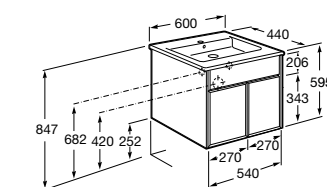

Up

ZRU9303010 Мебельный модуль белый глянец.

327472000 Раковина The Gap Original 600.