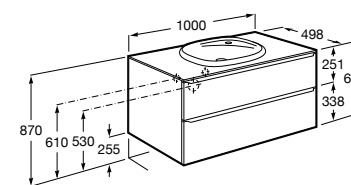

Мебельные модули для одной раковины 1000 мм

Beyond

851454XXX UNIK - Комплект мебели с двумя ящиками с ручками и раковиной из материала FINECERAMIC®.