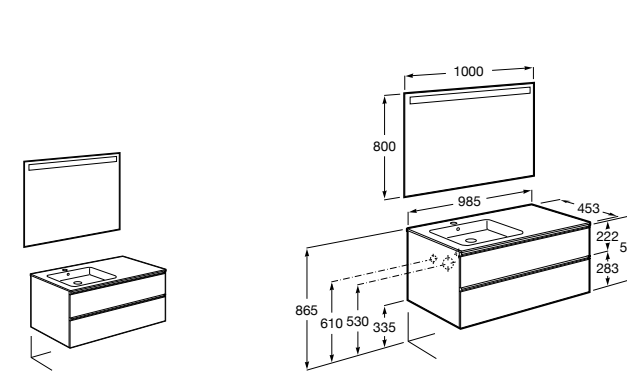

The Gap раковина слева

851481XXX UNIK - Комплект мебели с 2 ящиками и раковины.

851514XXX PASC - Комплект мебели с 2 ящиками, раковины и зеркала Eidos.

816826339 Набор из 2 ножек 335 мм для мебели UNIK с 2 ящиками.

816826458 Набор из 2 ножек 335 мм для мебели UNIK с 2 ящиками.