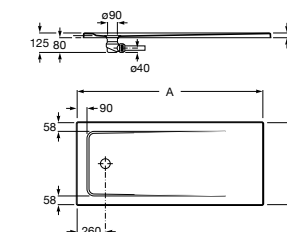

Easy STA

Акриловый душевой поддон с противоскользящим покрытием. Включает сливной комплект.

	A	B
276088000	1000	700
276087000	900	750

Easy STA

Акриловый душевой поддон с противоскользящим покрытием. Включает сливной комплект.

	A	B
276081000	900	900
276080000	800	800
276079000	750	750

Easy STA

Угловой акриловый душевой поддон с противоскользящим покрытием. Включает сливной комплект.

	A	B	R
276085000	900	900	504
276084000	800	800	504
276083000	750	750	373

Керамические душевые поддоны

Malta Walk-In

Керамический душевой поддон с противоскользящим покрытием и с платформой венге.

373524000