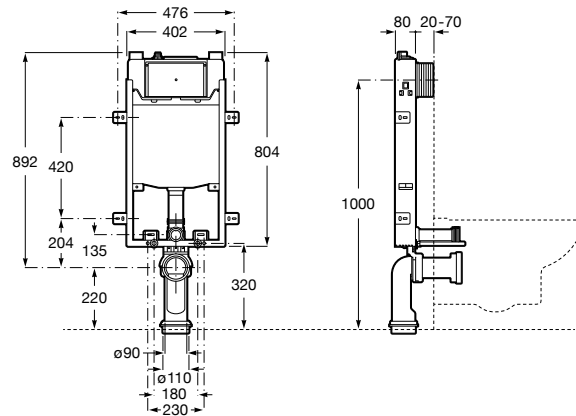

Размеры в мм

Duplo WC One Smart ©

890078020 Каркас с компактным бачком с двойной системой смыва, шланг подачи воды для Smart-унитазов, гофрированная труба и монтажные принадлежности. Минимальная глубина 107 мм, высота 1190 мм, патрубок 90/110 ø. Осевое расстояние 180 и 230 мм. Рекомендуется для установки с подвесным унитазом In-Wash* Inspira. Регулируемые ножки 0-200 мм с тормозной системой. Верхнее гидравлическое соединение. Может быть укомплектован совместимой панелью смыва Roca (в комплект не входит).