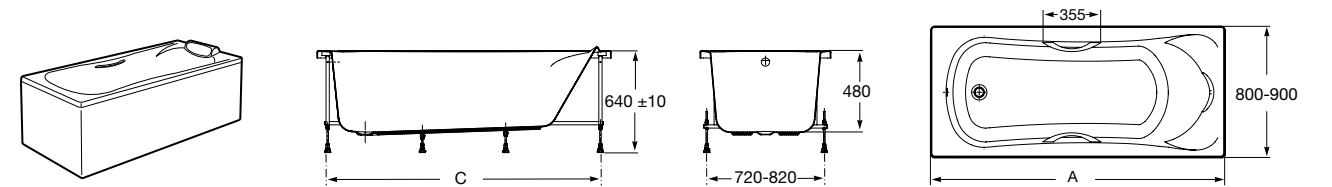

BeCool

Акриловая ванна прямоугольная, глубина 50 см. Монтажный комплект заказывается отдельно.

	A	B	C	Объем, л
ZRU9302852	1700	800	1590	300
ZRU9302782	1800	800	1670	330
ZRU9303020	1900	900	1790	390
ZRU9302853	Монтажный комплект 1700 (ручки хромированные, каркас, комплект креплений к стене, система слив-перелив).			
ZRU9302786	Монтажный комплект 1800 (ручки хромированные, каркас, комплект креплений к стене, система слив-перелив).			
ZRU9303021	Монтажный комплект 1900 (ручки хромированные, каркас, комплект креплений к стене, система слив-перелив).			
ZRU9302854	Фронтальная панель 1700.			
ZRU9302783	Фронтальная панель 1800.			
ZRU9303022	Фронтальная панель 1900.			
ZRU9302784	Боковая панель 800, левая.			
ZRU9302785	Боковая панель 800, правая.			
ZRU9303023	Боковая панель 900, левая.			
ZRU9303024	Боковая панель 900, правая.			
247997000	Полиуретановый подголовник для BeCool 1700x800, BeCool 1800x800, BeCool 1900x900.