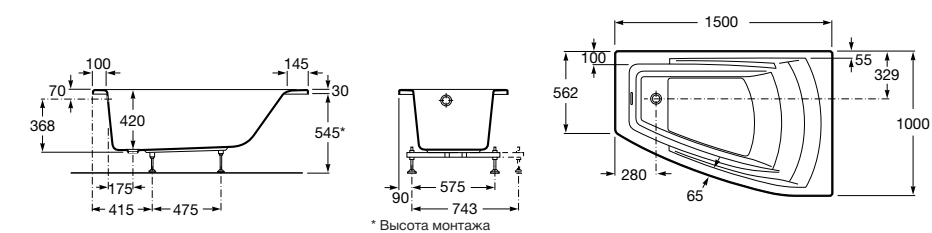

248163000 Прямоугольная акриловая ванна.

**Hall**

248168001 Прямоугольная акриловая ванна с гидромассажем Total и набором для слива.

Размеры в мм

**Hall**

248186001 Левая асимметричная угловая акриловая ванна с гидромассажем Total и набором для слива.