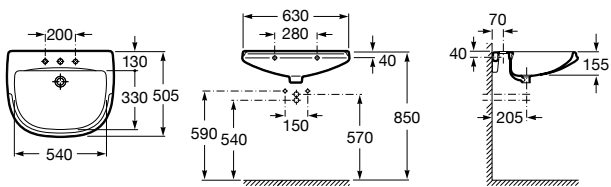

Dama Retro

1. **320322001** Настенная керамическая раковина. Пьедестал и смеситель не входят в комплект.
   331325001 Пьедестал для керамической раковины.