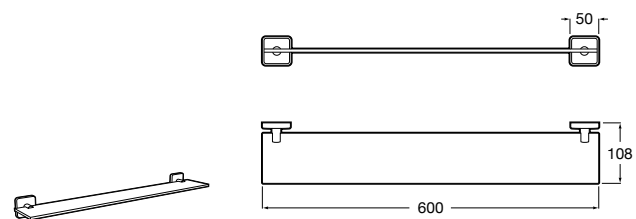

**Onda ©**

3870Z4000 Настенная мыльница.

**Nuova**

816524001 Полочка.

Hotel's
816372001 Полочка. Крепления в комплекте.

Twin
816708001 Полочка. Крепления в комплекте.

Victoria
816661001 Полочка. Крепление на болты или клей в комплекте.