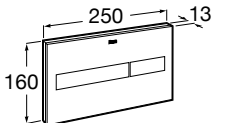

PL7 Dual

8900882.. PL7 DUAL - Двойной смыв.