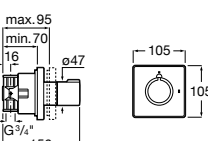

Aqualine Soft

5A0A4AC00 SOFT - Встраиваемый запорный клапан. Установка с Арт. 525166703.
525166703 Скрытый монтажный блок для запорного клапана на 1 выход 3/4".