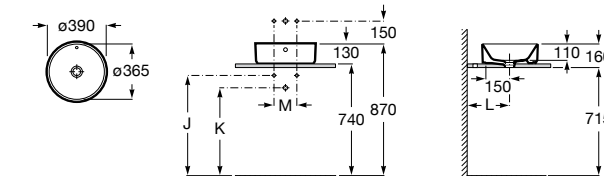

The Gap Round

3270MJ000 Накладная керамическая раковина. Смеситель не входит в комплект.