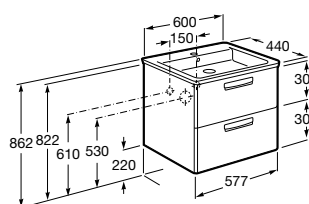

The Gap Original

ZRU9302734 Мебельный модуль белый матовый.

ZRU9302879 Мебельный модуль белый глянцевый.

ZRU9302742 Мебельный модуль фиолетовый.

327472000 Раковина The Gap Original 600.