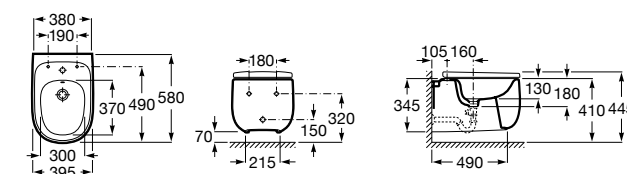

Биде подвесные