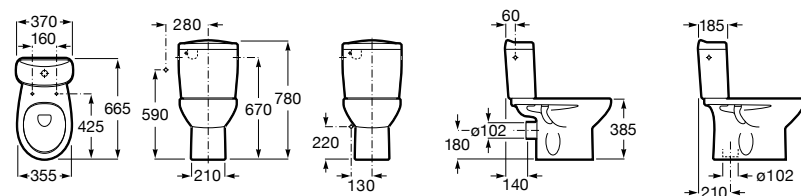

Унитазы напольные укороченные

Victoria

1. **342394..0** Чаша унитаза с вертикальным выпуском. Включен установочный комплект (B).
   34239U000 Чаша унитаза с косым выпуском. Включен установочный комплект (A).
   342399000 Чаша унитаза с горизонтальным выпуском. Включен установочный комплект (A).
   34139H..0 Бачок с механизмом двойного смыва 6/3 литра с боковым подводом воды. Включен установочный комплект, механизм для подвода воды и механизм смыва.
   34139Z000 Бачок с механизмом двойного смыва 6/3 литра с нижним подводом воды. Включен установочный комплект, механизм для подвода воды и механизм смыва.
   801B62..B Сиденье и крышка с механизмом «мягкое закрывание» для унитаза. Материал SUPRALIT®.
   801B60..B Сиденье и крышка с креплениями из нержавеющей стали для унитаза. Материал SUPRALIT®.
   801B66..B Сиденье и крышка с креплениями из пластика. Материал SUPRALIT®.
   ZRU8013900 Сиденье и крышка с креплениями из нержавеющей стали для унитаза.
   ZRU8013920 Сиденье и крышка с механизмом «мягкое закрывание» быстрого снятия для унитаза.