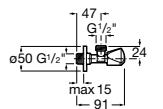

Запорный кран

525166000 Угловой запорный кран 1/2" - 3/8" (шаровый механизм, металлическая ручка).

525166100 Угловой запорный кран 1/2" - 1/2" (шаровый механизм, металлическая ручка).