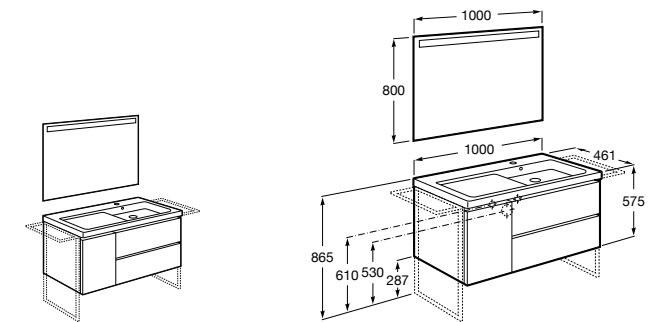

Domi раковина справа

В цвете белый глянец модуль и раковина заказываются отдельно.

857627806 Модуль для раковины справа.

3270ME004 Раковина The Gap Plus правая.

ZRU9302809 Зеркало The Gap Original 1000.

851548XXX Комплект. Включает в себя: мебельный модуль и раковину.

851541XXX Готовое решение. Включает в себя: мебельный модуль, раковину и зеркало Eidos.

Дополнительно:

816830485 Каркас без полотенцедержателя (1 шт.).

816831485 Каркас с полотенцедержателем (1 шт.).