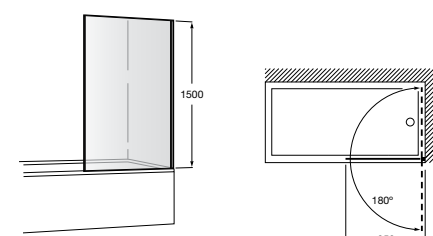

Victoria Standard B1H

B1HF - Фронтальное расположение. 1 распашной элемент. Прозрачное стекло. Компенсация 25 мм.

	Ширина
AM19408512	850