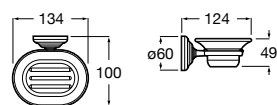

Tempo

817023001 Настенная мыльница. Хром.

817023022 Настенная мыльница. Покрытие Everlux титановый черный.

Cubica

816821001 Настенный стакан.

Carmen

817005001 Настенная мыльница.