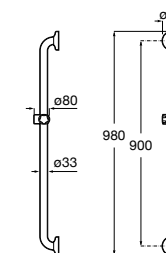

Access Pro

1. **816956009** PRO - вертикальный поручень с креплением для душевой лейки. Комплект включает крепления.
2. **816981009** PRO - вертикальный поручень с креплением для душевой лейки. Комплект включает крепления. Антибактериальное покрытие.