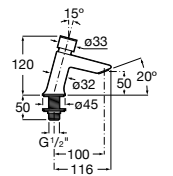

Instant

1. **5A4477C00** Кран для раковины с аэратором. Подвод одной воды. Ограничитель расхода 2 л/мин. Автоматическое закрытие через 15 секунд.