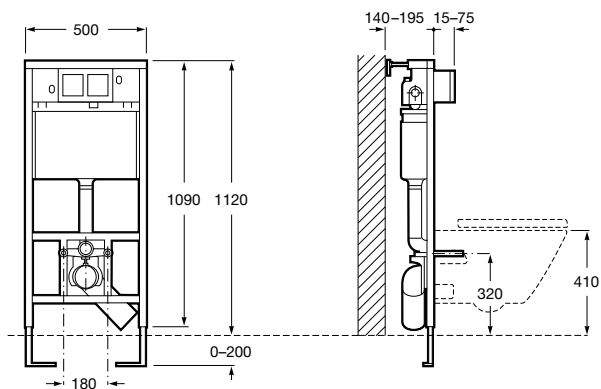

Комплект для адаптации ©

890064000 Тип В: остальные панели смыва PL.

Системы инсталляций Duplo / подвесные унитазы

Duplo WC

890090020 Каркас со встроенным бачком и системой двойного смыва для подвесного унитаза, минимальная глубина 140 мм. Осевое расстояние 180 мм. Патрубок Ø 90 и 110. Максимальная нагрузка 400 кг, регулируемые ножки 0-200 мм. Верхнее гидравлическое соединение.