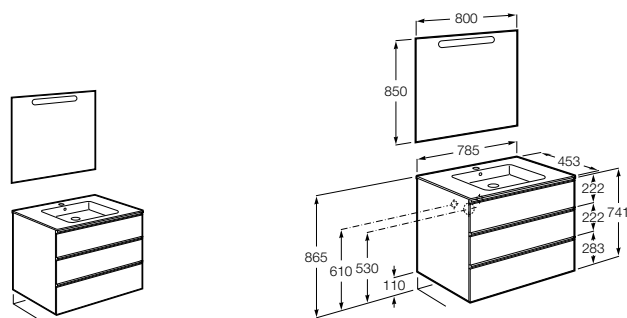

The Gap ®

857553806	Мебельный модуль.
3279A4000	Раковина The Gap 800.
ZRU9302689	Зеркало The Gap Original 800.
ZRU9302887	Зеркальный шкаф The Gap Original 800.
Также возможна комплектация раковинами	
3270M0004	Раковина мебельная The Gap Plus 800.
32799C000	Victoria Unik 800.
851486XXX	Комплект: раковина в центре. Включает в себя: мебельный модуль с раковиной в центре.
851519XXX	Готовое решение: раковина в центре. Включает в себя: мебельный модуль, раковину и зеркало Eidos.
Дополнительно:	
816827339	Ножки (4 шт.) Алюминий.
816827458	Ножки (4 шт.) Никель.