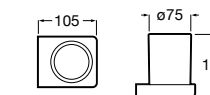

Tempo

817021001 Настенный стакан. Хром.
817021022 Настенный стакан. Покрытие Everlux титановый черный.