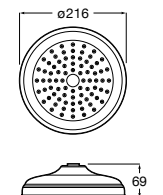

Rainsense

5B3350C00 Круглая душевая насадка. Хромированный ABS-пластик.