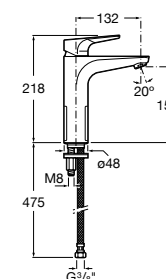

Atlas

5A3D90C00 Смеситель для раковины, гладкий корпус, Mezzo Plus, с гибкой подводкой. Cold start.