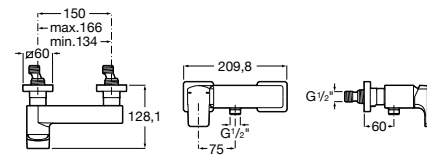

L90

5A2D01C00 Монтируемый на стену смеситель для душа.