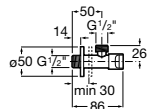

Угловые запорные краны для смесителей

Запорный кран

525164400 Угловой запорный кран 1/2" - 3/8" (керамический механизм, металлическая ручка).

525164500 Угловой запорный кран 1/2" - 1/2" (керамический механизм, металлическая ручка).