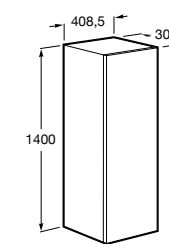

Stratum

856989XXX Реверсивная шкаф-колонна со встроенным зеркалом и с регулируемыми по высоте полочками.