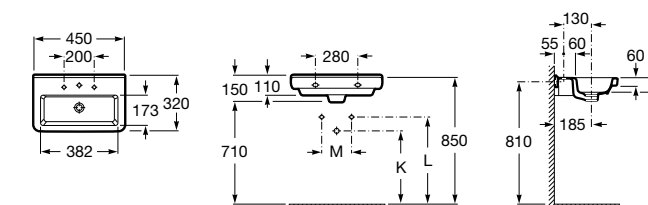

Dama

327789000 Настенная керамическая раковина. Смеситель не входит в комплект.

337782000 Полуьпедестал для керамической раковины компакт.