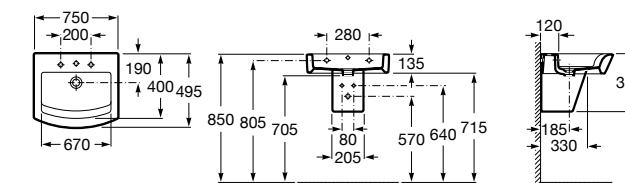

Diverta

327110000 Настенная или накладная керамическая раковина. Смеситель не входит в комплект.