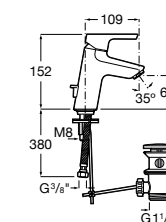

Malva

5A303BC0M Смеситель для раковины с донным клапаном и гибкой подводкой.

5A303BC00 Смеситель для раковины с донным клапаном и гибкой подводкой. Cold start.