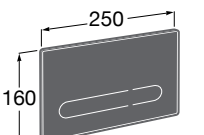

PL3 Dual Electronica

890097400 PL3-E - Двойной смыв, электронная, из нержавеющей стали. Автоматический или ручной смыв.

890097300 PL3-E (для версий компакт) - Двойной смыв, электронная, из нержавеющей стали. Автоматический или ручной смыв. Совместима с системами инсталляций Роса для бачков-компакт.