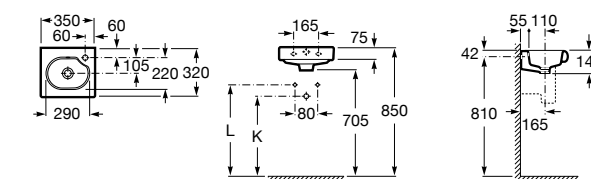

Meridian

327249000 Настенная керамическая раковина. Смеситель не входит в комплект.

337242000 Полуьпедестал для керамической раковины компакт.