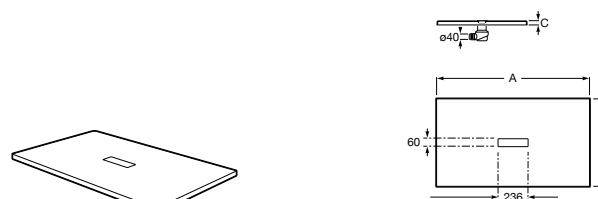

Решетка металлическая для сливного отверстия для душевого поддона Aquos (см. информацию о совместимости).

	Ширина поддона
276362000	1000
276361000	900
276360000	800
276359000	700

Размеры в мм

Helios

Ультралюсший душевой поддон, материал STONEX®. Противоскользящая поверхность с текстурой под дерево. Включает слив.