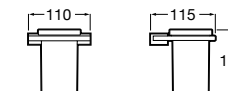

Аксессуары / настенные диспенсеры

Tempo

817037001 Настенный диспенсер. Хром.
817037022 Настенный диспенсер. Покрытие Everlux титановый черный.

Twin

816703001 Настенный диспенсер. Крепление на болты или клей.

Carmen

817006001 Настенный диспенсер.

Victoria

816677001 Настенный диспенсер. Крепление на болты или клей.

Superinox

817301002 Настенный диспенсер.

Victoria

816678001 Настенный диспенсер. Крепление на болты или клей.

Nuova

816522001 Настенный диспенсер.

Onda ©

3870ZC000 Настенный диспенсер.

Hotel's

816722001 Настенный диспенсер.

Compas

817433001 Настенный диспенсер.

Rubik

816842001 Настенный диспенсер. Хром. Крепление на болты или клей.
816842024 Настенный диспенсер. Черный цвет. Крепление на болты или клей. ©

Cubica

816828001 Настенный диспенсер.

Размеры в мм

Classica

816817001 Настенный диспенсер.

Onda ©

3870ZK000 Стакан на столешницу.

Аксессуары / стаканы на столешницу

Tempo

817022001 Стакан на столешницу с подстаканником. Хром.
817022022 Стакан на столешницу с подстаканником. Покрытие Everlux титановый черный.

Ice

816860012 Стакан на столешницу. Черный цвет.
816860009 Стакан на столешницу. Белый цвет.
816860013 Стакан на столешницу. Синий цвет.

Nuova

816531001 Стакан на столешницу.

Tempo

817021001 Настенный стакан. Хром.
817021022 Настенный стакан. Покрытие Everlux титановый черный.

Hotel's

816388001 Стакан на столешницу.

Carmen

817007001 Настенный стакан.

Rubik

816844001 Стакан на столешницу. Хром.
816844024 Стакан на столешницу. Черный цвет. ©

Nuova

816523001 Настенный стакан.

Twin

816706001 Стакан на столешницу.

Hotel's

816723001 Настенный стакан, крепления в комплекте.

Размеры в мм