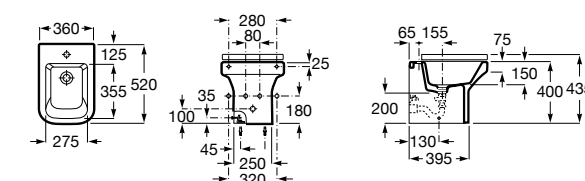

Debba Round ©

355998000 Биде без крышки. Включает: установочный комплект. Смеситель не входит в комплект.
806B2000B Крышка для биде с креплениями из нержавеющей стали. Материал SUPRALIT®.

Victoria

355394..0 Биде без крышки. Включает: установочный комплект. Смеситель не входит в комплект.
806390..4 Крышка для биде с креплениями из нержавеющей стали.

Биде напольные укороченные

Hall

357624000 Биде укороченное приставное без крышки. Включает: установочный комплект. Смеситель не входит в комплект.
806620004 Крышка для укороченного биде с металлическими креплениями.

Meridian

357247000 Биде укороченное приставное без крышки. Включает: установочный комплект. Смеситель не входит в комплект.
8062AC..B Крышка для укороченного биде с механизмом «мягкое закрывание». Материал SUPRALIT®. ©
8062AB..B Крышка для биде с креплениями из нержавеющей стали. Материал SUPRALIT®. ©

Размеры в мм

Dama

357787000 Биде укороченное приставное к стене, без крышки. Смеситель не входит в комплект.
80678C004 Крышка для укороченного биде с механизмом «мягкое закрывание».
80678B004 Крышка для укороченного биде.

Debba Square

355997000 Биде укороченное приставное к стене, без крышки. Смеситель не входит в комплект.

Биде подвесные

Beyond

3570B6..0 Подвесное биде без крышки. Включает: установочный комплект.
806B82..B Крышка для биде с механизмом «мягкое закрывание». Материал SUPRALIT®.

Hall

35762K000 Подвесное биде без крышки. Смеситель не входит в комплект. Для установки подвесных биде необходима совместимая система инсталляции Rosa.
80662B004 Крышка для биде с металлическими креплениями.

Inspira Square