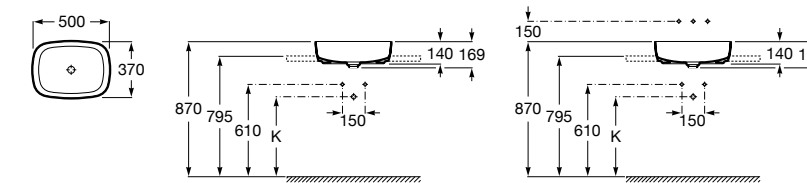

Inspira Soft

327500..0 SOFT - Накладная раковина из материала FINECERAMIC® с фиксированным открытым керамическим выпуском. Смеситель не входит в комплект.