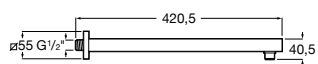

Настенный держатель

5B0750C00 Настенный держатель для душевой насадки. Совместим с Stella.

Настенный держатель

5B0950C00 Настенный держатель для душевой насадки 400 мм. Совместим с RainDream и RainSense.