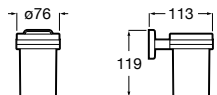

Tempo

817024001 Мыльница на столешницу. Хром.

817024022 Мыльница на столешницу. Покрытие Everlux титановый черный.

Victoria

816681001 Настенный стакан. Крепление на болты или клей.

Twin

816702001 Мыльница на столешницу.