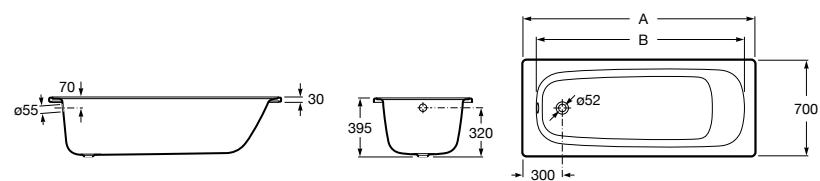

Duo Plus

221670000 Прямоугольная стальная ванна с противоскользящим покрытием дна (стальной лист 3 мм).

Contesa Plus

Прямоугольная стальная ванна с противоскользящим покрытием дна (стальной лист 3,5 мм).

	A	B
237760000	1700	1255
237360000	1600	1157