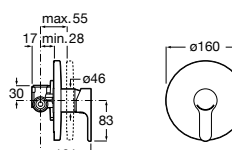

L20

5A2A09C00 Встраиваемый смеситель для ванны или душа.