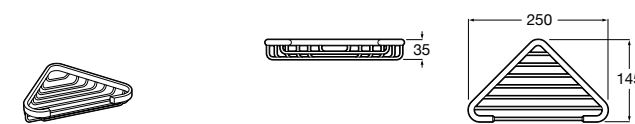

Hotel's Classic
815414001 Угловой контейнер решетчатый.