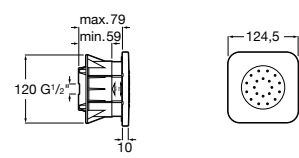

Fit

5B6661C00 Антивандальная душевая насадка.

Душевые форсунки

Форсунка Square

5B3778C00 SQUARE - Душевая форсунка с изменяемым углом потока. Хром.

Форсунка Round

5B3878C00 ROUND - Душевая форсунка с изменяемым углом потока. Хром.