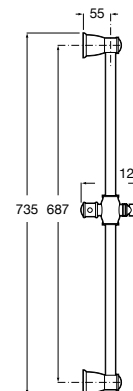

Мыльница

5B5150TP0 Прозрачная мыльница для душа.

5B0250C00 Хромированная мыльница для душа.

Аксессуары для душа / шланги

Neo-Flex

5B2016C00	Пластиковый гибкий душевой шланг 2 м. Сатин. Система против закручивания шланга Antitwist.
5B2116C00	Пластиковый гибкий душевой шланг 1,75 м. Сатин. Система против закручивания шланга Antitwist.
5B2216C00	Пластиковый гибкий душевой шланг 1,50 м. Сатин. Система против закручивания шланга Antitwist.