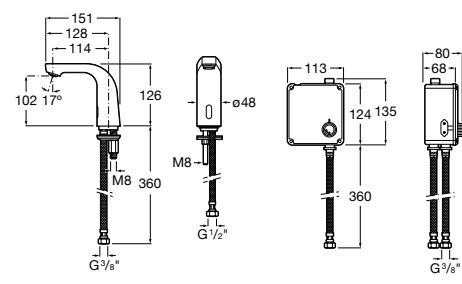

L20-E

1. **5A5309C00** Электронный смеситель для раковины с гибкой подводкой. С блоком предварительного смешивания горячей и холодной воды. Питание от четырех щелочных батареек 1,5V LRG (AA). Батарейки не включены в комплект.
2. **5A5509C00** Электронный смеситель для раковины с гибкой подводкой. С блоком предварительного смешивания горячей и холодной воды. Питание от сети 230 V. Источник питания включен в комплект.