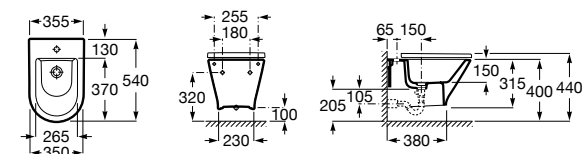

The Gap Round

3570N6000 Подвесное биде без крышки. Включает: комплект скрытого крепления. Смеситель не входит в комплект.

806D12001 Крышка для биде с механизмом «мягкое закрывание».

806D10001 Крышка для биде.