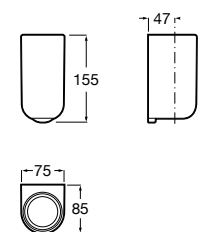

Twin

816702001 Мыльница на столешницу.

Onda ©

3870ZL000 Настенный держатель для щетки.

Onda ©

3870Z5000 Мыльница на столешницу.