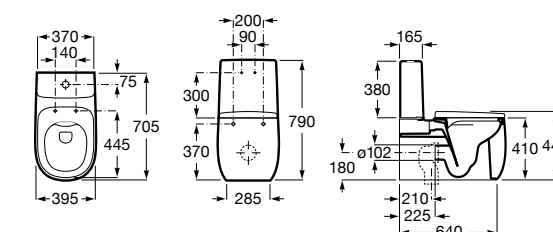

Унитазы напольные

Beyond

3420B9..0 Чаша унитаза Rimless приставная с двойным выпуском. Включен установочный комплект.

3410B1..0 Бачок с механизмом двойного смыва 4,5/3 литра с нижним подводом воды. Включен установочный комплект, механизм для подвода воды и механизм смыва.

801B82..B Сиденье и крышка с механизмом «мягкое закрывание» для унитаза. Материал SUPRALIT®.