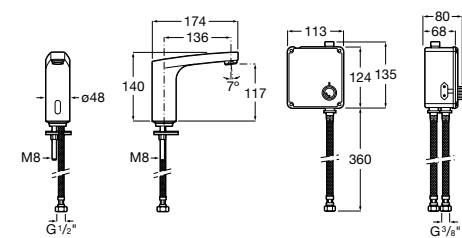

L70-E

1. **5A5A09C00** Электронный смеситель для раковины, ограничитель потока воды 5 л/мин. С блоком предварительного смешивания горячей и холодной воды. Питание от четырех щелочных батареек 1,5V LRG (AA). Батарейки не включены в комплект.
2. **5A5B09C00** Электронный смеситель для раковины, ограничитель потока воды 5 л/мин. С блоком предварительного смешивания горячей и холодной воды. Питание от сети 230 V. Источник питания включен в комплект.