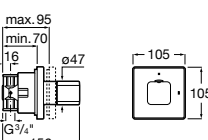

Aqualine Square

5A094AC00 SQUARE - Встраиваемый запорный клапан. Установка с Арт. 525166703.
525166703 Скрытый монтажный блок для запорного клапана на 1 выход 3/4".