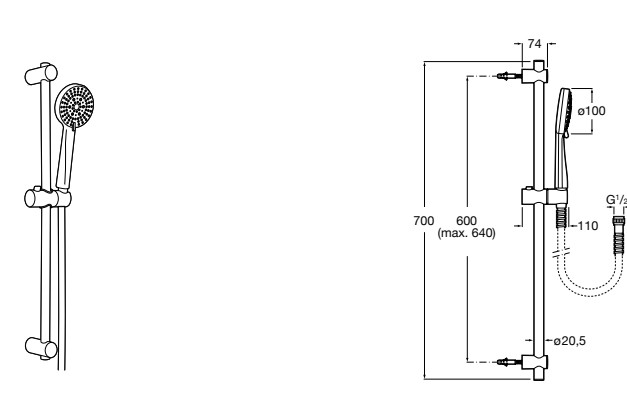

Stella 100/1

5B9D03C00 Душевой комплект. Включает в себя: ручной душ 100 мм с 1 функцией, штангу 700 мм, регулируемый держатель для ручного душа и гибкий шланг 1,70 м.