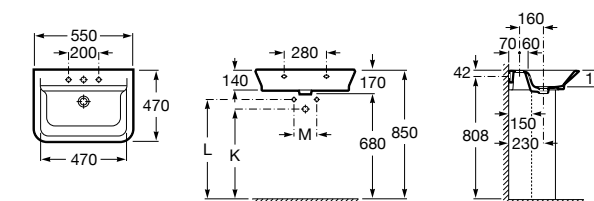

Hall

327881000 Настенная или накладная керамическая раковина. Смеситель не входит в комплект.

337621000 Полупьедестал для керамической раковины.