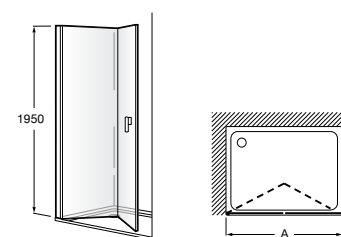

Душевые ограждения / 3 стены / фронтальное расположение / складные двери**Easy PP-E**

Фронтальное расположение с 2 складными элементами.

PP-E (A)	
От 600 до 800	
От 801 до 1000	

Душевые ограждения / 2 стены / раздвижные двери**Aerea L4 + LF**