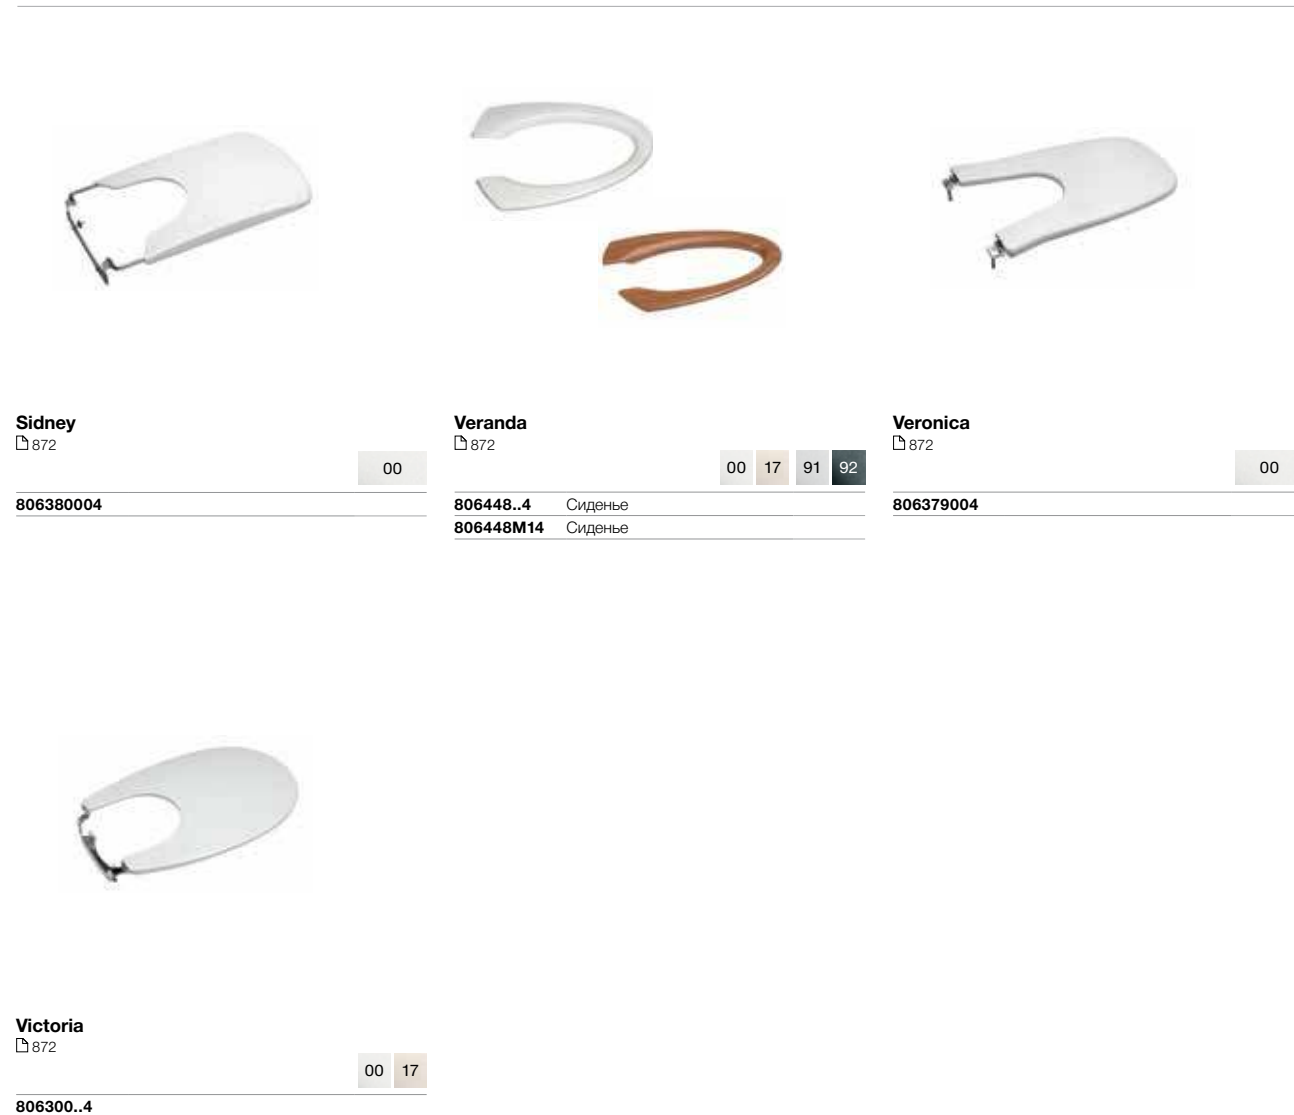

📄 Более подробную информацию см. на указанной странице / В артикуле продукта замените .. на код выбранного цвета

Виды креплений крышек и сидений на унитаз

Комплект петель			
Тип	Для унитаза/биде		
Для сиденья	Механизм «мягкое закрывание»	America, Happening, Hall, Sidney, Meridian, Dama Senso, Dama Senso Compact, Giralda	I0001200R
		Frontalis, Element	I0001300R
		Khroma	I0003800R
		Veranda	I0003100R
		Meridian-N, Dama	I0012400R
		Комплект креплений для механизма «мягкое закрывание»	I0001100R
Сталь	Gondola		I0006700R
	Access		I0009600R
	Meridian		I0006300R
	Meridian-N / Dama		I0012500R
	America, Georgia, Giralda, Hall, Sidney		I0006500R
	Veranda		I0006600R
Ацетал	Magnum		I0006800R
	Victoria		I0002900R
Ацетал съемный	Dama Retro	Белый	I0005800R
		Светлый кремовый	I0005900R
		Норка	I0006000R
		Серый	I0006100R
Съемный	Dama Senso, Giralda		I0002100R
Пластик	Happening Baby		I0003400R