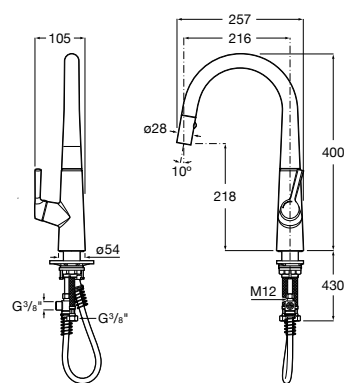

Syra-E ®

5A8A2AC00 Электронный смеситель для кухни с поворотным изливом, выдвижным душем, аэратором и гибкой подводкой. Питание от сети 230 V. Включает источник питания. Cold start.