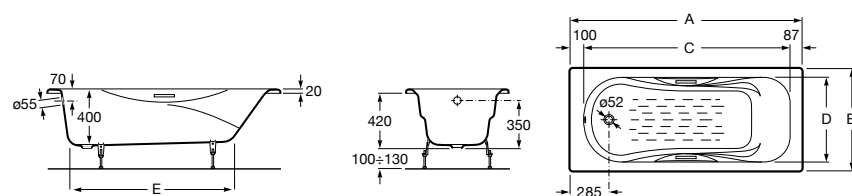

	A	B	C	D	E	Объем, л
2327G000R	1700	800	1490	680	1165	180
2330G000R	1600	800	1390	680	1120	177
2332G000R	1500	800	1290	680	1040	170
2331G0000	1400	750	1190	630	980	145

291051100	Подголовник (черный).
526804210	Ручки для ванны Haiti, хром.
52680421P	Ручки для ванны Haiti, золото.