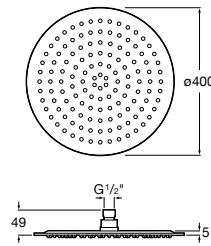

Душевые насадки / встраиваемые

Raindream

5B2650C00 Круглая душевая насадка. Хромированная нержавеющая сталь. Кронштейн покупается отдельно.

Raindream

5B3150C00 Круглая душевая насадка. Хромированная нержавеющая сталь. Крепится к потолку.

Raindream

5B3250C00 Квадратная душевая насадка. Хромированная нержавеющая сталь. Крепится к потолку.

Raindream

5B2750C00 Квадратная душевая насадка. Хромированная нержавеющая сталь. Кронштейн покупается отдельно.

Raindream

5B2550C00 Круглая душевая насадка. Хромированная нержавеющая сталь. Кронштейн покупается отдельно.

Raindream

5B2850C00 Квадратная душевая насадка. Хромированная нержавеющая сталь. Кронштейн покупается отдельно.

Raindream

5B2450C00 Квадратная душевая насадка. Хромированная нержавеющая сталь. Кронштейн покупается отдельно.

Rainsense

5B3950.0 Круглая душевая насадка. Покрытие Everflux. Кронштейн покупается отдельно.

Rainsense

5B4050.0 Квадратная душевая насадка. Покрытие Everflux. Кронштейн покупается отдельно.

Rainsense

5B3050C00 Прямоугольная душевая насадка. Хромированный ABS-пластик. Кронштейн покупается отдельно.

Rainsense

5B2250C00 Круглая душевая насадка. Хромированный ABS-пластик. Кронштейн покупается отдельно.

Rainsense

5B2350C00 Квадратная душевая насадка. Хромированный ABS-пластик. Кронштейн покупается отдельно.

Rainsense

5B2950C00 Круглая душевая насадка. Хромированная нержавеющая сталь. Кронштейн покупается отдельно.

Rainsense

5B2150C00 Круглая душевая насадка. Хромированный ABS-пластик. Кронштейн покупается отдельно.

Rainsense

5B3350C00 Круглая душевая насадка. Хромированный ABS-пластик.

Stella

5B103C00 Душевая насадка с тремя функциями (Rain, Soft и Pulse).