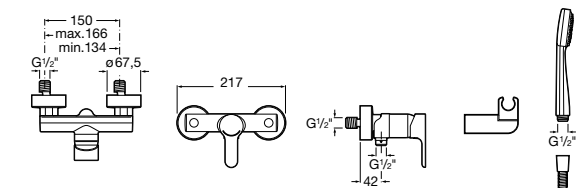

L20

5A2009C0M* Монтируемый на стену смеситель для душа с гибким душевым шлангом 1,50 м, душевой лейкой Stella 80/1 и поворотным настенным держателем.

5A2109C0M Монтируемый на стену смеситель для душа.