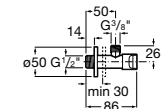

Угловые запорные краны для смесителей

Запорный кран

525164400 Угловой запорный кран 1/2" - 3/8" (керамический механизм, металлическая ручка).

525164500 Угловой запорный кран 1/2" - 1/2" (керамический механизм, металлическая ручка).