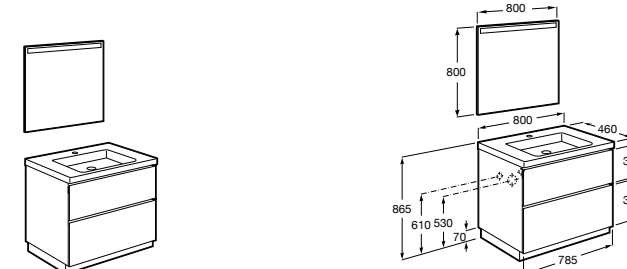

Lander

851425XXX UNIK - Комплект мебели, раковины и зеркала с подсветкой LED Smartlight. Компактный сифон. Раковина, ножки и смеситель не входят в комплект. Модуль дополнительно обработан защитой от влаги.

851430XXX PACK - Комплект мебели, раковины и зеркала Eidos. Ножки и смеситель не входят в комплект. Встроенная розетка. Модуль дополнительно обработан защитой от влаги.

816824339 Комплект из 2-х ножек.