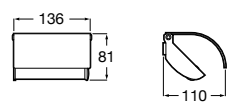

Hotel's Classic

815437001 Держатель для туалетной бумаги с крышкой.