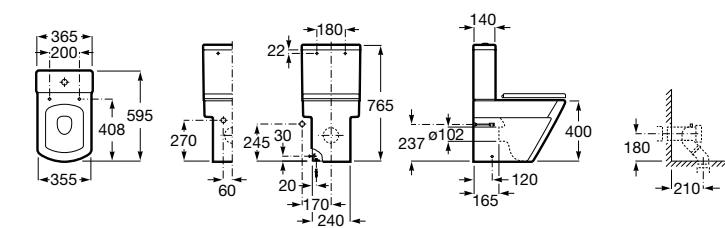

Leon

1. **342649000** Чаша унитаза с универсальным выпуском. Включен установочный комплект.
   341649000 Бачок с механизмом двойного смыва 6/3 литра с нижним подводом воды.
   ZRU9302943 Сиденье с крышкой тонкое.

Giralda

1. **342466000** Чаша SH.
   341469000 Бачок AI.
   ZRU9000046 Сиденье с крышкой.
   ZRU9000047 Сиденье с крышкой.

Унитазы напольные укороченные

Victoria

1. **342394..0** Чаша унитаза с вертикальным выпуском. Включен установочный комплект (B).
   34239U000 Чаша унитаза с косым выпуском. Включен установочный комплект (A).
   342399000 Чаша унитаза с горизонтальным выпуском. Включен установочный комплект (A).
   34139H..0 Бачок с механизмом двойного смыва 6/3 литра с боковым подводом воды. Включен установочный комплект, механизм для подвода воды и механизм смыва.
   34139Z000 Бачок с механизмом двойного смыва 6/3 литра с нижним подводом воды. Включен установочный комплект, механизм для подвода воды и механизм смыва.
   801B62..B Сиденье и крышка с механизмом «мягкое закрывание» для унитаза. Материал SUPRALIT®.
   801B60..B Сиденье и крышка с креплениями из нержавеющей стали для унитаза. Материал SUPRALIT®.
   801B66..B Сиденье и крышка с креплениями из пластика. Материал SUPRALIT®.
   ZRU8013900 Сиденье и крышка с креплениями из нержавеющей стали для унитаза.
   ZRU8013920 Сиденье и крышка с механизмом «мягкое закрывание» быстрого снятия для унитаза.

Hall