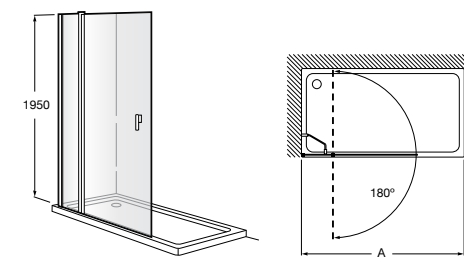

Easy D1HF

Фиксированная панель + 1 распашной элемент.

D1HF (A)	От 800 до 880
	От 881 до 1200
	От 1201 до 1400

**Easy D1H**

Панель распашная.

D1H (A)	От 600 до 800
	От 801 до 1000

Душевые панели / 2 фиксированные панели**Line D1HF + LF**