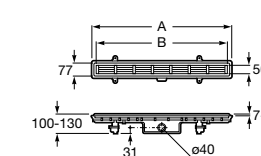

Plate X2

PLATE X2 - Крышка с решёткой для сливного отверстия, совместима с In-Drain Channel.

	A	B
276098000	950 x 50	990
276154000	850 x 50	890
276097000	750 x 50	790
276096000	650 x 50	690