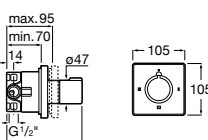

Aqualine Soft 3 положения

5A1B4AC00 SOFT - Встраиваемый переключатель (3 положения) для ванны или душа. Установка с Арт. 525166803.
525166903 Скрытый монтажный блок для дивертора на 3 выхода 1/2".