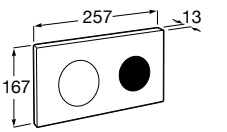

Панели смыва для систем Duplo One / двойной смыв, электронные

PL10-E Dual Electronic ©

890189510 Электронная панель с двойным смывом.