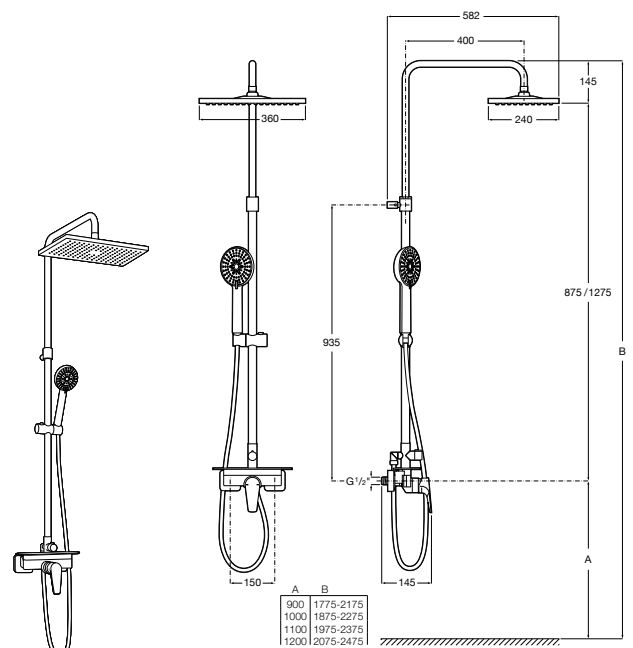

Even-M Square

5A9B90C00 Душевая стойка с полочкой с однорычажным управлением. Высота стойки регулируется от 875 мм до 1275 мм. Включает: ручной душ и держатель с возможностью регулировки наклона.