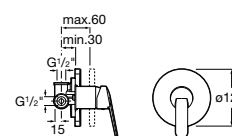

Victoria

5A2225C00 Встраиваемый смеситель для ванны или душа.