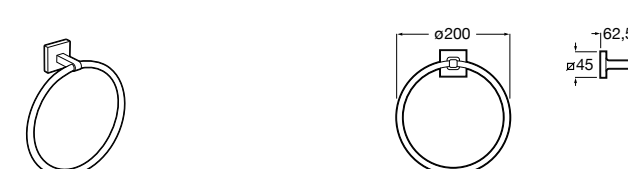

Cubica
816824001 Полотенцедержатель в форме кольца.