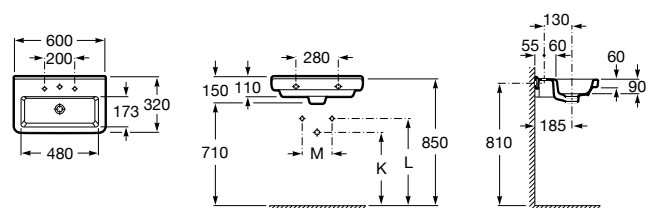

Prisma

327546000 Настенная или накладная керамическая раковина. Смеситель не входит в комплект.