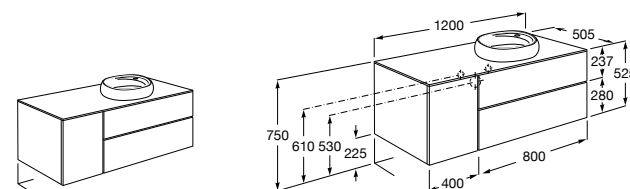

Beyond раковина справа

851399XXX Мебельный модуль для размещения накладной раковины 455 мм справа. Раковины и смесители не входят в комплект.