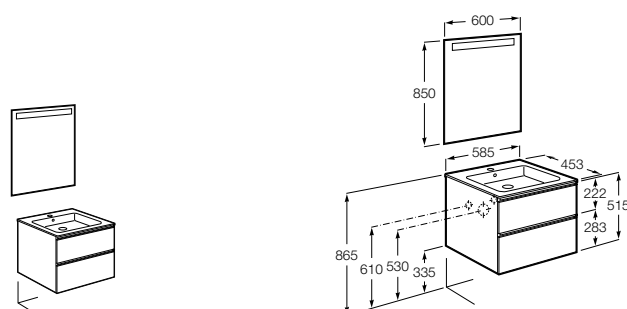

The Gap ®

857550806 Мебельный модуль.

3279A8000 Раковина The Gap 600.

ZRU9302688 Зеркало The Gap Original 600.

ZRU9302885 Зеркальный шкаф The Gap Original 600.

Также возможна комплектация раковинами

3270M1004 Раковина мебельная The Gap Plus 600x460.

32799E000 Victoria Unik 600.

851476XXX Комплект. Включает в себя: мебельный модуль и раковину.

851509XXX Готовое решение. Включает в себя: мебельный модуль, раковину и зеркало Eidos.

Дополнительно:

816826339 Ножки (2 шт.) Алюминий.

816826458 Ножки (2 шт.) Никель.

The Gap Original

ZRU9302734 Мебельный модуль белый матовый.

ZRU9302879 Мебельный модуль белый глянцевый.

ZRU9302742 Мебельный модуль фиолетовый.

327472000 Раковина The Gap Original 600.

Aneto

857429806 Мебельный модуль белый глянец/черный матовый.

32799E000 Раковина Victoria Unik 600.

Lago

857295806 Мебельный модуль белый глянец.

857295444 Мебельный модуль светлый дуб.

32799E000 Раковина Victoria Unik 600.

Victoria Nord Ice Edition

ZRU9302730 Мебельный модуль белый глянец.

32799E000 Раковина Victoria Unik 600.

Victoria Ice Edition 3 ящика

ZRU9302834 Мебельный модуль белый глянец.

32799E000 Раковина Victoria Unik 600.

Victoria Nord

ZRU9000028 Мебельный модуль белый глянец.

ZRU9000027 Мебельный модуль венге.

32799E000 Раковина Victoria Unik 600.

Ronda

ZRU9303002 Мебельный модуль бетон/белый матовый.

ZRU9302963 Мебельный модуль белый глянец/антрацит.

327472000 Раковина The Gap Original 600.

Up

ZRU9303010 Мебельный модуль белый глянец.

327472000 Раковина The Gap Original 600.