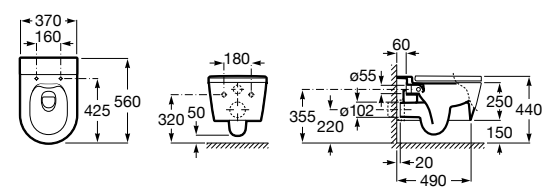

Inspira Square

346537..0 SQUARE - Подвесная чаша Rimless с горизонтальным выпуском. Включает: крепежный комплект. Для установки выберите систему инсталляции Rosa для подвесных унитазов.

801532..B SQUARE - Сиденье и крышка с механизмом «мягкое закрытие» для унитаза. Материал SUPRALIT®.

Inspira Round

346527..0 ROUND - Подвесная чаша Rimless с горизонтальным выпуском. Включает: крепежный комплект. Для установки выберите систему инсталляции Rosa для подвесных унитазов.

801522..B ROUND - Сиденье и крышка с механизмом «мягкое закрытие» для унитаза. Материал SUPRALIT®.

Размеры в мм