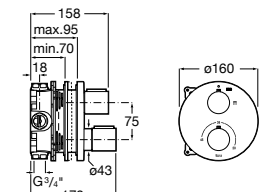

5A2C09C00* Встраиваемый термостат для душа. Установка с RocaBox Арт. 525869403.

5A2C09CN0* Встраиваемый термостат для душа. Покрытие Everlux титановый черный. Установка с RocaBox Арт. 525869403.