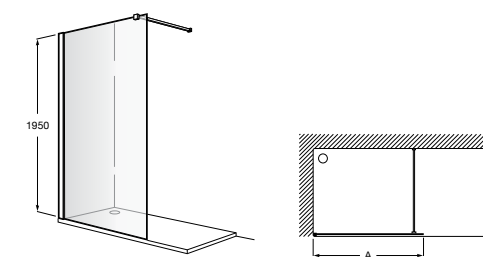

Ura Standard DF

DF - Фиксированное стеклянное ограждение для душа. Прозрачное стекло, профиль цвета – блестящий хром. Предел до стены 25 мм. Включает обработку Maxiclean.

	Ширина (A)
AM16910012M	1000
AM16912012M	1200
AM16914012M	1400