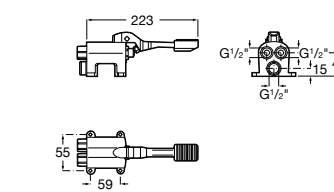

Instant Foot

505128800 Педальный смеситель с прогрессивным смешиванием. Установка на полу.