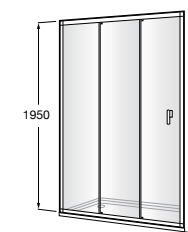

Easy L3-E

Фронтальное расположение. Два раздвижных элемента + 1 фиксированный элемент.

	Минимальное открытие (С)	
L3-E (A)	От 770 до 1000	380
	От 1001 до 1150	480
	От 1151 до 1300	580
	От 1301 до 1600	680