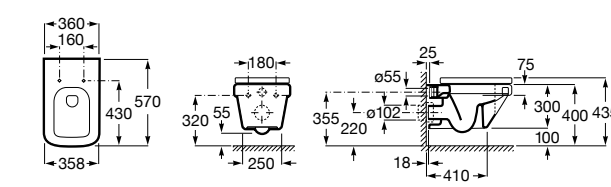

Dama

346787000 Подвесная чаша с горизонтальным выпуском. Для установки выберите систему инсталляции Rosa для подвесных унитазов.

801782004 Сиденье и крышка с механизмом «мягкое закрытие» для унитаза.

801780004 Сиденье и крышка для унитаза.

Размеры в мм