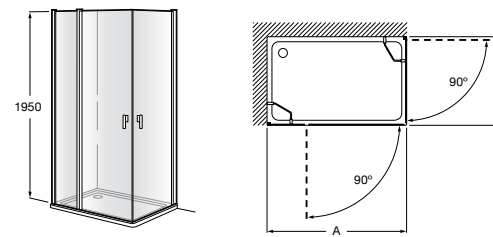

Easy PLF + PL

Фронтальное расположение. 1 распашной элемент + 1 фиксированный элемент + 1 фиксированный элемент сбоку.

		Минимальное открытие (C)
PLF (A)	От 970 до 1100	615
	От 1101 до 1200	640
	От 1201 до 1400	645
PL (B)	От 600 до 800	-
	От 801 до 1000	-