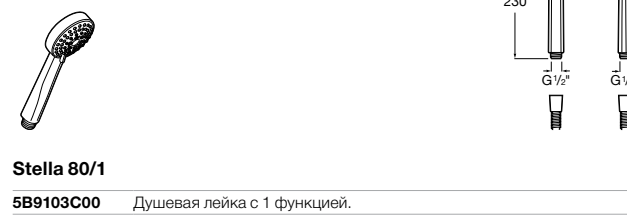

5B1103C07 * Душевая лейка с 3 функциями. Упаковка блистер.

**Stella Stick Square**

5B9L61C00 STICK SQUARE - Душевая лейка с 1 функцией Rain.

**Stella 80/1**

5B9103C00 Душевая лейка с 1 функцией.

5B9103C07 * Душевая лейка с 1 функцией. Упаковка блистер.