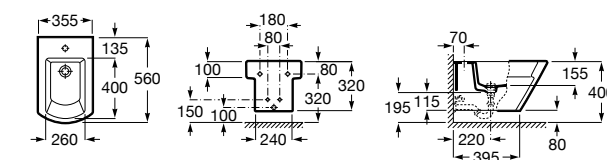

Beyond

3570B6..0 Подвесное биде без крышки. Включает: установочный комплект.
806B82..B Крышка для биде с механизмом «мягкое закрывание». Материал SUPRALIT®.