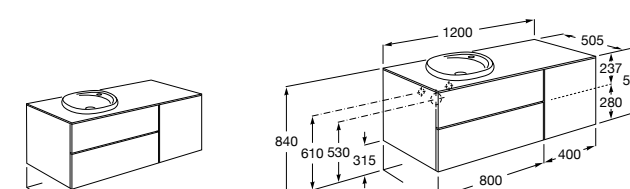

Beyond раковина слева

851410XXX Мебельный модуль для размещения накладной раковины 450 мм слева. Раковины и смесители не входят в комплект.