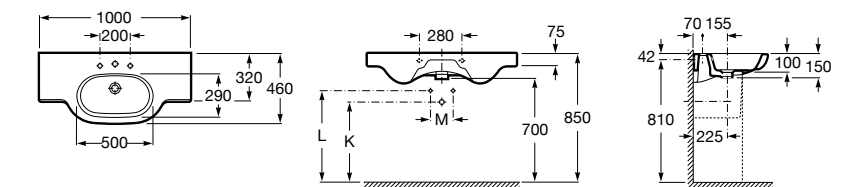

Dama

327780000 Настенная керамическая раковина. Смеситель не входит в комплект.

337470000 Пьедестал для керамической раковины.

337471000 Полупьедестал для керамической раковины.

Meridian

32724B000 Настенная керамическая раковина. Смеситель не входит в комплект.

335240000 Пьедестал для керамической раковины.

337241000 Полупьедестал для керамической раковины.