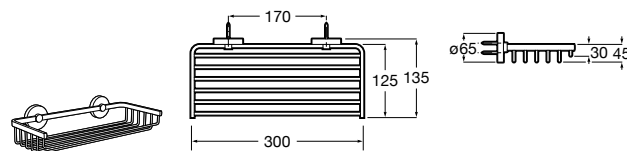

Compas
817440001 Контейнер решетчатый.