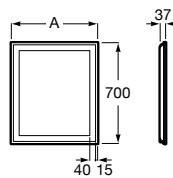

Зеркала

The Gap Original

Прямоугольное зеркало с LED-подсветкой, системой антизапотевания и сенсорным выключателем.

	A
ZRU9302809	1000
ZRU9302689	800
ZRU9302688	600

Eidos

Прямоугольное зеркало с LED-подсветкой для прямого подключения к общему выключателю ванной комнаты.

	A
812358000	1200
812361000 ©	1100
812357000	1000
812360000 ©	900
812356000	800
812359000	700
812355000	600
812354000	500

The Gap Original

Прямоугольное зеркало с LED-светильником.

	A
ZRU9000090	450

Iridia

Прямоугольное зеркало с LED-подсветкой по периметру зеркала и системой антизапотевания. Интенсивность подсветки регулируется; система антизапотевания работает от сенсорного выключателя.

	A
812347000	1400
812346000	1200
812342000	1000
812341000	800
812340000	600
812339000	400

Aneto

Прямоугольное зеркало с LED-подсветкой по периметру (кроме верхней стороны), системой антизапотевания и сенсорным выключателем.

	A
812363000	800
812362000	600

Iridia

Круглое зеркало с LED-подсветкой по периметру зеркала и покрытием, предотвращающим запотевание. Интенсивность подсветки регулируется; система антизапотевания работает от сенсорного выключателя.

	A
812338000	Ø 1000
812337000	Ø 800

Prisma Comfort

COMFORT - Зеркало с верхней LED-подсветкой, встроенной снизу функцией рассеянного света и системой антизапотевания. Бесконтактное включение с помощью датчика движения.

	A
812277000	1300
812268000	1200
812267000	1100
812266000	1000
812265000	900
812264000	800
812263000	600

Victoria Basic

Зеркало.

	A
812330406	1200
812329406	1000
812328406	800
812327406	700
812326406	600

Luna

Зеркало прямоугольное.

	A
812192000	1300
812191000	1200
812190000	1100
812189000	1000
812188000	900
812117000	800
812184000	700
812182000	600

Prisma Basic