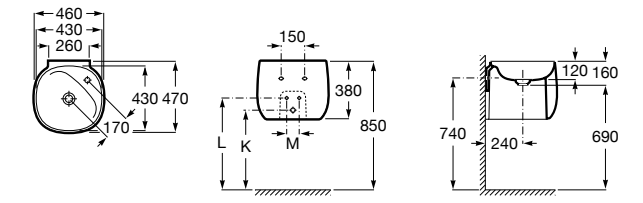

Раковины со встроенным полупьедесталом

Beyond

3270B1..0 Настенная раковина из материала FINECERAMIC® с универсальным выпуском с керамической крышкой Ø 72мм. Смеситель не входит в комплект.