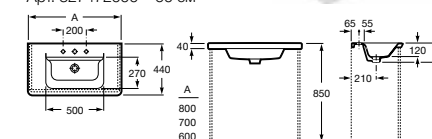

Раковина The Gap Original

Стр. 126
Арт. 327470000 80 см
Арт. 327471000 70 см
Арт. 327472000 60 см