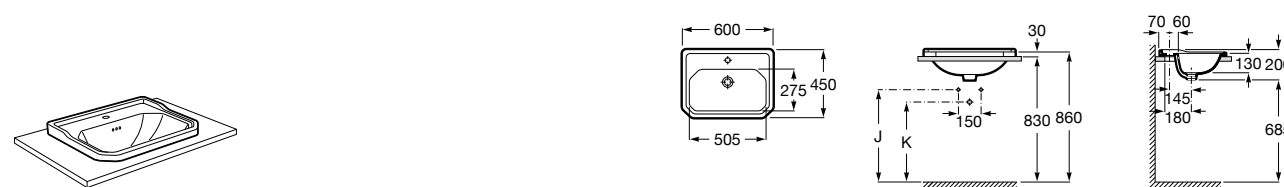

Раковины врезные

Carmen

3270A5..0 Раковина керамическая врезная, 1 отверстие под смеситель. Смеситель не входит в комплект.

3270A5..3 Раковина керамическая врезная, 3 отверстия под смеситель. Смеситель не входит в комплект.