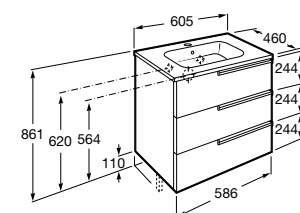

Victoria Ice Edition 3 ящика

ZRU9302834 Мебельный модуль белый глянец.

32799E000 Раковина Victoria Unik 600.