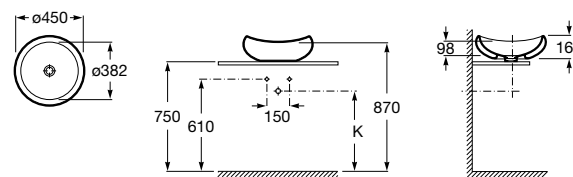

Urbi 1

327225000 Накладная керамическая раковина. Смеситель не входит в комплект.