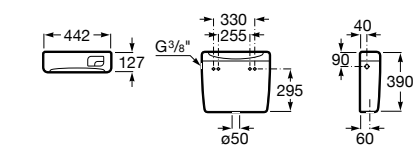

Universal

890200000 Высокий / средней высоты пластиковый бачок, механизм слива на 6/3 л.

890200001 Трубка для пластикового бачка.

Размеры в мм