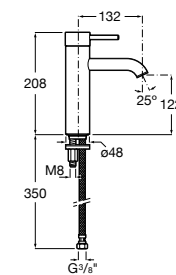

Lanta

5A3C11C00 Смеситель для раковины с аэратором, гладкий корпус, Mezzo, с донным клапаном с системой click-clack и гибкой подводкой. Cold start.