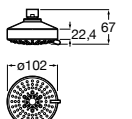

Stella

5B103C00 Душевая насадка с тремя функциями (Rain, Soft и Pulse).

5B103C00 Душевая насадка с одной функцией (Rain).