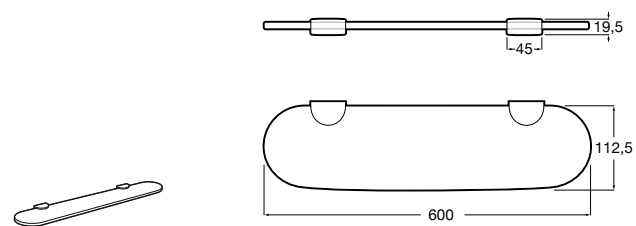

**Onda ©**

3870Z4000 Настенная мыльница.

**Nuova**

816524001 Полочка.

Hotel's
816372001 Полочка. Крепления в комплекте.

Twin
816708001 Полочка. Крепления в комплекте.

Victoria
816661001 Полочка. Крепление на болты или клей в комплекте.