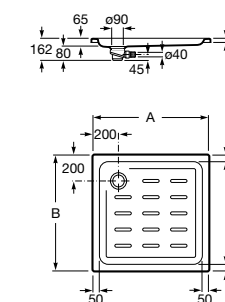

Керамические душевые поддоны**Malta Walk-In**

Керамический душевой поддон с противоскользящим покрытием и с платформой венге.

373524000

Malta

Керамический душевой поддон.

	A	B	C	D
373516000	1200	800	65	180
373517000	1000	800	65	180
373505000	1200	750	65	175
373506000	1000	750	65	170
37450C000	1200	700	65	175
37450D000	1000	700	65	170
37450E000	900	700	65	170
373513000	1200	700	80	175
373512000	1000	700	80	170
373519000	900	700	80	170