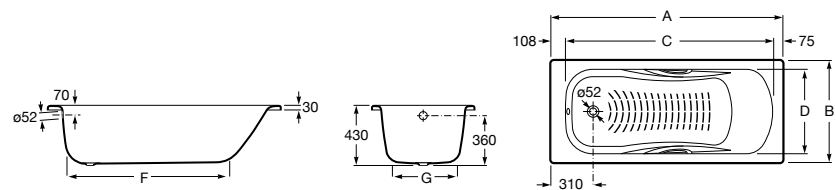

Princess-N

Прямоугольная стальная ванна с противоскользящим покрытием дна и отверстиями для ручек.

	A	B	C	D	E	F	G	Объем, л
2202E0000	1700	750	1517	620	415	1180	500	215
2203E0000	1600	750	1417	620	415	1135	500	205
2204E0000	1500	750	1317	620	415	1035	500	190
2209E0000	1700	700	1517	575	430	1180	450	190

291053100	Подголовник (черный).
291110000	Хромированные ручки.