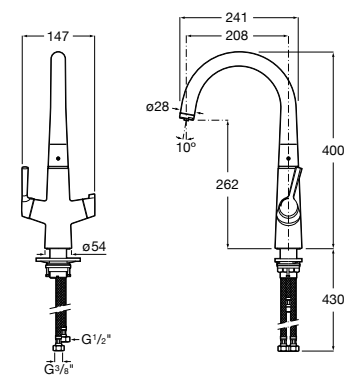

Syra-F ®

5A8C2AC00 Смеситель для кухни с поворотным изливом, функцией подключения к фильтру питьевой воды и гибкой подводкой. В комплекте фильтр с картриджем. Cold start.