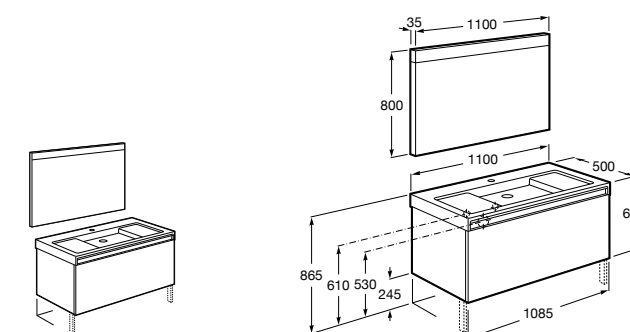

Мебельные модули для одной раковины 1100 мм

Stratum

851068XXX UNIK - Комплект мебели и раковины. Встроенные динамики Bluetooth®, внутреннее освещение (фиксированное или активируемое при открытии ящика). Встроенная розетка. Компактный сифон. Ножки и смеситель не входят в комплект.

851072XXX PACK - Комплект мебели, раковины и зеркала Prisma Comfort с подсветкой и системой антизапотевания, активируемой датчиками движения. Встроенные динамики Bluetooth®, внутреннее освещение (фиксированное или активируемое при открытии ящика). Встроенная розетка. Компактный сифон. Ножки и смеситель не входят в комплект.

816811336 Комплект из 2-х ножек.