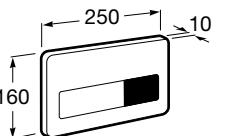

Панели смыва Duplo / двойной смыв, электронные