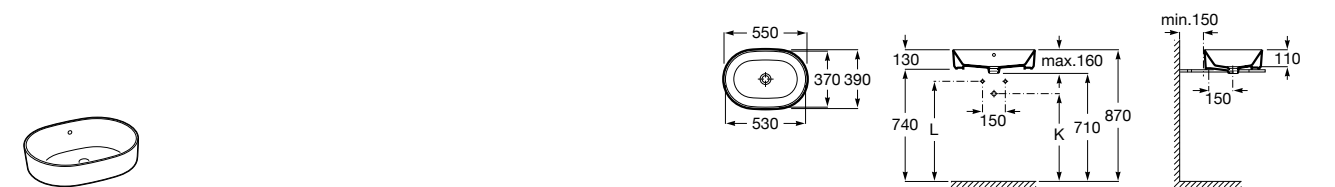

The Gap Round ©

3270Y1000 Накладная керамическая раковина. Смеситель не входит в комплект.

Размеры в мм