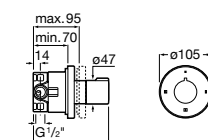

Aqualine Round 3 положения

5A184AC00 ROUND - Встраиваемый переключатель (3 положения) для ванны или душа. Установка с Арт. 525166803.
525166903 Скрытый монтажный блок для дивертора на 3 выхода 1/2".