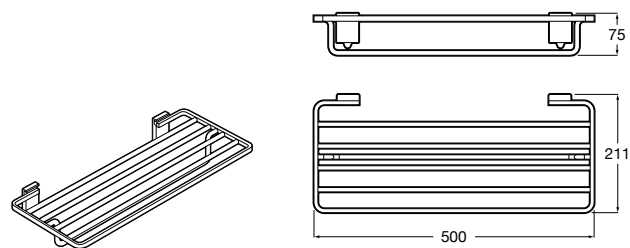

Rubik

1. 816848001 Решетка для полотенец, Хром. Крепление на болты или клей.
   816848024 Решетка для полотенец, Черный цвет. Крепление на болты или клей. Ⓜ