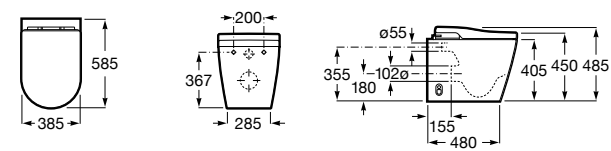

In-Wash® Inspira подвесной

803060001 In-Wash® - Smart-унитаз Rimless подвесной с выпуском в стену. Включает: крышку и сиденье с функцией мытья и сушки. Требуется подключение к сети. Для установки рекомендуется использовать систему Duplo WC Smart (890090800), оснащенную механизмом двойного смыва и шлангом для подвода воды в Smart-унитазов.

Inspira In-Wash® In-Tank приставной для высокорасполагаемого бачка ©

803063001 In-Wash® - Smart-унитаз приставной Rimless, для высокорасполагаемого бачка. Включает: крышку и сиденье с функцией мытья и сушки. Требуется подключение к сети. Для установки рекомендуются системы инсталляции Basic Tank.

Размеры в мм