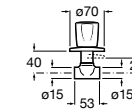

Brava

5A1330C00 Встраиваемый вентиль для сварки 15 мм. Синий указатель (холодная).

5A2330C00 Встраиваемый вентиль для сварки 15 мм. Красный указатель (горячая).