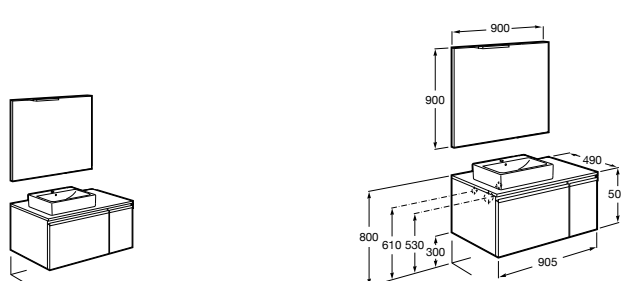

**Heima раковина слева**

- 851004XXX** Мебельный модуль для раковины с рабочей поверхностью. Раковина и смеситель не входят в комплект. Модуль дополнительно обработан защитой от влаги.
851042XXX PACK - Комплект мебели, раковины и зеркала с подсветкой LED Smartlight. Компактный сифон. Раковина, ножки и смеситель не входят в комплект. Модуль дополнительно обработан защитой от влаги.
856925331 Комплект из 2-х ножек.