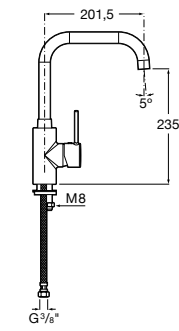

Targa

5A8360C0M Смеситель для кухни с высоким поворотным изливом, аэратором и гибкой подводкой.