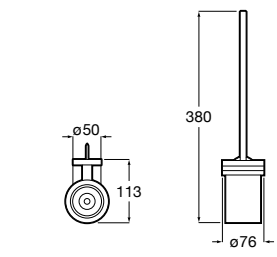

Compas

817434001 Настенный держатель для щетки.