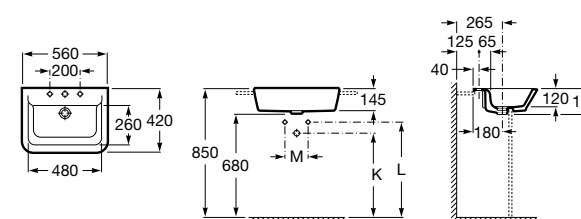

The Gap Original

32747S000 Раковина керамическая, полувстраиваемая. Смеситель не входит в комплект.