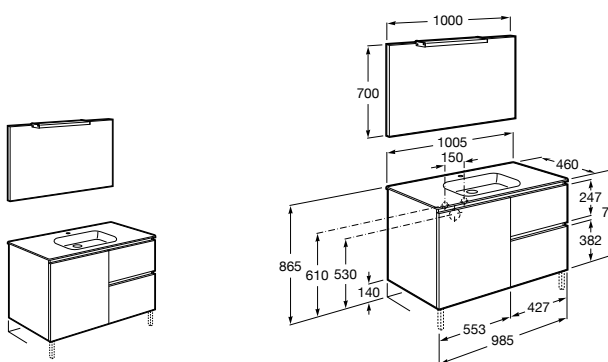

Anima

851031XXX UNIK - Комплект мебели и раковины. Компактный сифон. Ножки и смеситель не входят в комплект.

851035XXX PASC - Комплект мебели, раковины, зеркала и LED-светильника. Компактный сифон. Ножки и смеситель не входят в комплект.

816757339 Комплект из 2-х ножек.