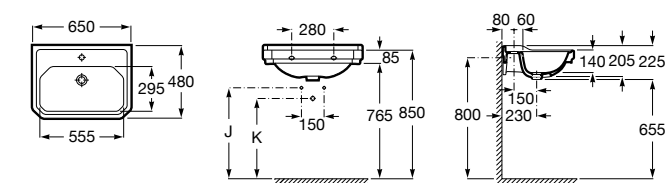

Dama Retro

320321001 Настенная керамическая раковина. Пьедестал и смеситель не входят в комплект.

331325001 Пьедестал для керамической раковины.

Dama

327782000 Настенная керамическая раковина. Смеситель не входит в комплект.

337470000 Пьедестал для керамической раковины.

337471000 Полупьедестал для керамической раковины.

Meridian

327240000 Настенная керамическая раковина. Смеситель не входит в комплект.

335240000 Пьедестал для керамической раковины.

337241000 Полупьедестал для керамической раковины.

Victoria

325391.0 Настенная керамическая раковина. Смеситель не входит в комплект.

337390000 Пьедестал для керамической раковины.

33739200Y Полупьедестал для керамической раковины.

Hall

327621000 Настенная или накладная керамическая раковина. Смеситель не входит в комплект.

337621000 Полупьедестал для керамической раковины.

Размеры в мм

Carmen

3270A1.0 Настенная керамическая раковина под пьедестал с установочным комплектом и одним отверстием под смеситель. Смеситель и пьедестал не входят в комплект.

3270A1.3 Настенная керамическая раковина под пьедестал с установочным комплектом и тремя отверстиями под смеситель. Смеситель и пьедестал не входят в комплект.

3370A0.0 Керамический пьедестал для раковины. Монтажный комплект не входит.

Debba

325993000 Настенная керамическая раковина. Смеситель не входит в комплект.

33799000Y Пьедестал для керамической раковины.

33799100Y Полупьедестал для керамической раковины.

The Gap Original

327473000 Настенная керамическая раковина. Смеситель не входит в комплект.

337470000 Пьедестал для керамической раковины.

337471000 Полупьедестал для керамической раковины.

Dama

327783000 Настенная керамическая раковина. Смеситель не входит в комплект.