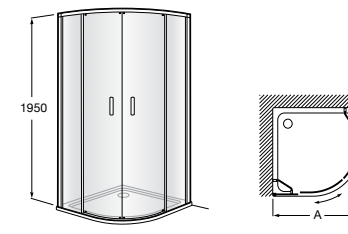

Душевые ограждения / 2 стены / угловое / распашные двери

Easy MR

Угловой душ с 2 раздвижными элементами + 2 фиксированных элемента.

		Минимальное открытие (C)
MR (A)	От 700 до 800	470
	От 801 до 1000	470