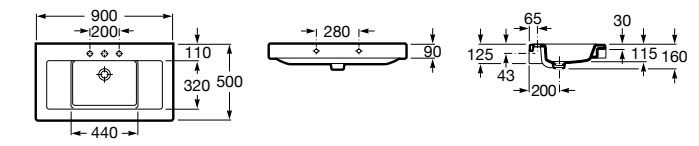

Stratum

327632000 Настенная или накладная керамическая раковина. Смеситель не входит в комплект.

Размеры в мм