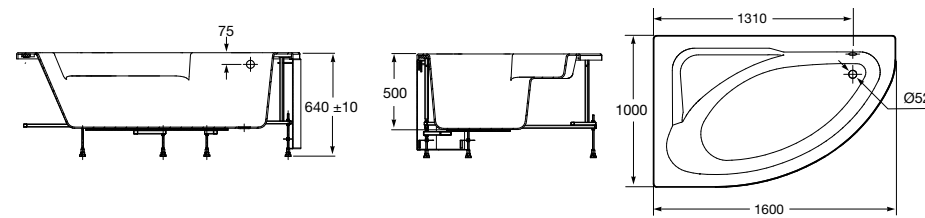

Luna

Акриловая ванна асимметричная, глубина 48 см. Монтажный комплект заказывается отдельно.

	A	B	Объем, л	
7248640000	Левая	1700	1150	350
7248641000	Правая	1700	1150	350

724F185000	Монтажный комплект (каркас, комплект креплений к стене, система слив-перелив полуавтомат).
7259132000	Фронтальная панель левая.
7259133000	Фронтальная панель правая.

Welna

Акриловая ванна асимметричная, глубина 48 см. Монтажный комплект заказывается отдельно.

	A	B	Объем, л	
7248642000	Левая	1600	1000	280
7248643000	Правая	1600	1000	280

724F186000	Монтажный комплект.
7259137000	Фронтальная панель левая.
7259138000	Фронтальная панель правая.