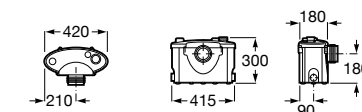

D-Trit

869000000 Санитарный измельчитель с барабанным фильтром и вращающимися лопастями из нержавеющей стали. Высокая производительность и низкий уровень шума. Совместим с трубами 22, 28, 32 и 40 мм. Подходит для сточных вод с органическими остатками.