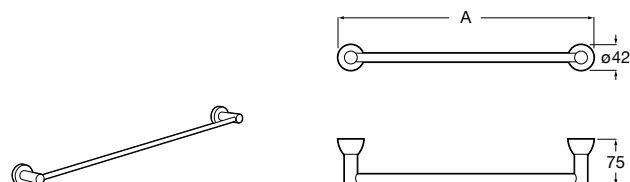

Carmen

817003001 Полотенцедержатель.