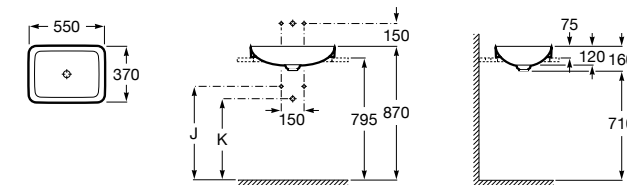

Inspira Square

327534..0 SQUARE - Полуистраиваемая раковина из материала FINECERAMIC® с фиксированным открытым керамическим выпуском и монтажным креплением. Смеситель не входит в комплект.