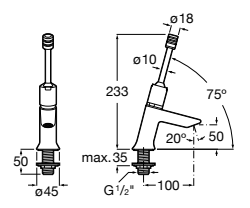

**Instant Care**

- 5A4377C00** Кран для раковины с аэратором. Подвод одной воды.

**Fluent**

5A4A24C00 Кран для раковины с аэратором. Подвод одной воды. Ограничитель расхода 5 л/мин.

**Avant**

5A7979C00 Кран для раковины, встраиваемый в стену, с длинным изливом, 190 мм. С аэратором.