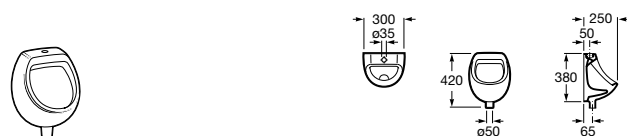

Mini

353145000 Писсуар с верхним подводом воды. Включает в комплект: разъем электропитания.