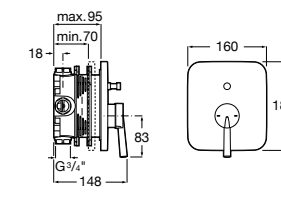

Pals ©

5A0B6DC00 Встраиваемый смеситель для ванны-душа с переключателем потока. Установка с RocaBox Арт. 525869403.