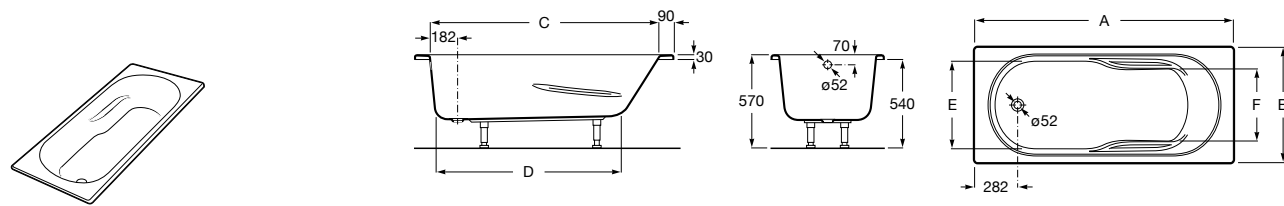

Easy Угловая

248188001 Симметричная угловая акриловая ванна с гидромассажем Tonis.

248189000 Симметричная угловая акриловая ванна.

259861000 Панель для акриловой ванны.

Размеры в мм

**Genova-N**

Прямоугольная акриловая ванна с гидромассажем Basic.