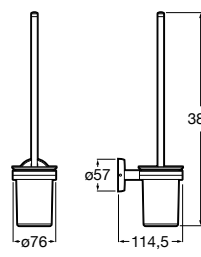

Twin

816715001 Настенный держатель для щетки. Крепление на болты или клей.