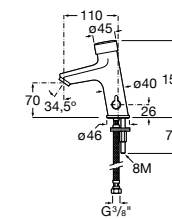

Fluent

1. **5A3B24C00** Смеситель для раковины с аэратором и гибкой подводкой. Ограничитель расхода 2 л/мин.