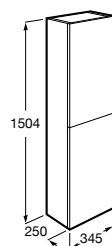

The Gap ©

857554XXX Шкаф-колонна.

Lago

857297806 Шкаф-колонна белый глянец.
857297444 Шкаф-колонна светлый дуб.