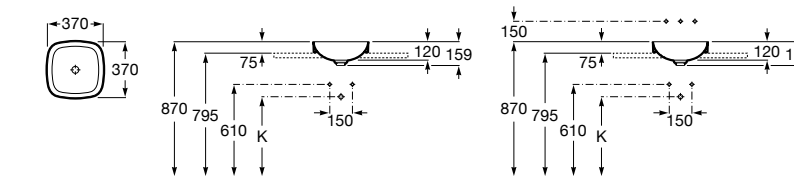

Inspira Square

32753R.0 SQUARE - Полувстраиваемая раковина из материала FINECERAMIC® с фиксированным открытым керамическим выпуском. Смеситель не входит в комплект.