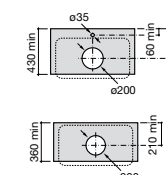

Element

327572000 Накладная керамическая раковина. Смеситель не входит в комплект.