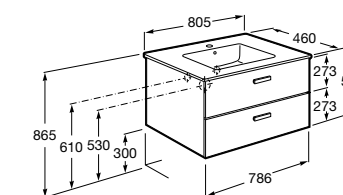

Victoria Nord

ZRU9000032	Мебельный модуль белый глянцев.
ZRU9000031	Мебельный модуль венге.
32799C000	Раковина Victoria Unik 800.