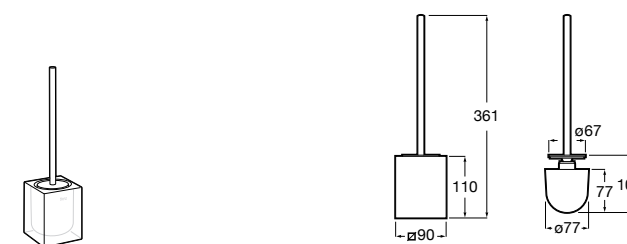

Ice

816863012 Напольный держатель для щеток. Черный цвет.
816863009 Напольный держатель для щеток. Белый цвет.
816863013 Напольный держатель для щеток. Синий цвет.