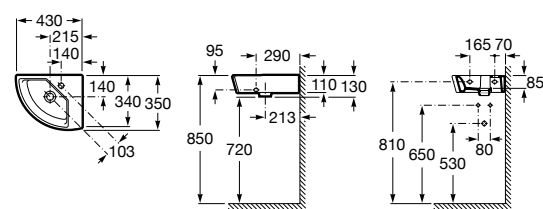

Hall

327622000 Настенная керамическая раковина. Смеситель не входит в комплект.