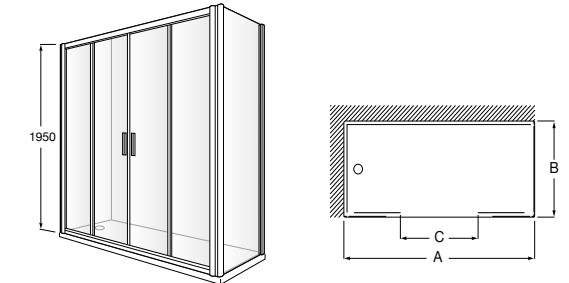

Душевые ограждения / 2 стены / фронтальное расположение / раздвижные двери

Ura Standard L4-E + LF-C

L4-E - Фронтальное расположение. 2 раздвижных элемента + 2 фиксированных элемента для установки между стенами или 1 боковым фиксированным элементом LF. Прозрачное стекло, цвет профиля: блестящее серебро. Предел до стены в открытом виде 25 мм. Включает обработку Maxiclean.

	Ширина (A)	Открытие (C)
L4-E	A	
AM16316012M	1600	610
AM16317012M	1700	660
AM16318012M	1800	710
AM16319012M	1900	710
AM16320012M	2000	710
LF (B)	B	
AM16407012M	700	
AM16407512M	750	
AM16408012M	800	
AM16409012M	900