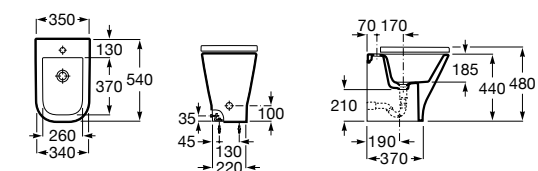

The Gap Square

35747C000 Биде приставное к стене, без крышки. Смеситель не входит в комплект.

806472004 Крышка для биде с механизмом «мягкое закрывание».

806470004 Крышка для биде.