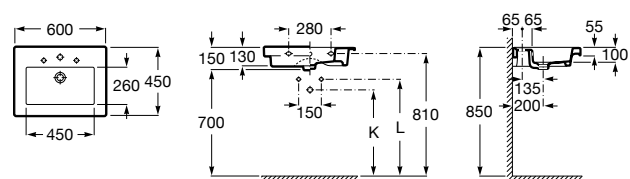

The Gap

3270M1000 Настенная или накладная керамическая раковина. Смеситель не входит в комплект.