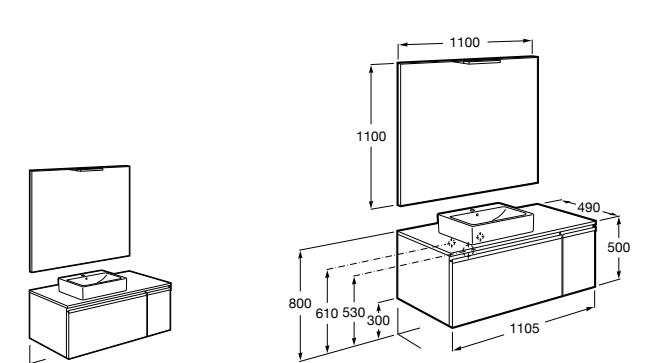

Heima раковина слева

851006XXX Мебельный модуль для раковины с рабочей поверхностью. Раковина и смеситель не входят в комплект. Модуль дополнительно обработан защитой от влаги.

851044XXX PACK - Комплект мебели, раковины и зеркала с подсветкой LED Smartlight. Компактный сифон. Раковина, ножки и смеситель не входят в комплект. Модуль дополнительно обработан защитой от влаги.

856925331 Комплект из 2-х ножек.

Размеры в мм