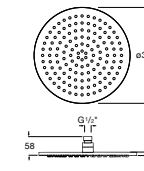

Rainsense

5B3950.0 Круглая душевая насадка. Покрытие Everflux. Кронштейн покупается отдельно.