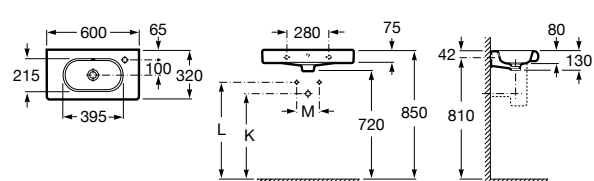

Dama

327785000 Настенная керамическая раковина. Смеситель не входит в комплект.

337782000 Полупьедестал для керамической раковины компакт.

Meridian

32724T000 Настенная керамическая раковина. Смеситель не входит в комплект.

32724X000 Настенная керамическая раковина. Смеситель не входит в комплект.

337242000 Полупьедестал для керамической раковины компакт.

Размеры в мм