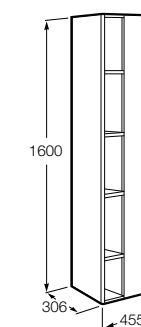

**Крючки для полотенец для мебели**

816761001 Набор из 2 крючков для полотенец для мебели.

**Etna**

857303806 Шкаф-колонна белый глянец.
857303445 Шкаф-колонна дуб верона.

**Полотенцедержатель для мебели**