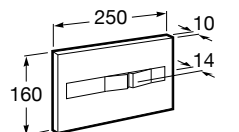

PL2 Dual ©

8901960.. PL2 DUAL - Двойной смыв.