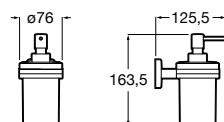

Victoria

816678001 Настенный диспенсер. Крепление на болты или клей.