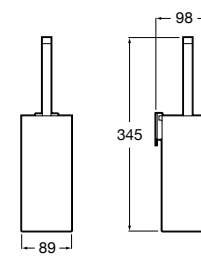

Rubik

816851001 Настенный держатель для щетки. Хром.

816851024 Настенный держатель для щетки. Черный цвет. ®