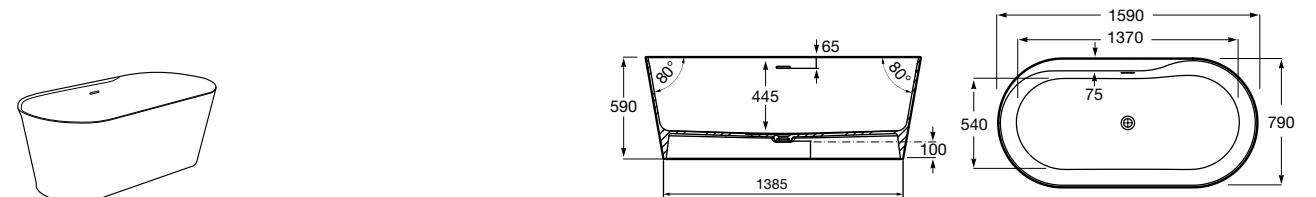

Raina

248466000 Свободностоящая ванна STONEX®, объем 318 л. Интегрированный слив-перелив, донный клапан с системой click-clack.