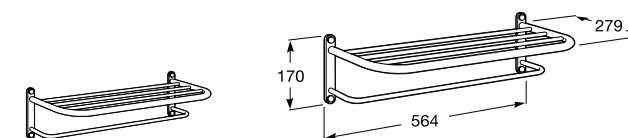

Cubica

1. 817416002 Решетка для полотенец с полотенцедержателем.