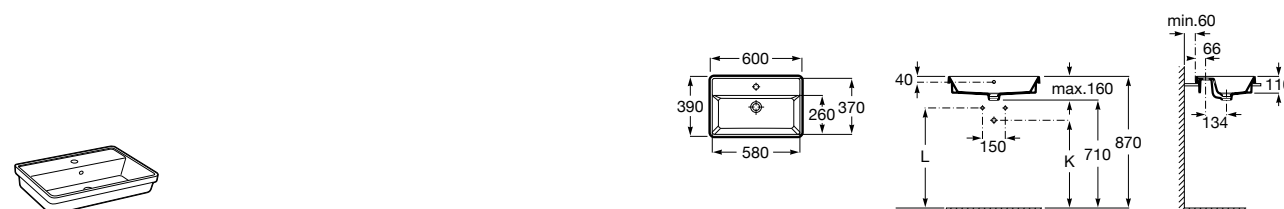

**The Gap Square**

3270YA000 Раковина керамическая врезная. Смеситель не входит в комплект.

**The Gap Square**

3270Y8000 Раковина керамическая врезная. Смеситель не входит в комплект.

Размеры в мм

**Meridian**