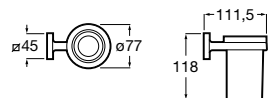

Tempo

817023001 Настенная мыльница. Хром.

817023022 Настенная мыльница. Покрытие Everlux титановый черный.

Cubica

816821001 Настенный стакан.

Carmen

817005001 Настенная мыльница.