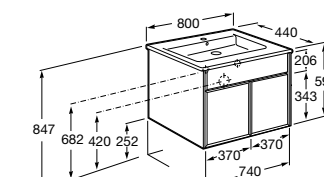

Up

ZRU9303012	Мебельный модуль белый глянцев.
327470000	Раковина The Gap Original 800.