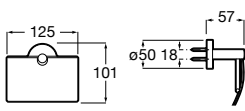

Compas

817358001 Держатель для туалетной бумаги с крышкой.