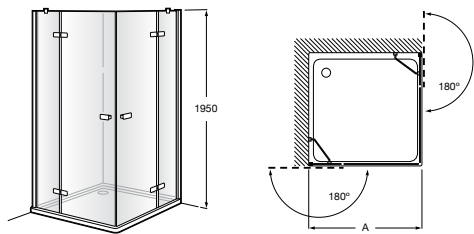

Душевые ограждения / 2 стены / вход с угла / распашные двери

Vela 2PLF

Угловой душ с 2 распашными элементами + 2 фиксированных элемента.

		Минимальное открытие (C)
2PLF (A)	От 760 до 900	500
	От 901 до 1300	600
	От 1301 до 1400	700