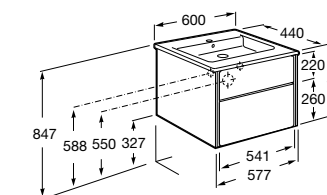

Ronda

ZRU9303002 Мебельный модуль бетон/белый матовый.

ZRU9302963 Мебельный модуль белый глянец/антрацит.

327472000 Раковина The Gap Original 600.