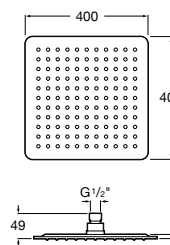

Raindream

5B2850C00 Квадратная душевая насадка. Хромированная нержавеющая сталь. Кронштейн покупается отдельно.

Raindream

5B2450C00 Квадратная душевая насадка. Хромированная нержавеющая сталь. Кронштейн покупается отдельно.