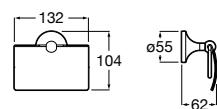

816849024 Держатель для туалетной бумаги с крышкой. Черный цвет. Крепление на болты или клей. Ⓜ

**Classica**

816811001 Держатель для туалетной бумаги с крышкой.

Размеры в мм

**Record**

817665001 Держатель для туалетной бумаги с крышкой.