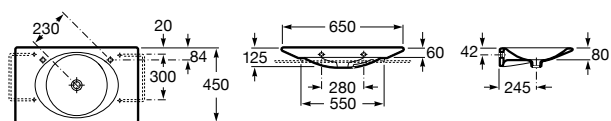

Kalahari

1. **32787400H** Настенная или накладная керамическая раковина. Смеситель не входит в комплект.
   327874000 Настенная или накладная керамическая раковина без отверстия под смеситель.