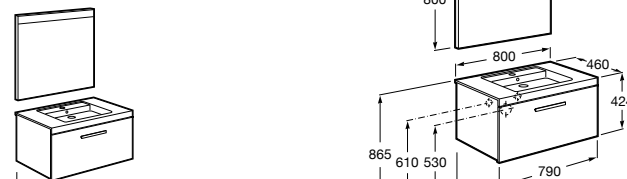

Prisma

851030XXX UNIK - Комплект мебели и раковины. Компактный сифон. Ножки и смеситель не входят в комплект.

851034XXX PACK - Комплект мебели, раковины, зеркала и LED-светильника. Компактный сифон. Ножки и смеситель не входят в комплект.

81675339 Комплект из 2-х ножек.