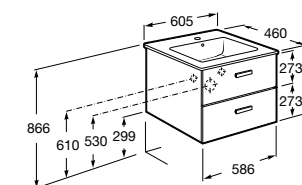

Victoria Nord

ZRU9000028 Мебельный модуль белый глянец.

ZRU9000027 Мебельный модуль венге.

32799E000 Раковина Victoria Unik 600.