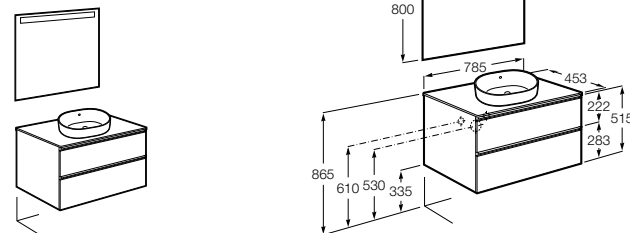

The Gap ®

851501XXX	UNIK - Мебельный модуль для раковины с рабочей поверхностью. Раковина и смеситель не входят в комплект. Столешница дополнительно обработана защитой от влаги.
851532XXX	РАСК - Мебельный модуль для раковины с рабочей поверхностью и зеркалом Eidos. Раковина и смеситель не входят в комплект. Столешница дополнительно обработана защитой от влаги.
816829339	Набор из 2 ножек 275 мм для мебели со столешницей.
816829458	Набор из 2 ножек 275 мм для мебели со столешницей.