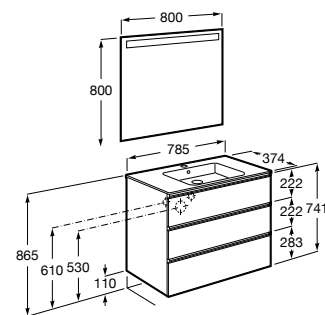

The Gap Compact ®

1. **851499XXX** UNIK - Комплект мебели с 3 ящиками и раковиной (смеситель располагается по центру).
   851530XXX PACK - Комплект мебели с 3 ящиками и раковиной (смеситель располагается по центру) и зеркала Eidos.
   816827339 Набор из 4 ножек 110 мм для мебели UNIK с 3 ящиками.
   816827458 Набор из 4 ножек 110 мм для мебели UNIK с 3 ящиками.