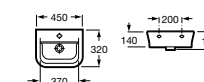

Раковина

Стр. 111
Арт. 327477000 45 см