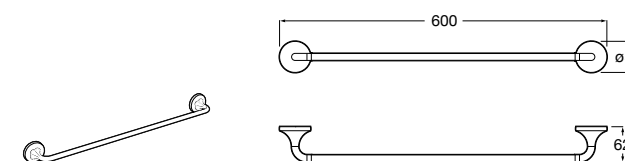

Hotel's Classic

Полотенцедержатель.

	A
815422001	600
815420001	450