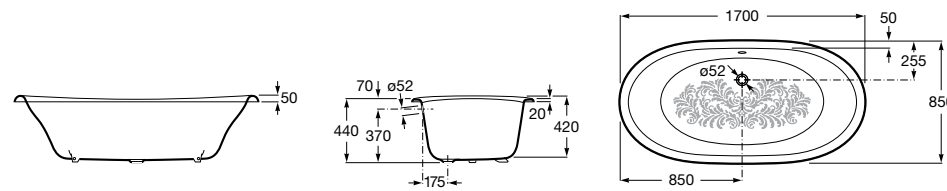

Чугунные ванны

Newcast

233650007	Овальная чугунная эмалированная ванна с противоскользящим покрытием дна, внешнее покрытие белого цвета. Ножки и слив не включены.
233650002	Овальная чугунная эмалированная ванна с противоскользящим покрытием дна, внешнее покрытие черного цвета. Ножки и слив не включены.
233650003	Овальная чугунная эмалированная ванна с противоскользящим покрытием дна, внешнее покрытие бордового цвета. Ножки и слив не включены.
233650004	Овальная чугунная эмалированная ванна с противоскользящим покрытием дна, внешнее покрытие синего цвета. Ножки и слив не включены.
233650000	Овальная чугунная эмалированная ванна с противоскользящим покрытием дна, внешнее покрытие серого цвета. Ножки и слив не включены.
233650008	Овальная чугунная эмалированная ванна с противоскользящим покрытием дна, внешнее покрытие медного цвета. Ножки и слив не включены.