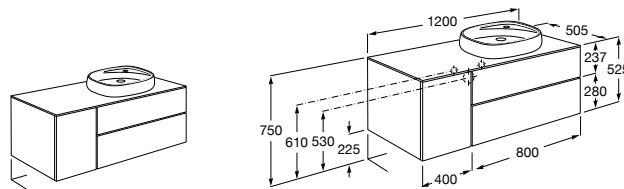

Beyond раковина справа

851401XXX Мебельный модуль для размещения накладной раковины 585 мм справа. Раковина и смесители не входят в комплект.