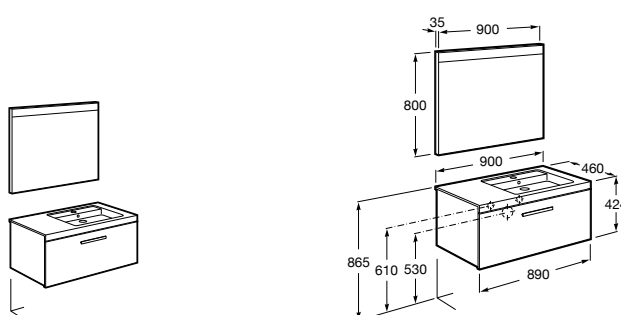

Prisma раковина справа

1. **855947XXX** UNIK - Комплект мебели и раковины. Компактный сифон. Ножки и смеситель не входят в комплект.
   855931XXX PACK - Комплект мебели, раковины и зеркала Prisma Basic со встроенной LED-подсветкой. Компактный сифон. Ножки и смеситель не входят в комплект.