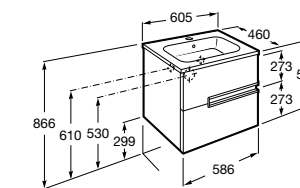

Lago

857295806 Мебельный модуль белый глянец.

857295444 Мебельный модуль светлый дуб.

32799E000 Раковина Victoria Unik 600.

Victoria Nord Ice Edition

ZRU9302730 Мебельный модуль белый глянец.

32799E000 Раковина Victoria Unik 600.