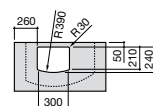

Hall Asimetrico

1. **327620000** Настенная или накладная керамическая раковина. Смеситель не входит в комплект.
   337621000 Полупьедестал для керамической раковины.