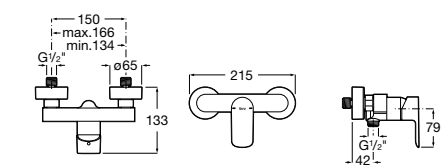

Cala ©

5A216EC00 Монтируемый на стену смеситель для душа.

L20

5A2009C0M* Монтируемый на стену смеситель для душа с гибким душевым шлангом 1,50 м, душевой лейкой Stella 80/1 и поворотным настенным держателем.

5A2109C0M Монтируемый на стену смеситель для душа.