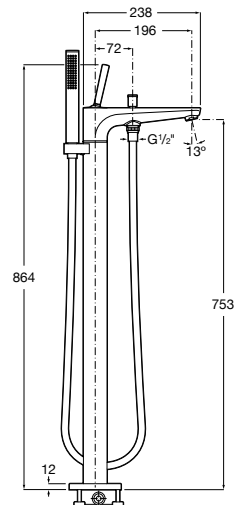

5A276DC00 Напольный однорычажный смеситель с автоматическим переключателем, душевой лейкой, встроенным держателем для душа и гибким шлангом.