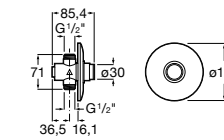

Смывные краны для писсуаров / встраиваемые / порционно-нажимные

Instant

5A9077C00 Встраиваемый смывной кран для писсуара.