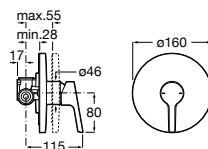

Malva

5A223BC00 Встраиваемый смеситель для ванны или душа.