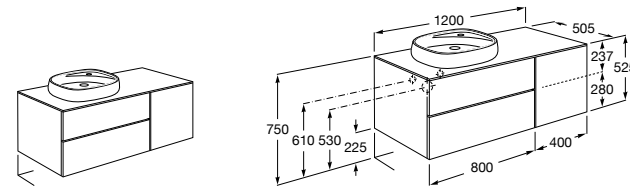

Beyond раковина слева

851400XXX Мебельный модуль для размещения накладной раковины 585 мм слева. Раковины и смесители не входят в комплект.