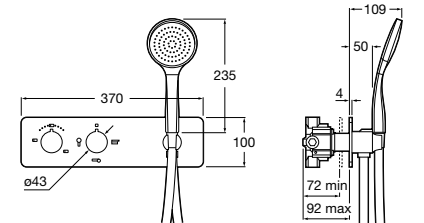

Размеры в мм
5A2B05C00 Встраиваемый термостат для душа. 3-поточный переключатель, душевая лейка и фиксированный держатель.