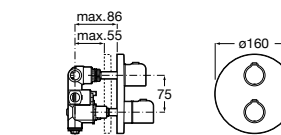

5A2A18C00 Встраиваемый термостат для ванны и душа с переключателем потока.