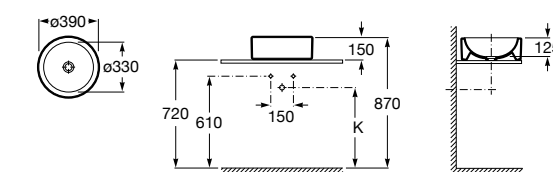

**The Gap Square**

3270ML000 Накладная керамическая раковина. Смеситель не входит в комплект.

**The Gap Round**

3270MJ000 Накладная керамическая раковина. Смеситель не входит в комплект.

**Terra**

32722D000 Накладная керамическая раковина. Смеситель не входит в комплект.