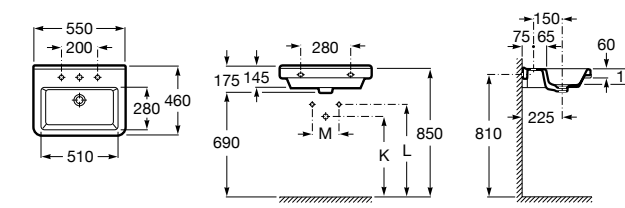

The Gap Original

327475000 Настенная или накладная керамическая раковина. Смеситель не входит в комплект.

337470000 Пьедестал для керамической раковины.

337471000 Полупьедестал для керамической раковины.