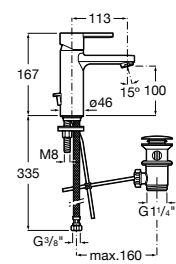

Naia

5A3096C00 Смеситель для раковины с донным клапаном с системой click-clack и гибкой подводкой, Cold start.