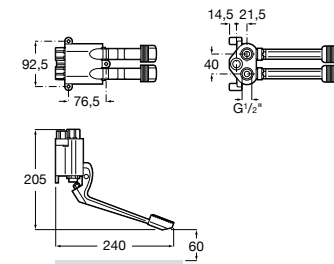

Instant Foot

505128700 Педальный смеситель. Установка на стене.