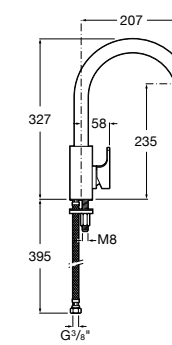

L90

5A8301C00 Смеситель для кухни с поворотным изливом, аэратором и гибкой подводкой. Cold start.