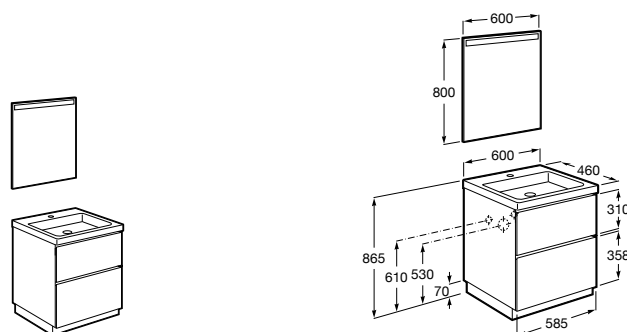

Lander

851424XXX UNIK - Комплект мебели и раковины. Ножки и смеситель не входят в комплект. Встроенная розетка. Модуль дополнительно обработан защитой от влаги.

851429XXX PASC - Комплект мебели, раковины и зеркала Eidos. Ножки и смеситель не входят в комплект. Встроенная розетка. Модуль дополнительно обработан защитой от влаги.

816824339 Комплект из 2-х ножек.

The Gap ®

857552806 Мебельный модуль.

3279A8000 Раковина The Gap 600.

ZRU9302688 Зеркало The Gap Original 600.

ZRU9302885 Зеркальный шкаф The Gap Original 600.

Также возможна комплектация раковинами

3270M1004 Раковина мебельная The Gap Plus 600x460.

32799E000 Victoria Unik 600.

851484XXX Комплект. Включает в себя: мебельный модуль и раковину.

851517XXX Готовое решение. Включает в себя: мебельный модуль, раковину и зеркало Eidos.

Дополнительно:

816827339 Ножки (4 шт.) Алюминий.

816827458 Ножки (4 шт.) Никель.