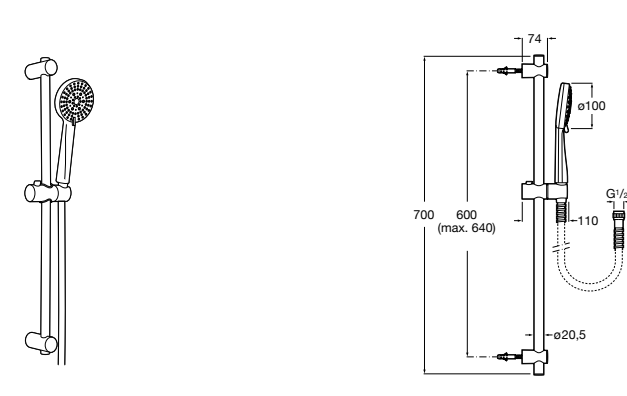

**Stella 100/3**

5B1D03C00 Душевой комплект. Включает в себя: ручной душ 100 мм с 3 функциями, штангу 700 мм, регулируемый держатель для ручного душа и гибкий шланг 1,70 м.

**Sensum Square 130/4**

5B1408C00 SQUARE - Душевой комплект. Включает в себя: ручной душ 130 мм с 4 функциями, штангу 800 мм, регулируемый держатель для ручного душа, мыльницу и гибкий шланг 1,70 м.