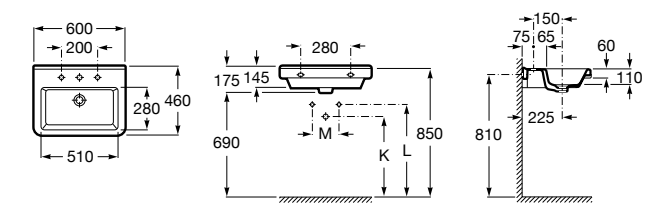

Dama

1. **327784000** Настенная керамическая раковина. Смеситель не входит в комплект.
   337470000 Пьедестал для керамической раковины.
   337471000 Полупьедестал для керамической раковины.