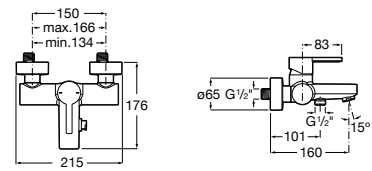

Naia

5A0296C00 Монтируемый на стену смеситель для ванны-душа с автоматическим переключателем потока.

5A0296..0 Монтируемый на стену смеситель для ванны-душа с автоматическим переключателем потока. Покрытие Everlux