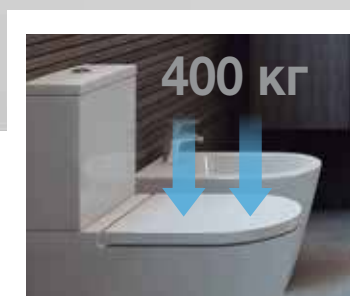

Керамика Rosa

Легко чистить

Инновационный дизайн Rimless (безободковый) с гладкой и полностью доступной внутренней поверхностью значительно упрощает ее очистку.

Максимальная гигиена

Поверхность с нулевой пористостью препятствует впитыванию воды и, следовательно, накоплению влаги и бактерий.

Стойкий блеск

Эксклюзивная эмаль, которая позволяет поддерживать яркость и состояние нового изделия независимо от срока использования.

Прочность

Необычайная прочность, доказанная испытаниями при нагрузке весом до 400 кг.

Надежность

Детали обладают невероятной прочностью и надежностью благодаря эксклюзивному составу минералов и контролю обжига.

Износостойкость

Свойства глазури гарантируют устойчивость лицевых поверхностей к абразивам, высоким температурам и ультрафиолету.

Материал

Fineceramic®

Невероятная легкость

Толщина стенок всего 5 мм, что делает раковины на 40% более легкими.

Невероятная прочность

Инновационная формула позволяет создавать раковины на 30% прочнее, чем традиционные керамические изделия.