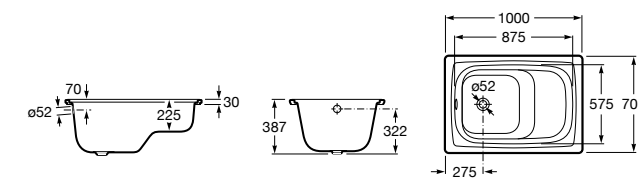

Contesa

Прямоугольная стальная ванна.

	A	B	C	D	E	F	G	Объем, л
7235860000	1700	1525	400	300	310	1255	500	195
7235960000	1600	1425	400	300	310	1157	500	180
7236060000	1500	1325	400	300	310	1057	500	165
7236160000	1400	1225	400	300	310	1000	500	150
7212D06001	1200	1045	415	345	290	825	500	130
7212D07001	1000	875	372	300	275	800	500	90