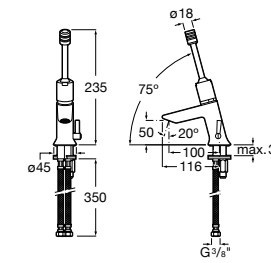

Instant Care

1. **5A3277C00** CARE - Смеситель для раковины с аэратором.