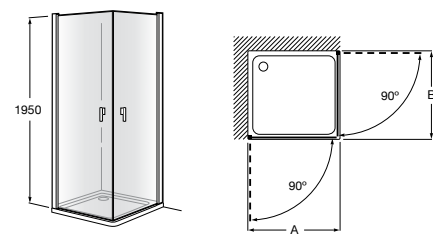

Easy 2PL

Угловой душ с 2 распашными элементами.

2PL (A и B)	От 600 до 800
	От 801 до 1000