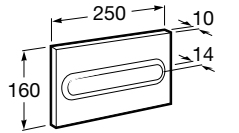

Панели смыва для систем Duplo One / одинарные

PL1 Single ©

890195100 PL1 SINGLE - Одинарный смыв.