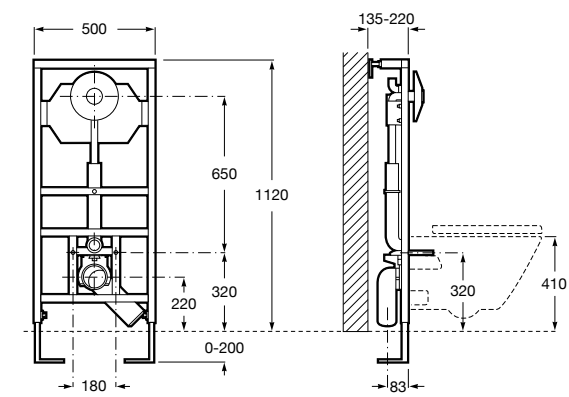

Duplo WC Fluxor

890092100 DUPLO WC FLUXOR - Каркас со встроенным бачком, с клапаном двойного смыва и установочными крепежами. Минимальная глубина 140 мм. Патрубок Ø 90 и 100. Осевое расстояние 180 мм. Максимальная нагрузка 400 кг, регулируемые ножки 0-200 мм.

890065004 Антивандальный комплект из нержавеющей стали для DUPLO WC FLUXOR.