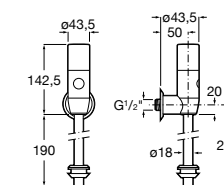

Instant Foot

505127800 Педальный кран. Установка на полу. Подвод одной воды.

Fluent

5A9B24C00 Наружный смывной кран для писсуара.

Fluent

5A9D24C00 Наружный смывной кран для писсуара. Есо.

Смесители для раковин / термостаты Micro-T

Avant

5A0279C00 Термостат Micro-T для смесителя (холодная вода + предварительно смешанная).

Sprint

5A9124C00 Наружный смывной кран для писсуара.

5A9317C00 Внешняя трубка для писсуара.

Avant

5A0179C00 Термостат Micro-T для смесителя с одним подводом воды.

Avant

5A9279C00 Наружный смывной кран для писсуара.

5A9317C00 Внешняя трубка для писсуара.

Avant

505326203 Установочный комплект для Micro-T. Гибкий шланг и подсоединения.

Смывные краны для писсуаров / встраиваемые / электронные

Sentronic-S

5A8102C00 Электронный смывной кран для писсуара. Наружная панель. Хром.

5A8102CM0 Электронный смывной кран для писсуара. Наружная панель. Матовый.

5A8102B00 Электронный смывной кран для писсуара. Наружная панель. Белый.

525165203 Питание от четырех щелочных батареек 1,5 В. Батарейки не включены в комплект. Встраиваемый блок.

525165303 Питание от сети 230 V. Встраиваемый блок.

Смывные краны для писсуаров / монтируемые на стену / порционно-нажимные

Instant

5A9277C00 Наружный смывной кран для писсуара.

5A9317C00 Внешняя трубка для писсуара.

Смывные краны для писсуаров / встраиваемые / порционно-нажимные

Instant

5A9077C00 Встраиваемый смывной кран для писсуара.

Fluent

5A9C24C00 Встраиваемый смывной кран для писсуара.

Avant

5A9079C00 Встраиваемый смывной кран для писсуара.

Смывные краны для писсуаров / настенные краны

Sentronic-V

5A9A79C00 Электронный смывной клапан для писсуара. Питание от одной щелочной батареи 9 V.