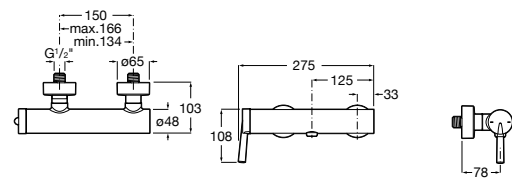

Pals ©

5A216DC00 Монтируемый на стену смеситель для душа.