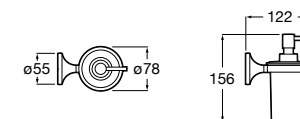

**Cubica**

816828001 Настенный диспенсер.

Размеры в мм

**Classica**

816817001 Настенный диспенсер.

**Onda ©**

3870ZK000 Стакан на столешницу.

Аксессуары / стаканы на столешницу