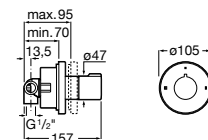

Aqualine Round 2 положения

5A154AC00 ROUND - Встраиваемый переключатель (2 положения) для ванны или душа. Установка с Арт. 525166803.
525166803 Скрытый монтажный блок для дивертора на 2 выхода 1/2".