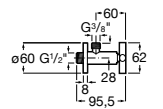

Запорный кран

525168000 Керамический угловой запорный кран 1/2" x 3/8".

525170800 Керамический угловой запорный кран 1/2" x 1/2".

Запорный кран

- 525168100** Керамический угловой запорный кран 1/2" x 3/8".
525170900 Керамический угловой запорный кран 1/2" x 1/2".