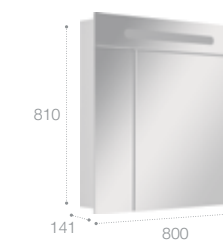

Стр. 252

Арт. ZRU9000033 80 см, белый глянец

Цветовая гамма отделки:

Размеры в описаниях указаны в см, на чертежах – в мм.

Debba

Коллекция Debba – это компактная и функциональная мебель для небольших ванных комнат. Модули для раковины представлены в двух размерах: 50 см и 60 см. Ширина модулей всего 36 см, что позволяет сэкономить пространство и при этом разместить все косметические и гигиенические средства.