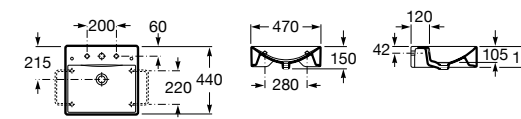

**Diverta**

327111000 Настенная или накладная керамическая раковина. Смеситель не входит в комплект.

Размеры в мм

**Sofia**

32720000 Накладная керамическая раковина. Смеситель не входит в комплект.

**Beyond**