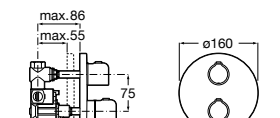

5A2B18C00* Встраиваемый термостат для душа.