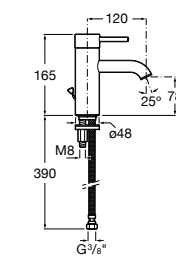

Lanta

5A3111C00 Смеситель для раковины с аэратором, цепочкой и гибкой подводкой. Cold start.

Atlas

5A3290C0M Смеситель для раковины, гладкий корпус, с аэратором, гибкой подводкой.

5A3290C00 Смеситель для раковины, гладкий корпус, с аэратором, гибкой подводкой. Cold start.