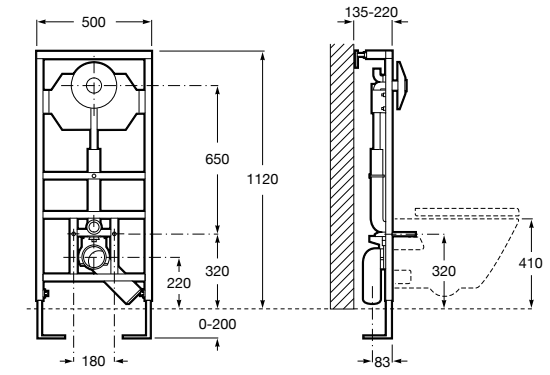

Duplo WC Fluxor-E (Электронная / механическая панель смыва)

890092200 DUPLO WC Fluxor Electronic - Каркас со встроенным бачком, встраиваемым клапаном двойного смыва и установочными крепежами. Минимальная глубина 140 мм, патрубок Ø 90/100. Электронная и механическая панель смыва. Осевое расстояние 180 мм.