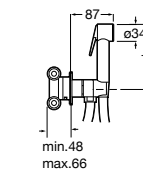

Be Fresh

5B9361C00	Комплект гигиенического душа со смесителем, встраиваемый. Включает: душевую лейку и гибкий шланг.