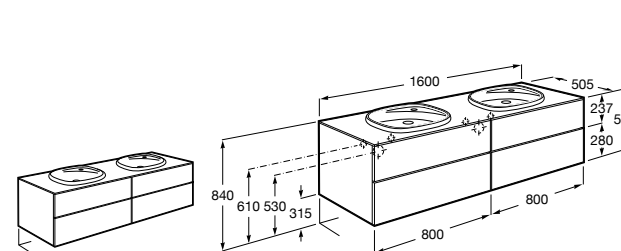

**Dama**

357786000 Подвесное укороченное биде без крышки. Смеситель не входит в комплект.

Размеры в мм

Мебель для ванных комнат, зеркала и светильники**Мебельные модули для двух раковин****Beyond**

851395XXX UNIK - Комплект из мебельного модуля с 4 ящиками и двойной раковины из материала Surfex®. Ножки и смеситель не входят в комплект.