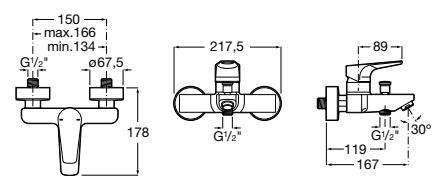

Размеры в мм

**Malva**

5A023BC0M Монтируемый на стену смеситель для ванны-душа с автоматическим переключателем потока.

**Monodin-N**

5A0298C0M Монтируемый на стену смеситель для ванны-душа с автоматическим переключателем потока.