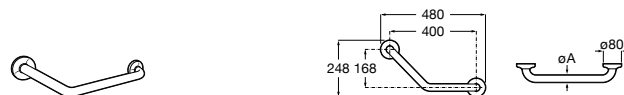

Access Comfort / Pro

1. **816931001** COMFORT - Угловой поручень для ванны 135° для людей с ограниченными возможностями. Крепления входят в комплект. Цвет: нержавеющая сталь.
2. **816931002** COMFORT - Угловой поручень для ванны 135° для людей с ограниченными возможностями. Крепления входят в комплект. Цвет: нержавеющая сталь, сатин.
3. **816905009** COMFORT - Угловой поручень для ванны 135° для людей с ограниченными возможностями. Крепления входят в комплект. Цвет: белый винил.
4. **816982009** PRO - Угловой поручень для ванны 135° с антибактериальным покрытием для людей с ограниченными возможностями. Крепления входят в комплект. Цвет: нержавеющая сталь.
5. **816957009** PRO - Угловой поручень для ванны 135° с антибактериальным покрытием для людей с ограниченными возможностями. Крепления входят в комплект. Цвет: белый винил.