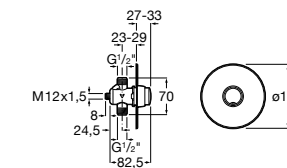

Avant

5A9079C00 Встраиваемый смывной кран для писсуара.