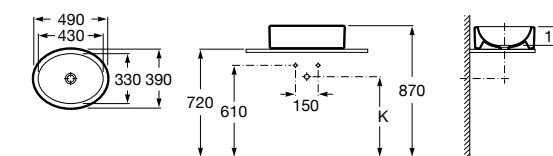

**Diverta**

327111000 Настенная или накладная керамическая раковина. Смеситель не входит в комплект.

Размеры в мм

**Sofia**

32720000 Накладная керамическая раковина. Смеситель не входит в комплект.

**Beyond**