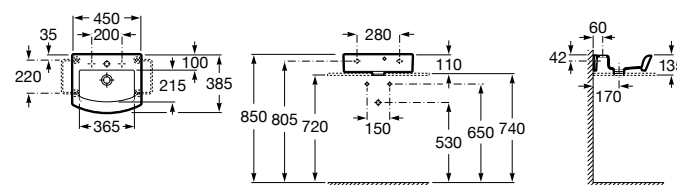

Hall

327624000 Настенная или накладная керамическая раковина. Смеситель не входит в комплект.