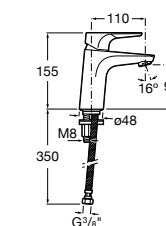

Pals ©

5A306DC00 Смеситель для раковины с ручкой-джойстиком, донным клапаном и гибкой подводкой.

Naia

5A3296C00 Смеситель для раковины, гладкий корпус, с донным клапаном с системой click-clack и гибкой подводкой. Cold start.

5A3A96.0 Смеситель для раковины, гладкий корпус, с гибкой подводкой. Cold start. Покрытие Everlux.

Pals ©

5A326DC00 Смеситель для раковины с ручкой-джойстиком, гладкий корпус, с донным клапаном системы click-clack и гибкой подводкой.

Naia

5A3996C00 Смеситель для раковины, гладкий корпус, Mezzo, с донным клапаном с системой click-clack и гибкой подводкой. Cold start.

Carmen

5A304BC00 Смеситель для раковины, гладкий корпус, с донным клапаном с системой click-clack и гибкой подводкой.

5A314BC00 Смеситель для раковины, гладкий корпус, без донного клапана и с гибкой подводкой.

Naia

5A3D96C00 Смеситель для раковины с аэратором, гладкий корпус, Mezzo Plus, с донным клапаном с системой click-clack и гибкой подводкой. Cold start.

Naia

5A3096C00 Смеситель для раковины с донным клапаном с системой click-clack и гибкой подводкой, Cold start.

Lanta

5A3011C00 Смеситель для раковины с аэратором, с донным клапаном и гибкой подводкой. Cold start.

Lanta

5A3111C00 Смеситель для раковины с аэратором, цепочкой и гибкой подводкой. Cold start.

Atlas

5A3290C0M Смеситель для раковины, гладкий корпус, с аэратором, гибкой подводкой.

5A3290C00 Смеситель для раковины, гладкий корпус, с аэратором, гибкой подводкой. Cold start.

Lanta

5A3A11C00 Смеситель для раковины с аэратором, гладкий корпус, с донным клапаном с системой click-clack и гибкой подводкой. Cold start.

Atlas

5A3990C00 Смеситель для раковины, гладкий корпус, Mezzo, с аэратором и гибкой подводкой. Cold start.

Lanta