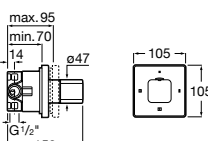

Aqualine Square 3 положения

5A194AC00 SQUARE - Встраиваемый переключатель (3 положения) для ванны или душа. Установка с Арт. 525166803.
525166903 Скрытый монтажный блок для дивертора на 3 выхода 1/2".