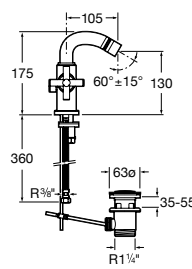

Monodin-N

5A6198C00 Смеситель для биде с цепочкой, регулятором направления потока и гибкой подводкой.

Alfa

5A6F25C00 Смеситель для биде с регулятором направления потока, донным клапаном и гибкой подводкой.

Cala

5A606EC00 Смеситель для биде с регулятором направления потока, донным клапаном и гибкой подводкой.

Victoria

5A6N25C0M Смеситель для биде с регулятором направления потока, донным клапаном и гибкой подводкой.

L20

5A6A09C0M Смеситель для биде с регулятором направления потока, донным клапаном и гибкой подводкой.

Victoria

5A6125C0M Смеситель для биде с регулятором направления потока, держателем для цепочки и гибкой подводкой.

**Смесители для биде / монтаж на бортик /
двухвентильные**

L20

5A6B09C00 Смеситель для биде с регулятором направления потока, держателем для цепочки и гибкой подводкой.

Loft

5A6043C00 Смеситель для биде с регулятором направления потока, донным клапаном и гибкой подводкой.

Carmen

5A6A4BC00 Смеситель для биде с регулятором направления потока, донным клапаном click-clack и гибкой подводкой воды.

Brava

5A6130C00 Смеситель для биде с регулятором направления потока и гибкой подводкой.

Brava

5A6530C00 Встраиваемый вентиль для биде, синий указатель (холодный).
5A6630C00 Встраиваемый вентиль для биде, красный указатель (горячий).