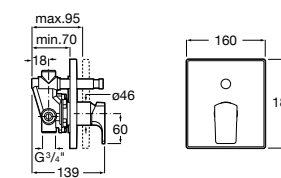

L90

5A0B01C00 Встраиваемый смеситель 1/2" для ванны-душа с переключателем потока. Установка с RocaBox Арт. 525869403.