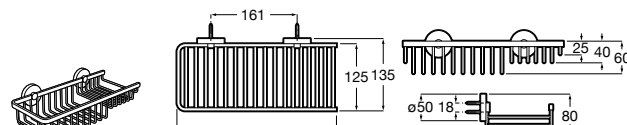

Compas
817365001 Контейнер решетчатый.