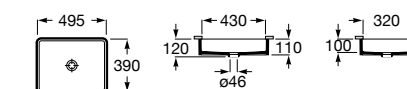

Inspira Round

32752R..0 ROUND - Полувстраиваемая раковина из материала FINECERAMIC® с фиксированным открытым керамическим выпуском. Смеситель не входит в комплект.

Foro

327880000 Раковина керамическая врезная. Смеситель не входит в комплект.

Раковины, встраиваемые снизу

Grand Berna

327899000 Раковина керамическая, встраиваемая снизу. Смеситель не входит в комплект.

Inspira

327535..0 Раковина из материала FINECERAMIC®, встраиваемая снизу с монтажным креплением.

Berna

327871001 Раковина керамическая, встраиваемая снизу. Смеситель не входит в комплект.

Neo Selene

322307000 Раковина керамическая врезная или встраиваемая снизу. Смеситель не входит в комплект.

Размеры в мм

Diverta

327114000 Раковина керамическая врезная или встраиваемая снизу. Смеситель не входит в комплект.

Inspira

327536..0 Раковина из материала FINECERAMIC®, встраиваемая снизу, с монтажным креплением.

Foro

327884000 Раковина керамическая, встраиваемая снизу. Смеситель не входит в комплект.

Раковины полувстраиваемые

Senso Square

32751S000 Раковина керамическая, полувстраиваемая. Смеситель не входит в комплект.

Inspira

32753S..0 Полувстраиваемая раковина из материала FINECERAMIC®. Смеситель не входит в комплект.

The Gap Original

32747S000 Раковина керамическая, полувстраиваемая. Смеситель не входит в комплект.

Размеры в мм