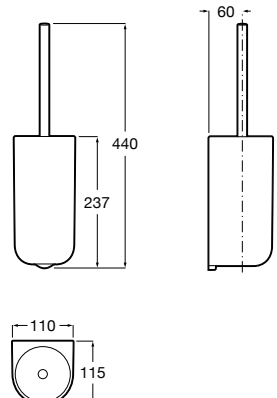

Onda ®

3870ZE000 Настенный держатель для щетки.