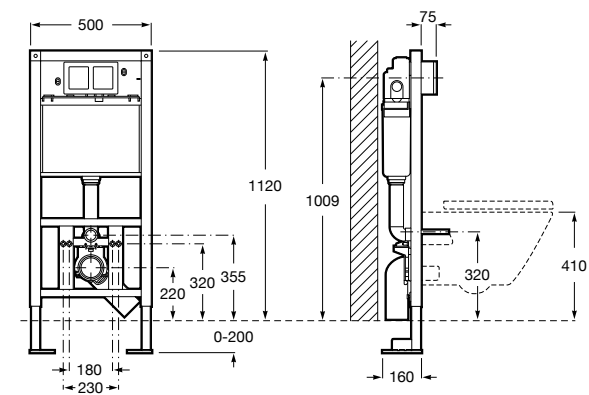

Duplo WC Freestanding

890090700 Каркас со встроенным бачком и системой двойного смыва для подвесного унитаза. Осевое расстояние 180 и 230 мм. Для свободстоящей установки. Максимальная нагрузка 400 кг, регулируемые ножки 0-200 мм. Верхнее гидравлическое соединение. Может быть укомплектован совместимой панелью смыва Roca (в комплект не входит).