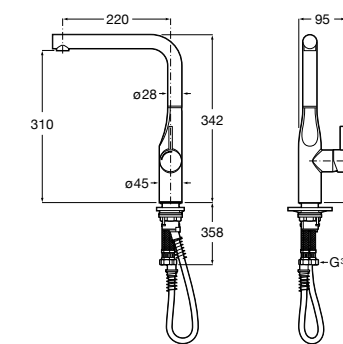

Glera ®

5A834DC00 Смеситель для кухни с прямым поворотным изливом, аэратором и гибкой подводкой. Cold start.