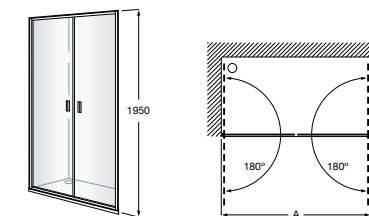

	Ширина (A)	Открытие
AM16708012M	800	650
AM16709012M	900	750
AM16710012M	1000	850

Victoria Standard 2P

Фронтальное расположение душа с 2 складными элементами.

	Ширина (A)
AM19208012	800
AM19209012	900

Размеры в мм