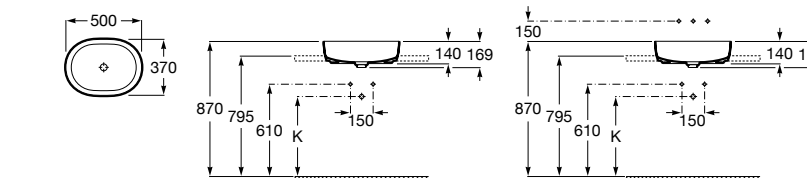

Inspira Round

327520..0 ROUND - Накладная раковина из материала FINECERAMIC® с фиксированным открытым керамическим выпуском. Смеситель не входит в комплект.