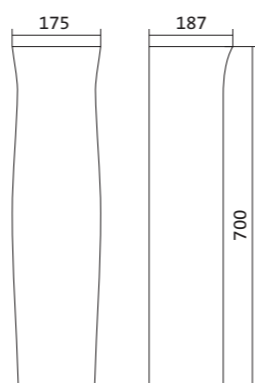

Умывальник Анимо

1.WH11.0.490	Умывальник Анимо-40	397x305x160	с отверстием	
1.WH11.0.487	Умывальник Анимо-40	397x305x160	без отверстия	
1.WH11.0.496	Умывальник Анимо-50	500x392x190	с отверстием	1.WH11.0.587 Постамент Анимо
1.WH11.0.493	Умывальник Анимо-50	500x392x190	без отверстия	1.WH11.0.587 Постамент Анимо
1.WH11.0.502	Умывальник Анимо-55	550x440x205	с отверстием	1.WH11.0.587 Постамент Анимо
1.WH11.0.499	Умывальник Анимо-55	550x440x205	без отверстия	1.WH11.0.587 Постамент Анимо
1.WH11.0.508	Умывальник Анимо-60	585x475x202	с отверстием	1.WH11.0.587 Постамент Анимо
1.WH11.0.505	Умывальник Анимо-60	585x475x202	без отверстия	1.WH11.0.587 Постамент Анимо
1.WH11.0.587	Постамент Анимо			

x	y	z	f
500	392	190	170
550	440	205	200
585	475	202	200

Унитаз-компакт Анимо

	габариты, мм			тип монтажа
	длина	высота	ширина	
Унитаз-компакт Анимо с диагональным выпуском	635	750	380	открытый

Артикул	Комплектация	
1.WH11.0.032	1.WH11.0.393 чаша унитаза Анимо диагональная 1.WH11.0.645 бачок Анимо 1.WH10.8.693 комплект крепления к полу	1.WH10.7.275 однорежимная арматура 1.WH30.1.834 полипропиленовое сиденье
1.WH30.2.134	1.WH11.0.393 чаша унитаза Анимо диагональная 1.WH11.0.645 бачок Анимо 1.WH10.8.693 комплект крепления к полу	1.WH50.1.712 двухрежимная арматура 1.WH10.6.914 дюропластовое сиденье
1.WH30.2.137	1.WH11.0.393 чаша унитаза Анимо диагональная 1.WH11.0.645 бачок Анимо 1.WH10.8.693 комплект крепления к полу	1.WH50.1.712 двухрежимная арматура 1.WH10.6.897 дюропластовое сиденье с функцией мягкого закрывания и быстрого снятия