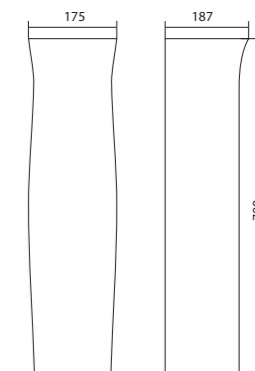

Умывальник Бореаль

1.WH11.0.484	Умывальник Бореаль-60	585x475x205	с отверстием	1.WH11.0.591 Постамент БСК
1.WH11.0.481	Умывальник Бореаль-60	585x475x205	без отверстия	1.WH11.0.591 Постамент БСК
1.WH11.0.591	Постамент БСК			

Умывальник Анимо

1.WH11.0.490	Умывальник Анимо-40	397x305x160	с отверстием	
1.WH11.0.487	Умывальник Анимо-40	397x305x160	без отверстия	
1.WH11.0.496	Умывальник Анимо-50	500x392x190	с отверстием	1.WH11.0.587 Постамент Анимо
1.WH11.0.493	Умывальник Анимо-50	500x392x190	без отверстия	1.WH11.0.587 Постамент Анимо
1.WH11.0.502	Умывальник Анимо-55	550x440x205	с отверстием	1.WH11.0.587 Постамент Анимо
1.WH11.0.499	Умывальник Анимо-55	550x440x205	без отверстия	1.WH11.0.587 Постамент Анимо
1.WH11.0.508	Умывальник Анимо-60	585x475x202	с отверстием	1.WH11.0.587 Постамент Анимо
1.WH11.0.505	Умывальник Анимо-60	585x475x202	без отверстия	1.WH11.0.587 Постамент Анимо
1.WH11.0.587	Постамент Анимо			

x	y	z	f
500	392	190	170
550	440	205	200
585	475	202	200