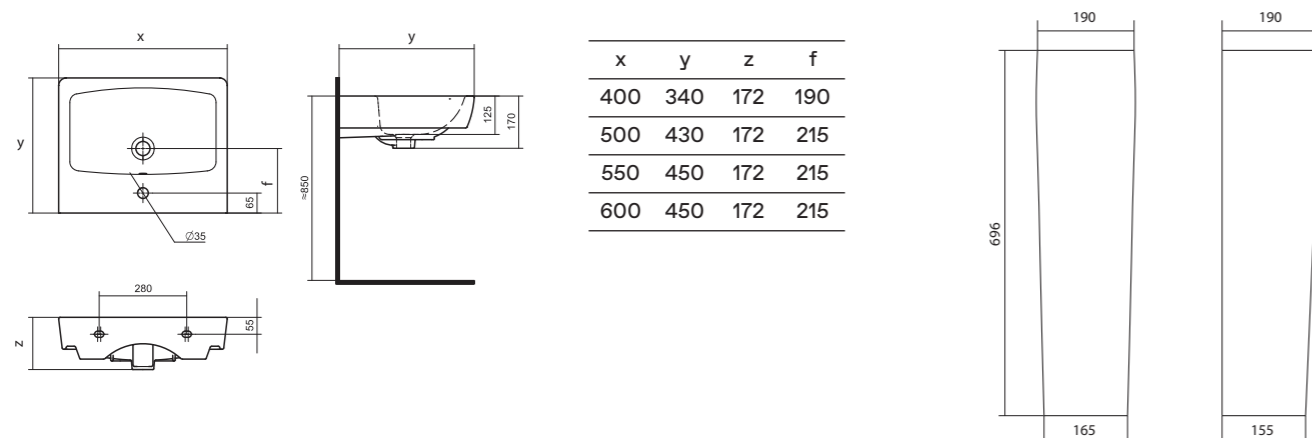

1.WH30.2.183	Умывальник Нео-40	400x340x172	с отверстием	
1.WH30.2.184	Умывальник Нео-50	500x430x172	с отверстием	1.WH30.2.182 Постамент Нео
1.WH30.2.185	Умывальник Нео-55	550x450x172	с отверстием	1.WH30.2.182 Постамент Нео
1.WH30.2.186	Умывальник Нео-60	600x450x172	с отверстием	1.WH30.2.182 Постамент Нео
1.WH30.2.182	Постамент Нео