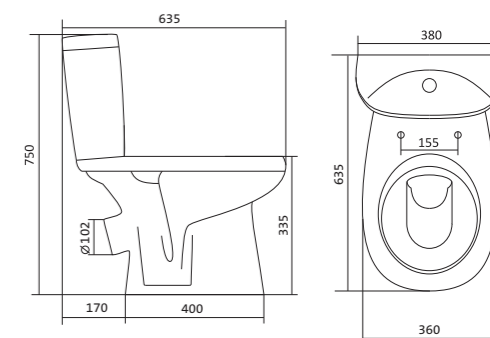

Унитаз-компакт Анимо

	габариты, мм			тип монтажа
	длина	высота	ширина	
Унитаз-компакт Анимо с диагональным выпуском	635	750	380	открытый

Артикул	Комплектация	
1.WH11.0.032	1.WH11.0.393 чаша унитаза Анимо диагональная 1.WH11.0.645 бачок Анимо 1.WH10.8.693 комплект крепления к полу	1.WH10.7.275 однорежимная арматура 1.WH30.1.834 полипропиленовое сиденье
1.WH30.2.134	1.WH11.0.393 чаша унитаза Анимо диагональная 1.WH11.0.645 бачок Анимо 1.WH10.8.693 комплект крепления к полу	1.WH50.1.712 двухрежимная арматура 1.WH10.6.914 дюропластовое сиденье
1.WH30.2.137	1.WH11.0.393 чаша унитаза Анимо диагональная 1.WH11.0.645 бачок Анимо 1.WH10.8.693 комплект крепления к полу	1.WH50.1.712 двухрежимная арматура 1.WH10.6.897 дюропластовое сиденье с функцией мягкого закрывания и быстрого снятия