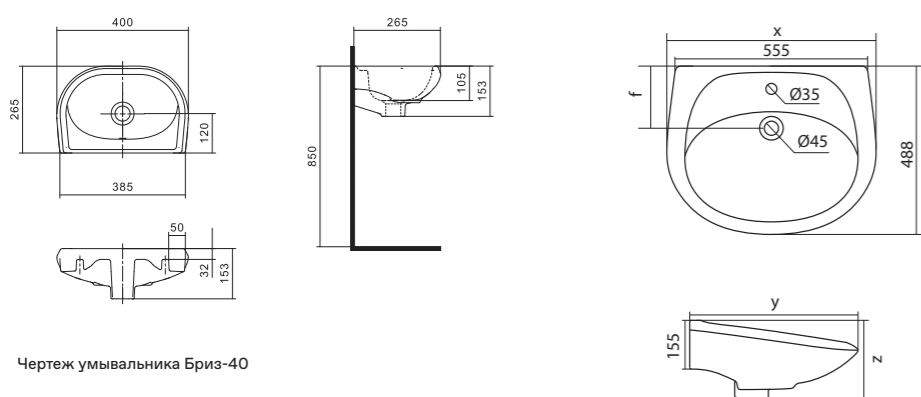

1.WH11.0.442	Умывальник Бриз-40	400x265x153	левое отверстие	
1.WH11.0.445	Умывальник Бриз-40	400x265x153	правое отверстие	
1.WH11.0.439	Умывальник Бриз-40	400x265x153	без отверстия	
1.WH11.0.451	Умывальник Бриз-50	500x360x170	с отверстием	1.WH11.0.595 Постамент БИЦ
1.WH11.0.448	Умывальник Бриз-50	500x360x170	без отверстия	1.WH11.0.595 Постамент БИЦ
1.WH11.0.460	Умывальник Бриз-55	552x451x198	с отверстием	1.WH11.0.595 Постамент БИЦ
1.WH11.0.457	Умывальник Бриз-55	552x451x198	без отверстия	1.WH11.0.595 Постамент БИЦ
1.WH11.0.466	Умывальник Бриз-60	595x488x212	с отверстием	1.WH11.0.595 Постамент БИЦ
1.WH11.0.463	Умывальник Бриз-60	595x488x212	без отверстия	1.WH11.0.595 Постамент БИЦ
1.WH11.0.595	Постамент БИЦ