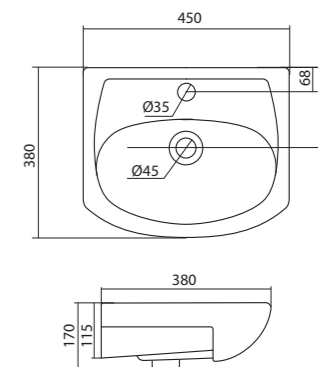

Умывальник Азов-45

1.WH11.2.449 Умывальник Азов-45 450x380x170