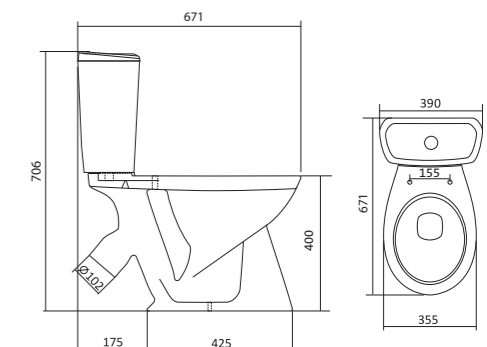

Унитаз-компакт Бриз

	габариты, мм			тип монтажа
	длина	высота	ширина	
Унитаз-компакт Бриз	671	706	390	открытый

Артикул	Комплектация
1.WH20.2.569	1.WH11.0.384 чаша унитаза Бриз 1.WH11.0.639 бачок Бриз 1.WH10.8.693 комплект крепления к полу
	1.WH10.6.823 однорежимная арматура 1.WH30.1.947 полипропиленовое сиденье
1.WH30.2.138	1.WH11.0.384 чаша унитаза Бриз 1.WH11.0.639 бачок Бриз 1.WH10.8.693 комплект крепления к полу
	1.WH30.2.105 двухрежимная арматура 1.WH10.6.901 дюропластовое сиденье