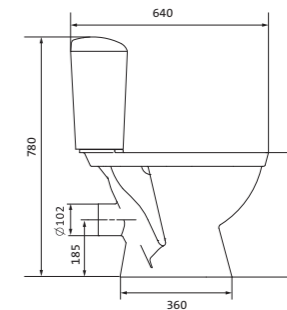

Унитаз-компакт Паллада

	габариты, мм			тип монтажа
	длина	высота	ширина	
Унитаз-компакт Паллада	640	780	370	открытый

Артикул	Комплектация		
1.WH30.2.371	1.WH30.2.372	чаша унитаза Паллада	1.WH30.2.382 двухрежимная арматура
	1.WH30.2.373	бачок унитаза Паллада	1.WH30.2.377 полипропиленовое сиденье
	1.WH10.8.693	комплект крепления к полу	
1.WH30.2.376	1.WH30.2.372	чаша унитаза Паллада	1.WH30.2.382 двухрежимная арматура
	1.WH30.2.373	бачок унитаза Паллада	1.WH30.2.378 дюропластовое сиденье
	1.WH10.8.693	комплект крепления к полу