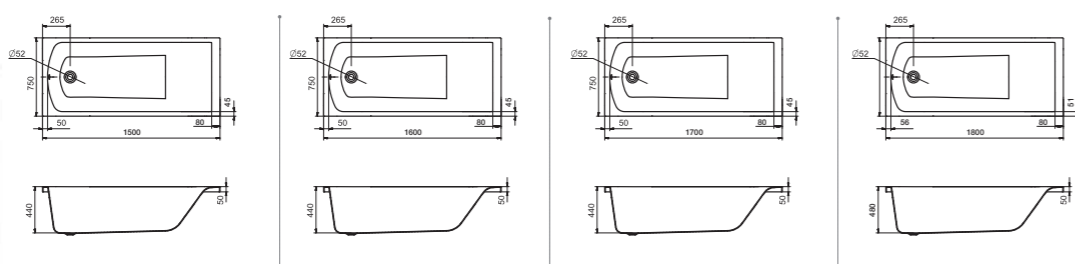

## Прямоугольная ванна Фиджи 150x75 / 160x75 / 170x75 / 180x80

Артикул	Название	Глубина, мм	Объем, л	Комплектация
1.WH50.1.598	Фиджи 150x75	440	190	1.WH50.1.603 Монтажный комплект 1.WH30.2.498 Фронтальная панель 1.WH50.1.599 Боковая панель, левая 1.WH50.1.600 Боковая панель, правая
1.WH50.1.597	Фиджи 160x75	440	210	1.WH50.1.602 Монтажный комплект 1.WH30.2.495 Фронтальная панель 1.WH50.1.599 Боковая панель, левая 1.WH50.1.600 Боковая панель, правая
1.WH50.1.596	Фиджи 170x75	440	220	1.WH50.1.601 Монтажный комплект 1.WH30.2.489 Фронтальная панель 1.WH50.1.599 Боковая панель, левая 1.WH50.1.600 Боковая панель, правая
1.WH50.1.706	Фиджи 180x80	480	300	1.WH30.2.483 Монтажный комплект 1.WH30.2.484 Фронтальная панель 1.WH30.2.444 Боковая панель, левая 1.WH30.2.445 Боковая панель, правая