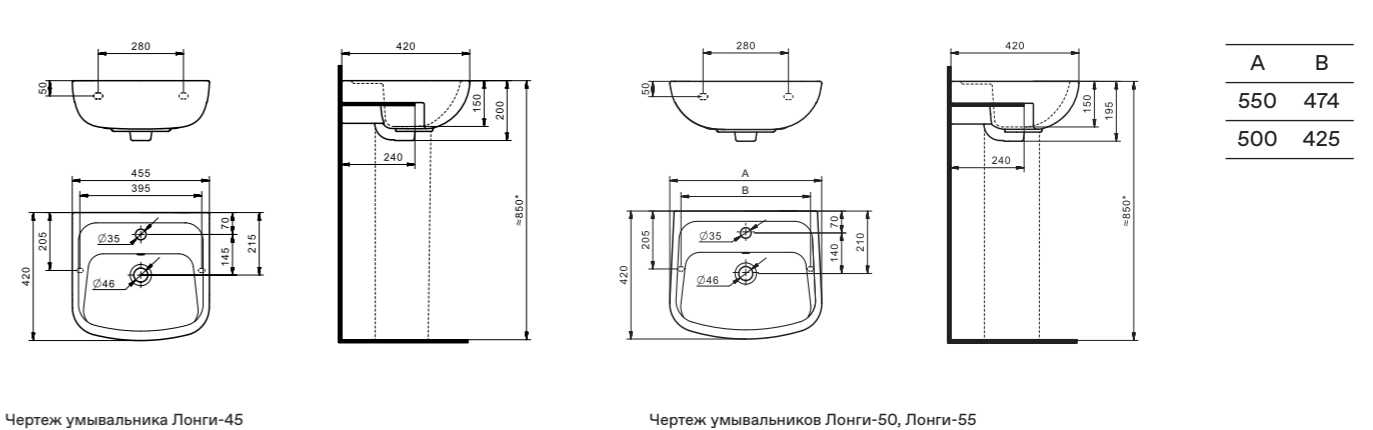

1.WH50.1.753	Умывальник Лонги-45	455x420x200	с отверстием	1.WH11.0.587 Постамент Анимо
1.WH50.1.754	Умывальник Лонги-50	500x420x195	с отверстием	1.WH11.0.587 Постамент Анимо
1.WH50.1.755	Умывальник Лонги-55	550x420x195	с отверстием	1.WH11.0.587 Постамент Анимо
1.WH11.0.587	Постамент Анимо			
1.WH50.1.771	Комплект кронштейнов 250 мм