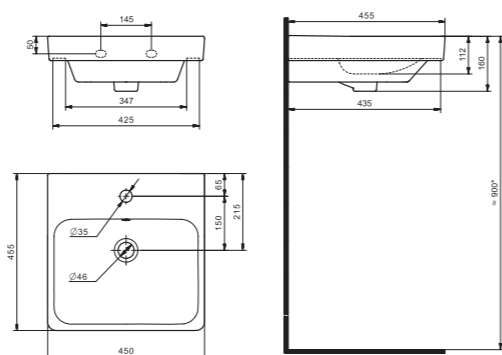

Умывальник Адриана-45

1.WH50.1.630 Умывальник Адриана-45 450x455x160