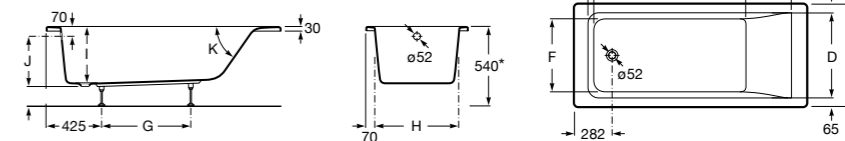

Размеры в мм

Easy

Прямоугольная акриловая ванна с гидромассажем Tonis.

	A	B	C	D	E	F	G	H	I	J	K	Объем, л
248155001	1700	750	1418	618	1110	540	650	309	420	341	55°	197
248156001	1700	700	1418	568	1110	490	490	284	420	341	55°	180
248171001	1600	750	1318	618	1010	540	650	309	420	341	55°	183
248157001	1600	700	1318	568	1010	490	490	284	420	341	55°	167
248172001	1500	700	1218	568	910	490	470	284	400	341	62°	161
248173001	1400	700	1118	568	810	490	470	284	400	341	62°	146