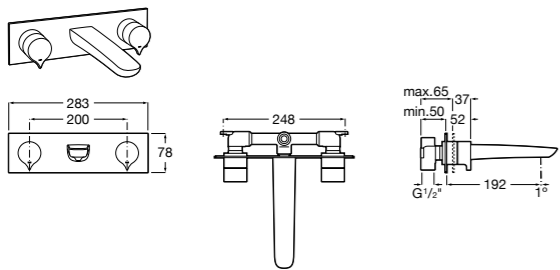

**Смесители для раковин / встраиваемые /
двухвентильные**

Insignia

5A453AC00 Встраиваемый смеситель для раковины.