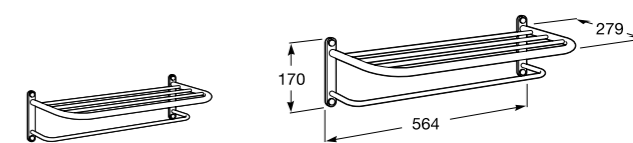

Cubica

1. 817416002 Решетка для полотенец с полотенцедержателем.