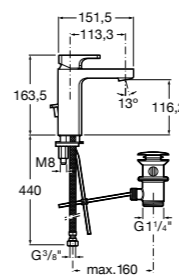

L90

5A3E01C00 Смеситель для раковины с донным клапаном и гибкой подводкой, Cold start.