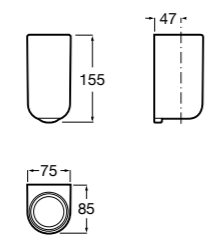

Onda ©

3870ZL000 Настенный держатель для щетки.

Onda ©

3870Z5000 Мыльница на столешницу.