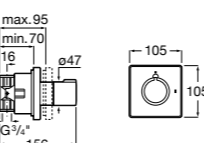

Aqualine Soft

1. **5A0A4AC00** SOFT - Встраиваемый запорный клапан. Установка с Арт. 525166703.
   525166703 Скрытый монтажный блок для запорного клапана на 1 выход 3/4".