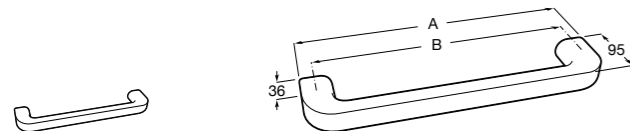

Victoria
Полотенцедержатель. Крепление на болты или клей.

	A
816656001	600
816655001	500
816654001	400
816653001	300

Hotel's Classic
815429001 Полотенцедержатель настенный.

Onda ©
Полотенцедержатель.

	A	B
3870ZH000	600	560
3870ZG000	450	420
3870ZJ000	300	260