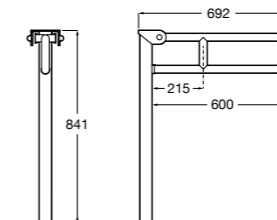

Access Comfort

1. **816910009** COMFORT - Поручень напольный, складной.