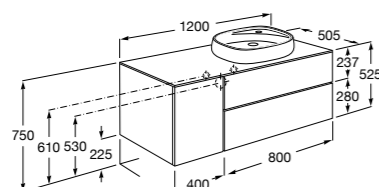

Beyond раковина справа

851401XXX Мебельный модуль для размещения накладной раковины 585 мм справа. Раковина и смесители не входят в комплект.