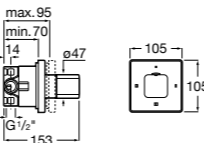

Aqualine Square 3 положения

1. **5A194AC00** SQUARE - Встраиваемый переключатель (3 положения) для ванны или душа. Установка с Арт. 525166803.
   525166903 Скрытый монтажный блок для дивертора на 3 выхода 1/2".