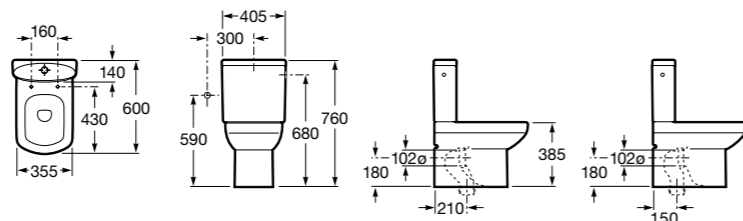

ZRU9302991 Сиденье и крышка тонкие с механизмом «мягкое закрывание» и быстрого снятия для унитаза.

**The Gap Square**

342472000 Чаша унитаза укороченная приставная с двойным выпуском.

341471000 Бачок с механизмом двойного смыва 4,5/3 литра с боковым подводом воды. Включен установочный комплект, механизм для подвода воды и механизм смыва.