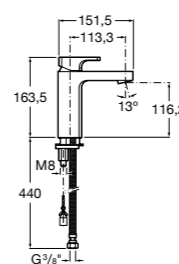

L90

5A3F01C00 Смеситель для раковины с донным клапаном с системой click-clack и гибкой подводкой, Cold start.