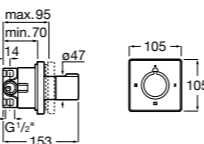

Aqualine Soft 3 положения

1. **5A1B4AC00** SOFT - Встраиваемый переключатель (3 положения) для ванны или душа. Установка с Арт. 525166803.
   525166903 Скрытый монтажный блок для дивертора на 3 выхода 1/2".