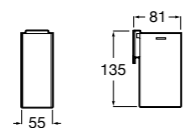

Размеры в мм

**Rubik**

816843001 Настенный стакан. Хром. Крепление на болты или клей.
816843024 Настенный стакан. Черный цвет. Крепление на болты или клей. ©

**Classica**

816810001 Настенный стакан.

**Аксессуары / мыльницы на столешницу****Twin**