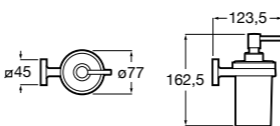

**Cubica**

816828001 Настенный диспенсер.

Размеры в мм

**Classica**

816817001 Настенный диспенсер.

**Onda ©**

3870ZK000 Стакан на столешницу.

Аксессуары / стаканы на столешницу