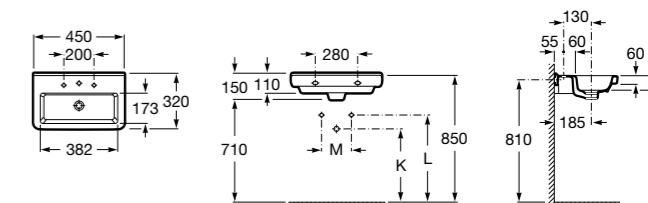

Dama

327789000 Настенная керамическая раковина. Смеситель не входит в комплект.

337782000 Полуьедестал для керамической раковины компакт.