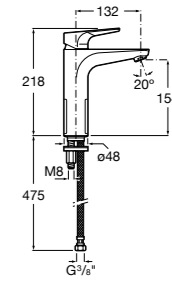

Atlas

5A3D90C00 Смеситель для раковины, гладкий корпус, Mezzo Plus, с гибкой подводкой. Cold start.