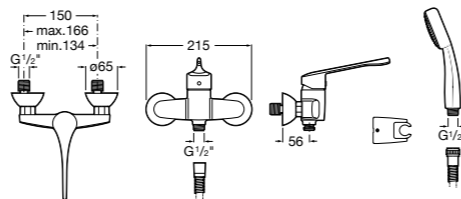

Victoria Pro

5A2023C02 PRO - Однорычажный смеситель для душа с ручным душем, гибкий шланг 1,50 м, регулируемый держатель для душа. Специальный рычаг управления для людей с ограниченными возможностями.