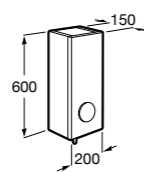

Luna

856841XXX Шкаф-зеркало с эффектом увеличения. Открытие слева.
856843XXX Шкаф-зеркало с эффектом увеличения. Открытие справа.

Moonlight

813083000 LED-подсветка 6 Вт.
813087000 LED-подсветка 6 Вт с держателем.