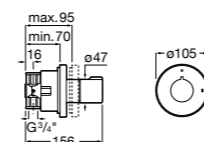

Aqualine Round

1. **5A084AC00** ROUND - Встраиваемый запорный клапан. Установка с Арт. 525166703.
   525166703 Скрытый монтажный блок для запорного клапана на 1 выход 3/4".