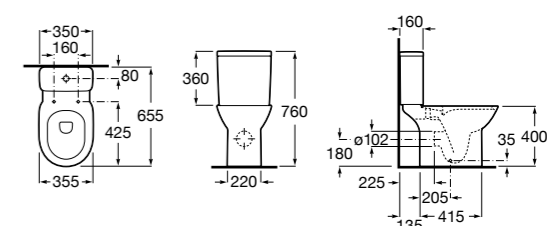

Debba Square

342998000	Чаша унитаза с вертикальным выпуском. Включен установочный комплект (A).
34299700Y	Чаша унитаза с горизонтальным выпуском. Включен установочный комплект (B).
341990000	Бачок с механизмом двойного смыва 4,5/3 литра с боковым подводом воды. Включен установочный комплект, механизм для подвода воды и механизм смыва.
34199100Y	Бачок с механизмом двойного смыва 4,5/3 литра с нижним подводом воды. Включен установочный комплект, механизм для подвода воды и механизм смыва.
8019D0004	Сиденье и крышка с креплениями из нержавеющей стали для унитаза. ©
8019D0004	Сиденье и крышка с креплениями из нержавеющей стали для унитаза.
8019D2003	Сиденье и крышка тонкие с механизмом «мягкое закрывание» и быстрое снятие для унитаза.
ZRU930282B	Сиденье и крышка с механизмом «мягкое закрывание» и быстрое снятие для унитаза.
8019D2005	Сиденье и крышка для унитаза.