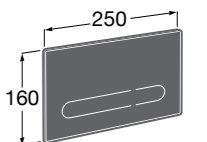

Панели смыва Duplo / двойной смыв

PL1 Dual

8900950.. PL1 DUAL - Двойной смыв.

PL2 Dual

8900960.. PL2 DUAL - Двойной смыв.

PL3 Dual

8900970.. PL3 DUAL - Антивандальная панель смыва из нержавеющей стали, двойной смыв.

PL4 Dual

8900980.. PL4 DUAL - Двойной смыв.

PL5 Dual

8900990.. PL5 DUAL - Двойной смыв.

PL6 Dual

8900850.. PL6 DUAL - Двойной смыв.

PL7 Dual

8900882.. PL7 DUAL - Двойной смыв.

PL7 Dual

8900883.. PL7 DUAL - Двойной смыв. Глянцевая отделка.

PL10 Dual

8900890.. PL10 DUAL - Двойной смыв.

8900892.. PL10 DUAL - Двойной смыв. Матовая отделка.

8900893.. PL10 DUAL - Двойной смыв. Глянцевая отделка.

890089304 PL10 antivandamica - PL10 Антивандальный - Двойной смыв. Отделка из нержавеющей стали.

Панели смыва Duplo / двойной смыв, электронные

PL3 Dual Electronica

890097400 PL3-E - Двойной смыв, электронная, из нержавеющей стали. Автоматический или ручной смыв.

890097300 PL3-E (для версий компакт) - Двойной смыв, электронная, из нержавеющей стали. Автоматический или ручной смыв. Совместима с системами инсталляций Роса для бачков-компакт.

EP-1 Dual Electronica

890102008 EP1 - Двойной смыв, электронная, отделка стекло. Автоматический или ручной смыв. Настраиваемая цветная подсветка. Совместима со всеми системами инсталляций Роса. Бесконтактный смыв с помощью датчика присутствия. Подходит для установки в частных и общественных местах.

890103008 EP1 (для версий компакт) - Двойной смыв, электронная, отделка стекло. Автоматический или ручной смыв. Настраиваемая цветная подсветка. Совместима с системами инсталляций Роса для бачков-компакт. Бесконтактный смыв с помощью датчика присутствия. Подходит для установки в частных и общественных местах.