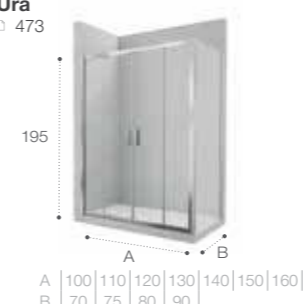

L4-E+LF-C
Ura
□ 473

L3-E+LF-C
Easy
□ 449

L2+LF
Aerea
□ 449

L2+LF-F
Fusion-N
□ 450

Душевые ограждения ОБЗОР ПРОДУКЦИИ

<p>L2-E+LF-C Easy □ 450</p>  <p>A 97-200 B 20-100 </p>	<p>L2-E + LF Naray □ 474</p>  <p>A 100 110 120 130 140 150 160 170 180 B 70 80 90 90 </p>	<p>L2-E+LF-C Ura □ 474</p>  <p>A 100 110 120 130 140 150 160 B 70 75 80 90 </p>	<p>L2-E+LF Victoria □ 474</p>  <p>A 100 110 120 130 140 150 160 B 70 75 80 90 </p>
--	---	---	--