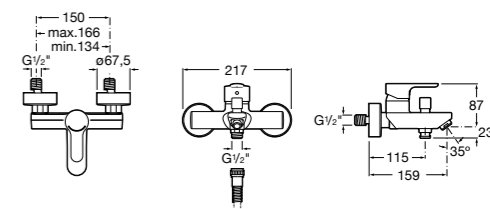

L20

5A0209C0M Монтируемый на стену смеситель для ванны и душа с автоматическим переключателем потока.