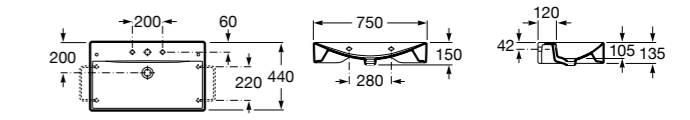

**Diverta**

327110000 Настенная или накладная керамическая раковина. Смеситель не входит в комплект.

Размеры в мм

**Dama Retro**

320321001 Настенная керамическая раковина. Пьедестал и смеситель не входят в комплект.