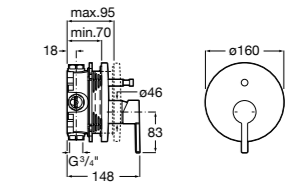

Naia

5A0B96C00 Встраиваемый смеситель для ванны-душа с переключателем потока. Установка с RocaBox Арт. 525869403.

5A0B96..0 Встраиваемый смеситель для ванны-душа с переключателем потока. Покрытие Everlux. Установка с RocaBox Арт. 525869403.