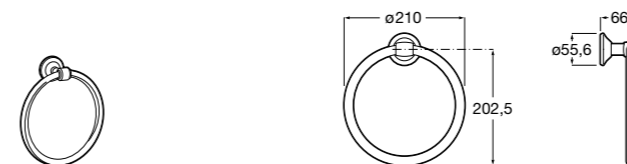

Hotel's Classic
815425001 Полотенцедержатель в форме кольца.