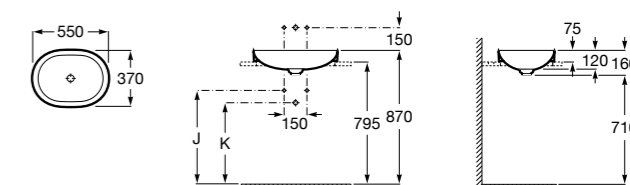

Inspira Round

327527..0 ROUND - Полуистраиваемая раковина из материала FINECERAMIC® с фиксированным открытым керамическим выпуском и монтажным креплением. Смеситель не входит в комплект.