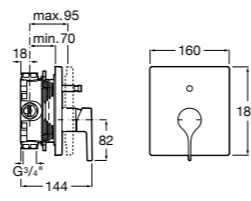

Смесители для ванны и душа / встраиваемые (установка с RocaBox)

Insignia

5A0B3AC00 Встраиваемый смеситель для ванны-душа с переключателем потока. Установка с RocaBox Арт. 525869403.

5A0B3A..0 Встраиваемый смеситель для ванны-душа с переключателем потока. Покрытие Everlux. Установка с RocaBox Арт. 525869403.