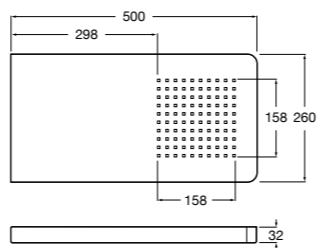

Fit

5B6661C00 Антивандаальная душевая насадка.

Душевые форсунки

Форсунка Square

5B3778C00 SQUARE - Душевая форсунка с изменяемым углом потока. Хром.

Форсунка Round

5B3878C00 ROUND - Душевая форсунка с изменяемым углом потока. Хром.