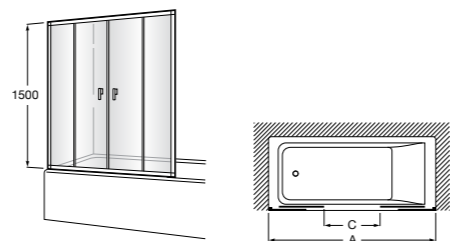

Душевое ограждение для ванны / 3 стены / фронтальное / раздвижные двери

Easy BL4-E

Фронтальное ограждение для ванны. 2 раздвижные створки + 2 фиксированные.

		Минимальное открытие (C)
BL4-E (A)	От 1170 до 1400	390
	От 1401 до 1600	490
	От 1601 до 2000	590