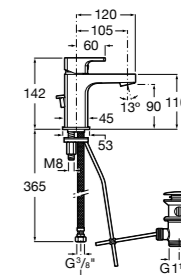

L90C

5A3A01C00 Смеситель для раковины компактный, с донным клапаном и гибкой подводкой. Cold start.