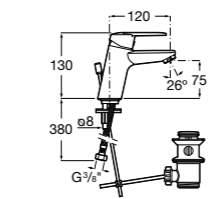

- 5A3J25C0M** Смеситель для раковины, с донным клапаном и гибкой подводкой.

Размеры в мм

**Victoria**

- 5A3H25C0M** Смеситель для раковины, гладкий корпус, с гибкой подводкой.

**Brava**

- 5A4230C00** Кран для раковины (синий указатель).
5A4330C00 Кран для раковины (красный указатель).