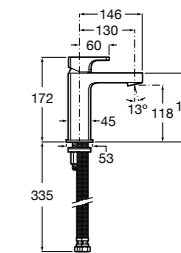

L90C

5A3C01C00 Смеситель для раковины компактный, гладкий корпус, с донным клапаном системы click-clack и гибкой подводкой. Cold start.