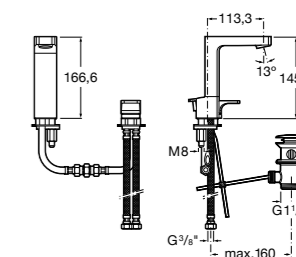

L90

5A3801C00 Смеситель для раковины на два отверстия, с донным клапаном и гибкой подводкой.