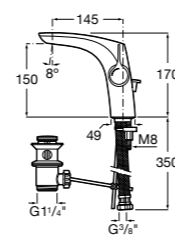

Смесители для раковин / монтаж на бортик / однорычажные

Insignia

5A333AC00 Смеситель для раковины с донным клапаном с системой click-clack и гибкой подводкой, Cold start.