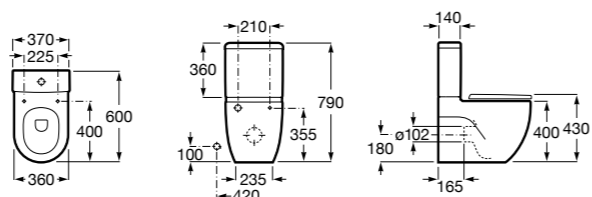

Meridian

342248000 Чаша унитаза укороченная с двойным выпуском. Включен установочный комплект и крепеж патрубков к стене.

341242000 Бачок с механизмом двойного смыва 4,5/3 литра с нижним подводом воды для укороченного унитаза. Включен установочный комплект, механизм для подвода воды и механизм смыва.

8012AC..B Сиденье и крышка с креплениями из нержавеющей стали и механизмом «мягкое закрывание» для укороченного унитаза. Материал SUPRALIT®. ©

8012AB..B Сиденье и крышка с креплениями из нержавеющей стали для укороченного унитаза. Материал SUPRALIT®. ©

8012B2002 Сиденье и крышка для унитаза.