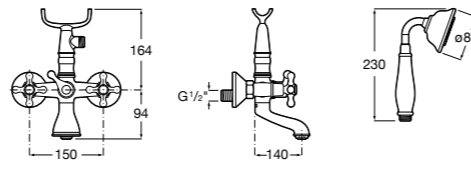

Carmen

5A014BC00 Монтируемый на стену смеситель для ванны и душа с ручным переключателем, гибким душевым шлангом 1,50 м, душевой лейкой и поворотным держателем.