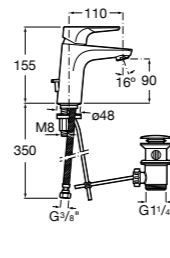

Atlas

5A3090C0M Смеситель для раковины с аэратором, донным клапаном и гибкой подводкой.

5A3090C00 Смеситель для раковины с аэратором, донным клапаном и гибкой подводкой. Cold start.

Malva

5A303BC0M Смеситель для раковины с донным клапаном и гибкой подводкой.

5A303BC00 Смеситель для раковины с донным клапаном и гибкой подводкой. Cold start.