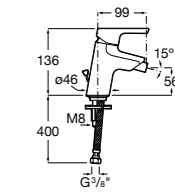

Malva

5A613BC00 Смеситель для биде с регулятором направления потока, цепочкой и гибкой подводкой.