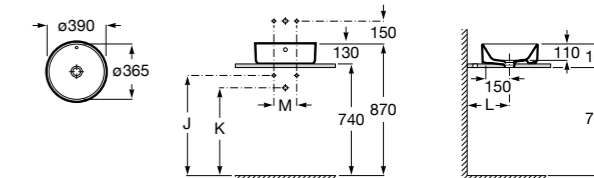

The Gap Round

3270MJ000 Накладная керамическая раковина. Смеситель не входит в комплект.