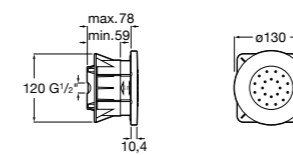

Fit

5B6661C00 Антивандаальная душевая насадка.

Душевые форсунки

Форсунка Square

5B3778C00 SQUARE - Душевая форсунка с изменяемым углом потока. Хром.

Форсунка Round

5B3878C00 ROUND - Душевая форсунка с изменяемым углом потока. Хром.