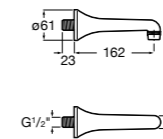

Fluent

5A4A24C00 Кран для раковины с аэратором. Подвод одной воды. Ограничитель расхода 5 л/мин.

Avant

5A7979C00 Кран для раковины, встраиваемый в стену, с длинным изливом, 190 мм. С аэратором.

Fluent

5A4B24C00 Кран для раковины с аэратором. Подвод одной воды. Ограничитель расхода 5 л/мин.

Avant

5A7879C00 Кран для раковины, встраиваемый в стену, с длинным изливом, 150 мм. С аэратором.

Смесители для раковины / встраиваемые / электронные

Avant

5A4279C00 Кран для раковины с аэратором. Подвод одной воды.

Sentronic-E

5A4602C00 Электронный смеситель для раковины, монтируемый на стену. Питание от сети 230 V. Включает источник питания. Необходимо укомплектовать 525874603.

525874603 Внутренняя часть электронного смесителя для раковины, монтируемого в стену. Питание от сети 230 V.

Краны для раковины / монтируемые на стену / порционно-нажимные

Instant

5A7877C00 Монтируемый на стену кран для раковины. С аэратором.

Смесители для раковины / встраиваемые / электронные

Instant Care

5A7977C00 CARE - Монтируемый на стену кран для раковины. С аэратором.

Loft-E

5A3543C00 Встраиваемый электронный смеситель для раковины с сенсором приближения. Питание от четырех щелочных батареек 1,5 V LRG (AA). С блоком предварительного смешивания горячей и холодной воды.

5A3643C00 Встраиваемый электронный смеситель для раковины с сенсором приближения. Питание от сети 230 V. Включает источник питания. С блоком предварительного смешивания горячей и холодной воды.

5A5643C00 Встраиваемый электронный смеситель для раковины с сенсором приближения. Питание от четырех щелочных батареек 1,5 V LRG (AA). Подвод одной воды.