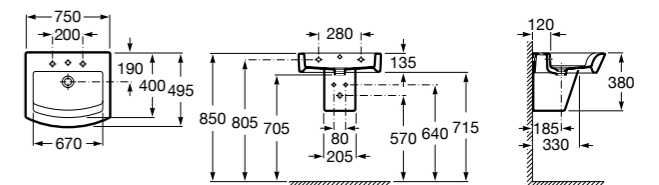

Prisma

327545000 Настенная или накладная керамическая раковина. Смеситель не входит в комплект.