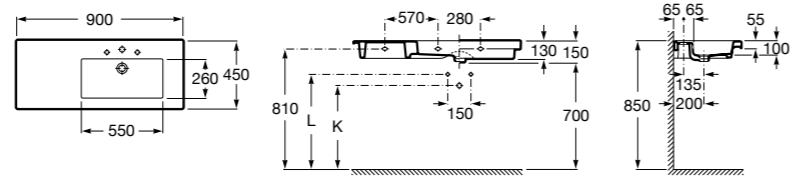

Prisma

327543000 Настенная или накладная керамическая раковина. Смеситель не входит в комплект.

Prisma

327544000 Настенная или накладная керамическая раковина. Смеситель не входит в комплект.

Dama

32781000 Настенная керамическая раковина. Смеситель не входит в комплект.

337470000 Пьедестал для керамической раковины.

337471000 Полупьедестал для керамической раковины.

Meridian

32724D000 Настенная керамическая раковина. Смеситель не входит в комплект.

335240000 Пьедестал для керамической раковины.

337241000 Полупьедестал для керамической раковины.

Carmen

3270A0..0 Настенная керамическая раковина под пьедестал с установочным комплектом и одним отверстием под смеситель. Смеситель и пьедестал не входят в комплект.

3270A0..3 Настенная керамическая раковина под пьедестал с установочным комплектом и тремя отверстиями под смеситель. Смеситель и пьедестал не входят в комплект.

3370A0..0 Керамический пьедестал для раковины. Монтажный комплект не входит.

Размеры в мм

Inspira

32752B..0 Настенная или накладная керамическая раковина из материала FINECERAMIC®. Смеситель не входит в комплект.

Kalahari

32787800H Настенная или накладная керамическая раковина. Смеситель не входит в комплект.

327878000 Настенная или накладная керамическая раковина без отверстия под смеситель.

The Gap

3270M0000 Настенная или накладная керамическая раковина. Смеситель не входит в комплект.

Prisma

327545000 Настенная или накладная керамическая раковина. Смеситель не входит в комплект.

Hall

32762G000 Настенная или накладная керамическая раковина. Смеситель не входит в комплект.

337621000 Полупьедестал для керамической раковины.

Diverta

327110000 Настенная или накладная керамическая раковина. Смеситель не входит в комплект.