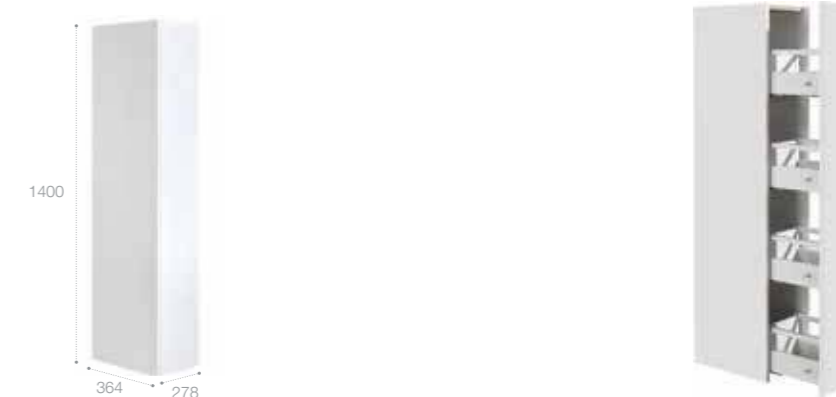

Up

Выполненная в белом глянце мебель Up прекрасно впишется в современную ванную комнату в минималистичном или хай-тек стиле. За внешней привлекательностью скрывается удобная и практичная мебель, позволяющая удовлетворять ежедневные потребности с комфортом.

Зеркальный шкафчик оснащен LED-подсветкой и сенсорным выключателем с диммером.

Внутри шкафчик оснащен розеткой и регулируемыми полочками. Дверцы с петлями с плавным доводом.

Три ящика полного выдвижения с системой push-to-open. В комплекте с тумбой идет компактный сифон.

Внутри шкафа-колонны спрятана вместительная бутылочница. Открытие шкафа производится нажатием на фасад (push-to-open).

Фасады тумбы и шкафа-колонны оформлены лаконичной фрезеровкой.

Ассортимент

Модуль для раковины

Арт. ZRU9303012 80 см
Стр. 237
Арт. ZRU9303011 70 см
Стр. 237
Арт. ZRU9303010 60 см
Стр. 237

Раковина The Gap Original

Стр. 126
Арт. 327470000 80 см
Арт. 327471000 70 см
Арт. 327472000 60 см

Шкаф-колонна

Стр. 248
Арт. ZRU9303014 правая
Арт. ZRU9303013 левая

Зеркальный шкаф

Светодиодная подсветка слева и справа, блок с розеткой и выключателем-кнопкой с диммером (расположен внутри зеркального шкафа сверху)
Стр. 252

Арт. ZRU9303015 60 см, левый
Арт. ZRU9303025 60 см, правый

Зеркальный шкаф

Светодиодная подсветка слева и справа, блок с розеткой и выключателем-кнопкой с диммером (расположен внутри зеркального шкафа сверху)
Стр. 252

Арт. ZRU9303016 70 см
Арт. ZRU9303017 80 см

Цветовая гамма отделки:

Белый
глянец

Размеры в описаниях указаны в см, на чертежах – в мм.