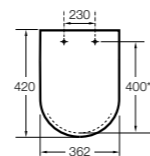

Meridian-N Compacto ©

1. **8012AC..B** Сиденье и крышка с креплениями из нержавеющей стали и механизмом «мягкое закрытие» для укороченного унитаза.
2. **8012AB..B** Сиденье и крышка с креплениями из нержавеющей стали для укороченного унитаза.