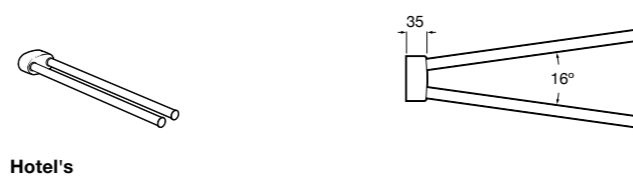

Hotel's
816378001 Полотенцедержатель двойной.

	A
816656001	600
816655001	500
816654001	400
816653001	300