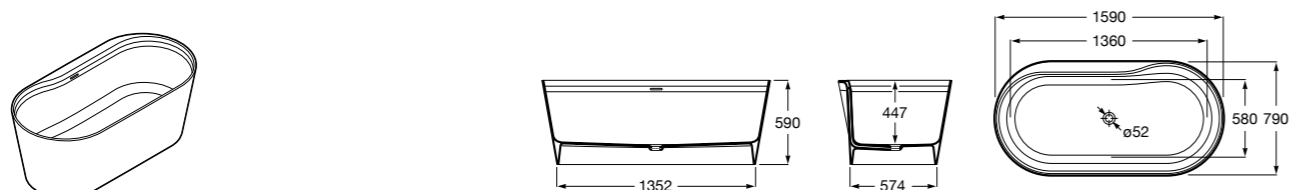

Alena

248467000 Овальная ванна SURFEX®. Интегрированный слив-перелив, донный клапан с системой click-clack, с крышкой Surfex®.