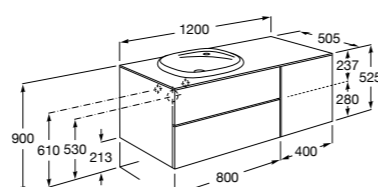

Beyond раковина слева

851412XXX Мебельный модуль для размещения накладной раковины 585 мм слева. Раковины и смесители не входят в комплект.