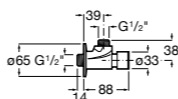

Смывные краны для унитазов / дополнения для кранов

Дополнения для смывных кранов

1. **AG0094703R** Дополнительная сливная труба. Прямой сливной кран.
   505521600 Изогнутая труба.
   525936100 Обратный клапан для смывного крана.
   V0016200R Вставка смывного крана для подвесного унитаза.

Смывные краны для унитазов / встраиваемые краны

Aqua

1. **5A9779C00** Встраиваемый смывной кран 3/4" для унитаза. Механизм двойного слива 6/3 литра.

Aqualine

1. **5A9777C00** Встраиваемый смывной кран. Механизм двойного слива 6/3 литра.

Aqualine

1. **5A9677C00** Встраиваемый смывной кран. Механизм слива 6 литров.

Смесители для душа / настенные / порционно-нажимные

Instant

1. **5A2777C00** Наружный угловой кран для душа.

Смесители для душа / встраиваемые / порционно-нажимные

Instant

1. **5A2677C00** Встраиваемый кран для душа.

Avant

1. **5A2217C00** Встраиваемый смеситель для душа.

Avant

1. **5A0679C00** Встраиваемый смеситель-термостат для душа.

Профессионал / аксессуары для кухонных смесителей

Instant Pro

1. **5A8564C00** Промышленный излив 1200 мм с 1 выходом.

Instant Pro

1. **5A8664C00** Промышленный излив 1200 мм с 2 выходами.

Instant Pro

1. **5A8764C00** Адаптер для установки промышленного спирального излива 1200 мм (см. информацию о совместимости).

Instant Pro

1. **5A8064C00** PRO - Однорычажный кухонный смеситель для промышленного излива 1200 мм. Излив в комплект не входит (см. информацию о совместимости).

Слив

Garda

1. **371055000** Слив. Включает в комплект: керамическую решетку, резиновое выпускное соединение и установочный комплект.
   526005510 Решетка из нержавеющей стали с резиновой вставкой.

Хозяйственные мойки

Unik Henares

1. **851028806** Тумба под мойку.

Henares

1. **368951001** Хозяйственная мойка.

Henares

1. **856897806** Шкафчик.

ограничители, регулируемые

деталь Z
пластиковый уплотнитель