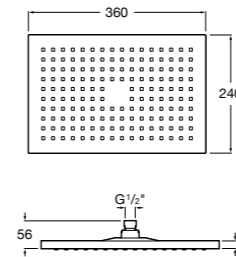

Rainsense

5B4050.0 Квадратная душевая насадка. Покрытие Everlux. Кронштейн покупается отдельно.

Rainsense

5B3050C00 Прямоугольная душевая насадка. Хромированный ABS-пластик. Кронштейн покупается отдельно.

Rainsense

5B2250C00 Круглая душевая насадка. Хромированный ABS-пластик. Кронштейн покупается отдельно.

Rainsense

5B2350C00 Квадратная душевая насадка. Хромированный ABS-пластик. Кронштейн покупается отдельно.

Rainsense

5B2950C00 Круглая душевая насадка. Хромированная нержавеющая сталь. Кронштейн покупается отдельно.

5B2150C00 Круглая душевая насадка. Хромированный ABS-пластик. Кронштейн покупается отдельно.

Rainsense

5B3350C00 Круглая душевая насадка. Хромированный ABS-пластик.

Stella

5B103C00 Душевая насадка с тремя функциями (Rain, Soft и Pulse).

5B103C00 Душевая насадка с одной функцией (Rain).