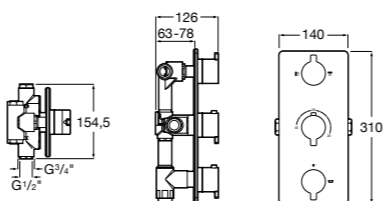

5A2196C00 Встраиваемый термостат для душа. 3-поточный переключатель.