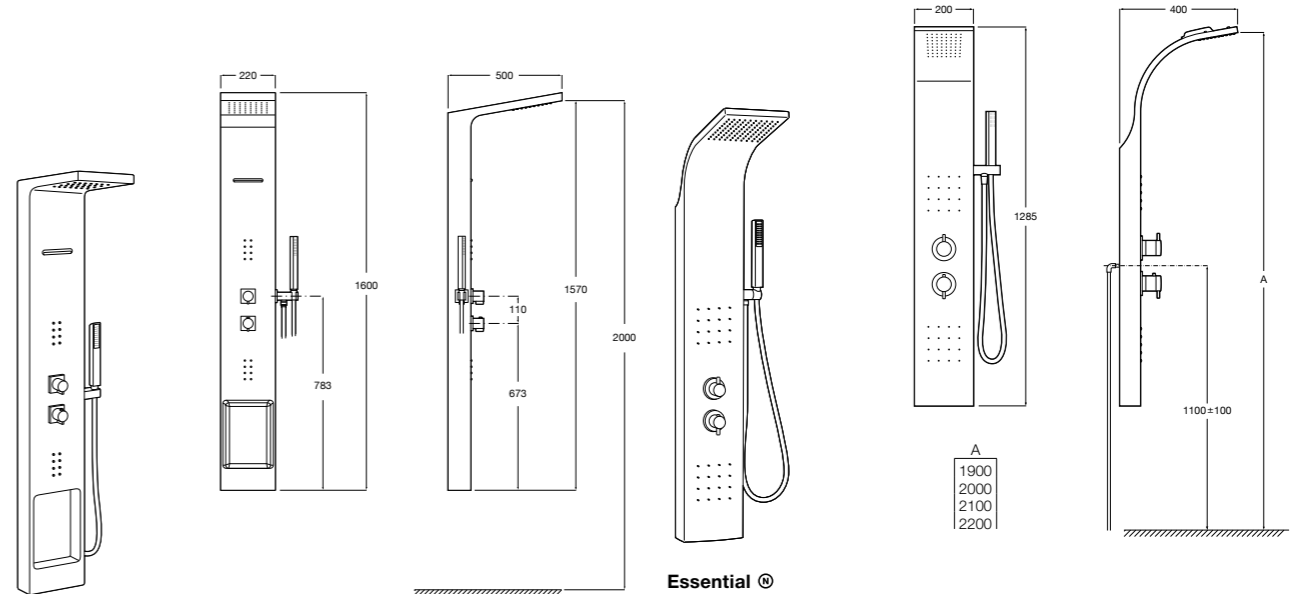

Aqualine Round 2 положения

1. **5A154AC00** ROUND - Встраиваемый переключатель (2 положения) для ванны или душа. Установка с Арт. 525166803.
   525166803 Скрытый монтажный блок для дивертора на 2 выхода 1/2".

Aqualine Square 3 положения

1. **5A194AC00** SQUARE - Встраиваемый переключатель (3 положения) для ванны или душа. Установка с Арт. 525166803.
   525166903 Скрытый монтажный блок для дивертора на 3 выхода 1/2".

Aqualine Soft 3 положения

1. **5A1B4AC00** SOFT - Встраиваемый переключатель (3 положения) для ванны или душа. Установка с Арт. 525166803.
   525166903 Скрытый монтажный блок для дивертора на 3 выхода 1/2".

Aqualine Round 3 положения

1. **5A184AC00** ROUND - Встраиваемый переключатель (3 положения) для ванны или душа. Установка с Арт. 525166803.
   525166903 Скрытый монтажный блок для дивертора на 3 выхода 1/2".

Aqualine Square

1. **5A094AC00** SQUARE - Встраиваемый запорный клапан. Установка с Арт. 525166703.
   525166703 Скрытый монтажный блок для запорного клапана на 1 выход 3/4".

Aqualine Soft

1. **5A0A4AC00** SOFT - Встраиваемый запорный клапан. Установка с Арт. 525166703.
   525166703 Скрытый монтажный блок для запорного клапана на 1 выход 3/4".

Aqualine Round

1. **5A084AC00** ROUND - Встраиваемый запорный клапан. Установка с Арт. 525166703.
   525166703 Скрытый монтажный блок для запорного клапана на 1 выход 3/4".

Настенная душевая панель с гидромассажем

Eternal

1. **5A978BC00** Гидромассажная панель из материала SURFEX®.

Essential ©

1. **5A9A8BC00** Гидромассажная панель.
   525994103 Дополнительный монтажный комплект для угловой установки панели Essential.
   5B4863TP0 Полочка. Для установки с гидромассажной душевой панелью Essential или Evolution.