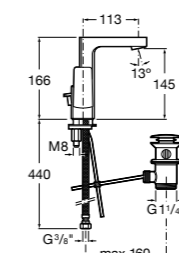

L90

5A4001C00 Смеситель для раковины с рычагом сбоку, донным клапаном и гибкой подводкой.