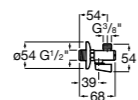

Запорный кран

525168000 Керамический угловой запорный кран 1/2" x 3/8".

525170800 Керамический угловой запорный кран 1/2" x 1/2".

Запорный кран

- 525168100** Керамический угловой запорный кран 1/2" x 3/8".
525170900 Керамический угловой запорный кран 1/2" x 1/2".