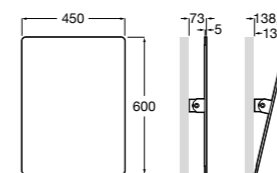

Доступность / аксессуары / откидные зеркала