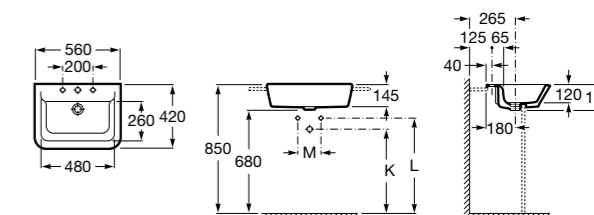

The Gap Original

32747S000 Раковина керамическая, полувстраиваемая. Смеситель не входит в комплект.