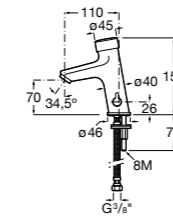

Fluent

1. **5A3A24C00** Смеситель для раковины с аэратором и гибкой подводкой. Ограничитель расхода 5 л/мин