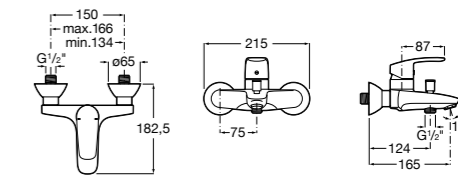

Monodin-N

5A0298C0M Монтируемый на стену смеситель для ванны-душа с автоматическим переключателем потока.