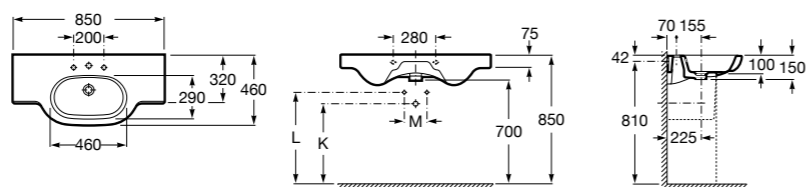

Dama

32781000 Настенная керамическая раковина. Смеситель не входит в комплект.

337470000 Пьедестал для керамической раковины.

337471000 Полупьедестал для керамической раковины.