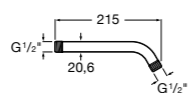

Настенный держатель

5B0750C00 Настенный держатель для душевой насадки. Совместим с Stella.

Настенный держатель

5B0950C00 Настенный держатель для душевой насадки 400 мм. Совместим с RainDream и RainSense.