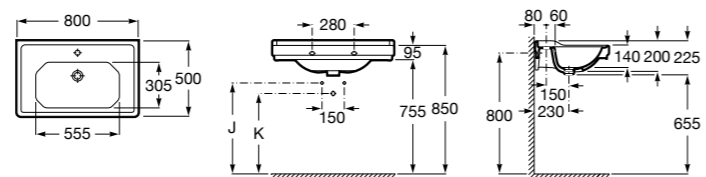

Meridian

32724D000 Настенная керамическая раковина. Смеситель не входит в комплект.

335240000 Пьедестал для керамической раковины.

337241000 Полупьедестал для керамической раковины.

Carmen

3270A0..0 Настенная керамическая раковина под пьедестал с установочным комплектом и одним отверстием под смеситель. Смеситель и пьедестал не входят в комплект.

3270A0..3 Настенная керамическая раковина под пьедестал с установочным комплектом и тремя отверстиями под смеситель. Смеситель и пьедестал не входят в комплект.

3370A0..0 Керамический пьедестал для раковины. Монтажный комплект не входит.

Размеры в мм