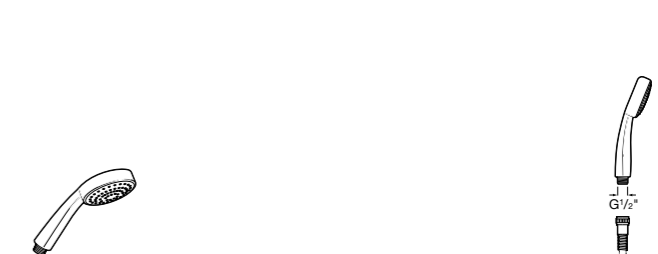

Natura 80/1

AG0082700R Душевая лейка с 1 функцией Rain.