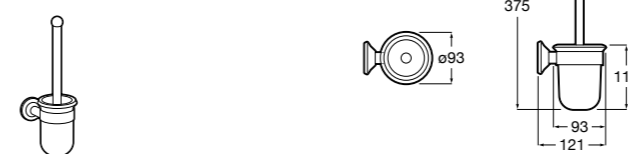

Hotel's Classic
815480001 Настенный держатель для щетки.