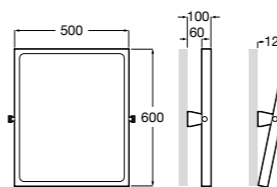

Access Pro

1. **816965009** PRO - Регулируемое зеркало под наклоном.

Access Comfort

1. **816915009** COMFORT - Зеркало регулируемое.