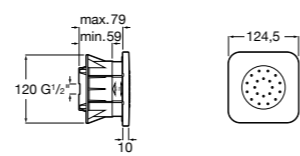

Fit

5B6661C00 Антивандаальная душевая насадка.

Душевые форсунки

Форсунка Square

5B3778C00 SQUARE - Душевая форсунка с изменяемым углом потока. Хром.

Форсунка Round

5B3878C00 ROUND - Душевая форсунка с изменяемым углом потока. Хром.