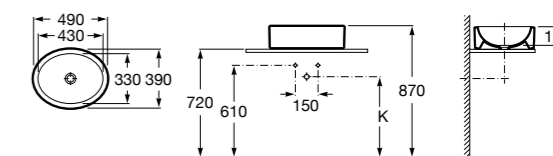

**Diverta**

327111000 Настенная или накладная керамическая раковина. Смеситель не входит в комплект.

Размеры в мм

**Sofia**

32720000 Накладная керамическая раковина. Смеситель не входит в комплект.

**Beyond**