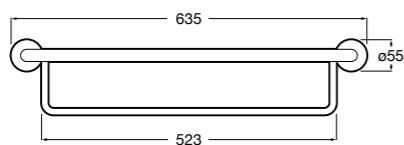

Hotel's

1. 816379001 Решетка для полотенец.