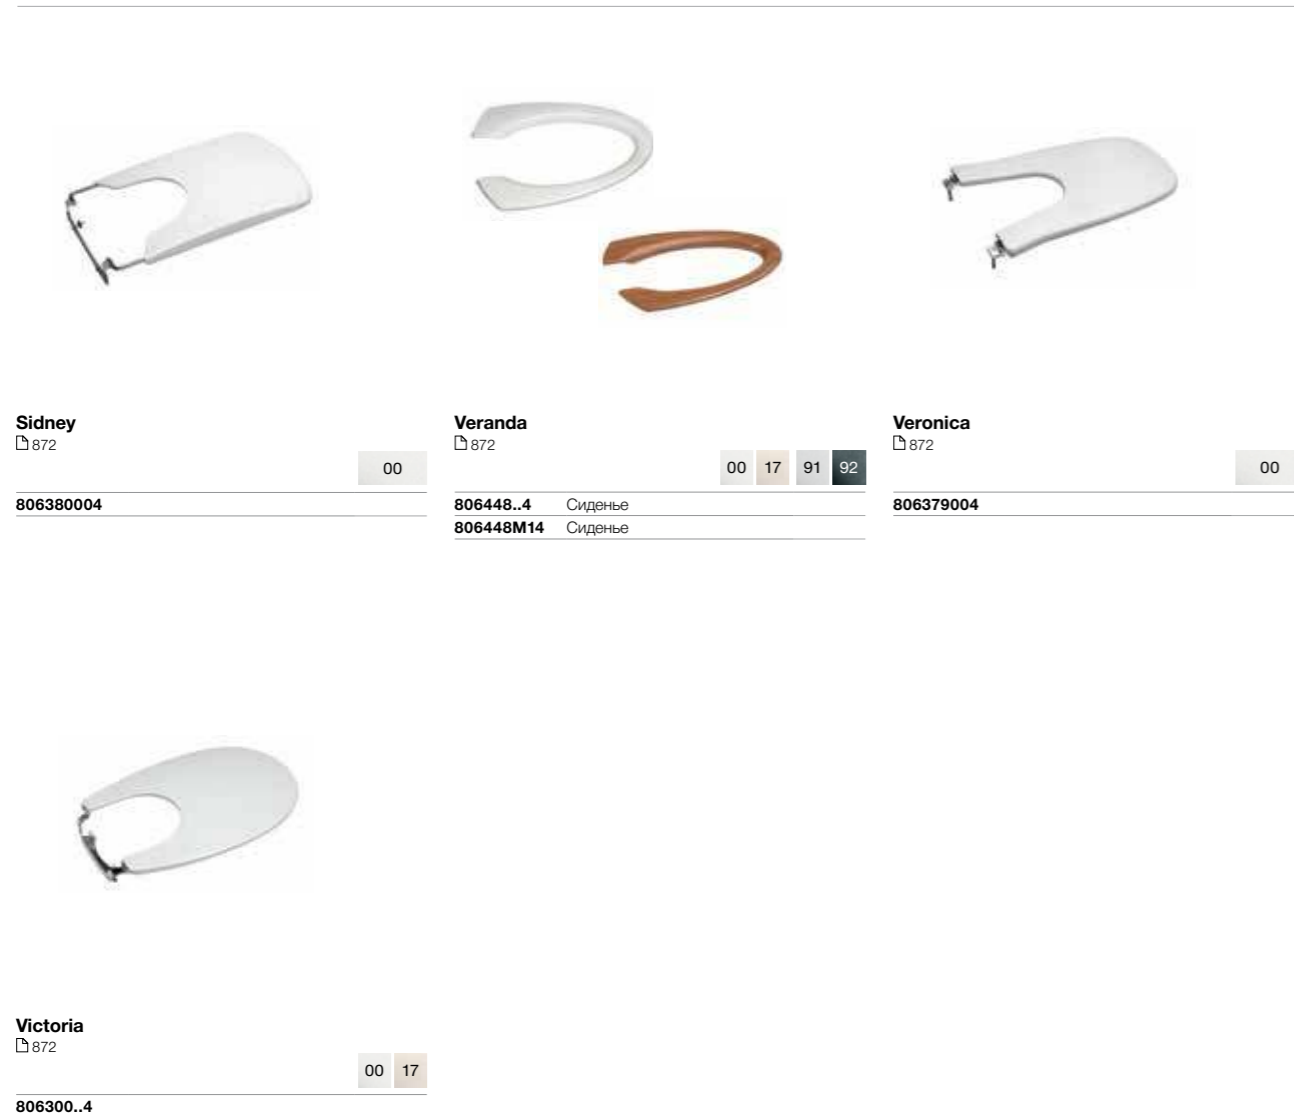

00 17

806361..4

📄 Более подробную информацию см. на указанной странице / В артикуле продукта замените .. на код выбранного цвета

Виды креплений крышек и сидений на унитаз

Комплект петель			
Тип	Для унитаза/биде		
Для сиденья	Механизм «мягкое закрывание»	America, Happening, Hall, Sidney, Meridian, Dama Senso, Dama Senso Compact, Giralda	I0001200R
		Frontalis, Element	I0001300R
		Khroma	I0003800R
		Veranda	I0003100R
		Meridian-N, Dama	I0012400R
		Комплект креплений для механизма «мягкое закрывание»	I0001100R
Сталь	Gondola		I0006700R
	Access		I0009600R
	Meridian		I0006300R
	Meridian-N / Dama		I0012500R
	America, Georgia, Giralda, Hall, Sidney		I0006500R
	Veranda		I0006600R
Ацетал	Magnum		I0006800R
	Victoria		I0002900R
Ацетал съемный	Dama Retro	Белый	I0005800R
		Светлый кремовый	I0005900R
		Норка	I0006000R
		Серый	I0006100R
Съемный	Dama Senso, Giralda		I0002100R
Пластик	Happening Baby		I0003400R