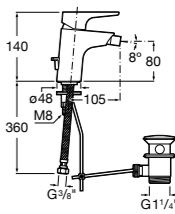

Atlas

5A6090C00 Смеситель для биде с регулятором направления потока, донным клапаном и гибкой подводкой.