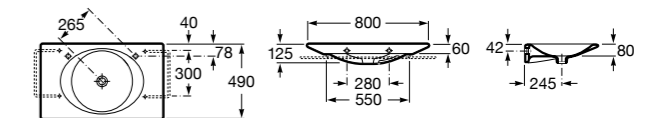

Inspira

32752B..0 Настенная или накладная керамическая раковина из материала FINECERAMIC®. Смеситель не входит в комплект.