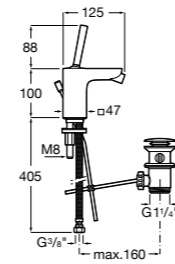

Pais ®

5A606DC00 Смеситель для биде с ручкой-джойстиком, регулятором направления потока, донным клапаном и гибкой подводкой.