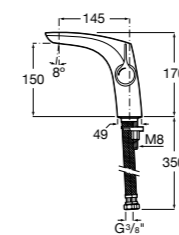

Смесители

Insignia

5A323AC00 Смеситель для раковины, гладкий корпус, с донным клапаном с системой click-clack и гибкой подводкой. Cold start.
5A3B3A..0 Смеситель для раковины, гладкий корпус, с гибкой подводкой. Покрытие Everlux.