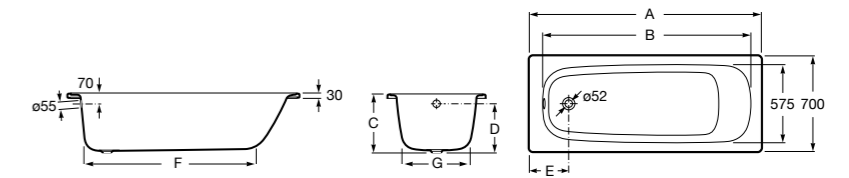

Duo Plus

221670000 Прямоугольная стальная ванна с противоскользящим покрытием дна (стальной лист 3 мм).

Contesa Plus

Прямоугольная стальная ванна с противоскользящим покрытием дна (стальной лист 3,5 мм).

	A	B
237760000	1700	1255
237360000	1600	1157

Princess-N

Прямоугольная стальная ванна с противоскользящим покрытием дна и отверстиями для ручек.

	A	B	C	D	E	F	G	Объем, л
2202E0000	1700	750	1517	620	415	1180	500	215
2203E0000	1600	750	1417	620	415	1135	500	205
2204E0000	1500	750	1317	620	415	1035	500	190
2209E0000	1700	700	1517	575	430	1180	450	190

291053100	Подголовник (черный).
291110000	Хромированные ручки.

Contesa

Прямоугольная стальная ванна.

	A	B	C	D	E	F	G	Объем, л
7235860000	1700	1525	400	300	310	1255	500	195
7235960000	1600	1425	400	300	310	1157	500	180
7236060000	1500	1325	400	300	310	1057	500	165
7236160000	1400	1225	400	300	310	1000	500	150
7212D06001	1200	1045	415	345	290	825	500	130
7212D07001	1000	875	372	300	275	800	500	90

Contesa-Banaseo

213100001 Прямоугольная стальная ванна.