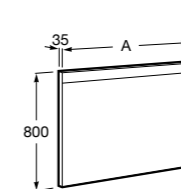

Prisma Comfort

COMFORT - Зеркало с верхней LED-подсветкой, встроенной снизу функцией рассеянного света и системой антизапотевания. Бесконтактное включение с помощью датчика движения.

	A
812277000	1300
812268000	1200
812267000	1100
812266000	1000
812265000	900
812264000	800
812263000	600

Victoria Basic

Зеркало.

	A
812330406	1200
812329406	1000
812328406	800
812327406	700
812326406	600

Luna

Зеркало прямоугольное.

	A
812192000	1300
812191000	1200
812190000	1100
812189000	1000
812188000	900
812117000	800
812184000	700
812182000	600

Prisma Basic

BASIC - Зеркало с LED-подсветкой для прямого подключения к общему выключателю ванной комнаты. Система антизапотевания не входит в комплект.

	A
812262000	1200
812261000	1100
812260000	1000
812259000	900
812258000	800
812257000	600