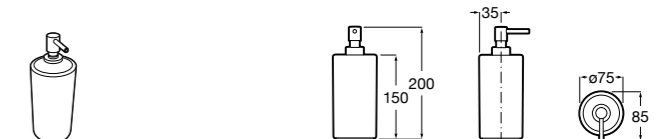

Onda

3870ZD000 Диспенсер на столешницу.