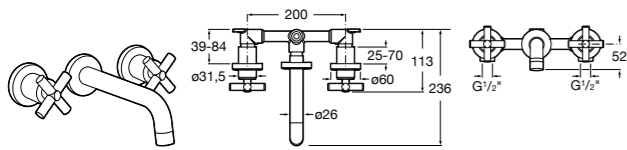

Loft

5A4743C00 Встраиваемый в стену смеситель для раковины с изливом 190 мм.