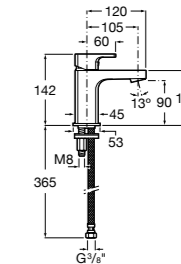

L90C

5A3B01C00 Смеситель для раковины компактный, гладкий корпус, с донным клапаном системы click-clack и гибкой подводкой. Cold start.