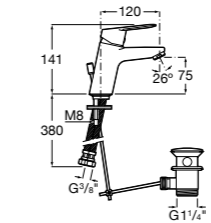

Alfa ®

1. **5A3P25C00** Смеситель для раковины с донным клапаном и гибкой подводкой. Cold start.