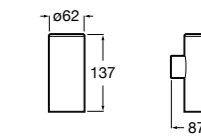

Размеры в мм

**Rubik**

816843001 Настенный стакан. Хром. Крепление на болты или клей.
816843024 Настенный стакан. Черный цвет. Крепление на болты или клей. ©

**Classica**

816810001 Настенный стакан.

**Аксессуары / мыльницы на столешницу****Twin**