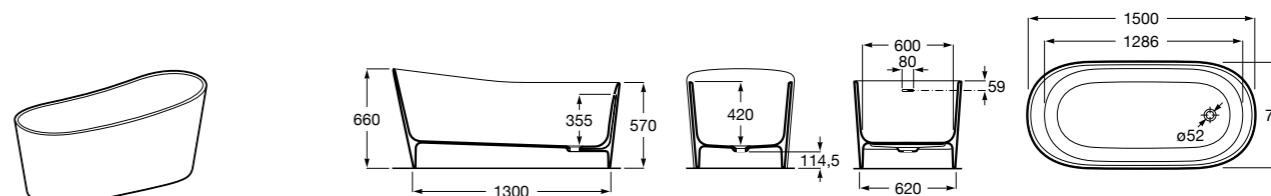

Maui Round ©

248499000 Овальная ванна STONEX®, интегрированный слив-перелив, донный клапан с системой click-clack.