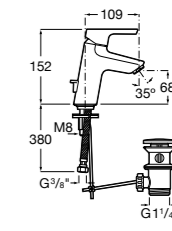

Pais ©

5A306DC00 Смеситель для раковины с ручкой-джойстиком, донным клапаном и гибкой подводкой.

Naia

5A3296C00 Смеситель для раковины, гладкий корпус, с донным клапаном с системой click-clack и гибкой подводкой. Cold start.

5A3A96.0 Смеситель для раковины, гладкий корпус, с гибкой подводкой. Cold start. Покрытие Everlux.

Pais ©

5A326DC00 Смеситель для раковины с ручкой-джойстиком, гладкий корпус, с донным клапаном системы click-clack и гибкой подводкой.

Naia

5A3996C00 Смеситель для раковины, гладкий корпус, Mezzo, с донным клапаном с системой click-clack и гибкой подводкой. Cold start.

Carmen

5A304BC00 Смеситель для раковины, гладкий корпус, с донным клапаном с системой click-clack и гибкой подводкой.

5A314BC00 Смеситель для раковины, гладкий корпус, без донного клапана и с гибкой подводкой.

Naia

5A3D96C00 Смеситель для раковины с аэратором, гладкий корпус, Mezzo Plus, с донным клапаном с системой click-clack и гибкой подводкой. Cold start.

Naia

5A3096C00 Смеситель для раковины с донным клапаном с системой click-clack и гибкой подводкой, Cold start.

Lanta

5A3011C00 Смеситель для раковины с аэратором, с донным клапаном и гибкой подводкой. Cold start.

Lanta

5A3111C00 Смеситель для раковины с аэратором, цепочкой и гибкой подводкой. Cold start.

Atlas

5A3290C0M Смеситель для раковины, гладкий корпус, с аэратором, гибкой подводкой.

5A3290C00 Смеситель для раковины, гладкий корпус, с аэратором, гибкой подводкой. Cold start.

Lanta

5A3A11C00 Смеситель для раковины с аэратором, гладкий корпус, с донным клапаном с системой click-clack и гибкой подводкой. Cold start.

Atlas

5A3990C00 Смеситель для раковины, гладкий корпус, Mezzo, с аэратором и гибкой подводкой. Cold start.

Lanta