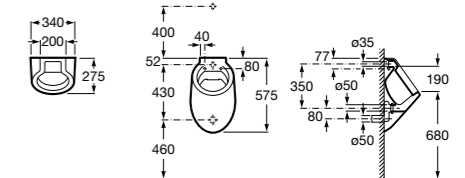

Spun

353148000 Писсуар с задним подводом воды с крышкой. Включает в себя: систему крепления, сливной сифон и шланг 1/2" с заглушкой.

353147000 Писсуар с задним подводом воды без крышки. Включает в себя: систему крепления, сливной сифон и шланг 1/2" с заглушкой.

353149000 Писсуар с верхним подводом воды без крышки. Включает в себя: систему крепления, сливной сифон и шланг 1/2" с заглушкой.