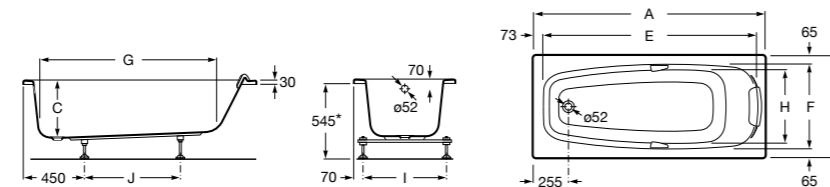

Sureste-N

Прямоугольная акриловая ванна с гидромассажем Total и набором для слива.

	A	B	C	E	F	G	H	I	J	Объем, л
248044001	1700	750	420	1540	620	1155	530	610	700	218
248042001	1700	700	420	1540	570	1155	465	560	700	198
248043001	1600	750	420	1440	620	1055	530	610	600	202
248041001	1600	700	420	1440	570	1055	465	560	600	183

Прямоугольная акриловая ванна с гидромассажем Tonis и набором для слива.

	A	B	C	E	F	G	H	I	J	Объем, л
248040001	1700	750	420	1540	620	1155	530	610	700	218
248038001	1700	700	420	1540	570	1155	465	560	700	198
248039001	1600	750	420	1440	620	1055	530	610	600	202
248037001	1600	700	420	1440	570	1055	465	560	600	183
248036001	1500	700	400	1340	570	965	465	560	500	160
248035001	1400	700	400	1240	570	865	465	560	400	145

Прямоугольная акриловая ванна с ручками.

	A	B	C	E	F	G	H	I	J	Объем, л
248001001	1700	750	420	1540	620	1155	530	610	700	218
248002001	1600	750	420	1440	620	1055	530	610	600	202
248006001	1400	700	400	1240	570	865	465	560	400	145

Размеры в мм