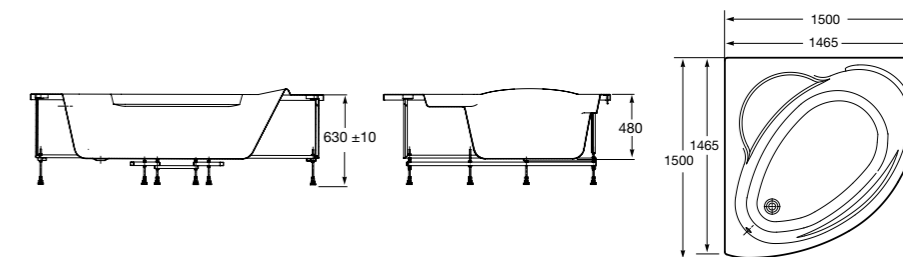

Genova, Genova-N

Акриловая ванна прямоугольная, глубина 45 см. Монтажный комплект заказывается отдельно.

	A	B	C	Объем, л
ZRU9302894	1500	750	1390	235
ZRU9302973	1600	700	1490	230

ZRU9302895	Монтажный комплект 1500 (каркас, комплект креплений к стене, система слив-перелив полуавтомат).
ZRU9302974	Монтажный комплект 1600 (каркас, комплект креплений к стене, система слив-перелив полуавтомат).
ZRU9302896	Фронтальная панель 1500.
ZRU9302975	Фронтальная панель 1600.
ZRU9302897	Боковая панель 750, левая.
ZRU9302898	Боковая панель 750, правая.
ZRU9302976	Боковая панель 700, левая.
ZRU9302977	Боковая панель 700, правая.

Easy

Акриловая ванна прямоугольная, глубина 45 см. Монтажный комплект заказывается отдельно.

	A	B	C	D	Объем, л
ZRU9302904	1500	700	1390	620	190
ZRU9302905	1700	700	1590	620	250
ZRU9302899	1700	750	1590	670	260
248618000	1800	800	1690	690	275

ZRU9302906	Монтажный комплект 1500 (каркас, комплект креплений к стене, система слив-перелив полуавтомат).
ZRU9302907	Монтажный комплект 1700x700 (каркас, комплект креплений к стене, система слив-перелив полуавтомат).
ZRU9302900	Монтажный комплект 1700x750 (каркас, комплект креплений к стене, система слив-перелив полуавтомат).
25P028000	Монтажный комплект 1800x750 (каркас, комплект креплений к стене, система слив-перелив полуавтомат).
ZRU9302908	Фронтальная панель 1500.
ZRU9302901	Фронтальная панель 1700.
259121000	Фронтальная панель 1800.
ZRU9302909	Боковая панель 700, левая.
ZRU9302910	Боковая панель 700, правая.
ZRU9302902	Боковая панель 750, левая.
ZRU9302903	Боковая панель 750, правая.
259123000	Боковая панель 800, левая.
259122000	Боковая панель 800, правая.

Bali