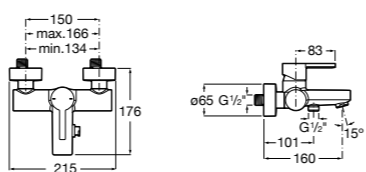

Naia

5A0296C00 Монтируемый на стену смеситель для ванны-душа с автоматическим переключателем потока.

5A0296..0 Монтируемый на стену смеситель для ванны-душа с автоматическим переключателем потока. Покрытие Everlux