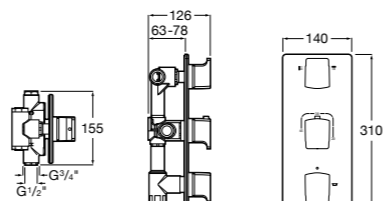

5A2101C00 Встраиваемый термостат для душа. 3-поточный переключатель.