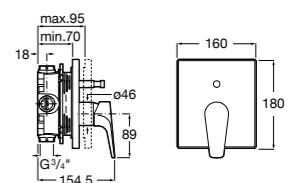

Atlas

5A0B90C00 Встраиваемый смеситель для ванны-душа с переключателем потока. Установка с RocaBox Арт. 525869403.