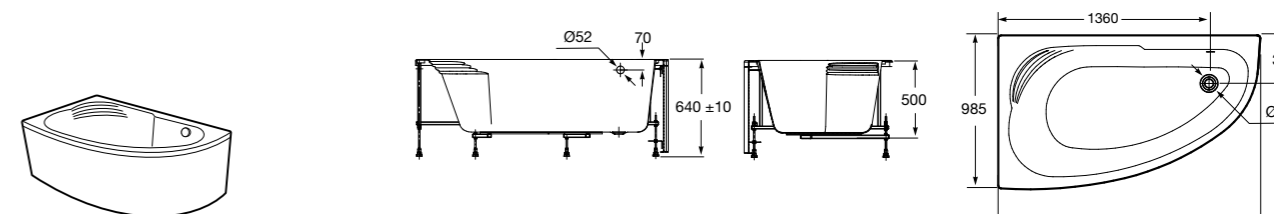

Hall Angular

Акриловая ванна асимметричная, глубина 48 см. Монтажный комплект заказывается отдельно.

		A	B	Объем, л
ZRU9302864	Левая	1500	1000	240
ZRU9302865	Правая	1500	1000	240

ZRU9302868	Монтажный комплект (каркас, комплект креплений к стене, система слив-перелив полуавтомат).
ZRU9302866	Фронтальная панель левая.
ZRU9302867	Фронтальная панель правая.
ZRU9302920	Боковая панель 1000, левая.
ZRU9302922	Боковая панель 1000, правая.
ZRU9302921	Боковая панель 562, левая.
ZRU9302923	Боковая панель 562, правая.
724F061000	Полиуретановый подголовник.