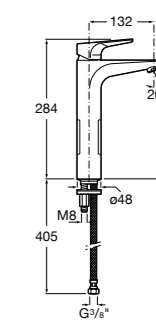

Atlas

5A3790COM Смеситель для раковины с высоким изливом, гладкий корпус, с гибкой подводкой.

5A3790C00 Смеситель для раковины с высоким изливом, гладкий корпус, с гибкой подводкой. Cold start.