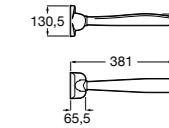

Доступность / аксессуары / опора под плечи