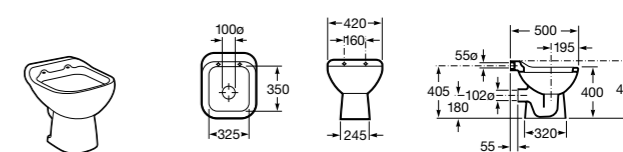

Слив

Garda

1. **371055000** Слив. Включает в комплект: керамическую решетку, резиновое выпускное соединение и установочный комплект.
   526005510 Решетка из нержавеющей стали с резиновой вставкой.

Хозяйственные мойки

Unik Henares

1. **851028806** Тумба под мойку.

Henares

1. **368951001** Хозяйственная мойка.