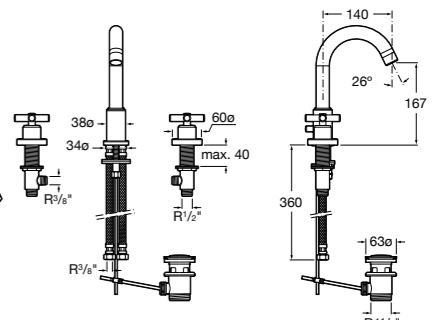

Loft

1. **5A443C00** Монтируемый на раковину смеситель с центральным поворотным изливом, донным клапаном и гибкой подводкой.