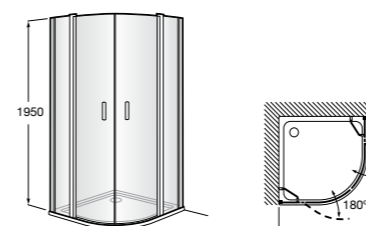

Easy MRF

Угловой душ с 2 распашными элементами + 2 фиксированных элемента.

		Минимальное открытие (C)
MRF (A)	От 750 до 900	650
	От 901 до 1100	650