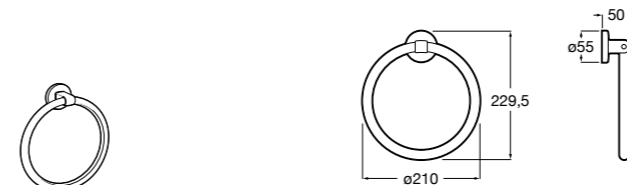

Hotel's
816724001 Полотенцедержатель в форме кольца.