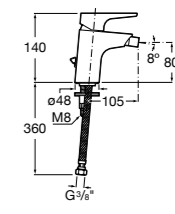

Atlas

5A6190C00 Смеситель для биде с регулятором направления потока, цепочкой и гибкой подводкой.