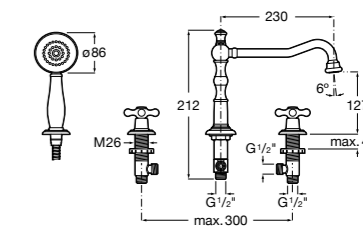

Loft

5A0943C00 Монтируемый на край ванны смеситель с высоким изливом для ванны и душа с переключателем, душевой лейкой и гибким душевым шлангом 1,75 м.