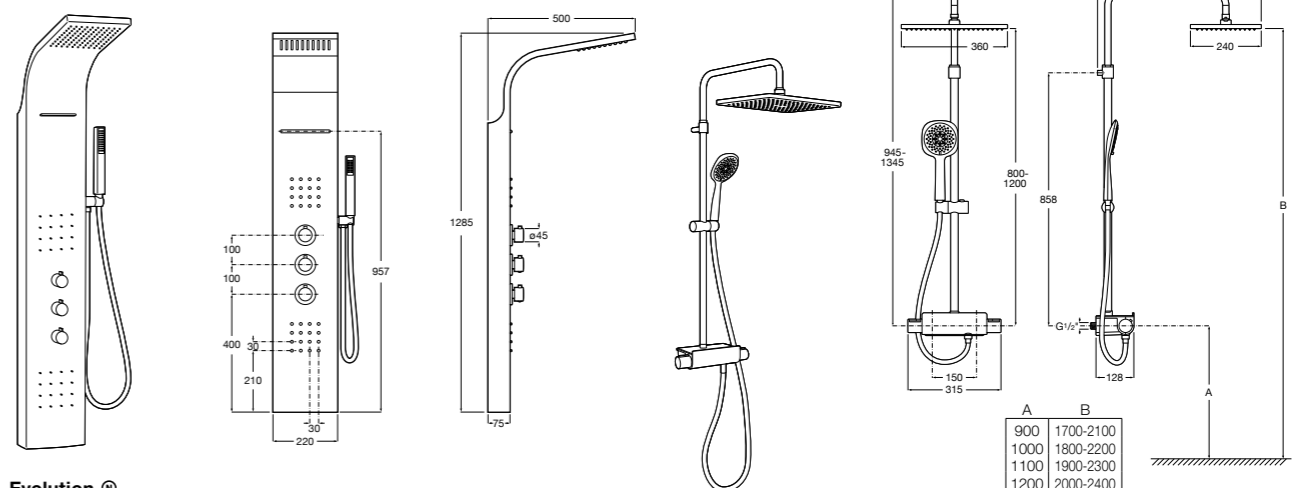

Душевые стойки / смеситель-термостат

Evolution ©

1. **5A9B8BC00** Гидромассажная панель с каскадным режимом.
   525994103 Дополнительный монтажный комплект для угловой установки панели Evolution.
   5B4863TP0 Полочка. Для установки с гидромассажной душевой панелью Essential или Evolution.

Deck-T Square

1. **5A9C8BC00** SQUARE - Душевая стойка со смесителем-термостатом и полочкой. Включает: верхний душ размером 360x240 мм, ручной душ диаметром 130 мм с 4 режимами потока, гибкий шланг 1,75 м и держатель с возможностью регулировки наклона.