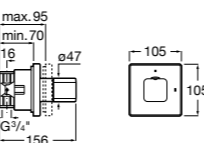

Aqualine Square

1. **5A094AC00** SQUARE - Встраиваемый запорный клапан. Установка с Арт. 525166703.
   525166703 Скрытый монтажный блок для запорного клапана на 1 выход 3/4".