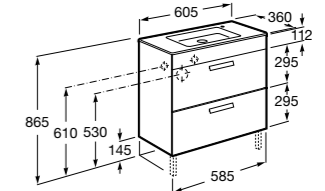

Debba Compact

1. **ZRU9302708** Мебельный модуль белый глянец.
   32799H00Y Раковина Debba Unik 600.