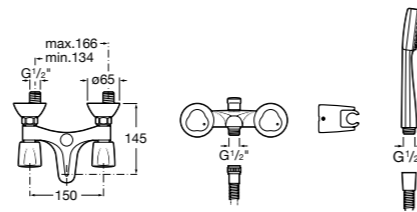

Brava

5A0130C02 Монтируемый на стену смеситель для ванны и душа с автоматическим переключателем с фиксатором, гибким душевым шлангом 1,50 м, душевой лейкой и поворотным держателем.