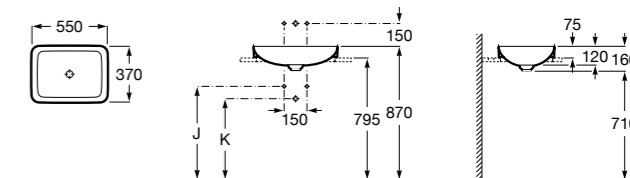

Inspira Square

327534..0 SQUARE - Полуистраиваемая раковина из материала FINECERAMIC® с фиксированным открытым керамическим выпуском и монтажным креплением. Смеситель не входит в комплект.