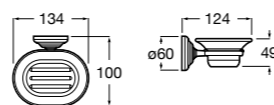

Carmen

817005001 Настенная мыльница.