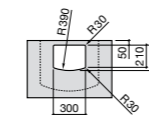

Prisma

327545000 Настенная или накладная керамическая раковина. Смеситель не входит в комплект.