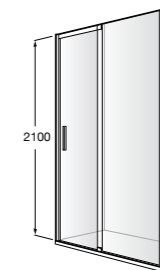

Aerea L2-E

Фронтальное расположение. Один раздвижной элемент + 1 фиксированный элемент.

	Минимальное открытие (С)	
L2-E (A)	От 1170 до 1400	448
	От 1401 до 1700	563
	От 1701 до 2000	713