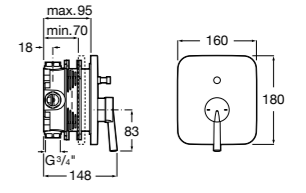

Pals ©

5A0B6DC00 Встраиваемый смеситель для ванны-душа с переключателем потока. Установка с RocaBox Арт. 525869403.