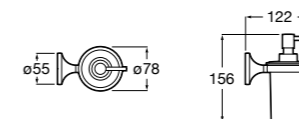

**Cubica**

816828001 Настенный диспенсер.

Размеры в мм

**Classica**

816817001 Настенный диспенсер.

**Onda ©**

3870ZK000 Стакан на столешницу.

Аксессуары / стаканы на столешницу