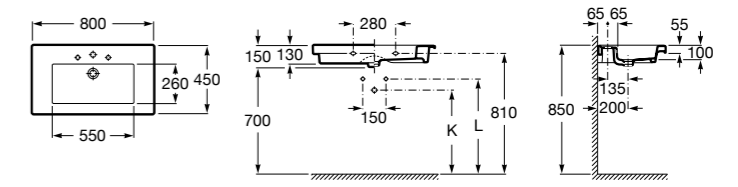

The Gap

3270M0000 Настенная или накладная керамическая раковина. Смеситель не входит в комплект.