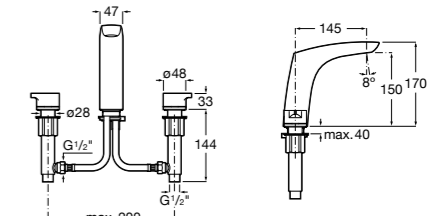

Смесители для раковин / монтаж на бортик / двухвентильные

Insignia

1. **5A443AC00** Монтируемый на раковину смеситель с центральным изливом, донным клапаном и гибкой подводкой.