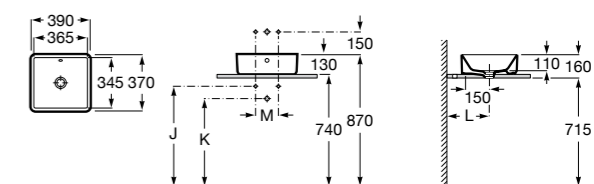

The Gap Square

3270ML000 Накладная керамическая раковина. Смеситель не входит в комплект.