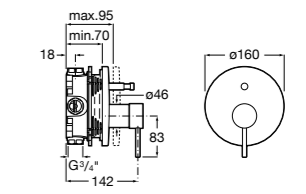

Lanta

5A0B11C00 Встраиваемый смеситель для ванны-душа с переключателем потока. Установка с RocaBox Арт. 525869403.