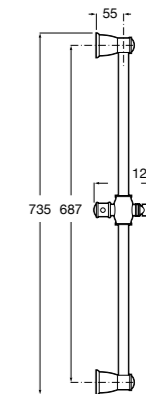

Мыльница

5B5150TP0 Прозрачная мыльница для душа.

5B0250C00 Хромированная мыльница для душа.

Аксессуары для душа / шланги

Neo-Flex

5B2016C00	Пластиковый гибкий душевой шланг 2 м. Сатин. Система против закручивания шланга Antitwist.
5B2116C00	Пластиковый гибкий душевой шланг 1,75 м. Сатин. Система против закручивания шланга Antitwist.
5B2216C00	Пластиковый гибкий душевой шланг 1,50 м. Сатин. Система против закручивания шланга Antitwist.