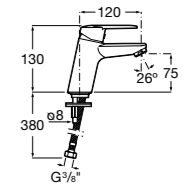

- 5A3J25C0M** Смеситель для раковины, с донным клапаном и гибкой подводкой.

Размеры в мм

**Victoria**

- 5A3H25C0M** Смеситель для раковины, гладкий корпус, с гибкой подводкой.

**Brava**

- 5A4230C00** Кран для раковины (синий указатель).
5A4330C00 Кран для раковины (красный указатель).