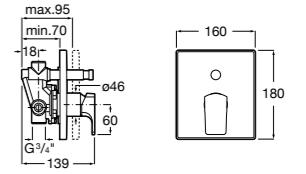

L90

5A0B01C00 Встраиваемый смеситель 1/2\" для ванны-душа с переключателем потока. Установка с RocaBox Арт. 525869403.