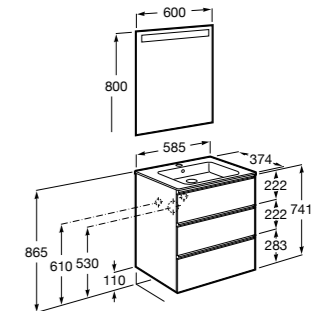

The Gap Compact ®

1. **851498XXX** UNIK - Комплект мебели с 3 ящиками и раковиной (смеситель располагается по центру).
   851529XXX PASC - Комплект мебели с 3 ящиками и раковиной (смеситель располагается по центру) и зеркала Eidos.
   816827339 Набор из 4 ножек 110 мм для мебели UNIK с 3 ящиками.
   816827458 Набор из 4 ножек 110 мм для мебели UNIK с 3 ящиками.