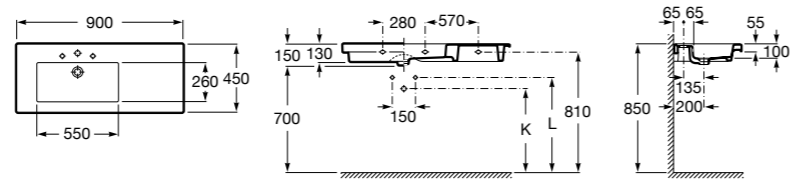

Prisma

327543000 Настенная или накладная керамическая раковина. Смеситель не входит в комплект.