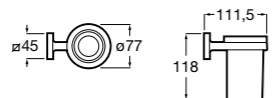

Cubica

816821001 Настенный стакан.