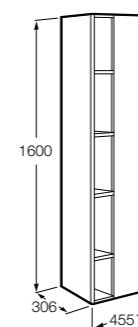

**Крючки для полотенец для мебели**

816761001 Набор из 2 крючков для полотенец для мебели.

**Etna**

857303806 Шкаф-колонна белый глянец.
857303445 Шкаф-колонна дуб верона.

**Полотенцедержатель для мебели**