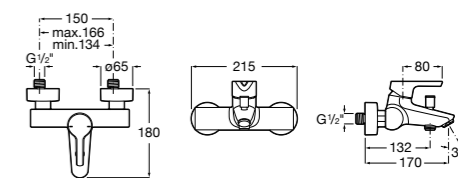

Размеры в мм

**Malva**

5A023BC0M Монтируемый на стену смеситель для ванны-душа с автоматическим переключателем потока.

**Monodin-N**

5A0298C0M Монтируемый на стену смеситель для ванны-душа с автоматическим переключателем потока.