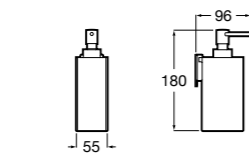

**Cubica**

816828001 Настенный диспенсер.

Размеры в мм

**Classica**

816817001 Настенный диспенсер.

**Onda ©**

3870ZK000 Стакан на столешницу.

Аксессуары / стаканы на столешницу