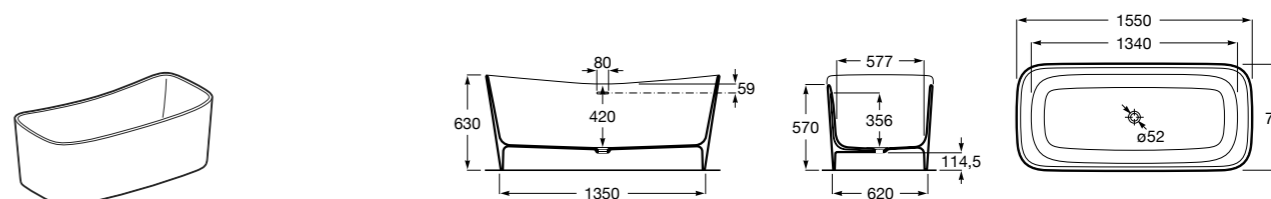

Maui Square ©

248502000 Прямоугольная ванна STONEX®, интегрированный слив-перелив, донный клапан с системой click-clack.