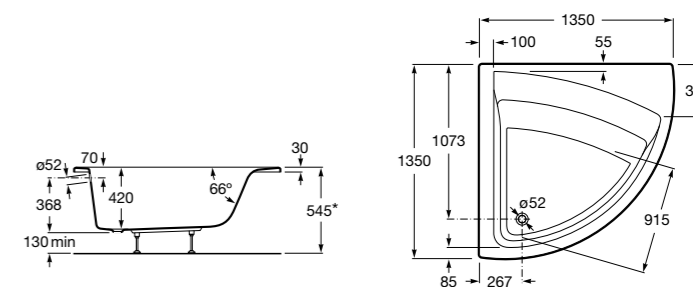

Easy

Прямоугольная акриловая ванна с гидромассажем Tonis.

	A	B	C	D	E	F	G	H	I	J	K	Объем, л
248155001	1700	750	1418	618	1110	540	650	309	420	341	55°	197
248156001	1700	700	1418	568	1110	490	490	284	420	341	55°	180
248171001	1600	750	1318	618	1010	540	650	309	420	341	55°	183
248157001	1600	700	1318	568	1010	490	490	284	420	341	55°	167
248172001	1500	700	1218	568	910	490	470	284	400	341	62°	161
248173001	1400	700	1118	568	810	490	470	284	400	341	62°	146

Прямоугольная акриловая ванна с гидромассажем Basic.

	A	B	C	D	E	F	G	H	I	J	K	Объем, л
248519001 ©	1700	750	1418	618	1110	540	650	309	420	341	55°	197
248520001 ©	1700	700	1418	568	1110	490	470	284	420	341	55°	180
248521001 ©	1600	750	1318	618	1010	540	650	309	420	341	55°	183
248522001 ©	1600	700	1318	568	1010	490	490	284	420	341	55°	167
248523001 ©	1500	700	1218	568	910	490	470	284	400	341	62°	161
248524001 ©	1400	700	1118	568	810	490	470	284	400	341	62°	146

Прямоугольная акриловая ванна.

	A	B	C	D	E	F	G	H	I	J	K	Объем, л
248178000	1600	750	1318	618	1010	540	650	309	420	341	55°	183
248151000	1600	700	1318	568	1010	490	490	284	420	341	55°	167
248180000	1400	700	1118	568	810	490	410	284	400	341	62°	146