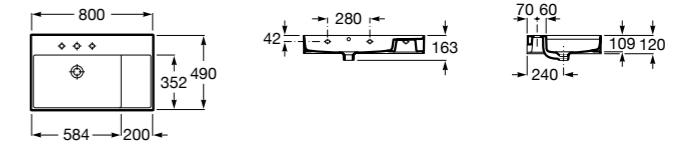

Prisma

327543000 Настенная или накладная керамическая раковина. Смеситель не входит в комплект.

Prisma

327544000 Настенная или накладная керамическая раковина. Смеситель не входит в комплект.

Dama

32781000 Настенная керамическая раковина. Смеситель не входит в комплект.

337470000 Пьедестал для керамической раковины.

337471000 Полупьедестал для керамической раковины.

Meridian

32724D000 Настенная керамическая раковина. Смеситель не входит в комплект.

335240000 Пьедестал для керамической раковины.

337241000 Полупьедестал для керамической раковины.

Carmen

3270A0..0 Настенная керамическая раковина под пьедестал с установочным комплектом и одним отверстием под смеситель. Смеситель и пьедестал не входят в комплект.

3270A0..3 Настенная керамическая раковина под пьедестал с установочным комплектом и тремя отверстиями под смеситель. Смеситель и пьедестал не входят в комплект.

3370A0..0 Керамический пьедестал для раковины. Монтажный комплект не входит.

Размеры в мм

Inspira

32752B..0 Настенная или накладная керамическая раковина из материала FINECERAMIC®. Смеситель не входит в комплект.

Kalahari

32787800H Настенная или накладная керамическая раковина. Смеситель не входит в комплект.

327878000 Настенная или накладная керамическая раковина без отверстия под смеситель.

The Gap

3270M0000 Настенная или накладная керамическая раковина. Смеситель не входит в комплект.

Prisma

327545000 Настенная или накладная керамическая раковина. Смеситель не входит в комплект.

Hall

32762G000 Настенная или накладная керамическая раковина. Смеситель не входит в комплект.

337621000 Полупьедестал для керамической раковины.

Diverta

327110000 Настенная или накладная керамическая раковина. Смеситель не входит в комплект.