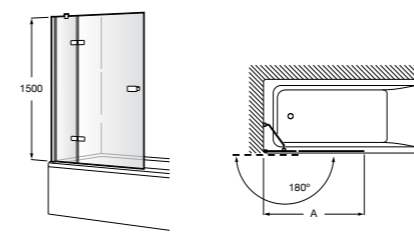

Душевое ограждение для ванны / 3 стены / фронтальное / распашные двери

Vela B1HF

Фронтальное ограждение для ванны. 1 распашная створка + 1 фиксированная.

B1HF (A)	От 1000 до 1200
	От 1201 до 1400