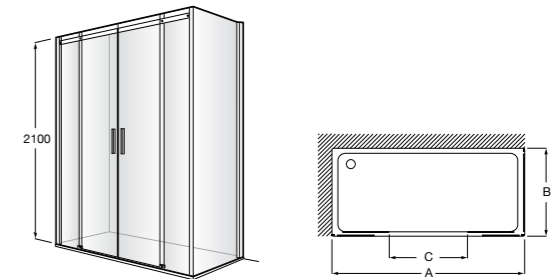

Душевые ограждения / 3 стены / фронтальное расположение / складные двери**Easy PP-E**

Фронтальное расположение с 2 складными элементами.

PP-E (A)	
От 600 до 800	
От 801 до 1000	

Душевые ограждения / 2 стены / раздвижные двери**Aerea L4 + LF**