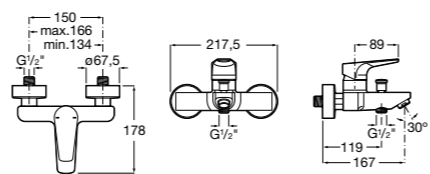

Размеры в мм

**Malva**

5A023BC0M Монтируемый на стену смеситель для ванны-душа с автоматическим переключателем потока.

**Monodin-N**

5A0298C0M Монтируемый на стену смеситель для ванны-душа с автоматическим переключателем потока.