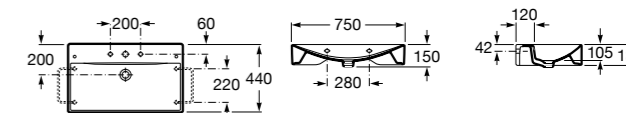

Diverta

327110000 Настенная или накладная керамическая раковина. Смеситель не входит в комплект.