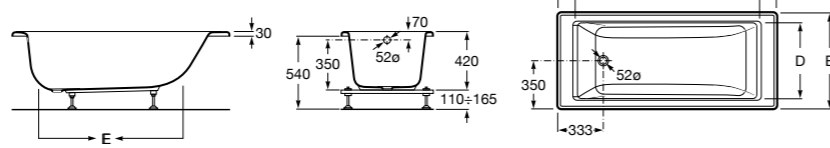

Vythos

Прямоугольная акриловая ванна с гидромассажем Total и набором для слива.

	A	B	C	D	E	Объем, л
248059001	1700	700	1450	560	1185	185
248058001	1600	700	1350	560	1085	170

Прямоугольная акриловая ванна с гидромассажем Tonis и набором для слива.

	A	B	C	D	E	Объем, л
248056001	1700	700	1450	560	1185	185
248055001	1600	700	1350	560	1085	170

Прямоугольная акриловая ванна.

	A	B	C	D	E	Объем, л
247844000	1700	700	1450	560	1185	185
247942000	1600	700	1350	560	1085	170

Подголовник (белый).

291066000