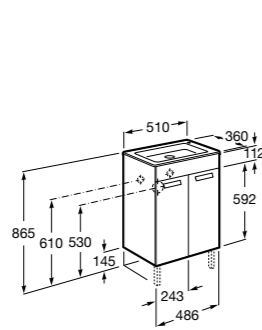

UNIK - Каркас под раковину из натурального дерева с полочкой, раковиной и полотенцедержателем. Сифон не входит в комплект.

	A
851056392	850
851055392	650