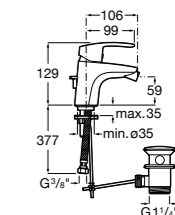

Monodin-N

5A6098C00 Смеситель для биде с регулятором направления потока, донным клапаном и гибкой подводкой.