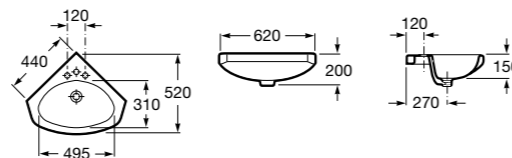

Estudio Angular

325200001 Настенная керамическая раковина. Смеситель не входит в комплект.