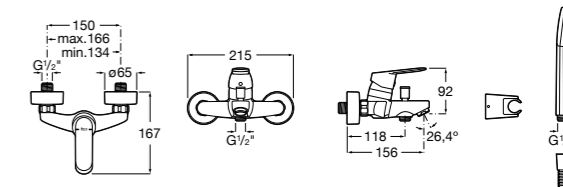

Alfa ©

5A0425C00 Монтируемый на стену смеситель для ванны-душа с автоматическим переключателем потока, с ручным душем, шлангом 1,7 м и регулируемым настенным держателем.