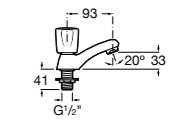

Brava

1. **5A4230C00** Кран для раковины (синий указатель).
   5A4330C00 Кран для раковины (красный указатель).