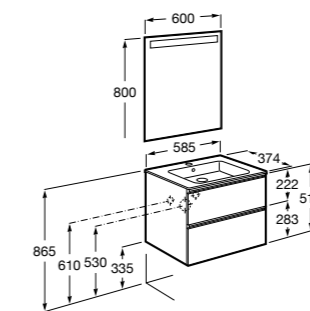

The Gap Compact ®

1. **851495XXX** UNIK - Комплект мебели с 2 ящиками и раковиной (смеситель располагается по центру).
   851526XXX PASC - Комплект мебели с 2 ящиками и раковиной (смеситель располагается по центру) и зеркала Eidos.
   816826339 Набор из 2 ножек 335 мм для мебели UNIK с 2 ящиками.
   816826458 Набор из 2 ножек 335 мм для мебели UNIK с 2 ящиками.