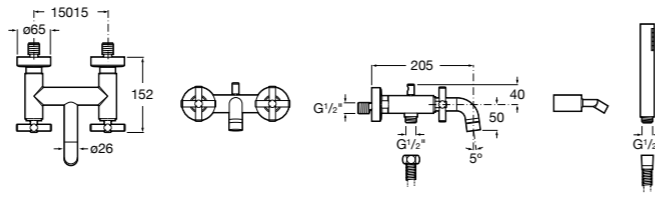

Смесители для ванны и душа / настенные / двухвентильные

Loft

5A0143C00 Монтируемый на стену смеситель для ванны и душа с автоматическим переключателем с фиксатором, гибким душевым шлангом 1,75 м, душевой лейкой и поворотным держателем.