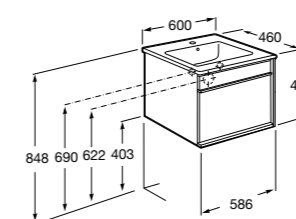

Aneto

857429806 Мебельный модуль белый глянец/черный матовый.

32799E000 Раковина Victoria Unik 600.