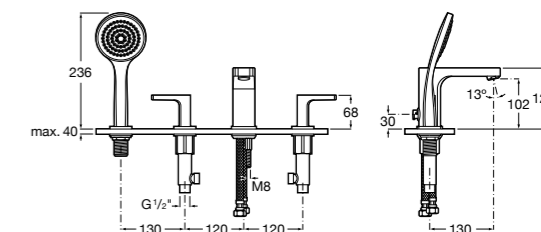

Insignia

5A183AC00 Монтируемый на край ванны двухвентильный смеситель для ванны-душа с изливом 130 мм, с душевой лейкой и гибким шлангом.

L90

5A9801C00 Монтируемый на край ванны двухвентильный смеситель для ванны-душа с изливом 197 мм, с душевой лейкой и гибким шлангом.

L90

5A9901C00 Монтируемый на край ванны двухвентильный смеситель для ванны-душа с изливом 130 мм, с душевой лейкой и гибким шлангом.

L90

5A0901C00 Монтируемый на край ванны однорычажный смеситель для ванны-душа, гибкая душевая лейка L90 1,75 м. Излив 197 мм.

Размеры в мм

L90

5A1801C00 Монтируемый на край ванны двухвентильный смеситель для ванны-душа с изливом 130 мм, с душевой лейкой и гибким шлангом.

Pals ©

5A986DC00 Монтируемый на край ванны смеситель для ванны-душа с центральным изливом, с переключателем и душевой лейкой.

Loft

5A0943C00 Монтируемый на край ванны смеситель с высоким изливом для ванны и душа с переключателем, душевой лейкой и гибким душевым шлангом 1,75 м.

Carmen

5A094BC00 Встраиваемый смеситель для ванны-душа с переключателем потока.

Размеры в мм