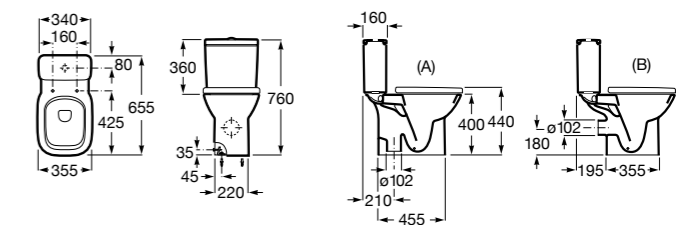

Размеры в мм

Debba Square

34299B00U	Чаша унитаза приставная с двойным выпуском.
341992000	Бачок с механизмом двойного смыва 4,5/3 литра с боковым подводом воды. Включен установочный комплект, механизм для подвода воды и механизм смыва.
341993000	Бачок с механизмом двойного смыва 4,5/3 литра с нижним подводом воды. Включен установочный комплект, механизм для подвода воды и механизм смыва.
8019D200B	Сиденье и крышка с механизмом «мягкое закрывание» для унитаза. ©
8019D000B	Сиденье и крышка с креплениями из нержавеющей стали для унитаза. ©
8019D0004	Сиденье и крышка с креплениями из нержавеющей стали для унитаза.