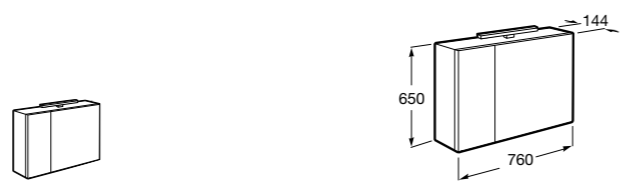

Etna

Зеркальный шкаф с LED-светильником и регулируемые по высоте стеклянными полочками.

857304806	Белый глянец.
857304445	Дуб верона.

Etna

Зеркальный шкаф с LED-светильником и регулируемые по высоте стеклянными полочками.