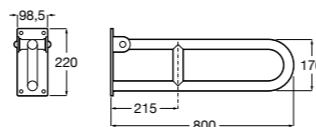

Доступность / аксессуары / угловой поручень с мыльницей

Access Comfort

- 816936001** Угловой поручень для ванны с мыльницей, нержавеющая сталь.

Доступность / аксессуары / поручни откидные

Access Comfort / Pro