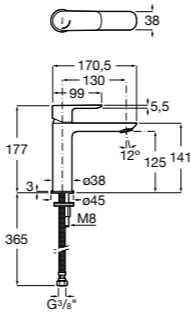

Cala ®

1. **5A336EC00** Смеситель для раковины, гладкий корпус, Mezzo, с гибкой подводкой. Cold start.