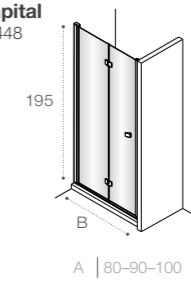

Capital
□ 448