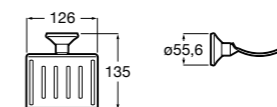

815410001 Настенная мыльница.

**Classica**

816809001 Настенная мыльница.

**Twin**

816701001 Настенная мыльница. Крепление на болты или клей.

**Аксессуары / полочки****Tempo**

Полочка. Хром.

	A
817027001	600
817040001	300