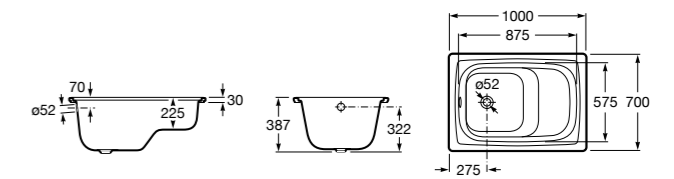

Contesa

Прямоугольная стальная ванна.

	A	B	C	D	E	F	G	Объем, л
7235860000	1700	1525	400	300	310	1255	500	195
7235960000	1600	1425	400	300	310	1157	500	180
7236060000	1500	1325	400	300	310	1057	500	165
7236160000	1400	1225	400	300	310	1000	500	150
7212D06001	1200	1045	415	345	290	825	500	130
7212D07001	1000	875	372	300	275	800	500	90