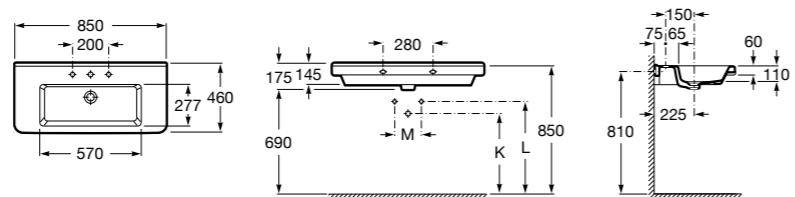

Prisma

327544000 Настенная или накладная керамическая раковина. Смеситель не входит в комплект.