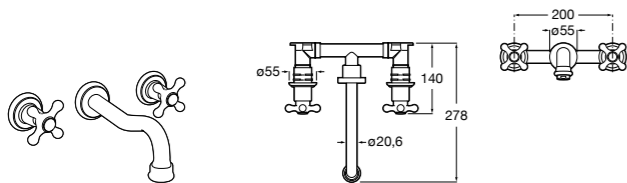

Carmen

5A474BC00 Встраиваемый в стену смеситель для раковины.