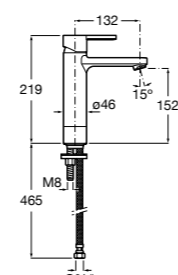

Naia

5A3D96C00 Смеситель для раковины с аэратором, гладкий корпус, Mezzo Plus, с донным клапаном с системой click-clack и гибкой подводкой. Cold start.