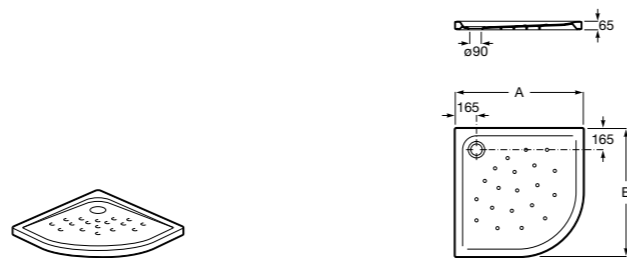

Керамические душевые поддоны**Malta Walk-In**

Керамический душевой поддон с противоскользящим покрытием и с платформой венге.

373524000

Malta

Керамический душевой поддон.

	A	B	C	D
373516000	1200	800	65	180
373517000	1000	800	65	180
373505000	1200	750	65	175
373506000	1000	750	65	170
37450C000	1200	700	65	175
37450D000	1000	700	65	170
37450E000	900	700	65	170
373513000	1200	700	80	175
373512000	1000	700	80	170
373519000	900	700	80	170