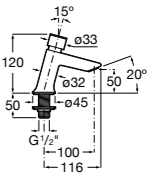

Instant

1. **5A4477C00** Кран для раковины с аэратором. Подвод одной воды. Ограничитель расхода 2 л/мин. Автоматическое закрытие через 15 секунд.