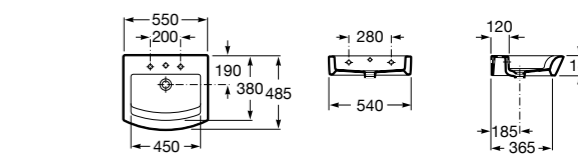

Meridian

325242000 Настенная керамическая раковина. Смеситель не входит в комплект.

335240000 Пьедестал для керамической раковины.

337241000 Полупьедестал для керамической раковины.

The Gap

3270M1000 Настенная или накладная керамическая раковина. Смеситель не входит в комплект.

Prisma

327546000 Настенная или накладная керамическая раковина. Смеситель не входит в комплект.

Dama

327850000 Настенная керамическая раковина. Смеситель не входит в комплект.

337820000 Полупьедестал для керамической раковины компакт.

Meridian

32724T000 Настенная керамическая раковина. Смеситель не входит в комплект.

32724X000 Настенная керамическая раковина. Смеситель не входит в комплект.

337242000 Полупьедестал для керамической раковины компакт.

Размеры в мм

Victoria

32739300Y Настенная керамическая раковина. Смеситель не входит в комплект.

337390000 Пьедестал для керамической раковины.

33739200Y Полупьедестал для керамической раковины.

Hall

327881000 Настенная или накладная керамическая раковина. Смеситель не входит в комплект.

337621000 Полупьедестал для керамической раковины.

The Gap Original

327475000 Настенная или накладная керамическая раковина. Смеситель не входит в комплект.

337470000 Пьедестал для керамической раковины.

337471000 Полупьедестал для керамической раковины.

Dama

327786000 Настенная керамическая раковина. Смеситель не входит в комплект.

337470000 Пьедестал для керамической раковины.

337471000 Полупьедестал для керамической раковины.

Meridian

325243000 Настенная керамическая раковина. Смеситель не входит в комплект.

335240000 Пьедестал для керамической раковины.

337241000 Полупьедестал для керамической раковины.

Размеры в мм