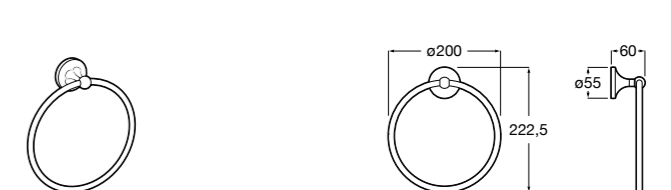

Hotel's Classic

815425001 Полотенцедержатель в форме кольца.

Cubica

816824001 Полотенцедержатель в форме кольца.

Rubik

816847001 Полотенцедержатель в форме кольца. Хром. Крепление на болты или клей.

816847024 Полотенцедержатель в форме кольца. Черный. Крепление на болты или клей. ©