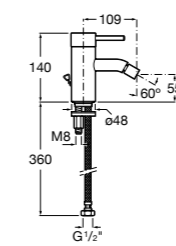

Lanta

5A6111C00 Смеситель для биде с регулятором направления потока, цепочкой и гибкой подводкой.