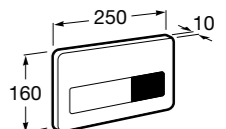

PL3 Dual Electronica ©

890097500 PL3-E - Двойной смыв, электронная, из нержавеющей стали. Автоматический или ручной смыв.