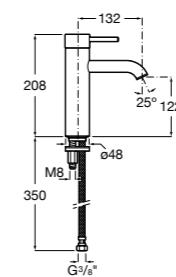

Lanta

5A3C11C00 Смеситель для раковины с аэратором, гладкий корпус, Mezzo, с донным клапаном с системой click-clack и гибкой подводкой. Cold start.