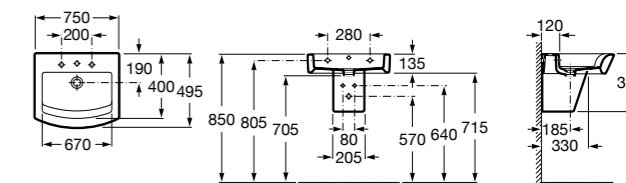

Hall

327623000 Настенная керамическая раковина. Смеситель не входит в комплект.

Размеры в мм

Meridian

32724C000 Настенная керамическая раковина. Смеситель не входит в комплект.

Раковины накладные

Hall

32762G000 Настенная или накладная керамическая раковина. Смеситель не входит в комплект.