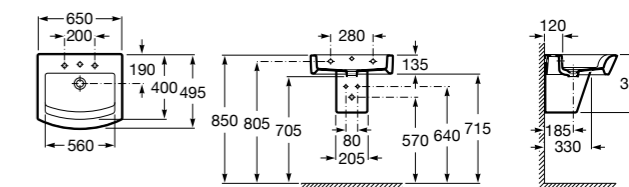

Размеры в мм

**Hall**

327620000 Настенная или накладная керамическая раковина. Смеситель не входит в комплект.

**Element**

327570000 Настенная или накладная керамическая раковина. Смеситель не входит в комплект.