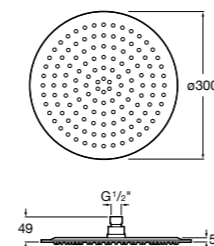

Raindream

5B2550C00 Круглая душевая насадка. Хромированная нержавеющая сталь. Кронштейн покупается отдельно.