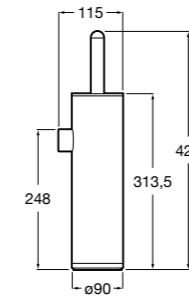

Hotel's

816726001 Настенный держатель для щетки.