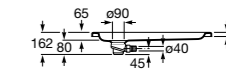

Керамические душевые поддоны**Malta Walk-In**

Керамический душевой поддон с противоскользящим покрытием и с платформой венге.

373524000

Malta

Керамический душевой поддон.

	A	B	C	D
373516000	1200	800	65	180
373517000	1000	800	65	180
373505000	1200	750	65	175
373506000	1000	750	65	170
37450C000	1200	700	65	175
37450D000	1000	700	65	170
37450E000	900	700	65	170
373513000	1200	700	80	175
373512000	1000	700	80	170
373519000	900	700	80	170