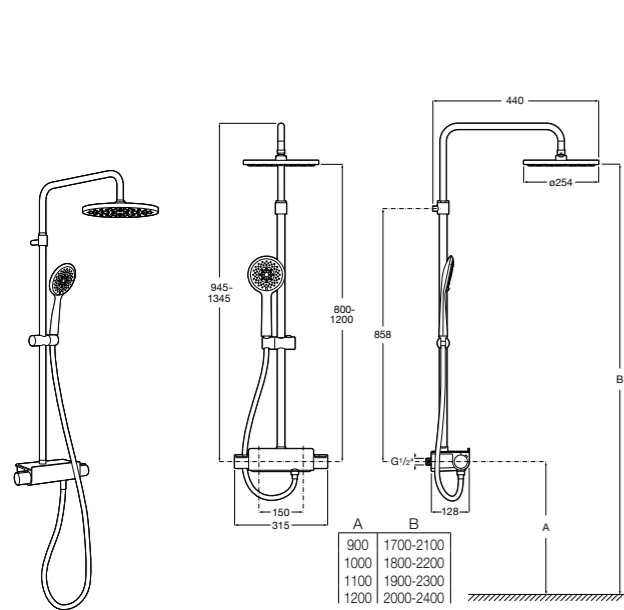

Deck-T Round

5A9788C00 ROUND - Душевая стойка со смесителем-термостатом и полочкой. Регулируемая высота. Включает: верхний душ диаметром 250 мм, ручной душ диаметром 130 мм с 4 режимами потока, гибкий шланг 1,75 м и держатель с возможностью регулировки наклона.