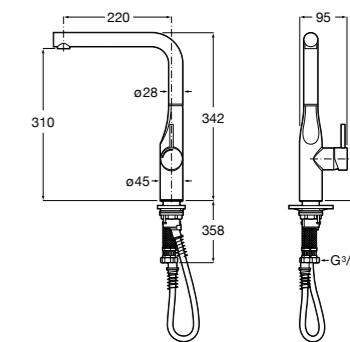

Glera ®

5A834DC00 Смеситель для кухни с прямым поворотным изливом, аэратором и гибкой подводкой. Cold start.