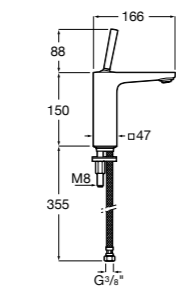

Pals ©

5A326DC00 Смеситель для раковины с ручкой-джойстиком, гладкий корпус, с донным клапаном системы click-clack и гибкой подводкой.