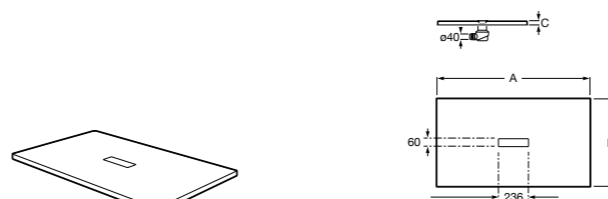

Решетка металлическая для сливного отверстия для душевого поддона Aquos (см. информацию о совместимости).

	Ширина поддона
276362000	1000
276361000	900
276360000	800
276359000	700

Размеры в мм

Helios

Ультралепкий душевой поддон, материал STONEX®. Противоскользящая поверхность с текстурой под дерево. Включает слив.