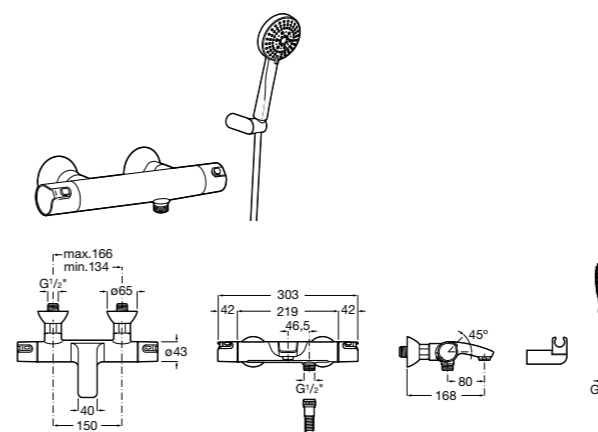

T-500

5D1118C00

Комплект состоит из внешнего термостатического смесителя для душа и набора для душа с ручным душем 100 мм с 3 режимами потока, держателя для ручного душа и гибкого шланга 1,70 м.

Смесители для ванны и душа / встраиваемые комплекты

T-500

5D0618C00

Комплект встраиваемый с термостатическим смесителем.

Monodin-N

5D0518C00

Комплект встраиваемый с однорычажным смесителем.

T-1000 Round

5D1009C00

Комплект встраиваемый с термостатическим смесителем.

T-2000

5D1088C00

Комплект встраиваемый с термостатическим смесителем.

Душевые комплекты

Plenum Square 140/3

5B1A10C00

SQUARE - Душевой комплект. Включает в себя: ручной душ 140 мм с 3 функциями, штангу 800 мм, регулируемый держатель для ручного душа, мыльницу и гибкий шланг 1,70 м. Хром.

5B1A10CB0

SQUARE - Душевой комплект. Включает в себя: ручной душ 140 мм с 3 функциями, штангу 800 мм, регулируемый держатель для ручного душа, мыльницу и гибкий шланг 1,70 м. Хром, белый.

Plenum Round 140/3

5B1411C00

ROUND - Душевой комплект. Включает в себя: ручной душ 140 мм с 3 функциями, штангу 800 мм, регулируемый держатель для ручного душа, мыльницу и гибкий шланг 1,70 м. Хром.

5B1411CB0

ROUND - Душевой комплект. Включает в себя: ручной душ 140 мм с 3 функциями, штангу 800 мм, регулируемый держатель для ручного душа, мыльницу и гибкий шланг 1,70 м. Хром, белый.