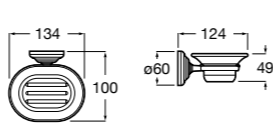

Tempo

817023001 Настенная мыльница. Хром.
817023022 Настенная мыльница. Покрытие Everlux титановый черный.

Cubica

816821001 Настенный стакан.

Carmen

817005001 Настенная мыльница.