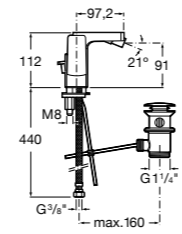

L90

5A6301C00 Смеситель для биде с рычагом сбоку, регулятором направления потока, донным клапаном и гибкой подводкой. Cold start.