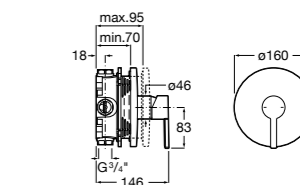

Pals

5A2B6DC00 Встраиваемый смеситель для ванны или душа. Установка с RocaBox Арт. 525869403.