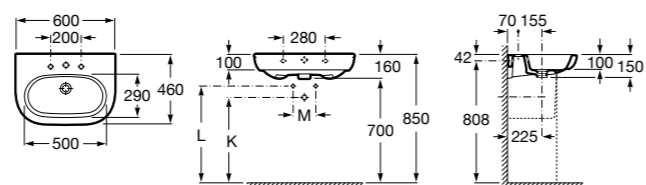

Dama

- 327784000** Настенная керамическая раковина. Смеситель не входит в комплект.
337470000 Пьедестал для керамической раковины.
337471000 Полупьедестал для керамической раковины.

Размеры в мм

**Meridian**