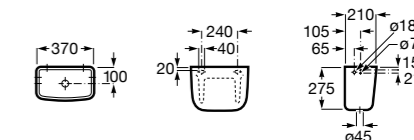

Высокорасполагаемые бачки

Universal

343900001 Бачок унитаза без крышки.