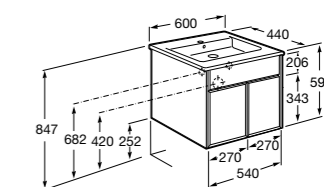

851509XXX Готовое решение. Включает в себя: мебельный модуль, раковину и зеркало Eidos.

Дополнительно:

816826339 Ножки (2 шт.) Алюминий.

816826458 Ножки (2 шт.) Никель.

**Up**

ZRU9303010 Мебельный модуль белый глянец.