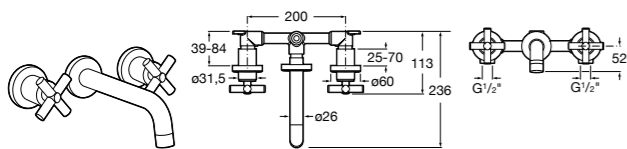

Loft

5A4743C00 Встраиваемый в стену смеситель для раковины с изливом 190 мм.