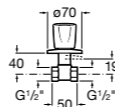

Brava

5A1530C00 Встраиваемый вентиль. 1/2". Синий указатель (холодная).

5A0530C00 Встраиваемый вентиль. 1/2". Красный указатель (горячая).