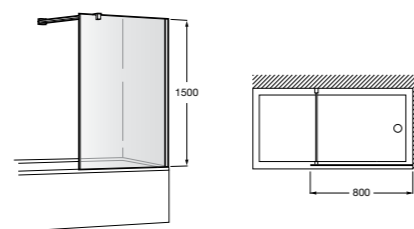

Victoria Standard BF

BF - Душевое ограждение для ванны. Прозрачное стекло. Компенсация 25 мм.

	Ширина
AM19308012	800

Дополнительные профили

Дополнительные профили

AM15119502	Дополнительный профиль для перегородок Ura Standard.
AM19619502	Боковой дополнительный профиль.
AM9900350Y	Угловой горизонтальный дополнительный профиль.
AM9900280Y	Горизонтальный угловой профиль.
AM9900070Y	Дополнительный профиль для горизонтального и вертикального выравнивания.
AM9900090Y	Дополнительный профиль для горизонтального и вертикального выравнивания.

Аксессуары

Аксессуары / крючки

Tempo

817020001 Крючок. Хром.

817020022 Крючок. Покрытие Everlux титановый черный. ☉

Carmen

817001001 Крючок.

Superinox

817300002 Крючок.

Nuova

816520001 Крючок.

Hotel's

816721001 Крючок.

Hotel's Classic

815491001 Крючок двойной.

Rubik

816840001 Крючок. Хром. Крепление на болты или клей.

816840024 Крючок. Покрытие Everlux титановый черный. Крепление на болты или клей. ☉

Twin

816700001 Крючок. Крепление на болты или клей.

Carmen

817001001 Крючок.

Superinox

817300002 Крючок.

Nuova

816520001 Крючок.

Hotel's

816721001 Крючок.

Hotel's Classic

815491001 Крючок двойной.

Rubik

816840001 Крючок. Хром. Крепление на болты или клей.

816840024 Крючок. Покрытие Everlux титановый черный. Крепление на болты или клей. ☉