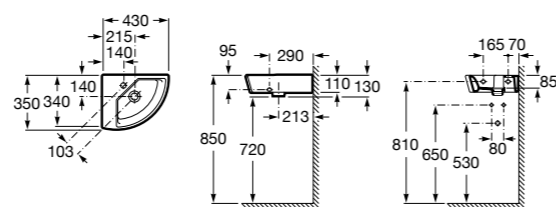

Hall

327623000 Настенная керамическая раковина. Смеситель не входит в комплект.

Размеры в мм

Meridian

32724C000 Настенная керамическая раковина. Смеситель не входит в комплект.

Раковины накладные

Hall

32762G000 Настенная или накладная керамическая раковина. Смеситель не входит в комплект.