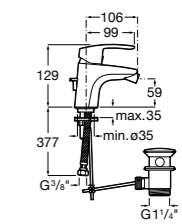

Monodin-N

5A6098C00 Смеситель для биде с регулятором направления потока, донным клапаном и гибкой подводкой.