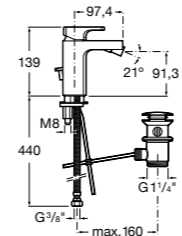

L90

5A6001C00 Смеситель для биде с регулятором направления потока, донным клапаном и гибкой подводкой.