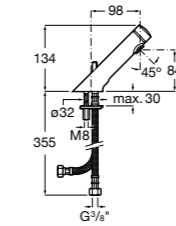

Avant

1. **5A3179C00** Смеситель для раковины, с аэратором и гибкой подводкой. Боковая ручка для регулировки температуры воды.