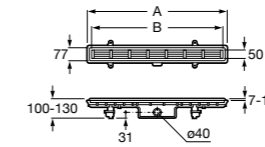

In-Drain X3

IN-DRAIN X3 - Сливной комплект с прокладкой из геотекстиля. Реверсивная керамическая панель (не входит в комплект).

	A	B
276131000	950 x 50	990
276130000	850 x 50	890
276129000	750 x 50	790
276128000	650 x 50	690