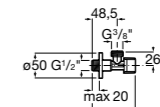

Запорный кран

525165800 Угловой запорный кран 1/2" - 3/8" (шаровый механизм, пластиковая ручка).

525165900 Угловой запорный кран 1/2" - 1/2" (шаровый механизм, пластиковая ручка).