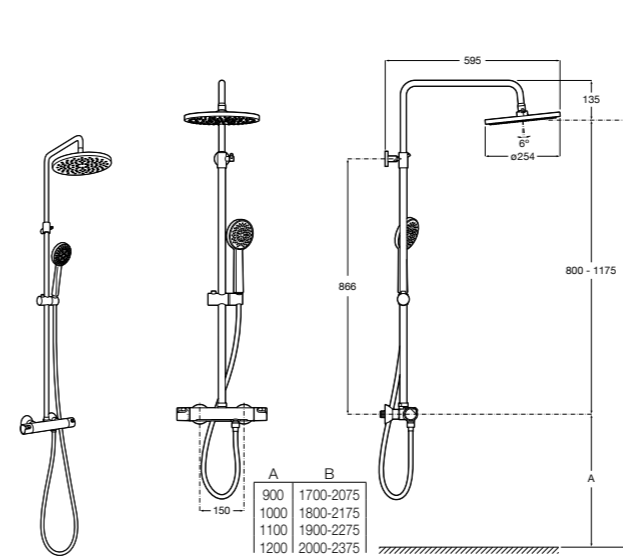

Victoria-T Plus

5A2C18C00* Душевая стойка со смесителем-термостатом, регулируемая высота (800-1200). Включает: верхний душ диаметром 254 мм, ручной душ диаметром 100 мм с одним режимом напора воды, гибкий металлический шланг 1,7 м и держатель с возможностью регулировки наклона и высоты.