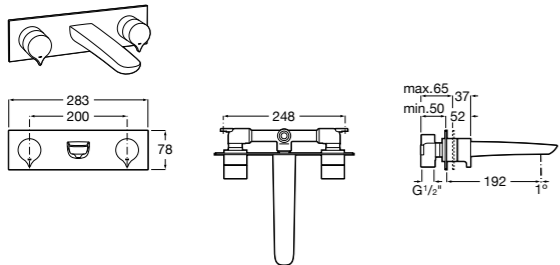

**Смесители для раковин / встраиваемые /
двухвентильные**

Insignia

5A453AC00 Встраиваемый смеситель для раковины.