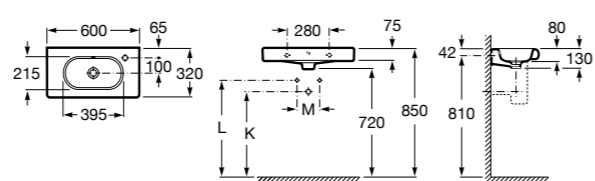

Dama

327850000 Настенная керамическая раковина. Смеситель не входит в комплект.

337820000 Полупьедестал для керамической раковины компакт.

Meridian

32724T000 Настенная керамическая раковина. Смеситель не входит в комплект.

32724X000 Настенная керамическая раковина. Смеситель не входит в комплект.

337242000 Полупьедестал для керамической раковины компакт.

Размеры в мм