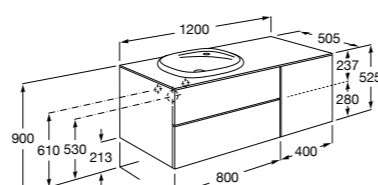

Beyond раковина слева

851412XXX Мебельный модуль для размещения накладной раковины 585 мм слева. Раковины и смесители не входят в комплект.

Размеры в мм