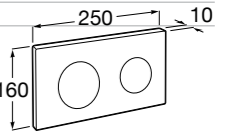

PL7 Dual

8900883.. PL7 DUAL - Двойной смыв. Глянцевая отделка.

PL10 Dual

8900890.. PL10 DUAL - Двойной смыв.

8900892.. PL10 DUAL - Двойной смыв. Матовая отделка.

8900893.. PL10 DUAL - Двойной смыв. Глянцевая отделка.

890089304 PL10 antivandamica - PL10 Антивандальный - Двойной смыв. Отделка из нержавеющей стали.