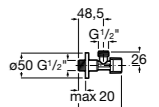

Запорный кран

525165800 Угловой запорный кран 1/2" - 3/8" (шаровый механизм, пластиковая ручка).

525165900 Угловой запорный кран 1/2" - 1/2" (шаровый механизм, пластиковая ручка).