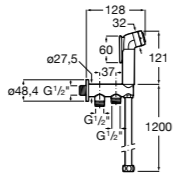

Be Fresh One ®

5B9N30C00 Комплект гигиенического душа (2 выхода). Включает: душевую лейку, настенный держатель с предохранительным клапаном и металлический гибкий шланг.