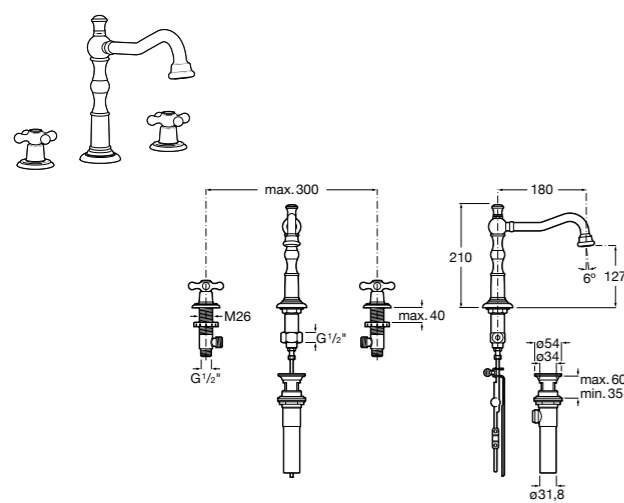

Carmen

5A444BC00 Монтируемый на раковину смеситель с центральным поворотным изливом, донным клапаном и гибкой подводкой.

Смесители для раковин / монтаж на бортик / высокий излив / однорычажные

Insignia

5A343AC00 Смеситель для раковины с высоким изливом, с донным клапаном и гибкой подводкой. Cold start.

Carmen

5A3A4BC00 Смеситель для раковины, гладкий корпус, с донным клапаном click-clack и гибкой подводкой.

5A3B4BC00 Смеситель для раковины, гладкий корпус, с гибкой подводкой.

Insignia

5A3A3AC00 Смеситель для раковины с высоким изливом, гладкий корпус, с донным клапаном с системой click-clack и гибкой подводкой. Cold start.

5A3C3A..0 Смеситель для раковины с высоким изливом, гладкий корпус, с гибкой подводкой. Cold start. Покрытие Everlux.

Brava

5A3130C00 Смеситель для раковины с держателем для цепочки и гибкой подводкой.

L90

5A3G01C00 Смеситель для раковины с высоким изливом, донным клапаном и гибкой подводкой, Cold start.

Pals ©

5A376DC00 Смеситель для раковины с высоким изливом, с ручкой-джойстиком, гладкий корпус, с донным клапаном с системой click-clack и гибкой подводкой.

Lanta

5A3411C00 Смеситель для раковины с высоким изливом, гладкий корпус, с донным клапаном с системой click-clack и гибкой подводкой. Cold start.

Naia

5A3496C00 Смеситель для раковины с высоким изливом, с донным клапаном и гибкой подводкой. Cold start.

Atlas

5A3790COM Смеситель для раковины с высоким изливом, гладкий корпус, с гибкой подводкой.

5A3790C00 Смеситель для раковины с высоким изливом, гладкий корпус, с гибкой подводкой. Cold start.

Naia

5A3796C00 Смеситель для раковины, гладкий корпус, с высоким изливом, с донным клапаном с системой click-clack, гибкой подводкой. Cold start.

5A3B96..0 Смеситель для раковины, гладкий корпус, с высоким изливом, с гибкой подводкой. Cold start. Покрытие Everlux.

Malva

5A373BC0M Смеситель для раковины с высоким изливом, гладкий корпус, с гибкой подводкой.

5A373BC00 Смеситель для раковины, гладкий корпус, с высоким изливом, с гибкой подводкой. Cold start.