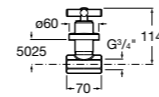

Loft

5A1643C00 Встраиваемый вентиль. 3/4". F-указатель (холодная).

5A1943C00 Встраиваемый вентиль. 3/4". C-указатель (горячая).