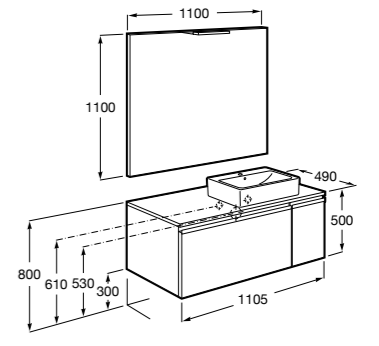

816811336 Комплект из 2-х ножек.

Размеры в мм

Heima раковина справа

851005XXX Мебельный модуль для раковины с рабочей поверхностью. Раковина и смеситель не входят в комплект. Модуль дополнительно обработан защитой от влаги.