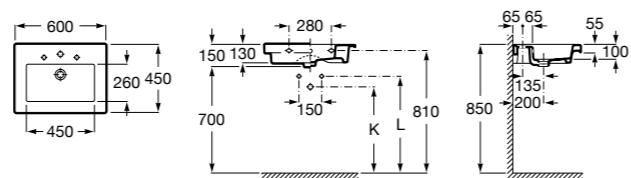

The Gap

3270M1000 Настенная или накладная керамическая раковина. Смеситель не входит в комплект.