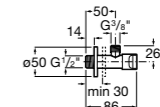

Угловые запорные краны для смесителей

Запорный кран

525164400 Угловой запорный кран 1/2" - 3/8" (керамический механизм, металлическая ручка).

525164500 Угловой запорный кран 1/2" - 1/2" (керамический механизм, металлическая ручка).