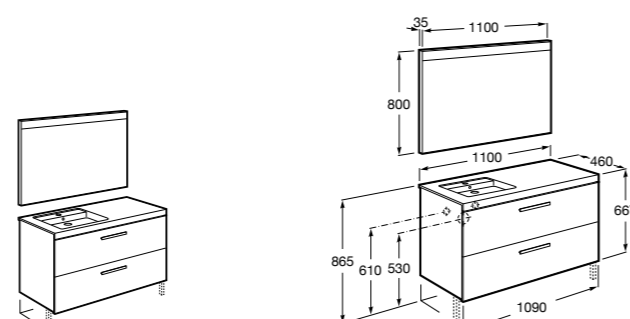

Prisma раковина слева

855955XXX UNIK - Комплект мебели и раковины. Компактный сифон. Ножки и смеситель не входят в комплект.

855939XXX PASC - Комплект мебели, раковины и зеркала Prisma Basic со встроенной LED-подсветкой. Компактный сифон. Ножки и смеситель не входят в комплект.

816764339 Комплект из 2-х ножек.