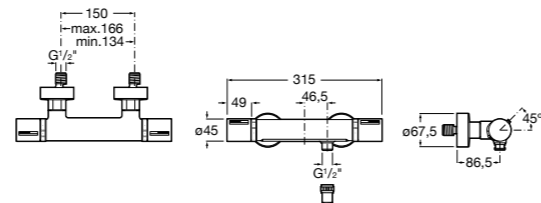

5A1409C00* Монтируемый на стену термостат для душа.

5A1409CN0* Монтируемый на стену термостат для душа. Покрытие Everlux титановый черный.