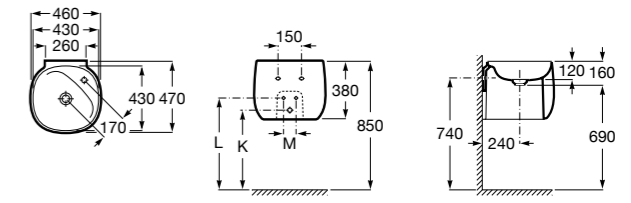

Раковины со встроенным полупьедесталом

Beyond

3270B1..0 Настенная раковина из материала FINECERAMIC® с универсальным выпуском с керамической крышкой Ø 72мм. Смеситель не входит в комплект.