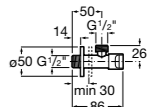

Угловые запорные краны для смесителей

Запорный кран

525164400 Угловой запорный кран 1/2" - 3/8" (керамический механизм, металлическая ручка).

525164500 Угловой запорный кран 1/2" - 1/2" (керамический механизм, металлическая ручка).