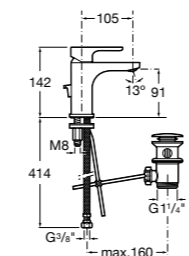

L20

1. **5A3A09C0M** Смеситель для раковины с донным клапаном и гибкой подводкой.
   5A3I09C00 Смеситель для раковины с донным клапаном и гибкой подводкой. Cold start.