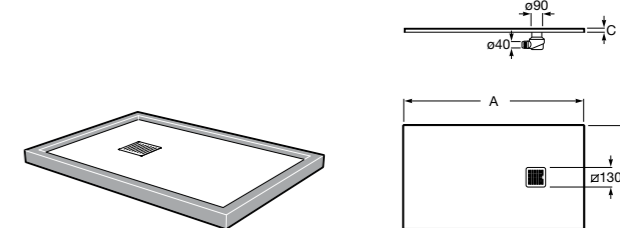

Terran (с рамкой)

Ультралепкий душевой поддон, материал STONEX®, с рамкой.

	A	B	C
До 1800 x 900 x 41	1800	900	41
До 1600 x 900 x 41	1600	900	41
До 1400 x 900 x 41	1400	900	41
До 1200 x 900 x 38	1200	900	38
До 1000 x 900 x 36	1000	900	36
До 1800 x 800 x 41	1800	800	41
До 1600 x 800 x 41	1600	800	41
До 1400 x 800 x 41	1400	800	41
До 1200 x 800 x 38	1200	800	38
До 1000 x 800 x 36	1000	800	36
До 1800 x 750 x 41	1800	750	41
До 1600 x 750 x 41	1600	750	41
До 1400 x 750 x 41	1400	750	41
До 1200 x 750 x 38	1200	750	38
До 1000 x 750 x 36	1000	750	36
До 1800 x 700 x 41	1800	700	41
До 1600 x 700 x 41	1600	700	41
До 1400 x 700 x 41	1400	700	41
До 1200 x 700 x 38	1200	700	38
До 1000 x 700 x 36	1000	700	36

Размеры в мм