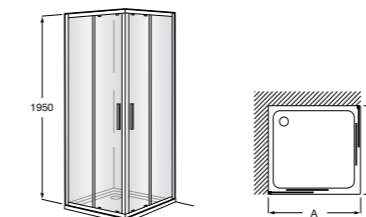

Victoria Standard 2L2

L2 - Боковой душ с 1 раздвижным элементом + 1 фиксируемая панель.

	Ширина (A и B)
AM18807012	700
AM18807512	750
AM18808012	800
AM18809012	900
AM18810012	1000
AM18812012	1200