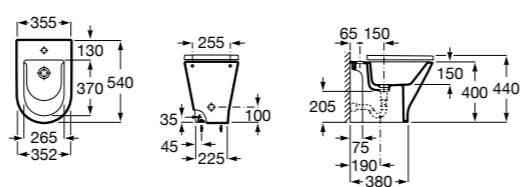

The Gap Round ©

3570N4000 Биде керамическое без крышки.

806D12001 Крышка для биде с механизмом «мягкое закрывание».

806D10001 Крышка для биде.

Размеры в мм