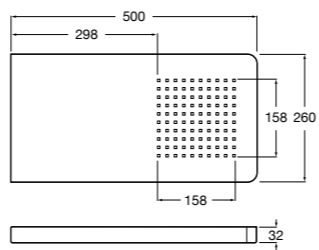

Puzzle

5A9878C00 Монтируемая к стене душевая насадка из нержавеющей стали.

Fit

5B6661C00 Антивандальная душевая насадка.

Душевые форсунки

Форсунка Square

5B3778C00 SQUARE - Душевая форсунка с изменяемым углом потока. Хром.