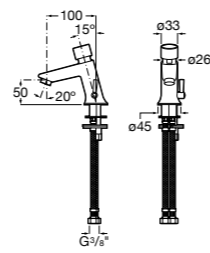

Instant

1. **5A3377C00** Смеситель для раковины с аэратором и гибкой подводкой. Ограничитель расхода 2 л/мин. Автоматическое закрытие через 15 секунд.