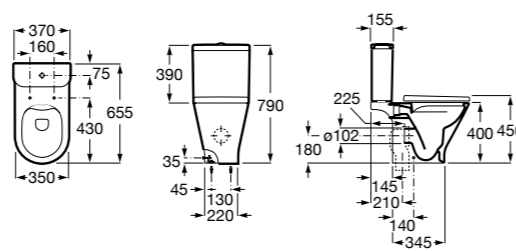

The Gap Round

3420N8000	Чаша унитаза Rimless с двойным выпуском.
3410N1000	Бачок с механизмом двойного смыва 4,5/3 литра с боковым подводом воды и механизмом для двойного смыва.
3410N0000	Бачок с механизмом двойного смыва 4,5/3 литра с нижним подводом воды и механизмом для двойного смыва.
801D12001	Сиденье и крышка с механизмом «мягкое закрывание» для унитаза.
801D10001	Сиденье и крышка для унитаза.
801D12003	Сиденье и крышка для унитаза.

Размеры в мм