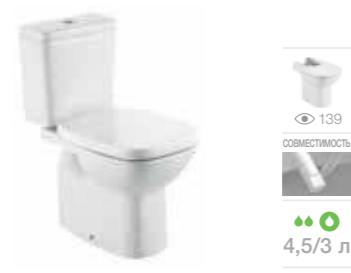

139
совместимость
4,5/3 л

Debba Square 655 мм
□ 645

00

342998000	Чаша	SV
34299700Y	Чаша	SH
341990000	Бачок	AL
34199100Y	Бачок	AI
8019D200B	Сиденье с крышкой	☺ ☹ ☹
8019D000B	Сиденье с крышкой	☹
8019D2005	Сиденье с крышкой*	☺
8019D0004	Сиденье с крышкой*	
8019D2003	Сиденье с крышкой тонкое	☺ ☹
ZRU9302826	Сиденье с крышкой	☺ ☹