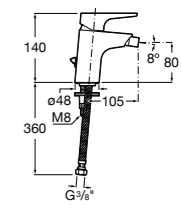

Atlas

5A6190C00 Смеситель для биде с регулятором направления потока, цепочкой и гибкой подводкой.