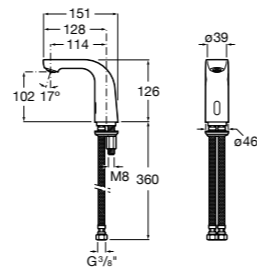

L20-E

1. **5A5609C00** Электронный кран для раковины для подвода одной воды. Ограничитель потока воды 5,7 л/мин, гибкая подводка. Питание от четырех щелочных батареек 1,5V LRG (AA). Батарейки не включены в комплект.
2. **5A5709C00** Электронный кран для раковины для подвода одной воды. Ограничитель потока воды 5,7 л/мин, гибкая подводка. Питание от сети 230 V. Источник питания включен в комплект.