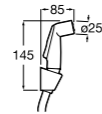

Be Fresh One ®

5B9D30C00 Комплект гигиенического душа. Включает: душевую лейку, настенный держатель с предохранительным клапаном и металлический гибкий шланг.

Be Fresh Go ®

5B9230C00 Комплект гигиенического душа. Включает: душевую лейку, настенный держатель с предохранительным клапаном и металлический гибкий шланг.

Be Fresh One ®

5B9M30C00 Комплект гигиенического душа (1 режим). Включает: душевую лейку, настенный держатель с предохранительным клапаном, угловой запорный кран и металлический гибкий шланг.

Be Fresh One ®

5B9N30C00 Комплект гигиенического душа (2 выхода). Включает: душевую лейку, настенный держатель с предохранительным клапаном и металлический гибкий шланг.

Be Fresh Go

5B9130C00 Комплект гигиенического душа. Включает: душевую лейку, настенный пластиковый держатель и металлический гибкий шланг.

5B9130B00 Комплект гигиенического душа. Включает: душевую лейку, настенный пластиковый держатель и пластиковый гибкий шланг. Белый.

5B9130..0 Комплект гигиенического душа. Включает: душевую лейку, настенный пластиковый держатель и металлический гибкий шланг. Покрытие Everlux.

Вентили

Brava

5A8030C00 Угловой вентиль для стиральной и посудомоечной машин.

Carmen

5A154BC00 Встраиваемый вентиль.

Loft

5A1543C00 Встраиваемый вентиль. 1/2". F-указатель (холодная).

5A1843C00 Встраиваемый вентиль. 1/2". C-указатель (горячая).

Loft

5A1643C00 Встраиваемый вентиль. 3/4". F-указатель (холодная).

5A1943C00 Встраиваемый вентиль. 3/4". C-указатель (горячая).

Brava

5A1530C00 Встраиваемый вентиль. 1/2". Синий указатель (холодная).

5A0530C00 Встраиваемый вентиль. 1/2". Красный указатель (горячая).

Угловые запорные краны для смесителей

Запорный кран