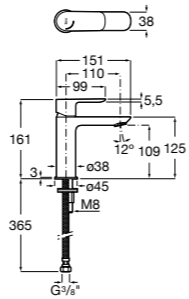

Cala ®

1. **5A326EC00** Смеситель для раковины, гладкий корпус, с гибкой подводкой. Cold start.