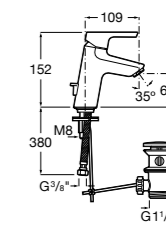

Malva

5A303BC0M Смеситель для раковины с донным клапаном и гибкой подводкой.

5A303BC00 Смеситель для раковины с донным клапаном и гибкой подводкой. Cold start.