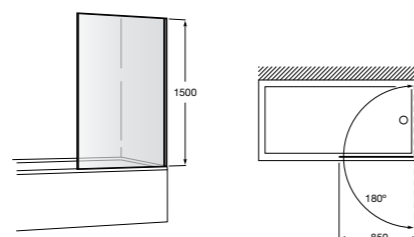

Victoria Standard B1H

B1HF - Фронтальное расположение. 1 распашной элемент. Прозрачное стекло. Компенсация 25 мм.

	Ширина
AM19408512	850