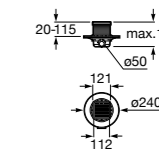

	A	B
276098000	950 x 50	990
276154000	850 x 50	890
276097000	750 x 50	790
276096000	650 x 50	690

In-Drain Shower SQ

IN-DRAIN SHOWER SQ - Сливной комплект с прокладкой из геотекстиля и крышкой.

276092000	113 x 113
-----------	-----------