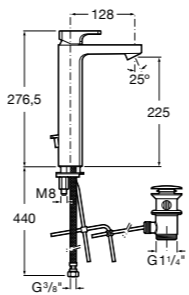

L90

5A3G01C00 Смеситель для раковины с высоким изливом, донным клапаном и гибкой подводкой, Cold start.