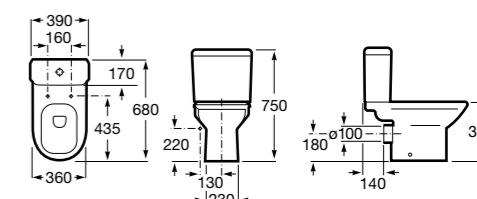

Размеры в мм

Leon

- 342649000** Чаша унитаза с универсальным выпуском. Включен установочный комплект.
341649000 Бачок с механизмом двойного смыва 6/3 литра с нижним подводом воды.
ZRU9302943 Сиденье с крышкой тонкое.