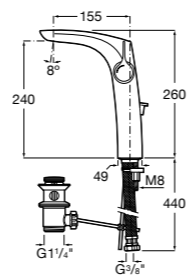

Insignia

5A343AC00 Смеситель для раковины с высоким изливом, с донным клапаном и гибкой подводкой. Cold start.