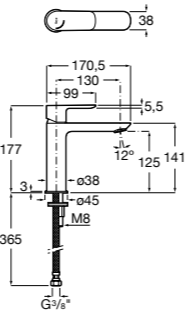

Cala ®

1. **5A336EC00** Смеситель для раковины, гладкий корпус, Mezzo, с гибкой подводкой. Cold start.