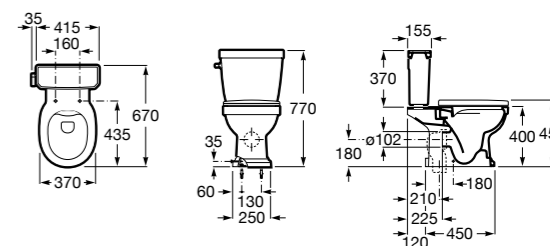

Carmen

3420A7..0 Чаша унитаза Rimless с двойным выпуском. В комплект включен выпускной патрубок и установочный комплект.

3410A1..0 Бачок с механизмом двойного смыва 4,5/3 литра с нижним подводом воды. Включен установочный комплект, механизм для подвода воды и механизм смыва.

801B52..B Сиденье и крышка с механизмом «мягкое закрывание» для унитаза. Материал SUPRALIT®.