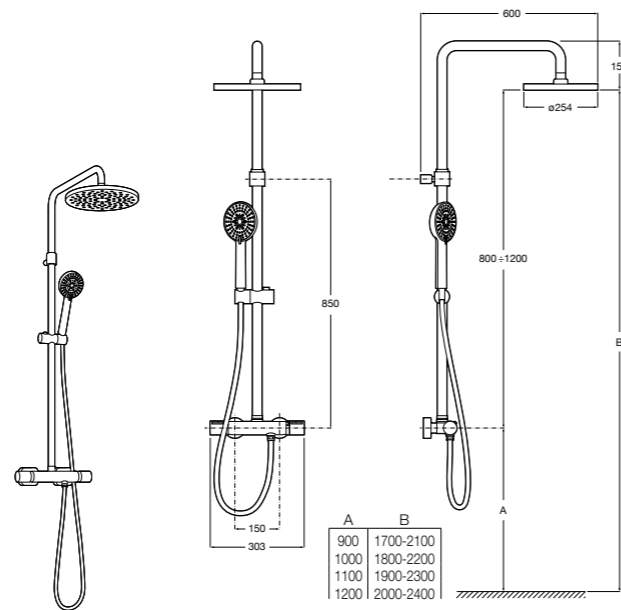

Even-T Round

5A9780C00* ROUND - Душевая стойка со смесителем-термостатом. Регулируемая высота. Включает: верхний душ диаметром 250 мм, ручной душ диаметром 100 мм с тремя режимами напора воды, гибкий шланг 1,75 м и держатель с возможностью регулировки наклона.