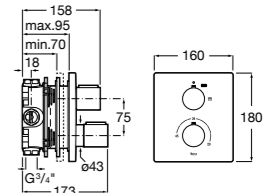

Размеры в мм
*до окончания складских запасов

5A2C88C00 Встраиваемый термостат для душа. Установка с RocaBox Арт. 525869403.