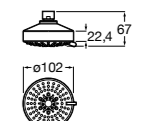

Stella

5BF103C00 Душевая насадка с тремя функциями (Rain, Soft и Pulse).
5BN103C00 Душевая насадка с одной функцией (Rain).