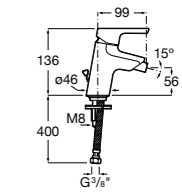

Malva

5A613BC00 Смеситель для биде с регулятором направления потока, цепочкой и гибкой подводкой.