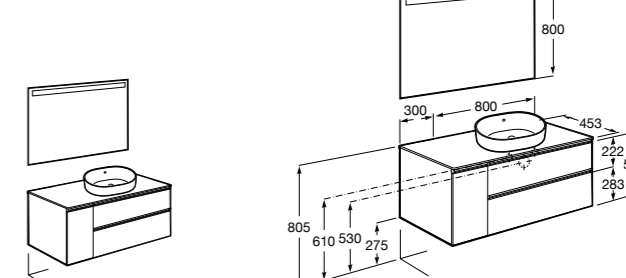

The Gap раковина слева ®

1. **851503XXX** UNIK - мебельный модуль для раковины слева. Базовый набор включает 2 ящика, 1 дверцу и столешницу, обработанную защитой от влаги.
   851534XXX PACK - мебельный модуль для раковины слева. Базовый набор включает 2 ящика, 1 дверцу и столешницу, обработанную защитой от влаги и зеркало Eidos.
   816829339 Набор из 2 ножек 275 мм для мебели со столешницей.
   816829458 Набор из 2 ножек 275 мм для мебели со столешницей.

Мебельные модули для одной раковины 800 мм