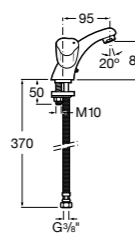

Brava

5A3130C00 Смеситель для раковины с держателем для цепочки и гибкой подводкой.