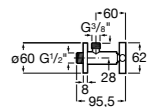

Запорный кран

525168000 Керамический угловой запорный кран 1/2" x 3/8".

525170800 Керамический угловой запорный кран 1/2" x 1/2".

Запорный кран

- 525168100** Керамический угловой запорный кран 1/2" x 3/8".
525170900 Керамический угловой запорный кран 1/2" x 1/2".