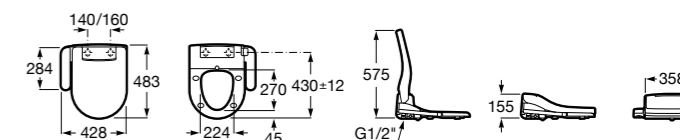

Premium Soft

804008001 Сиденье для унитаза с функцией мытья и сушки, совместим с унитазами Роса формы «soft» (слегка закругленная форма). Для установки и работы необходимо подключение к сети электропитания и подачи воды.