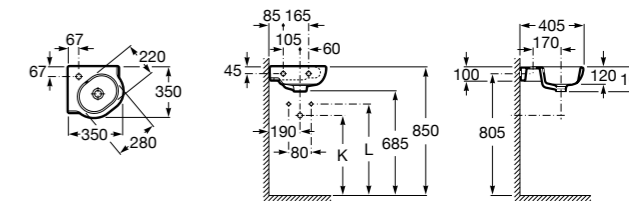

Hall

327623000 Настенная керамическая раковина. Смеситель не входит в комплект.

Размеры в мм

Meridian

32724C000 Настенная керамическая раковина. Смеситель не входит в комплект.

Раковины накладные

Hall

32762G000 Настенная или накладная керамическая раковина. Смеситель не входит в комплект.