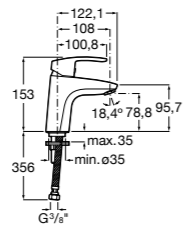

Monodin-N

1. **5A3B98C0M** Смеситель для раковины, гладкий корпус, с гибкой подводкой.
   5A3298C00 Смеситель для раковины, гладкий корпус, с гибкой подводкой. Cold start.