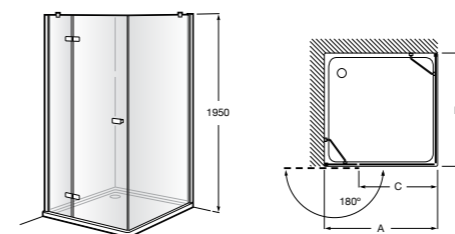

Душевые ограждения / 2 стены / распашные двери

Vela PLF + LF

Фронтальное расположение. 1 распашной элемент + 1 фиксированный элемент + 1 фиксированный элемент сбоку.

		Минимальное открытие (C)
PLF (A)	От 760 до 900	500
	От 901 до 1300	600
	От 1301 до 1400	700
LF (B)	От 200 до 500	-
	От 501 до 900	-
	От 901 до 1100	-