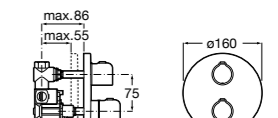

5A2B18C00* Встраиваемый термостат для душа.