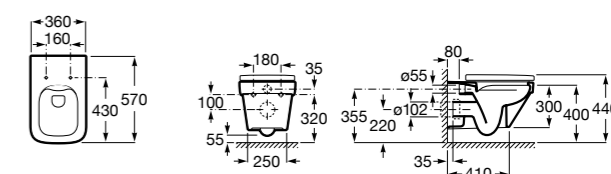

Dama

34678L000 Подвесная чаша Rimless со скрытым креплением. Включает: крепежный комплект. Для установки выберите систему инсталляции Rosa для подвесных унитазов.

801782004 Сиденье и крышка с механизмом «мягкое закрытие» для унитаза.

801780004 Сиденье и крышка для унитаза.