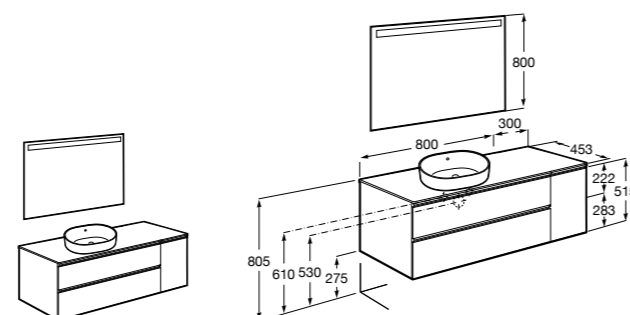

The Gap раковина справа

851504XXX UNIK - мебельный модуль для раковины справа. Базовый набор включает 2 ящика, 1 дверцу и столешницу, обработанную защитой от влаги.

851535XXX PASC - мебельный модуль для раковины справа. Базовый набор включает 2 ящика, 1 дверцу, столешницу, обработанную защитой от влаги и зеркало Eidos.

816829339 Набор из 2 ножек 275 мм для мебели со столешницей.

816829458 Набор из 2 ножек 275 мм для мебели со столешницей.