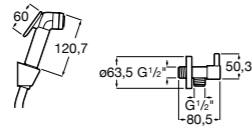

Be Fresh One ®

5B9M30C00 Комплект гигиенического душа (1 режим). Включает: душевую лейку, настенный держатель с предохранительным клапаном, угловой запорный кран и металлический гибкий шланг.