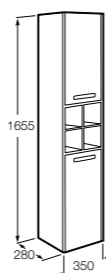

Lander

857269XXX Реверсивная шкаф-колонна с регулируемыми по высоте полочками. По центру колонны открытый модуль для хранения, который облегчает открытие дверей.

Natura

851074392 Колонна из натурального дерева с открытыми полочками и дверцей.

Anima

856931XXX Реверсивная шкаф-колонна с регулируемыми по высоте полочками.

Aneto

857431806 Шкаф-колонна левая.
857467806 Шкаф-колонна правая.

The Gap ©

857554XXX Шкаф-колонна.

Lago

857297806 Шкаф-колонна белый глянец.
857297444 Шкаф-колонна светлый дуб.

The Gap Original

ZRU9302739 Шкаф-колонна левая с металлическими полочками, белый матовый.
ZRU9302738 Шкаф-колонна правая с металлическими полочками, белый матовый.
ZRU9302884 Шкаф-колонна левая с металлическими полочками, белый глянец.
ZRU9302883 Шкаф-колонна правая с металлическими полочками, белый глянец.
ZRU9302747 Шкаф-колонна левая с металлическими полочками, фиолетовый.
ZRU9302746 Шкаф-колонна правая с металлическими полочками, фиолетовый.

Victoria Ice/Black Edition

ZRU9302729 Шкаф-колонна реверсивная белый глянец.
ZRU9000095 Шкаф-колонна реверсивная черный глянец.

Victoria Nord

ZRU9000026 Шкаф-колонна реверсивная белый глянец.
ZRU9000025 Шкаф-колонна реверсивная венге.

Up

ZRU9303013 Шкаф-колонна левая.
ZRU9303014 Шкаф-колонна правая.

Luna

856842XXX Открытый шкафчик.

Мебельная фурнитура

Органайзеры

Органайзеры.

816819409 90 x 90
816820409 100 x 208

Ronda

ZRU9303005 Шкаф-колонна левая, бетон/белый матовый.
ZRU9303006 Шкаф-колонна правая, бетон/белый матовый.
ZRU9302966 Шкаф-колонна левая, белый глянец/антрацит.
ZRU9302967 Шкаф-колонна правая, белый глянец/антрацит.

Крючки для полотенец для мебели

816761001 Набор из 2 крючков для полотенец для мебели.

Etna