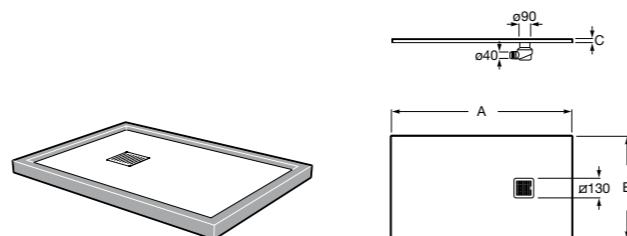

Terran (с рамкой)

Ультратонкий душевой поддон, материал STONEX®, с рамкой.

	A	B	C
P10270838441..0	1800	900	41
P10264038441..0	1600	900	41
P10257838441..0	1400	900	41
P1024B038441..0	1200	900	38
P1023E838441..0	1000	900	36
P10270832041..0	1800	800	41
P10264032041..0	1600	800	41
P10257832041..0	1400	800	41
P1024B032041..0	1200	800	38
P1023E832041..0	1000	800	36
P1027082EE41..0	1800	750	41
P1026402EE41..0	1600	750	41
P1025782EE41..0	1400	750	41
P1024B02EE41..0	1200	750	38
P1023E82EE41..0	1000	750	36
P1027082BC41..0	1800	700	41
P1026402BC41..0	1600	700	41
P1025782BC41..0	1400	700	41
P1024B02BC41..0	1200	700	38
P1023E82BC41..0	1000	700	36

Terran

Ультратонкий душевой поддон, материал STONEX®. Противоскользящая поверхность с текстурой под камень. Включает слив gran saudal.

	A	B	C
AP1033E83E801..0 ©	1000	1000	31
AP10338438401..0	900	900	28
AP10332032001..0	800	800	26

Terran 1/4 круга

Ультратонкий душевой поддон, материал STONEX®. Противоскользящая поверхность с текстурой под камень. Включает слив gran saudal.

	A	B	C
AP10538438401..0	900	900	28

Размеры в мм

Акриловые душевые поддоны

Neo Daiquiri

Сверхтонкий акриловый душевой поддон, включает слив диаметром 90 с крышкой того же цвета, что и поддон.

	A	B	C
276167..0	1800	800	40
276323..0	1400	800	40
276183..0	1200	800	40
276187..0	1000	800	40
276169..0	1700	750	40
276173..0	1600	750	40
276177..0	1500	750	40
276209..0	1200	750	40
276191..0	900	750	40
276171..0	1700	700	40
276175..0	1600	700	40
276179..0	1500	700	40
276181..0	1400	700	40
276185..0	1200	700	40
276189..0	1000	700	40
276193..0	900	700	40

Easy STA

Акриловый душевой поддон с противоскользящим покрытием. Включает сливной комплект.

	A	B
276088000	1000	700
276087000	900	750

Размеры в мм