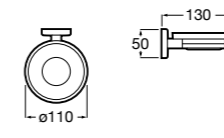

Rubik

816843001 Настенный стакан. Хром. Крепление на болты или клей.
816843024 Настенный стакан. Черный цвет. Крепление на болты или клей. ©

Classica

816810001 Настенный стакан.

Аксессуары / мыльницы на столешницу

Twin

816705001 Настенный стакан. Крепление на болты или клей.

Tempo

817024001 Мыльница на столешницу. Хром.
817024022 Мыльница на столешницу. Покрытие Everlux титановый черный.

Victoria

816681001 Настенный стакан. Крепление на болты или клей.

Twin

816702001 Мыльница на столешницу.

Onda ©

3870ZL000 Настенный держатель для щетки.

Onda ©

3870Z5000 Мыльница на столешницу.

Аксессуары / настенные мыльницы

Compas

817435001 Настенный стакан.

Tempo

817023001 Настенная мыльница. Хром.
817023022 Настенная мыльница. Покрытие Everlux титановый черный.

Cubica

816821001 Настенный стакан.

Carmen

817005001 Настенная мыльница.

Nuova

816521001 Настенная мыльница.

Compas

817432001 Настенная мыльница.

Hotel's

816371001 Настенная мыльница.

Cubica

816820001 Настенная мыльница.

Hotel's Classic

815410001 Настенная мыльница.

Classica

816809001 Настенная мыльница.

Twin

816701001 Настенная мыльница. Крепление на болты или клей.

Аксессуары / полочки

Tempo

Полочка. Хром.

	A
817027001	600
817040001	300

Полочка. Покрытие Everlux титановый черный.

	A
817027022	600
817040022	300

Victoria

816683001 Настенная мыльница. Крепление на болты или клей.

Onda ©

3870Z4000 Настенная мыльница.

Nuova

816524001 Полочка.