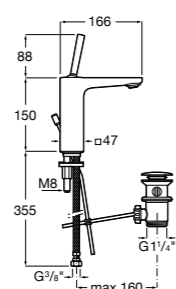

Pals ©

5A306DC00 Смеситель для раковины с ручкой-джойстиком, донным клапаном и гибкой подводкой.

Naia

5A3296C00 Смеситель для раковины, гладкий корпус, с донным клапаном с системой click-clack и гибкой подводкой. Cold start.

5A3A96.0 Смеситель для раковины, гладкий корпус, с гибкой подводкой. Cold start. Покрытие Everflux.