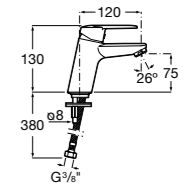

- 5A3J25C0M** Смеситель для раковины, с донным клапаном и гибкой подводкой.

Размеры в мм

**Victoria**

- 5A3H25C0M** Смеситель для раковины, гладкий корпус, с гибкой подводкой.

**Brava**

- 5A4230C00** Кран для раковины (синий указатель).
5A4330C00 Кран для раковины (красный указатель).