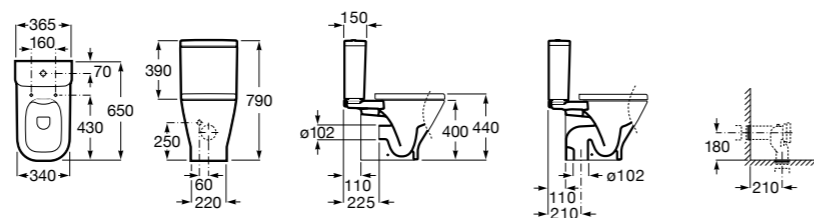

The Gap Square

342479000	Чаша унитаза Rimless с двойным выпуском.
341471000	Бачок с механизмом двойного смыва 4,5/3 литра с боковым подводом воды. Включен установочный комплект, механизм для подвода воды и механизм смыва.
34147000Y	Бачок с механизмом двойного смыва 4,5/3 литра с нижним подводом воды. Включен установочный комплект, механизм для подвода воды и механизм смыва.
801472004	Сиденье и крышка с механизмом «мягкое закрывание» для унитаза.
801470004	Сиденье и крышка для унитаза.
801472003	Сиденье и крышка для унитаза.
801472001	Сиденье и крышка тонкие с механизмом «мягкое закрывание» и быстрое снятие для унитаза.