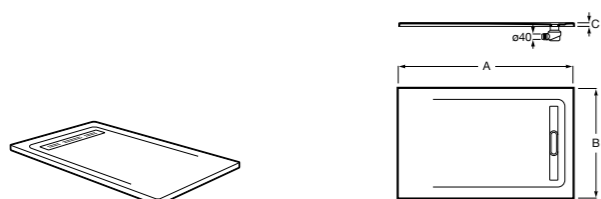

Aquos

Ультралепкий душевой поддон, материал STONEX®. Противоскользящая поверхность с текстурой под камень. Включает слив с высокой пропускной способностью. Возможен заказ с крышкой для сливного отверстия из материала Stonex® или с металлической решеткой.

	A	B	C
AP6017D03E801..0	2000	1000	35
AP6017083E801..0	1800	1000	33
AP6016403E801..0	1600	1000	31
AP6015783E801..0	1400	1000	31
AP6014B03E801..0	1200	1000	28
AP6017D038401..0	2000	900	35
AP60170838401..0	1800	900	33
AP60164038401..0	1600	900	31
AP60157838401..0	1400	900	31
AP6014B038401..0	1200	900	28
AP6013E838401..0	1000	900	28
AP6017D032001..0	2000	800	35
AP60170832001..0	1800	800	33
AP60164032001..0	1600	800	31
AP60157832001..0	1400	800	31
AP6014B032001..0	1200	800	28
AP6013E832001..0	1000	800	28
AP6017D02BC01..0	2000	700	35
AP6017082BC01..0	1800	700	33
AP6016402BC01..0	1600	700	31
AP6015782BC01..0	1400	700	31
AP6014B02BC01..0	1200	700	28
AP6013E82BC01..0	1000	700	28

Крышка Aquos

Крышка для сливного отверстия из материала STONEX® для душевого поддона Aquos (см. информацию о совместимости).

	Ширина поддона
276358..0	1000
276357..0	900
276356..0	800
276355..0	700

Решетка Aquos

Решетка металлическая для сливного отверстия для душевого поддона Aquos (см. информацию о совместимости).

	Ширина поддона
276362000	1000
276361000	900
276360000	800
276359000	700

Размеры в мм