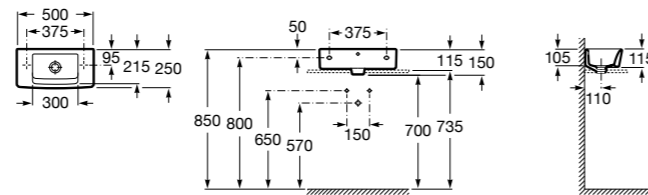

**Dama**

327789000 Настенная керамическая раковина. Смеситель не входит в комплект.

337782000 Полуьедестал для керамической раковины компакт.

Размеры в мм

Мини-раковины

Hall

325883000 Настенная или накладная керамическая раковина. Смеситель не входит в комплект.