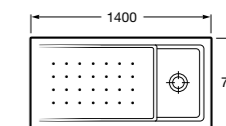

Керамические душевые поддоны**Malta Walk-In**

Керамический душевой поддон с противоскользящим покрытием и с платформой венге.

373524000

Malta

Керамический душевой поддон.

	A	B	C	D
373516000	1200	800	65	180
373517000	1000	800	65	180
373505000	1200	750	65	175
373506000	1000	750	65	170
37450C000	1200	700	65	175
37450D000	1000	700	65	170
37450E000	900	700	65	170
373513000	1200	700	80	175
373512000	1000	700	80	170
373519000	900	700	80	170