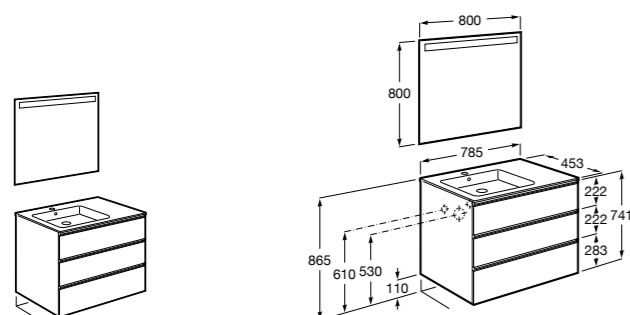

The Gap раковина слева ®

851487XXX	UNIK - Комплект мебели с 3 ящиками и раковины.
851520XXX	РАСК - Комплект мебели с 3 ящиками, раковины и зеркала Eidos.
816827339	Набор из 4 ножек 110 мм для мебели UNIK с 3 ящиками.
816827458	Набор из 4 ножек 110 мм для мебели UNIK с 3 ящиками.

Aneto

857430806	Мебельный модуль белый глянцевый/черный матовый.
32799C000	Раковина Victoria Unik 800.

Lago

857296806	Мебельный модуль белый глянцев.
857296444	Мебельный модуль светлый дуб.
32799C000	Раковина Victoria Unik 800.

Victoria Ice/Black Edition 2 ящика

ZRU9302731	Мебельный модуль белый глянцев.
ZRU9000097	Мебельный модуль черный глянцев.
32799C000	Раковина Victoria Unik 800.

Victoria Nord

ZRU9000032	Мебельный модуль белый глянцев.
ZRU9000031	Мебельный модуль венге.
32799C000	Раковина Victoria Unik 800.

Ronda

ZRU9303004	Мебельный модуль бетон/белый матовый.
ZRU9302965	Мебельный модуль белый глянцев/антрацит.
327470000	Раковина The Gap Original 800.

Victoria Ice Edition 3 ящика

ZRU9302835	Мебельный модуль белый глянцев.
32799C000	Раковина Victoria Unik 800.

Up

ZRU9303012	Мебельный модуль белый глянцев.
327470000	Раковина The Gap Original 800.