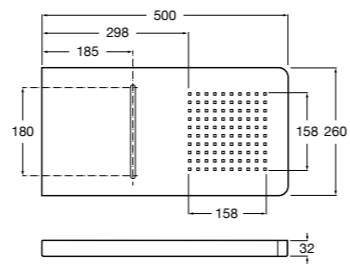

Puzzle

5A9878C00 Монтируемая к стене душевая насадка из нержавеющей стали.

Fit

5B6661C00 Антивандальная душевая насадка.

Душевые форсунки

Форсунка Square

5B3778C00 SQUARE - Душевая форсунка с изменяемым углом потока. Хром.