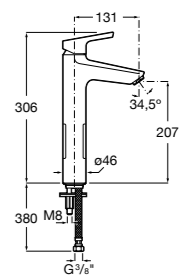

Malva

5A373BC0M Смеситель для раковины с высоким изливом, гладкий корпус, с гибкой подводкой.

5A373BC00 Смеситель для раковины, гладкий корпус, с высоким изливом, с гибкой подводкой. Cold start.