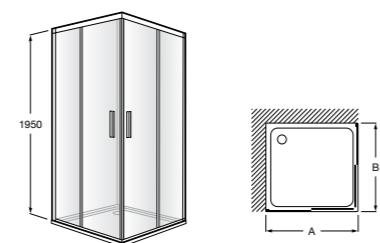

Naray Standard 2L2

L2 - Боковой душ с 1 раздвижным элементом + 1 фиксируемый элемент для установки с еще одним элементом L2, создавая прямой угол (2L2). Прозрачное стекло, профиль цвета – блестящее серебро. Предел до стены в открытом виде 50 мм. Включает обработку Maxiclean.

Для создания угла Naray 2L2 необходимо заказать 2 элемента Naray L2. Элементы возможно комбинировать между собой или другими совместимыми с Naray L2.

	Ширина (A и B)
AM14607012M	700
AM14607512M	750
AM14608012M	800
AM14608512M	850
AM14609012M	900
AM14610012M	1000
AM14611012M	1100
AM14612012M	1200