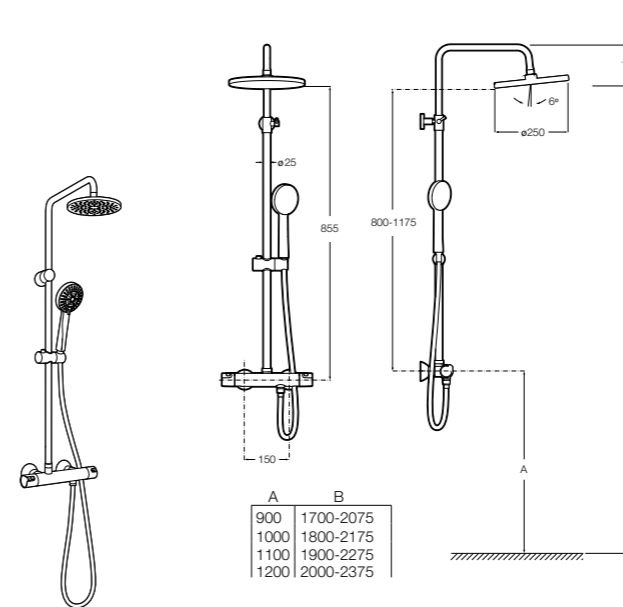

Victoria-T Basic

5A9F18C00 Душевая стойка со смесителем-термостатом. Включает верхний душ диаметром 250 мм, ручной душ диаметром 100 мм с одним режимом напора воды, гибкий металлический шланг 1,7 м и держатель с возможностью регулировки наклона и высоты.