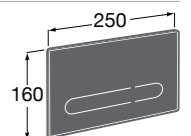

EP-1 Dual Electronica ©

890104008 EP1 - Двойной смыв, электронная, отделка стекло. Автоматический или ручной смыв. Настраиваемая цветная подсветка. Совместима со всеми системами инсталляций Роса. Бесконтактный смыв с помощью датчика присутствия. Подходит для установки в частных и общественных местах.