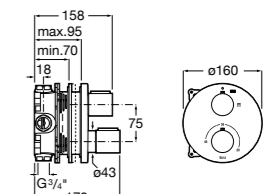

5A2C09C00* Встраиваемый термостат для душа. Установка с RocaBox Арт. 525869403.

5A2C09CN0* Встраиваемый термостат для душа. Покрытие Everlux титановый черный. Установка с RocaBox Арт. 525869403.