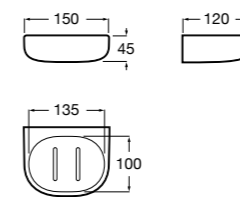

Victoria

816683001 Настенная мыльница. Крепление на болты или клей.