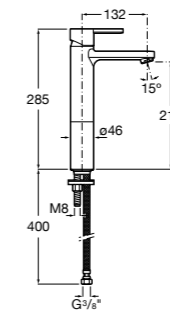

Naia

5A3796C00 Смеситель для раковины, гладкий корпус, с высоким изливом, с донным клапаном с системой click-clack, гибкой подводкой. Cold start.

5A3B96..0 Смеситель для раковины, гладкий корпус, с высоким изливом, с гибкой подводкой. Cold start. Покрытие Everlux.