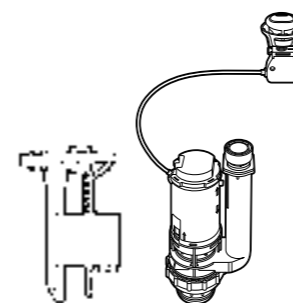

Двойной смыв
822502100 Механизм двойного смыва (6/3 или 4,5/3 литра). Включает в себя набор из 2 кнопок (короткая и длинная, Ø40). См. таблицу совместимости.

Размеры в мм

Кабельная арматура двойного смыва
822502800 Механизм двойного смыва (6/3 литра) с кабелем, кнопкой, прокладкой и креплениями. См. таблицу совместимости.