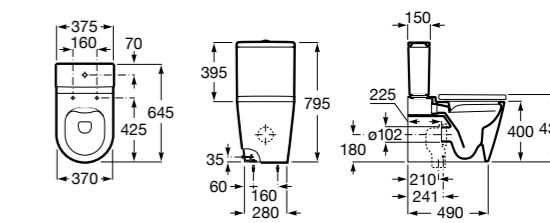

Inspira Round

342526..0 ROUND - Чаша унитаза приставная с двойным выпуском. В комплект включен выпускной патрубок и установочный комплект.

341520..0 Бачок с механизмом двойного смыва 4,5/3 литра с нижним подводом воды. Включен установочный комплект, механизм для подвода воды и механизм смыва.

801522..B ROUND - Сиденье и крышка с механизмом «мягкое закрывание» для унитаза. Материал SUPRALIT®.