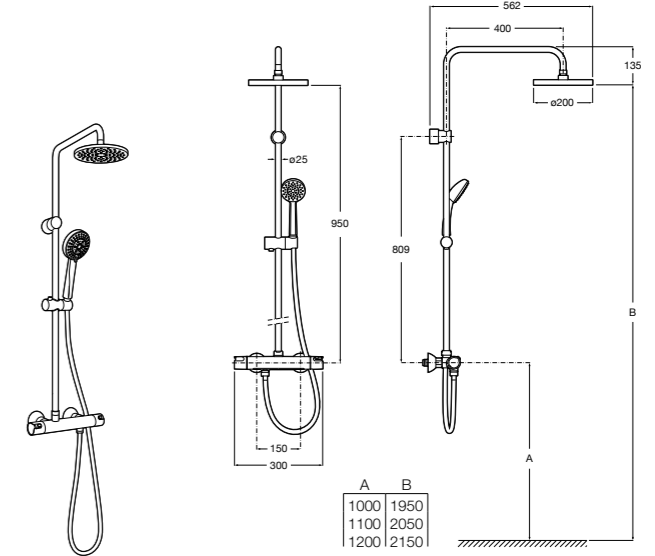

Victoria-T Basic

5A9718C00* Душевая стойка со смесителем-термостатом. Включает: верхний душ диаметром 200 мм, ручной душ диаметром 100 мм с одним режимом напора воды, гибкий металлический шланг 1,7 м и держатель с возможностью регулировки наклона и высоты.