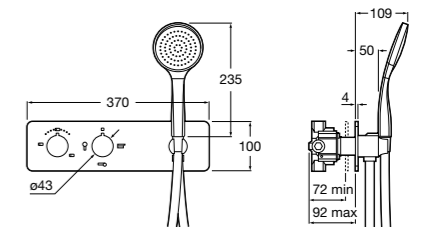

Размеры в мм
5A2B05C00 Встраиваемый термостат для душа. 3-поточный переключатель, душевая лейка и фиксированный держатель.