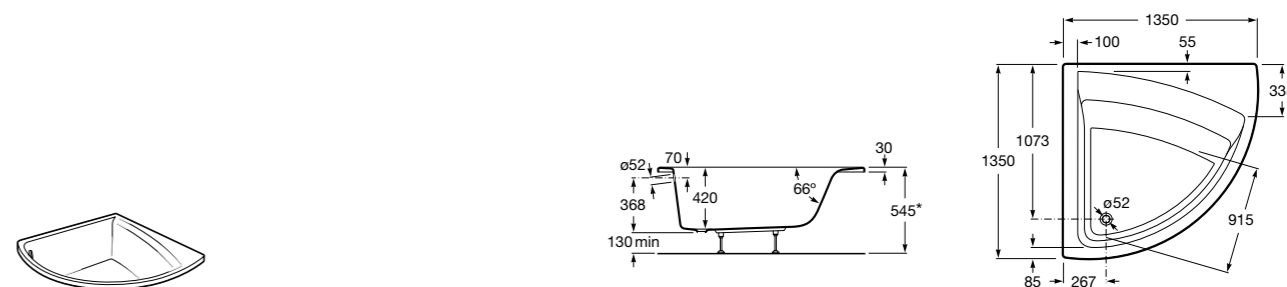

Easy Угловая

248188001 Симметричная угловая акриловая ванна с гидромассажем Tonis.

248189000 Симметричная угловая акриловая ванна.

259861000 Панель для акриловой ванны.

Размеры в мм