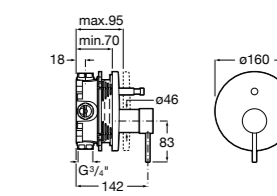

Lanta

5A0B11C00 Встраиваемый смеситель для ванны-душа с переключателем потока. Установка с RocaBox Арт. 525869403.