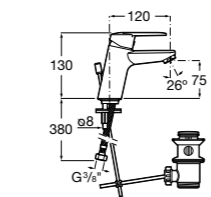

- 5A3J25C0M** Смеситель для раковины, с донным клапаном и гибкой подводкой.

Размеры в мм

**Victoria**

- 5A3H25C0M** Смеситель для раковины, гладкий корпус, с гибкой подводкой.

**Brava**

- 5A4230C00** Кран для раковины (синий указатель).
5A4330C00 Кран для раковины (красный указатель).