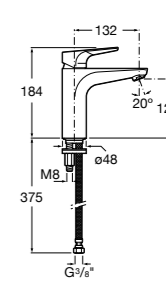

Atlas

5A3990C00 Смеситель для раковины, гладкий корпус, Mezzo, с аэратором и гибкой подводкой. Cold start.