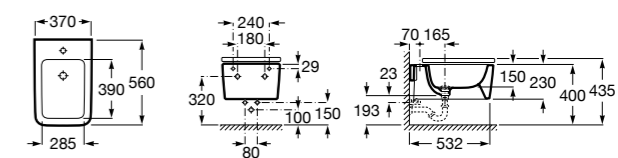

Hall

35762K000 Подвесное биде без крышки. Смеситель не входит в комплект. Для установки подвесных биде необходима совместимая система инсталляции Rosa.
80662B004 Крышка для биде с металлическими креплениями.