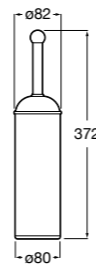

Tempo

817036001 Настенный держатель для щетки. Хром.

817036022 Настенный держатель для щетки. Покрытие Everlux титановый черный.