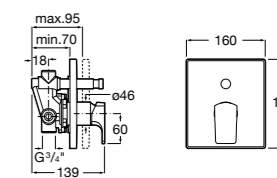

L90

5A0B01C00 Встраиваемый смеситель 1/2" для ванны-душа с переключателем потока. Установка с RocaBox Арт. 525869403.