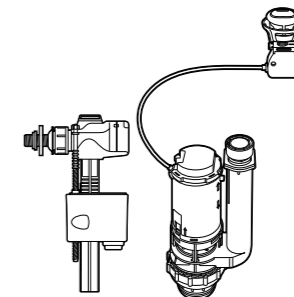

Комплект кабельной арматуры ©
822505900 Впускной клапан A8L_m, боковой подвод с металлической резьбой, механизм двойного смыва с кабелем, кнопкой, прокладкой и креплениями.