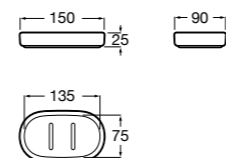

Twin

816702001 Мыльница на столешницу.

Onda ©

3870ZL000 Настенный держатель для щетки.

Onda ©

3870Z5000 Мыльница на столешницу.