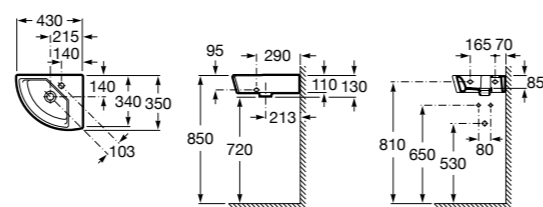

Hall

327623000 Настенная керамическая раковина. Смеситель не входит в комплект.

Размеры в мм

Meridian

32724C000 Настенная керамическая раковина. Смеситель не входит в комплект.

Раковины накладные

Hall

32762G000 Настенная или накладная керамическая раковина. Смеситель не входит в комплект.