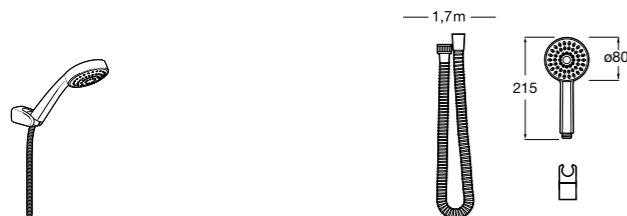

Natura 80/1

5B9302C00 Душевой комплект. Включает в себя: ручной душ 80 мм с 1 функцией, настенный держатель для ручного душа и гибкий шланг 1,70 м.