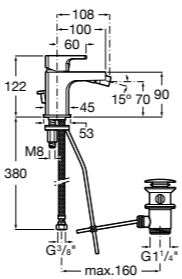

L90C

5A6A01C00 Смеситель для биде с регулятором направления потока, донным клапаном и гибкой подводкой. Cold start.