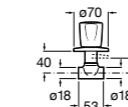

Brava

5A1830C00 Встраиваемый вентиль для сварки 18 мм. Синий указатель (холодная).

5A0830C00 Встраиваемый вентиль для сварки 18 мм. Красный указатель (горячая).