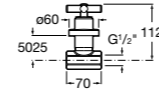

Loft

5A1543C00 Встраиваемый вентиль. 1/2". F-указатель (холодная).

5A1843C00 Встраиваемый вентиль. 1/2". C-указатель (горячая).