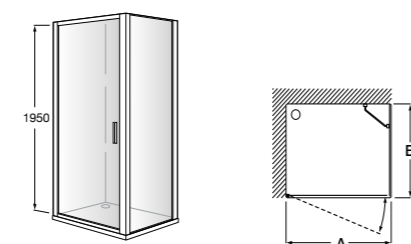

Ura Standard PE + LF

Угловой душ с 1 распашным элементом + 1 фиксированный + 1 боковой фиксированный элемент. Включает обработку Maxiclean.

	Ширина (A)	Открытие (C)
PE (A)		
AM16708012M	800	650
AM16709012M	900	750
AM16710012M	1000	850
LF (B)		
AM16807012M	700	
AM16807512M	750	
AM16808012M	800	
AM16809012M	900	
AM99003602