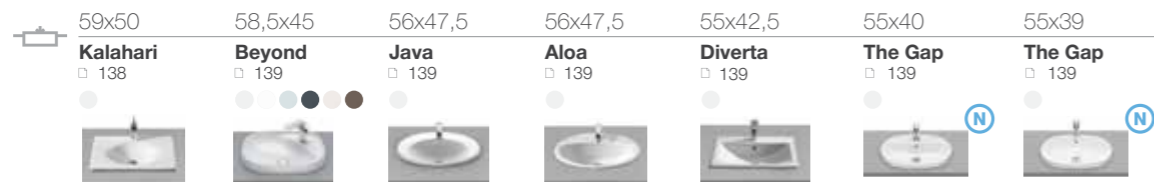

Раковины

ОБЗОР ПРОДУКЦИИ

длина x ширина

Раковины для установки на столешницу

65-75

60-64

55-59

55-59

50-54