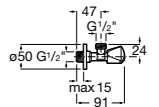

525166100 Угловой запорный кран 1/2" - 1/2" (шаровый механизм, металлическая ручка).

Запорный кран Square

525167900 Керамический угловой запорный кран 1/2" x 3/8".

5251679.. Керамический угловой запорный кран 1/2" x 3/8". Покрытие Everlux. ®