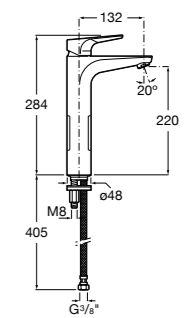

Atlas

5A3790COM Смеситель для раковины с высоким изливом, гладкий корпус, с гибкой подводкой.

5A3790C00 Смеситель для раковины с высоким изливом, гладкий корпус, с гибкой подводкой. Cold start.