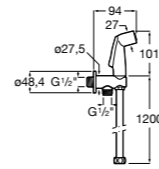

Be Fresh Go ®

5B9230C00 Комплект гигиенического душа. Включает: душевую лейку, настенный держатель с предохранительным клапаном и металлический гибкий шланг.