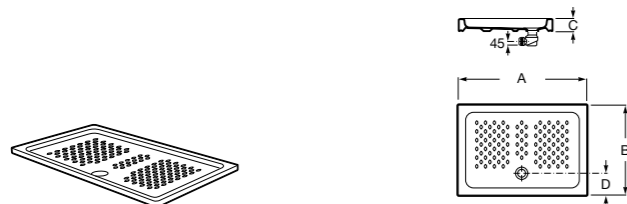

Italia

Прямоугольный керамический душевой поддон.

	A	B	C	D
3740HP000	1200	800	80	170
3740HS000	1000	800	80	170
3740HG000	1400	700	80	170
3740HR000	1200	700	80	170
3740HT000	1000	700	80	170
3740HU000	900	720	80	170