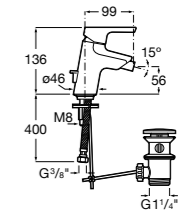

Malva

5A603BC00 Смеситель для биде с регулятором направления потока, донным клапаном и гибкой подводкой.