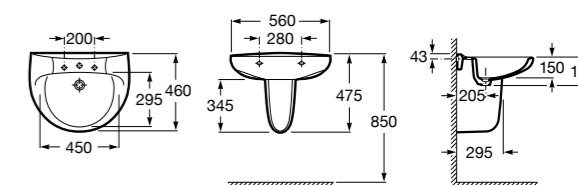

Размеры в мм

**Victoria**

32739300Y Настенная керамическая раковина. Смеситель не входит в комплект.

337390000 Пьедестал для керамической раковины.

33739200Y Полупьедестал для керамической раковины.

**Hall**