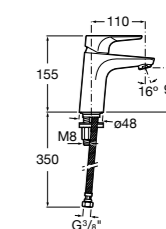

Pals ©

5A306DC00 Смеситель для раковины с ручкой-джойстиком, донным клапаном и гибкой подводкой.

Naia

5A3296C00 Смеситель для раковины, гладкий корпус, с донным клапаном с системой click-clack и гибкой подводкой. Cold start.

5A3A96.0 Смеситель для раковины, гладкий корпус, с гибкой подводкой. Cold start. Покрытие Everflux.

Pals ©

5A326DC00 Смеситель для раковины с ручкой-джойстиком, гладкий корпус, с донным клапаном системы click-clack и гибкой подводкой.

Naia

5A3996C00 Смеситель для раковины, гладкий корпус, Mezzo, с донным клапаном с системой click-clack и гибкой подводкой. Cold start.

Carmen

5A304BC00 Смеситель для раковины, гладкий корпус, с донным клапаном с системой click-clack и гибкой подводкой.

5A314BC00 Смеситель для раковины, гладкий корпус, без донного клапана и с гибкой подводкой.

Naia

5A3D96C00 Смеситель для раковины с аэратором, гладкий корпус, Mezzo Plus, с донным клапаном с системой click-clack и гибкой подводкой. Cold start.

Naia

5A3096C00 Смеситель для раковины с донным клапаном с системой click-clack и гибкой подводкой, Cold start.

Lanta

5A3011C00 Смеситель для раковины с аэратором, с донным клапаном и гибкой подводкой. Cold start.

Lanta

5A3111C00 Смеситель для раковины с аэратором, цепочкой и гибкой подводкой. Cold start.

Atlas

5A3290C0M Смеситель для раковины, гладкий корпус, с аэратором, гибкой подводкой.

5A3290C00 Смеситель для раковины, гладкий корпус, с аэратором, гибкой подводкой. Cold start.

Lanta

5A3A11C00 Смеситель для раковины с аэратором, гладкий корпус, с донным клапаном с системой click-clack и гибкой подводкой. Cold start.

Atlas

5A3990C00 Смеситель для раковины, гладкий корпус, Mezzo, с аэратором и гибкой подводкой. Cold start.

Lanta