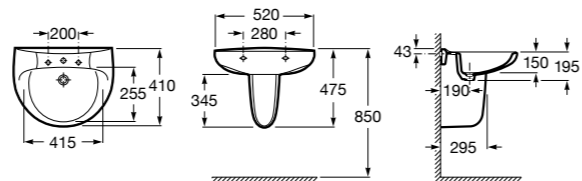

Victoria

325394..0 Настенная керамическая раковина. Смеситель не входит в комплект.

337390000 Пьедестал для керамической раковины.

33739200Y Полуьедестал для керамической раковины.