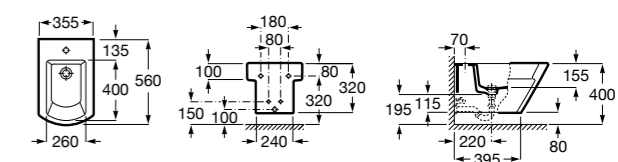

Beyond

3570B6..0 Подвесное биде без крышки. Включает: установочный комплект.
806B82..B Крышка для биде с механизмом «мягкое закрывание». Материал SUPRALIT®.