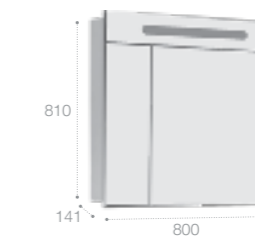

Зеркальный шкаф

Светодиодная подсветка
Стр. 252
Арт. ZRU9000033 80 см, белый глянец