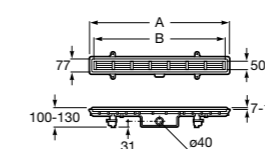

Malta

Керамический душевой поддон.

	A	B	C	D
373516000	1200	800	65	180
373517000	1000	800	65	180
373505000	1200	750	65	175
373506000	1000	750	65	170
37450C000	1200	700	65	175
37450D000	1000	700	65	170
37450E000	900	700	65	170
373513000	1200	700	80	175
373512000	1000	700	80	170
373519000	900	700	80	170

Malta

Угловой керамический душевой поддон.

	A	B	Rad
37450A000	1000	1000	504
37450B000	900	900	504

Italia

Прямоугольный керамический душевой поддон.

	A	B	C	D
3740HP000	1200	800	80	170
3740HS000	1000	800	80	170
3740HG000	1400	700	80	170
3740HR000	1200	700	80	170
3740HT000	1000	700	80	170
3740HU000	900	720	80	170

Italia

Угловой керамический душевой поддон.

	A	B	C	D	Rad
3740HL000	900	900	80	625	550
3740HM000	800	800	80	525	550

Сливы для керамических душевых поддонов

Сливы ультраплоские

27L026000	высота: 60 мм
27L018000	высота: 80 мм

Сливы

506404400	Слив Ø 90 для душевых поддонов.
P0005900R	Слив Ø 65 для душевых поддонов.
506404500	Слив Ø 52 для душевых поддонов.

Italia

Квадратный керамический душевой поддон.

	A	B
3740NH000	900	900
3740NJ000	800	800
3740NK000	700	700

Сливные системы In-Drain

In-Drain Channel

IN-DRAIN CHANNEL - Сливной комплект с прокладкой из геотекстиля.

	A	B
276091000	950 x 50	990
276153000	850 x 50	890
276090000	750 x 50	790
276089000	650 x 50	690

In-Drain X3

IN-DRAIN X3 - Сливной комплект с прокладкой из геотекстиля. Реверсивная керамическая панель (не входит в комплект).

	A	B
276131000	950 x 50	990
276130000	850 x 50	890
276129000	750 x 50	790
276128000	650 x 50	690

Plate X1

PLATE X1 - Крышка сливного отверстия, совместима с In-Drain Channel.

	A	B
276095000	950 x 50	990
276155000	850 x 50	890
276094000	750 x 50	790
276093000	650 x 50	690

Plate X2

PLATE X2 - Крышка с решёткой для сливного отверстия, совместима с In-Drain Channel.