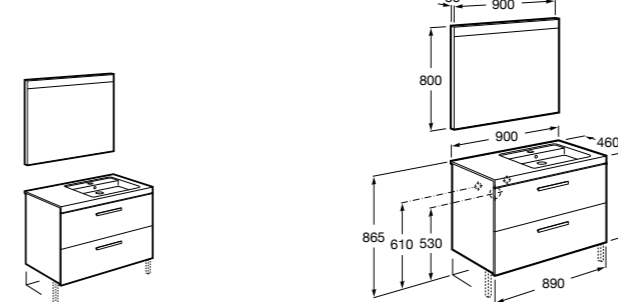

Prisma раковина справа

1. **855954XXX** UNIK - Комплект мебели и раковины. Компактный сифон. Ножки и смеситель не входят в комплект.
   855938XXX PACK - Комплект мебели, раковины и зеркала Prisma Basic со встроенной LED-подсветкой. Компактный сифон. Ножки и смеситель не входят в комплект.
   816764339 Комплект из 2-х ножек.