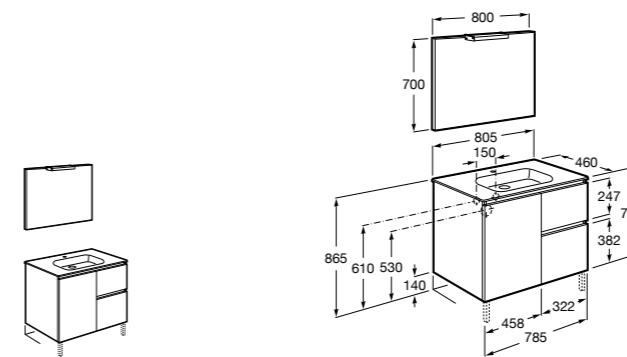

Anima

851030XXX UNIK - Комплект мебели и раковины. Компактный сифон. Ножки и смеситель не входят в комплект.

851034XXX PACK - Комплект мебели, раковины, зеркала и LED-светильника. Компактный сифон. Ножки и смеситель не входят в комплект.

816757339 Комплект из 2-х ножек.