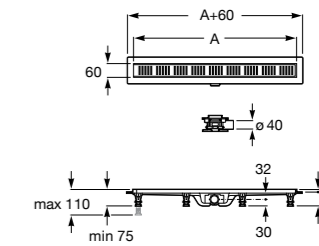

Malta

Керамический душевой поддон.

	A	B	C	D
373516000	1200	800	65	180
373517000	1000	800	65	180
373505000	1200	750	65	175
373506000	1000	750	65	170
37450C000	1200	700	65	175
37450D000	1000	700	65	170
37450E000	900	700	65	170
373513000	1200	700	80	175
373512000	1000	700	80	170
373519000	900	700	80	170

Malta

Угловой керамический душевой поддон.

	A	B	Rad
37450A000	1000	1000	504
37450B000	900	900	504

Italia

Прямоугольный керамический душевой поддон.

	A	B	C	D
3740HP000	1200	800	80	170
3740HS000	1000	800	80	170
3740HG000	1400	700	80	170
3740HR000	1200	700	80	170
3740HT000	1000	700	80	170
3740HU000	900	720	80	170

Italia

Угловой керамический душевой поддон.

	A	B	C	D	Rad
3740HL000	900	900	80	625	550
3740HM000	800	800	80	525	550

Сливы для керамических душевых поддонов

Сливы ультраплоские

27L026000	высота: 60 мм
27L018000	высота: 80 мм

Сливы

506404400	Слив Ø 90 для душевых поддонов.
P0005900R	Слив Ø 65 для душевых поддонов.
506404500	Слив Ø 52 для душевых поддонов.

Italia

Квадратный керамический душевой поддон.

	A	B
3740NH000	900	900
3740NJ000	800	800
3740NK000	700	700

Сливные системы In-Drain

In-Drain Channel

IN-DRAIN CHANNEL - Сливной комплект с прокладкой из геотекстиля.

	A	B
276091000	950 x 50	990
276153000	850 x 50	890
276090000	750 x 50	790
276089000	650 x 50	690

In-Drain X3

IN-DRAIN X3 - Сливной комплект с прокладкой из геотекстиля. Реверсивная керамическая панель (не входит в комплект).

	A	B
276131000	950 x 50	990
276130000	850 x 50	890
276129000	750 x 50	790
276128000	650 x 50	690

Plate X1

PLATE X1 - Крышка сливного отверстия, совместима с In-Drain Channel.

	A	B
276095000	950 x 50	990
276155000	850 x 50	890
276094000	750 x 50	790
276093000	650 x 50	690

Plate X2

PLATE X2 - Крышка с решёткой для сливного отверстия, совместима с In-Drain Channel.