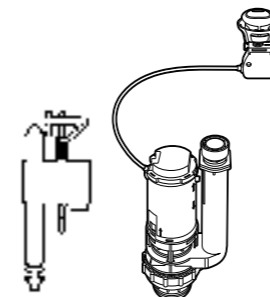

Комплект арматуры с нижним подводом воды
822504200 Комплект сливного механизма с нижним подводом с металлической резьбой и механизмом двойного смыва. См. таблицу совместимости.

Размеры в мм

Арматура двойного смыва ©
822505500 Механизм двойного смыва D8D (6/3 или 4,5/3 литра). Комплект из 2 смывных клавиш (короткая и длинная, ø40 и ø50).