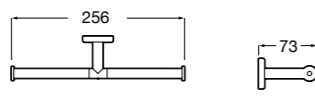

Compas

817366001 Держатель для туалетной бумаги без крышки.