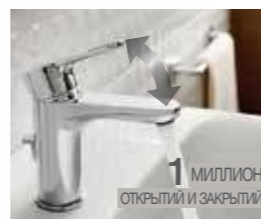

 Функция душа

 Новинка

Смесители

для кухни

Экономия

Технология Cold Start позволяет уменьшить потребление энергии.

Долговечность

Керамический картридж проверен более чем одним миллионом циклов открытия и закрытия.