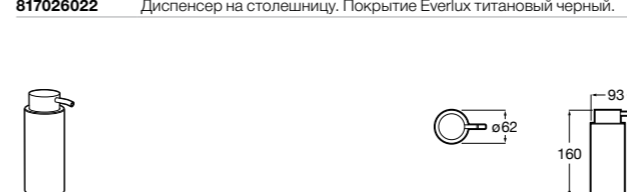

Onda

3870ZD000 Диспенсер на столешницу.

Superinox

817312002 Диспенсер на столешницу.