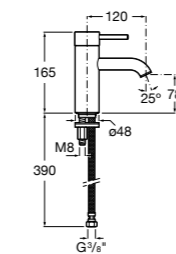

Lanta

5A3A11C00 Смеситель для раковины с аэратором, гладкий корпус, с донным клапаном с системой click-clack и гибкой подводкой. Cold start.