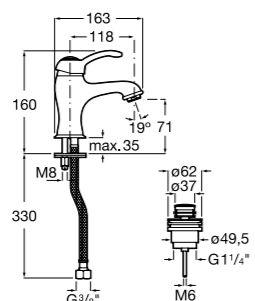

Carmen

5A304BC00 Смеситель для раковины, гладкий корпус, с донным клапаном с системой click-clack и гибкой подводкой.

5A314BC00 Смеситель для раковины, гладкий корпус, без донного клапана и с гибкой подводкой.