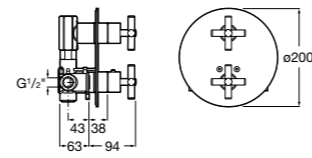

5A0743C00 Встраиваемый термостат для душа.