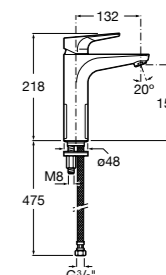

Atlas

5A3D90C00 Смеситель для раковины, гладкий корпус, Mezzo Plus, с гибкой подводкой. Cold start.