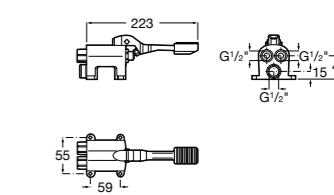

Instant Foot

505128800 Педальный смеситель с прогрессивным смешиванием. Установка на полу.