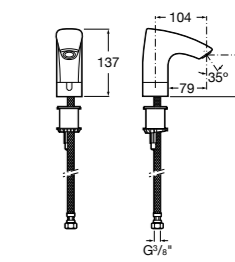

M3-E

1. **5A5602C00** Электронный кран для раковины для подвода одной воды. Ограничитель потока воды 5,7 л/мин, гибкая подводка. Питание от четырех щелочных батареек 1,5V LRG (AA). Батарейки не включены в комплект.
2. **5A5702C00** Электронный кран для раковины для подвода одной воды. Гибкая подводка. Питание от сети 230 V. Источник питания включен в комплект.