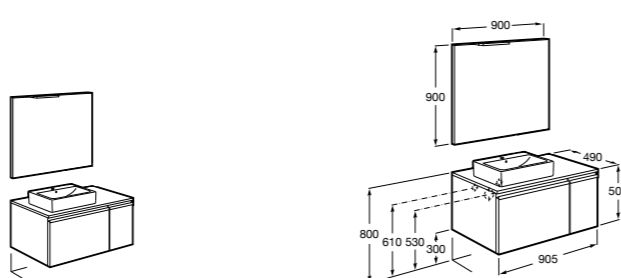

**Heima раковина слева**

- 851004XXX** Мебельный модуль для раковины с рабочей поверхностью. Раковина и смеситель не входят в комплект. Модуль дополнительно обработан защитой от влаги.
851042XXX PACK - Комплект мебели, раковины и зеркала с подсветкой LED Smartlight. Компактный сифон. Раковина, ножки и смеситель не входят в комплект. Модуль дополнительно обработан защитой от влаги.
856925331 Комплект из 2-х ножек.