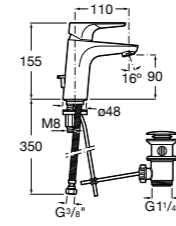

Atlas

5A3090C0M Смеситель для раковины с аэратором, донным клапаном и гибкой подводкой.

5A3090C00 Смеситель для раковины с аэратором, донным клапаном и гибкой подводкой. Cold start.