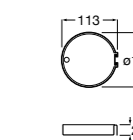

Держатели для душевых насадок

Потолочный держатель

Потолочный держатель для душевой насадки. Совместим с RainDream и RainSense.

	A	
5B0650C00	300	
5B0550C00	200	
5B0450C00	100	
5B0550..0 ©	200	Покрытие Everlux.

Потолочный держатель

Потолочный держатель для душевой насадки 100 мм. Совместим с RainDream и RainSense.

5B1050C00	

Настенный держатель

Настенный держатель для душевой насадки. Совместим с RainDream и RainSense.

	A	
5B0350C00	500	
5B0250C00	400	
5B0150C00	300	
5B0250..0	400	Покрытие Everlux.

Настенный держатель

5B0750C00 Настенный держатель для душевой насадки. Совместим с Stella.

Настенный держатель

5B0950C00 Настенный держатель для душевой насадки 400 мм. Совместим с RainDream и RainSense.

Душевые насадки, монтаж к стене

Puzzle

5A9978C00 Монтируемая к стене душевая насадка из нержавеющей стали с функцией каскадного потока.

Puzzle

5A9878C00 Монтируемая к стене душевая насадка из нержавеющей стали.

Fit

5B6661C00 Антивандальная душевая насадка.

Душевые форсунки

Форсунка Square

5B3778C00 SQUARE - Душевая форсунка с изменяемым углом потока. Хром.

Форсунка Round

5B3878C00 ROUND - Душевая форсунка с изменяемым углом потока. Хром.

Аксессуары для душа / Штанги

Sensum

5B0405C00 Штанга 800 мм с регулируемым держателем для душа.

5B0405..0 Штанга 800 мм с регулируемым держателем для душа. Покрытие Everlux. ©

Stella

Душевая штанга с регулируемым держателем для ручного душа.

	A	B
5B0305C00	900	846
5B0205C00	700	646

Minimal

Душевая штанга с регулируемым держателем для ручного душа.

	A
5B0605C00	900
5B0505C00	700

Clasica

5B3450C00 Классическая душевая штанга 700 мм с регулируемым держателем для ручного душа. Хром.

Мыльница

5B5150TP0 Прозрачная мыльница для душа.

5B0250C00 Хромированная мыльница для душа.