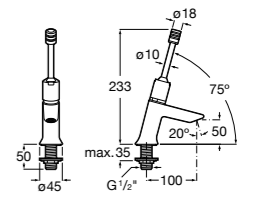

**Instant Care**

- 5A4377C00** Кран для раковины с аэратором. Подвод одной воды.

**Fluent**

5A4A24C00 Кран для раковины с аэратором. Подвод одной воды. Ограничитель расхода 5 л/мин.

**Avant**

5A7979C00 Кран для раковины, встраиваемый в стену, с длинным изливом, 190 мм. С аэратором.