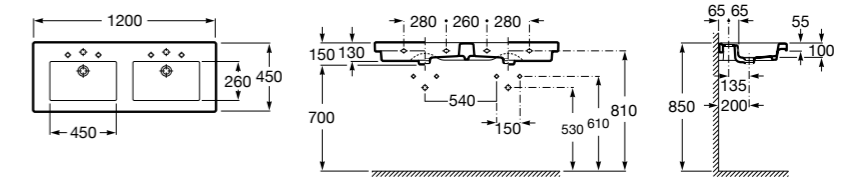

Prisma

327540000 Настенная или накладная керамическая раковина. Смеситель не входит в комплект.