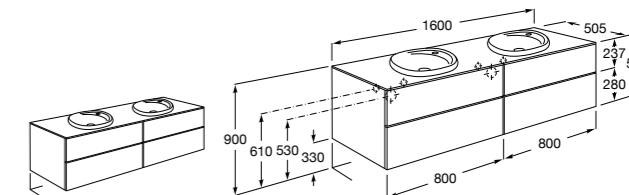

Beyond

851418XXX Мебельный модуль для двух встраиваемых раковин 450 мм. Раковины и смесители не входят в комплект.