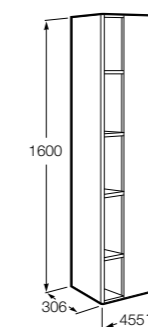

**Крючки для полотенец для мебели**

816761001 Набор из 2 крючков для полотенец для мебели.

**Etna**

857303806 Шкаф-колонна белый глянец.
857303445 Шкаф-колонна дуб верона.

**Полотенцедержатель для мебели**