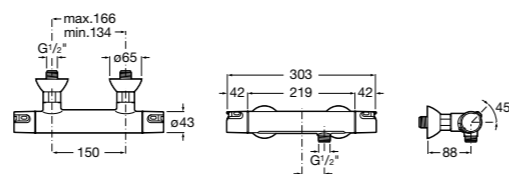

5A1318C00* Монтируемый на стену термостат для душа.