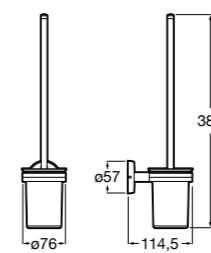

Twin

816715001 Настенный держатель для щетки. Крепление на болты или клей.