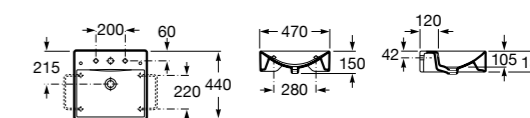

**Dama**

327789000 Настенная керамическая раковина. Смеситель не входит в комплект.

337782000 Полуьедестал для керамической раковины компакт.

Размеры в мм

Мини-раковины

Hall

325883000 Настенная или накладная керамическая раковина. Смеситель не входит в комплект.