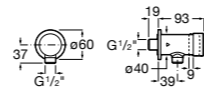

Fluent

5A9D24C00 Наружный смывной кран для писсуара. Есо.