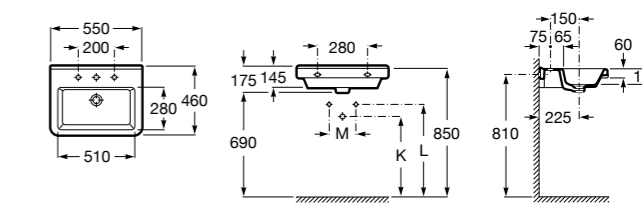

Dama

327786000 Настенная керамическая раковина. Смеситель не входит в комплект.

337470000 Пьедестал для керамической раковины.

337471000 Полупьедестал для керамической раковины.