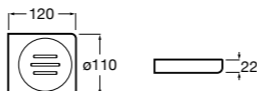

Аксессуары / настенные мыльницы