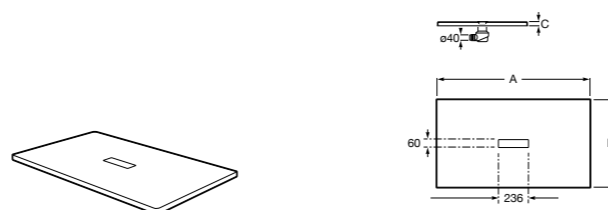

Helios

Ультралепкий душевой поддон, материал STONEX®. Противоскользящая поверхность с текстурой под дерево. Включает слив.

	A	B	C
AP20164038401..0	1600	900	30
AP20157838401..0	1000	900	25
AP2014B038401..0	1200	800	27
AP2013E838401..0	1400	700	30
AP20164032001..0	1400	900	30
AP20157832001..0	1600	800	30
AP2014B032001..0	1000	800	25
AP2013E832001..0	1200	700	27
AP2016402BC01..0	1200	900	27
AP2015782BC01..0	1400	800	30
AP2014B02BC01..0	1600	700	30
AP2013E82BC01..0	1000	700	25

Размеры в мм