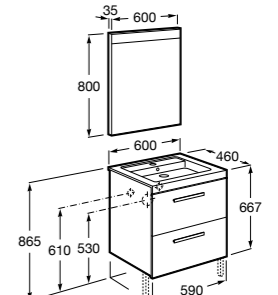

Prisma

1. **855951XXX** UNIK - Комплект мебели и раковины. Компактный сифон. Ножки и смеситель не входят в комплект.
   855935XXX PACK - Комплект мебели, раковины и зеркала Prisma Basic со встроенной LED-подсветкой. Компактный сифон. Ножки и смеситель не входят в комплект.
   816764339 Комплект из 2-х ножек.