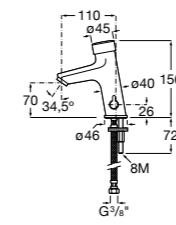

Fluent

1. **5A3B24C00** Смеситель для раковины с аэратором и гибкой подводкой. Ограничитель расхода 2 л/мин.