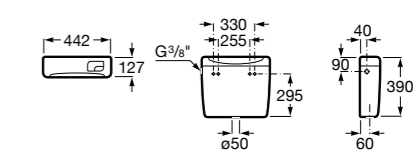

Universal

890200000 Высокий / средней высоты пластиковый бачок, механизм слива на 6/3 л.

890200001 Трубка для пластикового бачка.

Размеры в мм