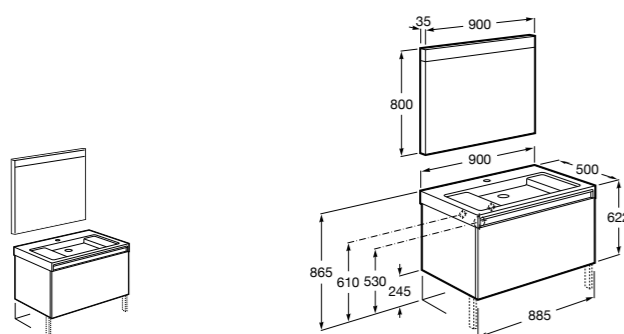

Мебельные модули для одной раковины 900 мм

Stratum

1. **851067XXX** UNIK - Комплект мебели и раковины. Встроенные динамики Bluetooth®, внутреннее освещение (зеркало Prisma Comfort), фиксированное или активируемое при открытии ящика. Встроенная розетка. Компактный сифон. Ножки и смеситель не входят в комплект.
   851071XXX PACK - Комплект мебели, раковины и зеркала с подсветкой и системой антизапотевания, активируемой датчиками движения. Встроенные динамики Bluetooth®, внутреннее освещение (фиксированное или активируемое при открытии ящика). Встроенная розетка. Компактный сифон. Ножки и смеситель не входят в комплект.
   816811336 Комплект из 2-х ножек.