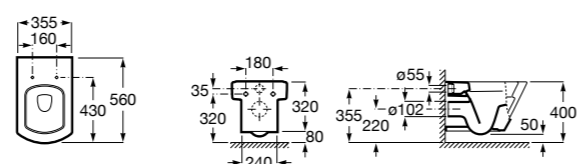

Beyond

3460B7..0 Подвесная чаша Rimless с горизонтальным выпуском, со скрытым креплением. Включает: крепежный комплект. Для установки выберите систему инсталляции Rosa для подвесных унитазов.

801B82..B Сиденье и крышка с механизмом «мягкое закрытие» для унитаза. Материал SUPRALIT®.