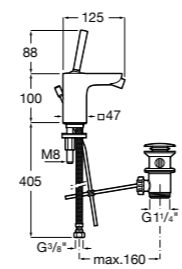

Pals

5A606DC00 Смеситель для биде с ручкой-джойстиком, регулятором направления потока, донным клапаном и гибкой подводкой.