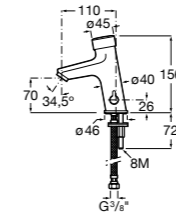

Fluent

1. **5A3A24C00** Смеситель для раковины с аэратором и гибкой подводкой. Ограничитель расхода 5 л/мин