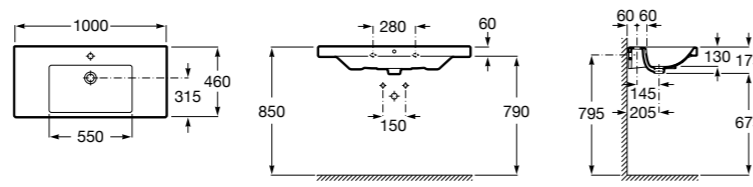

Inspira

32752A.0 Настенная или накладная керамическая раковина из материала FINECERAMIC®. Смеситель не входит в комплект.

The Gap

3270MA000 Настенная или накладная керамическая раковина. Смеситель не входит в комплект.

Размеры в мм