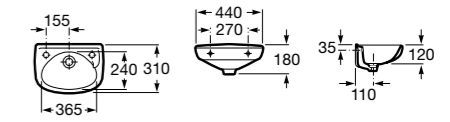

Hall

327624000 Настенная или накладная керамическая раковина. Смеситель не входит в комплект.

Meridian

327248000 Настенная керамическая раковина. Смеситель не входит в комплект.

Размеры в мм

Ibis

320841001 Настенная керамическая раковина. Смеситель не входит в комплект.