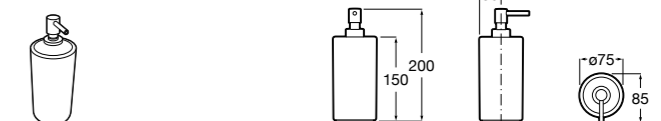

Onda

3870ZD000 Диспенсер на столешницу.