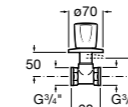

Brava

5A1630C00 Встраиваемый вентиль. 3/4". Синий указатель (холодная).

5A0630C00 Встраиваемый вентиль. 3/4". Красный указатель (горячая).