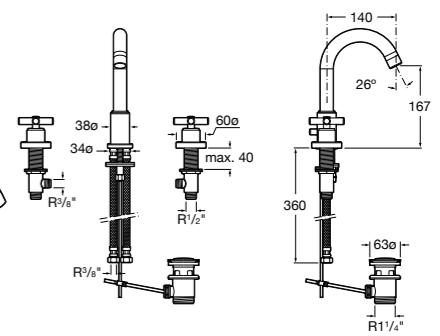

Loft

1. **5A443C00** Монтируемый на раковину смеситель с центральным поворотным изливом, донным клапаном и гибкой подводкой.