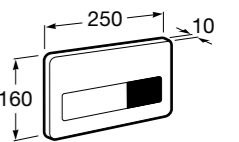

Панели смыва Duplo / двойной смыв, электронные