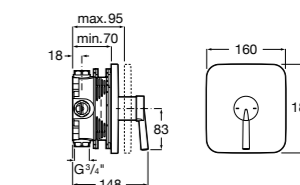

L90

5A2B01C00 Встраиваемый смеситель 1/2" для ванны или душа. Установка с RocaBox Арт. 525869403.