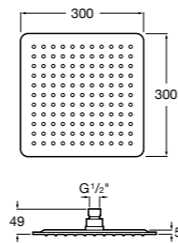

Raindream

5B2750C00 Квадратная душевая насадка. Хромированная нержавеющая сталь. Кронштейн покупается отдельно.