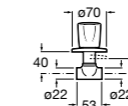

Brava

5A1930C00 Встраиваемый вентиль для сварки 22 мм. Синий указатель (холодная).

5A0930C00 Встраиваемый вентиль для сварки 22 мм. Красный указатель (горячая).