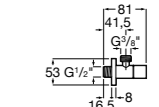

Запорный кран Square

525167900 Керамический угловой запорный кран 1/2" x 3/8".

5251679.. Керамический угловой запорный кран 1/2" x 3/8". Покрытие Everlux. ®

525170700 Керамический угловой запорный кран 1/2" x 1/2".

5251707.. Керамический угловой запорный кран 1/2" x 1/2". Покрытие Everlux. ®