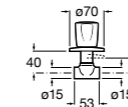

Brava

5A1330C00 Встраиваемый вентиль для сварки 15 мм. Синий указатель (холодная).

5A2330C00 Встраиваемый вентиль для сварки 15 мм. Красный указатель (горячая).