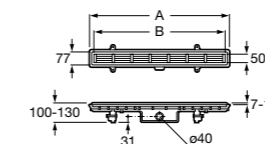

Plate X1

PLATE X1 - Крышка сливного отверстия, совместима с In-Drain Channel.

	A	B
276095000	950 x 50	990
276155000	850 x 50	890
276094000	750 x 50	790
276093000	650 x 50	690