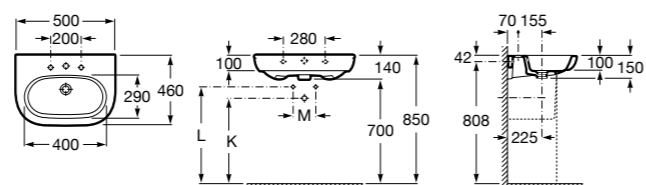

Meridian

325244000 Настенная керамическая раковина. Смеситель не входит в комплект.

335240000 Пьедестал для керамической раковины.

337241000 Полуьедестал для керамической раковины.