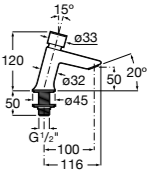

Instant

1. **5A4277C00** Смеситель для раковины с аэратором. Подвод одной воды. Ограничитель расхода 6 л/мин. Автоматическое закрытие через 15 секунд.
2. **5A4577C00** Смеситель для раковины с аэратором. Подвод одной воды. Ограничитель расхода 6 л/мин. Автоматическое закрытие через 15 секунд. С антиблокировочной системой.