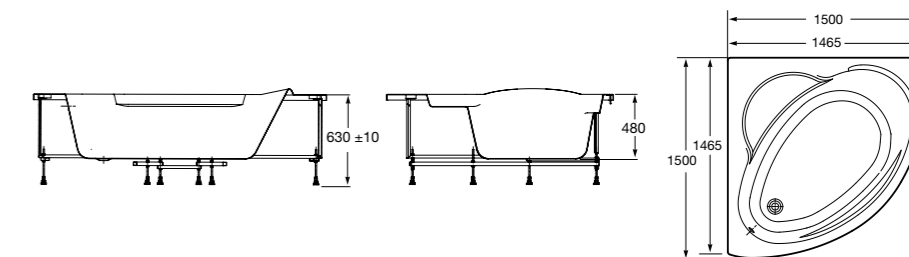

Genova, Genova-N

Акриловая ванна прямоугольная, глубина 45 см. Монтажный комплект заказывается отдельно.

	A	B	C	Объем, л
ZRU9302894	1500	750	1390	235
ZRU9302973	1600	700	1490	230

ZRU9302895	Монтажный комплект 1500 (каркас, комплект креплений к стене, система слив-перелив полуавтомат).
ZRU9302974	Монтажный комплект 1600 (каркас, комплект креплений к стене, система слив-перелив полуавтомат).
ZRU9302896	Фронтальная панель 1500.
ZRU9302975	Фронтальная панель 1600.
ZRU9302897	Боковая панель 750, левая.
ZRU9302898	Боковая панель 750, правая.
ZRU9302976	Боковая панель 700, левая.
ZRU9302977	Боковая панель 700, правая.

Easy

Акриловая ванна прямоугольная, глубина 45 см. Монтажный комплект заказывается отдельно.

	A	B	C	D	Объем, л
ZRU9302904	1500	700	1390	620	190
ZRU9302905	1700	700	1590	620	250
ZRU9302899	1700	750	1590	670	260
248618000	1800	800	1690	690	275

ZRU9302906	Монтажный комплект 1500 (каркас, комплект креплений к стене, система слив-перелив полуавтомат).
ZRU9302907	Монтажный комплект 1700x700 (каркас, комплект креплений к стене, система слив-перелив полуавтомат).
ZRU9302900	Монтажный комплект 1700x750 (каркас, комплект креплений к стене, система слив-перелив полуавтомат).
25P028000	Монтажный комплект 1800x750 (каркас, комплект креплений к стене, система слив-перелив полуавтомат).
ZRU9302908	Фронтальная панель 1500.
ZRU9302901	Фронтальная панель 1700.
259121000	Фронтальная панель 1800.
ZRU9302909	Боковая панель 700, левая.
ZRU9302910	Боковая панель 700, правая.
ZRU9302902	Боковая панель 750, левая.
ZRU9302903	Боковая панель 750, правая.
259123000	Боковая панель 800, левая.
259122000	Боковая панель 800, правая.

Bali