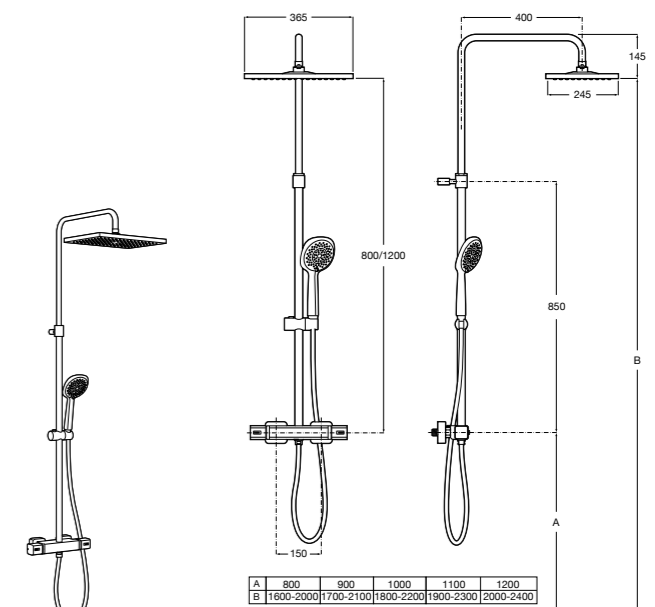

Level-T

5A201AC00 Душевая стойка со смесителем-термостатом. Регулируемая высота. Включает: верхний душ 365x245 мм, ручной душ диаметром 130 мм с тремя режимами напора воды, гибкий шланг 1,75 м и держатель с возможностью регулировки наклона и высоты.