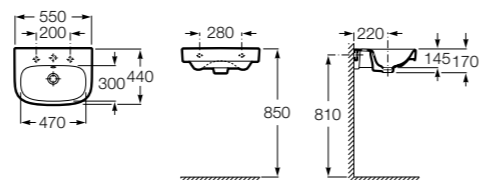

Размеры в мм

**Debba**

32799500Y Настенная керамическая раковина 550. Смеситель не входит в комплект.

33799000Y Пьедестал для керамической раковины.

33799100Y Полуьедестал для керамической раковины.

**Meridian**