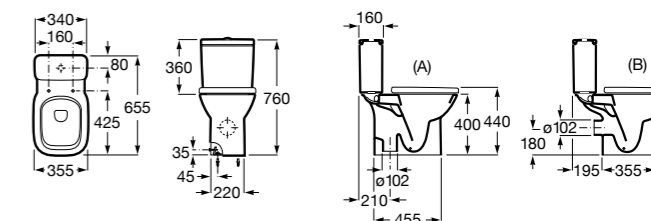

Размеры в мм

Debba Square

34299B00U	Чаша унитаза приставная с двойным выпуском.
341992000	Бачок с механизмом двойного смыва 4,5/3 литра с боковым подводом воды. Включен установочный комплект, механизм для подвода воды и механизм смыва.
341993000	Бачок с механизмом двойного смыва 4,5/3 литра с нижним подводом воды. Включен установочный комплект, механизм для подвода воды и механизм смыва.
8019D200B	Сиденье и крышка с механизмом «мягкое закрывание» для унитаза. Ⓢ
8019D000B	Сиденье и крышка с креплениями из нержавеющей стали для унитаза. Ⓢ
8019D0004	Сиденье и крышка с креплениями из нержавеющей стали для унитаза.