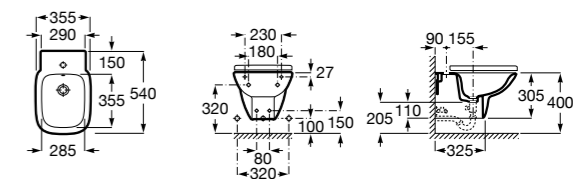

Debba Square

355995000 Подвесное биде без крышки. Смеситель не входит в комплект.

8069D2004 Крышка для биде с механизмом «мягкое закрывание».

8069D0004 Крышка для биде.

8069D200B Крышка для биде с механизмом «мягкое закрывание».

8069D000B Крышка для биде.