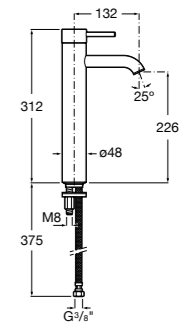

Lanta

5A3411C00 Смеситель для раковины с высоким изливом, гладкий корпус, с донным клапаном с системой click-clack и гибкой подводкой. Cold start.