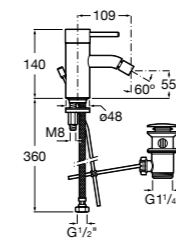

Lanta

5A6011C00 Смеситель для биде с регулятором направления потока, донным клапаном и гибкой подводкой.