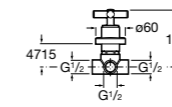

Запорный кран

525168000 Керамический угловой запорный кран 1/2" x 3/8".

525170800 Керамический угловой запорный кран 1/2" x 1/2".

Запорный кран

- 525168100** Керамический угловой запорный кран 1/2" x 3/8".
525170900 Керамический угловой запорный кран 1/2" x 1/2".