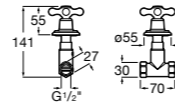

Carmen

5A154BC00 Встраиваемый вентиль.