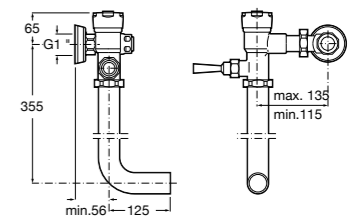

Смывные краны для унитазов / настенные краны

Gem

526900610 Смывной кран для унитаза. Изогнутая сливная труба 1".