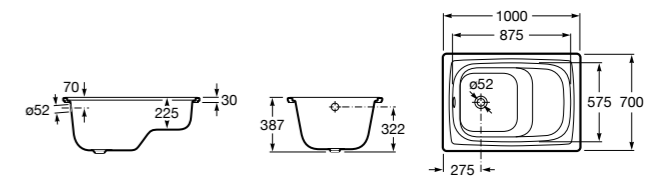

Contesa

Прямоугольная стальная ванна.

	A	B	C	D	E	F	G	Объем, л
7235860000	1700	1525	400	300	310	1255	500	195
7235960000	1600	1425	400	300	310	1157	500	180
7236060000	1500	1325	400	300	310	1057	500	165
7236160000	1400	1225	400	300	310	1000	500	150
7212D06001	1200	1045	415	345	290	825	500	130
7212D07001	1000	875	372	300	275	800	500	90