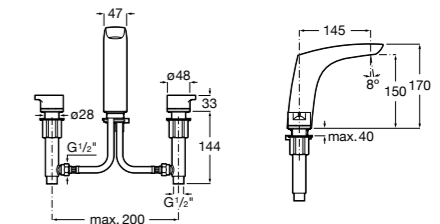

Смесители для раковин / монтаж на бортик / двухвентильные

Insignia

1. **5A443AC00** Монтируемый на раковину смеситель с центральным изливом, донным клапаном и гибкой подводкой.