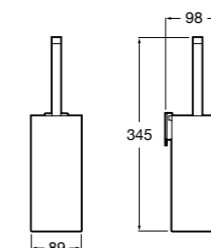

Rubik

816851001 Настенный держатель для щетки. Хром.

816851024 Настенный держатель для щетки. Черный цвет. ®