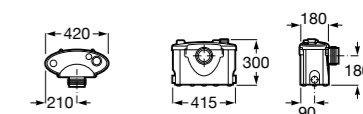

Санитарные измельчители

D-Trit

869000000 Санитарный измельчитель с барабанным фильтром и вращающимися лопастями из нержавеющей стали. Высокая производительность и низкий уровень шума. Совместим с трубами 22, 28, 32 и 40 мм. Подходит для сточных вод с органическими остатками.