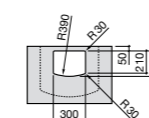

Hall

32762G000 Настенная или накладная керамическая раковина. Смеситель не входит в комплект.