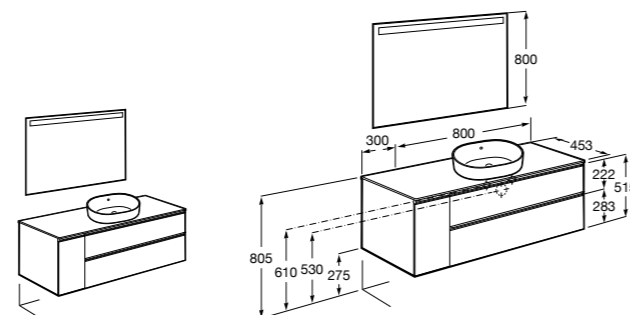

The Gap раковина слева

851505XXX UNIK - мебельный модуль для раковины слева. Базовый набор включает 2 ящика, 1 дверцу и столешницу, обработанную защитой от влаги.

851536XXX PASC - мебельный модуль для раковины слева. Базовый набор включает 2 ящика, 1 дверцу, столешницу, обработанную защитой от влаги и зеркало Eidos.

816829339 Набор из 2 ножек 275 мм для мебели со столешницей.

816829458 Набор из 2 ножек 275 мм для мебели со столешницей.

Мебельные модули для одной раковины 1000 мм

Beyond

851454XXX UNIK - Комплект мебели с двумя ящиками с ручками и раковиной из материала FINECERAMIC®.

Beyond

851358XXX UNIK - Комплект мебели с двумя ящиками и раковиной из материала FINECERAMIC®. Ножки и смеситель не входят в комплект.

Beyond раковина справа

851390XXX UNIK - Комплект мебели с двумя ящиками и модулем с дверцей, раковина из материала SURFEX®. Ножки и смеситель не входят в комплект.

Beyond раковина слева

851389XXX UNIK - Комплект мебели с двумя ящиками и модулем с дверцей, раковина из материала SURFEX®. Ножки и смеситель не входят в комплект.

Beyond раковина справа

851397XXX Мебельный модуль для накладной раковины 455 (см. совместимость). Раковина и смеситель не входят в комплект.

Beyond раковина слева

851396XXX Мебельный модуль для накладной раковины 455 (см. совместимость). Раковина и смеситель не входят в комплект.

Beyond раковина справа

851409XXX Мебельный модуль для врезной раковины 450 (см. совместимость). Раковина и смеситель не входят в комплект.

Beyond раковина слева

851408XXX Мебельный модуль для врезной раковины 450 (см. совместимость). Раковина и смеситель не входят в комплект.

Inspira

851077XXX UNIK - Комплект мебели и раковины. Компактный сифон. Ножки и смеситель не входят в комплект.

816815339 Комплект из 2-х ножек.