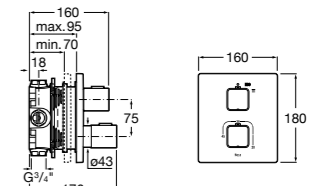

5A2C1AC00 Встраиваемый термостат для душа. Установка с RocaBox Арт. 525869403.