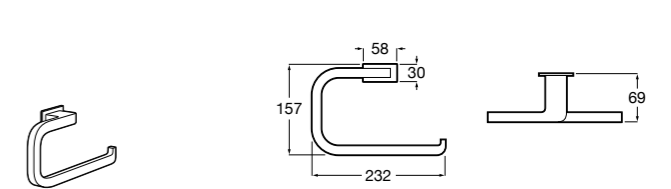

Record

817662001 Полотенцедержатель.