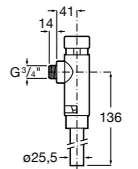

Aqualine Plus

5A9577C00 Смывной кран 3/4" для унитаза. Механизм двойного слива 6/3 литра.