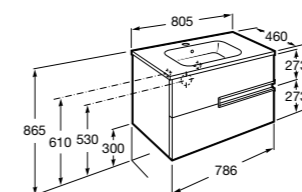

Victoria Ice/Black Edition 2 ящика

ZRU9302731	Мебельный модуль белый глянцев.
ZRU9000097	Мебельный модуль черный глянцев.
32799C000	Раковина Victoria Unik 800.