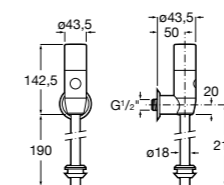

Смывные краны для писсуаров / настенные краны

Sentronic-V

5A9A79C00 Электронный смывной клапан для писсуара. Питание от одной щелочной батареи 9 V.

525081207 Дистанционный пульт управления для регулировки чувствительной зоны и времени слива сливного клапана Sentronic-V.