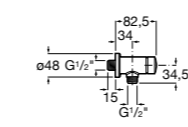

Avant

5A9279C00 Наружный смывной кран для писсуара.

5A9317C00 Внешняя трубка для писсуара.

Avant

505326203 Установочный комплект для Micro-T. Гибкий шланг и подсоединения.

Смывные краны для писсуаров / встраиваемые / электронные

Sentronic-S

5A8102C00 Электронный смывной кран для писсуара. Наружная панель. Хром.

5A8102CM0 Электронный смывной кран для писсуара. Наружная панель. Матовый.

5A8102B00 Электронный смывной кран для писсуара. Наружная панель. Белый.

525165203 Питание от четырех щелочных батареек 1,5 В. Батарейки не включены в комплект. Встраиваемый блок.

525165303 Питание от сети 230 V. Встраиваемый блок.