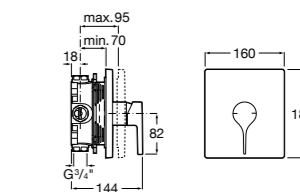

Смесители для душа / встраиваемые (установка с RocaBox)