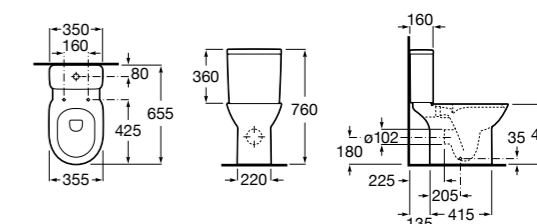

Debba Square

342998000	Чаша унитаза с вертикальным выпуском. Включен установочный комплект (A).
34299700Y	Чаша унитаза с горизонтальным выпуском. Включен установочный комплект (B).
341990000	Бачок с механизмом двойного смыва 4,5/3 литра с боковым подводом воды. Включен установочный комплект, механизм для подвода воды и механизм смыва.
34199100Y	Бачок с механизмом двойного смыва 4,5/3 литра с нижним подводом воды. Включен установочный комплект, механизм для подвода воды и механизм смыва.
8019D0004	Сиденье и крышка с креплениями из нержавеющей стали для унитаза. Ⓢ
8019D0004	Сиденье и крышка с креплениями из нержавеющей стали для унитаза.
8019D2003	Сиденье и крышка тонкие с механизмом «мягкое закрывание» и быстрое снятие для унитаза.
ZRU930282B	Сиденье и крышка с механизмом «мягкое закрывание» и быстрое снятие для унитаза.
8019D2005	Сиденье и крышка для унитаза.