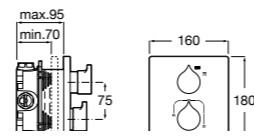

Смесители для душа / термостатические / встраиваемые

5A2C3AC00 Встраиваемый термостат для душа. Установка с RocaBox Арт. 525869403.

5A2C3A..0 Встраиваемый термостат для душа. Покрытие Everlux. Установка с RocaBox Арт. 525869403.