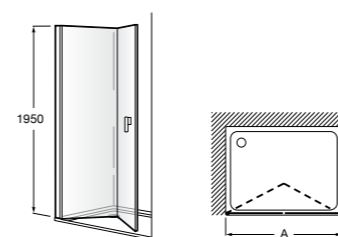

Душевые ограждения / 3 стены / фронтальное расположение / складные двери**Easy PP-E**

Фронтальное расположение с 2 складными элементами.

PP-E (A)	
От 600 до 800	
От 801 до 1000	

Душевые ограждения / 2 стены / раздвижные двери**Aerea L4 + LF**