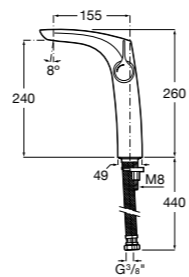

Carmen

5A444BC00 Монтируемый на раковину смеситель с центральным поворотным изливом, донным клапаном и гибкой подводкой.

Смесители для раковин / монтаж на бортик / высокий излив / однорычажные

Insignia

5A343AC00 Смеситель для раковины с высоким изливом, с донным клапаном и гибкой подводкой. Cold start.

Carmen

5A3A4BC00 Смеситель для раковины, гладкий корпус, с донным клапаном click-clack и гибкой подводкой.

5A3B4BC00 Смеситель для раковины, гладкий корпус, с гибкой подводкой.

Insignia

5A3A3AC00 Смеситель для раковины с высоким изливом, гладкий корпус, с донным клапаном с системой click-clack и гибкой подводкой. Cold start.

5A3C3A..0 Смеситель для раковины с высоким изливом, гладкий корпус, с гибкой подводкой. Cold start. Покрытие Everlux.

Brava

5A3130C00 Смеситель для раковины с держателем для цепочки и гибкой подводкой.

L90

5A3G01C00 Смеситель для раковины с высоким изливом, донным клапаном и гибкой подводкой, Cold start.

Pals ©

5A376DC00 Смеситель для раковины с высоким изливом, с ручкой-джойстиком, гладкий корпус, с донным клапаном с системой click-clack и гибкой подводкой.

Lanta

5A3411C00 Смеситель для раковины с высоким изливом, гладкий корпус, с донным клапаном с системой click-clack и гибкой подводкой. Cold start.

Naia

5A3496C00 Смеситель для раковины с высоким изливом, с донным клапаном и гибкой подводкой. Cold start.

Atlas

5A3790COM Смеситель для раковины с высоким изливом, гладкий корпус, с гибкой подводкой.

5A3790C00 Смеситель для раковины с высоким изливом, гладкий корпус, с гибкой подводкой. Cold start.

Naia

5A3796C00 Смеситель для раковины, гладкий корпус, с высоким изливом, с донным клапаном с системой click-clack, гибкой подводкой. Cold start.