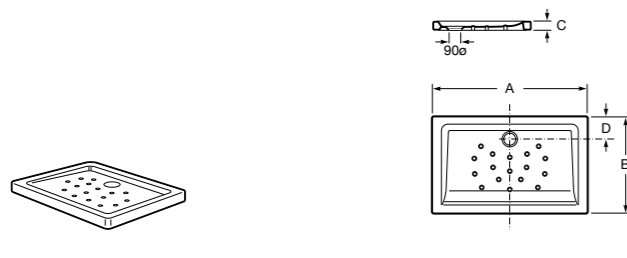

Керамические душевые поддоны**Malta Walk-In**

Керамический душевой поддон с противоскользящим покрытием и с платформой венге.

373524000

Malta

Керамический душевой поддон.

	A	B	C	D
373516000	1200	800	65	180
373517000	1000	800	65	180
373505000	1200	750	65	175
373506000	1000	750	65	170
37450C000	1200	700	65	175
37450D000	1000	700	65	170
37450E000	900	700	65	170
373513000	1200	700	80	175
373512000	1000	700	80	170
373519000	900	700	80	170