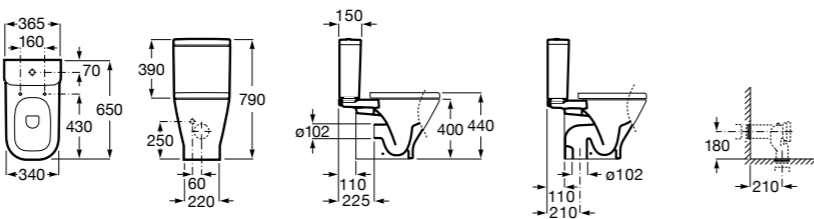

The Gap Square

342477000	Чаша унитаза с горизонтальным выпуском.
342478000	Чаша унитаза с вертикальным выпуском.
341471000	Бачок с механизмом двойного смыва 4,5/3 литра с боковым подводом воды. Включен установочный комплект, механизм для подвода воды и механизм смыва.
34147000Y	Бачок с механизмом двойного смыва 4,5/3 литра с нижним подводом воды. Включен установочный комплект, механизм для подвода воды и механизм смыва.
801472004	Сиденье и крышка с механизмом «мягкое закрывание» для унитаза.
801470004	Сиденье и крышка для унитаза.
801472003	Сиденье и крышка для унитаза.
801472001	Сиденье и крышка тонкие с механизмом «мягкое закрывание» и быстрое снятие для унитаза.