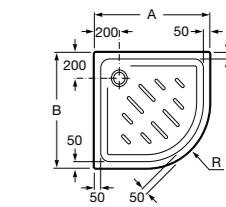

Керамические душевые поддоны**Malta Walk-In**

Керамический душевой поддон с противоскользящим покрытием и с платформой венге.

373524000

Malta

Керамический душевой поддон.

	A	B	C	D
373516000	1200	800	65	180
373517000	1000	800	65	180
373505000	1200	750	65	175
373506000	1000	750	65	170
37450C000	1200	700	65	175
37450D000	1000	700	65	170
37450E000	900	700	65	170
373513000	1200	700	80	175
373512000	1000	700	80	170
373519000	900	700	80	170