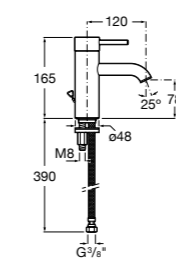

Lanta

5A3111C00 Смеситель для раковины с аэратором, цепочкой и гибкой подводкой. Cold start.

Atlas

5A3290C0M Смеситель для раковины, гладкий корпус, с аэратором, гибкой подводкой.

5A3290C00 Смеситель для раковины, гладкий корпус, с аэратором, гибкой подводкой. Cold start.