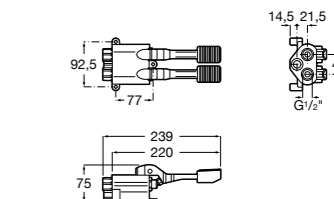

Смесители для раковин / педаль монтируемая в пол

Instant Foot

505128600 Педальный смеситель. Установка на полу.