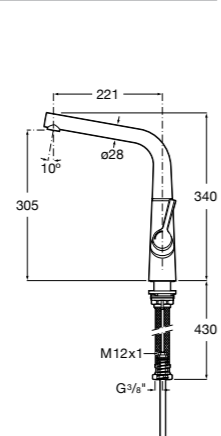

Syra

5A852AC00 Смеситель для кухни с поворотным изливом, выдвижным душем, аэратором и гибкой подводкой. Cold start.