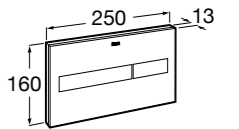

PL7 Dual

8900882.. PL7 DUAL - Двойной смыв.