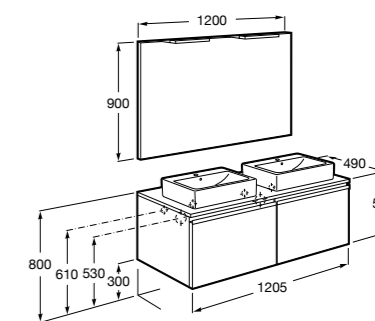

Heima

851007XXX Мебельный модуль для двух накладных или встраиваемых раковин. Раковины и смесители не входят в комплект.

851045XXX PASC - Комплект из мебельного модуля, раковины с двумя чашами и зеркала со светодиодной подсветкой для двоих с регулируемой интенсивностью света и индикатором температуры. Включает: пульт управления и компактный сифон. Раковины, смеситель и ножки не входят в комплект.

856925331 Комплект из 2-х ножек.