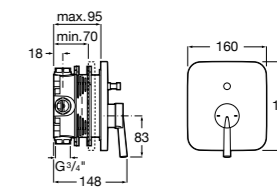

Pals ©

5A0B6DC00 Встраиваемый смеситель для ванны-душа с переключателем потока. Установка с RocaBox Арт. 525869403.