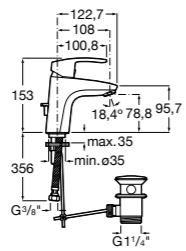

Monodin-N

1. **5A3A98C0M** Смеситель для раковины с донным клапаном и гибкой подводкой.
   5A3098C00 Смеситель для раковины с донным клапаном и гибкой подводкой. Cold start.