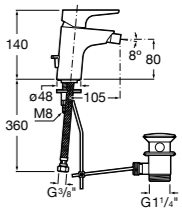

Atlas

5A6090C00 Смеситель для биде с регулятором направления потока, донным клапаном и гибкой подводкой.