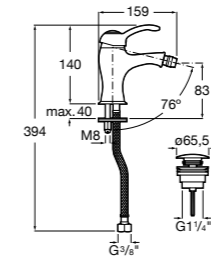

Carmen

5A604BC00 Смеситель для биде с регулятором направления потока, гладким корпусом, донным клапаном click-clack и гибкой подводкой.