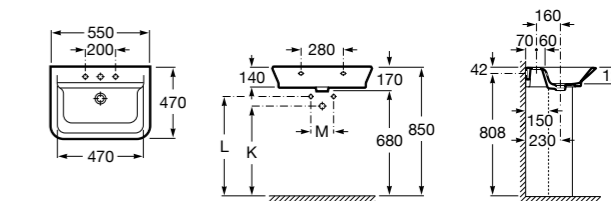

The Gap Original

327475000 Настенная или накладная керамическая раковина. Смеситель не входит в комплект.

337470000 Пьедестал для керамической раковины.

337471000 Полупьедестал для керамической раковины.