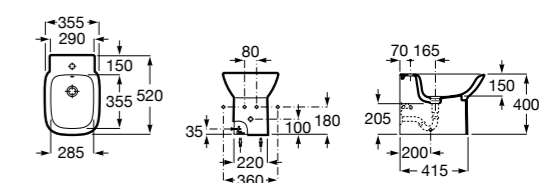

Dama

357787000 Биде укороченное приставное к стене, без крышки. Смеситель не входит в комплект.
80678C004 Крышка для укороченного биде с механизмом «мягкое закрывание».
80678B004 Крышка для укороченного биде.

Debba Square

355997000 Биде укороченное приставное к стене, без крышки. Смеситель не входит в комплект.