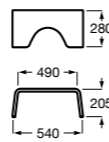

Access Comfort

816914009 COMFORT - Табурет для ванны.

Access Comfort

816913009 COMFORT - Складное сиденье с ножками.

Zen

2H0432000 Сиденье.

Access Comfort

801B60001 COMFORT - Детское сиденье.

Access Pro

816962009 Сиденье откидное для душа.

816987009 Сиденье откидное для душа. Антибактериальное покрытие.

Access Comfort

816918009 COMFORT - Спинка.

Access Comfort

816912009 COMFORT - Сиденье откидное для душа.

Access Comfort

816919009 COMFORT - Подставка для ног.

Access Comfort

816322000 Складное сиденье для душа из нержавеющей стали.

Voylet

818001000 Физиологическая подставка для ног.

Общественные пространства / раковины

Access

Настенная раковина без отверстий под смеситель.

	A	B
368PB8000	1000	928
368PB9000	600	528

Общественные пространства / писсуары

Proton

3590J4000 Безободковый керамический писсуар с верхним подводом воды.

3590J5000 Безободковый керамический писсуар с задним подводом воды.

Proton

3590J3000 Электронный писсуар с задним подводом воды, безободковый, питание от батареек.

Proton

3590J2000 Электронный писсуар с задним подводом воды, безободковый, питание от сети, 230V.

Site

359605000 Писсуар с задним подводом воды. В комплект входит: сифон, патрубок и сливная крышка.

359607001 Писсуар с верхним подводом воды. В комплект входит: сифон, патрубок и сливная крышка. Может использоваться с настенным сливом Mural.

359607000 Писсуар с верхним подводом воды. В комплект входит: сифон, патрубок и сливная крышка.

Euret

35945E000 Электронный писсуар с задним подводом воды, питание от 4 щелочных батареек 1,5 V LRG (AA). Включает: запорный кран, комплект для фиксации сифона, сливную пробку, гибкий источник питания и электронный приемник-передатчик.