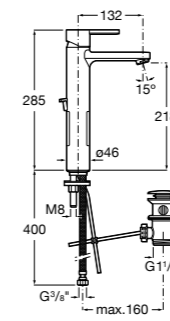

Naia

5A3496C00 Смеситель для раковины с высоким изливом, с донным клапаном и гибкой подводкой. Cold start.