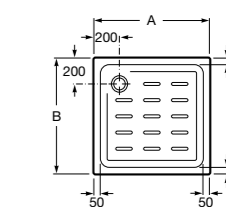

Керамические душевые поддоны**Malta Walk-In**

Керамический душевой поддон с противоскользящим покрытием и с платформой венге.

373524000

Malta

Керамический душевой поддон.

	A	B	C	D
373516000	1200	800	65	180
373517000	1000	800	65	180
373505000	1200	750	65	175
373506000	1000	750	65	170
37450C000	1200	700	65	175
37450D000	1000	700	65	170
37450E000	900	700	65	170
373513000	1200	700	80	175
373512000	1000	700	80	170
373519000	900	700	80	170