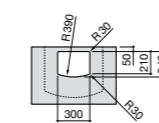

Размеры в мм

**Victoria**

32739300Y Настенная керамическая раковина. Смеситель не входит в комплект.

337390000 Пьедестал для керамической раковины.

33739200Y Полупьедестал для керамической раковины.

**Hall**