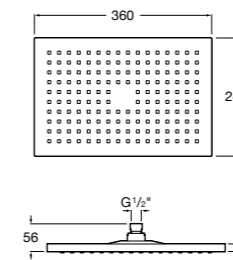

Rainsense

5B3050C00 Прямоугольная душевая насадка. Хромированный ABS-пластик. Кронштейн покупается отдельно.