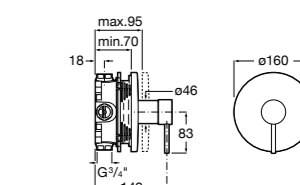

Naia

5A2B96C00 Встраиваемый смеситель для ванны или душа. Установка с RocaBox Арт. 525869403.

5A2B96..0 Встраиваемый смеситель для ванны или душа. Покрытие Everlux. Установка с RocaBox Арт. 525869403.