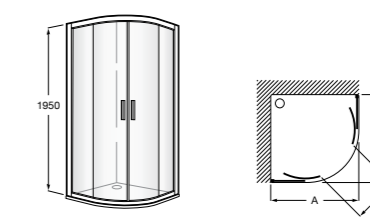

Душевые ограждения / 2 стены / угловые / раздвижные двери

Ura Standard MR

MR - Угловой душ с 2 раздвижными элементами + 2 фиксируемых элемента. Прозрачное стекло, профиль цвета – блестящий хром. Предел до стены в открытом виде 25 мм. Включает обработку Maxiclean.

	Ширина (A)	Открытие (B)
AM16608012M	800 (R.500)	435
AM16609012M	900 (R.500)	465