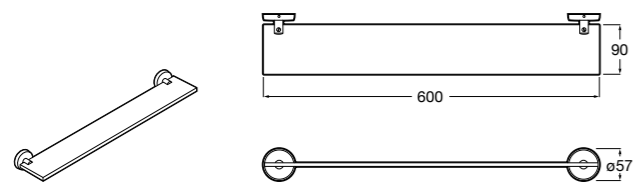

Twin

816708001 Полочка. Крепления в комплекте.