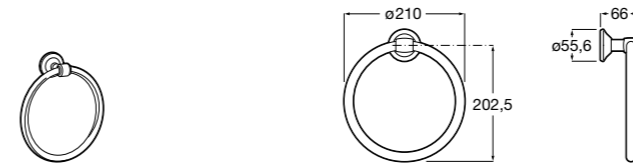

Hotel's Classic

815425001 Полотенцедержатель в форме кольца.

Cubica

816824001 Полотенцедержатель в форме кольца.

Rubik

816847001 Полотенцедержатель в форме кольца. Хром. Крепление на болты или клей.

816847024 Полотенцедержатель в форме кольца. Черный. Крепление на болты или клей. ©