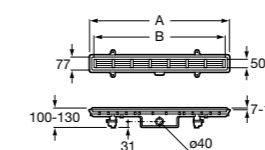

Plate X2

PLATE X2 - Крышка с решёткой для сливного отверстия, совместима с In-Drain Channel.

	A	B
276098000	950 x 50	990
276154000	850 x 50	890
276097000	750 x 50	790
276096000	650 x 50	690