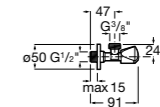

525166100 Угловой запорный кран 1/2" - 1/2" (шаровый механизм, металлическая ручка).

Запорный кран Square

525167900 Керамический угловой запорный кран 1/2" x 3/8".

5251679.. Керамический угловой запорный кран 1/2" x 3/8". Покрытие Everlux. ®