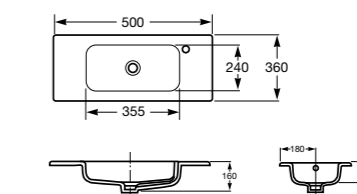

Раковина

Арт. 32799J00Y Debba Unik, 50 см