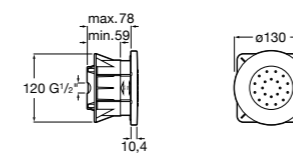

Форсунка Round

5B3878C00 ROUND - Душевая форсунка с изменяемым углом потока. Хром.

Аксессуары для душа / Штанги

Sensum

5B0405C00 Штанга 800 мм с регулируемым держателем для душа.

5B0405..0 Штанга 800 мм с регулируемым держателем для душа. Покрытие Everlux. ©

Stella

Душевая штанга с регулируемым держателем для ручного душа.

	A	B
5B0305C00	900	846
5B0205C00	700	646