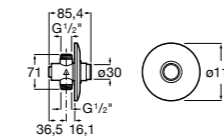

Смывные краны для писсуаров / встраиваемые / порционно-нажимные

Instant

5A9077C00 Встраиваемый смывной кран для писсуара.