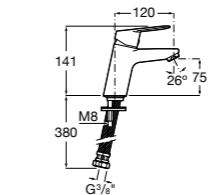

Alfa ®

1. **5A3L25C00** Смеситель для раковины, гладкий корпус, с гибкой подводкой. Cold start.