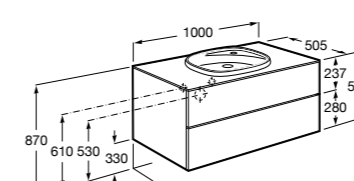

Beyond

851358XXX UNIK - Комплект мебели с двумя ящиками и раковиной из материала FINECERAMIC®. Ножки и смеситель не входят в комплект.