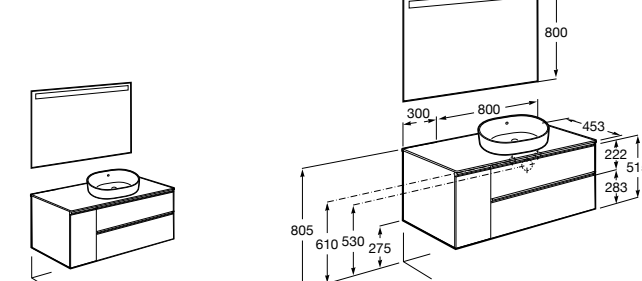

The Gap раковина слева ®

851503XXX UNIK - мебельный модуль для раковины слева. Базовый набор включает 2 ящика, 1 дверцу и столешницу, обработанную защитой от влаги.

851534XXX PACK - мебельный модуль для раковины слева. Базовый набор включает 2 ящика, 1 дверцу и столешницу, обработанную защитой от влаги и зеркало Eidos.

816829339 Набор из 2 ножек 275 мм для мебели со столешницей.

816829458 Набор из 2 ножек 275 мм для мебели со столешницей.