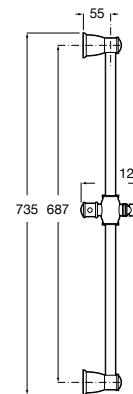

Держатели для душевых насадок

Потолочный держатель

Потолочный держатель для душевой насадки. Совместим с RainDream и RainSense.

	A	
5B0650C00	300	
5B0550C00	200	
5B0450C00	100	
5B0550..0 ☉	200	Покрытие Everlux.

Потолочный держатель

Потолочный держатель для душевой насадки 100 мм. Совместим с RainDream и RainSense.

5B1050C00	

Настенный держатель

Настенный держатель для душевой насадки. Совместим с RainDream и RainSense.

	A	
5B0350C00	500	
5B0250C00	400	
5B0150C00	300	
5B0250..0	400	Покрытие Everlux.

Настенный держатель

5B0750C00 Настенный держатель для душевой насадки. Совместим с Stella.

Настенный держатель

5B0950C00 Настенный держатель для душевой насадки 400 мм. Совместим с RainDream и RainSense.

Душевые насадки, монтаж к стене

Puzzle

5A9978C00 Монтируемая к стене душевая насадка из нержавеющей стали с функцией каскадного потока.

Puzzle

5A9878C00 Монтируемая к стене душевая насадка из нержавеющей стали.

Fit

5B6661C00 Антивандальная душевая насадка.

Душевые форсунки

Форсунка Square

5B3778C00 SQUARE - Душевая форсунка с изменяемым углом потока. Хром.

Форсунка Round

5B3878C00 ROUND - Душевая форсунка с изменяемым углом потока. Хром.

Аксессуары для душа / Штанги

Sensum

5B0405C00 Штанга 800 мм с регулируемым держателем для душа.

5B0405..0 Штанга 800 мм с регулируемым держателем для душа. Покрытие Everlux. ☉

Stella

Душевая штанга с регулируемым держателем для ручного душа.

	A	B
5B0305C00	900	846
5B0205C00	700	646

Minimal

Душевая штанга с регулируемым держателем для ручного душа.

	A
5B0605C00	900
5B0505C00	700

Clasica

5B3450C00 Классическая душевая штанга 700 мм с регулируемым держателем для ручного душа. Хром.

Мыльница

5B5150TP0 Прозрачная мыльница для душа.

5B0250C00 Хромированная мыльница для душа.