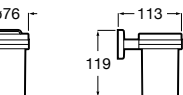

Victoria

816681001 Настенный стакан. Крепление на болты или клей.

Twin

816702001 Мыльница на столешницу.