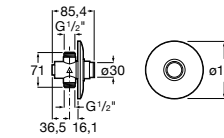

Смывные краны для писсуаров / встраиваемые / порционно-нажимные

Instant

5A9077C00 Встраиваемый смывной кран для писсуара.