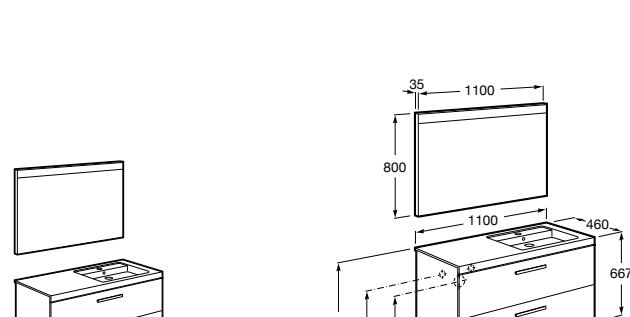

The Gap раковина слева

851505XXX UNIK - мебельный модуль для раковины слева. Базовый набор включает 2 ящика, 1 дверцу и столешницу, обработанную защитой от влаги.

851536XXX PASC - мебельный модуль для раковины слева. Базовый набор включает 2 ящика, 1 дверцу, столешницу, обработанную защитой от влаги и зеркало Eidos.

816829339 Набор из 2 ножек 275 мм для мебели со столешницей.

816829458 Набор из 2 ножек 275 мм для мебели со столешницей.

Prisma раковина справа

855956XXX UNIK - Комплект мебели и раковины. Компактный сифон. Ножки и смеситель не входят в комплект.

855940XXX PASC - Комплект мебели, раковины и зеркала Prisma Basic со встроенной LED-подсветкой. Компактный сифон. Ножки и смеситель не входят в комплект.

816764339 Комплект из 2-х ножек.

Размеры в мм

Мебельные модули для одной раковины 1000 мм

Beyond

851454XXX UNIK - Комплект мебели с двумя ящиками с ручками и раковиной из материала FINECERAMIC®.

Beyond

851358XXX UNIK - Комплект мебели с двумя ящиками и раковиной из материала FINECERAMIC®. Ножки и смеситель не входят в комплект.

Beyond раковина справа

851390XXX UNIK - Комплект мебели с двумя ящиками и модулем с дверцей, раковина из материала SURFEX®. Ножки и смеситель не входят в комплект.

Beyond раковина слева

851389XXX UNIK - Комплект мебели с двумя ящиками и модулем с дверцей, раковина из материала SURFEX®. Ножки и смеситель не входят в комплект.

Beyond раковина справа

851397XXX Мебельный модуль для накладной раковины 455 (см. совместимость). Раковина и смеситель не входят в комплект.

Beyond раковина слева

851396XXX Мебельный модуль для накладной раковины 455 (см. совместимость). Раковина и смеситель не входят в комплект.

Beyond раковина справа

851409XXX Мебельный модуль для врезной раковины 450 (см. совместимость). Раковина и смеситель не входят в комплект.

Beyond раковина слева

851408XXX Мебельный модуль для врезной раковины 450 (см. совместимость). Раковина и смеситель не входят в комплект.

Inspira

851077XXX UNIK - Комплект мебели и раковины. Компактный сифон. Ножки и смеситель не входят в комплект.

816815339 Комплект из 2-х ножек.

Размеры в мм