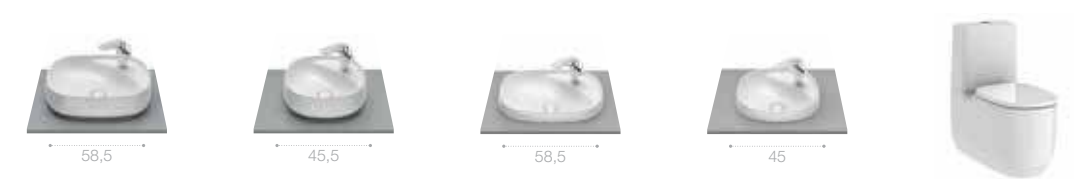

Beyond

Одна из самых эксклюзивных керамических коллекций Rosa, созданная для тех, кто готов сделать шаг вперед навстречу инновациям и космополитичному дизайну.

Ассортимент продукции

Раковина Totem Стр. 123   Раковина с полупьедесталом Стр. 123   Индивидуальные решения Стр. 114   Индивидуальные решения Стр. 114   Индивидуальные решения Стр. 114

Раковина накладная Стр. 134   Раковина накладная Стр. 136   Раковина врезная Стр. 139   Раковина врезная Стр. 140   Унитаз напольный Стр. 148

Унитаз напольный приставной для высококорослагаемого или встраиваемого бачка Стр. 155   Унитаз подвесной Стр. 152   Биде напольное Стр. 159   Биде подвесное Стр. 161

Дополните интерьер ванной комнаты

Ванна Стр. 369   Ванна Стр. 369

Комплект раковины и мебельного модуля для раковин из материала Fineceramic® или Surfex® Стр. 225   Мебельный модуль для накладной раковины Стр. 228   Мебельный модуль для раковины, полувстраиваемой на поверхность Стр. 228   Шкаф-колонна со встроенным зеркалом Стр. 246

Цветовая гамма | Керамические изделия

Белый   Белый матовый   Жемчужный   Оникс   Бежевый   Кофейный   Белый

Размеры указаны в см.