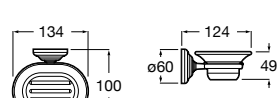

Tempo

817023001 Настенная мыльница. Хром.
817023022 Настенная мыльница. Покрытие Everlux титановый черный.

Cubica

816821001 Настенный стакан.

Carmen

817005001 Настенная мыльница.