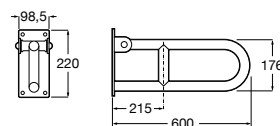

Access Comfort / Pro

1. **816932001** COMFORT - Поручень откидной для людей с ограниченными возможностями. Цвет: нержавеющая сталь.
2. **816908009** COMFORT - Поручень откидной для людей с ограниченными возможностями. Цвет: белый винил.
3. **816932002** COMFORT - Поручень откидной для людей с ограниченными возможностями. Цвет: нержавеющая сталь, сатин.
4. **816960009** PRO - Поручень откидной для людей с ограниченными возможностями. Цвет: белый винил.
5. **816985009** PRO - Поручень откидной для людей с ограниченными возможностями, антибактериальное покрытие.