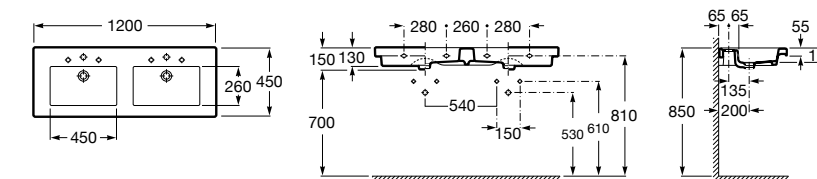

Prisma

327540000 Настенная или накладная керамическая раковина. Смеситель не входит в комплект.