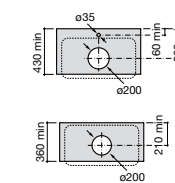

Element

327572000 Накладная керамическая раковина. Смеситель не входит в комплект.