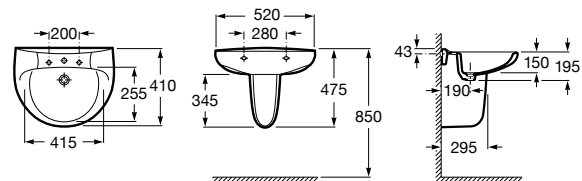

Victoria

325394..0 Настенная керамическая раковина. Смеситель не входит в комплект.

337390000 Пьедестал для керамической раковины.

33739200Y Полупьедестал для керамической раковины.