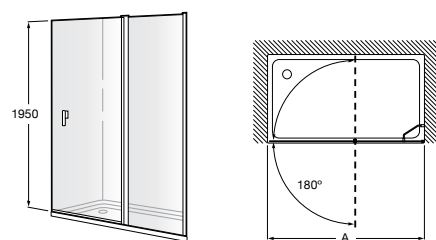

Easy PEF

Фронтальное расположение. 1 распашной элемент + 1 фиксированный элемент.

		Минимальное открытие (C)
PEF (A)	От 770 до 1200	510
	От 1201 до 1600	610
	От 1601 до 2000	810