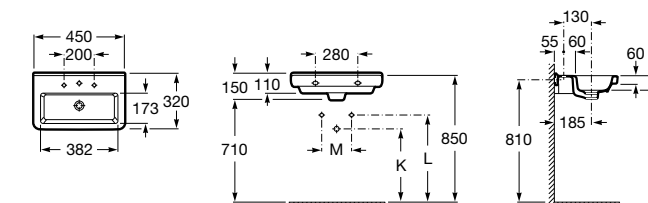

Dama

327789000 Настенная керамическая раковина. Смеситель не входит в комплект.

337782000 Полупьедестал для керамической раковины компакт.

Размеры в мм

Мини-раковины

Hall

325883000 Настенная или накладная керамическая раковина. Смеситель не входит в комплект.