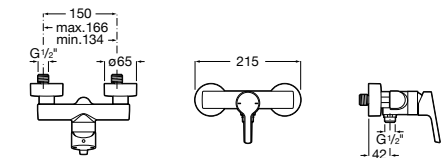

**Atlas**

5A2190C0M Монтируемый на стену смеситель для душа.

5B4961TP0 Опционально полочка-мыльница.

Размеры в мм

**Malva**

5A213BC0M Монтируемый на стену смеситель для душа.

**Monodin-N**

5A2198C0M Монтируемый на стену смеситель для душа.