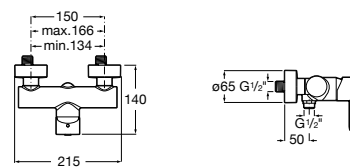

Naia

5A2196C00 Монтируемый на стену смеситель для душа.

5A2196..0 Монтируемый на стену смеситель для душа. Покрытие Everlux.

Lanta

5A2111C00 Монтируемый на стену смеситель для душа.