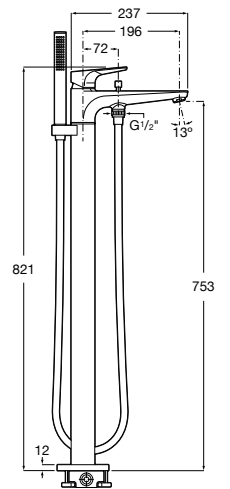

Размеры в мм

**Carmen**

5A274BC00 Напольный смеситель для ванны и душа с ручным переключателем, гибким душевым шлангом 1,50 м, душевой лейкой, встроенным держателем.

**Atlas** ®

5A2790C00 Напольный однорычажный смеситель с автоматическим переключателем, душевой лейкой, встроенным держателем для душа и гибким шлангом.