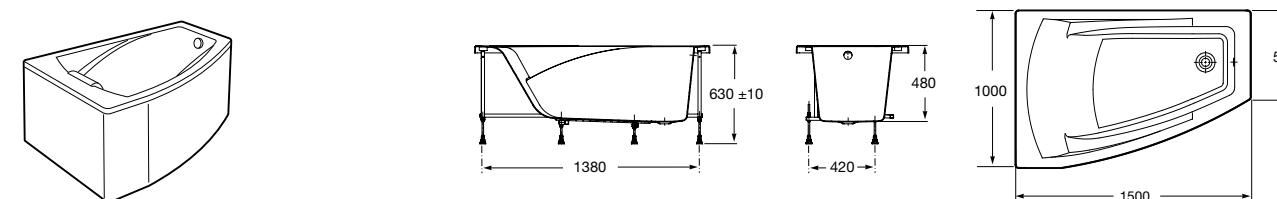

Hall Angular

Акриловая ванна асимметричная, глубина 48 см. Монтажный комплект заказывается отдельно.

		A	B	Объем, л
ZRU9302864	Левая	1500	1000	240
ZRU9302865	Правая	1500	1000	240

ZRU9302868	Монтажный комплект (каркас, комплект креплений к стене, система слив-перелив полуавтомат).			
ZRU9302866	Фронтальная панель левая.			
ZRU9302867	Фронтальная панель правая.			
ZRU9302920	Боковая панель 1000, левая.			
ZRU9302922	Боковая панель 1000, правая.			
ZRU9302921	Боковая панель 562, левая.			
ZRU9302923	Боковая панель 562, правая.			
724F061000	Полиуретановый подголовник.