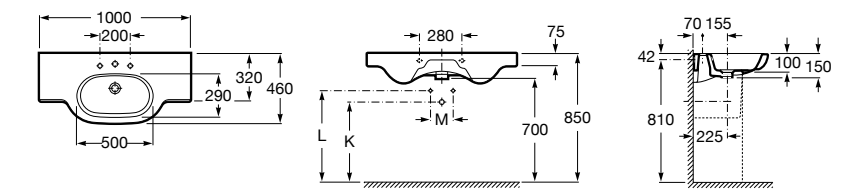

Dama

327780000 Настенная керамическая раковина. Смеситель не входит в комплект.

337470000 Пьедестал для керамической раковины.

337471000 Полупьедестал для керамической раковины.

Meridian

32724B000 Настенная керамическая раковина. Смеситель не входит в комплект.

335240000 Пьедестал для керамической раковины.

337241000 Полупьедестал для керамической раковины.