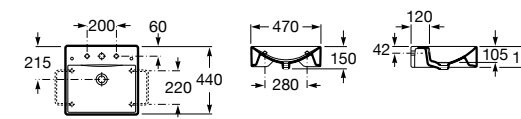

**Diverta**

327111000 Настенная или накладная керамическая раковина. Смеситель не входит в комплект.

Размеры в мм

**Terra**

32722T000 Накладная керамическая раковина. Смеситель не входит в комплект.

**Ohtake ®**