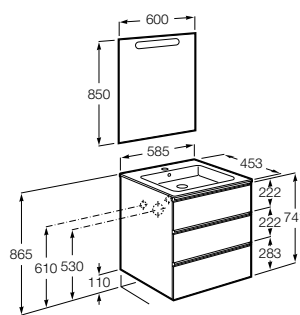

Дополнительно:

816827339 Ножки (4 шт.) Алюминий.

816827458 Ножки (4 шт.) Никель.

**Anima**

851029XXX UNIK - Комплект мебели и раковины. Компактный сифон. Ножки и смеситель не входят в комплект.

851033XXX PASC - Комплект мебели, раковины, зеркала и настенного LED-светильника. Сифон не включен в комплект. Ножки и смеситель не входят в комплект.