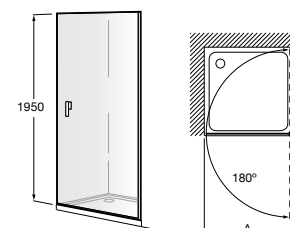

Easy PE

Фронтальное расположение. 1 распашной элемент.

PE (A)	От 670 до 800	
	От 801 до 1000