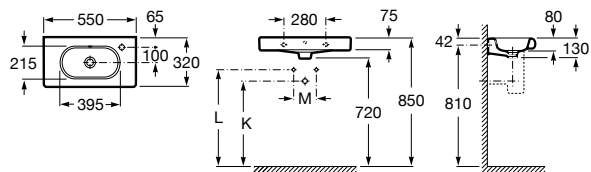

32724Z000 Настенная керамическая раковина. Смеситель не входит в комплект.

337242000 Полупьедестал для керамической раковины компакт.

Victoria

325394..0 Настенная керамическая раковина. Смеситель не входит в комплект.