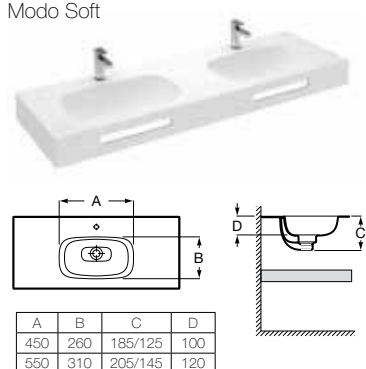

Полотенцедержатель - опционально
 Для раковин с передним бортиком 125 мм

Дополнительная полочка
 Доступна шириной 385 мм и высотой 50 мм

Модели чаш

Modo Round

Modo Soft

Modo Square

Beyond

Комбинируемость чаш по высоте столешницы