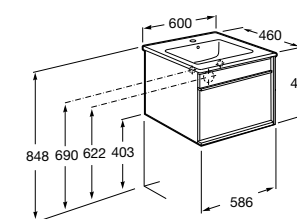

Aneto

857429806 Мебельный модуль белый глянец/черный матовый.

32799E000 Раковина Victoria Unik 600.