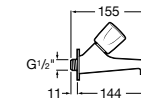

Смесители для кухни / монтируемые на край раковины / двухвентильные

Carmen

5A844BC00 Смеситель для кухни с поворотным изливом, аэратором и гибкой подводкой.

Victoria

5A7G25C00 Монтируемый в стену смеситель для кухни с верхним поворотным изливом и аэратором.

Victoria

5A7725C00 Монтируемый в стену смеситель для кухни с верхним поворотным изливом и аэратором.

Brava

5A8430C00 Смеситель для кухни с высоким поворотным изливом, аэратором и гибкой подводкой.

Смесители для кухни / монтируемые на стену / двухвентильные

Brava

5A7430C00 Монтируемый в стену смеситель для кухни с верхним поворотным изливом и аэратором.

Смесители для кухни / монтируемые на стену / однорычажные

L20

5A7609C00 Монтируемый на стену смеситель для кухни с поворотным изливом и аэратором.

Brava

5A7730C00 Монтируемый на стену смеситель для кухни с верхним поворотным изливом и аэратором.

Brava

5A7630C00 Монтируемый на стену смеситель для кухни с нижним поворотным изливом и аэратором.

Brava

5A7830C00 Настенный кран (синий указатель).

5A7930C00 Настенный кран (красный указатель).

Краны для раковины / настенные

Brava

5A8530C00 Кран вентиляционный для кухни с поворотным изливом и аэратором.

Brava

5A8730C00 Кран вентиляционный для кухни с поворотным изливом и аэратором.