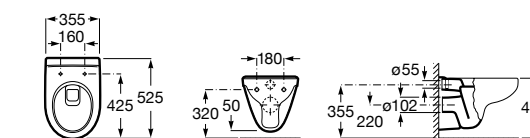

Debba Round ©

346998000 Подвесная чаша Rimless с горизонтальным выпуском. Для установки выберите систему инсталляции Роса для подвесных унитазов.

801B2200B Сиденье и крышка с механизмом «мягкое закрывание» для унитаза. Материал SUPRALIT®.

801B2000B Сиденье и крышка с креплениями из нержавеющей стали для унитаза. Материал SUPRALIT®.