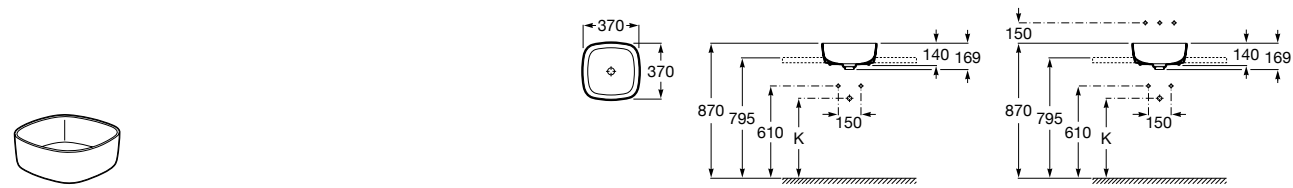

Inspira Soft

327502..0 SOFT - Накладная раковина из материала FINECERAMIC® с фиксированным открытым керамическим выпуском. Смеситель не входит в комплект.