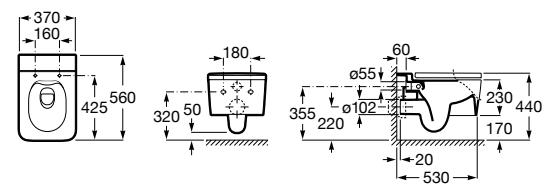

80162C004 Сиденье и крышка с механизмом «мягкое закрывание» для унитаза.

80162B004 Сиденье и крышка с креплениями из нержавеющей стали для унитаза.

Inspira Square

346537..0 SQUARE - Подвесная чаша Rimless с горизонтальным выпуском. Включает: крепежный комплект. Для установки выберите систему инсталляции Rosa для подвесных унитазов.