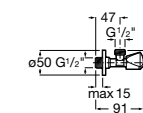

Запорный кран

525166000 Угловой запорный кран 1/2" - 3/8" (шаровый механизм, металлическая ручка).

525166100 Угловой запорный кран 1/2" - 1/2" (шаровый механизм, металлическая ручка).