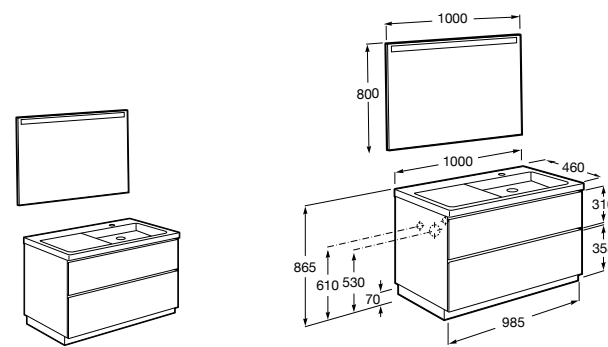

Lander раковина справа

851428XXX UNIK - Комплект мебели и раковины. Ножки и смеситель не входят в комплект. Встроенная розетка. Модуль дополнительно обработан защитой от влаги.

851433XXX PASC - Комплект мебели, раковины и зеркала Eidos. Ножки и смеситель не входят в комплект. Встроенная розетка. Модуль дополнительно обработан защитой от влаги.

816824339 Комплект из 2-х ножек.