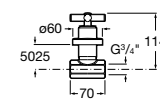

Loft

5A1643C00 Встраиваемый вентиль. 3/4". F-указатель (холодная).

5A1943C00 Встраиваемый вентиль. 3/4". C-указатель (горячая).