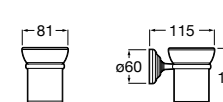

Carmen

817007001 Настенный стакан.

Rubik

816844001 Стакан на столешницу. Хром.
816844024 Стакан на столешницу. Черный цвет. ®