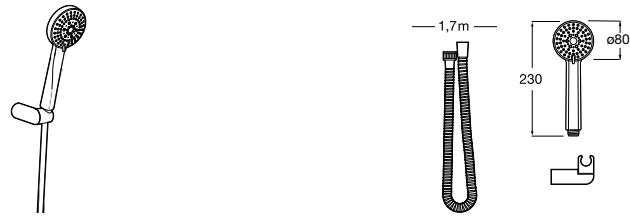

Stella 80/1

5B9303C00 Душевой комплект. Включает в себя: ручной душ 80 мм с 1 функцией, настенный держатель для ручного душа и гибкий шланг 1,70 м.