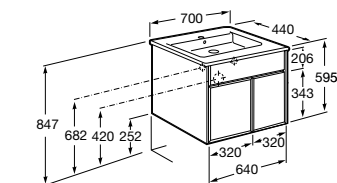

Up

1. **ZRU9303011** Мебельный модуль белый глянцевый.
   327471000 Раковина The Gap Original 700.