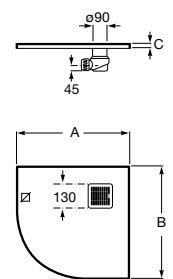

Terran

Ультратонкий душевой поддон, материал STONEX®. Противоскользящая поверхность с текстурой под камень. Включает слив gran saudal. Сифон и решетка в комплекте.

	A	B	C
AP1017D057801..0	2000	1400	33,5
AP10164057801..0	1600	1400	31,6
AP1017D03E801..0	2000	1000	31
AP1017083E801..0	1800	1000	31
AP1016403E801..0	1600	1000	31
AP1015783E801..0	1400	1000	31
AP1014B03E801..0	1200	1000	31
AP10170838401..0	1800	900	31
AP10164038401..0	1600	900	31
AP10157838401..0	1400	900	31
AP1014B038401..0	1200	900	28
AP1013E838401..0	1000	900	26
AP10170832001..0	1800	800	31
AP10164032001..0	1600	800	31
AP10157832001..0	1400	800	31
AP1014B032001..0	1200	800	28
AP1013E832001..0	1000	800	26
AP1017082EE01..0	1800	750	31
AP1016402EE01..0	1600	750	31
AP1015782EE01..0	1400	750	31
AP1014B02EE01..0	1200	750	28
AP1013E82EE01..0	1000	750	26
AP1017082BC01..0	1800	700	31
AP1016402BC01..0	1600	700	31
AP1015782BC01..0	1400	700	31
AP1014B02BC01..0	1200	700	28
PO13E82BC01..0	1000	700	26

Terran (с рамкой)

Ультратонкий душевой поддон, материал STONEX®, с рамкой.

	A	B	C
P10270838441..0	1800	900	41
P10264038441..0	1600	900	41
P10257838441..0	1400	900	41
P1024B038441..0	1200	900	38
P1023E838441..0	1000	900	36
P10270832041..0	1800	800	41
P10264032041..0	1600	800	41
P10257832041..0	1400	800	41
P1024B032041..0	1200	800	38
P1023E832041..0	1000	800	36
P1027082EE41..0	1800	750	41
P1026402EE41..0	1600	750	41
P1025782EE41..0	1400	750	41
P1024B02EE41..0	1200	750	38
P1023E82EE41..0	1000	750	36
P1027082BC41..0	1800	700	41
P1026402BC41..0	1600	700	41
P1025782BC41..0	1400	700	41
P1024B02BC41..0	1200	700	38
P1023E82BC41..0	1000	700	36

Terran

Ультратонкий душевой поддон, материал STONEX®. Противоскользящая поверхность с текстурой под камень. Включает слив gran saudal.