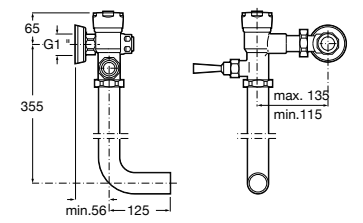

Aqualine Confort

5A9177C00 Нажимной смывной кран для писсуара

Смывные краны для унитазов / настенные краны

Gem

526900610 Смывной кран для унитаза. Изогнутая сливная труба 1".

Aqualine Plus

5A9577C00 Смывной кран 3/4" для унитаза. Механизм двойного слива 6/3 литра.