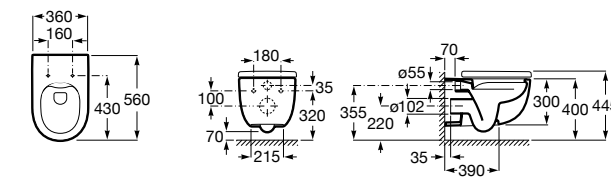

Meridian

34624L000 Подвесная чаша Rimless со скрытым креплением. Включает: крепежный комплект. Для установки выберите систему инсталляции Rosa для подвесных унитазов.

8012A2..B Сиденье и крышка с механизмом «мягкое закрывание» для унитаза. Материал SUPRALIT®.

8012A0..B Сиденье и крышка с креплениями из нержавеющей стали для унитаза. Материал SUPRALIT®.

801D12003 Сиденье и крышка для унитаза.