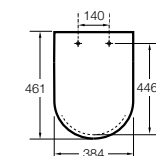

Carmen

801B52..B Сиденье и крышка с механизмом «мягкое закрытие» для унитаза. Материал SUPRALIT®