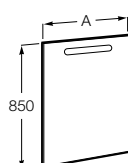

Зеркала

The Gap Original

Прямоугольное зеркало с LED-подсветкой, системой антизапотевания и сенсорным выключателем.

	A
ZRU9302809	1000
ZRU9302689	800
ZRU9302688	600

Eidos

Прямоугольное зеркало с LED-подсветкой для прямого подключения к общему выключателю ванной комнаты.

	A
812358000	1200
812361000 ©	1100
812357000	1000
812360000 ©	900
812356000	800
812359000	700
812355000	600
812354000	500