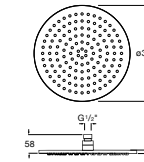

Rainsense

5B3950.0 Круглая душевая насадка. Покрытие Everflux. Кронштейн покупается отдельно.