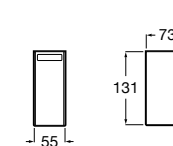

Nuova

816523001 Настенный стакан.