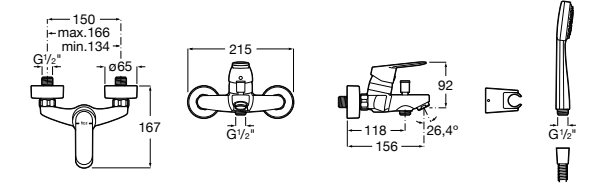

L20

5A0209C0M Монтируемый на стену смеситель для ванны и душа с автоматическим переключателем потока.