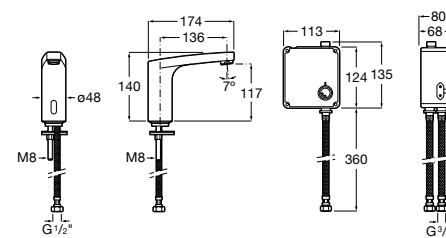

L70-E

1. **5A5A09C00** Электронный смеситель для раковины, ограничитель потока воды 5 л/мин. С блоком предварительного смешивания горячей и холодной воды. Питание от четырех щелочных батареек 1,5V LRG (AA). Батарейки не включены в комплект.
2. **5A5B09C00** Электронный смеситель для раковины, ограничитель потока воды 5 л/мин. С блоком предварительного смешивания горячей и холодной воды. Питание от сети 230 V. Источник питания включен в комплект.