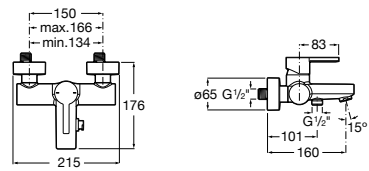

Pals ©

5A026DC00 Монтируемый на стену смеситель для ванны-душа с автоматическим переключателем потока.