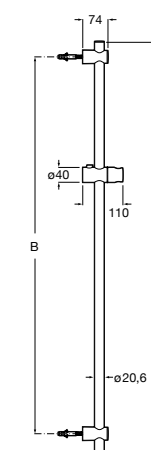

Clasica

5B3450C00 Классическая душевая штанга 700 мм с регулируемым держателем для ручного душа. Хром.

Мыльница

5B5150TP0 Прозрачная мыльница для душа.

5B0250C00 Хромированная мыльница для душа.