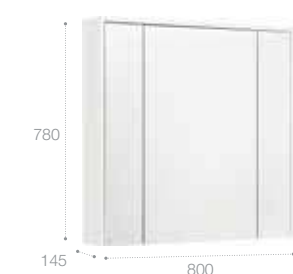

Зеркальный шкаф

Светодиодная подсветка сверху, блок с розеткой и выключателем-кнопкой с диммером (расположен внутри зеркального шкафа сверху)

Стр. 252

Арт. ZRU9302970 80 см, белый глянец/антрацит
Арт. ZRU9303009 80 см, бетон/белый матовый