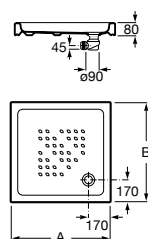

Сливы

506404400	Слив Ø 90 для душевых поддонов.
P0005900R	Слив Ø 65 для душевых поддонов.
506404500	Слив Ø 52 для душевых поддонов.

Italia

Квадратный керамический душевой поддон.

	A	B
3740NH000	900	900
3740NJ000	800	800
3740NK000	700	700