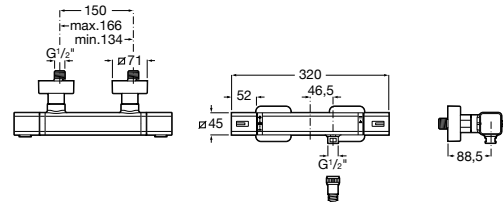

5A2A88C00 Монтируемый на стену термостат для душа с полочкой из закаленного стекла.

5A141AC00 Монтируемый на стену термостат для душа.