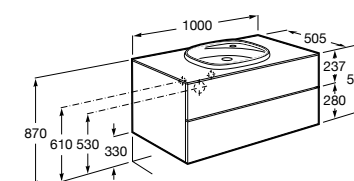

Beyond

851358XXX UNIK - Комплект мебели с двумя ящиками и раковиной из материала FINECERAMIC®. Ножки и смеситель не входят в комплект.