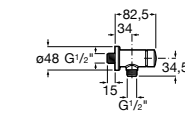

Avant

5A9279C00 Наружный смывной кран для писсуара.

5A9317C00 Внешняя трубка для писсуара.