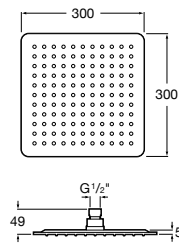

Raindream

5B2750C00 Квадратная душевая насадка. Хромированная нержавеющая сталь. Кронштейн покупается отдельно.