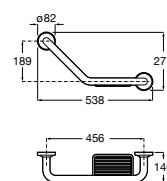

Доступность / аксессуары / поручни откидные / с держателем для бумаги

Access Comfort

- 816934001** COMFORT - Поручень откидной с держателем для туалетной бумаги. Поверхность из полированной нержавеющей стали.
- 816935001** COMFORT - Поручень откидной с держателем для туалетной бумаги. Поверхность из полированной нержавеющей стали.
- 816934002** COMFORT - Поручень откидной с держателем для туалетной бумаги. Поверхность из нержавеющей стали, сатин.
- 816935002** COMFORT - Поручень откидной с держателем для туалетной бумаги. Поверхность из нержавеющей стали, сатин.
- 816916009** COMFORT - Поручень откидной с держателем для туалетной бумаги. Цвет: белый винил.
- 816935009** COMFORT - Поручень откидной с держателем для туалетной бумаги. Цвет: белый винил.