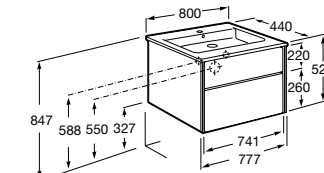

Ronda

ZRU9303004	Мебельный модуль бетон/белый матовый.
ZRU9302965	Мебельный модуль белый глянцев/антрацит.
327470000	Раковина The Gap Original 800.