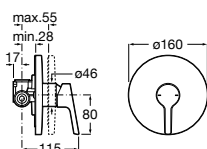

Malva

5A223BC00 Встраиваемый смеситель для ванны или душа.