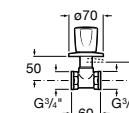

Brava

5A1630C00 Встраиваемый вентиль. 3/4". Синий указатель (холодная).

5A0630C00 Встраиваемый вентиль. 3/4". Красный указатель (горячая).