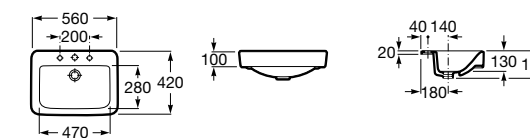

Раковины полувстраиваемые

Senso Square

32751S000 Раковина керамическая, полувстраиваемая. Смеситель не входит в комплект.