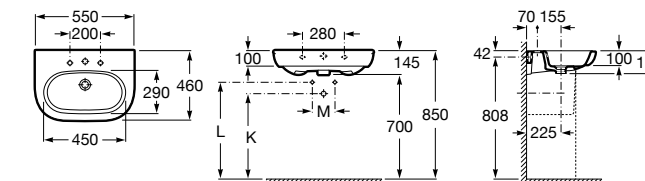

Meridian

325243000 Настенная керамическая раковина. Смеситель не входит в комплект.

335240000 Пьедестал для керамической раковины.

337241000 Полупьедестал для керамической раковины.