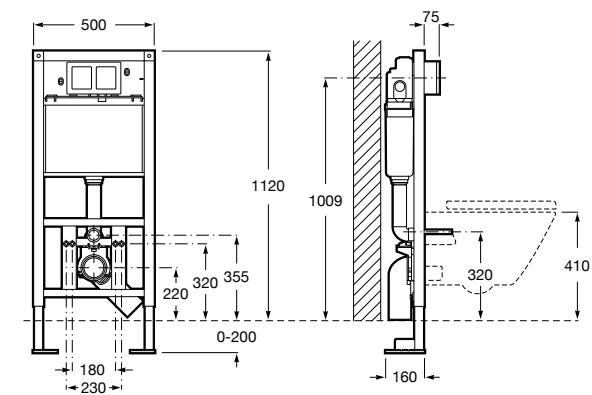

Duplo WC Freestanding

890090700 Каркас со встроенным бачком и системой двойного смыва для подвесного унитаза. Осевое расстояние 180 и 230 мм. Для свободстоящей установки. Максимальная нагрузка 400 кг, регулируемые ножки 0-200 мм. Верхнее гидравлическое соединение. Может быть укомплектован совместимой панелью смыва Roca (в комплект не входит).