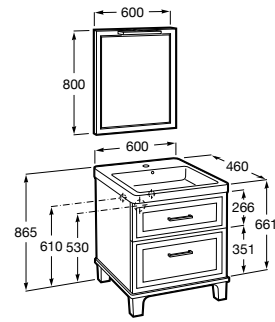

Мебельные модули с уменьшенной глубиной

Romea ®

1. **851581XXX** UNIK - Модуль для раковины с двумя ящиками и раковина.
   851587XXX Готовое решение - модуль для раковины с двумя ящиками, раковина, зеркало.