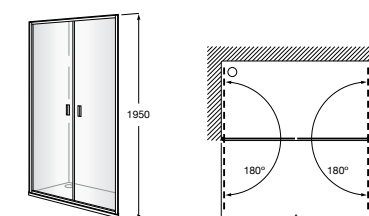

	Ширина (A)	Открытие
AM16708012M	800	650
AM16709012M	900	750
AM16710012M	1000	850

Victoria Standard 2P

Фронтальное расположение душа с 2 складными элементами.

	Ширина (A)
AM19208012	800
AM19209012	900

Размеры в мм