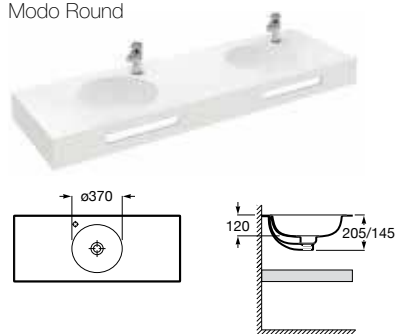

Модели чаш

Modo Round