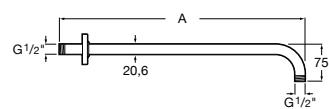

Держатели для душевых насадок

Потолочный держатель

Потолочный держатель для душевой насадки. Совместим с RainDream и RainSense.

	A	
5B0650C00	300	
5B0550C00	200	
5B0450C00	100	
5B0550..0 ☉	200	Покрытие Everlux.

Потолочный держатель

Потолочный держатель для душевой насадки 100 мм. Совместим с RainDream и RainSense.

5B1050C00	

Настенный держатель

Настенный держатель для душевой насадки. Совместим с RainDream и RainSense.

	A	
5B0350C00	500	
5B0250C00	400	
5B0150C00	300	
5B0250..0	400	Покрытие Everlux.