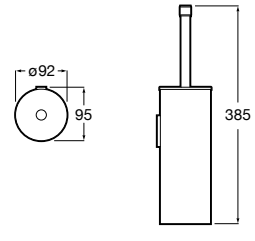

**Victoria**

816663001 Держатель для туалетной бумаги без крышки. Крепление на болты или клей.

Размеры в мм

Аксессуары / настенные держатели для щеток

**Victoria****816665001** Резервный держатель для туалетной бумаги. Крепление на болты или клей.**Compas****817357001** Держатель для туалетной бумаги без крышки.**Compas****817443001** Держатель для туалетной бумаги без крышки.**Compas****817437001** Держатель для туалетной бумаги без крышки.**Compas****817366001** Держатель для туалетной бумаги без крышки.**Cubica****817417002** Двойной держатель для туалетной бумаги без крышки.**Record ®****817666001** Держатель для туалетной бумаги без крышки.**Tempo****817036001** Настенный держатель для щетки. Хром.
817036022 Настенный держатель для щетки. Покрытие Everlux титановый черный.**Carmen****817008001** Настенный держатель для щетки.**Superinox****817305002** Настенный держатель для щетки.**Nuova****816530001** Настенный держатель для щетки.**Hotel's****816726001** Настенный держатель для щетки.**Hotel's Classic****815480001** Настенный держатель для щетки.**Rubik****816851001** Настенный держатель для щетки. Хром.
816851024 Настенный держатель для щетки. Черный цвет. ®**Twin****816715001** Настенный держатель для щетки. Крепление на болты или клей.**Victoria****816666001** Настенный держатель для щетки. Крепление на болты или клей.**Victoria****816667001** Настенный держатель для щетки. Крепление на болты или клей.**Onda ®****3870ZE000** Настенный держатель для щетки.**Compas****817434001** Настенный держатель для щетки.