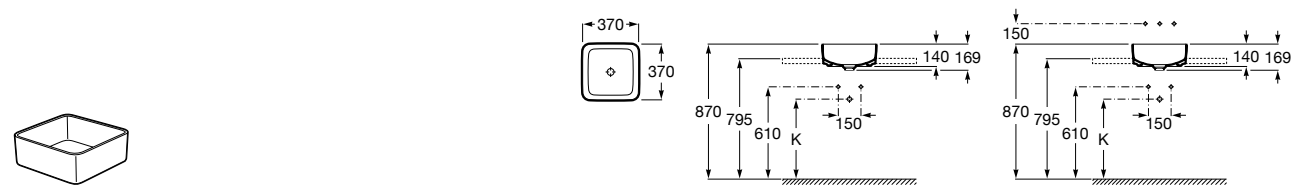

Inspira Square

327532..0 SQUARE - Накладная раковина из материала FINECERAMIC® с фиксированным открытым керамическим выпуском. Смеситель не входит в комплект.