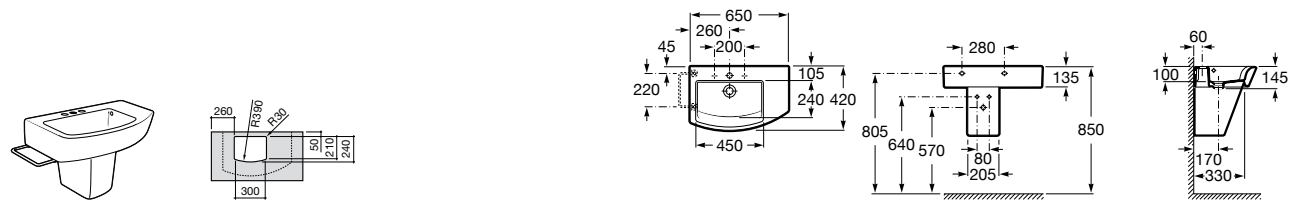

Размеры в мм

**Hall**

327620000 Настенная или накладная керамическая раковина. Смеситель не входит в комплект.

**Element**

327570000 Настенная или накладная керамическая раковина. Смеситель не входит в комплект.