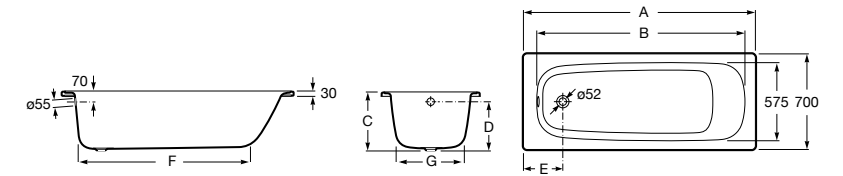

Duo Plus

221670000 Прямоугольная стальная ванна с противоскользящим покрытием дна (стальной лист 3 мм).

Contesa Plus

Прямоугольная стальная ванна с противоскользящим покрытием дна (стальной лист 3,5 мм).

	A	B
237760000	1700	1255
237360000	1600	1157

Princess-N

Прямоугольная стальная ванна с противоскользящим покрытием дна и отверстиями для ручек.

	A	B	C	D	E	F	G	Объем, л
2202E0000	1700	750	1517	620	415	1180	500	215
2203E0000	1600	750	1417	620	415	1135	500	205
2204E0000	1500	750	1317	620	415	1035	500	190
2209E0000	1700	700	1517	575	430	1180	450	190

291053100	Подголовник (черный).
291110000	Хромированные ручки.

Contesa

Прямоугольная стальная ванна.

	A	B	C	D	E	F	G	Объем, л
7235860000	1700	1525	400	300	310	1255	500	195
7235960000	1600	1425	400	300	310	1157	500	180
7236060000	1500	1325	400	300	310	1057	500	165
7236160000	1400	1225	400	300	310	1000	500	150
7212D06001	1200	1045	415	345	290	825	500	130
7212D07001	1000	875	372	300	275	800	500	90

Contesa-Banaseo

213100001 Прямоугольная стальная ванна.