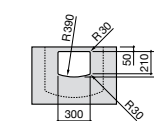

Hall

327881000 Настенная или накладная керамическая раковина. Смеситель не входит в комплект.

337621000 Полупьедестал для керамической раковины.