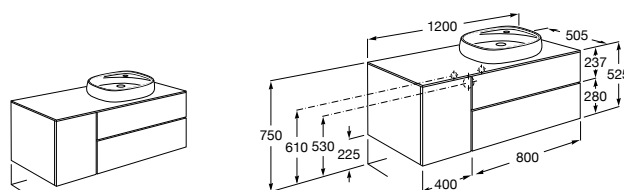

Beyond раковина справа

851401XXX Мебельный модуль для размещения накладной раковины 585 мм справа. Раковина и смесители не входят в комплект.