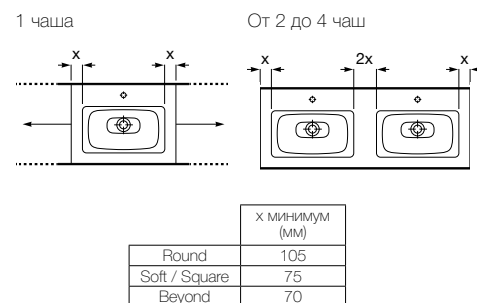

Раковины индивидуального размера Modo и Beyond

Возможные модификации

Форма чаши
Modo Round ø 370 мм
Modo Soft 450 и 550 мм
Modo Square 450 и 550 мм
Beyond 500 мм

Возможность размещения до 4 чаш на одной столешнице

Возможны различные варианты расположения отверстий под смесители и слива-перелива

Доступна в белом цвете

Столешница
Доступная ширина: 450 и 500 мм

Передний бортик - опционально
Без переднего бортика высота 12 мм
С передним бортиком 50 или 125 мм

Полотенцедержатель - опционально
Для раковин с передним бортиком 125 мм

Дополнительная полочка
Доступна шириной 385 мм и высотой 50 мм

Модели чаш

Комбинируемость чаш по высоте столешницы

Размер чаши (мм)	Ширина столешницы (мм)		Минимальная длина столешницы (мм)			
	450	500	1 чаша	2 чаши	3 чаши	4 чаши
ø 370	НЕТ	ДА	○	○	○	○
Modo	450 x 260	ДА	ДА	○	○	○
	550 x 310	ДА	ДА	○	○	○
Beyond	500 x 420	НЕТ	ДА	○	○	○

Выберите столешницу

Длина, мм	Столешница	
	Ширина 450 мм	Ширина 500 мм
580 - 800	○	○
801 - 1000	○	○
1001 - 1100	○	○
1101 - 1200	○	○
1201 - 1400	○	○
1401 - 1600	○	○
1601 - 1800	○	○
1801 - 2000	○	○
2001 - 2200	○	○
2201 - 2400	○	○
2401 - 2600	○	○
2601 - 2800	○	○

Выберите чашу

Укажите количество чаш.

Чаша	Модель	
	Modo	Beyond
Без перелива, без слива. Не включает крышку.	○	○
Без перелива, фиксированный открытый сток. Включает крышку Surfex®.	○	○
Со скрытым переливом, без слива. Включает крышку Surfex®.	○	○
Со скрытым переливом, донный клапан с системой click-clack. Включает крышку Surfex®.	○	○
Со скрытым переливом, фиксированный открытый слив. Включает крышку Surfex®.	○	○

Передний бортик - опционально

Без переднего бортика высота столешницы составляет 12 мм.

Для раковин с передним бортиком 125 мм возможно исполнение с полотенцедержателем или без него.