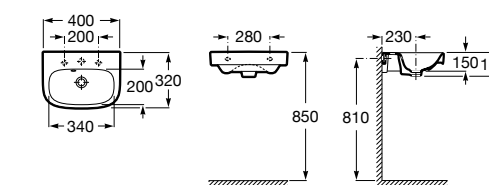

Debba

325998000 Настенная керамическая раковина. Смеситель не входит в комплект.