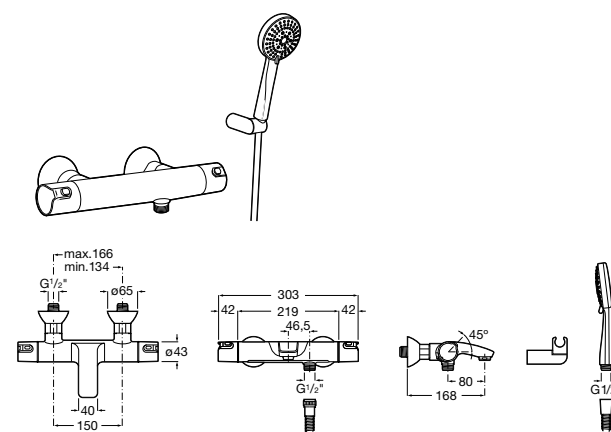

T-500

5D1118C00

Комплект состоит из внешнего термостатического смесителя для душа и набора для душа с ручным душем 100 мм с 3 режимами потока, держателя для ручного душа и гибкого шланга 1,70 м.

Смесители для ванны и душа / встраиваемые комплекты

T-500

5D0618C00

Комплект встраиваемый с термостатическим смесителем.

Monodin-N

5D0518C00

Комплект встраиваемый с однорычажным смесителем.

T-1000 Round

5D1009C00

Комплект встраиваемый с термостатическим смесителем.

T-2000

5D1088C00

Комплект встраиваемый с термостатическим смесителем.

Душевые комплекты

Plenum Square 140/3

5B1A10C00

SQUARE - Душевой комплект. Включает в себя: ручной душ 140 мм с 3 функциями, штангу 800 мм, регулируемый держатель для ручного душа, мыльницу и гибкий шланг 1,70 м. Хром.

5B1A10CB0

SQUARE - Душевой комплект. Включает в себя: ручной душ 140 мм с 3 функциями, штангу 800 мм, регулируемый держатель для ручного душа, мыльницу и гибкий шланг 1,70 м. Хром, белый.

Plenum Round 140/3

5B1411C00

ROUND - Душевой комплект. Включает в себя: ручной душ 140 мм с 3 функциями, штангу 800 мм, регулируемый держатель для ручного душа, мыльницу и гибкий шланг 1,70 м. Хром.

5B1411CB0

ROUND - Душевой комплект. Включает в себя: ручной душ 140 мм с 3 функциями, штангу 800 мм, регулируемый держатель для ручного душа, мыльницу и гибкий шланг 1,70 м. Хром, белый.