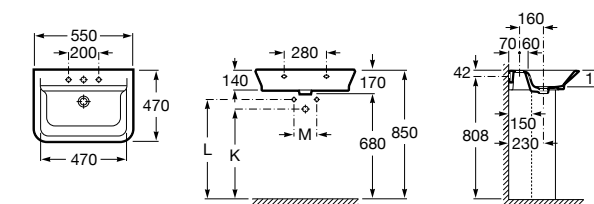

The Gap Original

327475000 Настенная или накладная керамическая раковина. Смеситель не входит в комплект.

337470000 Пьедестал для керамической раковины.

337471000 Полупьедестал для керамической раковины.