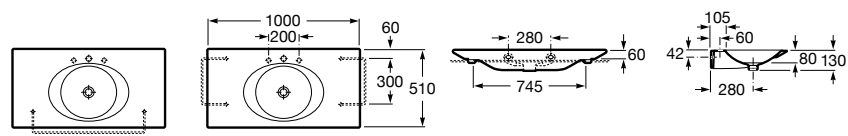

Prisma

327542000 Настенная или накладная керамическая раковина. Смеситель не входит в комплект.