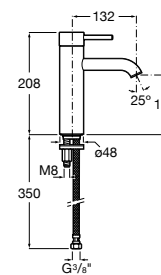

Lanta

5A3C11C00 Смеситель для раковины с аэратором, гладкий корпус, Mezzo, с донным клапаном с системой click-clack и гибкой подводкой. Cold start.