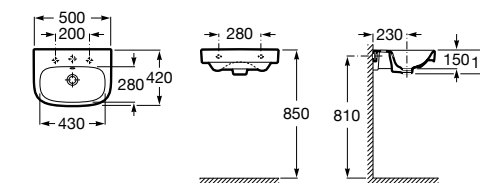

Debba

32799600Y Настенная керамическая раковина. Смеситель не входит в комплект.

33799000Y Пьедестал для керамической раковины.

33799100Y Полупьедестал для керамической раковины.