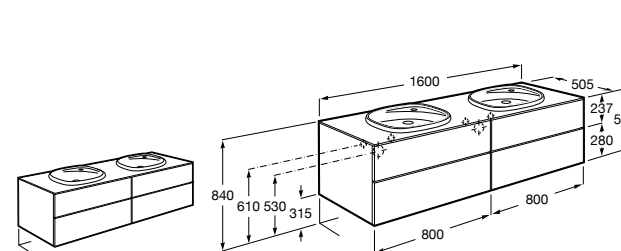

Мебель для ванных комнат, зеркала и светильники

Мебельные модули для двух раковин

Beyond

851395XXX UNIK - Комплект из мебельного модуля с 4 ящиками и двойной раковины из материала Surfex®. Ножки и смеситель не входят в комплект.