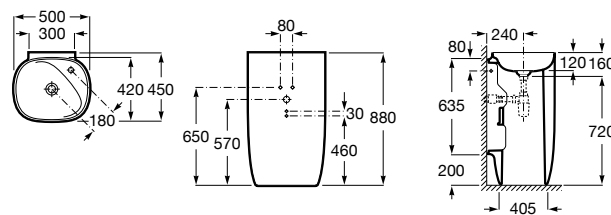

Раковины, унитазы и биде

Раковины Totem

Beyond

3270B0..0 Раковина напольная из материала FINECERAMIC®. Универсальный выпуск с керамической крышкой Ø 72мм. Смеситель не входит в комплект.