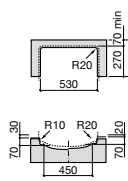

Inspira

32753S..0 Полувстраиваемая раковина из материала FINECERAMIC®. Смеситель не входит в комплект.