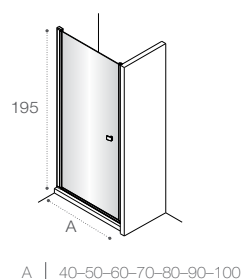

Capital
□ 446