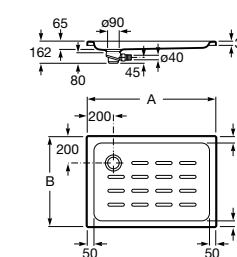

Easy STA

Акриловый душевой поддон с противоскользящим покрытием. Включает сливной комплект.

	A	B
276081000	900	900
276080000	800	800
276079000	750	750

Easy STA

Угловой акриловый душевой поддон с противоскользящим покрытием. Включает сливной комплект.

	A	B	R
276085000	900	900	504
276084000	800	800	504
276083000	750	750	373

Керамические душевые поддоны

Malta Walk-In

Керамический душевой поддон с противоскользящим покрытием и с платформой венге.

373524000