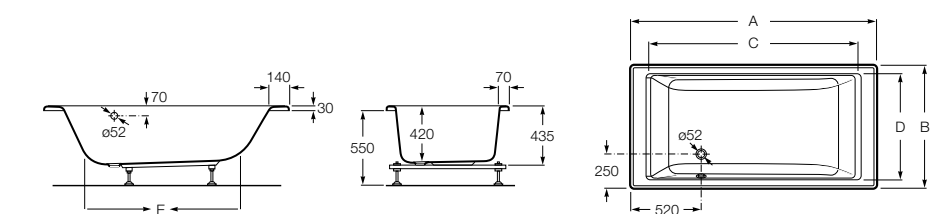

Hall

248186001 Левая асимметричная угловая акриловая ванна с гидромассажем Total и набором для слива.

248187001 Правая асимметричная угловая акриловая ванна с гидромассажем Total и набором для слива.

259852000 Панель для левой акриловой ванны.

259853000 Панель для правой акриловой ванны.