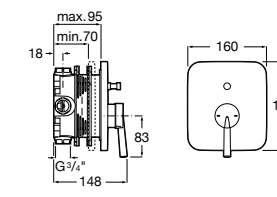

Pals ©

5A0B6DC00 Встраиваемый смеситель для ванны-душа с переключателем потока. Установка с RocaBox Арт. 525869403.