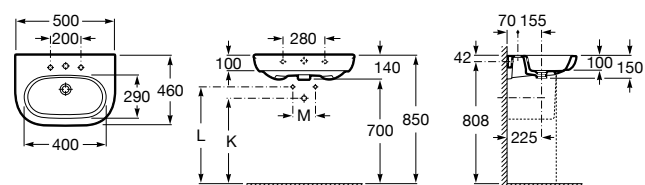

Meridian

325244000 Настенная керамическая раковина. Смеситель не входит в комплект.

335240000 Пьедестал для керамической раковины.

337241000 Полупьедестал для керамической раковины.