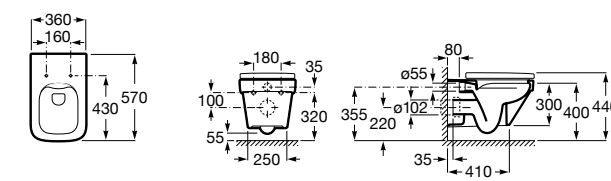

Dama

34678L000 Подвесная чаша Rimless со скрытым креплением. Включает: крепежный комплект. Для установки выберите систему инсталляции Rosa для подвесных унитазов.

801782004 Сиденье и крышка с механизмом «мягкое закрывание» для унитаза.

801780004 Сиденье и крышка для унитаза.