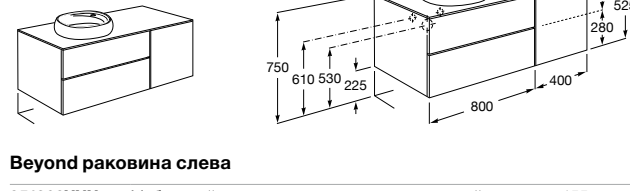

Beyond раковина справа

851392XXX UNIK - Комплект мебели из двух ящиков и шкафа с одной дверцей и раковины справа. Материал раковины Surfex®. Смеситель и ножки не входят в комплект.

Beyond раковина слева

851398XXX Мебельный модуль для размещения накладной раковины 455 мм слева. Раковины и смесители не входят в комплект.