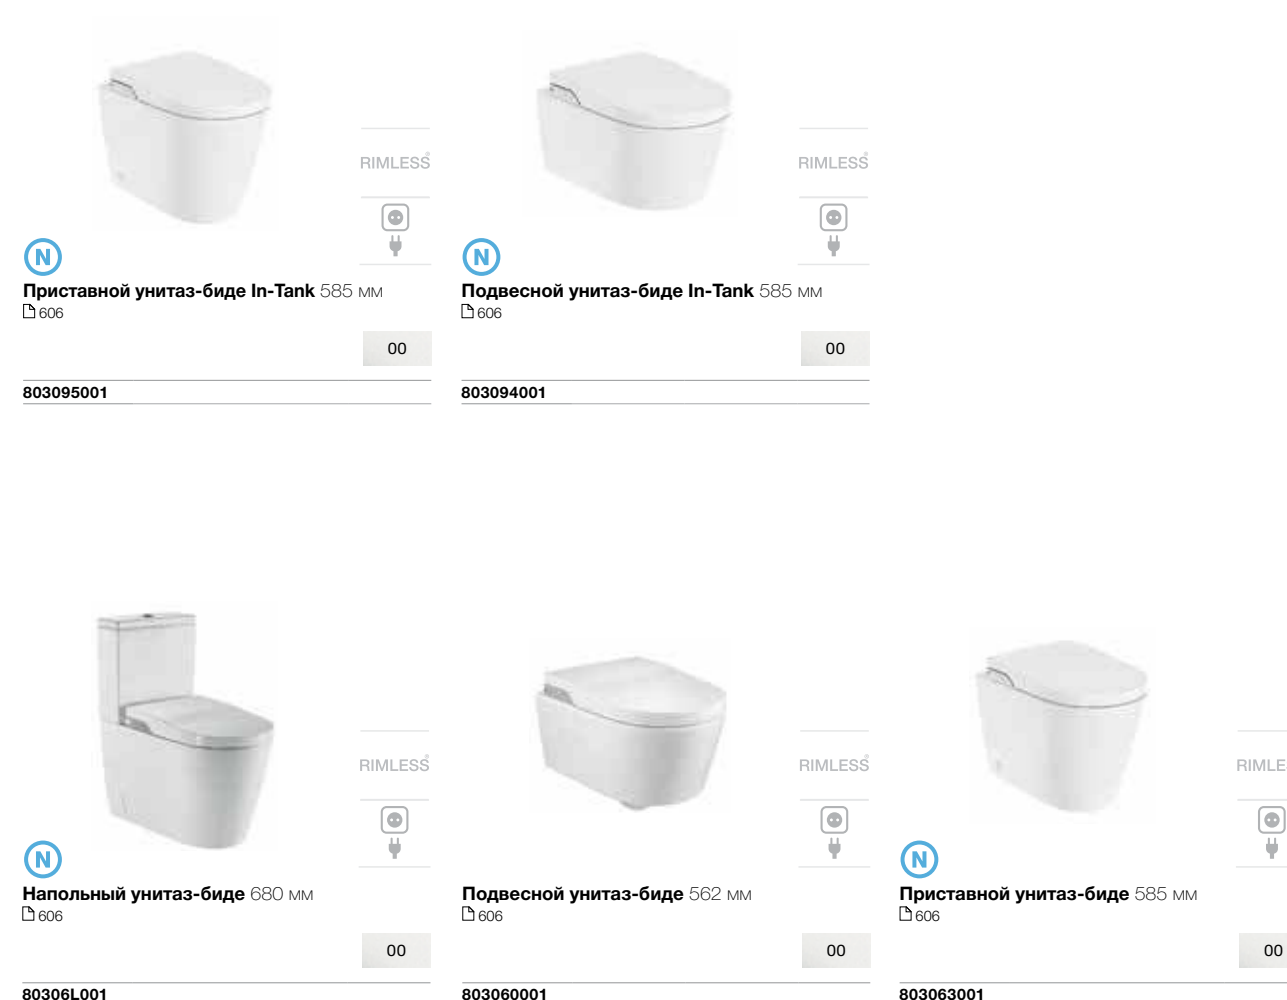

Занимает меньше места и дает большую свободу в дизайне пространства ванной комнаты.

Ночной свет

Программируемая LED-подсветка может быть включена всю ночь.

N

Приставной унитаз-биде In-Tank 585 мм
□ 606

RIMLESS