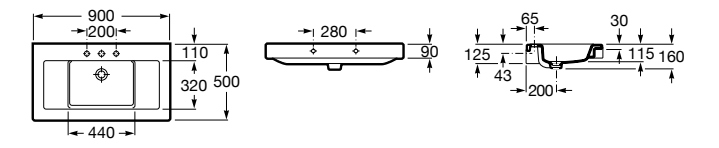

Stratum

327632000 Настенная или накладная керамическая раковина. Смеситель не входит в комплект.

Размеры в мм