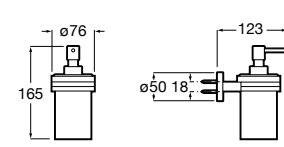

Compas

817433001 Настенный диспенсер.