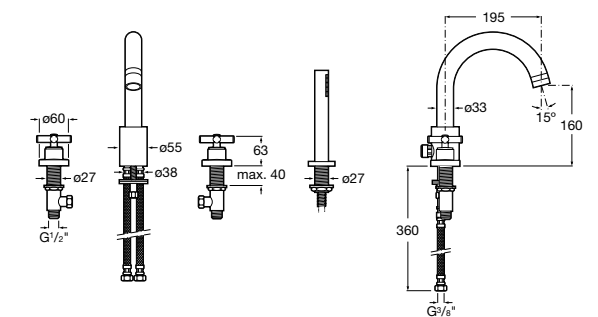

Pals

5A986DC00 Монтируемый на край ванны смеситель для ванны-душа с центральным изливом, с переключателем и душевой лейкой.