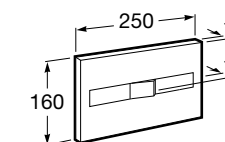

PL1 Single

890095100 PL1 SINGLE - Одинарный смыв.