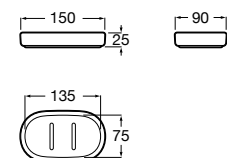

Twin

816702001 Мыльница на столешницу.

Onda ©

3870ZL000 Настенный держатель для щетки.

Onda ©

3870Z5000 Мыльница на столешницу.