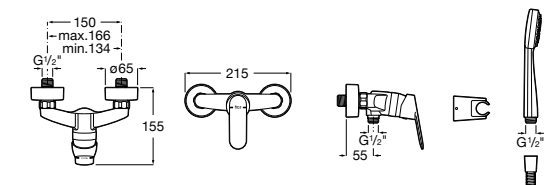

Alfa ®

5A2325C00 Монтируемый на стену смеситель для душа с гибким душевым шлангом 1,50 м, душевой лейкой и поворотным настенным держателем.