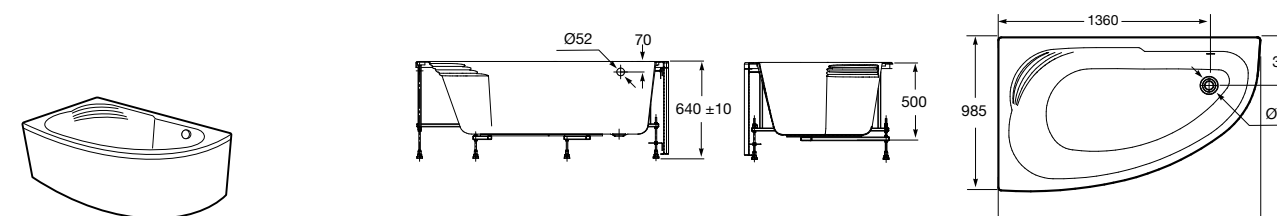

**Merida**

Акриловая ванна асимметричная, глубина 48 см. Монтажный комплект заказывается отдельно.

		A	B	Объем, л
248644000	Левая	1360	985	310
248645000	Правая	1360	985	310

24F187000	Монтажный комплект (каркас, комплект креплений к стене, система слив-перелив полуавтомат).		
259135000	Фронтальная панель левая.		