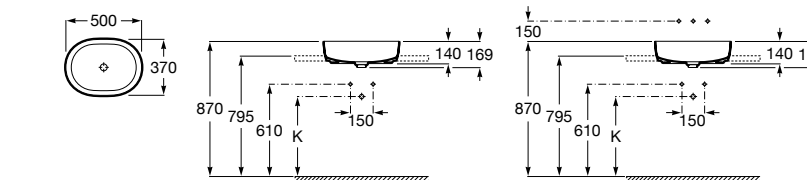

Inspira Round

327520..0 ROUND - Накладная раковина из материала FINECERAMIC® с фиксированным открытым керамическим выпуском. Смеситель не входит в комплект.