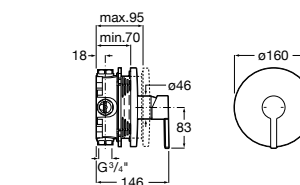

Pals

5A2B6DC00 Встраиваемый смеситель для ванны или душа. Установка с RocaBox Арт. 525869403.