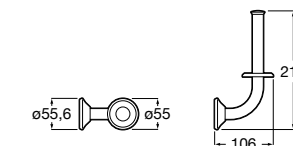

Аксессуары / держатель для туалетной бумаги с крышкой

Tempo

817033001 Держатель для туалетной бумаги с крышкой. Хром.
817033022 Держатель для туалетной бумаги с крышкой. Покрытие Everlux титановый черный.

Twin

816713001 Держатель для туалетной бумаги с крышкой. Крепление на болты или клей.

Superinox

817304002 Держатель для туалетной бумаги с крышкой.

Victoria

816662001 Держатель для туалетной бумаги с крышкой. Крепление на болты или клей.

Nuova

816529001 Держатель для туалетной бумаги с крышкой.

Onda

3870ZB000 Держатель для туалетной бумаги с крышкой.

Hotel's

816720001 Держатель для туалетной бумаги с крышкой.

Compas

817358001 Держатель для туалетной бумаги с крышкой.

Hotel's Classic

815437001 Держатель для туалетной бумаги с крышкой.

Cubica

816822001 Держатель для туалетной бумаги с крышкой.

Rubik

816849001 Держатель для туалетной бумаги с крышкой. Хром. Крепление на болты или клей.
816849024 Держатель для туалетной бумаги с крышкой. Черный цвет. Крепление на болты или клей. Ⓜ

Classica

816811001 Держатель для туалетной бумаги с крышкой.

Размеры в мм

Record

817665001 Держатель для туалетной бумаги с крышкой.

Hotel's

816383001 Держатель для туалетной бумаги без крышки.

Аксессуары / держатели для туалетной бумаги без крышки и резервные

Tempo

817034001 Держатель для туалетной бумаги без крышки. Хром.
817034022 Держатель для туалетной бумаги без крышки. Покрытие Everlux титановый черный.

Hotel's

816725001 Резервный держатель для туалетной бумаги.

Tempo

817035001 Резервный держатель для туалетной бумаги. Хром.
817035022 Резервный держатель для туалетной бумаги. Покрытие Everlux титановый черный.

Hotel's Classic

815436001 Резервный держатель для туалетной бумаги.

Carmen