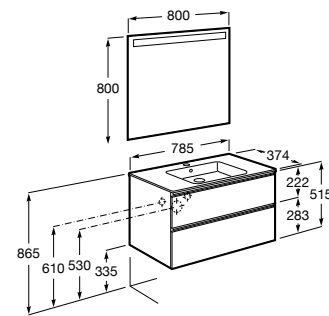

The Gap Compact ®

1. **851497XXX** UNIK - Комплект мебели с 2 ящиками и раковиной (смеситель располагается по центру).
   851528XXX PACK - Комплект мебели с 2 ящиками и раковиной (смеситель располагается по центру) и зеркала Eidos.
   816826339 Набор из 2 ножек 335 мм для мебели UNIK с 2 ящиками.
   816826458 Набор из 2 ножек 335 мм для мебели UNIK с 2 ящиками.