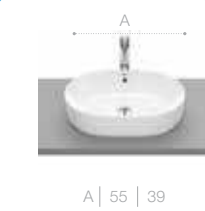

Раковина накладная
Стр. 134