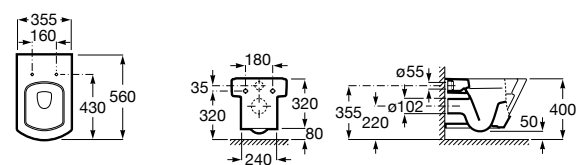

Beyond

3460B7..0 Подвесная чаша Rimless с горизонтальным выпуском, со скрытым креплением. Включает: крепежный комплект. Для установки выберите систему инсталляции Rosa для подвесных унитазов.

801B82..B Сиденье и крышка с механизмом «мягкое закрывание» для унитаза. Материал SUPRALIT®.