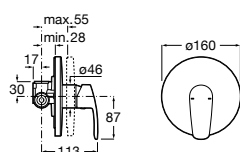

Monodin-N

5A2298C00 Встраиваемый смеситель для ванны или душа.