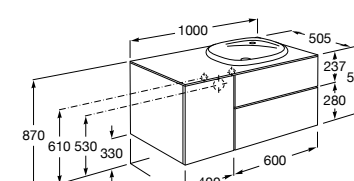

Beyond раковина справа

851390XXX UNIK - Комплект мебели с двумя ящиками и модулем с дверцей, раковина из материала SURFEX®. Ножки и смеситель не входят в комплект.