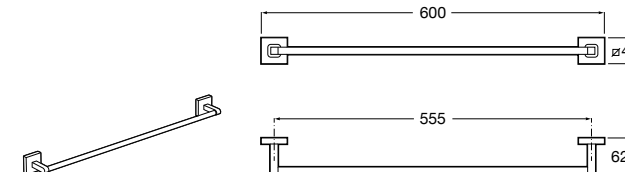

Hotel's

816386001 Полотенцедержатель двойной.

Cubica

816823001 Полотенцедержатель.