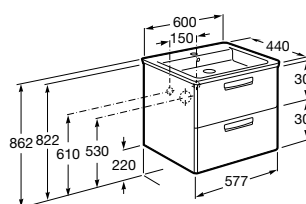

The Gap Original

ZRU9302734 Мебельный модуль белый матовый.

ZRU9302879 Мебельный модуль белый глянцевый.

ZRU9302742 Мебельный модуль фиолетовый.

327472000 Раковина The Gap Original 600.