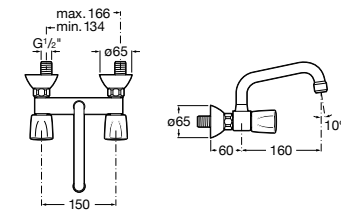

Смесители для кухни / монтируемые на край раковины / двухвентильные

Carmen

5A844BC00 Смеситель для кухни с поворотным изливом, аэратором и гибкой подводкой.

Victoria

5A7G25C00 Монтируемый в стену смеситель для кухни с верхним поворотным изливом и аэратором.

Victoria

5A7725C00 Монтируемый в стену смеситель для кухни с верхним поворотным изливом и аэратором.

Brava

5A8430C00 Смеситель для кухни с высоким поворотным изливом, аэратором и гибкой подводкой.

Смесители для кухни / монтируемые на стену / двухвентильные

Brava

5A7430C00 Монтируемый в стену смеситель для кухни с верхним поворотным изливом и аэратором.

Смесители для кухни / монтируемые на стену / однорычажные

L20

5A7609C00 Монтируемый на стену смеситель для кухни с поворотным изливом и аэратором.

Brava

5A7730C00 Монтируемый на стену смеситель для кухни с верхним поворотным изливом и аэратором.

Brava

5A7630C00 Монтируемый на стену смеситель для кухни с нижним поворотным изливом и аэратором.

Brava

5A7830C00 Настенный кран (синий указатель).

5A7930C00 Настенный кран (красный указатель).

Краны для раковины / настенные

Brava

5A8530C00 Кран вентиляционный для кухни с поворотным изливом и аэратором.

Brava

5A8730C00 Кран вентиляционный для кухни с поворотным изливом и аэратором.