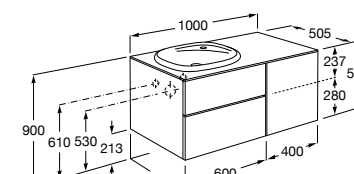

Beyond раковина слева

851389XXX UNIK - Комплект мебели с двумя ящиками и модулем с дверцей, раковина из материала SURFEX®. Ножки и смеситель не входят в комплект.