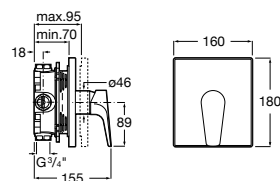

Atlas

5A2B90C00 Встраиваемый смеситель для ванны или душа. Установка с RocaBox Арт. 525869403