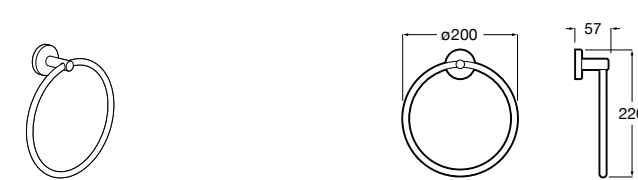

Compas
817362001 Полотенцедержатель в форме кольца.