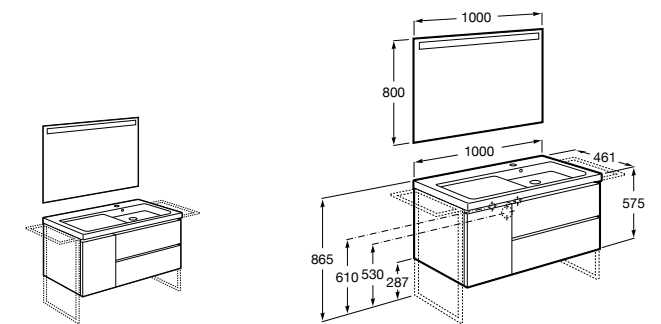

Domi раковина справа

В цвете белый глянец модуль и раковина заказываются отдельно.

857627806 Модуль для раковины справа.

3270ME004 Раковина The Gap Plus правая.

ZRU9302809 Зеркало The Gap Original 1000.

851548XXX Комплект. Включает в себя: мебельный модуль и раковину.

851541XXX Готовое решение. Включает в себя: мебельный модуль, раковину и зеркало Eidos.

Дополнительно:

816830485 Каркас без полотенцедержателя (1 шт.).

816831485 Каркас с полотенцедержателем (1 шт.).