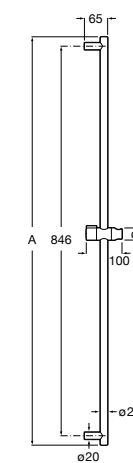

Держатели для душевых насадок

Потолочный держатель

Потолочный держатель для душевой насадки. Совместим с RainDream и RainSense.

	A	
5B0650C00	300	
5B0550C00	200	
5B0450C00	100	
5B0550..0 ☉	200	Покрытие Everlux.

Потолочный держатель

Потолочный держатель для душевой насадки 100 мм. Совместим с RainDream и RainSense.

5B1050C00	

Настенный держатель

Настенный держатель для душевой насадки. Совместим с RainDream и RainSense.

	A	
5B0350C00	500	
5B0250C00	400	
5B0150C00	300	
5B0250..0	400	Покрытие Everlux.

Настенный держатель

5B0750C00 Настенный держатель для душевой насадки. Совместим с Stella.

Настенный держатель

5B0950C00 Настенный держатель для душевой насадки 400 мм. Совместим с RainDream и RainSense.

Душевые насадки, монтаж к стене

Puzzle

5A9978C00 Монтируемая к стене душевая насадка из нержавеющей стали с функцией каскадного потока.

Puzzle

5A9878C00 Монтируемая к стене душевая насадка из нержавеющей стали.

Fit

5B6661C00 Антивандальная душевая насадка.

Душевые форсунки

Форсунка Square

5B3778C00 SQUARE - Душевая форсунка с изменяемым углом потока. Хром.

Форсунка Round

5B3878C00 ROUND - Душевая форсунка с изменяемым углом потока. Хром.

Аксессуары для душа / Штанги

Sensum

5B0405C00 Штанга 800 мм с регулируемым держателем для душа.

5B0405..0 Штанга 800 мм с регулируемым держателем для душа. Покрытие Everlux. ☉

Stella

Душевая штанга с регулируемым держателем для ручного душа.

	A	B
5B0305C00	900	846
5B0205C00	700	646

Minimal

Душевая штанга с регулируемым держателем для ручного душа.

	A
5B0605C00	900
5B0505C00	700

Clasica

5B3450C00 Классическая душевая штанга 700 мм с регулируемым держателем для ручного душа. Хром.

Мыльница

5B5150TP0 Прозрачная мыльница для душа.

5B0250C00 Хромированная мыльница для душа.