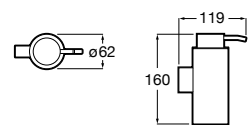

Superinox

817301002 Настенный диспенсер.