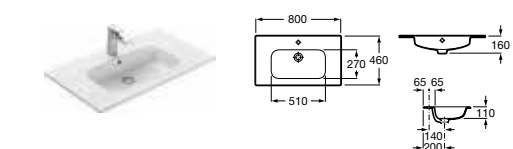

Раковина

Арт. 32799C000 Victoria-N Unik, 80 см