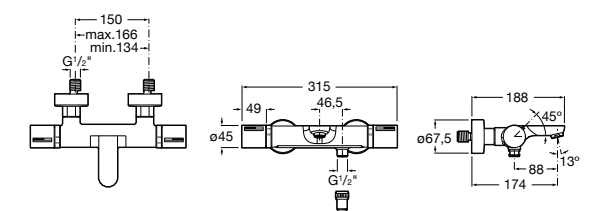

T-1000 Round

5A1209C00 Монтируемый на стену термостат для ванны и душа с переключателем потока.

5A1209CN0 Монтируемый на стену термостат для ванны и душа с переключателем потока. Покрытие Everlux титановый черный.