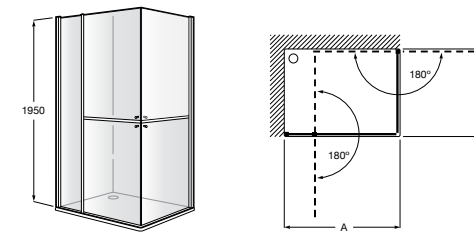

Access PLF + PL

Угловой душ. 1 распашной элемент из 2-х частей + 1 неподвижный фронтальный элемент с 1 створкой из 2-х частей.

PLF (A)	От 970 до 1100
	От 1101 до 1200
	От 1201 до 1400
PL (B)	От 600 до 800
	От 801 до 1000