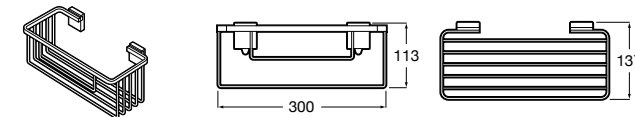

Rubik
816853001 Контейнер решетчатый. Хром. Крепление на болты или клей.
816853024 Контейнер решетчатый. Черный цвет. Крепление на болты или клей.