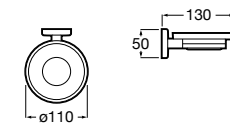

Rubik

816843001 Настенный стакан. Хром. Крепление на болты или клей.
816843024 Настенный стакан. Черный цвет. Крепление на болты или клей. ©

Classica

816810001 Настенный стакан.

Аксессуары / мыльницы на столешницу

Twin

816705001 Настенный стакан. Крепление на болты или клей.

Tempo

817024001 Мыльница на столешницу. Хром.
817024022 Мыльница на столешницу. Покрытие Everlux титановый черный.

Victoria

816681001 Настенный стакан. Крепление на болты или клей.

Twin

816702001 Мыльница на столешницу.

Onda ©

3870ZL000 Настенный держатель для щетки.

Onda ©

3870Z5000 Мыльница на столешницу.

Аксессуары / настенные мыльницы

Compas

817435001 Настенный стакан.

Tempo

817023001 Настенная мыльница. Хром.
817023022 Настенная мыльница. Покрытие Everlux титановый черный.

Cubica

816821001 Настенный стакан.

Carmen

817005001 Настенная мыльница.

Nuova

816521001 Настенная мыльница.

Compas

817432001 Настенная мыльница.

Hotel's

816371001 Настенная мыльница.

Cubica

816820001 Настенная мыльница.

Hotel's Classic

815410001 Настенная мыльница.

Classica

816809001 Настенная мыльница.

Twin

816701001 Настенная мыльница. Крепление на болты или клей.

Аксессуары / полочки

Tempo

Полочка. Хром.

	A
817027001	600
817040001	300

Полочка. Покрытие Everlux титановый черный.

	A
817027022	600
817040022	300

Victoria

816683001 Настенная мыльница. Крепление на болты или клей.

Onda ©

3870Z4000 Настенная мыльница.

Nuova

816524001 Полочка.