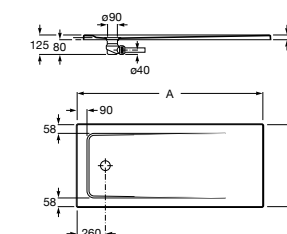

Easy STA

Акриловый душевой поддон с противоскользящим покрытием. Включает сливной комплект.

	A	B
276088000	1000	700
276087000	900	750

Easy STA

Акриловый душевой поддон с противоскользящим покрытием. Включает сливной комплект.

	A	B
276081000	900	900
276080000	800	800
276079000	750	750

Easy STA

Угловой акриловый душевой поддон с противоскользящим покрытием. Включает сливной комплект.

	A	B	R
276085000	900	900	504
276084000	800	800	504
276083000	750	750	373

Керамические душевые поддоны

Malta Walk-In

Керамический душевой поддон с противоскользящим покрытием и с платформой венге.

373524000