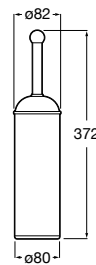

Аксессуары / настенные держатели для щеток

Victoria

816665001 Резервный держатель для туалетной бумаги. Крепление на болты или клей.

Compas

817357001 Держатель для туалетной бумаги без крышки.

Compas

817443001 Держатель для туалетной бумаги без крышки.

Compas

817437001 Держатель для туалетной бумаги без крышки.

Compas

817366001 Держатель для туалетной бумаги без крышки.

Cubica

817417002 Двойной держатель для туалетной бумаги без крышки.

Record ®

817666001 Держатель для туалетной бумаги без крышки.

Tempo

817036001 Настенный держатель для щетки. Хром.
817036022 Настенный держатель для щетки. Покрытие Everlux титановый черный.

Carmen

817008001 Настенный держатель для щетки.

Superinox

817305002 Настенный держатель для щетки.

Nuova

816530001 Настенный держатель для щетки.

Hotel's

816726001 Настенный держатель для щетки.

Hotel's Classic

815480001 Настенный держатель для щетки.

Rubik

816851001 Настенный держатель для щетки. Хром.
816851024 Настенный держатель для щетки. Черный цвет. ®

Twin

816715001 Настенный держатель для щетки. Крепление на болты или клей.

Victoria

816666001 Настенный держатель для щетки. Крепление на болты или клей.

Victoria

816667001 Настенный держатель для щетки. Крепление на болты или клей.

Onda ®

3870ZE000 Настенный держатель для щетки.

Compas

817434001 Настенный держатель для щетки.