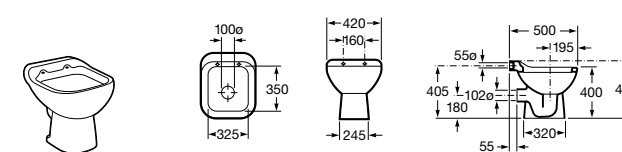

Слив

Garda

1. **371055000** Слив. Включает в комплект: керамическую решетку, резиновое выпускное соединение и установочный комплект.
   526005510 Решетка из нержавеющей стали с резиновой вставкой.

Хозяйственные мойки

Unik Henares

1. **851028806** Тумба под мойку.

Henares

1. **368951001** Хозяйственная мойка.