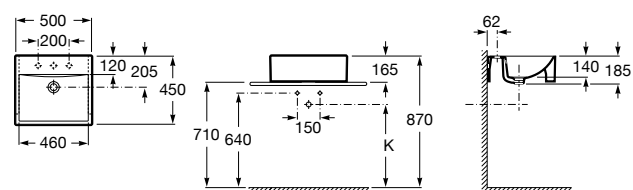

Diverta

32711S000 Раковина керамическая, полувстраиваемая. Смеситель не входит в комплект.