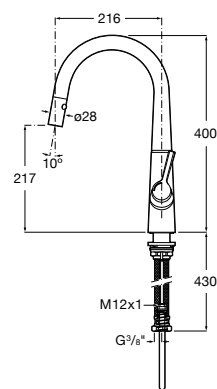

Смесители для кухни

Смесители для кухни / монтируемые на край раковины / однорычажные

Syra

5A812AC00 Смеситель для кухни с поворотным изливом, выдвижным душем, аэратором и гибкой подводкой. Cold start.