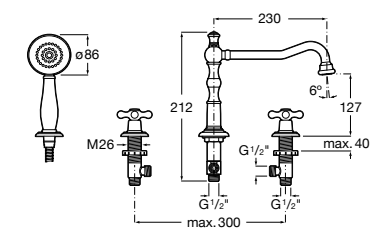

Loft

5A0943C00 Монтируемый на край ванны смеситель с высоким изливом для ванны и душа с переключателем, душевой лейкой и гибким душевым шлангом 1,75 м.