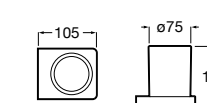

Tempo

817021001 Настенный стакан. Хром.
817021022 Настенный стакан. Покрытие Everlux титановый черный.