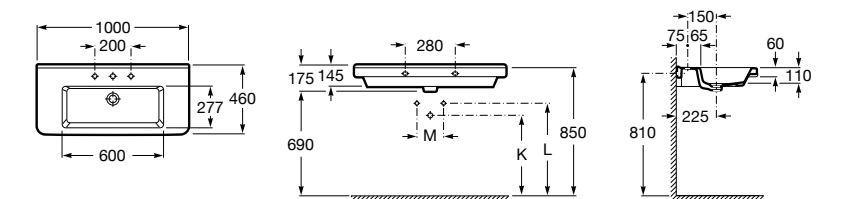

The Gap

3270MB000 Настенная или накладная керамическая раковина. Смеситель не входит в комплект.