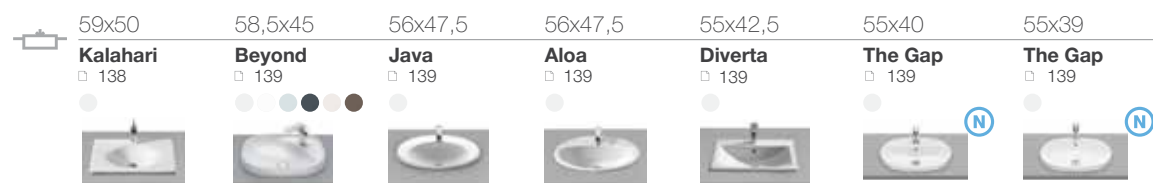

Раковины

ОБЗОР ПРОДУКЦИИ

длина x ширина

Раковины для установки на столешницу

65-75

60-64

55-59

55-59