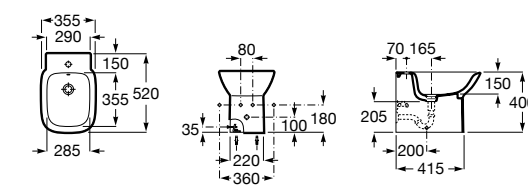

Размеры в мм

Dama

357787000 Биде укороченное приставное к стене, без крышки. Смеситель не входит в комплект.
80678C004 Крышка для укороченного биде с механизмом «мягкое закрывание».
80678B004 Крышка для укороченного биде.