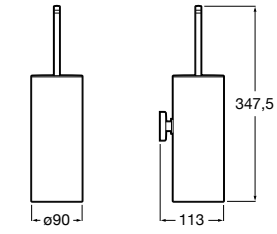

**Victoria**

816663001 Держатель для туалетной бумаги без крышки. Крепление на болты или клей.

Размеры в мм

Аксессуары / настенные держатели для щеток

**Victoria****816665001** Резервный держатель для туалетной бумаги. Крепление на болты или клей.**Compas****817357001** Держатель для туалетной бумаги без крышки.**Compas****817443001** Держатель для туалетной бумаги без крышки.**Compas****817437001** Держатель для туалетной бумаги без крышки.**Compas****817366001** Держатель для туалетной бумаги без крышки.**Cubica****817417002** Двойной держатель для туалетной бумаги без крышки.**Record ®****817666001** Держатель для туалетной бумаги без крышки.**Tempo****817036001** Настенный держатель для щетки. Хром.
817036022 Настенный держатель для щетки. Покрытие Everlux титановый черный.**Carmen****817008001** Настенный держатель для щетки.**Superinox****817305002** Настенный держатель для щетки.**Nuova****816530001** Настенный держатель для щетки.**Hotel's****816726001** Настенный держатель для щетки.**Hotel's Classic****815480001** Настенный держатель для щетки.**Rubik****816851001** Настенный держатель для щетки. Хром.
816851024 Настенный держатель для щетки. Черный цвет. ®**Twin****816715001** Настенный держатель для щетки. Крепление на болты или клей.**Victoria****816666001** Настенный держатель для щетки. Крепление на болты или клей.**Victoria****816667001** Настенный держатель для щетки. Крепление на болты или клей.**Onda ®****3870ZE000** Настенный держатель для щетки.**Compas****817434001** Настенный держатель для щетки.