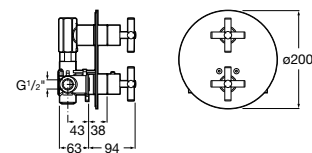

5A0743C00 Встраиваемый термостат для душа.