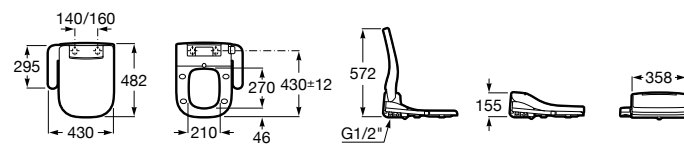

Advance Soft

804004001 Сиденье для унитаза с функцией мытья и сушки, совместим с унитазами Роса формы «soft» (слегка закругленная форма). Для установки и работы необходимо подключение к сети электропитания и подачи воды.