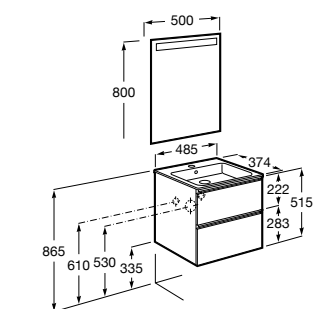

The Gap Compact ®

1. **851494XXX** UNIK - Комплект мебели с 2 ящиками и раковиной (смеситель располагается по центру).
   851525XXX PACK - Комплект мебели с 2 ящиками и раковиной (смеситель располагается по центру) и зеркала Eidos.
   816826339 Набор из 2 ножек 335 мм для мебели UNIK с 2 ящиками.
   816826458 Набор из 2 ножек 335 мм для мебели UNIK с 2 ящиками.