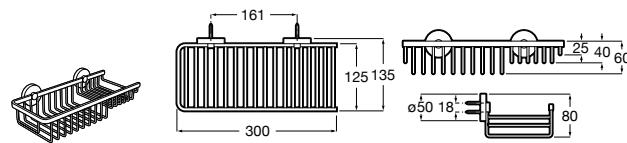

Compas
817365001 Контейнер решетчатый.