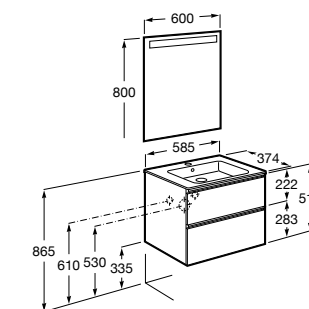

Debba Compact

- ZRU9302708** Мебельный модуль белый глянец.
32799H00Y Раковина Debba Unik 600.

The Gap Compact ®

- 851495XXX** UNIK - Комплект мебели с 2 ящиками и раковиной (смеситель располагается по центру).
851526XXX PACK - Комплект мебели с 2 ящиками и раковиной (смеситель располагается по центру) и зеркала Eidos.
816826339 Набор из 2 ножек 335 мм для мебели UNIK с 2 ящиками.
816826458 Набор из 2 ножек 335 мм для мебели UNIK с 2 ящиками.