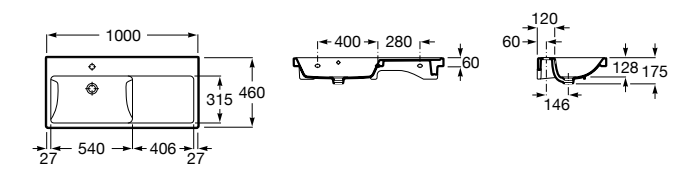

The Gap

3270ME000 Настенная или накладная керамическая раковина. Смеситель не входит в комплект.