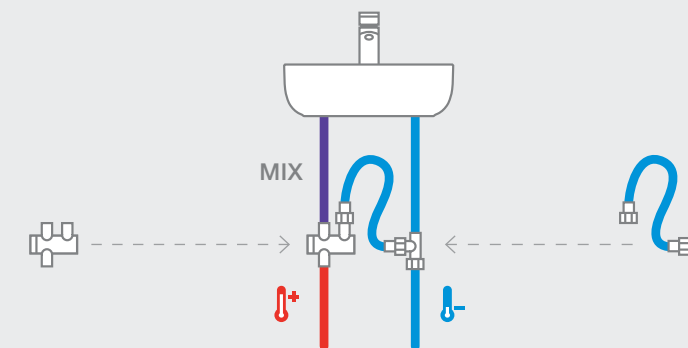

**Смесители для раковин /
педаль, монтируемая
к стене**

505128900

505128700

505127900

один
подвод
воды

**Смесители для раковин /
педаль, монтируемая
в пол**

Instant Foot
855

505128800

Instant Foot
855

505128600

Instant Foot
856

505127800

один
подвод
воды

☐ Более подробную информацию см. на указанной странице / Размеры в мм.

**Смесители для раковин /
термостаты Micro-T**

5A0279C00

5A0179C00

ПРЕДВАРИТЕЛЬНО
СМЕШИВАНИЕ

**Установка термостата-смесителя для подачи холодной воды + предварительно
смешанной**