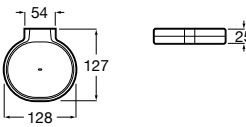

Compas

817432001 Настенная мыльница.

Hotel's

816371001 Настенная мыльница.