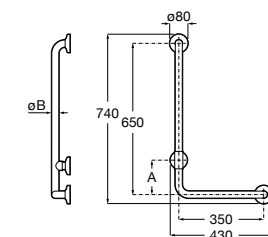

Доступность / смесители, монтируемые на край раковины

Victoria Pro

5A3123C00 PRO - Однорычажный смеситель для раковины с локтевым рычагом управления для людей с ограниченными возможностями, крючком для цепочки и гибкой подводкой.

Доступность / смесители, монтируемые на край / порционно-нажимные

Instant Care

5A3277C00 CARE - Самозакрывающийся смеситель, монтируемый на край, с длинным рычагом управления.

Instant Care

5A4377C00 Самозакрывающийся кран, монтируемый на край, для раковины с длинным рычагом управления.

Доступность / настенные смесители / порционно-нажимные

Instant Care

5A7977C00 CARE - Самозакрывающийся смеситель для раковины.

Доступность / смесители для ванны-душа / монтируемые на стену

Victoria Pro

5A0123C02 PRO - Однорычажный смеситель для ванны и душа с автоматическим переключателем, ручной душ, гибкий шланг 1,70 м, регулируемый держатель для душа. Специальный рычаг для людей с ограниченными возможностями.

Victoria Pro

5A2023C02 PRO - Однорычажный смеситель для душа с ручным душем, гибкий шланг 1,50 м, регулируемый держатель для душа. Специальный рычаг управления для людей с ограниченными возможностями.

Доступность / смесители для кухни / на край мойки

Victoria Pro

5A8423C00 PRO - Однорычажный кухонный смеситель с поворотным изливом, ручкой для людей ограниченными возможностями.

Доступность / смесители для раковины / настенные

Victoria Pro

5A7623C00 PRO - Однорычажный смеситель с вращающимся изливом для раковины. Специальный рычаг управления для людей с ограниченными возможностями.

Доступность / аксессуары / прямые поручни

Access Pro

PRO - Прямой поручень для ванны для людей с ограниченными возможностями, крепления входят в комплект. Цвет: белый винил.