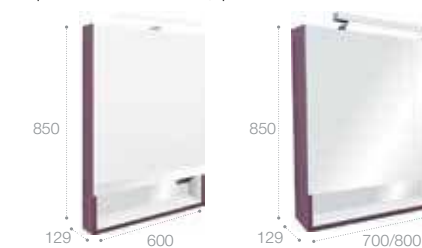

Зеркальный шкаф

LED-светильник, блок с розеткой, включение от общего выключателя
Стр. 252

Арт. ZRU9302748 60 см, белый матовый
Арт. ZRU9302885 60 см, белый глянец
Арт. ZRU9302751 60 см, фиолетовый
Арт. ZRU9302749 70 см, белый матовый
Арт. ZRU9302886 70 см, белый глянец
Арт. ZRU9302752 70 см, фиолетовый
Арт. ZRU9302750 80 см, белый матовый
Арт. ZRU9302887 80 см, белый глянец
Арт. ZRU9302753 80 см, фиолетовый