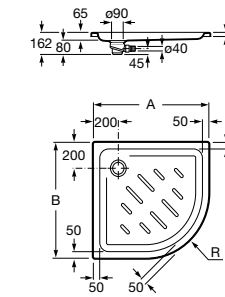

Керамические душевые поддоны**Malta Walk-In**

Керамический душевой поддон с противоскользящим покрытием и с платформой венге.

373524000

Malta

Керамический душевой поддон.

	A	B	C	D
373516000	1200	800	65	180
373517000	1000	800	65	180
373505000	1200	750	65	175
373506000	1000	750	65	170
37450C000	1200	700	65	175
37450D000	1000	700	65	170
37450E000	900	700	65	170
373513000	1200	700	80	175
373512000	1000	700	80	170
373519000	900	700	80	170