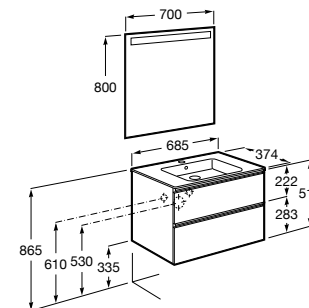

The Gap Compact ®

1. **851496XXX** UNIK - Комплект мебели с 2 ящиками и раковиной (смеситель располагается по центру).
   851527XXX PACK - Комплект мебели с 2 ящиками и раковиной (смеситель располагается по центру) и зеркала Eidos.
   816826339 Набор из 2 ножек 335 мм для мебели UNIK с 2 ящиками.
   816826458 Набор из 2 ножек 335 мм для мебели UNIK с 2 ящиками.