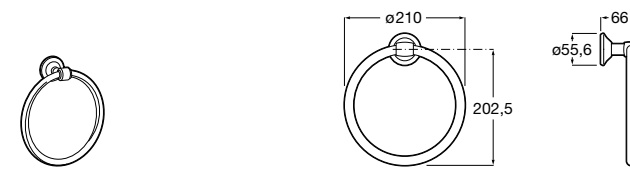

Hotel's Classic
815425001 Полотенцедержатель в форме кольца.

Cubica
816824001 Полотенцедержатель в форме кольца.

Rubik
816847001 Полотенцедержатель в форме кольца. Хром. Крепление на болты или клей.
816847024 Полотенцедержатель в форме кольца. Черный. Крепление на болты или клей. ®