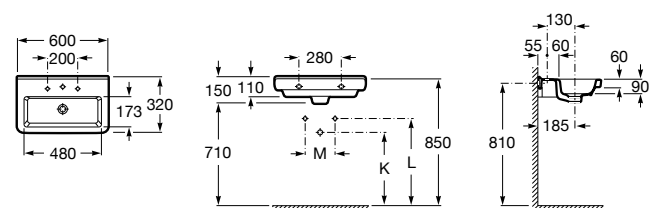

Dama

327785000 Настенная керамическая раковина. Смеситель не входит в комплект.

337782000 Полупьедестал для керамической раковины компакт.