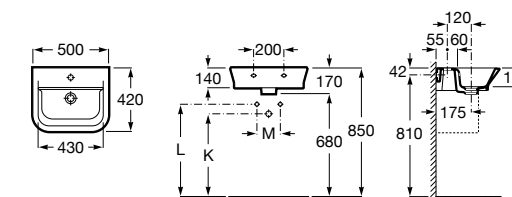

The Gap Original

327476000 Настенная или накладная керамическая раковина. Смеситель не входит в комплект.

337470000 Пьедестал для керамической раковины.

337471000 Полупьедестал для керамической раковины.