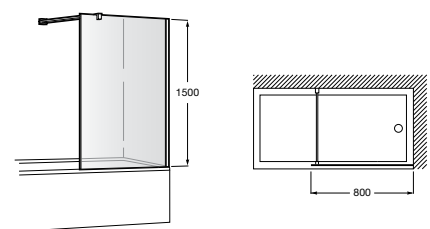

Victoria Standard BF

BF - Душевое ограждение для ванны. Прозрачное стекло. Компенсация 25 мм.

	Ширина
AM19308012	800

Дополнительные профили

Дополнительные профили

AM15119502	Дополнительный профиль для перегородок Ura Standard.
AM19619502	Боковой дополнительный профиль.
AM9900350Y	Угловой горизонтальный дополнительный профиль.
AM9900280Y	Горизонтальный угловой профиль.
AM9900070Y	Дополнительный профиль для горизонтального и вертикального выравнивания.
AM9900090Y	Дополнительный профиль для горизонтального и вертикального выравнивания.

Аксессуары

Аксессуары / крючки

Tempo

817020001 Крючок. Хром.

817020022 Крючок. Покрытие Everlux титановый черный. ☉

Carmen

817001001 Крючок.

Superinox

817300002 Крючок.

Nuova

816520001 Крючок.

Hotel's

816721001 Крючок.

Hotel's Classic

815491001 Крючок двойной.

Rubik

816840001 Крючок. Хром. Крепление на болты или клей.

816840024 Крючок. Покрытие Everlux титановый черный. Крепление на болты или клей. ☉

Twin

816700001 Крючок. Крепление на болты или клей.

Victoria

816652001 Крючок на 4 места. Крепление на болты или клей.

Victoria

816651001 Двойной крючок. Крепление на болты или клей.

Victoria

816650001 Крючок. Крепление на болты или клей.

Onda

3870ZA000 Крючок.

Compas

817430001 Крючок.

Compas

817431001 Крючок.

Compas

817431001 Крючок.