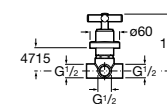

Встраиваемые переключатели

Loft

5A9043C00 1/2" встраиваемый переключатель (2 положения) для ванны или душа.

5A9143C00 1/2" встраиваемый переключатель (3 положения) для ванны или душа.