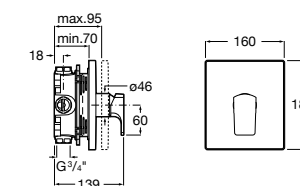

Insignia

5A2B3AC00 Встраиваемый смеситель для ванны или душа. Установка с RocaBox Арт. 525869403.

5A2B3A..0 Встраиваемый смеситель для ванны или душа. Покрытие Everlux. Установка с RocaBox Арт. 525869403.