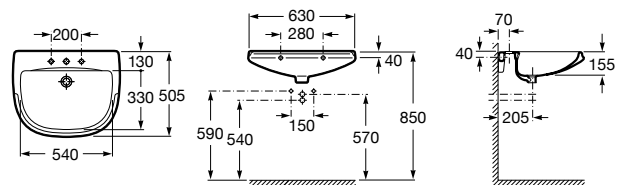

Dama Retro

1. **320322001** Настенная керамическая раковина. Пьедестал и смеситель не входят в комплект.
   331325001 Пьедестал для керамической раковины.