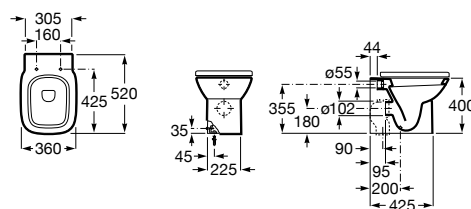

Debba Square

347996000	Чаша унитаза с двойным выпуском. Включает: крепежный комплект.
8019D0004	Сиденье и крышка с креплениями из нержавеющей стали для унитаза.
8019D0004	Сиденье и крышка с креплениями из нержавеющей стали для унитаза.
8019D2005	Сиденье и крышка для унитаза.