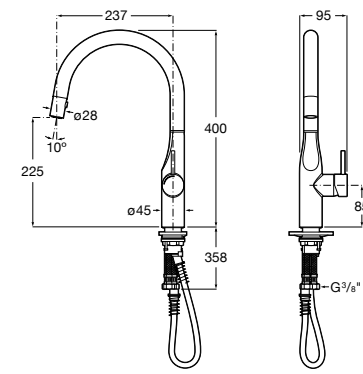

Glera ®

5A814DC00 Смеситель для кухни с поворотным изливом с выдвижным душем с 2 функциями и гибкой подводкой. Cold start.