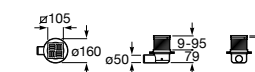

In-Drain Basic SQ

276309000 IN-DRAIN BASIC SQ - сливной комплект с прокладкой и с крышкой.

Manta Geo-Textil

276113000	Геотекстиль.