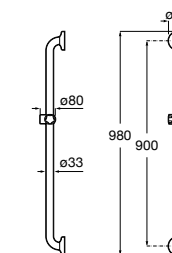

Access Pro

1. **816956009** PRO - вертикальный поручень с креплением для душевой лейки. Комплект включает крепления.
2. **816981009** PRO - вертикальный поручень с креплением для душевой лейки. Комплект включает крепления. Антибактериальное покрытие.