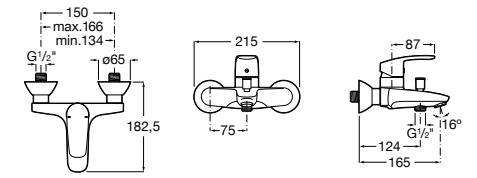

Размеры в мм

**Malva**

5A023BC0M Монтируемый на стену смеситель для ванны-душа с автоматическим переключателем потока.

**Monodin-N**

5A0298C0M Монтируемый на стену смеситель для ванны-душа с автоматическим переключателем потока.