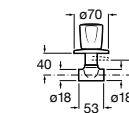

Brava

5A1830C00 Встраиваемый вентиль для сварки 18 мм. Синий указатель (холодная).

5A0830C00 Встраиваемый вентиль для сварки 18 мм. Красный указатель (горячая).