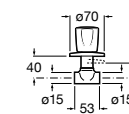

Brava

5A1330C00 Встраиваемый вентиль для сварки 15 мм. Синий указатель (холодная).

5A2330C00 Встраиваемый вентиль для сварки 15 мм. Красный указатель (горячая).