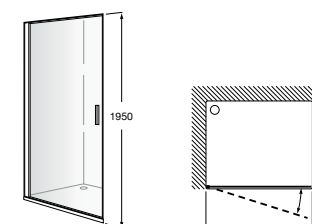

Душевые ограждения / 3 стены / фронтальное расположение / распашные двери

Ura Standard PE

PE - фронтальное расположение душа с 1 распашным элементом для установки между стенами или 1 боковым фиксированным элементом LF. Прозрачное стекло, цвет профиля: блестящее серебро. Предел до стены в открытом виде 25 мм. Для обеспечения надежного крепления элементов PE + LF требуется покупка фиксатора AM99003602. Включает обработку Maxiclean.

	Ширина (A)	Открытие
AM16708012M	800	650
AM16709012M	900	750
AM16710012M	1000	850