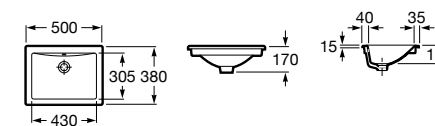

Diverta

327114000 Раковина керамическая врезная или встраиваемая снизу. Смеситель не входит в комплект.