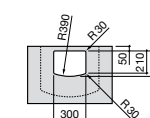

Hall

327623000 Настенная керамическая раковина. Смеситель не входит в комплект.

Размеры в мм

Meridian

32724C000 Настенная керамическая раковина. Смеситель не входит в комплект.

Раковины накладные

Hall

32762G000 Настенная или накладная керамическая раковина. Смеситель не входит в комплект.