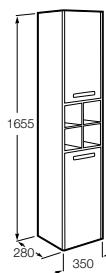

Lander

857269XXX Реверсивная шкаф-колонна с регулируемыми по высоте полочками. По центру колонны открытый модуль для хранения, который облегчает открытие дверей.

Natura

851074392 Колонна из натурального дерева с открытыми полочками и дверцей.

Anima

856931XXX Реверсивная шкаф-колонна с регулируемыми по высоте полочками.

Aneto

857431806 Шкаф-колонна левая.
857467806 Шкаф-колонна правая.

The Gap ©

857554XXX Шкаф-колонна.

Lago

857297806 Шкаф-колонна белый глянец.
857297444 Шкаф-колонна светлый дуб.

The Gap Original

ZRU9302739 Шкаф-колонна левая с металлическими полочками, белый матовый.
ZRU9302738 Шкаф-колонна правая с металлическими полочками, белый матовый.
ZRU9302884 Шкаф-колонна левая с металлическими полочками, белый глянец.
ZRU9302883 Шкаф-колонна правая с металлическими полочками, белый глянец.
ZRU9302747 Шкаф-колонна левая с металлическими полочками, фиолетовый.
ZRU9302746 Шкаф-колонна правая с металлическими полочками, фиолетовый.

Victoria Ice/Black Edition

ZRU9302729 Шкаф-колонна реверсивная белый глянец.
ZRU9000095 Шкаф-колонна реверсивная черный глянец.

Victoria Nord

ZRU9000026 Шкаф-колонна реверсивная белый глянец.
ZRU9000025 Шкаф-колонна реверсивная венге.

Up

ZRU9303013 Шкаф-колонна левая.
ZRU9303014 Шкаф-колонна правая.

Luna

856842XXX Открытый шкафчик.

Мебельная фурнитура

Органайзеры

Органайзеры.

816819409 90 x 90
816820409 100 x 208

Ronda

ZRU9303005 Шкаф-колонна левая, бетон/белый матовый.
ZRU9303006 Шкаф-колонна правая, бетон/белый матовый.
ZRU9302966 Шкаф-колонна левая, белый глянец/антрацит.
ZRU9302967 Шкаф-колонна правая, белый глянец/антрацит.

Крючки для полотенец для мебели

816761001 Набор из 2 крючков для полотенец для мебели.

Etna