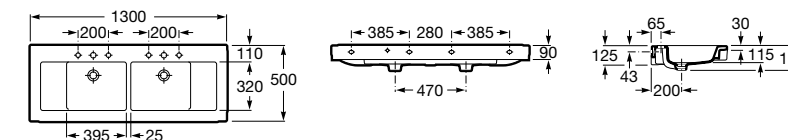

Раковины подвесные двойные

Stratum

327630000 Настенная или накладная керамическая раковина. Смеситель не входит в комплект.