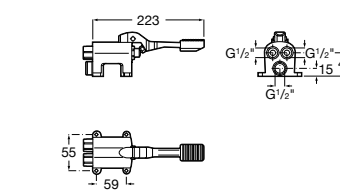

Instant Foot

505128800 Педальный смеситель с прогрессивным смешиванием. Установка на полу.