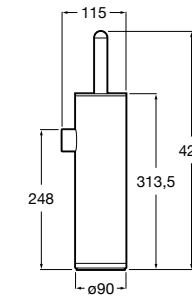

**Victoria**

816663001 Держатель для туалетной бумаги без крышки. Крепление на болты или клей.

Размеры в мм

Аксессуары / настенные держатели для щеток

**Victoria****816665001** Резервный держатель для туалетной бумаги. Крепление на болты или клей.**Compas****817357001** Держатель для туалетной бумаги без крышки.**Compas****817443001** Держатель для туалетной бумаги без крышки.**Compas****817437001** Держатель для туалетной бумаги без крышки.**Compas****817366001** Держатель для туалетной бумаги без крышки.**Cubica****817417002** Двойной держатель для туалетной бумаги без крышки.**Record ®****817666001** Держатель для туалетной бумаги без крышки.**Tempo****817036001** Настенный держатель для щетки. Хром.
817036022 Настенный держатель для щетки. Покрытие Everlux титановый черный.**Carmen****817008001** Настенный держатель для щетки.**Superinox****817305002** Настенный держатель для щетки.**Nuova****816530001** Настенный держатель для щетки.**Hotel's****816726001** Настенный держатель для щетки.**Hotel's Classic****815480001** Настенный держатель для щетки.**Rubik****816851001** Настенный держатель для щетки. Хром.
816851024 Настенный держатель для щетки. Черный цвет. ®**Twin****816715001** Настенный держатель для щетки. Крепление на болты или клей.**Victoria****816666001** Настенный держатель для щетки. Крепление на болты или клей.**Victoria****816667001** Настенный держатель для щетки. Крепление на болты или клей.**Onda ®****3870ZE000** Настенный держатель для щетки.**Compas****817434001** Настенный держатель для щетки.