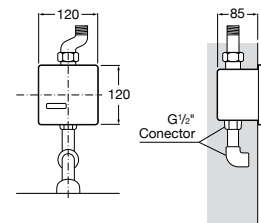

Instant Foot

505127800 Педальный кран. Установка на полу. Подвод одной воды.

Fluent

5A9B24C00 Наружный смывной кран для писсуара.

Fluent

5A9D24C00 Наружный смывной кран для писсуара. Есо.

Смесители для раковин / термостаты Micro-T

Avant

5A0279C00 Термостат Micro-T для смесителя (холодная вода + предварительно смешанная).

Sprint

5A9124C00 Наружный смывной кран для писсуара.

5A9317C00 Внешняя трубка для писсуара.

Avant

5A0179C00 Термостат Micro-T для смесителя с одним подводом воды.

Avant

5A9279C00 Наружный смывной кран для писсуара.

5A9317C00 Внешняя трубка для писсуара.

Avant

505326203 Установочный комплект для Micro-T. Гибкий шланг и подсоединения.

Смывные краны для писсуаров / встраиваемые / электронные

Sentronic-S

5A8102C00 Электронный смывной кран для писсуара. Наружная панель. Хром.

5A8102CM0 Электронный смывной кран для писсуара. Наружная панель. Матовый.

5A8102B00 Электронный смывной кран для писсуара. Наружная панель. Белый.

525165203 Питание от четырех щелочных батареек 1,5 В. Батарейки не включены в комплект. Встраиваемый блок.

525165303 Питание от сети 230 V. Встраиваемый блок.

Instant

5A9277C00 Наружный смывной кран для писсуара.

5A9317C00 Внешняя трубка для писсуара.

Смывные краны для писсуаров / встраиваемые / порционно-нажимные

Instant

5A9077C00 Встраиваемый смывной кран для писсуара.

Fluent

5A9C24C00 Встраиваемый смывной кран для писсуара.

Avant

5A9079C00 Встраиваемый смывной кран для писсуара.

Смывные краны для писсуаров / настенные краны

Sentronic-V

5A9A79C00 Электронный смывной клапан для писсуара. Питание от одной щелочной батареи 9 V.

525081207 Дистанционный пульт управления для регулировки чувствительной зоны и времени слива сливного клапана Sentronic-V.

Aqualine Confort