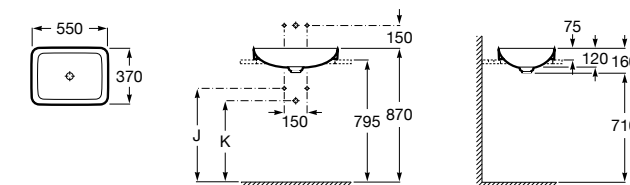

Inspira Square

327534..0 SQUARE - Полуистраиваемая раковина из материала FINECERAMIC® с фиксированным открытым керамическим выпуском и монтажным креплением. Смеситель не входит в комплект.