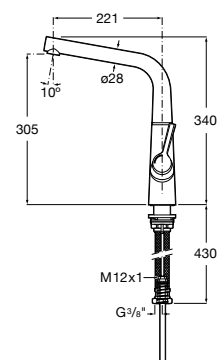

Syra

5A852AC00 Смеситель для кухни с поворотным изливом, выдвижным душем, аэратором и гибкой подводкой. Cold start.