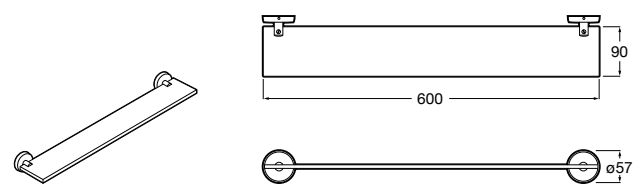

Twin
816708001 Полочка. Крепления в комплекте.