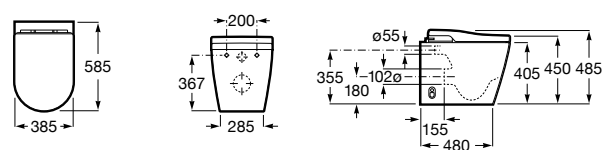

In-Wash® Inspira подвесной

803060001 In-Wash® - Smart-унитаз Rimless подвесной с выпуском в стену. Включает: крышку и сиденье с функцией мытья и сушки. Требуется подключение к сети. Для установки рекомендуется использовать систему Duplo WC Smart (890090800), оснащенную механизмом двойного смыва и шлангом для подвода воды в Smart-унитазов.

Inspira In-Wash® In-Tank приставной для высокорасполагаемого бачка ©

803063001 In-Wash® - Smart-унитаз приставной Rimless, для высокорасполагаемого бачка. Включает: крышку и сиденье с функцией мытья и сушки. Требуется подключение к сети. Для установки рекомендуются системы инсталляции Basic Tank.

Размеры в мм