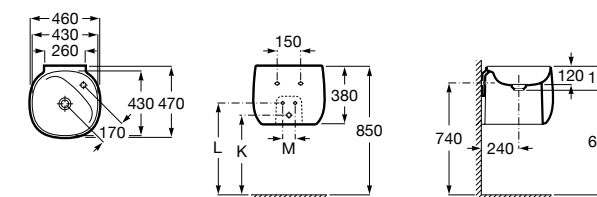

Раковины со встроенным полупьедесталом

Beyond

3270B1..0 Настенная раковина из материала FINECERAMIC® с универсальным выпуском с керамической крышкой Ø 72мм. Смеситель не входит в комплект.