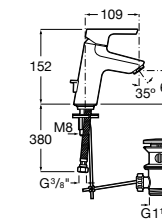

Malva

5A303BC0M Смеситель для раковины с донным клапаном и гибкой подводкой.

5A303BC00 Смеситель для раковины с донным клапаном и гибкой подводкой. Cold start.