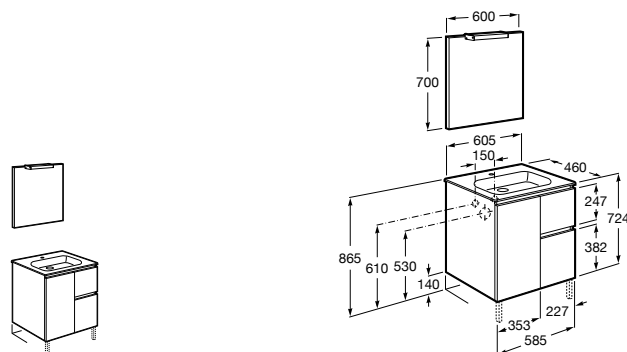

Дополнительно:

816827339 Ножки (4 шт.) Алюминий.

816827458 Ножки (4 шт.) Никель.

**Anima**

851029XXX UNIK - Комплект мебели и раковины. Компактный сифон. Ножки и смеситель не входят в комплект.

851033XXX PASC - Комплект мебели, раковины, зеркала и настенного LED-светильника. Сифон не включен в комплект. Ножки и смеситель не входят в комплект.