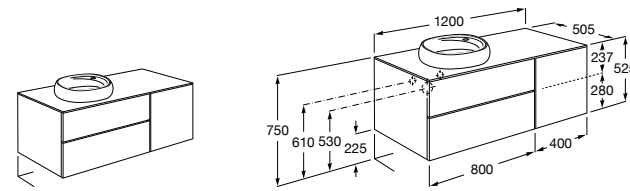

Мебельные модули для одной раковины 1300 мм

Carmen

857136XXX Мебельный модуль для накладной раковины. Раковина, мраморная столешница и смеситель не входят в комплект.

857142421 Столешница из черного мрамора Marquina Black.

857142420 Столешница из белого мрамора Venato White.

Beyond раковина слева

851400XXX Мебельный модуль для размещения накладной раковины 585 мм слева. Раковины и смесители не входят в комплект.

Beyond раковина справа

851399XXX Мебельный модуль для размещения накладной раковины 455 мм справа. Раковины и смесители не входят в комплект.

Beyond раковина справа

851392XXX UNIK - Комплект мебели из двух ящиков и шкафа с одной дверцей и раковины справа. Материал раковины Surfex®. Смеситель и ножки не входят в комплект.

Beyond раковина слева

851398XXX Мебельный модуль для размещения накладной раковины 455 мм слева. Раковины и смесители не входят в комплект.

Beyond раковина слева

851391XXX UNIK - Комплект мебели из двух ящиков и шкафа с одной дверцей и раковины слева. Материал раковины Surfex®. Смеситель и ножки не входят в комплект.

Beyond раковина справа

851413XXX Мебельный модуль для размещения встраиваемой раковины 585 мм справа. Раковины и смесители не входят в комплект.

Beyond раковина справа

851401XXX Мебельный модуль для размещения накладной раковины 585 мм справа. Раковина и смесители не входят в комплект.

Beyond раковина слева

851412XXX Мебельный модуль для размещения накладной раковины 585 мм слева. Раковины и смесители не входят в комплект.

Размеры в мм

Beyond раковина справа

851411XXX Мебельный модуль для размещения накладной раковины 450 мм справа. Раковины и смесители не входят в комплект.

Beyond раковина слева