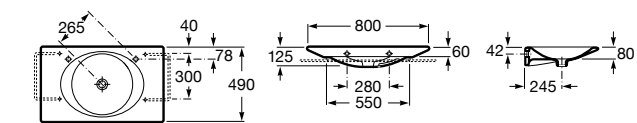

Kalahari

32787800H Настенная или накладная керамическая раковина. Смеситель не входит в комплект.

327878000 Настенная или накладная керамическая раковина без отверстия под смеситель.