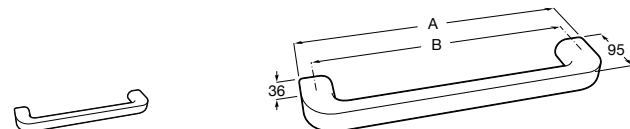

Hotel's Classic
815429001 Полотенцедержатель настенный.

Onda ®
Полотенцедержатель.

	A	B
3870ZH000	600	560
3870ZG000	450	420
3870ZJ000	300	260

Victoria
816658001 Двойной вращающийся полотенцедержатель.

Аксессуары / Настенные полотенцедержатели