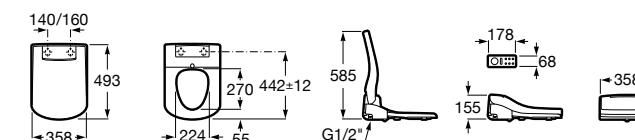

Premium Square

804007001 Сиденье для унитаза с функцией мытья и сушки, совместим с унитазами Роса квадратной формы. Для установки и работы необходимо подключение к сети электропитания и подачи воды.

Premium Soft