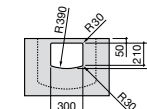

Prisma

327543000 Настенная или накладная керамическая раковина. Смеситель не входит в комплект.

Prisma

327544000 Настенная или накладная керамическая раковина. Смеситель не входит в комплект.

Dama

32781000 Настенная керамическая раковина. Смеситель не входит в комплект.

337470000 Пьедестал для керамической раковины.

337471000 Полупьедестал для керамической раковины.

Meridian

32724D000 Настенная керамическая раковина. Смеситель не входит в комплект.

335240000 Пьедестал для керамической раковины.

337241000 Полупьедестал для керамической раковины.

Carmen

3270A0..0 Настенная керамическая раковина под пьедестал с установочным комплектом и одним отверстием под смеситель. Смеситель и пьедестал не входят в комплект.

3270A0..3 Настенная керамическая раковина под пьедестал с установочным комплектом и тремя отверстиями под смеситель. Смеситель и пьедестал не входят в комплект.

3370A0..0 Керамический пьедестал для раковины. Монтажный комплект не входит.

Размеры в мм

Inspira

32752B..0 Настенная или накладная керамическая раковина из материала FINECERAMIC®. Смеситель не входит в комплект.

Kalahari

32787800H Настенная или накладная керамическая раковина. Смеситель не входит в комплект.

327878000 Настенная или накладная керамическая раковина без отверстия под смеситель.

The Gap

3270M0000 Настенная или накладная керамическая раковина. Смеситель не входит в комплект.

Prisma

327545000 Настенная или накладная керамическая раковина. Смеситель не входит в комплект.

Hall

32762G000 Настенная или накладная керамическая раковина. Смеситель не входит в комплект.

337621000 Полупьедестал для керамической раковины.

Diverta

327110000 Настенная или накладная керамическая раковина. Смеситель не входит в комплект.