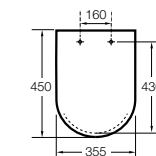

Dama

801782..4 Сиденье и крышка с механизмом «мягкое закрытие» для унитаза.
801780..4 Сиденье и крышка для унитаза.

Dama compacto

80178B..4 Сиденье и крышка для укороченного унитаза.
80178C..4 Сиденье и крышка с механизмом «мягкое закрытие».