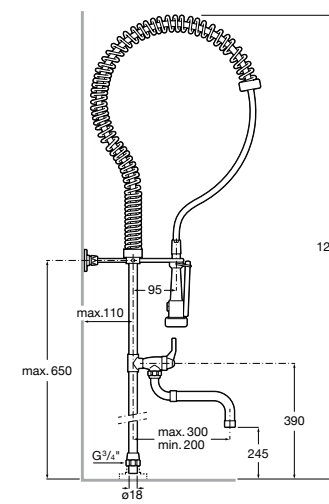

Смывные краны для унитазов / дополнения для кранов

Дополнения для смывных кранов

1. **AG0094703R** Дополнительная сливная труба. Прямой сливной кран.
   505521600 Изогнутая труба.
   525936100 Обратный клапан для смывного крана.
   V0016200R Вставка смывного крана для подвесного унитаза.

Смывные краны для унитазов / встраиваемые краны

Aqua

1. **5A9779C00** Встраиваемый смывной кран 3/4" для унитаза. Механизм двойного слива 6/3 литра.

Aqualine

1. **5A9777C00** Встраиваемый смывной кран. Механизм двойного слива 6/3 литра.

Aqualine

1. **5A9677C00** Встраиваемый смывной кран. Механизм слива 6 литров.

Смесители для душа / настенные / порционно-нажимные

Instant

1. **5A2777C00** Наружный угловой кран для душа.

Смесители для душа/ встраиваемые / порционно-нажимные

Instant

1. **5A2677C00** Встраиваемый кран для душа.

Avant

1. **5A2217C00** Встраиваемый смеситель для душа.

Смесители для душа/ встраиваемые / с термостатом

Avant

1. **5A0679C00** Встраиваемый смеситель-термостат для душа.

Профессионал / аксессуары для кухонных смесителей

Instant Pro

1. **5A8564C00** Промышленный излив 1200 мм с 1 выходом.

Instant Pro

1. **5A8664C00** Промышленный излив 1200 мм с 2 выходами.

Instant Pro

1. **5A8764C00** Адаптер для установки промышленного спирального излива 1200 мм (см. информацию о совместимости).

Instant Pro

1. **5A8064C00** PRO - Однорычажный кухонный смеситель для промышленного излива 1200 мм. Излив в комплект не входит (см. информацию о совместимости).