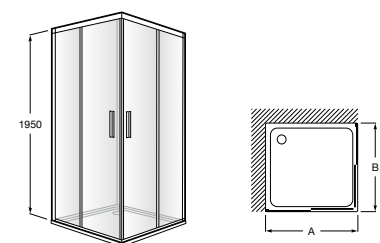

Naray Standard 2L2

L2 - Боковой душ с 1 раздвижным элементом + 1 фиксируемый элемент для установки с еще одним элементом L2, создавая прямой угол (2L2). Прозрачное стекло, профиль цвета – блестящее серебро. Предел до стены в открытом виде 50 мм. Включает обработку Maxiclean.

Для создания угла Naray 2L2 необходимо заказать 2 элемента Naray L2. Элементы возможно комбинировать между собой или другими совместимыми с Naray L2.

	Ширина (A и B)
AM14607012M	700
AM14607512M	750
AM14608012M	800
AM14608512M	850
AM14609012M	900
AM14610012M	1000
AM14611012M	1100
AM14612012M	1200