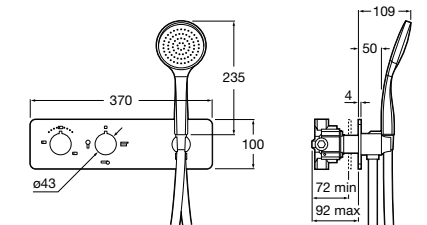

Размеры в мм
5A2B05C00 Встраиваемый термостат для душа. 3-поточный переключатель, душевая лейка и фиксированный держатель.