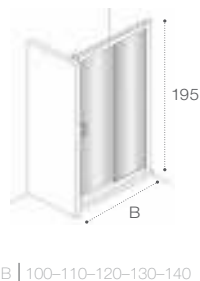

Town-N
□ 451