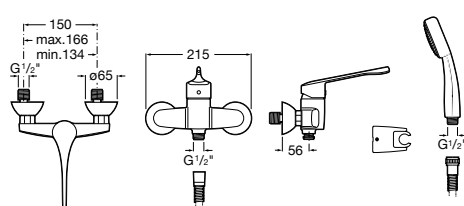

Victoria Pro

5A2023C02 PRO - Однорычажный смеситель для душа с ручным душем, гибкий шланг 1,50 м, регулируемый держатель для душа. Специальный рычаг управления для людей с ограниченными возможностями.