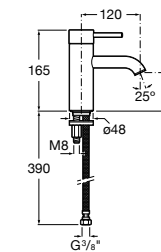

Lanta

5A3A11C00 Смеситель для раковины с аэратором, гладкий корпус, с донным клапаном с системой click-clack и гибкой подводкой. Cold start.