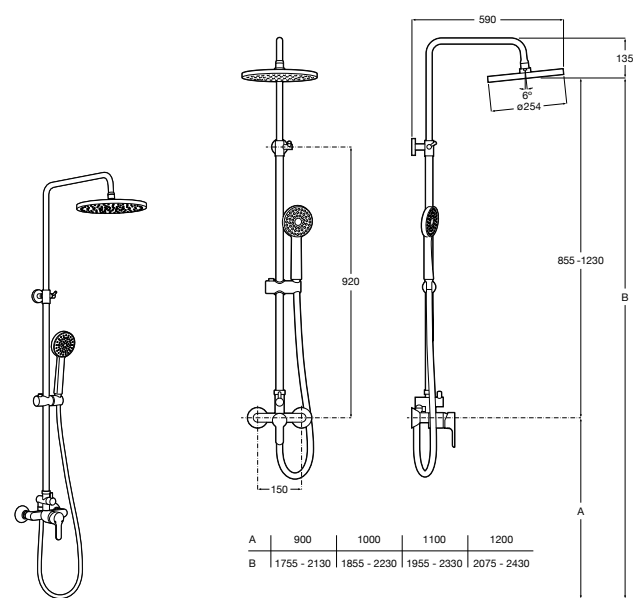

L20

5A9709C00 Душевая стойка с однорычажным управлением, высота стойки регулируется от 855 до 1230 мм. Включает: верхний душ диаметром 254 мм, ручной душ диаметром 100 мм, с 1 режимом потока, гибкий металлический шланг 1,5 м и держатель с возможностью регулировки наклона.