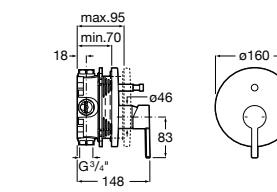

Naia

5A0B96C00 Встраиваемый смеситель для ванны-душа с переключателем потока. Установка с RocaBox Арт. 525869403.

5A0B96..0 Встраиваемый смеситель для ванны-душа с переключателем потока. Покрытие Everlux. Установка с RocaBox Арт. 525869403.