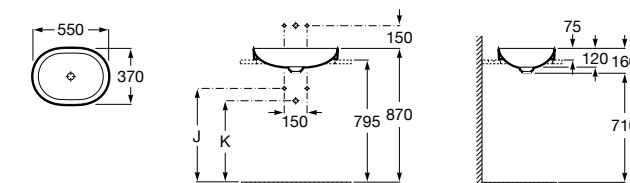

Inspira Round

327527..0 ROUND - Полуистраиваемая раковина из материала FINECERAMIC® с фиксированным открытым керамическим выпуском и монтажным креплением. Смеситель не входит в комплект.