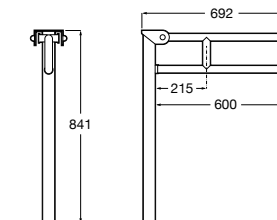

Доступность / аксессуары / поручни для душа

Access Comfort

1. **816910009** COMFORT - Поручень напольный, складной.