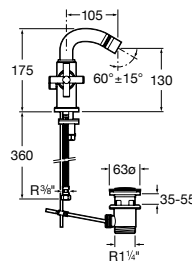

Monodin-N

5A6198C00 Смеситель для биде с цепочкой, регулятором направления потока и гибкой подводкой.

Alfa

5A6F25C00 Смеситель для биде с регулятором направления потока, донным клапаном и гибкой подводкой.

Cala

5A606EC00 Смеситель для биде с регулятором направления потока, донным клапаном и гибкой подводкой.

Victoria

5A6N25C0M Смеситель для биде с регулятором направления потока, донным клапаном и гибкой подводкой.

L20

5A6A09C0M Смеситель для биде с регулятором направления потока, донным клапаном и гибкой подводкой.

Victoria

5A6125C0M Смеситель для биде с регулятором направления потока, держателем для цепочки и гибкой подводкой.

Смесители для биде / монтаж на бортик / двухвентильные

L20

5A6B09C00 Смеситель для биде с регулятором направления потока, держателем для цепочки и гибкой подводкой.

Loft

5A6043C00 Смеситель для биде с регулятором направления потока, донным клапаном и гибкой подводкой.

Carmen

5A6A4BC00 Смеситель для биде с регулятором направления потока, донным клапаном click-clack и гибкой подводкой воды.

Brava

5A6130C00 Смеситель для биде с регулятором направления потока и гибкой подводкой.

Brava

5A6530C00 Встраиваемый вентиль для биде, синий указатель (холодный).
5A6630C00 Встраиваемый вентиль для биде, красный указатель (горячий).