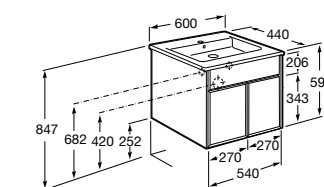

Up

ZRU9303010 Мебельный модуль белый глянец.

327472000 Раковина The Gap Original 600.