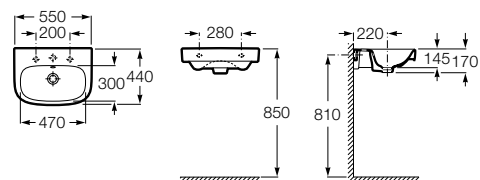

Debba

32799500Y Настенная керамическая раковина 550. Смеситель не входит в комплект.

33799000Y Пьедестал для керамической раковины.

33799100Y Полупьедестал для керамической раковины.