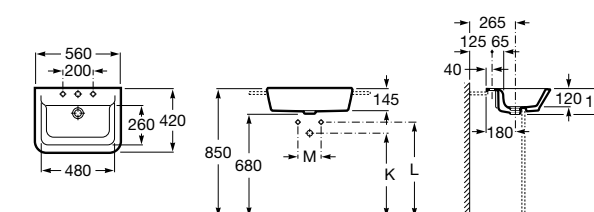

The Gap Original

32747S000 Раковина керамическая, полувстраиваемая. Смеситель не входит в комплект.