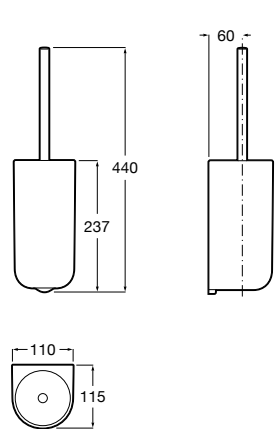

**Victoria**

816663001 Держатель для туалетной бумаги без крышки. Крепление на болты или клей.

Размеры в мм

Аксессуары / настенные держатели для щеток

**Victoria****816665001** Резервный держатель для туалетной бумаги. Крепление на болты или клей.**Compas****817357001** Держатель для туалетной бумаги без крышки.**Compas****817443001** Держатель для туалетной бумаги без крышки.**Compas****817437001** Держатель для туалетной бумаги без крышки.**Compas****817366001** Держатель для туалетной бумаги без крышки.**Cubica****817417002** Двойной держатель для туалетной бумаги без крышки.**Record ®****817666001** Держатель для туалетной бумаги без крышки.**Tempo****817036001** Настенный держатель для щетки. Хром.
817036022 Настенный держатель для щетки. Покрытие Everlux титановый черный.**Carmen****817008001** Настенный держатель для щетки.**Superinox****817305002** Настенный держатель для щетки.**Nuova****816530001** Настенный держатель для щетки.**Hotel's****816726001** Настенный держатель для щетки.**Hotel's Classic****815480001** Настенный держатель для щетки.**Rubik****816851001** Настенный держатель для щетки. Хром.
816851024 Настенный держатель для щетки. Черный цвет. ®**Twin****816715001** Настенный держатель для щетки. Крепление на болты или клей.**Victoria****816666001** Настенный держатель для щетки. Крепление на болты или клей.**Victoria****816667001** Настенный держатель для щетки. Крепление на болты или клей.**Onda ®****3870ZE000** Настенный держатель для щетки.**Compas****817434001** Настенный держатель для щетки.