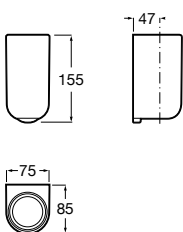

Twin

816702001 Мыльница на столешницу.

Onda ©

3870ZL000 Настенный держатель для щетки.

Onda ©

3870Z5000 Мыльница на столешницу.