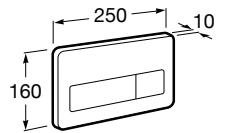

PL3 Dual ©

890197004 PL3 DUAL - Антивандальная панель смыва. Двойной смыв.