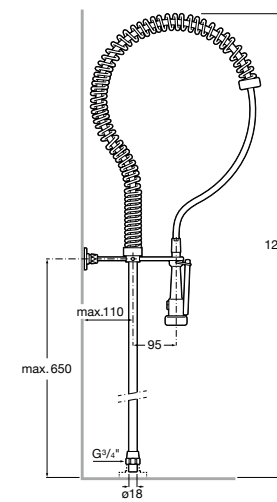

Instant Pro

1. **5A8064C00** PRO - Однорычажный кухонный смеситель для промышленного излива 1200 мм. Излив в комплект не входит (см. информацию о совместимости).