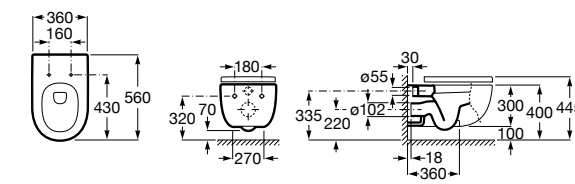

Meridian

346247000 Подвесная чаша с горизонтальным выпуском. Для установки выберите систему инсталляции Rosa для подвесных унитазов.

8012A2..B Сиденье и крышка с механизмом «мягкое закрывание» для унитаза. Материал SUPRALIT®.

8012A0..B Сиденье и крышка с креплениями из нержавеющей стали для унитаза. Материал SUPRALIT®.

801D12003 Сиденье и крышка для унитаза.