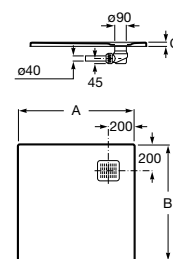

**Terran 1/4 круга**

Ультратонкий душевой поддон, материал STONEX®. Противоскользящая поверхность с текстурой под камень. Включает слив gran saudal.

	A	B	C
AP10538438401..0	900	900	28

**Акриловые душевые поддоны****Neo Daiquiri**