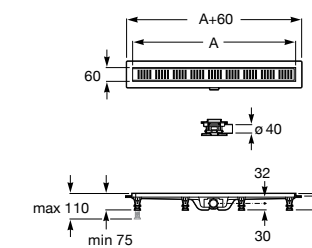

Malta

Керамический душевой поддон.

	A	B	C	D
373516000	1200	800	65	180
373517000	1000	800	65	180
373505000	1200	750	65	175
373506000	1000	750	65	170
37450C000	1200	700	65	175
37450D000	1000	700	65	170
37450E000	900	700	65	170
373513000	1200	700	80	175
373512000	1000	700	80	170
373519000	900	700	80	170

Malta

Угловой керамический душевой поддон.

	A	B	Rad
37450A000	1000	1000	504
37450B000	900	900	504

Italia

Прямоугольный керамический душевой поддон.

	A	B	C	D
3740HP000	1200	800	80	170
3740HS000	1000	800	80	170
3740HG000	1400	700	80	170
3740HR000	1200	700	80	170
3740HT000	1000	700	80	170
3740HU000	900	720	80	170

Italia

Угловой керамический душевой поддон.

	A	B	C	D	Rad
3740HL000	900	900	80	625	550
3740HM000	800	800	80	525	550

Сливы для керамических душевых поддонов

Сливы ультраплоские

27L026000	высота: 60 мм
27L018000	высота: 80 мм

Сливы

506404400	Слив Ø 90 для душевых поддонов.
P0005900R	Слив Ø 65 для душевых поддонов.
506404500	Слив Ø 52 для душевых поддонов.

Italia

Квадратный керамический душевой поддон.

	A	B
3740NH000	900	900
3740NJ000	800	800
3740NK000	700	700

Сливные системы In-Drain

In-Drain Channel

IN-DRAIN CHANNEL - Сливной комплект с прокладкой из геотекстиля.

	A	B
276091000	950 x 50	990 950
276153000	850 x 50	890 850
276090000	750 x 50	790 750
276089000	650 x 50	690 650

In-Drain X3

IN-DRAIN X3 - Сливной комплект с прокладкой из геотекстиля. Реверсивная керамическая панель (не входит в комплект).

	A	B
276131000	950 x 50	990 950
276130000	850 x 50	890 850
276129000	750 x 50	790 750
276128000	650 x 50	690 650

Plate X1

PLATE X1 - Крышка сливного отверстия, совместима с In-Drain Channel.

	A	B
276095000	950 x 50	990 950
276155000	850 x 50	890 850
276094000	750 x 50	790 750
276093000	650 x 50	690 650

Plate X2

PLATE X2 - Крышка с решёткой для сливного отверстия, совместима с In-Drain Channel.