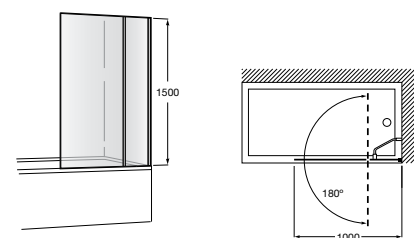

Душевое ограждение для ванны / 2 стены / фронтальное / фиксированное / распашное

Victoria Standard B1HF

B1HF - Фронтальное расположение. 1 элемент распашной + 1 фиксированный элемент. Прозрачное стекло. Компенсация 25 мм.

	Ширина	Открытие (C)
AM19510012	1000 (325+675)	650