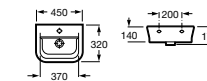

Раковина

Стр. 111

Арт. 327477000 45 см