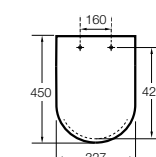

Размеры в мм
* до окончания складских запасов.