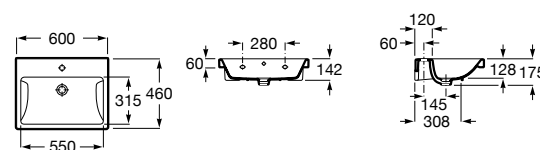

The Gap

3270M1000 Настенная или накладная керамическая раковина. Смеситель не входит в комплект.