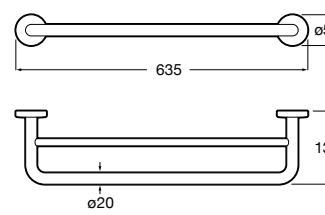

Hotel's

816386001 Полотенцедержатель двойной.

Cubica

816823001 Полотенцедержатель.