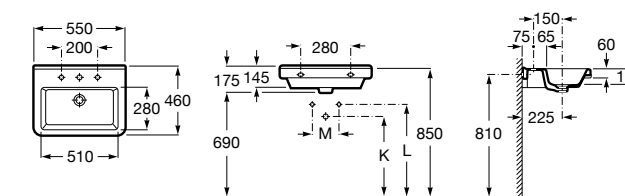

**Dama**

327785000 Настенная керамическая раковина. Смеситель не входит в комплект.

337782000 Полупьедестал для керамической раковины компакт.

**Dama**

327786000 Настенная керамическая раковина. Смеситель не входит в комплект.