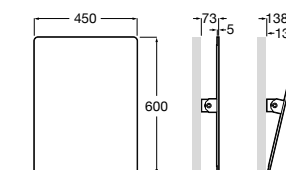

Доступность / аксессуары / откидные зеркала

Access Pro

1. **816965009** PRO - Регулируемое зеркало под наклоном.