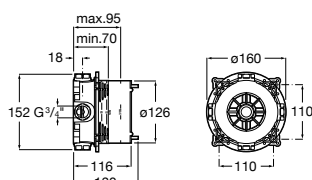

RocaBox Universal

1. **525869403** RocaBox - Универсальный монтажный блок для встраиваемых смесителей. Установка с монтируемым на стену термостатом или смесителем для ванны или душа. Смеситель не входит в комплект.
2. **525564303** Набор для удлинения на 20 мм. Подходит для увеличения встраиваемого механизма с максимальной глубиной 95 мм, с последующим удлинением до 115 мм.
3. **525564600** ROUND - Набор круглой формы для внешнего удлинения встраиваемого механизма на 20 мм. Подходит для встраиваемого механизма с максимальной глубиной 50 мм, с последующим удлинением до 70 мм.
4. **525564700** SQUARE - Набор для внешнего удлинения встраиваемого механизма на 20 мм. Подходит для встраиваемого механизма с максимальной глубиной 50 мм, с последующим удлинением до 70 мм.