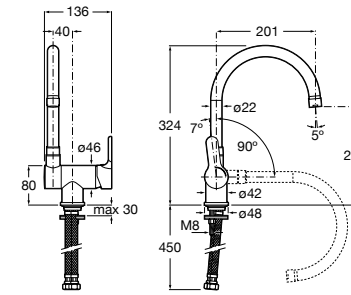

Victoria

5A8E25C00 Смеситель для кухни с высоким поворотным изливом, аэратором и гибкой подводкой.