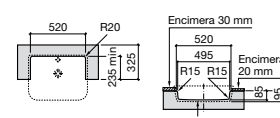

The Gap Original

32747S000 Раковина керамическая, полувстраиваемая. Смеситель не входит в комплект.