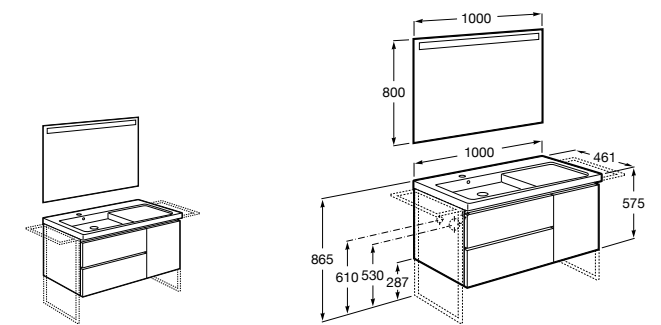

Domi раковина слева

В цвете белый глянец модуль и раковина заказываются отдельно.

857626806 Модуль для раковины слева.

3270MB004 Раковина The Gap Plus левая.

ZRU9302809 Зеркало The Gap Original 1000.

851547XXX Комплект. Включает в себя: мебельный модуль и раковину.

851543XXX Готовое решение. Включает в себя: мебельный модуль, раковину и зеркало Eidos.

Дополнительно:

816830485 Каркас без полотенцедержателя (1 шт.).

816831485 Каркас с полотенцедержателем (1 шт.).