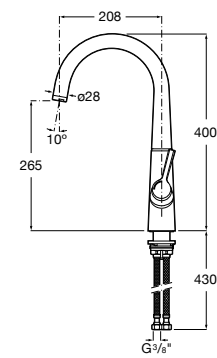

Syra

5A842AC00 Смеситель для кухни с высоким поворотным изливом, аэратором и гибкой подводкой. Cold start.