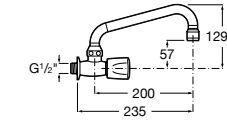

Brava

5A8530C00 Кран вентиляционный для кухни с поворотным изливом и аэратором.