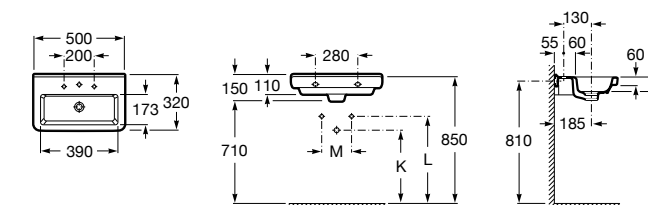

Dama

327788000 Настенная керамическая раковина. Смеситель не входит в комплект.

337782000 Полупьедестал для керамической раковины компакт.