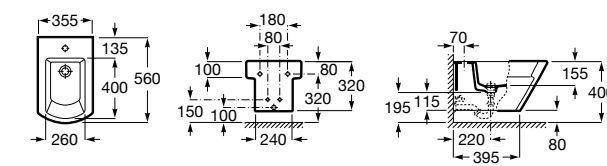

Beyond

3570B6..0 Подвесное биде без крышки. Включает: установочный комплект.
806B82..B Крышка для биде с механизмом «мягкое закрывание». Материал SUPRALIT®.