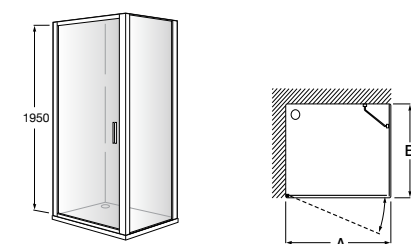

Ura Standard PE + LF

Угловой душ с 1 распашным элементом + 1 фиксированный + 1 боковой фиксированный элемент. Включает обработку Maxiclean.

	Ширина (A)	Открытие (C)
PE (A)		
AM16708012M	800	650
AM16709012M	900	750
AM16710012M	1000	850
LF (B)		
AM16807012M	700	
AM16807512M	750	
AM16808012M	800	
AM16809012M	900	
AM99003602