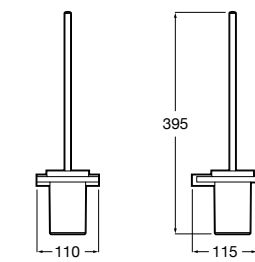

**Victoria**

816663001 Держатель для туалетной бумаги без крышки. Крепление на болты или клей.

Размеры в мм

Аксессуары / настенные держатели для щеток

**Victoria****816665001** Резервный держатель для туалетной бумаги. Крепление на болты или клей.**Compas****817357001** Держатель для туалетной бумаги без крышки.**Compas****817443001** Держатель для туалетной бумаги без крышки.**Compas****817437001** Держатель для туалетной бумаги без крышки.**Compas****817366001** Держатель для туалетной бумаги без крышки.**Cubica****817417002** Двойной держатель для туалетной бумаги без крышки.**Record ®****817666001** Держатель для туалетной бумаги без крышки.**Tempo****817036001** Настенный держатель для щетки. Хром.
817036022 Настенный держатель для щетки. Покрытие Everlux титановый черный.**Carmen****817008001** Настенный держатель для щетки.**Superinox****817305002** Настенный держатель для щетки.**Nuova****816530001** Настенный держатель для щетки.**Hotel's****816726001** Настенный держатель для щетки.**Hotel's Classic****815480001** Настенный держатель для щетки.**Rubik****816851001** Настенный держатель для щетки. Хром.
816851024 Настенный держатель для щетки. Черный цвет. ®**Twin****816715001** Настенный держатель для щетки. Крепление на болты или клей.**Victoria****816666001** Настенный держатель для щетки. Крепление на болты или клей.**Victoria****816667001** Настенный держатель для щетки. Крепление на болты или клей.**Onda ®****3870ZE000** Настенный держатель для щетки.**Compas****817434001** Настенный держатель для щетки.