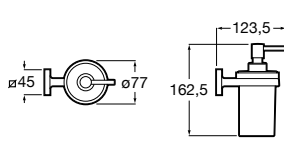

Cubica

816828001 Настенный диспенсер.