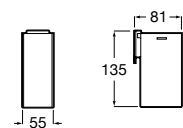

Rubik

816843001 Настенный стакан. Хром. Крепление на болты или клей.
816843024 Настенный стакан. Черный цвет. Крепление на болты или клей. ©

Classica

816810001 Настенный стакан.