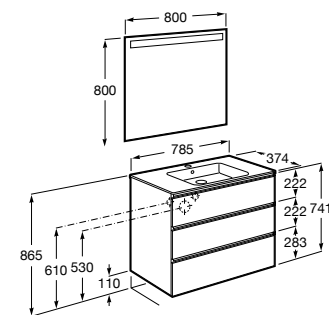

The Gap Compact ®

1. **851499XXX** UNIK - Комплект мебели с 3 ящиками и раковиной (смеситель располагается по центру).
   851530XXX PACK - Комплект мебели с 3 ящиками и раковиной (смеситель располагается по центру) и зеркала Eidos.
   816827339 Набор из 4 ножек 110 мм для мебели UNIK с 3 ящиками.
   816827458 Набор из 4 ножек 110 мм для мебели UNIK с 3 ящиками.