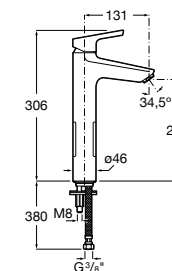

Malva

5A373BC0M Смеситель для раковины с высоким изливом, гладкий корпус, с гибкой подводкой.

5A373BC00 Смеситель для раковины, гладкий корпус, с высоким изливом, с гибкой подводкой. Cold start.