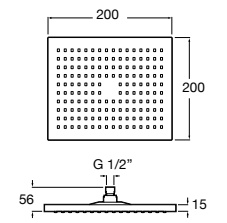

Rainsense

5B2350C00 Квадратная душевая насадка. Хромированный ABS-пластик. Кронштейн покупается отдельно.