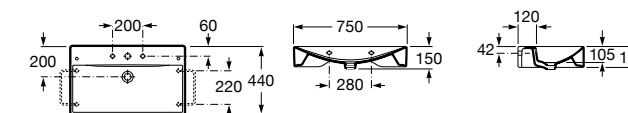

Diverta

327110000 Настенная или накладная керамическая раковина. Смеситель не входит в комплект.