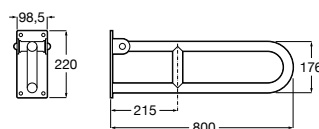

Access Comfort / Pro

1. **816933001** COMFORT - Поручень откидной для людей с ограниченными возможностями. Цвет: нержавеющая сталь.
2. **816909009** COMFORT - Поручень откидной для людей с ограниченными возможностями. Цвет: белый винил.
3. **816933002** COMFORT - Поручень откидной для людей с ограниченными возможностями. Цвет: нержавеющая сталь, сатин.
4. **816961009** PRO - Поручень откидной для людей с ограниченными возможностями. Цвет: белый винил.
5. **816986009** PRO - Поручень откидной для людей с ограниченными возможностями, антибактериальное покрытие.