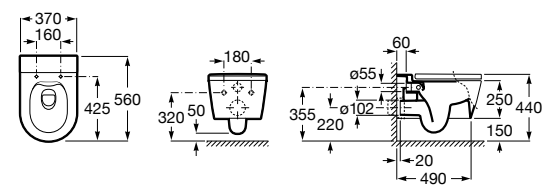

Inspira Square

346537..0 SQUARE - Подвесная чаша Rimless с горизонтальным выпуском. Включает: крепежный комплект. Для установки выберите систему инсталляции Rosa для подвесных унитазов.

801532..B SQUARE - Сиденье и крышка с механизмом «мягкое закрывание» для унитаза. Материал SUPRALIT®.

Inspira Round

346527..0 ROUND - Подвесная чаша Rimless с горизонтальным выпуском. Включает: крепежный комплект. Для установки выберите систему инсталляции Rosa для подвесных унитазов.

801522..B ROUND - Сиденье и крышка с механизмом «мягкое закрывание» для унитаза. Материал SUPRALIT®.

Размеры в мм