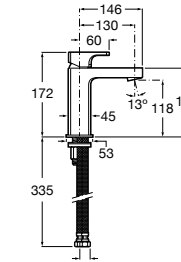

L90C

5A3C01C00 Смеситель для раковины компактный, гладкий корпус, с донным клапаном системы click-clack и гибкой подводкой. Cold start.