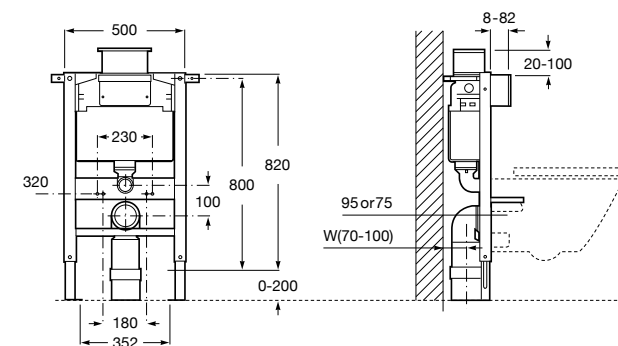

Duplo WC Smart

890090800 Встраиваемый каркас с бачком двойного смыва, гибкой подводкой для Smart-унитазов, гибким шлангом и установочным комплектом. Минимальная глубина 140 мм, высота 1190 мм. Межосевое расстояние 180 мм. Патрубок Ø 90 и 110. Рекомендуется для установки подвесного унитаза In-Wash® Inspira. Может быть укомплектован совместимой панелью смыва Roca (в комплект не входит).

Duplo WC под окно

890121010 Каркас со встроенным бачком двойного смыва для подвесного унитаза. Минимальная глубина 160 мм. Боковое гидравлическое соединение. Позволяет установить панель смыва фронтально или сбоку. Патрубок Ø 90 и 110. Межосевое расстояние 180 мм или 230 мм. Металлический профиль с максимальной нагрузкой 400 кг, регулируемые ножки 0-200 мм. Может быть укомплектован совместимой панелью смыва Roca (в комплект не входит).