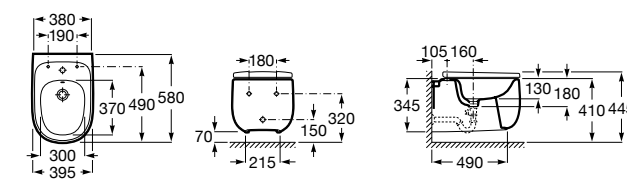

Биде подвесные