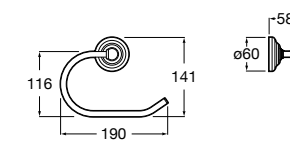

Carmen

817004001 Держатель для туалетной бумаги без крышки.

Rubik

816850001 Держатель для туалетной бумаги без крышки. Хром. Крепление на болты или клей.
816850024 Держатель для туалетной бумаги без крышки. Черный цвет. Крепление на болты или клей. Ⓜ

Superinox

817303002 Резервный держатель для туалетной бумаги.

Twin

816712001 Держатель для туалетной бумаги без крышки. Крепление на болты или клей.