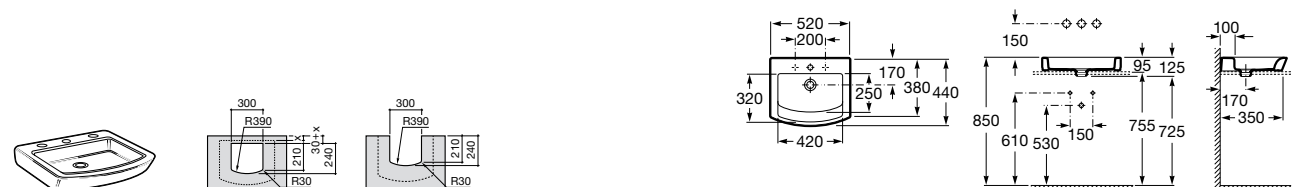

Hall

327882000 Накладная керамическая раковина. Смеситель не входит в комплект.

32788200H Накладная керамическая раковина. Смеситель не входит в комплект.