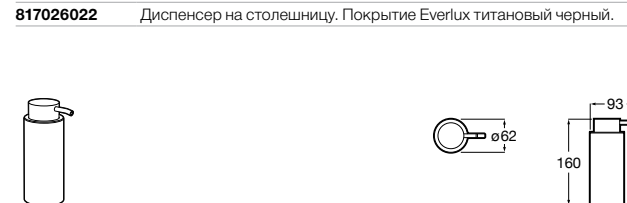

Superinox

817312002 Диспенсер на столешницу.