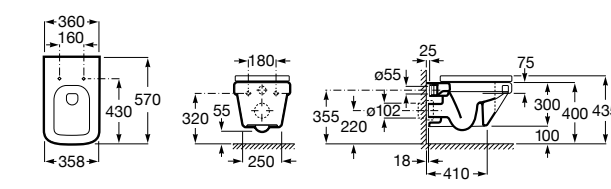

Dama

346787000 Подвесная чаша с горизонтальным выпуском. Для установки выберите систему инсталляции Rosa для подвесных унитазов.

801782004 Сиденье и крышка с механизмом «мягкое закрывание» для унитаза.

801780004 Сиденье и крышка для унитаза.

Размеры в мм