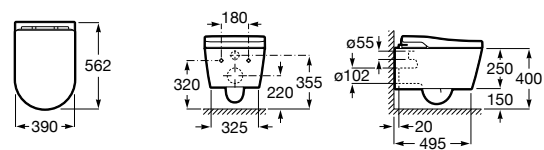

In-Wash® Inspira напольный ©

80306L001 In-Wash® - Smart-унитаз напольный Rimless, двойной выпуск. Включает: бачок, крышку и сиденье с функцией мытья и сушки. Требуется подключение к сети.