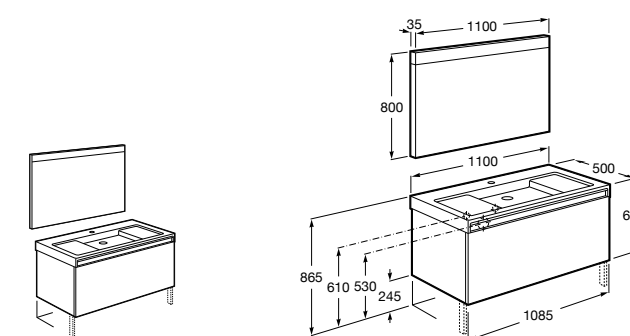

Мебельные модули для одной раковины 1100 мм

Stratum

851068XXX UNIK - Комплект мебели и раковины. Встроенные динамики Bluetooth®, внутреннее освещение (фиксированное или активируемое при открытии ящика). Встроенная розетка. Компактный сифон. Ножки и смеситель не входят в комплект.

851072XXX PASC - Комплект мебели, раковины и зеркала Prisma Comfort с подсветкой и системой антизапотевания, активируемой датчиками движения. Встроенные динамики Bluetooth®, внутреннее освещение (фиксированное или активируемое при открытии ящика). Встроенная розетка. Компактный сифон. Ножки и смеситель не входят в комплект.

816811336 Комплект из 2-х ножек.

Размеры в мм