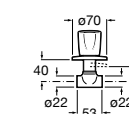

Brava

5A1930C00 Встраиваемый вентиль для сварки 22 мм. Синий указатель (холодная).

5A0930C00 Встраиваемый вентиль для сварки 22 мм. Красный указатель (горячая).