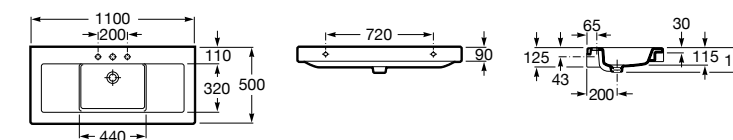

Раковины подвесные

Stratum

327631000 Настенная или накладная керамическая раковина. Смеситель не входит в комплект.