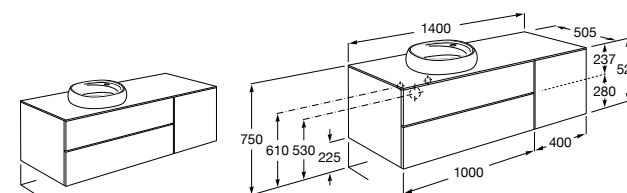

Beyond раковина слева

851404XXX Мебельный модуль для размещения накладной раковины 585 мм слева. Раковины и смесители не входят в комплект.