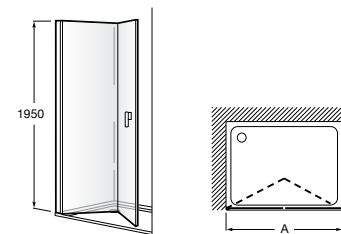

Душевые ограждения / 3 стены / фронтальное расположение / складные двери**Easy PP-E**

Фронтальное расположение с 2 складными элементами.

PP-E (A)	От 600 до 800	
	От 801 до 1000	

Душевые ограждения / 2 стены / раздвижные двери**Aerea L4 + LF**