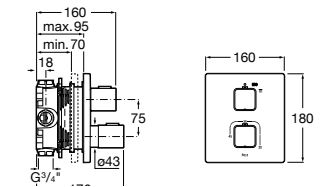

5A2C1AC00 Встраиваемый термостат для душа. Установка с RocaBox Арт. 525869403.