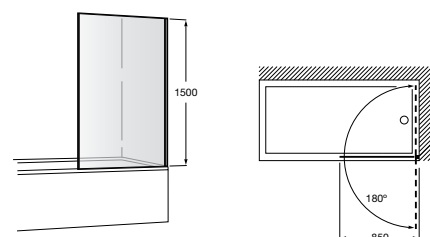

Victoria Standard B1H

B1HF - Фронтальное расположение. 1 распашной элемент. Прозрачное стекло. Компенсация 25 мм.

	Ширина
AM19408512	850