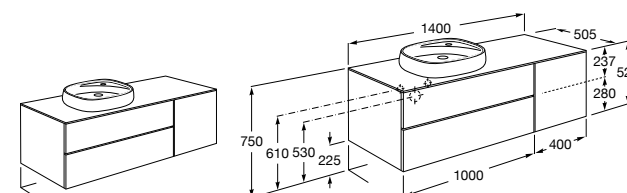

Beyond раковина слева

851402XXX Мебельный модуль для размещения накладной раковины 455 мм слева. Раковины и смесители не входят в комплект.