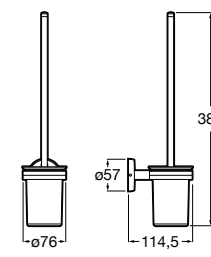

**Victoria**

816663001 Держатель для туалетной бумаги без крышки. Крепление на болты или клей.

Размеры в мм

Аксессуары / настенные держатели для щеток

**Victoria****816665001** Резервный держатель для туалетной бумаги. Крепление на болты или клей.**Compas****817357001** Держатель для туалетной бумаги без крышки.**Compas****817443001** Держатель для туалетной бумаги без крышки.**Compas****817437001** Держатель для туалетной бумаги без крышки.**Compas****817366001** Держатель для туалетной бумаги без крышки.**Cubica****817417002** Двойной держатель для туалетной бумаги без крышки.**Record ®****817666001** Держатель для туалетной бумаги без крышки.**Tempo****817036001** Настенный держатель для щетки. Хром.
817036022 Настенный держатель для щетки. Покрытие Everlux титановый черный.**Carmen****817008001** Настенный держатель для щетки.**Superinox****817305002** Настенный держатель для щетки.**Nuova****816530001** Настенный держатель для щетки.**Hotel's****816726001** Настенный держатель для щетки.**Hotel's Classic****815480001** Настенный держатель для щетки.**Rubik****816851001** Настенный держатель для щетки. Хром.
816851024 Настенный держатель для щетки. Черный цвет. ®**Twin****816715001** Настенный держатель для щетки. Крепление на болты или клей.**Victoria****816666001** Настенный держатель для щетки. Крепление на болты или клей.**Victoria****816667001** Настенный держатель для щетки. Крепление на болты или клей.**Onda ®****3870ZE000** Настенный держатель для щетки.**Compas****817434001** Настенный держатель для щетки.