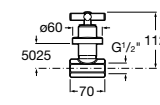

Loft

5A1543C00 Встраиваемый вентиль. 1/2". F-указатель (холодная).

5A1843C00 Встраиваемый вентиль. 1/2". C-указатель (горячая).