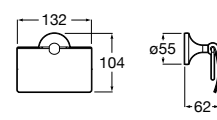

**Classica**

816811001 Держатель для туалетной бумаги с крышкой.

Размеры в мм

**Record**

817665001 Держатель для туалетной бумаги с крышкой.

**Hotel's**

816383001 Держатель для туалетной бумаги без крышки.

Аксессуары / держатели для туалетной бумаги без крышки и резервные