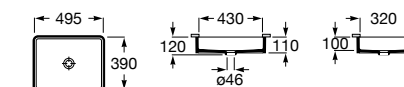

Размеры в мм

Diverta

327114000 Раковина керамическая врезная или встраиваемая снизу. Смеситель не входит в комплект.

Inspira

327536..0 Раковина из материала FINECERAMIC®, встраиваемая снизу, с монтажным креплением.