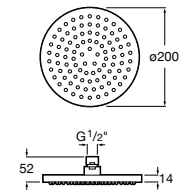

Rainsense

5B2950C00 Круглая душевая насадка. Хромированная нержавеющая сталь. Кронштейн покупается отдельно.

5B2150C00 Круглая душевая насадка. Хромированный ABS-пластик. Кронштейн покупается отдельно.