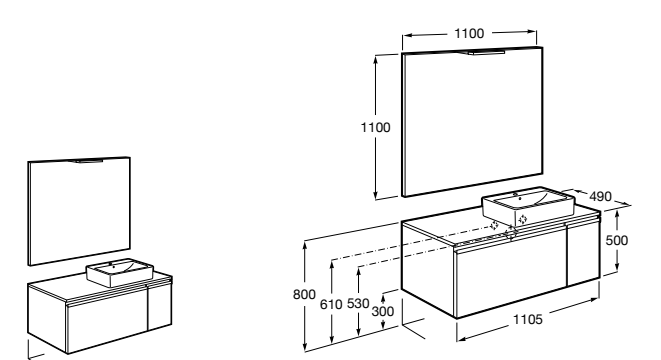

816811336 Комплект из 2-х ножек.

Размеры в мм

Heima раковина справа

851005XXX Мебельный модуль для раковины с рабочей поверхностью. Раковина и смеситель не входят в комплект. Модуль дополнительно обработан защитой от влаги.