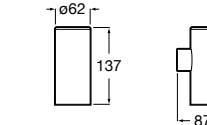

Hotel's

816723001 Настенный стакан, крепления в комплекте.