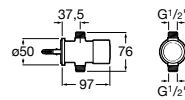

Sprint

5A9124C00 Наружный смывной кран для писсуара.

5A9317C00 Внешняя трубка для писсуара.