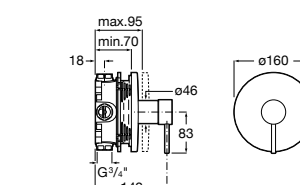

Naia

5A2B96C00 Встраиваемый смеситель для ванны или душа. Установка с RocaBox Арт. 525869403.

5A2B96..0 Встраиваемый смеситель для ванны или душа. Покрытие Everlux. Установка с RocaBox Арт. 525869403.