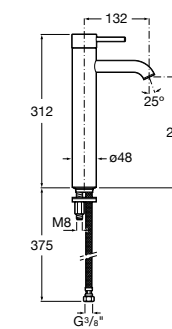

Lanta

5A3411C00 Смеситель для раковины с высоким изливом, гладкий корпус, с донным клапаном с системой click-clack и гибкой подводкой. Cold start.