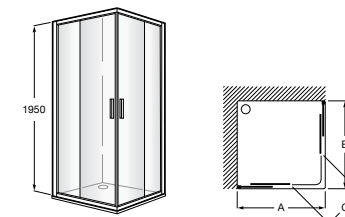

Ura Standard 2L2

L2 - Боковой душ с 1 раздвижным элементом + 1 фиксируемая панель. Для установки еще одного элемента L2, создавая прямой угол 2L2. Прозрачное стекло, профиль цвета – блестящий хром. Предел до стены в открытом виде 25 мм.

Для создания угла Ura 2L2 необходимо заказать 2 элемента Ura L2. Элементы возможно комбинировать между собой или другими совместимыми с Naray L2.

	Ширина (A и B)
AM16507012M	700
AM16507512M	750
AM16508012M	800
AM16509012M	900
AM16510012M	1000
AM16512012M	1200