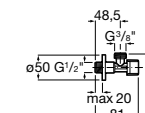

Запорный кран

525165800 Угловой запорный кран 1/2" - 3/8" (шаровый механизм, пластиковая ручка).

525165900 Угловой запорный кран 1/2" - 1/2" (шаровый механизм, пластиковая ручка).