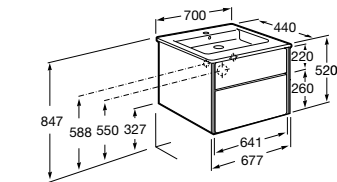

Ronda

1. **ZRU9303003** Мебельный модуль бетон/белый матовый.
   ZRU9302964 Мебельный модуль белый глянцевый/антрацит.
   327471000 Раковина The Gap Original 700.