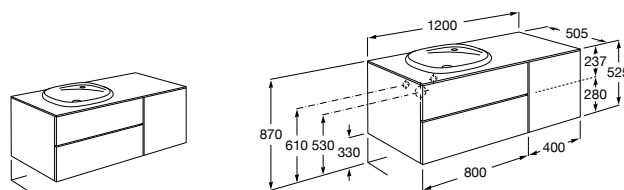

Beyond раковина слева

851391XXX UNIK - Комплект мебели из двух ящиков и шкафа с одной дверцей и раковины слева. Материал раковины Surfex®. Смеситель и ножки не входят в комплект.