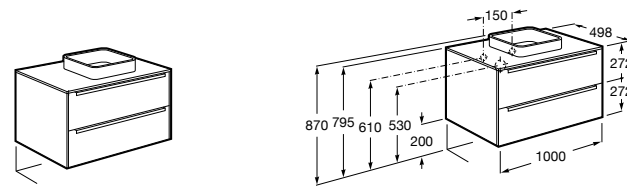

Inspira

851089XXX Мебельный модуль, совместим с полустраиваемыми раковинами формы ROUND / SOFT. Раковина и смеситель не входят в комплект. Влагостойкая столешница.

851097XXX Мебельный модуль, совместим с полустраиваемыми раковинами формы SQUARE. Раковина и смеситель не входят в комплект. Влагостойкая столешница.

816815339 Комплект из 2-х ножек.