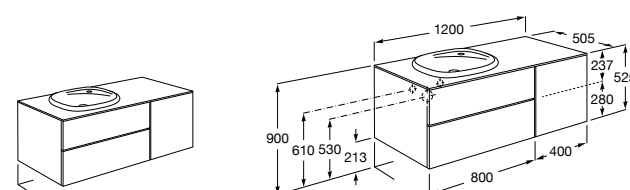

Beyond раковина слева

851412XXX Мебельный модуль для размещения накладной раковины 585 мм слева. Раковины и смесители не входят в комплект.

Размеры в мм