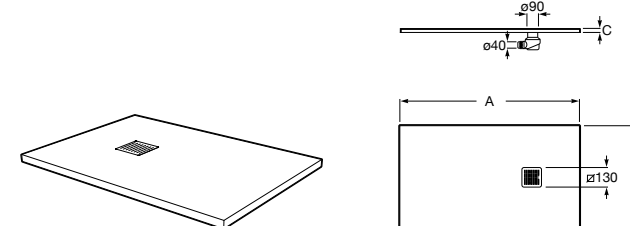

Terran

Ультралюсший душевой поддон, материал STONEX®. Противоскользящая поверхность с текстурой под камень. Включает слив gran caudal.

	A	B	C
До 2000 x 1400 x 33,5 Extra King size	2000	1400	33,5
До 1600 x 1400 x 31,6 Extra King size	1600	1400	31,6
До 2000 x 1000 x 31 King size	2000	1000	31
До 1800 x 1000 x 31	1800	1000	31
До 1600 x 1000 x 31	1600	1000	31
До 1400 x 1000 x 31	1400	1000	31
До 1200 x 1000 x 31	1200	1000	31
До 1800 x 900 x 31	1800	900	31
До 1600 x 900 x 31	1600	900	31
До 1400 x 900 x 31	1400	900	31
До 1200 x 900 x 28	1200	900	28
До 1000 x 900 x 26	1000	900	26
До 1800 x 800 x 31	1800	800	31
До 1600 x 800 x 31	1600	800	31
До 1400 x 800 x 31	1400	800	31
До 1200 x 800 x 28	1200	800	28
До 1000 x 800 x 26	1000	800	26
До 1800 x 750 x 31	1800	750	31
До 1600 x 750 x 31	1600	750	31
До 1400 x 750 x 31	1400	750	31
До 1200 x 750 x 28	1200	750	28
До 1000 x 750 x 26	1000	750	26
До 1800 x 700 x 31	1800	700	31
До 1600 x 700 x 31	1600	700	31
До 1400 x 700 x 31	1400	700	31
До 1200 x 700 x 28	1200	700	28
До 1000 x 700 x 26	1000	700	26

Размеры в мм