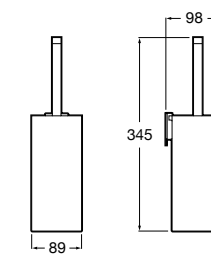

**Victoria**

816663001 Держатель для туалетной бумаги без крышки. Крепление на болты или клей.

Размеры в мм

Аксессуары / настенные держатели для щеток

**Victoria****816665001** Резервный держатель для туалетной бумаги. Крепление на болты или клей.**Compas****817357001** Держатель для туалетной бумаги без крышки.**Compas****817443001** Держатель для туалетной бумаги без крышки.**Compas****817437001** Держатель для туалетной бумаги без крышки.**Compas****817366001** Держатель для туалетной бумаги без крышки.**Cubica****817417002** Двойной держатель для туалетной бумаги без крышки.**Record ®****817666001** Держатель для туалетной бумаги без крышки.**Tempo****817036001** Настенный держатель для щетки. Хром.
817036022 Настенный держатель для щетки. Покрытие Everlux титановый черный.**Carmen****817008001** Настенный держатель для щетки.**Superinox****817305002** Настенный держатель для щетки.**Nuova****816530001** Настенный держатель для щетки.**Hotel's****816726001** Настенный держатель для щетки.**Hotel's Classic****815480001** Настенный держатель для щетки.**Rubik****816851001** Настенный держатель для щетки. Хром.
816851024 Настенный держатель для щетки. Черный цвет. ®**Twin****816715001** Настенный держатель для щетки. Крепление на болты или клей.**Victoria****816666001** Настенный держатель для щетки. Крепление на болты или клей.**Victoria****816667001** Настенный держатель для щетки. Крепление на болты или клей.**Onda ®****3870ZE000** Настенный держатель для щетки.**Compas****817434001** Настенный держатель для щетки.