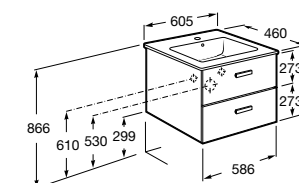

Victoria Nord

ZRU9000028 Мебельный модуль белый глянец.

ZRU9000027 Мебельный модуль венге.

32799E000 Раковина Victoria Unik 600.