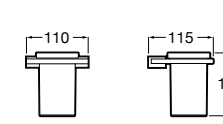

Аксессуары / настенные диспенсеры

Tempo

817037001 Настенный диспенсер. Хром.
817037022 Настенный диспенсер. Покрытие Everlux титановый черный.

Twin

816703001 Настенный диспенсер. Крепление на болты или клей.

Carmen

817006001 Настенный диспенсер.

Victoria

816677001 Настенный диспенсер. Крепление на болты или клей.

Superinox

817301002 Настенный диспенсер.

Victoria

816678001 Настенный диспенсер. Крепление на болты или клей.

Nuova

816522001 Настенный диспенсер.

Onda ®

3870ZC000 Настенный диспенсер.

Hotel's

816722001 Настенный диспенсер.

Compas

817433001 Настенный диспенсер.

Rubik

816842001 Настенный диспенсер. Хром. Крепление на болты или клей.
816842024 Настенный диспенсер. Черный цвет. Крепление на болты или клей. ®

Cubica

816828001 Настенный диспенсер.

Размеры в мм

Classica

816817001 Настенный диспенсер.

Onda ®

3870ZK000 Стакан на столешницу.

Аксессуары / стаканы на столешницу

Tempo

817022001 Стакан на столешницу с подстаканником. Хром.
817022022 Стакан на столешницу с подстаканником. Покрытие Everlux титановый черный.

Ice

816860012 Стакан на столешницу. Черный цвет.
816860009 Стакан на столешницу. Белый цвет.
816860013 Стакан на столешницу. Синий цвет.

Аксессуары / настенные стаканы

Nuova

816531001 Стакан на столешницу.

Tempo

817021001 Настенный стакан. Хром.
817021022 Настенный стакан. Покрытие Everlux титановый черный.

Hotel's

816388001 Стакан на столешницу.

Carmen

817007001 Настенный стакан.

Rubik

816844001 Стакан на столешницу. Хром.
816844024 Стакан на столешницу. Черный цвет. ®

Nuova

816523001 Настенный стакан.

Twin

816706001 Стакан на столешницу.

Hotel's

816723001 Настенный стакан, крепления в комплекте.

Размеры в мм