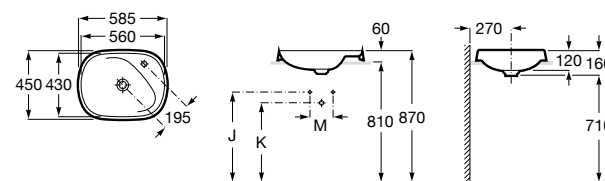

Beyond

3270B6..0 Полуистраиваемая раковина из материала FINECERAMIC®. Универсальный выпуск с керамической крышкой Ø 72мм. Смеситель не входит в комплект.