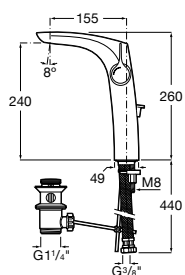

Insignia

5A343AC00 Смеситель для раковины с высоким изливом, с донным клапаном и гибкой подводкой. Cold start.