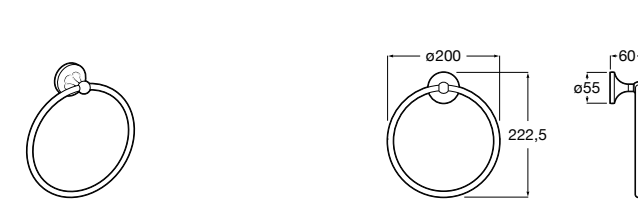

Hotel's Classic
815425001 Полотенцедержатель в форме кольца.

Cubica
816824001 Полотенцедержатель в форме кольца.

Rubik
816847001 Полотенцедержатель в форме кольца. Хром. Крепление на болты или клей.
816847024 Полотенцедержатель в форме кольца. Черный. Крепление на болты или клей. ®