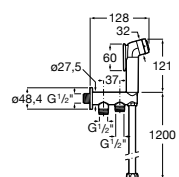

Be Fresh One

5B9D30C00 Комплект гигиенического душа. Включает: душевую лейку, настенный держатель с предохранительным клапаном и металлический гибкий шланг.

Be Fresh Go

5B9230C00 Комплект гигиенического душа. Включает: душевую лейку, настенный держатель с предохранительным клапаном и металлический гибкий шланг.

Be Fresh One

5B9M30C00 Комплект гигиенического душа (1 режим). Включает: душевую лейку, настенный держатель с предохранительным клапаном, угловой запорный кран и металлический гибкий шланг.

Be Fresh One

5B9N30C00 Комплект гигиенического душа (2 выхода). Включает: душевую лейку, настенный держатель с предохранительным клапаном и металлический гибкий шланг.

Be Fresh Go

5B9130C00 Комплект гигиенического душа. Включает: душевую лейку, настенный пластиковый держатель и металлический гибкий шланг.

5B9130B00 Комплект гигиенического душа. Включает: душевую лейку, настенный пластиковый держатель и пластиковый гибкий шланг. Белый.

5B9130..0 Комплект гигиенического душа. Включает: душевую лейку, настенный пластиковый держатель и металлический гибкий шланг. Покрытие Everlux.

Вентили

Brava

5A8030C00 Угловой вентиль для стиральной и посудомоечной машин.

Carmen

5A154BC00 Встраиваемый вентиль.

Loft

5A1543C00 Встраиваемый вентиль. 1/2". F-указатель (холодная).

5A1843C00 Встраиваемый вентиль. 1/2". C-указатель (горячая).

Loft

5A1643C00 Встраиваемый вентиль. 3/4". F-указатель (холодная).

5A1943C00 Встраиваемый вентиль. 3/4". C-указатель (горячая).

Brava

5A1530C00 Встраиваемый вентиль. 1/2". Синий указатель (холодная).

5A0530C00 Встраиваемый вентиль. 1/2". Красный указатель (горячая).

Brava

5A1630C00 Встраиваемый вентиль. 3/4". Синий указатель (холодная).