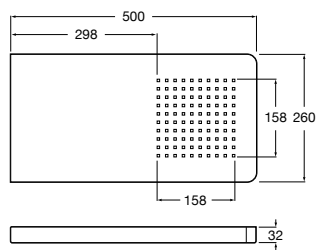

Puzzle

5A9878C00 Монтируемая к стене душевая насадка из нержавеющей стали.

Fit

5B6661C00 Антивандальная душевая насадка.

Душевые форсунки

Форсунка Square

5B3778C00 SQUARE - Душевая форсунка с изменяемым углом потока. Хром.