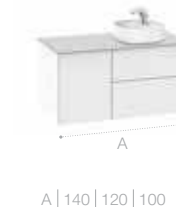

Модуль для накладной раковины (возможен вариант с раковиной справа или слева)
Стр. 227