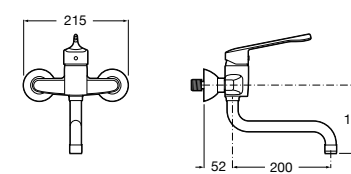

Victoria Pro

5A7623C00 PRO - Однорычажный смеситель с вращающимся изливом для раковины. Специальный рычаг управления для людей с ограниченными возможностями.

Доступность / аксессуары / прямые поручни

Access Pro

PRO - Прямой поручень для ванны для людей с ограниченными возможностями, крепления входят в комплект. Цвет: белый винил.

	A	B	C
816955009	980	900	32/33
816954009	780	700	32/33
816953009	680	600	32/33
816952009	480	400	32/33
816951009	380	300	32/33

PRO - Прямой поручень для ванны для людей с ограниченными возможностями, крепления входят в комплект. Антибактериальное покрытие.

	A	B	C
816980009	980	900	32/33
816979009	780	700	32/33
816978009	680	600	32/33
816977009	480	400	32/33
816976009	380	300	32/33