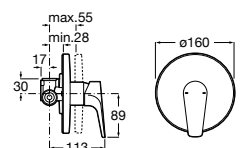

Смесители для душа / встраиваемые (с внутренней частью в комплекте)

Atlas

5A2290C00 Встраиваемый смеситель для ванны или душа.