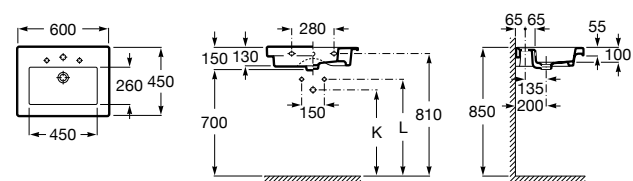

Prisma

327546000 Настенная или накладная керамическая раковина. Смеситель не входит в комплект.