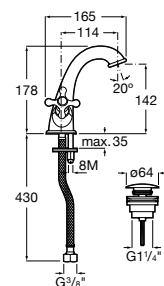

Carmen

5A3A4BC00 Смеситель для раковины, гладкий корпус, с донным клапаном click-clack и гибкой подводкой.

5A3B4BC00 Смеситель для раковины, гладкий корпус, с гибкой подводкой.

Insignia

5A3A3AC00 Смеситель для раковины с высоким изливом, гладкий корпус, с донным клапаном с системой click-clack и гибкой подводкой. Cold start.

5A3C3A..0 Смеситель для раковины с высоким изливом, гладкий корпус, с гибкой подводкой. Cold start. Покрытие Everlux.