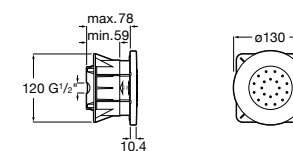

Форсунка Round

5B3878C00 ROUND - Душевая форсунка с изменяемым углом потока. Хром.