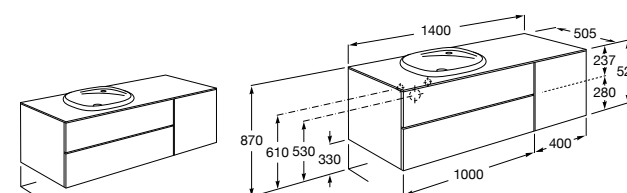

Beyond раковина слева

851393XXX UNIK - Комплект мебели из двух ящиков и шкафа с одной дверцей и раковины слева. Материал раковины Surfex®. Раковины и смесители не входят в комплект.