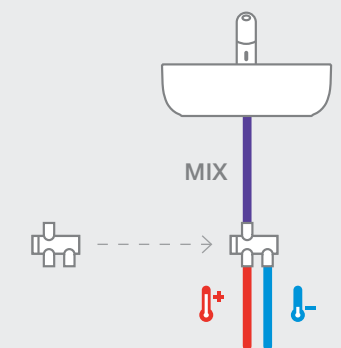

**Краны для писсуаров /
монтируемые на стену /
порционно-нажимные**

Avant
856

505326203

Instant
856

5A9277C00

5A9317C00 Внешняя смывная трубка

☐ Более подробную информацию см. на указанной странице / Размеры в мм.