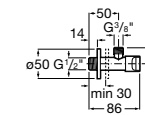

Угловые запорные краны для смесителей

Запорный кран

525164400 Угловой запорный кран 1/2" - 3/8" (керамический механизм, металлическая ручка).

525164500 Угловой запорный кран 1/2" - 1/2" (керамический механизм, металлическая ручка).