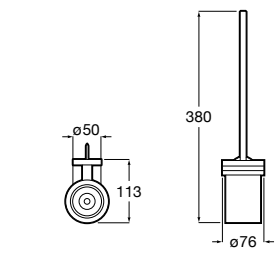

**Victoria**

816663001 Держатель для туалетной бумаги без крышки. Крепление на болты или клей.

Размеры в мм

Аксессуары / настенные держатели для щеток

**Victoria****816665001** Резервный держатель для туалетной бумаги. Крепление на болты или клей.**Compas****817357001** Держатель для туалетной бумаги без крышки.**Compas****817443001** Держатель для туалетной бумаги без крышки.**Compas****817437001** Держатель для туалетной бумаги без крышки.**Compas****817366001** Держатель для туалетной бумаги без крышки.**Cubica****817417002** Двойной держатель для туалетной бумаги без крышки.**Record ®****817666001** Держатель для туалетной бумаги без крышки.**Tempo****817036001** Настенный держатель для щетки. Хром.
817036022 Настенный держатель для щетки. Покрытие Everlux титановый черный.**Carmen****817008001** Настенный держатель для щетки.**Superinox****817305002** Настенный держатель для щетки.**Nuova****816530001** Настенный держатель для щетки.**Hotel's****816726001** Настенный держатель для щетки.**Hotel's Classic****815480001** Настенный держатель для щетки.**Rubik****816851001** Настенный держатель для щетки. Хром.
816851024 Настенный держатель для щетки. Черный цвет. ®**Twin****816715001** Настенный держатель для щетки. Крепление на болты или клей.**Victoria****816666001** Настенный держатель для щетки. Крепление на болты или клей.**Victoria****816667001** Настенный держатель для щетки. Крепление на болты или клей.**Onda ®****3870ZE000** Настенный держатель для щетки.**Compas****817434001** Настенный держатель для щетки.