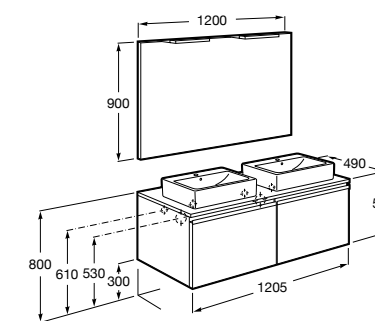

Heima

851007XXX Мебельный модуль для двух накладных или встраиваемых раковин. Раковины и смесители не входят в комплект.

851045XXX PASC - Комплект из мебельного модуля, раковины с двумя чашами и зеркала со светодиодной подсветкой для двоих с регулируемой интенсивностью света и индикатором температуры. Включает: пульт управления и компактный сифон. Раковины, смеситель и ножки не входят в комплект.

856925331 Комплект из 2-х ножек.

Размеры в мм