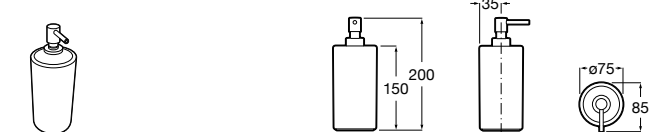

Onda

3870ZD000 Диспенсер на столешницу.