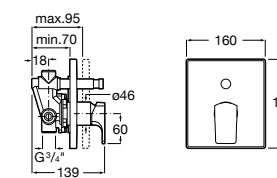

L90

5A0B01C00 Встраиваемый смеситель 1/2" для ванны-душа с переключателем потока. Установка с RocaBox Арт. 525869403.