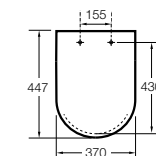

Beyond

801B82..B Сиденье и крышка с механизмом «мягкое закрытие» для унитаза. Материал SUPRALIT®