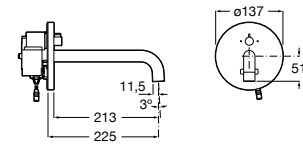

Fluent

5A4A24C00 Кран для раковины с аэратором. Подвод одной воды. Ограничитель расхода 5 л/мин.

Avant

5A7979C00 Кран для раковины, встраиваемый в стену, с длинным изливом, 190 мм. С аэратором.

Fluent

5A4B24C00 Кран для раковины с аэратором. Подвод одной воды. Ограничитель расхода 5 л/мин.

Avant

5A7879C00 Кран для раковины, встраиваемый в стену, с длинным изливом, 150 мм. С аэратором.

Смесители для раковины / встраиваемые / электронные

Avant

5A4279C00 Кран для раковины с аэратором. Подвод одной воды.

Sentronic-E

5A4602C00 Электронный смеситель для раковины, монтируемый на стену. Питание от сети 230 V. Включает источник питания. Необходимо укомплектовать 525874603.

525874603 Внутренняя часть электронного смесителя для раковины, монтируемого в стену. Питание от сети 230 V.

Краны для раковины / монтируемые на стену / порционно-нажимные

Instant

5A7877C00 Монтируемый на стену кран для раковины. С аэратором.

Смесители для раковины / встраиваемые / электронные

Instant Care

5A7977C00 CARE - Монтируемый на стену кран для раковины. С аэратором.

Loft-E

5A3543C00 Встраиваемый электронный смеситель для раковины с сенсором приближения. Питание от четырех щелочных батареек 1,5 V LRG (AA). С блоком предварительного смешивания горячей и холодной воды.

5A3643C00 Встраиваемый электронный смеситель для раковины с сенсором приближения. Питание от сети 230 V. Включает источник питания. С блоком предварительного смешивания горячей и холодной воды.

5A5643C00 Встраиваемый электронный смеситель для раковины с сенсором приближения. Питание от четырех щелочных батареек 1,5 V LRG (AA). Подвод одной воды.