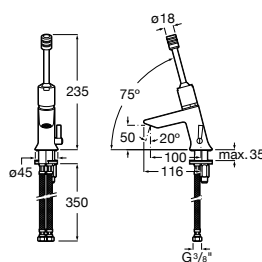

Доступность / смесители, монтируемые на край / порционно-нажимные

Instant Care

5A3277C00 CARE - Самозакрывающийся смеситель, монтируемый на край, с длинным рычагом управления.