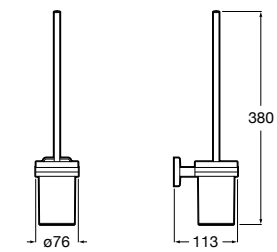

**Victoria**

816663001 Держатель для туалетной бумаги без крышки. Крепление на болты или клей.

Размеры в мм

Аксессуары / настенные держатели для щеток

**Victoria****816665001** Резервный держатель для туалетной бумаги. Крепление на болты или клей.**Compas****817357001** Держатель для туалетной бумаги без крышки.**Compas****817443001** Держатель для туалетной бумаги без крышки.**Compas****817437001** Держатель для туалетной бумаги без крышки.**Compas****817366001** Держатель для туалетной бумаги без крышки.**Cubica****817417002** Двойной держатель для туалетной бумаги без крышки.**Record ®****817666001** Держатель для туалетной бумаги без крышки.**Tempo****817036001** Настенный держатель для щетки. Хром.
817036022 Настенный держатель для щетки. Покрытие Everlux титановый черный.**Carmen****817008001** Настенный держатель для щетки.**Superinox****817305002** Настенный держатель для щетки.**Nuova****816530001** Настенный держатель для щетки.**Hotel's****816726001** Настенный держатель для щетки.**Hotel's Classic****815480001** Настенный держатель для щетки.**Rubik****816851001** Настенный держатель для щетки. Хром.
816851024 Настенный держатель для щетки. Черный цвет. ®**Twin****816715001** Настенный держатель для щетки. Крепление на болты или клей.**Victoria****816666001** Настенный держатель для щетки. Крепление на болты или клей.**Victoria****816667001** Настенный держатель для щетки. Крепление на болты или клей.**Onda ®****3870ZE000** Настенный держатель для щетки.**Compas****817434001** Настенный держатель для щетки.