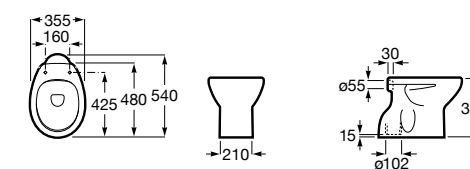

Victoria

344398..0	Чаша унитаза с вертикальным выпуском. Включает: крепежный комплект.
801B62..B	Сиденье и крышка с механизмом «мягкое закрывание» для унитаза. Материал SUPRALIT®.
801B60..B	Сиденье и крышка с креплениями из нержавеющей стали для унитаза. Материал SUPRALIT®.
801B66..B	Сиденье и крышка с креплениями из пластика. Материал SUPRALIT®.
V0007800R	Манжет прямой.