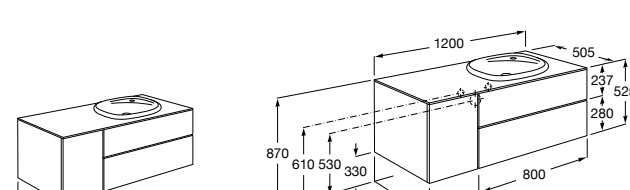

Beyond раковина справа

851413XXX Мебельный модуль для размещения встраиваемой раковины 585 мм справа. Раковины и смесители не входят в комплект.