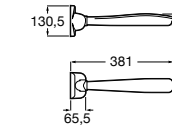

Access Comfort / Pro

1. **816964009** Опора под плечи, цвет: белый винил, антибактериальное покрытие.

Доступность / аксессуары / сиденья для душа