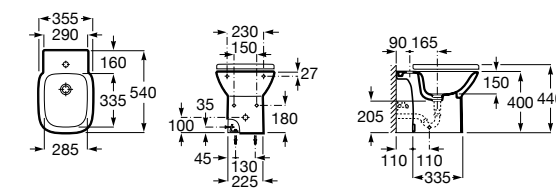

Debba Square

357994000 Биде без крышки. Включает: установочный комплект. Смеситель не входит в комплект.

8069D200B Крышка для биде с механизмом «мягкое закрывание». ©

8069D000B Крышка для биде. ©

8069D2004 Крышка для биде с механизмом «мягкое закрывание».

8069D0004 Крышка для биде.

Размеры в мм