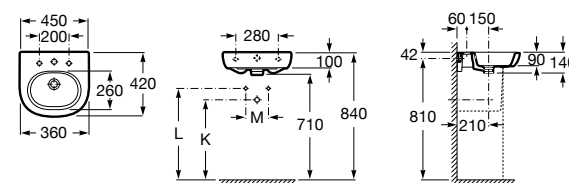

Meridian

325245000 Настенная керамическая раковина. Смеситель не входит в комплект.

335240000 Пьедестал для керамической раковины.

337241000 Полуьпедестал для керамической раковины.