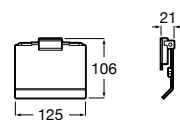

**Classica**

816811001 Держатель для туалетной бумаги с крышкой.

Размеры в мм

**Record**

817665001 Держатель для туалетной бумаги с крышкой.

**Hotel's**

816383001 Держатель для туалетной бумаги без крышки.

Аксессуары / держатели для туалетной бумаги без крышки и резервные