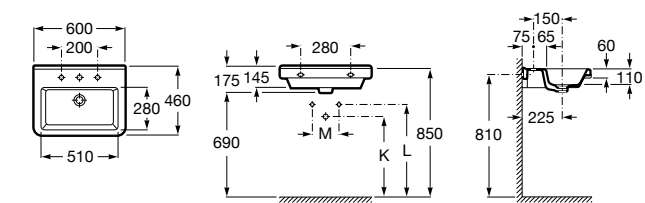

Dama

- 327784000** Настенная керамическая раковина. Смеситель не входит в комплект.
337470000 Пьедестал для керамической раковины.
337471000 Полупьедестал для керамической раковины.

Размеры в мм

**Meridian**