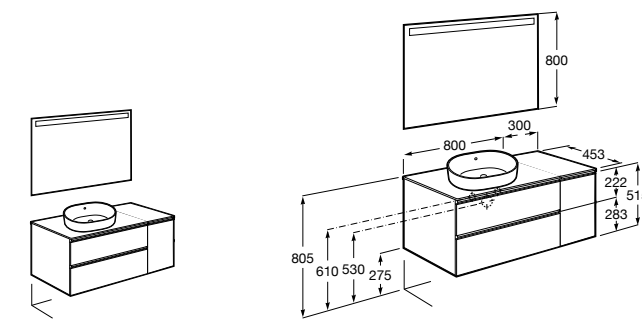

The Gap раковина справа ®

851502XXX UNIK - мебельный модуль для раковины справа. Базовый набор включает 2 ящика, 1 дверцу и столешницу, обработанную защитой от влаги.

851533XXX PACK - мебельный модуль для раковины справа. Базовый набор включает 2 ящика, 1 дверцу, столешницу, обработанную защитой от влаги и зеркало Eidos.

816829339 Набор из 2 ножек 275 мм для мебели со столешницей.

816829458 Набор из 2 ножек 275 мм для мебели со столешницей.