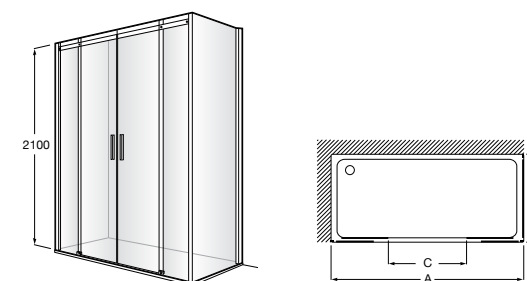

Душевые ограждения / 3 стены / фронтальное расположение / складные двери**Easy PP-E**

Фронтальное расположение с 2 складными элементами.

PP-E (A)	От 600 до 800	
	От 801 до 1000	

Душевые ограждения / 2 стены / раздвижные двери**Aerea L4 + LF**