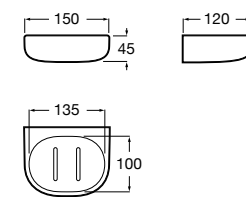

Victoria

816683001 Настенная мыльница. Крепление на болты или клей.

Onda ©

3870Z4000 Настенная мыльница.