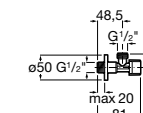

Запорный кран

525165800 Угловой запорный кран 1/2" - 3/8" (шаровый механизм, пластиковая ручка).

525165900 Угловой запорный кран 1/2" - 1/2" (шаровый механизм, пластиковая ручка).