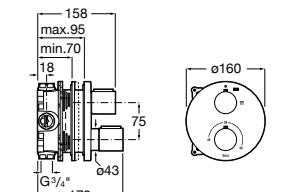

5A2C09C00* Встраиваемый термостат для душа. Установка с RocaBox Арт. 525869403.

5A2C09CN0* Встраиваемый термостат для душа. Покрытие Everlux титановый черный. Установка с RocaBox Арт. 525869403.