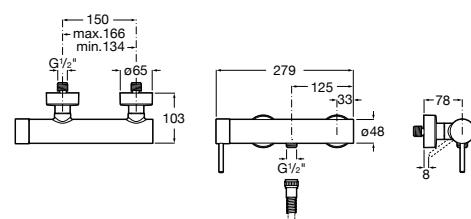

**Atlas**

5A2190C0M Монтируемый на стену смеситель для душа.

5B4961TP0 Опционально полочка-мыльница.

Размеры в мм

**Malva**

5A213BC0M Монтируемый на стену смеситель для душа.

**Monodin-N**

5A2198C0M Монтируемый на стену смеситель для душа.