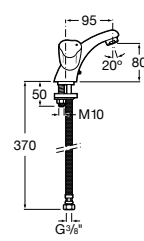

Brava

5A3130C00 Смеситель для раковины с держателем для цепочки и гибкой подводкой.