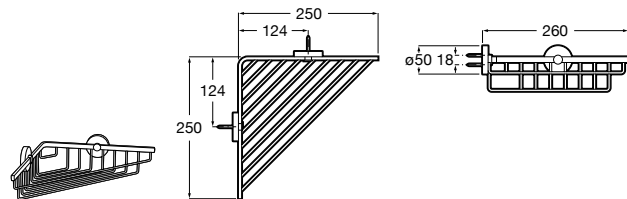

Compas
817441001 Контейнер решетчатый.