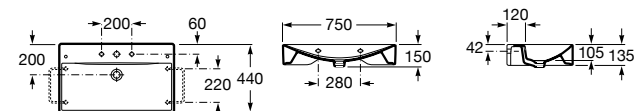

**Diverta**

327110000 Настенная или накладная керамическая раковина. Смеситель не входит в комплект.

Размеры в мм

**Dama Retro**

320321001 Настенная керамическая раковина. Пьедестал и смеситель не входят в комплект.