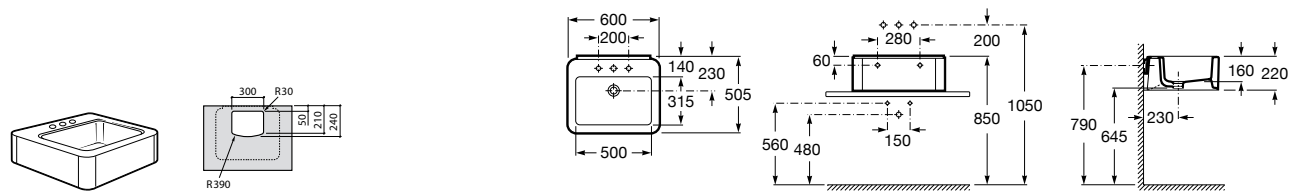

Размеры в мм

**Hall**

327620000 Настенная или накладная керамическая раковина. Смеситель не входит в комплект.

**Element**

327570000 Настенная или накладная керамическая раковина. Смеситель не входит в комплект.