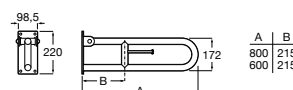

Доступность / аксессуары / поручни откидные / с держателем для бумаги

Access Comfort

- 816934001** COMFORT - Поручень откидной с держателем для туалетной бумаги. Поверхность из полированной нержавеющей стали.
- 816935001** COMFORT - Поручень откидной с держателем для туалетной бумаги. Поверхность из полированной нержавеющей стали.
- 816934002** COMFORT - Поручень откидной с держателем для туалетной бумаги. Поверхность из нержавеющей стали, сатин.
- 816935002** COMFORT - Поручень откидной с держателем для туалетной бумаги. Поверхность из нержавеющей стали, сатин.
- 816916009** COMFORT - Поручень откидной с держателем для туалетной бумаги. Цвет: белый винил.
- 816935009** COMFORT - Поручень откидной с держателем для туалетной бумаги. Цвет: белый винил.