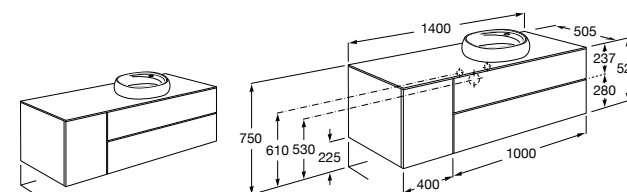

Beyond раковина справа

851405XXX Мебельный модуль для размещения накладной раковины 585 мм справа. Раковина и смесители не входят в комплект.