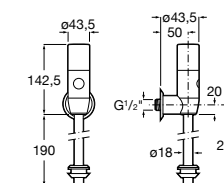

Aqualine Confort

5A9177C00 Нажимной смывной кран для писсуара

Смывные краны для унитазов / настенные краны

Gem

526900610 Смывной кран для унитаза. Изогнутая сливная труба 1".

Aqualine Plus

5A9577C00 Смывной кран 3/4" для унитаза. Механизм двойного слива 6/3 литра.