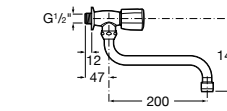

Brava

5A8730C00 Кран вентиляционный для кухни с поворотным изливом и аэратором.