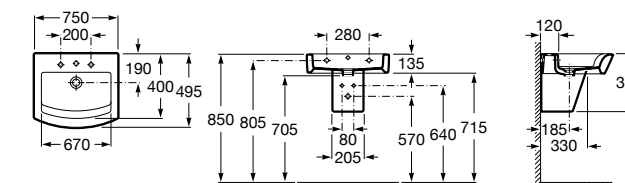

Hall

327623000 Настенная керамическая раковина. Смеситель не входит в комплект.

Размеры в мм

Meridian

32724C000 Настенная керамическая раковина. Смеситель не входит в комплект.

Раковины накладные

Hall

32762G000 Настенная или накладная керамическая раковина. Смеситель не входит в комплект.