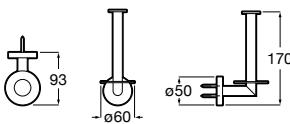

**Victoria**

816663001 Держатель для туалетной бумаги без крышки. Крепление на болты или клей.

Размеры в мм

Аксессуары / настенные держатели для щеток

**Victoria****816665001** Резервный держатель для туалетной бумаги. Крепление на болты или клей.**Compas****817357001** Держатель для туалетной бумаги без крышки.**Compas****817443001** Держатель для туалетной бумаги без крышки.**Compas****817437001** Держатель для туалетной бумаги без крышки.**Compas****817366001** Держатель для туалетной бумаги без крышки.**Cubica****817417002** Двойной держатель для туалетной бумаги без крышки.**Record ®****817666001** Держатель для туалетной бумаги без крышки.**Tempo****817036001** Настенный держатель для щетки. Хром.
817036022 Настенный держатель для щетки. Покрытие Everlux титановый черный.**Carmen****817008001** Настенный держатель для щетки.**Superinox****817305002** Настенный держатель для щетки.**Nuova****816530001** Настенный держатель для щетки.**Hotel's****816726001** Настенный держатель для щетки.**Hotel's Classic****815480001** Настенный держатель для щетки.**Rubik****816851001** Настенный держатель для щетки. Хром.
816851024 Настенный держатель для щетки. Черный цвет. ®**Twin****816715001** Настенный держатель для щетки. Крепление на болты или клей.**Victoria****816666001** Настенный держатель для щетки. Крепление на болты или клей.**Victoria****816667001** Настенный держатель для щетки. Крепление на болты или клей.**Onda ®****3870ZE000** Настенный держатель для щетки.**Compas****817434001** Настенный держатель для щетки.