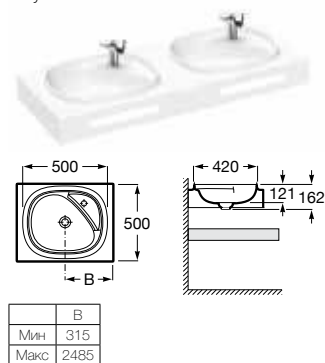

Полотенцедержатель - опционально
 Для раковин с передним бортиком 125 мм

Дополнительная полочка
 Доступна шириной 385 мм и высотой 50 мм

Модели чаш

Modo Round

Modo Soft

Modo Square

Beyond

Комбинируемость чаш по высоте столешницы