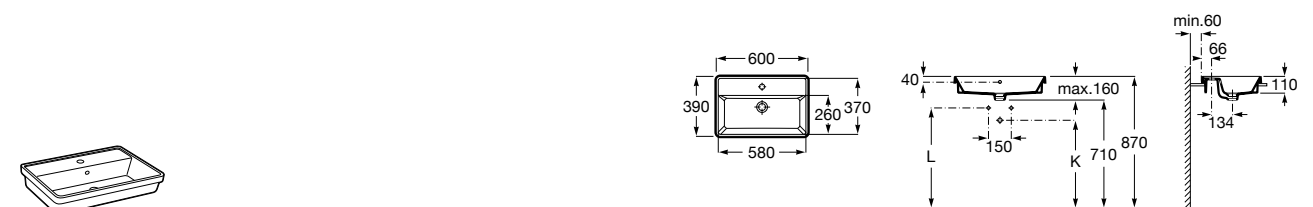

The Gap Square ®

3270YA000 Раковина керамическая врезная. Смеситель не входит в комплект.