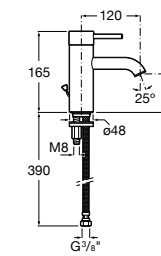

Lanta

5A3111C00 Смеситель для раковины с аэратором, цепочкой и гибкой подводкой. Cold start.

Atlas

5A3290C0M Смеситель для раковины, гладкий корпус, с аэратором, гибкой подводкой.

5A3290C00 Смеситель для раковины, гладкий корпус, с аэратором, гибкой подводкой. Cold start.