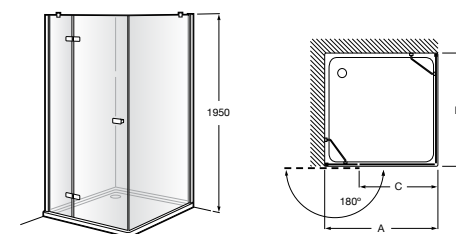

Душевые ограждения / 2 стены / распашные двери

Vela PLF + LF

Фронтальное расположение. 1 распашной элемент + 1 фиксированный элемент + 1 фиксированный элемент сбоку.

		Минимальное открытие (С)
PLF (A)	От 760 до 900	500
	От 901 до 1300	600
	От 1301 до 1400	700
LF (B)	От 200 до 500	-
	От 501 до 900	-
	От 901 до 1100	-