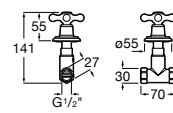

Carmen

5A154BC00 Встраиваемый вентиль.