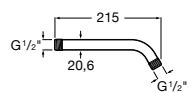

Настенный держатель

5B0750C00 Настенный держатель для душевой насадки. Совместим с Stella.