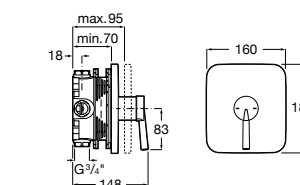

L90

5A2B01C00 Встраиваемый смеситель 1/2" для ванны или душа. Установка с RocaBox Арт. 525869403.