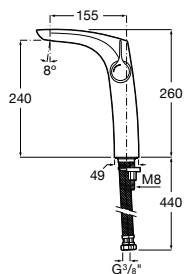

Carmen

5A444BC00 Монтируемый на раковину смеситель с центральным поворотным изливом, донным клапаном и гибкой подводкой.

Смесители для раковин / монтаж на бортик / высокий излив / однорычажные

Insignia

5A343AC00 Смеситель для раковины с высоким изливом, с донным клапаном и гибкой подводкой. Cold start.

Carmen

5A3A4BC00 Смеситель для раковины, гладкий корпус, с донным клапаном click-clack и гибкой подводкой.

5A3B4BC00 Смеситель для раковины, гладкий корпус, с гибкой подводкой.

Insignia

5A3A3AC00 Смеситель для раковины с высоким изливом, гладкий корпус, с донным клапаном с системой click-clack и гибкой подводкой. Cold start.

5A3C3A..0 Смеситель для раковины с высоким изливом, гладкий корпус, с гибкой подводкой. Cold start. Покрытие Everlux.

Brava

5A3130C00 Смеситель для раковины с держателем для цепочки и гибкой подводкой.

L90

5A3G01C00 Смеситель для раковины с высоким изливом, донным клапаном и гибкой подводкой, Cold start.

Pals ©

5A376DC00 Смеситель для раковины с высоким изливом, с ручкой-джойстиком, гладкий корпус, с донным клапаном с системой click-clack и гибкой подводкой.

Lanta

5A3411C00 Смеситель для раковины с высоким изливом, гладкий корпус, с донным клапаном с системой click-clack и гибкой подводкой. Cold start.

Naia

5A3496C00 Смеситель для раковины с высоким изливом, с донным клапаном и гибкой подводкой. Cold start.

Atlas

5A3790COM Смеситель для раковины с высоким изливом, гладкий корпус, с гибкой подводкой.

5A3790C00 Смеситель для раковины с высоким изливом, гладкий корпус, с гибкой подводкой. Cold start.

Naia

5A3796C00 Смеситель для раковины, гладкий корпус, с высоким изливом, с донным клапаном с системой click-clack, гибкой подводкой. Cold start.