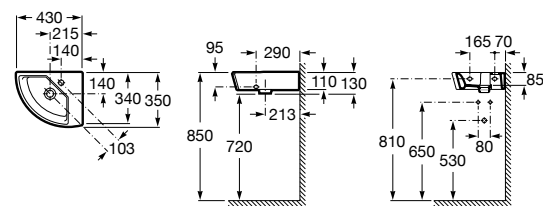

Hall

327623000 Настенная керамическая раковина. Смеситель не входит в комплект.

Размеры в мм

Meridian

32724C000 Настенная керамическая раковина. Смеситель не входит в комплект.

Раковины накладные

Hall

32762G000 Настенная или накладная керамическая раковина. Смеситель не входит в комплект.