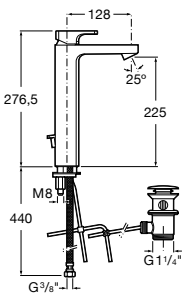

L90

5A3G01C00 Смеситель для раковины с высоким изливом, донным клапаном и гибкой подводкой, Cold start.