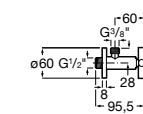

Запорный кран

525168000 Керамический угловой запорный кран 1/2" x 3/8".

525170800 Керамический угловой запорный кран 1/2" x 1/2".

Запорный кран

- 525168100** Керамический угловой запорный кран 1/2" x 3/8".
525170900 Керамический угловой запорный кран 1/2" x 1/2".