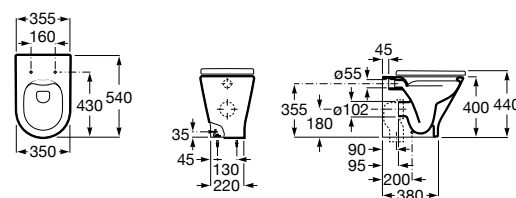

The Gap Round

3470N7000	Чаша унитаза Rimless с двойным выпуском. Включает: крепежный комплект.
801D12001	Сиденье и крышка с механизмом «мягкое закрывание» для унитаза.
801D10001	Сиденье и крышка для унитаза.
801D12003	Сиденье и крышка для унитаза.