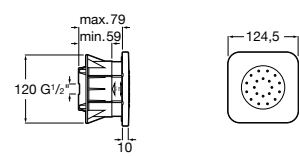

Puzzle

5A9878C00 Монтируемая к стене душевая насадка из нержавеющей стали.

Fit

5B6661C00 Антивандальная душевая насадка.

Душевые форсунки

Форсунка Square

5B3778C00 SQUARE - Душевая форсунка с изменяемым углом потока. Хром.