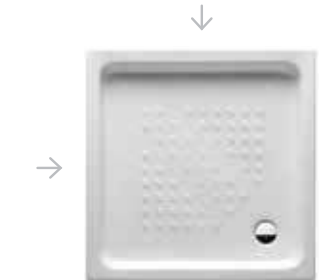

КЕРАМИКА

Italia
762

00

3740HN000 900 x 900 x 80
3740HJ000 800 x 800 x 80
3740HK000 700 x 700 x 80