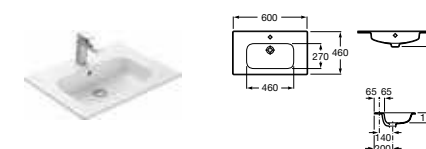

Раковина

Арт. 32799E000 Victoria-N Unik, 60 см