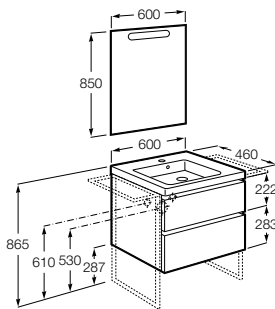

Дополнительно:

1. **816830485** Каркас без полотенцедержателя (1 шт.).
   816831485 Каркас с полотенцедержателем (1 шт.).

Etna

1. **857302806** Мебельный модуль белый глянец.
   857302445 Мебельный модуль дуб верона.
   327009000 Раковина Etna 1000.