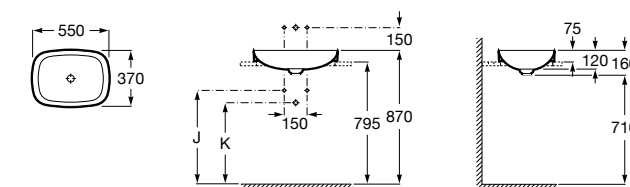

Inspira Soft

327504..0 SOFT - Полуистраиваемая раковина из материала FINECERAMIC® с фиксированным открытым керамическим выпуском и монтажным креплением. Смеситель не входит в комплект.