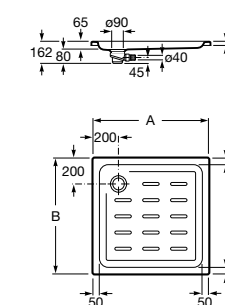

Керамические душевые поддоны**Malta Walk-In**

Керамический душевой поддон с противоскользящим покрытием и с платформой венге.

373524000

Malta

Керамический душевой поддон.

	A	B	C	D
373516000	1200	800	65	180
373517000	1000	800	65	180
373505000	1200	750	65	175
373506000	1000	750	65	170
37450C000	1200	700	65	175
37450D000	1000	700	65	170
37450E000	900	700	65	170
373513000	1200	700	80	175
373512000	1000	700	80	170
373519000	900	700	80	170