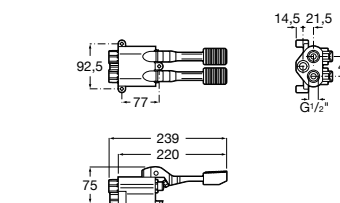

Смесители для раковин / педаль монтируемая в пол

Instant Foot

505128600 Педальный смеситель. Установка на полу.