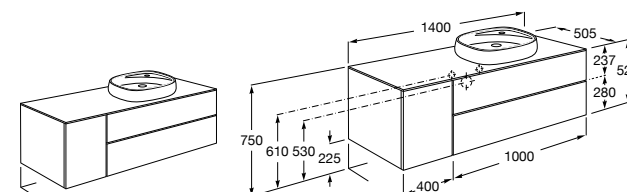

Beyond раковина справа

851403XXX Мебельный модуль для размещения накладной раковины 455 мм справа. Раковины и смесители не входят в комплект.