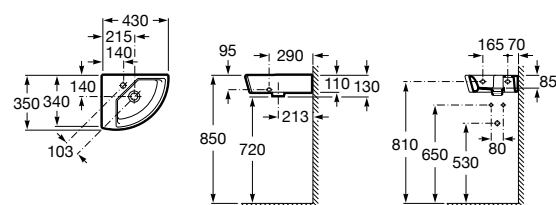

Hall

327623000 Настенная керамическая раковина. Смеситель не входит в комплект.

Размеры в мм

Meridian

32724C000 Настенная керамическая раковина. Смеситель не входит в комплект.

Раковины накладные

Hall

32762G000 Настенная или накладная керамическая раковина. Смеситель не входит в комплект.