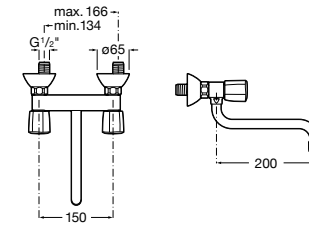

Brava

5A7830C00 Настенный кран (синий указатель).

5A7930C00 Настенный кран (красный указатель).

Краны для раковины / настенные

Brava

5A8530C00 Кран вентиляционный для кухни с поворотным изливом и аэратором.

Brava

5A8730C00 Кран вентиляционный для кухни с поворотным изливом и аэратором.