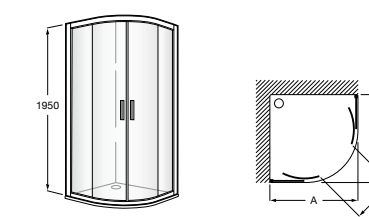

Душевые ограждения / 2 стены / угловые / раздвижные двери

Ura Standard MR

MR - Угловой душ с 2 раздвижными элементами + 2 фиксируемых элемента. Прозрачное стекло, профиль цвета – блестящий хром. Предел до стены в открытом виде 25 мм. Включает обработку Maxiclean.

	Ширина (A)	Открытие (B)
AM16608012M	800 (R.500)	435
AM16609012M	900 (R.500)	465