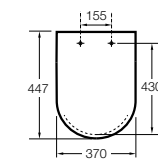

Размеры в мм