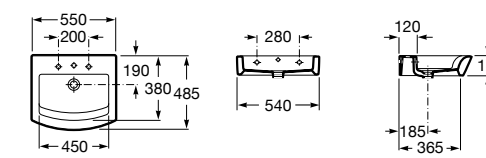

Hall

327881000 Настенная или накладная керамическая раковина. Смеситель не входит в комплект.

337621000 Полупьедестал для керамической раковины.