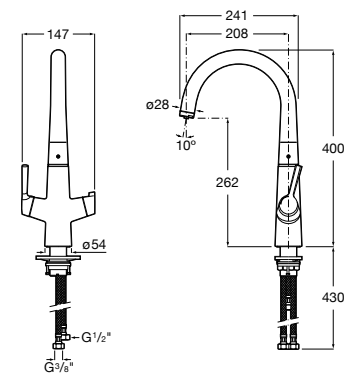

Syra-F ®

5A8C2AC00 Смеситель для кухни с поворотным изливом, функцией подключения к фильтру питьевой воды и гибкой подводкой. В комплекте фильтр с картриджем. Cold start.