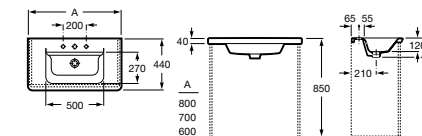

Раковина The Gap Original

Стр. 126

Арт. 327470000 80 см
Арт. 327471000 70 см
Арт. 327472000 60 см