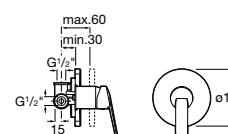

Victoria

5A2225C00 Встраиваемый смеситель для ванны или душа.