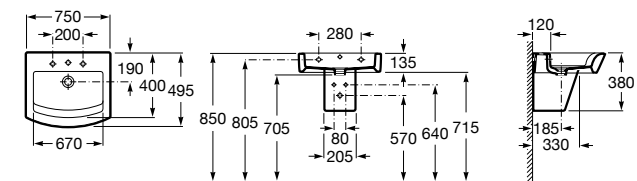

Prisma

327545000 Настенная или накладная керамическая раковина. Смеситель не входит в комплект.