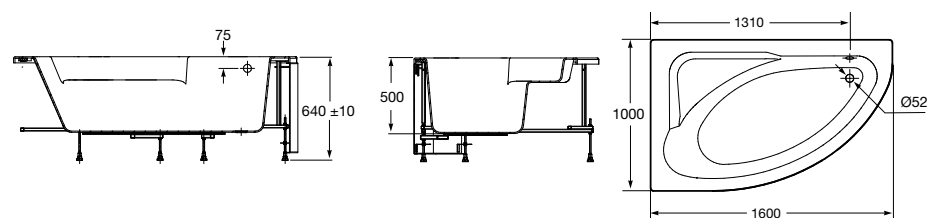

Luna

Акриловая ванна асимметричная, глубина 48 см. Монтажный комплект заказывается отдельно.

	A	B	Объем, л	
7248640000	Левая	1700	1150	350
7248641000	Правая	1700	1150	350

724F185000	Монтажный комплект (каркас, комплект креплений к стене, система слив-перелив полуавтомат).
7259132000	Фронтальная панель левая.
7259133000	Фронтальная панель правая.

Welna

Акриловая ванна асимметричная, глубина 48 см. Монтажный комплект заказывается отдельно.

	A	B	Объем, л	
7248642000	Левая	1600	1000	280
7248643000	Правая	1600	1000	280

724F186000	Монтажный комплект.
7259137000	Фронтальная панель левая.
7259138000	Фронтальная панель правая.