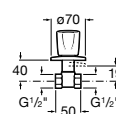

Brava

5A1530C00 Встраиваемый вентиль. 1/2". Синий указатель (холодная).

5A0530C00 Встраиваемый вентиль. 1/2". Красный указатель (горячая).