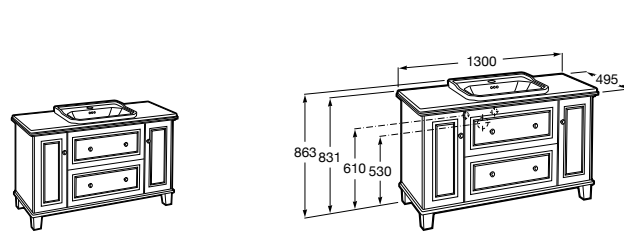

Мебельные модули для одной раковины 1300 мм

Carmen

857136XXX Мебельный модуль для накладной раковины. Раковина, мраморная столешница и смеситель не входят в комплект.

857142421 Столешница из черного мрамора Marquina Black.

857142420 Столешница из белого мрамора Venato White.