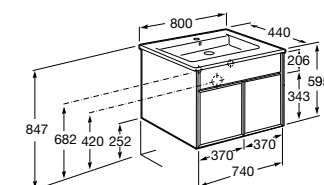

Up

ZRU9303012	Мебельный модуль белый глянцев.
327470000	Раковина The Gap Original 800.