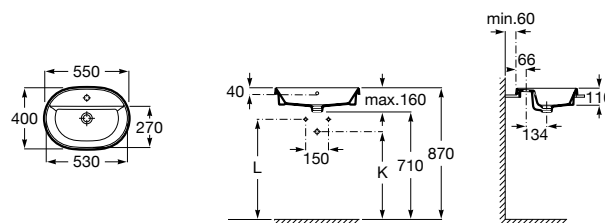

The Gap Round ®

3270Y6000 Раковина керамическая врезная. Смеситель не входит в комплект.