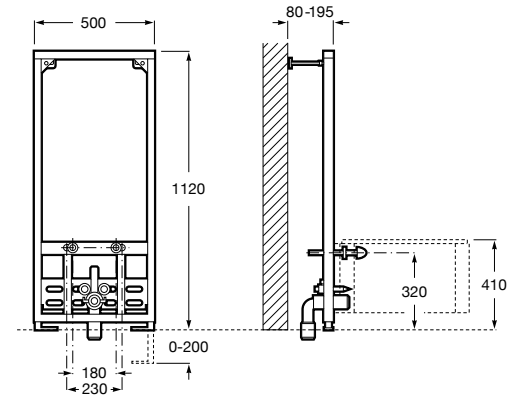

Системы инсталляции / подвесное биде

Duplo Bide

890091200 DUPLO BIDE - Встраиваемый каркас для подвесного биде. Металлический профиль с максимальной нагрузкой 400 кг. Минимальная глубина 80 мм. Межосевое расстояние 180 мм или 230 мм. Регулируемые ножки 0-200 мм. Верхнее гидравлическое соединение.

Basic Bide

890091100 BASIC BIDE - Встраиваемый каркас для подвесного биде. Максимальная нагрузка 400 кг. Минимальная глубина 120 мм. Межосевое расстояние 180 мм или 230 мм. Верхнее гидравлическое соединение.