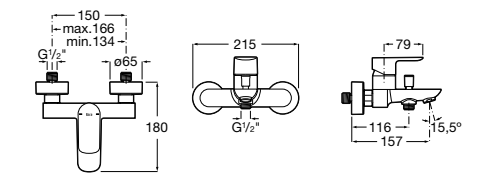

Monodin-N

5A0298C0M Монтируемый на стену смеситель для ванны-душа с автоматическим переключателем потока.