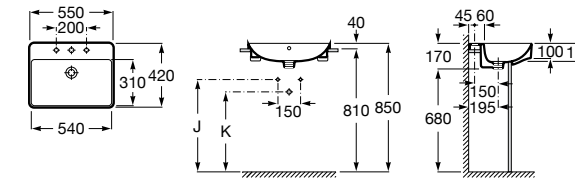

Inspira

32753S..0 Полувстраиваемая раковина из материала FINECERAMIC®. Смеситель не входит в комплект.