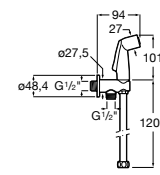

Be Fresh Go

5B9230C00 Комплект гигиенического душа. Включает: душевую лейку, настенный держатель с предохранительным клапаном и металлический гибкий шланг.