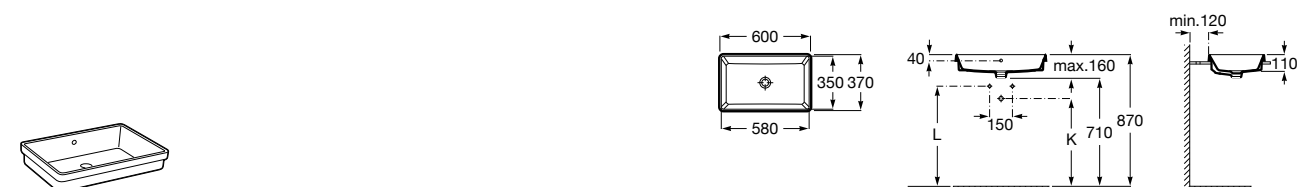

The Gap Square ®

3270Y8000 Раковина керамическая врезная. Смеситель не входит в комплект.

Размеры в мм