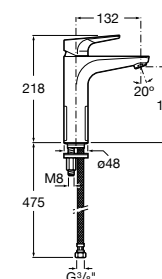

Atlas

5A3D90C00 Смеситель для раковины, гладкий корпус, Mezzo Plus, с гибкой подводкой. Cold start.