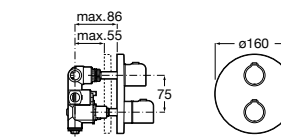

5A2A18C00 Встраиваемый термостат для ванны и душа с переключателем потока.