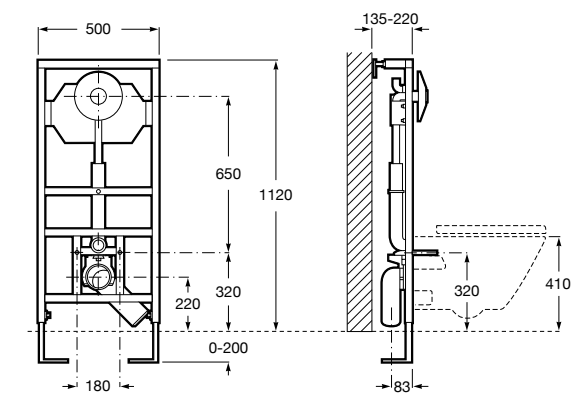

Duplo WC Fluxor

890092100 DUPLO WC FLUXOR - Каркас со встроенным бачком, с клапаном двойного смыва и установочными крепежами. Минимальная глубина 140 мм. Патрубок Ø 90 и 100. Осевое расстояние 180 мм. Максимальная нагрузка 400 кг, регулируемые ножки 0-200 мм.

890065004 Антивандальный комплект из нержавеющей стали для DUPLO WC FLUXOR.