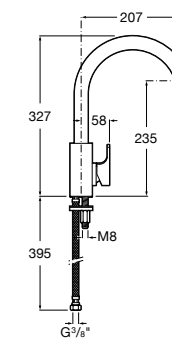

L90

5A8301C00 Смеситель для кухни с поворотным изливом, аэратором и гибкой подводкой. Cold start.