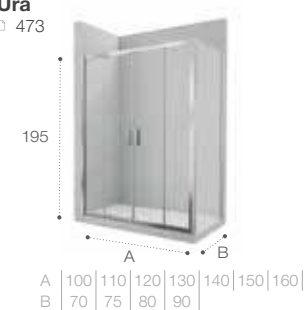

L4-E+LF-C
Ura
□ 473

L3-E+LF-C
Easy
□ 449

L2+LF
Aerea
□ 449

L2+LF-F
Fusion-N
□ 450

Душевые ограждения ОБЗОР ПРОДУКЦИИ

<p>L2-E+LF-C Easy □ 450</p>  <p>A 97-200 B 20-100 </p>	<p>L2-E + LF Naray □ 474</p>  <p>A 100 110 120 130 140 150 160 170 180 B 70 80 90 90 </p>	<p>L2-E+LF-C Ura □ 474</p>  <p>A 100 110 120 130 140 150 160 B 70 75 80 90 </p>	<p>L2-E+LF Victoria □ 474</p>  <p>A 100 110 120 130 140 150 160 B 70 75 80 90 </p>
--	---	---	--