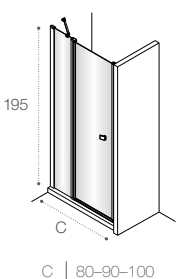

Capital
□ 446