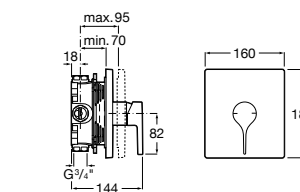

Смесители для душа / встраиваемые (установка с RocaBox)