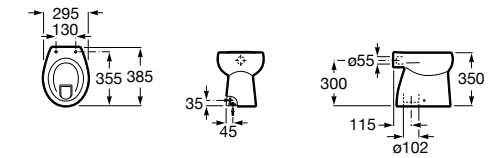

Baby

344PB8000	Чаша детского унитаза с вертикальным выпуском для высокорасполагаемого бачка. В комплект включен установочный комплект.
801PB6004	Сиденье для детского унитаза.

Санитарные измельчители