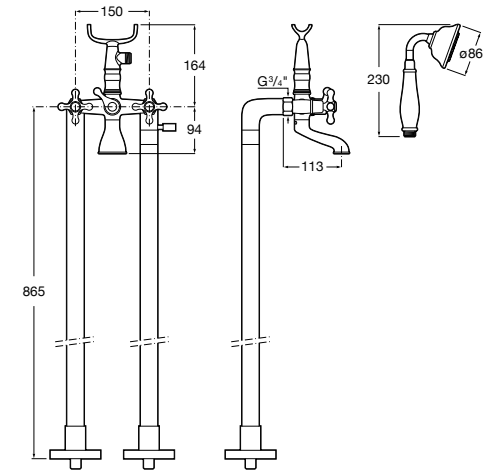

Размеры в мм

**Carmen**

5A274BC00 Напольный смеситель для ванны и душа с ручным переключателем, гибким душевым шлангом 1,50 м, душевой лейкой, встроенным держателем.

**Atlas** ®

5A2790C00 Напольный однорычажный смеситель с автоматическим переключателем, душевой лейкой, встроенным держателем для душа и гибким шлангом.