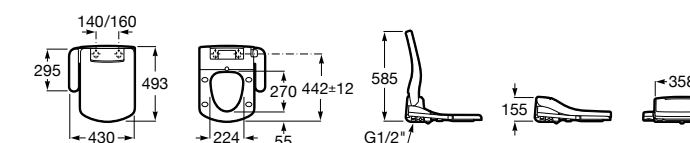

Advance Round

804001001 Сиденье для унитаза с функцией мытья и сушки, совместим с унитазами Роса круглой формы. Для установки и работы необходимо подключение к сети электропитания и подачи воды.