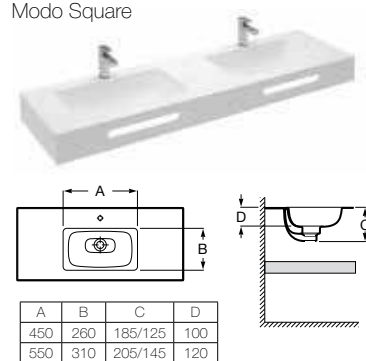

Полотенцедержатель - опционально
 Для раковин с передним бортиком 125 мм

Дополнительная полочка
 Доступна шириной 385 мм и высотой 50 мм

Модели чаш

Modo Round

Modo Soft

Modo Square

Beyond

Комбинируемость чаш по высоте столешницы