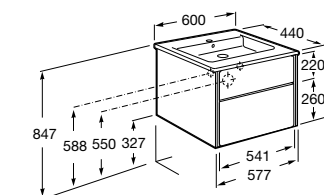

Ronda

ZRU9303002 Мебельный модуль бетон/белый матовый.

ZRU9302963 Мебельный модуль белый глянец/антрацит.

327472000 Раковина The Gap Original 600.