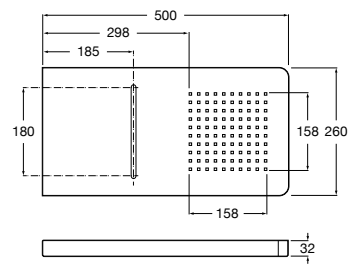

Puzzle

5A9878C00 Монтируемая к стене душевая насадка из нержавеющей стали.

Fit

5B6661C00 Антивандальная душевая насадка.

Душевые форсунки

Форсунка Square

5B3778C00 SQUARE - Душевая форсунка с изменяемым углом потока. Хром.