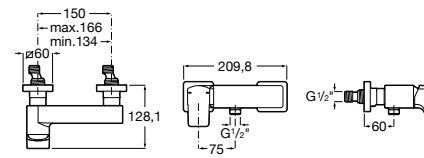

L90

5A2D01C00 Монтируемый на стену смеситель для душа.