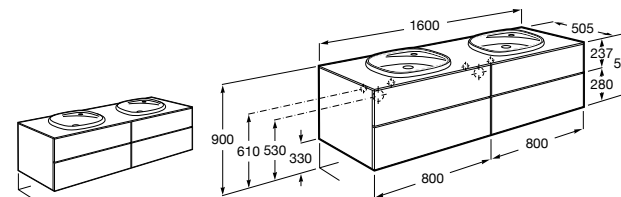

Beyond

851419XXX Мебельный модуль для двух встраиваемых раковин 585 мм. Раковины и смесители не входят в комплект.

Размеры в мм