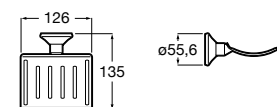

Hotel's Classic

815410001 Настенная мыльница.

Classica

816809001 Настенная мыльница.

Twin

816701001 Настенная мыльница. Крепление на болты или клей.

Аксессуары / полочки

Tempo