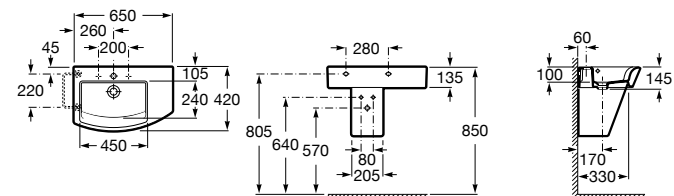

Hall Asimetrico

1. **327620000** Настенная или накладная керамическая раковина. Смеситель не входит в комплект.
   337621000 Полупьедестал для керамической раковины.