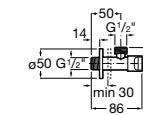

Угловые запорные краны для смесителей

Запорный кран

525164400 Угловой запорный кран 1/2" - 3/8" (керамический механизм, металлическая ручка).

525164500 Угловой запорный кран 1/2" - 1/2" (керамический механизм, металлическая ручка).