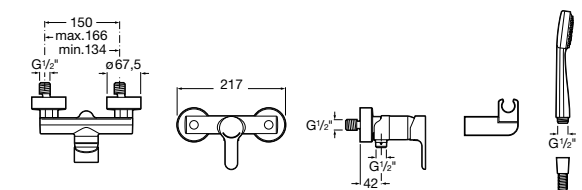

L20

5A2009C0M* Монтируемый на стену смеситель для душа с гибким душевым шлангом 1,50 м, душевой лейкой Stella 80/1 и поворотным настенным держателем.

5A2109C0M Монтируемый на стену смеситель для душа.