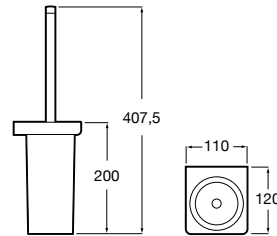

**Victoria**

816663001 Держатель для туалетной бумаги без крышки. Крепление на болты или клей.

Размеры в мм

Аксессуары / настенные держатели для щеток

**Victoria****816665001** Резервный держатель для туалетной бумаги. Крепление на болты или клей.**Compas****817357001** Держатель для туалетной бумаги без крышки.**Compas****817443001** Держатель для туалетной бумаги без крышки.**Compas****817437001** Держатель для туалетной бумаги без крышки.**Compas****817366001** Держатель для туалетной бумаги без крышки.**Cubica****817417002** Двойной держатель для туалетной бумаги без крышки.**Record ®****817666001** Держатель для туалетной бумаги без крышки.**Tempo****817036001** Настенный держатель для щетки. Хром.
817036022 Настенный держатель для щетки. Покрытие Everlux титановый черный.**Carmen****817008001** Настенный держатель для щетки.**Superinox****817305002** Настенный держатель для щетки.**Nuova****816530001** Настенный держатель для щетки.**Hotel's****816726001** Настенный держатель для щетки.**Hotel's Classic****815480001** Настенный держатель для щетки.**Rubik****816851001** Настенный держатель для щетки. Хром.
816851024 Настенный держатель для щетки. Черный цвет. ®**Twin****816715001** Настенный держатель для щетки. Крепление на болты или клей.**Victoria****816666001** Настенный держатель для щетки. Крепление на болты или клей.**Victoria****816667001** Настенный держатель для щетки. Крепление на болты или клей.**Onda ®****3870ZE000** Настенный держатель для щетки.**Compas****817434001** Настенный держатель для щетки.