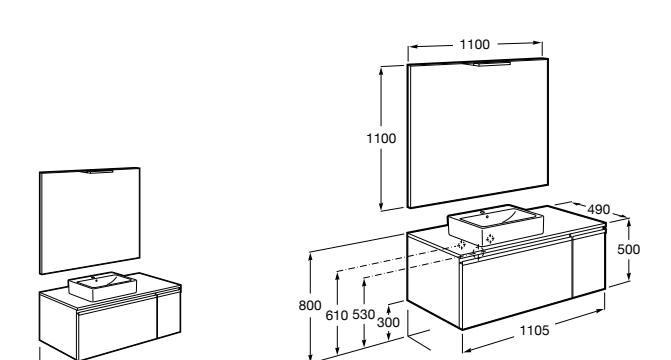

Heima раковина слева

851006XXX Мебельный модуль для раковины с рабочей поверхностью. Раковина и смеситель не входят в комплект. Модуль дополнительно обработан защитой от влаги.

851044XXX PASC - Комплект мебели, раковины и зеркала с подсветкой LED Smartlight. Компактный сифон. Раковина, ножки и смеситель не входят в комплект. Модуль дополнительно обработан защитой от влаги.

856925331 Комплект из 2-х ножек.

Размеры в мм