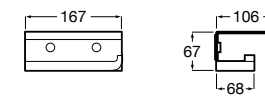

**Classica**

816811001 Держатель для туалетной бумаги с крышкой.

Размеры в мм

**Record**

817665001 Держатель для туалетной бумаги с крышкой.

**Hotel's**

816383001 Держатель для туалетной бумаги без крышки.

Аксессуары / держатели для туалетной бумаги без крышки и резервные