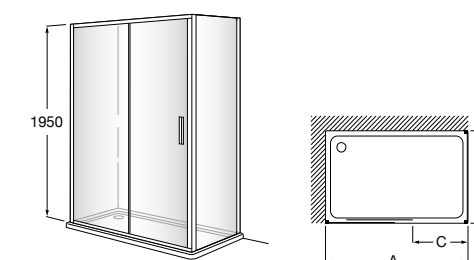

Naray Standard L2-E + LF

L2-E - Фронтальное расположение. 1 раздвижной элемент + 1 фиксированный элемент для установки между стенами или 1 боковым фиксированным элементом LF. Прозрачное стекло, цвет профиля: блестящее серебро. Предел до стены в открытом виде 100 мм. Включает обработку Maxiclean.

LF - Фиксированный боковой элемент, совместим с перегородкой.

	Ширина (A)	Открытие (C)
L2-E	A	
AM14510012M	1000	360
AM14511012M	1100	410
AM14512012M	1200	460
AM14513012M	1300	510
AM14514012M	1400	560
AM14515012M	1500	610
AM14516012M	1600	660
AM14517012M ©	1700	710
AM14518012M ©	1800	760
LF (B)	B	
AM14707012M	700	
AM14708012M	800	
AM14709012M	900	

Размеры в мм