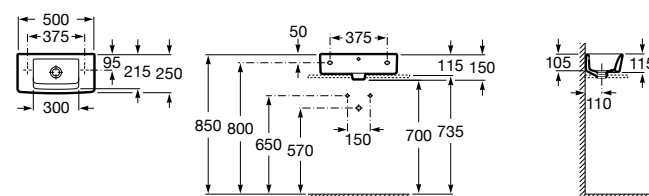

Dama

327789000 Настенная керамическая раковина. Смеситель не входит в комплект.

337782000 Полупьедестал для керамической раковины компакт.

Размеры в мм

Мини-раковины

Hall

325883000 Настенная или накладная керамическая раковина. Смеситель не входит в комплект.