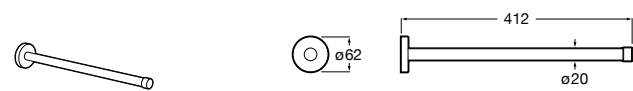

Rubik

Полотенцедержатель. Хром. Крепление на болты или клей.

	A
816845001	600
816846001	400

Record ®

Полотенцедержатель.

	A
817664001	400
817663001	300

Twin
Полотенцедержатель. Крепление на болты или клей.

	A
816710001	600
816709001	400