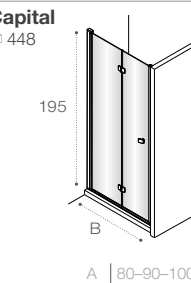

Capital
□ 448