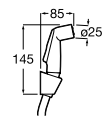

Be Fresh One

5B9D30C00 Комплект гигиенического душа. Включает: душевую лейку, настенный держатель с предохранительным клапаном и металлический гибкий шланг.

Be Fresh Go

5B9230C00 Комплект гигиенического душа. Включает: душевую лейку, настенный держатель с предохранительным клапаном и металлический гибкий шланг.

Be Fresh One

5B9M30C00 Комплект гигиенического душа (1 режим). Включает: душевую лейку, настенный держатель с предохранительным клапаном, угловой запорный кран и металлический гибкий шланг.

Be Fresh One

5B9N30C00 Комплект гигиенического душа (2 выхода). Включает: душевую лейку, настенный держатель с предохранительным клапаном и металлический гибкий шланг.

Be Fresh Go

5B9130C00 Комплект гигиенического душа. Включает: душевую лейку, настенный пластиковый держатель и металлический гибкий шланг.

5B9130B00 Комплект гигиенического душа. Включает: душевую лейку, настенный пластиковый держатель и пластиковый гибкий шланг. Белый.

5B9130..0 Комплект гигиенического душа. Включает: душевую лейку, настенный пластиковый держатель и металлический гибкий шланг. Покрытие Everlux.

Вентили

Brava

5A8030C00 Угловой вентиль для стиральной и посудомоечной машин.

Carmen

5A154BC00 Встраиваемый вентиль.

Loft

5A1543C00 Встраиваемый вентиль. 1/2". F-указатель (холодная).

5A1843C00 Встраиваемый вентиль. 1/2". C-указатель (горячая).

Loft

5A1643C00 Встраиваемый вентиль. 3/4". F-указатель (холодная).

5A1943C00 Встраиваемый вентиль. 3/4". C-указатель (горячая).

Brava

5A1530C00 Встраиваемый вентиль. 1/2". Синий указатель (холодная).

5A0530C00 Встраиваемый вентиль. 1/2". Красный указатель (горячая).

Brava

5A1630C00 Встраиваемый вентиль. 3/4". Синий указатель (холодная).