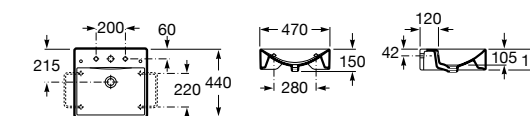

Dama

327789000 Настенная керамическая раковина. Смеситель не входит в комплект.

337782000 Полупьедестал для керамической раковины компакт.

Размеры в мм

Мини-раковины

Hall

325883000 Настенная или накладная керамическая раковина. Смеситель не входит в комплект.