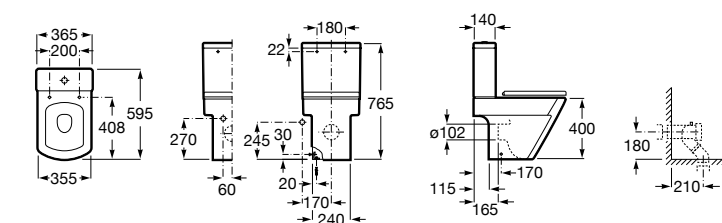

Hall

1. **342628000** Чаша унитаза укороченная приставная с двойным выпуском. Включен патрубком с крепежом к стене и установочный комплект.
   342629000 Чаша унитаза укороченная приставная с двойным выпуском.
   341620000 Бачок с механизмом двойного смыва 6/3 литра с нижним подводом воды. Включен установочный комплект, механизм для подвода воды и механизм смыва.
   801622004 Сиденье и крышка с механизмом «мягкое закрывание».
   801620004 Сиденье и крышка с креплениями из нержавеющей стали для укороченного унитаза.

Hall

1. **342627000** Чаша унитаза укороченная с двойным выпуском. Включен патрубком и установочный комплект.
   341620000 Бачок с механизмом двойного смыва 6/3 литра с нижним подводом воды. Включен установочный комплект, механизм для подвода воды и механизм смыва.
   801622004 Сиденье и крышка с механизмом «мягкое закрывание».
   801620004 Сиденье и крышка с креплениями из нержавеющей стали для укороченного унитаза.