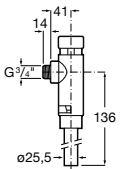

Aqualine Confort

5A9177C00 Нажимной смывной кран для писсуара

Смывные краны для унитазов / настенные краны

Gem

526900610 Смывной кран для унитаза. Изогнутая сливная труба 1".

Aqualine Plus

5A9577C00 Смывной кран 3/4" для унитаза. Механизм двойного слива 6/3 литра.