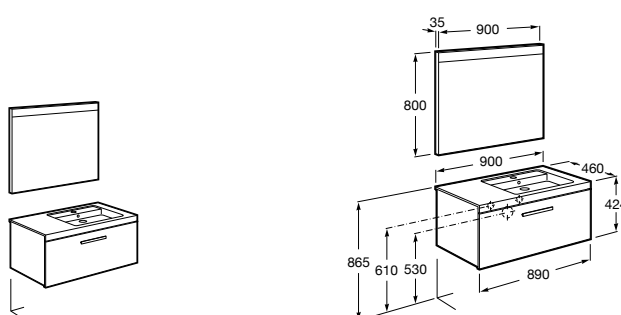

Prisma раковина справа

855947XXX UNIK - Комплект мебели и раковины. Компактный сифон. Ножки и смеситель не входят в комплект.

855931XXX PACK - Комплект мебели, раковины и зеркала Prisma Basic со встроенной LED-подсветкой. Компактный сифон. Ножки и смеситель не входят в комплект.