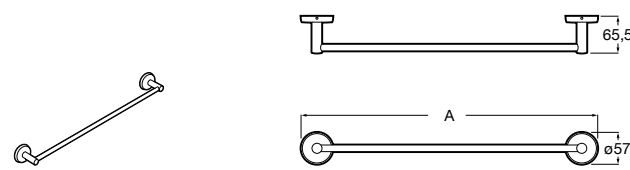

Rubik

Полотенцедержатель. Хром. Крепление на болты или клей.

	A
816845001	600
816846001	400

Record ®

Полотенцедержатель.

	A
817664001	400
817663001	300

Twin
Полотенцедержатель. Крепление на болты или клей.

	A
816710001	600
816709001	400