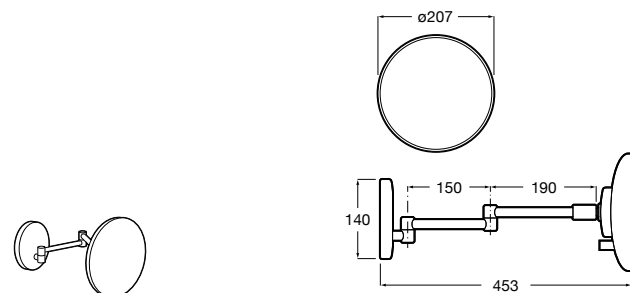

Hotel's

816381001 Настенное увеличительное зеркало поворотным держателем. Крепление включено в комплект.