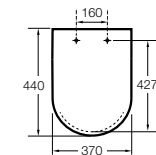

Dama

801782..4 Сиденье и крышка с механизмом «мягкое закрытие» для унитаза.
801780..4 Сиденье и крышка для унитаза.

Dama compacto

80178B..4 Сиденье и крышка для укороченного унитаза.
80178C..4 Сиденье и крышка с механизмом «мягкое закрытие».