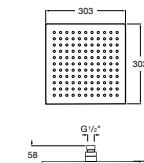

Rainsense

5B4050.0 Квадратная душевая насадка. Покрытие Everflux. Кронштейн покупается отдельно.