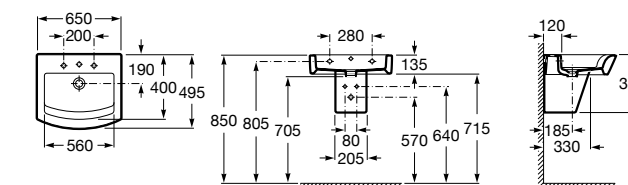

Размеры в мм

**Hall**

327620000 Настенная или накладная керамическая раковина. Смеситель не входит в комплект.

**Element**

327570000 Настенная или накладная керамическая раковина. Смеситель не входит в комплект.