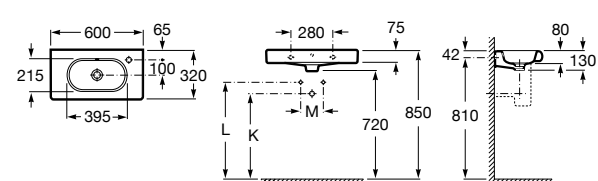

Meridian

32724T000 Настенная керамическая раковина. Смеситель не входит в комплект.

32724X000 Настенная керамическая раковина. Смеситель не входит в комплект.

337242000 Полупьедестал для керамической раковины компакт.