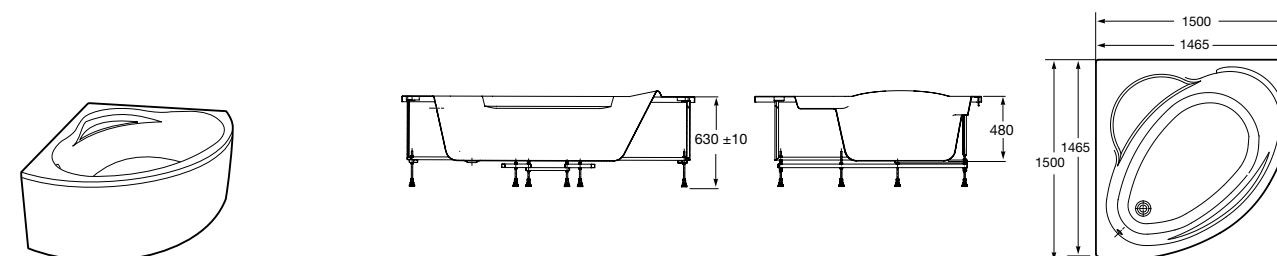

Bali

Акриловая ванна асимметричная, глубина 48 см. Монтажный комплект заказывается отдельно.

	A	B	Объем, л
7248639000	1500	1500	400

724F184000	Монтажный комплект.		
7259134000	Фронтальная панель.