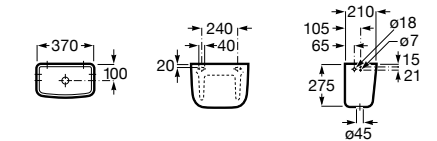

Высокорасполагаемые бачки

Universal

343900001	Бачок унитаза без крышки.