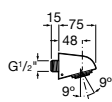

Puzzle

5A9878C00 Монтируемая к стене душевая насадка из нержавеющей стали.

Fit

5B6661C00 Антивандальная душевая насадка.

Душевые форсунки

Форсунка Square

5B3778C00 SQUARE - Душевая форсунка с изменяемым углом потока. Хром.