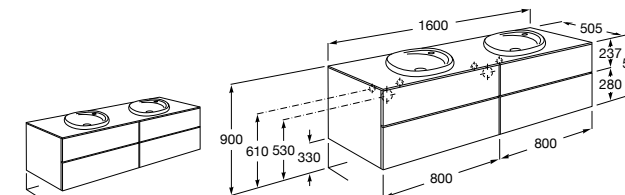

Beyond

851418XXX Мебельный модуль для двух встраиваемых раковин 450 мм. Раковины и смесители не входят в комплект.