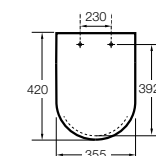

Dama

801782..4 Сиденье и крышка с механизмом «мягкое закрытие» для унитаза.
801780..4 Сиденье и крышка для унитаза.

Dama compacto

80178B..4 Сиденье и крышка для укороченного унитаза.
80178C..4 Сиденье и крышка с механизмом «мягкое закрытие».