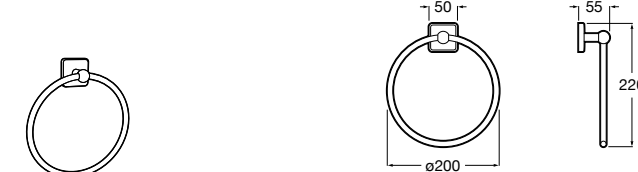

Victoria
816659001 Полотенцедержатель в форме кольца. Крепление на болты или клей.