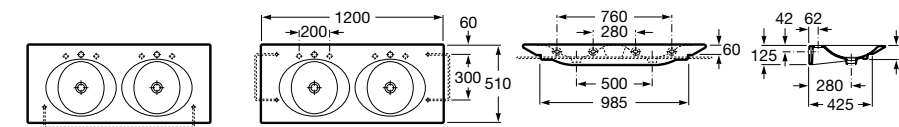

Kalahari

327896000 Настенная или накладная керамическая раковина. Смеситель не входит в комплект.