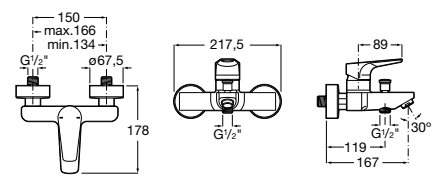

Lanta

5A0211C00 Монтируемый на стену смеситель для ванны-душа с автоматическим переключателем потока.

Atlas

5A0290C0M Монтируемый на стену смеситель для ванны-душа с автоматическим переключателем потока.

Размеры в мм