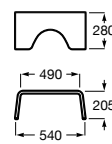

Access Comfort

816914009 COMFORT - Табурет для ванны.

Access Comfort

816913009 COMFORT - Складное сиденье с ножками.

Zen

2H0432000 Сиденье.

Access Comfort

801B60001 COMFORT - Детское сиденье.

Access Pro

816962009 Сиденье откидное для душа.

816987009 Сиденье откидное для душа. Антибактериальное покрытие.

Access Comfort

816918009 COMFORT - Спинка.

Access Comfort

816912009 COMFORT - Сиденье откидное для душа.

Access Comfort

816919009 COMFORT - Подставка для ног.

Access Comfort

816322000 Складное сиденье для душа из нержавеющей стали.

Voylet

818001000 Физиологическая подставка для ног.

Общественные пространства / раковины

Access

Настенная раковина без отверстий под смеситель.

	A	B
368PB8000	1000	928
368PB9000	600	528

Общественные пространства / писсуары

Proton

3590J4000 Безободковый керамический писсуар с верхним подводом воды.

3590J5000 Безободковый керамический писсуар с задним подводом воды.

Proton

3590J3000 Электронный писсуар с задним подводом воды, безободковый, питание от батареек.

Proton

3590J2000 Электронный писсуар с задним подводом воды, безободковый, питание от сети, 230V.

Site

359605000 Писсуар с задним подводом воды. В комплект входит: сифон, патрубок и сливная крышка.

359607001 Писсуар с верхним подводом воды. В комплект входит: сифон, патрубок и сливная крышка. Может использоваться с настенным сливом Mural.

359607000 Писсуар с верхним подводом воды. В комплект входит: сифон, патрубок и сливная крышка.

Euret

35945E000 Электронный писсуар с задним подводом воды, питание от 4 щелочных батареек 1,5 V LRG (AA). Включает: запорный кран, комплект для фиксации сифона, сливную пробку, гибкий источник питания и электронный приемник-передатчик.