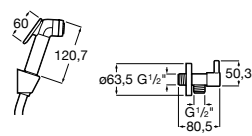

Be Fresh One

5B9M30C00 Комплект гигиенического душа (1 режим). Включает: душевую лейку, настенный держатель с предохранительным клапаном, угловой запорный кран и металлический гибкий шланг.