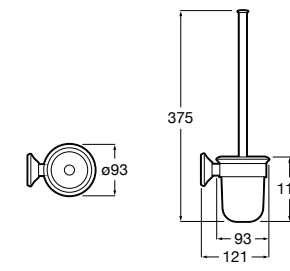

**Victoria**

816663001 Держатель для туалетной бумаги без крышки. Крепление на болты или клей.

Размеры в мм

Аксессуары / настенные держатели для щеток

**Victoria****816665001** Резервный держатель для туалетной бумаги. Крепление на болты или клей.**Compas****817357001** Держатель для туалетной бумаги без крышки.**Compas****817443001** Держатель для туалетной бумаги без крышки.**Compas****817437001** Держатель для туалетной бумаги без крышки.**Compas****817366001** Держатель для туалетной бумаги без крышки.**Cubica****817417002** Двойной держатель для туалетной бумаги без крышки.**Record ®****817666001** Держатель для туалетной бумаги без крышки.**Tempo****817036001** Настенный держатель для щетки. Хром.
817036022 Настенный держатель для щетки. Покрытие Everlux титановый черный.**Carmen****817008001** Настенный держатель для щетки.**Superinox****817305002** Настенный держатель для щетки.**Nuova****816530001** Настенный держатель для щетки.**Hotel's****816726001** Настенный держатель для щетки.**Hotel's Classic****815480001** Настенный держатель для щетки.**Rubik****816851001** Настенный держатель для щетки. Хром.
816851024 Настенный держатель для щетки. Черный цвет. ®**Twin****816715001** Настенный держатель для щетки. Крепление на болты или клей.**Victoria****816666001** Настенный держатель для щетки. Крепление на болты или клей.**Victoria****816667001** Настенный держатель для щетки. Крепление на болты или клей.**Onda ®****3870ZE000** Настенный держатель для щетки.**Compas****817434001** Настенный держатель для щетки.