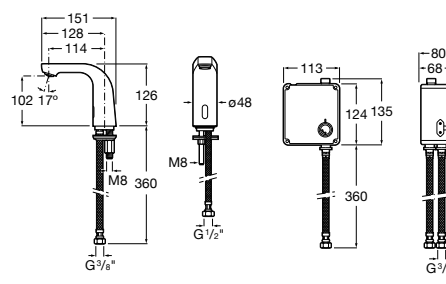

L20-E

1. **5A5309C00** Электронный смеситель для раковины с гибкой подводкой. С блоком предварительного смешивания горячей и холодной воды. Питание от четырех щелочных батареек 1,5V LRG (AA). Батарейки не включены в комплект.
2. **5A5509C00** Электронный смеситель для раковины с гибкой подводкой. С блоком предварительного смешивания горячей и холодной воды. Питание от сети 230 V. Источник питания включен в комплект.