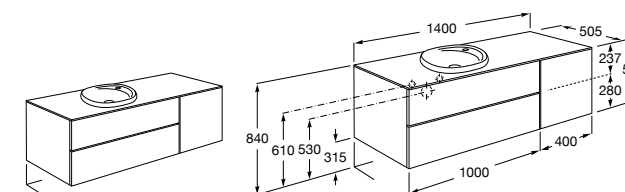

Beyond раковина слева

851414XXX Мебельный модуль для размещения встраиваемой раковины 455 мм слева. Раковины и смесители не входят в комплект.