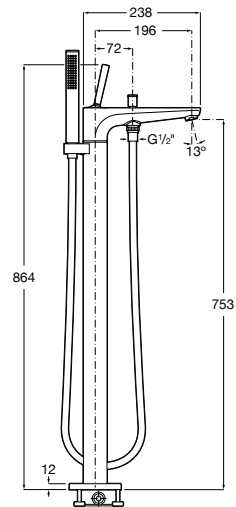

5A276DC00 Напольный однорычажный смеситель с автоматическим переключателем, душевой лейкой, встроенным держателем для душа и гибким шлангом.