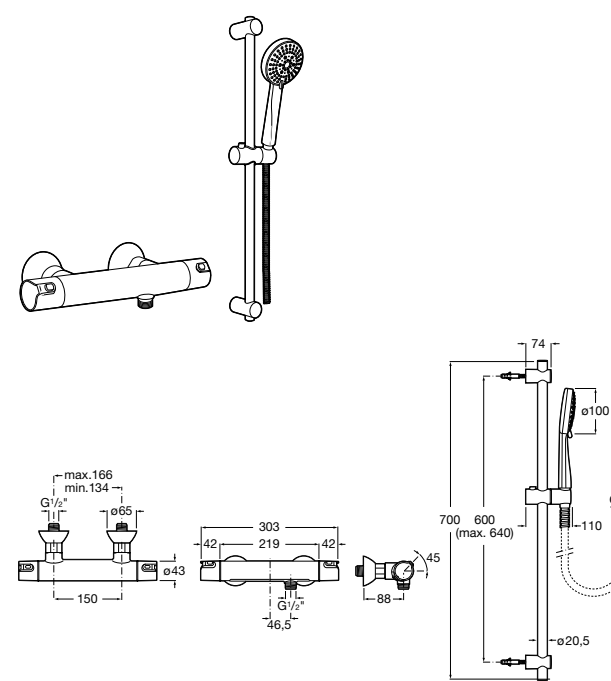

T-500

5D0418C00

Комплект состоит из внешнего термостатического смесителя для душа и набора для душа с ручным душем 100 мм с 3 режимами потока, штанги 700 мм, регулируемого держателя для ручного душа и гибкого шланга 1,70 м.