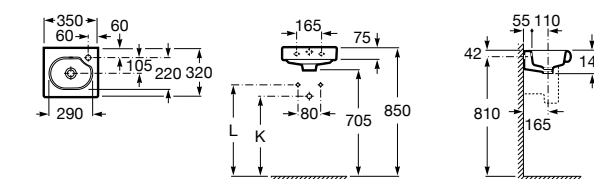

Meridian

327249000 Настенная керамическая раковина. Смеситель не входит в комплект.

337242000 Полуьпедестал для керамической раковины компакт.