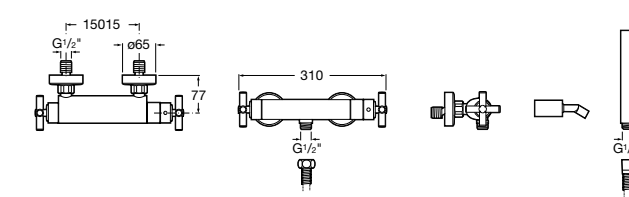

Смесители для душа / термостатические / настенные

5A1343C00 Монтируемый на стену термостат для душа с гибким душевым шлангом 1,50 м, душевой лейкой и поворотным держателем.