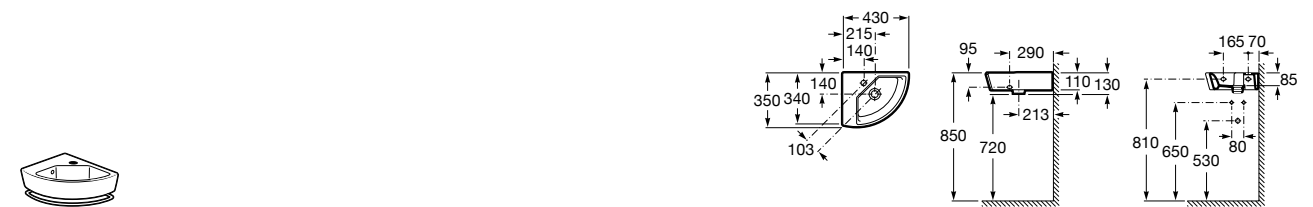

Раковины накладные угловые

Hall

327623000 Настенная керамическая раковина. Смеситель не входит в комплект.