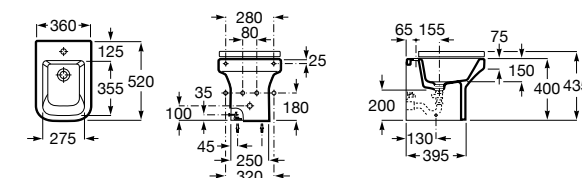

Debba Round ©

355998000 Биде без крышки. Включает: установочный комплект. Смеситель не входит в комплект.
806B2000B Крышка для биде с креплениями из нержавеющей стали. Материал SUPRALIT®.

Victoria

355394..0 Биде без крышки. Включает: установочный комплект. Смеситель не входит в комплект.
806390..4 Крышка для биде с креплениями из нержавеющей стали.

Биде напольные укороченные

Hall

357624000 Биде укороченное приставное без крышки. Включает: установочный комплект. Смеситель не входит в комплект.
806620004 Крышка для укороченного биде с металлическими креплениями.

Meridian

357247000 Биде укороченное приставное без крышки. Включает: установочный комплект. Смеситель не входит в комплект.
8062AC..B Крышка для укороченного биде с механизмом «мягкое закрывание». Материал SUPRALIT®. ©
8062AB..B Крышка для биде с креплениями из нержавеющей стали. Материал SUPRALIT®. ©

Размеры в мм

Dama

357787000 Биде укороченное приставное к стене, без крышки. Смеситель не входит в комплект.
80678C004 Крышка для укороченного биде с механизмом «мягкое закрывание».
80678B004 Крышка для укороченного биде.

Debba Square

355997000 Биде укороченное приставное к стене, без крышки. Смеситель не входит в комплект.

Биде подвесные

Beyond

3570B6..0 Подвесное биде без крышки. Включает: установочный комплект.
806B82..B Крышка для биде с механизмом «мягкое закрывание». Материал SUPRALIT®.

Hall

35762K000 Подвесное биде без крышки. Смеситель не входит в комплект. Для установки подвесных биде необходима совместимая система инсталляции Rosa.
80662B004 Крышка для биде с металлическими креплениями.

Inspira Square