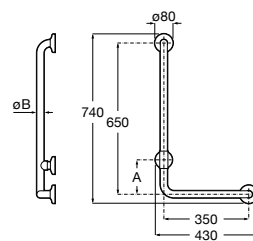

Access Comfort / Pro

1. **816906009** COMFORT - Левый угловой поручень для ванны 90° для людей с ограниченными возможностями. Крепления входят в комплект. Цвет: белый винил.
2. **816907009** COMFORT - Правый угловой поручень для ванны 90° для людей с ограниченными возможностями. Крепления входят в комплект. Цвет: белый винил.
3. **816958009** PRO - Левый угловой поручень для ванны 90° для людей с ограниченными возможностями. Крепления входят в комплект.
4. **816959009** PRO - Правый угловой поручень для ванны 90° для людей с ограниченными возможностями. Крепления входят в комплект.