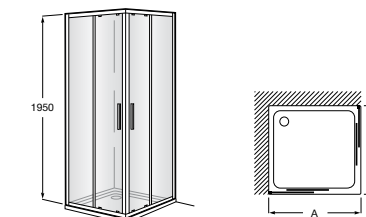

Victoria Standard 2L2

L2 - Боковой душ с 1 раздвижным элементом + 1 фиксируемая панель.

	Ширина (A и B)
AM18807012	700
AM18807512	750
AM18808012	800
AM18809012	900
AM18810012	1000
AM18812012	1200