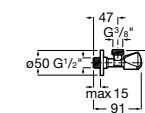

Запорный кран

525166000 Угловой запорный кран 1/2" - 3/8" (шаровый механизм, металлическая ручка).

525166100 Угловой запорный кран 1/2" - 1/2" (шаровый механизм, металлическая ручка).