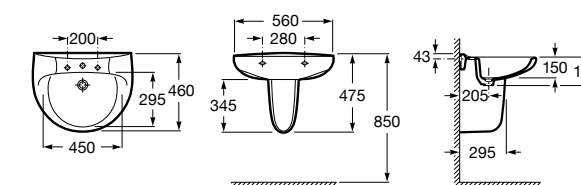

Victoria

32739300Y Настенная керамическая раковина. Смеситель не входит в комплект.

337390000 Пьедестал для керамической раковины.

33739200Y Полупьедестал для керамической раковины.