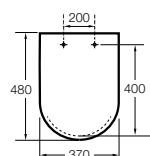

Hall

1. **80162B..4** Сиденье и крышка с креплениями из нержавеющей стали для унитаза.
2. **80162C..4** Сиденье и крышка с механизмом «мягкое закрытие» для унитаза.