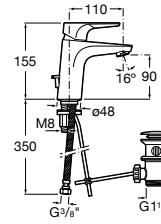

Atlas

5A3090C0M Смеситель для раковины с аэратором, донным клапаном и гибкой подводкой.

5A3090C00 Смеситель для раковины с аэратором, донным клапаном и гибкой подводкой. Cold start.