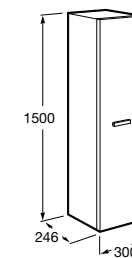

Victoria Nord

ZRU9000026 Шкаф-колонна реверсивная белый глянец.
ZRU9000025 Шкаф-колонна реверсивная венге.

Up

ZRU9303013 Шкаф-колонна левая.
ZRU9303014 Шкаф-колонна правая.