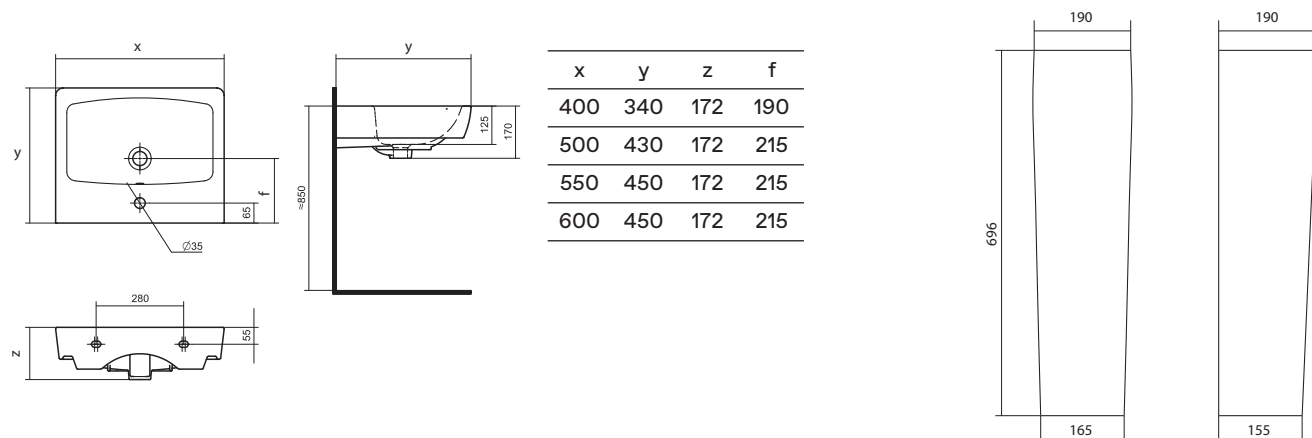

Коллекционные решения

Коллекция Нео

Умывальник Нео

1.WH30.2.183	Умывальник Нео-40	400x340x172	с отверстием	
1.WH30.2.184	Умывальник Нео-50	500x430x172	с отверстием	1.WH30.2.182 Постамент Нео
1.WH30.2.185	Умывальник Нео-55	550x450x172	с отверстием	1.WH30.2.182 Постамент Нео
1.WH30.2.186	Умывальник Нео-60	600x450x172	с отверстием	1.WH30.2.182 Постамент Нео
1.WH30.2.182	Постамент Нео			