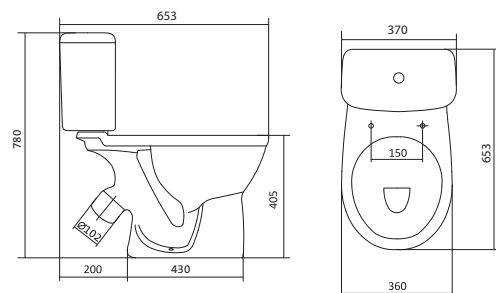

Унитаз-компакт Юнион

	габариты, мм			тип монтажа
	длина	высота	ширина	
Унитаз-компакт Юнион	680	780	359	скрытый

Артикул	Комплектация		
1.WH30.2.420	1.WH30.2.425	чаша унитаза Юнион	1.WH30.2.492 двухрежимная арматура
	1.WH30.2.426	бачок Юнион	1.WH50.1.634 тонкое дюропластовое сиденье с функцией мягкого закрывания и быстрого снятия
	1.WH30.1.852	комплект крепления к полу	

Унитаз-компакт Остин

	габариты, мм			тип монтажа
	длина	высота	ширина	
Унитаз-компакт Остин	650	790	350	скрытый

Артикул	Комплектация		
1.WH30.2.419	1.WH30.2.427	чаша унитаза Остин	1.WH30.2.486 двухрежимная арматура
	1.WH30.2.428	бачок Остин	1.WH30.2.485 тонкое дюропластовое сиденье с функцией мягкого закрывания и быстрого снятия
	1.WH30.1.852	комплект крепления к полу	

Унитаз-компакт Бореаль

	габариты, мм			тип монтажа
	длина	высота	ширина	
Унитаз-компакт Бореаль с диагональным выпуском «Антивсплеск»	653	780	370	открытый

Артикул	Комплектация
1.WH30.1.704	1.WH11.1.553 чаша унитаза Бореаль антивсплеск
	1.WH11.0.642 бачок Бореаль
	1.WH10.8.693 комплект крепления к полу
1.WH30.2.143	1.WH11.1.553 чаша унитаза Бореаль антивсплеск
	1.WH11.0.642 бачок Бореаль
	1.WH10.8.693 комплект крепления к полу
1.WH30.2.146	1.WH11.1.553 чаша унитаза Бореаль антивсплеск
	1.WH11.0.642 бачок Бореаль
	1.WH10.8.693 комплект крепления к полу
	1.WH10.7.275 однорежимная арматура
	1.WH30.1.949 полипропиленовое сиденье
	1.WH50.1.711 двухрежимная арматура
	1.WH10.6.915 дюропластовое сиденье
	1.WH50.1.711 двухрежимная арматура
	1.WH30.2.050 дюропластовое сиденье с функцией мягкого закрывания и быстрого снятия