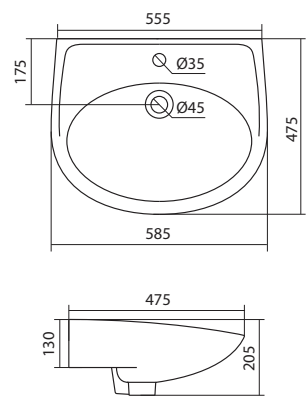

1.WH11.0.484	Умывальник Бореаль-60	585x475x205	с отверстием	1.WH11.0.591 Постамент БСК
1.WH11.0.481	Умывальник Бореаль-60	585x475x205	без отверстия	1.WH11.0.591 Постамент БСК
1.WH11.0.591	Постамент БСК