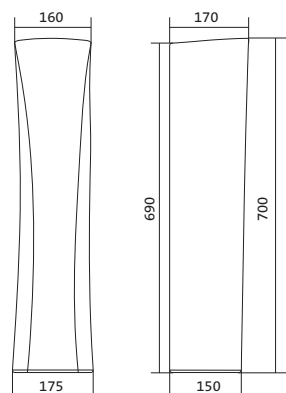

x	y	z	f
500	360	170	148
552	451	198	165
595	488	212	212

Чертеж умывальника Бриз-40