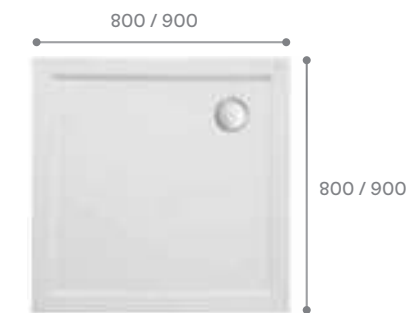

Душевые ПОДДОНЫ

Надежность и лаконичность

Душевые поддоны — новая товарная категория в ассортименте Santek, которая за короткое время успела завоевать популярность потребителей. Выполнены из 100% литьевого акрила. Лаконичные современные формы, продуманная высота и функциональность отвечают запросам современного жилья. Мы позаботились, чтобы все необходимое для установки было в одной коробке! Ножки, регулируемые по высоте, и надежный сифон поставляются в комплекте с поддоном.

ПАЛЕРМО