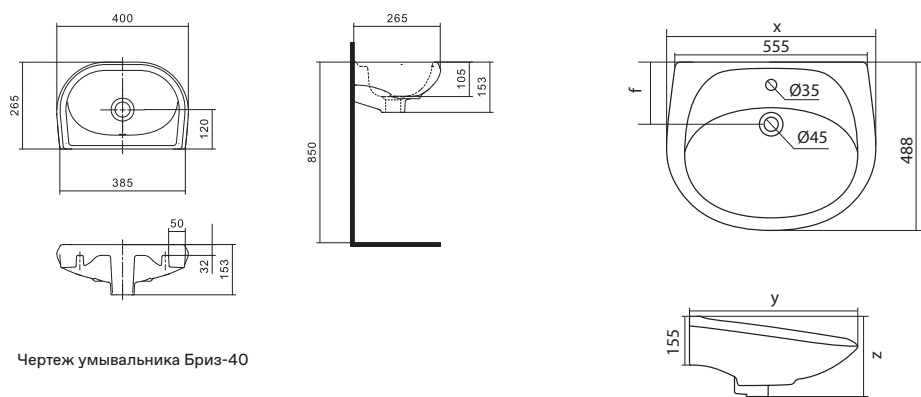

Чертеж умывальника Анимо-40

Чертеж умывальников Анимо-50, Анимо-55, Анимо-60

x	y	z	f
500	392	190	170
550	440	205	200
585	475	202	200

Умывальник Бриз

1.WH11.0.442	Умывальник Бриз-40	400x265x153	левое отверстие	
1.WH11.0.445	Умывальник Бриз-40	400x265x153	правое отверстие	
1.WH11.0.439	Умывальник Бриз-40	400x265x153	без отверстия	
1.WH11.0.451	Умывальник Бриз-50	500x360x170	с отверстием	1.WH11.0.595 Постамент БИЦ
1.WH11.0.448	Умывальник Бриз-50	500x360x170	без отверстия	1.WH11.0.595 Постамент БИЦ
1.WH11.0.460	Умывальник Бриз-55	552x451x198	с отверстием	1.WH11.0.595 Постамент БИЦ
1.WH11.0.457	Умывальник Бриз-55	552x451x198	без отверстия	1.WH11.0.595 Постамент БИЦ
1.WH11.0.466	Умывальник Бриз-60	595x488x212	с отверстием	1.WH11.0.595 Постамент БИЦ
1.WH11.0.463	Умывальник Бриз-60	595x488x212	без отверстия	1.WH11.0.595 Постамент БИЦ
1.WH11.0.595	Постамент БИЦ			