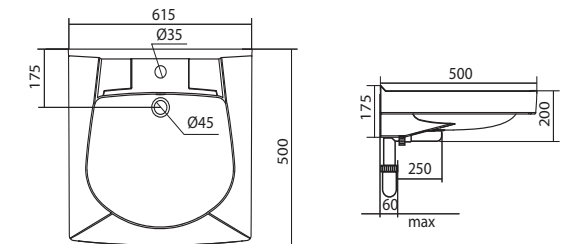

Умывальник Ирис-36

1.WH11.0.514	Умывальник Ирис-36	360x354x150	угловой, с отверстием под смеситель
--------------	--------------------	-------------	-------------------------------------

Умывальник Пилот-50