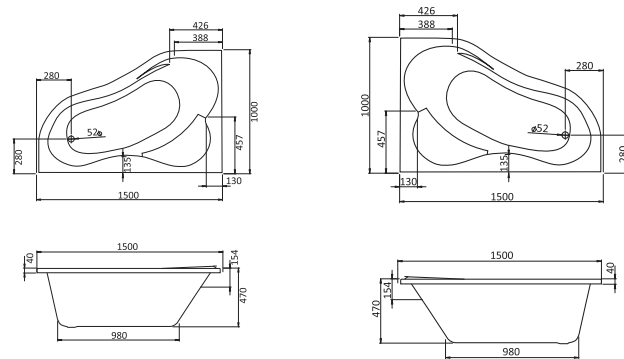

Асимметричная ванна Ибица 150x100

Артикул	Название	Глубина, мм	Объем, л	Комплектация
1.WH11.2.034	Ибица 150x100 левосторонняя	470	230	1.WH11.2.433 Монтажный комплект 1.WH11.2.087 Фронтальная панель
1.WH11.2.035	Ибица 150x100 правосторонняя	470	230	1.WH11.2.433 Монтажный комплект 1.WH11.2.205 Фронтальная панель