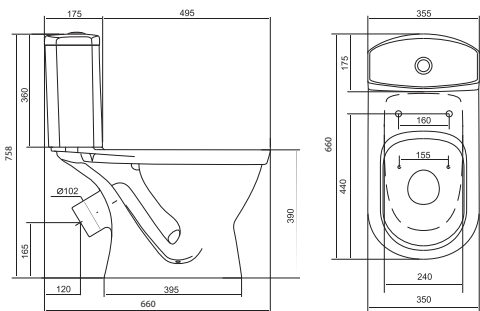

Унитаз-компакт Алькор

	габариты, мм			тип монтажа
	длина	высота	ширина	
Унитаз-компакт Алькор «Антивсплеск»	660	758	355	открытый

Артикул	Комплектация		
1.WH30.2.140	1.WH30.1.859	чаша унитаза Алькор	1.WH30.2.109 двухрежимная арматура
	1.WH30.1.860	бачок унитаза Алькор	1.WH30.1.806 дюропластовое сиденье
	1.WH10.8.693	комплект крепления к полу	
1.WH30.2.196	1.WH30.1.859	чаша унитаза Алькор	1.WH30.2.109 двухрежимная арматура
	1.WH30.1.860	бачок унитаза Алькор	1.WH30.2.198 полипропиленовое сиденье
	1.WH10.8.693	комплект крепления к полу