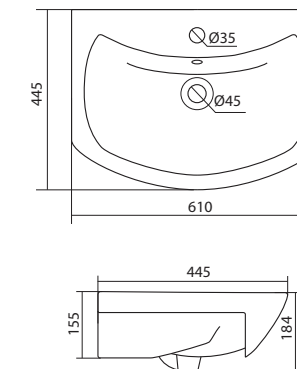

Умывальник Балтика-60

1.WH11.0.246 Умывальник Балтика-60 610x445x184