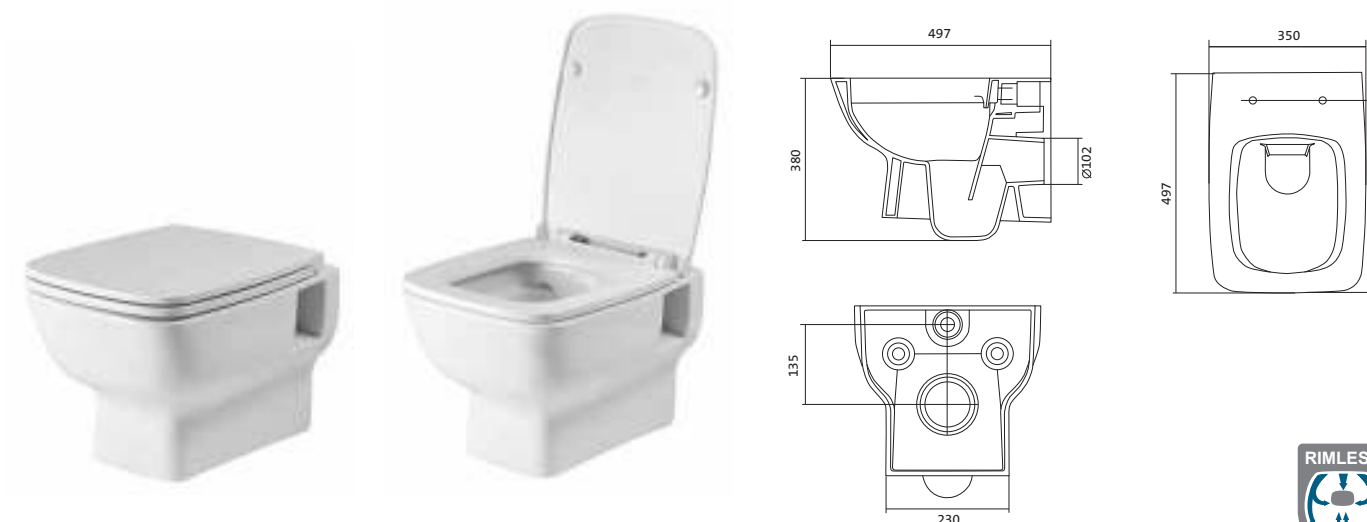

Унитаз подвесной безободковый Neo rimless

габариты, мм

	длина	высота	ширина
Унитаз подвесной безободковый Neo rimless	497	380	350

Артикул	Комплектация		
1.WH30.2.411	1.WH30.2.429	чаша унитаза подвесного безободкового Neo rimless	1.WH30.2.450 дюропластовое сиденье с функцией мягкого закрывания и быстрого снятия