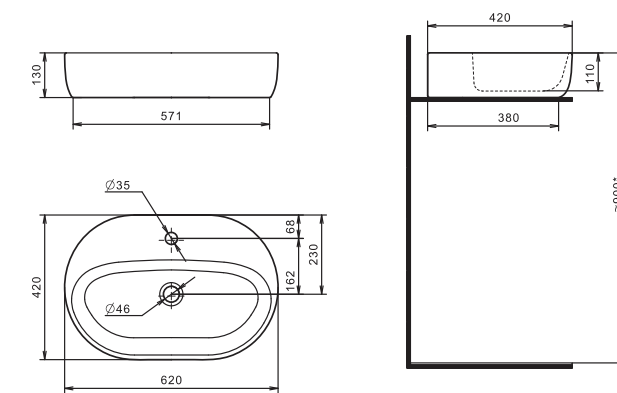

Умывальник Одри 620x420

1.WH50.1.710 Умывальник Одри-62 620x420x130