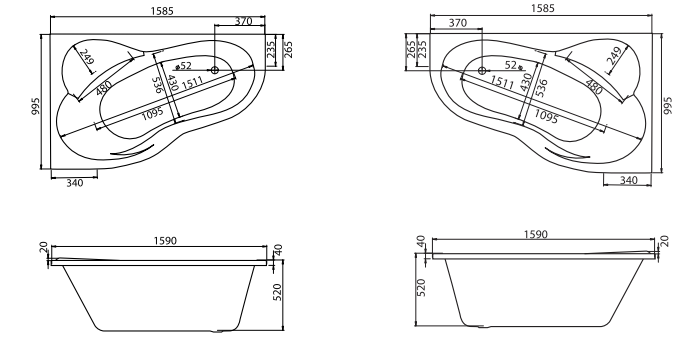

Асимметричная ванна Ибица XL 160x100

Артикул	Название	Глубина, мм	Объем, л	Комплектация
1.WH11.2.036	Ибица XL 160x100 левосторонняя	520	300	1.WH11.2.427 Монтажный комплект 1.WH11.2.088 Фронтальная панель
1.WH11.2.037	Ибица XL 160x100 правосторонняя	520	300	1.WH11.2.427 Монтажный комплект 1.WH11.2.206 Фронтальная панель