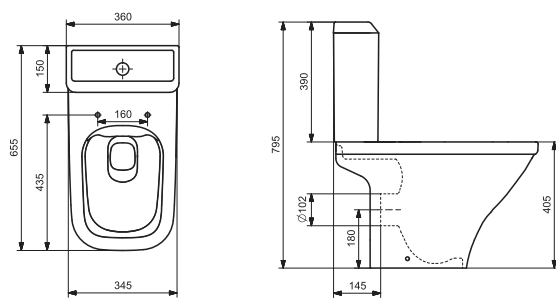

Лига

Бриз

Каспер

НОВИНКА

ДЕТСКИЙ

Унитаз-компакт безободковый Лайн rimless

	габариты, мм			тип монтажа
	длина	высота	ширина	
Унитаз-компакт безободковый Лайн rimless	650	795	360	скрытый

Артикул	Комплектация
1.WH50.1.573	1.WH50.1.579 чаша безободкового унитаза Лайн rimless 1.WH50.1.580 бачок Лайн 1.WH30.1.852 комплект крепления к полу
	1.WH30.2.299 двухрежимная арматура 1.WH50.1.622 тонкое дюропластовое сиденье с функцией мягкого закрывания и быстрого снятия