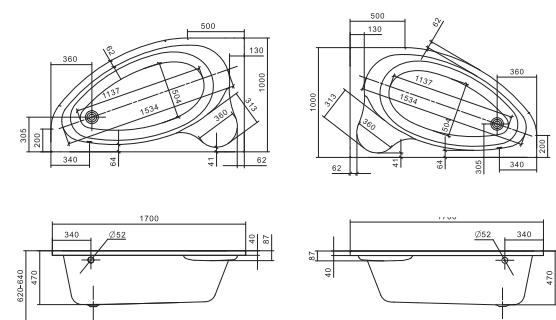

Асимметричная ванна Эдера 170x100

Артикул	Название	Глубина, мм	Объем, л	Комплектация
1.WH50.1.662	Эдера 170x100 левосторонняя	470	255	1.WH50.1.666 Монтажный комплект 1.WH50.1.664 Фронтальная панель
1.WH50.1.663	Эдера 170x100 правосторонняя	470	255	1.WH50.1.666 Монтажный комплект 1.WH50.1.664 Фронтальная панель