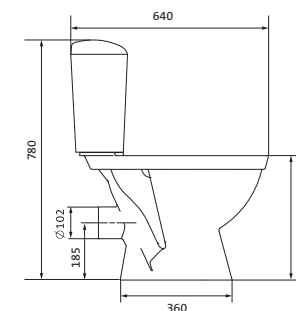

Унитаз-компакт Паллада

	габариты, мм			тип монтажа
	длина	высота	ширина	
Унитаз-компакт Паллада	640	780	370	открытый

Артикул	Комплектация
1.WH30.2.371	1.WH30.2.372 чаша унитаза Паллада 1.WH30.2.373 бачок унитаза Паллада 1.WH10.8.693 комплект крепления к полу 1.WH30.2.382 двухрежимная арматура 1.WH30.2.377 полипропиленовое сиденье
1.WH30.2.376	1.WH30.2.372 чаша унитаза Паллада 1.WH30.2.373 бачок унитаза Паллада 1.WH10.8.693 комплект крепления к полу 1.WH30.2.382 двухрежимная арматура 1.WH30.2.378 дюропластовое сиденье