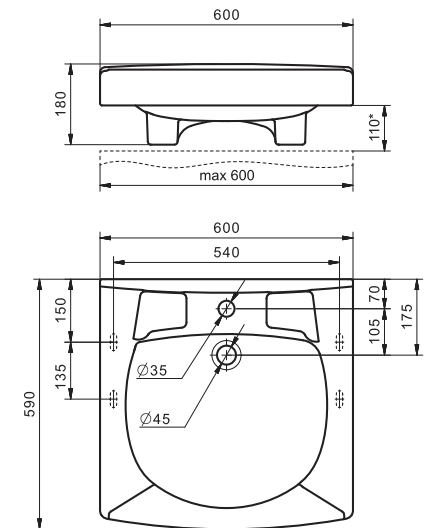

Умывальник Пилот-60

1.WH30.1.971	Умывальник Пилот-60	600x590x180	с кронштейном, крепежом и сифоном
1.WH11.0.572	Умывальник Пилот-60	600x590x180