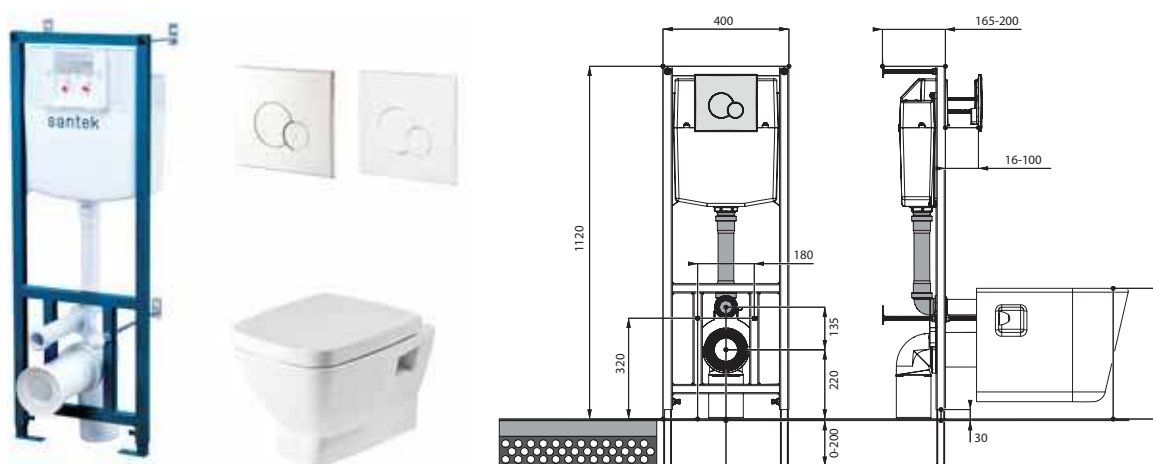

Нео

Артикул	Комплектация
1.WH30.2.463	Пэк Нео (подвесной унитаз с сиденьем, инсталляция, панель белого цвета)
	1.WH30.2.430 чаша унитаза подвесного Нео
	1.WH30.2.479 сиденье Нео с функцией мягкого закрывания и быстрого снятия
1.WH50.1.543	Пэк Нео (подвесной унитаз с сиденьем, инсталляция, панель хром глянец)
	1.WH30.2.430 чаша унитаза подвесного Нео
	1.WH30.2.479 сиденье Нео с функцией мягкого закрывания и быстрого снятия
1.WH50.1.762	инсталляция для унитаза Бореаль / Нео, панель хром глянец
	1.WH50.1.762 инсталляция для унитаза Бореаль / Нео, панель хром глянец