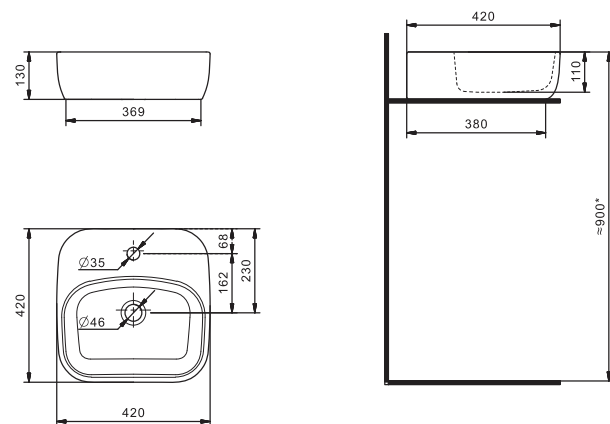

Умывальник Одри 420x420

1.WH50.1.709 Умывальник Одри-42 420x420x130