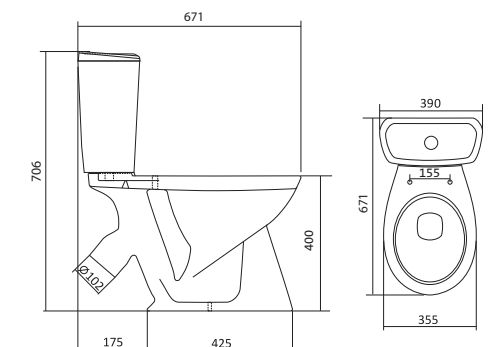

Унитаз-компакт Бриз

	габариты, мм			тип монтажа
	длина	высота	ширина	
Унитаз-компакт Бриз	671	706	390	открытый

Артикул	Комплектация		
1.WH20.2.569	1.WH11.0.384	чаша унитаза Бриз	1.WH10.6.823 однорежимная арматура
	1.WH11.0.639	бачок Бриз	1.WH30.1.947 полипропиленовое сиденье
	1.WH10.8.693	комплект крепления к полу	
1.WH30.2.138	1.WH11.0.384	чаша унитаза Бриз	1.WH30.2.105 двухрежимная арматура
	1.WH11.0.639	бачок Бриз	1.WH10.6.901 дюропластовое сиденье
	1.WH10.8.693	комплект крепления к полу