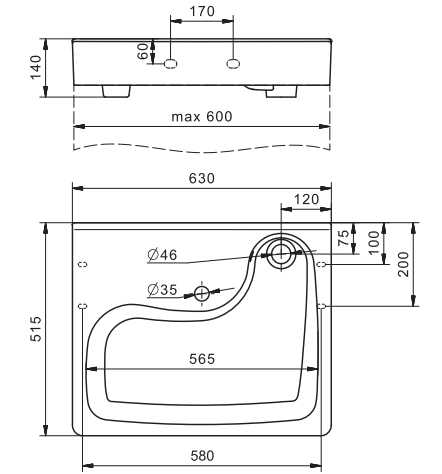

Умывальник Одри 420x420

1.WH50.1.709 Умывальник Одри-42 420x420x130

Умывальник Одри 620x420

1.WH50.1.710 Умывальник Одри-62 620x420x130

Специальные умывальники

Умывальник Клио-50

1.WH50.1769	Умывальник Клио-50	630x515x140	
1.WH50.1770	Умывальник Клио-50	630x515x140	с кронштейном