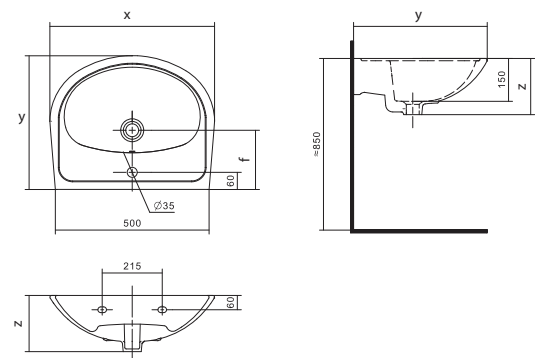

Коллекция АНИМО

Умывальник Анимо

1.WH11.0.490	Умывальник Анимо-40	397x305x160	с отверстием	
1.WH11.0.487	Умывальник Анимо-40	397x305x160	без отверстия	
1.WH11.0.496	Умывальник Анимо-50	500x392x190	с отверстием	1.WH11.0.587 Постамент Анимо
1.WH11.0.493	Умывальник Анимо-50	500x392x190	без отверстия	1.WH11.0.587 Постамент Анимо
1.WH11.0.502	Умывальник Анимо-55	550x440x205	с отверстием	1.WH11.0.587 Постамент Анимо
1.WH11.0.499	Умывальник Анимо-55	550x440x205	без отверстия	1.WH11.0.587 Постамент Анимо
1.WH11.0.508	Умывальник Анимо-60	585x475x202	с отверстием	1.WH11.0.587 Постамент Анимо
1.WH11.0.505	Умывальник Анимо-60	585x475x202	без отверстия	1.WH11.0.587 Постамент Анимо
1.WH11.0.587	Постамент Анимо			

Чертеж умывальника Анимо-40

Чертеж умывальников Анимо-50, Анимо-55, Анимо-60

x	y	z	f
500	392	190	170
550	440	205	200
585	475	202	200

Унитаз-компакт Анимо

	габариты, мм			тип монтажа
	длина	высота	ширина	
Унитаз-компакт Анимо с диагональным выпуском	635	750	380	открытый