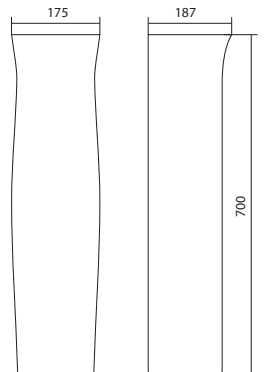

Чертеж умывальника Анимо-40

Чертеж умывальников Анимо-50, Анимо-55, Анимо-60

x	y	z	f
500	392	190	170
550	440	205	200
585	475	202	200

Умывальник Бриз

1.WH11.0.442	Умывальник Бриз-40	400x265x153	левое отверстие	
1.WH11.0.445	Умывальник Бриз-40	400x265x153	правое отверстие	
1.WH11.0.439	Умывальник Бриз-40	400x265x153	без отверстия	
1.WH11.0.451	Умывальник Бриз-50	500x360x170	с отверстием	1.WH11.0.595 Постамент БИЦ
1.WH11.0.448	Умывальник Бриз-50	500x360x170	без отверстия	1.WH11.0.595 Постамент БИЦ
1.WH11.0.460	Умывальник Бриз-55	552x451x198	с отверстием	1.WH11.0.595 Постамент БИЦ
1.WH11.0.457	Умывальник Бриз-55	552x451x198	без отверстия	1.WH11.0.595 Постамент БИЦ
1.WH11.0.466	Умывальник Бриз-60	595x488x212	с отверстием	1.WH11.0.595 Постамент БИЦ
1.WH11.0.463	Умывальник Бриз-60	595x488x212	без отверстия	1.WH11.0.595 Постамент БИЦ
1.WH11.0.595	Постамент БИЦ			