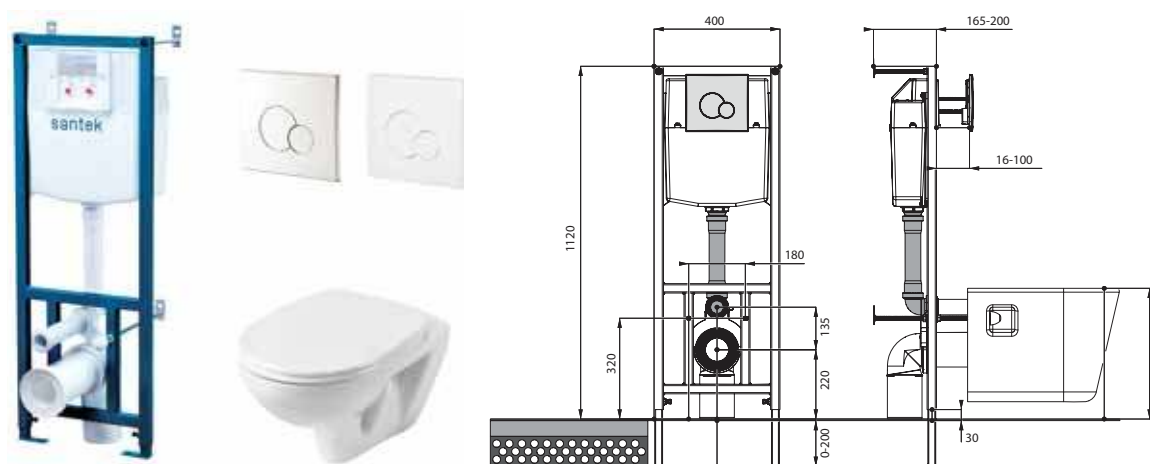

Бореаль

Артикул	Комплектация
1.WH30.2.464	Пэк Бореаль (подвесной унитаз с сиденьем, инсталляция, панель белого цвета)
	1.WH30.2.253 чаша унитаза подвесного Бореаль
	1.WH50.1.688 тонкое сиденье Бореаль с функцией мягкого закрывания и быстрого снятия
1.WH50.1.544	Пэк Бореаль (подвесной унитаз с сиденьем, инсталляция, панель хром глянец)
	1.WH30.2.253 чаша унитаза подвесного Бореаль
	1.WH50.1.688 тонкое сиденье Бореаль с функцией мягкого закрывания и быстрого снятия
1.WH50.1.762	инсталляция для унитаза Бореаль / Нео, панель хром глянец
	1.WH50.1.762 инсталляция для унитаза Бореаль / Нео, панель хром глянец