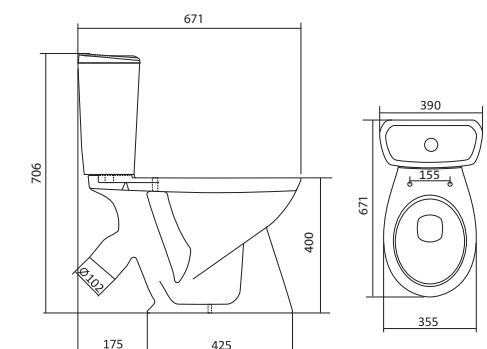

x	y	z	f
500	360	170	148
552	451	198	165
595	488	212	212

Чертеж умывальников Бриз-50, Бриз-55, Бриз-60

Чертеж умывальника Бриз-40

Унитаз-компакт Бриз

	габариты, мм			тип монтажа
	длина	высота	ширина	
Унитаз-компакт Бриз	671	706	390	открытый