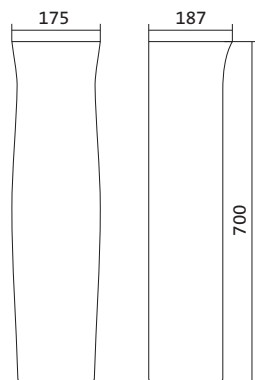

Коллекция АНИМО

Умывальник Анимо

1.WH11.0.490	Умывальник Анимо-40	397x305x160	с отверстием	
1.WH11.0.487	Умывальник Анимо-40	397x305x160	без отверстия	
1.WH11.0.496	Умывальник Анимо-50	500x392x190	с отверстием	1.WH11.0.587 Постамент Анимо
1.WH11.0.493	Умывальник Анимо-50	500x392x190	без отверстия	1.WH11.0.587 Постамент Анимо
1.WH11.0.502	Умывальник Анимо-55	550x440x205	с отверстием	1.WH11.0.587 Постамент Анимо
1.WH11.0.499	Умывальник Анимо-55	550x440x205	без отверстия	1.WH11.0.587 Постамент Анимо
1.WH11.0.508	Умывальник Анимо-60	585x475x202	с отверстием	1.WH11.0.587 Постамент Анимо
1.WH11.0.505	Умывальник Анимо-60	585x475x202	без отверстия	1.WH11.0.587 Постамент Анимо
1.WH11.0.587	Постамент Анимо			

Чертеж умывальника Анимо-40

Чертеж умывальников Анимо-50, Анимо-55, Анимо-60

x	y	z	f
500	392	190	170
550	440	205	200
585	475	202	200

Унитаз-компакт Анимо

	габариты, мм			тип монтажа
	длина	высота	ширина	
Унитаз-компакт Анимо с диагональным выпуском	635	750	380	открытый