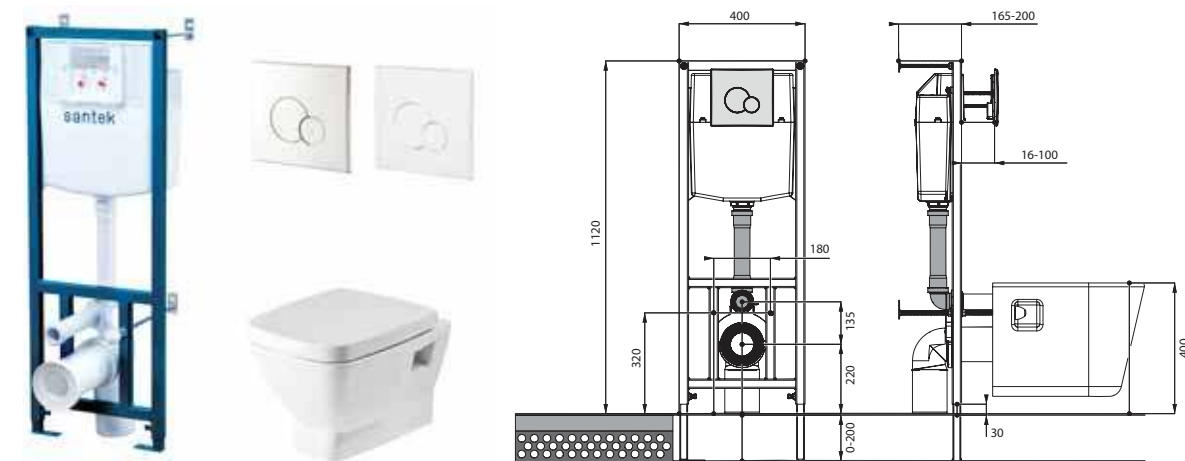

Готовое решение Neо

Артикул	Комплектация	Комплектация	Комплектация
1.WH30.2.463	Пэк Neо (подвесной унитаз с сиденьем, инсталляция, панель белого цвета)	1.WH30.2.430	чаша унитаза подвесного Neо
		1.WH30.2.479	сиденье Neо с функцией мягкого закрывания и быстрого снятия
		1.WH50.1.761	инсталляция для унитаза Бореаль / Neо, панель белого цвета
1.WH50.1.543	Пэк Neо (подвесной унитаз с сиденьем, инсталляция, панель хром глянец)	1.WH30.2.430	чаша унитаза подвесного Neо
		1.WH30.2.479	сиденье Neо с функцией мягкого закрывания и быстрого снятия
		1.WH50.1.762	инсталляция для унитаза Бореаль / Neо, панель хром глянец