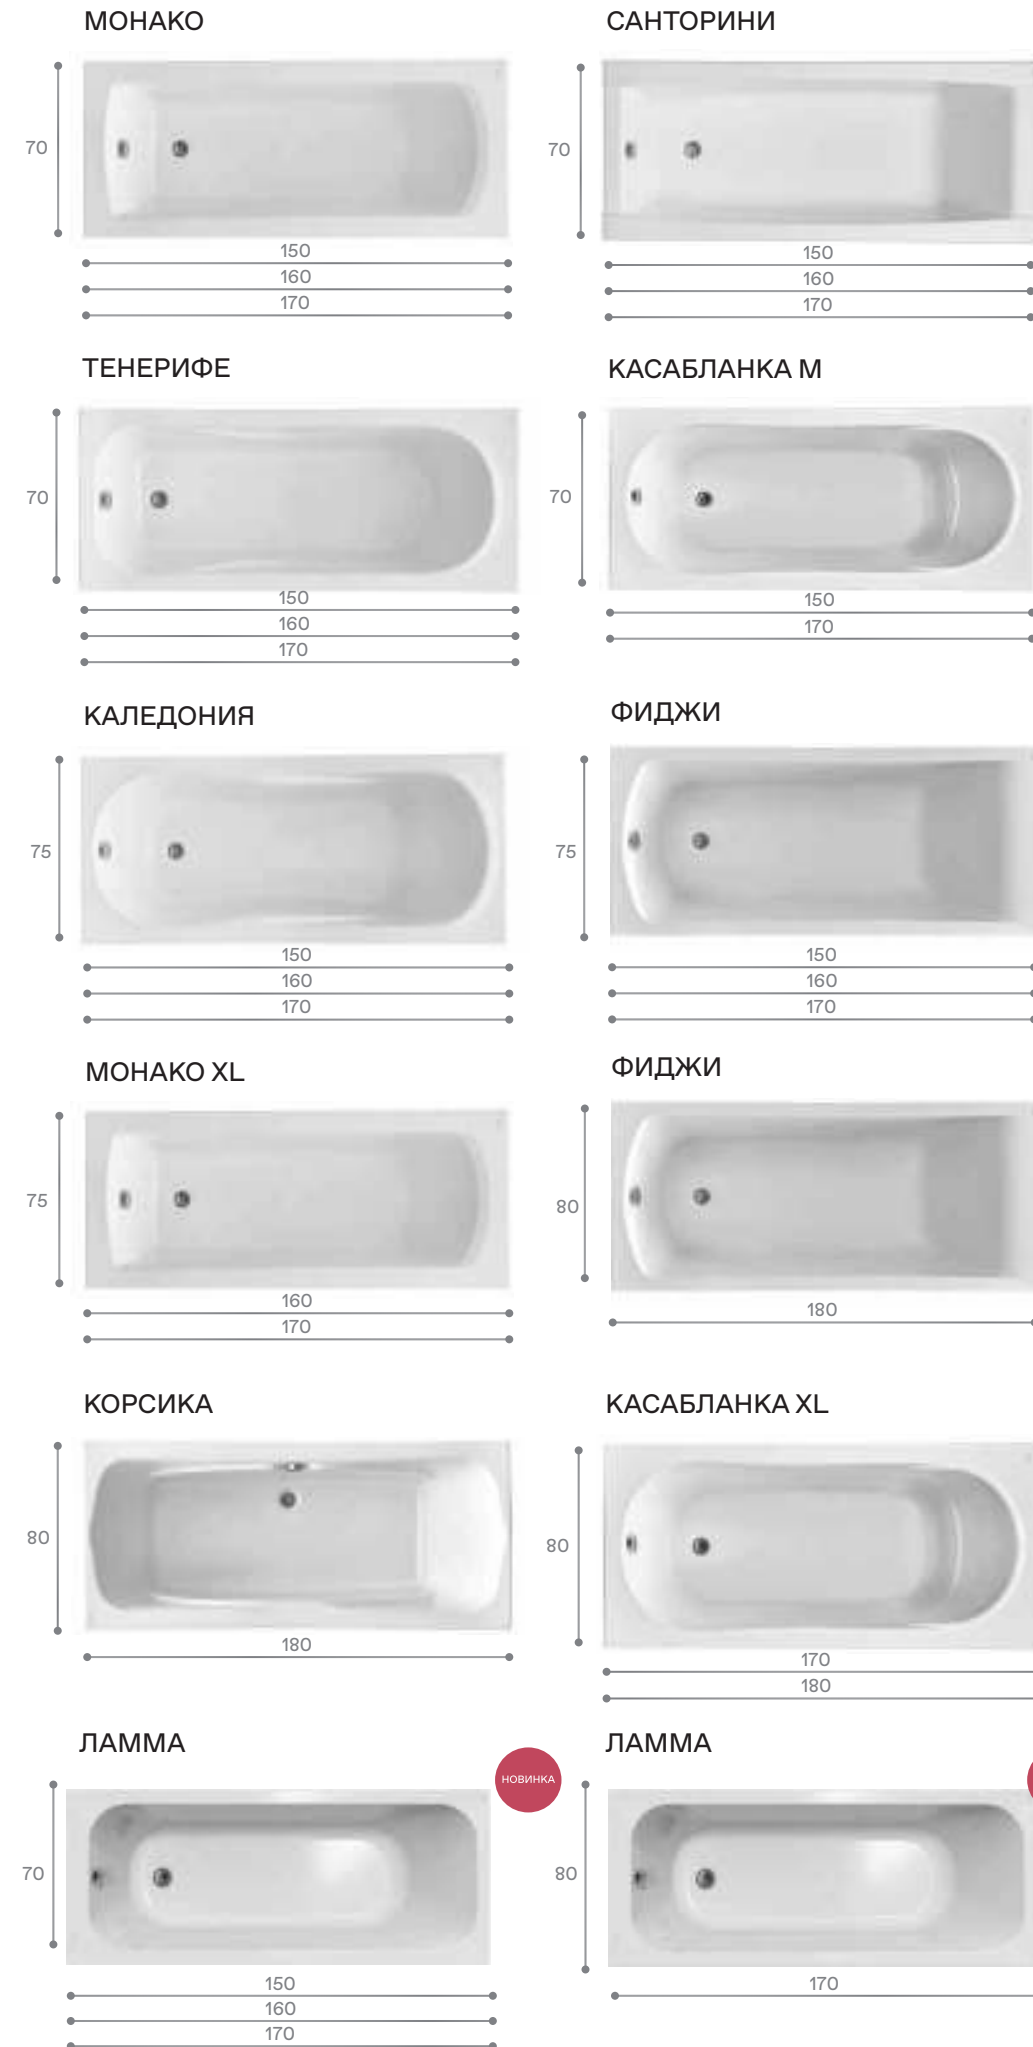

Каркас для прямоугольной ванны

Каркас для асимметричной ванны

Каркас для симметричной ванны

Элегантность и функциональность

Дизайн ванн Santek создается на основе изучения потребительских предпочтений и пожеланий.

Для помещения любого размера легко выбрать классическую прямоугольную ванну, которая впишется в любой интерьер ванной комнаты и создаст атмосферу уравновешенности и спокойствия. Все модели ванн Santek отличаются своей функциональностью, практичностью и прослужат вам долгие годы.