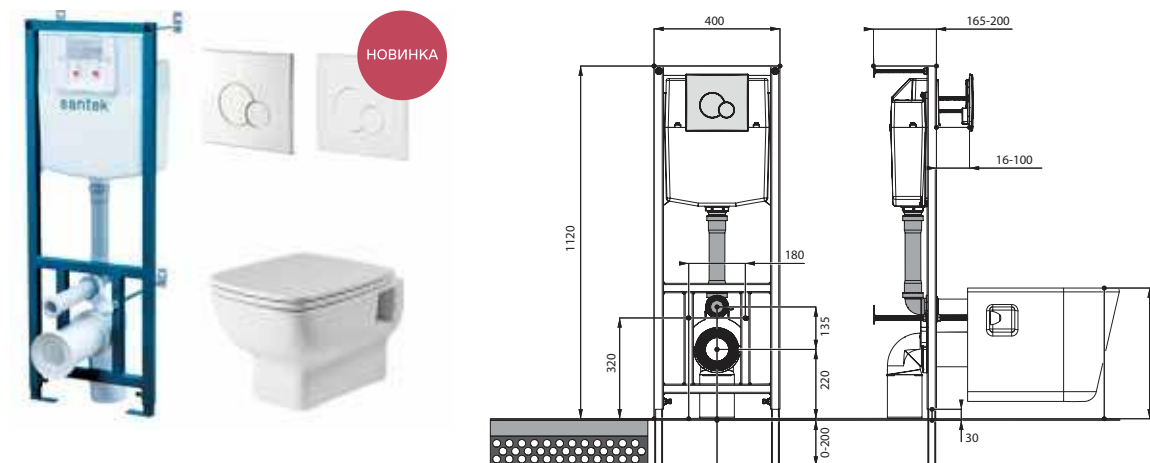

Нео rimless

Артикул	Комплектация
1.WH50.1.758	Пэк Нео rimless (подвесной безободковый унитаз с сиденьем, инсталляция, панель белого цвета)
	1.WH50.1.761 инсталляция для унитаза Нео rimless, панель белого цвета
	1.WH50.1.604 чаша подвесного безободкового унитаза Нео rimless
1.WH50.1.572	ПЭК Нео rimless (подвесной безободковый унитаз с сиденьем, инсталляция, панель хром глянец)
	1.WH50.1.762 инсталляция для унитаза Нео rimless, панель хром глянец
	1.WH50.1.604 чаша подвесного безободкового унитаза Нео rimless
1.WH30.2.450	тонкое сиденье Нео с функцией мягкого закрывания и быстрого снятия
	1.WH30.2.450 тонкое сиденье Нео с функцией мягкого закрывания и быстрого снятия