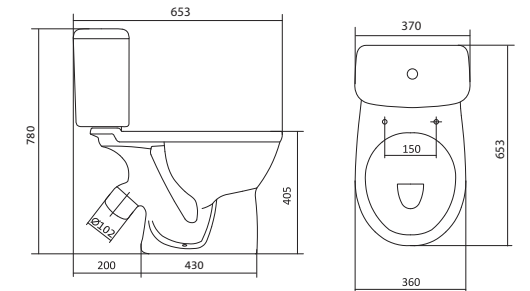

Унитаз-компакт Бореаль

	габариты, мм			тип монтажа
	длина	высота	ширина	
Унитаз-компакт Бореаль с диагональным выпуском «Антивсплеск»	653	780	370	открытый