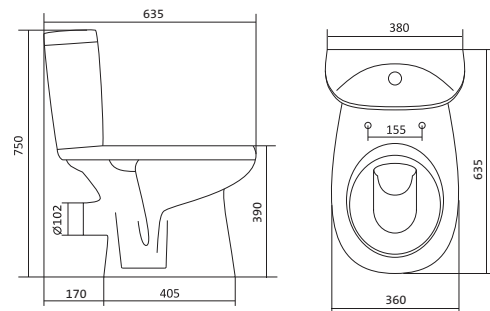

Унитаз-компакт Анимо

	габариты, мм			тип монтажа
	длина	высота	ширина	
Унитаз-компакт Анимо с горизонтальным выпуском	635	750	380	открытый

Артикул	Комплектация
1.WH11.0.035	1.WH11.0.390 чаша унитаза Анимо горизонтальная 1.WH11.0.645 бачок Анимо 1.WH10.8.693 комплект крепления к полу 1.WH10.7.275 однорежимная арматура 1.WH30.1.834 полипропиленовое сиденье
1.WH30.2.132	1.WH11.0.390 чаша унитаза Анимо горизонтальная 1.WH11.0.645 бачок Анимо 1.WH10.8.693 комплект крепления к полу 1.WH50.1.712 двухрежимная арматура 1.WH10.6.914 дюропластовое сиденье
1.WH30.2.135	1.WH11.0.390 чаша унитаза Анимо горизонтальная 1.WH11.0.645 бачок Анимо 1.WH10.8.693 комплект крепления к полу 1.WH50.1.712 двухрежимная арматура 1.WH10.6.897 дюропластовое сиденье с функцией мягкого закрывания и быстрого снятия