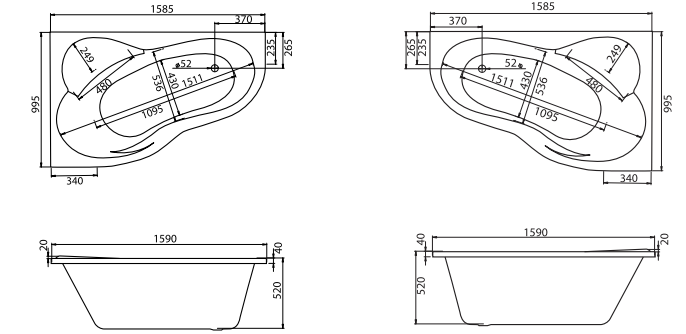

Асимметричная ванна Ибица XL 160x100

Артикул	Название	Глубина, мм	Объем, л	Комплектация
1.WH11.2.036	Ибица XL 160x100 левосторонняя	520	300	1.WH11.2.427 Монтажный комплект 1.WH11.2.088 Фронтальная панель
1.WH11.2.037	Ибица XL 160x100 правосторонняя	520	300	1.WH11.2.427 Монтажный комплект 1.WH11.2.206 Фронтальная панель