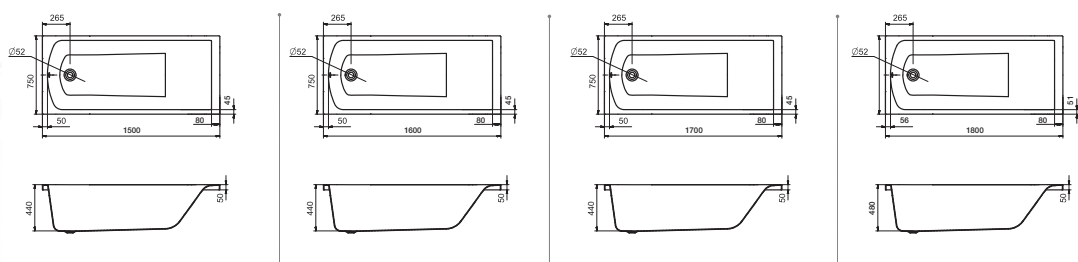

Прямоугольная ванна Фиджи 150x75 / 160x75 / 170x75 / 180x80

Артикул	Название	Глубина, мм	Объем, л	Комплектация
1.WH50.1.598	Фиджи 150x75	440	190	1.WH50.1.603 Монтажный комплект 1.WH30.2.498 Фронтальная панель 1.WH50.1.599 Боковая панель, левая 1.WH50.1.600 Боковая панель, правая
1.WH50.1.597	Фиджи 160x75	440	210	1.WH50.1.602 Монтажный комплект 1.WH30.2.495 Фронтальная панель 1.WH50.1.599 Боковая панель, левая 1.WH50.1.600 Боковая панель, правая
1.WH50.1.596	Фиджи 170x75	440	220	1.WH50.1.601 Монтажный комплект 1.WH30.2.489 Фронтальная панель 1.WH50.1.599 Боковая панель, левая 1.WH50.1.600 Боковая панель, правая
1.WH50.1.706	Фиджи 180x80	480	300	1.WH30.2.483 Монтажный комплект 1.WH30.2.484 Фронтальная панель 1.WH30.2.444 Боковая панель, левая 1.WH30.2.445 Боковая панель, правая