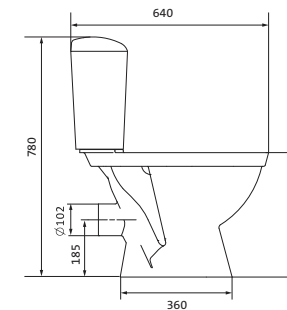

Унитаз-компакт Паллада

	габариты, мм			тип монтажа
	длина	высота	ширина	
Унитаз-компакт Паллада	640	780	370	открытый

Артикул	Комплектация
1.WH30.2.371	1.WH30.2.372 чаша унитаза Паллада 1.WH30.2.373 бачок унитаза Паллада 1.WH10.8.693 комплект крепления к полу 1.WH30.2.382 двухрежимная арматура 1.WH30.2.377 полипропиленовое сиденье
1.WH30.2.376	1.WH30.2.372 чаша унитаза Паллада 1.WH30.2.373 бачок унитаза Паллада 1.WH10.8.693 комплект крепления к полу 1.WH30.2.382 двухрежимная арматура 1.WH30.2.378 дюропластовое сиденье