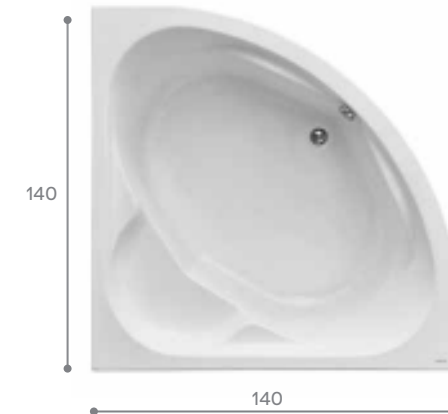

Симметричные ванны

Индивидуальность

Угловая ванна поможет придать вашей ванной комнате индивидуальность. Симметричные модели подойдут для просторных помещений. Такие размеры позволяют чувствовать себя очень комфортно, даже если вы принимаете ее вдвоем. Элегантность и эргономичность ванн Santek позволяют говорить о процессе принятия ванны, как об истинном удовольствии, доступном широкому кругу потребителей.

КАРИБЫ