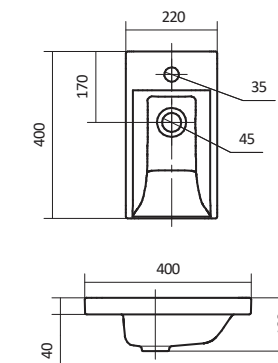

Умывальник Нео-40

400x345x170

Умывальник Адриана-45

1.WH50.1.630

Умывальник Адриана-45

450x455x160

Умывальник Миранда-40

1.WH30.2.500