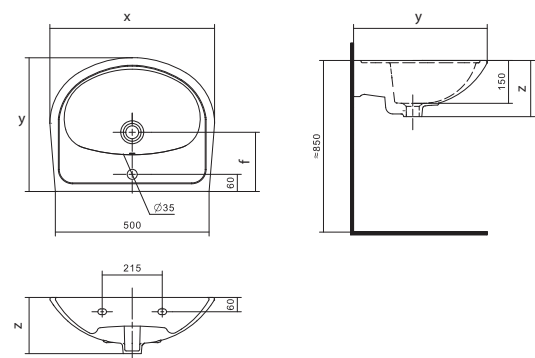

Коллекция АНИМО

Умывальник Анимо

1.WH11.0.490	Умывальник Анимо-40	397x305x160	с отверстием	
1.WH11.0.487	Умывальник Анимо-40	397x305x160	без отверстия	
1.WH11.0.496	Умывальник Анимо-50	500x392x190	с отверстием	1.WH11.0.587 Постамент Анимо
1.WH11.0.493	Умывальник Анимо-50	500x392x190	без отверстия	1.WH11.0.587 Постамент Анимо
1.WH11.0.502	Умывальник Анимо-55	550x440x205	с отверстием	1.WH11.0.587 Постамент Анимо
1.WH11.0.499	Умывальник Анимо-55	550x440x205	без отверстия	1.WH11.0.587 Постамент Анимо
1.WH11.0.508	Умывальник Анимо-60	585x475x202	с отверстием	1.WH11.0.587 Постамент Анимо
1.WH11.0.505	Умывальник Анимо-60	585x475x202	без отверстия	1.WH11.0.587 Постамент Анимо
1.WH11.0.587	Постамент Анимо			

Чертеж умывальника Анимо-40

Чертеж умывальников Анимо-50, Анимо-55, Анимо-60

x	y	z	f
500	392	190	170
550	440	205	200
585	475	202	200

Унитаз-компакт Анимо

	габариты, мм			тип монтажа
	длина	высота	ширина	
Унитаз-компакт Анимо с диагональным выпуском	635	750	380	открытый