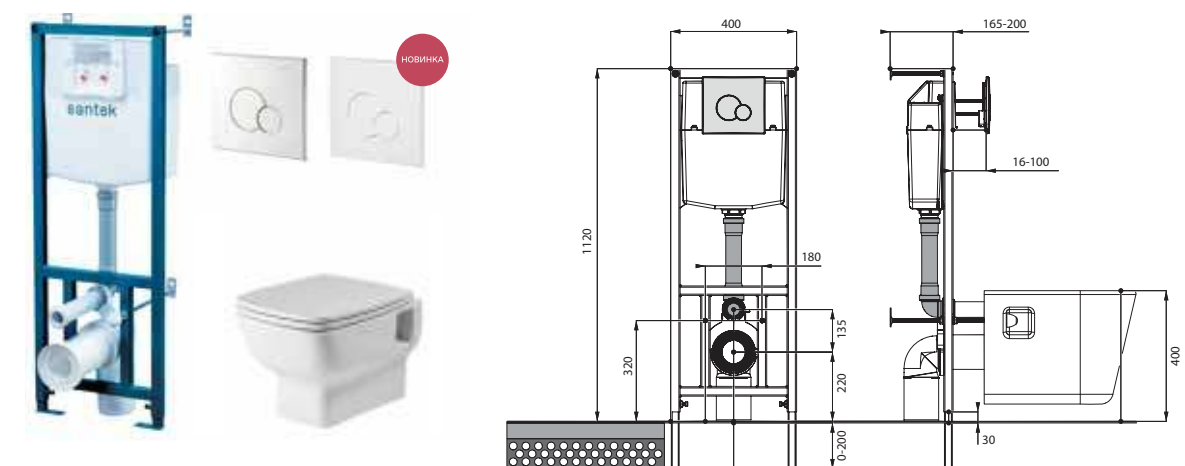

Готовое решение Neо rimless

Артикул	Комплектация	Комплектация	
1.WH50.1.758	Пэк Neо rimless (подвесной безободковый унитаз с сиденьем, инсталляция, панель белого цвета)	1.WH50.1.761	инсталляция для унитаза Neо rimless, панель белого цвета
		1.WH50.1.604	чаша подвесного безободкового унитаза Neо rimless
		1.WH30.2.450	тонкое сиденье Neо с функцией мягкого закрывания и быстрого снятия
1.WH50.1.572	ПЭК Neо rimless (подвесной безободковый унитаз с сиденьем, инсталляция, панель хром глянец)	1.WH50.1.762	инсталляция для унитаза Neо rimless, панель хром глянец
		1.WH50.1.604	чаша подвесного безободкового унитаза Neо rimless
		1.WH30.2.450	тонкое сиденье Neо с функцией мягкого закрывания и быстрого снятия