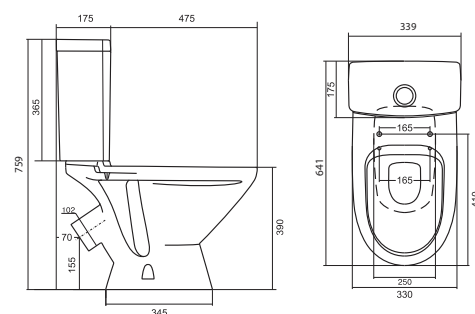

Унитаз-компакт Бриз

	габариты, мм			тип монтажа
	длина	высота	ширина	
Унитаз-компакт Бриз	671	706	390	открытый

Артикул	Комплектация		
1.WH20.2.569	1.WH11.0.384	чаша унитаза Бриз	1.WH10.6.823 однорежимная арматура
	1.WH11.0.639	бачок Бриз	1.WH30.1.947 полипропиленовое сиденье
	1.WH10.8.693	комплект крепления к полу	
1.WH30.2.138	1.WH11.0.384	чаша унитаза Бриз	1.WH30.2.105 двухрежимная арматура
	1.WH11.0.639	бачок Бриз	1.WH10.6.901 дюропластовое сиденье
	1.WH10.8.693	комплект крепления к полу	

Унитаз-компакт Лига

	габариты, мм			тип монтажа
	длина	высота	ширина	
Унитаз-компакт Лига	641	759	339	открытый

Артикул	Комплектация		
1.WH30.2.141	1.WH30.1.855	чаша Лига	1.WH30.2.104 двухрежимная арматура
	1.WH30.1.856	бачок Лига	1.WH10.6.906 дюропластовое сиденье
	1.WH10.8.693	комплект крепления к полу	
1.WH30.2.197	1.WH30.1.855	чаша Лига	1.WH30.2.104 двухрежимная арматура
	1.WH30.1.856	бачок Лига	1.WH30.2.199 полипропиленовое сиденье
	1.WH10.8.693	комплект крепления к полу	