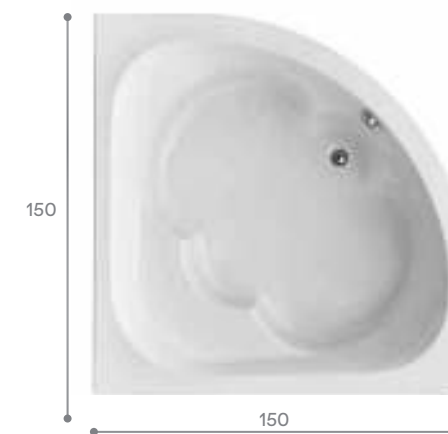

Симметричные ванны

Индивидуальность

Угловая ванна поможет придать вашей ванной комнате индивидуальность. Симметричные модели подойдут для просторных помещений. Такие размеры позволяют чувствовать себя очень комфортно, даже если вы принимаете ее вдвоем. Элегантность и эргономичность ванн Santek позволяют говорить о процессе принятия ванны, как об истинном удовольствии, доступном широкому кругу потребителей.

КАННЫ