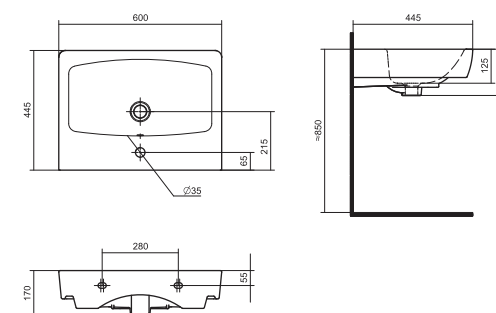

Умывальник Балтика-60

1.WH11.0.246 Умывальник Балтика-60 610x445x184

Умывальник Тигода-55

1.WH30.2.126 Умывальник Тигода-55 550x475x180

Умывальник Нео-60

1.WH30.2.186 Умывальник Нео-60 600x445x170

Умывальник Байкал-60