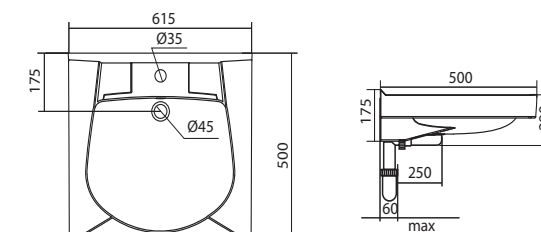

Умывальник Ирис-36

1.WH11.0.514	Умывальник Ирис-36	360x354x150	угловой, с отверстием под смеситель
--------------	--------------------	-------------	-------------------------------------

Умывальник Пилот-50