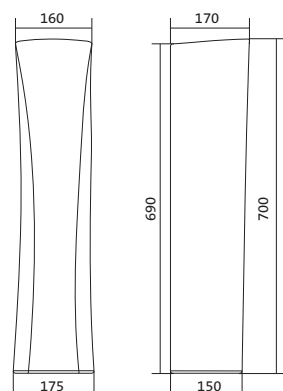

x	y	z	f
500	360	170	148
552	451	198	165
595	488	212	212

Чертеж умывальников Бриз-50, Бриз-55, Бриз-60

Чертеж умывальника Бриз-40

Унитаз-компакт Бриз

	габариты, мм			тип монтажа
	длина	высота	ширина	
Унитаз-компакт Бриз	671	706	390	открытый