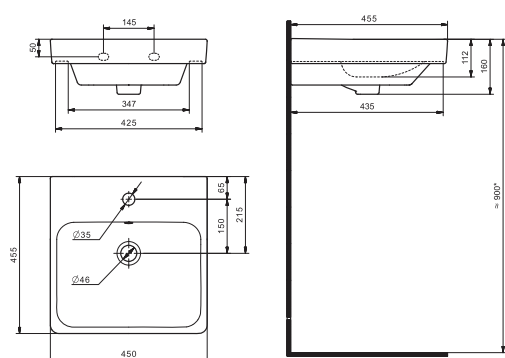

Умывальник Адриана-45

1.WH50.1.630

Умывальник Адриана-45

450x455x160