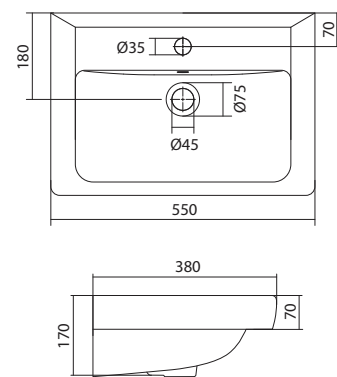

1.WH50.1.620 Умывальник Адриана-55 550x450x170

Умывальник Балтика-55

1.WH50.1.702 Умывальник Балтика-55 550x430x185

Умывальник Нео-55

1.WH30.2.185 Умывальник Нео-55 550x450x170

Умывальник Тигода мини-55

1.WH30.2.127 Умывальник Тигода мини-55 550x380x170