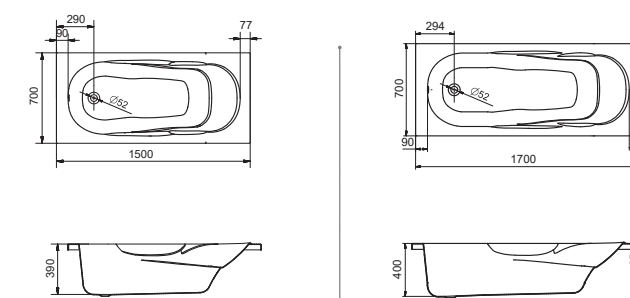

Прямоугольная ванна Касабланка М 150x70 / 170x70

Артикул	Название	Глубина, мм	Объем, л	Комплектация
1.WH50.1.530	Касабланка М 150x70	390	150	1.WH50.1.541 Упрощенный монтажный комплект (без слива-перелива) 1.WH50.1.532 Фронтальная панель
1.WH50.1.531	Касабланка М 170x70	400	175	1.WH50.1.541 Упрощенный монтажный комплект (без слива-перелива) 1.WH50.1.533 Фронтальная панель