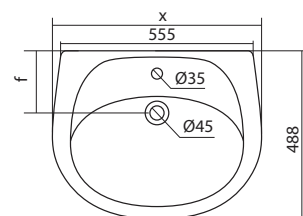

1.WH11.0.442	Умывальник Бриз-40	400x265x153	левое отверстие	
1.WH11.0.445	Умывальник Бриз-40	400x265x153	правое отверстие	
1.WH11.0.439	Умывальник Бриз-40	400x265x153	без отверстия	
1.WH11.0.451	Умывальник Бриз-50	500x360x170	с отверстием	1.WH11.0.595 Постамент БИЦ
1.WH11.0.448	Умывальник Бриз-50	500x360x170	без отверстия	1.WH11.0.595 Постамент БИЦ
1.WH11.0.460	Умывальник Бриз-55	552x451x198	с отверстием	1.WH11.0.595 Постамент БИЦ
1.WH11.0.457	Умывальник Бриз-55	552x451x198	без отверстия	1.WH11.0.595 Постамент БИЦ
1.WH11.0.466	Умывальник Бриз-60	595x488x212	с отверстием	1.WH11.0.595 Постамент БИЦ
1.WH11.0.463	Умывальник Бриз-60	595x488x212	без отверстия	1.WH11.0.595 Постамент БИЦ
1.WH11.0.595	Постамент БИЦ			

x	y	z	f
500	360	170	148
552	451	198	165
595	488	212	212