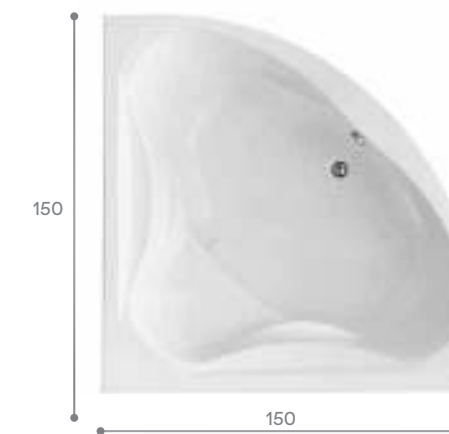

КАРИБЫ

МЕЛВИЛЛ

КАННЫ

САН-ПАУЛУ

Симметричная ванна Карибы 140x140

Артикул	Название	Глубина, мм	Объем, л	Комплектация
1.WH11.1.982	Карибы 140x140	470	320	1.WH11.2.430 Монтажный комплект 1.WH11.2.082 Фронтальная панель