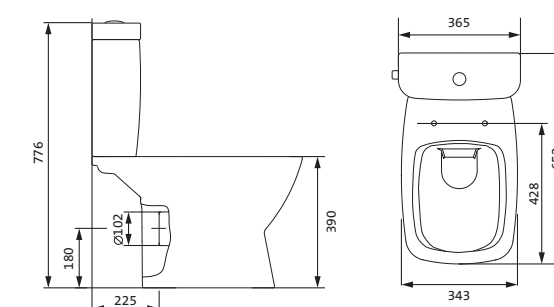

Артикул	Комплектация		
1.WH30.2.418	1.WH50.1.604	чаша безободкового унитаза Neo rimless	1.WH30.2.299 двухрежимная арматура
	1.WH30.2.189	бачок Neo	1.WH30.2.450 тонкое дюропластовое сиденье с функцией мягкого закрывания и быстрого снятия
	1.WH30.1.852	комплект крепления к полу