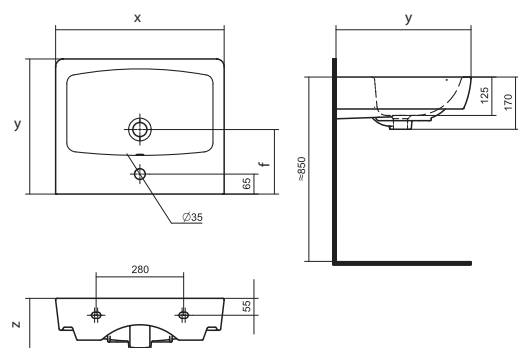

x	y	z	f
400	340	172	190
500	430	172	215
550	450	172	215
600	450	172	215