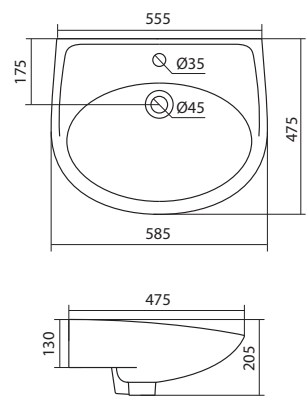

Умывальник Лонги

1.WH50.1.753	Умывальник Лонги-45	455x420x200	с отверстием	1.WH11.0.587 Постамент Анимо
1.WH50.1.754	Умывальник Лонги-50	500x420x195	с отверстием	1.WH11.0.587 Постамент Анимо
1.WH50.1.755	Умывальник Лонги-55	550x420x195	с отверстием	1.WH11.0.587 Постамент Анимо
1.WH11.0.587	Постамент Анимо			
1.WH50.1.771	Комплект кронштейнов 250 мм			

Умывальник Бореаль

1.WH11.0.484	Умывальник Бореаль-60	585x475x205	с отверстием	1.WH11.0.591 Постамент БСК
1.WH11.0.481	Умывальник Бореаль-60	585x475x205	без отверстия	1.WH11.0.591 Постамент БСК
1.WH11.0.591	Постамент БСК			