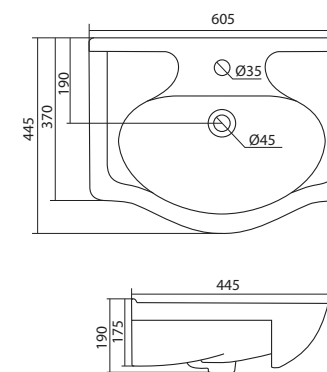

Умывальник Селигер-60

1.WH11.0.268 Умывальник Селигер-60 605x445x190