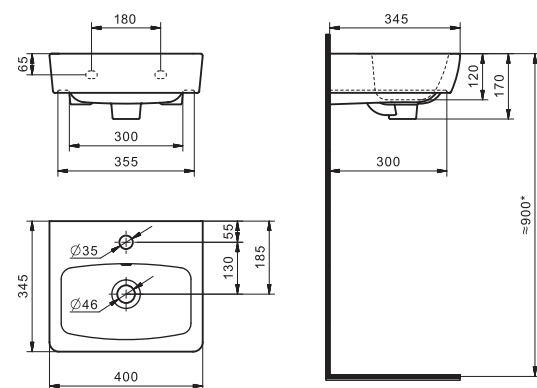

Умывальник Нео-40

1.WH30.2.183

Умывальник Нео-40

400x345x170