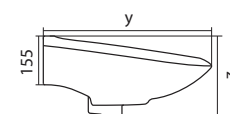

x	y	z	f
500	360	170	148
552	451	198	165
595	488	212	212

Чертеж умывальников Бриз-50, Бриз-55, Бриз-60

Чертеж умывальника Бриз-40

Унитаз-компакт Бриз

	габариты, мм			тип монтажа
	длина	высота	ширина	
Унитаз-компакт Бриз	671	706	390	открытый