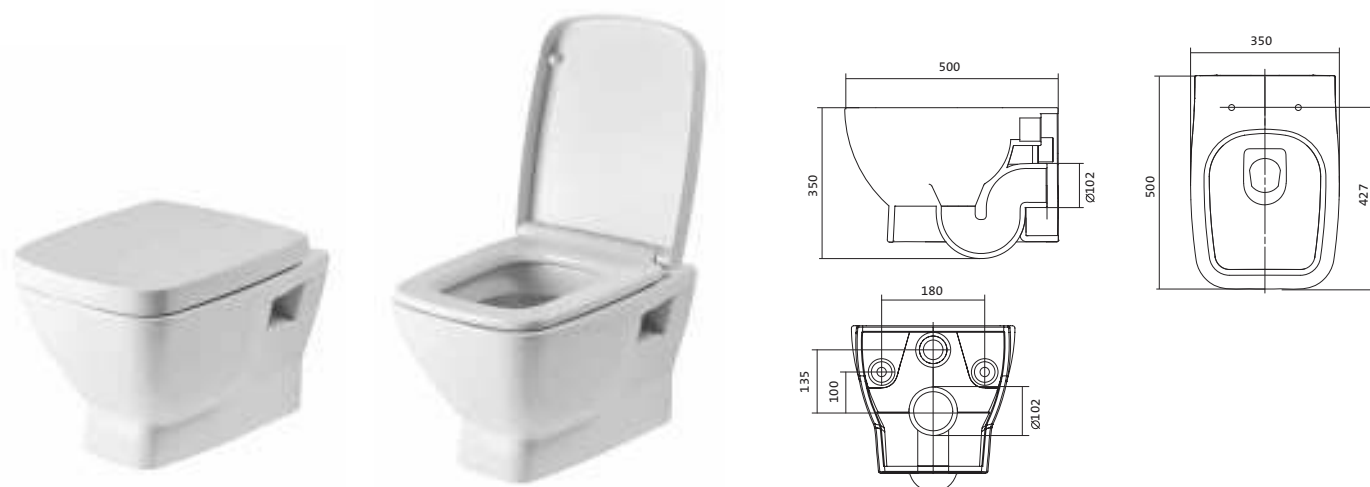

Унитаз подвесной Neо

габариты, мм

длина   высота   ширина

Унитаз подвесной Neо	500	350	350

Артикул	Комплектация		
1.WH30.2.423	1.WH30.2.430	чаша унитаза подвесного Neо	1.WH30.2.479 дюропластовое сиденье с функцией мягкого закрывания и быстрого снятия
1.WH30.2.410	1.WH30.2.430	чаша унитаза подвесного Neо	1.WH30.2.480 дюропластовое сиденье с функцией быстрого снятия