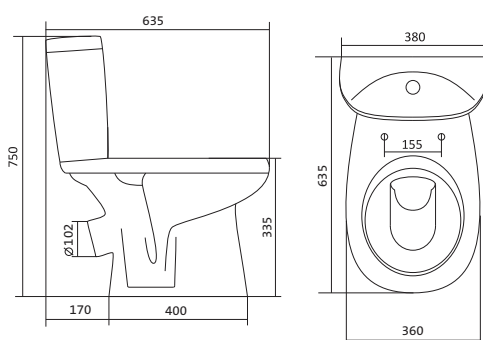

Унитаз-компакт Римини

	габариты, мм			тип монтажа
	длина	высота	ширина	
Унитаз-компакт Римини	577	723	333	открытый

Артикул	Комплектация
1.WH11.1.758	1.WH11.0.427 чаша унитаза Римини 1.WH11.0.673 бачок Римини 1.WH10.8.693 комплект креплений к полу 1.WH10.7.275 однорежимная арматура 1.WH30.1.948 полипропиленовое сиденье
1.WH50.1.523	1.WH11.0.427 чаша унитаза Римини 1.WH11.0.673 бачок Римини 1.WH10.8.693 комплект креплений к полу 1.WH30.1.957 двухрежимная арматура 1.WH30.1.948 полипропиленовое сиденье
1.WH30.2.130	1.WH11.0.427 чаша унитаза Римини 1.WH11.0.673 бачок Римини 1.WH10.8.693 комплект креплений к полу 1.WH30.2.451 двухрежимная арматура 1.WH10.6.924 дюропластовое сиденье

Унитаз-компакт Анимо

	габариты, мм			тип монтажа
	длина	высота	ширина	
Унитаз-компакт Анимо с диагональным выпуском	635	750	380	открытый

Артикул	Комплектация		
1.WH11.0.032	1.WH11.0.393	чаша унитаза Анимо диагональная	1.WH10.7.275 однорежимная арматура
	1.WH11.0.645	бачок Анимо	1.WH30.1.834 полипропиленовое сиденье
	1.WH10.8.693	комплект крепления к полу	
1.WH30.2.134	1.WH11.0.393	чаша унитаза Анимо диагональная	1.WH50.1.712 двухрежимная арматура
	1.WH11.0.645	бачок Анимо	1.WH10.6.914 дюропластовое сиденье
	1.WH10.8.693	комплект крепления к полу	
1.WH30.2.137	1.WH11.0.393	чаша унитаза Анимо диагональная	1.WH50.1.712 двухрежимная арматура
	1.WH11.0.645	бачок Анимо	1.WH10.6.897 дюропластовое сиденье с функцией мягкого закрывания и быстрого снятия
	1.WH10.8.693	комплект крепления к полу	