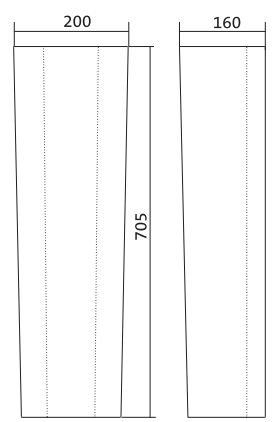

1.WH11.0.484	Умывальник Бореаль-60	585x475x205	с отверстием	1.WH11.0.591 Постамент БСК
1.WH11.0.481	Умывальник Бореаль-60	585x475x205	без отверстия	1.WH11.0.591 Постамент БСК
1.WH11.0.591	Постамент БСК