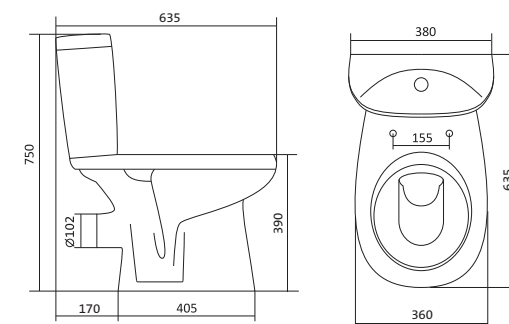

Артикул	Комплектация	
1.WH11.0.035	1.WH11.0.390	чаша унитаза Анимо горизонтальная
	1.WH11.0.645	бачок Анимо
	1.WH10.8.693	комплект крепления к полу
1.WH30.2.132	1.WH11.0.390	чаша унитаза Анимо горизонтальная
	1.WH11.0.645	бачок Анимо
	1.WH10.8.693	комплект крепления к полу
1.WH30.2.135	1.WH11.0.390	чаша унитаза Анимо горизонтальная
	1.WH11.0.645	бачок Анимо
	1.WH10.8.693	комплект крепления к полу

1.WH10.7.275	однорежимная арматура
1.WH30.1.834	полипропиленовое сиденье
1.WH50.1.712	двухрежимная арматура
1.WH10.6.914	дюропластовое сиденье
1.WH50.1.712	двухрежимная арматура
1.WH10.6.897	дюропластовое сиденье с функцией мягкого закрывания и быстрого снятия