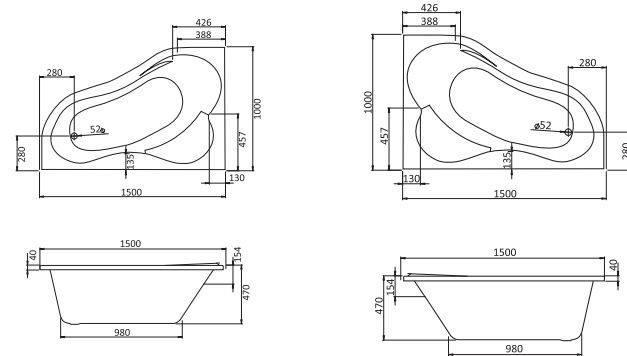

Асимметричная ванна Ибица 150x100

Артикул	Название	Глубина, мм	Объем, л	Комплектация
1.WH11.2.034	Ибица 150x100 левосторонняя	470	230	1.WH11.2.433 Монтажный комплект 1.WH11.2.087 Фронтальная панель
1.WH11.2.035	Ибица 150x100 правосторонняя	470	230	1.WH11.2.433 Монтажный комплект 1.WH11.2.205 Фронтальная панель