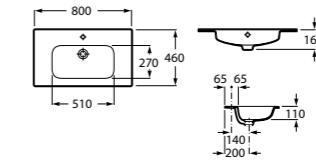

Ассортимент

Модуль для раковины
Арт. ZRU9000097 800 мм, черный глянец

Раковина
Арт. 32799C000 800 x 450 мм
Арт. 327826000 800 x 450 мм, овал

Шкаф-колонна
Арт. ZRU9000095 черный глянец

Общая ширина шкафчика в открытом положении составит 320 мм.