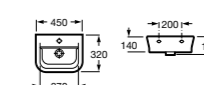

Раковина

Арт. 327477000 450 мм