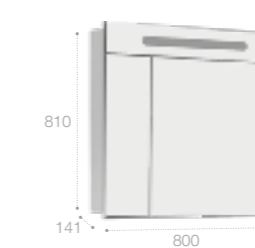

Зеркальный шкаф

Светодиодная подсветка

Арт. ZRU9000033 800 мм, белый глянец

Цветовая гамма отделки:

Белый
глянец

Светлый
дуб

Размеры в мм.