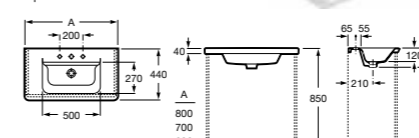

Раковина

Арт. 327470000 800 мм
Арт. 327471000 700 мм
Арт. 327472000 600 мм