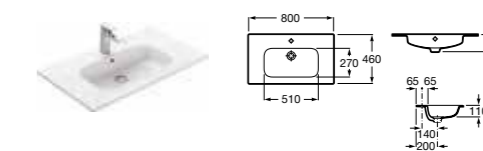

Раковина

Арт. 32799C000 Victoria-N Unik, 800 мм