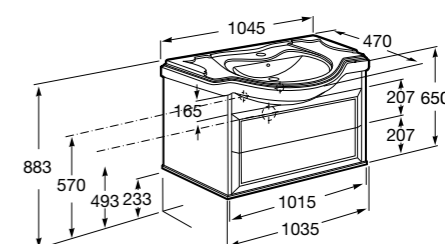

Модуль для раковины 600 мм

**Victoria Nord Ice Edition**

Модуль для раковины 600 мм

Модуль для раковины 800 мм

**America Evolution W**

Модуль для раковины 850 мм

Модуль для раковины 1050 мм

America Evolution L