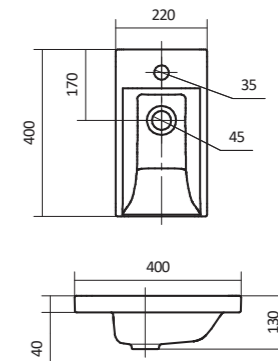

Умывальник Миранда-40

1.WH30.2.500 Умывальник Миранда-40 400x220x130