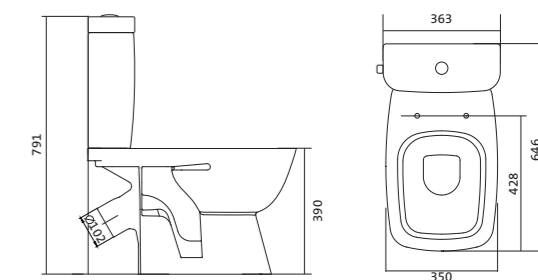

Артикул	Комплектация
1.WH30.2.408	1.WH30.2.469 чаша унитаза Нео Лайт 1.WH30.2.189 бачок Нео 1.WH10.8.693 комплект крепления к полу
1.WH30.2.409	1.WH30.2.469 чаша унитаза Нео Лайт 1.WH30.2.189 бачок Нео 1.WH10.8.693 комплект крепления к полу
1.WH30.2.471	1.WH30.2.469 чаша унитаза Нео Лайт 1.WH30.2.189 бачок Нео 1.WH10.8.693 комплект крепления к полу
	1.WH30.2.299 двухрежимная арматура 1.WH30.2.467 дюропластовое сиденье с функцией быстрого снятия 1.WH30.2.299 двухрежимная арматура 1.WH30.2.466 дюропластовое сиденье с функцией мягкого закрывания и быстрого снятия 1.WH30.2.299 двухрежимная арматура 1.WH30.2.449 тонкое дюропластовое сиденье с функцией мягкого закрывания и быстрого снятия