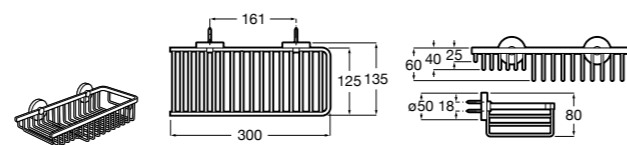

Compas
817442001 Контейнер решетчатый.