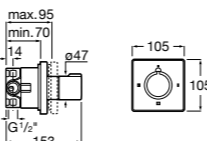

Aqualine Round 3 положения

5A184AC00 ROUND - Встраиваемый переключатель (3 положения) для ванны или душа. Установка с Арт. 525166803.

525166903 Скрытый монтажный блок для дивертора на 3 выхода 1/2".