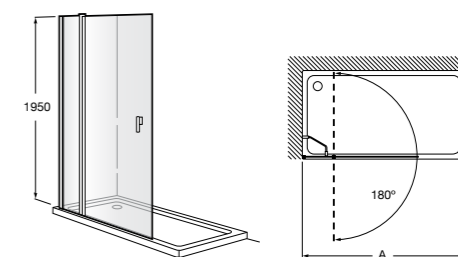

Easy D1HF

Фиксированная панель + 1 распашной элемент.

D1HF (A)	От 800 до 880
	От 881 до 1200
	От 1201 до 1400

**Easy D1H**

Панель распашная.

D1H (A)	От 600 до 800
	От 801 до 1000

Душевые панели / 2 фиксированные панели**Line D1HF + LF**