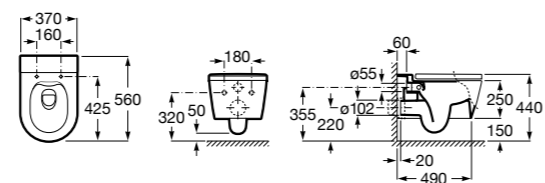

Inspira Square

346537..0 SQUARE - Подвесная чаша Rimless с горизонтальным выпуском. Включает: крепежный комплект. Для установки выберите систему инсталляции Rosa для подвесных унитазов.

801532..B SQUARE - Сиденье и крышка с механизмом «мягкое закрывание» для унитаза. Материал SUPRALIT®.

Inspira Round

346527..0 ROUND - Подвесная чаша Rimless с горизонтальным выпуском. Включает: крепежный комплект. Для установки выберите систему инсталляции Rosa для подвесных унитазов.

801522..B ROUND - Сиденье и крышка с механизмом «мягкое закрывание» для унитаза. Материал SUPRALIT®.

Размеры в мм