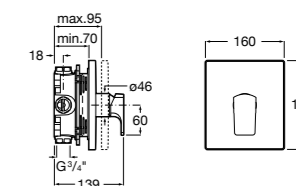

Insignia

5A2B3AC00 Встраиваемый смеситель для ванны или душа. Установка с RocaBox Арт. 525869403.

5A2B3A..0 Встраиваемый смеситель для ванны или душа. Покрытие Everlux. Установка с RocaBox Арт. 525869403.