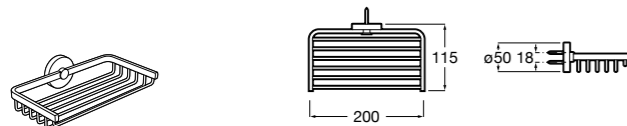

Compas
817363001 Контейнер решетчатый.