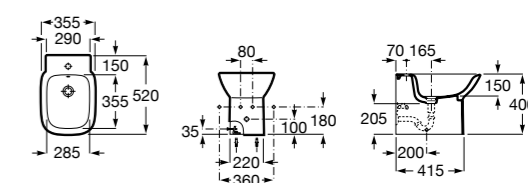

Размеры в мм

Dama

357787000 Биде укороченное приставное к стене, без крышки. Смеситель не входит в комплект.
80678C004 Крышка для укороченного биде с механизмом «мягкое закрывание».
80678B004 Крышка для укороченного биде.