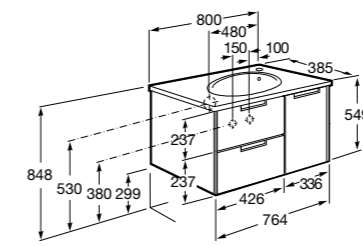

Мебельные модули с уменьшенной глубиной

Romea ®

1. **851581XXX** UNIK - Модуль для раковины с двумя ящиками и раковина.
   851587XXX Готовое решение - модуль для раковины с двумя ящиками, раковина, зеркало.

The Gap Compact ®

1. **851497XXX** UNIK - Комплект мебели с 2 ящиками и раковиной (смеситель располагается по центру).
   851528XXX PACK - Комплект мебели с 2 ящиками и раковиной (смеситель располагается по центру) и зеркала Eidos.
   816826339 Набор из 2 ножек 335 мм для мебели UNIK с 2 ящиками.
   816826458 Набор из 2 ножек 335 мм для мебели UNIK с 2 ящиками.

The Gap Compact ®

1. **851499XXX** UNIK - Комплект мебели с 3 ящиками и раковиной (смеситель располагается по центру).
   851530XXX PACK - Комплект мебели с 3 ящиками и раковиной (смеситель располагается по центру) и зеркала Eidos.
   816827339 Набор из 4 ножек 110 мм для мебели UNIK с 3 ящиками.
   816827458 Набор из 4 ножек 110 мм для мебели UNIK с 3 ящиками.

Domi ®

1. **857532806** Мебельный модуль.
   3270M1004 Раковина мебельная The Gap Plus 600x460.
   ZRU9302688 Зеркало The Gap Original 600.
   851545XXX Комплект. Включает в себя: мебельный модуль и раковину.
   851538XXX Готовое решение. Включает в себя: мебельный модуль, раковину и зеркало Eidos.

Дополнительно:

1. **816830485** Каркас без полотенцедержателя (1 шт.).
   816831485 Каркас с полотенцедержателем (1 шт.).

Etna

1. **857302806** Мебельный модуль белый глянец.
   857302445 Мебельный модуль дуб верона.
   327009000 Раковина Etna 1000.

Etna

1. **857301806** Мебельный модуль белый глянец.
   857301445 Мебельный модуль дуб верона.
   32700A000 Раковина Etna 800.

The Gap Compact ®