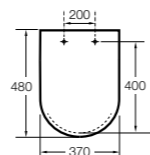

The Gap Square

1. **801470..4** Сиденье и крышка для унитаза.
2. **801472..4** Сиденье и крышка с механизмом «мягкое закрытие» для унитаза.