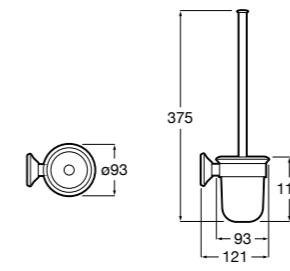

**Victoria**

816663001 Держатель для туалетной бумаги без крышки. Крепление на болты или клей.

Размеры в мм

Аксессуары / настенные держатели для щеток

**Victoria****816665001** Резервный держатель для туалетной бумаги. Крепление на болты или клей.**Compas****817357001** Держатель для туалетной бумаги без крышки.**Compas****817443001** Держатель для туалетной бумаги без крышки.**Compas****817437001** Держатель для туалетной бумаги без крышки.**Compas****817366001** Держатель для туалетной бумаги без крышки.**Cubica****817417002** Двойной держатель для туалетной бумаги без крышки.**Record ®****817666001** Держатель для туалетной бумаги без крышки.**Tempo****817036001** Настенный держатель для щетки. Хром.
817036022 Настенный держатель для щетки. Покрытие Everlux титановый черный.**Carmen****817008001** Настенный держатель для щетки.**Superinox****817305002** Настенный держатель для щетки.**Nuova****816530001** Настенный держатель для щетки.**Hotel's****816726001** Настенный держатель для щетки.**Hotel's Classic****815480001** Настенный держатель для щетки.**Rubik****816851001** Настенный держатель для щетки. Хром.
816851024 Настенный держатель для щетки. Черный цвет. ®**Twin****816715001** Настенный держатель для щетки. Крепление на болты или клей.**Victoria****816666001** Настенный держатель для щетки. Крепление на болты или клей.**Victoria****816667001** Настенный держатель для щетки. Крепление на болты или клей.**Onda ®****3870ZE000** Настенный держатель для щетки.**Compas****817434001** Настенный держатель для щетки.