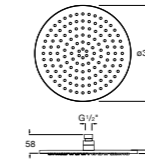

Rainsense

5B3950.0 Круглая душевая насадка. Покрытие Everflux. Кронштейн покупается отдельно.