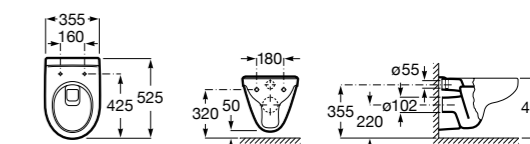

Debba Round ©

346998000 Подвесная чаша Rimless с горизонтальным выпуском. Для установки выберите систему инсталляции Rosa для подвесных унитазов.

801B2200B Сиденье и крышка с механизмом «мягкое закрывание» для унитаза. Материал SUPRALIT®.

801B2000B Сиденье и крышка с креплениями из нержавеющей стали для унитаза. Материал SUPRALIT®.