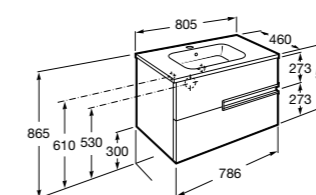

Victoria Ice/Black Edition 2 ящика

ZRU9302731	Мебельный модуль белый глянцев.
ZRU9000097	Мебельный модуль черный глянцев.
32799C000	Раковина Victoria Unik 800.