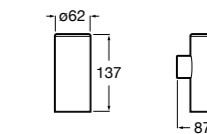

**Twin**

816706001 Стакан на столешницу.

**Hotel's**

816723001 Настенный стакан, крепления в комплекте.

Размеры в мм

**Rubik**

816843001 Настенный стакан. Хром. Крепление на болты или клей.
816843024 Настенный стакан. Черный цвет. Крепление на болты или клей. ©