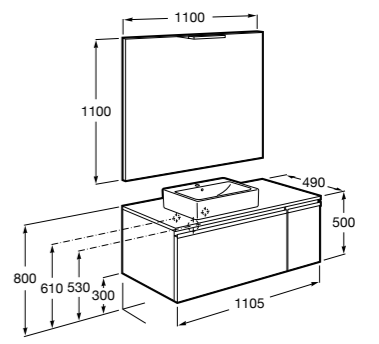

Heima раковина слева

851006XXX Мебельный модуль для раковины с рабочей поверхностью. Раковина и смеситель не входят в комплект. Модуль дополнительно обработан защитой от влаги.

851044XXX PASC - Комплект мебели, раковины и зеркала с подсветкой LED Smartlight. Компактный сифон. Раковина, ножки и смеситель не входят в комплект. Модуль дополнительно обработан защитой от влаги.

856925331 Комплект из 2-х ножек.