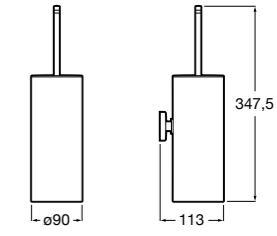

**Victoria**

816663001 Держатель для туалетной бумаги без крышки. Крепление на болты или клей.

Размеры в мм

Аксессуары / настенные держатели для щеток

**Victoria****816665001** Резервный держатель для туалетной бумаги. Крепление на болты или клей.**Compas****817357001** Держатель для туалетной бумаги без крышки.**Compas****817443001** Держатель для туалетной бумаги без крышки.**Compas****817437001** Держатель для туалетной бумаги без крышки.**Compas****817366001** Держатель для туалетной бумаги без крышки.**Cubica****817417002** Двойной держатель для туалетной бумаги без крышки.**Record ®****817666001** Держатель для туалетной бумаги без крышки.**Tempo****817036001** Настенный держатель для щетки. Хром.
817036022 Настенный держатель для щетки. Покрытие Everlux титановый черный.**Carmen****817008001** Настенный держатель для щетки.**Superinox****817305002** Настенный держатель для щетки.**Nuova****816530001** Настенный держатель для щетки.**Hotel's****816726001** Настенный держатель для щетки.**Hotel's Classic****815480001** Настенный держатель для щетки.**Rubik****816851001** Настенный держатель для щетки. Хром.
816851024 Настенный держатель для щетки. Черный цвет. ®**Twin****816715001** Настенный держатель для щетки. Крепление на болты или клей.**Victoria****816666001** Настенный держатель для щетки. Крепление на болты или клей.**Victoria****816667001** Настенный держатель для щетки. Крепление на болты или клей.**Onda ®****3870ZE000** Настенный держатель для щетки.**Compas****817434001** Настенный держатель для щетки.