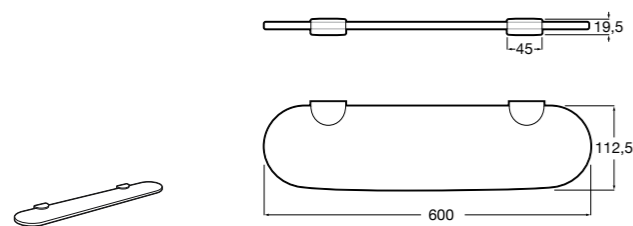

**Victoria**

816683001 Настенная мыльница. Крепление на болты или клей.

**Onda ©**

3870Z4000 Настенная мыльница.

**Nuova**

816524001 Полочка.

Размеры в мм

Hotel's
816372001 Полочка. Крепления в комплекте.