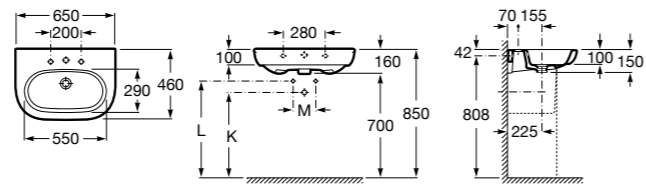

**Dama**

327783000 Настенная керамическая раковина. Смеситель не входит в комплект.

337470000 Пьедестал для керамической раковины.

337471000 Полупьедестал для керамической раковины.

Размеры в мм

Meridian

- 325241000** Настенная керамическая раковина. Смеситель не входит в комплект.
335240000 Пьедестал для керамической раковины.
337241000 Полупьедестал для керамической раковины.