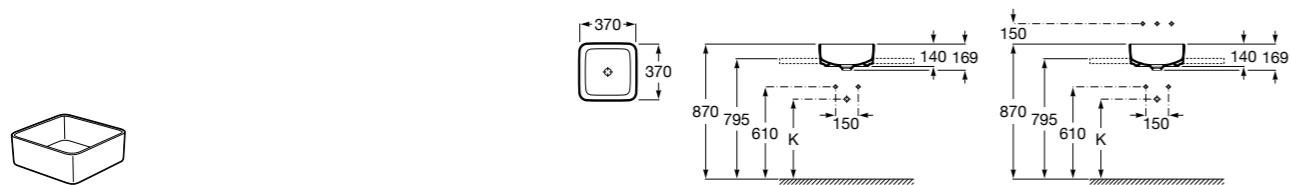

Размеры в мм

**Terra**

32722T000 Накладная керамическая раковина. Смеситель не входит в комплект.

**Ohtake**

327A15..0 Накладная керамическая раковина. Смеситель не входит в комплект.

**Inspira Square**

327532..0 SQUARE - Накладная раковина из материала FINECERAMIC® с фиксированным открытым керамическим выпуском. Смеситель не входит в комплект.