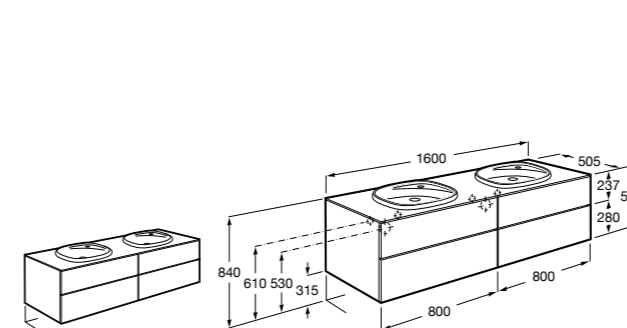

Мебель для ванных комнат, зеркала и светильники

Мебельные модули для двух раковин

Beyond

851395XXX UNIK - Комплект из мебельного модуля с 4 ящиками и двойной раковины из материала Surfex®. Ножки и смеситель не входят в комплект.