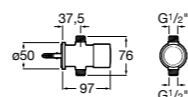

Sprint

5A9124C00 Наружный смывной кран для писсуара.

5A9317C00 Внешняя трубка для писсуара.