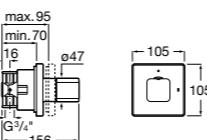

Aqualine Square

5A094AC00 SQUARE - Встраиваемый запорный клапан. Установка с Арт. 525166703.

525166703 Скрытый монтажный блок для запорного клапана на 1 выход 3/4".