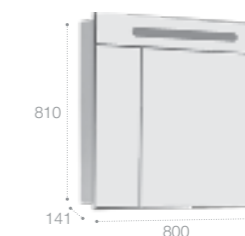

Зеркальный шкаф

Светодиодная подсветка
Стр. 252
Арт. ZRU9000033 80 см, белый глянец