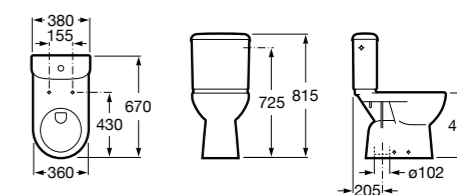

Access

342236000	Чаша унитаза с горизонтальным выпуском для комплектации с низким бачком для людей с ограниченными возможностями. Включен установочный комплект.
341230000	Бачок с механизмом двойного смыва 6/3 литра с боковым подводом воды. Включен установочный комплект, механизм для подвода воды и механизм смыва.
341231000	Бачок с механизмом двойного смыва 6/3 литра с нижним подводом воды. Включен установочный комплект, механизм для подвода воды и механизм смыва.
801232004	Сиденье и крышка с механизмом «мягкое закрытие» для унитаза.
801230004	Крышка и не цельное сиденье с креплениями из нержавеющей стали.
80123A004	Не цельное сиденье с креплениями из нержавеющей стали.
80123D004	Не цельное сиденье с креплениями из нержавеющей стали.