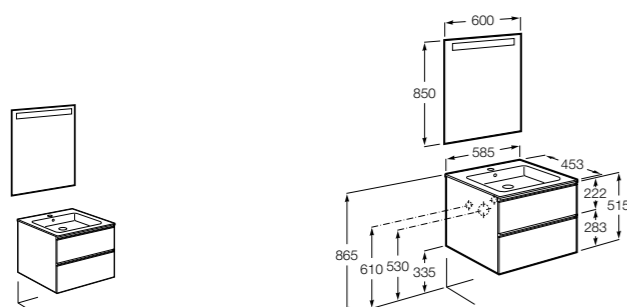

The Gap ®

857550806 Мебельный модуль.

3279A8000 Раковина The Gap 600.

ZRU9302688 Зеркало The Gap Original 600.

ZRU9302885 Зеркальный шкаф The Gap Original 600.

Также возможна комплектация раковинами

3270M1004 Раковина мебельная The Gap Plus 600x460.

32799E000 Victoria Unik 600.

851476XXX Комплект. Включает в себя: мебельный модуль и раковину.

851509XXX Готовое решение. Включает в себя: мебельный модуль, раковину и зеркало Eidos.

Дополнительно:

816826339 Ножки (2 шт.) Алюминий.

816826458 Ножки (2 шт.) Никель.

The Gap Original

ZRU9302734 Мебельный модуль белый матовый.

ZRU9302879 Мебельный модуль белый глянцевый.

ZRU9302742 Мебельный модуль фиолетовый.

327472000 Раковина The Gap Original 600.

Aneto

857429806 Мебельный модуль белый глянцевый/черный матовый.

32799E000 Раковина Victoria Unik 600.

Lago

857295806 Мебельный модуль белый глянцевый.

857295444 Мебельный модуль светлый дуб.

32799E000 Раковина Victoria Unik 600.

Victoria Nord Ice Edition

ZRU9302730 Мебельный модуль белый глянцевый.

32799E000 Раковина Victoria Unik 600.

Victoria Ice Edition 3 ящика

ZRU9302834 Мебельный модуль белый глянцевый.

32799E000 Раковина Victoria Unik 600.

Victoria Nord

ZRU9000028 Мебельный модуль белый глянцевый.

ZRU9000027 Мебельный модуль венге.

32799E000 Раковина Victoria Unik 600.

Ronda

ZRU9303002 Мебельный модуль бетон/белый матовый.

ZRU9302963 Мебельный модуль белый глянцевый/антрацит.

327472000 Раковина The Gap Original 600.

Up

ZRU9303010 Мебельный модуль белый глянцевый.

327472000 Раковина The Gap Original 600.