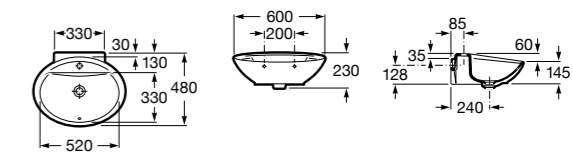

Fontana

1. **327877000** Настенная или накладная керамическая раковина. Смеситель не входит в комплект.