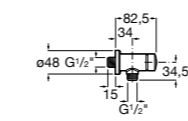

Avant

5A9279C00 Наружный смывной кран для писсуара.

5A9317C00 Внешняя трубка для писсуара.

Avant

505326203 Установочный комплект для Micro-T. Гибкий шланг и подсоединения.

Смывные краны для писсуаров / встраиваемые / электронные

Sentronic-S

5A8102C00 Электронный смывной кран для писсуара. Наружная панель. Хром.

5A8102CM0 Электронный смывной кран для писсуара. Наружная панель. Матовый.

5A8102B00 Электронный смывной кран для писсуара. Наружная панель. Белый.

525165203 Питание от четырех щелочных батареек 1,5 В. Батарейки не включены в комплект. Встраиваемый блок.

525165303 Питание от сети 230 V. Встраиваемый блок.