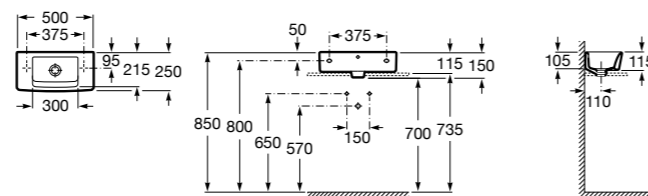

Мини-раковины

Hall

325883000 Настенная или накладная керамическая раковина. Смеситель не входит в комплект.