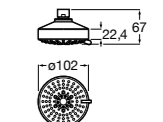

Stella

5B103C00 Душевая насадка с тремя функциями (Rain, Soft и Pulse).
5B103C00 Душевая насадка с одной функцией (Rain).