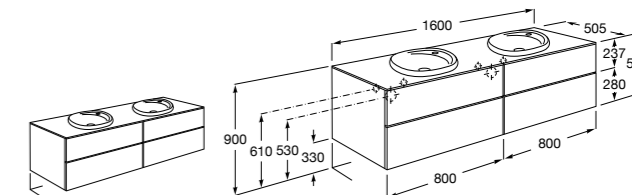

Beyond

851418XXX Мебельный модуль для двух встраиваемых раковин 450 мм. Раковины и смесители не входят в комплект.