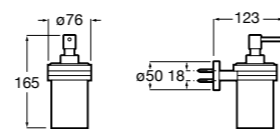

**Rubik**

816842001 Настенный диспенсер. Хром. Крепление на болты или клей.
816842024 Настенный диспенсер. Черный цвет. Крепление на болты или клей. ©

**Cubica**

816828001 Настенный диспенсер.

Размеры в мм