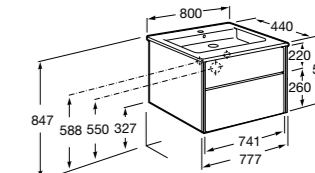

Ronda

ZRU9303004	Мебельный модуль бетон/белый матовый.
ZRU9302965	Мебельный модуль белый глянцев/антрацит.
327470000	Раковина The Gap Original 800.