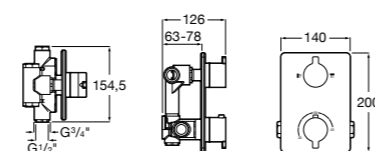

5A0196C00 Встраиваемый термостат для ванны и душа с переключателем потока.