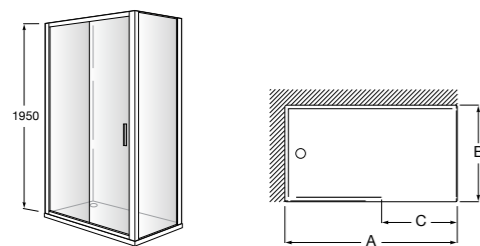

Душевые ограждения / 2 стены / фронтальное расположение / распашные двери

Ura Standard L2-E + LF-C

L2-E - Фронтальное расположение. 1 раздвижной элемент + 1 фиксированный элемент для установки между стенами или 1 боковым фиксированным элементом LF. Прозрачное стекло, цвет профиля: блестящее серебро. Предел до стены в открытом виде 25 мм.

LF - Фиксированный боковой элемент для установки с элементами L2-E или L4-E. Прозрачное стекло.

	Ширина (A)	Открытие (C)
L2-E	A	
AM16210012M	1000	370
AM16211012M	1100	420
AM16212012M	1200	470
AM16213012M	1300	520
AM16214012M	1400	570
AM16215012M	1500	620
AM16216012M	1600	670
LF (B)	B	
AM16407012M	700	
AM16407512M	750	
AM16408012M	800	
AM16409012M	900