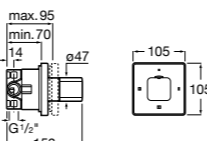

Aqualine Soft 3 положения

5A1B4AC00 SOFT - Встраиваемый переключатель (3 положения) для ванны или душа. Установка с Арт. 525166803.

525166903 Скрытый монтажный блок для дивертора на 3 выхода 1/2".