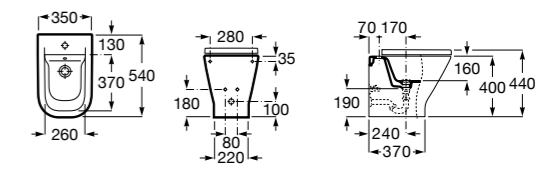

3570N4000 Биде керамическое без крышки.

806D12001 Крышка для биде с механизмом «мягкое закрывание».

806D10001 Крышка для биде.

Размеры в мм

The Gap Square

357477000 Биде приставное к стене, без крышки. Смеситель не входит в комплект.