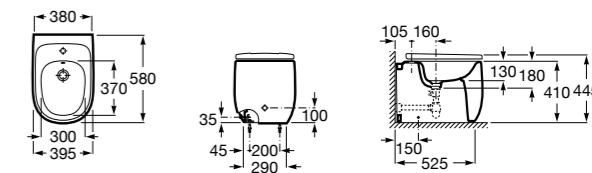

Размеры в мм

Гофра для унитазов и систем инсталляции Duplo

Tubo flexible

890068000 Гофра для унитазов и систем инсталляции Duplo.

Биде напольные

Beyond

3570B8..0 Керамическое биде. Включает: крышку, сифон и установочный комплект.
806B82..B Крышка для биде с механизмом «мягкое закрывание». Материал SUPRALIT®.