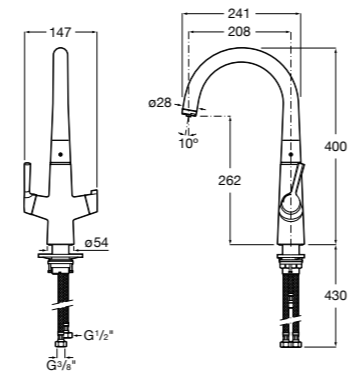

Syra-F ®

5A8C2AC00 Смеситель для кухни с поворотным изливом, функцией подключения к фильтру питьевой воды и гибкой подводкой. В комплекте фильтр с картриджем. Cold start.