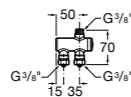

Avant

5A0179C00 Термостат Micro-T для смесителя с одним подводом воды.