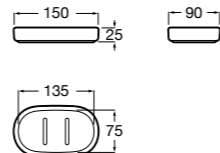

**Victoria**

816681001 Настенный стакан. Крепление на болты или клей.

Twin

816702001 Мыльница на столешницу.

**Onda ©**

3870ZL000 Настенный держатель для щетки.

Onda ©

3870Z5000 Мыльница на столешницу.