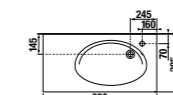

Раковина Etna

Арт. 32700A000 80 см