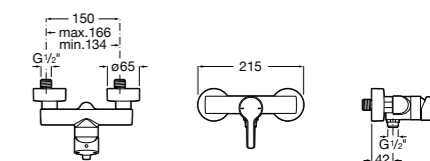

**Atlas**

5A2190C0M Монтируемый на стену смеситель для душа.

5B4961TP0 Опционально полочка-мыльница.

Размеры в мм

**Malva**

5A213BC0M Монтируемый на стену смеситель для душа.

**Monodin-N**

5A2198C0M Монтируемый на стену смеситель для душа.