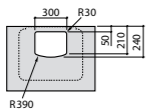

Element

1. **327570000** Настенная или накладная керамическая раковина. Смеситель не входит в комплект.

Размеры в мм