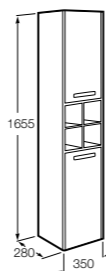

Lander

857269XXX Реверсивная шкаф-колонна с регулируемыми по высоте полочками. По центру колонны открытый модуль для хранения, который облегчает открытие дверей.

Natura

851074392 Колонна из натурального дерева с открытыми полочками и дверцей.

Anima

856931XXX Реверсивная шкаф-колонна с регулируемыми по высоте полочками.

Aneto

857431806 Шкаф-колонна левая.
857467806 Шкаф-колонна правая.

The Gap ©

857554XXX Шкаф-колонна.

Lago

857297806 Шкаф-колонна белый глянец.
857297444 Шкаф-колонна светлый дуб.

The Gap Original

ZRU9302739 Шкаф-колонна левая с металлическими полочками, белый матовый.
ZRU9302738 Шкаф-колонна правая с металлическими полочками, белый матовый.
ZRU9302884 Шкаф-колонна левая с металлическими полочками, белый глянец.
ZRU9302883 Шкаф-колонна правая с металлическими полочками, белый глянец.
ZRU9302747 Шкаф-колонна левая с металлическими полочками, фиолетовый.
ZRU9302746 Шкаф-колонна правая с металлическими полочками, фиолетовый.

Victoria Ice/Black Edition

ZRU9302729 Шкаф-колонна реверсивная белый глянец.
ZRU9000095 Шкаф-колонна реверсивная черный глянец.

Victoria Nord

ZRU9000026 Шкаф-колонна реверсивная белый глянец.
ZRU9000025 Шкаф-колонна реверсивная венге.

Up

ZRU9303013 Шкаф-колонна левая.
ZRU9303014 Шкаф-колонна правая.

Luna

856842XXX Открытый шкафчик.

Мебельная фурнитура

Органайзеры

Органайзеры.

816819409 90 x 90
816820409 100 x 208

Ronda

ZRU9303005 Шкаф-колонна левая, бетон/белый матовый.
ZRU9303006 Шкаф-колонна правая, бетон/белый матовый.
ZRU9302966 Шкаф-колонна левая, белый глянец/антрацит.
ZRU9302967 Шкаф-колонна правая, белый глянец/антрацит.

Крючки для полотенец для мебели

816761001 Набор из 2 крючков для полотенец для мебели.

Etna