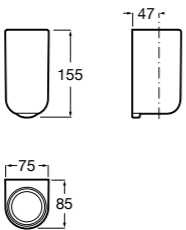

Twin

816702001 Мыльница на столешницу.

Onda ©

3870ZL000 Настенный держатель для щетки.

Onda ©

3870Z5000 Мыльница на столешницу.