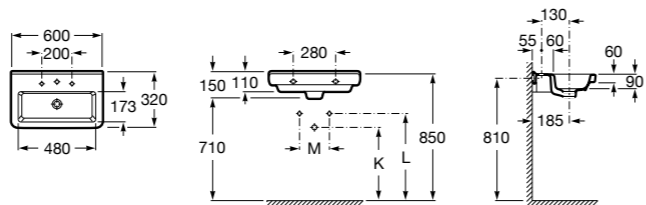

Dama

1. **327785000** Настенная керамическая раковина. Смеситель не входит в комплект.
   337782000 Полупьедестал для керамической раковины компакт.