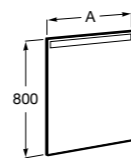

Зеркала

The Gap Original

Прямоугольное зеркало с LED-подсветкой, системой антизапотевания и сенсорным выключателем.

	A
ZRU9302809	1000
ZRU9302689	800
ZRU9302688	600

Eidos

Прямоугольное зеркало с LED-подсветкой для прямого подключения к общему выключателю ванной комнаты.

	A
812358000	1200
812361000 ©	1100
812357000	1000
812360000 ©	900
812356000	800
812359000	700
812355000	600
812354000	500

The Gap Original

Прямоугольное зеркало с LED-светильником.

	A
ZRU9000090	450

Iridia

Прямоугольное зеркало с LED-подсветкой по периметру зеркала и системой антизапотевания. Интенсивность подсветки регулируется; система антизапотевания работает от сенсорного выключателя.

	A
812347000	1400
812346000	1200
812342000	1000
812341000	800
812340000	600
812339000	400

Aneto

Прямоугольное зеркало с LED-подсветкой по периметру (кроме верхней стороны), системой антизапотевания и сенсорным выключателем.

	A
812363000	800
812362000	600

Iridia

Круглое зеркало с LED-подсветкой по периметру зеркала и покрытием, предотвращающим запотевание. Интенсивность подсветки регулируется; система антизапотевания работает от сенсорного выключателя.

	A
812338000	Ø 1000
812337000	Ø 800

Prisma Comfort

COMFORT - Зеркало с верхней LED-подсветкой, встроенной снизу функцией рассеянного света и системой антизапотевания. Бесконтактное включение с помощью датчика движения.

	A
812277000	1300
812268000	1200
812267000	1100
812266000	1000
812265000	900
812264000	800
812263000	600

Victoria Basic

Зеркало.

	A
812330406	1200
812329406	1000
812328406	800
812327406	700
812326406	600

Luna

Зеркало прямоугольное.

	A
812192000	1300
812191000	1200
812190000	1100
812189000	1000
812188000	900
812117000	800
812184000	700
812182000	600

Prisma Basic