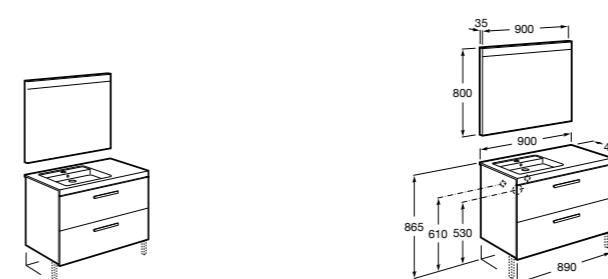

Мебельные модули для одной раковины 800 мм

Prisma раковина слева

1. **855953XXX** UNIK - Комплект мебели и раковины. Компактный сифон. Ножки и смеситель не входят в комплект.
   855937XXX PACK - Комплект мебели, раковины и зеркала Prisma Basic со встроенной LED-подсветкой. Компактный сифон. Ножки и смеситель не входят в комплект.
   816764339 Комплект из 2-х ножек.