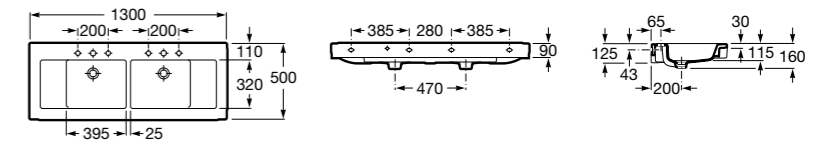

Раковины подвесные двойные

Stratum

327630000 Настенная или накладная керамическая раковина. Смеситель не входит в комплект.