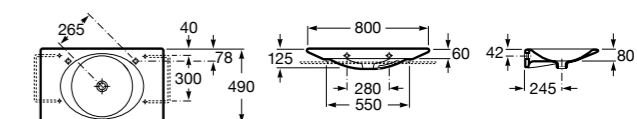

Inspira

32752B..0 Настенная или накладная керамическая раковина из материала FINECERAMIC®. Смеситель не входит в комплект.