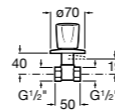

Brava

5A1530C00 Встраиваемый вентиль. 1/2". Синий указатель (холодная).

5A0530C00 Встраиваемый вентиль. 1/2". Красный указатель (горячая).