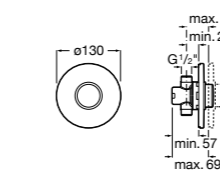

Fluent

5A9C24C00 Встраиваемый смывной кран для писсуара.