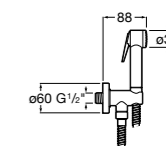

Be Fresh

5B9161C00	Комплект гигиенического душа. Включает: душевую лейку, настенный держатель с предохранительным клапаном и металлический гибкий шланг.