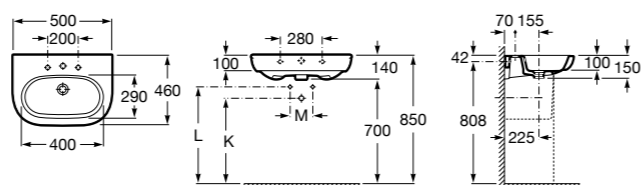

**Meridian**

325244000 Настенная керамическая раковина. Смеситель не входит в комплект.

335240000 Пьедестал для керамической раковины.

337241000 Полуьпедестал для керамической раковины.

Размеры в мм

**The Gap Original**