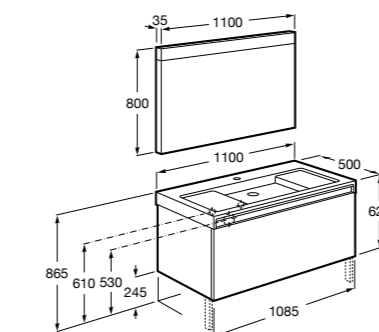

Stratum

851068XXX UNIK - Комплект мебели и раковины. Встроенные динамики Bluetooth®, внутреннее освещение (фиксированное или активируемое при открытии ящика). Встроенная розетка. Компактный сифон. Ножки и смеситель не входят в комплект.

851072XXX PASC - Комплект мебели, раковины и зеркала Prisma Comfort с подсветкой и системой антизапотевания, активируемой датчиками движения. Встроенные динамики Bluetooth®, внутреннее освещение (фиксированное или активируемое при открытии ящика). Встроенная розетка. Компактный сифон. Ножки и смеситель не входят в комплект.

816811336 Комплект из 2-х ножек.

Размеры в мм