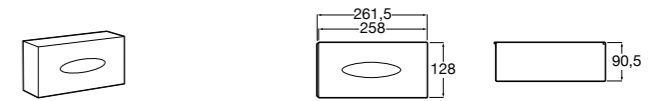

Hotel's
815492001 Контейнер для салфеток.