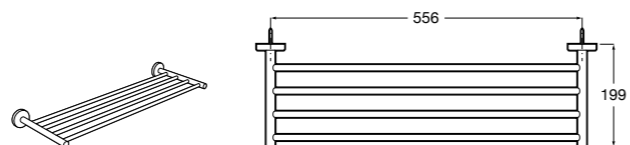

Compas

1. 817361001 Решетка для полотенец.

Размеры в мм