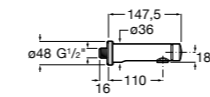

Avant

5A7879C00 Кран для раковины, встраиваемый в стену, с длинным изливом, 150 мм. С аэратором.

Смесители для раковины / встраиваемые / электронные