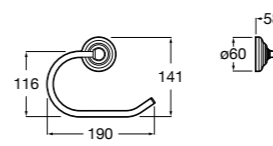

Carmen

817004001 Держатель для туалетной бумаги без крышки.