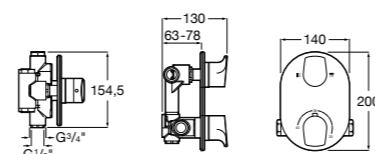

5A0190C00 Встраиваемый термостат для ванны и душа с переключателем потока.