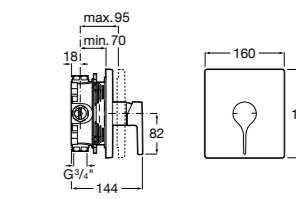

Смесители для душа / встраиваемые (установка с RocaBox)