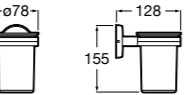

Twin

816705001 Настенный стакан. Крепление на болты или клей.

Tempo

817024001 Мыльница на столешницу. Хром.
817024022 Мыльница на столешницу. Покрытие Everlux титановый черный.