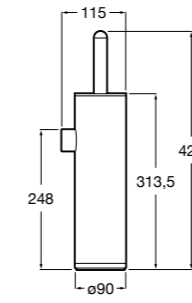

**Victoria**

816663001 Держатель для туалетной бумаги без крышки. Крепление на болты или клей.

Размеры в мм

Аксессуары / настенные держатели для щеток

**Victoria****816665001** Резервный держатель для туалетной бумаги. Крепление на болты или клей.**Compas****817357001** Держатель для туалетной бумаги без крышки.**Compas****817443001** Держатель для туалетной бумаги без крышки.**Compas****817437001** Держатель для туалетной бумаги без крышки.**Compas****817366001** Держатель для туалетной бумаги без крышки.**Cubica****817417002** Двойной держатель для туалетной бумаги без крышки.**Record ®****817666001** Держатель для туалетной бумаги без крышки.**Tempo****817036001** Настенный держатель для щетки. Хром.
817036022 Настенный держатель для щетки. Покрытие Everlux титановый черный.**Carmen****817008001** Настенный держатель для щетки.**Superinox****817305002** Настенный держатель для щетки.**Nuova****816530001** Настенный держатель для щетки.**Hotel's****816726001** Настенный держатель для щетки.**Hotel's Classic****815480001** Настенный держатель для щетки.**Rubik****816851001** Настенный держатель для щетки. Хром.
816851024 Настенный держатель для щетки. Черный цвет. ®**Twin****816715001** Настенный держатель для щетки. Крепление на болты или клей.**Victoria****816666001** Настенный держатель для щетки. Крепление на болты или клей.**Victoria****816667001** Настенный держатель для щетки. Крепление на болты или клей.**Onda ®****3870ZE000** Настенный держатель для щетки.**Compas****817434001** Настенный держатель для щетки.