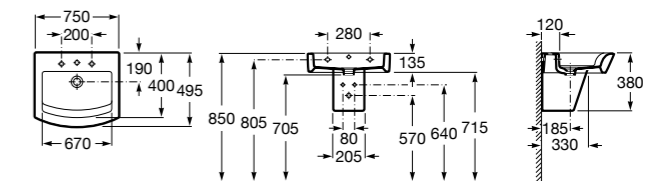

Prisma

327545000 Настенная или накладная керамическая раковина. Смеситель не входит в комплект.