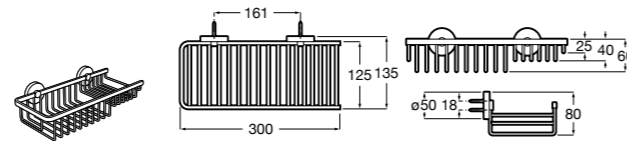

Compas
817365001 Контейнер решетчатый.