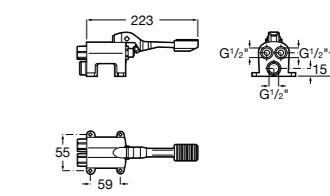

Instant Foot

505128800 Педальный смеситель с прогрессивным смешиванием. Установка на полу.