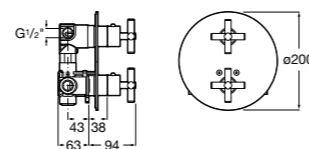

5A0643C00 Встраиваемый термостат для ванны и душа с переключателем потока. Установка с RocaBox Арт. 525869403.