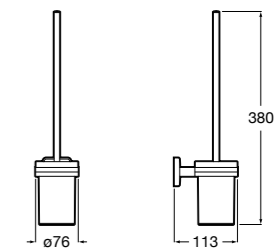

**Victoria**

816663001 Держатель для туалетной бумаги без крышки. Крепление на болты или клей.

Размеры в мм

Аксессуары / настенные держатели для щеток

**Victoria****816665001** Резервный держатель для туалетной бумаги. Крепление на болты или клей.**Compas****817357001** Держатель для туалетной бумаги без крышки.**Compas****817443001** Держатель для туалетной бумаги без крышки.**Compas****817437001** Держатель для туалетной бумаги без крышки.**Compas****817366001** Держатель для туалетной бумаги без крышки.**Cubica****817417002** Двойной держатель для туалетной бумаги без крышки.**Record ®****817666001** Держатель для туалетной бумаги без крышки.**Tempo****817036001** Настенный держатель для щетки. Хром.
817036022 Настенный держатель для щетки. Покрытие Everlux титановый черный.**Carmen****817008001** Настенный держатель для щетки.**Superinox****817305002** Настенный держатель для щетки.**Nuova****816530001** Настенный держатель для щетки.**Hotel's****816726001** Настенный держатель для щетки.**Hotel's Classic****815480001** Настенный держатель для щетки.**Rubik****816851001** Настенный держатель для щетки. Хром.
816851024 Настенный держатель для щетки. Черный цвет. ®**Twin****816715001** Настенный держатель для щетки. Крепление на болты или клей.**Victoria****816666001** Настенный держатель для щетки. Крепление на болты или клей.**Victoria****816667001** Настенный держатель для щетки. Крепление на болты или клей.**Onda ®****3870ZE000** Настенный держатель для щетки.**Compas****817434001** Настенный держатель для щетки.