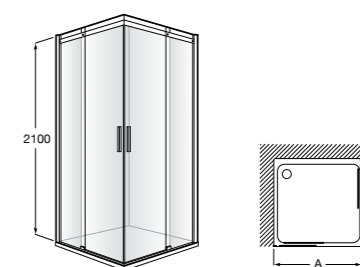

Душевые ограждения / 2 стены / вход с угла / раздвижные двери

Aerea 2L2

Угловой душ с 2 раздвижными элементами + 2 фиксированных элемента.

2L2 (A и B)	От 670 до 1000
	От 1001 до 1200
	От 1201 до 1400