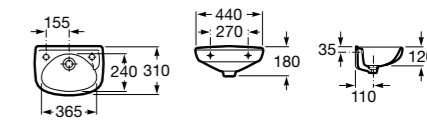

Ibis

320841001 Настенная керамическая раковина. Смеситель не входит в комплект.