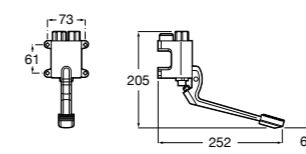

Смесители для раковин / педаль монтируемая в стену

Instant Foot

505128900 Педальный смеситель с прогрессивным смешиванием. Установка на стене.