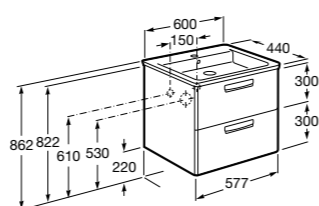

The Gap Original

ZRU9302734 Мебельный модуль белый матовый.

ZRU9302879 Мебельный модуль белый глянцевый.

ZRU9302742 Мебельный модуль фиолетовый.

327472000 Раковина The Gap Original 600.