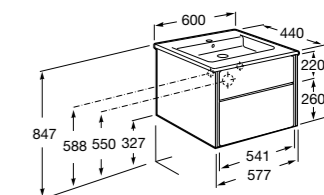

Ronda

ZRU9303002 Мебельный модуль бетон/белый матовый.

ZRU9302963 Мебельный модуль белый глянцевый/антрацит.

327472000 Раковина The Gap Original 600.