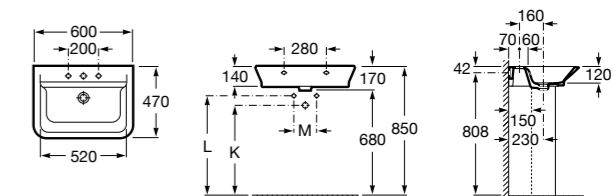

Dama

- 327784000** Настенная керамическая раковина. Смеситель не входит в комплект.
337470000 Пьедестал для керамической раковины.
337471000 Полупьедестал для керамической раковины.

Размеры в мм

Meridian