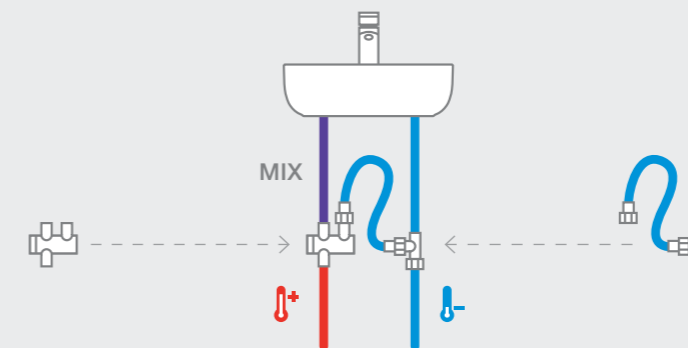

**Смесители для раковин /
педаль, монтируемая
к стене**

505128900

505128700

505127900

один
подвод
воды

**Смесители для раковин /
педаль, монтируемая
в пол**

Instant Foot
855

505128800

Instant Foot
855

505128600

Instant Foot
856

505127800

один
подвод
воды

□ Более подробную информацию см. на указанной странице / Размеры в мм.

**Смесители для раковин /
термостаты Micro-T**

5A0279C00

5A0179C00

ПРЕДВАРИТЕЛЬНО
СМЕШАНИЕ

**Установка термостата-смесителя для подачи холодной воды + предварительно
смешанной**