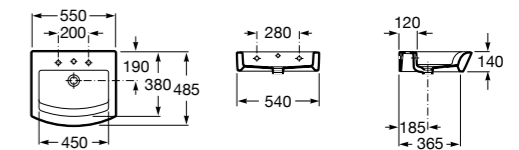

Hall

1. **327881000** Настенная или накладная керамическая раковина. Смеситель не входит в комплект.
   337621000 Полупьедестал для керамической раковины.