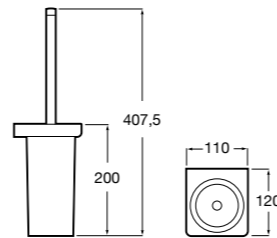

**Victoria**

816663001 Держатель для туалетной бумаги без крышки. Крепление на болты или клей.

Размеры в мм

Аксессуары / настенные держатели для щеток

**Victoria****816665001** Резервный держатель для туалетной бумаги. Крепление на болты или клей.**Compas****817357001** Держатель для туалетной бумаги без крышки.**Compas****817443001** Держатель для туалетной бумаги без крышки.**Compas****817437001** Держатель для туалетной бумаги без крышки.**Compas****817366001** Держатель для туалетной бумаги без крышки.**Cubica****817417002** Двойной держатель для туалетной бумаги без крышки.**Record ®****817666001** Держатель для туалетной бумаги без крышки.**Tempo****817036001** Настенный держатель для щетки. Хром.
817036022 Настенный держатель для щетки. Покрытие Everlux титановый черный.**Carmen****817008001** Настенный держатель для щетки.**Superinox****817305002** Настенный держатель для щетки.**Nuova****816530001** Настенный держатель для щетки.**Hotel's****816726001** Настенный держатель для щетки.**Hotel's Classic****815480001** Настенный держатель для щетки.**Rubik****816851001** Настенный держатель для щетки. Хром.
816851024 Настенный держатель для щетки. Черный цвет. ®**Twin****816715001** Настенный держатель для щетки. Крепление на болты или клей.**Victoria****816666001** Настенный держатель для щетки. Крепление на болты или клей.**Victoria****816667001** Настенный держатель для щетки. Крепление на болты или клей.**Onda ®****3870ZE000** Настенный держатель для щетки.**Compas****817434001** Настенный держатель для щетки.