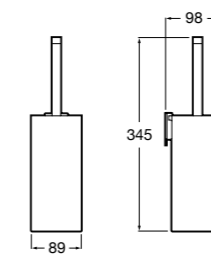

**Victoria**

816663001 Держатель для туалетной бумаги без крышки. Крепление на болты или клей.

Размеры в мм

Аксессуары / настенные держатели для щеток

**Victoria****816665001** Резервный держатель для туалетной бумаги. Крепление на болты или клей.**Compas****817357001** Держатель для туалетной бумаги без крышки.**Compas****817443001** Держатель для туалетной бумаги без крышки.**Compas****817437001** Держатель для туалетной бумаги без крышки.**Compas****817366001** Держатель для туалетной бумаги без крышки.**Cubica****817417002** Двойной держатель для туалетной бумаги без крышки.**Record ®****817666001** Держатель для туалетной бумаги без крышки.**Tempo****817036001** Настенный держатель для щетки. Хром.
817036022 Настенный держатель для щетки. Покрытие Everlux титановый черный.**Carmen****817008001** Настенный держатель для щетки.**Superinox****817305002** Настенный держатель для щетки.**Nuova****816530001** Настенный держатель для щетки.**Hotel's****816726001** Настенный держатель для щетки.**Hotel's Classic****815480001** Настенный держатель для щетки.**Rubik****816851001** Настенный держатель для щетки. Хром.
816851024 Настенный держатель для щетки. Черный цвет. ®**Twin****816715001** Настенный держатель для щетки. Крепление на болты или клей.**Victoria****816666001** Настенный держатель для щетки. Крепление на болты или клей.**Victoria****816667001** Настенный держатель для щетки. Крепление на болты или клей.**Onda ®****3870ZE000** Настенный держатель для щетки.**Compas****817434001** Настенный держатель для щетки.