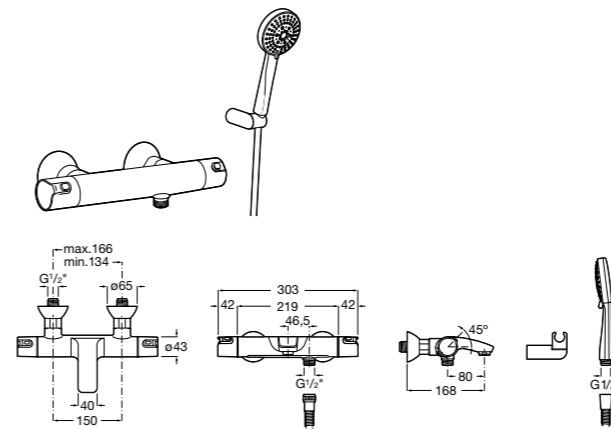

T-500

5D1118C00 Комплект состоит из внешнего термостатического смесителя для душа и набора для душа с ручным душем 100 мм с 3 режимами потока, держателя для ручного душа и гибкого шланга 1,70 м.

Смесители для ванны и душа / встраиваемые комплекты

T-500

5D0618C00 Комплект встраиваемый с термостатическим смесителем.

Monodin-N

5D0518C00 Комплект встраиваемый с однорычажным смесителем.

T-1000 Round

5D1009C00 Комплект встраиваемый с термостатическим смесителем.

T-2000

5D1088C00 Комплект встраиваемый с термостатическим смесителем.

Душевые комплекты

Plenum Square 140/3

5B1A10C00 SQUARE - Душевой комплект. Включает в себя: ручной душ 140 мм с 3 функциями, штангу 800 мм, регулируемый держатель для ручного душа, мыльницу и гибкий шланг 1,70 м. Хром.

5B1A10CB0 SQUARE - Душевой комплект. Включает в себя: ручной душ 140 мм с 3 функциями, штангу 800 мм, регулируемый держатель для ручного душа, мыльницу и гибкий шланг 1,70 м. Хром, белый.

Plenum Round 140/3

5B1411C00 ROUND - Душевой комплект. Включает в себя: ручной душ 140 мм с 3 функциями, штангу 800 мм, регулируемый держатель для ручного душа, мыльницу и гибкий шланг 1,70 м. Хром.

5B1411CB0 ROUND - Душевой комплект. Включает в себя: ручной душ 140 мм с 3 функциями, штангу 800 мм, регулируемый держатель для ручного душа, мыльницу и гибкий шланг 1,70 м. Хром, белый.