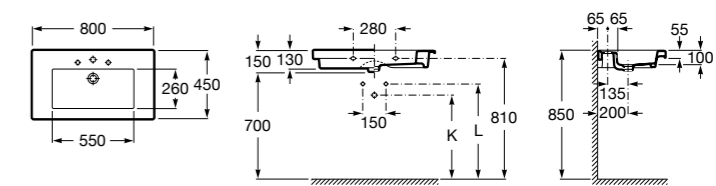

The Gap

3270M0000 Настенная или накладная керамическая раковина. Смеситель не входит в комплект.