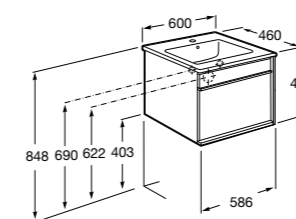

Aneto

857429806 Мебельный модуль белый глянцевый/черный матовый.

32799E000 Раковина Victoria Unik 600.