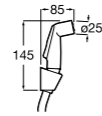

Be Fresh One

5B9D30C00 Комплект гигиенического душа. Включает: душевую лейку, настенный держатель с предохранительным клапаном и металлический гибкий шланг.

Be Fresh Go

5B9230C00 Комплект гигиенического душа. Включает: душевую лейку, настенный держатель с предохранительным клапаном и металлический гибкий шланг.

Be Fresh One

5B9M30C00 Комплект гигиенического душа (1 режим). Включает: душевую лейку, настенный держатель с предохранительным клапаном, угловой запорный кран и металлический гибкий шланг.

Be Fresh One

5B9N30C00 Комплект гигиенического душа (2 выхода). Включает: душевую лейку, настенный держатель с предохранительным клапаном и металлический гибкий шланг.

Be Fresh Go

5B9130C00 Комплект гигиенического душа. Включает: душевую лейку, настенный пластиковый держатель и металлический гибкий шланг.

5B9130B00 Комплект гигиенического душа. Включает: душевую лейку, настенный пластиковый держатель и пластиковый гибкий шланг. Белый.

5B9130..0 Комплект гигиенического душа. Включает: душевую лейку, настенный пластиковый держатель и металлический гибкий шланг. Покрытие Everlux.

Вентили

Brava

5A8030C00 Угловой вентиль для стиральной и посудомоечной машин.

Carmen

5A154BC00 Встраиваемый вентиль.

Loft

5A1543C00 Встраиваемый вентиль. 1/2". F-указатель (холодная).

5A1843C00 Встраиваемый вентиль. 1/2". C-указатель (горячая).

Loft

5A1643C00 Встраиваемый вентиль. 3/4". F-указатель (холодная).

5A1943C00 Встраиваемый вентиль. 3/4". C-указатель (горячая).

Brava

5A1530C00 Встраиваемый вентиль. 1/2". Синий указатель (холодная).

5A0530C00 Встраиваемый вентиль. 1/2". Красный указатель (горячая).

Brava

5A1630C00 Встраиваемый вентиль. 3/4". Синий указатель (холодная).