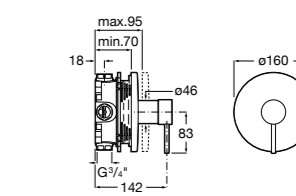

Naia

5A2B96C00 Встраиваемый смеситель для ванны или душа. Установка с RocaBox Арт. 525869403.

5A2B96..0 Встраиваемый смеситель для ванны или душа. Покрытие Everlux. Установка с RocaBox Арт. 525869403.