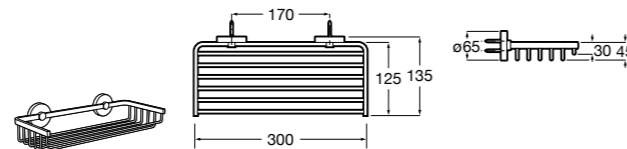

Compas
817440001 Контейнер решетчатый.