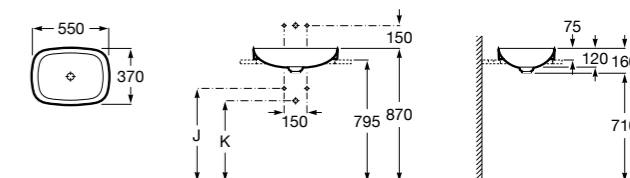

Inspira Soft

327504..0 SOFT - Полуистраиваемая раковина из материала FINECERAMIC® с фиксированным открытым керамическим выпуском и монтажным креплением. Смеситель не входит в комплект.