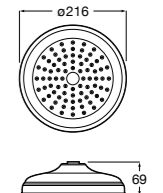

Rainsense

5B3350C00 Круглая душевая насадка. Хромированный ABS-пластик.