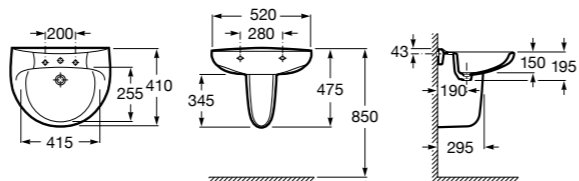

**Meridian**

325244000 Настенная керамическая раковина. Смеситель не входит в комплект.

335240000 Пьедестал для керамической раковины.

337241000 Полуьпедестал для керамической раковины.

Размеры в мм

**The Gap Original**