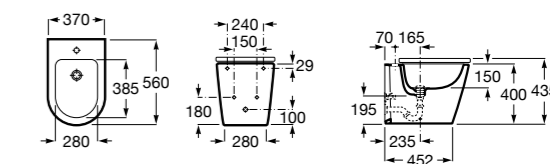

Inspira Square

357537..0 SQUARE - Биде без крышки приставное к стене. Включает: установочный комплект. Смеситель не входит в комплект.
806532..B SQUARE - Крышка для биде с механизмом «мягкое закрывание». Материал SUPRALIT®.