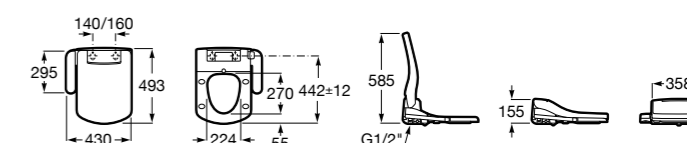

Advance Round

804001001 Сиденье для унитаза с функцией мытья и сушки, совместим с унитазами Роса круглой формы. Для установки и работы необходимо подключение к сети электропитания и подачи воды.