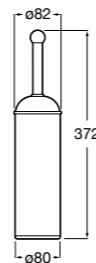

Аксессуары / настенные держатели для щеток

Victoria

816665001 Резервный держатель для туалетной бумаги. Крепление на болты или клей.

Compas

817357001 Держатель для туалетной бумаги без крышки.

Compas

817443001 Держатель для туалетной бумаги без крышки.

Compas

817437001 Держатель для туалетной бумаги без крышки.

Compas

817366001 Держатель для туалетной бумаги без крышки.

Cubica

817417002 Двойной держатель для туалетной бумаги без крышки.

Record ®

817666001 Держатель для туалетной бумаги без крышки.

Tempo

817036001 Настенный держатель для щетки. Хром.
817036022 Настенный держатель для щетки. Покрытие Everlux титановый черный.

Carmen

817008001 Настенный держатель для щетки.

Superinox

817305002 Настенный держатель для щетки.

Nuova

816530001 Настенный держатель для щетки.

Hotel's

816726001 Настенный держатель для щетки.

Hotel's Classic

815480001 Настенный держатель для щетки.

Rubik

816851001 Настенный держатель для щетки. Хром.
816851024 Настенный держатель для щетки. Черный цвет. ®

Twin

816715001 Настенный держатель для щетки. Крепление на болты или клей.

Victoria

816666001 Настенный держатель для щетки. Крепление на болты или клей.

Victoria

816667001 Настенный держатель для щетки. Крепление на болты или клей.

Onda ®

3870ZE000 Настенный держатель для щетки.

Compas

817434001 Настенный держатель для щетки.