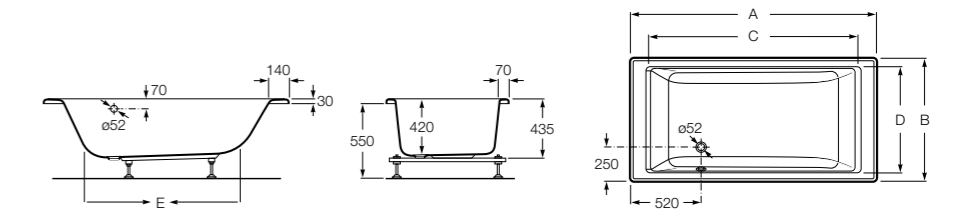

Hall

248186001 Левая асимметричная угловая акриловая ванна с гидромассажем Total и набором для слива.

248187001 Правая асимметричная угловая акриловая ванна с гидромассажем Total и набором для слива.

259852000 Панель для левой акриловой ванны.

259853000 Панель для правой акриловой ванны.