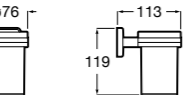

**Victoria**

816681001 Настенный стакан. Крепление на болты или клей.

Twin

816702001 Мыльница на столешницу.

**Onda ©**

3870ZL000 Настенный держатель для щетки.

Onda ©

3870Z5000 Мыльница на столешницу.