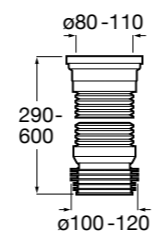

Размеры в мм

Гофра для унитазов и систем инсталляции Duplo

Tubo flexible

890068000 Гофра для унитазов и систем инсталляции Duplo.

Биде напольные

Beyond

3570B8..0 Керамическое биде. Включает: крышку, сифон и установочный комплект.
806B82..B Крышка для биде с механизмом «мягкое закрывание». Материал SUPRALIT®.