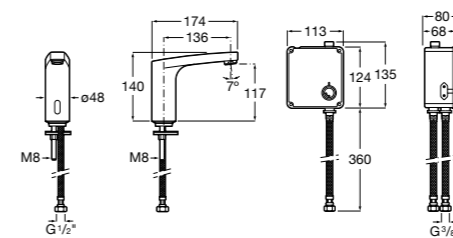

L70-E

1. **5A5A09C00** Электронный смеситель для раковины, ограничитель потока воды 5 л/мин. С блоком предварительного смешивания горячей и холодной воды. Питание от четырех щелочных батареек 1,5V LRG (AA). Батарейки не включены в комплект.
2. **5A5B09C00** Электронный смеситель для раковины, ограничитель потока воды 5 л/мин. С блоком предварительного смешивания горячей и холодной воды. Питание от сети 230 V. Источник питания включен в комплект.