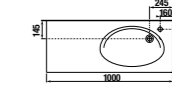

Модуль для раковины

Стр. 243
Арт. 857302445 100 см, дуб верона
Арт. 857302806 100 см, белый глянец

Раковина Etna

Арт. 32700A000 80 см

Раковина Etna

Арт. 327009000 100 см

Шкаф-колонна с зеркалом

Стр. 248
Арт. 857303445 дуб верона
Арт. 857303806 белый глянец