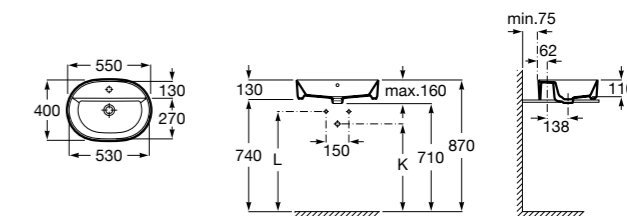

Adora

327203000 Встраиваемая сверху керамическая раковина. Смеситель не входит в комплект.