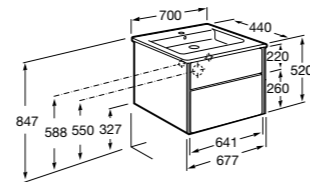

Ronda

1. **ZRU9303003** Мебельный модуль бетон/белый матовый.
   ZRU9302964 Мебельный модуль белый глянцевый/антрацит.
   327471000 Раковина The Gap Original 700.