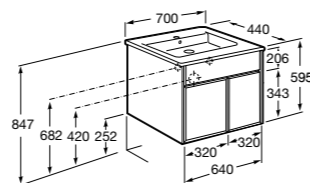

The Gap ©

1. **851477XXX** UNIK - Комплект мебели с 2 ящиками и раковины.
   851510XXX PACK - Комплект мебели с 2 ящиками, раковины и зеркала Eidos.
   816826339 Набор из 2 ножек 335 мм для мебели UNIK с 2 ящиками.
   816826458 Набор из 2 ножек 335 мм для мебели UNIK с 2 ящиками.