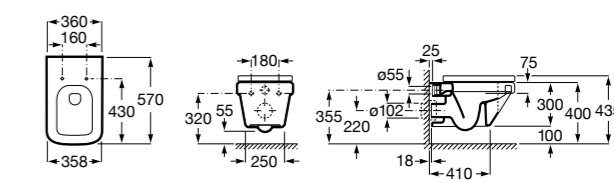

Dama

346787000 Подвесная чаша с горизонтальным выпуском. Для установки выберите систему инсталляции Rosa для подвесных унитазов.

801782004 Сиденье и крышка с механизмом «мягкое закрывание» для унитаза.

801780004 Сиденье и крышка для унитаза.

Размеры в мм