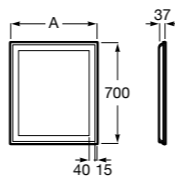

Зеркала

The Gap Original

Прямоугольное зеркало с LED-подсветкой, системой антизапотевания и сенсорным выключателем.

	A
ZRU9302809	1000
ZRU9302689	800
ZRU9302688	600

Eidos

Прямоугольное зеркало с LED-подсветкой для прямого подключения к общему выключателю ванной комнаты.

	A
812358000	1200
812361000 ©	1100
812357000	1000
812360000 ©	900
812356000	800
812359000	700
812355000	600
812354000	500

The Gap Original

Прямоугольное зеркало с LED-светильником.

	A
ZRU9000090	450

Iridia

Прямоугольное зеркало с LED-подсветкой по периметру зеркала и системой антизапотевания. Интенсивность подсветки регулируется; система антизапотевания работает от сенсорного выключателя.

	A
812347000	1400
812346000	1200
812342000	1000
812341000	800
812340000	600
812339000	400

Aneto

Прямоугольное зеркало с LED-подсветкой по периметру (кроме верхней стороны), системой антизапотевания и сенсорным выключателем.

	A
812363000	800
812362000	600

Iridia

Круглое зеркало с LED-подсветкой по периметру зеркала и покрытием, предотвращающим запотевание. Интенсивность подсветки регулируется; система антизапотевания работает от сенсорного выключателя.

	A
812338000	Ø 1000
812337000	Ø 800

Prisma Comfort

COMFORT - Зеркало с верхней LED-подсветкой, встроенной снизу функцией рассеянного света и системой антизапотевания. Бесконтактное включение с помощью датчика движения.

	A
812277000	1300
812268000	1200
812267000	1100
812266000	1000
812265000	900
812264000	800
812263000	600

Victoria Basic

Зеркало.

	A
812330406	1200
812329406	1000
812328406	800
812327406	700
812326406	600

Luna

Зеркало прямоугольное.

	A
812192000	1300
812191000	1200
812190000	1100
812189000	1000
812188000	900
812117000	800
812184000	700
812182000	600

Prisma Basic