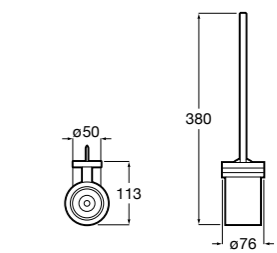

**Victoria**

816663001 Держатель для туалетной бумаги без крышки. Крепление на болты или клей.

Размеры в мм

Аксессуары / настенные держатели для щеток

**Victoria****816665001** Резервный держатель для туалетной бумаги. Крепление на болты или клей.**Compas****817357001** Держатель для туалетной бумаги без крышки.**Compas****817443001** Держатель для туалетной бумаги без крышки.**Compas****817437001** Держатель для туалетной бумаги без крышки.**Compas****817366001** Держатель для туалетной бумаги без крышки.**Cubica****817417002** Двойной держатель для туалетной бумаги без крышки.**Record ®****817666001** Держатель для туалетной бумаги без крышки.**Tempo****817036001** Настенный держатель для щетки. Хром.
817036022 Настенный держатель для щетки. Покрытие Everlux титановый черный.**Carmen****817008001** Настенный держатель для щетки.**Superinox****817305002** Настенный держатель для щетки.**Nuova****816530001** Настенный держатель для щетки.**Hotel's****816726001** Настенный держатель для щетки.**Hotel's Classic****815480001** Настенный держатель для щетки.**Rubik****816851001** Настенный держатель для щетки. Хром.
816851024 Настенный держатель для щетки. Черный цвет. ®**Twin****816715001** Настенный держатель для щетки. Крепление на болты или клей.**Victoria****816666001** Настенный держатель для щетки. Крепление на болты или клей.**Victoria****816667001** Настенный держатель для щетки. Крепление на болты или клей.**Onda ®****3870ZE000** Настенный держатель для щетки.**Compas****817434001** Настенный держатель для щетки.