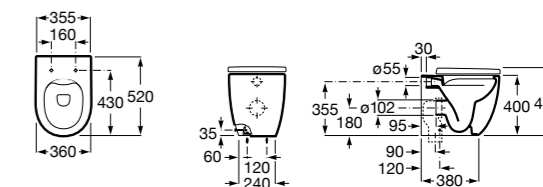

Meridian

347246000	Чаша унитаза укороченная с двойным выпуском. Включает: крепежный комплект.
8012A2..B	Сиденье и крышка с механизмом «мягкое закрывание» для унитаза. Материал SUPRALIT®. ©
8012A0..B	Сиденье и крышка с креплениями из нержавеющей стали для унитаза. Материал SUPRALIT®. ©
801D12003	Сиденье и крышка для унитаза.
V0007900R	Патрубок для вертикального выпуска. Расстояние до стены в собранном виде 120 мм.
V0007700R	Патрубок для вертикального выпуска. Расстояние до стены 150 мм.
V0013100R	Настенный установочный комплект для патрубка.