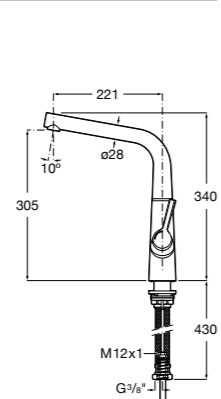

Syra

5A852AC00 Смеситель для кухни с поворотным изливом, выдвижным душем, аэратором и гибкой подводкой. Cold start.