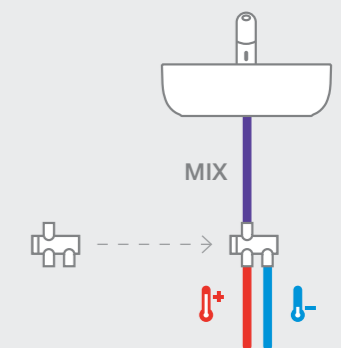

**Краны для писсуаров /
монтируемые на стену /
порционно-нажимные**

Avant
856

505326203

Instant
856

5A9277C00

5A9317C00 Внешняя смывная трубка

□ Более подробную информацию см. на указанной странице / Размеры в мм.