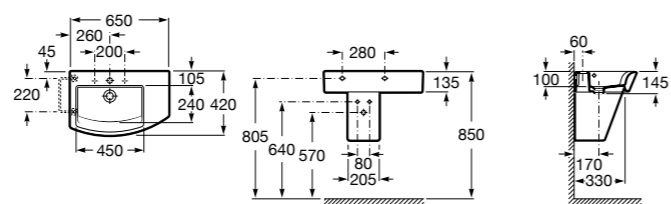

Hall

327620000 Настенная или накладная керамическая раковина. Смеситель не входит в комплект.

Element

327570000 Настенная или накладная керамическая раковина. Смеситель не входит в комплект.

Fontana

327877000 Настенная или накладная керамическая раковина. Смеситель не входит в комплект.

Diverta

32711G000 Накладная керамическая раковина. Смеситель не входит в комплект.

The Gap Square ©

3270MN000 Накладная керамическая раковина. Смеситель не входит в комплект.

Размеры в мм

The Gap Square ©

3270Y2000 Накладная керамическая раковина. Смеситель не входит в комплект.

Beyond

3270B8..0 Накладная раковина из материала FINECERAMIC®. Универсальный выпуск с керамической крышкой Ø 72 мм. Смеситель не входит в комплект.

Adora

327203000 Встраиваемая сверху керамическая раковина. Смеситель не входит в комплект.

The Gap Round ©

3270Y0000 Накладная керамическая раковина. Смеситель не входит в комплект.

The Gap Round ©

3270Y1000 Накладная керамическая раковина. Смеситель не входит в комплект.

Размеры в мм