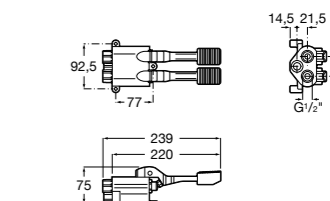

Смесители для раковин / педаль монтируемая в пол

Instant Foot

505128600 Педальный смеситель. Установка на полу.