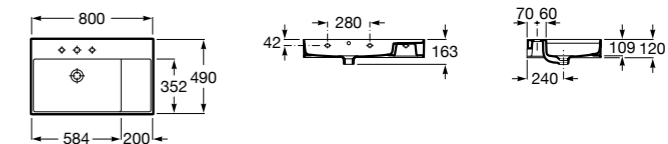

Prisma

327543000 Настенная или накладная керамическая раковина. Смеситель не входит в комплект.

Prisma

327544000 Настенная или накладная керамическая раковина. Смеситель не входит в комплект.

Dama

32781000 Настенная керамическая раковина. Смеситель не входит в комплект.

337470000 Пьедестал для керамической раковины.

337471000 Полупьедестал для керамической раковины.

Meridian

32724D000 Настенная керамическая раковина. Смеситель не входит в комплект.

335240000 Пьедестал для керамической раковины.

337241000 Полупьедестал для керамической раковины.

Carmen

3270A0..0 Настенная керамическая раковина под пьедестал с установочным комплектом и одним отверстием под смеситель. Смеситель и пьедестал не входят в комплект.

3270A0..3 Настенная керамическая раковина под пьедестал с установочным комплектом и тремя отверстиями под смеситель. Смеситель и пьедестал не входят в комплект.

3370A0..0 Керамический пьедестал для раковины. Монтажный комплект не входит.

Размеры в мм

Inspira

32752B..0 Настенная или накладная керамическая раковина из материала FINECERAMIC®. Смеситель не входит в комплект.

Kalahari

32787800H Настенная или накладная керамическая раковина. Смеситель не входит в комплект.

327878000 Настенная или накладная керамическая раковина без отверстия под смеситель.

The Gap

3270M0000 Настенная или накладная керамическая раковина. Смеситель не входит в комплект.

Prisma

327545000 Настенная или накладная керамическая раковина. Смеситель не входит в комплект.

Hall

32762G000 Настенная или накладная керамическая раковина. Смеситель не входит в комплект.

337621000 Полупьедестал для керамической раковины.

Diverta

327110000 Настенная или накладная керамическая раковина. Смеситель не входит в комплект.