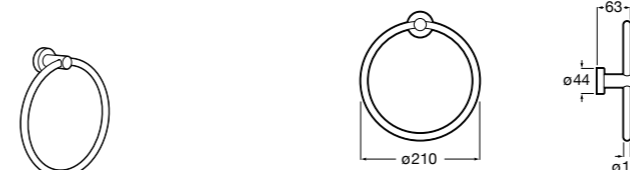

Superinox
817309002 Полотенцедержатель в форме кольца.