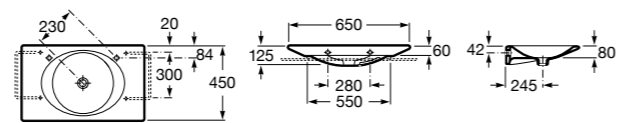

Kalahari

1. **32787400H** Настенная или накладная керамическая раковина. Смеситель не входит в комплект.
   327874000 Настенная или накладная керамическая раковина без отверстия под смеситель.