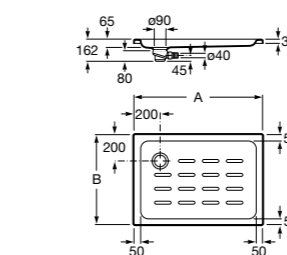

Malta Walk-In

Керамический душевой поддон с противоскользящим покрытием и с платформой венге.

373524000

Malta

Керамический душевой поддон.

	A	B	C	D
373516000	1200	800	65	180
373517000	1000	800	65	180
373505000	1200	750	65	175
373506000	1000	750	65	170
37450C000	1200	700	65	175
37450D000	1000	700	65	170
37450E000	900	700	65	170
373513000	1200	700	80	175
373512000	1000	700	80	170
373519000	900	700	80	170