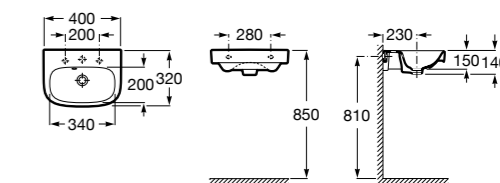

Debba

325998000 Настенная керамическая раковина. Смеситель не входит в комплект.