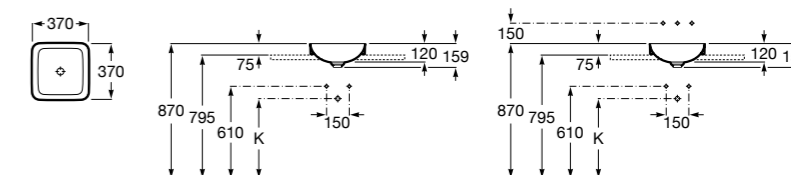

The Gap Round ©

3270Y3000 Раковина керамическая врезная. Смеситель не входит в комплект.