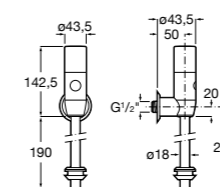

Instant Foot

505127800 Педальный кран. Установка на полу. Подвод одной воды.

Fluent

5A9B24C00 Наружный смывной кран для писсуара.

Смесители для раковин / термостаты Micro-T

Avant

5A0279C00 Термостат Micro-T для смесителя (холодная вода + предварительно смешанная).

Fluent

5A9D24C00 Наружный смывной кран для писсуара. Есо.

Sprint

5A9124C00 Наружный смывной кран для писсуара.

5A9317C00 Внешняя трубка для писсуара.

Avant

5A0179C00 Термостат Micro-T для смесителя с одним подводом воды.

Avant

5A9279C00 Наружный смывной кран для писсуара.

5A9317C00 Внешняя трубка для писсуара.

Avant

505326203 Установочный комплект для Micro-T. Гибкий шланг и подсоединения.

Смывные краны для писсуаров / встраиваемые / электронные

Sentronic-S

5A8102C00 Электронный смывной кран для писсуара. Наружная панель. Хром.

5A8102CM0 Электронный смывной кран для писсуара. Наружная панель. Матовый.

5A8102B00 Электронный смывной кран для писсуара. Наружная панель. Белый.

525165203 Питание от четырех щелочных батареек 1,5 В. Батарейки не включены в комплект. Встраиваемый блок.

525165303 Питание от сети 230 V. Встраиваемый блок.

Instant

5A9277C00 Наружный смывной кран для писсуара.

5A9317C00 Внешняя трубка для писсуара.

Смывные краны для писсуаров / встраиваемые / порционно-нажимные

Instant

5A9077C00 Встраиваемый смывной кран для писсуара.

Fluent

5A9C24C00 Встраиваемый смывной кран для писсуара.

Avant

5A9079C00 Встраиваемый смывной кран для писсуара.

Смывные краны для писсуаров / настенные краны

Sentronic-V

5A9A79C00 Электронный смывной клапан для писсуара. Питание от одной щелочной батареи 9 V.

525081207 Дистанционный пульт управления для регулировки чувствительной зоны и времени слива сливного клапана Sentronic-V.

Aqualine Confort