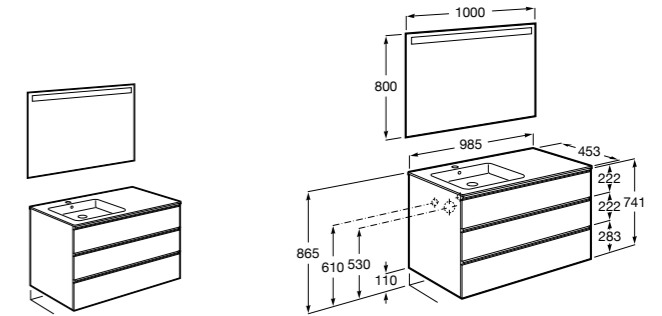

The Gap раковина слева

851491XXX UNIK - Комплект мебели с 3 ящиками и раковины.

851522XXX PASC - Комплект мебели и раковины. Сифон в комплекте. Ножки и смеситель не входят в комплект.

816827339 Набор из 4 ножек 110 мм для мебели UNIK с 3 ящиками.

816827458 Набор из 4 ножек 110 мм для мебели UNIK с 3 ящиками.