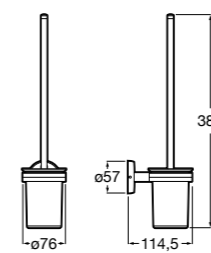

**Victoria**

816663001 Держатель для туалетной бумаги без крышки. Крепление на болты или клей.

Размеры в мм

Аксессуары / настенные держатели для щеток

**Victoria****816665001** Резервный держатель для туалетной бумаги. Крепление на болты или клей.**Compas****817357001** Держатель для туалетной бумаги без крышки.**Compas****817443001** Держатель для туалетной бумаги без крышки.**Compas****817437001** Держатель для туалетной бумаги без крышки.**Compas****817366001** Держатель для туалетной бумаги без крышки.**Cubica****817417002** Двойной держатель для туалетной бумаги без крышки.**Record ®****817666001** Держатель для туалетной бумаги без крышки.**Tempo****817036001** Настенный держатель для щетки. Хром.
817036022 Настенный держатель для щетки. Покрытие Everlux титановый черный.**Carmen****817008001** Настенный держатель для щетки.**Superinox****817305002** Настенный держатель для щетки.**Nuova****816530001** Настенный держатель для щетки.**Hotel's****816726001** Настенный держатель для щетки.**Hotel's Classic****815480001** Настенный держатель для щетки.**Rubik****816851001** Настенный держатель для щетки. Хром.
816851024 Настенный держатель для щетки. Черный цвет. ®**Twin****816715001** Настенный держатель для щетки. Крепление на болты или клей.**Victoria****816666001** Настенный держатель для щетки. Крепление на болты или клей.**Victoria****816667001** Настенный держатель для щетки. Крепление на болты или клей.**Onda ®****3870ZE000** Настенный держатель для щетки.**Compas****817434001** Настенный держатель для щетки.