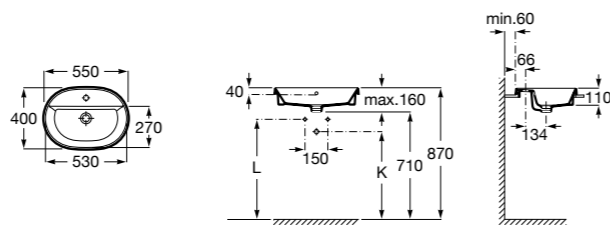

The Gap Round ®

3270Y6000 Раковина керамическая врезная. Смеситель не входит в комплект.