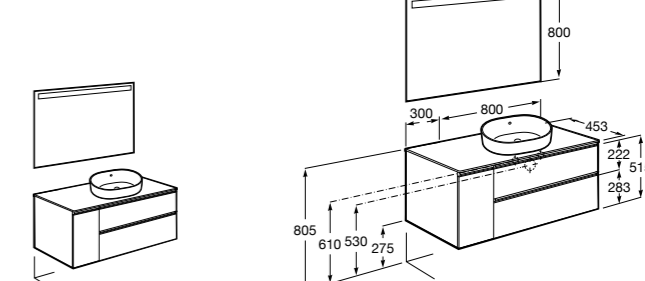

The Gap раковина слева ®

1. **851503XXX** UNIK - мебельный модуль для раковины слева. Базовый набор включает 2 ящика, 1 дверцу и столешницу, обработанную защитой от влаги.
   851534XXX PACK - мебельный модуль для раковины слева. Базовый набор включает 2 ящика, 1 дверцу и столешницу, обработанную защитой от влаги и зеркало Eidos.
   816829339 Набор из 2 ножек 275 мм для мебели со столешницей.
   816829458 Набор из 2 ножек 275 мм для мебели со столешницей.