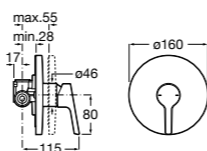

Malva

5A223BC00 Встраиваемый смеситель для ванны или душа.