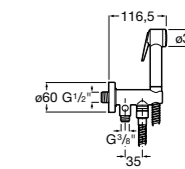

Be Fresh

5B9261C00	Комплект гигиенического душа. Включает: душевую лейку, настенный держатель с предохранительным клапаном и металлический гибкий шланг. Дополнительный выход воды.