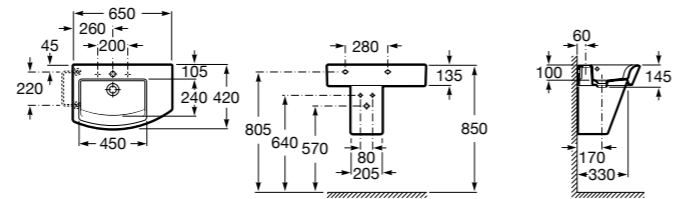

Hall Asimetrico

1. **327620000** Настенная или накладная керамическая раковина. Смеситель не входит в комплект.
   337621000 Полупьедестал для керамической раковины.