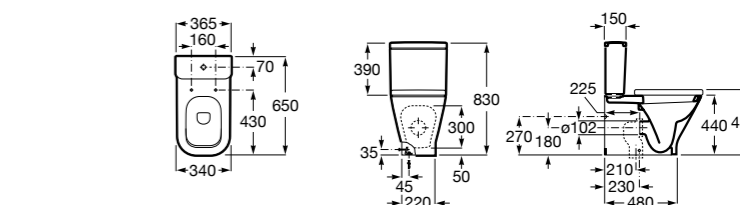

The Gap Comfort

34247C00U	Чаша унитаза «комфортная высота» приставная с двойным выпуском.
34147000Y	Бачок с механизмом двойного смыва 4,5/3 литра с нижним подводом воды. Включен установочный комплект, механизм для подвода воды и механизм смыва.
341471000	Бачок с механизмом двойного смыва 4,5/3 литра с боковым подводом воды. Включен установочный комплект, механизм для подвода воды и механизм смыва.
801472004	Сиденье и крышка с механизмом «мягкое закрывание» для унитаза.
801470004	Сиденье и крышка для унитаза.
801472003	Сиденье и крышка для унитаза.
801472001	Сиденье и крышка тонкие с механизмом «мягкое закрывание» и быстрое снятие для унитаза.

Размеры в мм