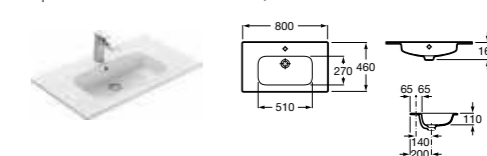

Раковина

Арт. 32799C000 Victoria-N Unik, 80 см