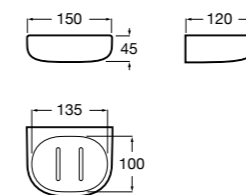

**Victoria**

816683001 Настенная мыльница. Крепление на болты или клей.

**Onda ©**

3870Z4000 Настенная мыльница.

**Nuova**

816524001 Полочка.

Размеры в мм

Hotel's
816372001 Полочка. Крепления в комплекте.