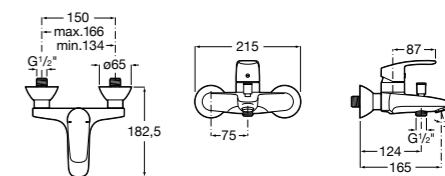

Размеры в мм

**Malva**

5A023BC0M Монтируемый на стену смеситель для ванны-душа с автоматическим переключателем потока.

**Monodin-N**

5A0298C0M Монтируемый на стену смеситель для ванны-душа с автоматическим переключателем потока.