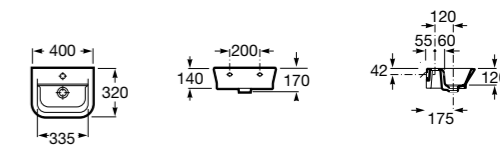

The Gap Original

327478000 Настенная керамическая раковина. Смеситель не входит в комплект.

337472000 Полуьпедестал для керамической раковины компакт.