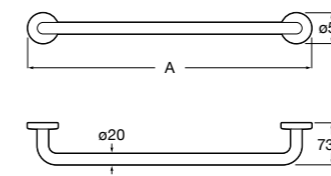

Hotel's

Полотенцедержатель.

	A
816376001	750
816729001	600
816728001	450
816727001	300