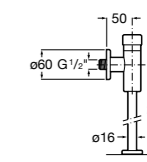

Aqualine Confort

5A9177C00 Нажимной смывной кран для писсуара