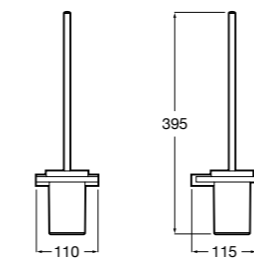

**Victoria**

816663001 Держатель для туалетной бумаги без крышки. Крепление на болты или клей.

Размеры в мм

Аксессуары / настенные держатели для щеток

**Victoria****816665001** Резервный держатель для туалетной бумаги. Крепление на болты или клей.**Compas****817357001** Держатель для туалетной бумаги без крышки.**Compas****817443001** Держатель для туалетной бумаги без крышки.**Compas****817437001** Держатель для туалетной бумаги без крышки.**Compas****817366001** Держатель для туалетной бумаги без крышки.**Cubica****817417002** Двойной держатель для туалетной бумаги без крышки.**Record ®****817666001** Держатель для туалетной бумаги без крышки.**Tempo****817036001** Настенный держатель для щетки. Хром.
817036022 Настенный держатель для щетки. Покрытие Everlux титановый черный.**Carmen****817008001** Настенный держатель для щетки.**Superinox****817305002** Настенный держатель для щетки.**Nuova****816530001** Настенный держатель для щетки.**Hotel's****816726001** Настенный держатель для щетки.**Hotel's Classic****815480001** Настенный держатель для щетки.**Rubik****816851001** Настенный держатель для щетки. Хром.
816851024 Настенный держатель для щетки. Черный цвет. ®**Twin****816715001** Настенный держатель для щетки. Крепление на болты или клей.**Victoria****816666001** Настенный держатель для щетки. Крепление на болты или клей.**Victoria****816667001** Настенный держатель для щетки. Крепление на болты или клей.**Onda ®****3870ZE000** Настенный держатель для щетки.**Compas****817434001** Настенный держатель для щетки.