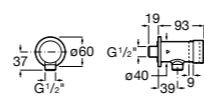

**Fluent**

5A9B24C00 Наружный смывной кран для писсуара.

**Смесители для раковин / термостаты Micro-T****Avant**

5A0279C00 Термостат Micro-T для смесителя (холодная вода + предварительно смешанная).

**Fluent**