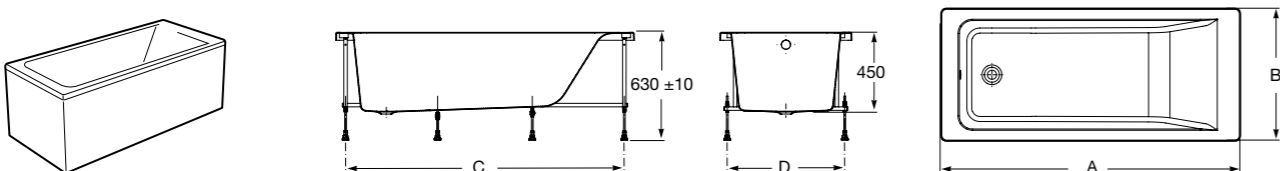

Easy

Акриловая ванна прямоугольная, глубина 45 см. Монтажный комплект заказывается отдельно.

	A	B	C	D	Объем, л
ZRU9302904	1500	700	1390	620	190
ZRU9302905	1700	700	1590	620	250
ZRU9302899	1700	750	1590	670	260
248618000	1800	800	1690	690	275

ZRU9302906	Монтажный комплект 1500 (каркас, комплект креплений к стене, система слив-перелив полуавтомат).			
ZRU9302907	Монтажный комплект 1700x700 (каркас, комплект креплений к стене, система слив-перелив полуавтомат).			
ZRU9302900	Монтажный комплект 1700x750 (каркас, комплект креплений к стене, система слив-перелив полуавтомат).			
25P028000	Монтажный комплект 1800x750 (каркас, комплект креплений к стене, система слив-перелив полуавтомат).			
ZRU9302908	Фронтальная панель 1500.			
ZRU9302901	Фронтальная панель 1700.			
259121000	Фронтальная панель 1800.			
ZRU9302909	Боковая панель 700, левая.			
ZRU9302910	Боковая панель 700, правая.			
ZRU9302902	Боковая панель 750, левая.			
ZRU9302903	Боковая панель 750, правая.			
259123000	Боковая панель 800, левая.			
259122000	Боковая панель 800, правая.			

Bali

Акриловая ванна асимметричная, глубина 48 см. Монтажный комплект заказывается отдельно.

	A	B	Объем, л
7248639000	1500	1500	400

724F184000	Монтажный комплект.		
7259134000	Фронтальная панель.