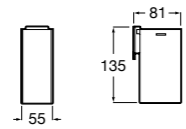

**Twin**

816706001 Стакан на столешницу.

**Hotel's**

816723001 Настенный стакан, крепления в комплекте.

Размеры в мм

**Rubik**

816843001 Настенный стакан. Хром. Крепление на болты или клей.
816843024 Настенный стакан. Черный цвет. Крепление на болты или клей. ©