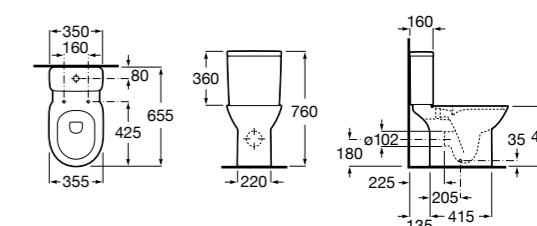

Debba Square

342998000	Чаша унитаза с вертикальным выпуском. Включен установочный комплект (A).
34299700Y	Чаша унитаза с горизонтальным выпуском. Включен установочный комплект (B).
341990000	Бачок с механизмом двойного смыва 4,5/3 литра с боковым подводом воды. Включен установочный комплект, механизм для подвода воды и механизм смыва.
34199100Y	Бачок с механизмом двойного смыва 4,5/3 литра с нижним подводом воды. Включен установочный комплект, механизм для подвода воды и механизм смыва.
8019D0004	Сиденье и крышка с креплениями из нержавеющей стали для унитаза. Ⓞ
8019D0004	Сиденье и крышка с креплениями из нержавеющей стали для унитаза.
8019D2003	Сиденье и крышка тонкие с механизмом «мягкое закрывание» и быстрое снятие для унитаза.
ZRU930282B	Сиденье и крышка с механизмом «мягкое закрывание» и быстрое снятие для унитаза.
8019D2005	Сиденье и крышка для унитаза.