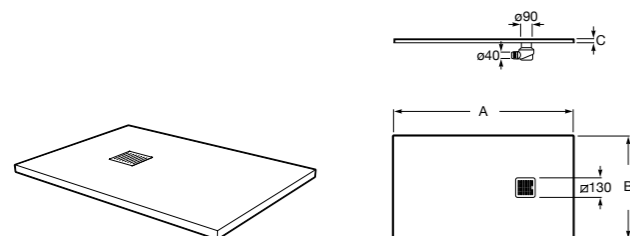

Terran

Ультралоский душевой поддон, материал STONEX®. Противоскользящая поверхность с текстурой под камень. Включает слив gran saudal. Сифон и решетка в комплекте.

	A	B	C
AP1017D057801..0	2000	1400	33,5
AP10164057801..0	1600	1400	31,6
AP1017D03E801..0	2000	1000	31
AP1017083E801..0	1800	1000	31
AP1016403E801..0	1600	1000	31
AP1015783E801..0	1400	1000	31
AP1014B03E801..0	1200	1000	31
AP10170838401..0	1800	900	31
AP10164038401..0	1600	900	31
AP10157838401..0	1400	900	31
AP1014B038401..0	1200	900	28
AP1013E838401..0	1000	900	26
AP10170832001..0	1800	800	31
AP10164032001..0	1600	800	31
AP10157832001..0	1400	800	31
AP1014B032001..0	1200	800	28
AP1013E832001..0	1000	800	26
AP1017082EE01..0	1800	750	31
AP1016402EE01..0	1600	750	31
AP1015782EE01..0	1400	750	31
AP1014B02EE01..0	1200	750	28
AP1013E82EE01..0	1000	750	26
AP1017082BC01..0	1800	700	31
AP1016402BC01..0	1600	700	31
AP1015782BC01..0	1400	700	31
AP1014B02BC01..0	1200	700	28
PO13E82BC01..0	1000	700	26