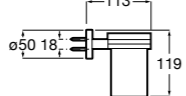

Compas

817435001 Настенный стакан.

Tempo

817023001 Настенная мыльница. Хром.
817023022 Настенная мыльница. Покрытие Everlux титановый черный.