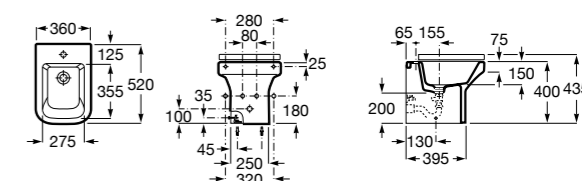

Размеры в мм

Dama

357787000 Биде укороченное приставное к стене, без крышки. Смеситель не входит в комплект.
80678C004 Крышка для укороченного биде с механизмом «мягкое закрывание».
80678B004 Крышка для укороченного биде.