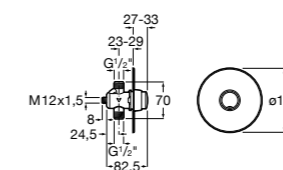

Avant

5A9079C00 Встраиваемый смывной кран для писсуара.