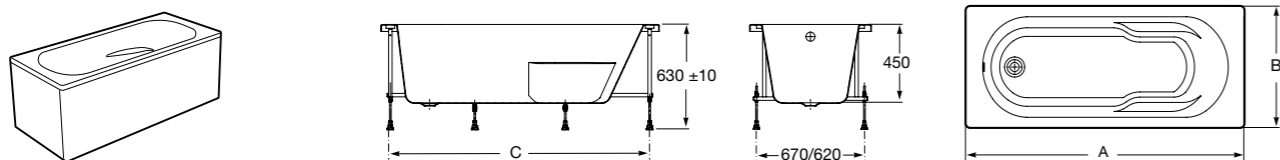

Genova, Genova-N

Акриловая ванна прямоугольная, глубина 45 см. Монтажный комплект заказывается отдельно.

	A	B	C	Объем, л
ZRU9302894	1500	750	1390	235
ZRU9302973	1600	700	1490	230

ZRU9302895	Монтажный комплект 1500 (каркас, комплект креплений к стене, система слив-перелив полуавтомат).			
ZRU9302974	Монтажный комплект 1600 (каркас, комплект креплений к стене, система слив-перелив полуавтомат).			
ZRU9302896	Фронтальная панель 1500.			
ZRU9302975	Фронтальная панель 1600.			
ZRU9302897	Боковая панель 750, левая.			
ZRU9302898	Боковая панель 750, правая.			
ZRU9302976	Боковая панель 700, левая.			
ZRU9302977	Боковая панель 700, правая.