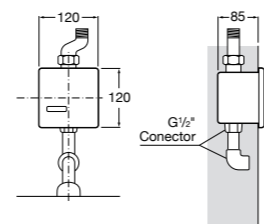

Instant Foot

505127800 Педальный кран. Установка на полу. Подвод одной воды.

Fluent

5A9B24C00 Наружный смывной кран для писсуара.

Смесители для раковин / термостаты Micro-T

Avant

5A0279C00 Термостат Micro-T для смесителя (холодная вода + предварительно смешанная).

Fluent

5A9D24C00 Наружный смывной кран для писсуара. Есо.

Sprint

5A9124C00 Наружный смывной кран для писсуара.

5A9317C00 Внешняя трубка для писсуара.

Avant

5A0179C00 Термостат Micro-T для смесителя с одним подводом воды.

Avant

5A9279C00 Наружный смывной кран для писсуара.

5A9317C00 Внешняя трубка для писсуара.

Avant

505326203 Установочный комплект для Micro-T. Гибкий шланг и подсоединения.

Смывные краны для писсуаров / встраиваемые / электронные

Sentronic-S

5A8102C00 Электронный смывной кран для писсуара. Наружная панель. Хром.

5A8102CM0 Электронный смывной кран для писсуара. Наружная панель. Матовый.

5A8102B00 Электронный смывной кран для писсуара. Наружная панель. Белый.

525165203 Питание от четырех щелочных батареек 1,5 В. Батарейки не включены в комплект. Встраиваемый блок.

525165303 Питание от сети 230 V. Встраиваемый блок.

Instant

5A9277C00 Наружный смывной кран для писсуара.

5A9317C00 Внешняя трубка для писсуара.

Смывные краны для писсуаров / встраиваемые / порционно-нажимные

Instant

5A9077C00 Встраиваемый смывной кран для писсуара.

Fluent

5A9C24C00 Встраиваемый смывной кран для писсуара.

Avant

5A9079C00 Встраиваемый смывной кран для писсуара.

Смывные краны для писсуаров / настенные краны

Sentronic-V

5A9A79C00 Электронный смывной клапан для писсуара. Питание от одной щелочной батареи 9 V.

525081207 Дистанционный пульт управления для регулировки чувствительной зоны и времени слива сливного клапана Sentronic-V.

Aqualine Confort