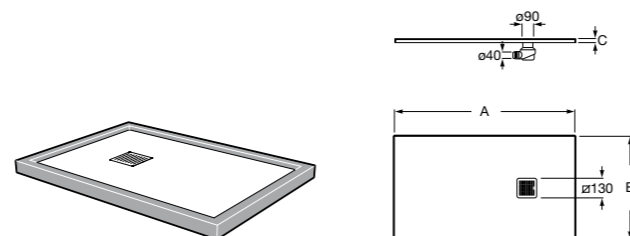

Terran (с рамкой)

Ультралоский душевой поддон, материал STONEX®, с рамкой.

	A	B	C
P10270838441..0	1800	900	41
P10264038441..0	1600	900	41
P10257838441..0	1400	900	41
P1024B038441..0	1200	900	38
P1023E838441..0	1000	900	36
P10270832041..0	1800	800	41
P10264032041..0	1600	800	41
P10257832041..0	1400	800	41
P1024B032041..0	1200	800	38
P1023E832041..0	1000	800	36
P1027082EE41..0	1800	750	41
P1026402EE41..0	1600	750	41
P1025782EE41..0	1400	750	41
P1024B02EE41..0	1200	750	38
P1023E82EE41..0	1000	750	36
P1027082BC41..0	1800	700	41
P1026402BC41..0	1600	700	41
P1025782BC41..0	1400	700	41
P1024B02BC41..0	1200	700	38
P1023E82BC41..0	1000	700	36

Terran

Ультралоский душевой поддон, материал STONEX®. Противоскользящая поверхность с текстурой под камень. Включает слив gran saudal.

	A	B	C
AP1033E83E801..0	1000	1000	31
AP10338438401..0	900	900	28
AP10332032001..0	800	800	26

Terran 1/4 круга

Ультралоский душевой поддон, материал STONEX®. Противоскользящая поверхность с текстурой под камень. Включает слив gran saudal.

	A	B	C
AP10538438401..0	900	900	28

Акриловые душевые поддоны

Neo Daiquiri

Сверхтонкий акриловый душевой поддон, включает слив диаметром 90 с крышкой того же цвета, что и поддон.

	A	B	C
276167..0	1800	800	40
276323..0	1400	800	40
276183..0	1200	800	40
276187..0	1000	800	40
276169..0	1700	750	40
276173..0	1600	750	40
276177..0	1500	750	40
276209..0	1200	750	40
276191..0	900	750	40
276171..0	1700	700	40
276175..0	1600	700	40
276179..0	1500	700	40
276181..0	1400	700	40
276185..0	1200	700	40
276189..0	1000	700	40
276193..0	900	700	40

Easy STA

Акриловый душевой поддон с противоскользящим покрытием. Включает сливной комплект.

	A	B
276088000	1000	700
276087000	900	750