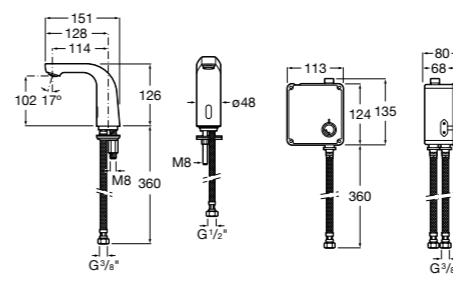

L20-E

1. **5A5309C00** Электронный смеситель для раковины с гибкой подводкой. С блоком предварительного смешивания горячей и холодной воды. Питание от четырех щелочных батареек 1,5V LRG (AA). Батарейки не включены в комплект.
2. **5A5509C00** Электронный смеситель для раковины с гибкой подводкой. С блоком предварительного смешивания горячей и холодной воды. Питание от сети 230 V. Источник питания включен в комплект.