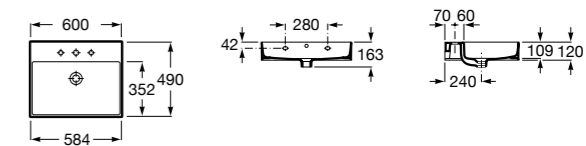

Inspira

1. **32752C..0** Настенная или накладная керамическая раковина из материала FINECERAMIC®. Смеситель не входит в комплект.