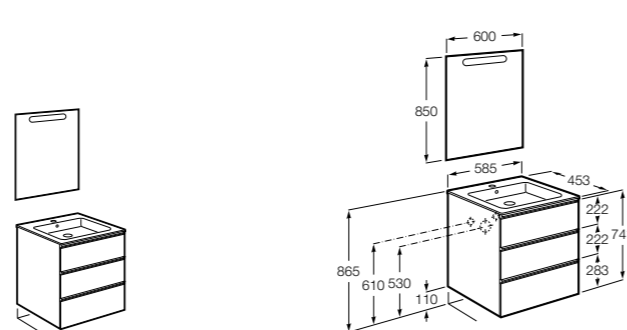

The Gap ®

857552806 Мебельный модуль.

3279A8000 Раковина The Gap 600.

ZRU9302688 Зеркало The Gap Original 600.

ZRU9302885 Зеркальный шкаф The Gap Original 600.

Также возможна комплектация раковинами

3270M1004 Раковина мебельная The Gap Plus 600x460.

32799E000 Victoria Unik 600.

851484XXX Комплект. Включает в себя: мебельный модуль и раковину.

851517XXX Готовое решение. Включает в себя: мебельный модуль, раковину и зеркало Eidos.

Дополнительно:

816827339 Ножки (4 шт.) Алюминий.

816827458 Ножки (4 шт.) Никель.