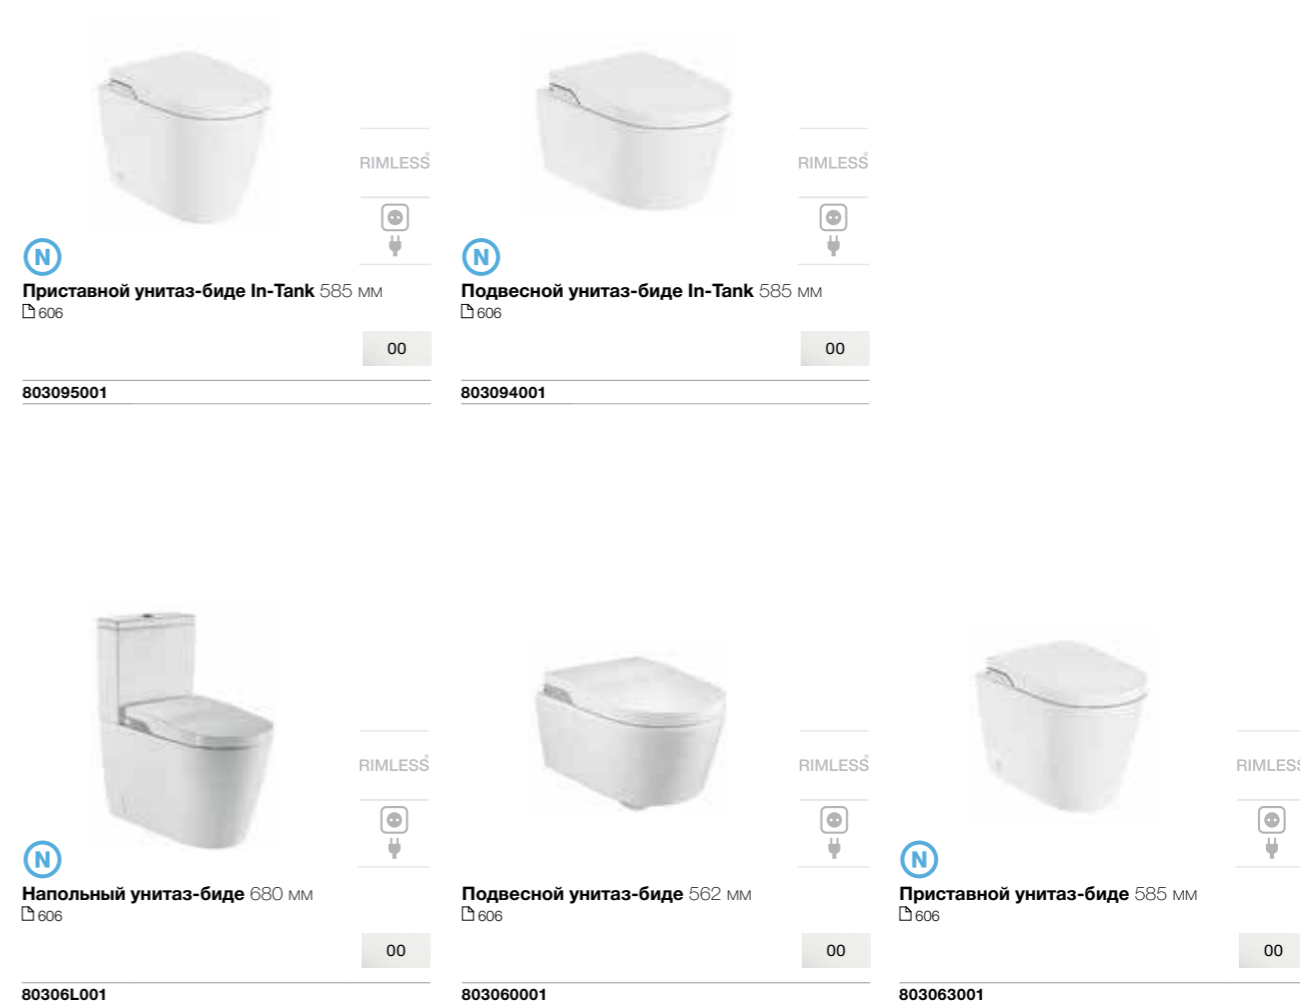

Функция	Описание	Наличие	
Омывание	Анальная зона	ДА	
	Дамский душ	ДА	
	Колебательное	ДА	
	Подогрев воды	ДА	
	Регулировка температуры воды	3 уровня	
	Регулировка интенсивности (давления) воды	3 уровня	
	Регулировка положения форсунки	5 позиций	
	Съемная форсунка	ДА	
Сушка	Количество форсунок	1	
	Регулировка температуры	3 уровня	
Сиденье	Обнаружение пользователя	ДА	
	Система «Мягкое закрывание»	ДА	
	Цветовая гамма	Белый	
	Подсветка	ДА	
Энергосбережение	Антибактериальный материал	ДА	
	Широкая и комфортная поверхность	ДА	
	Функция энергосбережения	ДА	
Пульт управления	Дистанционный	ДА	
	Прямой доступ к функциям	ДА	
	Боковая вспомогательная панель	ДА	
Разрядка	ТОЛЬКО для модели IN-TANK	Бачок интегрирован в чашу (ДА) Объем смыва (4,5/3 л) Смыв без электричества (2/3 использования)	
	Гигиена	Съемное сиденье и крышка	ДА
		Самоочищающийся распылитель	ДА
Съемный распылитель		ДА	
Энергосбережение	Технология Rimless	ДА	
	Скрытые крепления	ДА	
Энергосбережение	Кнопка ON/OFF	ДА	

См. указанную страницу для получения дополнительной информации. Размеры указаны в мм.