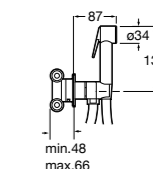

Be Fresh

5B9361C00	Комплект гигиенического душа со смесителем, встраиваемый. Включает: душевую лейку и гибкий шланг.