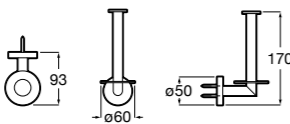

**Victoria**

816663001 Держатель для туалетной бумаги без крышки. Крепление на болты или клей.

Размеры в мм

Аксессуары / настенные держатели для щеток

**Victoria****816665001** Резервный держатель для туалетной бумаги. Крепление на болты или клей.**Compas****817357001** Держатель для туалетной бумаги без крышки.**Compas****817443001** Держатель для туалетной бумаги без крышки.**Compas****817437001** Держатель для туалетной бумаги без крышки.**Compas****817366001** Держатель для туалетной бумаги без крышки.**Cubica****817417002** Двойной держатель для туалетной бумаги без крышки.**Record ®****817666001** Держатель для туалетной бумаги без крышки.**Tempo****817036001** Настенный держатель для щетки. Хром.
817036022 Настенный держатель для щетки. Покрытие Everlux титановый черный.**Carmen****817008001** Настенный держатель для щетки.**Superinox****817305002** Настенный держатель для щетки.**Nuova****816530001** Настенный держатель для щетки.**Hotel's****816726001** Настенный держатель для щетки.**Hotel's Classic****815480001** Настенный держатель для щетки.**Rubik****816851001** Настенный держатель для щетки. Хром.
816851024 Настенный держатель для щетки. Черный цвет. ®**Twin****816715001** Настенный держатель для щетки. Крепление на болты или клей.**Victoria****816666001** Настенный держатель для щетки. Крепление на болты или клей.**Victoria****816667001** Настенный держатель для щетки. Крепление на болты или клей.**Onda ®****3870ZE000** Настенный держатель для щетки.**Compas****817434001** Настенный держатель для щетки.