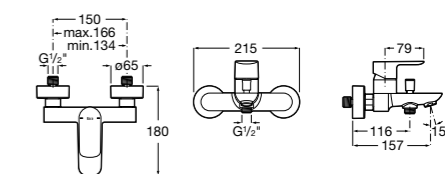

Monodin-N

5A0298C0M Монтируемый на стену смеситель для ванны-душа с автоматическим переключателем потока.