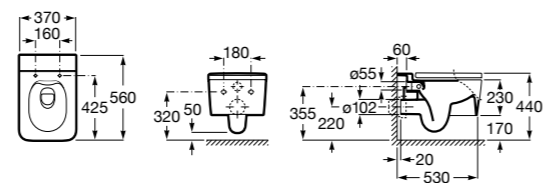

80162C004 Сиденье и крышка с механизмом «мягкое закрывание» для унитаза.

80162B004 Сиденье и крышка с креплениями из нержавеющей стали для унитаза.

Inspira Square

346537..0 SQUARE - Подвесная чаша Rimless с горизонтальным выпуском. Включает: крепежный комплект. Для установки выберите систему инсталляции Rosa для подвесных унитазов.