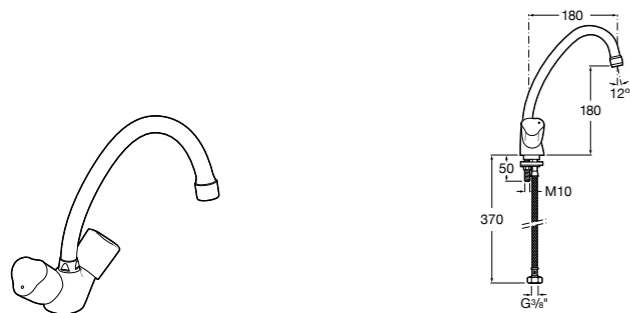

Brava

5A8430C00 Смеситель для кухни с высоким поворотным изливом, аэратором и гибкой подводкой.