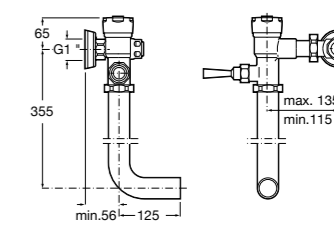

526900610 Смывной кран для унитаза. Изогнутая сливная труба 1".

**Aqualine Plus**

5A9577C00 Смывной кран 3/4" для унитаза. Механизм двойного слива 6/3 литра.

**Aqualine Basic**

5A9477C00 Смывной кран 3/4" для унитаза.