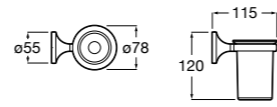

Rubik

816843001 Настенный стакан. Хром. Крепление на болты или клей.
816843024 Настенный стакан. Черный цвет. Крепление на болты или клей. ©

Classica

816810001 Настенный стакан.