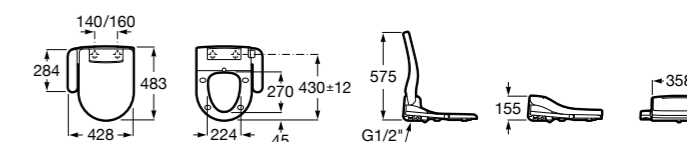

Premium Soft

804008001 Сиденье для унитаза с функцией мытья и сушки, совместим с унитазами Роса формы «soft» (слегка закругленная форма). Для установки и работы необходимо подключение к сети электропитания и подачи воды.