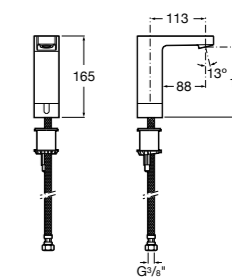

Краны для раковины / монтируемые на край раковины / электронные

L90-E

1. **5A5601C00** Электронный кран для раковины для подвода одной воды. Ограничитель потока воды 5,7 л/мин, гибкая подводка. Питание от четырех щелочных батареек 1,5V LRG (AA). Батарейки не включены в комплект.
2. **5A5701C00** Электронный кран для раковины для подвода одной воды. Ограничитель потока воды 5,7 л/мин, гибкая подводка. Питание от сети 230 V. Источник питания включен в комплект.