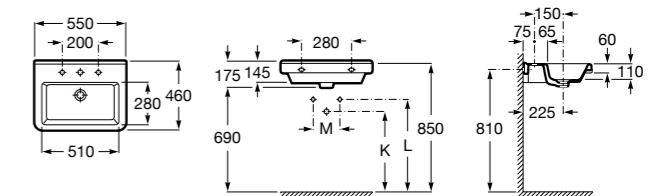

Dama

1. **327786000** Настенная керамическая раковина. Смеситель не входит в комплект.
   337470000 Пьедестал для керамической раковины.
   337471000 Полупьедестал для керамической раковины.