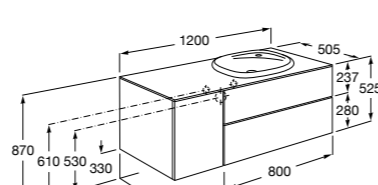

Beyond раковина справа

851413XXX Мебельный модуль для размещения встраиваемой раковины 585 мм справа. Раковины и смесители не входят в комплект.