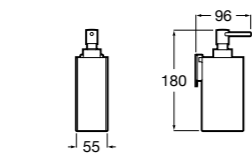

**Rubik**

816842001 Настенный диспенсер. Хром. Крепление на болты или клей.
816842024 Настенный диспенсер. Черный цвет. Крепление на болты или клей. ©

**Cubica**

816828001 Настенный диспенсер.

Размеры в мм