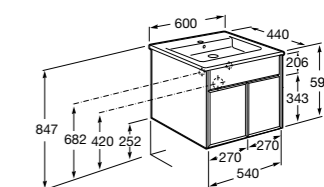

Up

ZRU9303010 Мебельный модуль белый глянцевый.

327472000 Раковина The Gap Original 600.