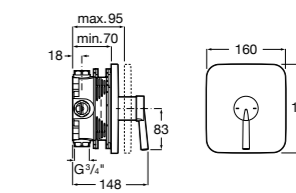

L90

5A2B01C00 Встраиваемый смеситель 1/2" для ванны или душа. Установка с RocaBox Арт. 525869403.