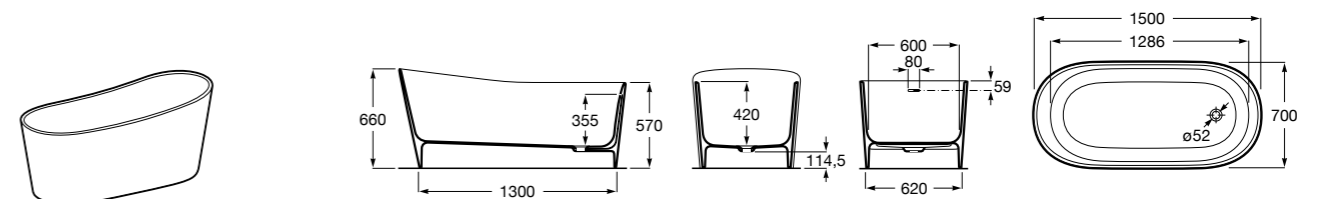

Maui Round ©

248499000 Овальная ванна STONEX®, интегрированный слив-перелив, донный клапан с системой click-clack.