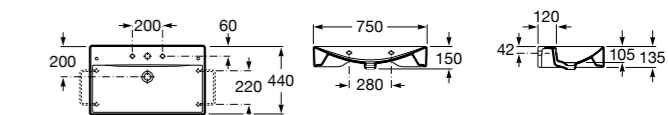

**Diverta**

327110000 Настенная или накладная керамическая раковина. Смеситель не входит в комплект.

Размеры в мм

**Dama Retro**

320321001 Настенная керамическая раковина. Пьедестал и смеситель не входят в комплект.