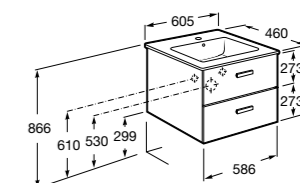

Victoria Nord

ZRU9000028 Мебельный модуль белый глянцевый.

ZRU9000027 Мебельный модуль венге.

32799E000 Раковина Victoria Unik 600.