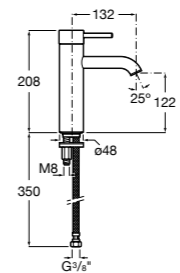

Lanta

5A3C11C00 Смеситель для раковины с аэратором, гладкий корпус, Mezzo, с донным клапаном с системой click-clack и гибкой подводкой. Cold start.