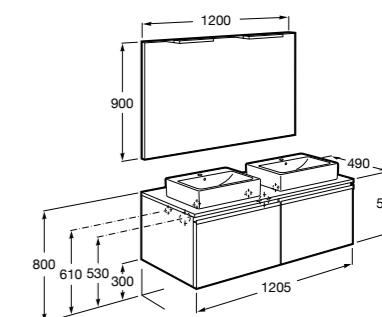

Heima

851007XXX Мебельный модуль для двух накладных или встраиваемых раковин. Раковины и смесители не входят в комплект.

851045XXX PASC - Комплект из мебельного модуля, раковины с двумя чашами и зеркала со светодиодной подсветкой для двоих с регулируемой интенсивностью света и индикатором температуры. Включает: пульт управления и компактный сифон. Раковины, смеситель и ножки не входят в комплект.

856925331 Комплект из 2-х ножек.