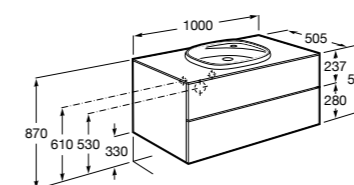

Beyond

851358XXX UNIK - Комплект мебели с двумя ящиками и раковиной из материала FINECERAMIC®. Ножки и смеситель не входят в комплект.