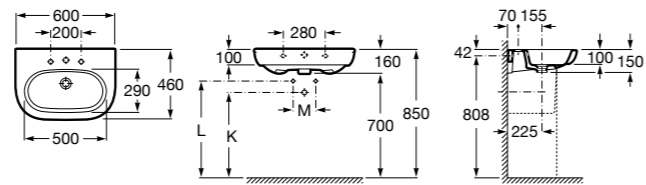

Meridian

1. **325242000** Настенная керамическая раковина. Смеситель не входит в комплект.
   335240000 Пьедестал для керамической раковины.
   337241000 Полупьедестал для керамической раковины.