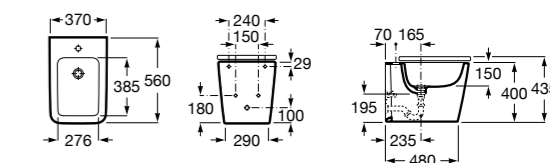

Carmen

3570A4..0 Биде без крышки с одним отверстием под смеситель. Включает: установочный комплект. Смеситель не входит в комплект.
3570A4..3 Биде без крышки с одним отверстием под смеситель. Включает: установочный комплект. Смеситель не входит в комплект.
806B50..B Крышка для биде с креплениями из нержавеющей стали. Материал SUPRALIT®.