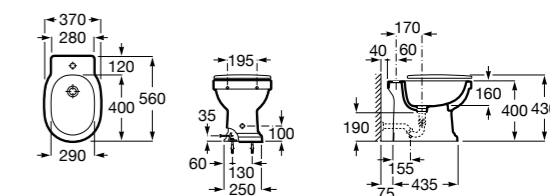

Размеры в мм

Гофра для унитазов и систем инсталляции Duplo

Tubo flexible

890068000 Гофра для унитазов и систем инсталляции Duplo.

Биде напольные

Beyond

3570B8..0 Керамическое биде. Включает: крышку, сифон и установочный комплект.
806B82..B Крышка для биде с механизмом «мягкое закрывание». Материал SUPRALIT®.