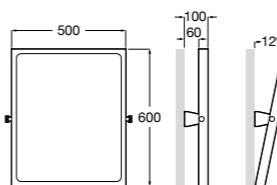

Access Pro

1. **816965009** PRO - Регулируемое зеркало под наклоном.

Access Comfort

1. **816915009** COMFORT - Зеркало регулируемое.