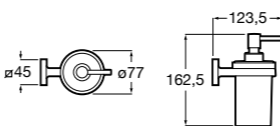

**Rubik**

816842001 Настенный диспенсер. Хром. Крепление на болты или клей.
816842024 Настенный диспенсер. Черный цвет. Крепление на болты или клей. ©

**Cubica**

816828001 Настенный диспенсер.

Размеры в мм