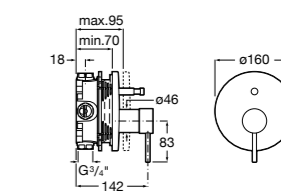

Naia

5A0B96C00 Встраиваемый смеситель для ванны-душа с переключателем потока. Установка с RocaBox Арт. 525869403.

5A0B96..0 Встраиваемый смеситель для ванны-душа с переключателем потока. Покрытие Everlux. Установка с RocaBox Арт. 525869403.