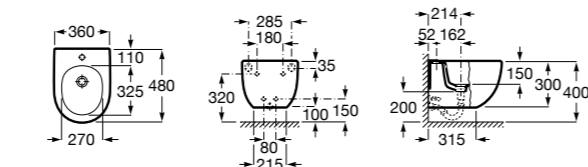

Hall

357625000 Подвесное укороченное биде без крышки. Смеситель не входит в комплект.

806620004 Крышка для укороченного биде с металлическими креплениями.