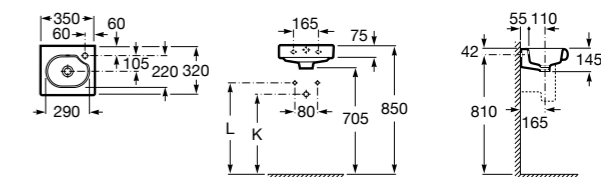

Meridian

327249000 Настенная керамическая раковина. Смеситель не входит в комплект.

337242000 Полуьпедестал для керамической раковины компакт.