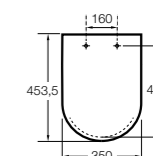

Hall

1. **801620..4** Сиденье и крышка с креплениями из нержавеющей стали для укороченного унитаза.
2. **801622..4** Сиденье и крышка с механизмом «мягкое закрытие».