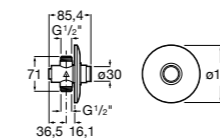

Смывные краны для писсуаров / встраиваемые / порционно-нажимные

Instant

5A9077C00 Встраиваемый смывной кран для писсуара.