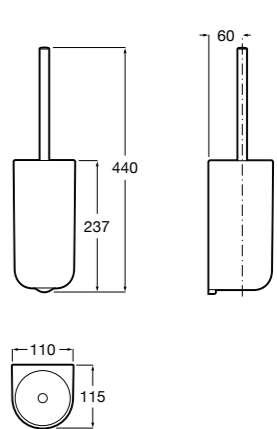

**Victoria**

816663001 Держатель для туалетной бумаги без крышки. Крепление на болты или клей.

Размеры в мм

Аксессуары / настенные держатели для щеток

**Victoria****816665001** Резервный держатель для туалетной бумаги. Крепление на болты или клей.**Compas****817357001** Держатель для туалетной бумаги без крышки.**Compas****817443001** Держатель для туалетной бумаги без крышки.**Compas****817437001** Держатель для туалетной бумаги без крышки.**Compas****817366001** Держатель для туалетной бумаги без крышки.**Cubica****817417002** Двойной держатель для туалетной бумаги без крышки.**Record ®****817666001** Держатель для туалетной бумаги без крышки.**Tempo****817036001** Настенный держатель для щетки. Хром.
817036022 Настенный держатель для щетки. Покрытие Everlux титановый черный.**Carmen****817008001** Настенный держатель для щетки.**Superinox****817305002** Настенный держатель для щетки.**Nuova****816530001** Настенный держатель для щетки.**Hotel's****816726001** Настенный держатель для щетки.**Hotel's Classic****815480001** Настенный держатель для щетки.**Rubik****816851001** Настенный держатель для щетки. Хром.
816851024 Настенный держатель для щетки. Черный цвет. ®**Twin****816715001** Настенный держатель для щетки. Крепление на болты или клей.**Victoria****816666001** Настенный держатель для щетки. Крепление на болты или клей.**Victoria****816667001** Настенный держатель для щетки. Крепление на болты или клей.**Onda ®****3870ZE000** Настенный держатель для щетки.**Compas****817434001** Настенный держатель для щетки.