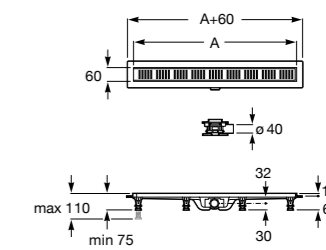

Malta

Керамический душевой поддон.

	A	B	C	D
373516000	1200	800	65	180
373517000	1000	800	65	180
373505000	1200	750	65	175
373506000	1000	750	65	170
37450C000	1200	700	65	175
37450D000	1000	700	65	170
37450E000	900	700	65	170
373513000	1200	700	80	175
373512000	1000	700	80	170
373519000	900	700	80	170

Malta

Угловой керамический душевой поддон.

	A	B	Rad
37450A000	1000	1000	504
37450B000	900	900	504

Italia

Прямоугольный керамический душевой поддон.

	A	B	C	D
3740HP000	1200	800	80	170
3740HS000	1000	800	80	170
3740HG000	1400	700	80	170
3740HR000	1200	700	80	170
3740HT000	1000	700	80	170
3740HU000	900	720	80	170

Italia

Угловой керамический душевой поддон.

	A	B	C	D	Rad
3740HL000	900	900	80	625	550
3740HM000	800	800	80	525	550

Сливы для керамических душевых поддонов

Сливы ультраплоские

27L026000	высота: 60 мм
27L018000	высота: 80 мм

Сливы

506404400	Слив Ø 90 для душевых поддонов.
P0005900R	Слив Ø 65 для душевых поддонов.
506404500	Слив Ø 52 для душевых поддонов.

Italia

Квадратный керамический душевой поддон.

	A	B
3740NH000	900	900
3740NJ000	800	800
3740NK000	700	700

Сливные системы In-Drain

In-Drain Channel

IN-DRAIN CHANNEL - Сливной комплект с прокладкой из геотекстиля.

	A	B
276091000	950 x 50	990
276153000	850 x 50	890
276090000	750 x 50	790
276089000	650 x 50	690

In-Drain X3

IN-DRAIN X3 - Сливной комплект с прокладкой из геотекстиля. Реверсивная керамическая панель (не входит в комплект).

	A	B
276131000	950 x 50	990
276130000	850 x 50	890
276129000	750 x 50	790
276128000	650 x 50	690

Plate X1

PLATE X1 - Крышка сливного отверстия, совместима с In-Drain Channel.

	A	B
276095000	950 x 50	990
276155000	850 x 50	890
276094000	750 x 50	790
276093000	650 x 50	690

Plate X2

PLATE X2 - Крышка с решёткой для сливного отверстия, совместима с In-Drain Channel.