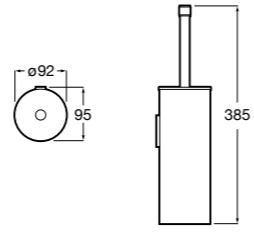

**Victoria**

816663001 Держатель для туалетной бумаги без крышки. Крепление на болты или клей.

Размеры в мм

Аксессуары / настенные держатели для щеток

**Victoria****816665001** Резервный держатель для туалетной бумаги. Крепление на болты или клей.**Compas****817357001** Держатель для туалетной бумаги без крышки.**Compas****817443001** Держатель для туалетной бумаги без крышки.**Compas****817437001** Держатель для туалетной бумаги без крышки.**Compas****817366001** Держатель для туалетной бумаги без крышки.**Cubica****817417002** Двойной держатель для туалетной бумаги без крышки.**Record ®****817666001** Держатель для туалетной бумаги без крышки.**Tempo****817036001** Настенный держатель для щетки. Хром.
817036022 Настенный держатель для щетки. Покрытие Everlux титановый черный.**Carmen****817008001** Настенный держатель для щетки.**Superinox****817305002** Настенный держатель для щетки.**Nuova****816530001** Настенный держатель для щетки.**Hotel's****816726001** Настенный держатель для щетки.**Hotel's Classic****815480001** Настенный держатель для щетки.**Rubik****816851001** Настенный держатель для щетки. Хром.
816851024 Настенный держатель для щетки. Черный цвет. ®**Twin****816715001** Настенный держатель для щетки. Крепление на болты или клей.**Victoria****816666001** Настенный держатель для щетки. Крепление на болты или клей.**Victoria****816667001** Настенный держатель для щетки. Крепление на болты или клей.**Onda ®****3870ZE000** Настенный держатель для щетки.**Compas****817434001** Настенный держатель для щетки.