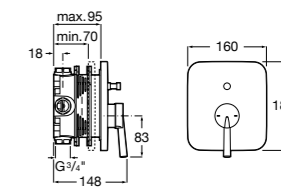

L90

5A0B01C00 Встраиваемый смеситель 1/2" для ванны-душа с переключателем потока. Установка с RocaBox Арт. 525869403.