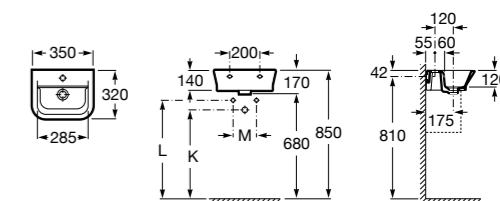

The Gap Original

327479000 Настенная керамическая раковина. Смеситель не входит в комплект.

337472000 Полуьпедестал для керамической раковины компакт.