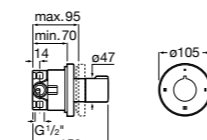

Aqualine Round 2 положения

5A154AC00 ROUND - Встраиваемый переключатель (2 положения) для ванны или душа. Установка с Арт. 525166803.

525166803 Скрытый монтажный блок для дивертора на 2 выхода 1/2".

Aqualine Square 3 положения

5A194AC00 SQUARE - Встраиваемый переключатель (3 положения) для ванны или душа. Установка с Арт. 525166803.

525166903 Скрытый монтажный блок для дивертора на 3 выхода 1/2".

Aqualine Soft 3 положения

5A1B4AC00 SOFT - Встраиваемый переключатель (3 положения) для ванны или душа. Установка с Арт. 525166803.

525166903 Скрытый монтажный блок для дивертора на 3 выхода 1/2".

Aqualine Round 3 положения

5A184AC00 ROUND - Встраиваемый переключатель (3 положения) для ванны или душа. Установка с Арт. 525166803.

525166903 Скрытый монтажный блок для дивертора на 3 выхода 1/2".

Aqualine Square

5A094AC00 SQUARE - Встраиваемый запорный клапан. Установка с Арт. 525166703.

525166703 Скрытый монтажный блок для запорного клапана на 1 выход 3/4".

Aqualine Soft

5A0A4AC00 SOFT - Встраиваемый запорный клапан. Установка с Арт. 525166703.

525166703 Скрытый монтажный блок для запорного клапана на 1 выход 3/4".

Aqualine Round

5A084AC00 ROUND - Встраиваемый запорный клапан. Установка с Арт. 525166703.

525166703 Скрытый монтажный блок для запорного клапана на 1 выход 3/4".

Настенная душевая панель с гидромассажем

Eternal

5A978BC00 Гидромассажная панель из материала SURFEX®.

Essential ®

5A9A8BC00 Гидромассажная панель.

525994103 Дополнительный монтажный комплект для угловой установки панели Essential.

5B4863TP0 Полочка. Для установки с гидромассажной душевой панелью Essential или Evolution.

Душевые стойки / смеситель-термостат

Evolution ®

5A9B8BC00 Гидромассажная панель с каскадным режимом.