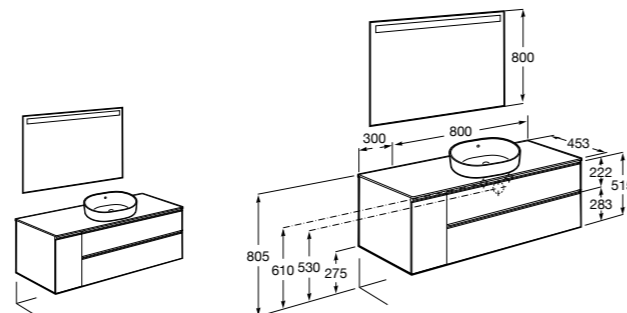

The Gap раковина слева

851505XXX UNIK - мебельный модуль для раковины слева. Базовый набор включает 2 ящика, 1 дверцу и столешницу, обработанную защитой от влаги.

851536XXX PASC - мебельный модуль для раковины слева. Базовый набор включает 2 ящика, 1 дверцу, столешницу, обработанную защитой от влаги и зеркало Eidos.

816829339 Набор из 2 ножек 275 мм для мебели со столешницей.

816829458 Набор из 2 ножек 275 мм для мебели со столешницей.

Мебельные модули для одной раковины 1000 мм

Beyond

851454XXX UNIK - Комплект мебели с двумя ящиками с ручками и раковиной из материала FINECERAMIC®.

Beyond

851358XXX UNIK - Комплект мебели с двумя ящиками и раковиной из материала FINECERAMIC®. Ножки и смеситель не входят в комплект.

Beyond раковина справа

851390XXX UNIK - Комплект мебели с двумя ящиками и модулем с дверцей, раковина из материала SURFEX®. Ножки и смеситель не входят в комплект.

Beyond раковина слева

851389XXX UNIK - Комплект мебели с двумя ящиками и модулем с дверцей, раковина из материала SURFEX®. Ножки и смеситель не входят в комплект.

Beyond раковина справа

851397XXX Мебельный модуль для накладной раковины 455 (см. совместимость). Раковина и смеситель не входят в комплект.

Beyond раковина слева

851396XXX Мебельный модуль для накладной раковины 455 (см. совместимость). Раковина и смеситель не входят в комплект.

Beyond раковина справа

851409XXX Мебельный модуль для врезной раковины 450 (см. совместимость). Раковина и смеситель не входят в комплект.

Beyond раковина слева

851408XXX Мебельный модуль для врезной раковины 450 (см. совместимость). Раковина и смеситель не входят в комплект.

Inspira

851077XXX UNIK - Комплект мебели и раковины. Компактный сифон. Ножки и смеситель не входят в комплект.

816815339 Комплект из 2-х ножек.