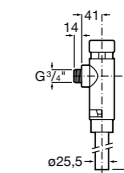

526900610 Смывной кран для унитаза. Изогнутая сливная труба 1".

**Aqualine Plus**

5A9577C00 Смывной кран 3/4" для унитаза. Механизм двойного слива 6/3 литра.

**Aqualine Basic**

5A9477C00 Смывной кран 3/4" для унитаза.