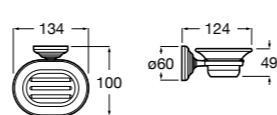

Tempo

817023001 Настенная мыльница. Хром.
817023022 Настенная мыльница. Покрытие Everlux титановый черный.

Cubica

816821001 Настенный стакан.

Carmen

817005001 Настенная мыльница.

Размеры в мм