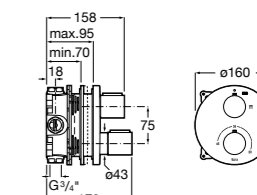

5A2C09C00* Встраиваемый термостат для душа. Установка с RocaBox Арт. 525869403.

5A2C09CN0* Встраиваемый термостат для душа. Покрытие Everlux титановый черный. Установка с RocaBox Арт. 525869403.