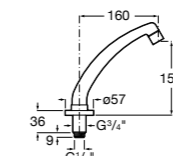

Fluent

5A4A24C00 Кран для раковины с аэратором. Подвод одной воды. Ограничитель расхода 5 л/мин.

Avant

5A7979C00 Кран для раковины, встраиваемый в стену, с длинным изливом, 190 мм. С аэратором.

Fluent

5A4B24C00 Кран для раковины с аэратором. Подвод одной воды. Ограничитель расхода 5 л/мин.

Avant

5A7879C00 Кран для раковины, встраиваемый в стену, с длинным изливом, 150 мм. С аэратором.

Смесители для раковины / встраиваемые / электронные

Avant

5A4279C00 Кран для раковины с аэратором. Подвод одной воды.

Sentronic-E

5A4602C00 Электронный смеситель для раковины, монтируемый на стену. Питание от сети 230 V. Включает источник питания. Необходимо укомплектовать 525874603.

525874603 Внутренняя часть электронного смесителя для раковины, монтируемого в стену. Питание от сети 230 V.

Краны для раковины / монтируемые на стену / порционно-нажимные

Instant

5A7877C00 Монтируемый на стену кран для раковины. С аэратором.

Смесители для раковины / встраиваемые / электронные

Instant Care

5A7977C00 CARE - Монтируемый на стену кран для раковины. С аэратором.

Loft-E

5A3543C00 Встраиваемый электронный смеситель для раковины с сенсором приближения. Питание от четырех щелочных батареек 1,5 V LRG (AA). С блоком предварительного смешивания горячей и холодной воды.

5A3643C00 Встраиваемый электронный смеситель для раковины с сенсором приближения. Питание от сети 230 V. Включает источник питания. С блоком предварительного смешивания горячей и холодной воды.

5A5643C00 Встраиваемый электронный смеситель для раковины с сенсором приближения. Питание от четырех щелочных батареек 1,5 V LRG (AA). Подвод одной воды.