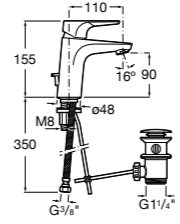

Atlas

5A3090C0M Смеситель для раковины с аэратором, донным клапаном и гибкой подводкой.

5A3090C00 Смеситель для раковины с аэратором, донным клапаном и гибкой подводкой. Cold start.