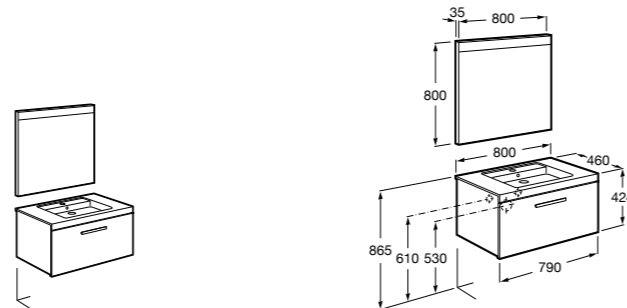

Prisma

855945XXX UNIK - Комплект мебели и раковины. Компактный сифон. Ножки и смеситель не входят в комплект.

855929XXX PACK - Комплект мебели, раковины и зеркала Prisma Basic со встроенной LED-подсветкой. Компактный сифон. Ножки и смеситель не входят в комплект.