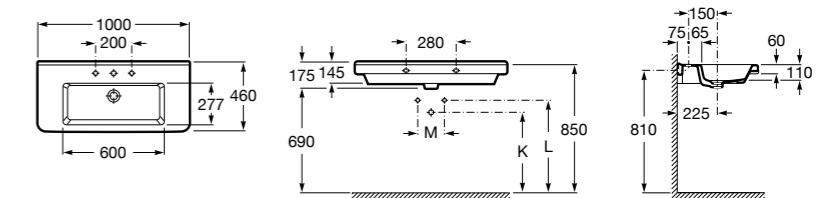

The Gap

3270MB000 Настенная или накладная керамическая раковина. Смеситель не входит в комплект.