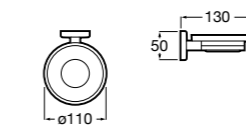

**Victoria**

816683001 Настенная мыльница. Крепление на болты или клей.

**Onda ©**

3870Z4000 Настенная мыльница.

**Nuova**

816524001 Полочка.

Размеры в мм

Hotel's
816372001 Полочка. Крепления в комплекте.