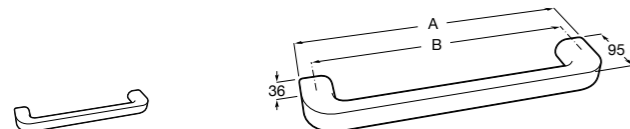

Victoria
Полотенцедержатель. Крепление на болты или клей.

	A
816656001	600
816655001	500
816654001	400
816653001	300

Hotel's Classic
815429001 Полотенцедержатель настенный.

Onda ®
Полотенцедержатель.

	A	B
3870ZH000	600	560
3870ZG000	450	420
3870ZJ000	300	260