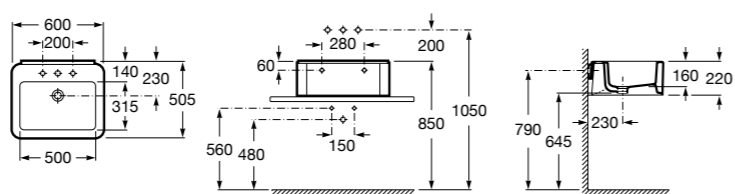

Hall

327620000 Настенная или накладная керамическая раковина. Смеситель не входит в комплект.