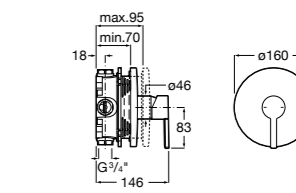

Pals

5A2B6DC00 Встраиваемый смеситель для ванны или душа. Установка с RocaBox Арт. 525869403.