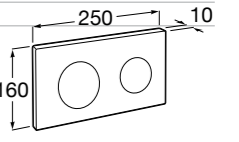

PL7 Dual

8900883.. PL7 DUAL - Двойной смыв. Глянцевая отделка.

PL10 Dual

8900890.. PL10 DUAL - Двойной смыв.

8900892.. PL10 DUAL - Двойной смыв. Матовая отделка.

8900893.. PL10 DUAL - Двойной смыв. Глянцевая отделка.

890089304 PL10 antivandalica - PL10 Антивандальный - Двойной смыв. Отделка из нержавеющей стали.