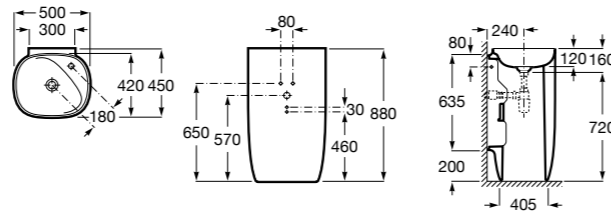

Раковины, унитазы и биде

Раковины Totem

Beyond

3270B0..0 Раковина напольная из материала FINECERAMIC®. Универсальный выпуск с керамической крышкой Ø 72мм. Смеситель не входит в комплект.