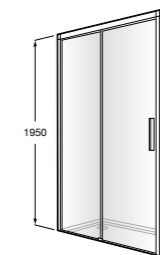

Fusion-N L2-E

Фронтальное расположение. Один раздвижной элемент + 1 фиксированный элемент.

	Минимальное открытие (С)	
L2-E (A)	От 970 до 1300	408
	От 1301 до 1600	533
	От 1601 до 2000	783