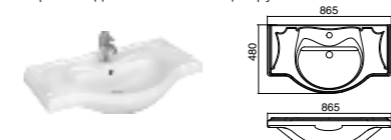

Раковина

Арт. 327206000 850 мм, с одним отверстием для смесителя по центру