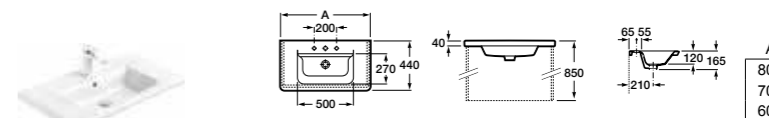

Ассортимент

Модуль для раковины

Арт. ZRU9303012 800 мм
Арт. ZRU9303011 700 мм
Арт. ZRU9303010 600 мм

Раковина

Арт. 327470000 800 мм
Арт. 327471000 700 мм
Арт. 327472000 600 мм

Шкаф-колонна

Арт. ZRU9303014 правая
Арт. ZRU9303013 левая