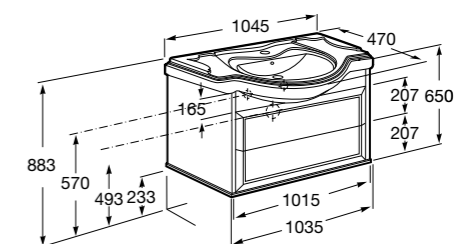

Модуль для раковины 600 мм

**Victoria Nord Ice Edition**

Модуль для раковины 600 мм

Модуль для раковины 800 мм

**America Evolution W**

Модуль для раковины 850 мм

Модуль для раковины 1050 мм

America Evolution L