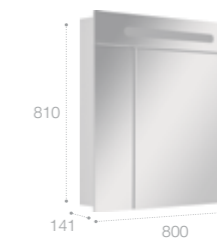

Зеркальный шкаф с LED-светильником

Арт. ZRU9000033 800 мм, белый глянец