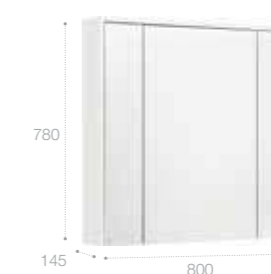

Зеркальный шкаф

Светодиодная подсветка, розетка, сенсорный выключатель с диммером

Арт. ZRU9302970 800 мм, белый глянец/антрацит
Арт. ZRU9303009 800 мм, бетон/белый матовый