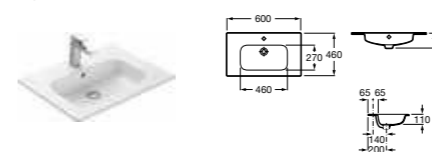

Раковина

Арт. 32799E000 Victoria-N, 600 мм