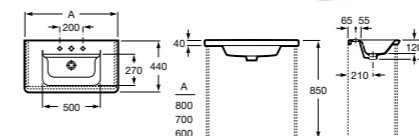

Раковина

Арт. 327470000 800 мм
Арт. 327471000 700 мм
Арт. 327472000 600 мм