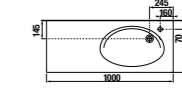

Раковина

Арт. 327009000 1000 мм