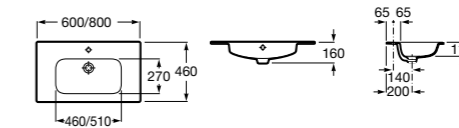

Раковина

Арт. 32799E000 600 x 450 мм
Арт. 327827000 600 x 450 мм, овал
Арт. 32799C000 800 x 450 мм
Арт. 327826000 800 x 450 мм, овал