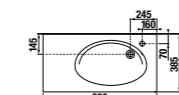

Раковина

Арт. 32700A000 800 мм