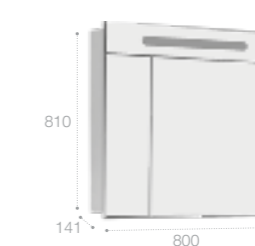

Зеркальный шкаф

Светодиодная подсветка

Арт. ZRU9000033 800 мм, белый глянец

Цветовая гамма отделки:

Белый
глянец

Светлый
дуб

Размеры в мм.