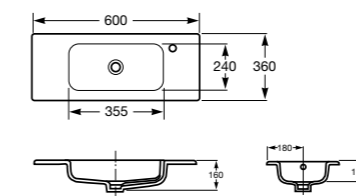

Раковина

Арт. 32799H00Y Debba Unik, 600 мм

Зеркало

С LED-светильником

Арт. ZRU9000090 450 мм