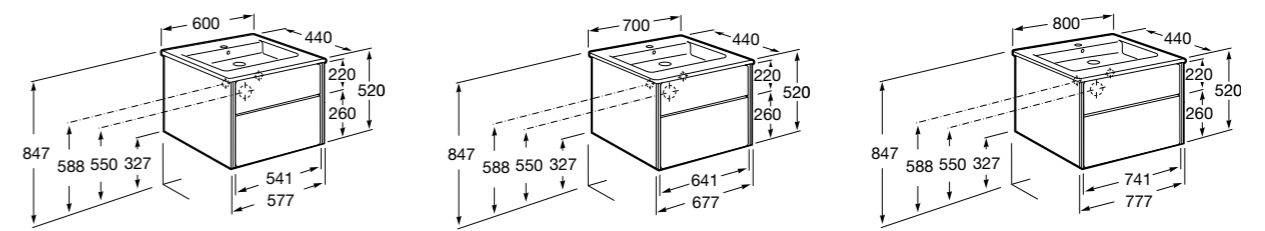

Ronda

Модуль для раковины 600 мм

Модуль для раковины 700 мм

Модуль для раковины 800 мм