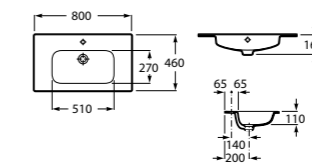

Victoria Nord Black Edition

Коллекция мебели Victoria Nord Black Edition является прекрасным образцом сочетания дизайна и функциональности. Насыщенный черный глянцевый цвет идеально подойдет для создания контрастного цветового решения в ванной комнате.

В зеркальный шкафчик для удобства интегрирована LED-подсветка.

Два вместительных ящика в модуле под раковину оснащены механизмом плавного закрывания.

Фасады тумбы и шкафа-колонны дополнены элегантной врезной ручкой.

Подвесная шкаф-колонна реверсивна, что дает возможность выбрать удобный способ открывания фасадов (фасады могут открываться как в правую, так и в левую сторону).

Ассортимент

Модуль для раковины

Арт. ZRU9000097 800 мм, черный глянец

Раковина

Арт. 32799C000 800 x 450 мм

Арт. 327826000 800 x 450 мм, овал

Шкаф-колонна

Арт. ZRU9000095 черный глянец

Общая ширина шкафчика в открытом положении составит 320 мм.

Зеркальный шкаф С LED-светильником

Арт. ZRU9000100 800 мм, черный глянец

Общая ширина зеркального шкафчика в открытом положении составит 1050 мм.

Цветовая гамма отделки:

Черный
глянец

Размеры в мм.