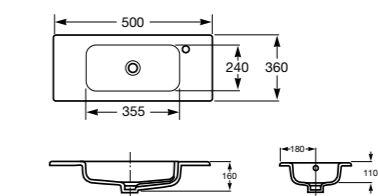

Раковина

Арт. 32799J00Y Debba Unik, 500 мм