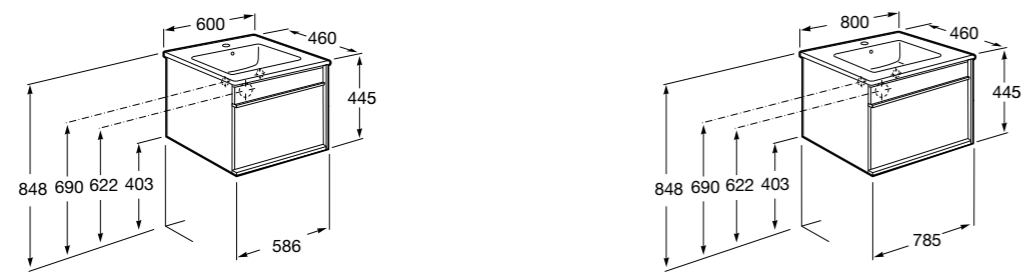

Aneto

Модуль для раковины 600 мм

Модуль для раковины 800 мм