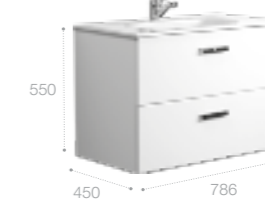

Модуль для раковины

Арт. ZRU9000031 800 мм, подвесной, венге
Арт. ZRU9000032 800 мм, подвесной, белый глянец