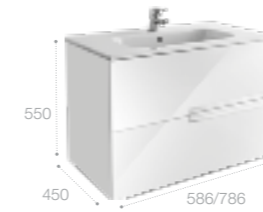

Полочки зеркального шкафа и шкафа-колонны можно регулировать по высоте, подстраивая под решение конкретных задач.

Victoria Nord Ice Edition, 800 мм, белый глянец

Ассортимент

Модуль для раковины

Арт. ZRU9302730 600 мм, подвесной, белый глянец
Арт. ZRU9302731 800 мм, подвесной, белый глянец