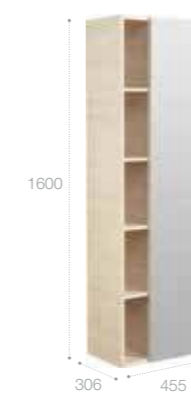

Модуль для раковины

Арт. 857302445 1000 мм, дуб верона
Арт. 857302806 1000 мм, белый глянец

Раковина

Арт. 32700A000 800 мм

Раковина

Арт. 327009000 1000 мм

Шкаф-колонна с зеркалом

Арт. 857303445 дуб верона
Арт. 857303806 белый глянец