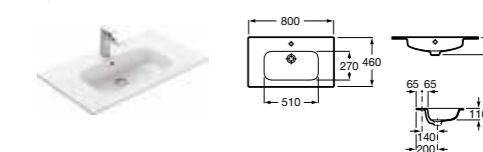

Раковина

Арт. 32799C000 Victoria-N Unik, 800 мм