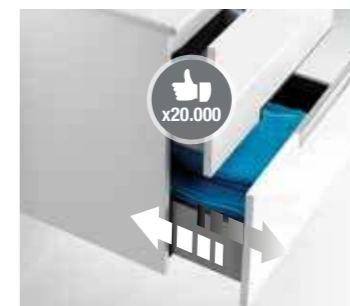

Прочность

Система направляющих и петель высокого качества гарантированно выдержит 20 000 открываний и закрываний.