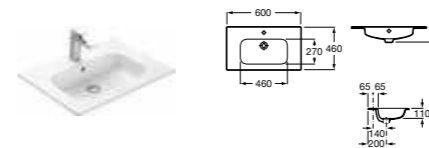

Ассортимент

Модуль для раковины

Арт. 857429806 600 мм, белый глянец/черный матовый

Модуль для раковины

Арт. 857430806 800 мм, белый глянец/черный матовый

Раковина

Арт. 32799E000 Victoria-N, 600 мм

Раковина