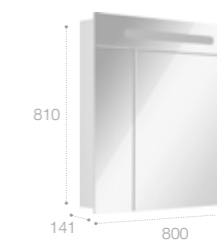

Шкаф-колонна

Арт. ZRU9302729 белый глянец

Общая ширина шкафчика в открытом положении составит 320 мм.

Зеркальный шкаф

С LED-светильником
Арт. ZRU9000029 600 мм, левый, белый глянец
Арт. ZRU9000030 600 мм, правый, белый глянец

Общая ширина зеркального шкафчика 600 мм в открытом положении составит 780 мм.

Зеркальный шкаф

С LED-светильником
Арт. ZRU9000033 800 мм, белый глянец

Общая ширина зеркального шкафчика 800 мм в открытом положении составит 1050 мм.