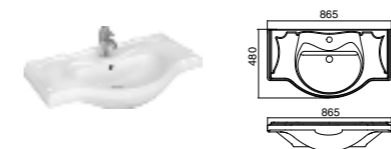

Раковина

Арт. 327206000 850 мм, с одним отверстием для смесителя по центру