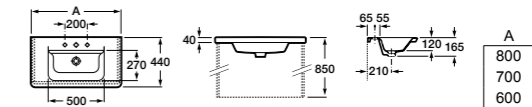

Раковина

Арт. 327470000 800 мм
Арт. 327471000 700 мм
Арт. 327472000 600 мм