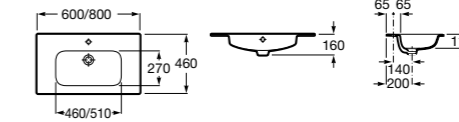

Раковина

Арт. 32799E000 600 x 450 мм
Арт. 32799C000 800 x 450 мм