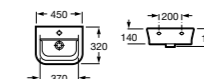

Раковина

Арт. 327477000 450 мм