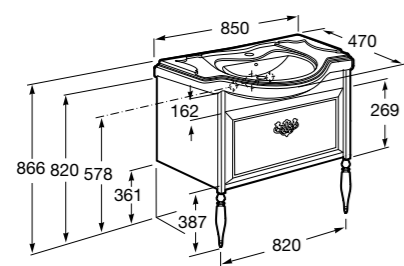

Модуль для раковины 600 мм

**Victoria Nord Ice Edition**

Модуль для раковины 600 мм

Модуль для раковины 800 мм

**America Evolution W**

Модуль для раковины 850 мм

Модуль для раковины 1050 мм

America Evolution L