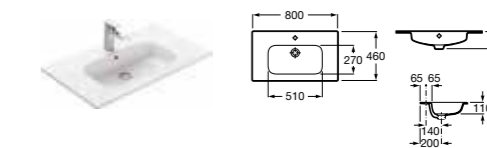

Раковина

Арт. 32799C000 Victoria-N Unik, 800 мм