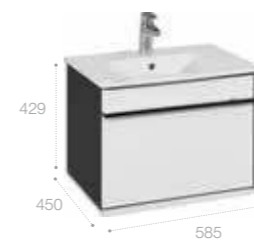

Ассортимент

Модуль для раковины

Арт. 857429806 600 мм, белый глянец/черный матовый