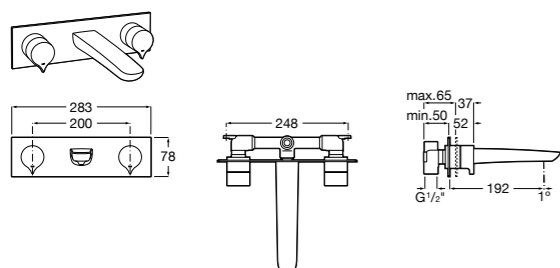

**Смесители для раковин / встраиваемые /
двухвентильные**

L90

5A6001C00 Смеситель для биде с регулятором направления потока, донным клапаном и гибкой подводкой.

Insignia

5A453AC00 Встраиваемый смеситель для раковины.