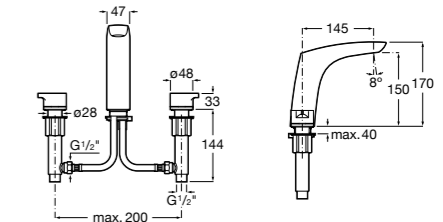

Смесители для раковин / монтаж на бортик / двухвентильные

Insignia

5A443AC00 Монтируемый на раковину смеситель с центральным изливом, донным клапаном и гибкой подводкой.