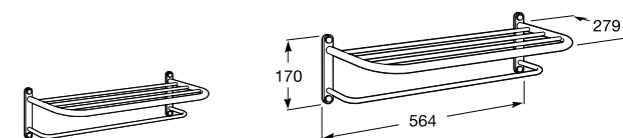

Cubica

1. 817416002 Решетка для полотенец с полотенцедержателем.