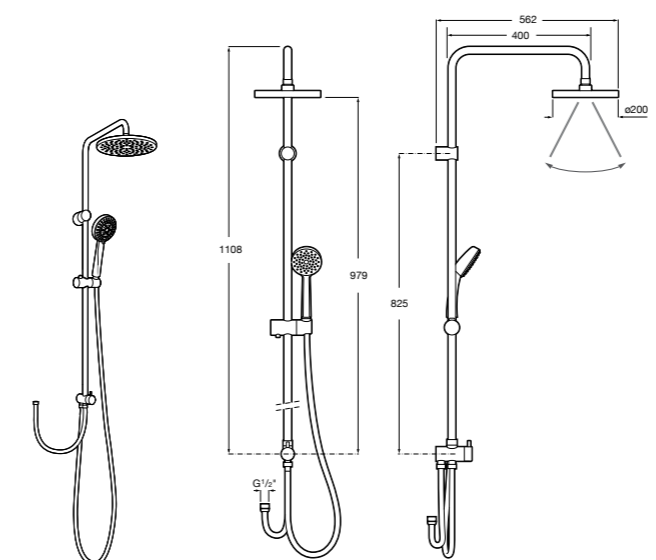

**Victoria Basic**

**5A9725C00** Душевая стойка без смесителя. Включает: верхний душ диаметром 200 мм, ручной душ диаметром 100 мм с 1 режимом потока, гибкий металлический шланг 1,5 м.

**Victoria Connect**