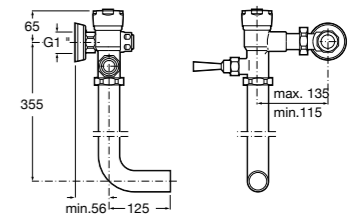

Смывные краны для унитазов / настенные краны

Gem

526900610 Смывной кран для унитаза. Изогнутая сливная труба 1".