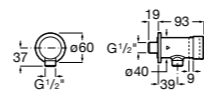

**Fluent**

**5A9B24C00** Наружный смывной кран для писсуара.

**Fluent**

**5A9D24C00** Наружный смывной кран для писсуара. Есо.

**Смесители для раковин / термостаты Micro-T****Avant**

**5A0279C00** Термостат Micro-T для смесителя (холодная вода + предварительно смешанная).