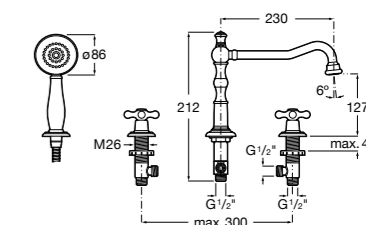

Loft

5A0943C00 Монтируемый на край ванны смеситель с высоким изливом для ванны и душа с переключателем, душевой лейкой и гибким душевым шлангом 1,75 м.