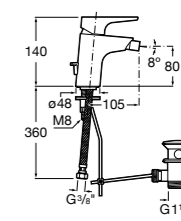

Atlas

5A6090C00 Смеситель для биде с регулятором направления потока, донным клапаном и гибкой подводкой.