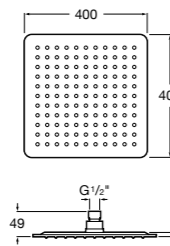

Душевые насадки / крепление к потолочному или настенному держателю

Raindream

5B2850C00 Квадратная душевая насадка. Хромированная нержавеющая сталь. Кронштейн покупается отдельно.