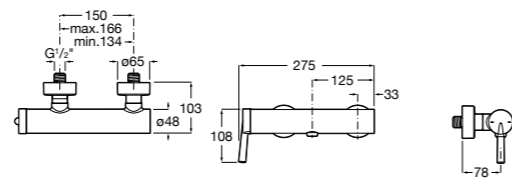

Pals ®

5A216DC00 Монтируемый на стену смеситель для душа.