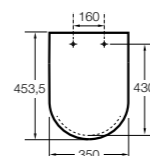

### The Gap Square

**801470..4** Сиденье и крышка для унитаза.

**801472..4** Сиденье и крышка с механизмом «мягкое закрытие» для унитаза.