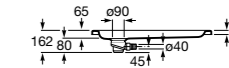

**Керамические душевые поддоны****Malta Walk-In**

Керамический душевой поддон с противоскользящим покрытием и с платформой венге.

373524000