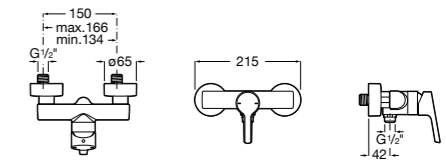

Malva

5A213BC0M Монтируемый на стену смеситель для душа.