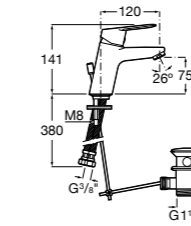

Alfa ©

5A3P25C00 Смеситель для раковины с донным клапаном и гибкой подводкой. Cold start.