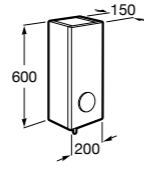

Luna

856841XXX Шкаф-зеркало с эффектом увеличения. Открытие слева.
856843XXX Шкаф-зеркало с эффектом увеличения. Открытие справа.

Moonlight

813083000 LED-подсветка 6 Вт.
813087000 LED-подсветка 6 Вт с держателем.