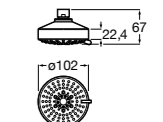

#### Stella

**5BF103C00** Душевая насадка с тремя функциями (Rain, Soft и Pulse).  
**5BN103C00** Душевая насадка с одной функцией (Rain).

Размеры в мм