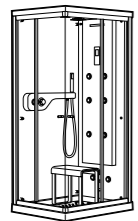

Zen Club

1. **2H0429000** CLUB - Кабина с гидромассажем, правая (панель с форсунками справа).
   2H0428000 CLUB - Кабина с гидромассажем, левая (панель с форсунками слева).
   2H0425000 CLUB - Кабина с гидромассажем, правая (панель с форсунками справа).
   2H0424000 CLUB - Кабина с гидромассажем, левая (панель с форсунками слева).
   2H0432000 Сиденье.