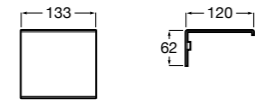

Nuova

816529001 Держатель для туалетной бумаги с крышкой.

Onda

3870ZB000 Держатель для туалетной бумаги с крышкой.