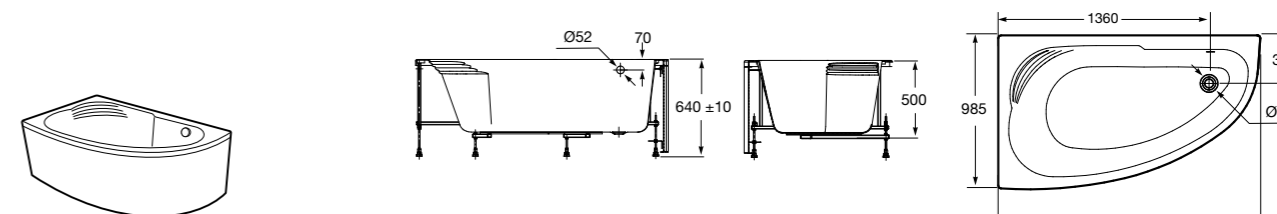

**Merida**

Акриловая ванна асимметричная, глубина 48 см. Монтажный комплект заказывается отдельно.

		A	B	Объем, л
<b>248644000</b>	Левая	1360	985	310
<b>248645000</b>	Правая	1360	985	310

<b>24F187000</b>	Монтажный комплект (каркас, комплект креплений к стене, система слив-перелив полуавтомат).		
<b>259135000</b>	Фронтальная панель левая.		