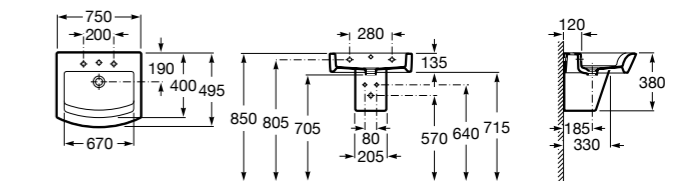

**Diverta**

**327110000** Настенная или накладная керамическая раковина. Смеситель не входит в комплект.

Размеры в мм

**Dama Retro**

**320321001** Настенная керамическая раковина. Пьедестал и смеситель не входят в комплект.