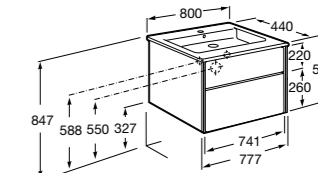

**Ronda**

<b>ZRU9303004</b>	Мебельный модуль бетон/белый матовый.
<b>ZRU9302965</b>	Мебельный модуль белый глянцев/антрацит.
<b>327470000</b>	Раковина The Gap Original 800.

**Victoria Ice Edition 3 ящика**