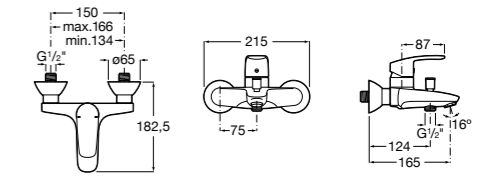

Monodin-N

5A0298C0M Монтируемый на стену смеситель для ванны-душа с автоматическим переключателем потока.