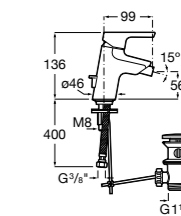

**Malva**

**5A603BC00** Смеситель для биде с регулятором направления потока, донным клапаном и гибкой подводкой.

**Lanta**

**5A6111C00** Смеситель для биде с регулятором направления потока, цепочкой и гибкой подводкой.