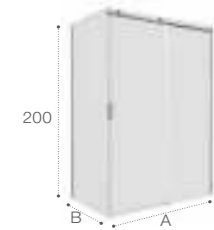

A | 120-140-160 |
B | 80-90-100 |

Town-N
□ 451