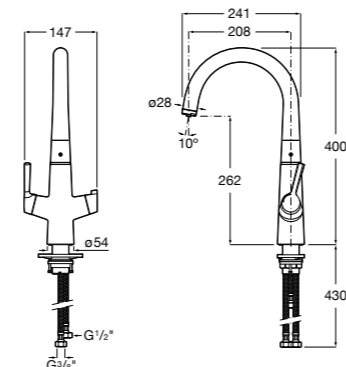

Смесители для кухни

Смесители для кухни / монтируемые на край раковины / однорычажные

Syra

5A812AC00 Смеситель для кухни с поворотным изливом, выдвижным душем, аэратором и гибкой подводкой. Cold start.

Syra

5A832AC00 Смеситель для кухни с высоким поворотным изливом, аэратором и гибкой подводкой. Cold start.

Syra

5A842AC00 Смеситель для кухни с высоким поворотным изливом, аэратором и гибкой подводкой. Cold start.

Syra-E ®

5A82AC00 Электронный смеситель для кухни с поворотным изливом, выдвижным душем, аэратором и гибкой подводкой. Питание от сети 230 V. Включает источник питания. Cold start.

Syra

5A82AC00 Смеситель для кухни с поворотным изливом, выдвижным душем, аэратором и гибкой подводкой. Cold start.

Syra-F ®

5A8C2AC00 Смеситель для кухни с поворотным изливом, функцией подключения к фильтру питьевой воды и гибкой подводкой. В комплекте фильтр с картриджем. Cold start.

5A8B2AC00

5A8B2AC00 Смеситель для кухни с поворотным изливом, функцией подключения к фильтру питьевой воды и гибкой подводкой. Cold start.

Картридж

525898107 Сменный картридж для фильтра (рекомендуется менять каждые 6 месяцев).

Glera ®

5A854DC00 Смеситель для кухни с поворотным изливом с выдвижным душем с 2 функциями и гибкой подводкой. Cold start.

Glera ®

5A814DC00 Смеситель для кухни с поворотным изливом с выдвижным душем с 2 функциями и гибкой подводкой. Cold start.

Glera ®

5A834DC00 Смеситель для кухни с прямым поворотным изливом, аэратором и гибкой подводкой. Cold start.

Glera ®

5A844DC00 Смеситель для кухни с поворотным изливом, аэратором и гибкой подводкой. Cold start.

L90

5A8301C00 Смеситель для кухни с поворотным изливом, аэратором и гибкой подводкой. Cold start.