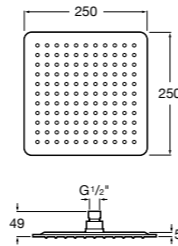

Raindream

5B2550C00 Круглая душевая насадка. Хромированная нержавеющая сталь. Кронштейн покупается отдельно.