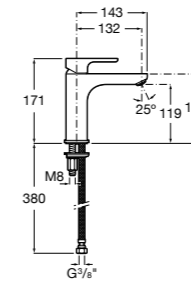

L20

5A3B09C00 Смеситель для раковины, гладкий корпус, Mezzo, с гибкой подводкой. Cold start.
5A3F09C00 Смеситель для раковины, Mezzo, с донным клапаном и гибкой подводкой.