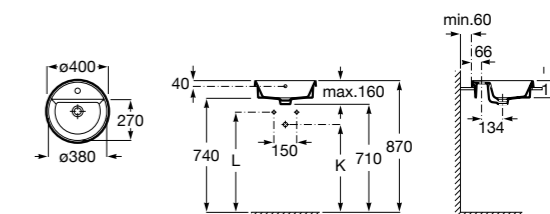

**The Gap Square ©**

**3270Y9000** Раковина керамическая врезная. Смеситель не входит в комплект.

Размеры в мм

**The Gap Round ©**

**3270Y4000** Раковина керамическая врезная. Смеситель не входит в комплект.