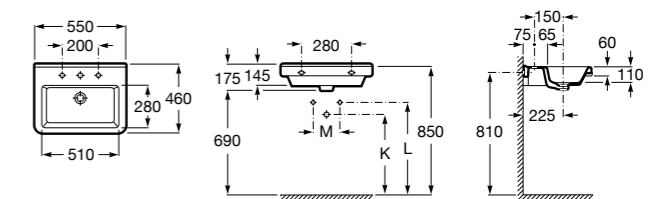

**Dama**

**327785000** Настенная керамическая раковина. Смеситель не входит в комплект.

**337782000** Полупьедестал для керамической раковины компакт.

**Dama**

**327786000** Настенная керамическая раковина. Смеситель не входит в комплект.