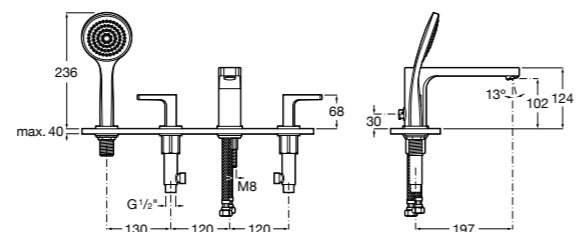

L90

5A9901C00 Монтируемый на край ванны двухвентильный смеситель для ванны-душа с изливом 130 мм, с душевой лейкой и гибким шлангом.

L90

5A0901C00 Монтируемый на край ванны однорычажный смеситель для ванны-душа, гибкая душевая лейка L90 1,75 м. Излив 197 мм.

Размеры в мм