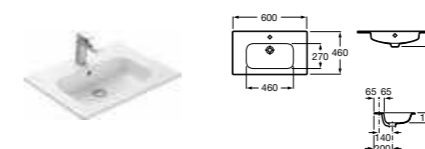

### Раковина

Арт. 32799E000 Victoria-N Unik, 60 см