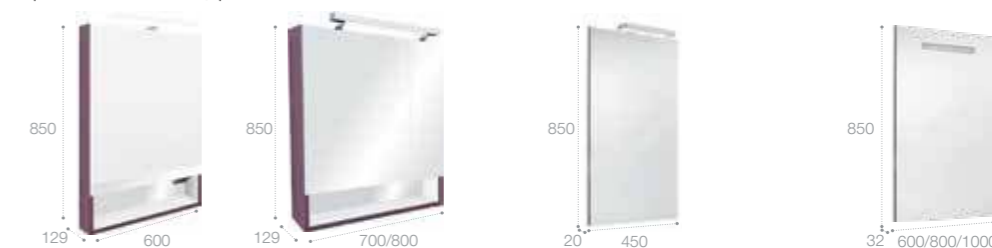

Цветовая гамма отделки:

Размеры в описаниях указаны в см, на чертежах – в мм.