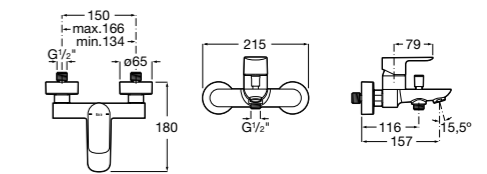

Cala

5A026EC00 Монтируемый на стену смеситель для ванны-душа с автоматическим переключателем потока.