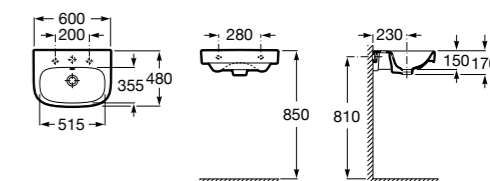

Debba

1. **32799400Y** Настенная керамическая раковина. Смеситель не входит в комплект.
   33799000Y Пьедестал для керамической раковины.
   33799100Y Полупьедестал для керамической раковины.