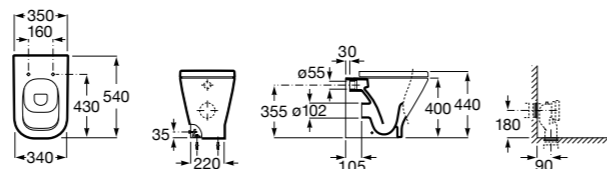

The Gap Square

347477000	Чаша унитаза с двойным выпуском.
801472004	Сиденье и крышка с механизмом «мягкое закрывание» для унитаза.
801470004	Сиденье и крышка для унитаза.
801472001	Сиденье и крышка тонкие с механизмом «мягкое закрывание» и быстрого снятия для унитаза.
801472003	Сиденье и крышка для унитаза.