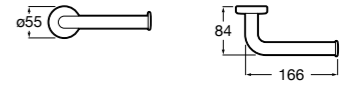

Hotel's

816725001 Резервный держатель для туалетной бумаги.