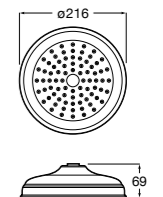

Rainsense

5B3350C00 Круглая душевая насадка. Хромированный ABS-пластик.