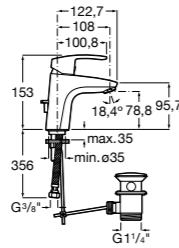

Monodin-N

5A3A98C0M Смеситель для раковины с донным клапаном и гибкой подводкой.
5A3098C00 Смеситель для раковины с донным клапаном и гибкой подводкой. Cold start.