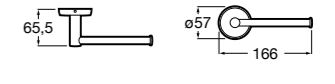

**Twin**

**816712001** Держатель для туалетной бумаги без крышки. Крепление на болты или клей.

**Victoria**

**816663001** Держатель для туалетной бумаги без крышки. Крепление на болты или клей.

Размеры в мм