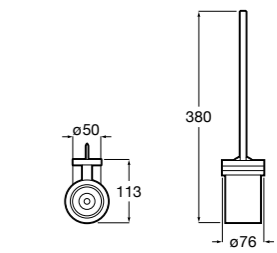

Compas

817434001 Настенный держатель для щетки.