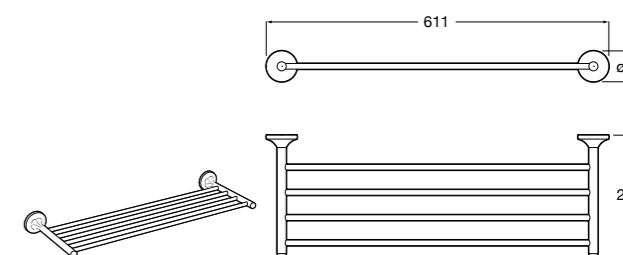

**Cubica**

- 816825001 Решетка для полотенец.

**Classica**

- 816814001 Решетка для полотенец.

Размеры в мм