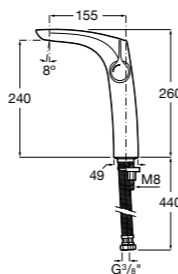

Carmen

5A444BC00 Монтируемый на раковину смеситель с центральным поворотным изливом, донным клапаном и гибкой подводкой.

Смесители для раковин / монтаж на бортик / высокий излив / однорычажные

Insignia

5A343AC00 Смеситель для раковины с высоким изливом, с донным клапаном и гибкой подводкой. Cold start.

Carmen

5A3A4BC00 Смеситель для раковины, гладкий корпус, с донным клапаном click-clack и гибкой подводкой.

5A3B4BC00 Смеситель для раковины, гладкий корпус, с гибкой подводкой.

Insignia

5A3A3AC00 Смеситель для раковины с высоким изливом, гладкий корпус, с донным клапаном с системой click-clack и гибкой подводкой. Cold start.

5A3C3A..0 Смеситель для раковины с высоким изливом, гладкий корпус, с гибкой подводкой. Cold start. Покрытие Everlux.

Brava

5A3130C00 Смеситель для раковины с держателем для цепочки и гибкой подводкой.

L90

5A3G01C00 Смеситель для раковины с высоким изливом, донным клапаном и гибкой подводкой, Cold start.

Pals ©

5A376DC00 Смеситель для раковины с высоким изливом, с ручкой-джойстиком, гладкий корпус, с донным клапаном с системой click-clack и гибкой подводкой.

Lanta

5A3411C00 Смеситель для раковины с высоким изливом, гладкий корпус, с донным клапаном с системой click-clack и гибкой подводкой. Cold start.

Naia

5A3496C00 Смеситель для раковины с высоким изливом, с донным клапаном и гибкой подводкой. Cold start.

Atlas

5A3790COM Смеситель для раковины с высоким изливом, гладкий корпус, с гибкой подводкой.

5A3790C00 Смеситель для раковины с высоким изливом, гладкий корпус, с гибкой подводкой. Cold start.

Naia

5A3796C00 Смеситель для раковины, гладкий корпус, с высоким изливом, с донным клапаном с системой click-clack, гибкой подводкой. Cold start.