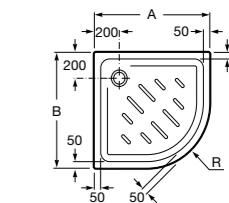

**Керамические душевые поддоны****Malta Walk-In**

Керамический душевой поддон с противоскользящим покрытием и с платформой венге.

373524000