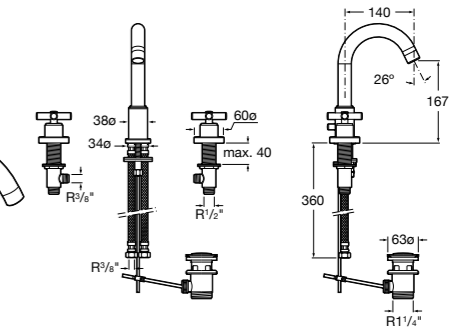

Loft

5A443C00 Монтируемый на раковину смеситель с центральным поворотным изливом, донным клапаном и гибкой подводкой.