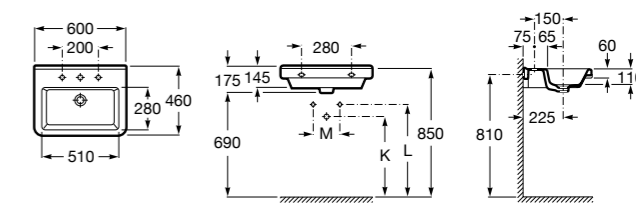

### Dama

- 327784000** Настенная керамическая раковина. Смеситель не входит в комплект.  
**337470000** Пьедестал для керамической раковины.  
**337471000** Полупьедестал для керамической раковины.

Размеры в мм