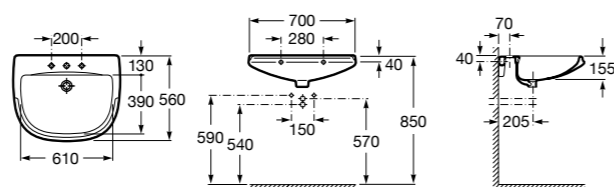

**Diverta**

**327110000** Настенная или накладная керамическая раковина. Смеситель не входит в комплект.

Размеры в мм

**Dama Retro**

**320321001** Настенная керамическая раковина. Пьедестал и смеситель не входят в комплект.