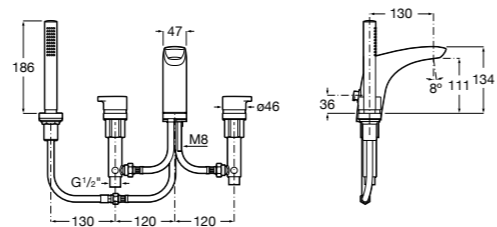

Insignia

5A183AC00 Монтируемый на край ванны двухвентильный смеситель для ванны-душа с изливом 130 мм, с душевой лейкой и гибким шлангом.

L90

5A9801C00 Монтируемый на край ванны двухвентильный смеситель для ванны-душа с изливом 197 мм, с душевой лейкой и гибким шлангом.

L90

5A9901C00 Монтируемый на край ванны двухвентильный смеситель для ванны-душа с изливом 130 мм, с душевой лейкой и гибким шлангом.

L90

5A0901C00 Монтируемый на край ванны однорычажный смеситель для ванны-душа, гибкая душевая лейка L90 1,75 м. Излив 197 мм.

Размеры в мм

L90

5A1801C00 Монтируемый на край ванны двухвентильный смеситель для ванны-душа с изливом 130 мм, с душевой лейкой и гибким шлангом.

Pals ©

5A986DC00 Монтируемый на край ванны смеситель для ванны-душа с центральным изливом, с переключателем и душевой лейкой.

Loft

5A0943C00 Монтируемый на край ванны смеситель с высоким изливом для ванны и душа с переключателем, душевой лейкой и гибким душевым шлангом 1,75 м.

Carmen

5A094BC00 Встраиваемый смеситель для ванны-душа с переключателем потока.

Размеры в мм