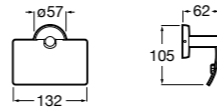

Аксессуары / держатель для туалетной бумаги с крышкой

Tempo

817033001 Держатель для туалетной бумаги с крышкой. Хром.
817033022 Держатель для туалетной бумаги с крышкой. Покрытие Everlux титановый черный.

Twin

816713001 Держатель для туалетной бумаги с крышкой. Крепление на болты или клей.

Superinox

817304002 Держатель для туалетной бумаги с крышкой.

Victoria

816662001 Держатель для туалетной бумаги с крышкой. Крепление на болты или клей.

Nuova

816529001 Держатель для туалетной бумаги с крышкой.

Onda

3870ZB000 Держатель для туалетной бумаги с крышкой.

Hotel's

816720001 Держатель для туалетной бумаги с крышкой.

Compas

817358001 Держатель для туалетной бумаги с крышкой.

Hotel's Classic

815437001 Держатель для туалетной бумаги с крышкой.

Cubica

816822001 Держатель для туалетной бумаги с крышкой.

Rubik

816849001 Держатель для туалетной бумаги с крышкой. Хром. Крепление на болты или клей.
816849024 Держатель для туалетной бумаги с крышкой. Черный цвет. Крепление на болты или клей. Ⓜ

Classica

816811001 Держатель для туалетной бумаги с крышкой.

Размеры в мм

Record

817665001 Держатель для туалетной бумаги с крышкой.

Hotel's

816383001 Держатель для туалетной бумаги без крышки.

Аксессуары / держатели для туалетной бумаги без крышки и резервные

Tempo

817034001 Держатель для туалетной бумаги без крышки. Хром.
817034022 Держатель для туалетной бумаги без крышки. Покрытие Everlux титановый черный.

Tempo

817035001 Резервный держатель для туалетной бумаги. Хром.
817035022 Резервный держатель для туалетной бумаги. Покрытие Everlux титановый черный.

Carmen

817004001 Держатель для туалетной бумаги без крышки.

Superinox

817303002 Резервный держатель для туалетной бумаги.

Nuova