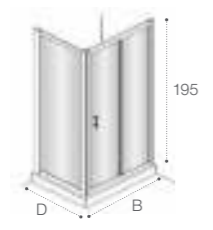

Душевые ограждения ОБЗОР ПРОДУКЦИИ

L2-E+LF-C

Easy
□ 450

A | 97-200 |
B | 20-100 |

L2-E + LF

Naray
□ 474

A | 100 | 110 | 120 | 130 | 140 | 150 | 160 | 170 | 180 |
B | 70 | 80 | 90 | 90 |

L2-E+LF-C

Ura
□ 474

A | 100 | 110 | 120 | 130 | 140 | 150 | 160 |
B | 70 | 75 | 80 | 90 |

L2-E+LF

Victoria
□ 474

A | 100 | 110 | 120 | 130 | 140 | 150 | 160 |
B | 70 | 75 | 80 | 90 |

Area
□ 443

A | 120-140-160 |
B | 80-90-100 |

Town-N
□ 451

B | 100-110-120-130-140 |
D | 70-80-90-100 |

PLF+LF

Vela
□ 452

A | 76-140 |
B | 20-110 |

PLF+LF

Easy
□ 452

A | 97-140 |
B | 67-100 |

PL+LF

Easy
□ 452

A | 60-100 |
B | 67-100 |

PE+LF

Ura
□ 475

A | 80 | 90 | 100 |
B | 70 | 75 | 80 | 90 |

Metropolis
□ 446

A | 80-90-100-120 |
B | 70-80-90-100 |

Metropolis
□ 446

A | 140-160 |
B | 70-80-90-100 |

Capital
□ 446

A | 80-90-100 |
D | 80-90-100 |

Capital
□ 454

B | 80-90-100 |
D | 70-80-90-100 |

Capital
□ 454

C | 80-90-100 |
D | 70-80-90-100 |

Town-N
□ 454

A | 80-90-100 |
D | 70-80-90-100 |

2L2

Aerea
□ 455

A / B | 67-140 |

2L2

Fusion-N
□ 456

A / B | 67-140 |

2L2

Easy
□ 456

A / B | 65-140 |

2L2

Naray
□ 475

A / B | 70 | 75 | 80 | 85 | 90 | 100 | 110 | 120 |

2L2

Ura
□ 476

A / B | 70 | 75 | 80 | 90 | 100 | 120 |

2L2

Victoria
□ 476

A / B | 70 | 75 | 80 | 90 | 100 | 120 |

Town-N
456

195
80

2PLF

Vela
□ 457

A / B | 76-140 |

2PLF

Easy
□ 457

A / B | 97-140 |

2PL

Easy
□ 458

A / B | 60-100 |

2PL

Access
□ 458

A / B | 60-100 |

PLF+PL

Easy
□ 458

A | 97-140 |
B | 60-100 |

PLF+PL

Access
□ 457

A | 97-140 |
B | 60-100 |

Capital
□ 459

A | 80-90-100 |