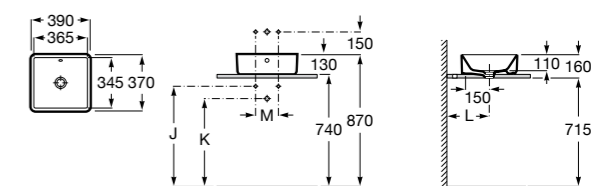

**The Gap Square**

**3270ML000** Накладная керамическая раковина. Смеситель не входит в комплект.

**The Gap Round**

**3270MJ000** Накладная керамическая раковина. Смеситель не входит в комплект.

**Terra**