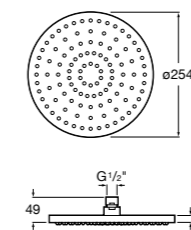

Rainsense

5B2250C00 Круглая душевая насадка. Хромированный ABS-пластик. Кронштейн покупается отдельно.