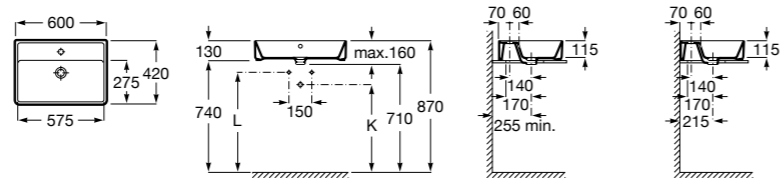

**Diverta**

**32711G000** Накладная керамическая раковина. Смеситель не входит в комплект.

**The Gap Square ©**

**3270MN000** Накладная керамическая раковина. Смеситель не входит в комплект.

Размеры в мм

**The Gap Square ©**