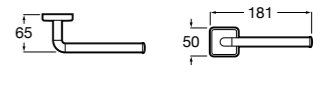

**Twin**

**816712001** Держатель для туалетной бумаги без крышки. Крепление на болты или клей.

**Victoria**

**816663001** Держатель для туалетной бумаги без крышки. Крепление на болты или клей.

Размеры в мм