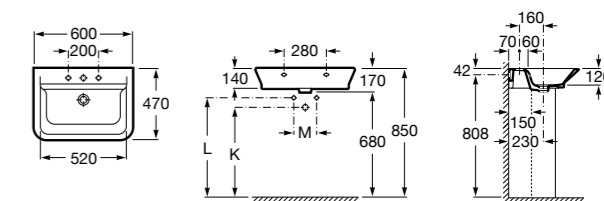

### Dama

- 327784000** Настенная керамическая раковина. Смеситель не входит в комплект.  
**337470000** Пьедестал для керамической раковины.  
**337471000** Полупьедестал для керамической раковины.

Размеры в мм