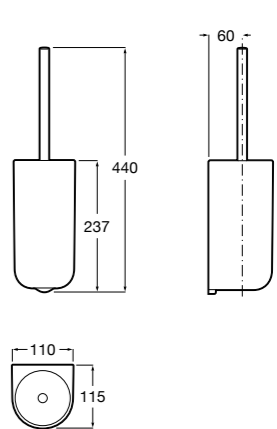

Onda ®

3870ZE000 Настенный держатель для щетки.