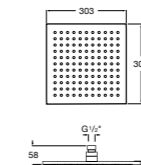

Rainsense

5B4050.0 Квадратная душевая насадка. Покрытие Everflux. Кронштейн покупается отдельно.