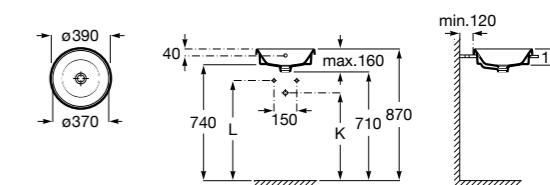

The Gap Square ©

3270Y7000 Раковина керамическая врезная. Смеситель не входит в комплект.