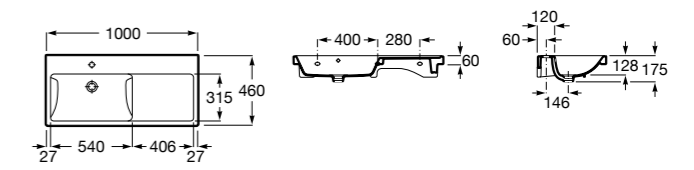

Размеры в мм

**The Gap**

**3270ME000** Настенная или накладная керамическая раковина. Смеситель не входит в комплект.

**The Gap**

**3270MB000** Настенная или накладная керамическая раковина. Смеситель не входит в комплект.