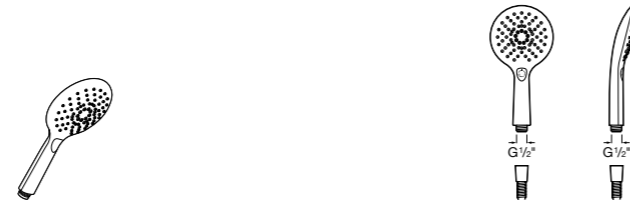

Plenum Go 120/3

5B1L11C00 GO ROUND 120 - Душевая лейка 120 мм с 3 функциями: Rain, Rainstorm и Pulse. Хром.

5B1L11CB0 GO ROUND 120 - Душевая лейка 120 мм с 3 функциями: Rain, Rainstorm и Pulse. Хром, белый.