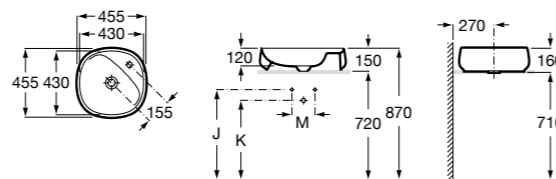

Beyond

3270B9..0 Накладная раковина из материала FINECERAMIC®. Универсальный выпуск с керамической крышкой Ø 72 мм. Смеситель не входит в комплект.