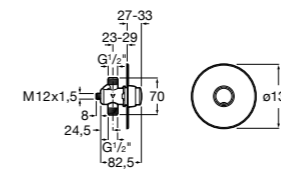

**Fluent**

**5A9C24C00** Встраиваемый смывной кран для писсуара.

**Avant**

**5A9079C00** Встраиваемый смывной кран для писсуара.

**Смывные краны для писсуаров / настенные краны****Sentronic-V**

**5A9A79C00** Электронный смывной клапан для писсуара. Питание от одной щелочной батареи 9 В.