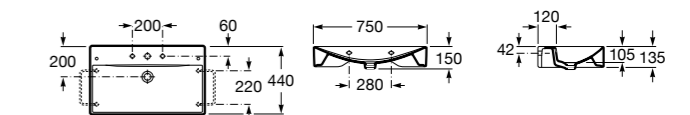

**Diverta**

**327110000** Настенная или накладная керамическая раковина. Смеситель не входит в комплект.

Размеры в мм

**Dama Retro**

**320321001** Настенная керамическая раковина. Пьедестал и смеситель не входят в комплект.