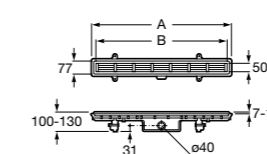

Plate X2

PLATE X2 - Крышка с решёткой для сливного отверстия, совместима с In-Drain Channel.

	A	B
276098000	950 x 50	990
276154000	850 x 50	890
276097000	750 x 50	790
276096000	650 x 50	690