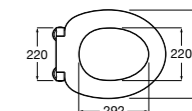

Сиденье на ножках

Access Comfort

801B60001 Детские сиденья для унитаза и сиденье на ножках.

Сиденья и крышки для унитазов, снятых с производства

America

801492..4 Сиденье и крышка с механизмом «мягкое закрытие» для унитаза.

801492M14 Сиденье и крышка с механизмом «мягкое закрытие» для унитаза.

801490..4 Сиденье и крышка для унитаза.

801490M14 Сиденье и крышка для унитаза.