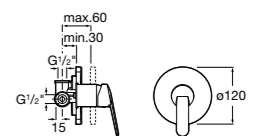

Victoria

5A2225C00 Встраиваемый смеситель для ванны или душа.