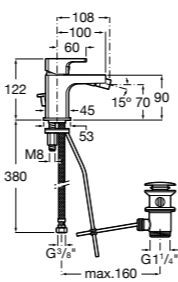

L90C

5A6A01C00 Смеситель для биде с регулятором направления потока, донным клапаном и гибкой подводкой. Cold start.