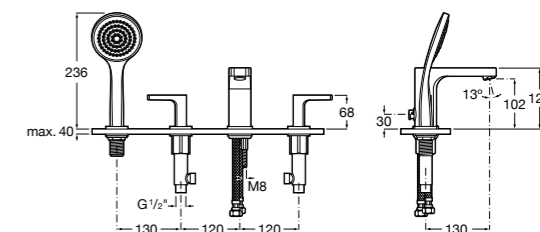

Insignia

5A183AC00 Монтируемый на край ванны двухвентильный смеситель для ванны-душа с изливом 130 мм, с душевой лейкой и гибким шлангом.

L90

5A9801C00 Монтируемый на край ванны двухвентильный смеситель для ванны-душа с изливом 197 мм, с душевой лейкой и гибким шлангом.

L90

5A9901C00 Монтируемый на край ванны двухвентильный смеситель для ванны-душа с изливом 130 мм, с душевой лейкой и гибким шлангом.

L90

5A0901C00 Монтируемый на край ванны однорычажный смеситель для ванны-душа, гибкая душевая лейка L90 1,75 м. Излив 197 мм.

Размеры в мм

L90

5A1801C00 Монтируемый на край ванны двухвентильный смеситель для ванны-душа с изливом 130 мм, с душевой лейкой и гибким шлангом.

Pals ©

5A986DC00 Монтируемый на край ванны смеситель для ванны-душа с центральным изливом, с переключателем и душевой лейкой.

Loft

5A0943C00 Монтируемый на край ванны смеситель с высоким изливом для ванны и душа с переключателем, душевой лейкой и гибким душевым шлангом 1,75 м.

Carmen

5A094BC00 Встраиваемый смеситель для ванны-душа с переключателем потока.

Размеры в мм