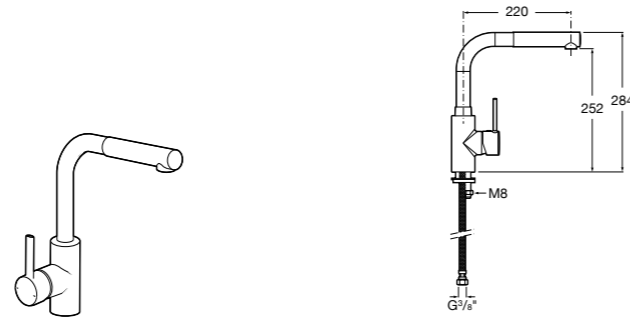

Targa
5A8560C00 Смеситель для кухни с поворотным изливом, с выдвижным душем, аэратором и гибкой подводкой.