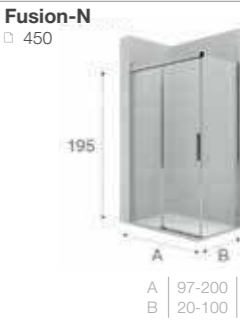

# Душевые ограждения ОБЗОР ПРОДУКЦИИ

L2-E+LF-C

**Easy**  
□ 450

A | 97-200 |  
B | 20-100 |

L2-E + LF

**Naray**  
□ 474

A | 100 | 110 | 120 | 130 | 140 | 150 | 160 | 170 | 180 |  
B | 70 | 80 | 90 | 90 |

L2-E+LF-C