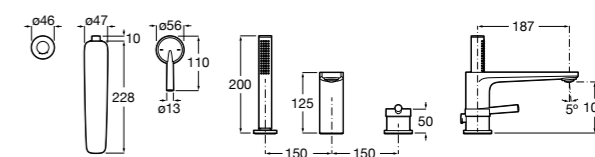

L90

5A1801C00 Монтируемый на край ванны двухвентильный смеситель для ванны-душа с изливом 130 мм, с душевой лейкой и гибким шлангом.