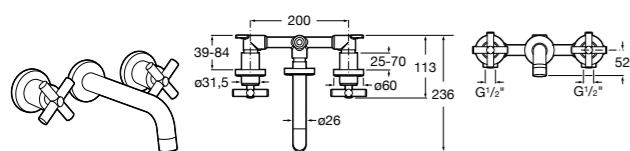

Insignia

5A453AC00 Встраиваемый смеситель для раковины.

L90

5A6301C00 Смеситель для биде с рычагом сбоку, регулятором направления потока, донным клапаном и гибкой подводкой. Cold start.