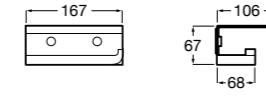

**816811001** Держатель для туалетной бумаги с крышкой.

Размеры в мм

**Record**

**817665001** Держатель для туалетной бумаги с крышкой.

**Hotel's**

**816383001** Держатель для туалетной бумаги без крышки.