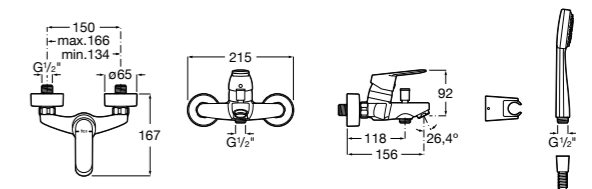

Alfa ®

5A0425C00 Монтируемый на стену смеситель для ванны-душа с автоматическим переключателем потока, с ручным душем, шлангом 1,7 м и регулируемым настенным держателем.