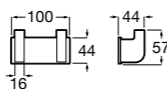

Nuova
Полотенцедержатель.

	A
816527001	600
816526001	400
816525001	300

Record ®
817660001 Крючок.