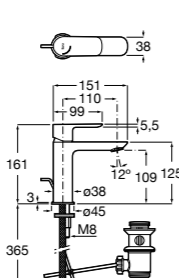

Cala ©

5A306EC00 Смеситель для раковины с донным клапаном и гибкой подводкой. Cold start.