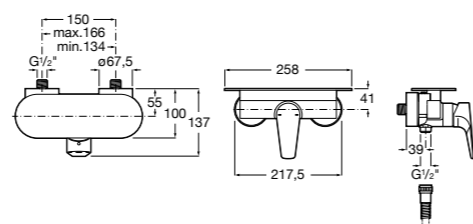

Atlas

5A2190C0M Монтируемый на стену смеситель для душа.

5B4961TP0 Опционально полочка-мыльница.

Размеры в мм