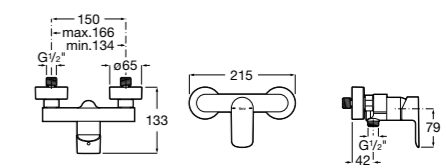

Cala ®

5A216EC00 Монтируемый на стену смеситель для душа.

L20

5A2009C0M* Монтируемый на стену смеситель для душа с гибким душевым шлангом 1,50 м, душевой лейкой Stella 80/1 и поворотным настенным держателем.

5A2109C0M Монтируемый на стену смеситель для душа.