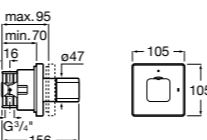

#### Aqualine Square

**5A094AC00** SQUARE - Встраиваемый запорный клапан. Установка с Арт. 525166703.  
**525166703** Скрытый монтажный блок для запорного клапана на 1 выход 3/4".