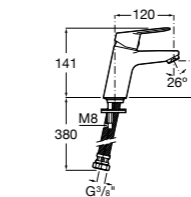

Alfa ©

5A3L25C00 Смеситель для раковины, гладкий корпус, с гибкой подводкой. Cold start.