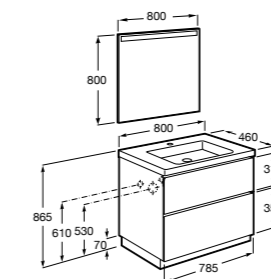

Beyond

851357XXX UNIK - Комплект мебели с двумя ящиками и раковиной из материала FINECERAMIC®. Ножки и смеситель не входят в комплект.

Inspira

851088XXX Мебельный модуль, совместим с полустраиваемыми раковинами формы ROUND / SOFT. Раковина и смеситель не входят в комплект. Влагостойкая столешница.

851096XXX Мебельный модуль, совместим с полустраиваемыми раковинами формы SQUARE. Раковина и смеситель не входят в комплект. Влагостойкая столешница.

816815339 Комплект из 2-х ножек.

Carmen

857135XXX Модуль для раковины.

3270A0000 Раковина с одним отверстием для смесителя.

3270A0003 Раковина с тремя отверстиями под смеситель.

Heima

851002XXX Мебельный модуль для раковины с рабочей поверхностью. Раковина и смеситель не входят в комплект. Модуль дополнительно обработан защитой от влаги.

851040XXX PACK - Комплект мебели, раковины и зеркала с подсветкой LED Smartlight. Компактный сифон. Раковина, ножки и смеситель не входят в комплект. Модуль дополнительно обработан защитой от влаги.

856925331 Комплект из 2-х ножек.

Inspira

851076XXX UNIK - Комплект мебели и раковины. Компактный сифон. Ножки и смеситель не входят в комплект.

816815339 Комплект из 2-х ножек.

Prisma

855945XXX UNIK - Комплект мебели и раковины. Компактный сифон. Ножки и смеситель не входят в комплект.

855929XXX PACK - Комплект мебели, раковины и зеркала Prisma Basic со встроенной LED-подсветкой. Компактный сифон. Ножки и смеситель не входят в комплект.

Inspira

851080XXX Мебельный модуль для накладной раковины. Раковина и смеситель не входят в комплект. Влагостойкая столешница.

816815339 Комплект из 2-х ножек.

Prisma

855952XXX UNIK - Комплект мебели и раковины. Компактный сифон. Ножки и смеситель не входят в комплект.