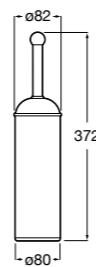

Аксессуары / настенные держатели для щеток

Victoria

816665001 Резервный держатель для туалетной бумаги. Крепление на болты или клей.

Compas

817357001 Держатель для туалетной бумаги без крышки.

Compas

817443001 Держатель для туалетной бумаги без крышки.

Compas

817437001 Держатель для туалетной бумаги без крышки.

Compas

817366001 Держатель для туалетной бумаги без крышки.

Cubica

817417002 Двойной держатель для туалетной бумаги без крышки.

Record ®

817666001 Держатель для туалетной бумаги без крышки.

Tempo

817036001 Настенный держатель для щетки. Хром.
817036022 Настенный держатель для щетки. Покрытие Everlux титановый черный.

Carmen

817008001 Настенный держатель для щетки.

Superinox

817305002 Настенный держатель для щетки.

Nuova

816530001 Настенный держатель для щетки.

Hotel's

816726001 Настенный держатель для щетки.

Hotel's Classic

815480001 Настенный держатель для щетки.

Rubik

816851001 Настенный держатель для щетки. Хром.
816851024 Настенный держатель для щетки. Черный цвет. ®

Twin

816715001 Настенный держатель для щетки. Крепление на болты или клей.

Victoria

816666001 Настенный держатель для щетки. Крепление на болты или клей.

Victoria

816667001 Настенный держатель для щетки. Крепление на болты или клей.

Onda ®

3870ZE000 Настенный держатель для щетки.

Compas

817434001 Настенный держатель для щетки.