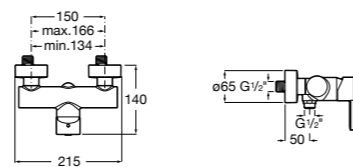

Naia

5A2196C00 Монтируемый на стену смеситель для душа.

5A2196..0 Монтируемый на стену смеситель для душа. Покрытие Everlux.

Lanta

5A2111C00 Монтируемый на стену смеситель для душа.