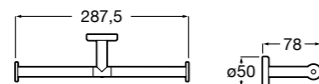

Compas

817437001 Держатель для туалетной бумаги без крышки.