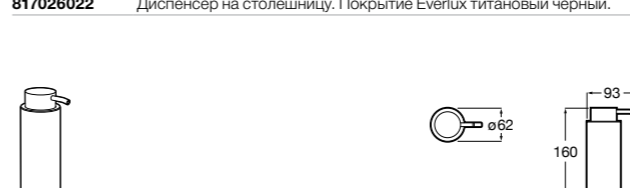

Superinox

817312002 Диспенсер на столешницу.