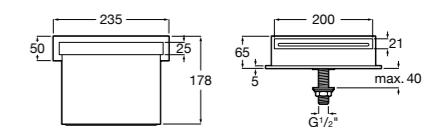

Изливы для ванн / монтаж на бортик

Flowdream

5A0503C00 Излив, монтируемый на край ванны.