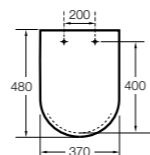

Hall

80162B..4 Сиденье и крышка с креплениями из нержавеющей стали для унитаза.

80162C..4 Сиденье и крышка с механизмом «мягкое закрытие» для унитаза.