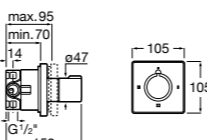

Aqualine Soft 3 положения

5A1B4AC00 SOFT - Встраиваемый переключатель (3 положения) для ванны или душа. Установка с Арт. 525166803.
525166903 Скрытый монтажный блок для дивертора на 3 выхода 1/2".