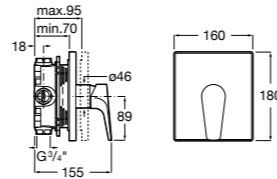

Atlas

5A2B90C00 Встраиваемый смеситель для ванны или душа. Установка с RocaBox Арт. 525869403