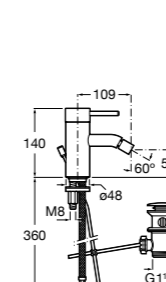

**Malva**

**5A603BC00** Смеситель для биде с регулятором направления потока, донным клапаном и гибкой подводкой.

**Lanta**

**5A6111C00** Смеситель для биде с регулятором направления потока, цепочкой и гибкой подводкой.