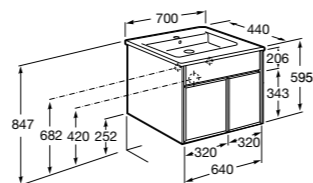

The Gap ©

1. **851477XXX** UNIK - Комплект мебели с 2 ящиками и раковины.
   851510XXX PACK - Комплект мебели с 2 ящиками, раковины и зеркала Eidos.
   816826339 Набор из 2 ножек 335 мм для мебели UNIK с 2 ящиками.
   816826458 Набор из 2 ножек 335 мм для мебели UNIK с 2 ящиками.