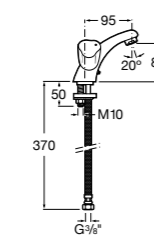

Brava

5A3130C00 Смеситель для раковины с держателем для цепочки и гибкой подводкой.