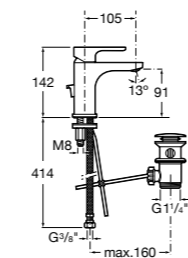

L20

5A3A09C0M Смеситель для раковины с донным клапаном и гибкой подводкой.
5A3I09C00 Смеситель для раковины с донным клапаном и гибкой подводкой. Cold start.