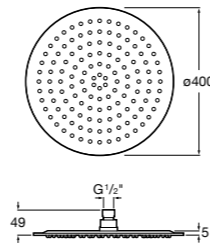

Душевые насадки / встраиваемые

Raindream

5B3150C00 Круглая душевая насадка. Хромированная нержавеющая сталь. Крепится к потолку.

Raindream

5B3250C00 Квадратная душевая насадка. Хромированная нержавеющая сталь. Крепится к потолку.

Душевые насадки / крепление к потолочному или настенному держателю

Raindream

5B2850C00 Квадратная душевая насадка. Хромированная нержавеющая сталь. Кронштейн покупается отдельно.

Raindream

5B2650C00 Круглая душевая насадка. Хромированная нержавеющая сталь. Кронштейн покупается отдельно.

Raindream

5B2750C00 Квадратная душевая насадка. Хромированная нержавеющая сталь. Кронштейн покупается отдельно.

Raindream

5B2550C00 Круглая душевая насадка. Хромированная нержавеющая сталь. Кронштейн покупается отдельно.

Raindream

5B2450C00 Квадратная душевая насадка. Хромированная нержавеющая сталь. Кронштейн покупается отдельно.

Размеры в мм

Rainsense

5B3950.0 Круглая душевая насадка. Покрытие Everflux. Кронштейн покупается отдельно.

Rainsense

5B4050.0 Квадратная душевая насадка. Покрытие Everflux. Кронштейн покупается отдельно.

Rainsense

5B3050C00 Прямоугольная душевая насадка. Хромированный ABS-пластик. Кронштейн покупается отдельно.

Rainsense

5B2250C00 Круглая душевая насадка. Хромированный ABS-пластик. Кронштейн покупается отдельно.

Rainsense

5B2350C00 Квадратная душевая насадка. Хромированный ABS-пластик. Кронштейн покупается отдельно.

Rainsense

5B2950C00 Круглая душевая насадка. Хромированная нержавеющая сталь. Кронштейн покупается отдельно.

5B2150C00

Круглая душевая насадка. Хромированный ABS-пластик. Кронштейн покупается отдельно.

Rainsense

5B3350C00 Круглая душевая насадка. Хромированный ABS-пластик.

Stella