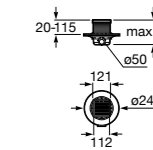

In-Drain Shower SQ

IN-DRAIN SHOWER SQ - Сливной комплект с прокладкой из геотекстиля и крышкой.

276092000	113 x 113

In-Drain Basic

IN-DRAIN BASIC - сливной комплект с прокладкой и с крышкой.

	A
276308000	950 x 60
276307000	850 x 60
276306000	750 x 60
276305000	650 x 60