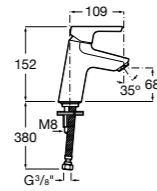

Malva

5A323BC0M Смеситель для раковины, гладкий корпус, с гибкой подводкой.
5A323BC00 Смеситель для раковины, гладкий корпус, с гибкой подводкой. Cold start.