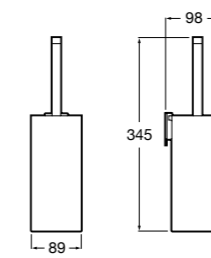

Rubik

816851001 Настенный держатель для щетки. Хром.
816851024 Настенный держатель для щетки. Черный цвет. ®