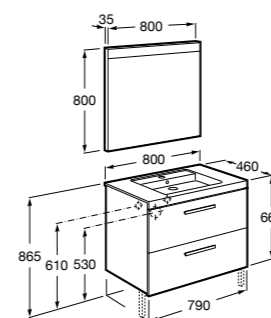

Prisma

855952XXX UNIK - Комплект мебели и раковины. Компактный сифон. Ножки и смеситель не входят в комплект.

855936XXX PACK - Комплект мебели, раковины и зеркала Prisma Basic со встроенной LED-подсветкой. Компактный сифон. Ножки и смеситель не входят в комплект.

816764339 Комплект из 2-х ножек.