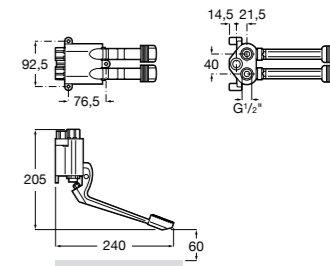

Instant Foot

505128700 Педальный смеситель. Установка на стене.