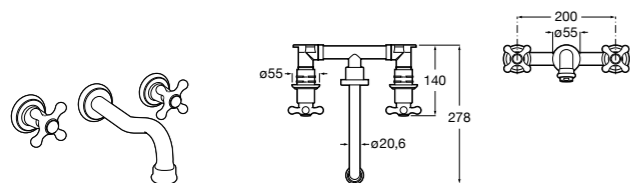

**Смесители для раковин / встраиваемые /
двухвентильные**

L90

5A6001C00 Смеситель для биде с регулятором направления потока, донным клапаном и гибкой подводкой.

Insignia

5A453AC00 Встраиваемый смеситель для раковины.

L90

5A6301C00 Смеситель для биде с рычагом сбоку, регулятором направления потока, донным клапаном и гибкой подводкой. Cold start.

Loft

5A4743C00 Встраиваемый в стену смеситель для раковины с изливом 190 мм.

L90C

5A6A01C00 Смеситель для биде с регулятором направления потока, донным клапаном и гибкой подводкой. Cold start.

Carmen

5A474BC00 Встраиваемый в стену смеситель для раковины.

Смесители для биде / монтаж на бортик / однорычажные

Insignia

5A603AC00 Смеситель для биде с регулятором направления потока, донным клапаном и гибкой подводкой.
5A6A3A..0 Смеситель для биде с регулятором направления потока и гибкой подводкой. Не включает донный клапан. Покрытие Everlux.

Pals ®

5A606DC00 Смеситель для биде с ручкой-джойстиком, регулятором направления потока, донным клапаном и гибкой подводкой.

Carmen

5A604BC00 Смеситель для биде с регулятором направления потока, гладким корпусом, донным клапаном click-clack и гибкой подводкой.

Atlas

5A6090C00 Смеситель для биде с регулятором направления потока, донным клапаном и гибкой подводкой.

Naia

5A6096C00 Смеситель для биде с регулятором направления потока, донным клапаном и гибкой подводкой.
5A6A96..0 Смеситель для биде с регулятором направления потока и гибкой подводкой. Не включает донный клапан. Покрытие Everlux.

Atlas

5A6190C00 Смеситель для биде с регулятором направления потока, цепочкой и гибкой подводкой.

Lanta

5A6011C00 Смеситель для биде с регулятором направления потока, донным клапаном и гибкой подводкой.

Malva