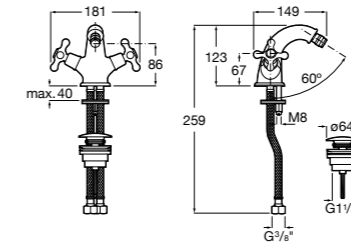

**Carmen**

**5A6A4BC00** Смеситель для биде с регулятором направления потока, донным клапаном click-clack и гибкой подводкой воды.

**Brava**

**5A6130C00** Смеситель для биде с регулятором направления потока и гибкой подводкой.