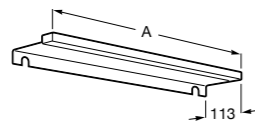

Delight

LED-подсветка 12 Вт.

	A	Power
813055001	800	12W
813054001	500	8,6W
813053001	280	7,2W
813052001	150	4W