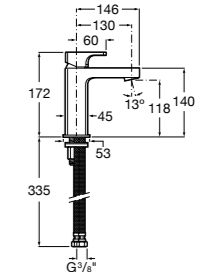

L90C

5A3C01C00 Смеситель для раковины компактный, гладкий корпус, с донным клапаном системы click-clack и гибкой подводкой. Cold start.