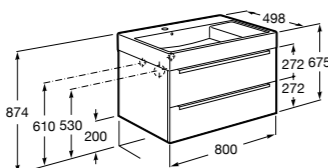

Inspira

851076XXX UNIK - Комплект мебели и раковины. Компактный сифон. Ножки и смеситель не входят в комплект.

816815339 Комплект из 2-х ножек.

Prisma

855945XXX UNIK - Комплект мебели и раковины. Компактный сифон. Ножки и смеситель не входят в комплект.

855929XXX PACK - Комплект мебели, раковины и зеркала Prisma Basic со встроенной LED-подсветкой. Компактный сифон. Ножки и смеситель не входят в комплект.