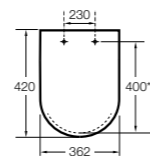

Meridian-N Comfort ©

8012AC..B Сиденье и крышка с креплениями из нержавеющей стали и механизмом «мягкое закрытие» для укороченного унитаза.

8012AB..B Сиденье и крышка с креплениями из нержавеющей стали для укороченного унитаза. Материал SUPRALIT®.