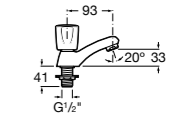

**5A3J25C0M** Смеситель для раковины, с донным клапаном и гибкой подводкой.

**Victoria**

**5A3H25C0M** Смеситель для раковины, гладкий корпус, с гибкой подводкой.

**Brava**

**5A4230C00** Кран для раковины (синий указатель).  
**5A4330C00** Кран для раковины (красный указатель).