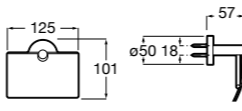

Compas

817358001 Держатель для туалетной бумаги с крышкой.