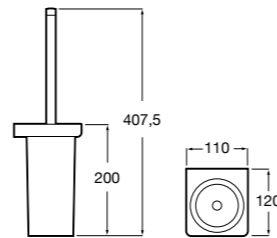

Tempo

817036001 Настенный держатель для щетки. Хром.
817036022 Настенный держатель для щетки. Покрытие Everlux титановый черный.