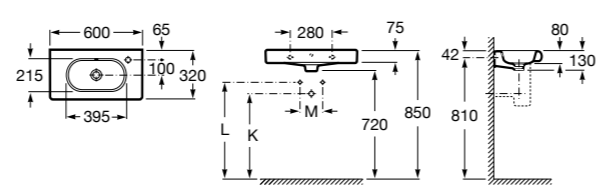

Meridian

32724T000 Настенная керамическая раковина. Смеситель не входит в комплект.

32724X000 Настенная керамическая раковина. Смеситель не входит в комплект.

337242000 Полупьедестал для керамической раковины компакт.