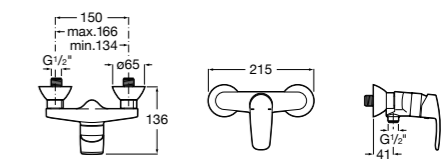

Monodin-N

5A2198C0M Монтируемый на стену смеситель для душа.