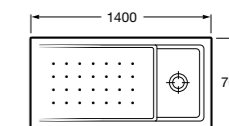

**Керамические душевые поддоны****Malta Walk-In**

Керамический душевой поддон с противоскользящим покрытием и с платформой венге.

373524000