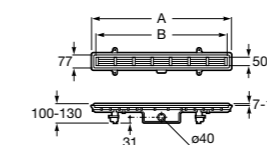

Malta

Керамический душевой поддон.

	A	B	C	D
373516000	1200	800	65	180
373517000	1000	800	65	180
373505000	1200	750	65	175
373506000	1000	750	65	170
37450C000	1200	700	65	175
37450D000	1000	700	65	170
37450E000	900	700	65	170
373513000	1200	700	80	175
373512000	1000	700	80	170
373519000	900	700	80	170

Malta

Угловой керамический душевой поддон.

	A	B	Rad
37450A000	1000	1000	504
37450B000	900	900	504

Italia

Прямоугольный керамический душевой поддон.

	A	B	C	D
3740HP000	1200	800	80	170
3740HS000	1000	800	80	170
3740HG000	1400	700	80	170
3740HR000	1200	700	80	170
3740HT000	1000	700	80	170
3740HU000	900	720	80	170

Italia

Угловой керамический душевой поддон.

	A	B	C	D	Rad
3740HL000	900	900	80	625	550
3740HM000	800	800	80	525	550

Сливы для керамических душевых поддонов

Сливы ультраплоские

27L026000	высота: 60 мм
27L018000	высота: 80 мм

Сливы

506404400	Слив Ø 90 для душевых поддонов.
P0005900R	Слив Ø 65 для душевых поддонов.
506404500	Слив Ø 52 для душевых поддонов.

Italia

Квадратный керамический душевой поддон.

	A	B
3740NH000	900	900
3740NJ000	800	800
3740NK000	700	700

Сливные системы In-Drain

In-Drain Channel

IN-DRAIN CHANNEL - Сливной комплект с прокладкой из геотекстиля.

	A	B
276091000	950 x 50	990
276153000	850 x 50	890
276090000	750 x 50	790
276089000	650 x 50	690

In-Drain X3

IN-DRAIN X3 - Сливной комплект с прокладкой из геотекстиля. Реверсивная керамическая панель (не входит в комплект).

	A	B
276131000	950 x 50	990
276130000	850 x 50	890
276129000	750 x 50	790
276128000	650 x 50	690

Plate X1

PLATE X1 - Крышка сливного отверстия, совместима с In-Drain Channel.

	A	B
276095000	950 x 50	990
276155000	850 x 50	890
276094000	750 x 50	790
276093000	650 x 50	690

Plate X2

PLATE X2 - Крышка с решёткой для сливного отверстия, совместима с In-Drain Channel.