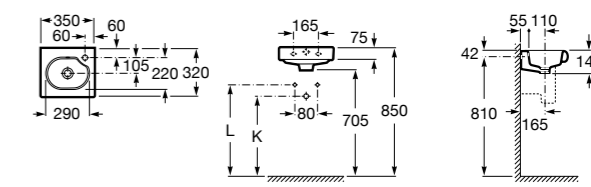

Meridian

327249000 Настенная керамическая раковина. Смеситель не входит в комплект.

337242000 Полуьпедестал для керамической раковины компакт.