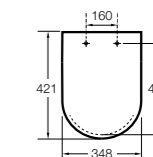

Debba Square ©

8019D200B SQUARE - Сиденье и крышка с механизмом «мягкое закрытие» для унитаза. Материал SUPRALIT®.

8019D000B SQUARE - Сиденье и крышка с креплениями из нержавеющей стали для унитаза. Материал SUPRALIT®.

Inspira Square

801532..B SQUARE - Сиденье и крышка с механизмом «мягкое закрытие» для унитаза. Материал SUPRALIT®.

Debba Round ©

801B2200B Сиденье и крышка с механизмом «мягкое закрытие» для унитаза. Материал SUPRALIT®.

801B2000B Сиденье и крышка с креплениями из нержавеющей стали для унитаза. Материал SUPRALIT®.

Inspira Round

801522..B ROUND - Сиденье и крышка с механизмом «мягкое закрытие» для унитаза. Материал SUPRALIT®.

Hall

801620..4 Сиденье и крышка с креплениями из нержавеющей стали для укороченного унитаза.

801622..4 Сиденье и крышка с механизмом «мягкое закрытие».

Inspira Round compacto

80152C..B ROUND - Сиденье и крышка с механизмом «мягкое закрытие» для унитаза-компакт. Материал SUPRALIT®.

Hall

80162B..4 Сиденье и крышка с креплениями из нержавеющей стали для унитаза.

80162C..4 Сиденье и крышка с механизмом «мягкое закрытие» для унитаза.

Meridian-N ©

8012A2..B Сиденье и крышка с механизмом «мягкое закрытие» для унитаза.

8012A0..B Сиденье и крышка с креплениями из нержавеющей стали для унитаза.

Happening infantil

801116..4 Сиденье и крышка с механизмом «мягкое закрытие» для унитаза.

Meridian-N Compacto ©

8012AC..B Сиденье и крышка с креплениями из нержавеющей стали и механизмом «мягкое закрытие» для укороченного унитаза.

8012AB..B Сиденье и крышка с креплениями из нержавеющей стали для укороченного унитаза.

Meridian-N Comfort ©

8012AC..B Сиденье и крышка с креплениями из нержавеющей стали и механизмом «мягкое закрытие» для укороченного унитаза.