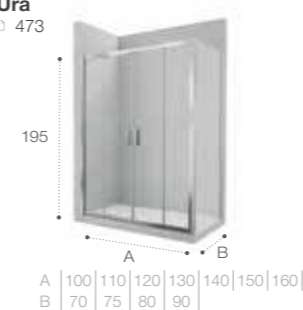

## Угловые душевые ограждения (2 стены)

**L4+LF**  
**Aerea**  
□ 448

**L4+LF-F**  
**Fusion-N**  
□ 449

**L4-E+LF-C**  
**Easy**  
□ 449

**L4-E+LF-C**  
**Ura**  
□ 473

**L3-E+LF-C**  
**Easy**  
□ 449

**L2+LF**  
**Aerea**  
□ 449