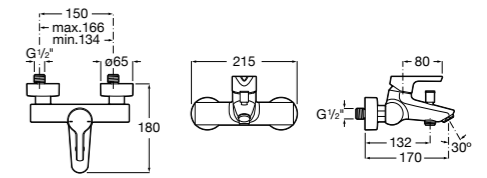

Размеры в мм

**Malva**

**5A023BC0M** Монтируемый на стену смеситель для ванны-душа с автоматическим переключателем потока.

**Monodin-N**

**5A0298C0M** Монтируемый на стену смеситель для ванны-душа с автоматическим переключателем потока.