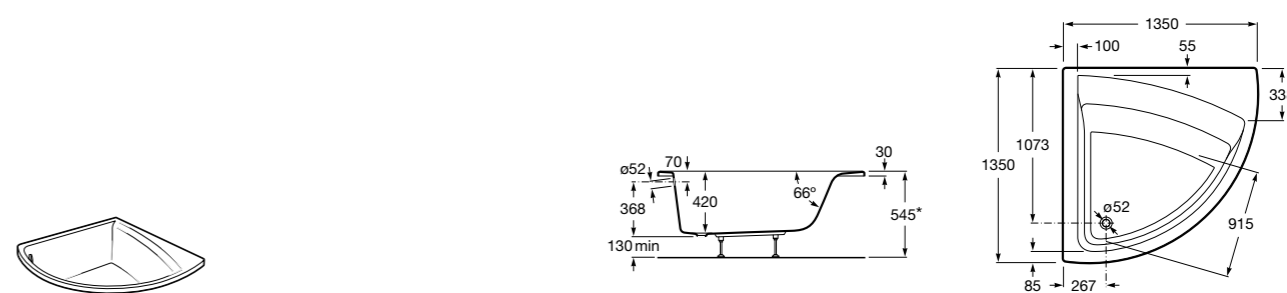

Easy Угловая

- **248188001** Симметричная угловая акриловая ванна с гидромассажем Tonis.
- **248189000** Симметричная угловая акриловая ванна.
- **259861000** Панель для акриловой ванны.