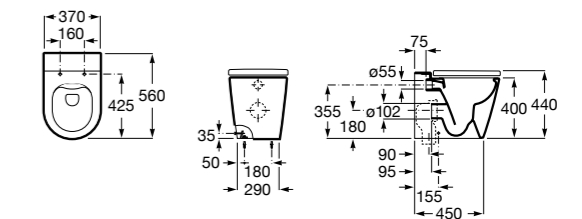

## Inspira Square

**347537..0** Чаша унитаза Rimless с двойным выпуском. Включает: крепежный комплект.

**801532..B** SQUARE - Сиденье и крышка с механизмом «мягкое закрывание» для унитаза. Материал SUPRALIT®.