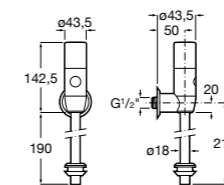

Смывные краны для писсуаров / настенные краны

Sentronic-V

5A9A79C00 Электронный смывной клапан для писсуара. Питание от одной щелочной батареи 9 В.

525081207 Дистанционный пульт управления для регулировки чувствительной зоны и времени слива сливного клапана Sentronic-V.