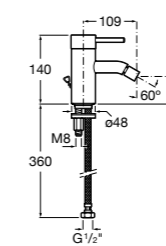

Lanta

5A6111C00 Смеситель для биде с регулятором направления потока, цепочкой и гибкой подводкой.