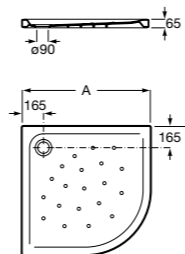

Italia

Прямоугольный керамический душевой поддон.

	A	B	C	D
3740HP000	1200	800	80	170
3740HS000	1000	800	80	170
3740HG000	1400	700	80	170
3740HR000	1200	700	80	170
3740HT000	1000	700	80	170
3740HU000	900	720	80	170