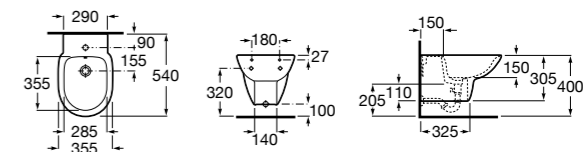

Debba Round ©

357999000 Подвесное биде без крышки. Смеситель не входит в комплект. Для установки подвесных биде необходима совместимая система инсталляции Rosa.

806B2000B Крышка для биде с креплениями из нержавеющей стали. Материал SUPRALIT®.

Размеры в мм