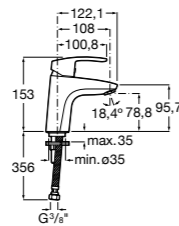

Monodin-N

5A3B98C0M Смеситель для раковины, гладкий корпус, с гибкой подводкой.
5A3298C00 Смеситель для раковины, гладкий корпус, с гибкой подводкой. Cold start.