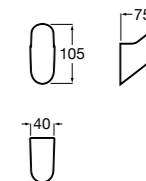

Onda

3870ZA000 Крючок.