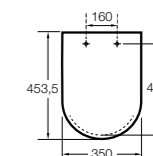

### The Gap Square

**801470..4** Сиденье и крышка для унитаза.

**801472..4** Сиденье и крышка с механизмом «мягкое закрытие» для унитаза.