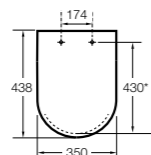

Debba Round ©

801B2200B Сиденье и крышка с механизмом «мягкое закрытие» для унитаза. Материал SUPRALIT®.

801B2000B Сиденье и крышка с креплениями из нержавеющей стали для унитаза. Материал SUPRALIT®.

Inspira Round

801522..B ROUND - Сиденье и крышка с механизмом «мягкое закрытие» для унитаза. Материал SUPRALIT®.