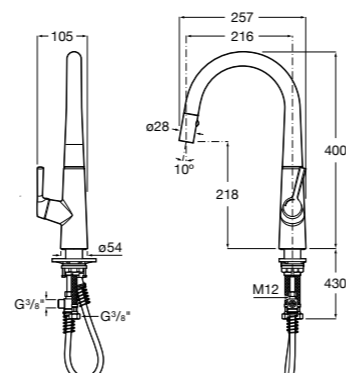

Смесители для кухни

Смесители для кухни / монтируемые на край раковины / однорычажные

Syra

5A812AC00 Смеситель для кухни с поворотным изливом, выдвижным душем, аэратором и гибкой подводкой. Cold start.

Syra

5A832AC00 Смеситель для кухни с высоким поворотным изливом, аэратором и гибкой подводкой. Cold start.

Syra

5A842AC00 Смеситель для кухни с высоким поворотным изливом, аэратором и гибкой подводкой. Cold start.

Syra-E ®

5A82AC00 Электронный смеситель для кухни с поворотным изливом, выдвижным душем, аэратором и гибкой подводкой. Питание от сети 230 V. Включает источник питания. Cold start.

Syra

5A82AC00 Смеситель для кухни с поворотным изливом, выдвижным душем, аэратором и гибкой подводкой. Cold start.

Syra-F ®

5A8C2AC00 Смеситель для кухни с поворотным изливом, функцией подключения к фильтру питьевой воды и гибкой подводкой. В комплекте фильтр с картриджем. Cold start.

5A8B2AC00

5A8B2AC00 Смеситель для кухни с поворотным изливом, функцией подключения к фильтру питьевой воды и гибкой подводкой. Cold start.

Картридж

525898107 Сменный картридж для фильтра (рекомендуется менять каждые 6 месяцев).

Glera ®

5A854DC00 Смеситель для кухни с поворотным изливом с выдвижным душем с 2 функциями и гибкой подводкой. Cold start.

Glera ®

5A814DC00 Смеситель для кухни с поворотным изливом с выдвижным душем с 2 функциями и гибкой подводкой. Cold start.

Glera ®

5A834DC00 Смеситель для кухни с прямым поворотным изливом, аэратором и гибкой подводкой. Cold start.

Glera ®

5A844DC00 Смеситель для кухни с поворотным изливом, аэратором и гибкой подводкой. Cold start.

L90

5A8301C00 Смеситель для кухни с поворотным изливом, аэратором и гибкой подводкой. Cold start.