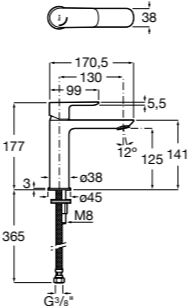

Cala ©

5A336EC00 Смеситель для раковины, гладкий корпус, Mezzo, с гибкой подводкой. Cold start.