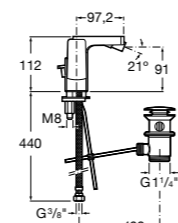

**Смесители для раковин / встраиваемые /
двухвентильные**

L90

5A6001C00 Смеситель для биде с регулятором направления потока, донным клапаном и гибкой подводкой.

Insignia

5A453AC00 Встраиваемый смеситель для раковины.

L90

5A6301C00 Смеситель для биде с рычагом сбоку, регулятором направления потока, донным клапаном и гибкой подводкой. Cold start.

Loft

5A4743C00 Встраиваемый в стену смеситель для раковины с изливом 190 мм.

L90C

5A6A01C00 Смеситель для биде с регулятором направления потока, донным клапаном и гибкой подводкой. Cold start.

Carmen

5A474BC00 Встраиваемый в стену смеситель для раковины.

Смесители для биде / монтаж на бортик / однорычажные

Insignia

5A603AC00 Смеситель для биде с регулятором направления потока, донным клапаном и гибкой подводкой.
5A6A3A..0 Смеситель для биде с регулятором направления потока и гибкой подводкой. Не включает донный клапан. Покрытие Everlux.

Pals ®

5A606DC00 Смеситель для биде с ручкой-джойстиком, регулятором направления потока, донным клапаном и гибкой подводкой.

Carmen

5A604BC00 Смеситель для биде с регулятором направления потока, гладким корпусом, донным клапаном click-clack и гибкой подводкой.

Atlas

5A6090C00 Смеситель для биде с регулятором направления потока, донным клапаном и гибкой подводкой.

Naia

5A6096C00 Смеситель для биде с регулятором направления потока, донным клапаном и гибкой подводкой.
5A6A96..0 Смеситель для биде с регулятором направления потока и гибкой подводкой. Не включает донный клапан. Покрытие Everlux.

Atlas

5A6190C00 Смеситель для биде с регулятором направления потока, цепочкой и гибкой подводкой.

Lanta

5A6011C00 Смеситель для биде с регулятором направления потока, донным клапаном и гибкой подводкой.

Malva