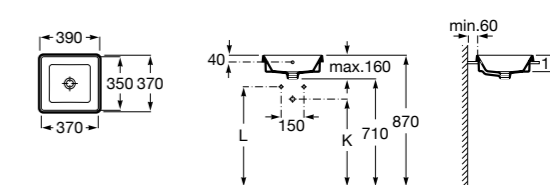

Foro

327872000 Раковина керамическая врезная. Смеситель не входит в комплект.