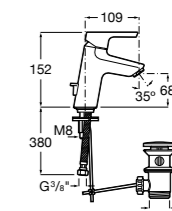

Malva

5A303BC0M Смеситель для раковины с донным клапаном и гибкой подводкой.

5A303BC00 Смеситель для раковины с донным клапаном и гибкой подводкой. Cold start.