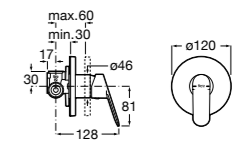

Alfa

5A2A25C00 Встраиваемый смеситель для ванны или душа.