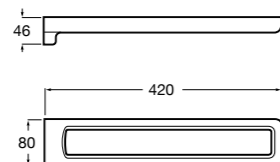

Carmen

817002001 Полотенцедержатель в форме кольца.

Аксессуары / полотенцедержатели в форме кольца