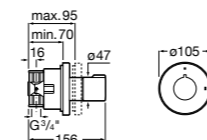

Aqualine Round

5A084AC00 ROUND - Встраиваемый запорный клапан. Установка с Арт. 525166703.
525166703 Скрытый монтажный блок для запорного клапана на 1 выход 3/4".