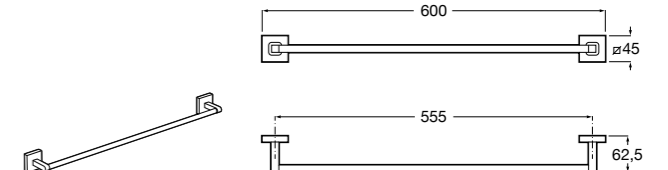

Cubica
816823001 Полотенцедержатель.

Hotel's Classic
Полотенцедержатель.

	A
815422001	600
815420001	450