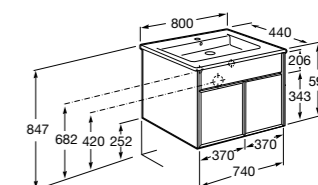

Up

ZRU9303012	Мебельный модуль белый глянцев.
327470000	Раковина The Gap Original 800.