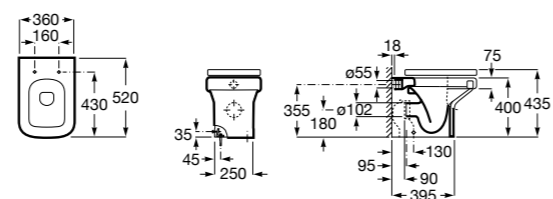

**Dama**

<b>347787000</b>	Чаша унитаза укороченная с двойным выпуском. В комплект включен установочный комплект.
<b>801782004</b>	Сиденье и крышка с механизмом «мягкое закрывание» для унитаза.
<b>801780004</b>	Сиденье и крышка для унитаза.
<b>V0007900R</b>	Патрубок для вертикального выпуска. Расстояние до стены в собранном виде 120 мм.