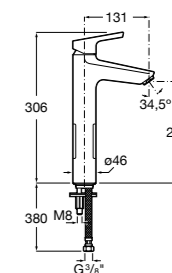

Malva

5A373BC0M Смеситель для раковины с высоким изливом, гладкий корпус, с гибкой подводкой.

5A373BC00 Смеситель для раковины, гладкий корпус, с высоким изливом, с гибкой подводкой. Cold start.