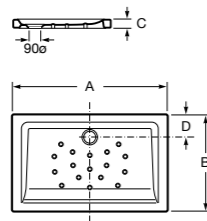

Malta

Керамический душевой поддон.

	A	B	C	D
373516000	1200	800	65	180
373517000	1000	800	65	180
373505000	1200	750	65	175
373506000	1000	750	65	170
37450C000	1200	700	65	175
37450D000	1000	700	65	170
37450E000	900	700	65	170
373513000	1200	700	80	175
373512000	1000	700	80	170
373519000	900	700	80	170

Malta

Угловой керамический душевой поддон.

	A	B	Rad
37450A000	1000	1000	504
37450B000	900	900	504