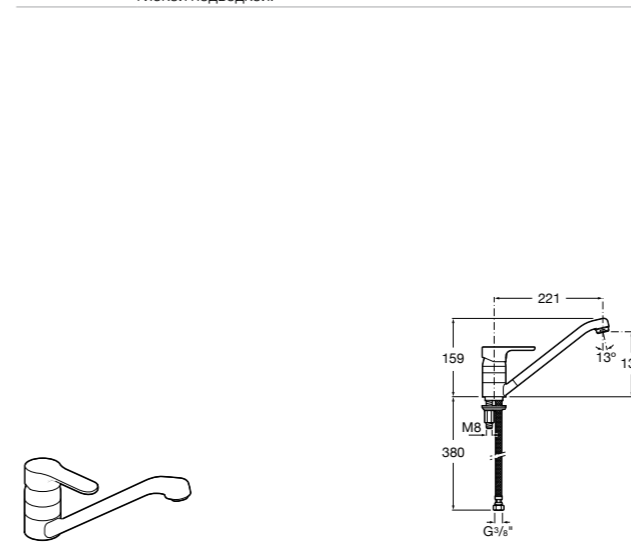

Brava
5A8630C00 Кран вентиляный для кухни с одним подводом воды, с поворотным изливом и аэратором.

L20
5A8909C00 Смеситель для кухни с поворотным изливом, аэратором и гибкой подводкой. Cold start.