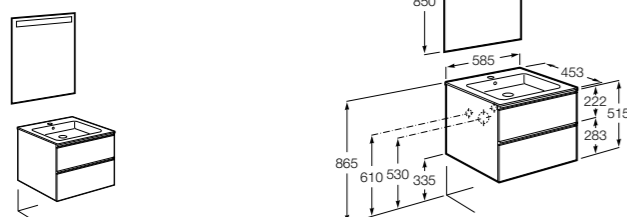

The Gap ®

857550806 Мебельный модуль.

3279A8000 Раковина The Gap 600.

ZRU9302688 Зеркало The Gap Original 600.

ZRU9302885 Зеркальный шкаф The Gap Original 600.

Также возможна комплектация раковинами

3270M1004 Раковина мебельная The Gap Plus 600x460.

32799E000 Victoria Unik 600.

851476XXX Комплект. Включает в себя: мебельный модуль и раковину.

851509XXX Готовое решение. Включает в себя: мебельный модуль, раковину и зеркало Eidos.

Дополнительно:

816826339 Ножки (2 шт.) Алюминий.

816826458 Ножки (2 шт.) Никель.