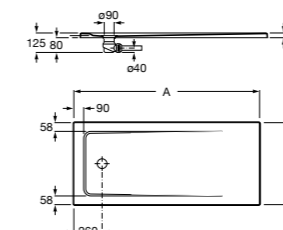

Terran

Ультратонкий душевой поддон, материал STONEX®. Противоскользящая поверхность с текстурой под камень. Включает слив gran saudal. Сифон и решетка в комплекте.

	A	B	C
AP1017D057801..0	2000	1400	33,5
AP10164057801..0	1600	1400	31,6
AP1017D03E801..0	2000	1000	31
AP1017083E801..0	1800	1000	31
AP1016403E801..0	1600	1000	31
AP1015783E801..0	1400	1000	31
AP1014B03E801..0	1200	1000	31
AP10170838401..0	1800	900	31
AP10164038401..0	1600	900	31
AP10157838401..0	1400	900	31
AP1014B038401..0	1200	900	28
AP1013E838401..0	1000	900	26
AP10170832001..0	1800	800	31
AP10164032001..0	1600	800	31
AP10157832001..0	1400	800	31
AP1014B032001..0	1200	800	28
AP1013E832001..0	1000	800	26
AP1017082EE01..0	1800	750	31
AP1016402EE01..0	1600	750	31
AP1015782EE01..0	1400	750	31
AP1014B02EE01..0	1200	750	28
AP1013E82EE01..0	1000	750	26
AP1017082BC01..0	1800	700	31
AP1016402BC01..0	1600	700	31
AP1015782BC01..0	1400	700	31
AP1014B02BC01..0	1200	700	28
PO13E82BC01..0	1000	700	26

Terran (с рамкой)

Ультратонкий душевой поддон, материал STONEX®, с рамкой.

	A	B	C
P10270838441..0	1800	900	41
P10264038441..0	1600	900	41
P10257838441..0	1400	900	41
P1024B038441..0	1200	900	38
P1023E838441..0	1000	900	36
P10270832041..0	1800	800	41
P10264032041..0	1600	800	41
P10257832041..0	1400	800	41
P1024B032041..0	1200	800	38
P1023E832041..0	1000	800	36
P1027082EE41..0	1800	750	41
P1026402EE41..0	1600	750	41
P1025782EE41..0	1400	750	41
P1024B02EE41..0	1200	750	38
P1023E82EE41..0	1000	750	36
P1027082BC41..0	1800	700	41
P1026402BC41..0	1600	700	41
P1025782BC41..0	1400	700	41
P1024B02BC41..0	1200	700	38
P1023E82BC41..0	1000	700	36

Terran

Ультратонкий душевой поддон, материал STONEX®. Противоскользящая поверхность с текстурой под камень. Включает слив gran saudal.