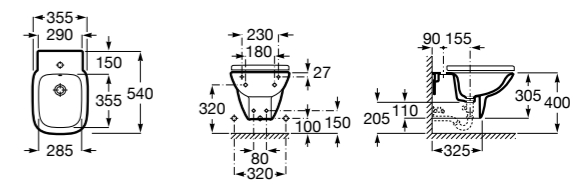

### Debba Square

**355995000** Подвесное биде без крышки. Смеситель не входит в комплект.

**8069D2004** Крышка для биде с механизмом «мягкое закрывание».

**8069D0004** Крышка для биде.

**8069D200B** Крышка для биде с механизмом «мягкое закрывание».