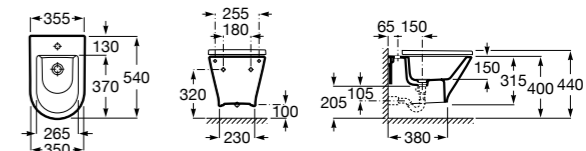

The Gap Round

3570N6000 Подвесное биде без крышки. Включает: комплект скрытого крепления. Смеситель не входит в комплект.

806D12001 Крышка для биде с механизмом «мягкое закрывание».

806D10001 Крышка для биде.