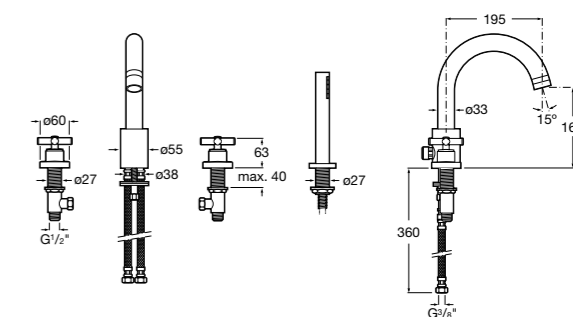

Pals ©

5A986DC00 Монтируемый на край ванны смеситель для ванны-душа с центральным изливом, с переключателем и душевой лейкой.