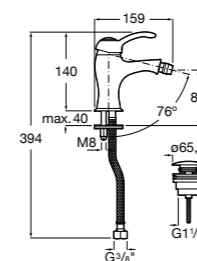

Carmen

5A604BC00 Смеситель для биде с регулятором направления потока, гладким корпусом, донным клапаном click-clack и гибкой подводкой.