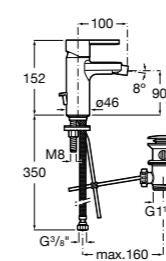

Naia

5A6096C00 Смеситель для биде с регулятором направления потока, донным клапаном и гибкой подводкой.
5A6A96..0 Смеситель для биде с регулятором направления потока и гибкой подводкой. Не включает донный клапан. Покрытие Everlux.