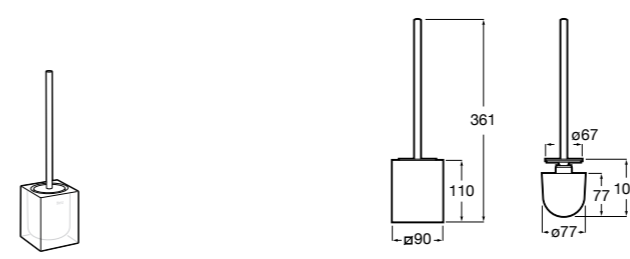

816668001 Напольный держатель для щеток.

Размеры в мм

**Onda**

3870ZF000 Напольный держатель для щеток.

**Hotel's**

816390001 Диспенсер на столешницу.

**Ice**816863012 Напольный держатель для щеток. Черный цвет.  
816863009 Напольный держатель для щеток. Белый цвет.  
816863013 Напольный держатель для щеток. Синий цвет.**Rubik**816841001 Диспенсер на столешницу. Хром.  
816841024 Диспенсер на столешницу. Черный цвет. ®**Аксессуары / диспенсеры на столешницу****Tempo**817026001 Диспенсер на столешницу. Хром.  
817026022 Диспенсер на столешницу. Покрытие Everlux титановый черный.**Twin**