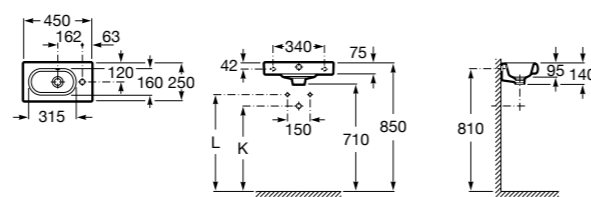

Meridian

327248000 Настенная керамическая раковина. Смеситель не входит в комплект.