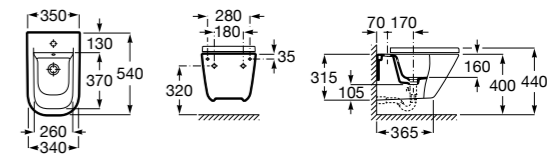

The Gap Square

357476000 Подвесное биде без крышки. Включает: комплект скрытого крепления. Смеситель не входит в комплект.

806472004 Крышка для биде с механизмом «мягкое закрывание».

806470004 Крышка для биде.