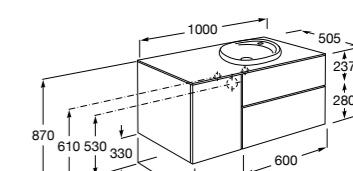

**Beyond раковина слева**

**851408XXX** Мебельный модуль для врезной раковины 450 (см. совместимость). Раковина и смеситель не входят в комплект.

**Inspira**

**851077XXX** UNIK - Комплект мебели и раковины. Компактный сифон. Ножки и смеситель не входят в комплект.