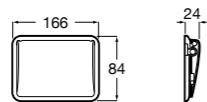

Hotel's

816720001 Держатель для туалетной бумаги с крышкой.