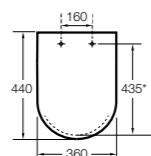

Meridian-N ©

8012A2..B Сиденье и крышка с механизмом «мягкое закрытие» для унитаза.

8012A0..B Сиденье и крышка с креплениями из нержавеющей стали для унитаза.