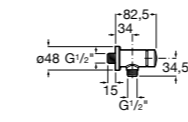

Avant

5A9279C00 Наружный смывной кран для писсуара.

5A9317C00 Внешняя трубка для писсуара.

Avant

505326203 Установочный комплект для Micro-T. Гибкий шланг и подсоединения.

Смывные краны для писсуаров / встраиваемые / электронные

Sentronic-S

5A8102C00 Электронный смывной кран для писсуара. Наружная панель. Хром.

5A8102CM0 Электронный смывной кран для писсуара. Наружная панель. Матовый.

5A8102B00 Электронный смывной кран для писсуара. Наружная панель. Белый.

525165203 Питание от четырех щелочных батареек 1,5 В. Батарейки не включены в комплект. Встраиваемый блок.

525165303 Питание от сети 230 В. Встраиваемый блок.