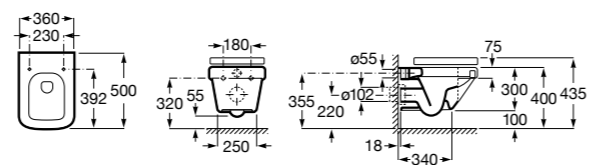

Dama

346788000 Подвесная чаша укороченная с горизонтальным выпуском. Для установки выберите систему инсталляции Роса для подвесных унитазов.

80178C004 Сиденье и крышка с механизмом «мягкое закрывание».

80178B004 Сиденье и крышка для укороченного унитаза.

Размеры в мм