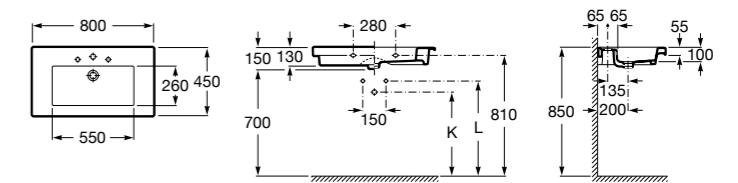

Prisma

327545000 Настенная или накладная керамическая раковина. Смеситель не входит в комплект.