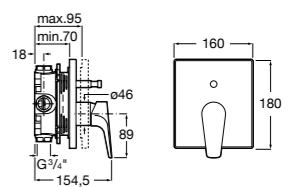

Atlas

5A0B90C00 Встраиваемый смеситель для ванны-душа с переключателем потока. Установка с RocaBox Арт. 525869403.