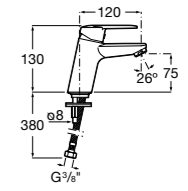

**5A3J25C0M** Смеситель для раковины, с донным клапаном и гибкой подводкой.

**Victoria**

**5A3H25C0M** Смеситель для раковины, гладкий корпус, с гибкой подводкой.

**Brava**

**5A4230C00** Кран для раковины (синий указатель).  
**5A4330C00** Кран для раковины (красный указатель).