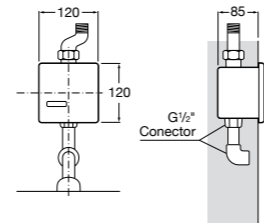

Instant Foot

505127800 Педальный кран. Установка на полу. Подвод одной воды.

Fluent

5A9B24C00 Наружный смывной кран для писсуара.

Fluent

5A9D24C00 Наружный смывной кран для писсуара. Есо.

Смесители для раковин / термостаты Micro-T

Avant

5A0279C00 Термостат Micro-T для смесителя (холодная вода + предварительно смешанная).

Sprint

5A9124C00 Наружный смывной кран для писсуара.

5A9317C00 Внешняя трубка для писсуара.

Avant

5A0179C00 Термостат Micro-T для смесителя с одним подводом воды.

Avant

5A9279C00 Наружный смывной кран для писсуара.

5A9317C00 Внешняя трубка для писсуара.

Avant

505326203 Установочный комплект для Micro-T. Гибкий шланг и подсоединения.

Смывные краны для писсуаров / встраиваемые / электронные

Sentronic-S

5A8102C00 Электронный смывной кран для писсуара. Наружная панель. Хром.

5A8102CM0 Электронный смывной кран для писсуара. Наружная панель. Матовый.

5A8102B00 Электронный смывной кран для писсуара. Наружная панель. Белый.

525165203 Питание от четырех щелочных батареек 1,5 В. Батарейки не включены в комплект. Встраиваемый блок.

525165303 Питание от сети 230 В. Встраиваемый блок.

Смывные краны для писсуаров / монтируемые на стену / порционно-нажимные

Instant

5A9277C00 Наружный смывной кран для писсуара.

5A9317C00 Внешняя трубка для писсуара.

Смывные краны для писсуаров / встраиваемые / порционно-нажимные

Instant

5A9077C00 Встраиваемый смывной кран для писсуара.

Fluent

5A9C24C00 Встраиваемый смывной кран для писсуара.

Avant

5A9079C00 Встраиваемый смывной кран для писсуара.

Смывные краны для писсуаров / настенные краны

Sentronic-V

5A9A79C00 Электронный смывной клапан для писсуара. Питание от одной щелочной батареи 9 В.