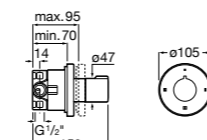

#### Aqualine Square

**5A094AC00** SQUARE - Встраиваемый запорный клапан. Установка с Арт. 525166703.  
**525166703** Скрытый монтажный блок для запорного клапана на 1 выход 3/4".