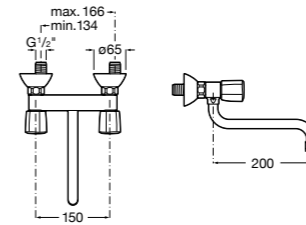

Brava

5A7830C00 Настенный кран (синий указатель).

5A7930C00 Настенный кран (красный указатель).

Краны для раковины / настенные

Brava

5A8530C00 Кран вентиляльный для кухни с поворотным изливом и аэратором.

Brava

5A8730C00 Кран вентиляльный для кухни с поворотным изливом и аэратором.