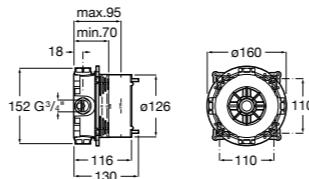

RocaBox Universal

525869403 RocaBox - Универсальный монтажный блок для встраиваемых смесителей. Установка с монтируемым на стену термостатом или смесителем для ванны или душа. Смеситель не входит в комплект.

525564303 Набор для удлинения на 20 мм. Подходит для увеличения встраиваемого механизма с максимальной глубиной 95 мм, с последующим удлинением до 115 мм.

525564600 ROUND - Набор круглой формы для внешнего удлинения встраиваемого механизма на 20 мм. Подходит для встраиваемого механизма с максимальной глубиной 50 мм, с последующим удлинением до 70 мм.

525564700 SQUARE - Набор для внешнего удлинения встраиваемого механизма на 20 мм. Подходит для встраиваемого механизма с максимальной глубиной 50 мм, с последующим удлинением до 70 мм.