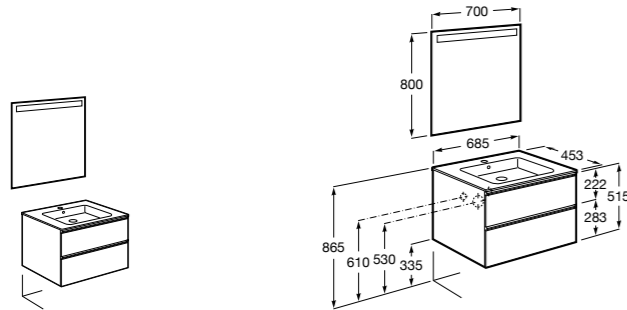

Ronda

1. **ZRU9303003** Мебельный модуль бетон/белый матовый.
   ZRU9302964 Мебельный модуль белый глянцевый/антрацит.
   327471000 Раковина The Gap Original 700.

The Gap ©

1. **851477XXX** UNIK - Комплект мебели с 2 ящиками и раковины.
   851510XXX PACK - Комплект мебели с 2 ящиками, раковины и зеркала Eidos.
   816826339 Набор из 2 ножек 335 мм для мебели UNIK с 2 ящиками.
   816826458 Набор из 2 ножек 335 мм для мебели UNIK с 2 ящиками.