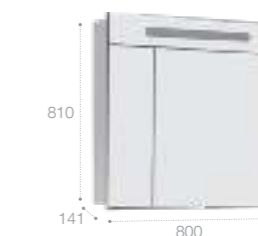

Зеркальный шкаф

Светодиодная подсветка
Стр. 252
Арт. ZRU9000033 80 см, белый глянец