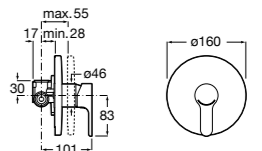

L20

5A2A09C00 Встраиваемый смеситель для ванны или душа.