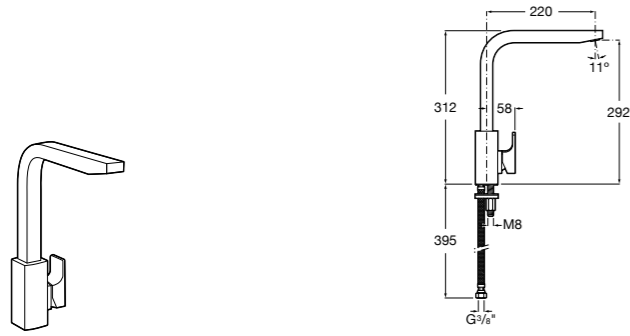

L90
5A8501C00 Смеситель для кухни с поворотным изливом, аэратором и гибкой подводкой. Cold start.