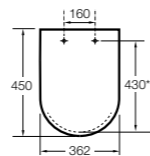

### Happening infantil

**801116..4** Сиденье и крышка с механизмом «мягкое закрытие» для унитаза.