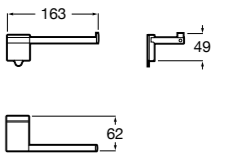

**Twin**

**816712001** Держатель для туалетной бумаги без крышки. Крепление на болты или клей.

**Victoria**

**816663001** Держатель для туалетной бумаги без крышки. Крепление на болты или клей.

Размеры в мм