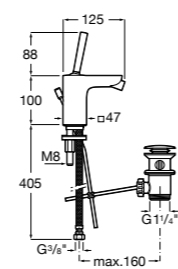

Pals ®

5A606DC00 Смеситель для биде с ручкой-джойстиком, регулятором направления потока, донным клапаном и гибкой подводкой.