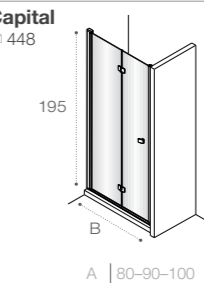

Capital
□ 448