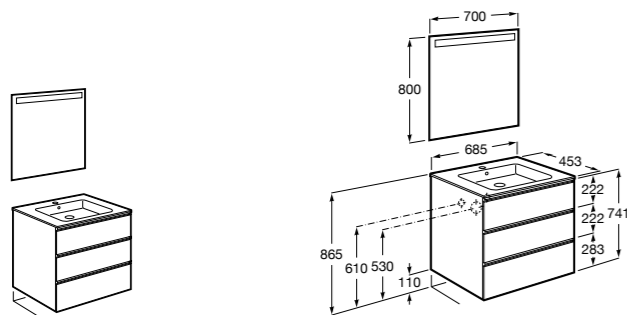

The Gap ©

1. **851485XXX** UNIK - Комплект мебели с 3 ящиками и раковины.
   851518XXX PACK - Комплект мебели с 3 ящиками, раковины и зеркала Eidos.
   816827339 Набор из 4 ножек 110 мм для мебели UNIK с 3 ящиками.
   816827458 Набор из 4 ножек 110 мм для мебели UNIK с 3 ящиками.

Up

1. **ZRU9303011** Мебельный модуль белый глянцевый.
   327471000 Раковина The Gap Original 700.

Размеры в мм

Мебельные модули для одной раковины 600 мм

Beyond ©

1. **851452XXX** UNIK - Комплект мебели с двумя ящиками с ручками и раковиной из материала FINECERAMIC®.

Beyond

1. **851356XXX** UNIK - Комплект мебели с двумя ящиками и раковиной из материала FINECERAMIC®. Ножки и смеситель не входят в комплект.

Inspira

1. **851075XXX** UNIK - Комплект мебели и раковины. Компактный сифон. Ножки и смеситель не входят в комплект.
   816815339 Комплект из 2-х ножек.

Inspira

1. **851079XXX** Мебельный модуль для накладной раковины. Раковина и смеситель не входят в комплект. Влагостойкая столешница.
   816815339 Комплект из 2-х ножек.

Inspira

1. **851087XXX** Мебельный модуль, совместим с полустраиваемыми раковинами формы ROUND / SOFT. Раковина и смеситель не входят в комплект. Влагостойкая столешница.
   851095XXX Мебельный модуль, совместим с полустраиваемыми раковинами формы SQUARE. Раковина и смеситель не входят в комплект. Влагостойкая столешница.
   816815339 Комплект из 2-х ножек.

Размеры в мм

Heima

1. **851001XXX** Мебельный модуль для раковины с рабочей поверхностью. Раковина и смеситель не входят в комплект. Модуль дополнительно обработан защитой от влаги.
   851039XXX PACK - Комплект мебели, раковины и зеркала с подсветкой LED Smartlight. Компактный сифон. Раковина, ножки и смеситель не входят в комплект. Модуль дополнительно обработан защитой от влаги.
   856925331 Комплект из 2-х ножек.

Prisma

1. **855944XXX** UNIK - Комплект мебели и раковины. Компактный сифон. Ножки и смеситель не входят в комплект.
   855928XXX PACK - Комплект мебели, раковины и зеркала Prisma Basic со встроенной LED-подсветкой. Компактный сифон. Ножки и смеситель не входят в комплект.

Prisma

1. **855951XXX** UNIK - Комплект мебели и раковины. Компактный сифон. Ножки и смеситель не входят в комплект.
   855935XXX PACK - Комплект мебели, раковины и зеркала Prisma Basic со встроенной LED-подсветкой. Компактный сифон. Ножки и смеситель не входят в комплект.
   816764339 Комплект из 2-х ножек.

Размеры в мм