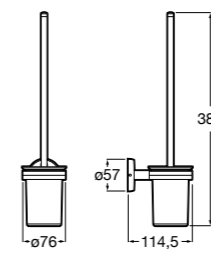

Twin

816715001 Настенный держатель для щетки. Крепление на болты или клей.