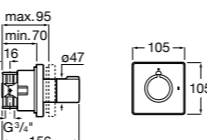

Aqualine Soft

5A0A4AC00 SOFT - Встраиваемый запорный клапан. Установка с Арт. 525166703.
525166703 Скрытый монтажный блок для запорного клапана на 1 выход 3/4".