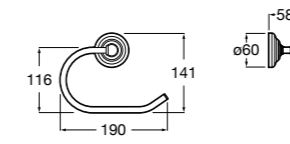

Carmen

817004001 Держатель для туалетной бумаги без крышки.