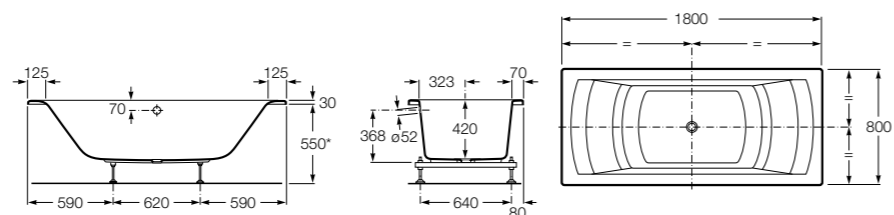

* Высота монтажа

Hall Biplaza

248170001 Прямоугольная акриловая ванна с гидромассажем Total и набором для слива.

248163000 Прямоугольная акриловая ванна.