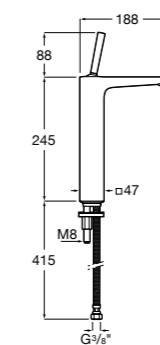

Pals ©

5A376DC00 Смеситель для раковины с высоким изливом, с ручкой-джойстиком, гладкий корпус, с донным клапаном с системой click-clack и гибкой подводкой.