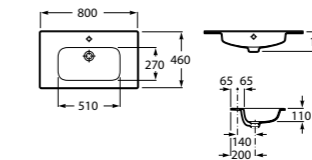

Victoria Nord Black Edition

Коллекция мебели Victoria Nord Black Edition является прекрасным образцом сочетания дизайна и функциональности. Насыщенный черный глянцевый цвет идеально подойдет для создания контрастного цветового решения в ванной комнате.

В зеркальный шкафчик для удобства интегрирована LED-подсветка.

Два вместительных ящика в модуле под раковину оснащены механизмом плавного закрывания.

Фасады тумбы и шкафа-колонны дополнены элегантной врезной ручкой.

Подвесная шкаф-колонна реверсивна, что дает возможность выбрать удобный способ открывания фасадов (фасады могут открываться как в правую, так и в левую сторону).

Ассортимент

Модуль для раковины

Стр. 237

Арт. ZRU9000097 80 см, черный глянец

Раковина

Арт. 32799C000 80 x 46 см

Арт. 327826000 80 x 45 см, овал

Шкаф-колонна

Стр. 248

Арт. ZRU9000095 черный глянец

Общая ширина шкафчика в открытом положении составит 32 см.

Зеркальный шкаф

LED-подсветка сверху, включение от общего выключателя

Арт. ZRU9000100 80 см, черный глянец

Общая ширина зеркального шкафчика в открытом положении составит 105 см.

Цветовая гамма отделки:

Черный глянец

Размеры в описаниях указаны в см, на чертежах – в мм.