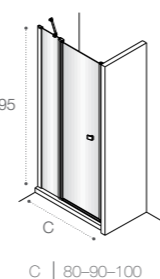

Capital
□ 446