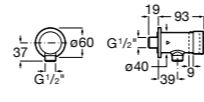

**Fluent**

**5A9B24C00** Наружный смывной кран для писсуара.

**Fluent**

**5A9D24C00** Наружный смывной кран для писсуара. Есо.

**Смесители для раковин / термостаты Micro-T****Avant**

**5A0279C00** Термостат Micro-T для смесителя (холодная вода + предварительно смешанная).