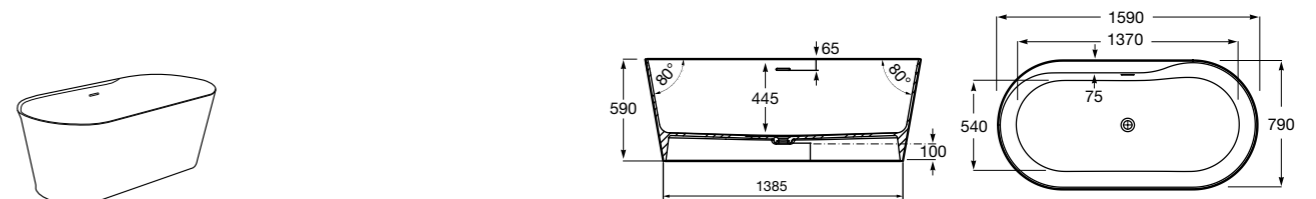

Raina

248466000 Свободнстоящая ванна STONEX®, объем 318 л. Интегрированный слив-перелив, донный клапан с системой click-clack.