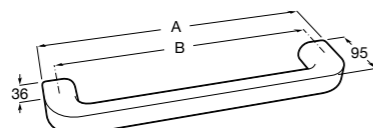

**Onda**

Полотенцедержатель.

	A	B
3870ZH000	600	560
3870ZG000	450	420
3870ZJ000	300	260

**Victoria**

816658001 Двойной вращающийся полотенцедержатель.

**Аксессуары / Настенные полотенцедержатели**

**Tempo**