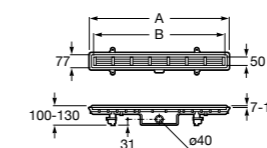

In-Drain X3

IN-DRAIN X3 - Сливной комплект с прокладкой из геотекстиля. Реверсивная керамическая панель (не входит в комплект).

	A	B
276131000	950 x 50	990
276130000	850 x 50	890
276129000	750 x 50	790
276128000	650 x 50	690