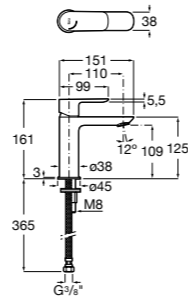

Cala ©

5A326EC00 Смеситель для раковины, гладкий корпус, с гибкой подводкой. Cold start.