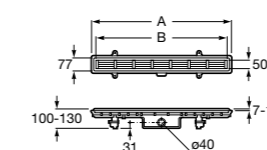

Plate X1

PLATE X1 - Крышка сливного отверстия, совместима с In-Drain Channel.

	A	B
276095000	950 x 50	990
276155000	850 x 50	890
276094000	750 x 50	790
276093000	650 x 50	690