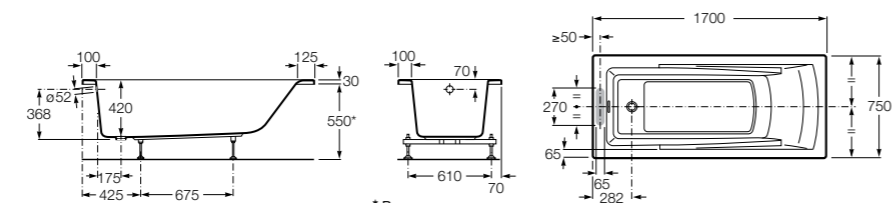

* Высота монтажа

Hall

248168001 Прямоугольная акриловая ванна с гидромассажем Total и набором для слива.