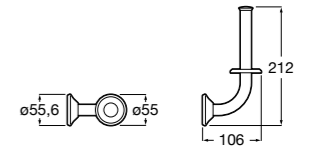

Hotel's Classic

815436001 Резервный держатель для туалетной бумаги.