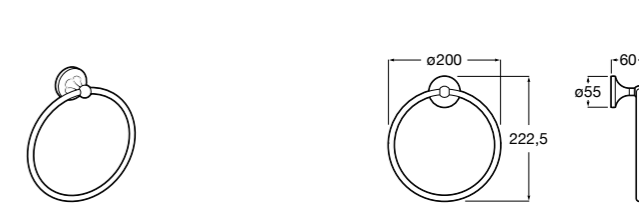

Classica

816813001 Полотенцедержатель в форме кольца.