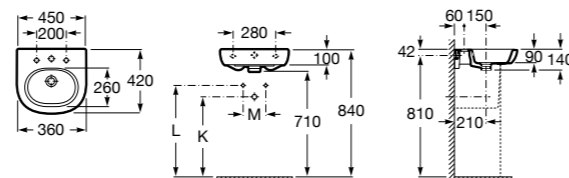

Meridian

325245000 Настенная керамическая раковина. Смеситель не входит в комплект.

335240000 Пьедестал для керамической раковины.

337241000 Полуьпедестал для керамической раковины.