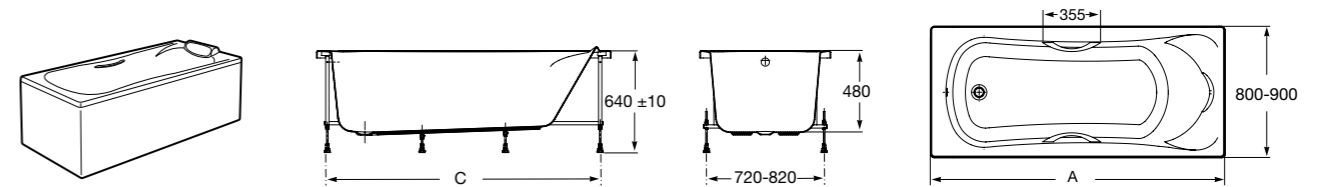

BeCool

Акриловая ванна прямоугольная, глубина 50 см. Монтажный комплект заказывается отдельно.

	A	B	C	Объем, л
ZRU9302852	1700	800	1590	300
ZRU9302782	1800	800	1670	330
ZRU9303020	1900	900	1790	390
ZRU9302853	Монтажный комплект 1700 (ручки хромированные, каркас, комплект креплений к стене, система слив-перелив).			
ZRU9302786	Монтажный комплект 1800 (ручки хромированные, каркас, комплект креплений к стене, система слив-перелив).			
ZRU9303021	Монтажный комплект 1900 (ручки хромированные, каркас, комплект креплений к стене, система слив-перелив).			
ZRU9302854	Фронтальная панель 1700.			
ZRU9302783	Фронтальная панель 1800.			
ZRU9303022	Фронтальная панель 1900.			
ZRU9302784	Боковая панель 800, левая.			
ZRU9302785	Боковая панель 800, правая.			
ZRU9303023	Боковая панель 900, левая.			
ZRU9303024	Боковая панель 900, правая.			
247997000	Полиуретановый подголовник для BeCool 1700x800, BeCool 1800x800, BeCool 1900x900.			

Размеры в мм