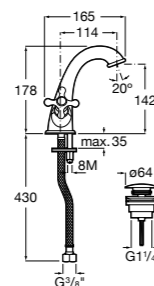

Carmen

5A3A4BC00 Смеситель для раковины, гладкий корпус, с донным клапаном click-clack и гибкой подводкой.

5A3B4BC00 Смеситель для раковины, гладкий корпус, с гибкой подводкой.

Insignia

5A3A3AC00 Смеситель для раковины с высоким изливом, гладкий корпус, с донным клапаном с системой click-clack и гибкой подводкой. Cold start.

5A3C3A..0 Смеситель для раковины с высоким изливом, гладкий корпус, с гибкой подводкой. Cold start. Покрытие Everlux.