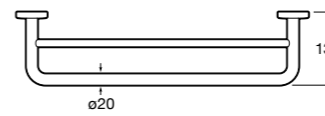

Cubica
816823001 Полотенцедержатель.

Hotel's Classic
Полотенцедержатель.

	A
815422001	600
815420001	450