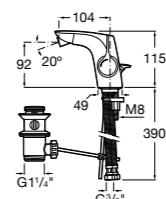

**Смесители для раковин / встраиваемые /
двухвентильные**

L90

5A6001C00 Смеситель для биде с регулятором направления потока, донным клапаном и гибкой подводкой.

Insignia

5A453AC00 Встраиваемый смеситель для раковины.

L90

5A6301C00 Смеситель для биде с рычагом сбоку, регулятором направления потока, донным клапаном и гибкой подводкой. Cold start.

Loft

5A4743C00 Встраиваемый в стену смеситель для раковины с изливом 190 мм.

L90C

5A6A01C00 Смеситель для биде с регулятором направления потока, донным клапаном и гибкой подводкой. Cold start.

Carmen

5A474BC00 Встраиваемый в стену смеситель для раковины.

Смесители для биде / монтаж на бортик / однорычажные

Insignia

5A603AC00 Смеситель для биде с регулятором направления потока, донным клапаном и гибкой подводкой.
5A6A3A..0 Смеситель для биде с регулятором направления потока и гибкой подводкой. Не включает донный клапан. Покрытие Everlux.

Pals ®

5A606DC00 Смеситель для биде с ручкой-джойстиком, регулятором направления потока, донным клапаном и гибкой подводкой.

Carmen

5A604BC00 Смеситель для биде с регулятором направления потока, гладким корпусом, донным клапаном click-clack и гибкой подводкой.

Atlas

5A6090C00 Смеситель для биде с регулятором направления потока, донным клапаном и гибкой подводкой.

Naia

5A6096C00 Смеситель для биде с регулятором направления потока, донным клапаном и гибкой подводкой.
5A6A96..0 Смеситель для биде с регулятором направления потока и гибкой подводкой. Не включает донный клапан. Покрытие Everlux.

Atlas

5A6190C00 Смеситель для биде с регулятором направления потока, цепочкой и гибкой подводкой.

Lanta

5A6011C00 Смеситель для биде с регулятором направления потока, донным клапаном и гибкой подводкой.

Malva