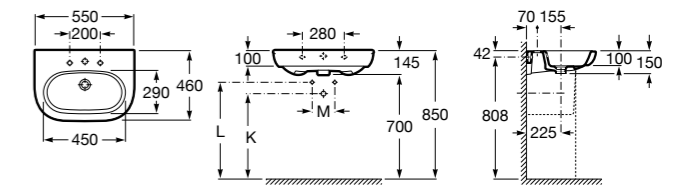

Meridian

325243000 Настенная керамическая раковина. Смеситель не входит в комплект.

335240000 Пьедестал для керамической раковины.

337241000 Полупьедестал для керамической раковины.