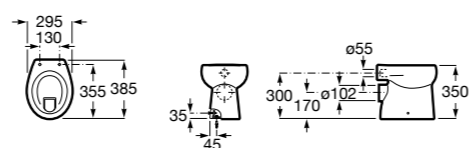

Happening

347115000	Чаша детского унитаза с двойным выпуском для высокорасполагаемого бачка. В комплект включен патрубок для вертикального выпуска и установочный комплект.
801116..4	Сиденье для детского унитаза с высокорасполагаемым бачком.