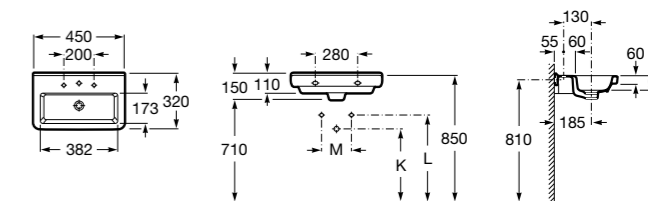

### Dama

**327789000** Настенная керамическая раковина. Смеситель не входит в комплект.

**337782000** Полуьпедестал для керамической раковины компакт.

Размеры в мм