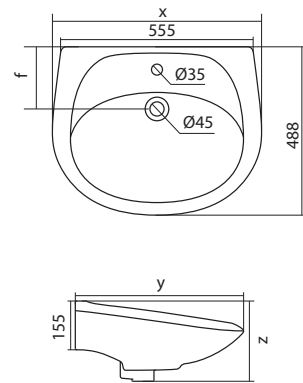

Чертеж умывальников Бриз-50, Бриз-55, Бриз-60

1.WH11.0.442	Умывальник Бриз-40	400x265x153	левое отверстие	
1.WH11.0.445	Умывальник Бриз-40	400x265x153	правое отверстие	
1.WH11.0.439	Умывальник Бриз-40	400x265x153	без отверстия	
1.WH11.0.451	Умывальник Бриз-50	500x360x170	с отверстием	1.WH11.0.595 Постамент БИЦ
1.WH11.0.448	Умывальник Бриз-50	500x360x170	без отверстия	1.WH11.0.595 Постамент БИЦ
1.WH11.0.460	Умывальник Бриз-55	552x451x198	с отверстием	1.WH11.0.595 Постамент БИЦ
1.WH11.0.457	Умывальник Бриз-55	552x451x198	без отверстия	1.WH11.0.595 Постамент БИЦ
1.WH11.0.466	Умывальник Бриз-60	595x488x212	с отверстием	1.WH11.0.595 Постамент БИЦ
1.WH11.0.463	Умывальник Бриз-60	595x488x212	без отверстия	1.WH11.0.595 Постамент БИЦ
1.WH11.0.595	Постамент БИЦ