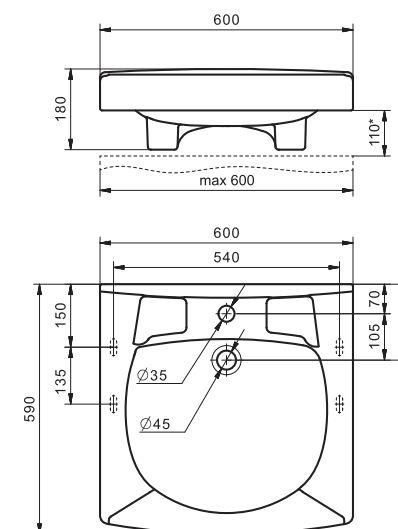

Умывальник Пилот-60

1.WH30.1.971	Умывальник Пилот-60	600x590x180	с кронштейном, крепежом и сифоном
1.WH11.0.572	Умывальник Пилот-60	600x590x180