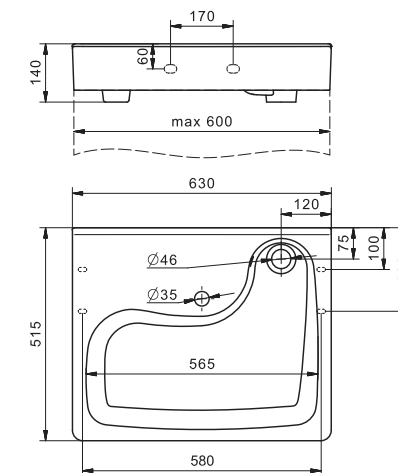

Специальные умывальники

Умывальник Клио-50

1.WH50.1769	Умывальник Клио-50	630x515x140	
1.WH50.1770	Умывальник Клио-50	630x515x140	с кронштейном