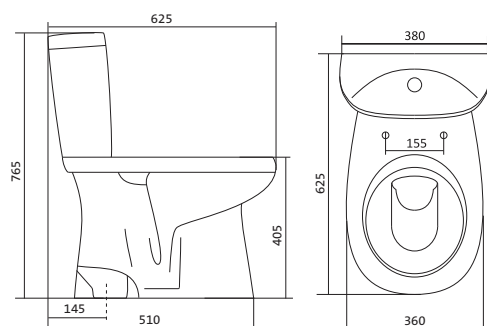

Унитаз-компакт Анимо

	габариты, мм			тип монтажа
	длина	высота	ширина	
Унитаз-компакт Анимо с вертикальным выпуском	625	765	380	открытый

Артикул	Комплектация	
1.WH11.0.038	1.WH11.0.396	чаша унитаза Анимо вертикальная
	1.WH11.0.645	бачок Анимо
	1.WH10.8.693	комплект крепления к полу
1.WH30.2.133	1.WH11.0.396	чаша унитаза Анимо вертикальная
	1.WH11.0.645	бачок Анимо
	1.WH10.8.693	комплект крепления к полу
1.WH30.2.136	1.WH11.0.396	чаша унитаза Анимо вертикальная
	1.WH11.0.645	бачок Анимо
	1.WH10.8.693	комплект крепления к полу

1.WH10.7.275 однорежимная арматура
1.WH30.1.834 полипропиленовое сиденье

1.WH50.1.712 двухрежимная арматура
1.WH10.6.914 дюропластовое сиденье

1.WH50.1.712 двухрежимная арматура
1.WH10.6.897 дюропластовое сиденье с функцией мягкого закрывания и быстрого снятия

Унитаз-компакт Анимо

	габариты, мм			тип монтажа
	длина	высота	ширина	
Унитаз-компакт Анимо с горизонтальным выпуском	635	750	380	открытый