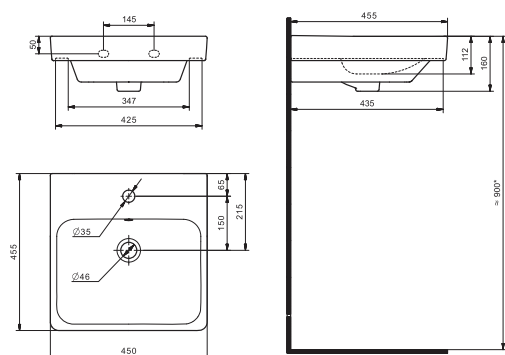

## Умывальник Адриана-45

1.WH50.1.630

Умывальник Адриана-45

450x455x160