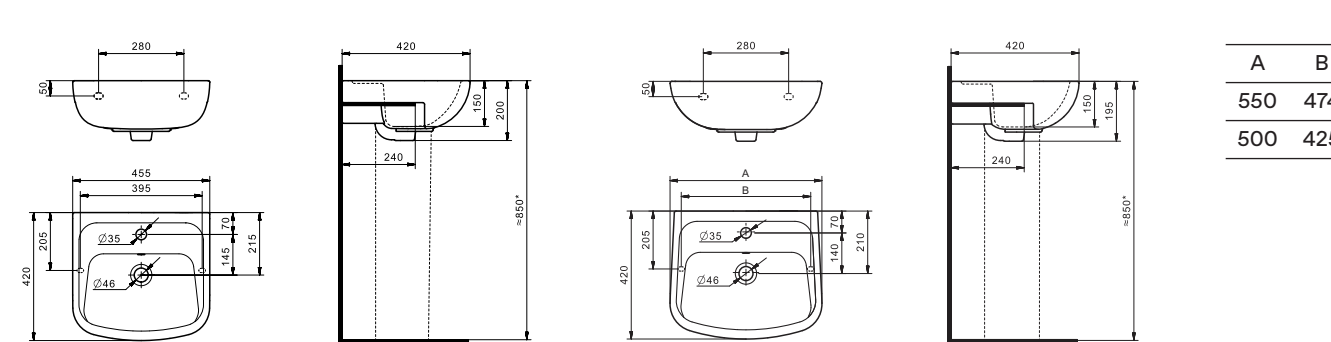

1.WH50.1.753	Умывальник Лонги-45	455x420x200	с отверстием	1.WH11.0.587 Постамент Анимо
1.WH50.1.754	Умывальник Лонги-50	500x420x195	с отверстием	1.WH11.0.587 Постамент Анимо
1.WH50.1.755	Умывальник Лонги-55	550x420x195	с отверстием	1.WH11.0.587 Постамент Анимо
1.WH11.0.587	Постамент Анимо			
1.WH50.1.771	Комплект кронштейнов 250 мм			

Чертеж умывальника Лонги-45

Чертеж умывальников Лонги-50, Лонги-55