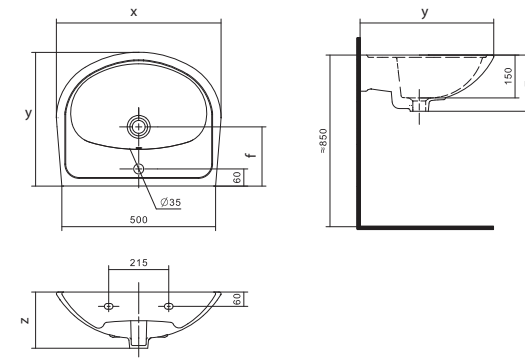

Чертеж умывальников Анимо-50, Анимо-55, Анимо-60

x	y	z	f
500	392	190	170
550	440	205	200
585	475	202	200