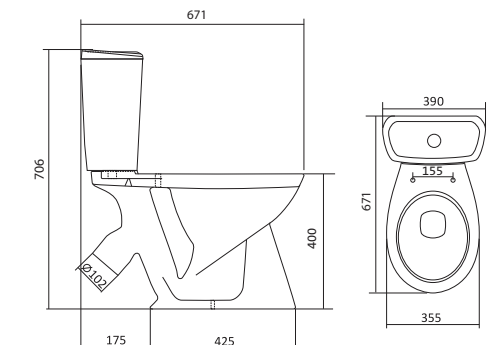

Унитаз-компакт Бриз

	габариты, мм			тип монтажа
	длина	высота	ширина	
Унитаз-компакт Бриз	671	706	390	открытый

Артикул	Комплектация		
1.WH20.2.569	1.WH11.0.384	чаша унитаза Бриз	1.WH10.6.823 однорежимная арматура
	1.WH11.0.639	бачок Бриз	1.WH30.1.947 полипропиленовое сиденье
	1.WH10.8.693	комплект крепления к полу	
1.WH30.2.138	1.WH11.0.384	чаша унитаза Бриз	1.WH30.2.105 двухрежимная арматура
	1.WH11.0.639	бачок Бриз	1.WH10.6.901 дюропластовое сиденье
	1.WH10.8.693	комплект крепления к полу