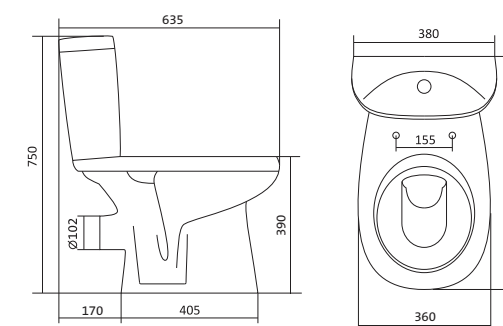

Артикул	Комплектация	
1.WH11.0.035	1.WH11.0.390	чаша унитаза Анимо горизонтальная
	1.WH11.0.645	бачок Анимо
	1.WH10.8.693	комплект крепления к полу
1.WH30.2.132	1.WH11.0.390	чаша унитаза Анимо горизонтальная
	1.WH11.0.645	бачок Анимо
	1.WH10.8.693	комплект крепления к полу
1.WH30.2.135	1.WH11.0.390	чаша унитаза Анимо горизонтальная
	1.WH11.0.645	бачок Анимо
	1.WH10.8.693	комплект крепления к полу

1.WH10.7.275 однорежимная арматура
1.WH30.1.834 полипропиленовое сиденье

1.WH50.1.712 двухрежимная арматура
1.WH10.6.914 дюропластовое сиденье

1.WH50.1.712 двухрежимная арматура
1.WH10.6.897 дюропластовое сиденье с функцией мягкого закрывания и быстрого снятия