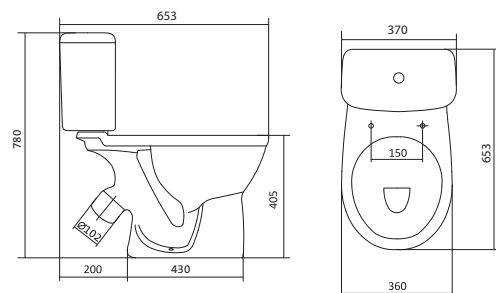

Унитаз-компакт Бореаль

	габариты, мм			тип монтажа
	длина	высота	ширина	
Унитаз-компакт Бореаль с диагональным выпуском «Антивсплеск»	653	780	370	открытый

Артикул	Комплектация
1.WH30.1.704	<table border="0"> <tr> <td>1.WH11.1.553</td> <td>чаша унитаза Бореаль антивсплеск</td> <td>1.WH10.7.275</td> <td>однорежимная арматура</td> </tr> <tr> <td>1.WH11.0.642</td> <td>бачок Бореаль</td> <td>1.WH30.1.949</td> <td>полипропиленовое сиденье</td> </tr> <tr> <td>1.WH10.8.693</td> <td>комплект крепления к полу</td> <td></td> <td></td> </tr> </table>
1.WH30.2.143	<table border="0"> <tr> <td>1.WH11.1.553</td> <td>чаша унитаза Бореаль антивсплеск</td> <td>1.WH50.1.711</td> <td>двухрежимная арматура</td> </tr> <tr> <td>1.WH11.0.642</td> <td>бачок Бореаль</td> <td>1.WH10.6.915</td> <td>дюропластовое сиденье</td> </tr> <tr> <td>1.WH10.8.693</td> <td>комплект крепления к полу</td> <td></td> <td></td> </tr> </table>
1.WH30.2.146	<table border="0"> <tr> <td>1.WH11.1.553</td> <td>чаша унитаза Бореаль антивсплеск</td> <td>1.WH50.1.711</td> <td>двухрежимная арматура</td> </tr> <tr> <td>1.WH11.0.642</td> <td>бачок Бореаль</td> <td>1.WH30.2.050</td> <td>дюропластовое сиденье с функцией мягкого закрывания и быстрого снятия</td> </tr> <tr> <td>1.WH10.8.693</td> <td>комплект крепления к полу</td> <td></td> <td></td> </tr> </table>