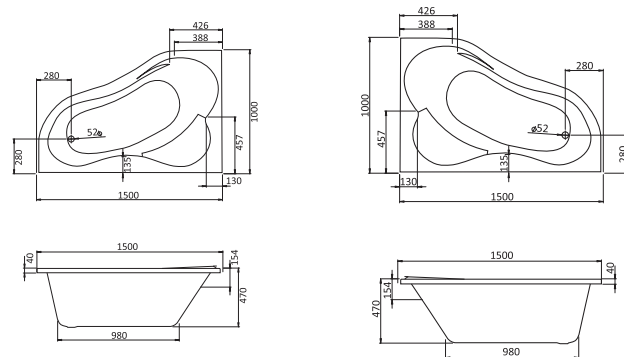

Асимметричная ванна Ибица 150x100

Артикул	Название	Глубина, мм	Объем, л	Комплектация
1.WH11.2.034	Ибица 150x100 левосторонняя	470	230	1.WH11.2.433 Монтажный комплект 1.WH11.2.087 Фронтальная панель
1.WH11.2.035	Ибица 150x100 правосторонняя	470	230	1.WH11.2.433 Монтажный комплект 1.WH11.2.205 Фронтальная панель