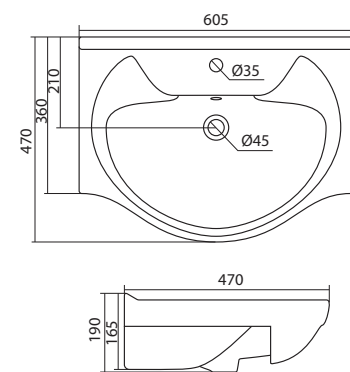

Умывальник Байкал-60

1.WH10.9.652 Умывальник Байкал-60 605x470x190