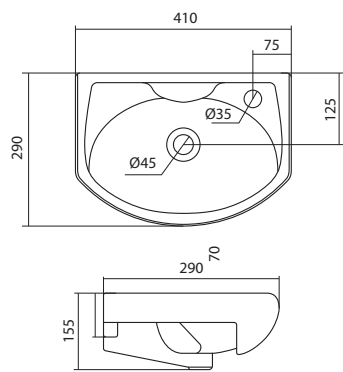

Умывальник Азов-40

1.WH11.0.254

Умывальник Азов-40

410x290x155