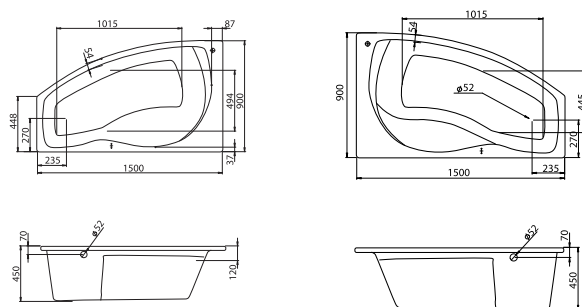

Асимметричная ванна Майорка 150x90

Артикул	Название	Глубина, мм	Объем, л	Комплектация
1.WH11.1.984	Майорка 150x90 левосторонняя	450	200	1.WH11.2.431 Монтажный комплект 1.WH50.1.647 Фронтальная панель
1.WH11.1.985	Майорка 150x90 правосторонняя	450	200	1.WH11.2.431 Монтажный комплект 1.WH50.1.648 Фронтальная панель