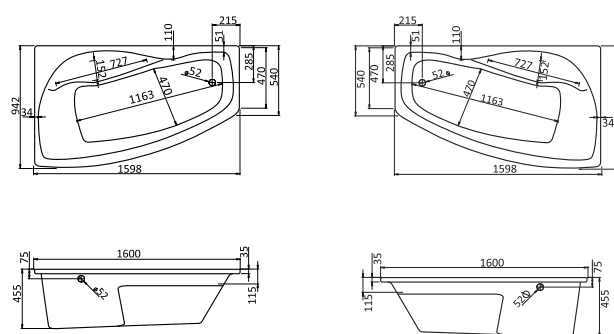

Асимметричная ванна Майорка XL 160x95

Артикул	Название	Глубина, мм	Объем, л	Комплектация
1.WH11.1.991	Майорка XL 160x95 левосторонняя	455	220	1.WH11.2.429 Монтажный комплект 1.WH50.1.649 Фронтальная панель
1.WH11.1.990	Майорка XL 160x95 правосторонняя	455	220	1.WH11.2.429 Монтажный комплект 1.WH50.1.650 Фронтальная панель