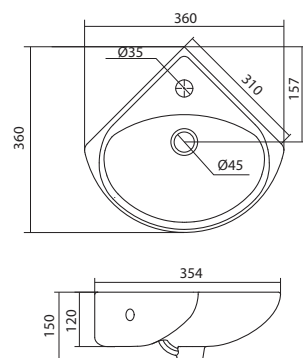

Умывальник Ирис-36

1.WH11.0.514	Умывальник Ирис-36	360x354x150	угловой, с отверстием под смеситель