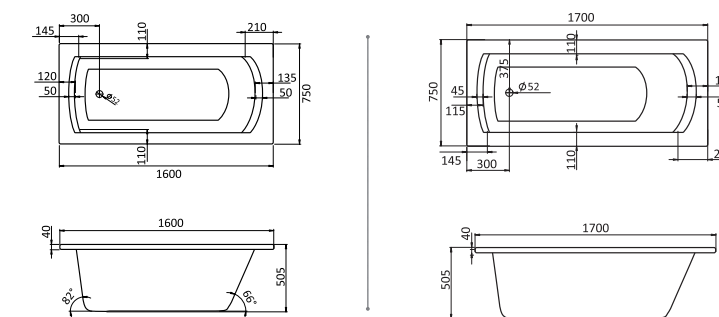

Прямоугольная ванна Монако XL 160x75 / 170x75

Артикул	Название	Глубина, мм	Объем, л	Комплектация
1.WH11.1.978	Монако XL 160x75	505	210	1.WH11.2.422 Монтажный комплект 1.WH50.1.567 Фронтальная панель 1.WH20.7.789 Боковая панель, левая 1.WH20.7.790 Боковая панель, правая
1.WH11.1.980	Монако XL 170x75	505	230	1.WH11.2.423 Монтажный комплект 1.WH50.1.568 Фронтальная панель 1.WH20.7.789 Боковая панель, левая 1.WH20.7.790 Боковая панель, правая

Прямоугольная ванна Тенерифе 150x70 / 160x70 / 170x70