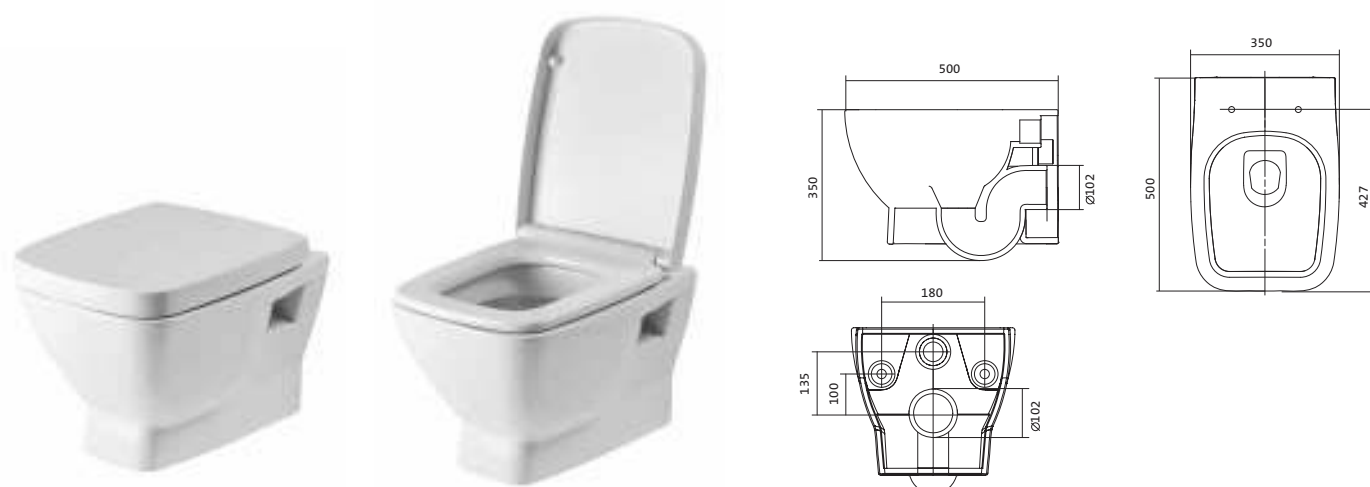

Унитаз подвесной Neо

габариты, мм

длина   высота   ширина

Унитаз подвесной Neо	500	350	350

Артикул	Комплектация		
1.WH30.2.423	1.WH30.2.430	чаша унитаза подвесного Neо	1.WH30.2.479 дюропластовое сиденье с функцией мягкого закрывания и быстрого снятия
1.WH30.2.410	1.WH30.2.430	чаша унитаза подвесного Neо	1.WH30.2.480 дюропластовое сиденье с функцией быстрого снятия