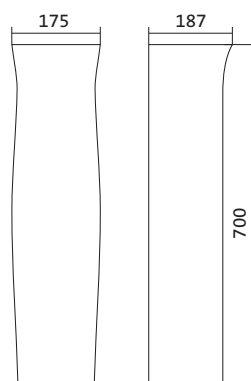

Умывальник Анимо

1.WH11.0.490	Умывальник Анимо-40	397x305x160	с отверстием	
1.WH11.0.487	Умывальник Анимо-40	397x305x160	без отверстия	
1.WH11.0.496	Умывальник Анимо-50	500x392x190	с отверстием	1.WH11.0.587 Постамент Анимо
1.WH11.0.493	Умывальник Анимо-50	500x392x190	без отверстия	1.WH11.0.587 Постамент Анимо
1.WH11.0.502	Умывальник Анимо-55	550x440x205	с отверстием	1.WH11.0.587 Постамент Анимо
1.WH11.0.499	Умывальник Анимо-55	550x440x205	без отверстия	1.WH11.0.587 Постамент Анимо
1.WH11.0.508	Умывальник Анимо-60	585x475x202	с отверстием	1.WH11.0.587 Постамент Анимо
1.WH11.0.505	Умывальник Анимо-60	585x475x202	без отверстия	1.WH11.0.587 Постамент Анимо
1.WH11.0.587	Постамент Анимо			

x	y	z	f
500	392	190	170
550	440	205	200
585	475	202	200

Унитаз-компакт Анимо

	габариты, мм			тип монтажа
	длина	высота	ширина	
Унитаз-компакт Анимо с диагональным выпуском	635	750	380	открытый

Артикул	Комплектация		
1.WH11.0.032	1.WH11.0.393 чаша унитаза Анимо диагональная	1.WH11.0.645 бачок Анимо	1.WH10.7.275 однорежимная арматура
	1.WH10.8.693 комплект крепления к полу		1.WH30.1.834 полипропиленовое сиденье
1.WH30.2.134	1.WH11.0.393 чаша унитаза Анимо диагональная	1.WH11.0.645 бачок Анимо	1.WH50.1.712 двухрежимная арматура
	1.WH10.8.693 комплект крепления к полу		1.WH10.6.914 дюропластовое сиденье
1.WH30.2.137	1.WH11.0.393 чаша унитаза Анимо диагональная	1.WH11.0.645 бачок Анимо	1.WH50.1.712 двухрежимная арматура
	1.WH10.8.693 комплект крепления к полу		1.WH10.6.897 дюропластовое сиденье с функцией мягкого закрывания и быстрого снятия