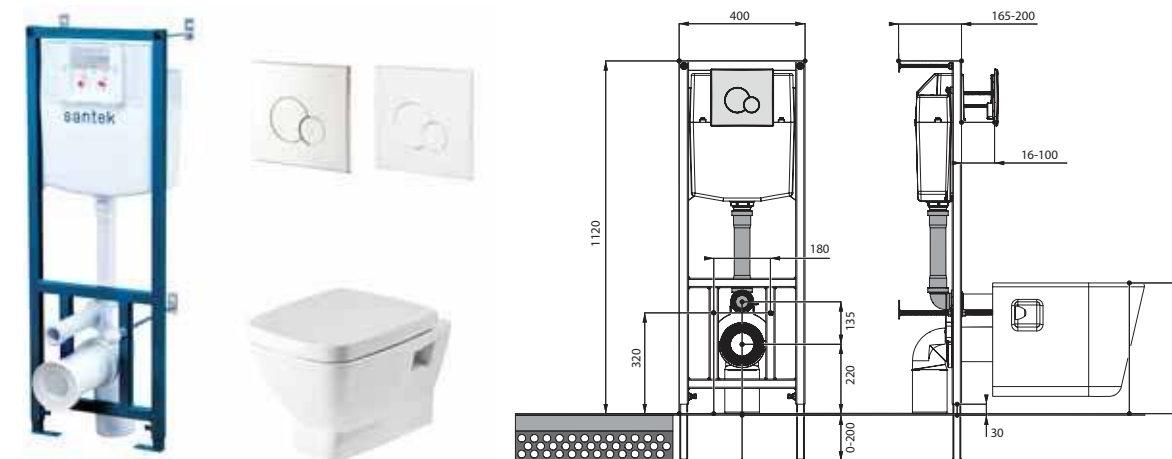

Готовое решение Neо

Артикул	Комплектация	Комплектация	Комплектация
1.WH30.2.463	Пэк Neо (подвесной унитаз с сиденьем, инсталляция, панель белого цвета)	1.WH30.2.430	чаша унитаза подвесного Neо
		1.WH30.2.479	сиденье Neо с функцией мягкого закрывания и быстрого снятия
		1.WH50.1.761	инсталляция для унитаза Бореаль / Neо, панель белого цвета
1.WH50.1.543	Пэк Neо (подвесной унитаз с сиденьем, инсталляция, панель хром глянец)	1.WH30.2.430	чаша унитаза подвесного Neо
		1.WH30.2.479	сиденье Neо с функцией мягкого закрывания и быстрого снятия
		1.WH50.1.762	инсталляция для унитаза Бореаль / Neо, панель хром глянец