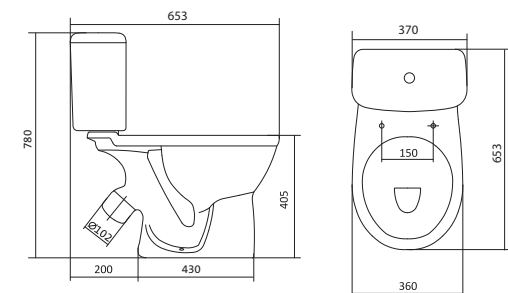

Унитаз-компакт Бореаль

	габариты, мм			тип монтажа
	длина	высота	ширина	
Унитаз-компакт Бореаль с диагональным выпуском «Антивсплеск»	653	780	370	открытый