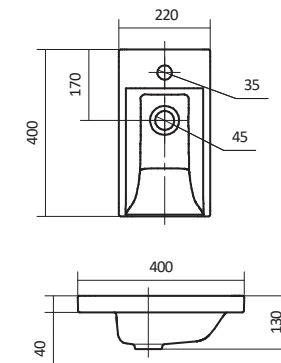

Умывальник Миранда-40

1.WH30.2.500

Умывальник Миранда-40

400x220x130