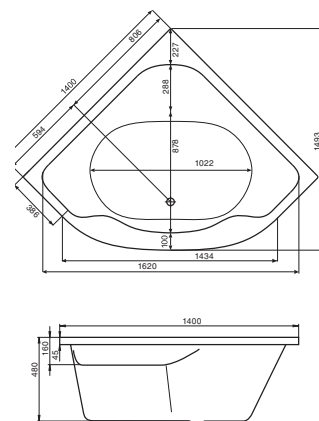

Симметричная Мелвилл 140x140

Артикул	Название	Глубина, мм	Объем, л	Комплектация
1.WH30.2.402	Мелвилл 140x140	480	350	1.WH30.2.403 Монтажный комплект 1.WH30.2.404 Фронтальная панель