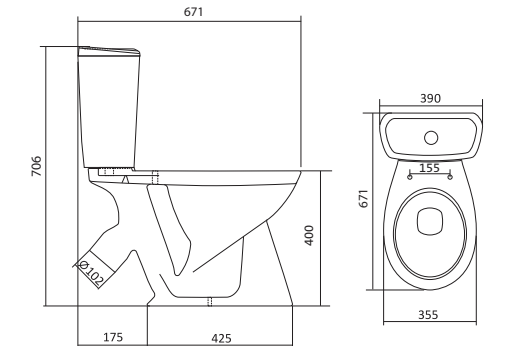

Унитаз-компакт Бриз

	габариты, мм			тип монтажа
	длина	высота	ширина	
Унитаз-компакт Бриз	671	706	390	открытый

Артикул	Комплектация
1.WH20.2.569	1.WH11.0.384 чаша унитаза Бриз 1.WH11.0.639 бачок Бриз 1.WH10.8.693 комплект крепления к полу
	1.WH10.6.823 однорежимная арматура 1.WH30.1.947 полипропиленовое сиденье
1.WH30.2.138	1.WH11.0.384 чаша унитаза Бриз 1.WH11.0.639 бачок Бриз 1.WH10.8.693 комплект крепления к полу
	1.WH30.2.105 двухрежимная арматура 1.WH10.6.901 дюропластовое сиденье