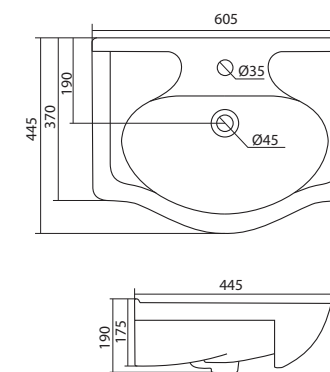

Умывальник Селигер-60

1.WH11.0.268 Умывальник Селигер-60 605x445x190