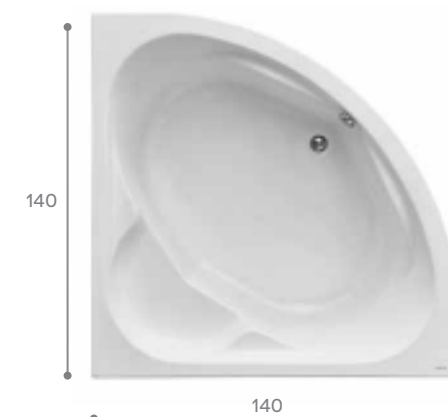

Индивидуальность

Угловая ванна поможет придать вашей ванной комнате индивидуальность. Симметричные модели подойдут для просторных помещений. Такие размеры позволяют чувствовать себя очень комфортно, даже если вы принимаете ее вдвоем. Элегантность и эргономичность ванн Santek позволяют говорить о процессе принятия ванны, как об истинном удовольствии, доступном широкому кругу потребителей.

КАРИБЫ