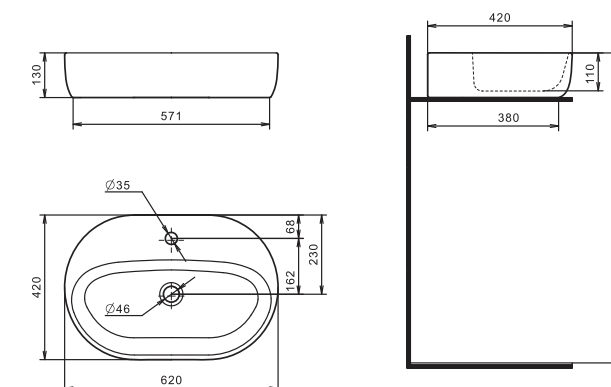

Умывальник Одри 620x420

1.WH50.1.710 Умывальник Одри-62 620x420x130