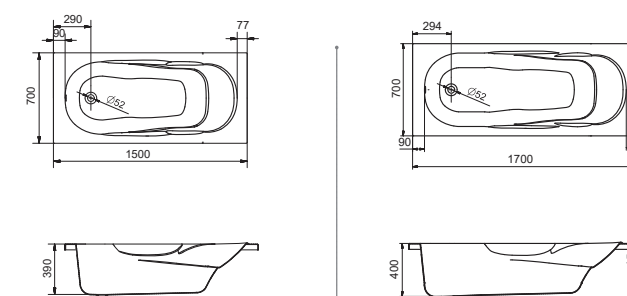

Прямоугольная ванна Касабланка М 150x70 / 170x70

Артикул	Название	Глубина, мм	Объем, л	Комплектация
1.WH50.1.530	Касабланка М 150x70	390	150	1.WH50.1.541 Упрощенный монтажный комплект (без слива-перелива) 1.WH50.1.532 Фронтальная панель
1.WH50.1.531	Касабланка М 170x70	400	175	1.WH50.1.541 Упрощенный монтажный комплект (без слива-перелива) 1.WH50.1.533 Фронтальная панель