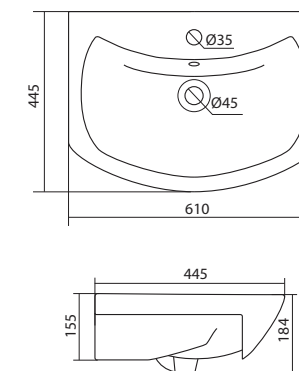

Умывальник Балтика-60

1.WH11.0.246 Умывальник Балтика-60 610x445x184