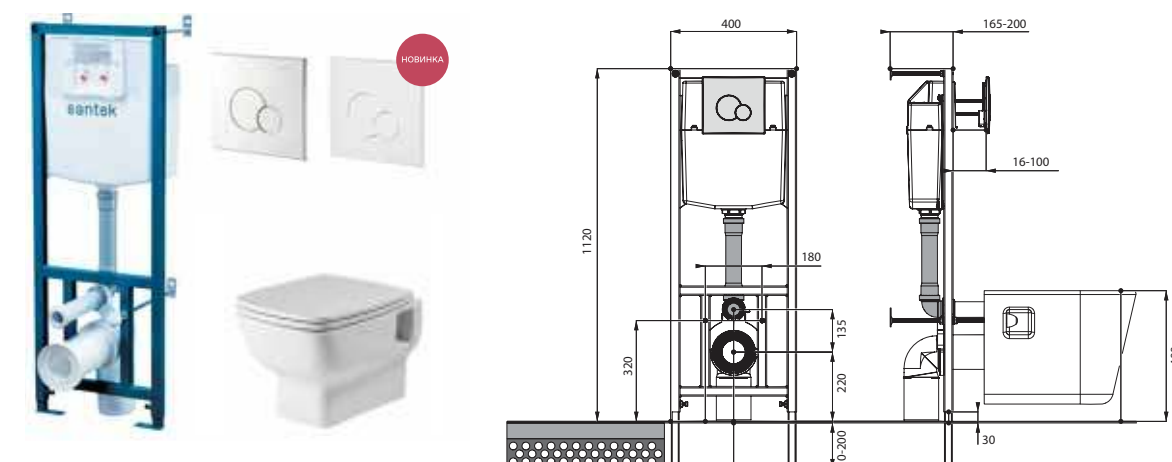

Готовое решение Neо rimless

Артикул	Комплектация	Комплектация	Комплектация
1.WH50.1.758	Пэк Neо rimless (подвесной безободковый унитаз с сиденьем, инсталляция, панель белого цвета)	1.WH50.1.761	инсталляция для унитаза Neо rimless, панель белого цвета
		1.WH50.1.604	чаша подвесного безободкового унитаза Neо rimless
		1.WH30.2.450	тонкое сиденье Neо с функцией мягкого закрывания и быстрого снятия
1.WH50.1.572	ПЭК Neо rimless (подвесной безободковый унитаз с сиденьем, инсталляция, панель хром глянец)	1.WH50.1.762	инсталляция для унитаза Neо rimless, панель хром глянец
		1.WH50.1.604	чаша подвесного безободкового унитаза Neо rimless
		1.WH30.2.450	тонкое сиденье Neо с функцией мягкого закрывания и быстрого снятия