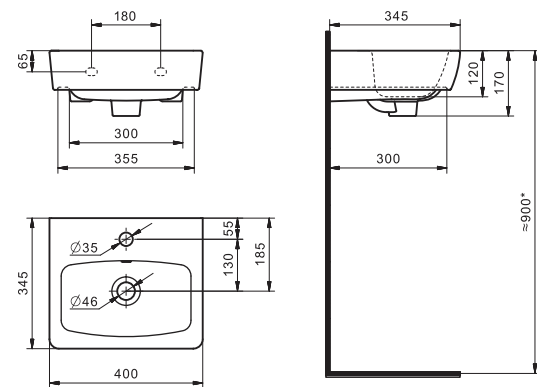

Умывальник Нео-40

1.WH30.2.183

Умывальник Нео-40

400x345x170