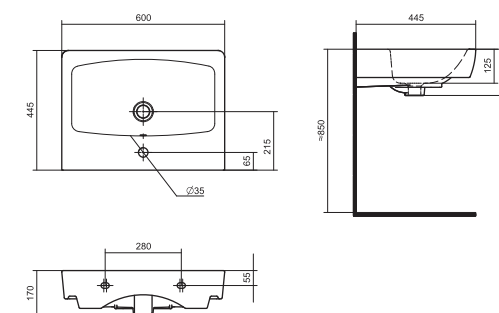

Умывальник Нео-60

1.WH30.2.186 Умывальник Нео-60 600x445x170