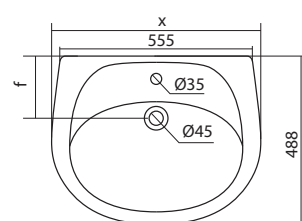

1.WH11.0.442	Умывальник Бриз-40	400x265x153	левое отверстие	
1.WH11.0.445	Умывальник Бриз-40	400x265x153	правое отверстие	
1.WH11.0.439	Умывальник Бриз-40	400x265x153	без отверстия	
1.WH11.0.451	Умывальник Бриз-50	500x360x170	с отверстием	1.WH11.0.595 Постамент БИЦ
1.WH11.0.448	Умывальник Бриз-50	500x360x170	без отверстия	1.WH11.0.595 Постамент БИЦ
1.WH11.0.460	Умывальник Бриз-55	552x451x198	с отверстием	1.WH11.0.595 Постамент БИЦ
1.WH11.0.457	Умывальник Бриз-55	552x451x198	без отверстия	1.WH11.0.595 Постамент БИЦ
1.WH11.0.466	Умывальник Бриз-60	595x488x212	с отверстием	1.WH11.0.595 Постамент БИЦ
1.WH11.0.463	Умывальник Бриз-60	595x488x212	без отверстия	1.WH11.0.595 Постамент БИЦ
1.WH11.0.595	Постамент БИЦ