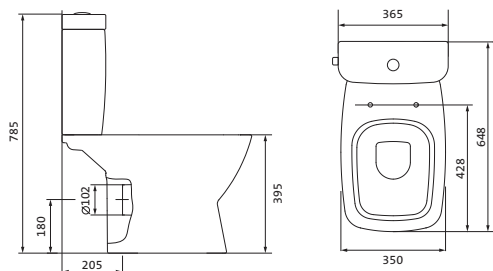

Артикул	Комплектация		
1.WH30.2.187	1.WH30.2.188	чаша унитаза Нео	1.WH30.2.299 двухрежимная арматура
	1.WH30.2.189	бачок Нео	1.WH30.2.192 дюропластовое сиденье
	1.WH30.1.852	комплект крепления к полу	
1.WH30.2.194	1.WH30.2.188	чаша унитаза Нео	1.WH30.2.299 двухрежимная арматура
	1.WH30.2.189	бачок Нео	1.WH30.2.193 дюропластовое сиденье с функцией
	1.WH30.1.852	комплект крепления к полу	мягкого закрывания и быстрого снятия
1.WH30.2.470	1.WH30.2.188	чаша унитаза Нео	1.WH30.2.299 двухрежимная арматура 1.WH30.2.450
	1.WH30.2.189	бачок Нео	тонкое дюропластовое сиденье
	1.WH30.1.852	комплект крепления к полу	с функцией мягкого закрывания и быстрого снятия