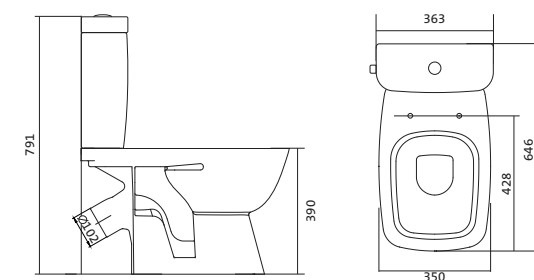

## Унитаз-компакт Нео

габариты, мм тип монтажа

Унитаз-компакт Нео	габариты, мм			скрытый
	длина	высота	ширина	
	648	785	365	

Артикул	Комплектация		
1.WH30.2.187	1.WH30.2.188	чаша унитаза Нео	1.WH30.2.299 двухрежимная арматура
	1.WH30.2.189	бачок Нео	1.WH30.2.192 дюропластовое сиденье
	1.WH30.1.852	комплект крепления к полу	
1.WH30.2.194	1.WH30.2.188	чаша унитаза Нео	1.WH30.2.299 двухрежимная арматура
	1.WH30.2.189	бачок Нео	1.WH30.2.193 дюропластовое сиденье с функцией
	1.WH30.1.852	комплект крепления к полу	мягкого закрывания и быстрого снятия
1.WH30.2.470	1.WH30.2.188	чаша унитаза Нео	1.WH30.2.299 двухрежимная арматура 1.WH30.2.450
	1.WH30.2.189	бачок Нео	тонкое дюропластовое сиденье
	1.WH30.1.852	комплект крепления к полу	с функцией мягкого закрывания и быстрого снятия

## Унитаз-компакт Нео Лайт

габариты, мм тип монтажа

Унитаз-компакт Нео Лайт	габариты, мм			открытый
	длина	высота	ширина	
	646	791	363	

Артикул	Комплектация		
1.WH30.2.408	1.WH30.2.469	чаша унитаза Нео Лайт	1.WH30.2.299 двухрежимная арматура
	1.WH30.2.189	бачок Нео	1.WH30.2.467 дюропластовое сиденье с функцией
	1.WH10.8.693	комплект крепления к полу	быстрого снятия
1.WH30.2.409	1.WH30.2.469	чаша унитаза Нео Лайт	1.WH30.2.299 двухрежимная арматура
	1.WH30.2.189	бачок Нео	1.WH30.2.466 дюропластовое сиденье с функцией
	1.WH10.8.693	комплект крепления к полу	мягкого закрывания и быстрого снятия
1.WH30.2.471	1.WH30.2.469	чаша унитаза Нео Лайт	1.WH30.2.299 двухрежимная арматура
	1.WH30.2.189	бачок Нео	1.WH30.2.449 тонкое дюропластовое сиденье
	1.WH10.8.693	комплект крепления к полу	с функцией мягкого закрывания и быстрого снятия