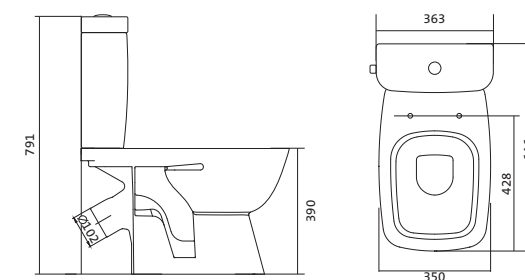

Артикул	Комплектация	
1.WH30.2.408	1.WH30.2.469 чаша унитаза Нео Лайт	1.WH30.2.299 двухрежимная арматура
	1.WH30.2.189 бачок Нео	1.WH30.2.467 дюропластовое сиденье с функцией быстрого снятия
	1.WH10.8.693 комплект крепления к полу	
1.WH30.2.409	1.WH30.2.469 чаша унитаза Нео Лайт	1.WH30.2.299 двухрежимная арматура
	1.WH30.2.189 бачок Нео	1.WH30.2.466 дюропластовое сиденье с функцией мягкого закрывания и быстрого снятия
	1.WH10.8.693 комплект крепления к полу	
1.WH30.2.471	1.WH30.2.469 чаша унитаза Нео Лайт	1.WH30.2.299 двухрежимная арматура
	1.WH30.2.189 бачок Нео	1.WH30.2.449 тонкое дюропластовое сиденье с функцией мягкого закрывания и быстрого снятия
	1.WH10.8.693 комплект крепления к полу