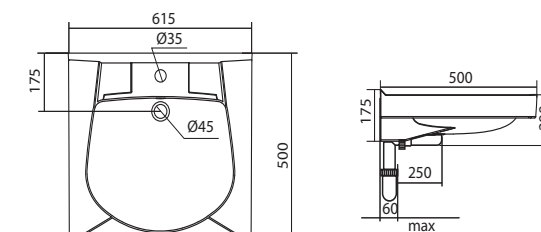

Умывальник Пилот-50

1.WH11.0.569	Умывальник Пилот-50	615x500x175	
1.WH30.1.970	Умывальник Пилот-50	615x500x175	с кронштейном, крепежом и сифоном