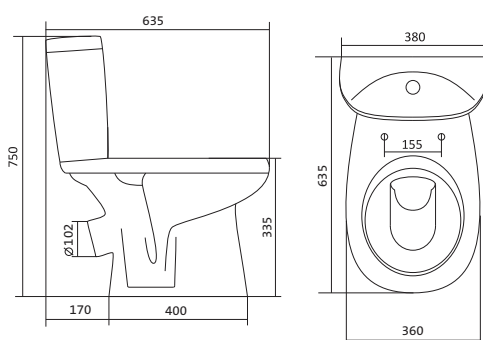

## Унитаз-компакт Анимо

	габариты, мм			тип монтажа
	длина	высота	ширина	
Унитаз-компакт Анимо с диагональным выпуском	635	750	380	открытый

Артикул	Комплектация		
1.WH11.0.032	1.WH11.0.393	чаша унитаза Анимо диагональная	1.WH10.7.275 однорежимная арматура
	1.WH11.0.645	бачок Анимо	1.WH30.1.834 полипропиленовое сиденье
	1.WH10.8.693	комплект крепления к полу	
1.WH30.2.134	1.WH11.0.393	чаша унитаза Анимо диагональная	1.WH50.1.712 двухрежимная арматура
	1.WH11.0.645	бачок Анимо	1.WH10.6.914 дюропластовое сиденье
	1.WH10.8.693	комплект крепления к полу	
1.WH30.2.137	1.WH11.0.393	чаша унитаза Анимо диагональная	1.WH50.1.712 двухрежимная арматура
	1.WH11.0.645	бачок Анимо	1.WH10.6.897 дюропластовое сиденье с функцией мягкого закрывания и быстрого снятия
	1.WH10.8.693	комплект крепления к полу	