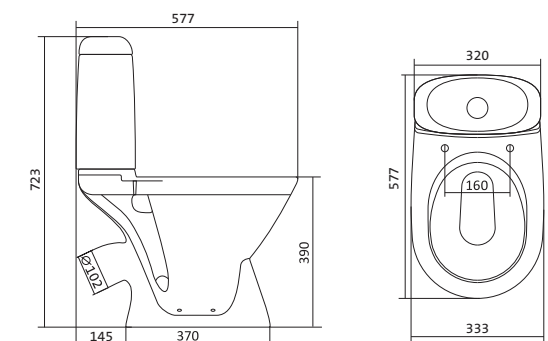

Унитаз-компакт Римини

	габариты, мм			тип монтажа
	длина	высота	ширина	
Унитаз-компакт Римини	577	723	333	открытый

Артикул	Комплектация
1.WH11.1.758	<table border="0"> <tr> <td>1.WH11.0.427</td> <td>чаша унитаза Римини</td> <td>1.WH10.7.275</td> <td>однорежимная арматура</td> </tr> <tr> <td>1.WH11.0.673</td> <td>бачок Римини</td> <td>1.WH30.1.948</td> <td>полипропиленовое сиденье</td> </tr> <tr> <td>1.WH10.8.693</td> <td>комплект креплений к полу</td> <td></td> <td></td> </tr> </table>
1.WH50.1.523	<table border="0"> <tr> <td>1.WH11.0.427</td> <td>чаша унитаза Римини</td> <td>1.WH30.1.957</td> <td>двухрежимная арматура</td> </tr> <tr> <td>1.WH11.0.673</td> <td>бачок Римини</td> <td>1.WH30.1.948</td> <td>полипропиленовое сиденье</td> </tr> <tr> <td>1.WH10.8.693</td> <td>комплект креплений к полу</td> <td></td> <td></td> </tr> </table>
1.WH30.2.130	<table border="0"> <tr> <td>1.WH11.0.427</td> <td>чаша унитаза Римини</td> <td>1.WH30.2.451</td> <td>двухрежимная арматура</td> </tr> <tr> <td>1.WH11.0.673</td> <td>бачок Римини</td> <td>1.WH10.6.924</td> <td>дюропластовое сиденье</td> </tr> <tr> <td>1.WH10.8.693</td> <td>комплект креплений к полу</td> <td></td> <td></td> </tr> </table>