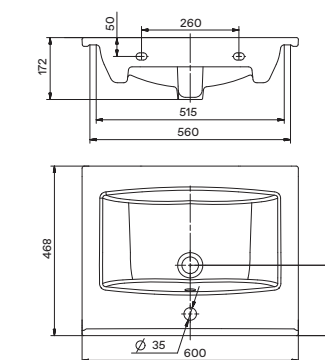

Умывальник Элина-60

1.WH50.1.606 Умывальник Элина-60 600x468x172