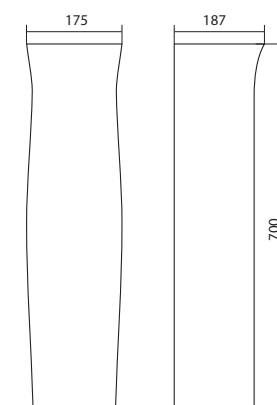

Умывальник Нео

1.WH30.2.183	Умывальник Нео-40	400x340x172	с отверстием	
1.WH30.2.184	Умывальник Нео-50	500x430x172	с отверстием	1.WH30.2.182 Постамент Нео
1.WH30.2.185	Умывальник Нео-55	550x450x172	с отверстием	1.WH30.2.182 Постамент Нео
1.WH30.2.186	Умывальник Нео-60	600x450x172	с отверстием	1.WH30.2.182 Постамент Нео
1.WH30.2.182	Постамент Нео			

Умывальник Лонги

1.WH50.1.753	Умывальник Лонги-45	455x420x200	с отверстием	1.WH11.0.587 Постамент Анимо
1.WH50.1.754	Умывальник Лонги-50	500x420x195	с отверстием	1.WH11.0.587 Постамент Анимо
1.WH50.1.755	Умывальник Лонги-55	550x420x195	с отверстием	1.WH11.0.587 Постамент Анимо
1.WH11.0.587	Постамент Анимо			
1.WH50.1.771	Комплект кронштейнов 250 мм