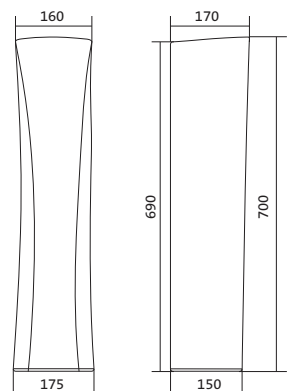

x	y	z	f
500	360	170	148
552	451	198	165
595	488	212	212