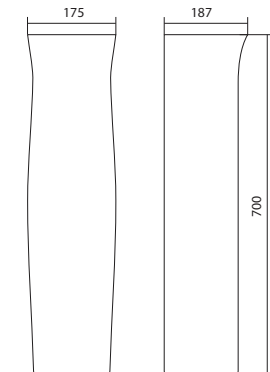

Умывальник Бореаль

1.WH11.0.484	Умывальник Бореаль-60	585x475x205	с отверстием	1.WH11.0.591 Постамент БСК
1.WH11.0.481	Умывальник Бореаль-60	585x475x205	без отверстия	1.WH11.0.591 Постамент БСК
1.WH11.0.591	Постамент БСК			

Умывальник Анимо

1.WH11.0.490	Умывальник Анимо-40	397x305x160	с отверстием	
1.WH11.0.487	Умывальник Анимо-40	397x305x160	без отверстия	
1.WH11.0.496	Умывальник Анимо-50	500x392x190	с отверстием	1.WH11.0.587 Постамент Анимо
1.WH11.0.493	Умывальник Анимо-50	500x392x190	без отверстия	1.WH11.0.587 Постамент Анимо
1.WH11.0.502	Умывальник Анимо-55	550x440x205	с отверстием	1.WH11.0.587 Постамент Анимо
1.WH11.0.499	Умывальник Анимо-55	550x440x205	без отверстия	1.WH11.0.587 Постамент Анимо
1.WH11.0.508	Умывальник Анимо-60	585x475x202	с отверстием	1.WH11.0.587 Постамент Анимо
1.WH11.0.505	Умывальник Анимо-60	585x475x202	без отверстия	1.WH11.0.587 Постамент Анимо
1.WH11.0.587	Постамент Анимо			

x	y	z	f
500	392	190	170
550	440	205	200
585	475	202	200