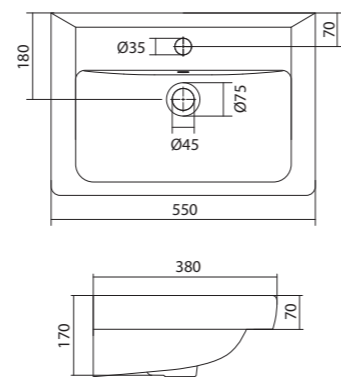

Умывальник Тигода мини-55

1.WH30.2.127 Умывальник Тигода мини-55 550x380x170