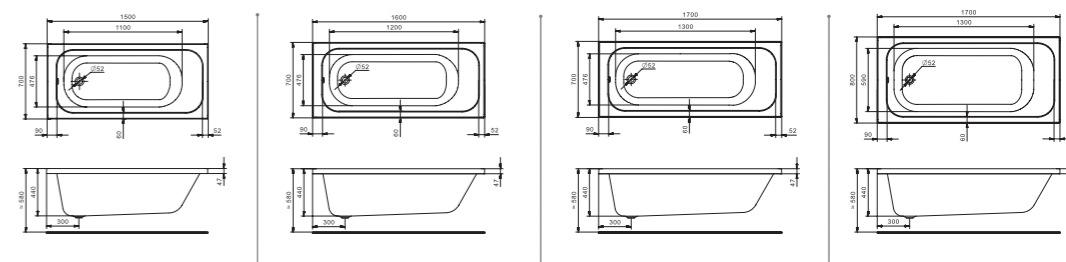

Артикул	Название	Глубина, мм	Объем, л	Комплектация
1.WH50.1.746	Ламма 150x70	440	190	1.WH50.1.748 Монтажный комплект 1.WH30.2.498 Фронтальная панель 1.WH50.1.599 Боковая панель, левая 1.WH50.1.600 Боковая панель, правая
1.WH50.1.767	Ламма 160x70	440	200	1.WH50.1.768 Монтажный комплект 1.WH30.2.495 Фронтальная панель 1.WH50.1.599 Боковая панель, левая 1.WH50.1.600 Боковая панель, правая
1.WH50.1.747	Ламма 170x70	440	210	1.WH50.1.749 Монтажный комплект 1.WH30.2.489 Фронтальная панель 1.WH50.1.599 Боковая панель, левая 1.WH50.1.600 Боковая панель, правая
1.WH50.1.763	Ламма 170x80	440	260	1.WH50.1.764 Монтажный комплект 1.WH30.2.489 Фронтальная панель 1.WH20.7.785 Боковая панель, левая 1.WH20.7.786 Боковая панель, правая