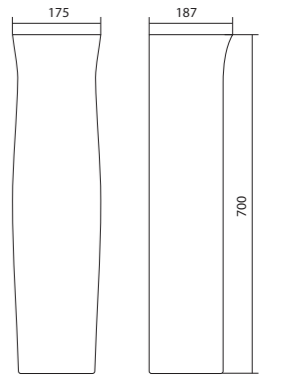

Умывальник Бореаль

1.WH11.0.484	Умывальник Бореаль-60	585x475x205	с отверстием	1.WH11.0.591 Постамент БСК
1.WH11.0.481	Умывальник Бореаль-60	585x475x205	без отверстия	1.WH11.0.591 Постамент БСК
1.WH11.0.591	Постамент БСК			

Умывальник Анимо

1.WH11.0.490	Умывальник Анимо-40	397x305x160	с отверстием	
1.WH11.0.487	Умывальник Анимо-40	397x305x160	без отверстия	
1.WH11.0.496	Умывальник Анимо-50	500x392x190	с отверстием	1.WH11.0.587 Постамент Анимо
1.WH11.0.493	Умывальник Анимо-50	500x392x190	без отверстия	1.WH11.0.587 Постамент Анимо
1.WH11.0.502	Умывальник Анимо-55	550x440x205	с отверстием	1.WH11.0.587 Постамент Анимо
1.WH11.0.499	Умывальник Анимо-55	550x440x205	без отверстия	1.WH11.0.587 Постамент Анимо
1.WH11.0.508	Умывальник Анимо-60	585x475x202	с отверстием	1.WH11.0.587 Постамент Анимо
1.WH11.0.505	Умывальник Анимо-60	585x475x202	без отверстия	1.WH11.0.587 Постамент Анимо
1.WH11.0.587	Постамент Анимо			

x	y	z	f
500	392	190	170
550	440	205	200
585	475	202	200