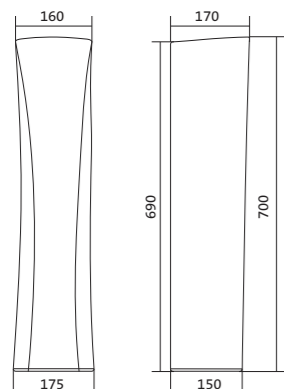

x	y	z	f
500	360	170	148
552	451	198	165
595	488	212	212