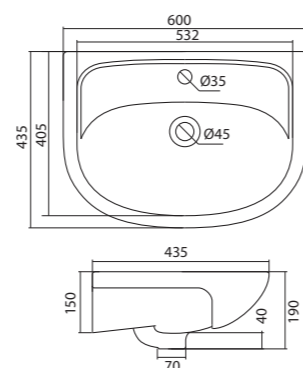

Умывальник Эллада-60

1.WH11.0.198 Умывальник Эллада-60 600x435x190