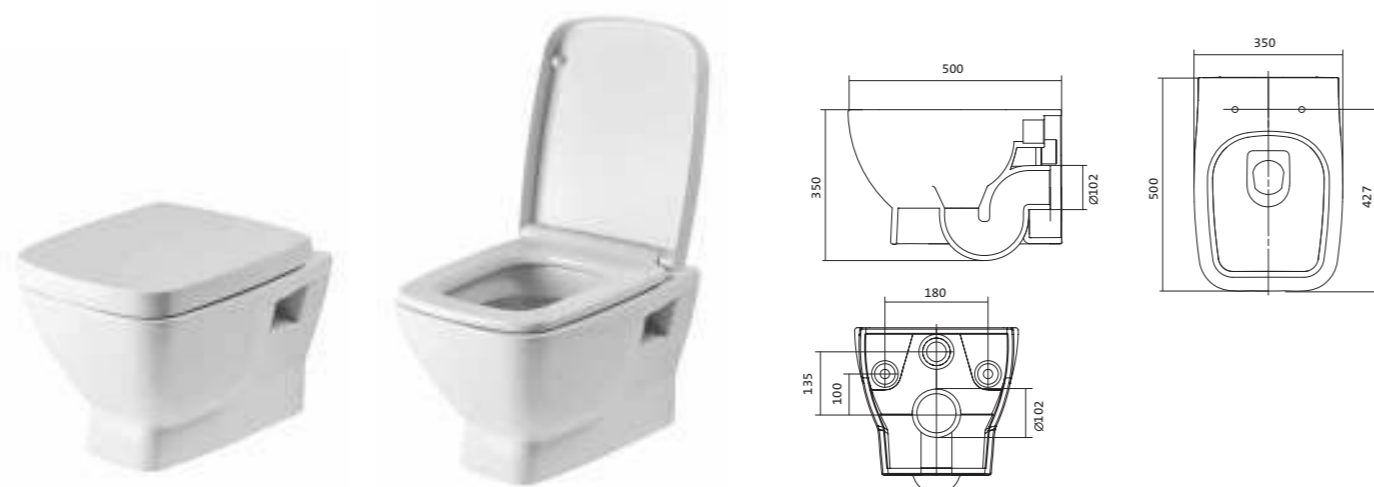

Унитаз подвесной Neо

габариты, мм

длина   высота   ширина

Унитаз подвесной Neо	500	350	350

Артикул	Комплектация		
1.WH30.2.423	1.WH30.2.430	чаша унитаза подвесного Neо	1.WH30.2.479 дюропластовое сиденье с функцией мягкого закрывания и быстрого снятия
1.WH30.2.410	1.WH30.2.430	чаша унитаза подвесного Neо	1.WH30.2.480 дюропластовое сиденье с функцией быстрого снятия