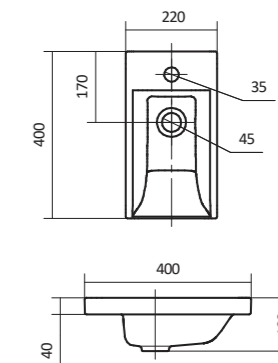

Умывальник Миранда-40

1.WH30.2.500 Умывальник Миранда-40 400x220x130