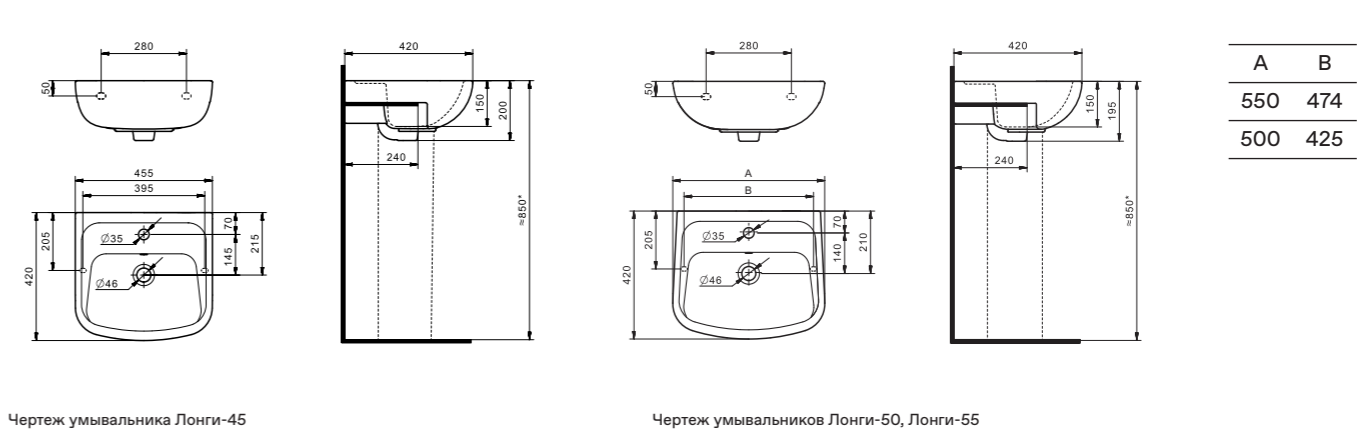

1.WH50.1.753	Умывальник Лонги-45	455x420x200	с отверстием	1.WH11.0.587 Постамент Анимо
1.WH50.1.754	Умывальник Лонги-50	500x420x195	с отверстием	1.WH11.0.587 Постамент Анимо
1.WH50.1.755	Умывальник Лонги-55	550x420x195	с отверстием	1.WH11.0.587 Постамент Анимо
1.WH11.0.587	Постамент Анимо			
1.WH50.1.771	Комплект кронштейнов 250 мм			

Чертеж умывальников Лонги-50, Лонги-55