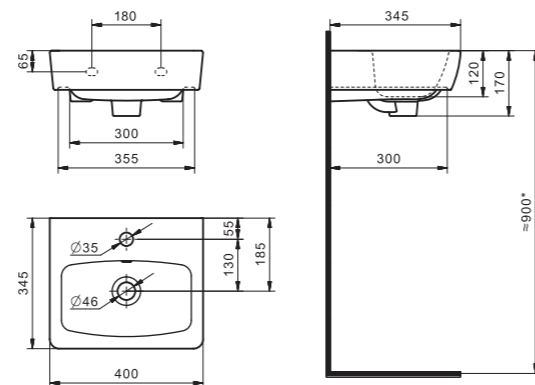

Умывальник Нео-40

1.WH30.2.183 Умывальник Нео-40 400x345x170