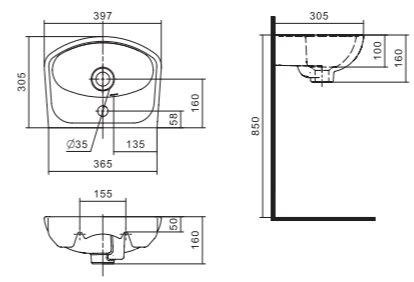

1.WH11.0.490	Умывальник Анимо-40	397x305x160	с отверстием	
1.WH11.0.487	Умывальник Анимо-40	397x305x160	без отверстия	
1.WH11.0.496	Умывальник Анимо-50	500x392x190	с отверстием	1.WH11.0.587 Постамент Анимо
1.WH11.0.493	Умывальник Анимо-50	500x392x190	без отверстия	1.WH11.0.587 Постамент Анимо
1.WH11.0.502	Умывальник Анимо-55	550x440x205	с отверстием	1.WH11.0.587 Постамент Анимо
1.WH11.0.499	Умывальник Анимо-55	550x440x205	без отверстия	1.WH11.0.587 Постамент Анимо
1.WH11.0.508	Умывальник Анимо-60	585x475x202	с отверстием	1.WH11.0.587 Постамент Анимо
1.WH11.0.505	Умывальник Анимо-60	585x475x202	без отверстия	1.WH11.0.587 Постамент Анимо
1.WH11.0.587	Постамент Анимо			

Чертеж умывальника Анимо-40