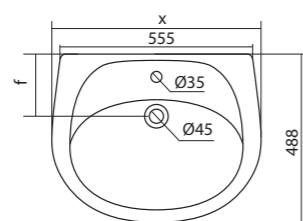

1.WH11.0.442	Умывальник Бриз-40	400x265x153	левое отверстие	
1.WH11.0.445	Умывальник Бриз-40	400x265x153	правое отверстие	
1.WH11.0.439	Умывальник Бриз-40	400x265x153	без отверстия	
1.WH11.0.451	Умывальник Бриз-50	500x360x170	с отверстием	1.WH11.0.595 Постамент БИЦ
1.WH11.0.448	Умывальник Бриз-50	500x360x170	без отверстия	1.WH11.0.595 Постамент БИЦ
1.WH11.0.460	Умывальник Бриз-55	552x451x198	с отверстием	1.WH11.0.595 Постамент БИЦ
1.WH11.0.457	Умывальник Бриз-55	552x451x198	без отверстия	1.WH11.0.595 Постамент БИЦ
1.WH11.0.466	Умывальник Бриз-60	595x488x212	с отверстием	1.WH11.0.595 Постамент БИЦ
1.WH11.0.463	Умывальник Бриз-60	595x488x212	без отверстия	1.WH11.0.595 Постамент БИЦ
1.WH11.0.595	Постамент БИЦ