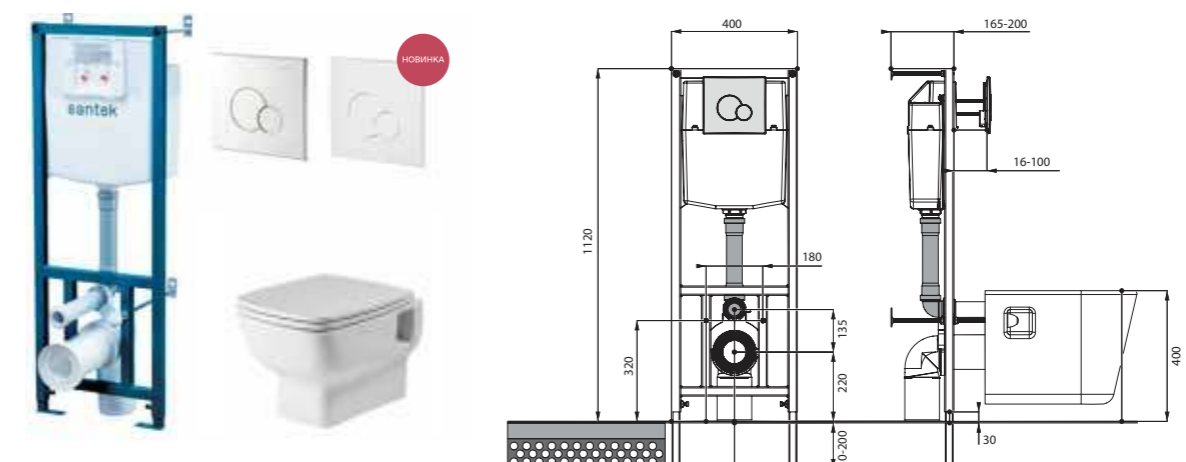

Готовое решение Neо rimless

Артикул	Комплектация	Комплектация	
1.WH50.1.758	Пэк Neо rimless (подвесной безободковый унитаз с сиденьем, инсталляция, панель белого цвета)	1.WH50.1.761	инсталляция для унитаза Neо rimless, панель белого цвета
		1.WH50.1.604	чаша подвесного безободкового унитаза Neо rimless
		1.WH30.2.450	тонкое сиденье Neо с функцией мягкого закрывания и быстрого снятия
1.WH50.1.572	ПЭК Neо rimless (подвесной безободковый унитаз с сиденьем, инсталляция, панель хром глянец)	1.WH50.1.762	инсталляция для унитаза Neо rimless, панель хром глянец
		1.WH50.1.604	чаша подвесного безободкового унитаза Neо rimless
		1.WH30.2.450	тонкое сиденье Neо с функцией мягкого закрывания и быстрого снятия