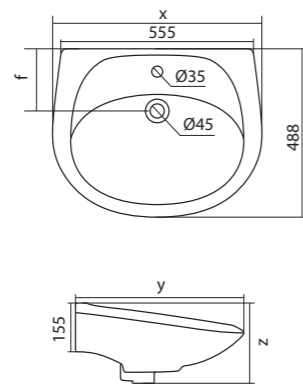

Чертеж умывальников Бриз-50, Бриз-55, Бриз-60

1.WH11.0.442	Умывальник Бриз-40	400x265x153	левое отверстие	
1.WH11.0.445	Умывальник Бриз-40	400x265x153	правое отверстие	
1.WH11.0.439	Умывальник Бриз-40	400x265x153	без отверстия	
1.WH11.0.451	Умывальник Бриз-50	500x360x170	с отверстием	1.WH11.0.595 Постамент БИЦ
1.WH11.0.448	Умывальник Бриз-50	500x360x170	без отверстия	1.WH11.0.595 Постамент БИЦ
1.WH11.0.460	Умывальник Бриз-55	552x451x198	с отверстием	1.WH11.0.595 Постамент БИЦ
1.WH11.0.457	Умывальник Бриз-55	552x451x198	без отверстия	1.WH11.0.595 Постамент БИЦ
1.WH11.0.466	Умывальник Бриз-60	595x488x212	с отверстием	1.WH11.0.595 Постамент БИЦ
1.WH11.0.463	Умывальник Бриз-60	595x488x212	без отверстия	1.WH11.0.595 Постамент БИЦ
1.WH11.0.595	Постамент БИЦ