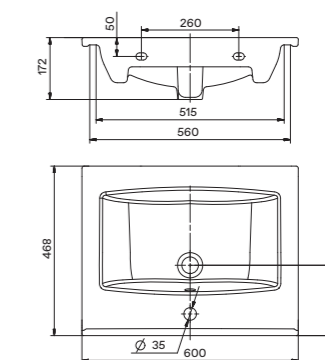

Умывальник Элина-60

1.WH50.1.606 Умывальник Элина-60 600x468x172