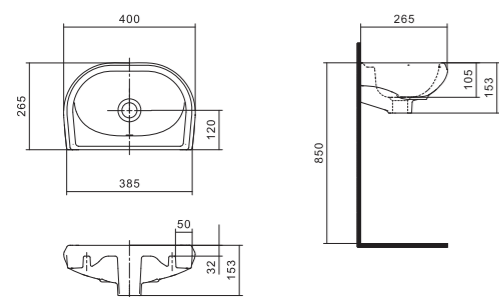

Чертеж умывальника Бриз-40

1.WH11.0.442	Умывальник Бриз-40	400x265x153	левое отверстие	
1.WH11.0.445	Умывальник Бриз-40	400x265x153	правое отверстие	
1.WH11.0.439	Умывальник Бриз-40	400x265x153	без отверстия	
1.WH11.0.451	Умывальник Бриз-50	500x360x170	с отверстием	1.WH11.0.595 Постамент БИЦ
1.WH11.0.448	Умывальник Бриз-50	500x360x170	без отверстия	1.WH11.0.595 Постамент БИЦ
1.WH11.0.460	Умывальник Бриз-55	552x451x198	с отверстием	1.WH11.0.595 Постамент БИЦ
1.WH11.0.457	Умывальник Бриз-55	552x451x198	без отверстия	1.WH11.0.595 Постамент БИЦ
1.WH11.0.466	Умывальник Бриз-60	595x488x212	с отверстием	1.WH11.0.595 Постамент БИЦ
1.WH11.0.463	Умывальник Бриз-60	595x488x212	без отверстия	1.WH11.0.595 Постамент БИЦ
1.WH11.0.595	Постамент БИЦ