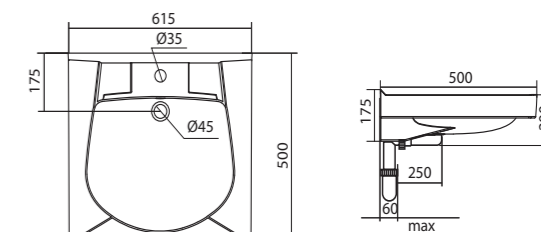

Умывальник Пилот-50

1.WH11.0.569	Умывальник Пилот-50	615x500x175	
1.WH30.1.970	Умывальник Пилот-50	615x500x175	с кронштейном, крепежом и сифоном