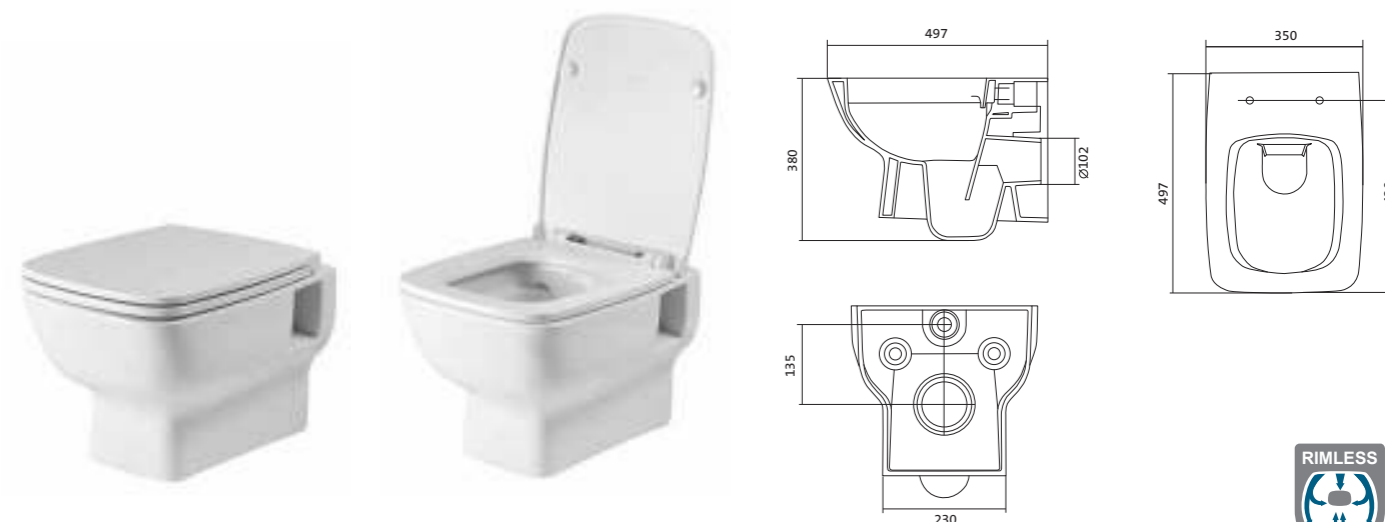

Унитаз подвесной безободковый Neo rimless

габариты, мм

	длина	высота	ширина
Унитаз подвесной безободковый Neo rimless	497	380	350

Артикул	Комплектация		
1.WH30.2.411	1.WH30.2.429	чаша унитаза подвесного безободкового Neo rimless	1.WH30.2.450 дюропластовое сиденье с функцией мягкого закрывания и быстрого снятия