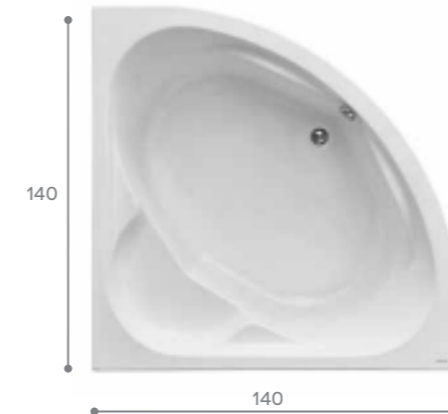

Симметричные ванны

Индивидуальность

Угловая ванна поможет придать вашей ванной комнате индивидуальность. Симметричные модели подойдут для просторных помещений. Такие размеры позволяют чувствовать себя очень комфортно, даже если вы принимаете ее вдвоем. Элегантность и эргономичность ванн Santek позволяют говорить о процессе принятия ванны, как об истинном удовольствии, доступном широкому кругу потребителей.

КАРИБЫ