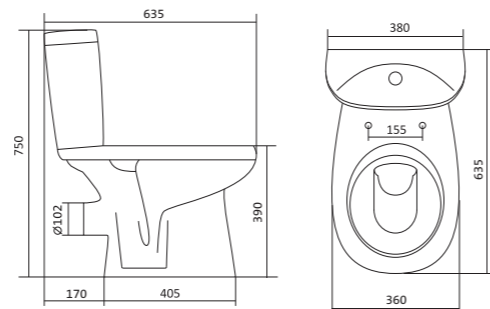

Унитаз-компакт Анимо

	габариты, мм			тип монтажа
	длина	высота	ширина	
Унитаз-компакт Анимо с горизонтальным выпуском	635	750	380	открытый

Артикул	Комплектация
1.WH11.0.035	1.WH11.0.390 чаша унитаза Анимо горизонтальная
	1.WH11.0.645 бачок Анимо
	1.WH10.8.693 комплект крепления к полу
1.WH30.2.132	1.WH11.0.390 чаша унитаза Анимо горизонтальная
	1.WH11.0.645 бачок Анимо
	1.WH10.8.693 комплект крепления к полу
1.WH30.2.135	1.WH11.0.390 чаша унитаза Анимо горизонтальная
	1.WH11.0.645 бачок Анимо
	1.WH10.8.693 комплект крепления к полу
	1.WH10.7.275 однорежимная арматура
	1.WH30.1.834 полипропиленовое сиденье
	1.WH50.1.712 двухрежимная арматура
	1.WH10.6.914 дюропластовое сиденье
	1.WH50.1.712 двухрежимная арматура
	1.WH10.6.897 дюропластовое сиденье с функцией мягкого закрывания и быстрого снятия