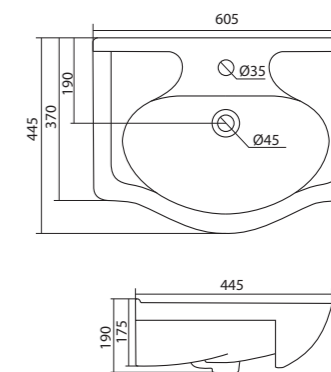

Умывальник Селигер-60

1.WH11.0.268 Умывальник Селигер-60 605x445x190