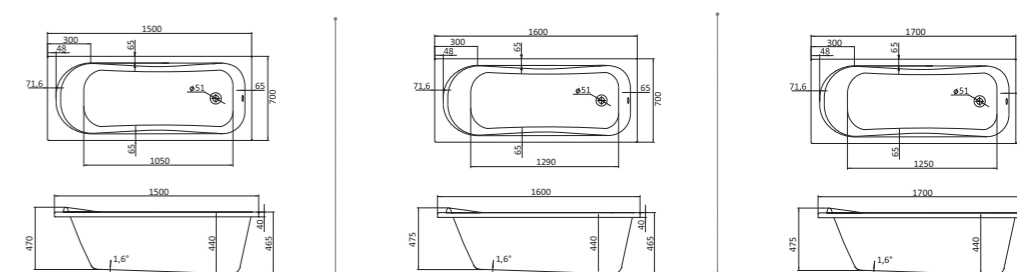

Артикул	Название	Глубина, мм	Объем, л	Комплектация
1.WH30.2.213	Тенерифе 150x70	440	180	1.WH11.2.424 Монтажный комплект 1.WH30.2.498 Фронтальная панель 1.WH20.7.787 Боковая панель, левая 1.WH20.7.788 Боковая панель, правая
1.WH30.2.357	Тенерифе 160x70	440	200	1.WH11.2.425 Монтажный комплект 1.WH30.2.495 Фронтальная панель 1.WH20.7.787 Боковая панель, левая 1.WH20.7.788 Боковая панель, правая
1.WH30.2.207	Тенерифе 170x70	440	220	1.WH11.2.421 Монтажный комплект 1.WH30.2.489 Фронтальная панель 1.WH20.7.787 Боковая панель, левая 1.WH20.7.788 Боковая панель, правая