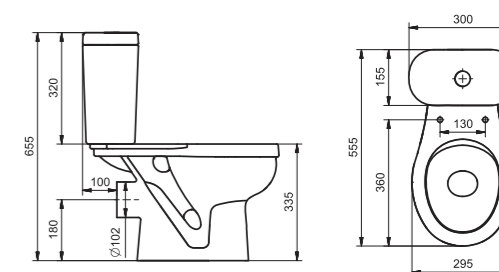

Артикул	Комплектация
1.WH50.1.741	1.WH50.1.742 чаша унитаза Каспер
	1.WH50.1.743 бачок с крышкой Каспер
	1.WH10.8.693 комплект крепления к полу
	1.WH50.1.745 однорежимная арматура
	1.WH50.1.765 полипропиленовое сиденье