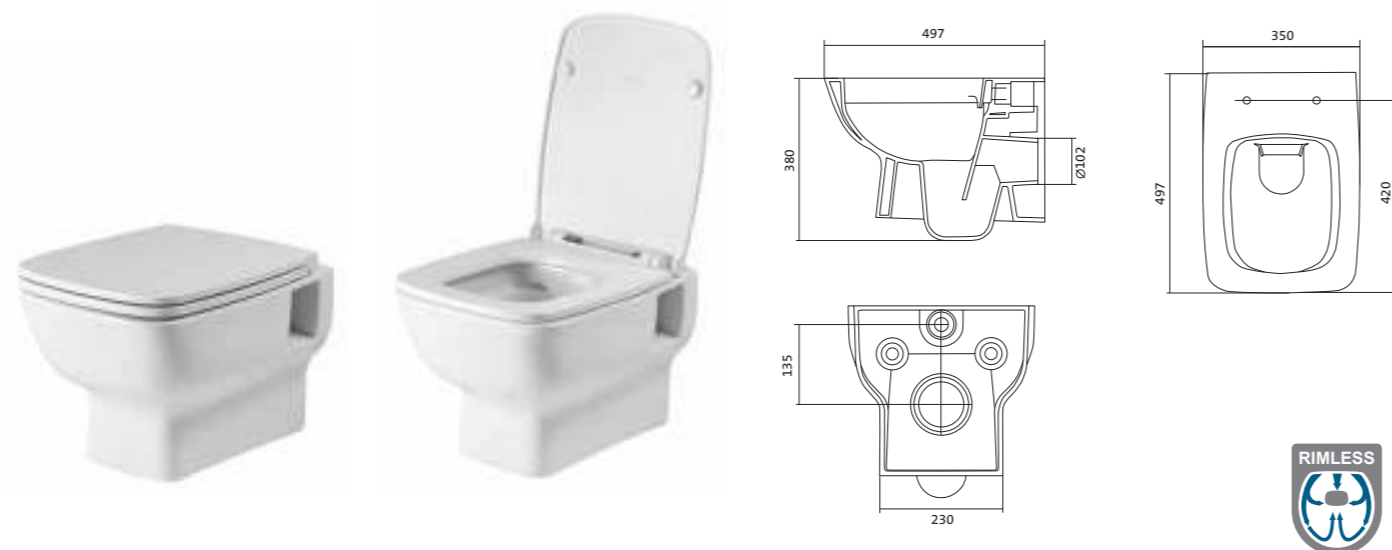

Унитаз подвесной безободковый Neо rimless

габариты, мм

длина   высота   ширина

Унитаз подвесной безободковый Neо rimless	497	380	350

Артикул	Комплектация		
1.WH30.2.411	1.WH30.2.429	чаша унитаза подвесного безободкового Neо rimless	1.WH30.2.450 дюропластовое сиденье с функцией мягкого закрывания и быстрого снятия