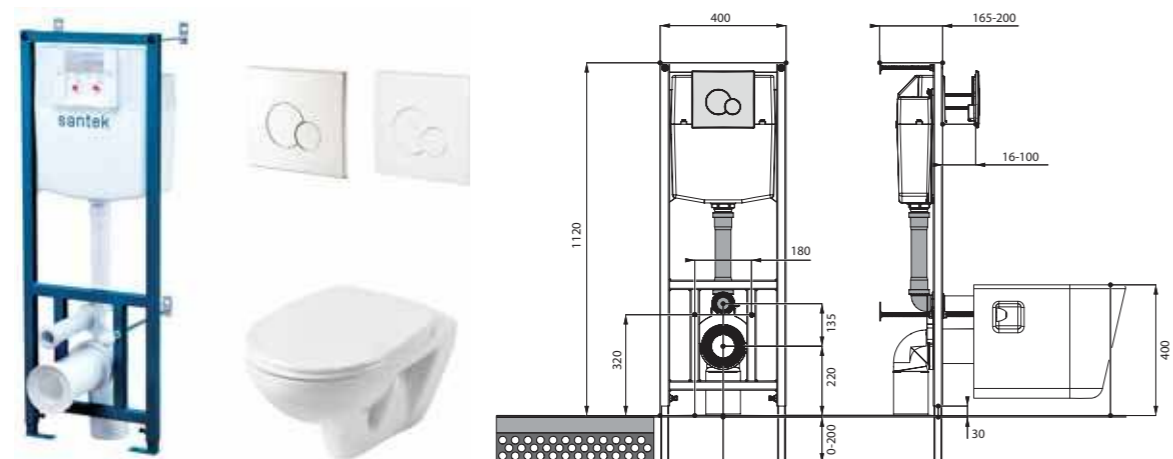

Готовое решение Бореаль

Артикул	Комплектация	Комплектация	
1.WH30.2.464	Пэк Бореаль (подвесной унитаз с сиденьем, инсталляция, панель белого цвета)	1.WH30.2.253	чаша унитаза подвесного Бореаль
		1.WH50.1.688	сиденье Бореаль с функцией мягкого закрывания и быстрого снятия
		1.WH50.1.761	инсталляция для унитаза Бореаль / Нео, панель белого цвета
1.WH50.1.544	Пэк Бореаль (подвесной унитаз с сиденьем, инсталляция, панель хром глянец)	1.WH30.2.253	чаша унитаза подвесного Бореаль
		1.WH50.1.688	сиденье Бореаль с функцией мягкого закрывания и быстрого снятия
		1.WH50.1.762	инсталляция для унитаза Бореаль / Нео, панель хром глянец