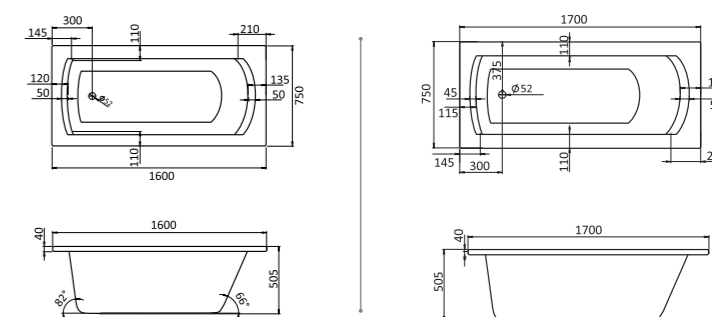

Прямоугольная ванна Монако XL 160x75 / 170x75

Артикул	Название	Глубина, мм	Объем, л	Комплектация
1.WH11.1.978	Монако XL 160x75	505	210	1.WH11.2.422 Монтажный комплект 1.WH50.1.567 Фронтальная панель 1.WH20.7.789 Боковая панель, левая 1.WH20.7.790 Боковая панель, правая
1.WH11.1.980	Монако XL 170x75	505	230	1.WH11.2.423 Монтажный комплект 1.WH50.1.568 Фронтальная панель 1.WH20.7.789 Боковая панель, левая 1.WH20.7.790 Боковая панель, правая

Прямоугольная ванна Тенерифе 150x70 / 160x70 / 170x70