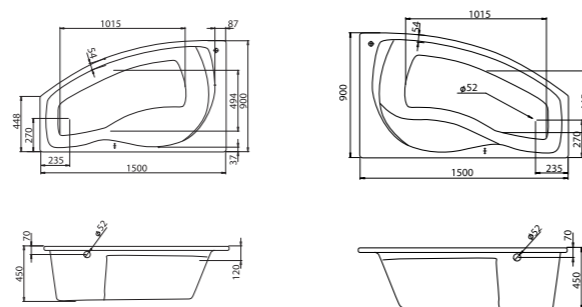

Асимметричная ванна Майорка 150x90

Артикул	Название	Глубина, мм	Объем, л	Комплектация
1.WH11.1.984	Майорка 150x90 левосторонняя	450	200	1.WH11.2.431 Монтажный комплект 1.WH50.1.647 Фронтальная панель
1.WH11.1.985	Майорка 150x90 правосторонняя	450	200	1.WH11.2.431 Монтажный комплект 1.WH50.1.648 Фронтальная панель