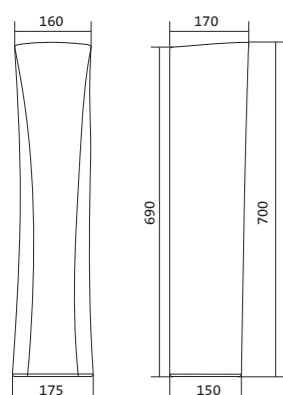

x	y	z	f
500	360	170	148
552	451	198	165
595	488	212	212

Чертеж умывальника Бриз-40