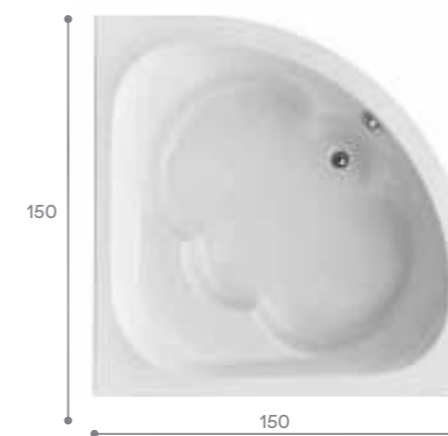

Симметричные ванны

Индивидуальность

Угловая ванна поможет придать вашей ванной комнате индивидуальность. Симметричные модели подойдут для просторных помещений. Такие размеры позволяют чувствовать себя очень комфортно, даже если вы принимаете ее вдвоем. Элегантность и эргономичность ванн Santek позволяют говорить о процессе принятия ванны, как об истинном удовольствии, доступном широкому кругу потребителей.

КАННЫ