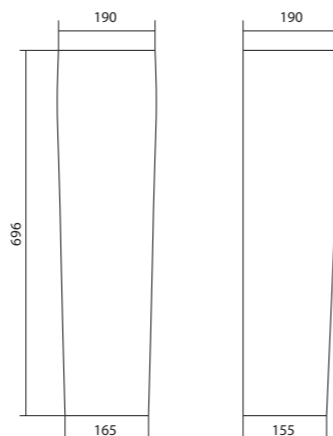

Умывальник Нео

1.WH30.2.183	Умывальник Нео-40	400x340x172	с отверстием	
1.WH30.2.184	Умывальник Нео-50	500x430x172	с отверстием	1.WH30.2.182 Постамент Нео
1.WH30.2.185	Умывальник Нео-55	550x450x172	с отверстием	1.WH30.2.182 Постамент Нео
1.WH30.2.186	Умывальник Нео-60	600x450x172	с отверстием	1.WH30.2.182 Постамент Нео
1.WH30.2.182	Постамент Нео			

x	y	z	f
400	340	172	190
500	430	172	215
550	450	172	215
600	450	172	215

Унитаз-компакт безободковый Нео rimless

	габариты, мм			тип монтажа
	длина	высота	ширина	
Унитаз-компакт безободковый Нео rimless	652	776	365	скрытый

Артикул	Комплектация
1.WH30.2.418	1.WH50.1.604 чаша безободкового унитаза Нео rimless 1.WH30.2.189 бачок Нео 1.WH30.1.852 комплект крепления к полу
	1.WH30.2.299 двухрежимная арматура 1.WH30.2.450 тонкое дюропластовое сиденье с функцией мягкого закрывания и быстрого снятия