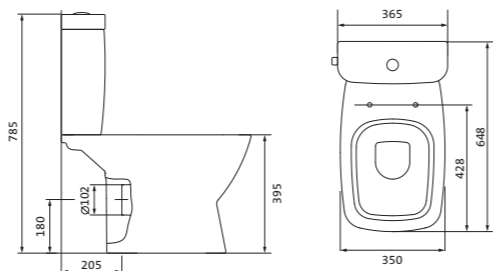

Артикул	Комплектация		
1.WH30.2.187	1.WH30.2.188	чаша унитаза Нео	1.WH30.2.299 двухрежимная арматура
	1.WH30.2.189	бачок Нео	1.WH30.2.192 дюропластовое сиденье
	1.WH30.1.852	комплект крепления к полу	
1.WH30.2.194	1.WH30.2.188	чаша унитаза Нео	1.WH30.2.299 двухрежимная арматура
	1.WH30.2.189	бачок Нео	1.WH30.2.193 дюропластовое сиденье с функцией
	1.WH30.1.852	комплект крепления к полу	мягкого закрывания и быстрого снятия
1.WH30.2.470	1.WH30.2.188	чаша унитаза Нео	1.WH30.2.299 двухрежимная арматура 1.WH30.2.450
	1.WH30.2.189	бачок Нео	тонкое дюропластовое сиденье
	1.WH30.1.852	комплект крепления к полу	с функцией мягкого закрывания и быстрого снятия