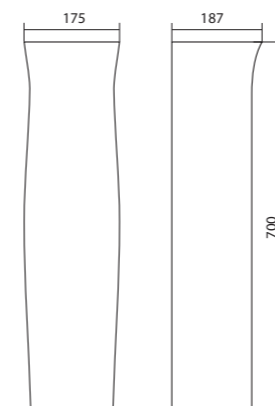

Чертеж умывальника Лонги-45