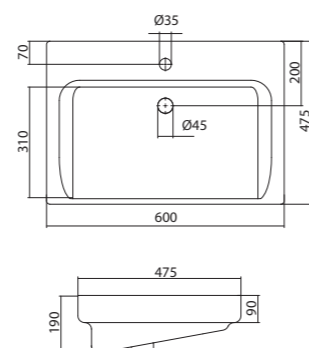

Умывальник Тигода-60

1.WH30.2.082 Умывальник Тигода-60 600x475x190