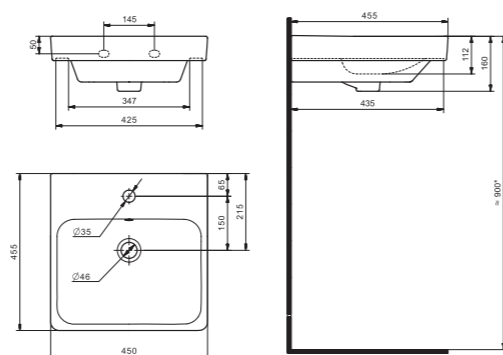

Умывальник Адриана-45

1.WH50.1.630 Умывальник Адриана-45 450x455x160