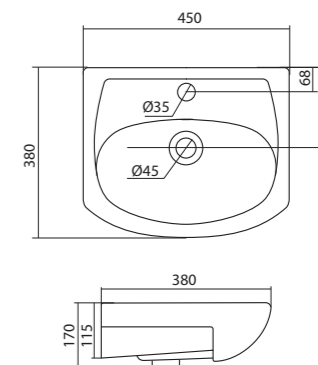

Умывальник Азов-45

1.WH11.2.449 Умывальник Азов-45 450x380x170