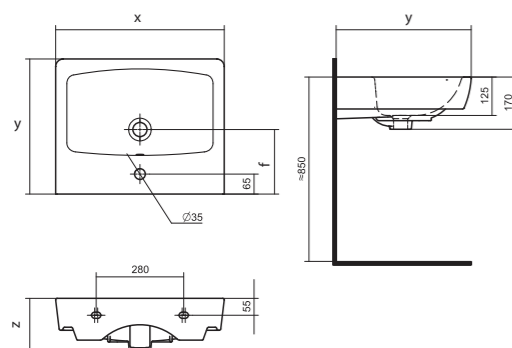

x	y	z	f
400	340	172	190
500	430	172	215
550	450	172	215
600	450	172	215