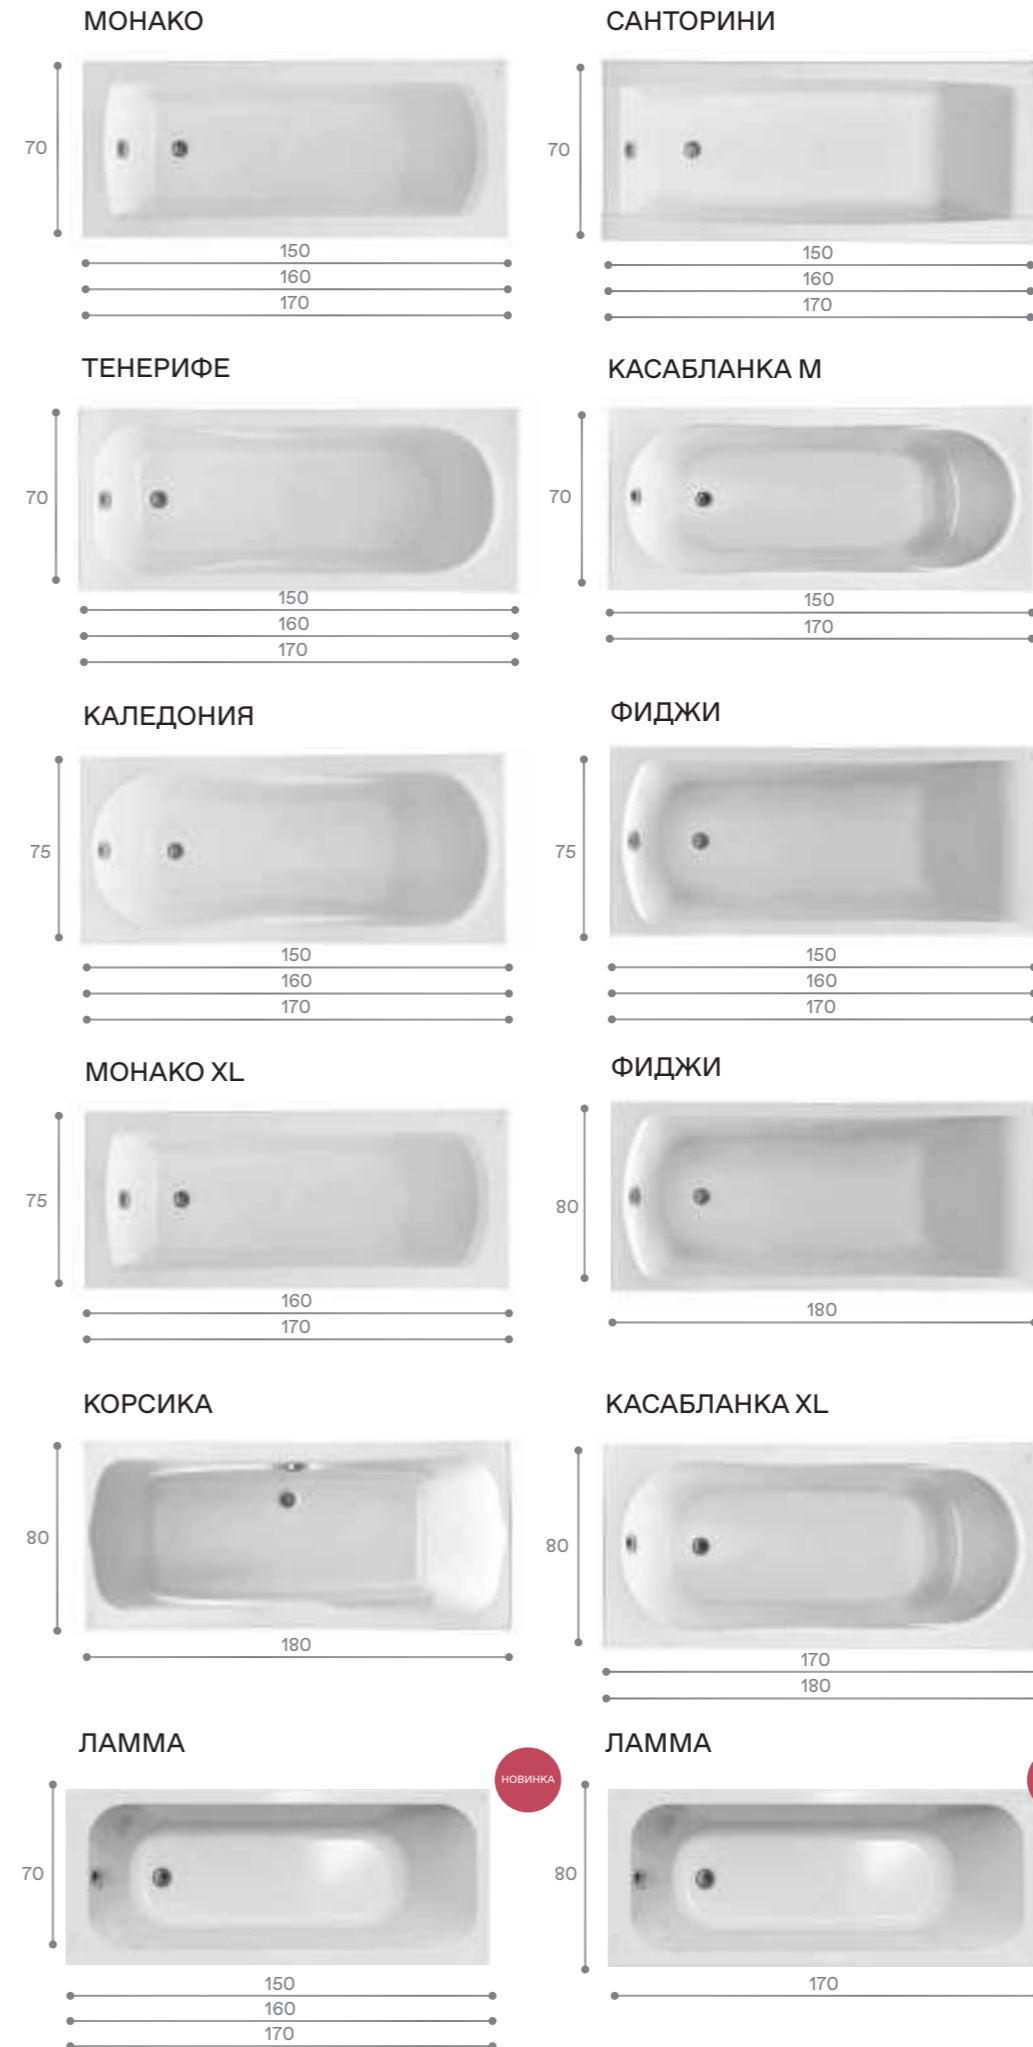

Каркас для прямоугольной ванны

Каркас для асимметричной ванны

Каркас для симметричной ванны

Элегантность и функциональность

Дизайн ванн Santek создается на основе изучения потребительских предпочтений и пожеланий.

Для помещения любого размера легко выбрать классическую прямоугольную ванну, которая впишется в любой интерьер ванной комнаты и создаст атмосферу уравновешенности и спокойствия. Все модели ванн Santek отличаются своей функциональностью, практичностью и прослужат вам долгие годы.