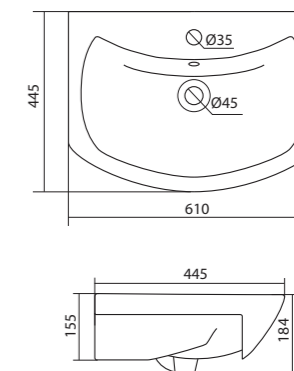

Умывальник Балтика-60

1.WH11.0.246 Умывальник Балтика-60 610x445x184