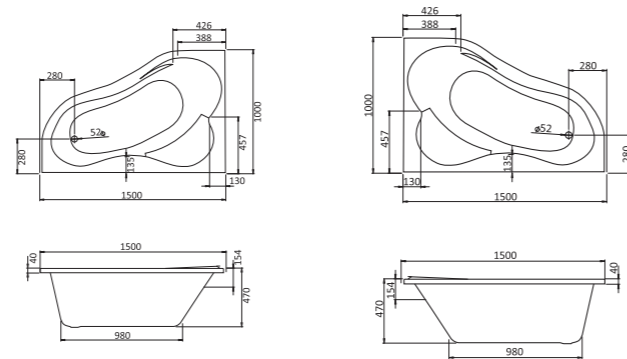

Асимметричная ванна Ибица 150x100

Артикул	Название	Глубина, мм	Объем, л	Комплектация
1.WH11.2.034	Ибица 150x100 левосторонняя	470	230	1.WH11.2.433 Монтажный комплект 1.WH11.2.087 Фронтальная панель
1.WH11.2.035	Ибица 150x100 правосторонняя	470	230	1.WH11.2.433 Монтажный комплект 1.WH11.2.205 Фронтальная панель