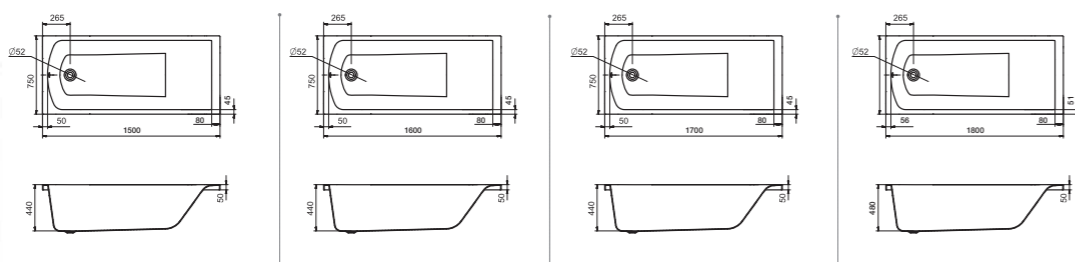

Прямоугольная ванна Фиджи 150x75 / 160x75 / 170x75 / 180x80

Артикул	Название	Глубина, мм	Объем, л	Комплектация
1.WH50.1.598	Фиджи 150x75	440	190	1.WH50.1.603 Монтажный комплект 1.WH30.2.498 Фронтальная панель 1.WH50.1.599 Боковая панель, левая 1.WH50.1.600 Боковая панель, правая
1.WH50.1.597	Фиджи 160x75	440	210	1.WH50.1.602 Монтажный комплект 1.WH30.2.495 Фронтальная панель 1.WH50.1.599 Боковая панель, левая 1.WH50.1.600 Боковая панель, правая
1.WH50.1.596	Фиджи 170x75	440	220	1.WH50.1.601 Монтажный комплект 1.WH30.2.489 Фронтальная панель 1.WH50.1.599 Боковая панель, левая 1.WH50.1.600 Боковая панель, правая
1.WH50.1.706	Фиджи 180x80	480	300	1.WH30.2.483 Монтажный комплект 1.WH30.2.484 Фронтальная панель 1.WH30.2.444 Боковая панель, левая 1.WH30.2.445 Боковая панель, правая