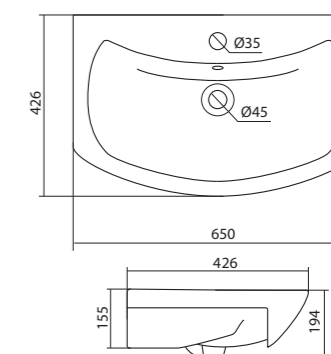

Умывальник Балтика-65

1.WH20.7.775 Умывальник Балтика-65 650x426x194