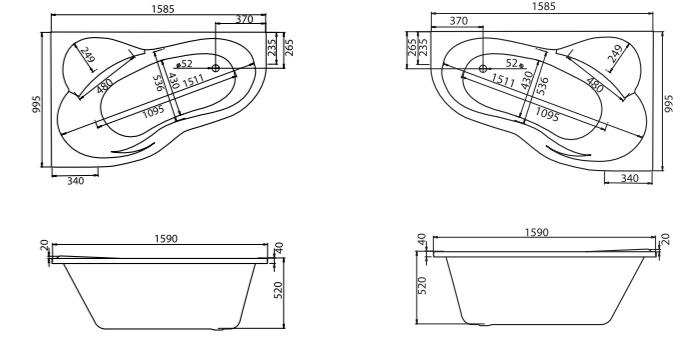

Асимметричная ванна Ибица XL 160x100

Артикул	Название	Глубина, мм	Объем, л	Комплектация
1.WH11.2.036	Ибица XL 160x100 левосторонняя	520	300	1.WH11.2.427 Монтажный комплект 1.WH11.2.088 Фронтальная панель
1.WH11.2.037	Ибица XL 160x100 правосторонняя	520	300	1.WH11.2.427 Монтажный комплект 1.WH11.2.206 Фронтальная панель