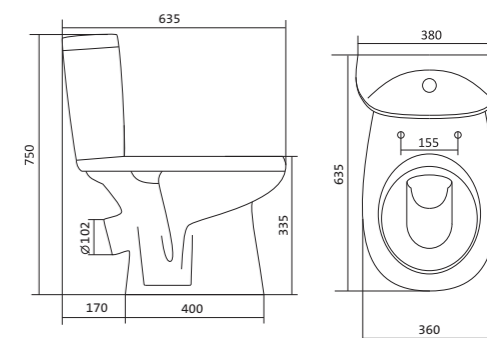

Унитаз-компакт Анимо

	габариты, мм			тип монтажа
	длина	высота	ширина	
Унитаз-компакт Анимо с диагональным выпуском	635	750	380	открытый

Артикул	Комплектация	
1.WH11.0.032	1.WH11.0.393 чаша унитаза Анимо диагональная 1.WH11.0.645 бачок Анимо 1.WH10.8.693 комплект крепления к полу	1.WH10.7.275 однорежимная арматура 1.WH30.1.834 полипропиленовое сиденье
1.WH30.2.134	1.WH11.0.393 чаша унитаза Анимо диагональная 1.WH11.0.645 бачок Анимо 1.WH10.8.693 комплект крепления к полу	1.WH50.1.712 двухрежимная арматура 1.WH10.6.914 дюропластовое сиденье
1.WH30.2.137	1.WH11.0.393 чаша унитаза Анимо диагональная 1.WH11.0.645 бачок Анимо 1.WH10.8.693 комплект крепления к полу	1.WH50.1.712 двухрежимная арматура 1.WH10.6.897 дюропластовое сиденье с функцией мягкого закрывания и быстрого снятия