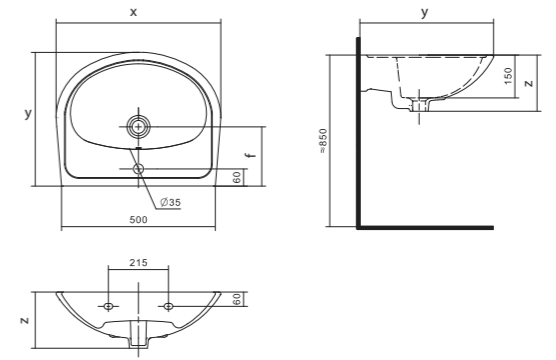

Чертеж умывальников Анимо-50, Анимо-55, Анимо-60

x	y	z	f
500	392	190	170
550	440	205	200
585	475	202	200