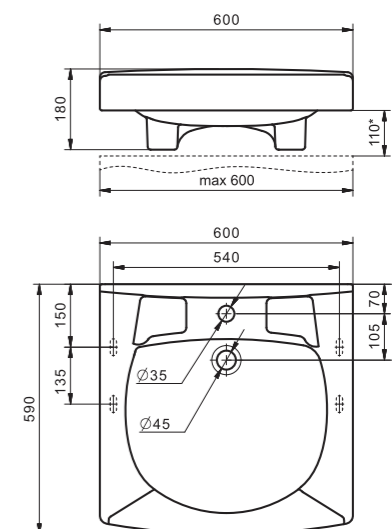

Умывальник Пилот-60

1.WH30.1.971	Умывальник Пилот-60	600x590x180	с кронштейном, крепежом и сифоном
1.WH11.0.572	Умывальник Пилот-60	600x590x180