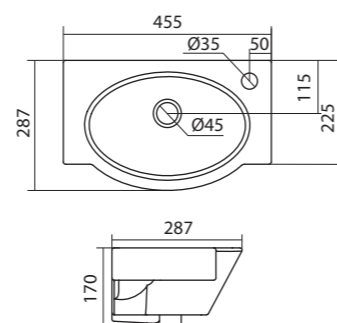

Умывальник Форум-45

1.WH11.0.542	Умывальник Форум-45	455x287x170	левое отверстие	1.WH11.0.591 Постамент БСК
1.WH11.0.545	Умывальник Форум-45	455x287x170	правое отверстие	1.WH11.0.591 Постамент БСК