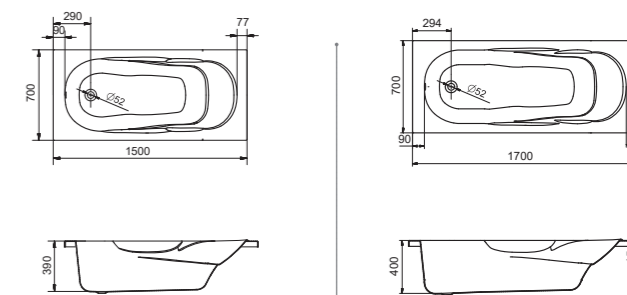

Прямоугольная ванна Касабланка М 150x70 / 170x70

Артикул	Название	Глубина, мм	Объем, л	Комплектация
1.WH50.1.530	Касабланка М 150x70	390	150	1.WH50.1.541 Упрощенный монтажный комплект (без слива-перелива) 1.WH50.1.532 Фронтальная панель
1.WH50.1.531	Касабланка М 170x70	400	175	1.WH50.1.541 Упрощенный монтажный комплект (без слива-перелива) 1.WH50.1.533 Фронтальная панель