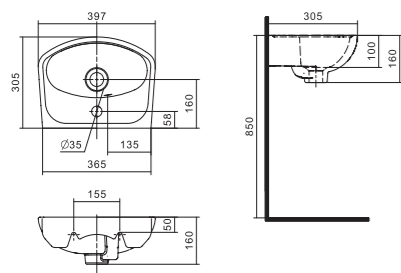

## Умывальник Анимо

1.WH11.0.490	Умывальник Анимо-40	397x305x160	с отверстием	
1.WH11.0.487	Умывальник Анимо-40	397x305x160	без отверстия	
1.WH11.0.496	Умывальник Анимо-50	500x392x190	с отверстием	1.WH11.0.587 Постамент Анимо
1.WH11.0.493	Умывальник Анимо-50	500x392x190	без отверстия	1.WH11.0.587 Постамент Анимо
1.WH11.0.502	Умывальник Анимо-55	550x440x205	с отверстием	1.WH11.0.587 Постамент Анимо
1.WH11.0.499	Умывальник Анимо-55	550x440x205	без отверстия	1.WH11.0.587 Постамент Анимо
1.WH11.0.508	Умывальник Анимо-60	585x475x202	с отверстием	1.WH11.0.587 Постамент Анимо
1.WH11.0.505	Умывальник Анимо-60	585x475x202	без отверстия	1.WH11.0.587 Постамент Анимо
1.WH11.0.587	Постамент Анимо			