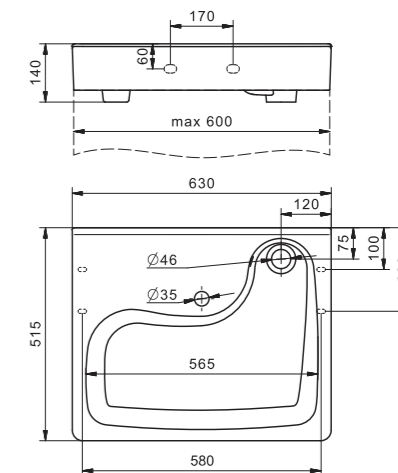

Специальные умывальники

Умывальник Клио-50

1.WH50.1769	Умывальник Клио-50	630x515x140	
1.WH50.1770	Умывальник Клио-50	630x515x140	с кронштейном