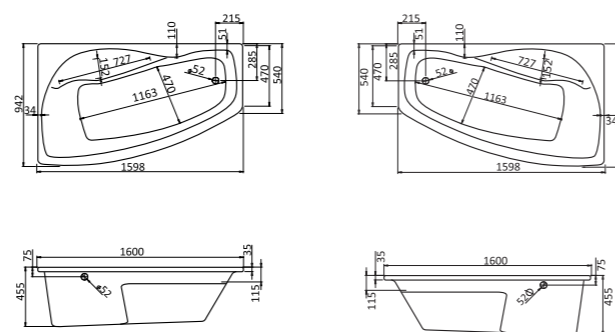

Асимметричная ванна Майорка XL 160x95

Артикул	Название	Глубина, мм	Объем, л	Комплектация
1.WH11.1.991	Майорка XL 160x95 левосторонняя	455	220	1.WH11.2.429 Монтажный комплект 1.WH50.1.649 Фронтальная панель
1.WH11.1.990	Майорка XL 160x95 правосторонняя	455	220	1.WH11.2.429 Монтажный комплект 1.WH50.1.650 Фронтальная панель