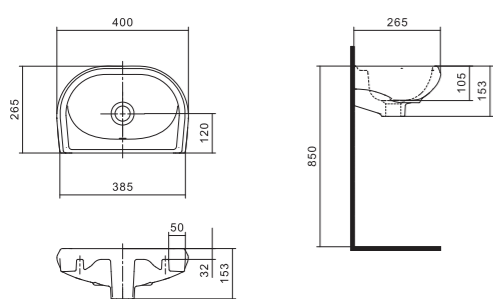

1.WH11.0.442	Умывальник Бриз-40	400x265x153	левое отверстие	
1.WH11.0.445	Умывальник Бриз-40	400x265x153	правое отверстие	
1.WH11.0.439	Умывальник Бриз-40	400x265x153	без отверстия	
1.WH11.0.451	Умывальник Бриз-50	500x360x170	с отверстием	1.WH11.0.595 Постамент БИЦ
1.WH11.0.448	Умывальник Бриз-50	500x360x170	без отверстия	1.WH11.0.595 Постамент БИЦ
1.WH11.0.460	Умывальник Бриз-55	552x451x198	с отверстием	1.WH11.0.595 Постамент БИЦ
1.WH11.0.457	Умывальник Бриз-55	552x451x198	без отверстия	1.WH11.0.595 Постамент БИЦ
1.WH11.0.466	Умывальник Бриз-60	595x488x212	с отверстием	1.WH11.0.595 Постамент БИЦ
1.WH11.0.463	Умывальник Бриз-60	595x488x212	без отверстия	1.WH11.0.595 Постамент БИЦ
1.WH11.0.595	Постамент БИЦ