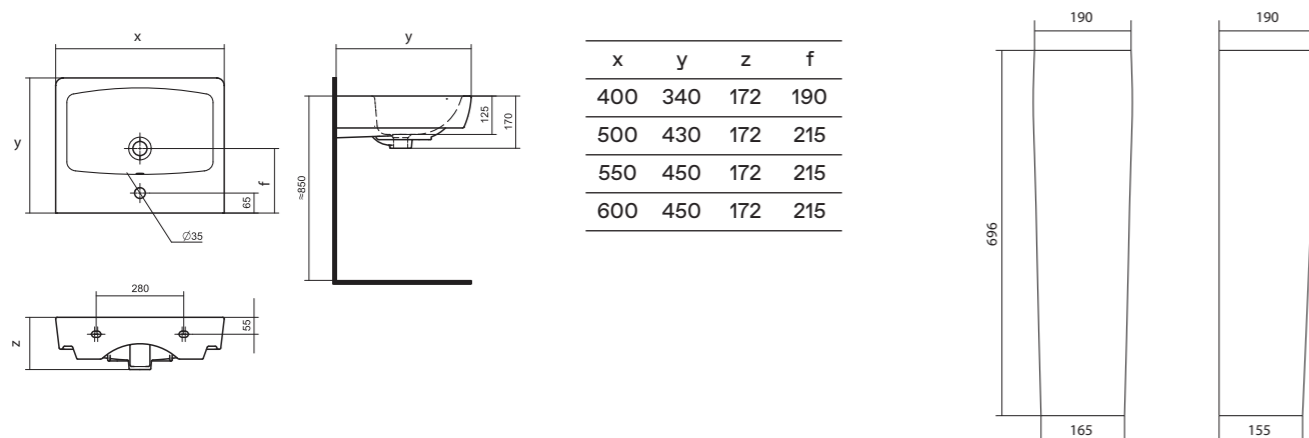

1.WH30.2.183	Умывальник Нео-40	400x340x172	с отверстием	
1.WH30.2.184	Умывальник Нео-50	500x430x172	с отверстием	1.WH30.2.182 Постамент Нео
1.WH30.2.185	Умывальник Нео-55	550x450x172	с отверстием	1.WH30.2.182 Постамент Нео
1.WH30.2.186	Умывальник Нео-60	600x450x172	с отверстием	1.WH30.2.182 Постамент Нео
1.WH30.2.182	Постамент Нео