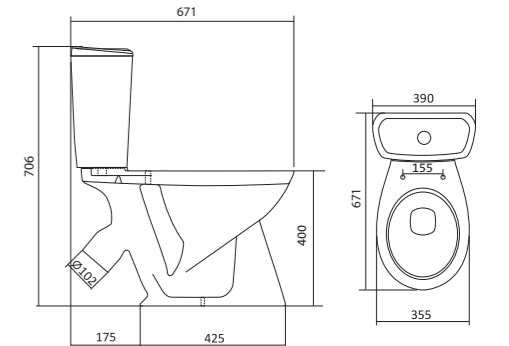

Унитаз-компакт Бриз

	габариты, мм			тип монтажа
	длина	высота	ширина	
Унитаз-компакт Бриз	671	706	390	открытый

Артикул	Комплектация
1.WH20.2.569	1.WH11.0.384 чаша унитаза Бриз 1.WH11.0.639 бачок Бриз 1.WH10.8.693 комплект крепления к полу
	1.WH10.6.823 однорежимная арматура 1.WH30.1.947 полипропиленовое сиденье
1.WH30.2.138	1.WH11.0.384 чаша унитаза Бриз 1.WH11.0.639 бачок Бриз 1.WH10.8.693 комплект крепления к полу
	1.WH30.2.105 двухрежимная арматура 1.WH10.6.901 дюропластовое сиденье