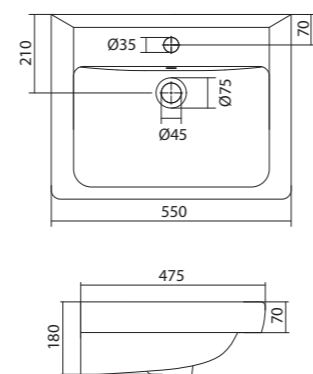

Умывальник Тигода-55

1.WH30.2.126 Умывальник Тигода-55 550x475x180