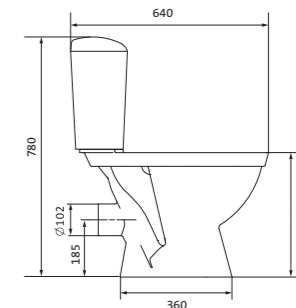

Унитаз-компакт Паллада

	габариты, мм			тип монтажа
	длина	высота	ширина	
Унитаз-компакт Паллада	640	780	370	открытый

Артикул	Комплектация
1.WH30.2.371	1.WH30.2.372 чаша унитаза Паллада
	1.WH30.2.373 бачок унитаза Паллада
	1.WH10.8.693 комплект крепления к полу
1.WH30.2.376	1.WH30.2.372 чаша унитаза Паллада
	1.WH30.2.373 бачок унитаза Паллада
	1.WH10.8.693 комплект крепления к полу
	1.WH30.2.382 двухрежимная арматура
	1.WH30.2.377 полипропиленовое сиденье
	1.WH30.2.382 двухрежимная арматура
	1.WH30.2.378 дюропластовое сиденье