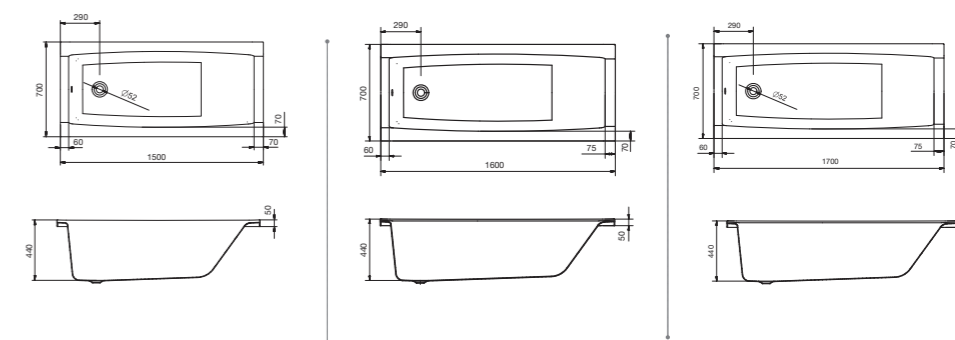

Прямоугольная ванна Санторини 150x70 / 160x70 / 170x70

Артикул	Название	Глубина, мм	Объем, л	Комплектация
1.WH30.2.497	Санторини 150x70	440	180	1.WH30.2.499 Монтажный комплект 1.WH30.2.498 Фронтальная панель 1.WH30.2.490 Боковая панель, левая 1.WH30.2.491 Боковая панель, правая
11.WH30.2.494	Санторини 160x70	440	200	1.WH30.2.496 Монтажный комплект 1.WH30.2.495 Фронтальная панель 1.WH30.2.490 Боковая панель, левая 1.WH30.2.491 Боковая панель, правая
1.WH30.2.487	Санторини 170x70	440	220	1.WH30.2.488 Монтажный комплект 1.WH30.2.489 Фронтальная панель 1.WH30.2.49 Боковая панель, левая 1.WH30.2.491 Боковая панель, правая