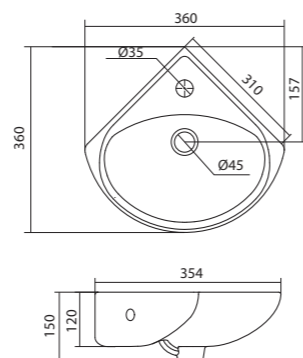

Умывальник Ирис-36

1.WH11.0.514	Умывальник Ирис-36	360x354x150	угловой, с отверстием под смеситель