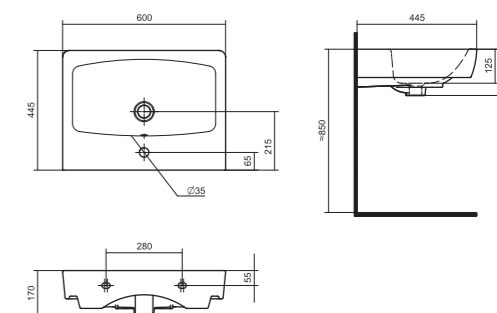

Умывальник Нео-60

1.WH30.2.186 Умывальник Нео-60 600x445x170