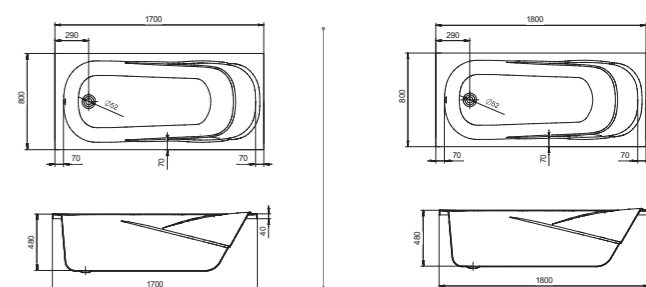

Прямоугольная ванна Касабланка XL 170x80 / 180x80

Артикул	Название	Глубина, мм	Объем, л	Комплектация
1.WH30.2.441	Касабланка XL 170x80	480	290	1.WH30.2.442 Монтажный комплект 1.WH30.2.443 Фронтальная панель 1.WH30.2.444 Боковая панель, левая 1.WH30.2.445 Боковая панель, правая
1.WH30.2.482	Касабланка XL 180x80	480	300	1.WH30.2.483 Монтажный комплект 1.WH30.2.484 Фронтальная панель 1.WH30.2.444 Боковая панель, левая 1.WH30.2.445 Боковая панель, правая