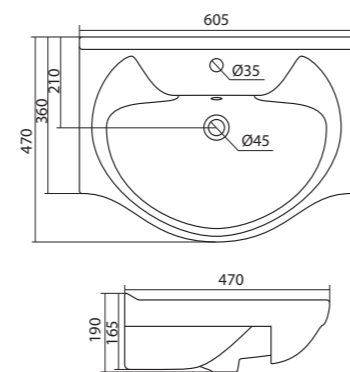

Умывальник Байкал-60

1.WH10.9.652 Умывальник Байкал-60 605x470x190