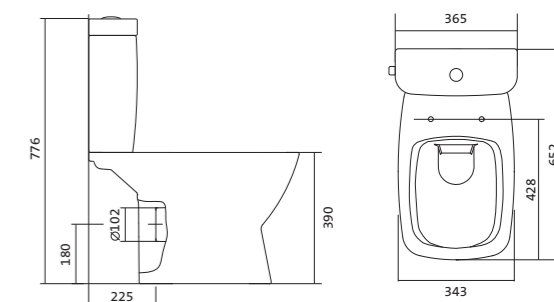

Артикул	Комплектация
1.WH30.2.418	1.WH50.1.604 чаша безободкового унитаза Нео rimless 1.WH30.2.189 бачок Нео 1.WH30.1.852 комплект крепления к полу
	1.WH30.2.299 двухрежимная арматура 1.WH30.2.450 тонкое дюропластовое сиденье с функцией мягкого закрывания и быстрого снятия