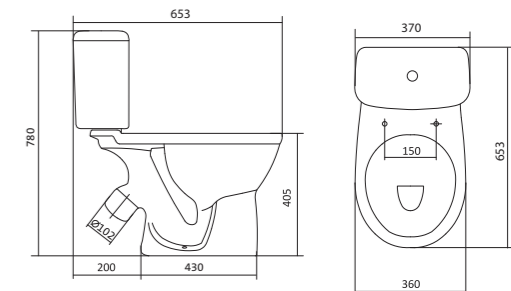

Унитаз-компакт Бореаль

	габариты, мм			тип монтажа
	длина	высота	ширина	
Унитаз-компакт Бореаль с диагональным выпуском «Антивсплеск»	653	780	370	открытый