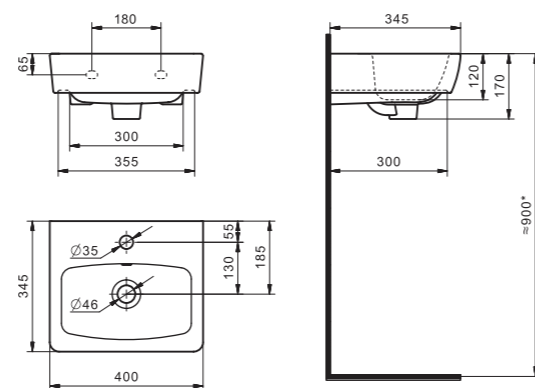

Умывальник Нео-40

1.WH30.2.183

Умывальник Нео-40

400x345x170