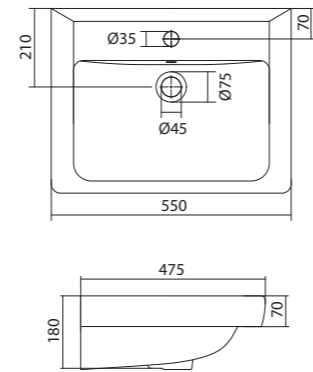

Умывальник Тигода-55

1.WH30.2.126 Умывальник Тигода-55 550x475x180