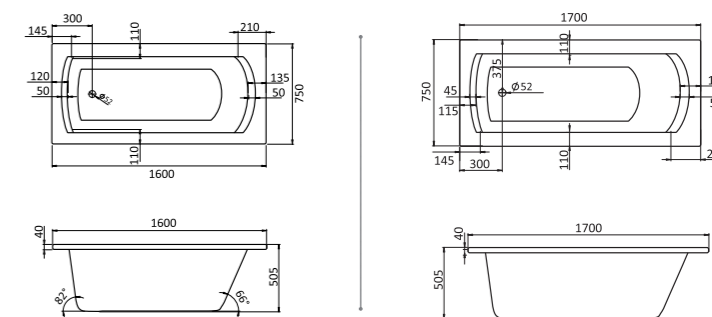

Прямоугольная ванна Монако XL 160x75 / 170x75

Артикул	Название	Глубина, мм	Объем, л	Комплектация
1.WH11.1.978	Монако XL 160x75	505	210	1.WH11.2.422 Монтажный комплект 1.WH50.1.567 Фронтальная панель 1.WH20.7.789 Боковая панель, левая 1.WH20.7.790 Боковая панель, правая
1.WH11.1.980	Монако XL 170x75	505	230	1.WH11.2.423 Монтажный комплект 1.WH50.1.568 Фронтальная панель 1.WH20.7.789 Боковая панель, левая 1.WH20.7.790 Боковая панель, правая

Прямоугольная ванна Тенерифе 150x70 / 160x70 / 170x70