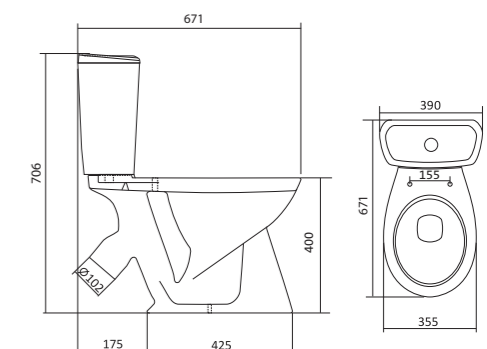

x	y	z	f
500	360	170	148
552	451	198	165
595	488	212	212

Чертеж умывальника Бриз-40

Чертеж умывальников Бриз-50, Бриз-55, Бриз-60

Унитаз-компакт Бриз

	габариты, мм			тип монтажа
	длина	высота	ширина	
Унитаз-компакт Бриз	671	706	390	открытый