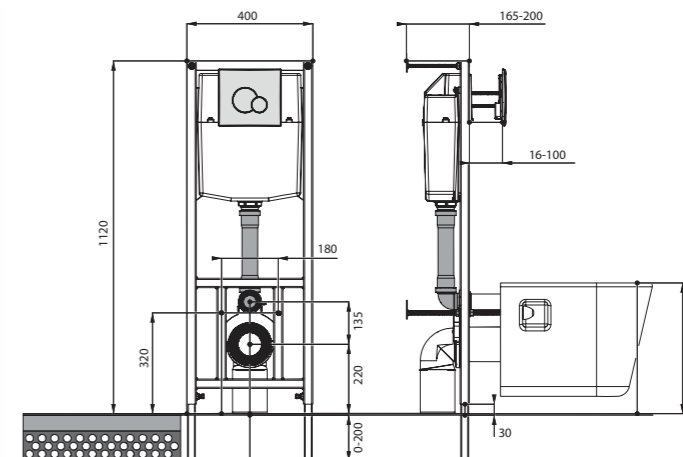

Готовое решение Neо

Артикул	Комплектация	Комплектация	
1.WH30.2.463	Пэк Neо (подвесной унитаз с сиденьем, инсталляция, панель белого цвета)	1.WH30.2.430	чаша унитаза подвесного Neо
		1.WH30.2.479	сиденье Neо с функцией мягкого закрывания и быстрого снятия
		1.WH50.1.761	инсталляция для унитаза Бореаль / Neо, панель белого цвета
1.WH50.1.543	Пэк Neо (подвесной унитаз с сиденьем, инсталляция, панель хром глянец)	1.WH30.2.430	чаша унитаза подвесного Neо
		1.WH30.2.479	сиденье Neо с функцией мягкого закрывания и быстрого снятия
		1.WH50.1.762	инсталляция для унитаза Бореаль / Neо, панель хром глянец