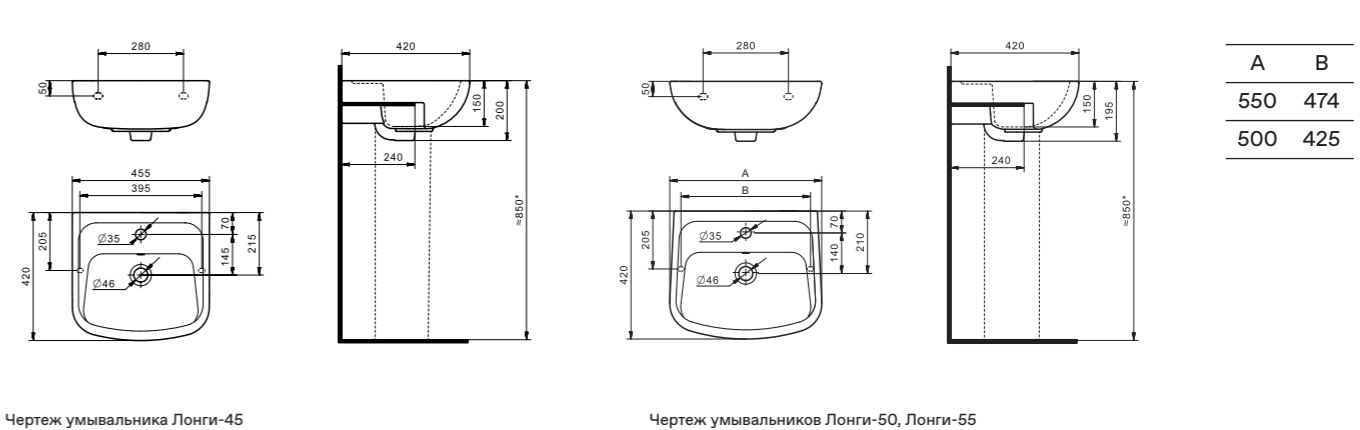

1.WH50.1.753	Умывальник Лонги-45	455x420x200	с отверстием	1.WH11.0.587 Постамент Анимо
1.WH50.1.754	Умывальник Лонги-50	500x420x195	с отверстием	1.WH11.0.587 Постамент Анимо
1.WH50.1.755	Умывальник Лонги-55	550x420x195	с отверстием	1.WH11.0.587 Постамент Анимо
1.WH11.0.587	Постамент Анимо			
1.WH50.1.771	Комплект кронштейнов 250 мм			

Чертеж умывальников Лонги-50, Лонги-55