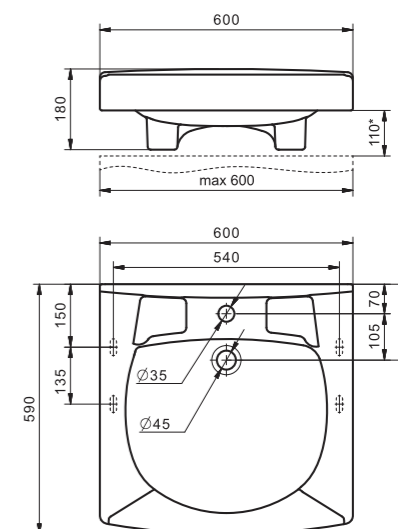

Умывальник Пилот-60

1.WH30.1.971	Умывальник Пилот-60	600x590x180	с кронштейном, крепежом и сифоном
1.WH11.0.572	Умывальник Пилот-60	600x590x180