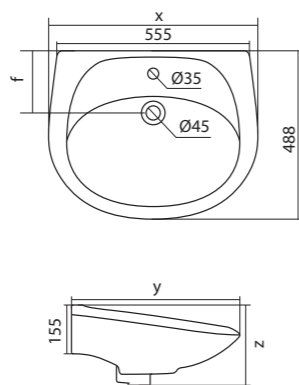

Чертеж умывальников Бриз-50, Бриз-55, Бриз-60

1.WH11.0.442	Умывальник Бриз-40	400x265x153	левое отверстие	
1.WH11.0.445	Умывальник Бриз-40	400x265x153	правое отверстие	
1.WH11.0.439	Умывальник Бриз-40	400x265x153	без отверстия	
1.WH11.0.451	Умывальник Бриз-50	500x360x170	с отверстием	1.WH11.0.595 Постамент БИЦ
1.WH11.0.448	Умывальник Бриз-50	500x360x170	без отверстия	1.WH11.0.595 Постамент БИЦ
1.WH11.0.460	Умывальник Бриз-55	552x451x198	с отверстием	1.WH11.0.595 Постамент БИЦ
1.WH11.0.457	Умывальник Бриз-55	552x451x198	без отверстия	1.WH11.0.595 Постамент БИЦ
1.WH11.0.466	Умывальник Бриз-60	595x488x212	с отверстием	1.WH11.0.595 Постамент БИЦ
1.WH11.0.463	Умывальник Бриз-60	595x488x212	без отверстия	1.WH11.0.595 Постамент БИЦ
1.WH11.0.595	Постамент БИЦ