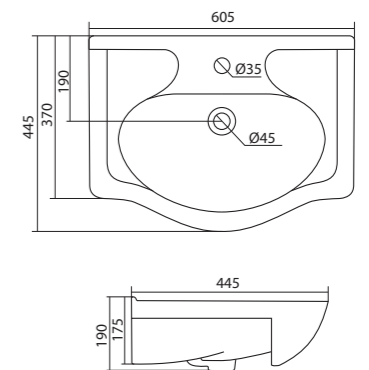

Умывальник Селигер-60

1.WH11.0.268 Умывальник Селигер-60 605x445x190