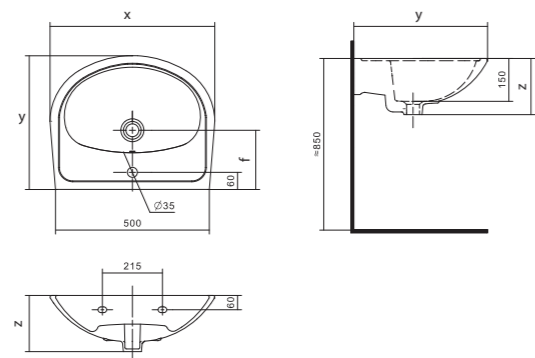

Коллекция АНИМО

Умывальник Анимо

1.WH11.0.490	Умывальник Анимо-40	397x305x160	с отверстием	
1.WH11.0.487	Умывальник Анимо-40	397x305x160	без отверстия	
1.WH11.0.496	Умывальник Анимо-50	500x392x190	с отверстием	1.WH11.0.587 Постамент Анимо
1.WH11.0.493	Умывальник Анимо-50	500x392x190	без отверстия	1.WH11.0.587 Постамент Анимо
1.WH11.0.502	Умывальник Анимо-55	550x440x205	с отверстием	1.WH11.0.587 Постамент Анимо
1.WH11.0.499	Умывальник Анимо-55	550x440x205	без отверстия	1.WH11.0.587 Постамент Анимо
1.WH11.0.508	Умывальник Анимо-60	585x475x202	с отверстием	1.WH11.0.587 Постамент Анимо
1.WH11.0.505	Умывальник Анимо-60	585x475x202	без отверстия	1.WH11.0.587 Постамент Анимо
1.WH11.0.587	Постамент Анимо			

Чертеж умывальника Анимо-40

Чертеж умывальников Анимо-50, Анимо-55, Анимо-60

x	y	z	f
500	392	190	170
550	440	205	200
585	475	202	200

Унитаз-компакт Анимо

	габариты, мм			тип монтажа
	длина	высота	ширина	
Унитаз-компакт Анимо с диагональным выпуском	635	750	380	открытый