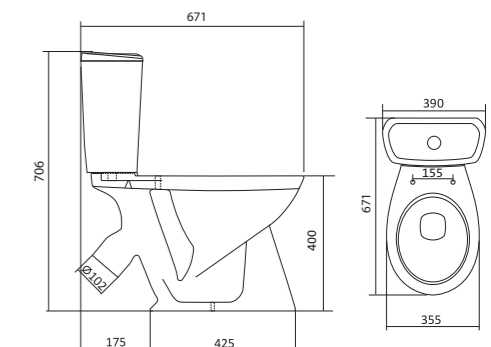

Унитаз-компакт Бриз

	габариты, мм			тип монтажа
	длина	высота	ширина	
Унитаз-компакт Бриз	671	706	390	открытый

Артикул	Комплектация		
1.WH20.2.569	1.WH11.0.384	чаша унитаза Бриз	1.WH10.6.823 однорежимная арматура
	1.WH11.0.639	бачок Бриз	1.WH30.1.947 полипропиленовое сиденье
	1.WH10.8.693	комплект крепления к полу	
1.WH30.2.138	1.WH11.0.384	чаша унитаза Бриз	1.WH30.2.105 двухрежимная арматура
	1.WH11.0.639	бачок Бриз	1.WH10.6.901 дюропластовое сиденье
	1.WH10.8.693	комплект крепления к полу