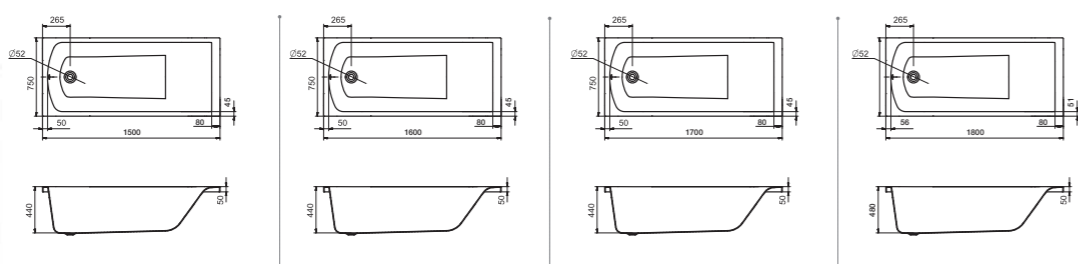

Прямоугольная ванна Фиджи 150x75 / 160x75 / 170x75 / 180x80

Артикул	Название	Глубина, мм	Объем, л	Комплектация
1.WH50.1.598	Фиджи 150x75	440	190	1.WH50.1.603 Монтажный комплект 1.WH30.2.498 Фронтальная панель 1.WH50.1.599 Боковая панель, левая 1.WH50.1.600 Боковая панель, правая
1.WH50.1.597	Фиджи 160x75	440	210	1.WH50.1.602 Монтажный комплект 1.WH30.2.495 Фронтальная панель 1.WH50.1.599 Боковая панель, левая 1.WH50.1.600 Боковая панель, правая
1.WH50.1.596	Фиджи 170x75	440	220	1.WH50.1.601 Монтажный комплект 1.WH30.2.489 Фронтальная панель 1.WH50.1.599 Боковая панель, левая 1.WH50.1.600 Боковая панель, правая
1.WH50.1.706	Фиджи 180x80	480	300	1.WH30.2.483 Монтажный комплект 1.WH30.2.484 Фронтальная панель 1.WH30.2.444 Боковая панель, левая 1.WH30.2.445 Боковая панель, правая