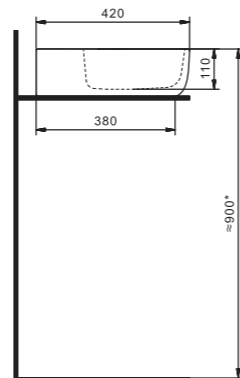

Умывальник Одри 420x420

1.WH50.1.709 Умывальник Одри-42 420x420x130