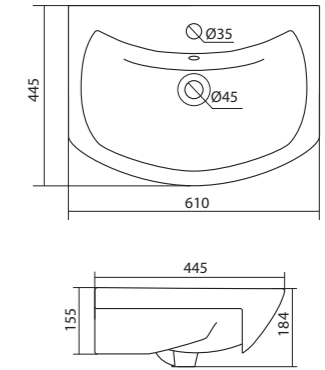

Умывальник Балтика-60

1.WH11.0.246 Умывальник Балтика-60 610x445x184