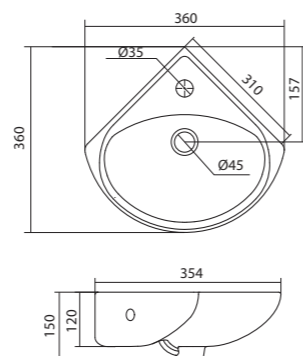

Умывальник Ирис-36

1.WH11.0.514	Умывальник Ирис-36	360x354x150	угловой, с отверстием под смеситель
--------------	--------------------	-------------	-------------------------------------

Умывальник Пилот-50