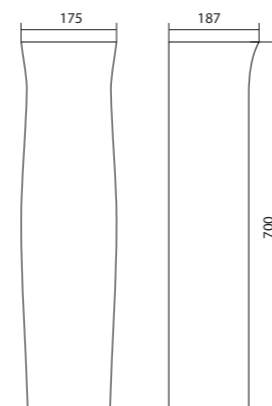

Чертеж умывальника Лонги-45