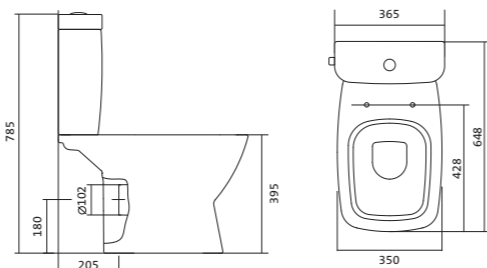

Артикул	Комплектация	
1.WH30.2.187	1.WH30.2.188 чаша унитаза Нео	1.WH30.2.299 двухрежимная арматура
	1.WH30.2.189 бачок Нео	1.WH30.2.192 дюропластовое сиденье
	1.WH30.1.852 комплект крепления к полу	
1.WH30.2.194	1.WH30.2.188 чаша унитаза Нео	1.WH30.2.299 двухрежимная арматура
	1.WH30.2.189 бачок Нео	1.WH30.2.193 дюропластовое сиденье с функцией мягкого закрывания и быстрого снятия
	1.WH30.1.852 комплект крепления к полу	
1.WH30.2.470	1.WH30.2.188 чаша унитаза Нео	1.WH30.2.299 двухрежимная арматура
	1.WH30.2.189 бачок Нео	1.WH30.2.450 тонкое дюропластовое сиденье с функцией мягкого закрывания и быстрого снятия
	1.WH30.1.852 комплект крепления к полу