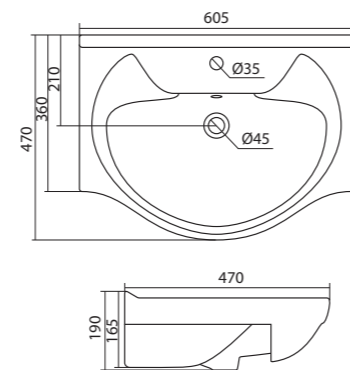

Умывальник Балтика-60

1.WH11.0.246 Умывальник Балтика-60 610x445x184

Умывальник Тигода-55

1.WH30.2.126 Умывальник Тигода-55 550x475x180

Умывальник Нео-60

1.WH30.2.186 Умывальник Нео-60 600x445x170

Умывальник Байкал-60