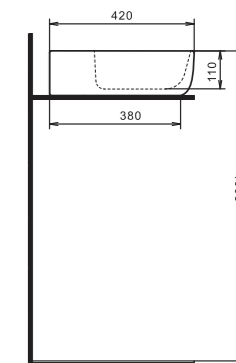

Умывальник Одри 620x420

1.WH50.1.710 Умывальник Одри-62 620x420x130