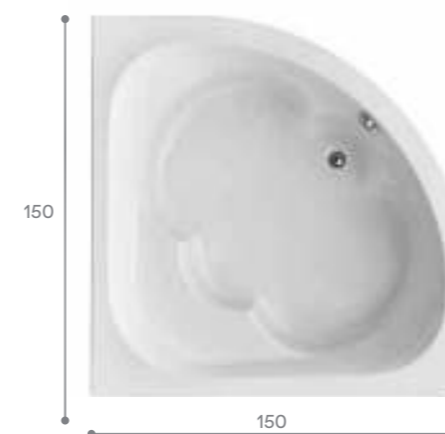

Симметричные ванны

Индивидуальность

Угловая ванна поможет придать вашей ванной комнате индивидуальность. Симметричные модели подойдут для просторных помещений. Такие размеры позволяют чувствовать себя очень комфортно, даже если вы принимаете ее вдвоем. Элегантность и эргономичность ванн Santek позволяют говорить о процессе принятия ванны, как об истинном удовольствии, доступном широкому кругу потребителей.

КАННЫ