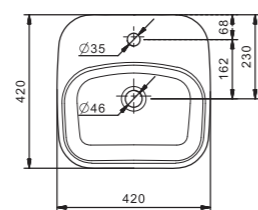

Умывальник Одри 420x420

1.WH50.1.709 Умывальник Одри-42 420x420x130