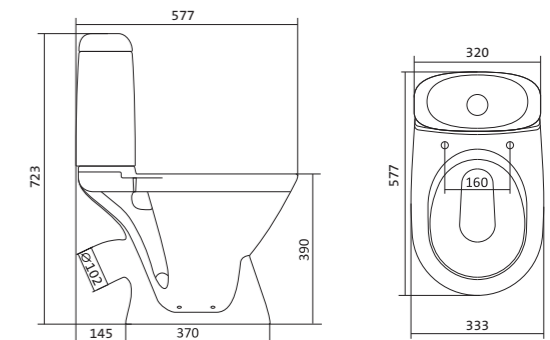

Унитаз-компакт Остин

	габариты, мм			тип монтажа
	длина	высота	ширина	
Унитаз-компакт Остин	650	790	350	скрытый

Артикул	Комплектация		
1.WH30.2.419	1.WH30.2.427	чаша унитаза Остин	1.WH30.2.486 двухрежимная арматура
	1.WH30.2.428	бачок Остин	1.WH30.2.485 тонкое дюропластовое сиденье с функцией мягкого закрывания и быстрого снятия
	1.WH30.1.852	комплект крепления к полу	

Унитаз-компакт Бореаль

	габариты, мм			тип монтажа
	длина	высота	ширина	
Унитаз-компакт Бореаль с диагональным выпуском «Антивсплеск»	653	780	370	открытый

Артикул	Комплектация		
1.WH30.1.704	1.WH11.1.553	чаша унитаза Бореаль антивсплеск	1.WH10.7.275 однорежимная арматура
	1.WH11.0.642	бачок Бореаль	1.WH30.1.949 полипропиленовое сиденье
	1.WH10.8.693	комплект крепления к полу	
1.WH30.2.143	1.WH11.1.553	чаша унитаза Бореаль антивсплеск	1.WH50.1.711 двухрежимная арматура
	1.WH11.0.642	бачок Бореаль	1.WH10.6.915 дюропластовое сиденье
	1.WH10.8.693	комплект крепления к полу	
1.WH30.2.146	1.WH11.1.553	чаша унитаза Бореаль антивсплеск	1.WH50.1.711 двухрежимная арматура
	1.WH11.0.642	бачок Бореаль	1.WH30.2.050 дюропластовое сиденье с функцией мягкого закрывания и быстрого снятия
	1.WH10.8.693	комплект крепления к полу	

Унитаз-компакт Римини

	габариты, мм			тип монтажа
	длина	высота	ширина	
Унитаз-компакт Римини	577	723	333	открытый

Артикул	Комплектация		
1.WH11.1.758	1.WH11.0.427	чаша унитаза Римини	1.WH10.7.275 однорежимная арматура
	1.WH11.0.673	бачок Римини	1.WH30.1.948 полипропиленовое сиденье
	1.WH10.8.693	комплект креплений к полу	
1.WH50.1.523	1.WH11.0.427	чаша унитаза Римини	1.WH30.1.957 двухрежимная арматура
	1.WH11.0.673	бачок Римини	1.WH30.1.948 полипропиленовое сиденье
	1.WH10.8.693	комплект креплений к полу	
1.WH30.2.130	1.WH11.0.427	чаша унитаза Римини	1.WH30.2.451 двухрежимная арматура
	1.WH11.0.673	бачок Римини	1.WH10.6.924 дюропластовое сиденье
	1.WH10.8.693	комплект креплений к полу	