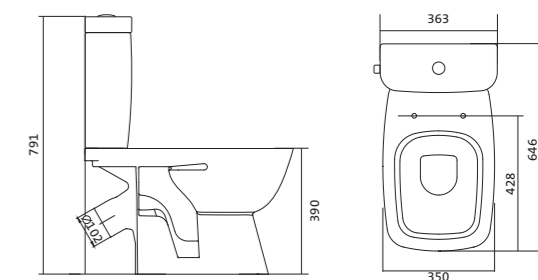

Артикул	Комплектация	
1.WH30.2.408	1.WH30.2.469 чаша унитаза Нео Лайт	1.WH30.2.299 двухрежимная арматура
	1.WH30.2.189 бачок Нео	1.WH30.2.467 дюропластовое сиденье с функцией быстрого снятия
	1.WH10.8.693 комплект крепления к полу	
1.WH30.2.409	1.WH30.2.469 чаша унитаза Нео Лайт	1.WH30.2.299 двухрежимная арматура
	1.WH30.2.189 бачок Нео	1.WH30.2.466 дюропластовое сиденье с функцией мягкого закрывания и быстрого снятия
	1.WH10.8.693 комплект крепления к полу	
1.WH30.2.471	1.WH30.2.469 чаша унитаза Нео Лайт	1.WH30.2.299 двухрежимная арматура
	1.WH30.2.189 бачок Нео	1.WH30.2.449 тонкое дюропластовое сиденье с функцией мягкого закрывания и быстрого снятия
	1.WH10.8.693 комплект крепления к полу