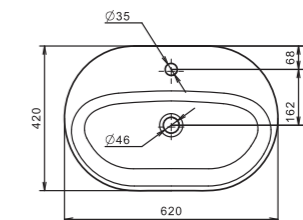

Умывальник Одри 620x420

1.WH50.1.710 Умывальник Одри-62 620x420x130