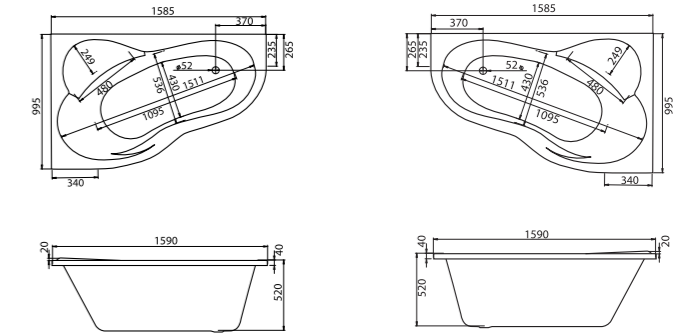

Асимметричная ванна Ибица XL 160x100

Артикул	Название	Глубина, мм	Объем, л	Комплектация
1.WH11.2.036	Ибица XL 160x100 левосторонняя	520	300	1.WH11.2.427 Монтажный комплект 1.WH11.2.088 Фронтальная панель
1.WH11.2.037	Ибица XL 160x100 правосторонняя	520	300	1.WH11.2.427 Монтажный комплект 1.WH11.2.206 Фронтальная панель