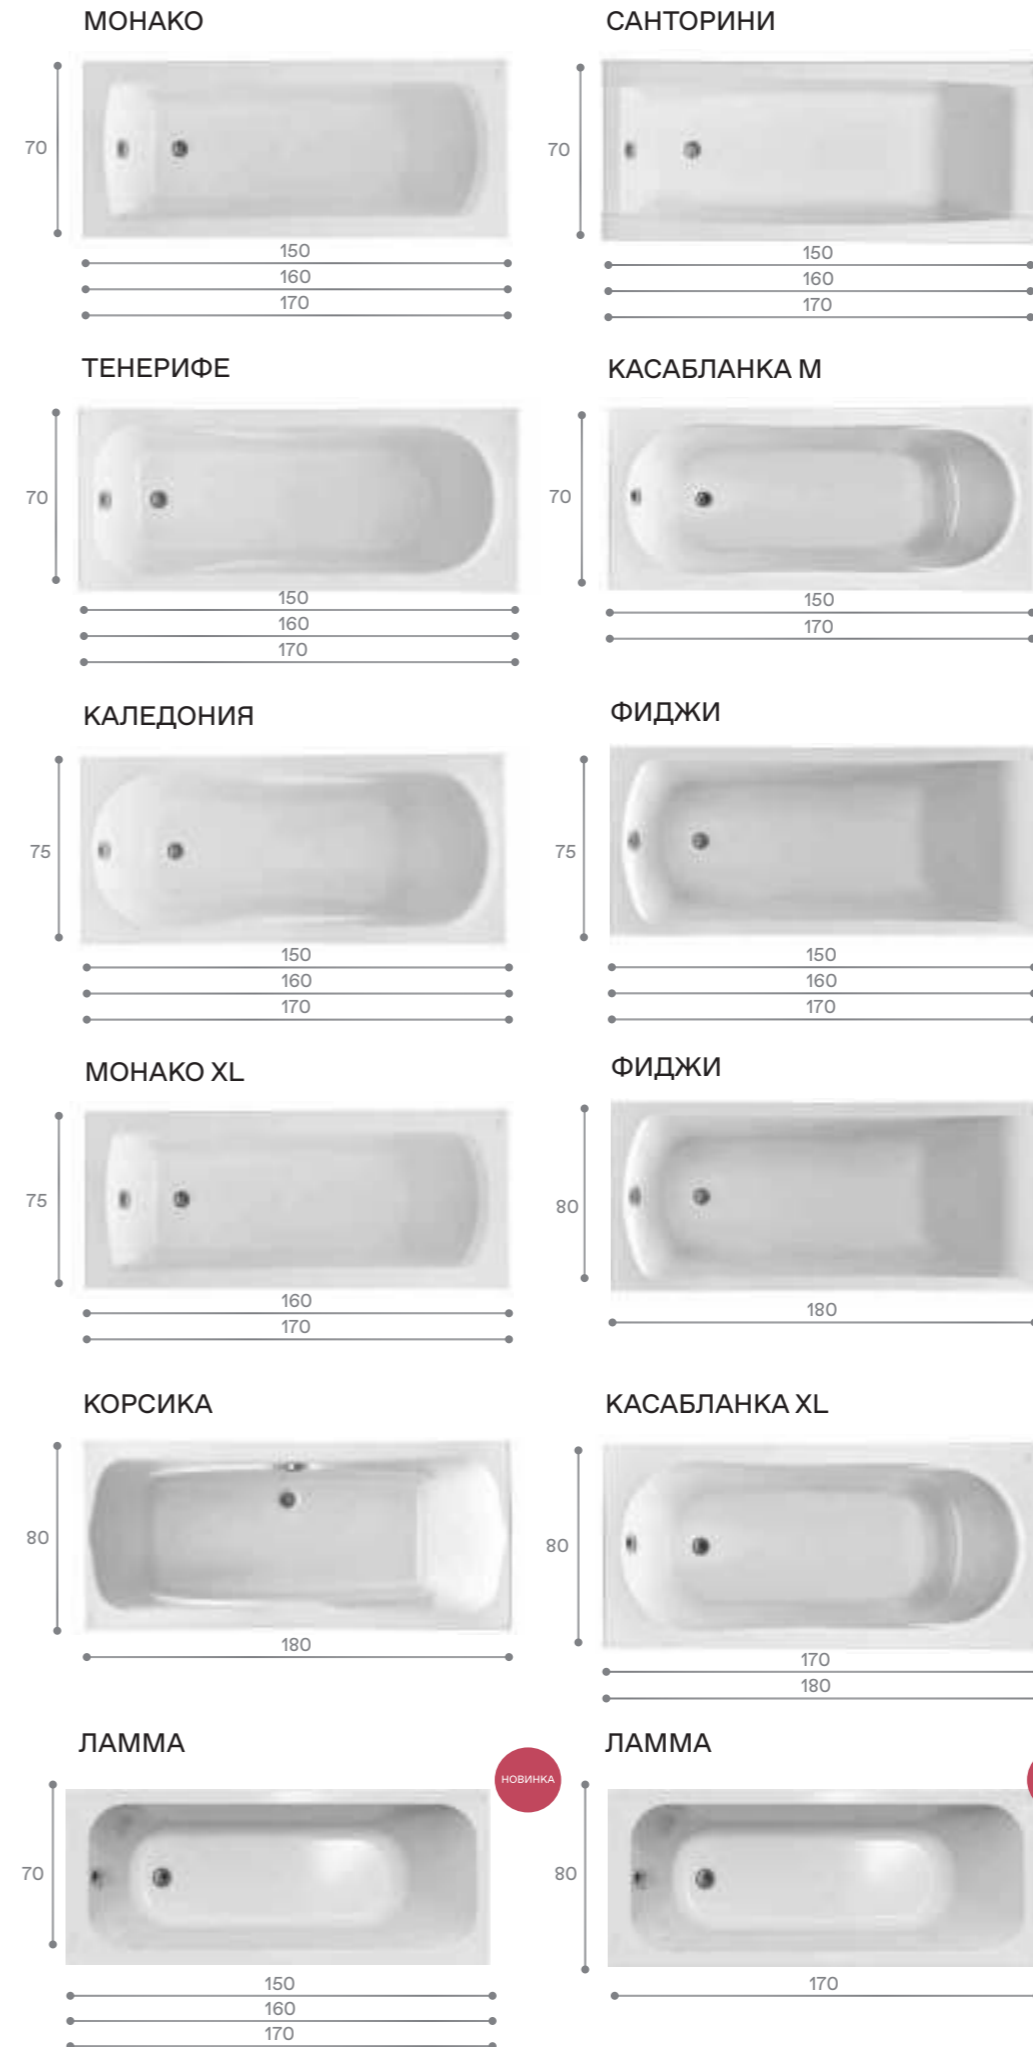

Каркас для симметричной ванны

Упрощенный каркас для прямоугольной ванны

Прямоугольные ванны

Элегантность и функциональность

Дизайн ванн Santek создается на основе изучения потребительских предпочтений и пожеланий.