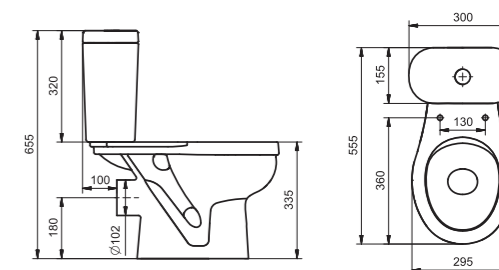

Артикул	Комплектация		
1.WH50.1.741	1.WH50.1.742	чаша унитаза Каспер	1.WH50.1.745 однорежимная арматура
	1.WH50.1.743	бачок с крышкой Каспер	1.WH50.1.765 полипропиленовое сиденье
	1.WH10.8.693	комплект крепления к полу