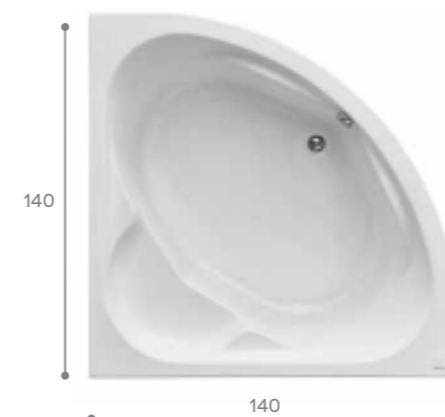

Симметричные ванны

Индивидуальность

Угловая ванна поможет придать вашей ванной комнате индивидуальность. Симметричные модели подойдут для просторных помещений. Такие размеры позволяют чувствовать себя очень комфортно, даже если вы принимаете ее вдвоем. Элегантность и эргономичность ванн Santek позволяют говорить о процессе принятия ванны, как об истинном удовольствии, доступном широкому кругу потребителей.

КАРИБЫ