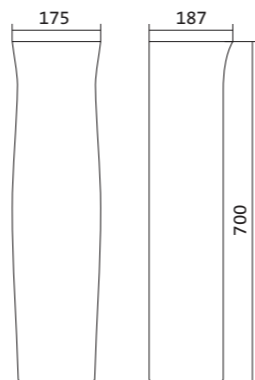

Коллекция АНИМО

Умывальник Анимо

1.WH11.0.490	Умывальник Анимо-40	397x305x160	с отверстием	
1.WH11.0.487	Умывальник Анимо-40	397x305x160	без отверстия	
1.WH11.0.496	Умывальник Анимо-50	500x392x190	с отверстием	1.WH11.0.587 Постамент Анимо
1.WH11.0.493	Умывальник Анимо-50	500x392x190	без отверстия	1.WH11.0.587 Постамент Анимо
1.WH11.0.502	Умывальник Анимо-55	550x440x205	с отверстием	1.WH11.0.587 Постамент Анимо
1.WH11.0.499	Умывальник Анимо-55	550x440x205	без отверстия	1.WH11.0.587 Постамент Анимо
1.WH11.0.508	Умывальник Анимо-60	585x475x202	с отверстием	1.WH11.0.587 Постамент Анимо
1.WH11.0.505	Умывальник Анимо-60	585x475x202	без отверстия	1.WH11.0.587 Постамент Анимо
1.WH11.0.587	Постамент Анимо			

Чертеж умывальника Анимо-40

Чертеж умывальников Анимо-50, Анимо-55, Анимо-60

x	y	z	f
500	392	190	170
550	440	205	200
585	475	202	200

Унитаз-компакт Анимо

	габариты, мм			тип монтажа
	длина	высота	ширина	
Унитаз-компакт Анимо с диагональным выпуском	635	750	380	открытый