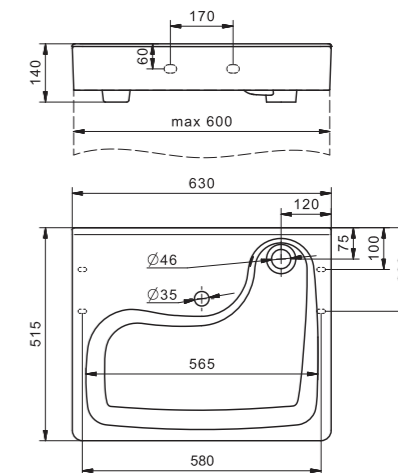

1.WH50.1.709 Умывальник Одри-42 420x420x130

Умывальник Одри 620x420

1.WH50.1.710 Умывальник Одри-62 620x420x130

Специальные умывальники

Умывальник Клио-50

1.WH50.1769	Умывальник Клио-50	630x515x140	
1.WH50.1770	Умывальник Клио-50	630x515x140	с кронштейном