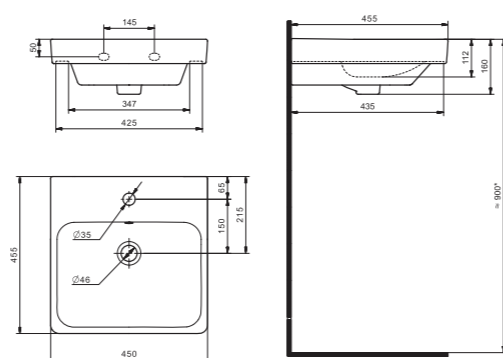

Умывальник Миранда-40

400x220x130

Умывальник Нео-40

1.WH30.2.183

Умывальник Нео-40

400x345x170

Умывальник Адриана-45

1.WH50.1.630