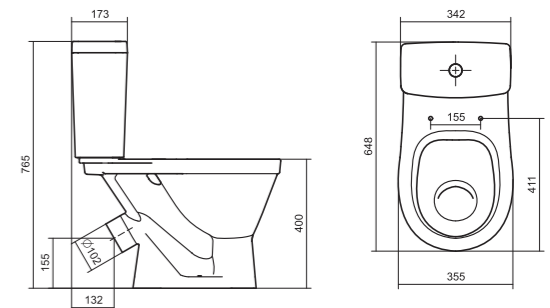

Унитаз-компакт Нео Лайт

габариты, мм тип монтажа

Унитаз-компакт Нео Лайт	габариты, мм			открытый
	длина	высота	ширина	
	646	791	363	

Артикул	Комплектация		
1.WH30.2.408	1.WH30.2.469	чаша унитаза Нео Лайт	1.WH30.2.299 двухрежимная арматура
	1.WH30.2.189	бачок Нео	1.WH30.2.467 дюропластовое сиденье с функцией
	1.WH10.8.693	комплект крепления к полу	быстрого снятия
1.WH30.2.409	1.WH30.2.469	чаша унитаза Нео Лайт	1.WH30.2.299 двухрежимная арматура
	1.WH30.2.189	бачок Нео	1.WH30.2.466 дюропластовое сиденье с функцией
	1.WH10.8.693	комплект крепления к полу	мягкого закрывания и быстрого снятия
1.WH30.2.471	1.WH30.2.469	чаша унитаза Нео Лайт	1.WH30.2.299 двухрежимная арматура
	1.WH30.2.189	бачок Нео	1.WH30.2.449 тонкое дюропластовое сиденье
	1.WH10.8.693	комплект крепления к полу	с функцией мягкого закрывания и быстрого снятия

Унитаз-компакт Юнион

	габариты, мм			тип монтажа
	длина	высота	ширина	
Унитаз-компакт Юнион	680	780	359	скрытый

Артикул	Комплектация		
1.WH30.2.420	1.WH30.2.425	чаша унитаза Юнион	1.WH30.2.492 двухрежимная арматура
	1.WH30.2.426	бачок Юнион	1.WH50.1.634 тонкое дюропластовое сиденье с функцией мягкого закрывания и быстрого снятия
	1.WH30.1.852	комплект крепления к полу	

Унитаз-компакт Уно

	габариты, мм			тип монтажа
	длина	высота	ширина	
Унитаз-компакт Уно	648	765	355	открытый

Артикул	Комплектация		
1.WH50.1.613	1.WH50.1.614	чаша унитаза Уно	1.WH30.2.104 двухрежимная арматура
	1.WH30.1.856	бачок Уно	1.WH50.1.618 полипропиленовое сиденье с функцией мягкого закрывания
	1.WH10.8.693	комплект крепления к полу	