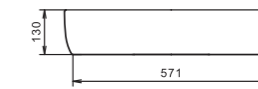

Умывальник Одри 620x420

1.WH50.1.710 Умывальник Одри-62 620x420x130