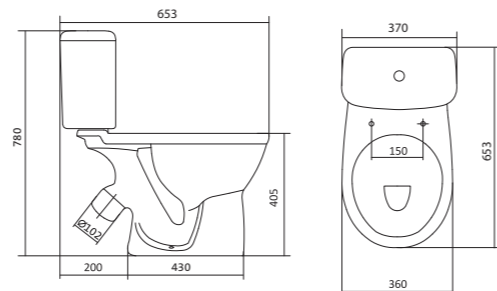

Унитаз-компакт Остин

	габариты, мм			тип монтажа
	длина	высота	ширина	
Унитаз-компакт Остин	650	790	350	скрытый

Артикул	Комплектация		
1.WH30.2.419	1.WH30.2.427	чаша унитаза Остин	1.WH30.2.486 двухрежимная арматура
	1.WH30.2.428	бачок Остин	1.WH30.2.485 тонкое дюропластовое сиденье с функцией мягкого закрывания и быстрого снятия
	1.WH30.1.852	комплект крепления к полу	

Унитаз-компакт Бореаль

	габариты, мм			тип монтажа
	длина	высота	ширина	
Унитаз-компакт Бореаль с диагональным выпуском «Антивсплеск»	653	780	370	открытый

Артикул	Комплектация		
1.WH30.1.704	1.WH11.1.553	чаша унитаза Бореаль антивсплеск	1.WH10.7.275 однорежимная арматура
	1.WH11.0.642	бачок Бореаль	1.WH30.1.949 полипропиленовое сиденье
	1.WH10.8.693	комплект крепления к полу	
1.WH30.2.143	1.WH11.1.553	чаша унитаза Бореаль антивсплеск	1.WH50.1.711 двухрежимная арматура
	1.WH11.0.642	бачок Бореаль	1.WH10.6.915 дюропластовое сиденье
	1.WH10.8.693	комплект крепления к полу	
1.WH30.2.146	1.WH11.1.553	чаша унитаза Бореаль антивсплеск	1.WH50.1.711 двухрежимная арматура
	1.WH11.0.642	бачок Бореаль	1.WH30.2.050 дюропластовое сиденье с функцией мягкого закрывания и быстрого снятия
	1.WH10.8.693	комплект крепления к полу	