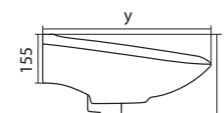

Умывальник Бриз

1.WH11.0.442	Умывальник Бриз-40	400x265x153	левое отверстие	
1.WH11.0.445	Умывальник Бриз-40	400x265x153	правое отверстие	
1.WH11.0.439	Умывальник Бриз-40	400x265x153	без отверстия	
1.WH11.0.451	Умывальник Бриз-50	500x360x170	с отверстием	1.WH11.0.595 Постамент БИЦ
1.WH11.0.448	Умывальник Бриз-50	500x360x170	без отверстия	1.WH11.0.595 Постамент БИЦ
1.WH11.0.460	Умывальник Бриз-55	552x451x198	с отверстием	1.WH11.0.595 Постамент БИЦ
1.WH11.0.457	Умывальник Бриз-55	552x451x198	без отверстия	1.WH11.0.595 Постамент БИЦ
1.WH11.0.466	Умывальник Бриз-60	595x488x212	с отверстием	1.WH11.0.595 Постамент БИЦ
1.WH11.0.463	Умывальник Бриз-60	595x488x212	без отверстия	1.WH11.0.595 Постамент БИЦ
1.WH11.0.595	Постамент БИЦ			

x	y	z	f
500	360	170	148
552	451	198	165
595	488	212	212