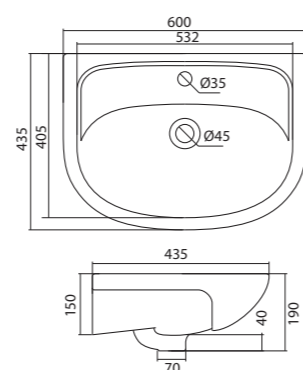

Умывальник Эллада-60

1.WH11.0.198 Умывальник Эллада-60 600x435x190