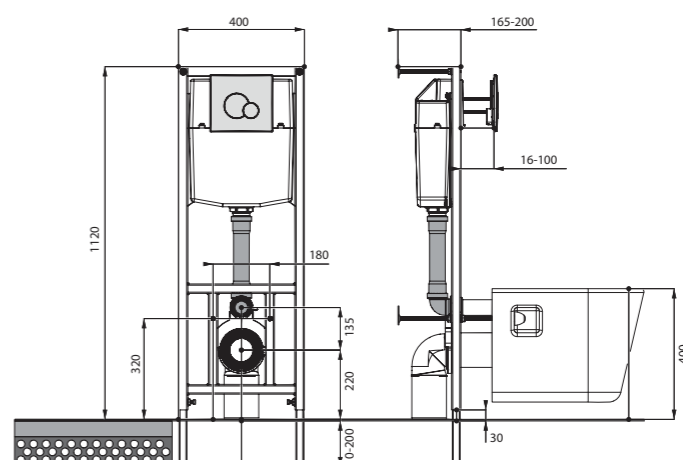

Готовое решение Neо rimless

Артикул	Комплектация	Комплектация	
1.WH50.1.758	Пэк Neо rimless (подвесной безободковый унитаз с сиденьем, инсталляция, панель белого цвета)	1.WH50.1.761	инсталляция для унитаза Neо rimless, панель белого цвета
		1.WH50.1.604	чаша подвесного безободкового унитаза Neо rimless
		1.WH30.2.450	тонкое сиденье Neо с функцией мягкого закрывания и быстрого снятия
1.WH50.1.572	ПЭК Neо rimless (подвесной безободковый унитаз с сиденьем, инсталляция, панель хром глянец)	1.WH50.1.762	инсталляция для унитаза Neо rimless, панель хром глянец
		1.WH50.1.604	чаша подвесного безободкового унитаза Neо rimless
		1.WH30.2.450	тонкое сиденье Neо с функцией мягкого закрывания и быстрого снятия