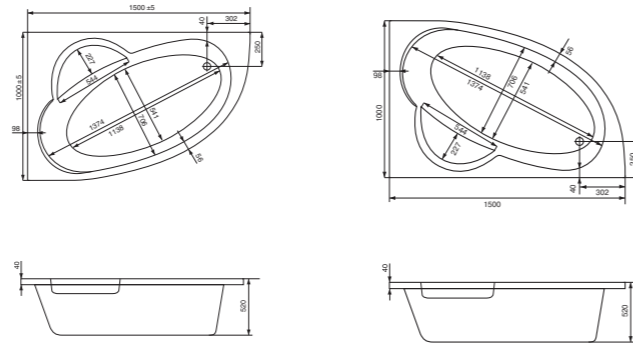

Асимметричная ванна Шри-Ланка 150x100

Артикул	Название	Глубина, мм	Объем, л	Комплектация
1.WH30.2.394	Шри-Ланка 150x100 левосторонняя	520	280	1.WH30.2.396 Монтажный комплект 1.WH50.1.655 Фронтальная панель
1.WH30.2.395	Шри-Ланка 150x100 правосторонняя	520	280	1.WH30.2.396 Монтажный комплект 1.WH50.1.656 Фронтальная панель