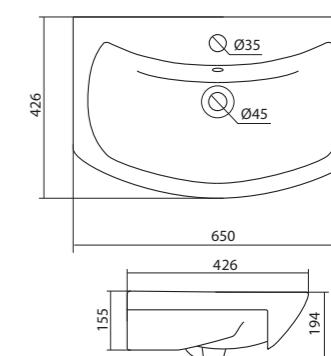

1.WH10.9.652 Умывальник Байкал-60 605x470x190

Умывальник Селигер-60

1.WH11.0.268 Умывальник Селигер-60 605x445x190

Умывальник Миранда-60

1.WH30.2.421 Умывальник Миранда-60 600x435x190

Умывальник Элина-60

1.WH50.1.606 Умывальник Элина-60 600x468x172

Умывальник Тигода-60

1.WH30.2.082 Умывальник Тигода-60 600x475x190

Умывальник Эллада-60

1.WH11.0.198 Умывальник Эллада-60 600x435x190

Умывальник Балтика-65

1.WH20.7.775 Умывальник Балтика-65 650x426x194

Умывальник Байкал-65

1.WH10.9.651 Умывальник Байкал-65 660x475x180

Умывальник Стелла-65

1.WH11.0.174 Умывальник Стелла-65 665x495x200

Умывальник Беверли-65

1.WH30.2.501 Умывальник Беверли-65 650x480x170

Умывальник Адриана-70

1.WH50.1.628 Умывальник Адриана-70 705x450x170