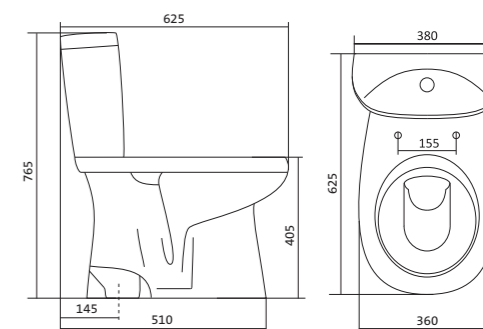

Унитаз-компакт Анимо

	габариты, мм			тип монтажа
	длина	высота	ширина	
Унитаз-компакт Анимо с диагональным выпуском	635	750	380	открытый

Артикул	Комплектация		
1.WH11.0.032	1.WH11.0.393	чаша унитаза Анимо диагональная	1.WH10.7.275 однорежимная арматура
	1.WH11.0.645	бачок Анимо	1.WH30.1.834 полипропиленовое сиденье
	1.WH10.8.693	комплект крепления к полу	
1.WH30.2.134	1.WH11.0.393	чаша унитаза Анимо диагональная	1.WH50.1.712 двухрежимная арматура
	1.WH11.0.645	бачок Анимо	1.WH10.6.914 дюропластовое сиденье
	1.WH10.8.693	комплект крепления к полу	
1.WH30.2.137	1.WH11.0.393	чаша унитаза Анимо диагональная	1.WH50.1.712 двухрежимная арматура
	1.WH11.0.645	бачок Анимо	1.WH10.6.897 дюропластовое сиденье с функцией мягкого закрывания и быстрого снятия
	1.WH10.8.693	комплект крепления к полу	

Унитаз-компакт Анимо

	габариты, мм			тип монтажа
	длина	высота	ширина	
Унитаз-компакт Анимо с вертикальным выпуском	625	765	380	открытый

Артикул	Комплектация		
1.WH11.0.038	1.WH11.0.396	чаша унитаза Анимо вертикальная	1.WH10.7.275 однорежимная арматура
	1.WH11.0.645	бачок Анимо	1.WH30.1.834 полипропиленовое сиденье
	1.WH10.8.693	комплект крепления к полу	
1.WH30.2.133	1.WH11.0.396	чаша унитаза Анимо вертикальная	1.WH50.1.712 двухрежимная арматура
	1.WH11.0.645	бачок Анимо	1.WH10.6.914 дюропластовое сиденье
	1.WH10.8.693	комплект крепления к полу	
1.WH30.2.136	1.WH11.0.396	чаша унитаза Анимо вертикальная	1.WH50.1.712 двухрежимная арматура
	1.WH11.0.645	бачок Анимо	1.WH10.6.897 дюропластовое сиденье с функцией мягкого закрывания и быстрого снятия
	1.WH10.8.693	комплект крепления к полу	