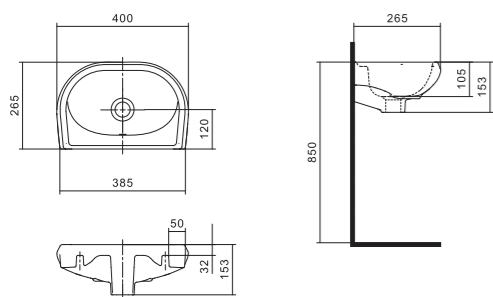

Чертеж умывальника Анимо-40

Чертеж умывальников Анимо-50, Анимо-55, Анимо-60

x	y	z	f
500	392	190	170
550	440	205	200
585	475	202	200

Умывальник Бриз

1.WH11.0.442	Умывальник Бриз-40	400x265x153	левое отверстие	
1.WH11.0.445	Умывальник Бриз-40	400x265x153	правое отверстие	
1.WH11.0.439	Умывальник Бриз-40	400x265x153	без отверстия	
1.WH11.0.451	Умывальник Бриз-50	500x360x170	с отверстием	1.WH11.0.595 Постамент БИЦ
1.WH11.0.448	Умывальник Бриз-50	500x360x170	без отверстия	1.WH11.0.595 Постамент БИЦ
1.WH11.0.460	Умывальник Бриз-55	552x451x198	с отверстием	1.WH11.0.595 Постамент БИЦ
1.WH11.0.457	Умывальник Бриз-55	552x451x198	без отверстия	1.WH11.0.595 Постамент БИЦ
1.WH11.0.466	Умывальник Бриз-60	595x488x212	с отверстием	1.WH11.0.595 Постамент БИЦ
1.WH11.0.463	Умывальник Бриз-60	595x488x212	без отверстия	1.WH11.0.595 Постамент БИЦ
1.WH11.0.595	Постамент БИЦ			